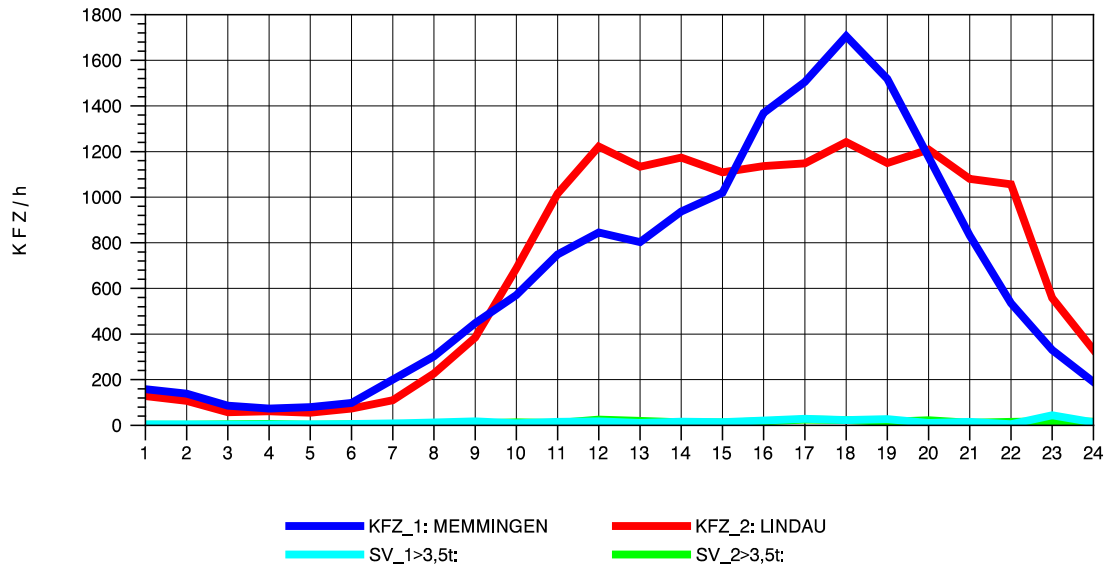

STRASSENVERKEHRSZÄHLUNGEN IN BADEN-WÜRTTEMBERG
WANGEN 82241001 A 96
Sonntag, 25. April 2010