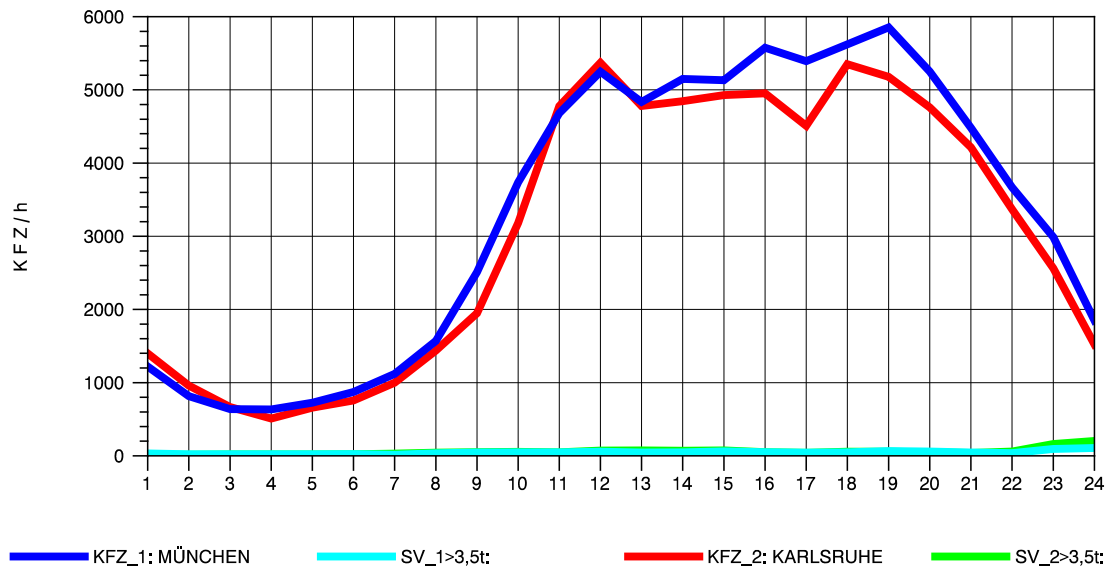

STRASSENVERKEHRSZÄHLUNGEN IN BADEN-WÜRTTEMBERG
STUTTGART-VAIH. 72201073 A 8
Sonntag, 08. August 2010