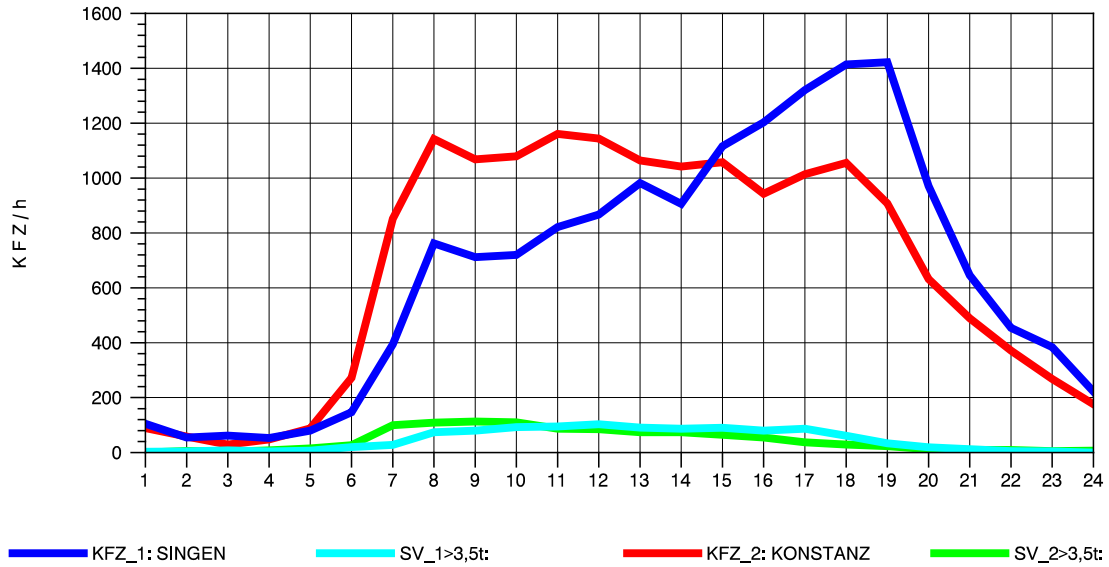

STRASSENVERKEHRSZÄHLUNGEN IN BADEN-WÜRTTEMBERG
KLOSTER HEGNE 82201112 B 33
Dienstag, 03. August 2010