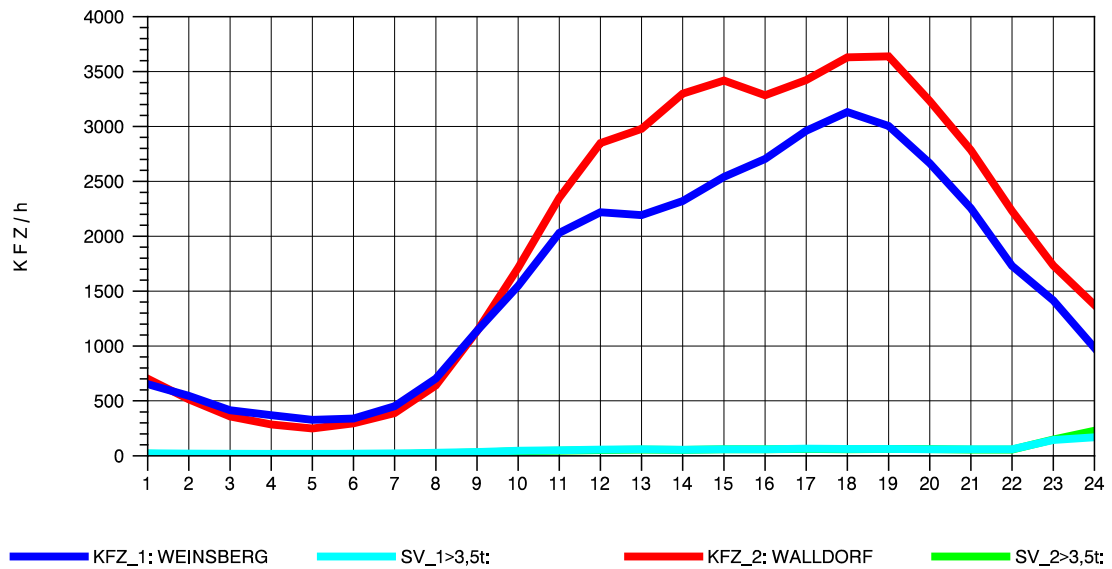

STRASSENVERKEHRSZÄHLUNGEN IN BADEN-WÜRTTEMBERG
NECKARSULM 1 68211059 A 6
Sonntag, 17. Oktober 2010