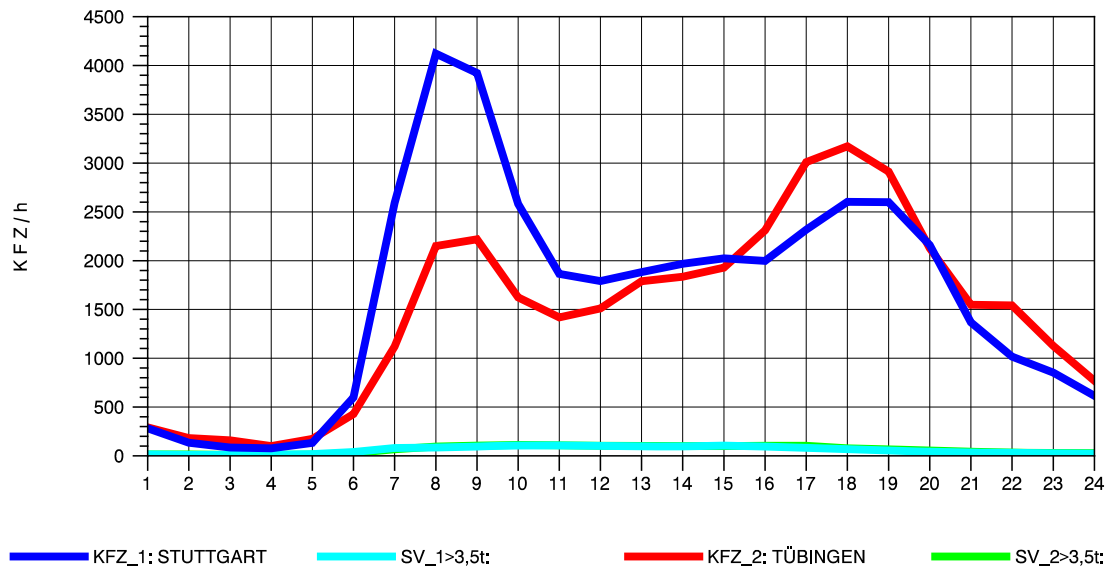

STRASSENVERKEHRSZÄHLUNGEN IN BADEN-WÜRTTEMBERG
ECHTERDINGEN 2 72201103 B 27
Mittwoch, 21. April 2010