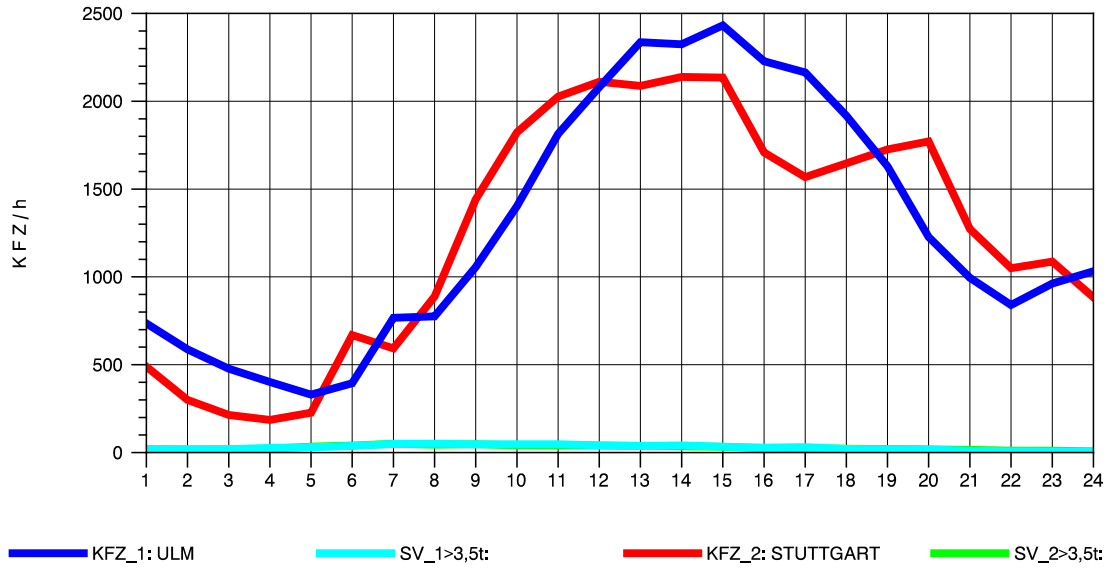

STRASSENVERKEHRSZÄHLUNGEN IN BADEN-WÜRTTEMBERG
PLOCHINGEN 72221100 B 10
Samstag, 16. Oktober 2010