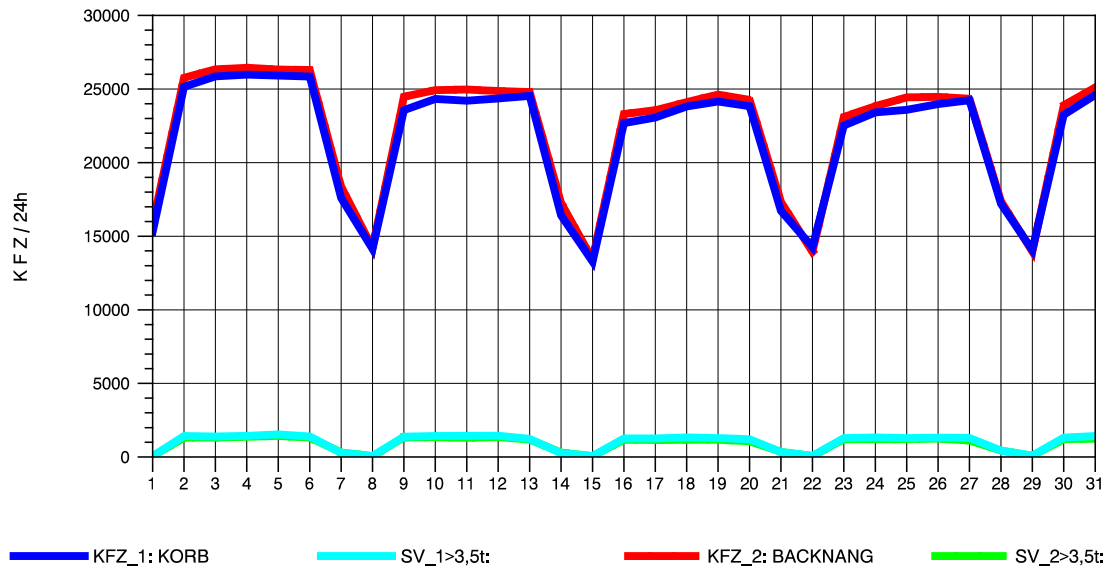

STRASSENVERKEHRSZÄHLUNGEN IN BADEN-WÜRTTEMBERG
KORB 71221100 B 14
TAGESWERTE JE RICHTUNG: August 2010

— KFZ_1: KORB
— SV_1>3,5t:
— KFZ_2: BACKNANG
— SV_2>3,5t:

GRAFIK: B A S, AACHEN