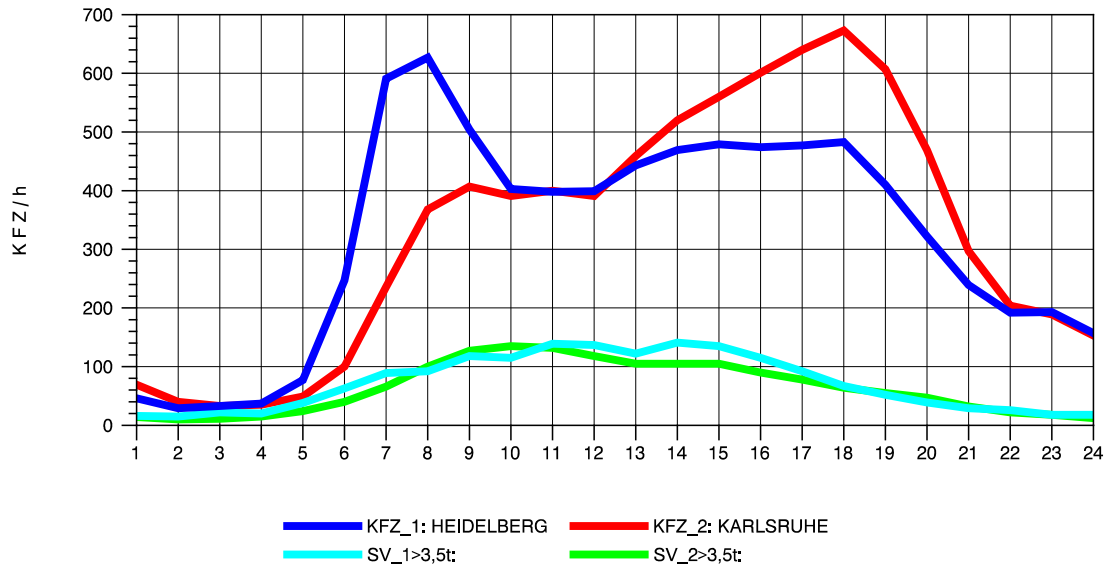

STRASSENVERKEHRSZÄHLUNGEN IN BADEN-WÜRTTEMBERG
VAIHINGEN (ENZ) 70191108 B 10
Freitag, 15. Oktober 2010