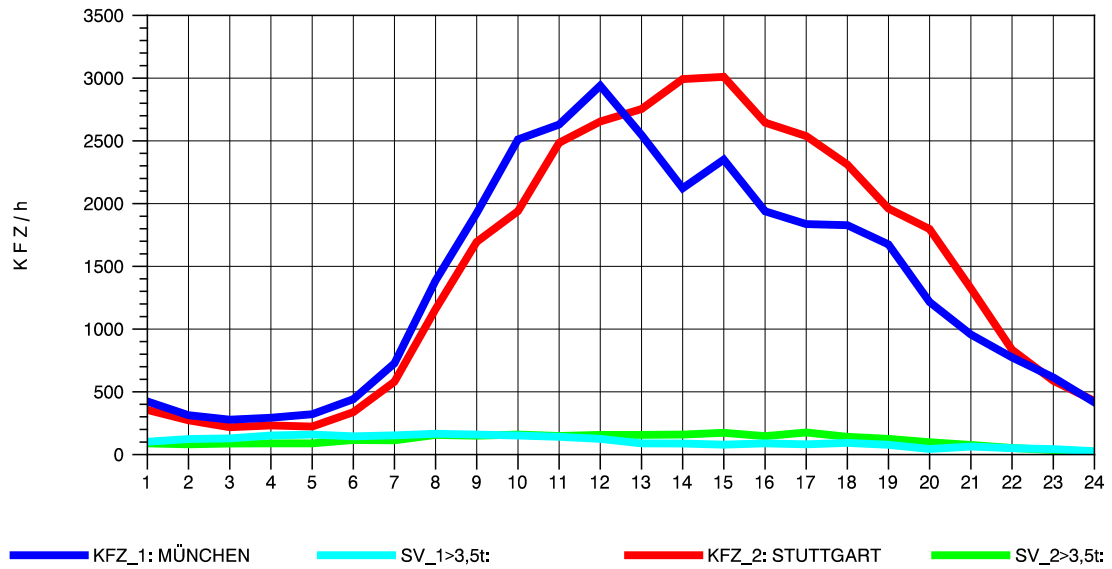

STRASSENVERKEHRSZÄHLUNGEN IN BADEN-WÜRTTEMBERG
MERKLINGEN 74241098 A 8
Samstag, 16. Oktober 2010