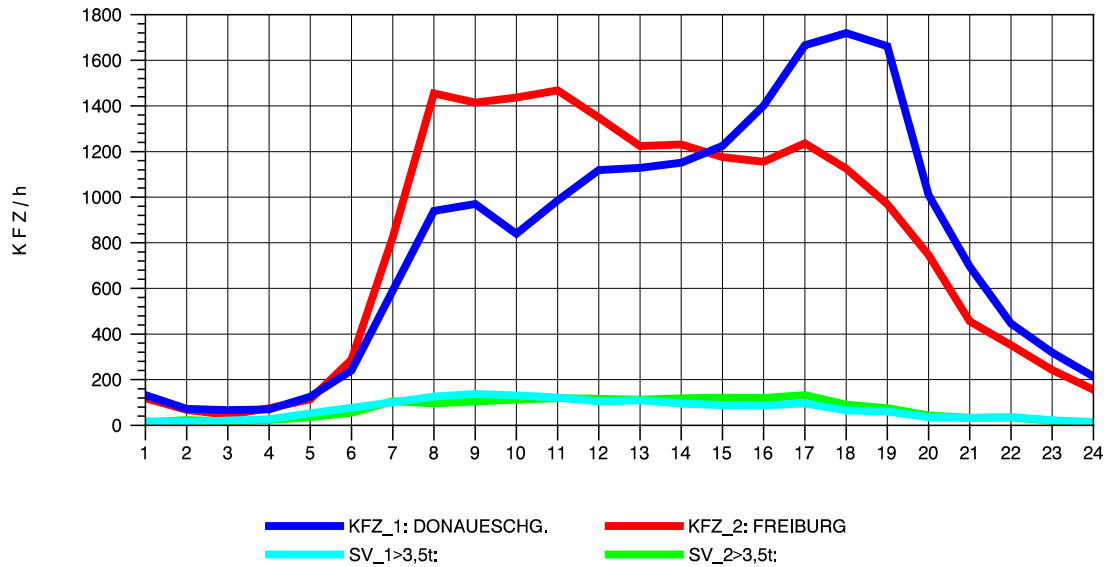

STRASSENVERKEHRSZÄHLUNGEN IN BADEN-WÜRTTEMBERG
FREIBURG-OSTTUNNEL 80131101 B 31 N
Montag, 02. August 2010