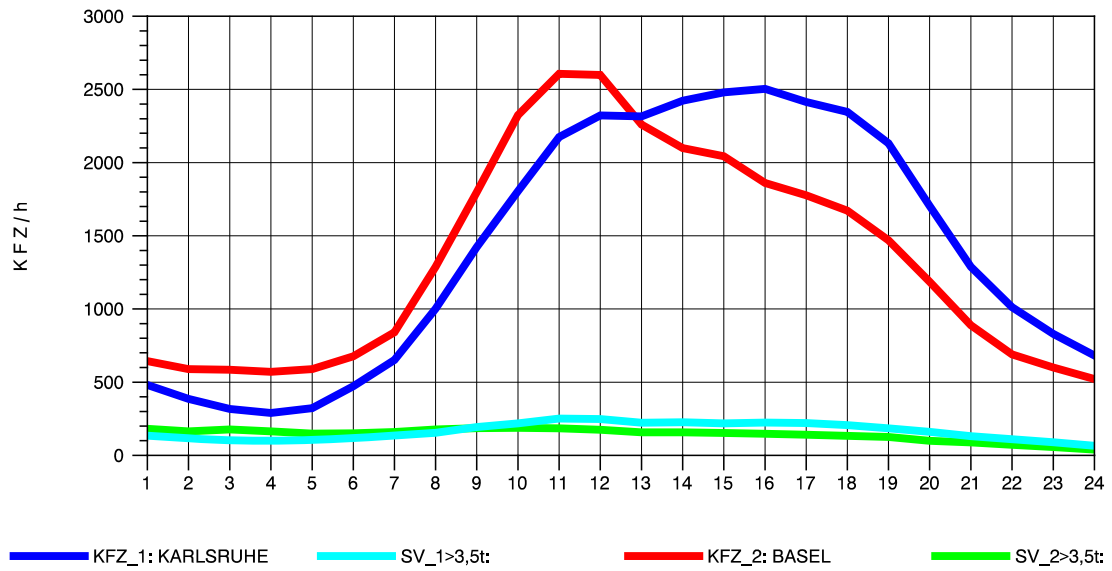

STRASSENVERKEHRSZÄHLUNGEN IN BADEN-WÜRTTEMBERG
ACHERN 73141035 A 5
Samstag, 16. Oktober 2010