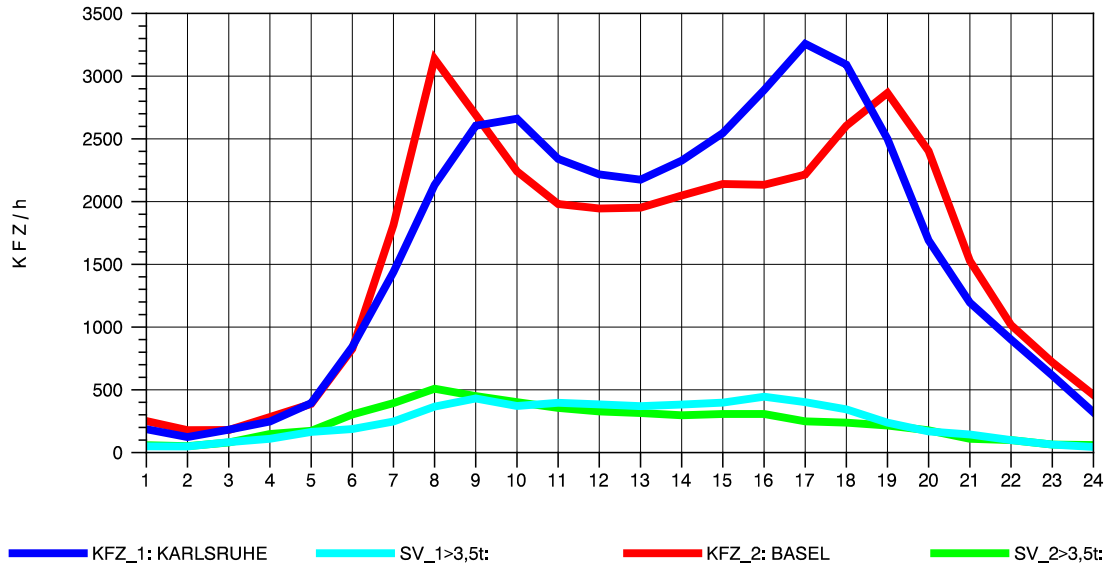

STRASSENVERKEHRSZÄHLUNGEN IN BADEN-WÜRTTEMBERG
NIMBURG 78121047 A 5
Donnerstag, 14. Oktober 2010