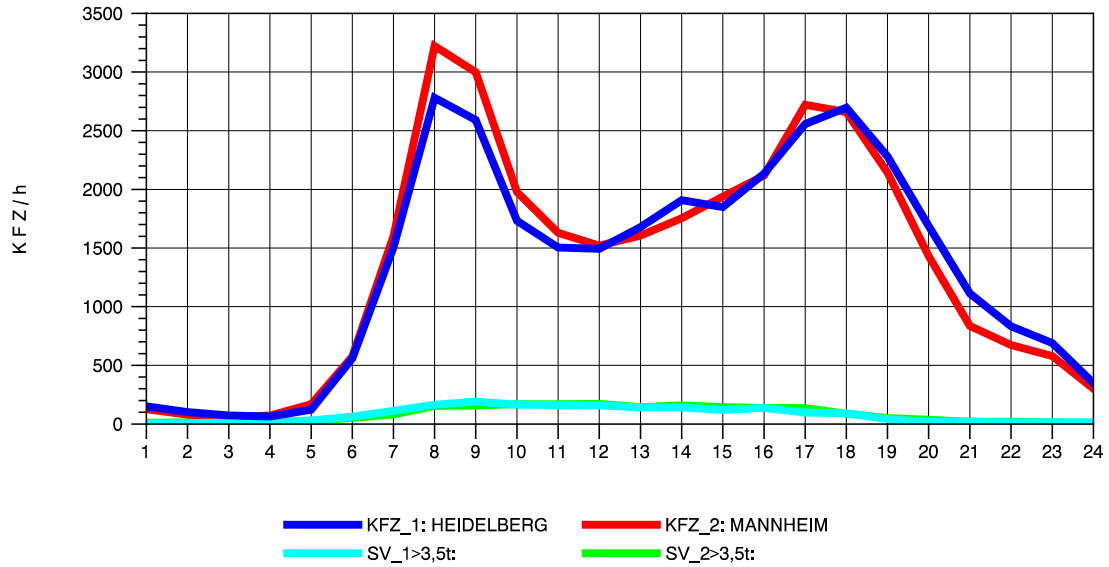

STRASSENVERKEHRSZÄHLUNGEN IN BADEN-WÜRTTEMBERG
MA-SECKENHEIM 65171009 A 656
Dienstag, 20. April 2010