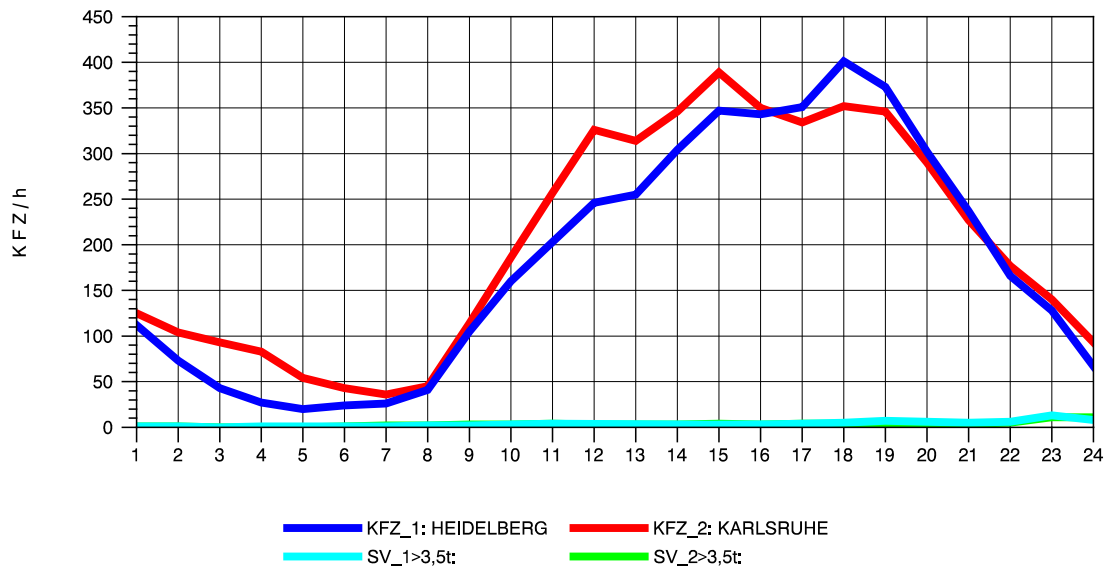

STRASSENVERKEHRSZÄHLUNGEN IN BADEN-WÜRTTEMBERG
VAIHINGEN (ENZ) 70191108 B 10
Sonntag, 08. August 2010