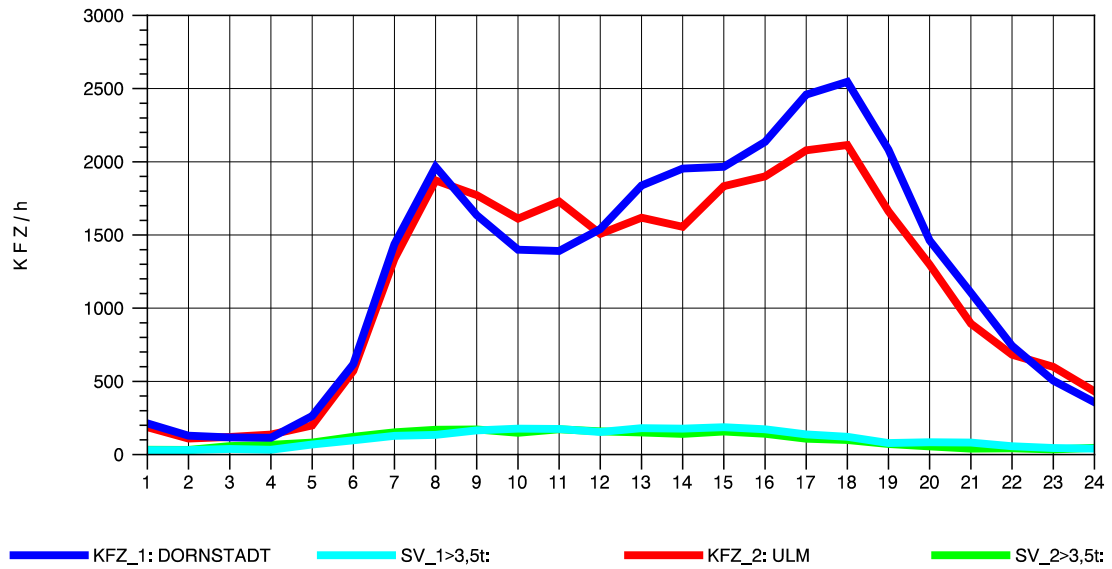

STRASSENVERKEHRSZÄHLUNGEN IN BADEN-WÜRTTEMBERG
ULM-NORD 75251103 B 10
Donnerstag, 05. August 2010