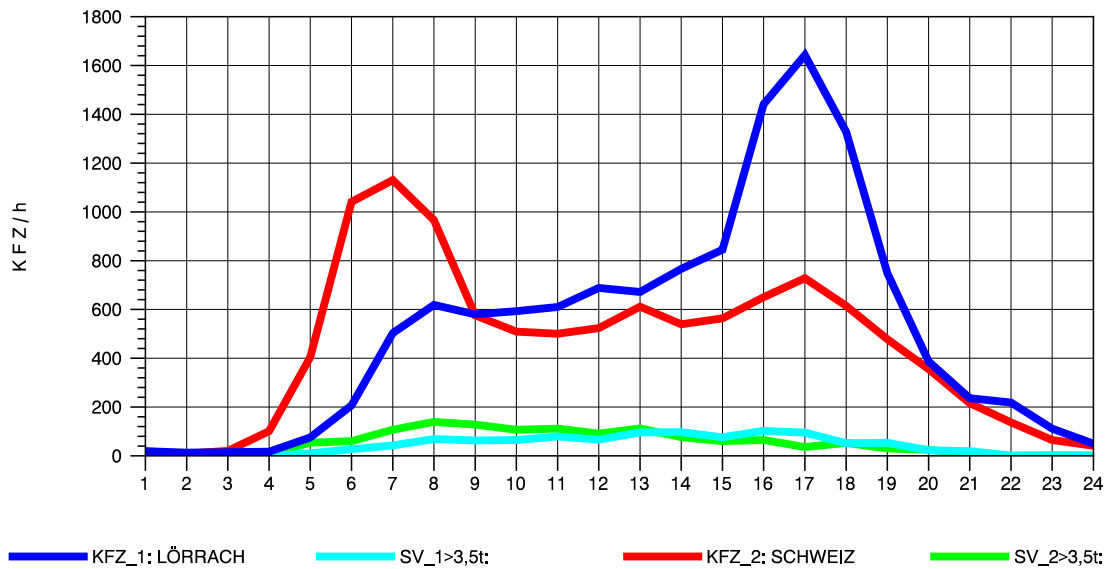

STRASSENVERKEHRSZÄHLUNGEN IN BADEN-WÜRTTEMBERG
RHEINFELDEN 80171034 A 861
Mittwoch, 21. April 2010