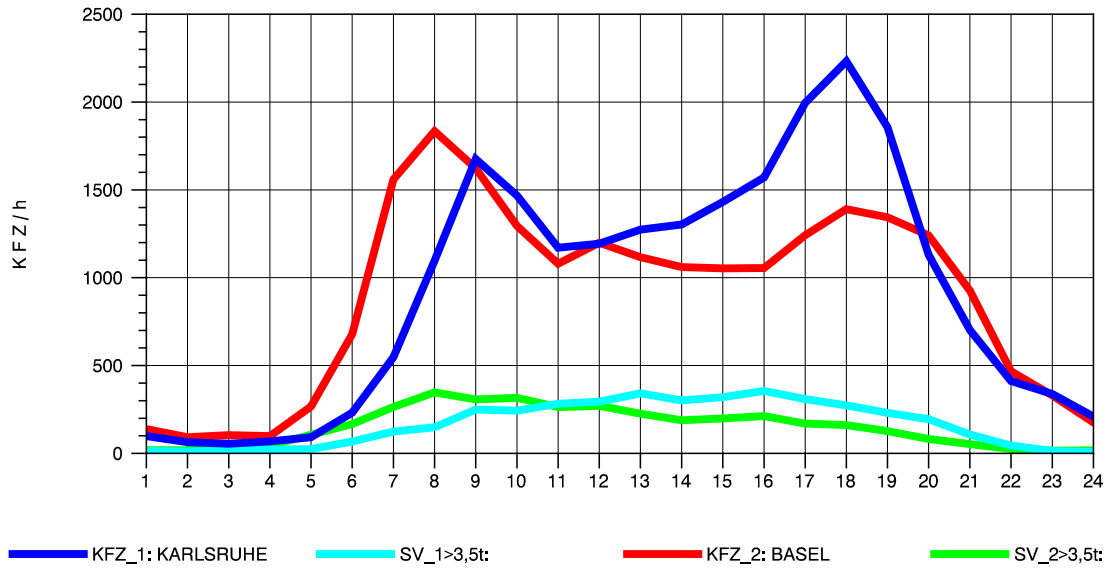

STRASSENVERKEHRSZÄHLUNGEN IN BADEN-WÜRTTEMBERG
KLEINKEMS 83111053 A 5
Dienstag, 12. Oktober 2010