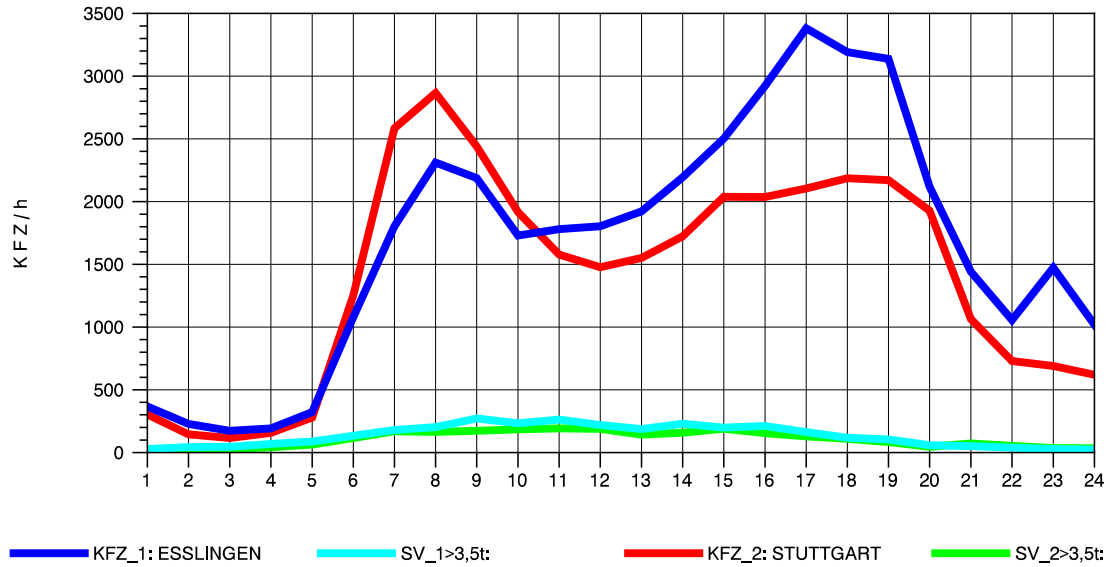

STRASSENVERKEHRSZÄHLUNGEN IN BADEN-WÜRTTEMBERG
S-HEDELFINGEN 72211101 B 10
Donnerstag, 05. August 2010