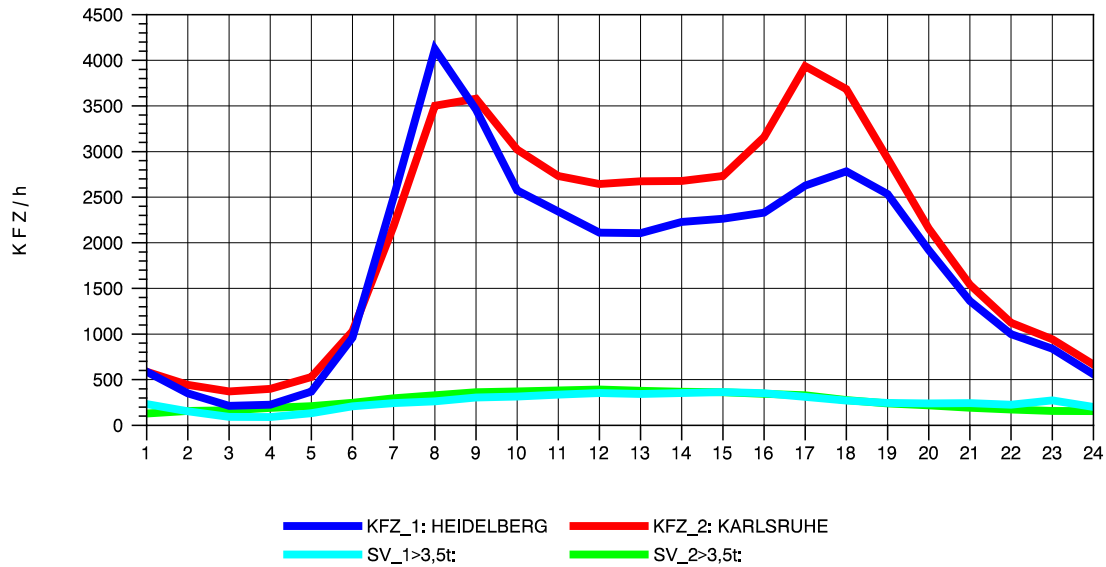

STRASSENVERKEHRSZÄHLUNGEN IN BADEN-WÜRTTEMBERG
EPELHEIM 65171010 A 5
Montag, 11. Oktober 2010