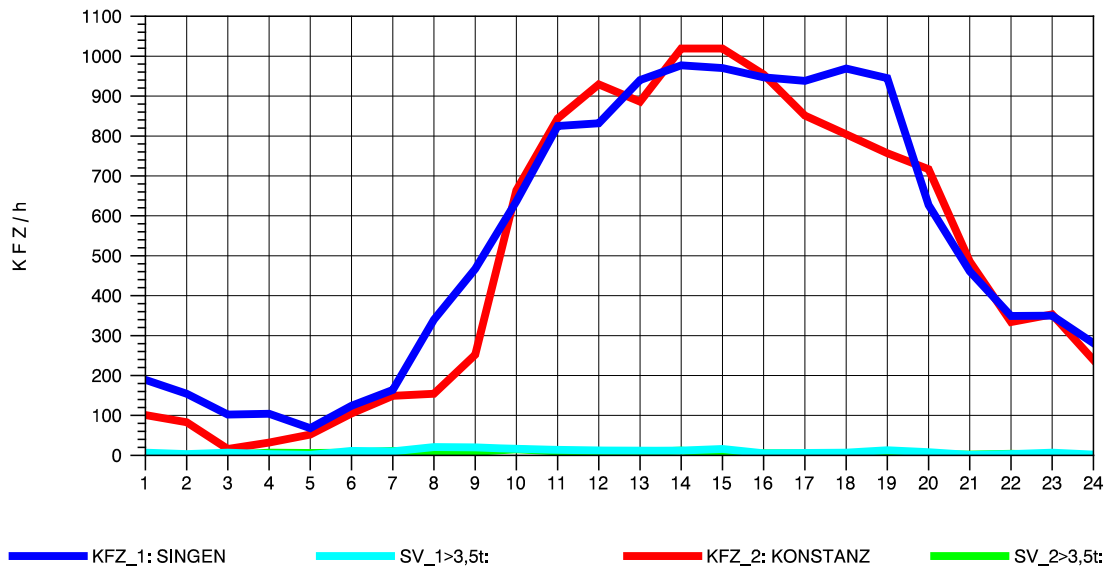

STRASSENVERKEHRSZÄHLUNGEN IN BADEN-WÜRTTEMBERG
KLOSTER HEGNE 82201112 B 33
Samstag, 16. Oktober 2010