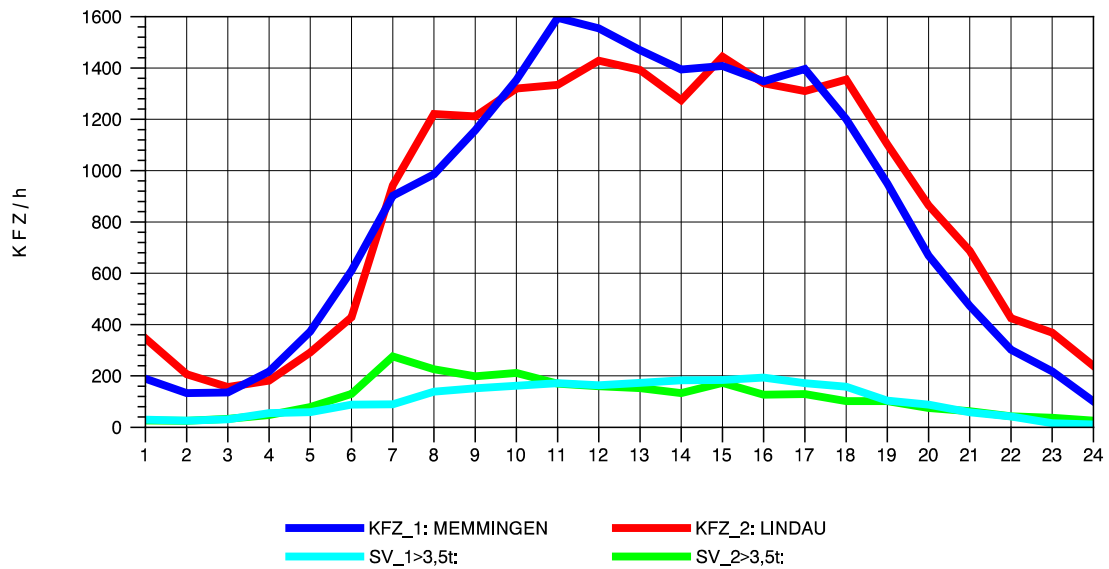

STRASSENVERKEHRSZÄHLUNGEN IN BADEN-WÜRTTEMBERG
LEUTKIRCH-WEST 81261001 A 96
Montag, 02. August 2010