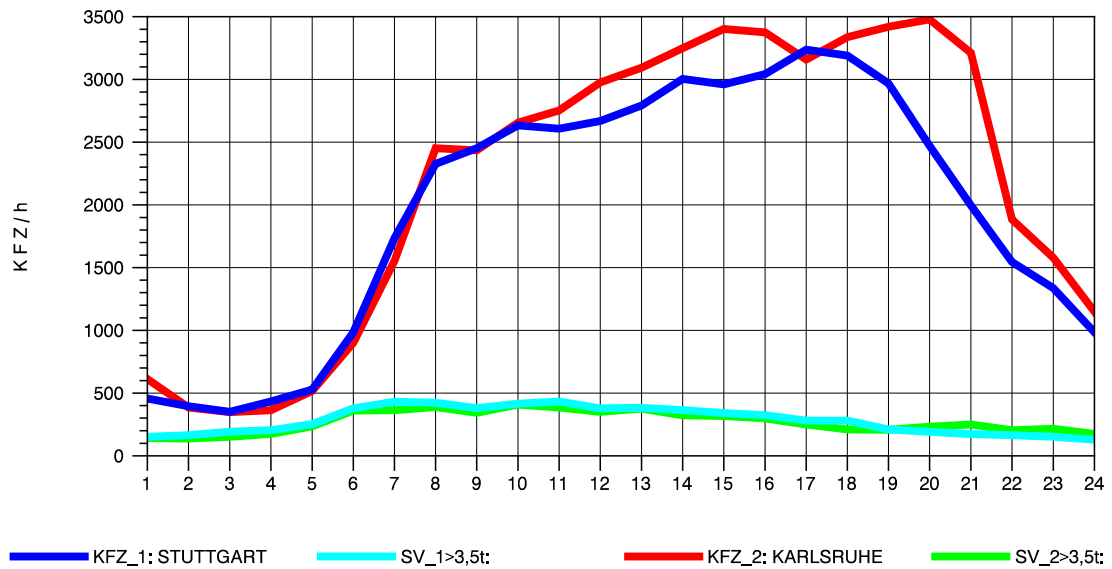

STRASSENVERKEHRSZÄHLUNGEN IN BADEN-WÜRTTEMBERG
PFORZHEIM-OST 70181077 A 8
Freitag, 06. August 2010