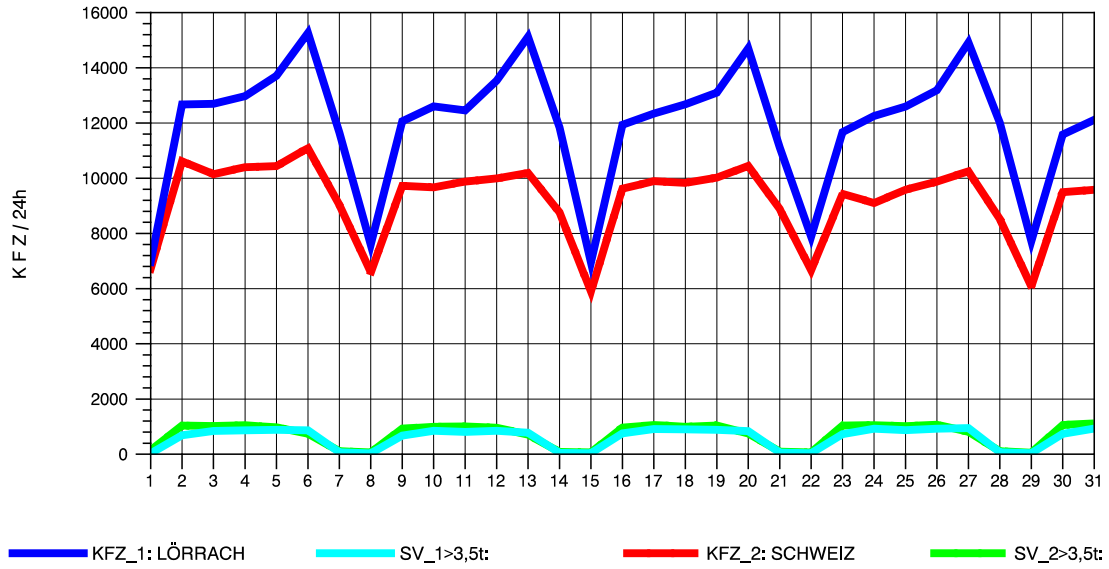

STRASSENVERKEHRSZÄHLUNGEN IN BADEN-WÜRTTEMBERG
RHEINFELDEN 80171034 A 861
TAGESWERTE JE RICHTUNG: August 2010