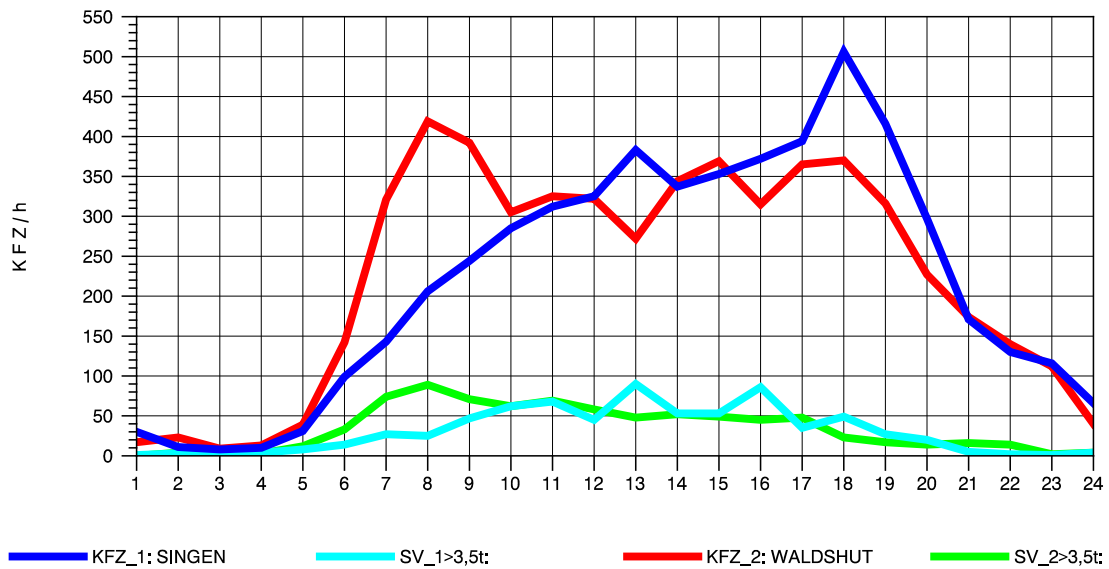

STRASSENVERKEHRSZÄHLUNGEN IN BADEN-WÜRTTEMBERG
LAUCHRINGEN 83151001 A 98
Mittwoch, 04. August 2010