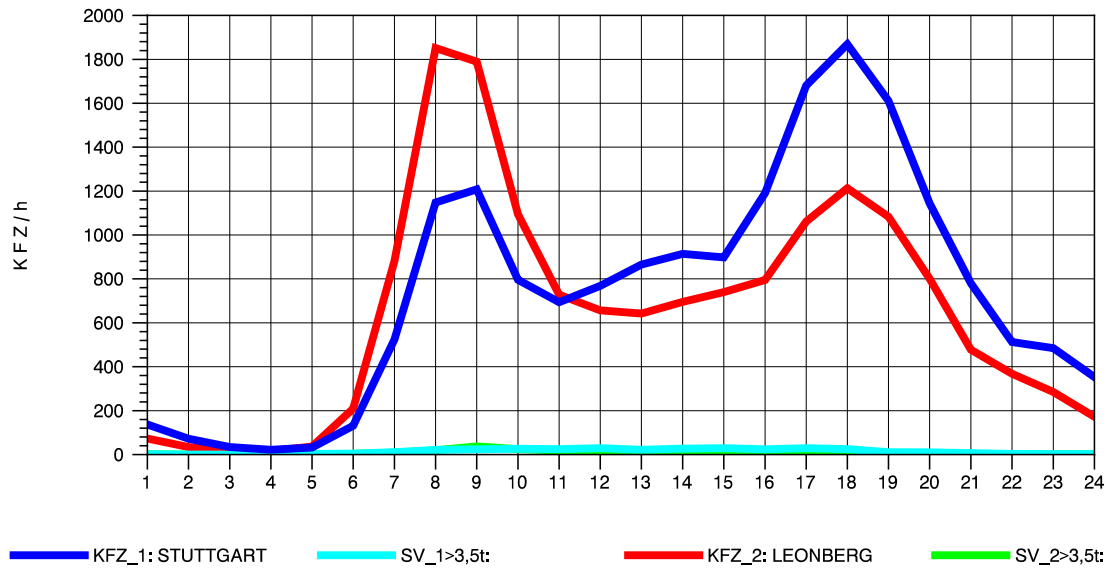

STRASSENVERKEHRSZÄHLUNGEN IN BADEN-WÜRTTEMBERG
SOLITUDE 72201203 L 1180
Dienstag, 03. August 2010