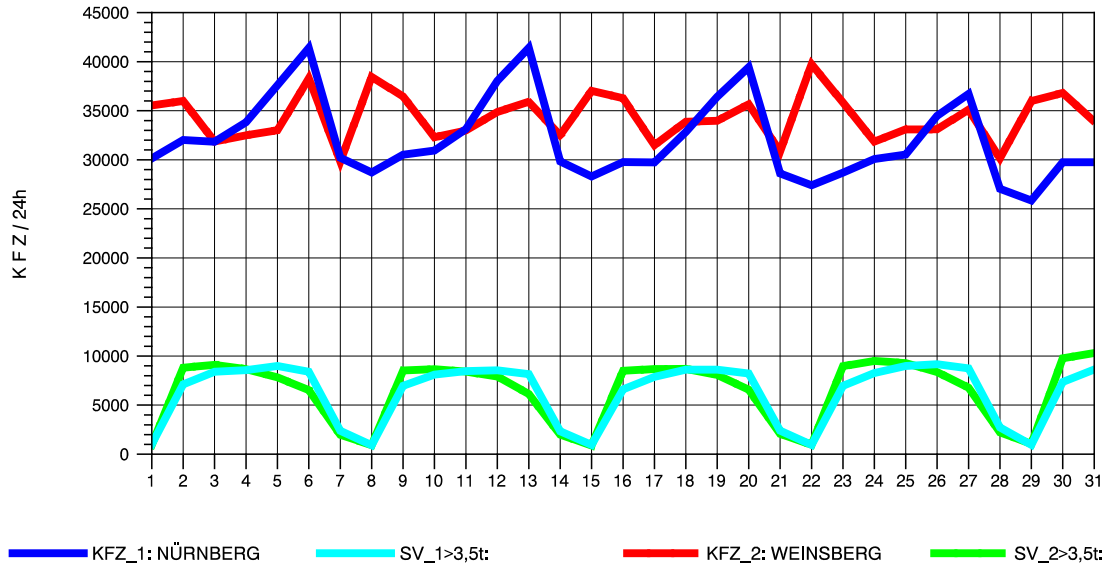

STRASSENVERKEHRSZÄHLUNGEN IN BADEN-WÜRTTEMBERG
SCHWABBACH 68221091 A 6
TAGESWERTE JE RICHTUNG: August 2010