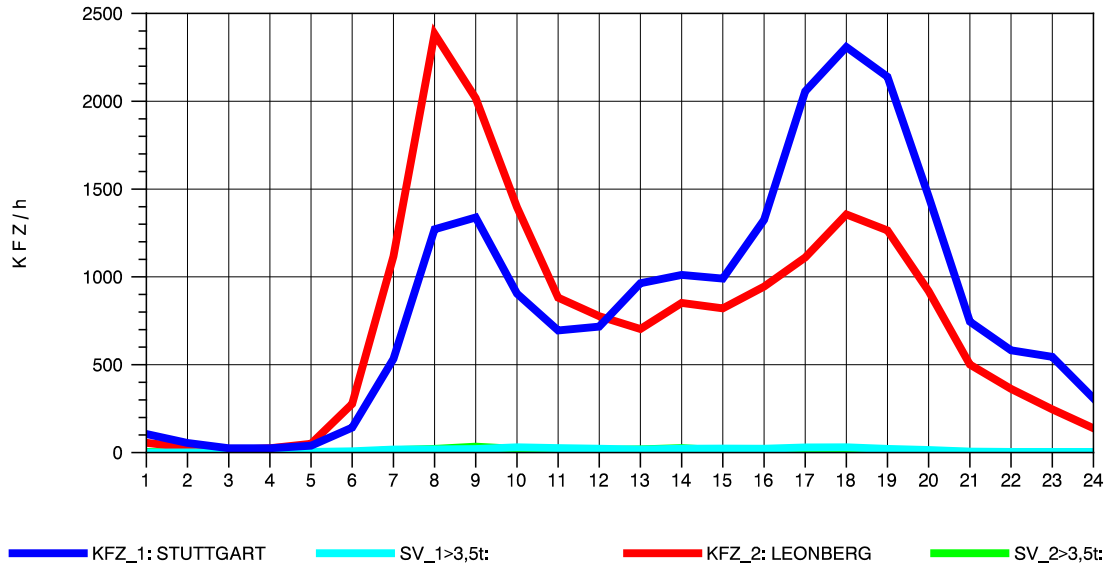

STRASSENVERKEHRSZÄHLUNGEN IN BADEN-WÜRTTEMBERG
SOLITUDE 72201203 L 1180
Donnerstag, 22. April 2010