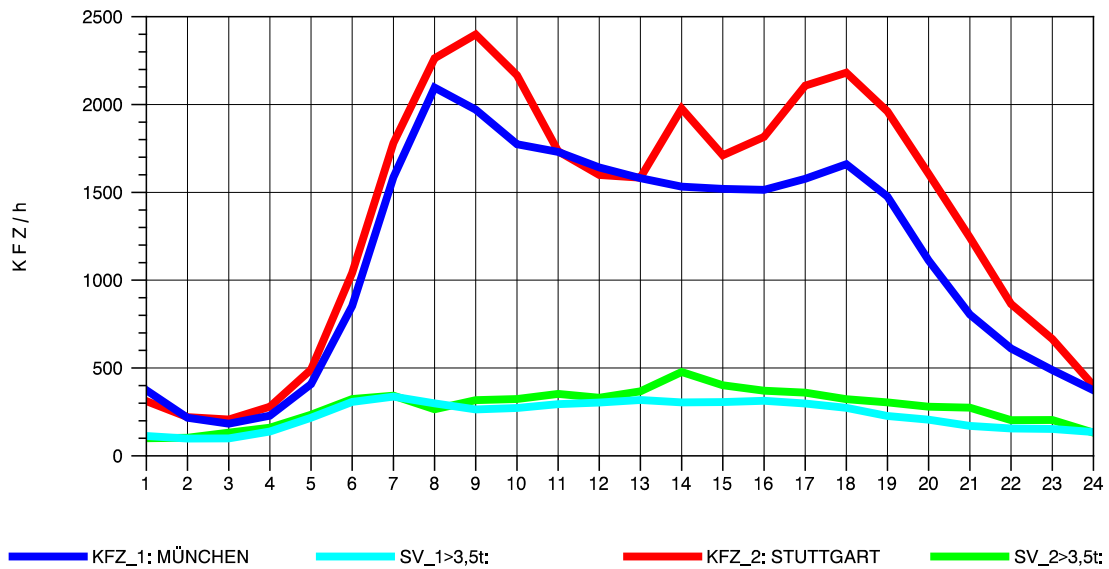

STRASSENVERKEHRSZÄHLUNGEN IN BADEN-WÜRTTEMBERG
MERKLINGEN 74241098 A 8
Montag, 19. April 2010