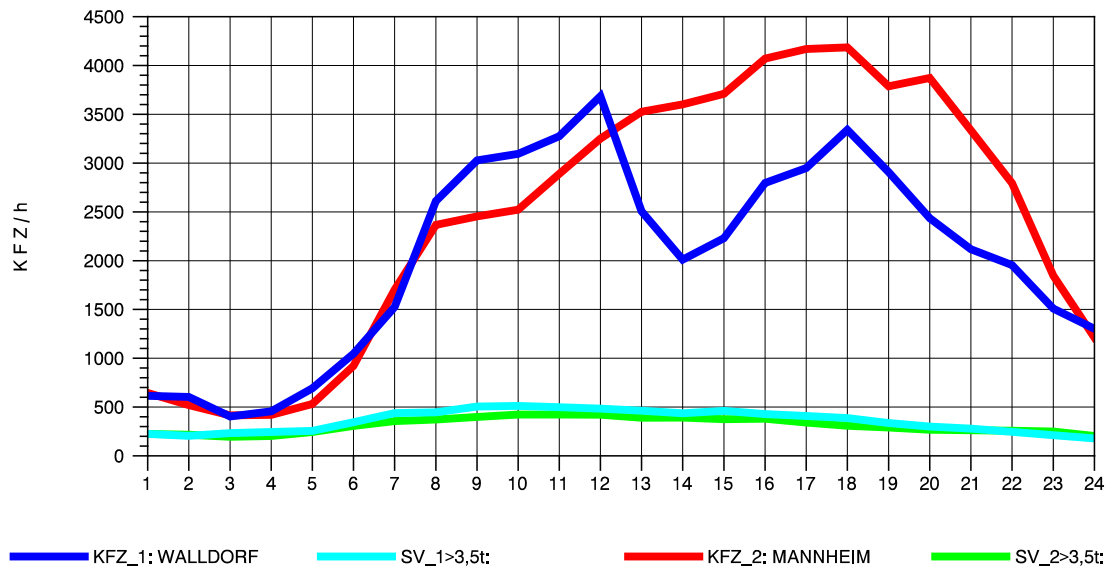

STRASSENVERKEHRSZÄHLUNGEN IN BADEN-WÜRTTEMBERG
HOCKENHEIM 66171025 A 6
Freitag, 06. August 2010