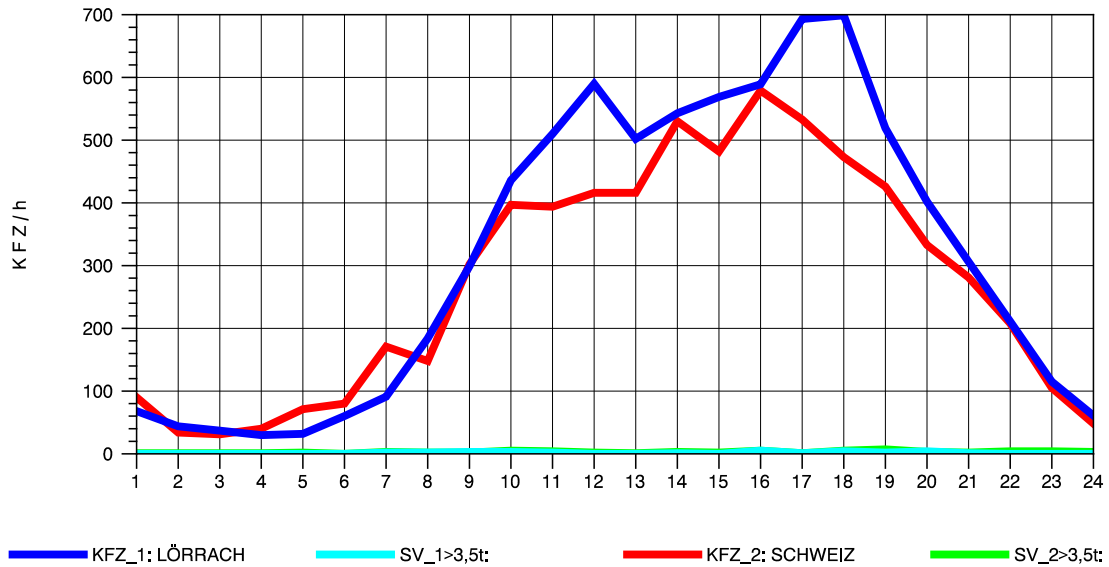

STRASSENVERKEHRSZÄHLUNGEN IN BADEN-WÜRTTEMBERG
RHEINFELDEN 80171034 A 861
Sonntag, 08. August 2010