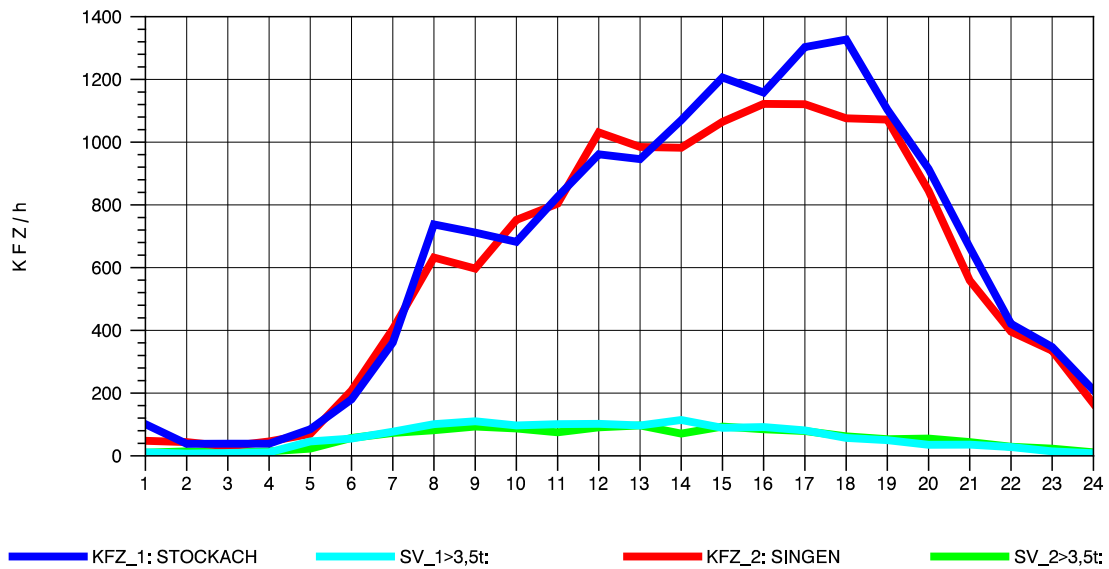

GRAFIK: B A S, AACHEN

STRASSENVERKEHRSZÄHLUNGEN IN BADEN-WÜRTTEMBERG  
 STOCKACH 81191040 A 98  
 Donnerstag, 05. August 2010

GRAFIK: B A S, AACHEN

STRASSENVERKEHRSZÄHLUNGEN IN BADEN-WÜRTTEMBERG  
 STOCKACH 81191040 A 98  
 Freitag, 06. August 2010