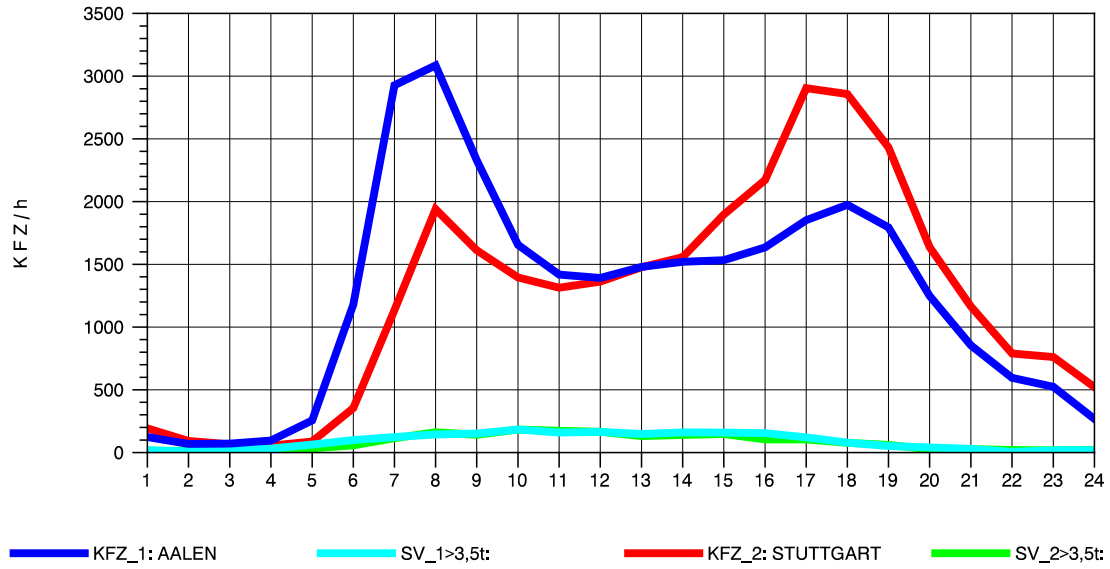

STRASSENVERKEHRSZÄHLUNGEN IN BADEN-WÜRTTEMBERG
GRUNBACH 71221107 B 29
Donnerstag, 22. April 2010