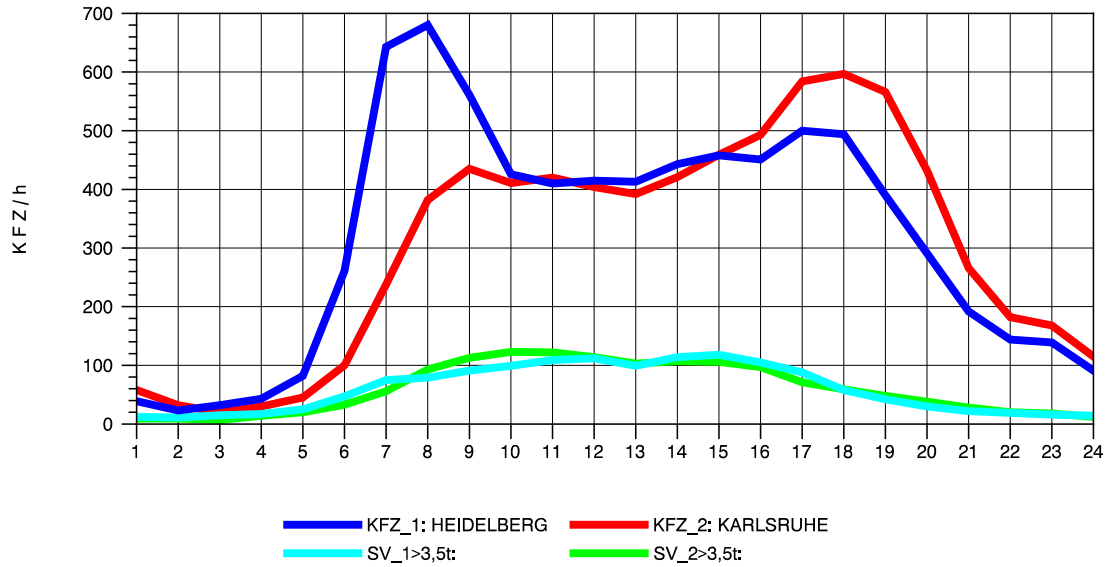

STRASSENVERKEHRSZÄHLUNGEN IN BADEN-WÜRTTEMBERG
VAIHINGEN (ENZ) 70191108 B 10
Donnerstag, 22. April 2010