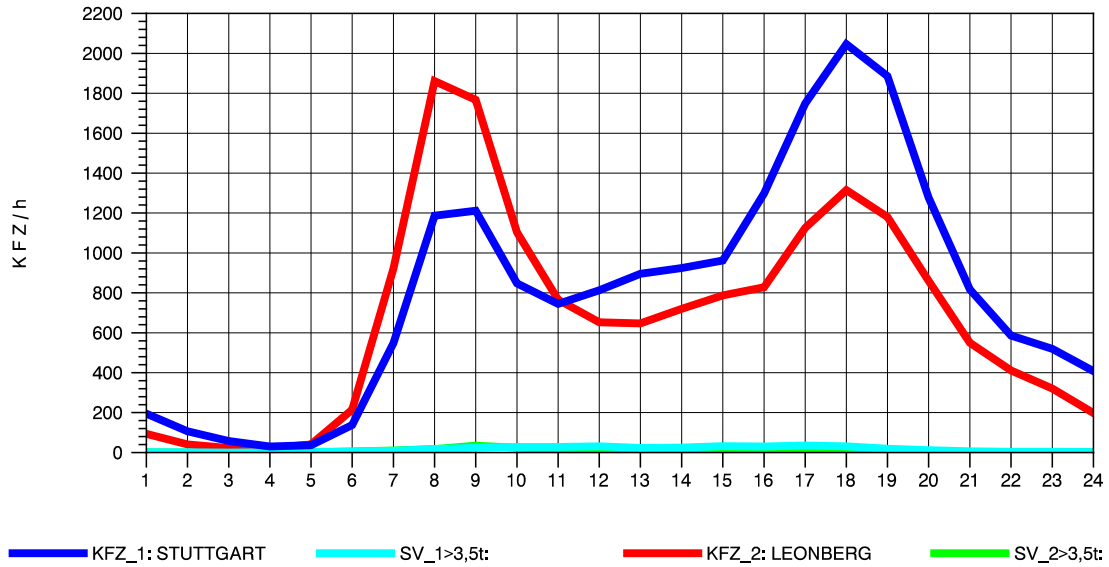

STRASSENVERKEHRSZÄHLUNGEN IN BADEN-WÜRTTEMBERG
SOLITUDE 72201203 L 1180
Donnerstag, 05. August 2010