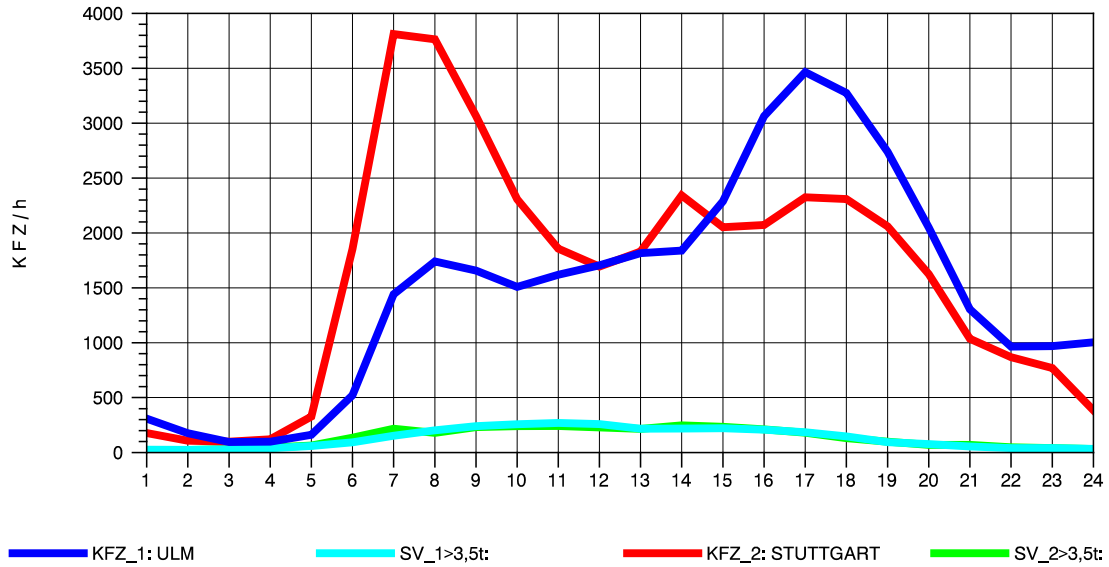

STRASSENVERKEHRSZÄHLUNGEN IN BADEN-WÜRTTEMBERG
PLOCHINGEN 72221100 B 10
Dienstag, 12. Oktober 2010