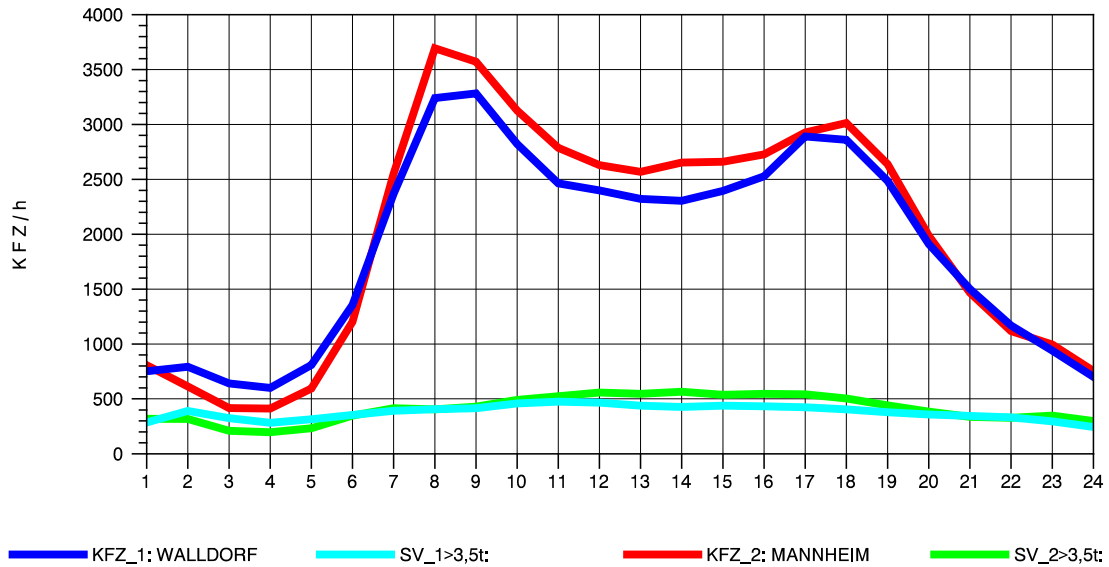

GRAFIK: B A S, AACHEN

STRASSENVERKEHRSZÄHLUNGEN IN BADEN-WÜRTTEMBERG  
 HOCKENHEIM 66171025 A 6  
 TAGESWERTE JE RICHTUNG: April 2010

GRAFIK: B A S, AACHEN

STRASSENVERKEHRSZÄHLUNGEN IN BADEN-WÜRTTEMBERG  
 HOCKENHEIM 66171025 A 6  
 Montag, 19. April 2010