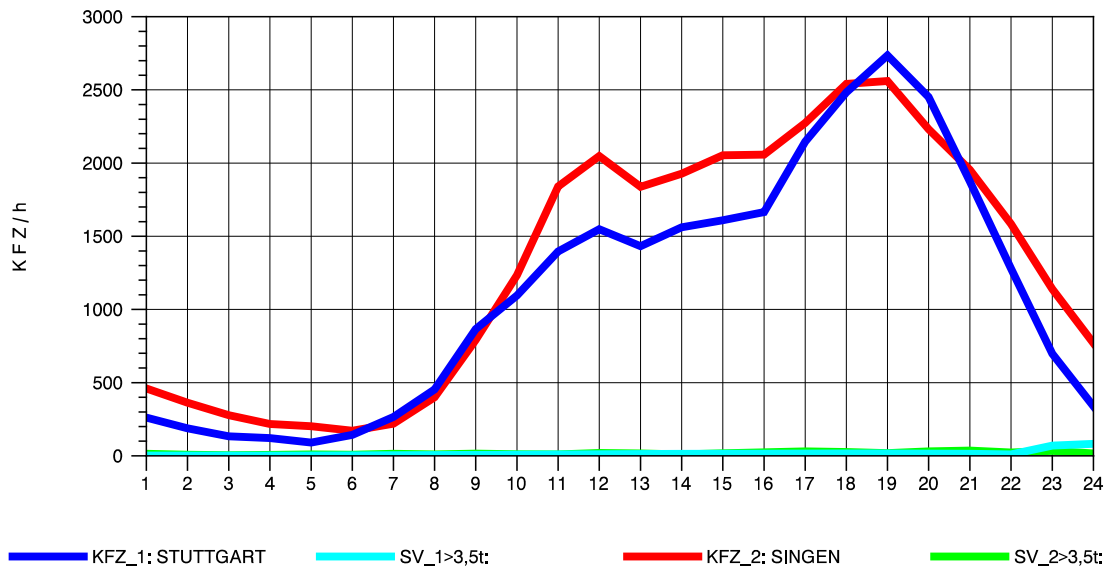

STRASSENVERKEHRSZÄHLUNGEN IN BADEN-WÜRTTEMBERG
HORB 75181028 A 81
Sonntag, 25. April 2010