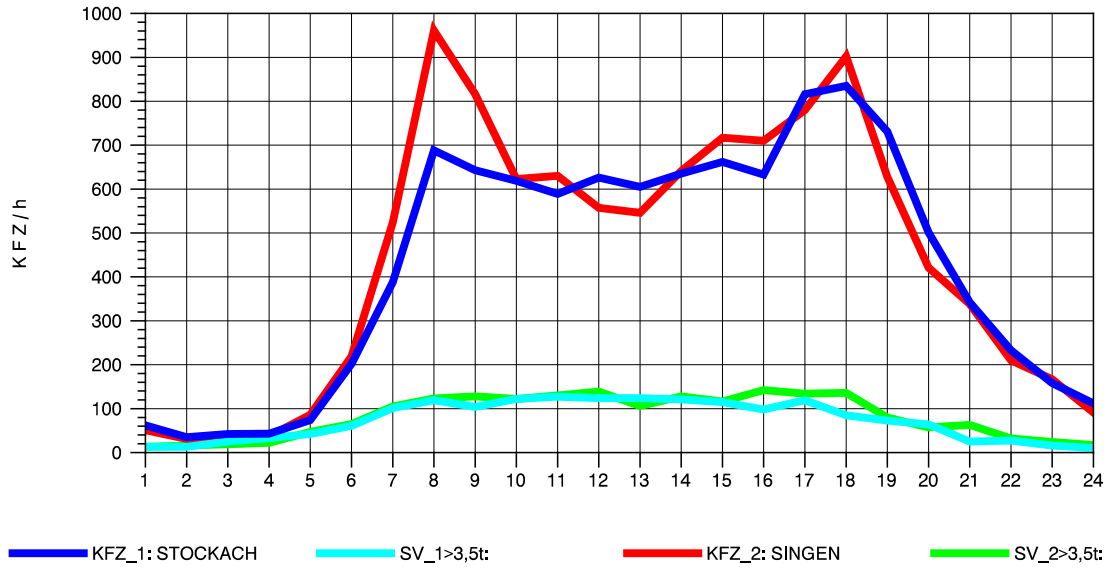

STRASSENVERKEHRSZÄHLUNGEN IN BADEN-WÜRTTEMBERG
STOCKACH 81191040 A 98
Dienstag, 20. April 2010