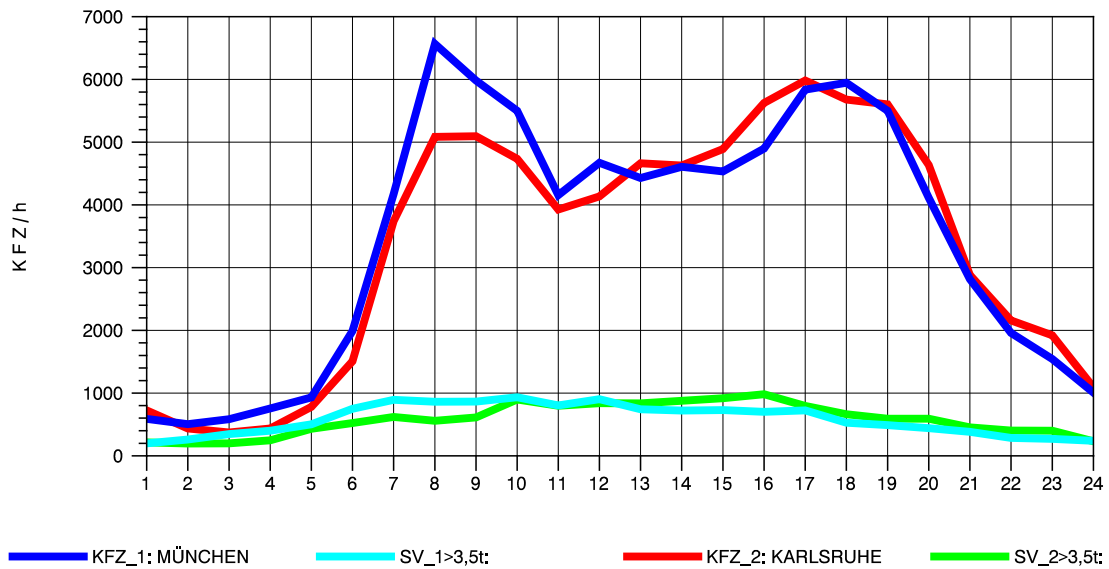

GRAFIK: B A S, AACHEN

STRASSENVERKEHRSZÄHLUNGEN IN BADEN-WÜRTTEMBERG  
 STUTTGART-VAIH. 72201073 A 8  
 Dienstag, 12. Oktober 2010

GRAFIK: B A S, AACHEN

STRASSENVERKEHRSZÄHLUNGEN IN BADEN-WÜRTTEMBERG  
 STUTTGART-VAIH. 72201073 A 8  
 Mittwoch, 13. Oktober 2010