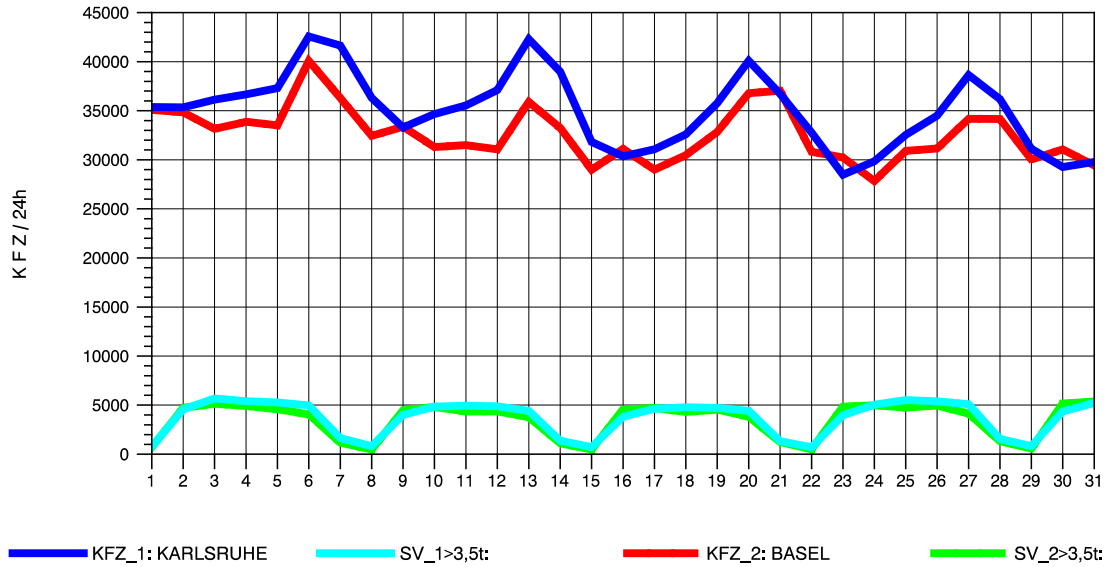

STRASSENVERKEHRSZÄHLUNGEN IN BADEN-WÜRTTEMBERG
T+R BREISGAU 78121047 A 5
TAGESWERTE JE RICHTUNG: August 2010