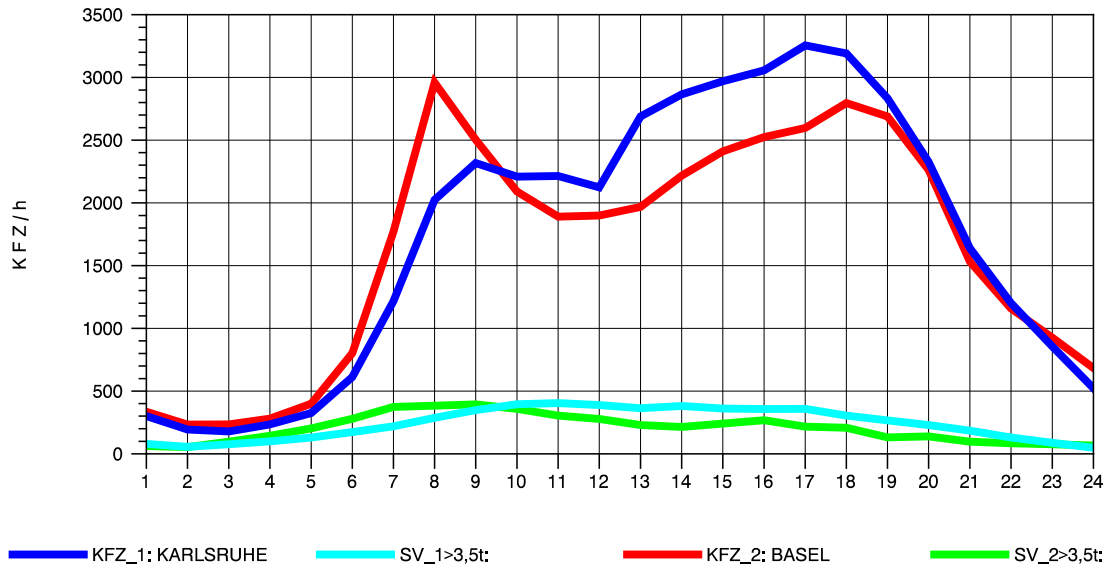

STRASSENVERKEHRSZÄHLUNGEN IN BADEN-WÜRTTEMBERG
NIMBURG 78121047 A 5
Freitag, 23. April 2010