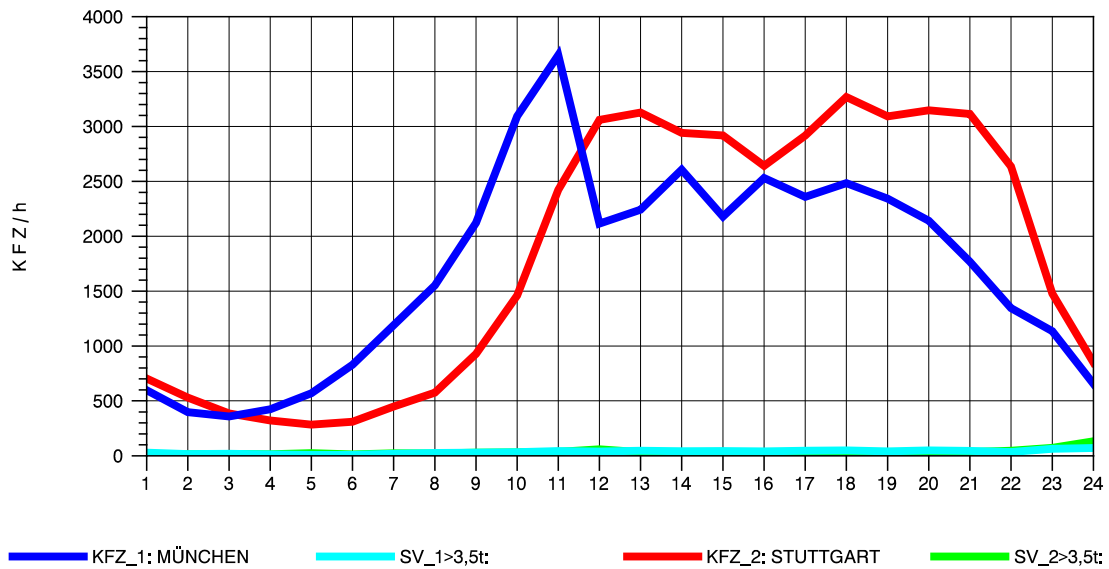

STRASSENVERKEHRSZÄHLUNGEN IN BADEN-WÜRTTEMBERG
AICHELBERG 73231077 A 8
Sonntag, 08. August 2010