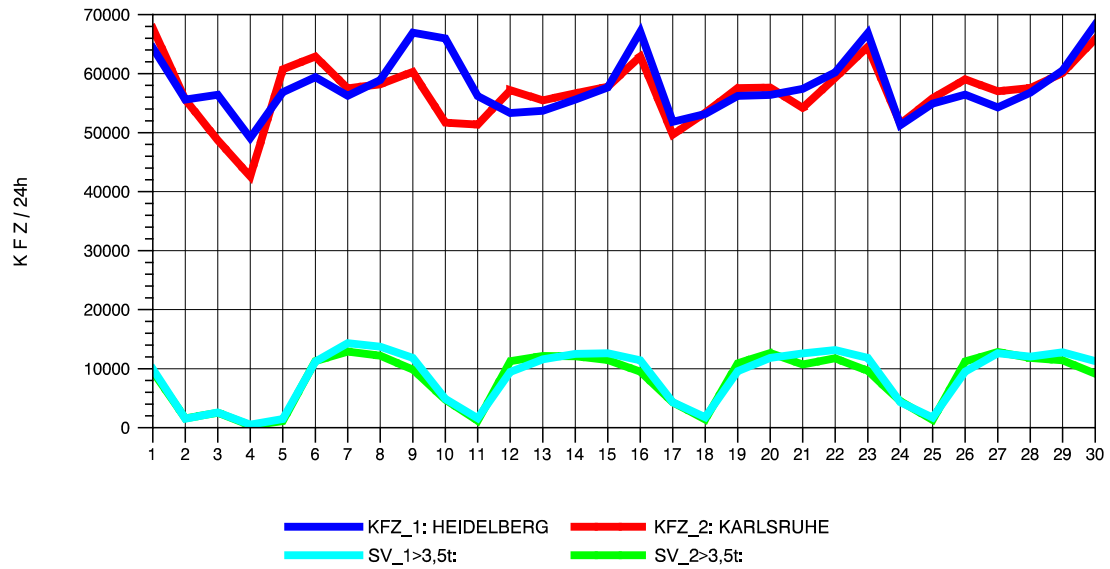

STRASSENVERKEHRSZÄHLUNGEN IN BADEN-WÜRTTEMBERG
ST. LEON 67171018 A 5
TAGESWERTE JE RICHTUNG: April 2010