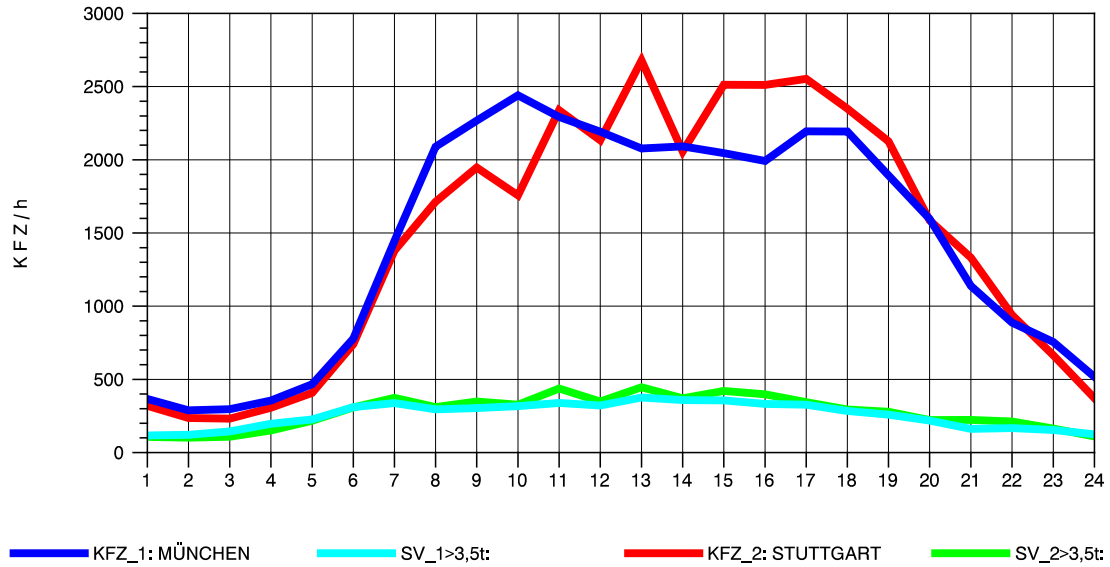

STRASSENVERKEHRSZÄHLUNGEN IN BADEN-WÜRTTEMBERG
MERKLINGEN 74241098 A 8
Dienstag, 03. August 2010