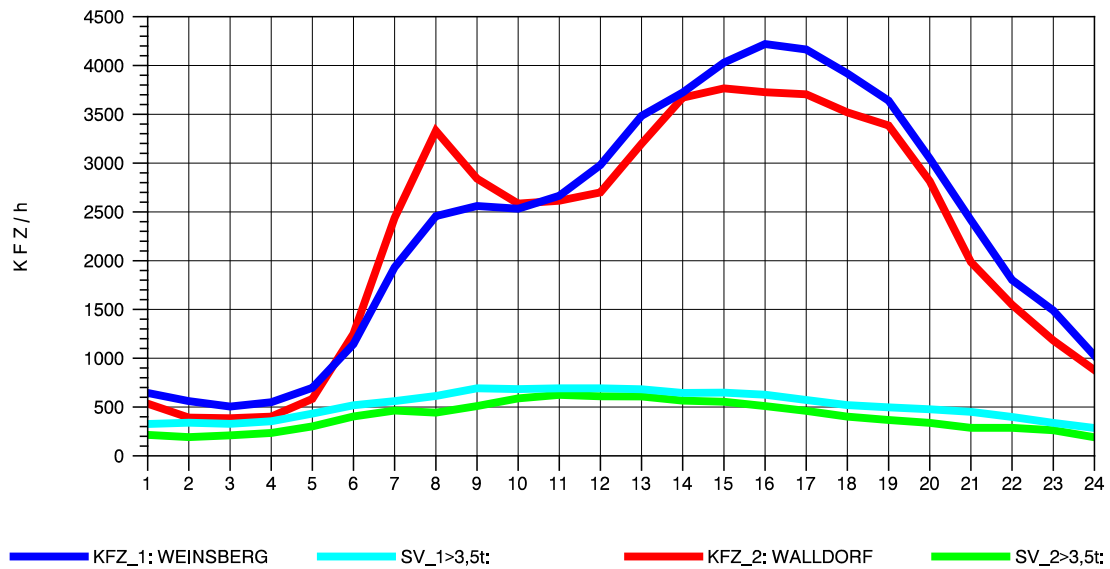

STRASSENVERKEHRSZÄHLUNGEN IN BADEN-WÜRTTEMBERG
NECKARSULM 1 68211059 A 6
Freitag, 23. April 2010