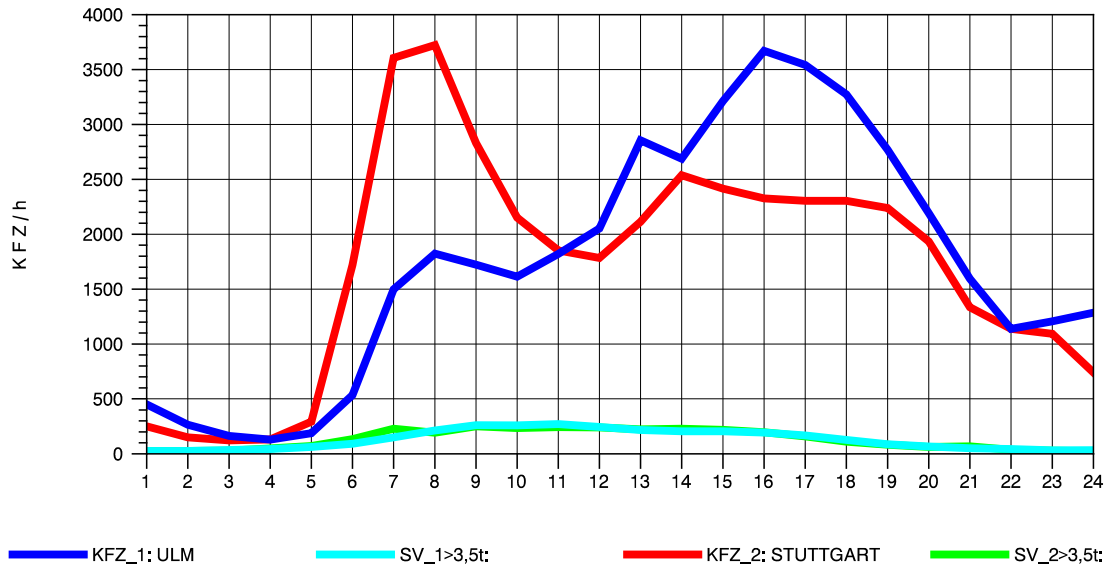

STRASSENVERKEHRSZÄHLUNGEN IN BADEN-WÜRTTEMBERG
PLOCHINGEN 72221100 B 10
Freitag, 23. April 2010