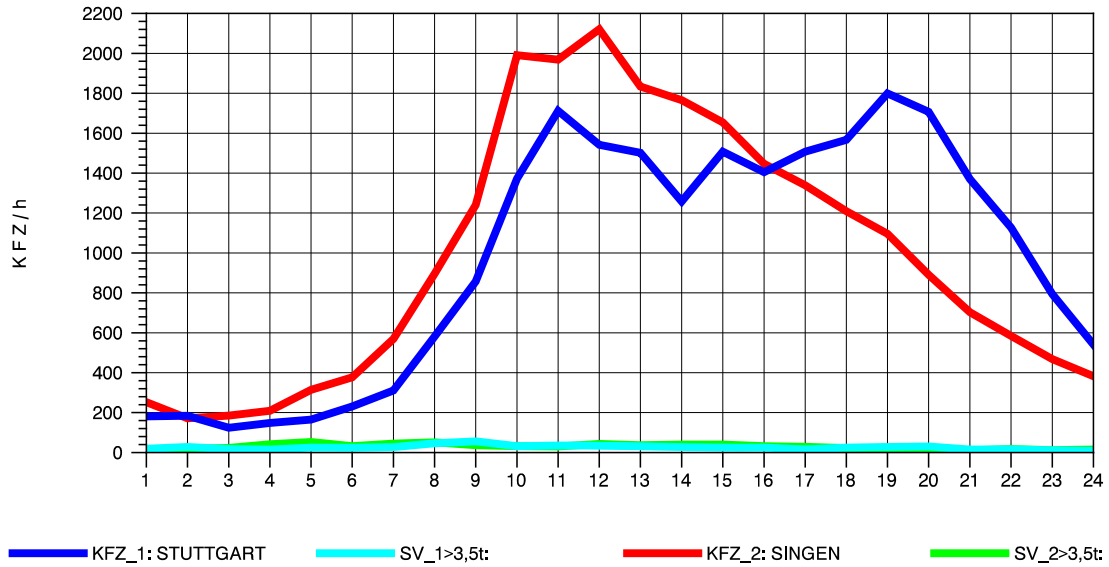

STRASSENVERKEHRSZÄHLUNGEN IN BADEN-WÜRTTEMBERG
GEISINGEN 81181036 A 81
Samstag, 07. August 2010