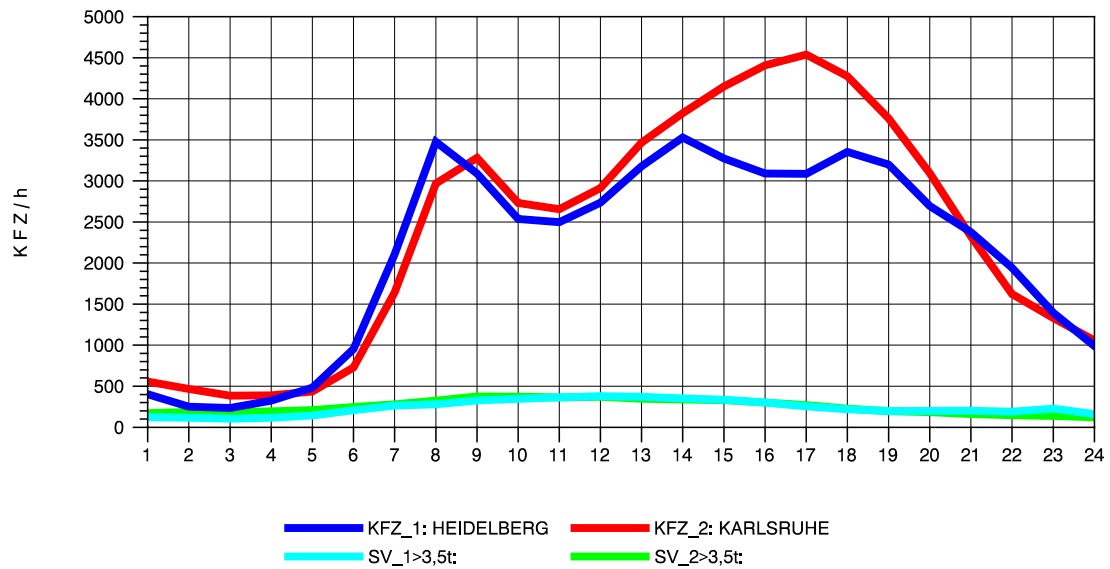

STRASSENVERKEHRSZÄHLUNGEN IN BADEN-WÜRTTEMBERG
EPELHEIM 65171010 A 5
Freitag, 15. Oktober 2010