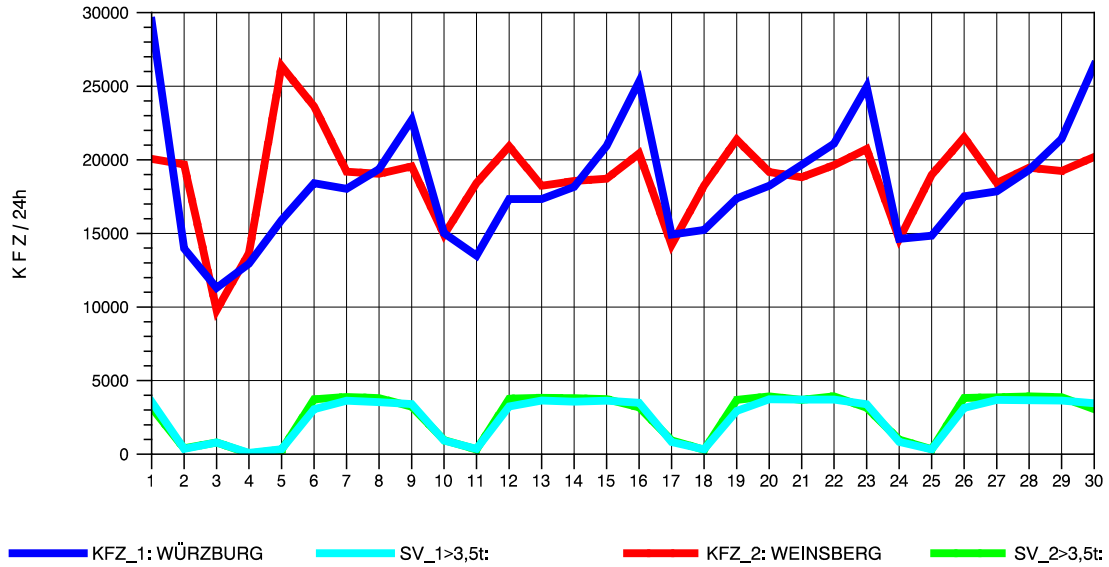

STRASSENVERKEHRSZÄHLUNGEN IN BADEN-WÜRTTEMBERG
NEUENSTADT 67221084 A 81
TAGESWERTE JE RICHTUNG: April 2010