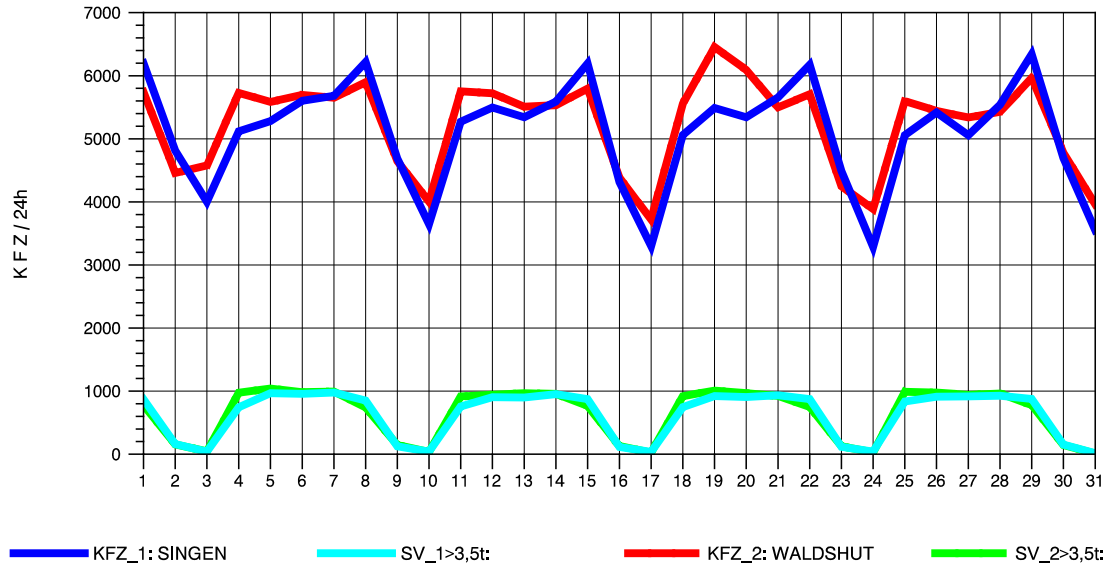

STRASSENVERKEHRSZÄHLUNGEN IN BADEN-WÜRTTEMBERG
LAUCHRINGEN 83151001 A 98
TAGESWERTE JE RICHTUNG: Oktober 2010