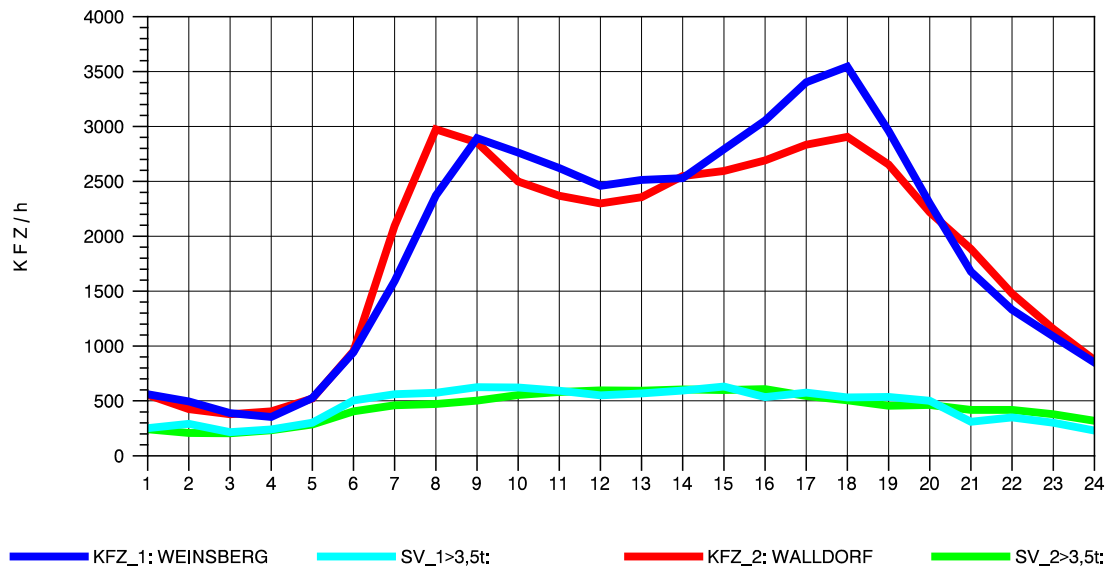

GRAFIK: B A S, AACHEN

STRASSENVERKEHRSZÄHLUNGEN IN BADEN-WÜRTTEMBERG  
 WALLDORF 67171016 A 6  
 Dienstag, 03. August 2010

GRAFIK: B A S, AACHEN

STRASSENVERKEHRSZÄHLUNGEN IN BADEN-WÜRTTEMBERG  
 WALLDORF 67171016 A 6  
 Mittwoch, 04. August 2010