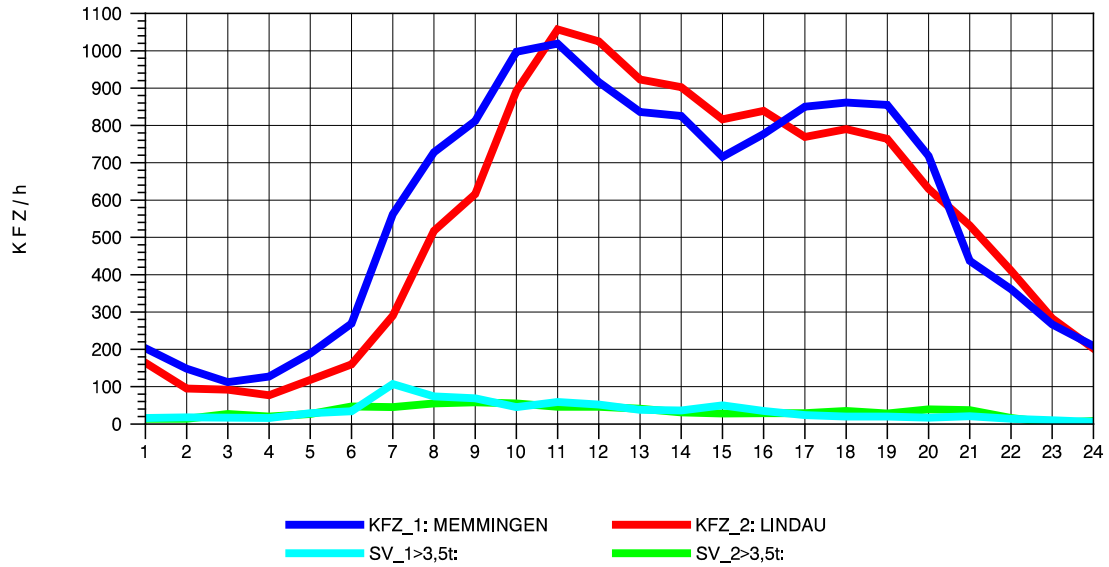

STRASSENVERKEHRSZÄHLUNGEN IN BADEN-WÜRTTEMBERG
WANGEN 82241001 A 96
Samstag, 24. April 2010