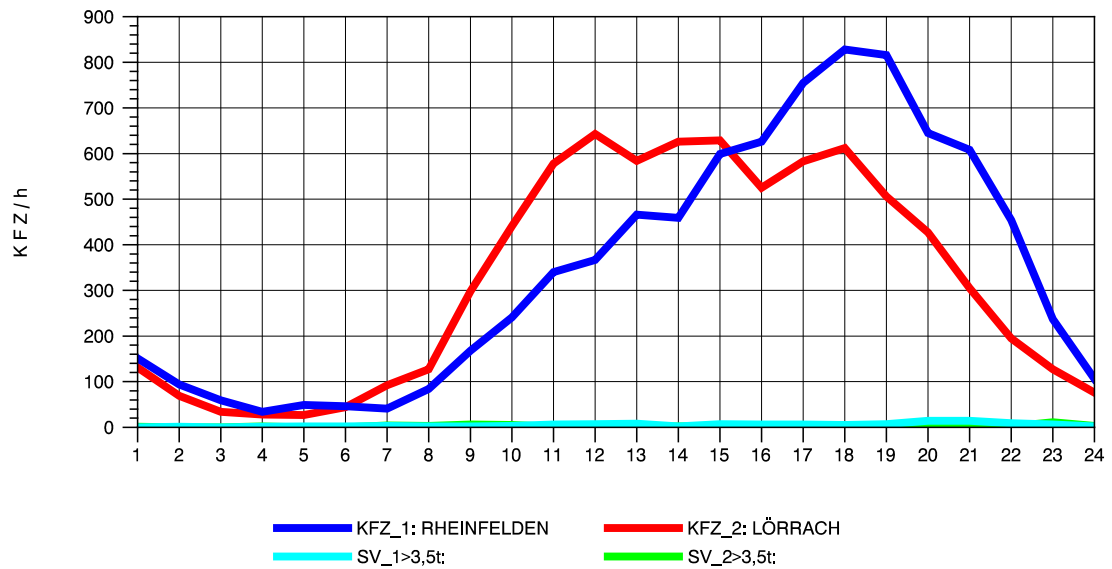

STRASSENVERKEHRSZÄHLUNGEN IN BADEN-WÜRTTEMBERG
LÖRRACH 83121003 A 98
Sonntag, 25. April 2010