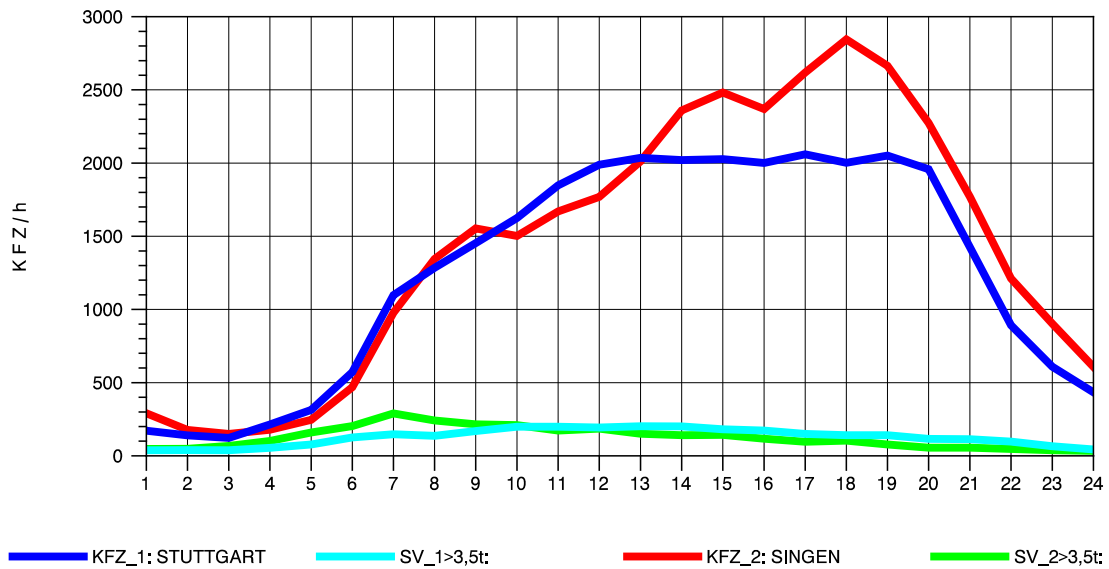

STRASSENVERKEHRSZÄHLUNGEN IN BADEN-WÜRTTEMBERG
HORB 75181028 A 81
Freitag, 06. August 2010