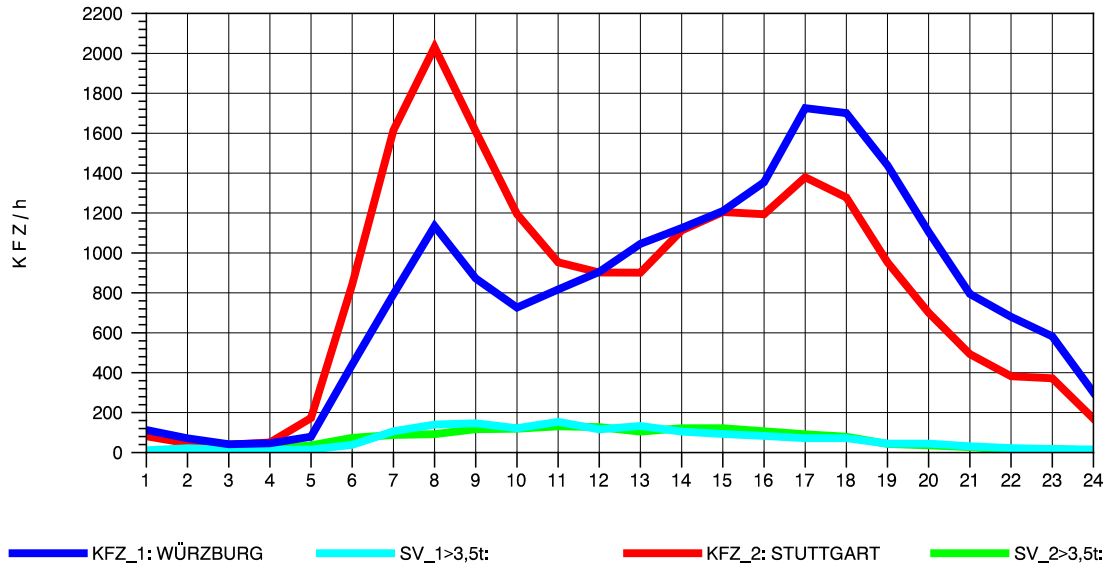

STRASSENVERKEHRSZÄHLUNGEN IN BADEN-WÜRTTEMBERG
NECKARSULM 2 68211102 B 27
Dienstag, 20. April 2010