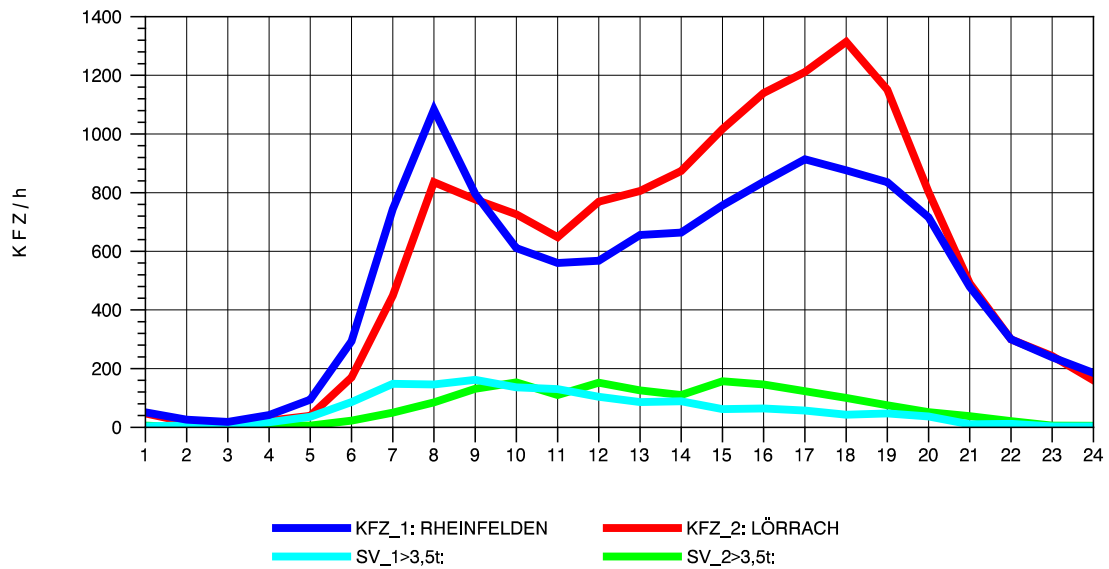

STRASSENVERKEHRSZÄHLUNGEN IN BADEN-WÜRTTEMBERG
LÖRRACH 83121003 A 98
Freitag, 23. April 2010