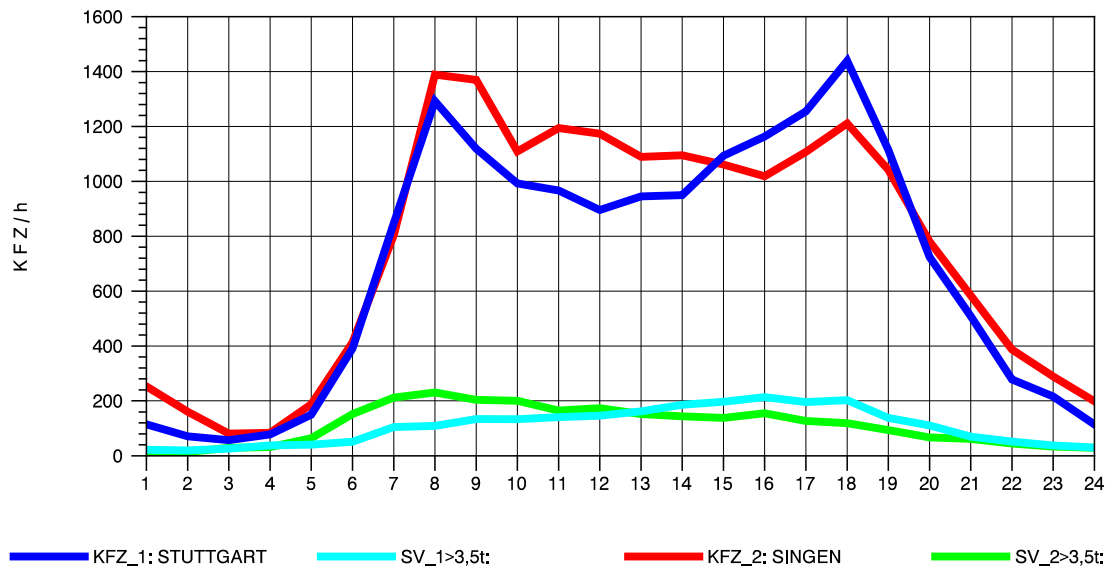

GRAFIK: B A S, AACHEN

STRASSENVERKEHRSZÄHLUNGEN IN BADEN-WÜRTTEMBERG  
 T+R HEGAU 81181036 A 81  
 TAGESWERTE JE RICHTUNG: Oktober 2010

GRAFIK: B A S, AACHEN

STRASSENVERKEHRSZÄHLUNGEN IN BADEN-WÜRTTEMBERG  
 T+R HEGAU 81181036 A 81  
 Montag, 11. Oktober 2010