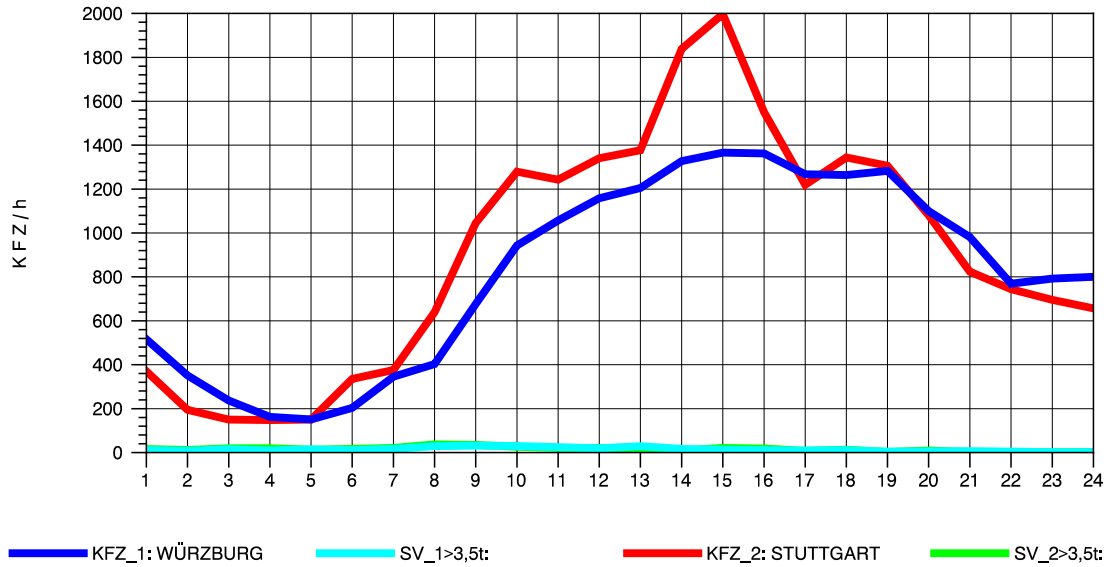

STRASSENVERKEHRSZÄHLUNGEN IN BADEN-WÜRTTEMBERG
KORNWESTHEIM 71211109 B 27
Samstag, 24. April 2010