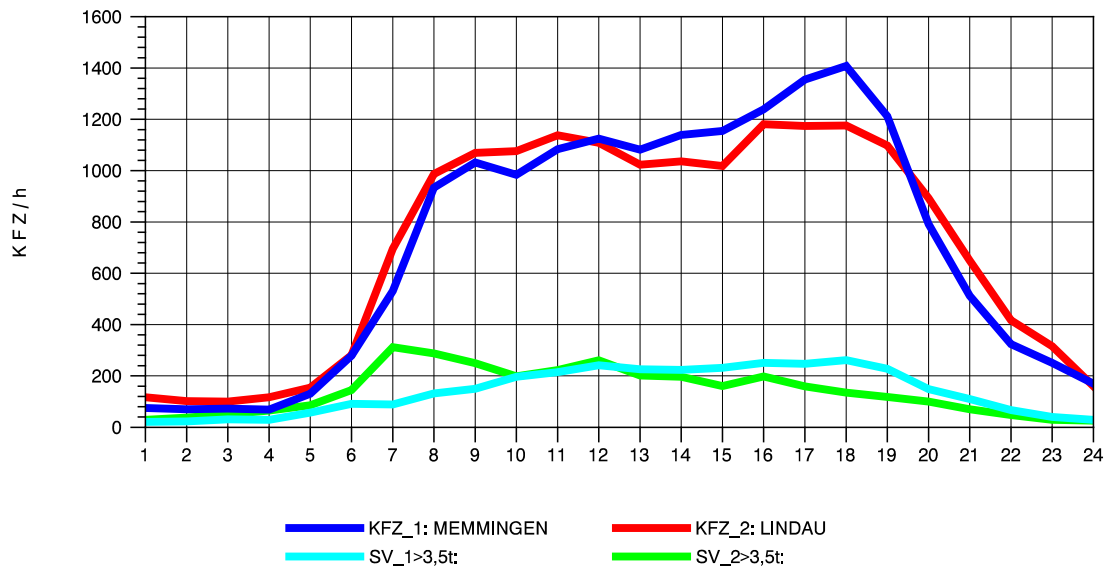

STRASSENVERKEHRSZÄHLUNGEN IN BADEN-WÜRTTEMBERG
LEUTKIRCH-WEST 81261001 A 96
Mittwoch, 13. Oktober 2010