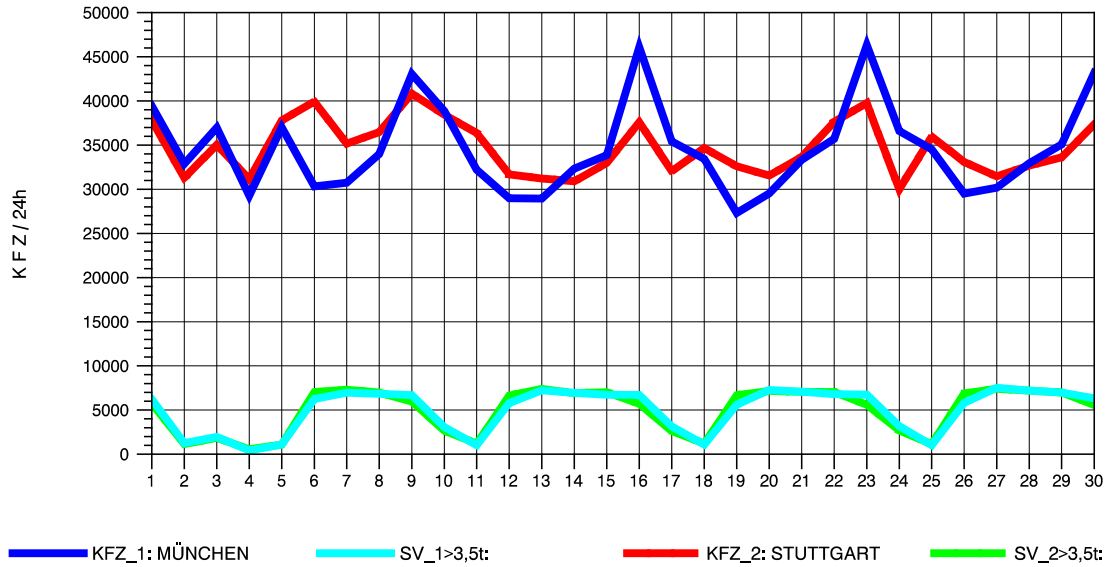

STRASSENVERKEHRSZÄHLUNGEN IN BADEN-WÜRTTEMBERG
MERKLINGEN 74241098 A 8
TAGESWERTE JE RICHTUNG: April 2010