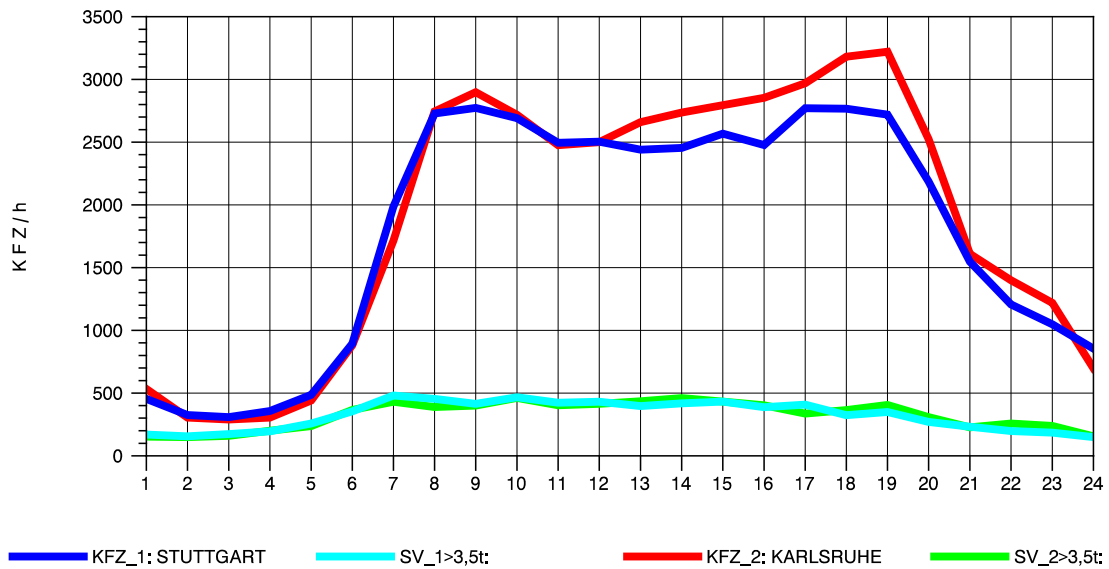

GRAFIK: B A S, AACHEN

STRASSENVERKEHRSZÄHLUNGEN IN BADEN-WÜRTTEMBERG  
 PFORZHEIM-OST 70181077 A 8  
 Dienstag, 03. August 2010

GRAFIK: B A S, AACHEN

STRASSENVERKEHRSZÄHLUNGEN IN BADEN-WÜRTTEMBERG  
 PFORZHEIM-OST 70181077 A 8  
 Mittwoch, 04. August 2010