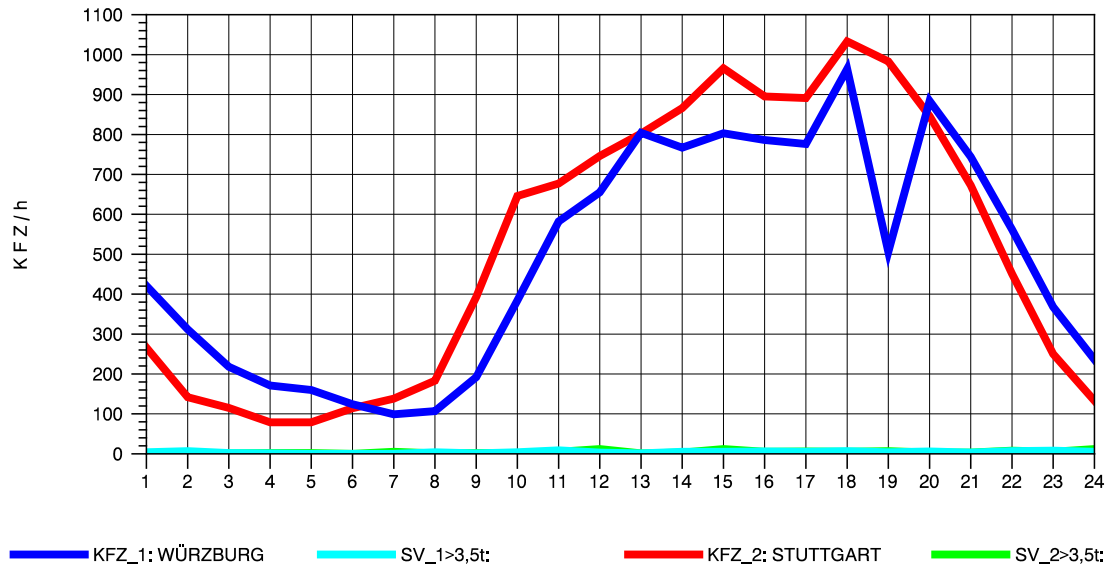

STRASSENVERKEHRSZÄHLUNGEN IN BADEN-WÜRTTEMBERG
NECKARSULM 2 68211102 B 27
Sonntag, 25. April 2010