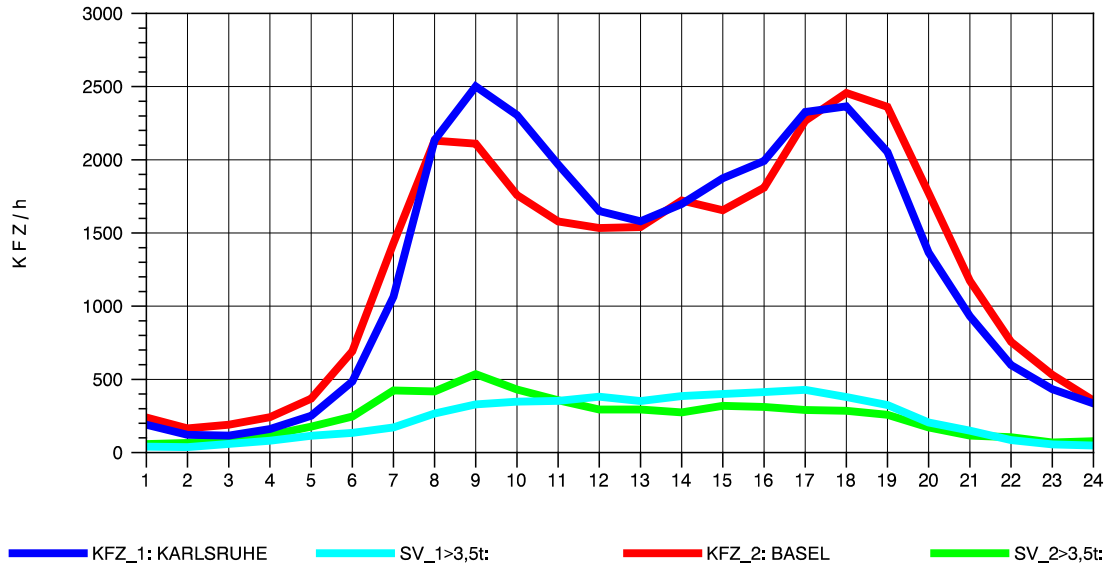

GRAFIK: B A S, AACHEN

STRASSENVERKEHRSZÄHLUNGEN IN BADEN-WÜRTTEMBERG  
 T+R BREISGAU 78121047 A 5  
 Montag, 11. Oktober 2010

GRAFIK: B A S, AACHEN

STRASSENVERKEHRSZÄHLUNGEN IN BADEN-WÜRTTEMBERG  
T+R BREISGAU 78121047 A 5  
Dienstag, 12. Oktober 2010