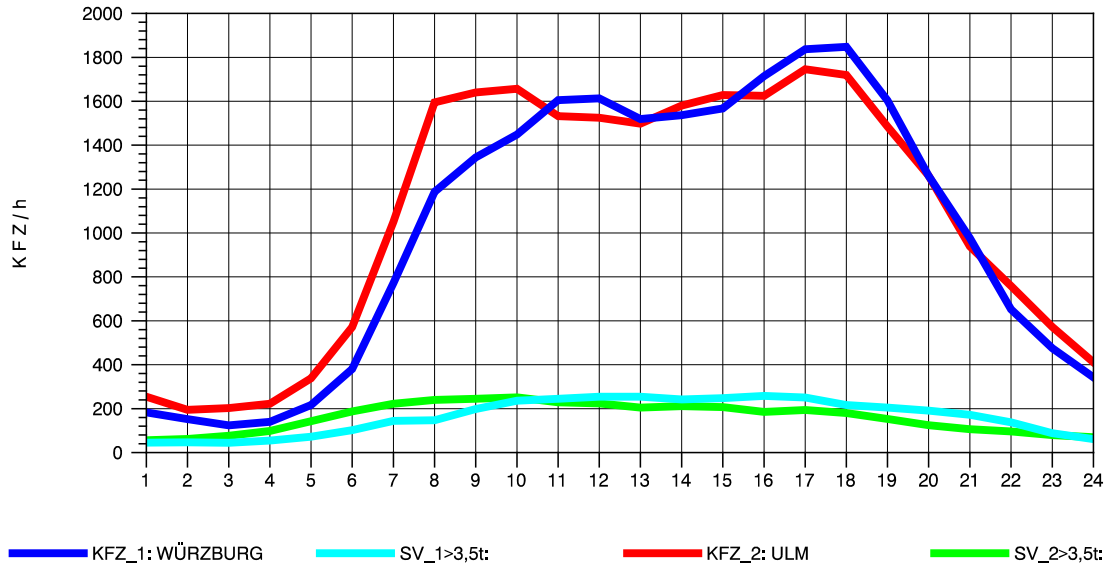

STRASSENVERKEHRSZÄHLUNGEN IN BADEN-WÜRTTEMBERG
LANGENAU 75261061 A 7
Donnerstag, 05. August 2010