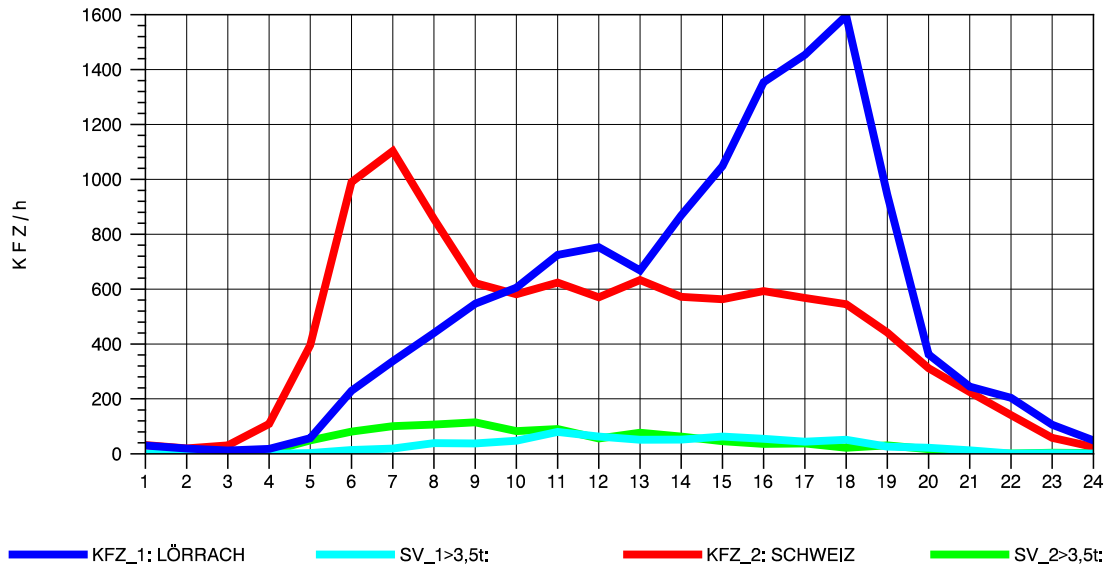

STRASSENVERKEHRSZÄHLUNGEN IN BADEN-WÜRTTEMBERG
RHEINFELDEN 80171034 A 861
Montag, 02. August 2010