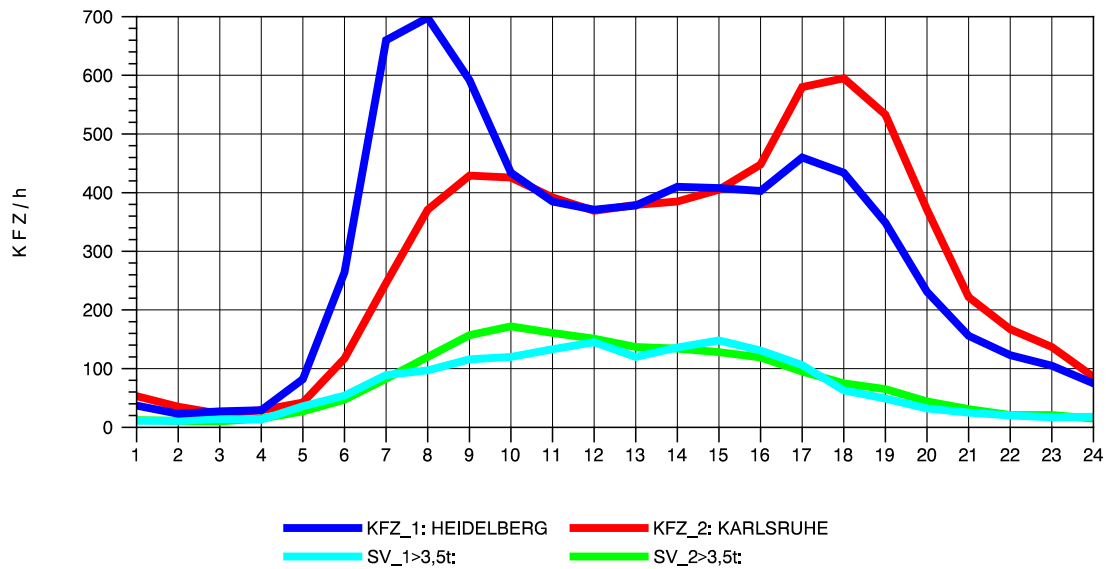

STRASSENVERKEHRSZÄHLUNGEN IN BADEN-WÜRTTEMBERG
VAIHINGEN (ENZ) 70191108 B 10
Montag, 11. Oktober 2010