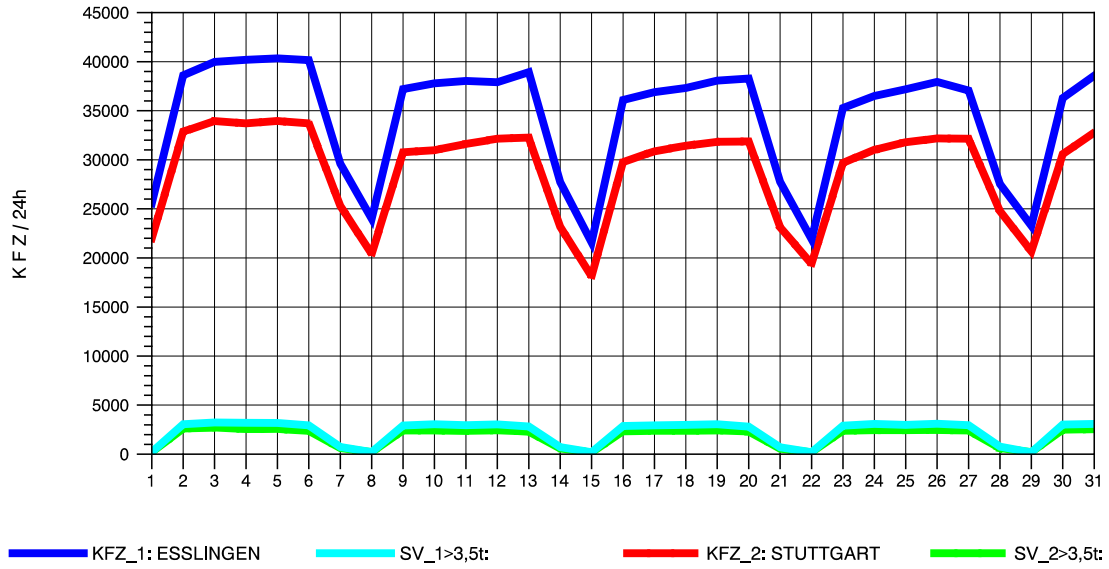

STRASSENVERKEHRSZÄHLUNGEN IN BADEN-WÜRTTEMBERG
S-HEDELFINGEN 72211101 B 10
TAGESWERTE JE RICHTUNG: August 2010