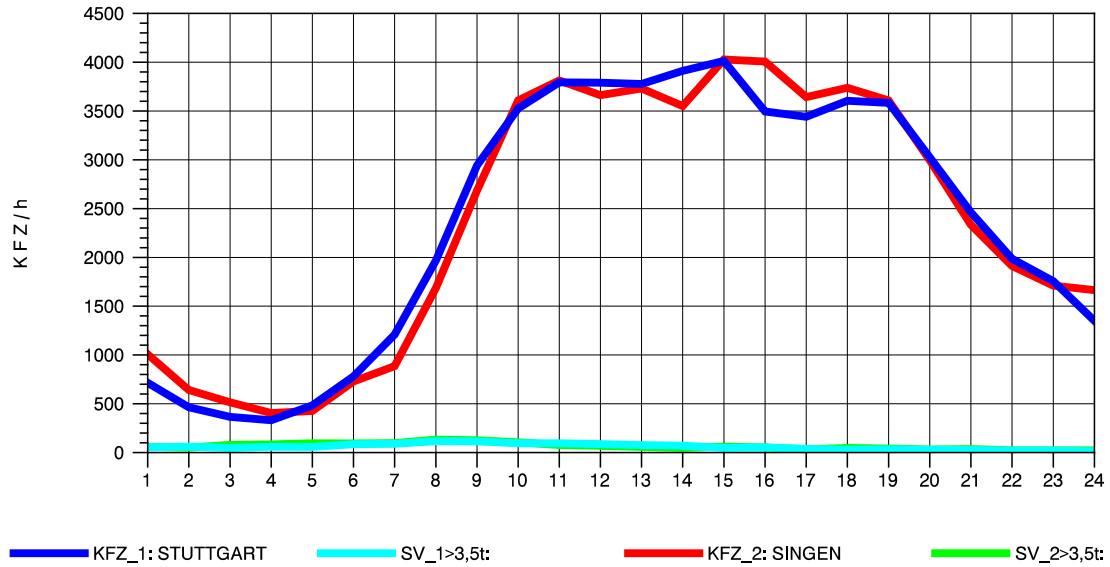

STRASSENVERKEHRSZÄHLUNGEN IN BADEN-WÜRTTEMBERG
BÖBLINGEN 72201011 A 81
Samstag, 24. April 2010