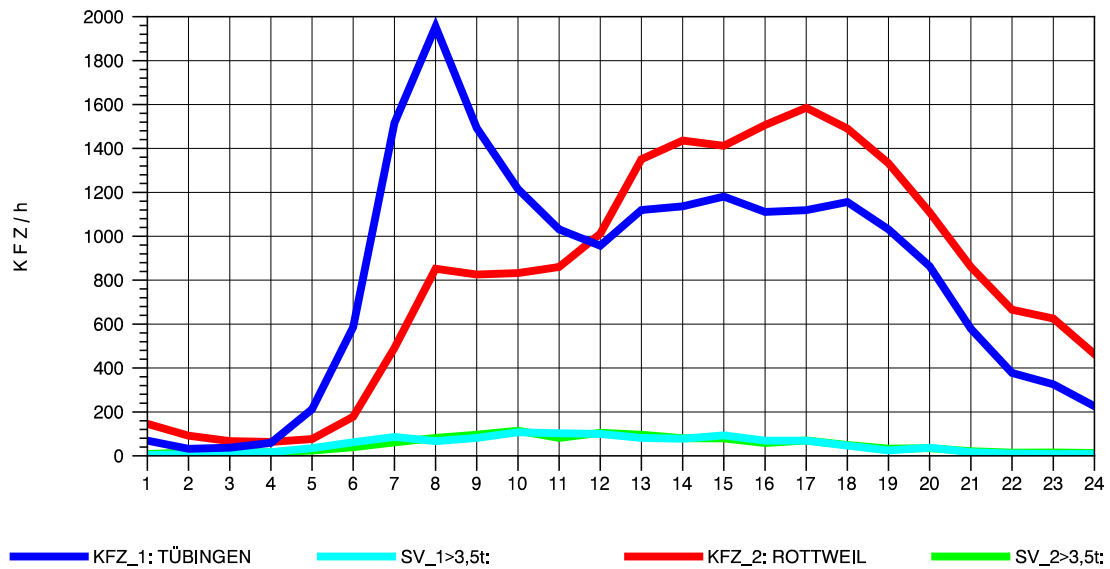

GRAFIK: B A S, AACHEN

STRASSENVERKEHRSZÄHLUNGEN IN BADEN-WÜRTTEMBERG  
 TÜBINGEN-SÜD 75201101 B 27  
 Freitag, 23. April 2010

GRAFIK: B A S, AACHEN

STRASSENVERKEHRSZÄHLUNGEN IN BADEN-WÜRTTEMBERG  
 TÜBINGEN-SÜD 75201101 B 27  
 Samstag, 24. April 2010