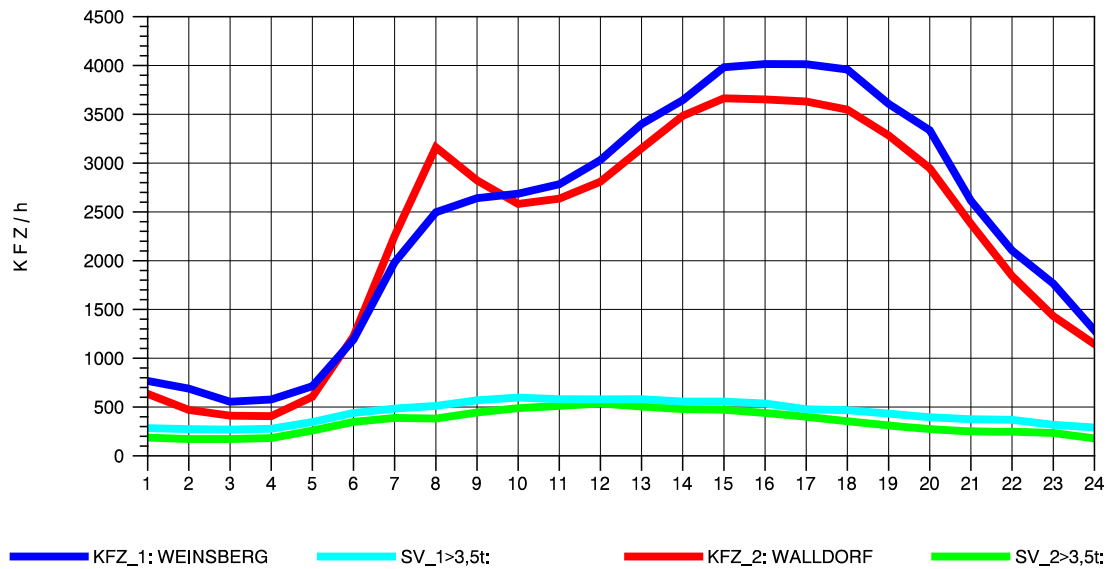

STRASSENVERKEHRSZÄHLUNGEN IN BADEN-WÜRTTEMBERG
NECKARSULM 1 68211059 A 6
Freitag, 06. August 2010