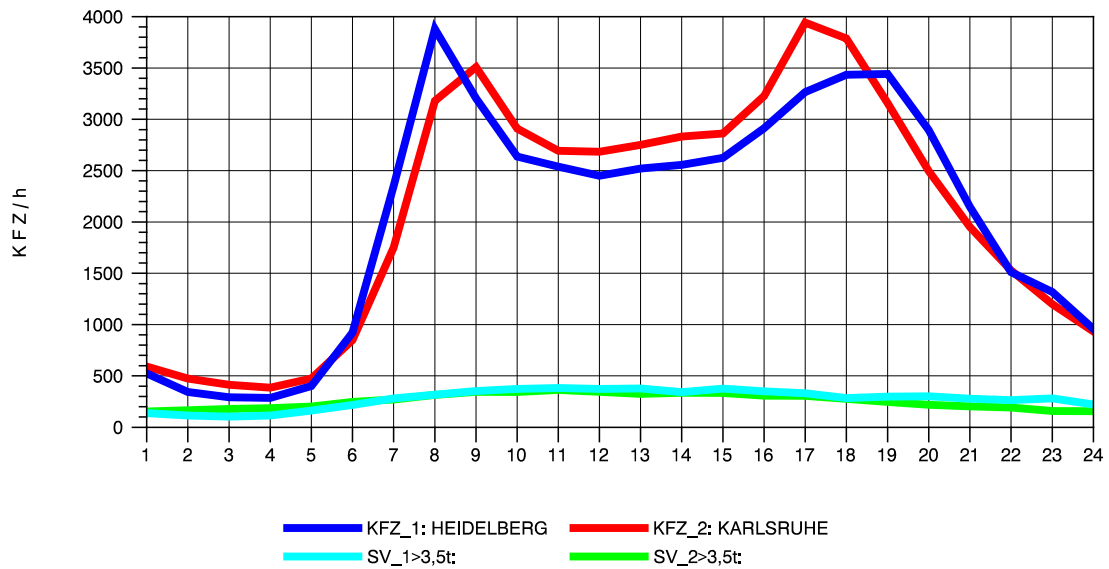

STRASSENVERKEHRSZÄHLUNGEN IN BADEN-WÜRTTEMBERG
EPELHEIM 65171010 A 5
Mittwoch, 04. August 2010