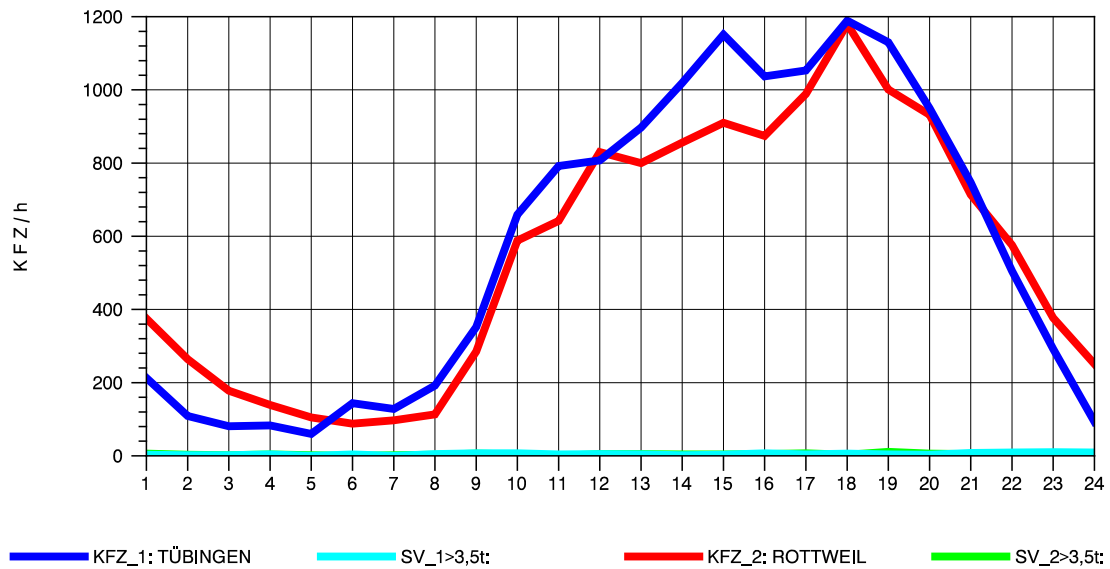

STRASSENVERKEHRSZÄHLUNGEN IN BADEN-WÜRTTEMBERG
TÜBINGEN-SÜD 75201101 B 27
Sonntag, 25. April 2010