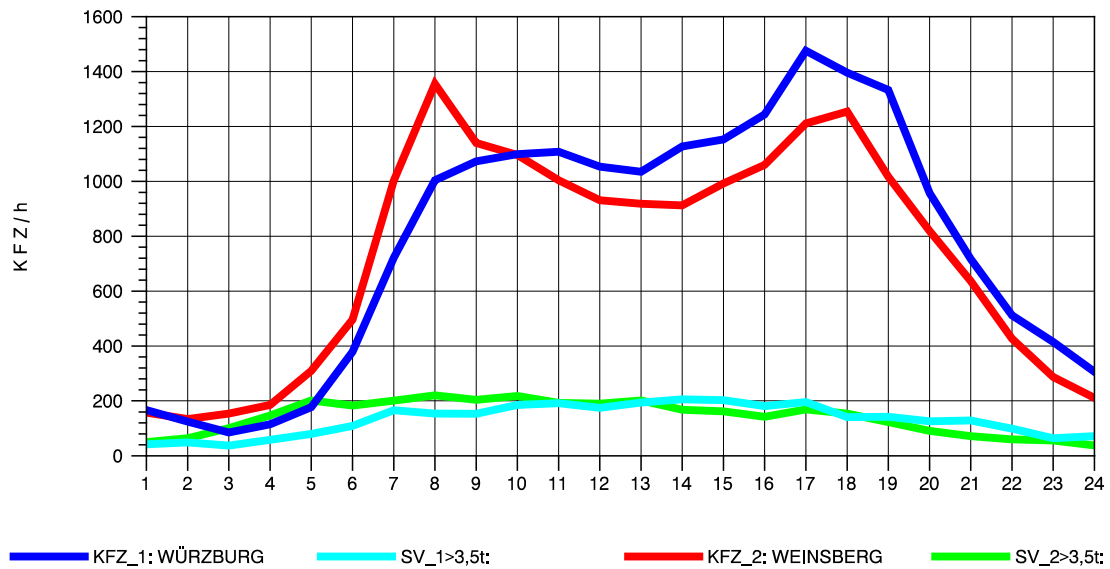

GRAFIK: B A S, AACHEN

STRASSENVERKEHRSZÄHLUNGEN IN BADEN-WÜRTTEMBERG  
 NEUENSTADT 67221084 A 81  
 Dienstag, 03. August 2010

GRAFIK: B A S, AACHEN

STRASSENVERKEHRSZÄHLUNGEN IN BADEN-WÜRTTEMBERG  
 NEUENSTADT 67221084 A 81  
 Mittwoch, 04. August 2010