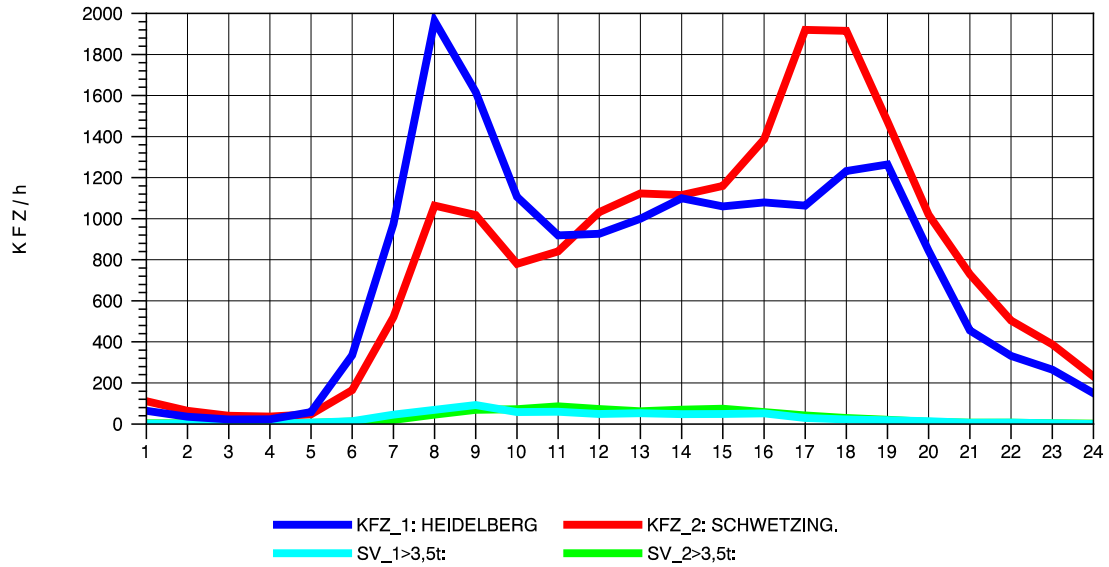

STRASSENVERKEHRSZÄHLUNGEN IN BADEN-WÜRTTEMBERG
HEIDELBERG 2 66171214 L 600A
Dienstag, 12. Oktober 2010