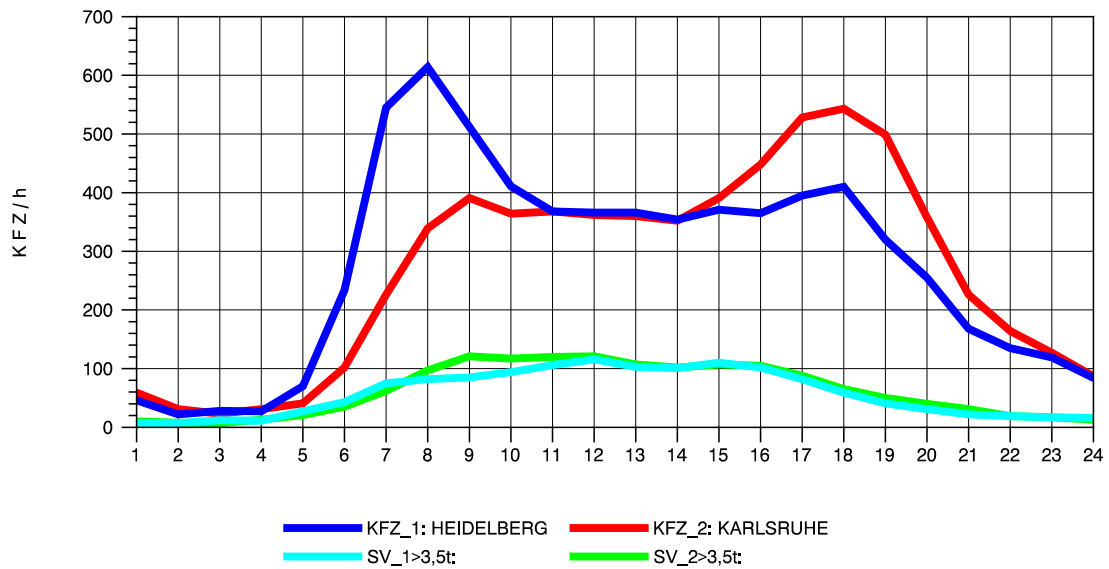

STRASSENVERKEHRSZÄHLUNGEN IN BADEN-WÜRTTEMBERG
VAIHINGEN (ENZ) 70191108 B 10
Montag, 02. August 2010