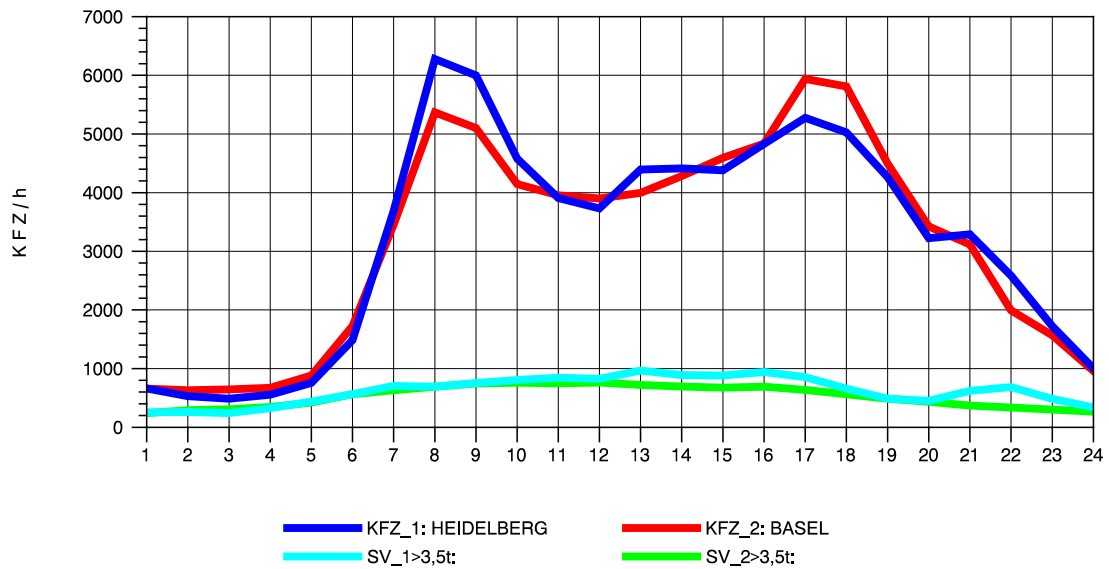

STRASSENVERKEHRSZÄHLUNGEN IN BADEN-WÜRTTEMBERG
KARLSRUHE 1 70161022 A 5
Mittwoch, 21. April 2010