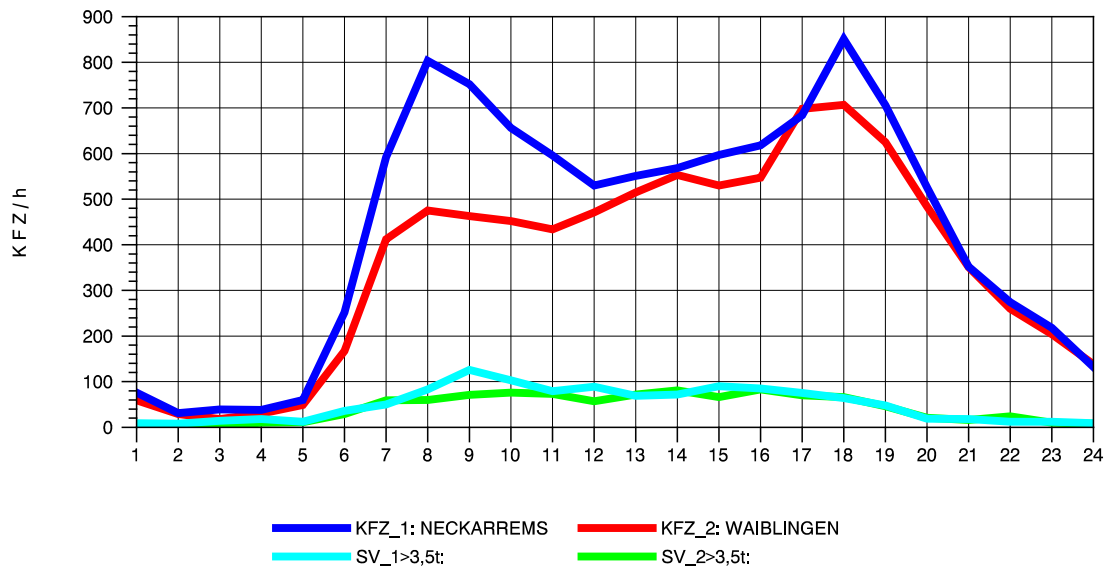

STRASSENVERKEHRSZÄHLUNGEN IN BADEN-WÜRTTEMBERG
HEGNACH 71211211 L 1142
Mittwoch, 04. August 2010