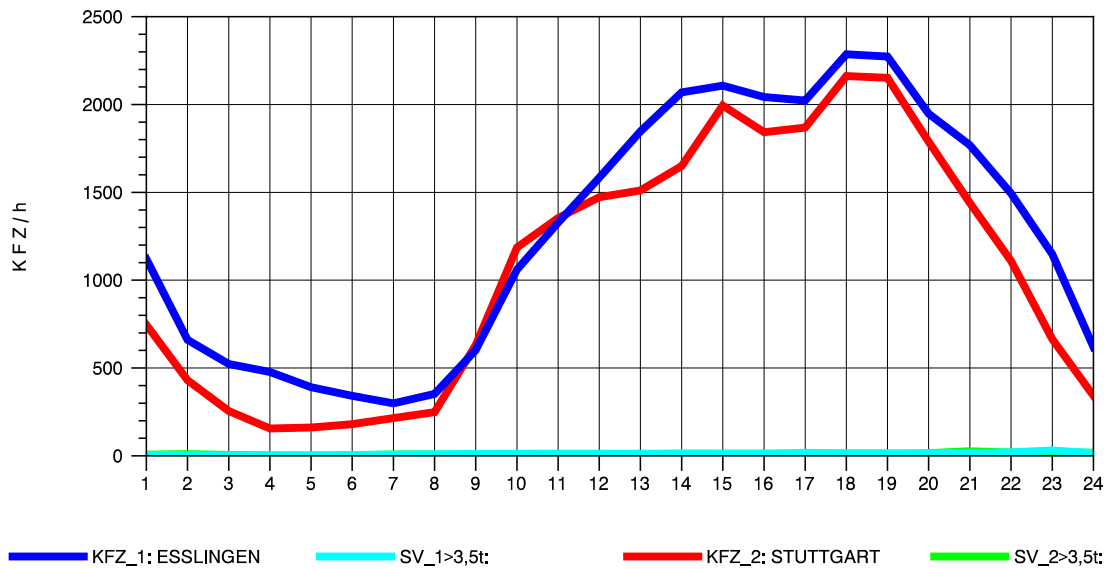

STRASSENVERKEHRSZÄHLUNGEN IN BADEN-WÜRTTEMBERG
S-HEDELFFINGEN 72211101 B 10
Sonntag, 25. April 2010