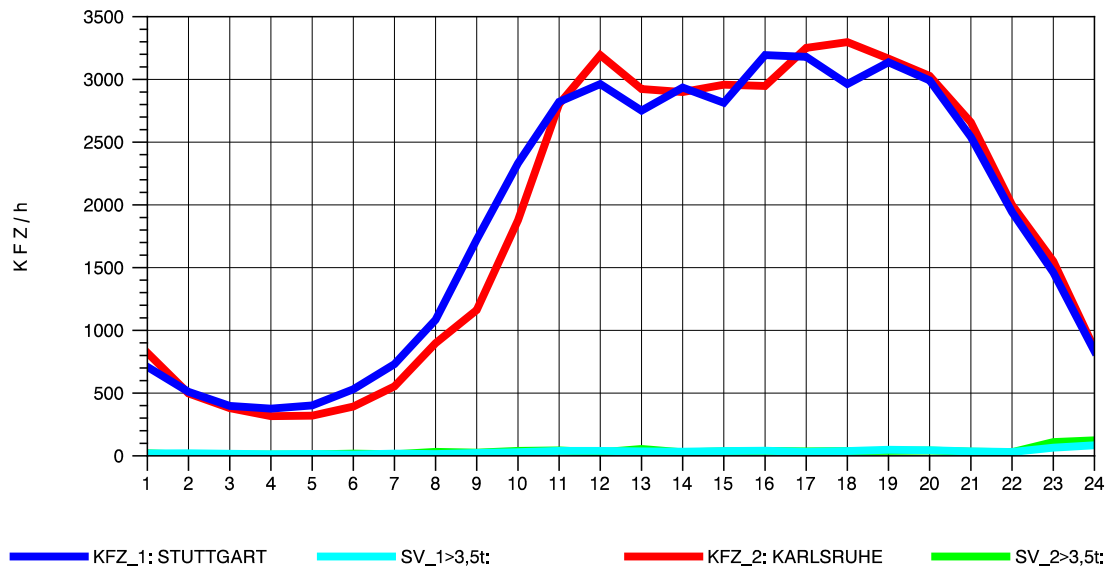

STRASSENVERKEHRSZÄHLUNGEN IN BADEN-WÜRTTEMBERG
PFORZHEIM-OST 70181077 A 8
Sonntag, 08. August 2010