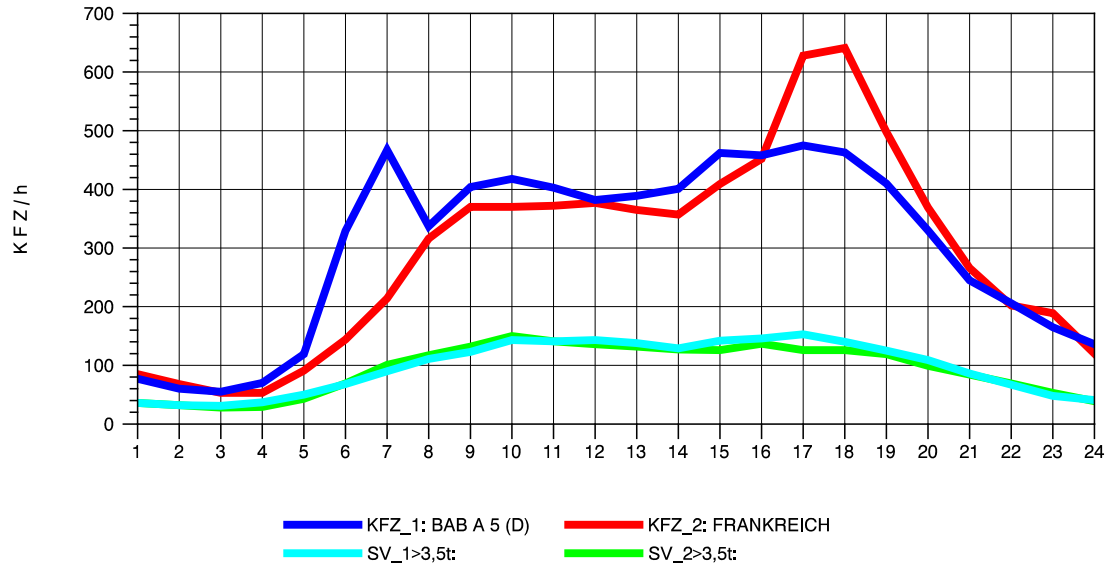

STRASSENVERKEHRSZÄHLUNGEN IN BADEN-WÜRTTEMBERG
NEUENBURG 1 82111052 A 5
Donnerstag, 14. Oktober 2010