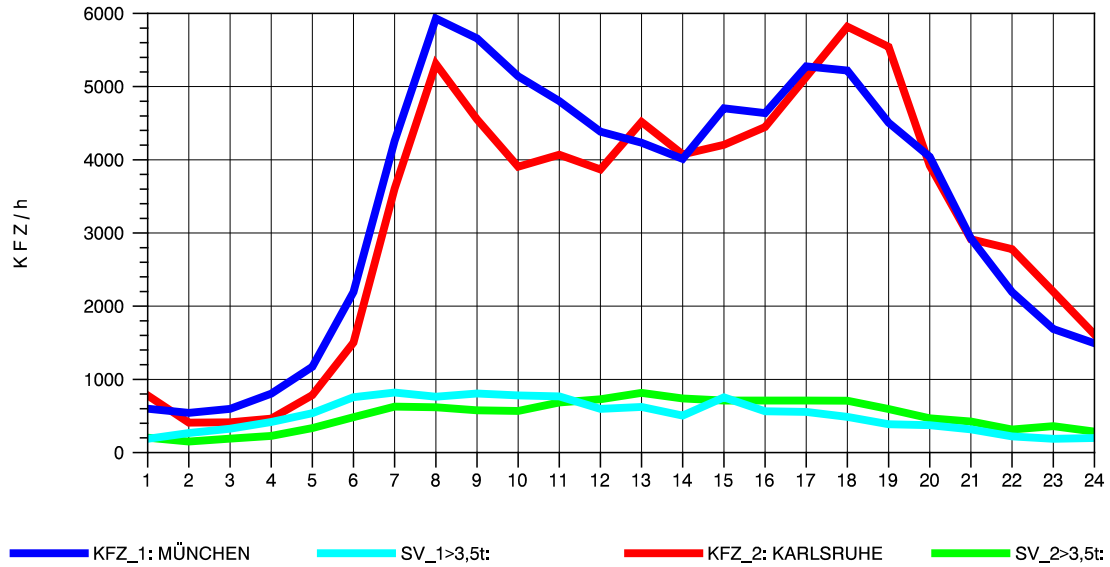

STRASSENVERKEHRSZÄHLUNGEN IN BADEN-WÜRTTEMBERG
STUTTGART-VAIH. 72201073 A 8
Dienstag, 03. August 2010