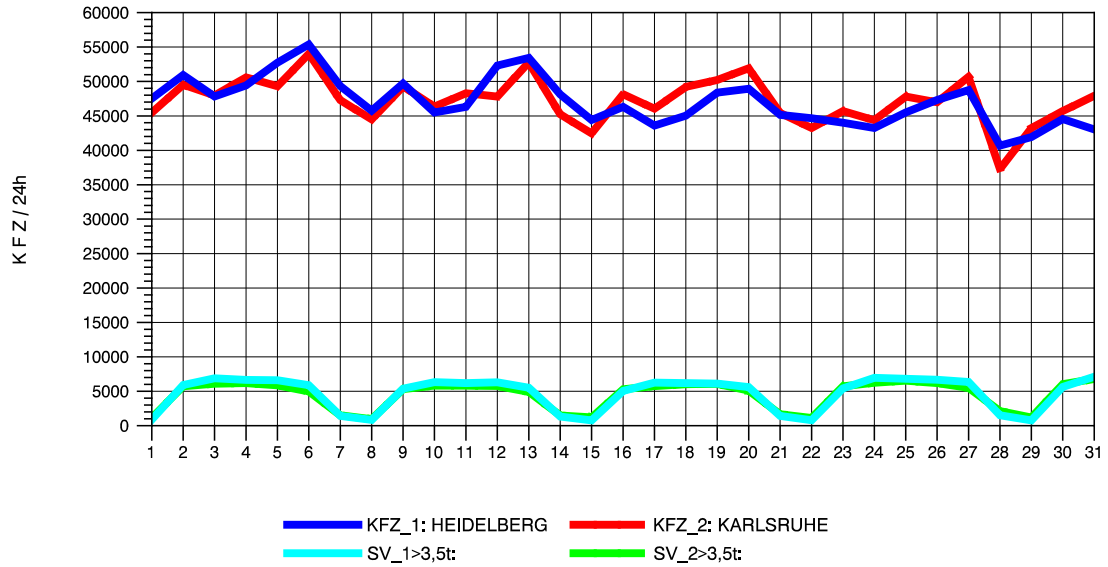

STRASSENVERKEHRSZÄHLUNGEN IN BADEN-WÜRTTEMBERG
EPELHEIM 65171010 A 5
TAGESWERTE JE RICHTUNG: August 2010