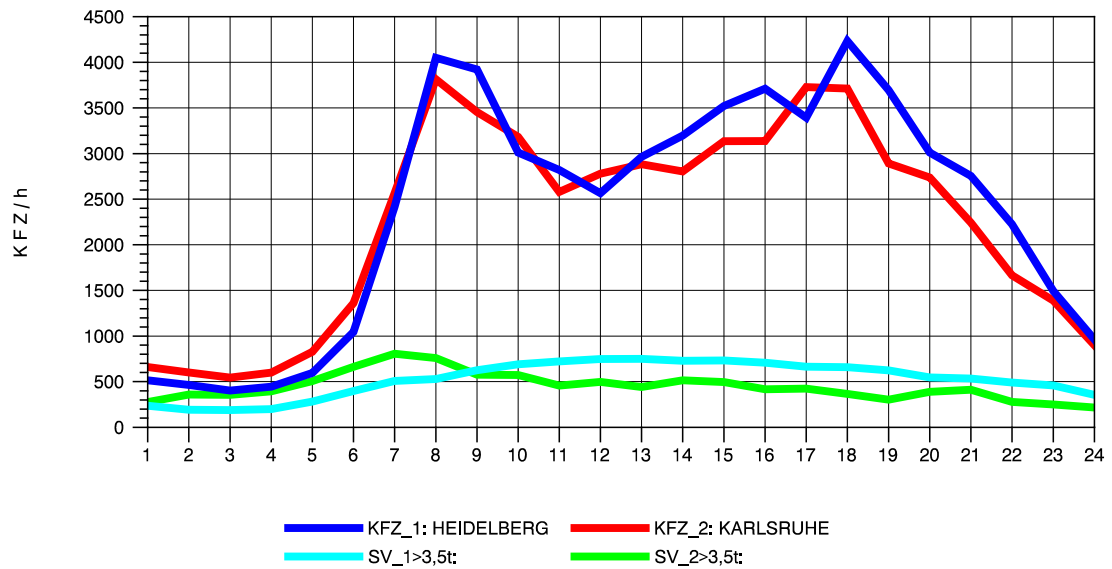

STRASSENVERKEHRSZÄHLUNGEN IN BADEN-WÜRTTEMBERG
ST. LEON 67171018 A 5
Mittwoch, 21. April 2010