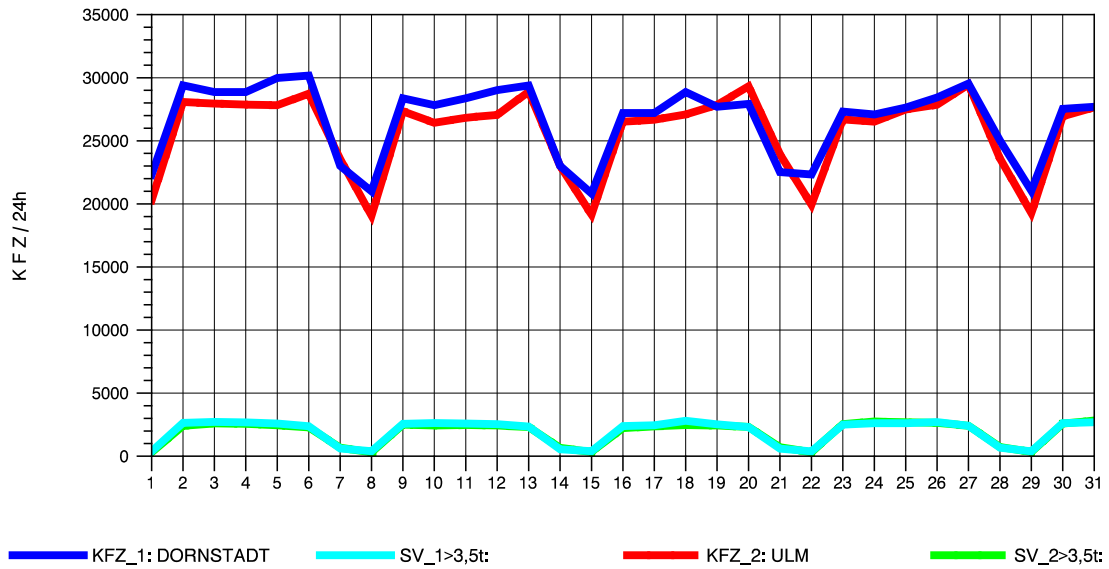

STRASSENVERKEHRSZÄHLUNGEN IN BADEN-WÜRTTEMBERG
ULM-NORD 75251103 B 10
TAGESWERTE JE RICHTUNG: August 2010