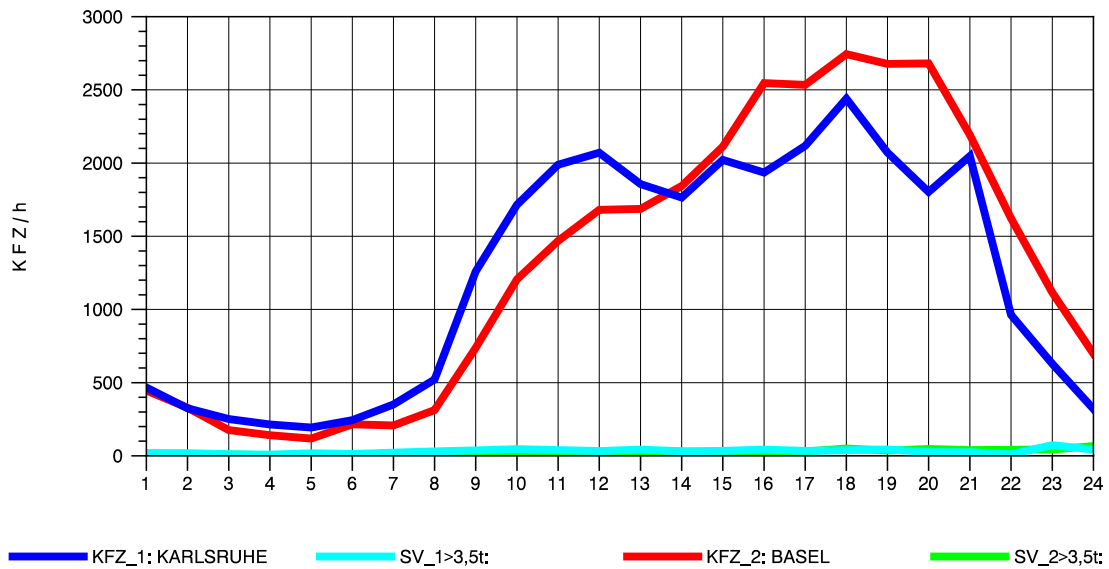

STRASSENVERKEHRSZÄHLUNGEN IN BADEN-WÜRTTEMBERG
NIMBURG 78121047 A 5
Sonntag, 25. April 2010