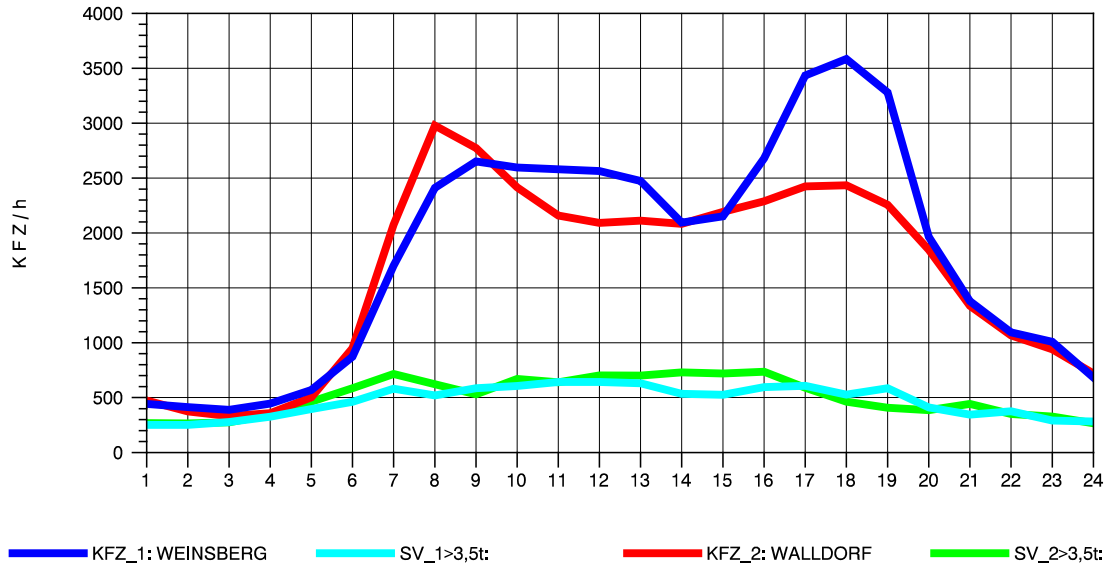

STRASSENVERKEHRSZÄHLUNGEN IN BADEN-WÜRTTEMBERG
WALLDORF 67171016 A 6
Dienstag, 12. Oktober 2010