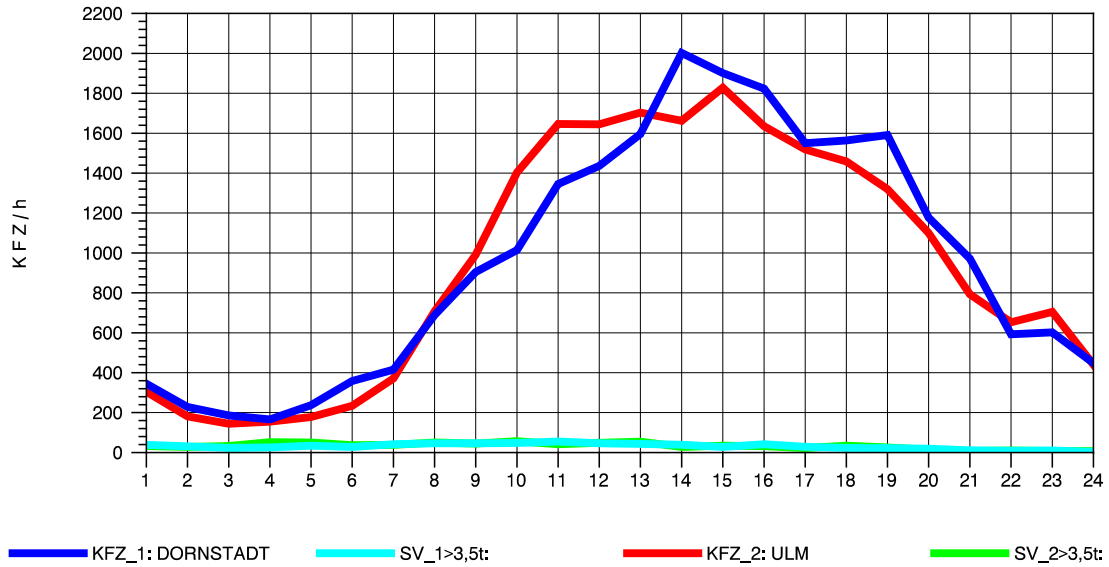

STRASSENVERKEHRSZÄHLUNGEN IN BADEN-WÜRTTEMBERG
ULM-NORD 75251103 B 10
Samstag, 16. Oktober 2010