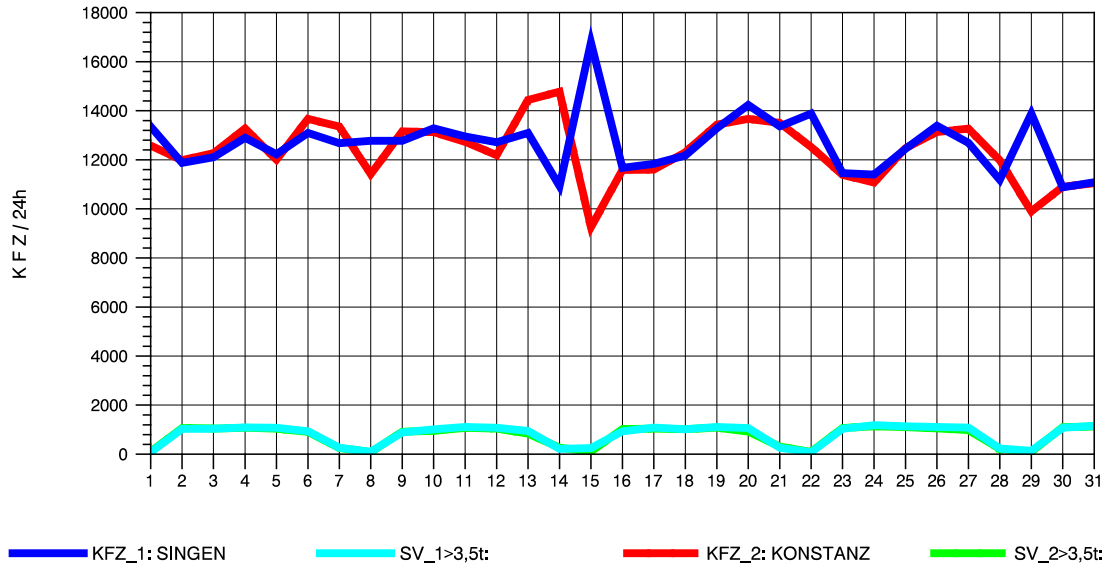

STRASSENVERKEHRSZÄHLUNGEN IN BADEN-WÜRTTEMBERG
RADOLFZELL 2 82201112 B 33
TAGESWERTE JE RICHTUNG: August 2010