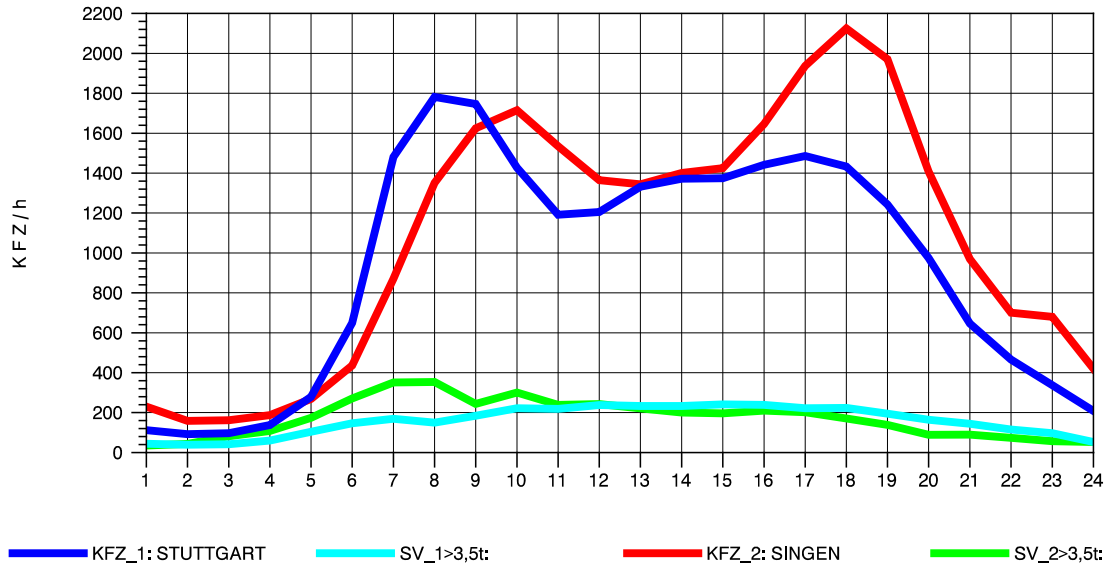

STRASSENVERKEHRSZÄHLUNGEN IN BADEN-WÜRTTEMBERG
HORB 75181028 A 81
Dienstag, 20. April 2010