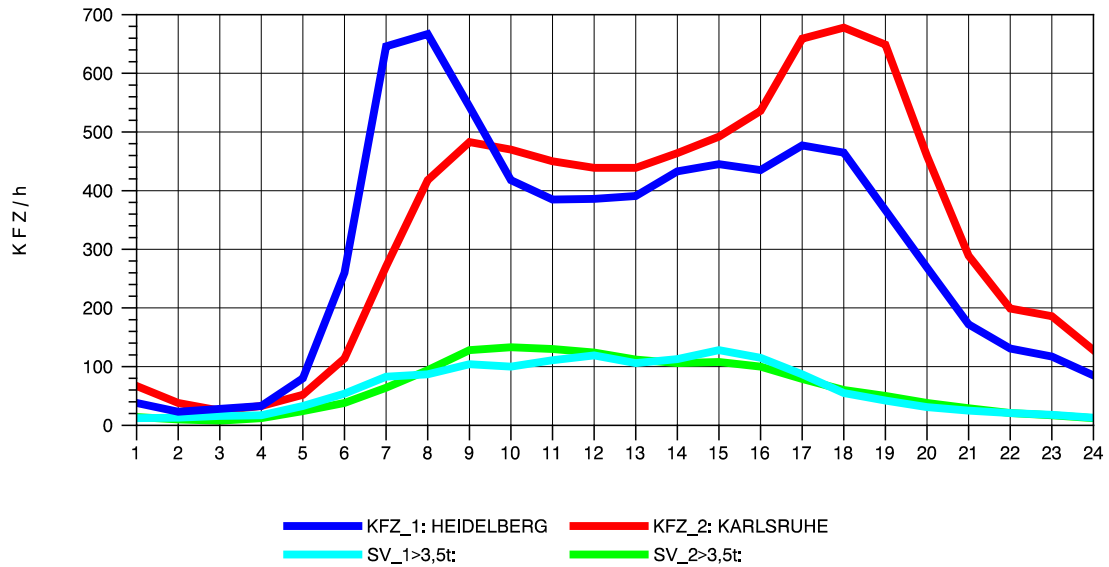

STRASSENVERKEHRSZÄHLUNGEN IN BADEN-WÜRTTEMBERG
VAIHINGEN (ENZ) 70191108 B 10
Mittwoch, 21. April 2010