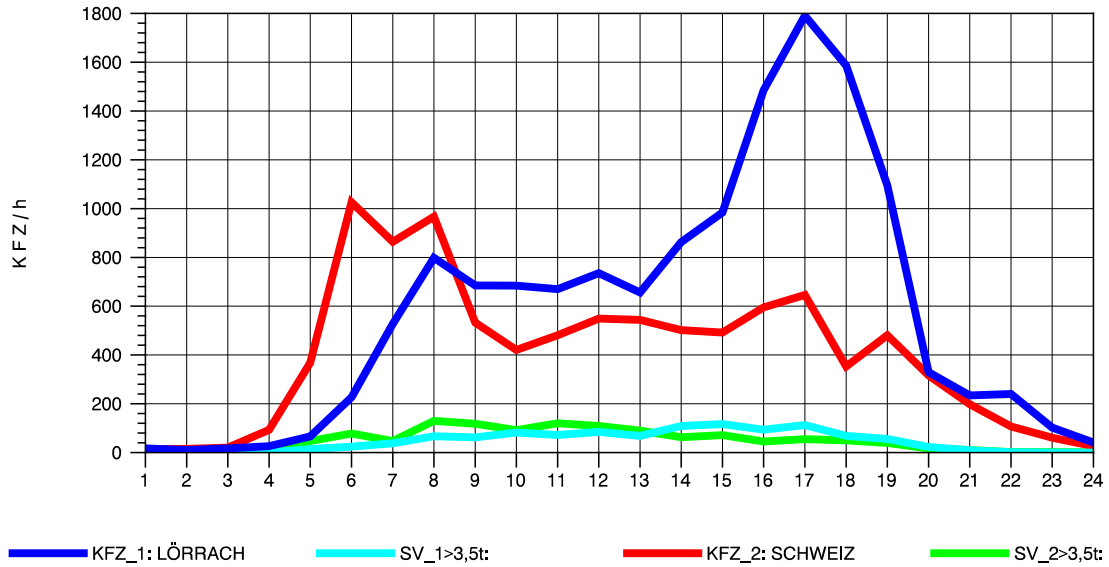

STRASSENVERKEHRSZÄHLUNGEN IN BADEN-WÜRTTEMBERG
RHEINFELDEN 80171034 A 861
Dienstag, 12. Oktober 2010