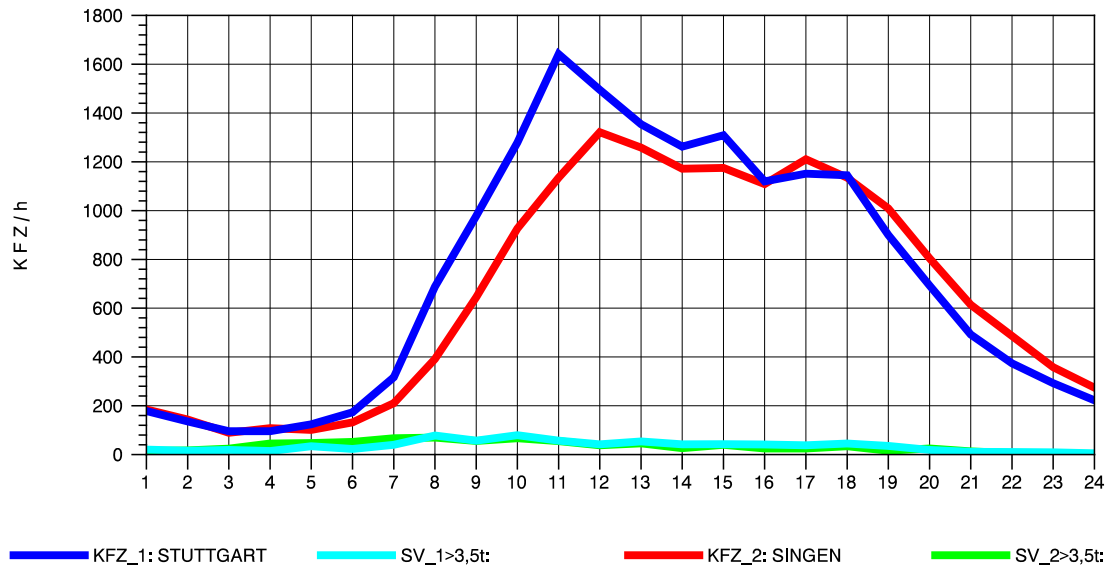

STRASSENVERKEHRSZÄHLUNGEN IN BADEN-WÜRTTEMBERG
T+R HEGAU 81181036 A 81
Samstag, 16. Oktober 2010