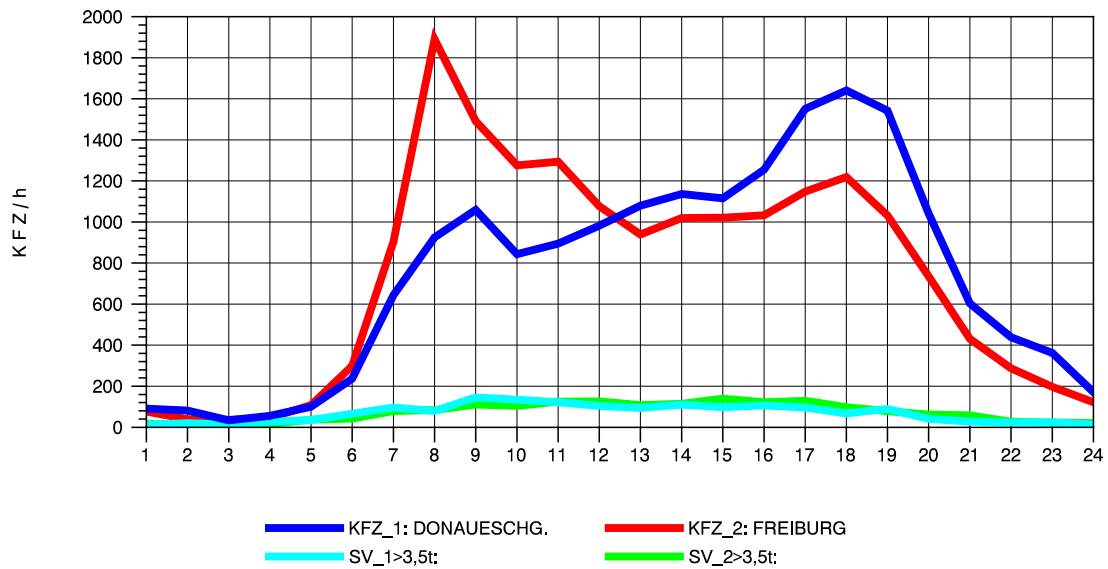

STRASSENVERKEHRSZÄHLUNGEN IN BADEN-WÜRTTEMBERG
FREIBURG-OSTTUNNEL 80131101 B 31 N
Montag, 11. Oktober 2010