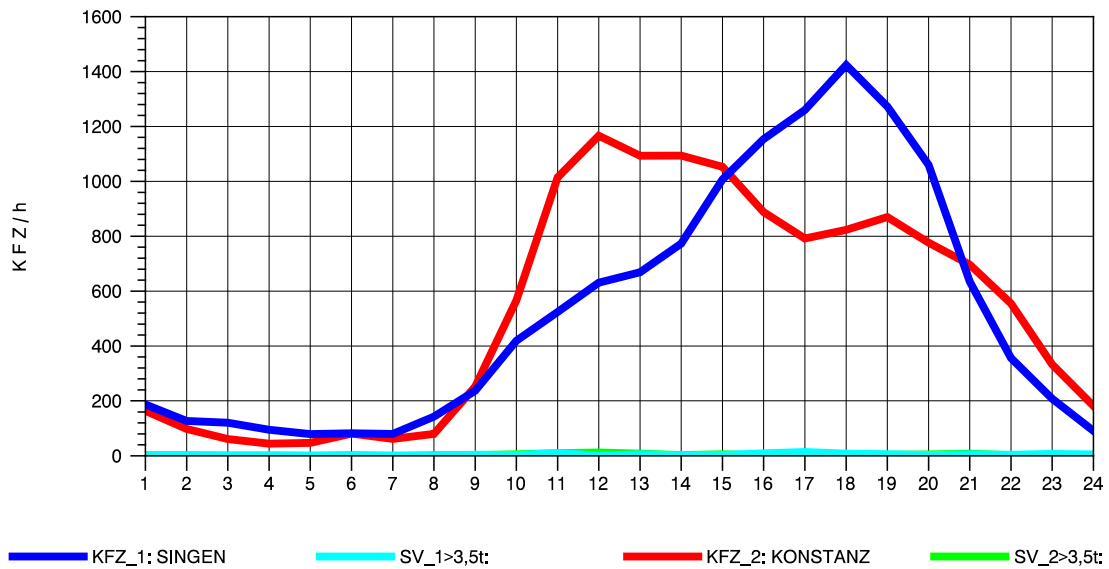

STRASSENVERKEHRSZÄHLUNGEN IN BADEN-WÜRTTEMBERG
RADOLFZELL 2 82201112 B 33
Sonntag, 25. April 2010