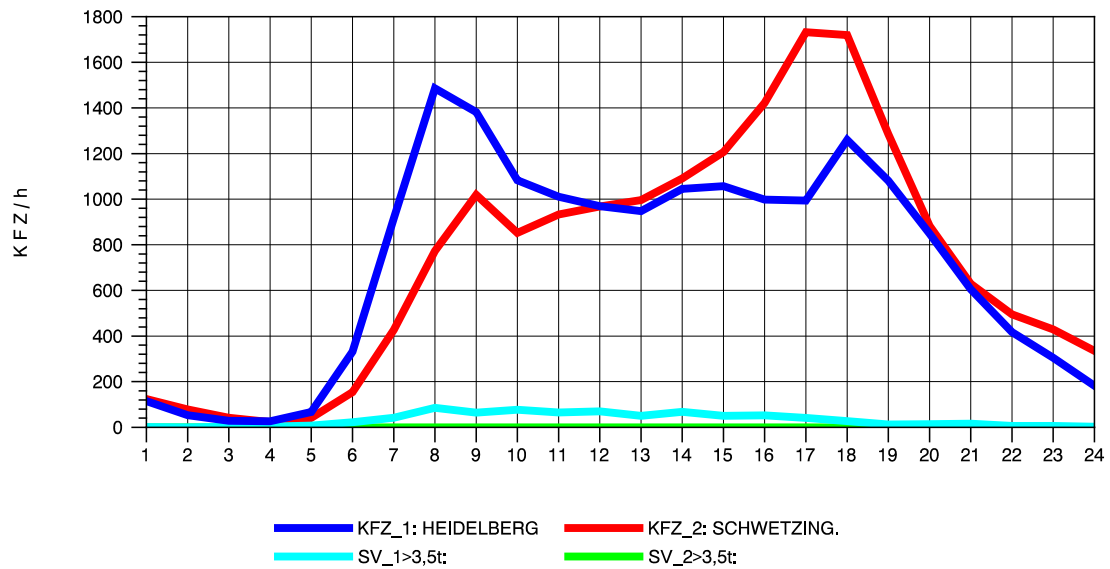

STRASSENVERKEHRSZÄHLUNGEN IN BADEN-WÜRTTEMBERG
HEIDELBERG 2 66171214 L 600A
Mittwoch, 04. August 2010