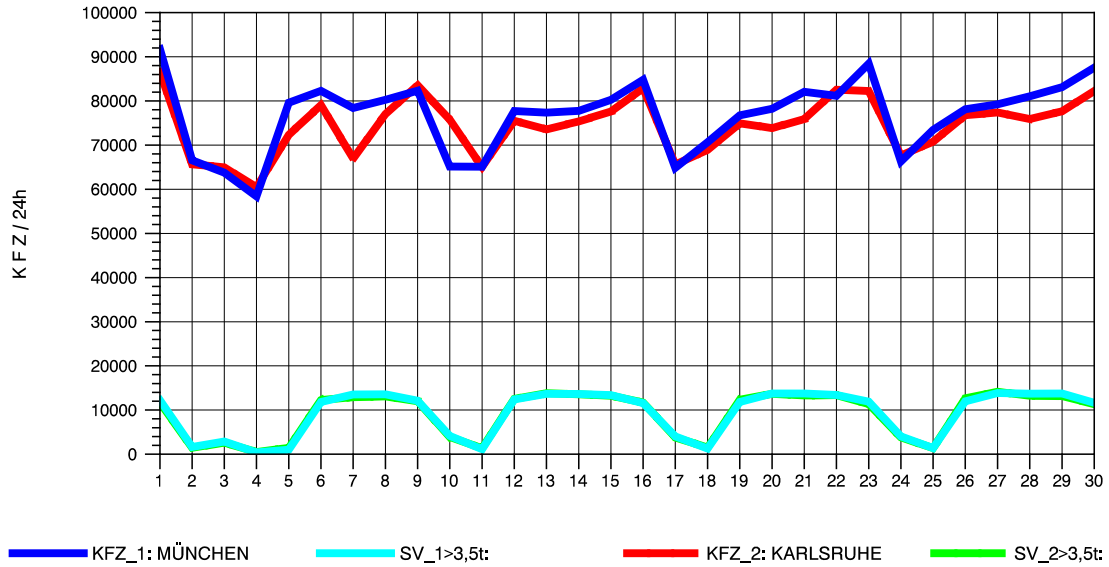

STRASSENVERKEHRSZÄHLUNGEN IN BADEN-WÜRTTEMBERG
STUTTGART-VAIH. 72201073 A 8
TAGESWERTE JE RICHTUNG: April 2010