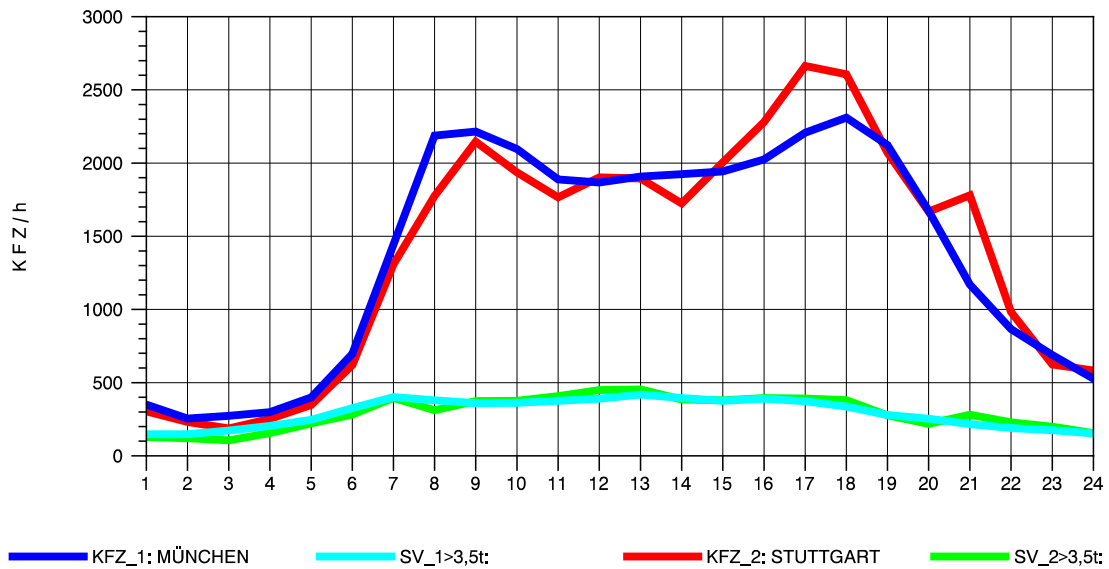

GRAFIK: B A S, AACHEN

STRASSENVERKEHRSZÄHLUNGEN IN BADEN-WÜRTTEMBERG  
 MERKLINGEN 74241098 A 8  
 Dienstag, 20. April 2010

GRAFIK: B A S, AACHEN

STRASSENVERKEHRSZÄHLUNGEN IN BADEN-WÜRTTEMBERG  
 MERKLINGEN 74241098 A 8  
 Mittwoch, 21. April 2010