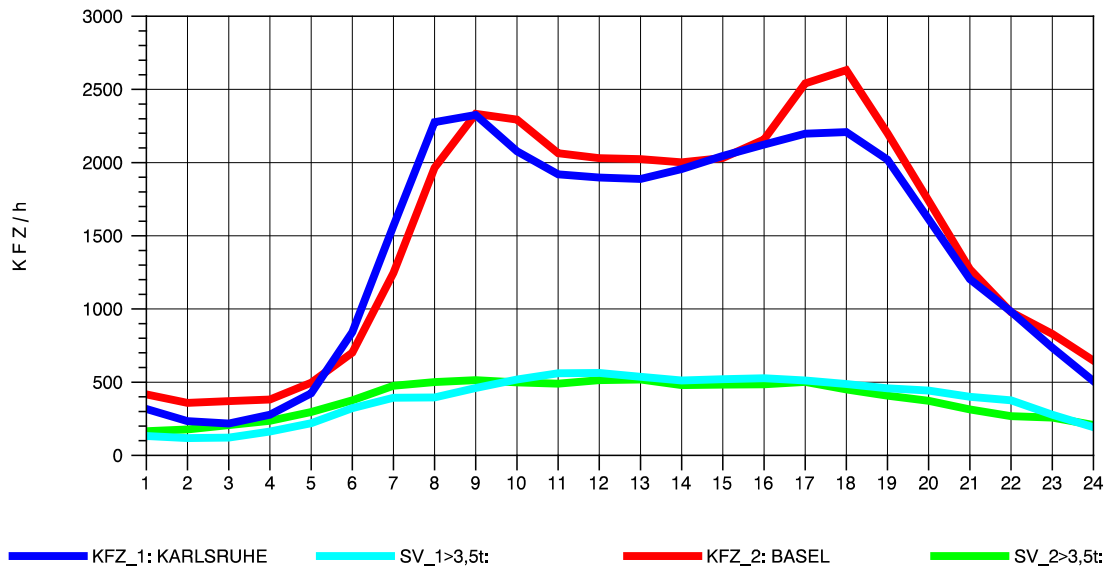

STRASSENVERKEHRSZÄHLUNGEN IN BADEN-WÜRTTEMBERG
ACHERN 73141035 A 5
Dienstag, 12. Oktober 2010