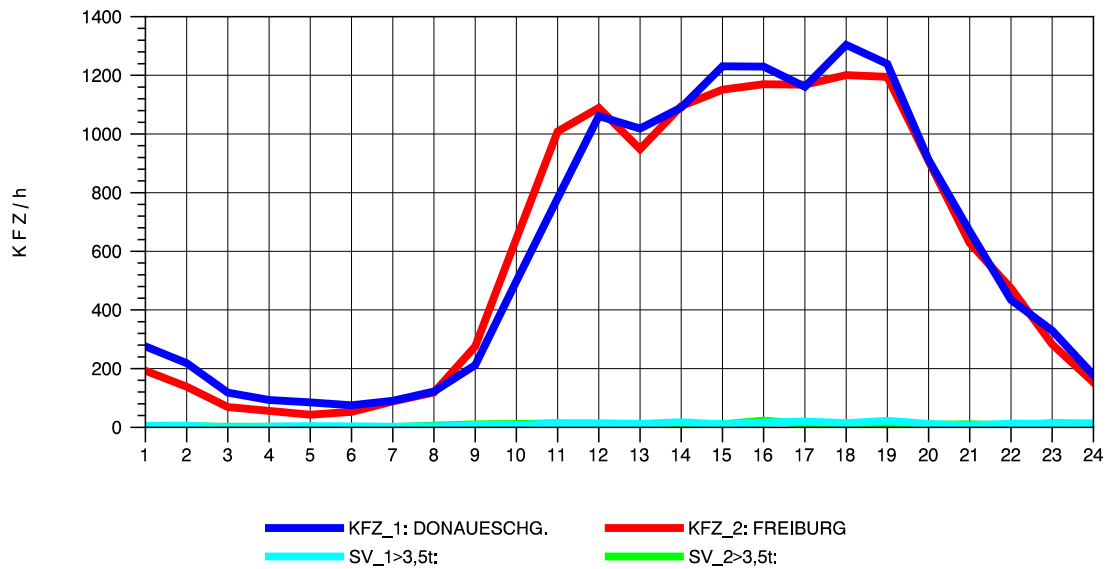

STRASSENVERKEHRSZÄHLUNGEN IN BADEN-WÜRTTEMBERG
FREIBURG-OSTTUNNEL 80131101 B 31 N
Sonntag, 17. Oktober 2010