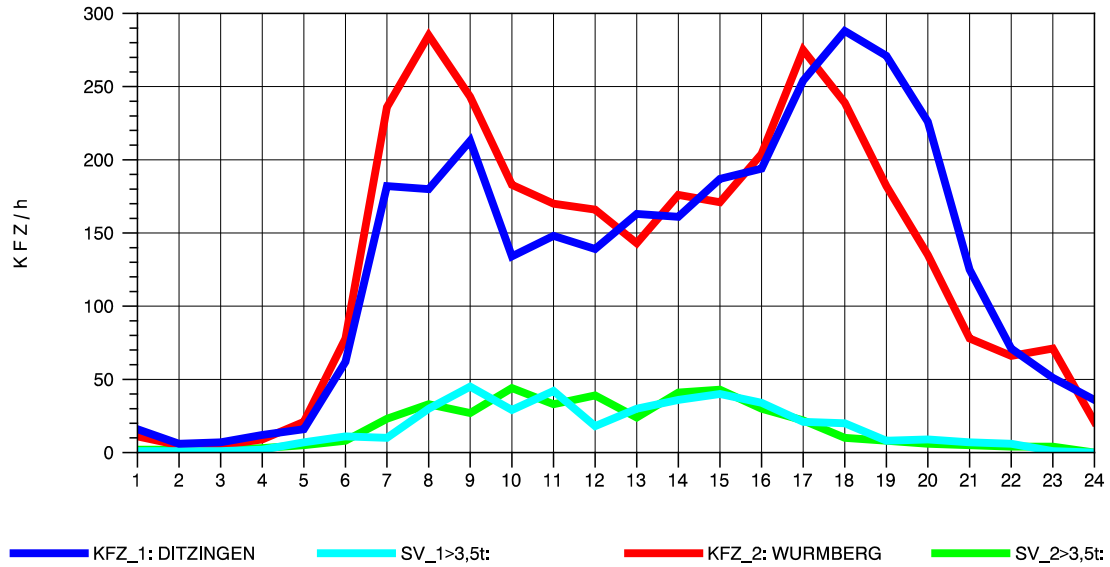

STRASSENVERKEHRSZÄHLUNGEN IN BADEN-WÜRTTEMBERG
HEIMERDINGEN 71201227 L 1177
Dienstag, 03. August 2010