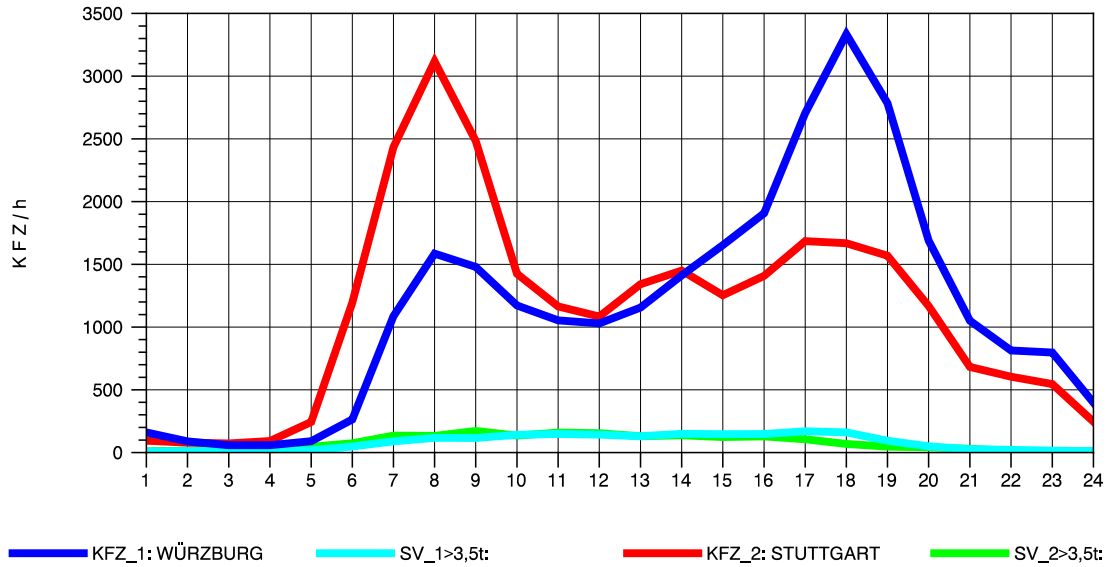

GRAFIK: B A S, AACHEN

STRASSENVERKEHRSZÄHLUNGEN IN BADEN-WÜRTTEMBERG  
 KORNWESTHEIM 71211109 B 27  
 Montag, 11. Oktober 2010

GRAFIK: B A S, AACHEN

STRASSENVERKEHRSZÄHLUNGEN IN BADEN-WÜRTTEMBERG  
 KORNWESTHEIM 7121109 B 27  
 Dienstag, 12. Oktober 2010