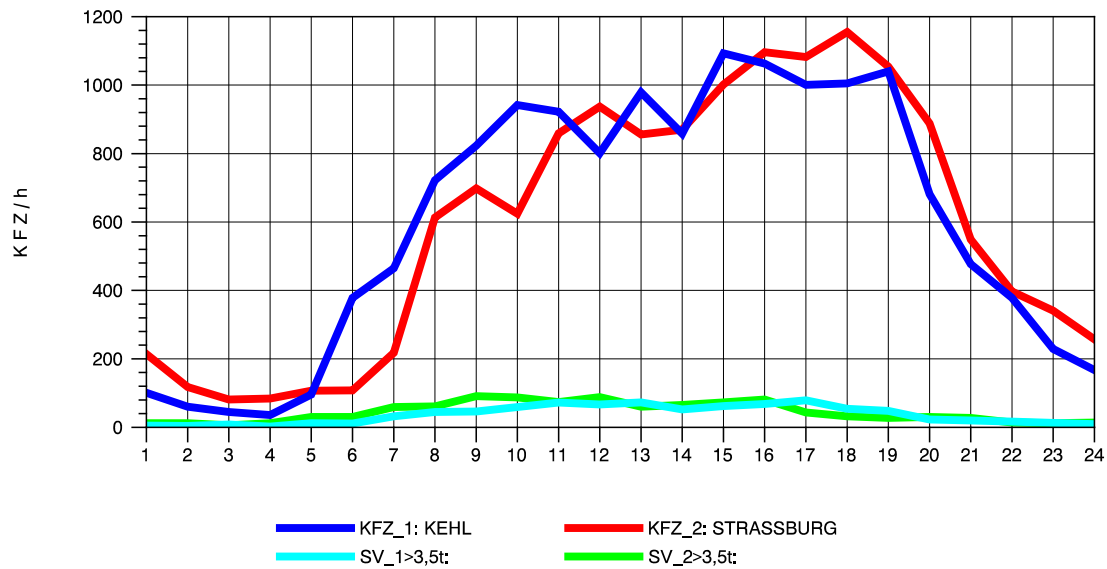

STRASSENVERKEHRSZÄHLUNGEN IN BADEN-WÜRTTEMBERG
KEHL-EUROPABRÜCKE 74121100 B 28
Montag, 11. Oktober 2010