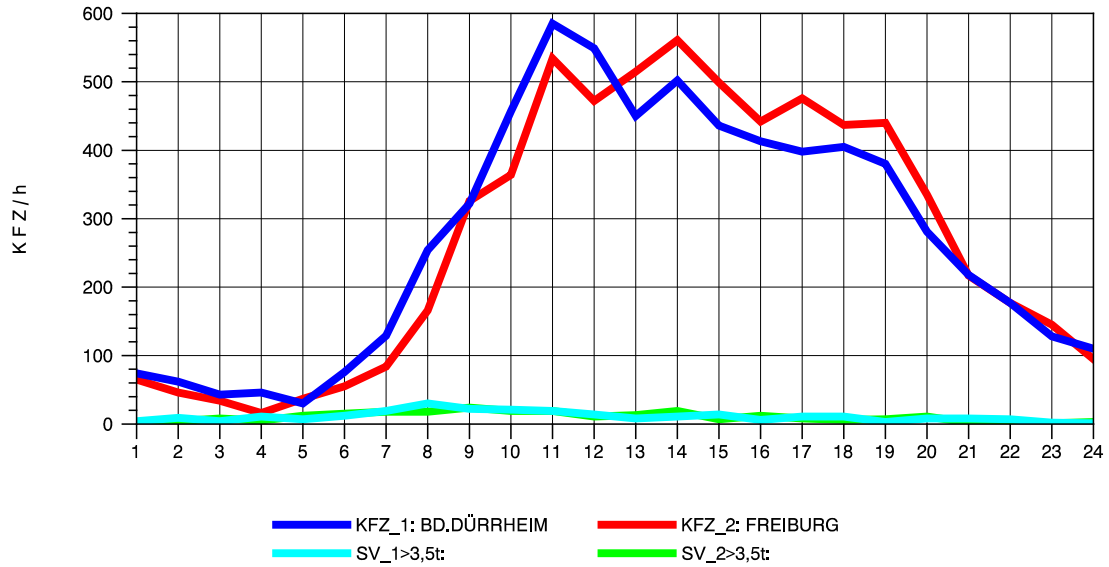

STRASSENVERKEHRSZÄHLUNGEN IN BADEN-WÜRTTEMBERG
BAD DÜRRHEIM 80171034 A 864
Samstag, 16. Oktober 2010