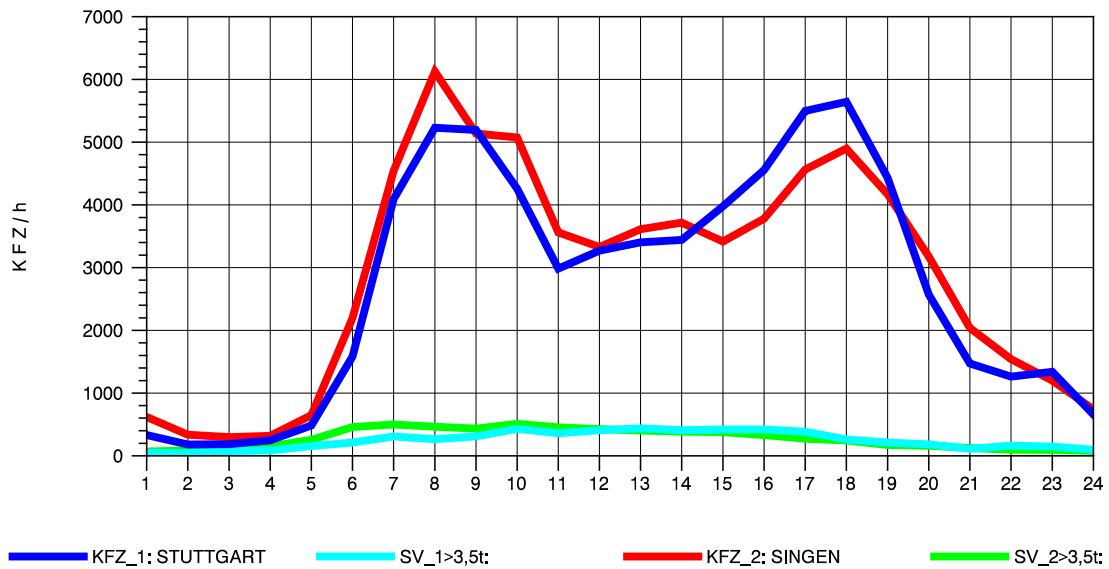

STRASSENVERKEHRSZÄHLUNGEN IN BADEN-WÜRTTEMBERG
BÖBLINGEN 72201011 A 81
Montag, 19. April 2010