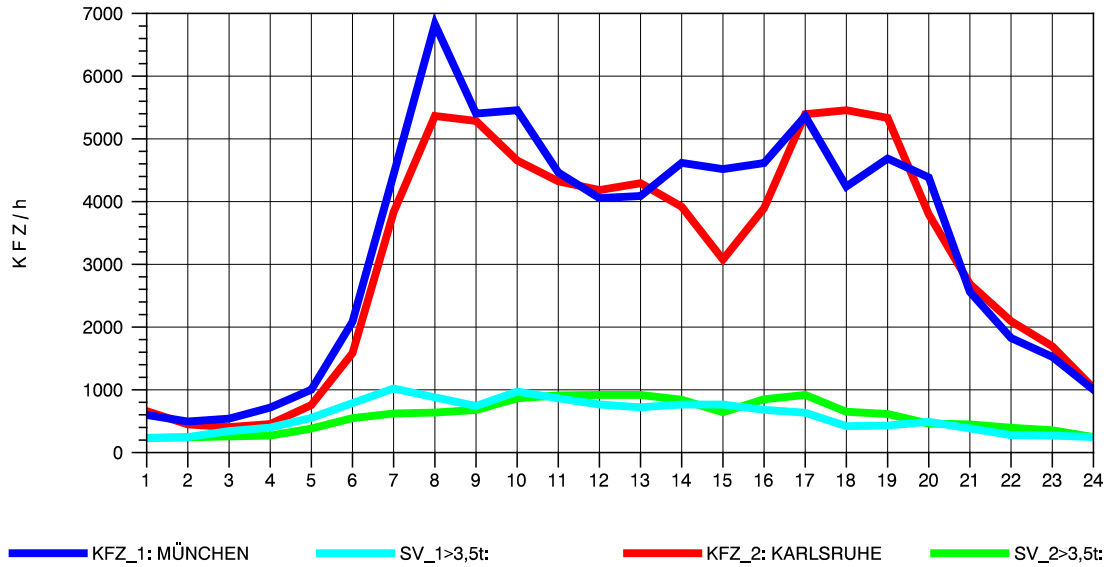

STRASSENVERKEHRSZÄHLUNGEN IN BADEN-WÜRTTEMBERG
STUTTGART-VAIH. 72201073 A 8
Dienstag, 12. Oktober 2010