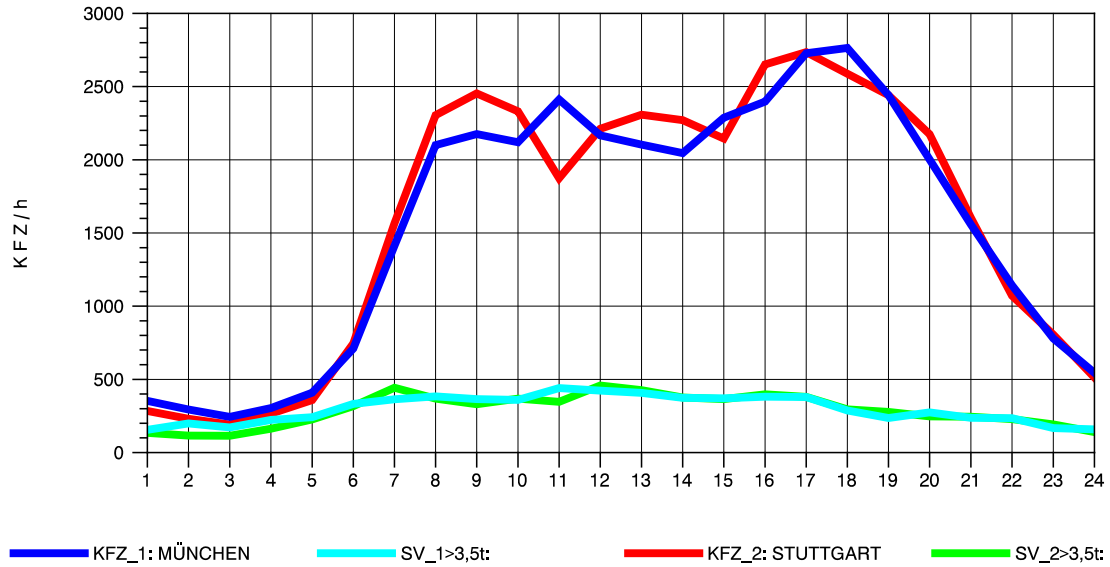

STRASSENVERKEHRSZÄHLUNGEN IN BADEN-WÜRTTEMBERG
AICHELBERG 73231077 A 8
Donnerstag, 14. Oktober 2010