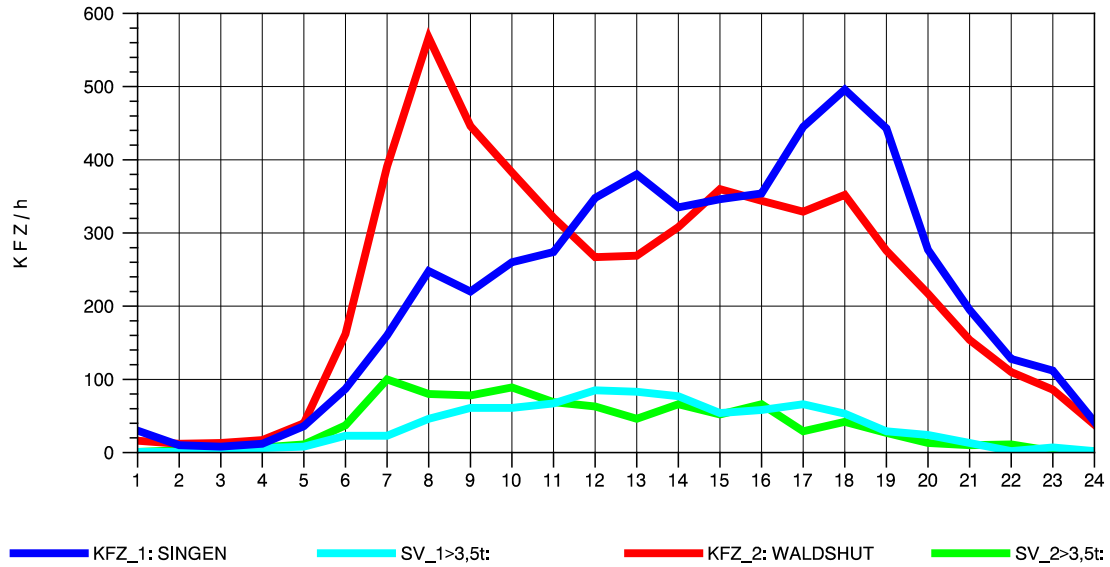

STRASSENVERKEHRSZÄHLUNGEN IN BADEN-WÜRTTEMBERG
LAUCHRINGEN 83151001 A 98
Dienstag, 20. April 2010