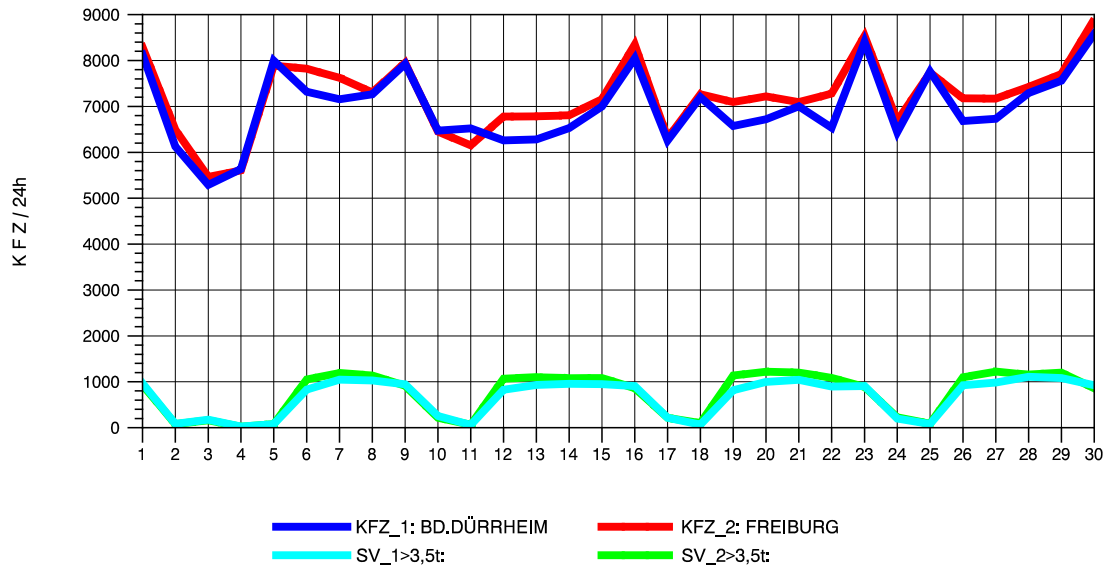

STRASSENVERKEHRSZÄHLUNGEN IN BADEN-WÜRTTEMBERG
BAD DÜRRHEIM 80171034 A 864
TAGESWERTE JE RICHTUNG: April 2010