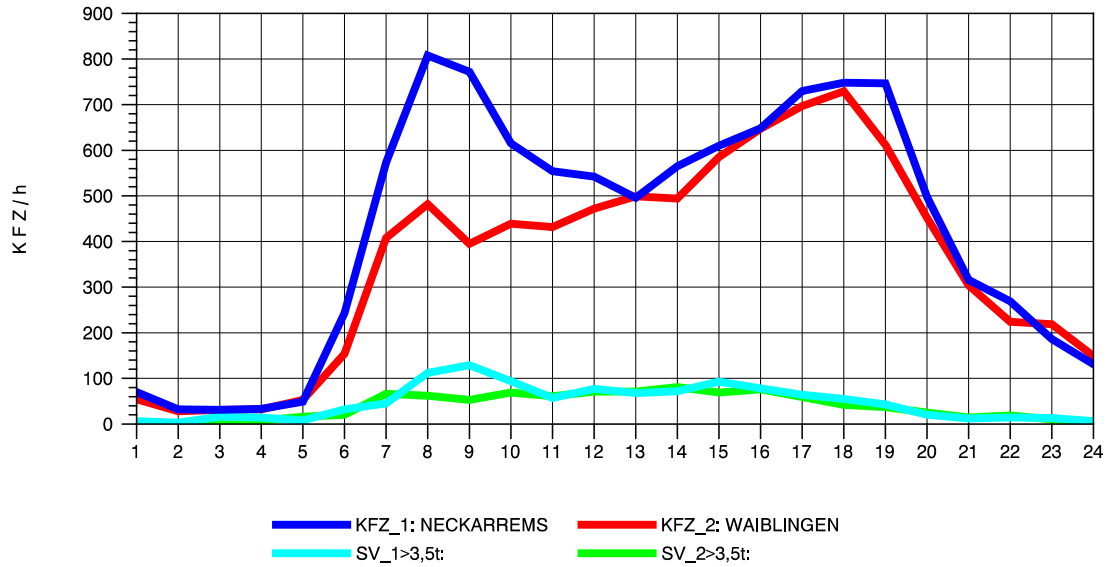

STRASSENVERKEHRSZÄHLUNGEN IN BADEN-WÜRTTEMBERG
HEGNACH 71211211 L 1142
Donnerstag, 05. August 2010