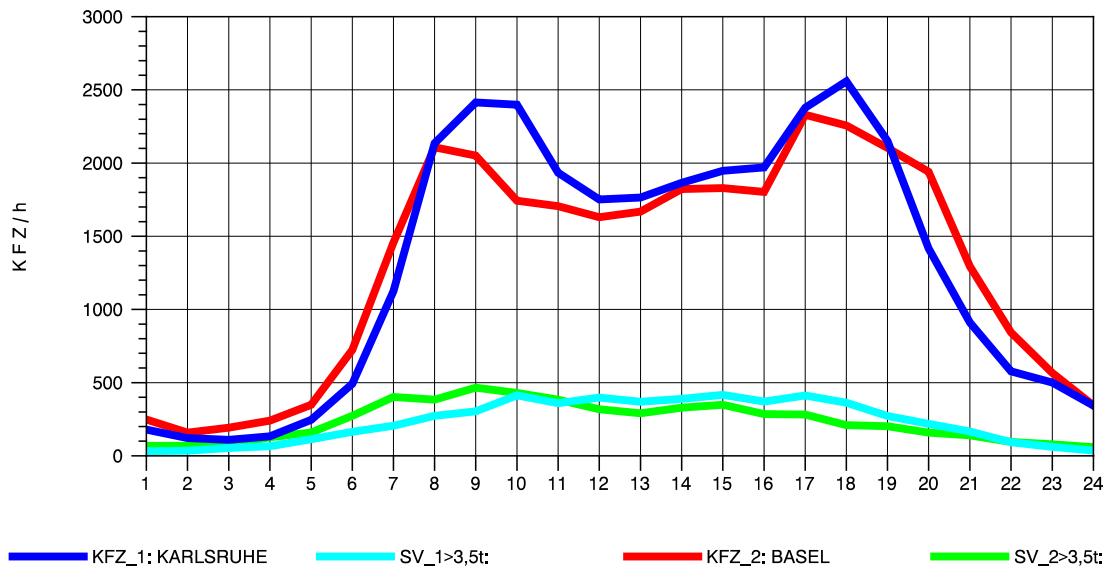

STRASSENVERKEHRSZÄHLUNGEN IN BADEN-WÜRTTEMBERG
T+R BREISGAU 78121047 A 5
Mittwoch, 13. Oktober 2010