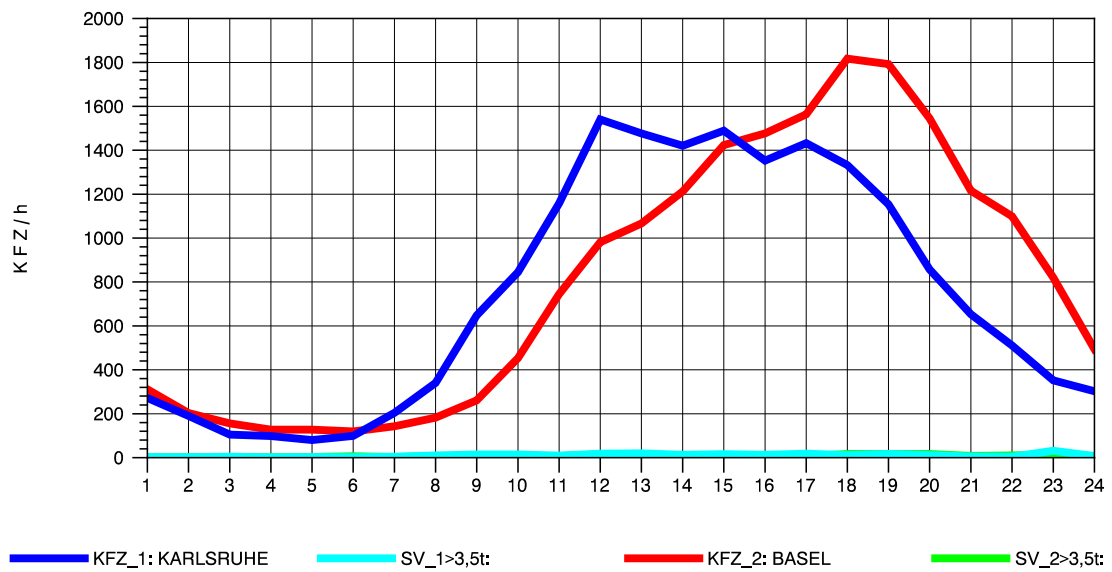

STRASSENVERKEHRSZÄHLUNGEN IN BADEN-WÜRTTEMBERG
KLEINKEMS 83111053 A 5
Sonntag, 17. Oktober 2010