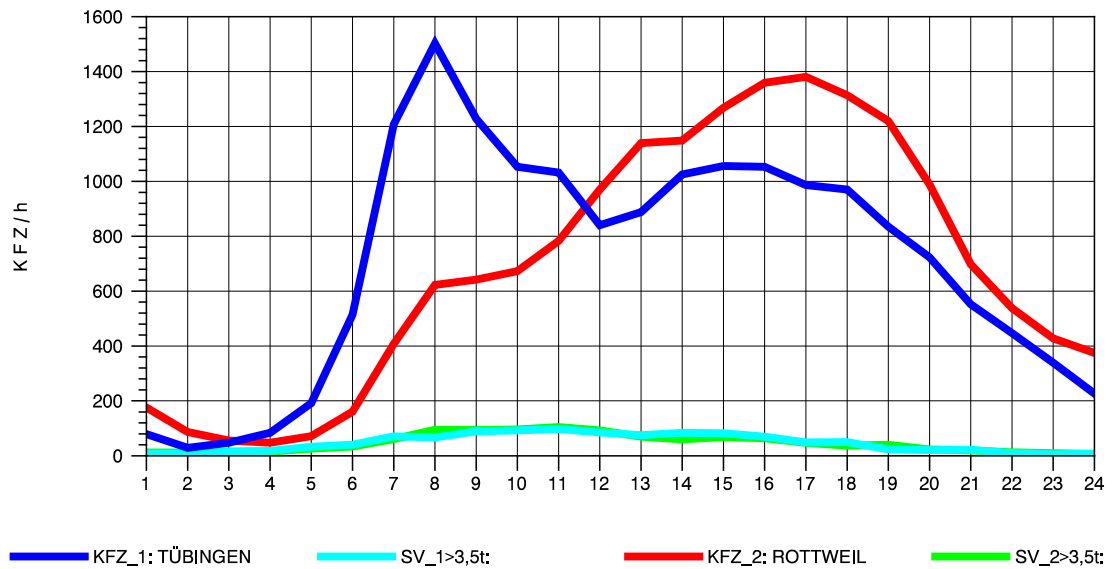

STRASSENVERKEHRSZÄHLUNGEN IN BADEN-WÜRTTEMBERG
TÜBINGEN-SÜD 75201101 B 27
Freitag, 06. August 2010