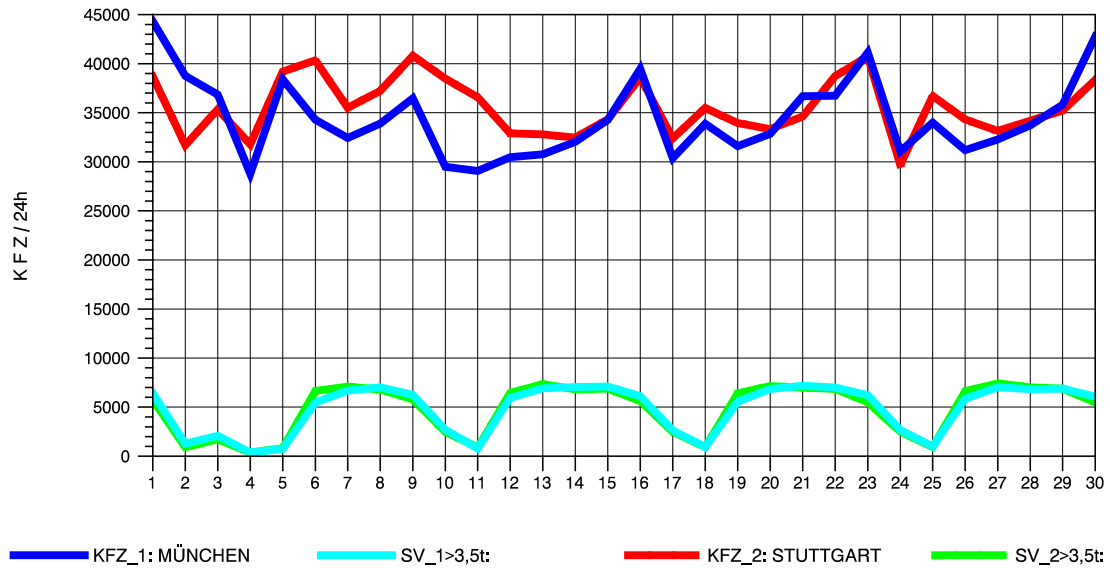

STRASSENVERKEHRSZÄHLUNGEN IN BADEN-WÜRTTEMBERG
AICHELBERG 73231077 A 8
TAGESWERTE JE RICHTUNG: April 2010