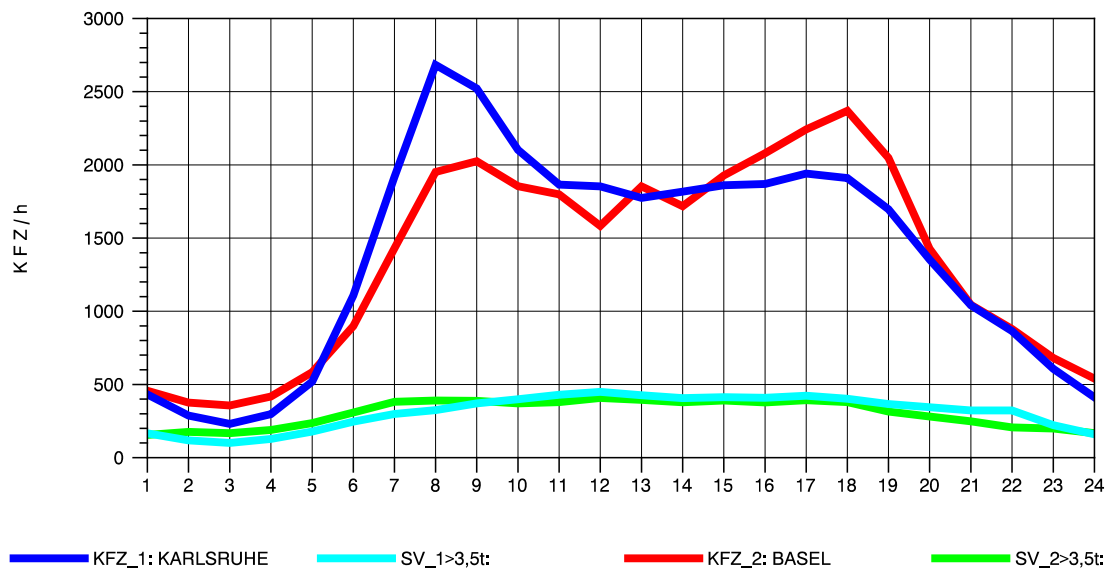

STRASSENVERKEHRSZÄHLUNGEN IN BADEN-WÜRTTEMBERG
ACHERN 73141035 A 5
Montag, 19. April 2010