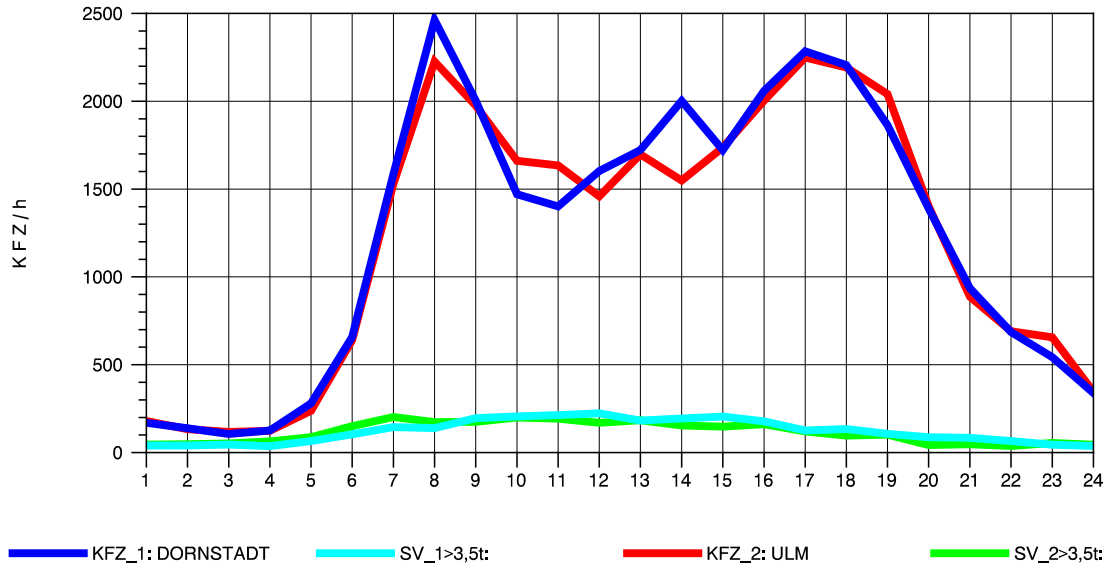

STRASSENVERKEHRSZÄHLUNGEN IN BADEN-WÜRTTEMBERG
ULM-NORD 75251103 B 10
Donnerstag, 14. Oktober 2010