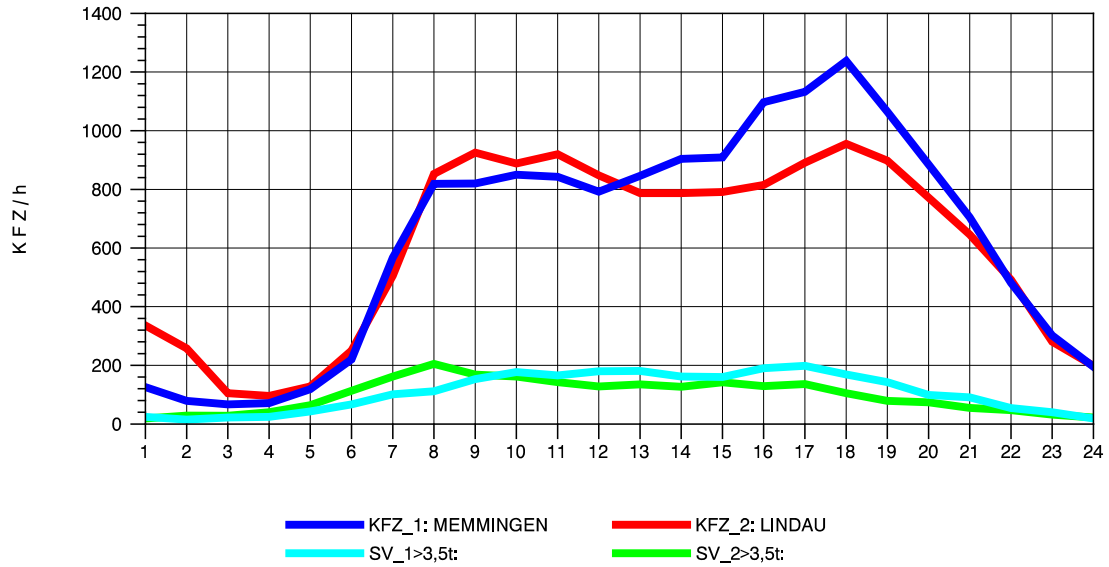

STRASSENVERKEHRSZÄHLUNGEN IN BADEN-WÜRTTEMBERG
WANGEN 82241001 A 96
Donnerstag, 22. April 2010