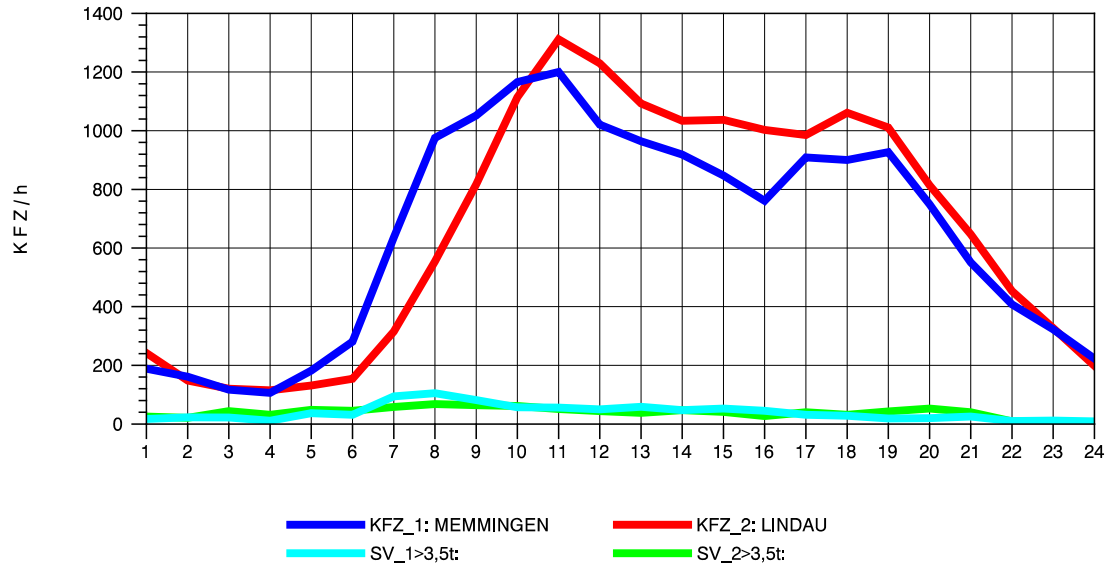

STRASSENVERKEHRSZÄHLUNGEN IN BADEN-WÜRTTEMBERG
LEUTKIRCH-WEST 81261001 A 96
Samstag, 24. April 2010