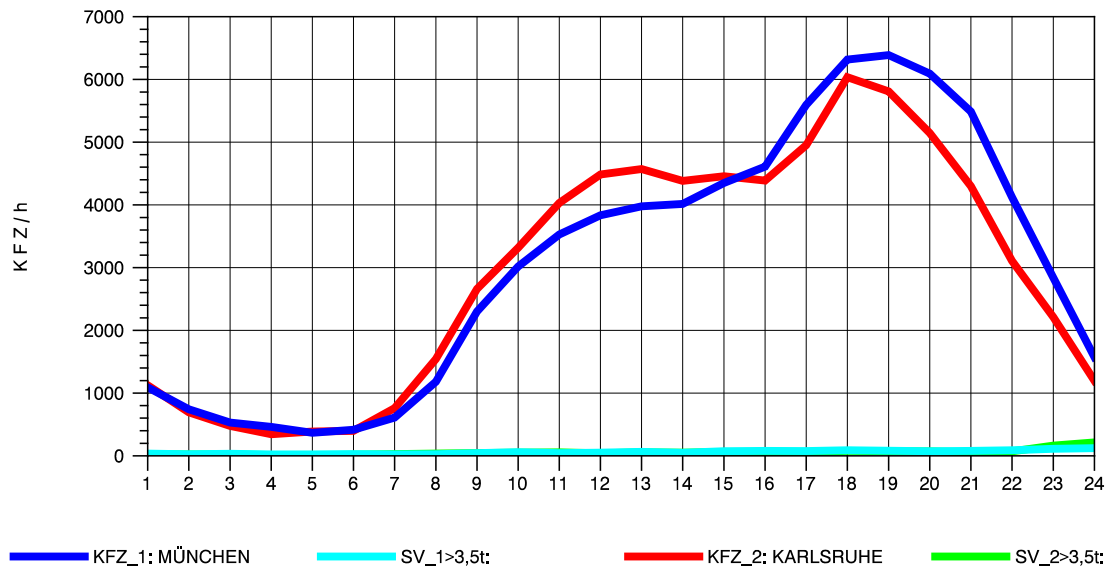

STRASSENVERKEHRSZÄHLUNGEN IN BADEN-WÜRTTEMBERG
STUTTGART-VAIH. 72201073 A 8
Sonntag, 25. April 2010