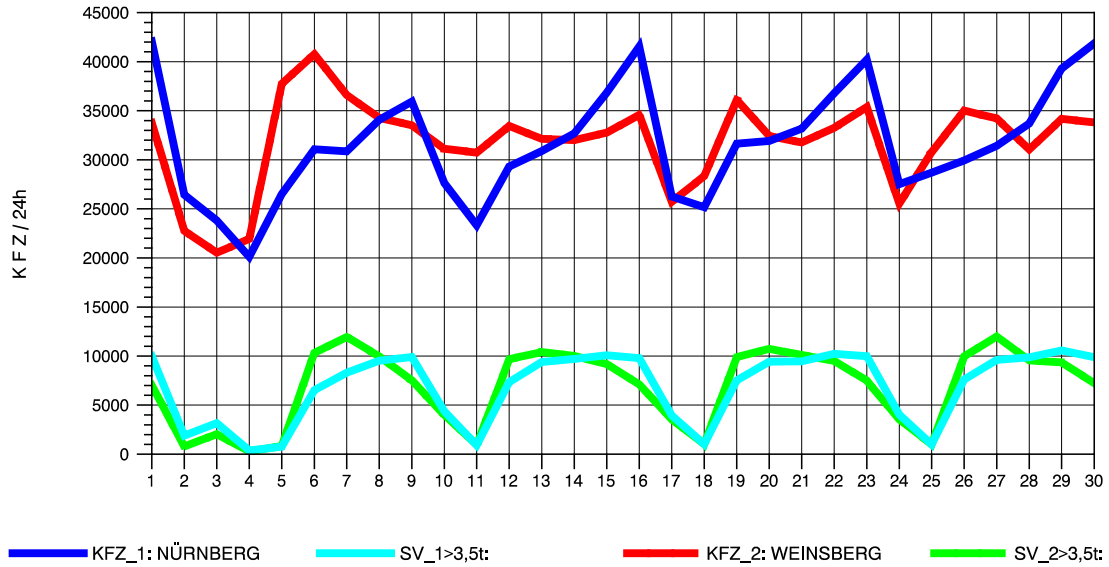

STRASSENVERKEHRSZÄHLUNGEN IN BADEN-WÜRTTEMBERG
SCHWABBACH 68221091 A 6
TAGESWERTE JE RICHTUNG: April 2010