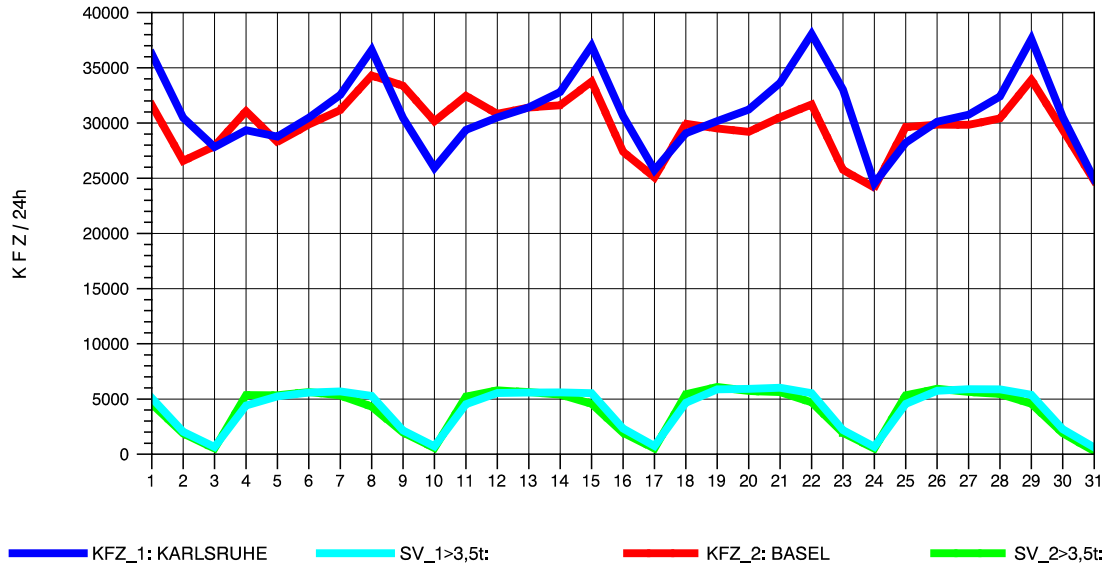

STRASSENVERKEHRSZÄHLUNGEN IN BADEN-WÜRTTEMBERG
T+R BREISGAU 78121047 A 5
TAGESWERTE JE RICHTUNG: Oktober 2010