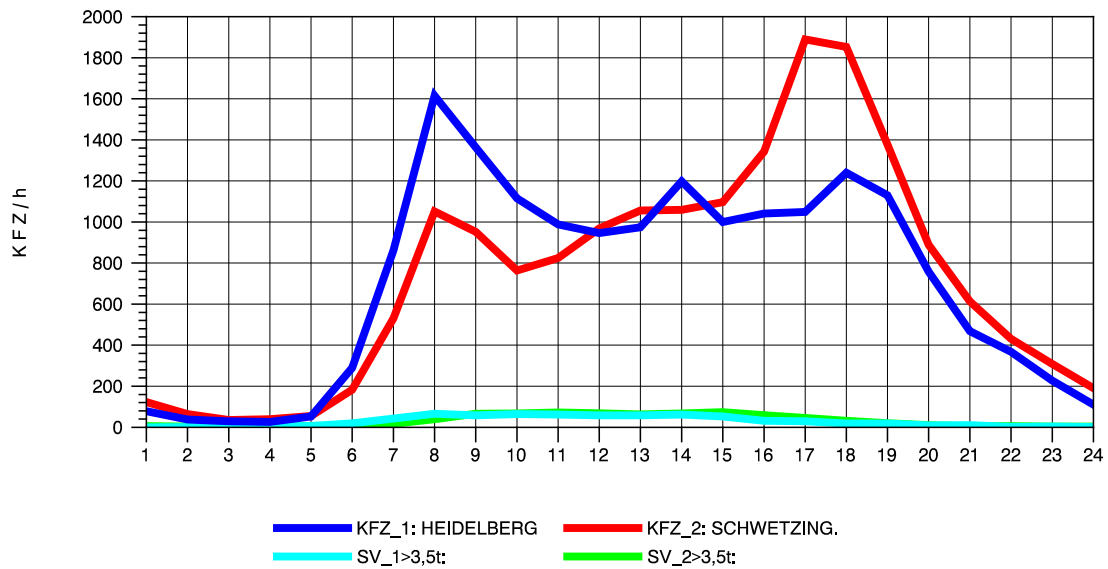

STRASSENVERKEHRSZÄHLUNGEN IN BADEN-WÜRTTEMBERG
HEIDELBERG 2 66171214 L 600A
Montag, 11. Oktober 2010