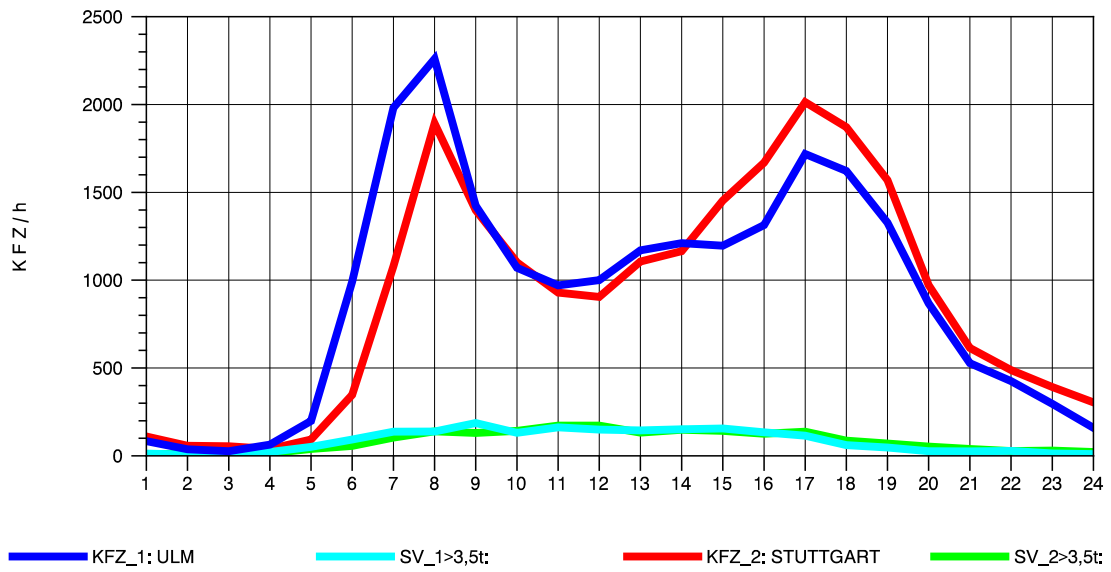

STRASSENVERKEHRSZÄHLUNGEN IN BADEN-WÜRTTEMBERG
GÖPPINGEN 73231100 B 10
Montag, 19. April 2010