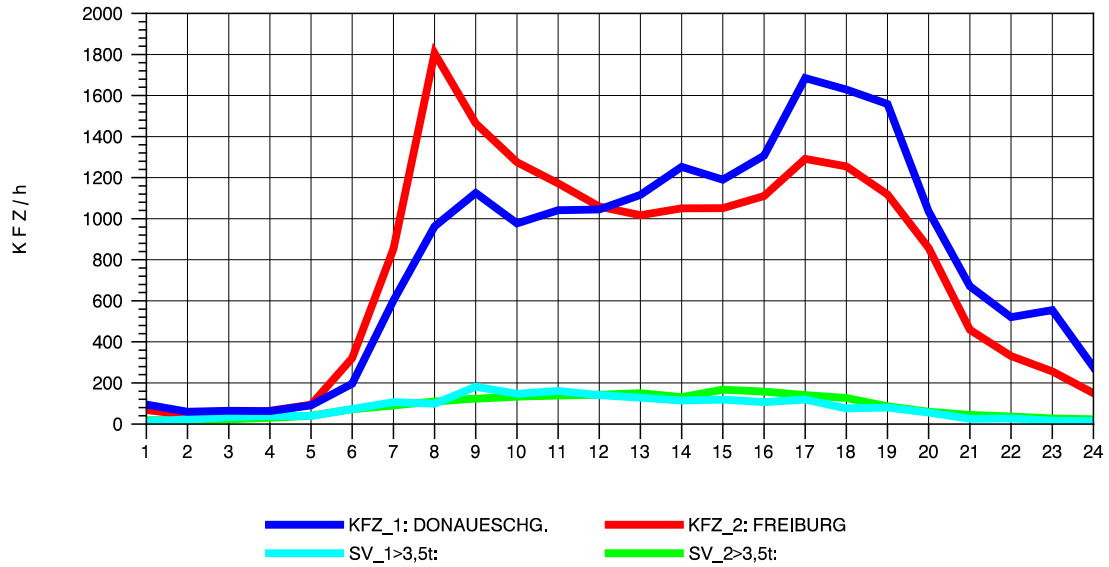

GRAFIK: B A S, AACHEN

STRASSENVERKEHRSZÄHLUNGEN IN BADEN-WÜRTTEMBERG  
 FREIBURG-OSTTUNNEL 80131101 B 31 N  
 Montag, 11. Oktober 2010

GRAFIK: B A S, AACHEN

STRASSENVERKEHRSZÄHLUNGEN IN BADEN-WÜRTTEMBERG  
 FREIBURG-OSTTUNNEL 80131101 B 31 N  
 Dienstag, 12. Oktober 2010