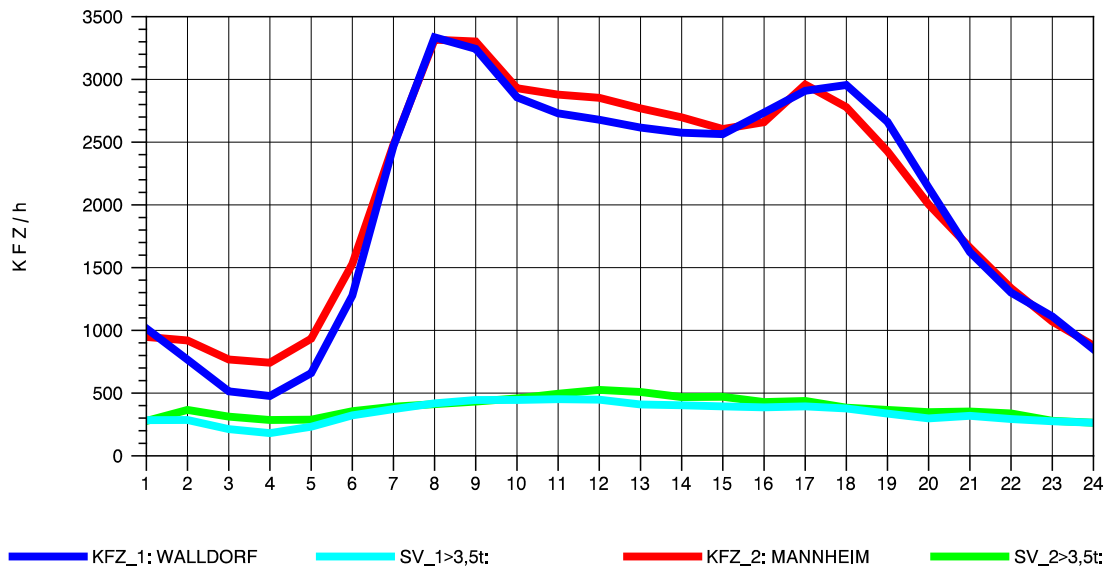

STRASSENVERKEHRSZÄHLUNGEN IN BADEN-WÜRTTEMBERG
HOCKENHEIM 66171025 A 6
Montag, 02. August 2010