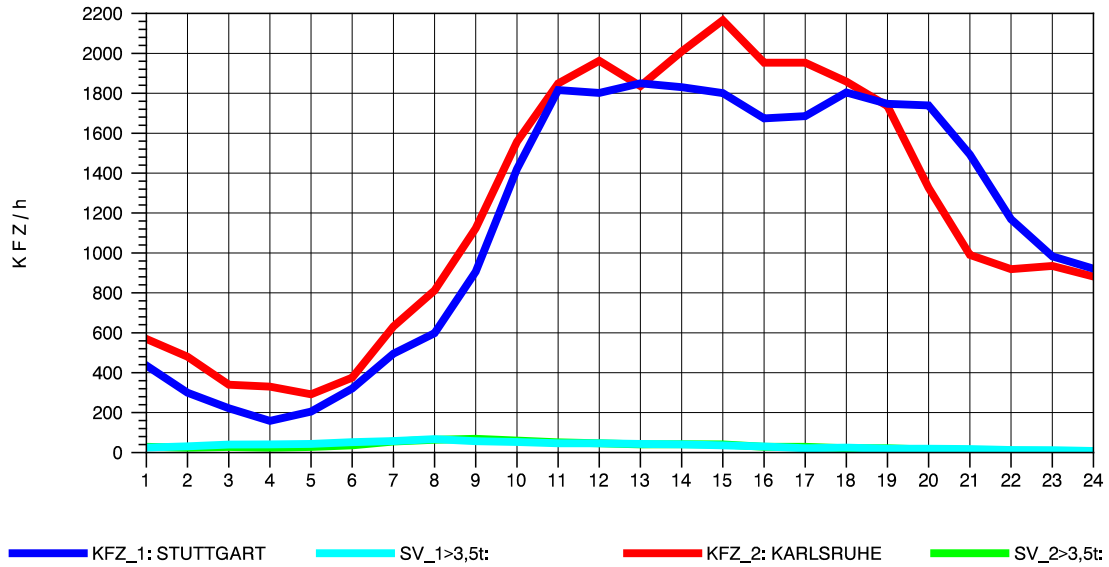

STRASSENVERKEHRSZÄHLUNGEN IN BADEN-WÜRTTEMBERG
S-ZUFFENHAUSEN 71201100 B 10
Samstag, 07. August 2010