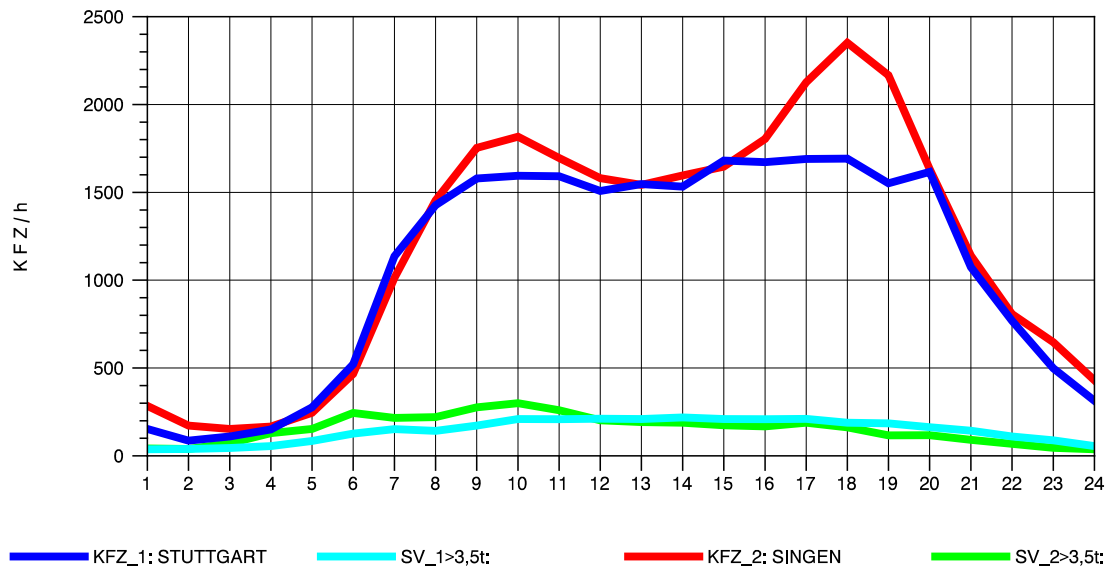

STRASSENVERKEHRSZÄHLUNGEN IN BADEN-WÜRTTEMBERG
HORB 75181028 A 81
Mittwoch, 04. August 2010