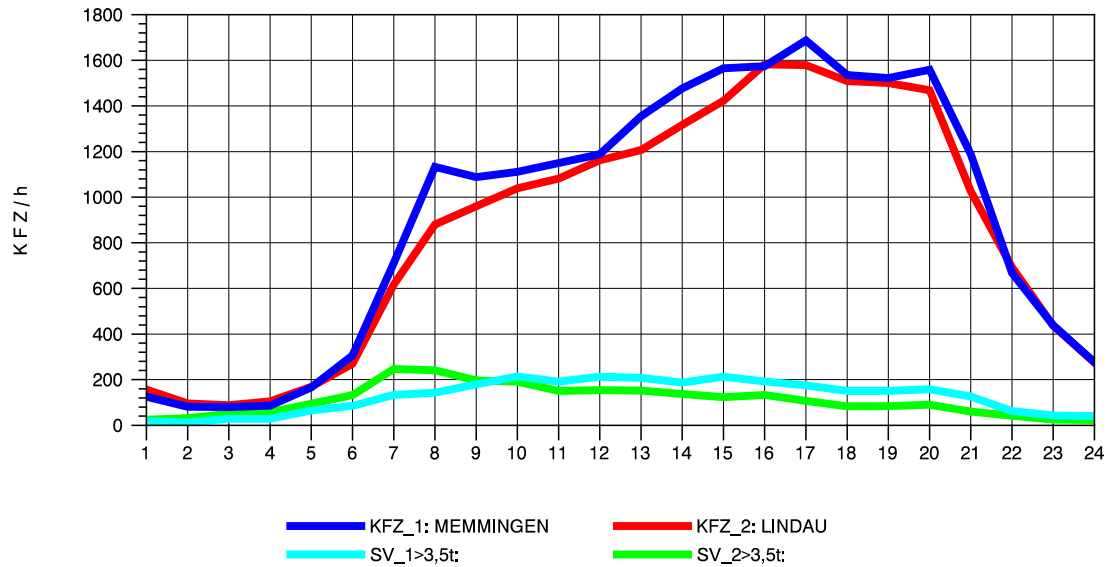

STRASSENVERKEHRSZÄHLUNGEN IN BADEN-WÜRTTEMBERG
LEUTKIRCH-WEST 81261001 A 96
Freitag, 23. April 2010