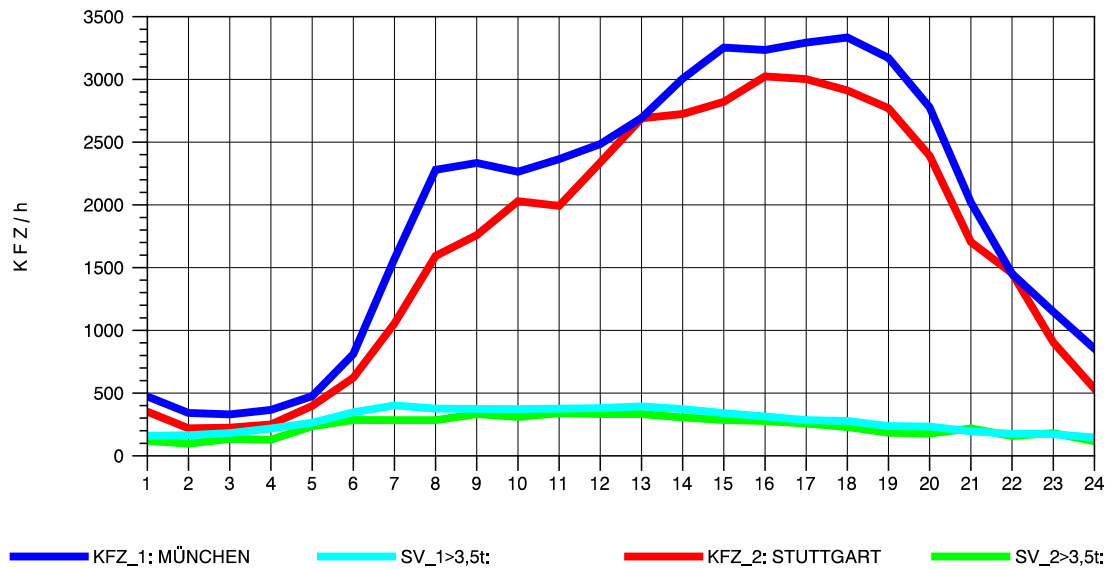

STRASSENVERKEHRSZÄHLUNGEN IN BADEN-WÜRTTEMBERG
MERKLINGEN 74241098 A 8
Freitag, 23. April 2010