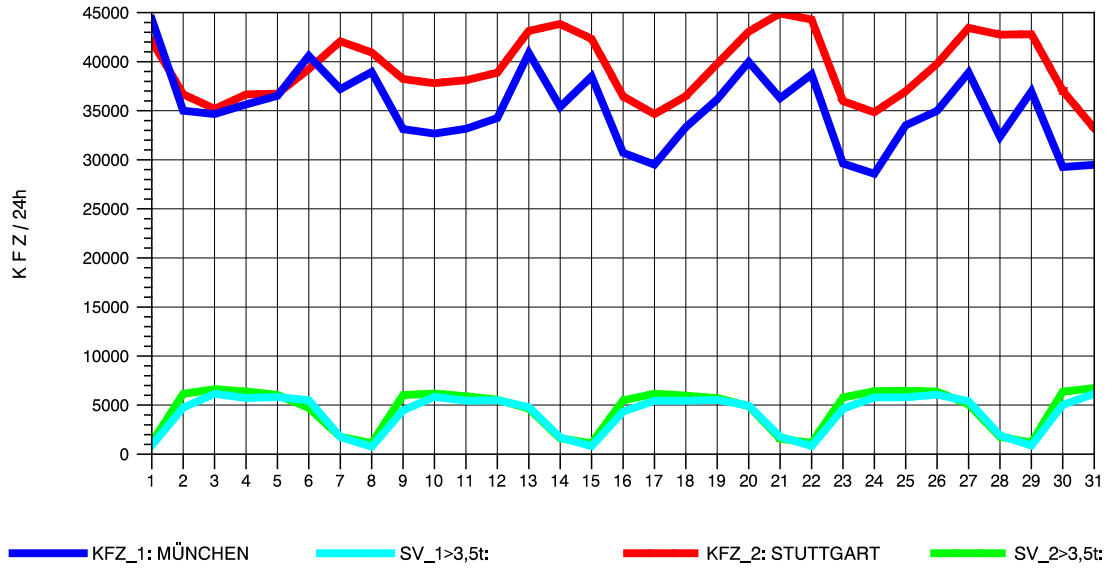

STRASSENVERKEHRSZÄHLUNGEN IN BADEN-WÜRTTEMBERG
MERKLINGEN 74241098 A 8
TAGESWERTE JE RICHTUNG: August 2010