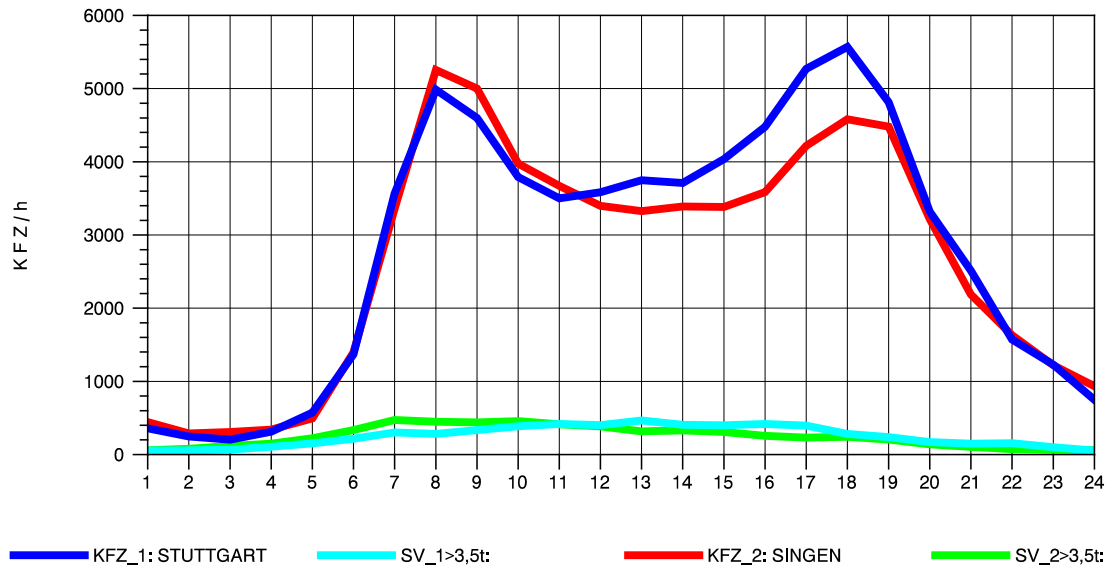

STRASSENVERKEHRSZÄHLUNGEN IN BADEN-WÜRTTEMBERG
BÖBLINGEN 72201011 A 81
Dienstag, 03. August 2010