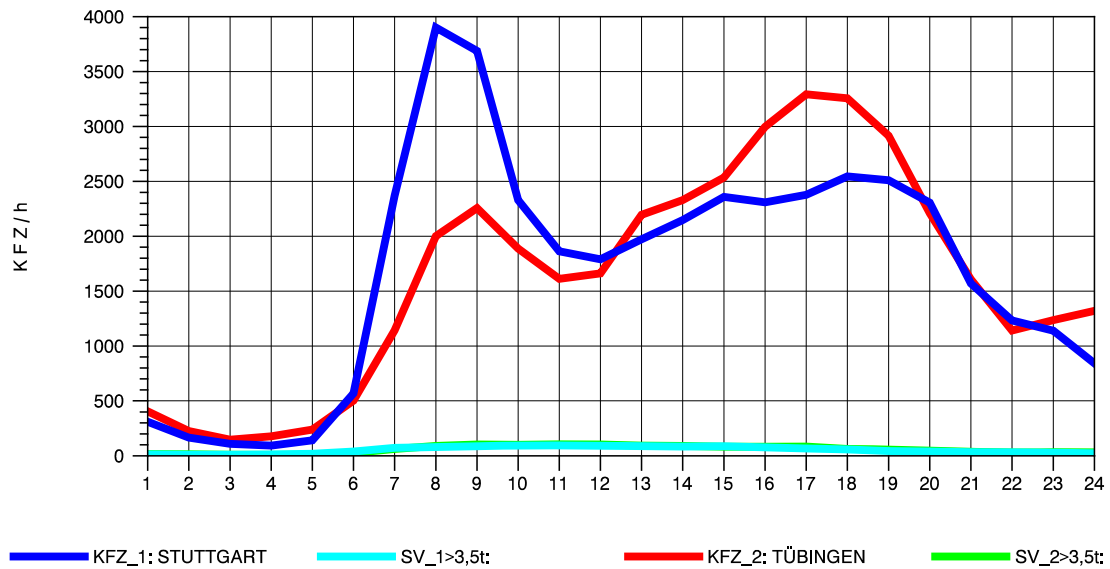

STRASSENVERKEHRSZÄHLUNGEN IN BADEN-WÜRTTEMBERG
ECHTERDINGEN 2 72201103 B 27
Freitag, 23. April 2010