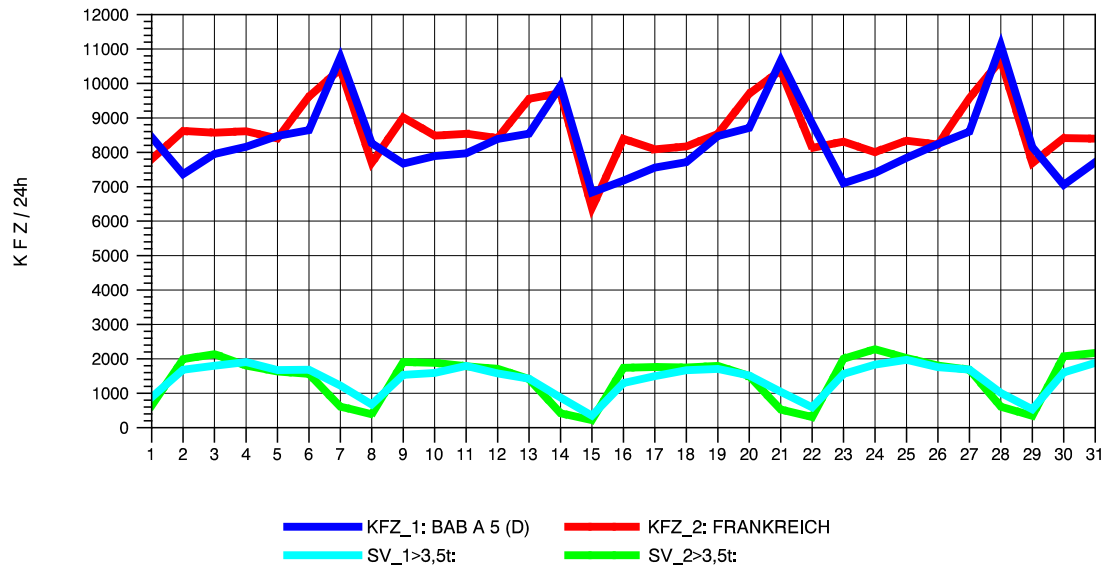

STRASSENVERKEHRSZÄHLUNGEN IN BADEN-WÜRTTEMBERG
NEUENBURG 1 82111052 A 5
TAGESWERTE JE RICHTUNG: August 2010