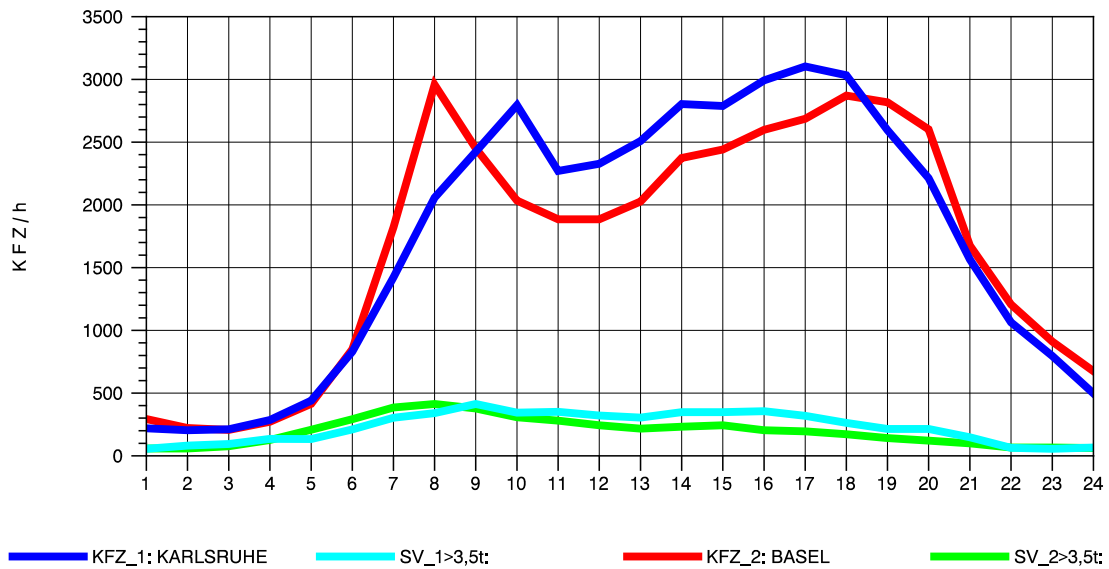

STRASSENVERKEHRSZÄHLUNGEN IN BADEN-WÜRTTEMBERG
NIMBURG 78121047 A 5
Freitag, 15. Oktober 2010