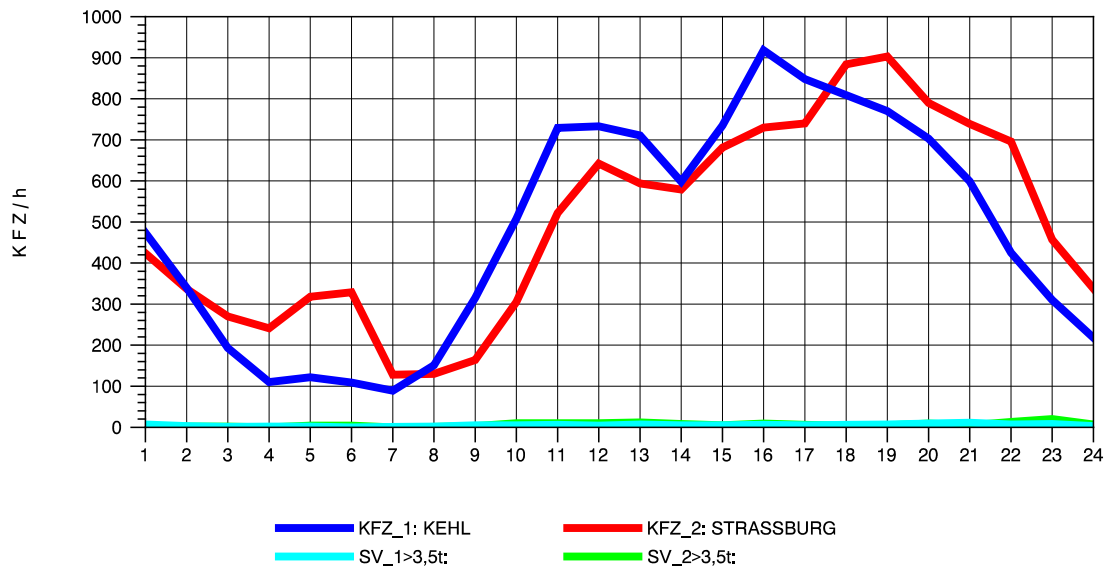

STRASSENVERKEHRSZÄHLUNGEN IN BADEN-WÜRTTEMBERG
KEHL-EUROPABRÜCKE 74121100 B 28
Sonntag, 08. August 2010