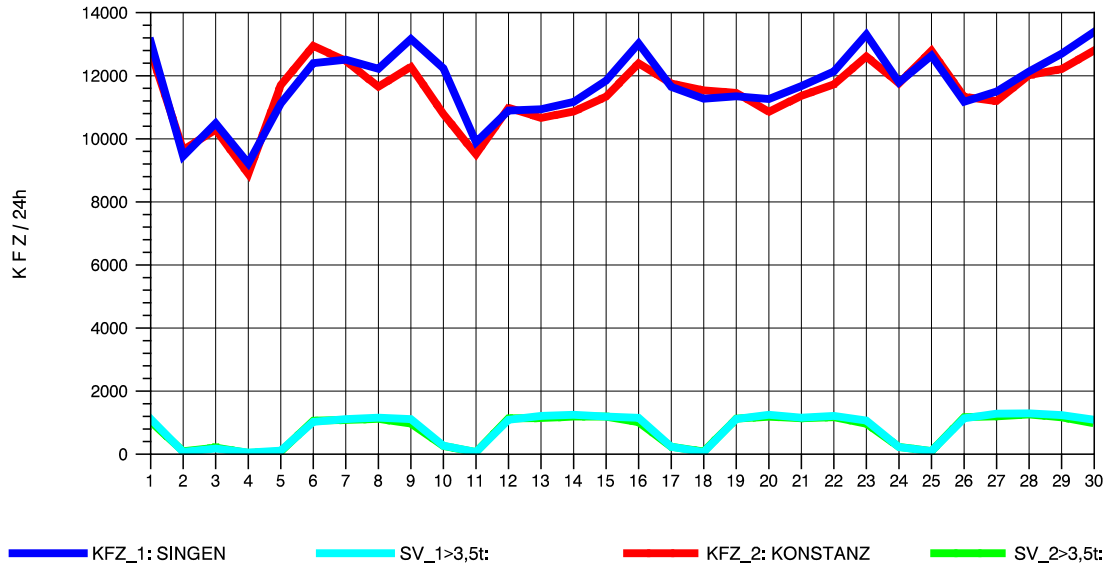

STRASSENVERKEHRSZÄHLUNGEN IN BADEN-WÜRTTEMBERG
RADOLFZELL 2 82201112 B 33
TAGESWERTE JE RICHTUNG: April 2010