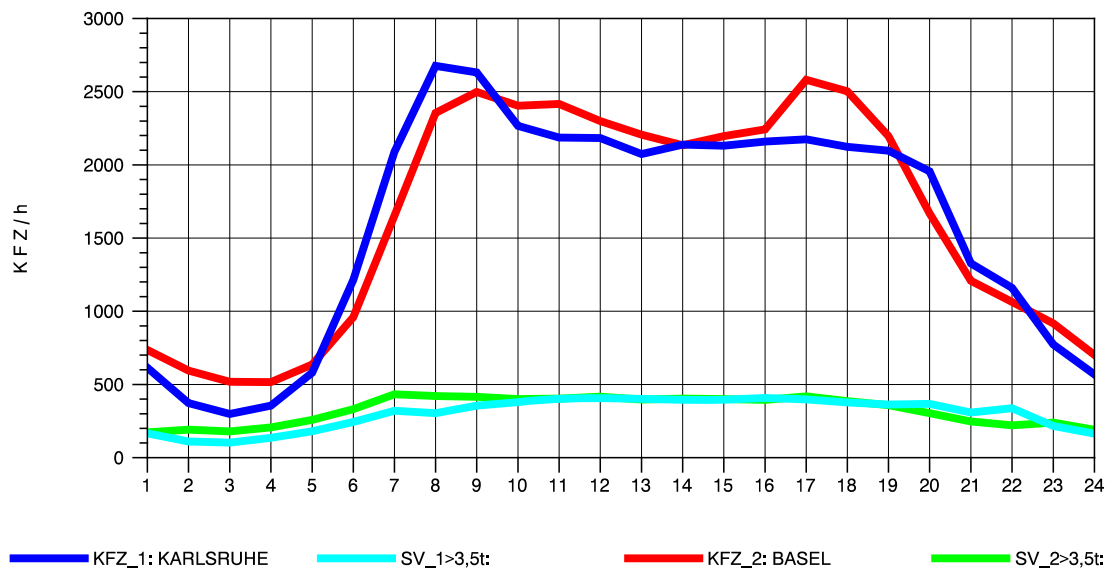

STRASSENVERKEHRSZÄHLUNGEN IN BADEN-WÜRTTEMBERG
ACHERN 73141035 A 5
Montag, 02. August 2010