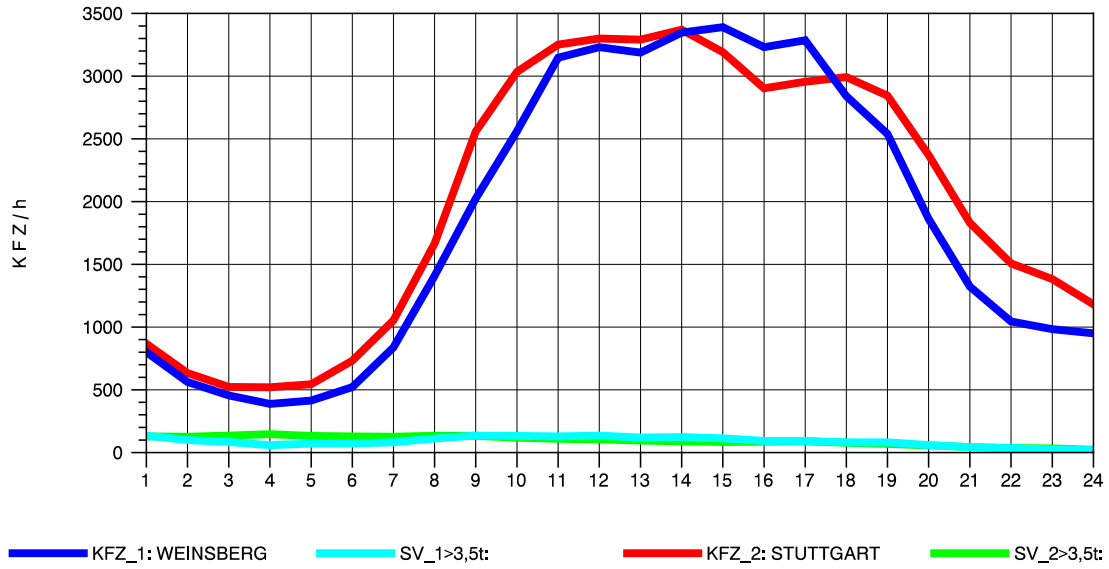

STRASSENVERKEHRSZÄHLUNGEN IN BADEN-WÜRTTEMBERG
S-KORNTAL 71201003 A 81
Samstag, 16. Oktober 2010