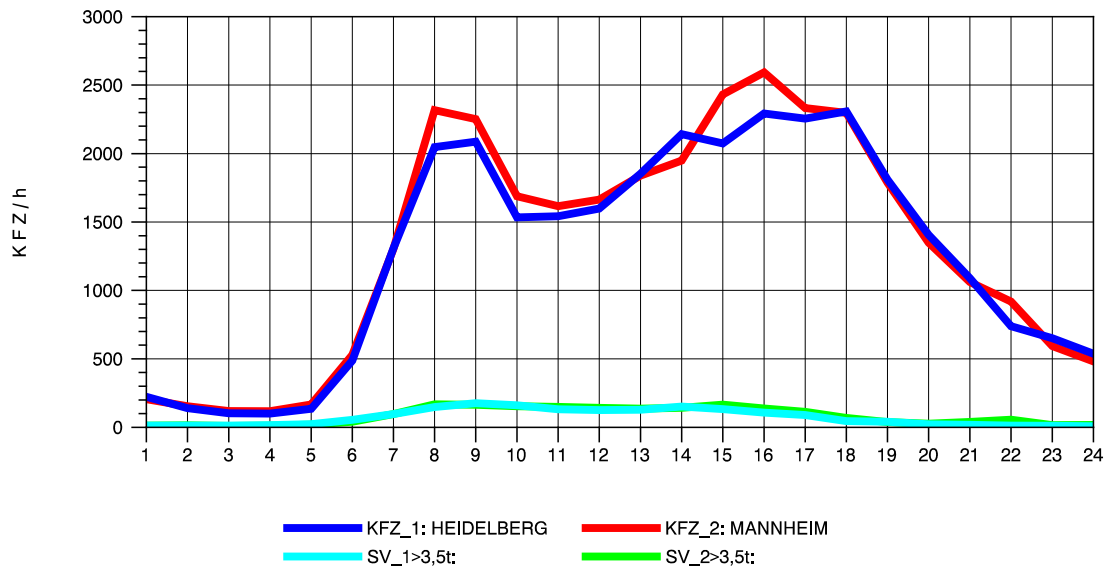

STRASSENVERKEHRSZÄHLUNGEN IN BADEN-WÜRTTEMBERG
MA-SECKENHEIM 65171009 A 656
Freitag, 06. August 2010