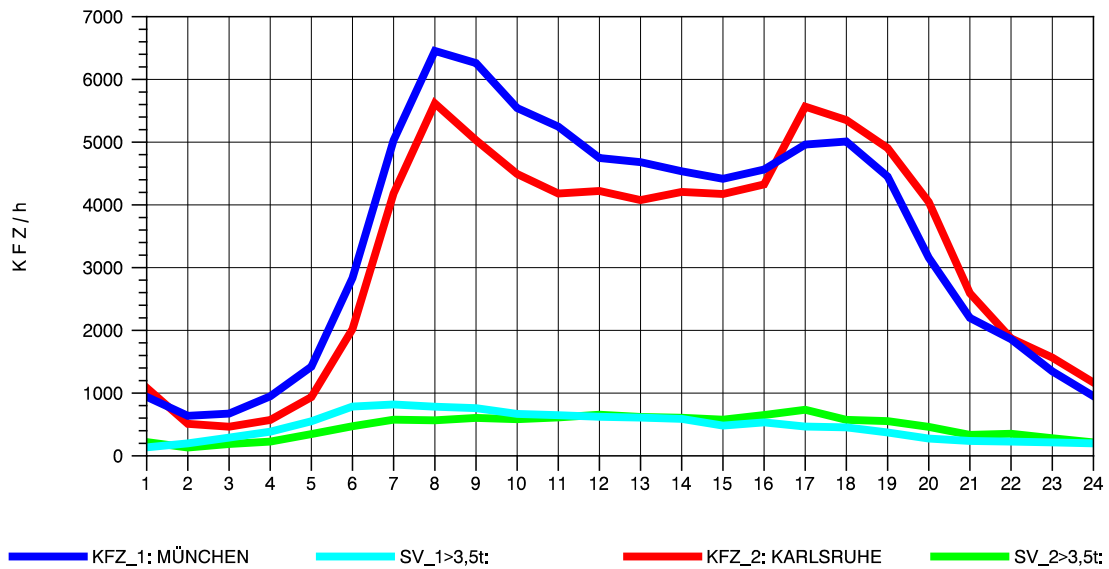

STRASSENVERKEHRSZÄHLUNGEN IN BADEN-WÜRTTEMBERG
STUTTGART-VAIH. 72201073 A 8
Montag, 02. August 2010