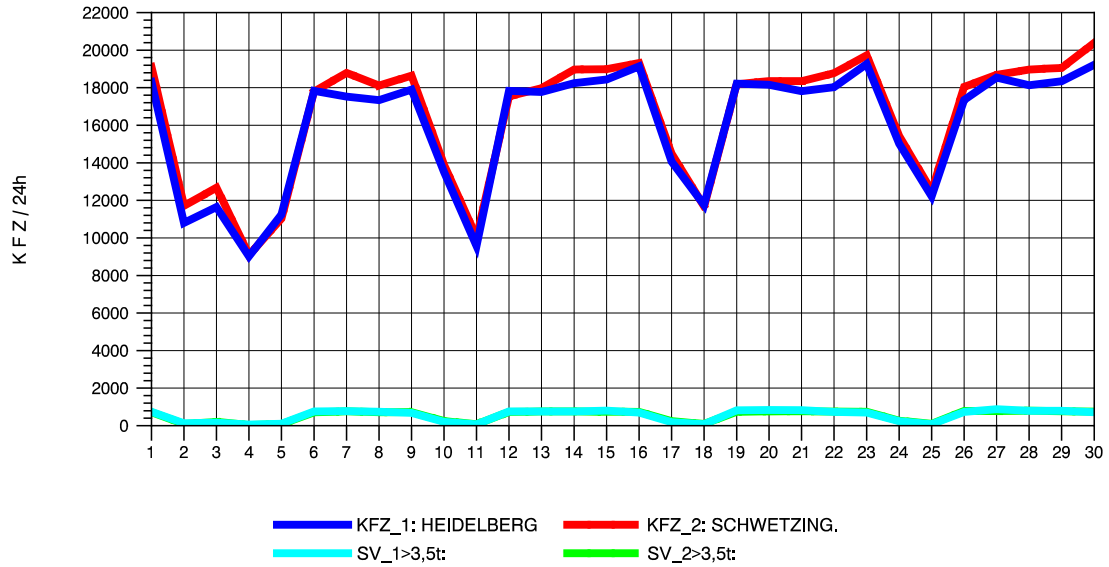

GRAFIK: B A S, AACHEN

STRASSENVERKEHRSZÄHLUNGEN IN BADEN-WÜRTTEMBERG  
 KLOSTER HEGNE 82201112 B 33  
 Sonntag, 17. Oktober 2010

GRAFIK: B A S, AACHEN

STRASSENVERKEHRSZÄHLUNGEN IN BADEN-WÜRTTEMBERG  
 HEIDELBERG 2 66171214 L 600A  
 TAGESWERTE JE RICHTUNG: April 2010