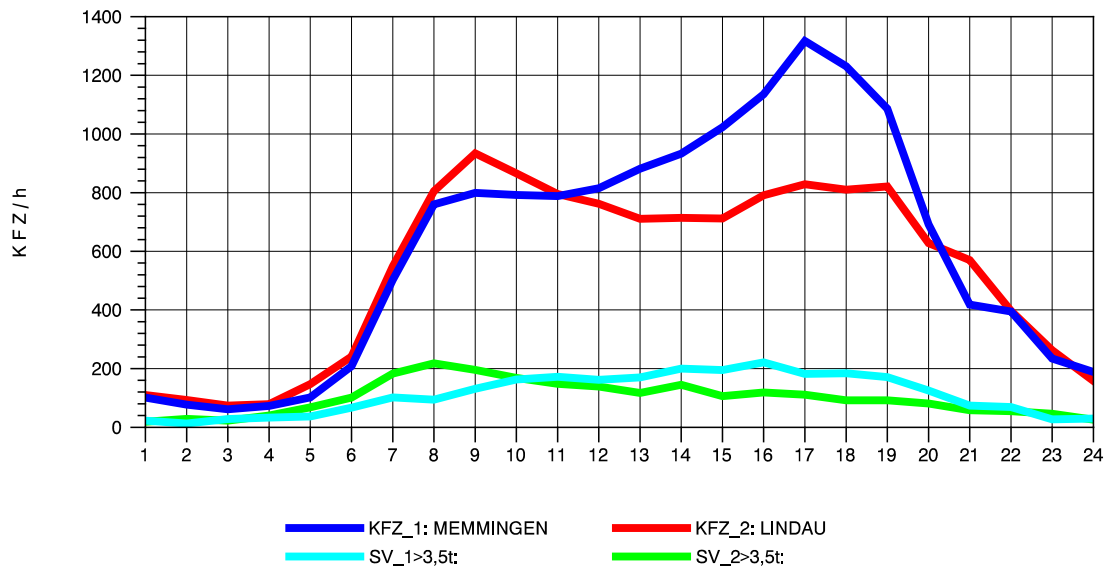

STRASSENVERKEHRSZÄHLUNGEN IN BADEN-WÜRTTEMBERG
WANGEN 82241001 A 96
Mittwoch, 21. April 2010