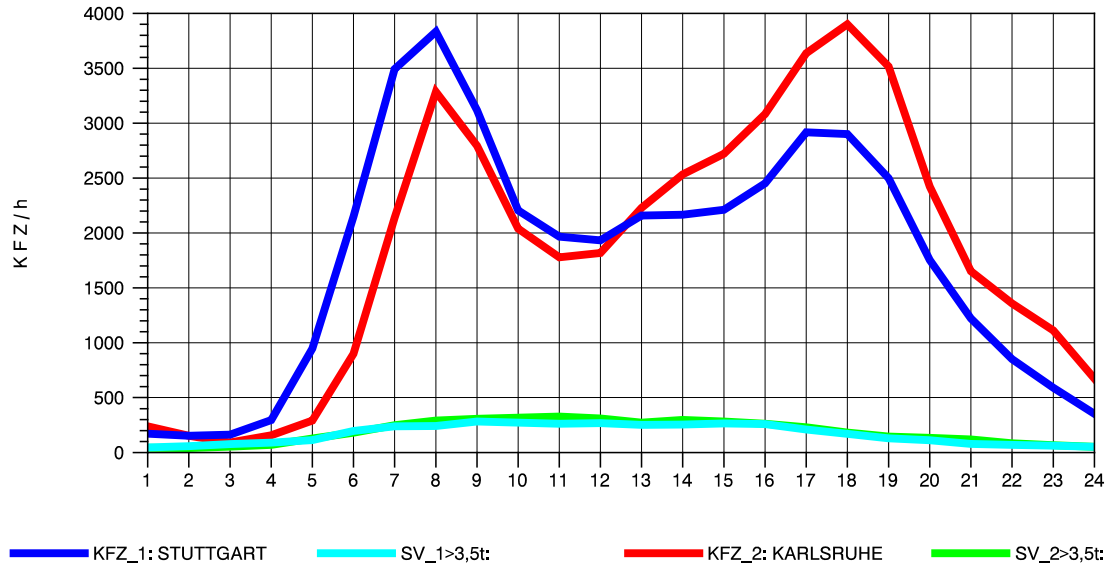

STRASSENVERKEHRSZÄHLUNGEN IN BADEN-WÜRTTEMBERG
S-ZUFFENHAUSEN 71201100 B 10
Donnerstag, 14. Oktober 2010