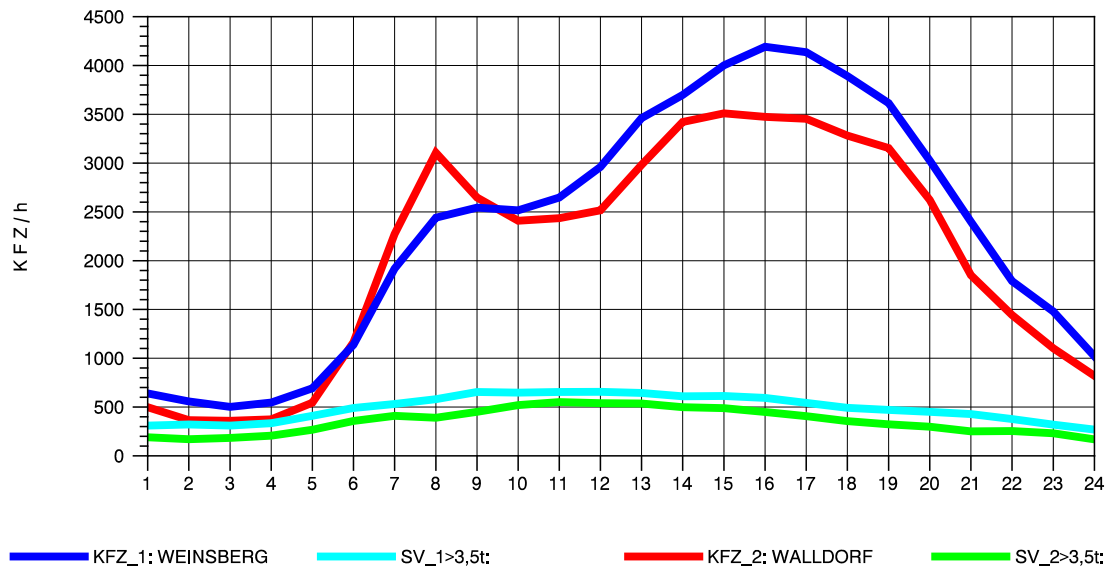

STRASSENVERKEHRSZÄHLUNGEN IN BADEN-WÜRTTEMBERG
NECKARSULM 1 68211059 A 6
Freitag, 15. Oktober 2010