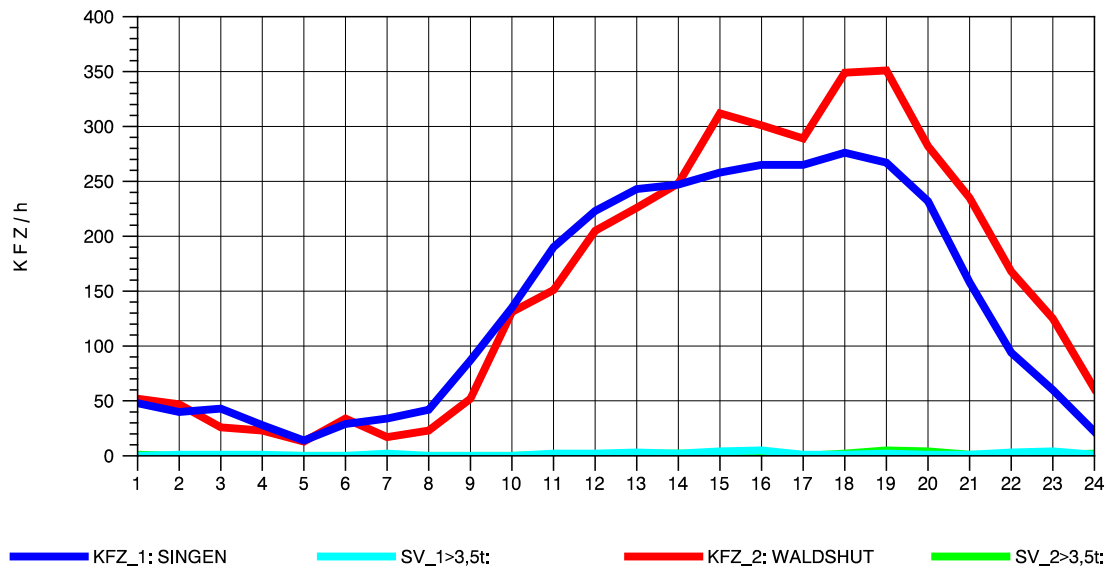

STRASSENVERKEHRSZÄHLUNGEN IN BADEN-WÜRTTEMBERG
LAUCHRINGEN 83151001 A 98
Sonntag, 17. Oktober 2010