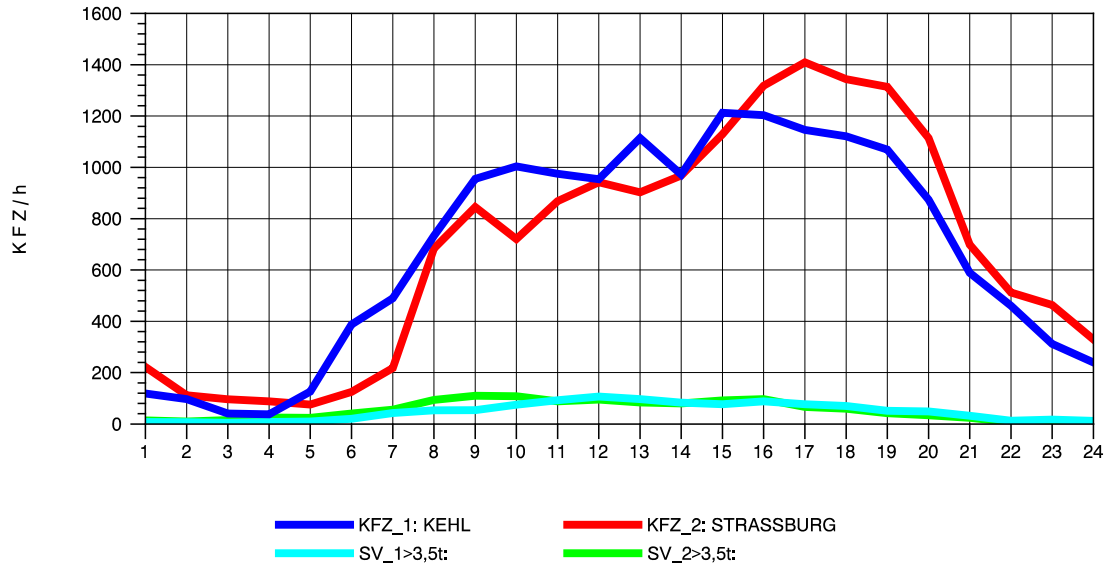

STRASSENVERKEHRSZÄHLUNGEN IN BADEN-WÜRTTEMBERG
KEHL-EUROPABRÜCKE 74121100 B 28
Donnerstag, 22. April 2010