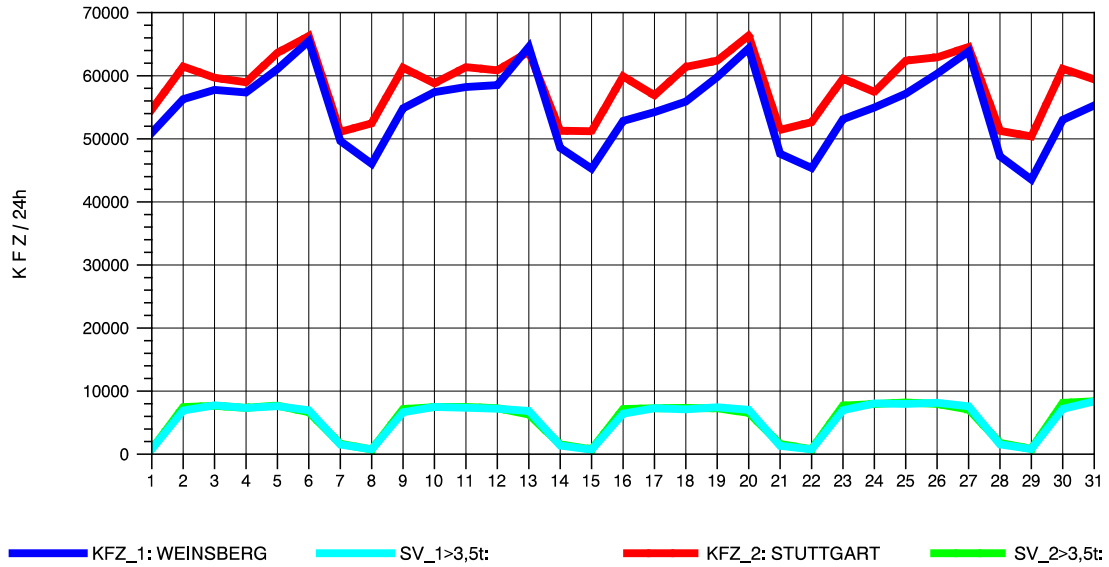

STRASSENVERKEHRSZÄHLUNGEN IN BADEN-WÜRTTEMBERG
S-KORNTAL 71201003 A 81
TAGESWERTE JE RICHTUNG: August 2010