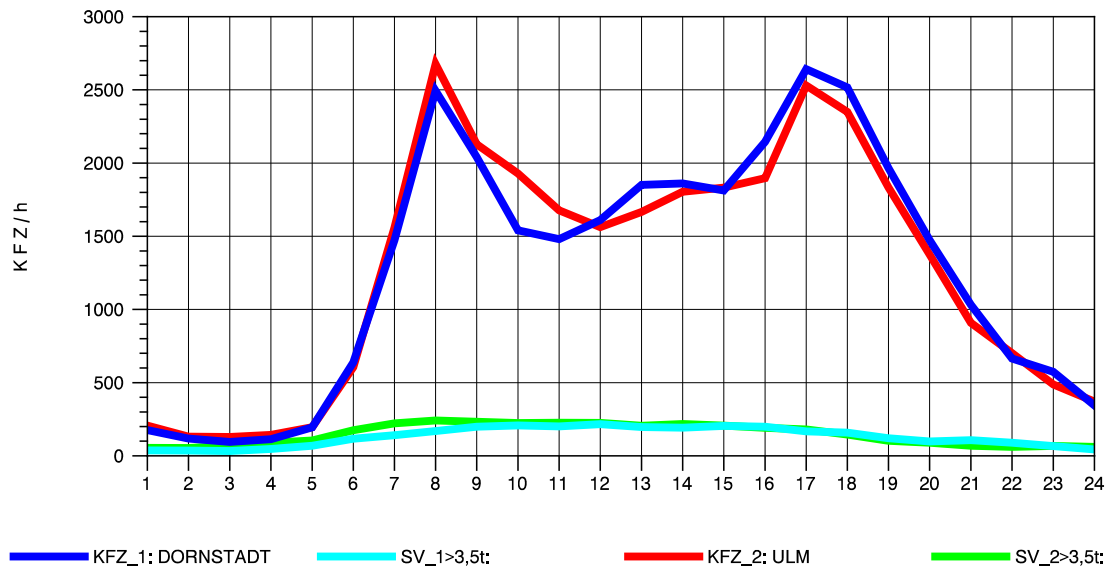

GRAFIK: B A S, AACHEN

STRASSENVERKEHRSZÄHLUNGEN IN BADEN-WÜRTTEMBERG  
 ULM-NORD 75251103 B 10  
 Dienstag, 20. April 2010

GRAFIK: B A S, AACHEN

STRASSENVERKEHRSZÄHLUNGEN IN BADEN-WÜRTTEMBERG  
 ULM-NORD 75251103 B 10  
 Mittwoch, 21. April 2010