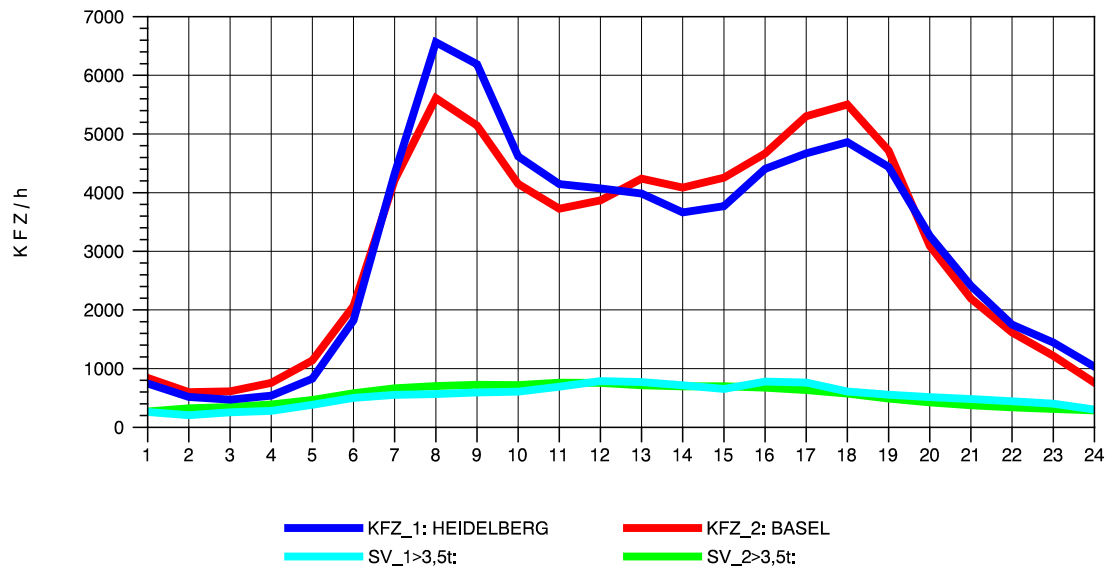

STRASSENVERKEHRSZÄHLUNGEN IN BADEN-WÜRTTEMBERG
KARLSRUHE 1 70161022 A 5
Montag, 19. April 2010