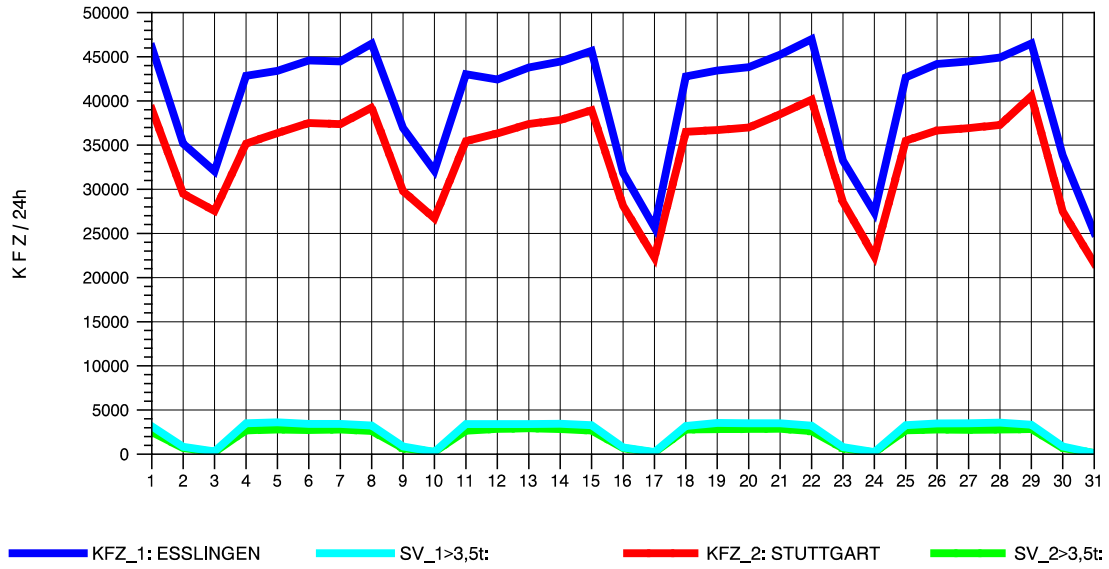

STRASSENVERKEHRSZÄHLUNGEN IN BADEN-WÜRTTEMBERG
S-HEDELFINGEN 72211101 B 10
TAGESWERTE JE RICHTUNG: Oktober 2010