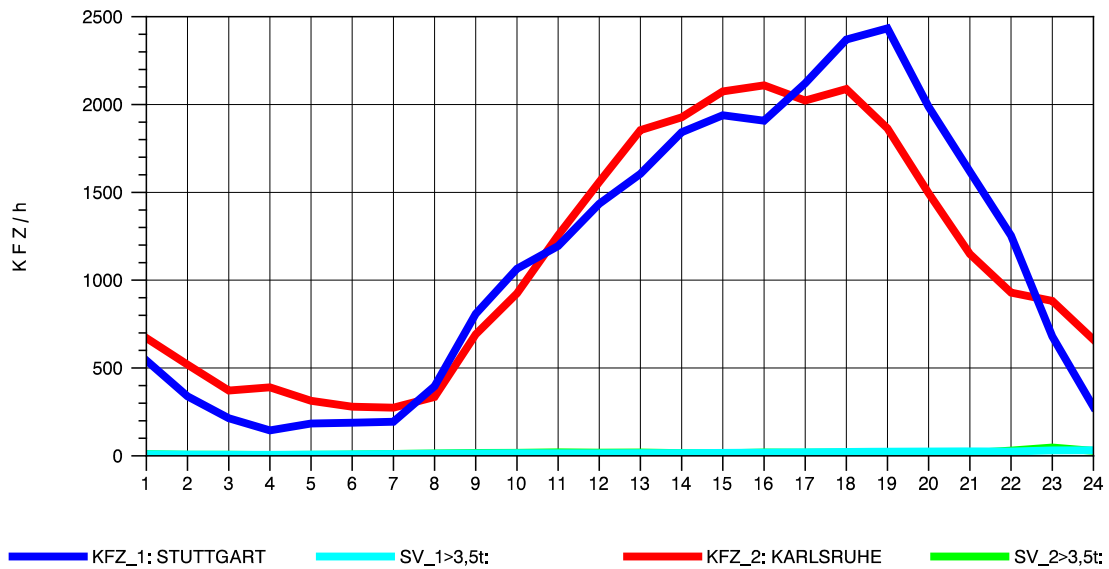

STRASSENVERKEHRSZÄHLUNGEN IN BADEN-WÜRTTEMBERG
S-ZUFFENHAUSEN 71201100 B 10
Sonntag, 17. Oktober 2010