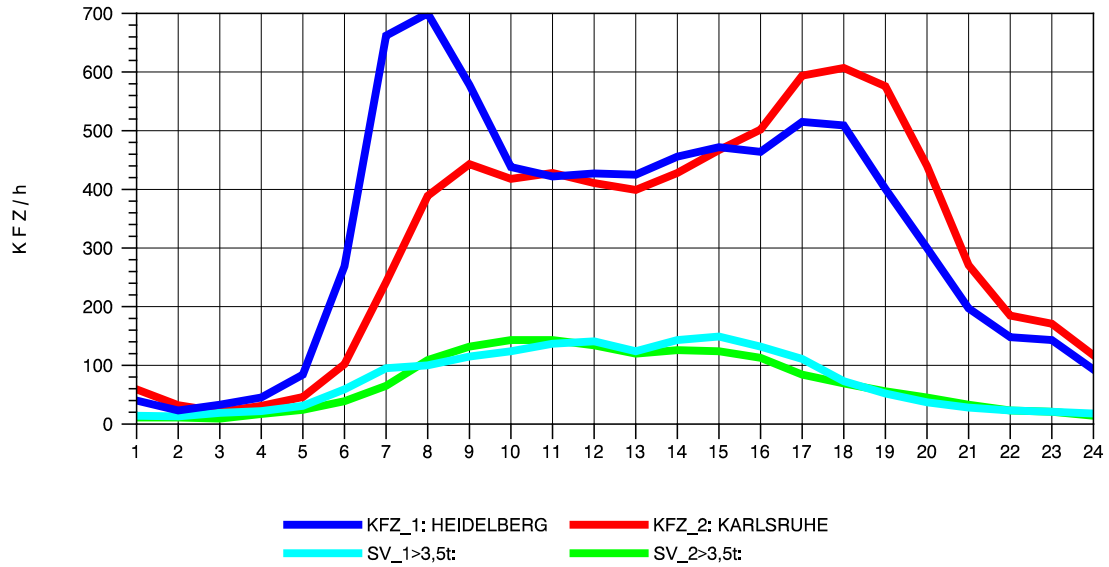

STRASSENVERKEHRSZÄHLUNGEN IN BADEN-WÜRTTEMBERG
VAIHINGEN (ENZ) 70191108 B 10
Donnerstag, 14. Oktober 2010