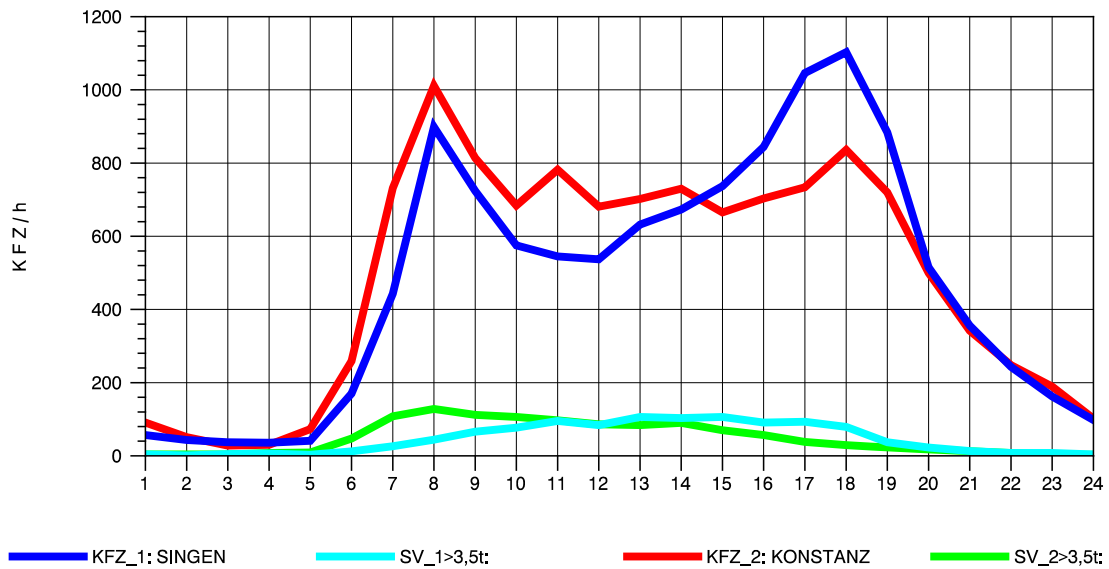

STRASSENVERKEHRSZÄHLUNGEN IN BADEN-WÜRTTEMBERG
RADOLFZELL 2 82201112 B 33
Montag, 11. Oktober 2010