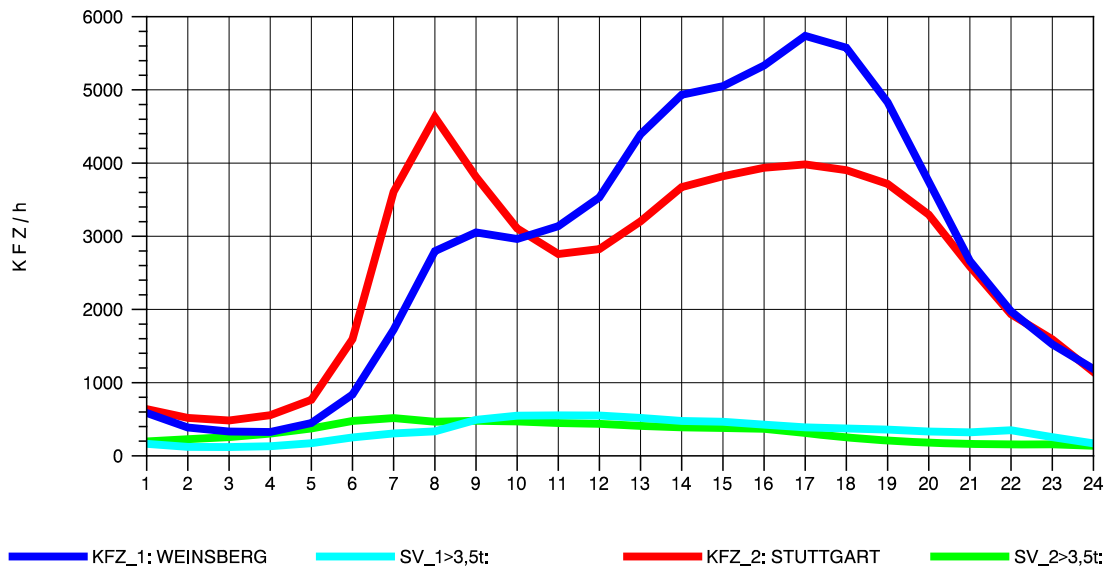

STRASSENVERKEHRSZÄHLUNGEN IN BADEN-WÜRTTEMBERG
S-KORNTAL 71201003 A 81
Freitag, 23. April 2010