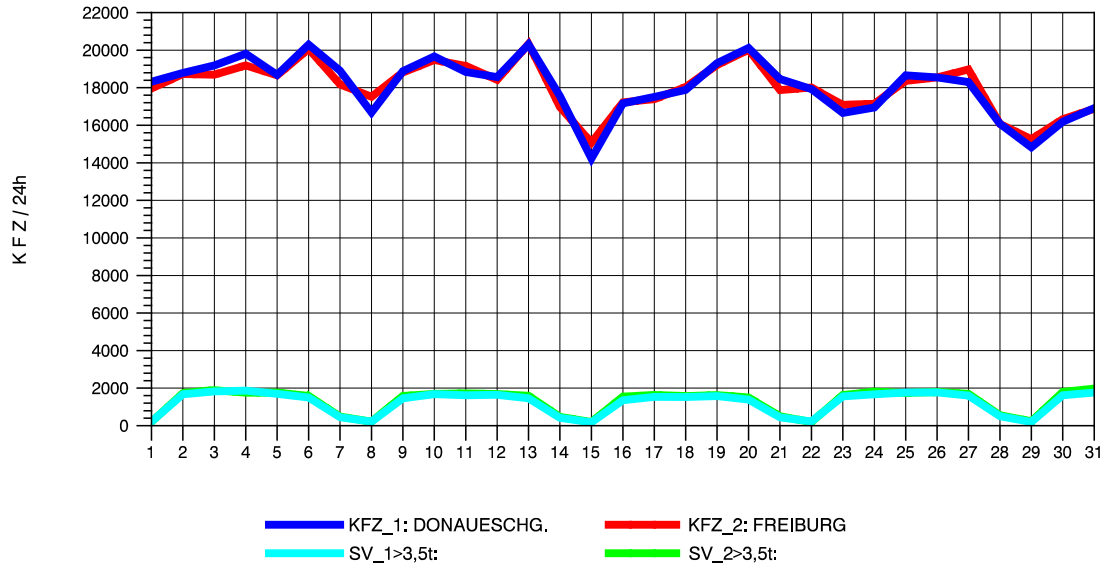

STRASSENVERKEHRSZÄHLUNGEN IN BADEN-WÜRTTEMBERG
FREIBURG-OSTTUNNEL 80131101 B 31 N
TAGESWERTE JE RICHTUNG: August 2010