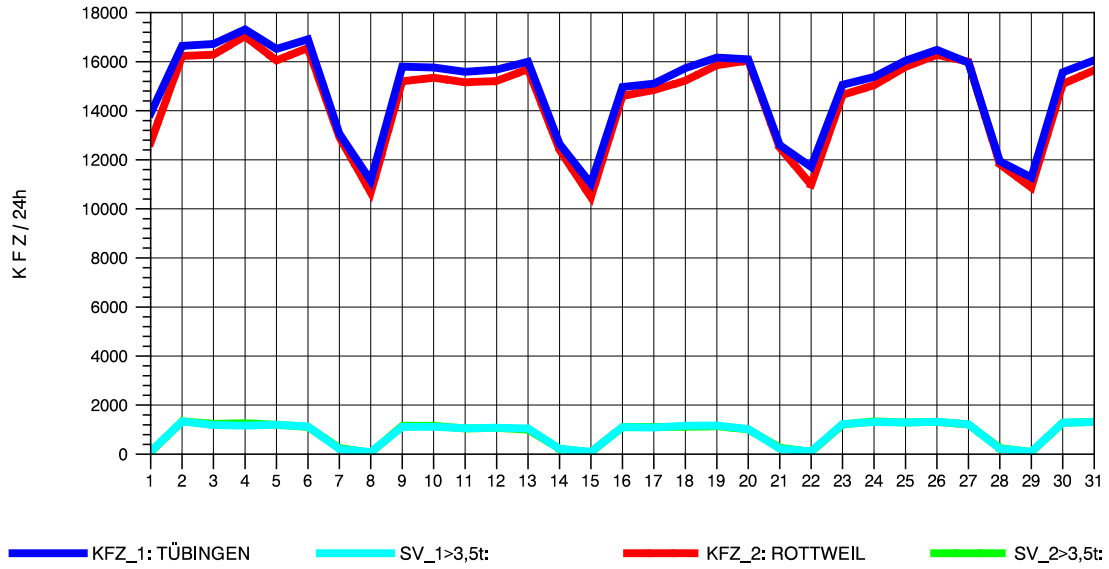

STRASSENVERKEHRSZÄHLUNGEN IN BADEN-WÜRTTEMBERG
TÜBINGEN-SÜD 75201101 B 27
TAGESWERTE JE RICHTUNG: August 2010