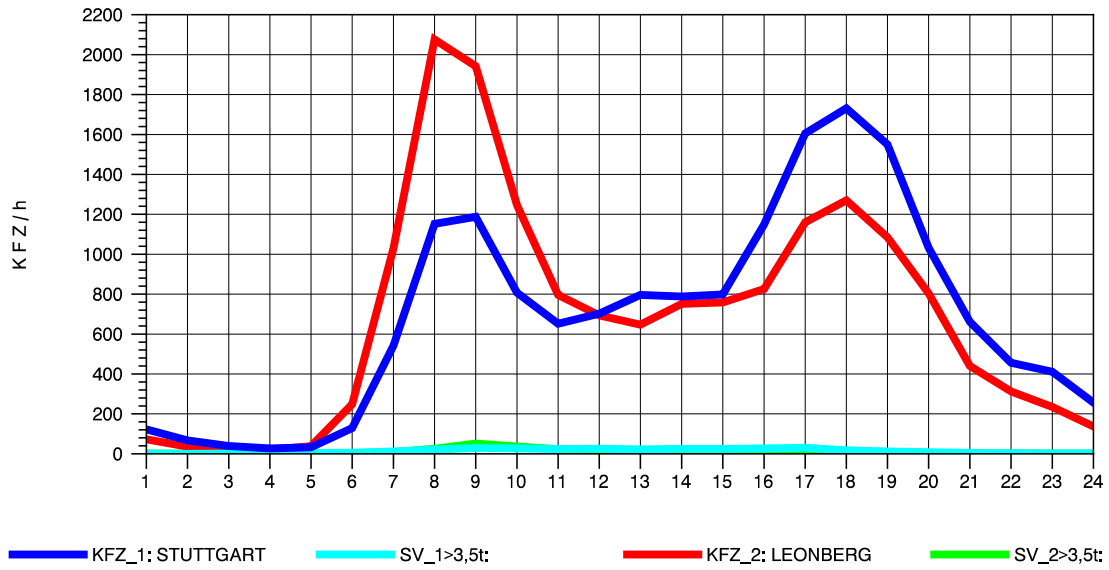

STRASSENVERKEHRSZÄHLUNGEN IN BADEN-WÜRTTEMBERG
SOLITUDE 72201203 L 1180
Montag, 11. Oktober 2010