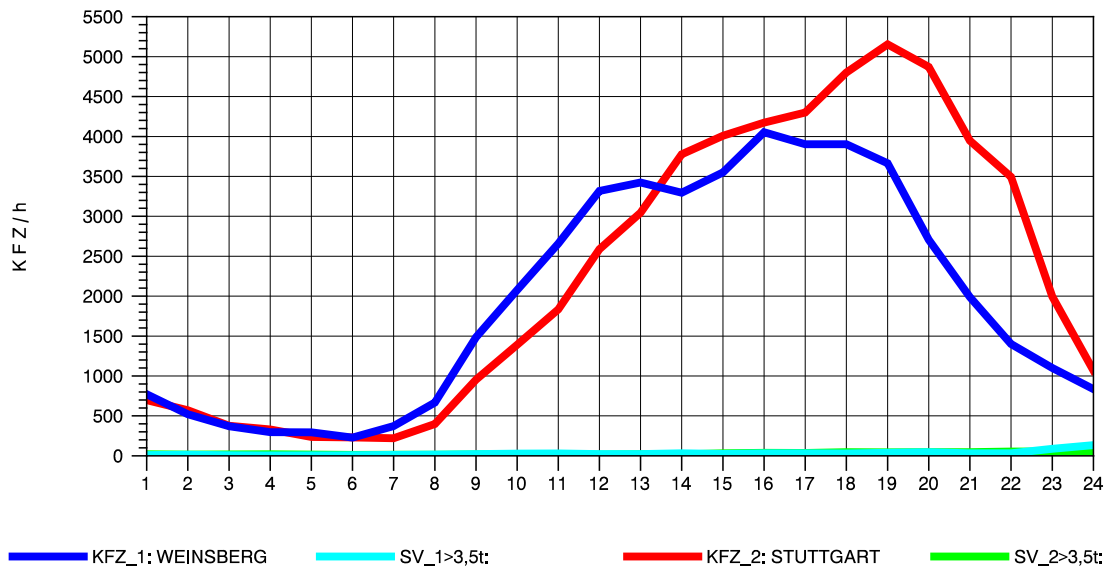

STRASSENVERKEHRSZÄHLUNGEN IN BADEN-WÜRTTEMBERG
PLEIDELSHEIM 70211086 A 81
Sonntag, 17. Oktober 2010