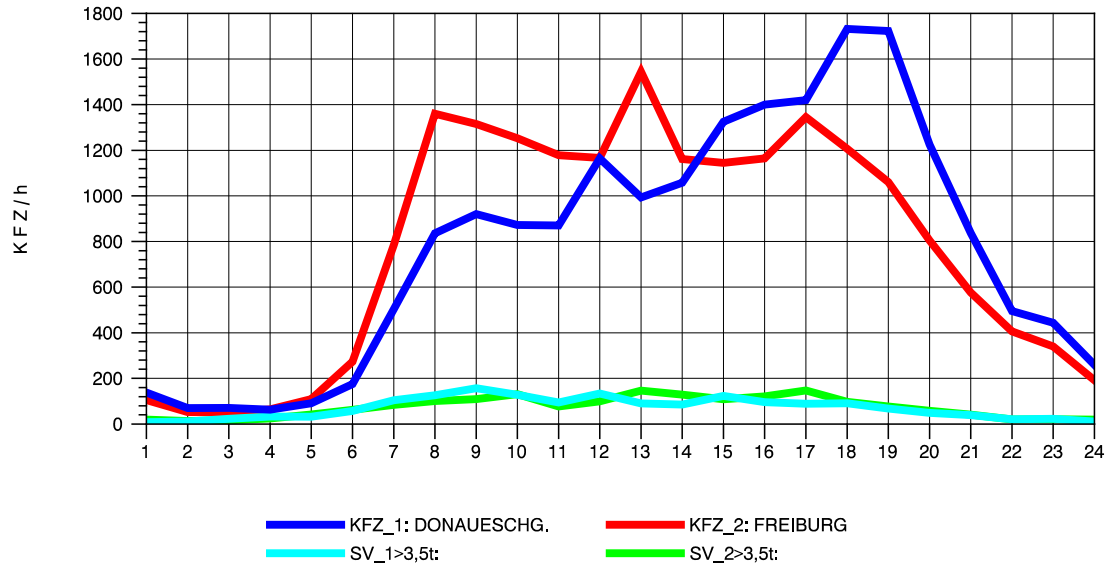

STRASSENVERKEHRSZÄHLUNGEN IN BADEN-WÜRTTEMBERG
FREIBURG-OSTTUNNEL 80131101 B 31 N
Donnerstag, 05. August 2010