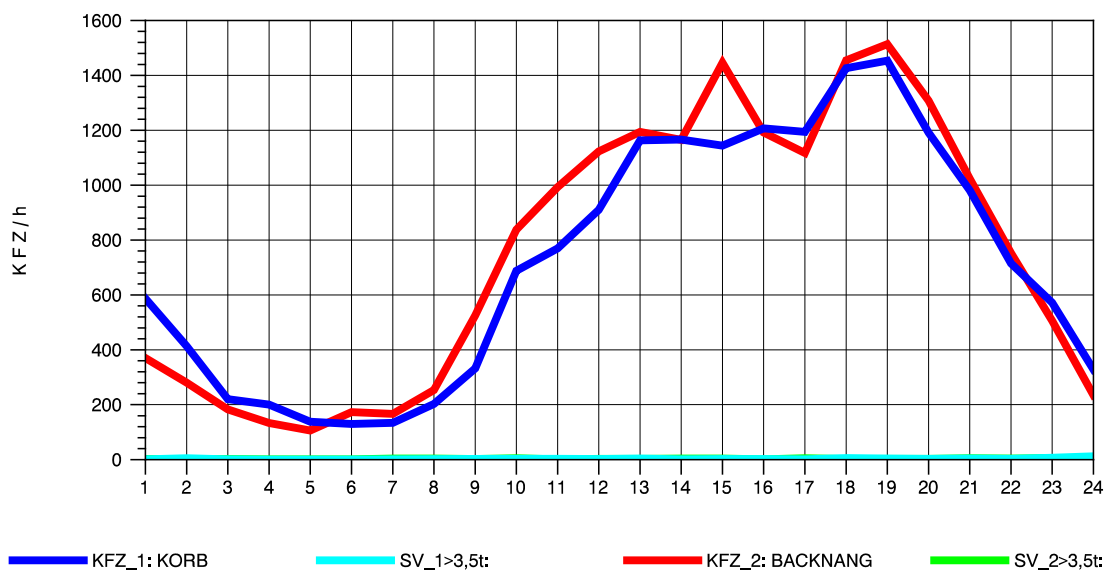

STRASSENVERKEHRSZÄHLUNGEN IN BADEN-WÜRTTEMBERG
KORB 71221100 B 14
Sonntag, 25. April 2010