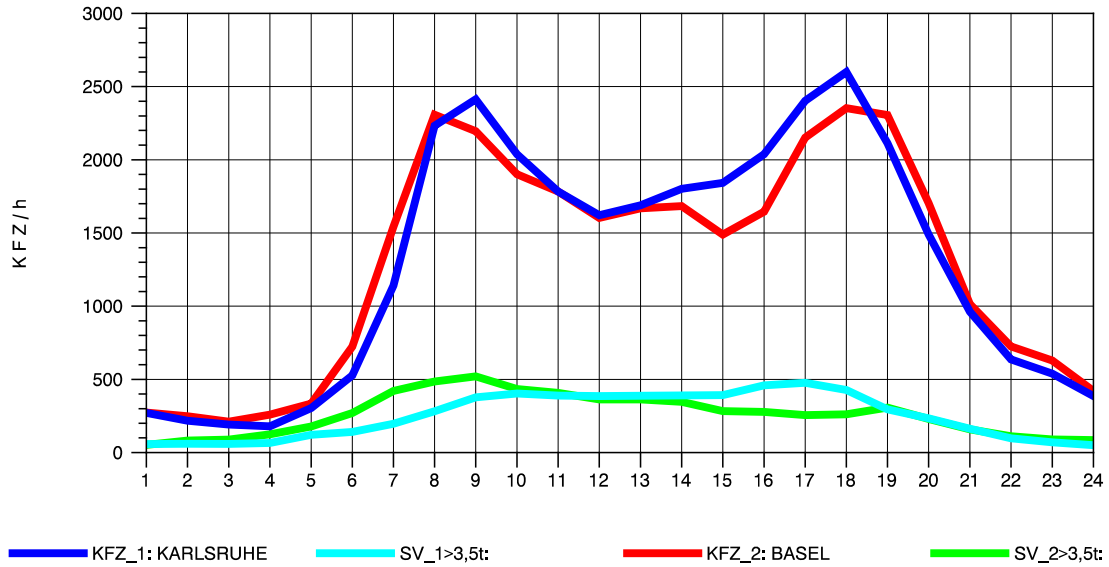

GRAFIK: B A S, AACHEN

STRASSENVERKEHRSZÄHLUNGEN IN BADEN-WÜRTTEMBERG  
T+R BREISGAU 78121047 A 5  
Montag, 19. April 2010

GRAFIK: B A S, AACHEN

STRASSENVERKEHRSZÄHLUNGEN IN BADEN-WÜRTTEMBERG  
T+R BREISGAU 78121047 A 5  
Dienstag, 20. April 2010