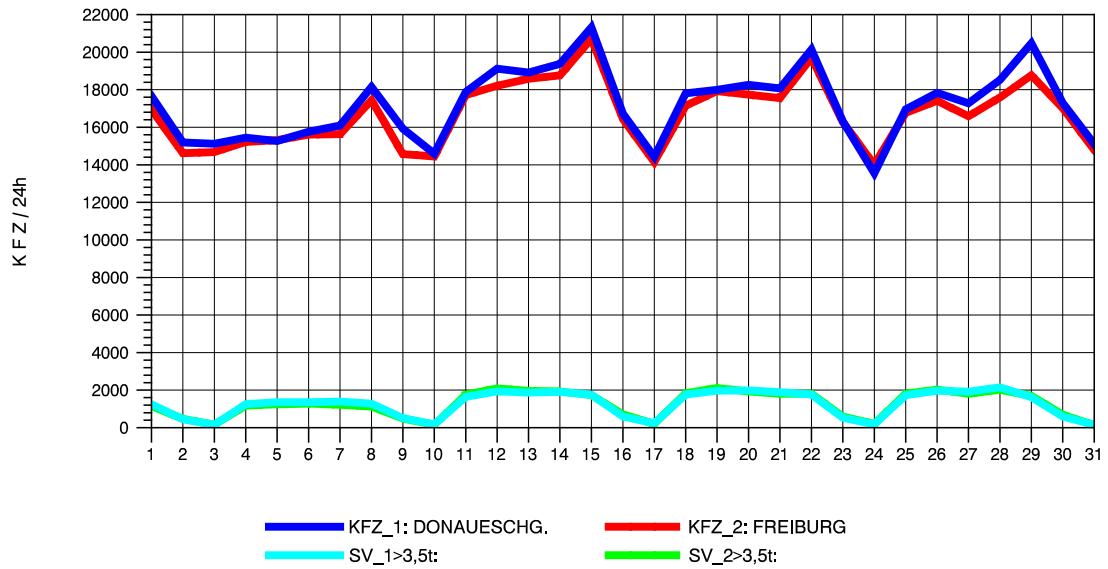

STRASSENVERKEHRSZÄHLUNGEN IN BADEN-WÜRTTEMBERG
FREIBURG-OSTTUNNEL 80131101 B 31 N
TAGESWERTE JE RICHTUNG: Oktober 2010