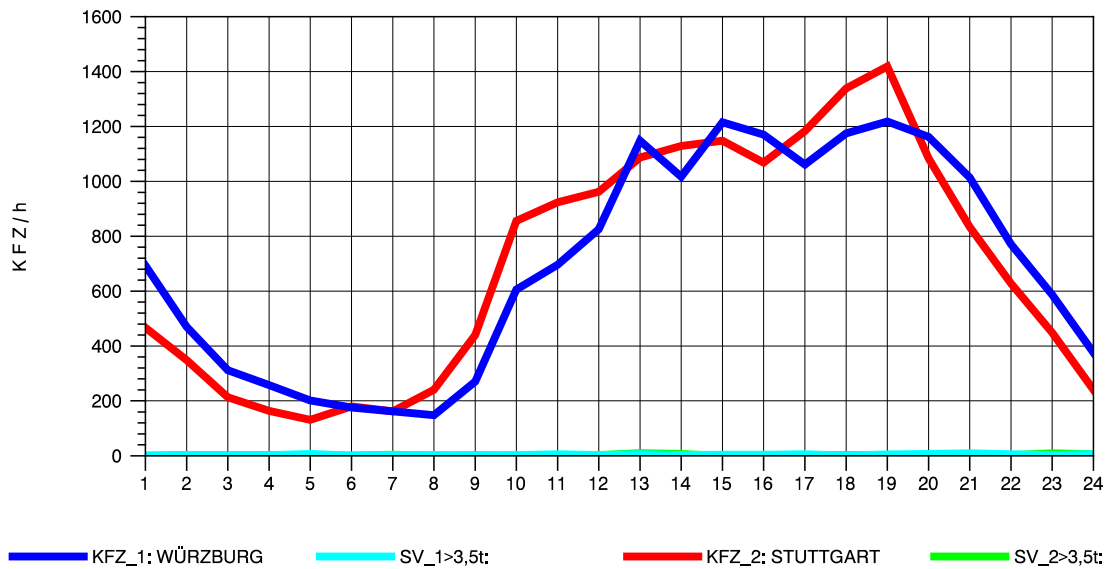

STRASSENVERKEHRSZÄHLUNGEN IN BADEN-WÜRTTEMBERG
KORNWESTHEIM 71211109 B 27
Sonntag, 25. April 2010