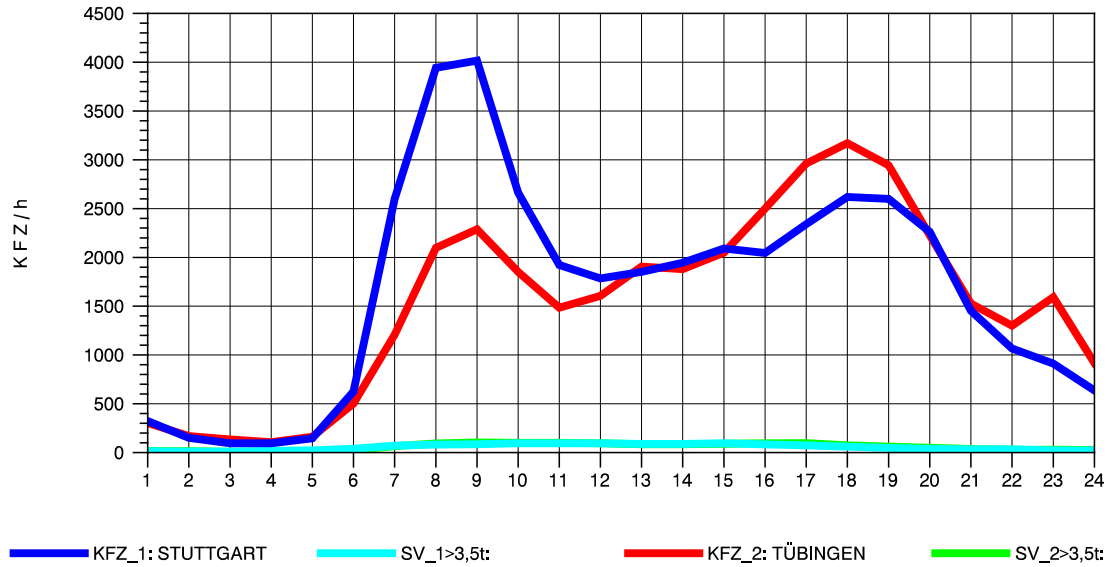

STRASSENVERKEHRSZÄHLUNGEN IN BADEN-WÜRTTEMBERG
ECHTERDINGEN 2 72201103 B 27
Donnerstag, 22. April 2010