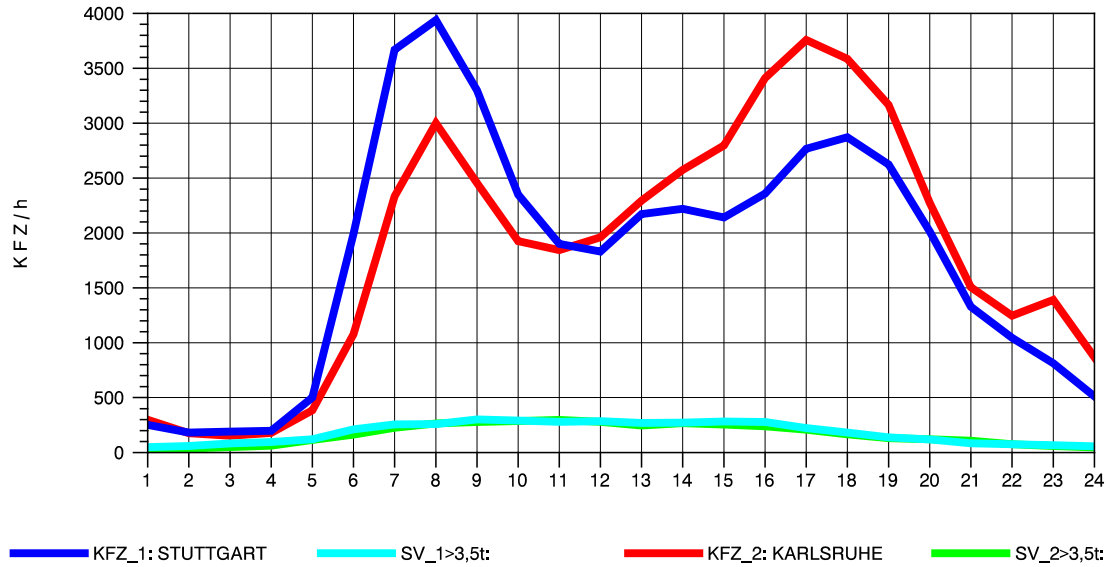

STRASSENVERKEHRSZÄHLUNGEN IN BADEN-WÜRTTEMBERG
S-ZUFFENHAUSEN 71201100 B 10
Donnerstag, 22. April 2010