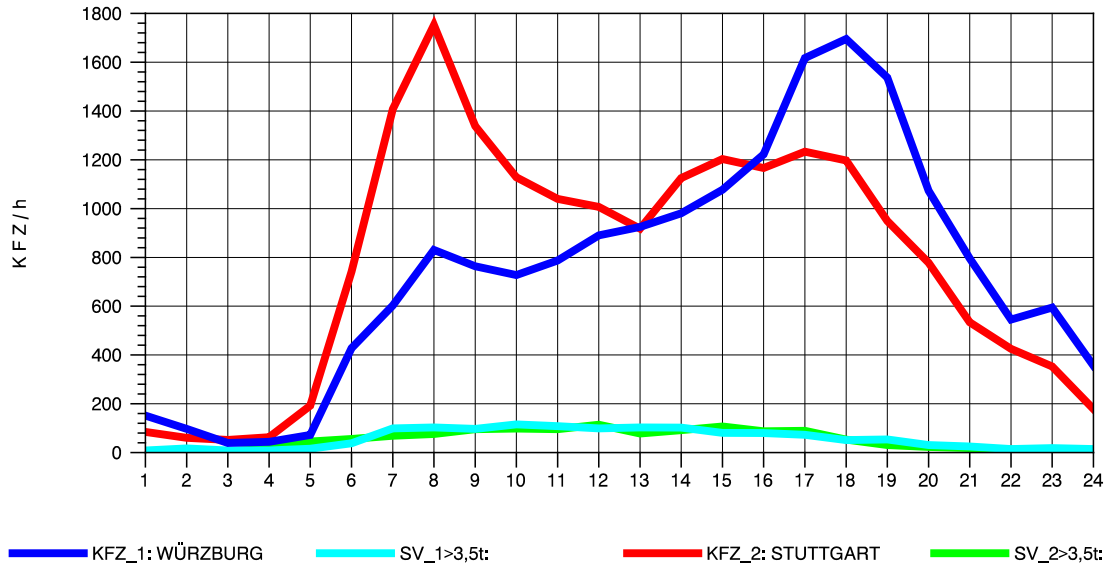

GRAFIK: B A S, AACHEN

STRASSENVERKEHRSZÄHLUNGEN IN BADEN-WÜRTTEMBERG  
 NECKARSULM 2 68211102 B 27  
 Montag, 02. August 2010

GRAFIK: B A S, AACHEN

STRASSENVERKEHRSZÄHLUNGEN IN BADEN-WÜRTTEMBERG  
 NECKARSULM 2 6821102 B 27  
 Dienstag, 03. August 2010