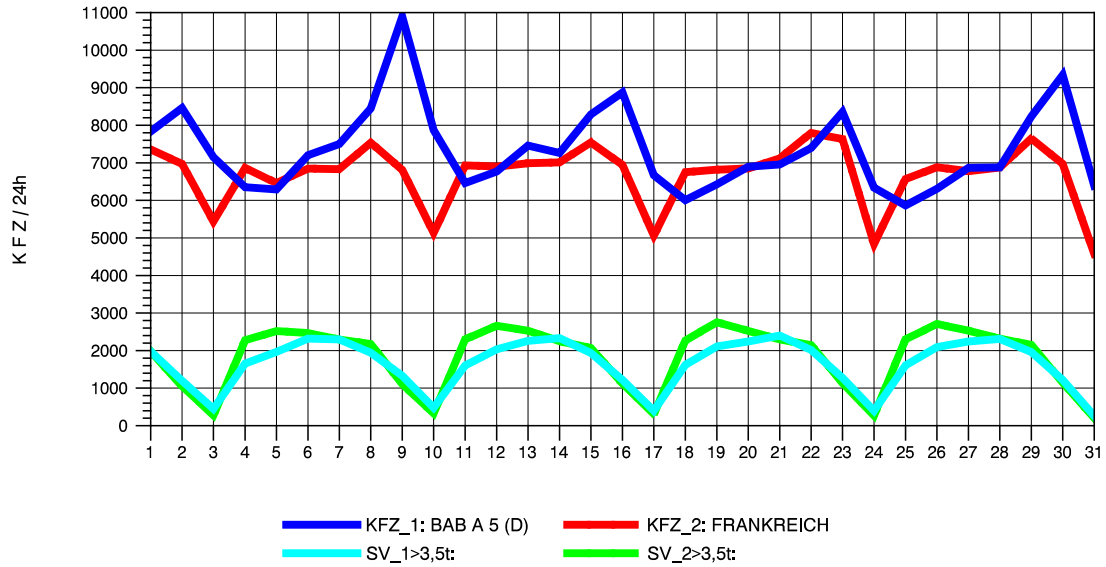

STRASSENVERKEHRSZÄHLUNGEN IN BADEN-WÜRTTEMBERG
NEUENBURG 1 82111052 A 5
TAGESWERTE JE RICHTUNG: Oktober 2010