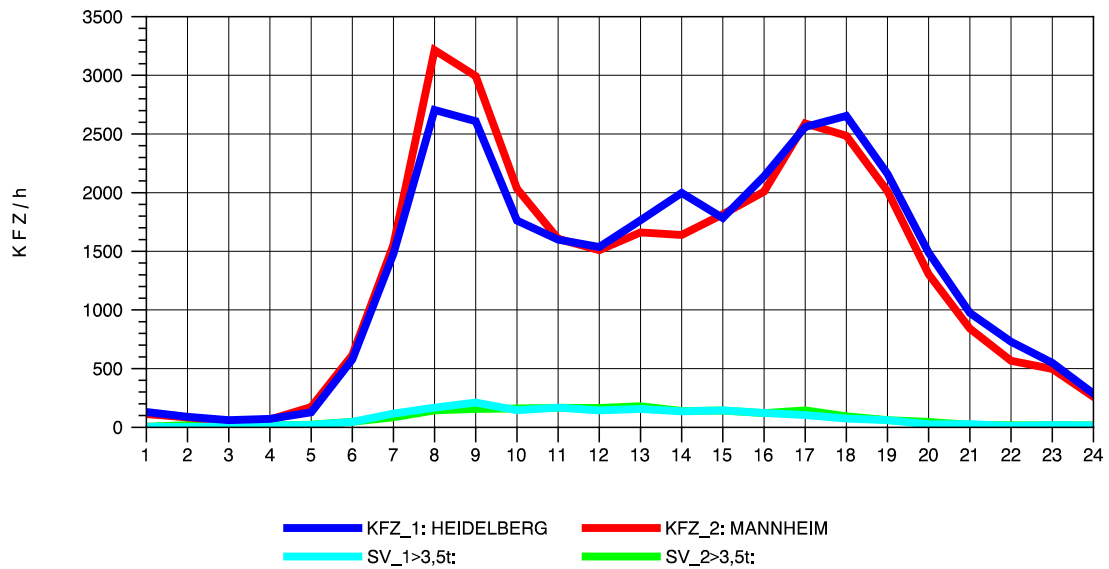

STRASSENVERKEHRSZÄHLUNGEN IN BADEN-WÜRTTEMBERG
MA-SECKENHEIM 65171009 A 656
Montag, 19. April 2010