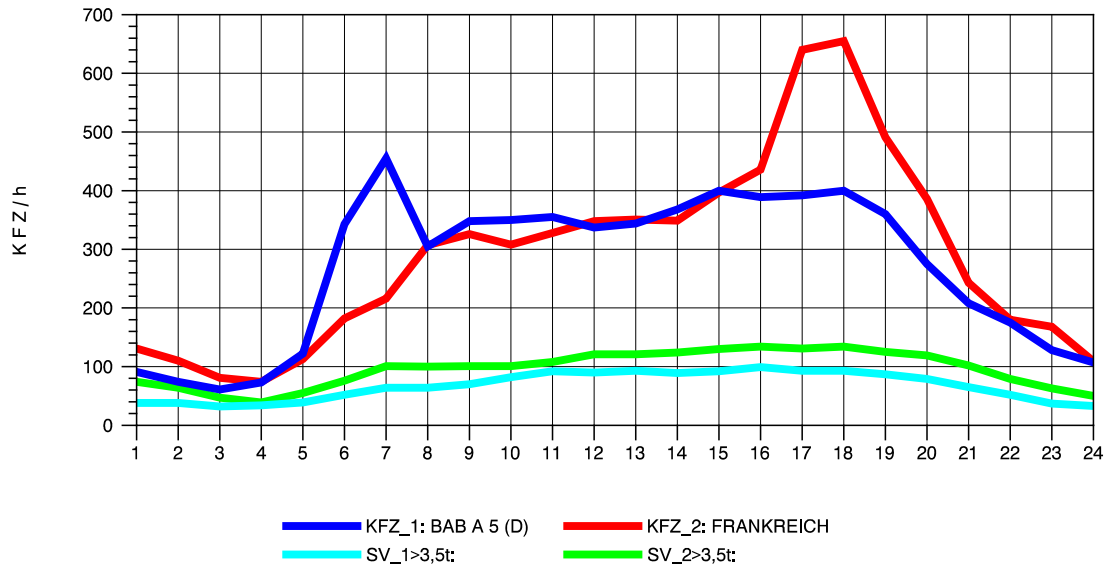

STRASSENVERKEHRSZÄHLUNGEN IN BADEN-WÜRTTEMBERG
NEUENBURG 1 82111052 A 5
Montag, 11. Oktober 2010