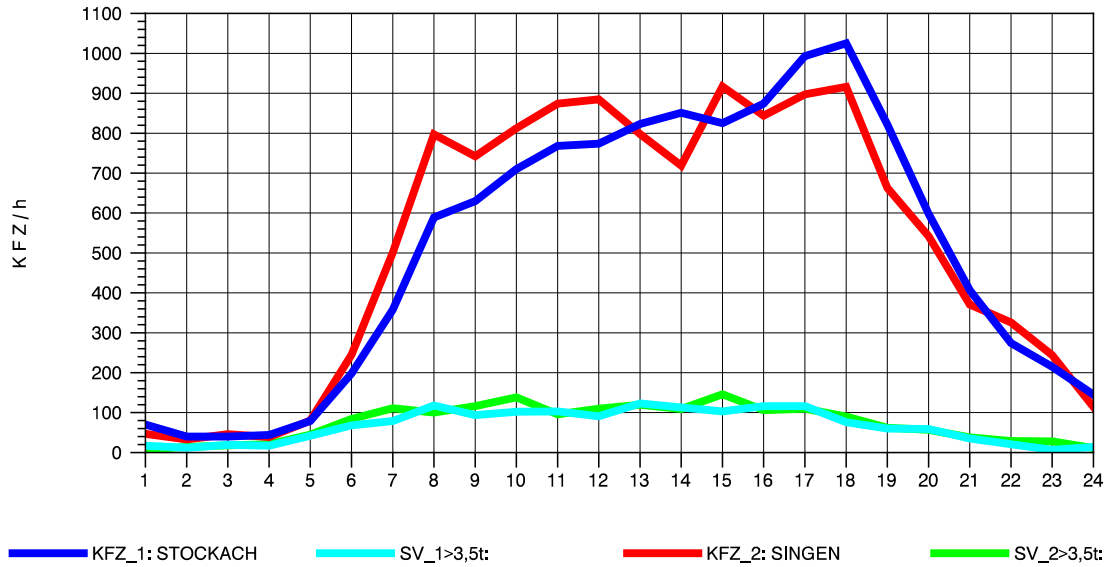

STRASSENVERKEHRSZÄHLUNGEN IN BADEN-WÜRTTEMBERG
STOCKACH 81191040 A 98
Dienstag, 03. August 2010