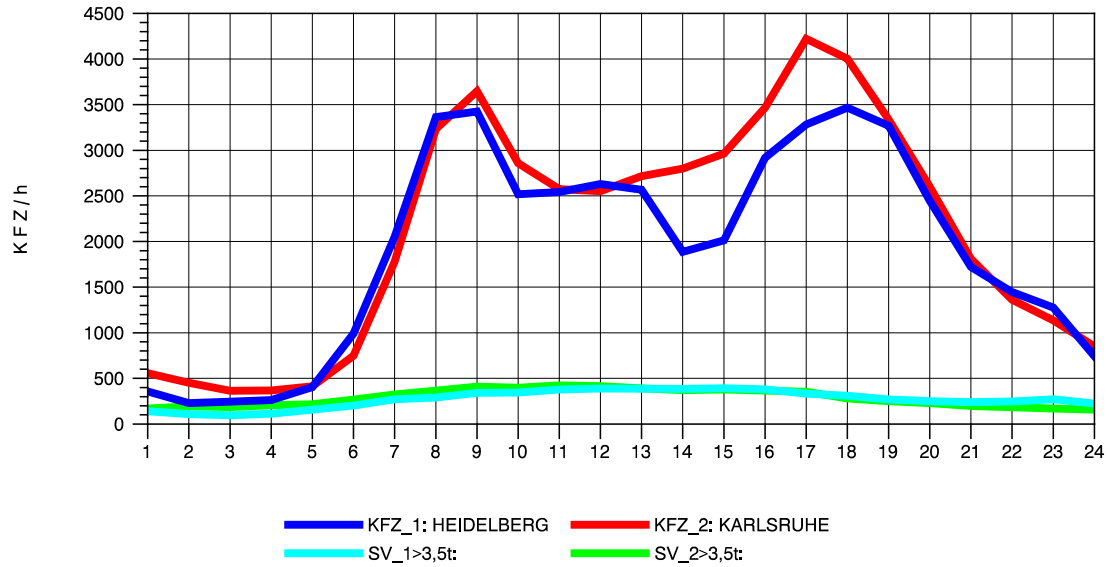

STRASSENVERKEHRSZÄHLUNGEN IN BADEN-WÜRTTEMBERG
EPELHEIM 65171010 A 5
Donnerstag, 14. Oktober 2010