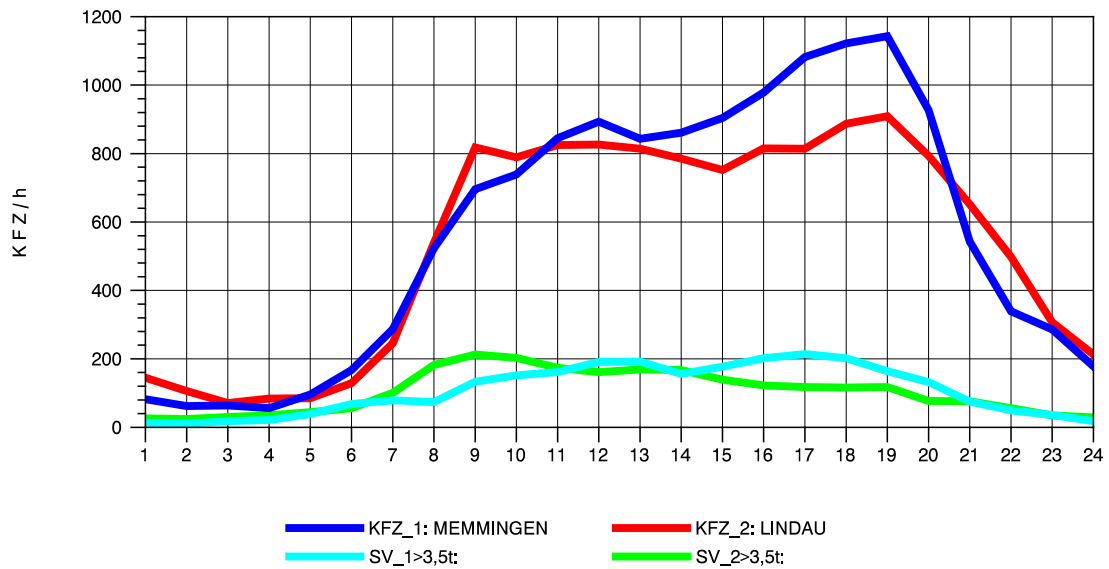

STRASSENVERKEHRSZÄHLUNGEN IN BADEN-WÜRTTEMBERG
WANGEN 82241001 A 96
Mittwoch, 13. Oktober 2010