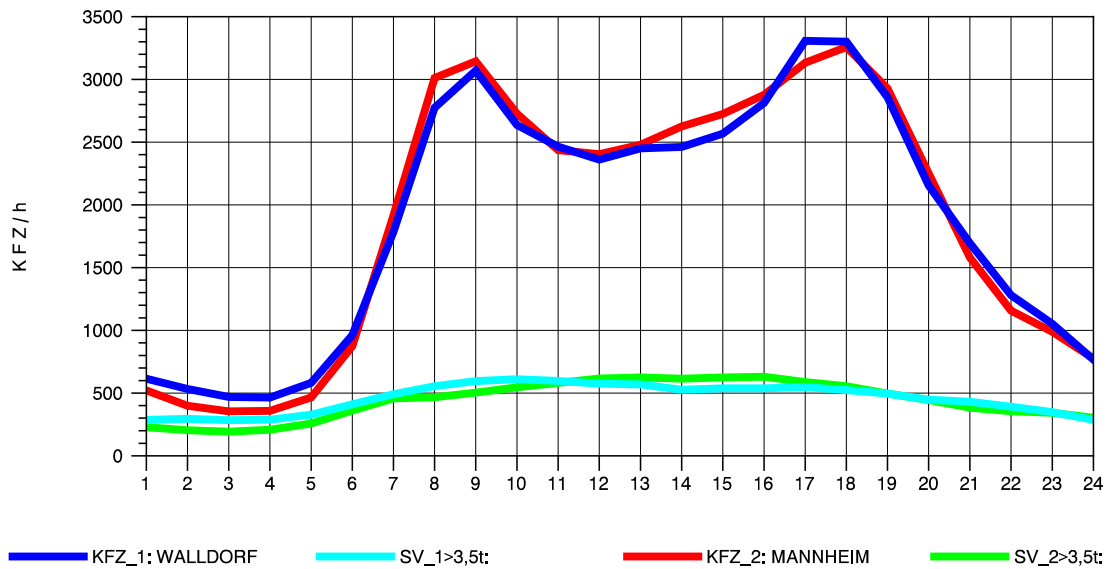

GRAFIK: B A S, AACHEN

STRASSENVERKEHRSZÄHLUNGEN IN BADEN-WÜRTTEMBERG  
 HOCKENHEIM 66171025 A 6  
 Dienstag, 20. April 2010

GRAFIK: B A S, AACHEN

STRASSENVERKEHRSZÄHLUNGEN IN BADEN-WÜRTTEMBERG  
 HOCKENHEIM 66171025 A 6  
 Mittwoch, 21. April 2010