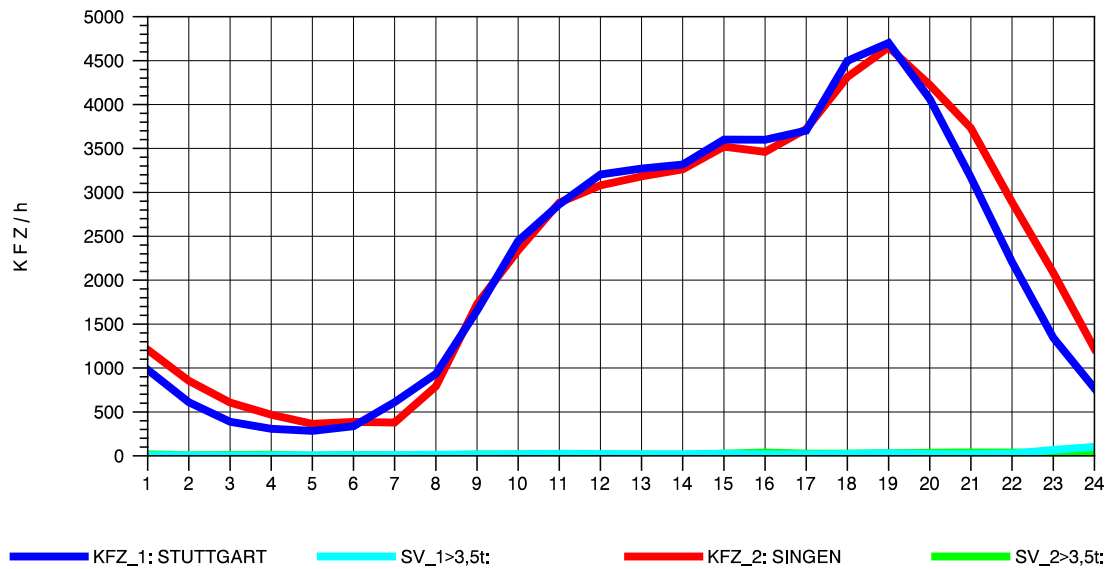

STRASSENVERKEHRSZÄHLUNGEN IN BADEN-WÜRTTEMBERG
BÖBLINGEN 72201011 A 81
Sonntag, 25. April 2010