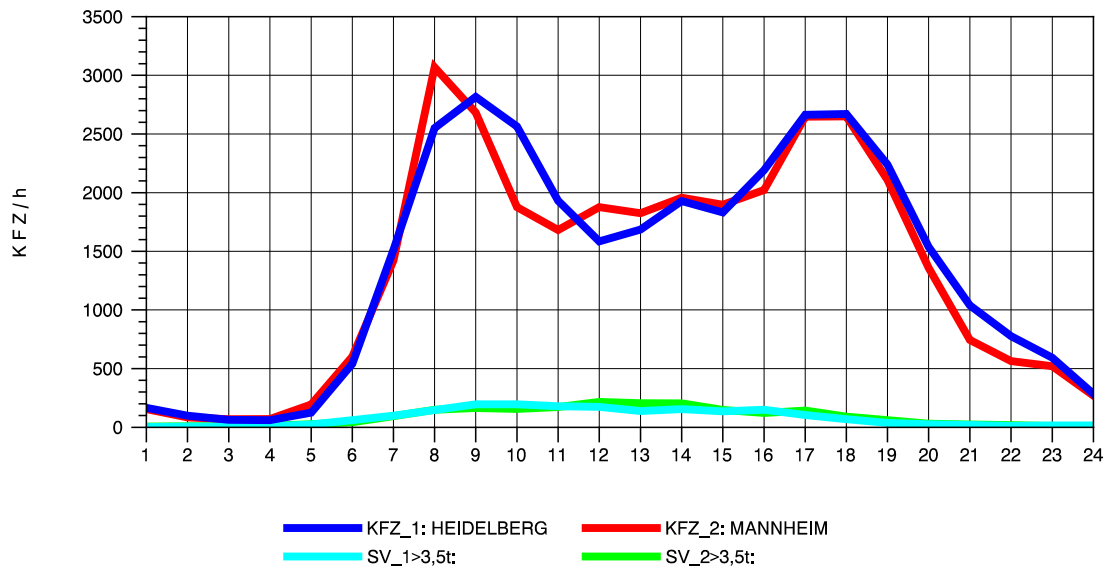

STRASSENVERKEHRSZÄHLUNGEN IN BADEN-WÜRTTEMBERG
MA-SECKENHEIM 65171009 A 656
Montag, 11. Oktober 2010