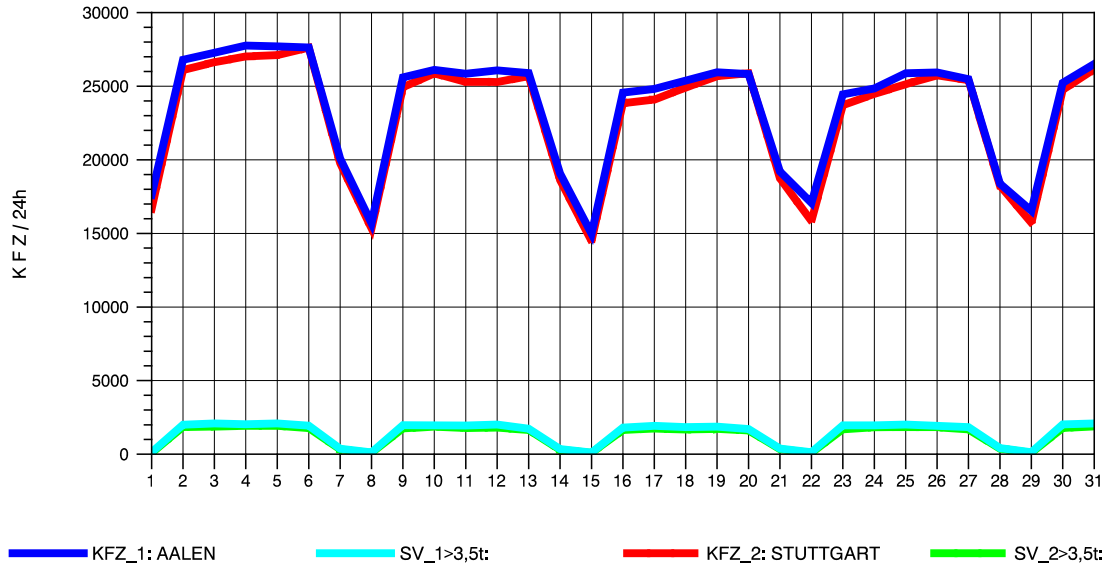

STRASSENVERKEHRSZÄHLUNGEN IN BADEN-WÜRTTEMBERG
GRUNBACH 71221107 B 29
TAGESWERTE JE RICHTUNG: August 2010