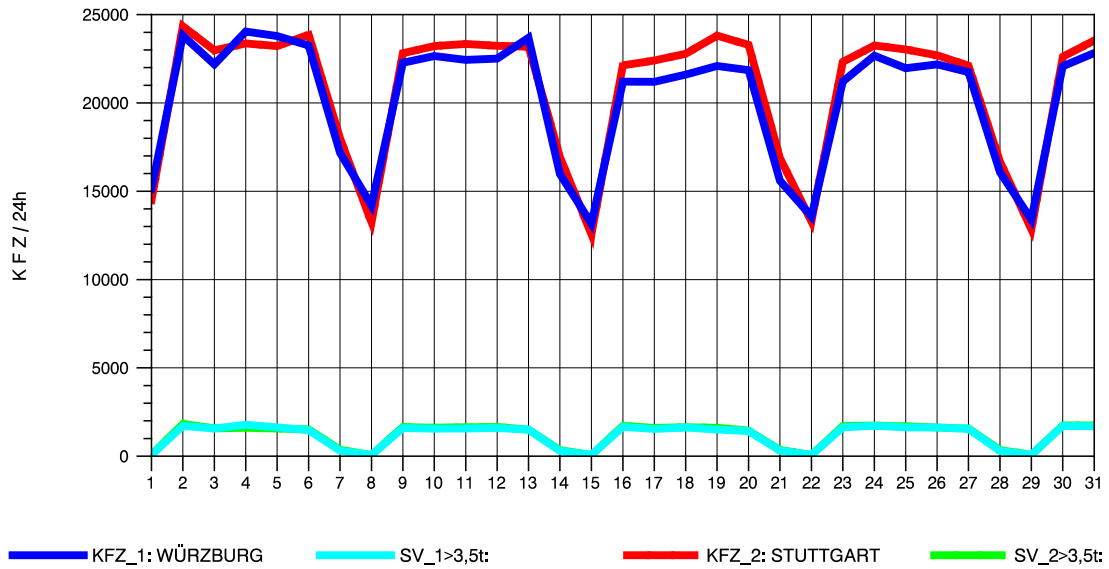

STRASSENVERKEHRSZÄHLUNGEN IN BADEN-WÜRTTEMBERG
KORNWESTHEIM 71211109 B 27
TAGESWERTE JE RICHTUNG: August 2010