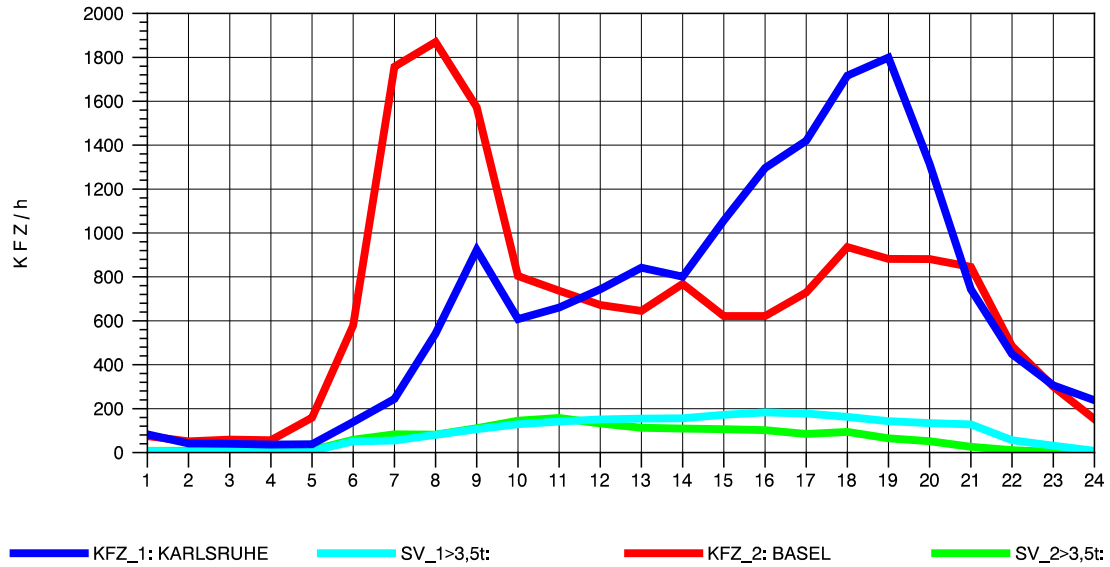

STRASSENVERKEHRSZÄHLUNGEN IN BADEN-WÜRTTEMBERG
WEIL AM RHEIN/GZA 84111099 A 5
Dienstag, 12. Oktober 2010