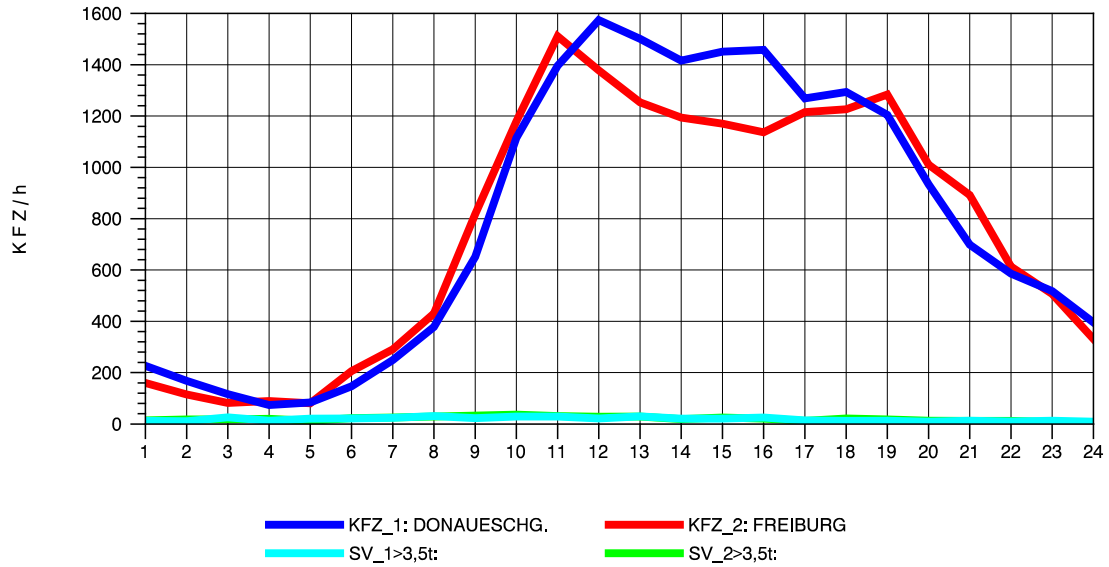

STRASSENVERKEHRSZÄHLUNGEN IN BADEN-WÜRTTEMBERG
FREIBURG-OSTTUNNEL 80131101 B 31 N
Samstag, 07. August 2010