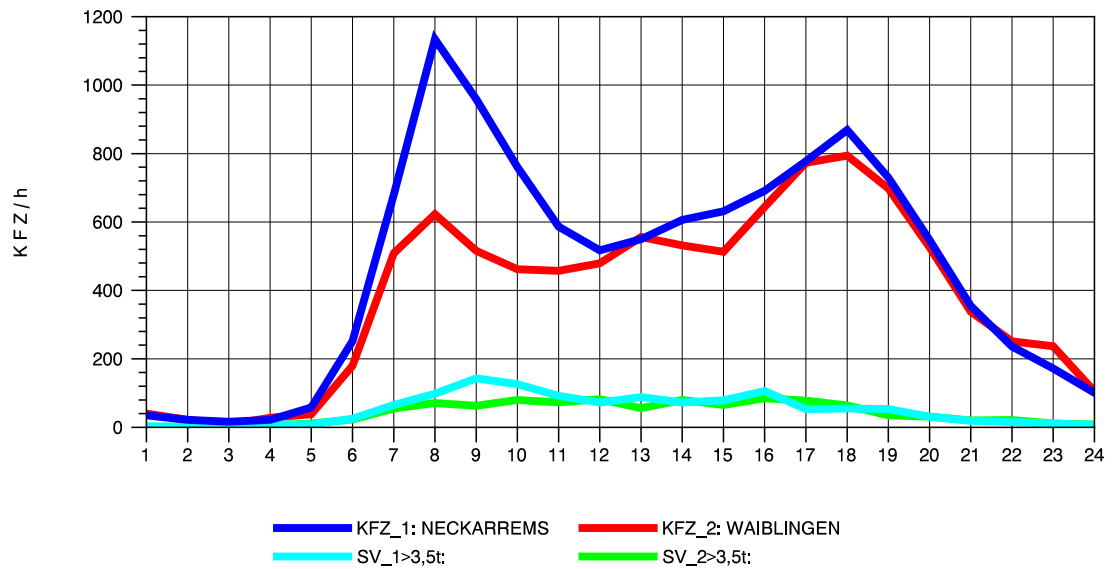

STRASSENVERKEHRSZÄHLUNGEN IN BADEN-WÜRTTEMBERG
HEGNACH 71211211 L 1142
Montag, 19. April 2010