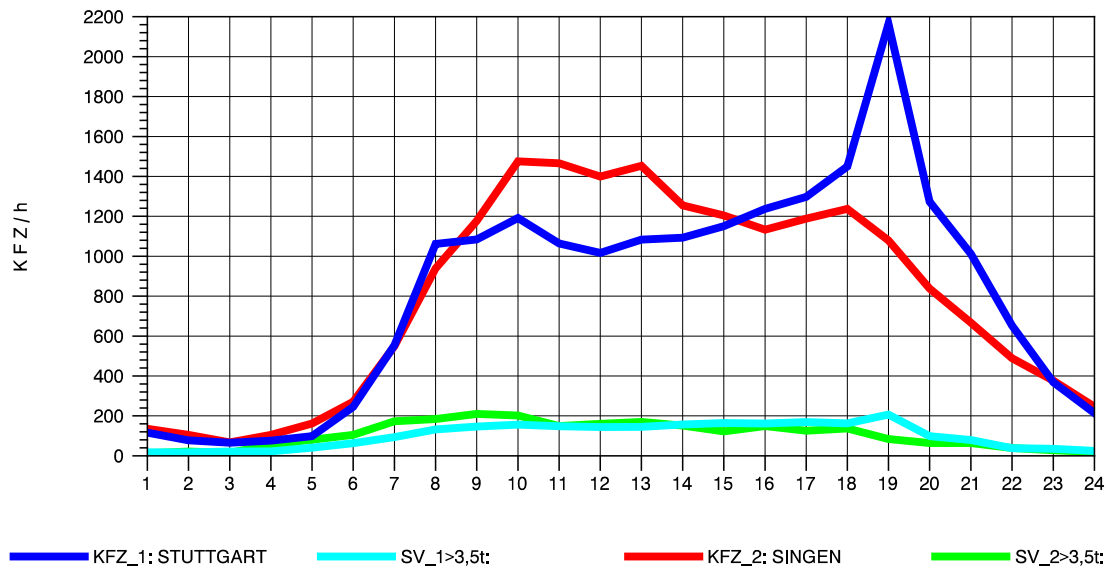

STRASSENVERKEHRSZÄHLUNGEN IN BADEN-WÜRTTEMBERG
T+R HEGAU 81181036 A 81
Mittwoch, 04. August 2010