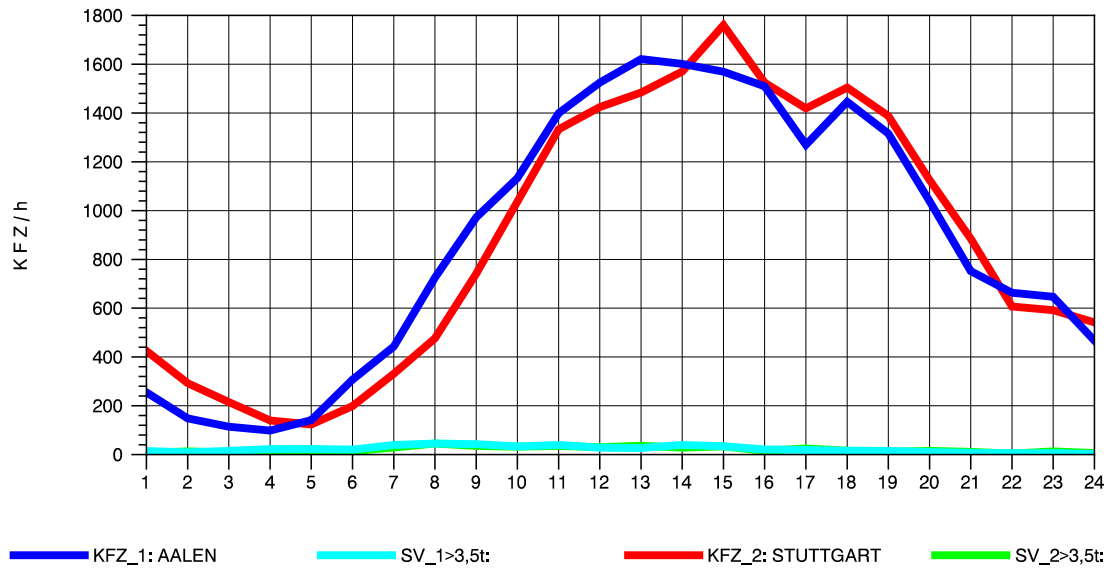

STRASSENVERKEHRSZÄHLUNGEN IN BADEN-WÜRTTEMBERG
GRUNBACH 71221107 B 29
Samstag, 16. Oktober 2010