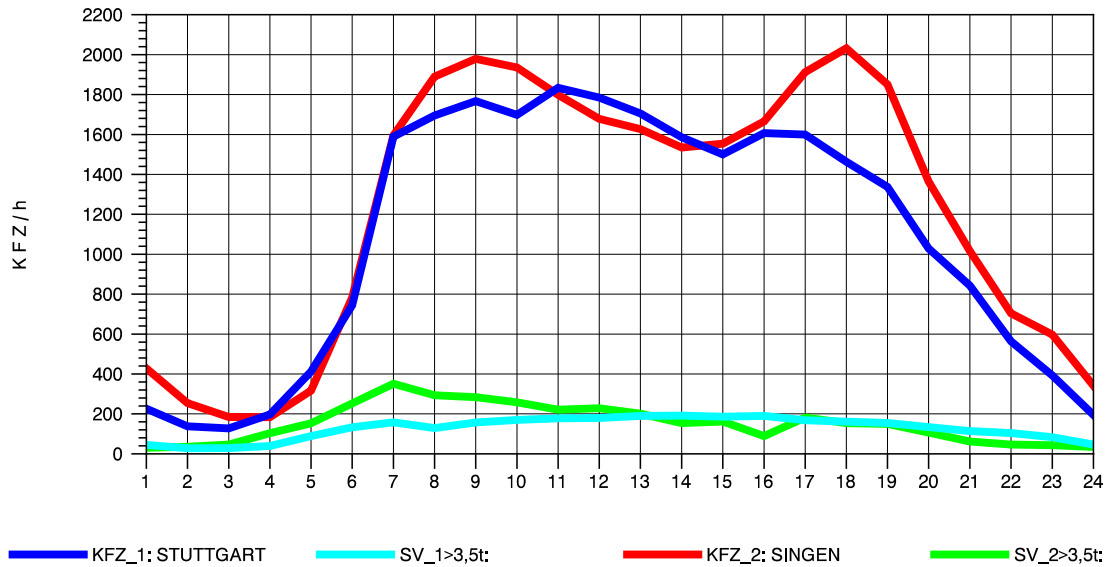

GRAFIK: B A S, AACHEN

STRASSENVERKEHRSZÄHLUNGEN IN BADEN-WÜRTTEMBERG  
 HORB 75181028 A 81  
 TAGESWERTE JE RICHTUNG: August 2010

GRAFIK: B A S, AACHEN

STRASSENVERKEHRSZÄHLUNGEN IN BADEN-WÜRTTEMBERG  
 HORB 75181028 A 81  
 Montag, 02. August 2010