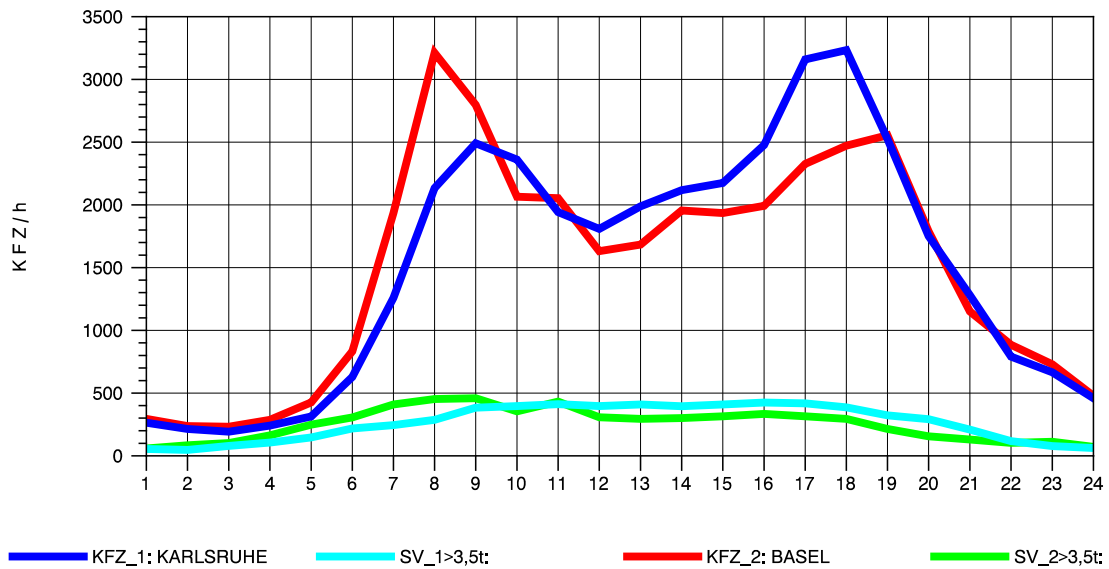

STRASSENVERKEHRSZÄHLUNGEN IN BADEN-WÜRTTEMBERG
NIMBURG 78121047 A 5
Mittwoch, 21. April 2010