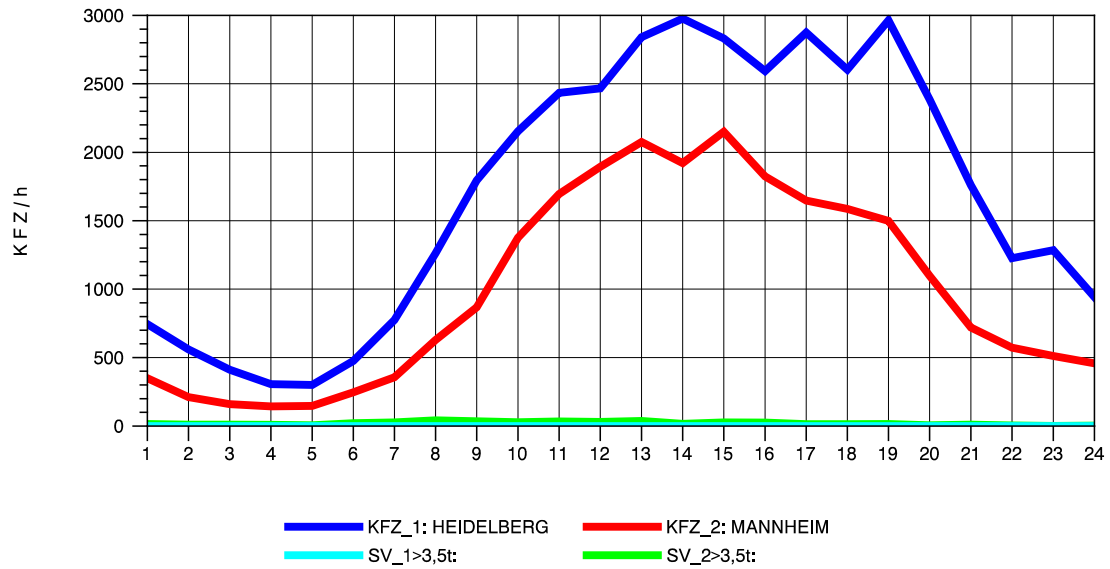

STRASSENVERKEHRSZÄHLUNGEN IN BADEN-WÜRTTEMBERG
MA-SECKENHEIM 65171009 A 656
Samstag, 16. Oktober 2010