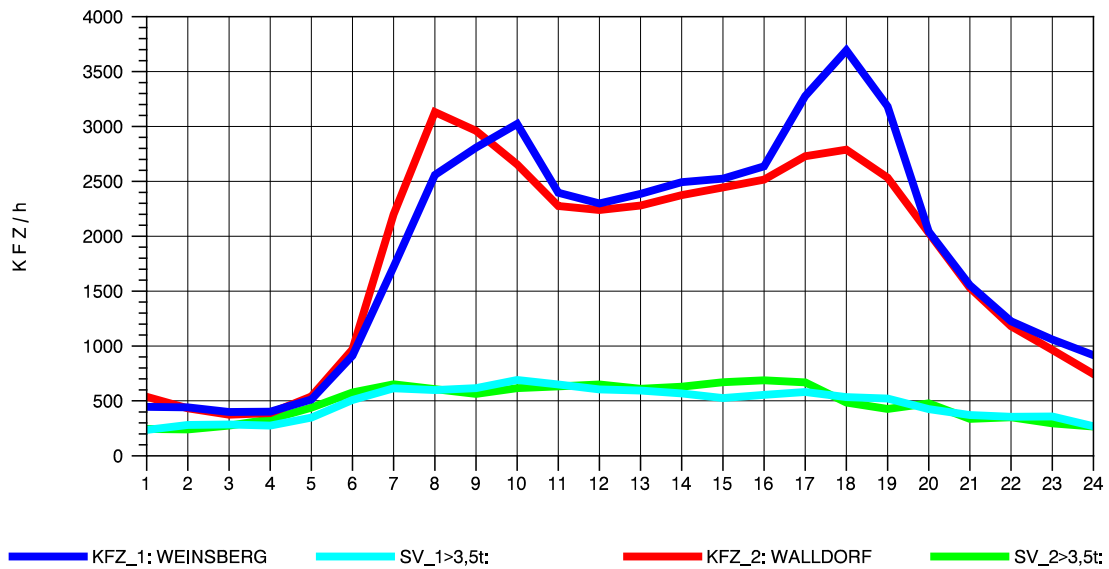

STRASSENVERKEHRSZÄHLUNGEN IN BADEN-WÜRTTEMBERG
WALLDORF 67171016 A 6
Mittwoch, 13. Oktober 2010