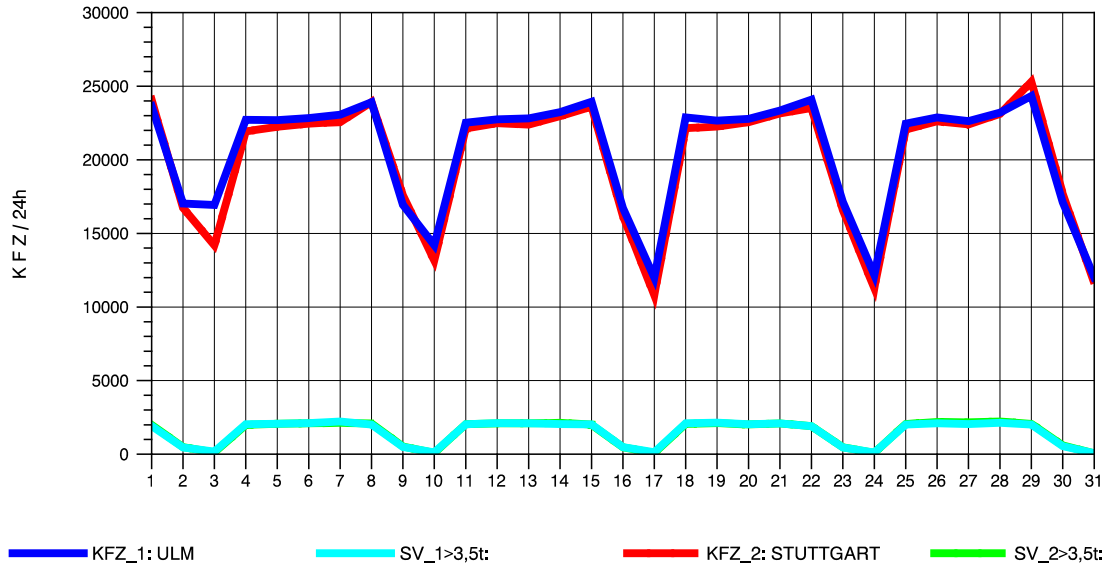

STRASSENVERKEHRSZÄHLUNGEN IN BADEN-WÜRTTEMBERG
GÖPPINGEN 73231100 B 10
TAGESWERTE JE RICHTUNG: Oktober 2010