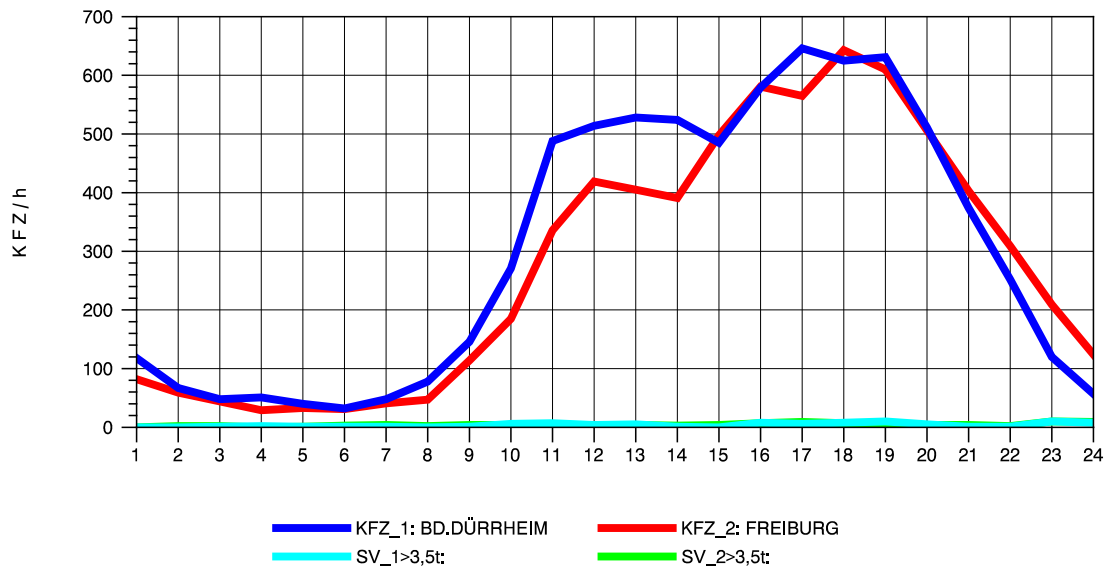

STRASSENVERKEHRSZÄHLUNGEN IN BADEN-WÜRTTEMBERG
BAD DÜRRHEIM 80171034 A 864
Sonntag, 17. Oktober 2010