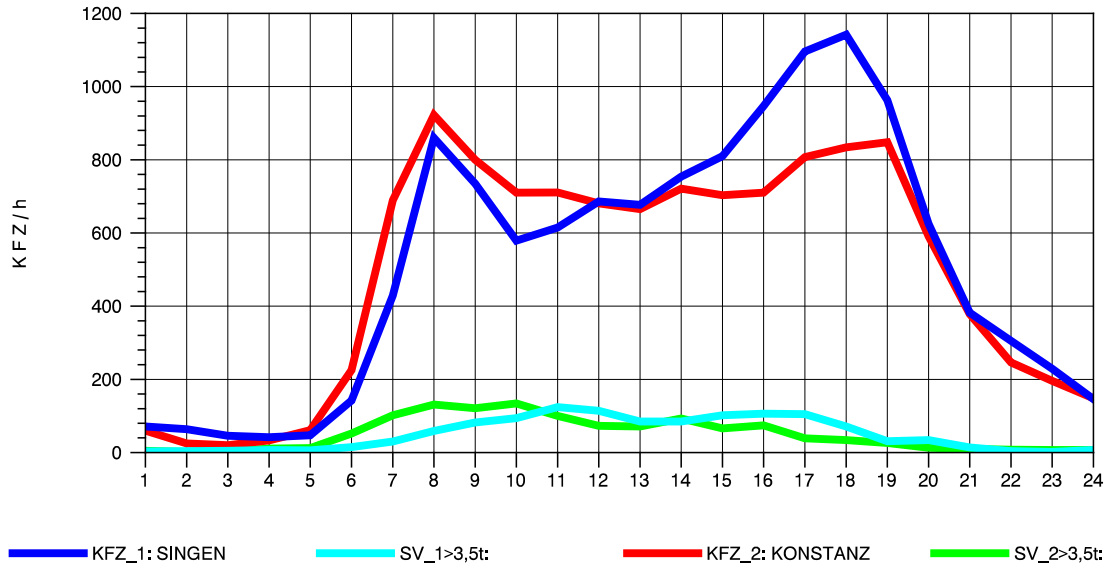

STRASSENVERKEHRSZÄHLUNGEN IN BADEN-WÜRTTEMBERG
RADOLFZELL 2 82201112 B 33
Donnerstag, 14. Oktober 2010