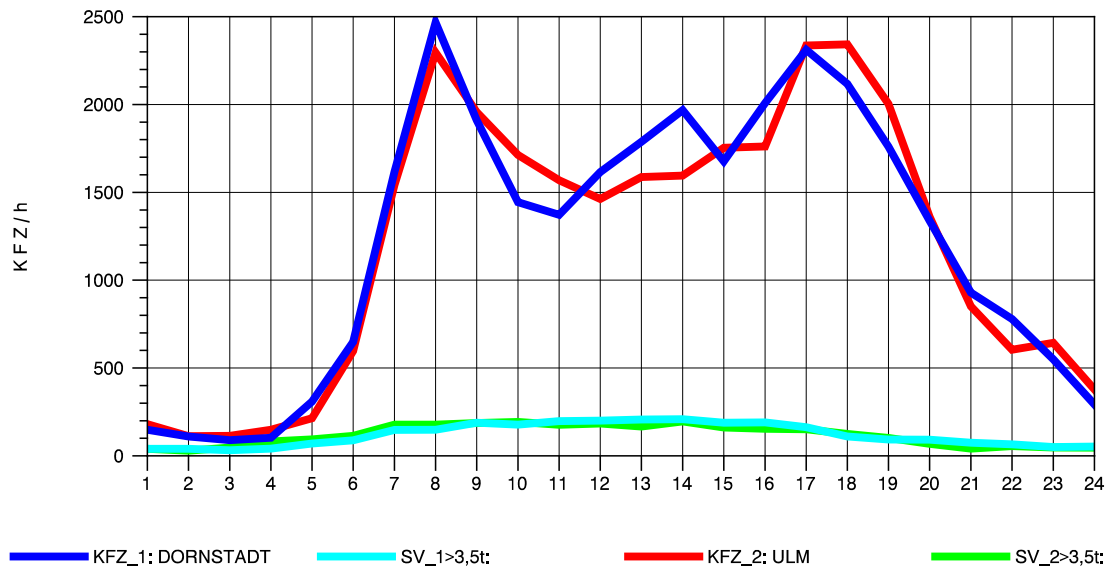

GRAFIK: B A S, AACHEN

STRASSENVERKEHRSZÄHLUNGEN IN BADEN-WÜRTTEMBERG  
 ULM-NORD 75251103 B 10  
 Dienstag, 12. Oktober 2010

GRAFIK: B A S, AACHEN

STRASSENVERKEHRSZÄHLUNGEN IN BADEN-WÜRTTEMBERG  
 ULM-NORD 75251103 B 10  
 Mittwoch, 13. Oktober 2010