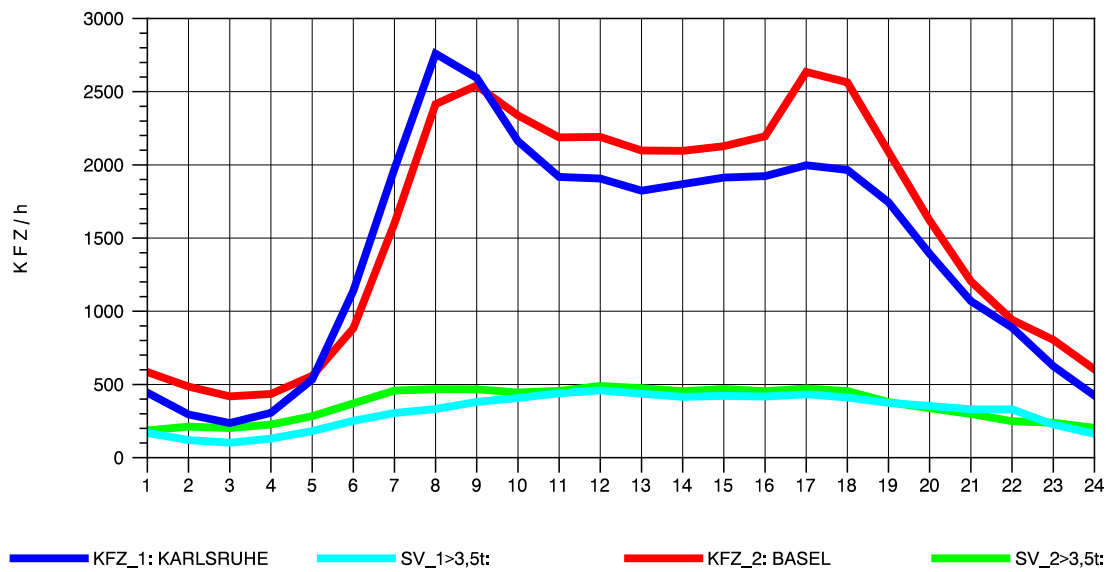

STRASSENVERKEHRSZÄHLUNGEN IN BADEN-WÜRTTEMBERG
ACHERN 73141035 A 5
Montag, 11. Oktober 2010