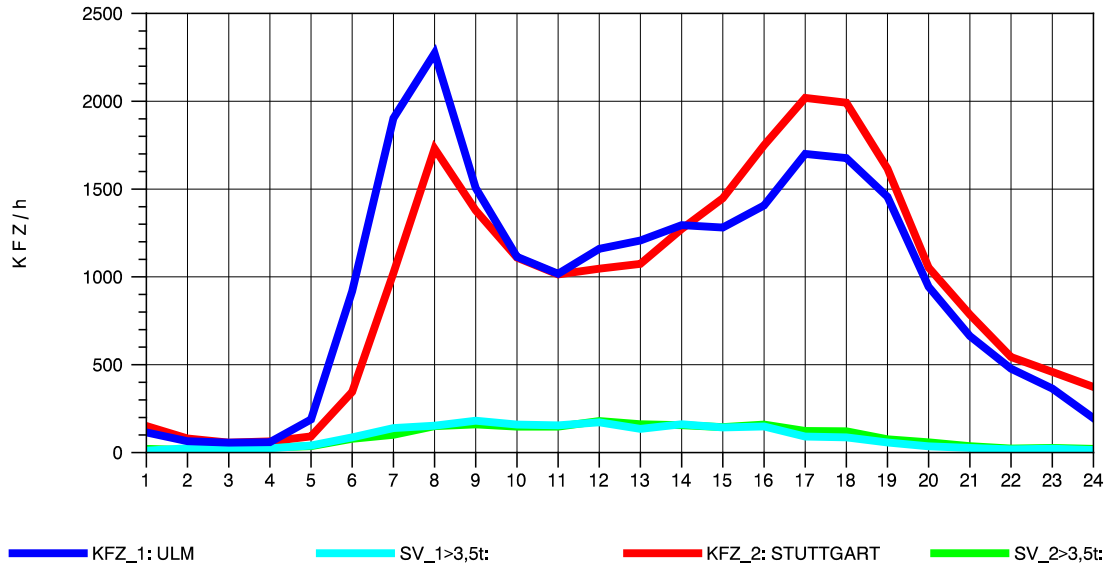

STRASSENVERKEHRSZÄHLUNGEN IN BADEN-WÜRTTEMBERG
GÖPPINGEN 73231100 B 10
Donnerstag, 22. April 2010