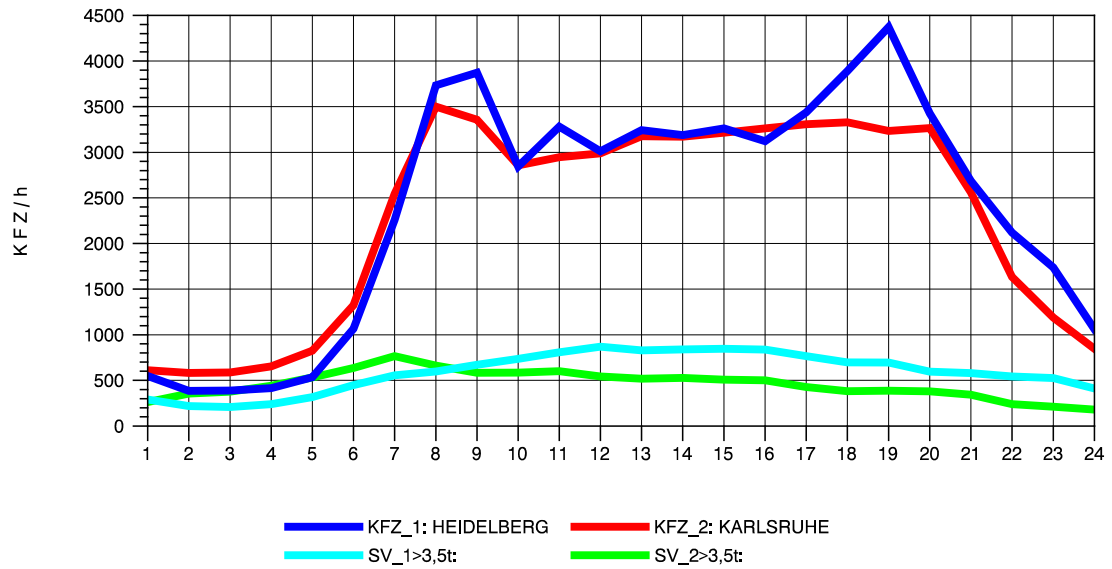

STRASSENVERKEHRSZÄHLUNGEN IN BADEN-WÜRTTEMBERG
ST. LEON 67171018 A 5
Donnerstag, 14. Oktober 2010