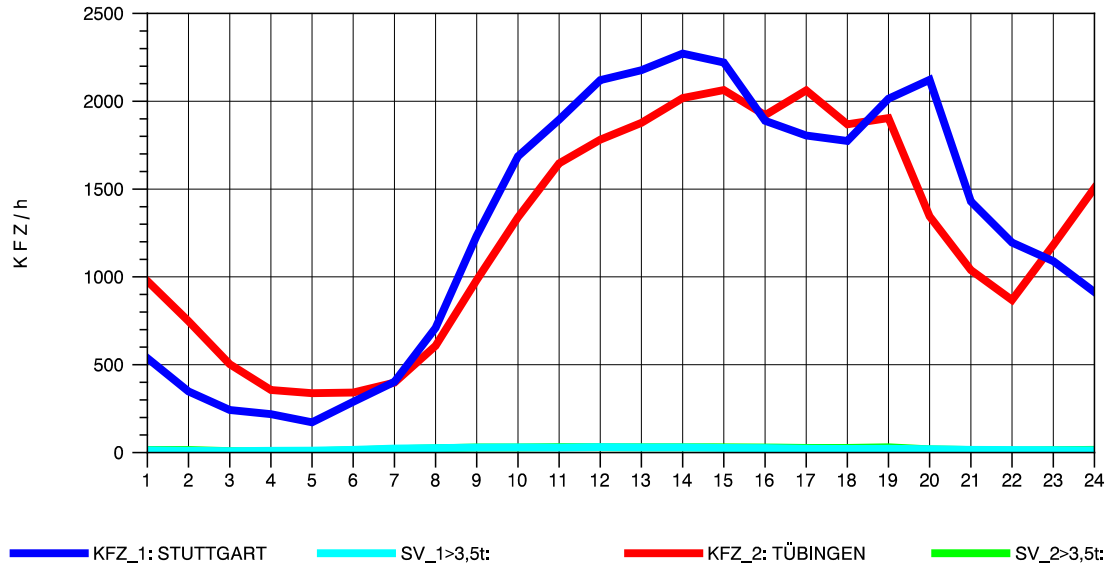

STRASSENVERKEHRSZÄHLUNGEN IN BADEN-WÜRTTEMBERG
ECHTERDINGEN 2 72201103 B 27
Samstag, 24. April 2010