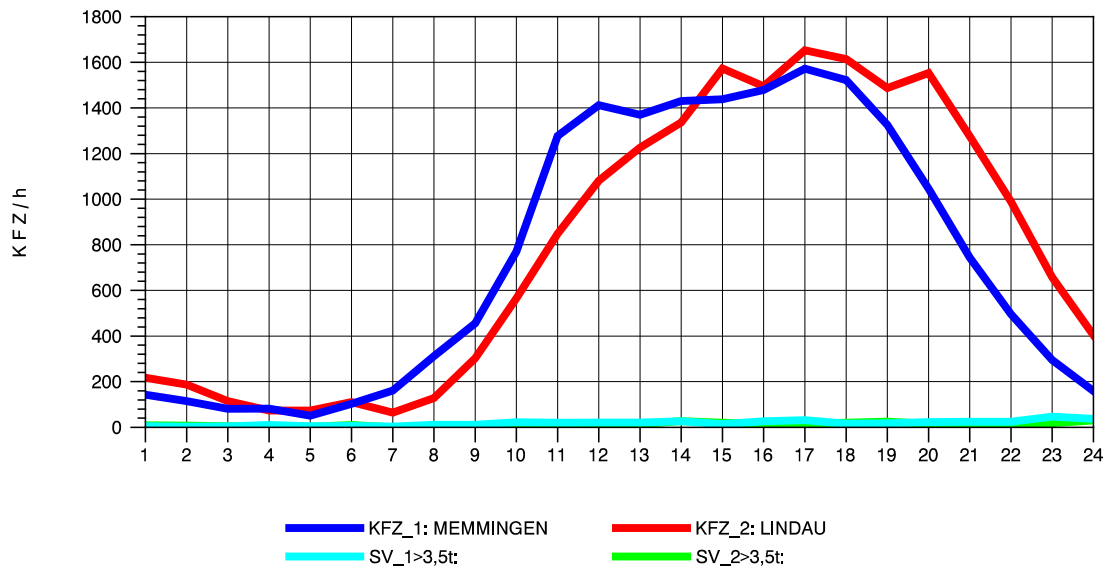

STRASSENVERKEHRSZÄHLUNGEN IN BADEN-WÜRTTEMBERG
LEUTKIRCH-WEST 81261001 A 96
Sonntag, 17. Oktober 2010