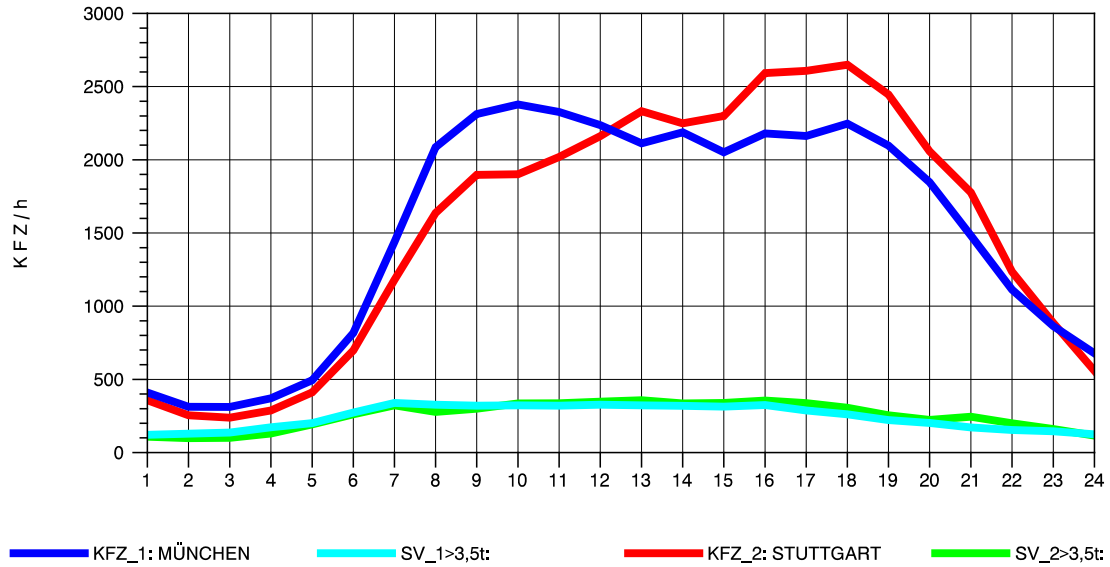

STRASSENVERKEHRSZÄHLUNGEN IN BADEN-WÜRTTEMBERG
MERKLINGEN 74241098 A 8
Donnerstag, 05. August 2010