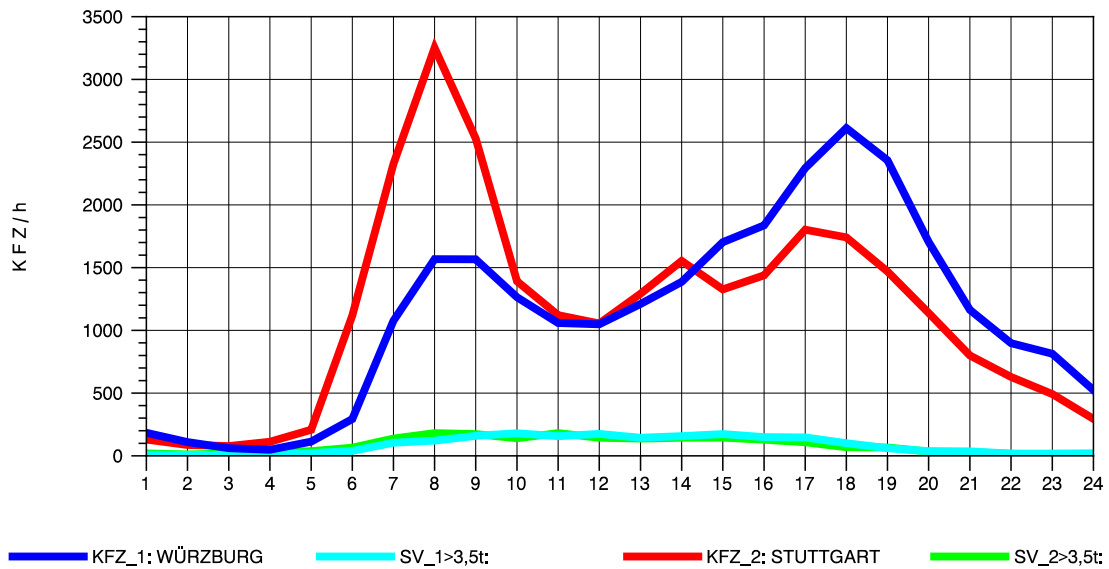

STRASSENVERKEHRSZÄHLUNGEN IN BADEN-WÜRTTEMBERG
KORNWESTHEIM 71211109 B 27
Mittwoch, 21. April 2010