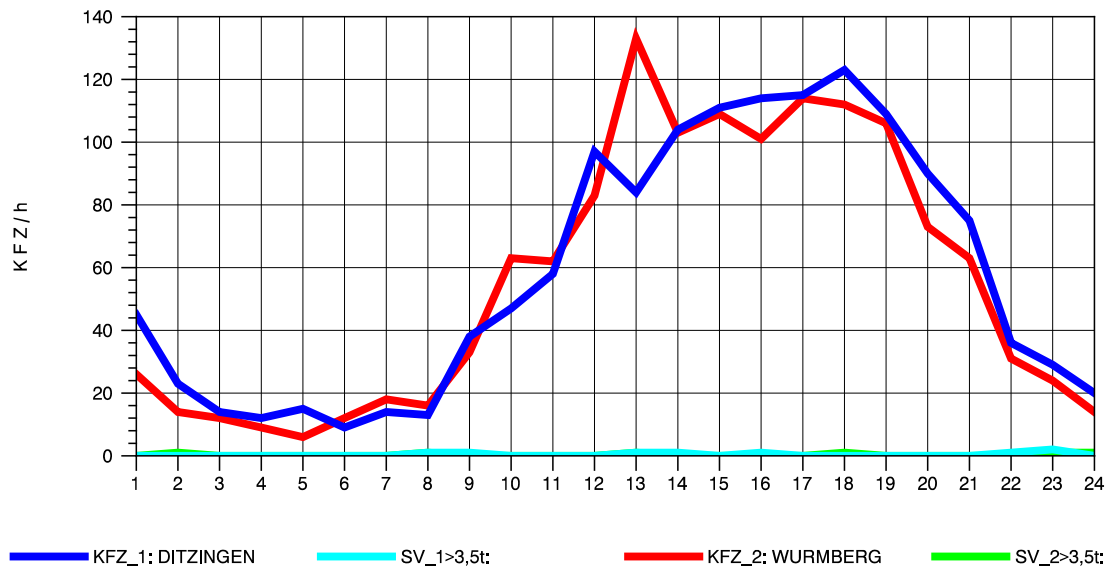

STRASSENVERKEHRSZÄHLUNGEN IN BADEN-WÜRTTEMBERG
HEIMERDINGEN 71201227 L 1177
Sonntag, 17. Oktober 2010