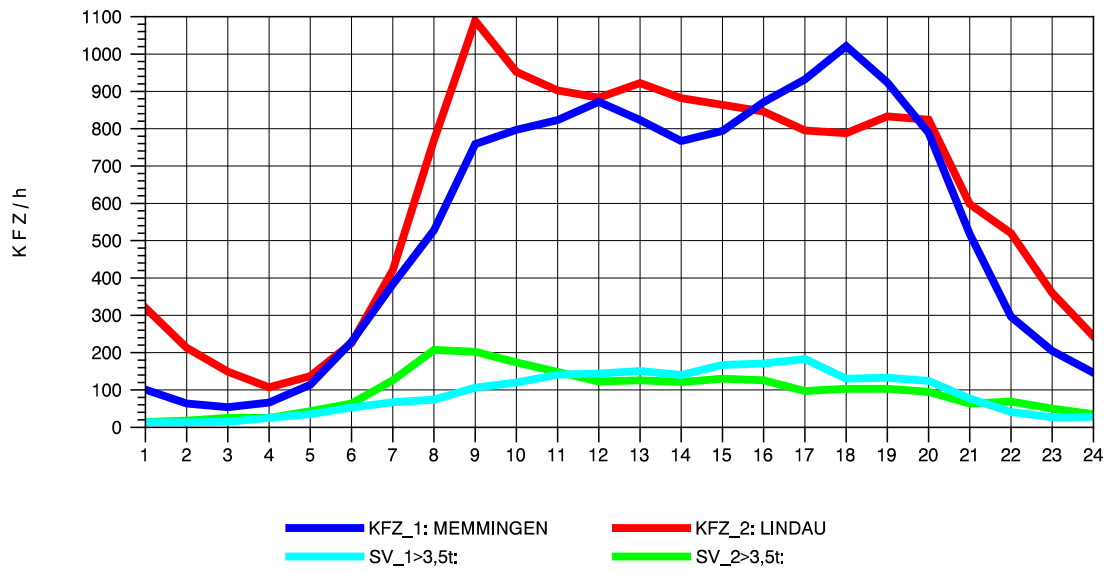

STRASSENVERKEHRSZÄHLUNGEN IN BADEN-WÜRTTEMBERG
WANGEN 82241001 A 96
Montag, 11. Oktober 2010