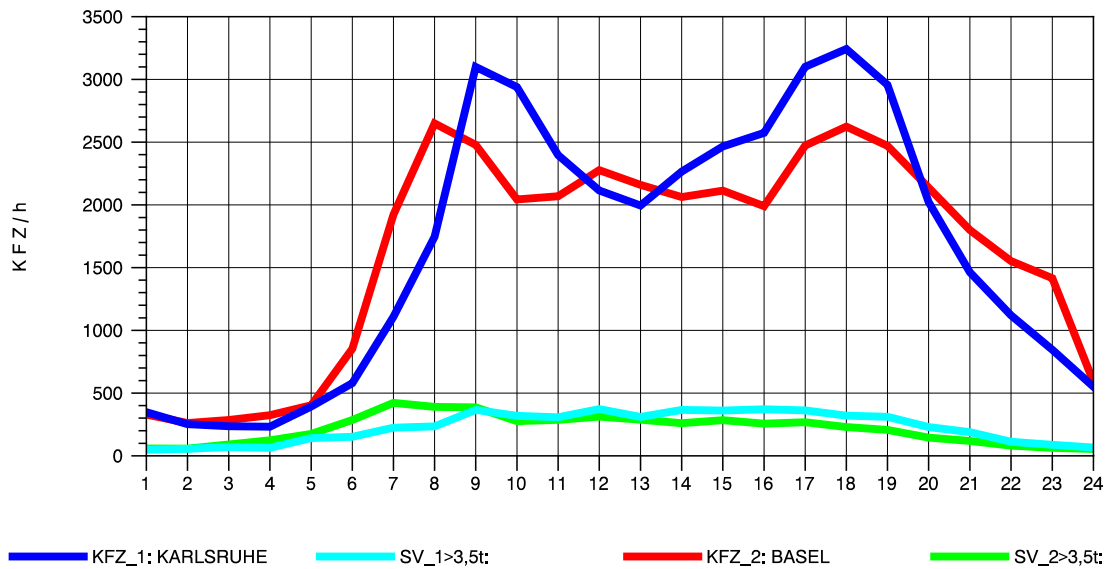

STRASSENVERKEHRSZÄHLUNGEN IN BADEN-WÜRTTEMBERG
NIMBURG 78121047 A 5
Mittwoch, 04. August 2010