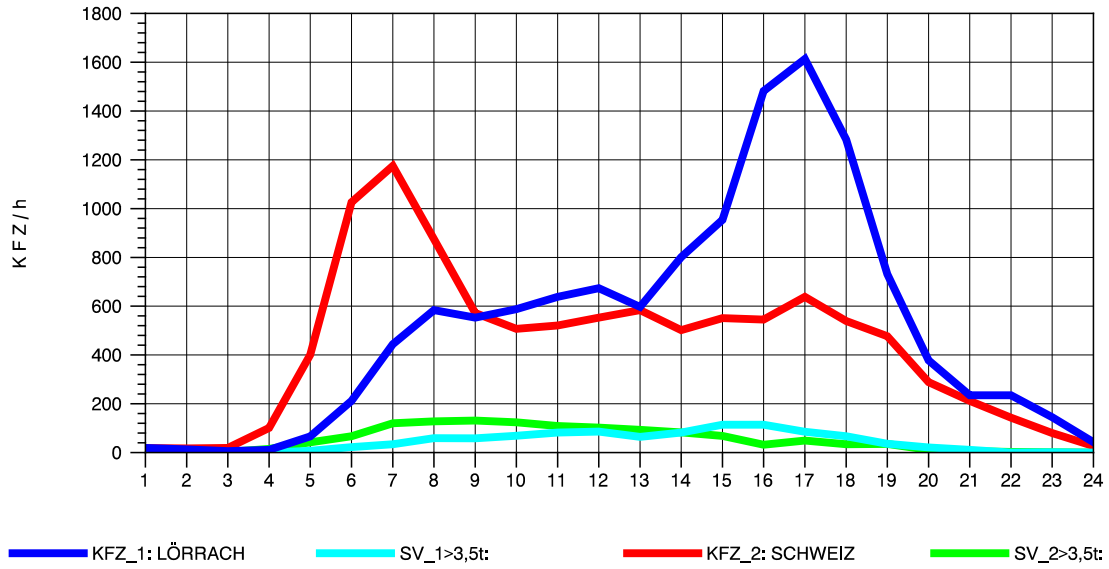

STRASSENVERKEHRSZÄHLUNGEN IN BADEN-WÜRTTEMBERG
RHEINFELDEN 80171034 A 861
Dienstag, 20. April 2010