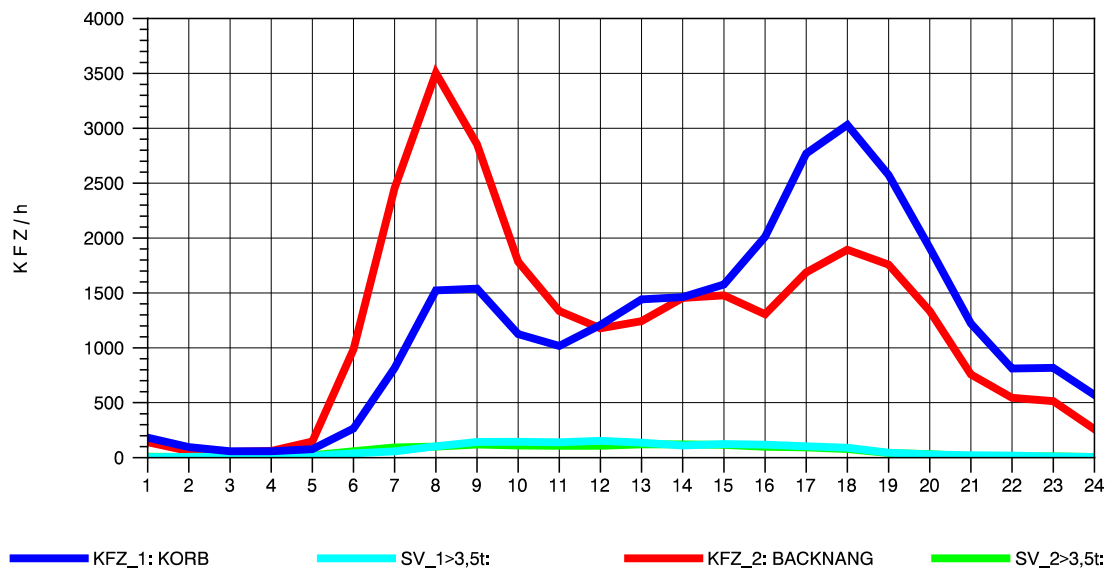

STRASSENVERKEHRSZÄHLUNGEN IN BADEN-WÜRTTEMBERG
KORB 71221100 B 14
Mittwoch, 13. Oktober 2010