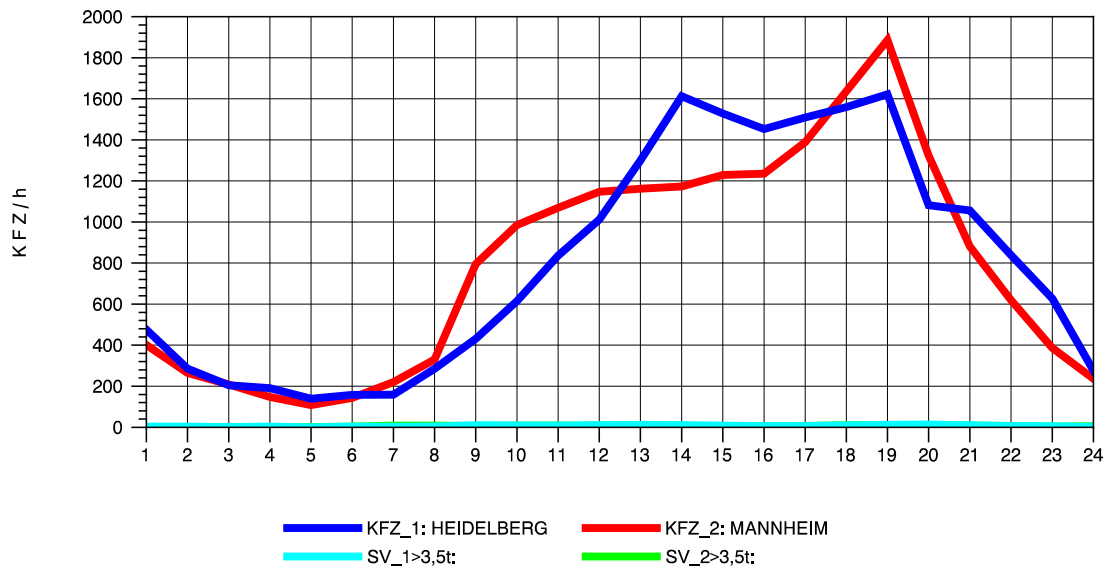

STRASSENVERKEHRSZÄHLUNGEN IN BADEN-WÜRTTEMBERG
MA-SECKENHEIM 65171009 A 656
Sonntag, 25. April 2010