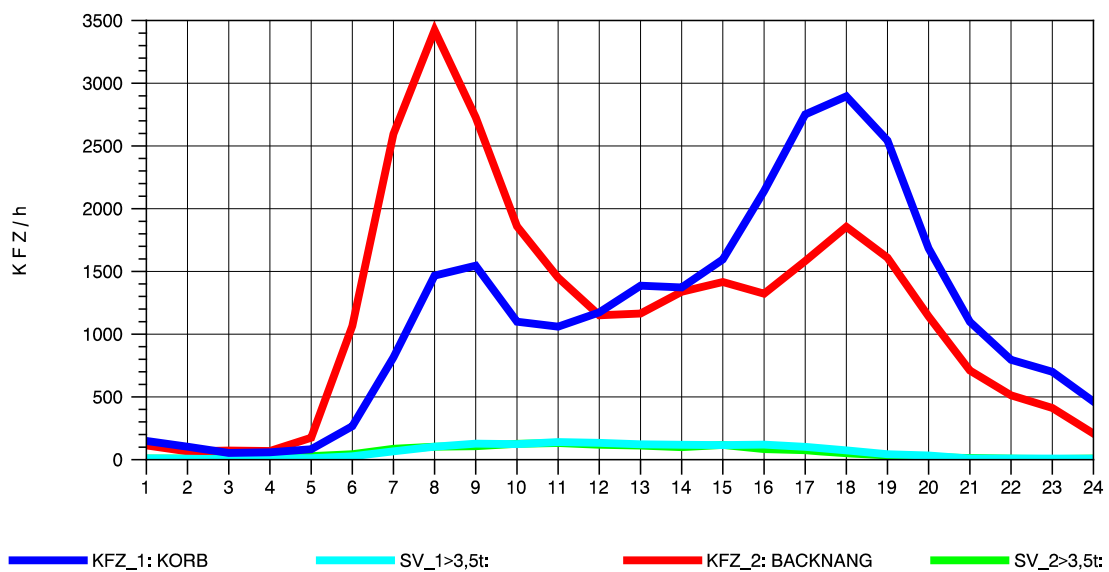

STRASSENVERKEHRSZÄHLUNGEN IN BADEN-WÜRTTEMBERG
KORB 71221100 B 14
Montag, 19. April 2010