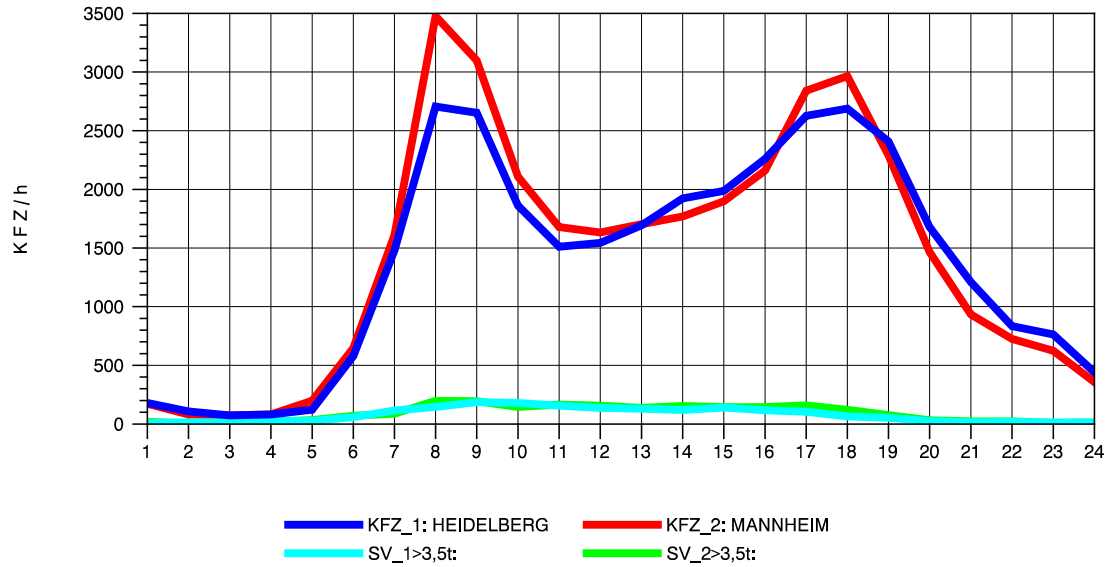

STRASSENVERKEHRSZÄHLUNGEN IN BADEN-WÜRTTEMBERG
MA-SECKENHEIM 65171009 A 656
Donnerstag, 22. April 2010