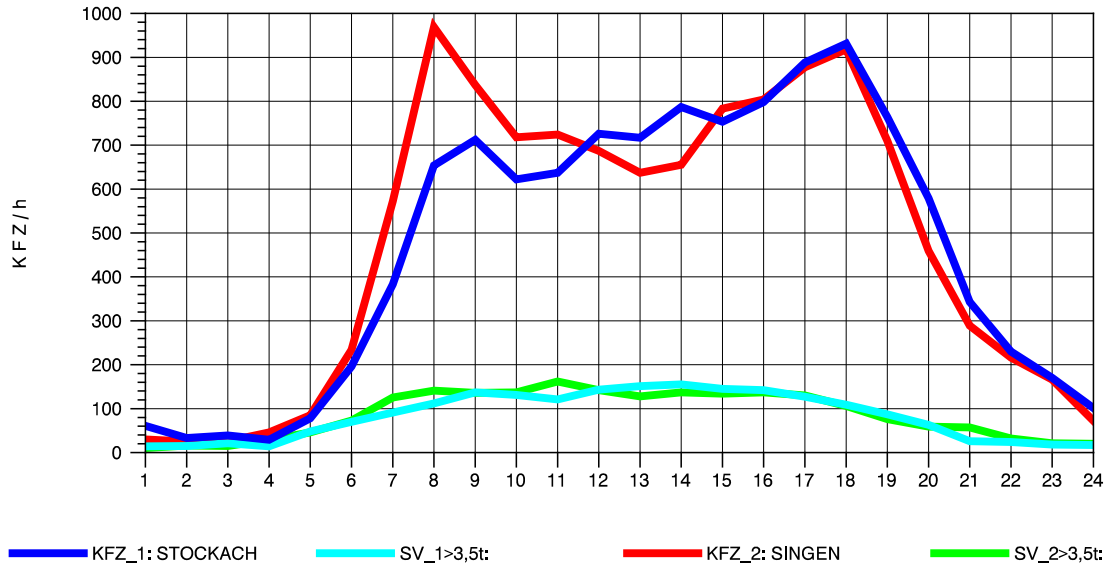

STRASSENVERKEHRSZÄHLUNGEN IN BADEN-WÜRTTEMBERG
STOCKACH 81191040 A 98
Dienstag, 12. Oktober 2010