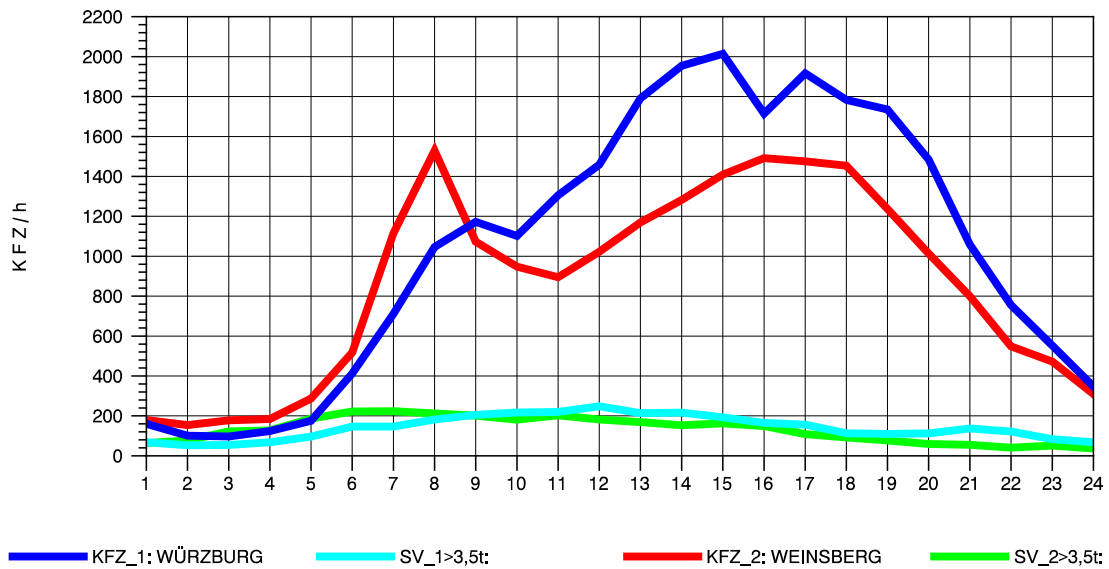

STRASSENVERKEHRSZÄHLUNGEN IN BADEN-WÜRTTEMBERG
NEUENSTADT 67221084 A 81
Freitag, 23. April 2010