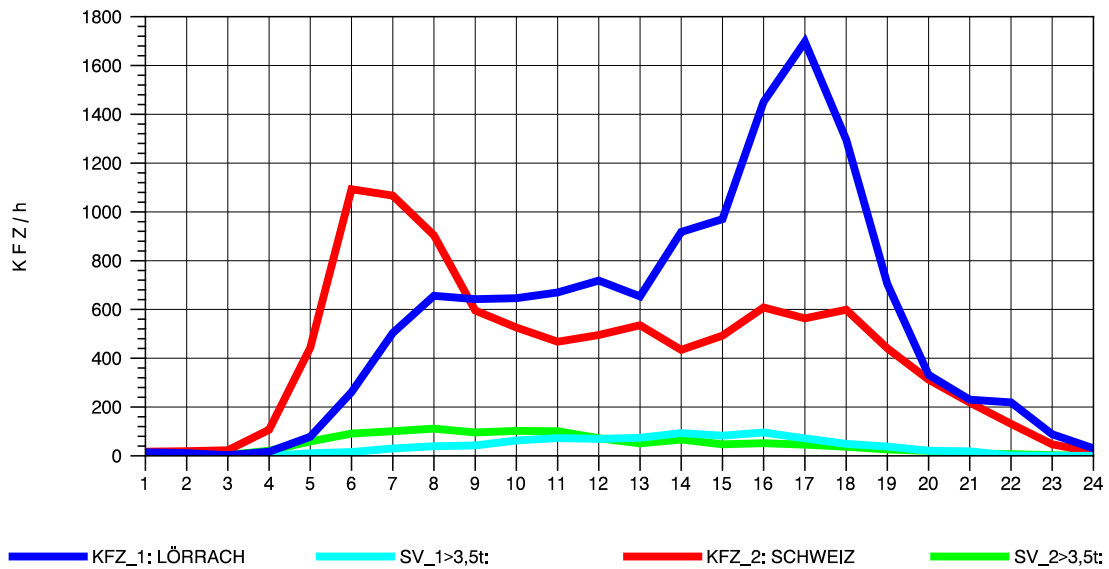

STRASSENVERKEHRSZÄHLUNGEN IN BADEN-WÜRTTEMBERG
RHEINFELDEN 80171034 A 861
Montag, 11. Oktober 2010