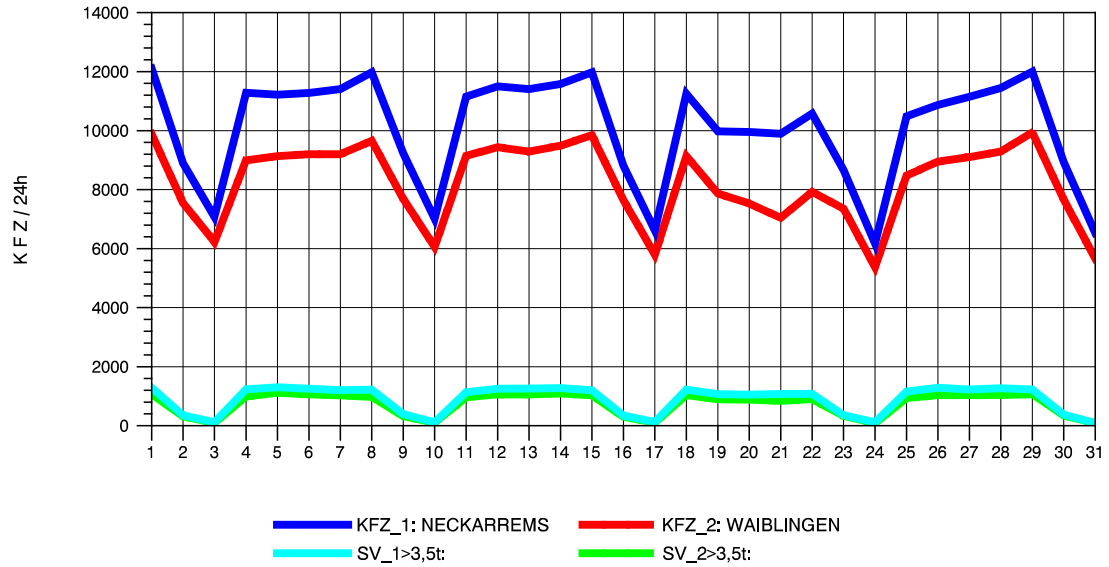

GRAFIK: B A S, AACHEN

STRASSENVERKEHRSZÄHLUNGEN IN BADEN-WÜRTTEMBERG  
 HEGNACH 71211211 L 1142  
 Sonntag, 08. August 2010

GRAFIK: B A S, AACHEN

STRASSENVERKEHRSZÄHLUNGEN IN BADEN-WÜRTTEMBERG  
 HEGNACH 71211211 L 1142  
 TAGESWERTE JE RICHTUNG: Oktober 2010