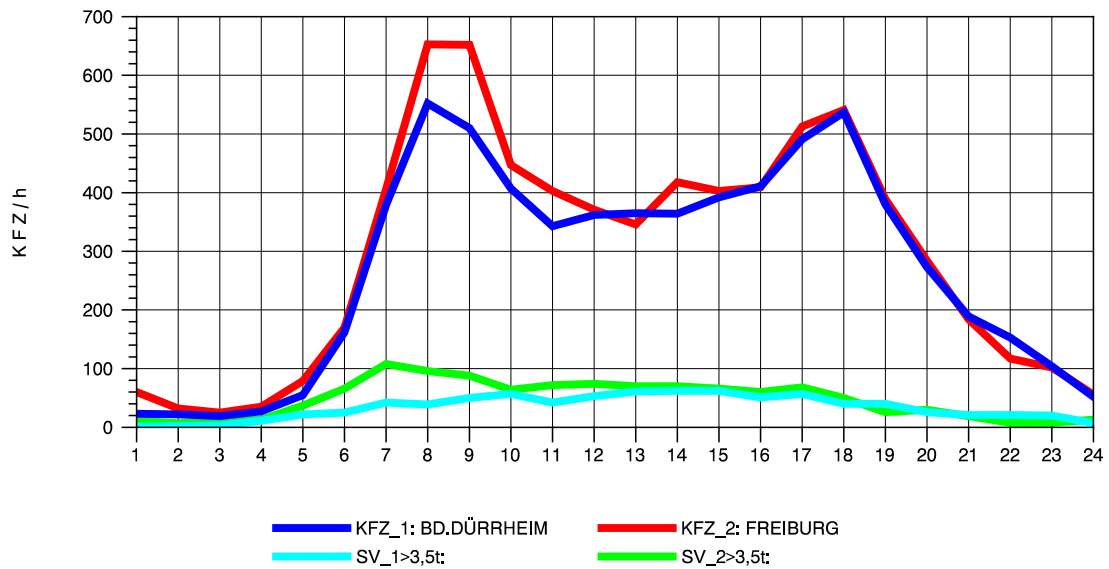

GRAFIK: B A S, AACHEN

STRASSENVERKEHRSZÄHLUNGEN IN BADEN-WÜRTTEMBERG  
 BAD DÜRRHEIM 80171034 A 864  
 TAGESWERTE JE RICHTUNG: April 2010

GRAFIK: B A S, AACHEN

STRASSENVERKEHRSZÄHLUNGEN IN BADEN-WÜRTTEMBERG  
 BAD DÜRRHEIM 80171034 A 864  
 Montag, 19. April 2010