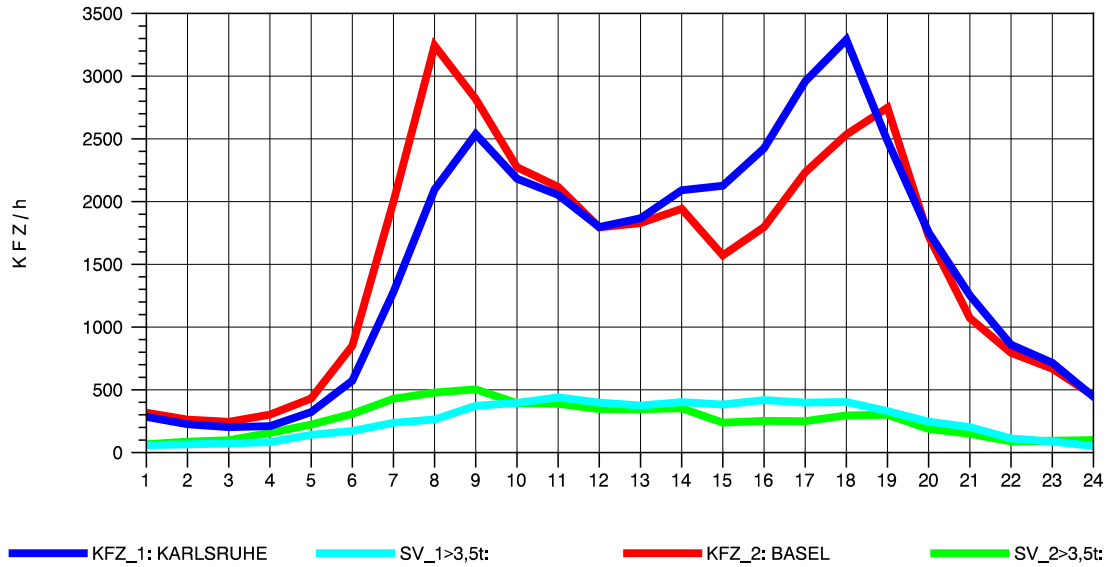

STRASSENVERKEHRSZÄHLUNGEN IN BADEN-WÜRTTEMBERG
NIMBURG 78121047 A 5
Dienstag, 20. April 2010