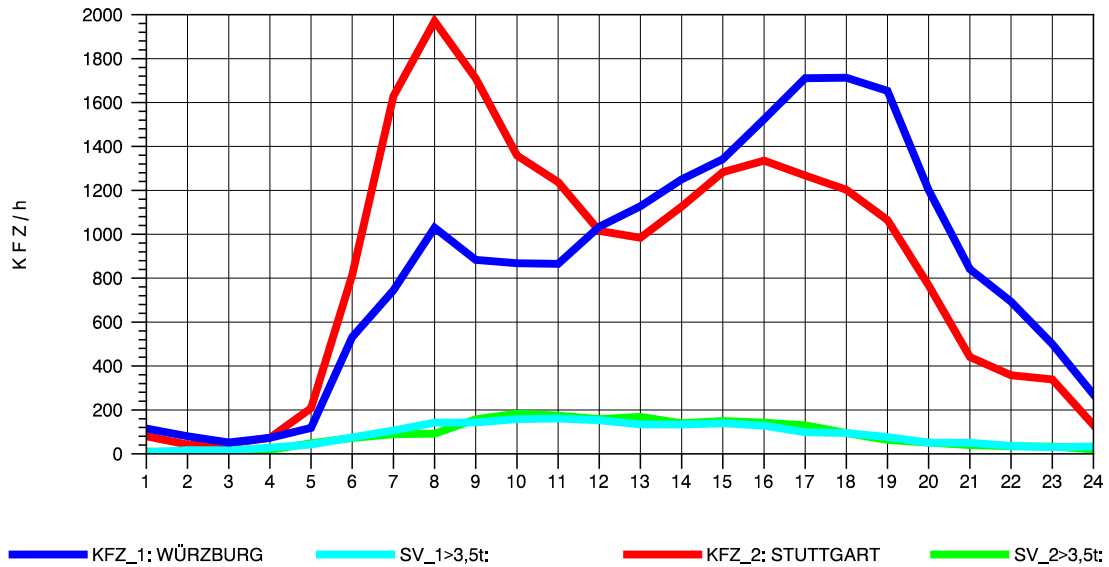

STRASSENVERKEHRSZÄHLUNGEN IN BADEN-WÜRTTEMBERG
NECKARSULM 2 68211102 B 27
Montag, 11. Oktober 2010