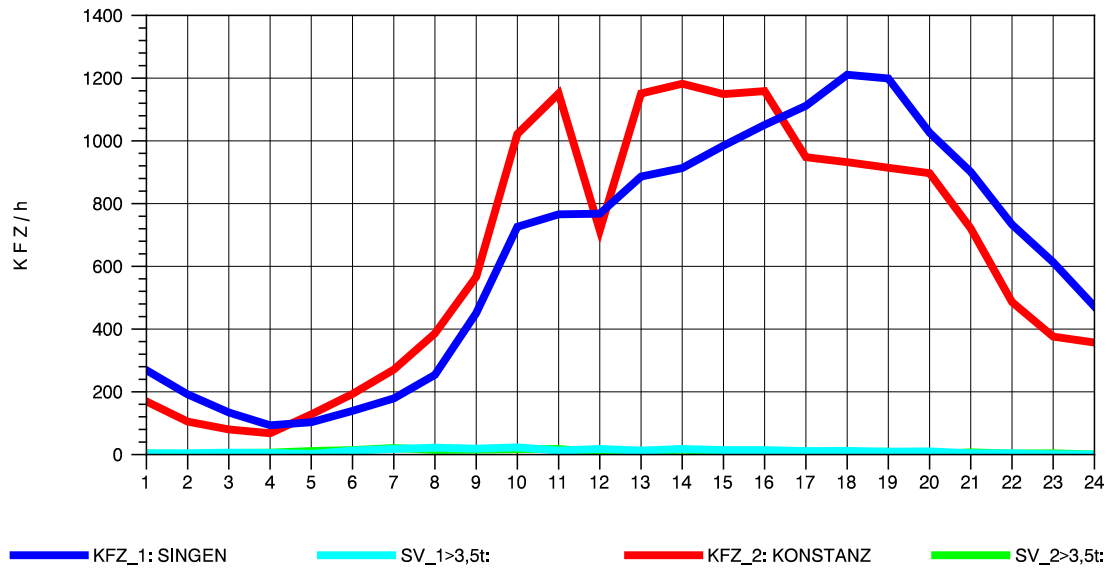

— KFZ\_1: SINGEN    
 — SV\_1>3,5t:    
 — KFZ\_2: KONSTANZ    
 — SV\_2>3,5t:

GRAFIK: B A S, AACHEN

STRASSENVERKEHRSZÄHLUNGEN IN BADEN-WÜRTTEMBERG  
 KLOSTER HEGNE 82201112 B 33  
 Sonntag, 08. August 2010