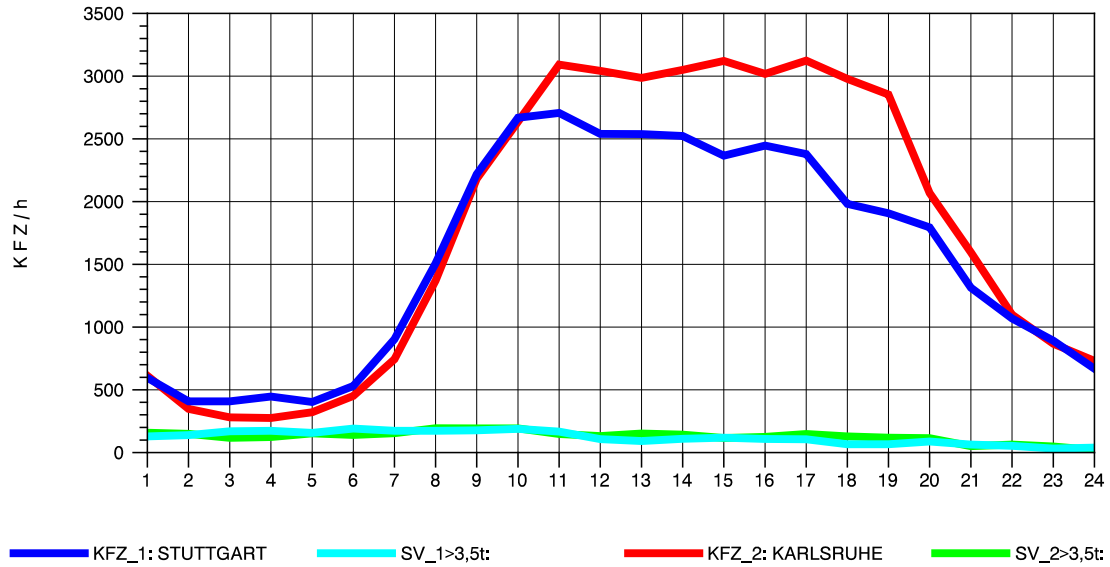

STRASSENVERKEHRSZÄHLUNGEN IN BADEN-WÜRTTEMBERG
PFORZHEIM-OST 70181077 A 8
Samstag, 16. Oktober 2010