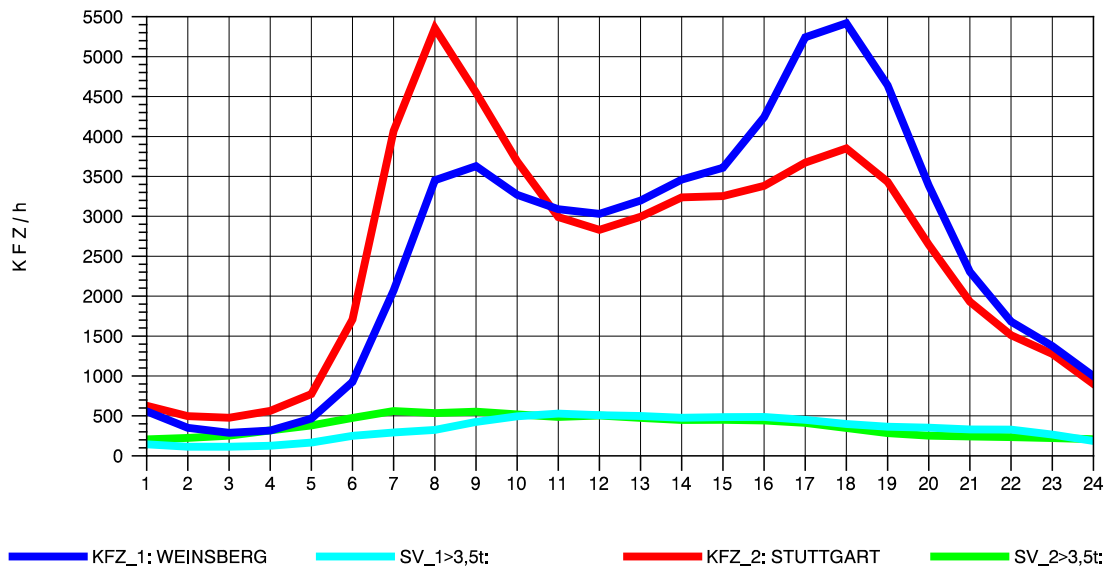

STRASSENVERKEHRSZÄHLUNGEN IN BADEN-WÜRTTEMBERG
S-KORNTAL 71201003 A 81
Mittwoch, 21. April 2010