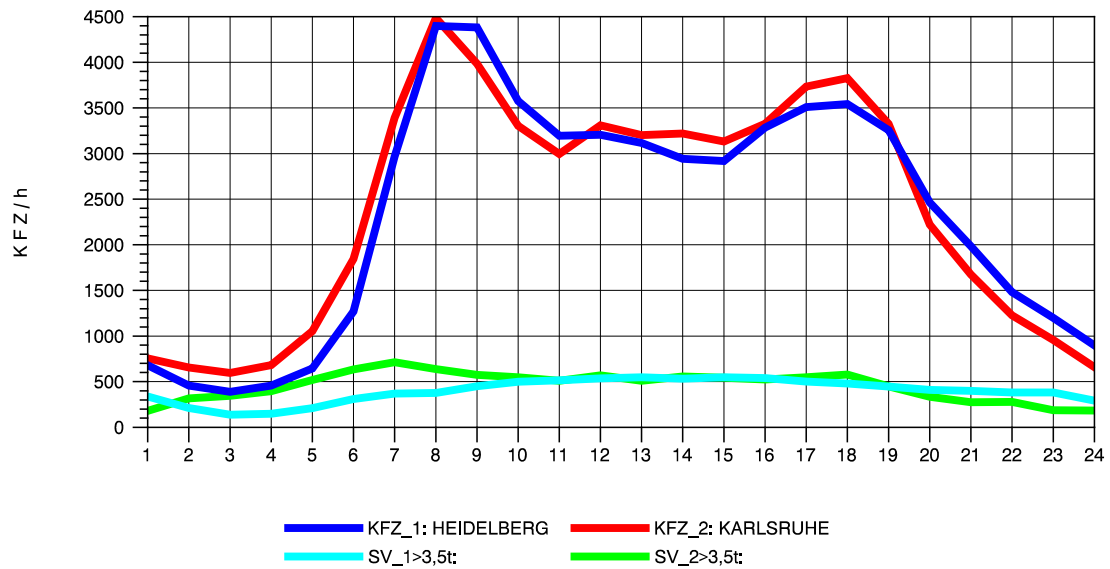

STRASSENVERKEHRSZÄHLUNGEN IN BADEN-WÜRTTEMBERG
ST. LEON 67171018 A 5
Montag, 19. April 2010