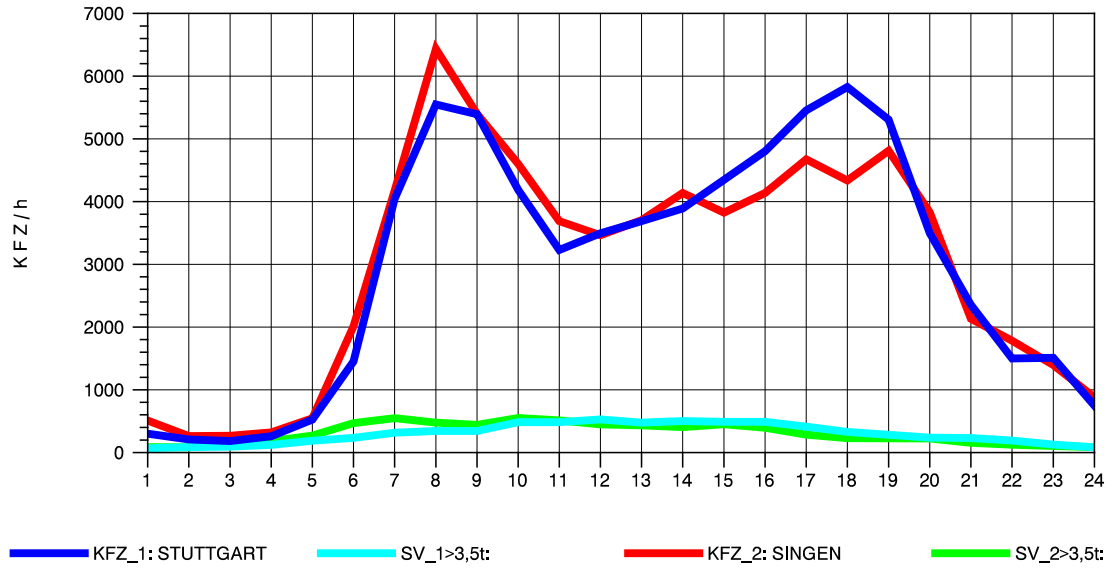

STRASSENVERKEHRSZÄHLUNGEN IN BADEN-WÜRTTEMBERG
BÖBLINGEN 72201011 A 81
Dienstag, 12. Oktober 2010