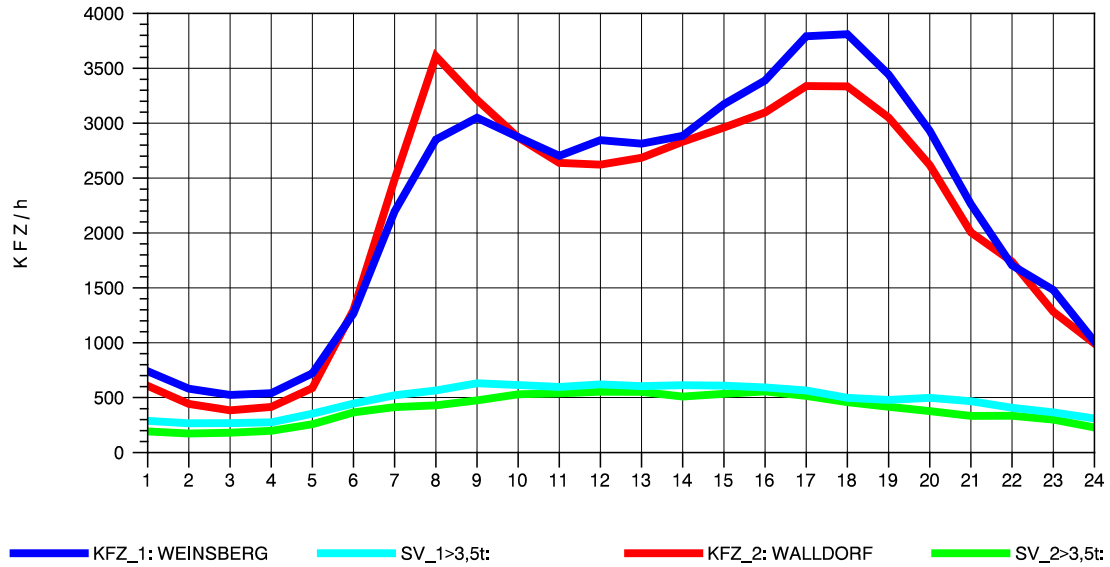

STRASSENVERKEHRSZÄHLUNGEN IN BADEN-WÜRTTEMBERG
NECKARSULM 1 68211059 A 6
Donnerstag, 05. August 2010