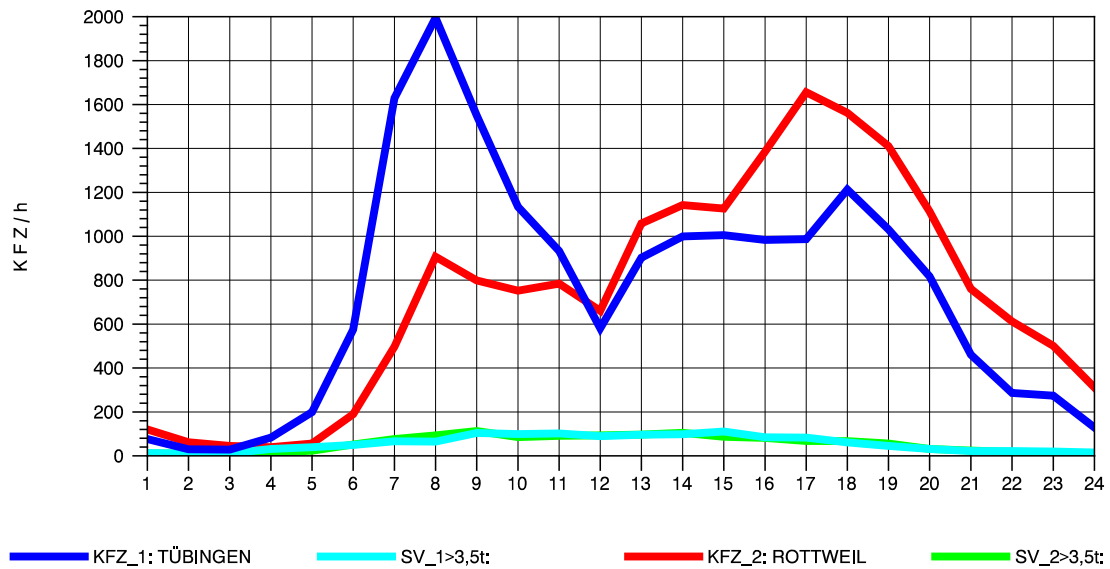

STRASSENVERKEHRSZÄHLUNGEN IN BADEN-WÜRTTEMBERG
TÜBINGEN-SÜD 75201101 B 27
Mittwoch, 13. Oktober 2010