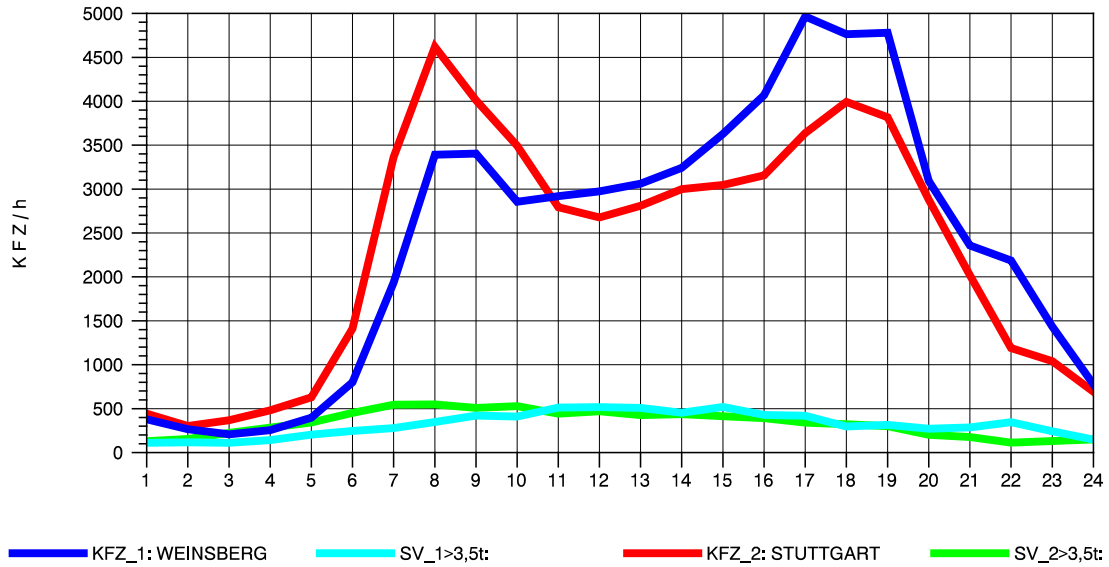

STRASSENVERKEHRSZÄHLUNGEN IN BADEN-WÜRTTEMBERG
PLEIDELSHEIM 70211086 A 81
Donnerstag, 14. Oktober 2010