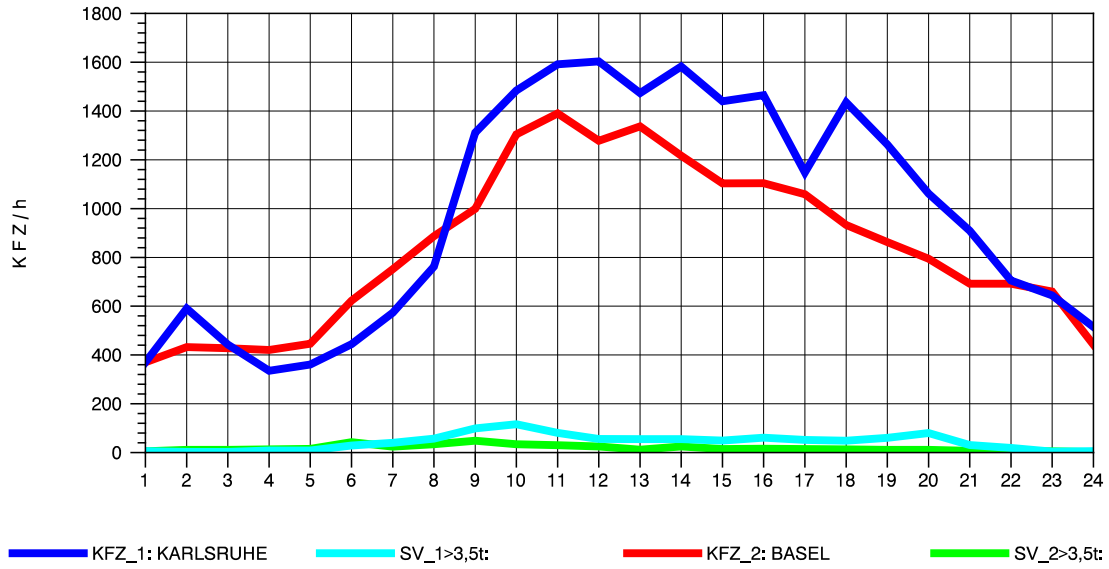

STRASSENVERKEHRSZÄHLUNGEN IN BADEN-WÜRTTEMBERG
WEIL AM RHEIN/GZA 84111099 A 5
Samstag, 07. August 2010