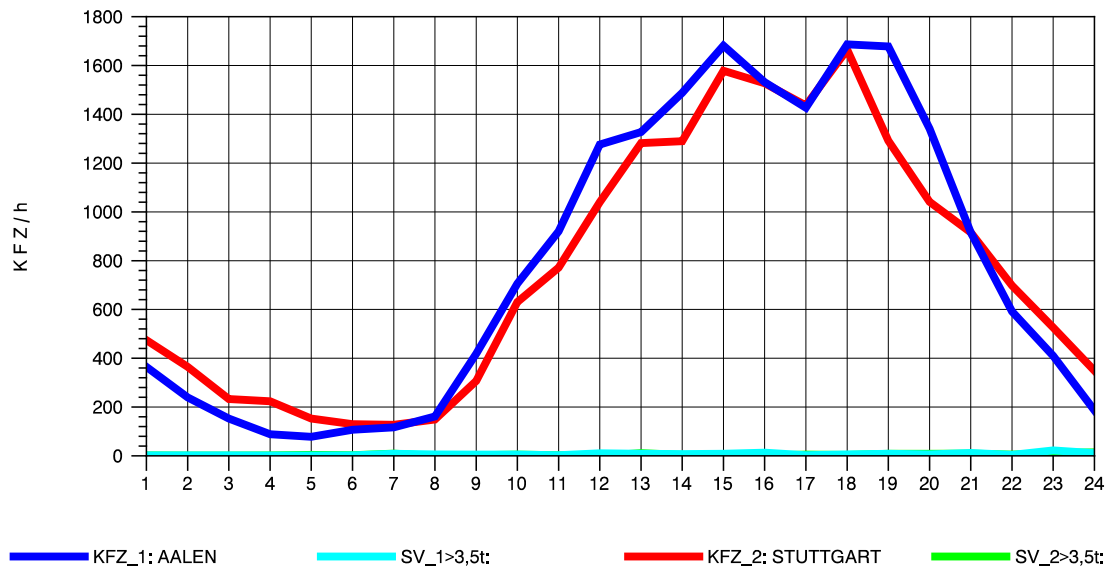

STRASSENVERKEHRSZÄHLUNGEN IN BADEN-WÜRTTEMBERG
GRUNBACH 71221107 B 29
Sonntag, 17. Oktober 2010