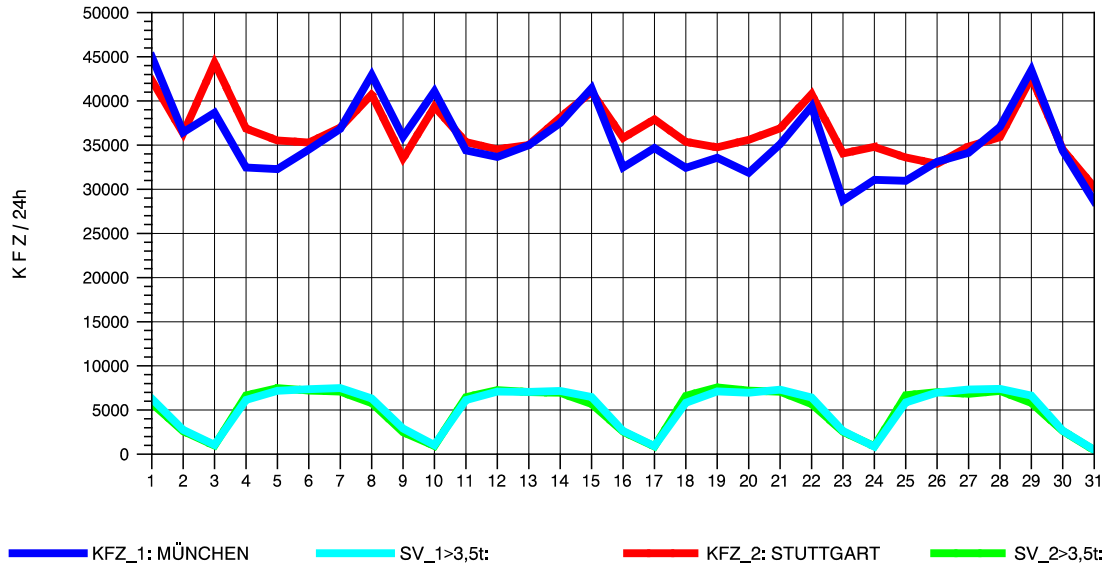

STRASSENVERKEHRSZÄHLUNGEN IN BADEN-WÜRTTEMBERG
AICHELBERG 73231077 A 8
TAGESWERTE JE RICHTUNG: Oktober 2010