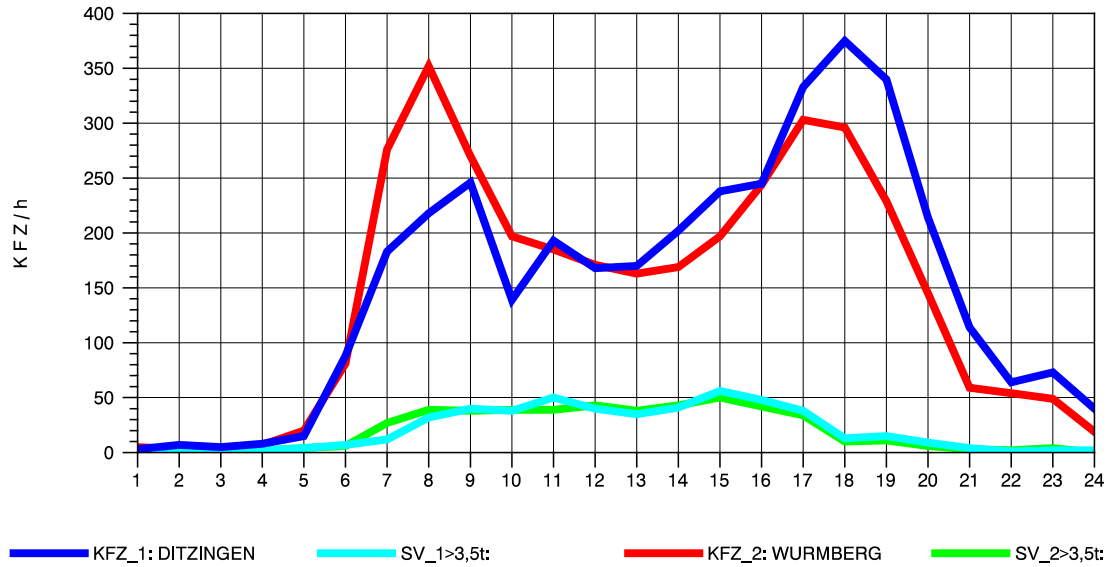

STRASSENVERKEHRSZÄHLUNGEN IN BADEN-WÜRTTEMBERG
HEIMERDINGEN 71201227 L 1177
Dienstag, 12. Oktober 2010