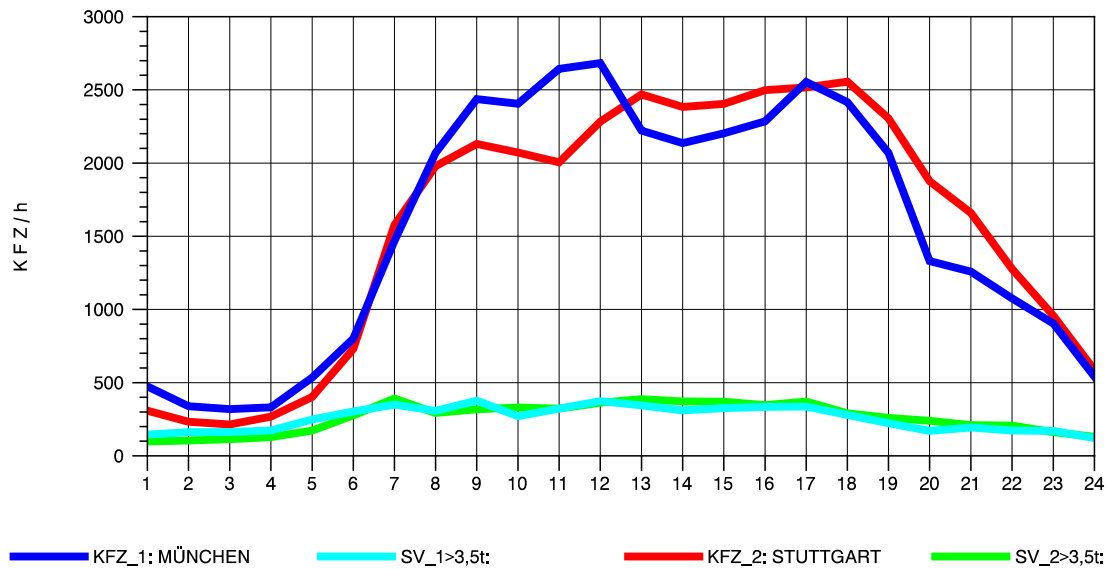

GRAFIK: B A S, AACHEN

STRASSENVERKEHRSZÄHLUNGEN IN BADEN-WÜRTTEMBERG  
 AICHELBERG 73231077 A 8  
 Dienstag, 03. August 2010

GRAFIK: B A S, AACHEN

STRASSENVERKEHRSZÄHLUNGEN IN BADEN-WÜRTTEMBERG  
 AICHELBERG 73231077 A 8  
 Mittwoch, 04. August 2010