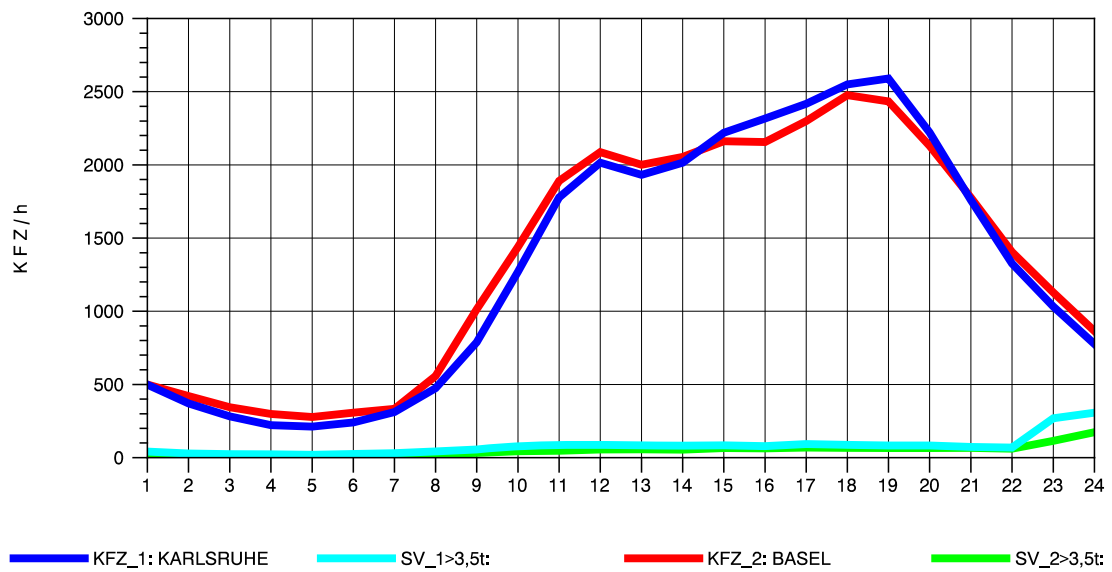

STRASSENVERKEHRSZÄHLUNGEN IN BADEN-WÜRTTEMBERG
ACHERN 73141035 A 5
Sonntag, 17. Oktober 2010