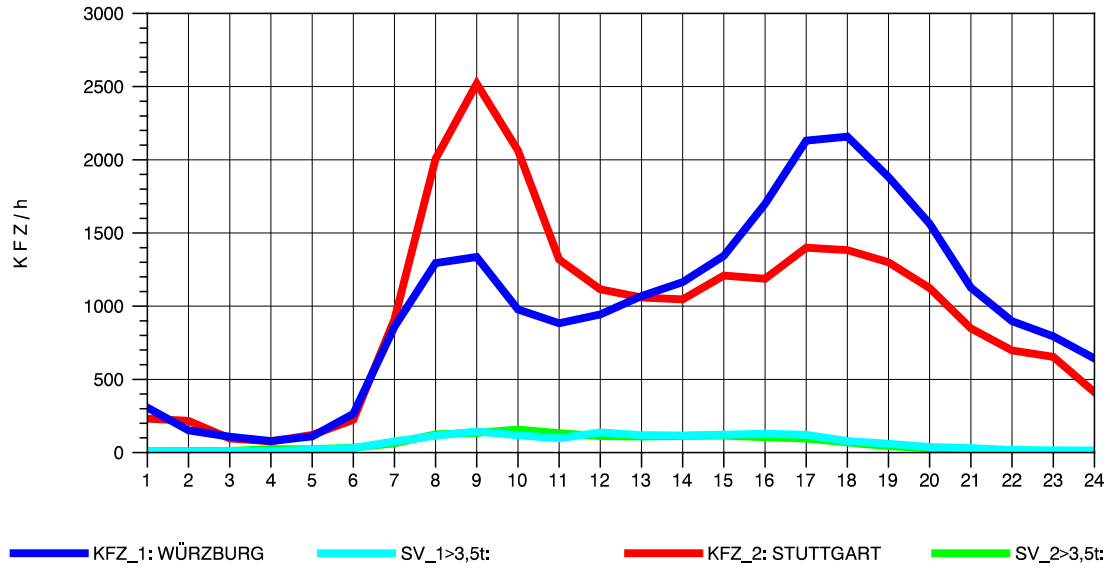

STRASSENVERKEHRSZÄHLUNGEN IN BADEN-WÜRTTEMBERG
KORNWESTHEIM 71211109 B 27
Donnerstag, 05. August 2010