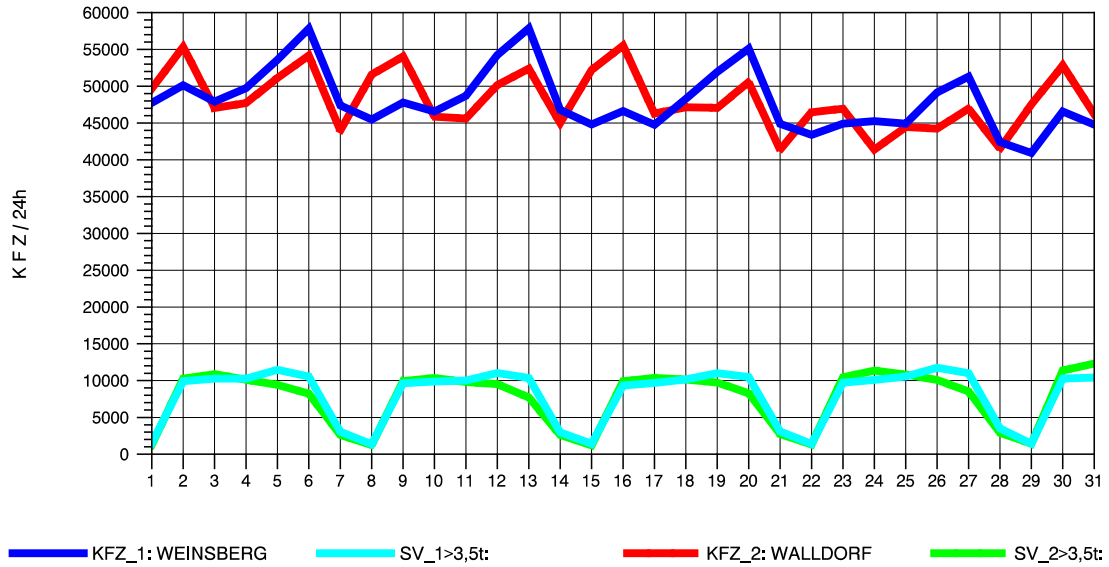

STRASSENVERKEHRSZÄHLUNGEN IN BADEN-WÜRTTEMBERG
NECKARSULM 1 68211059 A 6
TAGESWERTE JE RICHTUNG: August 2010