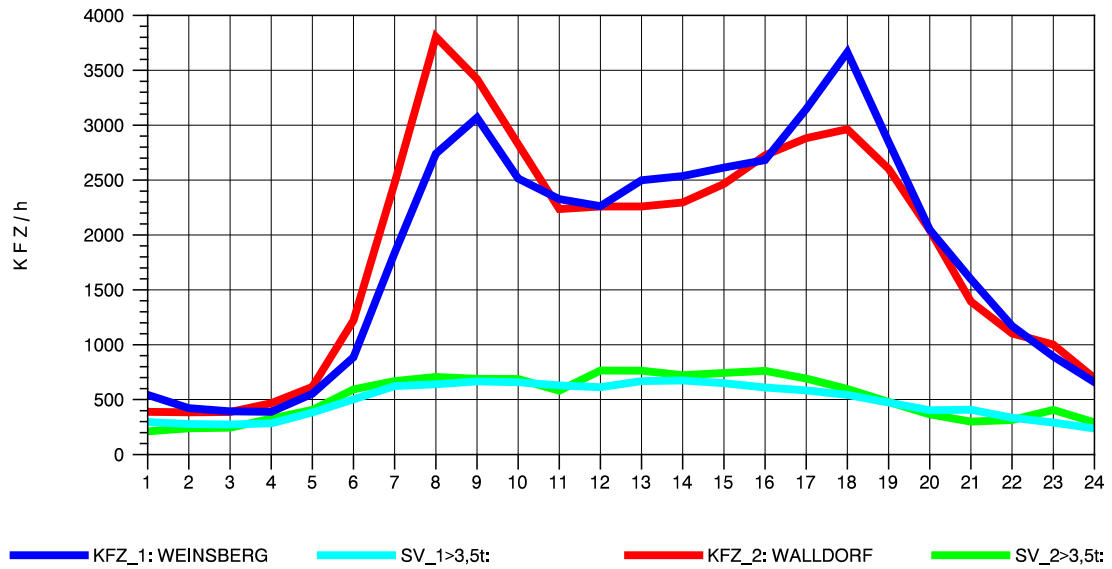

STRASSENVERKEHRSZÄHLUNGEN IN BADEN-WÜRTTEMBERG
WALLDORF 67171016 A 6
Dienstag, 20. April 2010