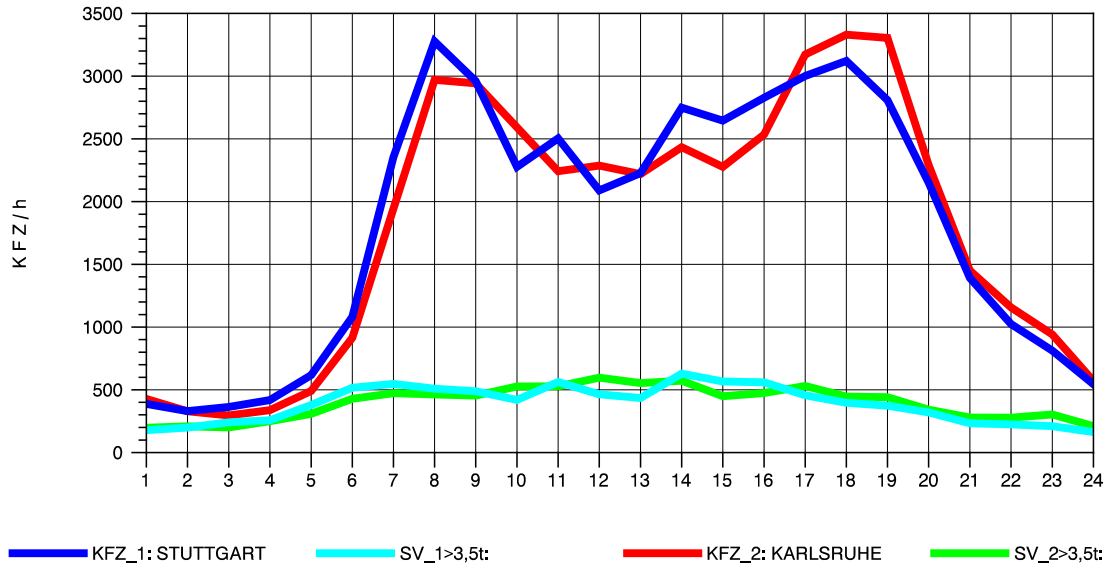

STRASSENVERKEHRSZÄHLUNGEN IN BADEN-WÜRTTEMBERG
PFORZHEIM-OST 70181077 A 8
Dienstag, 12. Oktober 2010