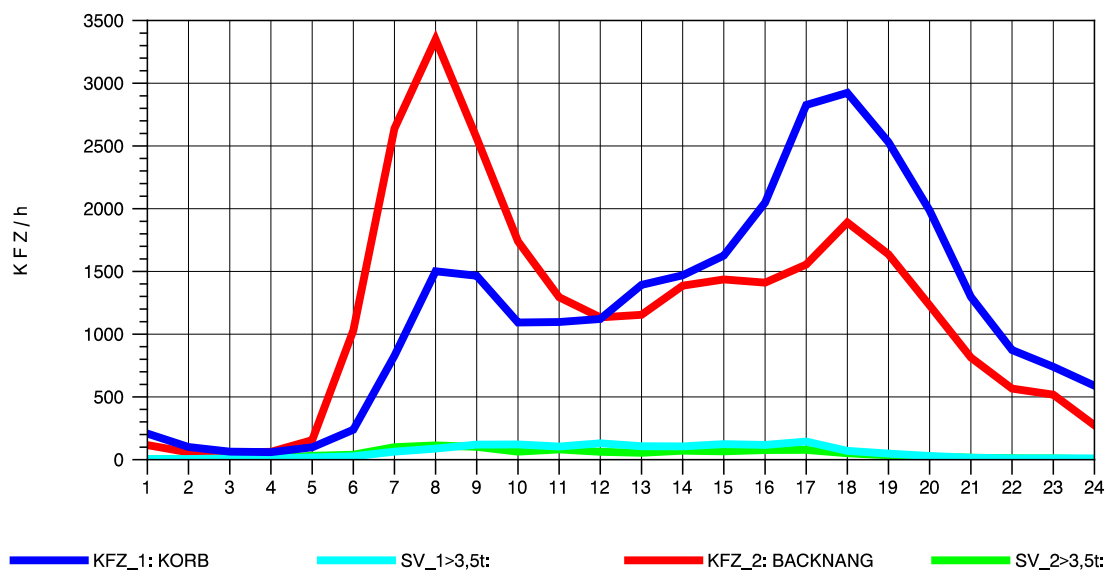

STRASSENVERKEHRSZÄHLUNGEN IN BADEN-WÜRTTEMBERG
KORB 71221100 B 14
Mittwoch, 21. April 2010