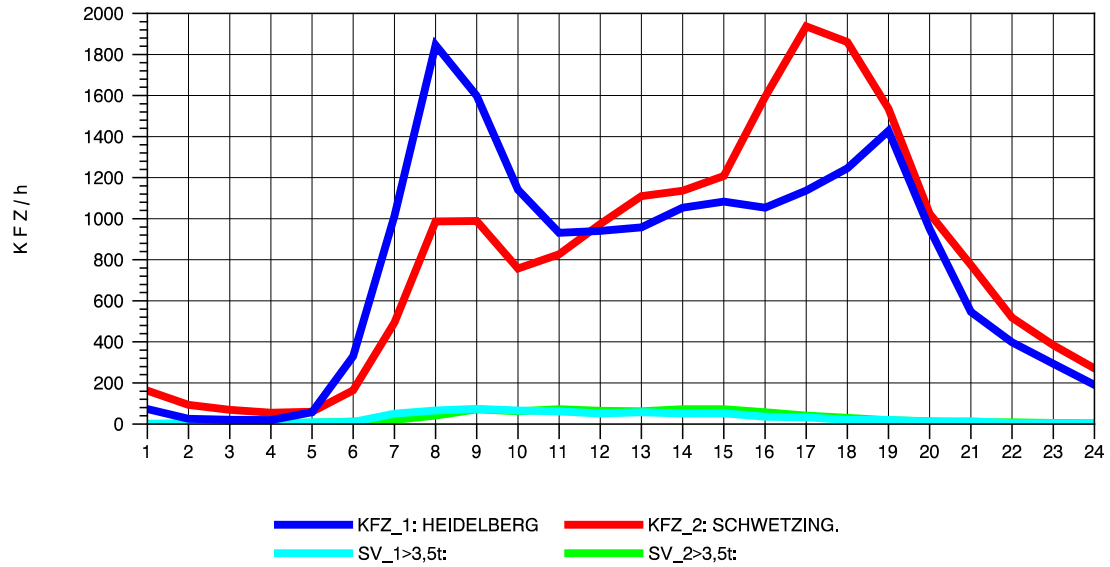

STRASSENVERKEHRSZÄHLUNGEN IN BADEN-WÜRTTEMBERG
HEIDELBERG 2 66171214 L 600A
Donnerstag, 14. Oktober 2010