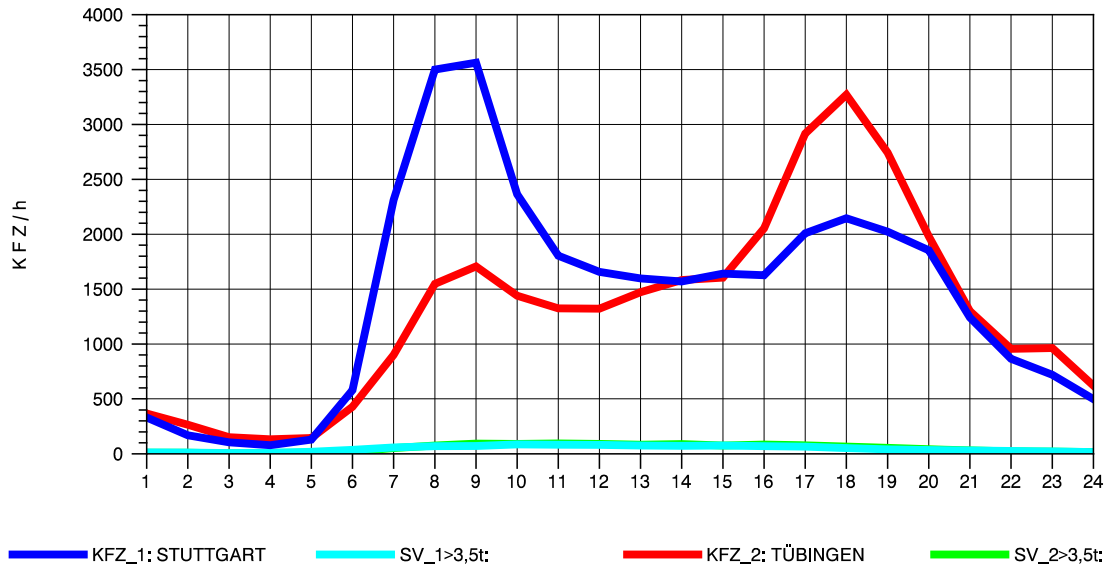

STRASSENVERKEHRSZÄHLUNGEN IN BADEN-WÜRTTEMBERG
ECHTERDINGEN 2 72201103 B 27
Montag, 02. August 2010