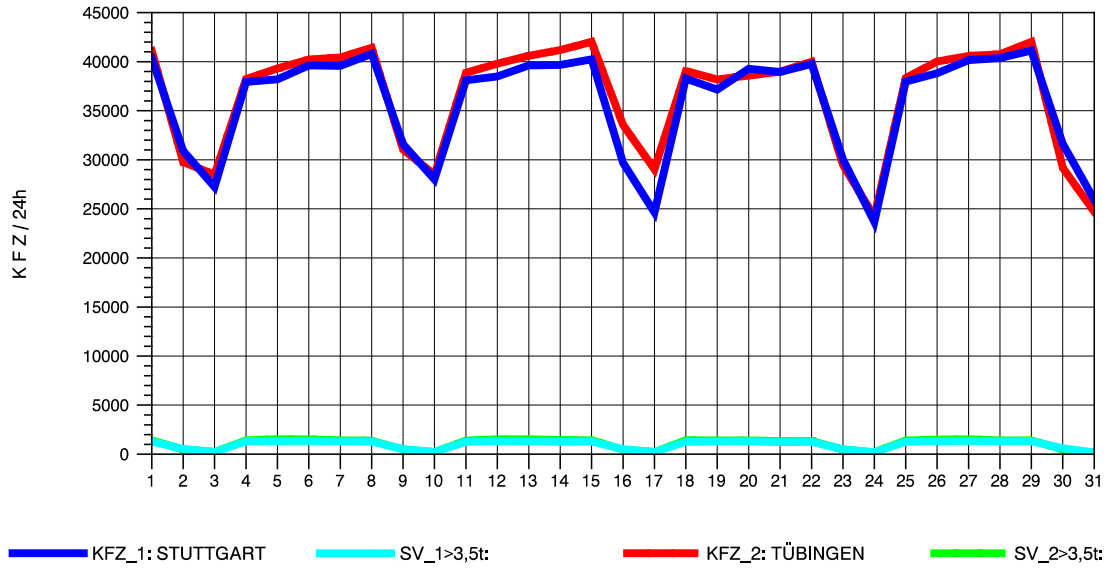

STRASSENVERKEHRSZÄHLUNGEN IN BADEN-WÜRTTEMBERG
ECHTERDINGEN 2 72201103 B 27
TAGESWERTE JE RICHTUNG: Oktober 2010