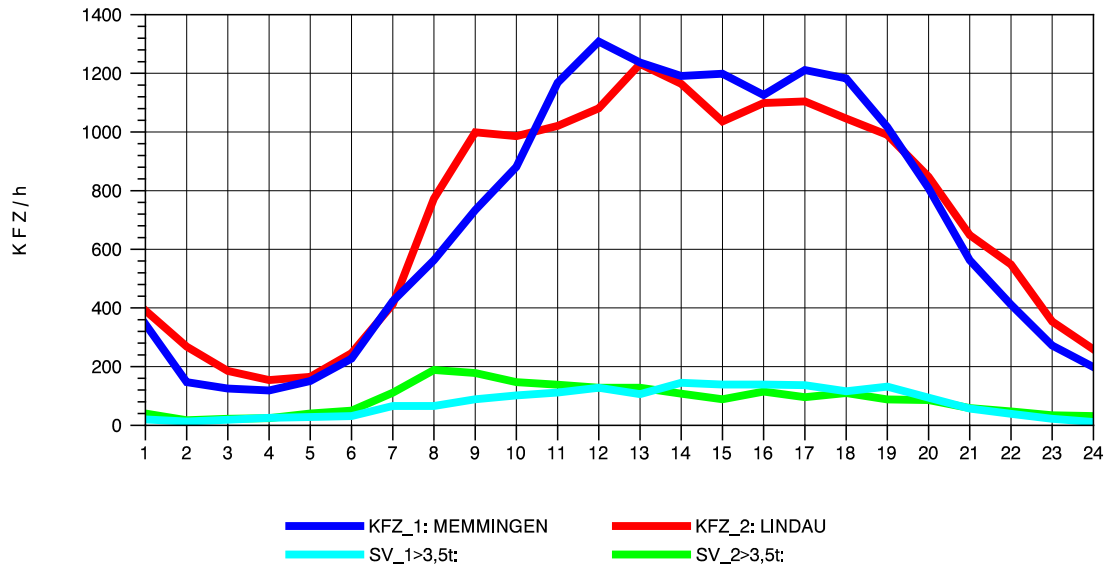

STRASSENVERKEHRSZÄHLUNGEN IN BADEN-WÜRTTEMBERG
WANGEN 82241001 A 96
Montag, 02. August 2010