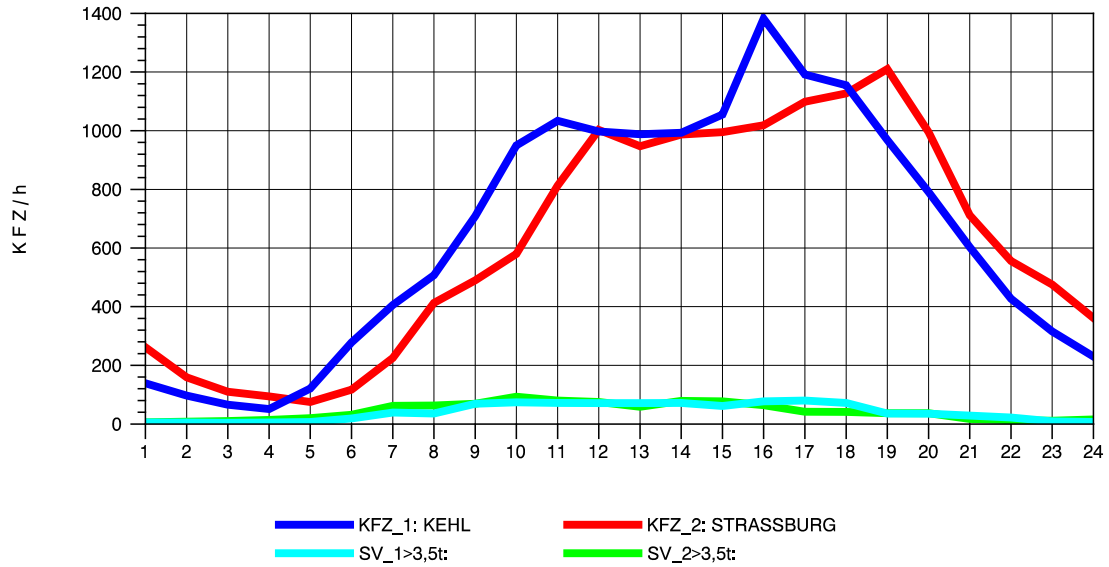

STRASSENVERKEHRSZÄHLUNGEN IN BADEN-WÜRTTEMBERG
KEHL-EUROPABRÜCKE 74121100 B 28
Donnerstag, 05. August 2010