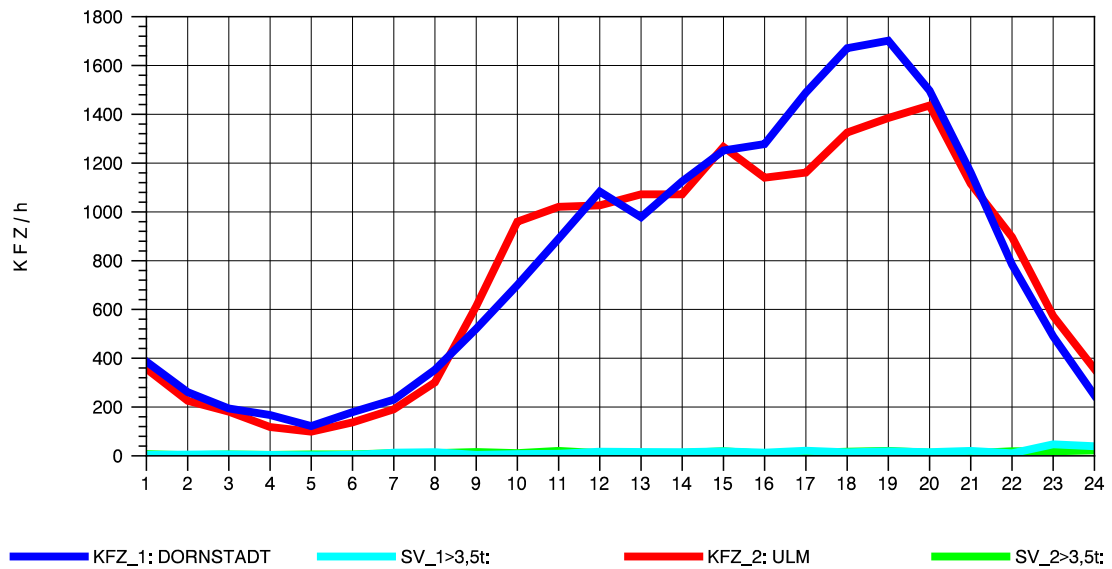

STRASSENVERKEHRSZÄHLUNGEN IN BADEN-WÜRTTEMBERG
ULM-NORD 75251103 B 10
Sonntag, 25. April 2010