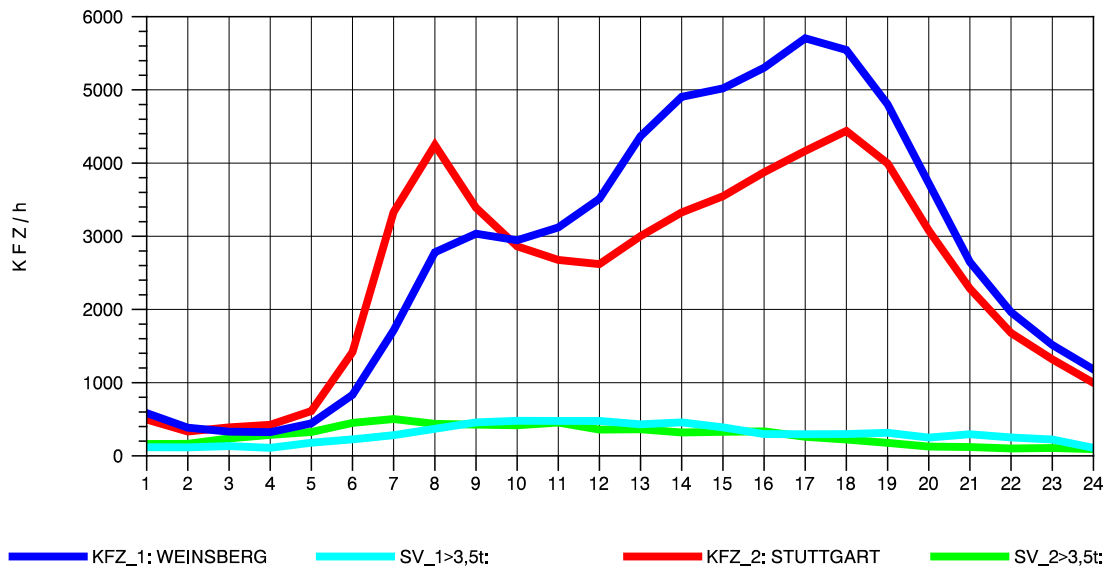

STRASSENVERKEHRSZÄHLUNGEN IN BADEN-WÜRTTEMBERG
PLEIDELSHEIM 70211086 A 81
Freitag, 23. April 2010