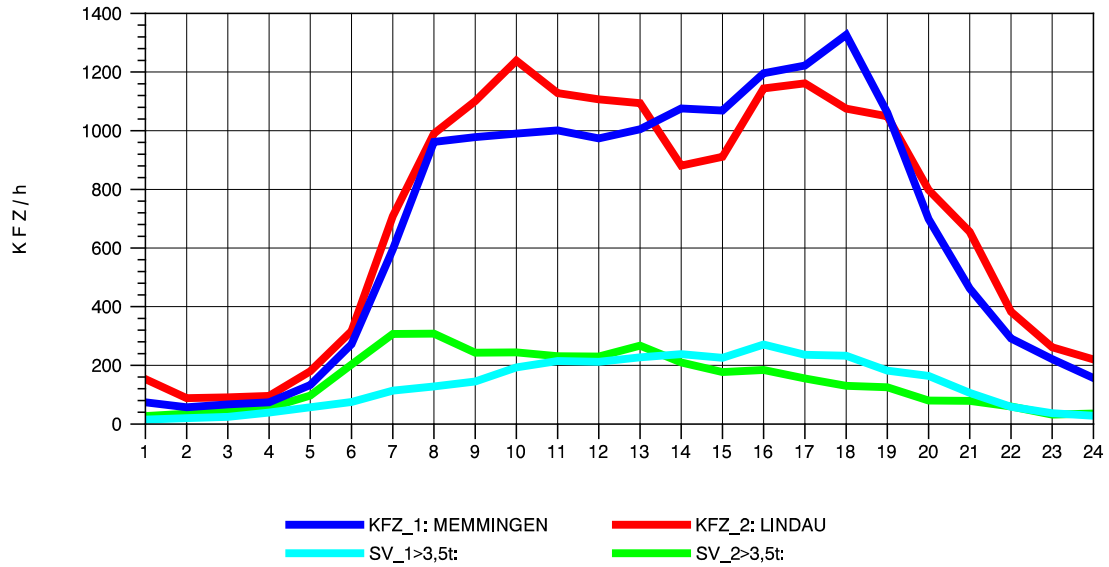

STRASSENVERKEHRSZÄHLUNGEN IN BADEN-WÜRTTEMBERG
LEUTKIRCH-WEST 81261001 A 96
Dienstag, 12. Oktober 2010