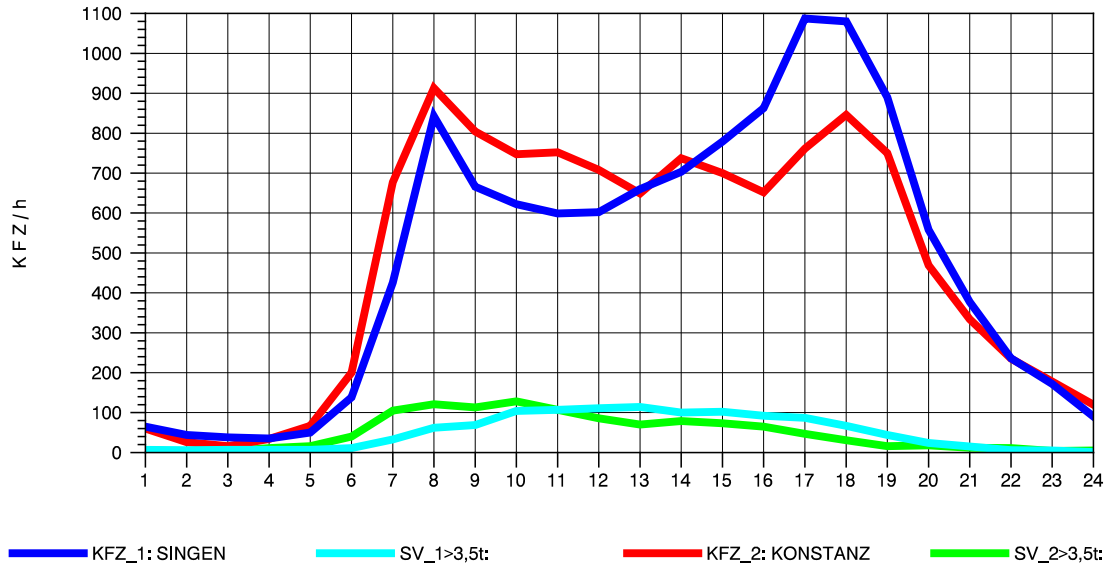

STRASSENVERKEHRSZÄHLUNGEN IN BADEN-WÜRTTEMBERG
RADOLFZELL 2 82201112 B 33
Dienstag, 12. Oktober 2010