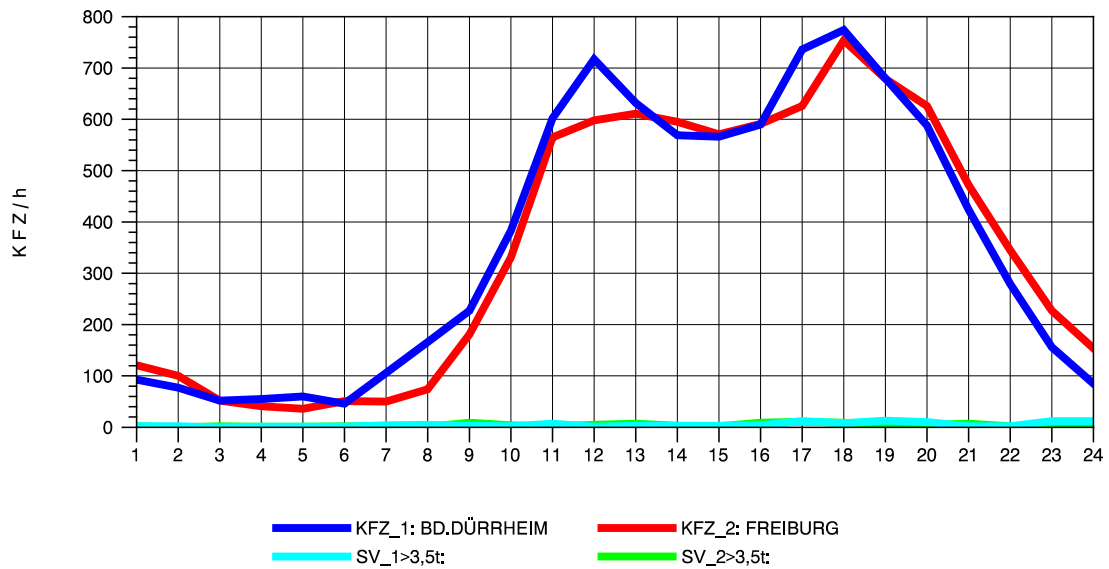

STRASSENVERKEHRSZÄHLUNGEN IN BADEN-WÜRTTEMBERG
BAD DÜRRHEIM 80171034 A 864
Sonntag, 08. August 2010