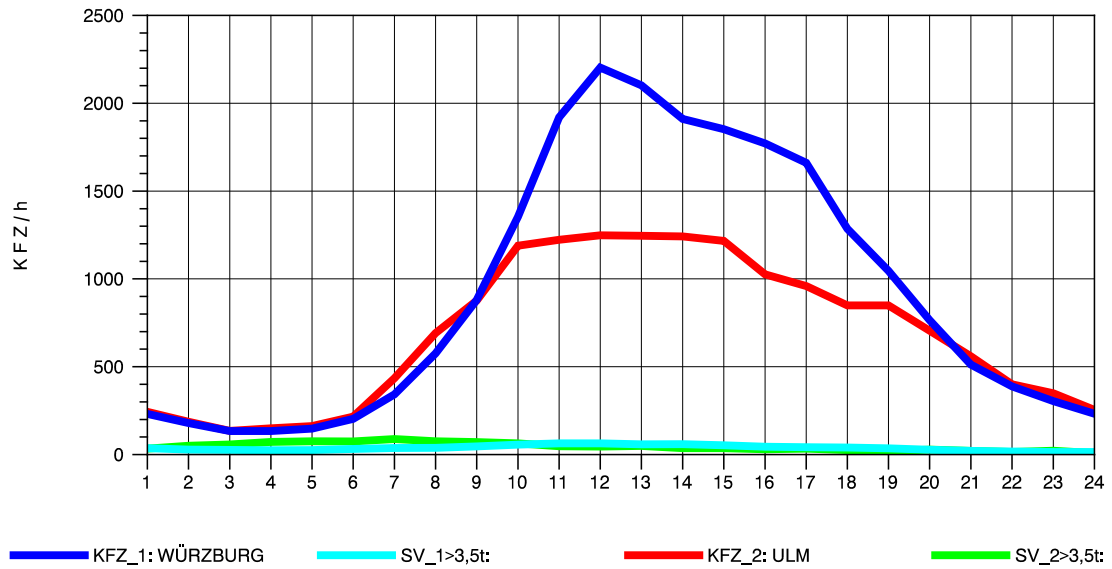

STRASSENVERKEHRSZÄHLUNGEN IN BADEN-WÜRTTEMBERG
LANGENAU 75261061 A 7
Samstag, 24. April 2010