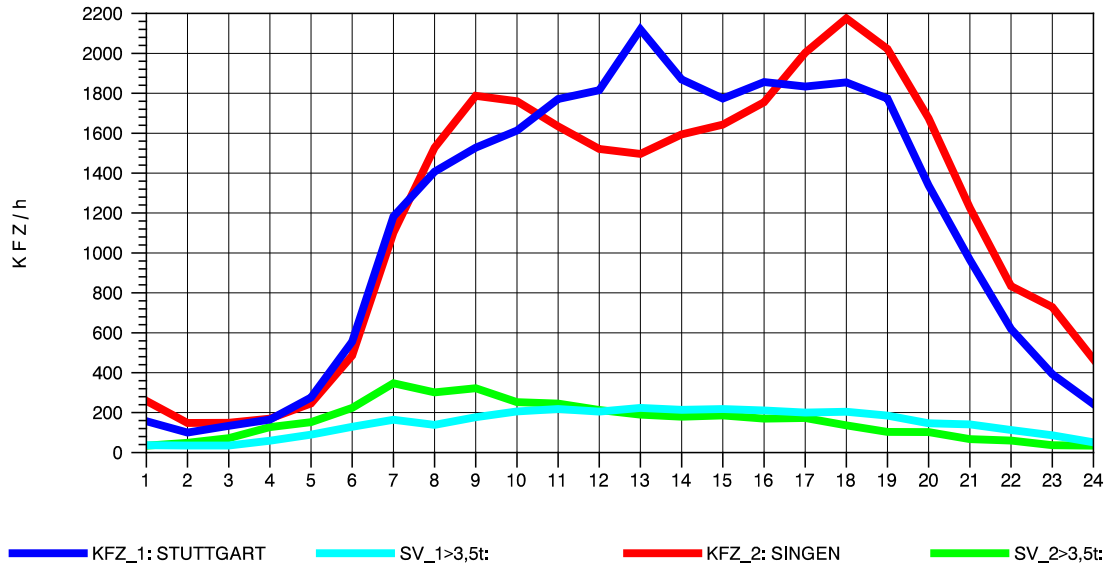

STRASSENVERKEHRSZÄHLUNGEN IN BADEN-WÜRTTEMBERG
HORB 75181028 A 81
Donnerstag, 05. August 2010