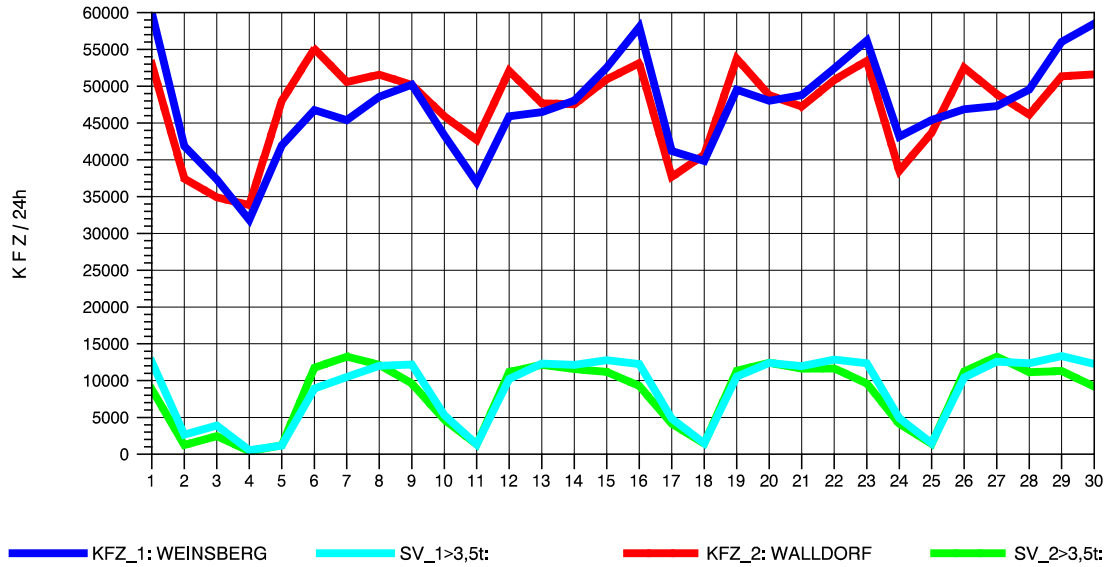

STRASSENVERKEHRSZÄHLUNGEN IN BADEN-WÜRTTEMBERG
NECKARSULM 1 68211059 A 6
TAGESWERTE JE RICHTUNG: April 2010