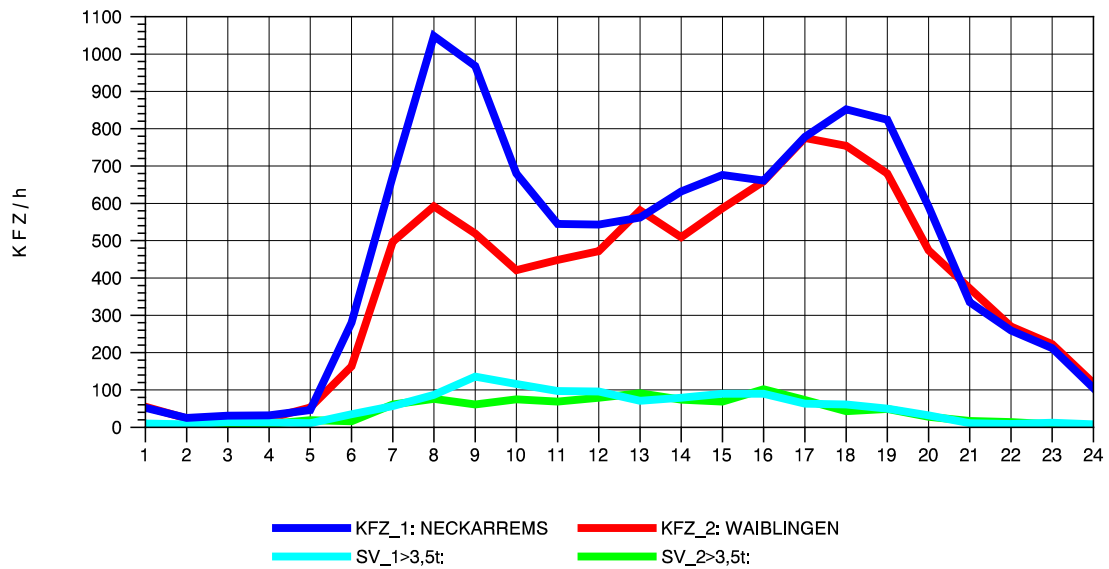

STRASSENVERKEHRSZÄHLUNGEN IN BADEN-WÜRTTEMBERG
HEGNACH 71211211 L 1142
Mittwoch, 13. Oktober 2010