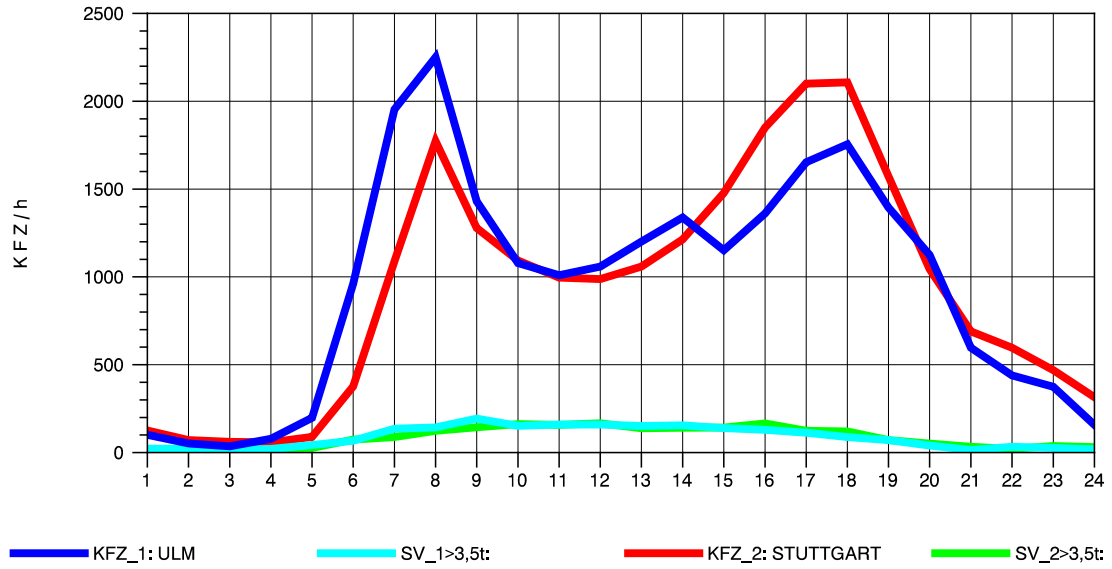

STRASSENVERKEHRSZÄHLUNGEN IN BADEN-WÜRTTEMBERG
GÖPPINGEN 73231100 B 10
Dienstag, 12. Oktober 2010