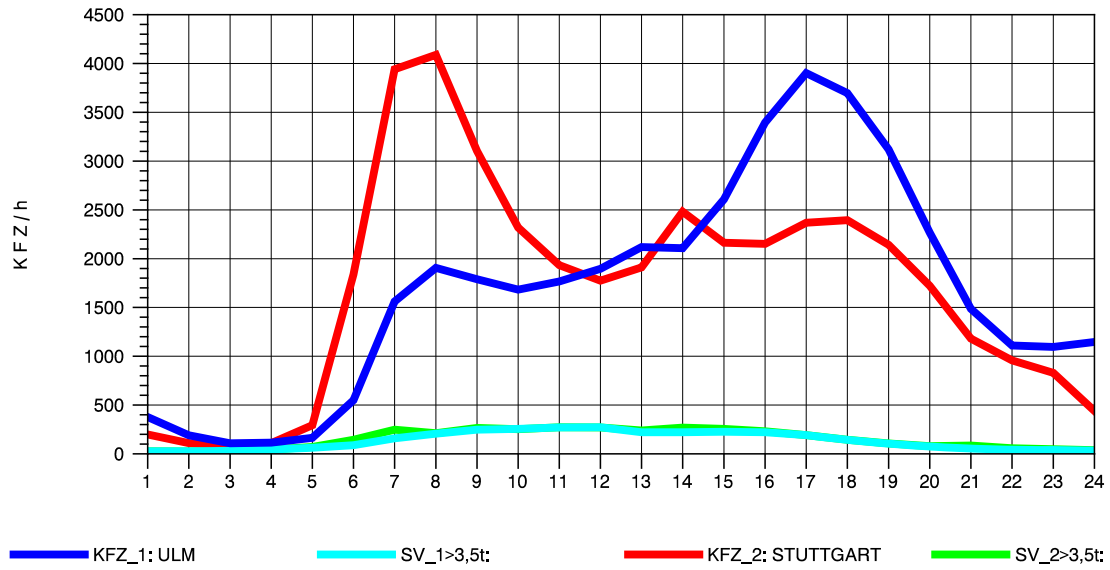

GRAFIK: B A S, AACHEN

STRASSENVERKEHRSZÄHLUNGEN IN BADEN-WÜRTTEMBERG  
 PLOCHINGEN 72221100 B 10  
 Dienstag, 20. April 2010

GRAFIK: B A S, AACHEN

STRASSENVERKEHRSZÄHLUNGEN IN BADEN-WÜRTTEMBERG  
 PLOCHINGEN 72221100 B 10  
 Mittwoch, 21. April 2010