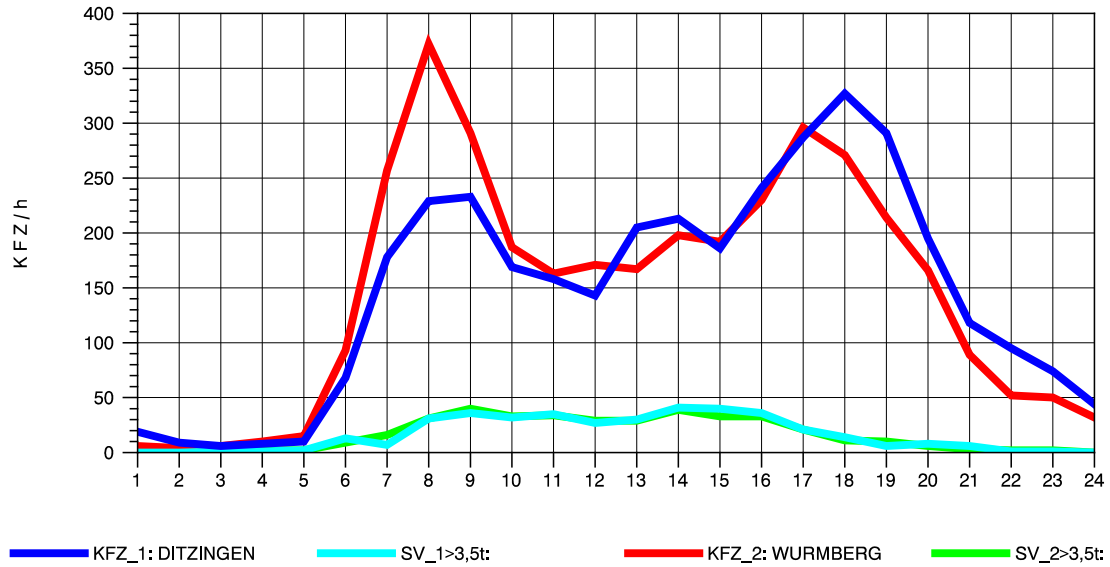

STRASSENVERKEHRSZÄHLUNGEN IN BADEN-WÜRTTEMBERG
HEIMERDINGEN 71201227 L 1177
Donnerstag, 22. April 2010