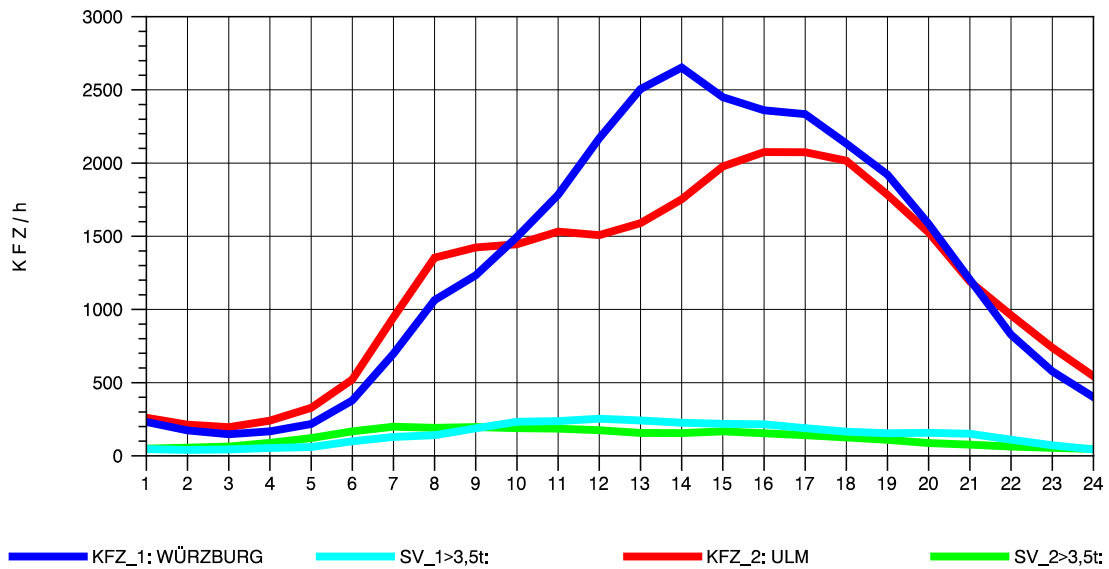

STRASSENVERKEHRSZÄHLUNGEN IN BADEN-WÜRTTEMBERG
LANGENAU 75261061 A 7
Freitag, 06. August 2010