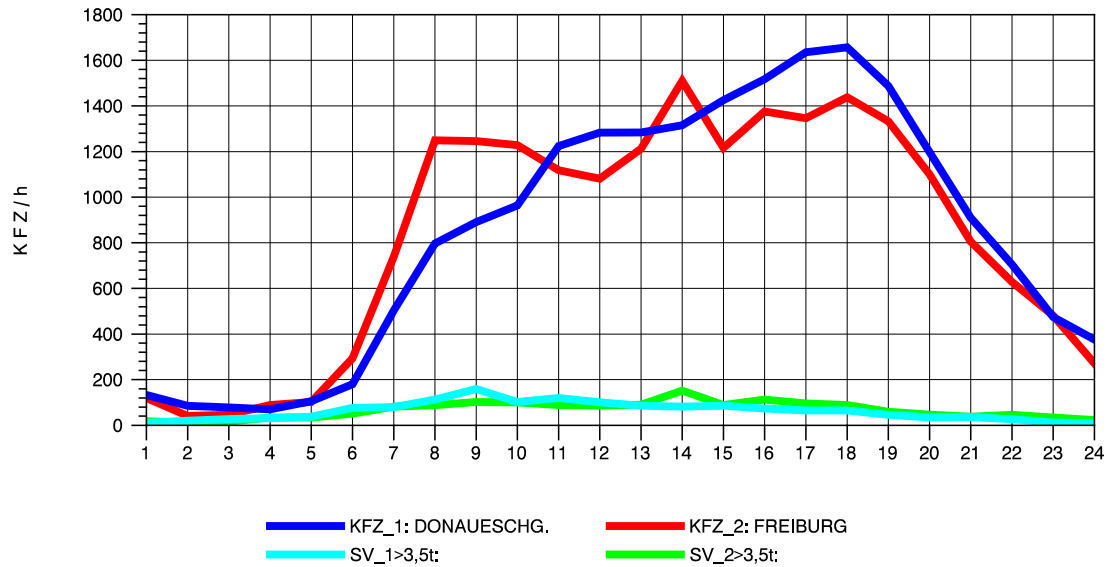

STRASSENVERKEHRSZÄHLUNGEN IN BADEN-WÜRTTEMBERG
FREIBURG-OSTTUNNEL 80131101 B 31 N
Freitag, 06. August 2010