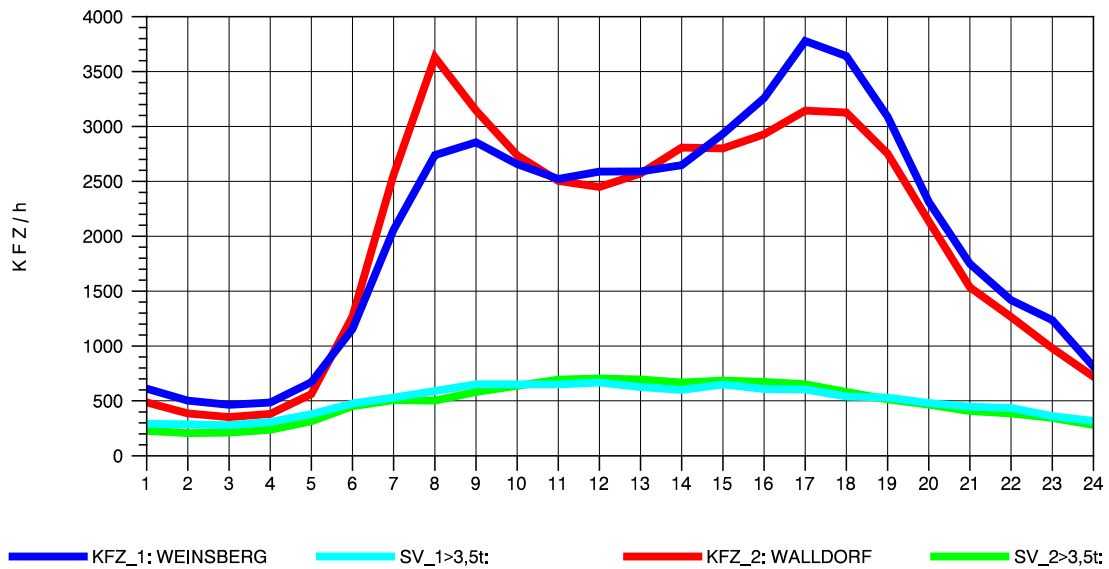

GRAFIK: B A S, AACHEN

STRASSENVERKEHRSZÄHLUNGEN IN BADEN-WÜRTTEMBERG  
 NECKARSULM 1 68211059 A 6  
 Dienstag, 20. April 2010

GRAFIK: B A S, AACHEN

STRASSENVERKEHRSZÄHLUNGEN IN BADEN-WÜRTTEMBERG  
 NECKARSULM 1 68211059 A 6  
 Mittwoch, 21. April 2010