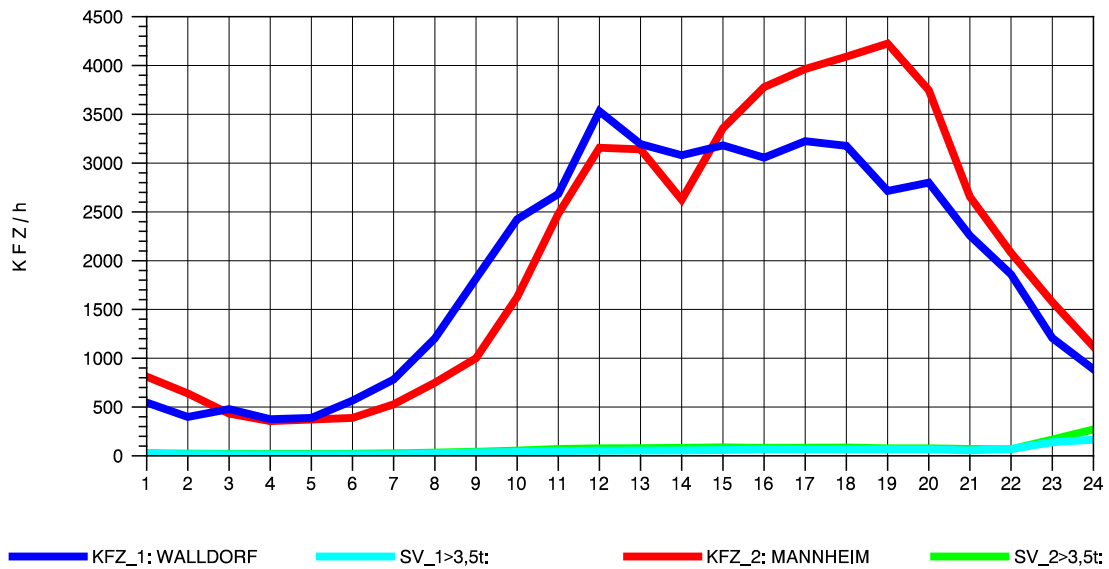

STRASSENVERKEHRSZÄHLUNGEN IN BADEN-WÜRTTEMBERG
HOCKENHEIM 66171025 A 6
Sonntag, 08. August 2010