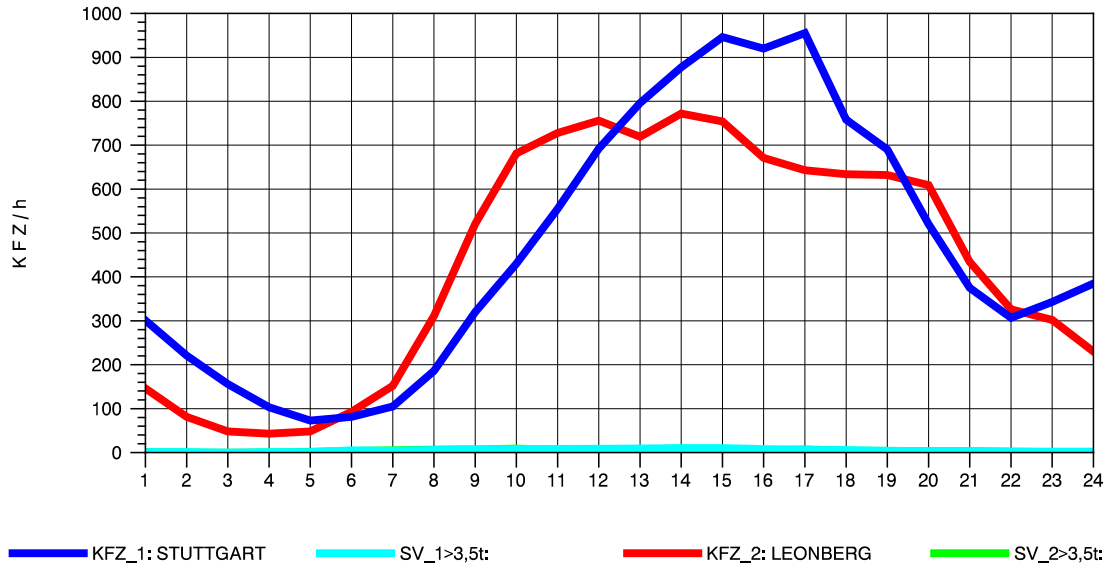

STRASSENVERKEHRSZÄHLUNGEN IN BADEN-WÜRTTEMBERG
SOLITUDE 72201203 L 1180
Samstag, 16. Oktober 2010