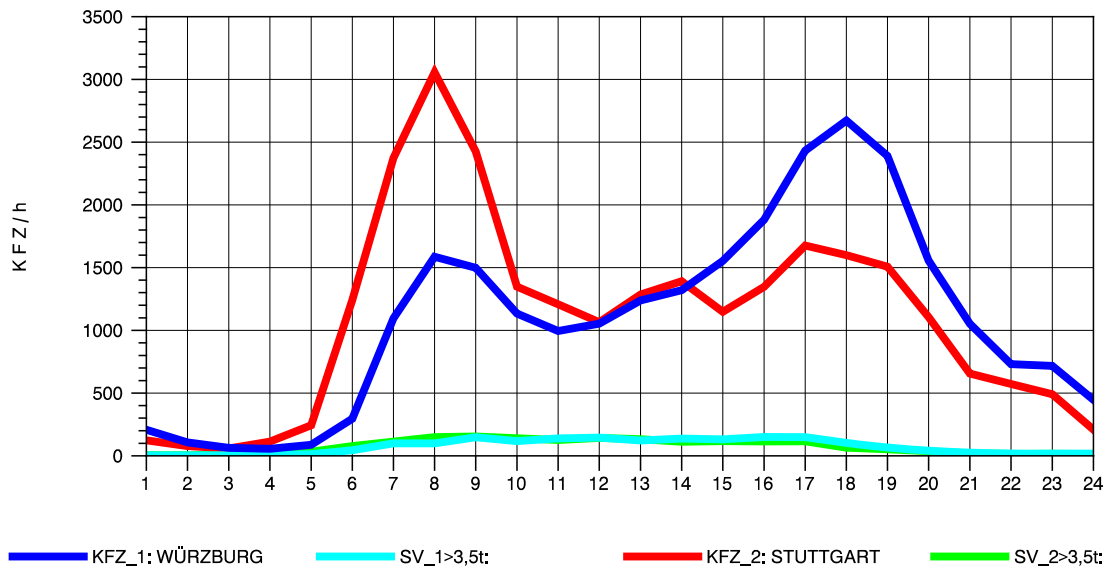

STRASSENVERKEHRSZÄHLUNGEN IN BADEN-WÜRTTEMBERG
KORNWESTHEIM 71211109 B 27
Montag, 11. Oktober 2010