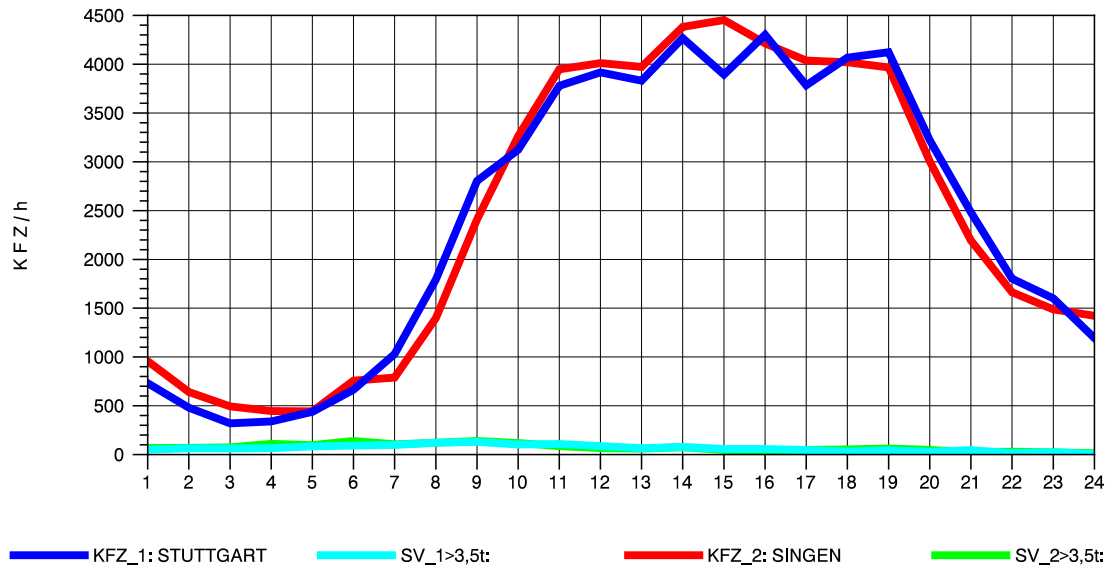

STRASSENVERKEHRSZÄHLUNGEN IN BADEN-WÜRTTEMBERG
BÖBLINGEN 72201011 A 81
Samstag, 16. Oktober 2010