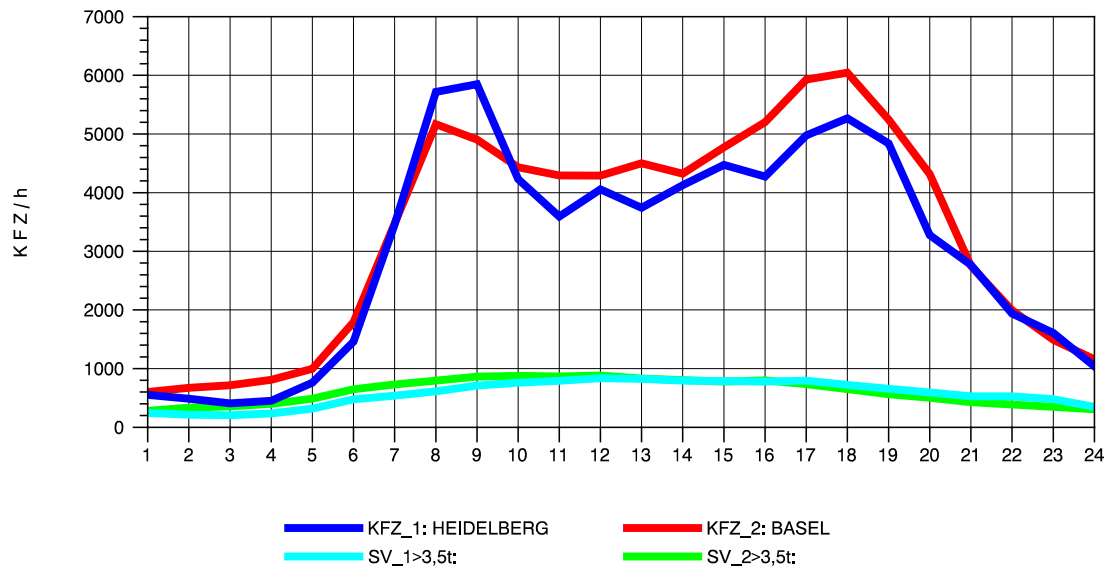

STRASSENVERKEHRSZÄHLUNGEN IN BADEN-WÜRTTEMBERG
KARLSRUHE 1 70161022 A 5
Mittwoch, 13. Oktober 2010