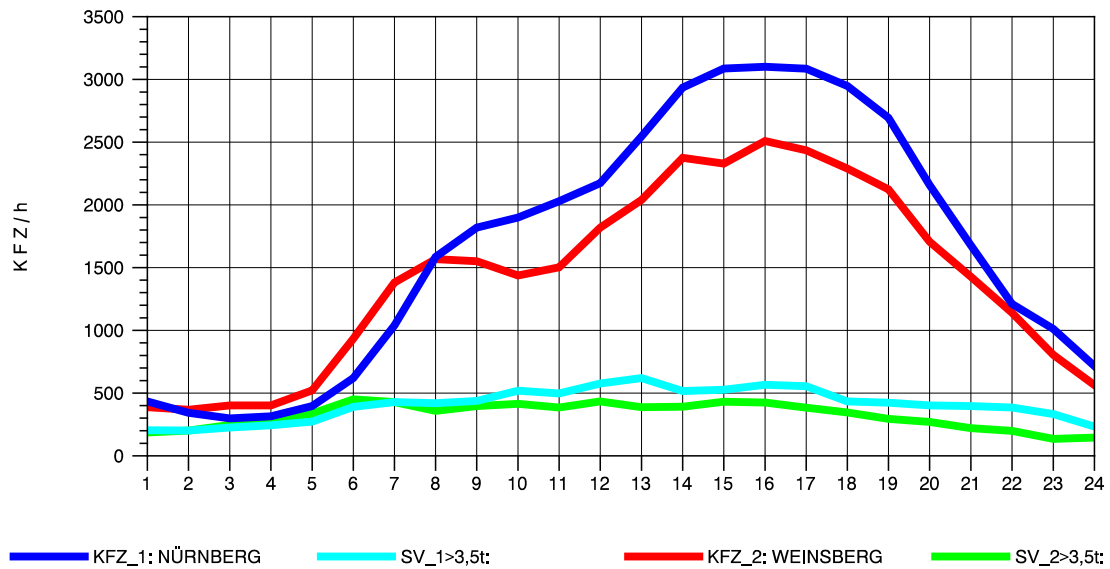

STRASSENVERKEHRSZÄHLUNGEN IN BADEN-WÜRTTEMBERG
SCHWABBACH 68221091 A 6
Freitag, 15. Oktober 2010