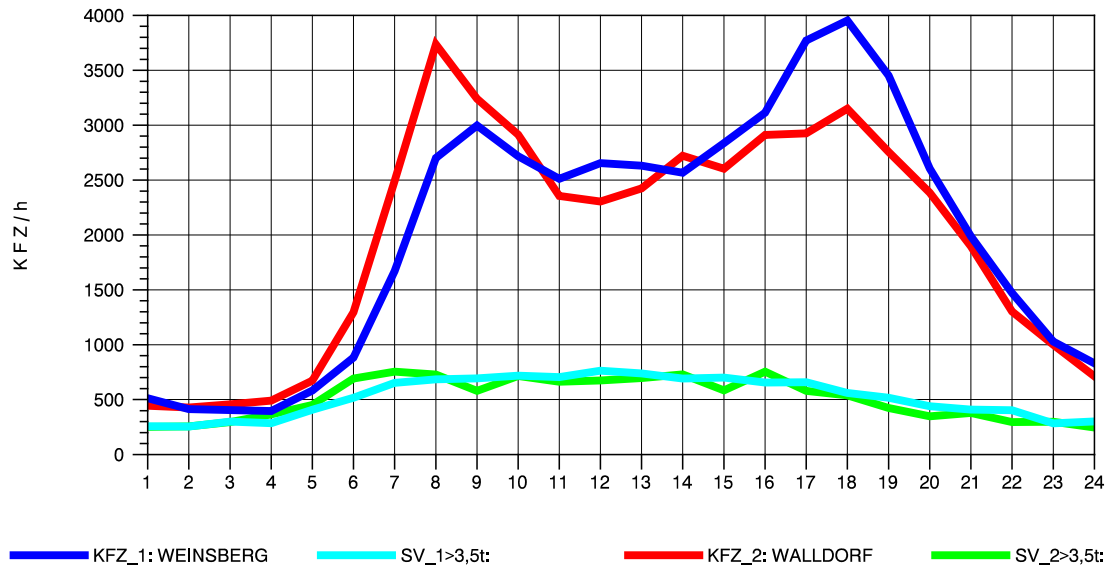

STRASSENVERKEHRSZÄHLUNGEN IN BADEN-WÜRTTEMBERG
WALLDORF 67171016 A 6
Donnerstag, 22. April 2010