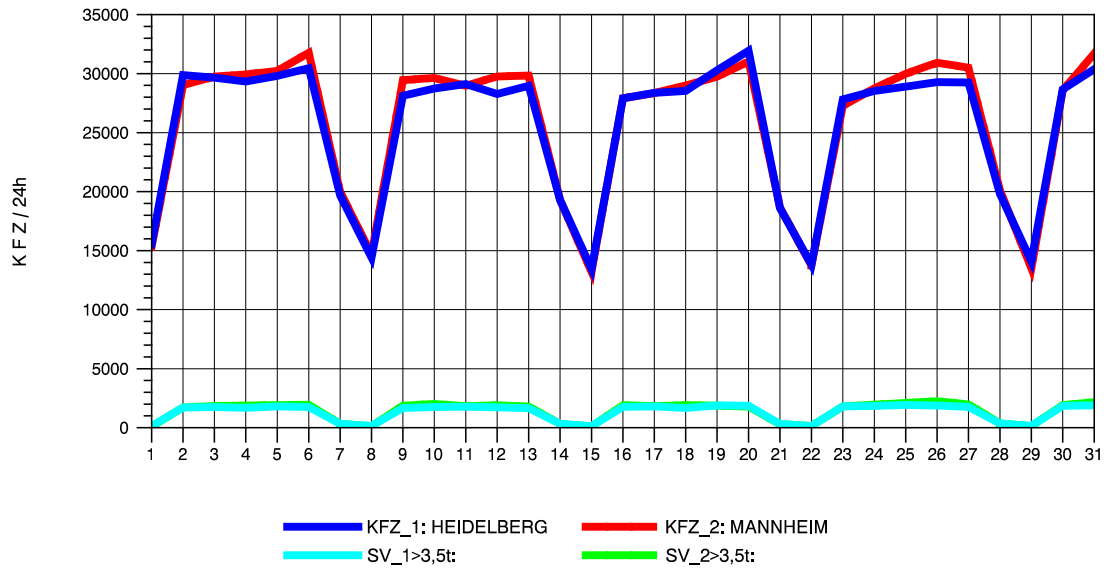

STRASSENVERKEHRSZÄHLUNGEN IN BADEN-WÜRTTEMBERG
MA-SECKENHEIM 65171009 A 656
TAGESWERTE JE RICHTUNG: August 2010