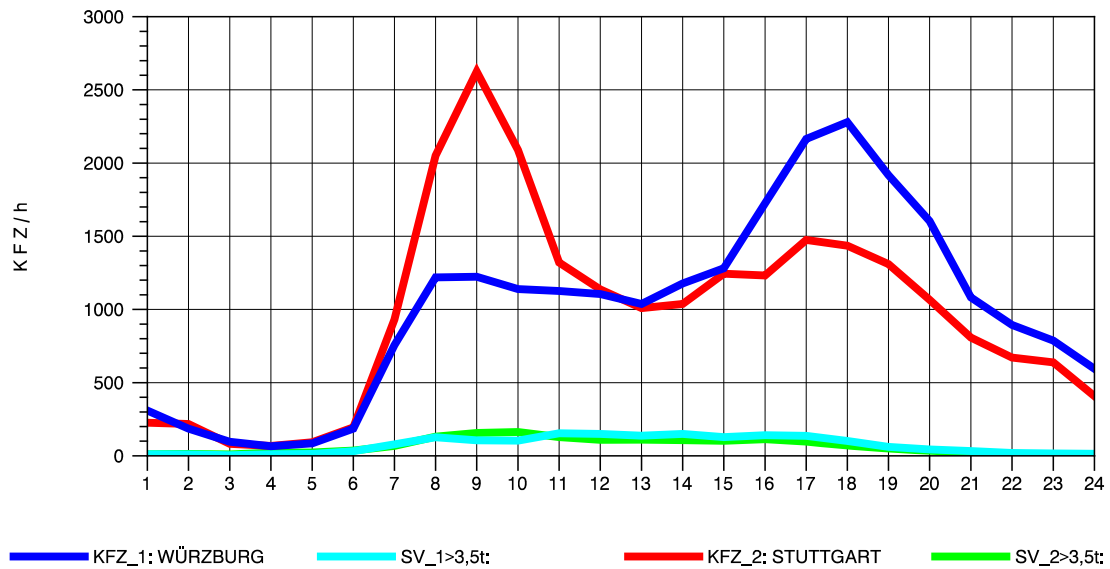

STRASSENVERKEHRSZÄHLUNGEN IN BADEN-WÜRTTEMBERG
KORNWESTHEIM 71211109 B 27
Mittwoch, 04. August 2010