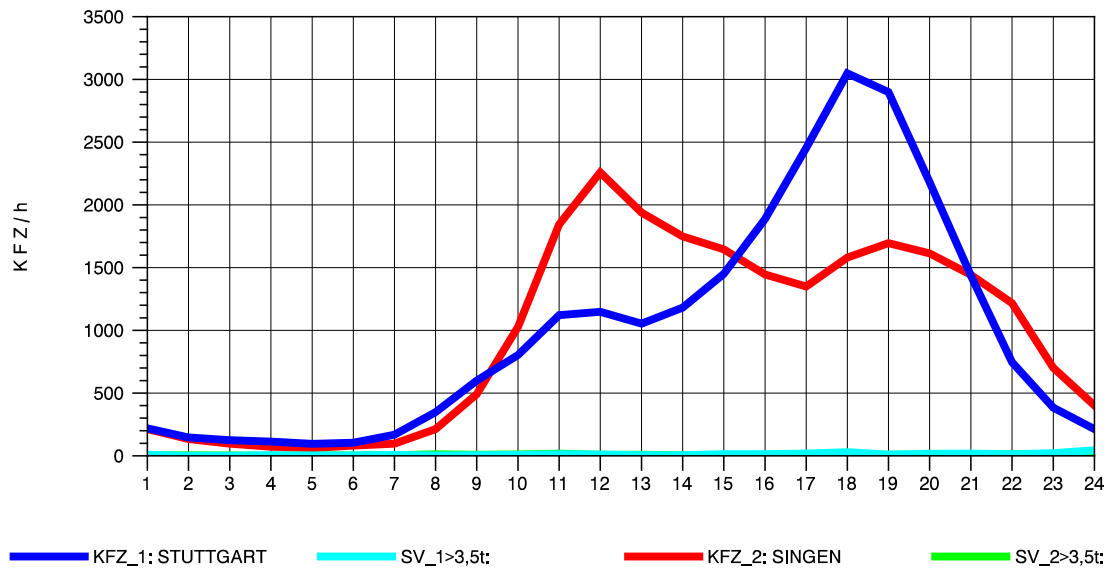

STRASSENVERKEHRSZÄHLUNGEN IN BADEN-WÜRTTEMBERG
T+R HEGAU 81181036 A 81
Sonntag, 25. April 2010