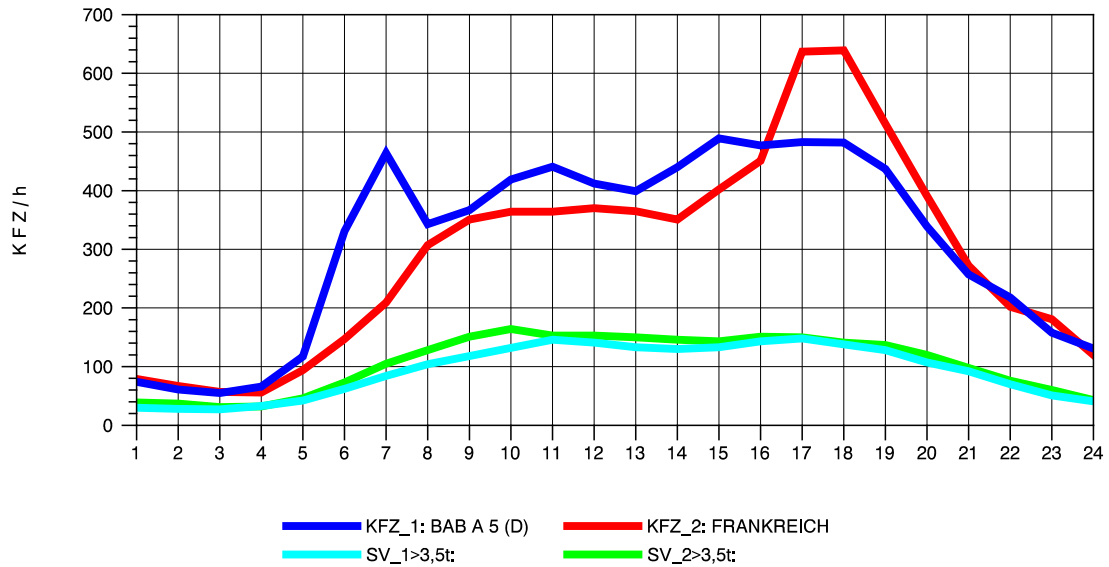

GRAFIK: B A S, AACHEN

STRASSENVERKEHRSZÄHLUNGEN IN BADEN-WÜRTTEMBERG  
 NEUENBURG 1 82111052 A 5  
 Dienstag, 12. Oktober 2010

GRAFIK: B A S, AACHEN

STRASSENVERKEHRSZÄHLUNGEN IN BADEN-WÜRTTEMBERG  
 NEUENBURG 1 82111052 A 5  
 Mittwoch, 13. Oktober 2010