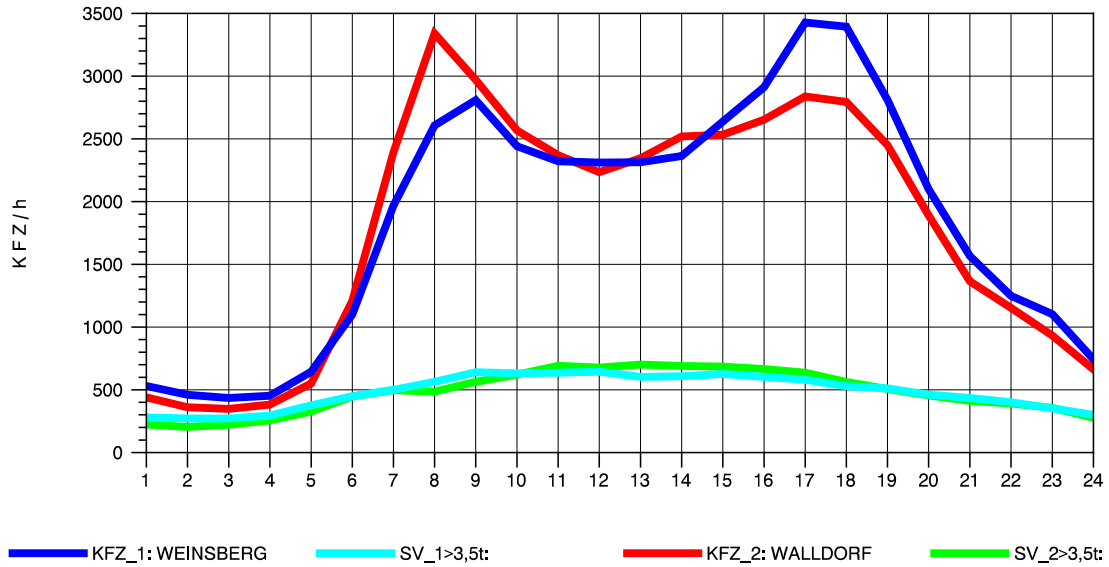

STRASSENVERKEHRSZÄHLUNGEN IN BADEN-WÜRTTEMBERG
NECKARSULM 1 68211059 A 6
Dienstag, 12. Oktober 2010