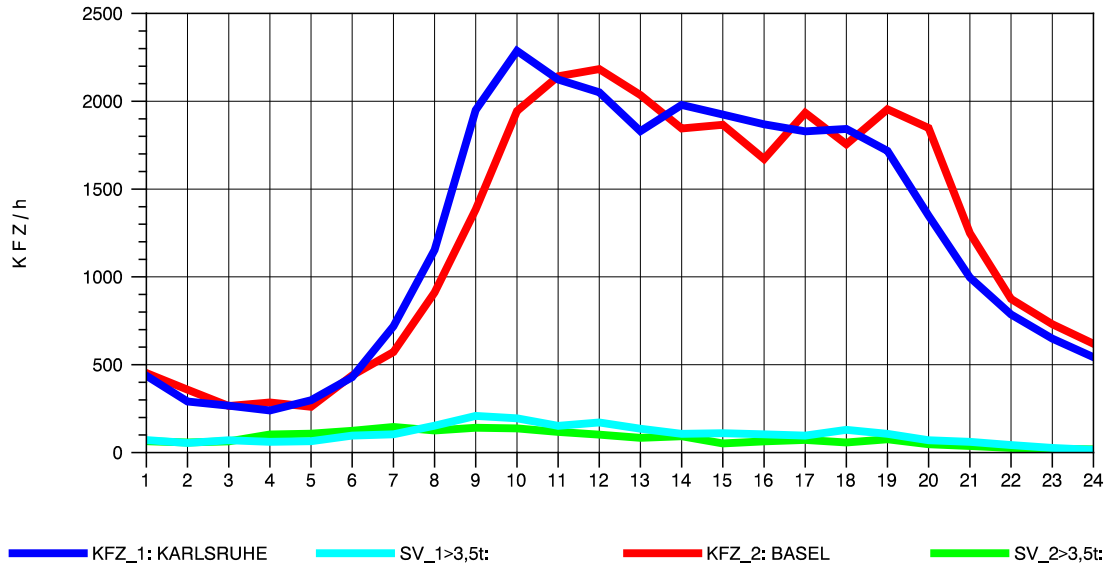

STRASSENVERKEHRSZÄHLUNGEN IN BADEN-WÜRTTEMBERG
NIMBURG 78121047 A 5
Samstag, 24. April 2010