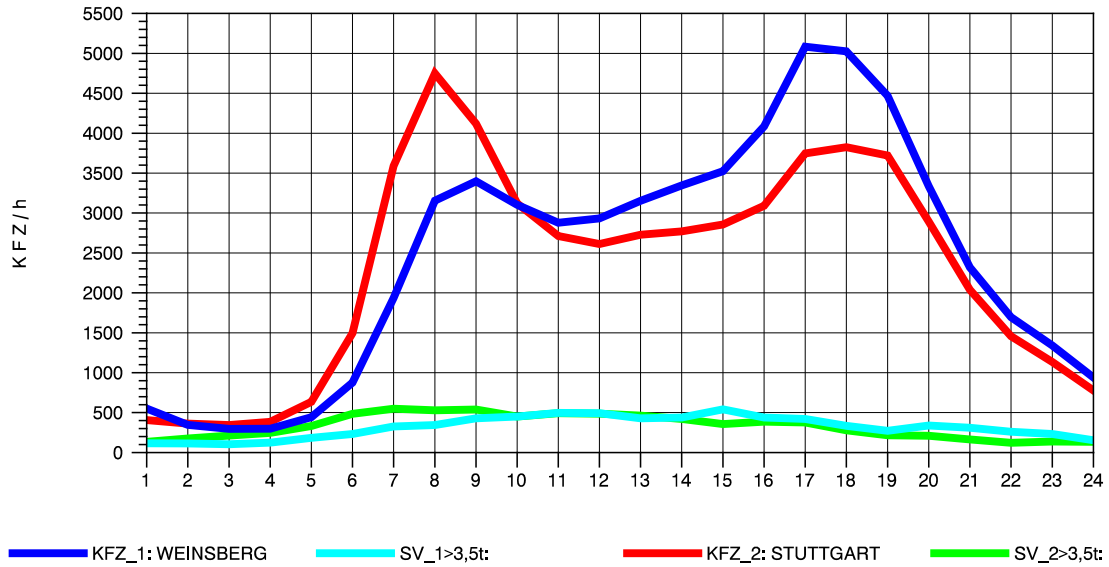

STRASSENVERKEHRSZÄHLUNGEN IN BADEN-WÜRTTEMBERG
PLEIDELSHEIM 70211086 A 81
Donnerstag, 22. April 2010