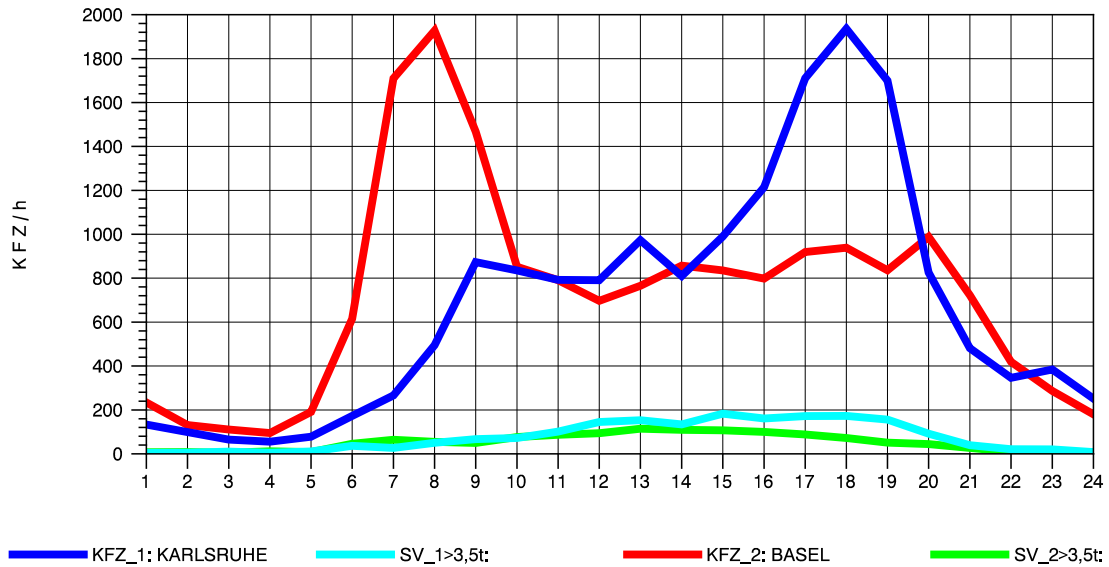

STRASSENVERKEHRSZÄHLUNGEN IN BADEN-WÜRTTEMBERG
WEIL AM RHEIN/GZA 84111099 A 5
Montag, 19. April 2010