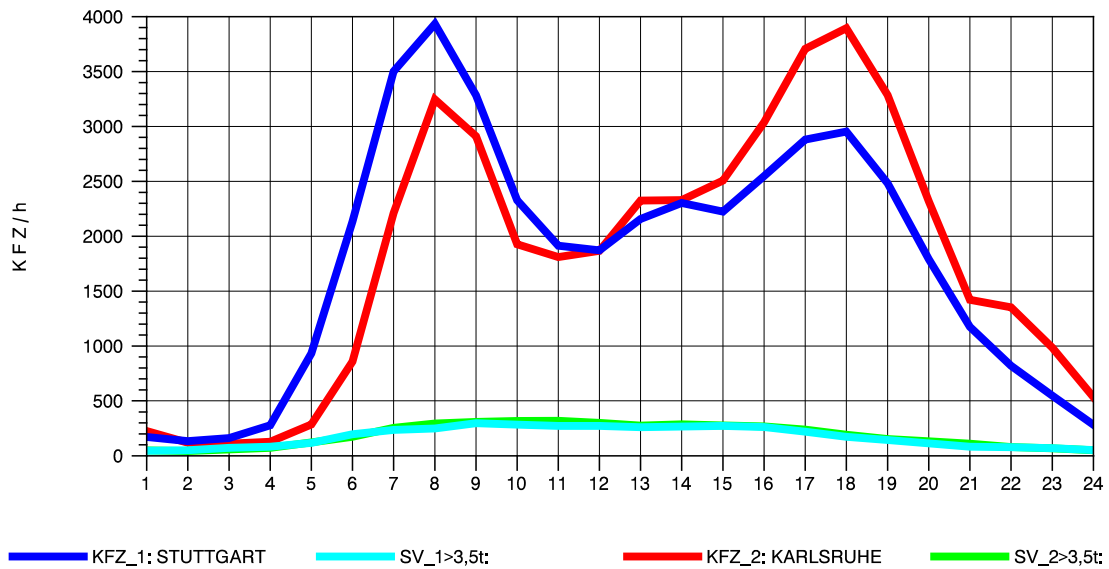

GRAFIK: B A S, AACHEN

STRASSENVERKEHRSZÄHLUNGEN IN BADEN-WÜRTTEMBERG  
 S-ZUFFENHAUSEN 71201100 B 10  
 Dienstag, 12. Oktober 2010

GRAFIK: B A S, AACHEN

STRASSENVERKEHRSZÄHLUNGEN IN BADEN-WÜRTTEMBERG  
 S-ZUFFENHAUSEN 71201100 B 10  
 Mittwoch, 13. Oktober 2010