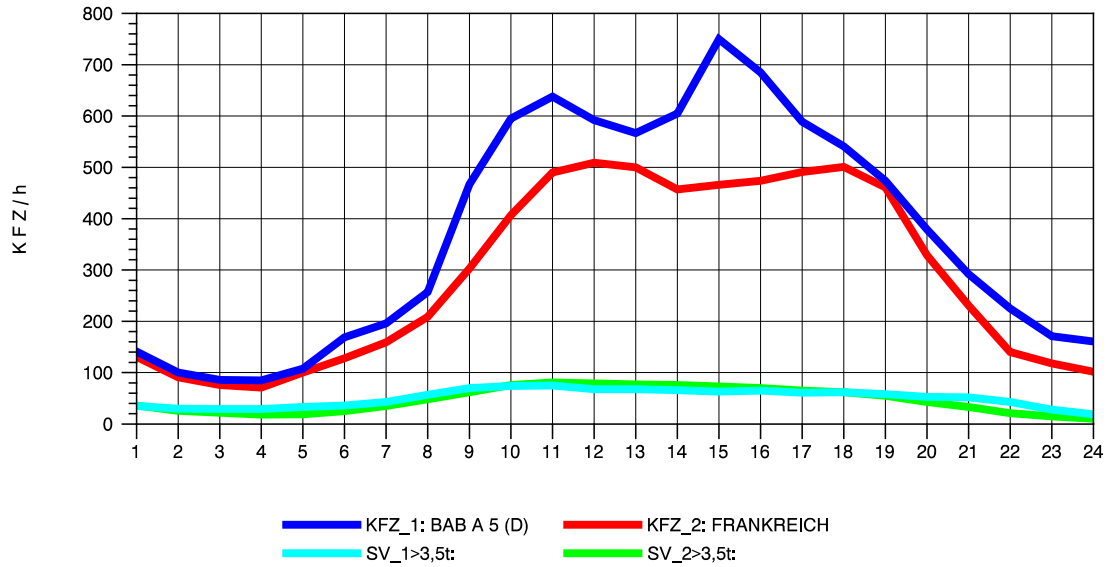

STRASSENVERKEHRSZÄHLUNGEN IN BADEN-WÜRTTEMBERG
NEUENBURG 1 82111052 A 5
Samstag, 16. Oktober 2010