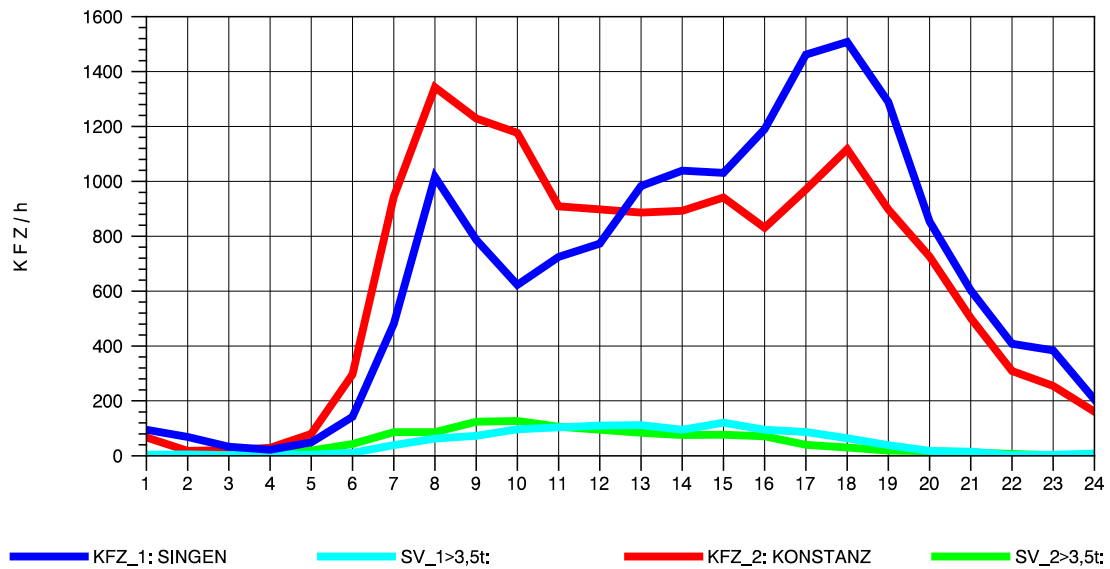

STRASSENVERKEHRSZÄHLUNGEN IN BADEN-WÜRTTEMBERG
KLOSTER HEGNE 82201112 B 33
Mittwoch, 21. April 2010