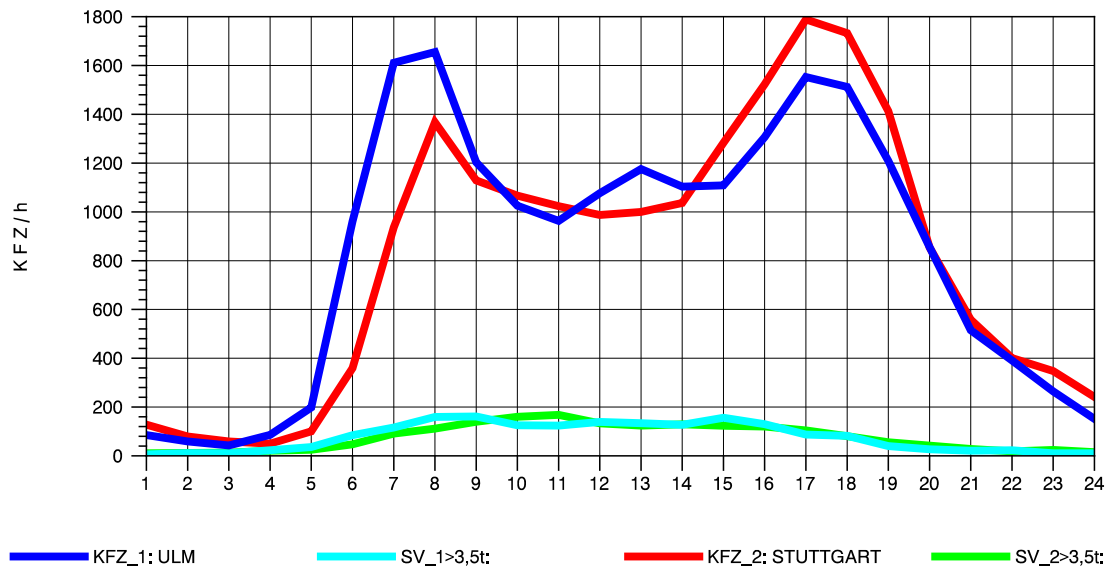

STRASSENVERKEHRSZÄHLUNGEN IN BADEN-WÜRTTEMBERG
GÖPPINGEN 73231100 B 10
Montag, 02. August 2010