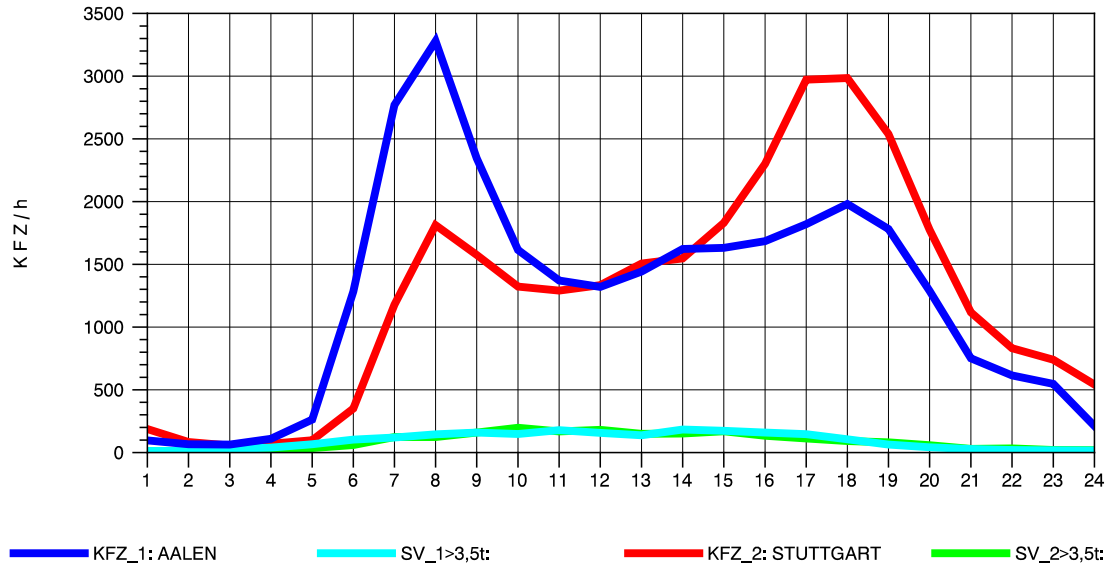

STRASSENVERKEHRSZÄHLUNGEN IN BADEN-WÜRTTEMBERG
GRUNBACH 71221107 B 29
Donnerstag, 14. Oktober 2010