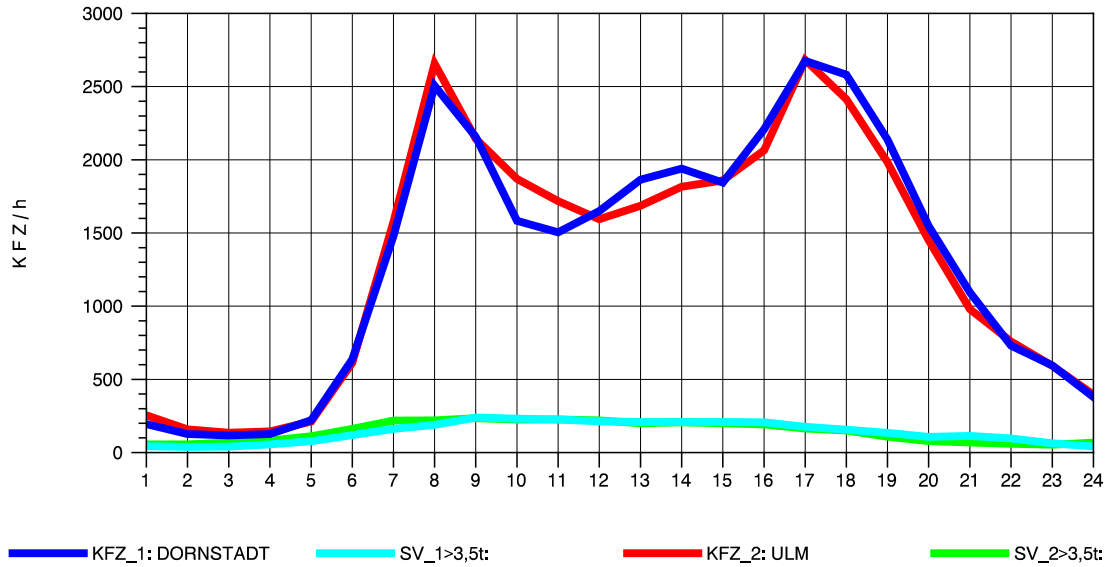

STRASSENVERKEHRSZÄHLUNGEN IN BADEN-WÜRTTEMBERG
ULM-NORD 75251103 B 10
Donnerstag, 22. April 2010