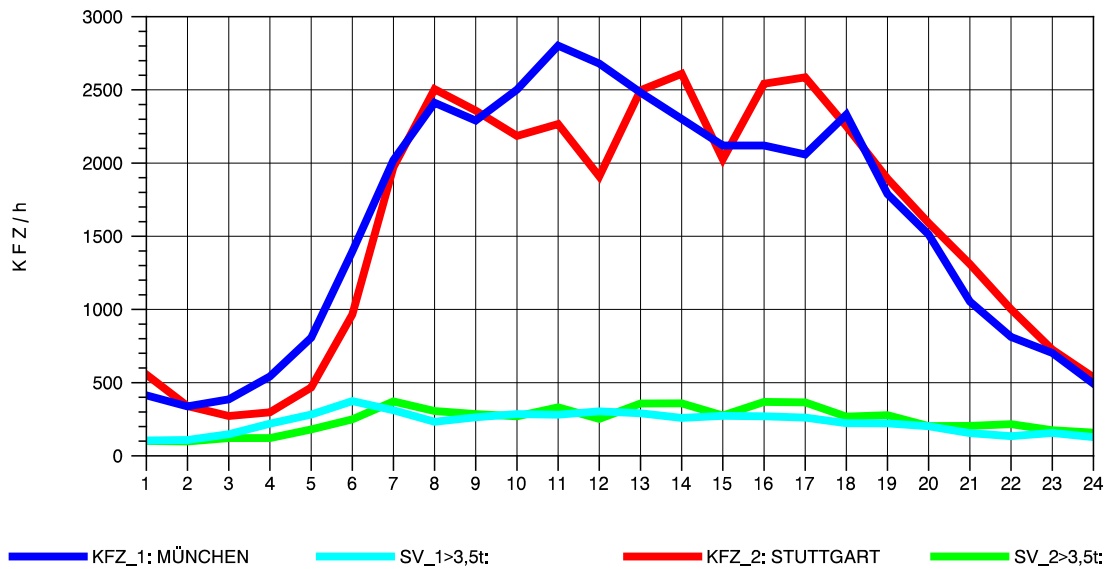

STRASSENVERKEHRSZÄHLUNGEN IN BADEN-WÜRTTEMBERG
AICHELBERG 73231077 A 8
Montag, 02. August 2010