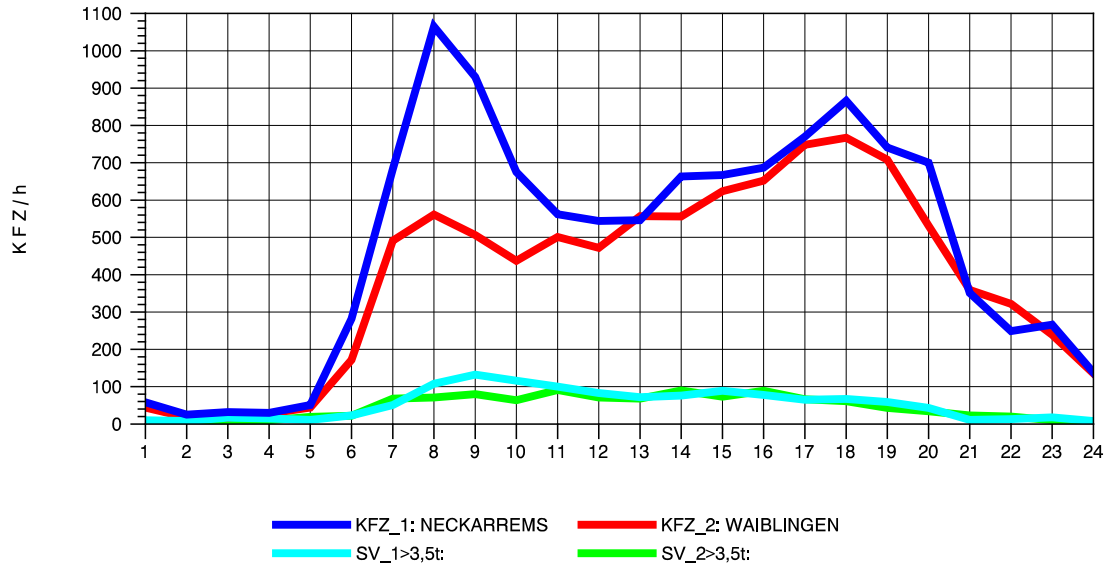

STRASSENVERKEHRSZÄHLUNGEN IN BADEN-WÜRTTEMBERG
HEGNACH 71211211 L 1142
Donnerstag, 14. Oktober 2010