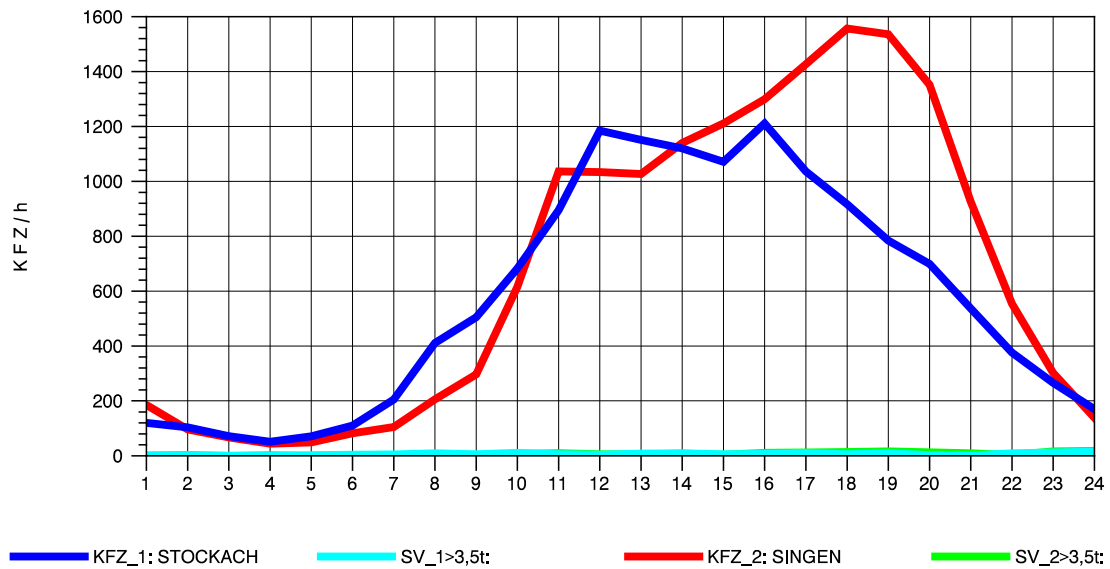

STRASSENVERKEHRSZÄHLUNGEN IN BADEN-WÜRTTEMBERG
STOCKACH 81191040 A 98
Sonntag, 08. August 2010