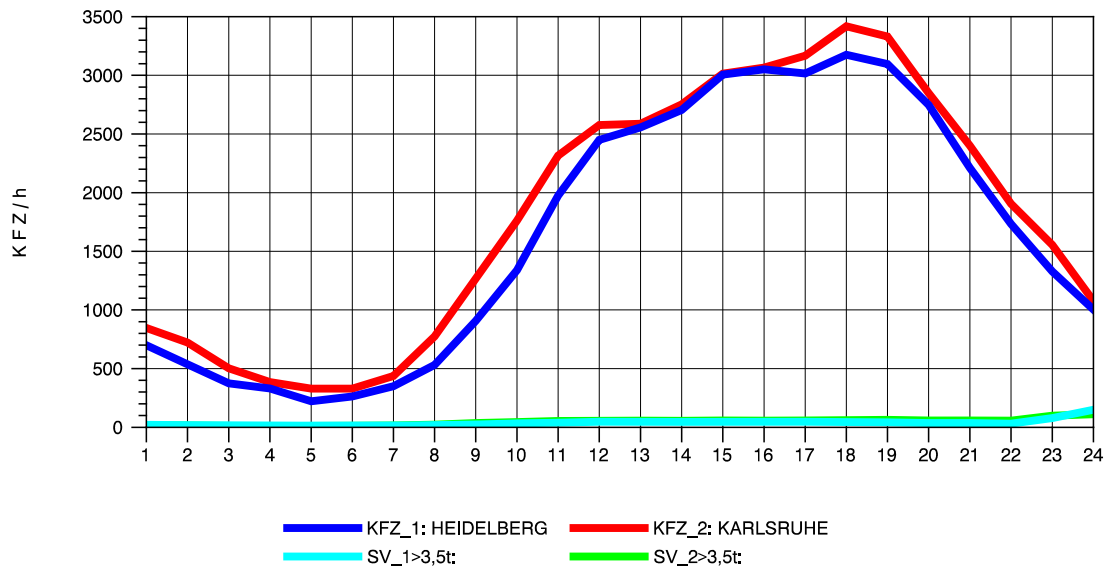

STRASSENVERKEHRSZÄHLUNGEN IN BADEN-WÜRTTEMBERG
EPELHEIM 65171010 A 5
Sonntag, 25. April 2010