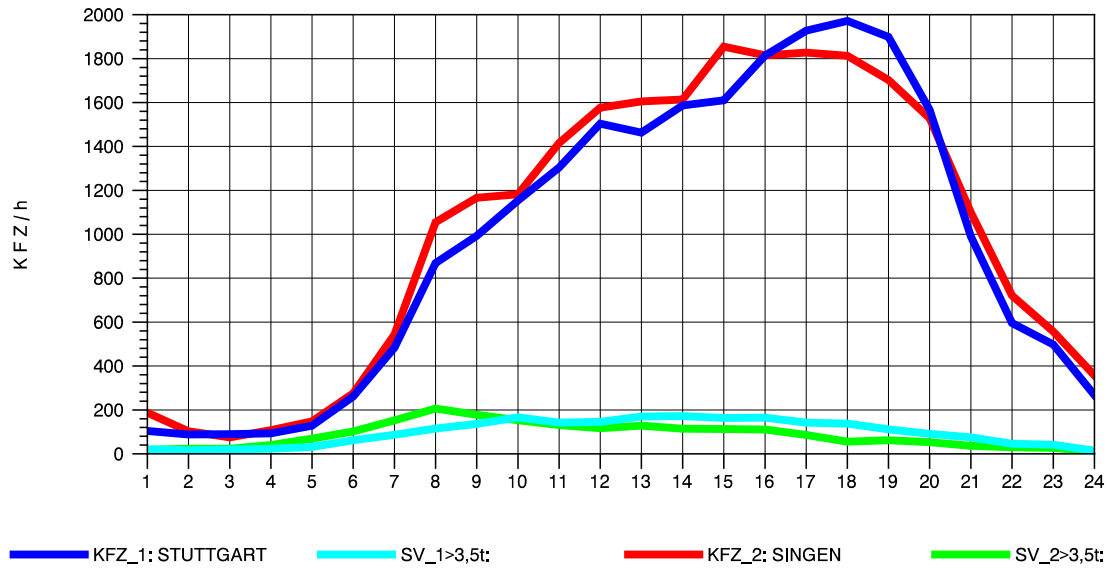

STRASSENVERKEHRSZÄHLUNGEN IN BADEN-WÜRTTEMBERG
T+R HEGAU 81181036 A 81
Freitag, 06. August 2010