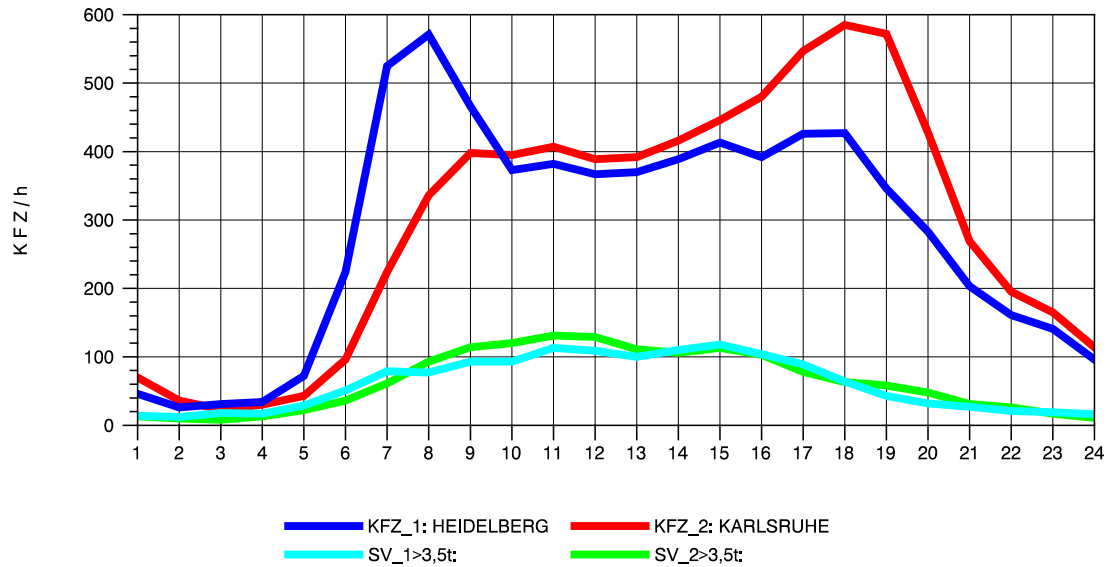

GRAFIK: B A S, AACHEN

STRASSENVERKEHRSZÄHLUNGEN IN BADEN-WÜRTTEMBERG  
 VAIHINGEN (ENZ) 70191108 B 10  
 Dienstag, 03. August 2010

GRAFIK: B A S, AACHEN

STRASSENVERKEHRSZÄHLUNGEN IN BADEN-WÜRTTEMBERG  
 VAIHINGEN (ENZ) 70191108 B 10  
 Mittwoch, 04. August 2010