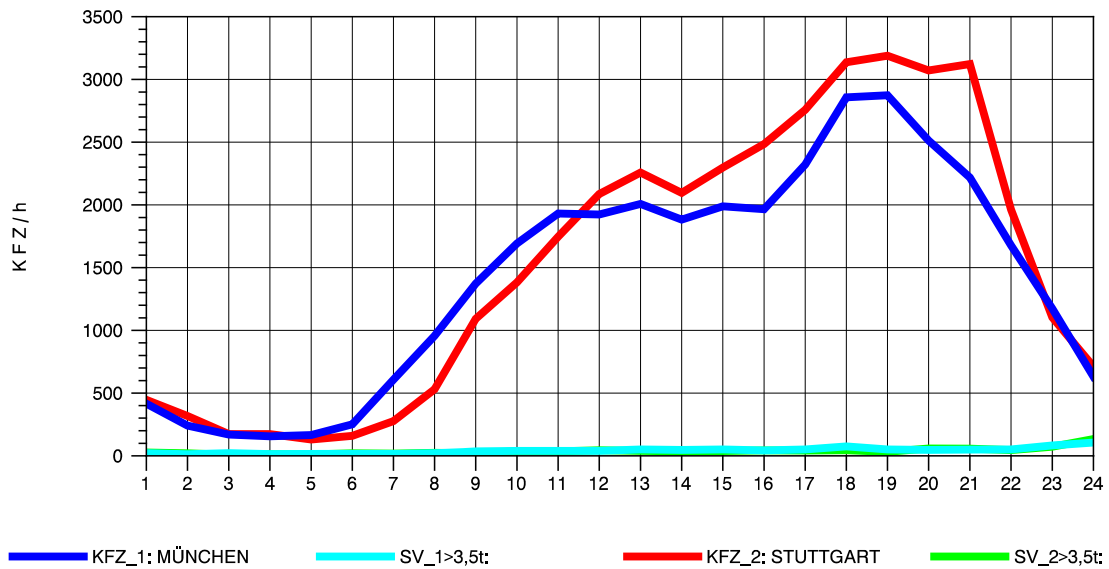

STRASSENVERKEHRSZÄHLUNGEN IN BADEN-WÜRTTEMBERG
AICHELBERG 73231077 A 8
Sonntag, 25. April 2010