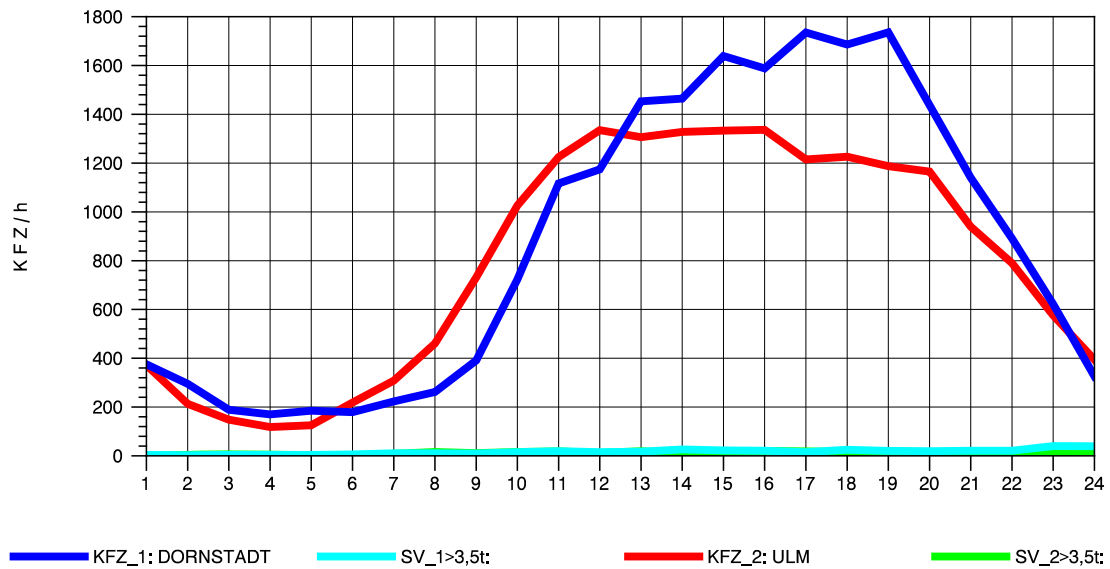

STRASSENVERKEHRSZÄHLUNGEN IN BADEN-WÜRTTEMBERG
ULM-NORD 75251103 B 10
Sonntag, 08. August 2010