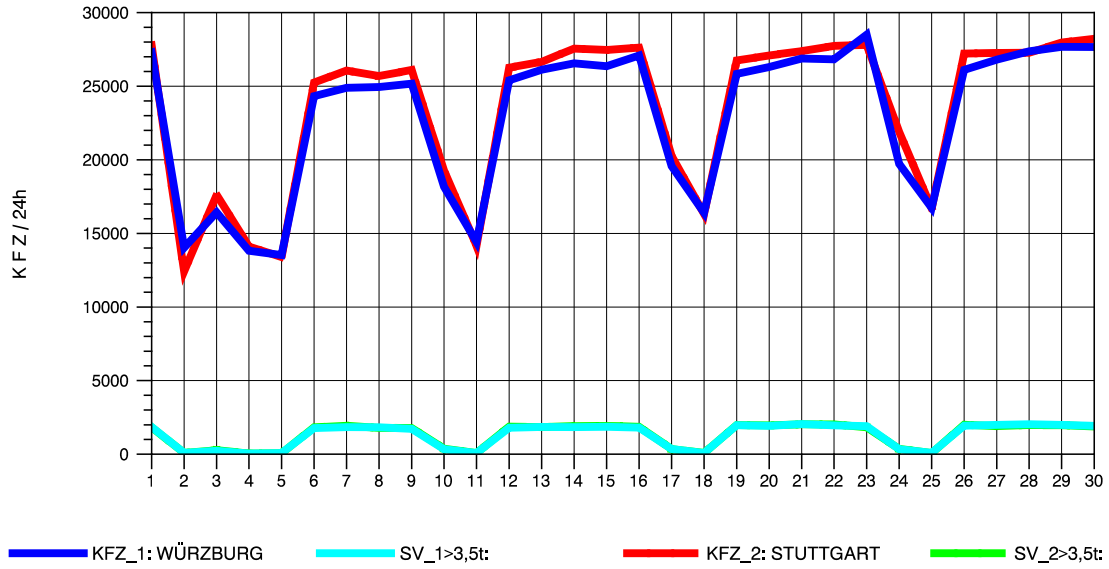

STRASSENVERKEHRSZÄHLUNGEN IN BADEN-WÜRTTEMBERG
KORNWESTHEIM 71211109 B 27
TAGESWERTE JE RICHTUNG: April 2010