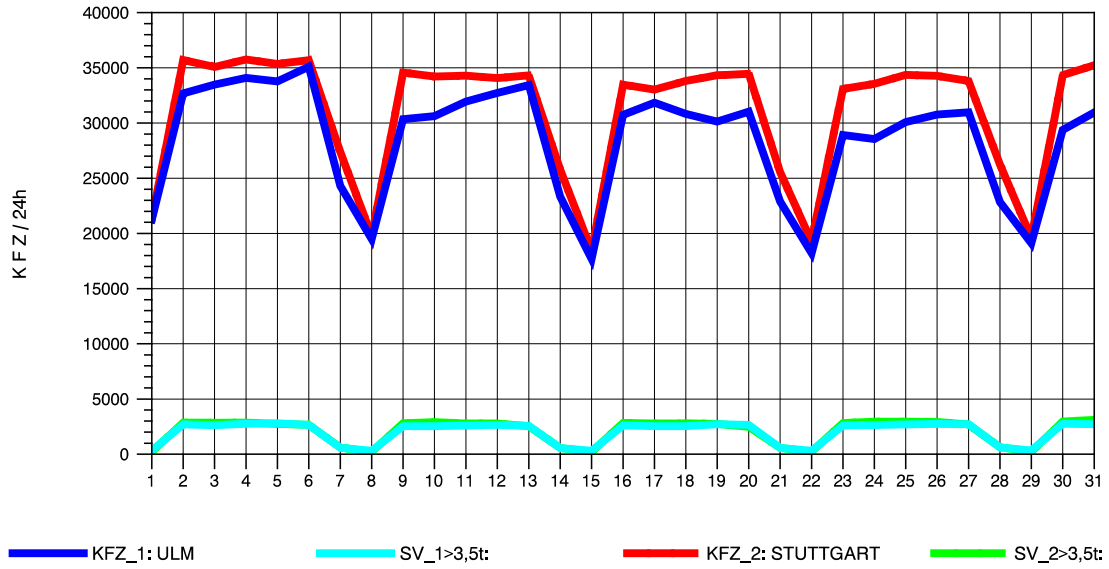

STRASSENVERKEHRSZÄHLUNGEN IN BADEN-WÜRTTEMBERG
PLOCHINGEN 72221100 B 10
TAGESWERTE JE RICHTUNG: August 2010