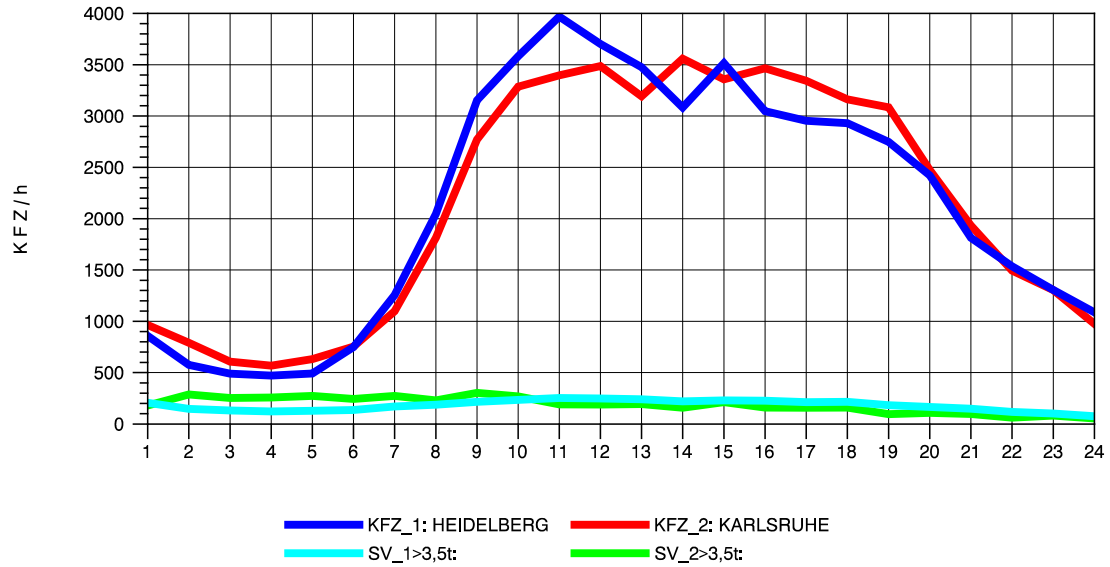

STRASSENVERKEHRSZÄHLUNGEN IN BADEN-WÜRTTEMBERG
ST. LEON 67171018 A 5
Samstag, 24. April 2010