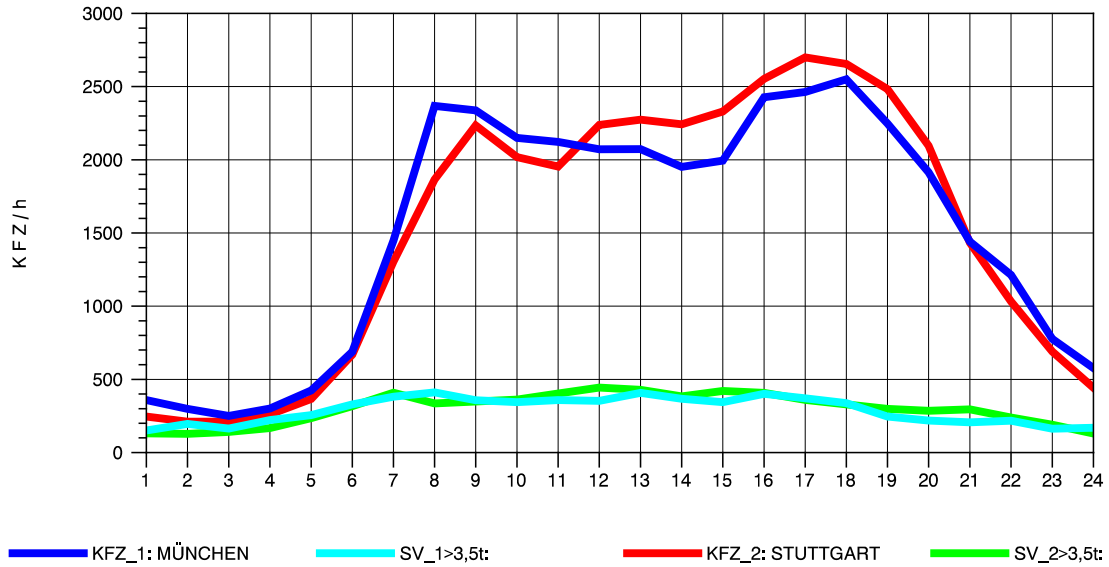

STRASSENVERKEHRSZÄHLUNGEN IN BADEN-WÜRTTEMBERG
MERKLINGEN 74241098 A 8
Donnerstag, 14. Oktober 2010