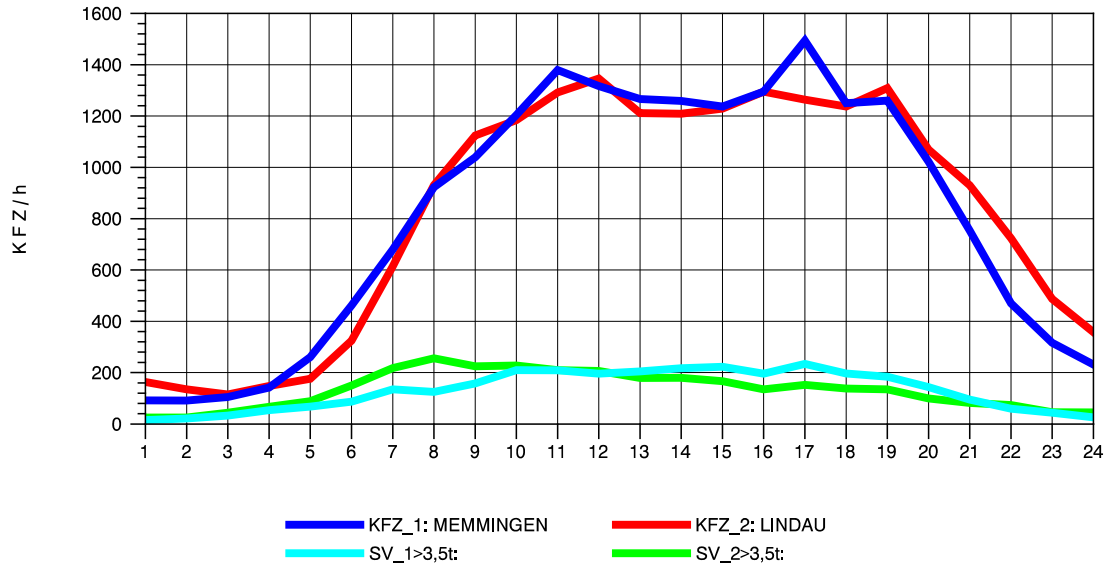

STRASSENVERKEHRSZÄHLUNGEN IN BADEN-WÜRTTEMBERG
LEUTKIRCH-WEST 81261001 A 96
Dienstag, 03. August 2010