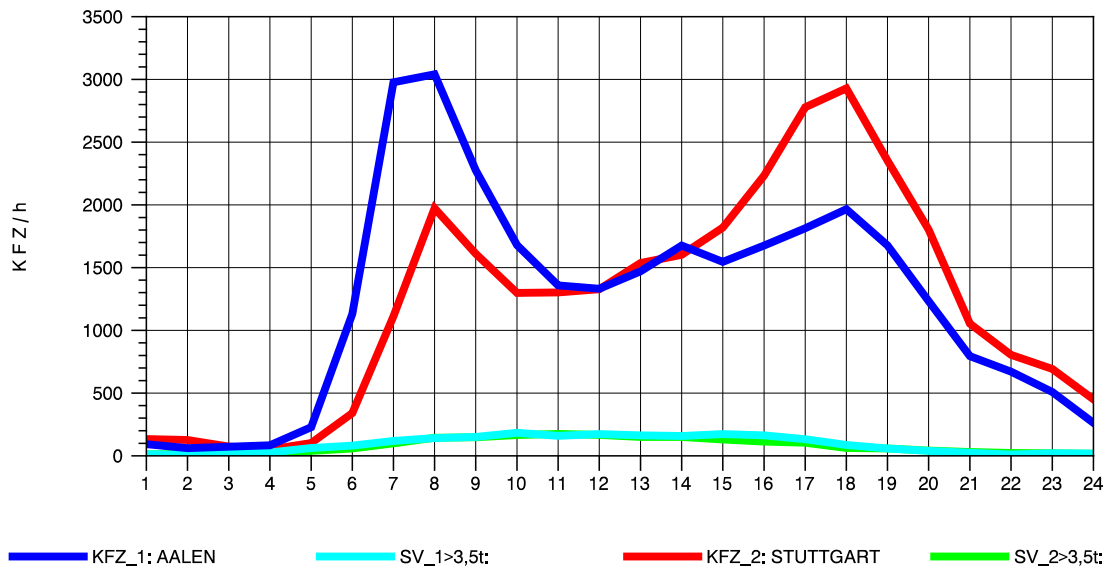

STRASSENVERKEHRSZÄHLUNGEN IN BADEN-WÜRTTEMBERG
GRUNBACH 71221107 B 29
Mittwoch, 21. April 2010