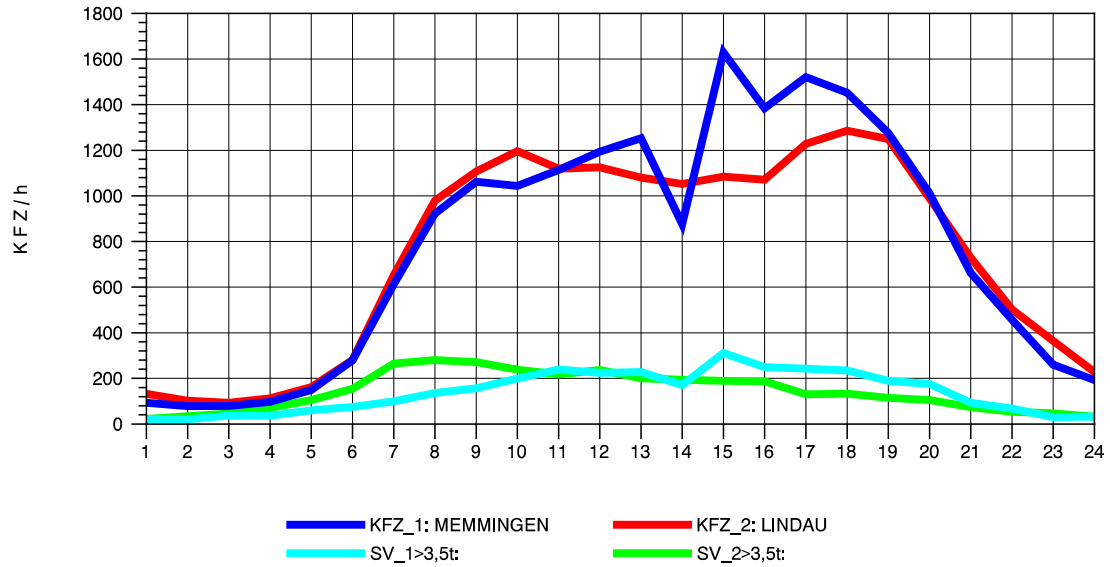

STRASSENVERKEHRSZÄHLUNGEN IN BADEN-WÜRTTEMBERG
LEUTKIRCH-WEST 81261001 A 96
Donnerstag, 14. Oktober 2010