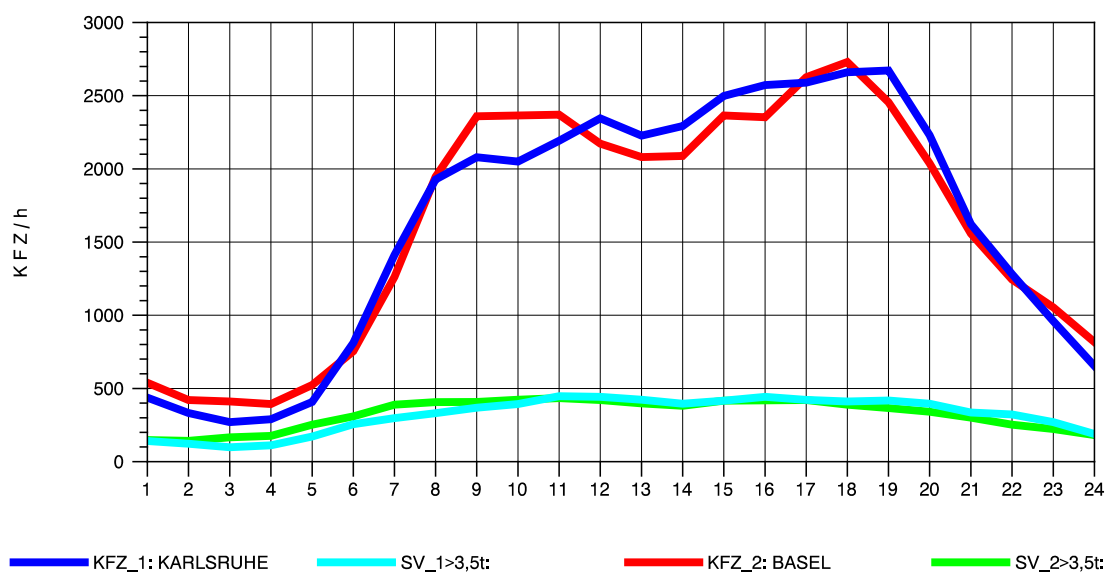

STRASSENVERKEHRSZÄHLUNGEN IN BADEN-WÜRTTEMBERG
ACHERN 73141035 A 5
Mittwoch, 04. August 2010