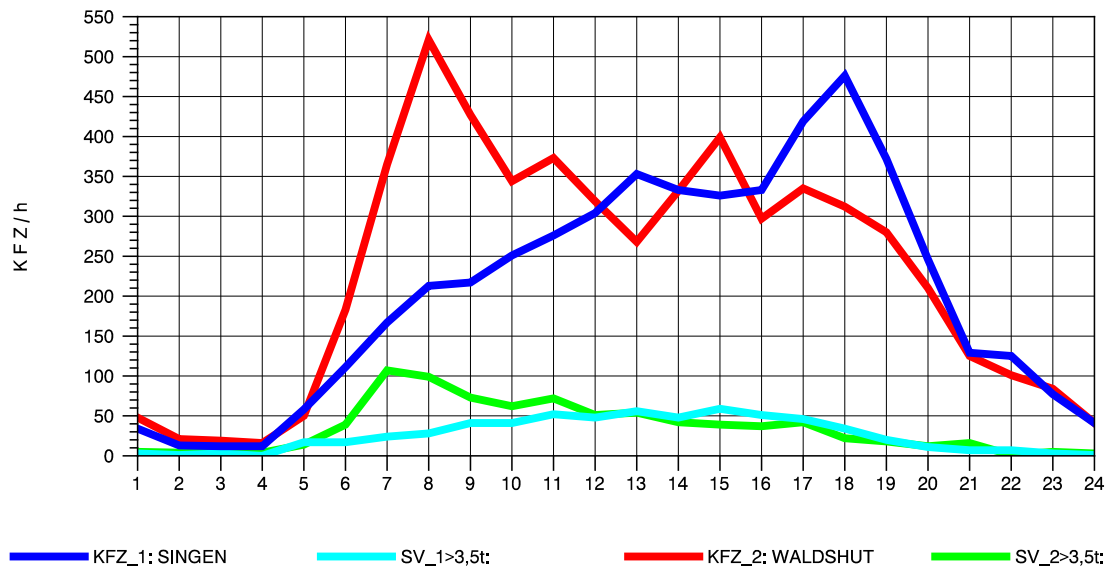

STRASSENVERKEHRSZÄHLUNGEN IN BADEN-WÜRTTEMBERG
LAUCHRINGEN 83151001 A 98
Montag, 02. August 2010