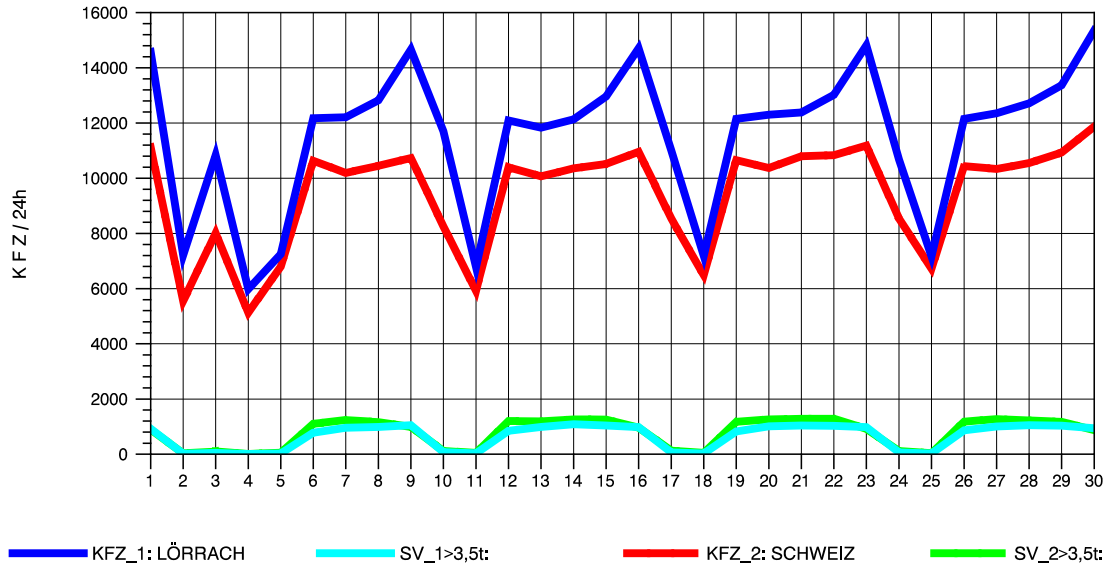

STRASSENVERKEHRSZÄHLUNGEN IN BADEN-WÜRTTEMBERG
RHEINFELDEN 80171034 A 861
TAGESWERTE JE RICHTUNG: April 2010