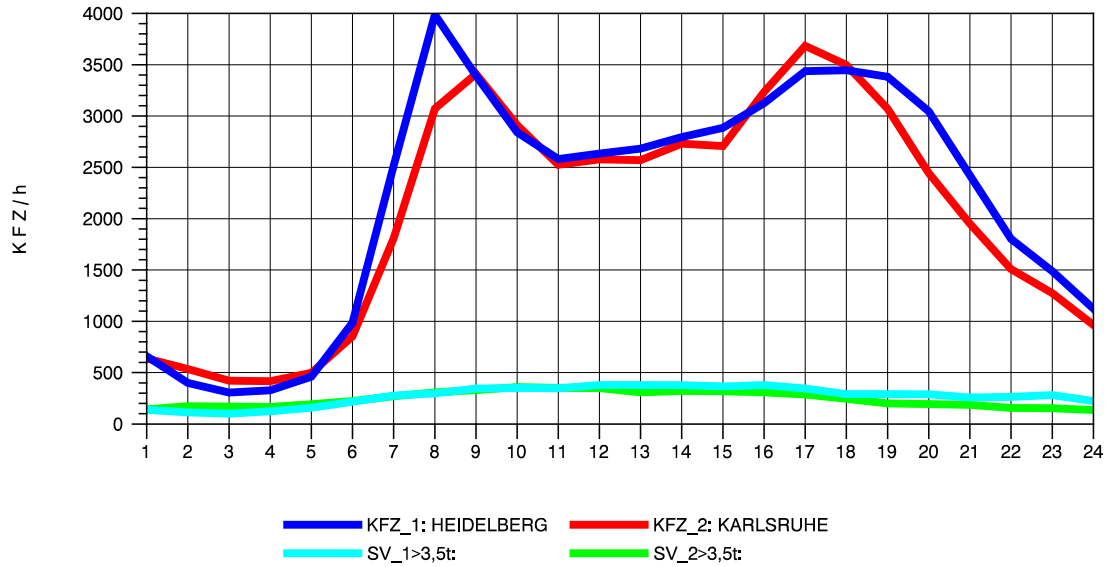

GRAFIK: B A S, AACHEN

STRASSENVERKEHRSZÄHLUNGEN IN BADEN-WÜRTTEMBERG  
 EPELHEIM 65171010 A 5  
 Mittwoch, 04. August 2010

GRAFIK: B A S, AACHEN

STRASSENVERKEHRSZÄHLUNGEN IN BADEN-WÜRTTEMBERG  
 EPELHEIM 65171010 A 5  
 Donnerstag, 05. August 2010