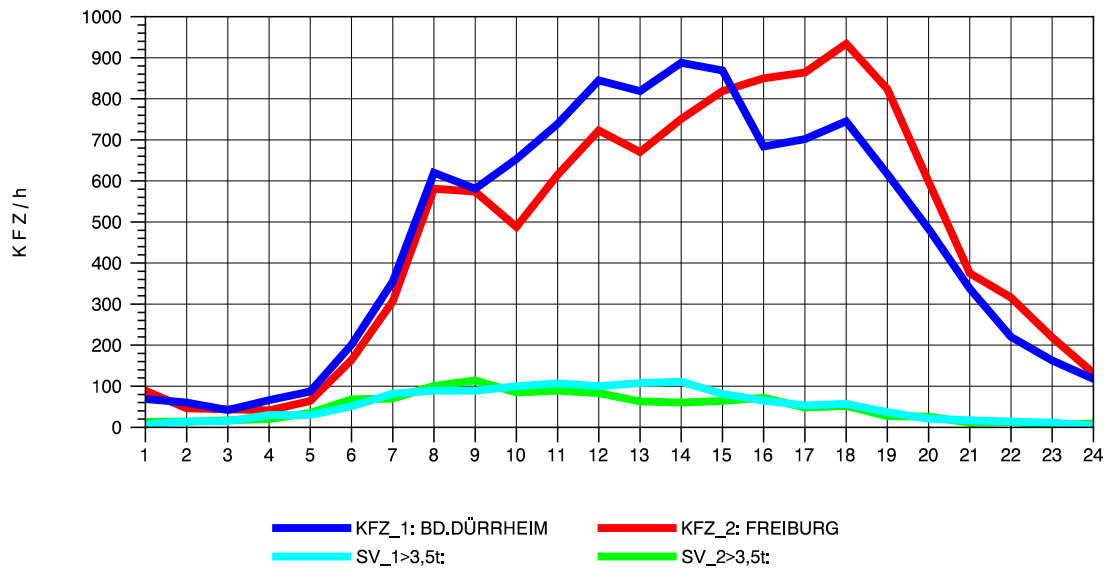

STRASSENVERKEHRSZÄHLUNGEN IN BADEN-WÜRTTEMBERG
BAD DÜRRHEIM 80171034 A 864
Freitag, 06. August 2010