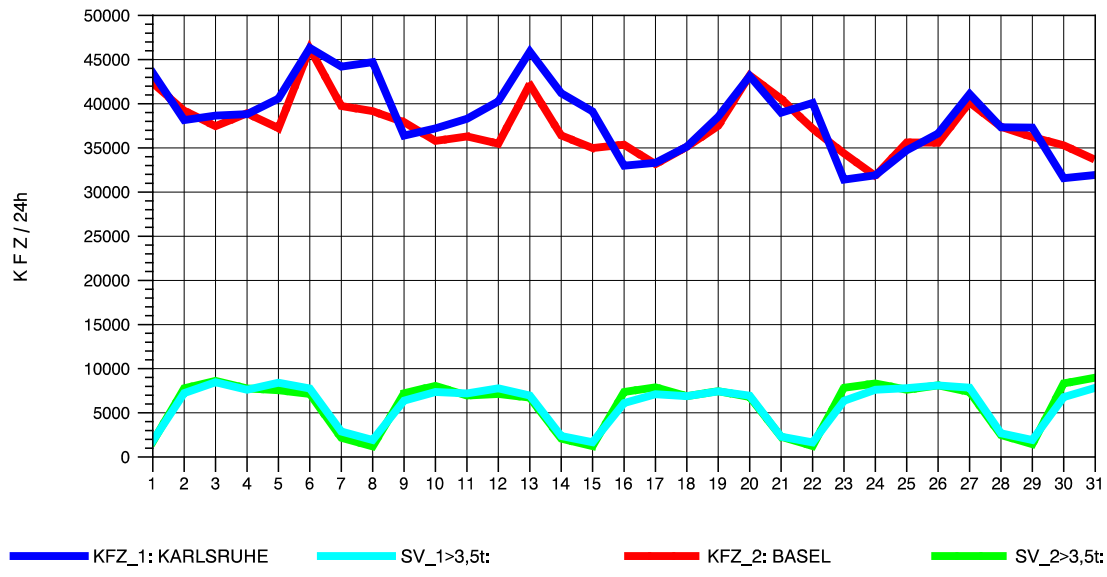

STRASSENVERKEHRSZÄHLUNGEN IN BADEN-WÜRTTEMBERG
ACHERN 73141035 A 5
TAGESWERTE JE RICHTUNG: August 2010