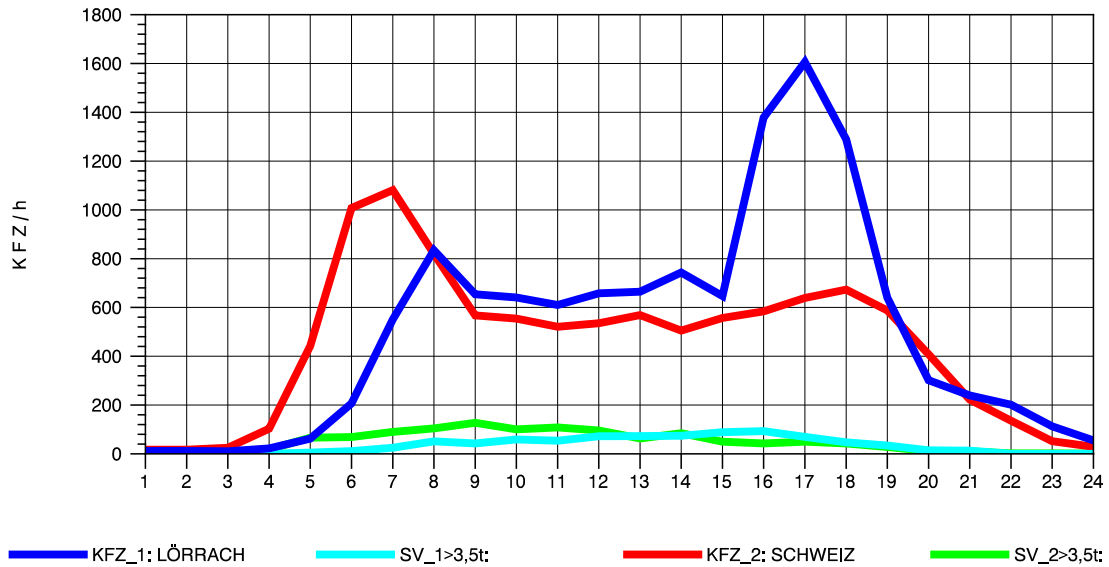

STRASSENVERKEHRSZÄHLUNGEN IN BADEN-WÜRTTEMBERG
RHEINFELDEN 80171034 A 861
Montag, 19. April 2010