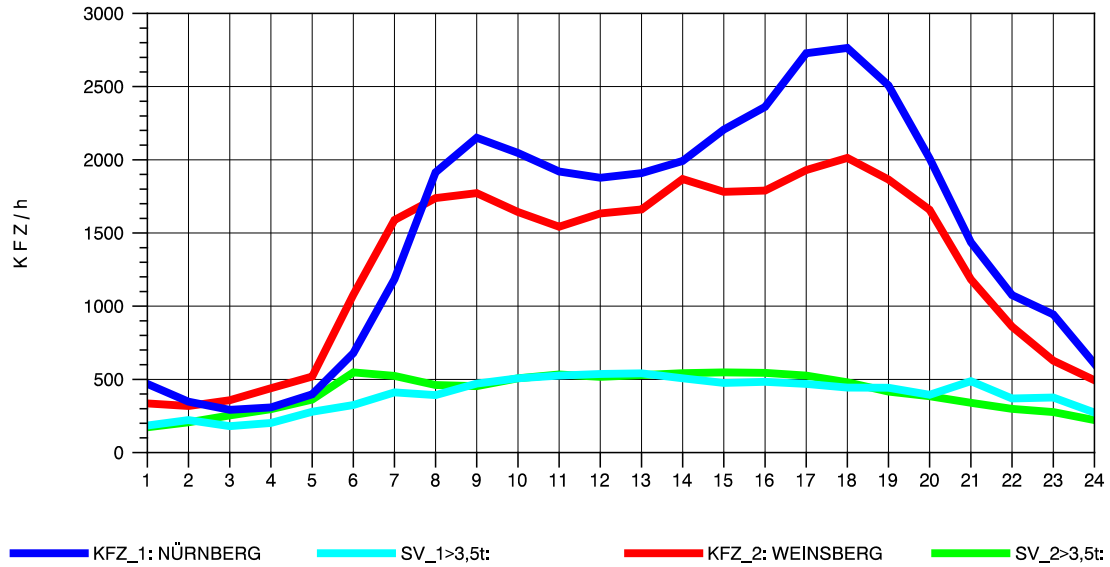

STRASSENVERKEHRSZÄHLUNGEN IN BADEN-WÜRTTEMBERG
SCHWABBACH 68221091 A 6
Donnerstag, 14. Oktober 2010