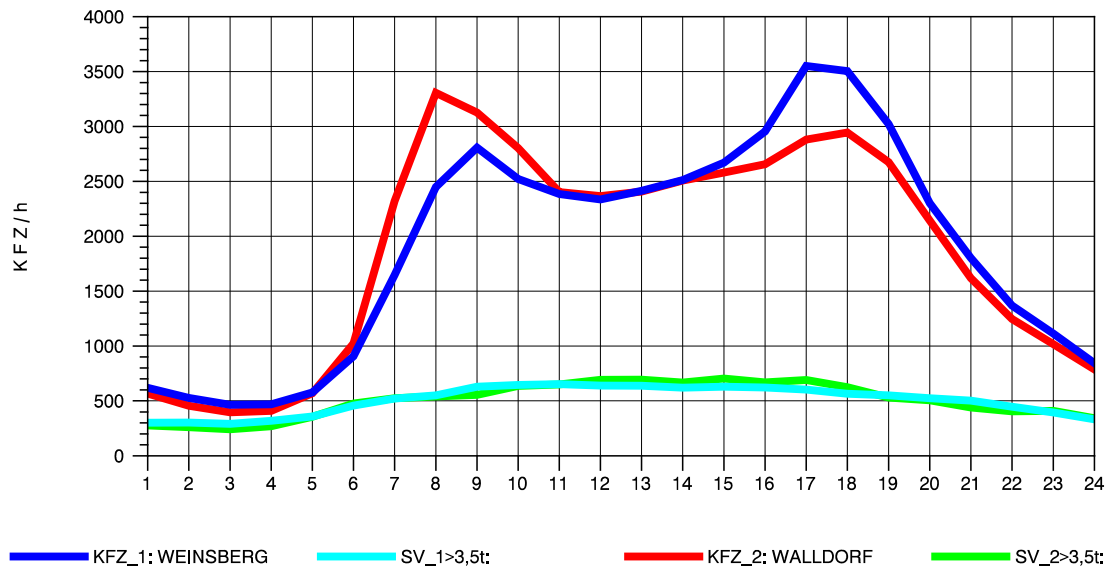

STRASSENVERKEHRSZÄHLUNGEN IN BADEN-WÜRTTEMBERG
WALLDORF 67171016 A 6
Mittwoch, 21. April 2010