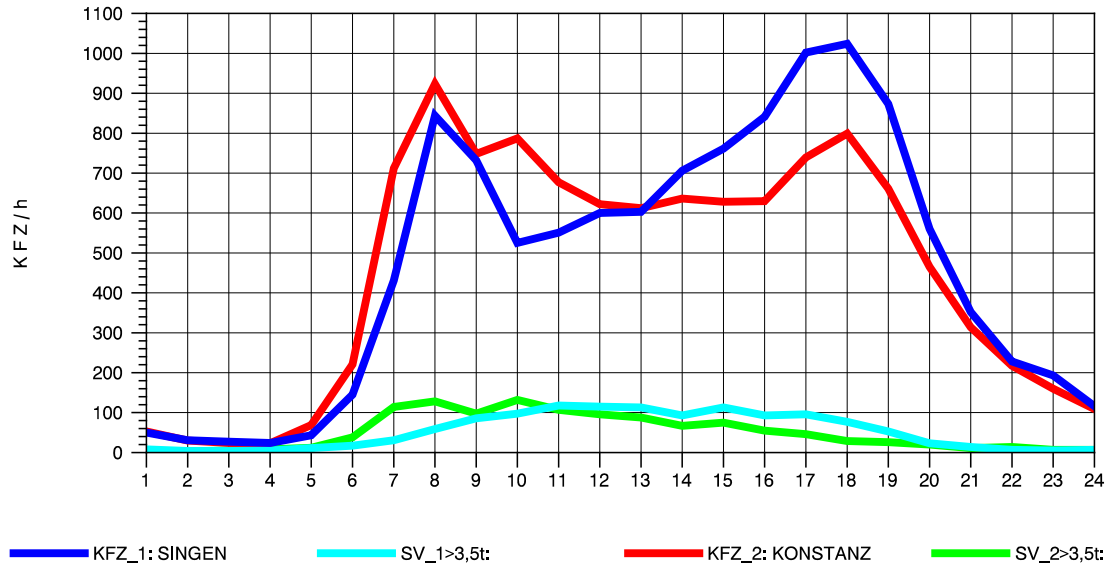

STRASSENVERKEHRSZÄHLUNGEN IN BADEN-WÜRTTEMBERG
RADOLFZELL 2 82201112 B 33
Dienstag, 20. April 2010