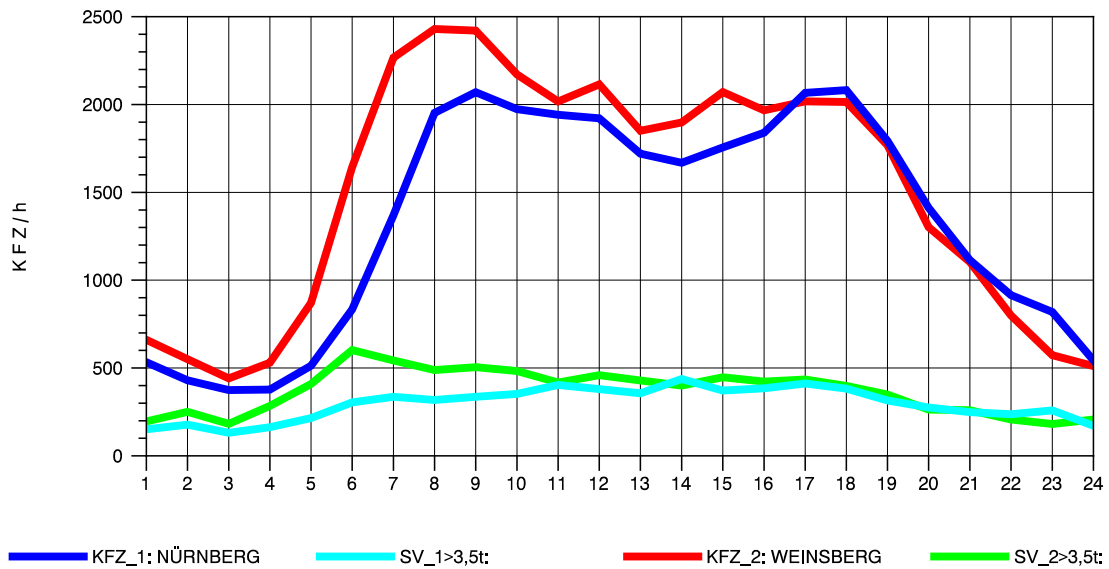

STRASSENVERKEHRSZÄHLUNGEN IN BADEN-WÜRTTEMBERG
SCHWABBACH 68221091 A 6
Montag, 02. August 2010