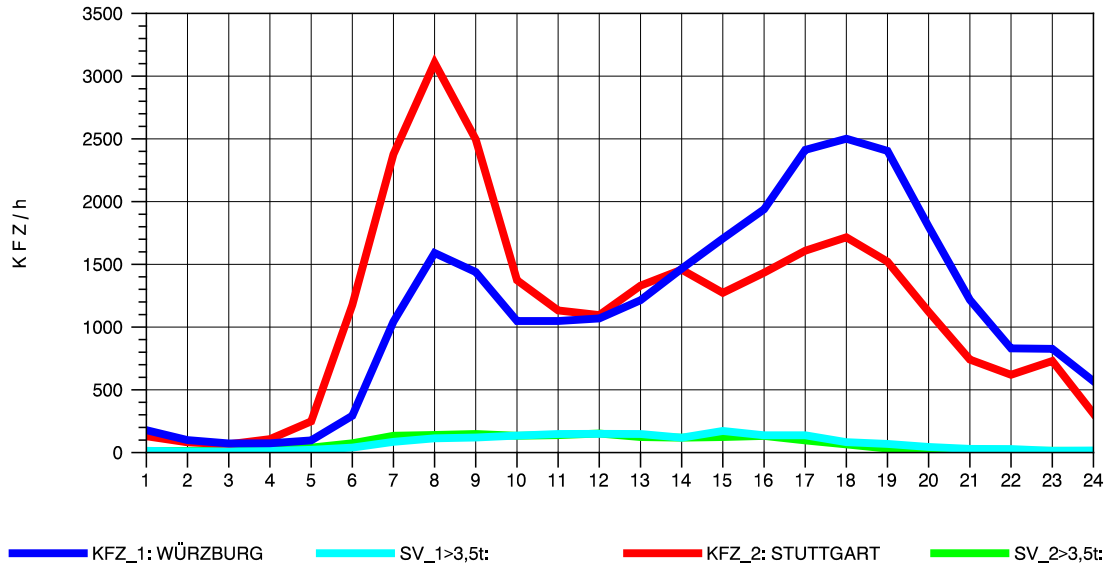

STRASSENVERKEHRSZÄHLUNGEN IN BADEN-WÜRTTEMBERG
KORNWESTHEIM 7121109 B 27
Donnerstag, 14. Oktober 2010