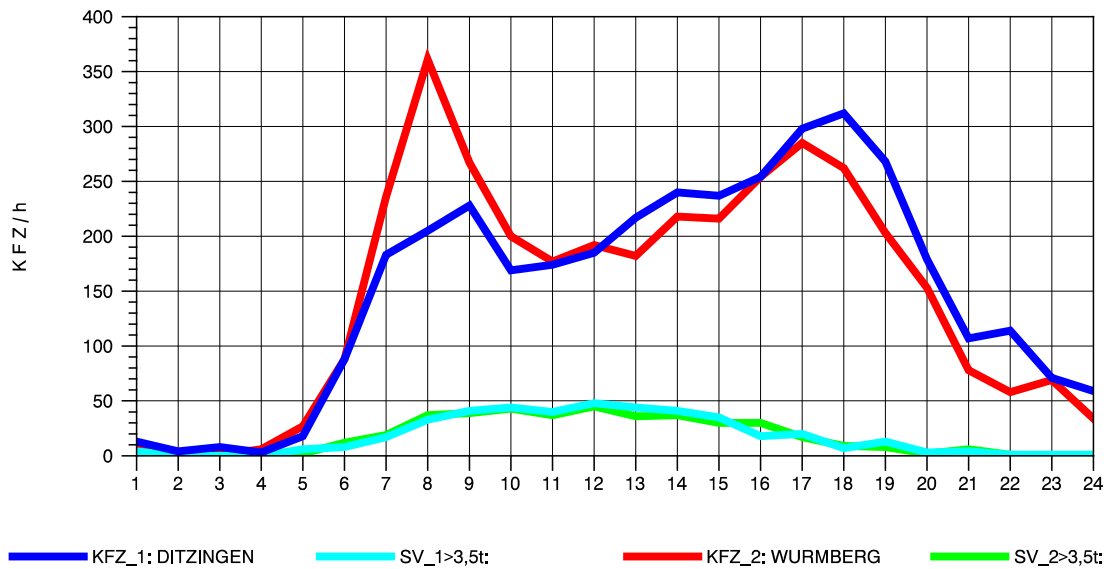

STRASSENVERKEHRSZÄHLUNGEN IN BADEN-WÜRTTEMBERG
HEIMERDINGEN 71201227 L 1177
Freitag, 15. Oktober 2010