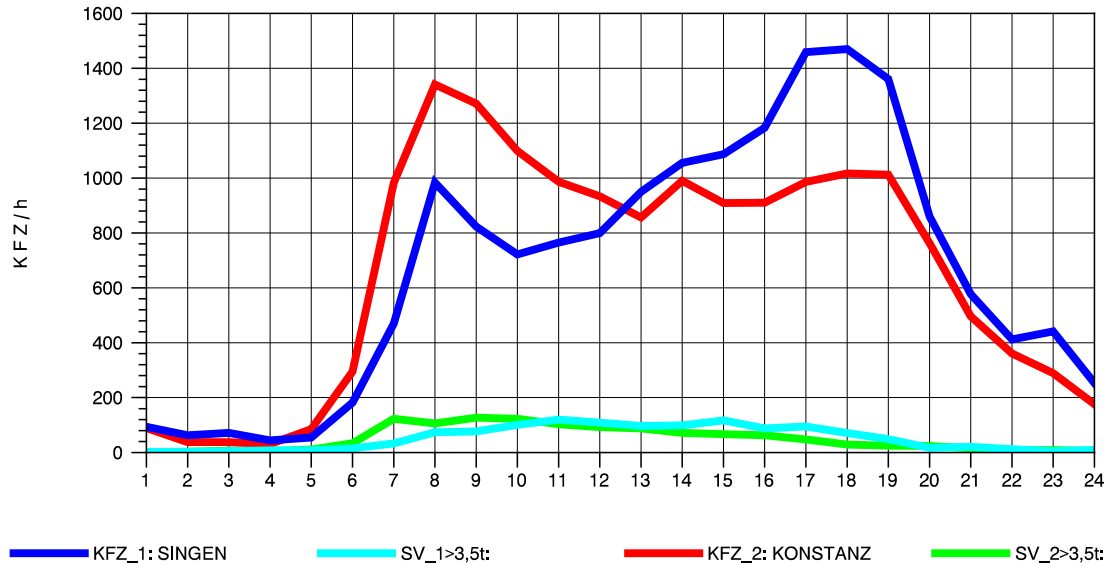

STRASSENVERKEHRSZÄHLUNGEN IN BADEN-WÜRTTEMBERG
KLOSTER HEGNE 82201112 B 33
Donnerstag, 22. April 2010