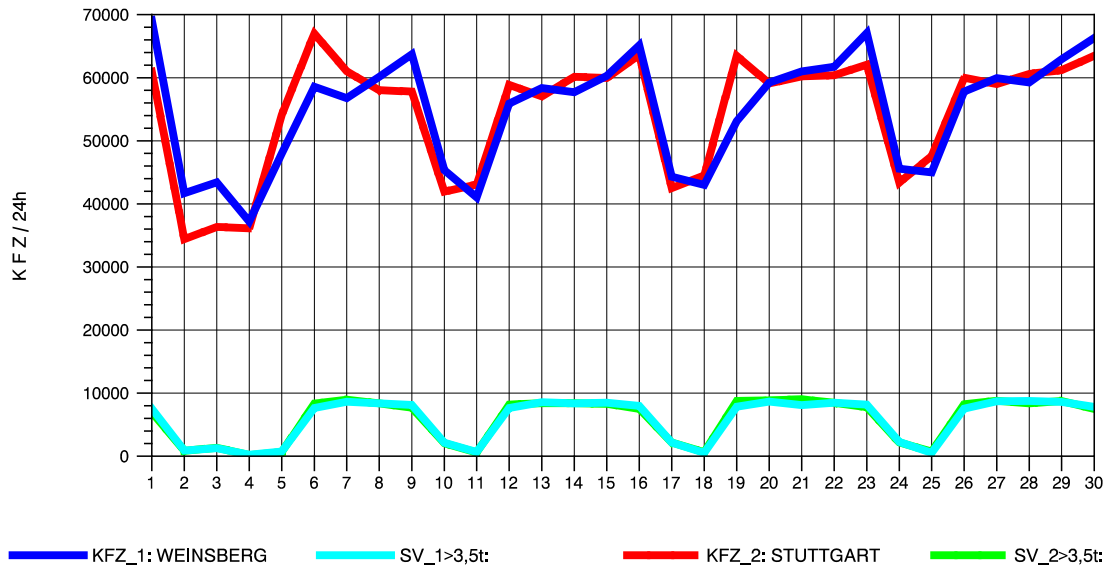

STRASSENVERKEHRSZÄHLUNGEN IN BADEN-WÜRTTEMBERG
S-KORNTAL 71201003 A 81
TAGESWERTE JE RICHTUNG: April 2010