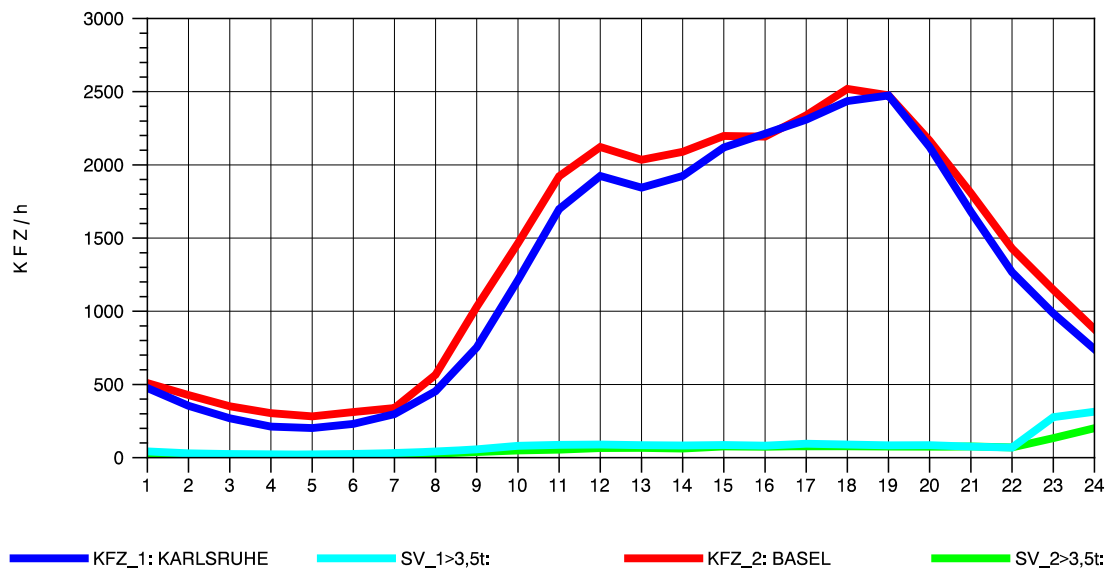

STRASSENVERKEHRSZÄHLUNGEN IN BADEN-WÜRTTEMBERG
ACHERN 73141035 A 5
Sonntag, 25. April 2010