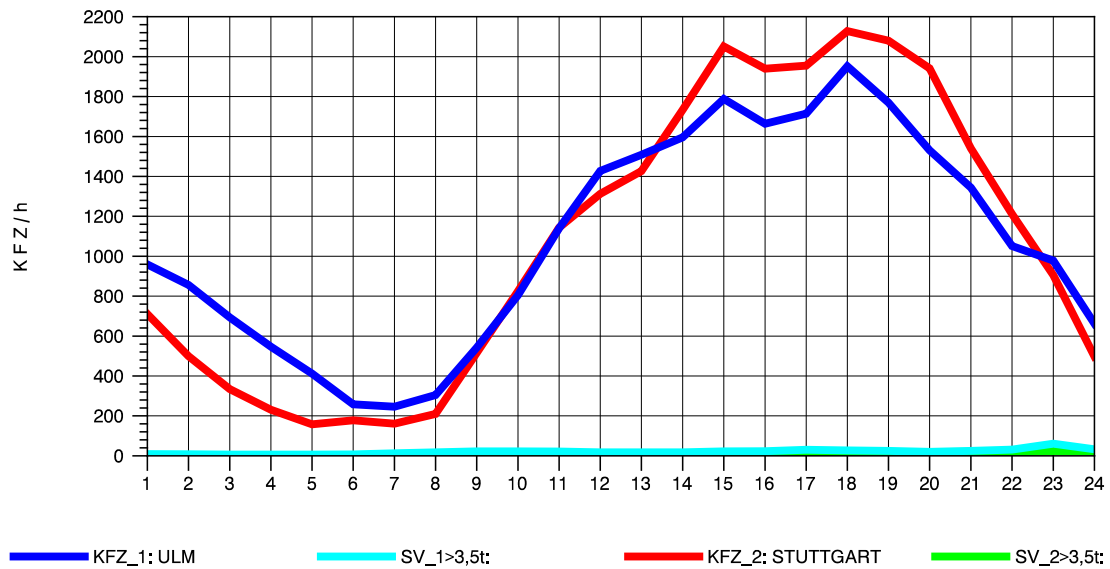

STRASSENVERKEHRSZÄHLUNGEN IN BADEN-WÜRTTEMBERG
PLOCHINGEN 72221100 B 10
Sonntag, 25. April 2010