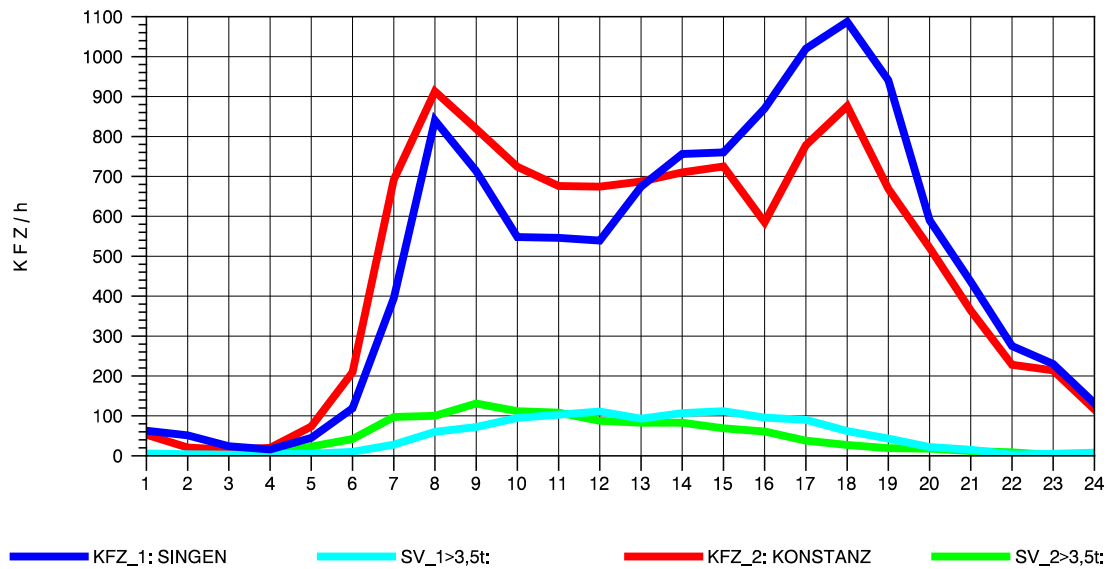

STRASSENVERKEHRSZÄHLUNGEN IN BADEN-WÜRTTEMBERG
RADOLFZELL 2 82201112 B 33
Mittwoch, 21. April 2010