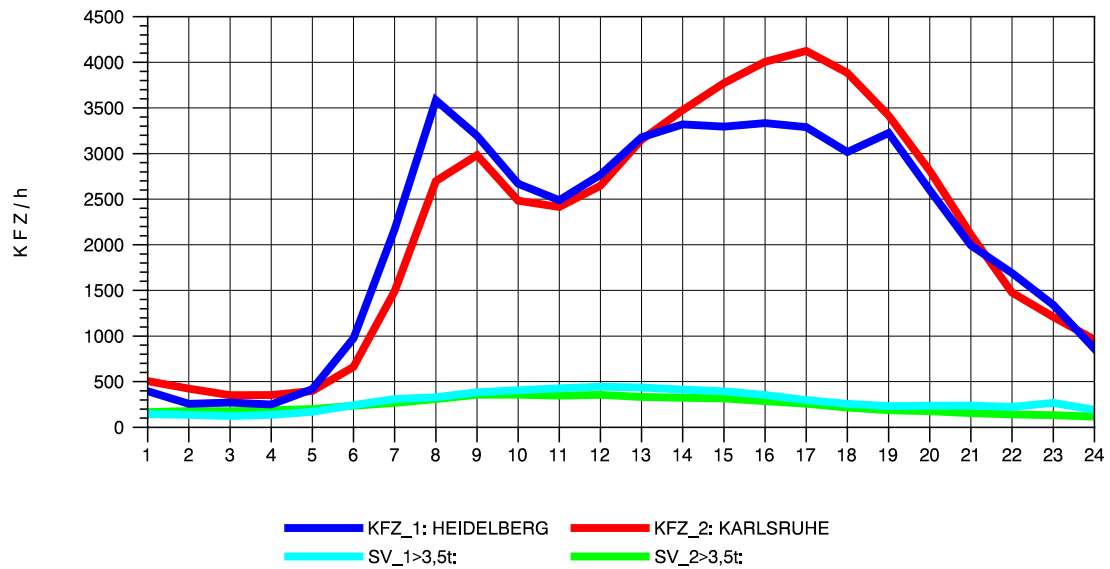

STRASSENVERKEHRSZÄHLUNGEN IN BADEN-WÜRTTEMBERG
EPELHEIM 65171010 A 5
Freitag, 23. April 2010