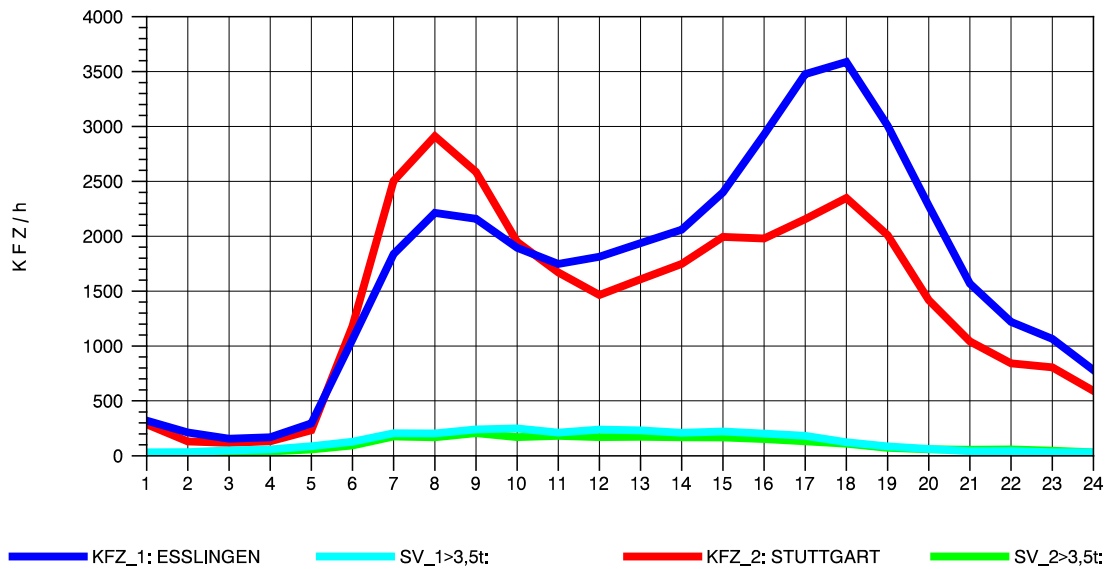

GRAFIK: B A S, AACHEN

STRASSENVERKEHRSZÄHLUNGEN IN BADEN-WÜRTTEMBERG  
S-HEDELFINGEN 72211101 B 10  
Dienstag, 03. August 2010

GRAFIK: B A S, AACHEN

STRASSENVERKEHRSZÄHLUNGEN IN BADEN-WÜRTTEMBERG  
S-HEDELFINGEN 72211101 B 10  
Mittwoch, 04. August 2010