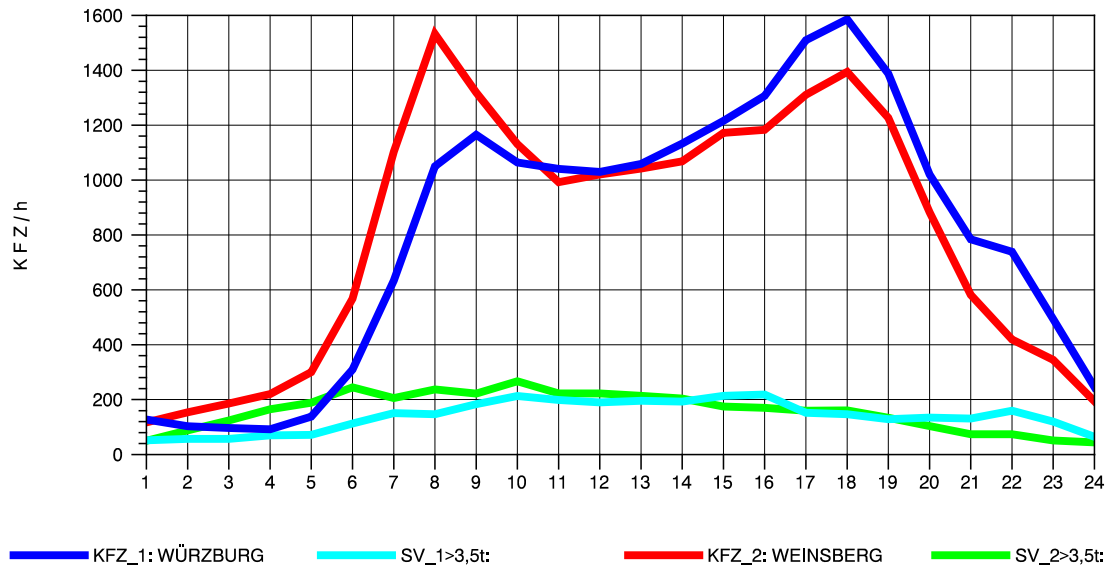

STRASSENVERKEHRSZÄHLUNGEN IN BADEN-WÜRTTEMBERG
NEUENSTADT 67221084 A 81
Donnerstag, 14. Oktober 2010