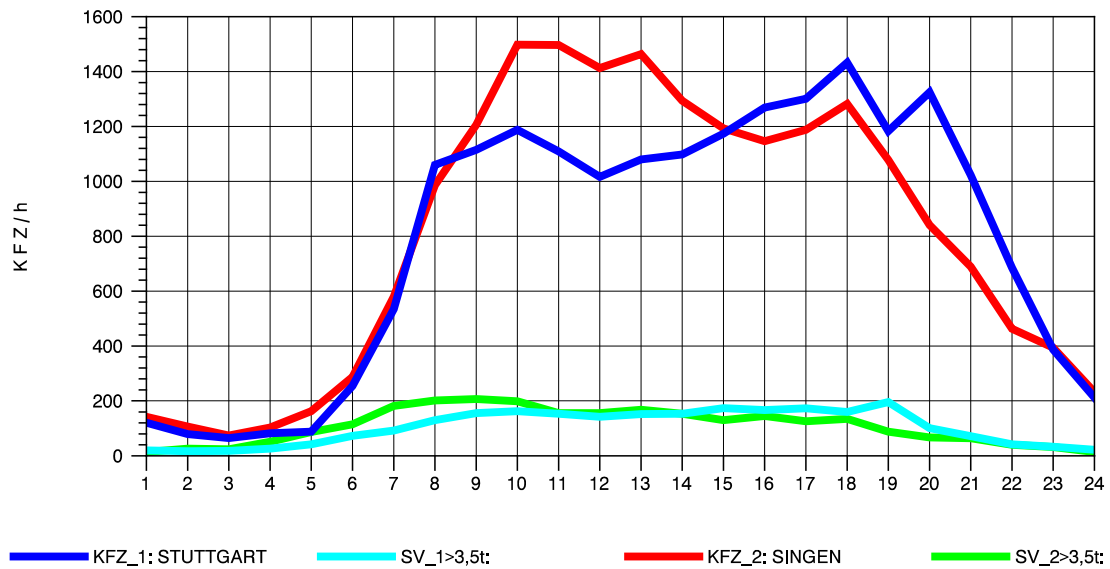

STRASSENVERKEHRSZÄHLUNGEN IN BADEN-WÜRTTEMBERG
GEISINGEN 81181036 A 81
Mittwoch, 04. August 2010