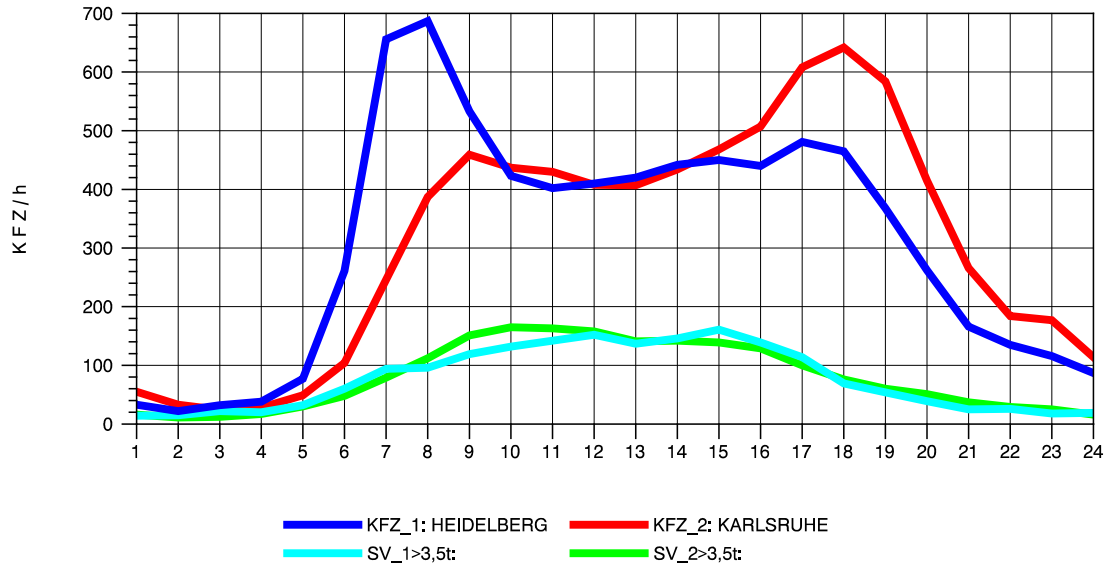

STRASSENVERKEHRSZÄHLUNGEN IN BADEN-WÜRTTEMBERG
VAIHINGEN (ENZ) 70191108 B 10
Dienstag, 12. Oktober 2010