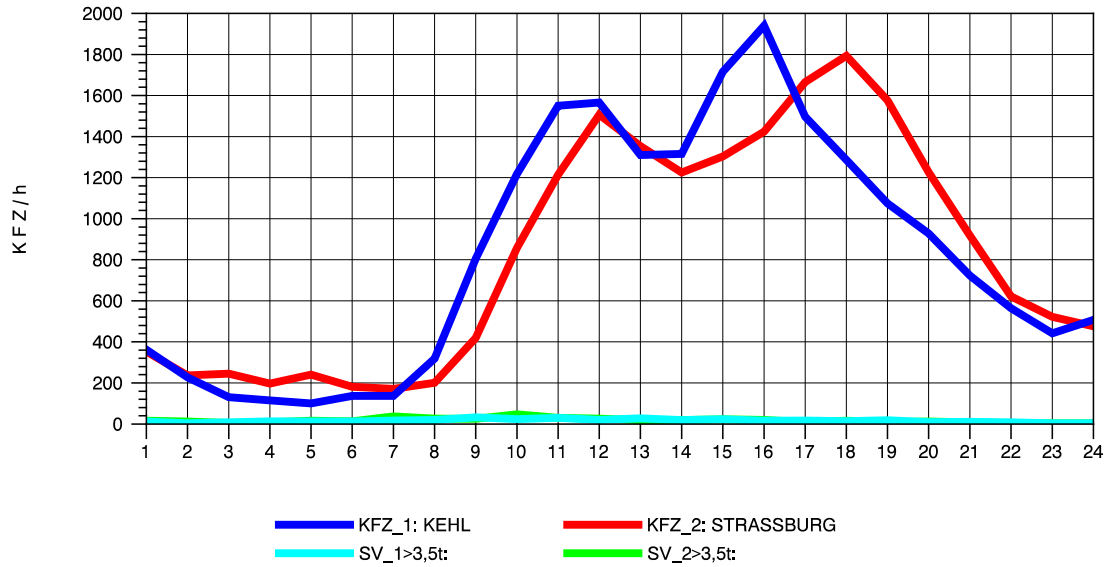

STRASSENVERKEHRSZÄHLUNGEN IN BADEN-WÜRTTEMBERG
KEHL-EUROPABRÜCKE 74121100 B 28
Samstag, 24. April 2010