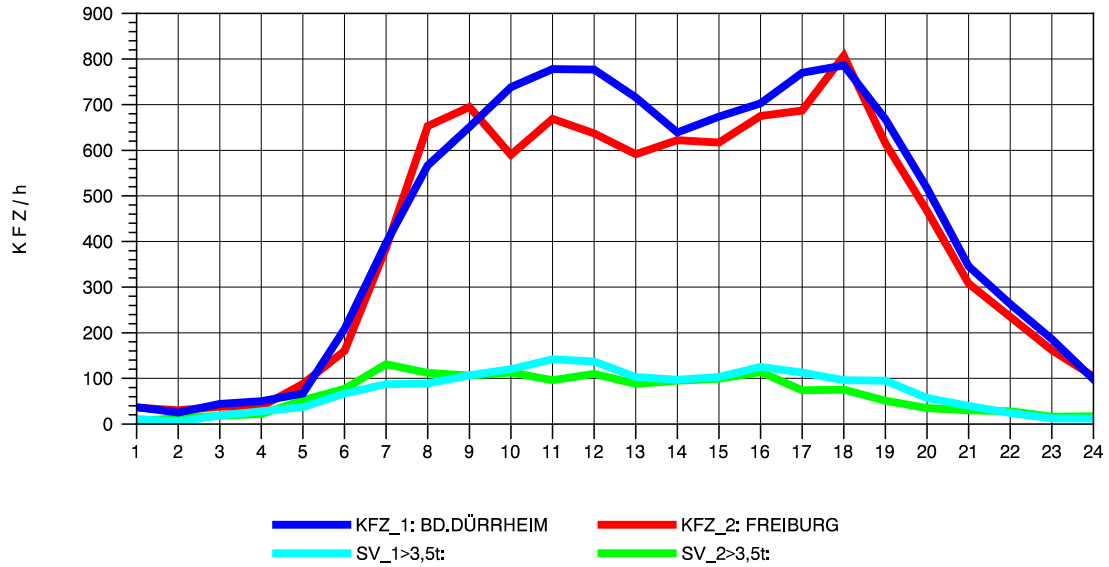

STRASSENVERKEHRSZÄHLUNGEN IN BADEN-WÜRTTEMBERG
BAD DÜRRHEIM 80171034 A 864
Dienstag, 03. August 2010