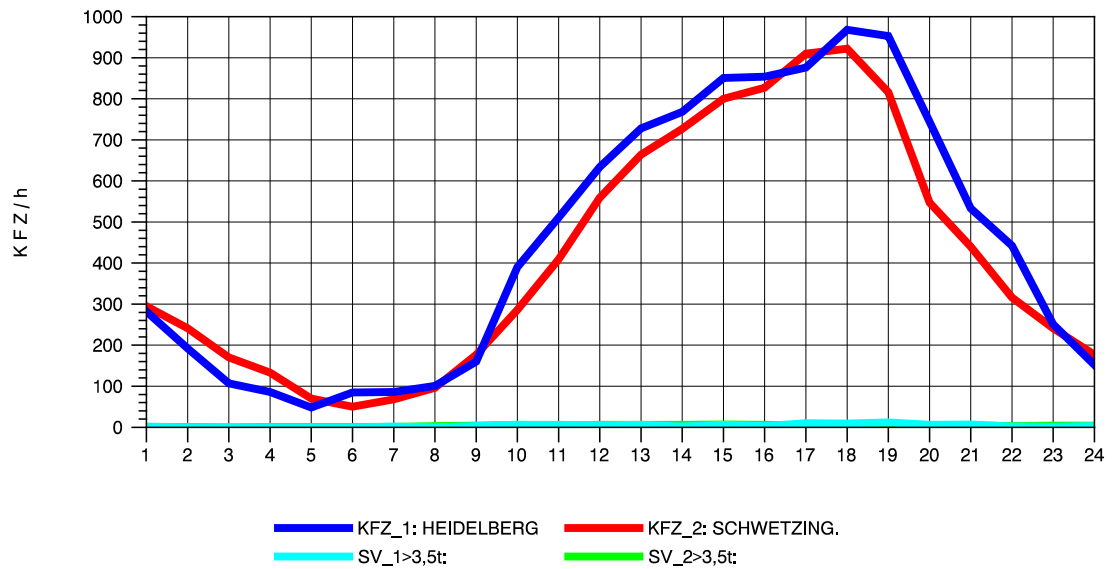

STRASSENVERKEHRSZÄHLUNGEN IN BADEN-WÜRTTEMBERG
HEIDELBERG 2 66171214 L 600A
Sonntag, 17. Oktober 2010