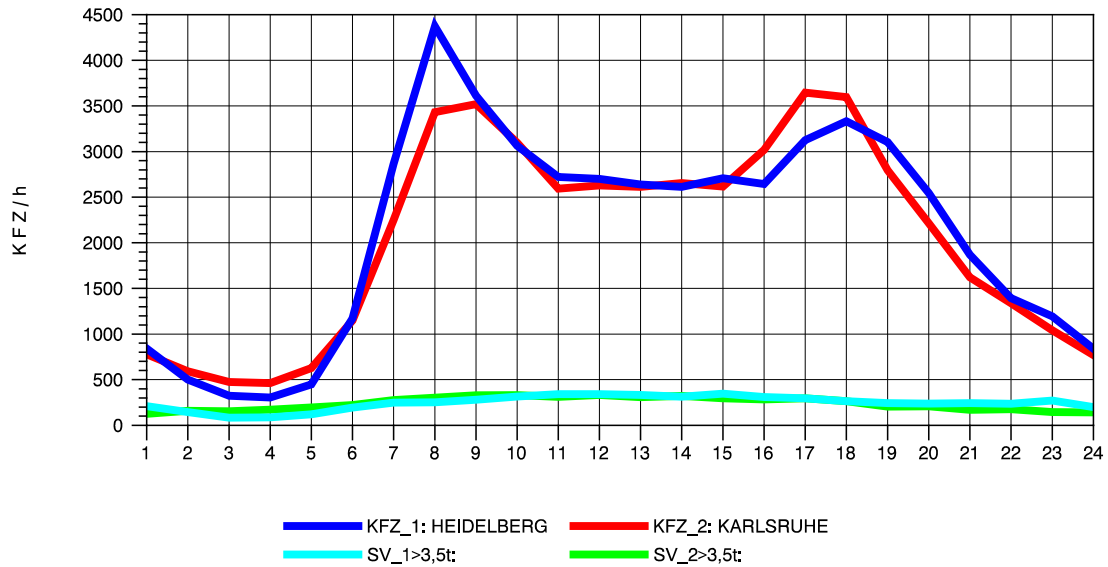

STRASSENVERKEHRSZÄHLUNGEN IN BADEN-WÜRTTEMBERG
EPELHEIM 65171010 A 5
Montag, 02. August 2010