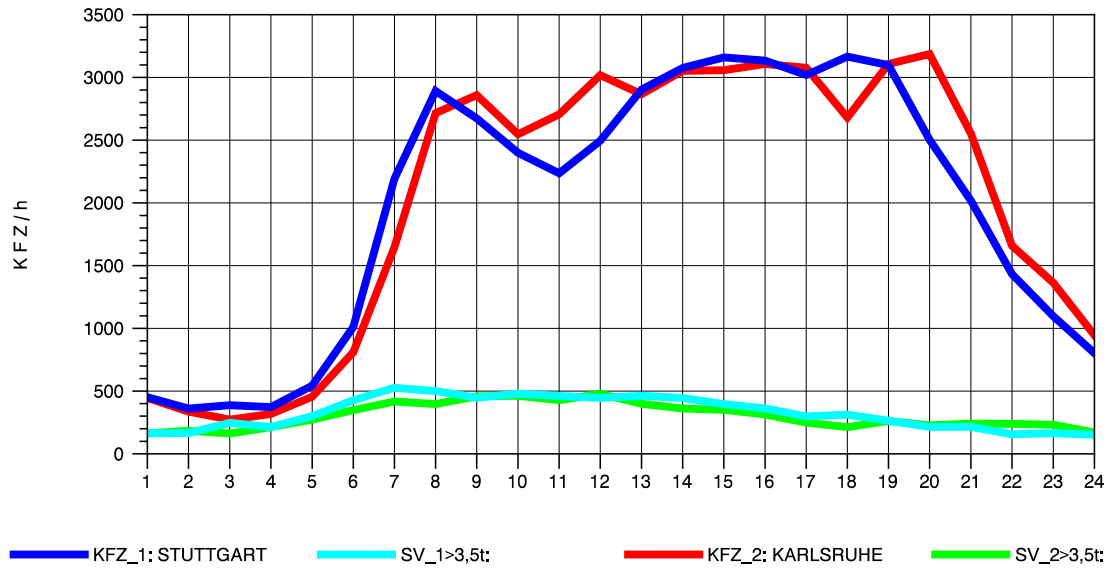

STRASSENVERKEHRSZÄHLUNGEN IN BADEN-WÜRTTEMBERG
PFORZHEIM-OST 70181077 A 8
Freitag, 23. April 2010