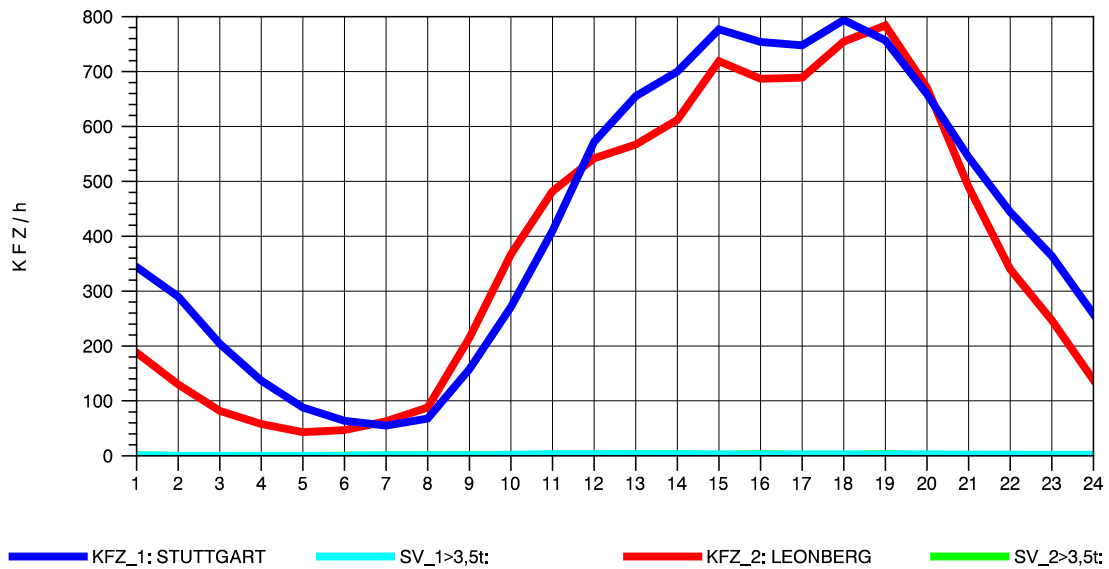

STRASSENVERKEHRSZÄHLUNGEN IN BADEN-WÜRTTEMBERG
SOLITUDE 72201203 L 1180
Sonntag, 17. Oktober 2010