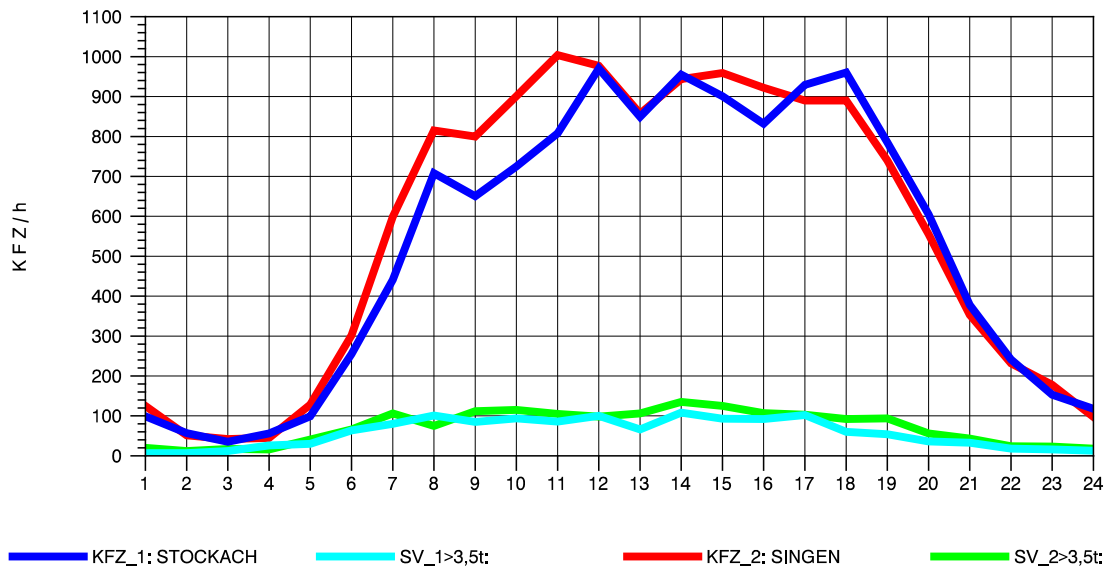

STRASSENVERKEHRSZÄHLUNGEN IN BADEN-WÜRTTEMBERG
STOCKACH 81191040 A 98
Montag, 02. August 2010