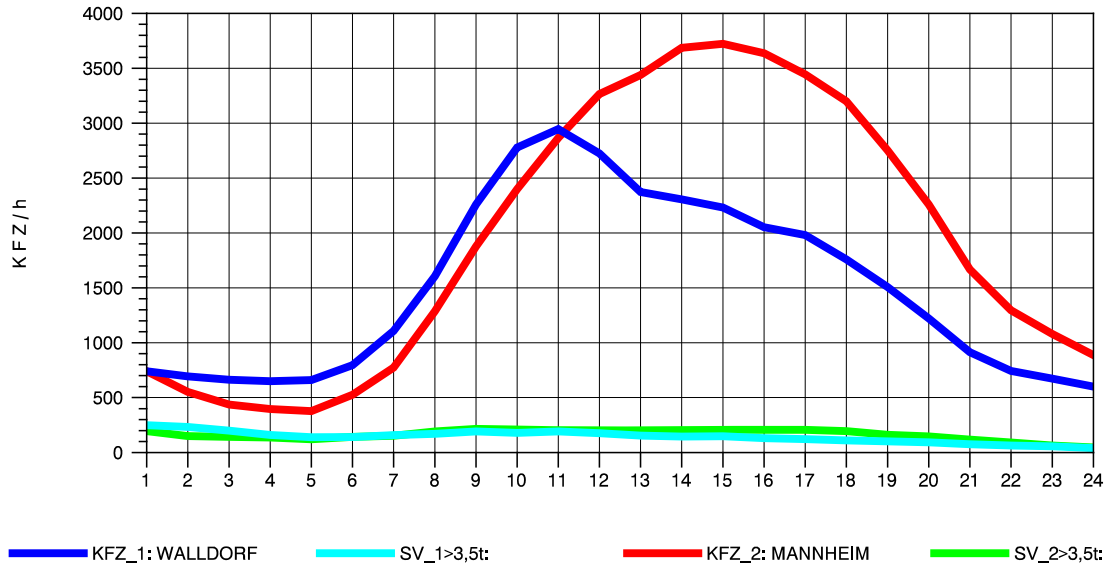

STRASSENVERKEHRSZÄHLUNGEN IN BADEN-WÜRTTEMBERG
HOCKENHEIM 66171025 A 6
Samstag, 24. April 2010