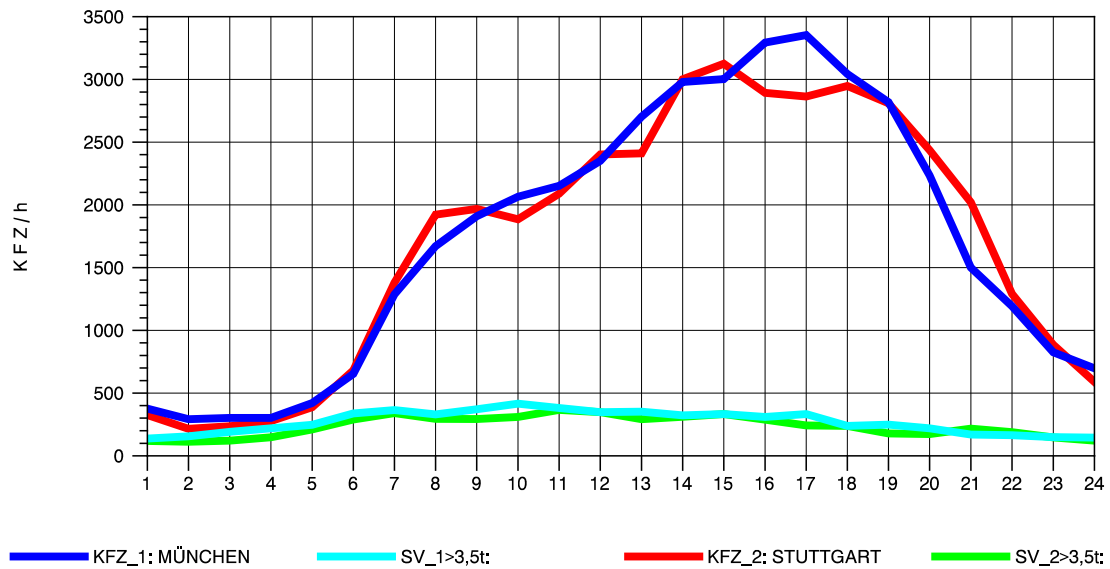

STRASSENVERKEHRSZÄHLUNGEN IN BADEN-WÜRTTEMBERG
AICHELBERG 73231077 A 8
Freitag, 15. Oktober 2010