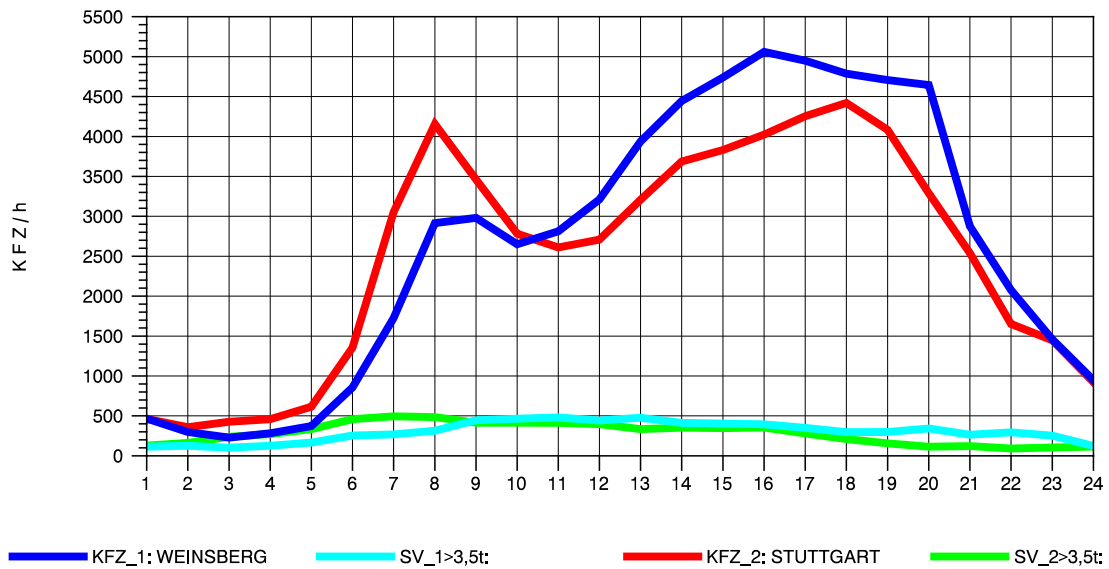

STRASSENVERKEHRSZÄHLUNGEN IN BADEN-WÜRTTEMBERG
PLEIDELSHEIM 70211086 A 81
Freitag, 15. Oktober 2010