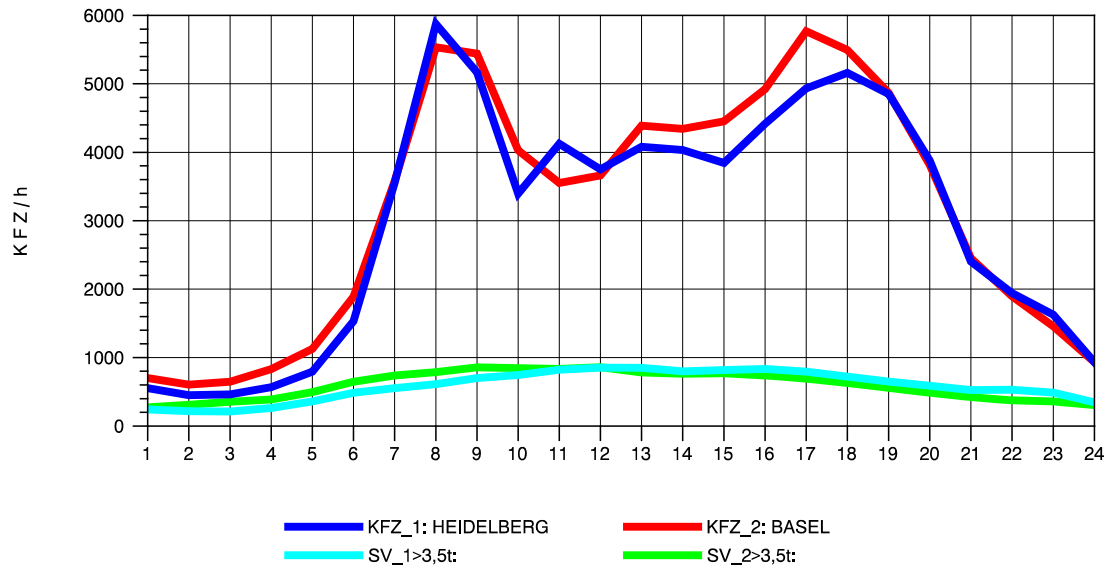

STRASSENVERKEHRSZÄHLUNGEN IN BADEN-WÜRTTEMBERG
KARLSRUHE 1 70161022 A 5
Dienstag, 12. Oktober 2010