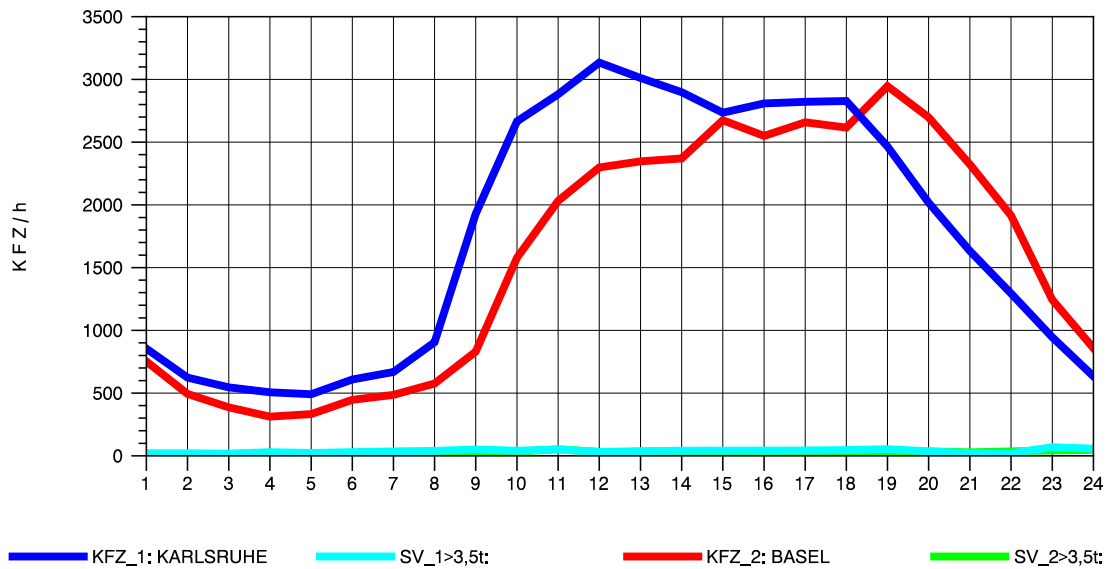

STRASSENVERKEHRSZÄHLUNGEN IN BADEN-WÜRTTEMBERG
NIMBURG 78121047 A 5
Sonntag, 08. August 2010