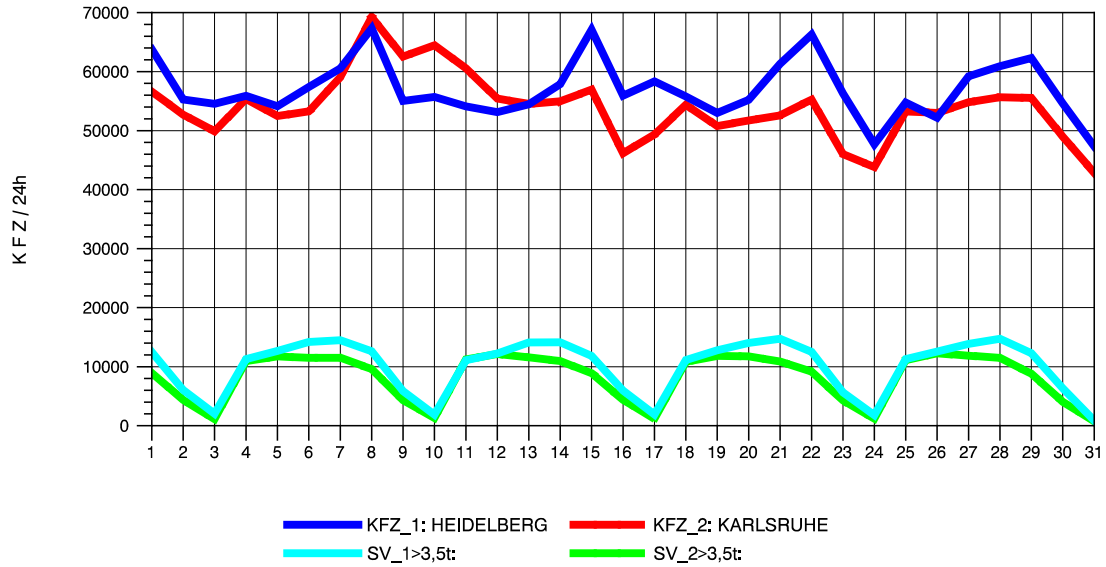

STRASSENVERKEHRSZÄHLUNGEN IN BADEN-WÜRTTEMBERG
ST. LEON 67171018 A 5
TAGESWERTE JE RICHTUNG: Oktober 2010