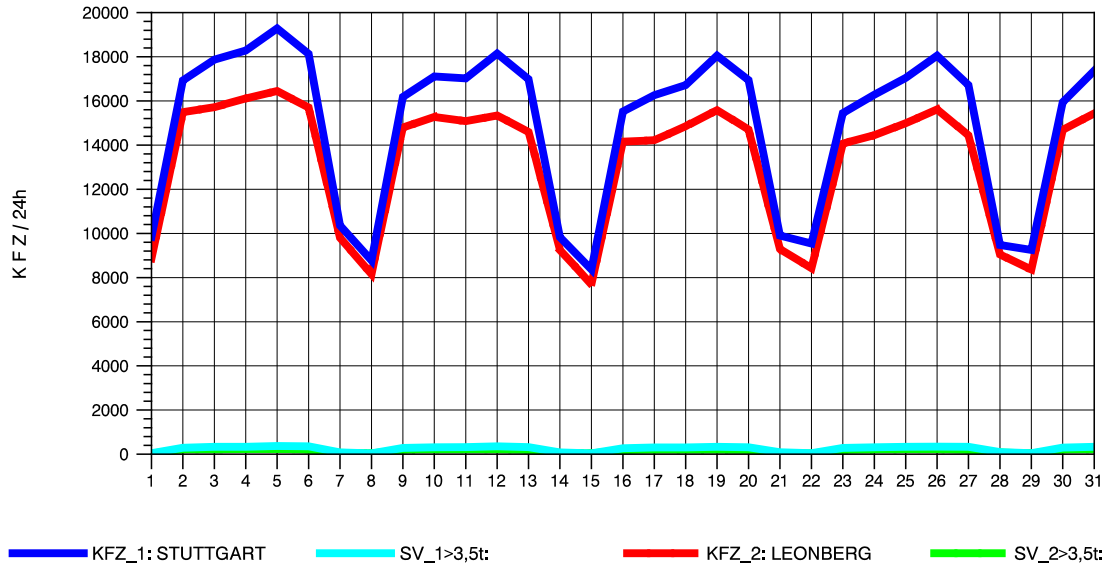

STRASSENVERKEHRSZÄHLUNGEN IN BADEN-WÜRTTEMBERG
SOLITUDE 72201203 L 1180
TAGESWERTE JE RICHTUNG: August 2010