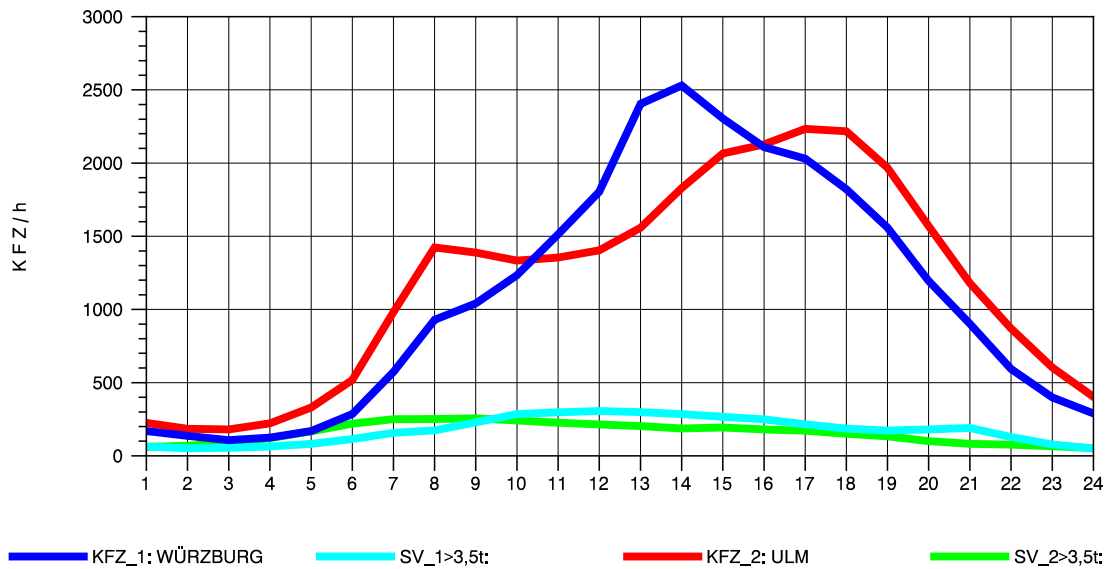

STRASSENVERKEHRSZÄHLUNGEN IN BADEN-WÜRTTEMBERG
LANGENAU 75261061 A 7
Freitag, 15. Oktober 2010