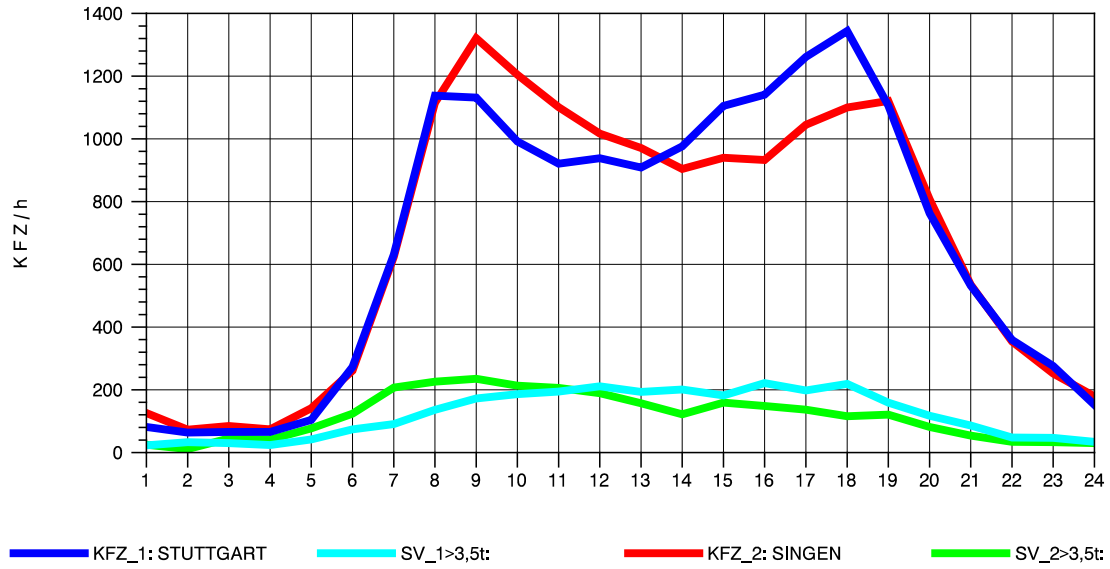

STRASSENVERKEHRSZÄHLUNGEN IN BADEN-WÜRTTEMBERG
T+R HEGAU 81181036 A 81
Dienstag, 20. April 2010