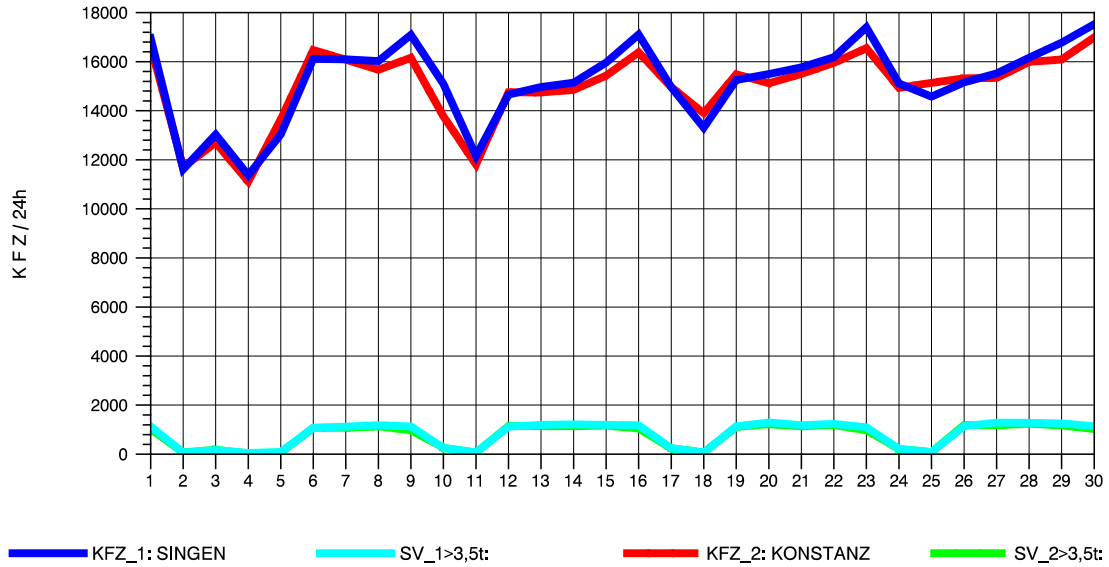

STRASSENVERKEHRSZÄHLUNGEN IN BADEN-WÜRTTEMBERG
KLOSTER HEGNE 82201112 B 33
TAGESWERTE JE RICHTUNG: April 2010