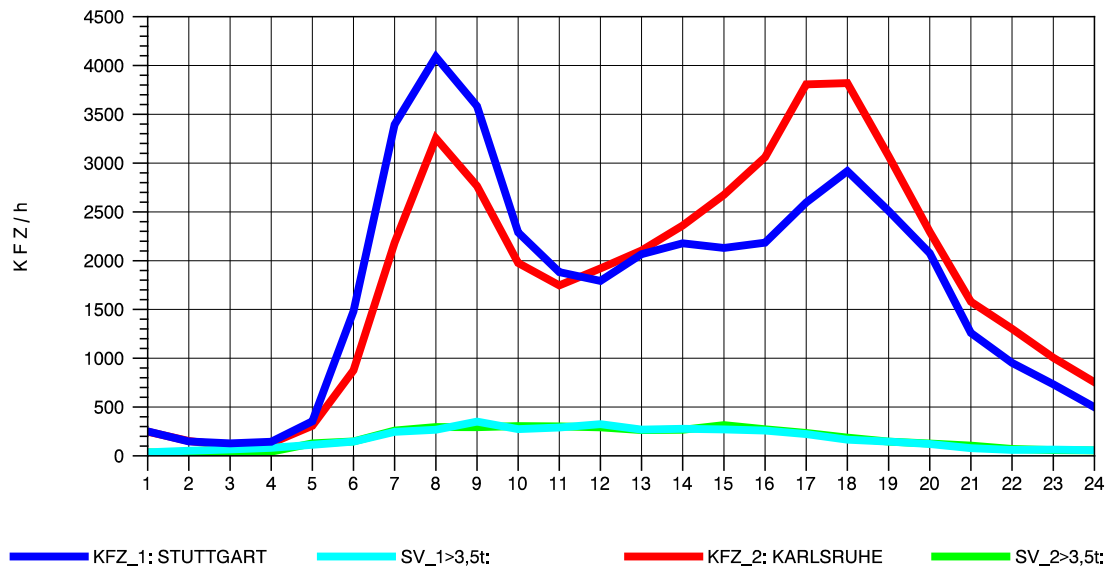

GRAFIK: B A S, AACHEN

STRASSENVERKEHRSZÄHLUNGEN IN BADEN-WÜRTTEMBERG  
S-ZUFFENHAUSEN 71201100 B 10  
Dienstag, 20. April 2010

GRAFIK: B A S, AACHEN

STRASSENVERKEHRSZÄHLUNGEN IN BADEN-WÜRTTEMBERG  
S-ZUFFENHAUSEN 71201100 B 10  
Mittwoch, 21. April 2010