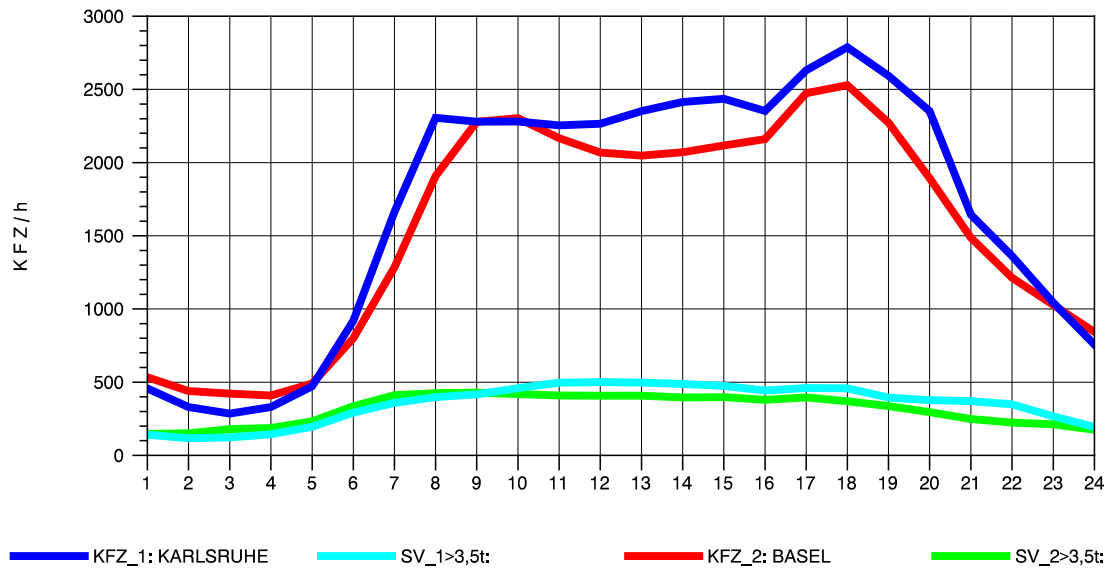

STRASSENVERKEHRSZÄHLUNGEN IN BADEN-WÜRTTEMBERG
ACHERN 73141035 A 5
Donnerstag, 05. August 2010