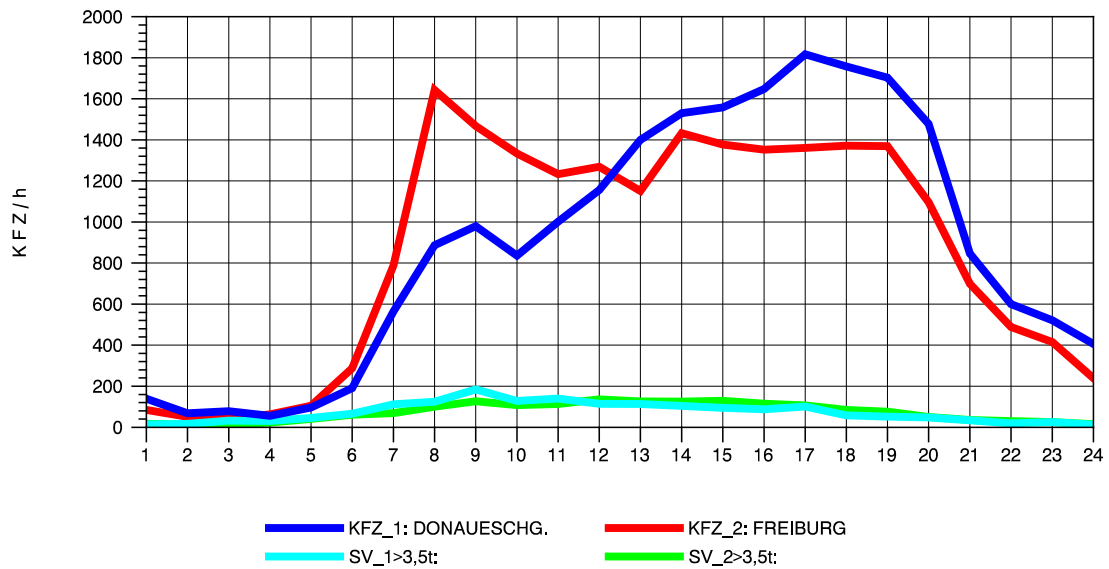

STRASSENVERKEHRSZÄHLUNGEN IN BADEN-WÜRTTEMBERG
FREIBURG-OSTTUNNEL 80131101 B 31 N
Freitag, 15. Oktober 2010