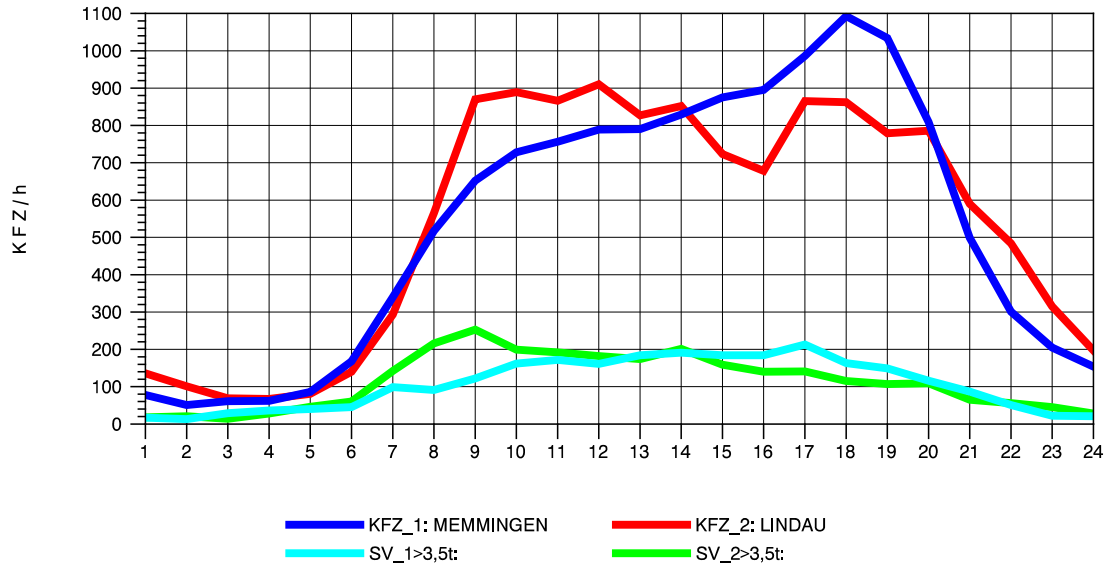

STRASSENVERKEHRSZÄHLUNGEN IN BADEN-WÜRTTEMBERG
WANGEN 82241001 A 96
Dienstag, 12. Oktober 2010