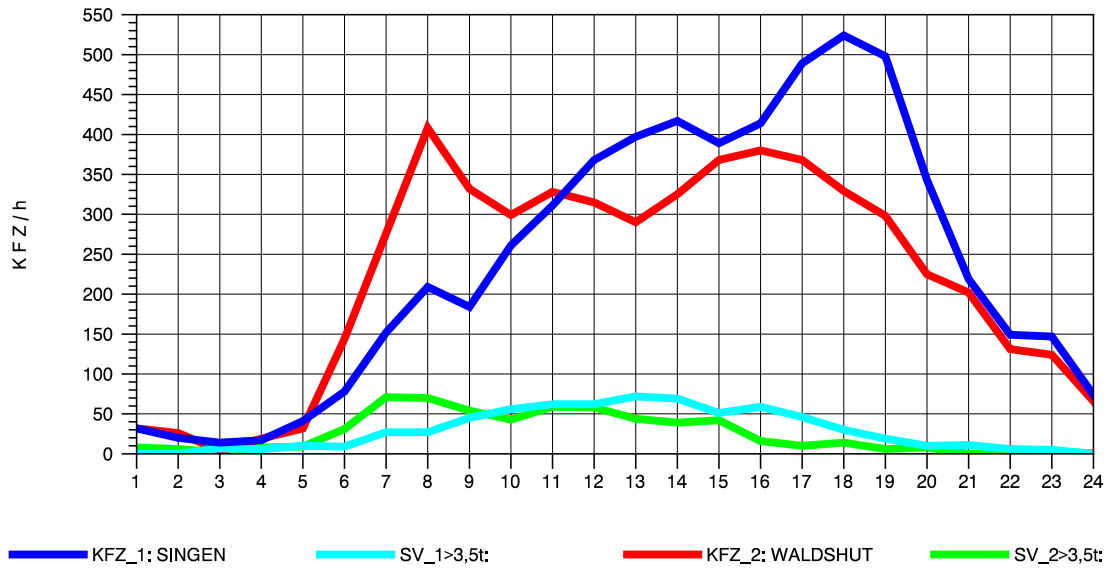

STRASSENVERKEHRSZÄHLUNGEN IN BADEN-WÜRTTEMBERG
LAUCHRINGEN 83151001 A 98
Freitag, 06. August 2010