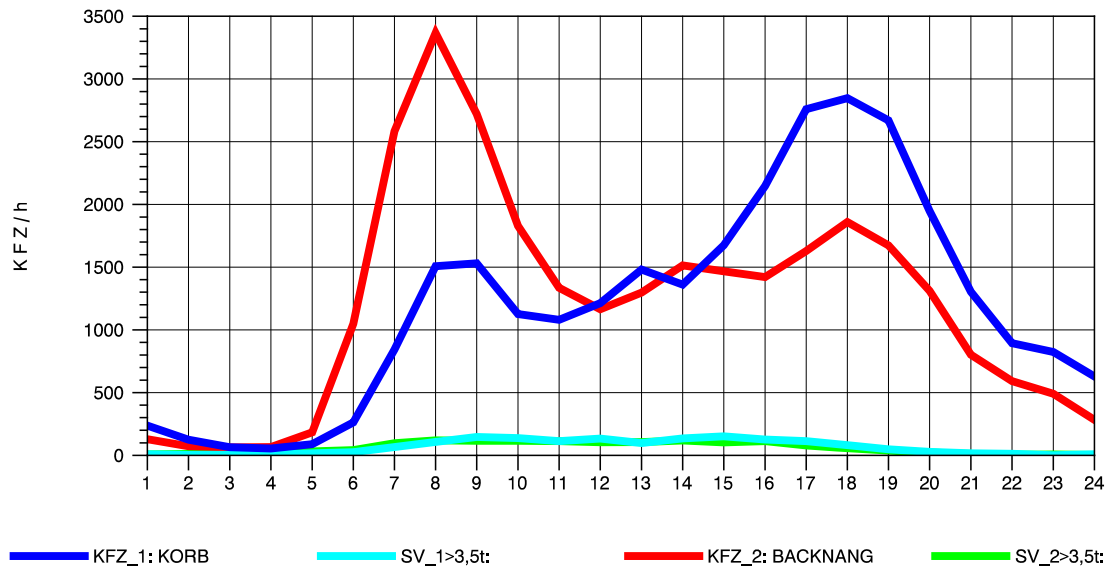

STRASSENVERKEHRSZÄHLUNGEN IN BADEN-WÜRTTEMBERG
KORB 71221100 B 14
Donnerstag, 22. April 2010