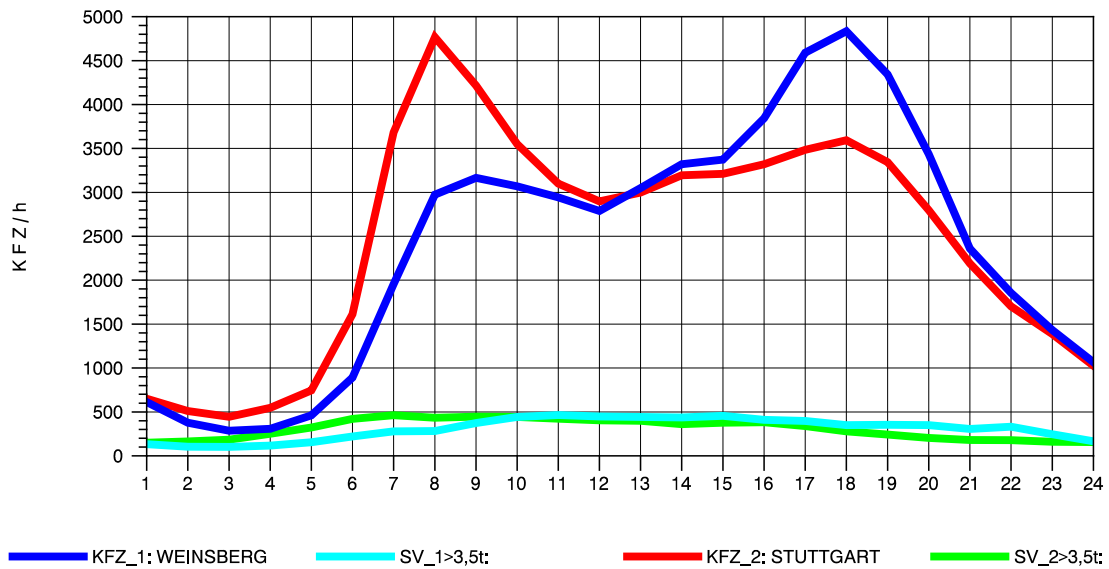

GRAFIK: B A S, AACHEN

STRASSENVERKEHRSZÄHLUNGEN IN BADEN-WÜRTTEMBERG  
 S-KORNTAL 71201003 A 81  
 Dienstag, 03. August 2010

GRAFIK: B A S, AACHEN

STRASSENVERKEHRSZÄHLUNGEN IN BADEN-WÜRTTEMBERG  
 S-KORNTAL 71201003 A 81  
 Mittwoch, 04. August 2010