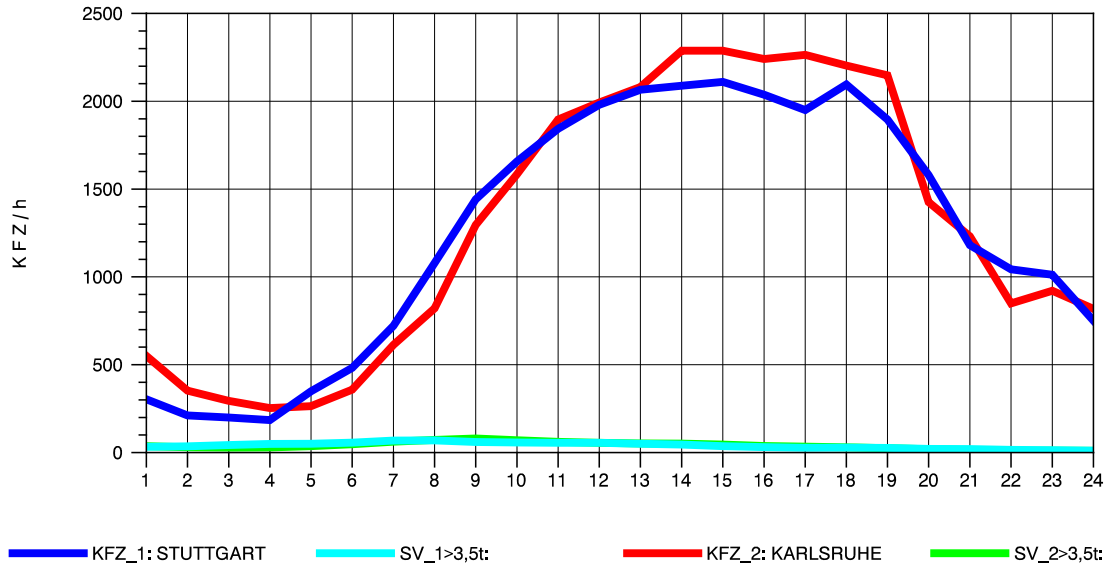

STRASSENVERKEHRSZÄHLUNGEN IN BADEN-WÜRTTEMBERG
S-ZUFFENHAUSEN 71201100 B 10
Samstag, 16. Oktober 2010