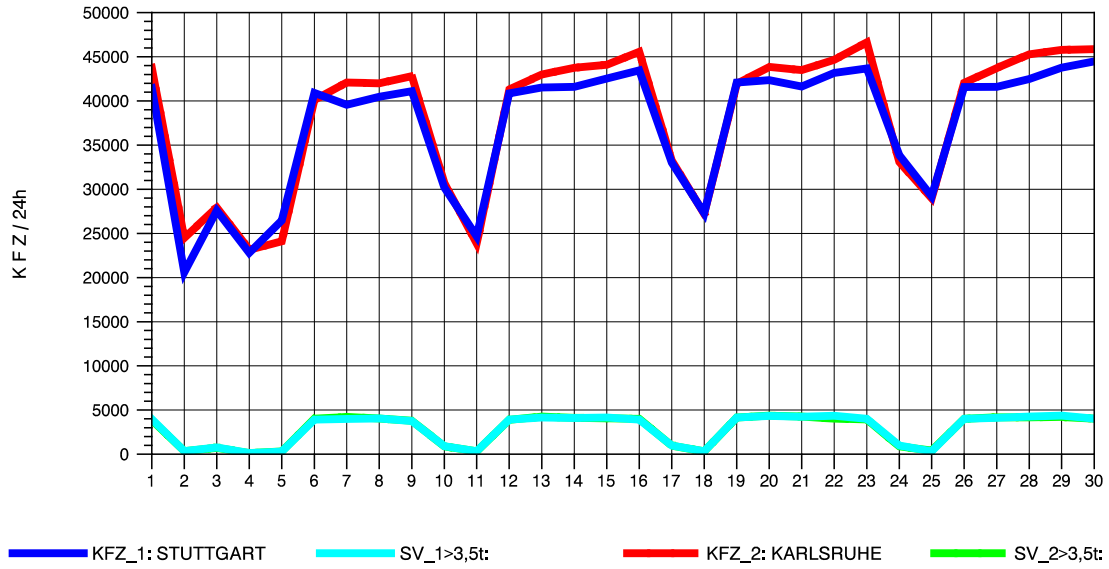

STRASSENVERKEHRSZÄHLUNGEN IN BADEN-WÜRTTEMBERG
S-ZUFFENHAUSEN 71201100 B 10
TAGESWERTE JE RICHTUNG: April 2010