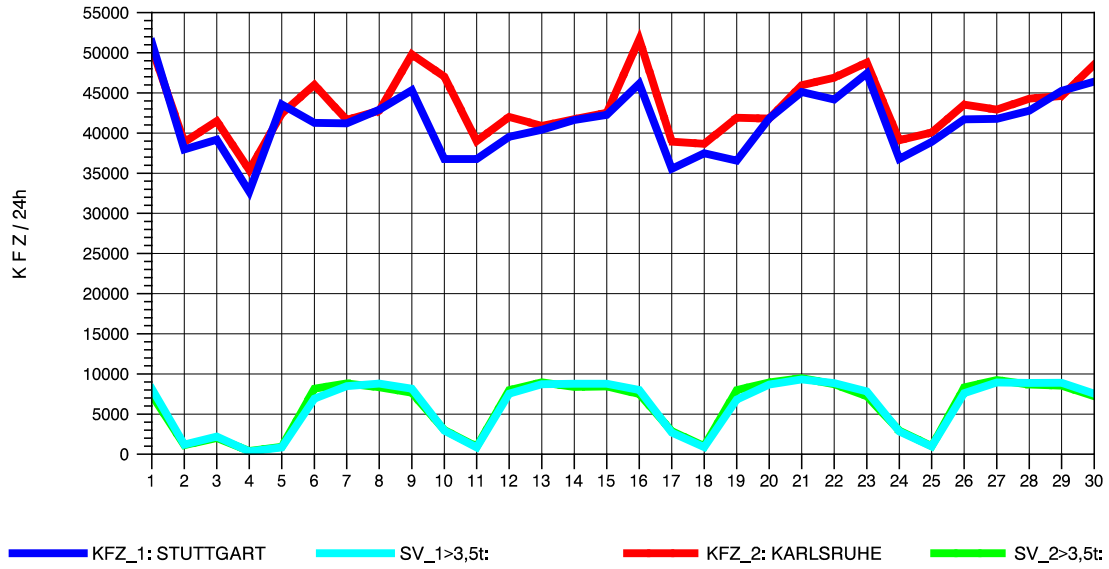

STRASSENVERKEHRSZÄHLUNGEN IN BADEN-WÜRTTEMBERG
PFORZHEIM-OST 70181077 A 8
TAGESWERTE JE RICHTUNG: April 2010