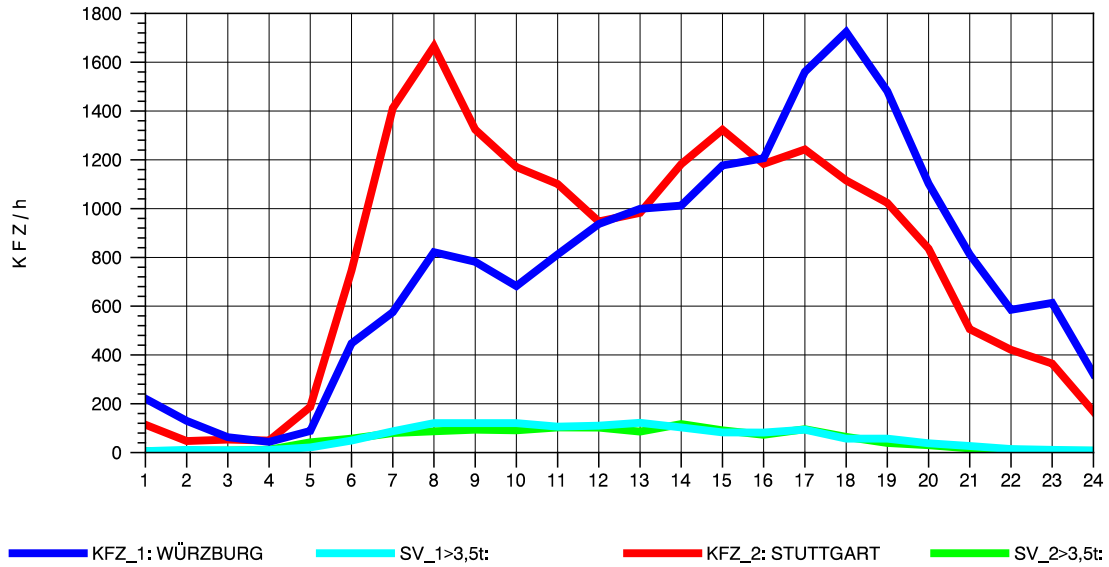

STRASSENVERKEHRSZÄHLUNGEN IN BADEN-WÜRTTEMBERG
NECKARSULM 2 68211102 B 27
Donnerstag, 05. August 2010