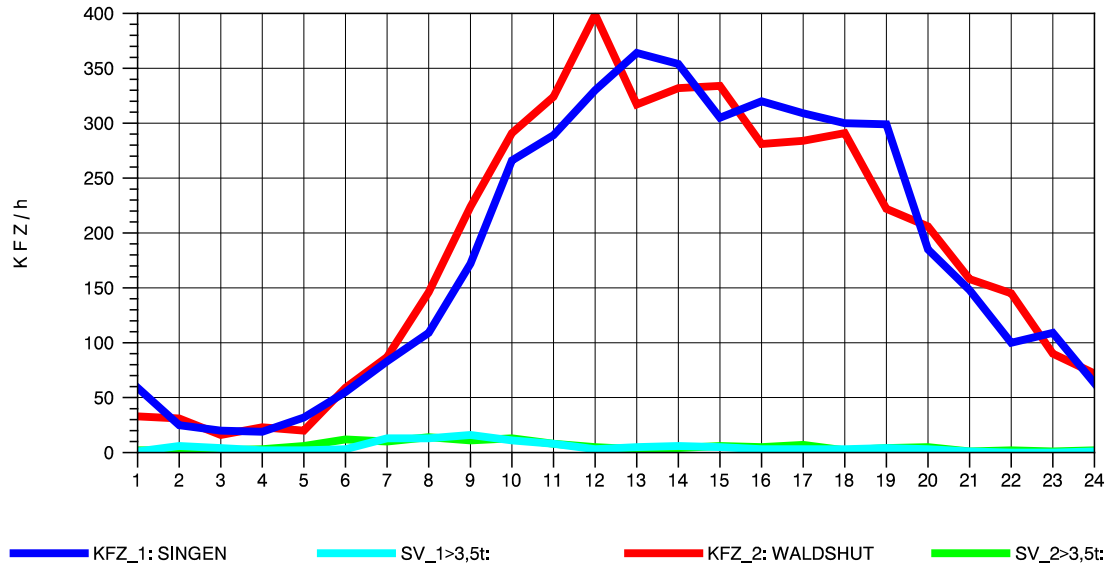

STRASSENVERKEHRSZÄHLUNGEN IN BADEN-WÜRTTEMBERG
LAUCHRINGEN 83151001 A 98
Samstag, 16. Oktober 2010