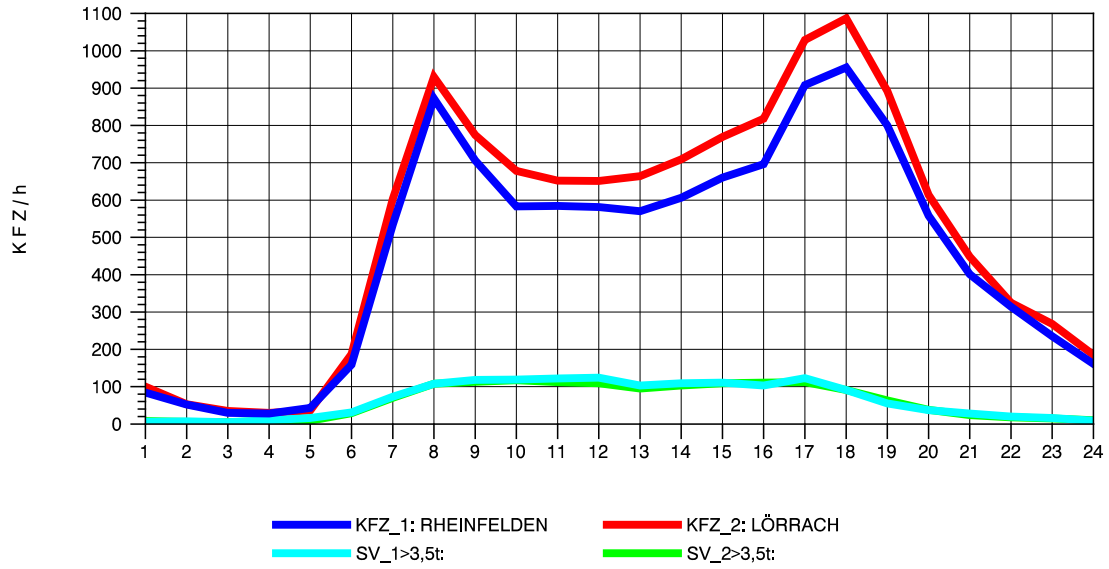

STRASSENVERKEHRSZÄHLUNGEN IN BADEN-WÜRTTEMBERG
LÖRRACH 83121003 A 98
Donnerstag, 05. August 2010