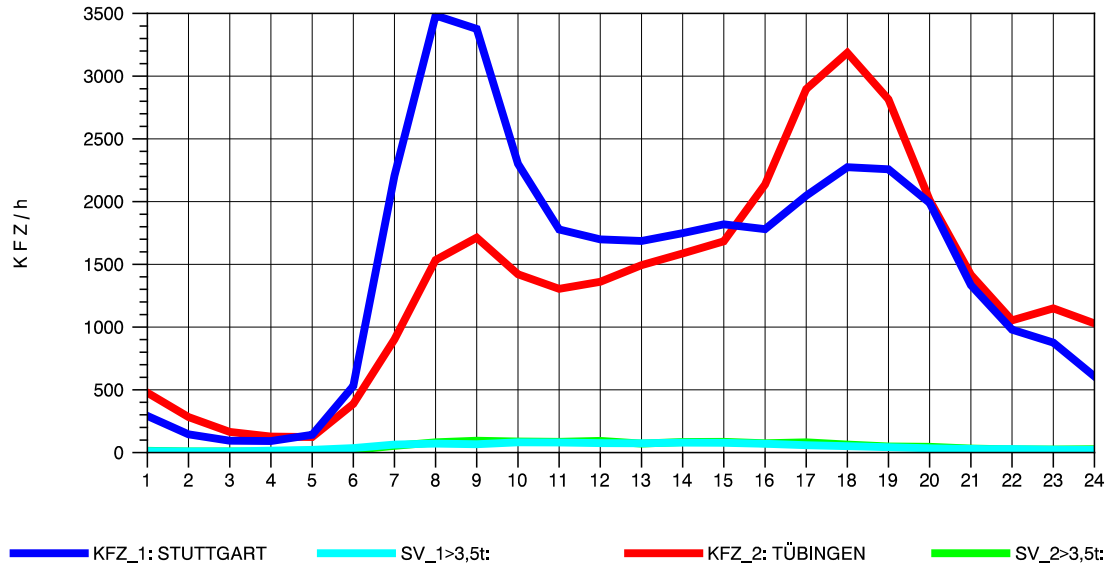

STRASSENVERKEHRSZÄHLUNGEN IN BADEN-WÜRTTEMBERG
ECHTERDINGEN 2 72201103 B 27
Donnerstag, 05. August 2010