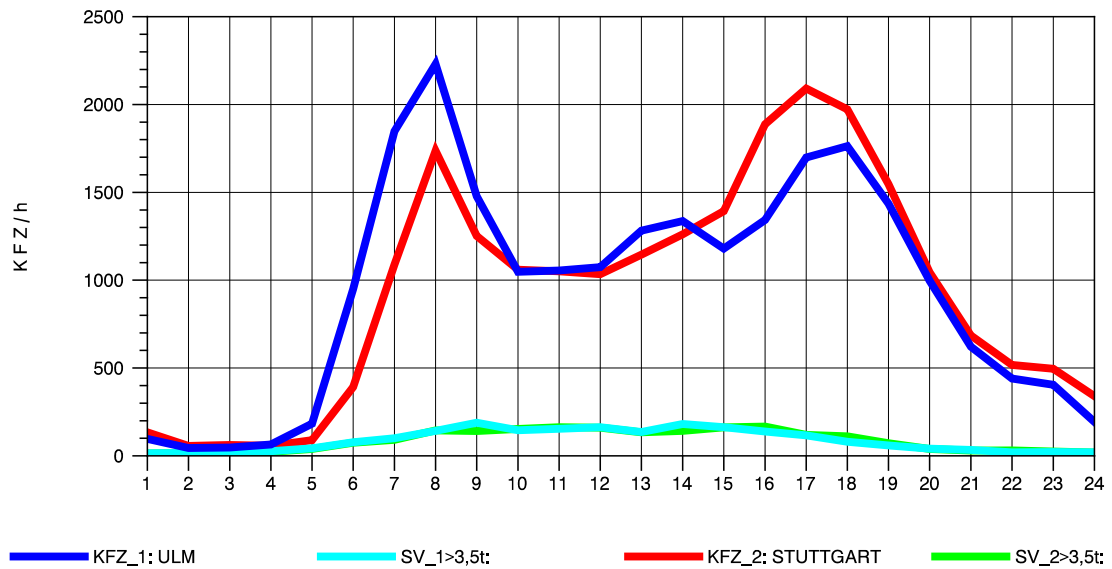

STRASSENVERKEHRSZÄHLUNGEN IN BADEN-WÜRTTEMBERG
GÖPPINGEN 73231100 B 10
Mittwoch, 13. Oktober 2010