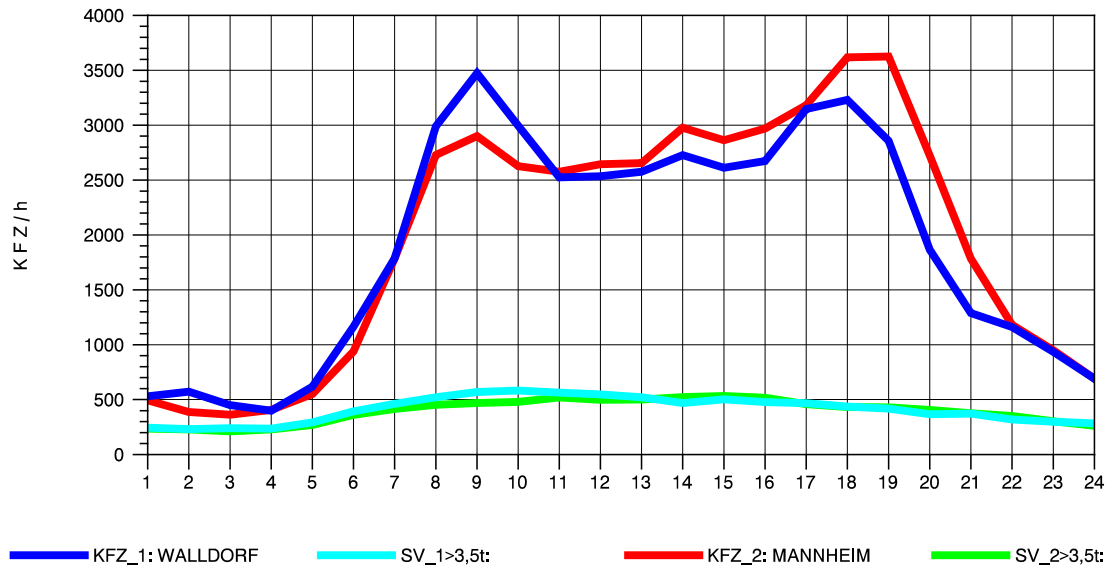

STRASSENVERKEHRSZÄHLUNGEN IN BADEN-WÜRTTEMBERG
HOCKENHEIM 66171025 A 6
Dienstag, 03. August 2010