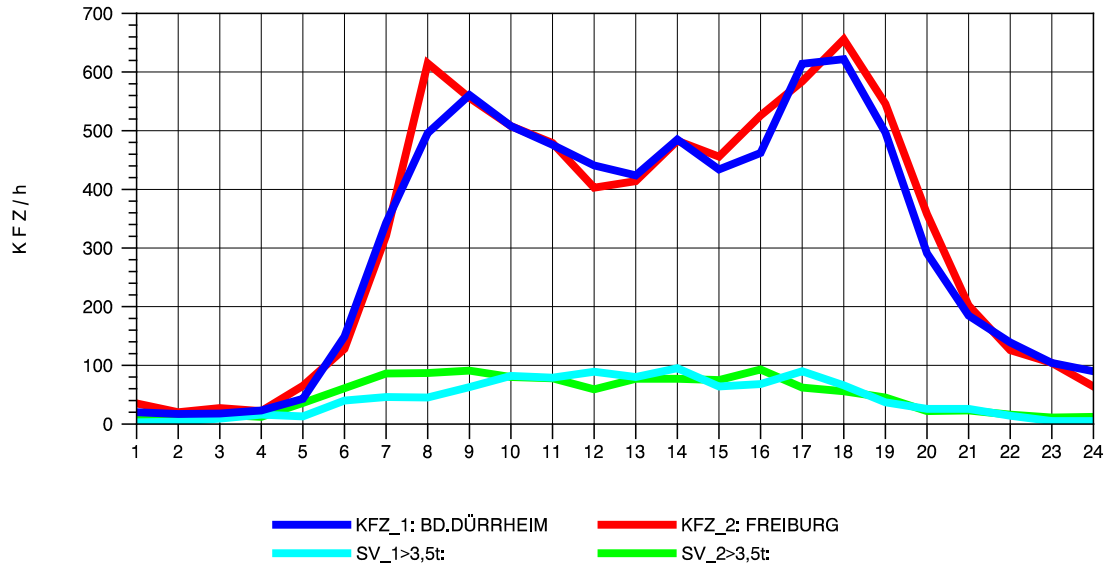

STRASSENVERKEHRSZÄHLUNGEN IN BADEN-WÜRTTEMBERG
BAD DÜRRHEIM 80171034 A 864
Dienstag, 12. Oktober 2010