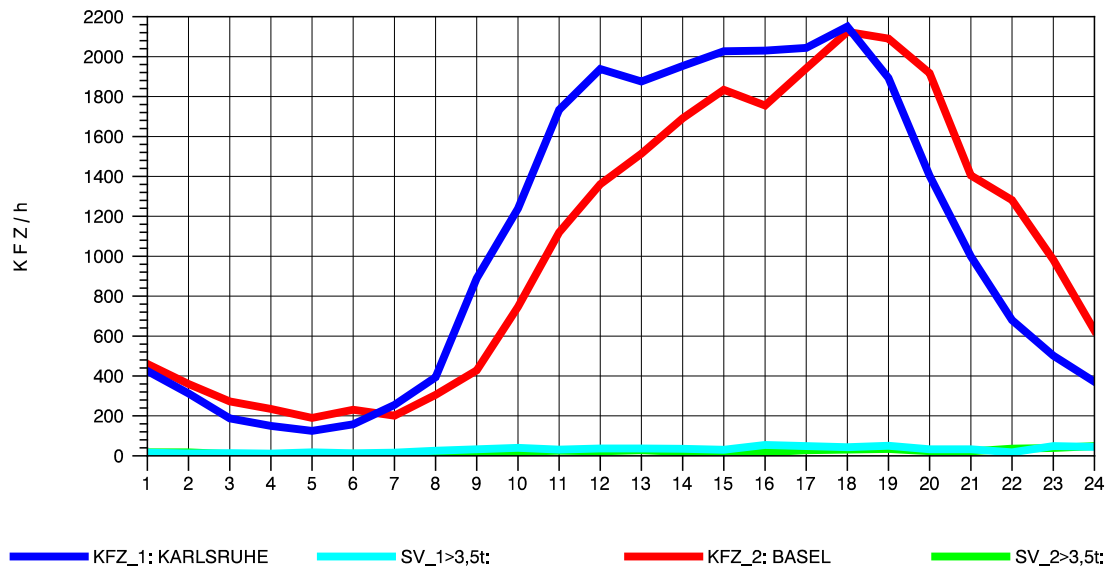

STRASSENVERKEHRSZÄHLUNGEN IN BADEN-WÜRTTEMBERG
T+R BREISGAU 78121047 A 5
Sonntag, 17. Oktober 2010