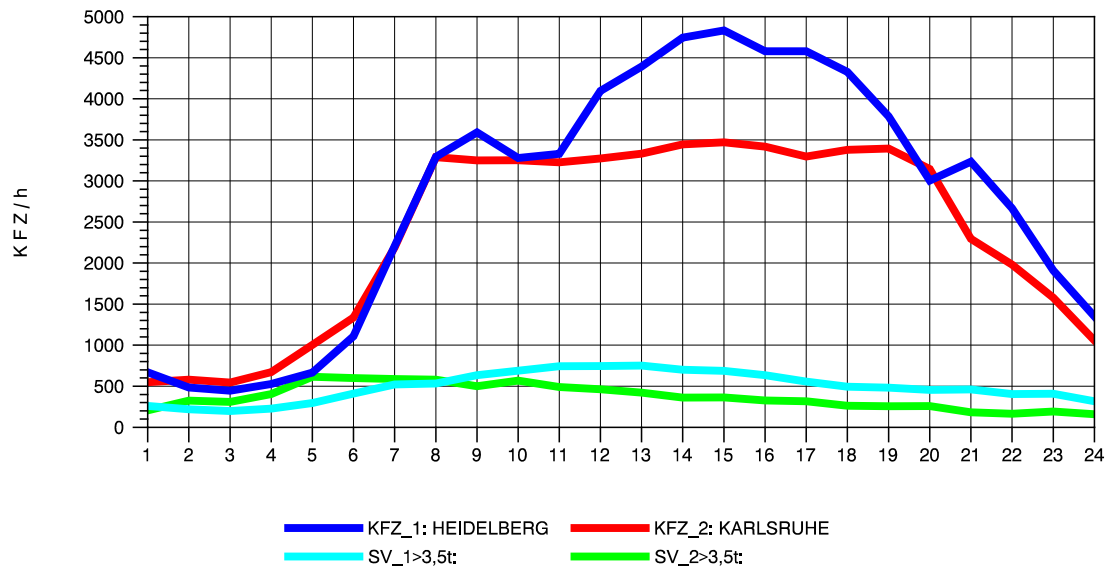

STRASSENVERKEHRSZÄHLUNGEN IN BADEN-WÜRTTEMBERG
ST. LEON 67171018 A 5
Freitag, 15. Oktober 2010