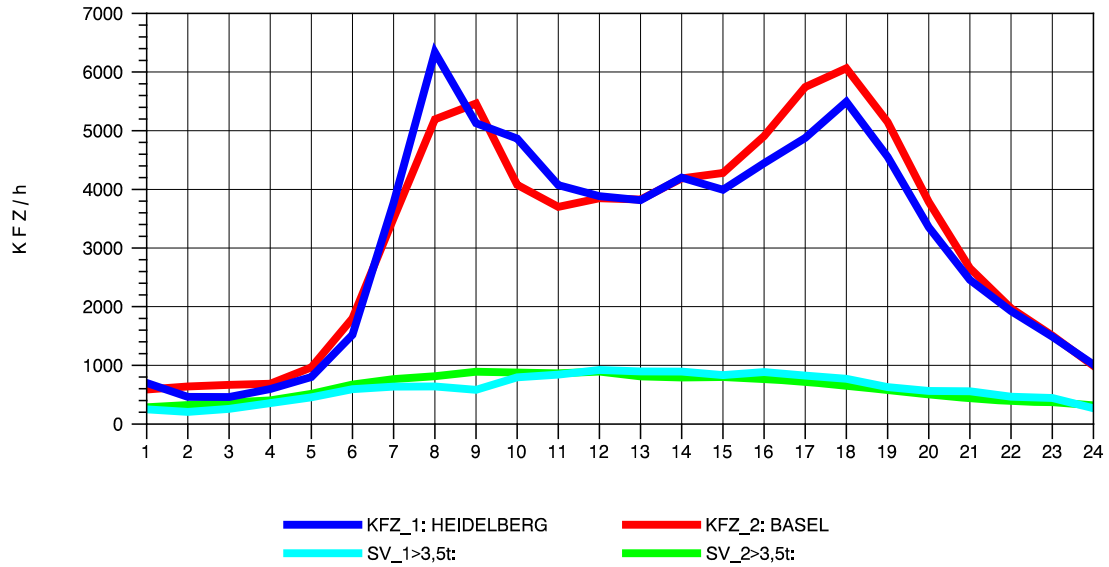

STRASSENVERKEHRSZÄHLUNGEN IN BADEN-WÜRTTEMBERG
KARLSRUHE 1 70161022 A 5
Dienstag, 20. April 2010