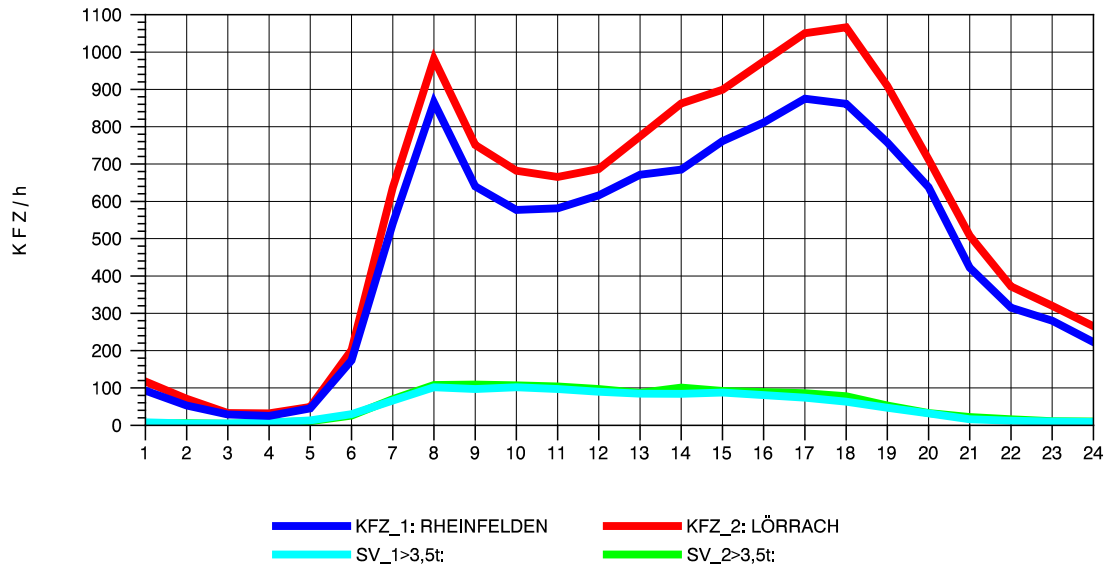

GRAFIK: B A S, AACHEN

STRASSENVERKEHRSZÄHLUNGEN IN BADEN-WÜRTTEMBERG  
 LÖRRACH 83121003 A 98  
 Donnerstag, 05. August 2010

GRAFIK: B A S, AACHEN

STRASSENVERKEHRSZÄHLUNGEN IN BADEN-WÜRTTEMBERG  
 LÖRRACH 83121003 A 98  
 Freitag, 06. August 2010