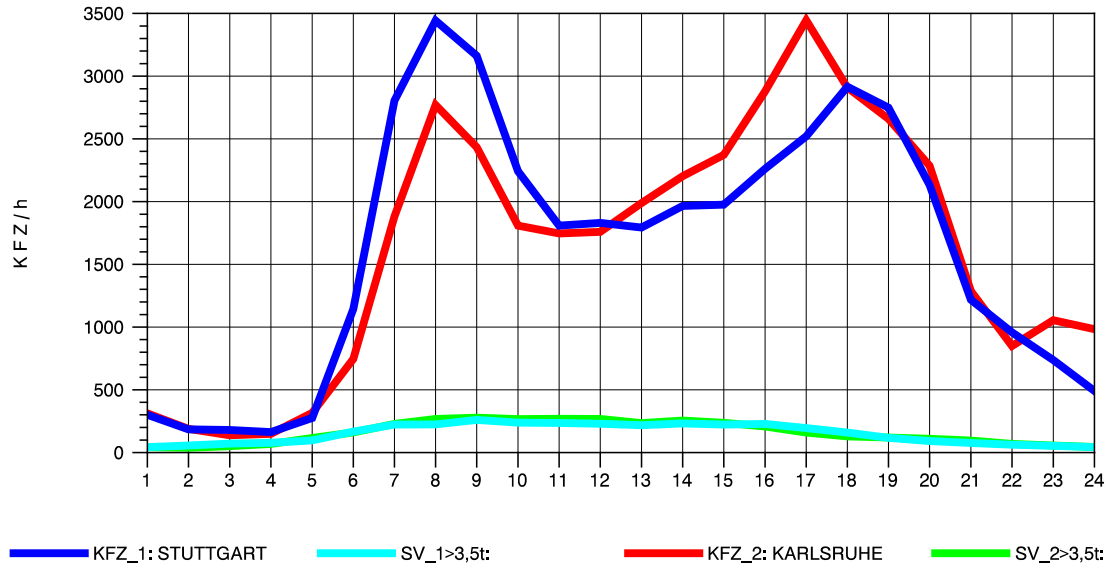

STRASSENVERKEHRSZÄHLUNGEN IN BADEN-WÜRTTEMBERG
S-ZUFFENHAUSEN 71201100 B 10
Donnerstag, 05. August 2010