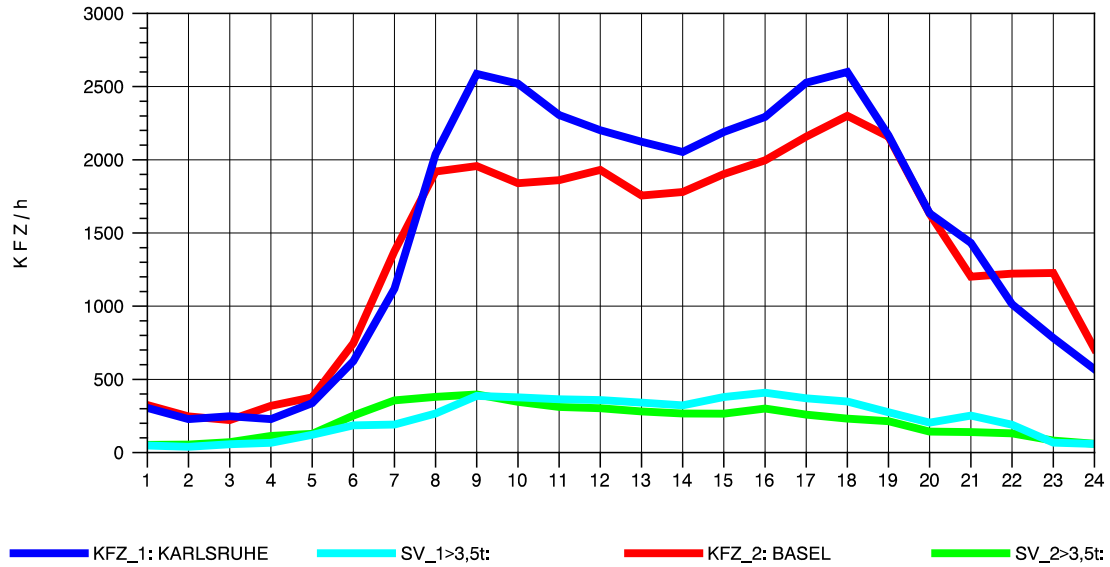

STRASSENVERKEHRSZÄHLUNGEN IN BADEN-WÜRTTEMBERG
T+R BREISGAU 78121047 A 5
Dienstag, 03. August 2010