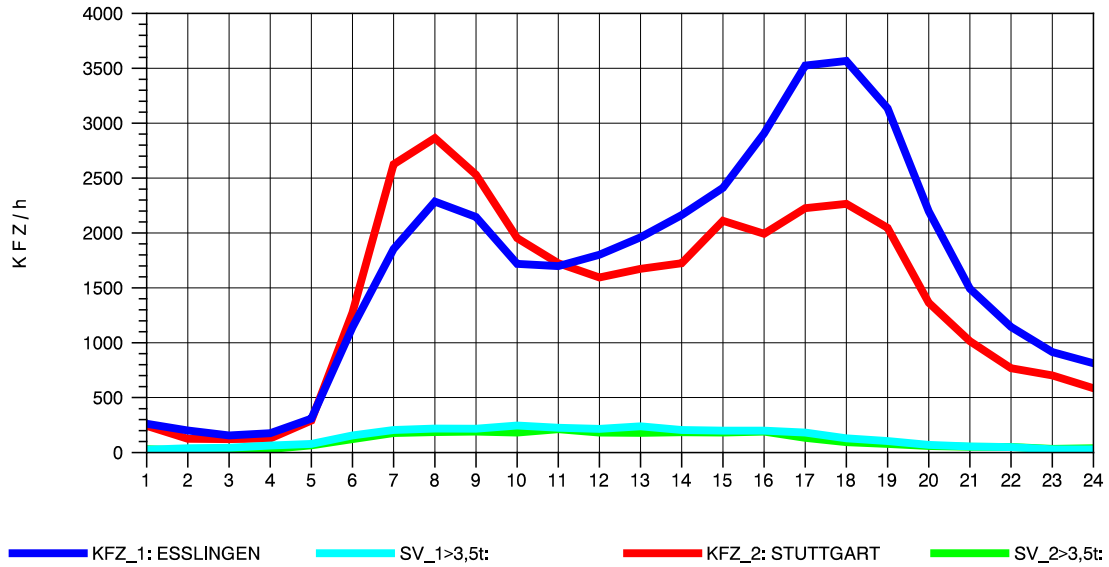

STRASSENVERKEHRSZÄHLUNGEN IN BADEN-WÜRTTEMBERG
S-HEDELFINGEN 72211101 B 10
Dienstag, 03. August 2010