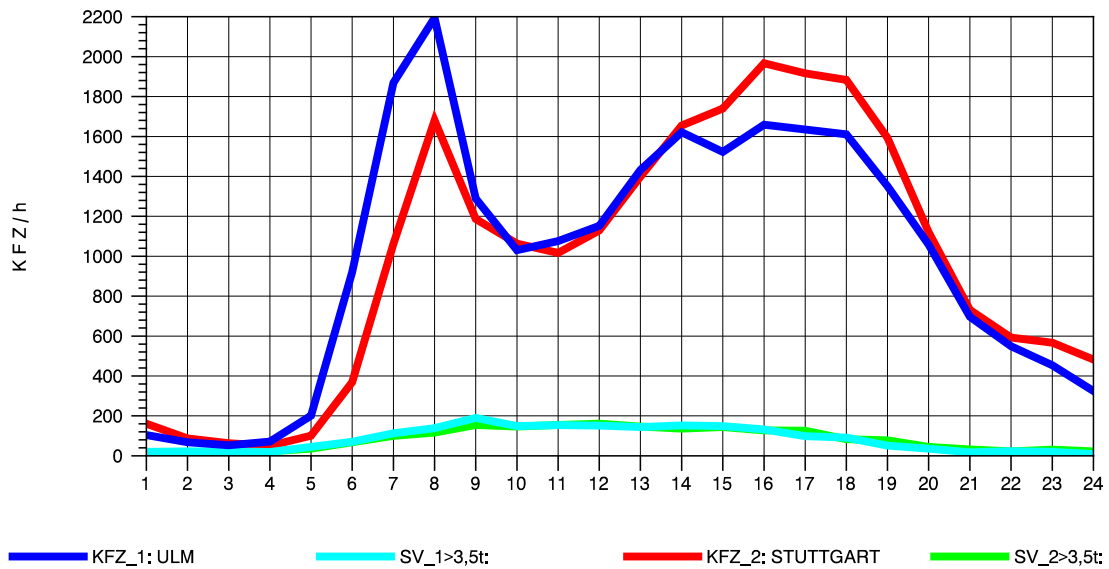

STRASSENVERKEHRSZÄHLUNGEN IN BADEN-WÜRTTEMBERG
GÖPPINGEN 73231100 B 10
Freitag, 15. Oktober 2010