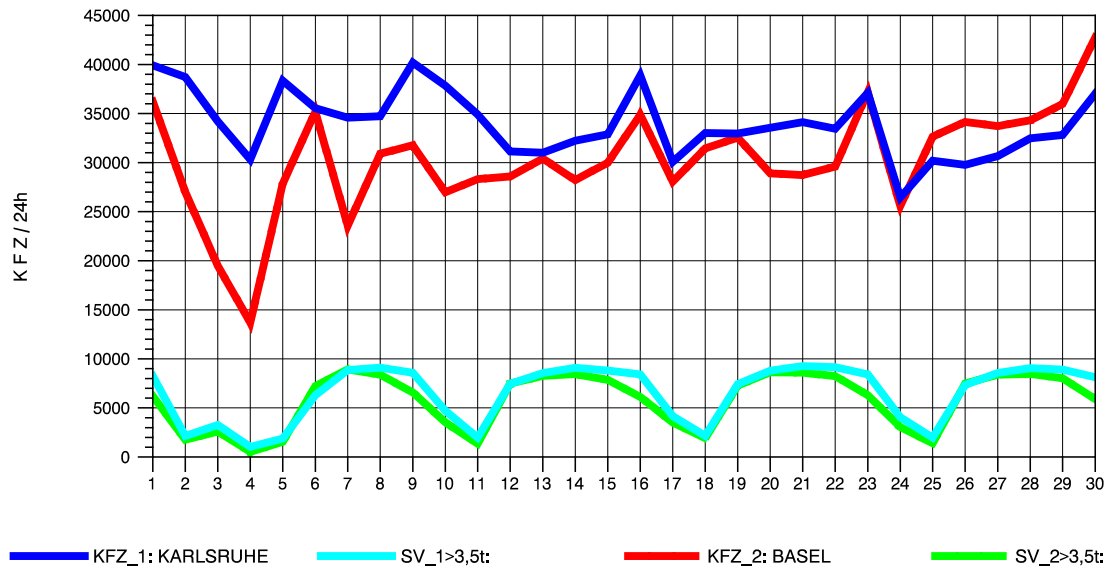

STRASSENVERKEHRSZÄHLUNGEN IN BADEN-WÜRTTEMBERG
ACHERN 73141035 A 5
TAGESWERTE JE RICHTUNG: April 2010