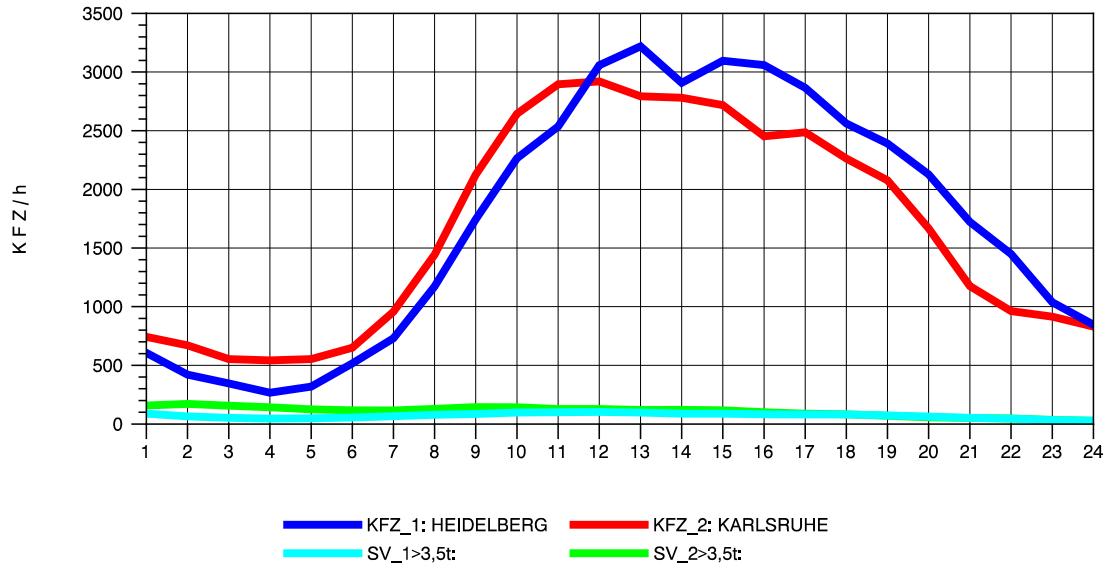

STRASSENVERKEHRSZÄHLUNGEN IN BADEN-WÜRTTEMBERG
EPELHEIM 65171010 A 5
Samstag, 16. Oktober 2010