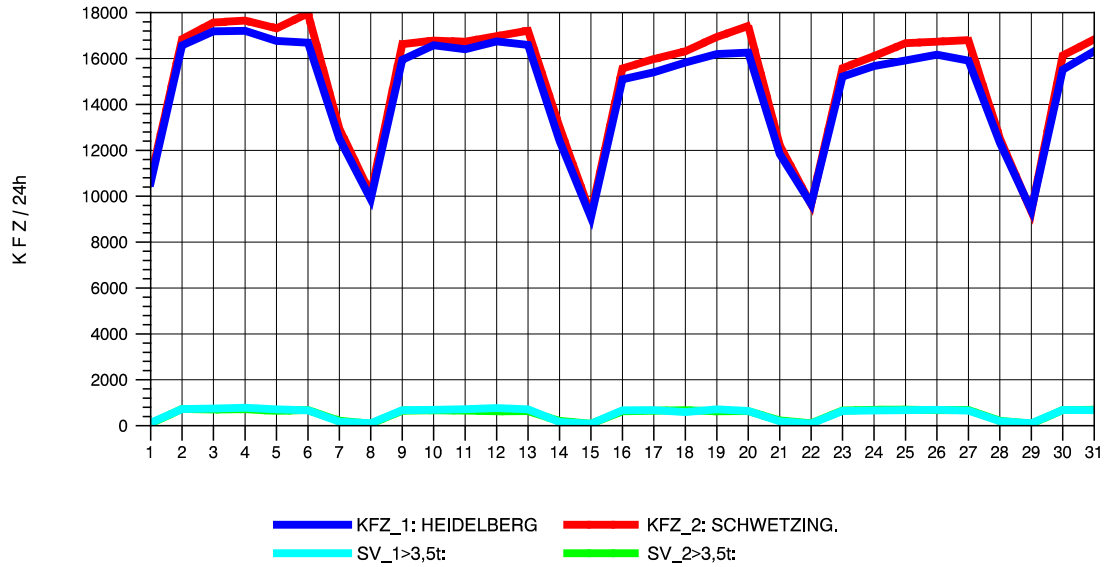

STRASSENVERKEHRSZÄHLUNGEN IN BADEN-WÜRTTEMBERG
HEIDELBERG 2 66171214 L 600A
TAGESWERTE JE RICHTUNG: August 2010