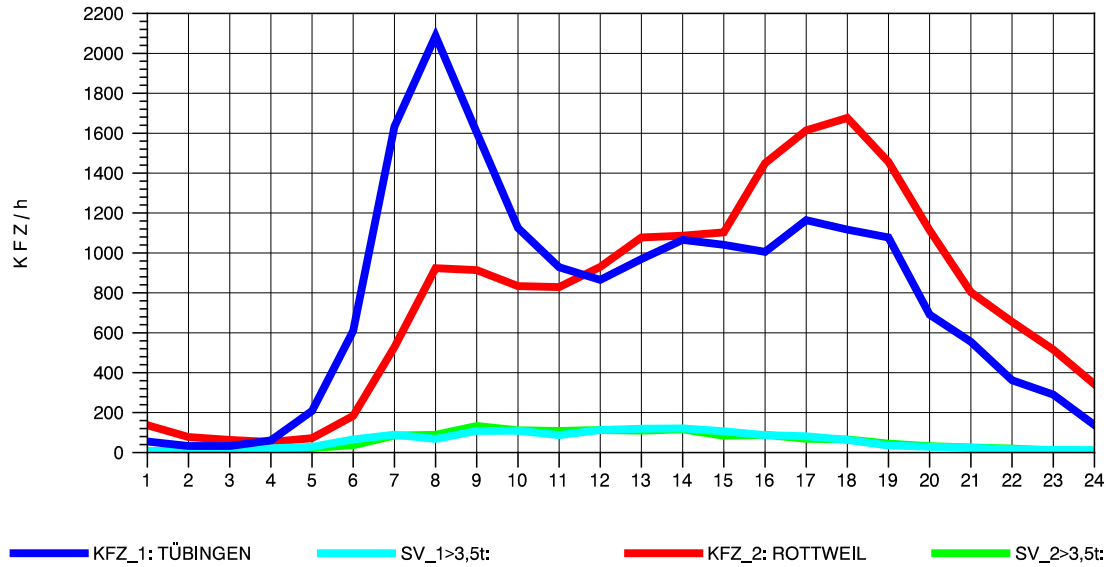

STRASSENVERKEHRSZÄHLUNGEN IN BADEN-WÜRTTEMBERG
TÜBINGEN-SÜD 75201101 B 27
Donnerstag, 22. April 2010