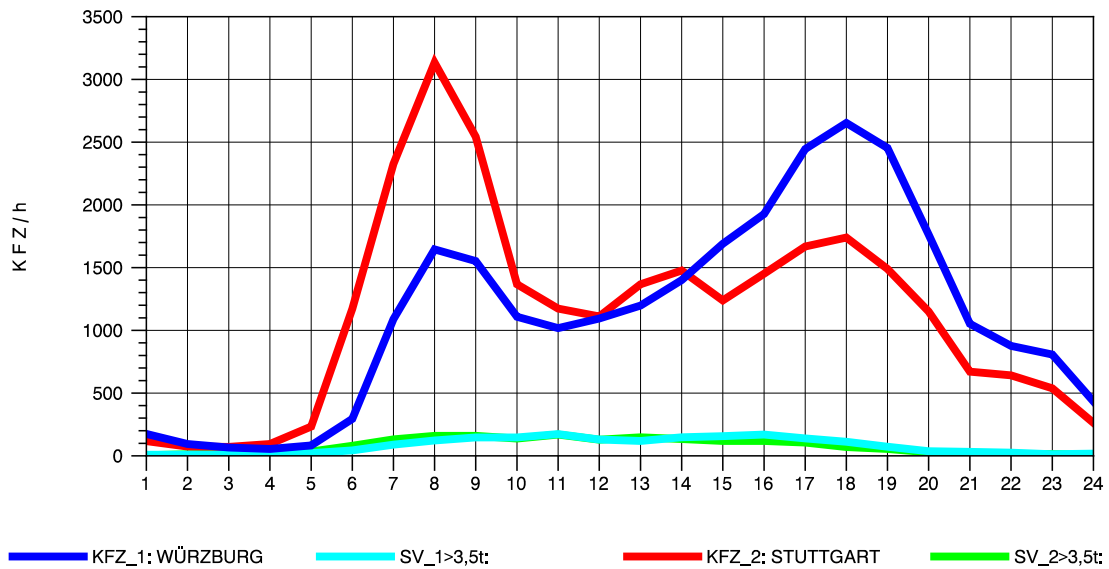

STRASSENVERKEHRSZÄHLUNGEN IN BADEN-WÜRTTEMBERG
KORNWESTHEIM 7121109 B 27
Mittwoch, 13. Oktober 2010