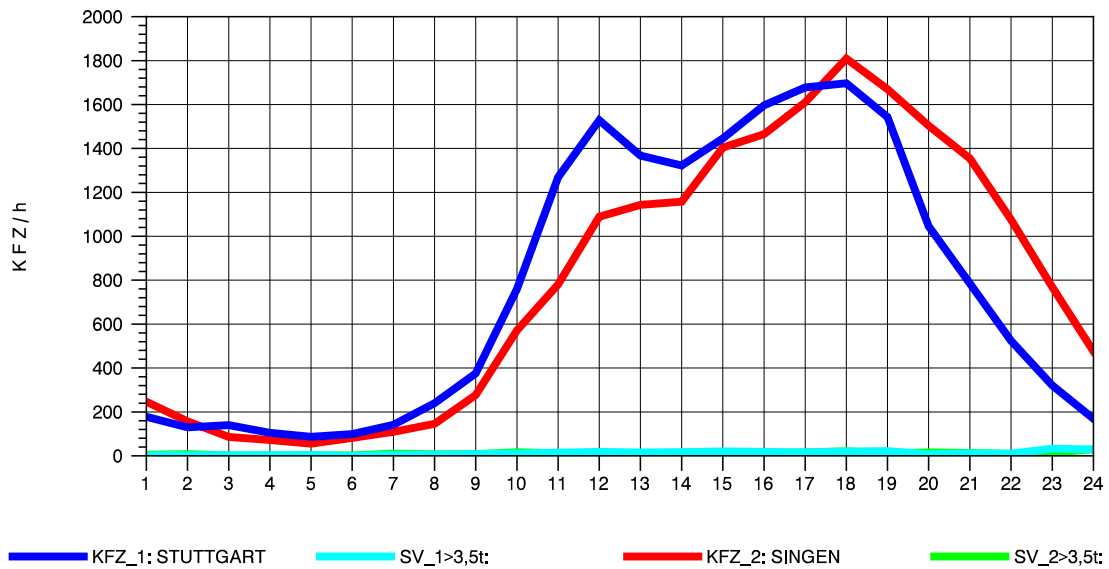

STRASSENVERKEHRSZÄHLUNGEN IN BADEN-WÜRTTEMBERG
GEISINGEN 81181036 A 81
Sonntag, 17. Oktober 2010