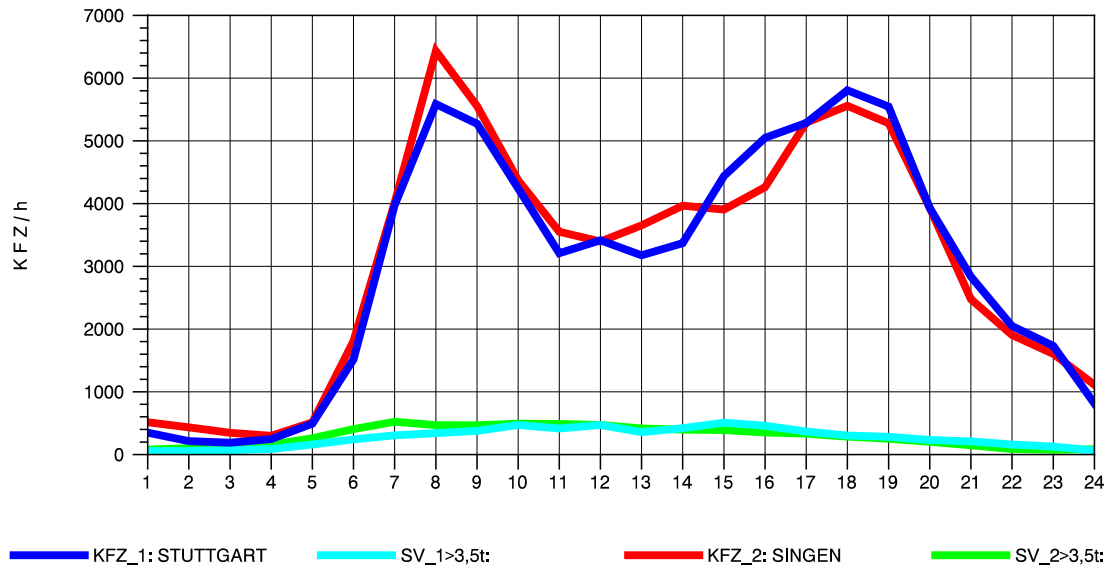

STRASSENVERKEHRSZÄHLUNGEN IN BADEN-WÜRTTEMBERG
BÖBLINGEN 72201011 A 81
Donnerstag, 22. April 2010