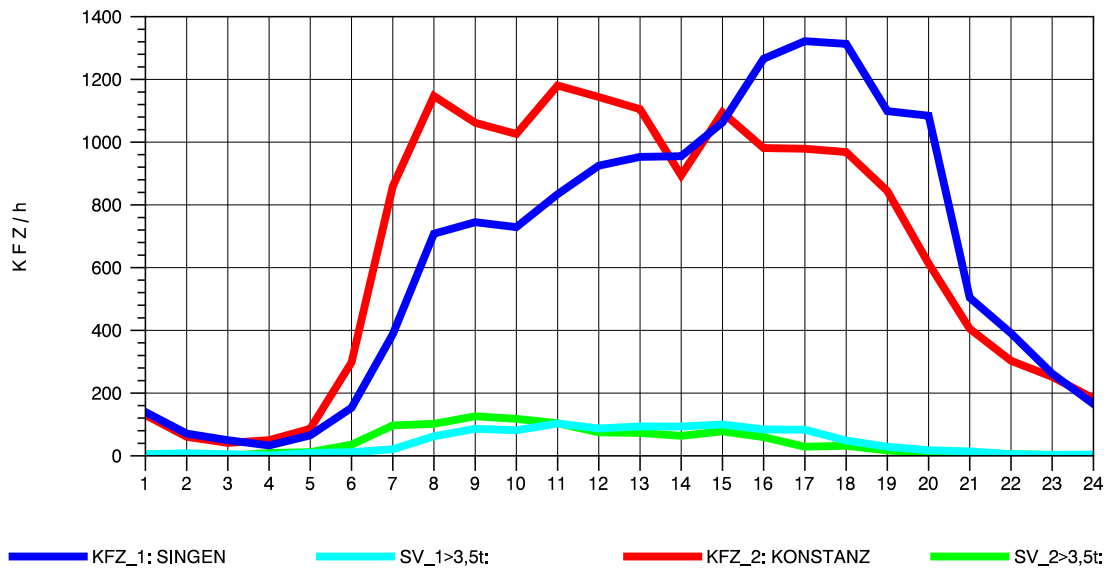

STRASSENVERKEHRSZÄHLUNGEN IN BADEN-WÜRTTEMBERG
KLOSTER HEGNE 82201112 B 33
Montag, 02. August 2010