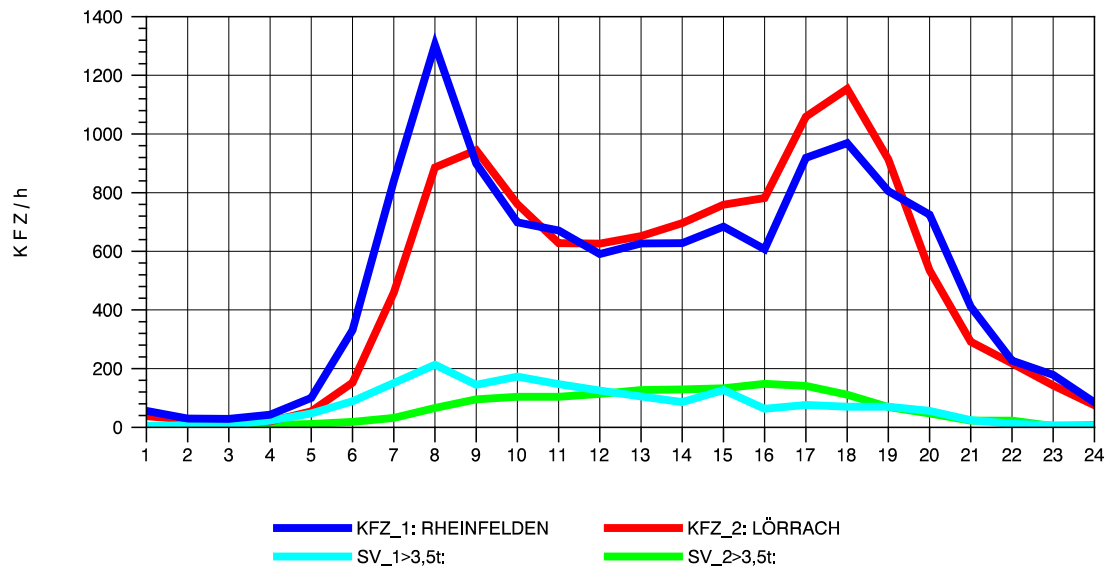

STRASSENVERKEHRSZÄHLUNGEN IN BADEN-WÜRTTEMBERG
LÖRRACH 83121003 A 98
Montag, 19. April 2010