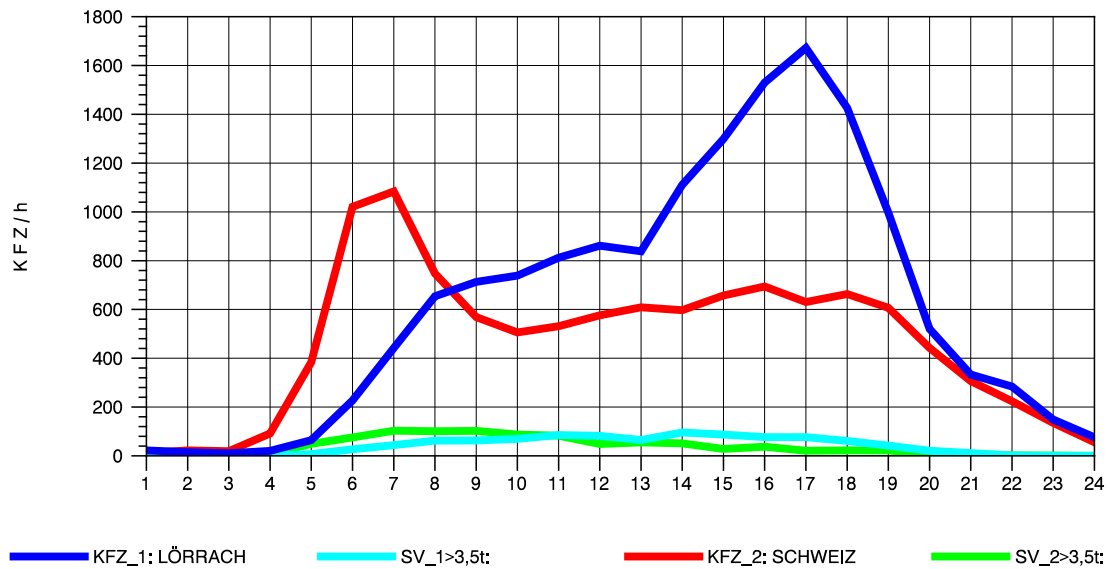

STRASSENVERKEHRSZÄHLUNGEN IN BADEN-WÜRTTEMBERG
RHEINFELDEN 80171034 A 861
Freitag, 23. April 2010