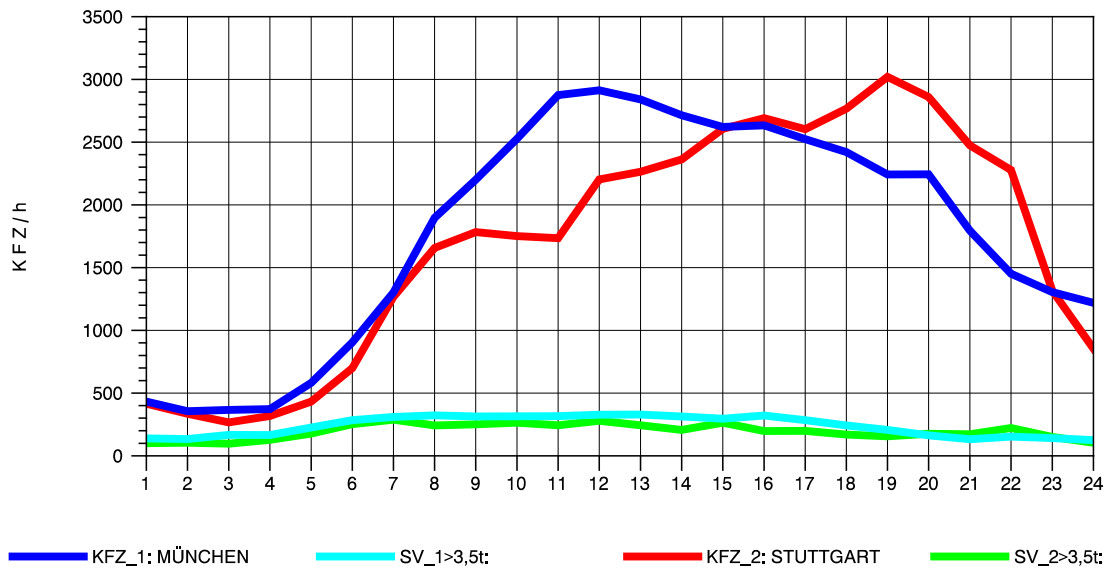

STRASSENVERKEHRSZÄHLUNGEN IN BADEN-WÜRTTEMBERG
AICHELBERG 73231077 A 8
Freitag, 06. August 2010