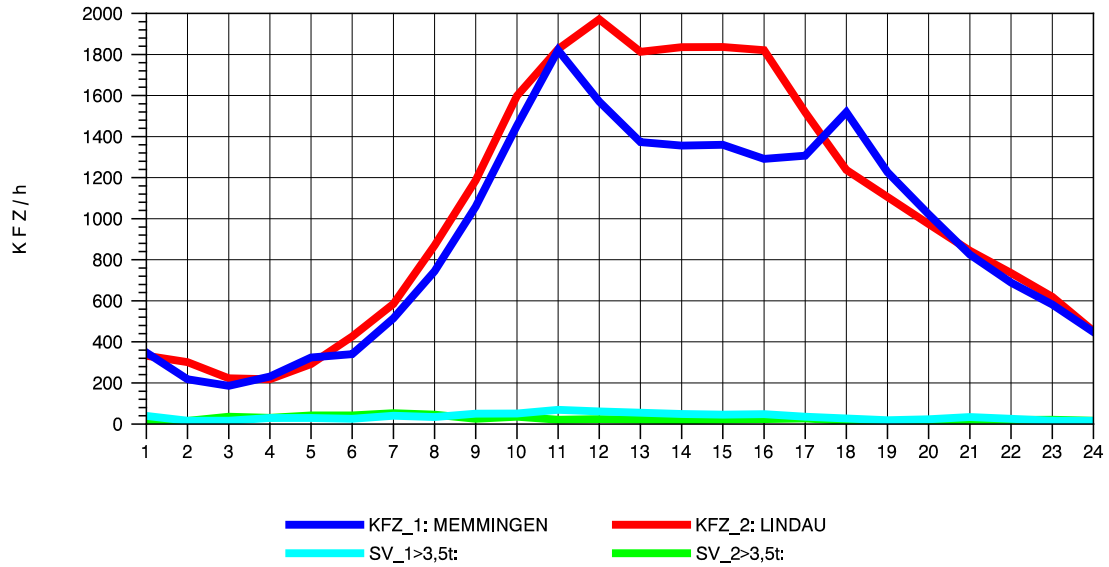

STRASSENVERKEHRSZÄHLUNGEN IN BADEN-WÜRTTEMBERG
LEUTKIRCH-WEST 81261001 A 96
Samstag, 07. August 2010