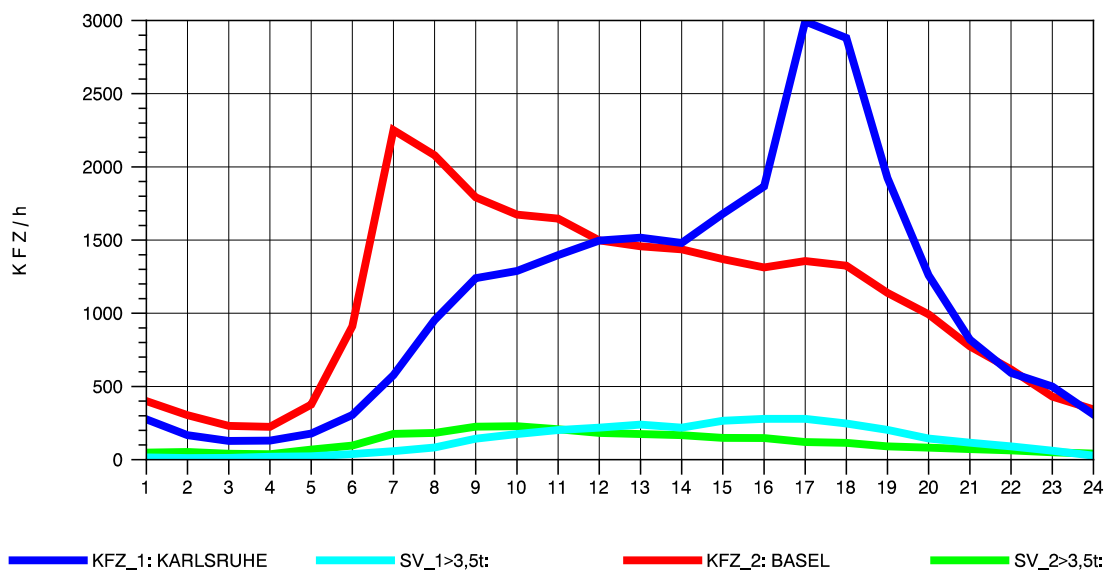

STRASSENVERKEHRSZÄHLUNGEN IN BADEN-WÜRTTEMBERG
KLEINKEMS 83111053 A 5
Montag, 02. August 2010