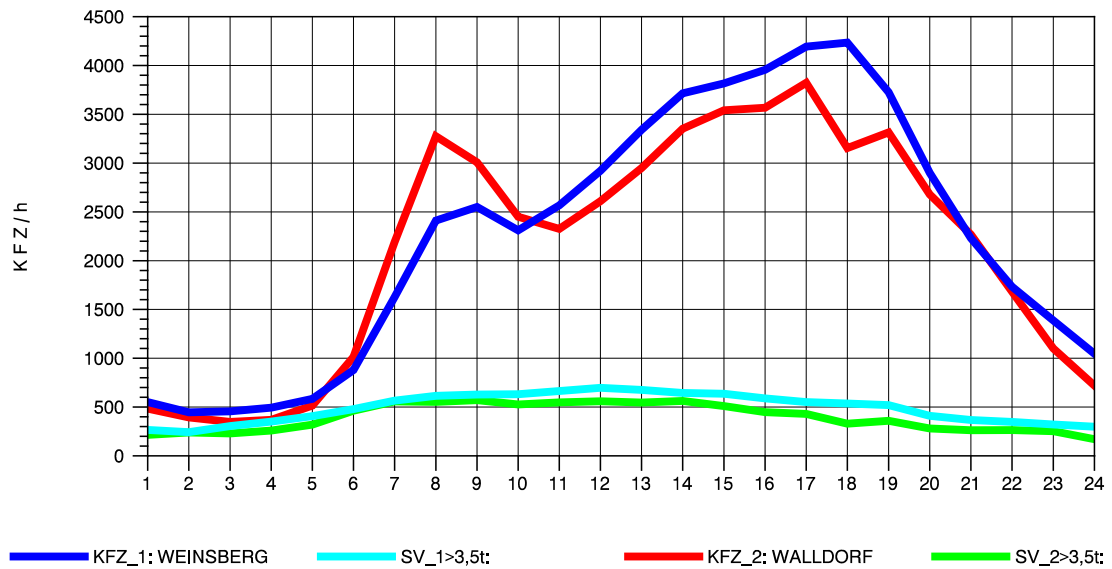

STRASSENVERKEHRSZÄHLUNGEN IN BADEN-WÜRTTEMBERG
WALLDORF 67171016 A 6
Freitag, 23. April 2010