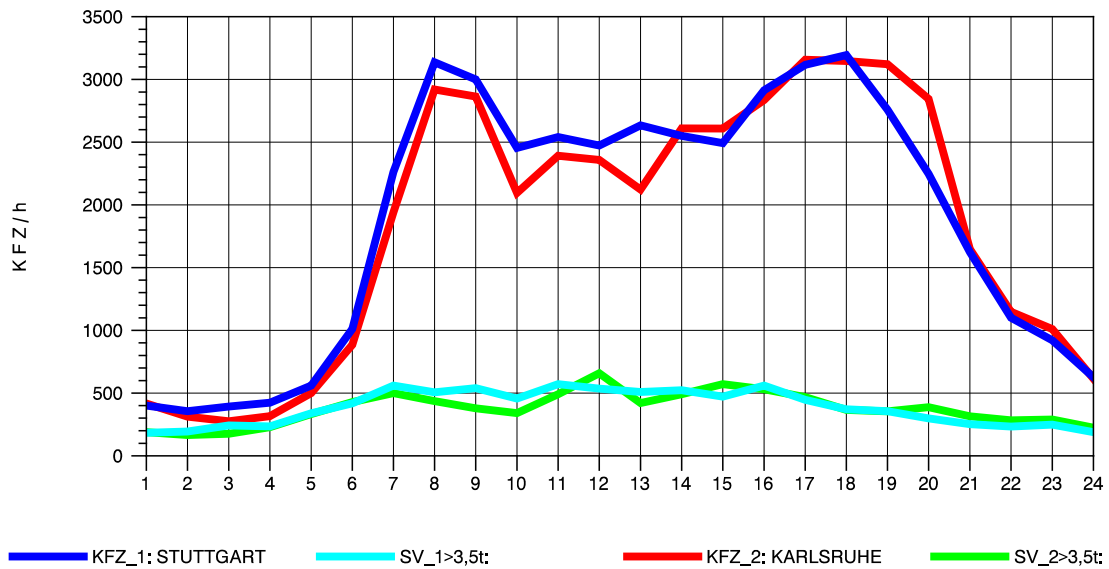

STRASSENVERKEHRSZÄHLUNGEN IN BADEN-WÜRTTEMBERG
PFORZHEIM-OST 70181077 A 8
Mittwoch, 13. Oktober 2010