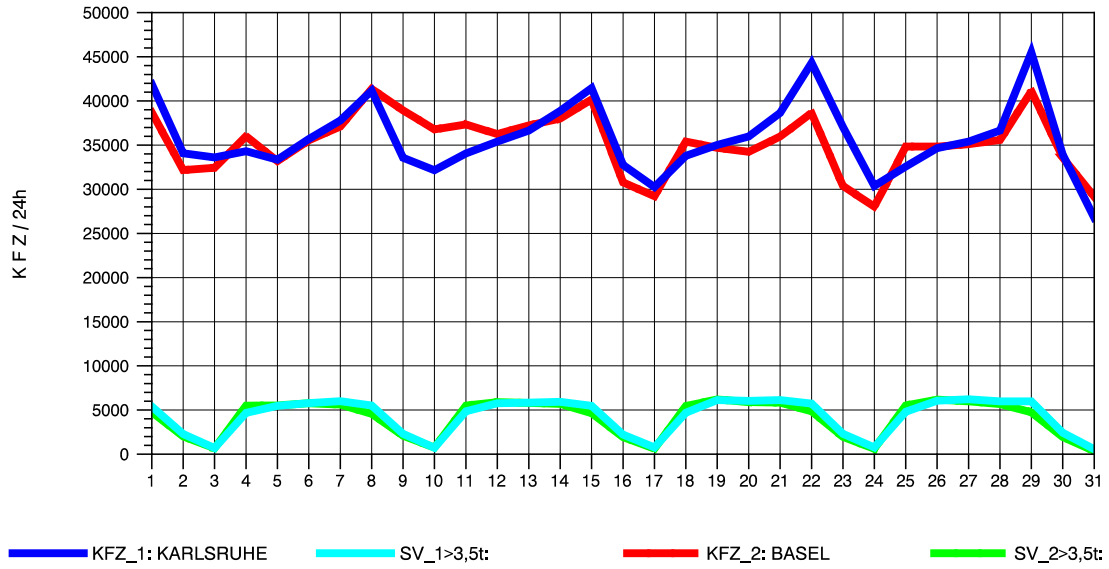

STRASSENVERKEHRSZÄHLUNGEN IN BADEN-WÜRTTEMBERG
NIMBURG 78121047 A 5
TAGESWERTE JE RICHTUNG: Oktober 2010