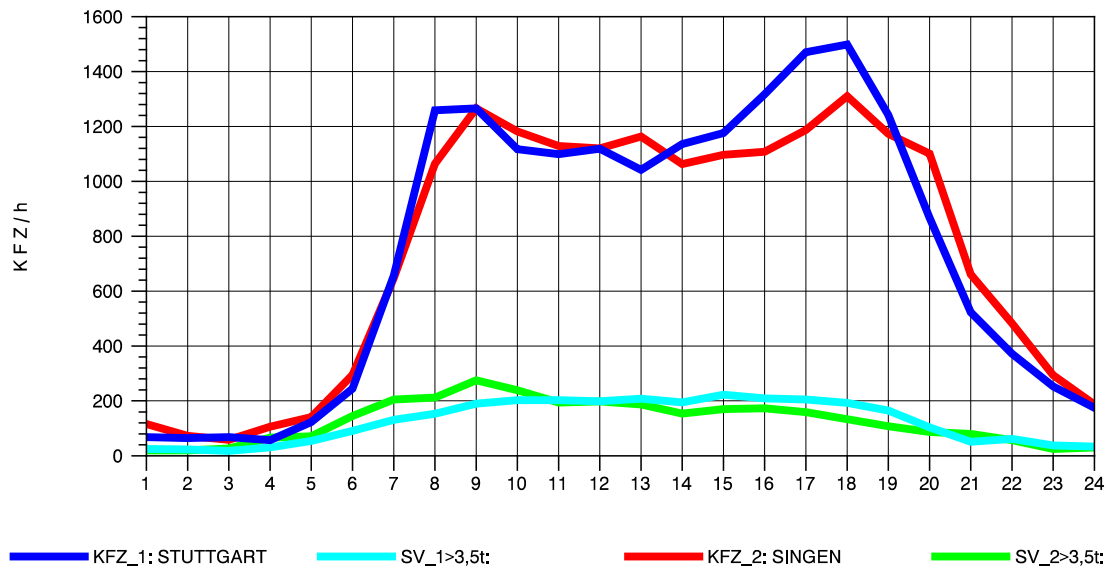

STRASSENVERKEHRSZÄHLUNGEN IN BADEN-WÜRTTEMBERG
GEISINGEN 81181036 A 81
Mittwoch, 13. Oktober 2010