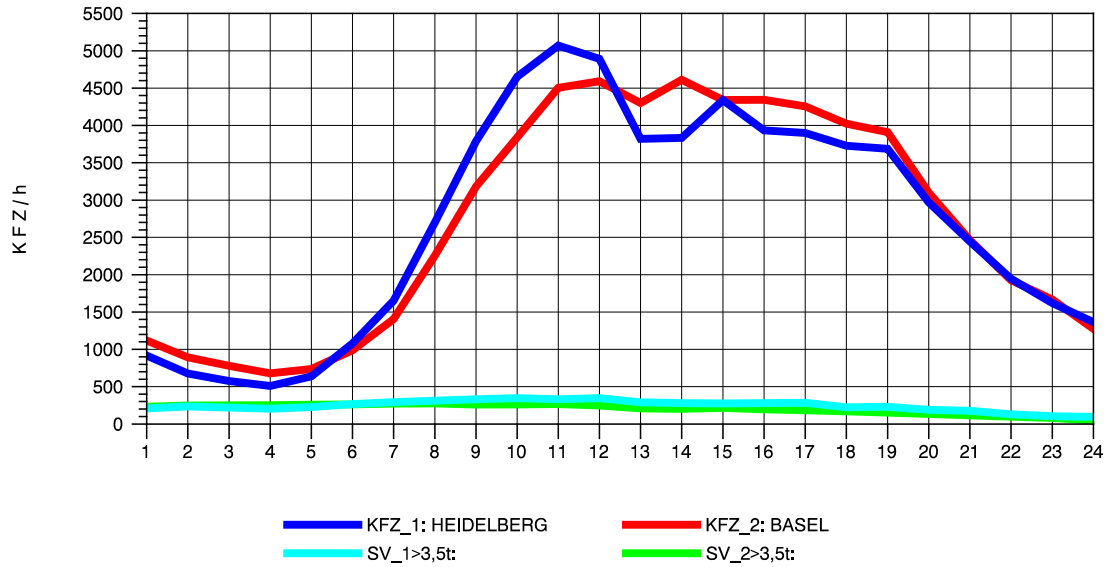

STRASSENVERKEHRSZÄHLUNGEN IN BADEN-WÜRTTEMBERG
KARLSRUHE 1 70161022 A 5
Samstag, 24. April 2010