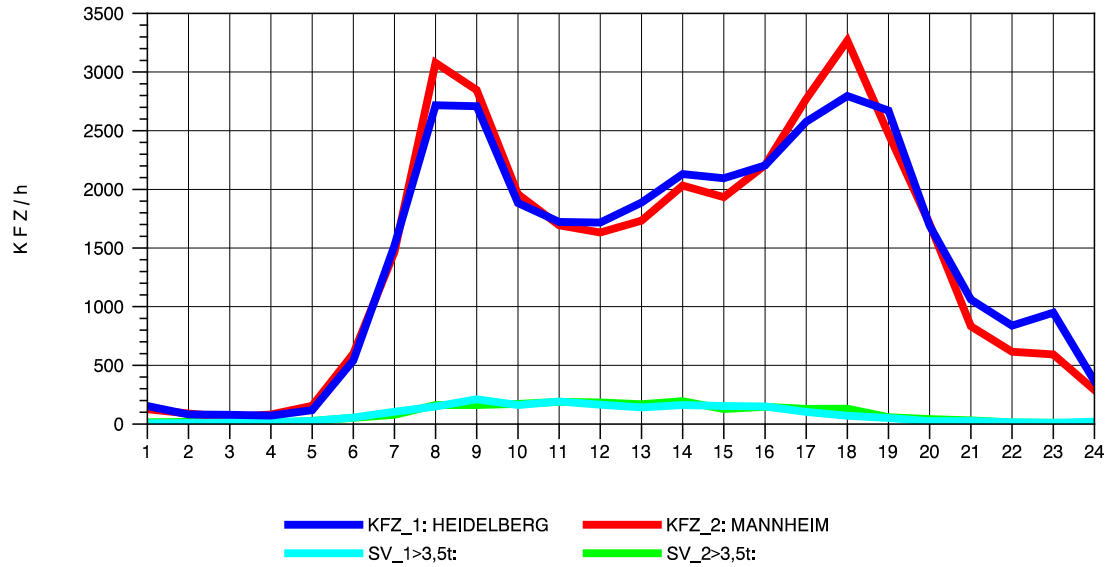

STRASSENVERKEHRSZÄHLUNGEN IN BADEN-WÜRTTEMBERG
MA-SECKENHEIM 65171009 A 656
Dienstag, 12. Oktober 2010