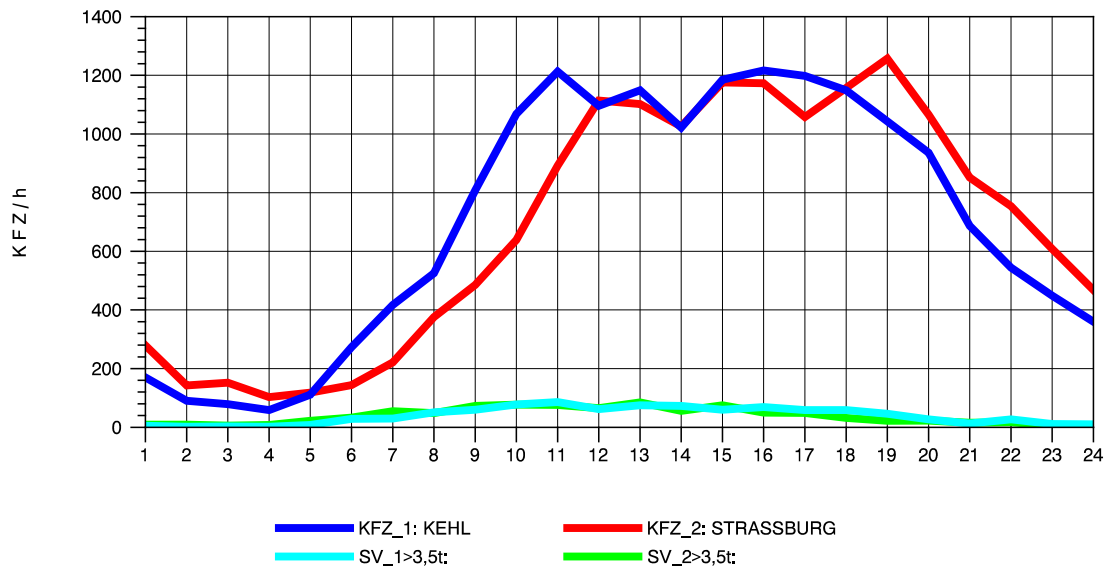

STRASSENVERKEHRSZÄHLUNGEN IN BADEN-WÜRTTEMBERG
KEHL-EUROPABRÜCKE 74121100 B 28
Freitag, 06. August 2010