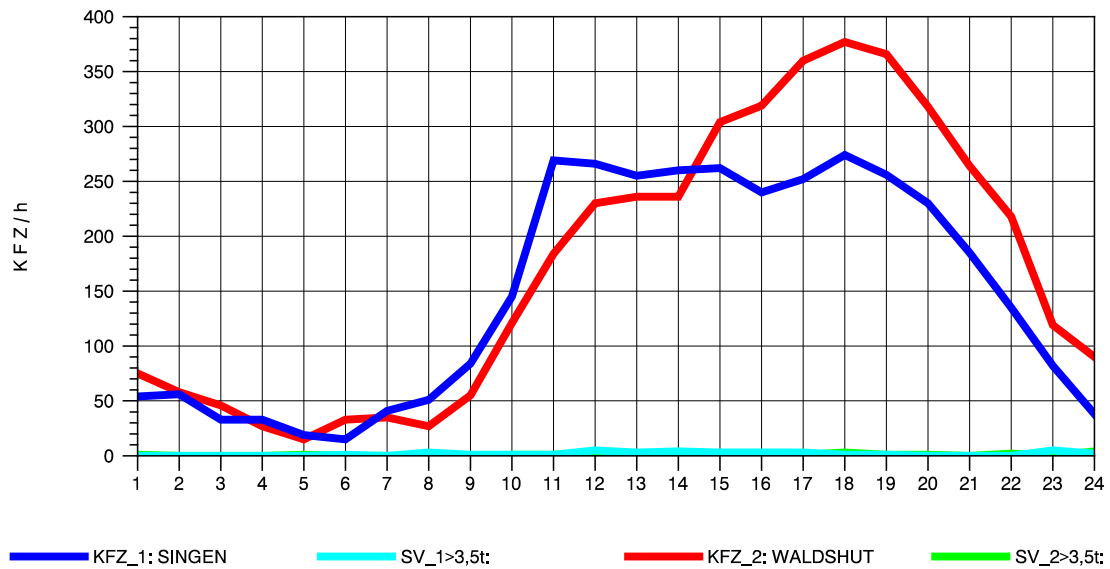

STRASSENVERKEHRSZÄHLUNGEN IN BADEN-WÜRTTEMBERG
LAUCHRINGEN 83151001 A 98
Sonntag, 08. August 2010