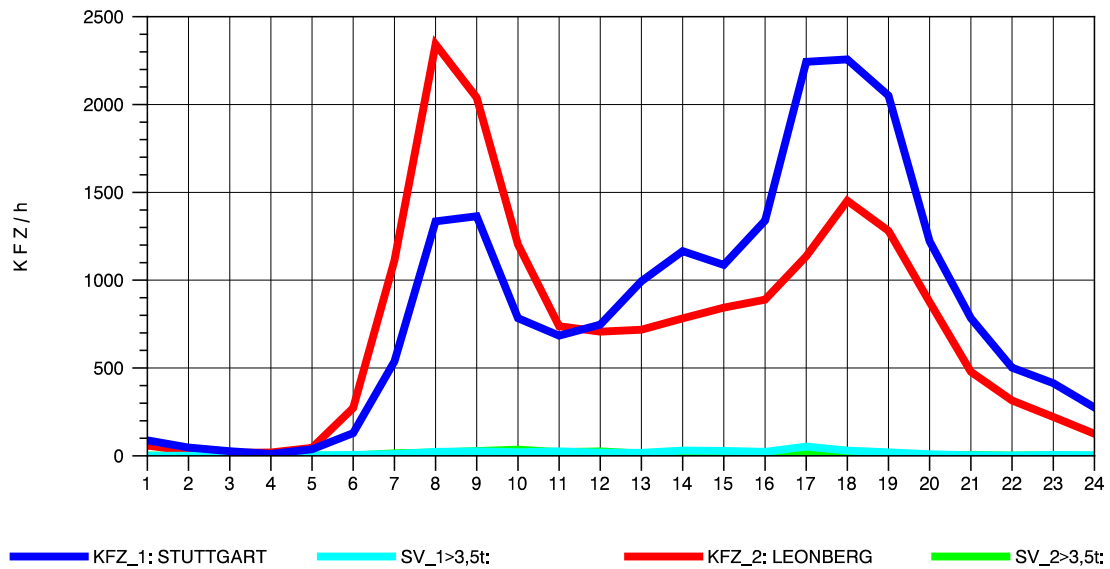

STRASSENVERKEHRSZÄHLUNGEN IN BADEN-WÜRTTEMBERG
SOLITUDE 72201203 L 1180
Mittwoch, 21. April 2010