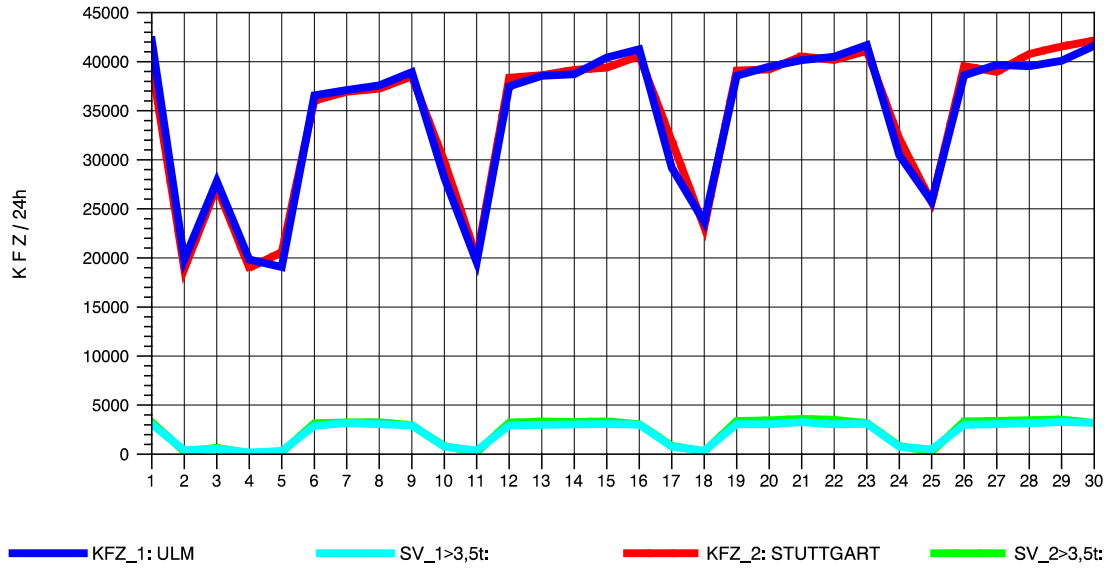

STRASSENVERKEHRSZÄHLUNGEN IN BADEN-WÜRTTEMBERG
PLOCHINGEN 72221100 B 10
TAGESWERTE JE RICHTUNG: April 2010