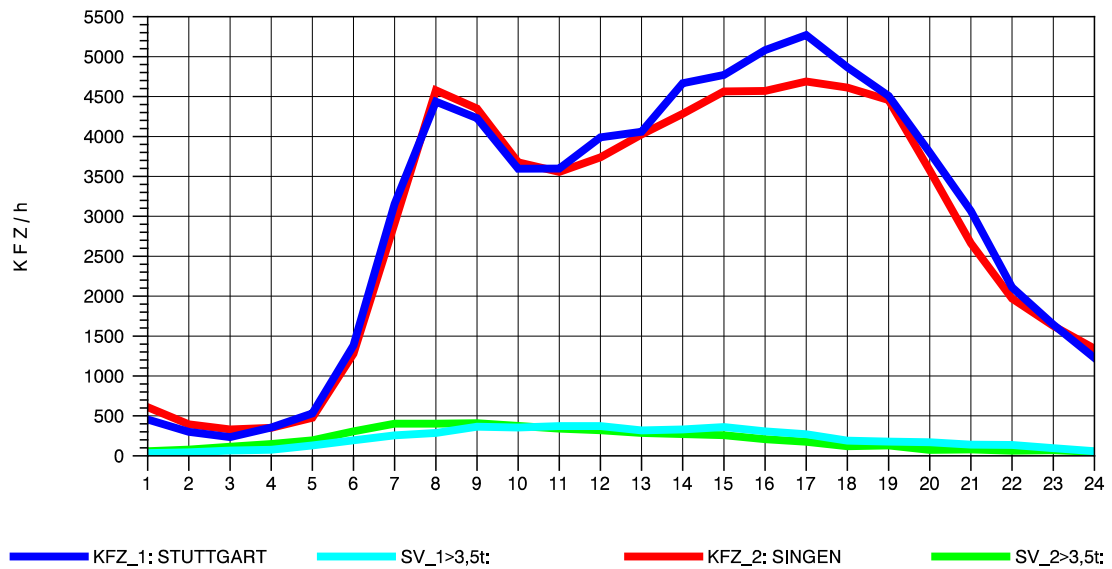

STRASSENVERKEHRSZÄHLUNGEN IN BADEN-WÜRTTEMBERG
BÖBLINGEN 72201011 A 81
Freitag, 06. August 2010