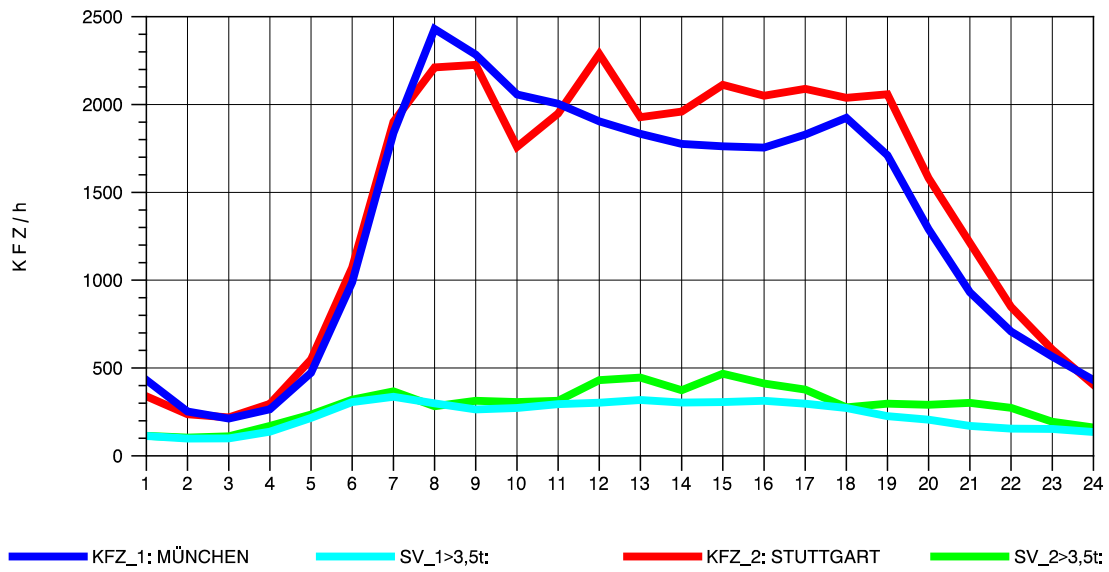

STRASSENVERKEHRSZÄHLUNGEN IN BADEN-WÜRTTEMBERG
MERKLINGEN 74241098 A 8
Montag, 11. Oktober 2010