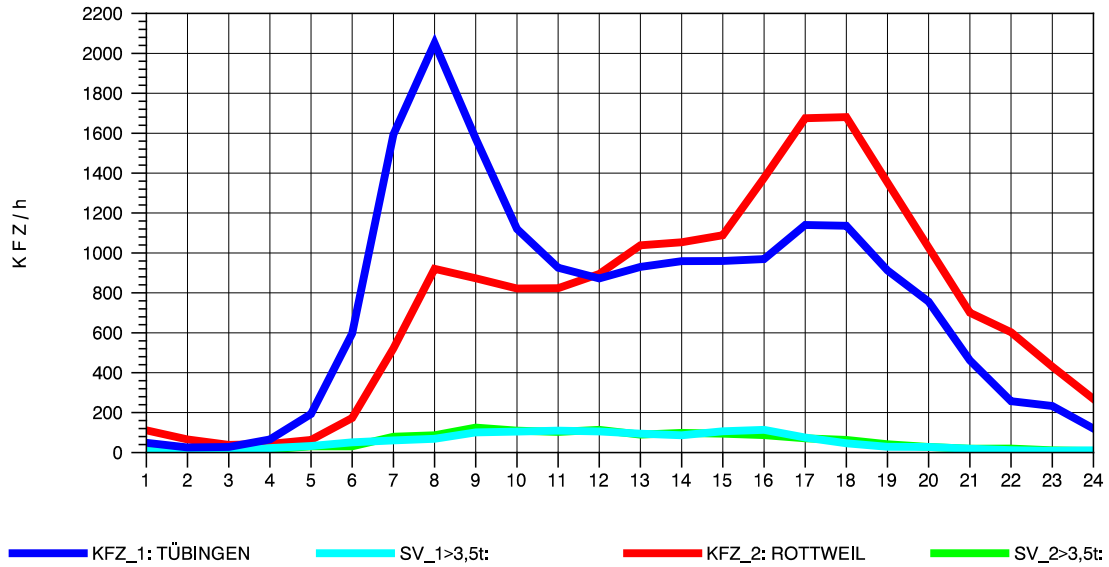

STRASSENVERKEHRSZÄHLUNGEN IN BADEN-WÜRTTEMBERG
TÜBINGEN-SÜD 75201101 B 27
Dienstag, 20. April 2010