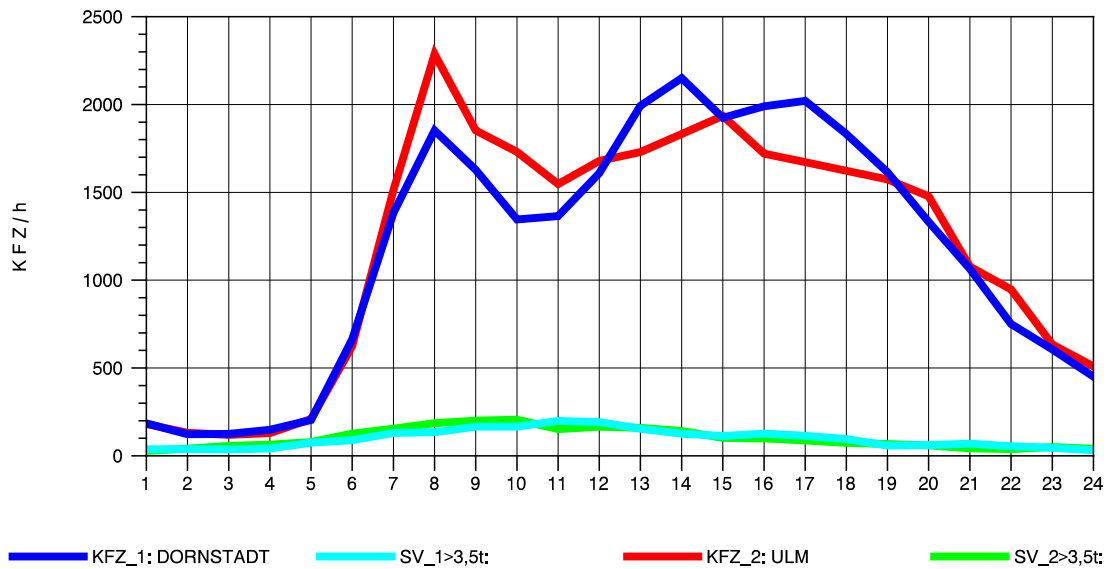

STRASSENVERKEHRSZÄHLUNGEN IN BADEN-WÜRTTEMBERG
ULM-NORD 75251103 B 10
Freitag, 23. April 2010