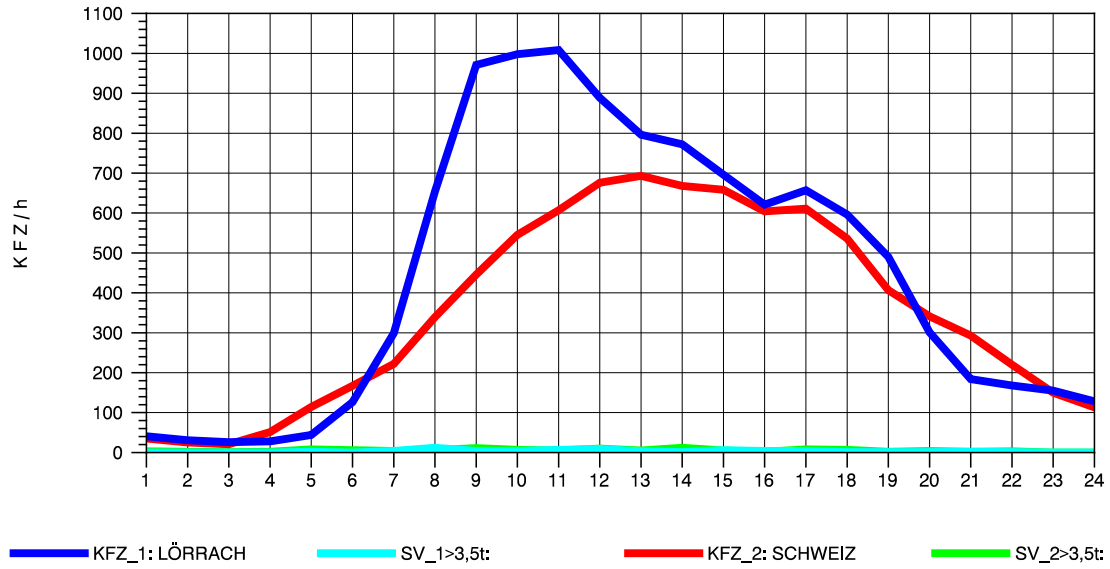

STRASSENVERKEHRSZÄHLUNGEN IN BADEN-WÜRTTEMBERG
RHEINFELDEN 80171034 A 861
Samstag, 24. April 2010