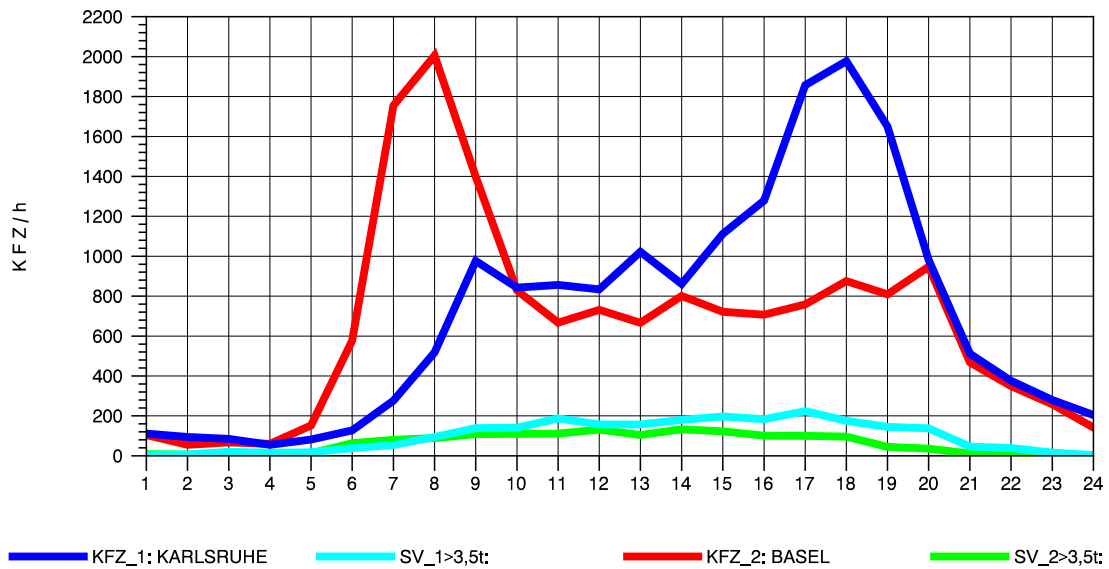

STRASSENVERKEHRSZÄHLUNGEN IN BADEN-WÜRTTEMBERG
WEIL AM RHEIN/GZA 84111099 A 5
Mittwoch, 21. April 2010