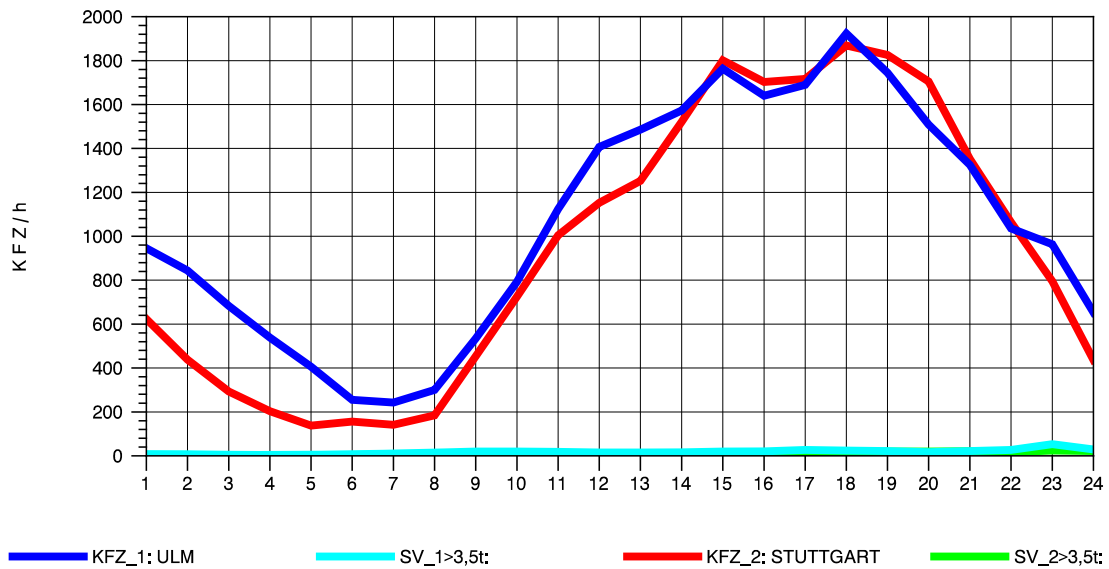

STRASSENVERKEHRSZÄHLUNGEN IN BADEN-WÜRTTEMBERG
PLOCHINGEN 72221100 B 10
Sonntag, 17. Oktober 2010