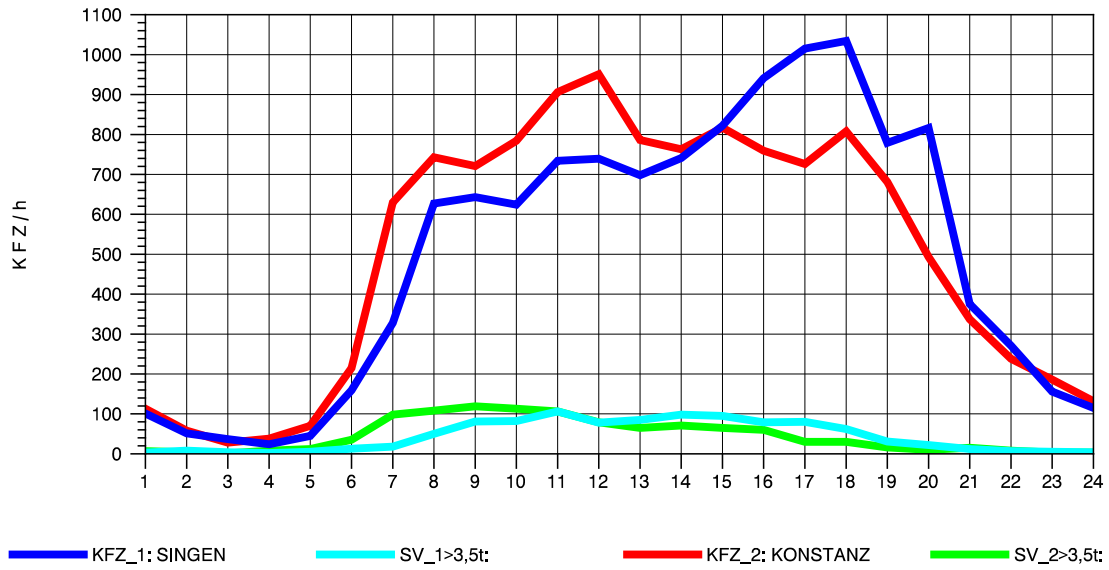

STRASSENVERKEHRSZÄHLUNGEN IN BADEN-WÜRTTEMBERG
RADOLFZELL 2 82201112 B 33
Montag, 02. August 2010