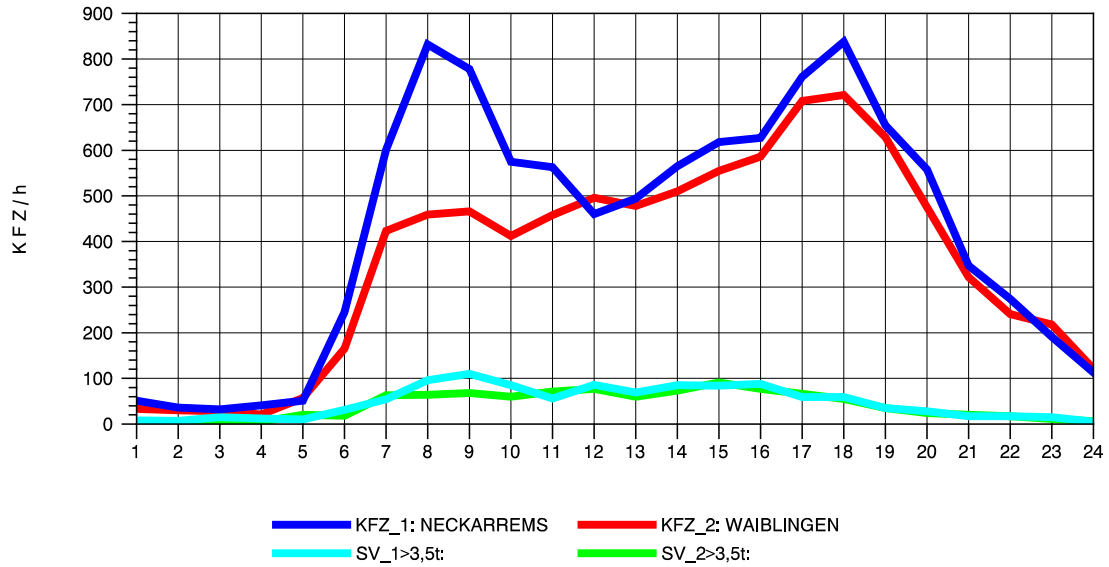

STRASSENVERKEHRSZÄHLUNGEN IN BADEN-WÜRTTEMBERG
HEGNACH 71211211 L 1142
Dienstag, 03. August 2010