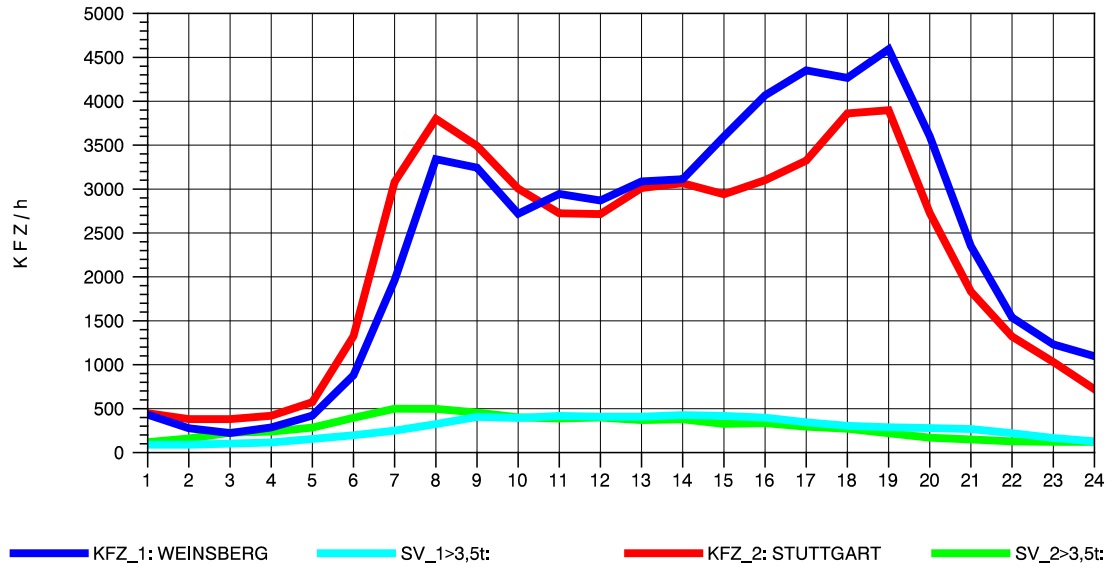

STRASSENVERKEHRSZÄHLUNGEN IN BADEN-WÜRTTEMBERG
PLEIDELSHEIM 70211086 A 81
Donnerstag, 05. August 2010