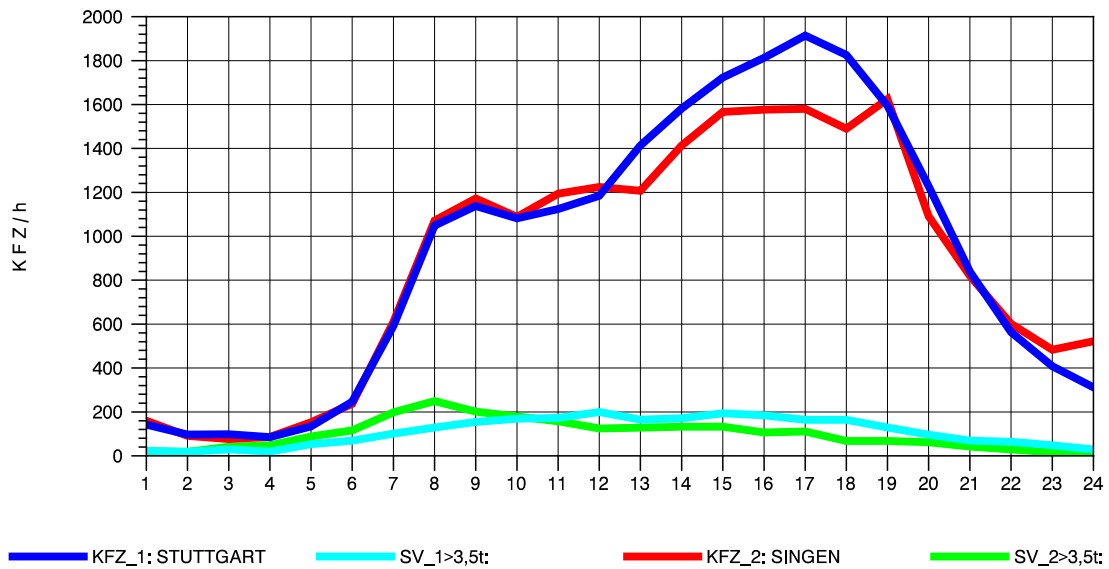

STRASSENVERKEHRSZÄHLUNGEN IN BADEN-WÜRTTEMBERG
GEISINGEN 81181036 A 81
Freitag, 23. April 2010