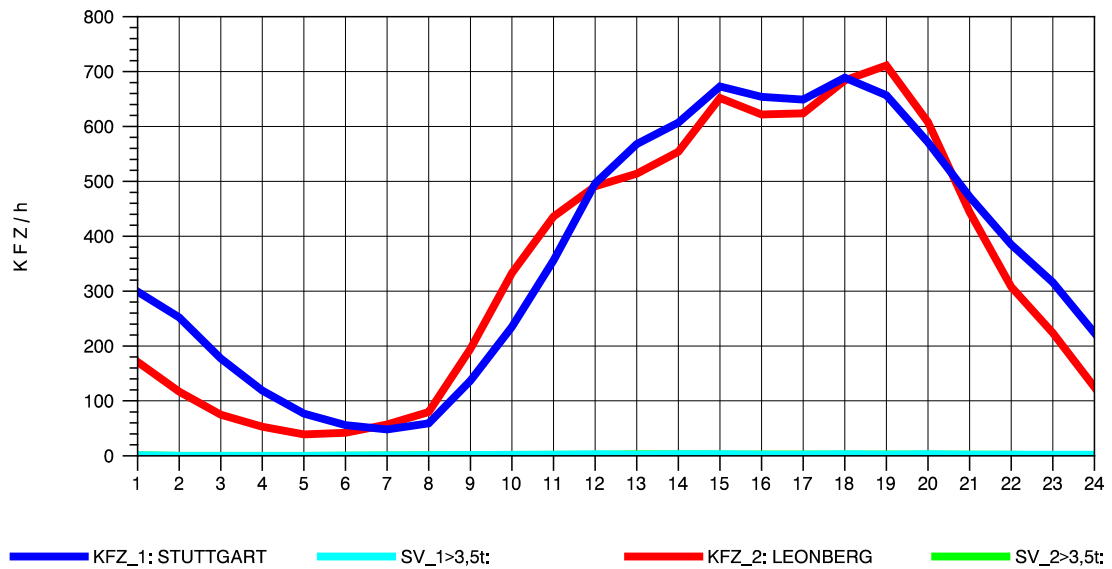

STRASSENVERKEHRSZÄHLUNGEN IN BADEN-WÜRTTEMBERG
SOLITUDE 72201203 L 1180
Sonntag, 08. August 2010