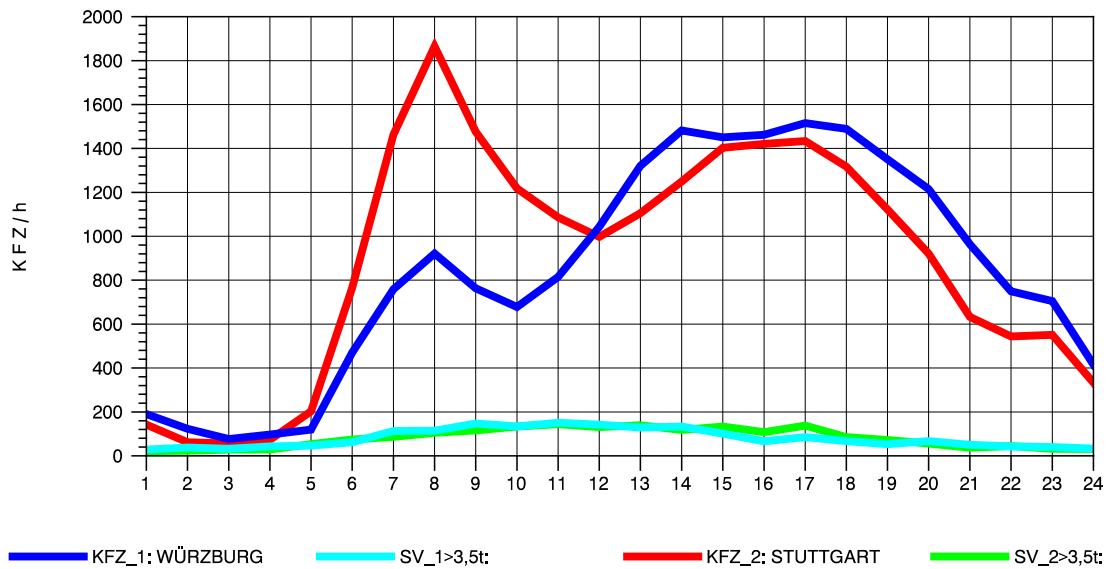

STRASSENVERKEHRSZÄHLUNGEN IN BADEN-WÜRTTEMBERG
NECKARSULM 2 68211102 B 27
Freitag, 15. Oktober 2010