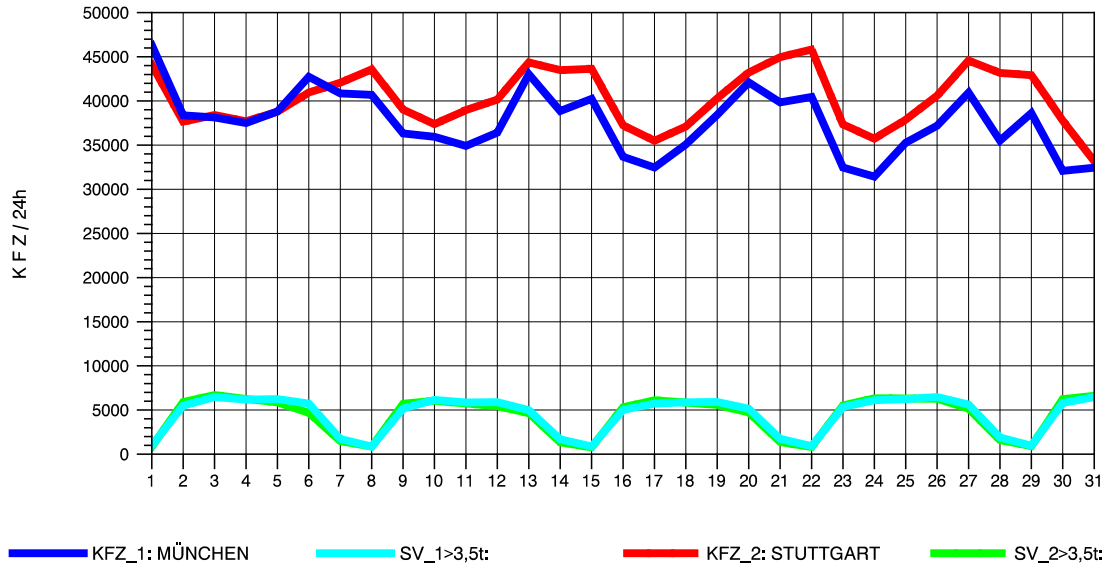

STRASSENVERKEHRSZÄHLUNGEN IN BADEN-WÜRTTEMBERG
AICHELBERG 73231077 A 8
TAGESWERTE JE RICHTUNG: August 2010