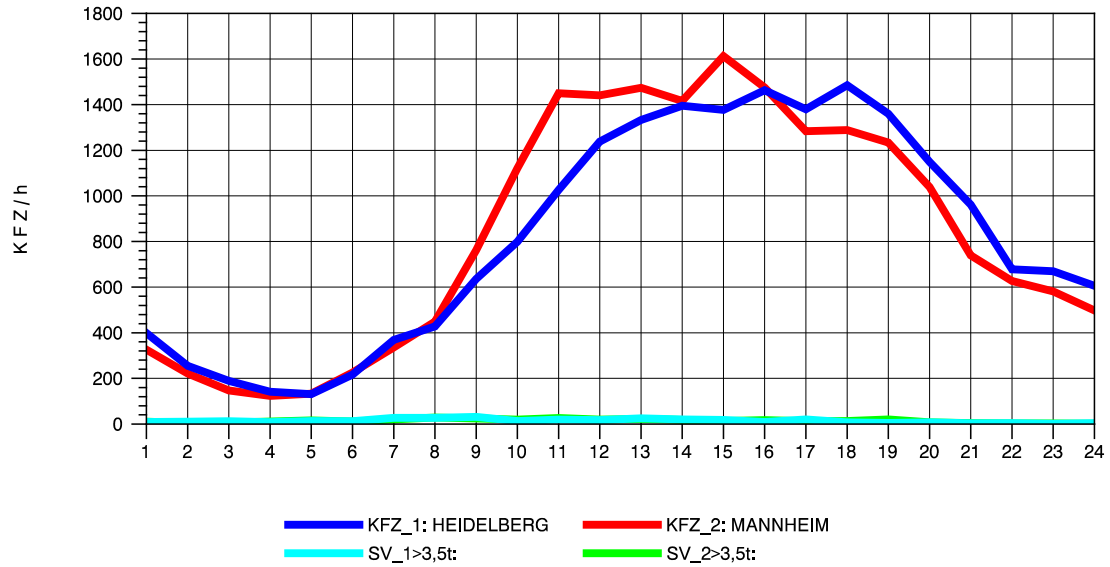

STRASSENVERKEHRSZÄHLUNGEN IN BADEN-WÜRTTEMBERG
MA-SECKENHEIM 65171009 A 656
Samstag, 07. August 2010