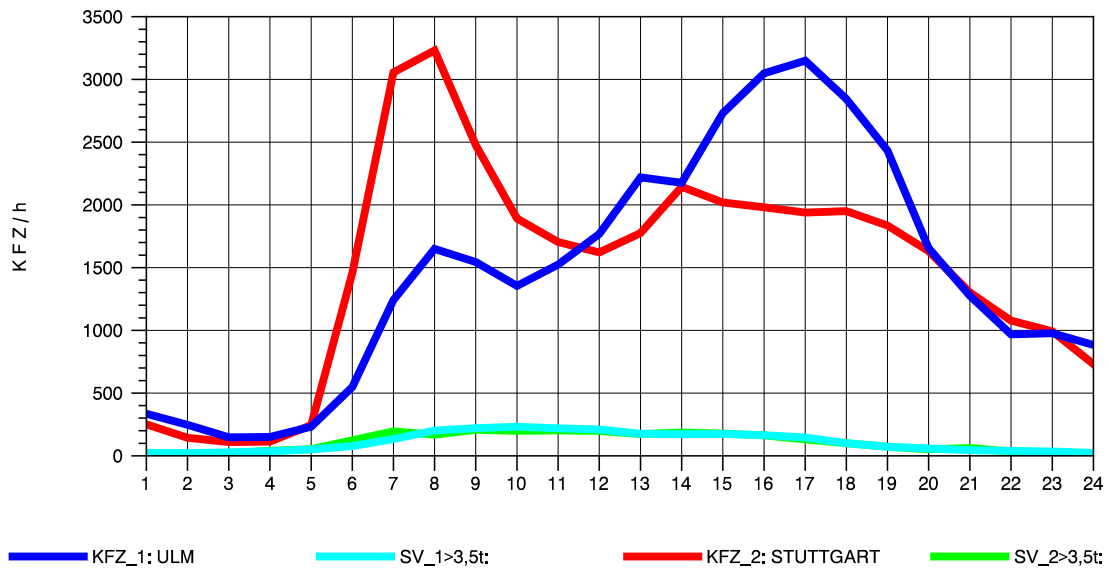

STRASSENVERKEHRSZÄHLUNGEN IN BADEN-WÜRTTEMBERG
PLOCHINGEN 72221100 B 10
Freitag, 06. August 2010