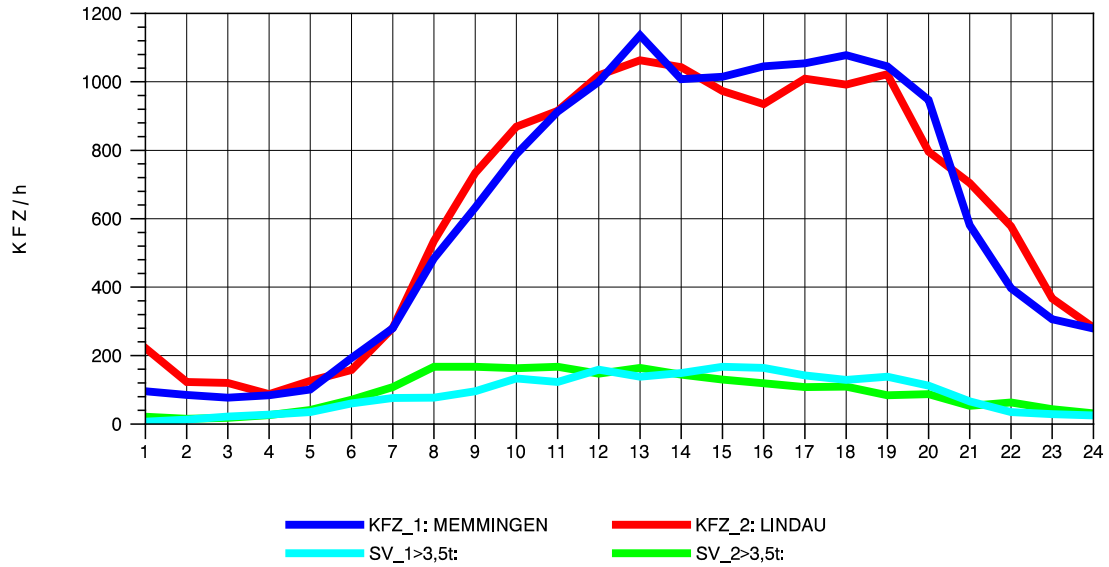

STRASSENVERKEHRSZÄHLUNGEN IN BADEN-WÜRTTEMBERG
WANGEN 82241001 A 96
Dienstag, 03. August 2010