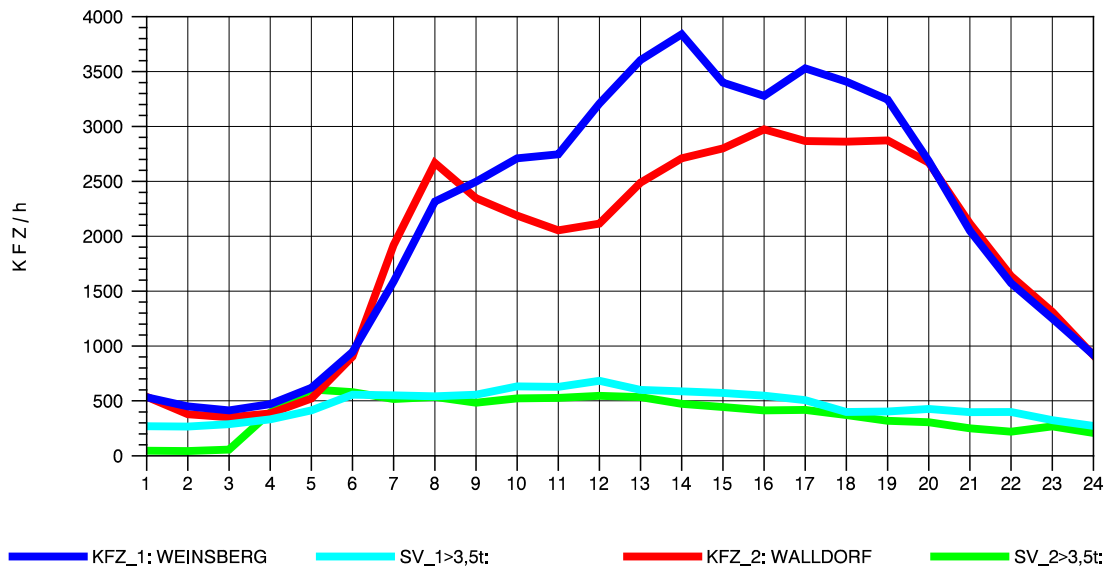

STRASSENVERKEHRSZÄHLUNGEN IN BADEN-WÜRTTEMBERG
WALLDORF 67171016 A 6
Freitag, 15. Oktober 2010