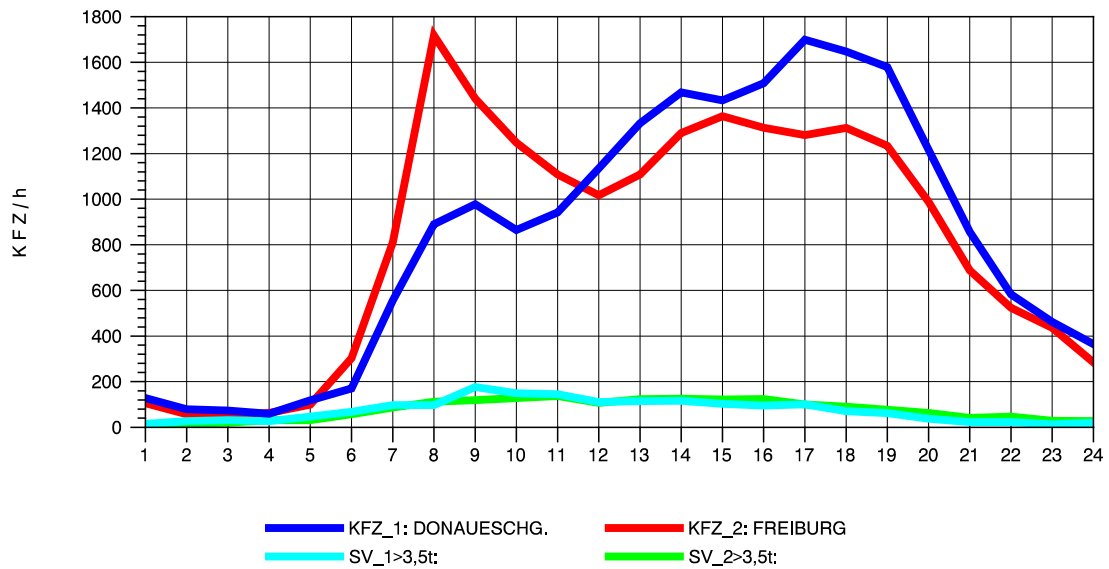

STRASSENVERKEHRSZÄHLUNGEN IN BADEN-WÜRTTEMBERG
FREIBURG-OSTTUNNEL 80131101 B 31 N
Freitag, 23. April 2010