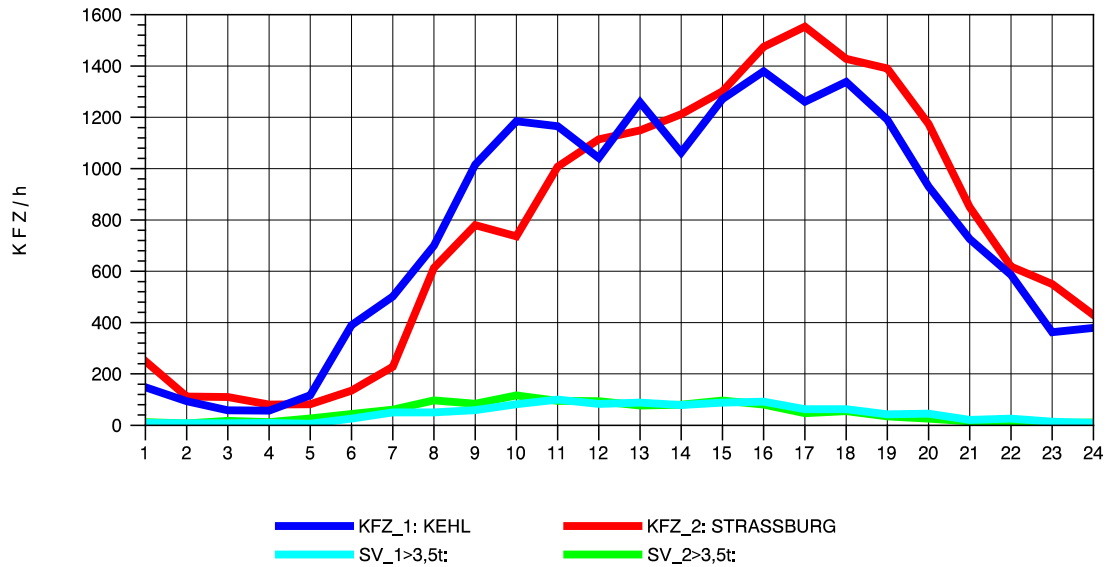

STRASSENVERKEHRSZÄHLUNGEN IN BADEN-WÜRTTEMBERG
KEHL-EUROPABRÜCKE 74121100 B 28
Freitag, 23. April 2010