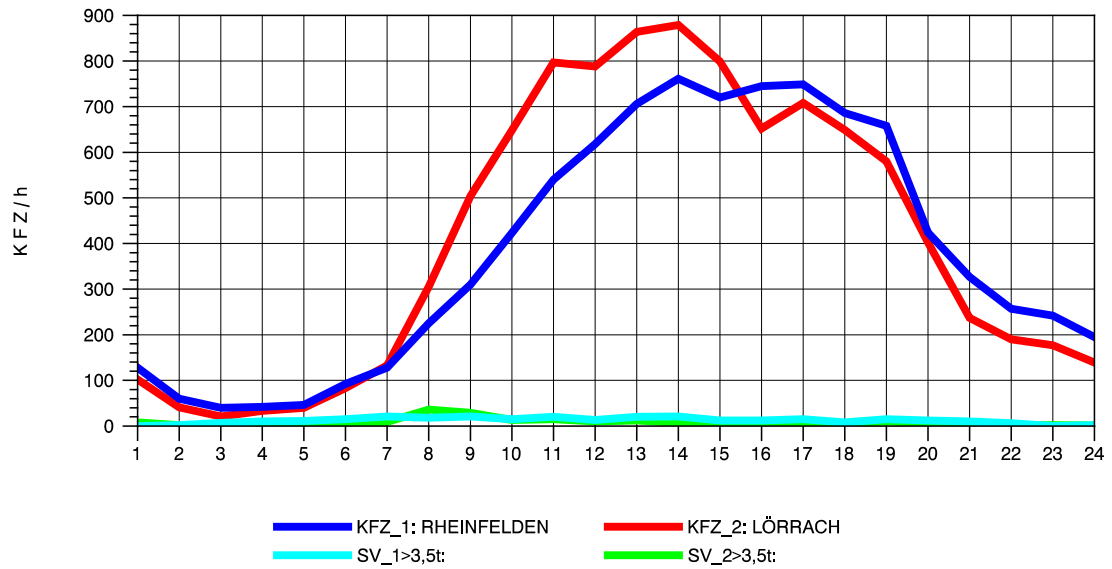

STRASSENVERKEHRSZÄHLUNGEN IN BADEN-WÜRTTEMBERG
LÖRRACH 83121003 A 98
Samstag, 16. Oktober 2010