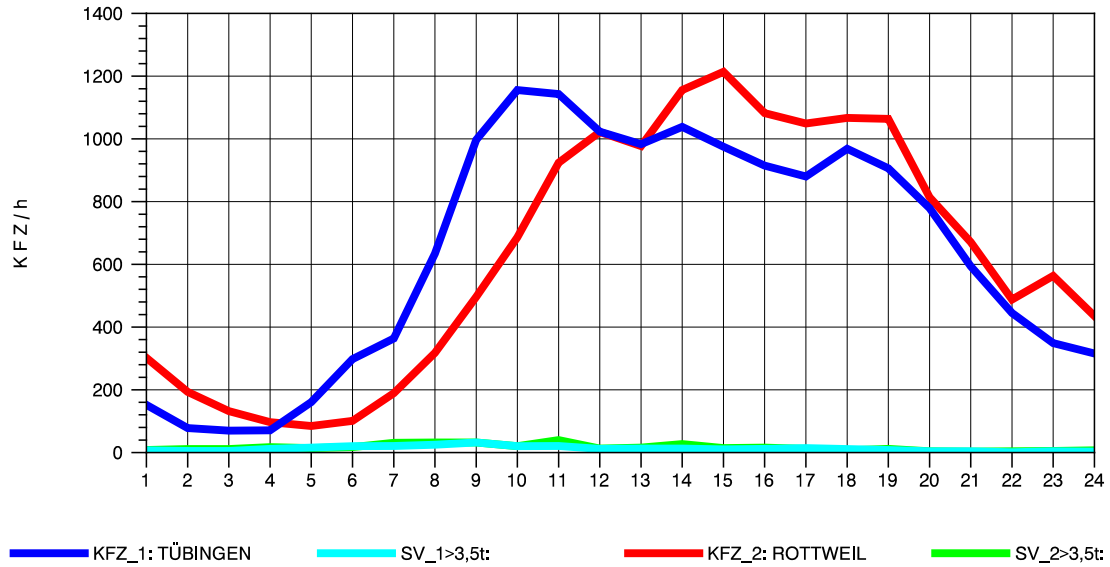

GRAFIK: B A S, AACHEN

STRASSENVERKEHRSZÄHLUNGEN IN BADEN-WÜRTTEMBERG  
 TÜBINGEN-SÜD 75201101 B 27  
 Freitag, 23. April 2010

GRAFIK: B A S, AACHEN

STRASSENVERKEHRSZÄHLUNGEN IN BADEN-WÜRTTEMBERG  
 TÜBINGEN-SÜD 75201101 B 27  
 Samstag, 24. April 2010