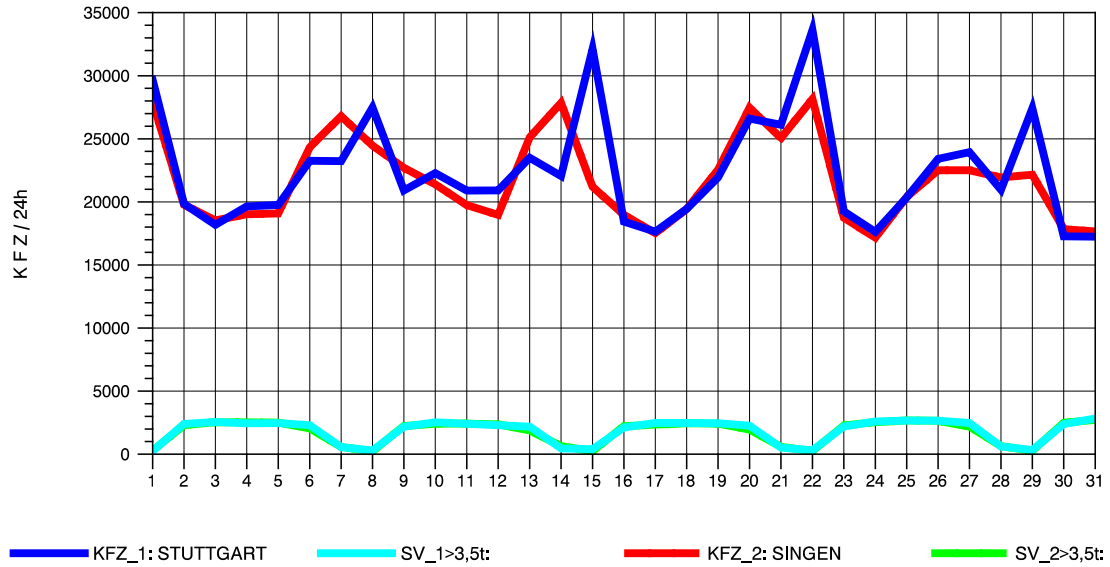

STRASSENVERKEHRSZÄHLUNGEN IN BADEN-WÜRTTEMBERG
T+R HEGAU 81181036 A 81
TAGESWERTE JE RICHTUNG: August 2010