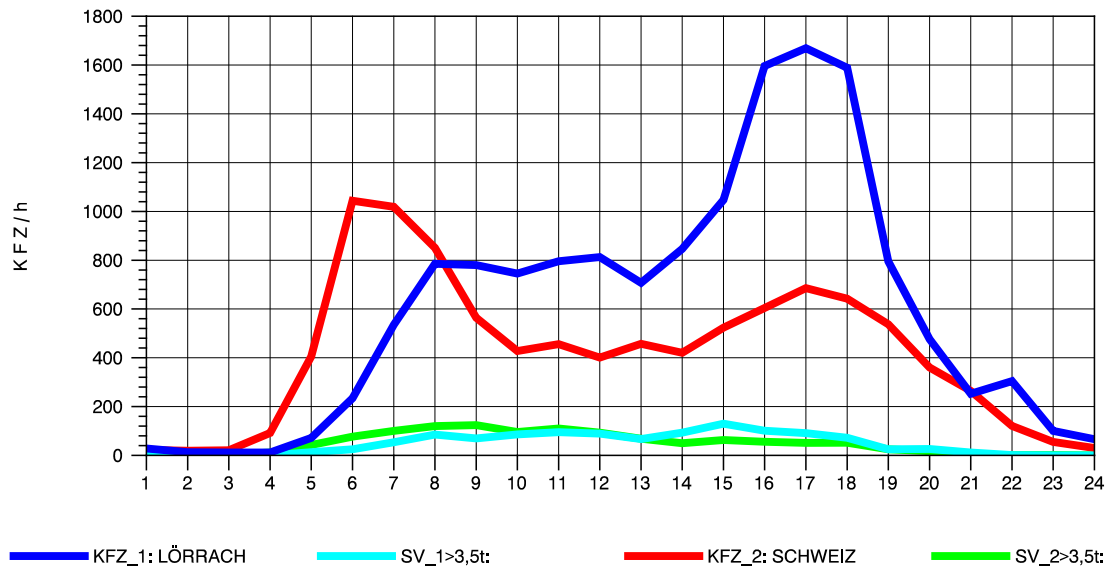

STRASSENVERKEHRSZÄHLUNGEN IN BADEN-WÜRTTEMBERG
RHEINFELDEN 80171034 A 861
Donnerstag, 14. Oktober 2010