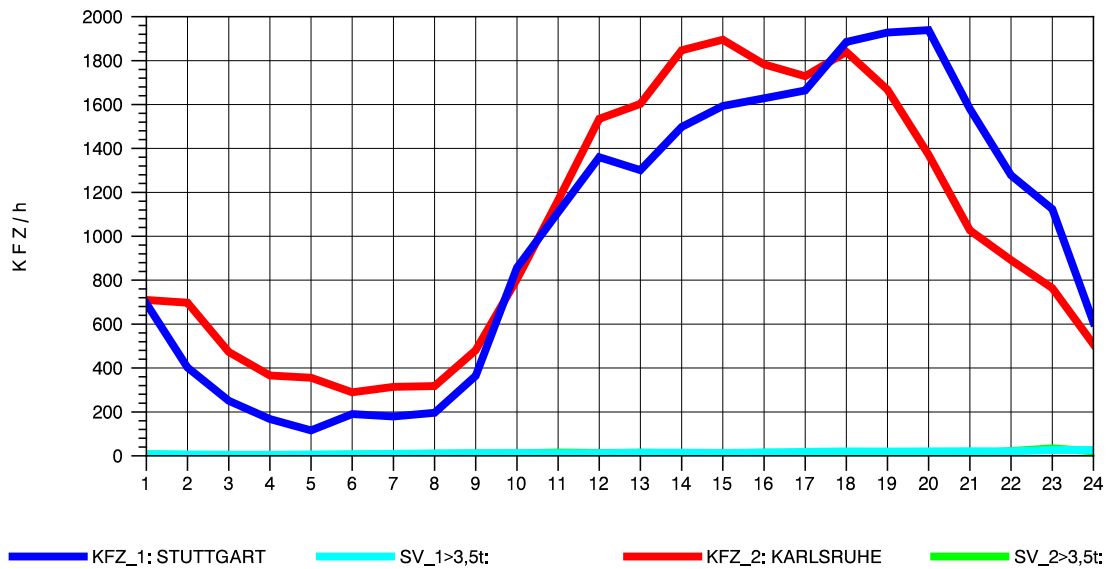

STRASSENVERKEHRSZÄHLUNGEN IN BADEN-WÜRTTEMBERG
S-ZUFFENHAUSEN 71201100 B 10
Sonntag, 08. August 2010