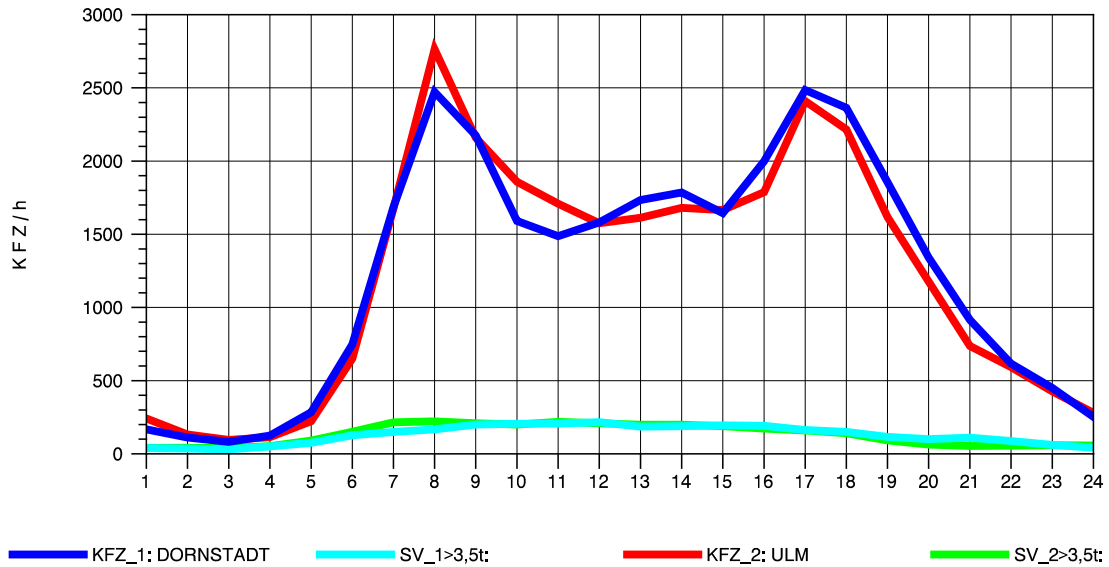

STRASSENVERKEHRSZÄHLUNGEN IN BADEN-WÜRTTEMBERG
ULM-NORD 75251103 B 10
Montag, 19. April 2010