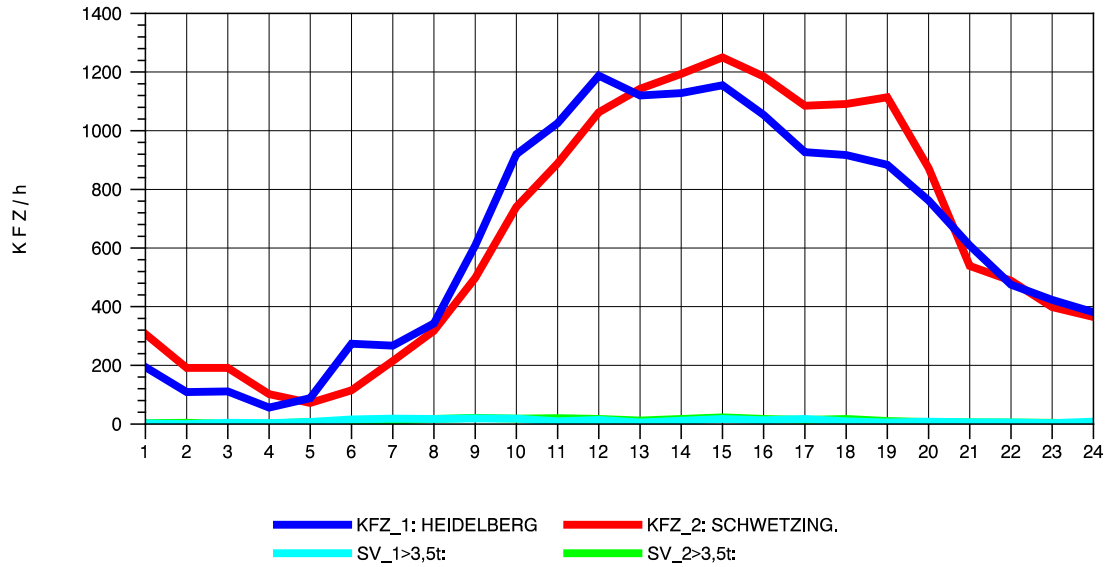

STRASSENVERKEHRSZÄHLUNGEN IN BADEN-WÜRTTEMBERG
HEIDELBERG 2 66171214 L 600A
Samstag, 24. April 2010