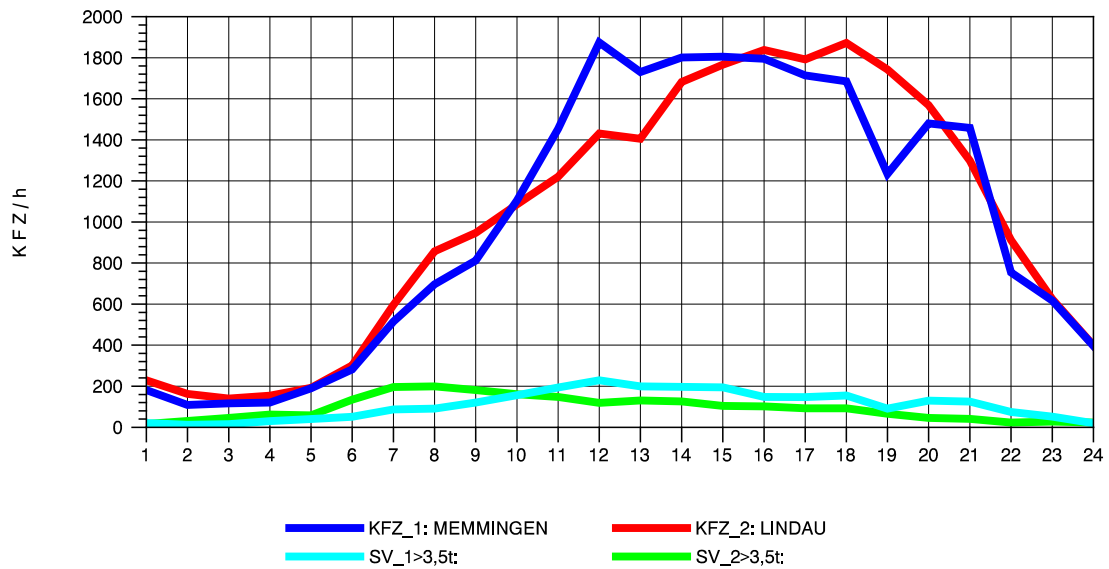

STRASSENVERKEHRSZÄHLUNGEN IN BADEN-WÜRTTEMBERG
LEUTKIRCH-WEST 81261001 A 96
Freitag, 06. August 2010