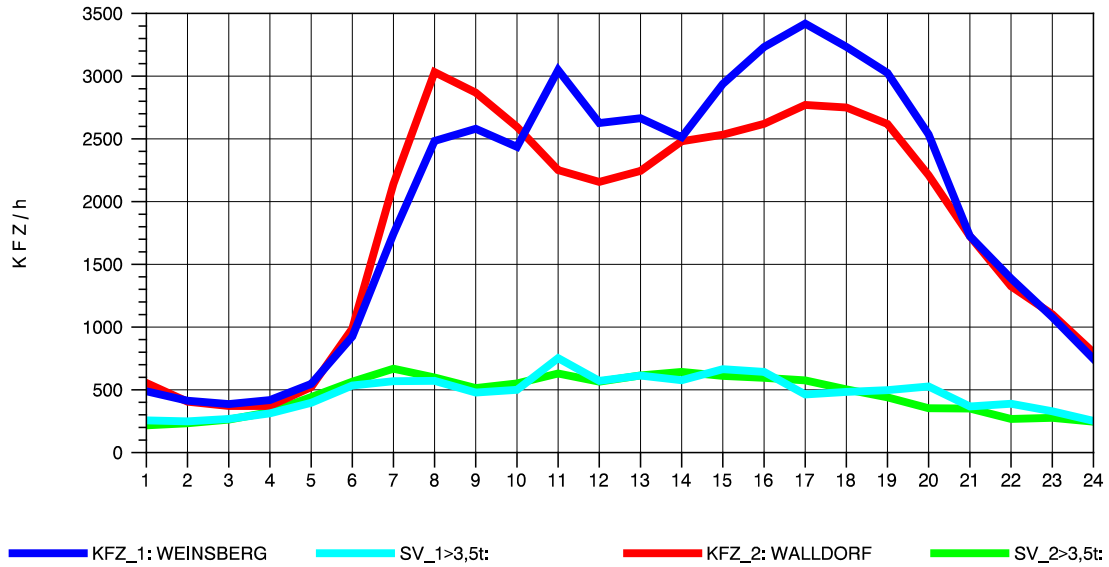

STRASSENVERKEHRSZÄHLUNGEN IN BADEN-WÜRTTEMBERG
WALLDORF 67171016 A 6
Donnerstag, 14. Oktober 2010