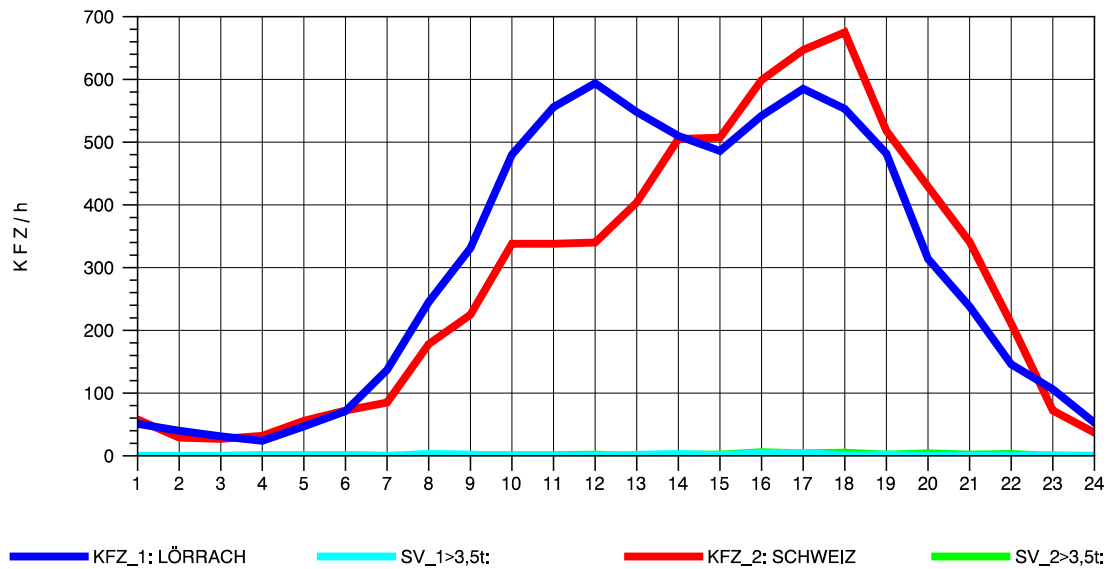

STRASSENVERKEHRSZÄHLUNGEN IN BADEN-WÜRTTEMBERG
RHEINFELDEN 80171034 A 861
Sonntag, 25. April 2010