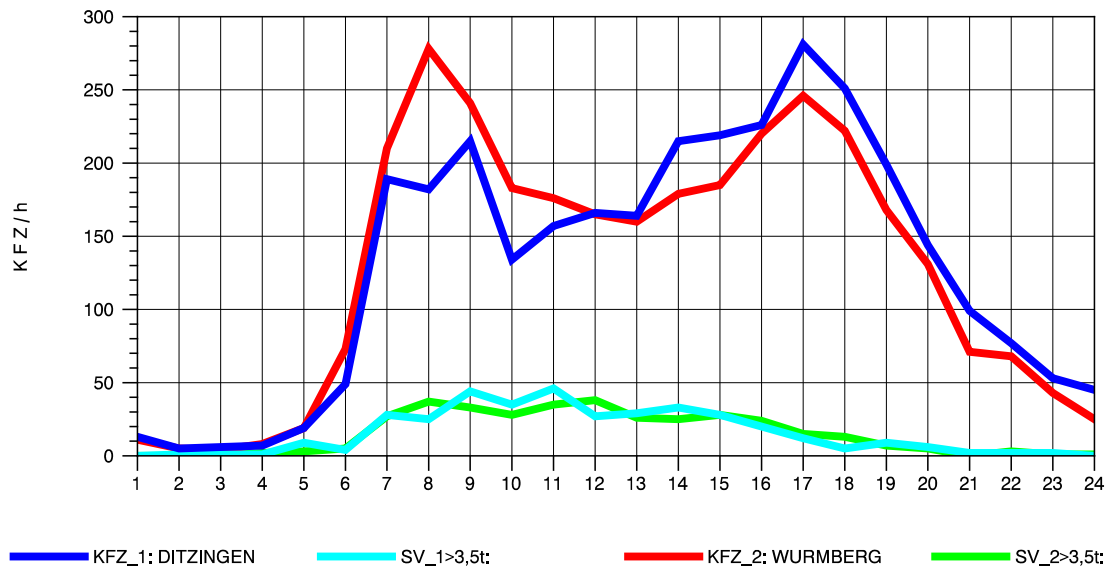

STRASSENVERKEHRSZÄHLUNGEN IN BADEN-WÜRTTEMBERG
HEIMERDINGEN 71201227 L 1177
Freitag, 06. August 2010