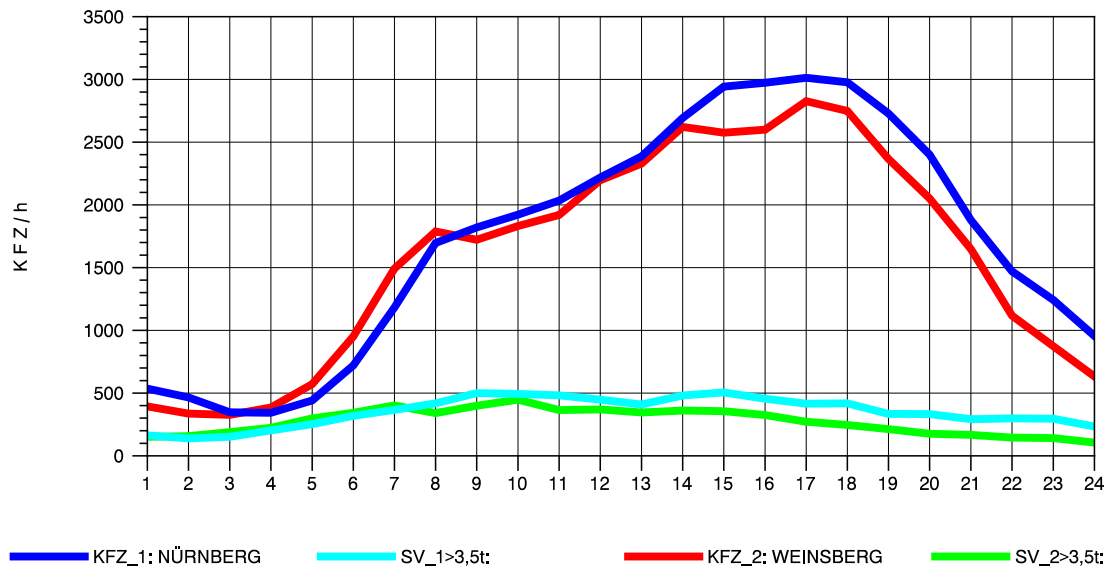

STRASSENVERKEHRSZÄHLUNGEN IN BADEN-WÜRTTEMBERG
SCHWABBACH 68221091 A 6
Freitag, 06. August 2010