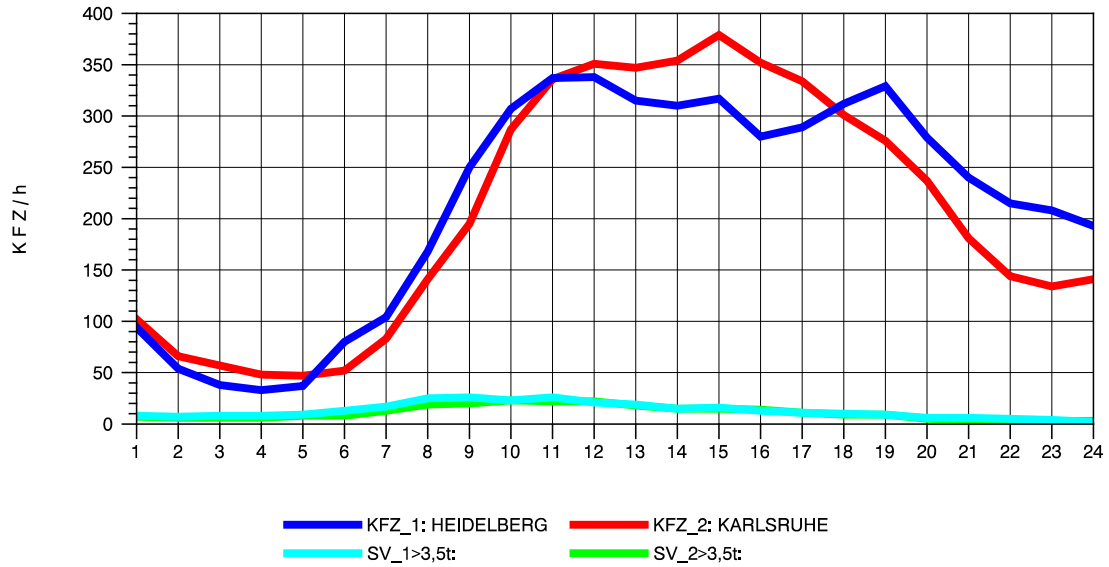

STRASSENVERKEHRSZÄHLUNGEN IN BADEN-WÜRTTEMBERG
VAIHINGEN (ENZ) 70191108 B 10
Samstag, 07. August 2010