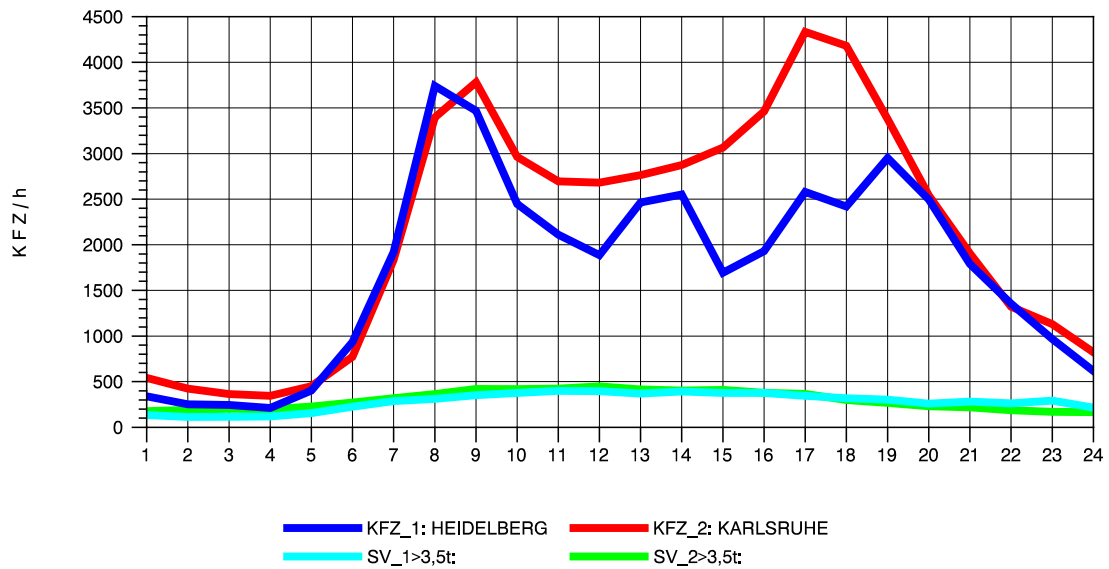

STRASSENVERKEHRSZÄHLUNGEN IN BADEN-WÜRTTEMBERG
EPELHEIM 65171010 A 5
Mittwoch, 13. Oktober 2010