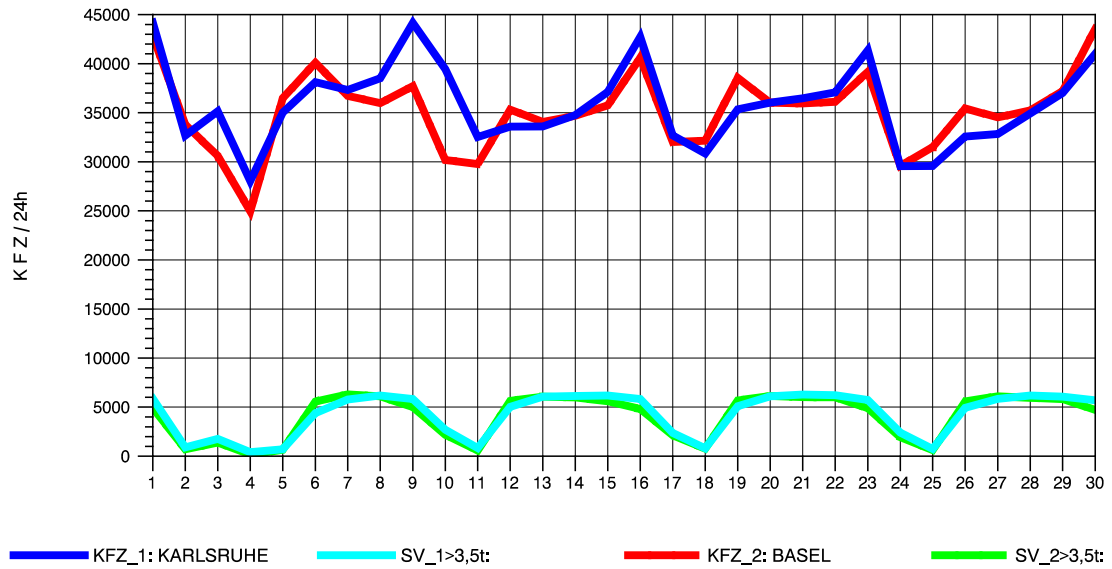

STRASSENVERKEHRSZÄHLUNGEN IN BADEN-WÜRTTEMBERG
NIMBURG 78121047 A 5
TAGESWERTE JE RICHTUNG: April 2010