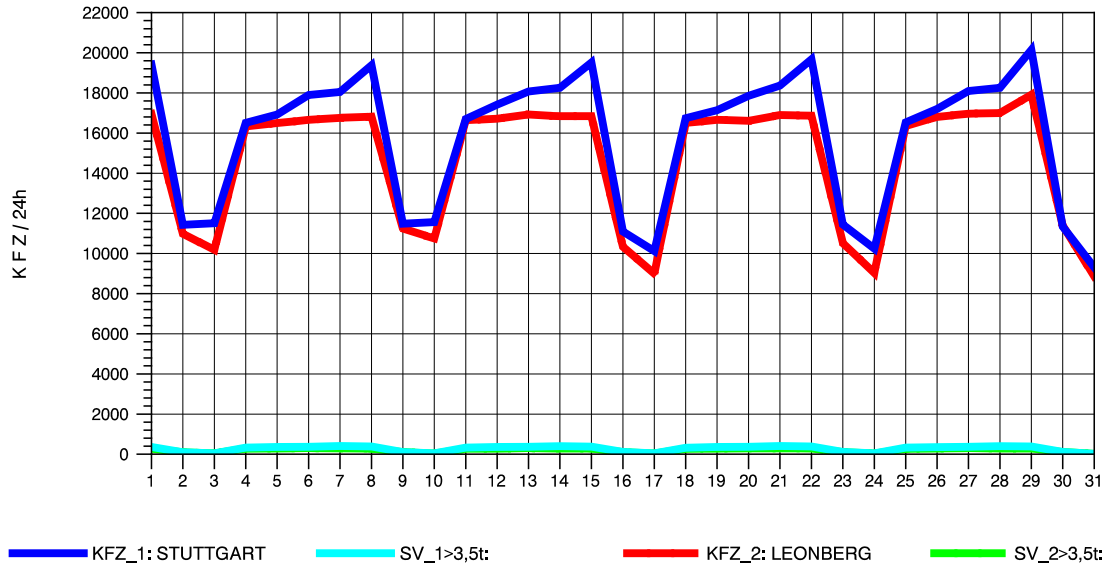

GRAFIK: B A S, AACHEN

STRASSENVERKEHRSZÄHLUNGEN IN BADEN-WÜRTTEMBERG  
 SOLITUDE 72201203 L 1180  
 Sonntag, 08. August 2010

GRAFIK: B A S, AACHEN

STRASSENVERKEHRSZÄHLUNGEN IN BADEN-WÜRTTEMBERG  
 SOLITUDE 72201203 L 1180  
 TAGESWERTE JE RICHTUNG: Oktober 2010