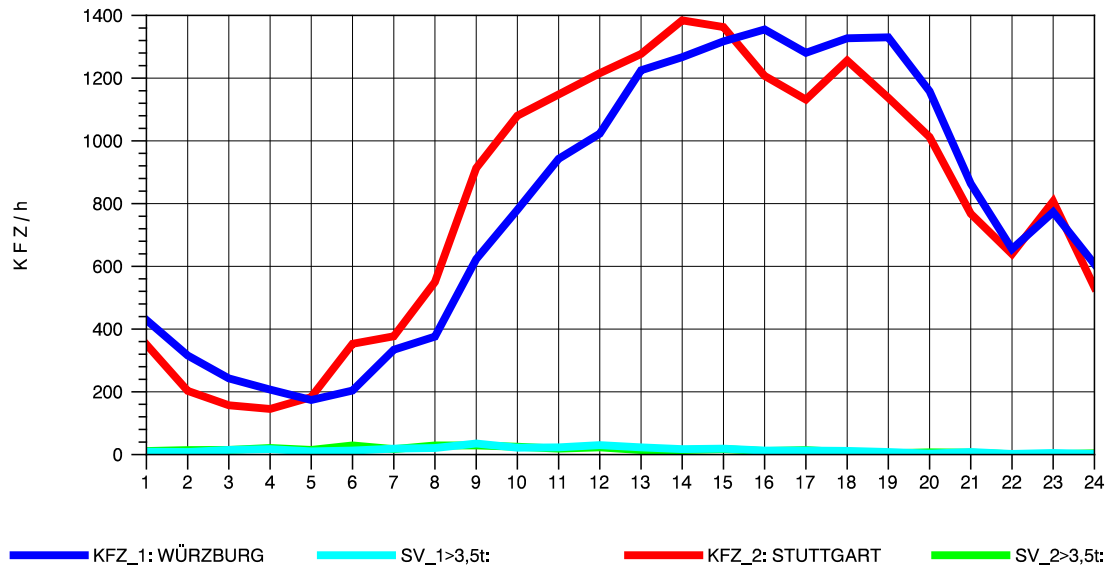

STRASSENVERKEHRSZÄHLUNGEN IN BADEN-WÜRTTEMBERG
KORNWESTHEIM 71211109 B 27
Samstag, 16. Oktober 2010