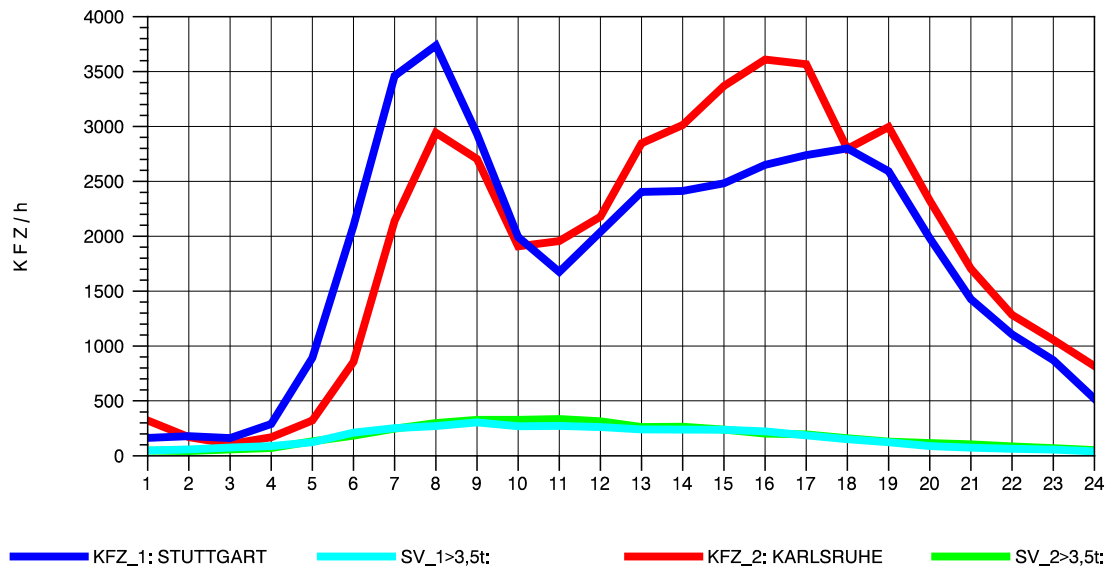

STRASSENVERKEHRSZÄHLUNGEN IN BADEN-WÜRTTEMBERG
S-ZUFFENHAUSEN 71201100 B 10
Freitag, 15. Oktober 2010