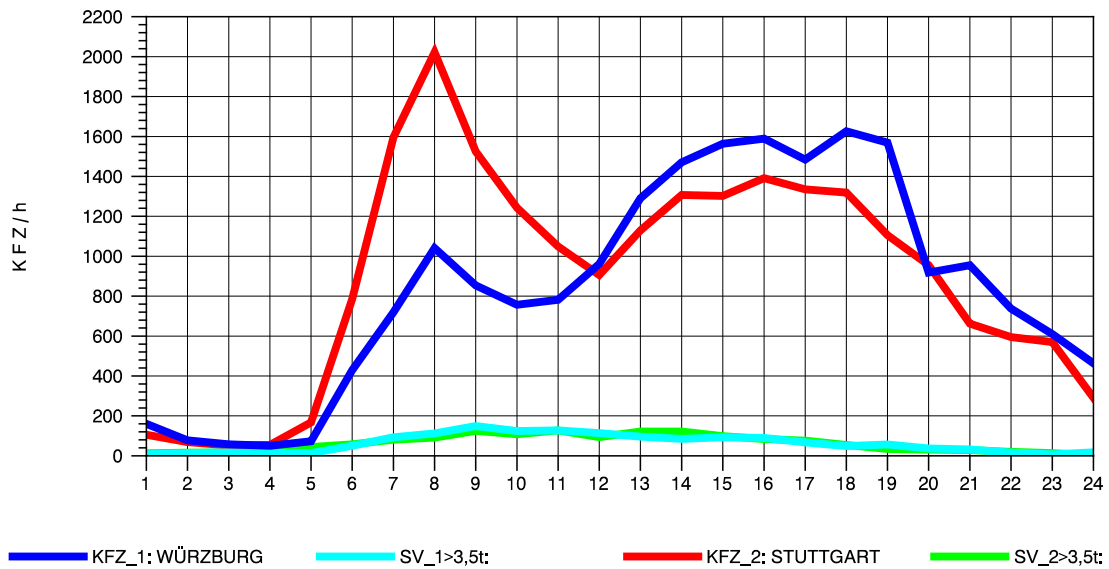

STRASSENVERKEHRSZÄHLUNGEN IN BADEN-WÜRTTEMBERG
NECKARSULM 2 68211102 B 27
Freitag, 23. April 2010