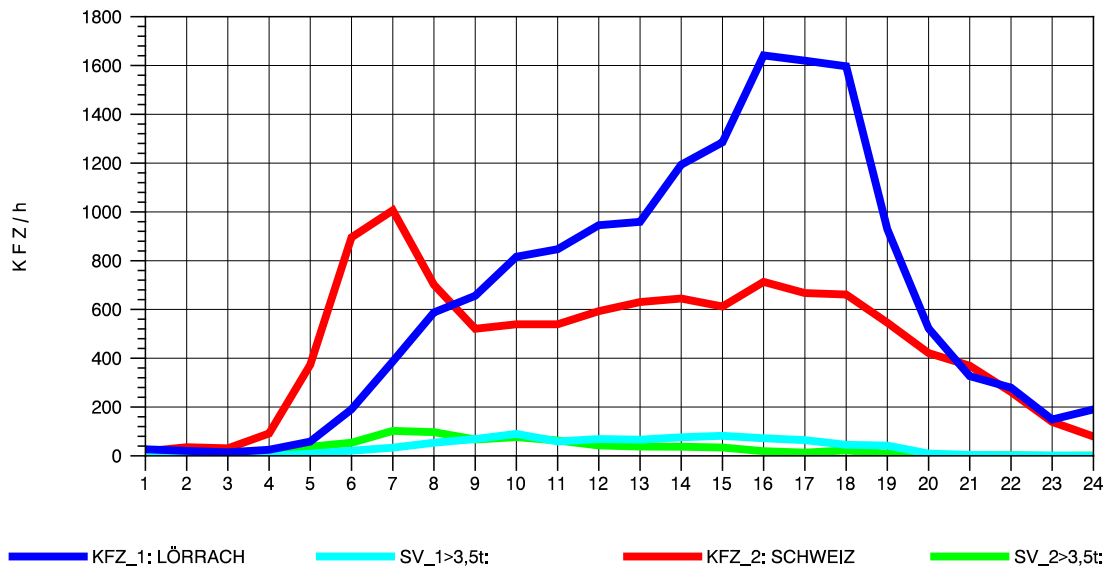

GRAFIK: B A S, AACHEN

STRASSENVERKEHRSZÄHLUNGEN IN BADEN-WÜRTTEMBERG  
 RHEINFELDEN 80171034 A 861  
 Donnerstag, 05. August 2010

GRAFIK: B A S, AACHEN

STRASSENVERKEHRSZÄHLUNGEN IN BADEN-WÜRTTEMBERG  
 RHEINFELDEN 80171034 A 861  
 Freitag, 06. August 2010