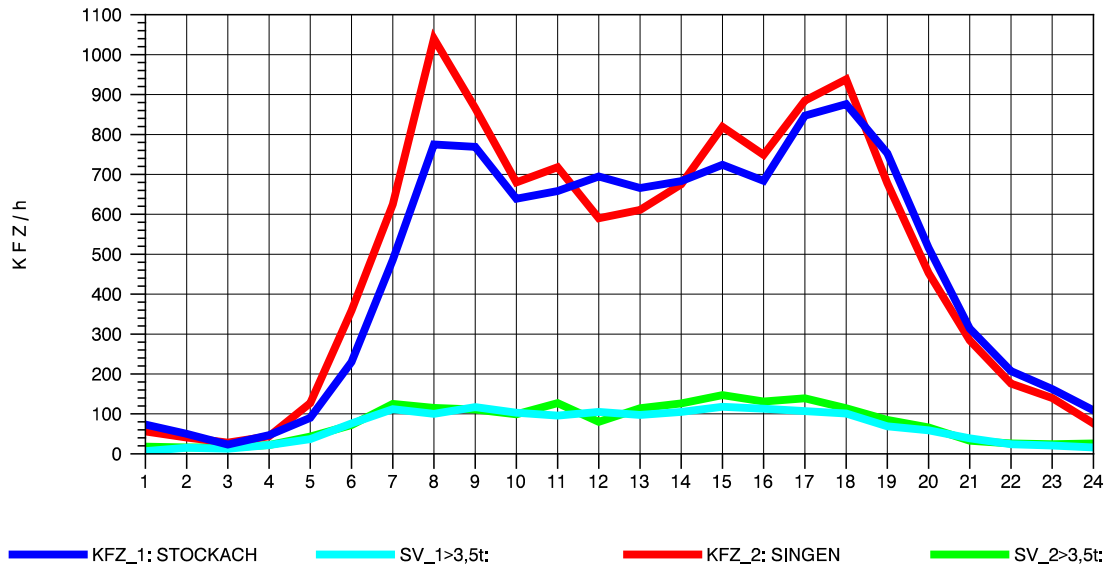

STRASSENVERKEHRSZÄHLUNGEN IN BADEN-WÜRTTEMBERG
STOCKACH 81191040 A 98
Montag, 11. Oktober 2010