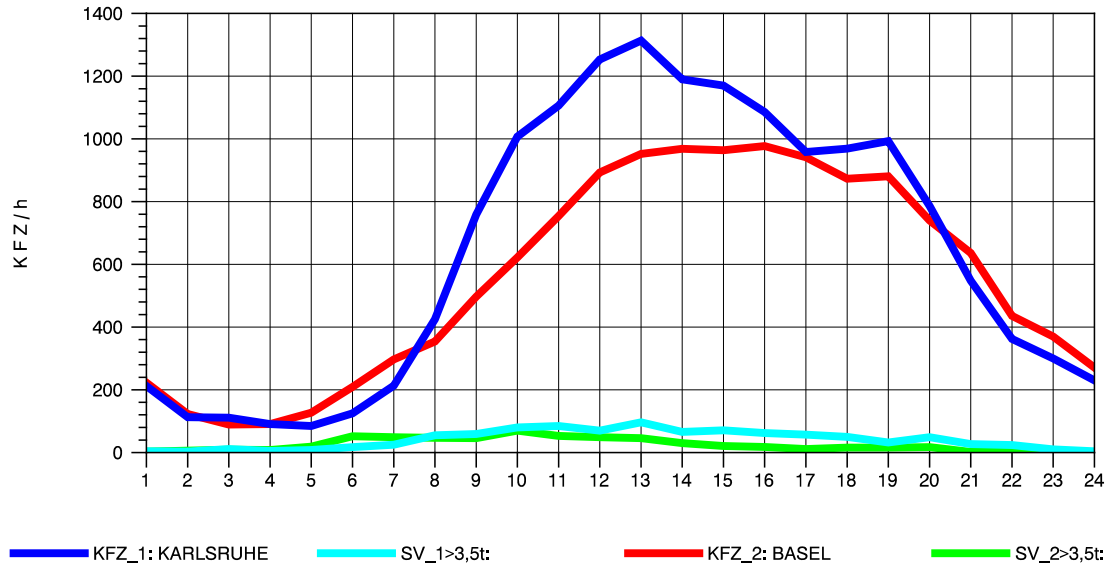

STRASSENVERKEHRSZÄHLUNGEN IN BADEN-WÜRTTEMBERG
WEIL AM RHEIN/GZA 84111099 A 5
Samstag, 16. Oktober 2010