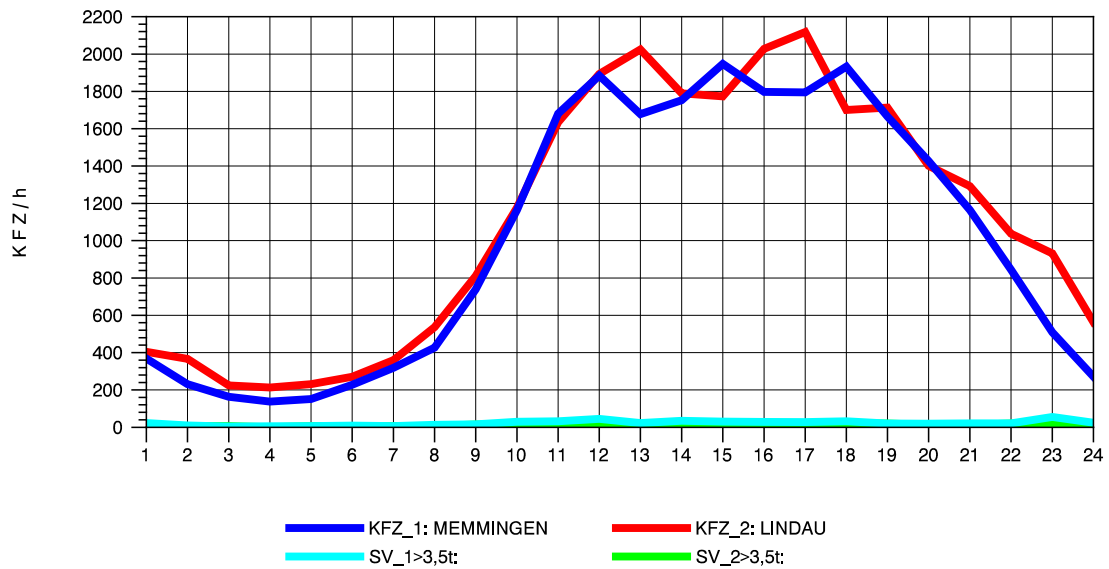

GRAFIK: B A S, AACHEN

STRASSENVERKEHRSZÄHLUNGEN IN BADEN-WÜRTTEMBERG  
 LEUTKIRCH-WEST 81261001 A 96  
 Samstag, 07. August 2010

GRAFIK: B A S, AACHEN

STRASSENVERKEHRSZÄHLUNGEN IN BADEN-WÜRTTEMBERG  
 LEUTKIRCH-WEST 81261001 A 96  
 Sonntag, 08. August 2010