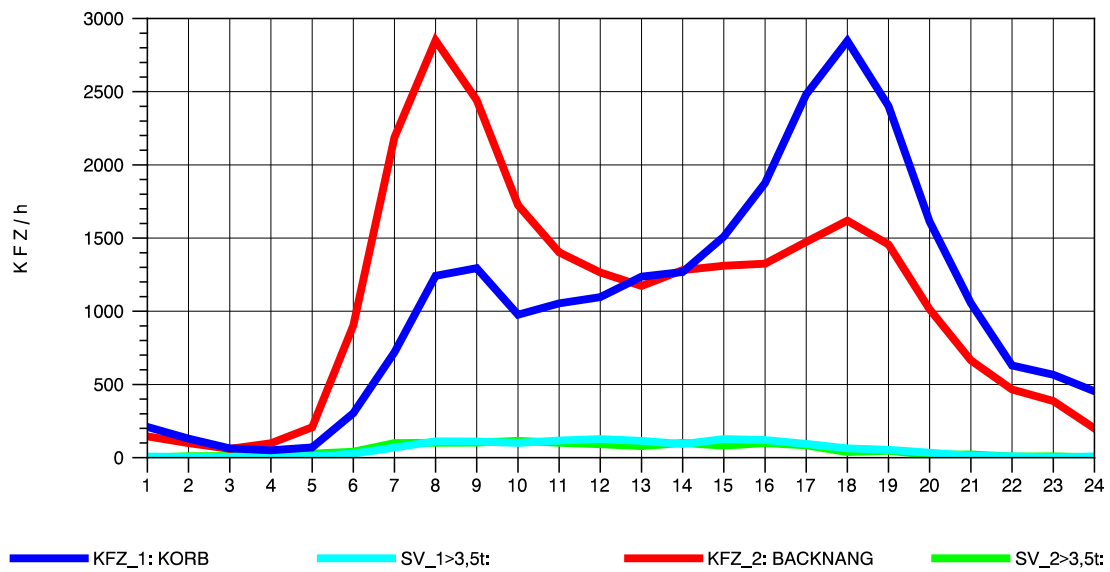

STRASSENVERKEHRSZÄHLUNGEN IN BADEN-WÜRTTEMBERG
KORB 71221100 B 14
Montag, 02. August 2010

— KFZ_1: KORB
— SV_1>3,5t:
— KFZ_2: BACKNANG
— SV_2>3,5t:

GRAFIK: B A S, AACHEN