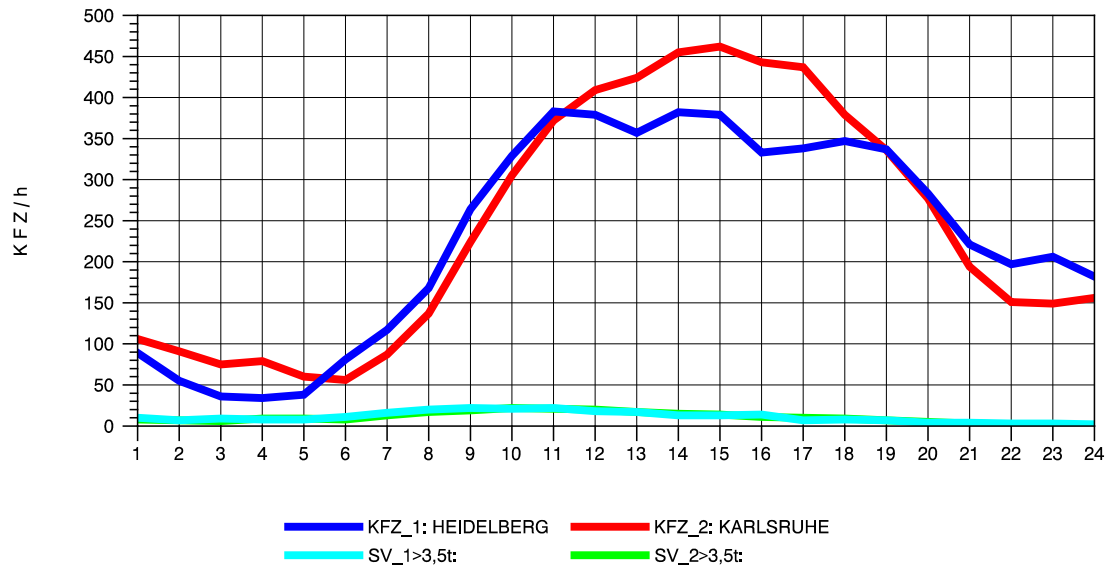

STRASSENVERKEHRSZÄHLUNGEN IN BADEN-WÜRTTEMBERG
VAIHINGEN (ENZ) 70191108 B 10
Samstag, 24. April 2010