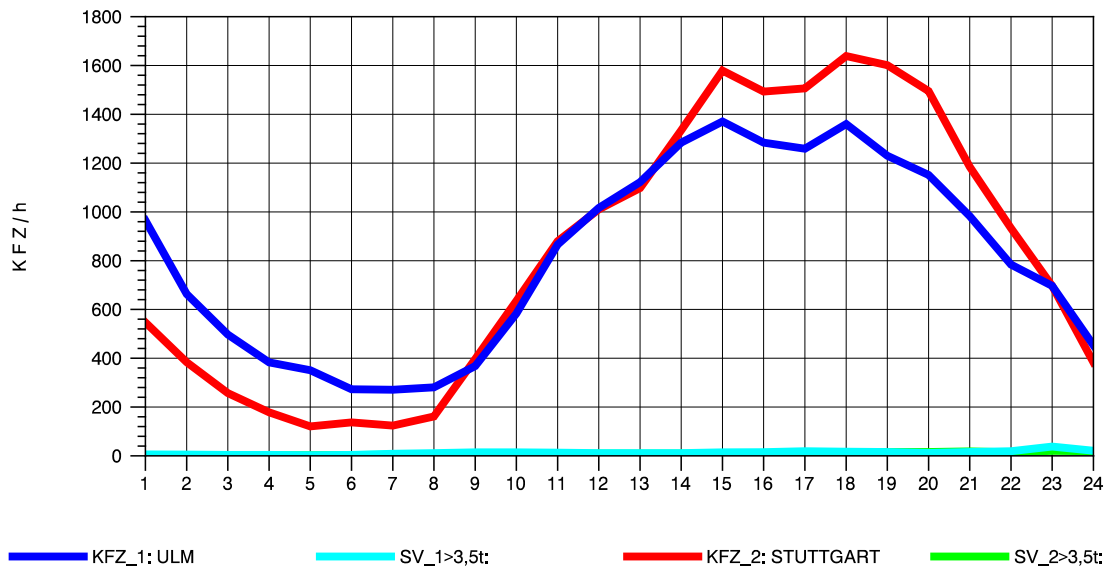

STRASSENVERKEHRSZÄHLUNGEN IN BADEN-WÜRTTEMBERG
PLOCHINGEN 72221100 B 10
Sonntag, 08. August 2010