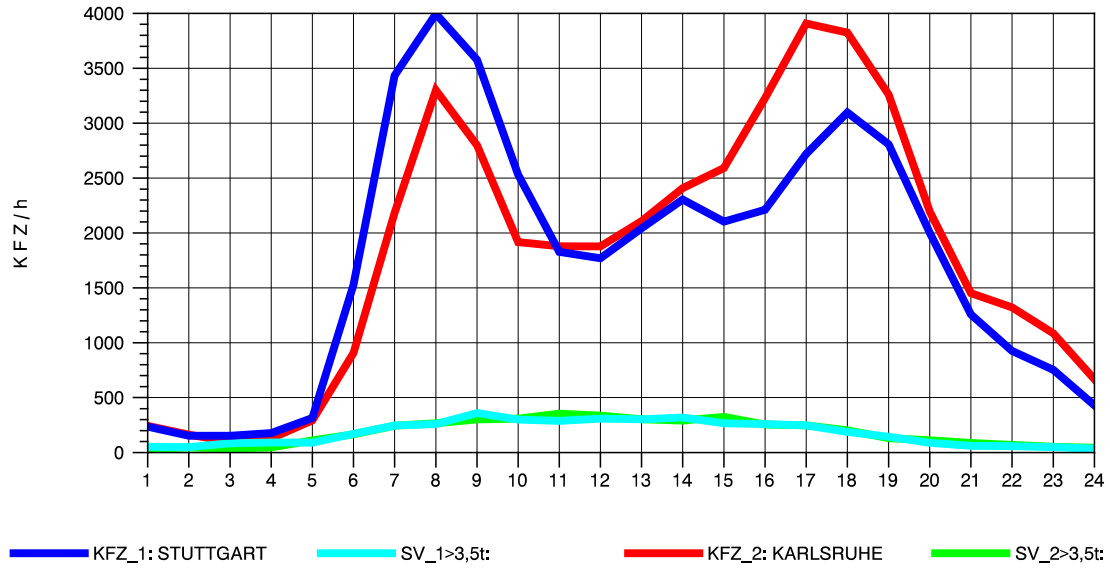

STRASSENVERKEHRSZÄHLUNGEN IN BADEN-WÜRTTEMBERG
S-ZUFFENHAUSEN 71201100 B 10
Dienstag, 20. April 2010