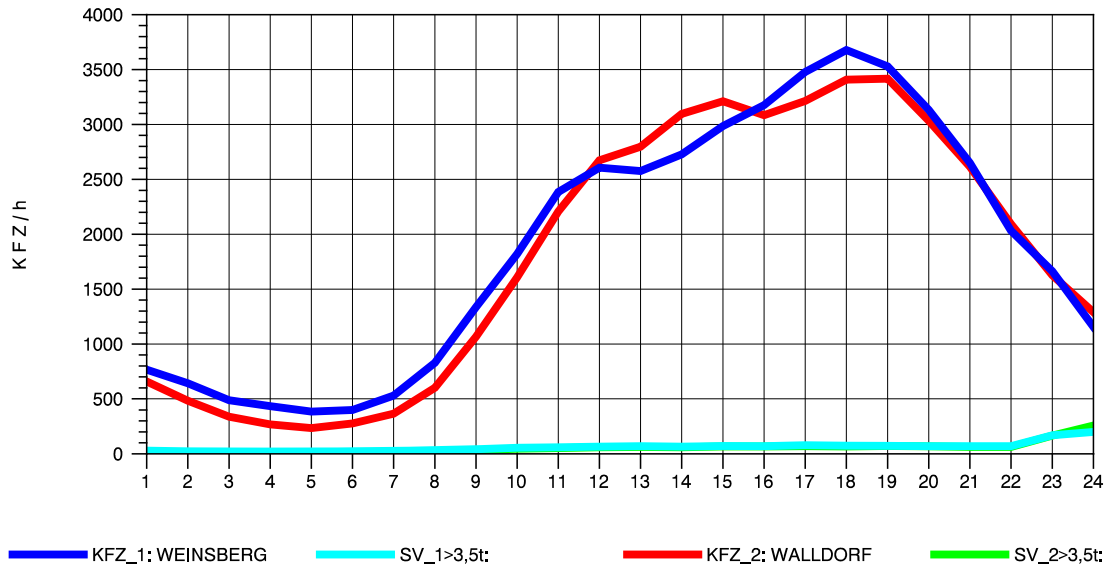

STRASSENVERKEHRSZÄHLUNGEN IN BADEN-WÜRTTEMBERG
NECKARSULM 1 68211059 A 6
Sonntag, 25. April 2010