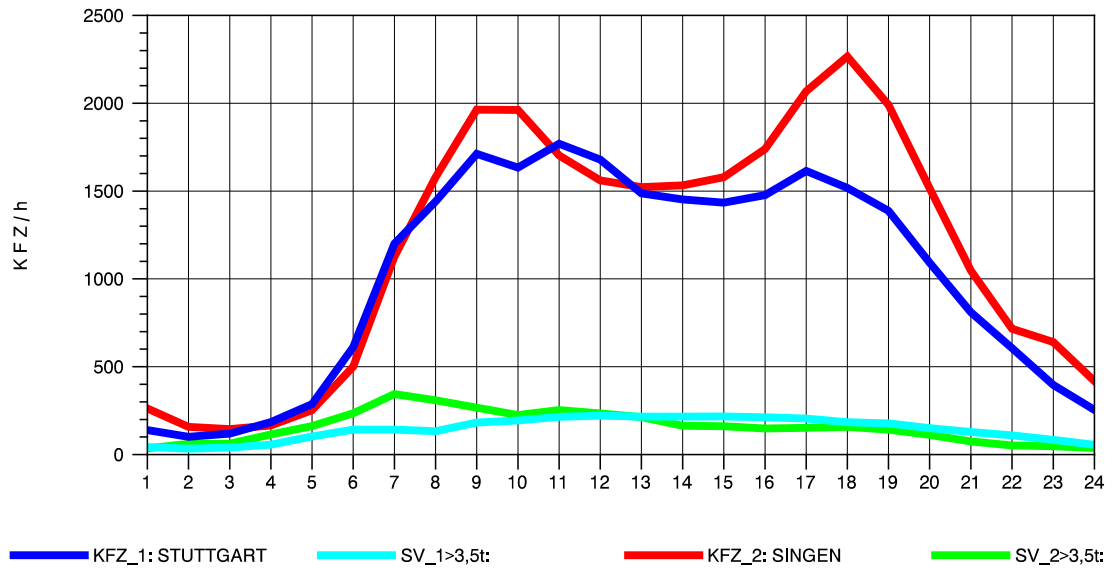

STRASSENVERKEHRSZÄHLUNGEN IN BADEN-WÜRTTEMBERG
HORB 75181028 A 81
Dienstag, 03. August 2010