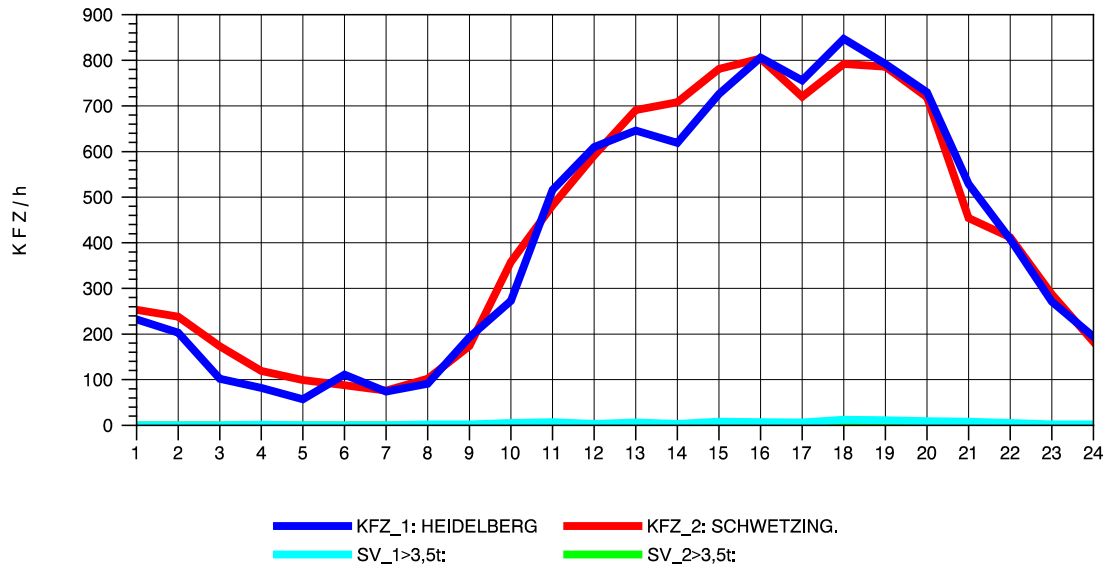

STRASSENVERKEHRSZÄHLUNGEN IN BADEN-WÜRTTEMBERG
HEIDELBERG 2 66171214 L 600A
Sonntag, 08. August 2010