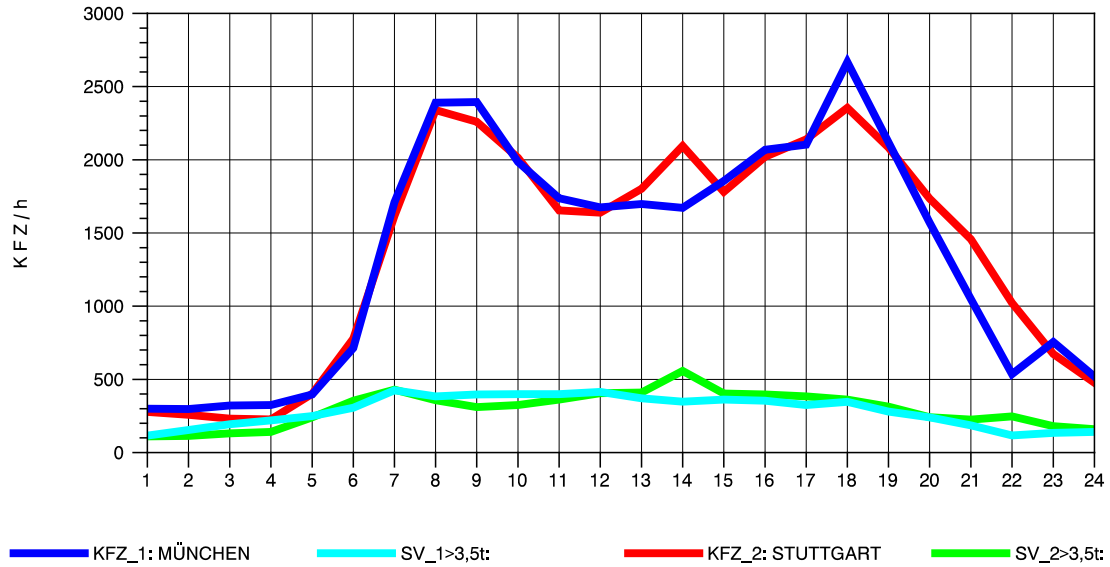

STRASSENVERKEHRSZÄHLUNGEN IN BADEN-WÜRTTEMBERG
AICHELBERG 73231077 A 8
Dienstag, 20. April 2010