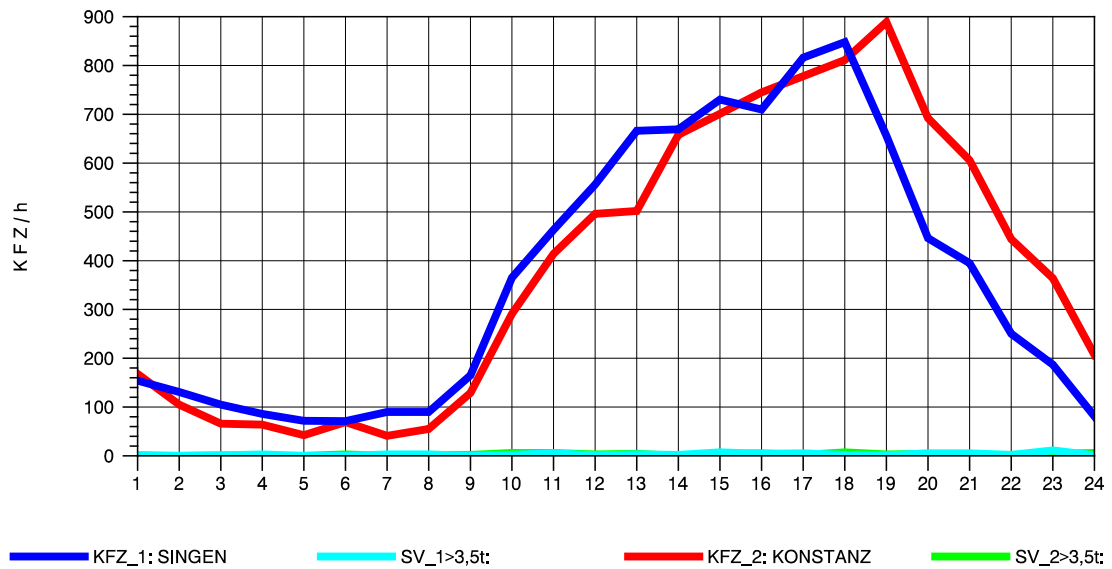

GRAFIK: B A S, AACHEN

STRASSENVERKEHRSZÄHLUNGEN IN BADEN-WÜRTTEMBERG  
 RADOLFZELL 2 82201112 B 33  
 Sonntag, 17. Oktober 2010

GRAFIK: B A S, AACHEN

STRASSENVERKEHRSZÄHLUNGEN IN BADEN-WÜRTTEMBERG  
 KLOSTER HEGNE 82201112 B 33  
 TAGESWERTE JE RICHTUNG: April 2010