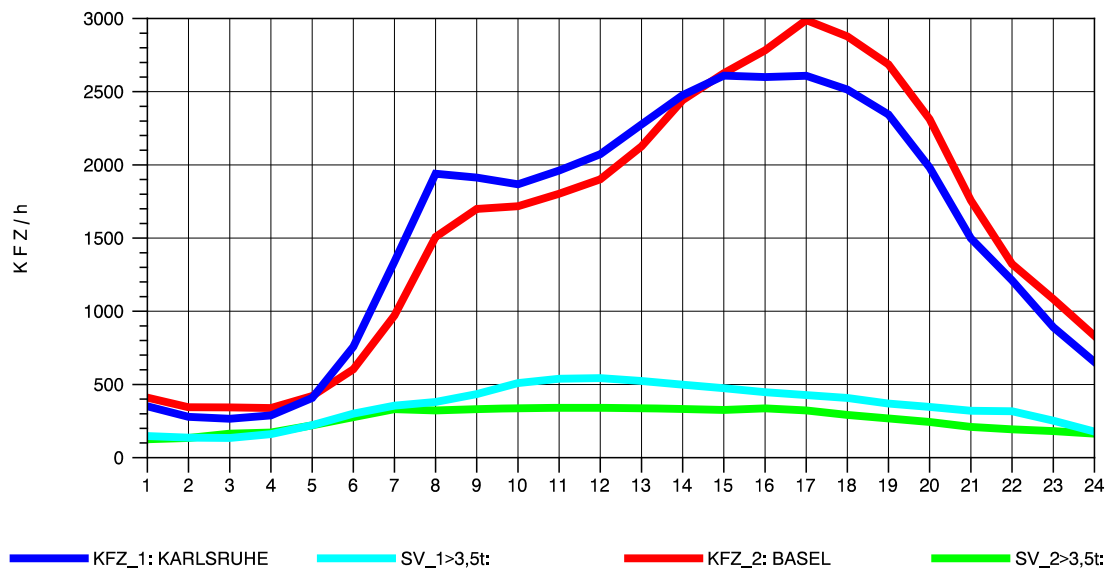

STRASSENVERKEHRSZÄHLUNGEN IN BADEN-WÜRTTEMBERG
ACHERN 73141035 A 5
Freitag, 23. April 2010