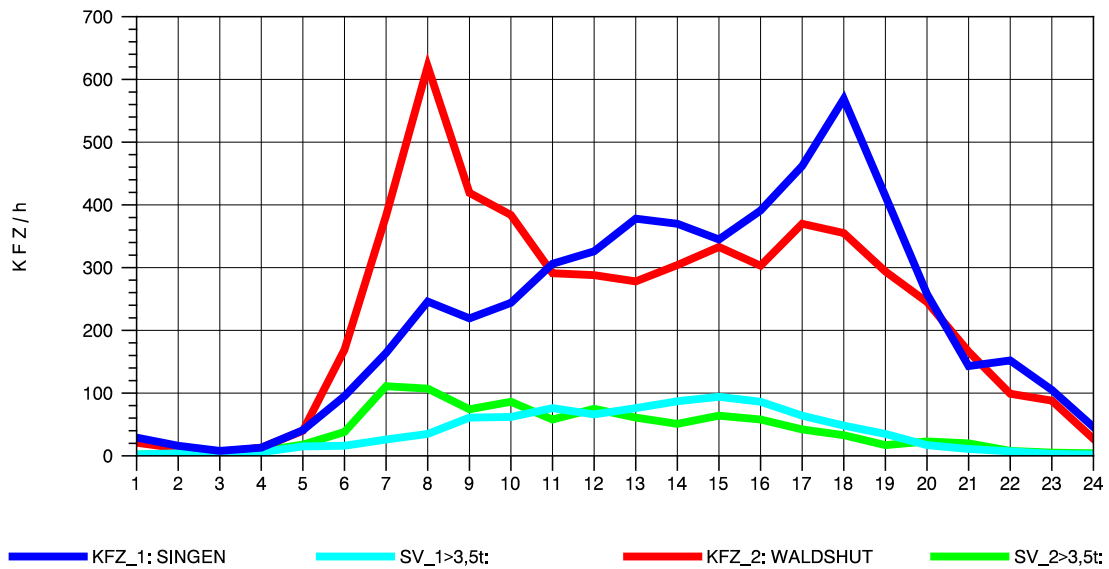

STRASSENVERKEHRSZÄHLUNGEN IN BADEN-WÜRTTEMBERG
LAUCHRINGEN 83151001 A 98
Mittwoch, 13. Oktober 2010