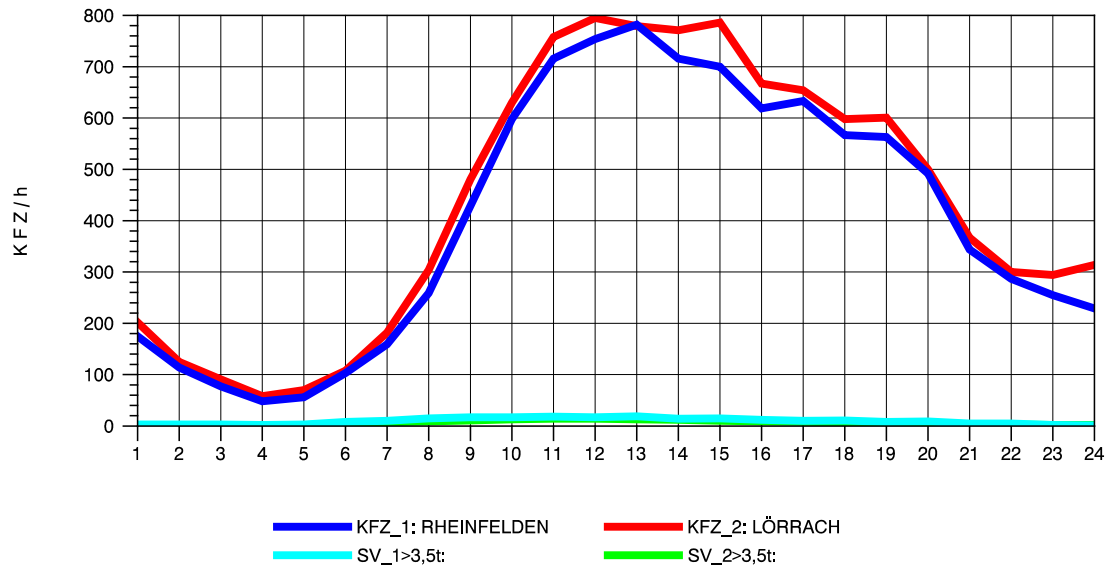

STRASSENVERKEHRSZÄHLUNGEN IN BADEN-WÜRTTEMBERG
LÖRRACH 83121003 A 98
Samstag, 07. August 2010