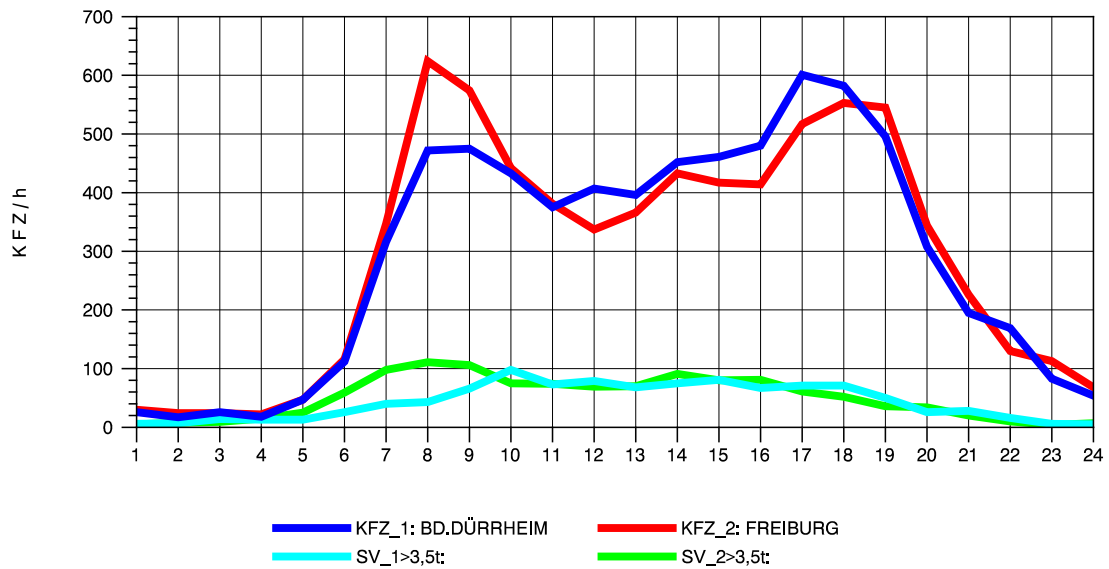

GRAFIK: B A S, AACHEN

STRASSENVERKEHRSZÄHLUNGEN IN BADEN-WÜRTTEMBERG  
 BAD DÜRRHEIM 80171034 A 864  
 Dienstag, 20. April 2010

GRAFIK: B A S, AACHEN

STRASSENVERKEHRSZÄHLUNGEN IN BADEN-WÜRTTEMBERG  
 BAD DÜRRHEIM 80171034 A 864  
 Mittwoch, 21. April 2010