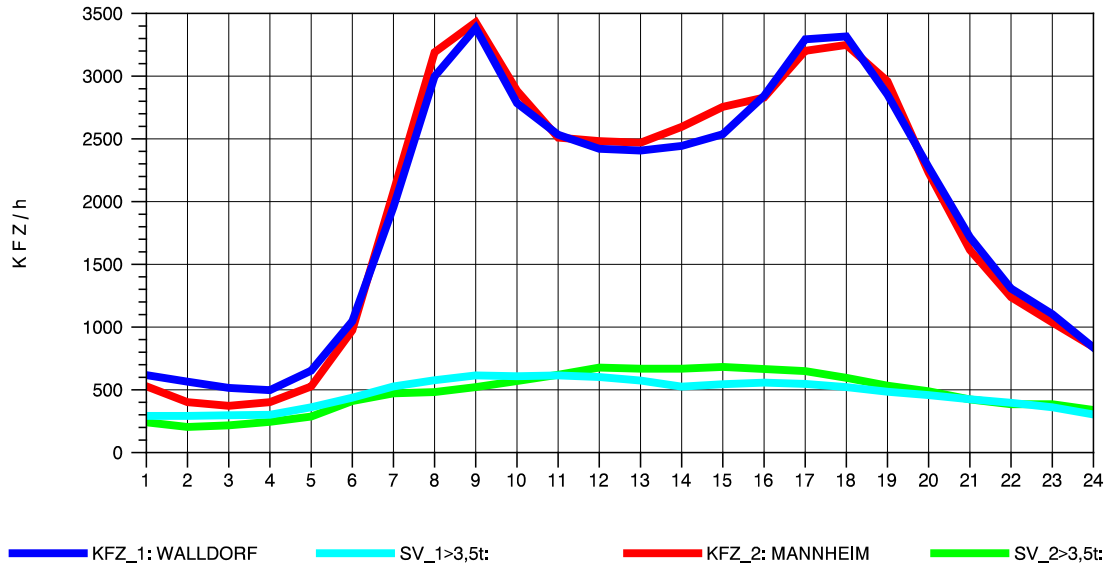

STRASSENVERKEHRSZÄHLUNGEN IN BADEN-WÜRTTEMBERG
HOCKENHEIM 66171025 A 6
Dienstag, 20. April 2010