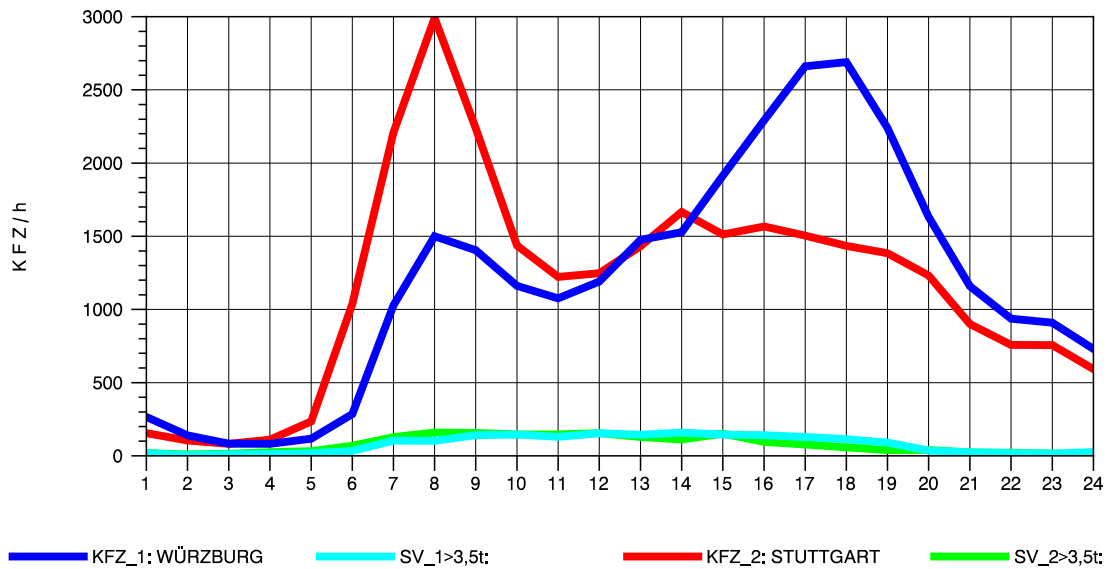

STRASSENVERKEHRSZÄHLUNGEN IN BADEN-WÜRTTEMBERG
KORNWESTHEIM 71211109 B 27
Freitag, 23. April 2010