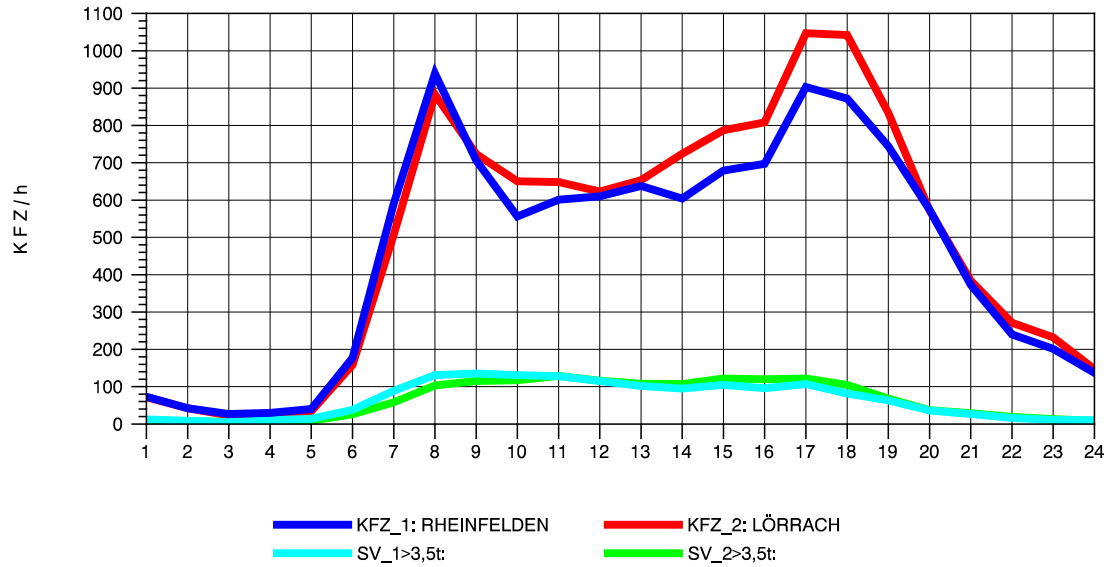

STRASSENVERKEHRSZÄHLUNGEN IN BADEN-WÜRTTEMBERG
LÖRRACH 83121003 A 98
Dienstag, 03. August 2010