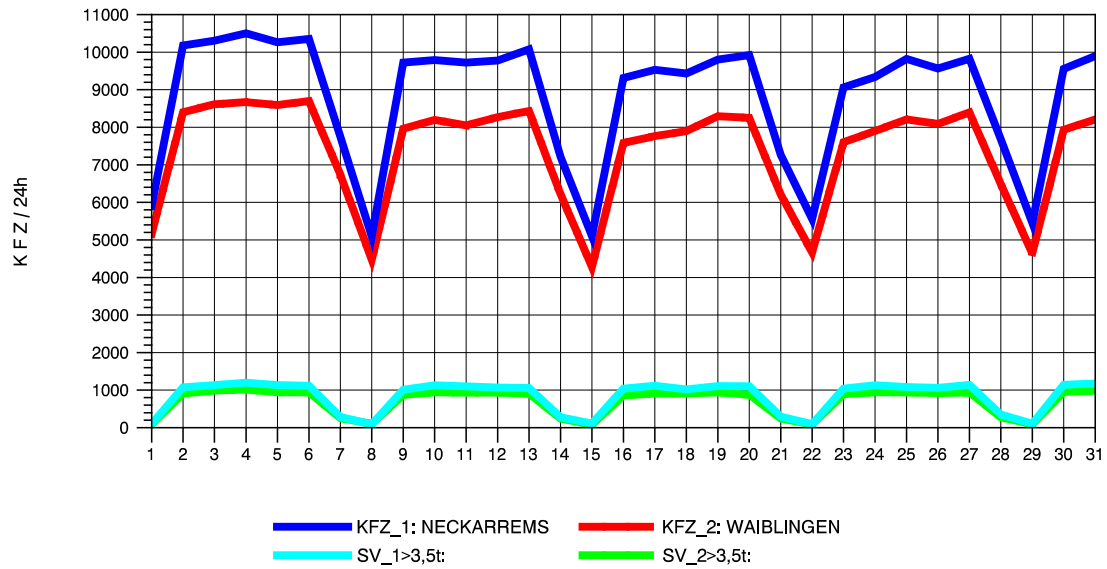

STRASSENVERKEHRSZÄHLUNGEN IN BADEN-WÜRTTEMBERG
HEGNACH 71211211 L 1142
TAGESWERTE JE RICHTUNG: August 2010