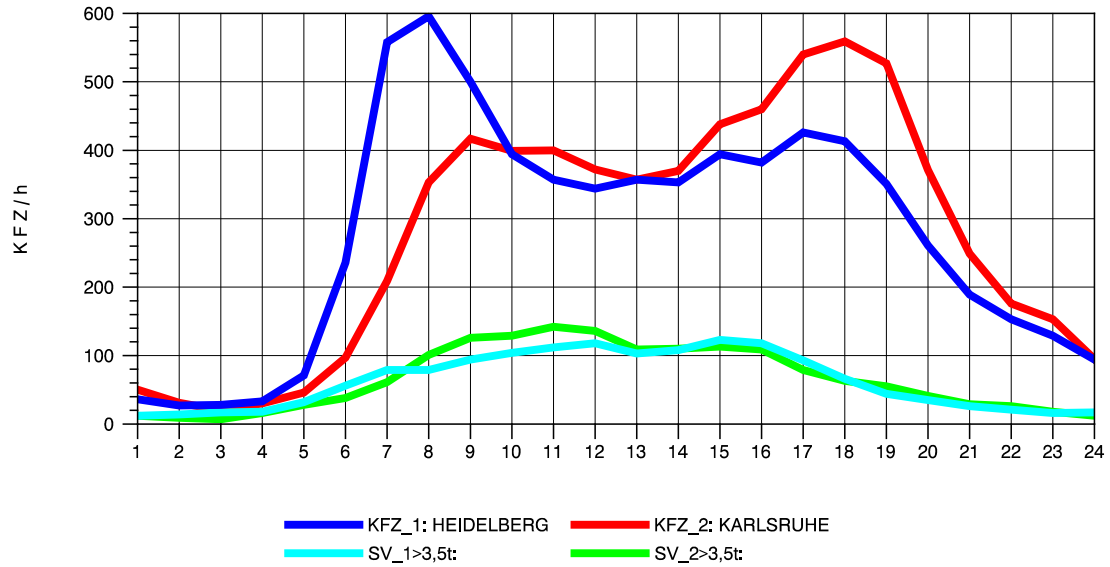

STRASSENVERKEHRSZÄHLUNGEN IN BADEN-WÜRTTEMBERG
VAIHINGEN (ENZ) 70191108 B 10
Dienstag, 03. August 2010