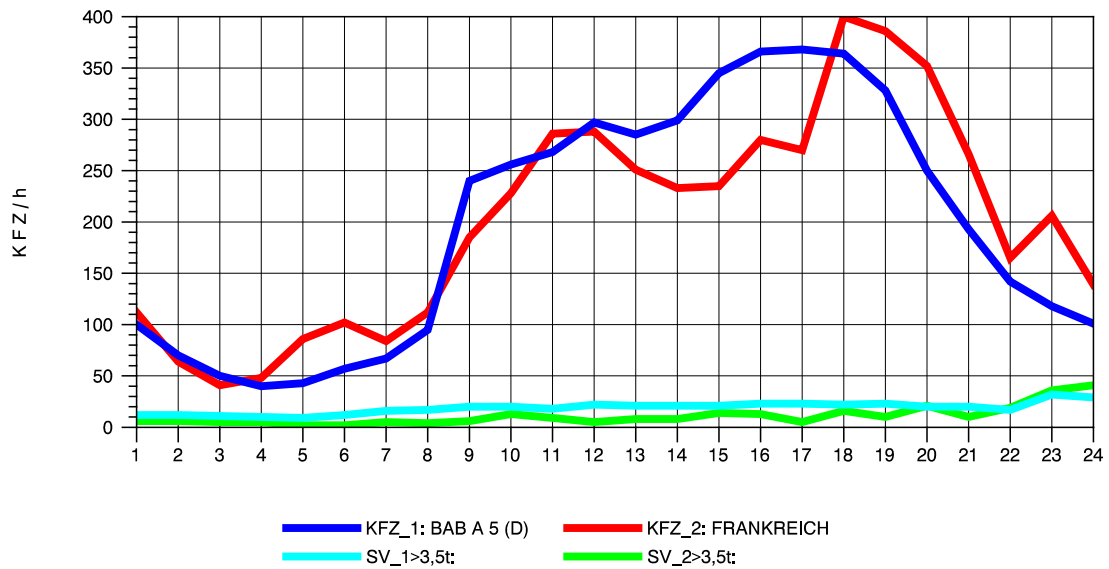

STRASSENVERKEHRSZÄHLUNGEN IN BADEN-WÜRTTEMBERG
NEUENBURG 1 82111052 A 5
Sonntag, 25. April 2010