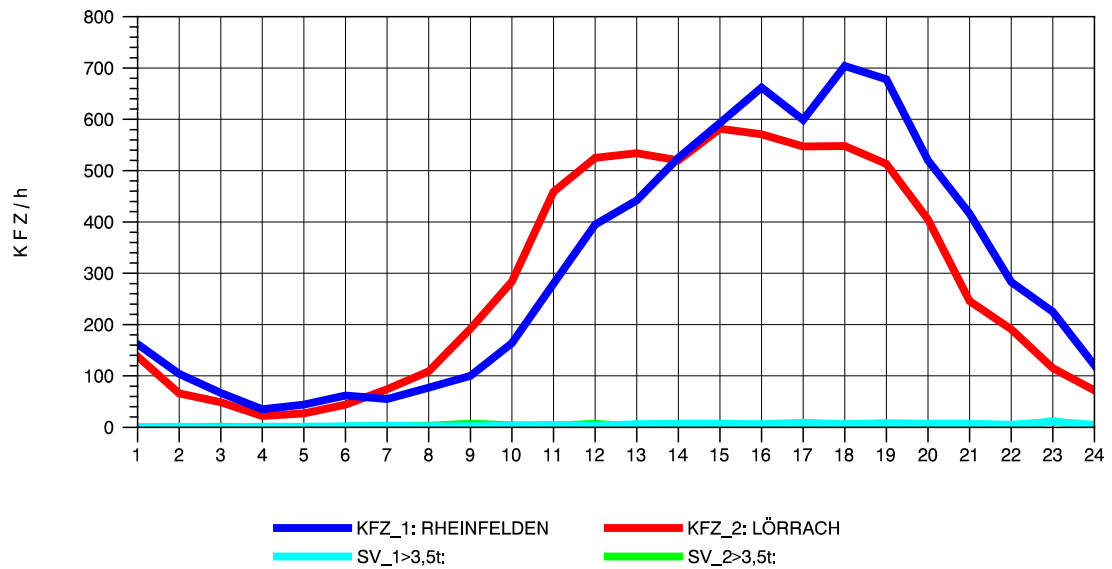

STRASSENVERKEHRSZÄHLUNGEN IN BADEN-WÜRTTEMBERG
LÖRRACH 83121003 A 98
Sonntag, 17. Oktober 2010