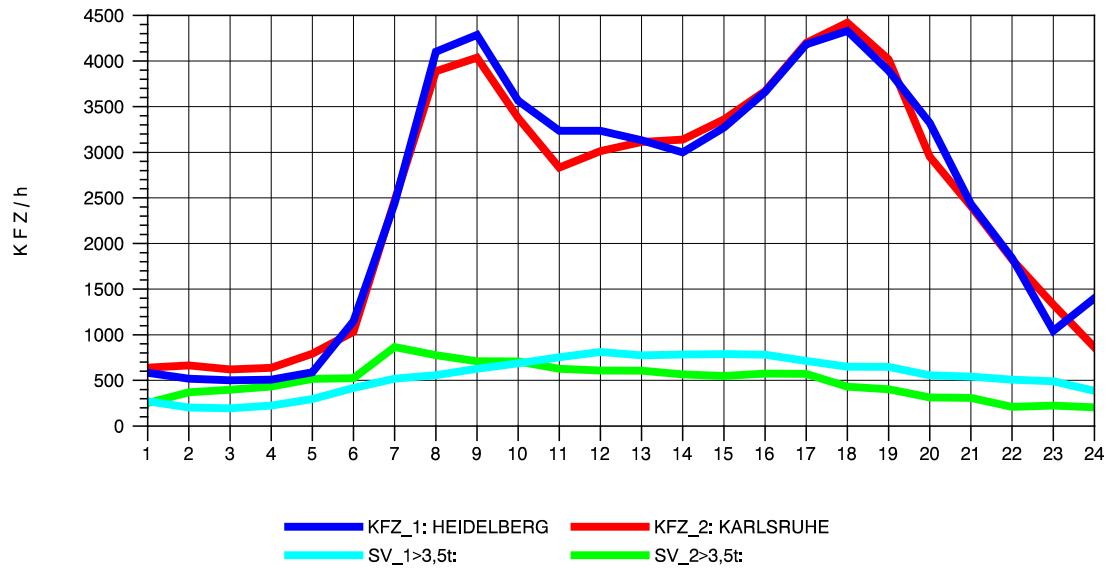

STRASSENVERKEHRSZÄHLUNGEN IN BADEN-WÜRTTEMBERG
ST. LEON 67171018 A 5
Donnerstag, 22. April 2010