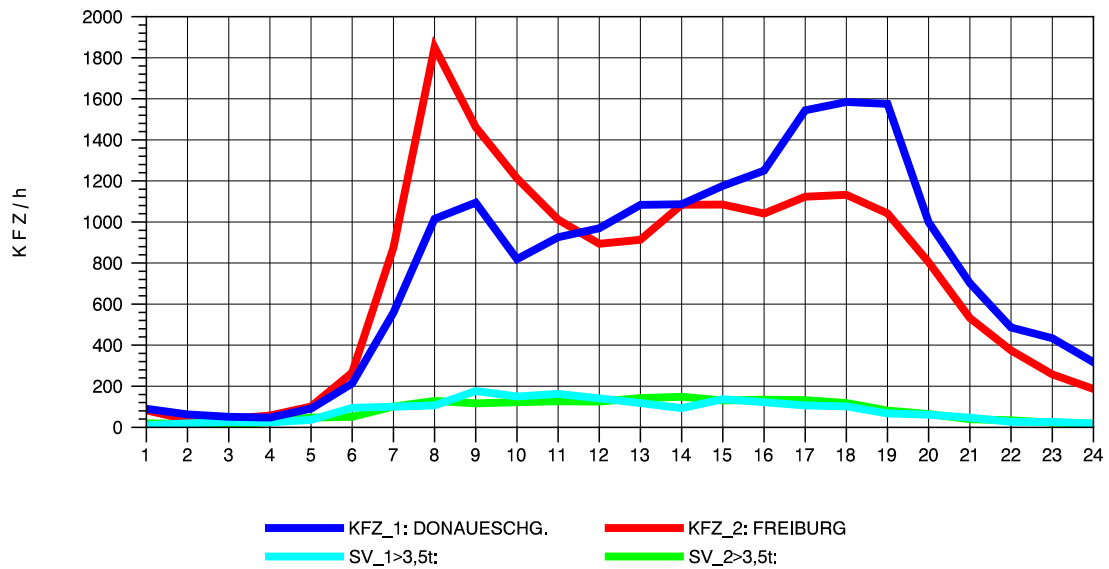

STRASSENVERKEHRSZÄHLUNGEN IN BADEN-WÜRTTEMBERG
FREIBURG-OSTTUNNEL 80131101 B 31 N
Mittwoch, 21. April 2010