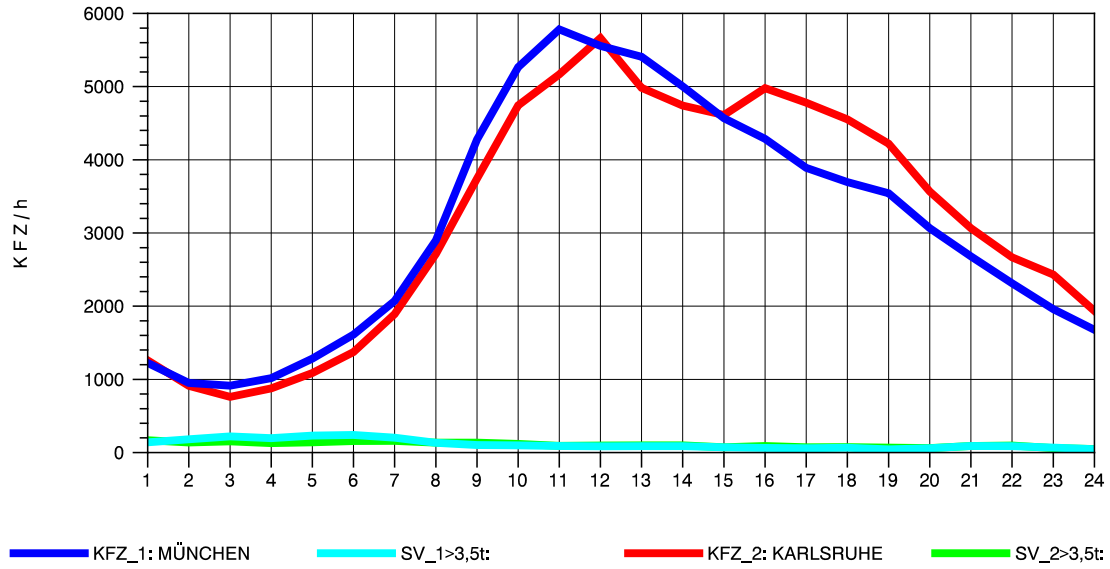

STRASSENVERKEHRSZÄHLUNGEN IN BADEN-WÜRTTEMBERG
STUTTGART-VAIH. 72201073 A 8
Samstag, 07. August 2010