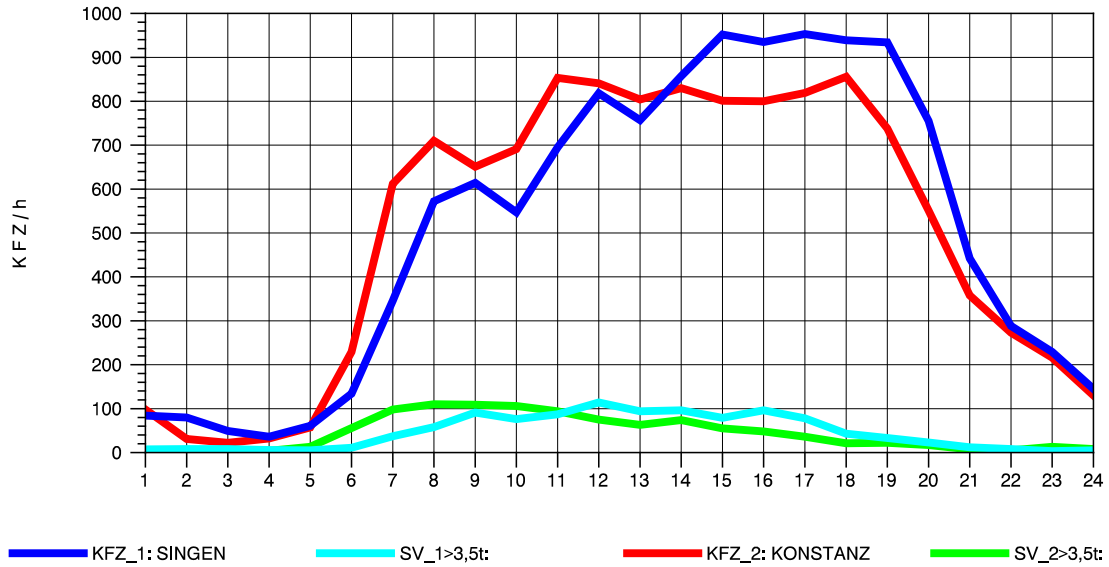

STRASSENVERKEHRSZÄHLUNGEN IN BADEN-WÜRTTEMBERG
RADOLFZELL 2 82201112 B 33
Donnerstag, 05. August 2010