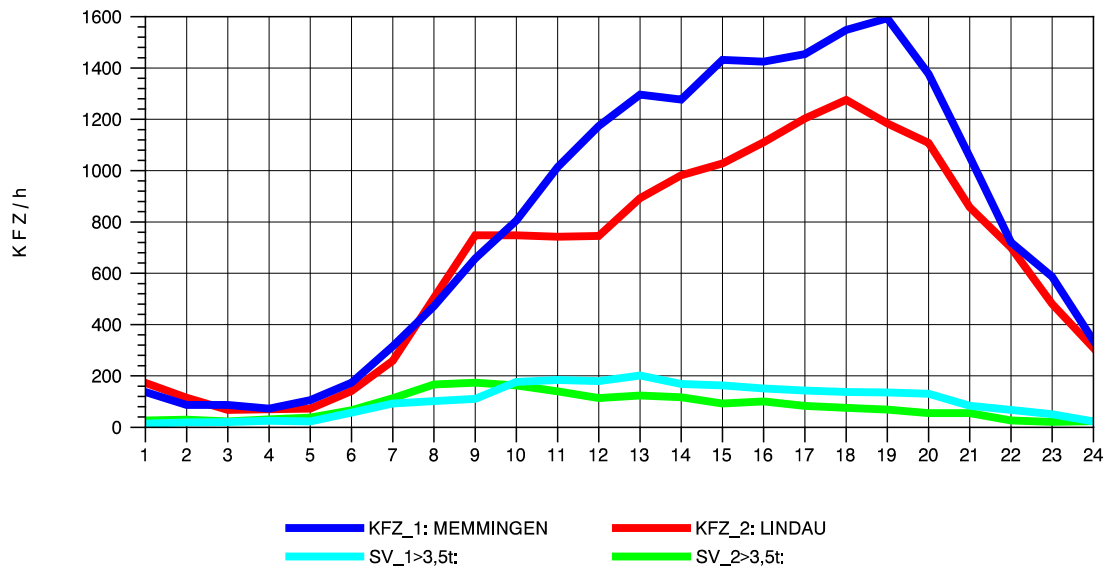

GRAFIK: B A S, AACHEN

STRASSENVERKEHRSZÄHLUNGEN IN BADEN-WÜRTTEMBERG  
 WANGEN 82241001 A 96  
 Donnerstag, 14. Oktober 2010

GRAFIK: B A S, AACHEN

STRASSENVERKEHRSZÄHLUNGEN IN BADEN-WÜRTTEMBERG  
 WANGEN 82241001 A 96  
 Freitag, 15. Oktober 2010