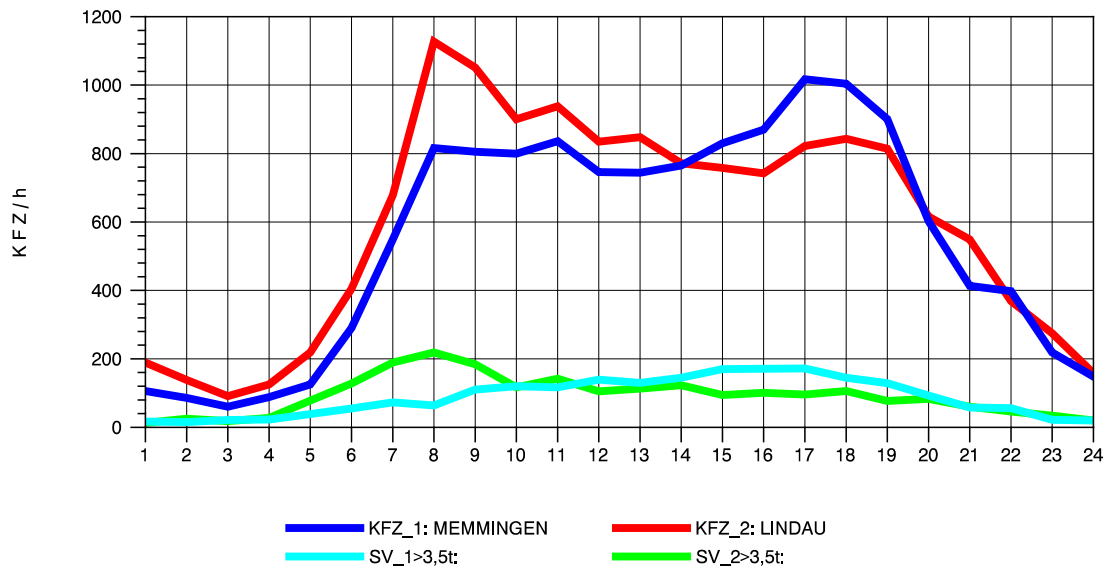

GRAFIK: B A S, AACHEN

STRASSENVERKEHRSZÄHLUNGEN IN BADEN-WÜRTTEMBERG  
 WANGEN 82241001 A 96  
 TAGESWERTE JE RICHTUNG: April 2010

GRAFIK: B A S, AACHEN

STRASSENVERKEHRSZÄHLUNGEN IN BADEN-WÜRTTEMBERG  
 WANGEN 82241001 A 96  
 Montag, 19. April 2010