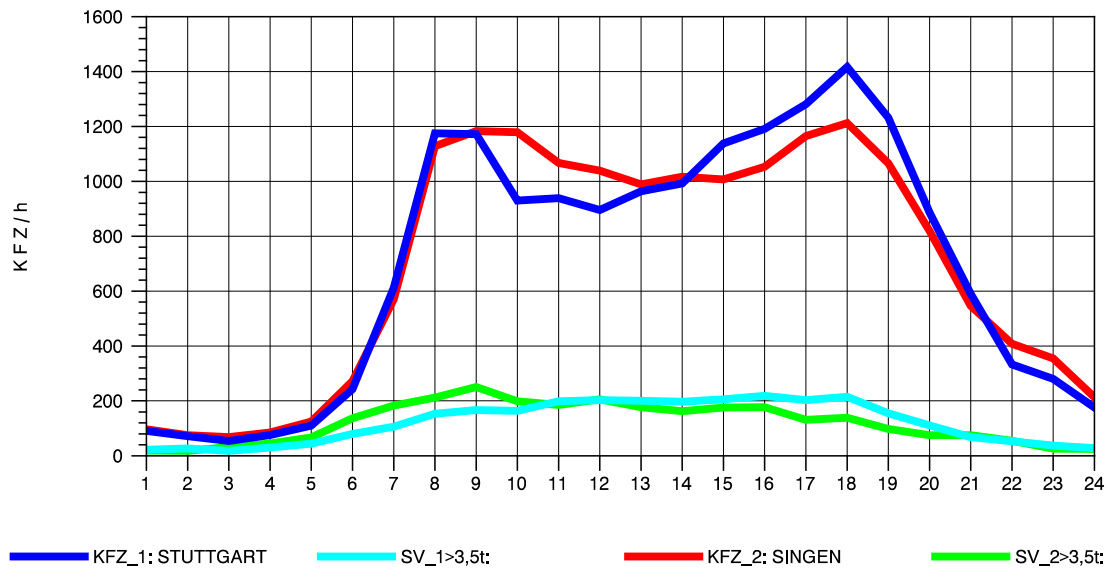

STRASSENVERKEHRSZÄHLUNGEN IN BADEN-WÜRTTEMBERG
T+R HEGAU 81181036 A 81
Mittwoch, 21. April 2010