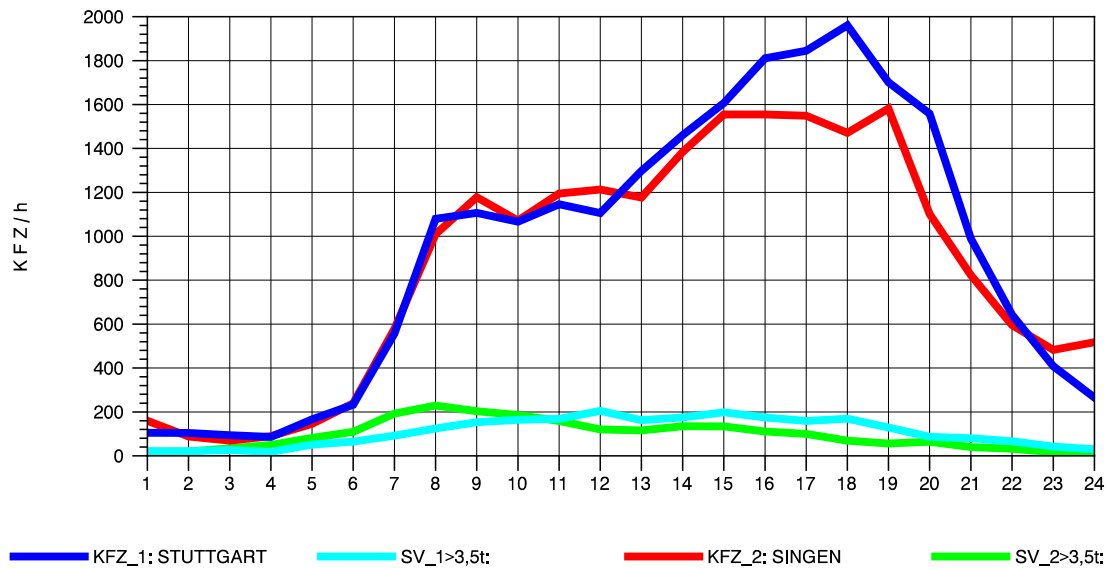

STRASSENVERKEHRSZÄHLUNGEN IN BADEN-WÜRTTEMBERG
T+R HEGAU 81181036 A 81
Freitag, 23. April 2010