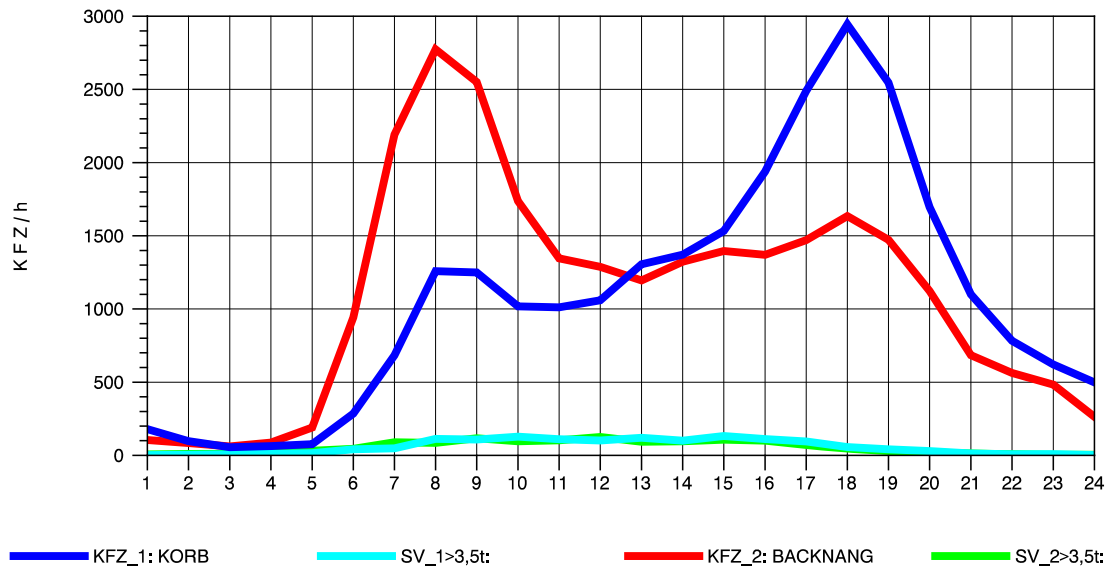

STRASSENVERKEHRSZÄHLUNGEN IN BADEN-WÜRTTEMBERG
KORB 71221100 B 14
Dienstag, 03. August 2010