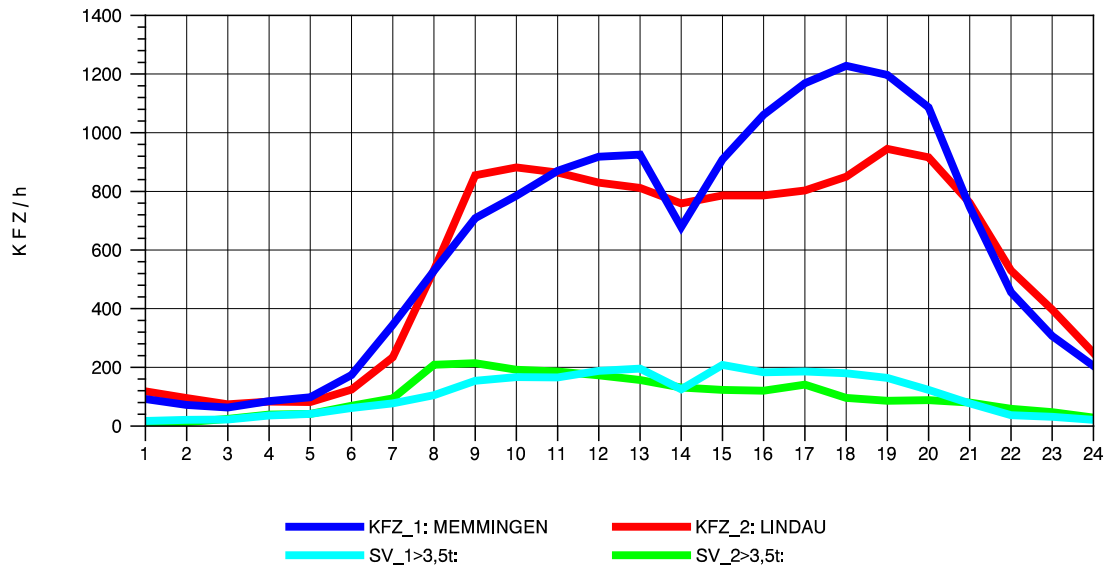

STRASSENVERKEHRSZÄHLUNGEN IN BADEN-WÜRTTEMBERG
WANGEN 82241001 A 96
Donnerstag, 14. Oktober 2010