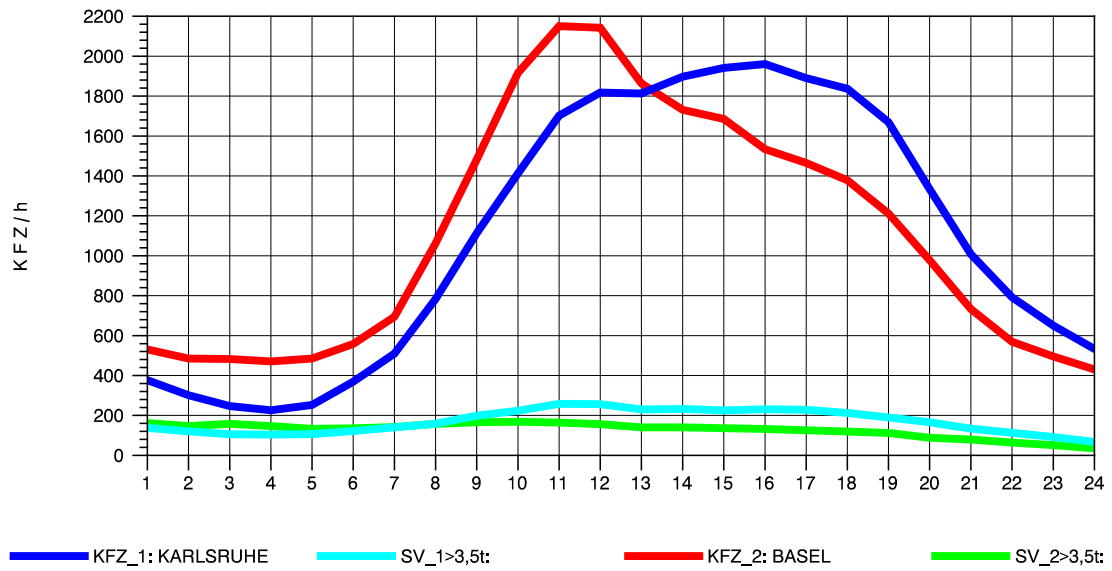

STRASSENVERKEHRSZÄHLUNGEN IN BADEN-WÜRTTEMBERG
ACHERN 73141035 A 5
Samstag, 24. April 2010