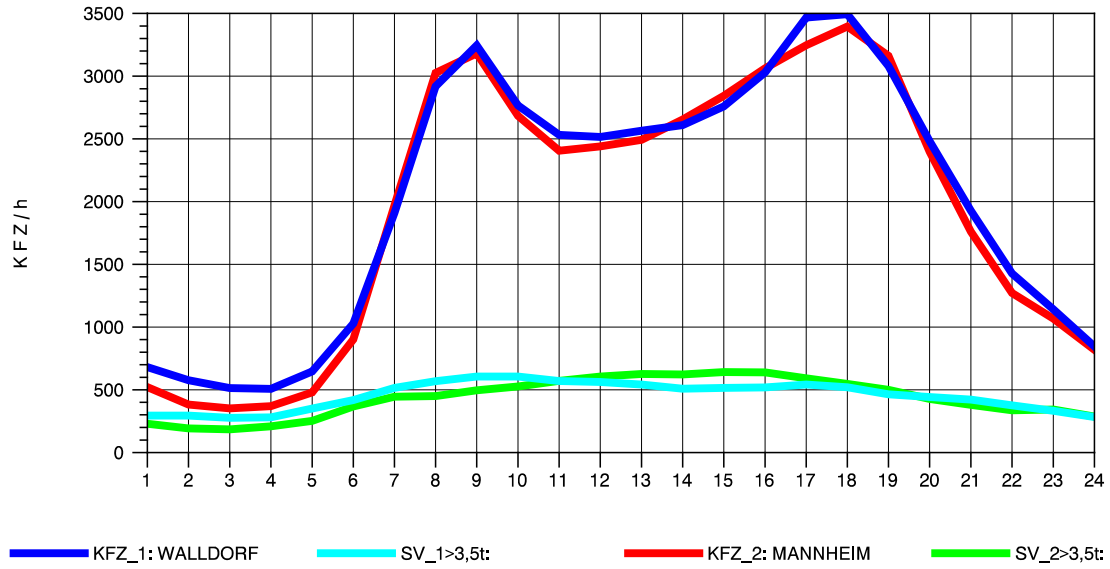

STRASSENVERKEHRSZÄHLUNGEN IN BADEN-WÜRTTEMBERG
HOCKENHEIM 66171025 A 6
Donnerstag, 14. Oktober 2010