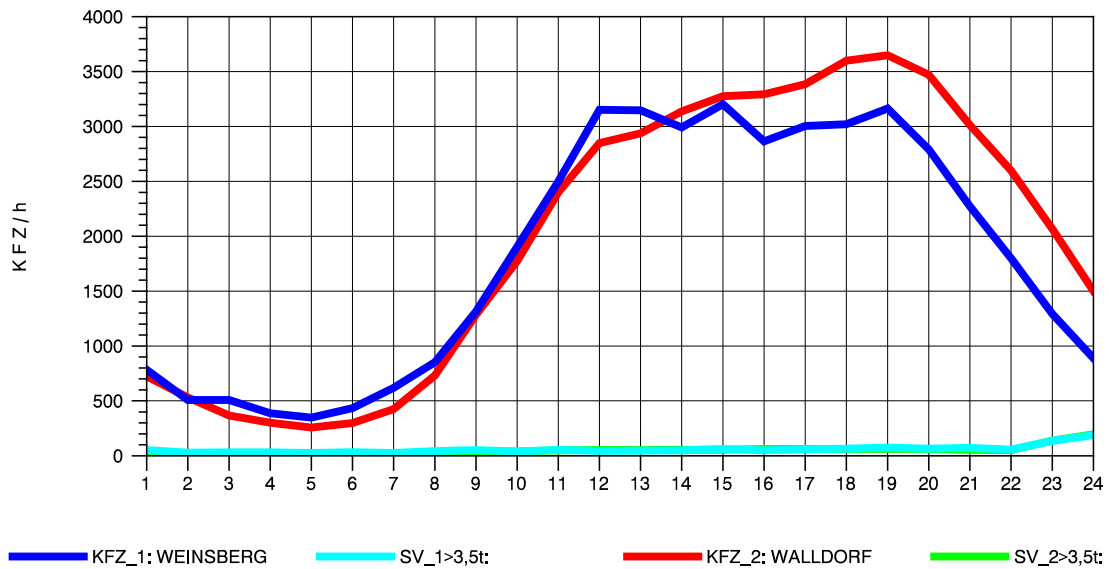

STRASSENVERKEHRSZÄHLUNGEN IN BADEN-WÜRTTEMBERG
WALLDORF 67171016 A 6
Sonntag, 08. August 2010