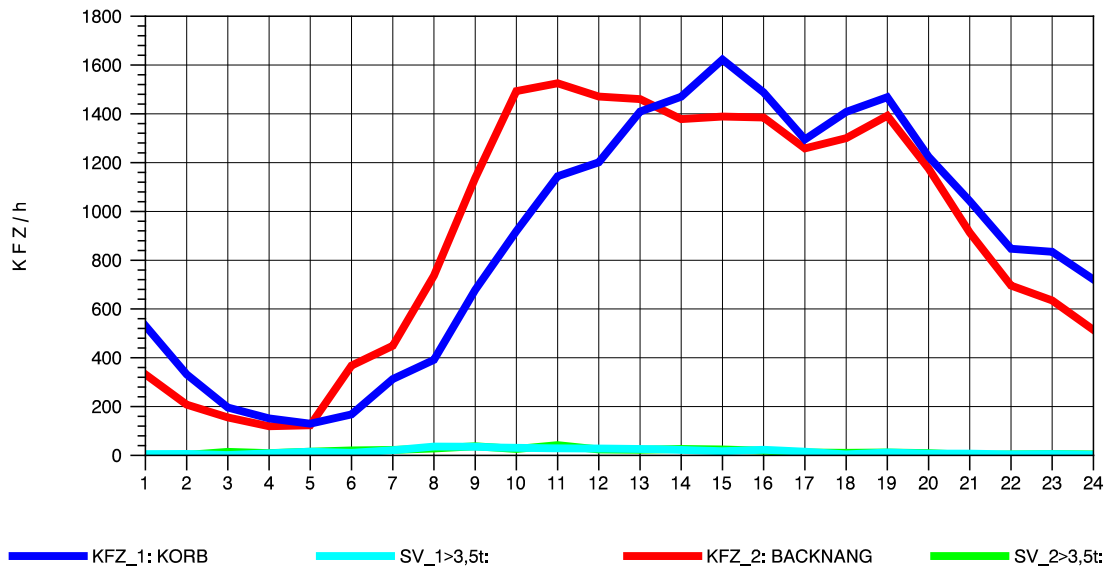

STRASSENVERKEHRSZÄHLUNGEN IN BADEN-WÜRTTEMBERG
KORB 71221100 B 14
Samstag, 24. April 2010