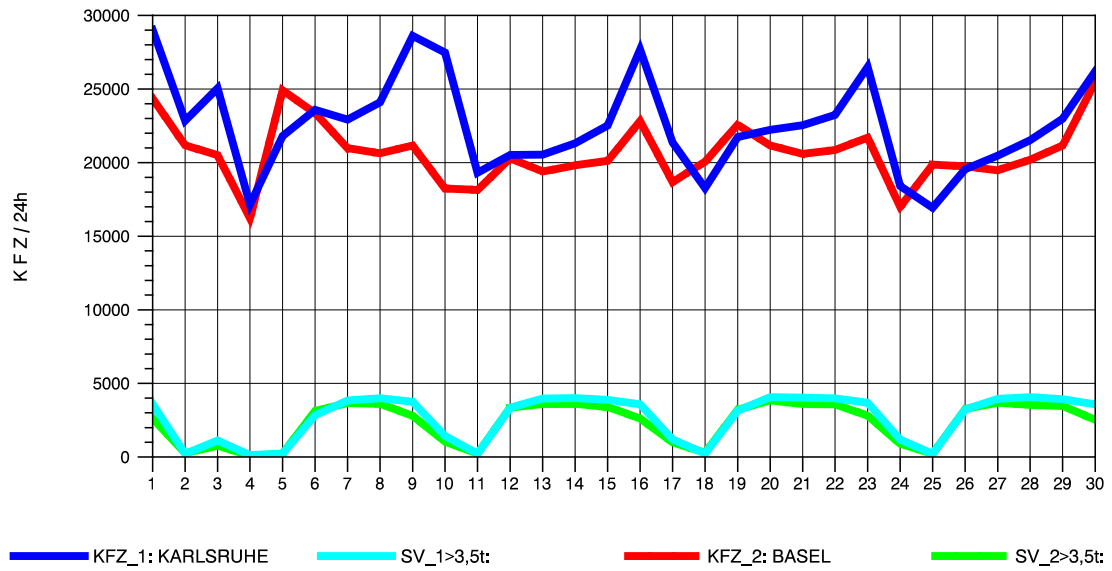

STRASSENVERKEHRSZÄHLUNGEN IN BADEN-WÜRTTEMBERG
KLEINKEMS 83111053 A 5
TAGESWERTE JE RICHTUNG: April 2010

— KFZ_1: KARLSRUHE
— SV_1>3,5t:
— KFZ_2: BASEL
— SV_2>3,5t:

GRAFIK: B A S, AACHEN