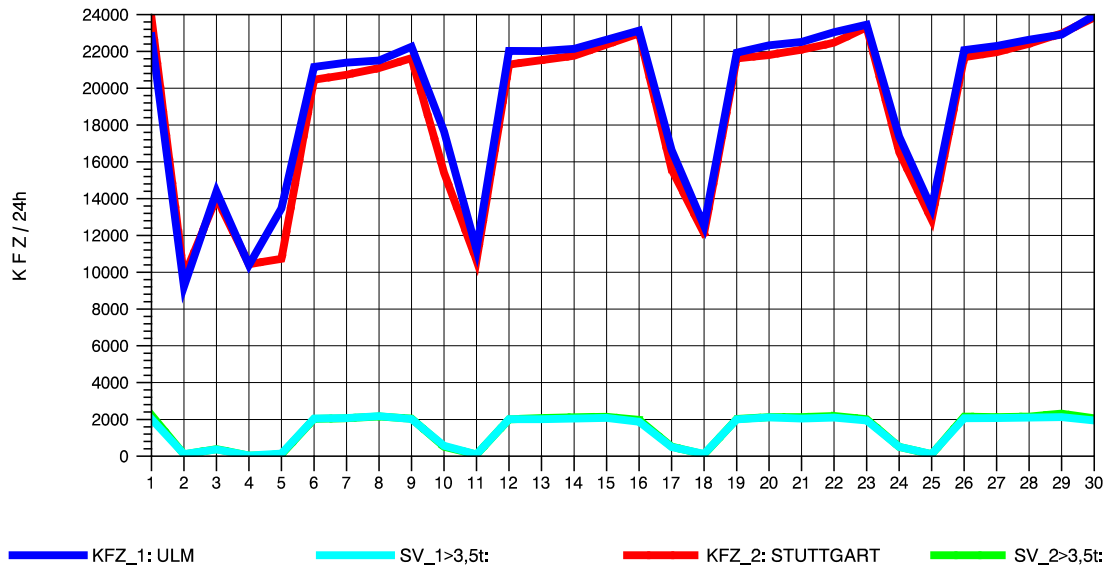

STRASSENVERKEHRSZÄHLUNGEN IN BADEN-WÜRTTEMBERG
GÖPPINGEN 73231100 B 10
TAGESWERTE JE RICHTUNG: April 2010