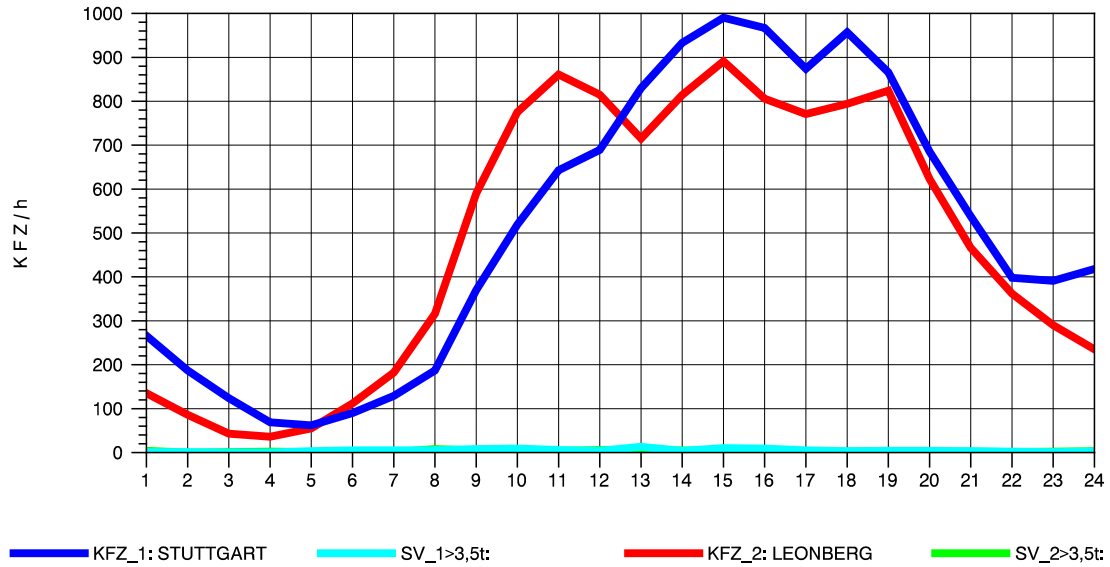

GRAFIK: B A S, AACHEN

STRASSENVERKEHRSZÄHLUNGEN IN BADEN-WÜRTTEMBERG  
 SOLITUDE 72201203 L 1180  
 Freitag, 23. April 2010

GRAFIK: B A S, AACHEN

STRASSENVERKEHRSZÄHLUNGEN IN BADEN-WÜRTTEMBERG  
 SOLITUDE 72201203 L 1180  
 Samstag, 24. April 2010