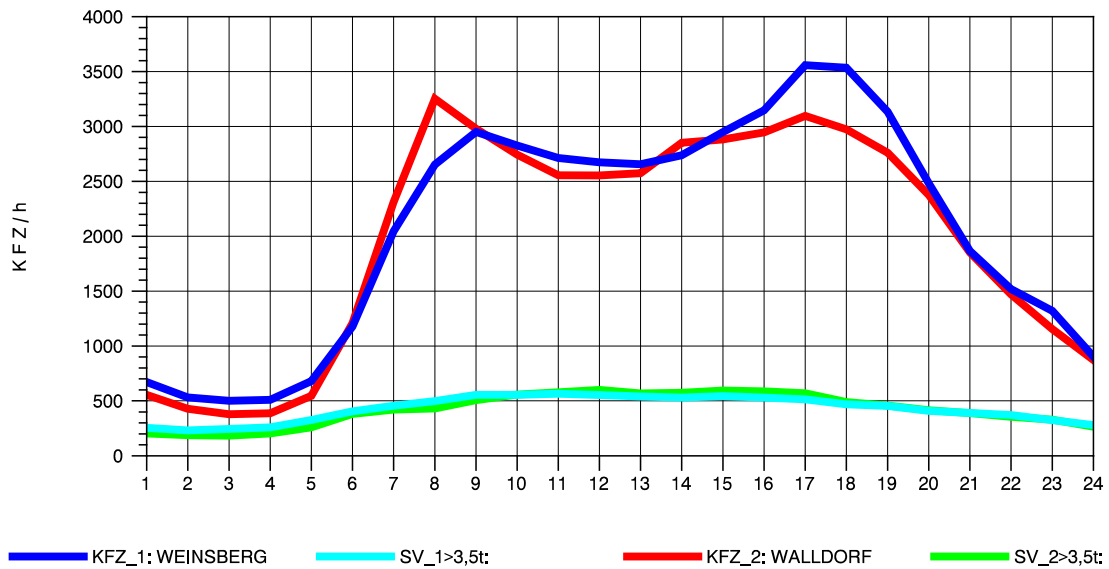

STRASSENVERKEHRSZÄHLUNGEN IN BADEN-WÜRTTEMBERG
NECKARSULM 1 68211059 A 6
Mittwoch, 04. August 2010