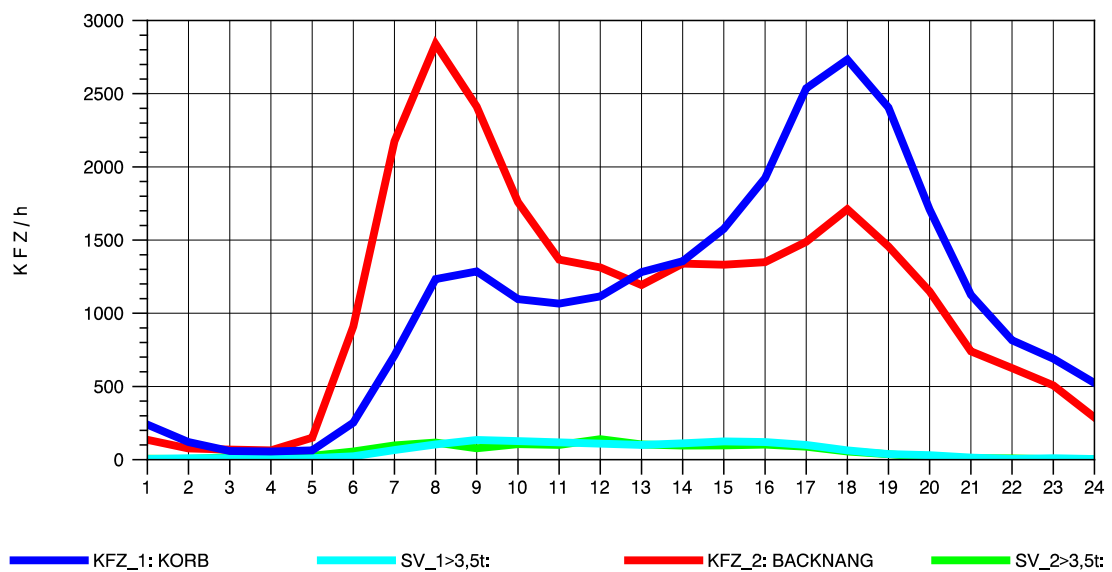

STRASSENVERKEHRSZÄHLUNGEN IN BADEN-WÜRTTEMBERG
KORB 71221100 B 14
Mittwoch, 04. August 2010