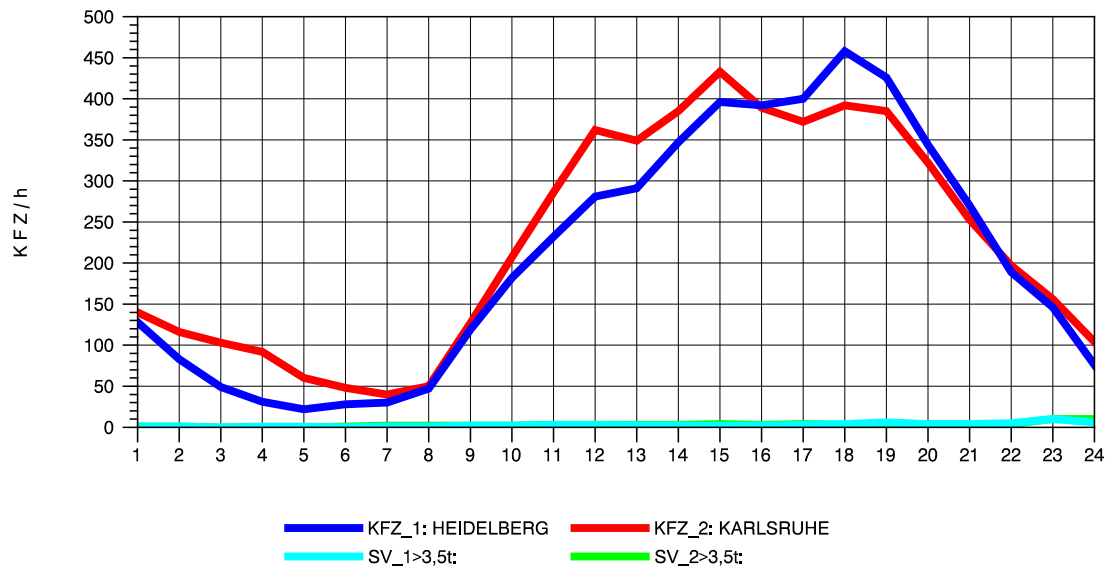

STRASSENVERKEHRSZÄHLUNGEN IN BADEN-WÜRTTEMBERG
VAIHINGEN (ENZ) 70191108 B 10
Sonntag, 25. April 2010