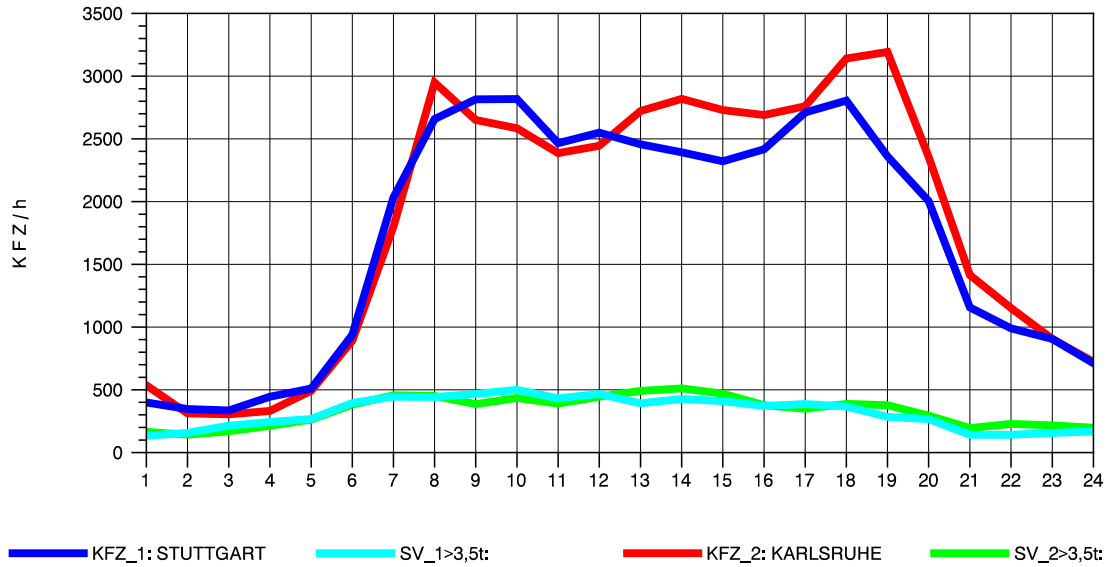

STRASSENVERKEHRSZÄHLUNGEN IN BADEN-WÜRTTEMBERG
PFORZHEIM-OST 70181077 A 8
Dienstag, 03. August 2010