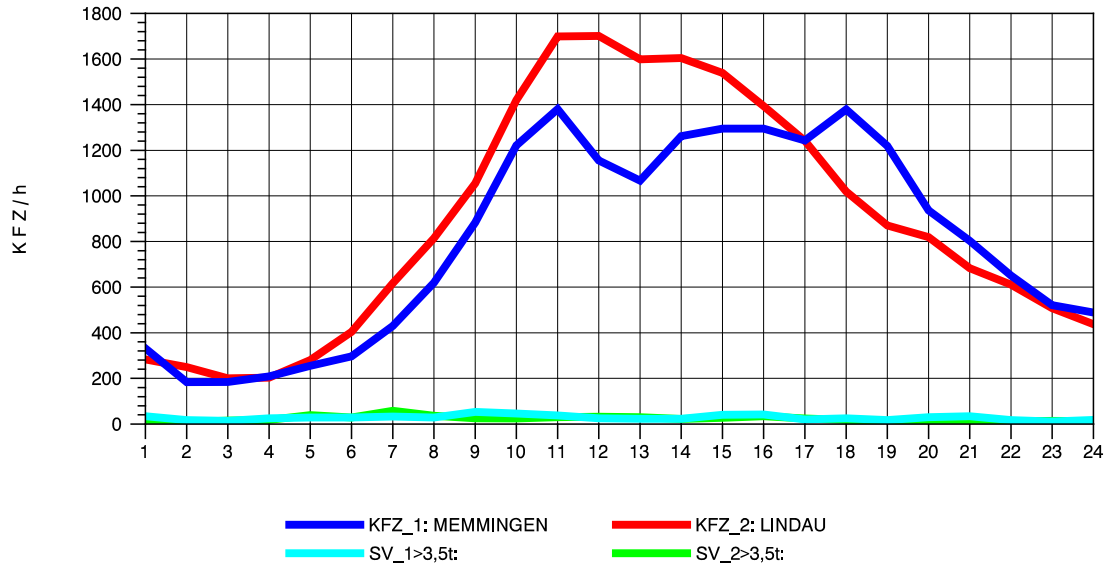

STRASSENVERKEHRSZÄHLUNGEN IN BADEN-WÜRTTEMBERG
WANGEN 82241001 A 96
Samstag, 07. August 2010