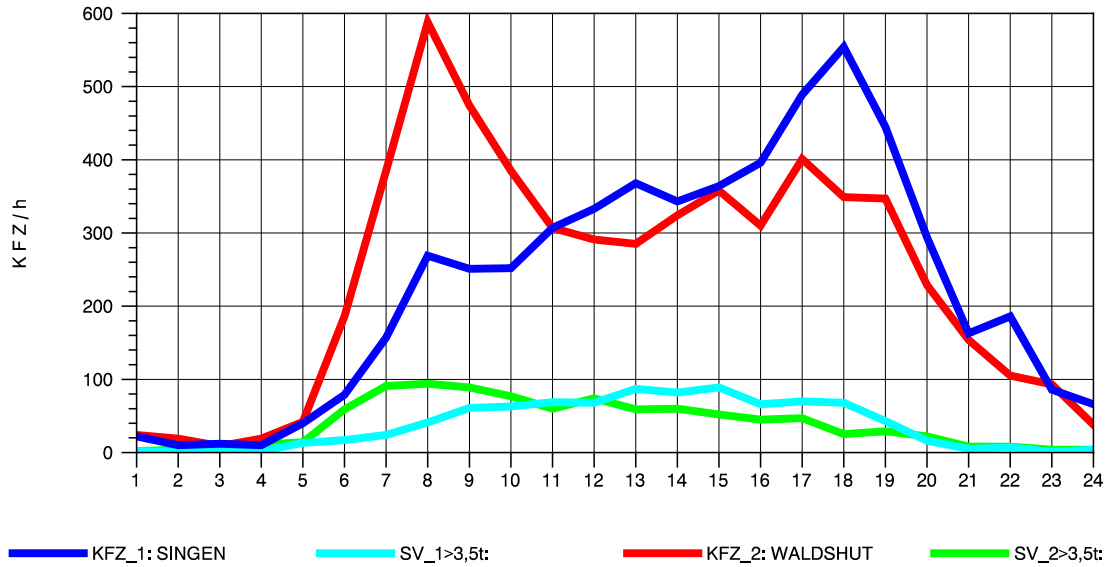

STRASSENVERKEHRSZÄHLUNGEN IN BADEN-WÜRTTEMBERG
LAUCHRINGEN 83151001 A 98
Dienstag, 12. Oktober 2010