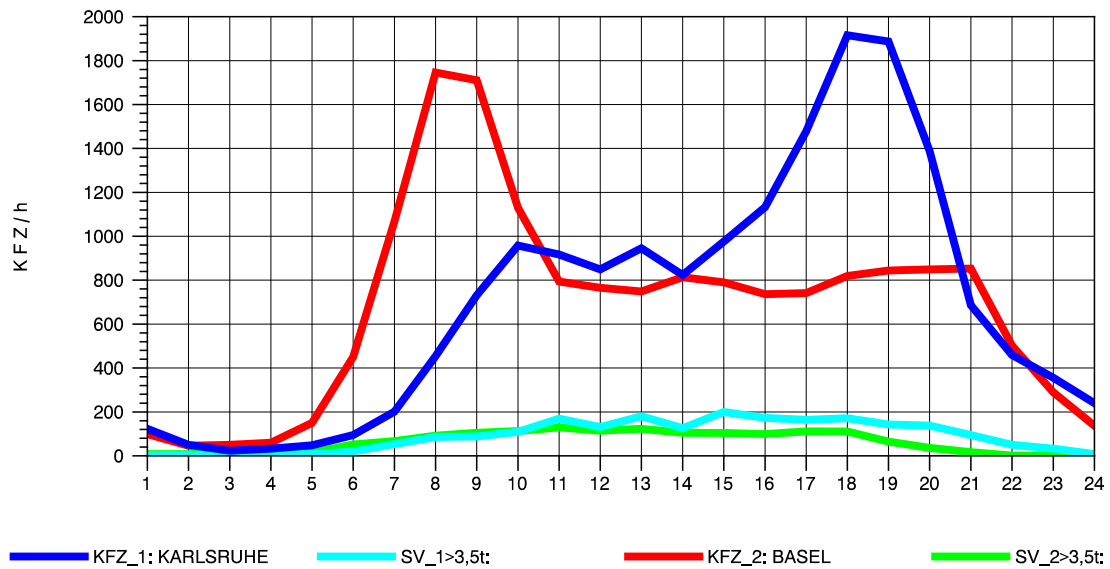

STRASSENVERKEHRSZÄHLUNGEN IN BADEN-WÜRTTEMBERG
WEIL AM RHEIN/GZA 84111099 A 5
Mittwoch, 13. Oktober 2010