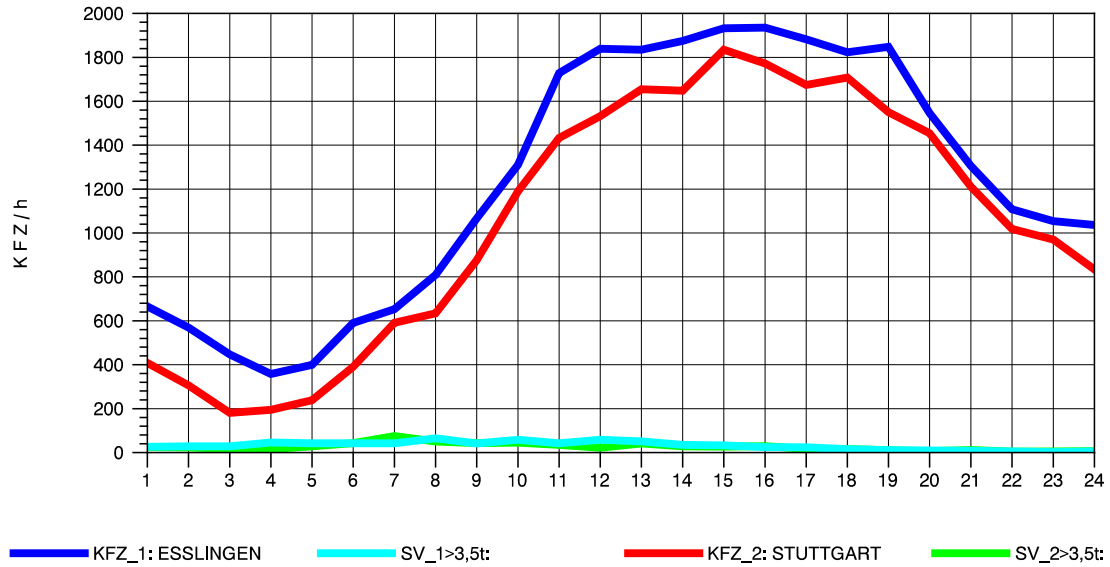

STRASSENVERKEHRSZÄHLUNGEN IN BADEN-WÜRTTEMBERG
S-HEDELFINGEN 72211101 B 10
Samstag, 07. August 2010