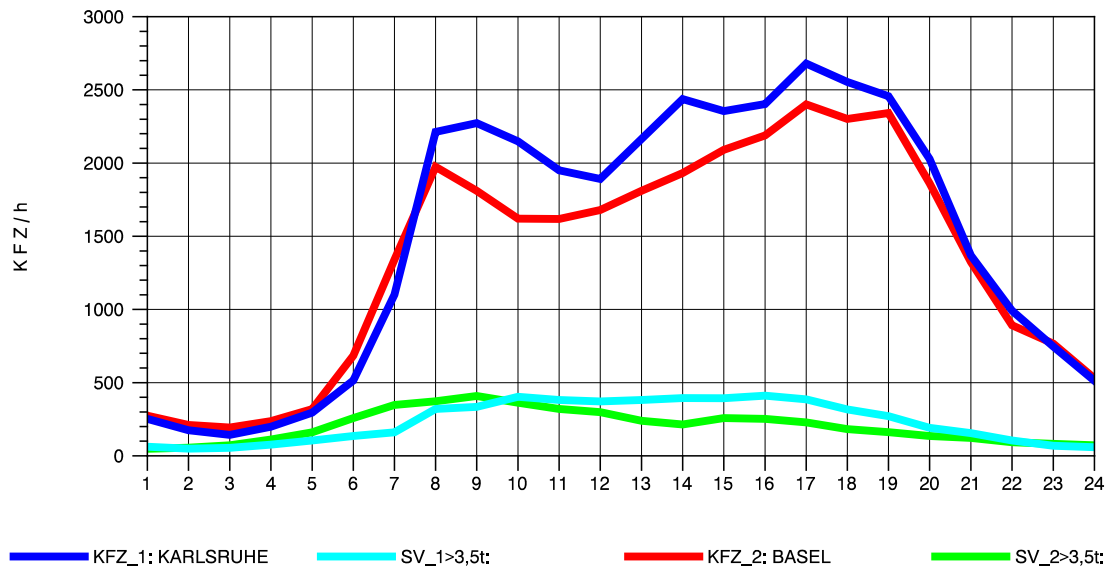

STRASSENVERKEHRSZÄHLUNGEN IN BADEN-WÜRTTEMBERG
T+R BREISGAU 78121047 A 5
Freitag, 23. April 2010