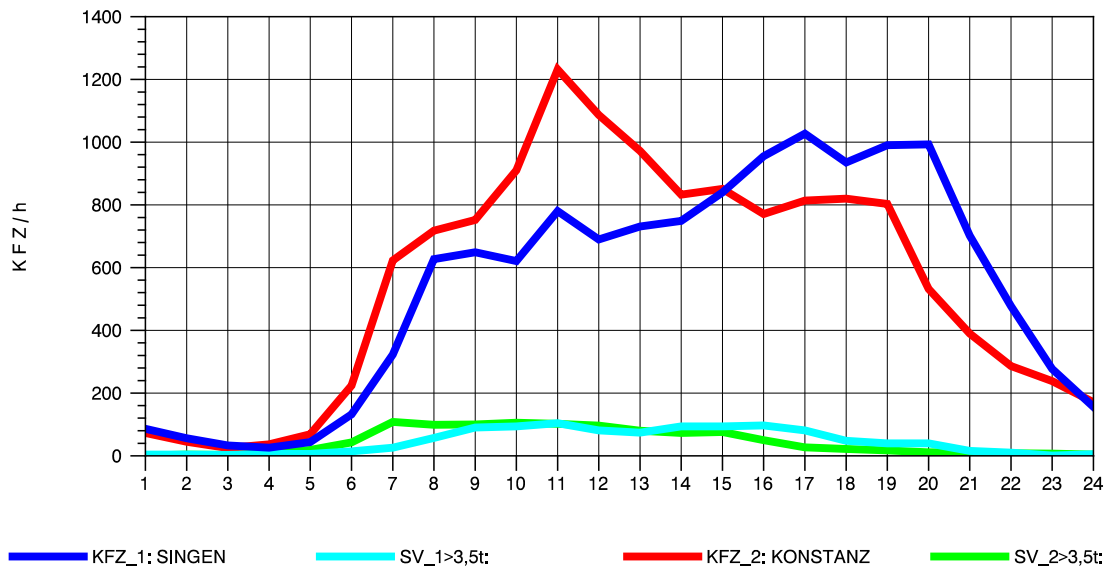

STRASSENVERKEHRSZÄHLUNGEN IN BADEN-WÜRTTEMBERG
RADOLFZELL 2 82201112 B 33
Mittwoch, 04. August 2010