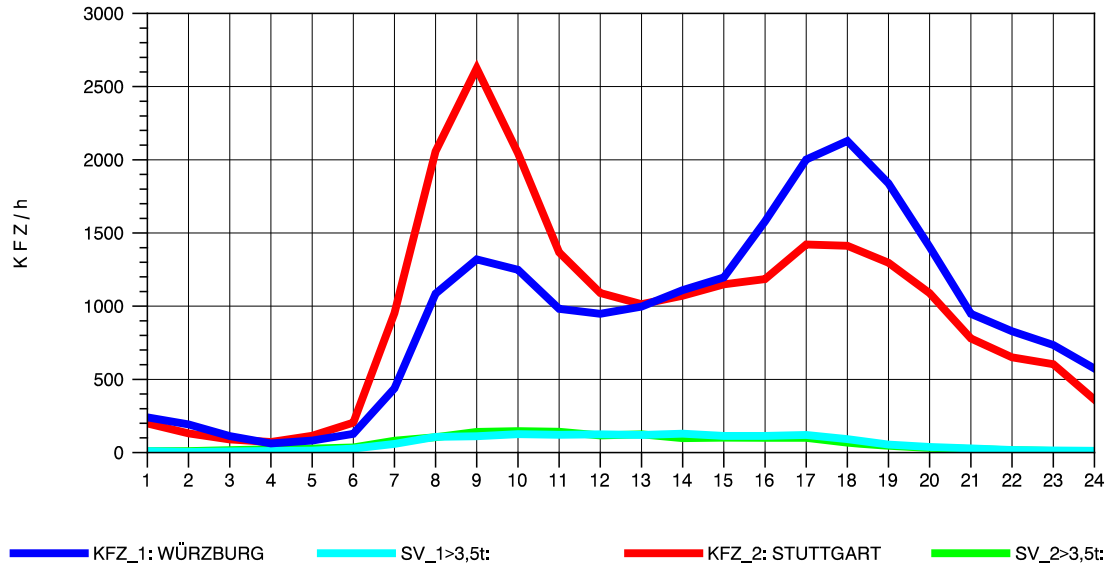

STRASSENVERKEHRSZÄHLUNGEN IN BADEN-WÜRTTEMBERG
KORNWESTHEIM 71211109 B 27
Dienstag, 03. August 2010