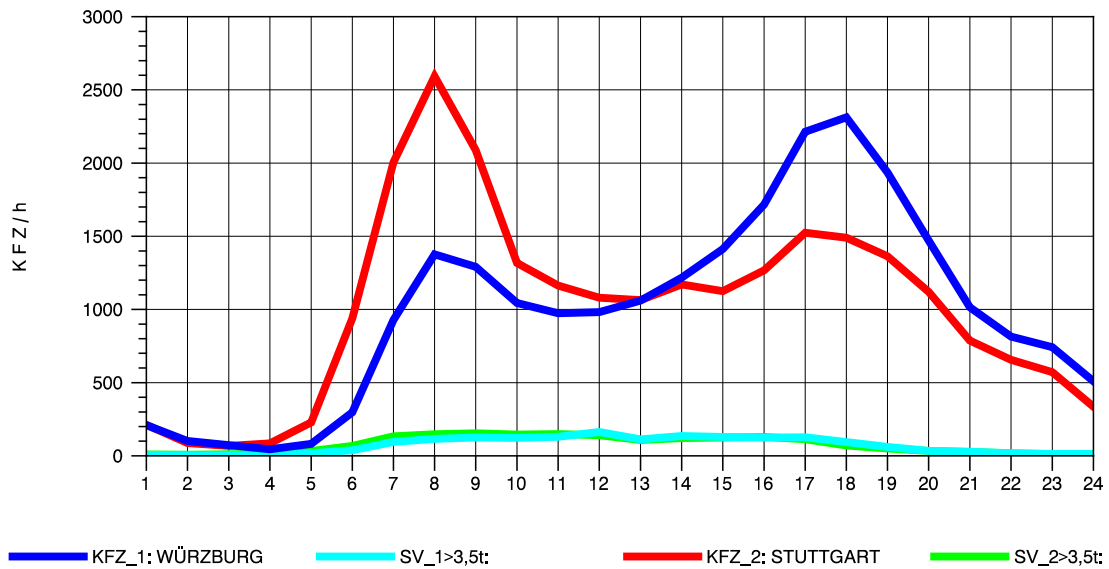

STRASSENVERKEHRSZÄHLUNGEN IN BADEN-WÜRTTEMBERG
KORNWESTHEIM 71211109 B 27
Montag, 02. August 2010