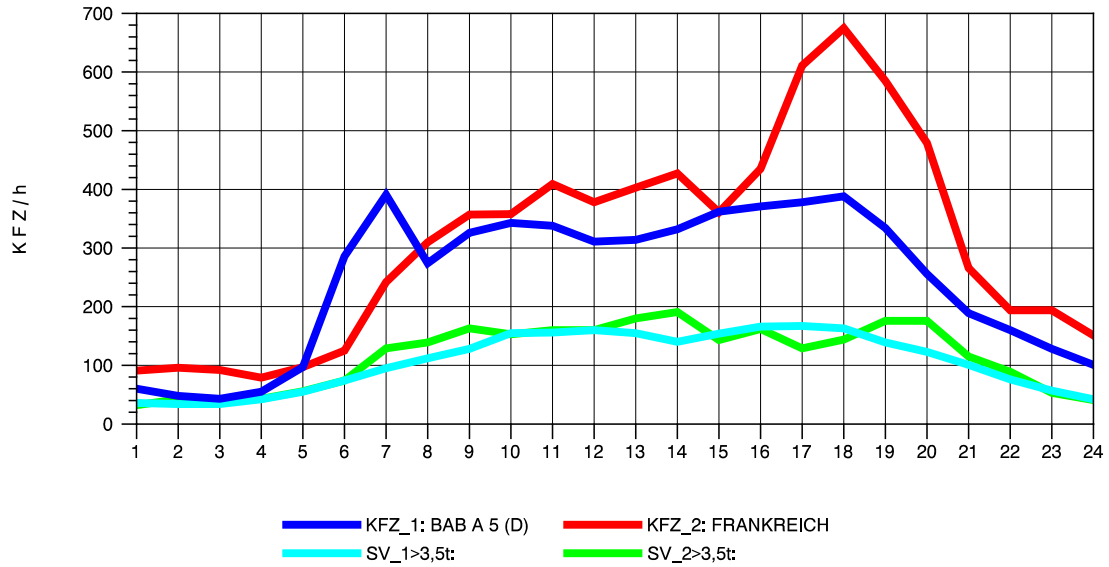

STRASSENVERKEHRSZÄHLUNGEN IN BADEN-WÜRTTEMBERG
NEUENBURG 1 82111052 A 5
Dienstag, 20. April 2010