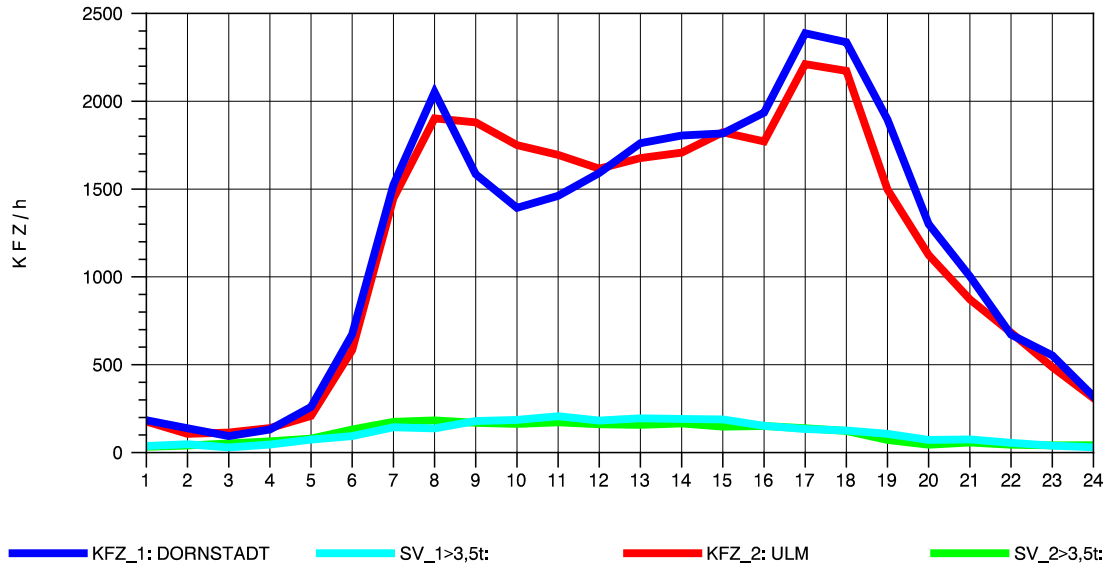

STRASSENVERKEHRSZÄHLUNGEN IN BADEN-WÜRTTEMBERG
ULM-NORD 75251103 B 10
Dienstag, 03. August 2010