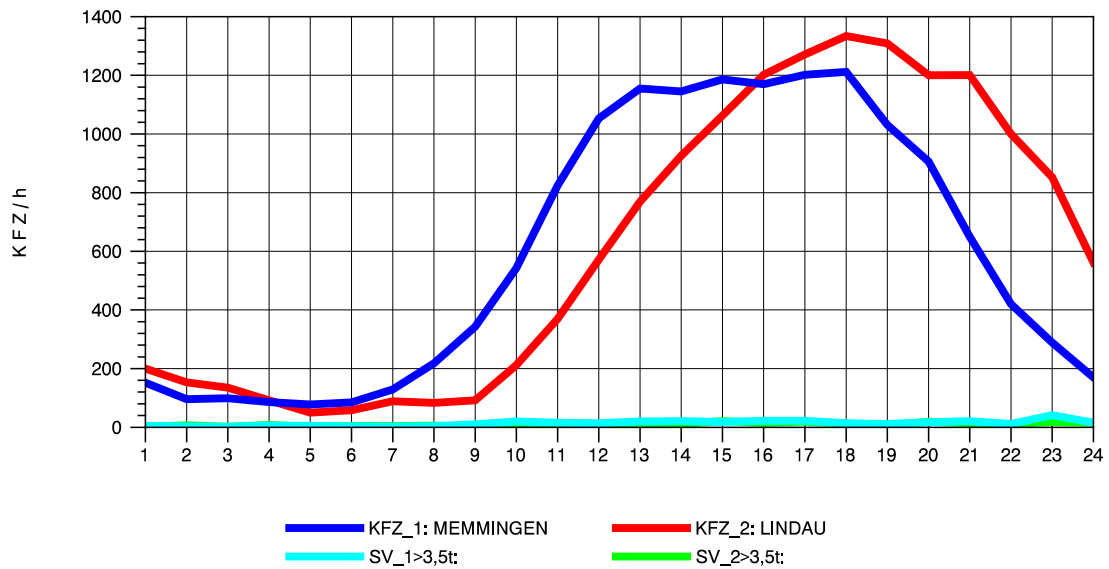

STRASSENVERKEHRSZÄHLUNGEN IN BADEN-WÜRTTEMBERG
WANGEN 82241001 A 96
Sonntag, 17. Oktober 2010