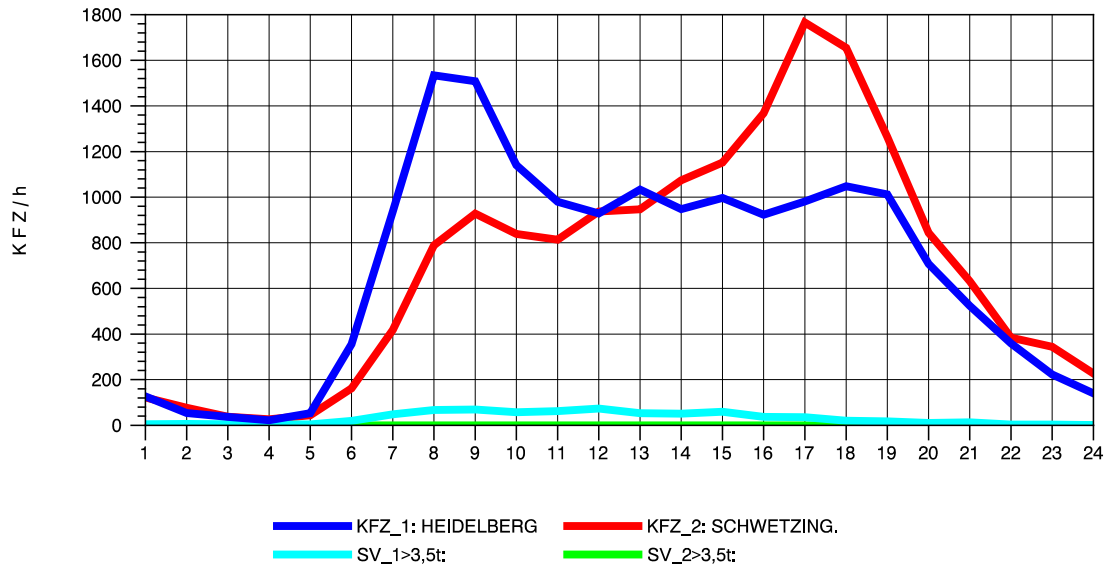

STRASSENVERKEHRSZÄHLUNGEN IN BADEN-WÜRTTEMBERG
HEIDELBERG 2 66171214 L 600A
Montag, 02. August 2010