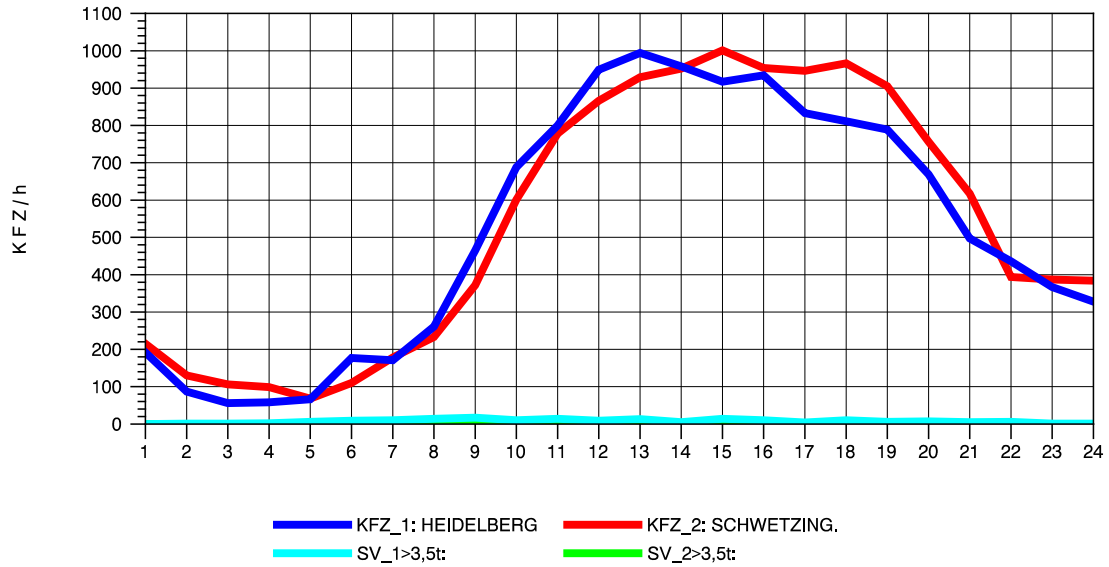

STRASSENVERKEHRSZÄHLUNGEN IN BADEN-WÜRTTEMBERG
HEIDELBERG 2 66171214 L 600A
Samstag, 07. August 2010