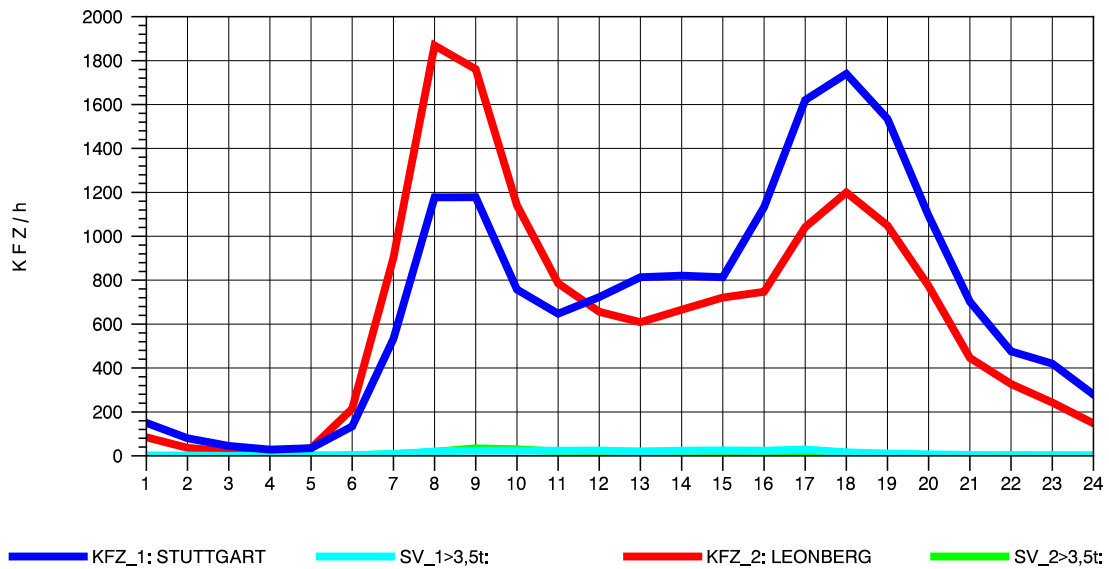

STRASSENVERKEHRSZÄHLUNGEN IN BADEN-WÜRTTEMBERG
SOLITUDE 72201203 L 1180
Montag, 02. August 2010