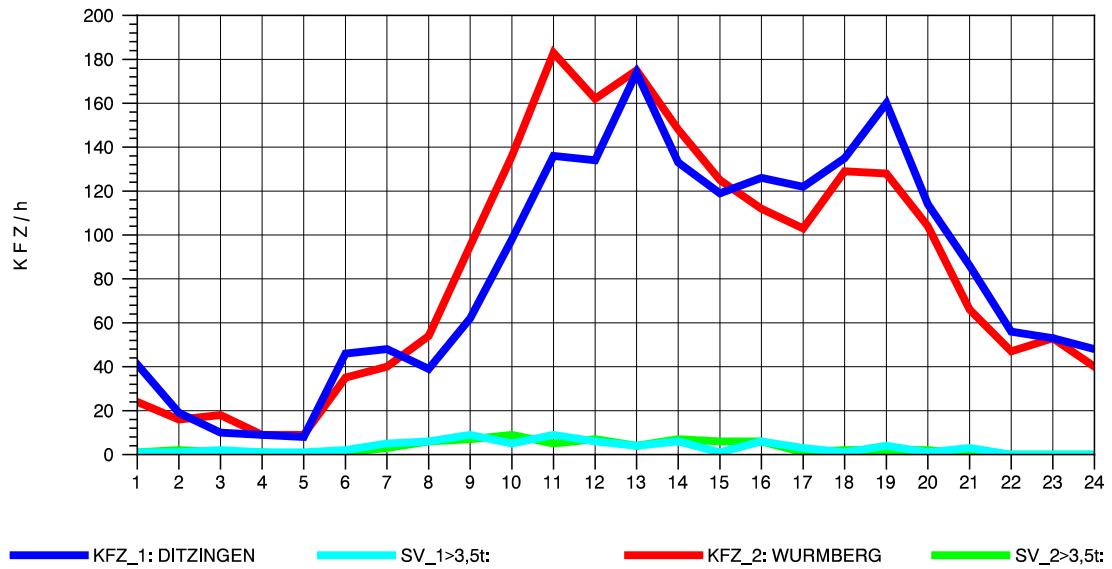

STRASSENVERKEHRSZÄHLUNGEN IN BADEN-WÜRTTEMBERG
HEIMERDINGEN 71201227 L 1177
Samstag, 16. Oktober 2010