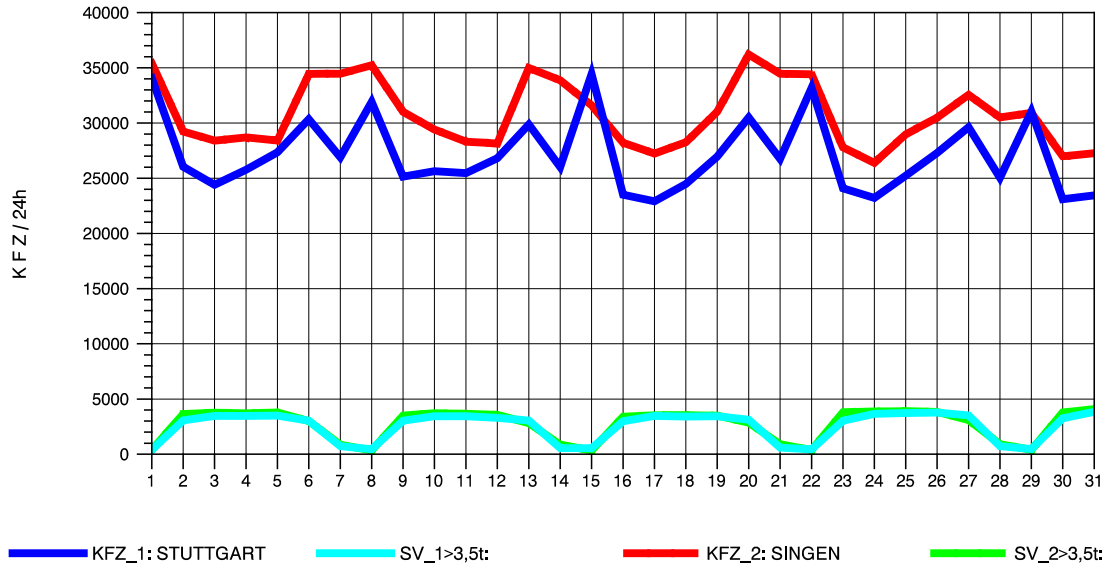

STRASSENVERKEHRSZÄHLUNGEN IN BADEN-WÜRTTEMBERG
HORB 75181028 A 81
TAGESWERTE JE RICHTUNG: August 2010