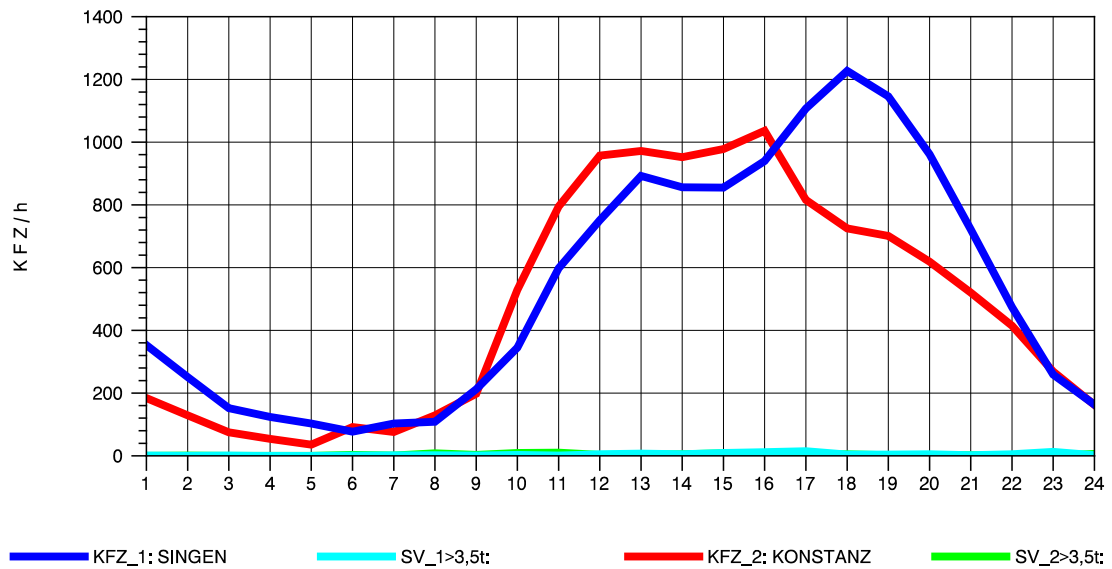

STRASSENVERKEHRSZÄHLUNGEN IN BADEN-WÜRTTEMBERG
RADOLFZELL 2 82201112 B 33
Sonntag, 08. August 2010