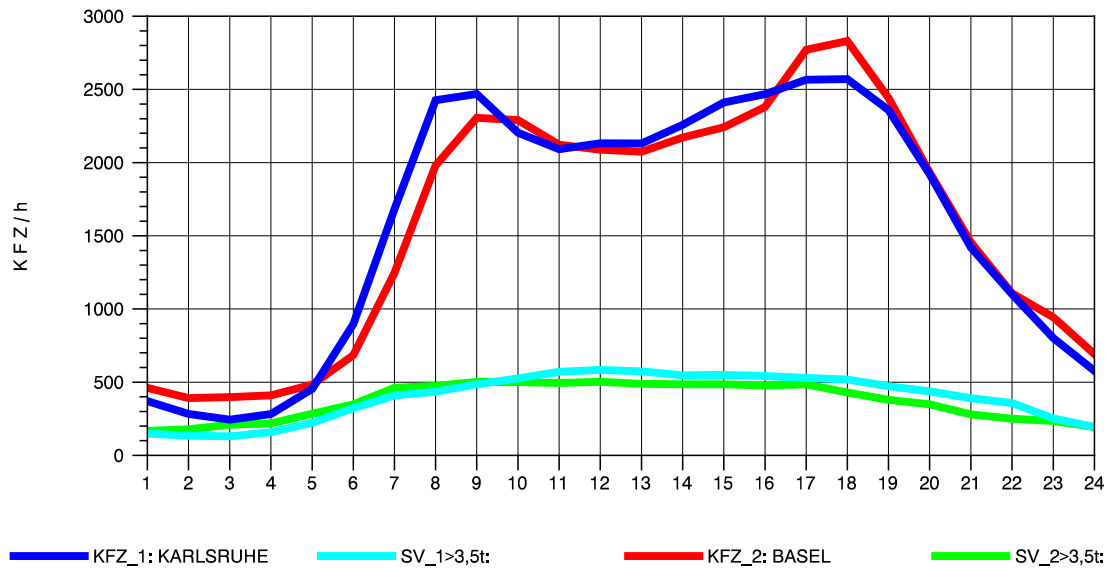

GRAFIK: B A S, AACHEN

STRASSENVERKEHRSZÄHLUNGEN IN BADEN-WÜRTTEMBERG  
 ACHERN 73141035 A 5  
 Mittwoch, 13. Oktober 2010

GRAFIK: B A S, AACHEN

STRASSENVERKEHRSZÄHLUNGEN IN BADEN-WÜRTTEMBERG  
 ACHERN 73141035 A 5  
 Donnerstag, 14. Oktober 2010