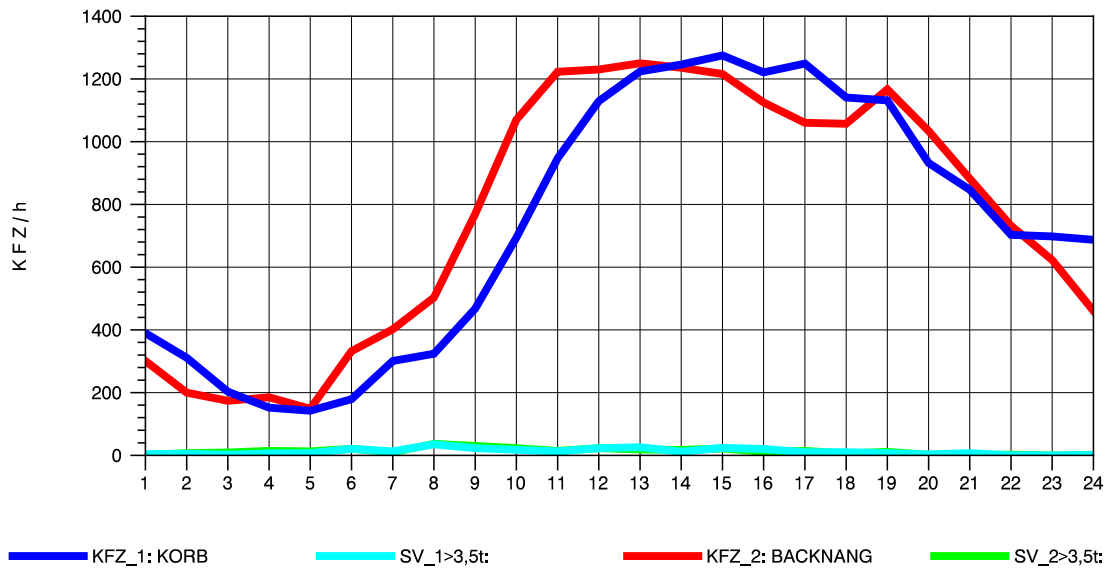

STRASSENVERKEHRSZÄHLUNGEN IN BADEN-WÜRTTEMBERG
KORB 71221100 B 14
Samstag, 07. August 2010