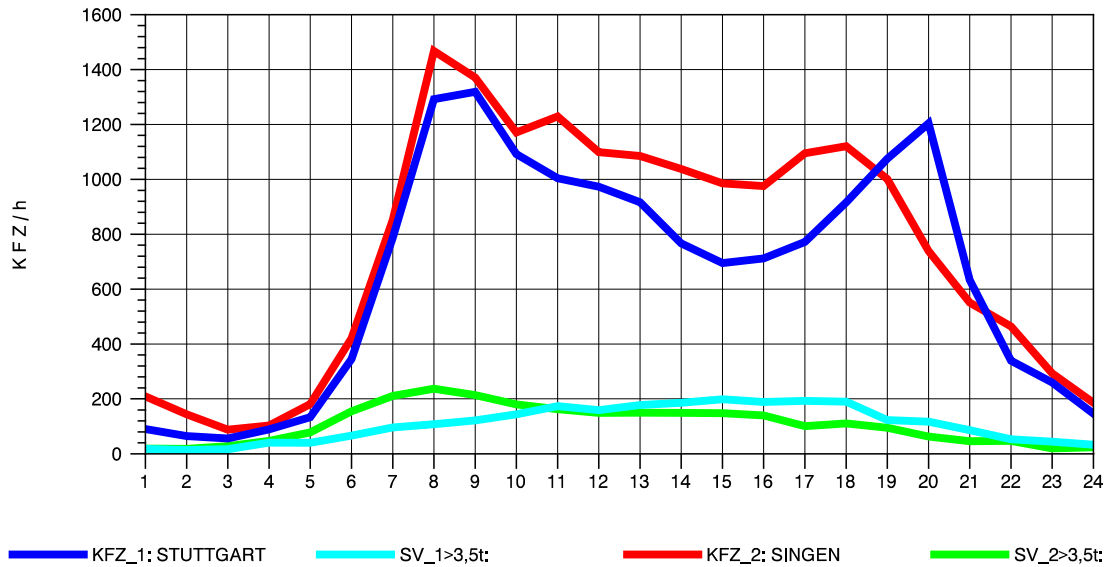

STRASSENVERKEHRSZÄHLUNGEN IN BADEN-WÜRTTEMBERG
GEISINGEN 81181036 A 81
Montag, 19. April 2010