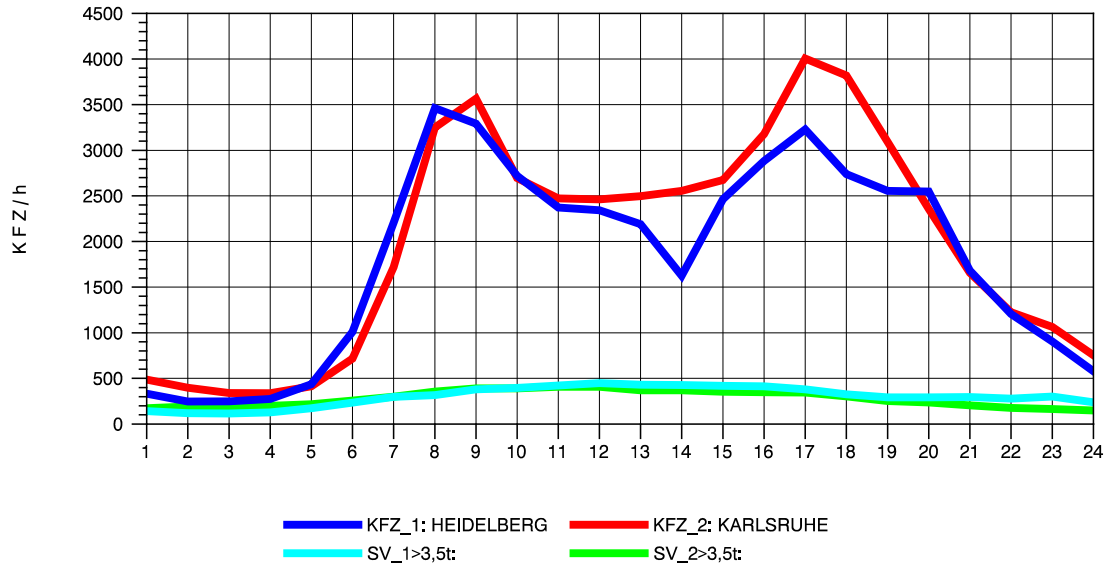

STRASSENVERKEHRSZÄHLUNGEN IN BADEN-WÜRTTEMBERG
EPELHEIM 65171010 A 5
Dienstag, 12. Oktober 2010