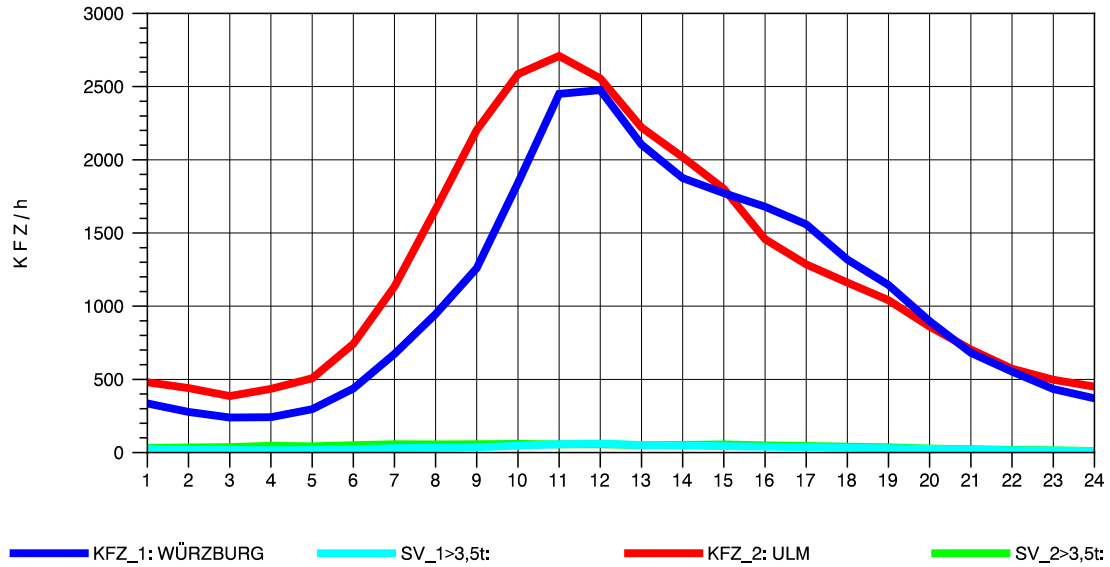

STRASSENVERKEHRSZÄHLUNGEN IN BADEN-WÜRTTEMBERG
LANGENAU 75261061 A 7
Samstag, 07. August 2010