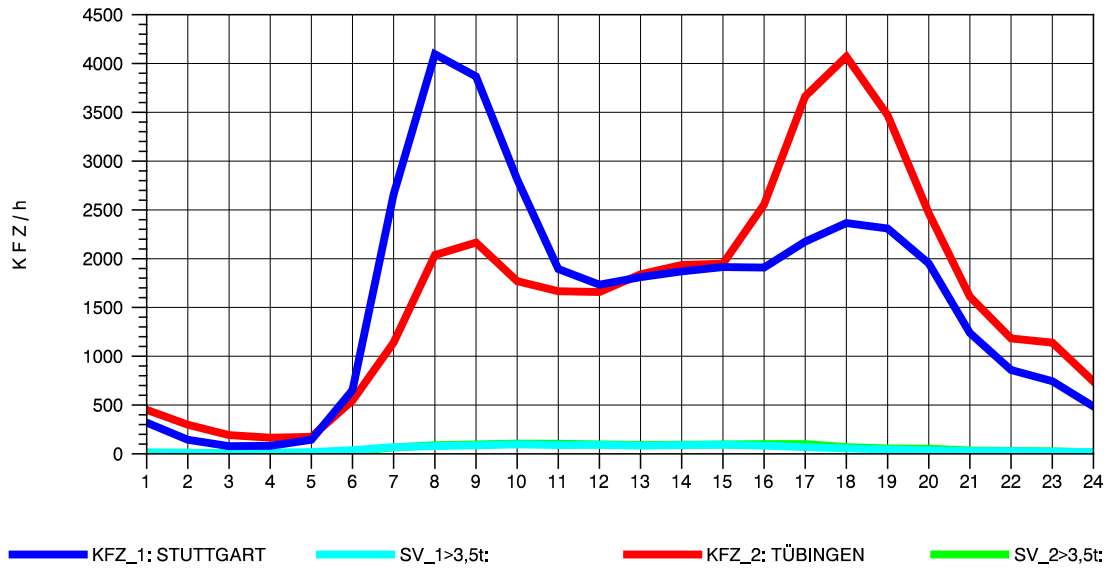

STRASSENVERKEHRSZÄHLUNGEN IN BADEN-WÜRTTEMBERG
ECHTERDINGEN 2 72201103 B 27
Montag, 11. Oktober 2010