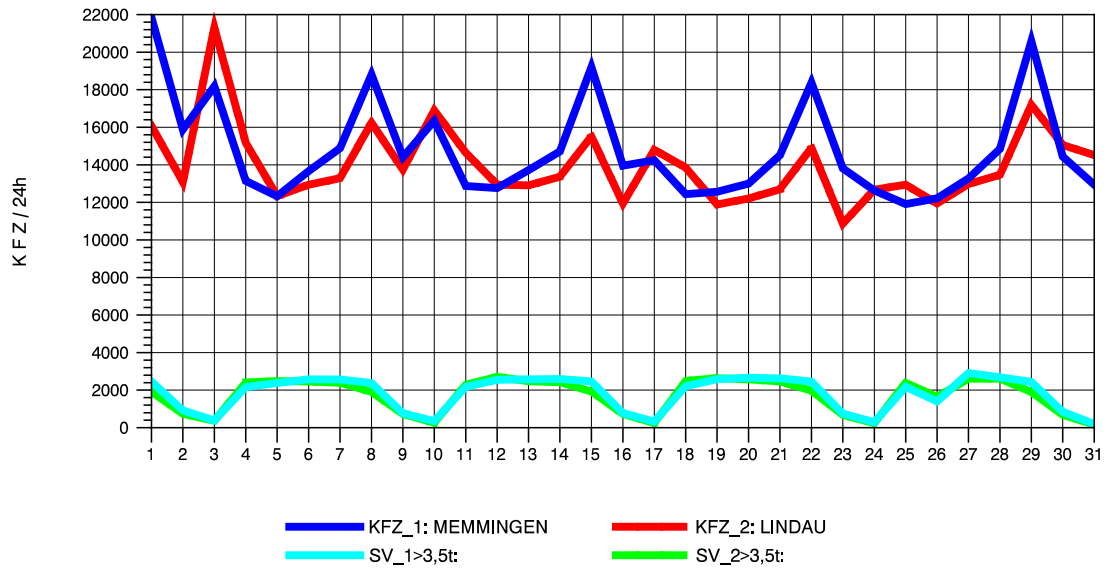

STRASSENVERKEHRSZÄHLUNGEN IN BADEN-WÜRTTEMBERG
WANGEN 82241001 A 96
TAGESWERTE JE RICHTUNG: Oktober 2010