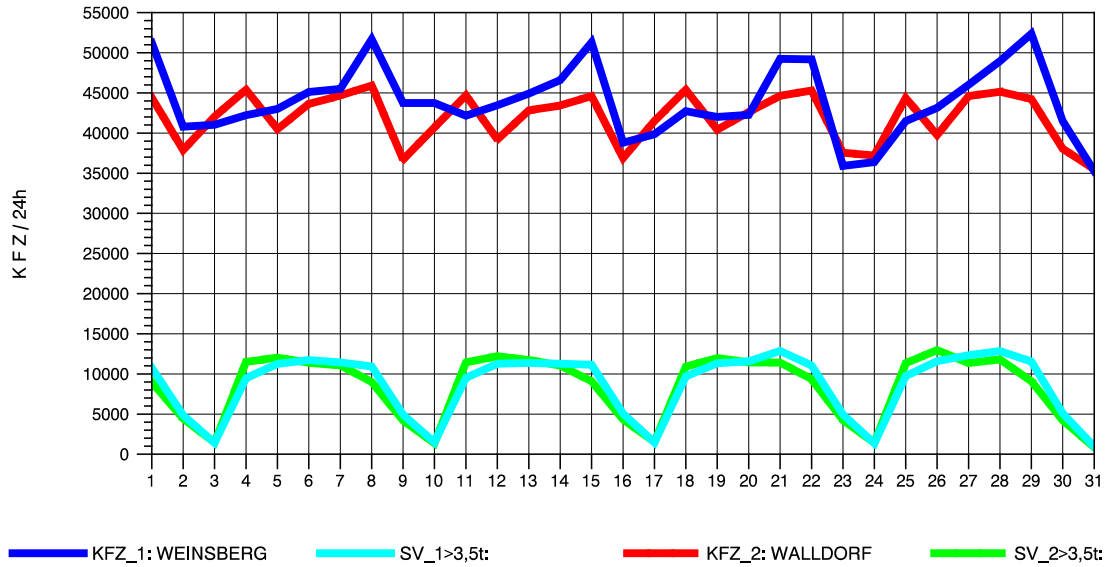

STRASSENVERKEHRSZÄHLUNGEN IN BADEN-WÜRTTEMBERG
WALLDORF 67171016 A 6
TAGESWERTE JE RICHTUNG: Oktober 2010