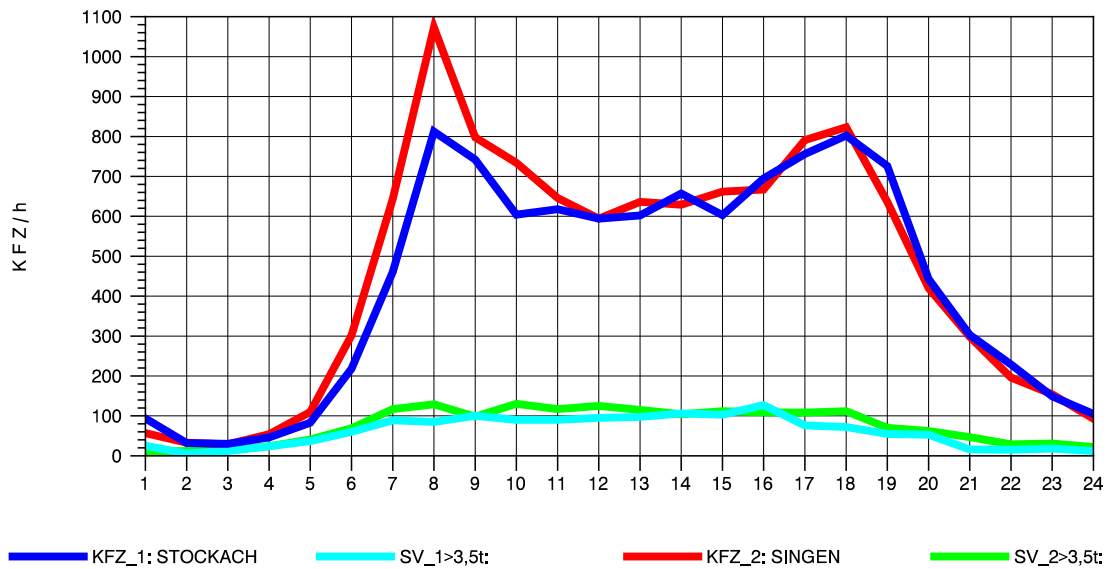

STRASSENVERKEHRSZÄHLUNGEN IN BADEN-WÜRTTEMBERG
STOCKACH 81191040 A 98
Montag, 19. April 2010