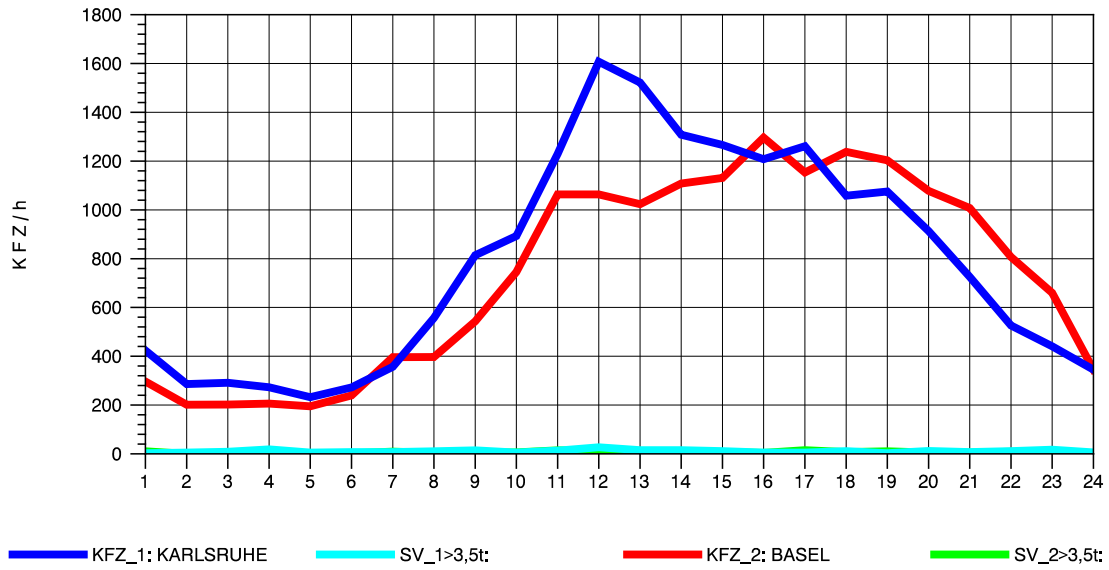

STRASSENVERKEHRSZÄHLUNGEN IN BADEN-WÜRTTEMBERG
WEIL AM RHEIN/GZA 84111099 A 5
Sonntag, 08. August 2010