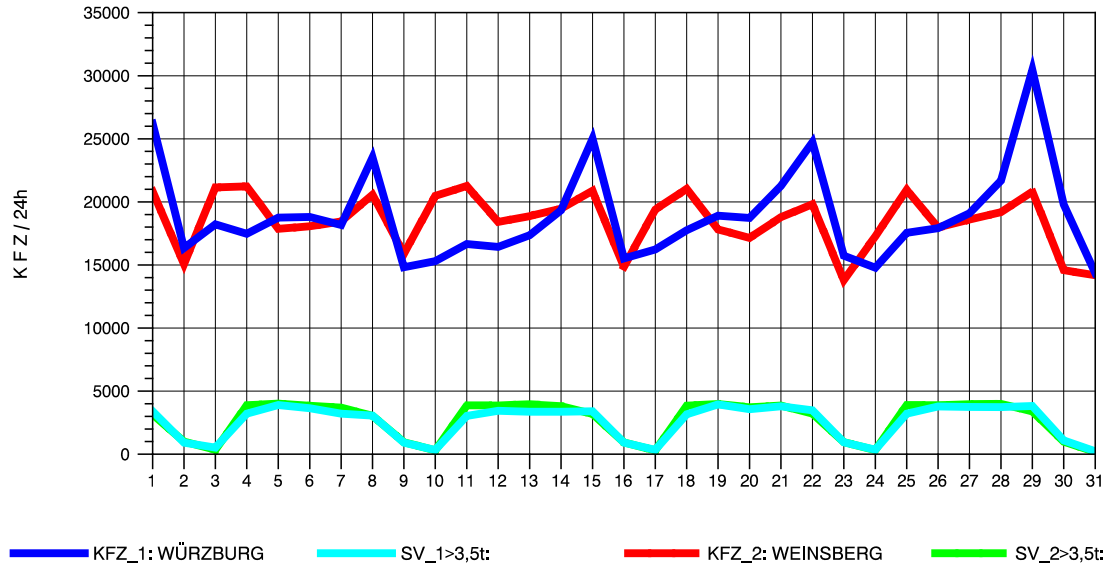

STRASSENVERKEHRSZÄHLUNGEN IN BADEN-WÜRTTEMBERG
NEUENSTADT 67221084 A 81
TAGESWERTE JE RICHTUNG: Oktober 2010