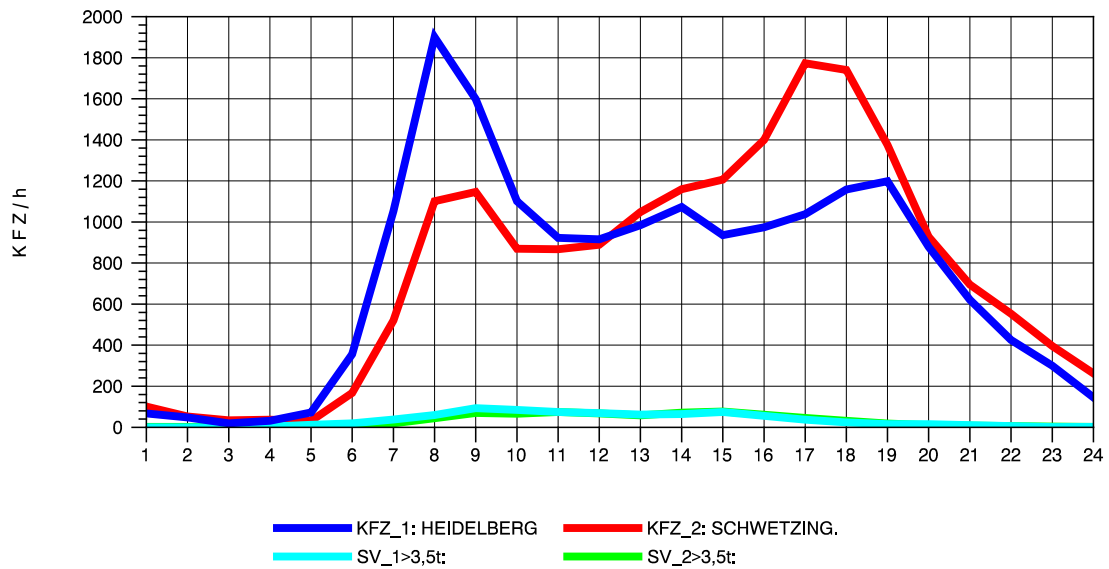

STRASSENVERKEHRSZÄHLUNGEN IN BADEN-WÜRTTEMBERG
HEIDELBERG 2 66171214 L 600A
Mittwoch, 21. April 2010