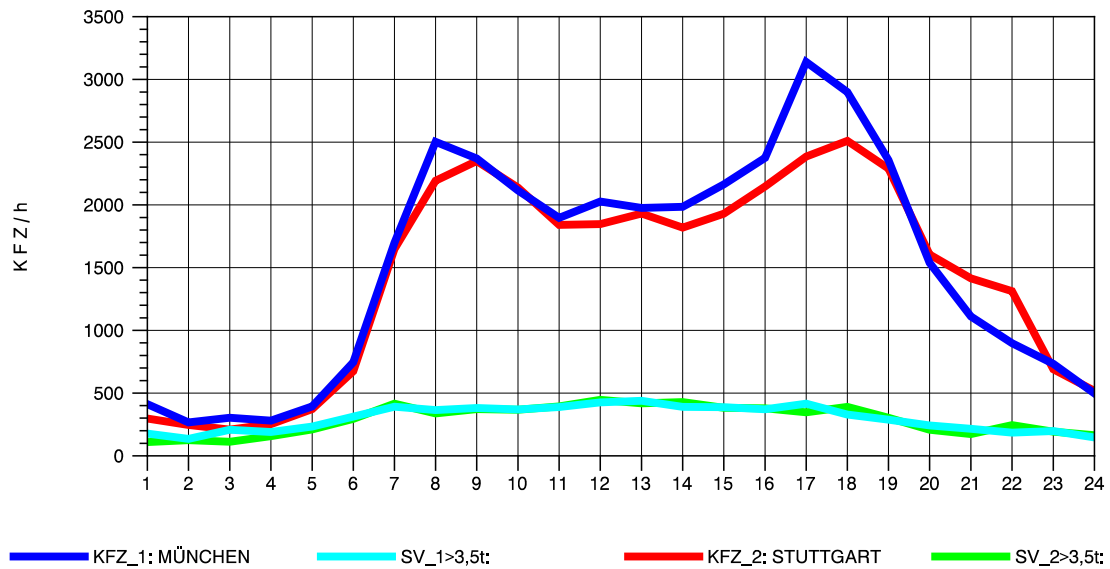

STRASSENVERKEHRSZÄHLUNGEN IN BADEN-WÜRTTEMBERG
AICHELBERG 73231077 A 8
Mittwoch, 21. April 2010