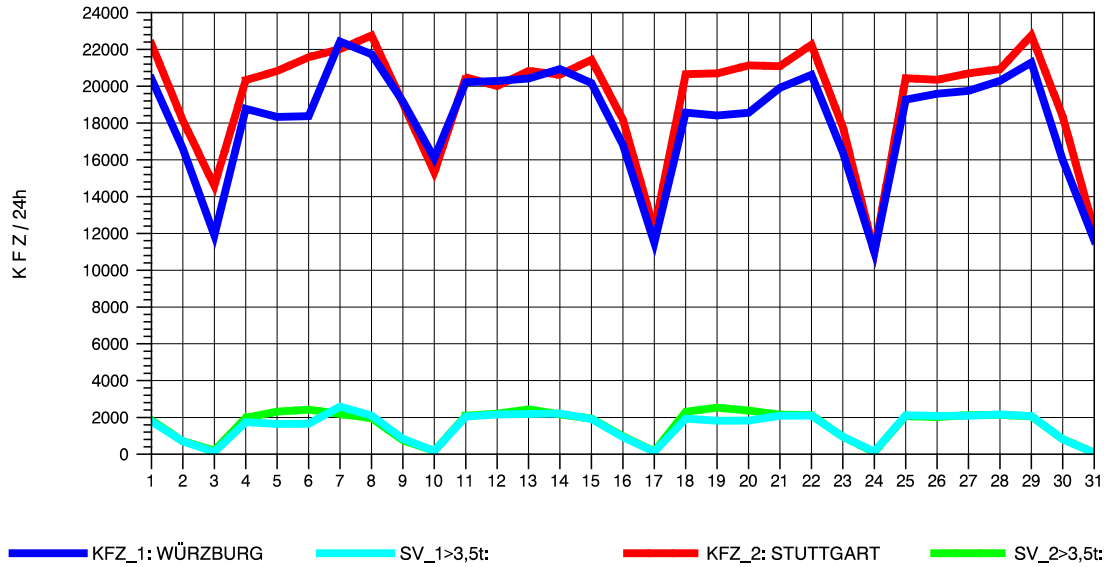

STRASSENVERKEHRSZÄHLUNGEN IN BADEN-WÜRTTEMBERG
NECKARSULM 2 68211102 B 27
TAGESWERTE JE RICHTUNG: Oktober 2010