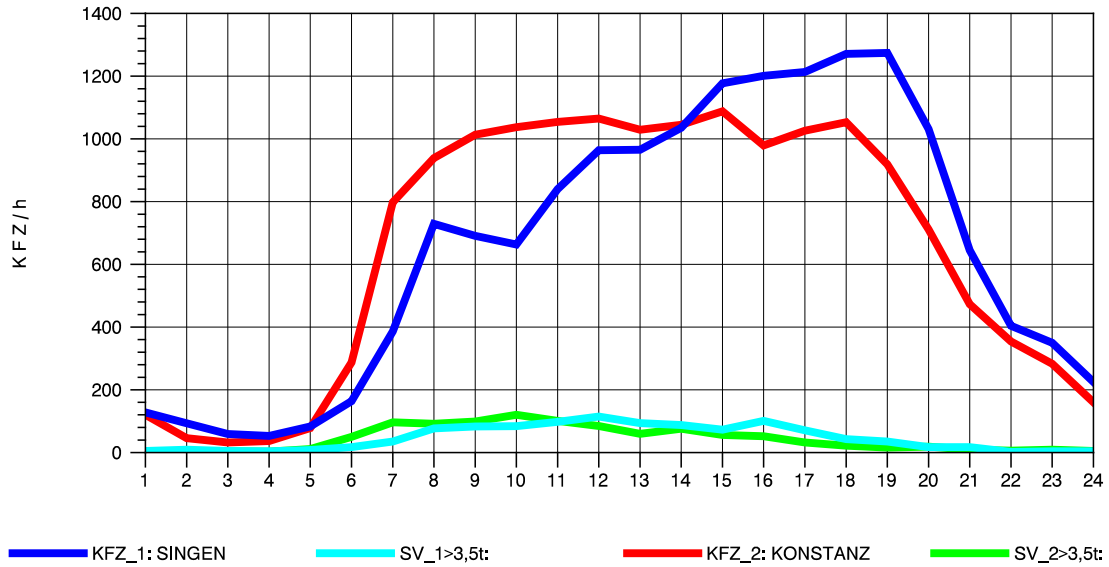

STRASSENVERKEHRSZÄHLUNGEN IN BADEN-WÜRTTEMBERG
KLOSTER HEGNE 82201112 B 33
Donnerstag, 05. August 2010