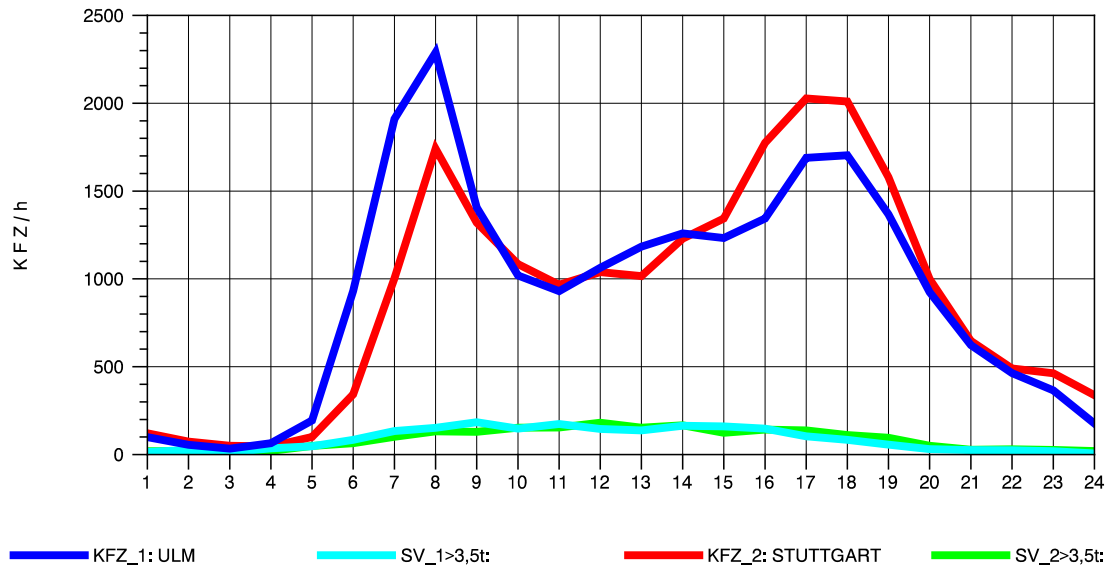

STRASSENVERKEHRSZÄHLUNGEN IN BADEN-WÜRTTEMBERG
GÖPPINGEN 73231100 B 10
Dienstag, 20. April 2010