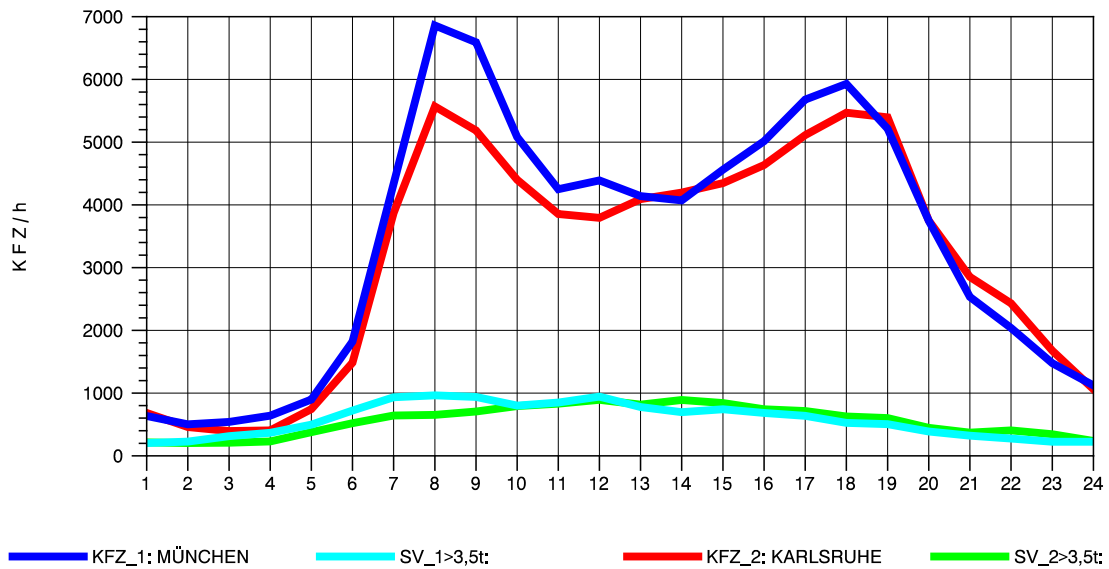

GRAFIK: B A S, AACHEN

STRASSENVERKEHRSZÄHLUNGEN IN BADEN-WÜRTTEMBERG  
 STUTTGART-VAIH. 72201073 A 8  
 Dienstag, 20. April 2010

GRAFIK: B A S, AACHEN

STRASSENVERKEHRSZÄHLUNGEN IN BADEN-WÜRTTEMBERG  
 STUTTGART-VAIH. 72201073 A 8  
 Mittwoch, 21. April 2010