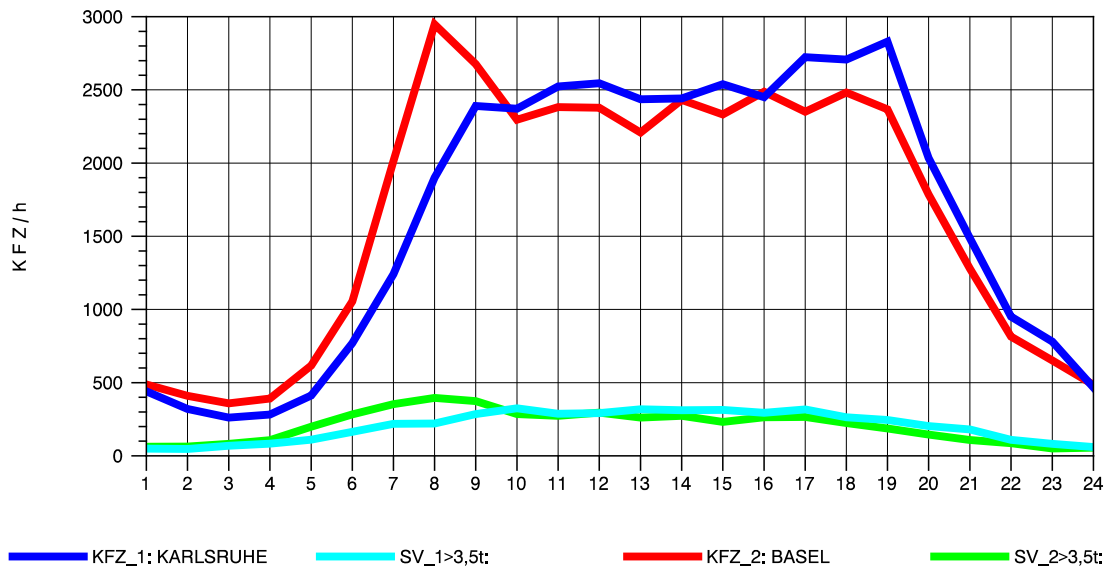

STRASSENVERKEHRSZÄHLUNGEN IN BADEN-WÜRTTEMBERG
NIMBURG 78121047 A 5
Montag, 02. August 2010