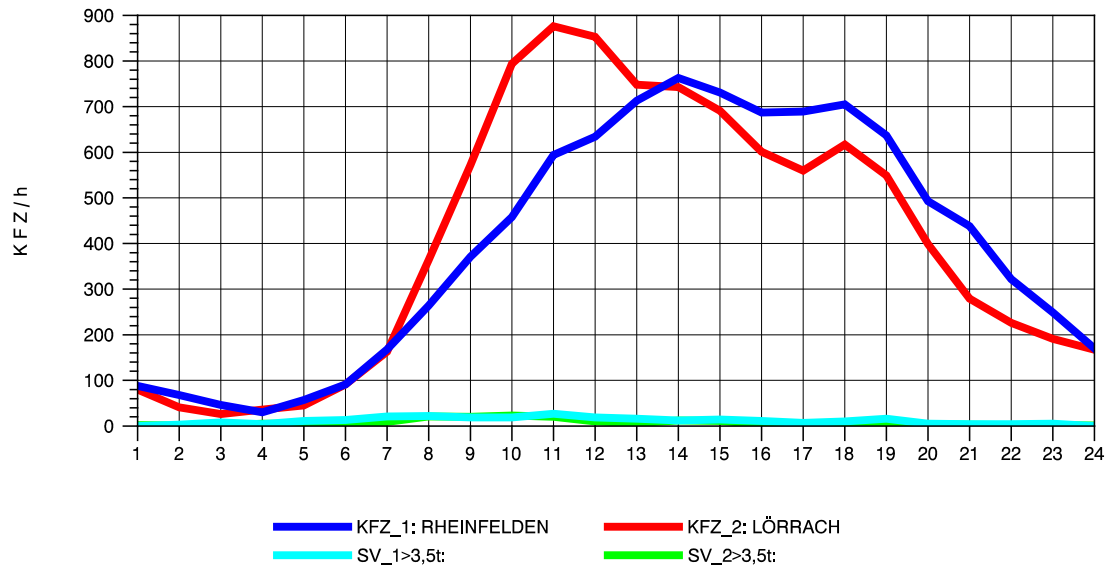

STRASSENVERKEHRSZÄHLUNGEN IN BADEN-WÜRTTEMBERG
LÖRRACH 83121003 A 98
Samstag, 24. April 2010