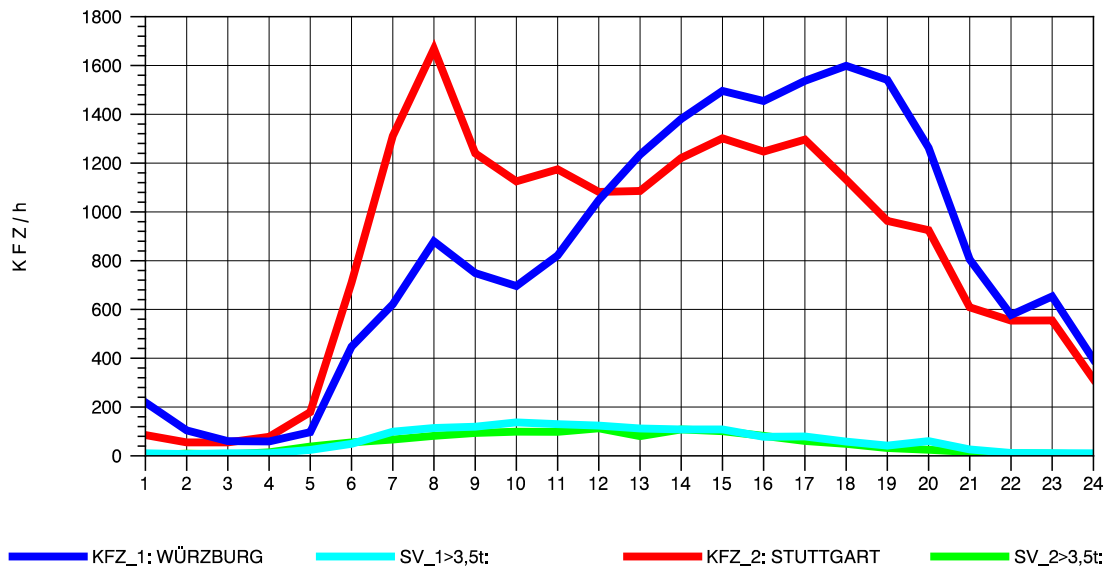

STRASSENVERKEHRSZÄHLUNGEN IN BADEN-WÜRTTEMBERG
NECKARSULM 2 68211102 B 27
Freitag, 06. August 2010