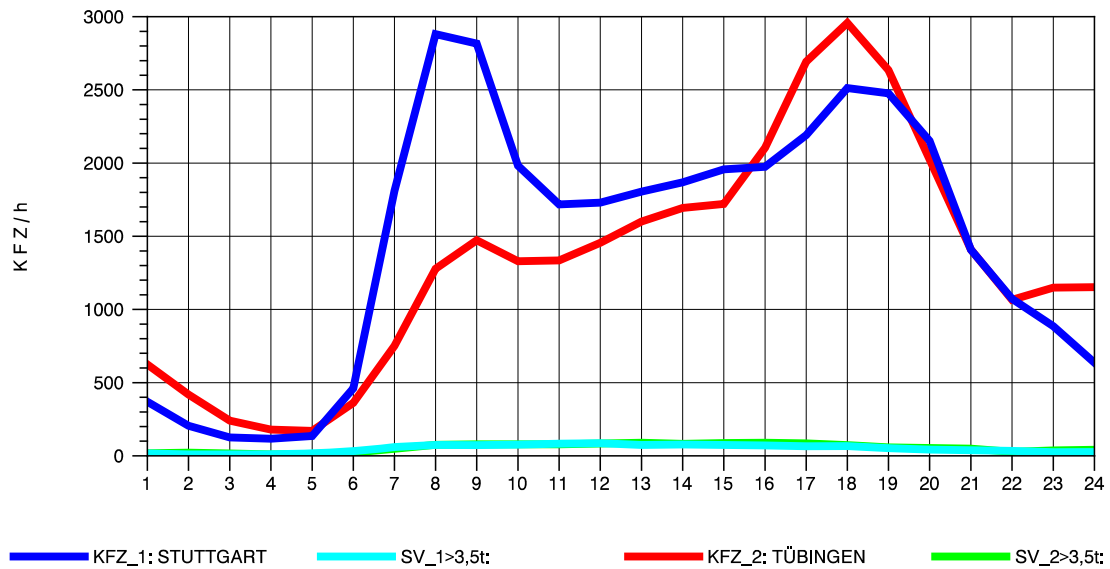

STRASSENVERKEHRSZÄHLUNGEN IN BADEN-WÜRTTEMBERG
ECHTERDINGEN 2 72201103 B 27
Mittwoch, 04. August 2010