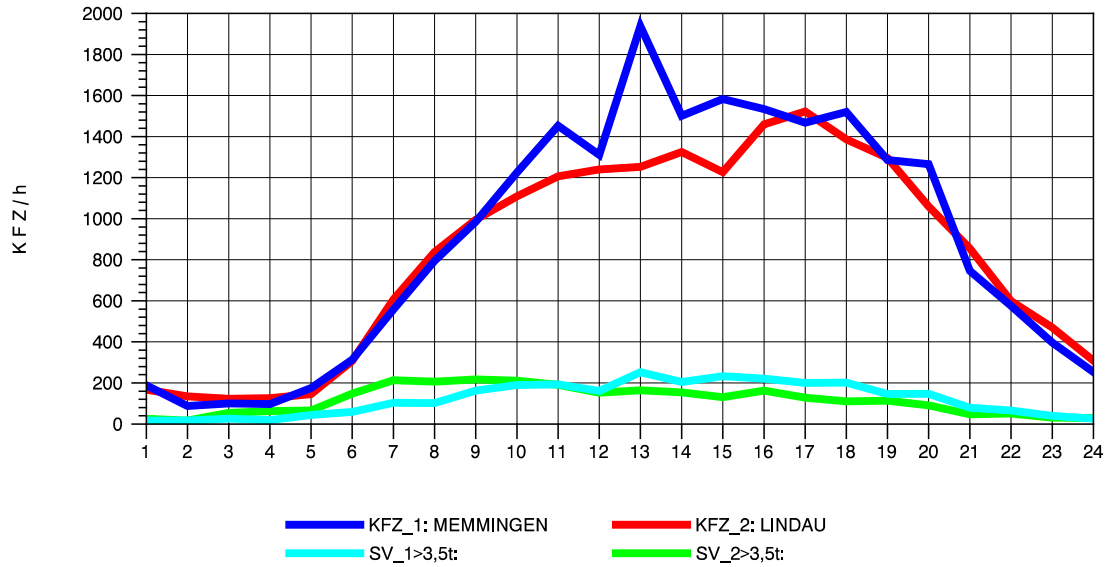

STRASSENVERKEHRSZÄHLUNGEN IN BADEN-WÜRTTEMBERG
LEUTKIRCH-WEST 81261001 A 96
Donnerstag, 05. August 2010