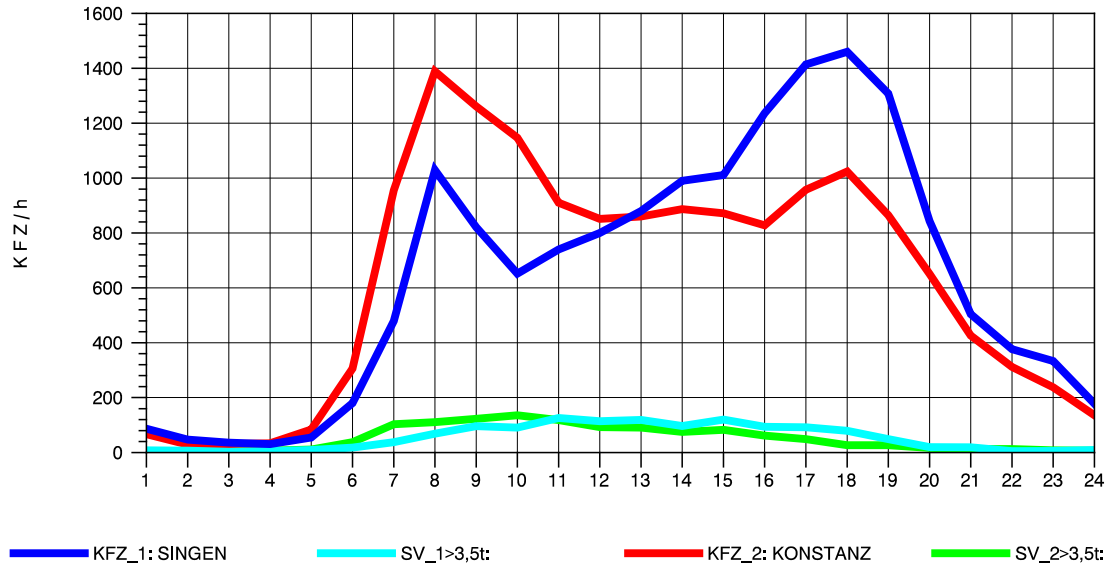

GRAFIK: B A S, AACHEN

STRASSENVERKEHRSZÄHLUNGEN IN BADEN-WÜRTTEMBERG  
 KLOSTER HEGNE 82201112 B 33  
 Montag, 19. April 2010

GRAFIK: B A S, AACHEN

STRASSENVERKEHRSZÄHLUNGEN IN BADEN-WÜRTTEMBERG  
 KLOSTER HEGNE 82201112 B 33  
 Dienstag, 20. April 2010