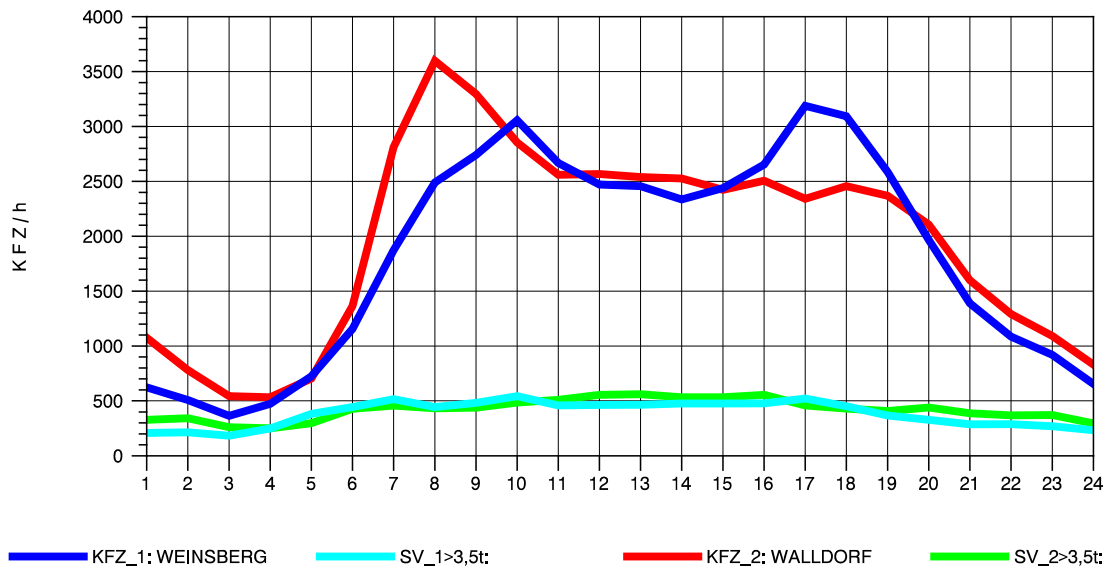

STRASSENVERKEHRSZÄHLUNGEN IN BADEN-WÜRTTEMBERG
WALLDORF 67171016 A 6
Montag, 02. August 2010