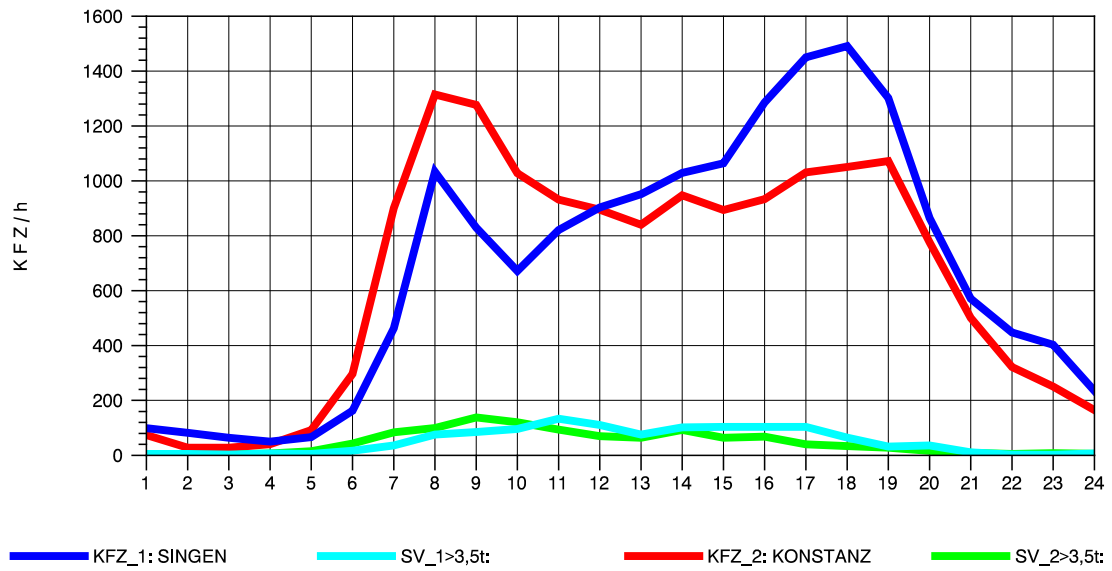

STRASSENVERKEHRSZÄHLUNGEN IN BADEN-WÜRTTEMBERG
KLOSTER HEGNE 82201112 B 33
Donnerstag, 14. Oktober 2010