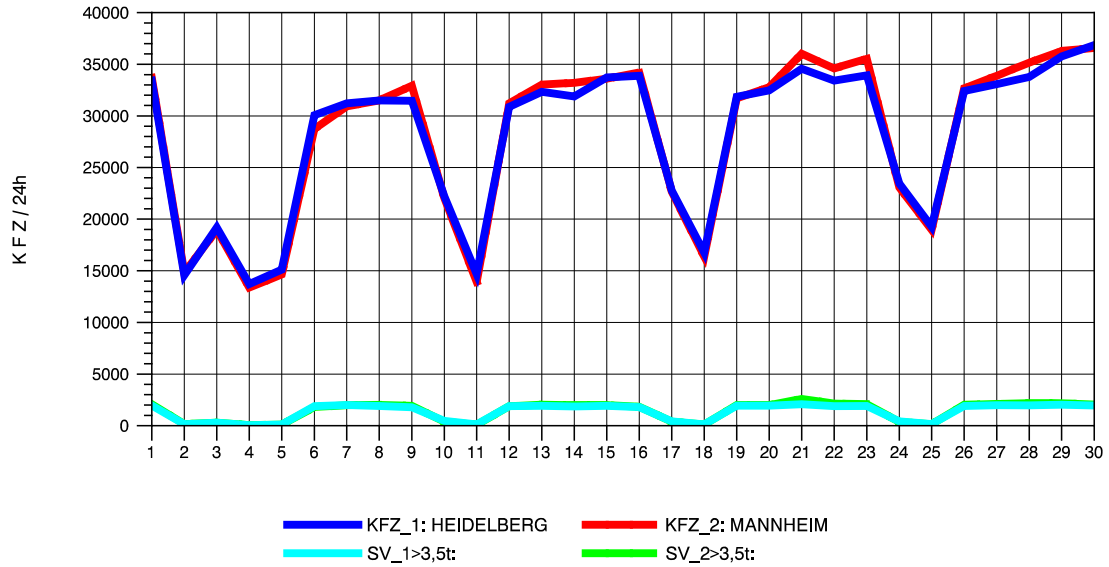

STRASSENVERKEHRSZÄHLUNGEN IN BADEN-WÜRTTEMBERG
MA-SECKENHEIM 65171009 A 656
TAGESWERTE JE RICHTUNG: April 2010