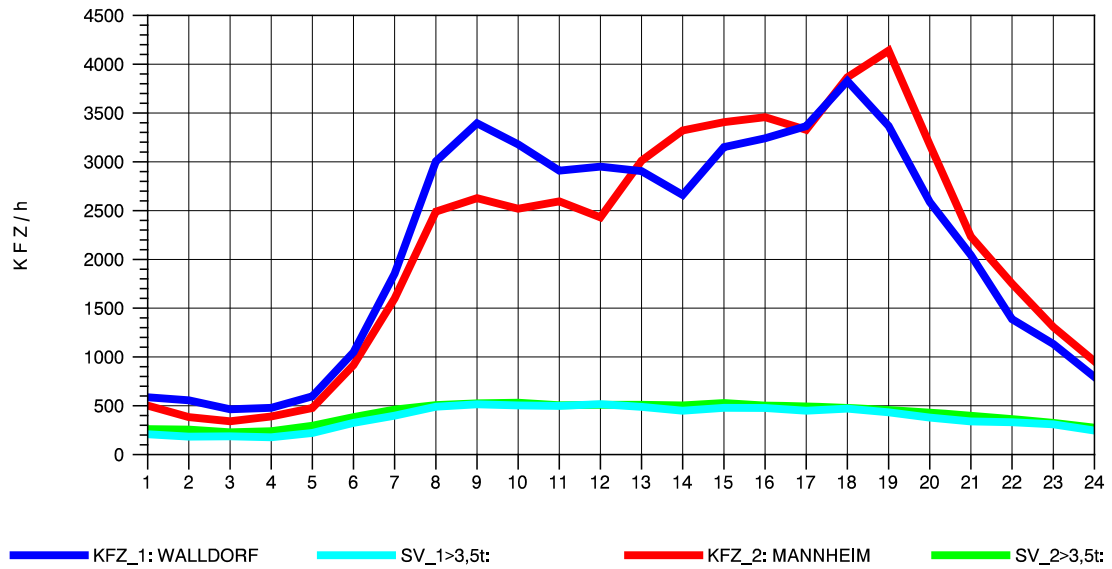

STRASSENVERKEHRSZÄHLUNGEN IN BADEN-WÜRTTEMBERG
HOCKENHEIM 66171025 A 6
Donnerstag, 05. August 2010