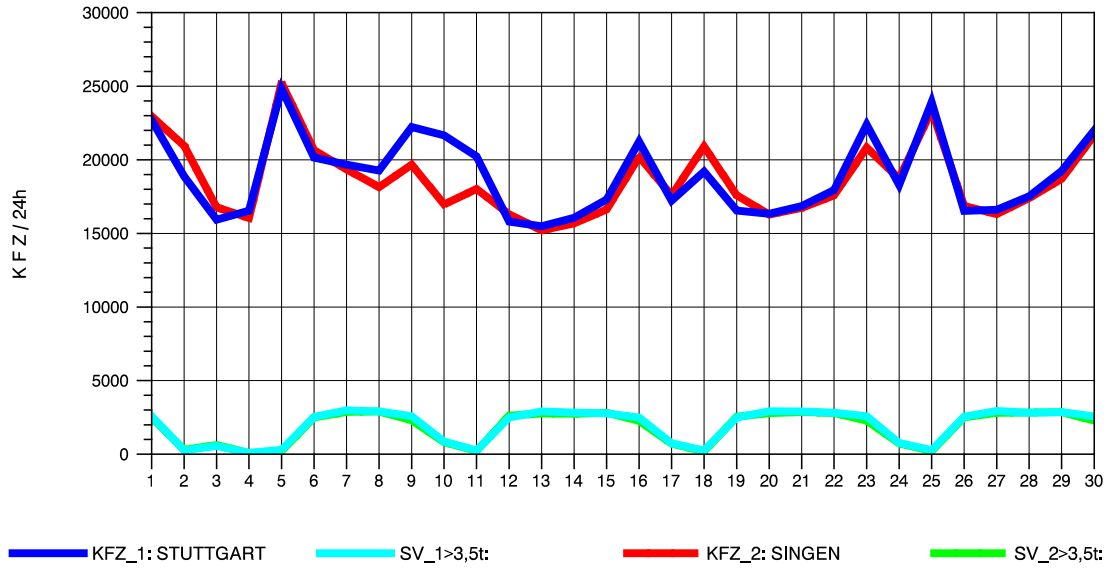

STRASSENVERKEHRSZÄHLUNGEN IN BADEN-WÜRTTEMBERG
T+R HEGAU 81181036 A 81
TAGESWERTE JE RICHTUNG: April 2010