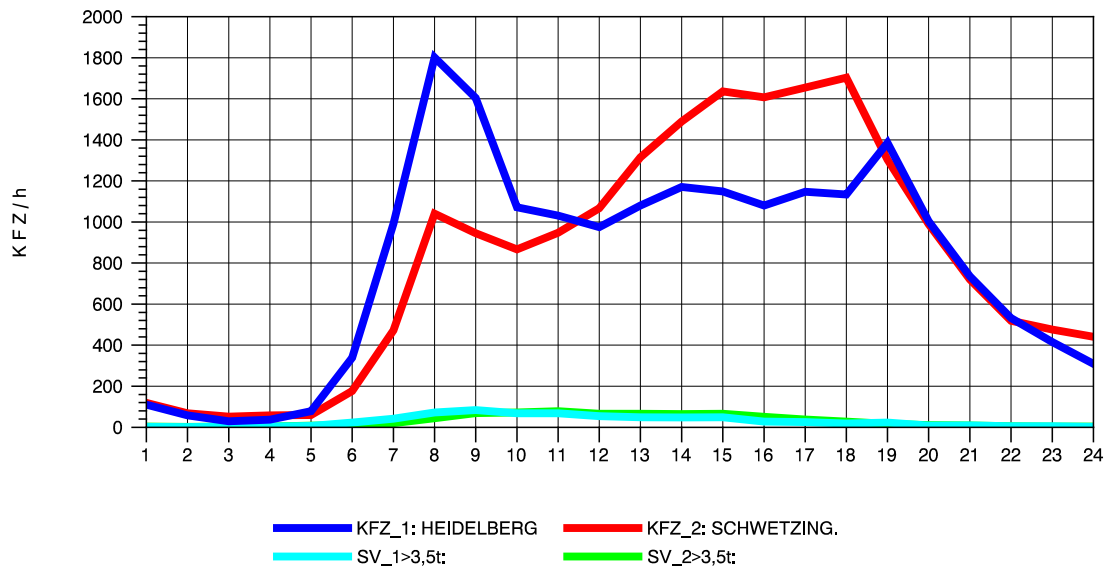

STRASSENVERKEHRSZÄHLUNGEN IN BADEN-WÜRTTEMBERG
HEIDELBERG 2 66171214 L 600A
Freitag, 23. April 2010