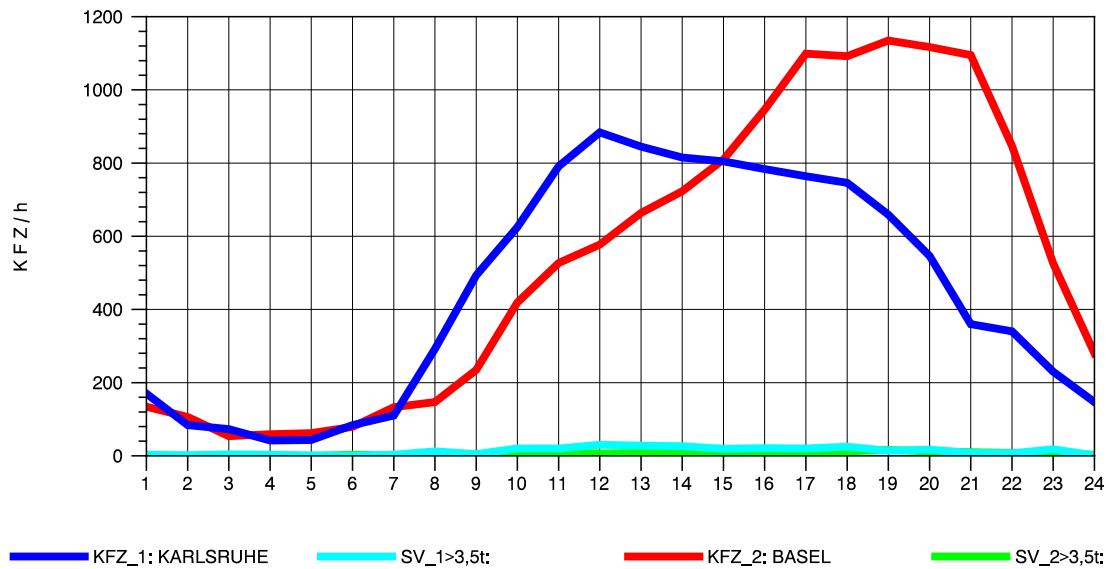

STRASSENVERKEHRSZÄHLUNGEN IN BADEN-WÜRTTEMBERG
WEIL AM RHEIN/GZA 84111099 A 5
Sonntag, 25. April 2010