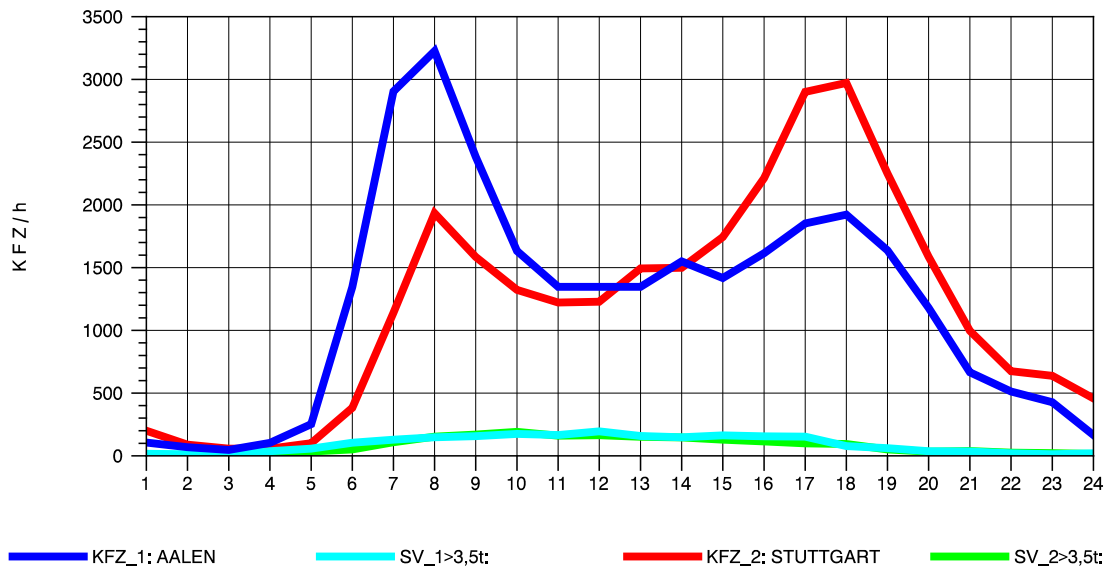

STRASSENVERKEHRSZÄHLUNGEN IN BADEN-WÜRTTEMBERG
GRUNBACH 71221107 B 29
Montag, 11. Oktober 2010