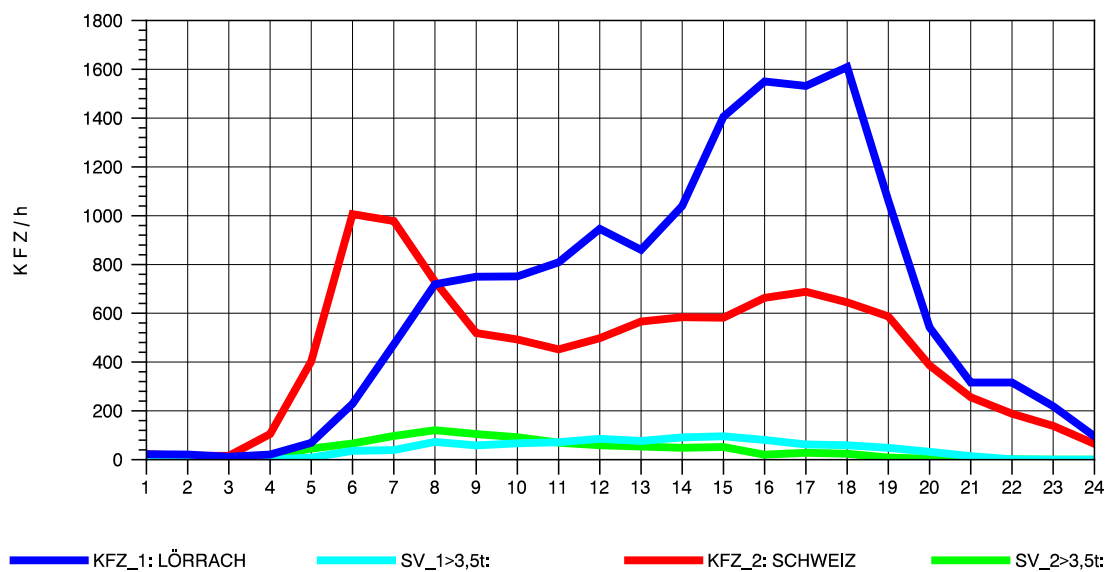

STRASSENVERKEHRSZÄHLUNGEN IN BADEN-WÜRTTEMBERG
RHEINFELDEN 80171034 A 861
Freitag, 15. Oktober 2010