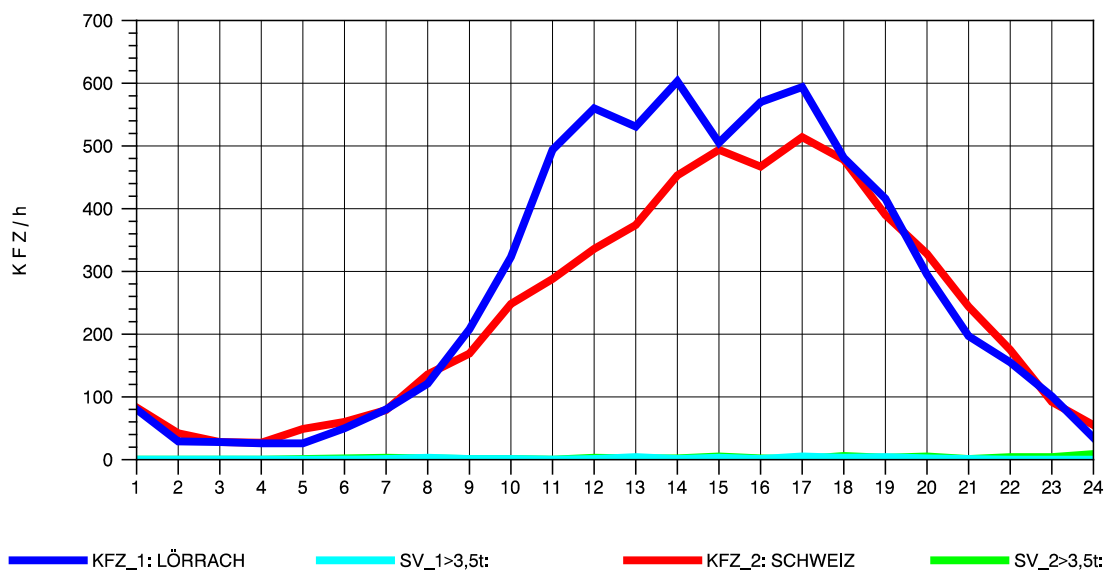

STRASSENVERKEHRSZÄHLUNGEN IN BADEN-WÜRTTEMBERG
RHEINFELDEN 80171034 A 861
Sonntag, 17. Oktober 2010