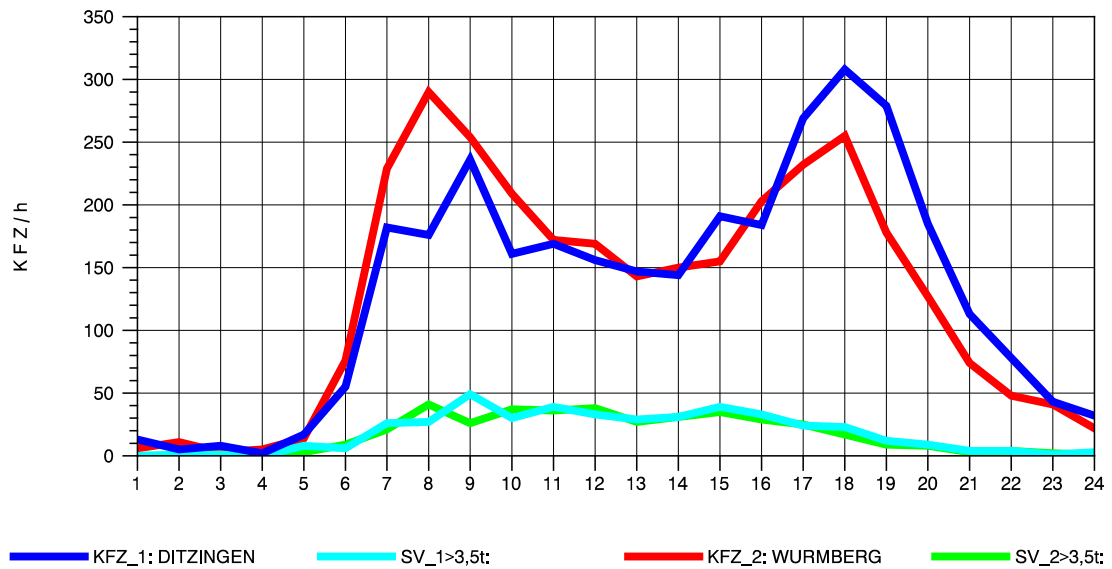

STRASSENVERKEHRSZÄHLUNGEN IN BADEN-WÜRTTEMBERG
HEIMERDINGEN 71201227 L 1177
Montag, 02. August 2010