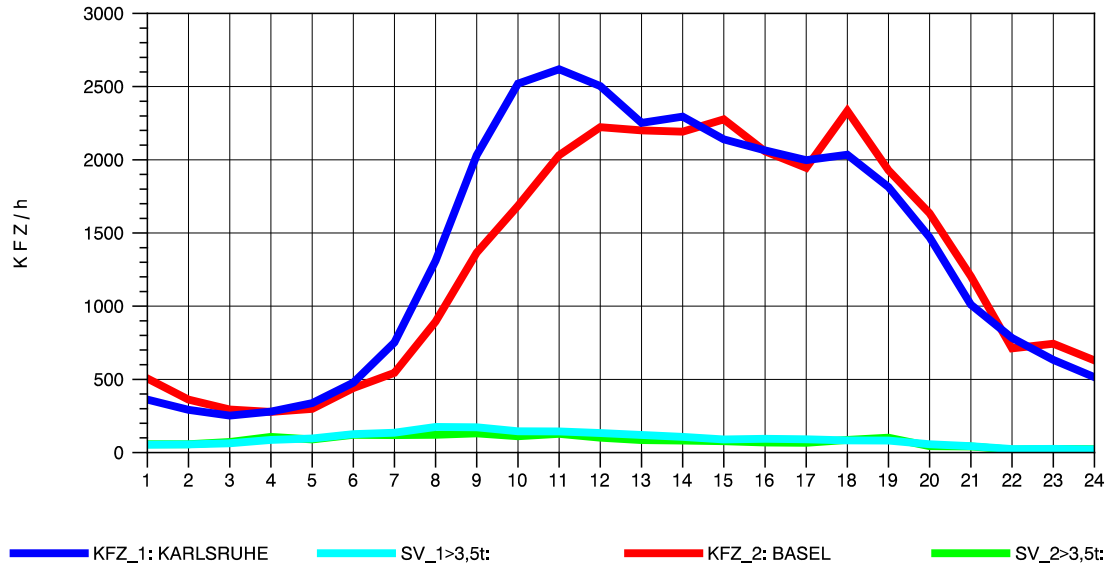

STRASSENVERKEHRSZÄHLUNGEN IN BADEN-WÜRTTEMBERG
NIMBURG 78121047 A 5
Samstag, 16. Oktober 2010