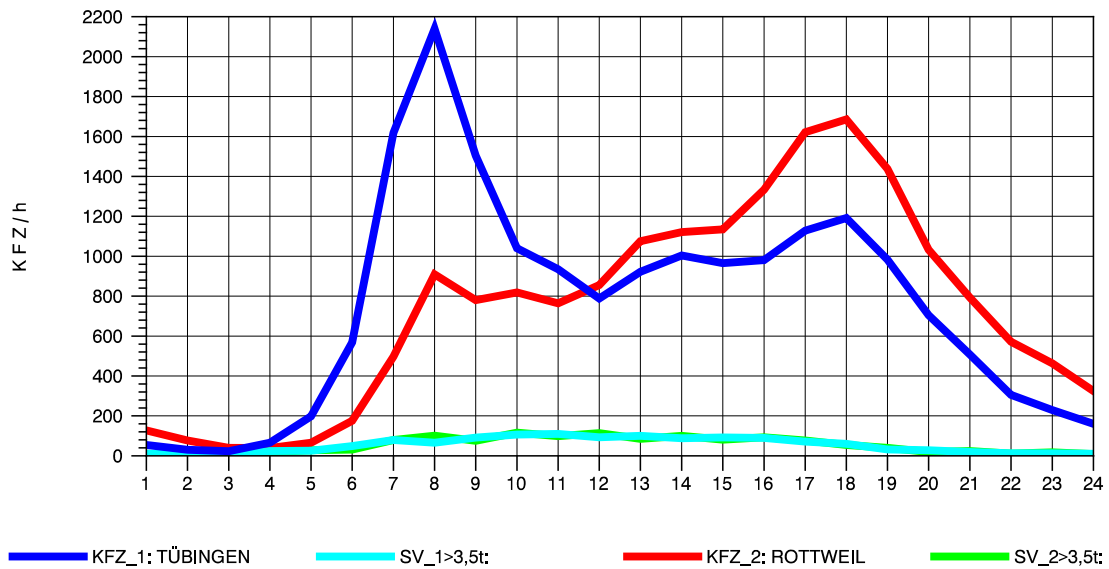

STRASSENVERKEHRSZÄHLUNGEN IN BADEN-WÜRTTEMBERG
TÜBINGEN-SÜD 75201101 B 27
Mittwoch, 21. April 2010