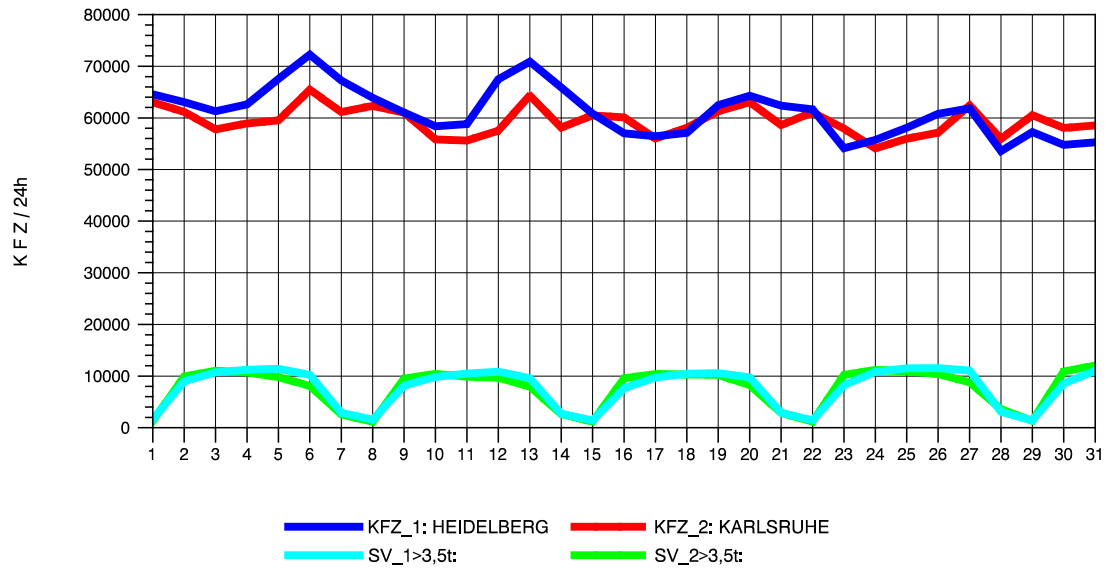

STRASSENVERKEHRSZÄHLUNGEN IN BADEN-WÜRTTEMBERG
ST. LEON 67171018 A 5
TAGESWERTE JE RICHTUNG: August 2010