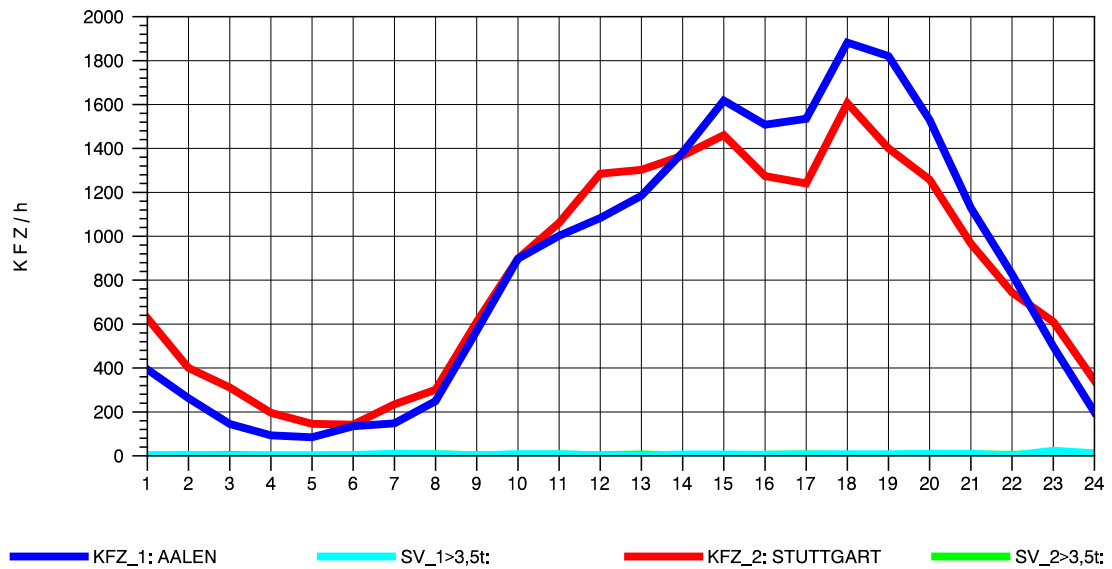

STRASSENVERKEHRSZÄHLUNGEN IN BADEN-WÜRTTEMBERG
GRUNBACH 71221107 B 29
Sonntag, 25. April 2010