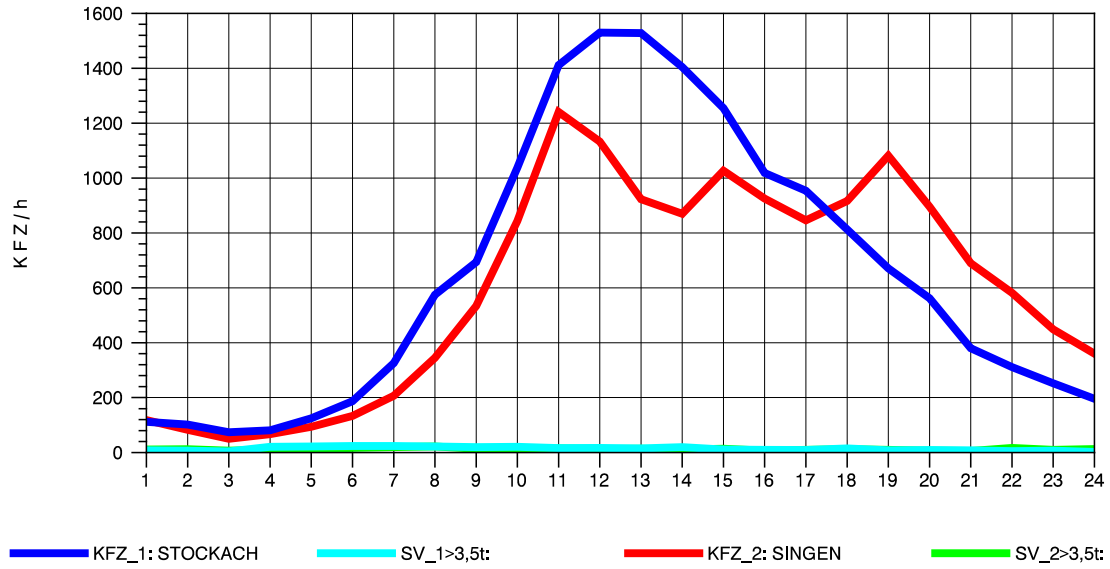

STRASSENVERKEHRSZÄHLUNGEN IN BADEN-WÜRTTEMBERG
STOCKACH 81191040 A 98
Samstag, 07. August 2010