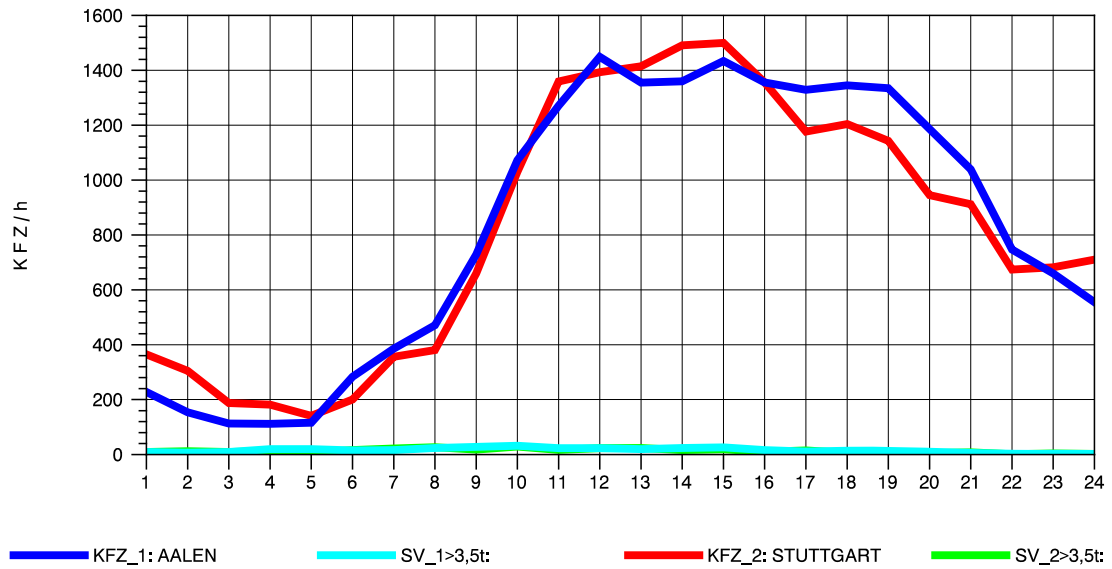

STRASSENVERKEHRSZÄHLUNGEN IN BADEN-WÜRTTEMBERG
GRUNBACH 71221107 B 29
Samstag, 07. August 2010