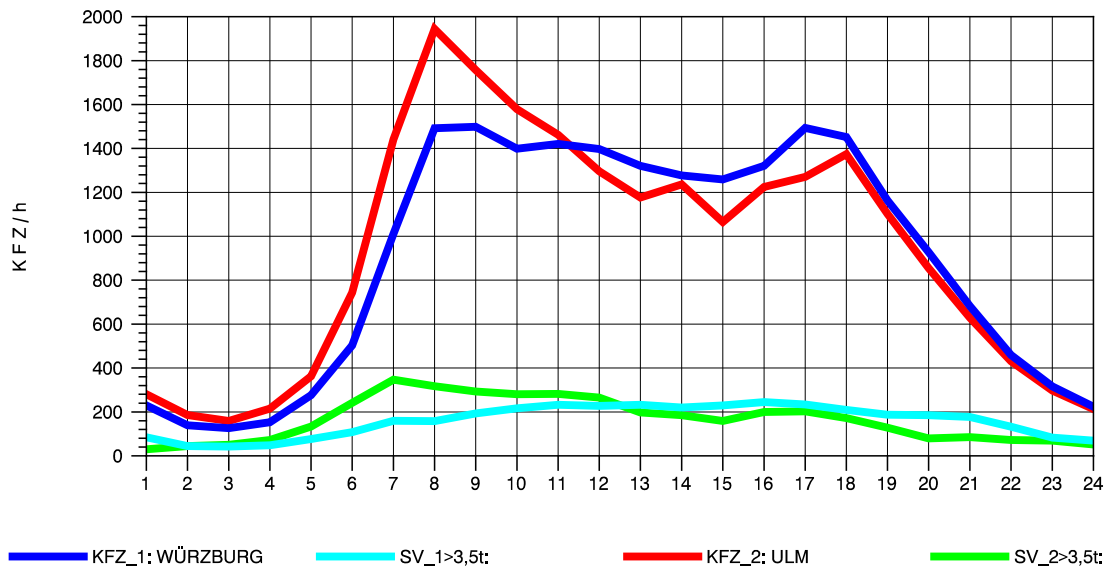

STRASSENVERKEHRSZÄHLUNGEN IN BADEN-WÜRTTEMBERG
LANGENAU 75261061 A 7
Montag, 19. April 2010