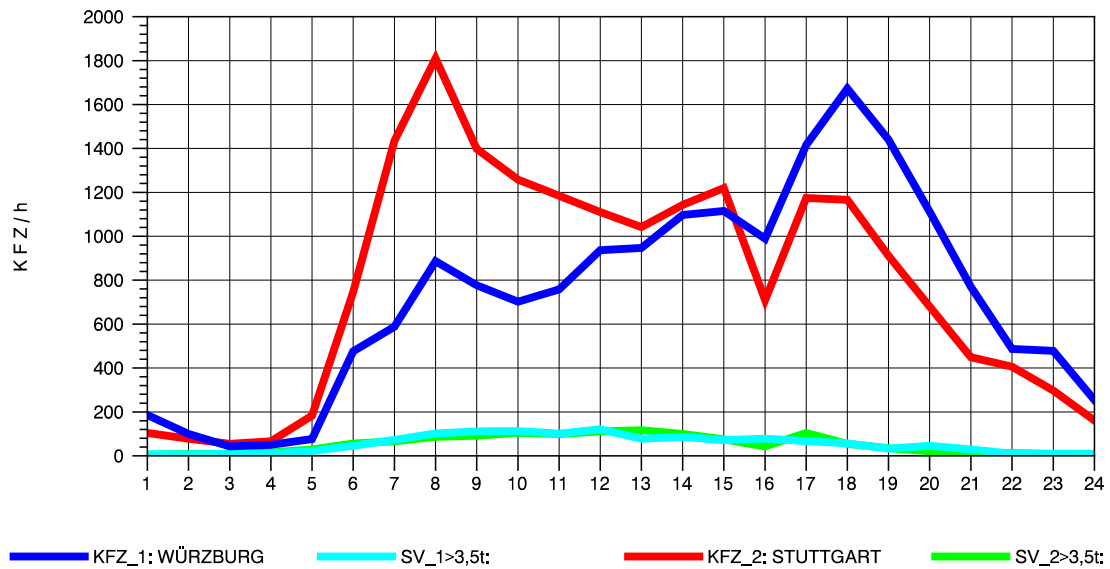

STRASSENVERKEHRSZÄHLUNGEN IN BADEN-WÜRTTEMBERG
NECKARSULM 2 68211102 B 27
Montag, 02. August 2010