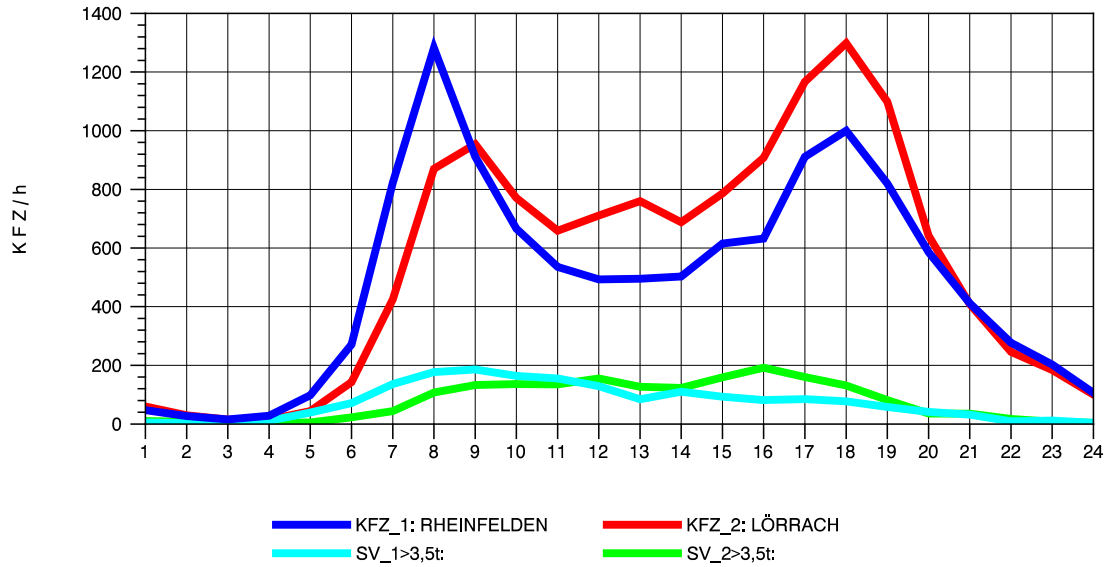

STRASSENVERKEHRSZÄHLUNGEN IN BADEN-WÜRTTEMBERG
LÖRRACH 83121003 A 98
Donnerstag, 14. Oktober 2010