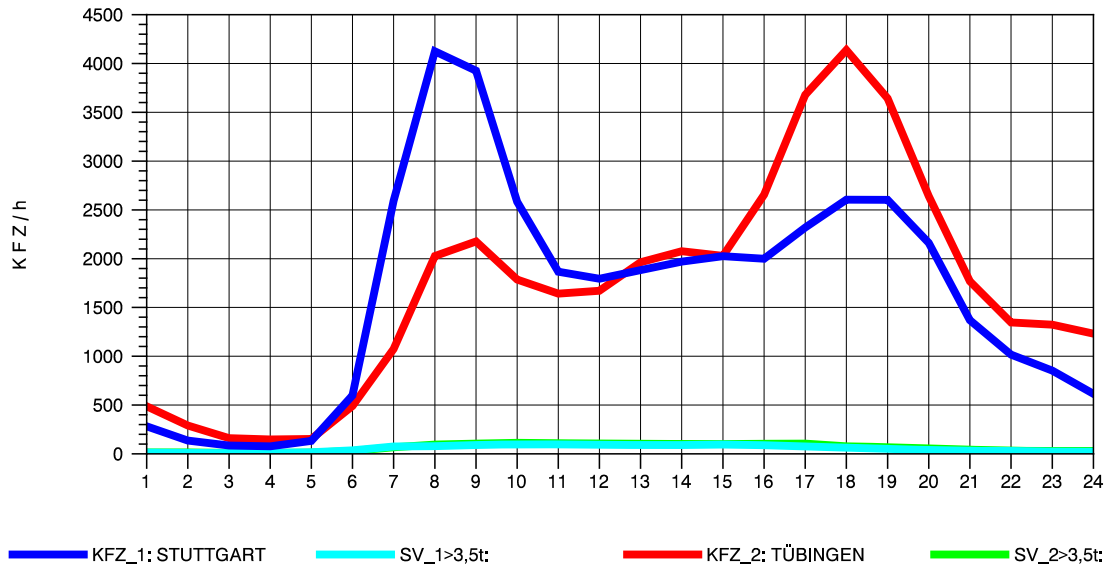

STRASSENVERKEHRSZÄHLUNGEN IN BADEN-WÜRTTEMBERG
ECHTERDINGEN 2 72201103 B 27
Mittwoch, 13. Oktober 2010