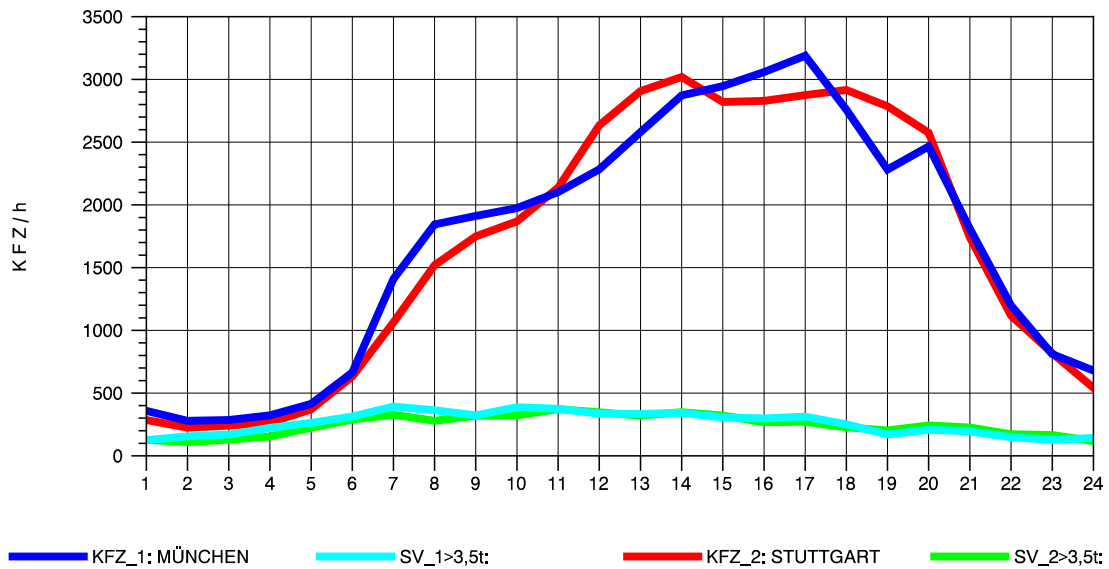

STRASSENVERKEHRSZÄHLUNGEN IN BADEN-WÜRTTEMBERG
MERKLINGEN 74241098 A 8
Freitag, 15. Oktober 2010