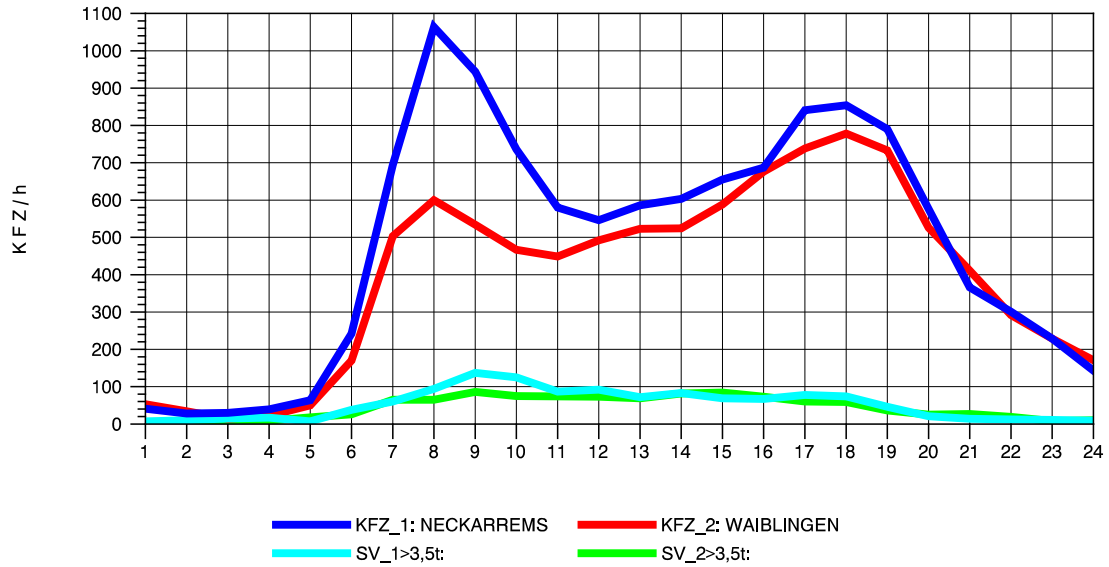

STRASSENVERKEHRSZÄHLUNGEN IN BADEN-WÜRTTEMBERG
HEGNACH 71211211 L 1142
Donnerstag, 22. April 2010