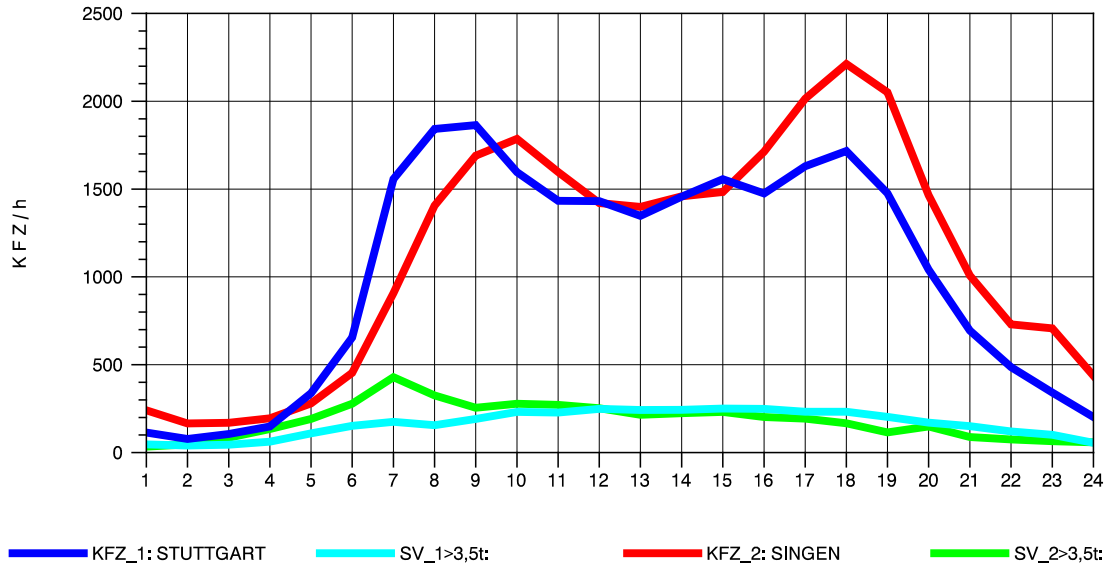

STRASSENVERKEHRSZÄHLUNGEN IN BADEN-WÜRTTEMBERG
HORB 75181028 A 81
Dienstag, 12. Oktober 2010