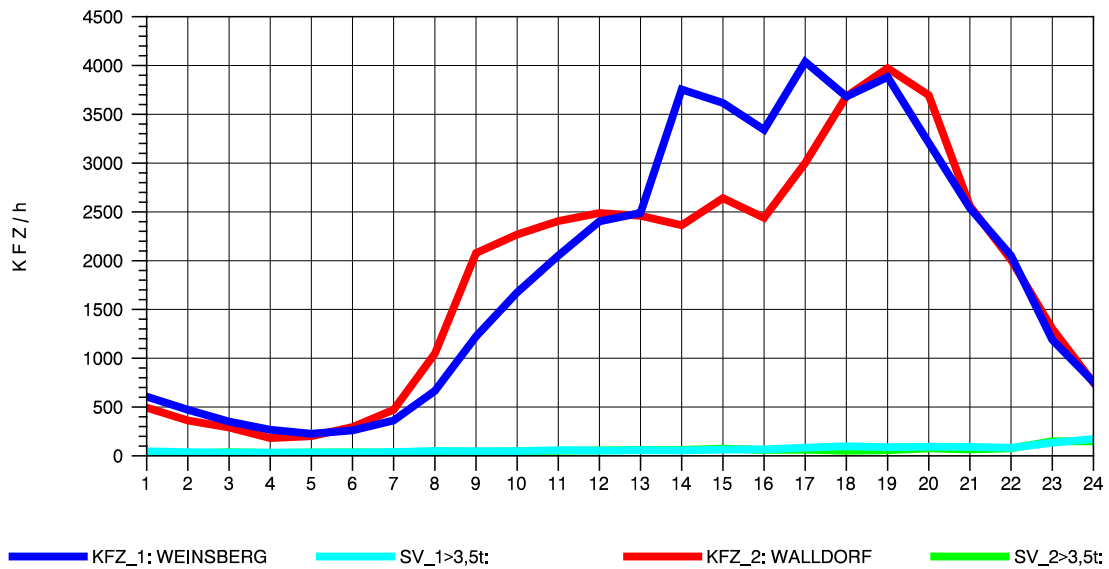

STRASSENVERKEHRSZÄHLUNGEN IN BADEN-WÜRTTEMBERG
WALLDORF 67171016 A 6
Sonntag, 25. April 2010