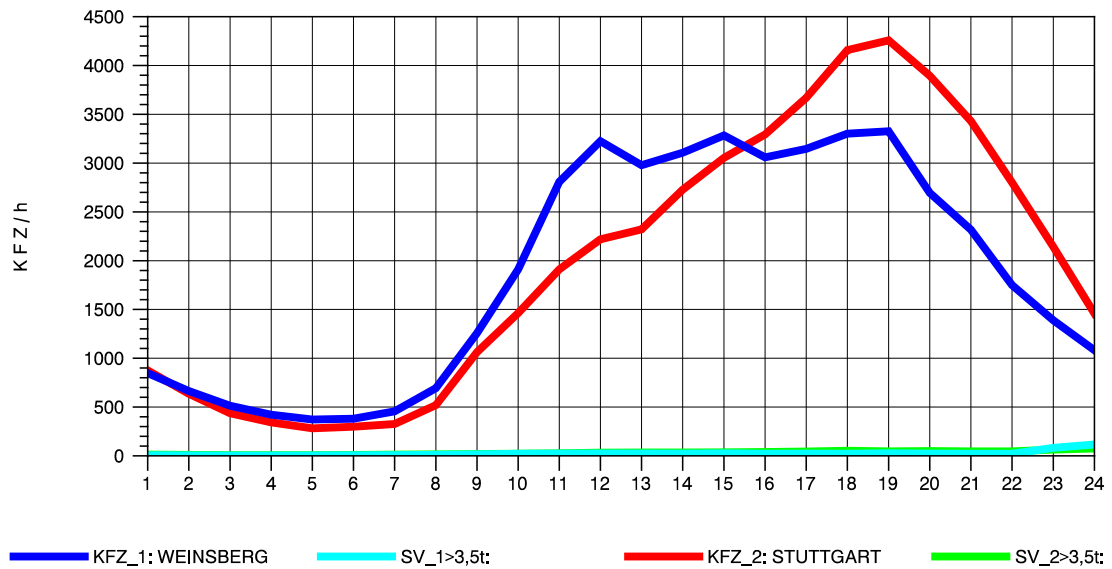

STRASSENVERKEHRSZÄHLUNGEN IN BADEN-WÜRTTEMBERG
S-KORNTAL 71201003 A 81
Sonntag, 25. April 2010