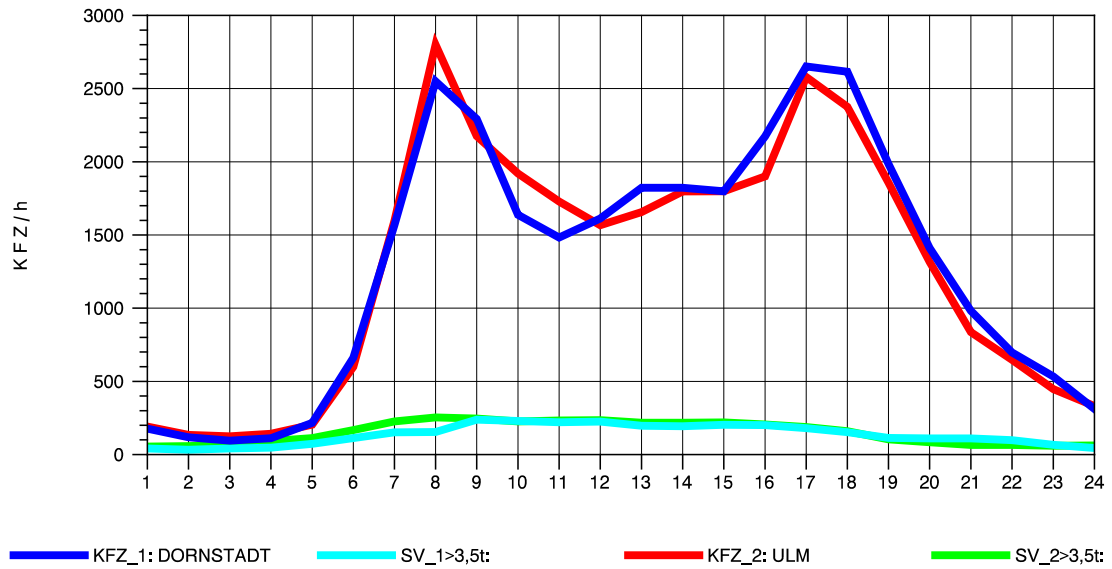

STRASSENVERKEHRSZÄHLUNGEN IN BADEN-WÜRTTEMBERG
ULM-NORD 75251103 B 10
Dienstag, 20. April 2010