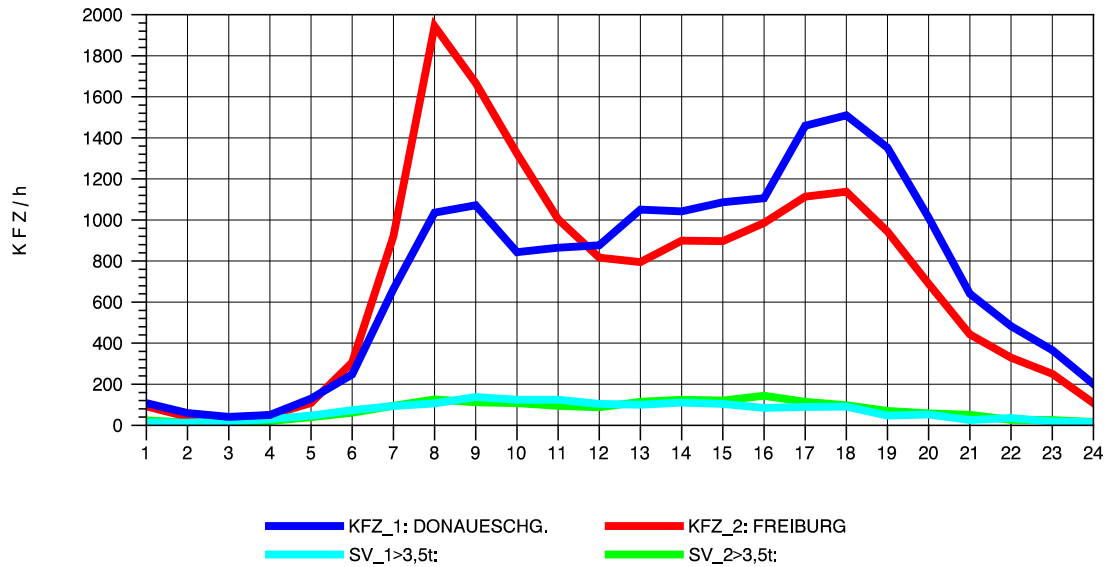

STRASSENVERKEHRSZÄHLUNGEN IN BADEN-WÜRTTEMBERG
FREIBURG-OSTTUNNEL 80131101 B 31 N
Montag, 19. April 2010