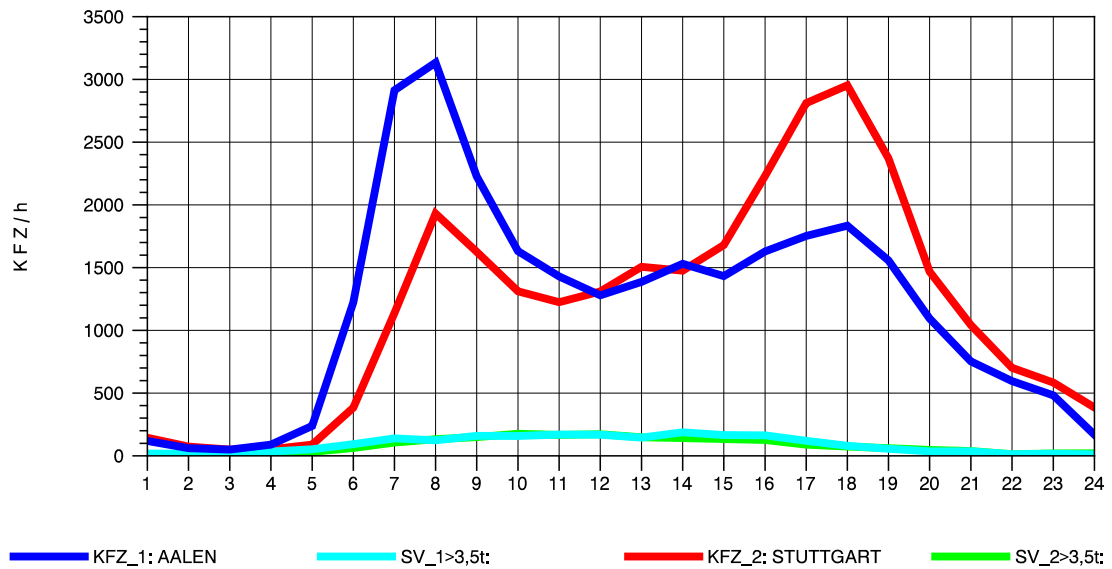

STRASSENVERKEHRSZÄHLUNGEN IN BADEN-WÜRTTEMBERG
GRUNBACH 71221107 B 29
Montag, 19. April 2010