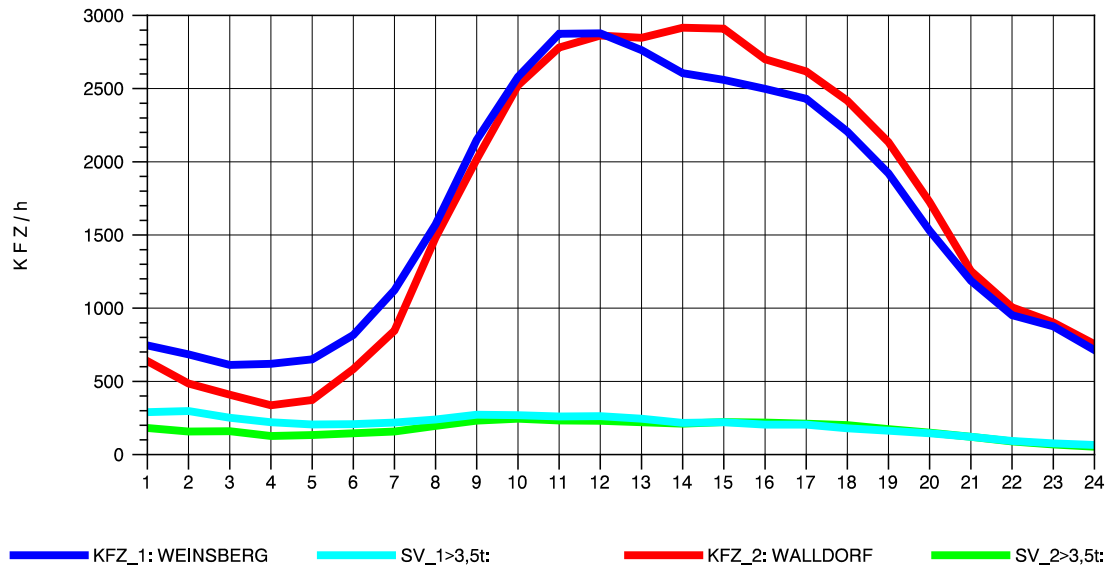

STRASSENVERKEHRSZÄHLUNGEN IN BADEN-WÜRTTEMBERG
NECKARSULM 1 68211059 A 6
Samstag, 16. Oktober 2010