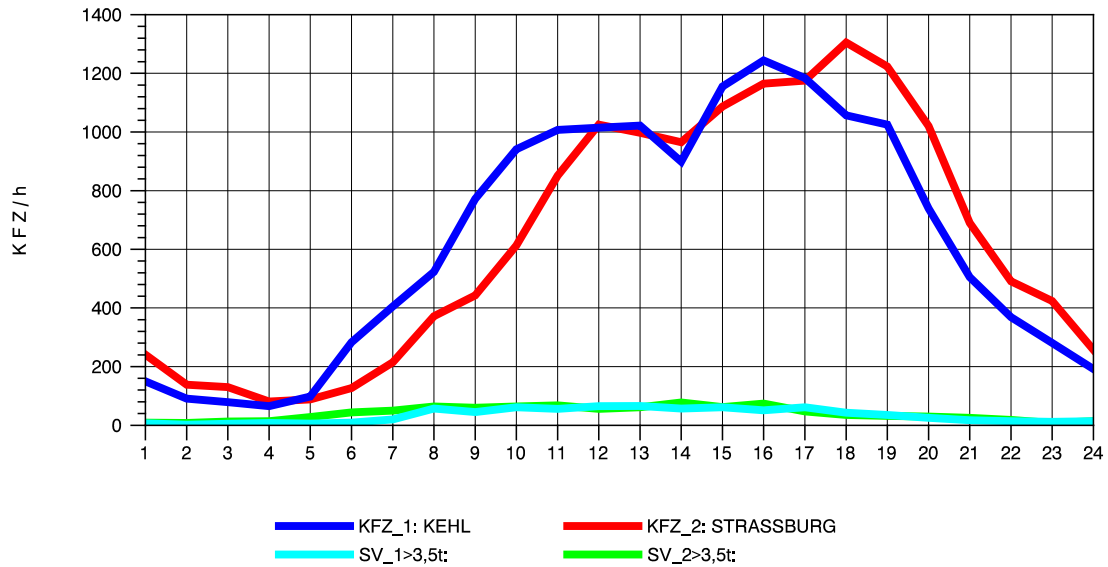

STRASSENVERKEHRSZÄHLUNGEN IN BADEN-WÜRTTEMBERG
KEHL-EUROPABRÜCKE 74121100 B 28
Montag, 02. August 2010