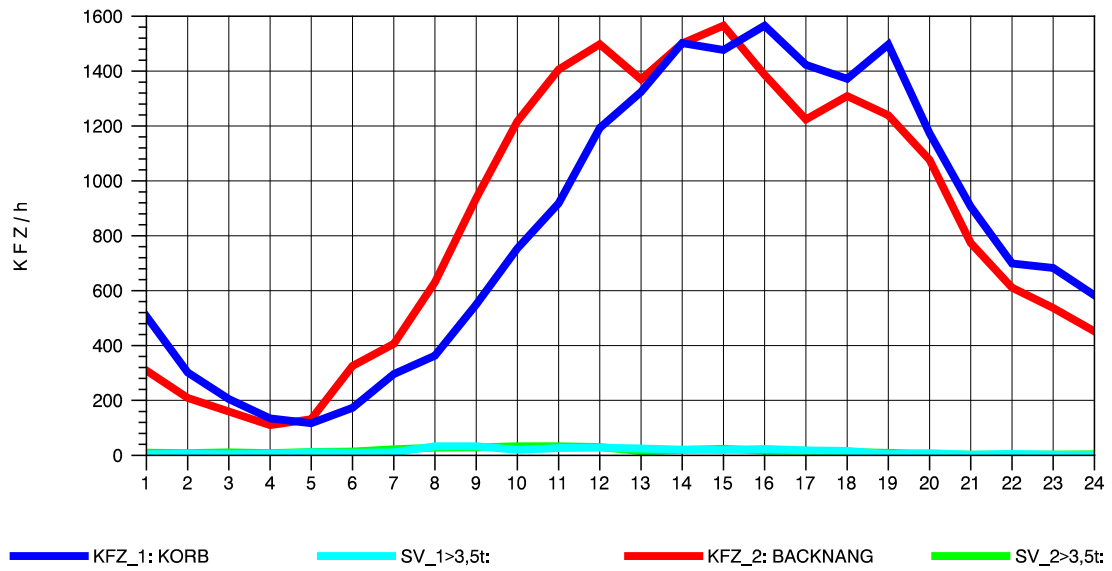

STRASSENVERKEHRSZÄHLUNGEN IN BADEN-WÜRTTEMBERG
KORB 71221100 B 14
Samstag, 16. Oktober 2010

— KFZ_1: KORB
— SV_1>3,5t:
— KFZ_2: BACKNANG
— SV_2>3,5t:

GRAFIK: B A S, AACHEN