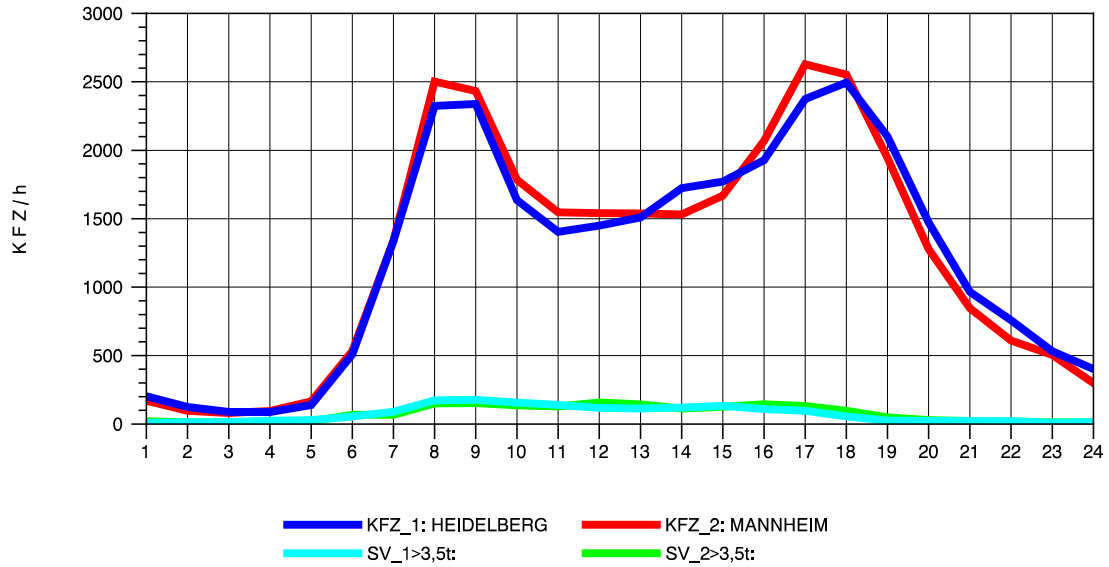

STRASSENVERKEHRSZÄHLUNGEN IN BADEN-WÜRTTEMBERG
MA-SECKENHEIM 65171009 A 656
Dienstag, 03. August 2010