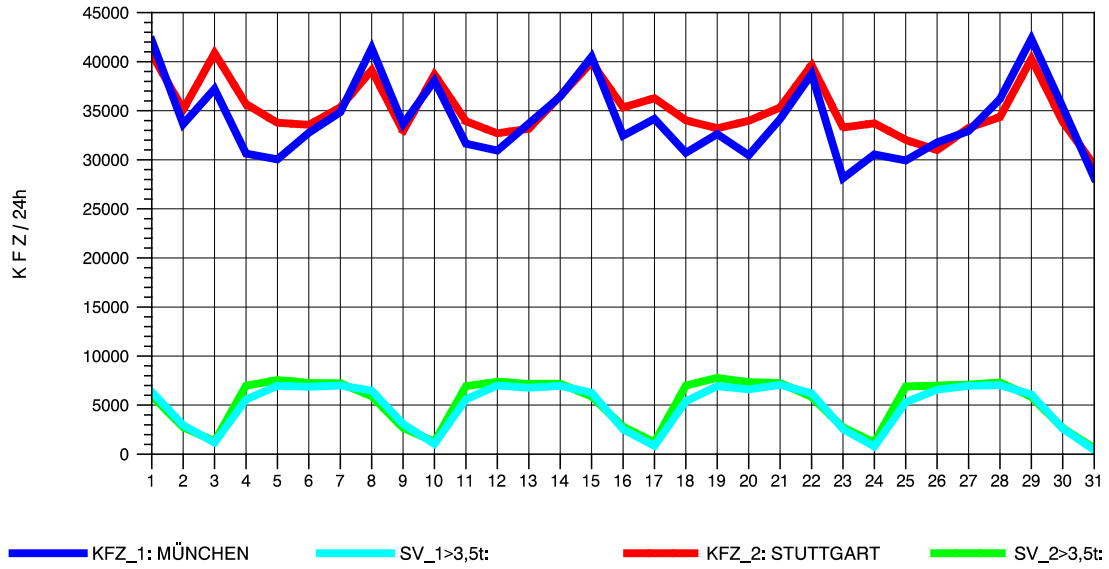

STRASSENVERKEHRSZÄHLUNGEN IN BADEN-WÜRTTEMBERG
MERKLINGEN 74241098 A 8
TAGESWERTE JE RICHTUNG: Oktober 2010