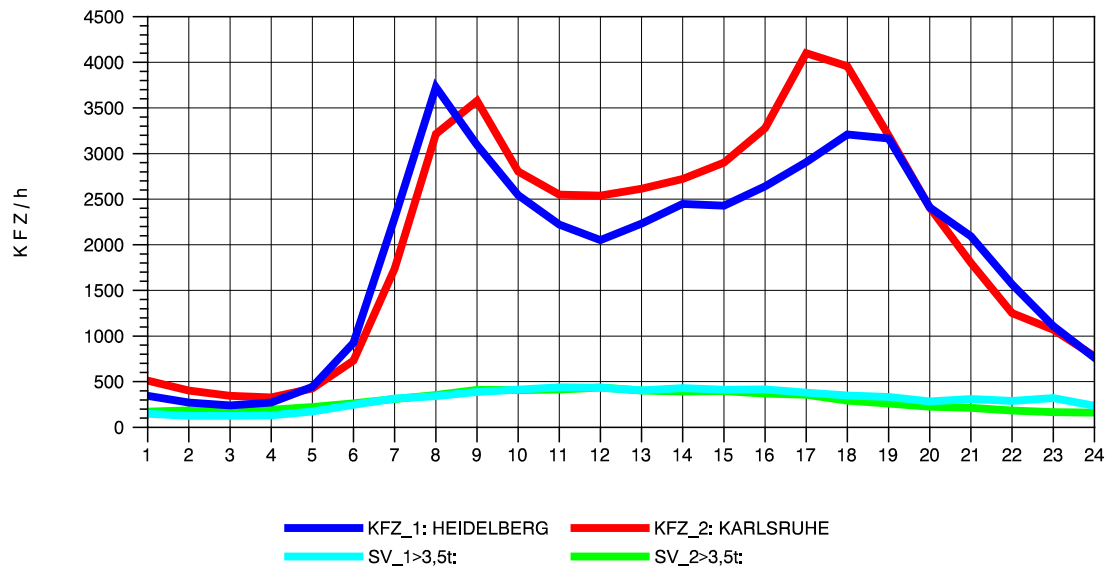

STRASSENVERKEHRSZÄHLUNGEN IN BADEN-WÜRTTEMBERG
EPELHEIM 65171010 A 5
Mittwoch, 21. April 2010