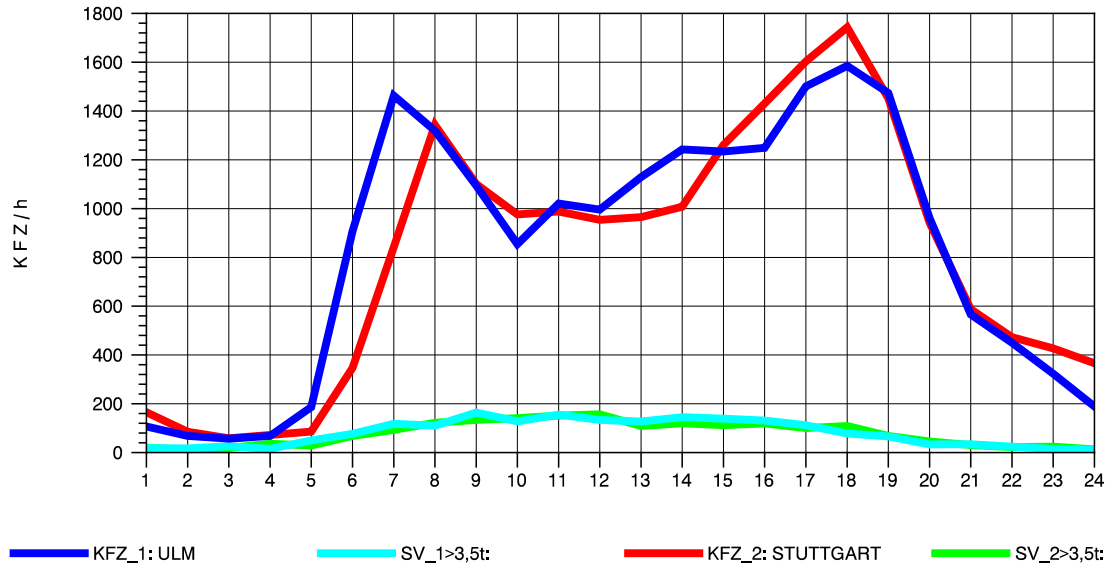

STRASSENVERKEHRSZÄHLUNGEN IN BADEN-WÜRTTEMBERG
GÖPPINGEN 73231100 B 10
Donnerstag, 05. August 2010