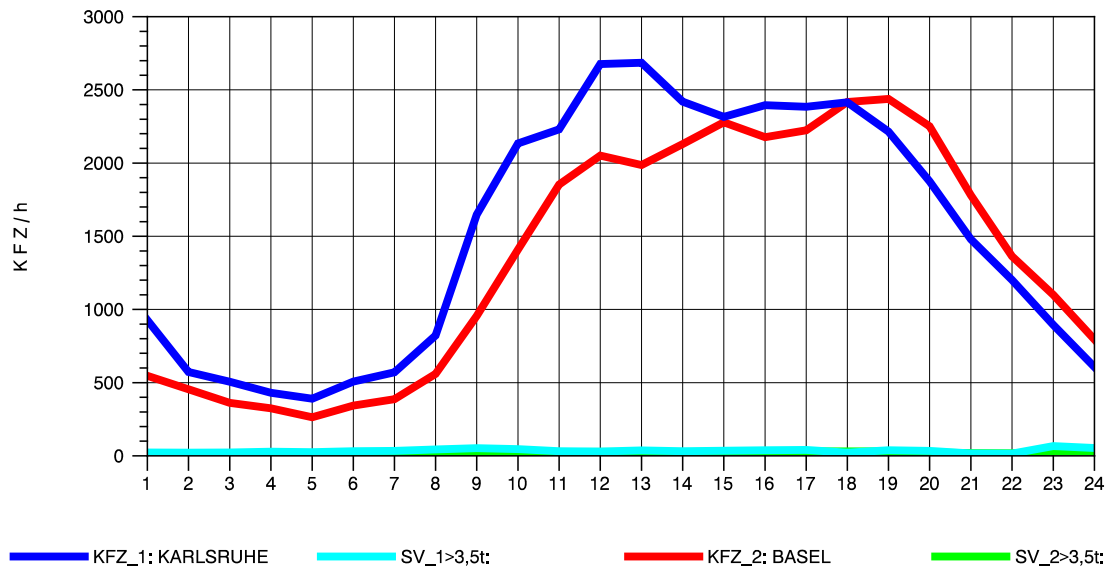

STRASSENVERKEHRSZÄHLUNGEN IN BADEN-WÜRTTEMBERG
T+R BREISGAU 78121047 A 5
Sonntag, 08. August 2010