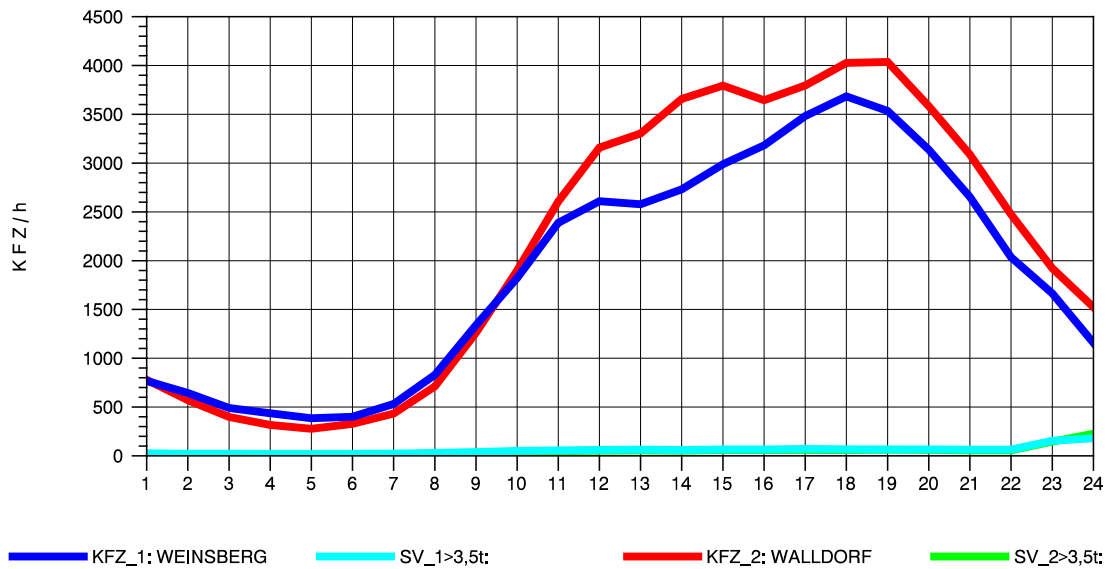

STRASSENVERKEHRSZÄHLUNGEN IN BADEN-WÜRTTEMBERG
NECKARSULM 1 68211059 A 6
Sonntag, 08. August 2010