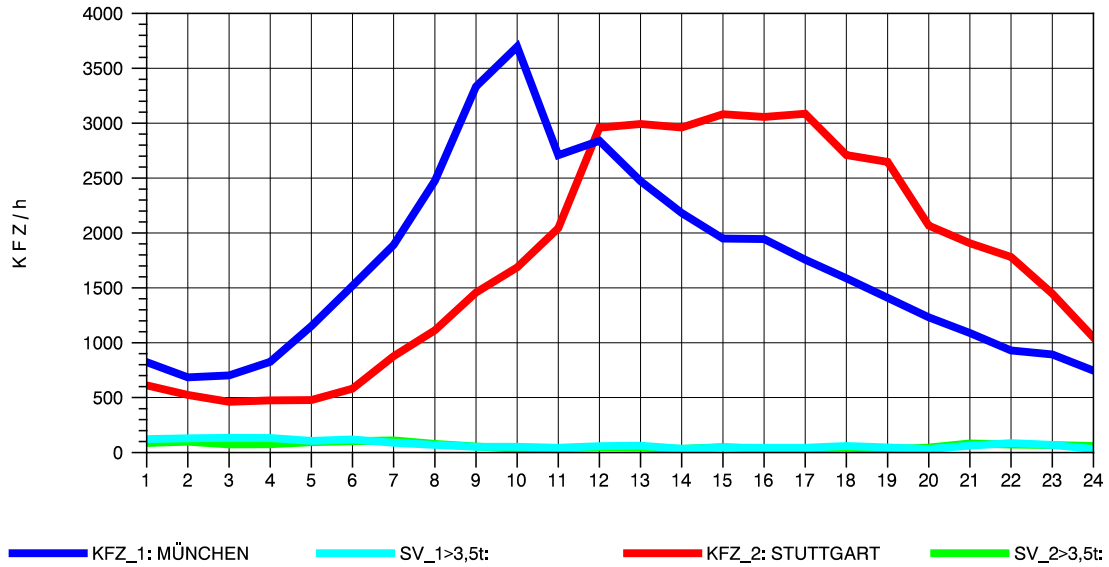

STRASSENVERKEHRSZÄHLUNGEN IN BADEN-WÜRTTEMBERG
AICHELBERG 73231077 A 8
Samstag, 07. August 2010