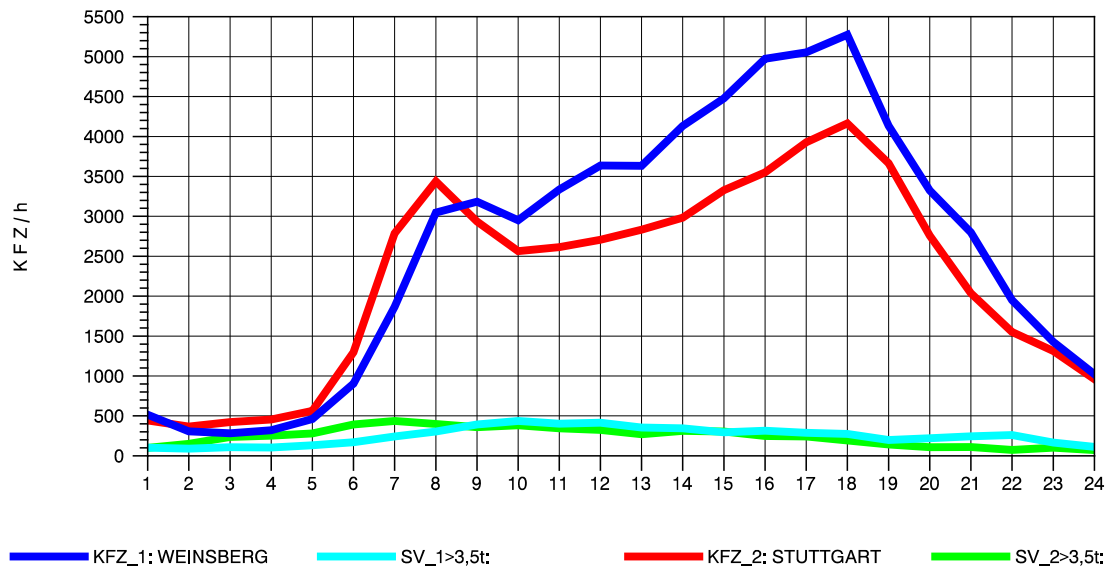

STRASSENVERKEHRSZÄHLUNGEN IN BADEN-WÜRTTEMBERG
PLEIDELSHEIM 70211086 A 81
Freitag, 06. August 2010