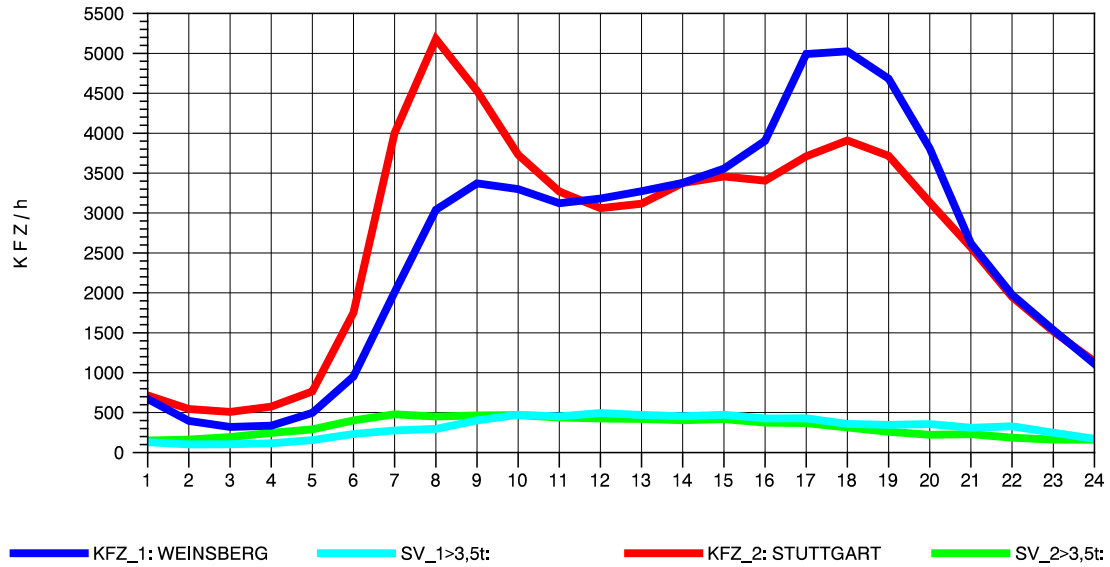

STRASSENVERKEHRSZÄHLUNGEN IN BADEN-WÜRTTEMBERG
S-KORNTAL 71201003 A 81
Donnerstag, 05. August 2010