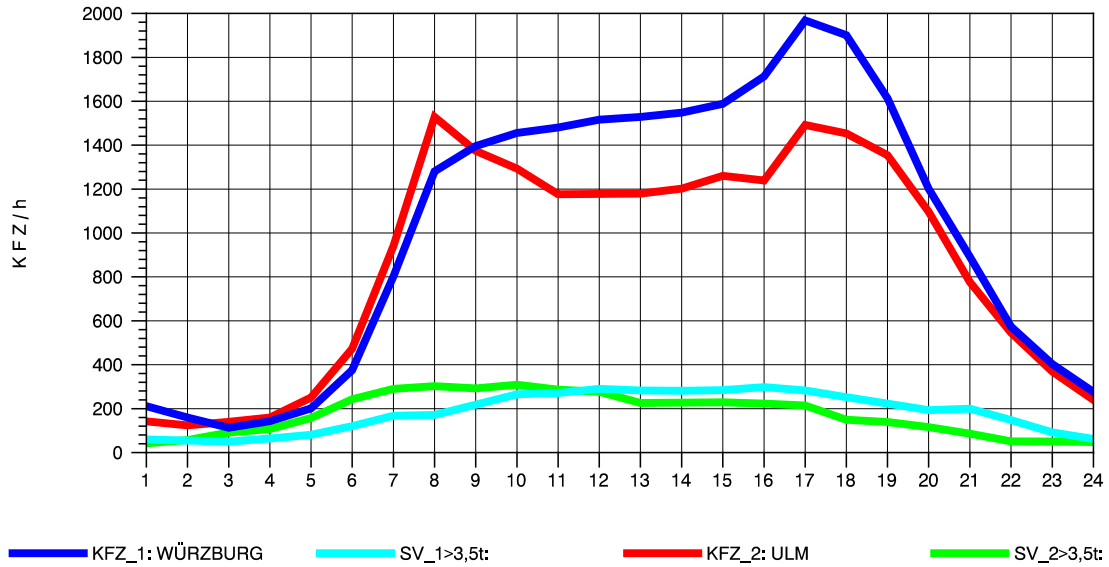

STRASSENVERKEHRSZÄHLUNGEN IN BADEN-WÜRTTEMBERG
LANGENAU 75261061 A 7
Donnerstag, 22. April 2010