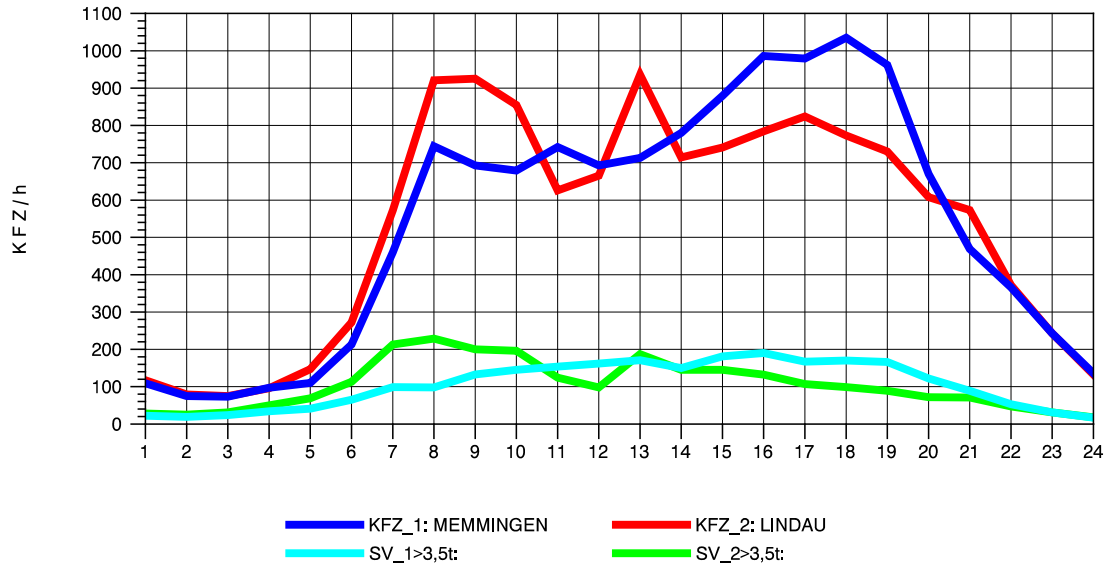

STRASSENVERKEHRSZÄHLUNGEN IN BADEN-WÜRTTEMBERG
WANGEN 82241001 A 96
Dienstag, 20. April 2010