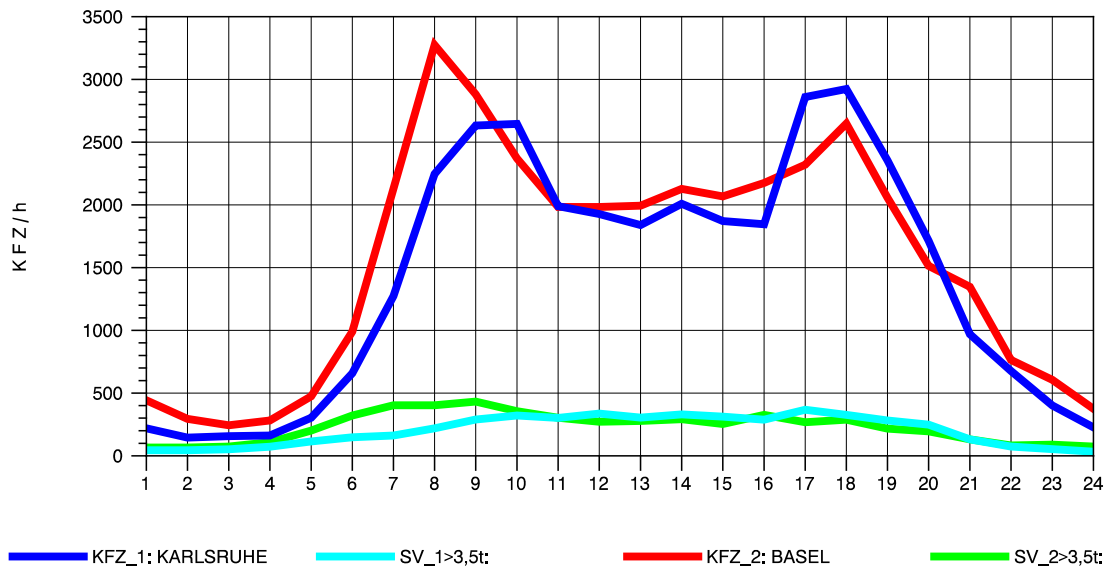

STRASSENVERKEHRSZÄHLUNGEN IN BADEN-WÜRTTEMBERG
NIMBURG 78121047 A 5
Montag, 11. Oktober 2010