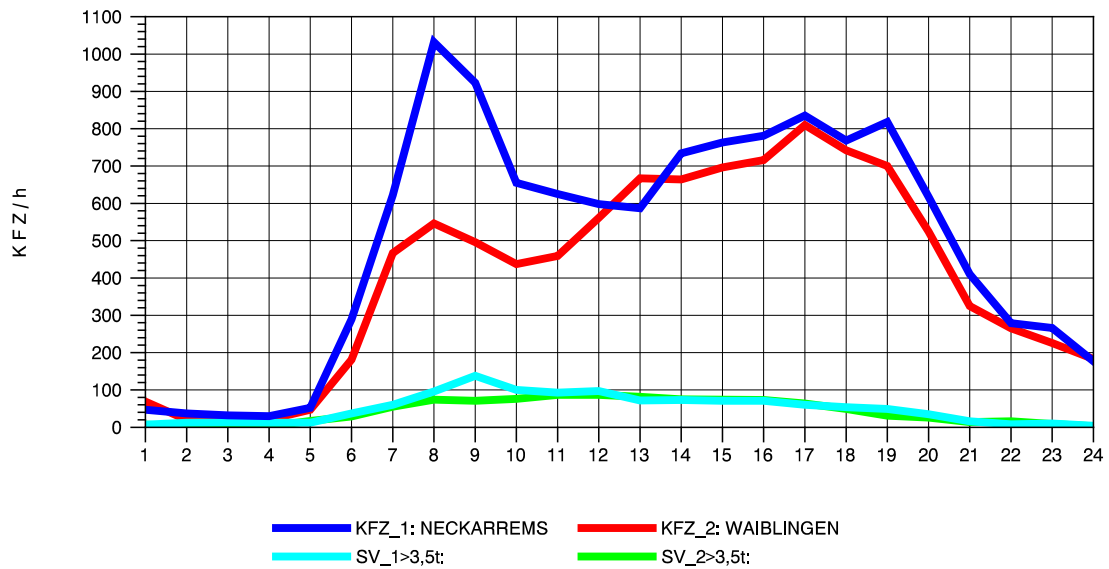

STRASSENVERKEHRSZÄHLUNGEN IN BADEN-WÜRTTEMBERG
HEGNACH 71211211 L 1142
Freitag, 15. Oktober 2010