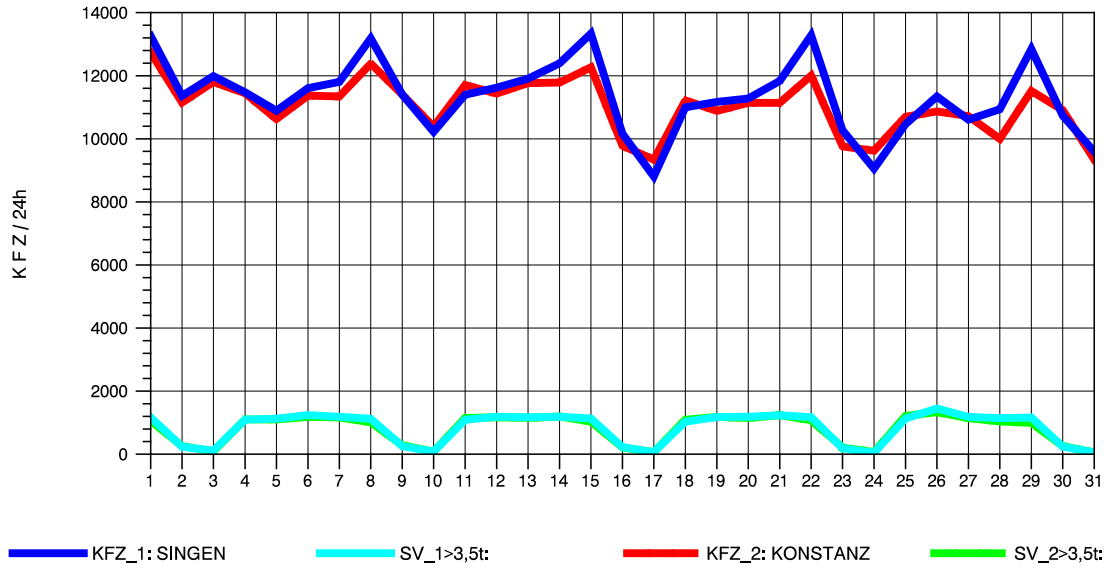

STRASSENVERKEHRSZÄHLUNGEN IN BADEN-WÜRTTEMBERG
RADOLFZELL 2 82201112 B 33
TAGESWERTE JE RICHTUNG: Oktober 2010