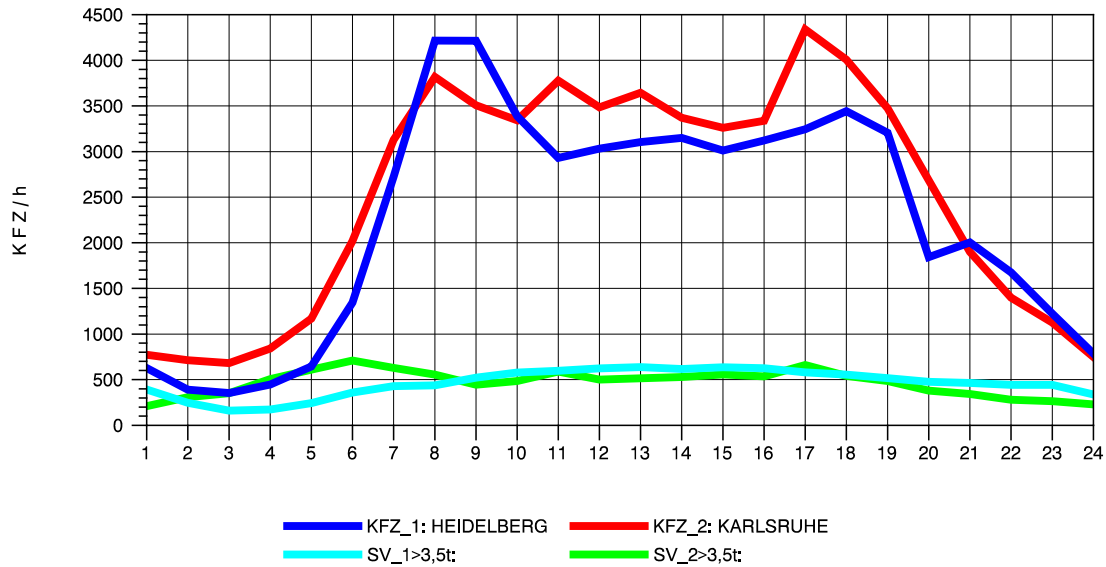

STRASSENVERKEHRSZÄHLUNGEN IN BADEN-WÜRTTEMBERG
ST. LEON 67171018 A 5
Montag, 11. Oktober 2010