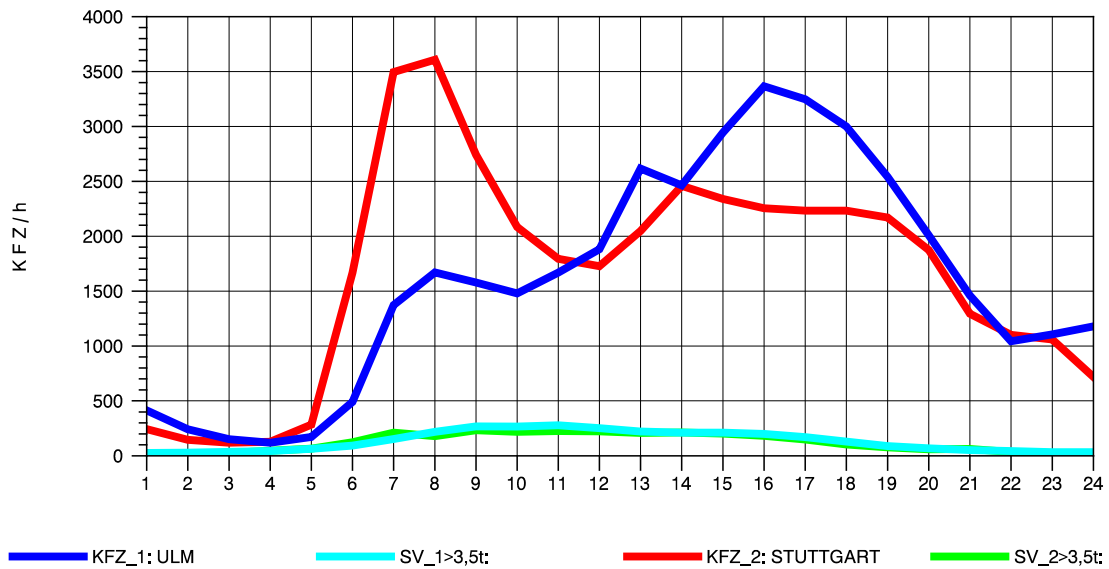

STRASSENVERKEHRSZÄHLUNGEN IN BADEN-WÜRTTEMBERG
PLOCHINGEN 72221100 B 10
Freitag, 15. Oktober 2010