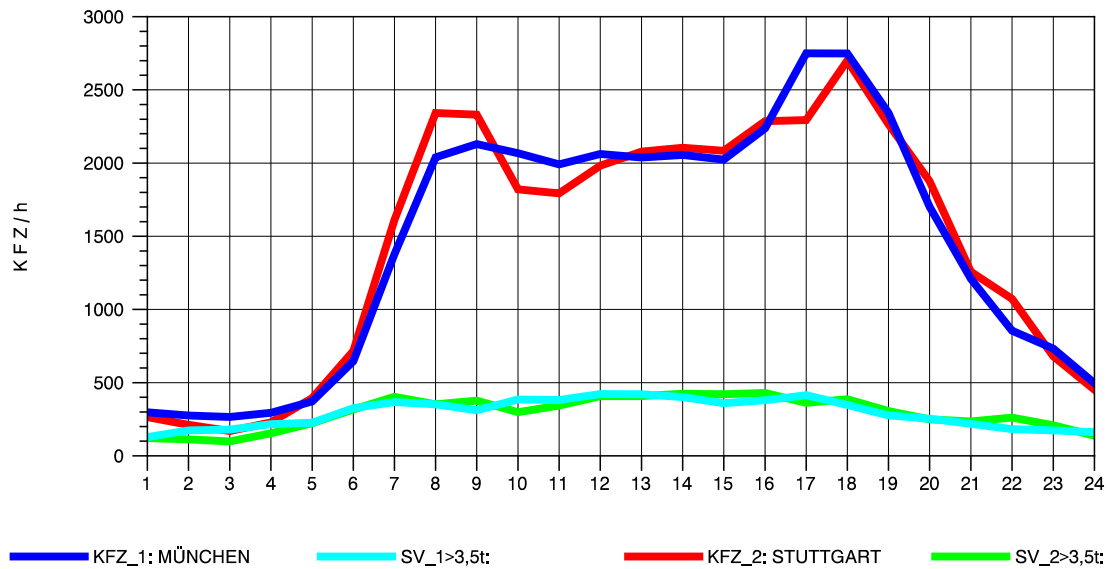

STRASSENVERKEHRSZÄHLUNGEN IN BADEN-WÜRTTEMBERG
AICHELBERG 73231077 A 8
Mittwoch, 13. Oktober 2010