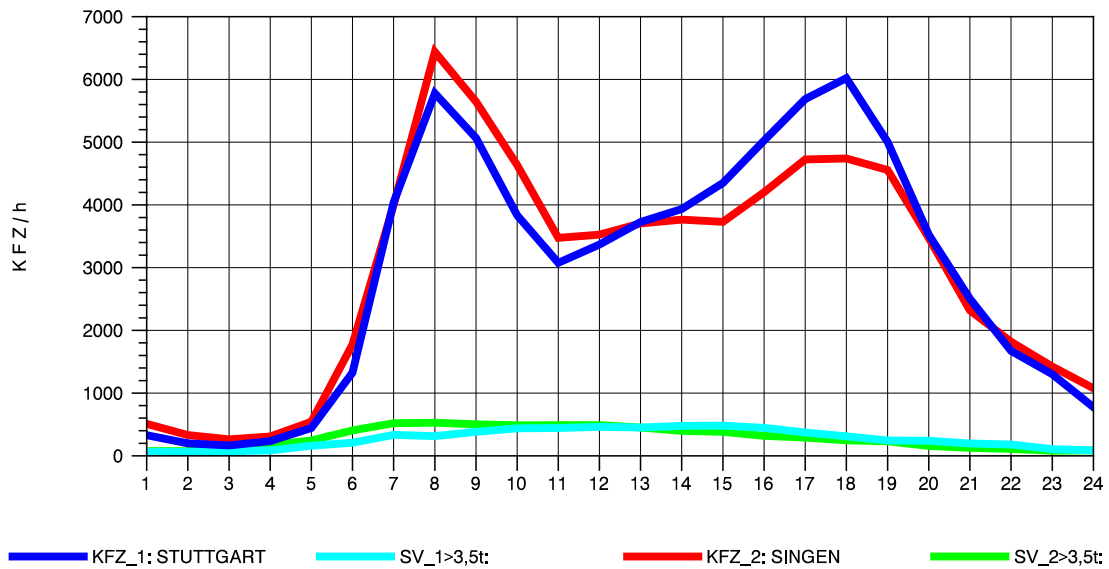

GRAFIK: B A S, AACHEN

STRASSENVERKEHRSZÄHLUNGEN IN BADEN-WÜRTTEMBERG  
 BÖBLINGEN 72201011 A 81  
 Dienstag, 20. April 2010

GRAFIK: B A S, AACHEN

STRASSENVERKEHRSZÄHLUNGEN IN BADEN-WÜRTTEMBERG  
 BÖBLINGEN 72201011 A 81  
 Mittwoch, 21. April 2010