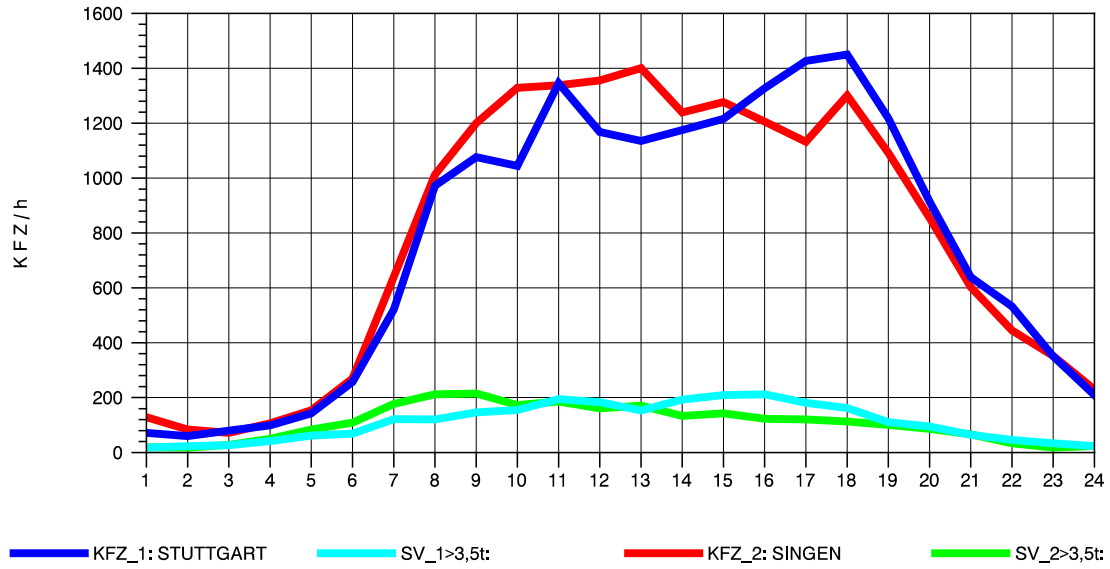

STRASSENVERKEHRSZÄHLUNGEN IN BADEN-WÜRTTEMBERG
GEISINGEN 81181036 A 81
Dienstag, 03. August 2010