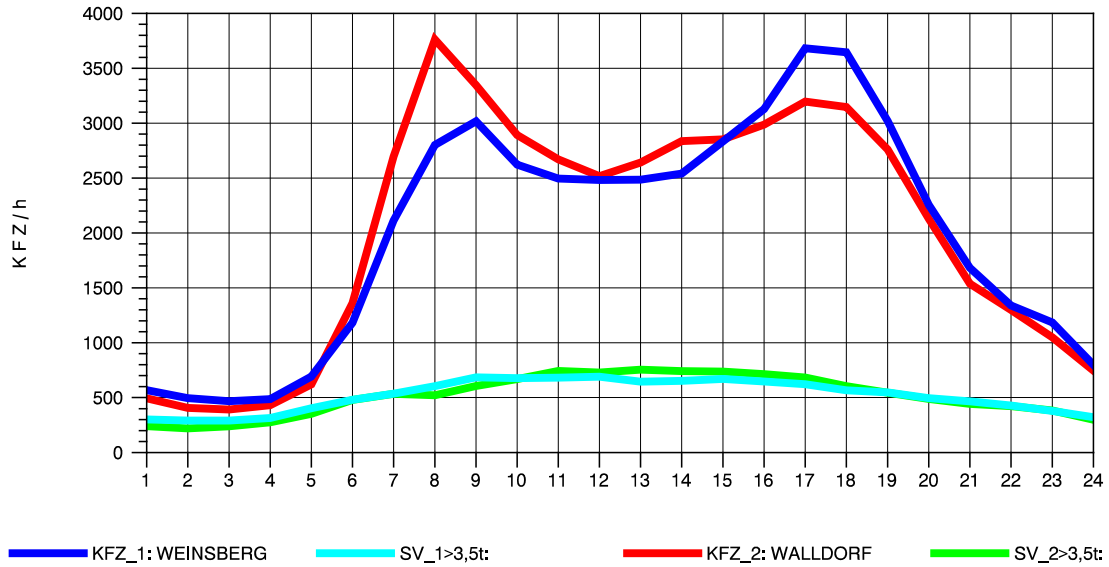

STRASSENVERKEHRSZÄHLUNGEN IN BADEN-WÜRTTEMBERG
NECKARSULM 1 68211059 A 6
Dienstag, 20. April 2010