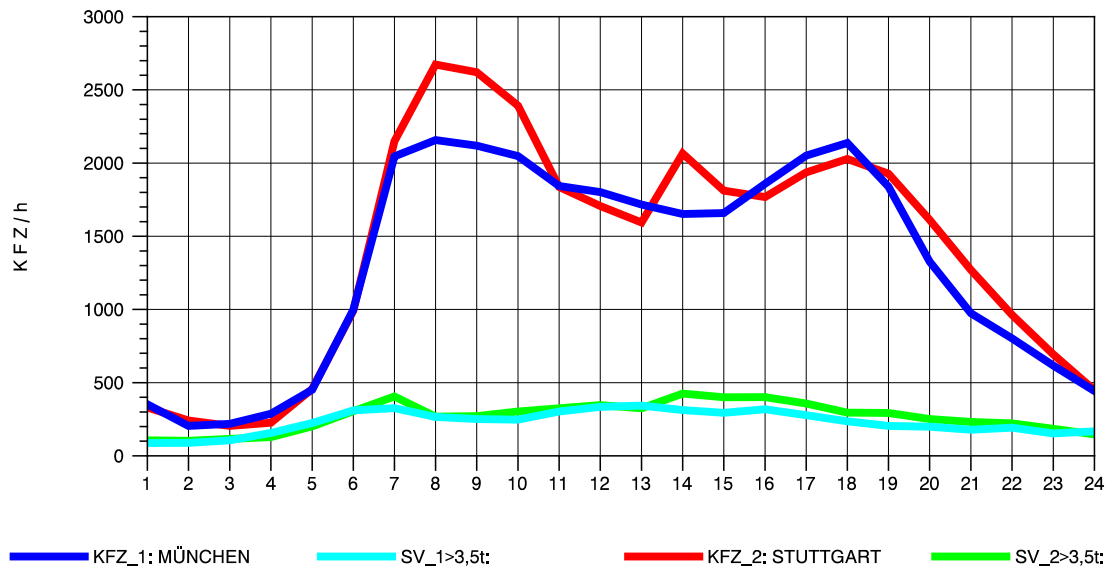

STRASSENVERKEHRSZÄHLUNGEN IN BADEN-WÜRTTEMBERG
AICHELBERG 73231077 A 8
Montag, 19. April 2010