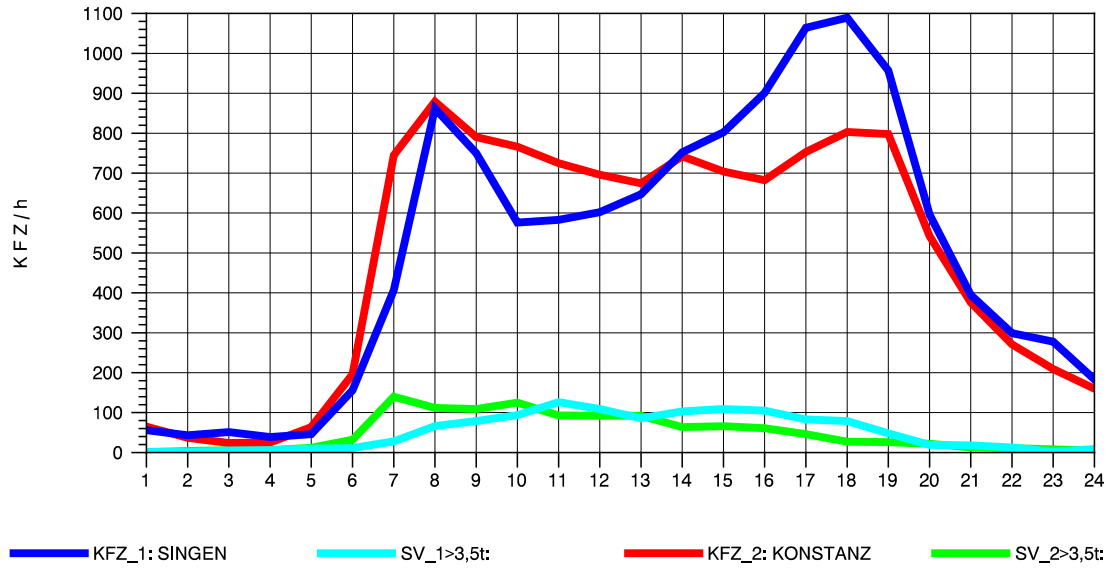

STRASSENVERKEHRSZÄHLUNGEN IN BADEN-WÜRTTEMBERG
RADOLFZELL 2 82201112 B 33
Donnerstag, 22. April 2010