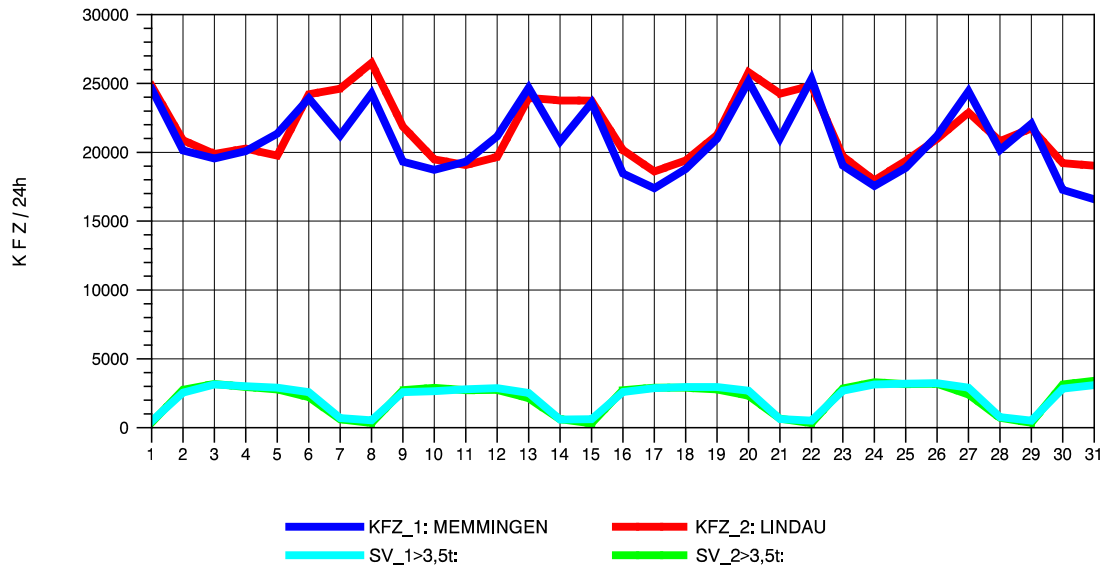

STRASSENVERKEHRSZÄHLUNGEN IN BADEN-WÜRTTEMBERG
LEUTKIRCH-WEST 81261001 A 96
TAGESWERTE JE RICHTUNG: August 2010