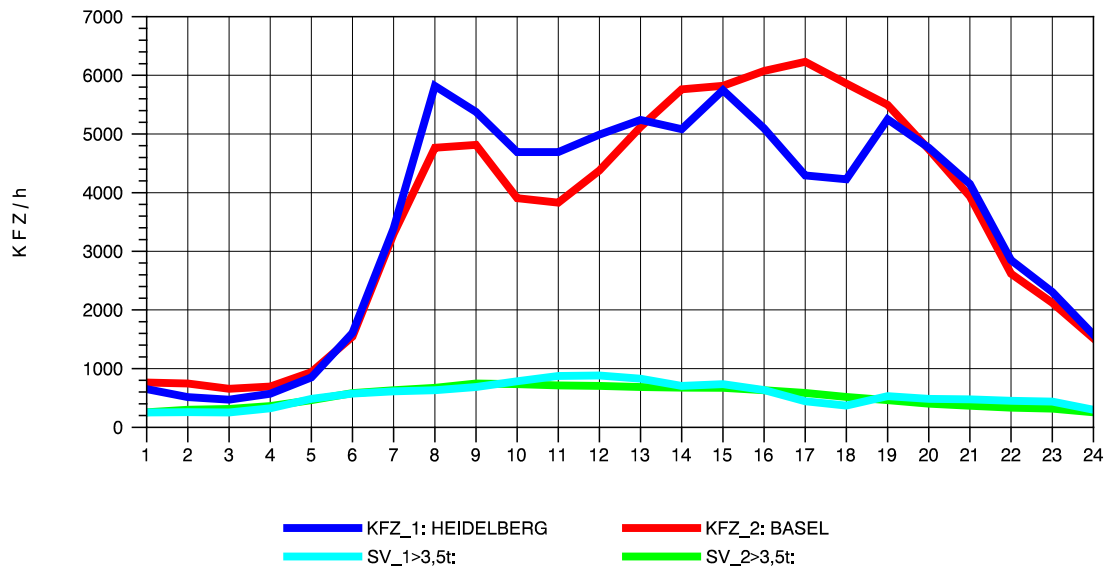

STRASSENVERKEHRSZÄHLUNGEN IN BADEN-WÜRTTEMBERG
KARLSRUHE 1 70161022 A 5
Freitag, 23. April 2010