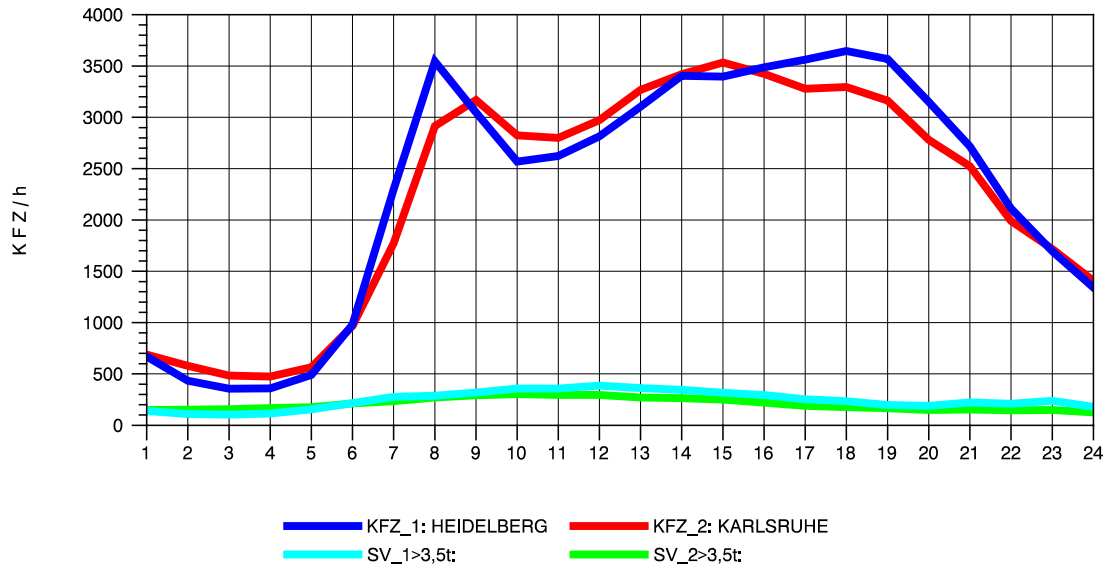

STRASSENVERKEHRSZÄHLUNGEN IN BADEN-WÜRTTEMBERG
EPELHEIM 65171010 A 5
Freitag, 06. August 2010