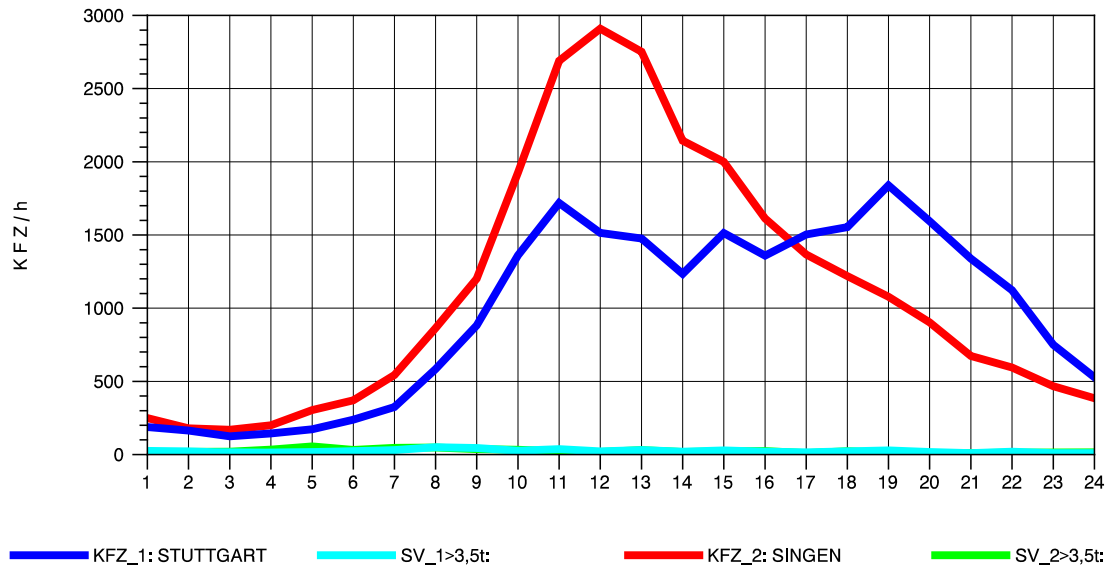

STRASSENVERKEHRSZÄHLUNGEN IN BADEN-WÜRTTEMBERG
T+R HEGAU 81181036 A 81
Samstag, 07. August 2010