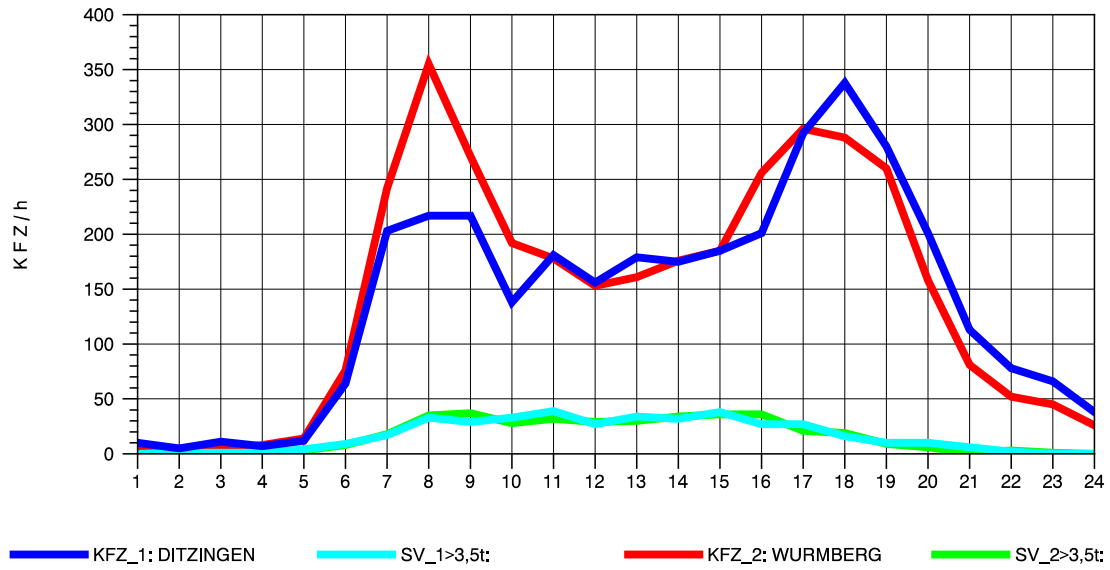

STRASSENVERKEHRSZÄHLUNGEN IN BADEN-WÜRTTEMBERG
HEIMERDINGEN 71201227 L 1177
Montag, 19. April 2010