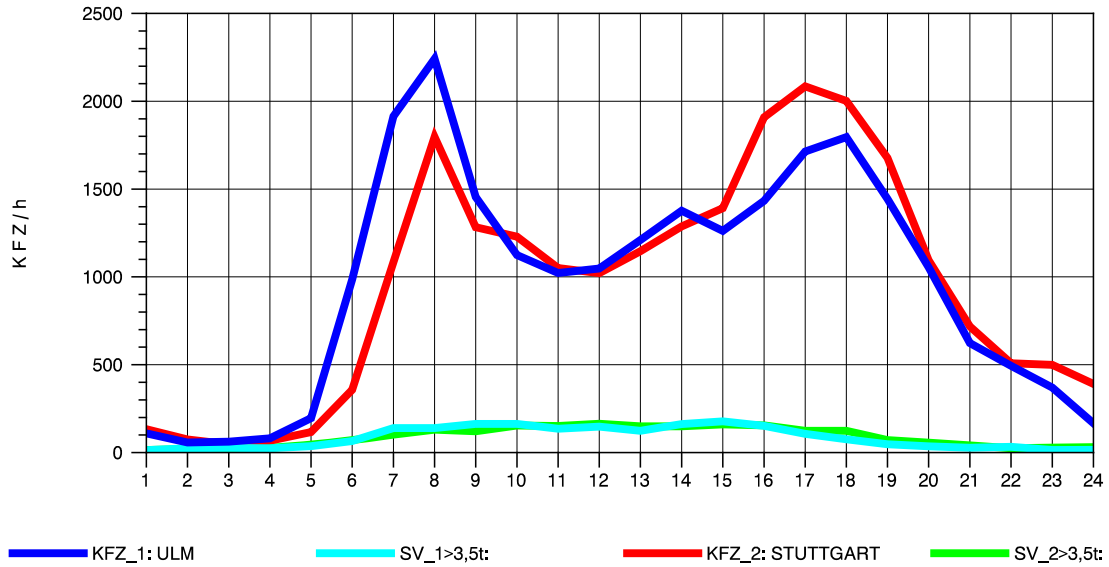

STRASSENVERKEHRSZÄHLUNGEN IN BADEN-WÜRTTEMBERG
GÖPPINGEN 73231100 B 10
Donnerstag, 14. Oktober 2010