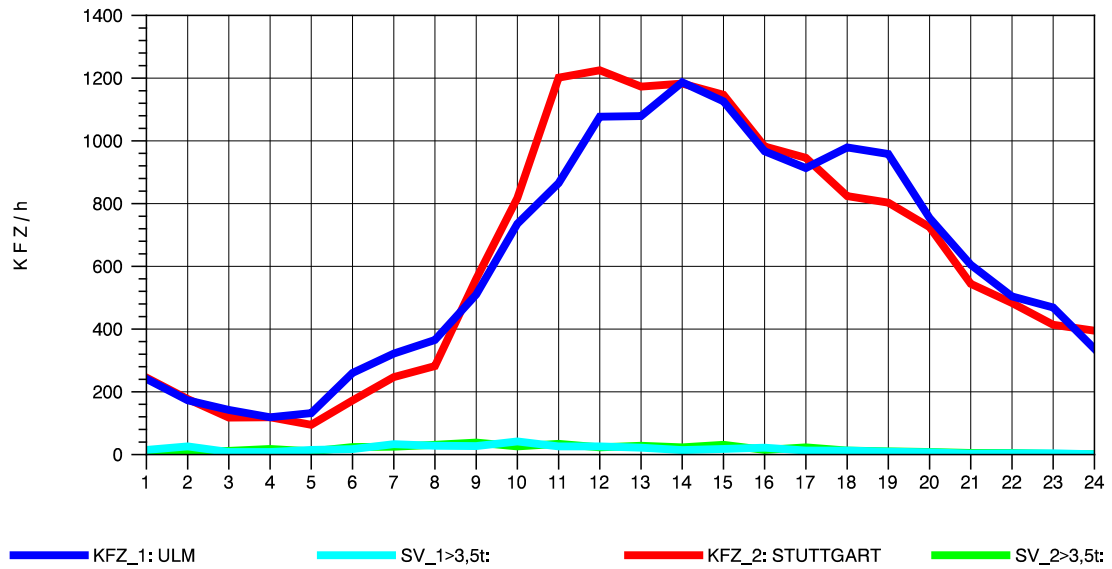

STRASSENVERKEHRSZÄHLUNGEN IN BADEN-WÜRTTEMBERG
GÖPPINGEN 73231100 B 10
Samstag, 07. August 2010