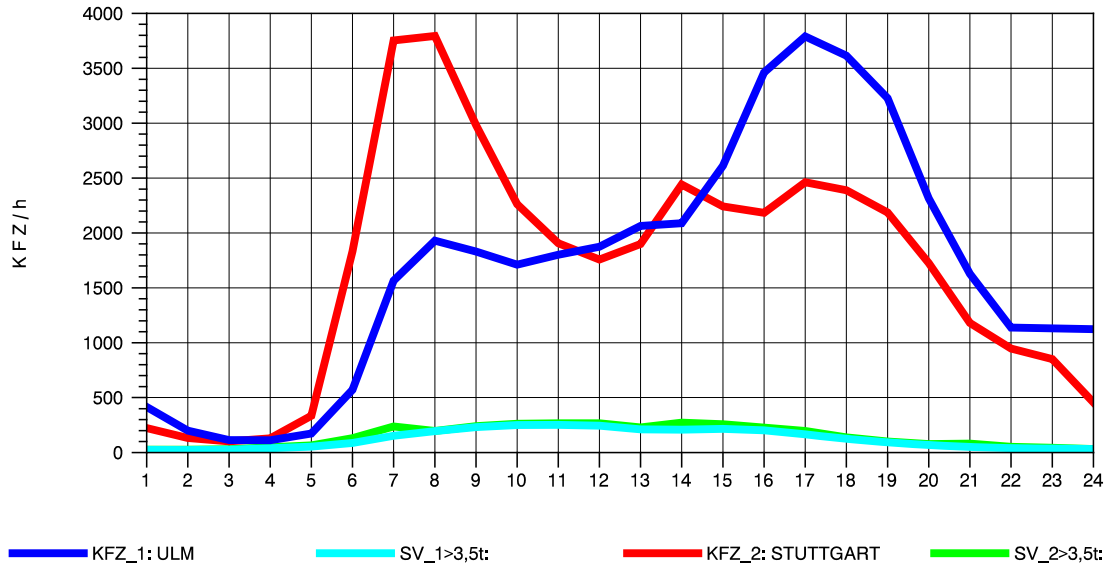

STRASSENVERKEHRSZÄHLUNGEN IN BADEN-WÜRTTEMBERG
PLOCHINGEN 72221100 B 10
Donnerstag, 22. April 2010