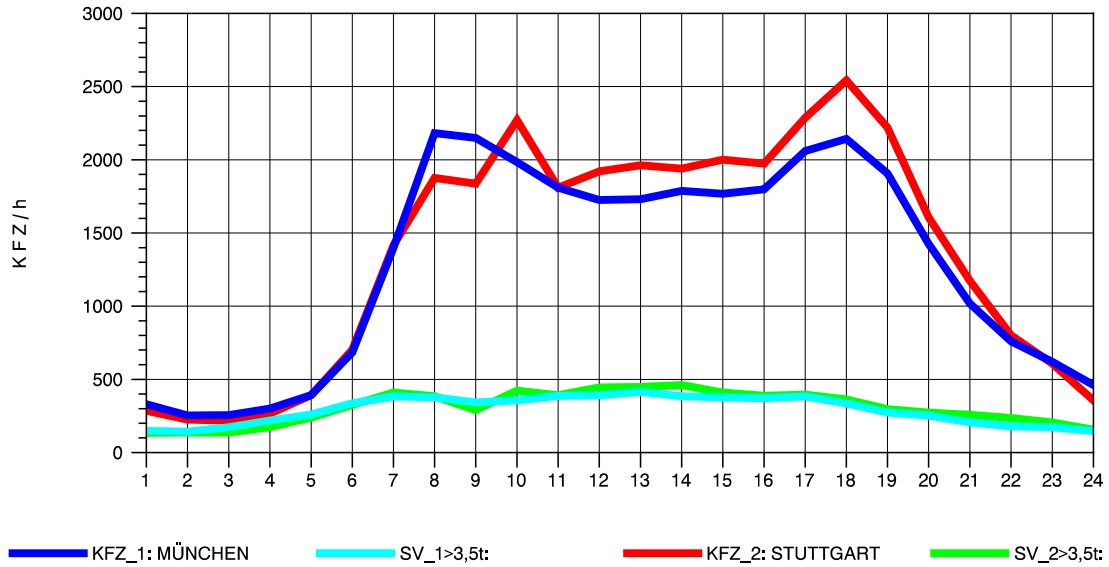

STRASSENVERKEHRSZÄHLUNGEN IN BADEN-WÜRTTEMBERG
MERKLINGEN 74241098 A 8
Dienstag, 12. Oktober 2010