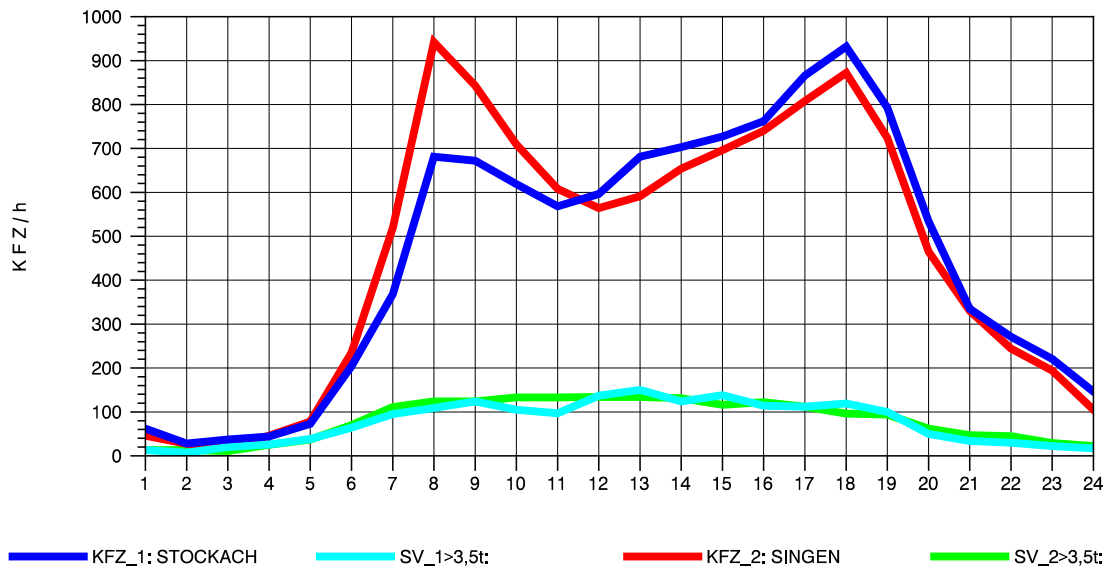

STRASSENVERKEHRSZÄHLUNGEN IN BADEN-WÜRTTEMBERG
STOCKACH 81191040 A 98
Mittwoch, 21. April 2010