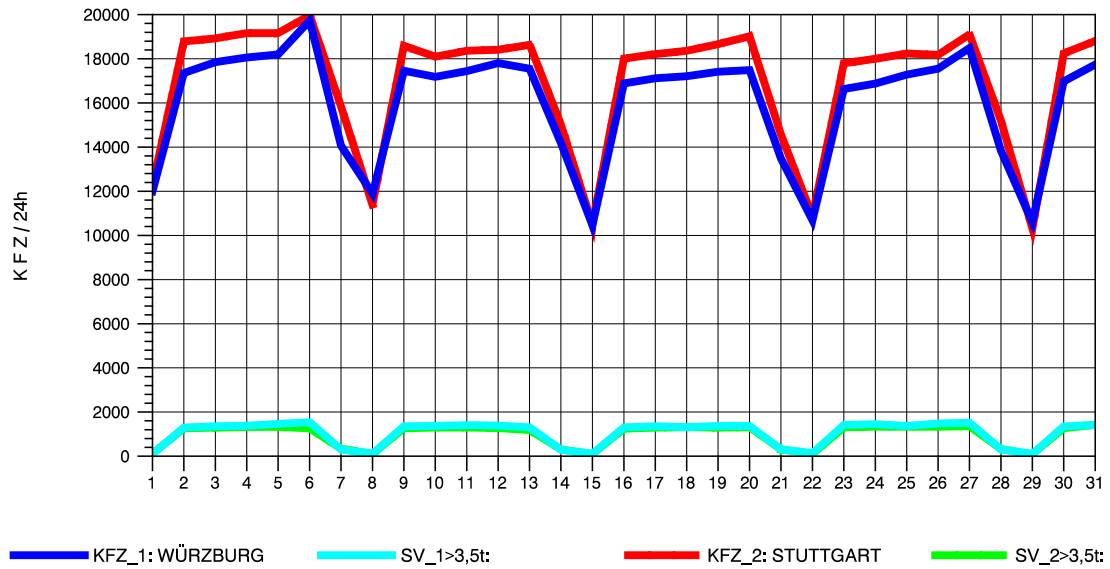

STRASSENVERKEHRSZÄHLUNGEN IN BADEN-WÜRTTEMBERG
NECKARSULM 2 68211102 B 27
TAGESWERTE JE RICHTUNG: August 2010