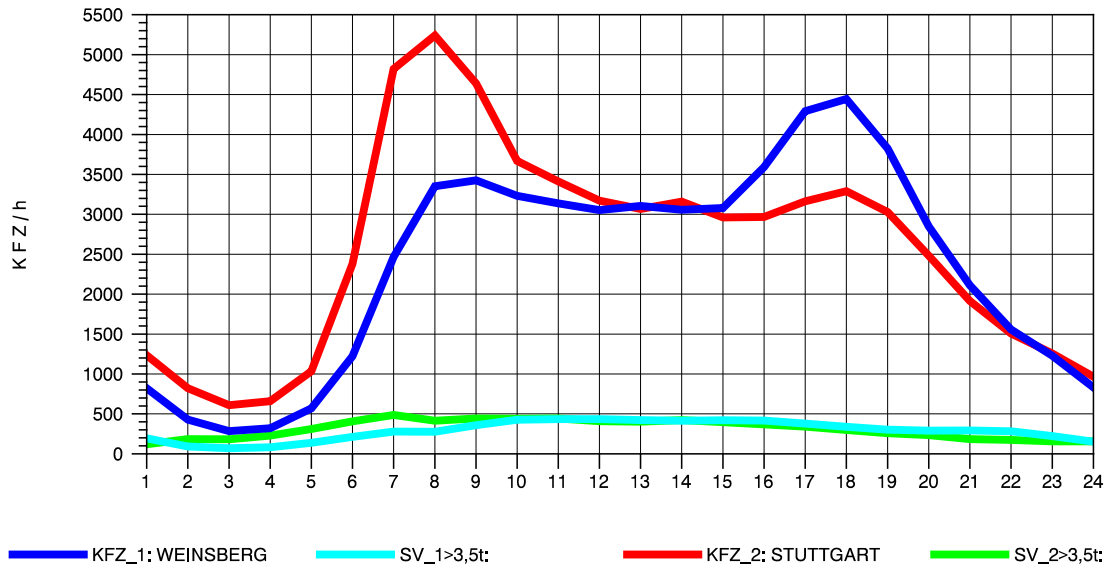

STRASSENVERKEHRSZÄHLUNGEN IN BADEN-WÜRTTEMBERG
S-KORNTAL 71201003 A 81
Montag, 02. August 2010