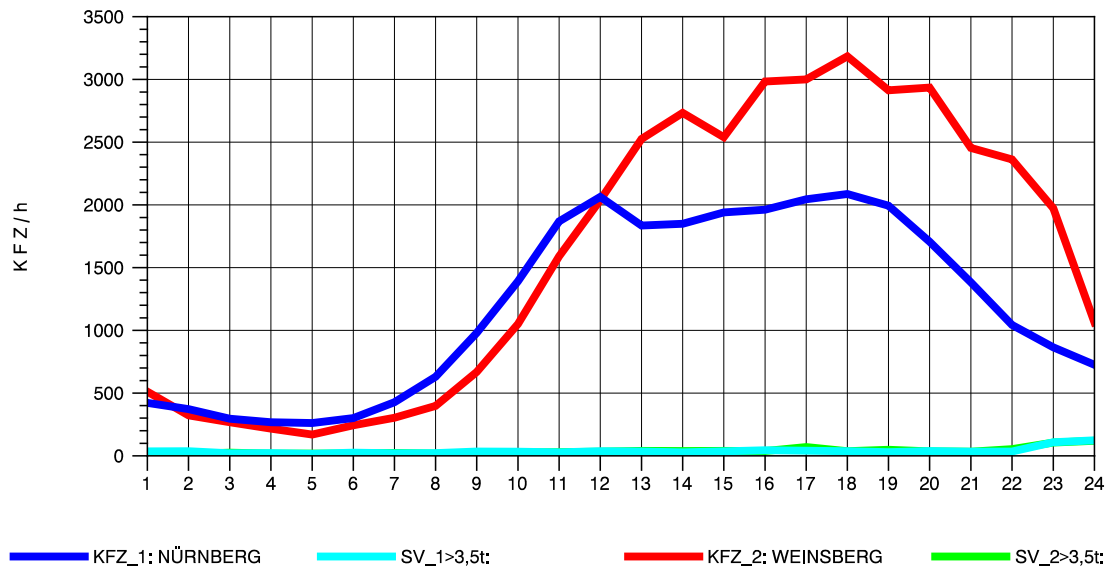

STRASSENVERKEHRSZÄHLUNGEN IN BADEN-WÜRTTEMBERG
SCHWABBACH 68221091 A 6
Sonntag, 08. August 2010