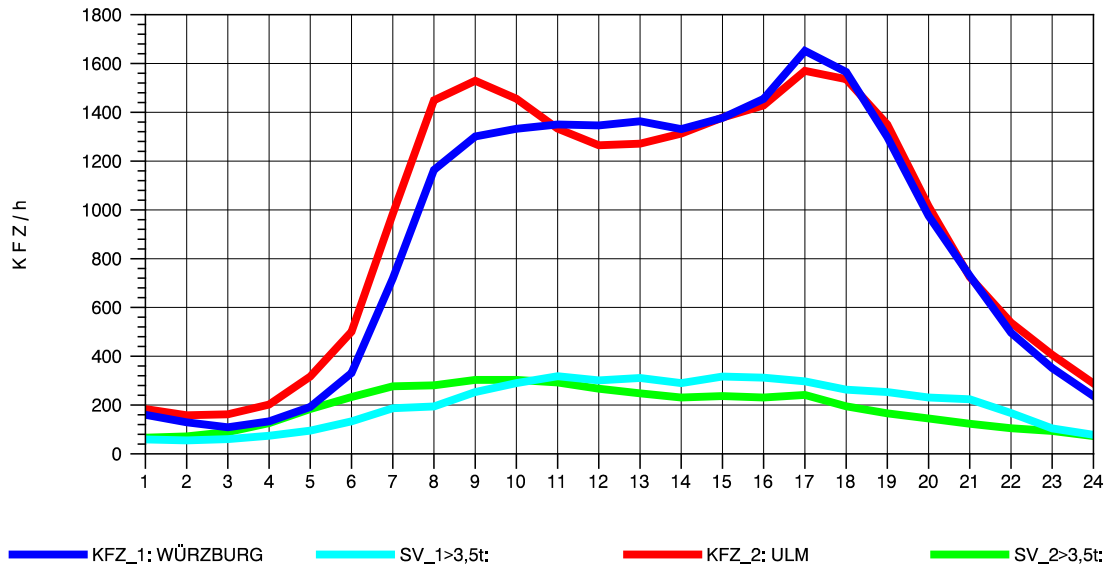

GRAFIK: B A S, AACHEN

STRASSENVERKEHRSZÄHLUNGEN IN BADEN-WÜRTTEMBERG  
 LANGENAU 75261061 A 7  
 Dienstag, 12. Oktober 2010

GRAFIK: B A S, AACHEN

STRASSENVERKEHRSZÄHLUNGEN IN BADEN-WÜRTTEMBERG  
 LANGENAU 75261061 A 7  
 Mittwoch, 13. Oktober 2010