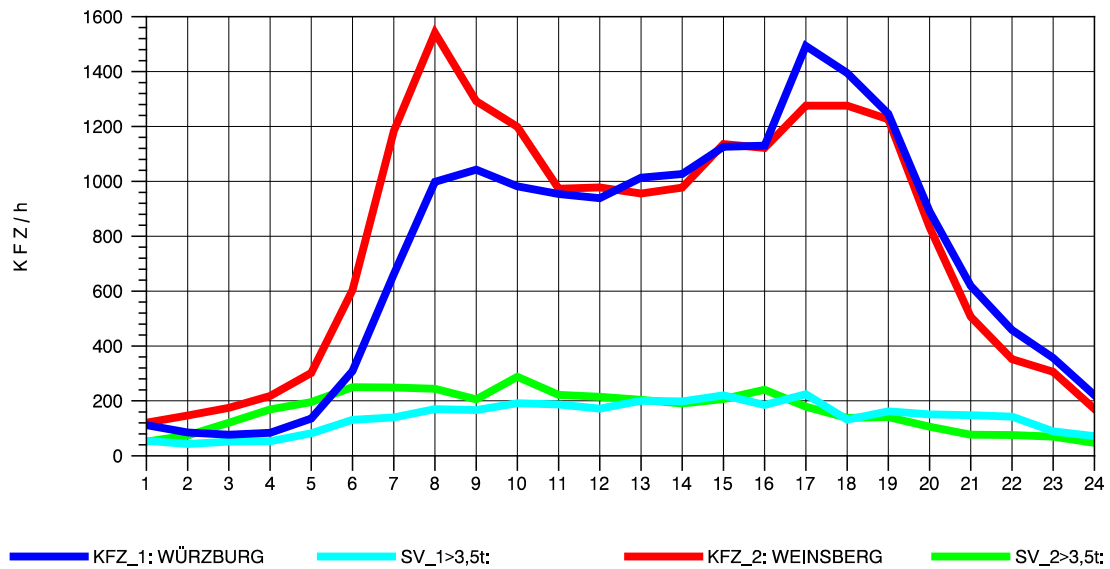

STRASSENVERKEHRSZÄHLUNGEN IN BADEN-WÜRTTEMBERG
NEUENSTADT 67221084 A 81
Mittwoch, 13. Oktober 2010