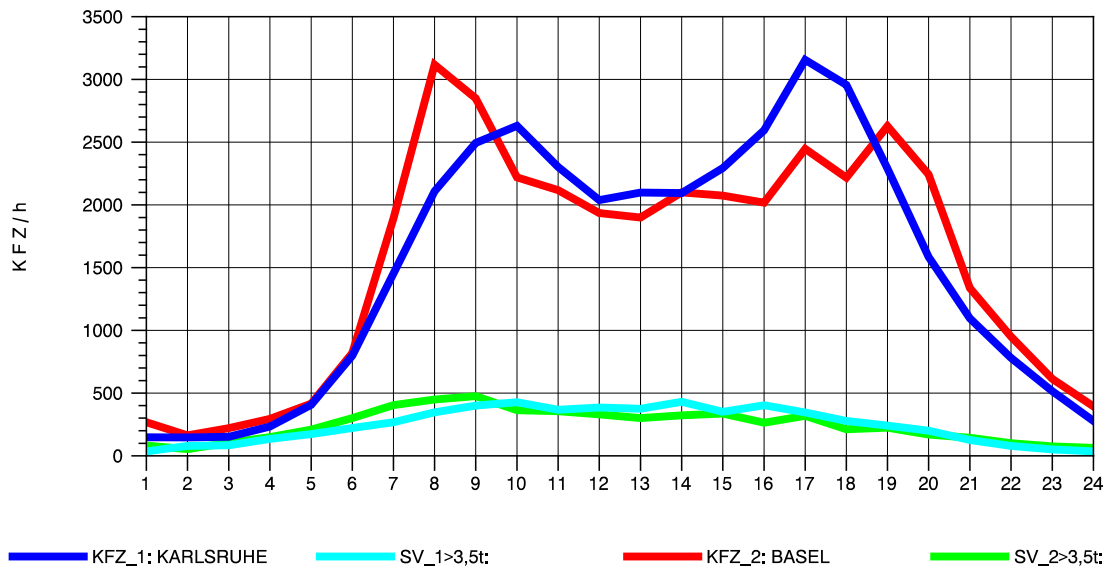

STRASSENVERKEHRSZÄHLUNGEN IN BADEN-WÜRTTEMBERG
NIMBURG 78121047 A 5
Mittwoch, 13. Oktober 2010