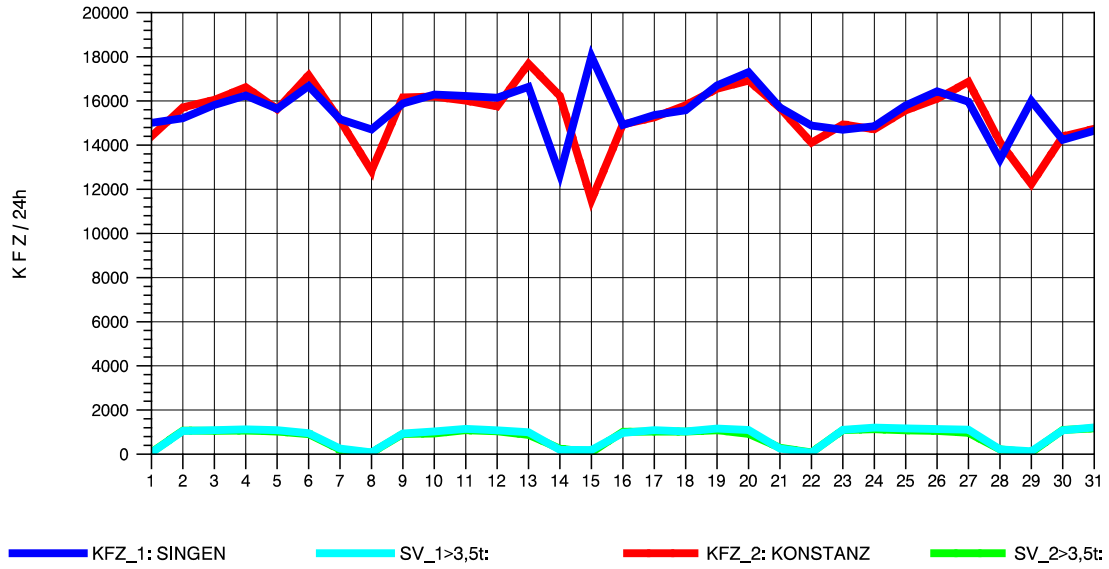

STRASSENVERKEHRSZÄHLUNGEN IN BADEN-WÜRTTEMBERG
KLOSTER HEGNE 82201112 B 33
TAGESWERTE JE RICHTUNG: August 2010