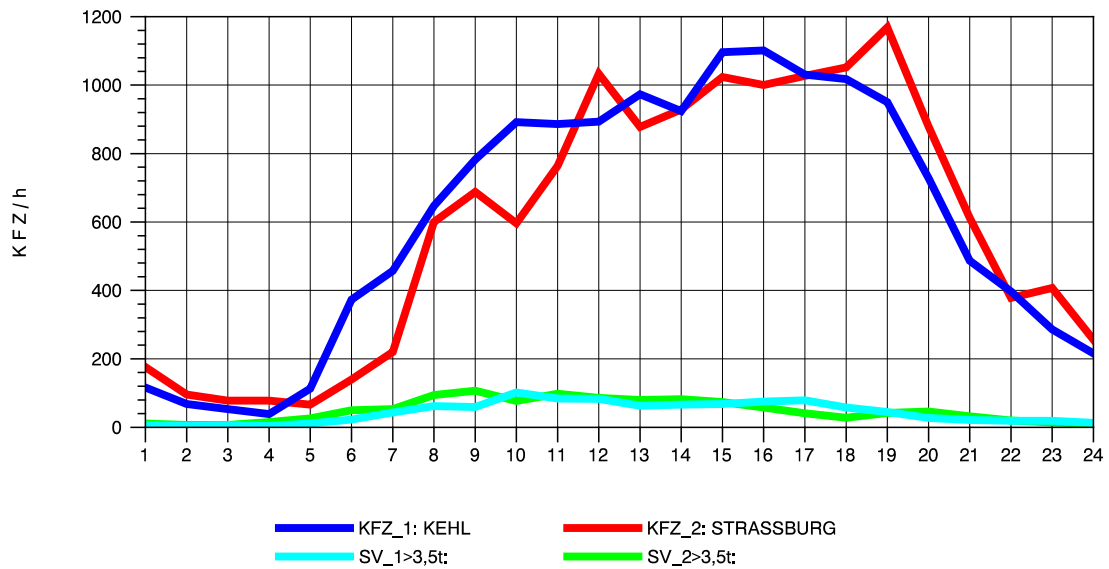

STRASSENVERKEHRSZÄHLUNGEN IN BADEN-WÜRTTEMBERG
KEHL-EUROPABRÜCKE 74121100 B 28
Mittwoch, 13. Oktober 2010