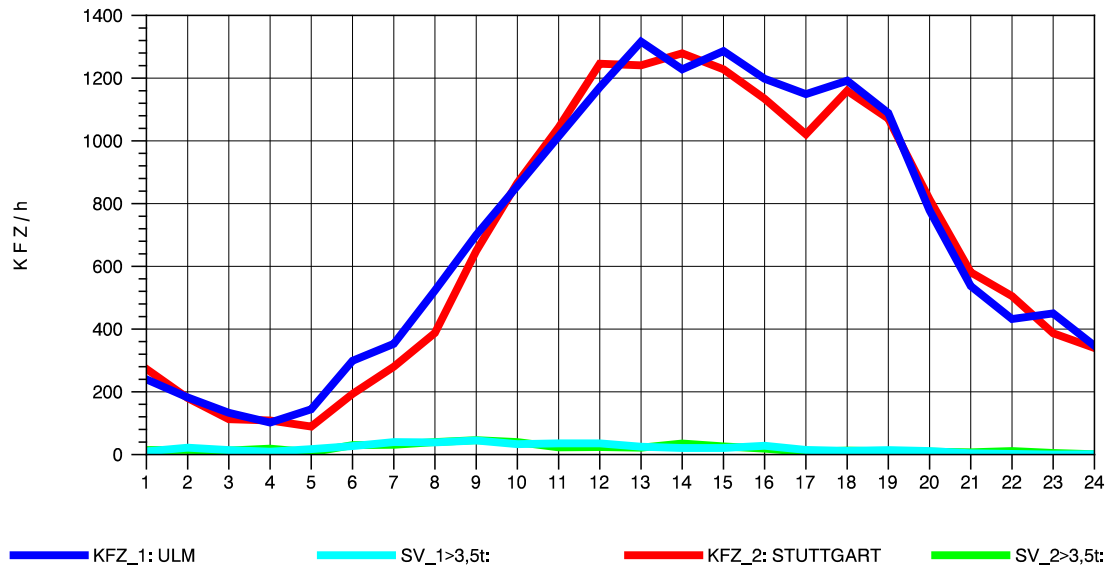

STRASSENVERKEHRSZÄHLUNGEN IN BADEN-WÜRTTEMBERG
GÖPPINGEN 73231100 B 10
Samstag, 16. Oktober 2010