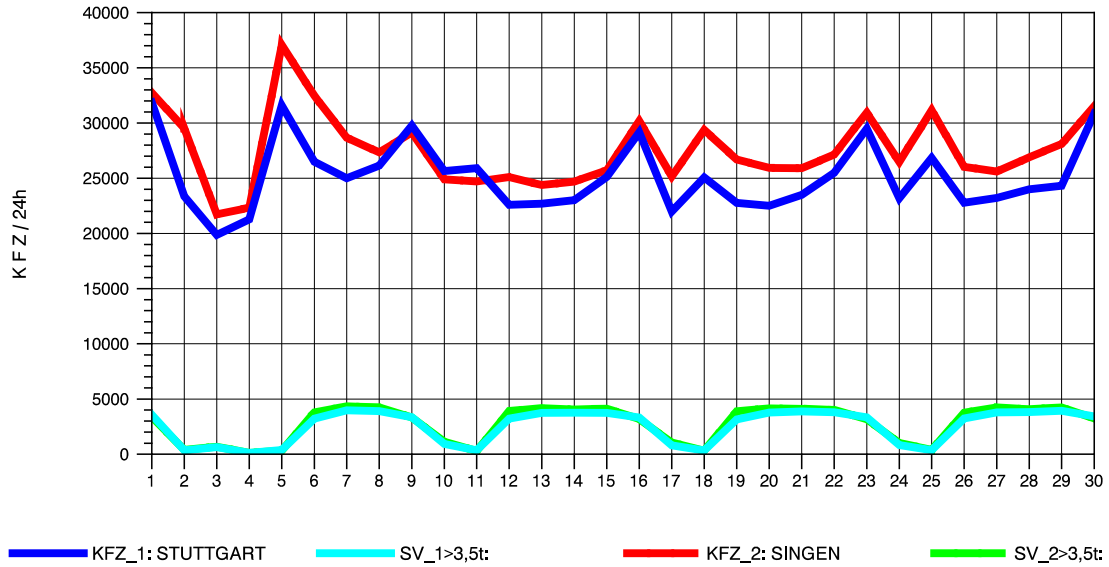

STRASSENVERKEHRSZÄHLUNGEN IN BADEN-WÜRTTEMBERG
HORB 75181028 A 81
TAGESWERTE JE RICHTUNG: April 2010