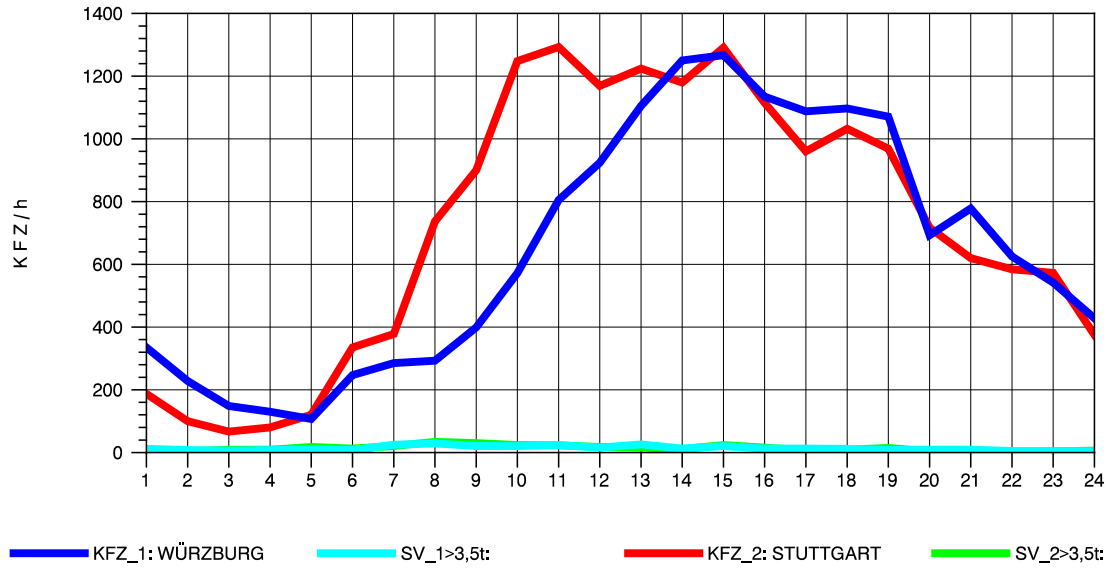

STRASSENVERKEHRSZÄHLUNGEN IN BADEN-WÜRTTEMBERG
NECKARSULM 2 68211102 B 27
Samstag, 24. April 2010