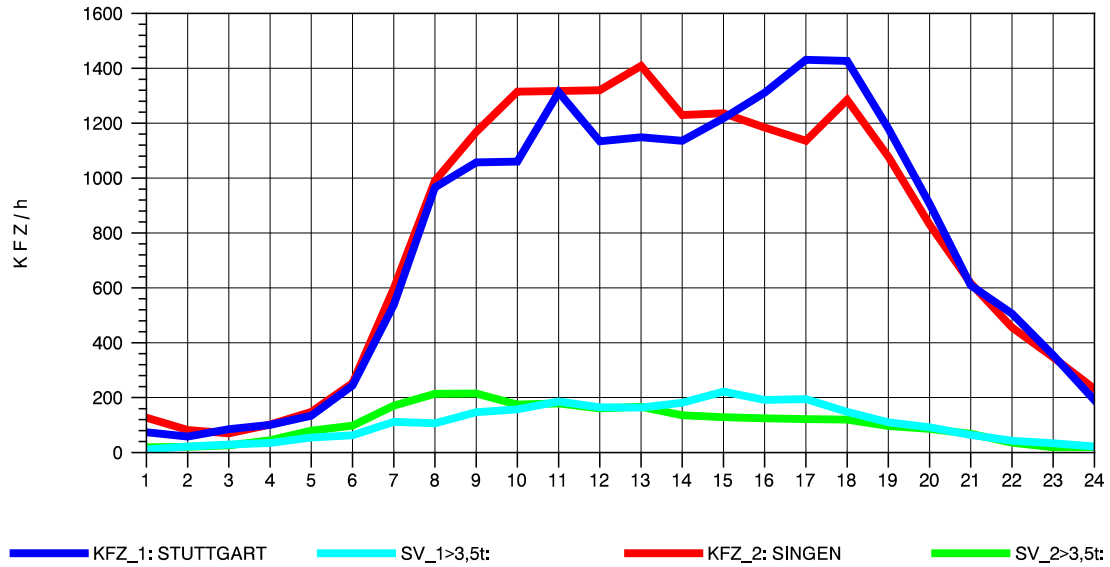

STRASSENVERKEHRSZÄHLUNGEN IN BADEN-WÜRTTEMBERG
T+R HEGAU 81181036 A 81
Dienstag, 03. August 2010