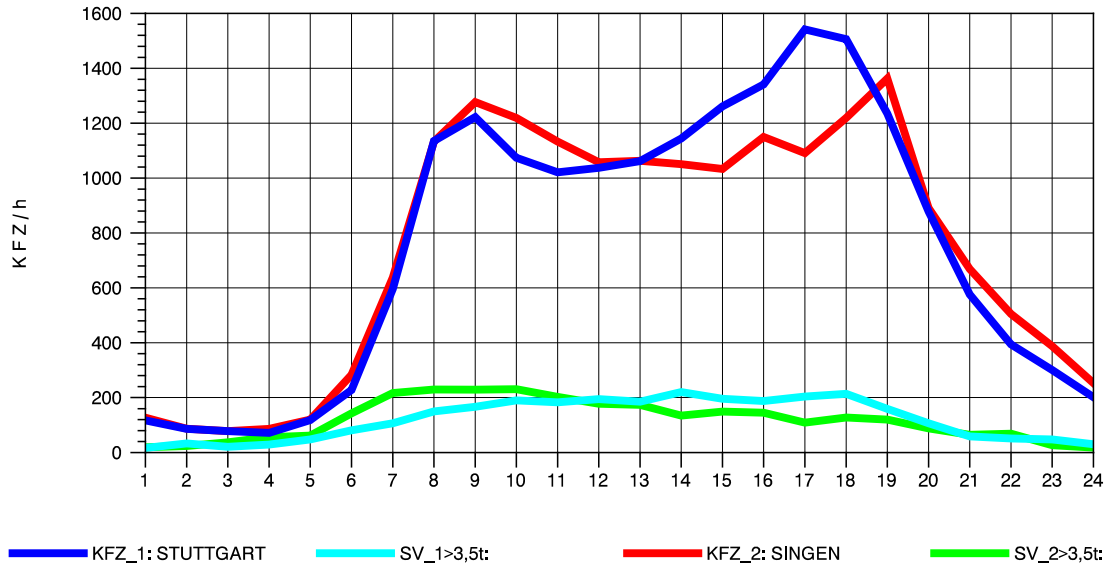

STRASSENVERKEHRSZÄHLUNGEN IN BADEN-WÜRTTEMBERG
GEISINGEN 81181036 A 81
Donnerstag, 22. April 2010