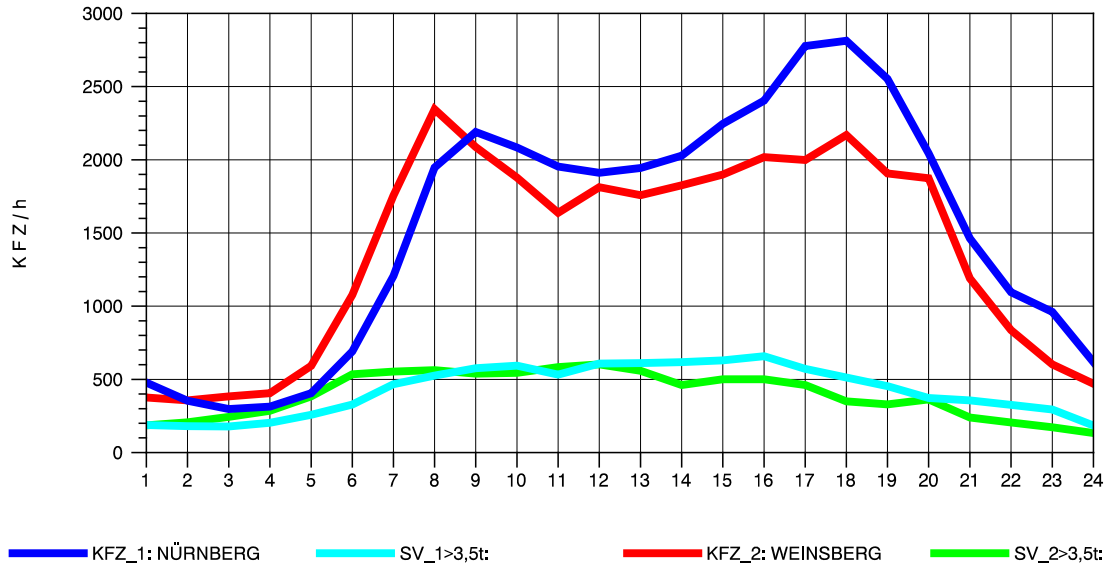

STRASSENVERKEHRSZÄHLUNGEN IN BADEN-WÜRTTEMBERG
SCHWABBACH 68221091 A 6
Donnerstag, 22. April 2010