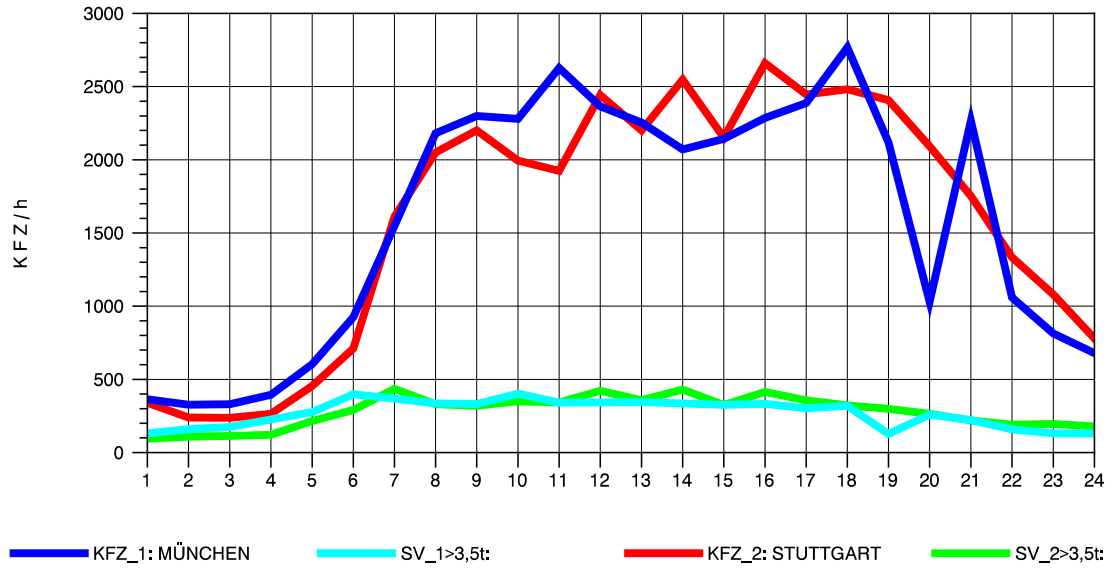

STRASSENVERKEHRSZÄHLUNGEN IN BADEN-WÜRTTEMBERG
AICHELBERG 73231077 A 8
Dienstag, 03. August 2010