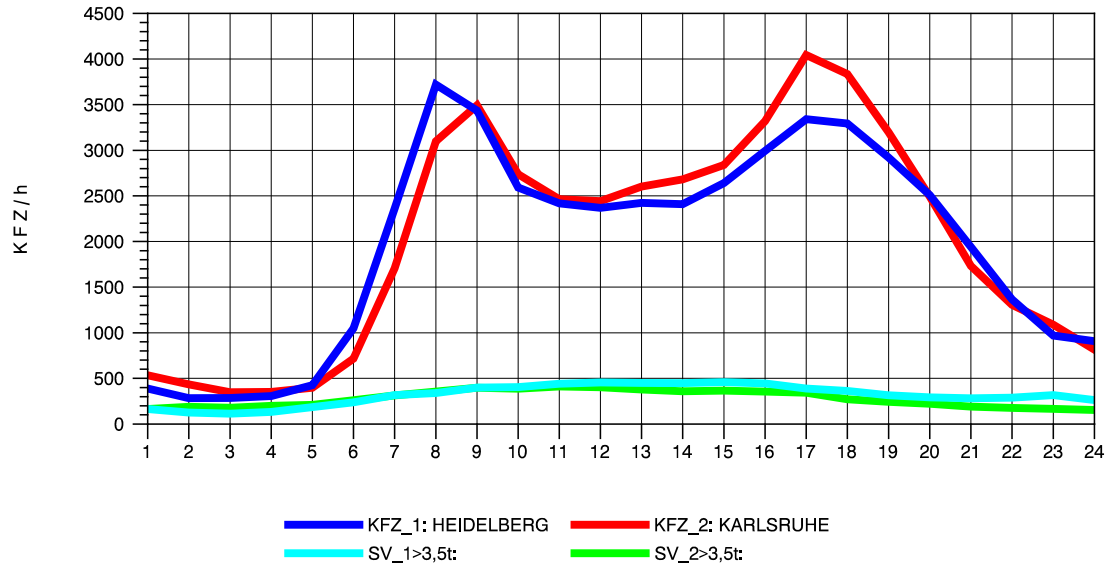

STRASSENVERKEHRSZÄHLUNGEN IN BADEN-WÜRTTEMBERG
EPELHEIM 65171010 A 5
Donnerstag, 22. April 2010