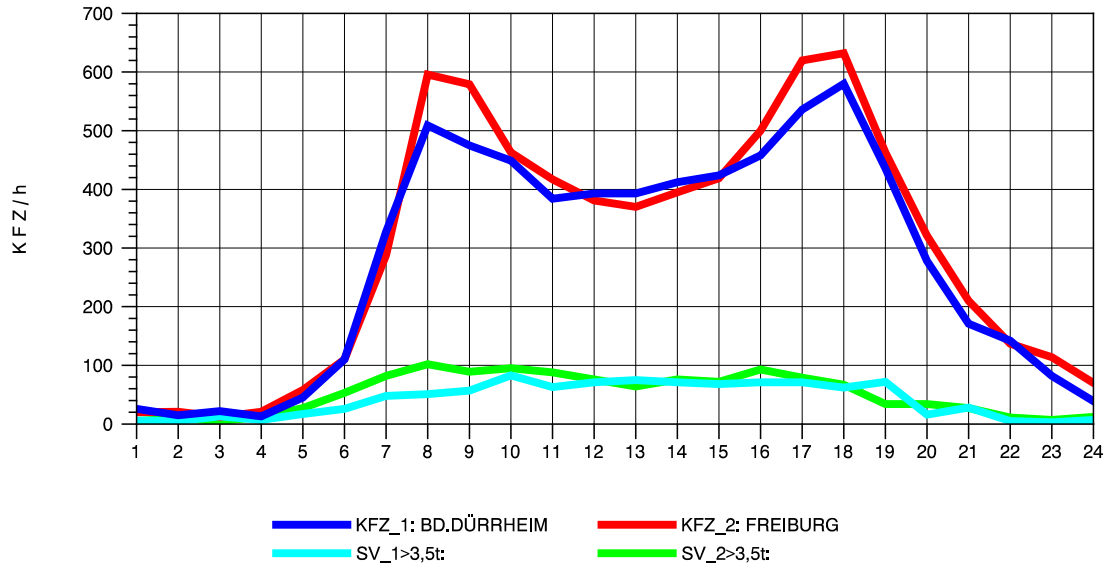

STRASSENVERKEHRSZÄHLUNGEN IN BADEN-WÜRTTEMBERG
BAD DÜRRHEIM 80171034 A 864
Dienstag, 20. April 2010