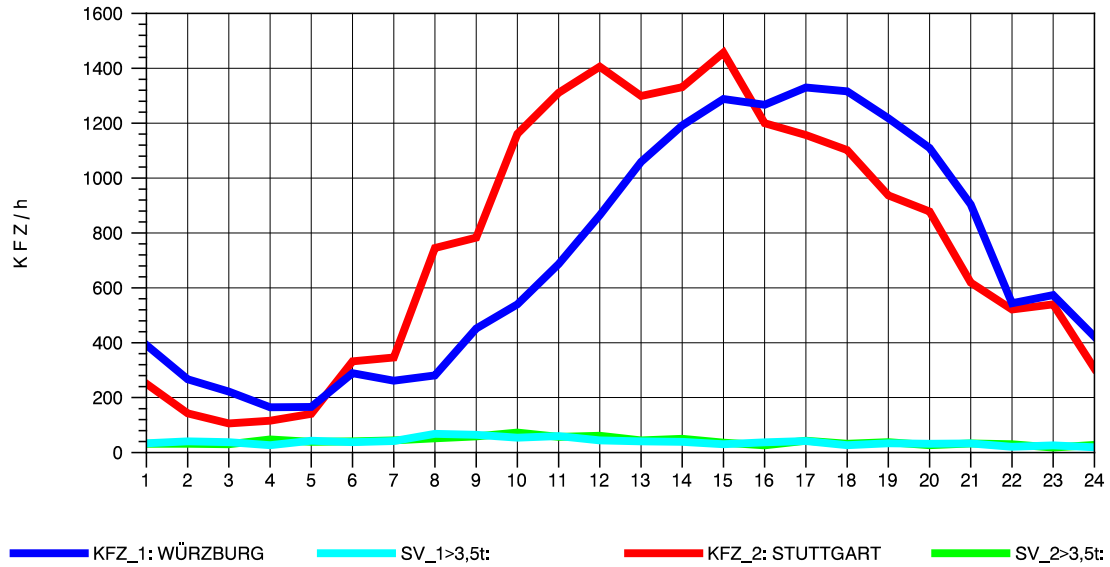

STRASSENVERKEHRSZÄHLUNGEN IN BADEN-WÜRTTEMBERG
NECKARSULM 2 6821102 B 27
Samstag, 16. Oktober 2010