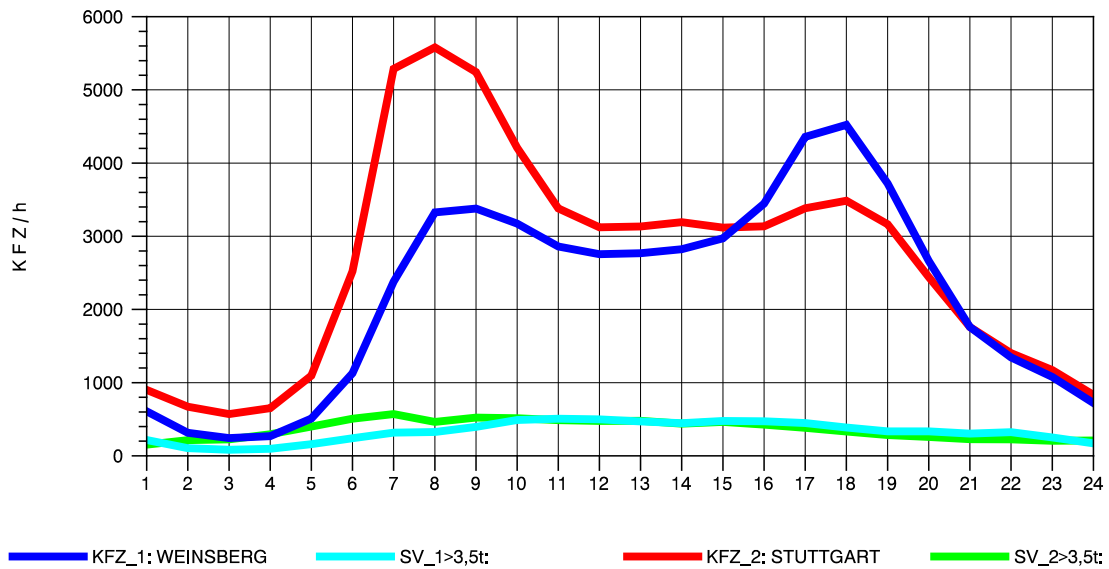

STRASSENVERKEHRSZÄHLUNGEN IN BADEN-WÜRTTEMBERG
S-KORNTAL 71201003 A 81
Montag, 19. April 2010