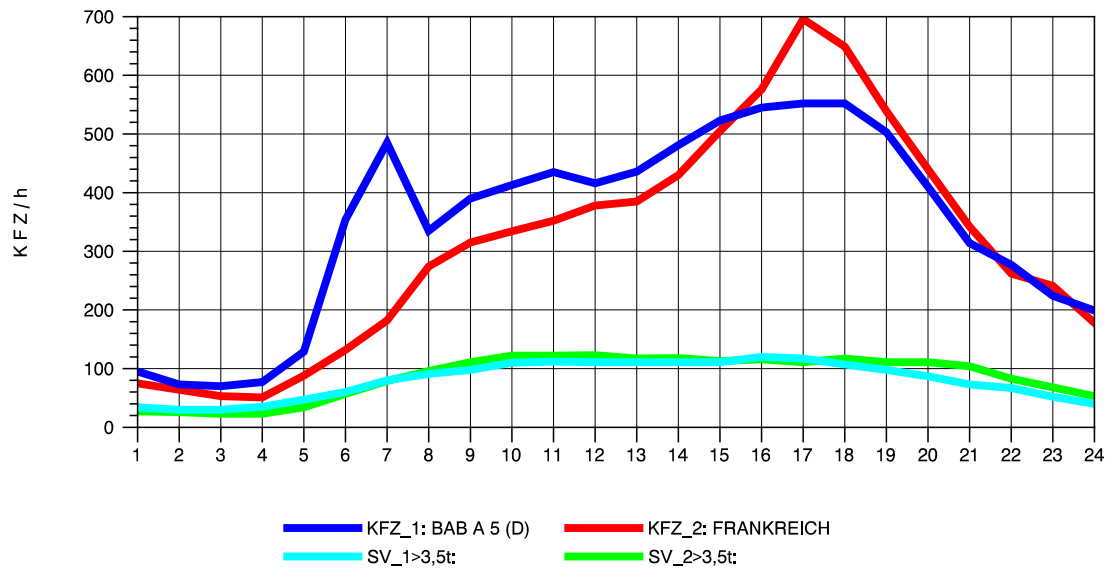

STRASSENVERKEHRSZÄHLUNGEN IN BADEN-WÜRTTEMBERG
NEUENBURG 1 82111052 A 5
Freitag, 15. Oktober 2010