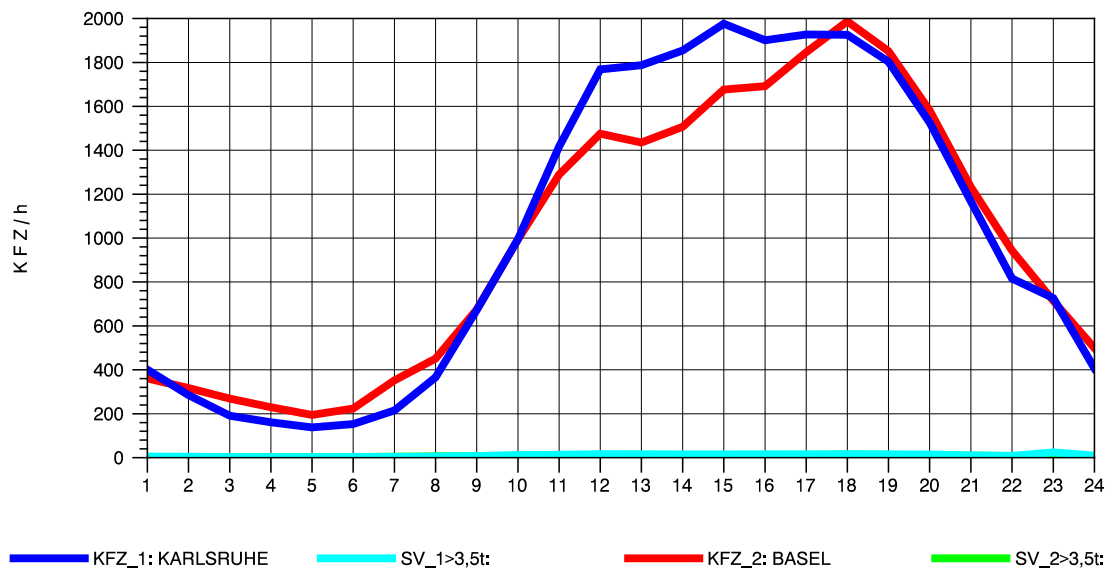

STRASSENVERKEHRSZÄHLUNGEN IN BADEN-WÜRTTEMBERG
KLEINKEMS 83111053 A 5
Sonntag, 08. August 2010