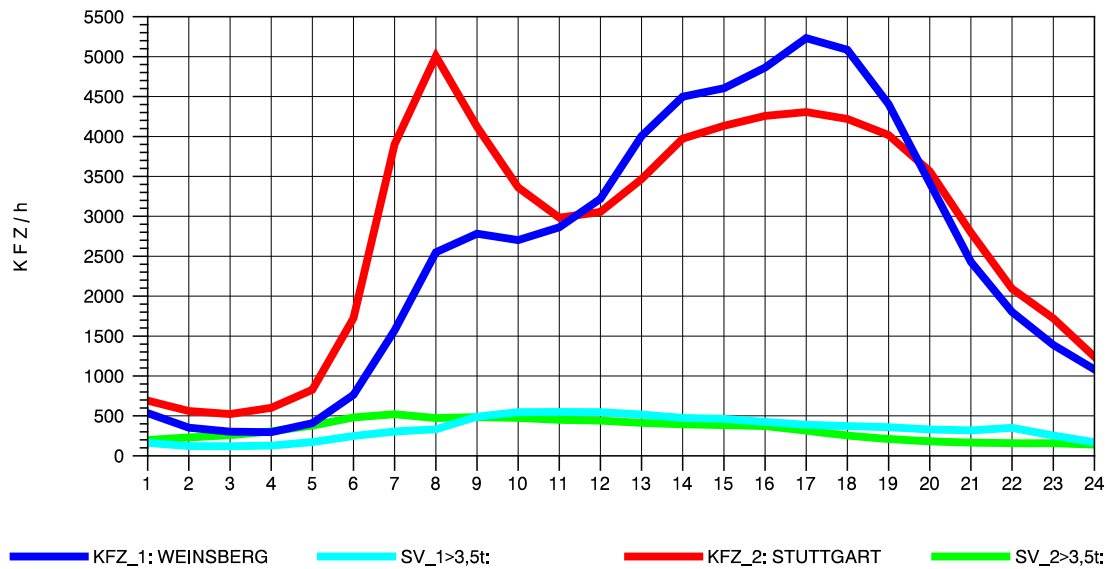

STRASSENVERKEHRSZÄHLUNGEN IN BADEN-WÜRTTEMBERG
S-KORNTAL 71201003 A 81
Freitag, 15. Oktober 2010