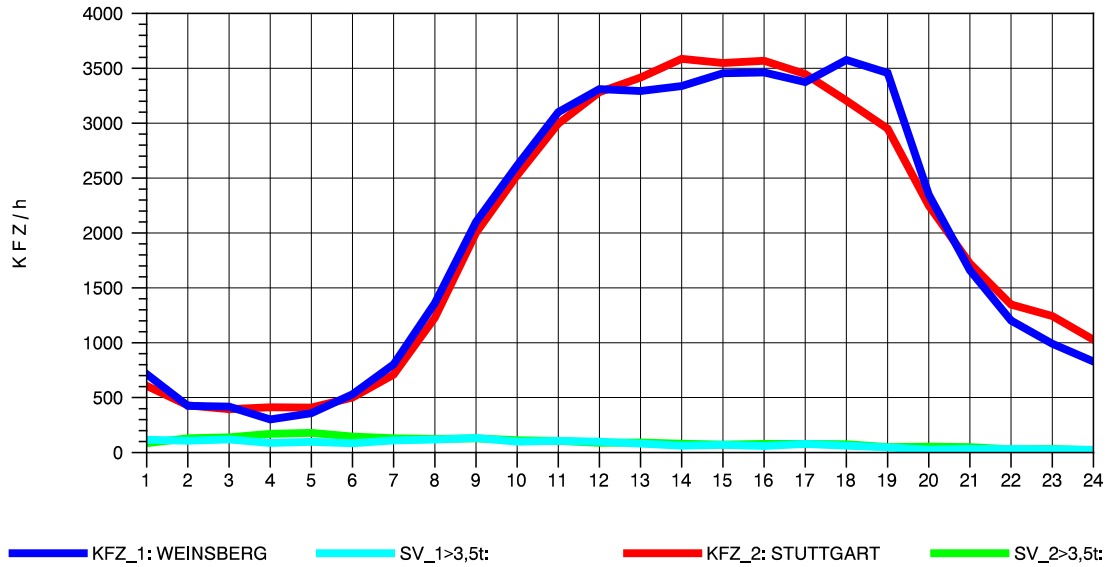

STRASSENVERKEHRSZÄHLUNGEN IN BADEN-WÜRTTEMBERG
PLEIDELSHEIM 70211086 A 81
Samstag, 16. Oktober 2010