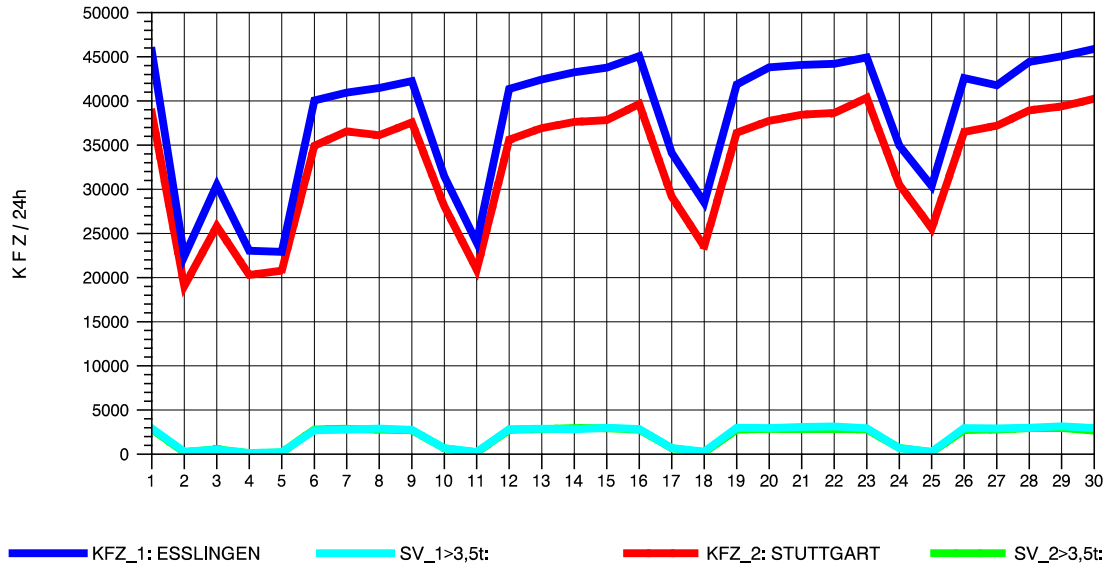

STRASSENVERKEHRSZÄHLUNGEN IN BADEN-WÜRTTEMBERG
S-HEDELFINGEN 72211101 B 10
TAGESWERTE JE RICHTUNG: April 2010