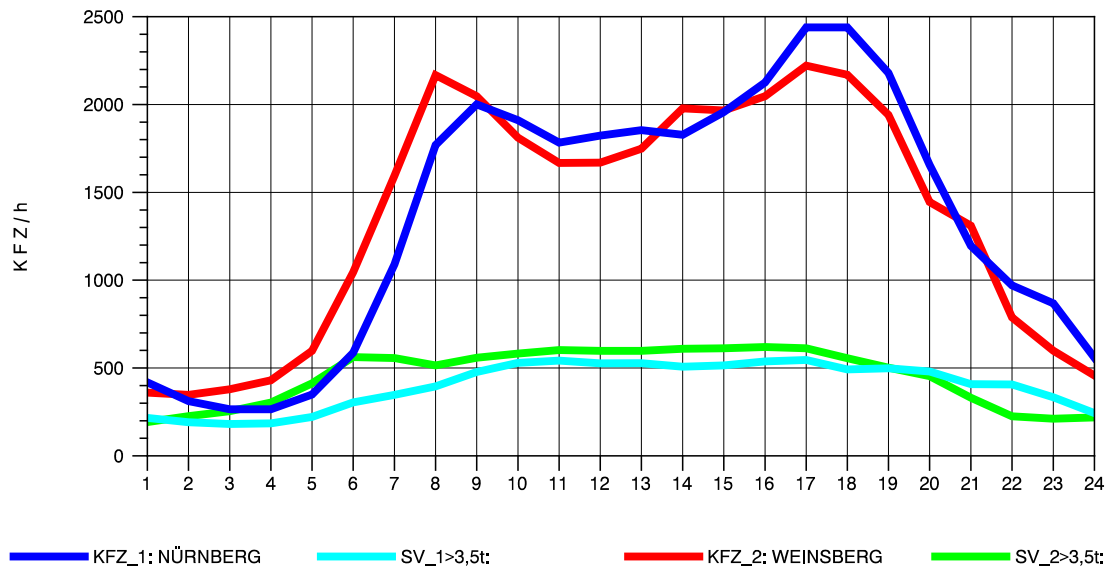

STRASSENVERKEHRSZÄHLUNGEN IN BADEN-WÜRTTEMBERG
SCHWABBACH 68221091 A 6
Mittwoch, 13. Oktober 2010