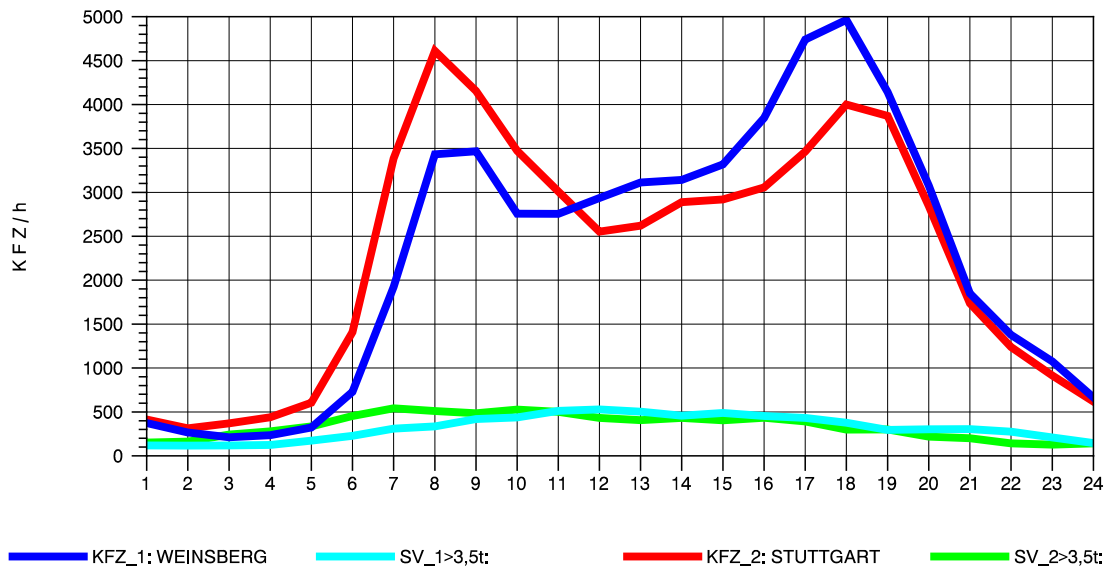

GRAFIK: B A S, AACHEN

STRASSENVERKEHRSZÄHLUNGEN IN BADEN-WÜRTTEMBERG  
 PLEIDELSHEIM 70211086 A 81  
 Dienstag, 12. Oktober 2010

GRAFIK: B A S, AACHEN

STRASSENVERKEHRSZÄHLUNGEN IN BADEN-WÜRTTEMBERG  
 PLEIDELSHEIM 70211086 A 81  
 Mittwoch, 13. Oktober 2010