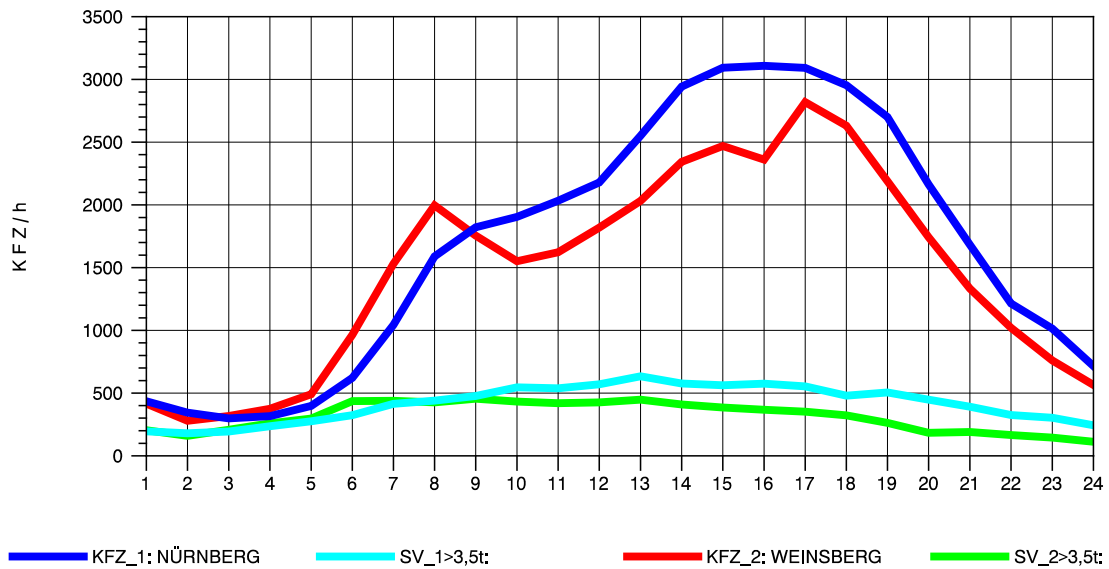

STRASSENVERKEHRSZÄHLUNGEN IN BADEN-WÜRTTEMBERG
SCHWABBACH 68221091 A 6
Freitag, 23. April 2010