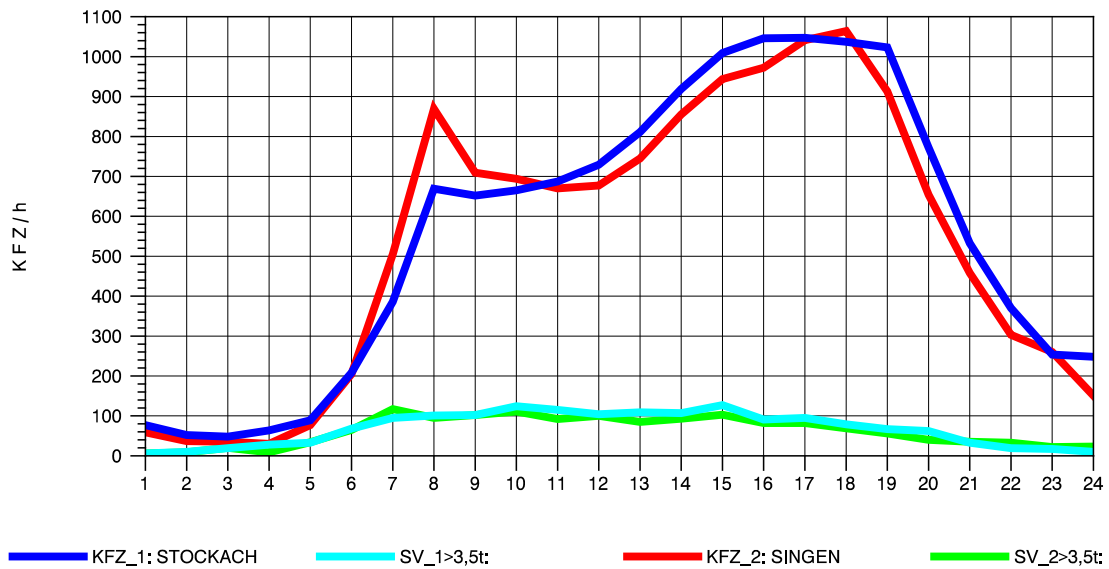

STRASSENVERKEHRSZÄHLUNGEN IN BADEN-WÜRTTEMBERG
STOCKACH 81191040 A 98
Freitag, 23. April 2010