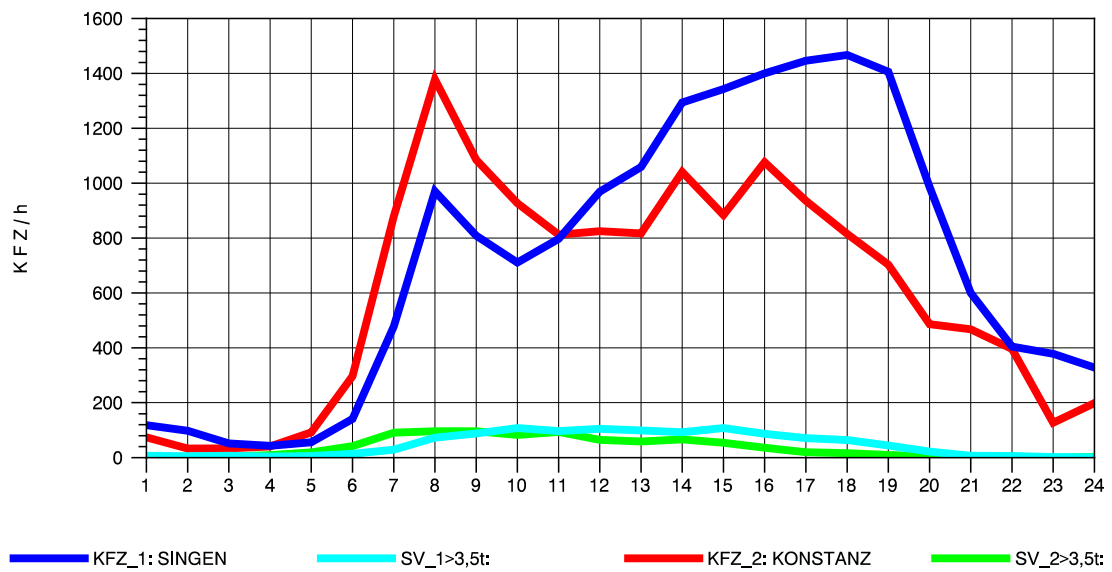

STRASSENVERKEHRSZÄHLUNGEN IN BADEN-WÜRTTEMBERG
KLOSTER HEGNE 82201112 B 33
Freitag, 15. Oktober 2010