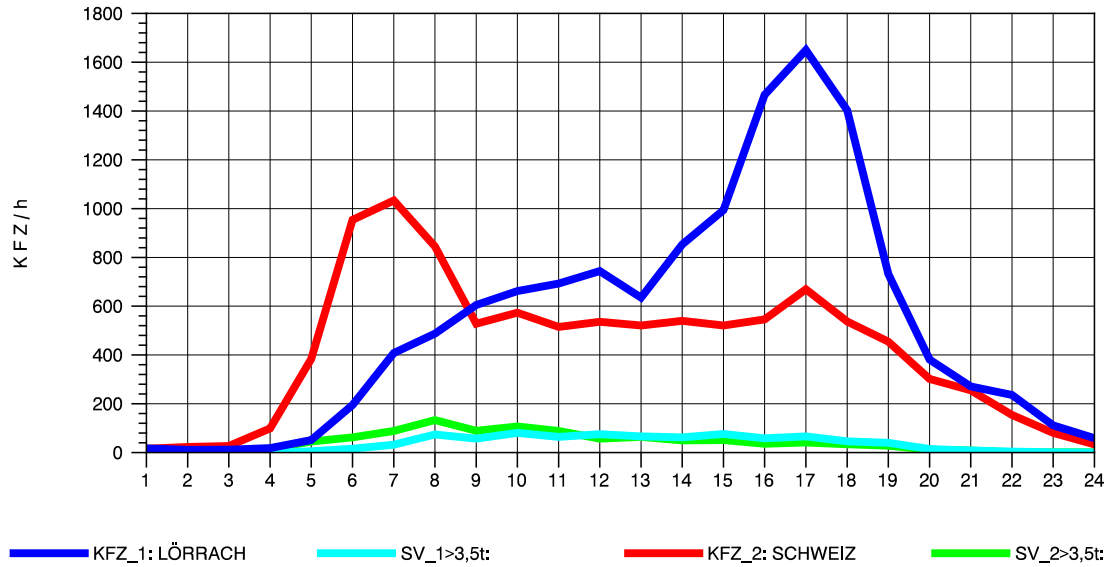

STRASSENVERKEHRSZÄHLUNGEN IN BADEN-WÜRTTEMBERG
RHEINFELDEN 80171034 A 861
Dienstag, 03. August 2010