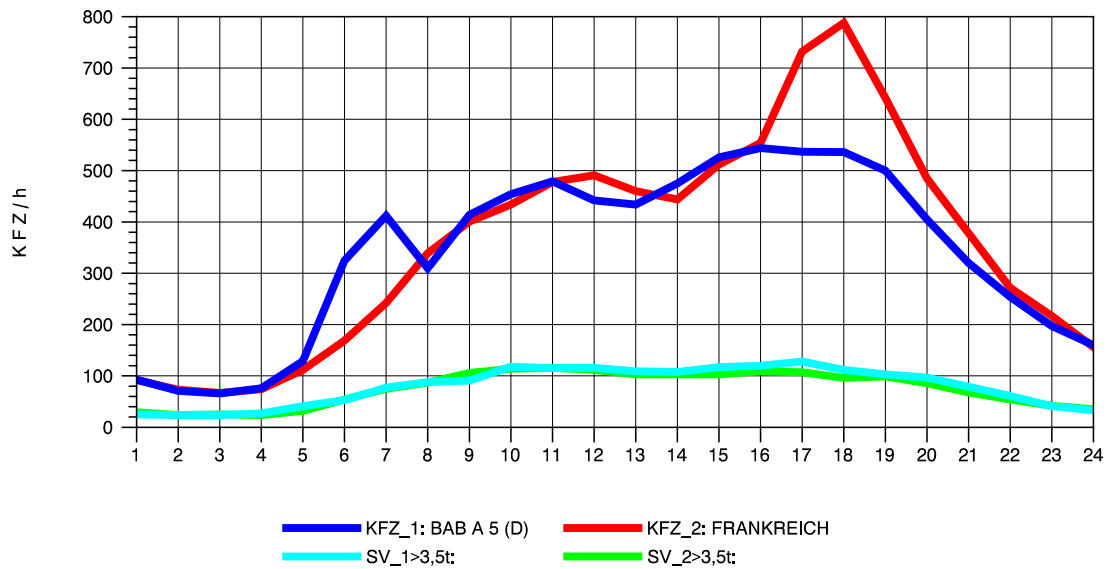

STRASSENVERKEHRSZÄHLUNGEN IN BADEN-WÜRTTEMBERG
NEUENBURG 1 82111052 A 5
Mittwoch, 04. August 2010