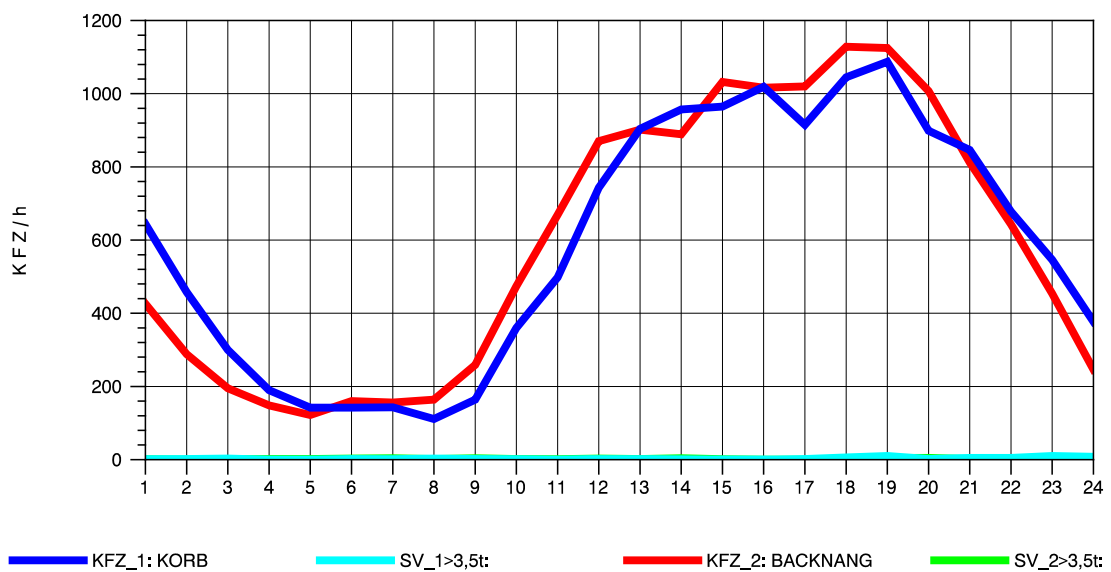

STRASSENVERKEHRSZÄHLUNGEN IN BADEN-WÜRTTEMBERG
KORB 71221100 B 14
Sonntag, 08. August 2010