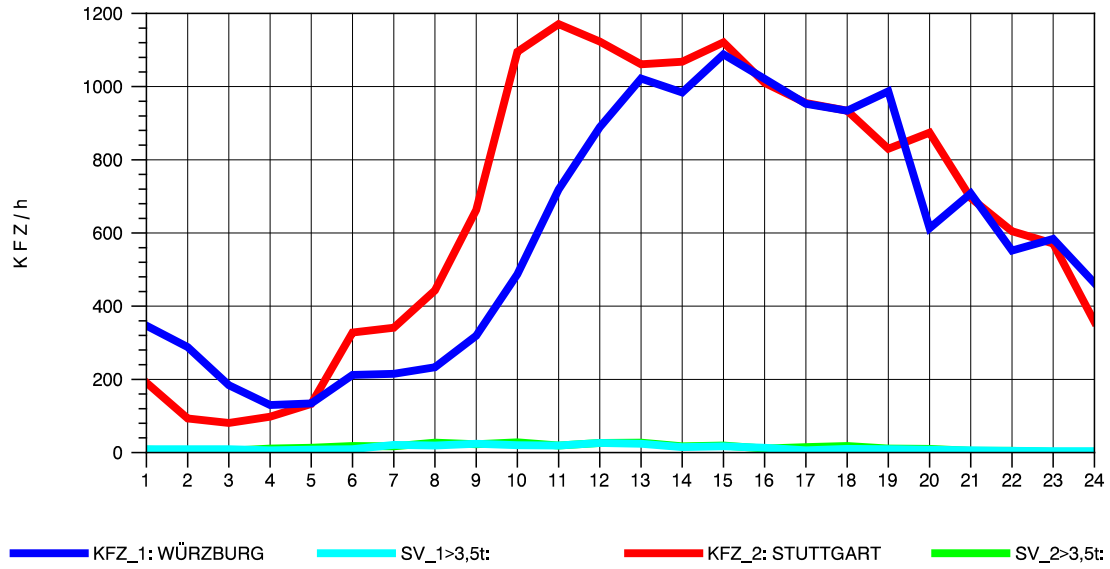

STRASSENVERKEHRSZÄHLUNGEN IN BADEN-WÜRTTEMBERG
NECKARSULM 2 68211102 B 27
Samstag, 07. August 2010