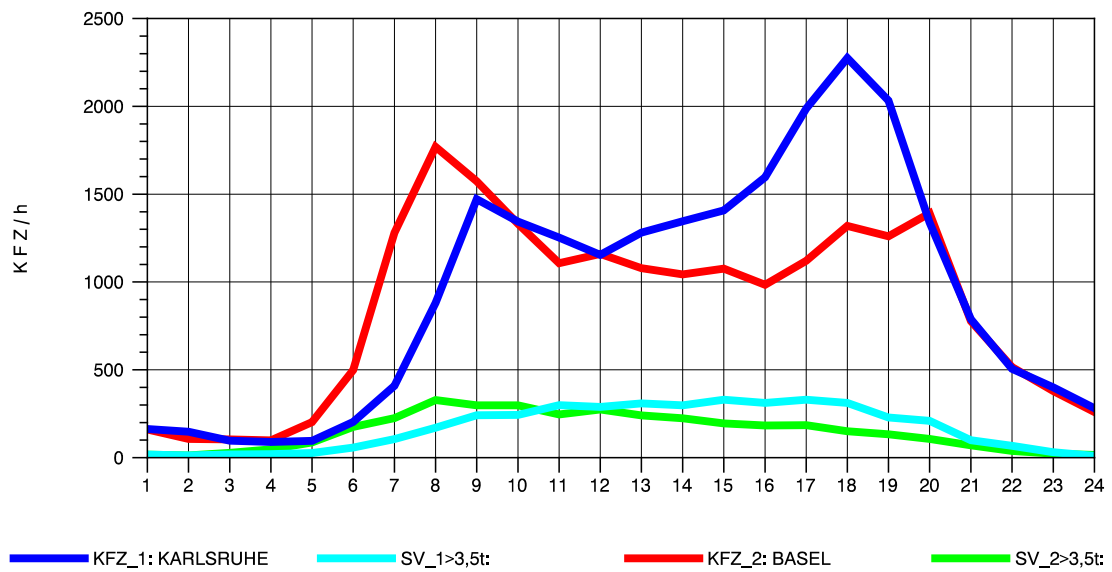

STRASSENVERKEHRSZÄHLUNGEN IN BADEN-WÜRTTEMBERG
KLEINKEMS 83111053 A 5
Mittwoch, 21. April 2010