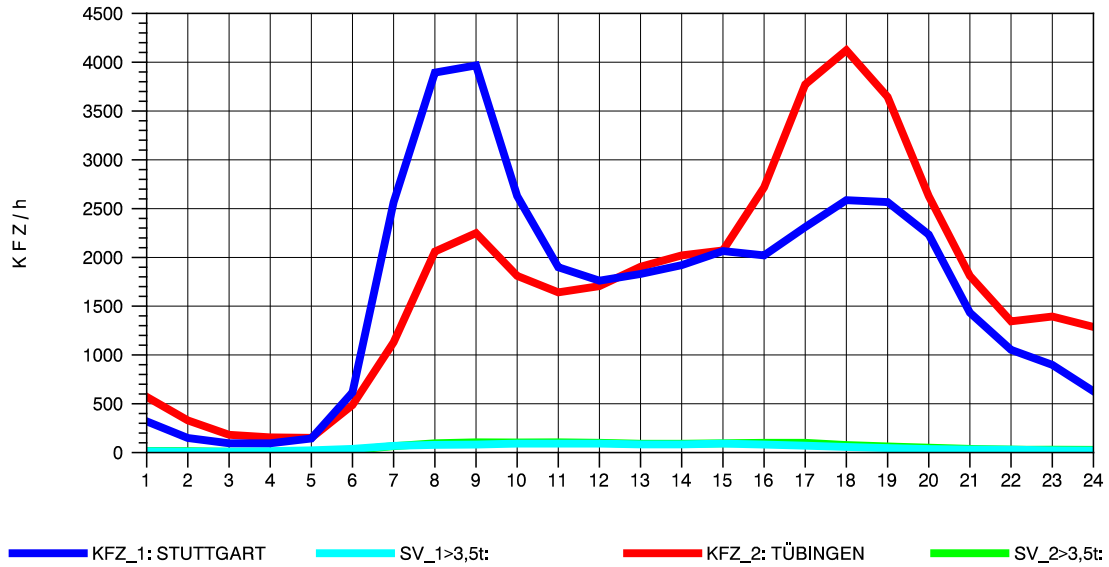

STRASSENVERKEHRSZÄHLUNGEN IN BADEN-WÜRTTEMBERG
ECHTERDINGEN 2 72201103 B 27
Donnerstag, 14. Oktober 2010