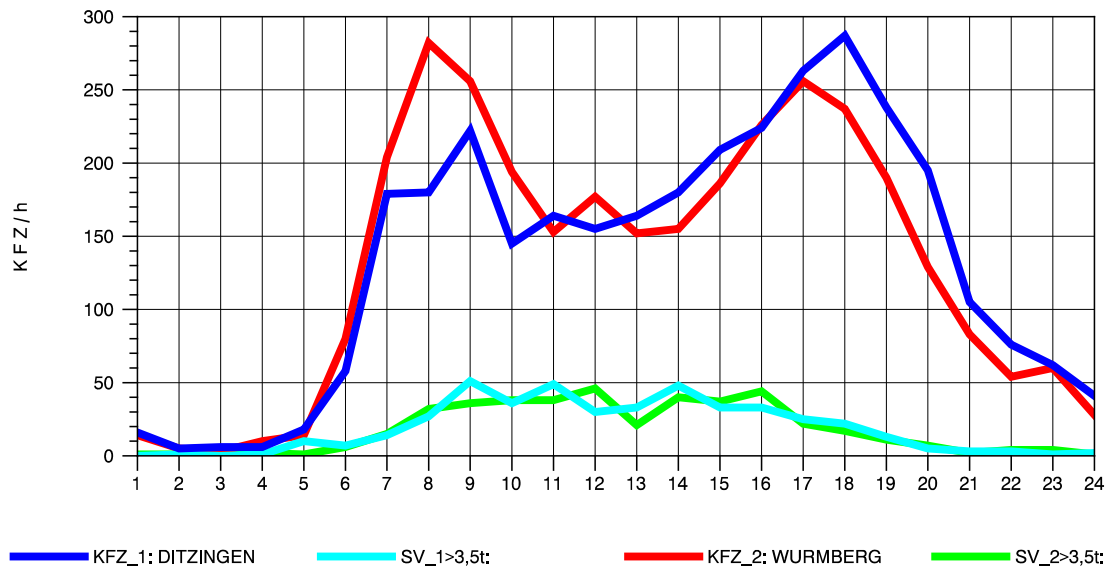

STRASSENVERKEHRSZÄHLUNGEN IN BADEN-WÜRTTEMBERG
HEIMERDINGEN 71201227 L 1177
Mittwoch, 04. August 2010