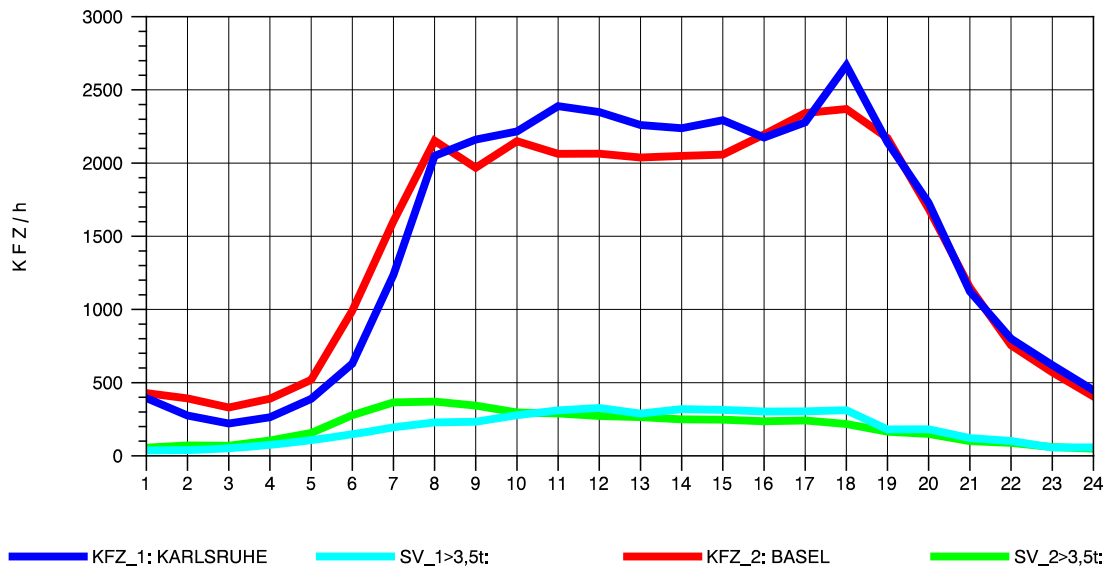

STRASSENVERKEHRSZÄHLUNGEN IN BADEN-WÜRTTEMBERG
T+R BREISGAU 78121047 A 5
Montag, 02. August 2010