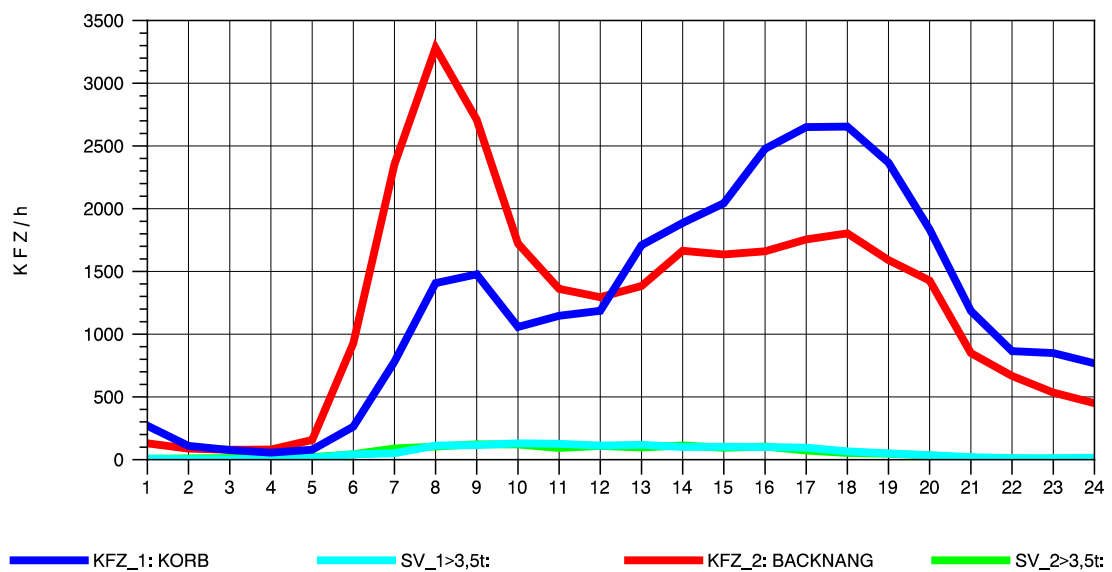

STRASSENVERKEHRSZÄHLUNGEN IN BADEN-WÜRTTEMBERG
KORB 71221100 B 14
Freitag, 15. Oktober 2010