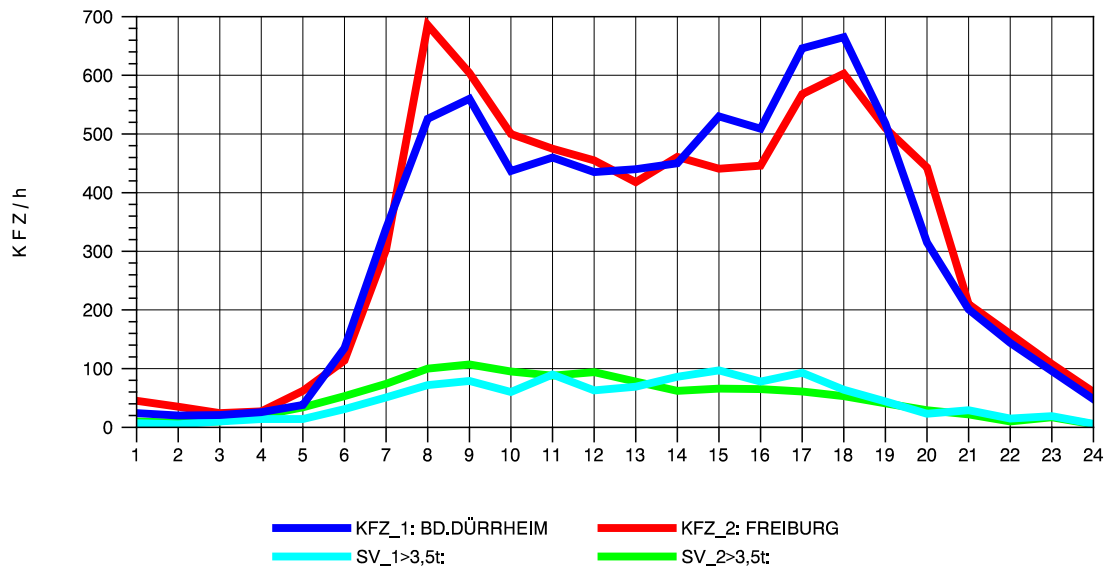

GRAFIK: B A S, AACHEN

STRASSENVERKEHRSZÄHLUNGEN IN BADEN-WÜRTTEMBERG  
 BAD DÜRRHEIM 80171034 A 864  
 Dienstag, 12. Oktober 2010

GRAFIK: B A S, AACHEN

STRASSENVERKEHRSZÄHLUNGEN IN BADEN-WÜRTTEMBERG  
 BAD DÜRRHEIM 80171034 A 864  
 Mittwoch, 13. Oktober 2010