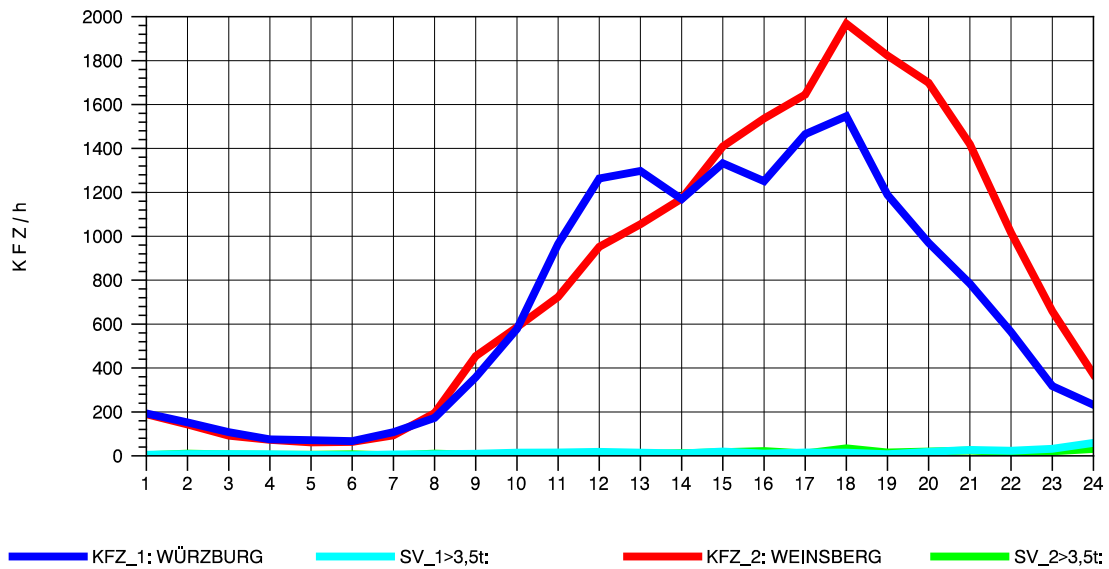

STRASSENVERKEHRSZÄHLUNGEN IN BADEN-WÜRTTEMBERG
NEUENSTADT 67221084 A 81
Sonntag, 17. Oktober 2010