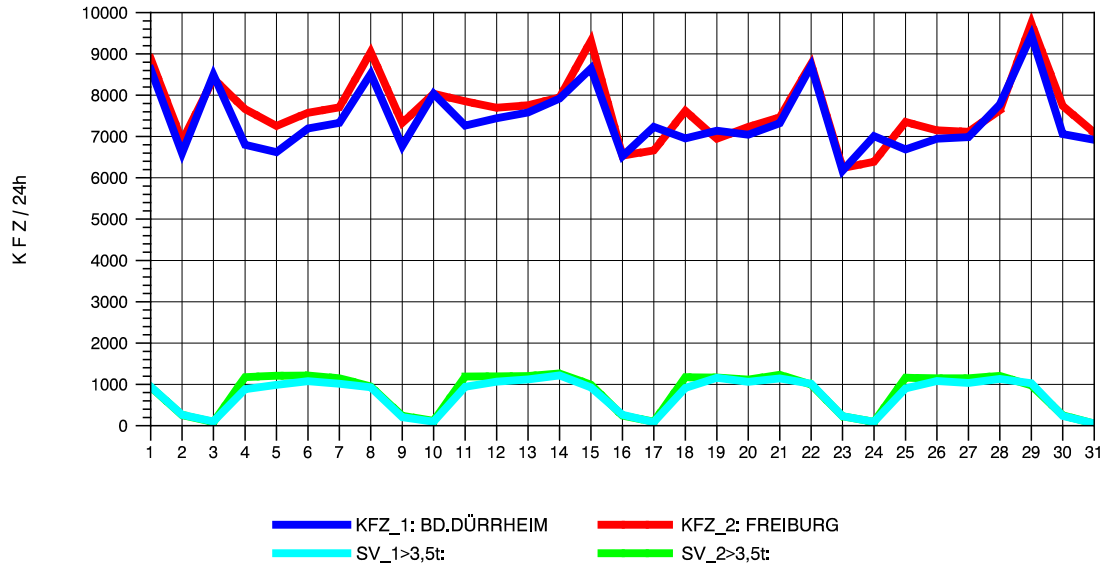

STRASSENVERKEHRSZÄHLUNGEN IN BADEN-WÜRTTEMBERG
BAD DÜRRHEIM 80171034 A 864
TAGESWERTE JE RICHTUNG: Oktober 2010