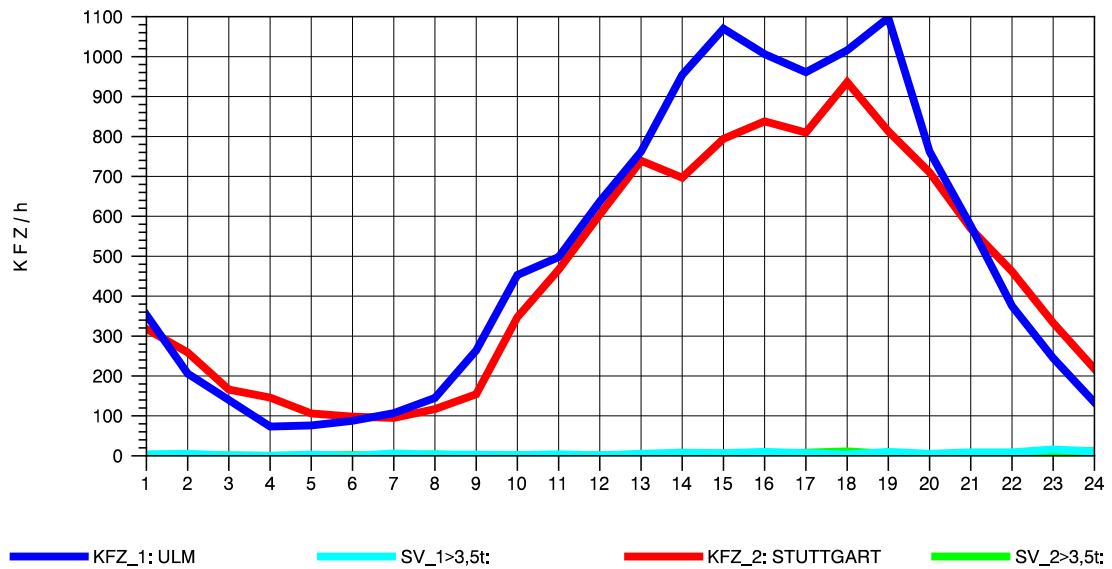

STRASSENVERKEHRSZÄHLUNGEN IN BADEN-WÜRTTEMBERG
GÖPPINGEN 73231100 B 10
Sonntag, 17. Oktober 2010