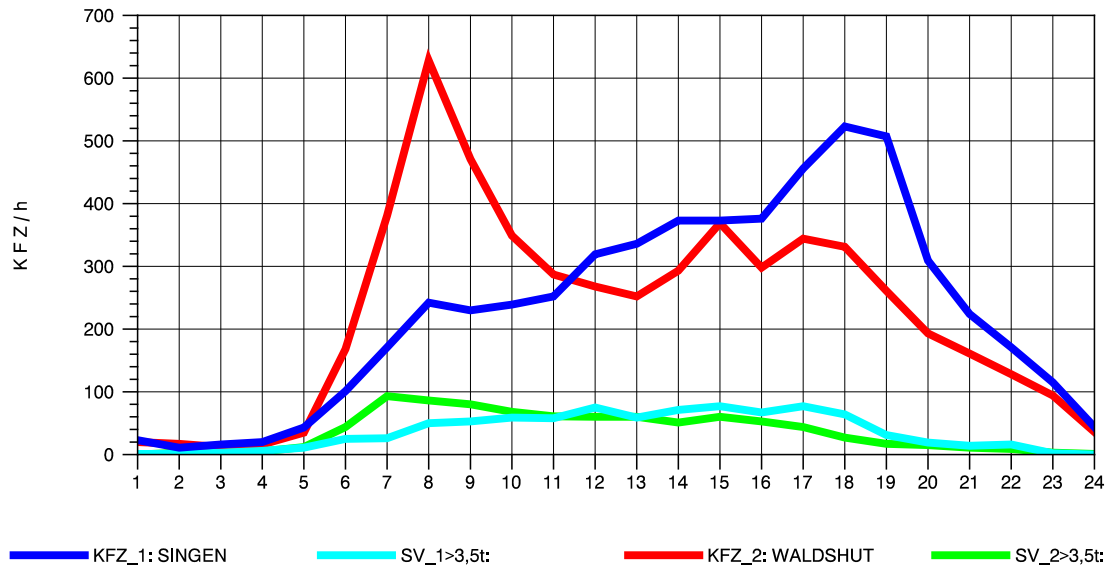

STRASSENVERKEHRSZÄHLUNGEN IN BADEN-WÜRTTEMBERG
LAUCHRINGEN 83151001 A 98
Donnerstag, 22. April 2010