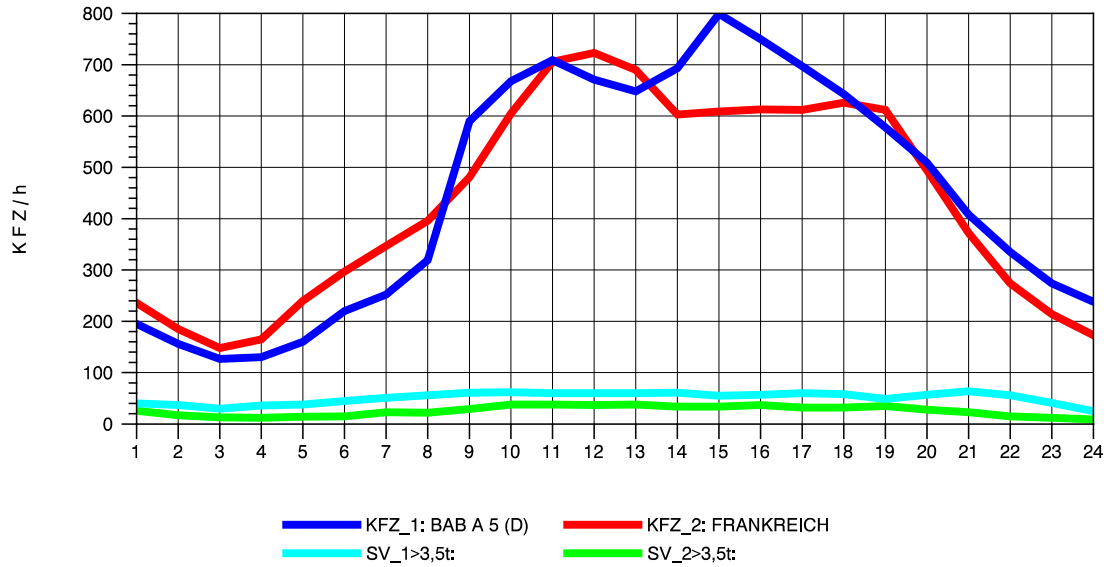

STRASSENVERKEHRSZÄHLUNGEN IN BADEN-WÜRTTEMBERG
NEUENBURG 1 82111052 A 5
Samstag, 07. August 2010