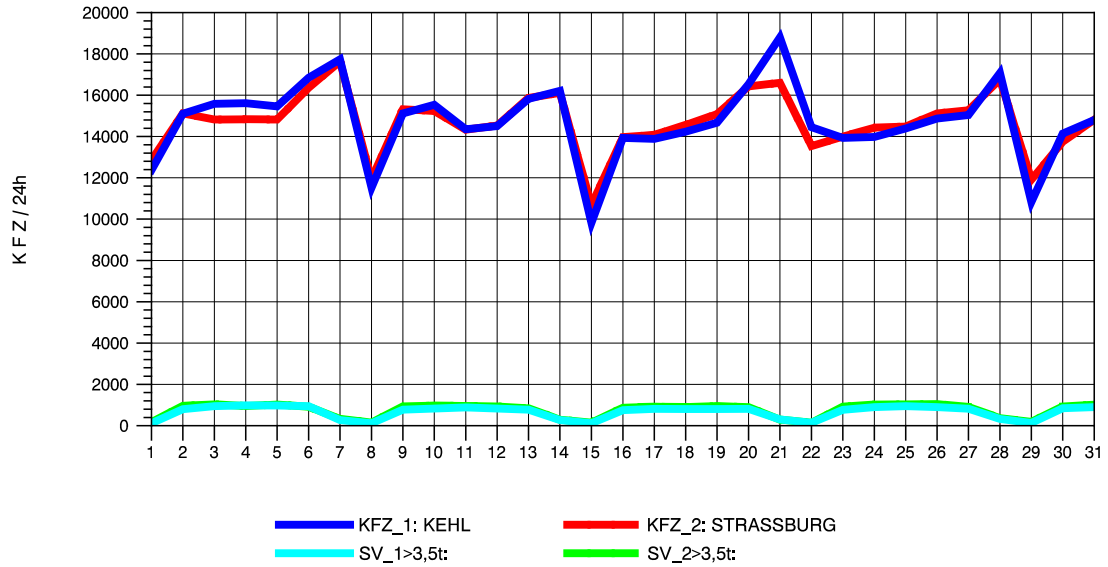

STRASSENVERKEHRSZÄHLUNGEN IN BADEN-WÜRTTEMBERG
KEHL-EUROPABRÜCKE 74121100 B 28
TAGESWERTE JE RICHTUNG: August 2010