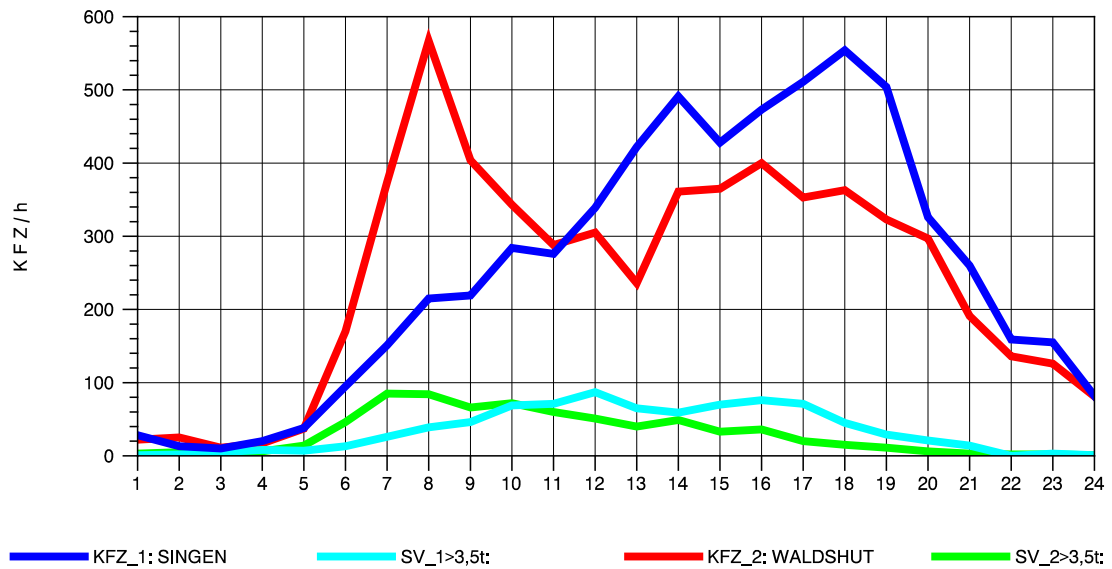

GRAFIK: B A S, AACHEN

STRASSENVERKEHRSZÄHLUNGEN IN BADEN-WÜRTTEMBERG  
 LAUCHRINGEN 83151001 A 98  
 Donnerstag, 22. April 2010

GRAFIK: B A S, AACHEN

STRASSENVERKEHRSZÄHLUNGEN IN BADEN-WÜRTTEMBERG  
 LAUCHRINGEN 83151001 A 98  
 Freitag, 23. April 2010