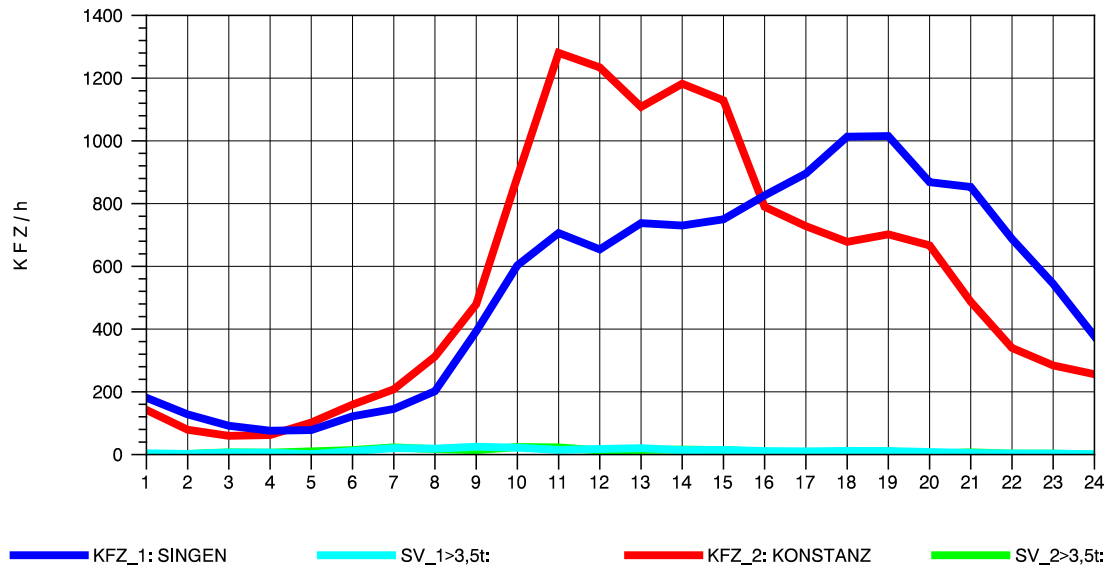

STRASSENVERKEHRSZÄHLUNGEN IN BADEN-WÜRTTEMBERG
RADOLFZELL 2 82201112 B 33
Samstag, 07. August 2010