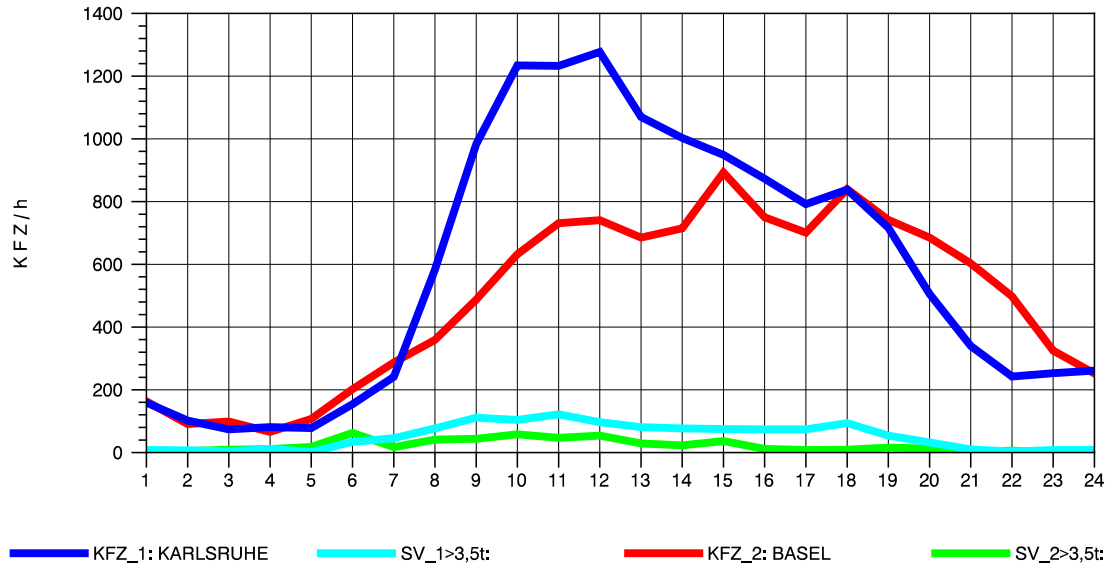

STRASSENVERKEHRSZÄHLUNGEN IN BADEN-WÜRTTEMBERG
WEIL AM RHEIN/GZA 84111099 A 5
Samstag, 24. April 2010