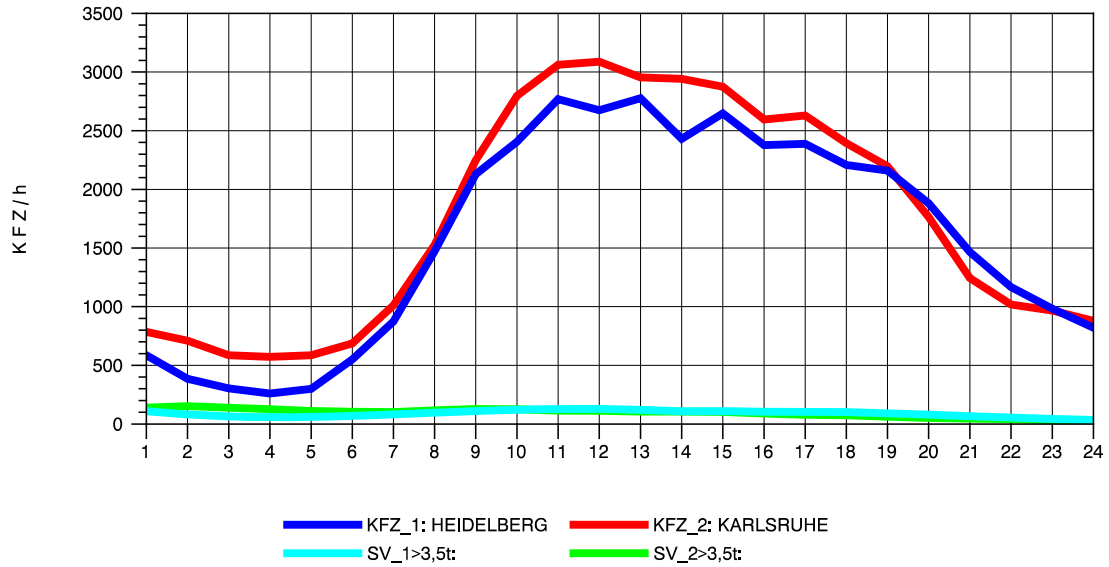

STRASSENVERKEHRSZÄHLUNGEN IN BADEN-WÜRTTEMBERG
EPELHEIM 65171010 A 5
Samstag, 24. April 2010