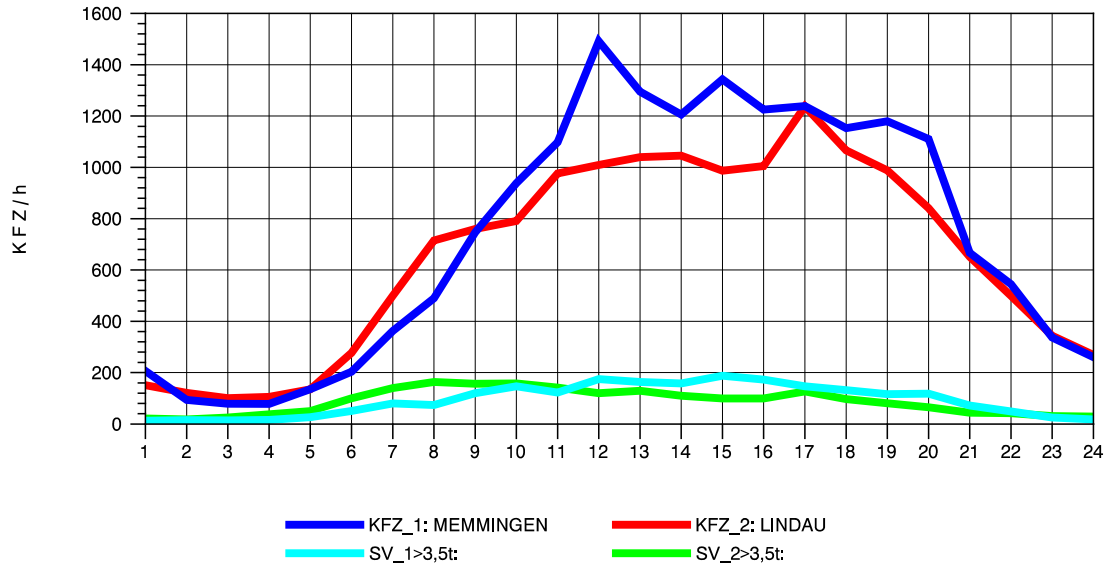

STRASSENVERKEHRSZÄHLUNGEN IN BADEN-WÜRTTEMBERG
WANGEN 82241001 A 96
Donnerstag, 05. August 2010