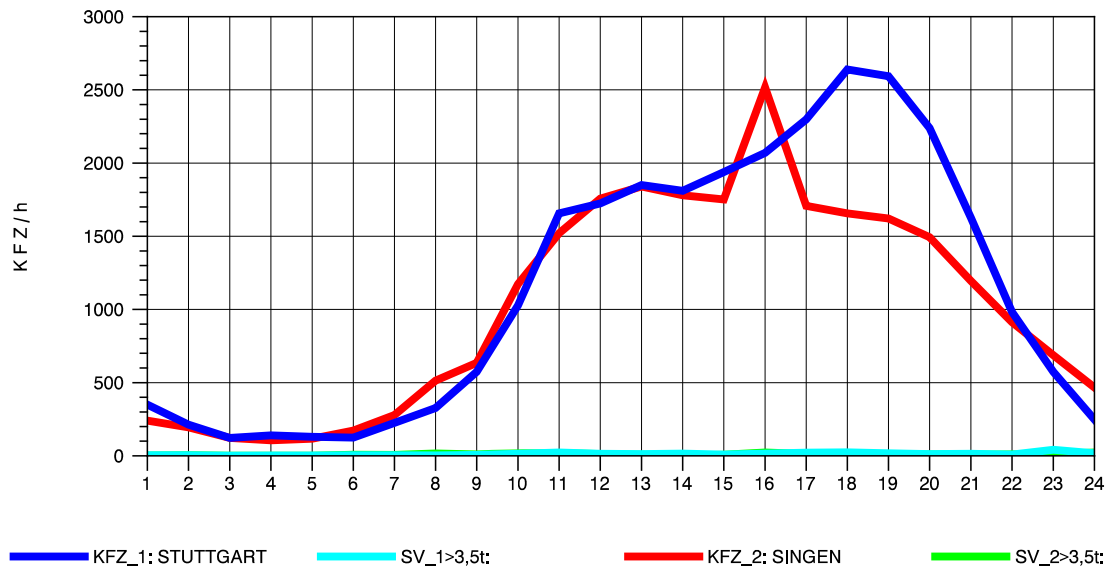

STRASSENVERKEHRSZÄHLUNGEN IN BADEN-WÜRTTEMBERG
T+R HEGAU 81181036 A 81
Sonntag, 08. August 2010