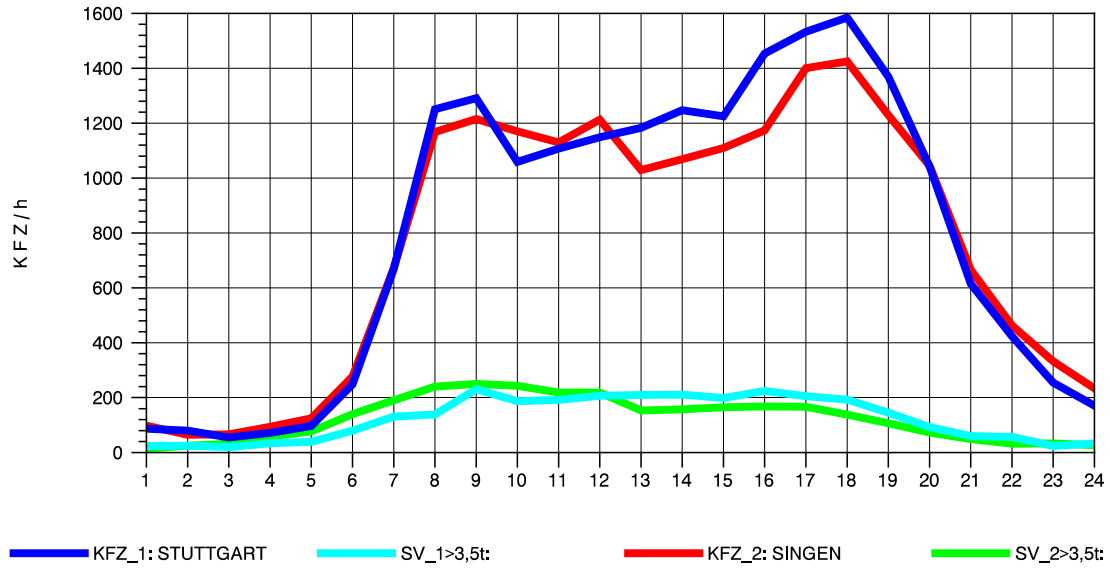

STRASSENVERKEHRSZÄHLUNGEN IN BADEN-WÜRTTEMBERG
GEISINGEN 81181036 A 81
Donnerstag, 14. Oktober 2010