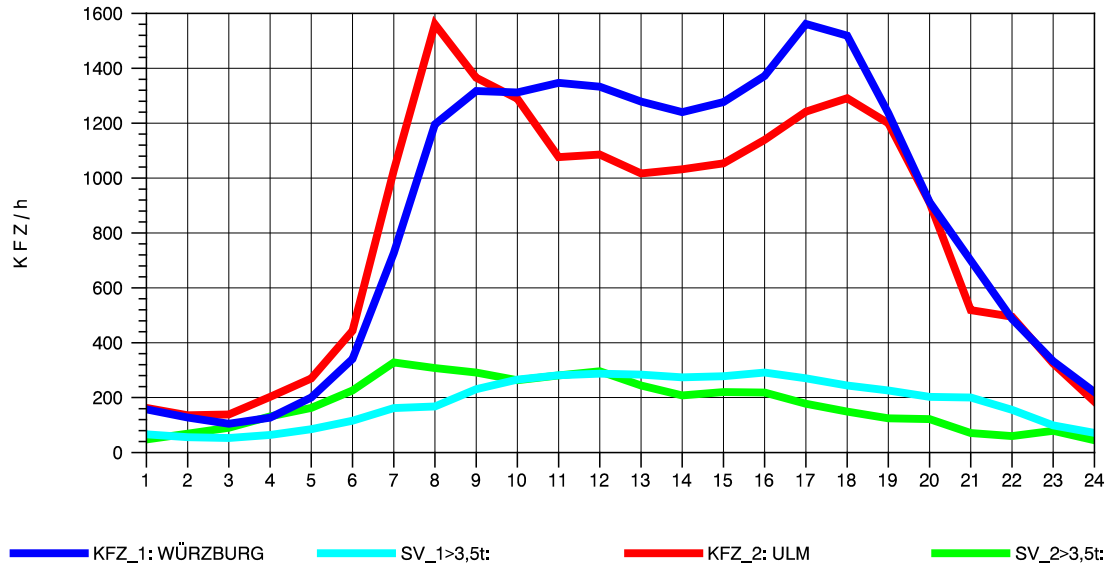

STRASSENVERKEHRSZÄHLUNGEN IN BADEN-WÜRTTEMBERG
LANGENAU 75261061 A 7
Dienstag, 20. April 2010