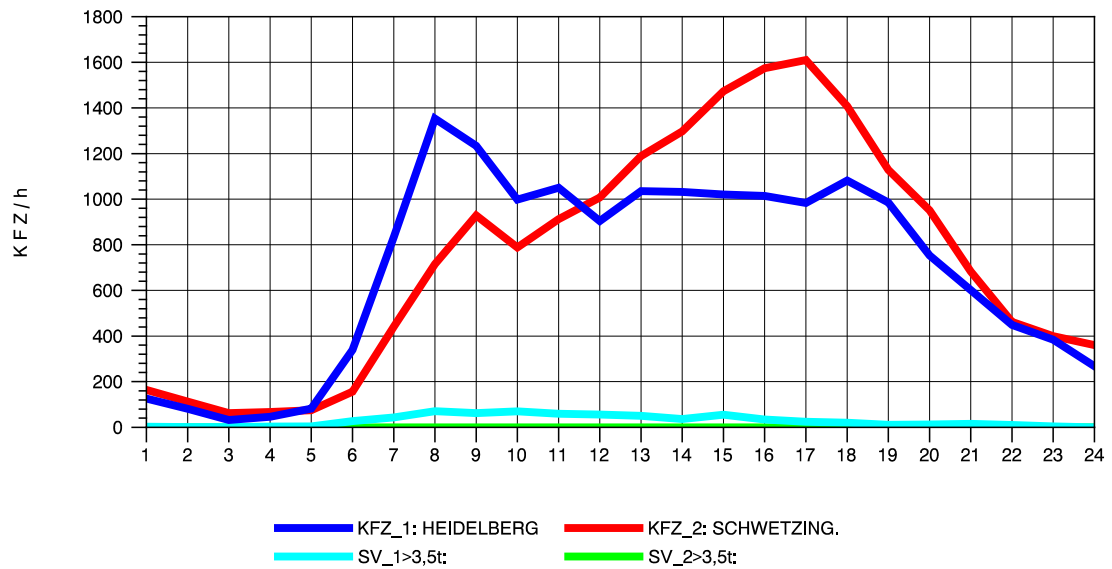

STRASSENVERKEHRSZÄHLUNGEN IN BADEN-WÜRTTEMBERG
HEIDELBERG 2 66171214 L 600A
Freitag, 06. August 2010