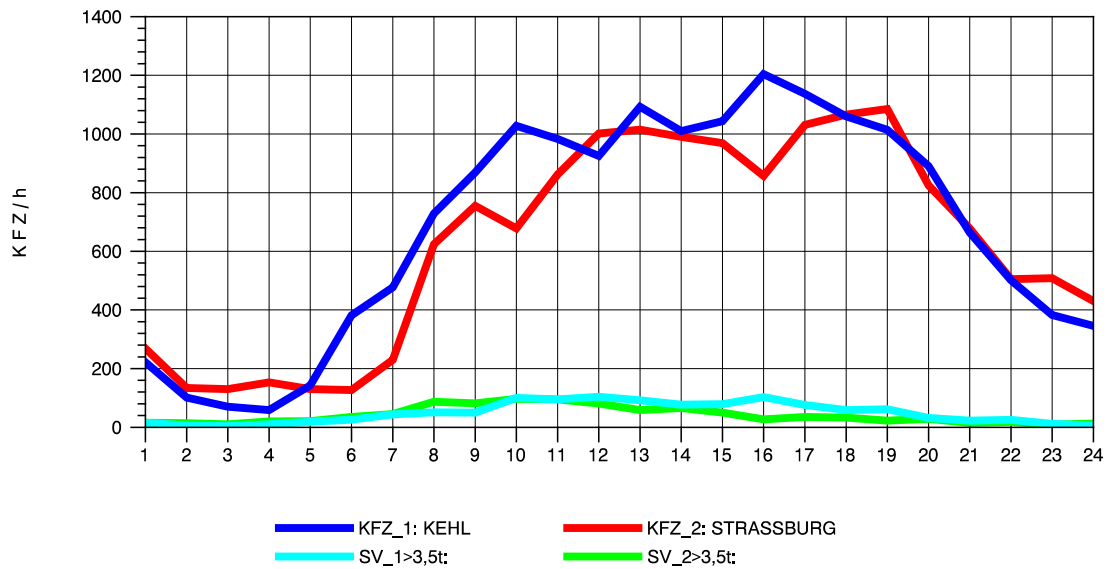

STRASSENVERKEHRSZÄHLUNGEN IN BADEN-WÜRTTEMBERG
KEHL-EUROPABRÜCKE 74121100 B 28
Freitag, 15. Oktober 2010