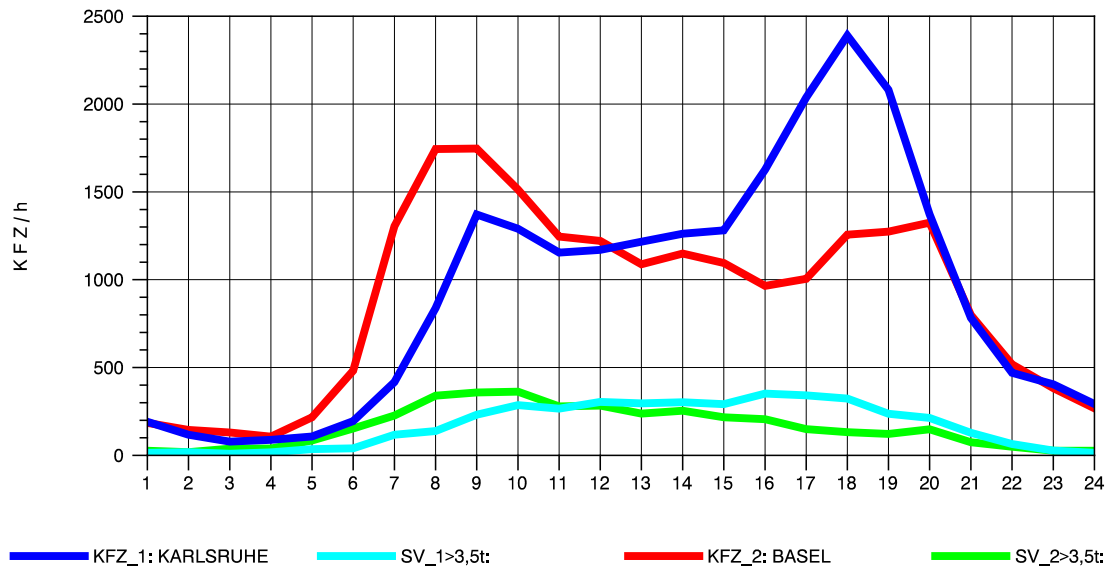

STRASSENVERKEHRSZÄHLUNGEN IN BADEN-WÜRTTEMBERG
KLEINKEMS 83111053 A 5
Dienstag, 20. April 2010