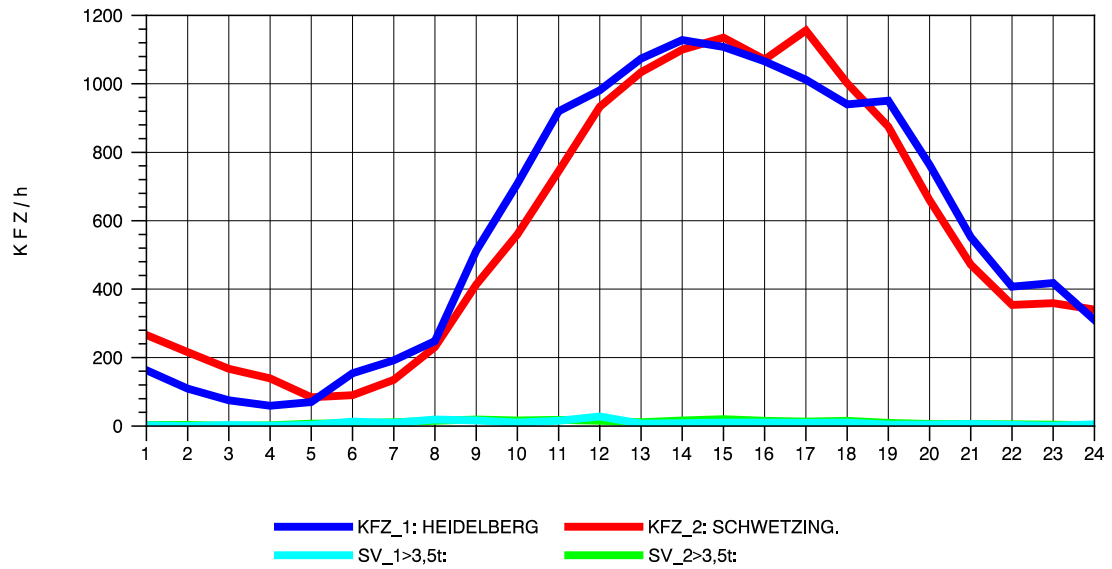

STRASSENVERKEHRSZÄHLUNGEN IN BADEN-WÜRTTEMBERG
HEIDELBERG 2 66171214 L 600A
Samstag, 16. Oktober 2010