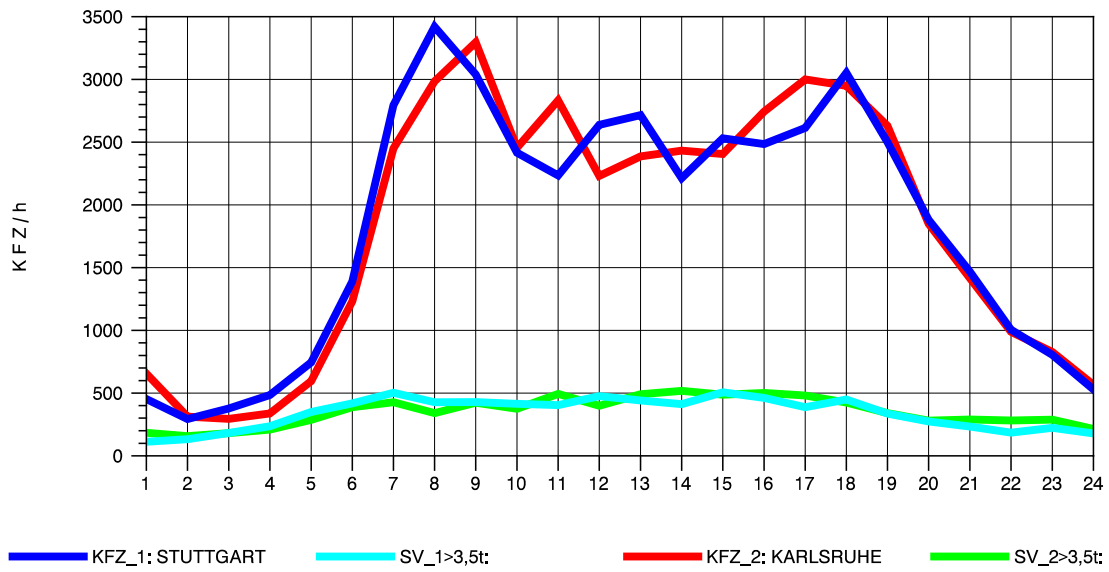

STRASSENVERKEHRSZÄHLUNGEN IN BADEN-WÜRTTEMBERG
PFORZHEIM-OST 70181077 A 8
Montag, 11. Oktober 2010