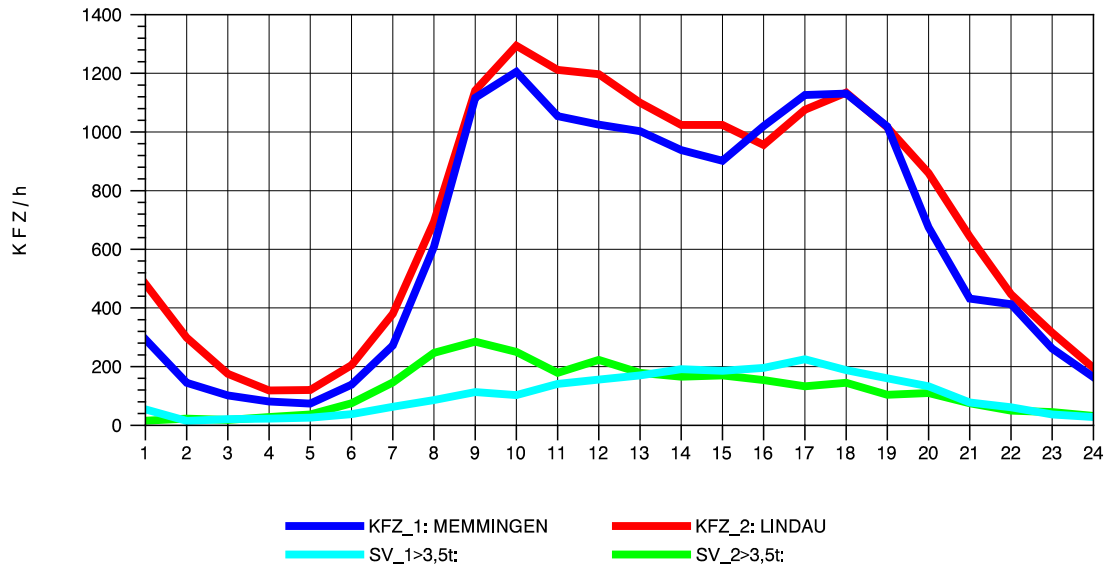

GRAFIK: B A S, AACHEN

STRASSENVERKEHRSZÄHLUNGEN IN BADEN-WÜRTTEMBERG  
LEUTKIRCH-WEST 81261001 A 96  
TAGESWERTE JE RICHTUNG: April 2010

GRAFIK: B A S, AACHEN

STRASSENVERKEHRSZÄHLUNGEN IN BADEN-WÜRTTEMBERG  
LEUTKIRCH-WEST 81261001 A 96  
Montag, 19. April 2010