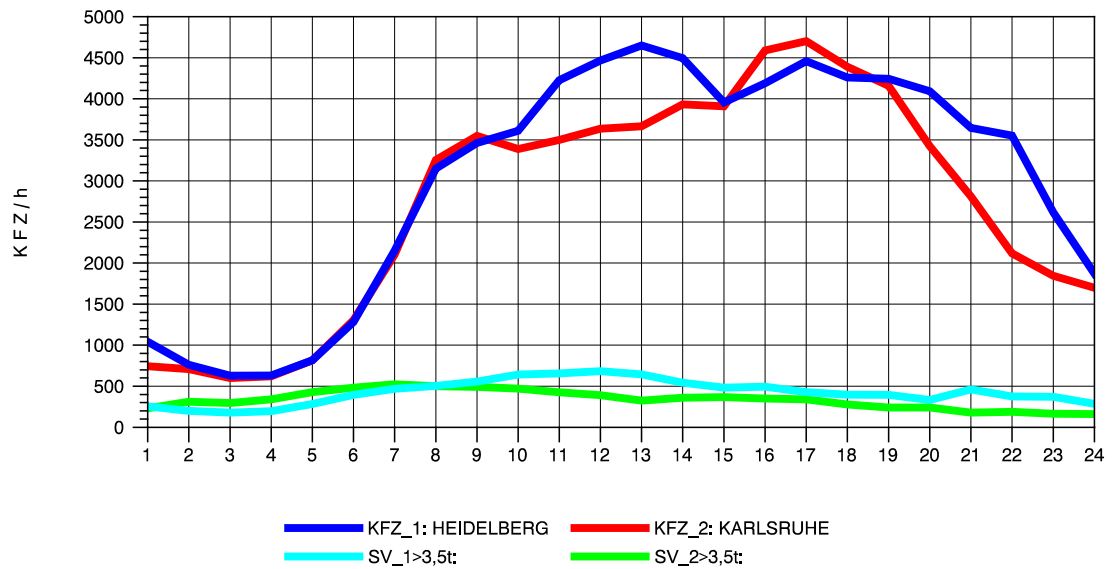

STRASSENVERKEHRSZÄHLUNGEN IN BADEN-WÜRTTEMBERG
ST. LEON 67171018 A 5
Freitag, 06. August 2010