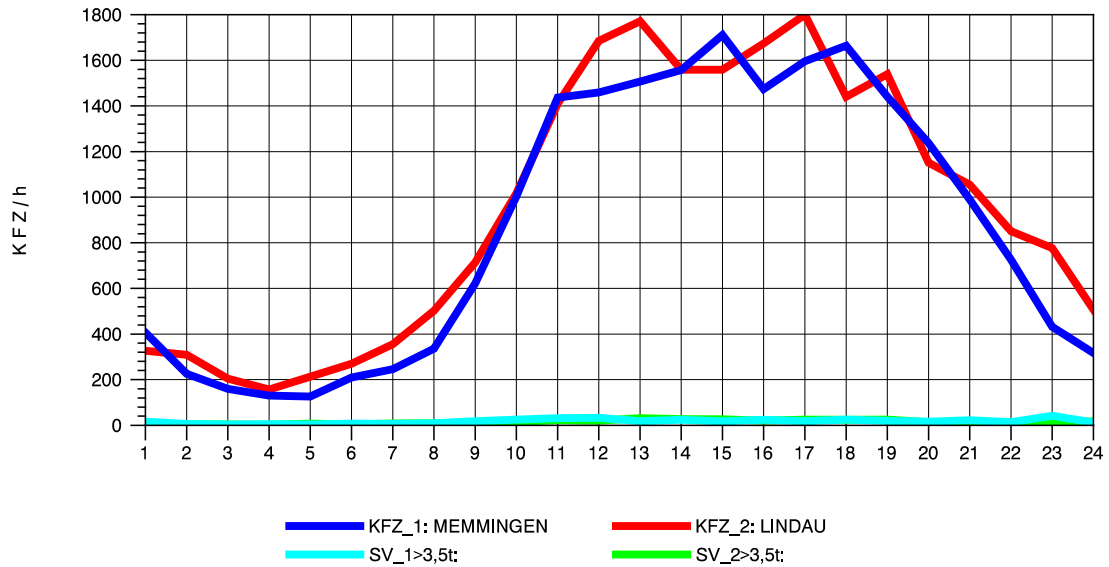

STRASSENVERKEHRSZÄHLUNGEN IN BADEN-WÜRTTEMBERG
WANGEN 82241001 A 96
Sonntag, 08. August 2010