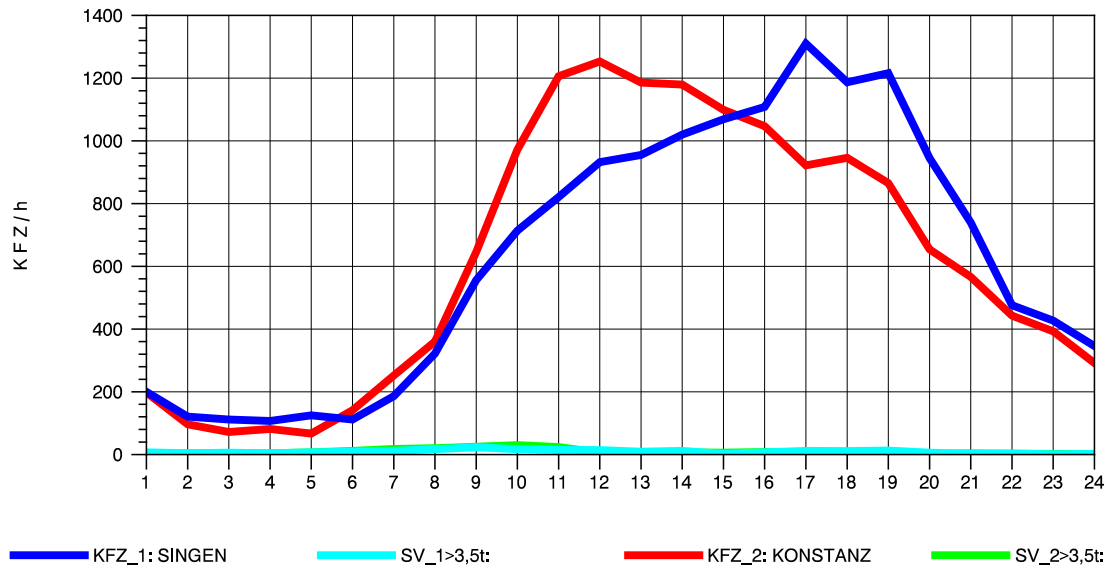

STRASSENVERKEHRSZÄHLUNGEN IN BADEN-WÜRTTEMBERG
KLOSTER HEGNE 82201112 B 33
Samstag, 24. April 2010