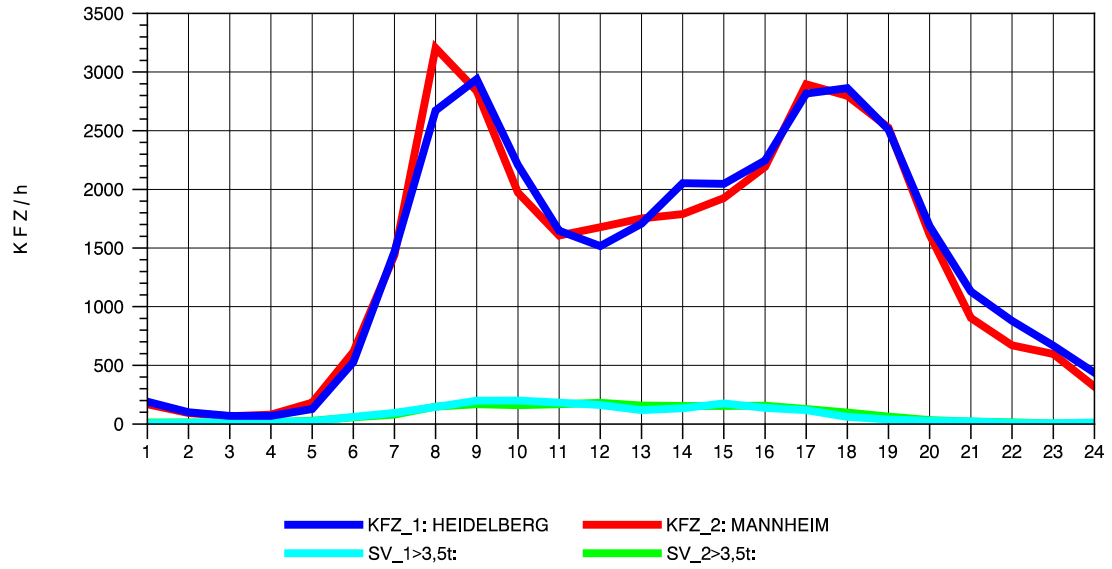

STRASSENVERKEHRSZÄHLUNGEN IN BADEN-WÜRTTEMBERG
MA-SECKENHEIM 65171009 A 656
Donnerstag, 14. Oktober 2010