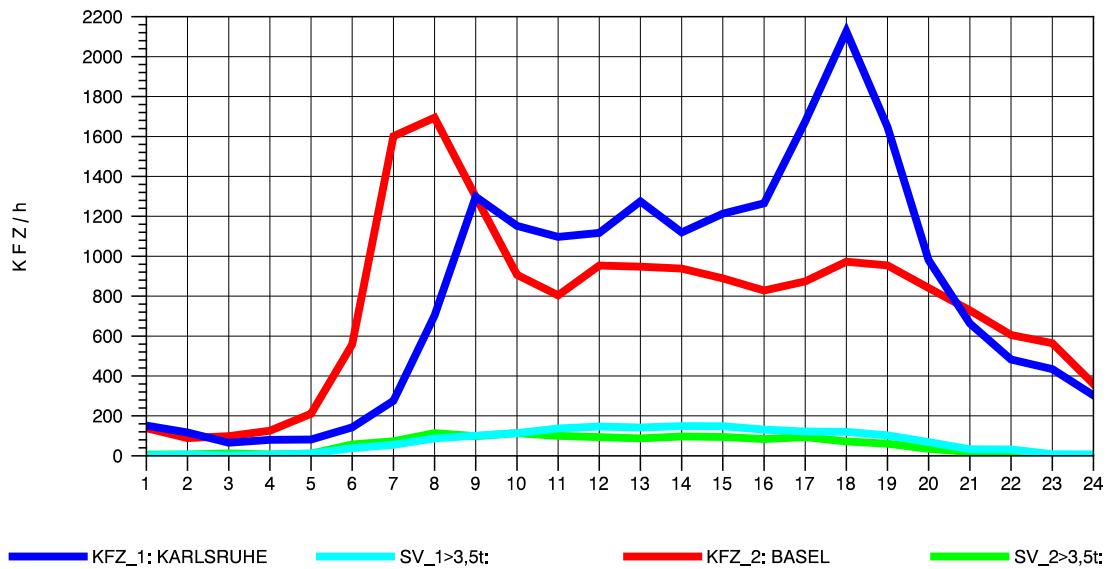

GRAFIK: B A S, AACHEN

STRASSENVERKEHRSZÄHLUNGEN IN BADEN-WÜRTTEMBERG  
 WEIL AM RHEIN/GZA 84111099 A 5  
 Dienstag, 03. August 2010

GRAFIK: B A S, AACHEN

STRASSENVERKEHRSZÄHLUNGEN IN BADEN-WÜRTTEMBERG  
 WEIL AM RHEIN/GZA 84111099 A 5  
 Mittwoch, 04. August 2010