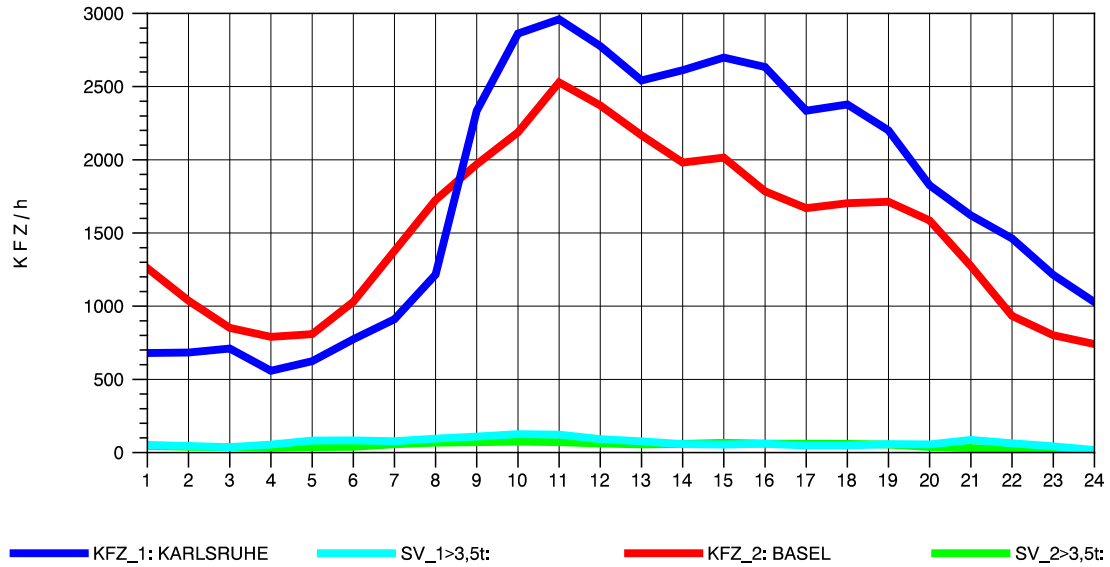

STRASSENVERKEHRSZÄHLUNGEN IN BADEN-WÜRTTEMBERG
T+R BREISGAU 78121047 A 5
Samstag, 07. August 2010