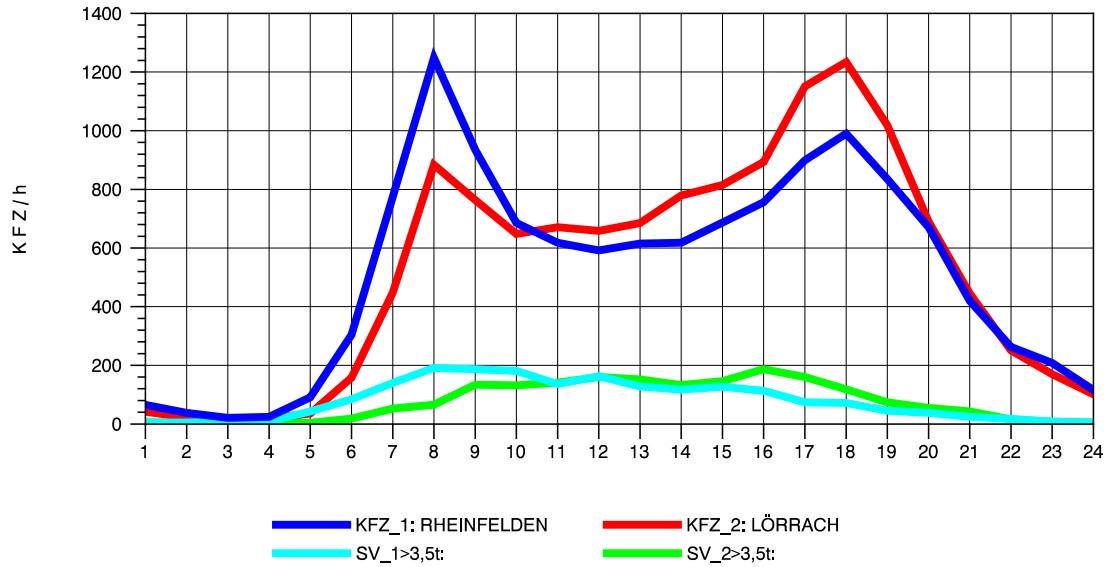

STRASSENVERKEHRSZÄHLUNGEN IN BADEN-WÜRTTEMBERG
LÖRRACH 83121003 A 98
Donnerstag, 22. April 2010