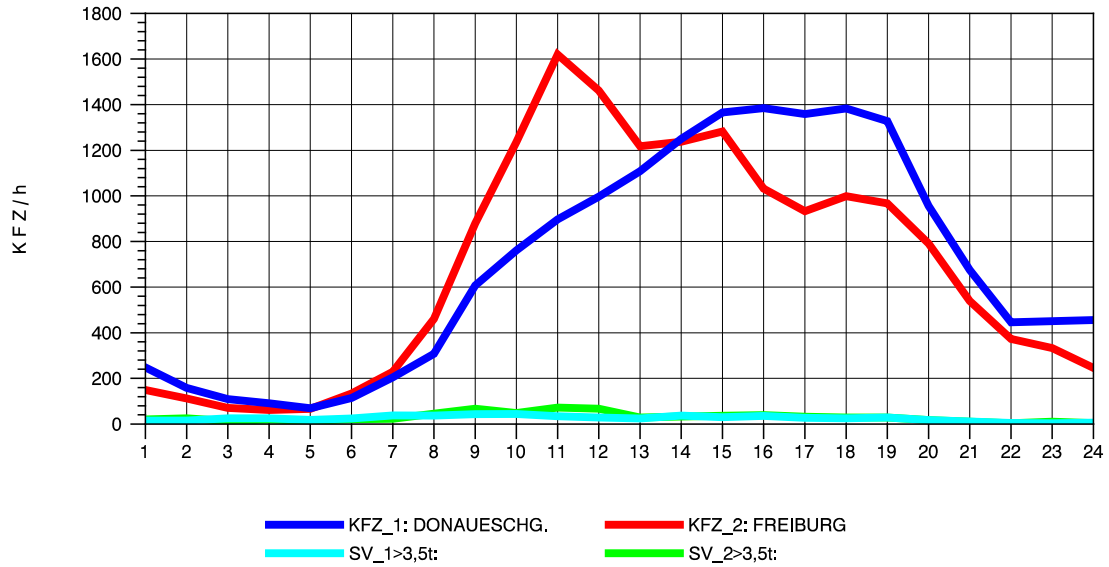

STRASSENVERKEHRSZÄHLUNGEN IN BADEN-WÜRTTEMBERG
FREIBURG-OSTTUNNEL 80131101 B 31 N
Samstag, 16. Oktober 2010