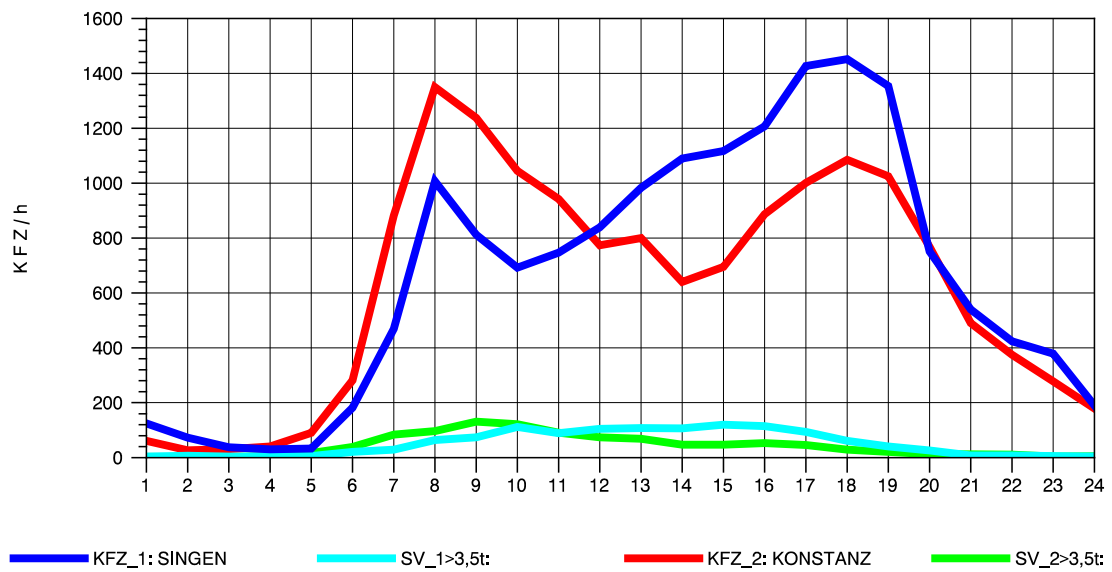

STRASSENVERKEHRSZÄHLUNGEN IN BADEN-WÜRTTEMBERG
KLOSTER HEGNE 82201112 B 33
Mittwoch, 13. Oktober 2010