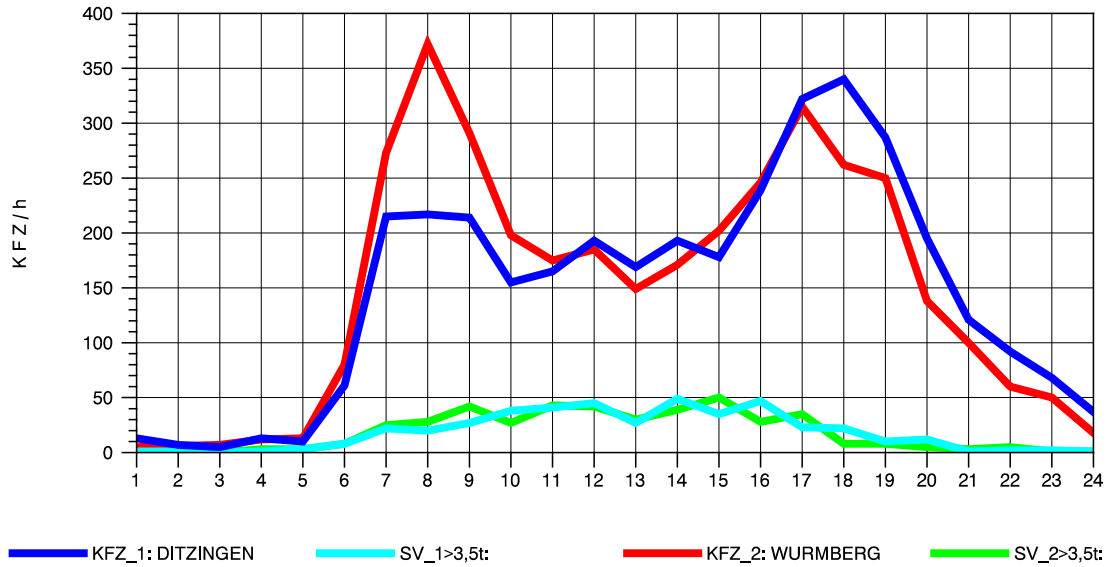

STRASSENVERKEHRSZÄHLUNGEN IN BADEN-WÜRTTEMBERG
HEIMERDINGEN 71201227 L 1177
Dienstag, 20. April 2010