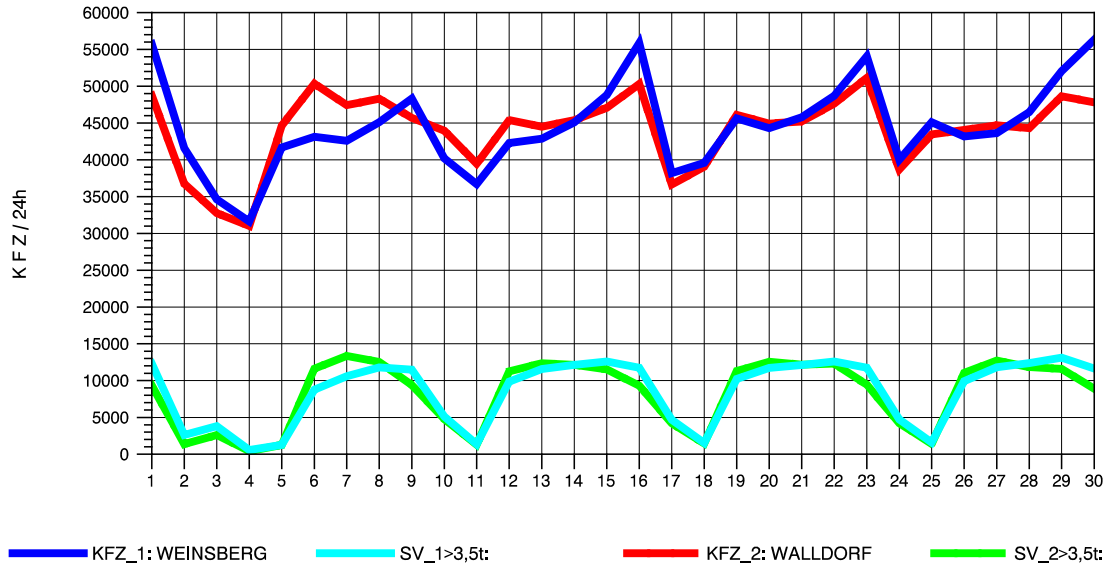

STRASSENVERKEHRSZÄHLUNGEN IN BADEN-WÜRTTEMBERG
WALLDORF 67171016 A 6
TAGESWERTE JE RICHTUNG: April 2010