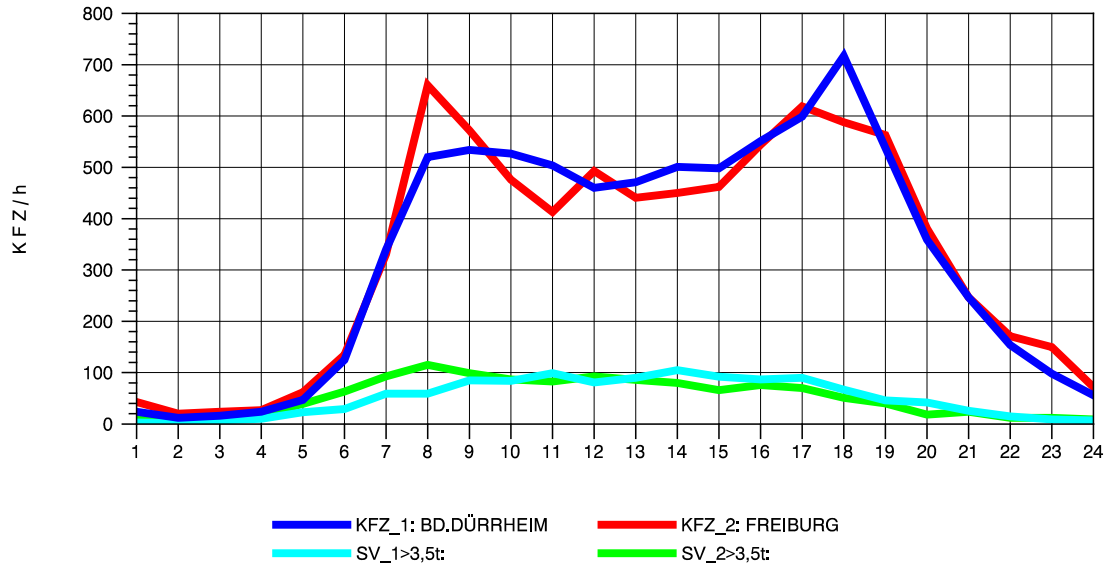

STRASSENVERKEHRSZÄHLUNGEN IN BADEN-WÜRTTEMBERG
BAD DÜRRHEIM 80171034 A 864
Donnerstag, 14. Oktober 2010