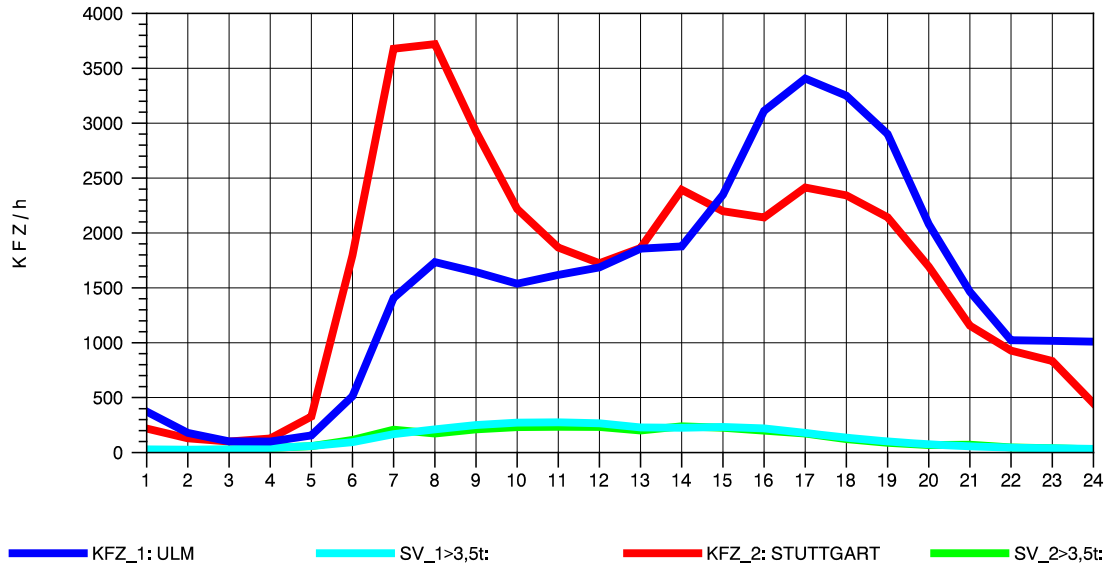

STRASSENVERKEHRSZÄHLUNGEN IN BADEN-WÜRTTEMBERG
PLOCHINGEN 72221100 B 10
Donnerstag, 14. Oktober 2010