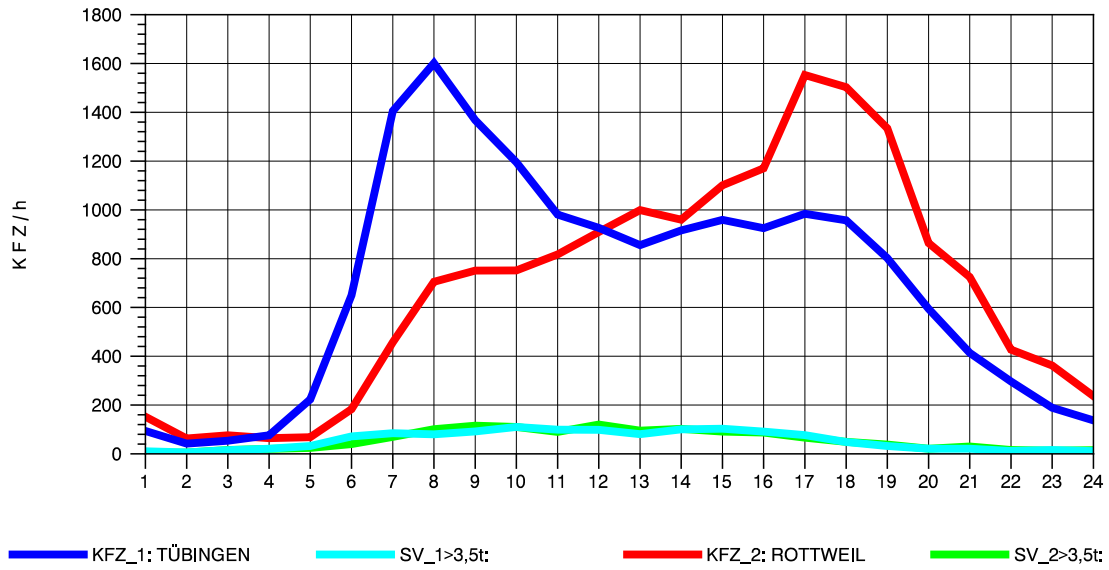

STRASSENVERKEHRSZÄHLUNGEN IN BADEN-WÜRTTEMBERG
TÜBINGEN-SÜD 75201101 B 27
Montag, 02. August 2010