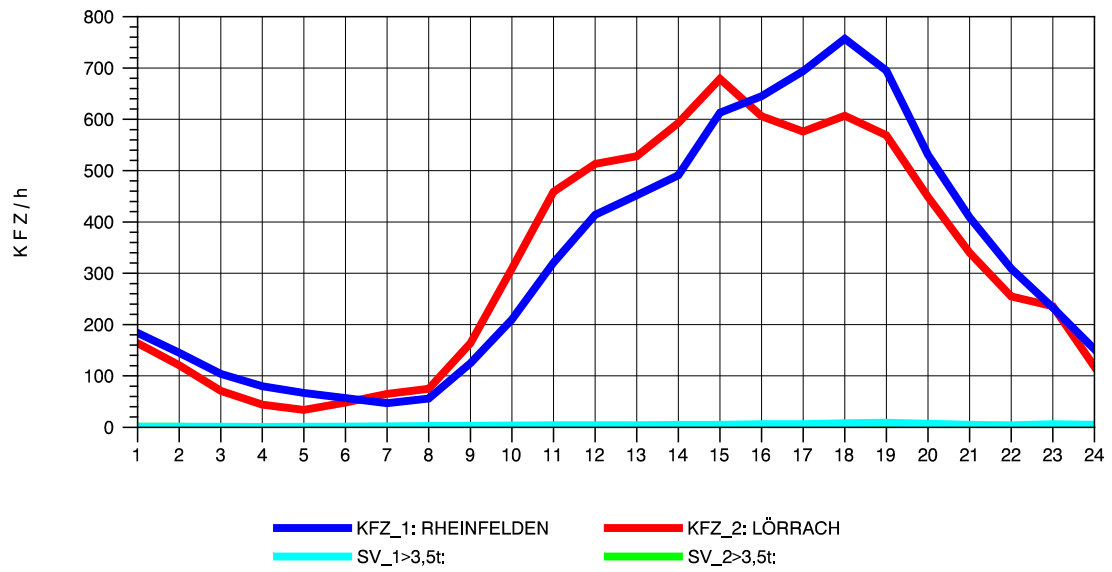

STRASSENVERKEHRSZÄHLUNGEN IN BADEN-WÜRTTEMBERG
LÖRRACH 83121003 A 98
Sonntag, 08. August 2010