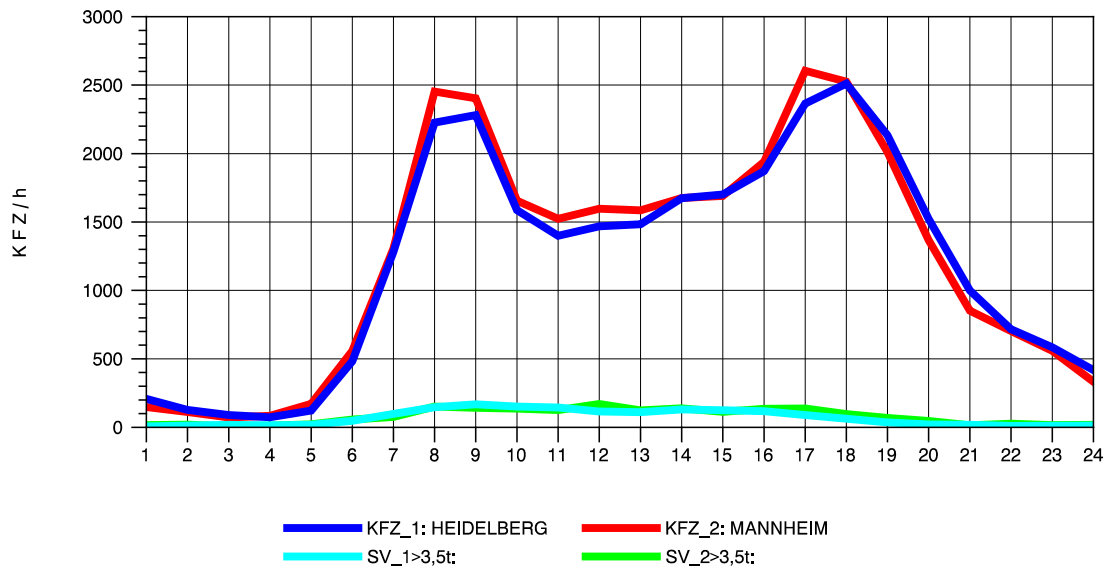

STRASSENVERKEHRSZÄHLUNGEN IN BADEN-WÜRTTEMBERG
MA-SECKENHEIM 65171009 A 656
Mittwoch, 04. August 2010