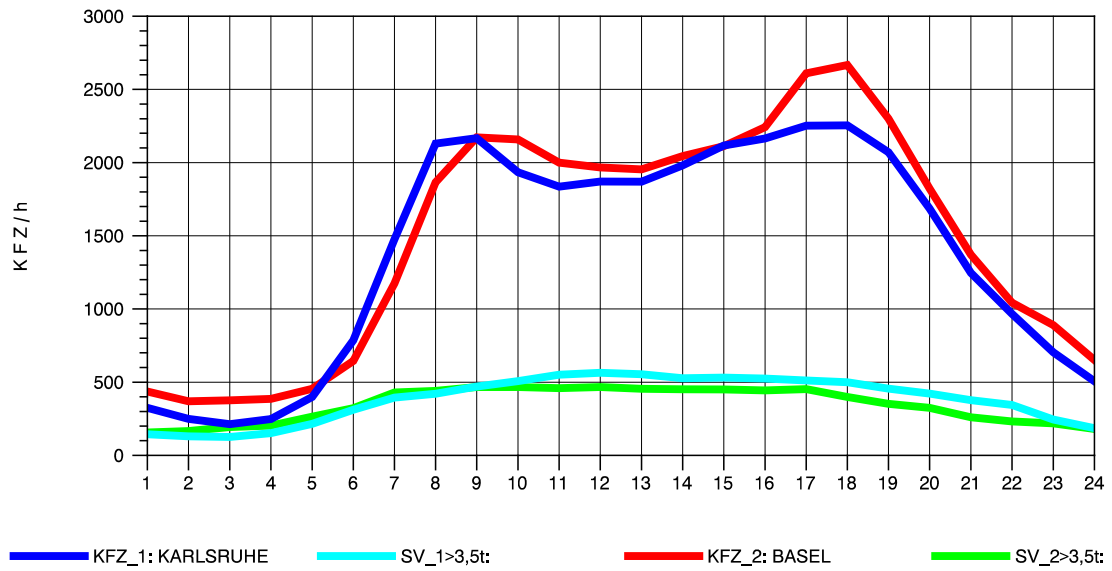

GRAFIK: B A S, AACHEN

STRASSENVERKEHRSZÄHLUNGEN IN BADEN-WÜRTTEMBERG  
 ACHERN 73141035 A 5  
 Mittwoch, 21. April 2010

GRAFIK: B A S, AACHEN

STRASSENVERKEHRSZÄHLUNGEN IN BADEN-WÜRTTEMBERG  
 ACHERN 73141035 A 5  
 Donnerstag, 22. April 2010