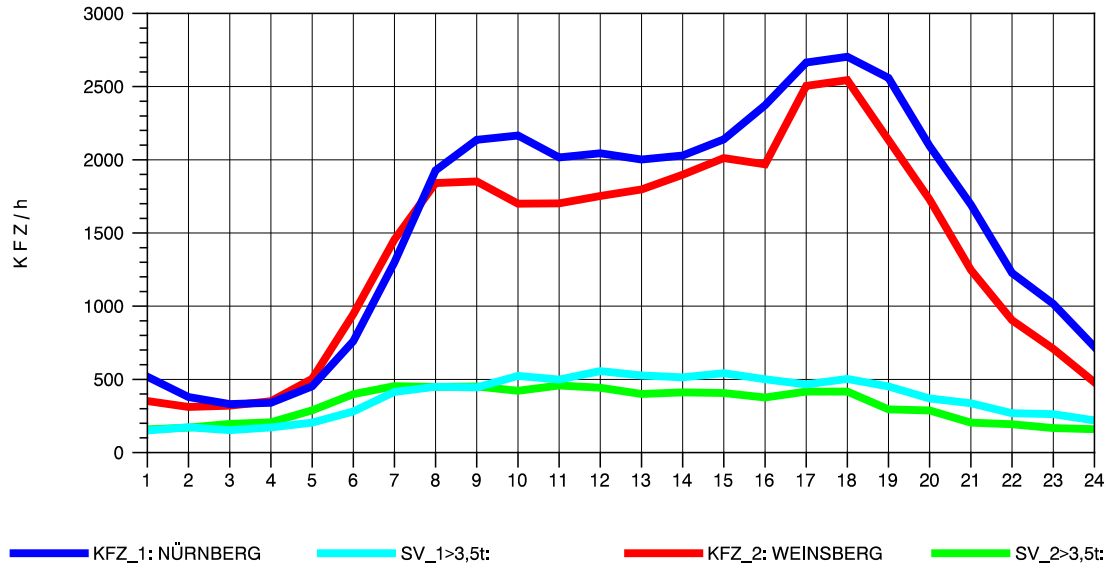

STRASSENVERKEHRSZÄHLUNGEN IN BADEN-WÜRTTEMBERG
SCHWABBACH 68221091 A 6
Donnerstag, 05. August 2010