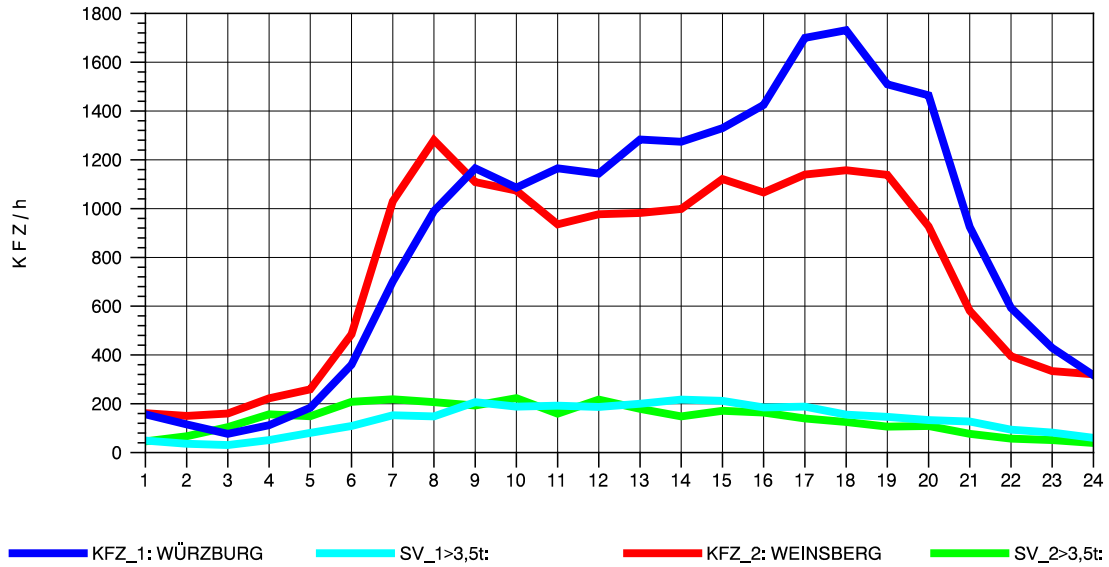

STRASSENVERKEHRSZÄHLUNGEN IN BADEN-WÜRTTEMBERG
NEUENSTADT 67221084 A 81
Donnerstag, 05. August 2010