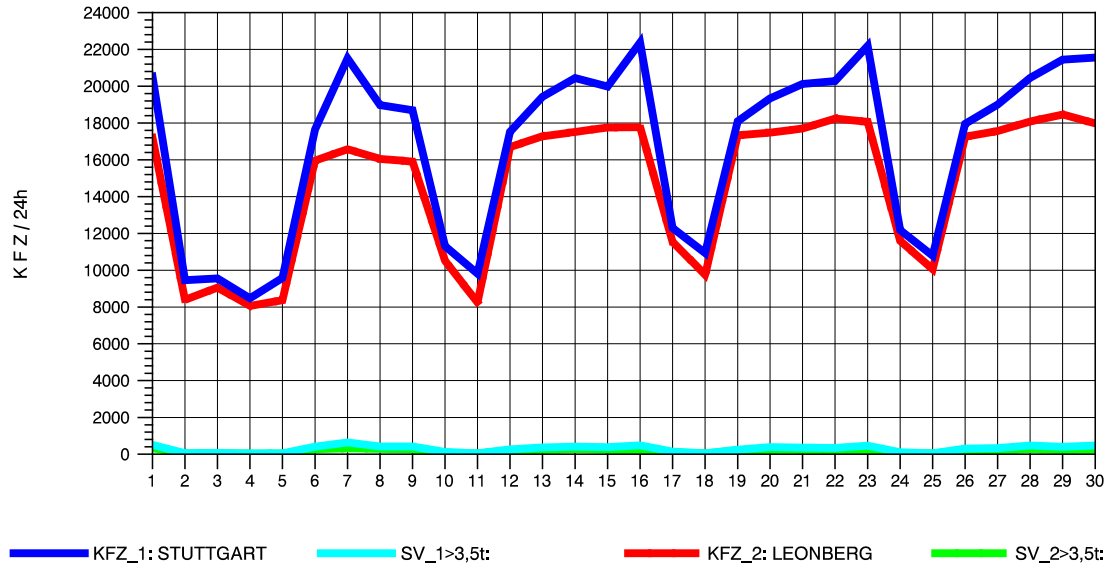

GRAFIK: B A S, AACHEN

STRASSENVERKEHRSZÄHLUNGEN IN BADEN-WÜRTTEMBERG  
HEIMERDINGEN 71201227 L 1177  
Sonntag, 17. Oktober 2010

GRAFIK: B A S, AACHEN

STRASSENVERKEHRSZÄHLUNGEN IN BADEN-WÜRTTEMBERG  
 SOLITUDE 72201203 L 1180  
 TAGESWERTE JE RICHTUNG: April 2010