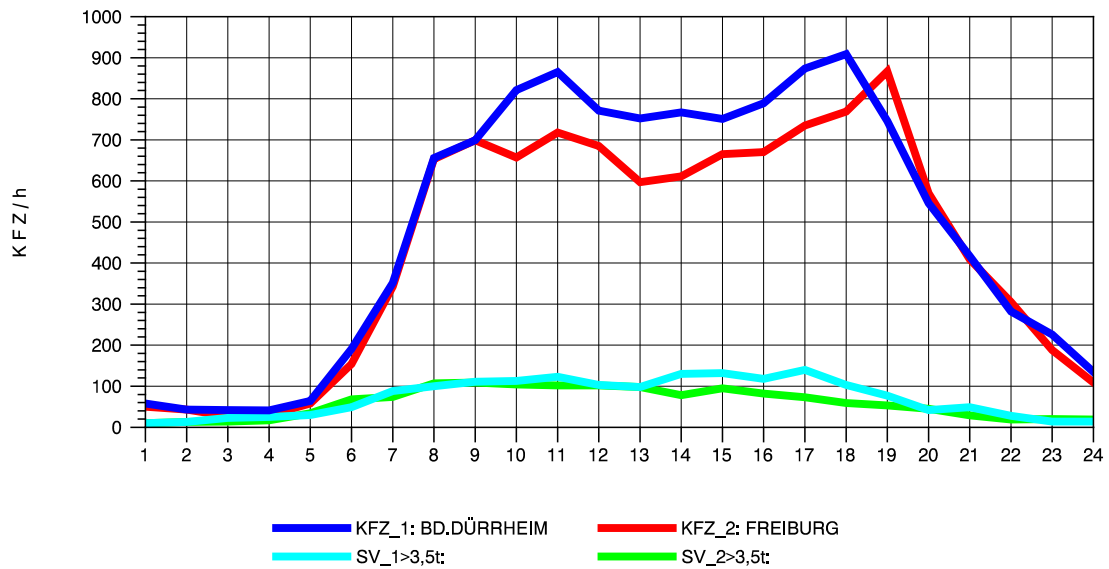

STRASSENVERKEHRSZÄHLUNGEN IN BADEN-WÜRTTEMBERG
BAD DÜRRHEIM 80171034 A 864
Mittwoch, 04. August 2010