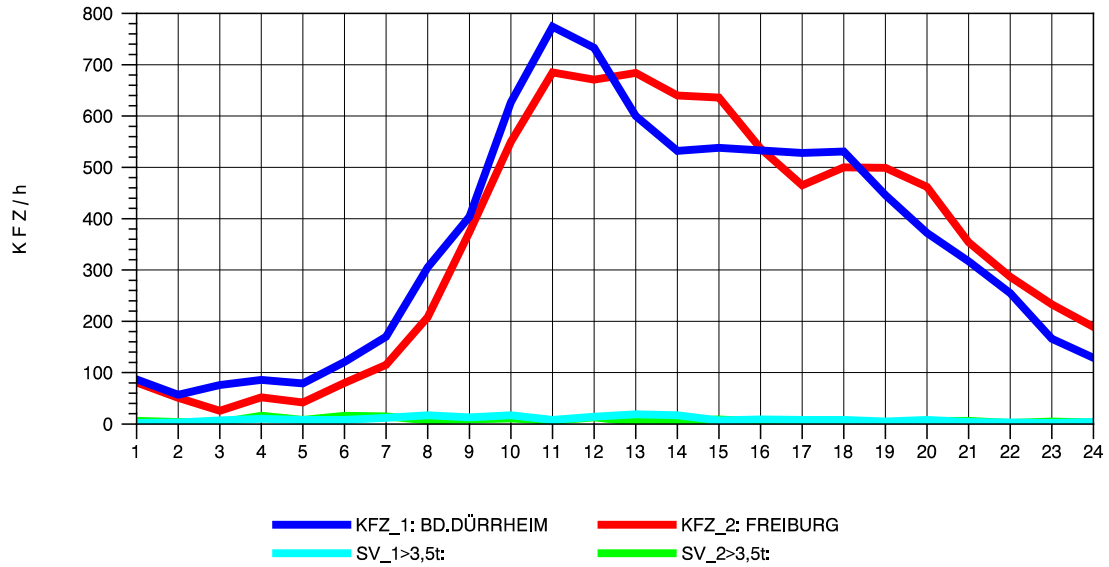

STRASSENVERKEHRSZÄHLUNGEN IN BADEN-WÜRTTEMBERG
BAD DÜRRHEIM 80171034 A 864
Samstag, 07. August 2010