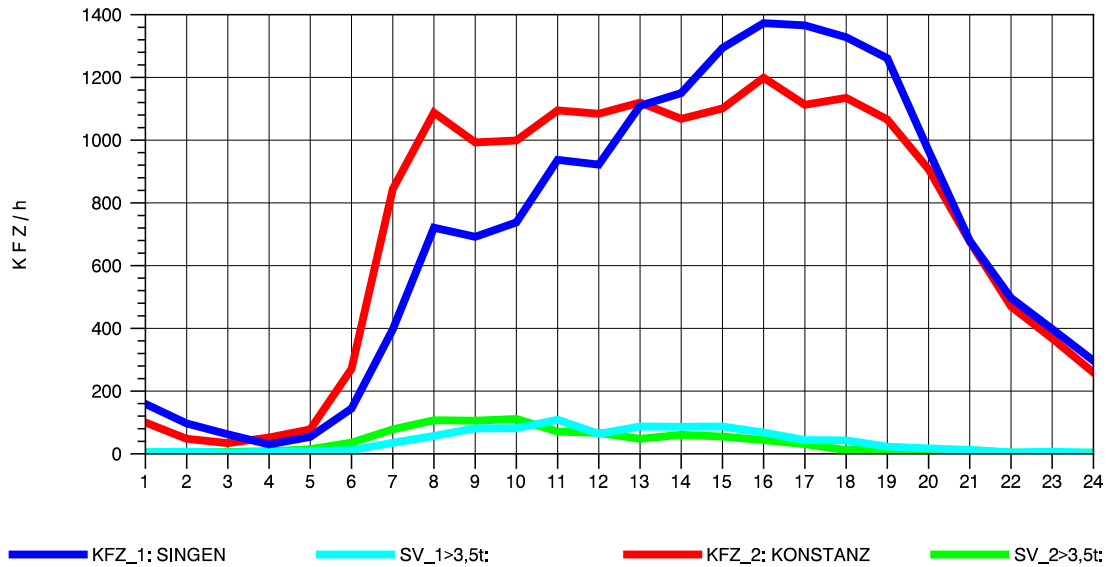

STRASSENVERKEHRSZÄHLUNGEN IN BADEN-WÜRTTEMBERG
KLOSTER HEGNE 82201112 B 33
Freitag, 06. August 2010