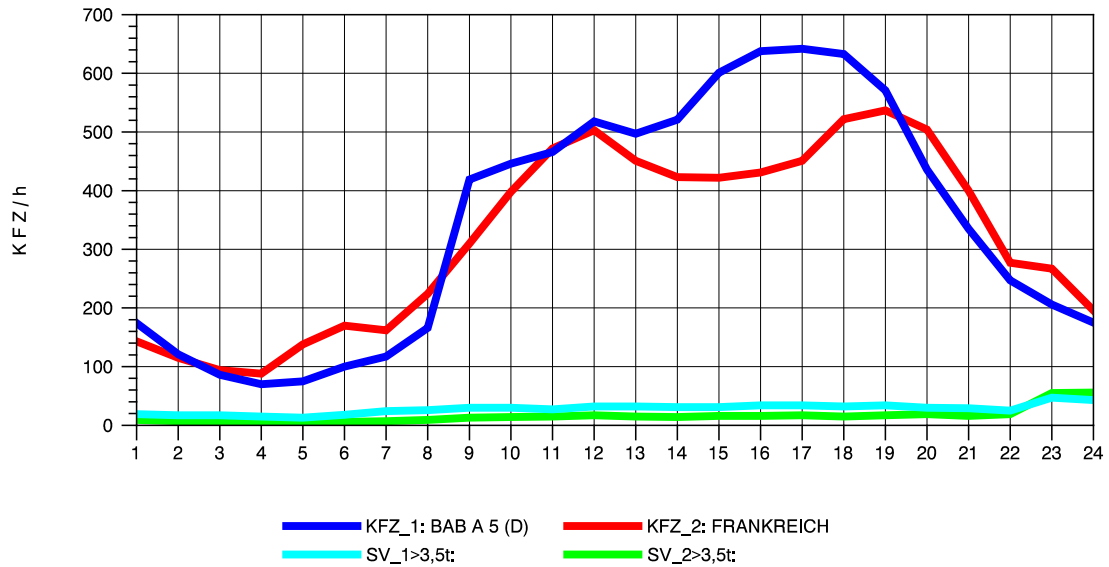

STRASSENVERKEHRSZÄHLUNGEN IN BADEN-WÜRTTEMBERG
NEUENBURG 1 82111052 A 5
Sonntag, 08. August 2010