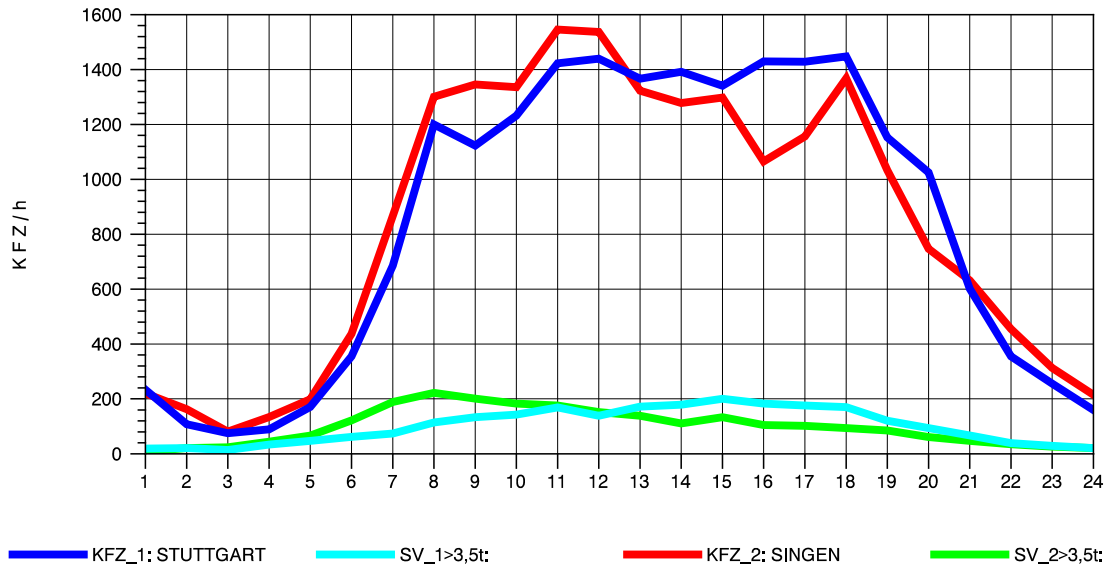

GRAFIK: B A S, AACHEN

STRASSENVERKEHRSZÄHLUNGEN IN BADEN-WÜRTTEMBERG  
 GEISINGEN 81181036 A 81  
 TAGESWERTE JE RICHTUNG: August 2010

GRAFIK: B A S, AACHEN

STRASSENVERKEHRSZÄHLUNGEN IN BADEN-WÜRTTEMBERG  
 GEISINGEN 81181036 A 81  
 Montag, 02. August 2010