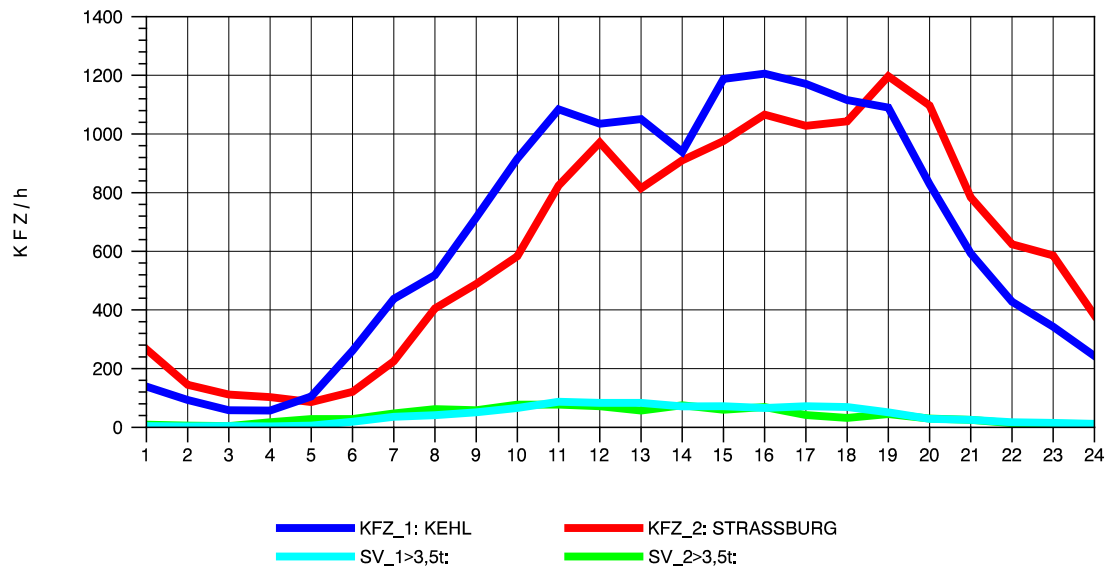

STRASSENVERKEHRSZÄHLUNGEN IN BADEN-WÜRTTEMBERG
KEHL-EUROPABRÜCKE 74121100 B 28
Mittwoch, 04. August 2010