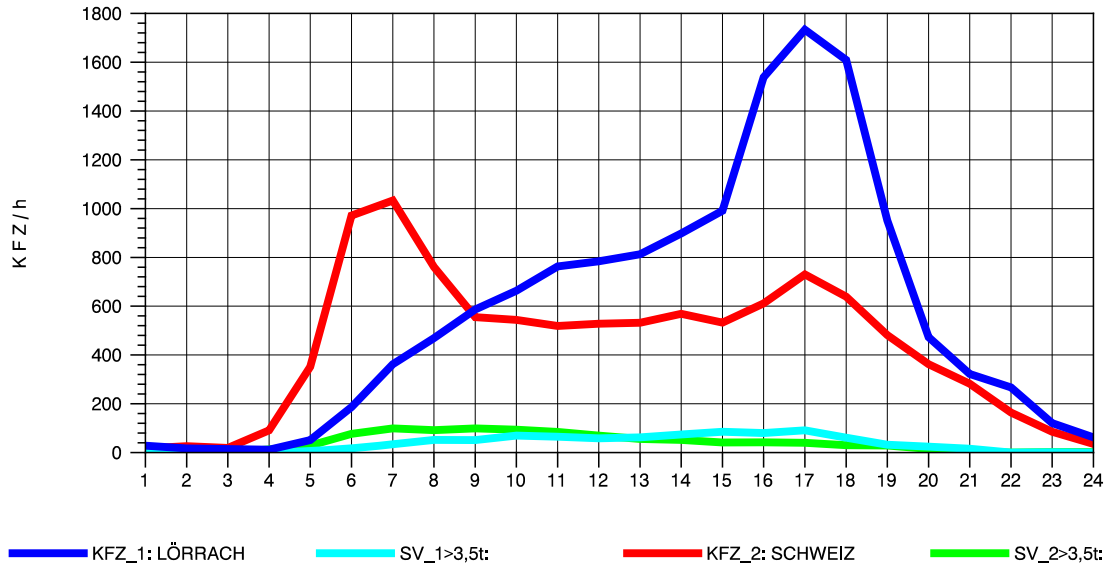

STRASSENVERKEHRSZÄHLUNGEN IN BADEN-WÜRTTEMBERG
RHEINFELDEN 80171034 A 861
Donnerstag, 05. August 2010