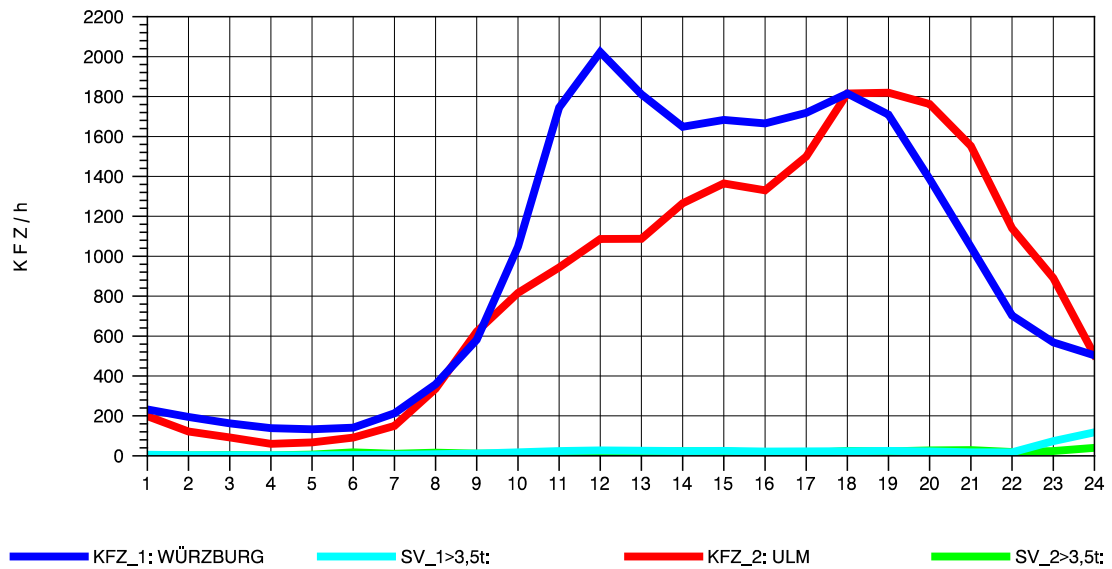

STRASSENVERKEHRSZÄHLUNGEN IN BADEN-WÜRTTEMBERG
LANGENAU 75261061 A 7
Sonntag, 25. April 2010