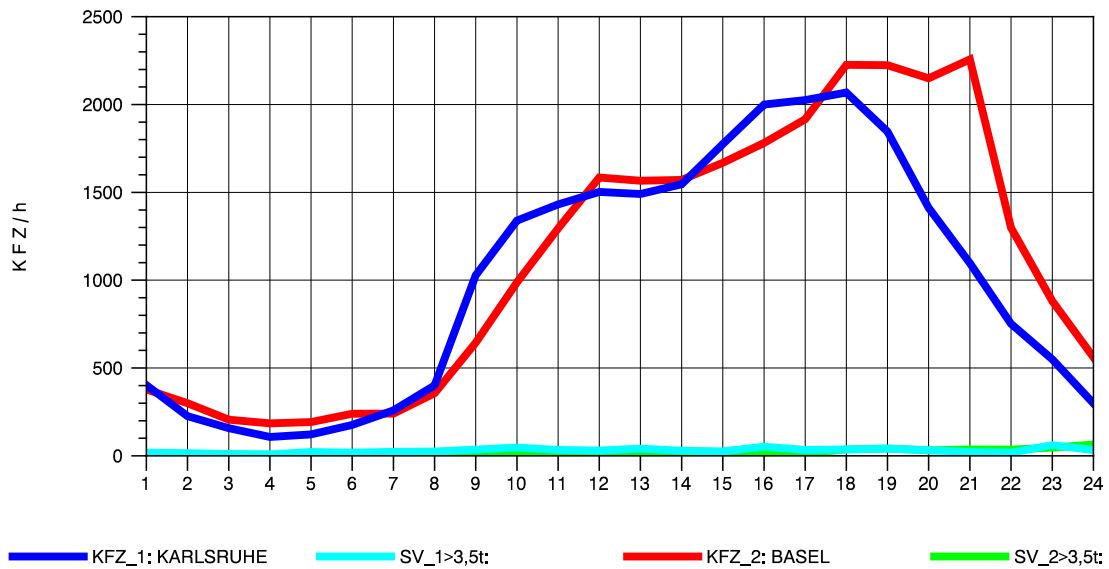

STRASSENVERKEHRSZÄHLUNGEN IN BADEN-WÜRTTEMBERG
T+R BREISGAU 78121047 A 5
Sonntag, 25. April 2010