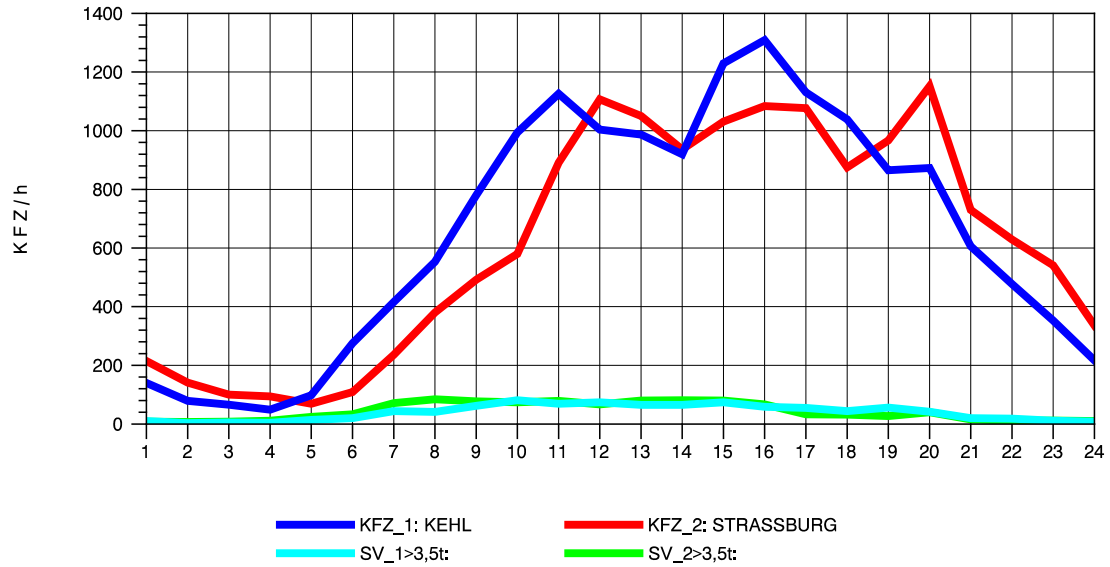

STRASSENVERKEHRSZÄHLUNGEN IN BADEN-WÜRTTEMBERG
KEHL-EUROPABRÜCKE 74121100 B 28
Dienstag, 03. August 2010