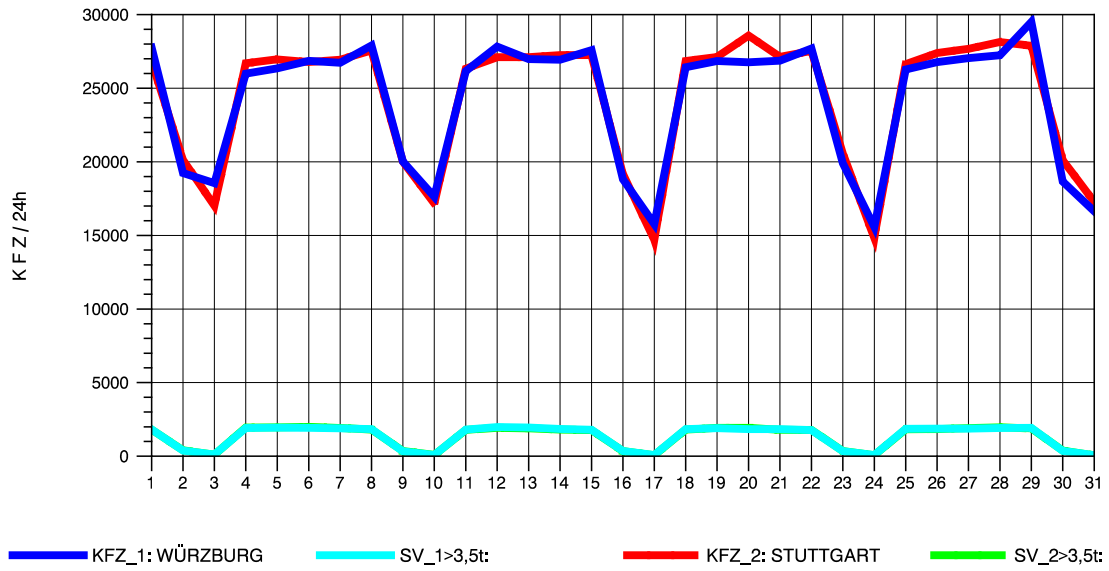

STRASSENVERKEHRSZÄHLUNGEN IN BADEN-WÜRTTEMBERG
KORNWESTHEIM 71211109 B 27
TAGESWERTE JE RICHTUNG: Oktober 2010