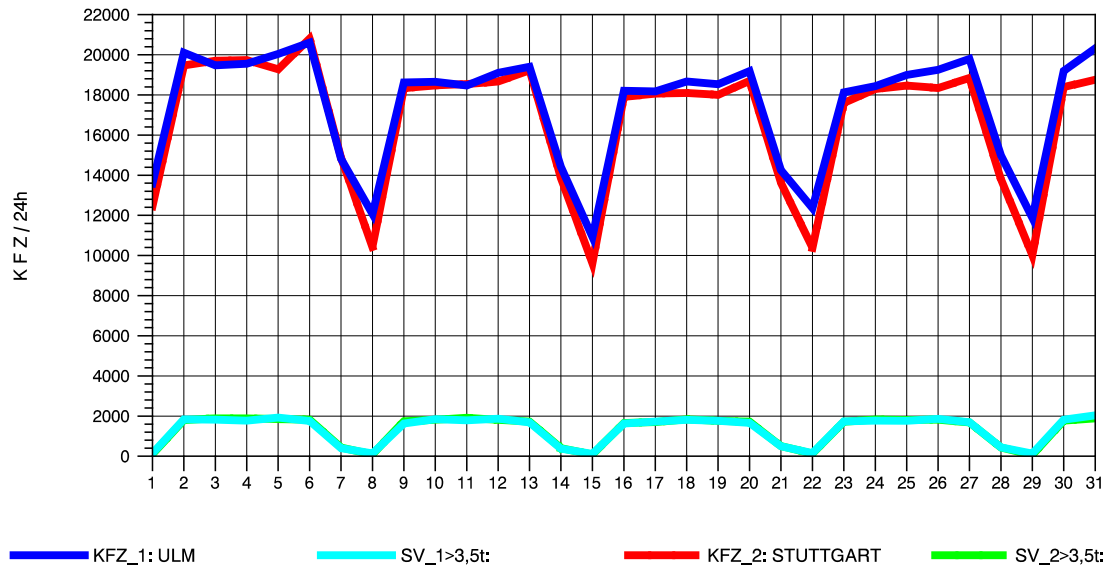

STRASSENVERKEHRSZÄHLUNGEN IN BADEN-WÜRTTEMBERG
GÖPPINGEN 73231100 B 10
TAGESWERTE JE RICHTUNG: August 2010