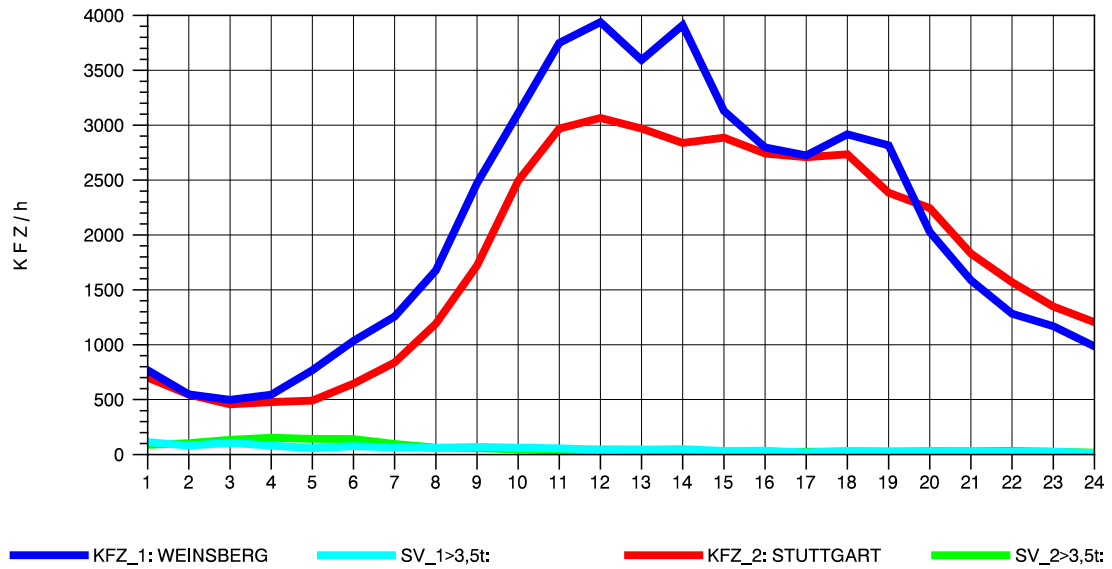

STRASSENVERKEHRSZÄHLUNGEN IN BADEN-WÜRTTEMBERG
PLEIDELSHEIM 70211086 A 81
Samstag, 07. August 2010