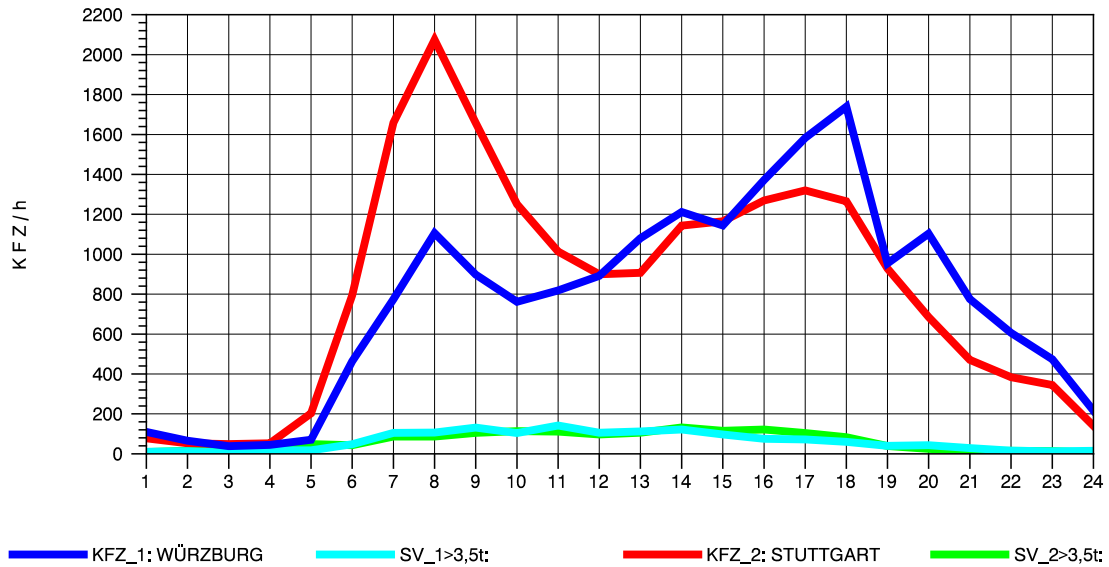

STRASSENVERKEHRSZÄHLUNGEN IN BADEN-WÜRTTEMBERG
NECKARSULM 2 68211102 B 27
Montag, 19. April 2010