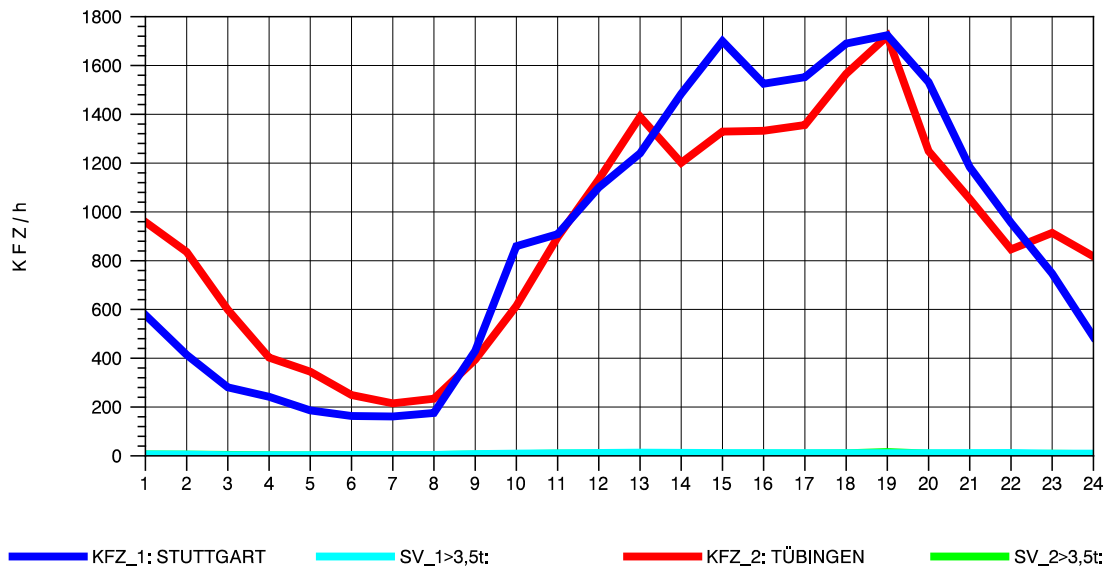

STRASSENVERKEHRSZÄHLUNGEN IN BADEN-WÜRTTEMBERG
ECHTERDINGEN 2 72201103 B 27
Sonntag, 08. August 2010