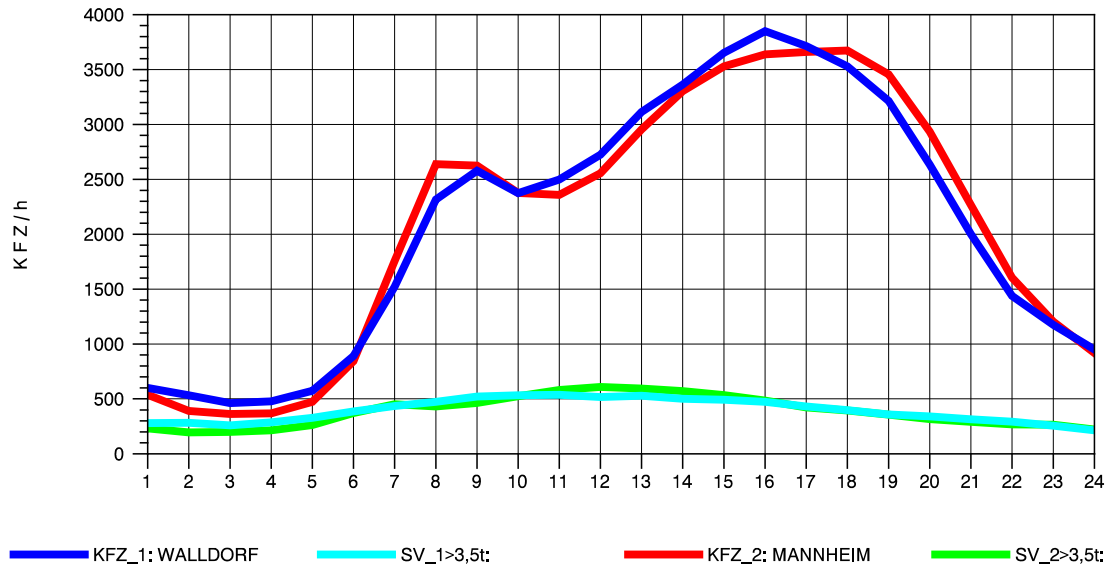

STRASSENVERKEHRSZÄHLUNGEN IN BADEN-WÜRTTEMBERG
HOCKENHEIM 66171025 A 6
Freitag, 15. Oktober 2010