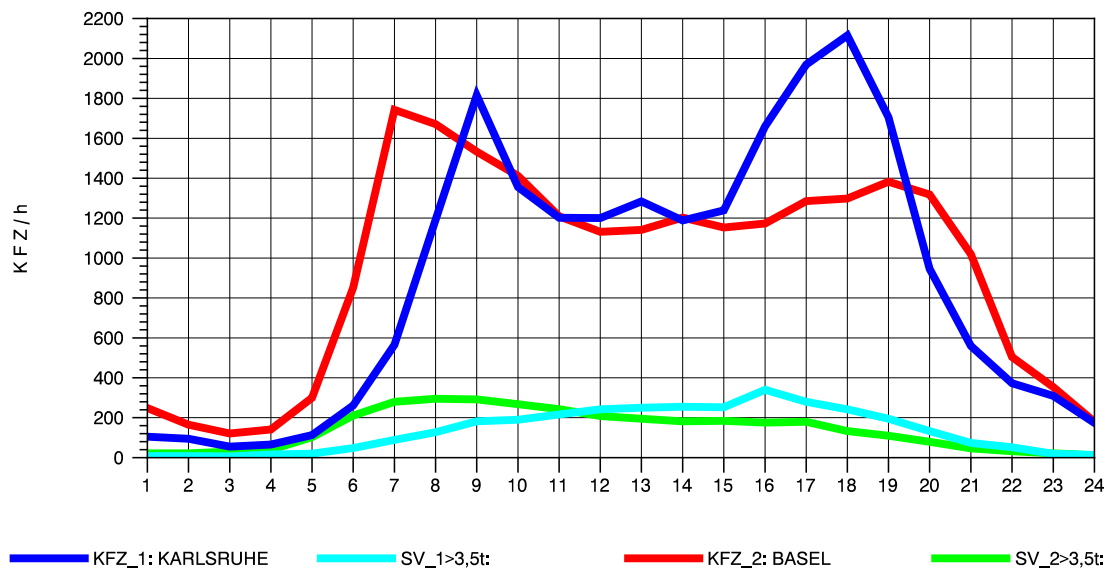

STRASSENVERKEHRSZÄHLUNGEN IN BADEN-WÜRTTEMBERG
KLEINKEMS 83111053 A 5
Montag, 11. Oktober 2010