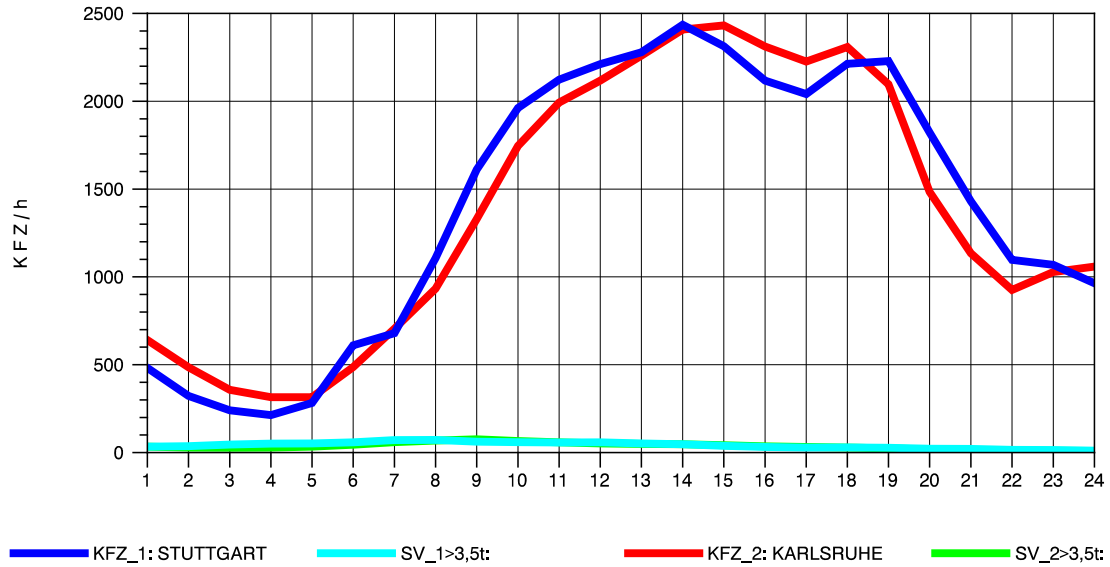

STRASSENVERKEHRSZÄHLUNGEN IN BADEN-WÜRTTEMBERG
S-ZUFFENHAUSEN 71201100 B 10
Samstag, 24. April 2010