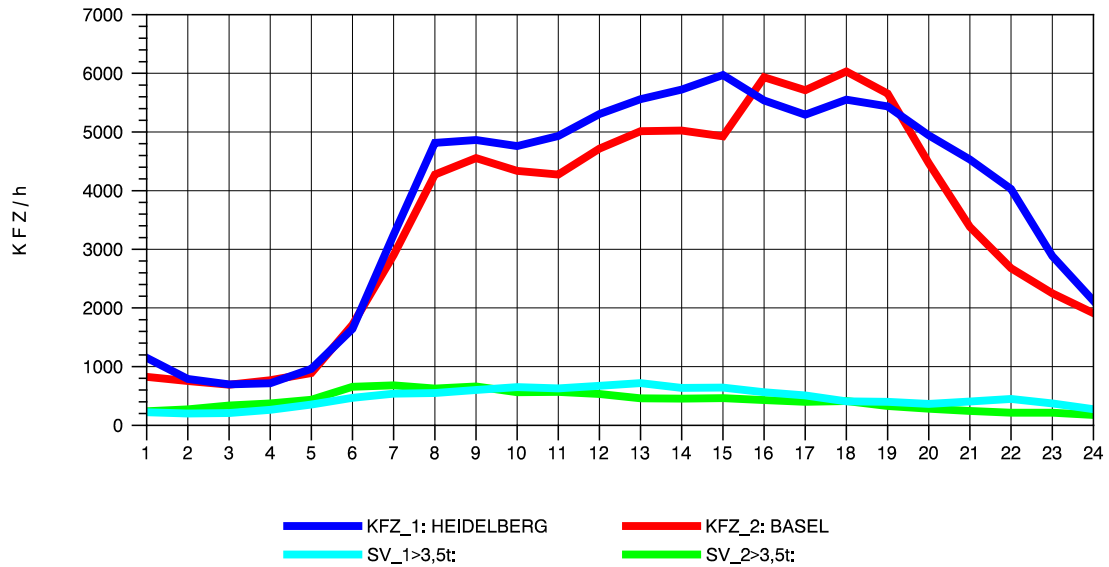

STRASSENVERKEHRSZÄHLUNGEN IN BADEN-WÜRTTEMBERG
KARLSRUHE 1 70161022 A 5
Freitag, 06. August 2010