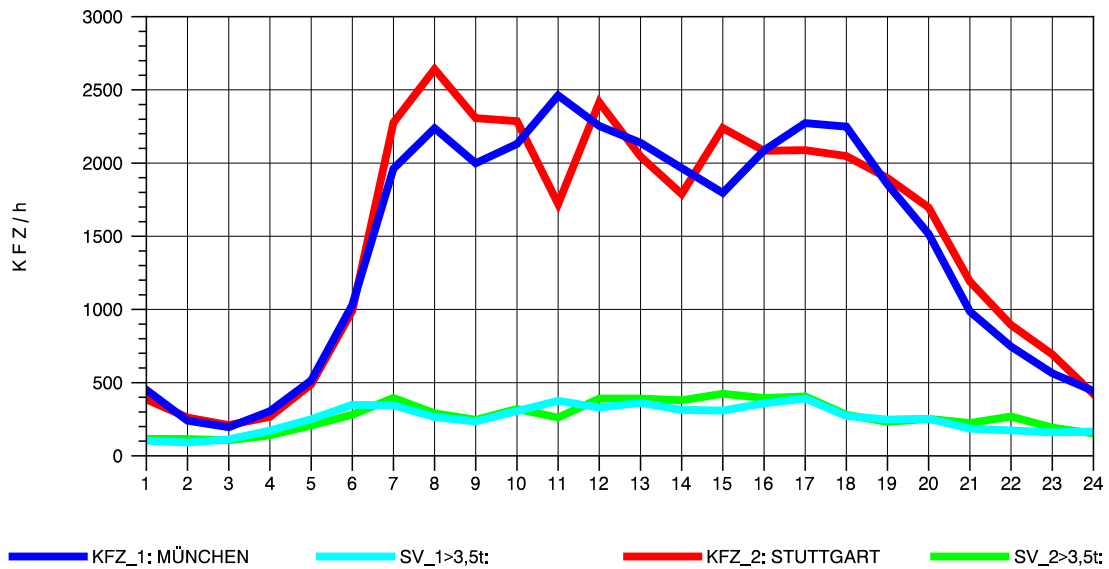

STRASSENVERKEHRSZÄHLUNGEN IN BADEN-WÜRTTEMBERG
AICHELBERG 73231077 A 8
Montag, 11. Oktober 2010