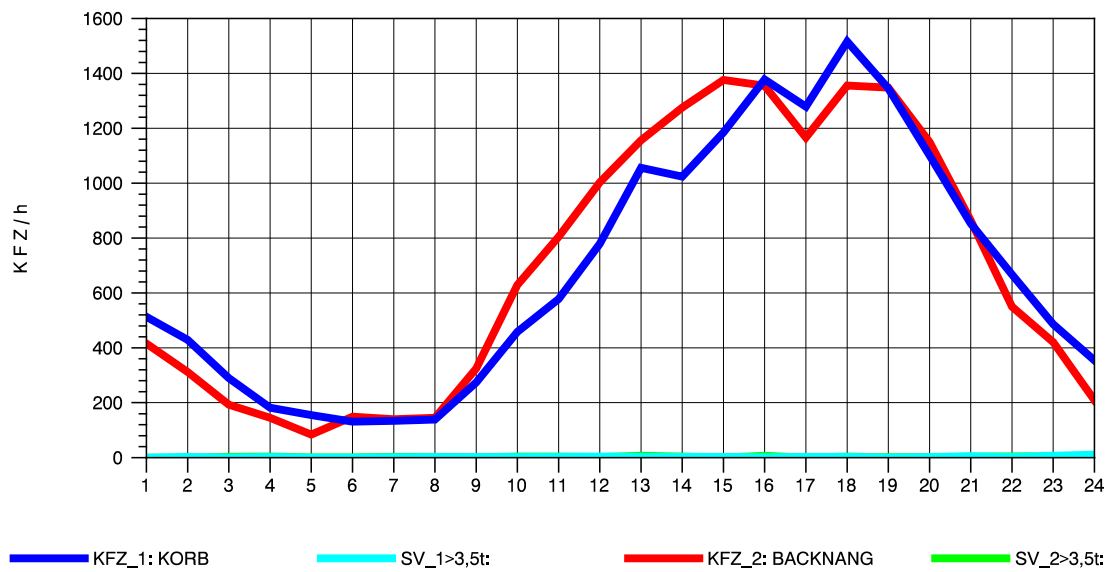

STRASSENVERKEHRSZÄHLUNGEN IN BADEN-WÜRTTEMBERG
KORB 71221100 B 14
Sonntag, 17. Oktober 2010

— KFZ_1: KORB
— SV_1>3,5t:
— KFZ_2: BACKNANG
— SV_2>3,5t:

GRAFIK: B A S, AACHEN