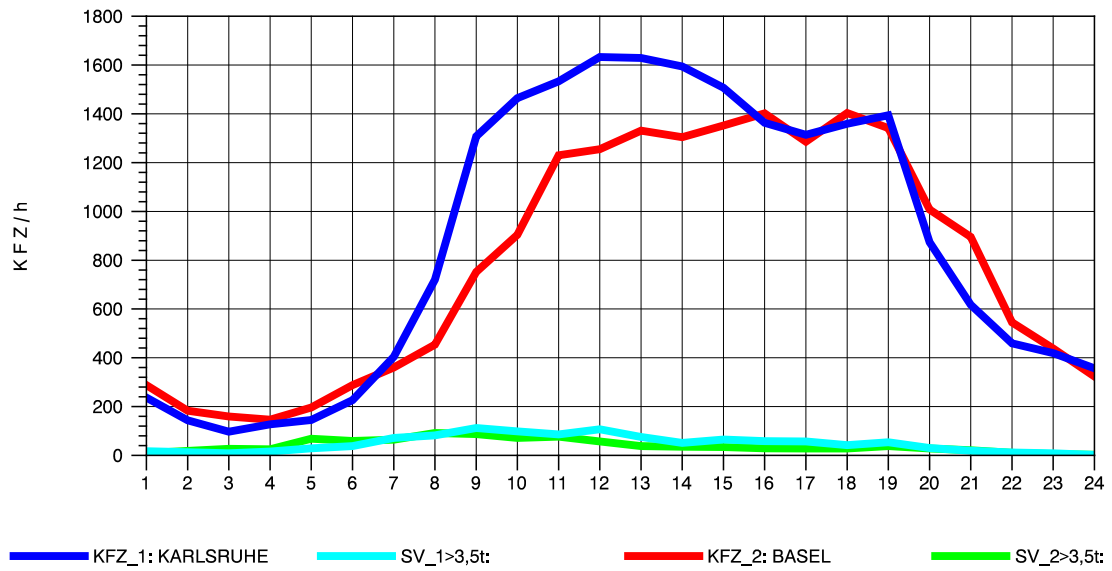

STRASSENVERKEHRSZÄHLUNGEN IN BADEN-WÜRTTEMBERG
KLEINKEMS 83111053 A 5
Samstag, 16. Oktober 2010