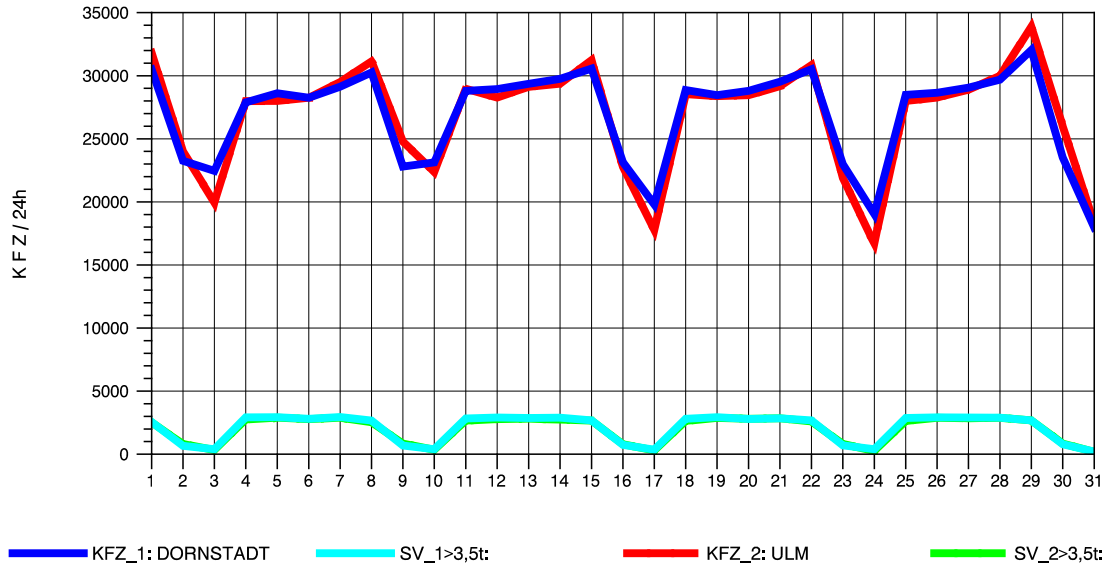

STRASSENVERKEHRSZÄHLUNGEN IN BADEN-WÜRTTEMBERG
ULM-NORD 75251103 B 10
TAGESWERTE JE RICHTUNG: Oktober 2010