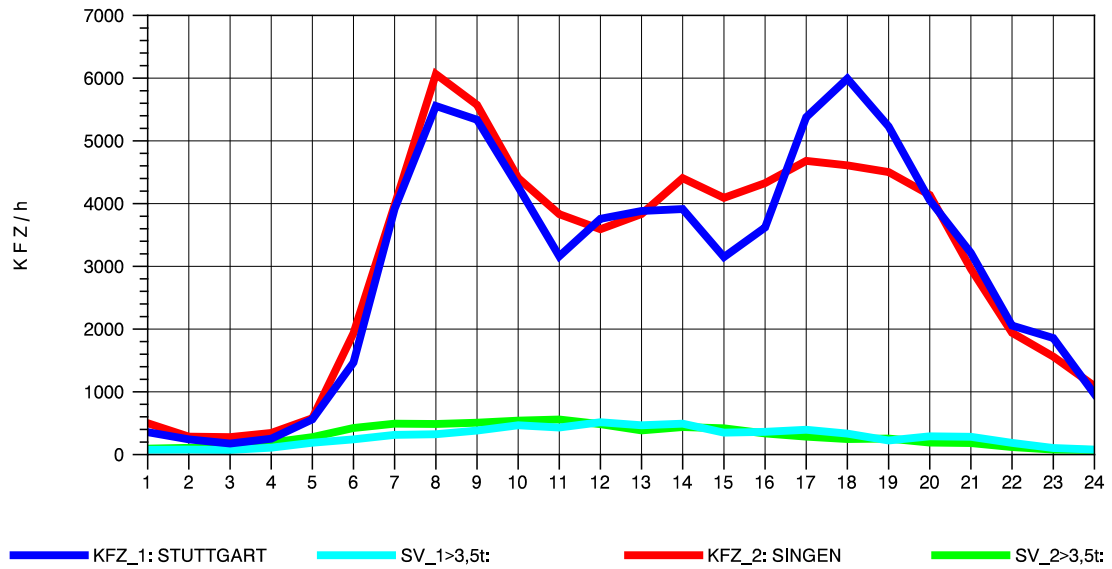

STRASSENVERKEHRSZÄHLUNGEN IN BADEN-WÜRTTEMBERG
BÖBLINGEN 72201011 A 81
Donnerstag, 14. Oktober 2010