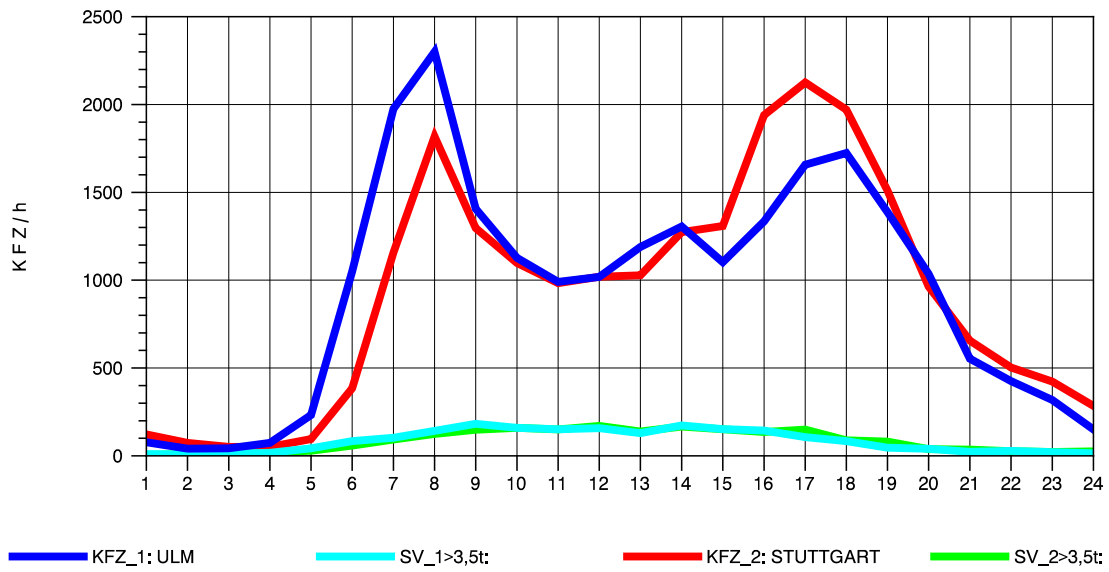

STRASSENVERKEHRSZÄHLUNGEN IN BADEN-WÜRTTEMBERG
GÖPPINGEN 73231100 B 10
Montag, 11. Oktober 2010