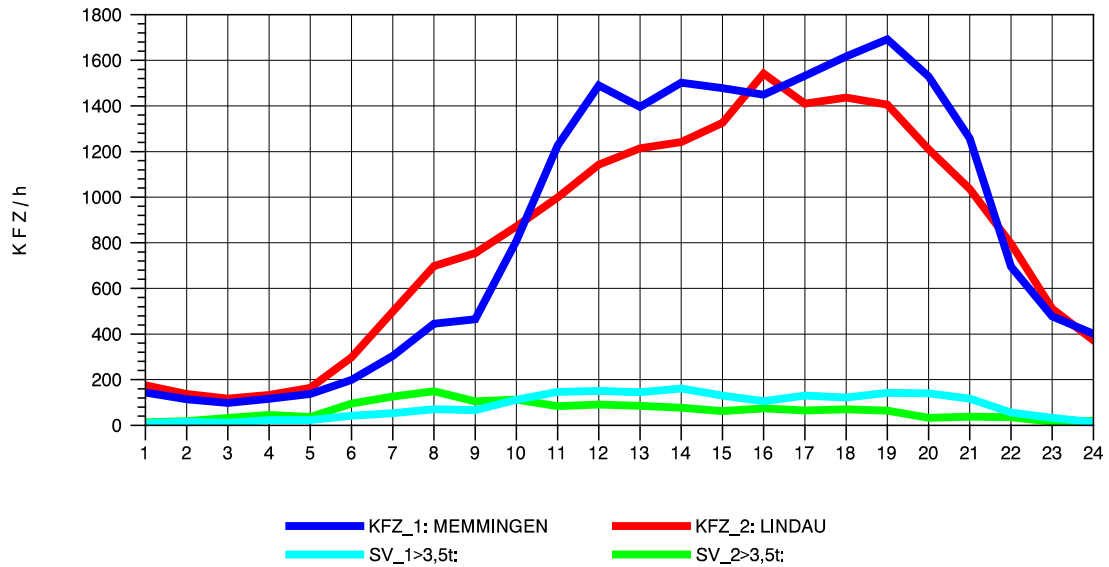

STRASSENVERKEHRSZÄHLUNGEN IN BADEN-WÜRTTEMBERG
WANGEN 82241001 A 96
Freitag, 06. August 2010