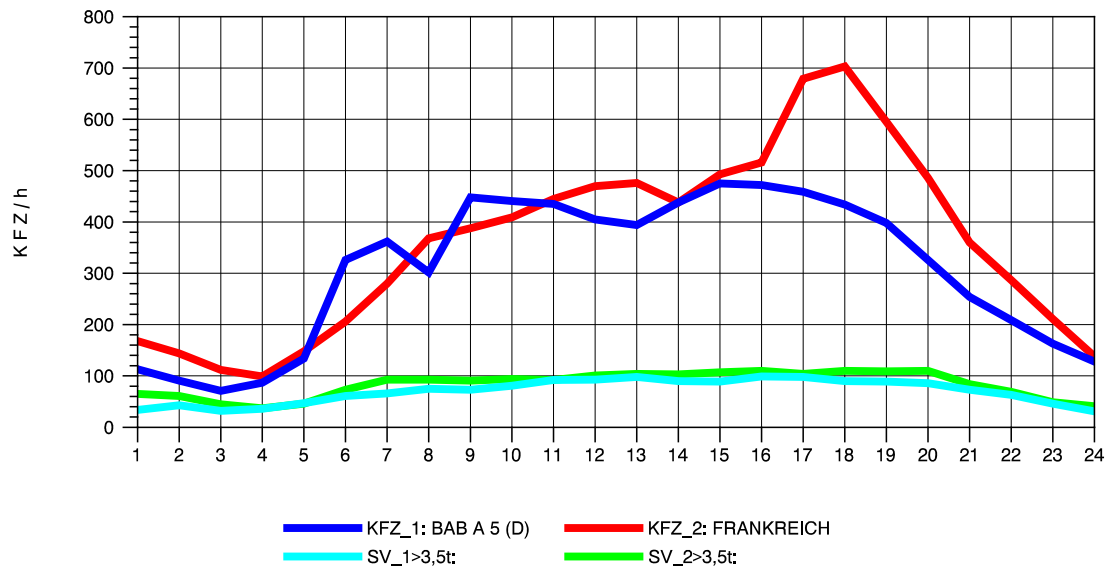

STRASSENVERKEHRSZÄHLUNGEN IN BADEN-WÜRTTEMBERG
NEUENBURG 1 82111052 A 5
Montag, 02. August 2010