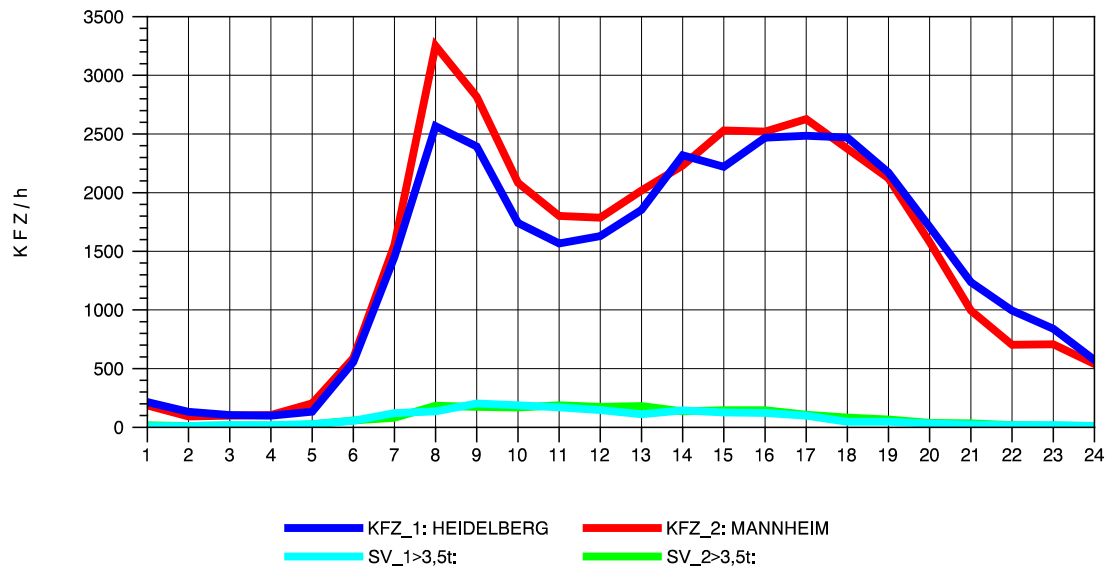

GRAFIK: B A S, AACHEN

STRASSENVERKEHRSZÄHLUNGEN IN BADEN-WÜRTTEMBERG  
 MA-SECKENHEIM 65171009 A 656  
 Donnerstag, 22. April 2010

GRAFIK: B A S, AACHEN

STRASSENVERKEHRSZÄHLUNGEN IN BADEN-WÜRTTEMBERG  
 MA-SECKENHEIM 65171009 A 656  
 Freitag, 23. April 2010