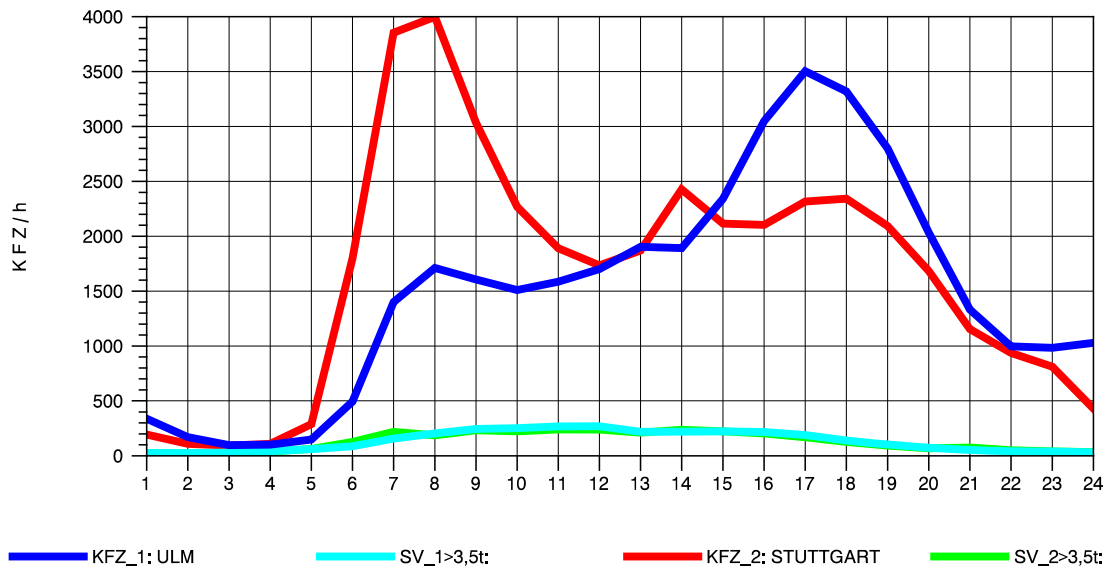

GRAFIK: B A S, AACHEN

STRASSENVERKEHRSZÄHLUNGEN IN BADEN-WÜRTTEMBERG  
 PLOCHINGEN 72221100 B 10  
 Dienstag, 12. Oktober 2010

GRAFIK: B A S, AACHEN

STRASSENVERKEHRSZÄHLUNGEN IN BADEN-WÜRTTEMBERG  
 PLOCHINGEN 72221100 B 10  
 Mittwoch, 13. Oktober 2010