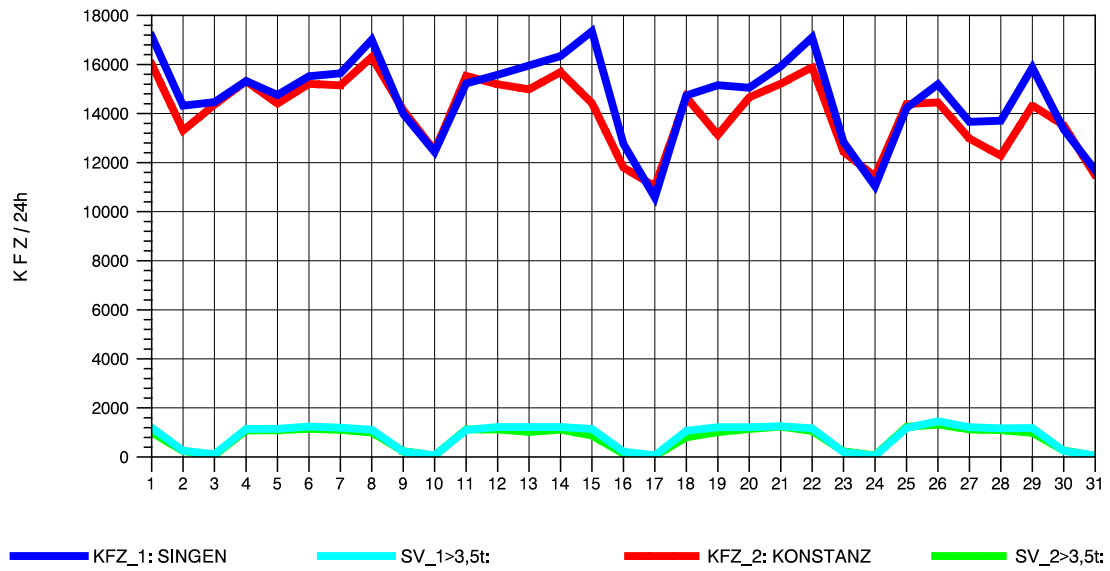

STRASSENVERKEHRSZÄHLUNGEN IN BADEN-WÜRTTEMBERG
KLOSTER HEGNE 82201112 B 33
TAGESWERTE JE RICHTUNG: Oktober 2010