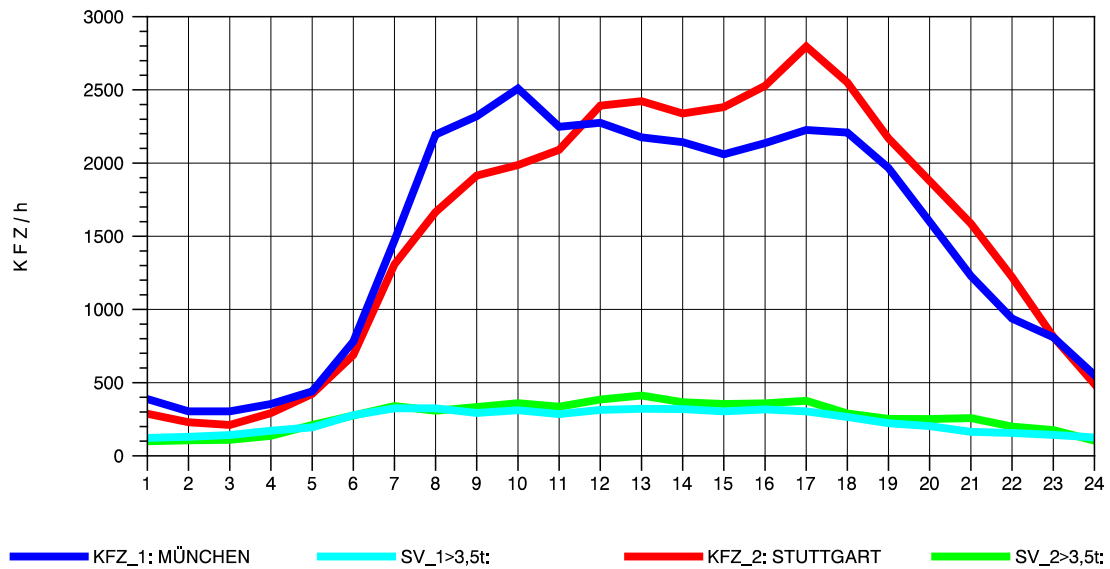

STRASSENVERKEHRSZÄHLUNGEN IN BADEN-WÜRTTEMBERG
MERKLINGEN 74241098 A 8
Mittwoch, 04. August 2010