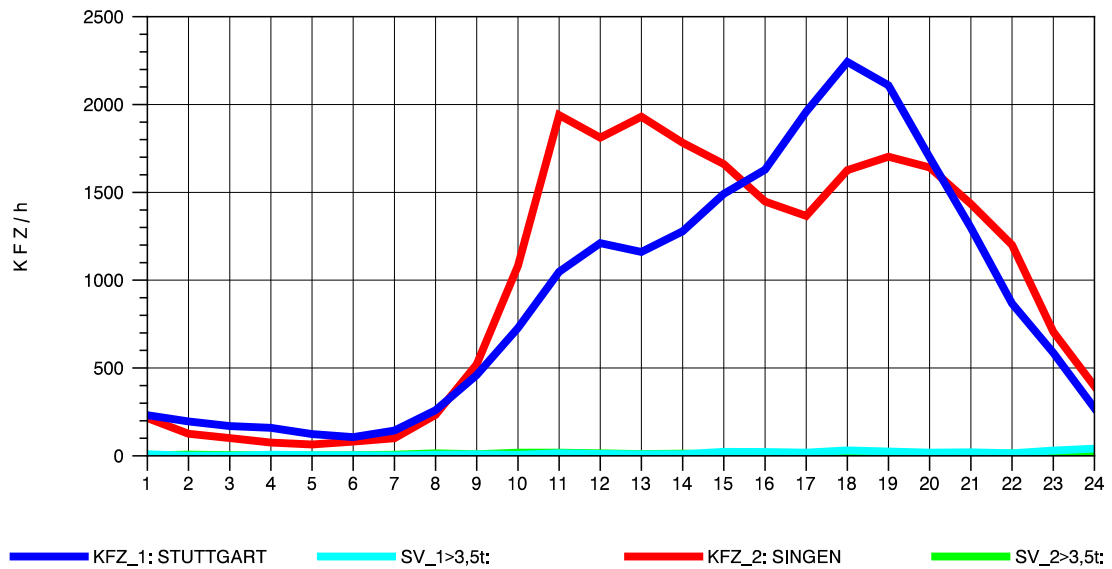

STRASSENVERKEHRSZÄHLUNGEN IN BADEN-WÜRTTEMBERG
GEISINGEN 81181036 A 81
Sonntag, 25. April 2010