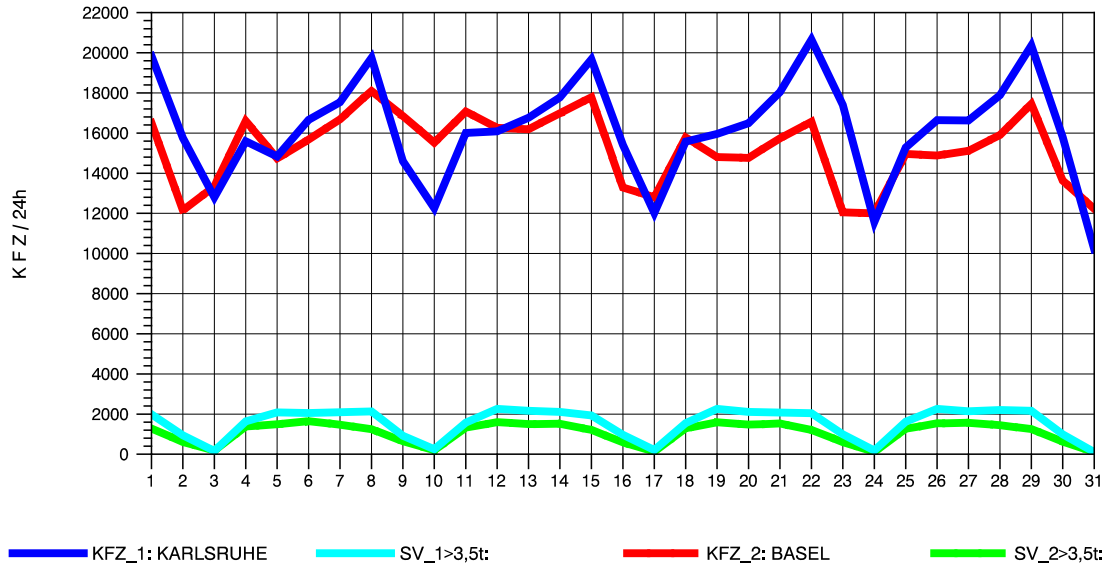

STRASSENVERKEHRSZÄHLUNGEN IN BADEN-WÜRTTEMBERG
WEIL AM RHEIN/GZA 84111099 A 5
TAGESWERTE JE RICHTUNG: Oktober 2010