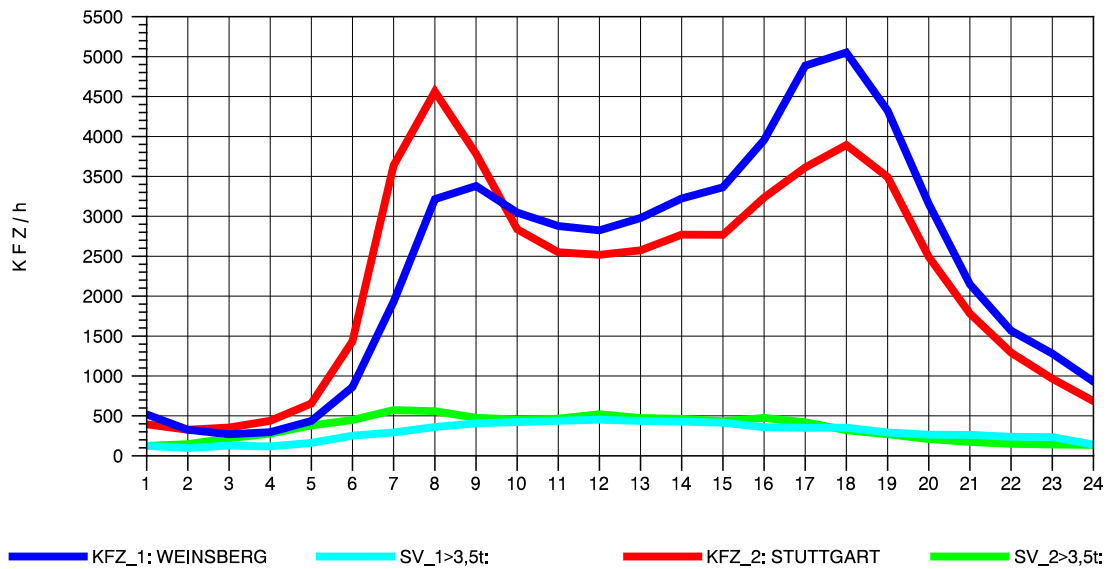

GRAFIK: B A S, AACHEN

STRASSENVERKEHRSZÄHLUNGEN IN BADEN-WÜRTTEMBERG  
 PLEIDELSHEIM 70211086 A 81  
 Dienstag, 20. April 2010

GRAFIK: B A S, AACHEN

STRASSENVERKEHRSZÄHLUNGEN IN BADEN-WÜRTTEMBERG  
 PLEIDELSHEIM 70211086 A 81  
 Mittwoch, 21. April 2010