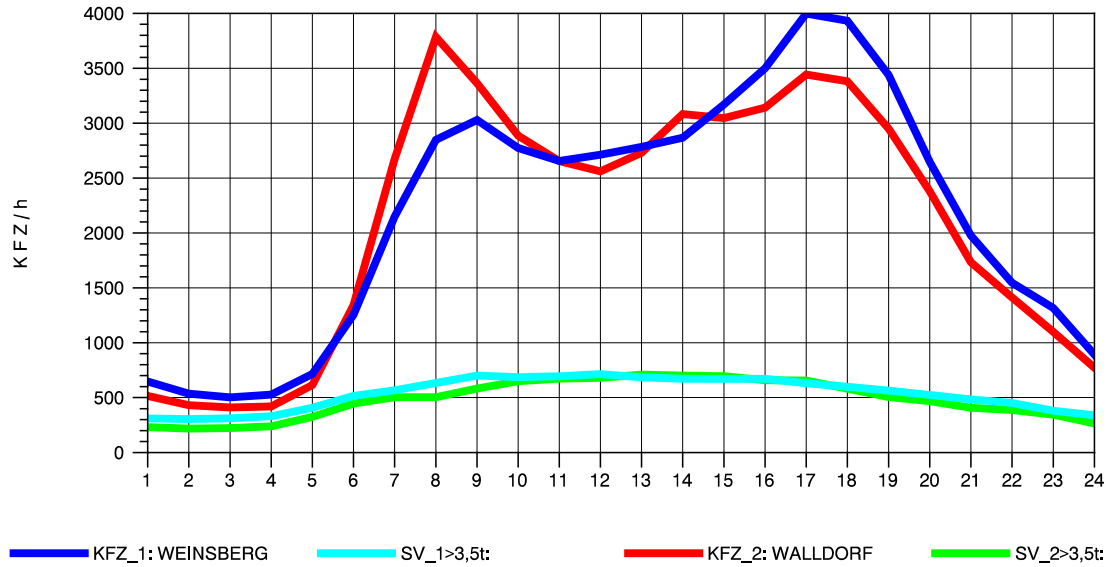

STRASSENVERKEHRSZÄHLUNGEN IN BADEN-WÜRTTEMBERG
NECKARSULM 1 68211059 A 6
Donnerstag, 22. April 2010