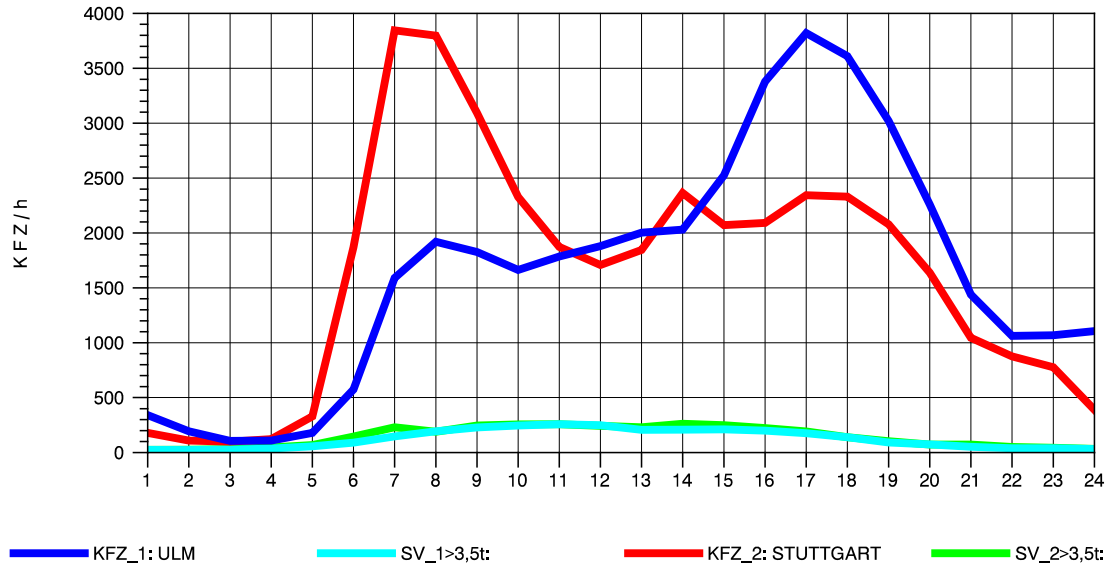

STRASSENVERKEHRSZÄHLUNGEN IN BADEN-WÜRTTEMBERG
PLOCHINGEN 72221100 B 10
Dienstag, 20. April 2010