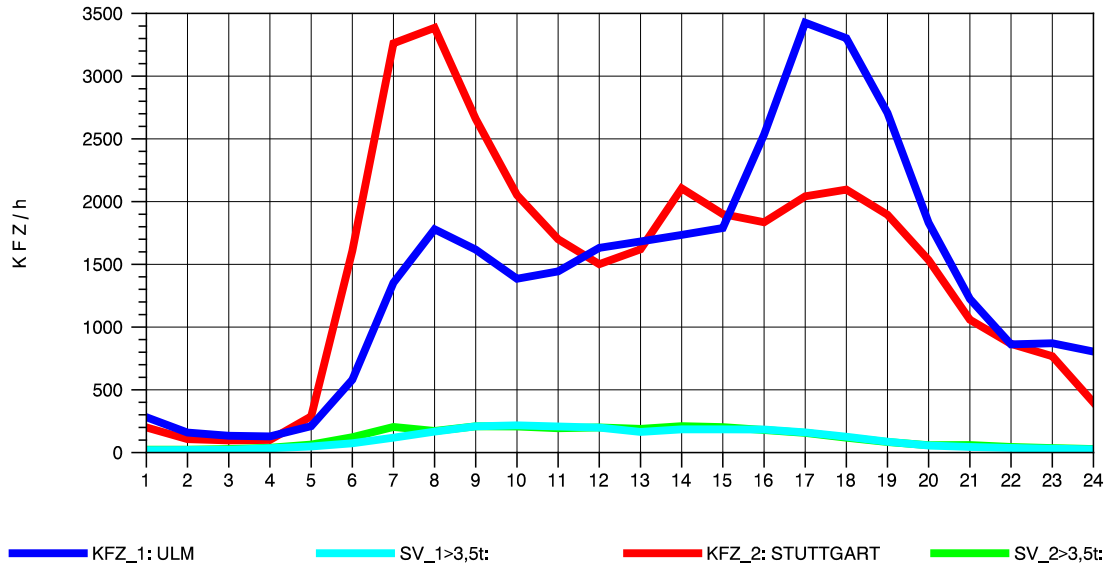

STRASSENVERKEHRSZÄHLUNGEN IN BADEN-WÜRTTEMBERG
PLOCHINGEN 72221100 B 10
Dienstag, 03. August 2010