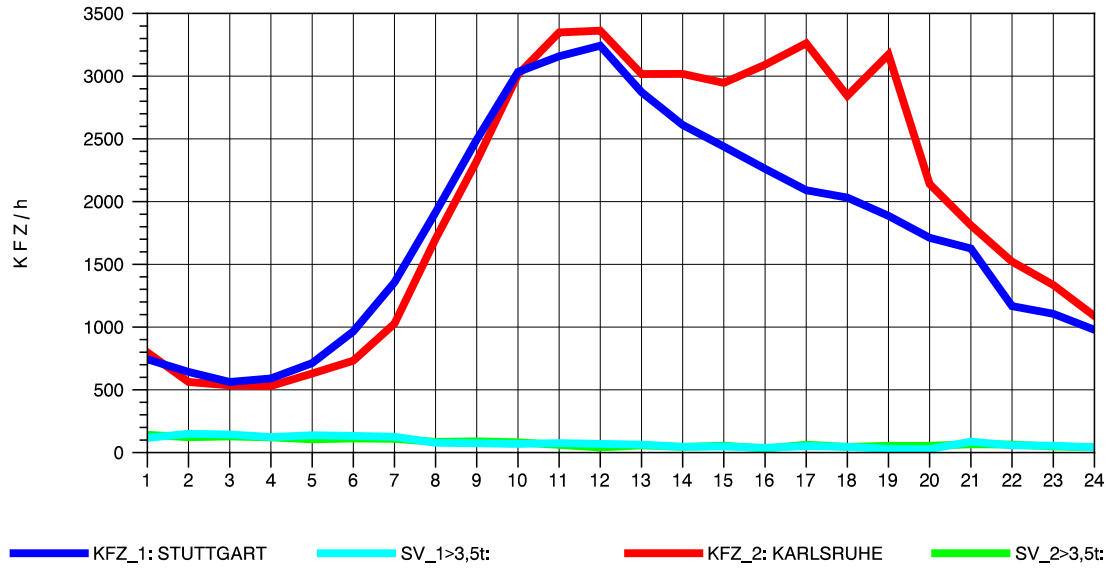

STRASSENVERKEHRSZÄHLUNGEN IN BADEN-WÜRTTEMBERG
PFORZHEIM-OST 70181077 A 8
Samstag, 07. August 2010