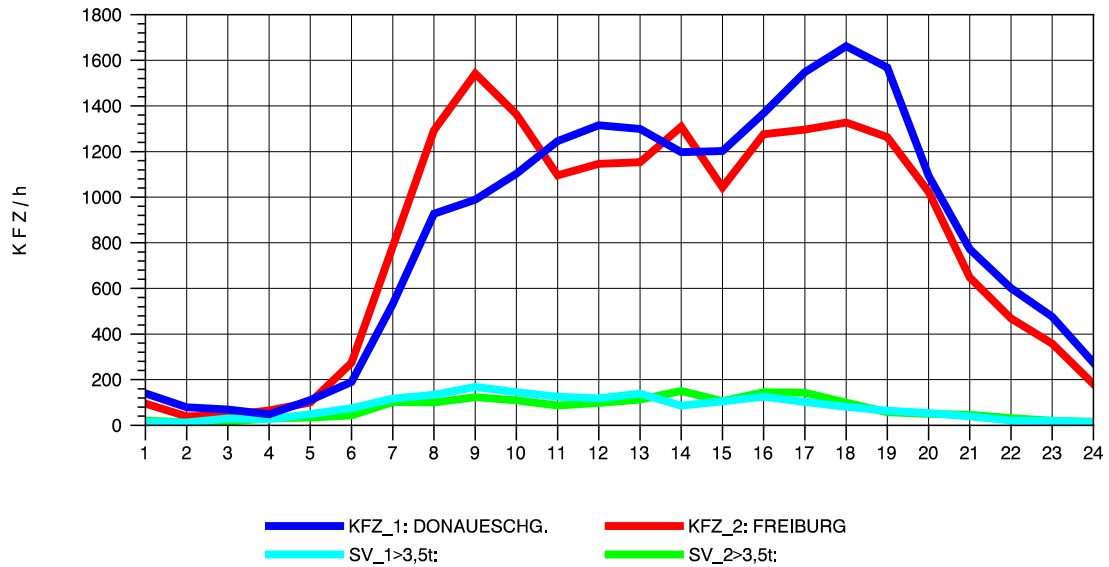

STRASSENVERKEHRSZÄHLUNGEN IN BADEN-WÜRTTEMBERG
FREIBURG-OSTTUNNEL 80131101 B 31 N
Mittwoch, 04. August 2010