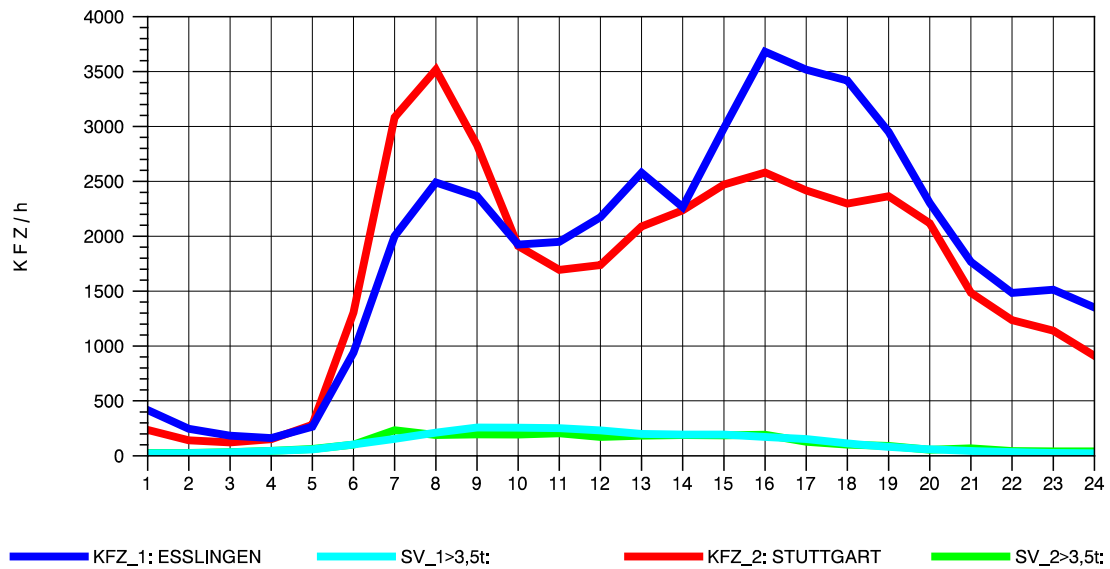

STRASSENVERKEHRSZÄHLUNGEN IN BADEN-WÜRTTEMBERG
S-HEDELFINGEN 72211101 B 10
Freitag, 23. April 2010