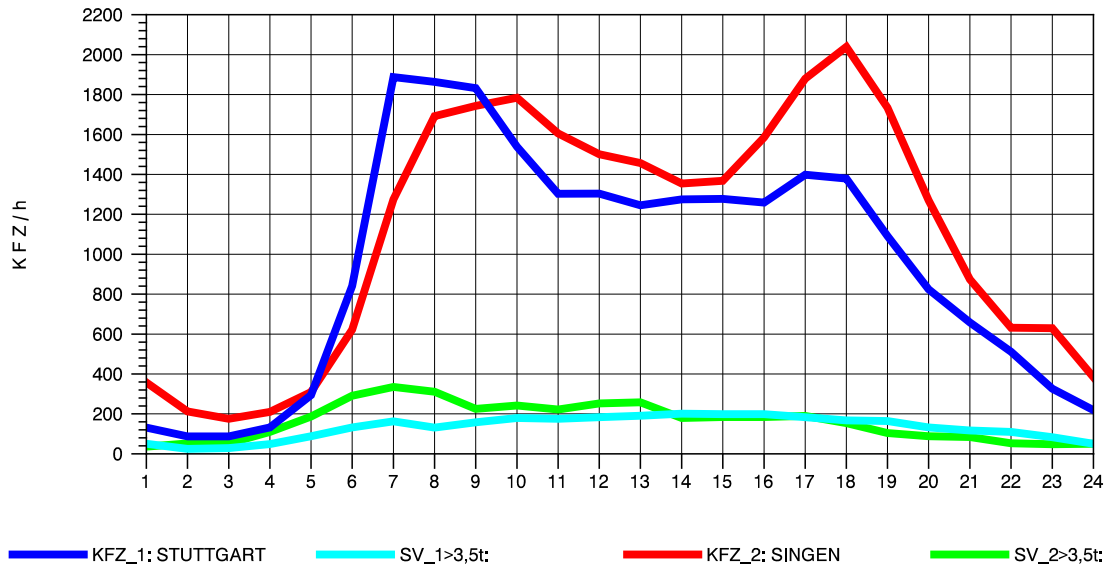

GRAFIK: B A S, AACHEN

STRASSENVERKEHRSZÄHLUNGEN IN BADEN-WÜRTTEMBERG  
 HORB 75181028 A 81  
 TAGESWERTE JE RICHTUNG: April 2010

GRAFIK: B A S, AACHEN

STRASSENVERKEHRSZÄHLUNGEN IN BADEN-WÜRTTEMBERG  
 HORB 75181028 A 81  
 Montag, 19. April 2010