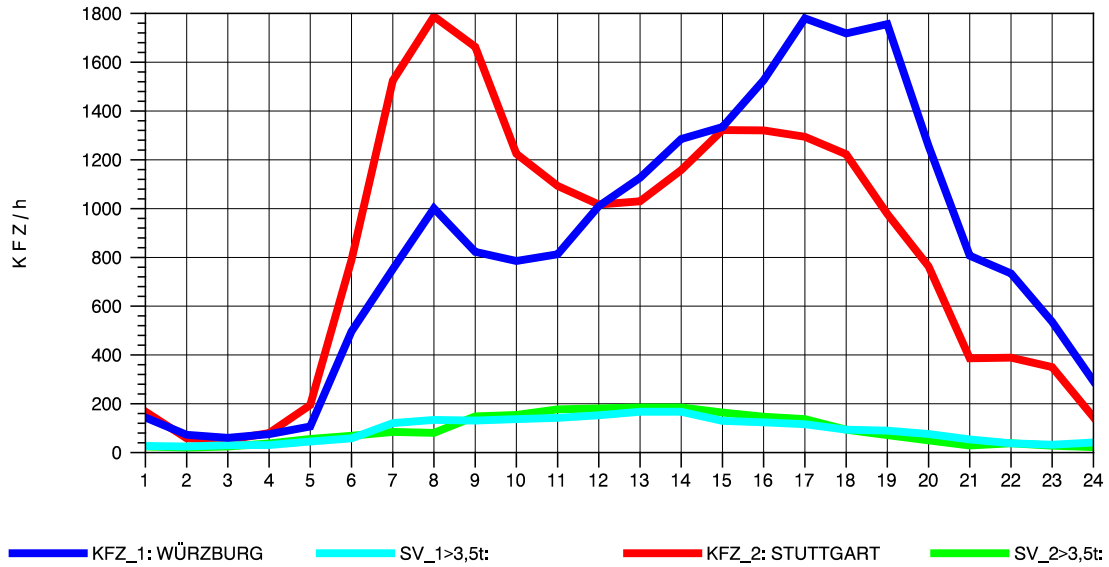

STRASSENVERKEHRSZÄHLUNGEN IN BADEN-WÜRTTEMBERG
NECKARSULM 2 68211102 B 27
Dienstag, 12. Oktober 2010