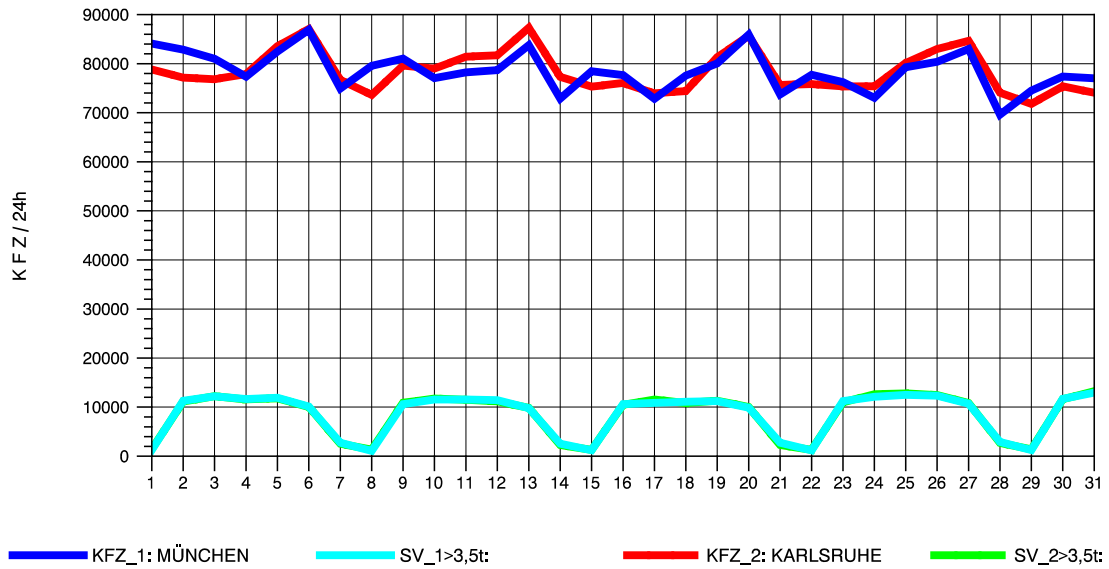

STRASSENVERKEHRSZÄHLUNGEN IN BADEN-WÜRTTEMBERG
STUTTGART-VAIH. 72201073 A 8
TAGESWERTE JE RICHTUNG: August 2010