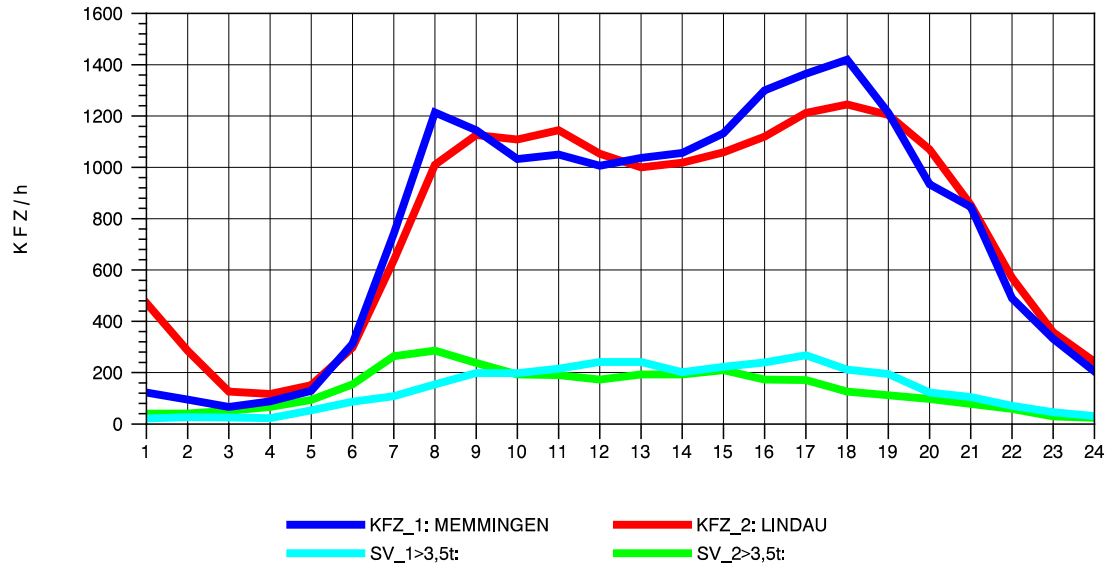

STRASSENVERKEHRSZÄHLUNGEN IN BADEN-WÜRTTEMBERG
LEUTKIRCH-WEST 81261001 A 96
Donnerstag, 22. April 2010