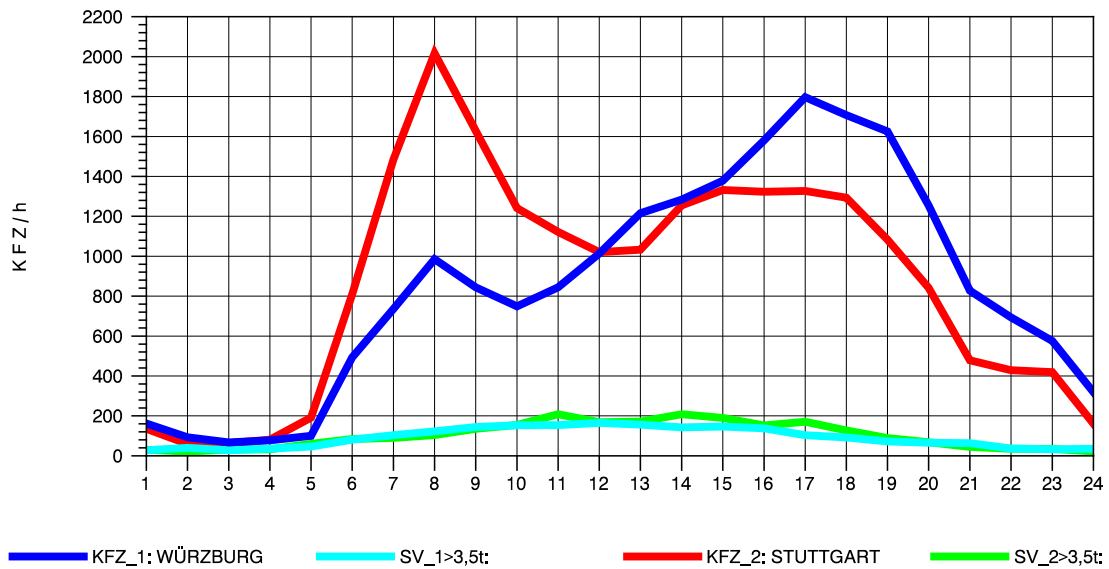

STRASSENVERKEHRSZÄHLUNGEN IN BADEN-WÜRTTEMBERG
NECKARSULM 2 68211102 B 27
Mittwoch, 13. Oktober 2010