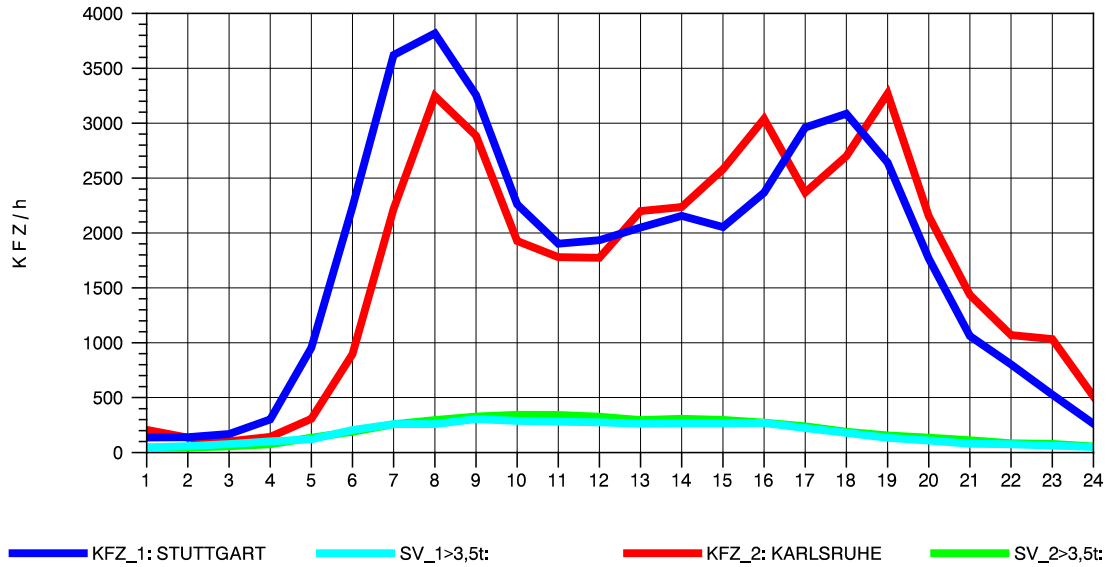

STRASSENVERKEHRSZÄHLUNGEN IN BADEN-WÜRTTEMBERG
S-ZUFFENHAUSEN 71201100 B 10
Dienstag, 12. Oktober 2010