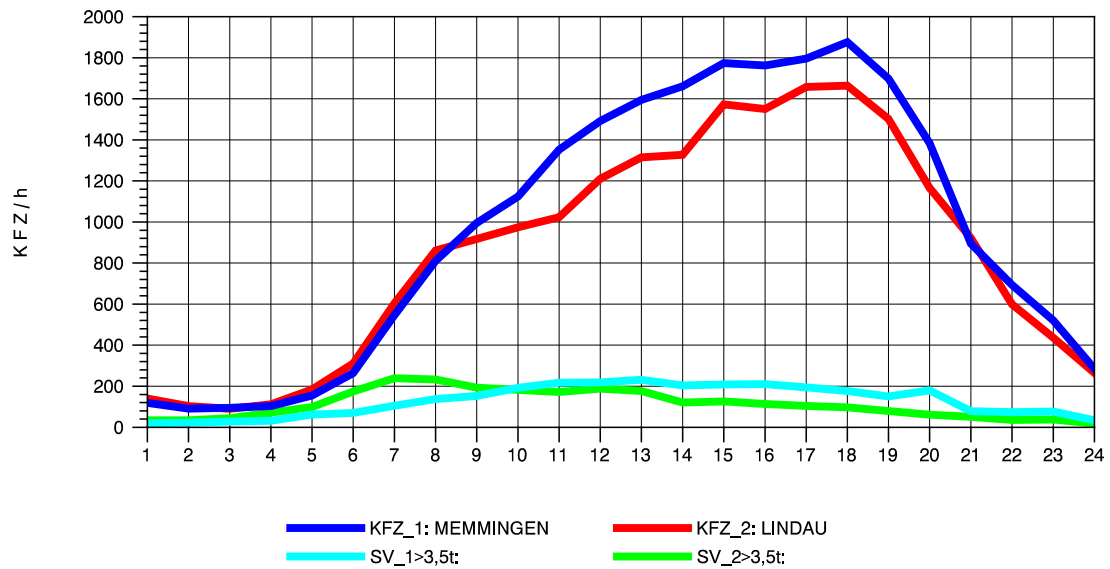

STRASSENVERKEHRSZÄHLUNGEN IN BADEN-WÜRTTEMBERG
LEUTKIRCH-WEST 81261001 A 96
Freitag, 15. Oktober 2010