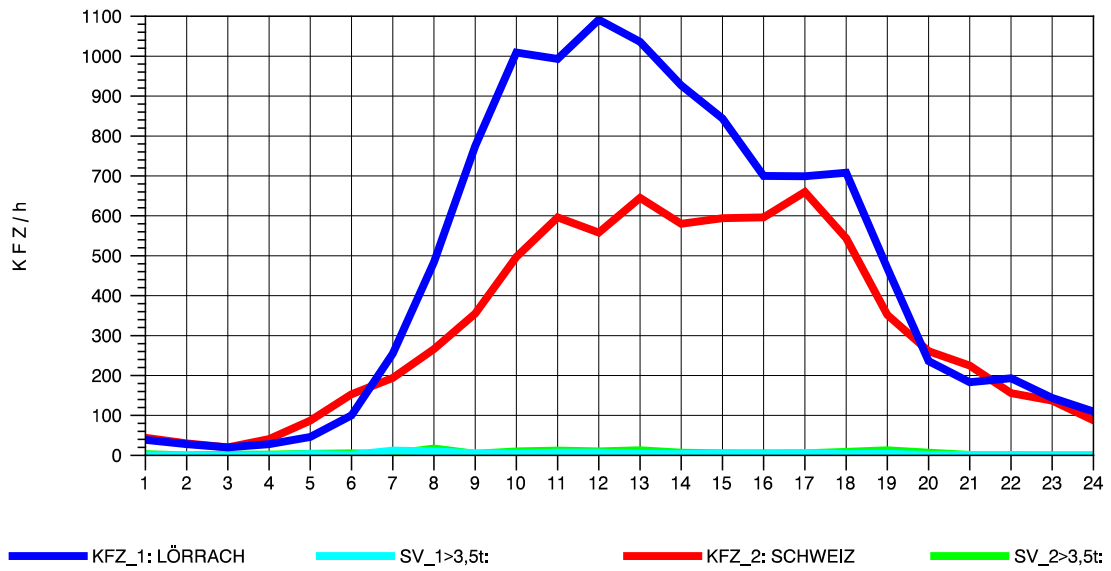

STRASSENVERKEHRSZÄHLUNGEN IN BADEN-WÜRTTEMBERG
RHEINFELDEN 80171034 A 861
Samstag, 16. Oktober 2010