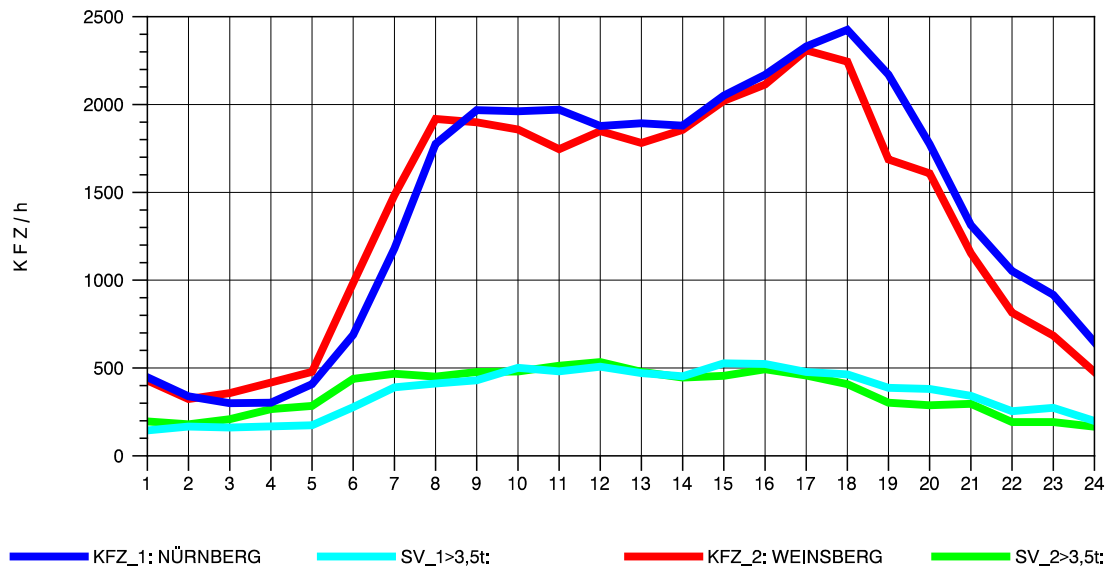

GRAFIK: B A S, AACHEN

STRASSENVERKEHRSZÄHLUNGEN IN BADEN-WÜRTTEMBERG  
 SCHWABBACH 68221091 A 6  
 Dienstag, 03. August 2010

GRAFIK: B A S, AACHEN

STRASSENVERKEHRSZÄHLUNGEN IN BADEN-WÜRTTEMBERG  
 SCHWABBACH 68221091 A 6  
 Mittwoch, 04. August 2010