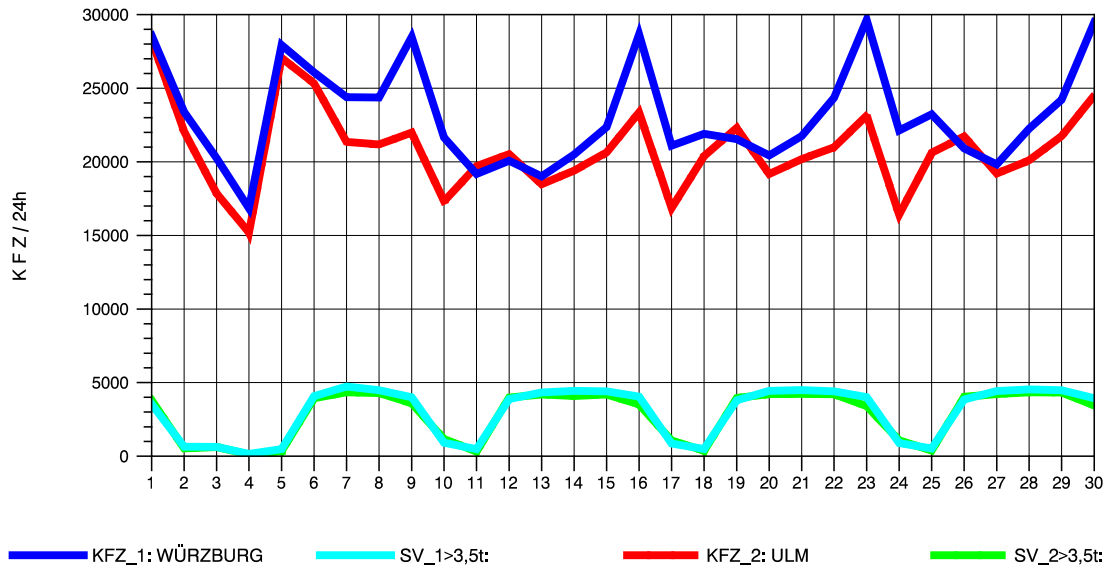

STRASSENVERKEHRSZÄHLUNGEN IN BADEN-WÜRTTEMBERG
LANGENAU 75261061 A 7
TAGESWERTE JE RICHTUNG: April 2010