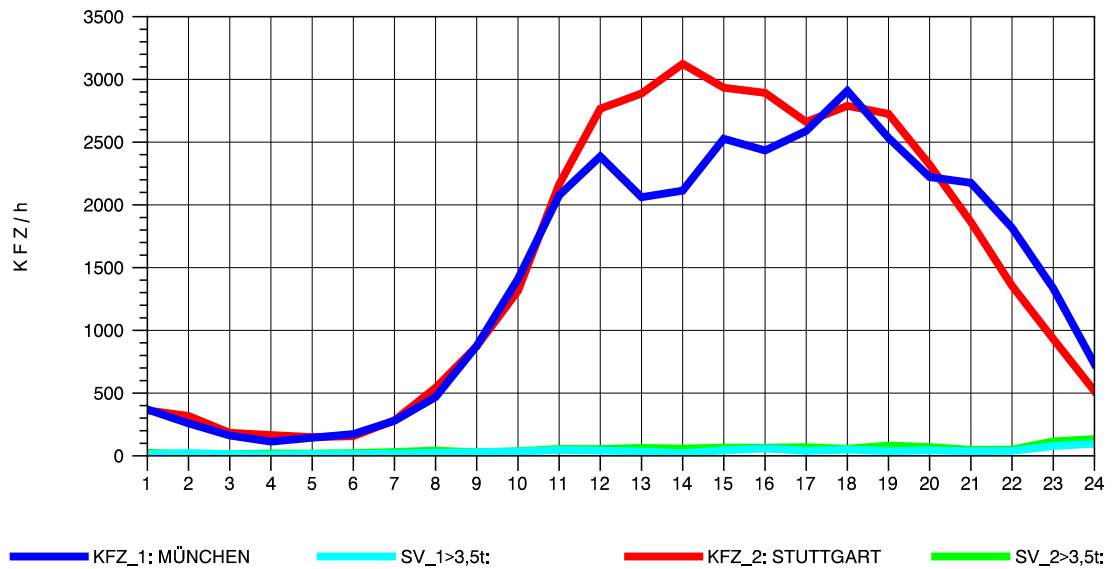

STRASSENVERKEHRSZÄHLUNGEN IN BADEN-WÜRTTEMBERG
MERKLINGEN 74241098 A 8
Sonntag, 17. Oktober 2010