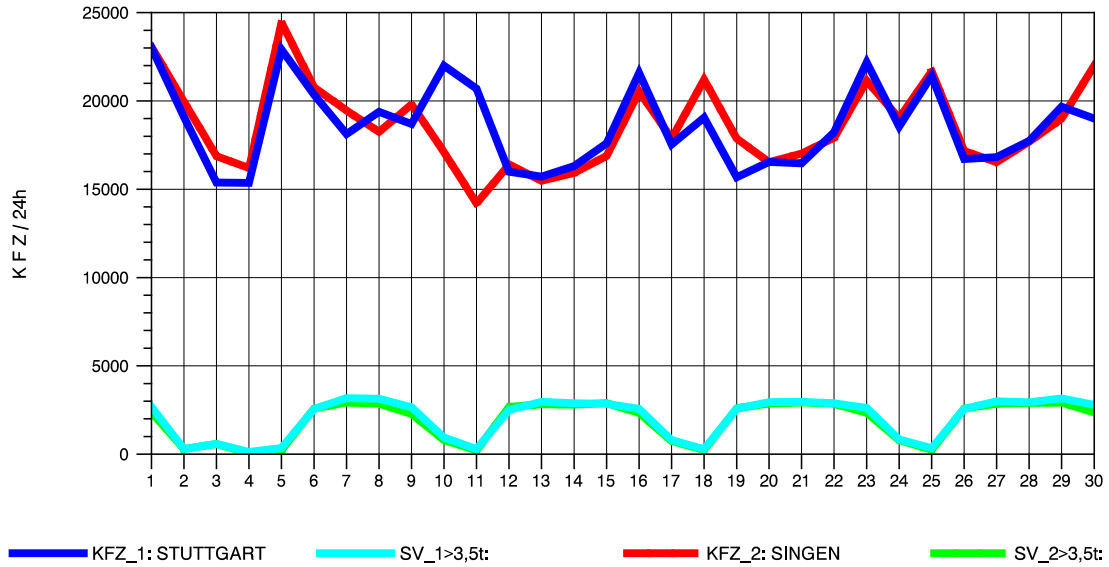

GRAFIK: B A S, AACHEN

STRASSENVERKEHRSZÄHLUNGEN IN BADEN-WÜRTTEMBERG  
 GEISINGEN 81181036 A 81  
 TAGESWERTE JE RICHTUNG: April 2010

GRAFIK: B A S, AACHEN

STRASSENVERKEHRSZÄHLUNGEN IN BADEN-WÜRTTEMBERG  
 GEISINGEN 81181036 A 81  
 Montag, 19. April 2010