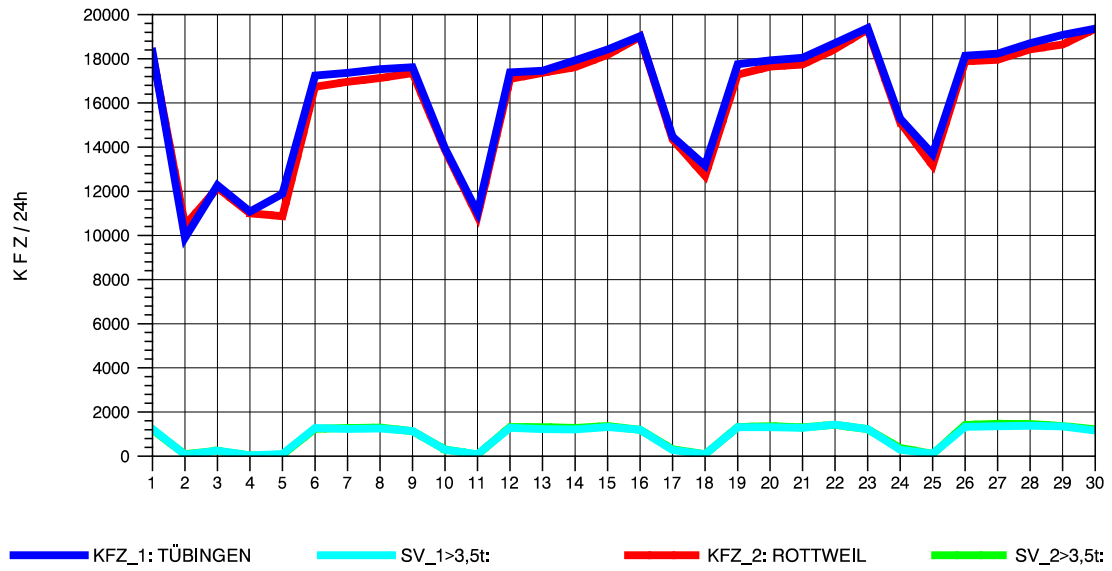

STRASSENVERKEHRSZÄHLUNGEN IN BADEN-WÜRTTEMBERG
TÜBINGEN-SÜD 75201101 B 27
TAGESWERTE JE RICHTUNG: April 2010