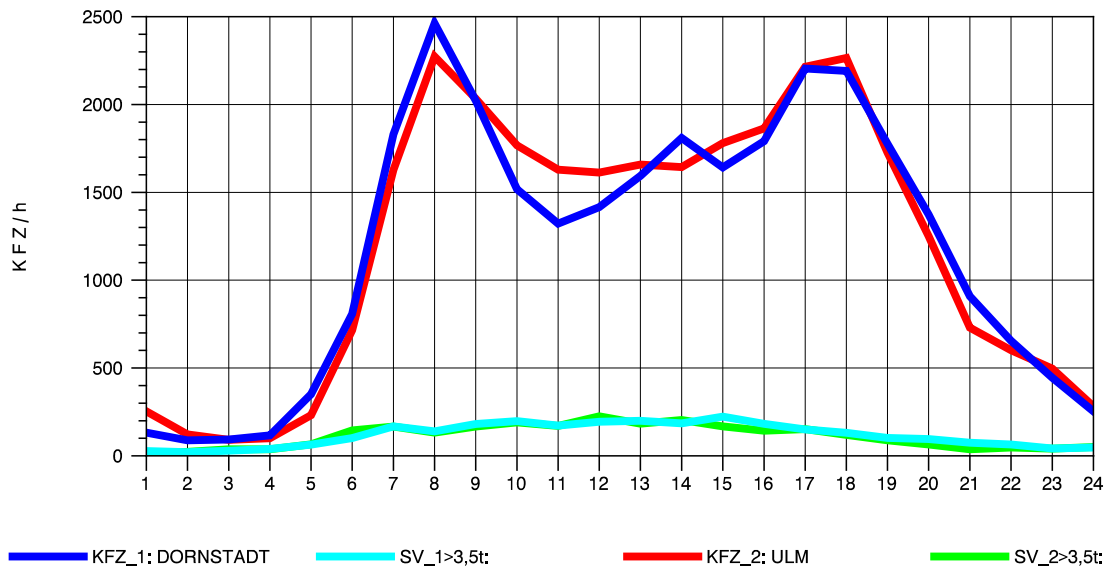

STRASSENVERKEHRSZÄHLUNGEN IN BADEN-WÜRTTEMBERG
ULM-NORD 75251103 B 10
Montag, 11. Oktober 2010