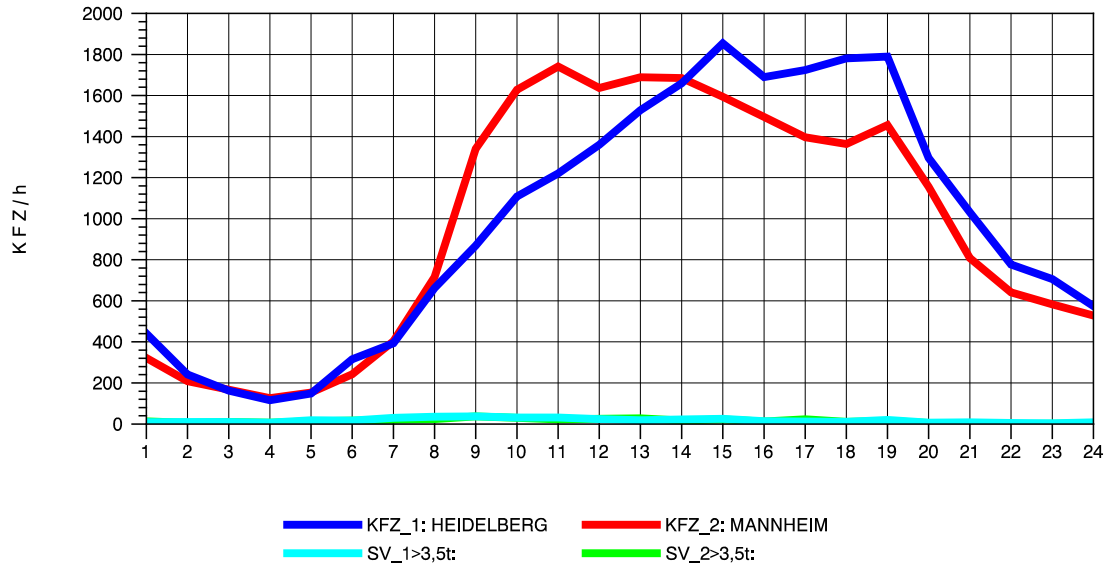

STRASSENVERKEHRSZÄHLUNGEN IN BADEN-WÜRTTEMBERG
MA-SECKENHEIM 65171009 A 656
Samstag, 24. April 2010