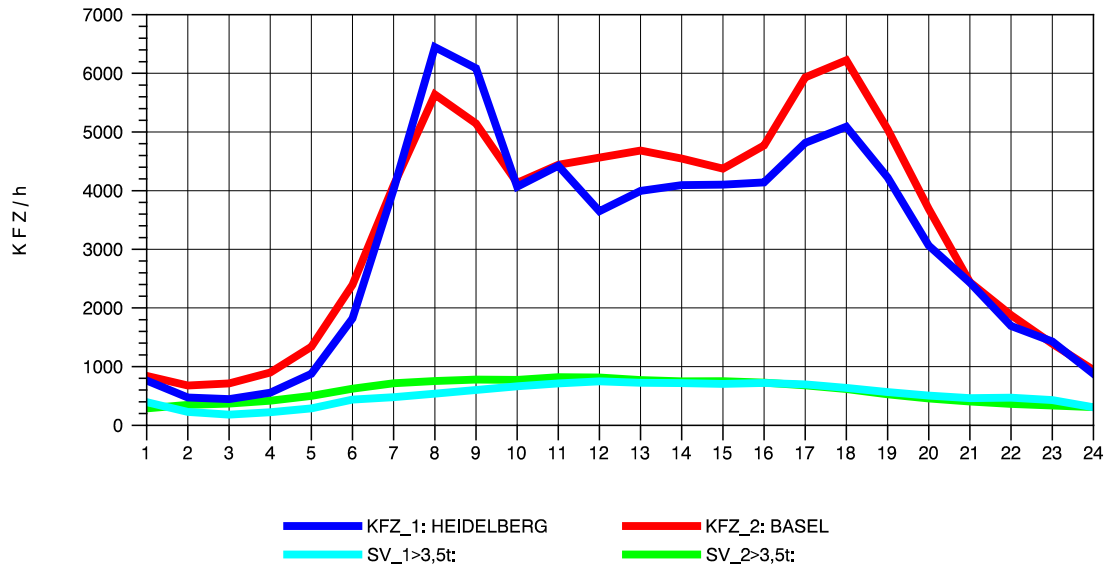

STRASSENVERKEHRSZÄHLUNGEN IN BADEN-WÜRTTEMBERG
KARLSRUHE 1 70161022 A 5
Montag, 11. Oktober 2010