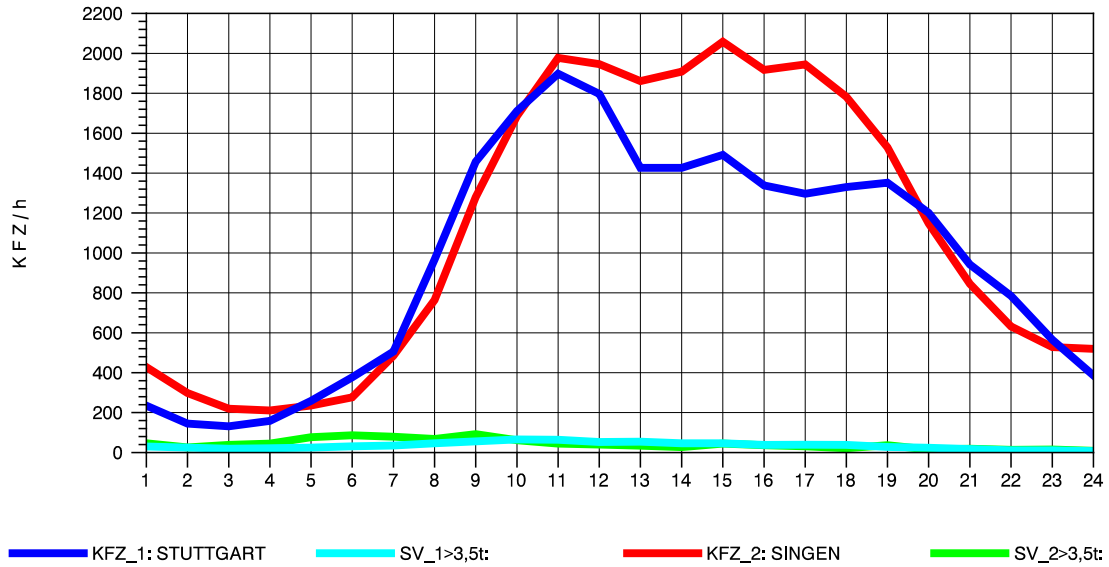

STRASSENVERKEHRSZÄHLUNGEN IN BADEN-WÜRTTEMBERG
HORB 75181028 A 81
Samstag, 24. April 2010