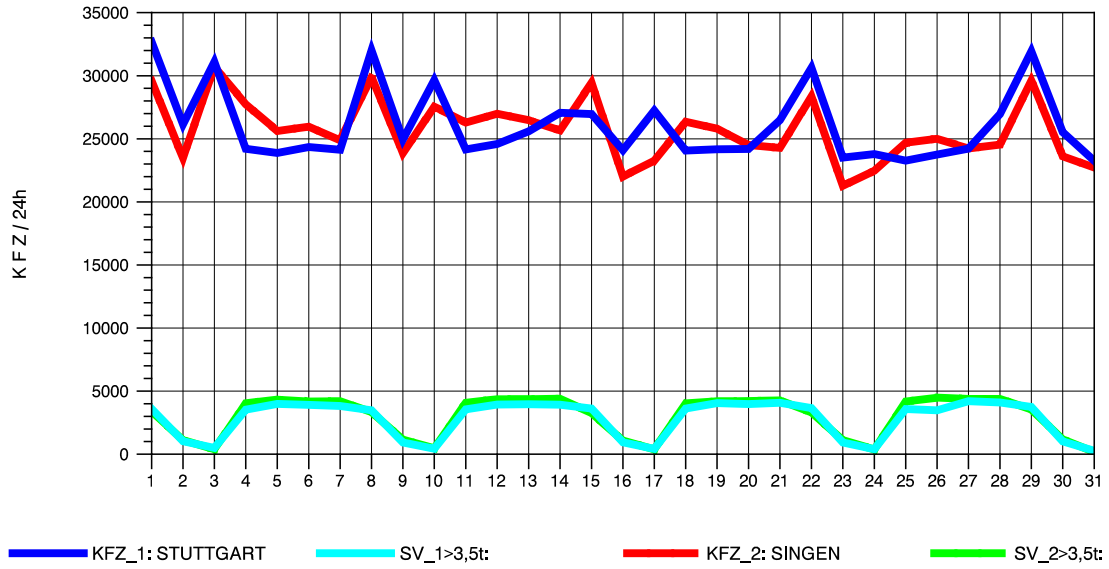

STRASSENVERKEHRSZÄHLUNGEN IN BADEN-WÜRTTEMBERG
HORB 75181028 A 81
TAGESWERTE JE RICHTUNG: Oktober 2010