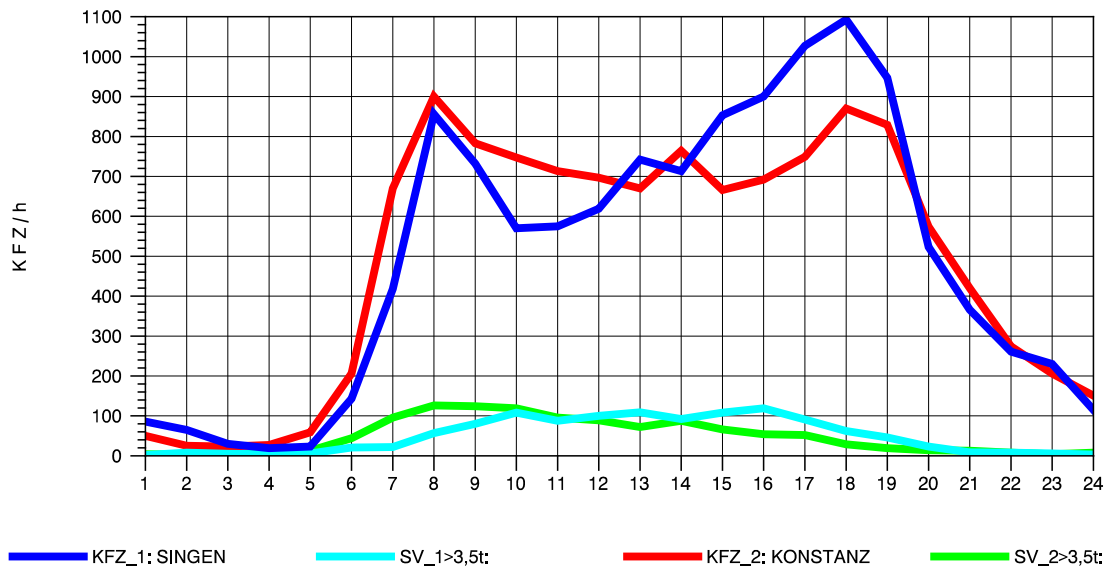

STRASSENVERKEHRSZÄHLUNGEN IN BADEN-WÜRTTEMBERG
RADOLFZELL 2 82201112 B 33
Mittwoch, 13. Oktober 2010