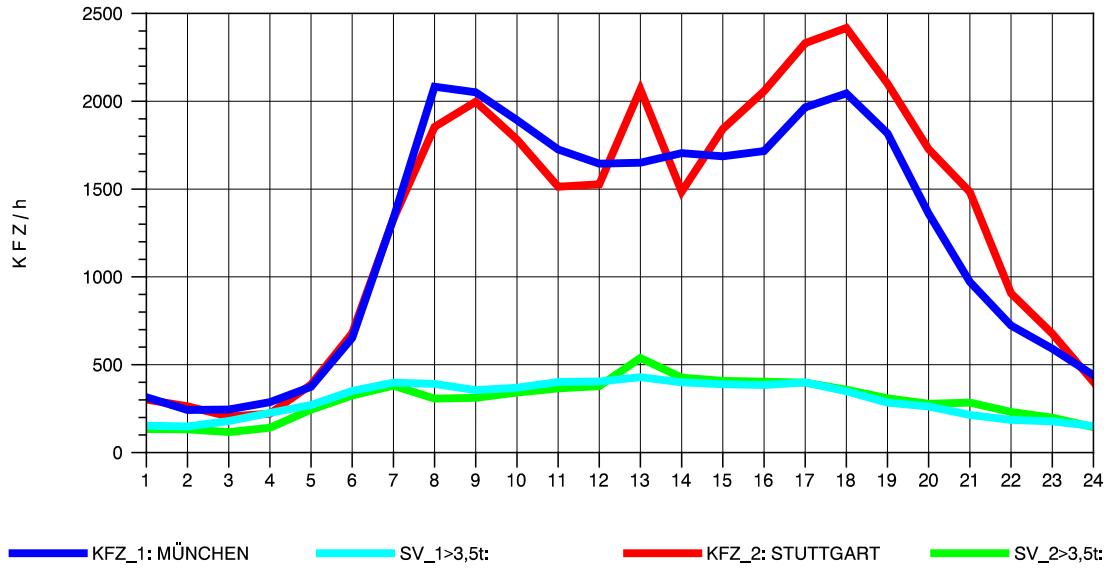

STRASSENVERKEHRSZÄHLUNGEN IN BADEN-WÜRTTEMBERG
MERKLINGEN 74241098 A 8
Dienstag, 20. April 2010