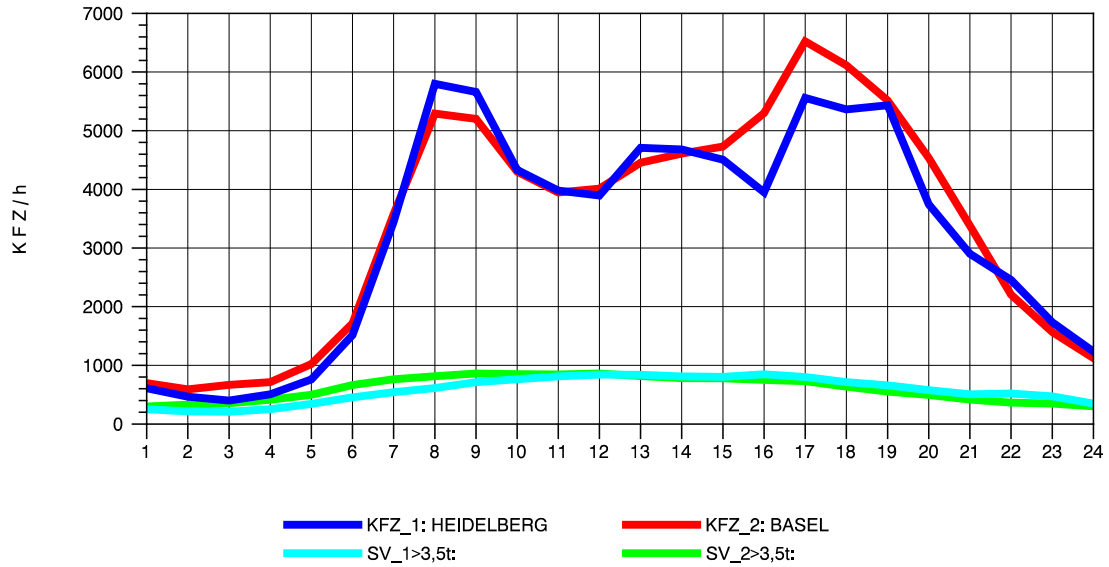

STRASSENVERKEHRSZÄHLUNGEN IN BADEN-WÜRTTEMBERG
KARLSRUHE 1 70161022 A 5
Donnerstag, 14. Oktober 2010