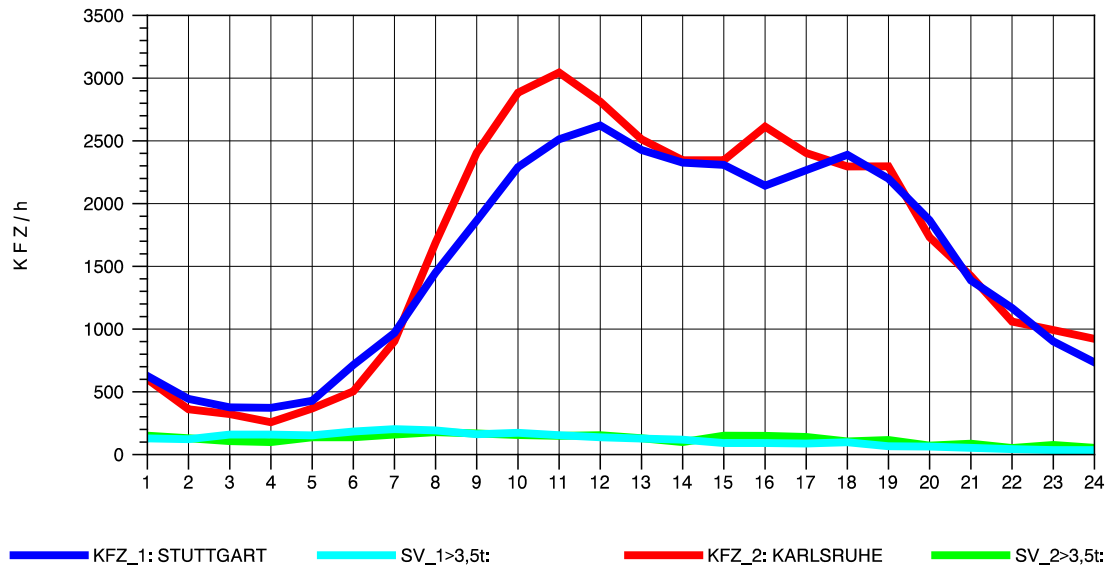

STRASSENVERKEHRSZÄHLUNGEN IN BADEN-WÜRTTEMBERG
PFORZHEIM-OST 70181077 A 8
Samstag, 24. April 2010