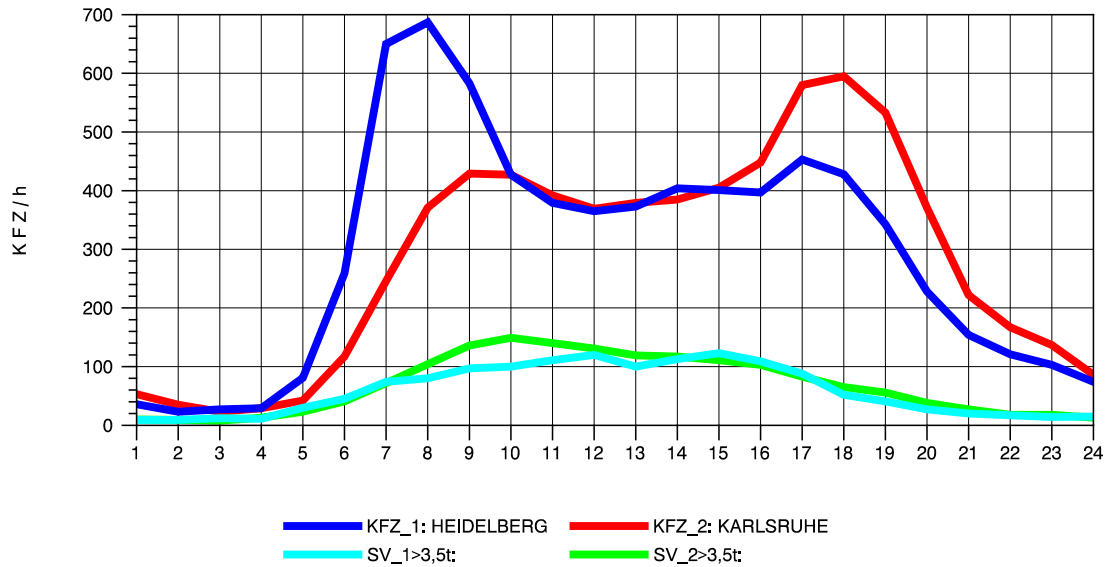

STRASSENVERKEHRSZÄHLUNGEN IN BADEN-WÜRTTEMBERG
VAIHINGEN (ENZ) 70191108 B 10
Montag, 19. April 2010