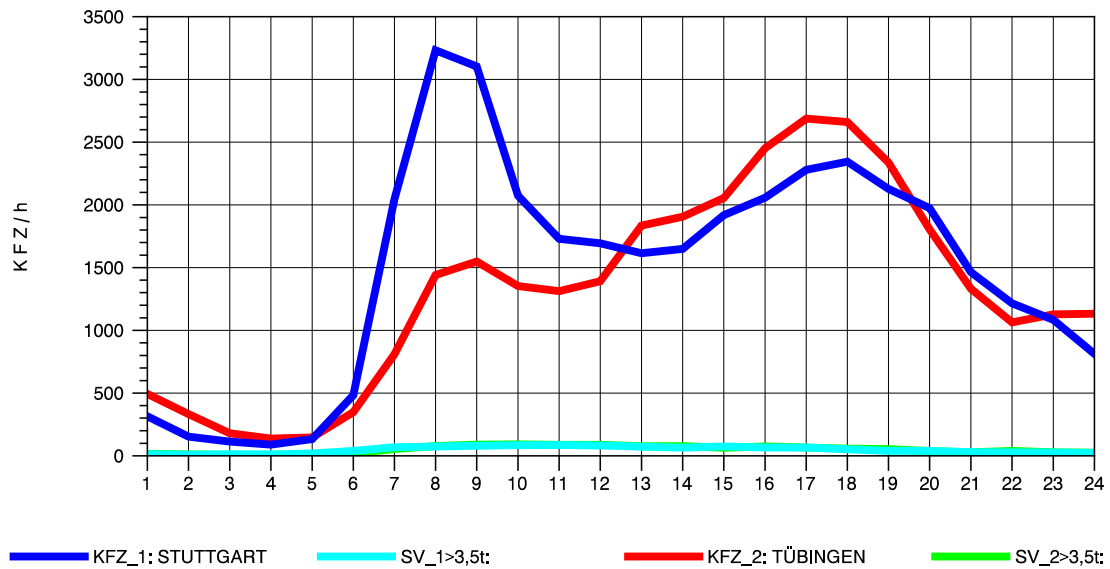

STRASSENVERKEHRSZÄHLUNGEN IN BADEN-WÜRTTEMBERG
ECHTERDINGEN 2 72201103 B 27
Freitag, 06. August 2010