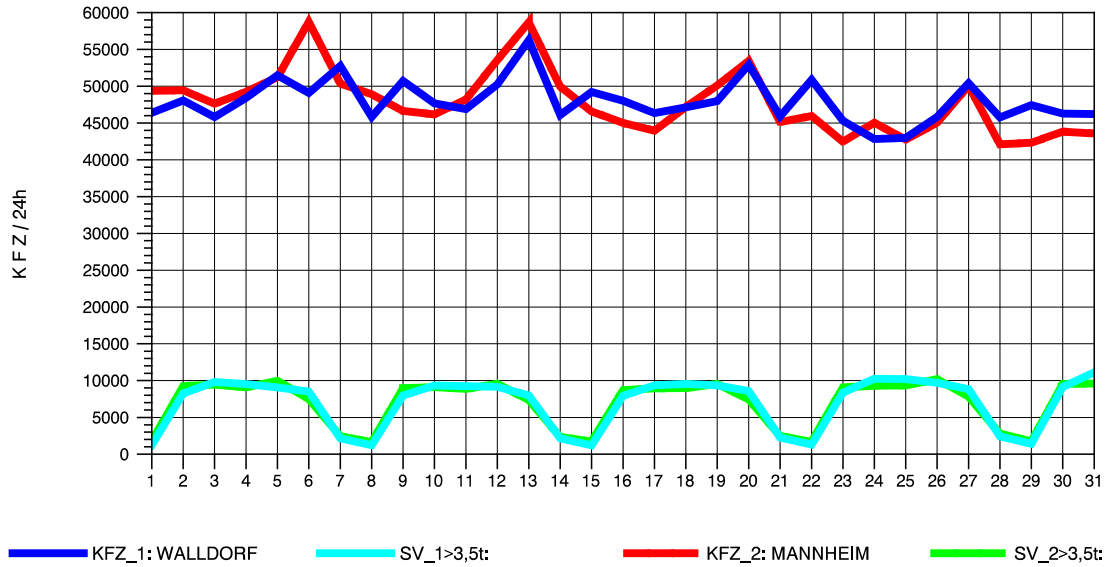

STRASSENVERKEHRSZÄHLUNGEN IN BADEN-WÜRTTEMBERG
HOCKENHEIM 66171025 A 6
TAGESWERTE JE RICHTUNG: August 2010