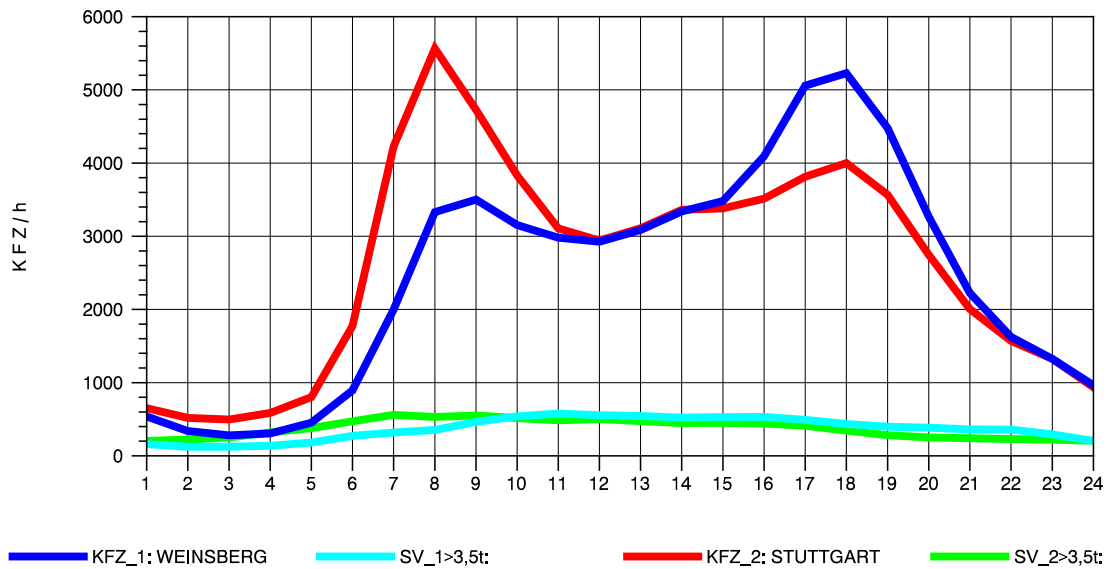

STRASSENVERKEHRSZÄHLUNGEN IN BADEN-WÜRTTEMBERG
S-KORNTAL 71201003 A 81
Mittwoch, 13. Oktober 2010