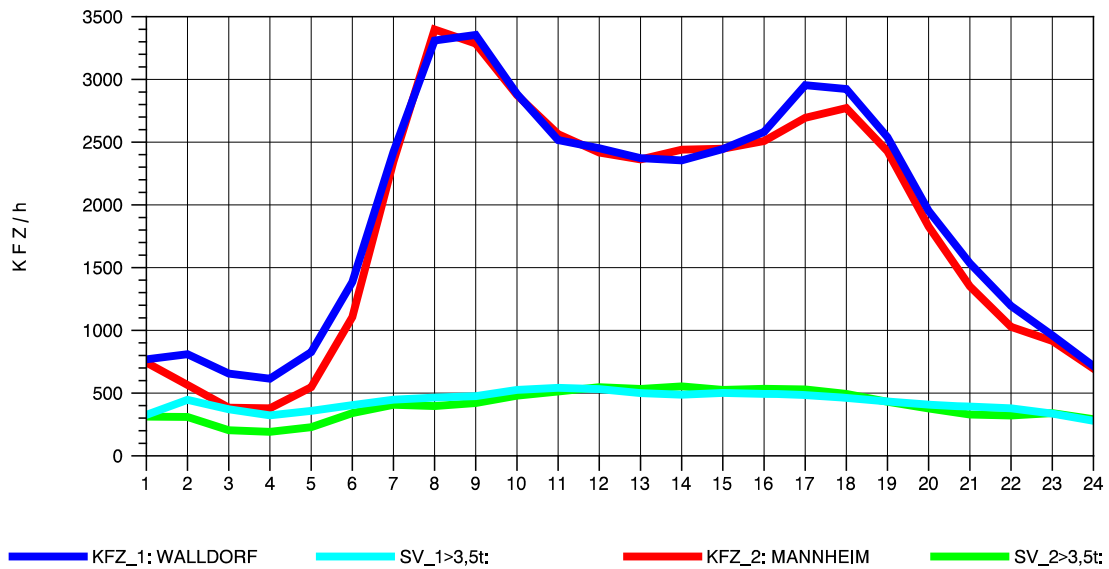

STRASSENVERKEHRSZÄHLUNGEN IN BADEN-WÜRTTEMBERG
HOCKENHEIM 66171025 A 6
Montag, 11. Oktober 2010