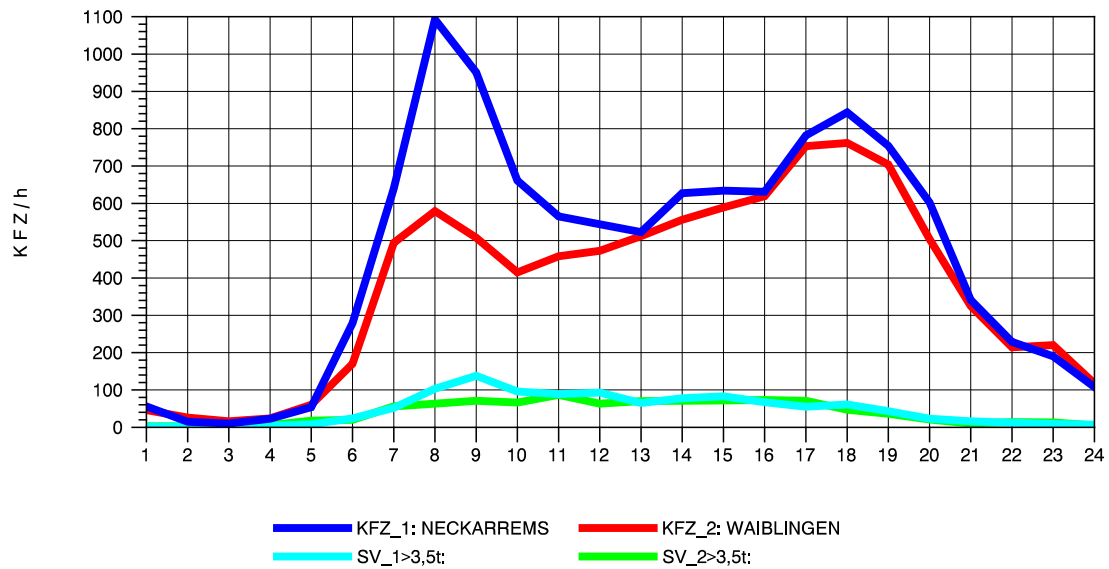

STRASSENVERKEHRSZÄHLUNGEN IN BADEN-WÜRTTEMBERG
HEGNACH 71211211 L 1142
Montag, 11. Oktober 2010