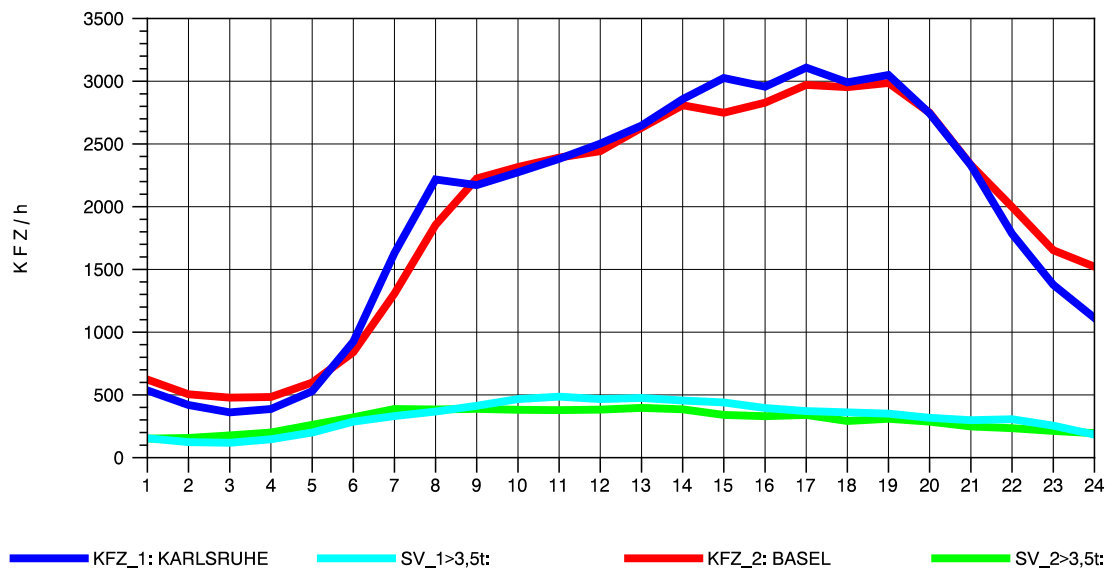

STRASSENVERKEHRSZÄHLUNGEN IN BADEN-WÜRTTEMBERG
ACHERN 73141035 A 5
Freitag, 06. August 2010