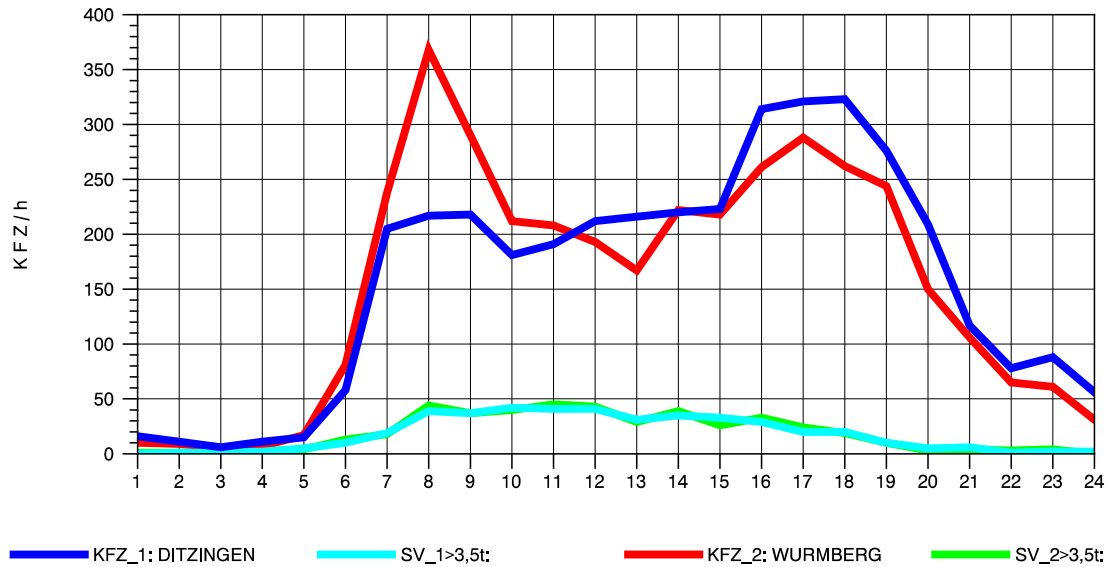

STRASSENVERKEHRSZÄHLUNGEN IN BADEN-WÜRTTEMBERG
HEIMERDINGEN 71201227 L 1177
Freitag, 23. April 2010