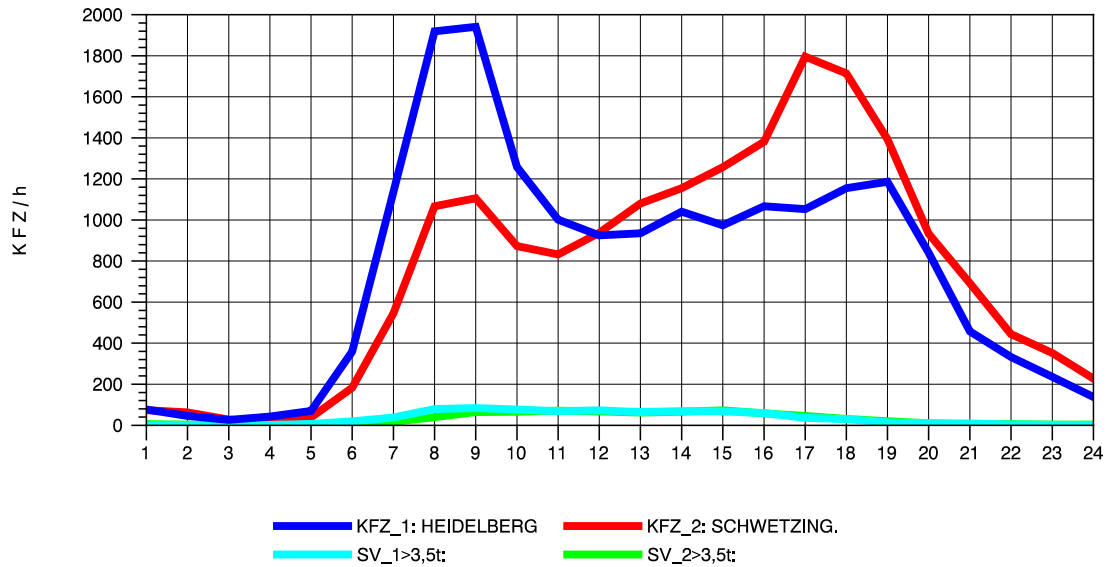

STRASSENVERKEHRSZÄHLUNGEN IN BADEN-WÜRTTEMBERG
HEIDELBERG 2 66171214 L 600A
Montag, 19. April 2010