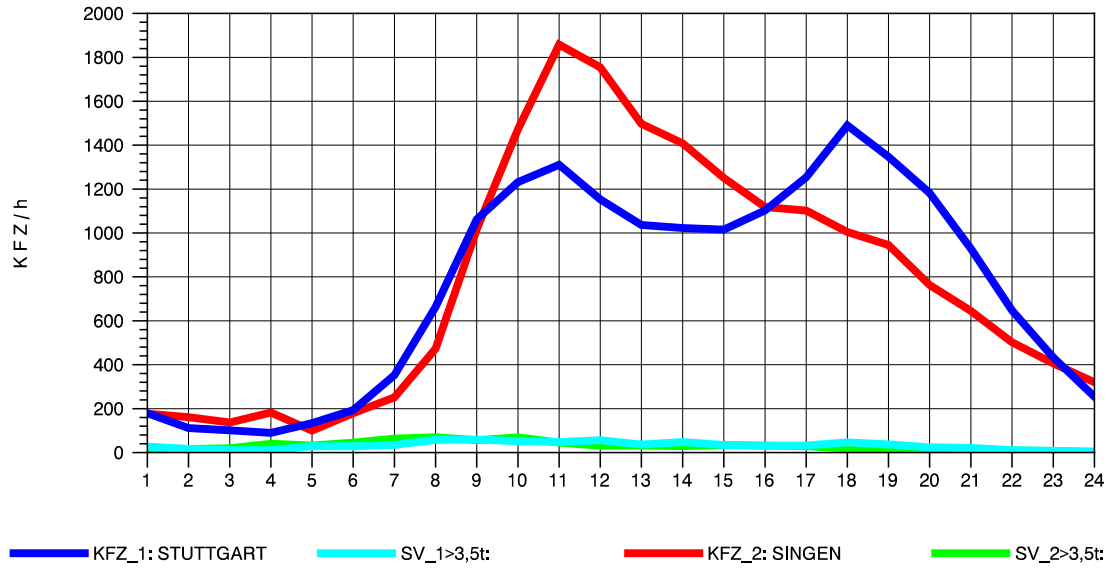

STRASSENVERKEHRSZÄHLUNGEN IN BADEN-WÜRTTEMBERG
T+R HEGAU 81181036 A 81
Samstag, 24. April 2010