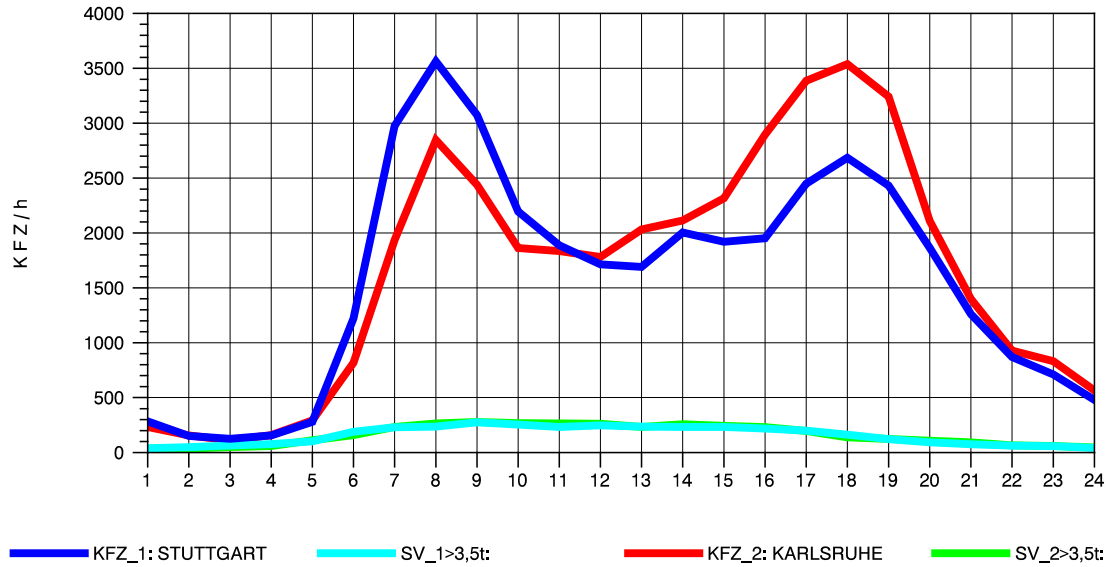

STRASSENVERKEHRSZÄHLUNGEN IN BADEN-WÜRTTEMBERG
S-ZUFFENHAUSEN 71201100 B 10
Dienstag, 03. August 2010