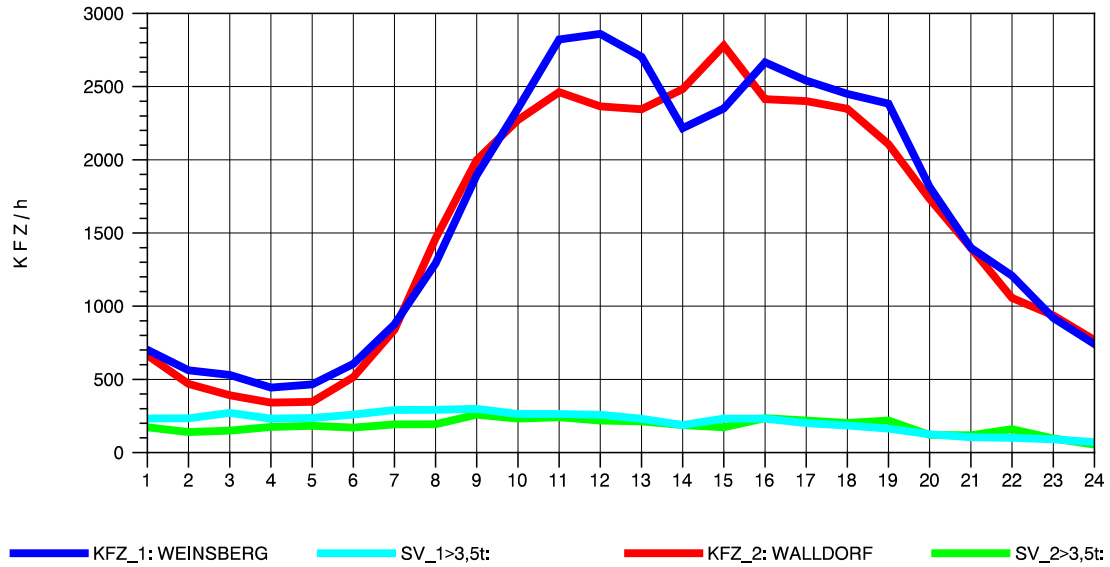

STRASSENVERKEHRSZÄHLUNGEN IN BADEN-WÜRTTEMBERG
WALLDORF 67171016 A 6
Samstag, 16. Oktober 2010