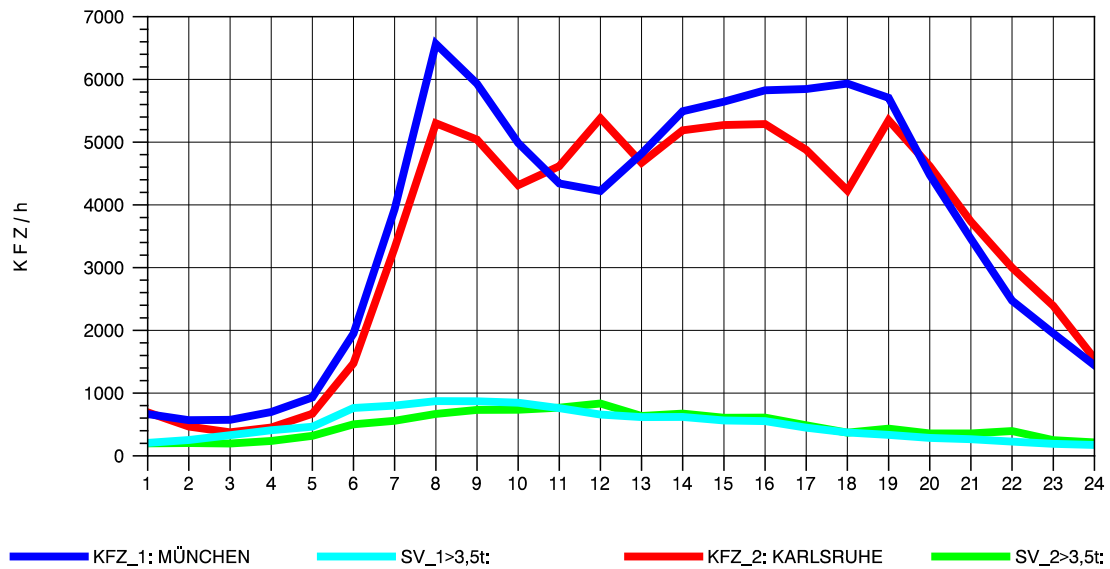

STRASSENVERKEHRSZÄHLUNGEN IN BADEN-WÜRTTEMBERG
STUTTGART-VAIH. 72201073 A 8
Freitag, 23. April 2010