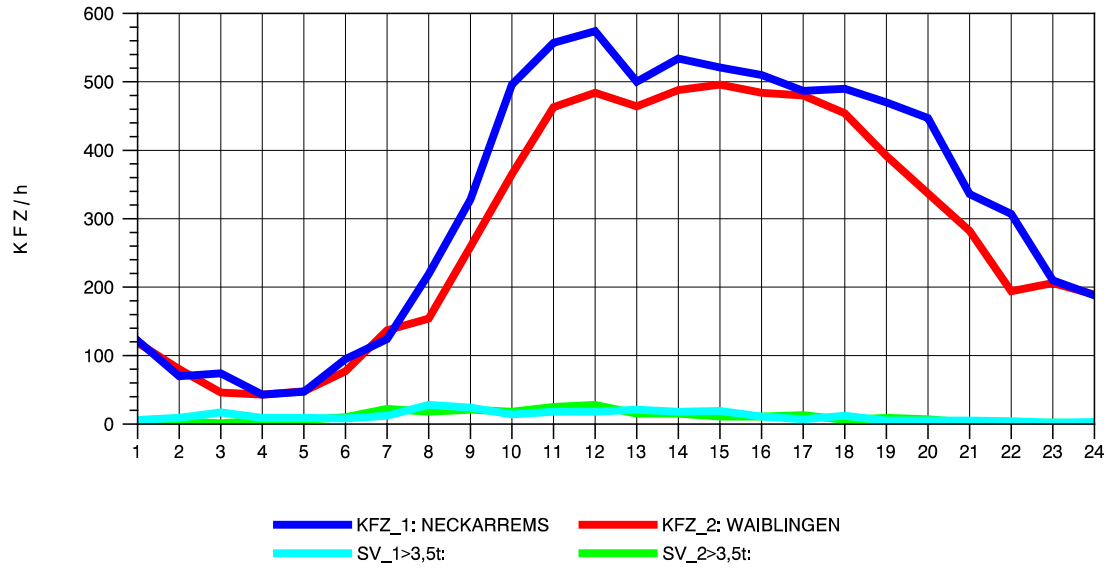

STRASSENVERKEHRSZÄHLUNGEN IN BADEN-WÜRTTEMBERG
HEGNACH 71211211 L 1142
Samstag, 07. August 2010