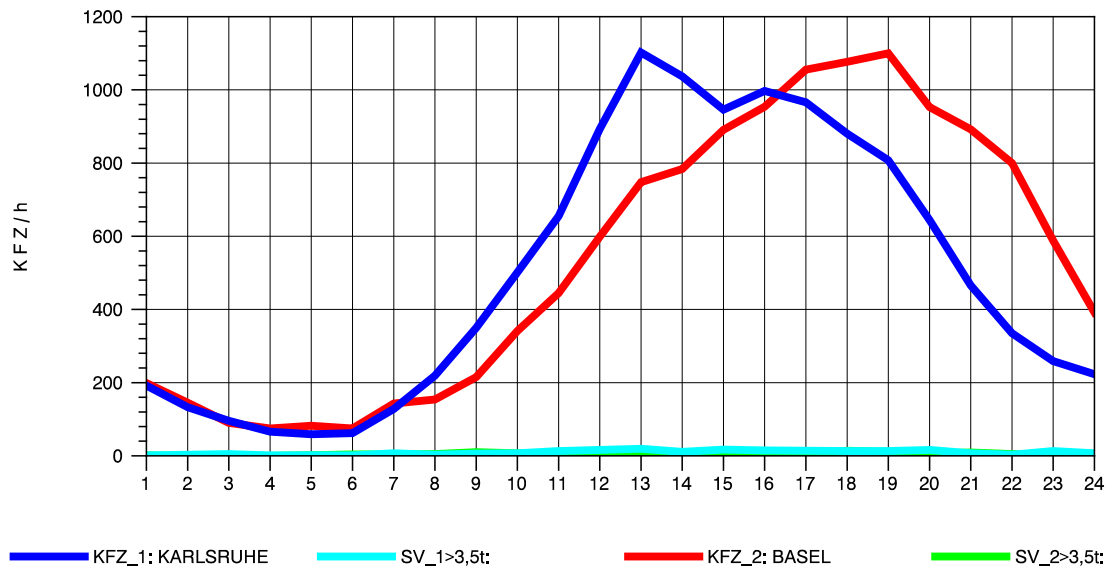

STRASSENVERKEHRSZÄHLUNGEN IN BADEN-WÜRTTEMBERG
WEIL AM RHEIN/GZA 84111099 A 5
Sonntag, 17. Oktober 2010