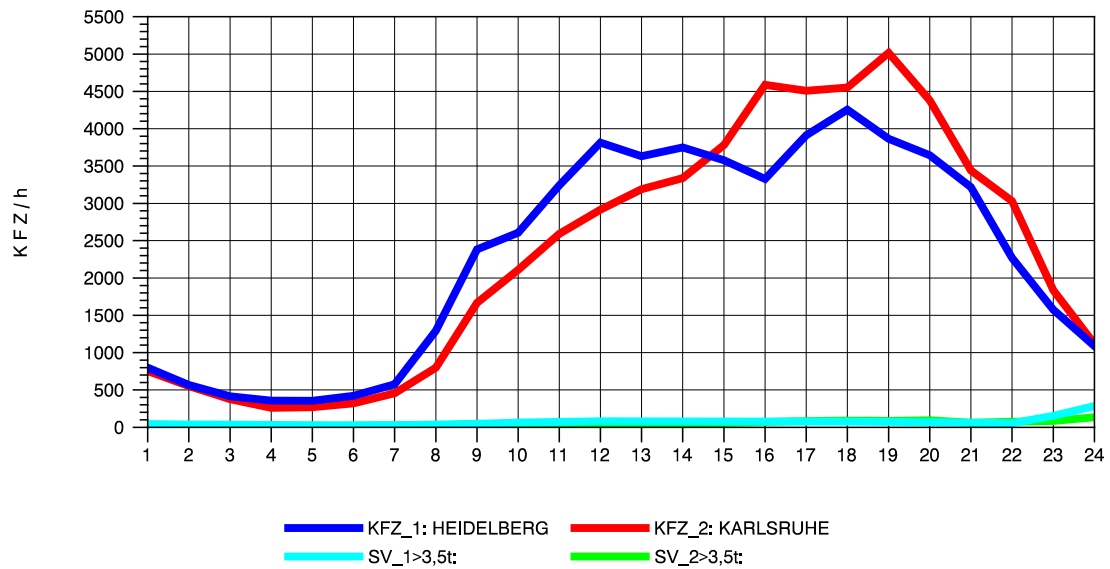

STRASSENVERKEHRSZÄHLUNGEN IN BADEN-WÜRTTEMBERG
ST. LEON 67171018 A 5
Sonntag, 25. April 2010