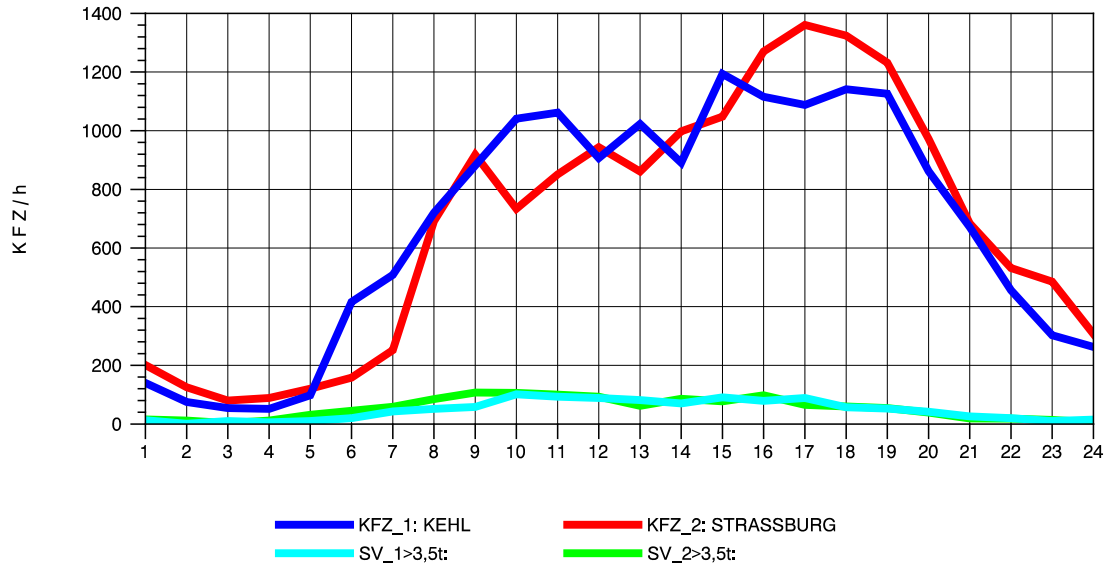

GRAFIK: B A S, AACHEN

STRASSENVERKEHRSZÄHLUNGEN IN BADEN-WÜRTTEMBERG  
 KEHL-EUROPABRÜCKE 74121100 B 28  
 Montag, 19. April 2010

GRAFIK: B A S, AACHEN

STRASSENVERKEHRSZÄHLUNGEN IN BADEN-WÜRTTEMBERG  
 KEHL-EUROPABRÜCKE 74121100 B 28  
 Dienstag, 20. April 2010