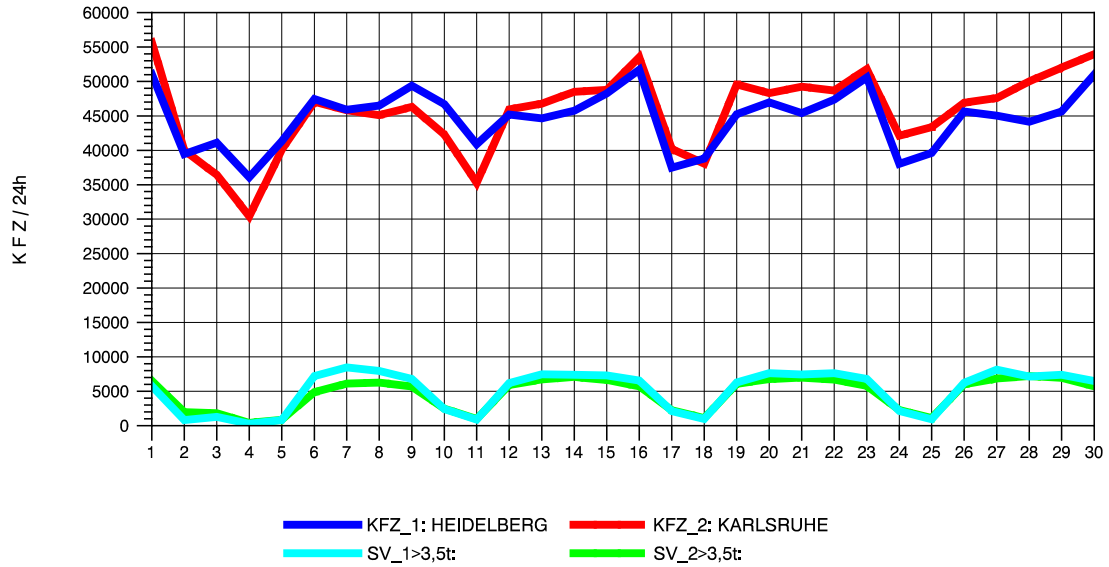

STRASSENVERKEHRSZÄHLUNGEN IN BADEN-WÜRTTEMBERG
EPELHEIM 65171010 A 5
TAGESWERTE JE RICHTUNG: April 2010