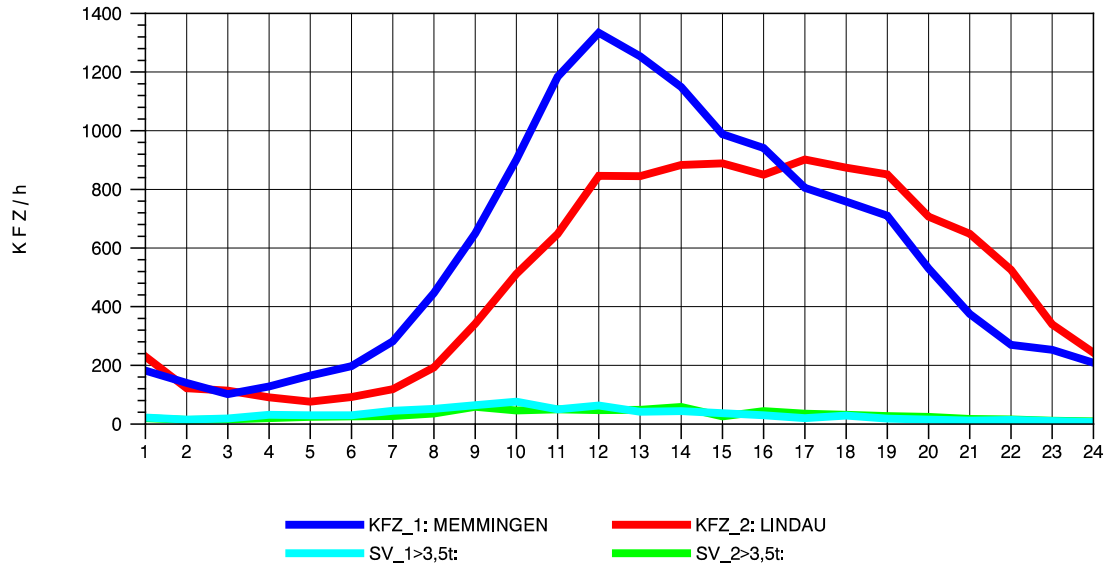

STRASSENVERKEHRSZÄHLUNGEN IN BADEN-WÜRTTEMBERG
WANGEN 82241001 A 96
Samstag, 16. Oktober 2010