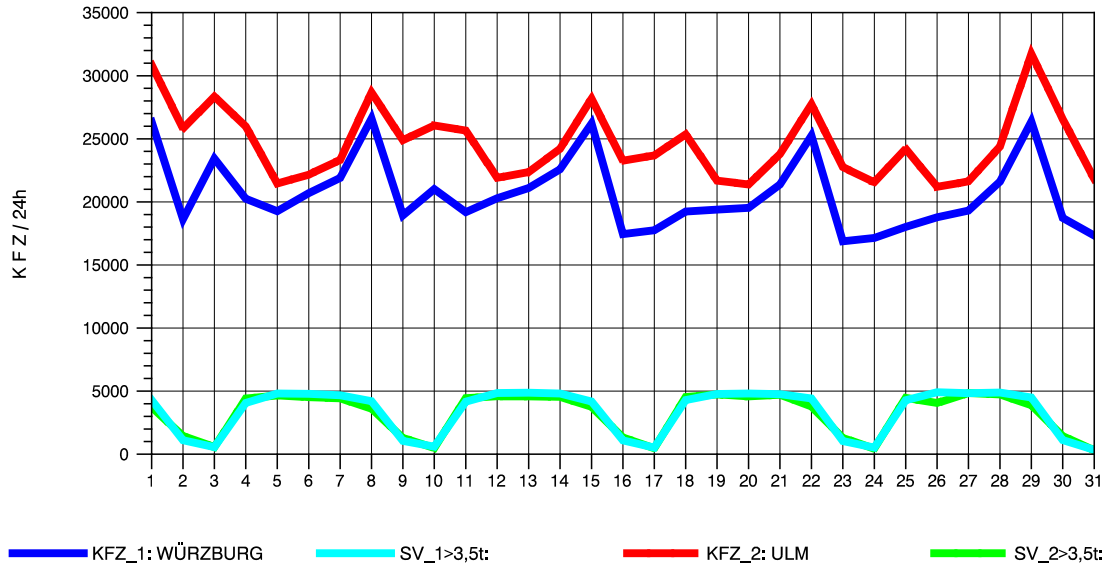

STRASSENVERKEHRSZÄHLUNGEN IN BADEN-WÜRTTEMBERG
LANGENAU 75261061 A 7
TAGESWERTE JE RICHTUNG: Oktober 2010