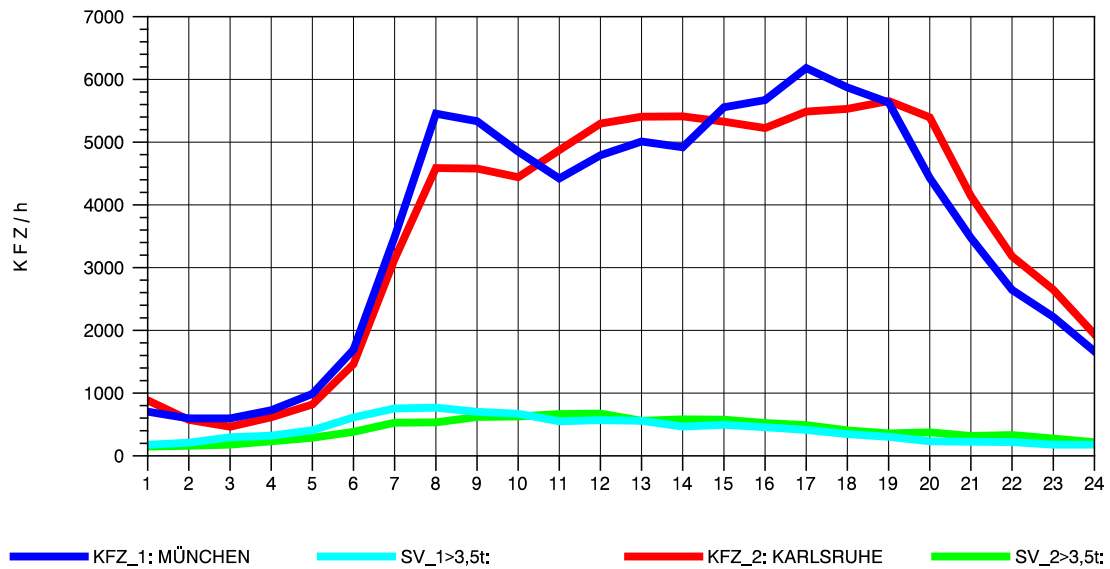

STRASSENVERKEHRSZÄHLUNGEN IN BADEN-WÜRTTEMBERG
STUTTGART-VAIH. 72201073 A 8
Freitag, 06. August 2010