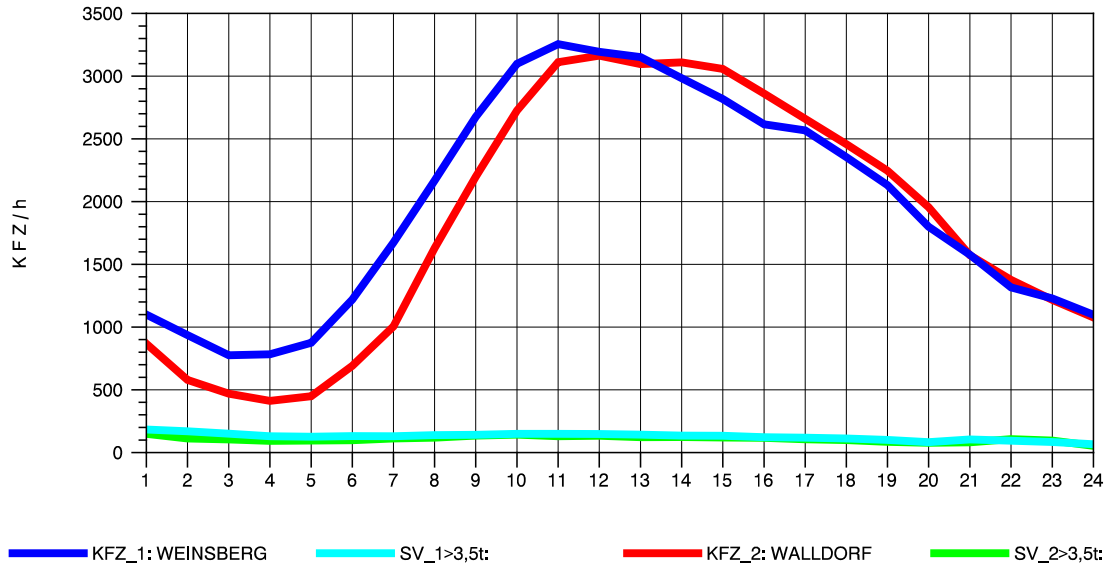

STRASSENVERKEHRSZÄHLUNGEN IN BADEN-WÜRTTEMBERG
NECKARSULM 1 68211059 A 6
Samstag, 07. August 2010