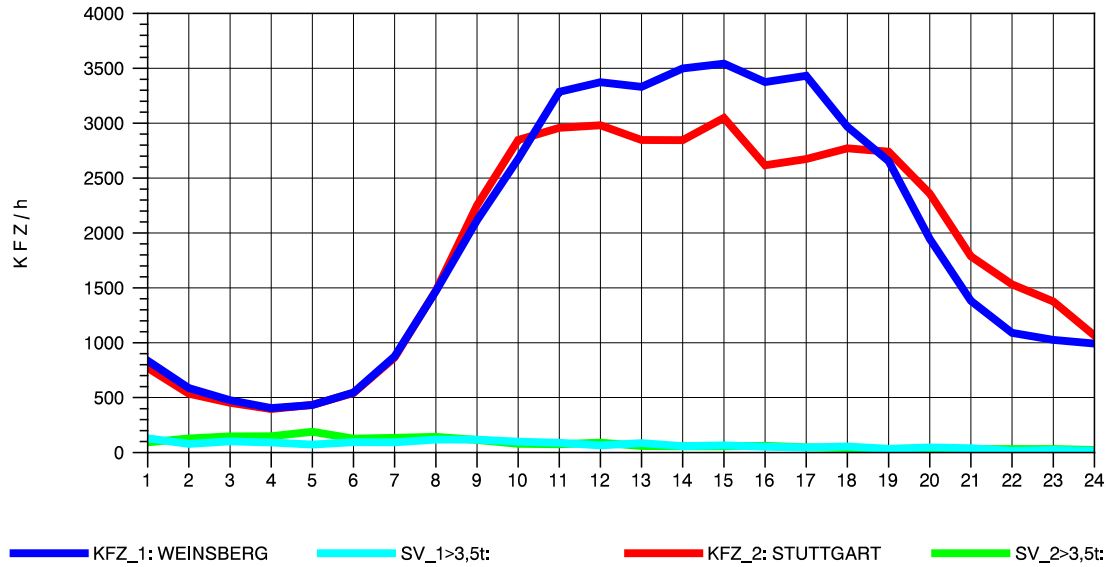

STRASSENVERKEHRSZÄHLUNGEN IN BADEN-WÜRTTEMBERG
PLEIDELSHEIM 70211086 A 81
Samstag, 24. April 2010