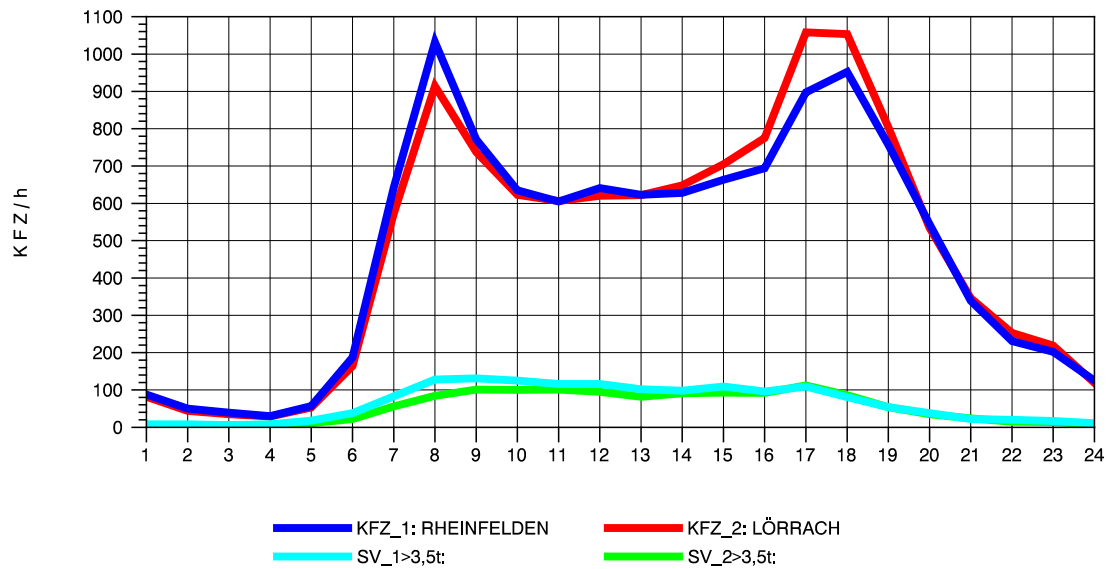

STRASSENVERKEHRSZÄHLUNGEN IN BADEN-WÜRTTEMBERG
LÖRRACH 83121003 A 98
Montag, 02. August 2010