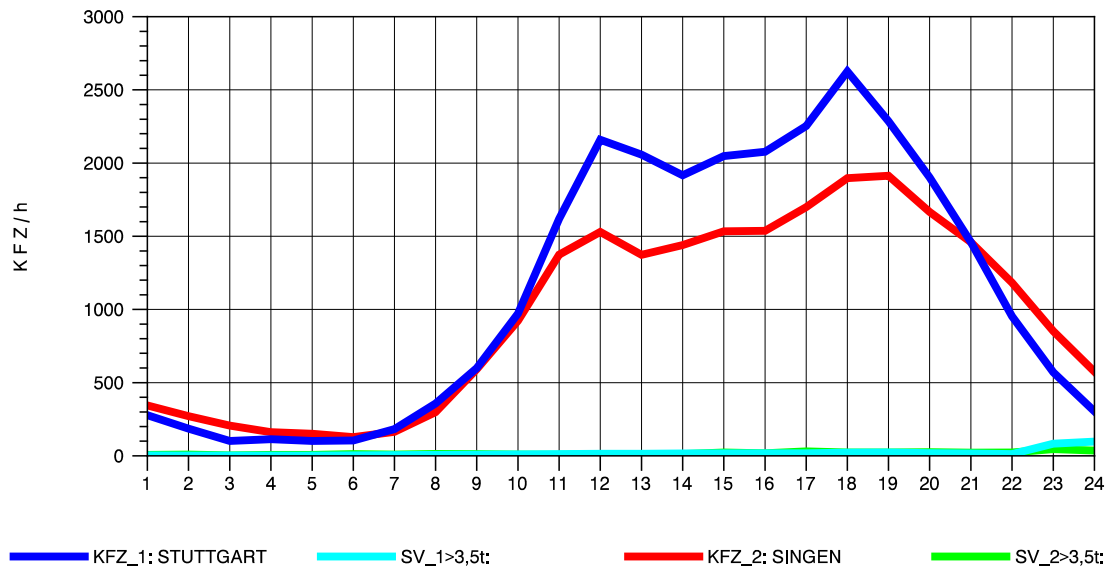

STRASSENVERKEHRSZÄHLUNGEN IN BADEN-WÜRTTEMBERG
HORB 75181028 A 81
Sonntag, 17. Oktober 2010