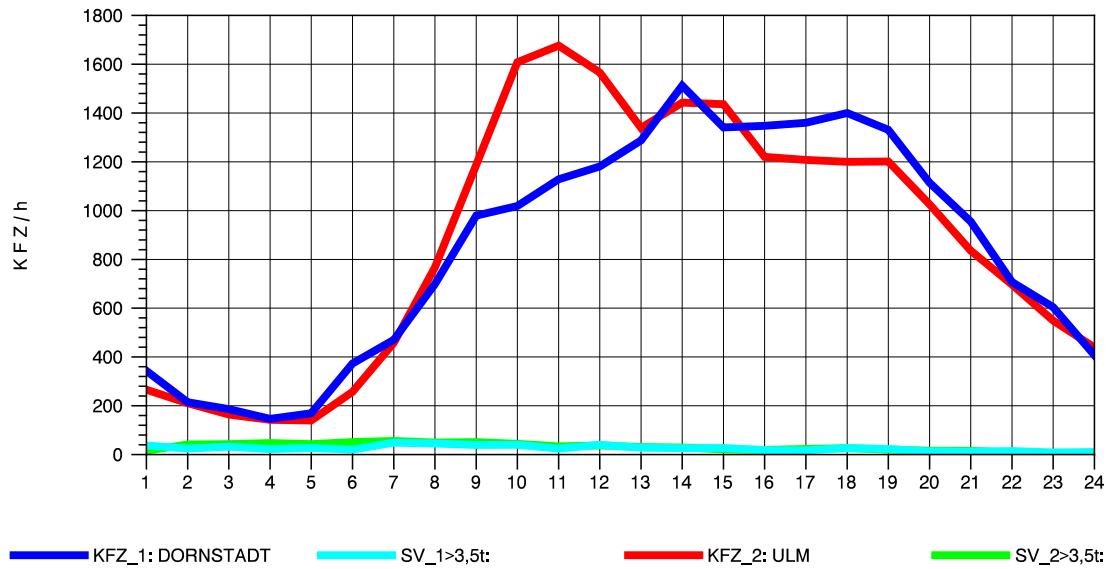

STRASSENVERKEHRSZÄHLUNGEN IN BADEN-WÜRTTEMBERG
ULM-NORD 75251103 B 10
Samstag, 24. April 2010