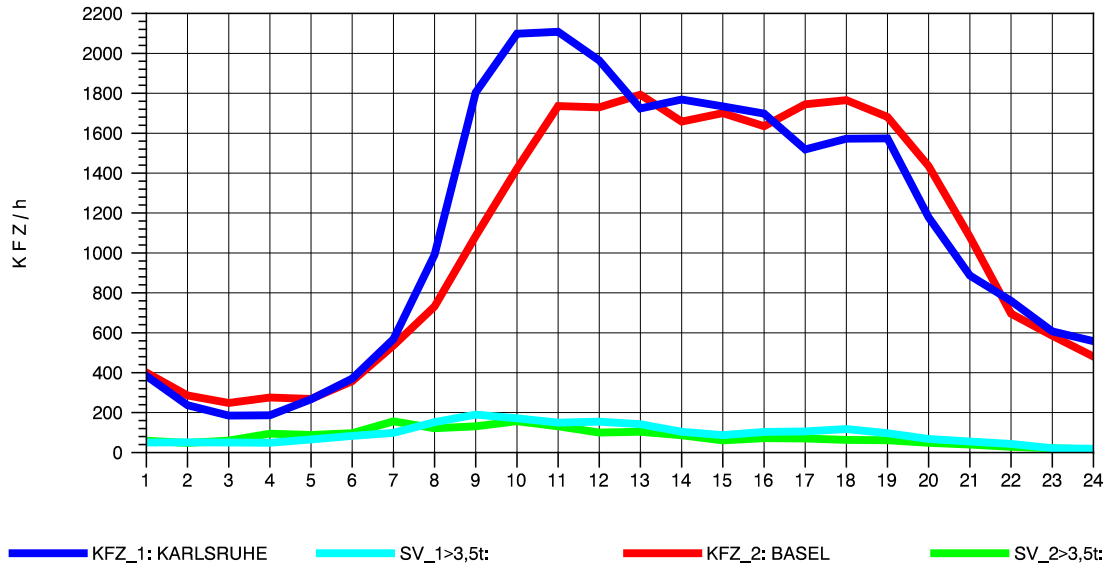

STRASSENVERKEHRSZÄHLUNGEN IN BADEN-WÜRTTEMBERG
T+R BREISGAU 78121047 A 5
Samstag, 24. April 2010