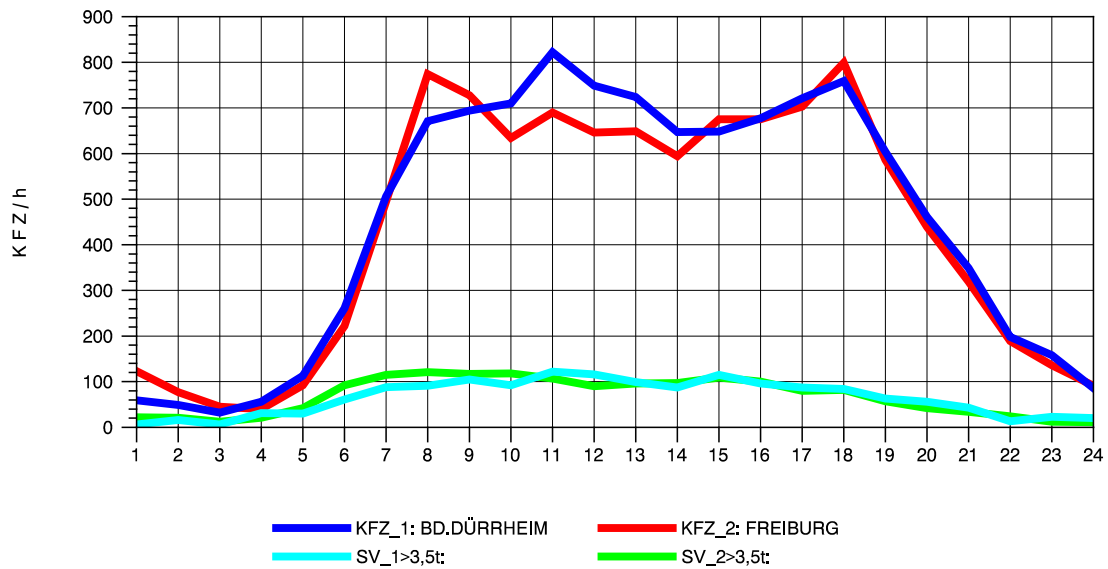

STRASSENVERKEHRSZÄHLUNGEN IN BADEN-WÜRTTEMBERG
BAD DÜRRHEIM 80171034 A 864
Montag, 02. August 2010