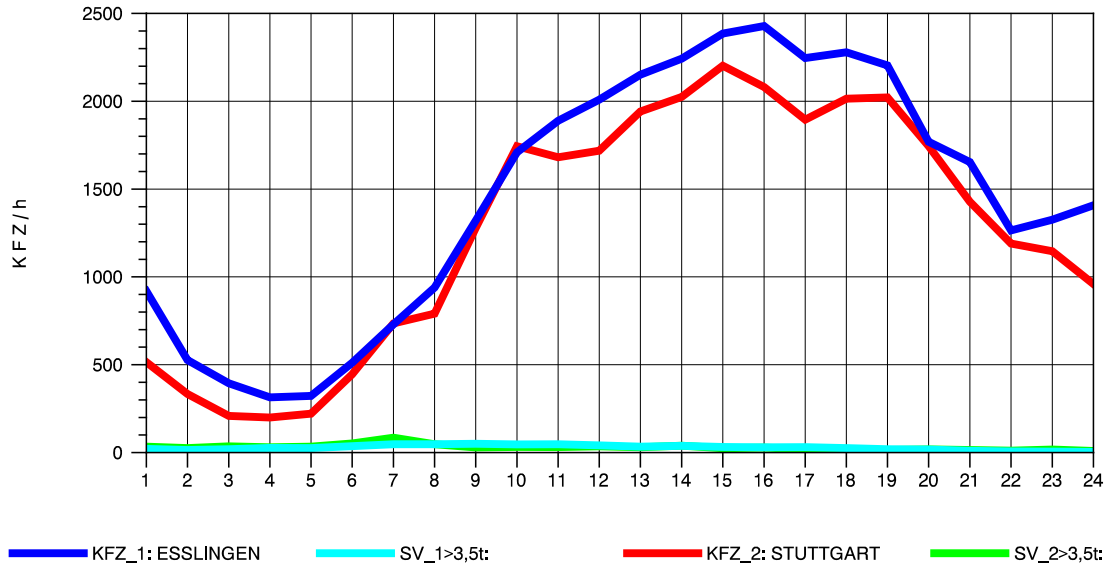

STRASSENVERKEHRSZÄHLUNGEN IN BADEN-WÜRTTEMBERG
S-HEDELFFINGEN 72211101 B 10
Samstag, 24. April 2010