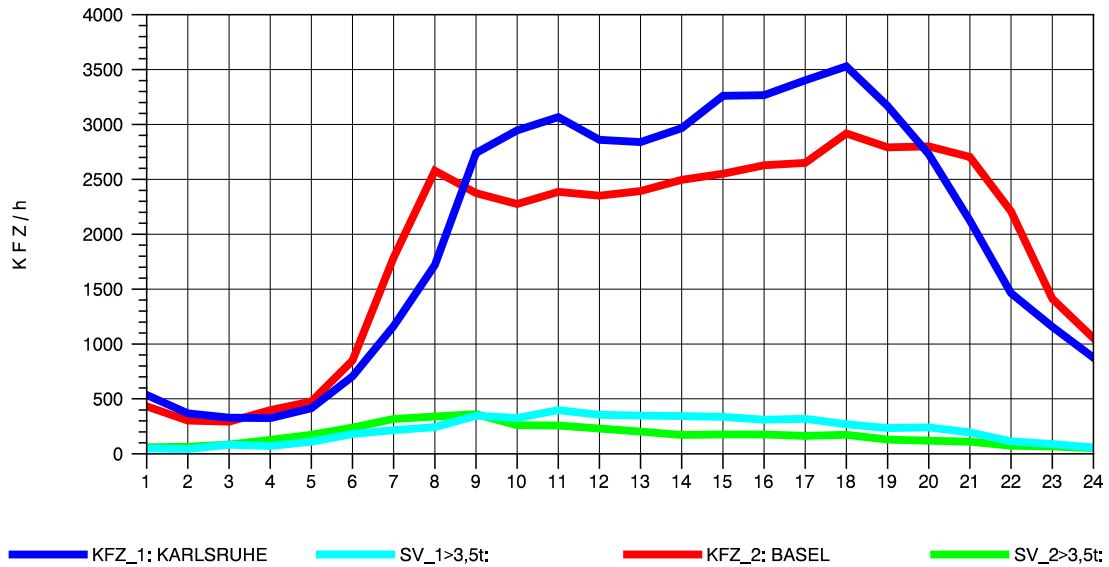

STRASSENVERKEHRSZÄHLUNGEN IN BADEN-WÜRTTEMBERG
NIMBURG 78121047 A 5
Freitag, 06. August 2010