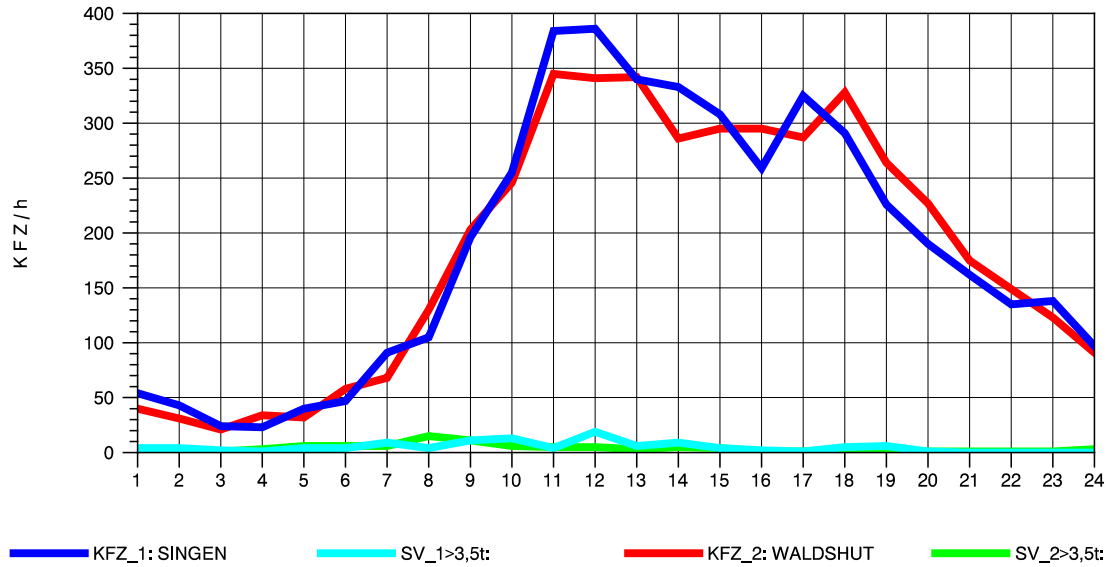

STRASSENVERKEHRSZÄHLUNGEN IN BADEN-WÜRTTEMBERG
LAUCHRINGEN 83151001 A 98
Samstag, 07. August 2010