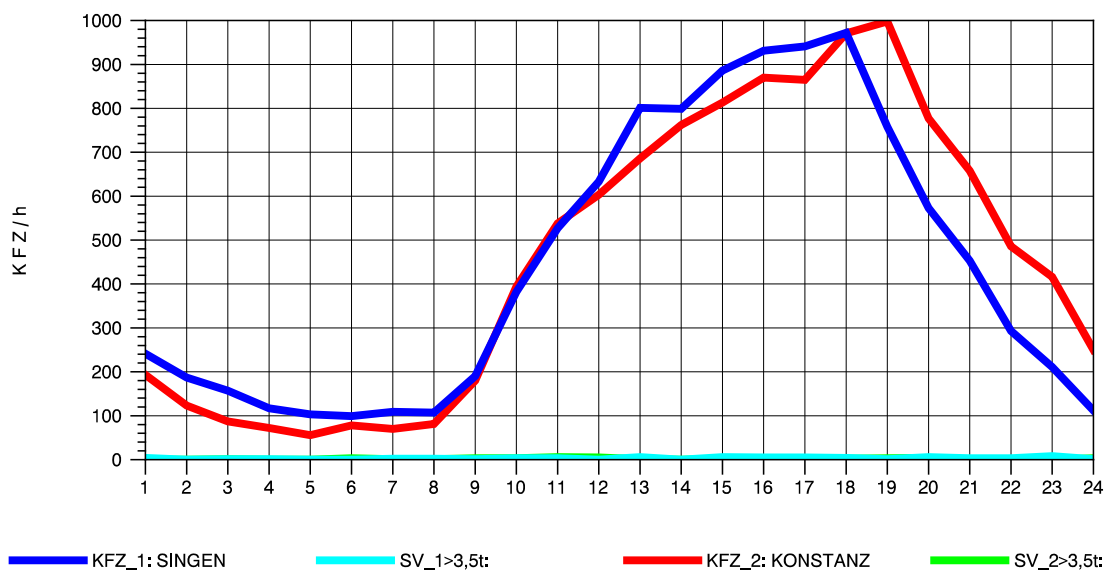

STRASSENVERKEHRSZÄHLUNGEN IN BADEN-WÜRTTEMBERG
KLOSTER HEGNE 82201112 B 33
Sonntag, 17. Oktober 2010