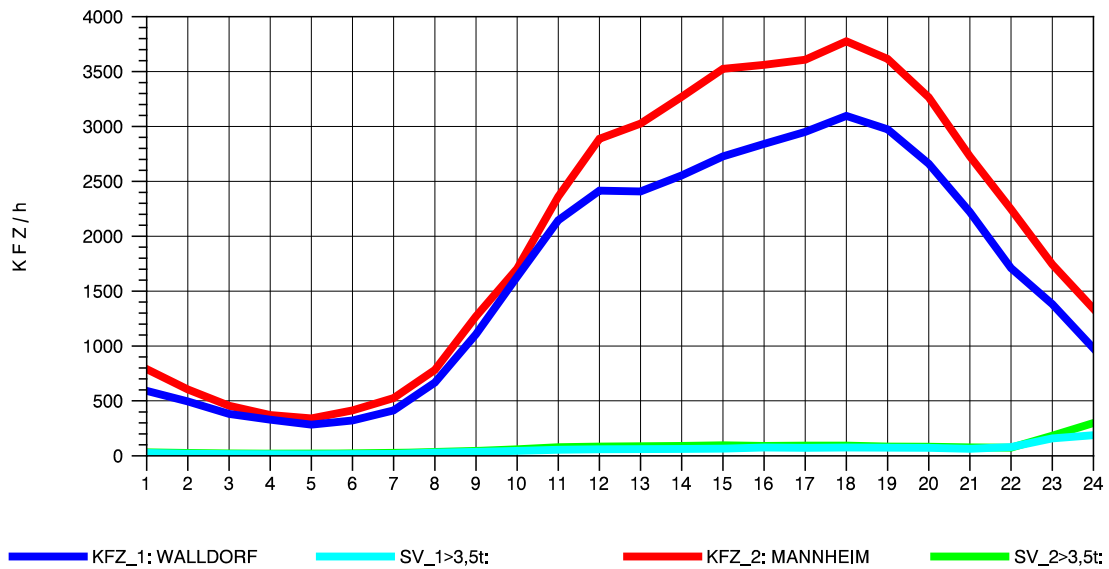

STRASSENVERKEHRSZÄHLUNGEN IN BADEN-WÜRTTEMBERG
HOCKENHEIM 66171025 A 6
Sonntag, 25. April 2010