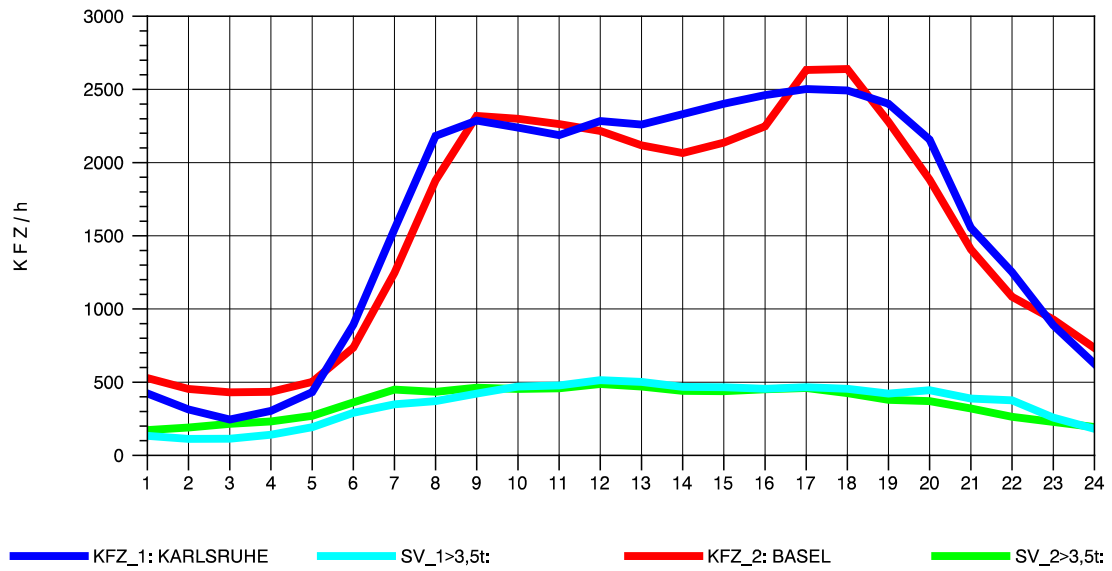

STRASSENVERKEHRSZÄHLUNGEN IN BADEN-WÜRTTEMBERG
ACHERN 73141035 A 5
Dienstag, 03. August 2010