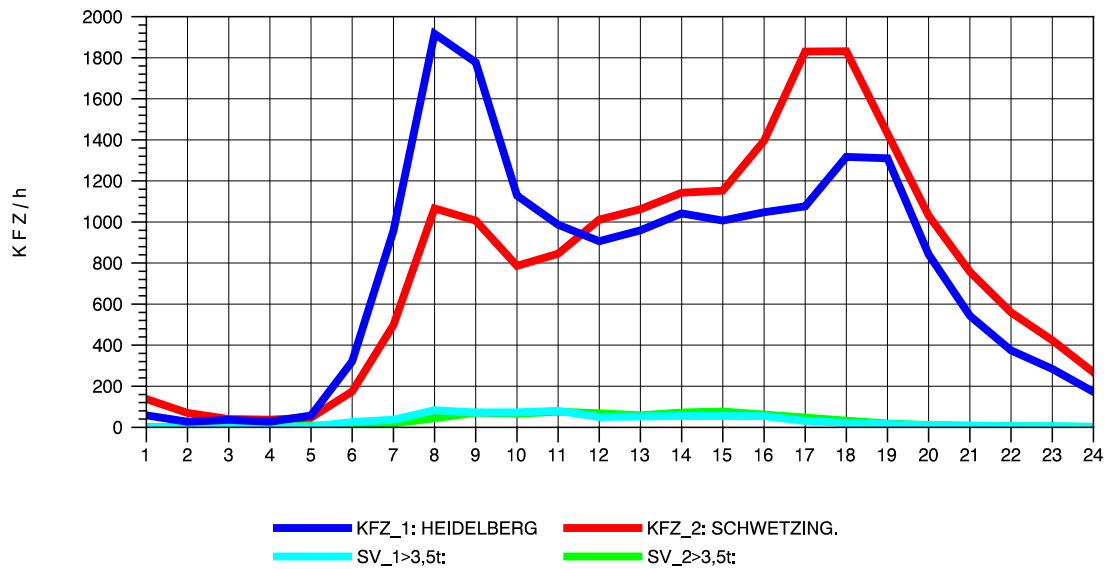

STRASSENVERKEHRSZÄHLUNGEN IN BADEN-WÜRTTEMBERG
HEIDELBERG 2 66171214 L 600A
Mittwoch, 13. Oktober 2010