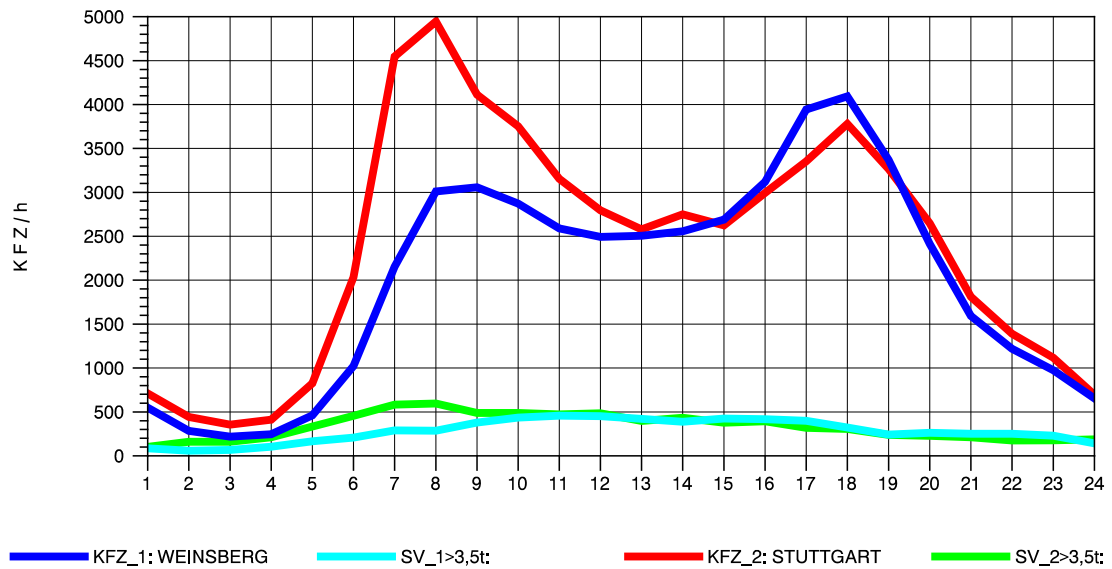

STRASSENVERKEHRSZÄHLUNGEN IN BADEN-WÜRTTEMBERG
PLEIDELSHEIM 70211086 A 81
Montag, 19. April 2010