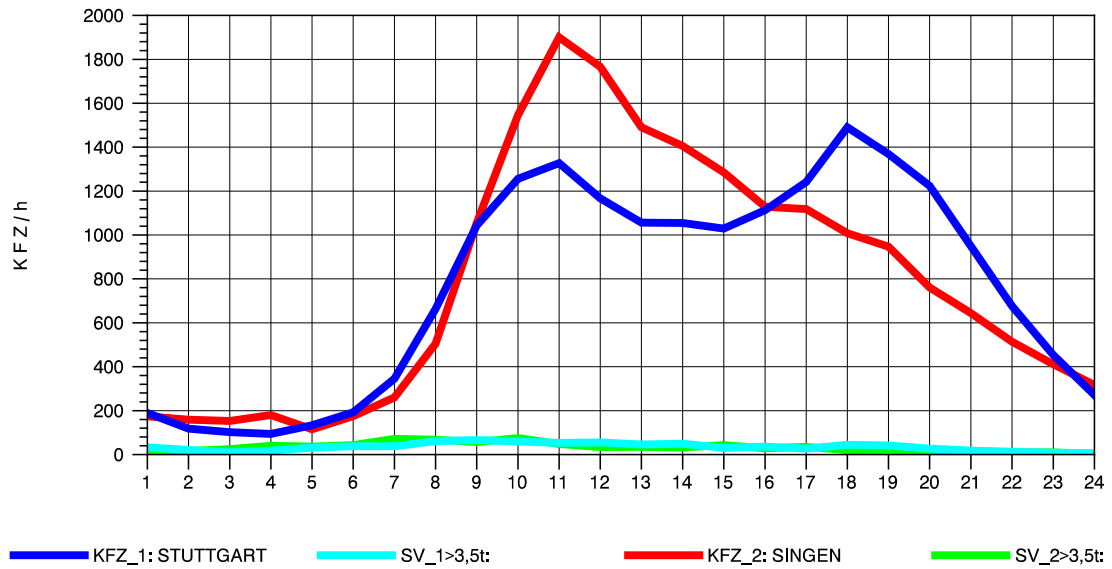

STRASSENVERKEHRSZÄHLUNGEN IN BADEN-WÜRTTEMBERG
GEISINGEN 81181036 A 81
Samstag, 24. April 2010