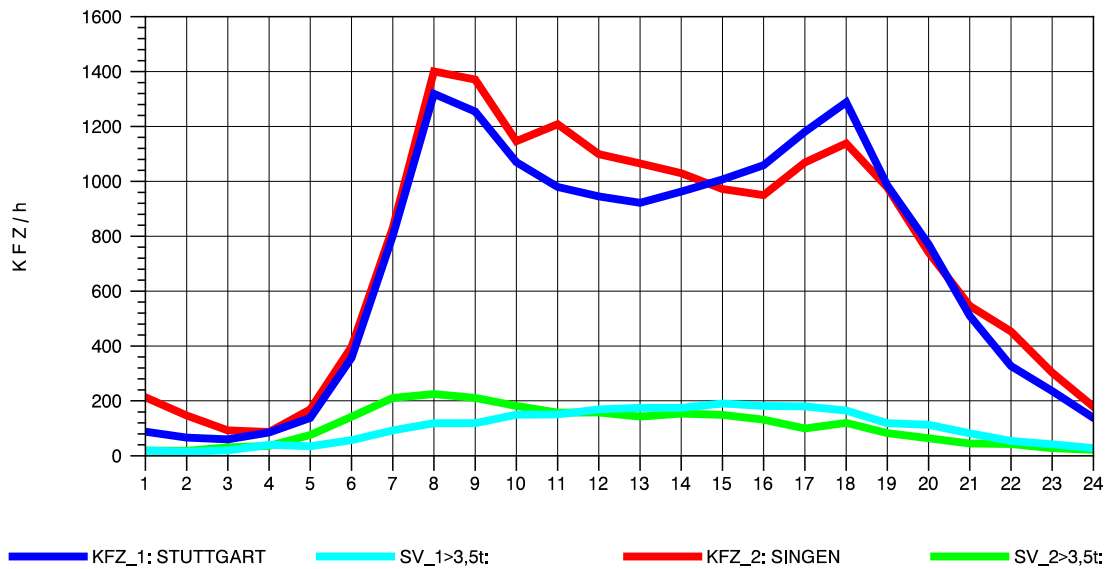

STRASSENVERKEHRSZÄHLUNGEN IN BADEN-WÜRTTEMBERG
T+R HEGAU 81181036 A 81
Montag, 19. April 2010