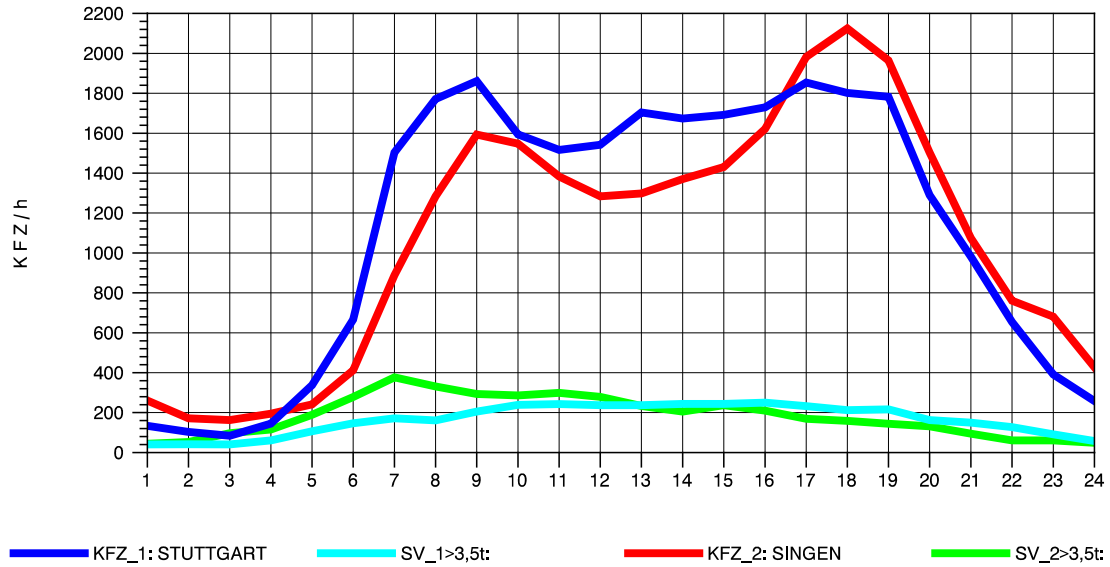

STRASSENVERKEHRSZÄHLUNGEN IN BADEN-WÜRTTEMBERG
HORB 75181028 A 81
Donnerstag, 14. Oktober 2010