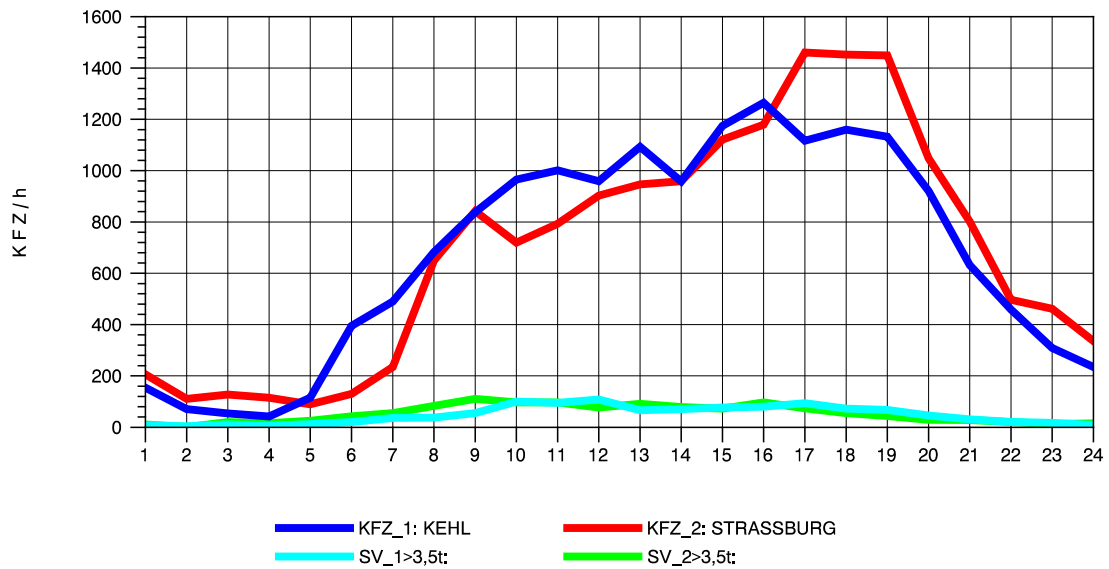

STRASSENVERKEHRSZÄHLUNGEN IN BADEN-WÜRTTEMBERG
KEHL-EUROPABRÜCKE 74121100 B 28
Mittwoch, 21. April 2010