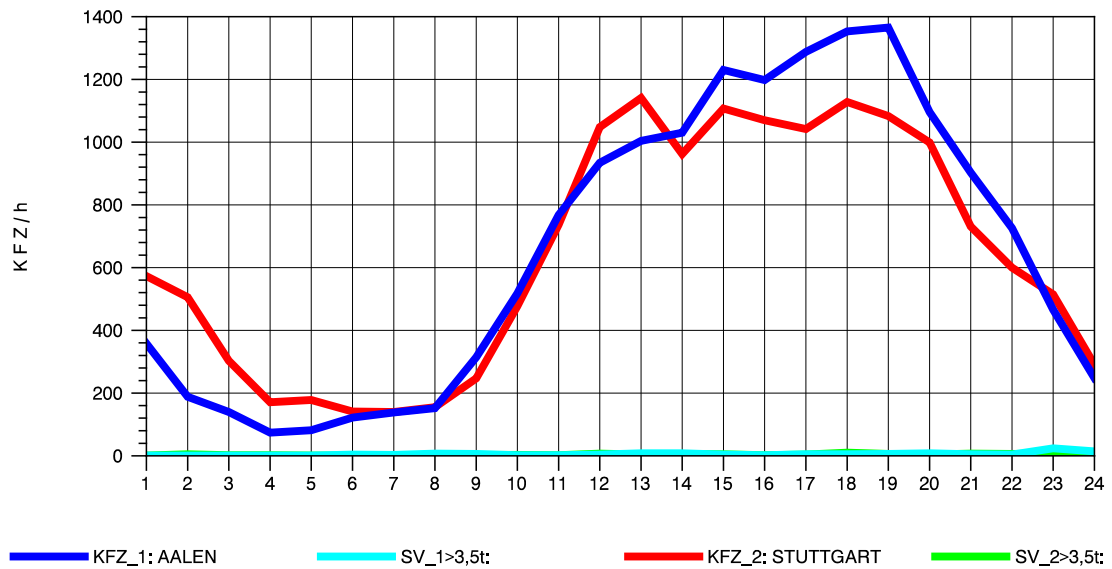

STRASSENVERKEHRSZÄHLUNGEN IN BADEN-WÜRTTEMBERG
GRUNBACH 71221107 B 29
Sonntag, 08. August 2010