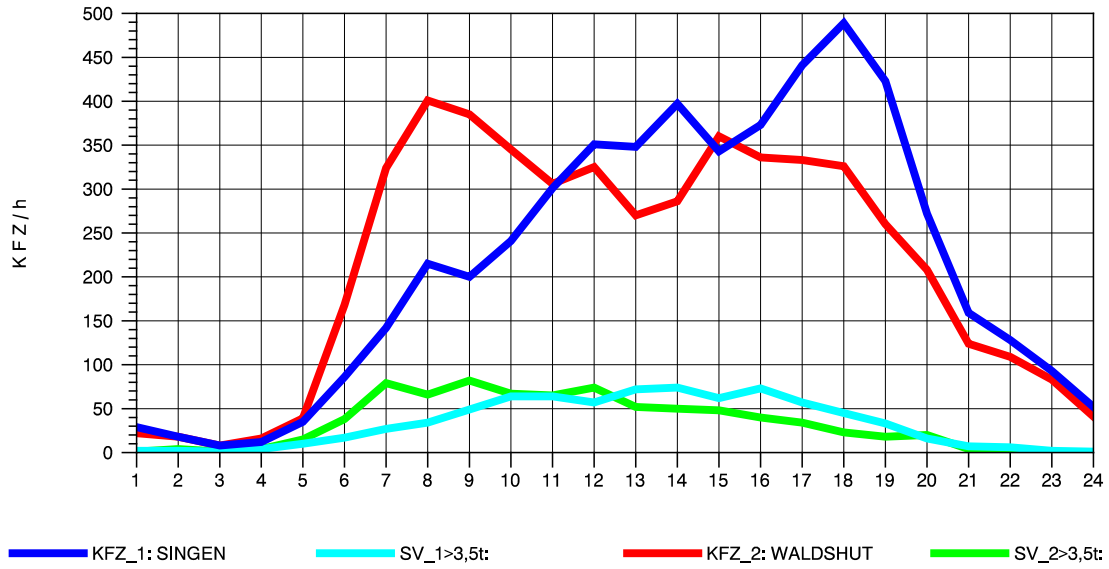

STRASSENVERKEHRSZÄHLUNGEN IN BADEN-WÜRTTEMBERG
LAUCHRINGEN 83151001 A 98
Donnerstag, 05. August 2010