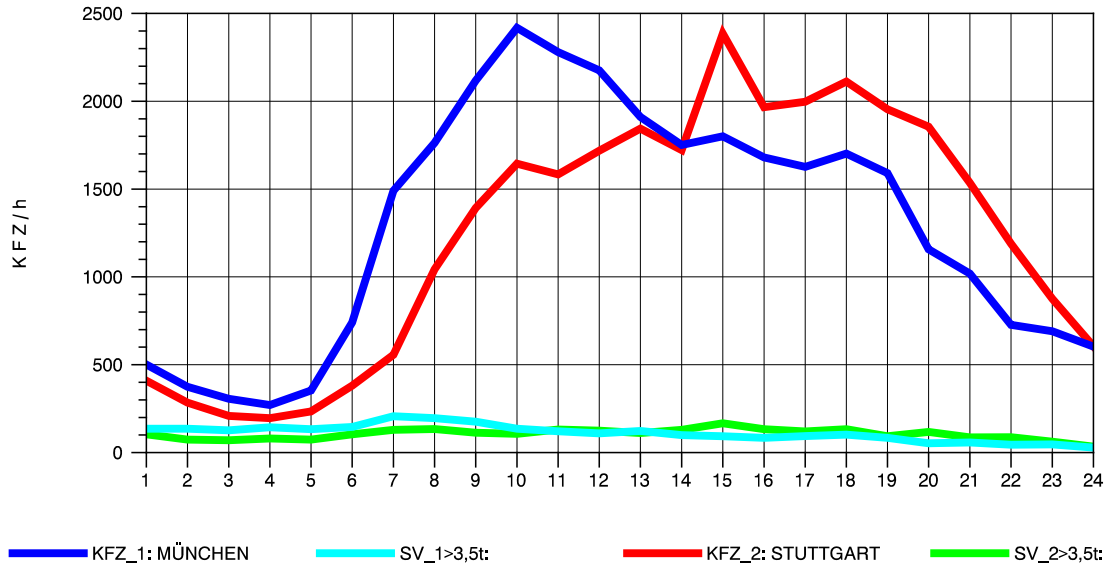

STRASSENVERKEHRSZÄHLUNGEN IN BADEN-WÜRTTEMBERG
AICHELBERG 73231077 A 8
Samstag, 24. April 2010