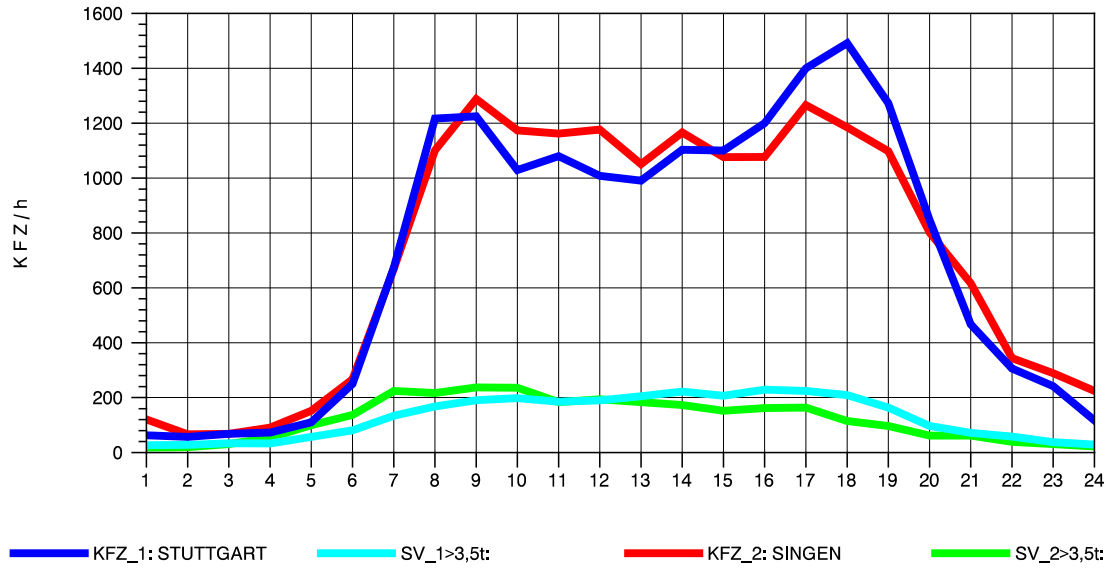

STRASSENVERKEHRSZÄHLUNGEN IN BADEN-WÜRTTEMBERG
GEISINGEN 81181036 A 81
Dienstag, 12. Oktober 2010