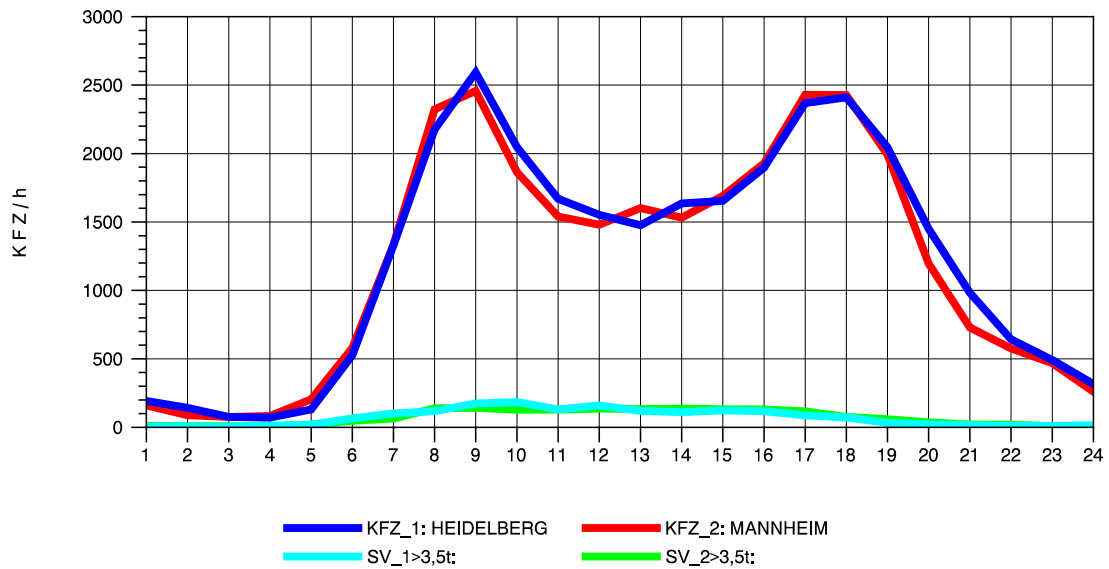

STRASSENVERKEHRSZÄHLUNGEN IN BADEN-WÜRTTEMBERG
MA-SECKENHEIM 65171009 A 656
Montag, 02. August 2010