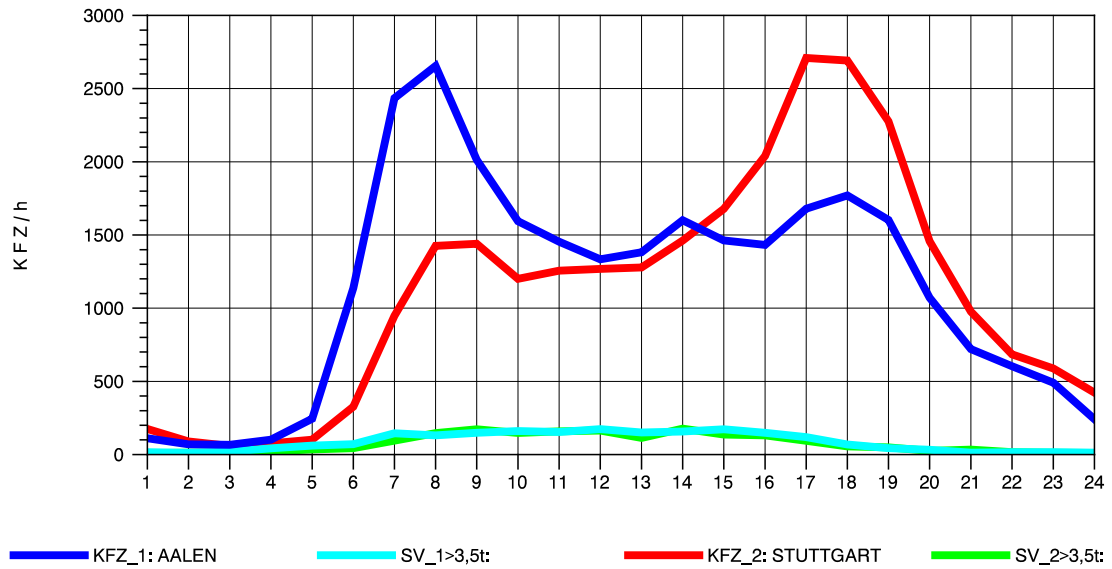

GRAFIK: B A S, AACHEN

STRASSENVERKEHRSZÄHLUNGEN IN BADEN-WÜRTTEMBERG  
 GRUNBACH 71221107 B 29  
 Montag, 02. August 2010

GRAFIK: B A S, AACHEN

STRASSENVERKEHRSZÄHLUNGEN IN BADEN-WÜRTTEMBERG  
 GRUNBACH 71221107 B 29  
 Dienstag, 03. August 2010