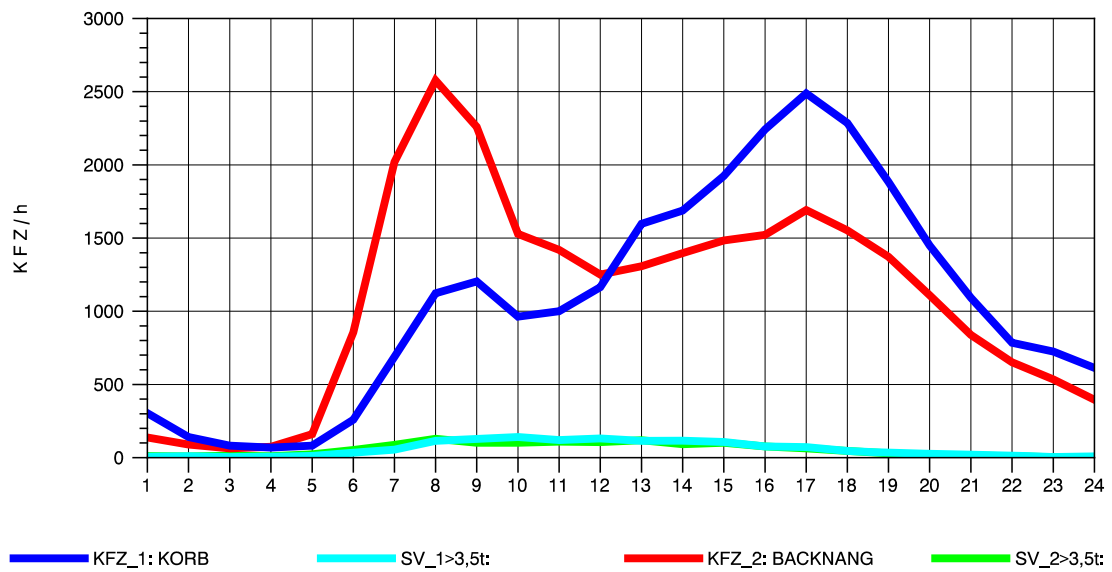

STRASSENVERKEHRSZÄHLUNGEN IN BADEN-WÜRTTEMBERG
KORB 71221100 B 14
Freitag, 06. August 2010