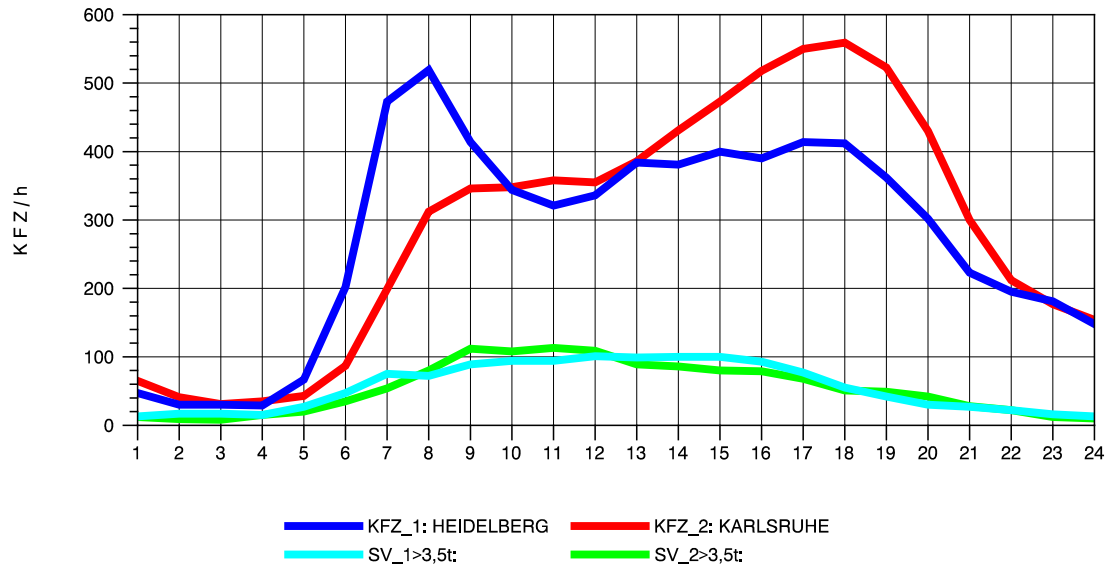

STRASSENVERKEHRSZÄHLUNGEN IN BADEN-WÜRTTEMBERG
VAIHINGEN (ENZ) 70191108 B 10
Freitag, 06. August 2010