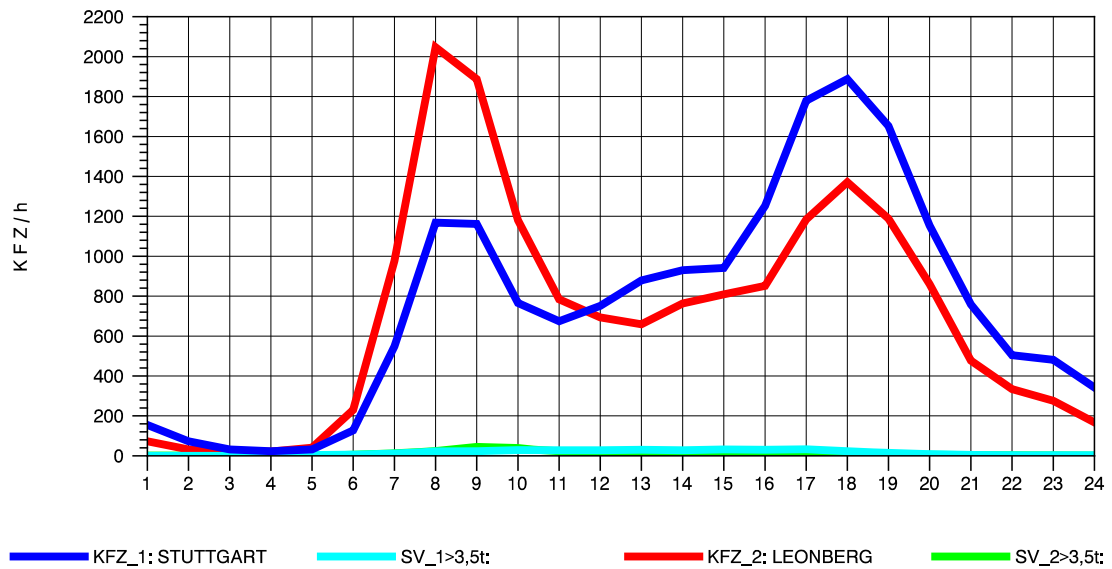

STRASSENVERKEHRSZÄHLUNGEN IN BADEN-WÜRTTEMBERG
SOLITUDE 72201203 L 1180
Mittwoch, 13. Oktober 2010