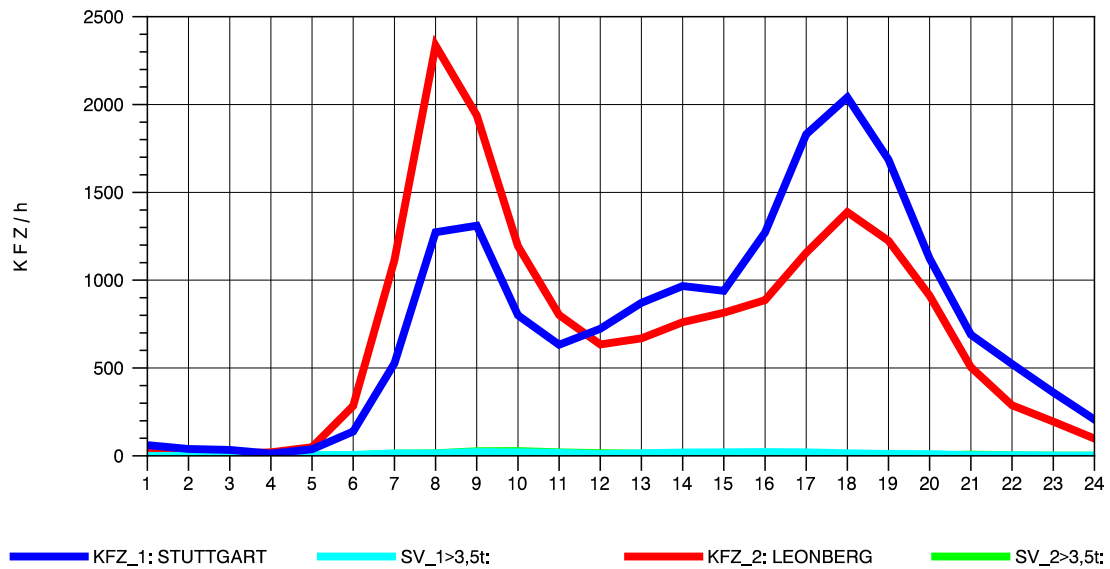

STRASSENVERKEHRSZÄHLUNGEN IN BADEN-WÜRTTEMBERG
SOLITUDE 72201203 L 1180
Montag, 19. April 2010