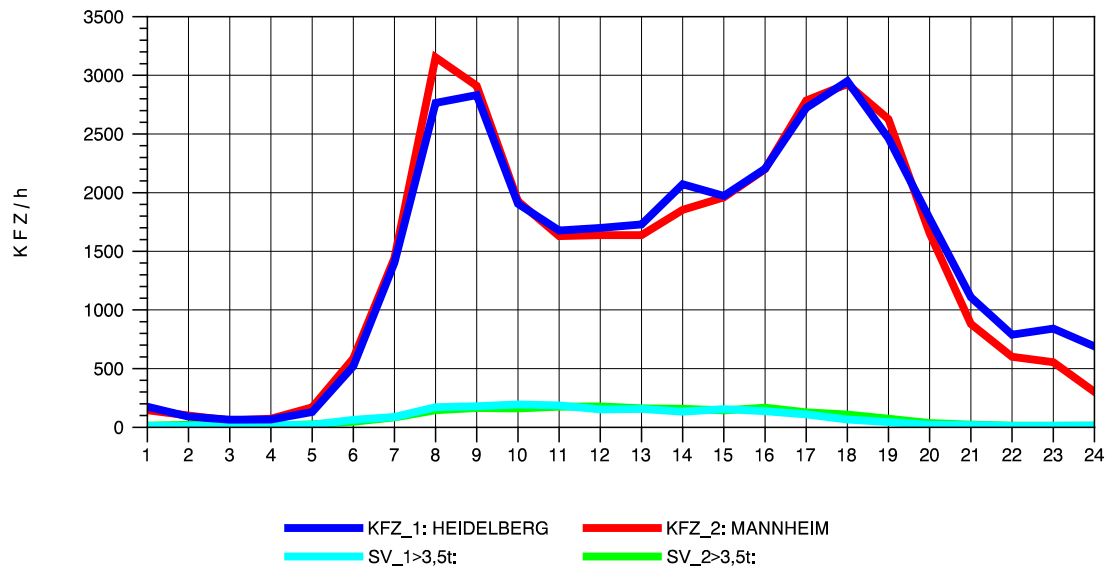

STRASSENVERKEHRSZÄHLUNGEN IN BADEN-WÜRTTEMBERG
MA-SECKENHEIM 65171009 A 656
Mittwoch, 13. Oktober 2010