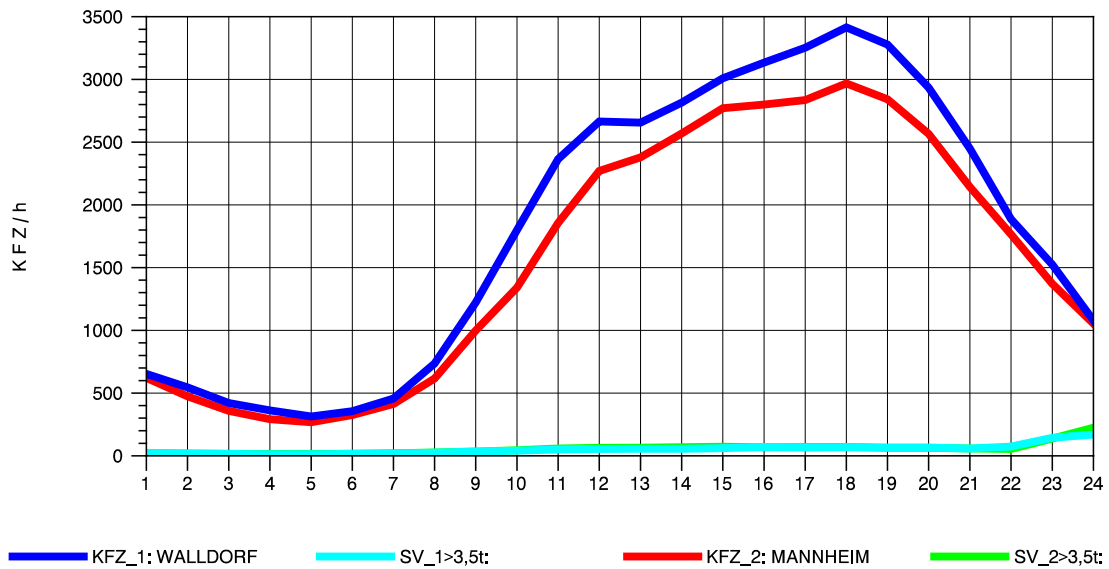

STRASSENVERKEHRSZÄHLUNGEN IN BADEN-WÜRTTEMBERG
HOCKENHEIM 66171025 A 6
Sonntag, 17. Oktober 2010