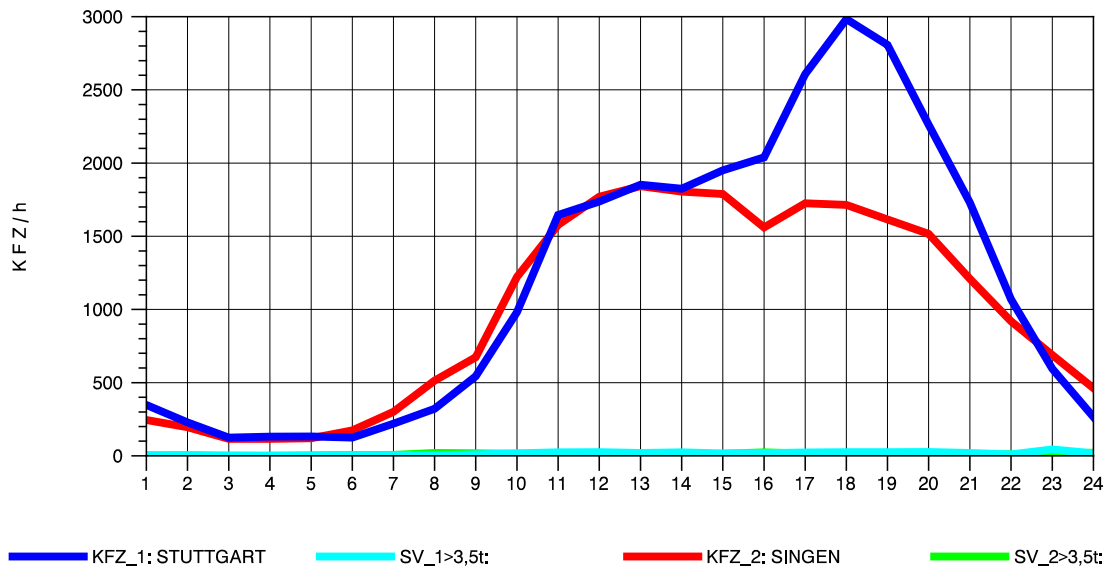

STRASSENVERKEHRSZÄHLUNGEN IN BADEN-WÜRTTEMBERG
GEISINGEN 81181036 A 81
Sonntag, 08. August 2010