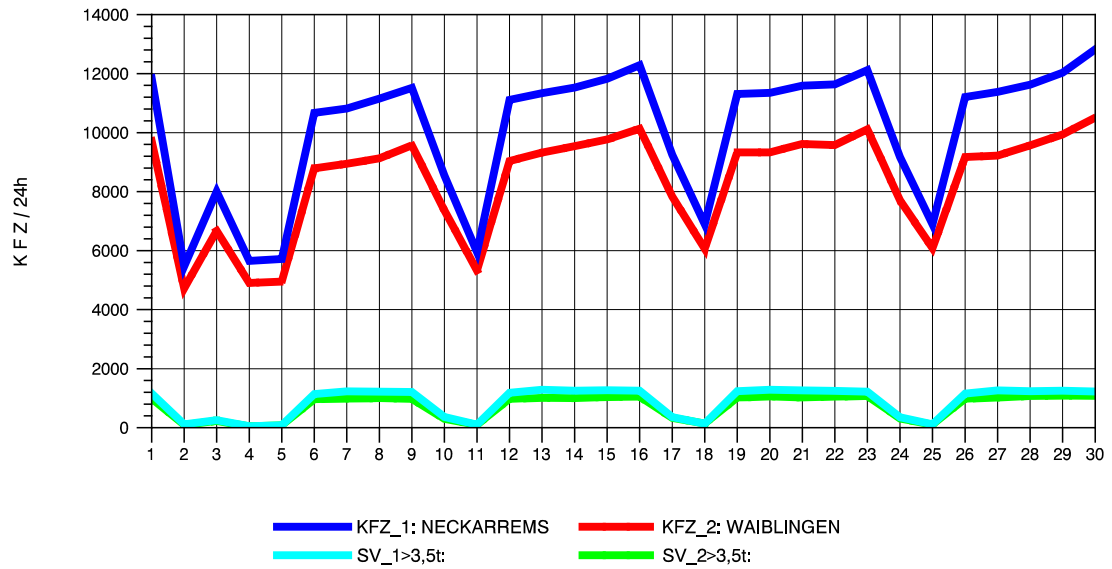

GRAFIK: B A S, AACHEN

STRASSENVERKEHRSZÄHLUNGEN IN BADEN-WÜRTTEMBERG  
 HEIDELBERG 2 66171214 L 600A  
 Sonntag, 17. Oktober 2010

GRAFIK: B A S, AACHEN

STRASSENVERKEHRSZÄHLUNGEN IN BADEN-WÜRTTEMBERG  
 HEGNACH 71211211 L 1142  
 TAGESWERTE JE RICHTUNG: April 2010