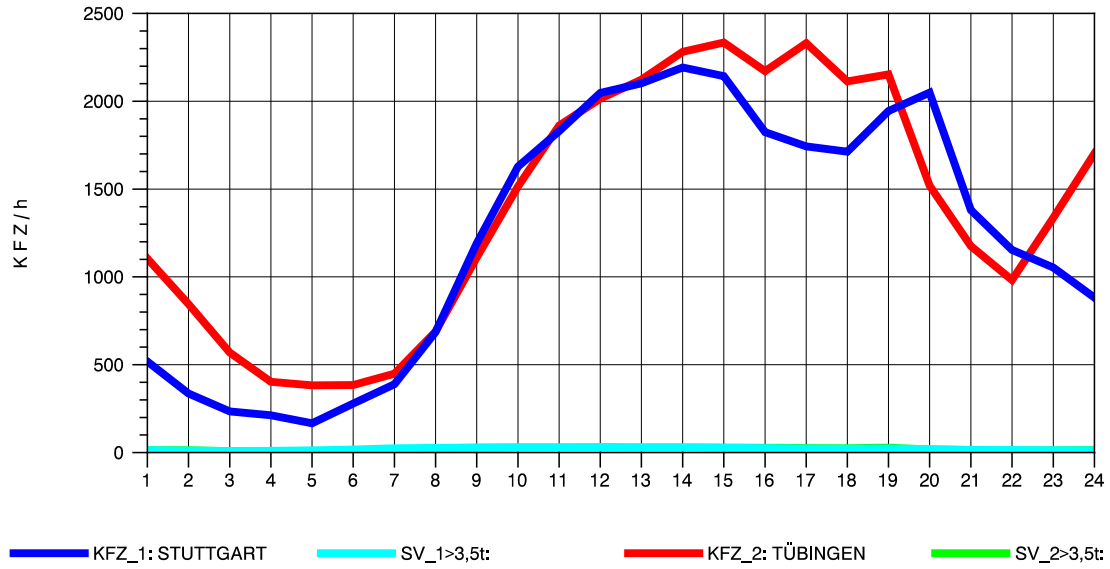

STRASSENVERKEHRSZÄHLUNGEN IN BADEN-WÜRTTEMBERG
ECHTERDINGEN 2 72201103 B 27
Samstag, 16. Oktober 2010