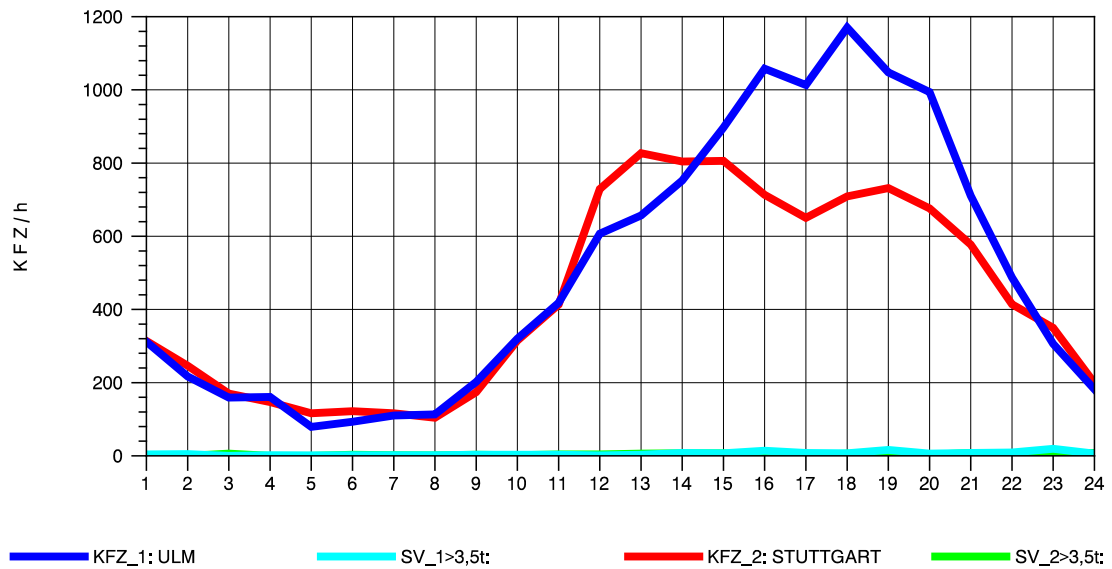

STRASSENVERKEHRSZÄHLUNGEN IN BADEN-WÜRTTEMBERG
GÖPPINGEN 73231100 B 10
Sonntag, 08. August 2010