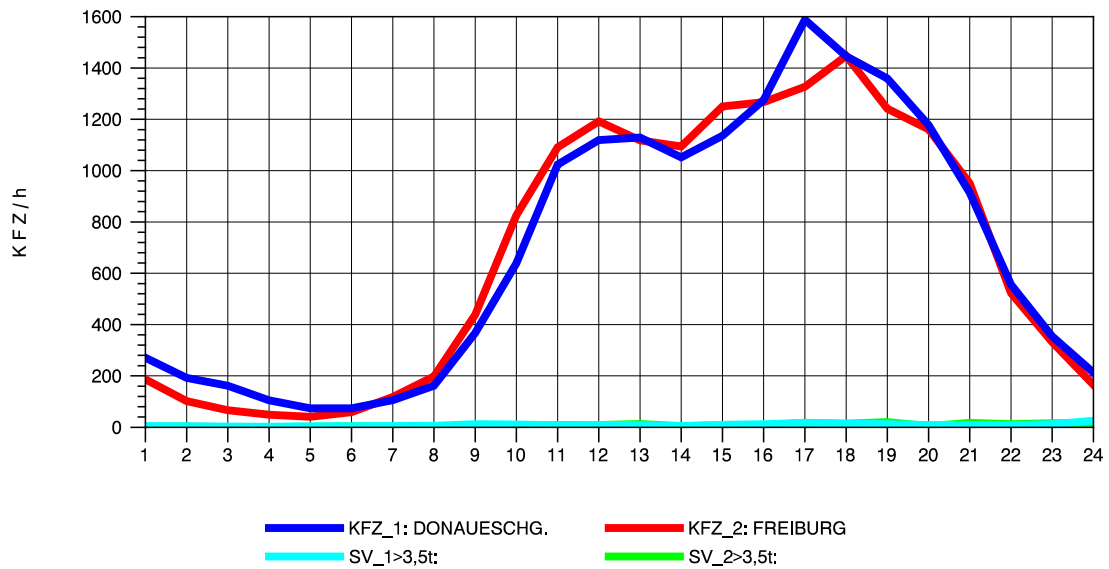

STRASSENVERKEHRSZÄHLUNGEN IN BADEN-WÜRTTEMBERG
FREIBURG-OSTTUNNEL 80131101 B 31 N
Sonntag, 25. April 2010