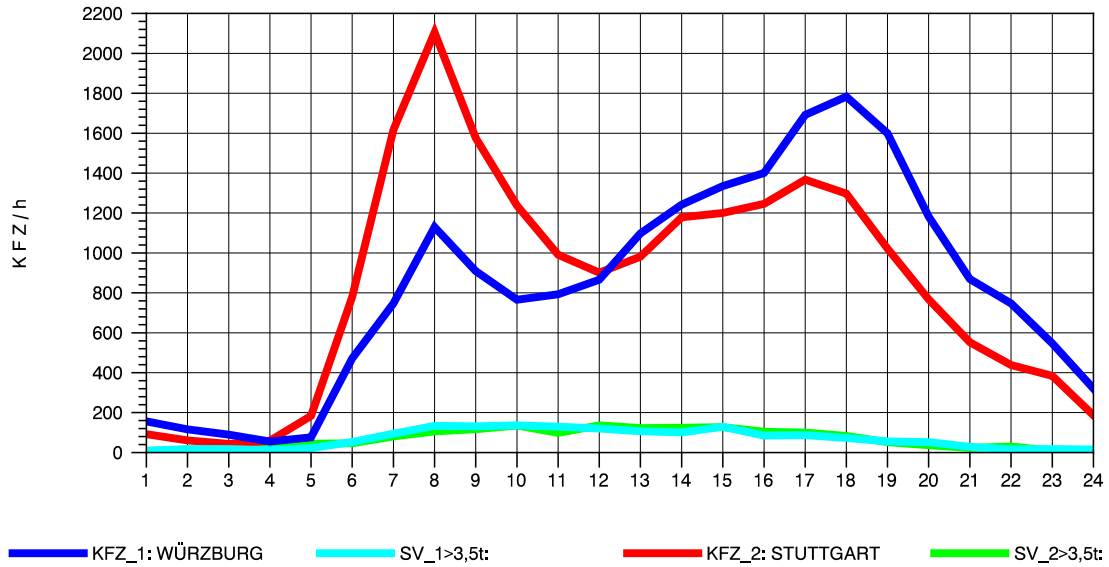

STRASSENVERKEHRSZÄHLUNGEN IN BADEN-WÜRTTEMBERG
NECKARSULM 2 68211102 B 27
Donnerstag, 22. April 2010