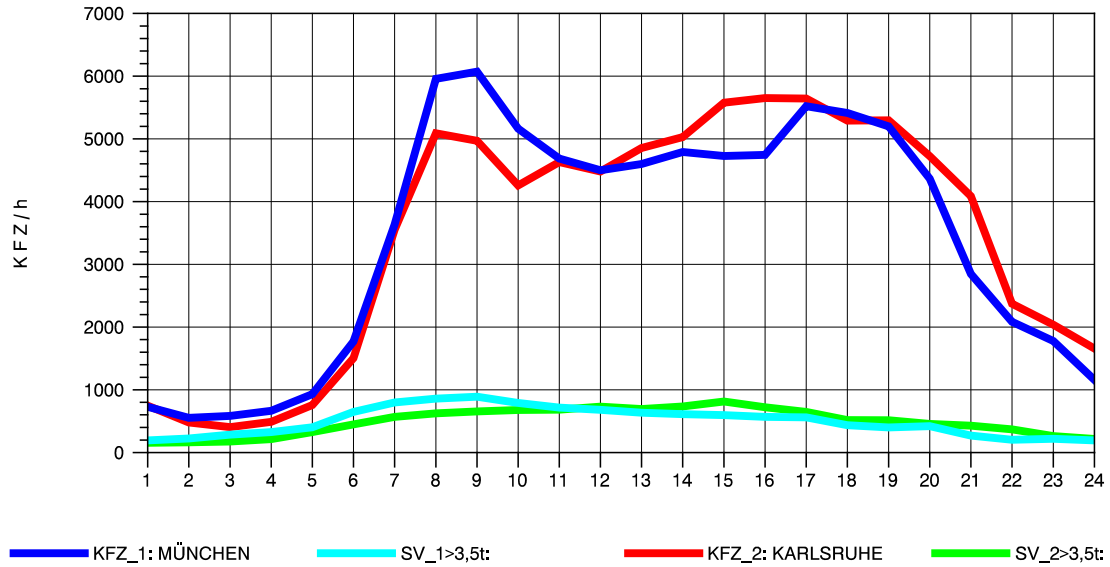

STRASSENVERKEHRSZÄHLUNGEN IN BADEN-WÜRTTEMBERG
STUTTGART-VAIH. 72201073 A 8
Donnerstag, 05. August 2010