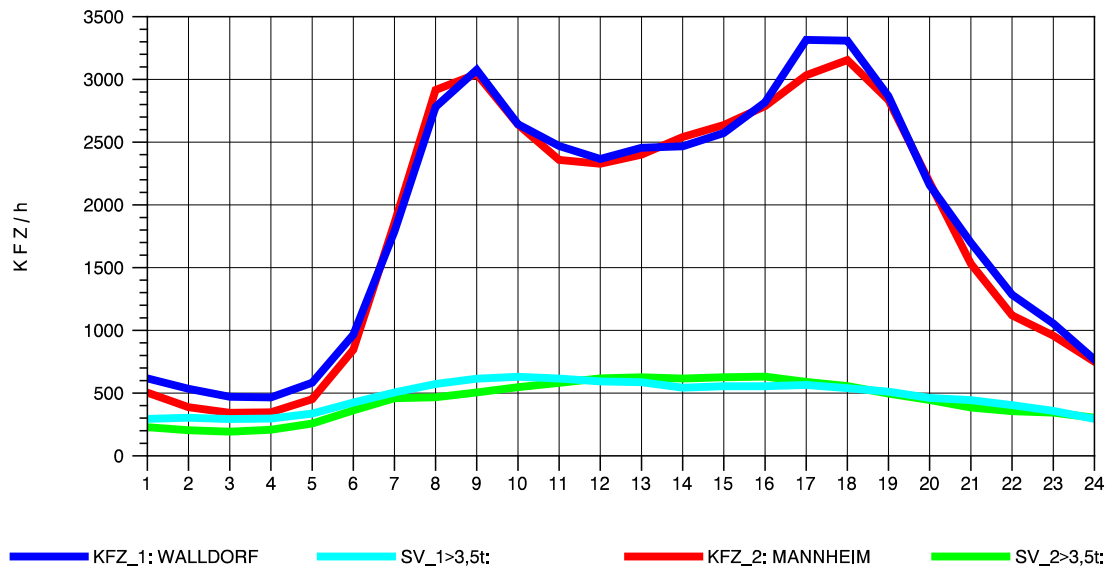

GRAFIK: B A S, AACHEN

STRASSENVERKEHRSZÄHLUNGEN IN BADEN-WÜRTTEMBERG  
 HOCKENHEIM 66171025 A 6  
 Dienstag, 12. Oktober 2010

GRAFIK: B A S, AACHEN

STRASSENVERKEHRSZÄHLUNGEN IN BADEN-WÜRTTEMBERG  
 HOCKENHEIM 66171025 A 6  
 Mittwoch, 13. Oktober 2010