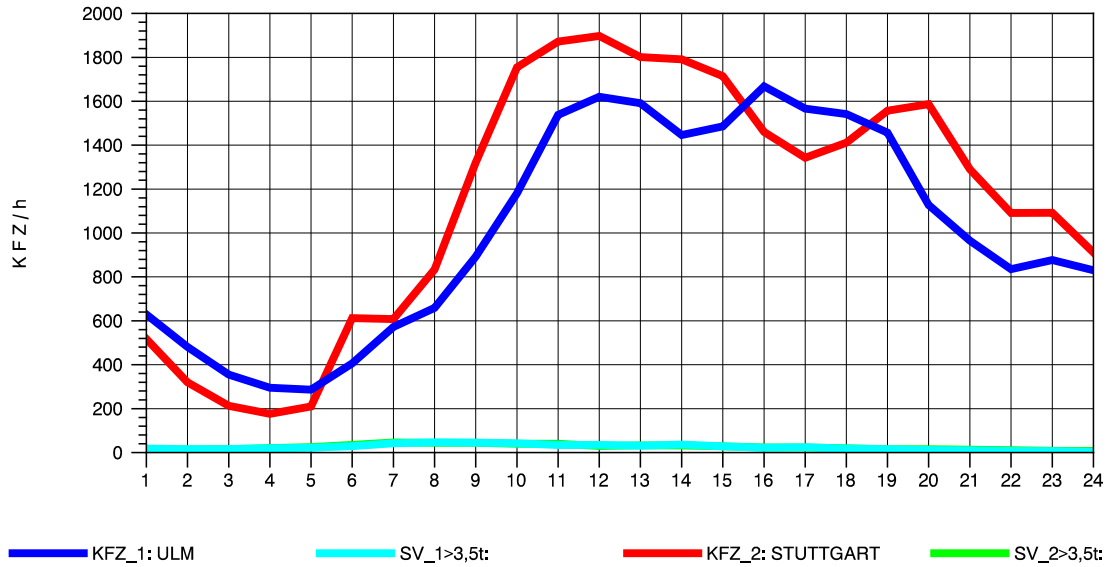

STRASSENVERKEHRSZÄHLUNGEN IN BADEN-WÜRTTEMBERG
PLOCHINGEN 72221100 B 10
Samstag, 07. August 2010