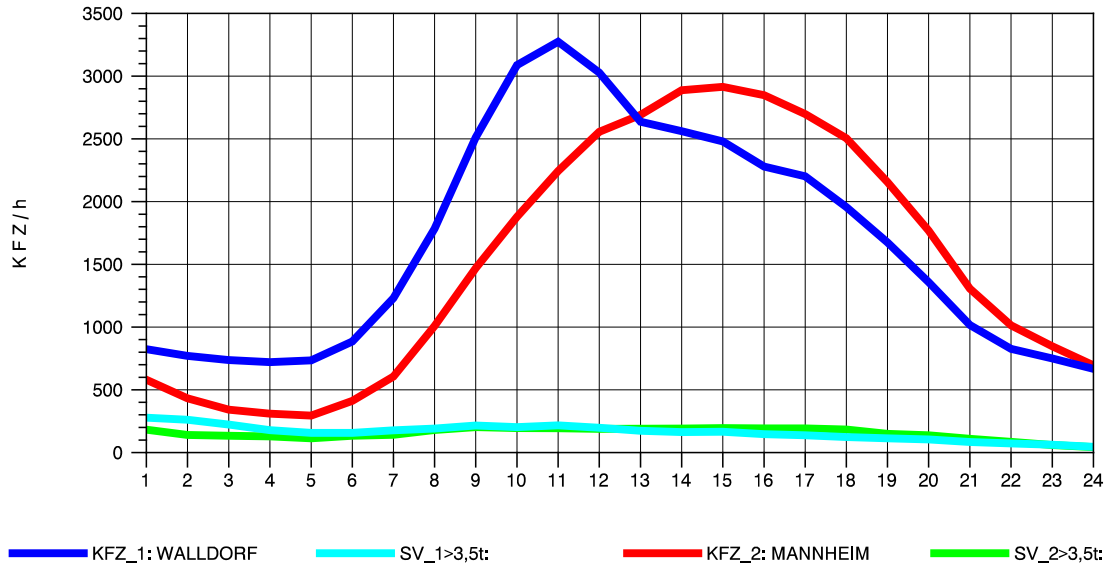

STRASSENVERKEHRSZÄHLUNGEN IN BADEN-WÜRTTEMBERG
HOCKENHEIM 66171025 A 6
Samstag, 16. Oktober 2010