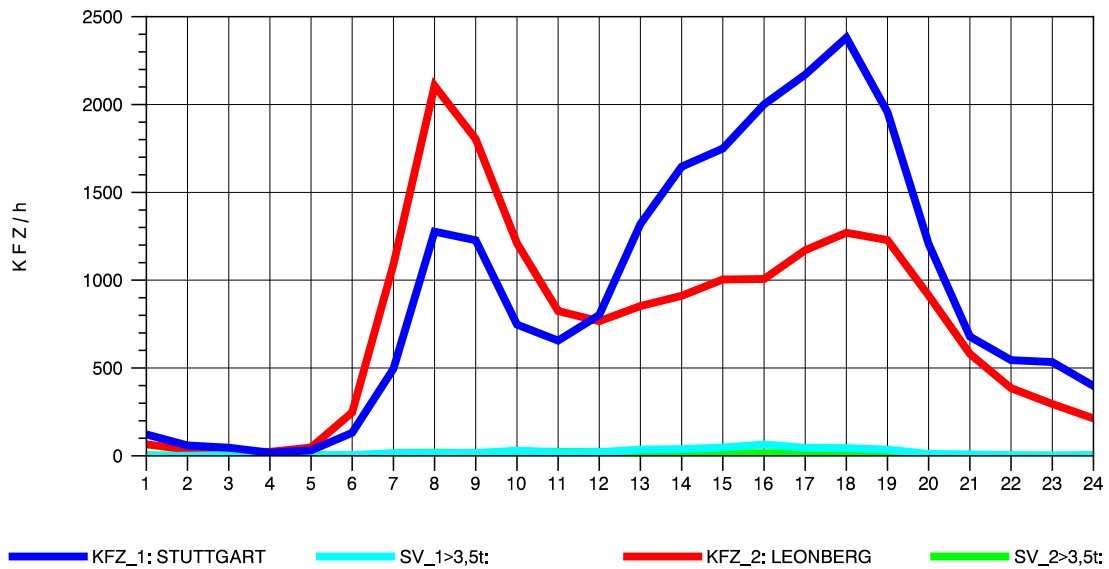

GRAFIK: B A S, AACHEN

STRASSENVERKEHRSZÄHLUNGEN IN BADEN-WÜRTTEMBERG  
 SOLITUDE 72201203 L 1180  
 Freitag, 23. April 2010

GRAFIK: B A S, AACHEN

STRASSENVERKEHRSZÄHLUNGEN IN BADEN-WÜRTTEMBERG  
 SOLITUDE 72201203 L 1180  
 Samstag, 24. April 2010