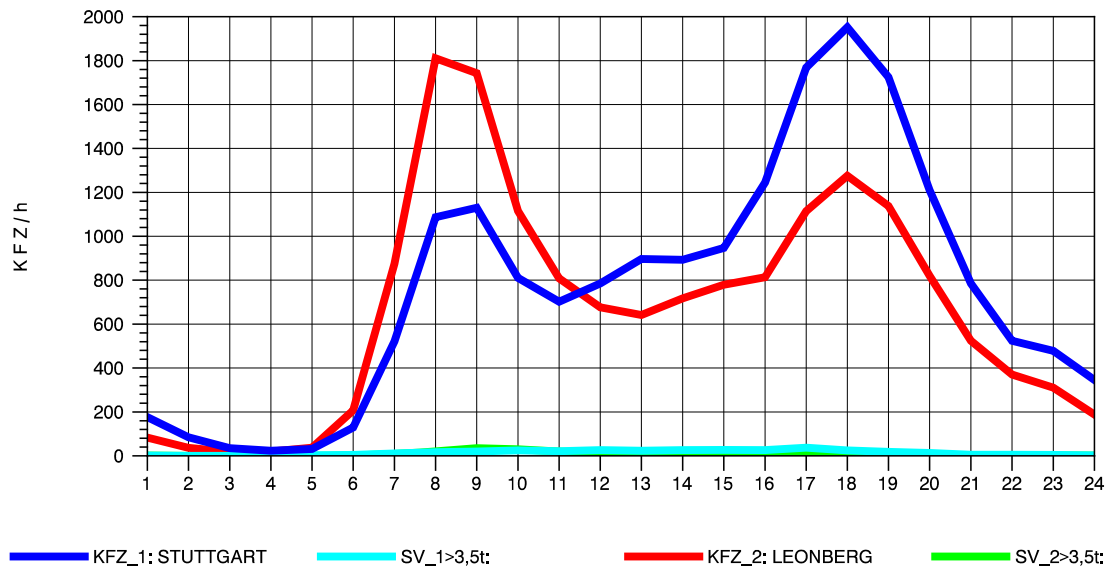

STRASSENVERKEHRSZÄHLUNGEN IN BADEN-WÜRTTEMBERG
SOLITUDE 72201203 L 1180
Mittwoch, 04. August 2010