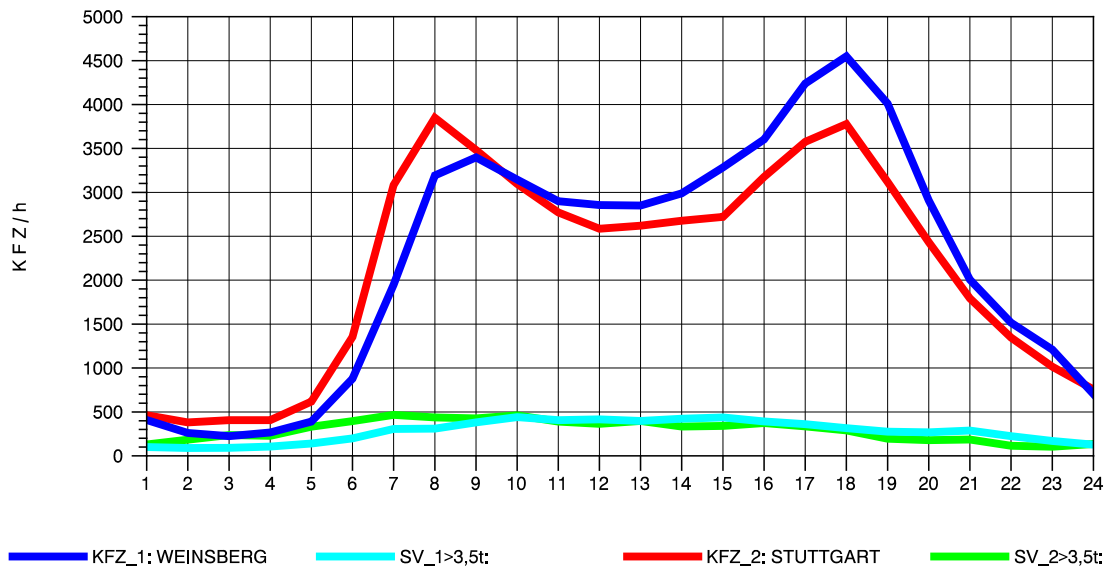

STRASSENVERKEHRSZÄHLUNGEN IN BADEN-WÜRTTEMBERG
PLEIDELSHEIM 70211086 A 81
Mittwoch, 04. August 2010