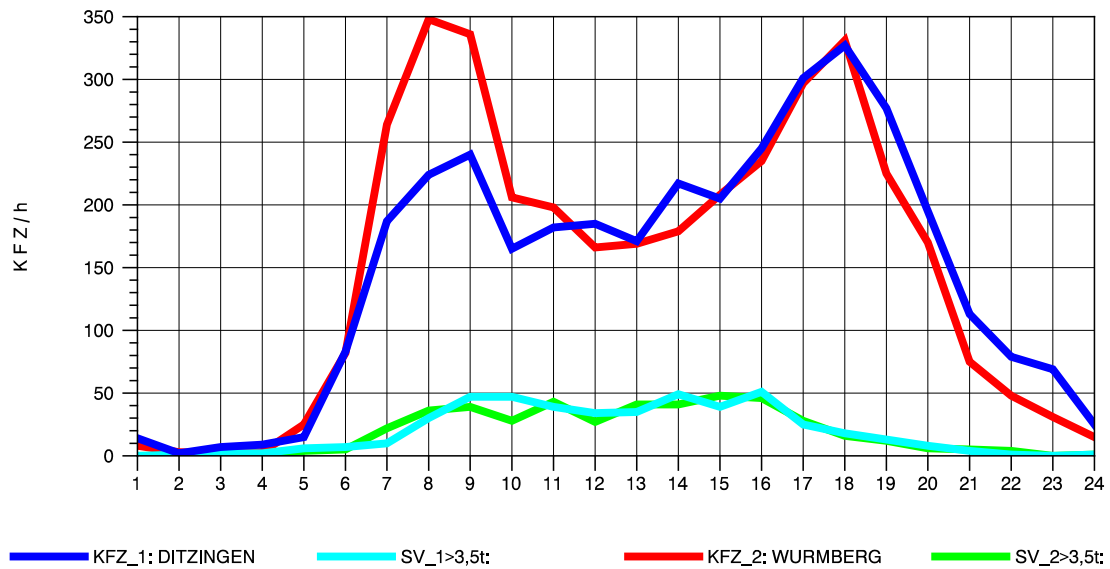

STRASSENVERKEHRSZÄHLUNGEN IN BADEN-WÜRTTEMBERG
HEIMERDINGEN 71201227 L 1177
Montag, 11. Oktober 2010