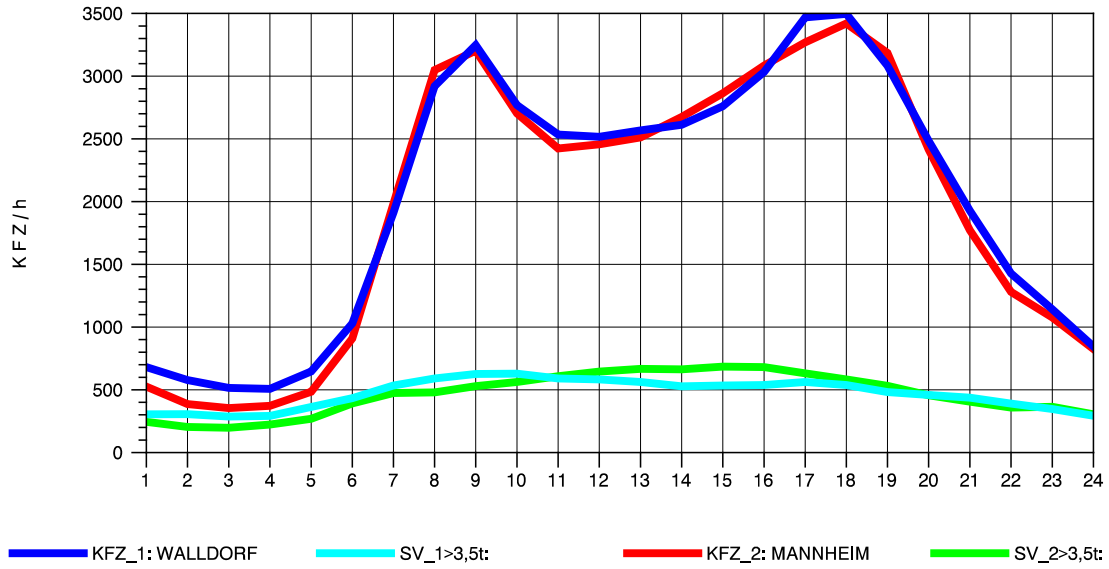

STRASSENVERKEHRSZÄHLUNGEN IN BADEN-WÜRTTEMBERG
HOCKENHEIM 66171025 A 6
Donnerstag, 22. April 2010