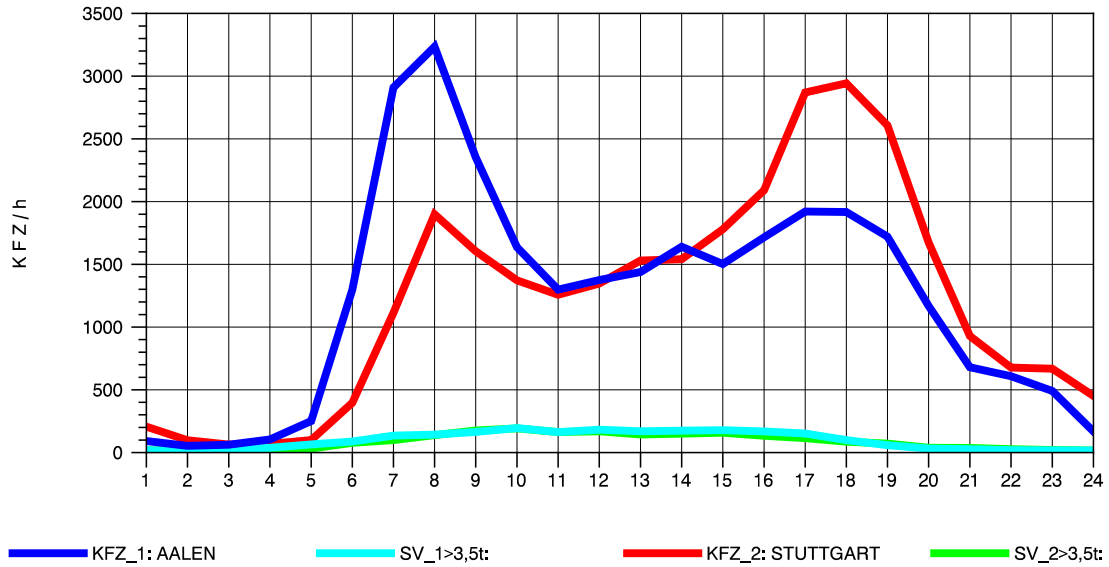

STRASSENVERKEHRSZÄHLUNGEN IN BADEN-WÜRTTEMBERG
GRUNBACH 71221107 B 29
Dienstag, 12. Oktober 2010