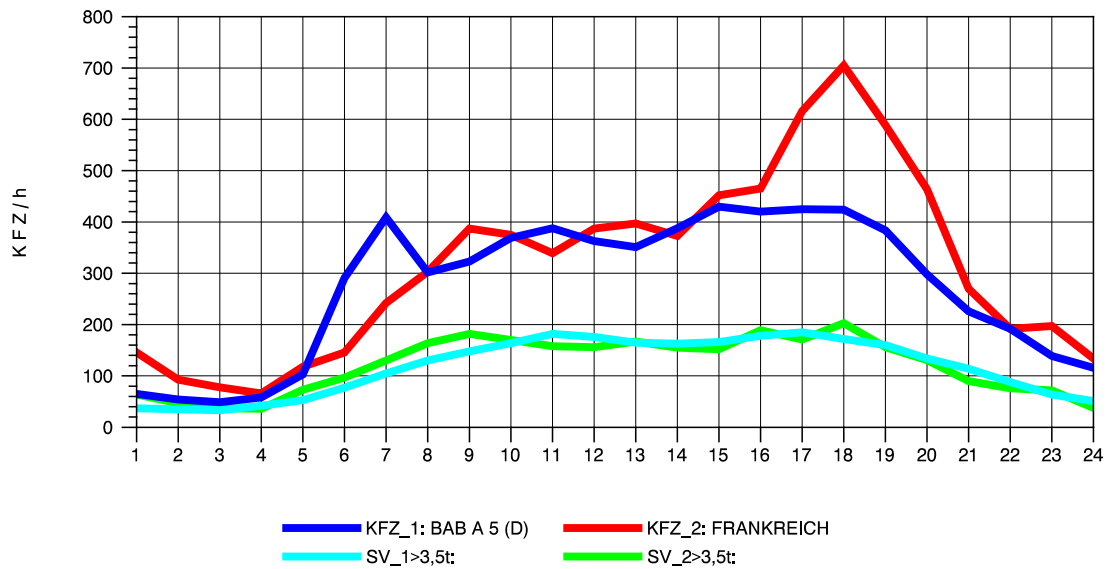

GRAFIK: B A S, AACHEN

STRASSENVERKEHRSZÄHLUNGEN IN BADEN-WÜRTTEMBERG  
 NEUENBURG 1 82111052 A 5  
 Dienstag, 20. April 2010

GRAFIK: B A S, AACHEN

STRASSENVERKEHRSZÄHLUNGEN IN BADEN-WÜRTTEMBERG  
 NEUENBURG 1 82111052 A 5  
 Mittwoch, 21. April 2010