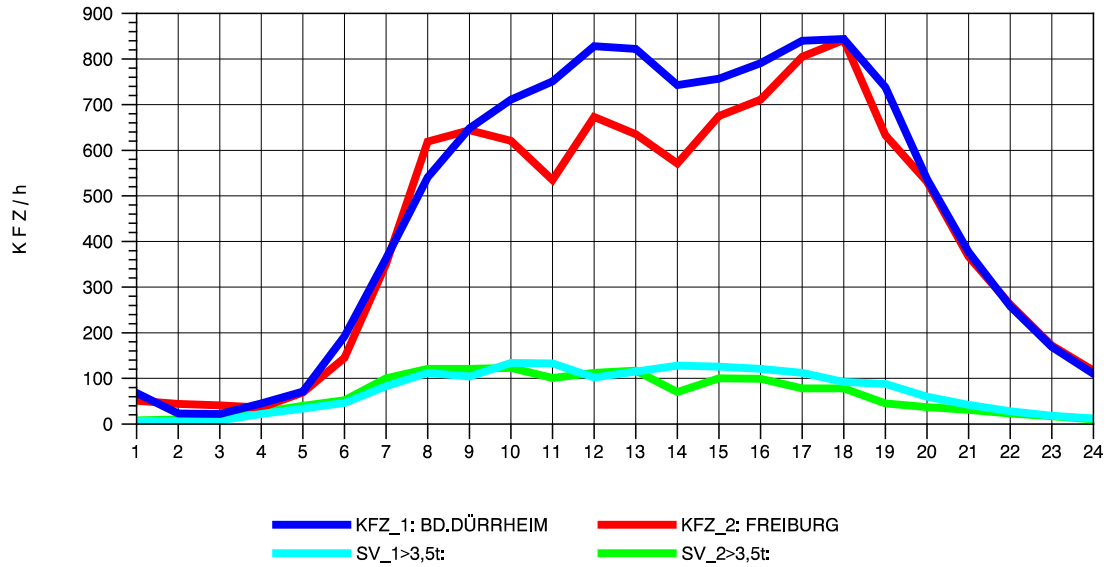

STRASSENVERKEHRSZÄHLUNGEN IN BADEN-WÜRTTEMBERG
BAD DÜRRHEIM 80171034 A 864
Donnerstag, 05. August 2010