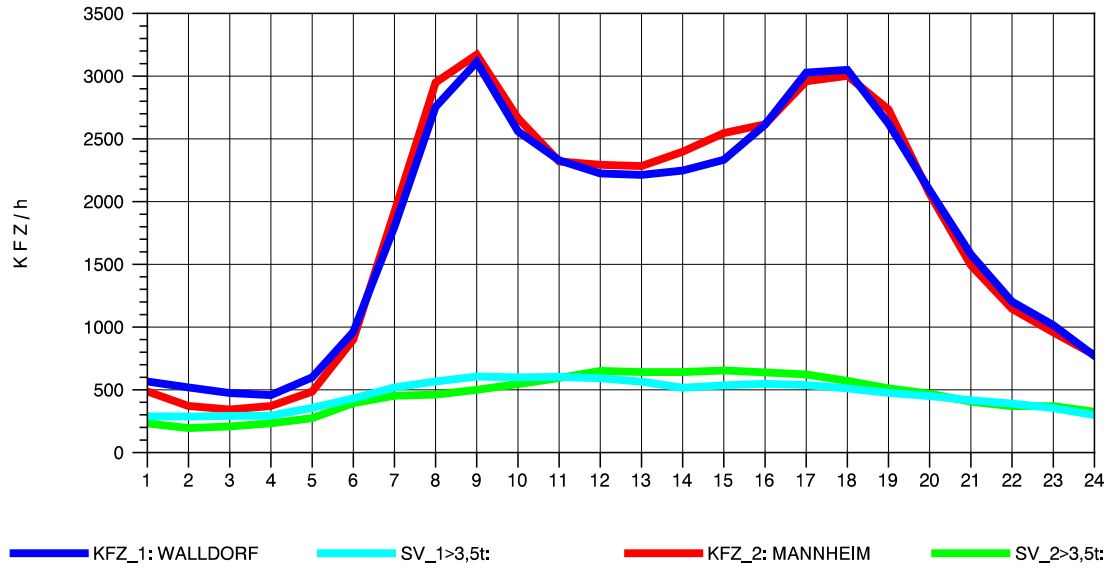

STRASSENVERKEHRSZÄHLUNGEN IN BADEN-WÜRTTEMBERG
HOCKENHEIM 66171025 A 6
Dienstag, 12. Oktober 2010