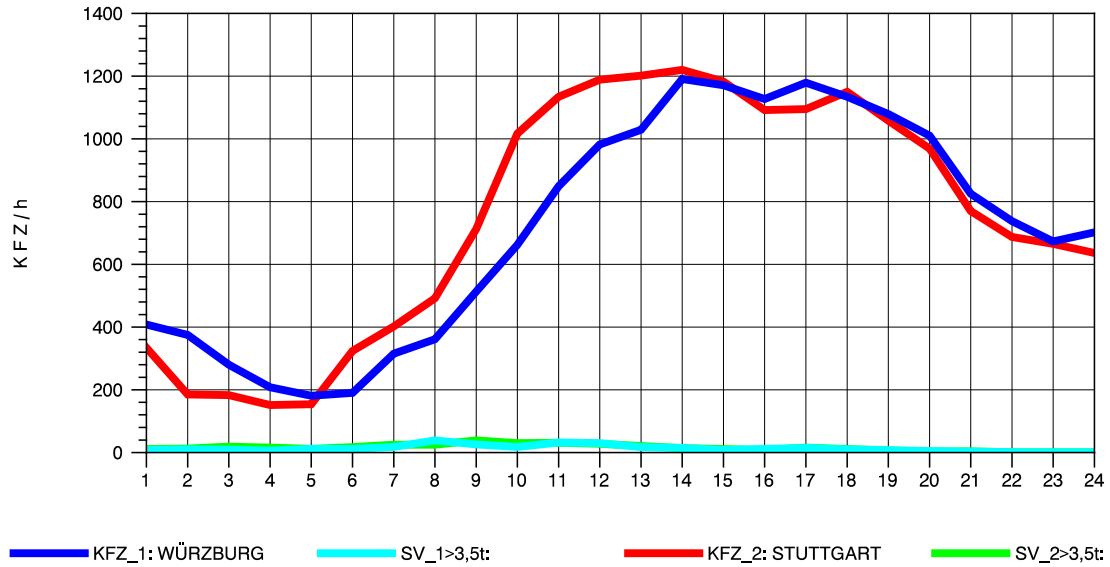

STRASSENVERKEHRSZÄHLUNGEN IN BADEN-WÜRTTEMBERG
KORNWESTHEIM 71211109 B 27
Samstag, 07. August 2010