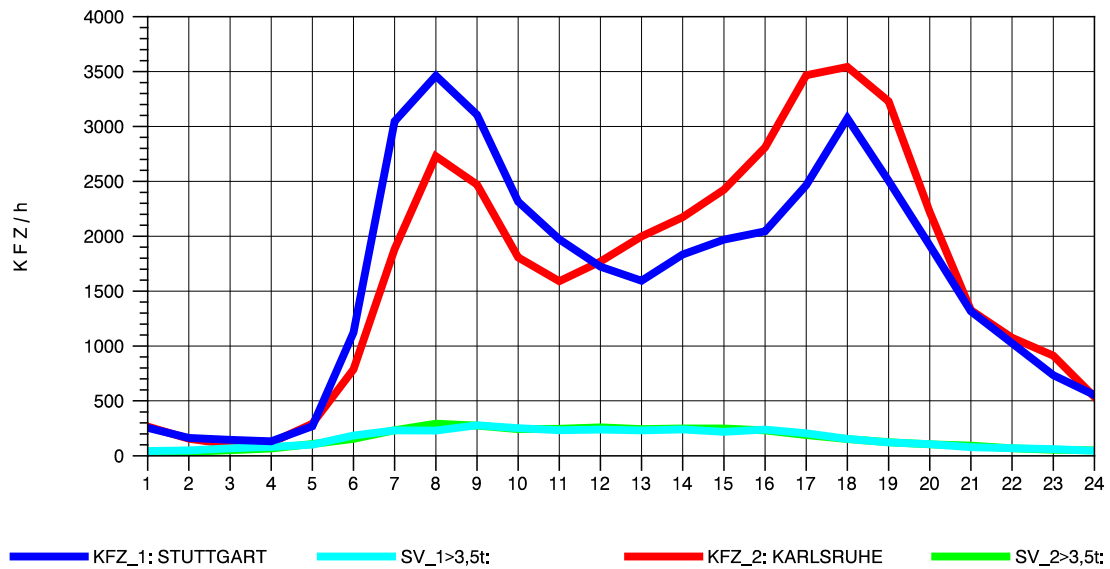

STRASSENVERKEHRSZÄHLUNGEN IN BADEN-WÜRTTEMBERG
S-ZUFFENHAUSEN 71201100 B 10
Mittwoch, 04. August 2010