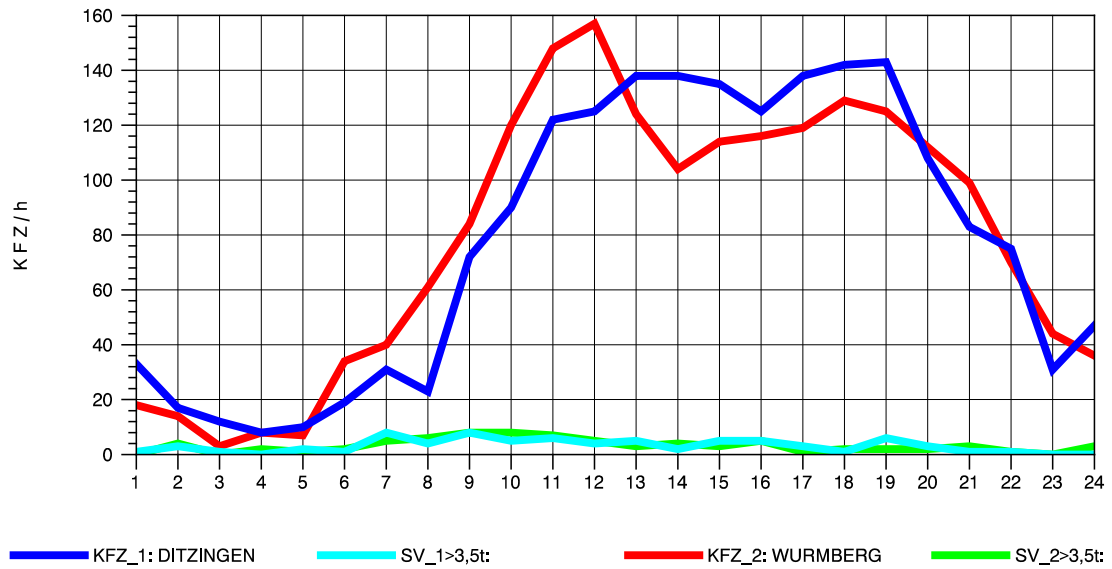

STRASSENVERKEHRSZÄHLUNGEN IN BADEN-WÜRTTEMBERG
HEIMERDINGEN 71201227 L 1177
Samstag, 07. August 2010