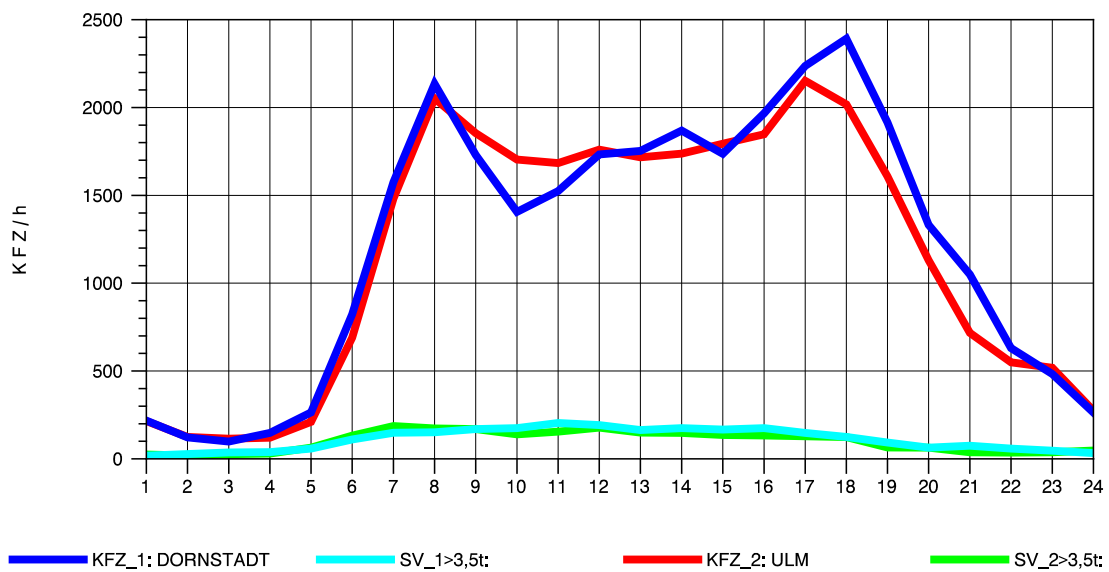

STRASSENVERKEHRSZÄHLUNGEN IN BADEN-WÜRTTEMBERG
ULM-NORD 75251103 B 10
Montag, 02. August 2010