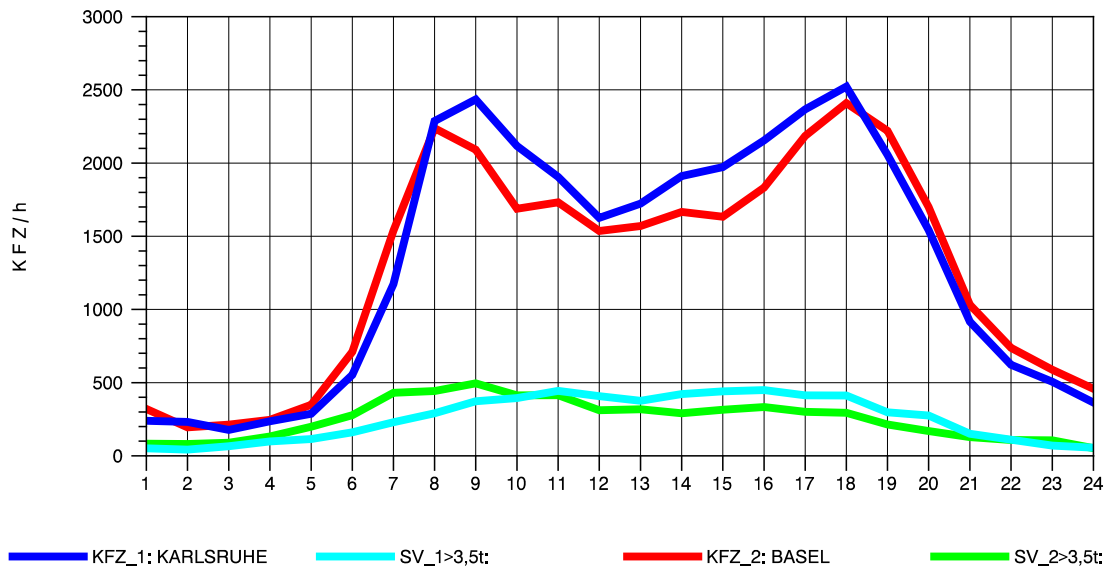

STRASSENVERKEHRSZÄHLUNGEN IN BADEN-WÜRTTEMBERG
T+R BREISGAU 78121047 A 5
Mittwoch, 21. April 2010