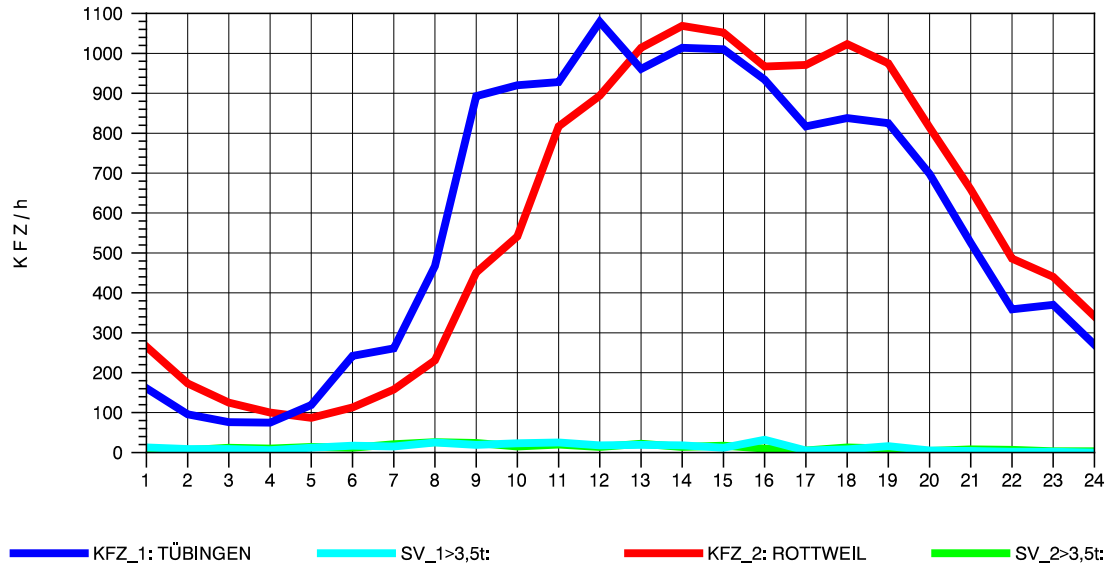

STRASSENVERKEHRSZÄHLUNGEN IN BADEN-WÜRTTEMBERG
TÜBINGEN-SÜD 75201101 B 27
Samstag, 16. Oktober 2010