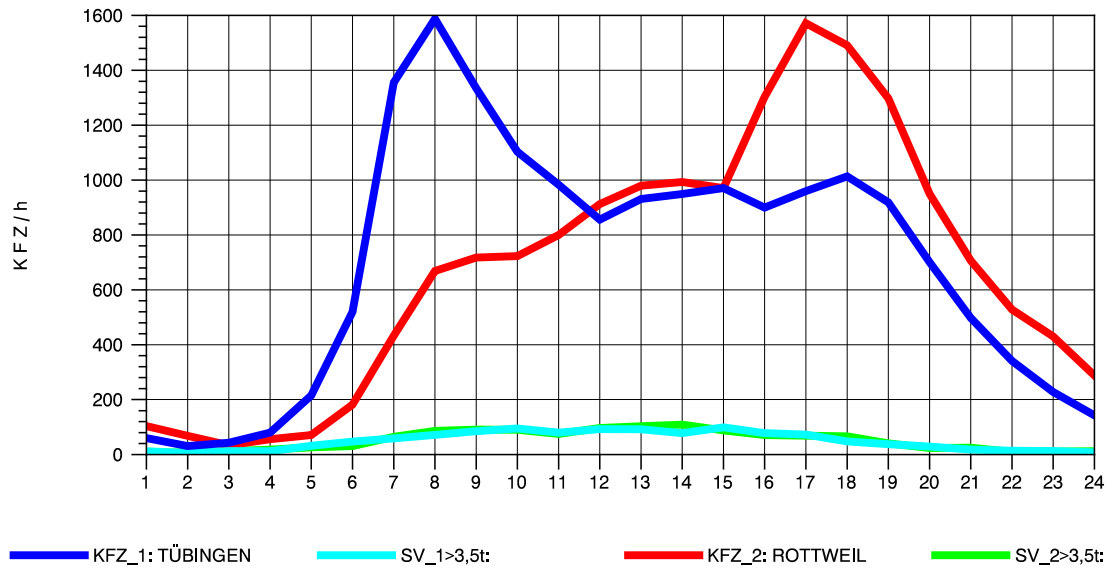

GRAFIK: B A S, AACHEN

STRASSENVERKEHRSZÄHLUNGEN IN BADEN-WÜRTTEMBERG  
 TÜBINGEN-SÜD 75201101 B 27  
 Montag, 02. August 2010

GRAFIK: B A S, AACHEN

STRASSENVERKEHRSZÄHLUNGEN IN BADEN-WÜRTTEMBERG  
 TÜBINGEN-SÜD 75201101 B 27  
 Dienstag, 03. August 2010