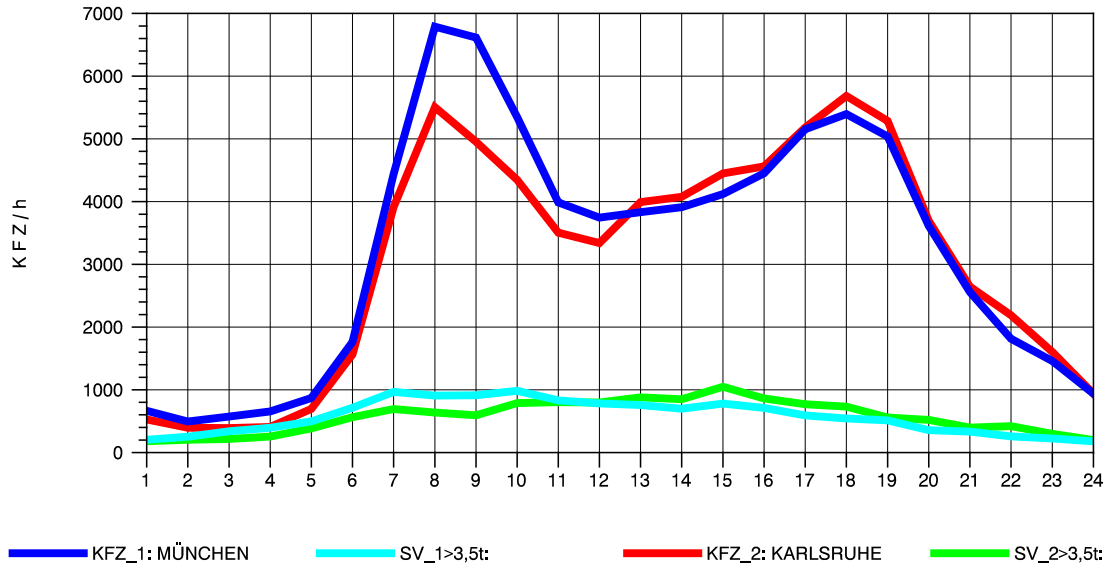

STRASSENVERKEHRSZÄHLUNGEN IN BADEN-WÜRTTEMBERG
STUTTGART-VAIH. 72201073 A 8
Dienstag, 20. April 2010