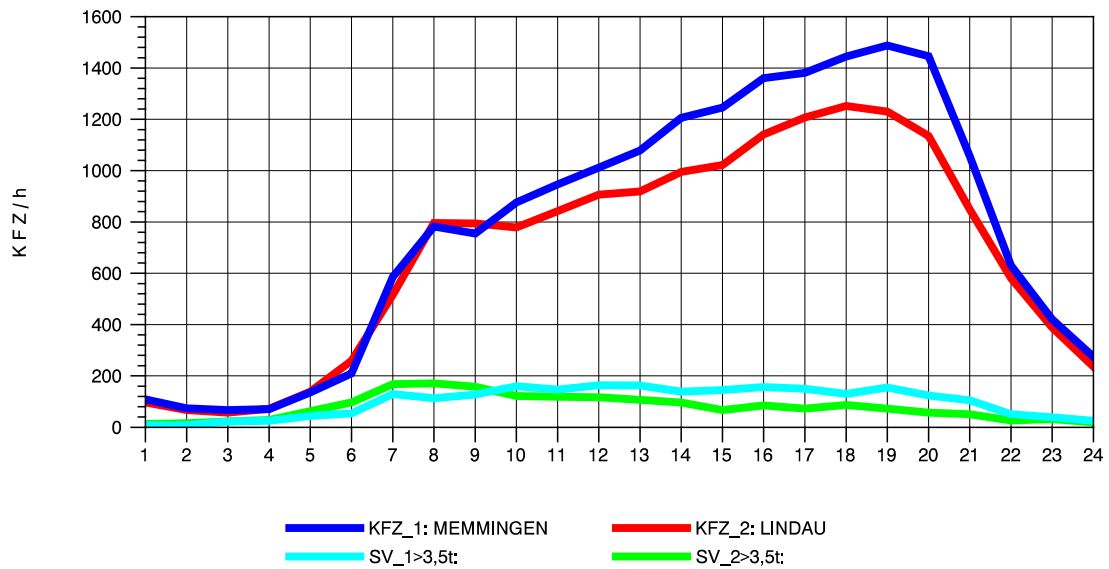

GRAFIK: B A S, AACHEN

STRASSENVERKEHRSZÄHLUNGEN IN BADEN-WÜRTTEMBERG  
 WANGEN 82241001 A 96  
 Donnerstag, 22. April 2010

GRAFIK: B A S, AACHEN

STRASSENVERKEHRSZÄHLUNGEN IN BADEN-WÜRTTEMBERG  
 WANGEN 82241001 A 96  
 Freitag, 23. April 2010