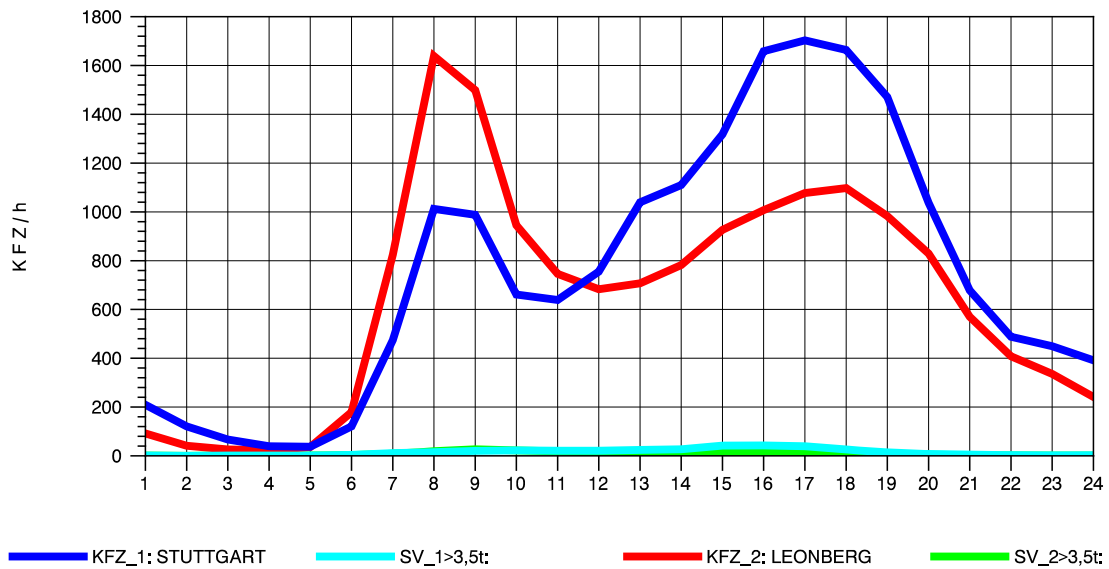

STRASSENVERKEHRSZÄHLUNGEN IN BADEN-WÜRTTEMBERG
SOLITUDE 72201203 L 1180
Freitag, 06. August 2010