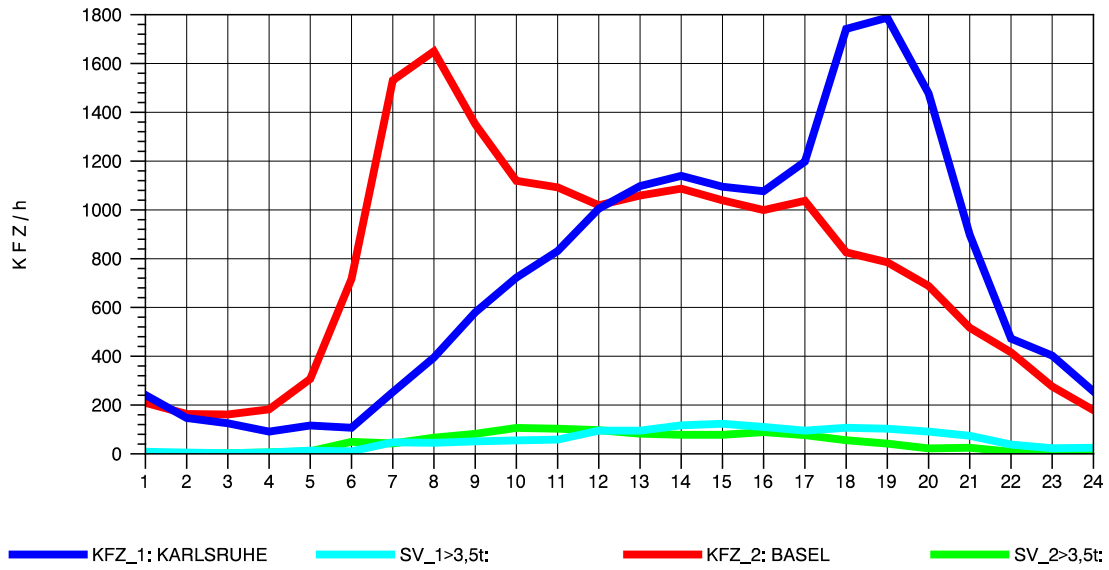

STRASSENVERKEHRSZÄHLUNGEN IN BADEN-WÜRTTEMBERG
WEIL AM RHEIN/GZA 84111099 A 5
Montag, 02. August 2010