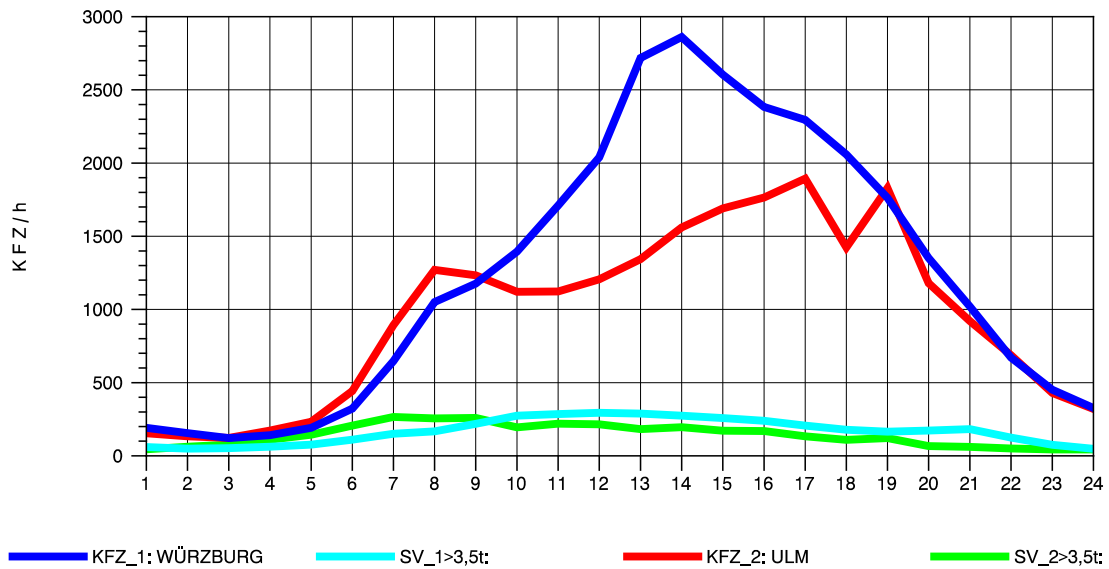

STRASSENVERKEHRSZÄHLUNGEN IN BADEN-WÜRTTEMBERG
LANGENAU 75261061 A 7
Freitag, 23. April 2010