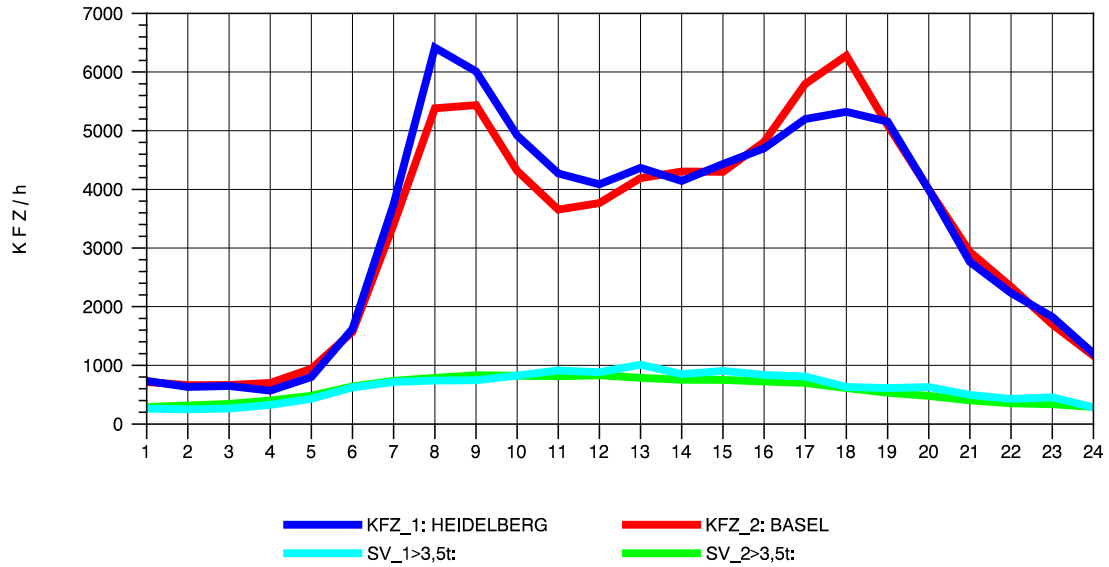

STRASSENVERKEHRSZÄHLUNGEN IN BADEN-WÜRTTEMBERG
KARLSRUHE 1 70161022 A 5
Donnerstag, 22. April 2010