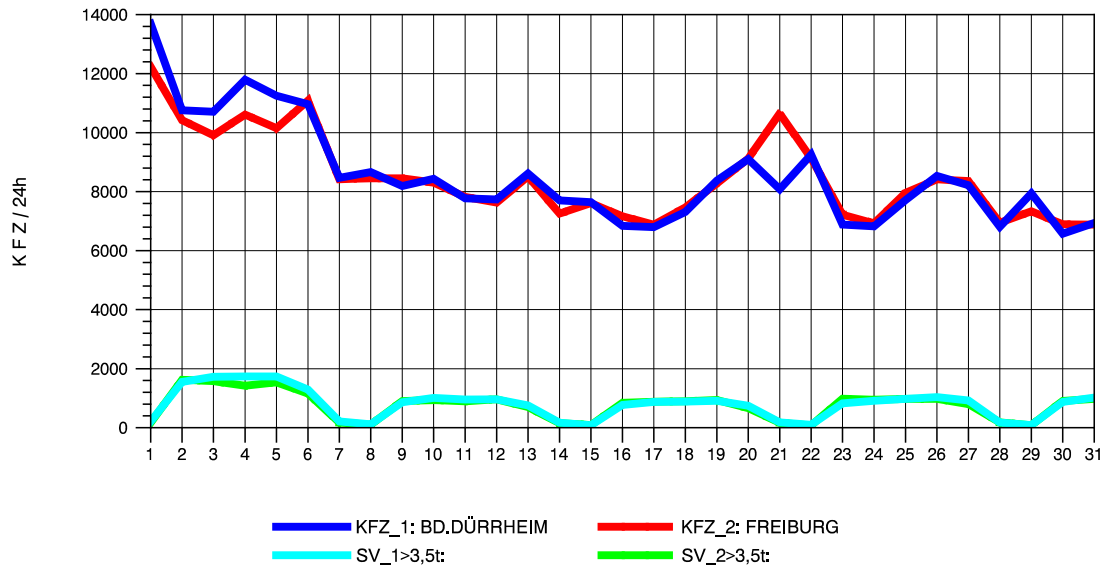

STRASSENVERKEHRSZÄHLUNGEN IN BADEN-WÜRTTEMBERG
BAD DÜRRHEIM 80171034 A 864
TAGESWERTE JE RICHTUNG: August 2010