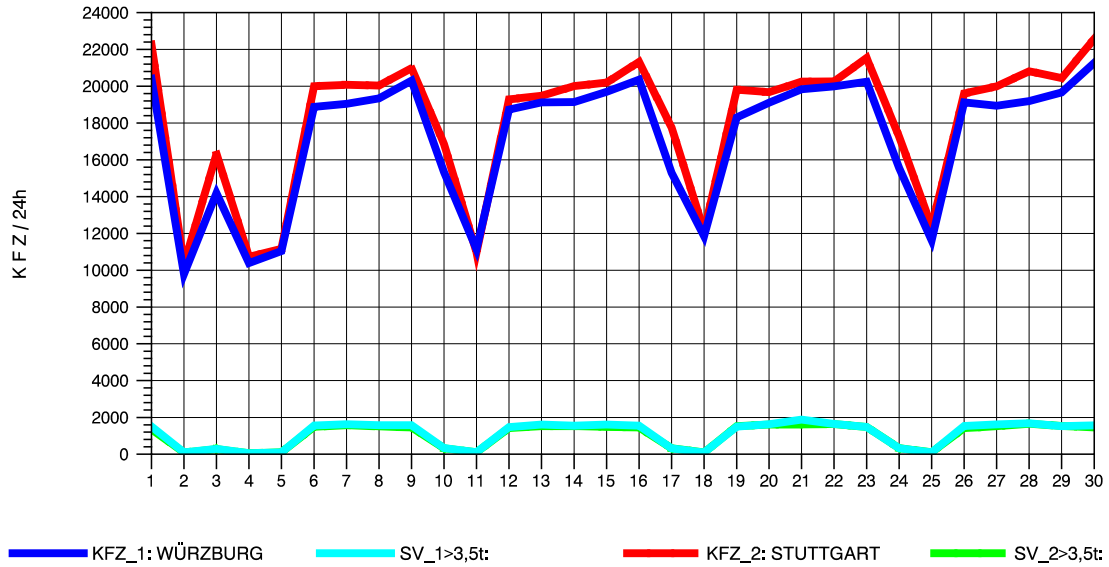

STRASSENVERKEHRSZÄHLUNGEN IN BADEN-WÜRTTEMBERG
NECKARSULM 2 68211102 B 27
TAGESWERTE JE RICHTUNG: April 2010