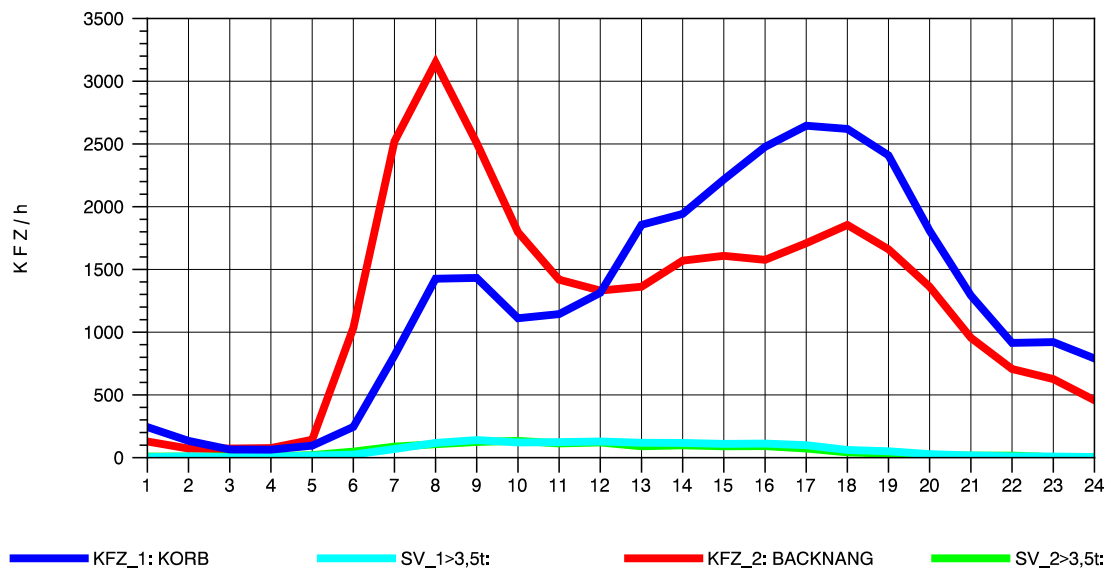

STRASSENVERKEHRSZÄHLUNGEN IN BADEN-WÜRTTEMBERG
KORB 71221100 B 14
Freitag, 23. April 2010