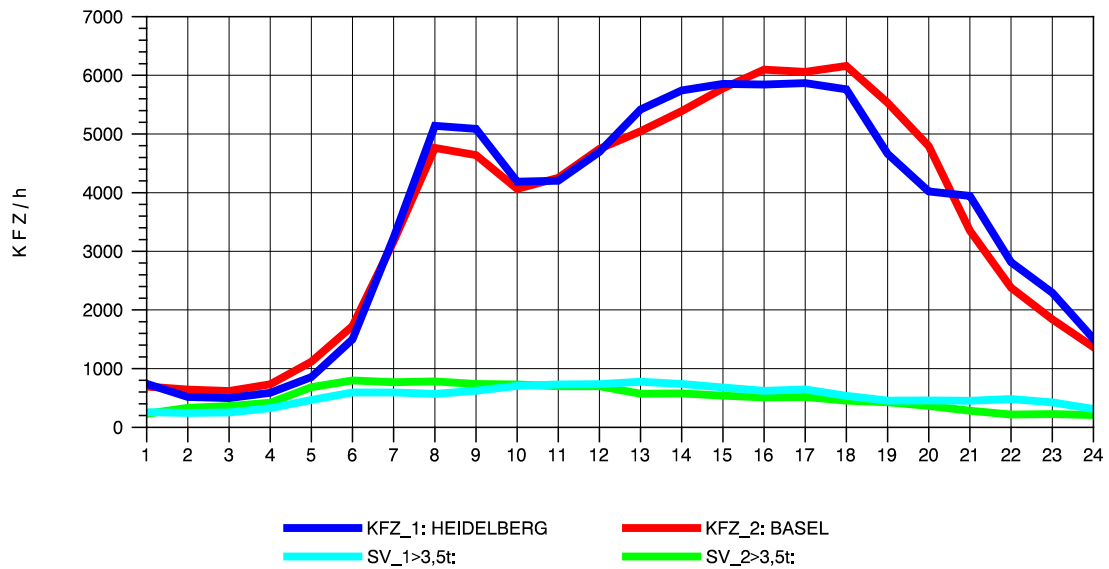

STRASSENVERKEHRSZÄHLUNGEN IN BADEN-WÜRTTEMBERG
KARLSRUHE 1 70161022 A 5
Freitag, 15. Oktober 2010