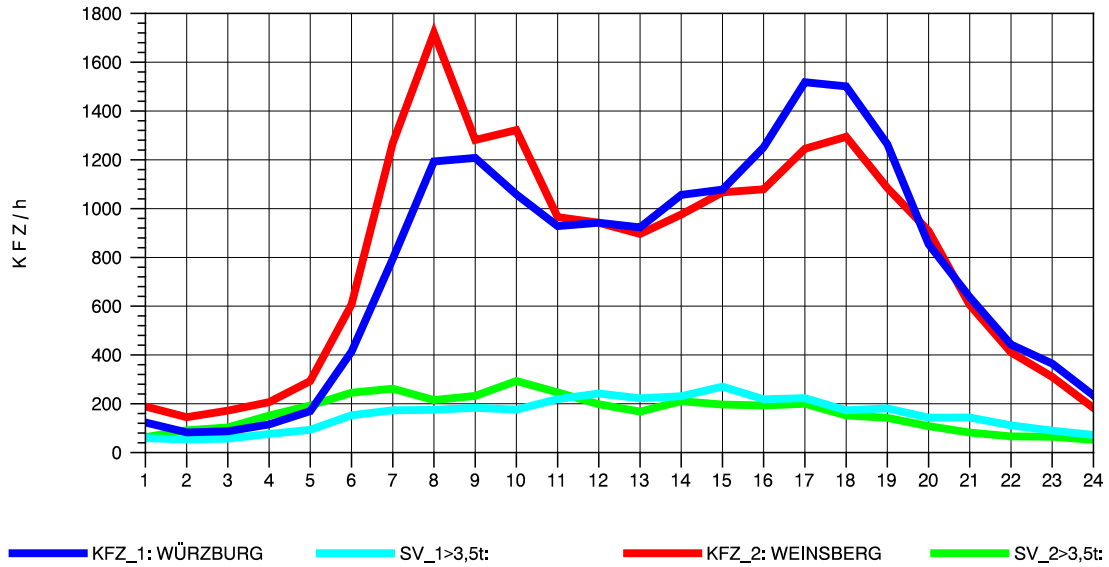

STRASSENVERKEHRSZÄHLUNGEN IN BADEN-WÜRTTEMBERG
NEUENSTADT 67221084 A 81
Dienstag, 20. April 2010