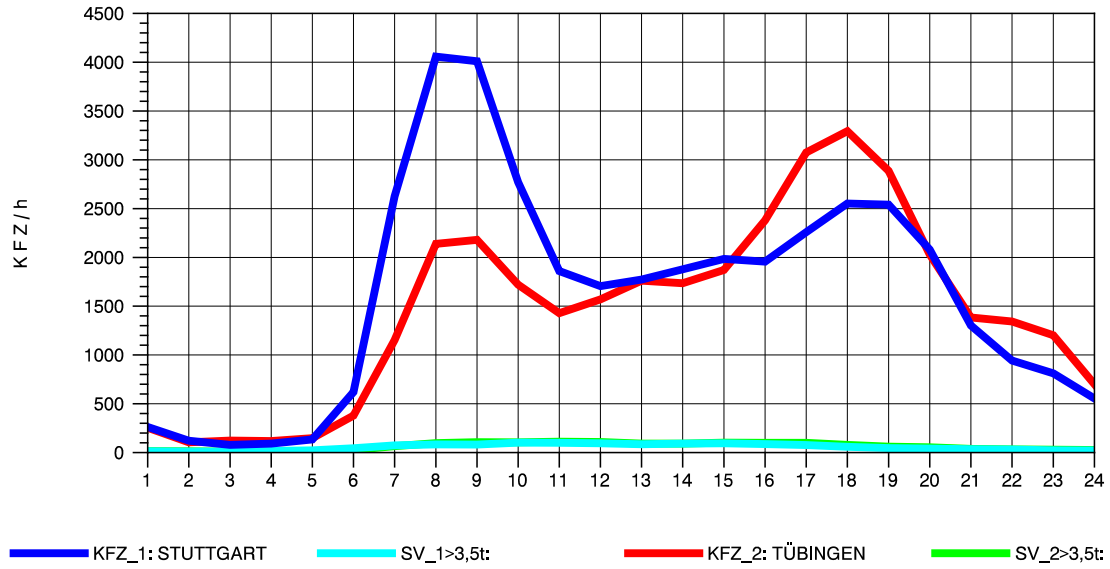

GRAFIK: B A S, AACHEN

STRASSENVERKEHRSZÄHLUNGEN IN BADEN-WÜRTTEMBERG  
 ECHTERDINGEN 2 72201103 B 27  
 Montag, 19. April 2010

GRAFIK: B A S, AACHEN

STRASSENVERKEHRSZÄHLUNGEN IN BADEN-WÜRTTEMBERG  
 ECHTERDINGEN 2 72201103 B 27  
 Dienstag, 20. April 2010