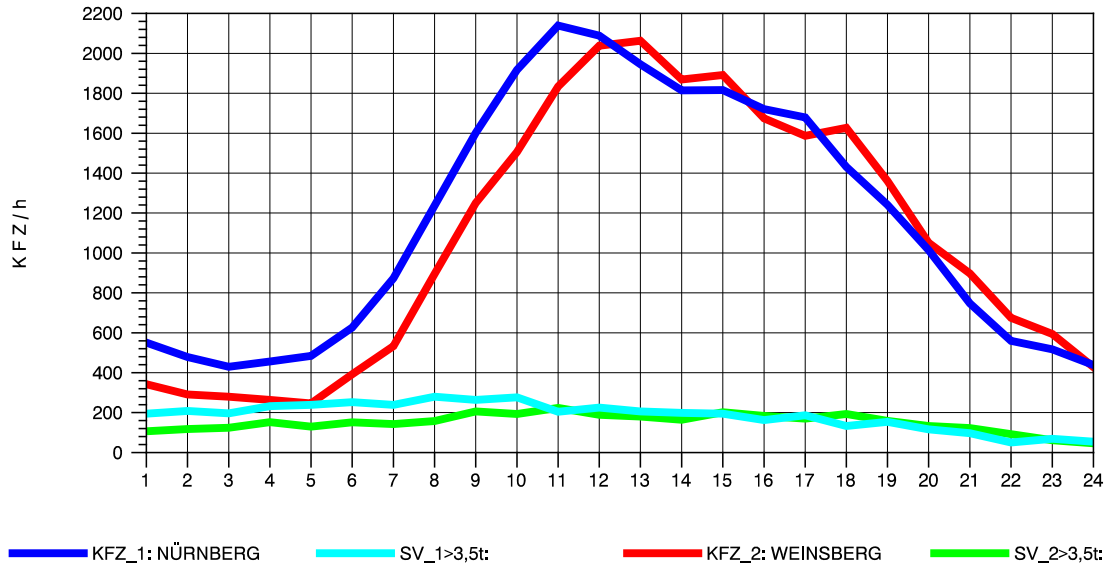

STRASSENVERKEHRSZÄHLUNGEN IN BADEN-WÜRTTEMBERG
SCHWABBACH 68221091 A 6
Samstag, 16. Oktober 2010