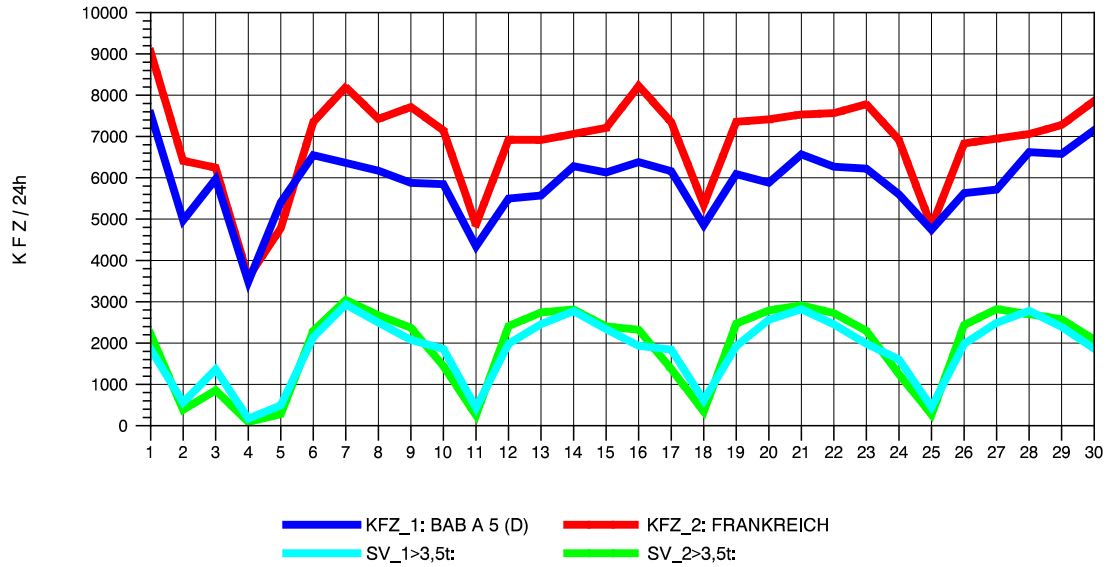

STRASSENVERKEHRSZÄHLUNGEN IN BADEN-WÜRTTEMBERG
NEUENBURG 1 82111052 A 5
TAGESWERTE JE RICHTUNG: April 2010