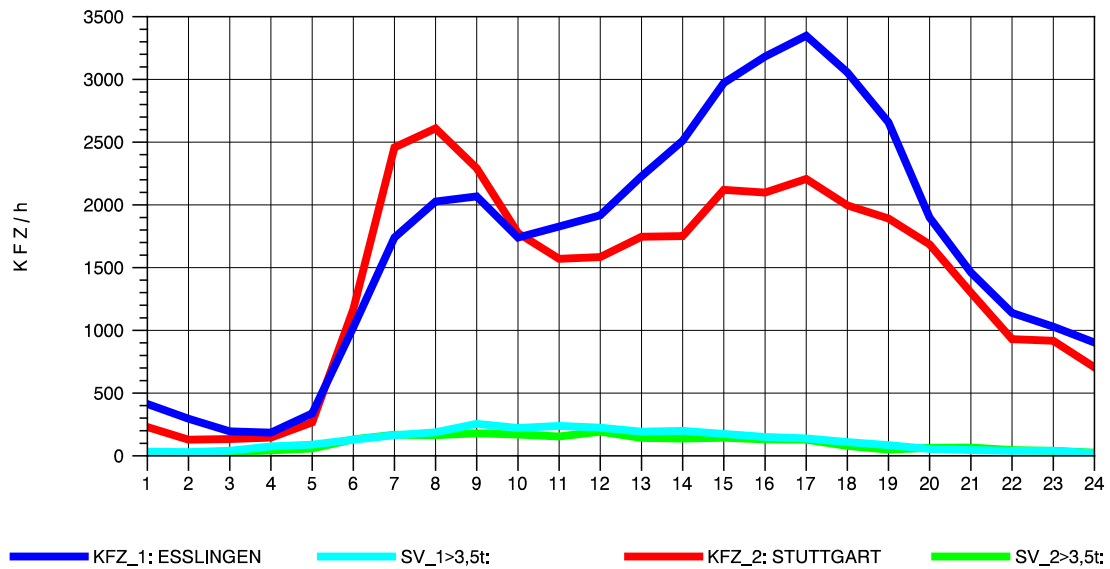

STRASSENVERKEHRSZÄHLUNGEN IN BADEN-WÜRTTEMBERG
S-HEDELFINGEN 72211101 B 10
Freitag, 06. August 2010