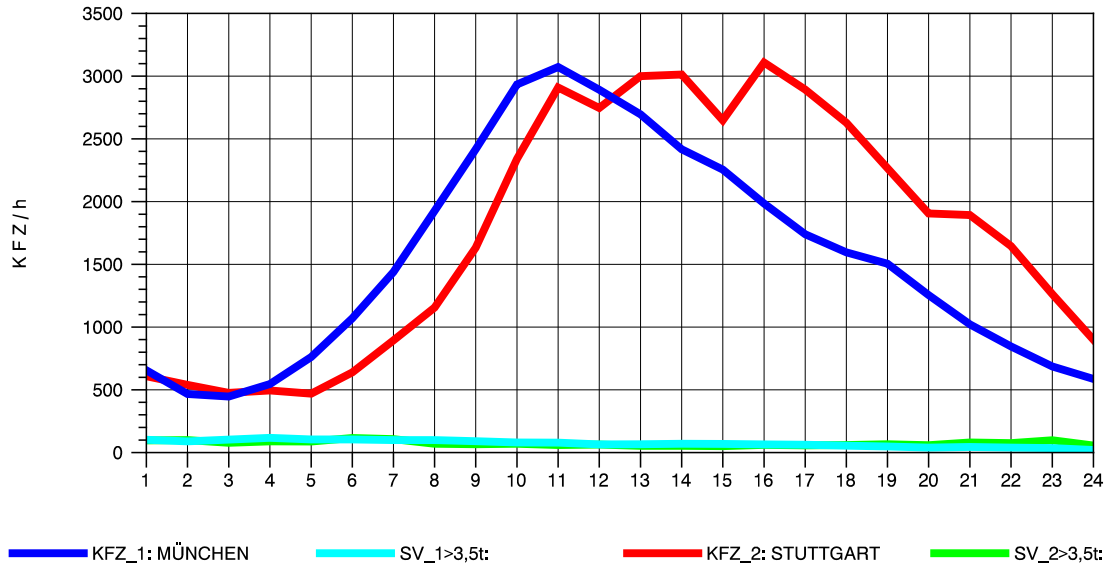

STRASSENVERKEHRSZÄHLUNGEN IN BADEN-WÜRTTEMBERG
MERKLINGEN 74241098 A 8
Samstag, 07. August 2010