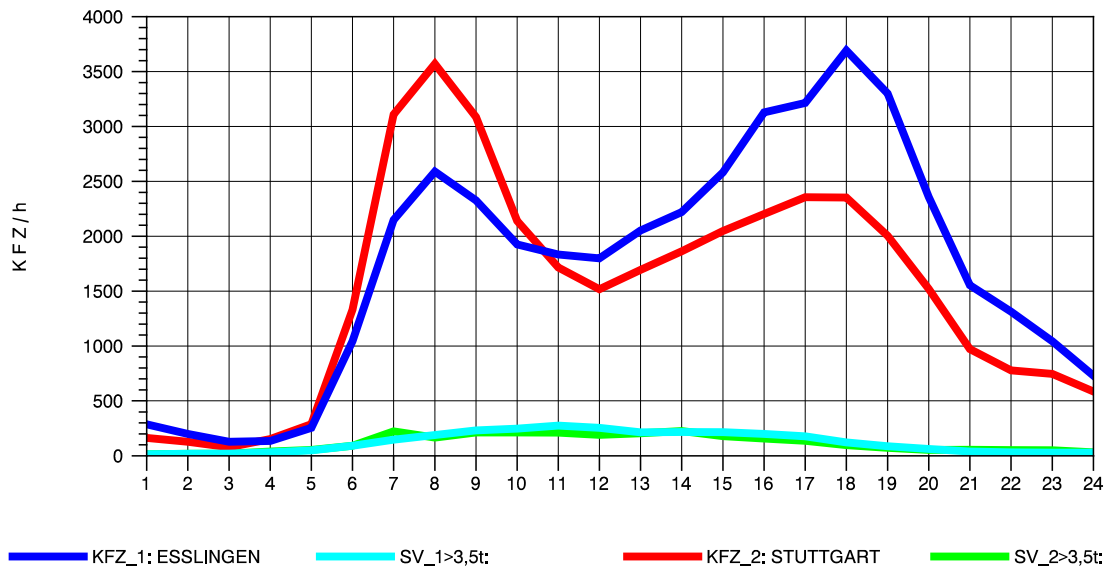

STRASSENVERKEHRSZÄHLUNGEN IN BADEN-WÜRTTEMBERG
S-HEDELFINGEN 72211101 B 10
Montag, 19. April 2010