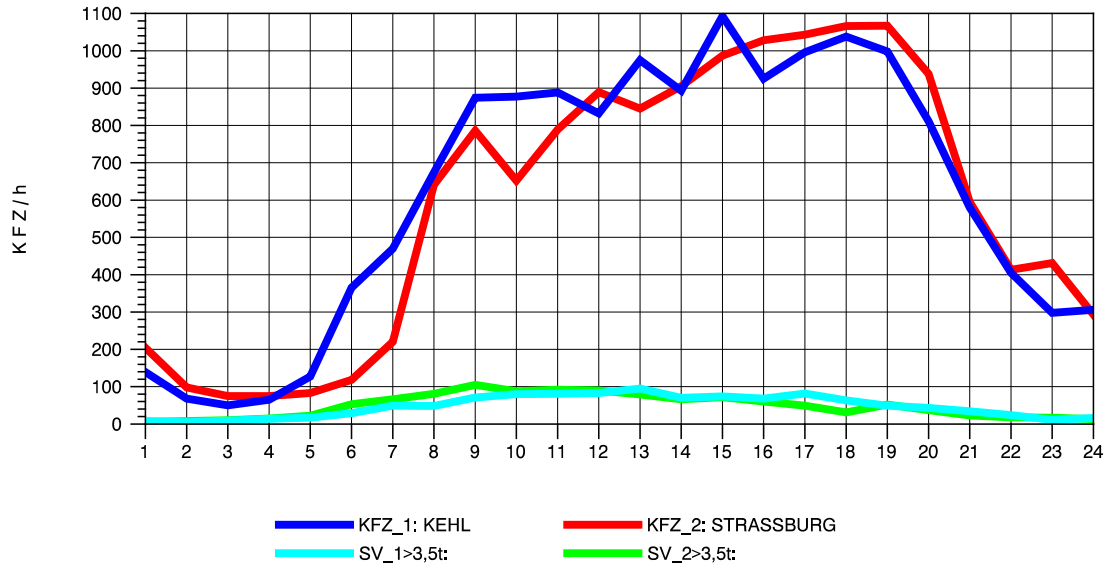

STRASSENVERKEHRSZÄHLUNGEN IN BADEN-WÜRTTEMBERG
KEHL-EUROPABRÜCKE 74121100 B 28
Donnerstag, 14. Oktober 2010