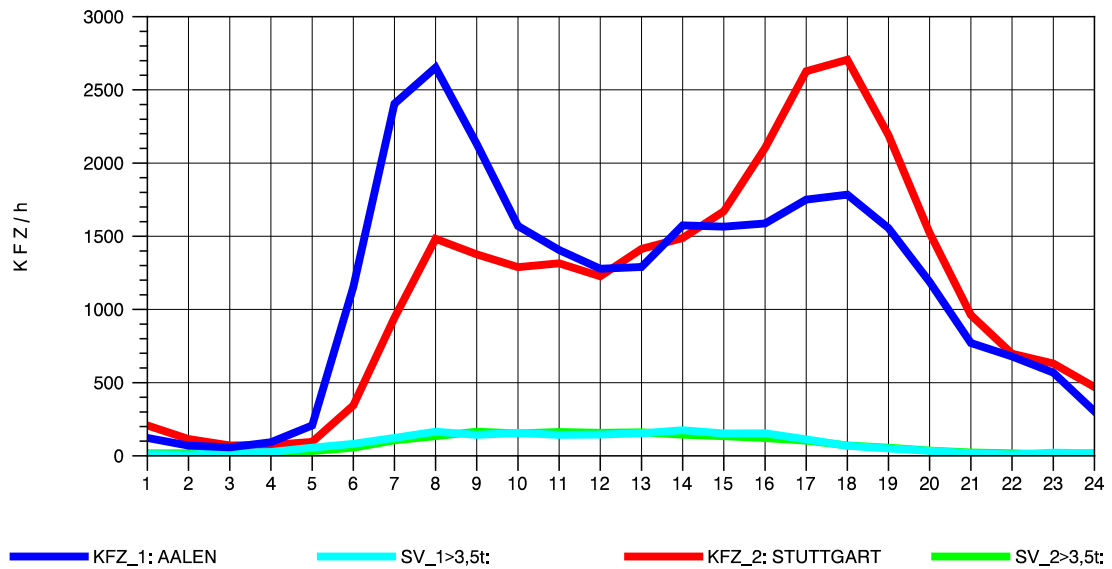

STRASSENVERKEHRSZÄHLUNGEN IN BADEN-WÜRTTEMBERG
GRUNBACH 71221107 B 29
Mittwoch, 04. August 2010