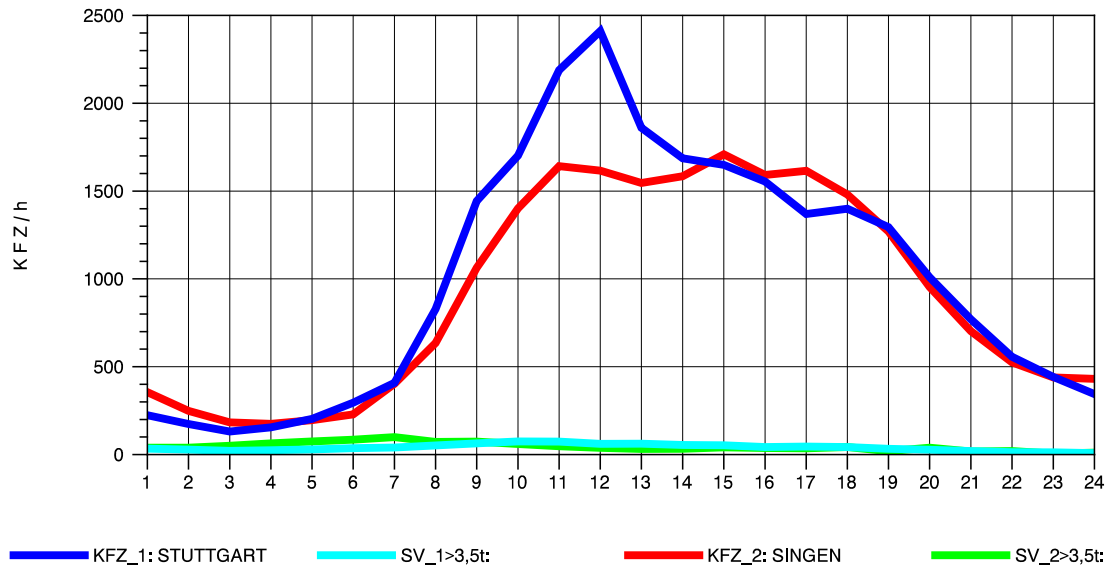

STRASSENVERKEHRSZÄHLUNGEN IN BADEN-WÜRTTEMBERG
HORB 75181028 A 81
Samstag, 16. Oktober 2010