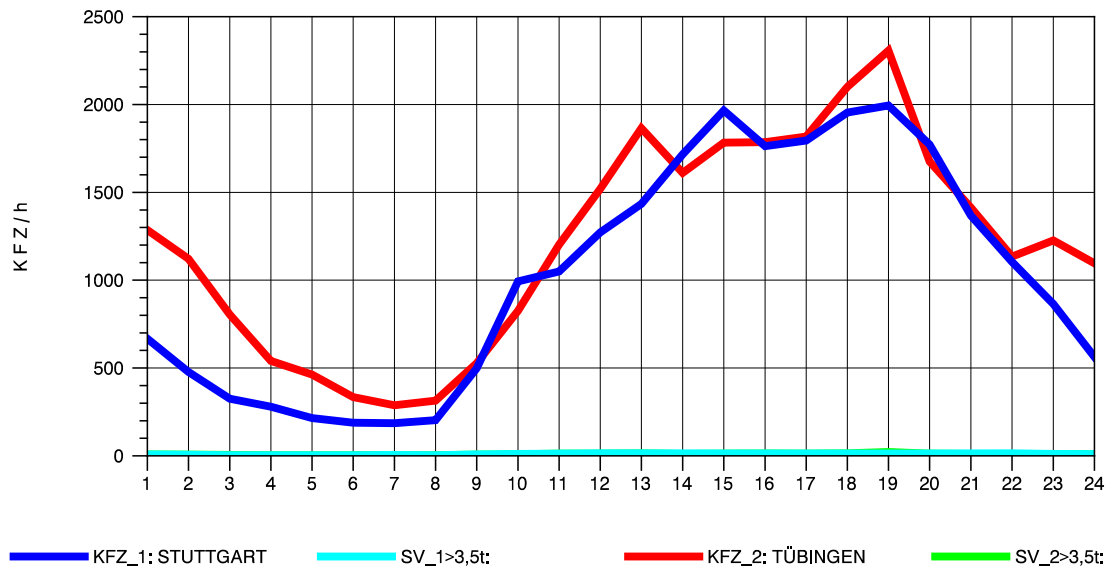

STRASSENVERKEHRSZÄHLUNGEN IN BADEN-WÜRTTEMBERG
ECHTERDINGEN 2 72201103 B 27
Sonntag, 17. Oktober 2010