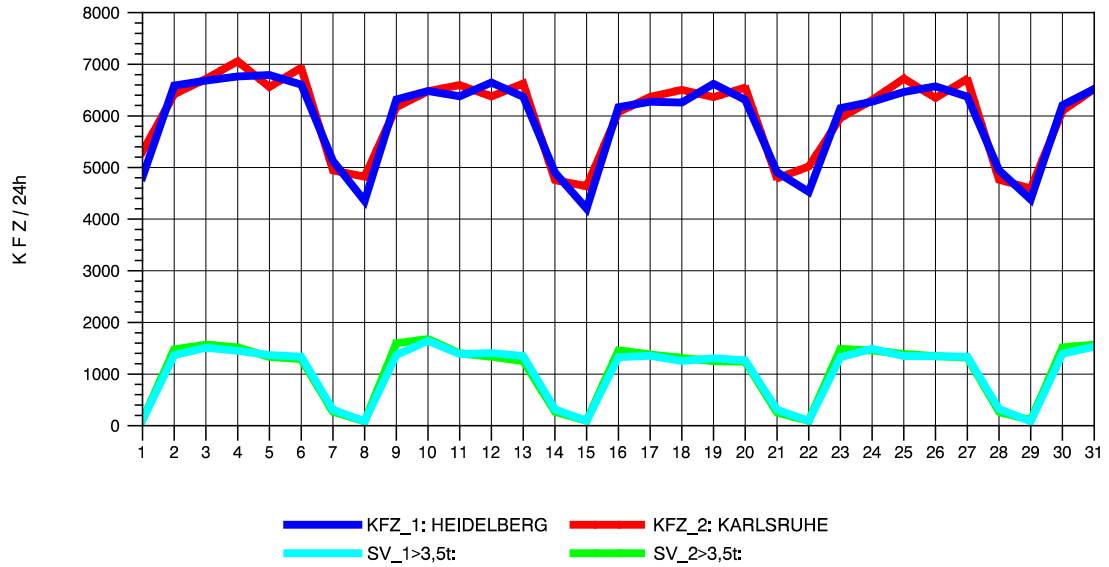

STRASSENVERKEHRSZÄHLUNGEN IN BADEN-WÜRTTEMBERG
VAIHINGEN (ENZ) 70191108 B 10
TAGESWERTE JE RICHTUNG: August 2010