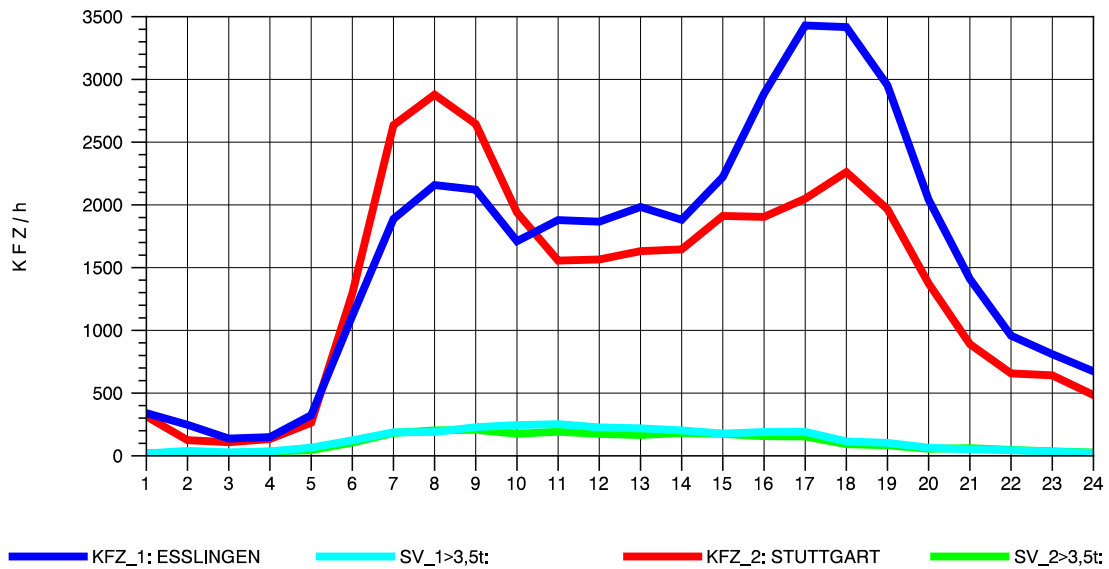

STRASSENVERKEHRSZÄHLUNGEN IN BADEN-WÜRTTEMBERG
S-HEDELFINGEN 72211101 B 10
Montag, 02. August 2010