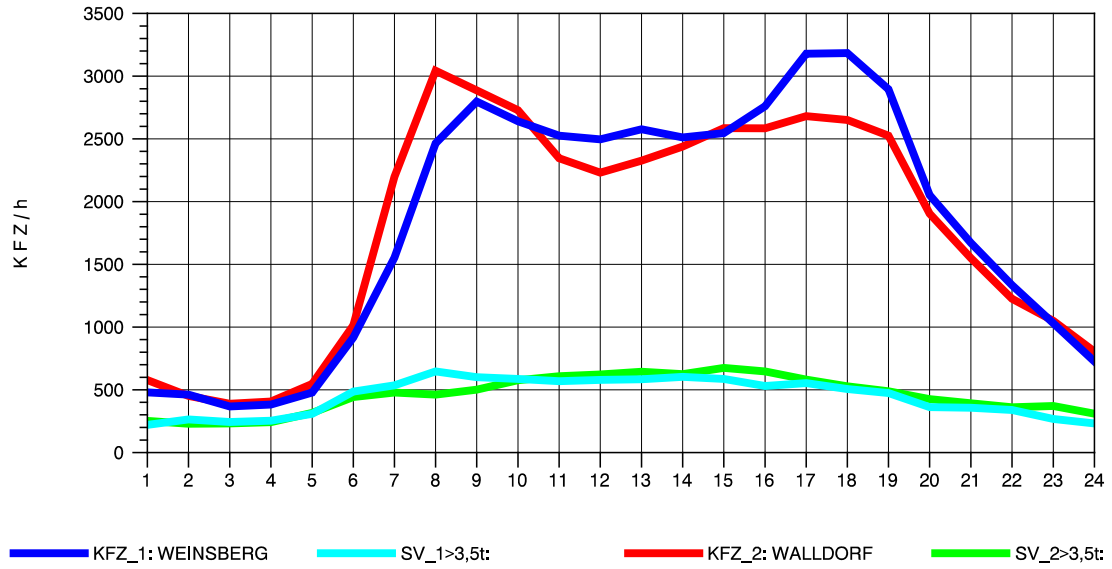

STRASSENVERKEHRSZÄHLUNGEN IN BADEN-WÜRTTEMBERG
WALLDORF 67171016 A 6
Dienstag, 03. August 2010