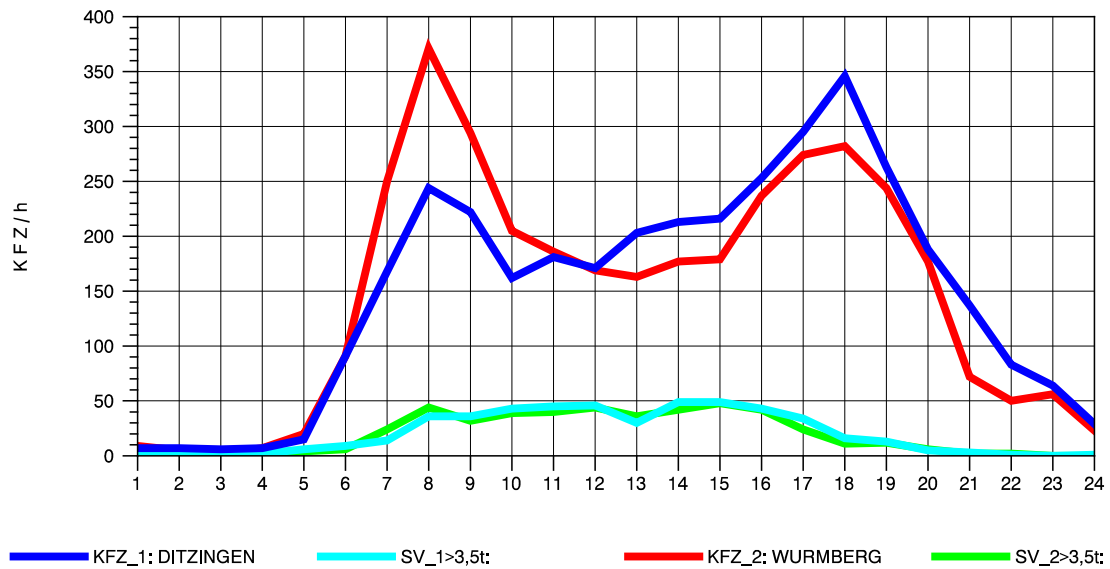

STRASSENVERKEHRSZÄHLUNGEN IN BADEN-WÜRTTEMBERG
HEIMERDINGEN 71201227 L 1177
Mittwoch, 13. Oktober 2010