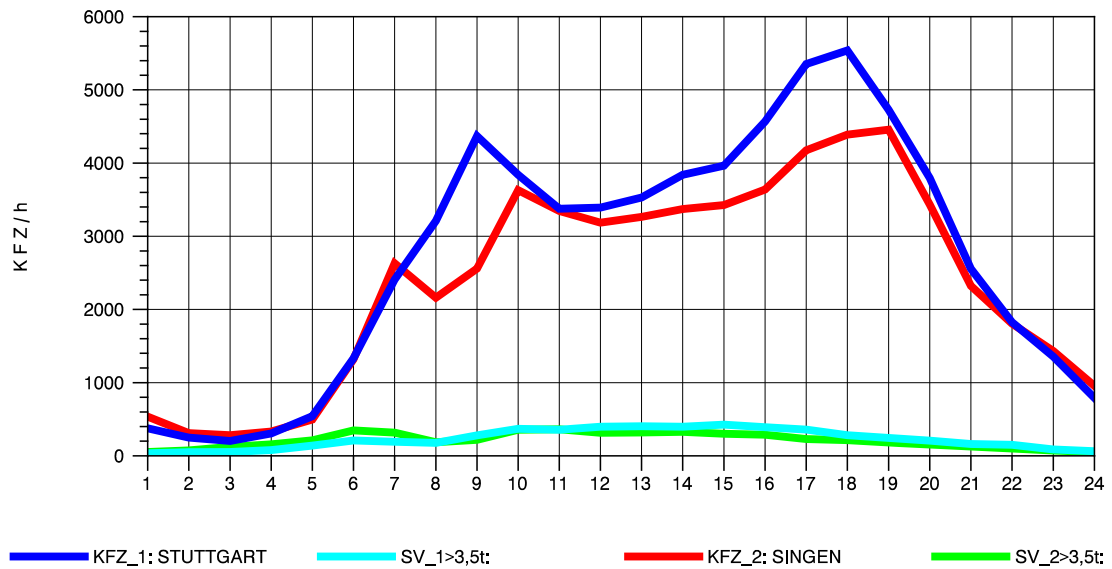

STRASSENVERKEHRSZÄHLUNGEN IN BADEN-WÜRTTEMBERG
BÖBLINGEN 72201011 A 81
Mittwoch, 04. August 2010