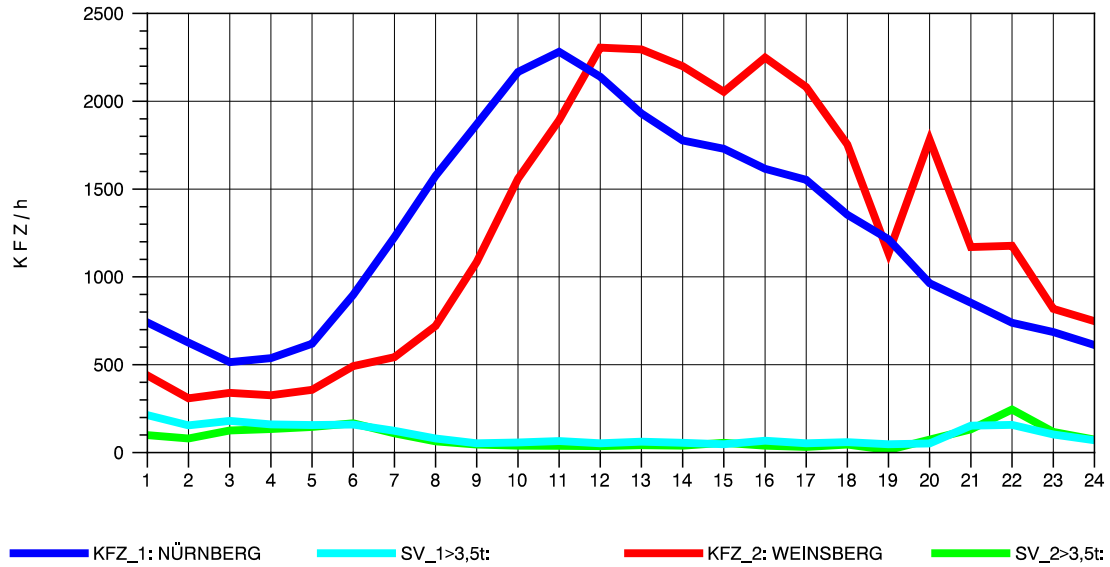

STRASSENVERKEHRSZÄHLUNGEN IN BADEN-WÜRTTEMBERG
SCHWABBACH 68221091 A 6
Samstag, 07. August 2010