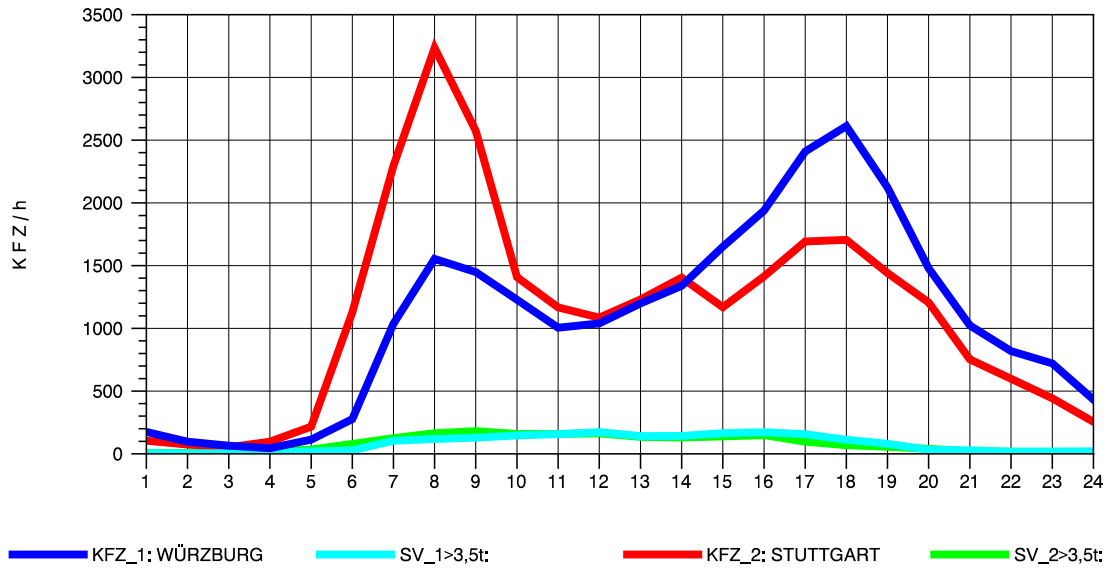

STRASSENVERKEHRSZÄHLUNGEN IN BADEN-WÜRTTEMBERG
KORNWESTHEIM 71211109 B 27
Montag, 19. April 2010