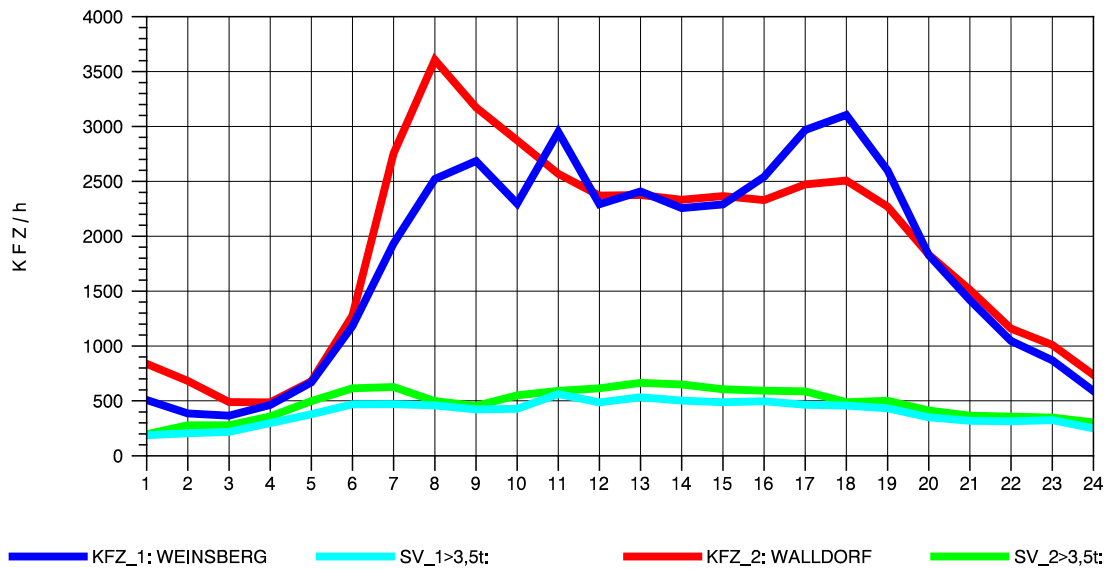

STRASSENVERKEHRSZÄHLUNGEN IN BADEN-WÜRTTEMBERG
WALLDORF 67171016 A 6
Montag, 11. Oktober 2010