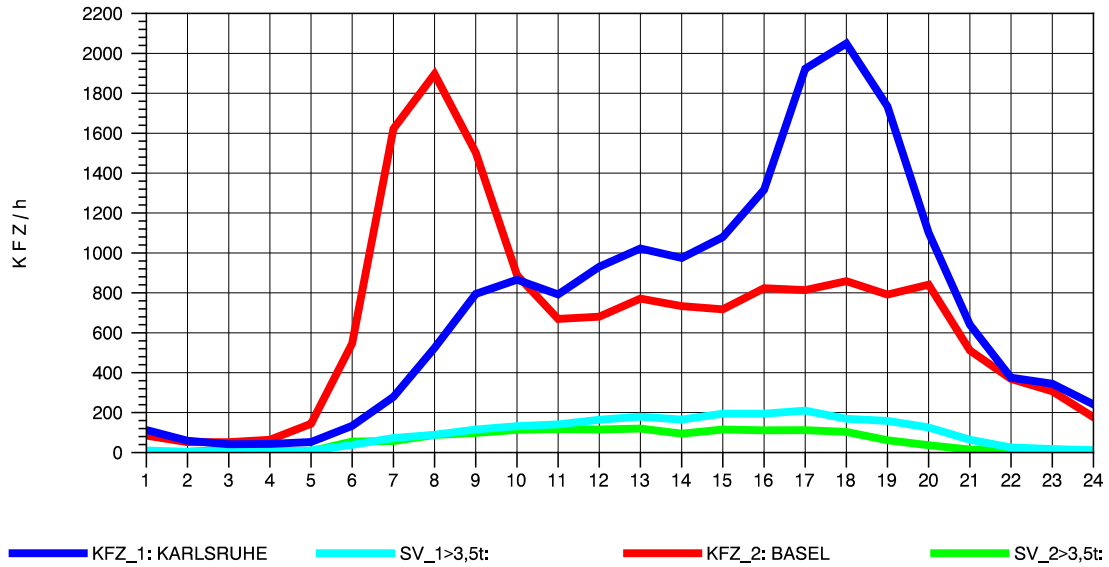

STRASSENVERKEHRSZÄHLUNGEN IN BADEN-WÜRTTEMBERG
WEIL AM RHEIN/GZA 84111099 A 5
Donnerstag, 22. April 2010