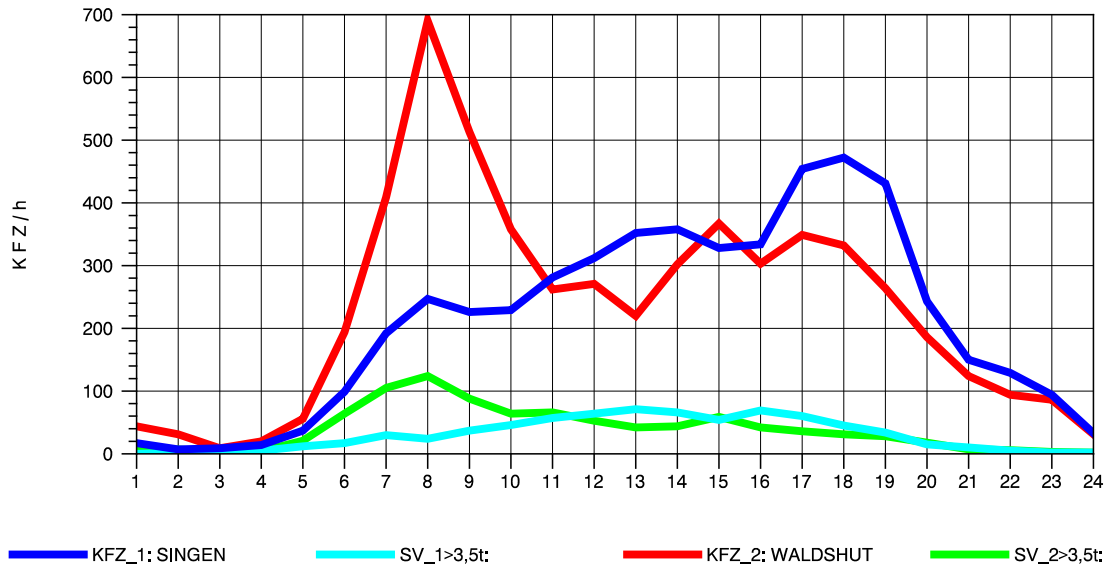

STRASSENVERKEHRSZÄHLUNGEN IN BADEN-WÜRTTEMBERG
LAUCHRINGEN 83151001 A 98
Montag, 19. April 2010