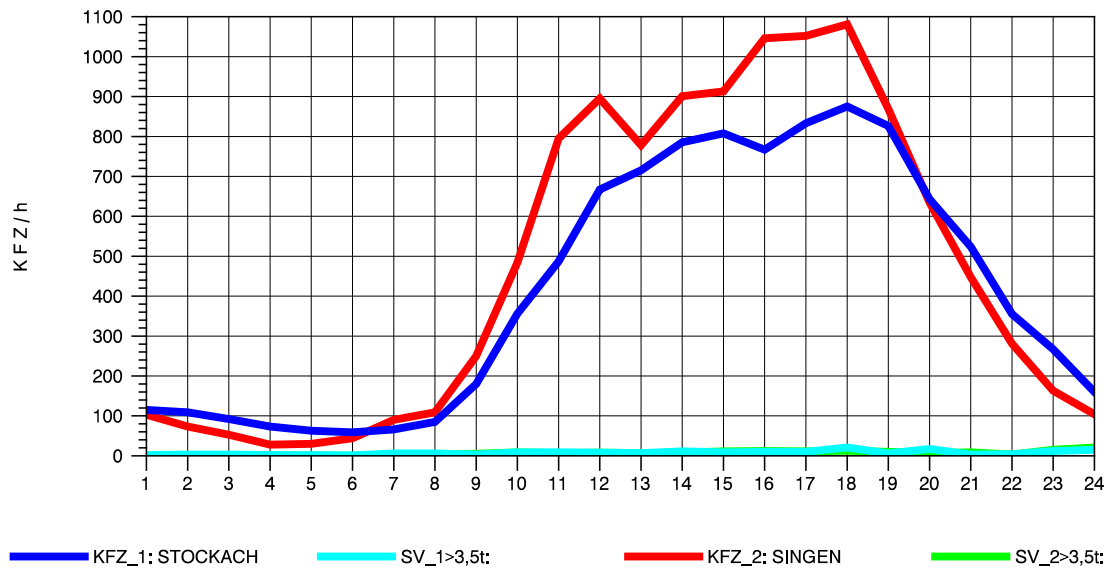

STRASSENVERKEHRSZÄHLUNGEN IN BADEN-WÜRTTEMBERG
STOCKACH 81191040 A 98
Sonntag, 17. Oktober 2010