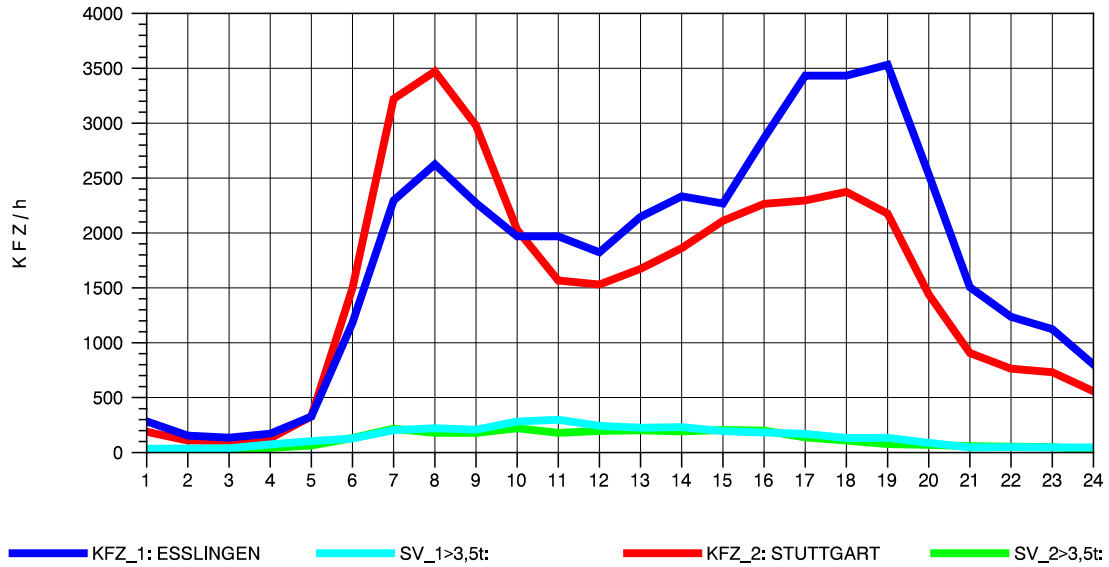

STRASSENVERKEHRSZÄHLUNGEN IN BADEN-WÜRTTEMBERG
S-HEDELFINGEN 72211101 B 10
Dienstag, 12. Oktober 2010