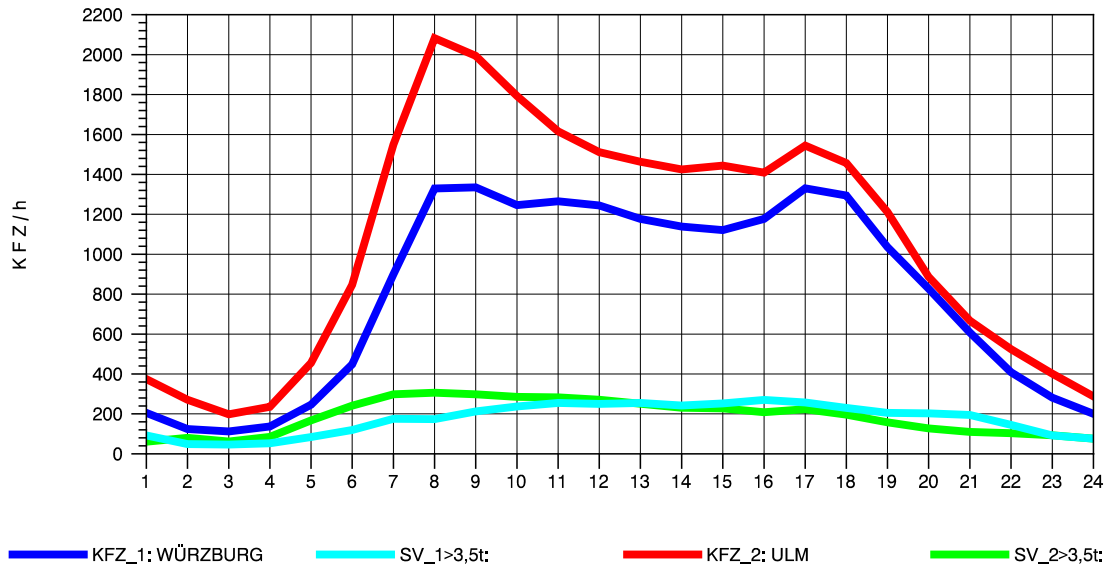

STRASSENVERKEHRSZÄHLUNGEN IN BADEN-WÜRTTEMBERG
LANGENAU 75261061 A 7
Montag, 11. Oktober 2010