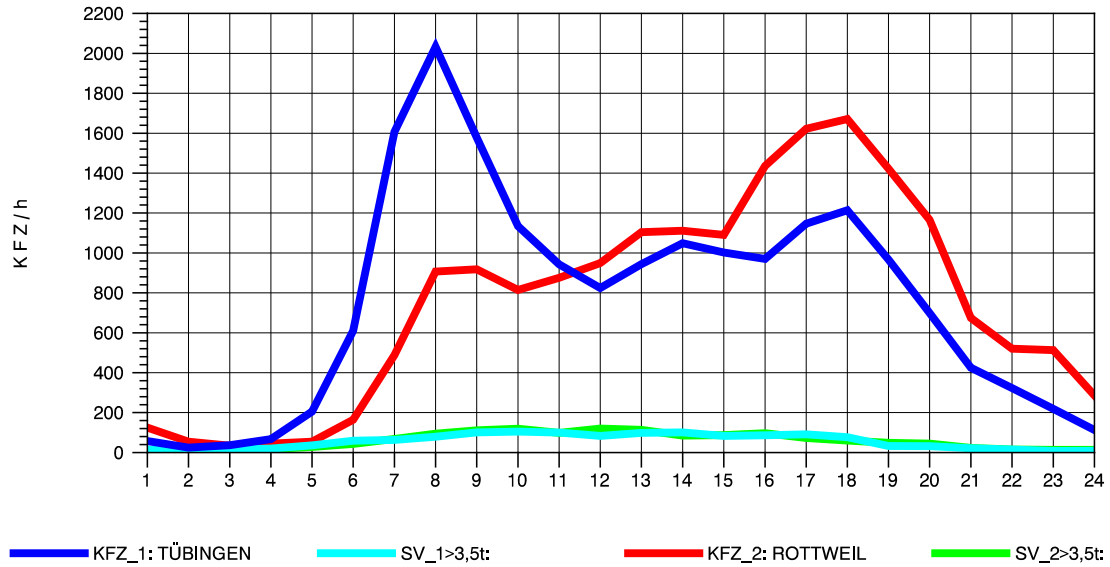

STRASSENVERKEHRSZÄHLUNGEN IN BADEN-WÜRTTEMBERG
TÜBINGEN-SÜD 75201101 B 27
Dienstag, 12. Oktober 2010