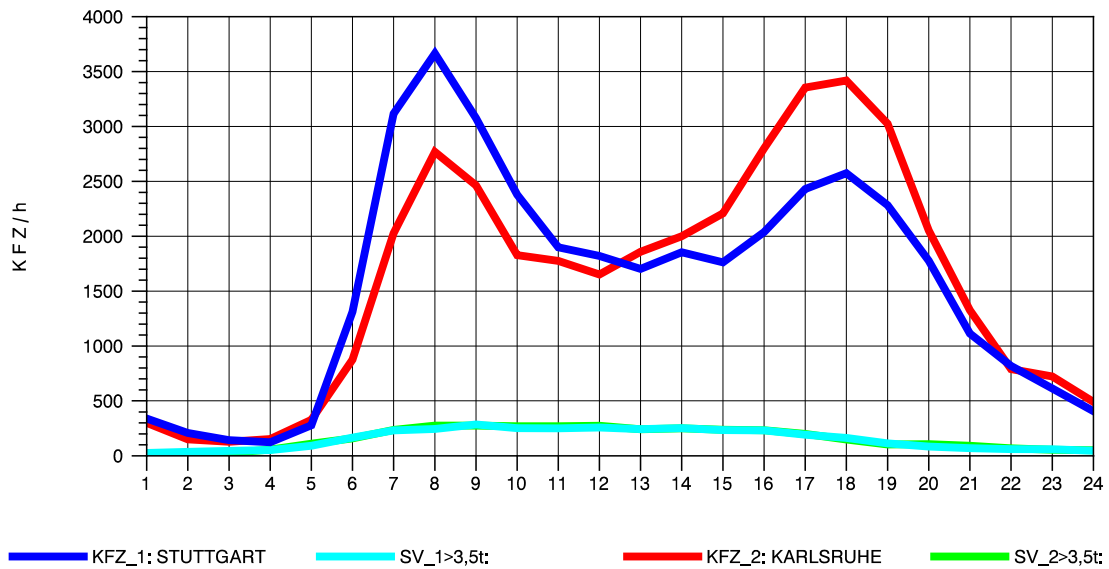

STRASSENVERKEHRSZÄHLUNGEN IN BADEN-WÜRTTEMBERG
S-ZUFFENHAUSEN 71201100 B 10
Montag, 02. August 2010