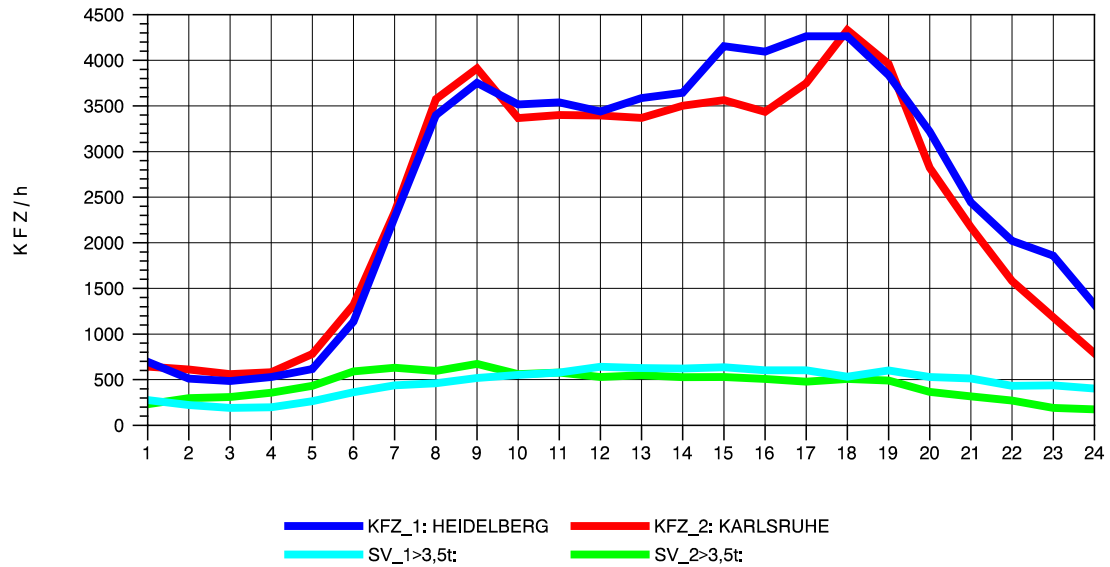

STRASSENVERKEHRSZÄHLUNGEN IN BADEN-WÜRTTEMBERG
ST. LEON 67171018 A 5
Mittwoch, 04. August 2010