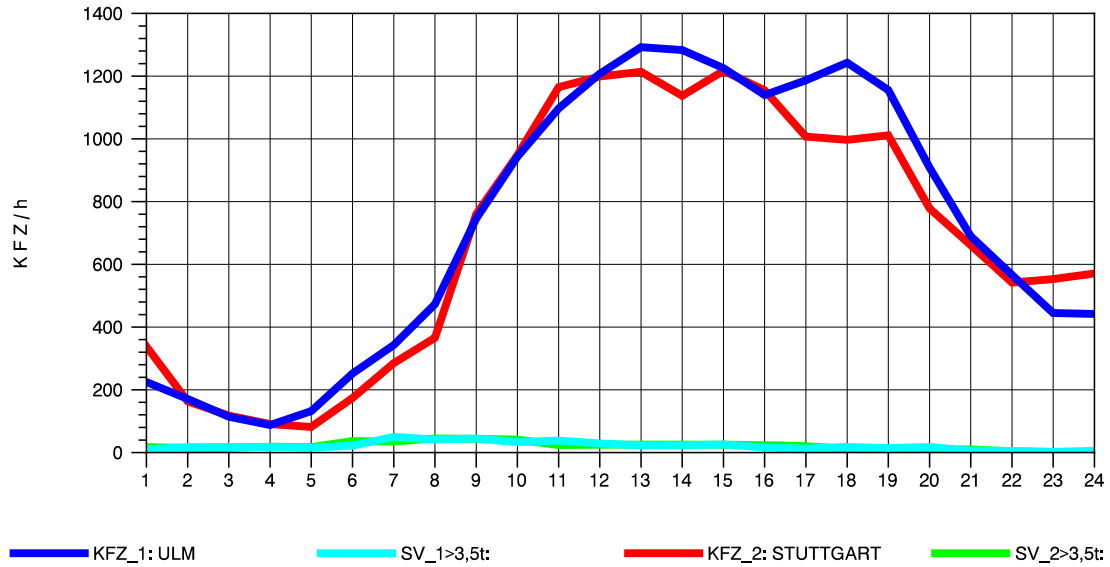

STRASSENVERKEHRSZÄHLUNGEN IN BADEN-WÜRTTEMBERG
GÖPPINGEN 73231100 B 10
Samstag, 24. April 2010