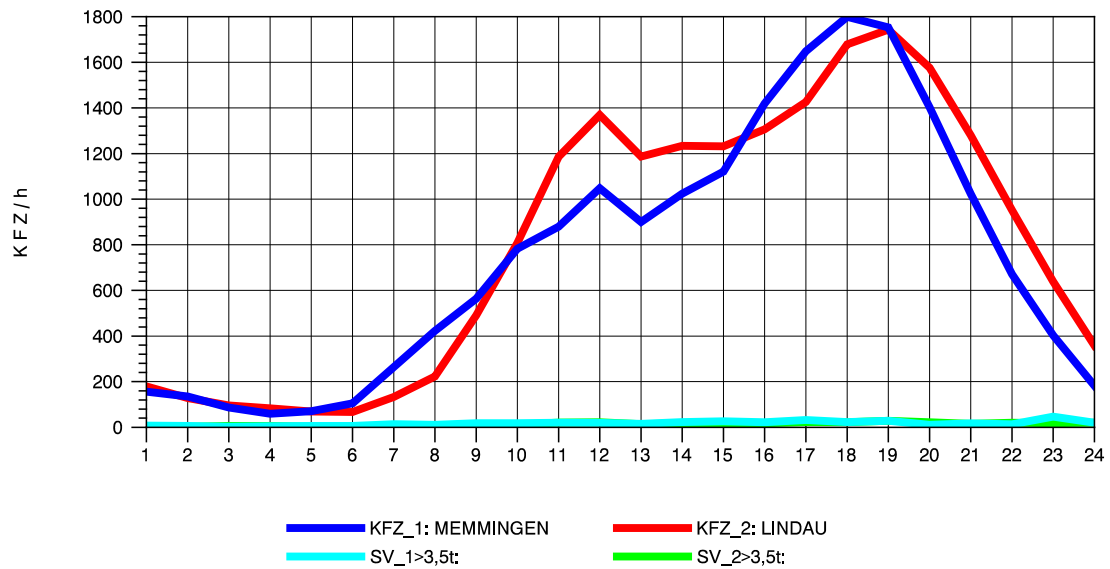

STRASSENVERKEHRSZÄHLUNGEN IN BADEN-WÜRTTEMBERG
LEUTKIRCH-WEST 81261001 A 96
Sonntag, 25. April 2010