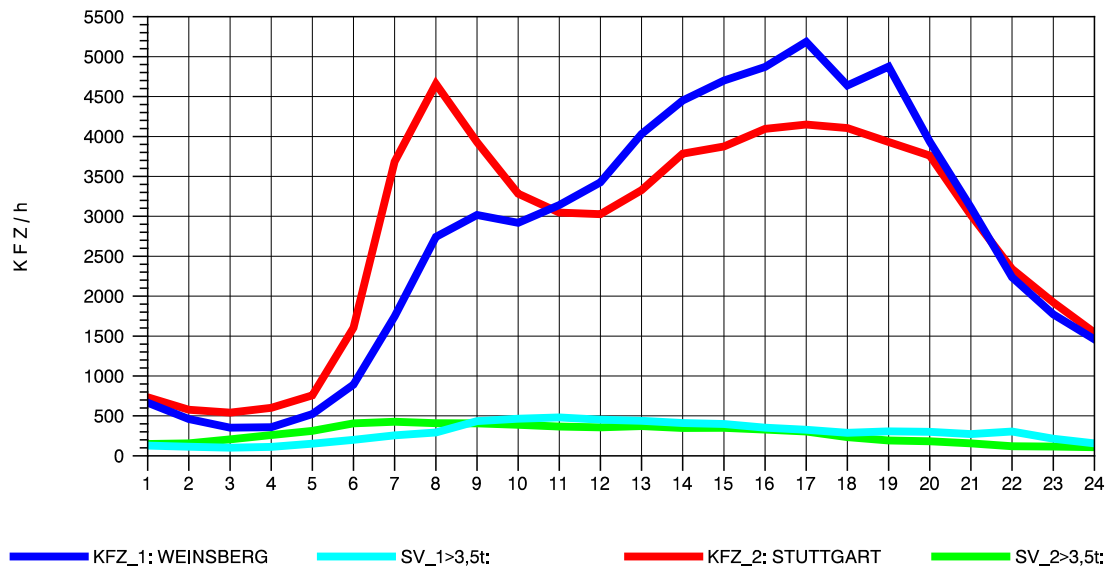

STRASSENVERKEHRSZÄHLUNGEN IN BADEN-WÜRTTEMBERG
S-KORNTAL 71201003 A 81
Freitag, 06. August 2010