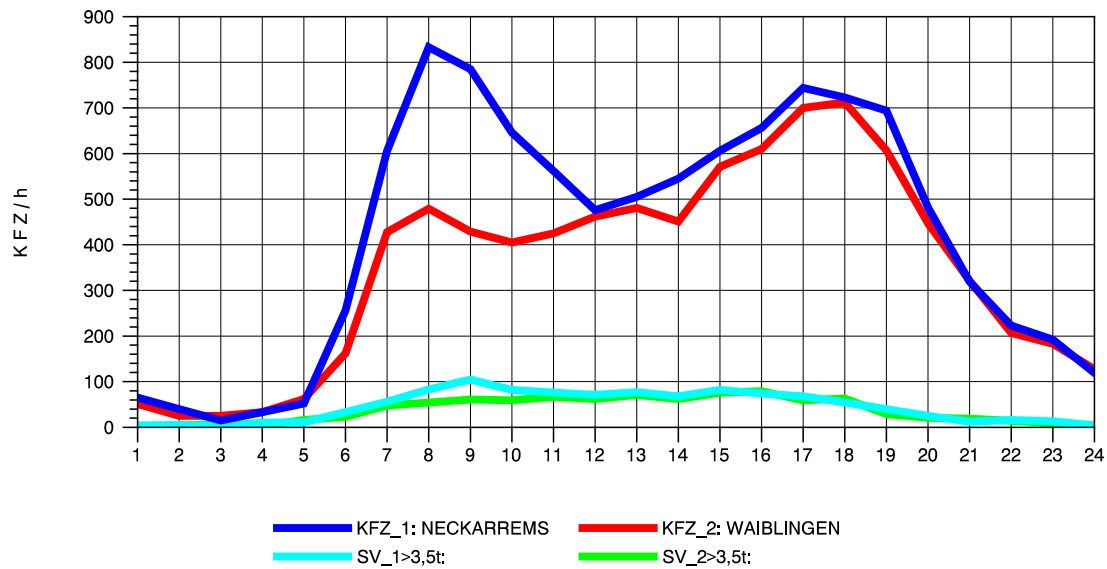

STRASSENVERKEHRSZÄHLUNGEN IN BADEN-WÜRTTEMBERG
HEGNACH 71211211 L 1142
Montag, 02. August 2010