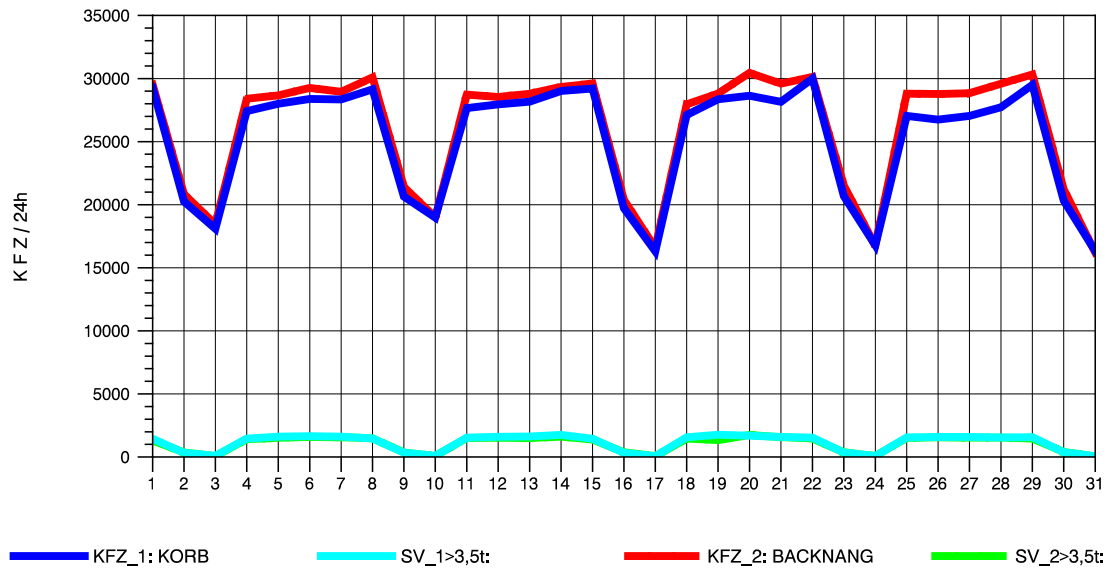

STRASSENVERKEHRSZÄHLUNGEN IN BADEN-WÜRTTEMBERG
KORB 71221100 B 14
TAGESWERTE JE RICHTUNG: Oktober 2010