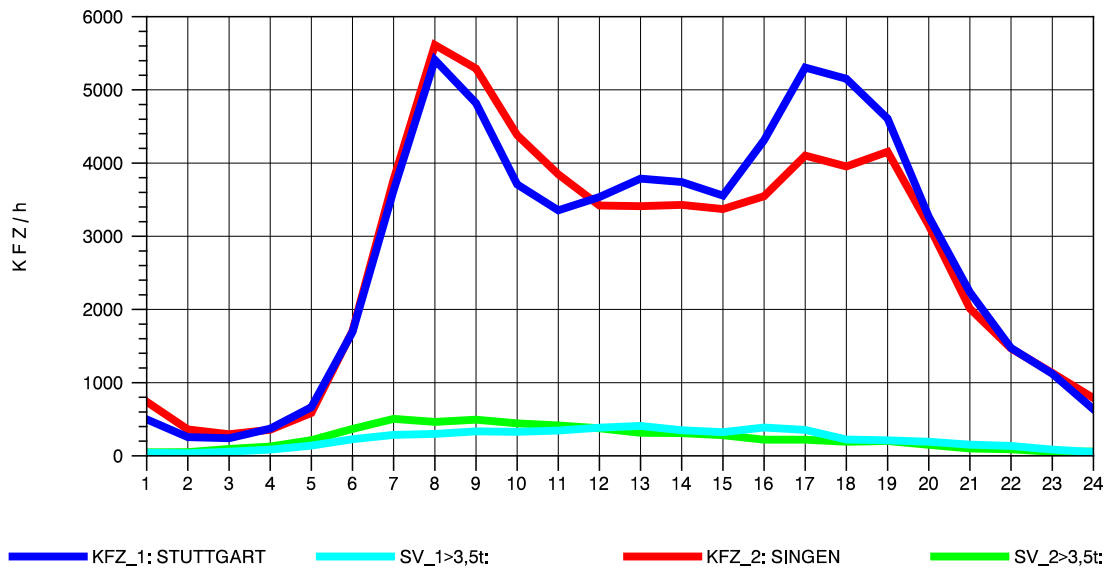

STRASSENVERKEHRSZÄHLUNGEN IN BADEN-WÜRTTEMBERG
BÖBLINGEN 72201011 A 81
Montag, 02. August 2010