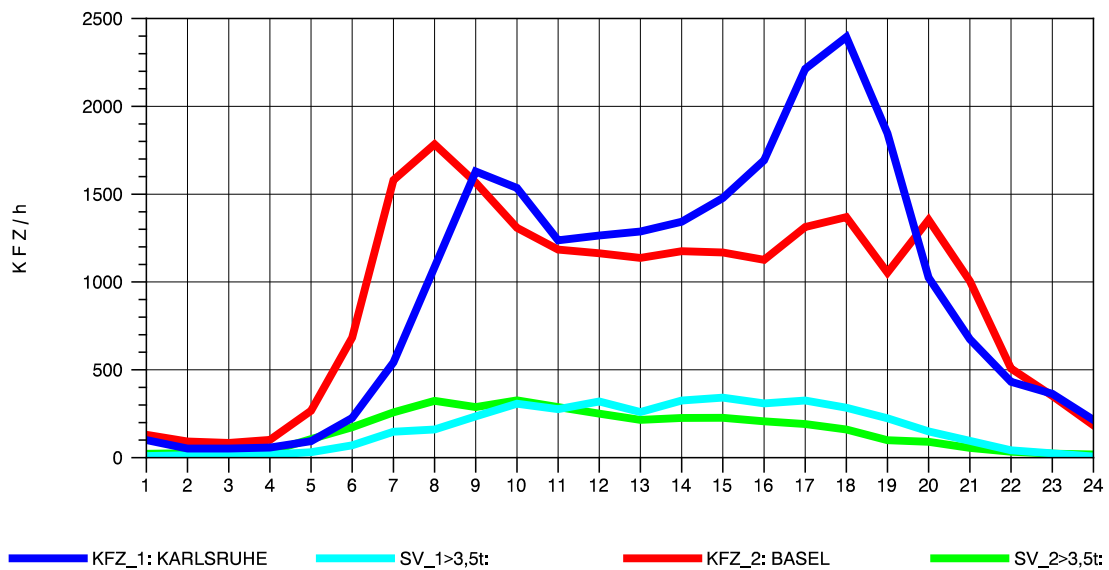

STRASSENVERKEHRSZÄHLUNGEN IN BADEN-WÜRTTEMBERG
KLEINKEMS 83111053 A 5
Mittwoch, 13. Oktober 2010