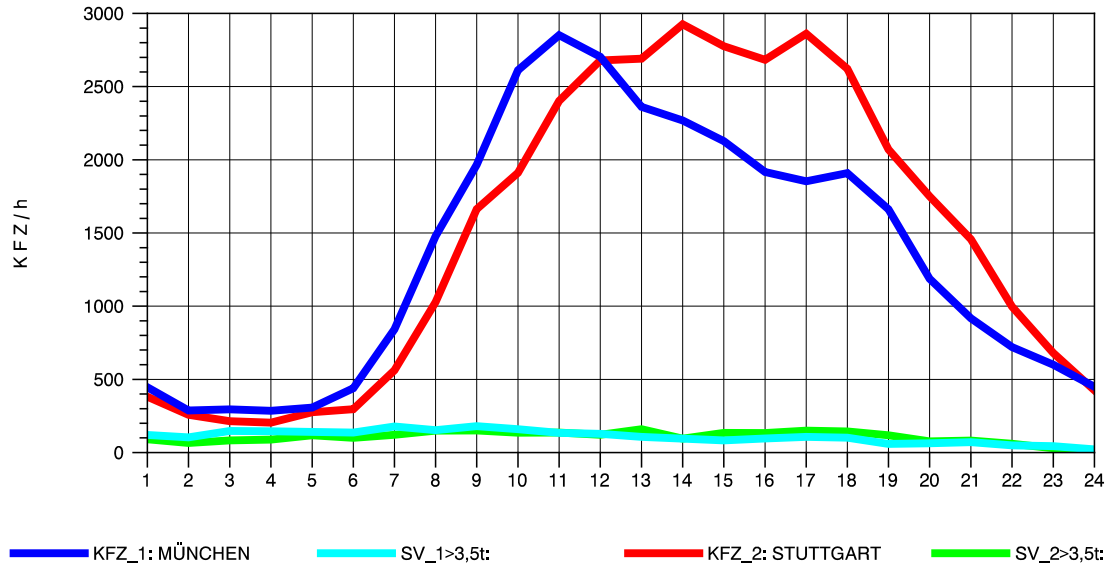

STRASSENVERKEHRSZÄHLUNGEN IN BADEN-WÜRTTEMBERG
AICHELBERG 73231077 A 8
Samstag, 16. Oktober 2010