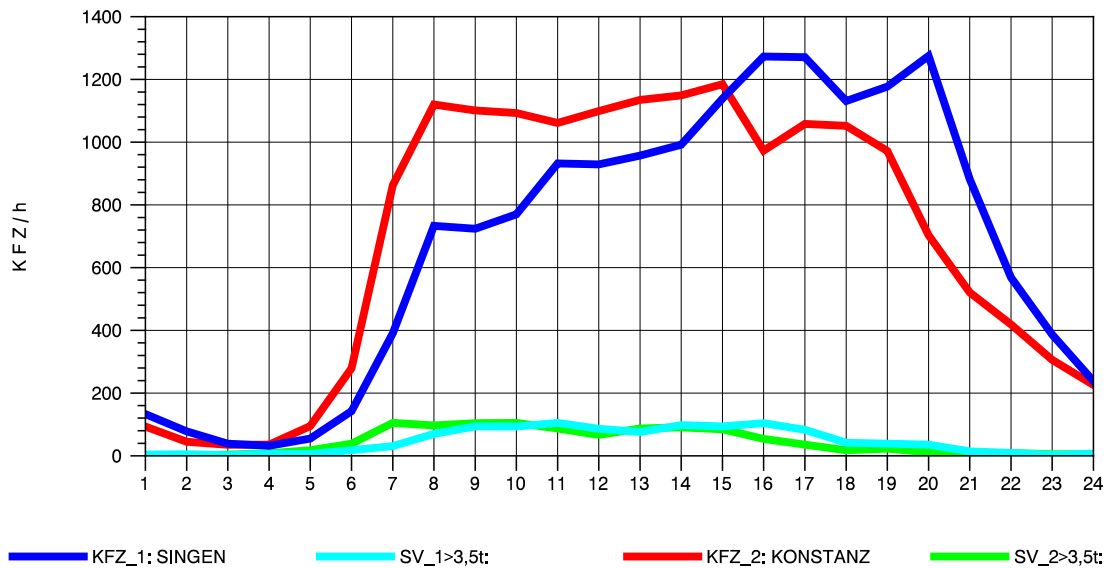

STRASSENVERKEHRSZÄHLUNGEN IN BADEN-WÜRTTEMBERG
KLOSTER HEGNE 82201112 B 33
Mittwoch, 04. August 2010