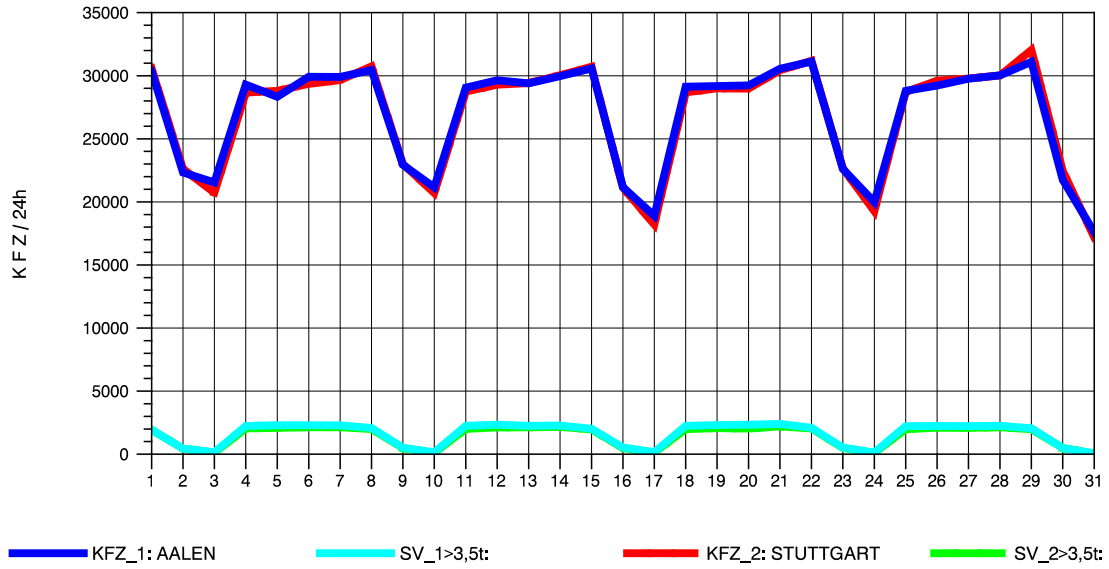

STRASSENVERKEHRSZÄHLUNGEN IN BADEN-WÜRTTEMBERG
GRUNBACH 71221107 B 29
TAGESWERTE JE RICHTUNG: Oktober 2010