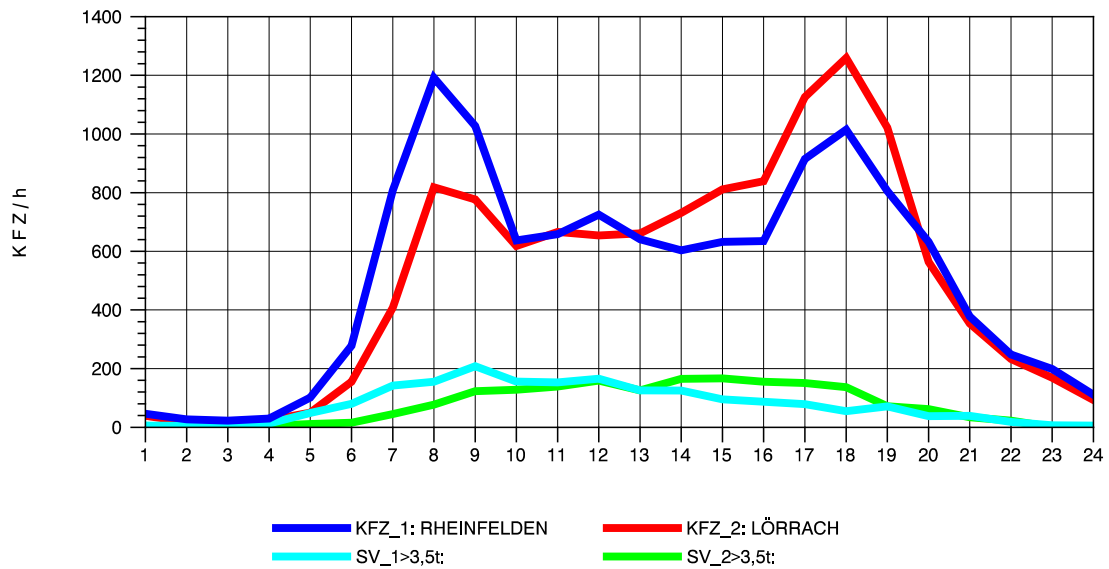

STRASSENVERKEHRSZÄHLUNGEN IN BADEN-WÜRTTEMBERG
LÖRRACH 83121003 A 98
Mittwoch, 21. April 2010