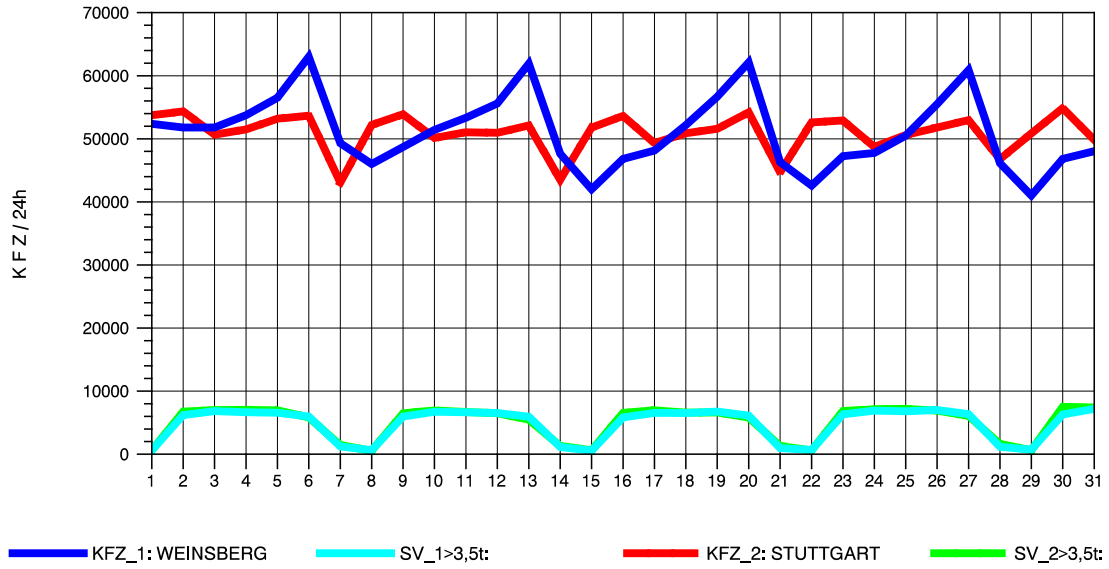

STRASSENVERKEHRSZÄHLUNGEN IN BADEN-WÜRTTEMBERG
PLEIDELSHEIM 70211086 A 81
TAGESWERTE JE RICHTUNG: August 2010