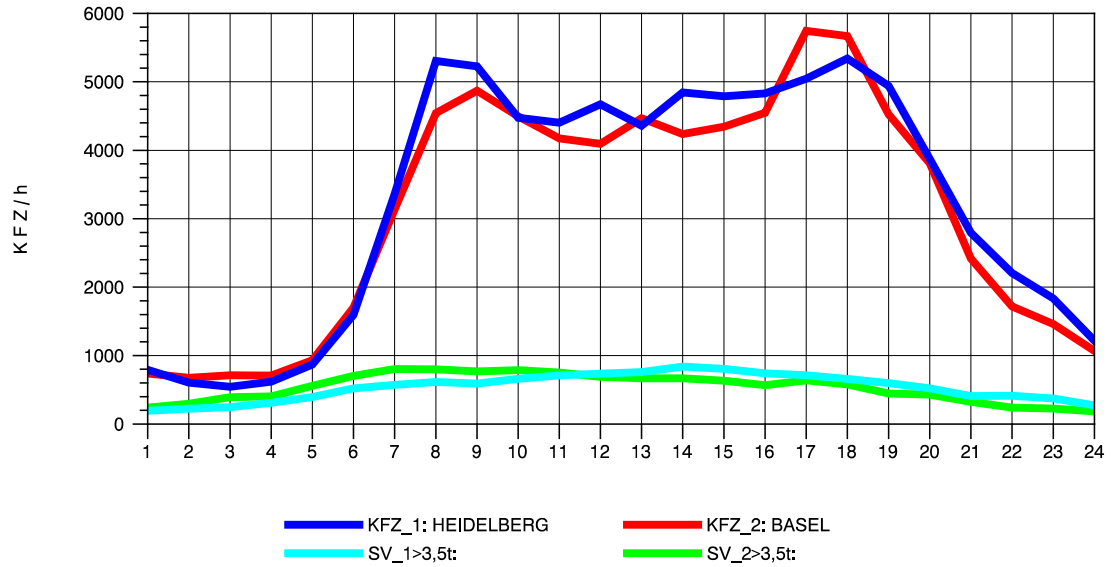

STRASSENVERKEHRSZÄHLUNGEN IN BADEN-WÜRTTEMBERG
KARLSRUHE 1 70161022 A 5
Dienstag, 03. August 2010