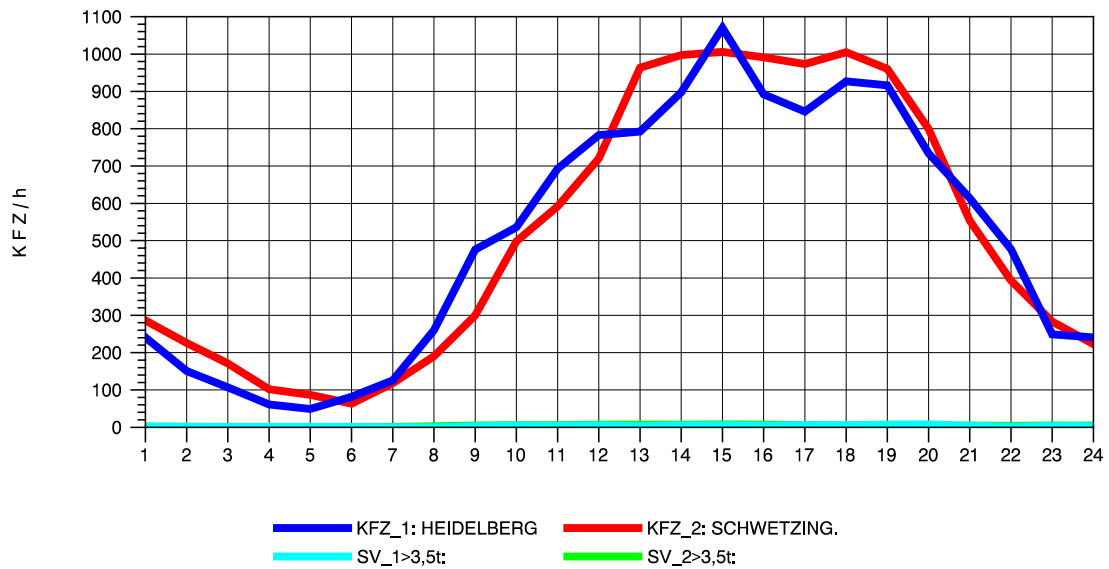

STRASSENVERKEHRSZÄHLUNGEN IN BADEN-WÜRTTEMBERG
HEIDELBERG 2 66171214 L 600A
Sonntag, 25. April 2010