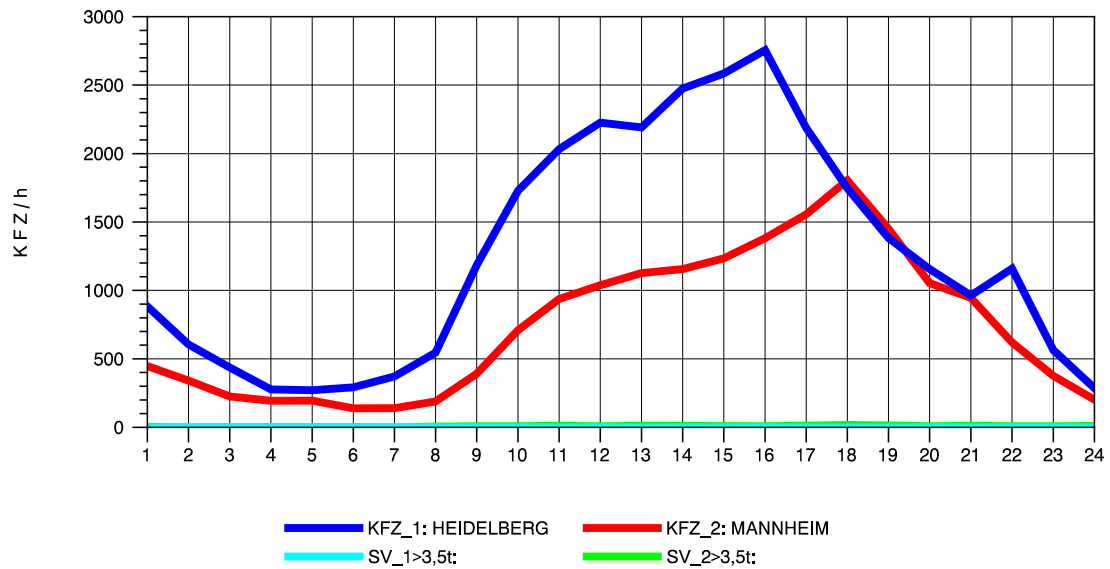

STRASSENVERKEHRSZÄHLUNGEN IN BADEN-WÜRTTEMBERG
MA-SECKENHEIM 65171009 A 656
Sonntag, 17. Oktober 2010