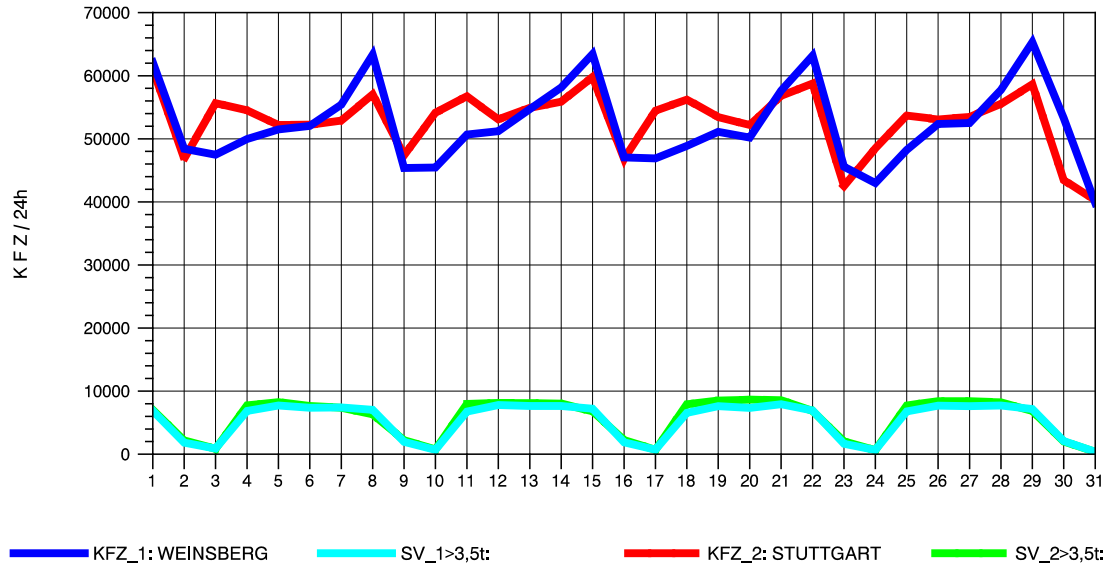

STRASSENVERKEHRSZÄHLUNGEN IN BADEN-WÜRTTEMBERG
PLEIDELSHEIM 70211086 A 81
TAGESWERTE JE RICHTUNG: Oktober 2010