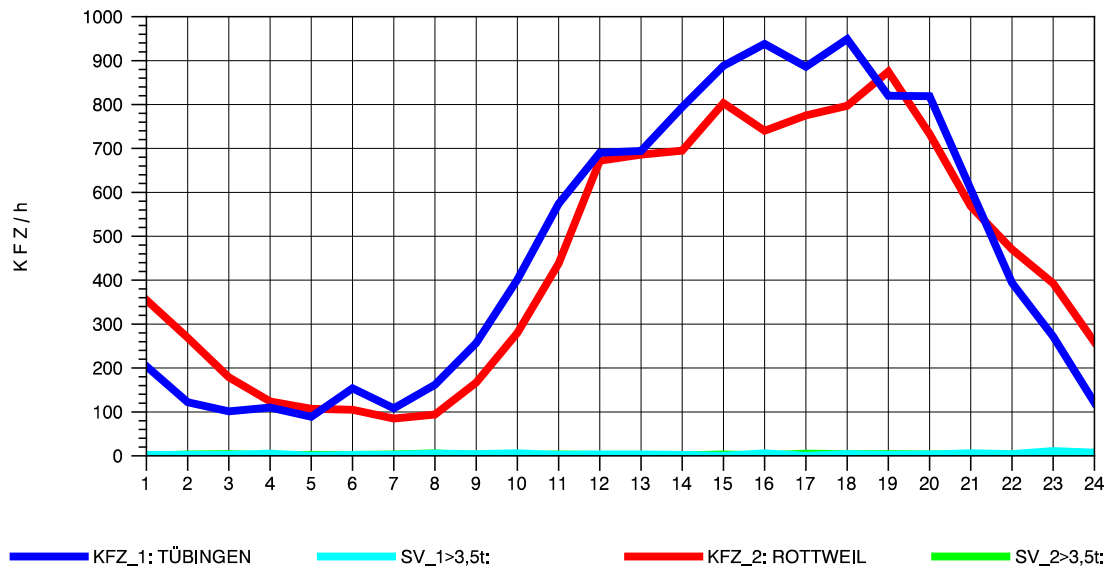

STRASSENVERKEHRSZÄHLUNGEN IN BADEN-WÜRTTEMBERG
TÜBINGEN-SÜD 75201101 B 27
Sonntag, 08. August 2010