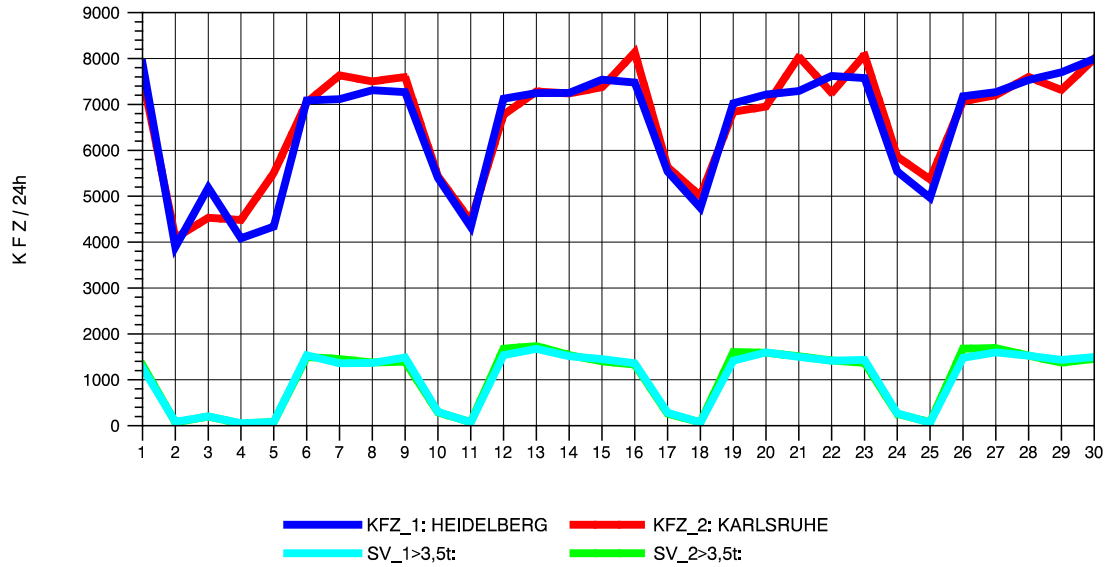

STRASSENVERKEHRSZÄHLUNGEN IN BADEN-WÜRTTEMBERG
VAIHINGEN (ENZ) 70191108 B 10
TAGESWERTE JE RICHTUNG: April 2010