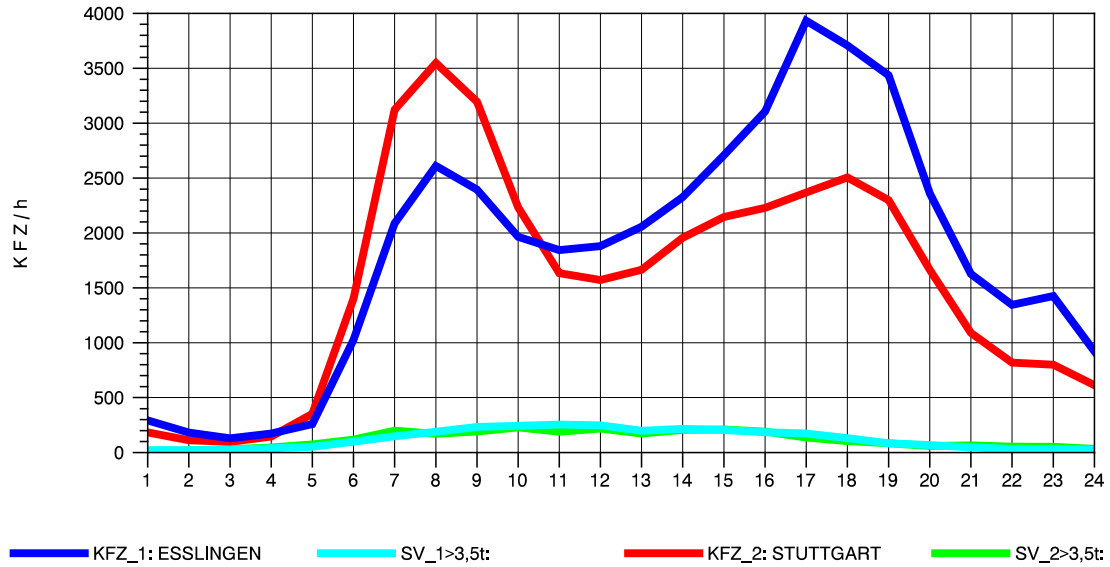

STRASSENVERKEHRSZÄHLUNGEN IN BADEN-WÜRTTEMBERG
S-HEDELFFINGEN 72211101 B 10
Dienstag, 20. April 2010