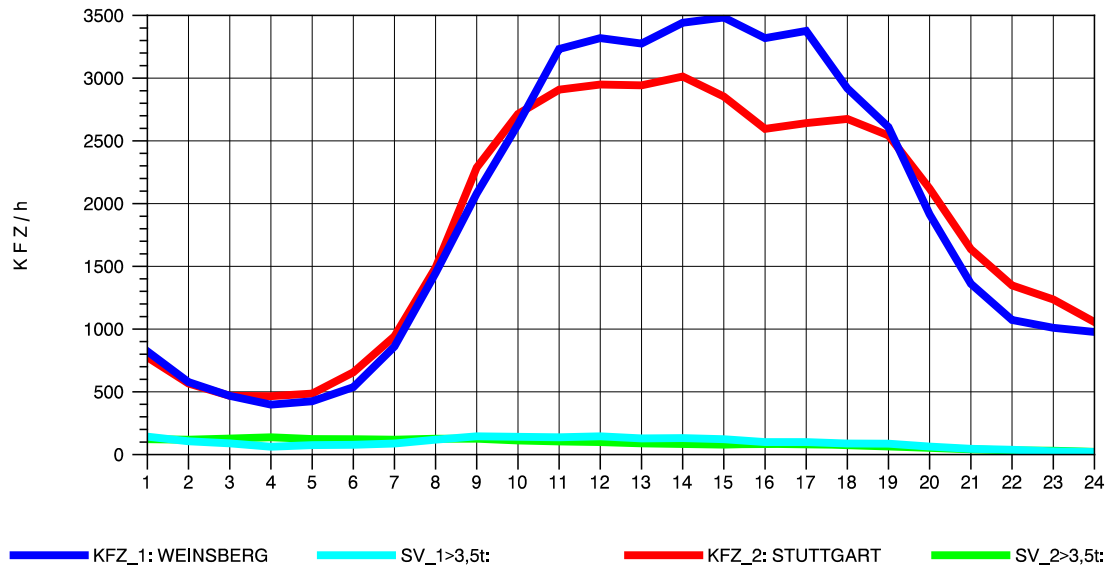

STRASSENVERKEHRSZÄHLUNGEN IN BADEN-WÜRTTEMBERG
S-KORNTAL 71201003 A 81
Samstag, 24. April 2010