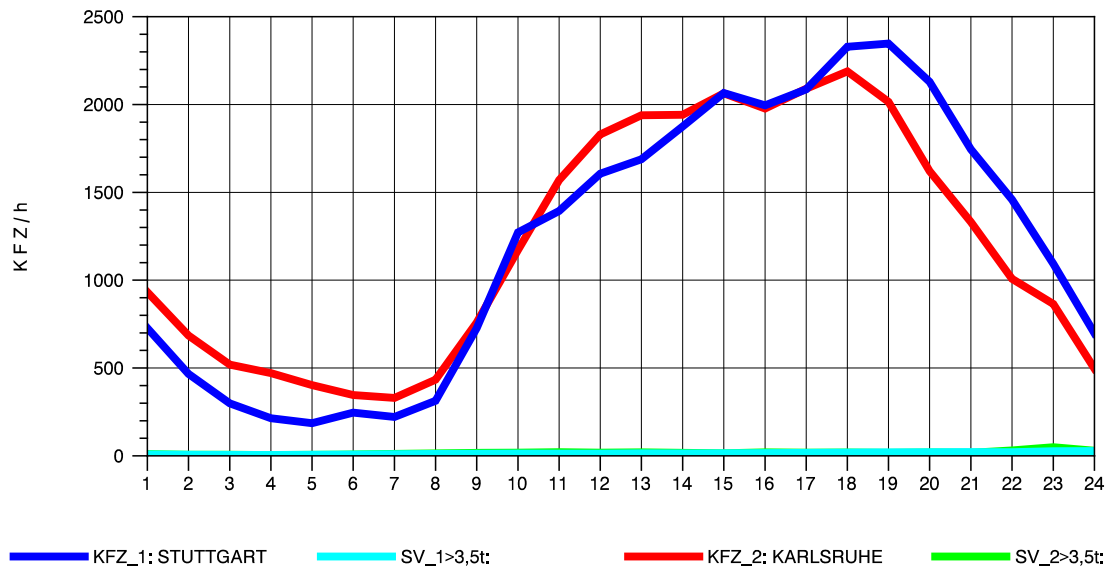

STRASSENVERKEHRSZÄHLUNGEN IN BADEN-WÜRTTEMBERG
S-ZUFFENHAUSEN 71201100 B 10
Sonntag, 25. April 2010