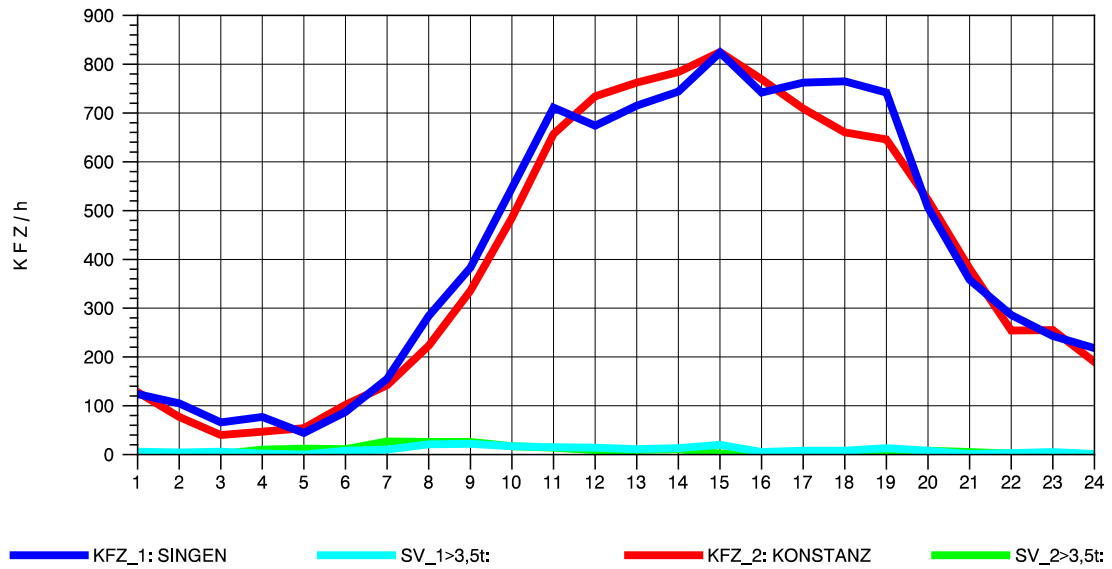

STRASSENVERKEHRSZÄHLUNGEN IN BADEN-WÜRTTEMBERG
RADOLFZELL 2 82201112 B 33
Samstag, 16. Oktober 2010