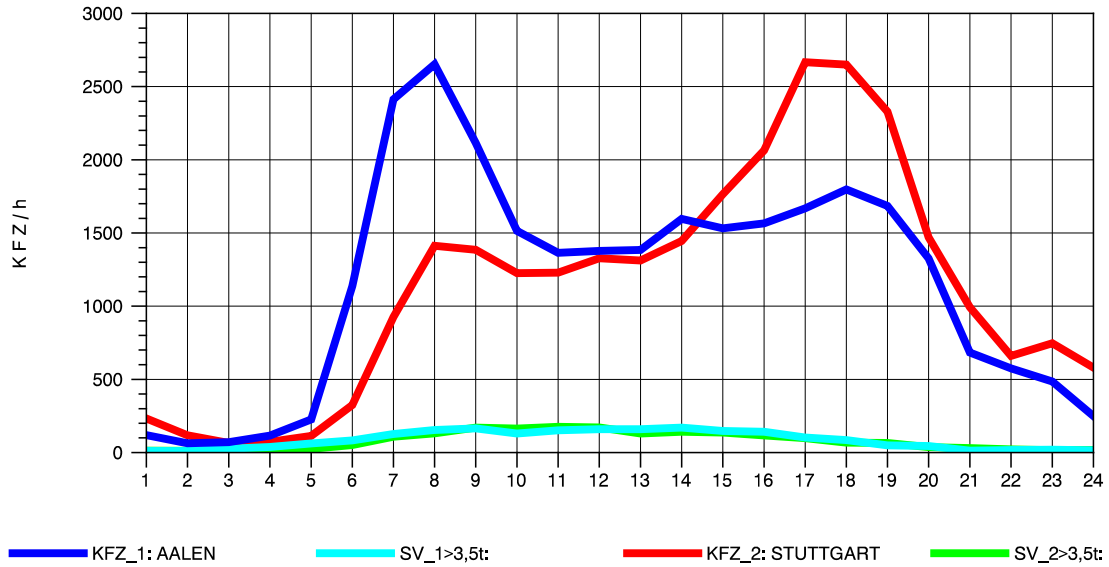

STRASSENVERKEHRSZÄHLUNGEN IN BADEN-WÜRTTEMBERG
GRUNBACH 71221107 B 29
Donnerstag, 05. August 2010