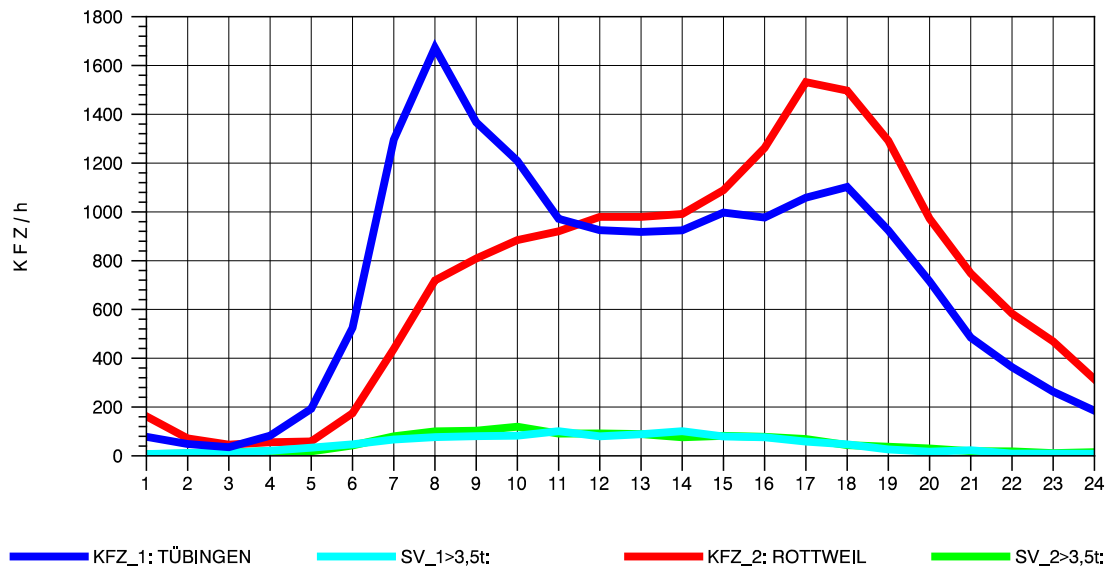

STRASSENVERKEHRSZÄHLUNGEN IN BADEN-WÜRTTEMBERG
TÜBINGEN-SÜD 75201101 B 27
Mittwoch, 04. August 2010