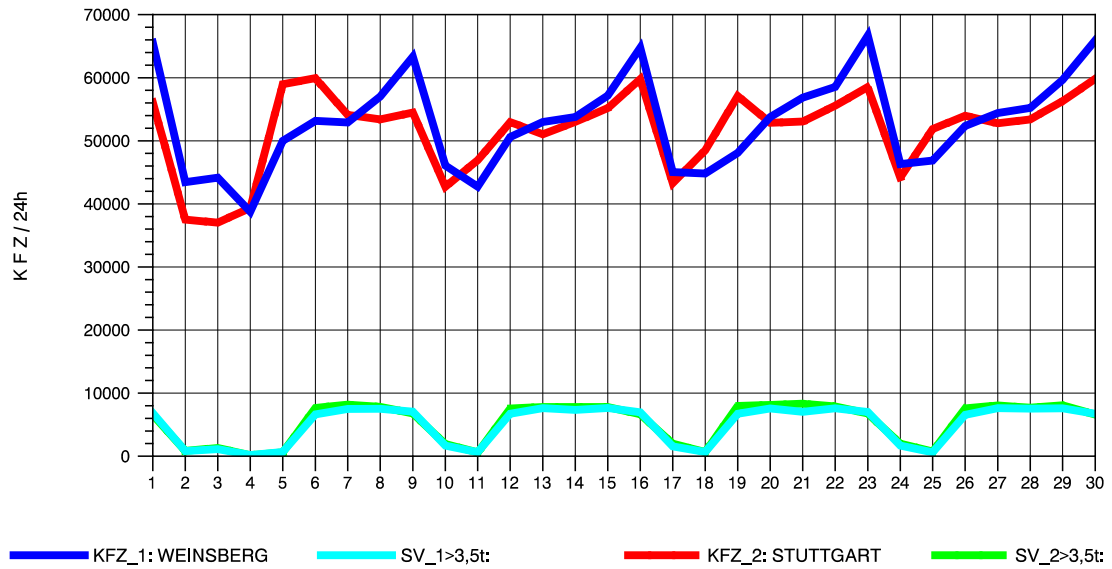

STRASSENVERKEHRSZÄHLUNGEN IN BADEN-WÜRTTEMBERG
PLEIDELSHEIM 70211086 A 81
TAGESWERTE JE RICHTUNG: April 2010