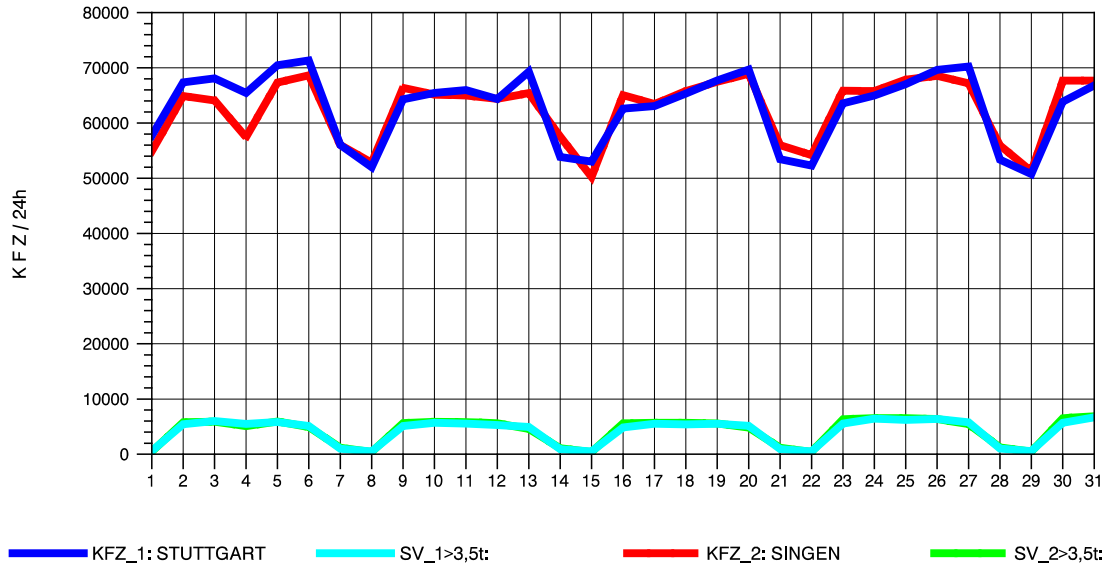

STRASSENVERKEHRSZÄHLUNGEN IN BADEN-WÜRTTEMBERG
BÖBLINGEN 72201011 A 81
TAGESWERTE JE RICHTUNG: August 2010