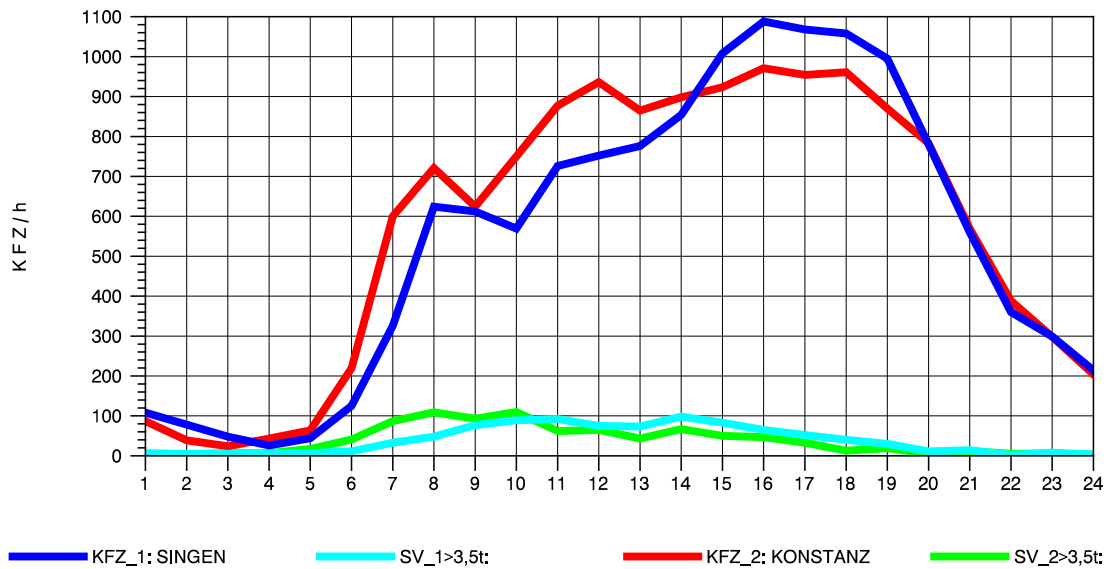

STRASSENVERKEHRSZÄHLUNGEN IN BADEN-WÜRTTEMBERG
RADOLFZELL 2 82201112 B 33
Freitag, 06. August 2010