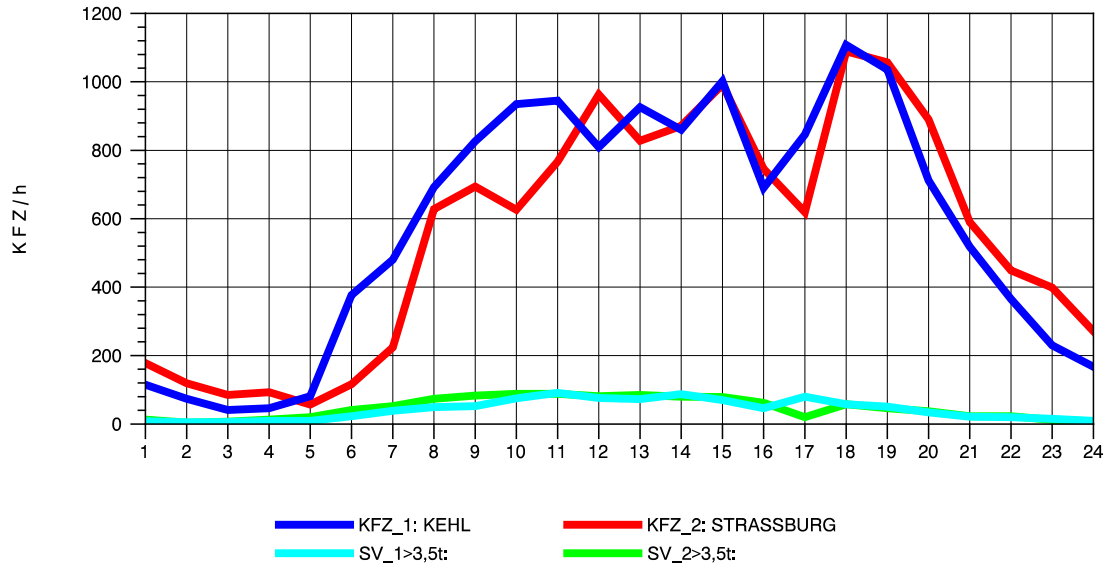

GRAFIK: B A S, AACHEN

STRASSENVERKEHRSZÄHLUNGEN IN BADEN-WÜRTTEMBERG  
 KEHL-EUROPABRÜCKE 74121100 B 28  
 Montag, 11. Oktober 2010

GRAFIK: B A S, AACHEN

STRASSENVERKEHRSZÄHLUNGEN IN BADEN-WÜRTTEMBERG  
 KEHL-EUROPABRÜCKE 74121100 B 28  
 Dienstag, 12. Oktober 2010