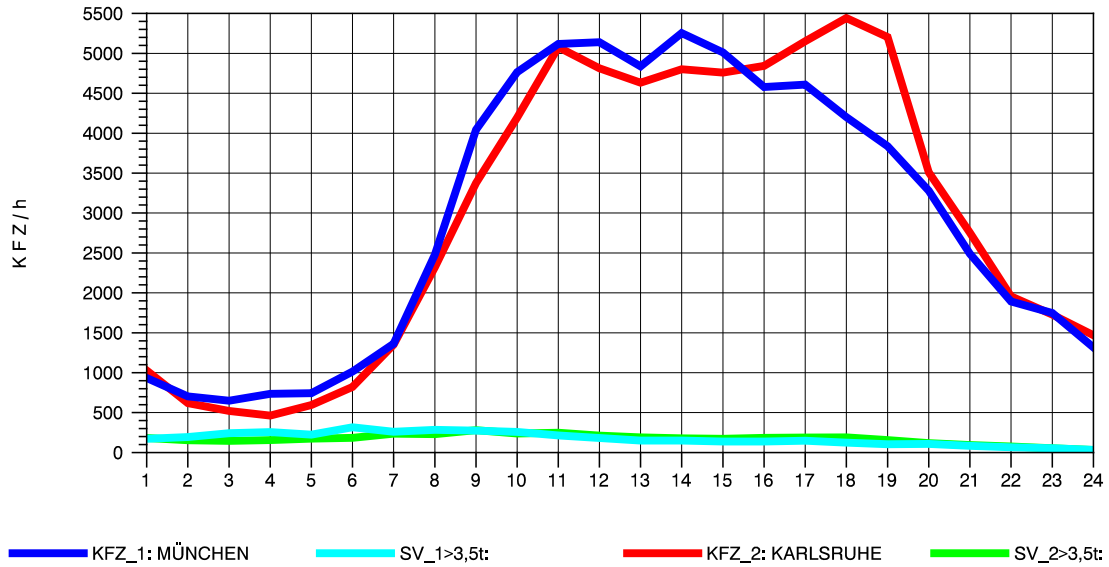

STRASSENVERKEHRSZÄHLUNGEN IN BADEN-WÜRTTEMBERG
STUTTGART-VAIH. 72201073 A 8
Samstag, 16. Oktober 2010