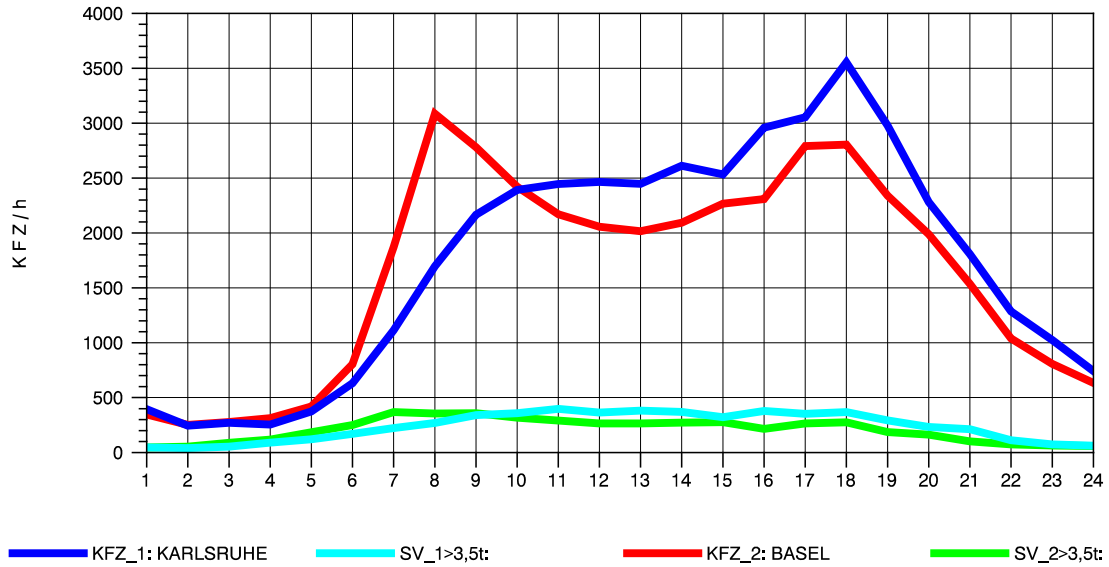

GRAFIK: B A S, AACHEN

STRASSENVERKEHRSZÄHLUNGEN IN BADEN-WÜRTTEMBERG  
 NIMBURG 78121047 A 5  
 Mittwoch, 04. August 2010

GRAFIK: B A S, AACHEN

STRASSENVERKEHRSZÄHLUNGEN IN BADEN-WÜRTTEMBERG  
 NIMBURG 78121047 A 5  
 Donnerstag, 05. August 2010