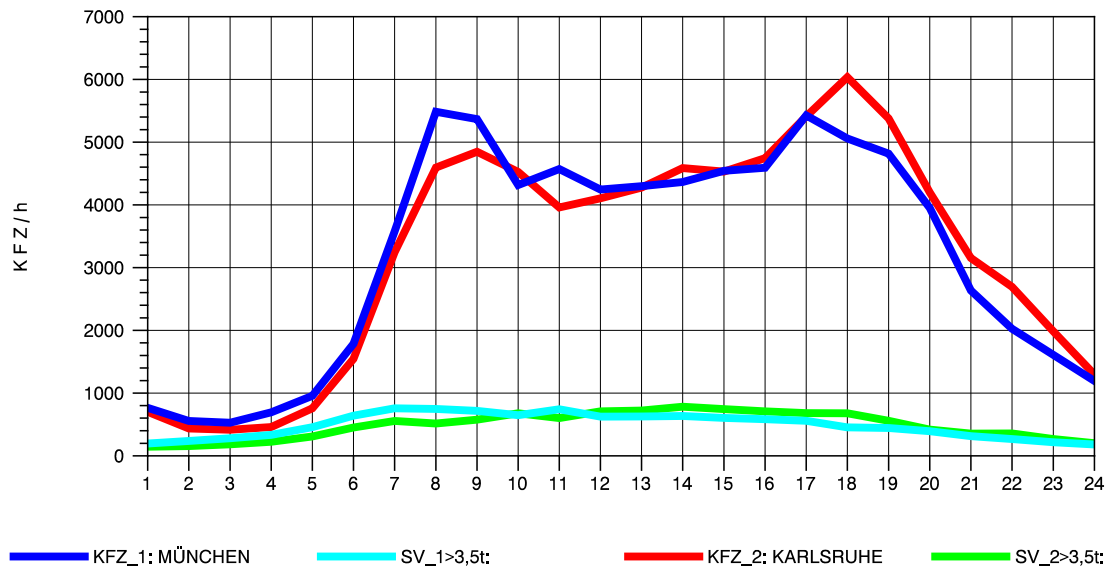

STRASSENVERKEHRSZÄHLUNGEN IN BADEN-WÜRTTEMBERG
STUTTGART-VAIH. 72201073 A 8
Mittwoch, 04. August 2010