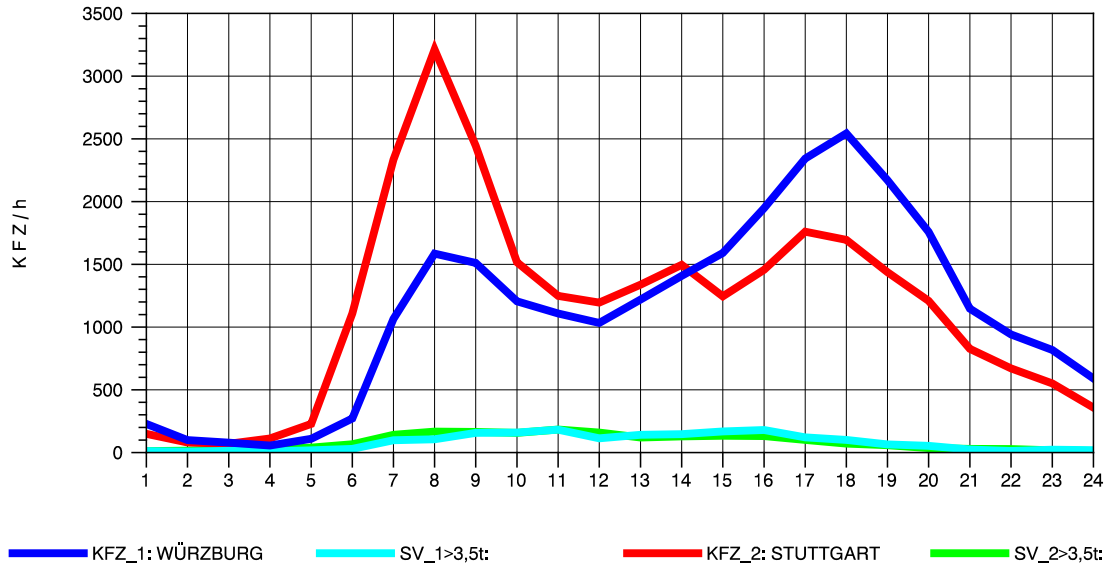

STRASSENVERKEHRSZÄHLUNGEN IN BADEN-WÜRTTEMBERG
KORNWESTHEIM 71211109 B 27
Donnerstag, 22. April 2010