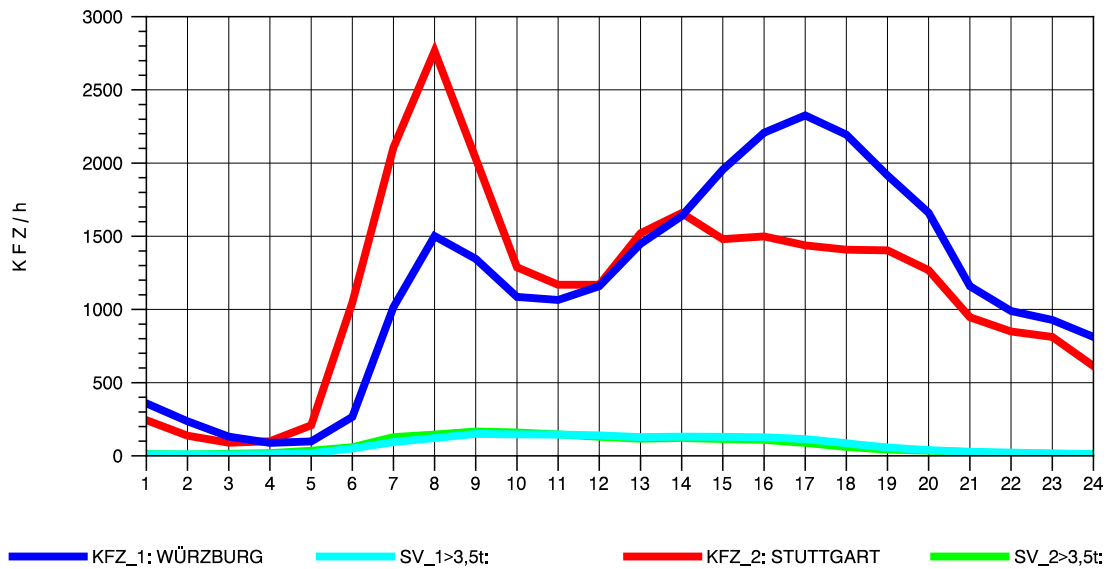

STRASSENVERKEHRSZÄHLUNGEN IN BADEN-WÜRTTEMBERG
KORNWESTHEIM 7121109 B 27
Freitag, 15. Oktober 2010