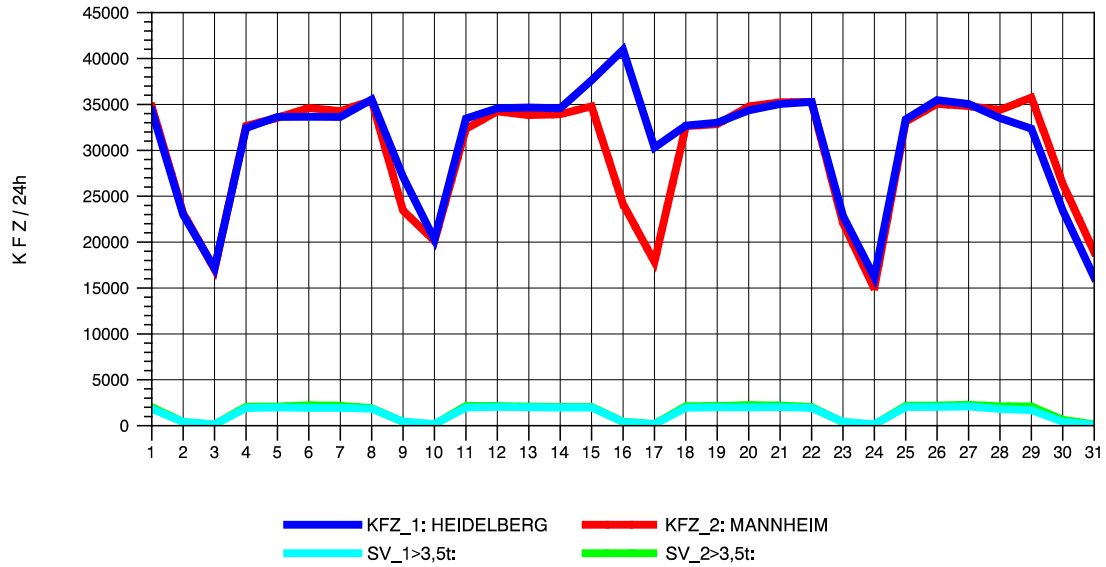

STRASSENVERKEHRSZÄHLUNGEN IN BADEN-WÜRTTEMBERG
MA-SECKENHEIM 65171009 A 656
TAGESWERTE JE RICHTUNG: Oktober 2010