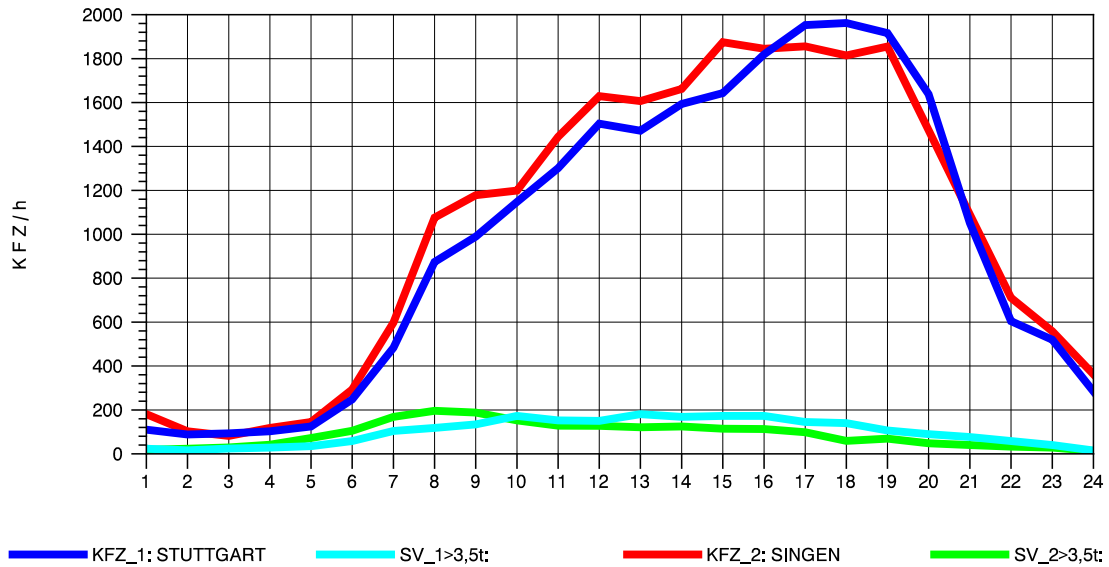

STRASSENVERKEHRSZÄHLUNGEN IN BADEN-WÜRTTEMBERG
GEISINGEN 81181036 A 81
Freitag, 06. August 2010