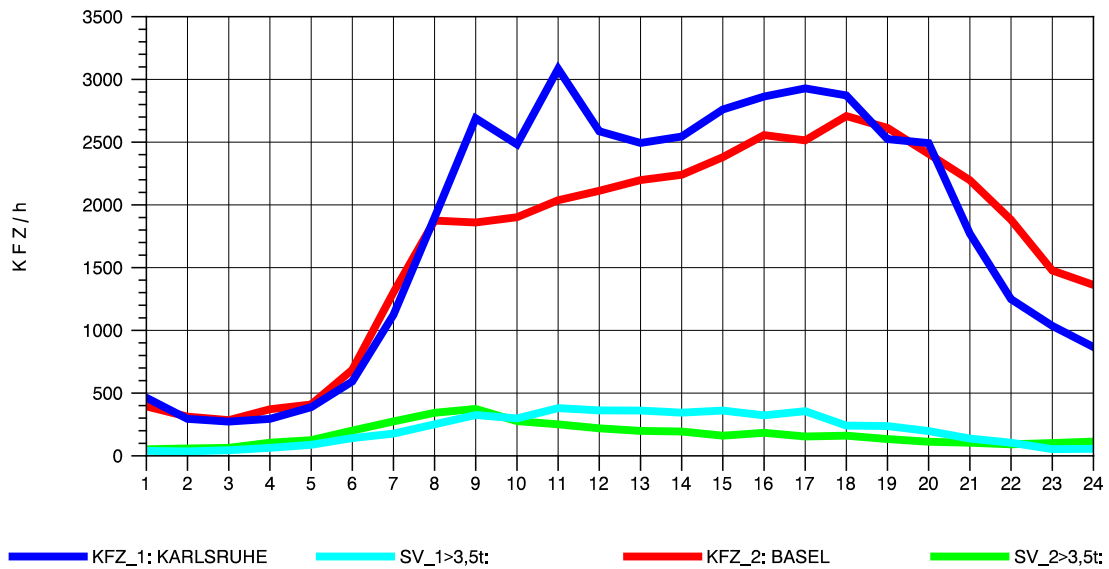

STRASSENVERKEHRSZÄHLUNGEN IN BADEN-WÜRTTEMBERG
T+R BREISGAU 78121047 A 5
Freitag, 06. August 2010