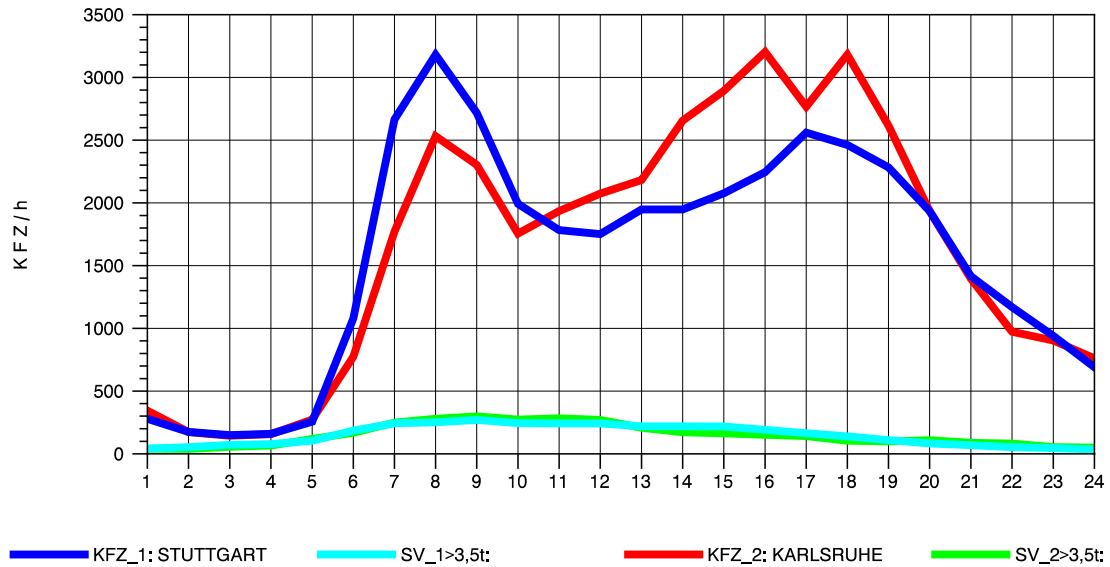

STRASSENVERKEHRSZÄHLUNGEN IN BADEN-WÜRTTEMBERG
S-ZUFFENHAUSEN 71201100 B 10
Freitag, 06. August 2010