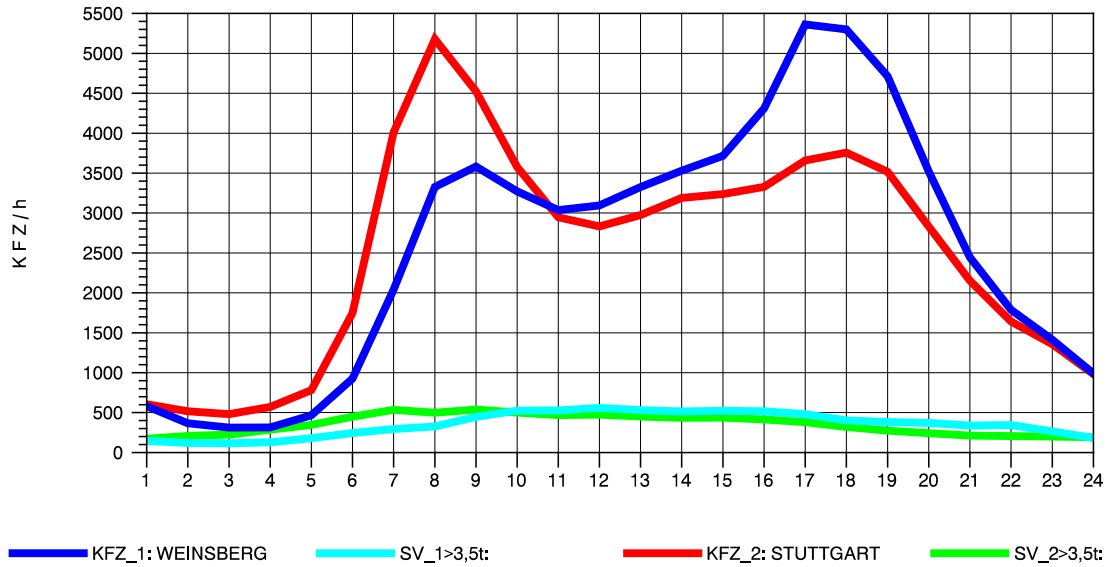

STRASSENVERKEHRSZÄHLUNGEN IN BADEN-WÜRTTEMBERG
S-KORNTAL 71201003 A 81
Donnerstag, 22. April 2010