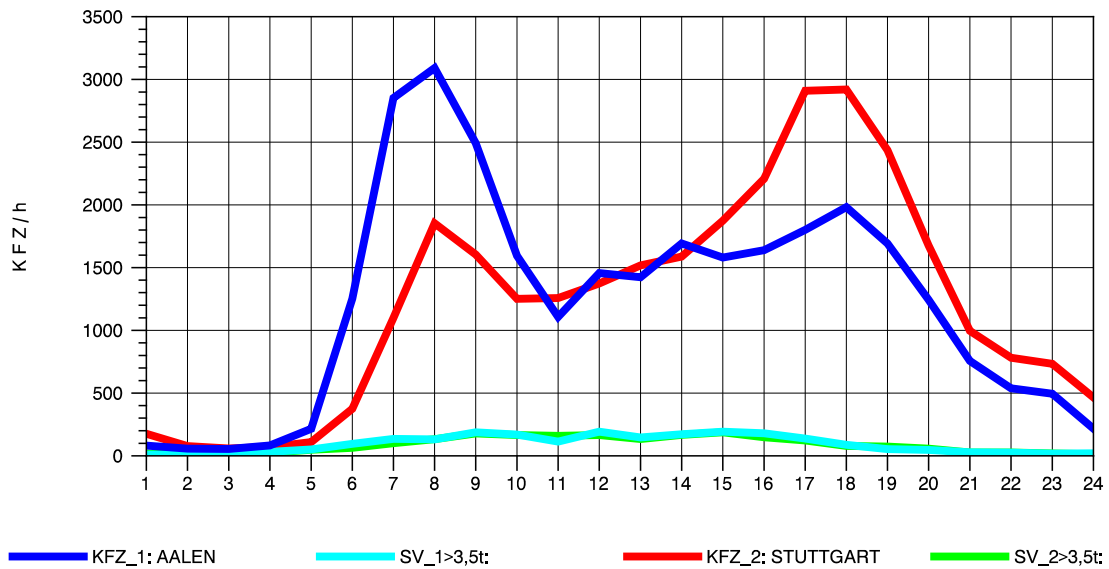

STRASSENVERKEHRSZÄHLUNGEN IN BADEN-WÜRTTEMBERG
GRUNBACH 71221107 B 29
Mittwoch, 13. Oktober 2010