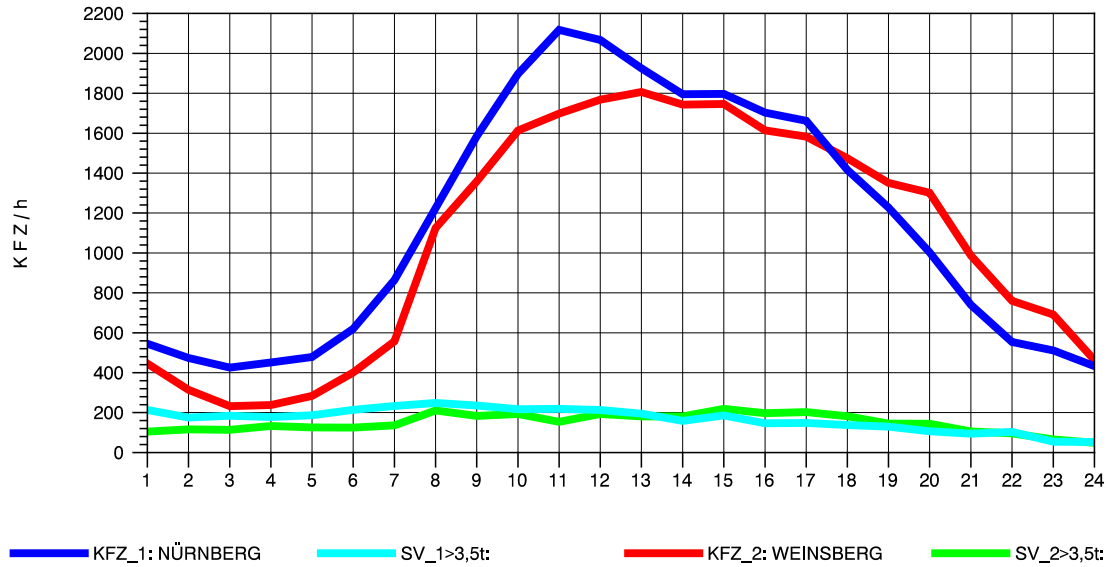

STRASSENVERKEHRSZÄHLUNGEN IN BADEN-WÜRTTEMBERG
SCHWABBACH 68221091 A 6
Samstag, 24. April 2010