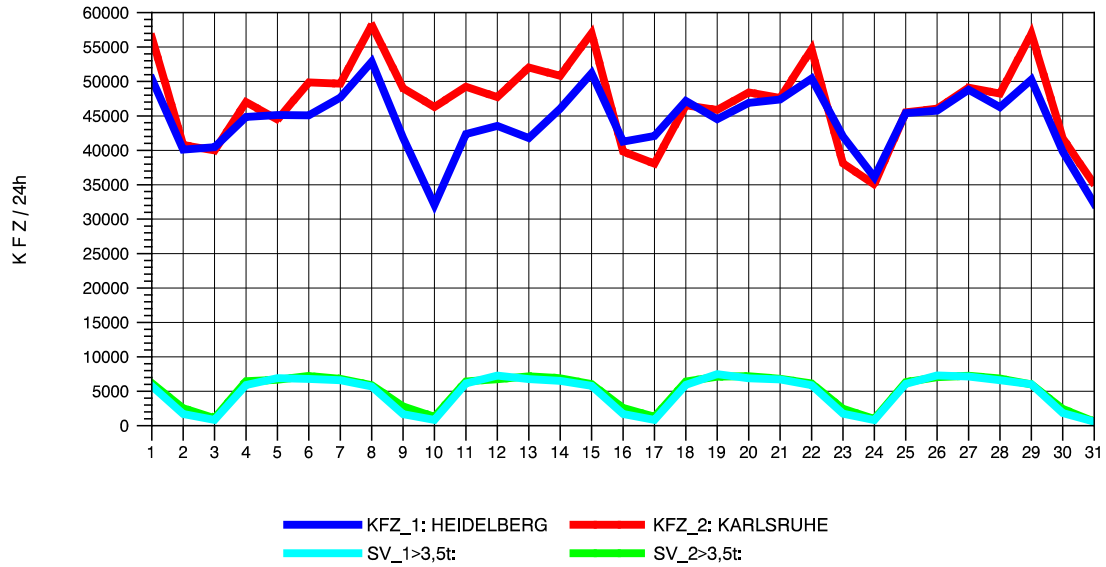

STRASSENVERKEHRSZÄHLUNGEN IN BADEN-WÜRTTEMBERG
EPELHEIM 65171010 A 5
TAGESWERTE JE RICHTUNG: Oktober 2010