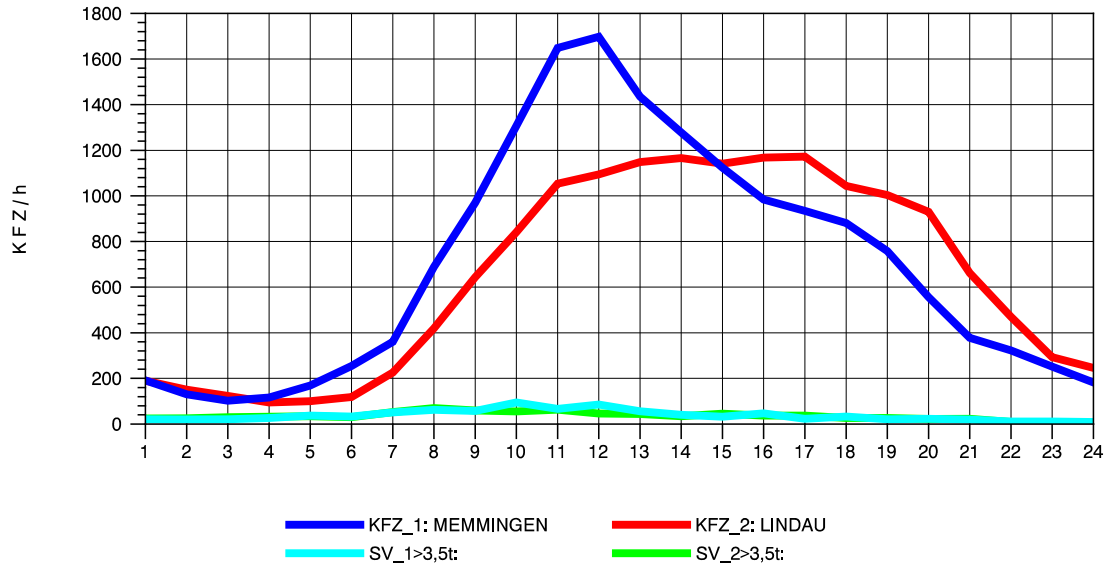

STRASSENVERKEHRSZÄHLUNGEN IN BADEN-WÜRTTEMBERG
LEUTKIRCH-WEST 81261001 A 96
Samstag, 16. Oktober 2010