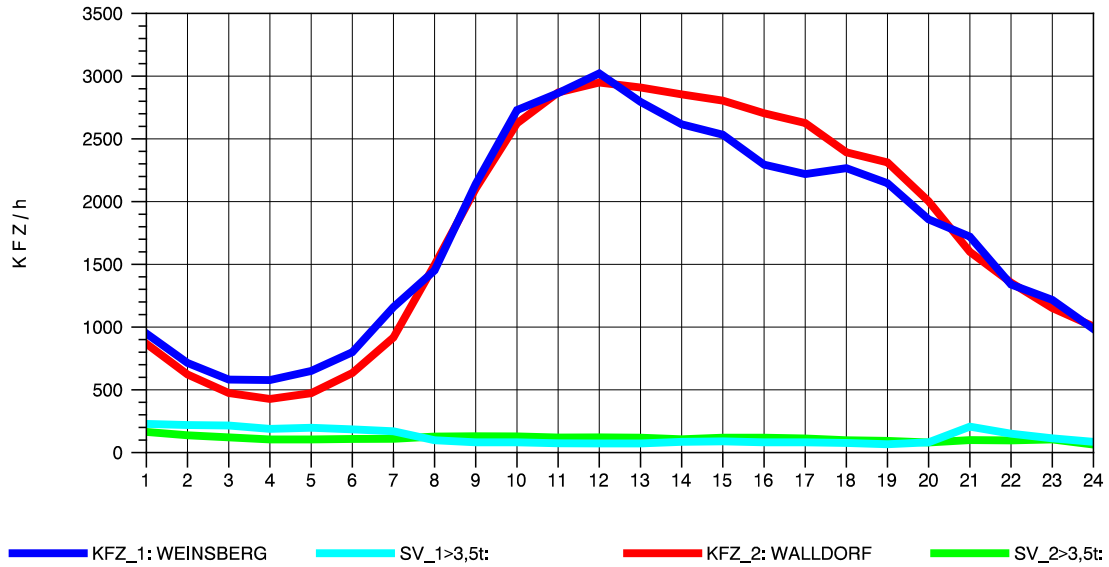

STRASSENVERKEHRSZÄHLUNGEN IN BADEN-WÜRTTEMBERG
WALLDORF 67171016 A 6
Samstag, 07. August 2010