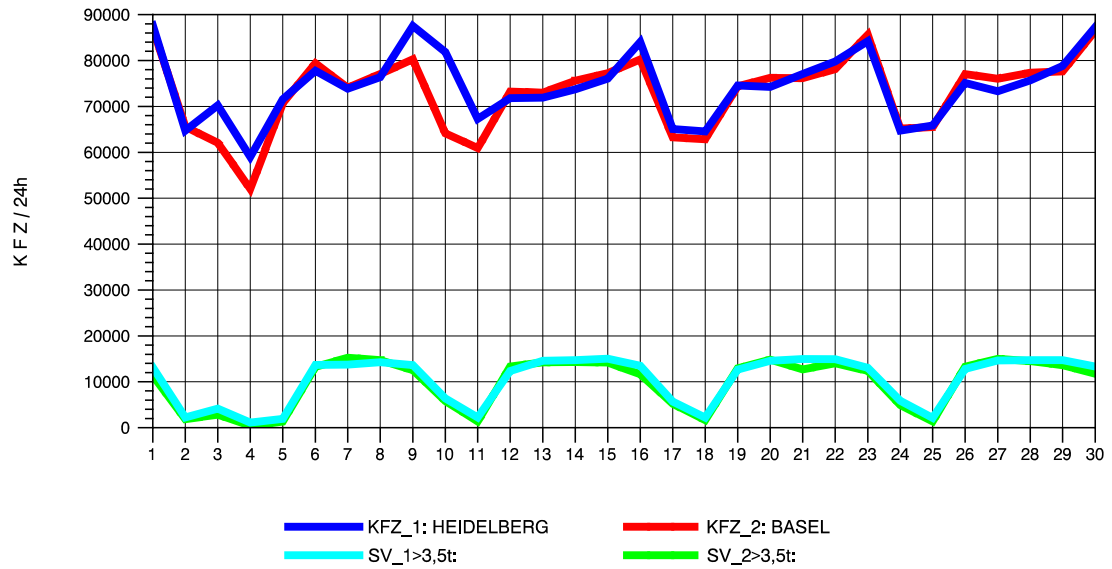

STRASSENVERKEHRSZÄHLUNGEN IN BADEN-WÜRTTEMBERG
KARLSRUHE 1 70161022 A 5
TAGESWERTE JE RICHTUNG: April 2010