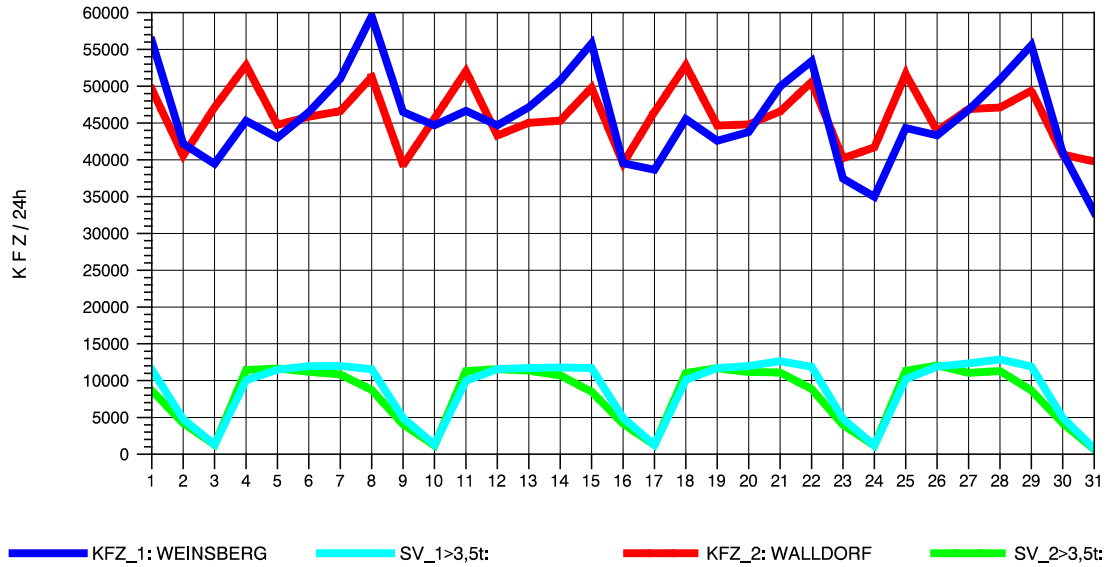

STRASSENVERKEHRSZÄHLUNGEN IN BADEN-WÜRTTEMBERG
NECKARSULM 1 68211059 A 6
TAGESWERTE JE RICHTUNG: Oktober 2010