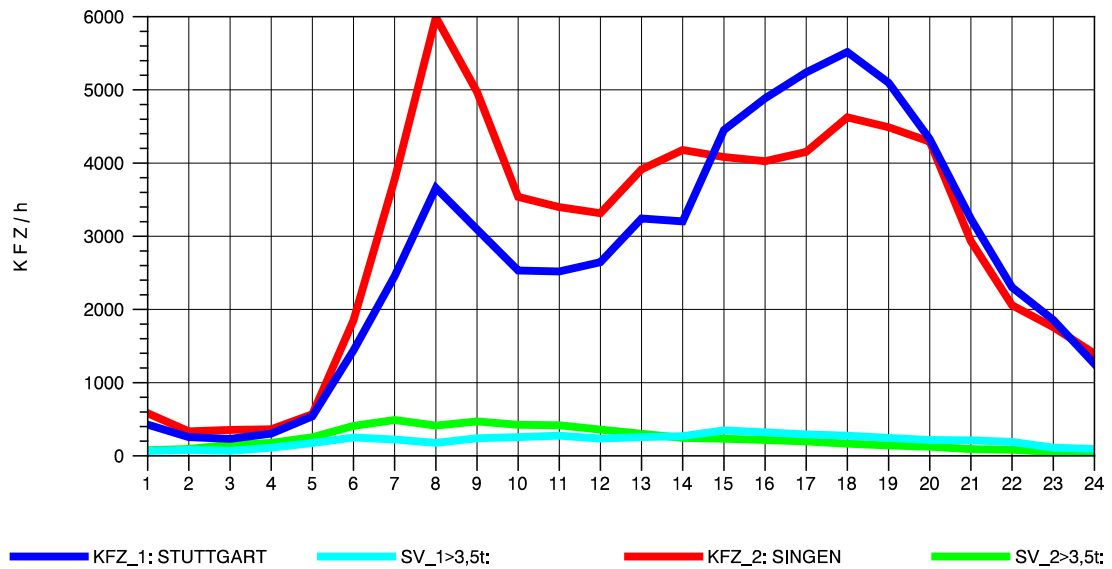

STRASSENVERKEHRSZÄHLUNGEN IN BADEN-WÜRTTEMBERG
BÖBLINGEN 72201011 A 81
Freitag, 15. Oktober 2010