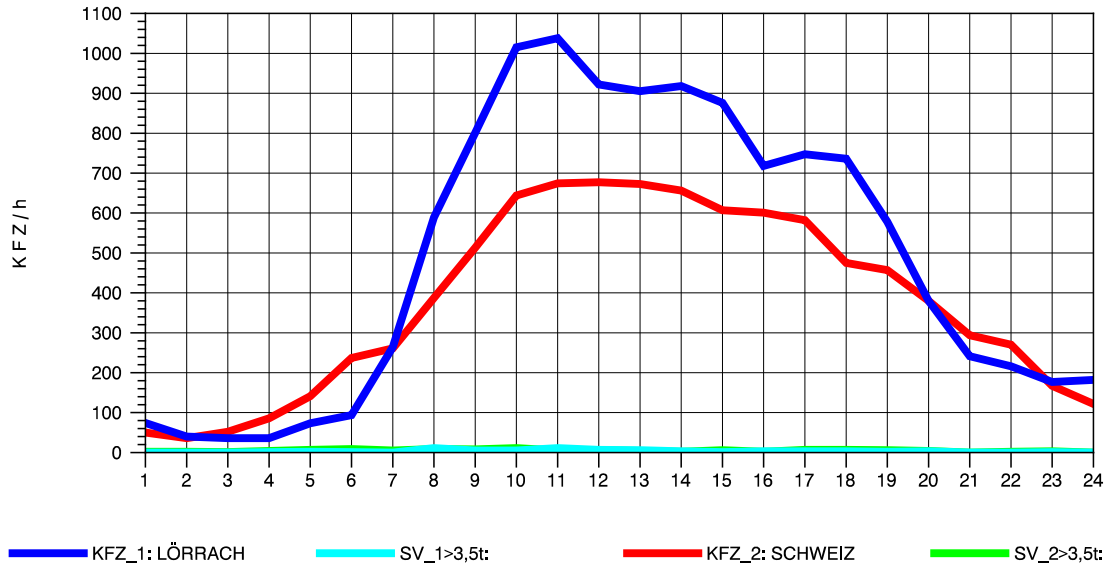

STRASSENVERKEHRSZÄHLUNGEN IN BADEN-WÜRTTEMBERG
RHEINFELDEN 80171034 A 861
Samstag, 07. August 2010