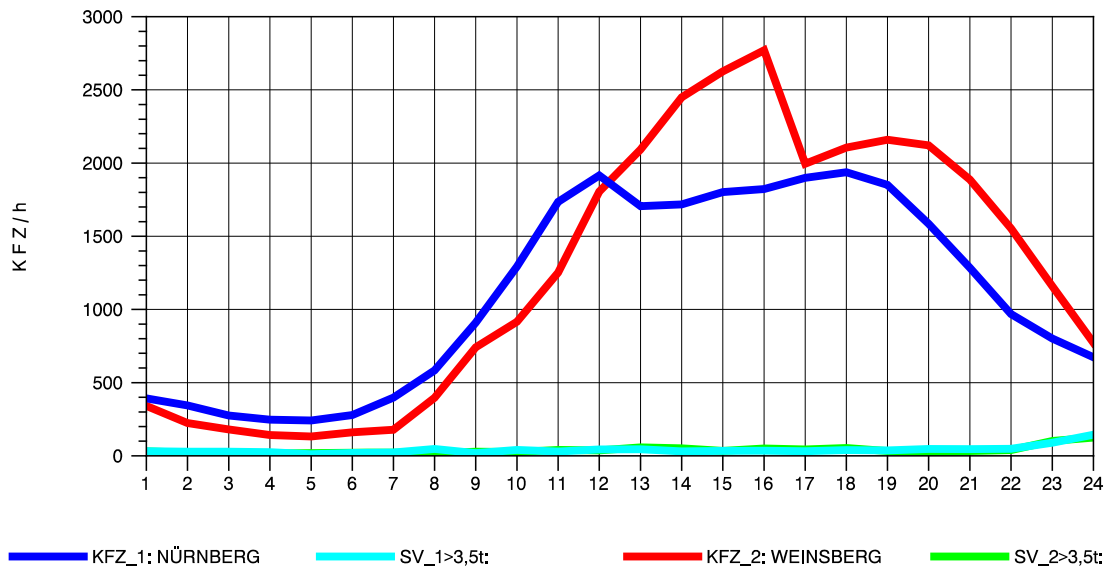

STRASSENVERKEHRSZÄHLUNGEN IN BADEN-WÜRTTEMBERG
SCHWABBACH 68221091 A 6
Sonntag, 17. Oktober 2010