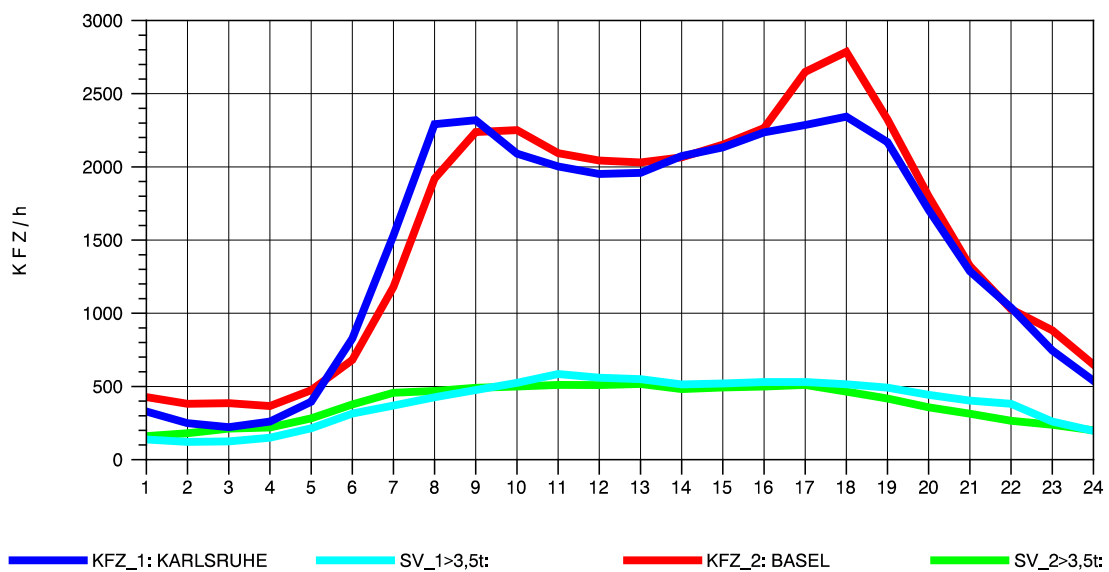

STRASSENVERKEHRSZÄHLUNGEN IN BADEN-WÜRTTEMBERG
ACHERN 73141035 A 5
Mittwoch, 13. Oktober 2010