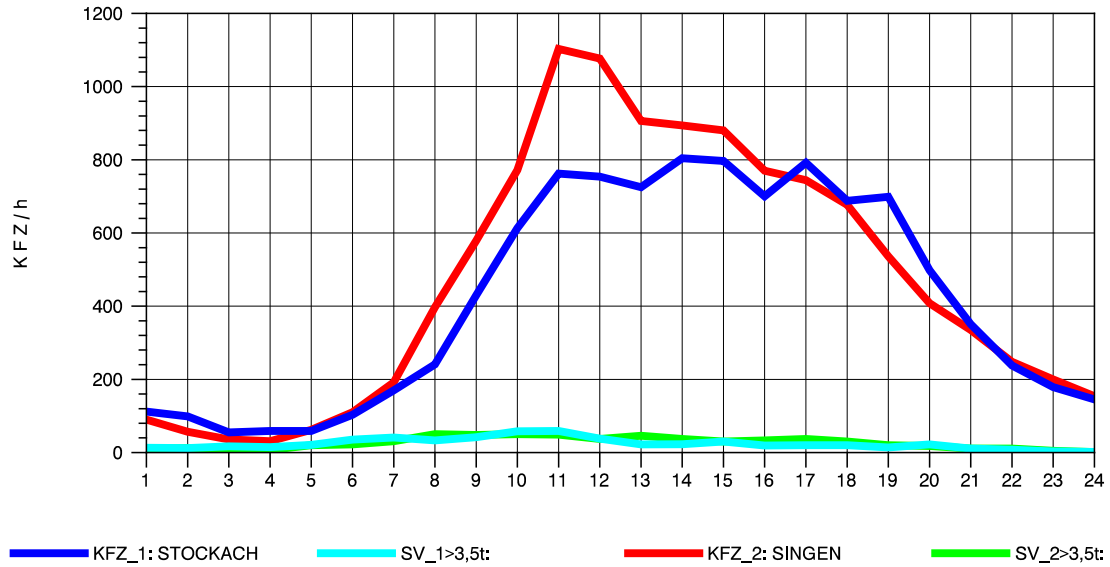

STRASSENVERKEHRSZÄHLUNGEN IN BADEN-WÜRTTEMBERG
STOCKACH 81191040 A 98
Samstag, 16. Oktober 2010