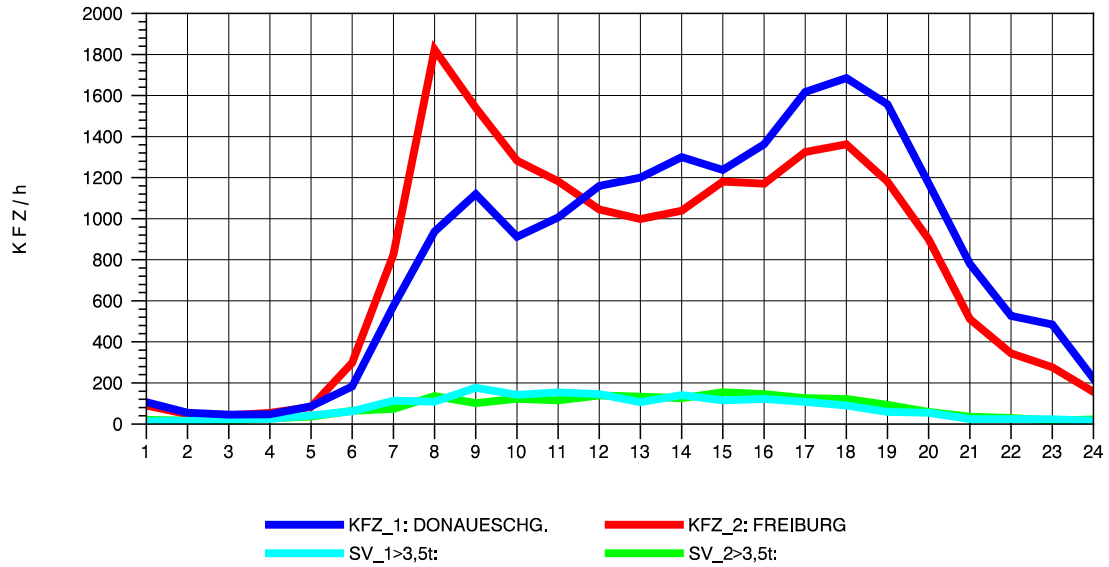

STRASSENVERKEHRSZÄHLUNGEN IN BADEN-WÜRTTEMBERG
FREIBURG-OSTTUNNEL 80131101 B 31 N
Donnerstag, 14. Oktober 2010