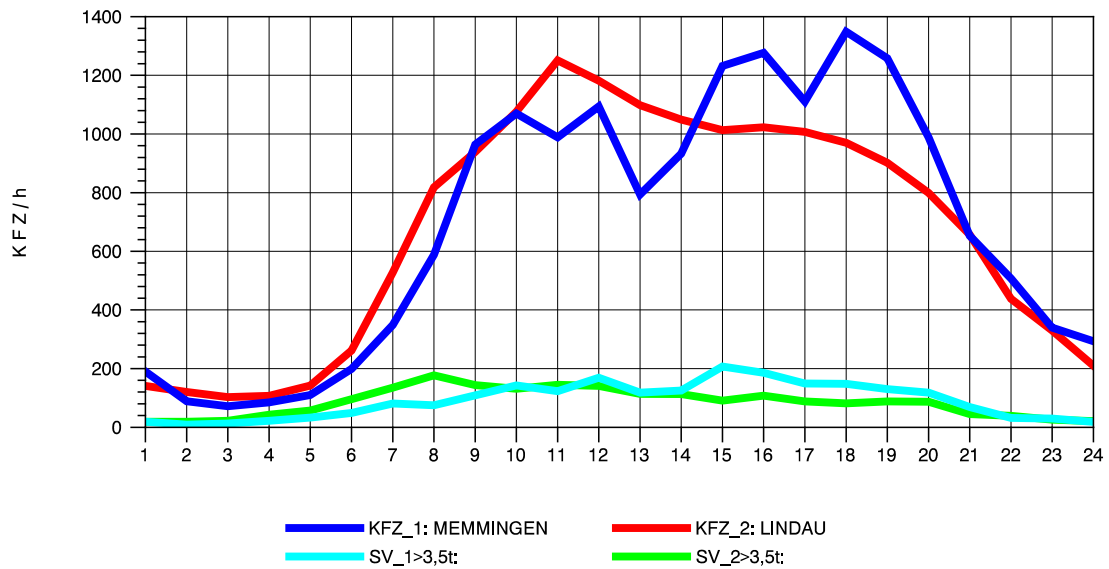

STRASSENVERKEHRSZÄHLUNGEN IN BADEN-WÜRTTEMBERG
WANGEN 82241001 A 96
Mittwoch, 04. August 2010