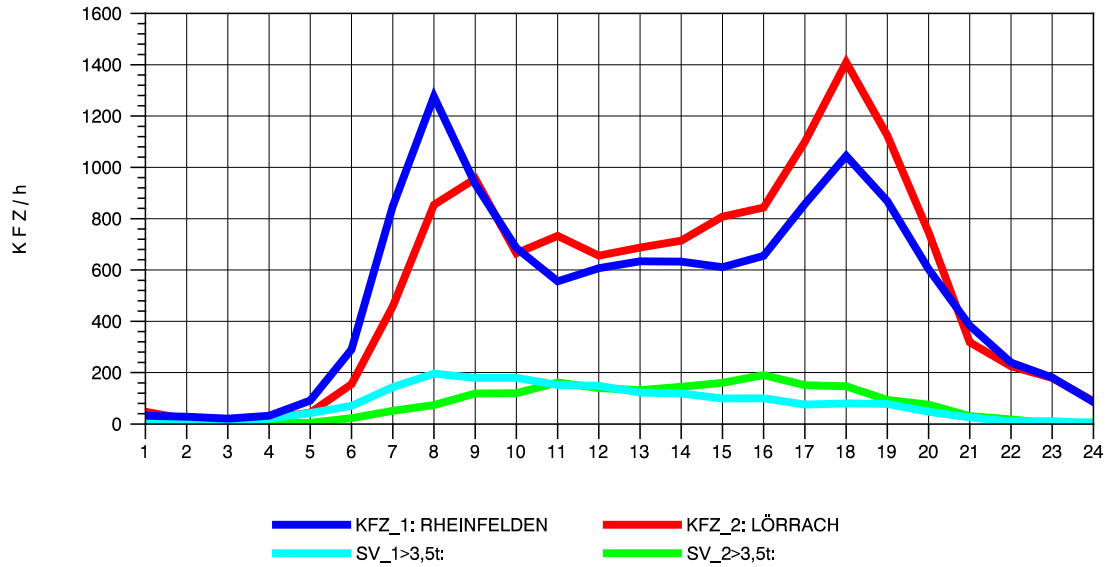

STRASSENVERKEHRSZÄHLUNGEN IN BADEN-WÜRTTEMBERG
LÖRRACH 83121003 A 98
Dienstag, 12. Oktober 2010