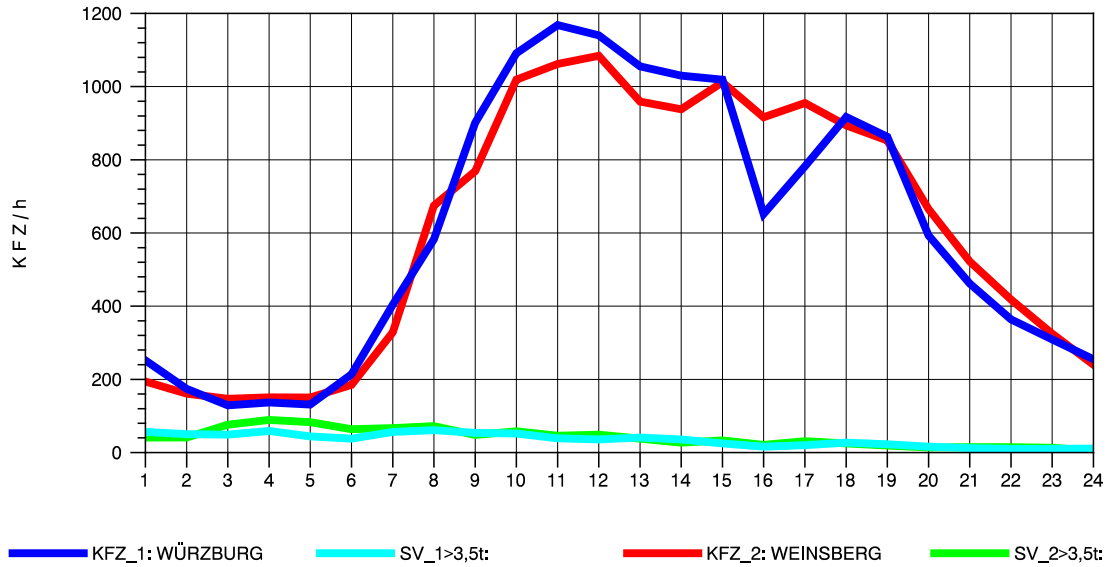

STRASSENVERKEHRSZÄHLUNGEN IN BADEN-WÜRTTEMBERG
NEUENSTADT 67221084 A 81
Samstag, 24. April 2010