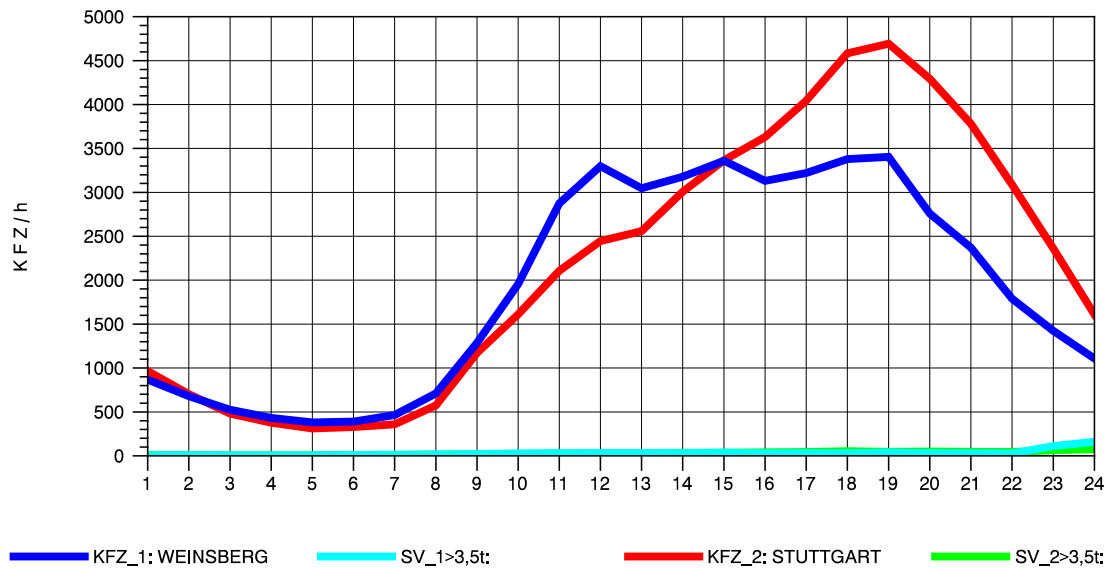

STRASSENVERKEHRSZÄHLUNGEN IN BADEN-WÜRTTEMBERG
S-KORNTAL 71201003 A 81
Sonntag, 08. August 2010