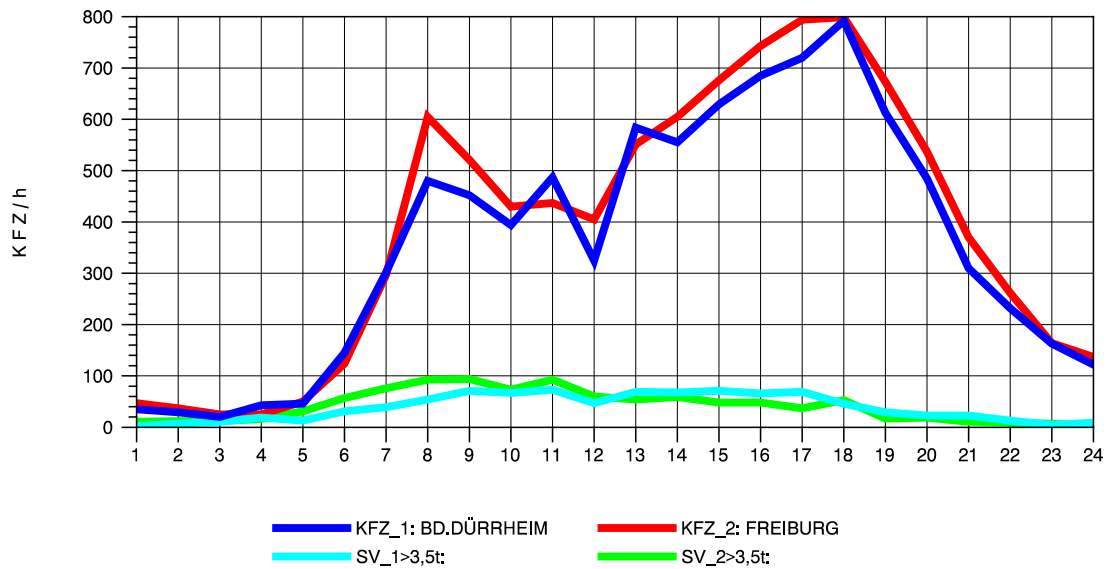

STRASSENVERKEHRSZÄHLUNGEN IN BADEN-WÜRTTEMBERG
BAD DÜRRHEIM 80171034 A 864
Freitag, 15. Oktober 2010