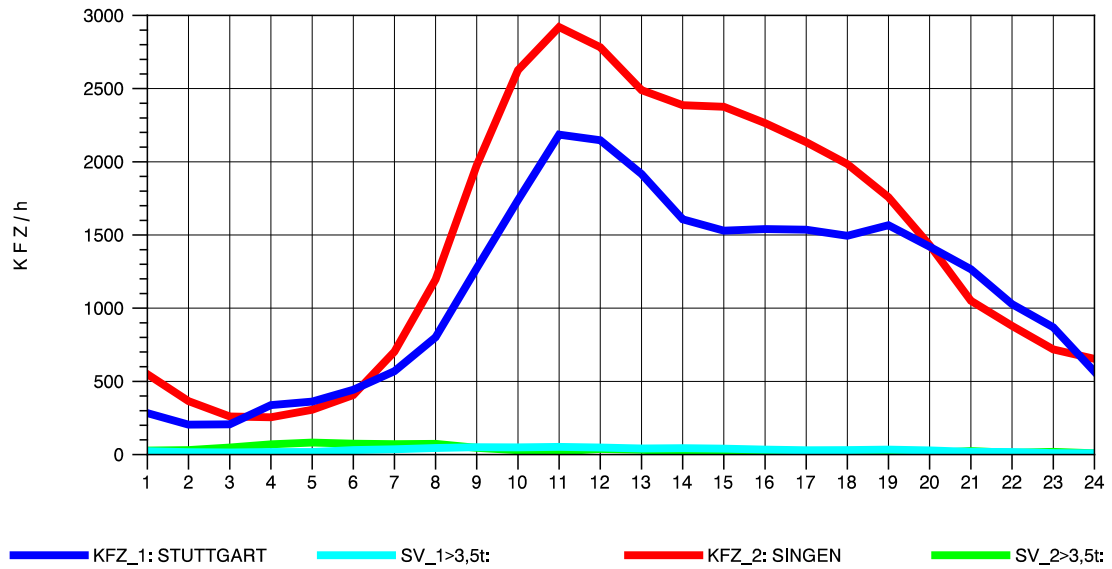

STRASSENVERKEHRSZÄHLUNGEN IN BADEN-WÜRTTEMBERG
HORB 75181028 A 81
Samstag, 07. August 2010