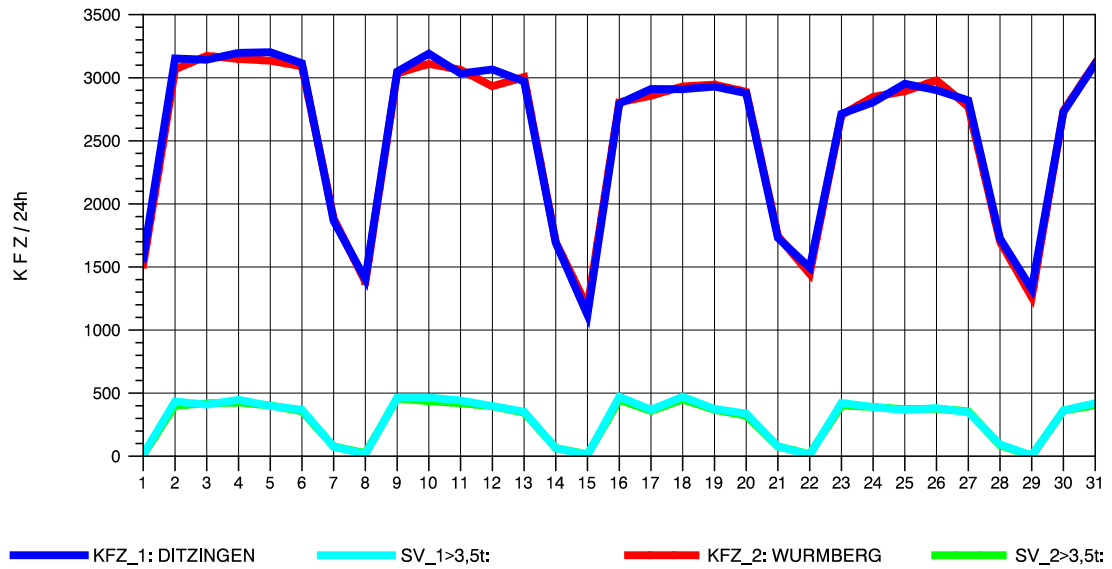

GRAFIK: B A S, AACHEN

STRASSENVERKEHRSZÄHLUNGEN IN BADEN-WÜRTTEMBERG  
HEIMERDINGEN 71201227 L 1177  
Sonntag, 25. April 2010

GRAFIK: B A S, AACHEN

STRASSENVERKEHRSZÄHLUNGEN IN BADEN-WÜRTTEMBERG  
HEIMERDINGEN 71201227 L 1177  
TAGESWERTE JE RICHTUNG: August 2010