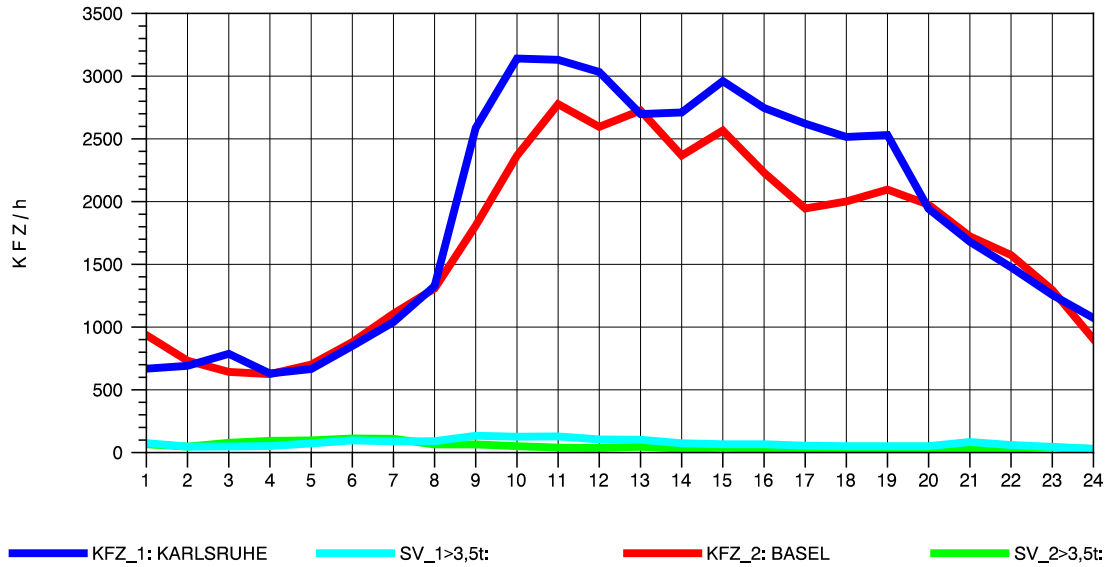

STRASSENVERKEHRSZÄHLUNGEN IN BADEN-WÜRTTEMBERG
NIMBURG 78121047 A 5
Samstag, 07. August 2010