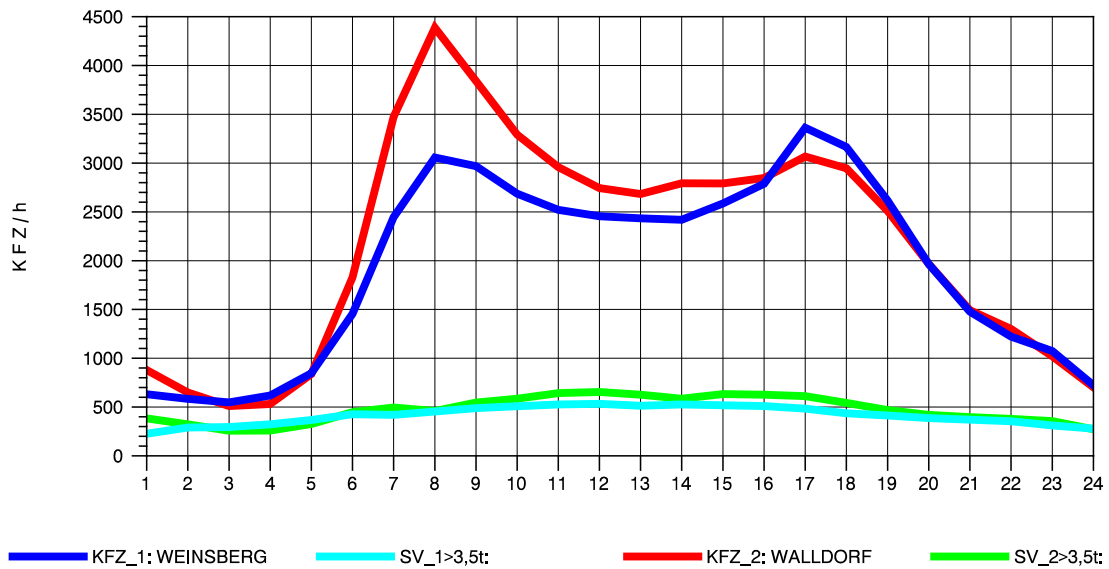

STRASSENVERKEHRSZÄHLUNGEN IN BADEN-WÜRTTEMBERG
NECKARSULM 1 68211059 A 6
Montag, 11. Oktober 2010