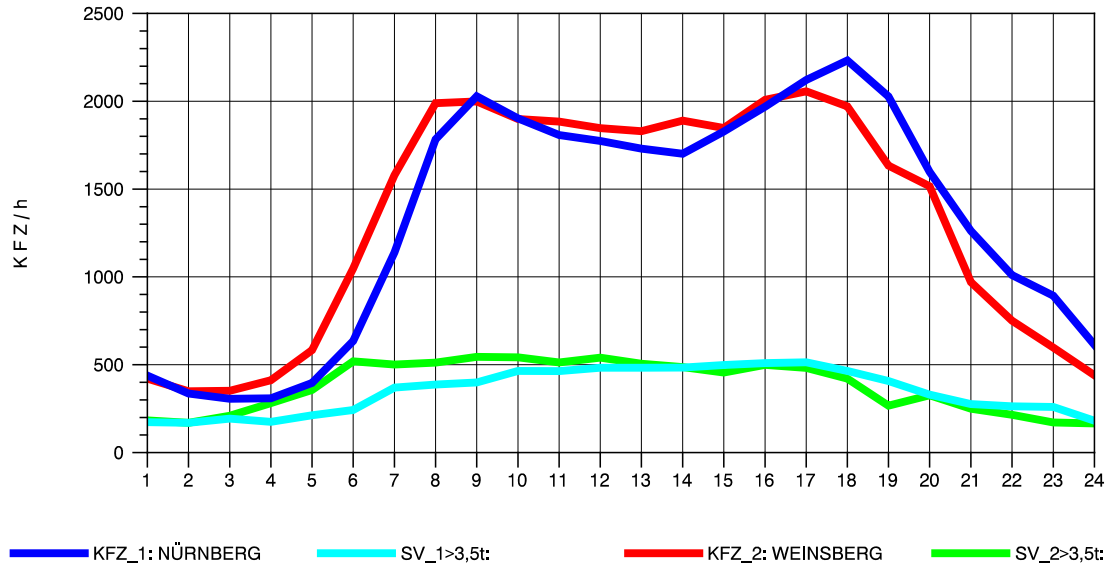

STRASSENVERKEHRSZÄHLUNGEN IN BADEN-WÜRTTEMBERG
SCHWABBACH 68221091 A 6
Dienstag, 03. August 2010