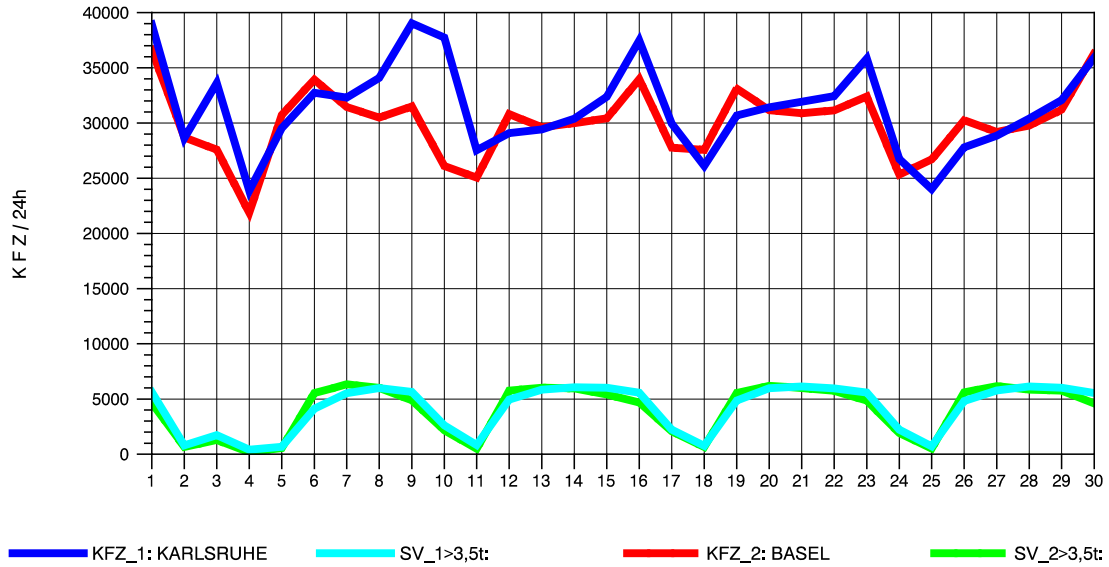

GRAFIK: B A S, AACHEN

STRASSENVERKEHRSZÄHLUNGEN IN BADEN-WÜRTTEMBERG  
 NIMBURG 78121047 A 5  
 Sonntag, 17. Oktober 2010

GRAFIK: B A S, AACHEN

STRASSENVERKEHRSZÄHLUNGEN IN BADEN-WÜRTTEMBERG  
T+R BREISGAU 78121047 A 5  
TAGESWERTE JE RICHTUNG: April 2010