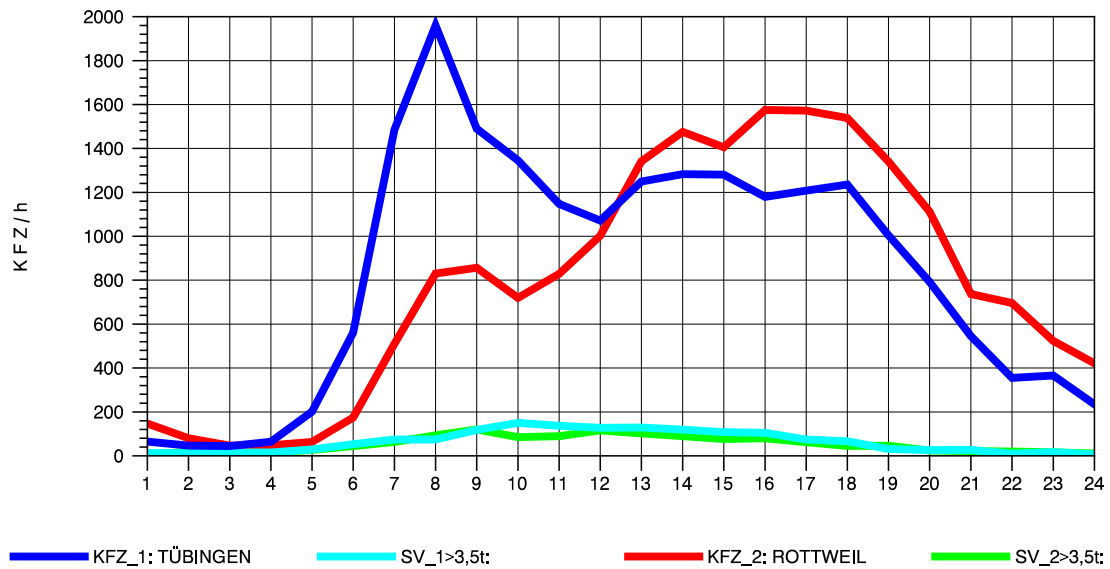

STRASSENVERKEHRSZÄHLUNGEN IN BADEN-WÜRTTEMBERG
TÜBINGEN-SÜD 75201101 B 27
Freitag, 15. Oktober 2010