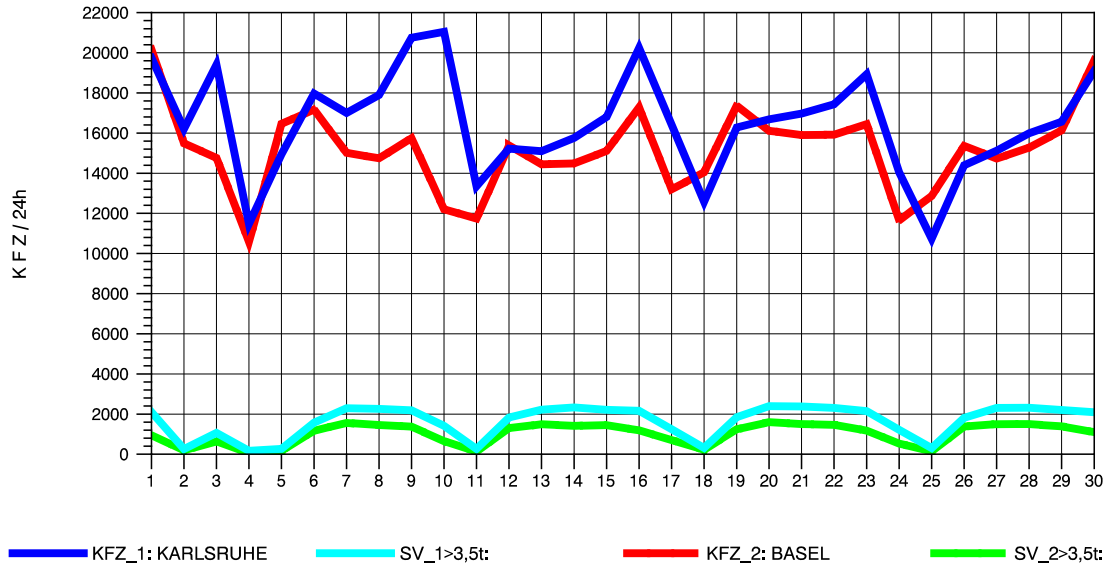

STRASSENVERKEHRSZÄHLUNGEN IN BADEN-WÜRTTEMBERG
WEIL AM RHEIN/GZA 84111099 A 5
TAGESWERTE JE RICHTUNG: April 2010