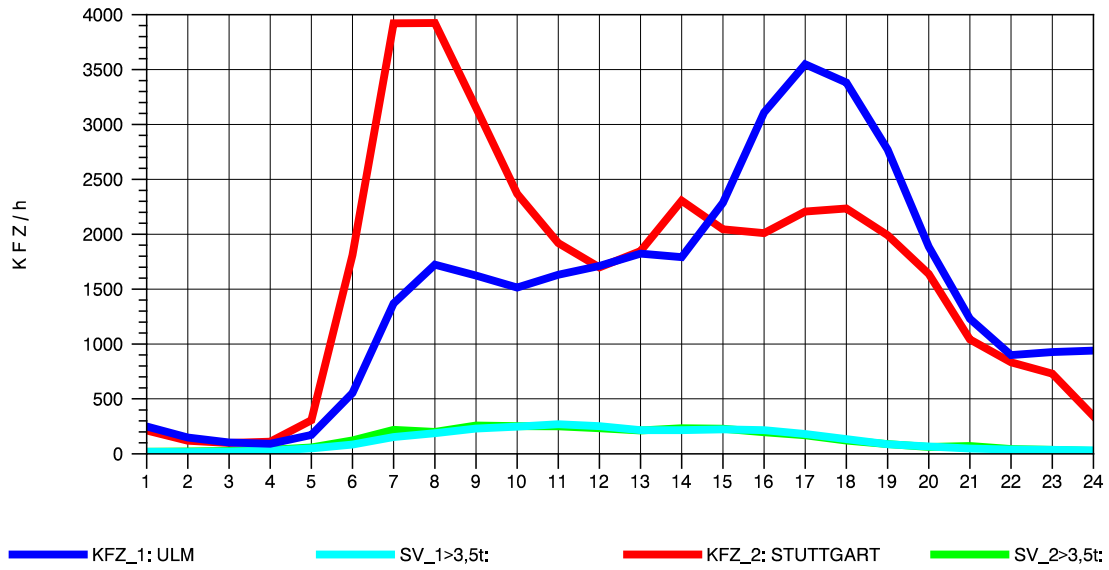

STRASSENVERKEHRSZÄHLUNGEN IN BADEN-WÜRTTEMBERG
PLOCHINGEN 72221100 B 10
Montag, 11. Oktober 2010