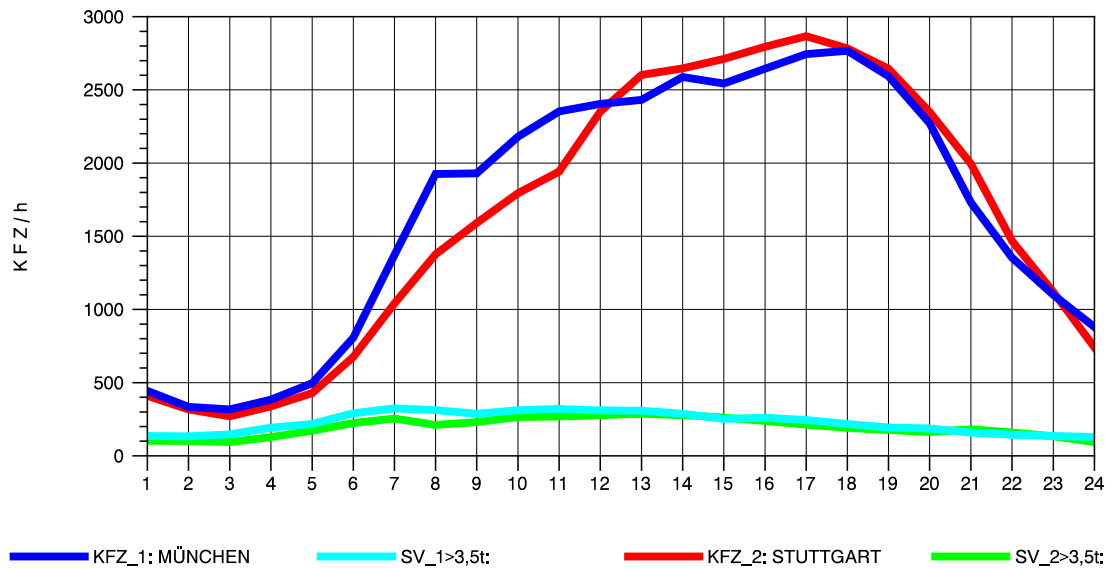

STRASSENVERKEHRSZÄHLUNGEN IN BADEN-WÜRTTEMBERG
MERKLINGEN 74241098 A 8
Freitag, 06. August 2010