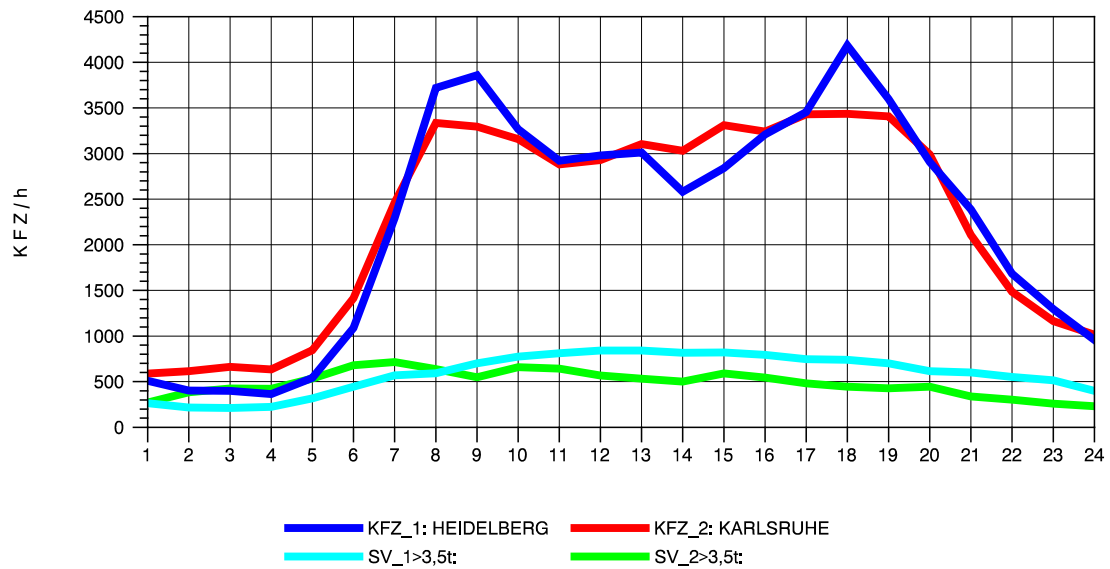

STRASSENVERKEHRSZÄHLUNGEN IN BADEN-WÜRTTEMBERG
ST. LEON 67171018 A 5
Mittwoch, 13. Oktober 2010