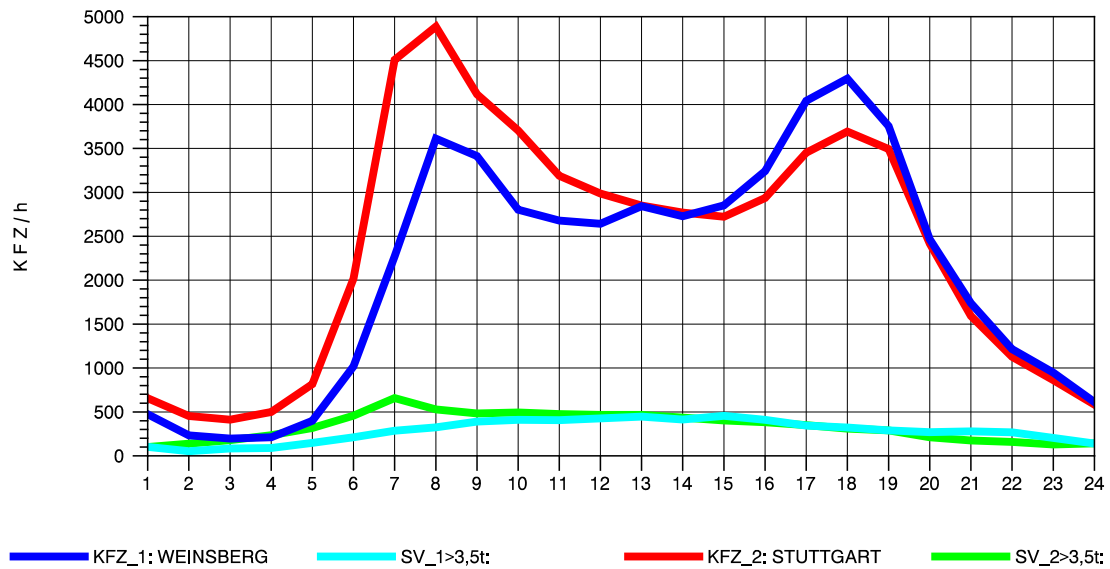

STRASSENVERKEHRSZÄHLUNGEN IN BADEN-WÜRTTEMBERG
PLEIDELSHEIM 70211086 A 81
Montag, 11. Oktober 2010