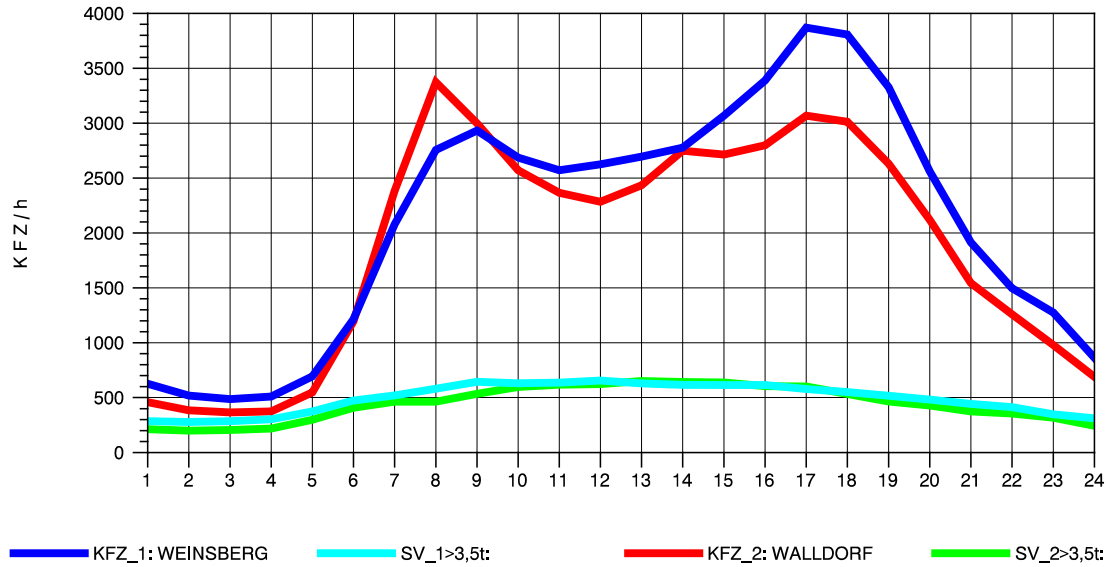

STRASSENVERKEHRSZÄHLUNGEN IN BADEN-WÜRTTEMBERG
NECKARSULM 1 68211059 A 6
Donnerstag, 14. Oktober 2010