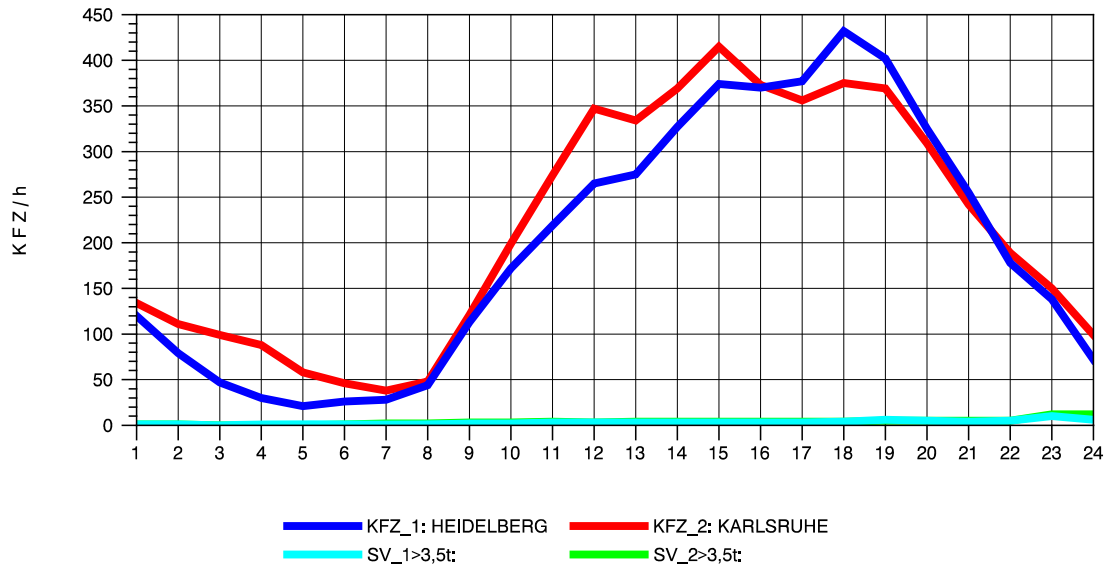

STRASSENVERKEHRSZÄHLUNGEN IN BADEN-WÜRTTEMBERG
VAIHINGEN (ENZ) 70191108 B 10
Sonntag, 17. Oktober 2010