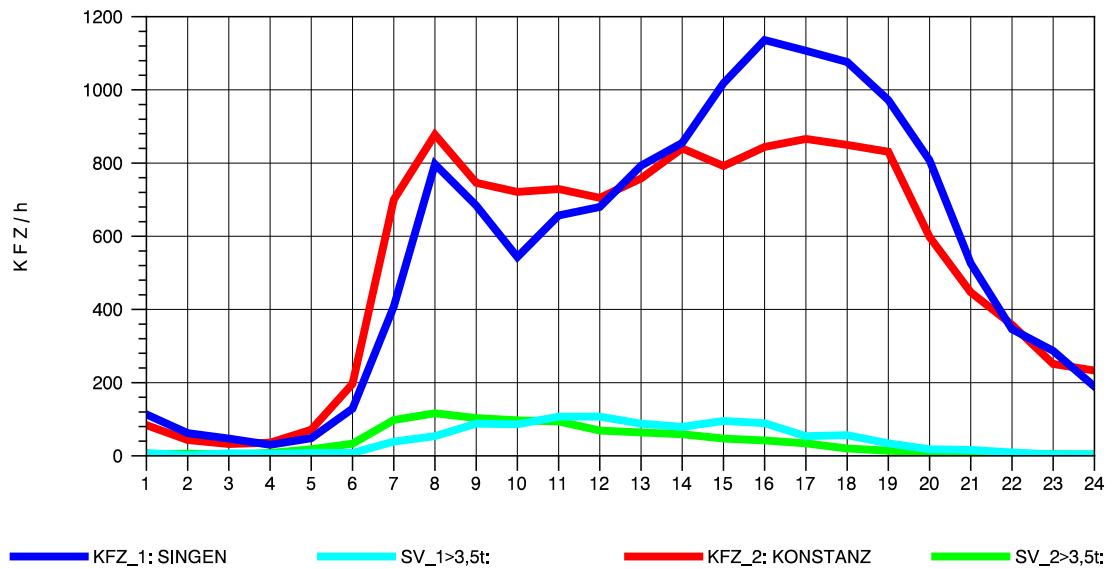

STRASSENVERKEHRSZÄHLUNGEN IN BADEN-WÜRTTEMBERG
RADOLFZELL 2 82201112 B 33
Freitag, 23. April 2010