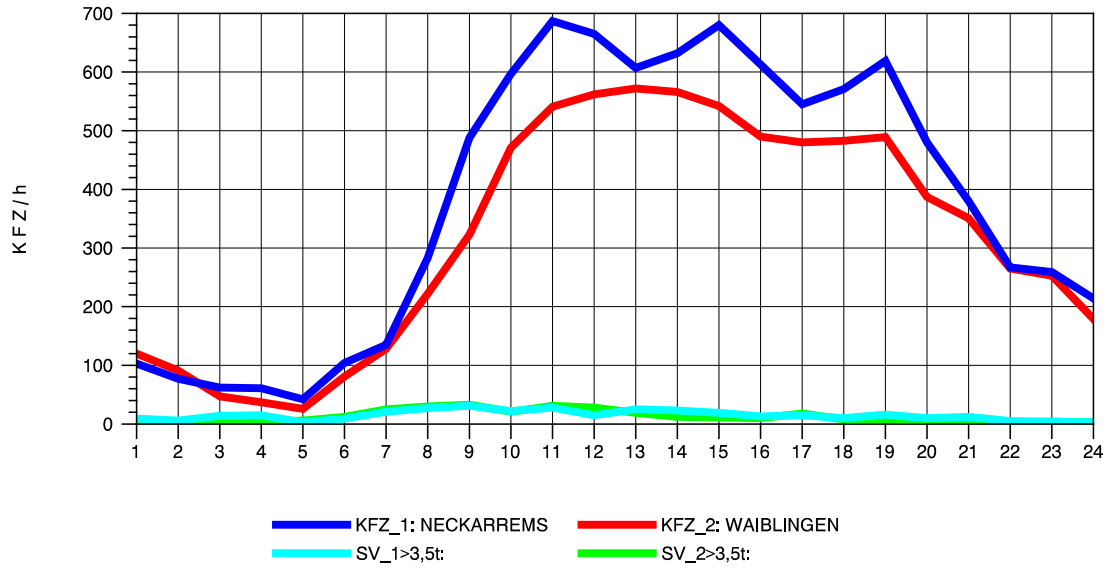

STRASSENVERKEHRSZÄHLUNGEN IN BADEN-WÜRTTEMBERG
HEGNACH 71211211 L 1142
Samstag, 24. April 2010