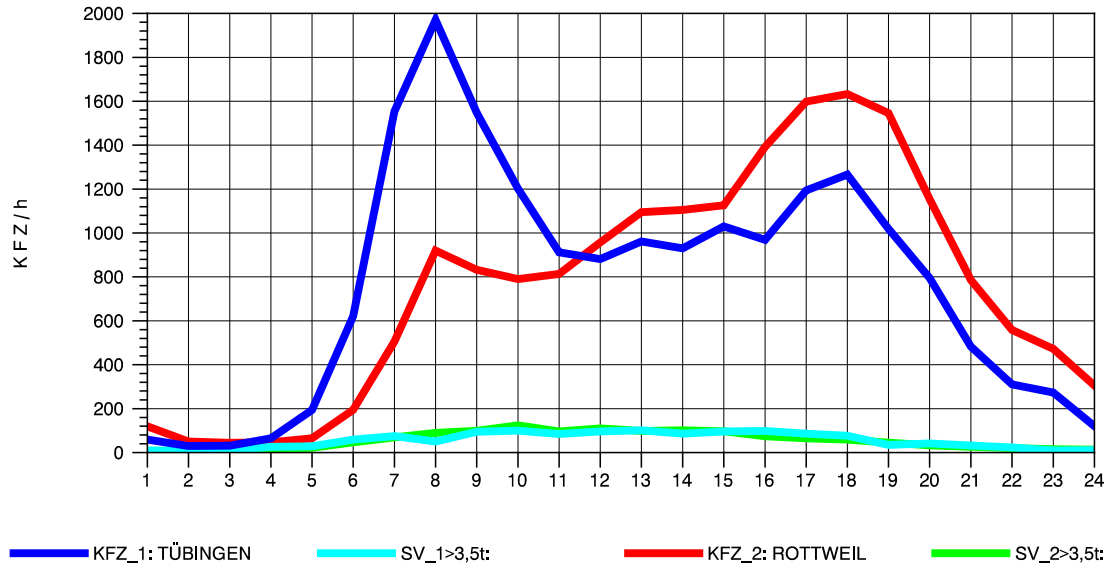

STRASSENVERKEHRSZÄHLUNGEN IN BADEN-WÜRTTEMBERG
TÜBINGEN-SÜD 75201101 B 27
Donnerstag, 14. Oktober 2010