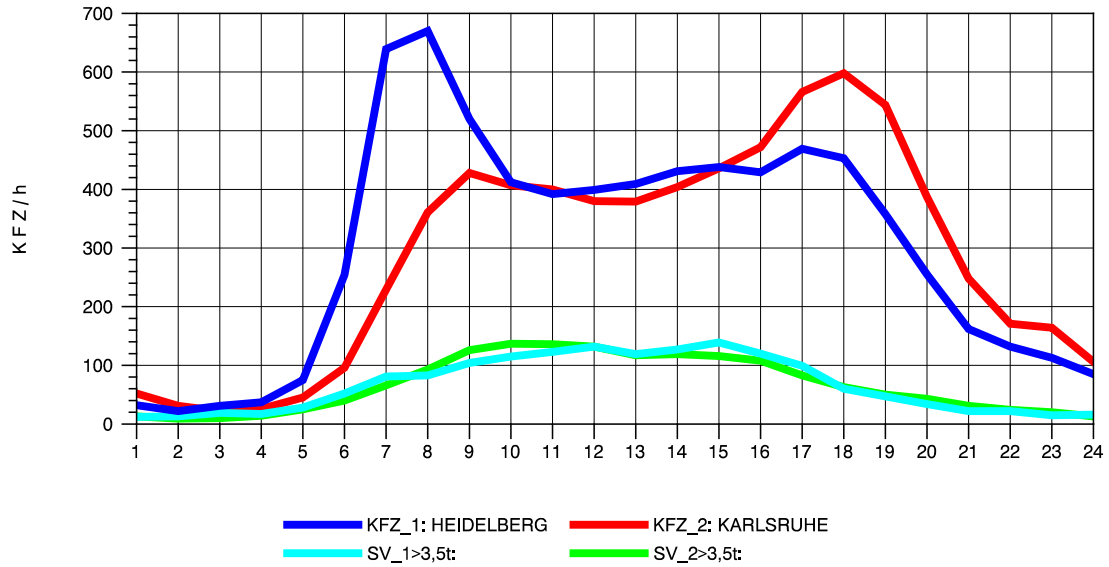

STRASSENVERKEHRSZÄHLUNGEN IN BADEN-WÜRTTEMBERG
VAIHINGEN (ENZ) 70191108 B 10
Dienstag, 20. April 2010