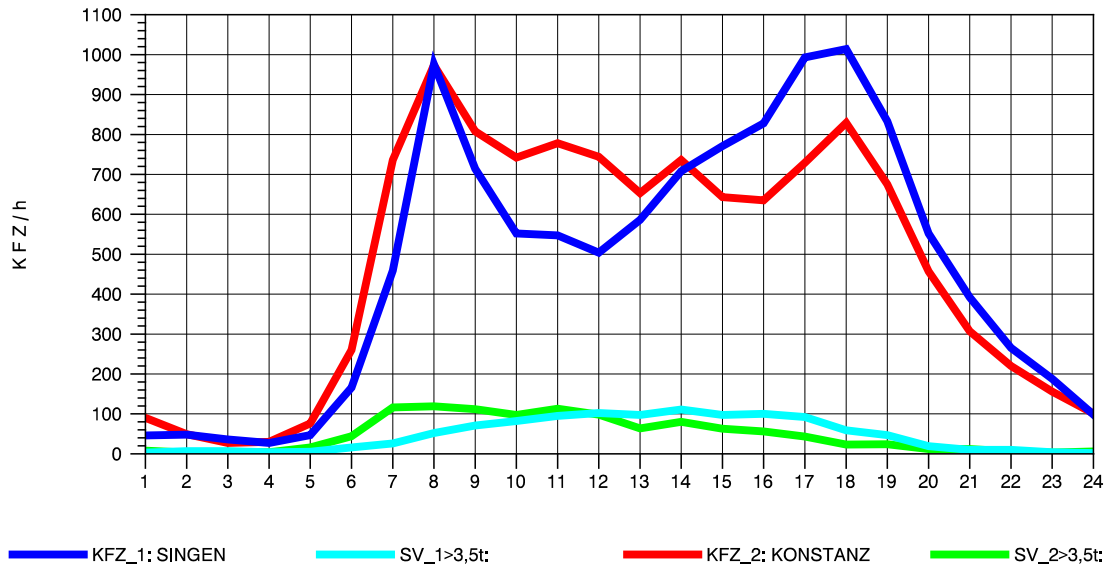

STRASSENVERKEHRSZÄHLUNGEN IN BADEN-WÜRTTEMBERG
RADOLFZELL 2 82201112 B 33
Montag, 19. April 2010