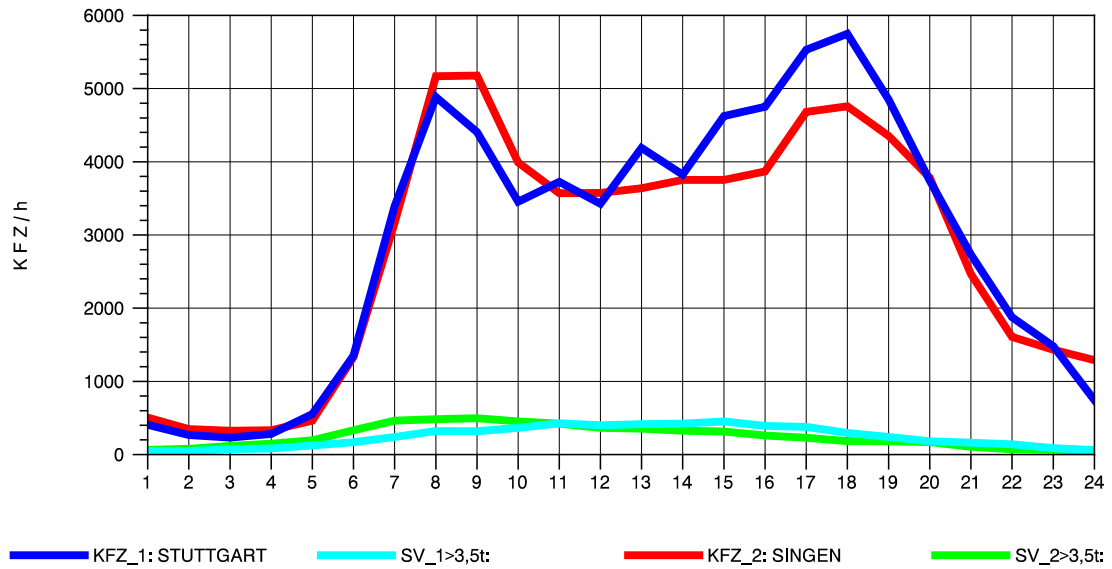

STRASSENVERKEHRSZÄHLUNGEN IN BADEN-WÜRTTEMBERG
BÖBLINGEN 72201011 A 81
Donnerstag, 05. August 2010