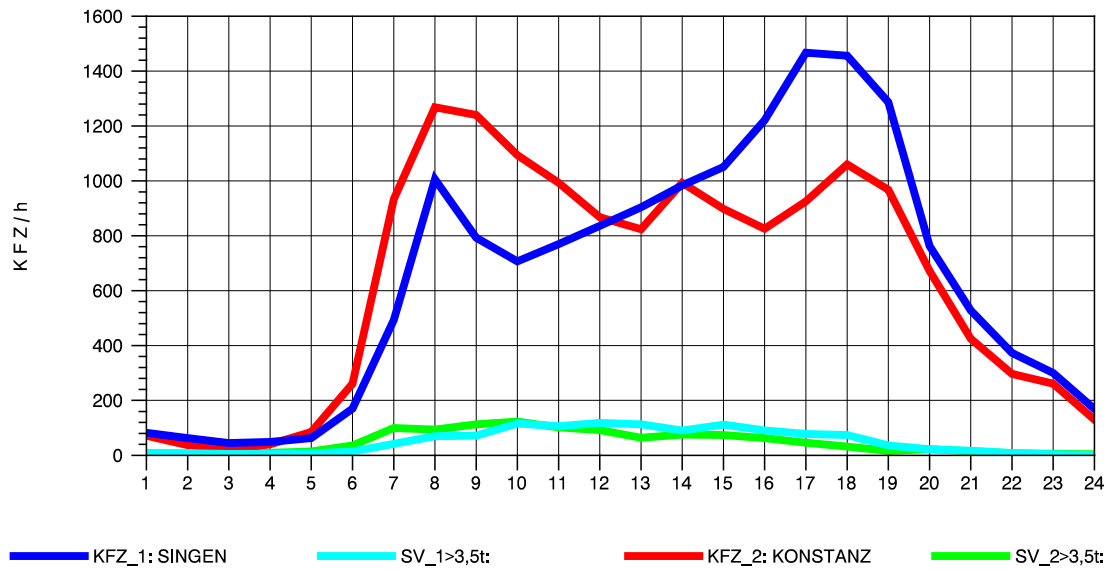

STRASSENVERKEHRSZÄHLUNGEN IN BADEN-WÜRTTEMBERG
KLOSTER HEGNE 82201112 B 33
Dienstag, 12. Oktober 2010