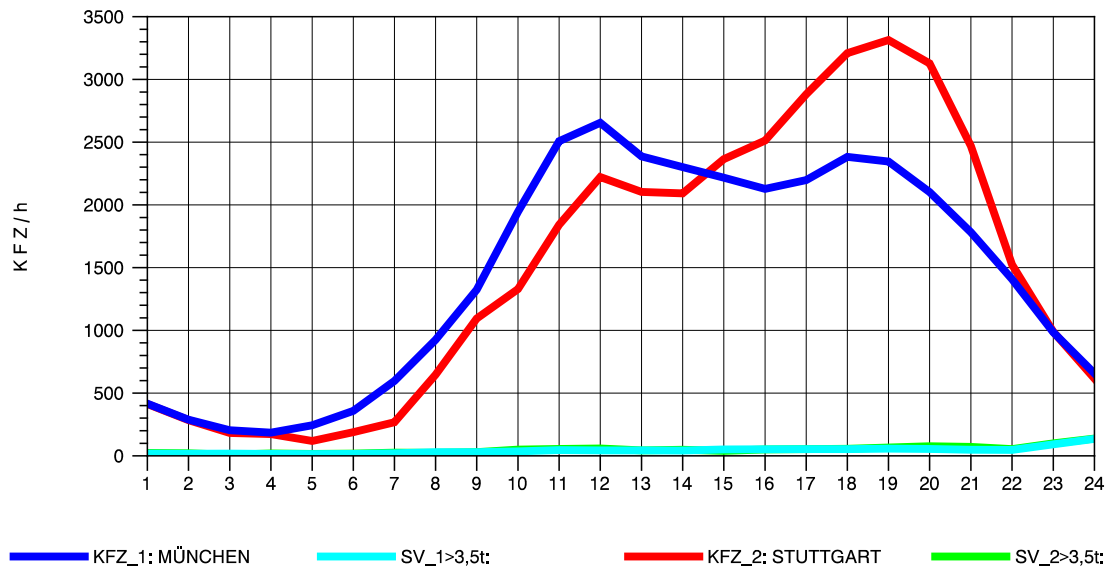

STRASSENVERKEHRSZÄHLUNGEN IN BADEN-WÜRTTEMBERG
MERKLINGEN 74241098 A 8
Sonntag, 25. April 2010