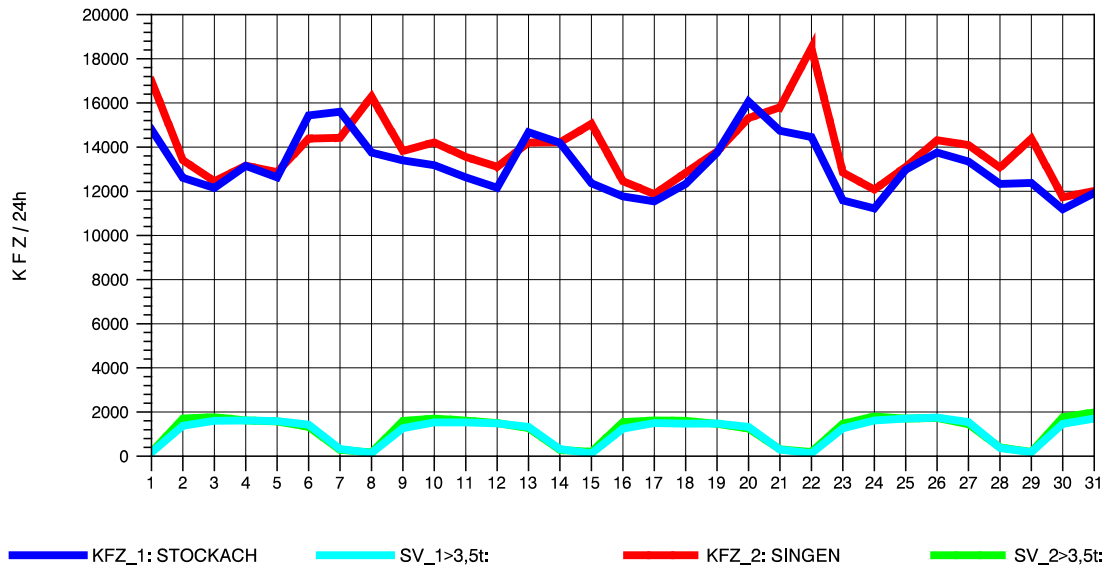

STRASSENVERKEHRSZÄHLUNGEN IN BADEN-WÜRTTEMBERG
STOCKACH 81191040 A 98
TAGESWERTE JE RICHTUNG: August 2010