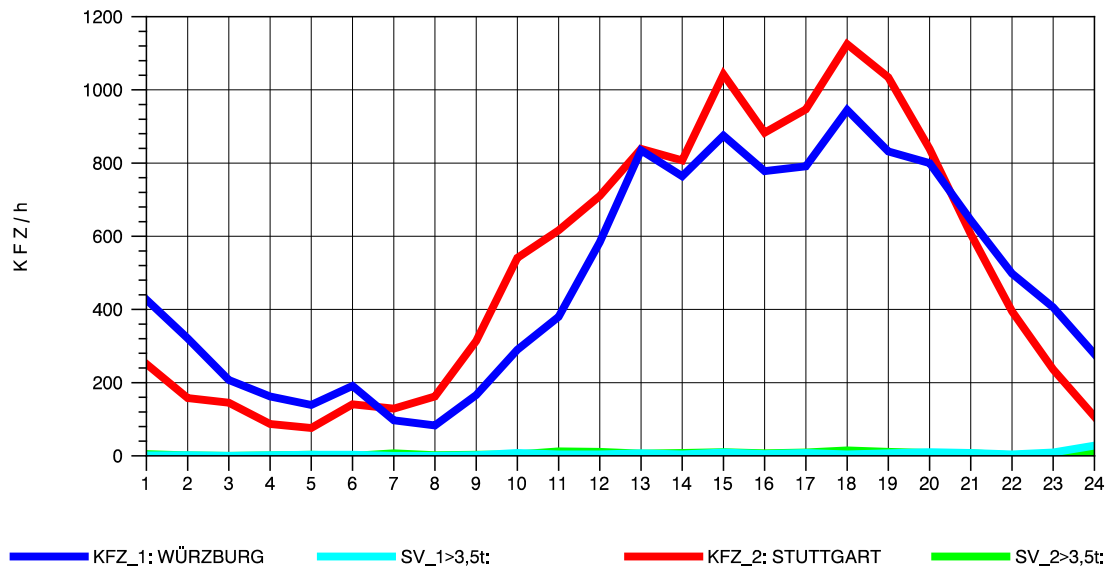

STRASSENVERKEHRSZÄHLUNGEN IN BADEN-WÜRTTEMBERG
NECKARSULM 2 6821102 B 27
Sonntag, 17. Oktober 2010