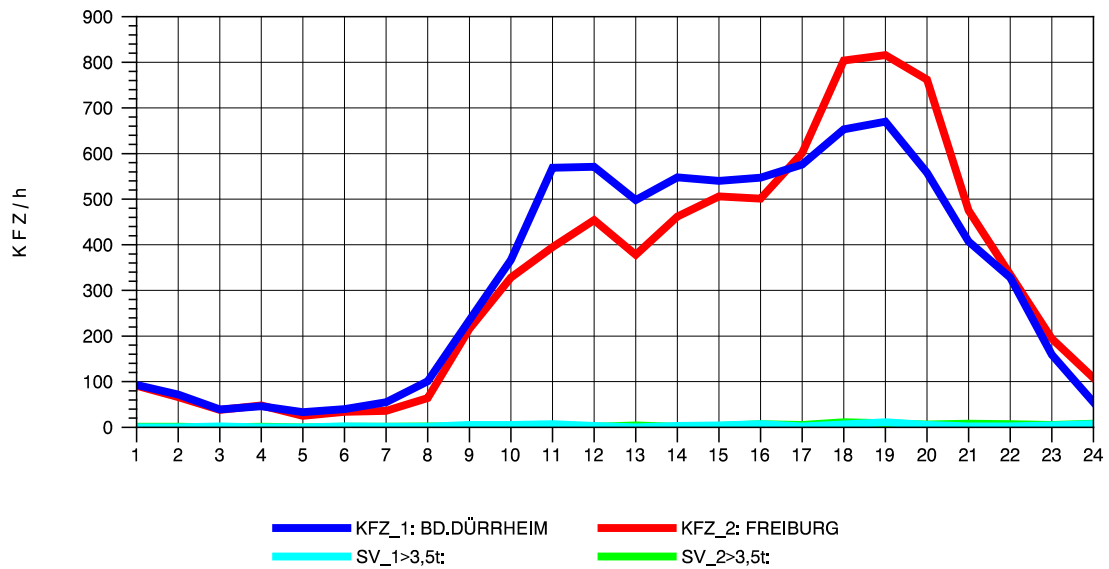

STRASSENVERKEHRSZÄHLUNGEN IN BADEN-WÜRTTEMBERG
BAD DÜRRHEIM 80171034 A 864
Sonntag, 25. April 2010