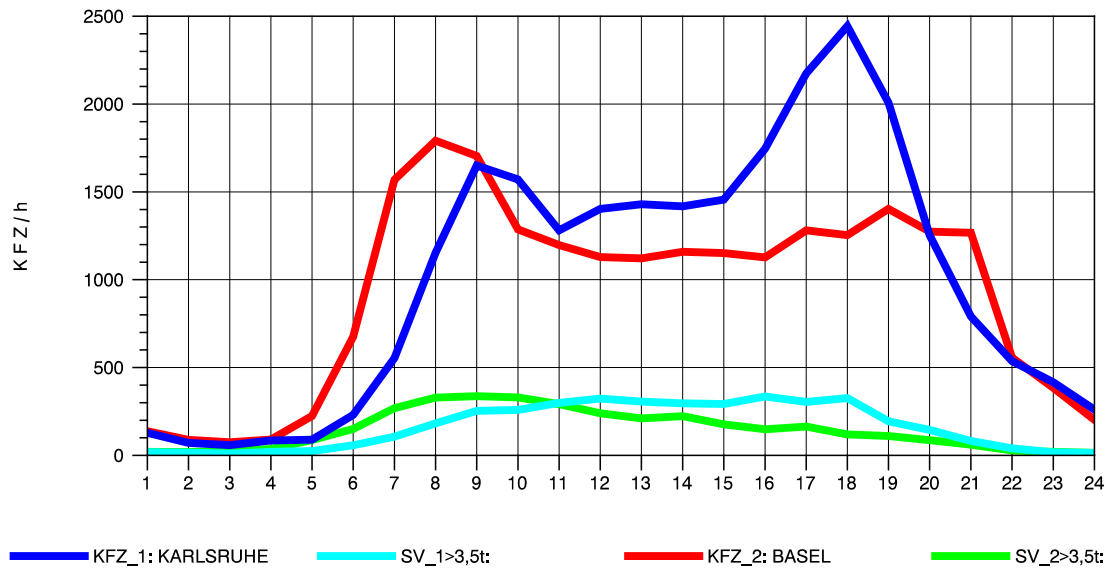

STRASSENVERKEHRSZÄHLUNGEN IN BADEN-WÜRTTEMBERG
KLEINKEMS 83111053 A 5
Donnerstag, 14. Oktober 2010