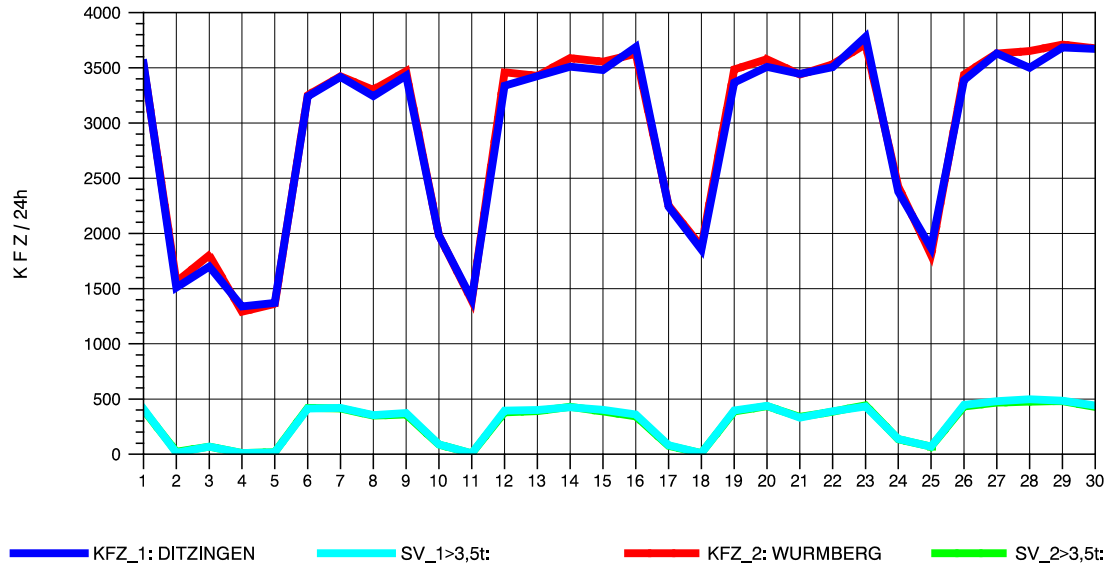

STRASSENVERKEHRSZÄHLUNGEN IN BADEN-WÜRTTEMBERG
HEIMERDINGEN 71201227 L 1177
TAGESWERTE JE RICHTUNG: April 2010