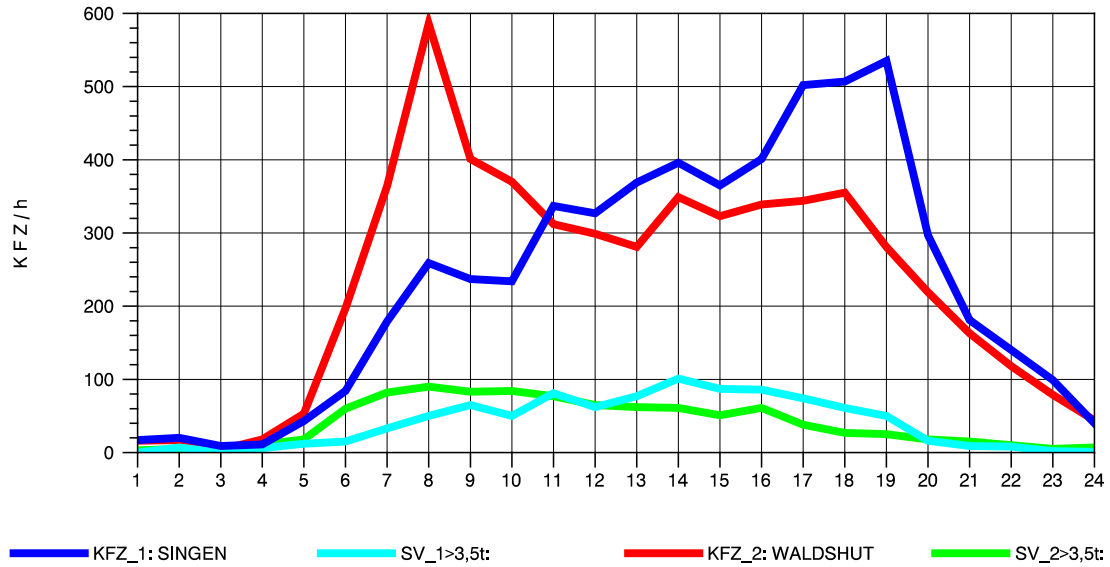

STRASSENVERKEHRSZÄHLUNGEN IN BADEN-WÜRTTEMBERG
LAUCHRINGEN 83151001 A 98
Donnerstag, 14. Oktober 2010