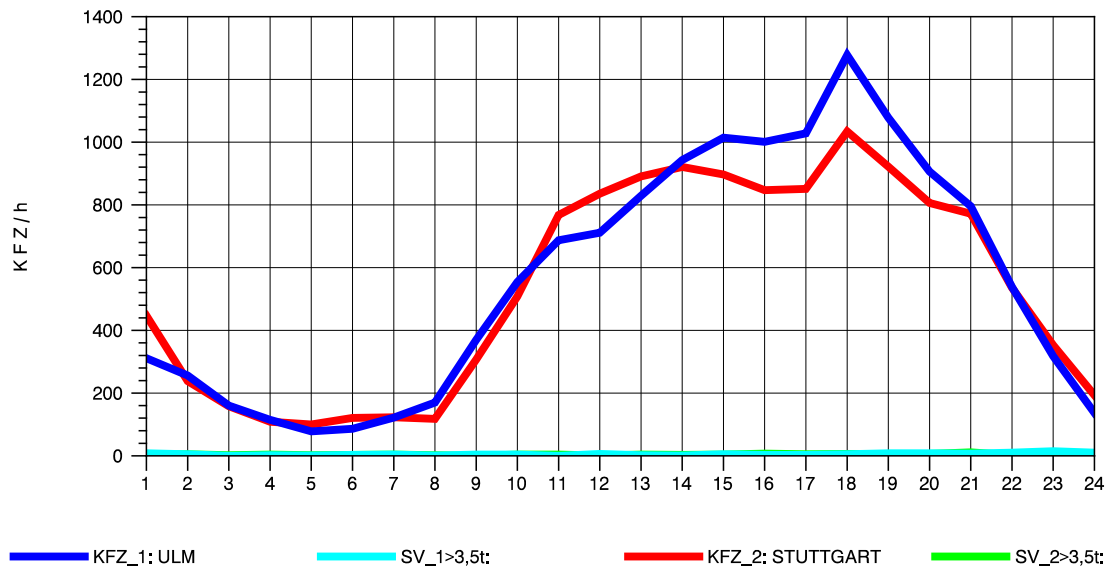

STRASSENVERKEHRSZÄHLUNGEN IN BADEN-WÜRTTEMBERG
GÖPPINGEN 73231100 B 10
Sonntag, 25. April 2010