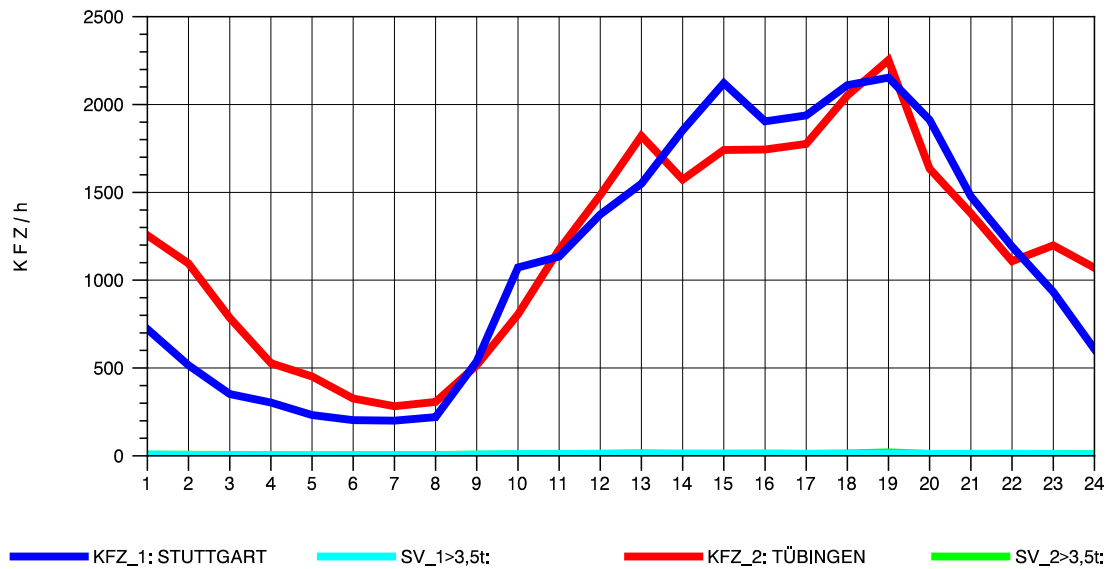

STRASSENVERKEHRSZÄHLUNGEN IN BADEN-WÜRTTEMBERG
ECHTERDINGEN 2 72201103 B 27
Sonntag, 25. April 2010