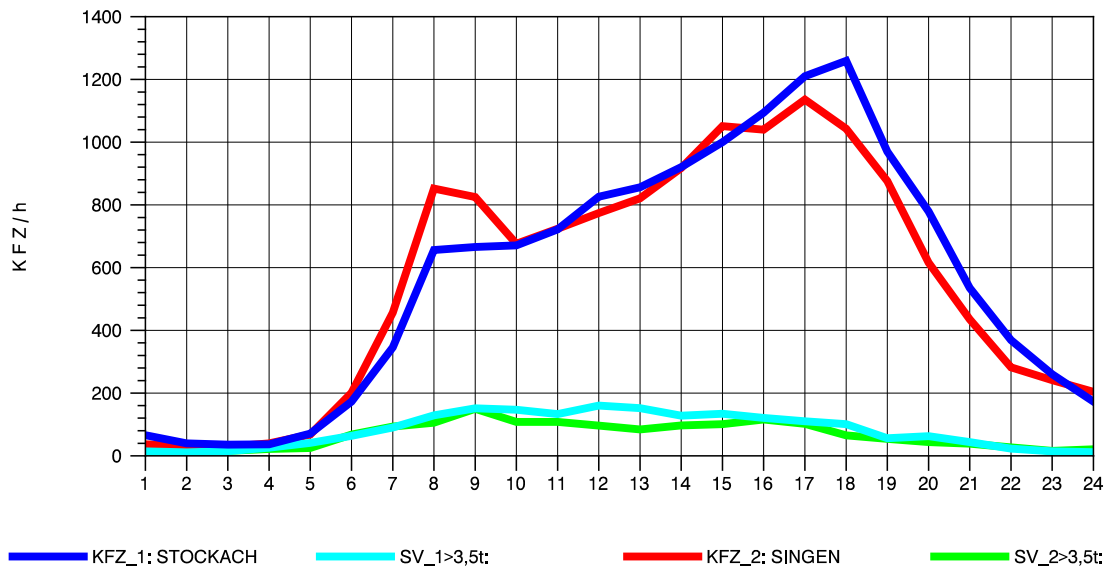

STRASSENVERKEHRSZÄHLUNGEN IN BADEN-WÜRTTEMBERG
STOCKACH 81191040 A 98
Freitag, 15. Oktober 2010