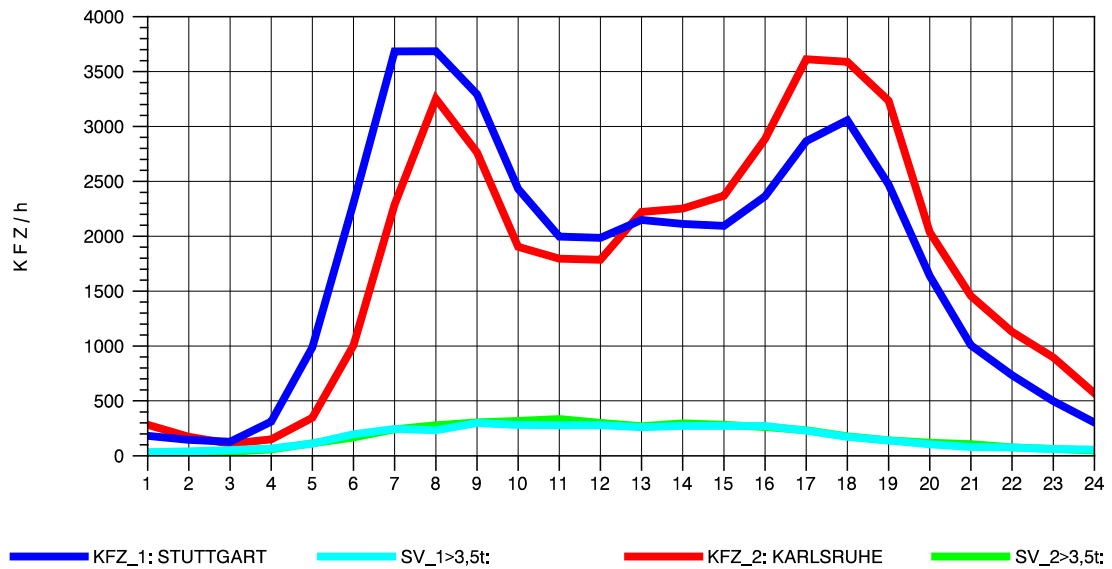

STRASSENVERKEHRSZÄHLUNGEN IN BADEN-WÜRTTEMBERG
S-ZUFFENHAUSEN 71201100 B 10
Montag, 11. Oktober 2010