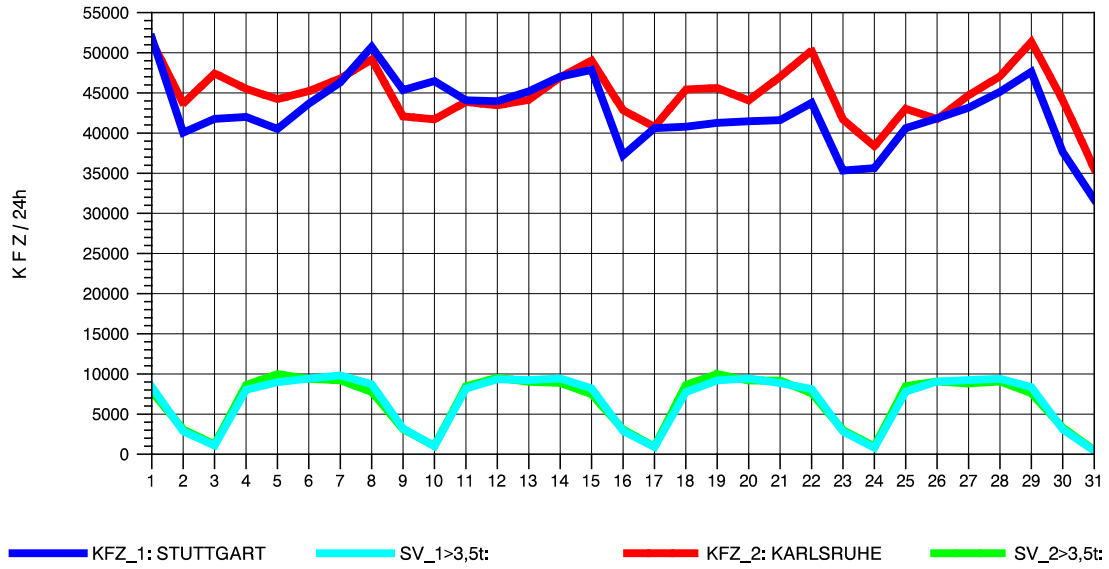

STRASSENVERKEHRSZÄHLUNGEN IN BADEN-WÜRTTEMBERG
PFORZHEIM-OST 70181077 A 8
TAGESWERTE JE RICHTUNG: Oktober 2010