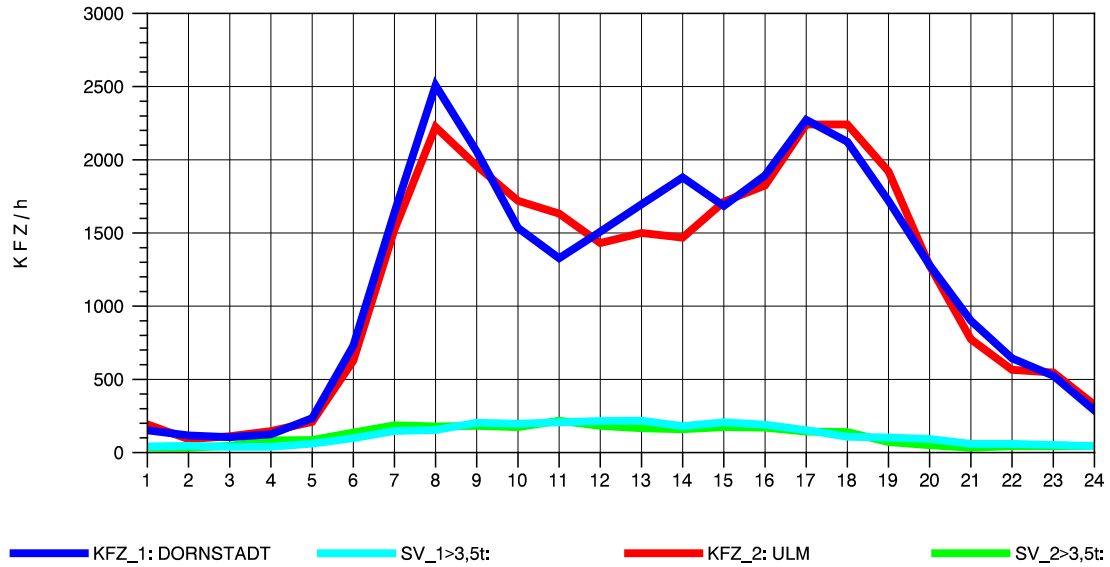

STRASSENVERKEHRSZÄHLUNGEN IN BADEN-WÜRTTEMBERG
ULM-NORD 75251103 B 10
Dienstag, 12. Oktober 2010