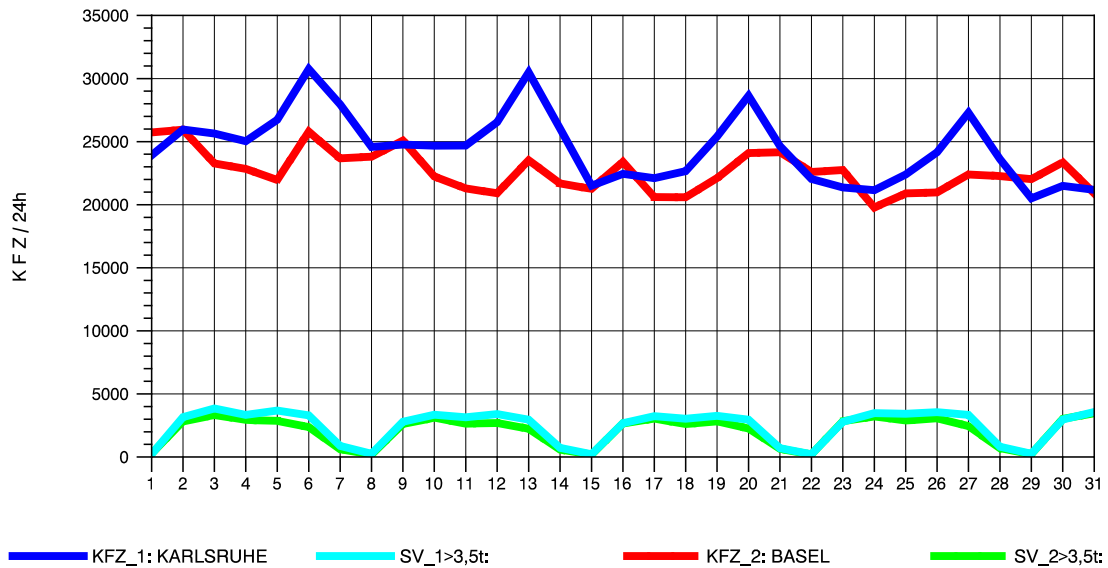

STRASSENVERKEHRSZÄHLUNGEN IN BADEN-WÜRTTEMBERG
KLEINKEMS 83111053 A 5
TAGESWERTE JE RICHTUNG: August 2010