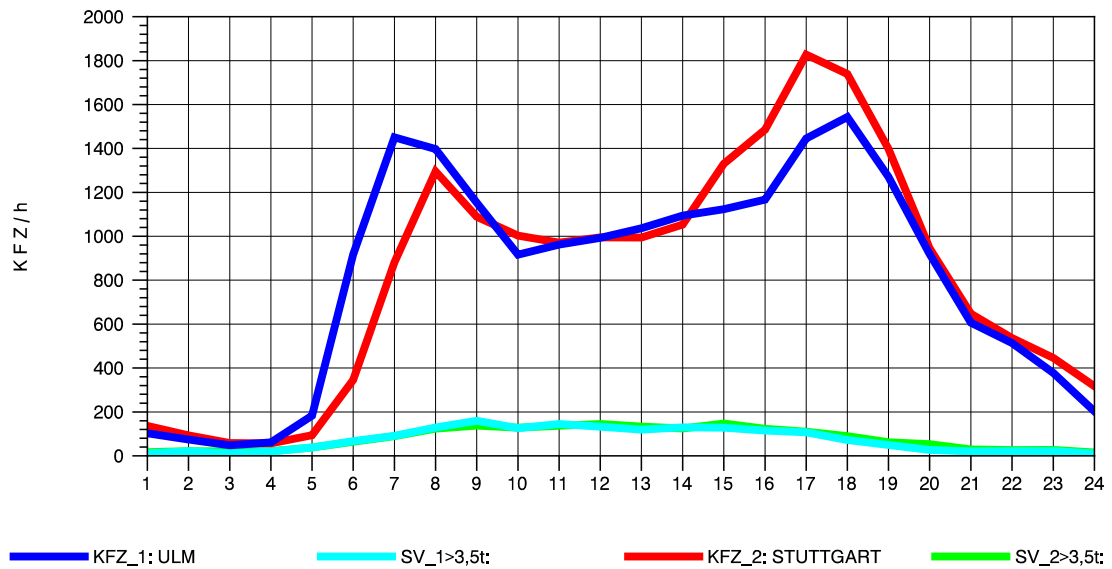

GRAFIK: B A S, AACHEN

STRASSENVERKEHRSZÄHLUNGEN IN BADEN-WÜRTTEMBERG  
 GÖPPINGEN 73231100 B 10  
 Dienstag, 03. August 2010

GRAFIK: B A S, AACHEN

STRASSENVERKEHRSZÄHLUNGEN IN BADEN-WÜRTTEMBERG  
 GÖPPINGEN 73231100 B 10  
 Mittwoch, 04. August 2010