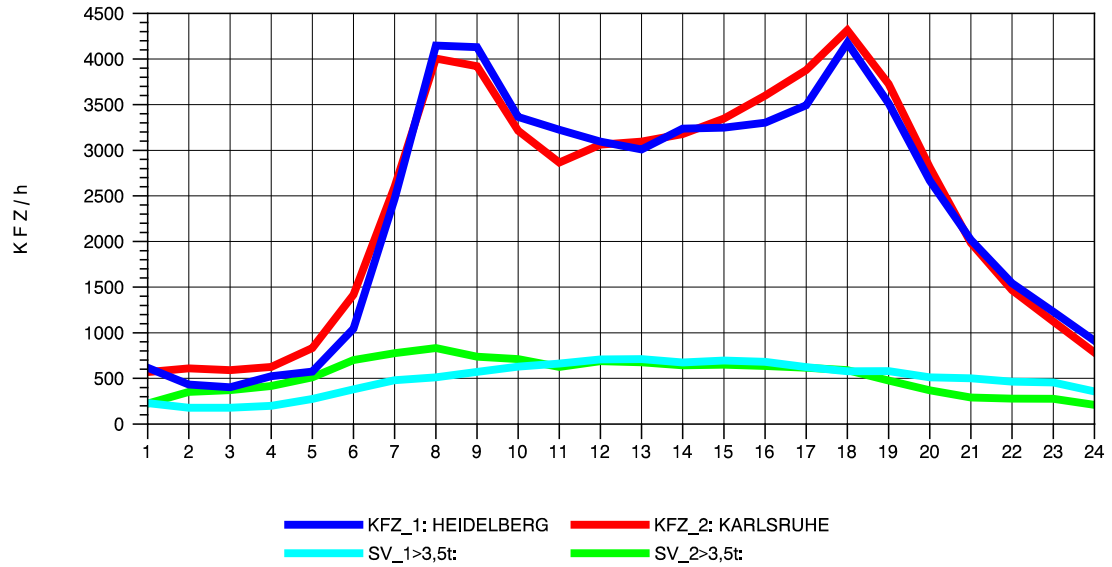

STRASSENVERKEHRSZÄHLUNGEN IN BADEN-WÜRTTEMBERG
ST. LEON 67171018 A 5
Dienstag, 20. April 2010