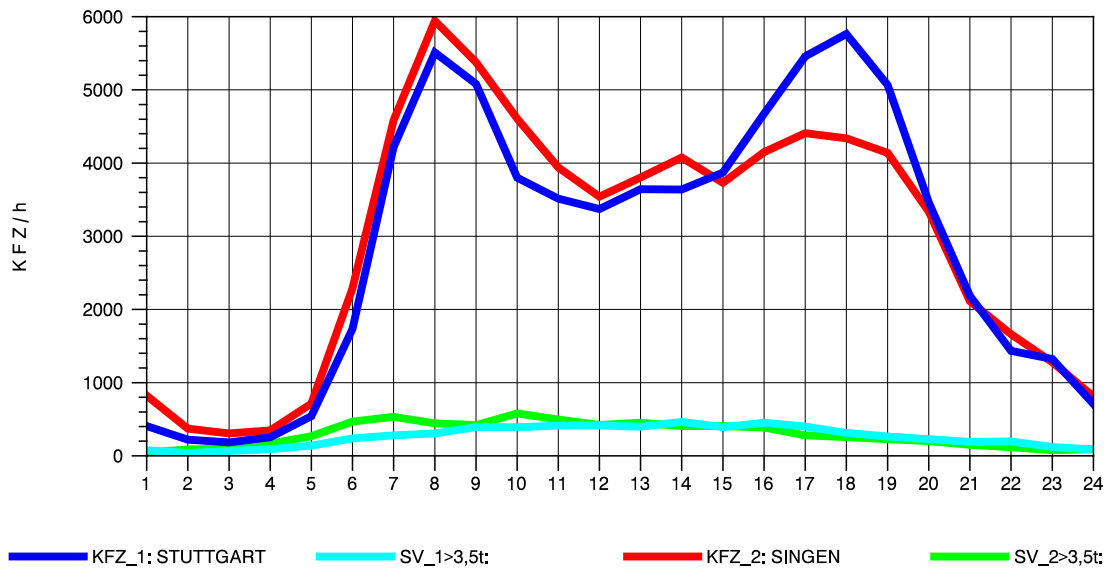

STRASSENVERKEHRSZÄHLUNGEN IN BADEN-WÜRTTEMBERG
BÖBLINGEN 72201011 A 81
Montag, 11. Oktober 2010