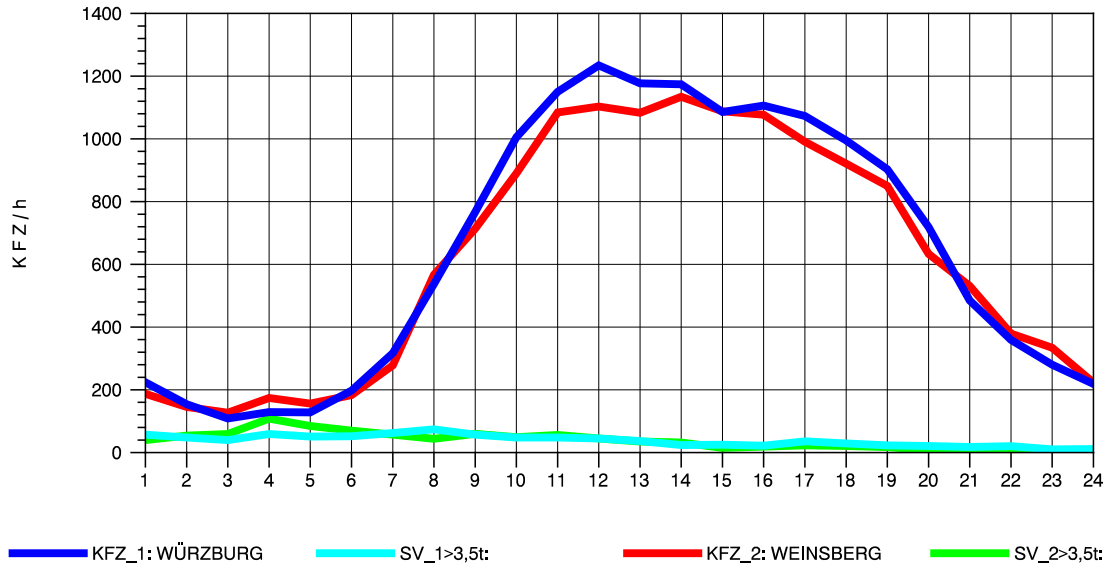

STRASSENVERKEHRSZÄHLUNGEN IN BADEN-WÜRTTEMBERG
NEUENSTADT 67221084 A 81
Samstag, 16. Oktober 2010