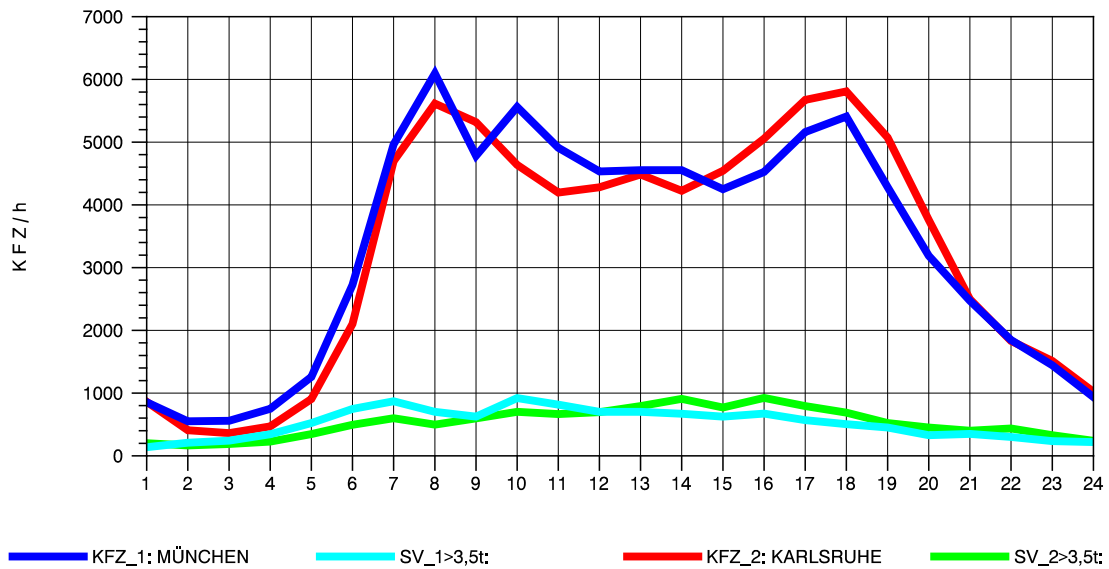

STRASSENVERKEHRSZÄHLUNGEN IN BADEN-WÜRTTEMBERG
STUTTGART-VAIH. 72201073 A 8
Montag, 11. Oktober 2010