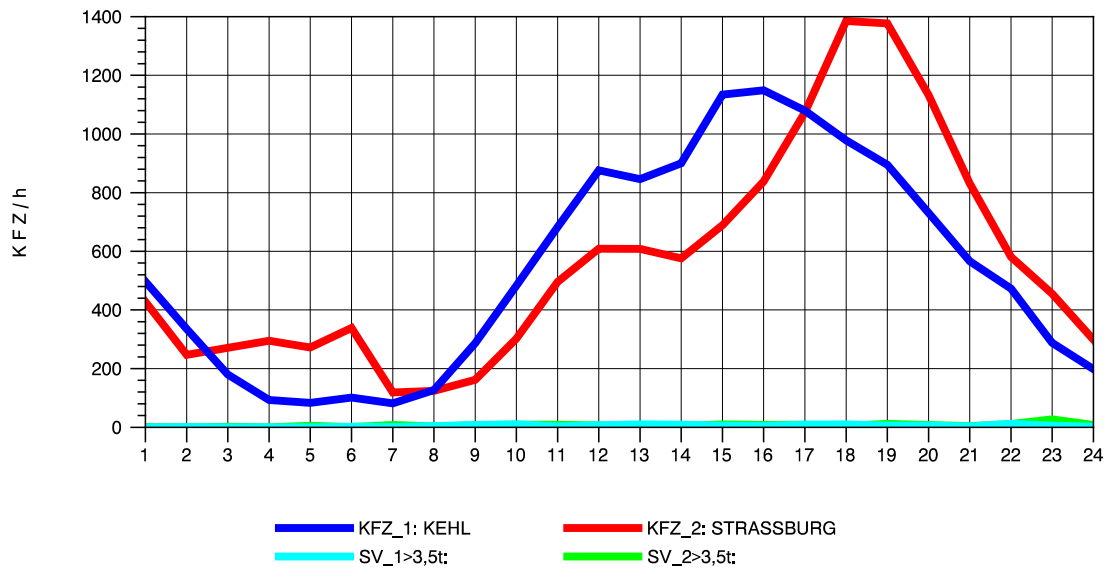

STRASSENVERKEHRSZÄHLUNGEN IN BADEN-WÜRTTEMBERG
KEHL-EUROPABRÜCKE 74121100 B 28
Sonntag, 25. April 2010