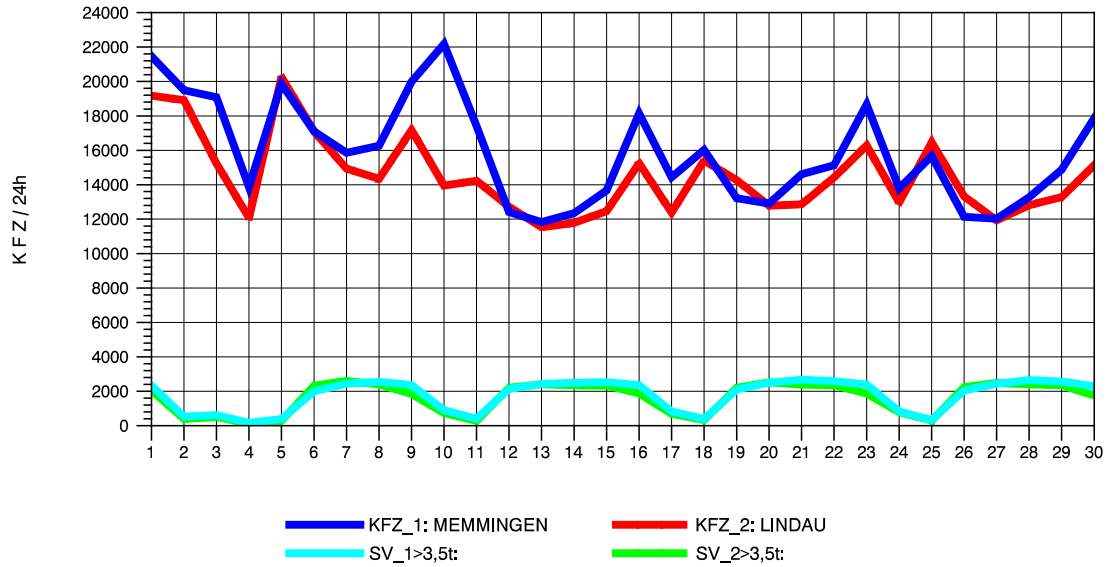

STRASSENVERKEHRSZÄHLUNGEN IN BADEN-WÜRTTEMBERG
WANGEN 82241001 A 96
TAGESWERTE JE RICHTUNG: April 2010