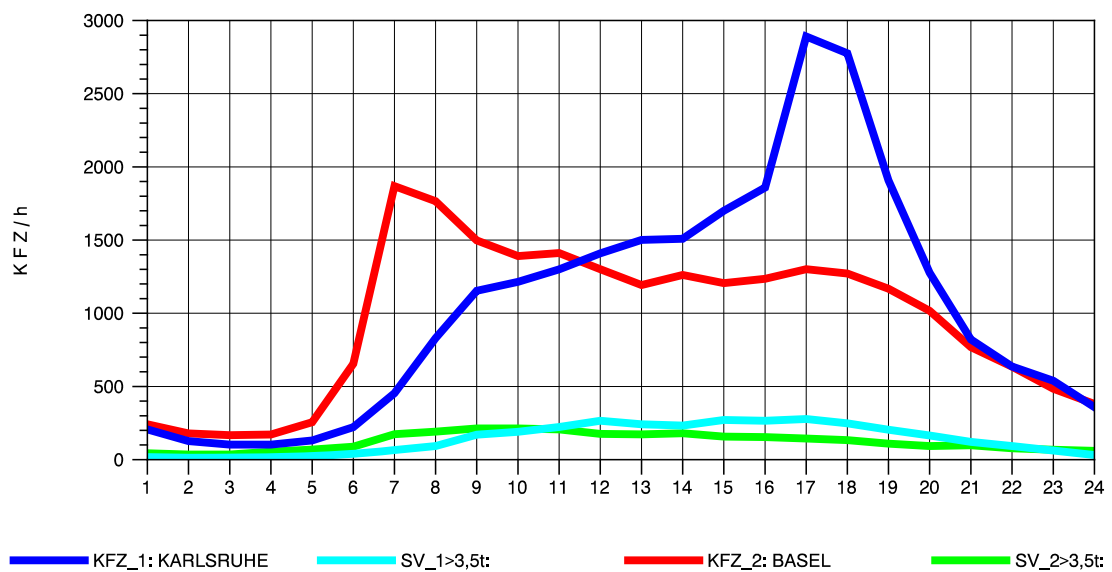

GRAFIK: B A S, AACHEN

STRASSENVERKEHRSZÄHLUNGEN IN BADEN-WÜRTTEMBERG  
 KLEINKEMS 83111053 A 5  
 Dienstag, 03. August 2010

GRAFIK: B A S, AACHEN

STRASSENVERKEHRSZÄHLUNGEN IN BADEN-WÜRTTEMBERG  
 KLEINKEMS 83111053 A 5  
 Mittwoch, 04. August 2010