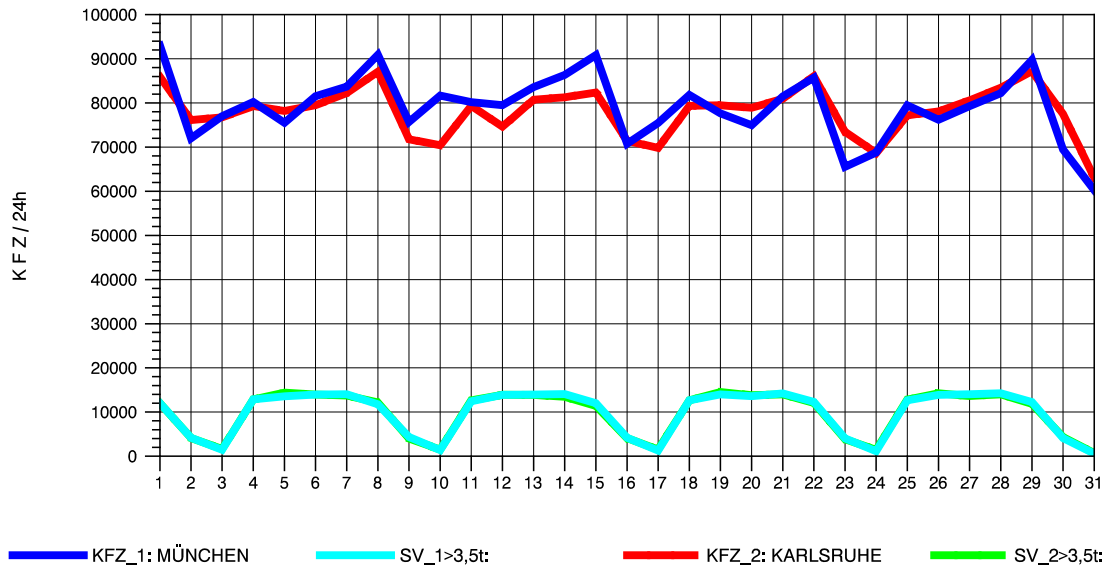

STRASSENVERKEHRSZÄHLUNGEN IN BADEN-WÜRTTEMBERG
STUTTGART-VAIH. 72201073 A 8
TAGESWERTE JE RICHTUNG: Oktober 2010