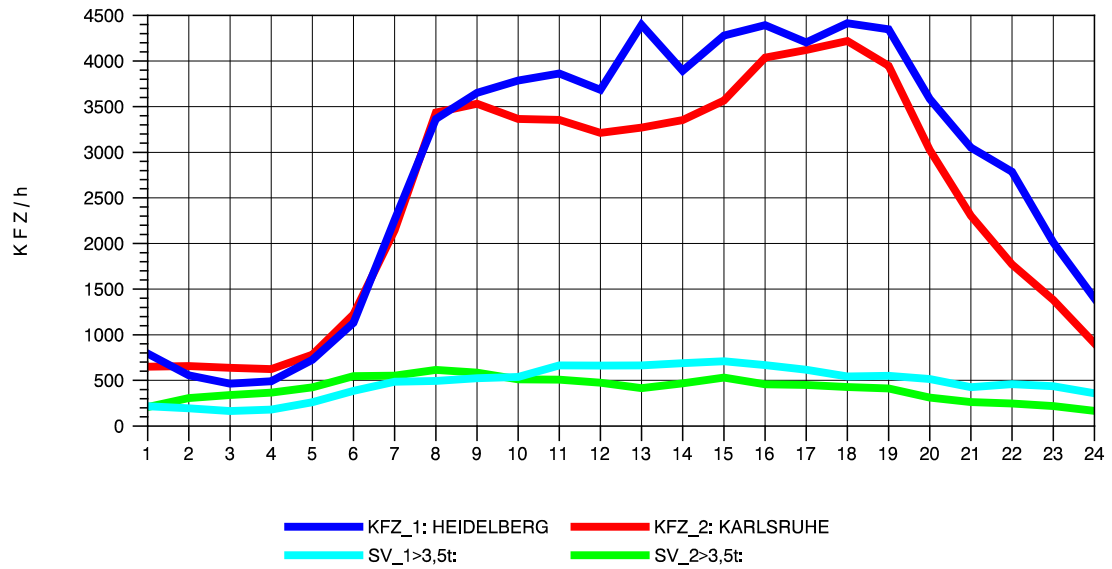

STRASSENVERKEHRSZÄHLUNGEN IN BADEN-WÜRTTEMBERG
ST. LEON 67171018 A 5
Donnerstag, 05. August 2010