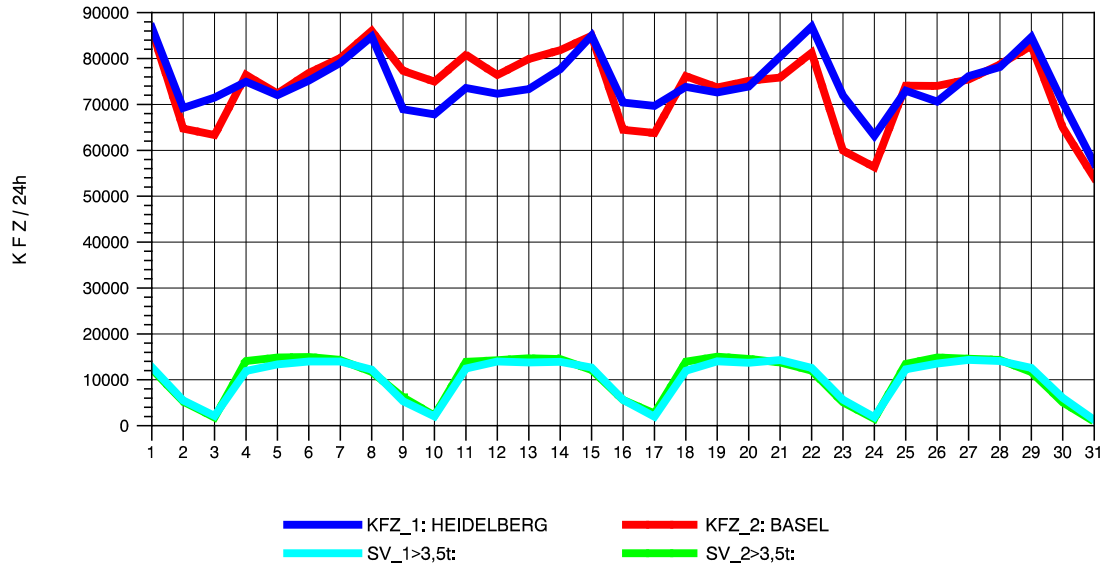

STRASSENVERKEHRSZÄHLUNGEN IN BADEN-WÜRTTEMBERG
KARLSRUHE 1 70161022 A 5
TAGESWERTE JE RICHTUNG: Oktober 2010