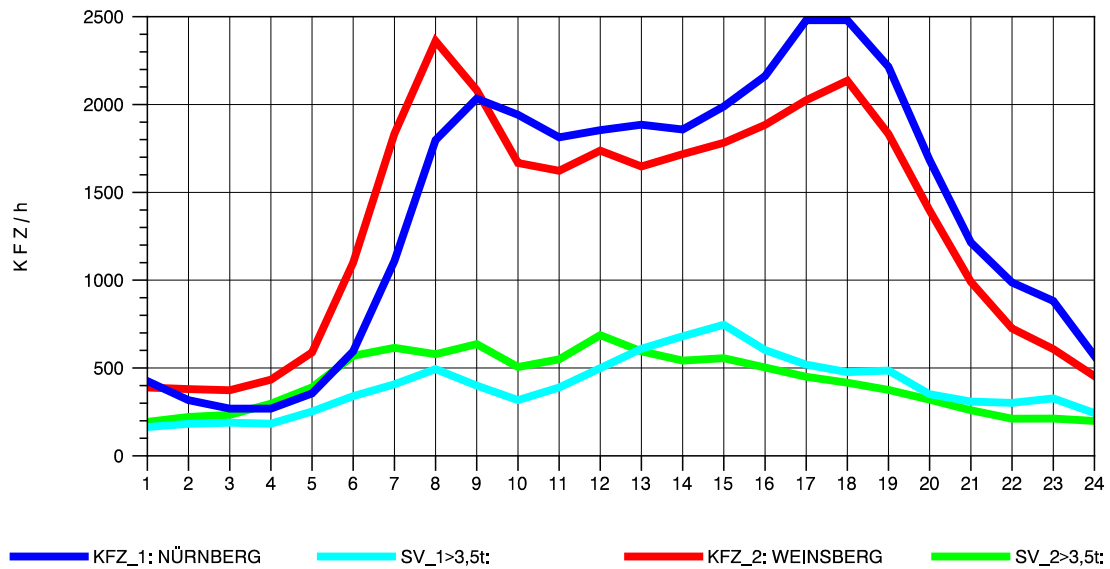

STRASSENVERKEHRSZÄHLUNGEN IN BADEN-WÜRTTEMBERG
SCHWABBACH 68221091 A 6
Mittwoch, 21. April 2010