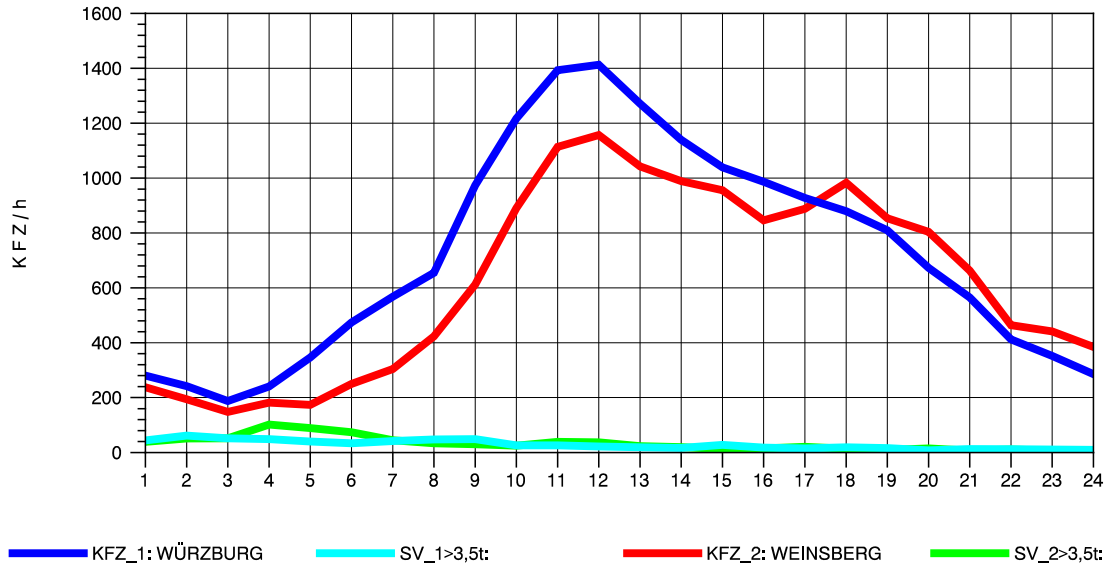

STRASSENVERKEHRSZÄHLUNGEN IN BADEN-WÜRTTEMBERG
NEUENSTADT 67221084 A 81
Samstag, 07. August 2010