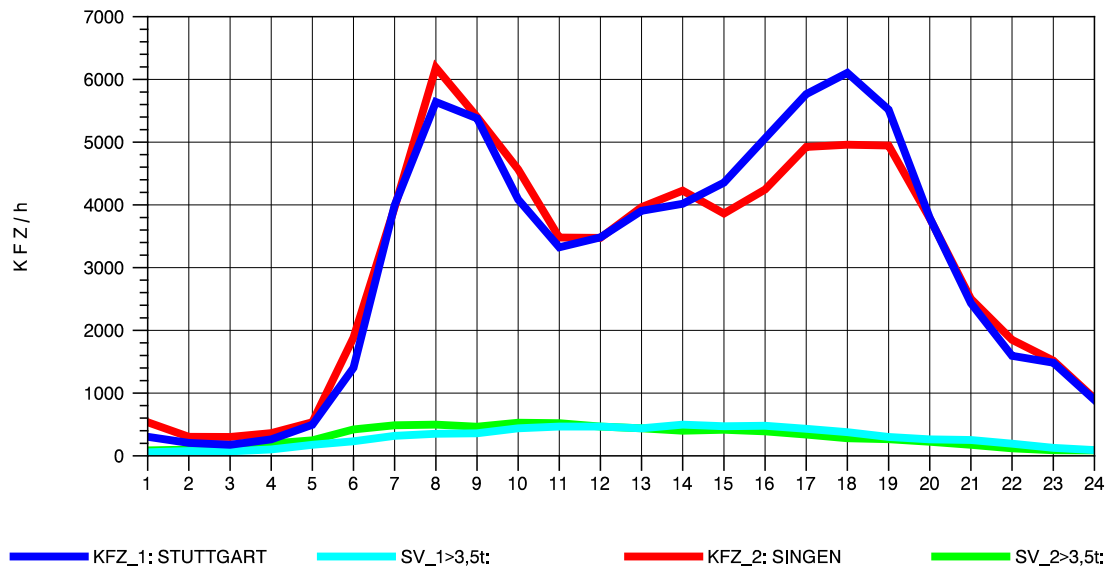

GRAFIK: B A S, AACHEN

STRASSENVERKEHRSZÄHLUNGEN IN BADEN-WÜRTTEMBERG  
 BÖBLINGEN 72201011 A 81  
 Dienstag, 12. Oktober 2010

GRAFIK: B A S, AACHEN

STRASSENVERKEHRSZÄHLUNGEN IN BADEN-WÜRTTEMBERG  
 BÖBLINGEN 72201011 A 81  
 Mittwoch, 13. Oktober 2010