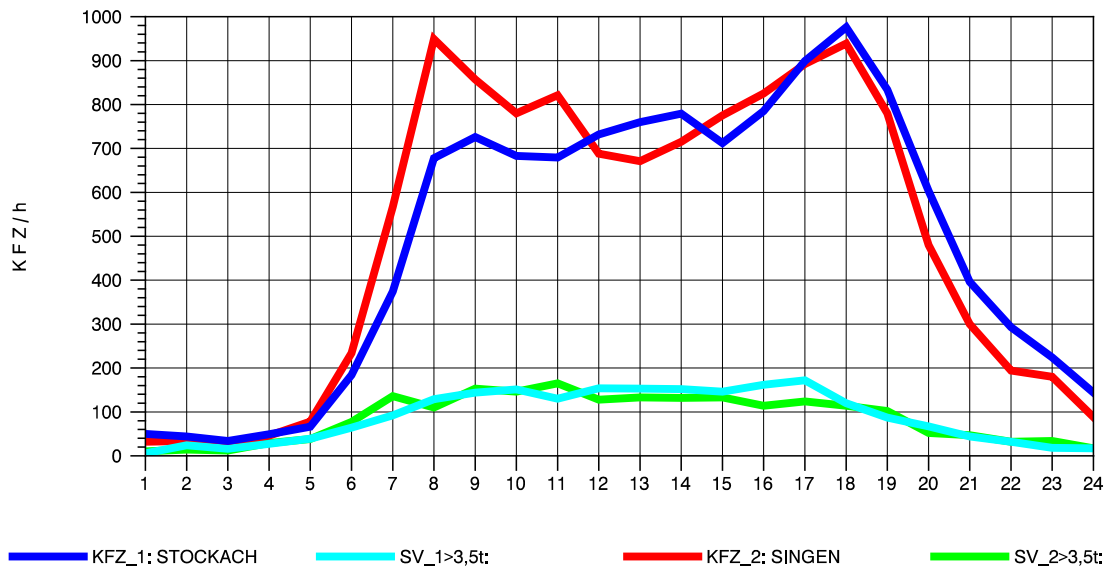

STRASSENVERKEHRSZÄHLUNGEN IN BADEN-WÜRTTEMBERG
STOCKACH 81191040 A 98
Mittwoch, 13. Oktober 2010