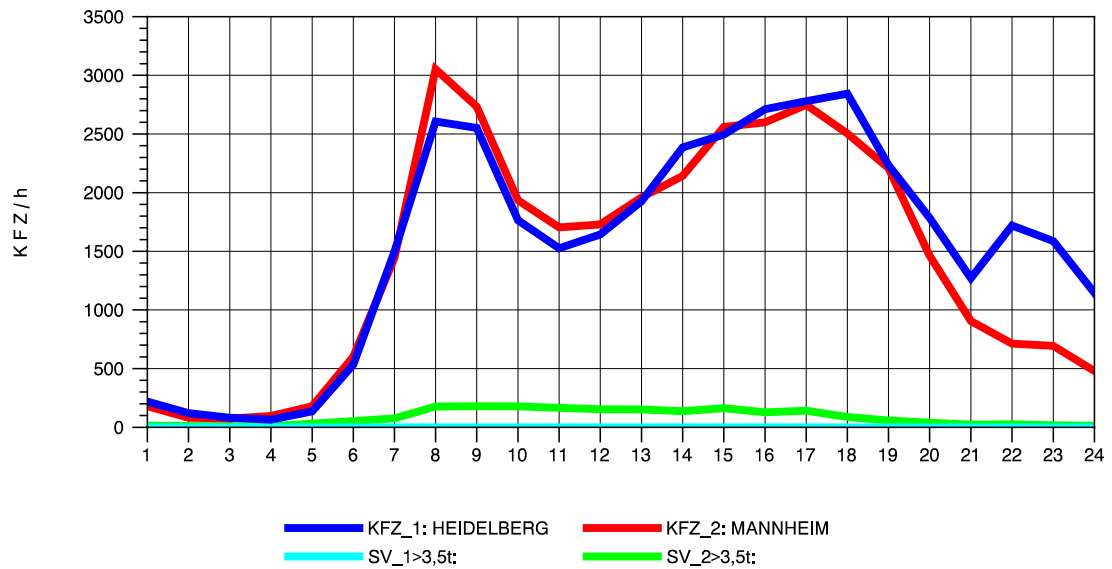

GRAFIK: B A S, AACHEN

STRASSENVERKEHRSZÄHLUNGEN IN BADEN-WÜRTTEMBERG  
 MA-SECKENHEIM 65171009 A 656  
 Donnerstag, 14. Oktober 2010

GRAFIK: B A S, AACHEN

STRASSENVERKEHRSZÄHLUNGEN IN BADEN-WÜRTTEMBERG  
 MA-SECKENHEIM 65171009 A 656  
 Freitag, 15. Oktober 2010