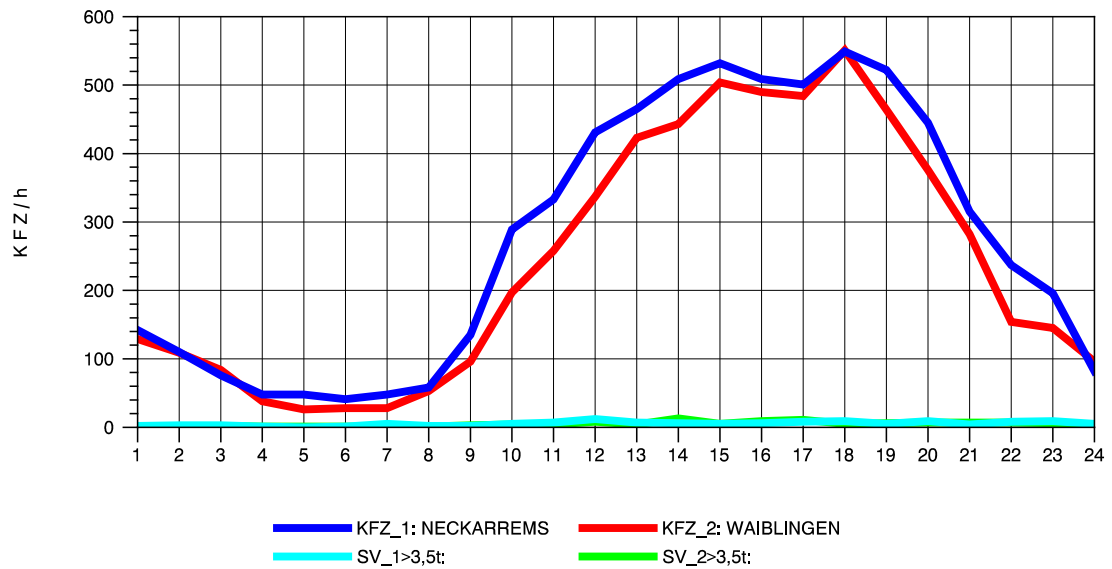

STRASSENVERKEHRSZÄHLUNGEN IN BADEN-WÜRTTEMBERG
HEGNACH 71211211 L 1142
Sonntag, 17. Oktober 2010