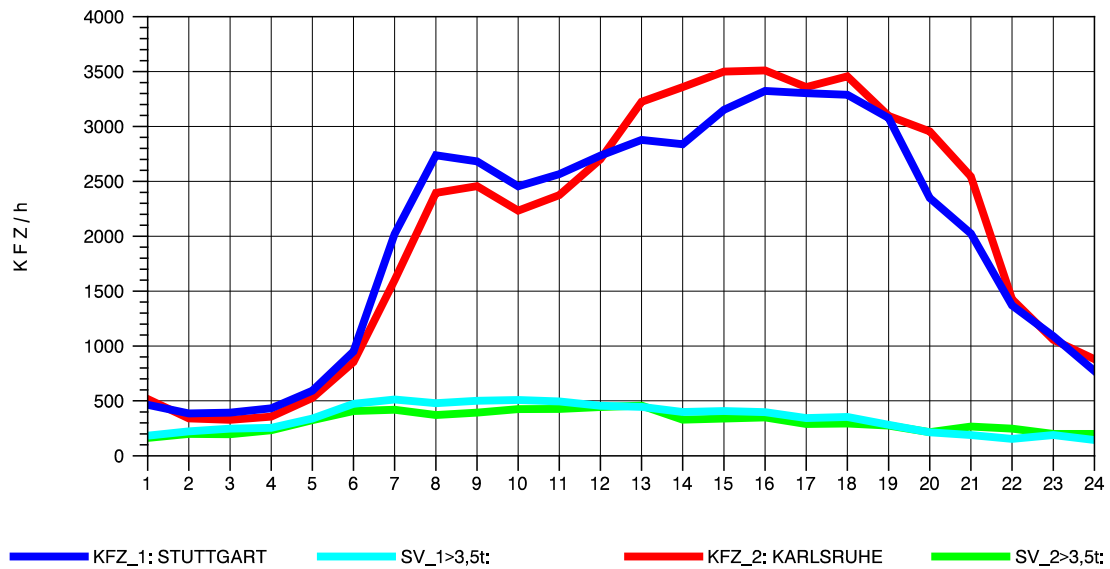

STRASSENVERKEHRSZÄHLUNGEN IN BADEN-WÜRTTEMBERG
PFORZHEIM-OST 70181077 A 8
Freitag, 15. Oktober 2010