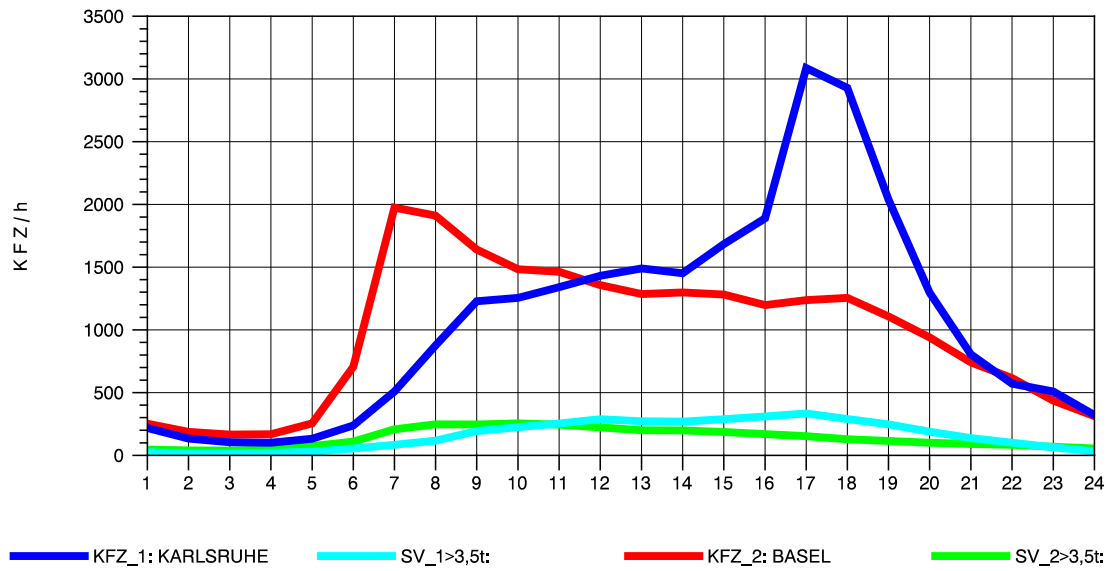

STRASSENVERKEHRSZÄHLUNGEN IN BADEN-WÜRTTEMBERG
KLEINKEMS 83111053 A 5
Dienstag, 03. August 2010