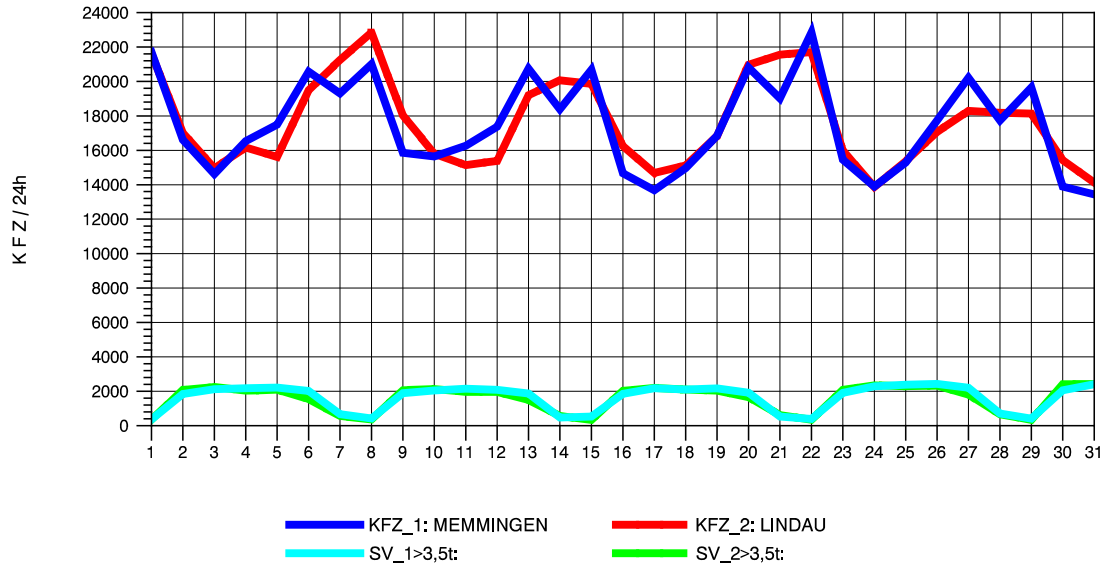

STRASSENVERKEHRSZÄHLUNGEN IN BADEN-WÜRTTEMBERG
WANGEN 82241001 A 96
TAGESWERTE JE RICHTUNG: August 2010