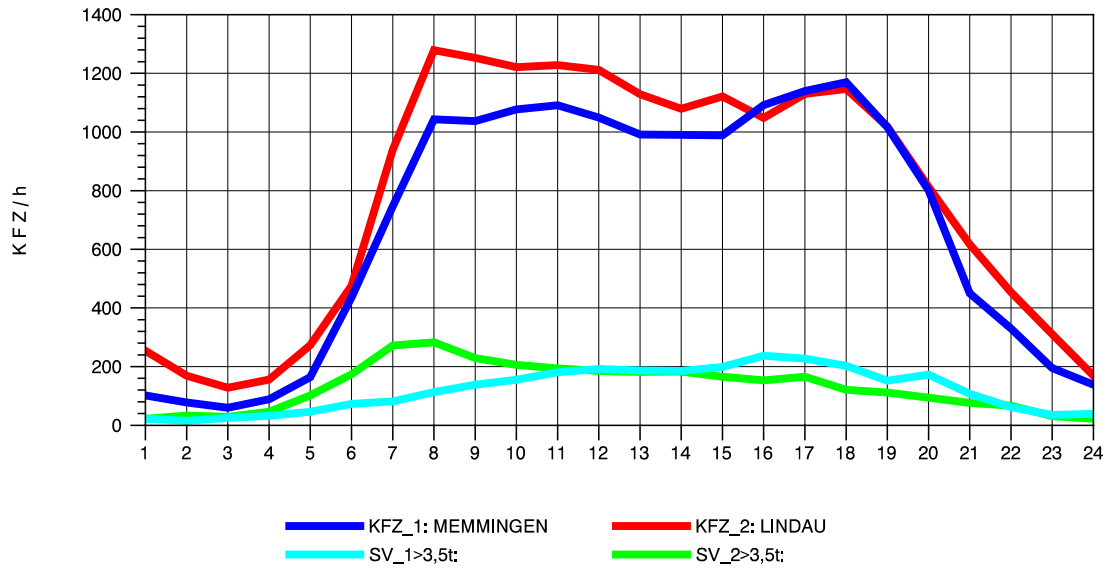

STRASSENVERKEHRSZÄHLUNGEN IN BADEN-WÜRTTEMBERG
LEUTKIRCH-WEST 81261001 A 96
Montag, 11. Oktober 2010