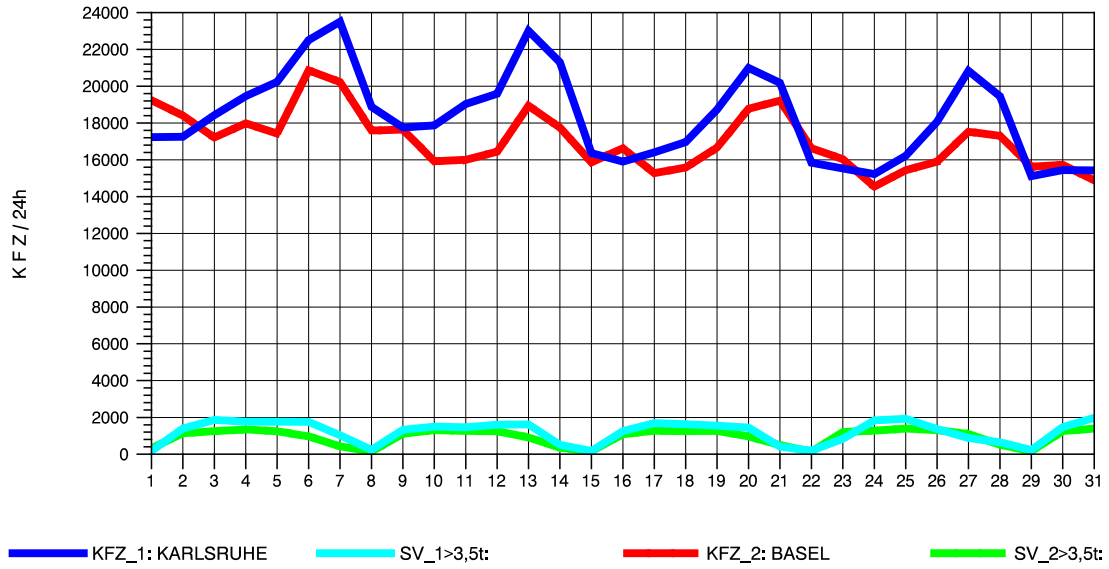

STRASSENVERKEHRSZÄHLUNGEN IN BADEN-WÜRTTEMBERG
WEIL AM RHEIN/GZA 84111099 A 5
TAGESWERTE JE RICHTUNG: August 2010