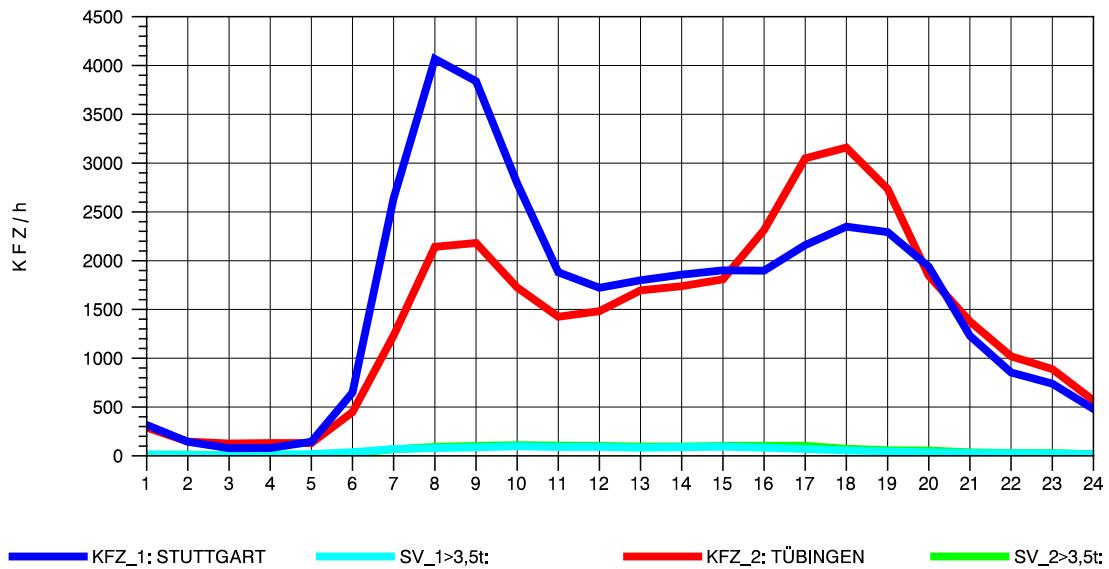

STRASSENVERKEHRSZÄHLUNGEN IN BADEN-WÜRTTEMBERG
ECHTERDINGEN 2 72201103 B 27
Montag, 19. April 2010