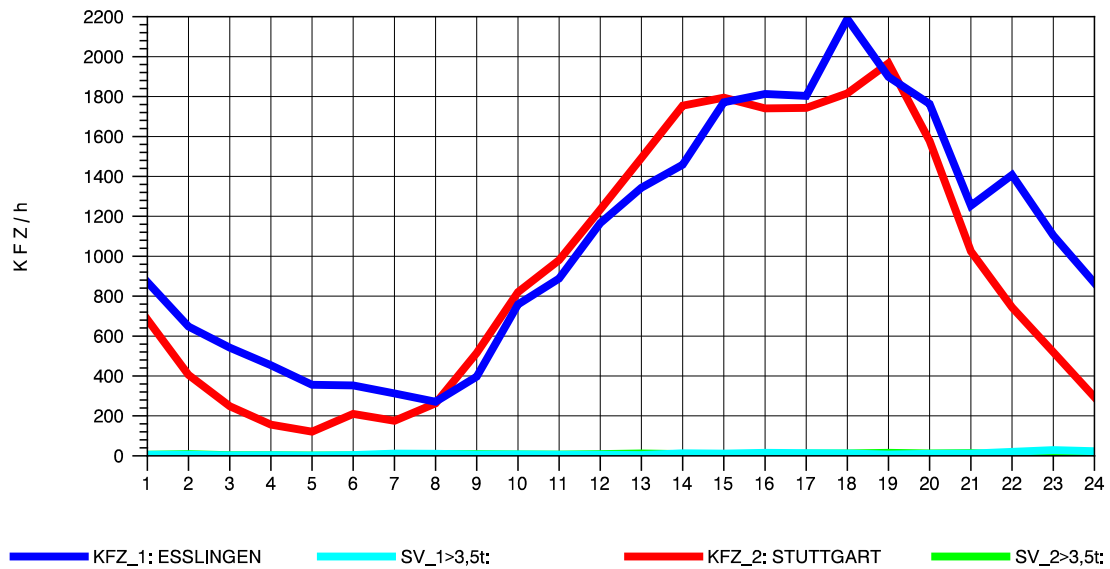

STRASSENVERKEHRSZÄHLUNGEN IN BADEN-WÜRTTEMBERG
S-HEDELFFINGEN 72211101 B 10
Sonntag, 17. Oktober 2010