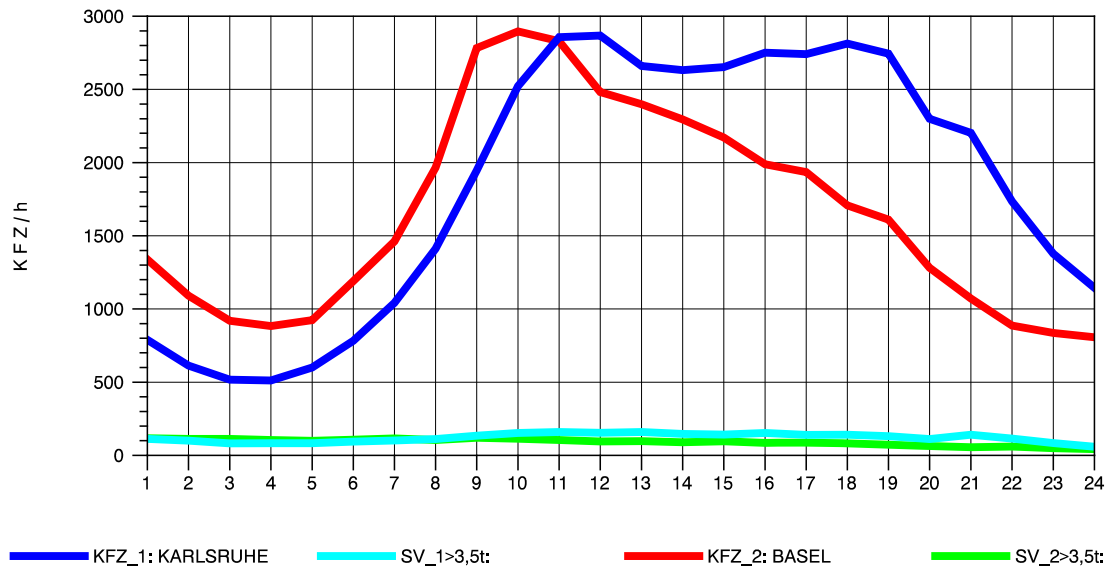

STRASSENVERKEHRSZÄHLUNGEN IN BADEN-WÜRTTEMBERG
ACHERN 73141035 A 5
Samstag, 07. August 2010