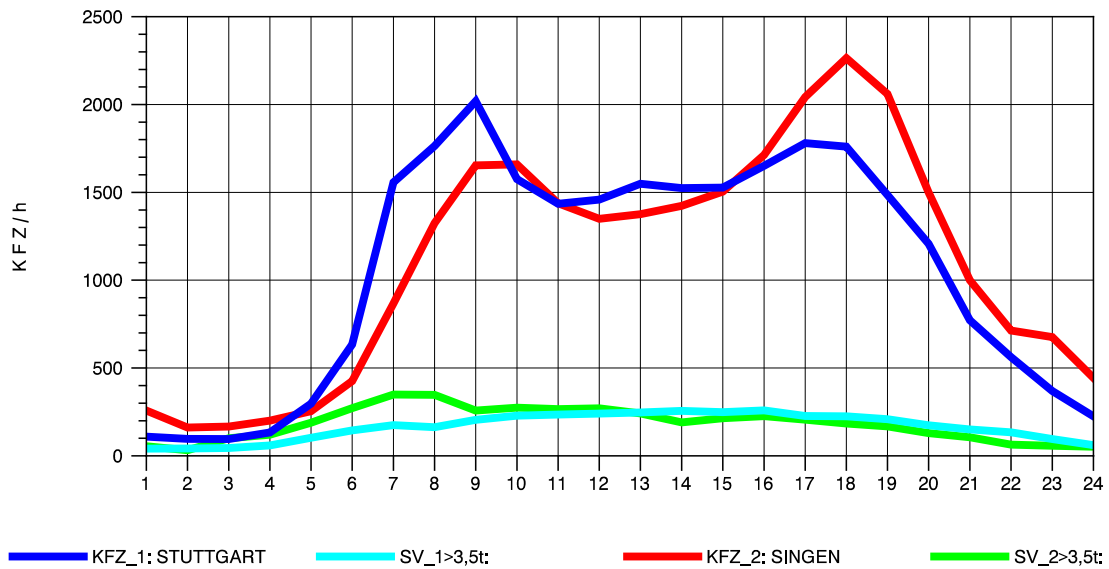

STRASSENVERKEHRSZÄHLUNGEN IN BADEN-WÜRTTEMBERG
HORB 75181028 A 81
Mittwoch, 13. Oktober 2010