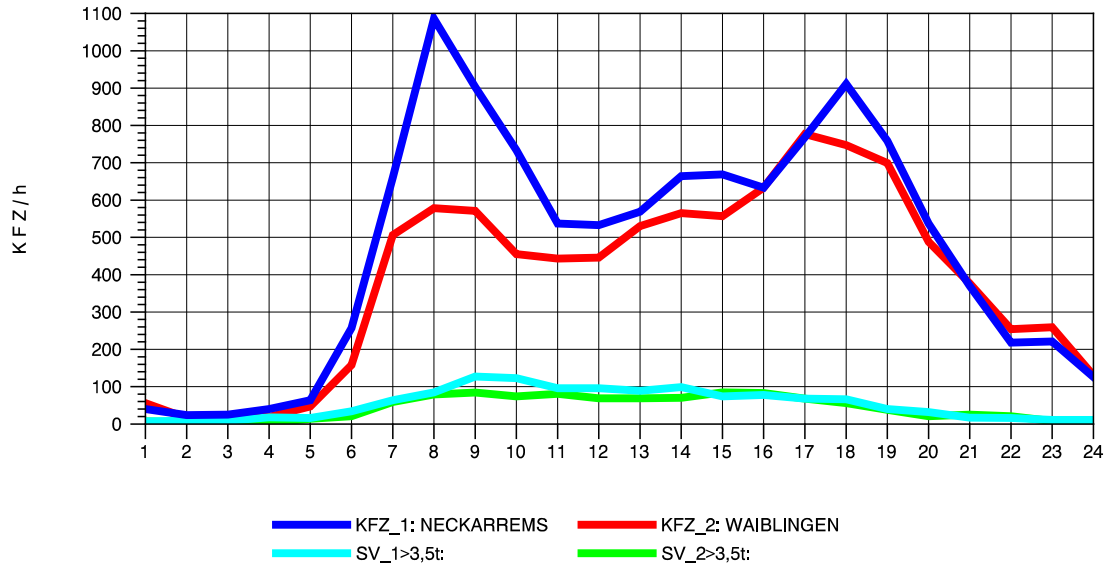

STRASSENVERKEHRSZÄHLUNGEN IN BADEN-WÜRTTEMBERG
HEGNACH 71211211 L 1142
Dienstag, 20. April 2010