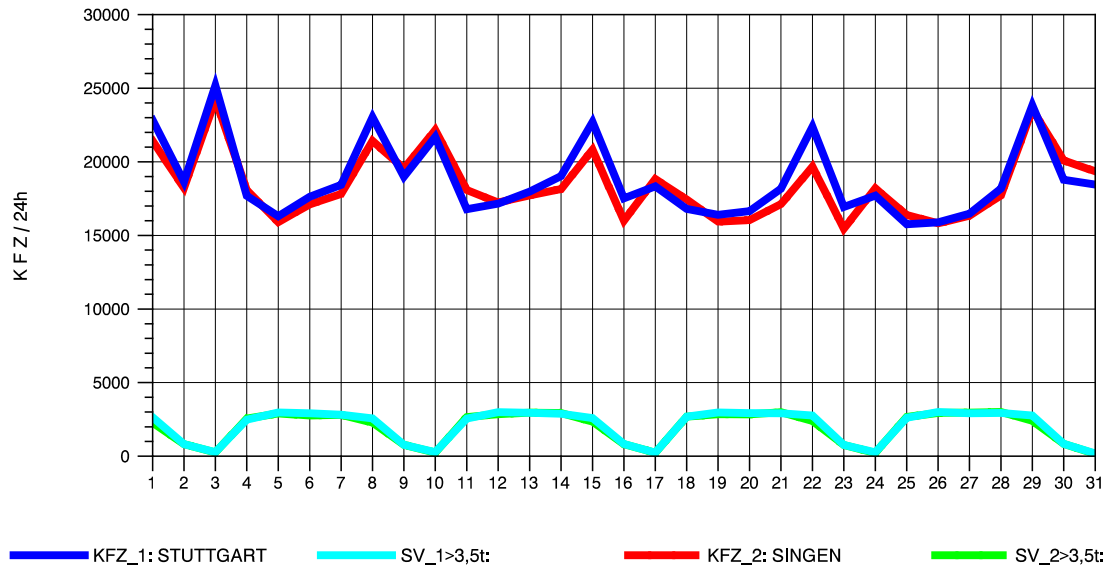

STRASSENVERKEHRSZÄHLUNGEN IN BADEN-WÜRTTEMBERG
T+R HEGAU 81181036 A 81
TAGESWERTE JE RICHTUNG: Oktober 2010