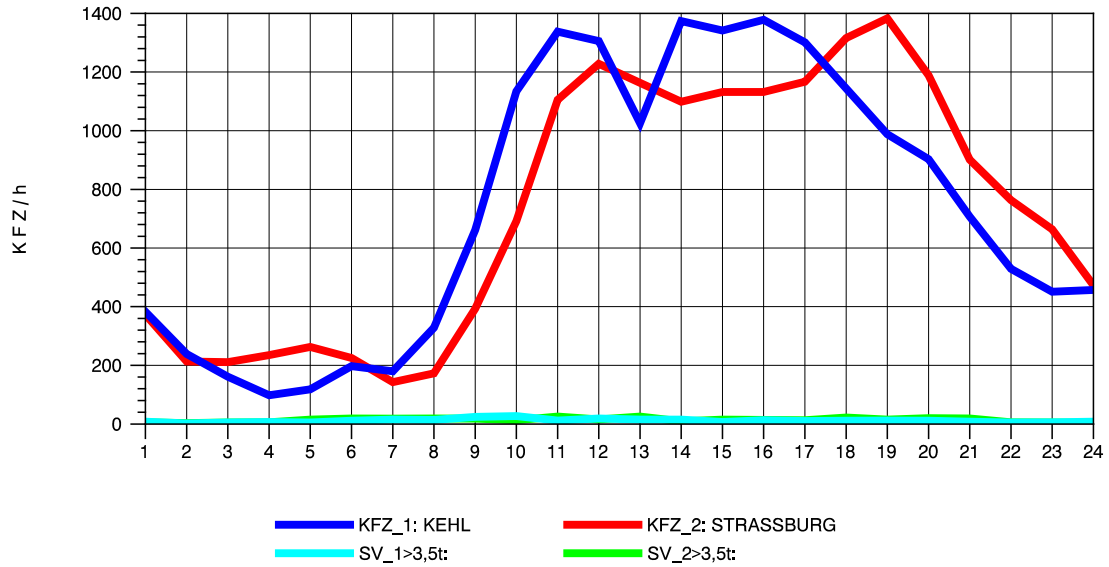

STRASSENVERKEHRSZÄHLUNGEN IN BADEN-WÜRTTEMBERG
KEHL-EUROPABRÜCKE 74121100 B 28
Samstag, 07. August 2010