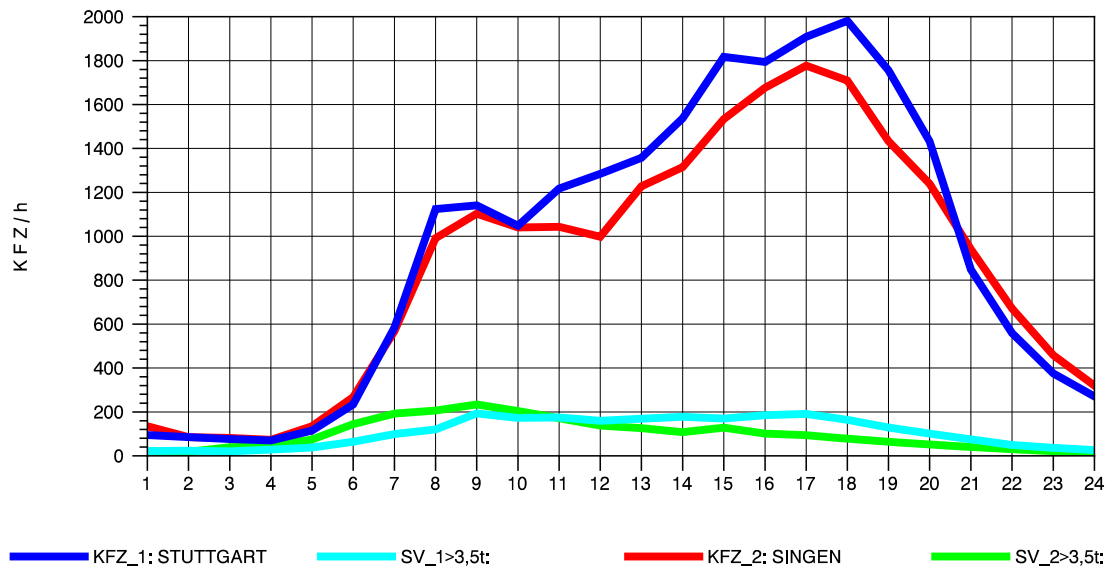

STRASSENVERKEHRSZÄHLUNGEN IN BADEN-WÜRTTEMBERG
T+R HEGAU 81181036 A 81
Freitag, 15. Oktober 2010