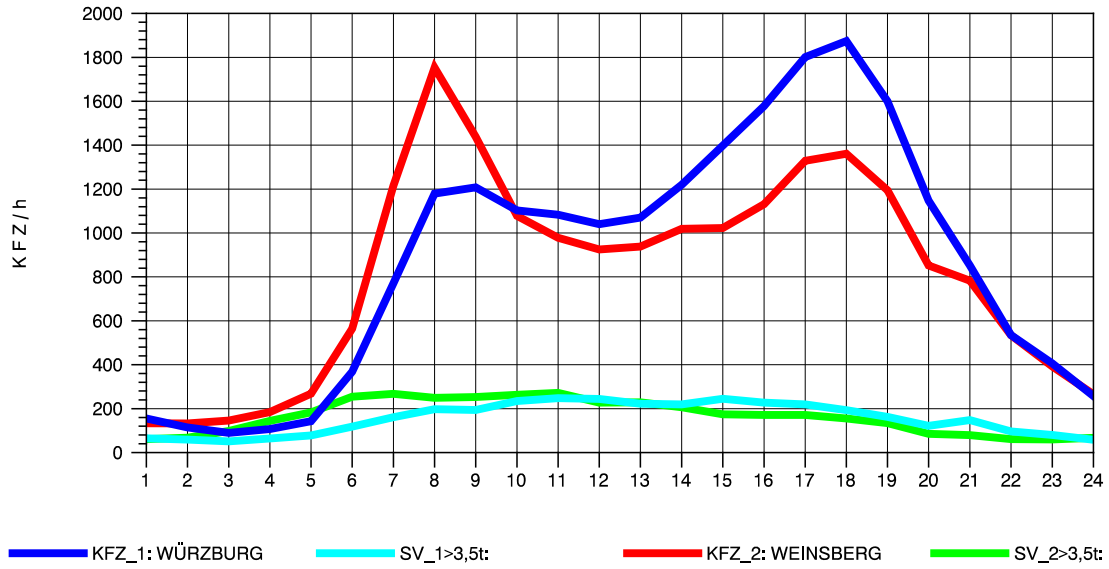

STRASSENVERKEHRSZÄHLUNGEN IN BADEN-WÜRTTEMBERG
NEUENSTADT 67221084 A 81
Donnerstag, 22. April 2010