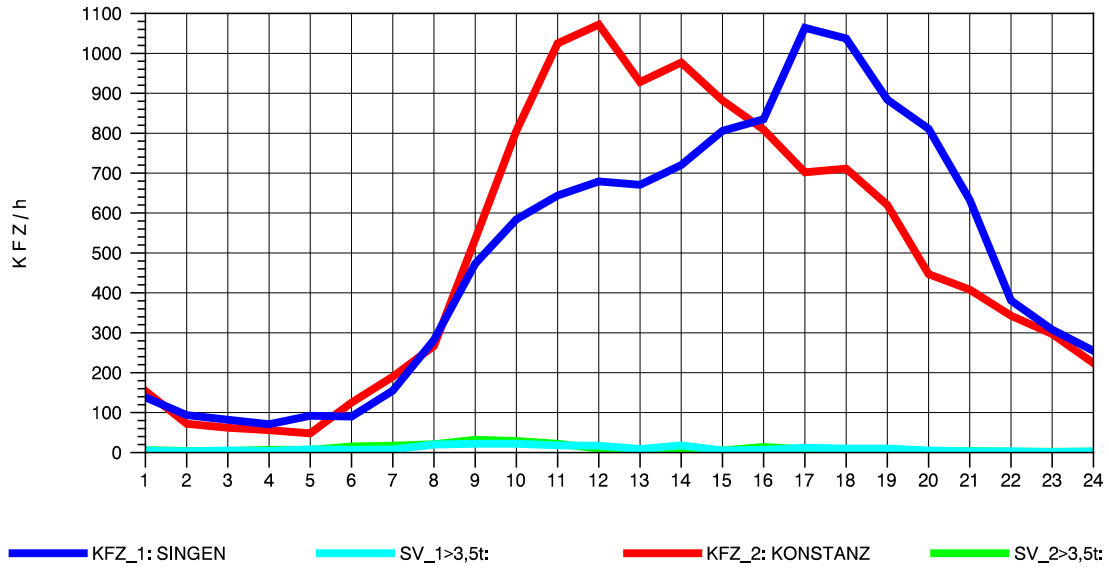

STRASSENVERKEHRSZÄHLUNGEN IN BADEN-WÜRTTEMBERG
RADOLFZELL 2 82201112 B 33
Samstag, 24. April 2010