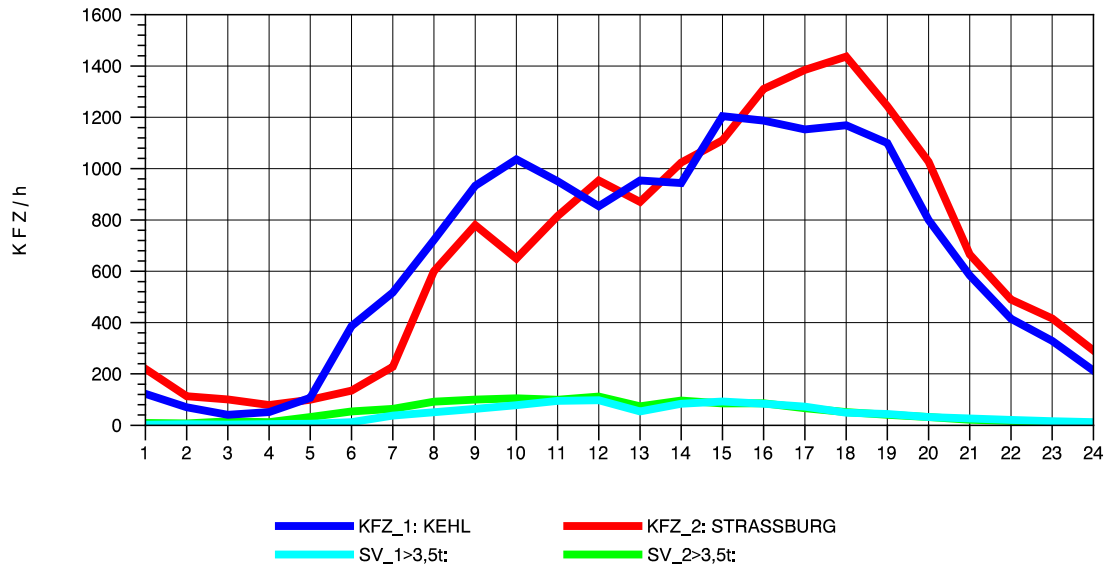

STRASSENVERKEHRSZÄHLUNGEN IN BADEN-WÜRTTEMBERG
KEHL-EUROPABRÜCKE 74121100 B 28
Montag, 19. April 2010