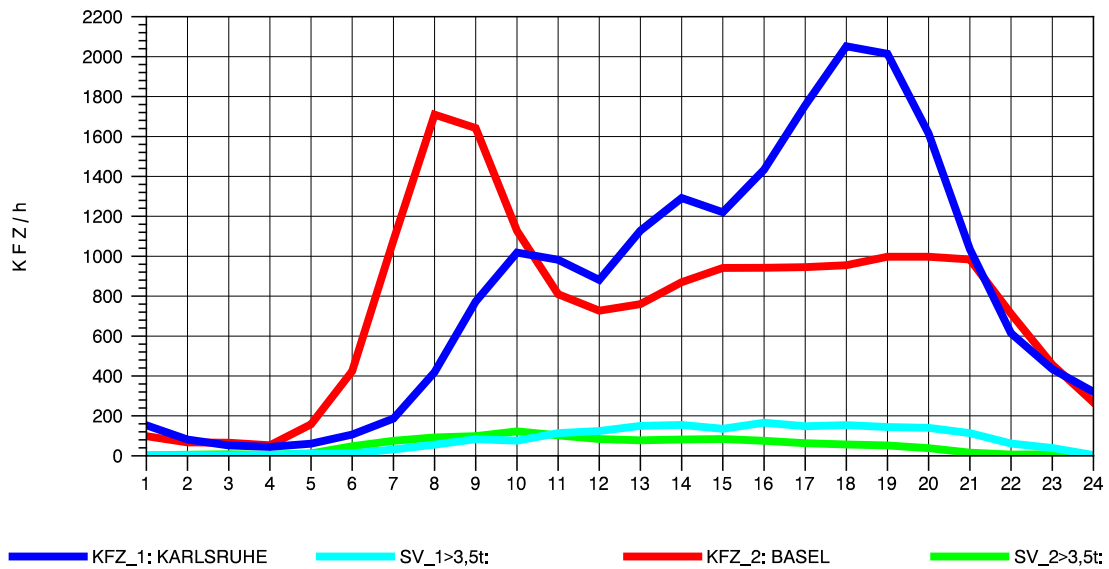

STRASSENVERKEHRSZÄHLUNGEN IN BADEN-WÜRTTEMBERG
WEIL AM RHEIN/GZA 84111099 A 5
Freitag, 15. Oktober 2010