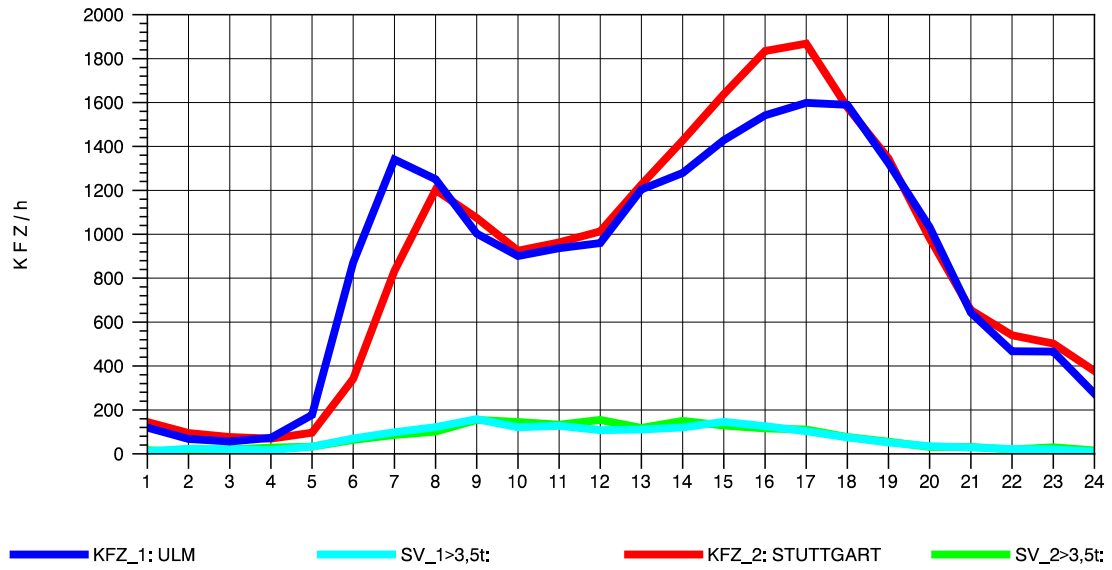

STRASSENVERKEHRSZÄHLUNGEN IN BADEN-WÜRTTEMBERG
GÖPPINGEN 73231100 B 10
Freitag, 06. August 2010