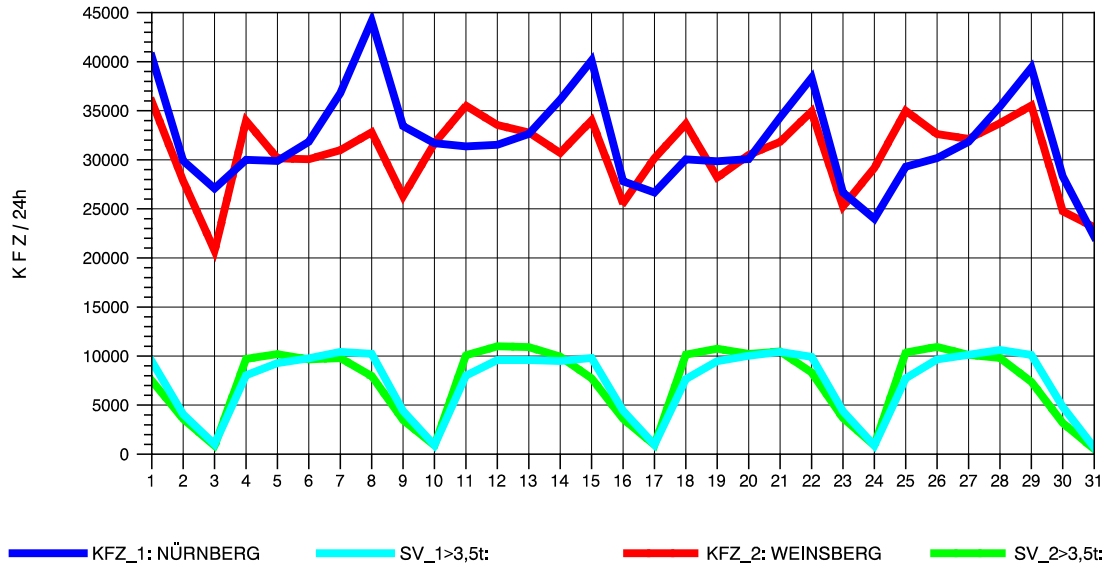

STRASSENVERKEHRSZÄHLUNGEN IN BADEN-WÜRTTEMBERG
SCHWABBACH 68221091 A 6
TAGESWERTE JE RICHTUNG: Oktober 2010