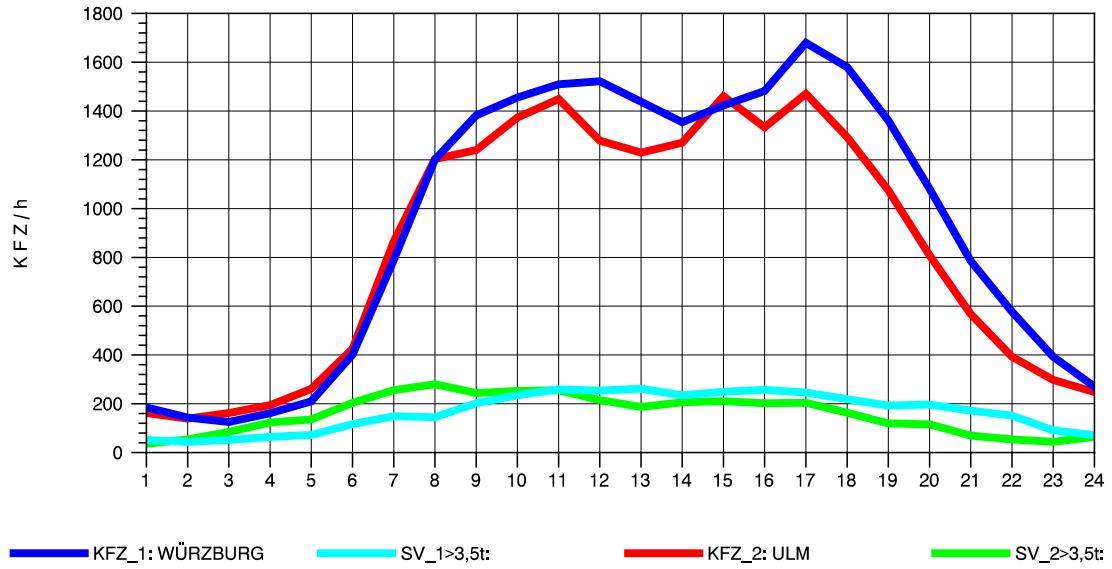

STRASSENVERKEHRSZÄHLUNGEN IN BADEN-WÜRTTEMBERG
LANGENAU 75261061 A 7
Dienstag, 03. August 2010