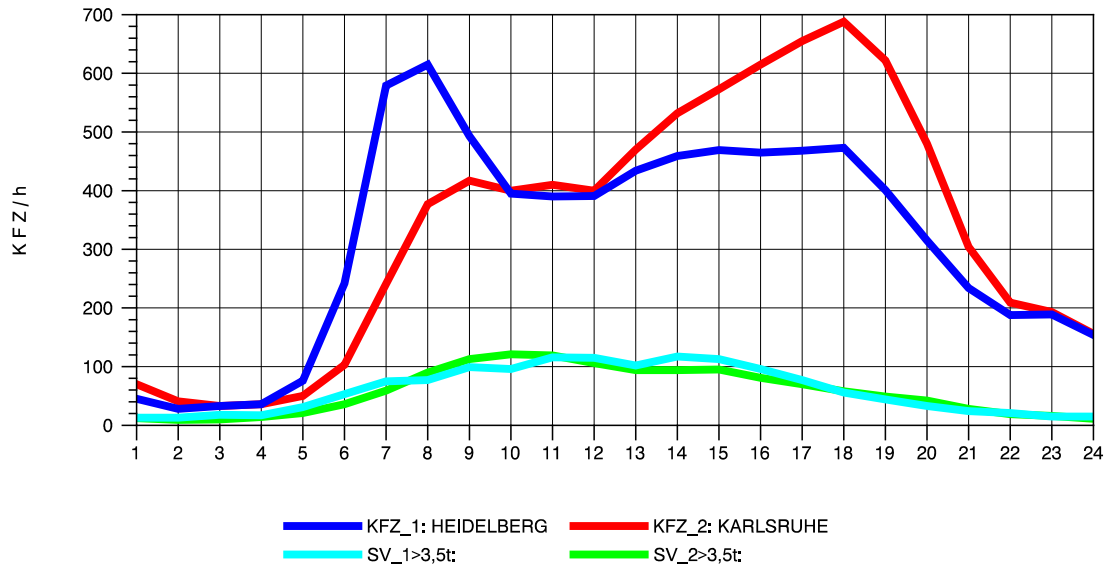

STRASSENVERKEHRSZÄHLUNGEN IN BADEN-WÜRTTEMBERG
VAIHINGEN (ENZ) 70191108 B 10
Freitag, 23. April 2010