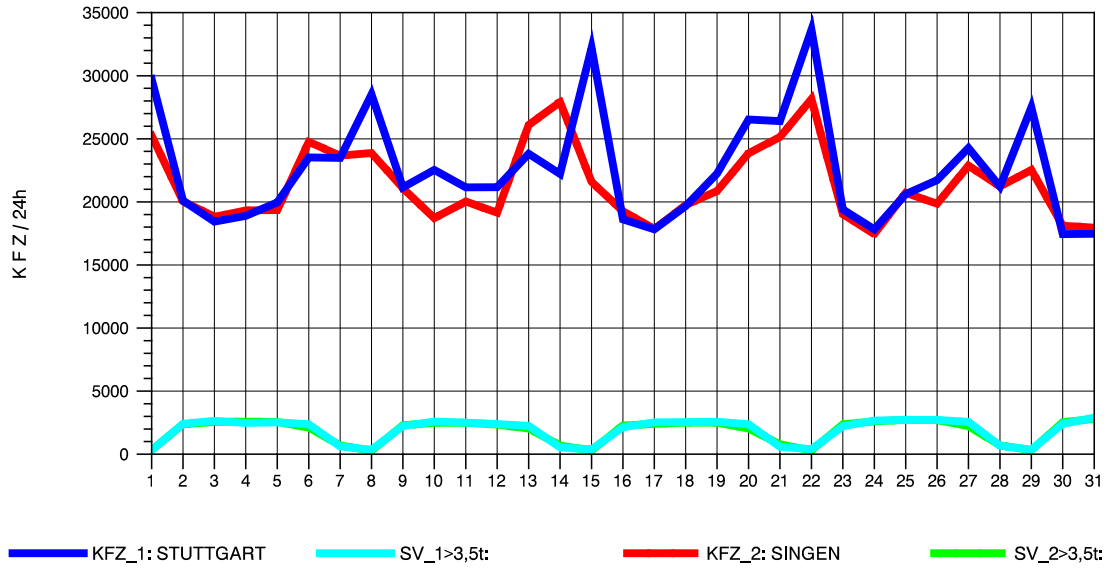

STRASSENVERKEHRSZÄHLUNGEN IN BADEN-WÜRTTEMBERG
GEISINGEN 81181036 A 81
TAGESWERTE JE RICHTUNG: August 2010