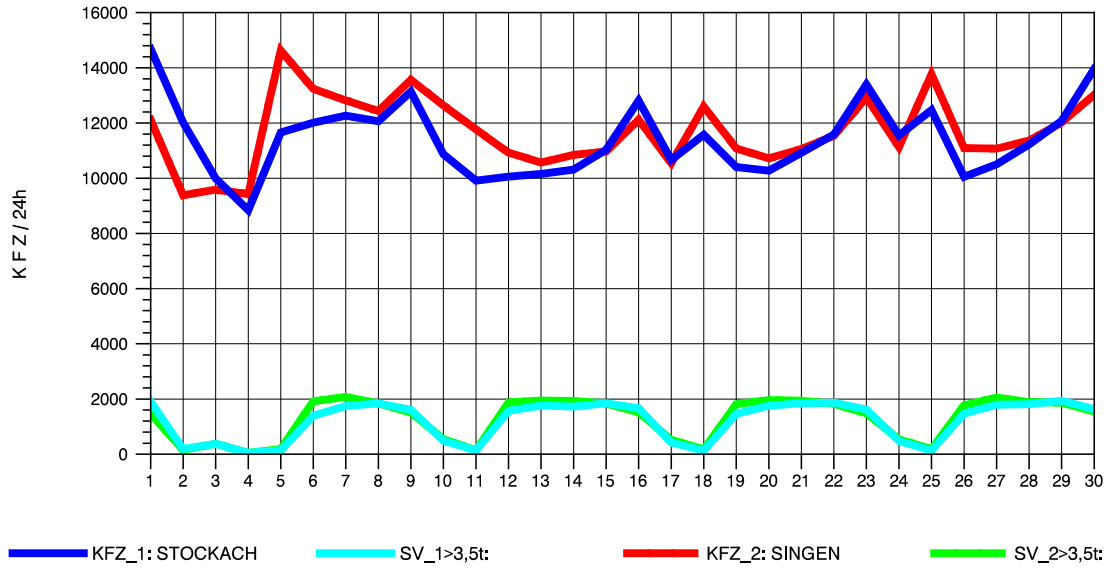

STRASSENVERKEHRSZÄHLUNGEN IN BADEN-WÜRTTEMBERG
STOCKACH 81191040 A 98
TAGESWERTE JE RICHTUNG: April 2010