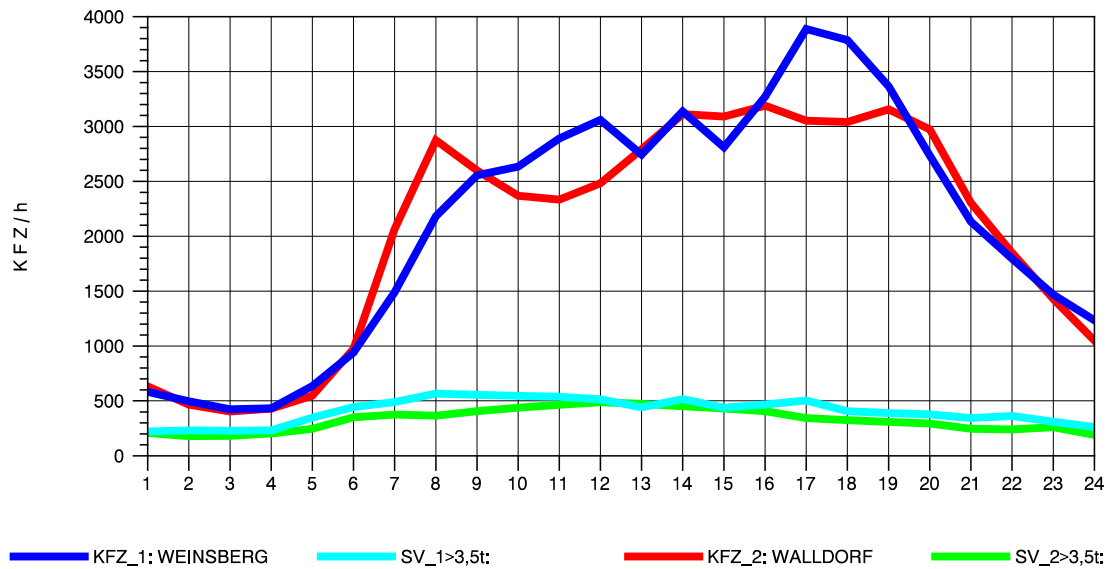

STRASSENVERKEHRSZÄHLUNGEN IN BADEN-WÜRTTEMBERG
WALLDORF 67171016 A 6
Freitag, 06. August 2010