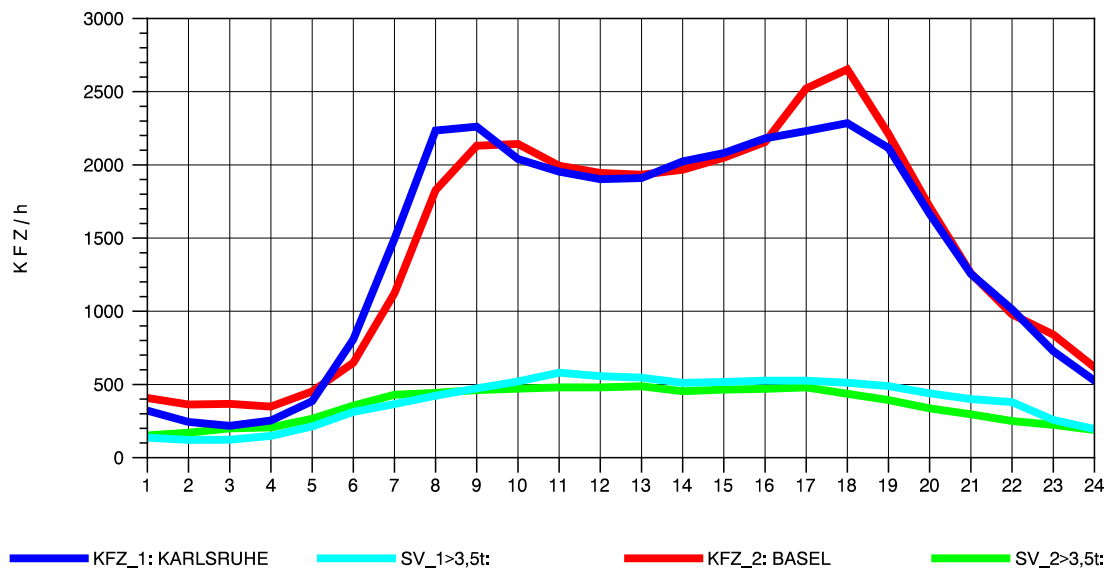

STRASSENVERKEHRSZÄHLUNGEN IN BADEN-WÜRTTEMBERG
ACHERN 73141035 A 5
Mittwoch, 21. April 2010