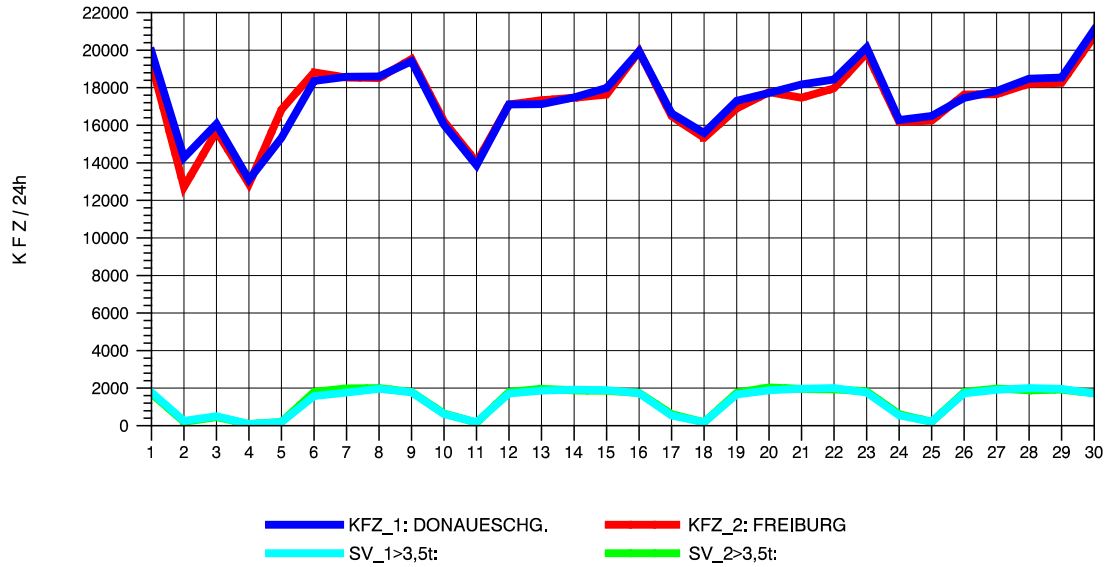

STRASSENVERKEHRSZÄHLUNGEN IN BADEN-WÜRTTEMBERG
FREIBURG-OSTTUNNEL 80131101 B 31 N
TAGESWERTE JE RICHTUNG: April 2010