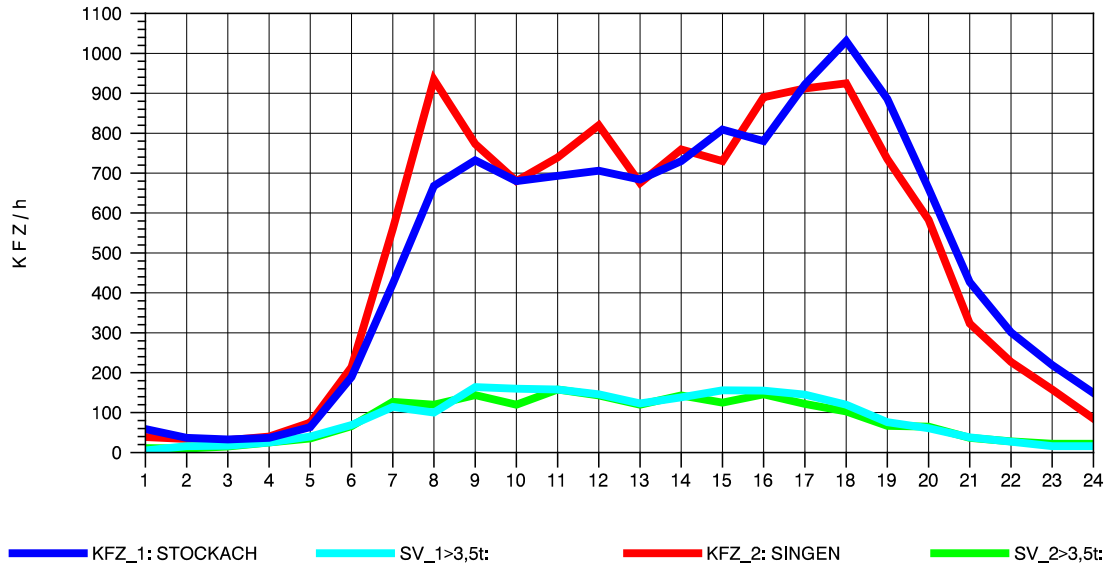

STRASSENVERKEHRSZÄHLUNGEN IN BADEN-WÜRTTEMBERG
STOCKACH 81191040 A 98
Donnerstag, 14. Oktober 2010