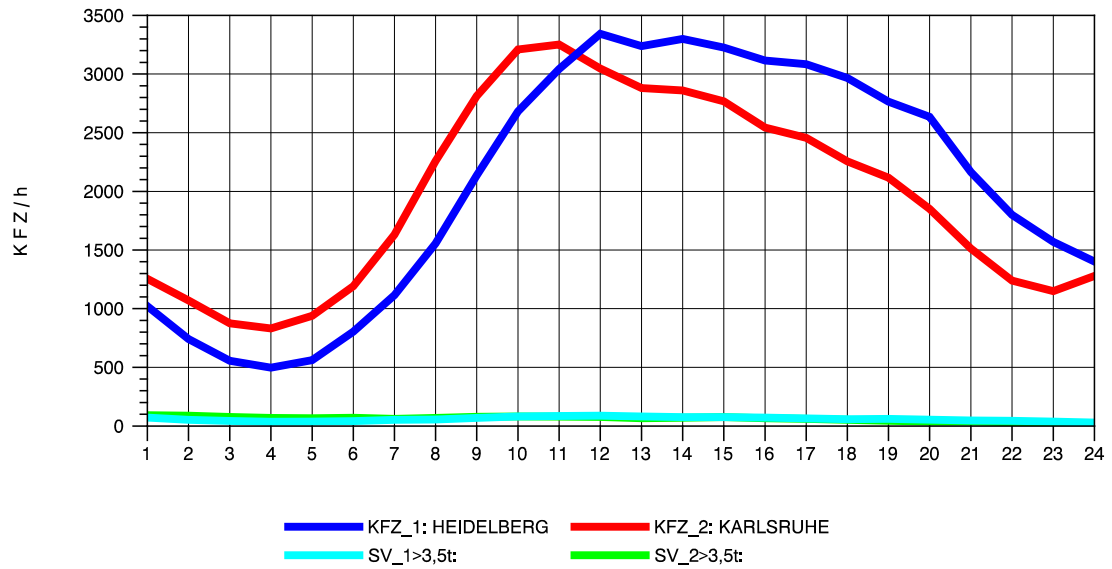

STRASSENVERKEHRSZÄHLUNGEN IN BADEN-WÜRTTEMBERG
EPELHEIM 65171010 A 5
Samstag, 07. August 2010