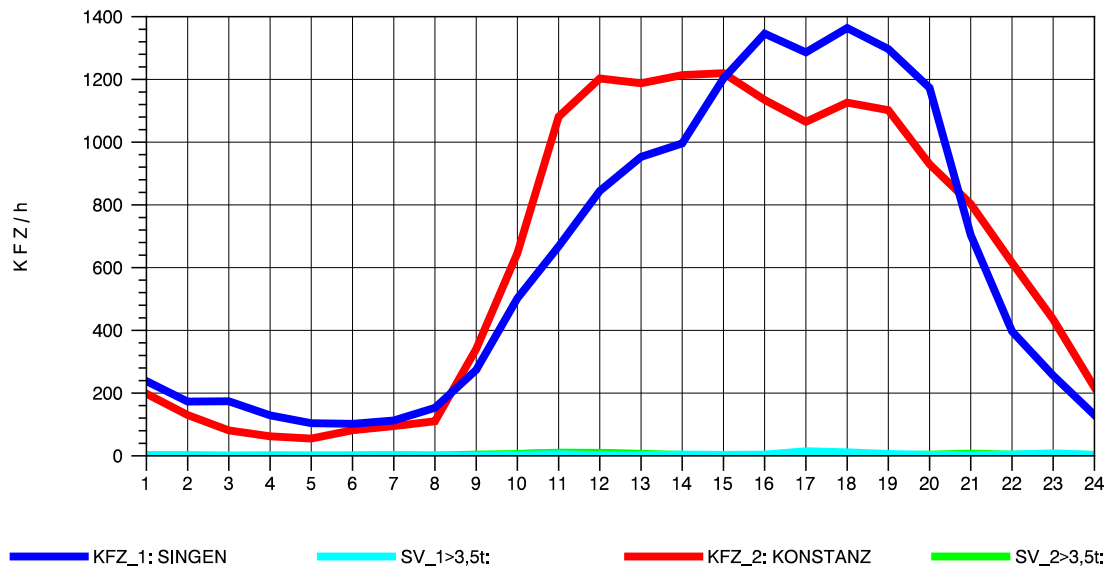

STRASSENVERKEHRSZÄHLUNGEN IN BADEN-WÜRTTEMBERG
KLOSTER HEGNE 82201112 B 33
Sonntag, 25. April 2010