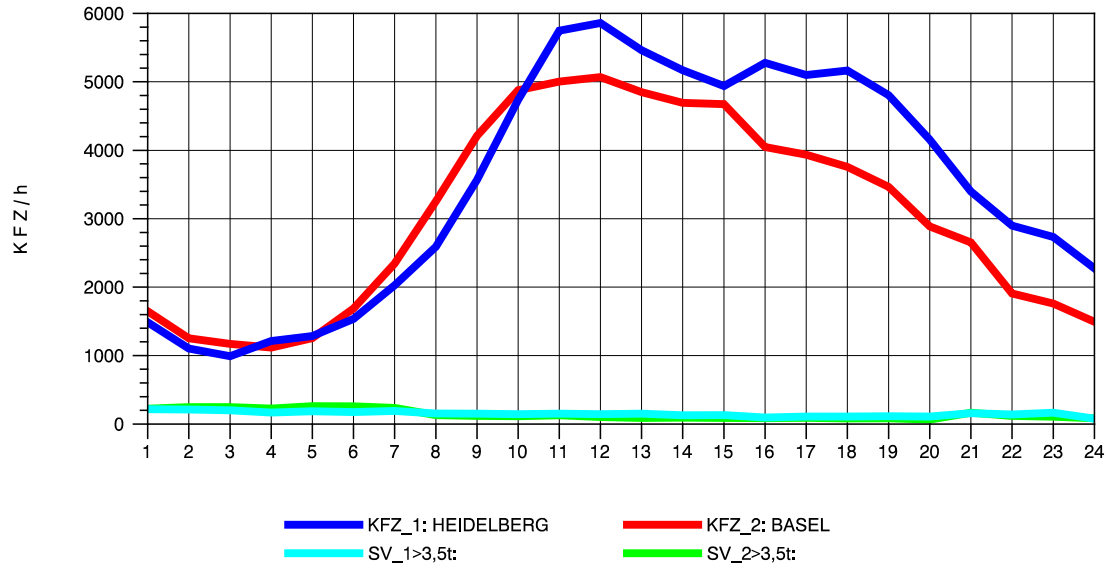

STRASSENVERKEHRSZÄHLUNGEN IN BADEN-WÜRTTEMBERG
KARLSRUHE 1 70161022 A 5
Samstag, 07. August 2010