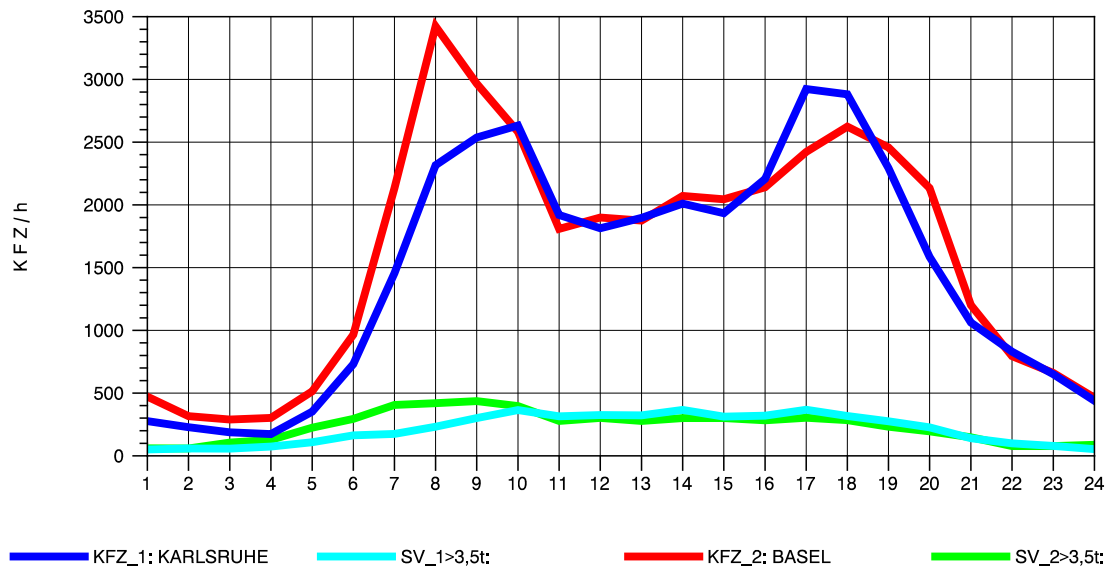

STRASSENVERKEHRSZÄHLUNGEN IN BADEN-WÜRTTEMBERG
NIMBURG 78121047 A 5
Montag, 19. April 2010