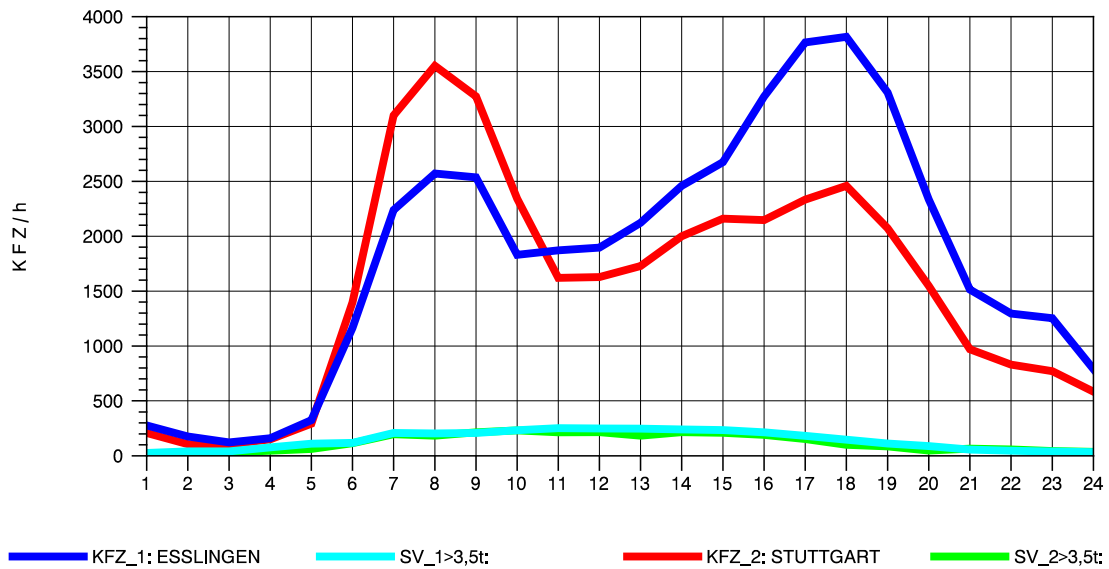

STRASSENVERKEHRSZÄHLUNGEN IN BADEN-WÜRTTEMBERG
S-HEDELFINGEN 72211101 B 10
Mittwoch, 13. Oktober 2010