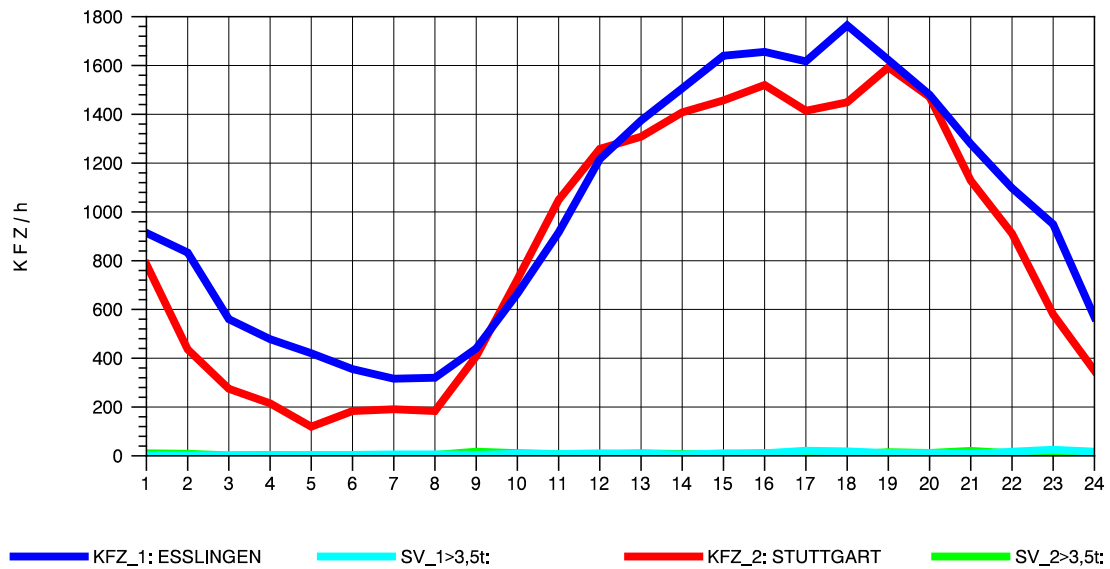

STRASSENVERKEHRSZÄHLUNGEN IN BADEN-WÜRTTEMBERG
S-HEDELFINGEN 72211101 B 10
Sonntag, 08. August 2010