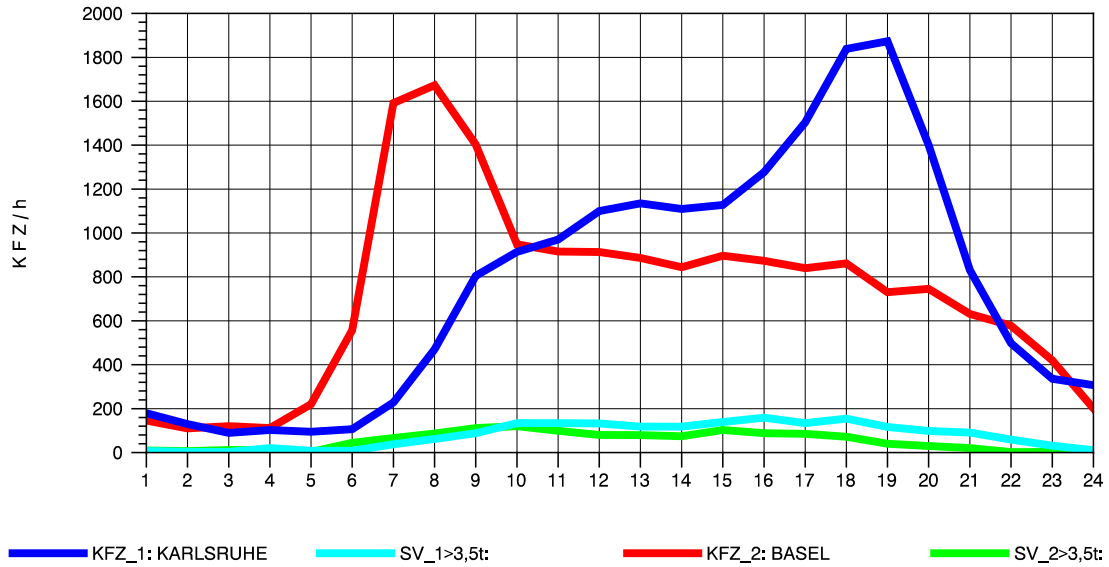

STRASSENVERKEHRSZÄHLUNGEN IN BADEN-WÜRTTEMBERG
WEIL AM RHEIN/GZA 84111099 A 5
Dienstag, 03. August 2010