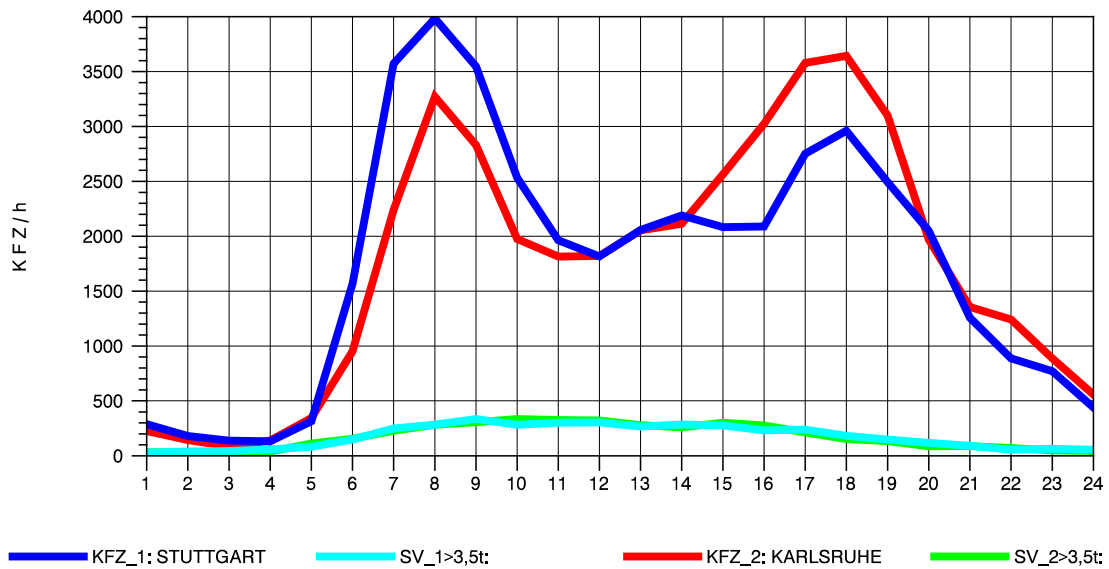

STRASSENVERKEHRSZÄHLUNGEN IN BADEN-WÜRTTEMBERG
S-ZUFFENHAUSEN 71201100 B 10
Montag, 19. April 2010