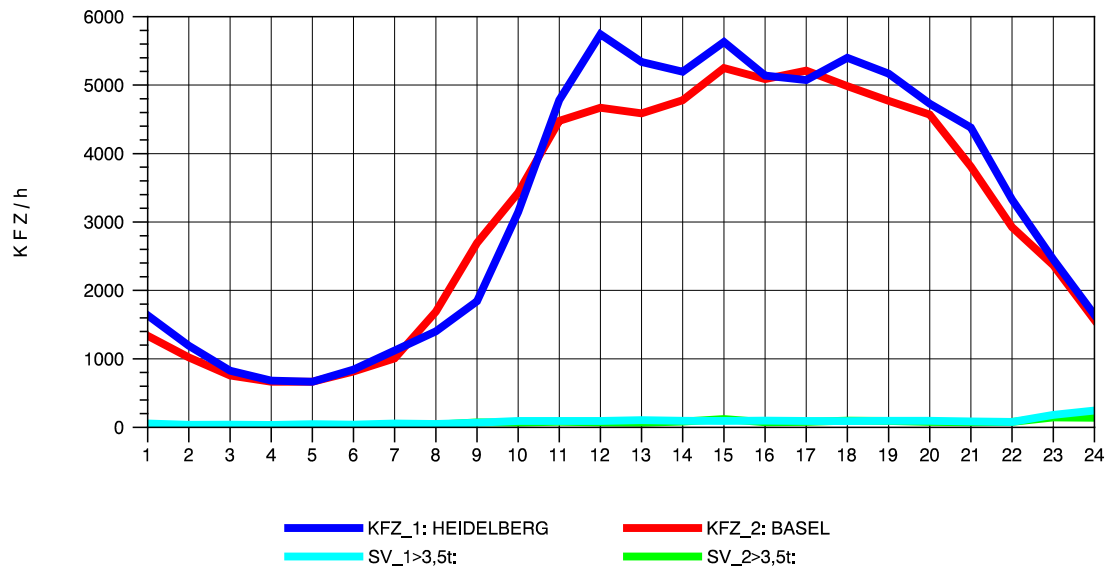

STRASSENVERKEHRSZÄHLUNGEN IN BADEN-WÜRTTEMBERG
KARLSRUHE 1 70161022 A 5
Sonntag, 08. August 2010