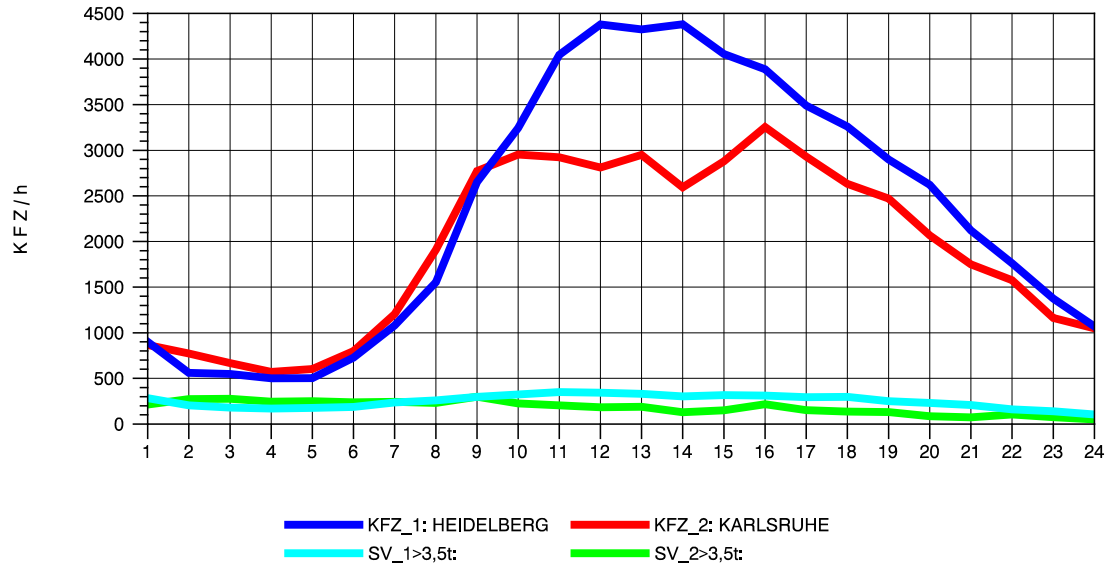

STRASSENVERKEHRSZÄHLUNGEN IN BADEN-WÜRTTEMBERG
ST. LEON 67171018 A 5
Samstag, 16. Oktober 2010