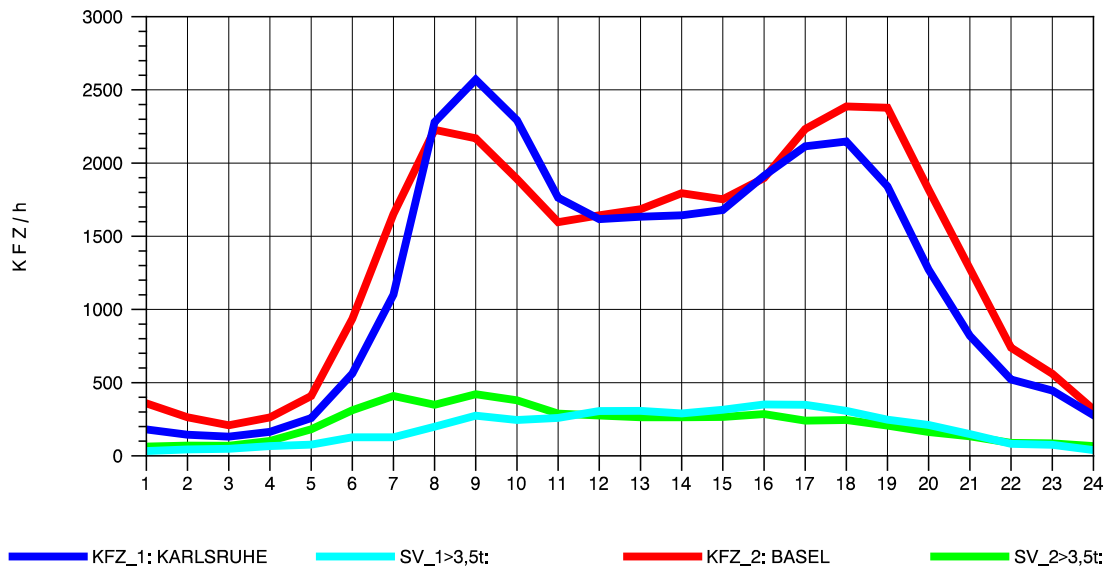

STRASSENVERKEHRSZÄHLUNGEN IN BADEN-WÜRTTEMBERG
T+R BREISGAU 78121047 A 5
Montag, 11. Oktober 2010