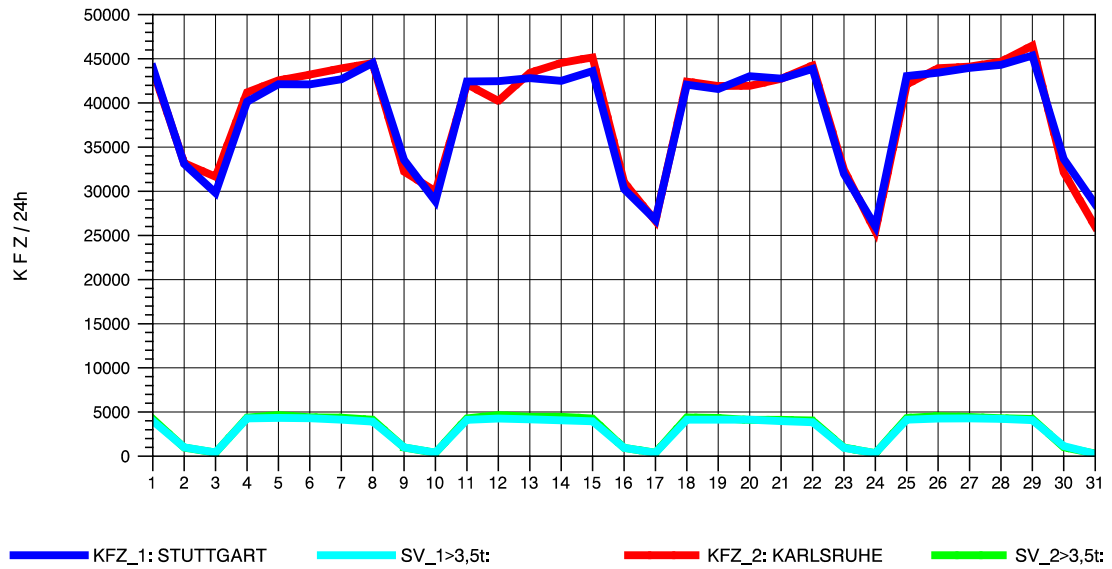

STRASSENVERKEHRSZÄHLUNGEN IN BADEN-WÜRTTEMBERG
S-ZUFFENHAUSEN 71201100 B 10
TAGESWERTE JE RICHTUNG: Oktober 2010