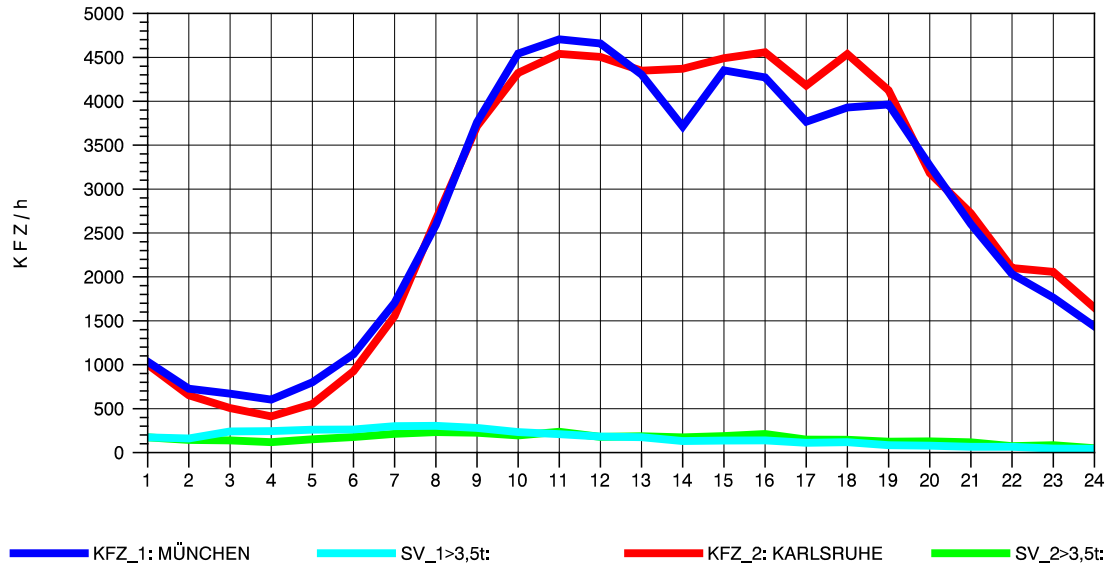

STRASSENVERKEHRSZÄHLUNGEN IN BADEN-WÜRTTEMBERG
STUTTGART-VAIH. 72201073 A 8
Samstag, 24. April 2010