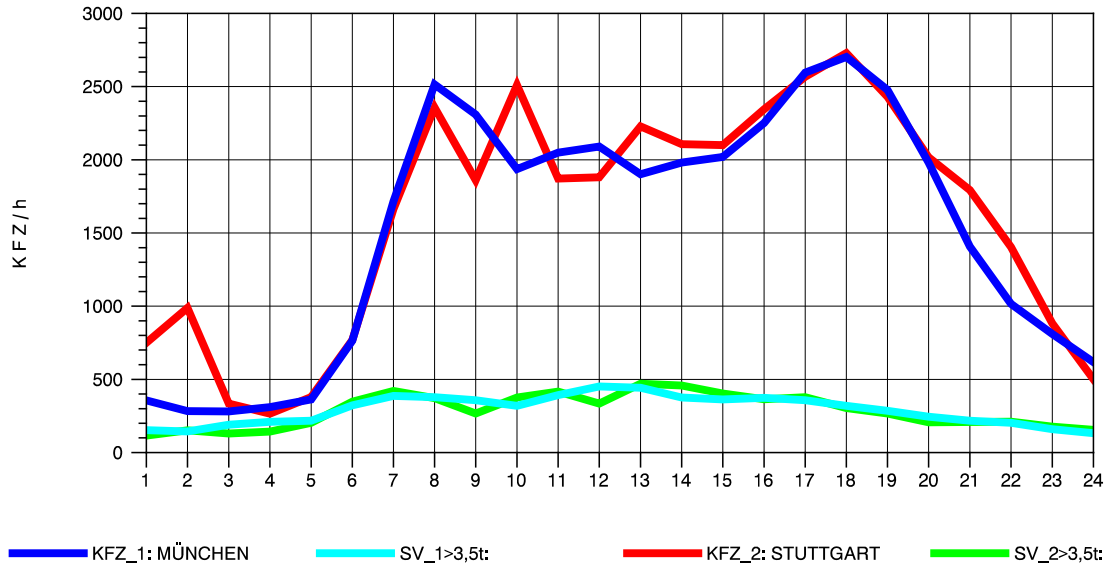

STRASSENVERKEHRSZÄHLUNGEN IN BADEN-WÜRTTEMBERG
AICHELBERG 73231077 A 8
Donnerstag, 22. April 2010