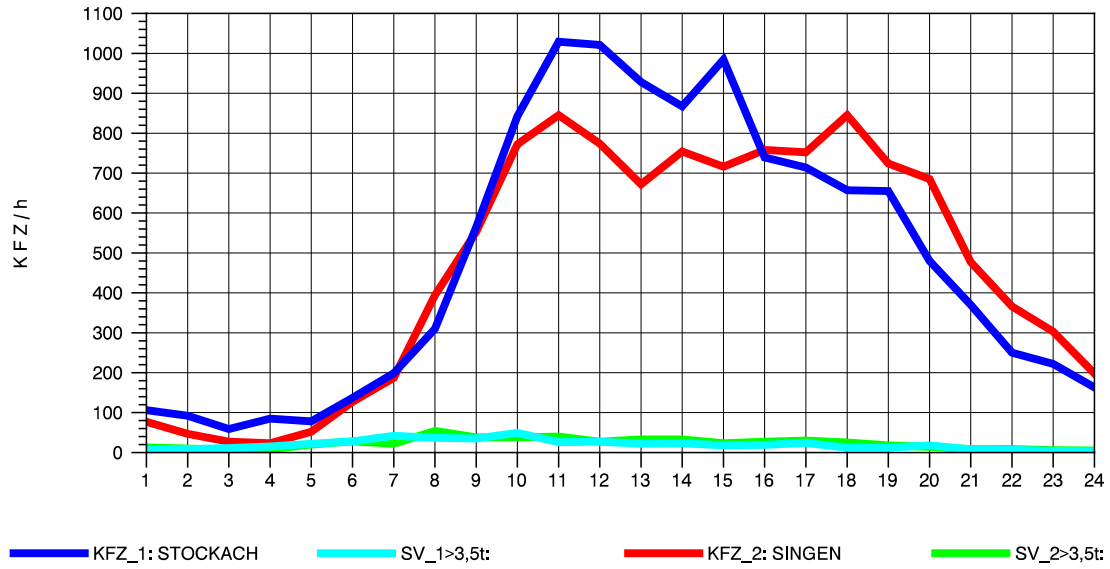

STRASSENVERKEHRSZÄHLUNGEN IN BADEN-WÜRTTEMBERG
STOCKACH 81191040 A 98
Samstag, 24. April 2010