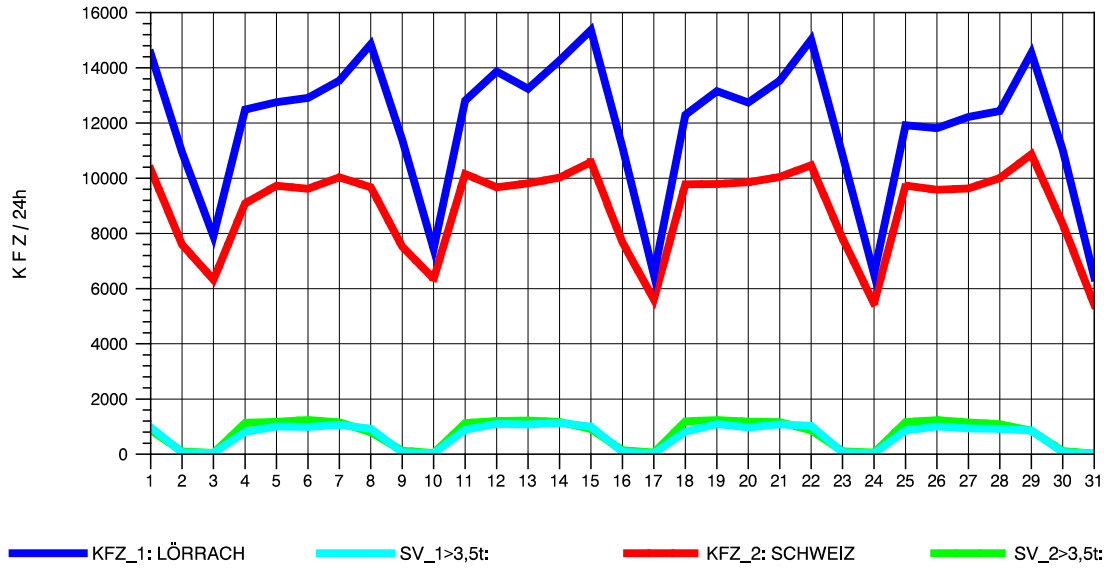

STRASSENVERKEHRSZÄHLUNGEN IN BADEN-WÜRTTEMBERG
RHEINFELDEN 80171034 A 861
TAGESWERTE JE RICHTUNG: Oktober 2010