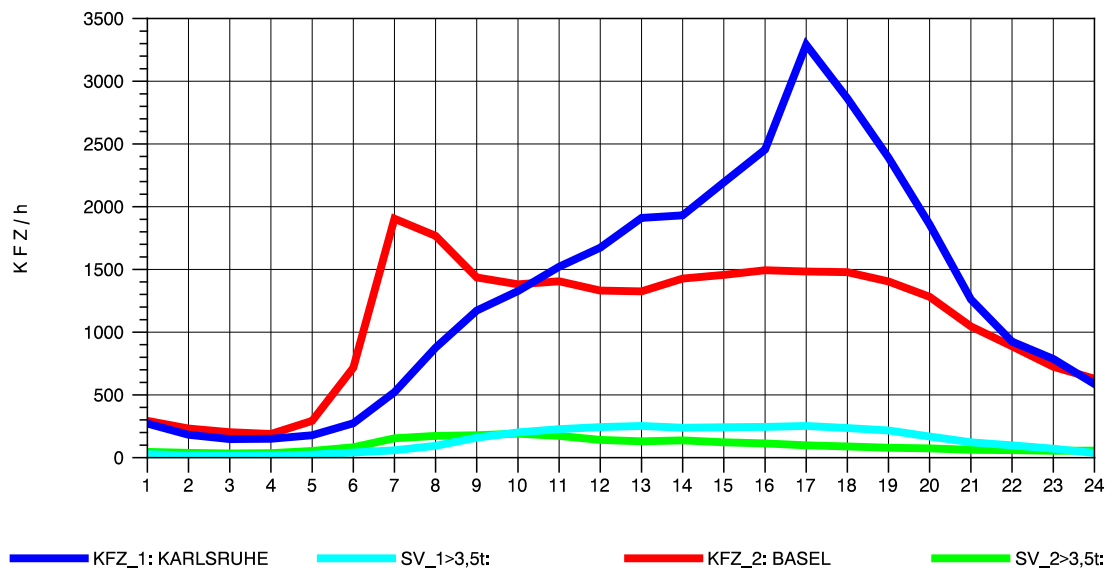

STRASSENVERKEHRSZÄHLUNGEN IN BADEN-WÜRTTEMBERG
KLEINKEMS 83111053 A 5
Freitag, 06. August 2010