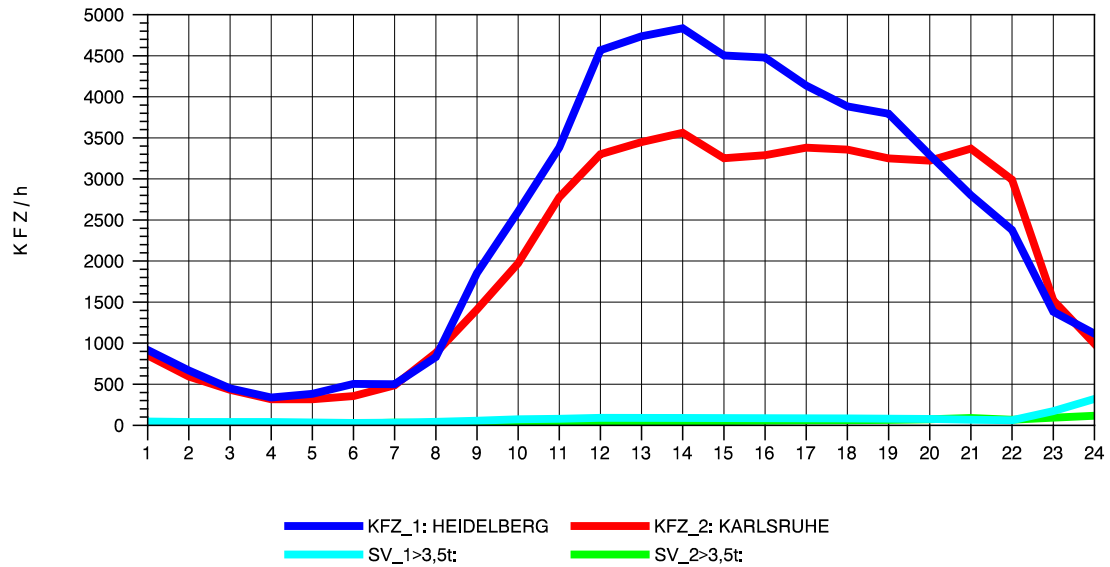

STRASSENVERKEHRSZÄHLUNGEN IN BADEN-WÜRTTEMBERG
ST. LEON 67171018 A 5
Sonntag, 17. Oktober 2010