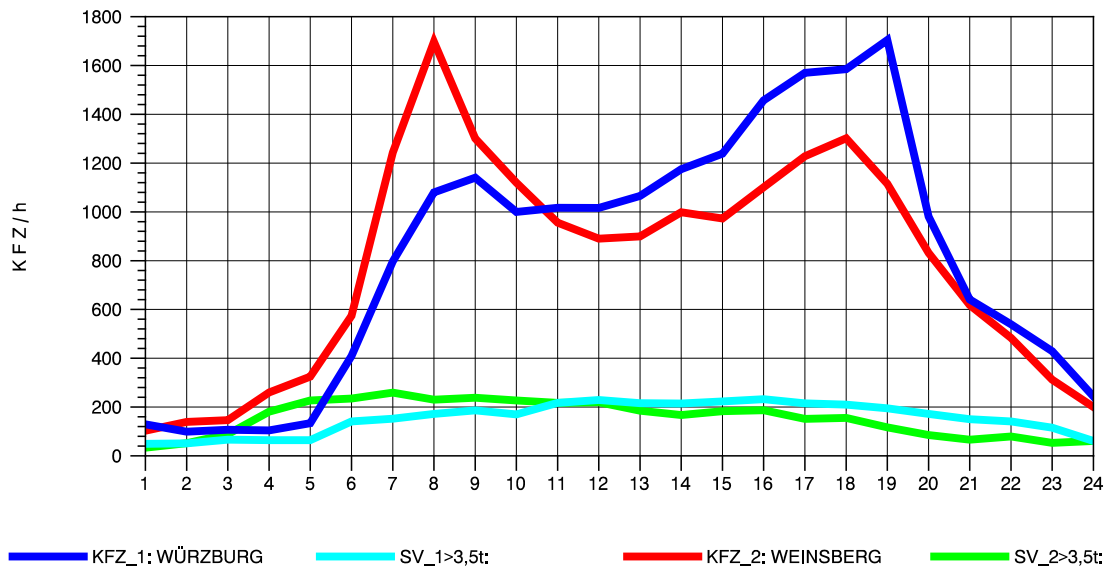

STRASSENVERKEHRSZÄHLUNGEN IN BADEN-WÜRTTEMBERG
NEUENSTADT 67221084 A 81
Mittwoch, 21. April 2010