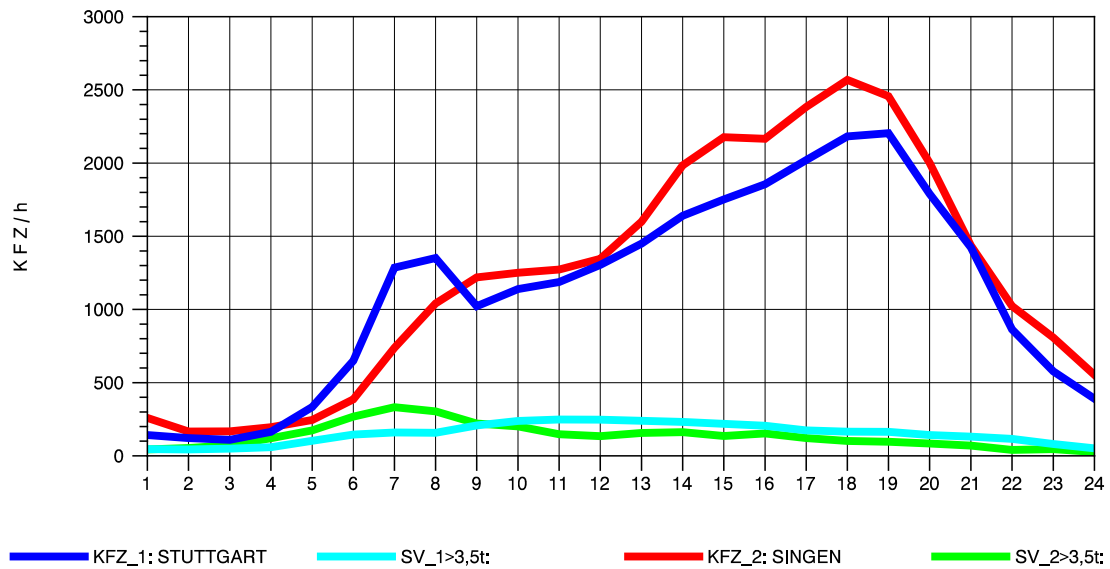

STRASSENVERKEHRSZÄHLUNGEN IN BADEN-WÜRTTEMBERG
HORB 75181028 A 81
Freitag, 15. Oktober 2010