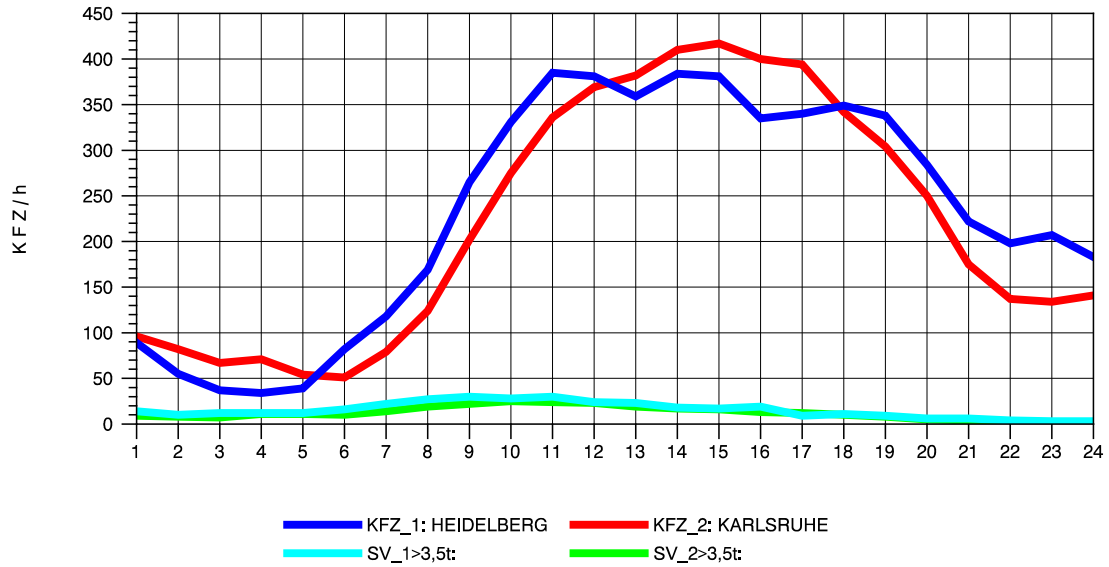

STRASSENVERKEHRSZÄHLUNGEN IN BADEN-WÜRTTEMBERG
VAIHINGEN (ENZ) 70191108 B 10
Samstag, 16. Oktober 2010