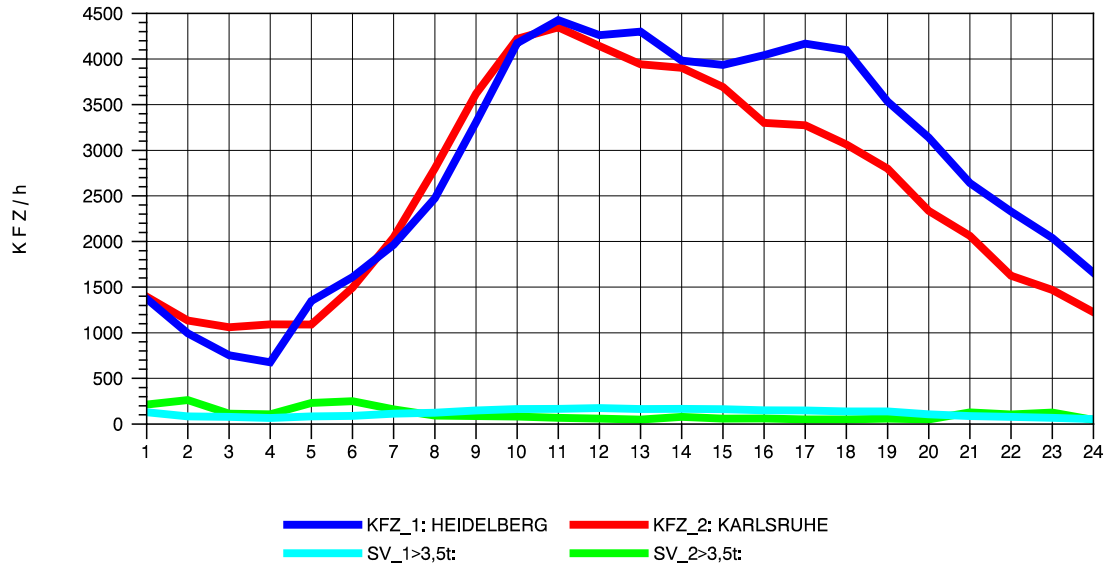

STRASSENVERKEHRSZÄHLUNGEN IN BADEN-WÜRTTEMBERG
ST. LEON 67171018 A 5
Samstag, 07. August 2010