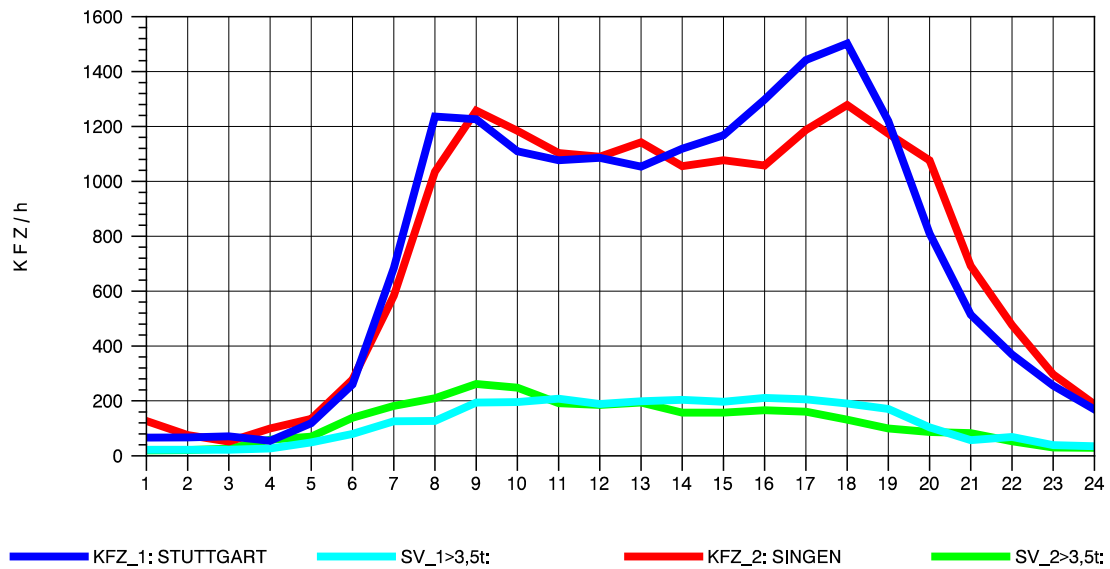

STRASSENVERKEHRSZÄHLUNGEN IN BADEN-WÜRTTEMBERG
T+R HEGAU 81181036 A 81
Mittwoch, 13. Oktober 2010