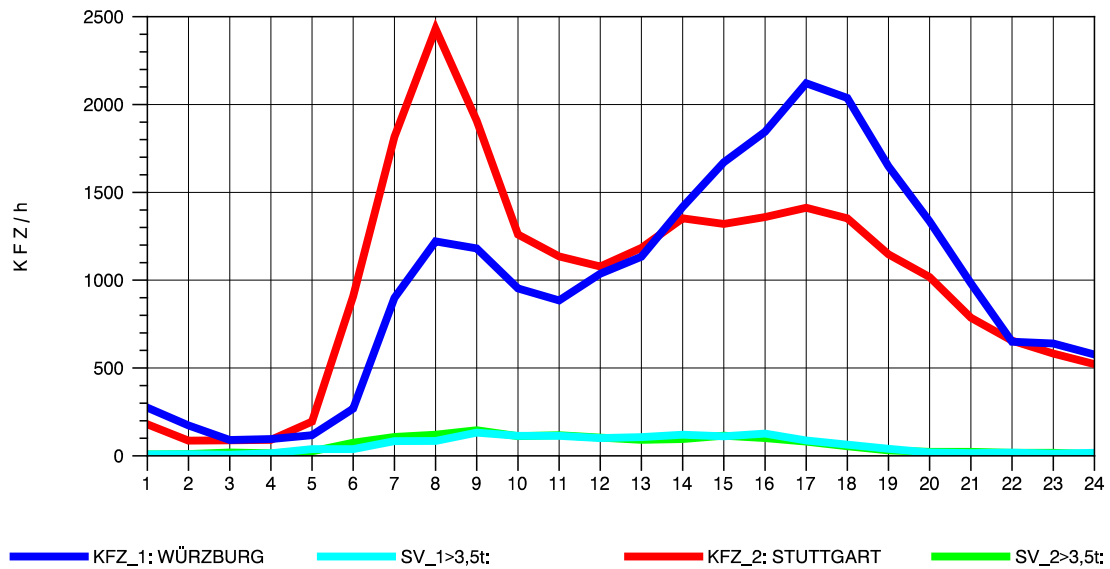

STRASSENVERKEHRSZÄHLUNGEN IN BADEN-WÜRTTEMBERG
KORNWESTHEIM 71211109 B 27
Freitag, 06. August 2010