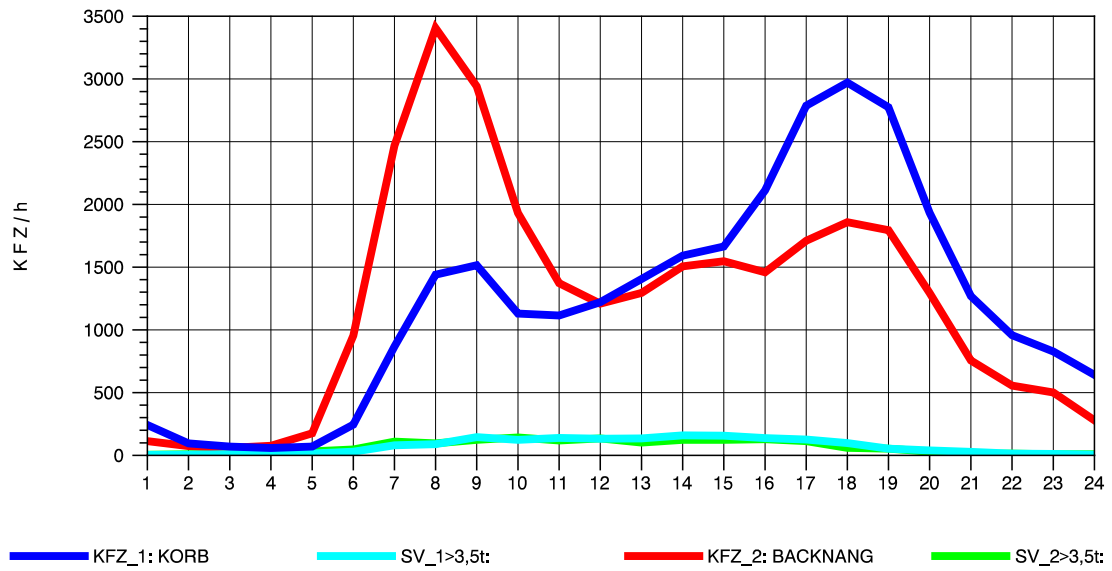

STRASSENVERKEHRSZÄHLUNGEN IN BADEN-WÜRTTEMBERG
KORB 71221100 B 14
Donnerstag, 14. Oktober 2010