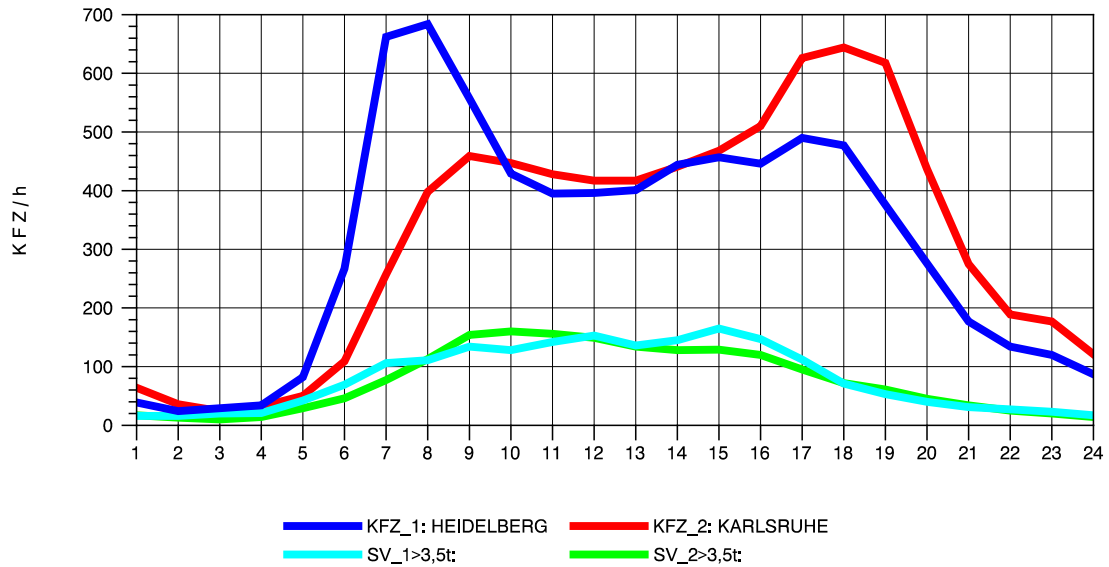

STRASSENVERKEHRSZÄHLUNGEN IN BADEN-WÜRTTEMBERG
VAIHINGEN (ENZ) 70191108 B 10
Mittwoch, 13. Oktober 2010