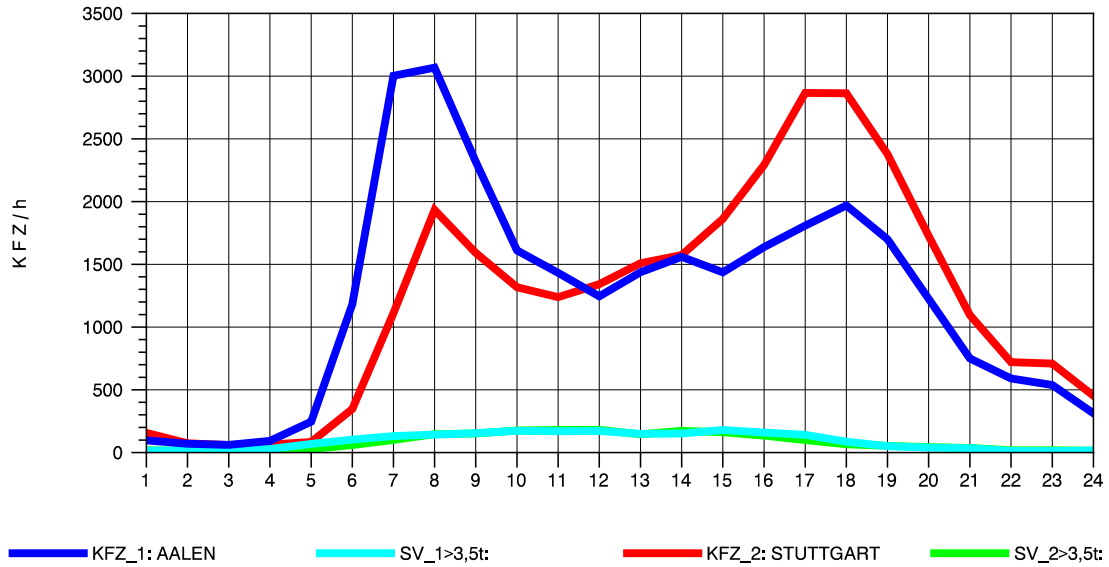

STRASSENVERKEHRSZÄHLUNGEN IN BADEN-WÜRTTEMBERG
GRUNBACH 71221107 B 29
Dienstag, 20. April 2010