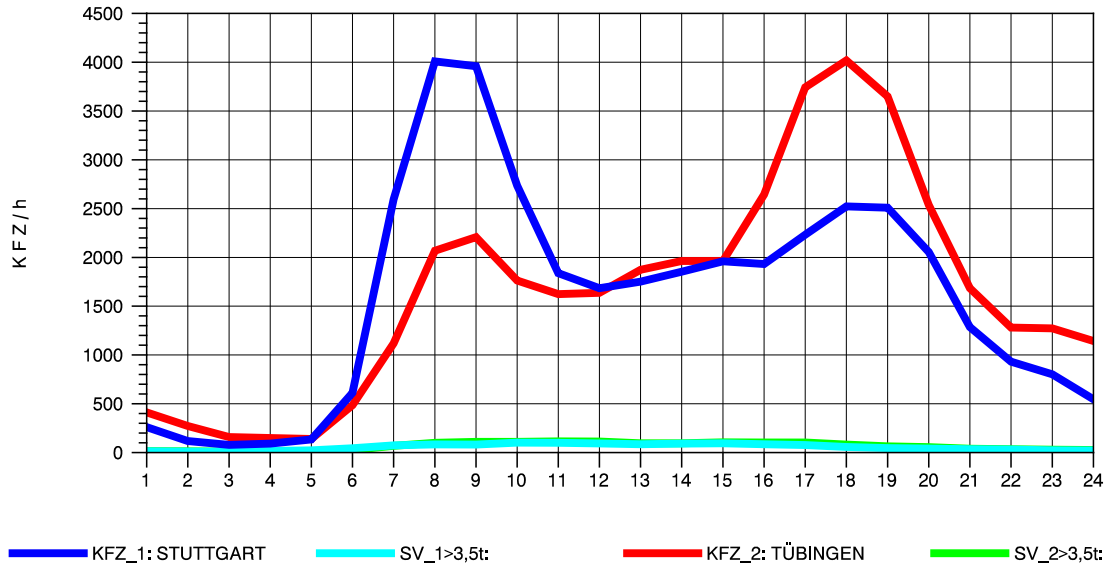

GRAFIK: B A S, AACHEN

STRASSENVERKEHRSZÄHLUNGEN IN BADEN-WÜRTTEMBERG  
 ECHTERDINGEN 2 72201103 B 27  
 Montag, 11. Oktober 2010

GRAFIK: B A S, AACHEN

STRASSENVERKEHRSZÄHLUNGEN IN BADEN-WÜRTTEMBERG  
 ECHTERDINGEN 2 72201103 B 27  
 Dienstag, 12. Oktober 2010