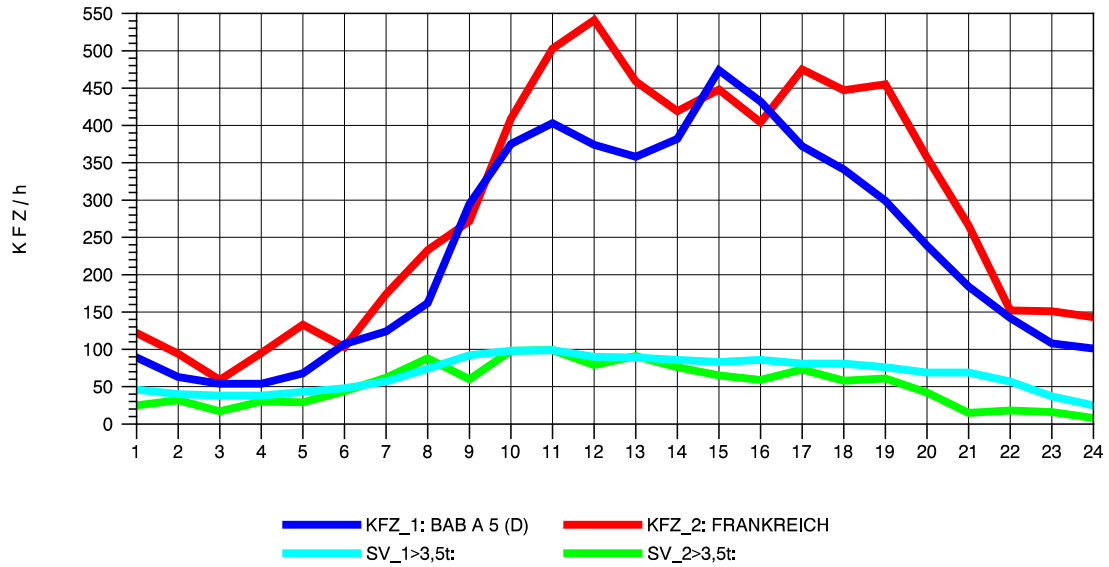

STRASSENVERKEHRSZÄHLUNGEN IN BADEN-WÜRTTEMBERG
NEUENBURG 1 82111052 A 5
Samstag, 24. April 2010