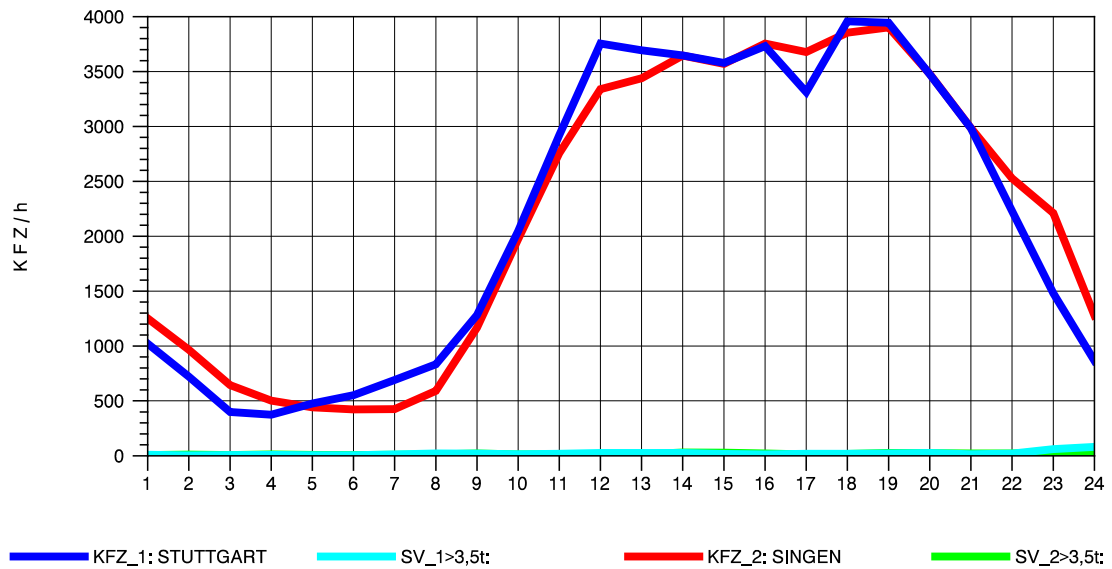

STRASSENVERKEHRSZÄHLUNGEN IN BADEN-WÜRTTEMBERG
BÖBLINGEN 72201011 A 81
Sonntag, 08. August 2010