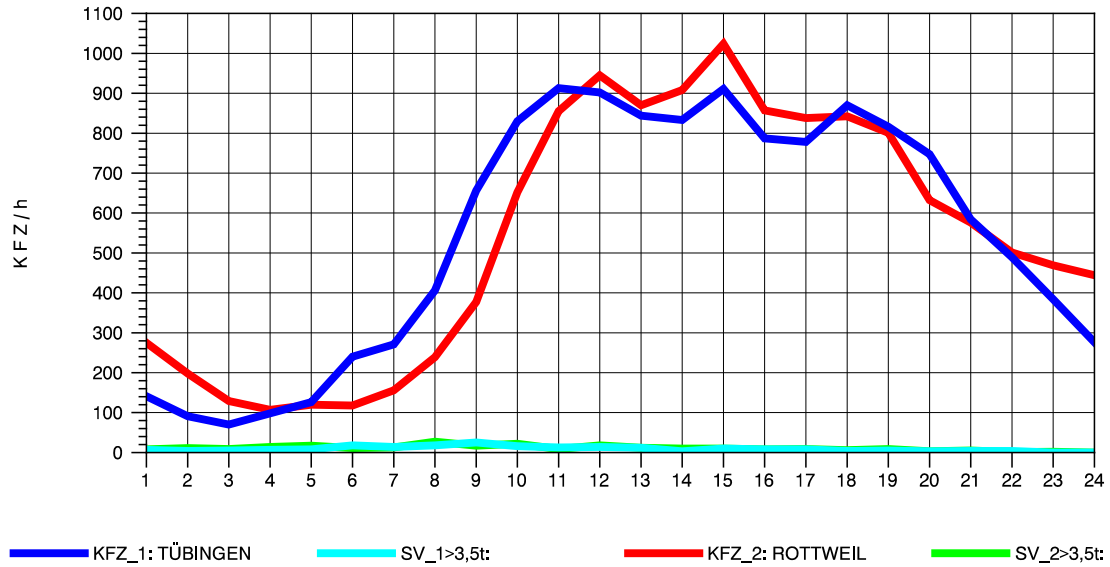

STRASSENVERKEHRSZÄHLUNGEN IN BADEN-WÜRTTEMBERG
TÜBINGEN-SÜD 75201101 B 27
Samstag, 07. August 2010