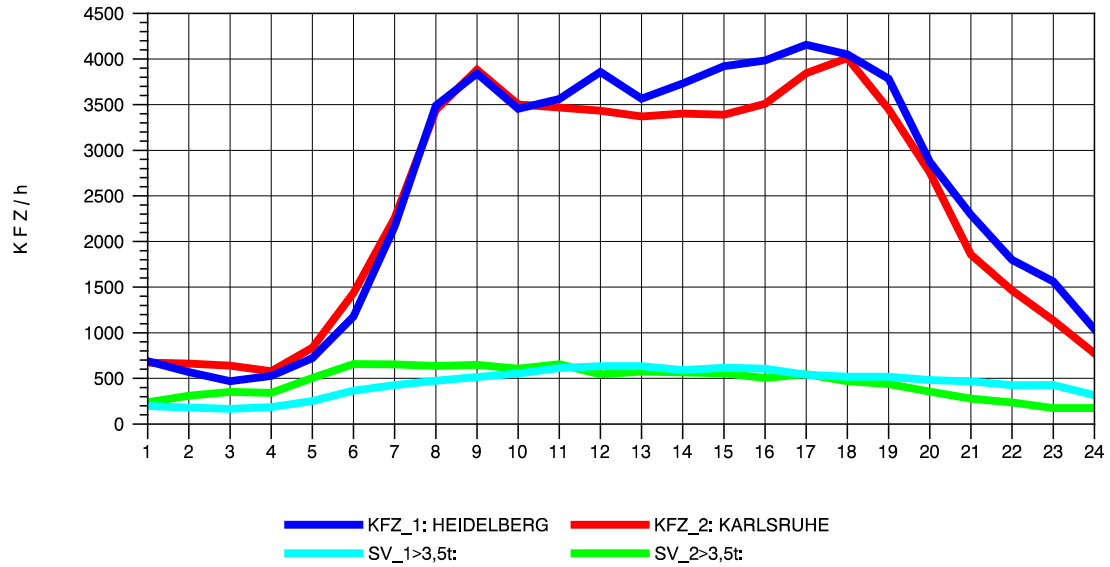

STRASSENVERKEHRSZÄHLUNGEN IN BADEN-WÜRTTEMBERG
ST. LEON 67171018 A 5
Dienstag, 03. August 2010