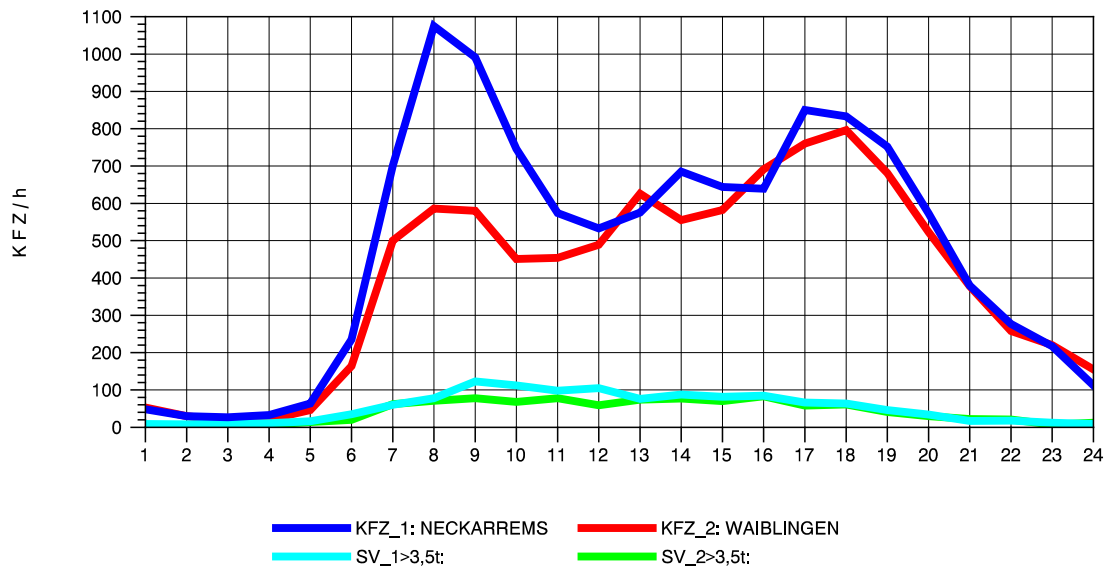

STRASSENVERKEHRSZÄHLUNGEN IN BADEN-WÜRTTEMBERG
HEGNACH 71211211 L 1142
Mittwoch, 21. April 2010