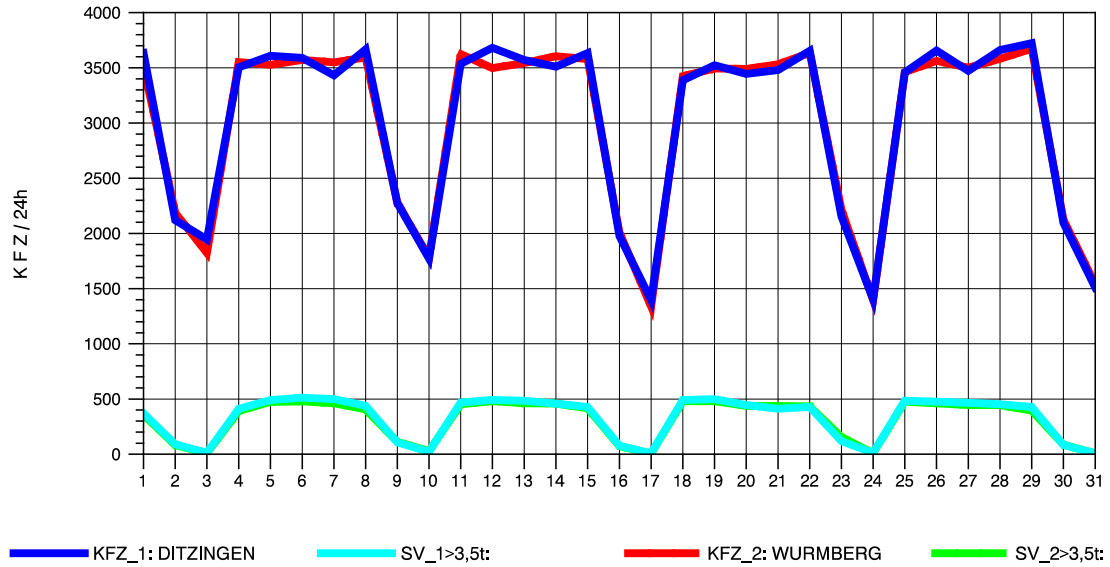

STRASSENVERKEHRSZÄHLUNGEN IN BADEN-WÜRTTEMBERG
HEIMERDINGEN 71201227 L 1177
TAGESWERTE JE RICHTUNG: Oktober 2010