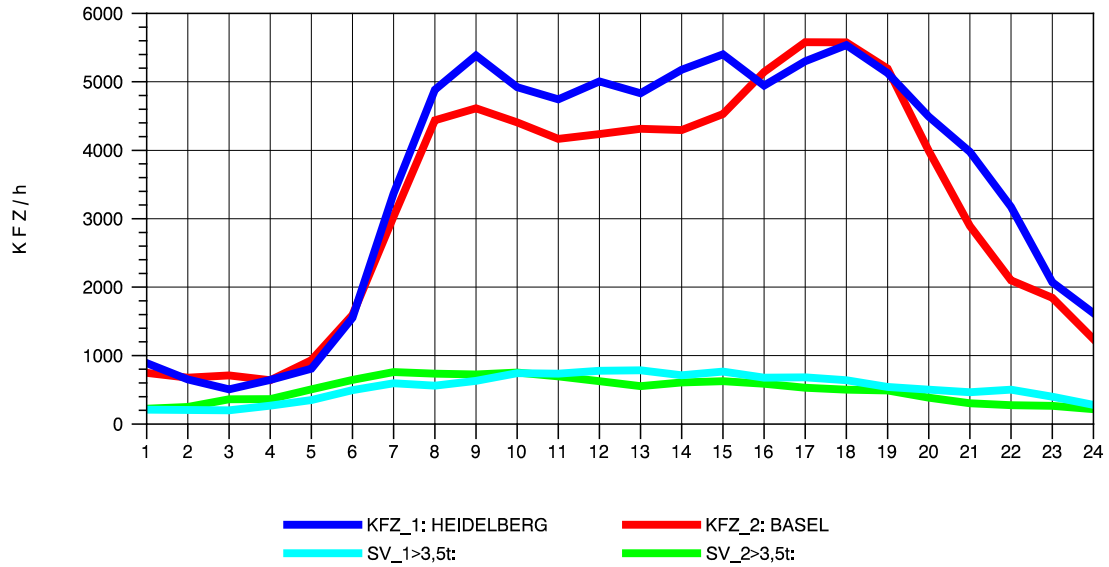

GRAFIK: B A S, AACHEN

STRASSENVERKEHRSZÄHLUNGEN IN BADEN-WÜRTTEMBERG  
 KARLSRUHE 1 70161022 A 5  
 Mittwoch, 04. August 2010

GRAFIK: B A S, AACHEN

STRASSENVERKEHRSZÄHLUNGEN IN BADEN-WÜRTTEMBERG  
 KARLSRUHE 1 70161022 A 5  
 Donnerstag, 05. August 2010