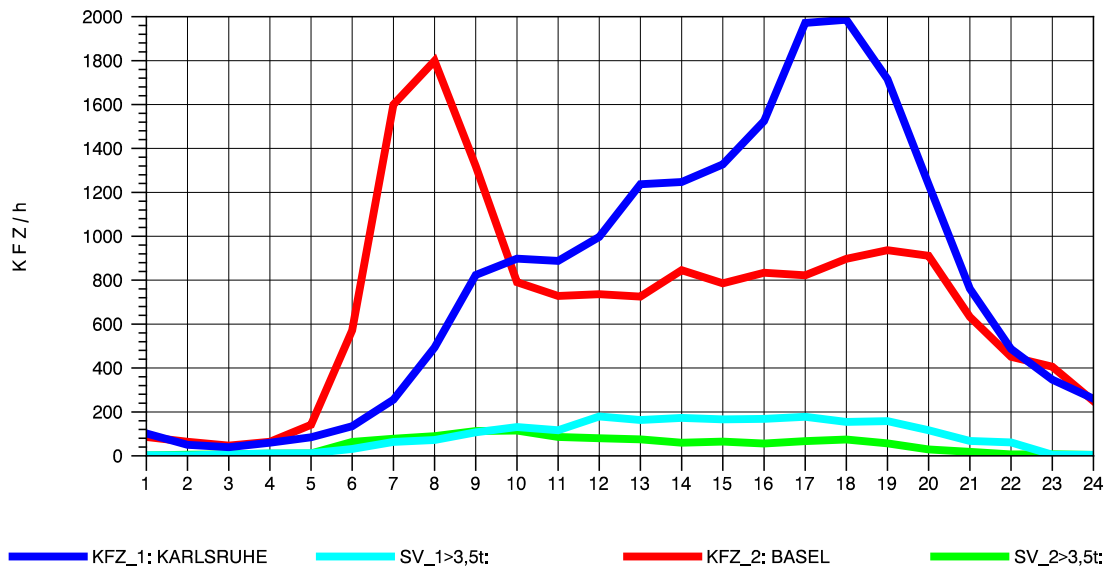

STRASSENVERKEHRSZÄHLUNGEN IN BADEN-WÜRTTEMBERG
WEIL AM RHEIN/GZA 84111099 A 5
Freitag, 23. April 2010