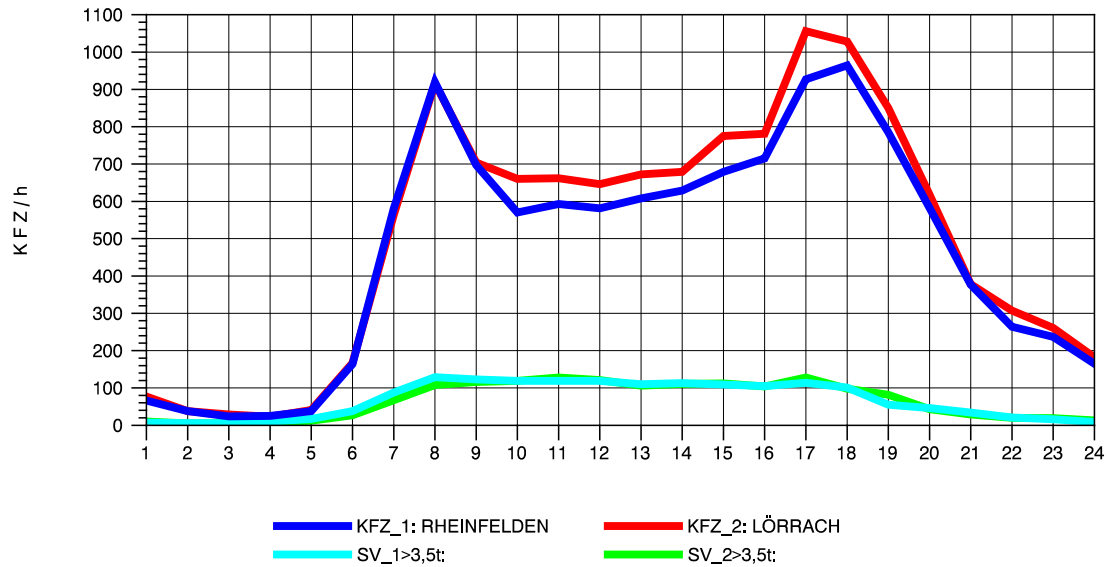

STRASSENVERKEHRSZÄHLUNGEN IN BADEN-WÜRTTEMBERG
LÖRRACH 83121003 A 98
Mittwoch, 04. August 2010