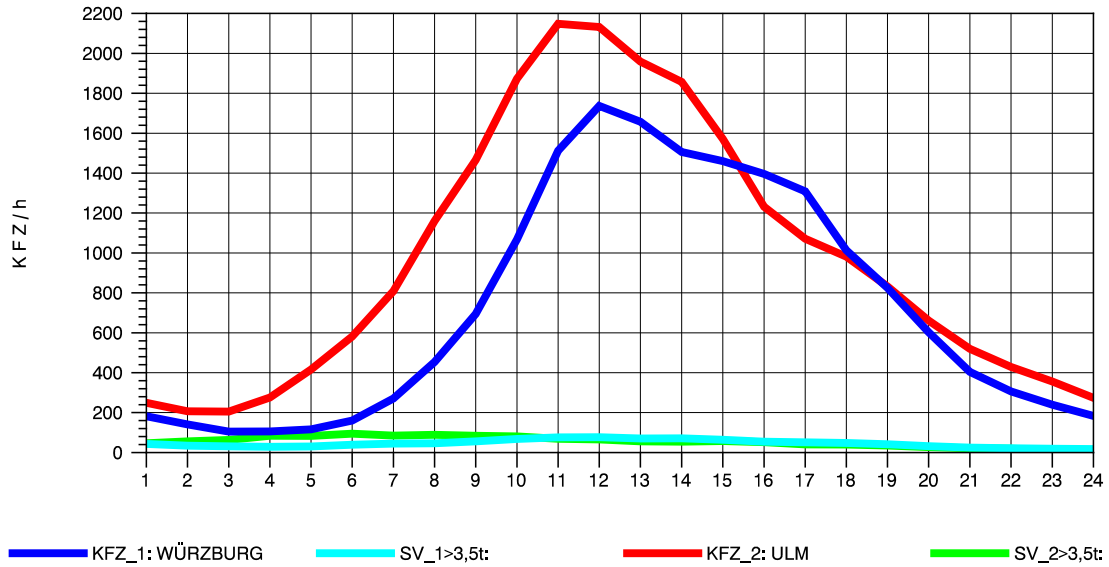

STRASSENVERKEHRSZÄHLUNGEN IN BADEN-WÜRTTEMBERG
LANGENAU 75261061 A 7
Samstag, 16. Oktober 2010