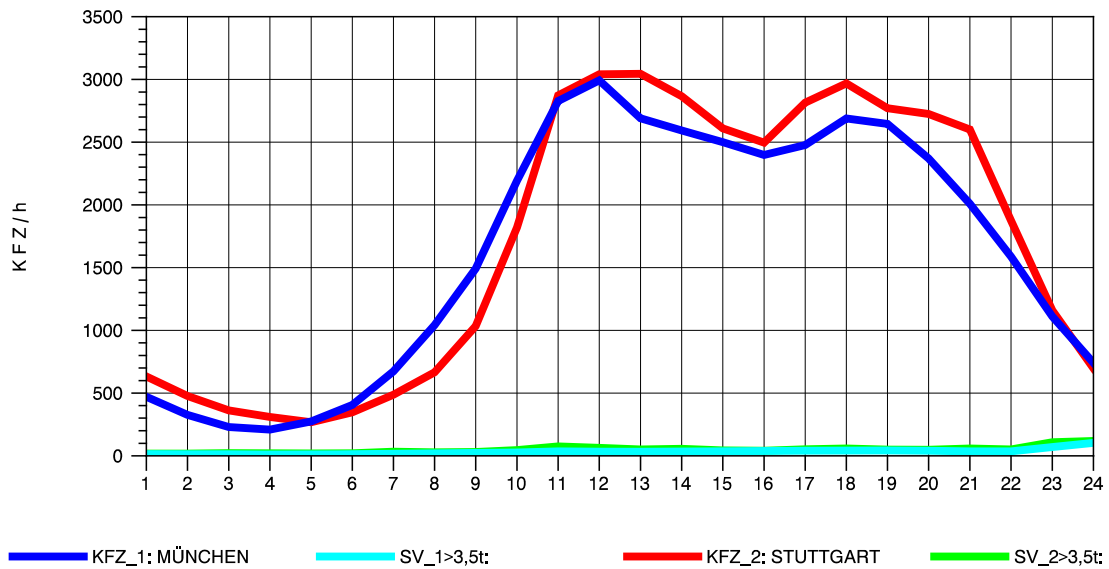

STRASSENVERKEHRSZÄHLUNGEN IN BADEN-WÜRTTEMBERG
MERKLINGEN 74241098 A 8
Sonntag, 08. August 2010