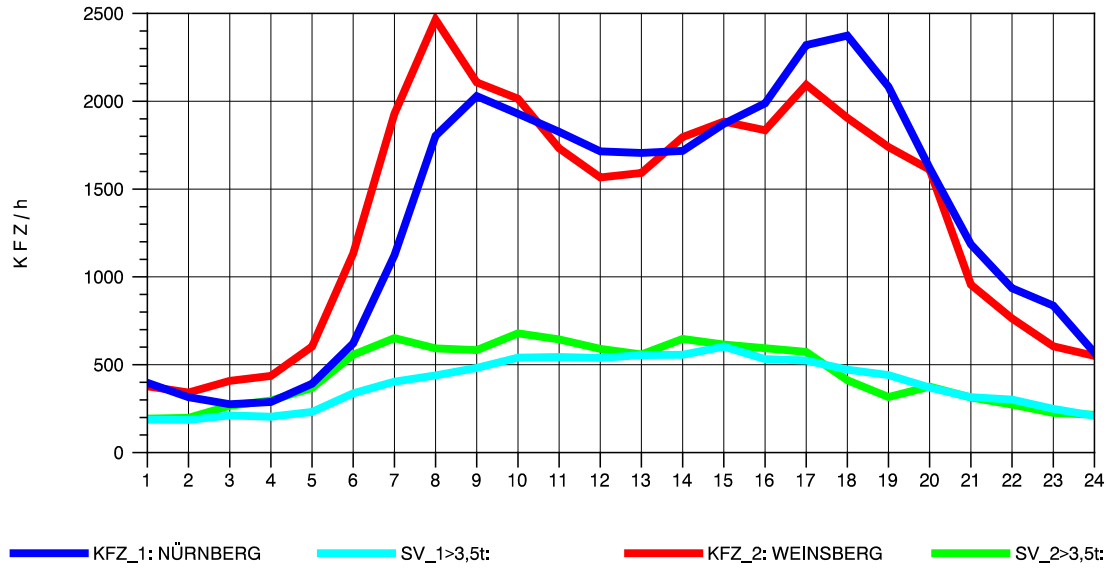

STRASSENVERKEHRSZÄHLUNGEN IN BADEN-WÜRTTEMBERG
SCHWABBACH 68221091 A 6
Dienstag, 20. April 2010