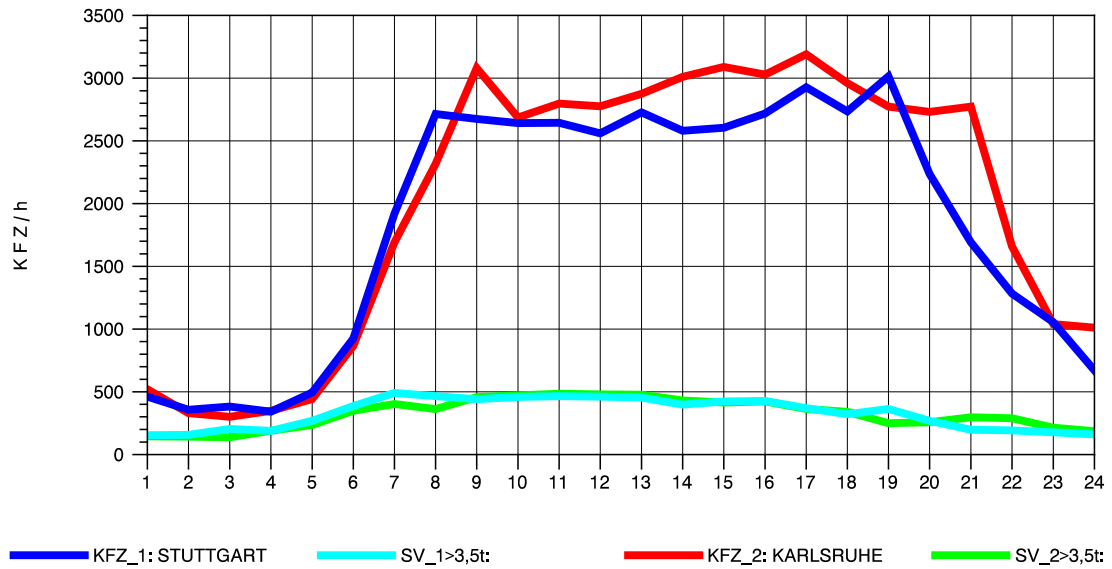

STRASSENVERKEHRSZÄHLUNGEN IN BADEN-WÜRTTEMBERG
PFORZHEIM-OST 70181077 A 8
Donnerstag, 05. August 2010