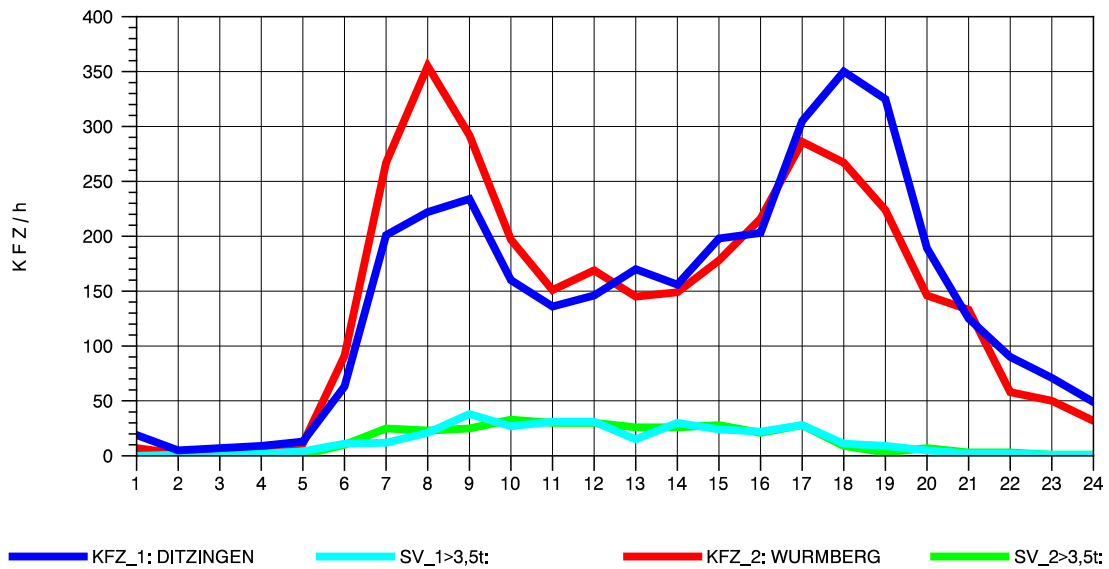

STRASSENVERKEHRSZÄHLUNGEN IN BADEN-WÜRTTEMBERG
HEIMERDINGEN 71201227 L 1177
Mittwoch, 21. April 2010