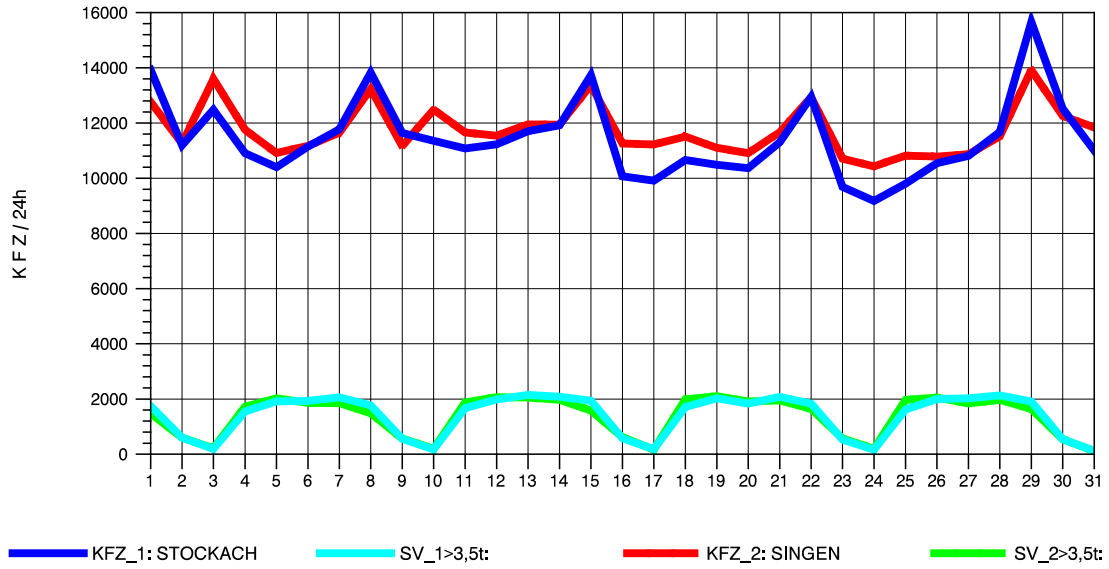

STRASSENVERKEHRSZÄHLUNGEN IN BADEN-WÜRTTEMBERG
STOCKACH 81191040 A 98
TAGESWERTE JE RICHTUNG: Oktober 2010