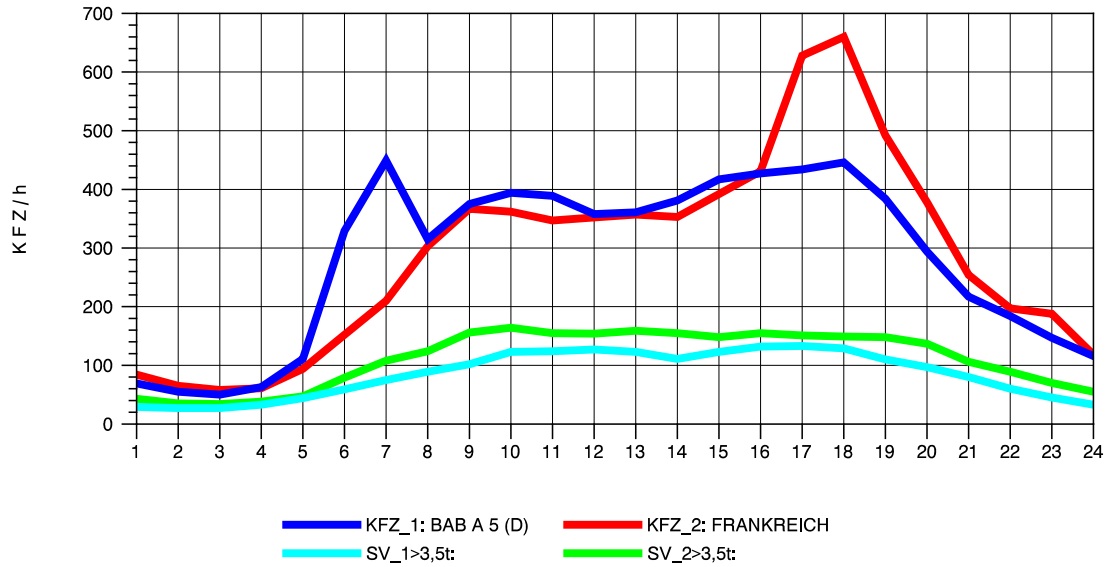

STRASSENVERKEHRSZÄHLUNGEN IN BADEN-WÜRTTEMBERG
NEUENBURG 1 82111052 A 5
Dienstag, 12. Oktober 2010