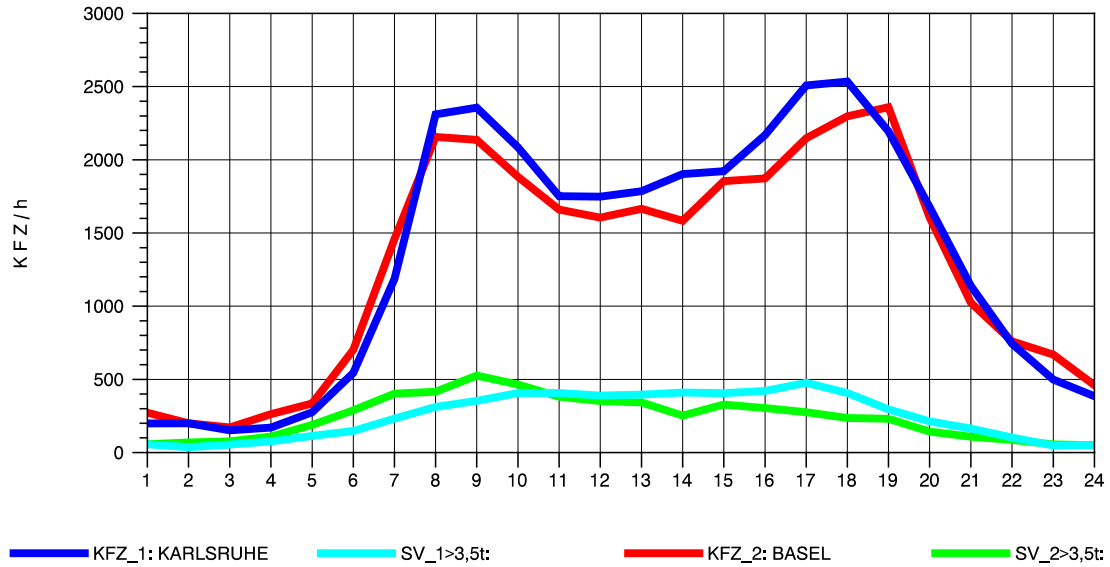

STRASSENVERKEHRSZÄHLUNGEN IN BADEN-WÜRTTEMBERG
T+R BREISGAU 78121047 A 5
Donnerstag, 22. April 2010