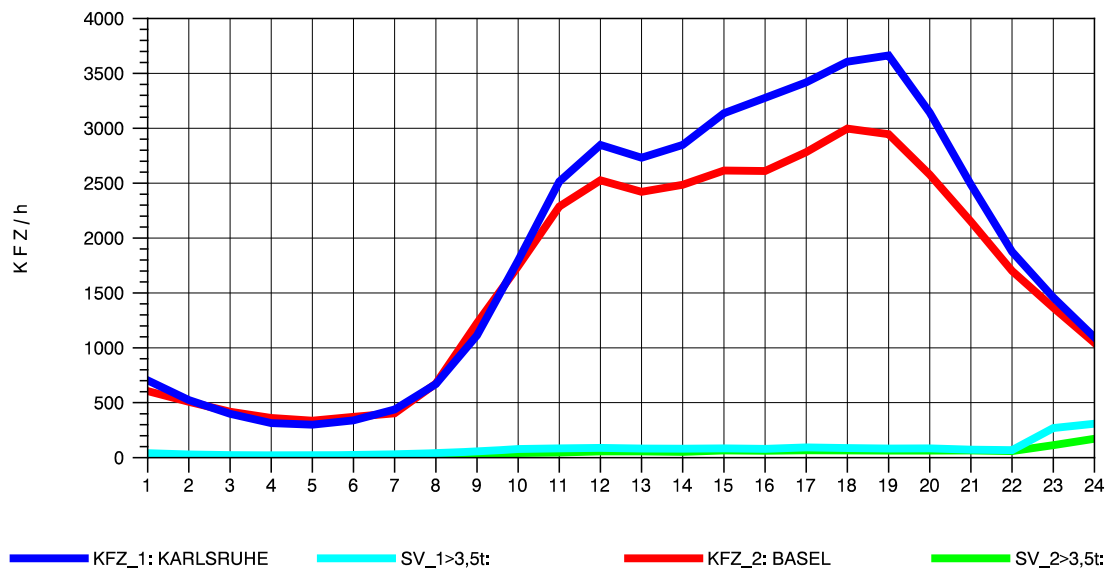

STRASSENVERKEHRSZÄHLUNGEN IN BADEN-WÜRTTEMBERG
ACHERN 73141035 A 5
Sonntag, 08. August 2010