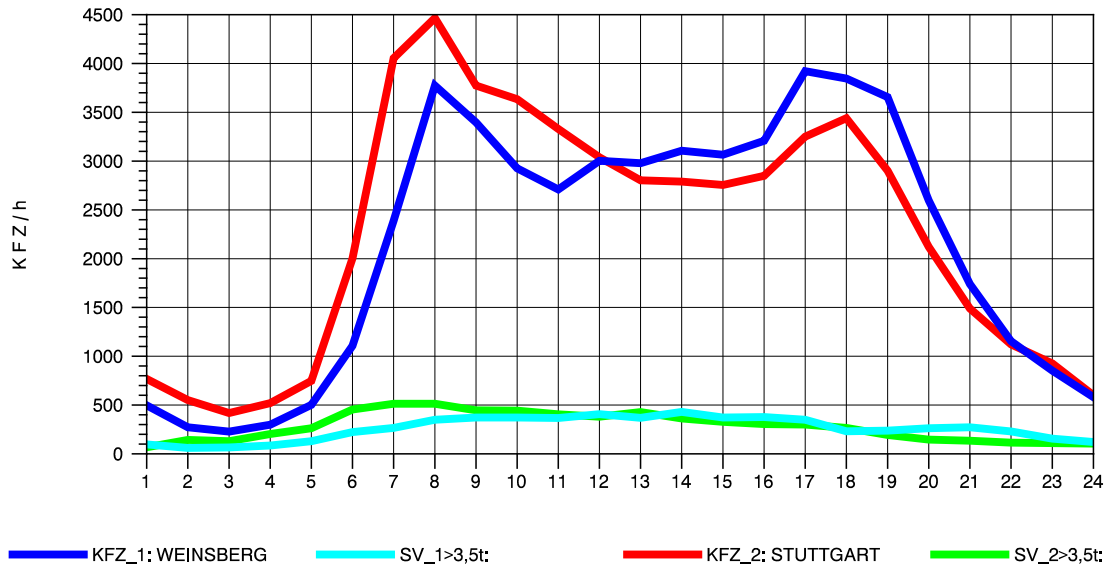

STRASSENVERKEHRSZÄHLUNGEN IN BADEN-WÜRTTEMBERG
PLEIDELSHEIM 70211086 A 81
Montag, 02. August 2010