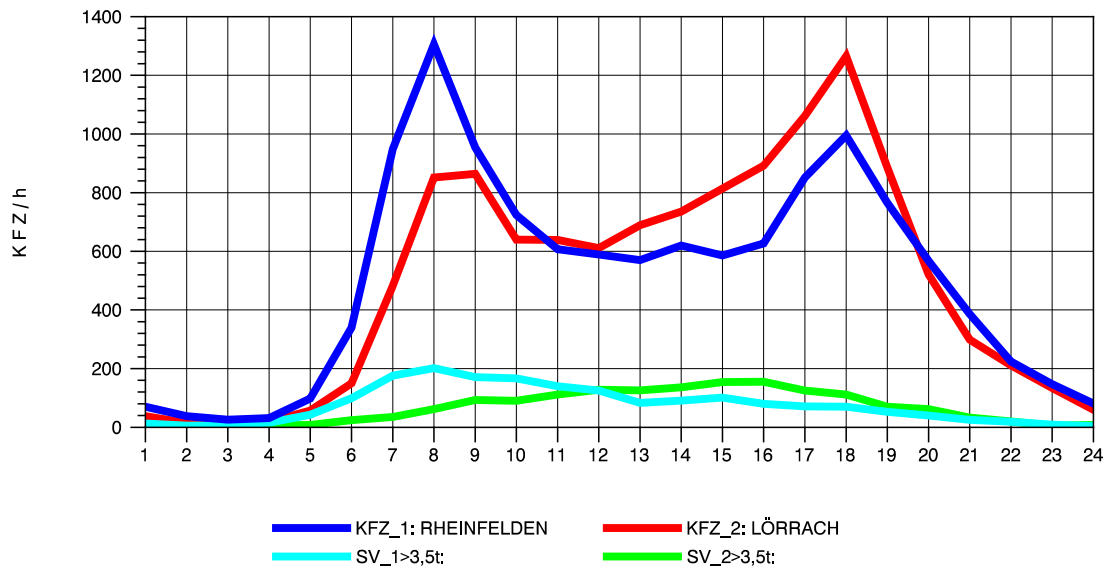

STRASSENVERKEHRSZÄHLUNGEN IN BADEN-WÜRTTEMBERG
LÖRRACH 83121003 A 98
Montag, 11. Oktober 2010