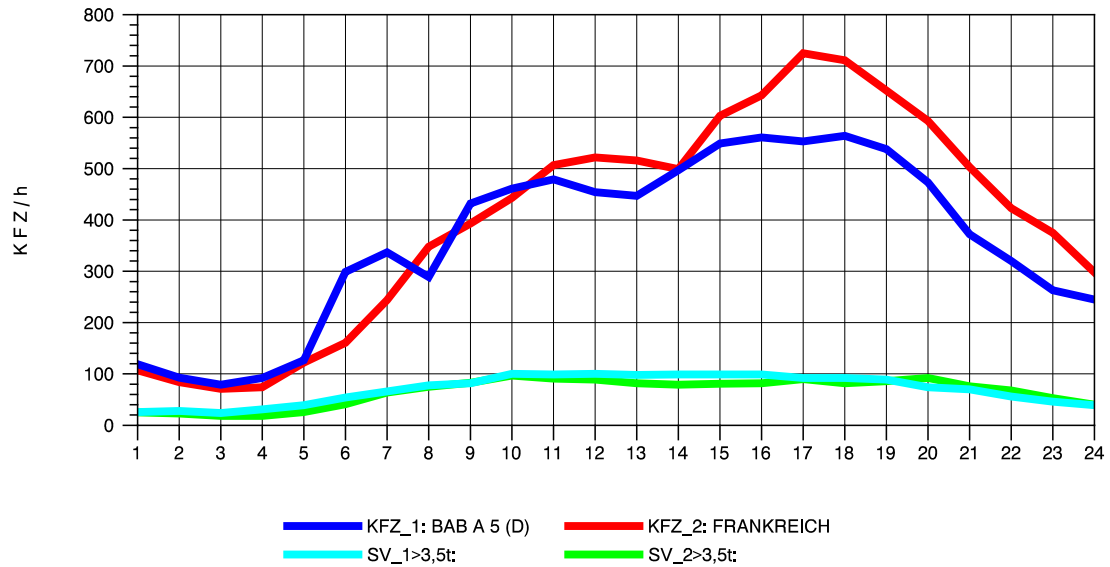

STRASSENVERKEHRSZÄHLUNGEN IN BADEN-WÜRTTEMBERG
NEUENBURG 1 82111052 A 5
Freitag, 06. August 2010