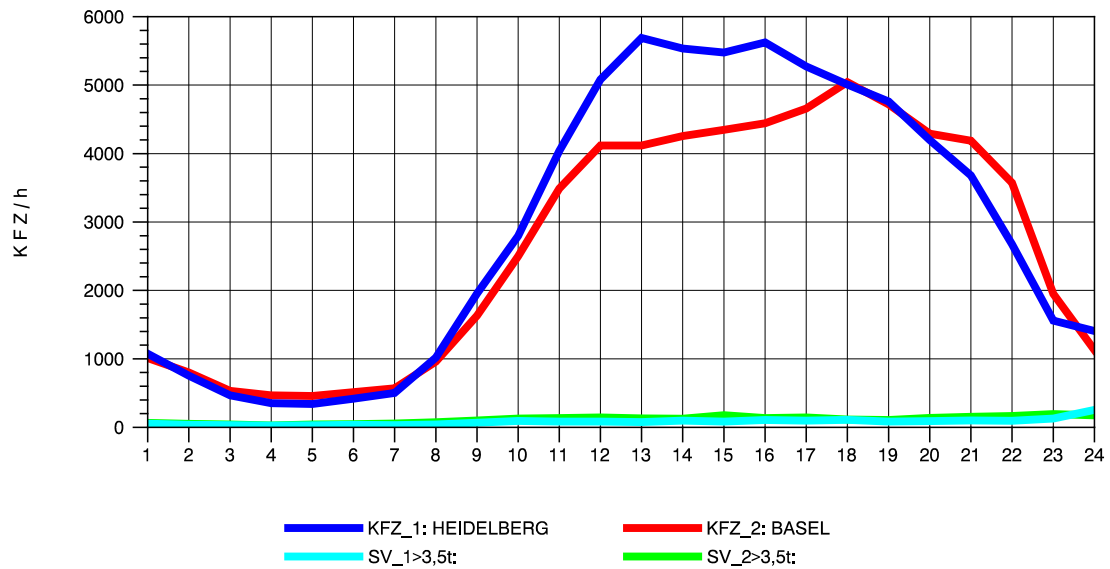

STRASSENVERKEHRSZÄHLUNGEN IN BADEN-WÜRTTEMBERG
KARLSRUHE 1 70161022 A 5
Sonntag, 17. Oktober 2010