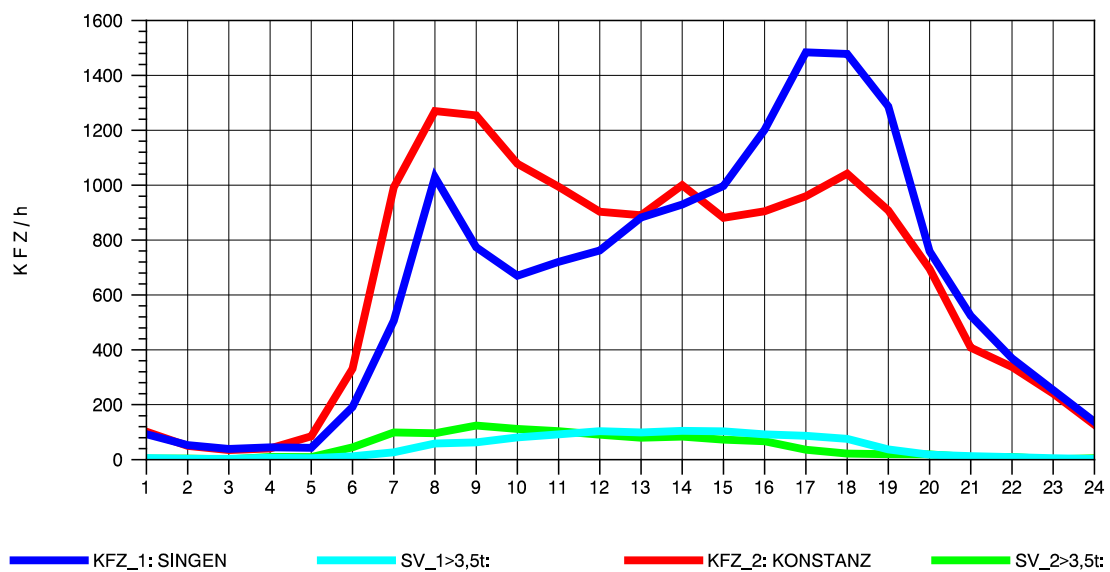

STRASSENVERKEHRSZÄHLUNGEN IN BADEN-WÜRTTEMBERG
KLOSTER HEGNE 82201112 B 33
Montag, 11. Oktober 2010