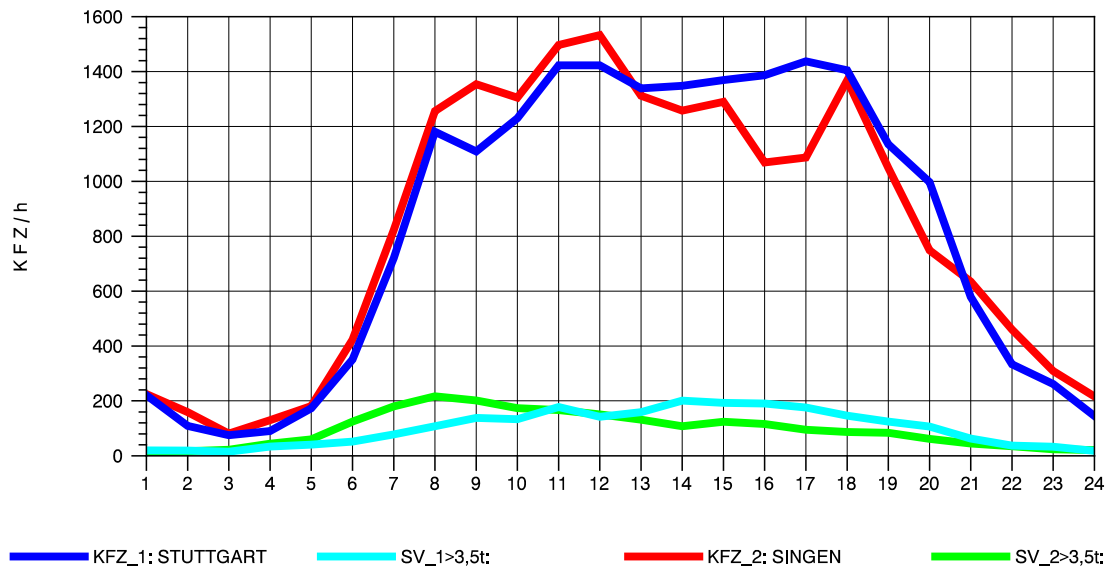

STRASSENVERKEHRSZÄHLUNGEN IN BADEN-WÜRTTEMBERG
T+R HEGAU 81181036 A 81
Montag, 02. August 2010