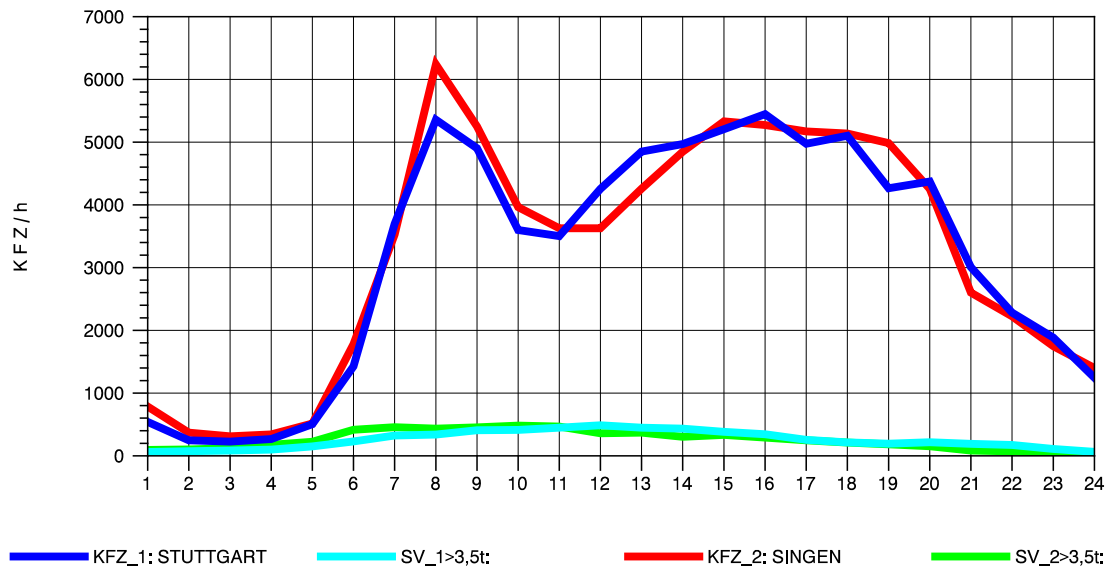

STRASSENVERKEHRSZÄHLUNGEN IN BADEN-WÜRTTEMBERG
BÖBLINGEN 72201011 A 81
Freitag, 23. April 2010