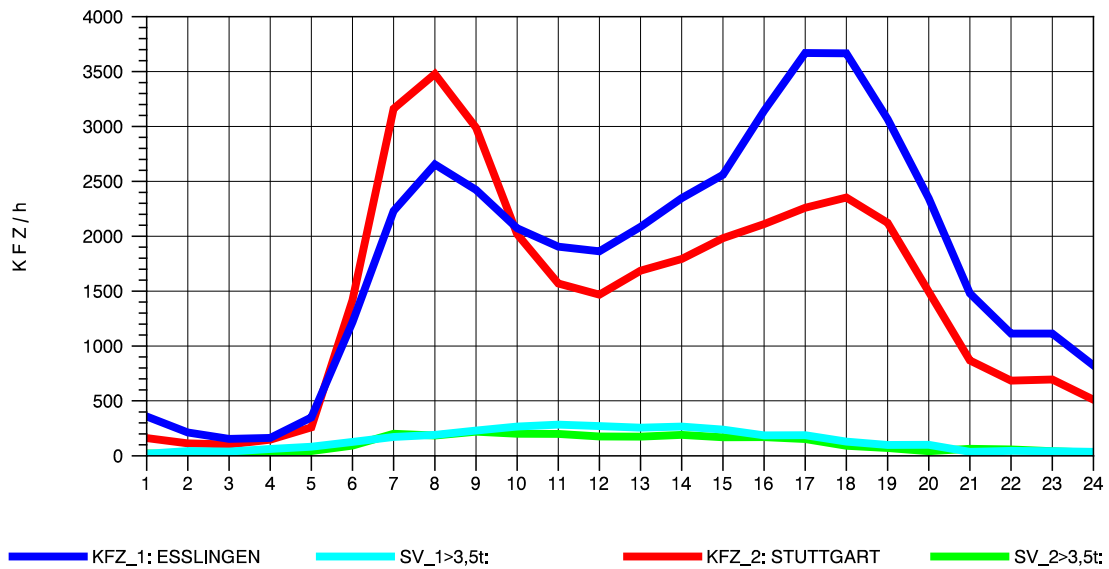

STRASSENVERKEHRSZÄHLUNGEN IN BADEN-WÜRTTEMBERG
S-HEDELFINGEN 72211101 B 10
Montag, 11. Oktober 2010