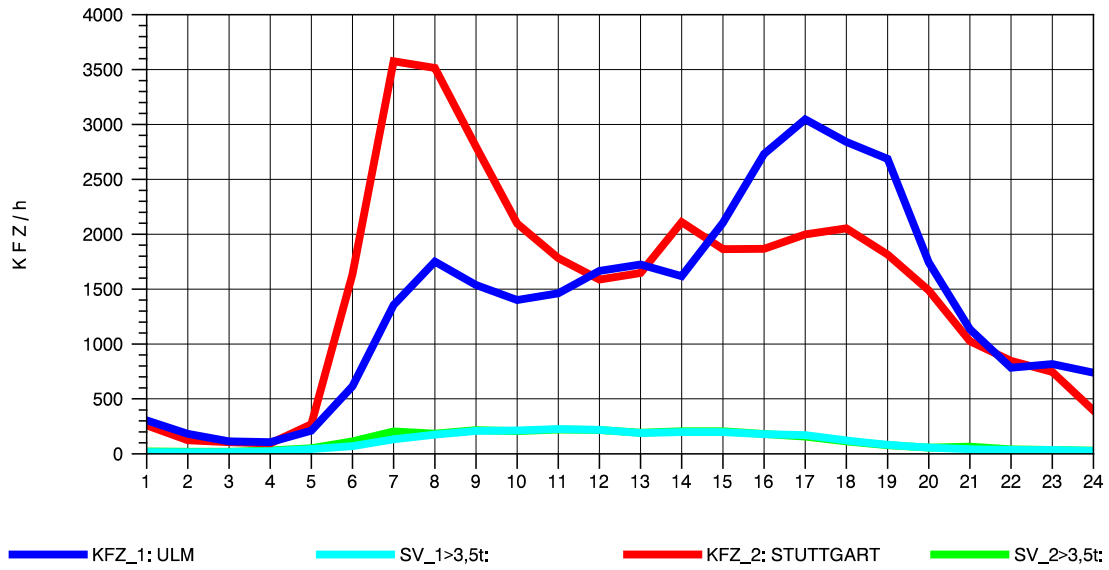

STRASSENVERKEHRSZÄHLUNGEN IN BADEN-WÜRTTEMBERG
PLOCHINGEN 72221100 B 10
Montag, 02. August 2010