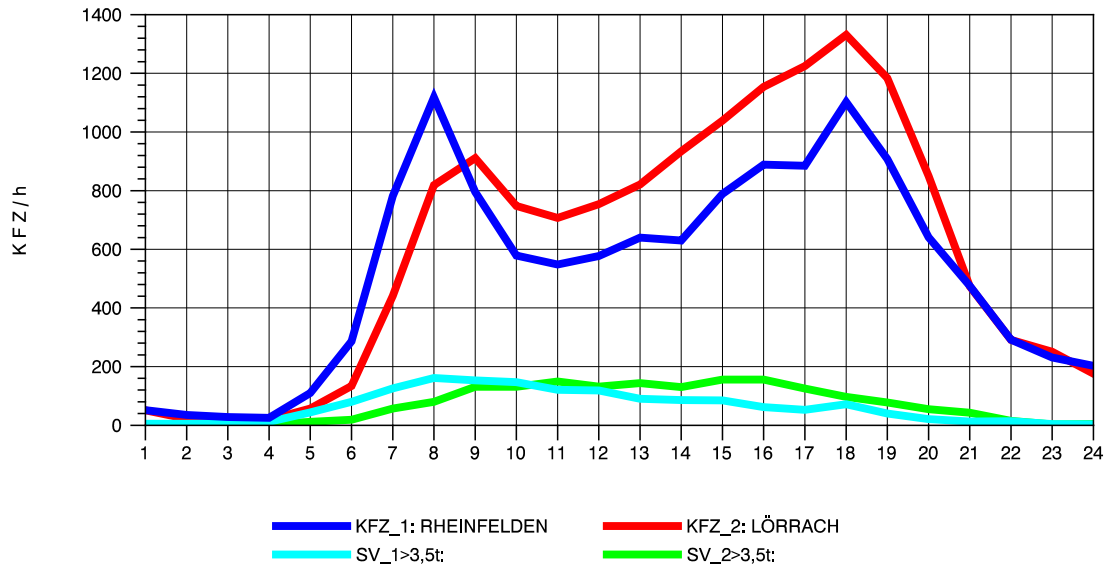

STRASSENVERKEHRSZÄHLUNGEN IN BADEN-WÜRTTEMBERG
LÖRRACH 83121003 A 98
Freitag, 15. Oktober 2010