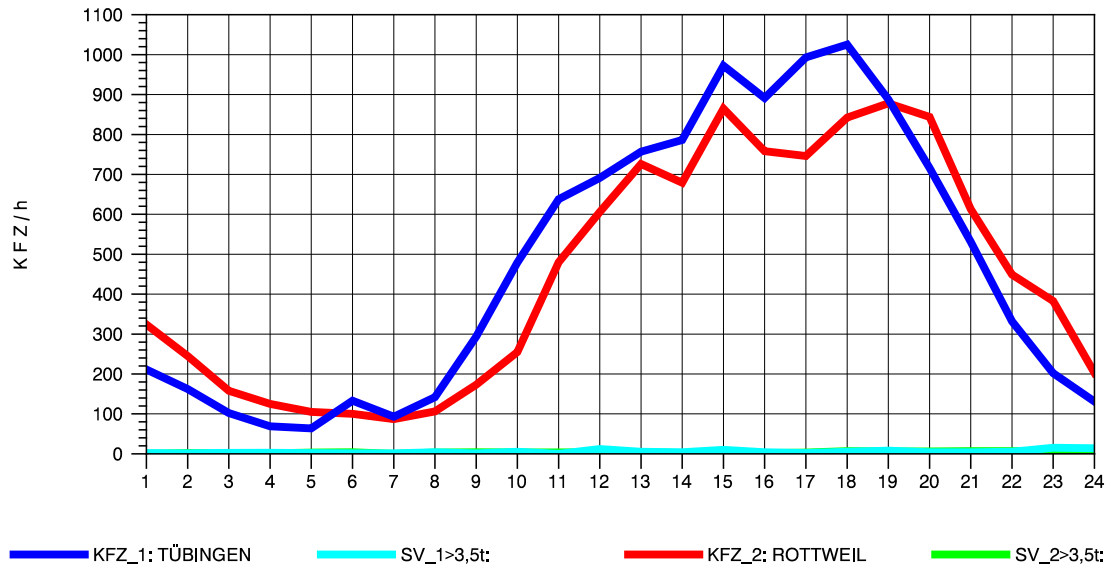

STRASSENVERKEHRSZÄHLUNGEN IN BADEN-WÜRTTEMBERG
TÜBINGEN-SÜD 75201101 B 27
Sonntag, 17. Oktober 2010