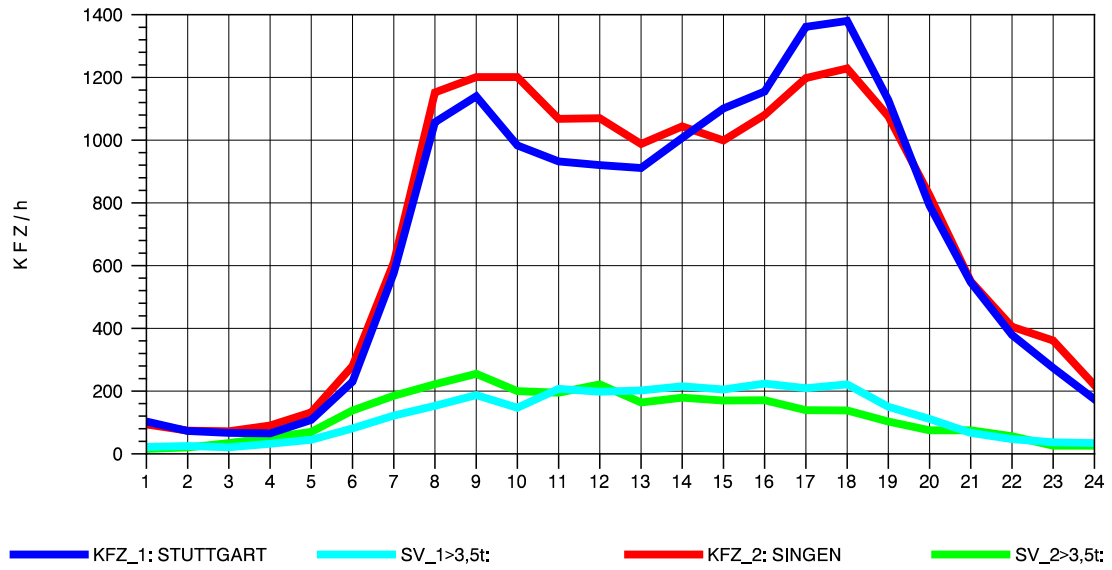

STRASSENVERKEHRSZÄHLUNGEN IN BADEN-WÜRTTEMBERG
GEISINGEN 81181036 A 81
Mittwoch, 21. April 2010