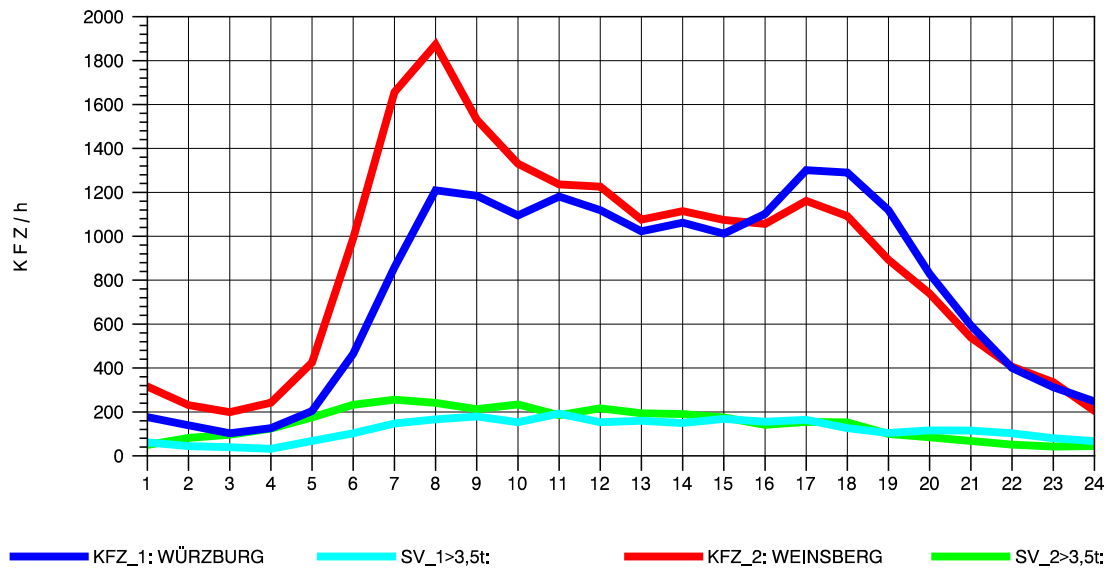

STRASSENVERKEHRSZÄHLUNGEN IN BADEN-WÜRTTEMBERG
NEUENSTADT 67221084 A 81
Montag, 02. August 2010