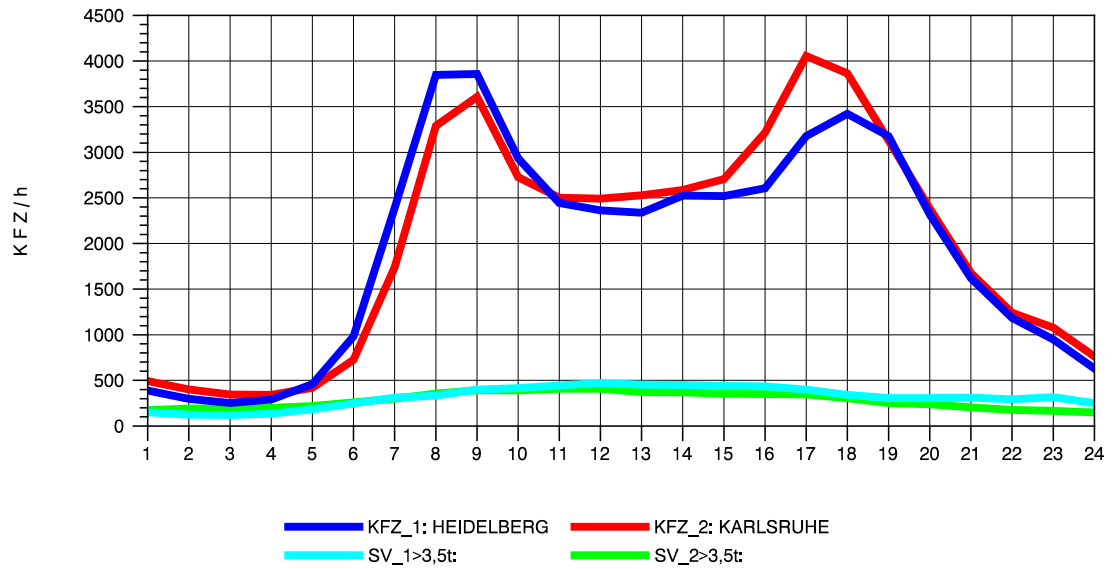

STRASSENVERKEHRSZÄHLUNGEN IN BADEN-WÜRTTEMBERG
EPELHEIM 65171010 A 5
Dienstag, 20. April 2010