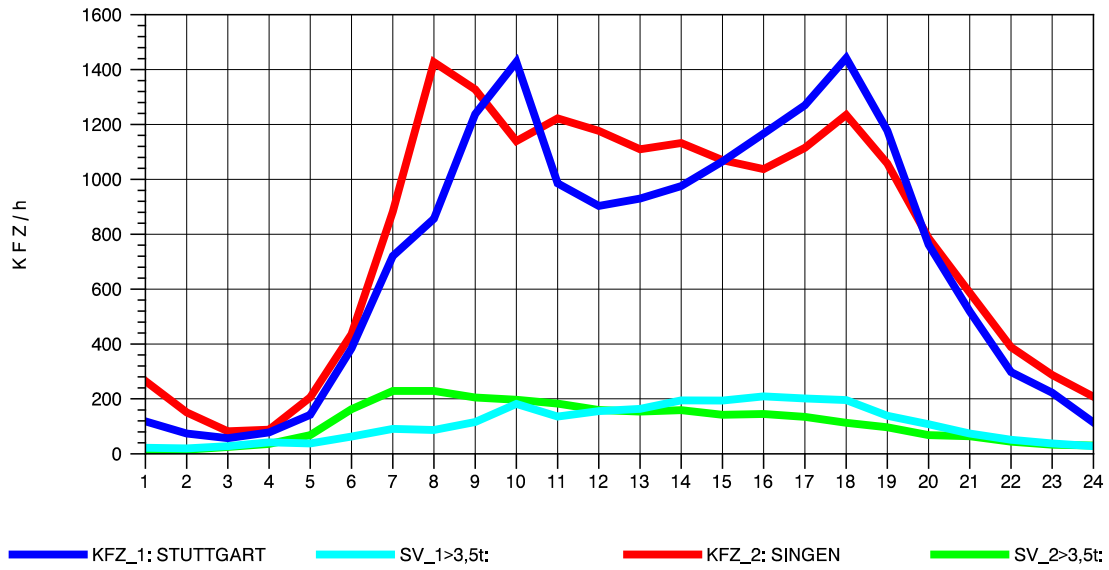

STRASSENVERKEHRSZÄHLUNGEN IN BADEN-WÜRTTEMBERG
GEISINGEN 81181036 A 81
Montag, 11. Oktober 2010