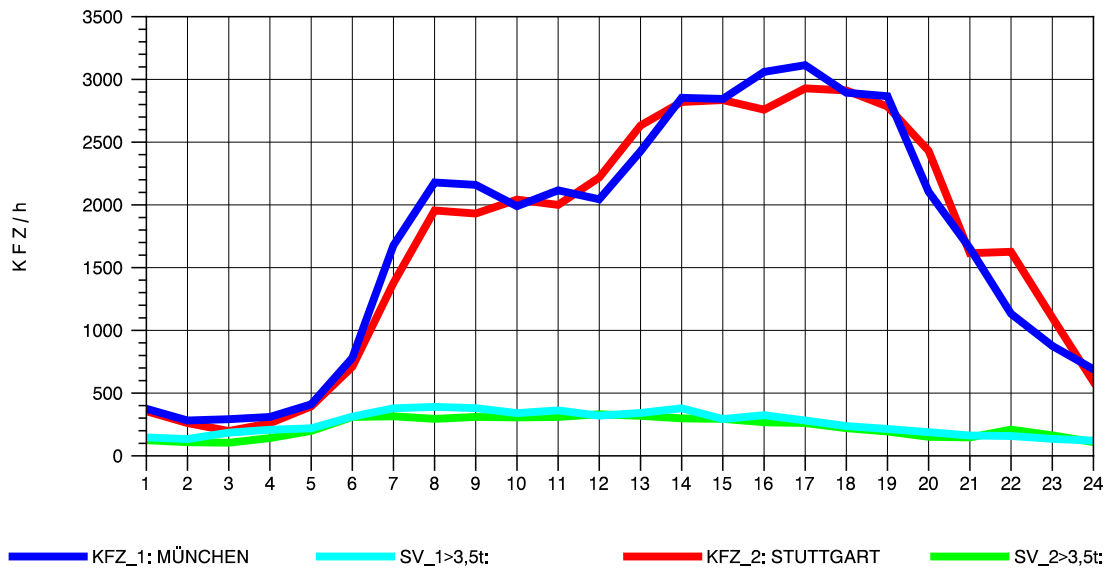

STRASSENVERKEHRSZÄHLUNGEN IN BADEN-WÜRTTEMBERG
AICHELBERG 73231077 A 8
Freitag, 23. April 2010