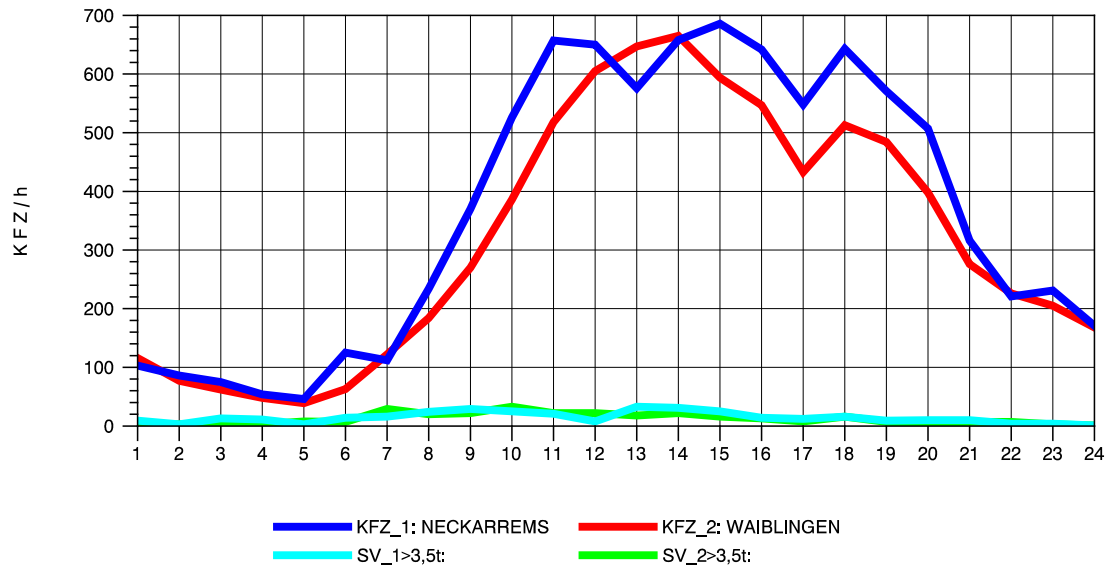

STRASSENVERKEHRSZÄHLUNGEN IN BADEN-WÜRTTEMBERG
HEGNACH 71211211 L 1142
Samstag, 16. Oktober 2010