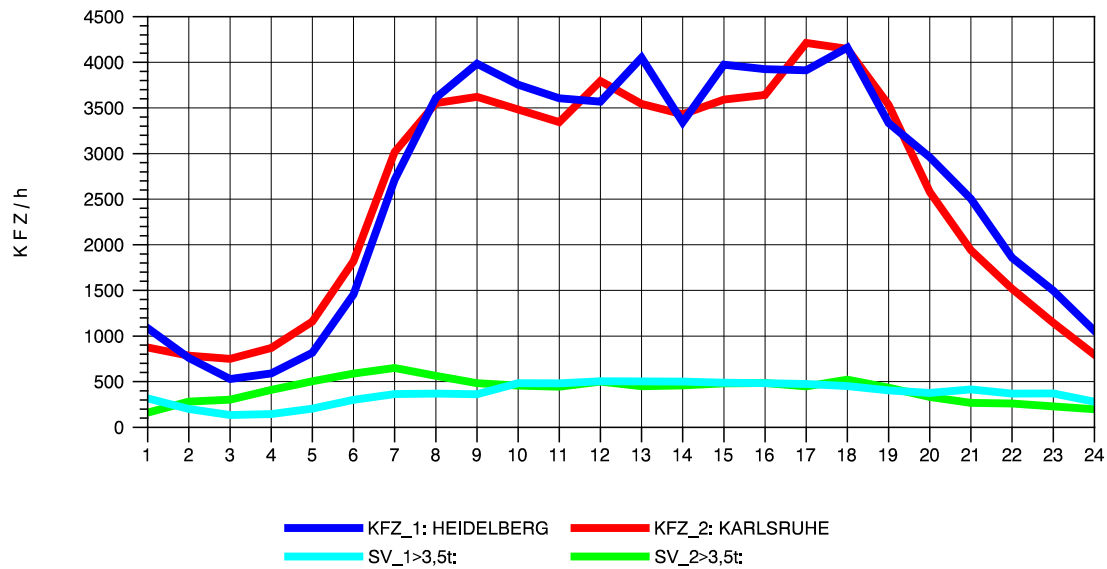

STRASSENVERKEHRSZÄHLUNGEN IN BADEN-WÜRTTEMBERG
ST. LEON 67171018 A 5
Montag, 02. August 2010