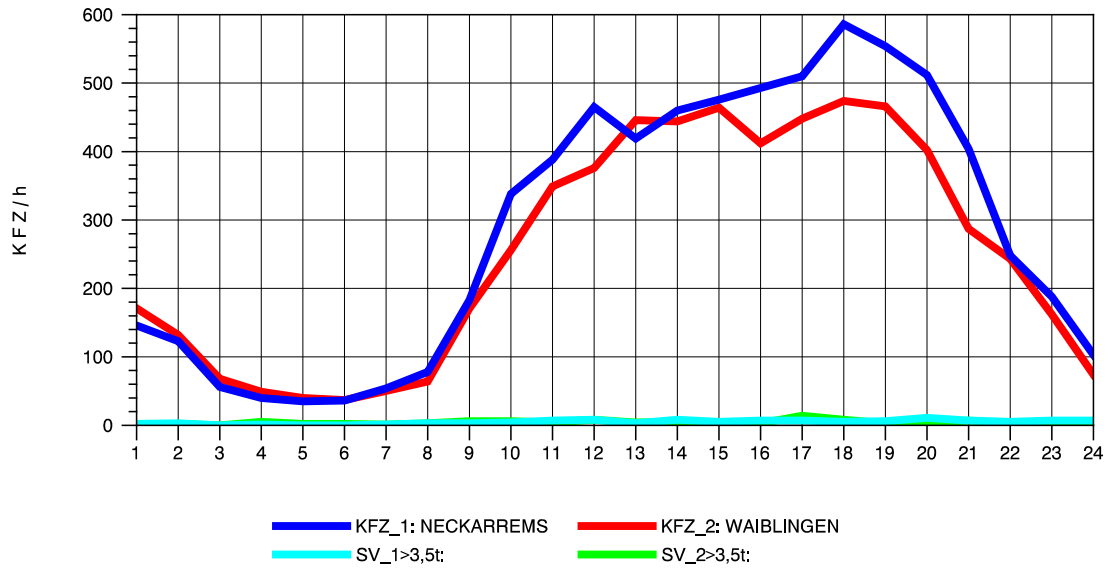

STRASSENVERKEHRSZÄHLUNGEN IN BADEN-WÜRTTEMBERG
HEGNACH 71211211 L 1142
Sonntag, 25. April 2010