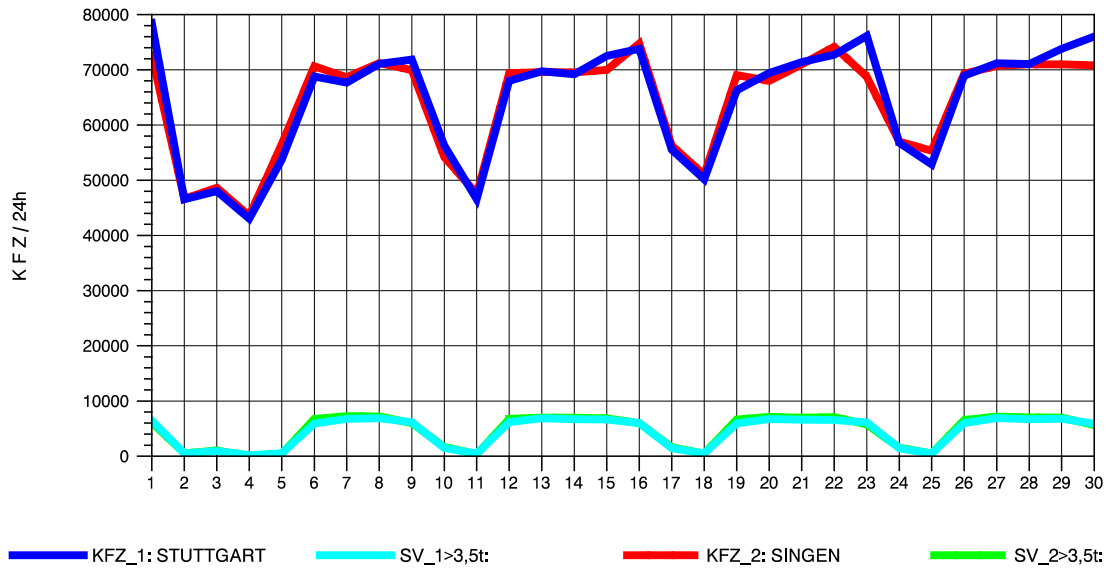

STRASSENVERKEHRSZÄHLUNGEN IN BADEN-WÜRTTEMBERG
BÖBLINGEN 72201011 A 81
TAGESWERTE JE RICHTUNG: April 2010