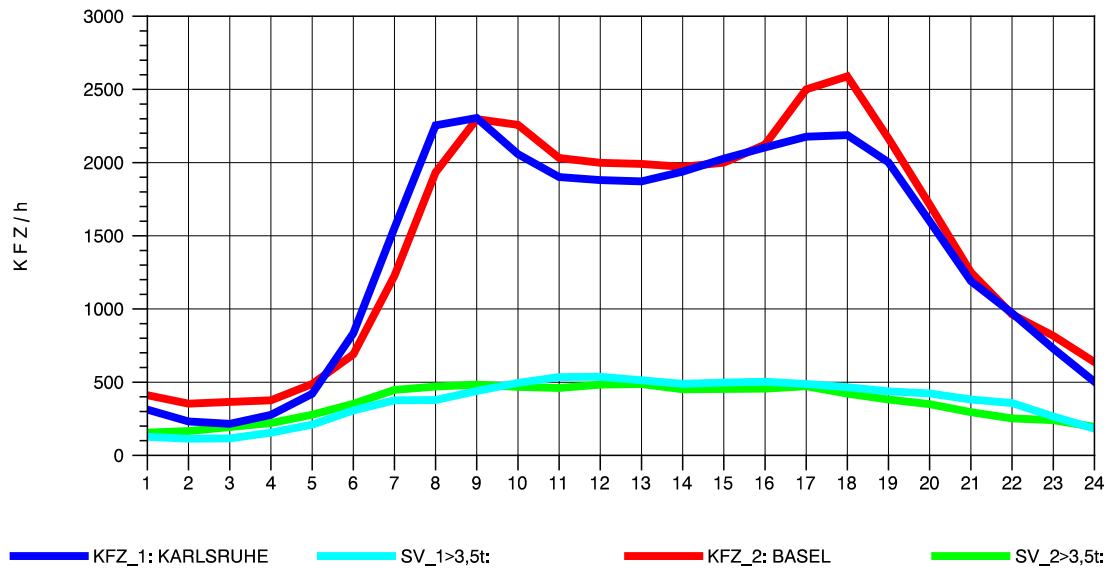

STRASSENVERKEHRSZÄHLUNGEN IN BADEN-WÜRTTEMBERG
ACHERN 73141035 A 5
Dienstag, 20. April 2010