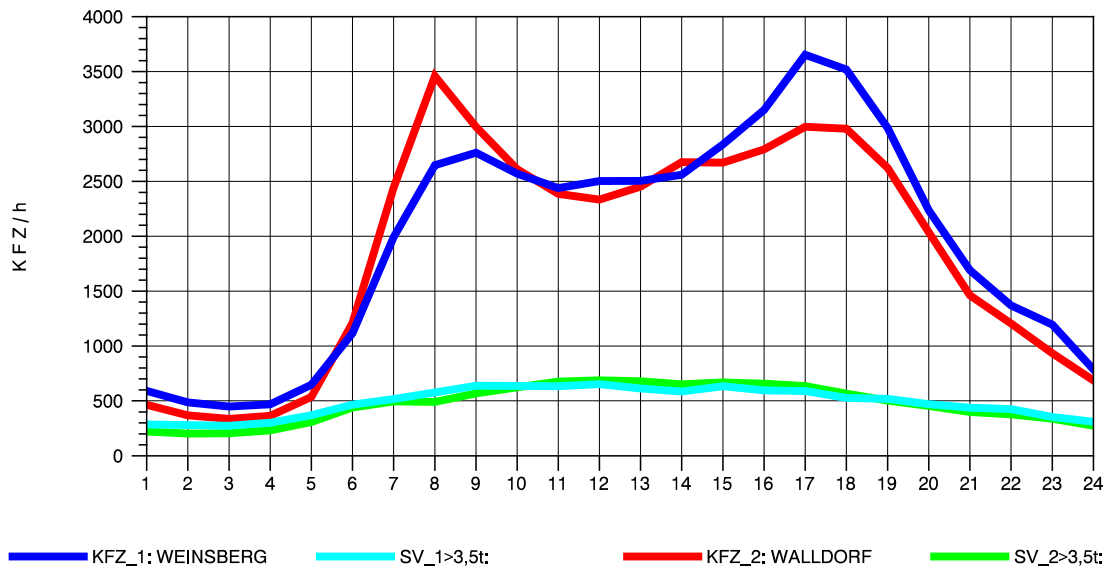

GRAFIK: B A S, AACHEN

STRASSENVERKEHRSZÄHLUNGEN IN BADEN-WÜRTTEMBERG  
 NECKARSULM 1 68211059 A 6  
 Dienstag, 12. Oktober 2010

GRAFIK: B A S, AACHEN

STRASSENVERKEHRSZÄHLUNGEN IN BADEN-WÜRTTEMBERG  
 NECKARSULM 1 68211059 A 6  
 Mittwoch, 13. Oktober 2010