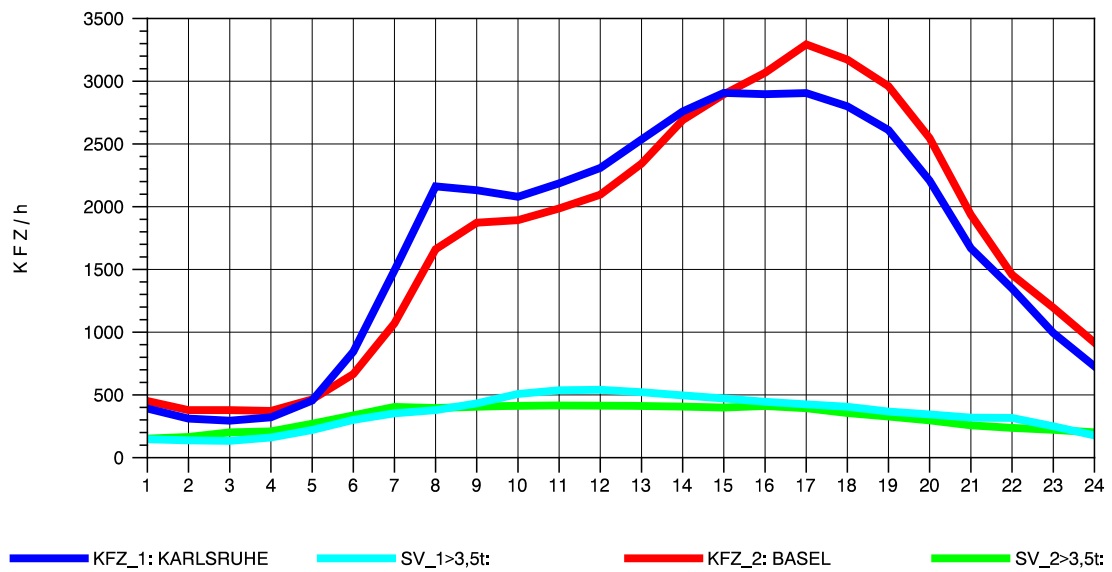

STRASSENVERKEHRSZÄHLUNGEN IN BADEN-WÜRTTEMBERG
ACHERN 73141035 A 5
Freitag, 15. Oktober 2010