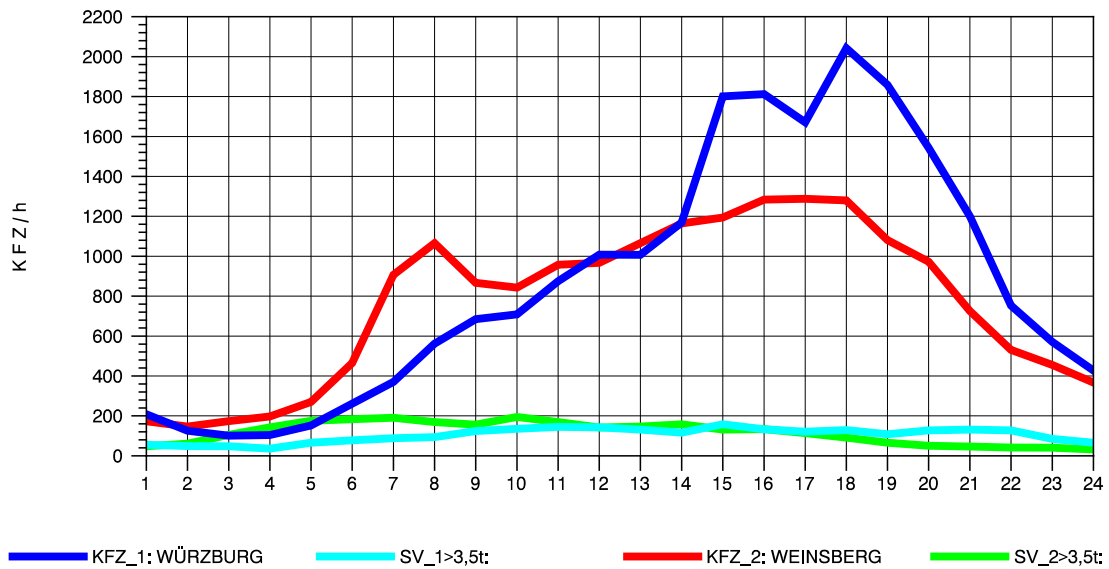

STRASSENVERKEHRSZÄHLUNGEN IN BADEN-WÜRTTEMBERG
NEUENSTADT 67221084 A 81
Freitag, 06. August 2010