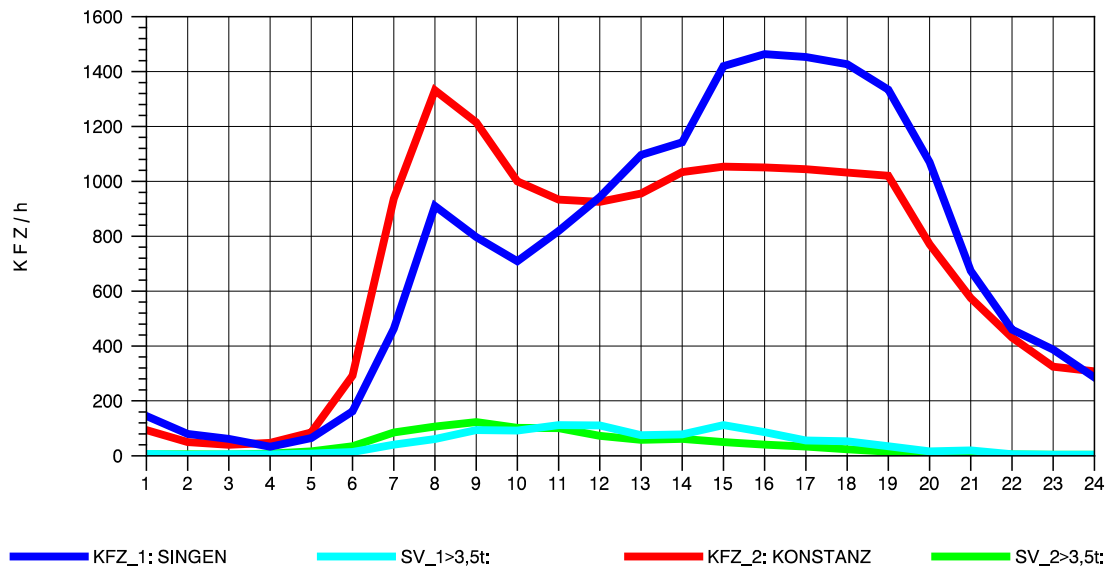

STRASSENVERKEHRSZÄHLUNGEN IN BADEN-WÜRTTEMBERG
KLOSTER HEGNE 82201112 B 33
Freitag, 23. April 2010