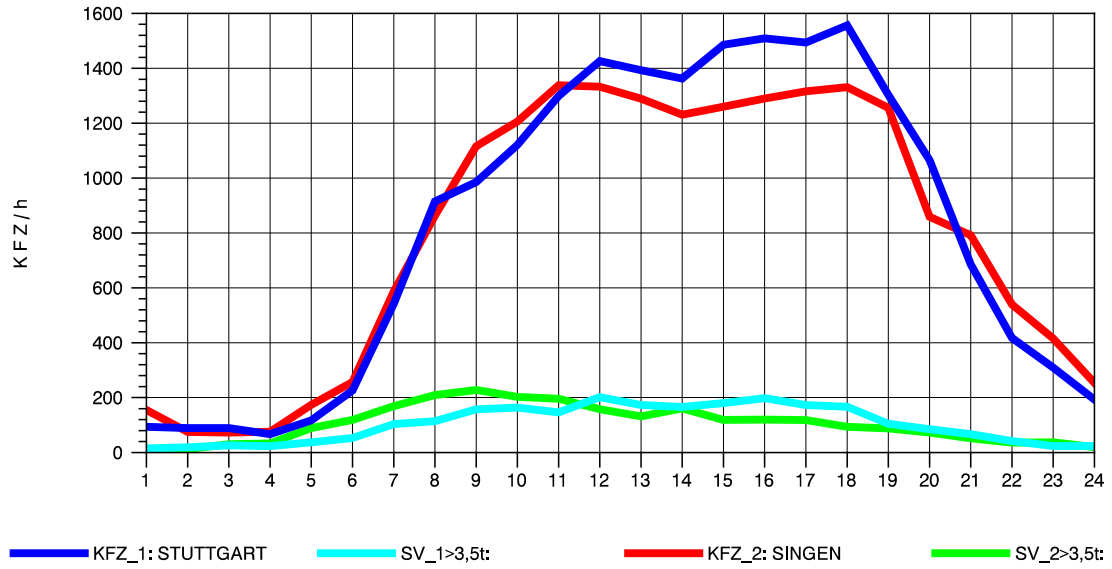

STRASSENVERKEHRSZÄHLUNGEN IN BADEN-WÜRTTEMBERG
T+R HEGAU 81181036 A 81
Donnerstag, 05. August 2010