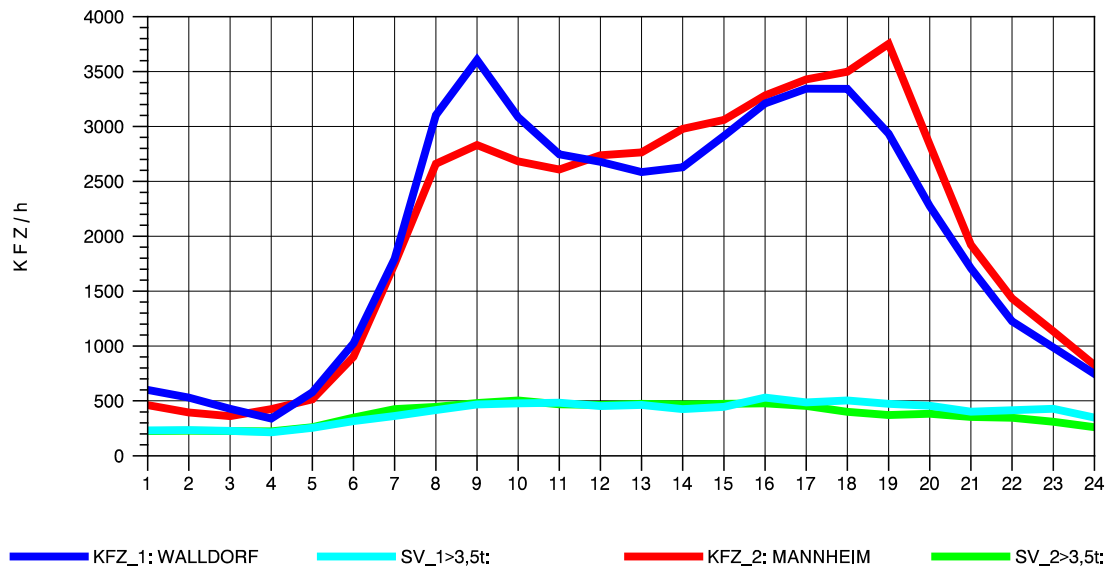

STRASSENVERKEHRSZÄHLUNGEN IN BADEN-WÜRTTEMBERG
HOCKENHEIM 66171025 A 6
Mittwoch, 04. August 2010