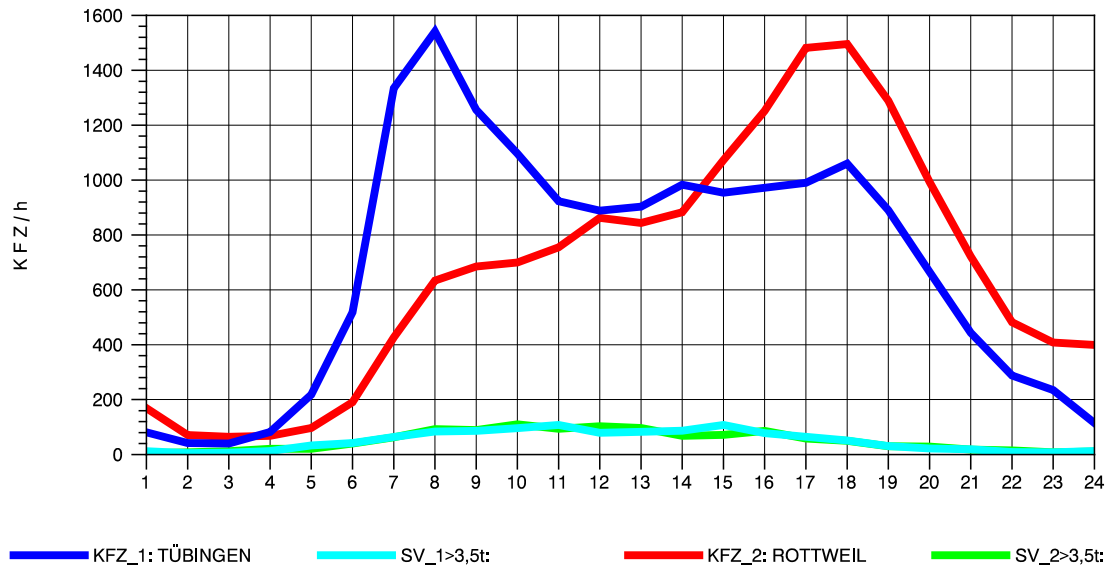

STRASSENVERKEHRSZÄHLUNGEN IN BADEN-WÜRTTEMBERG
TÜBINGEN-SÜD 75201101 B 27
Donnerstag, 05. August 2010