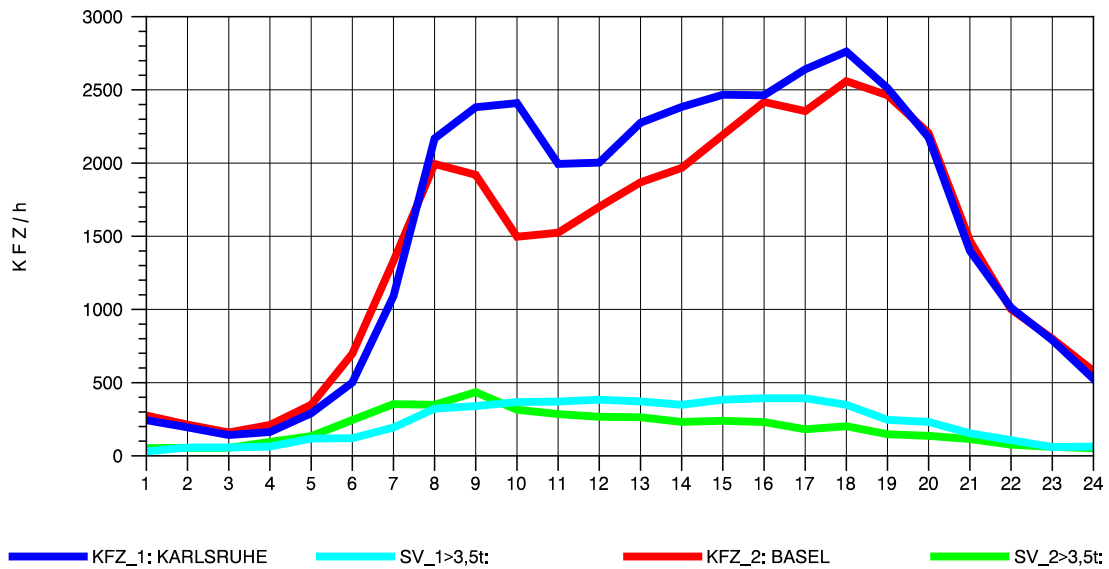

STRASSENVERKEHRSZÄHLUNGEN IN BADEN-WÜRTTEMBERG
T+R BREISGAU 78121047 A 5
Freitag, 15. Oktober 2010