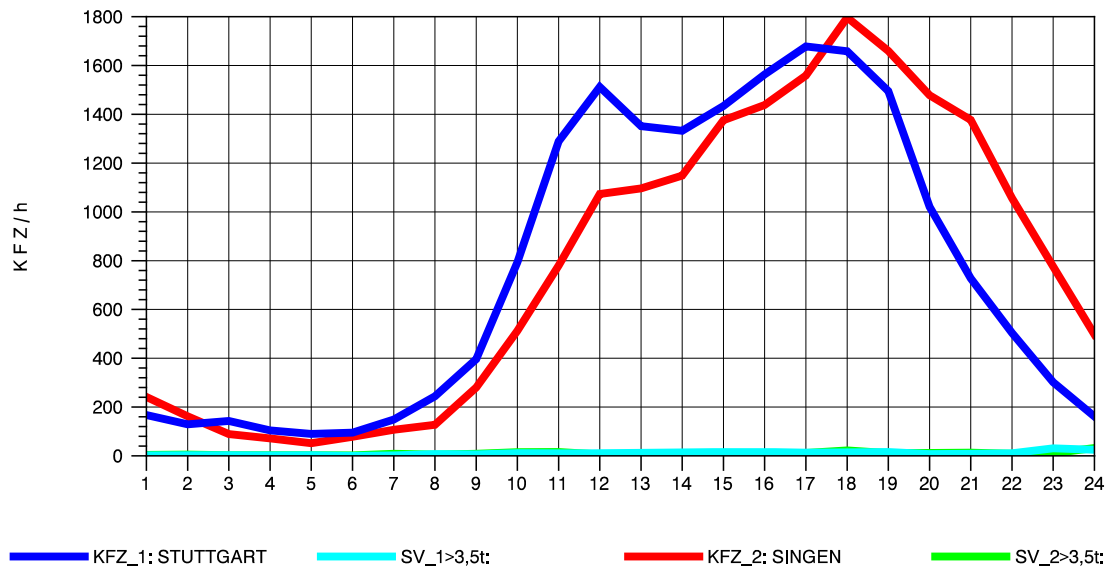

STRASSENVERKEHRSZÄHLUNGEN IN BADEN-WÜRTTEMBERG
T+R HEGAU 81181036 A 81
Sonntag, 17. Oktober 2010