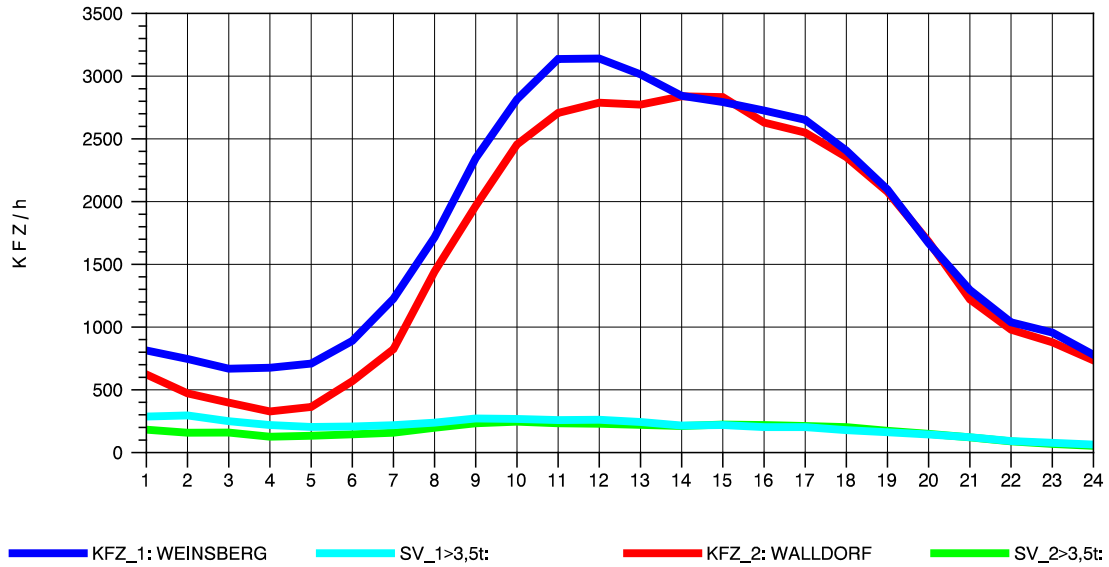

STRASSENVERKEHRSZÄHLUNGEN IN BADEN-WÜRTTEMBERG
NECKARSULM 1 68211059 A 6
Samstag, 24. April 2010