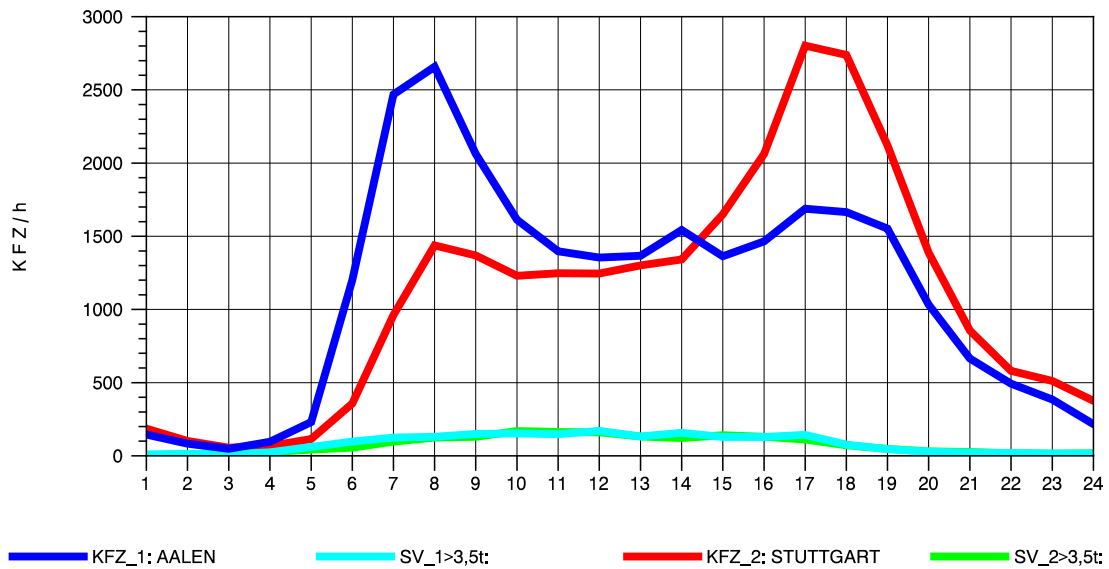

STRASSENVERKEHRSZÄHLUNGEN IN BADEN-WÜRTTEMBERG
GRUNBACH 71221107 B 29
Montag, 02. August 2010