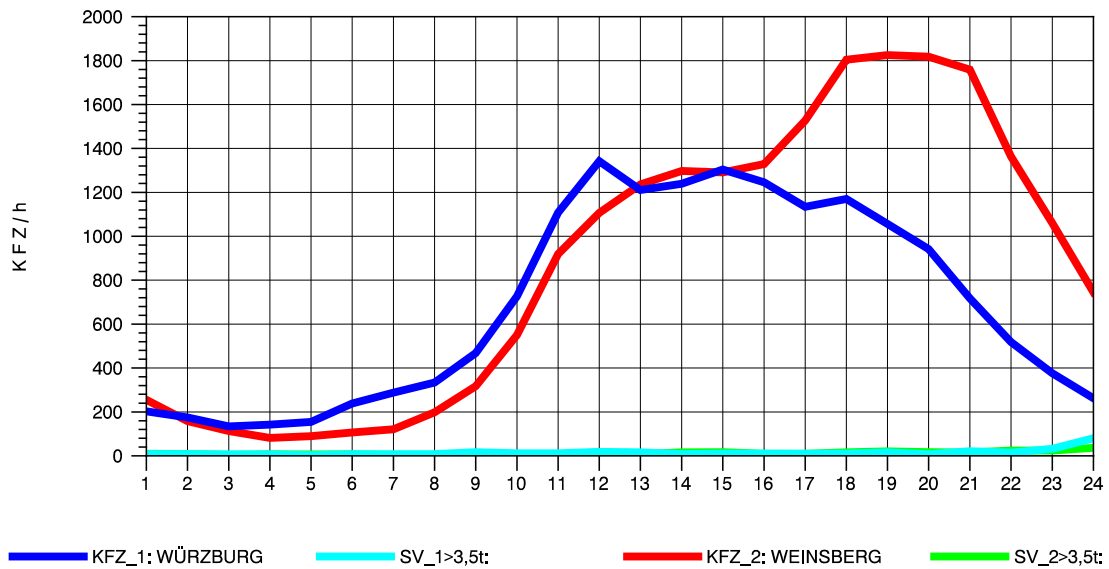

STRASSENVERKEHRSZÄHLUNGEN IN BADEN-WÜRTTEMBERG
NEUENSTADT 67221084 A 81
Sonntag, 08. August 2010