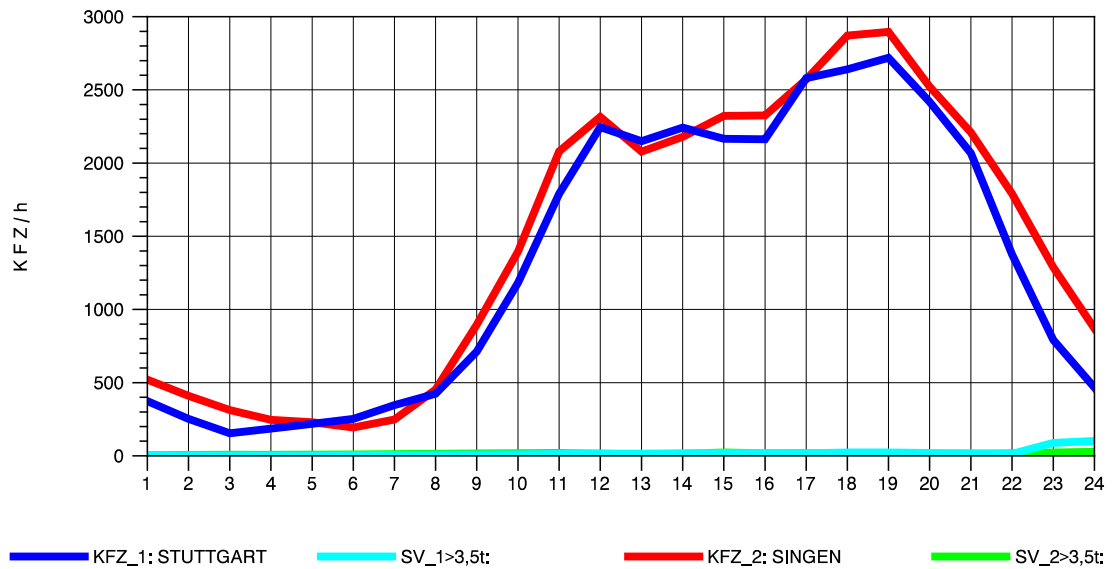

STRASSENVERKEHRSZÄHLUNGEN IN BADEN-WÜRTTEMBERG
HORB 75181028 A 81
Sonntag, 08. August 2010