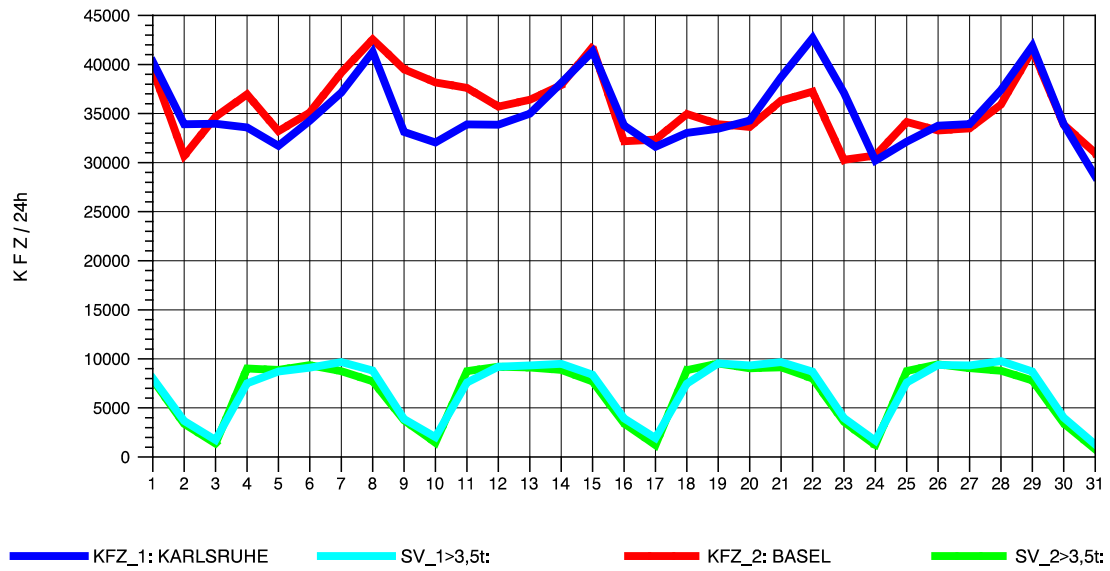

STRASSENVERKEHRSZÄHLUNGEN IN BADEN-WÜRTTEMBERG
ACHERN 73141035 A 5
TAGESWERTE JE RICHTUNG: Oktober 2010