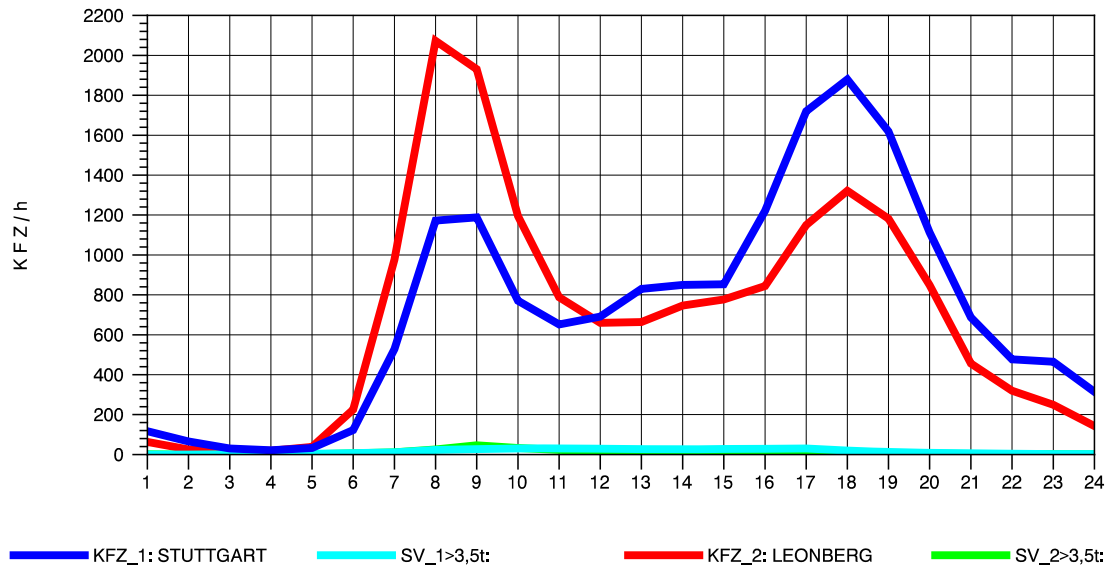

STRASSENVERKEHRSZÄHLUNGEN IN BADEN-WÜRTTEMBERG
SOLITUDE 72201203 L 1180
Dienstag, 12. Oktober 2010