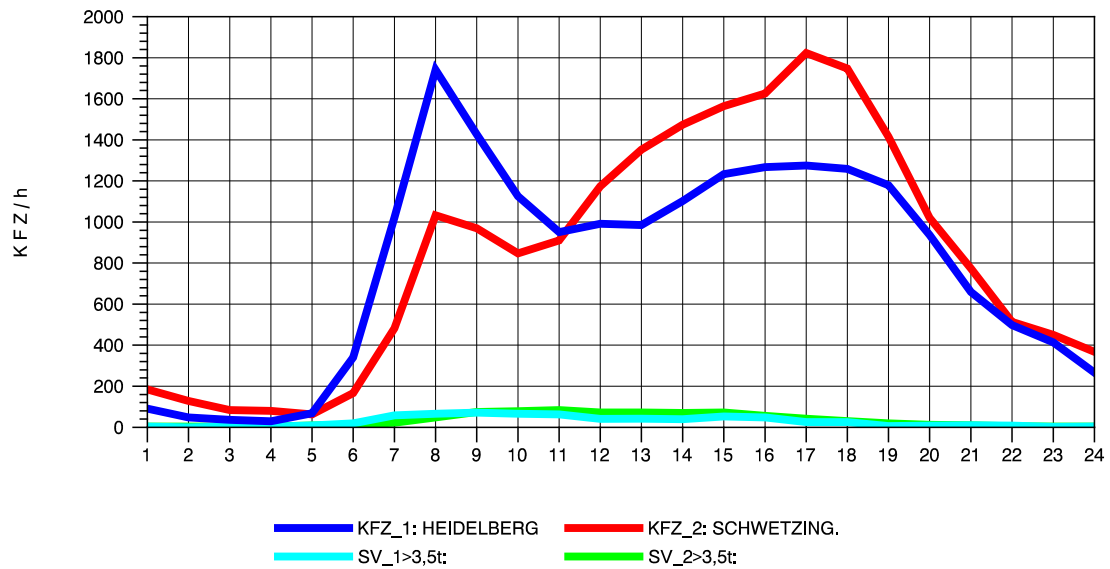

STRASSENVERKEHRSZÄHLUNGEN IN BADEN-WÜRTTEMBERG
HEIDELBERG 2 66171214 L 600A
Freitag, 15. Oktober 2010