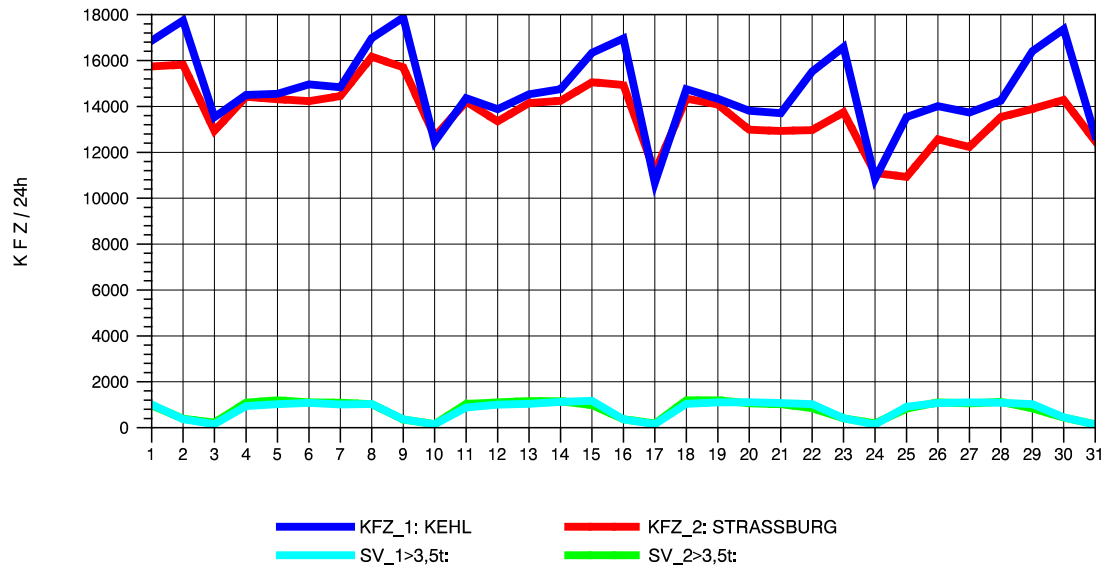

STRASSENVERKEHRSZÄHLUNGEN IN BADEN-WÜRTTEMBERG
KEHL-EUROPABRÜCKE 74121100 B 28
TAGESWERTE JE RICHTUNG: Oktober 2010