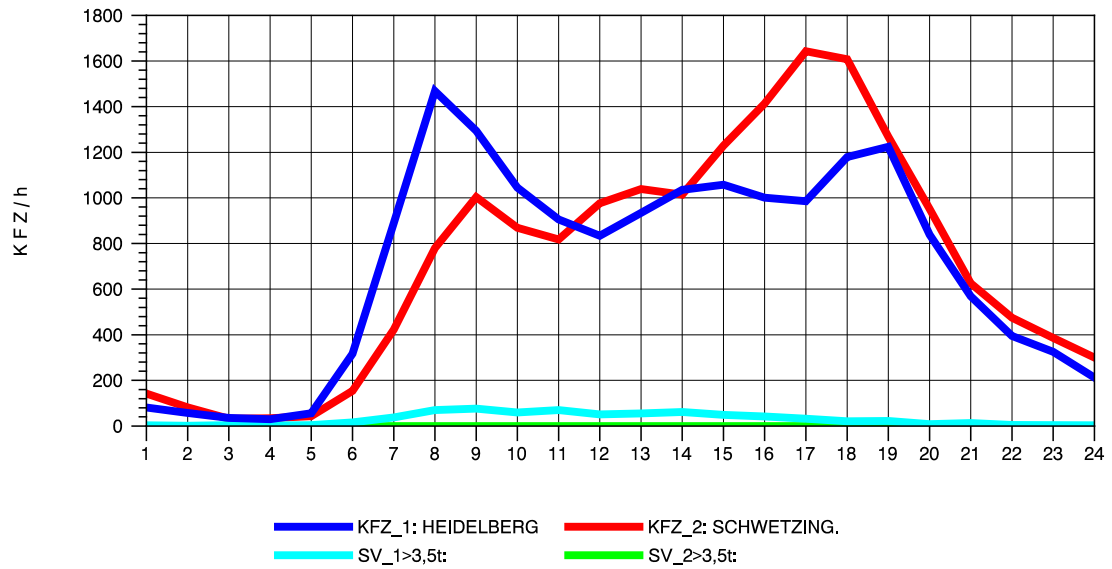

STRASSENVERKEHRSZÄHLUNGEN IN BADEN-WÜRTTEMBERG
HEIDELBERG 2 66171214 L 600A
Donnerstag, 05. August 2010