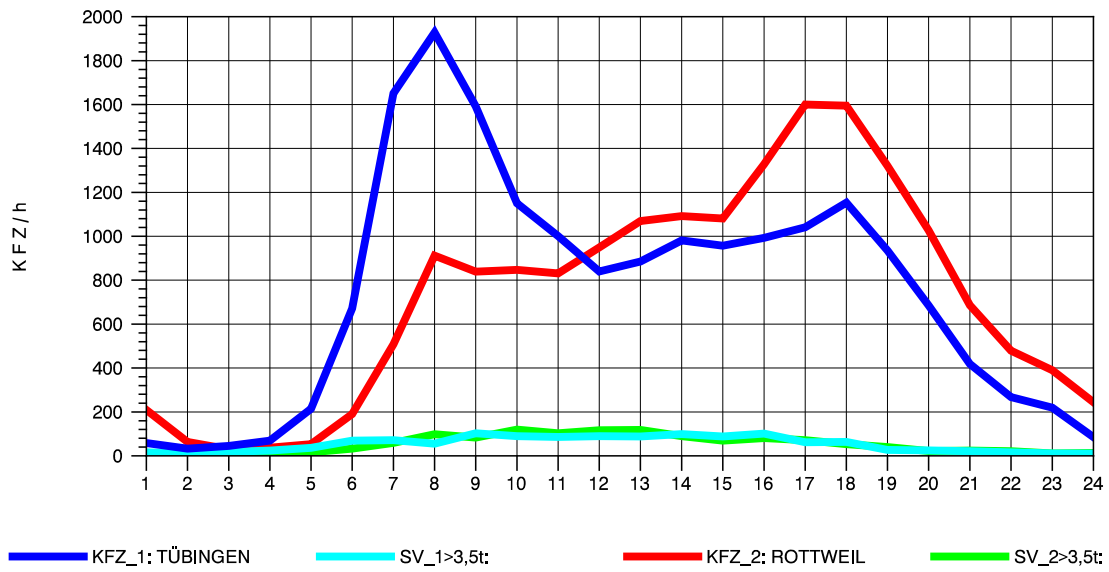

STRASSENVERKEHRSZÄHLUNGEN IN BADEN-WÜRTTEMBERG
TÜBINGEN-SÜD 75201101 B 27
Montag, 11. Oktober 2010