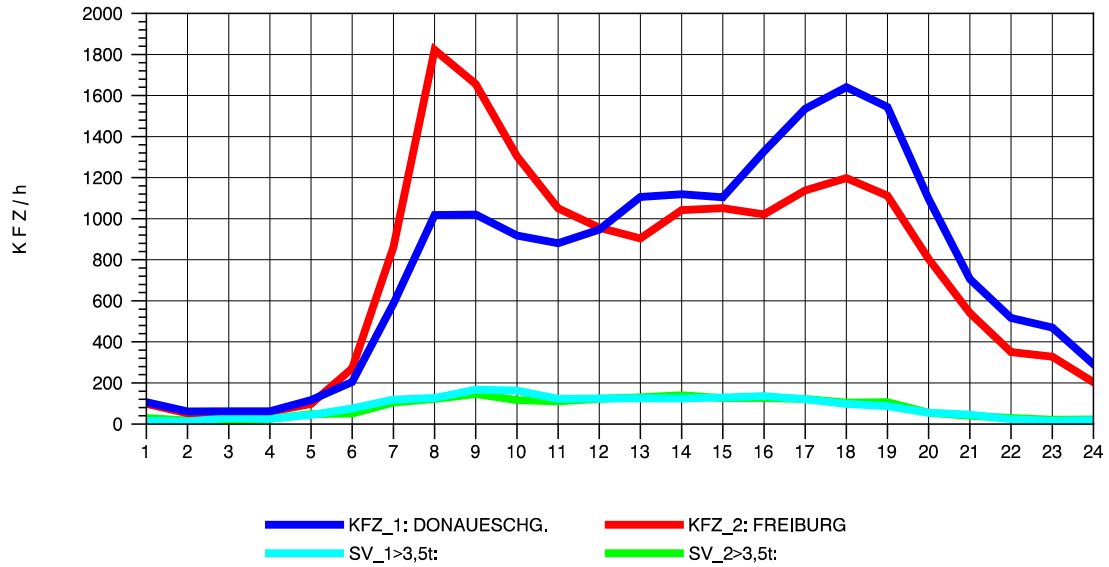

STRASSENVERKEHRSZÄHLUNGEN IN BADEN-WÜRTTEMBERG
FREIBURG-OSTTUNNEL 80131101 B 31 N
Donnerstag, 22. April 2010