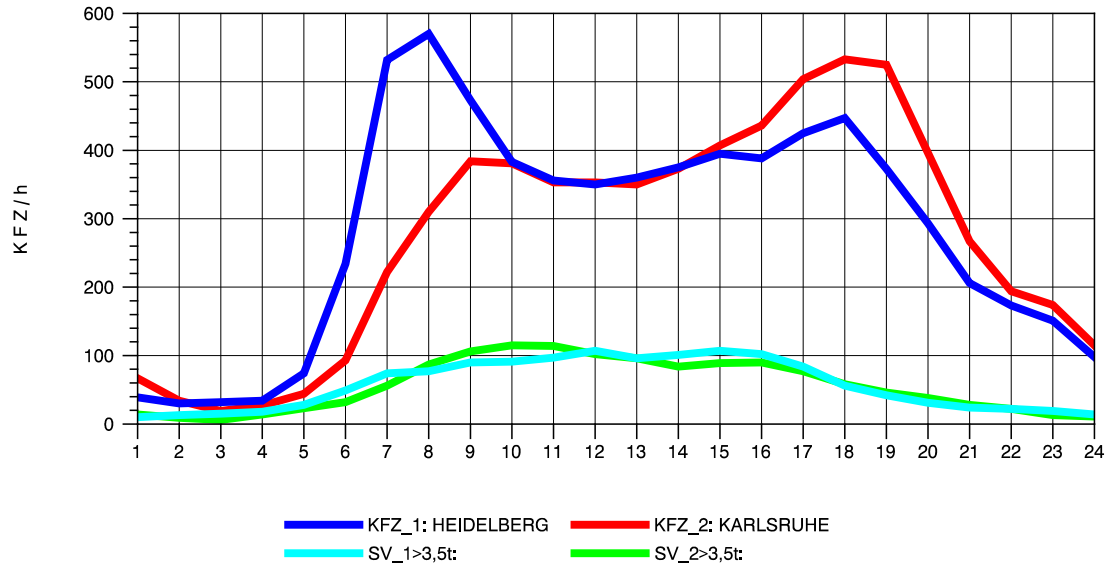

STRASSENVERKEHRSZÄHLUNGEN IN BADEN-WÜRTTEMBERG
VAIHINGEN (ENZ) 70191108 B 10
Donnerstag, 05. August 2010