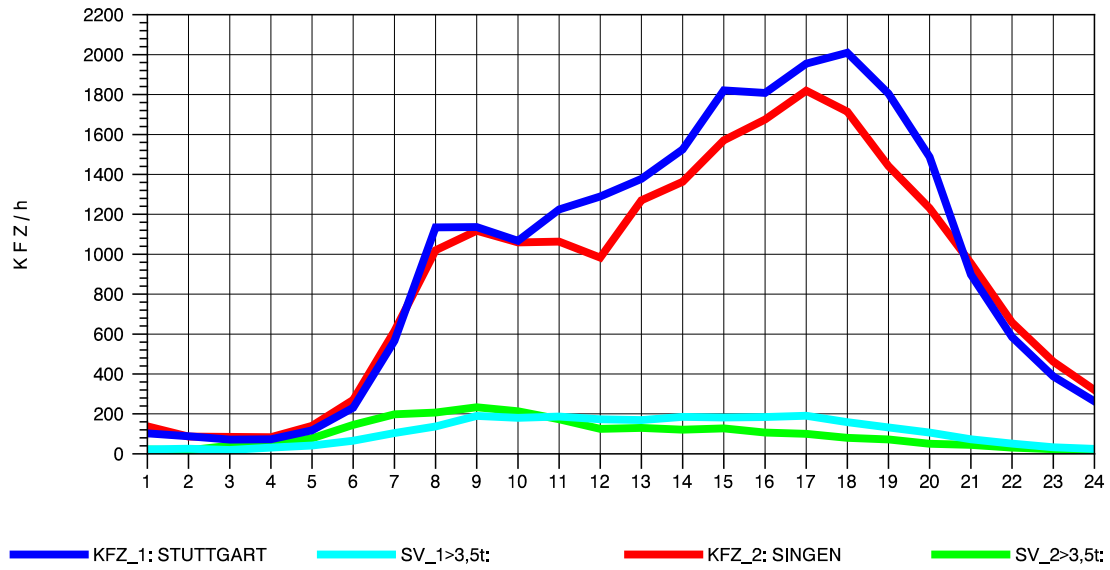

STRASSENVERKEHRSZÄHLUNGEN IN BADEN-WÜRTTEMBERG
GEISINGEN 81181036 A 81
Freitag, 15. Oktober 2010