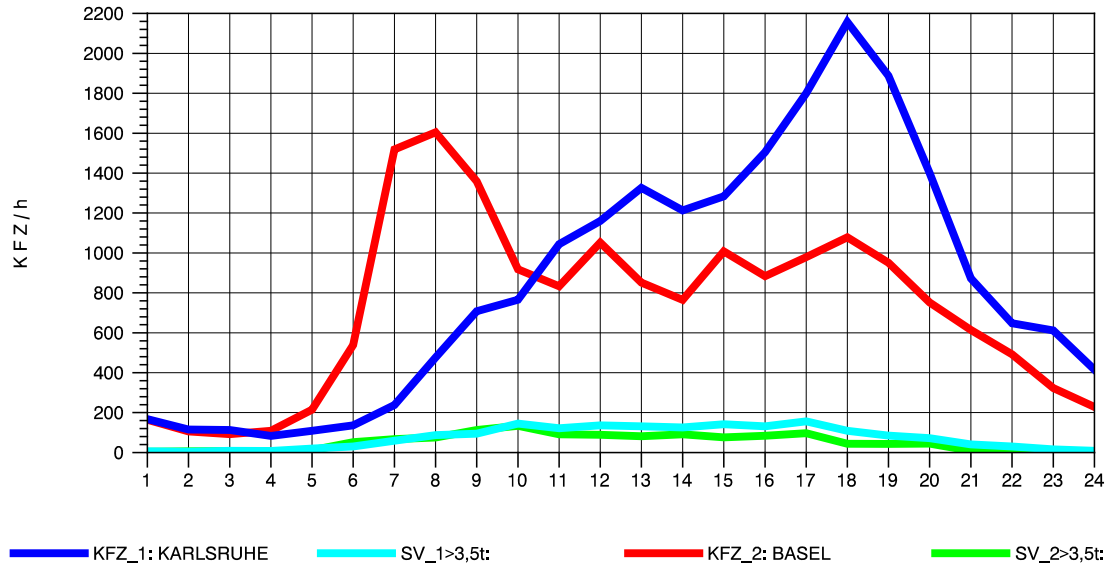

STRASSENVERKEHRSZÄHLUNGEN IN BADEN-WÜRTTEMBERG
WEIL AM RHEIN/GZA 84111099 A 5
Donnerstag, 05. August 2010