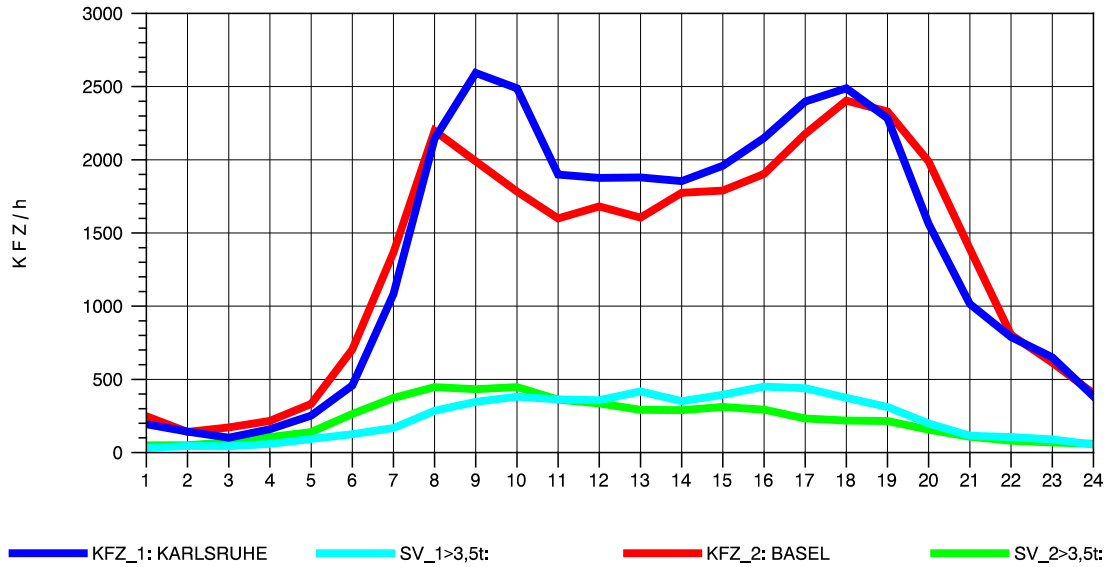

STRASSENVERKEHRSZÄHLUNGEN IN BADEN-WÜRTTEMBERG
T+R BREISGAU 78121047 A 5
Donnerstag, 14. Oktober 2010