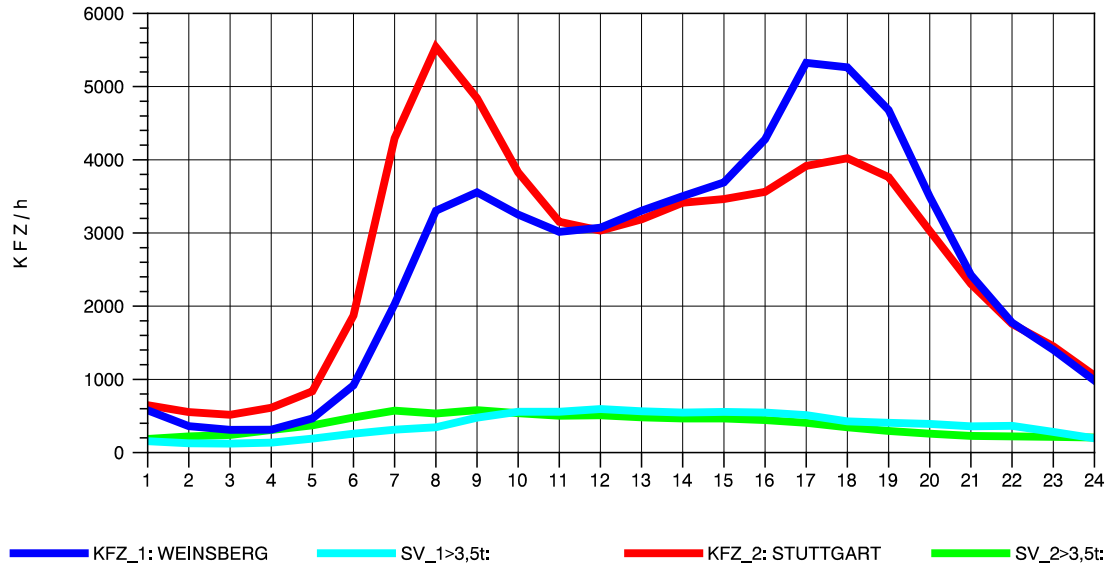

STRASSENVERKEHRSZÄHLUNGEN IN BADEN-WÜRTTEMBERG
S-KORNTAL 71201003 A 81
Donnerstag, 14. Oktober 2010