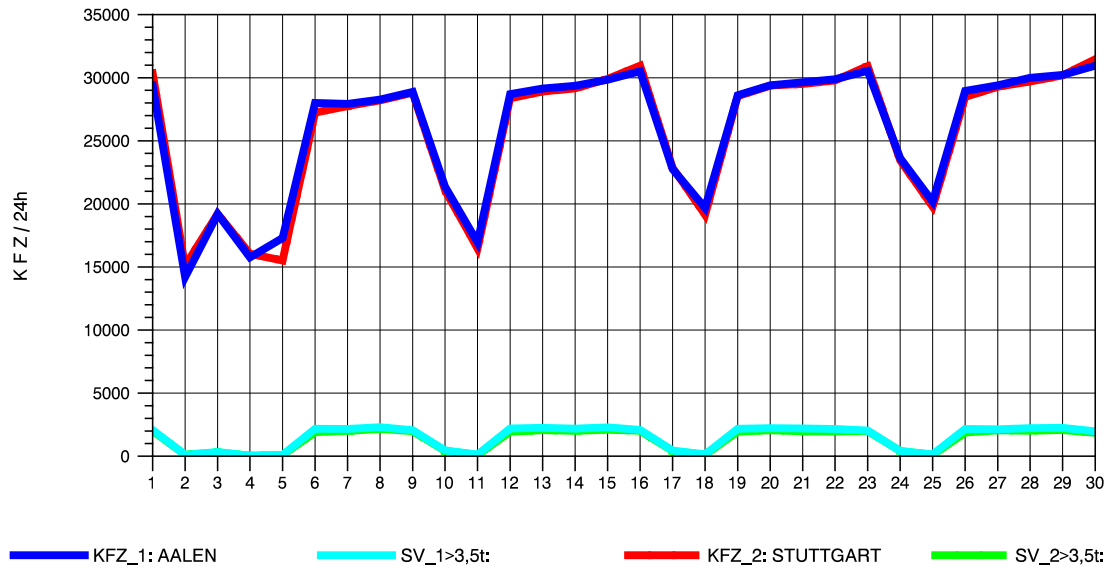

STRASSENVERKEHRSZÄHLUNGEN IN BADEN-WÜRTTEMBERG
GRUNBACH 71221107 B 29
TAGESWERTE JE RICHTUNG: April 2010