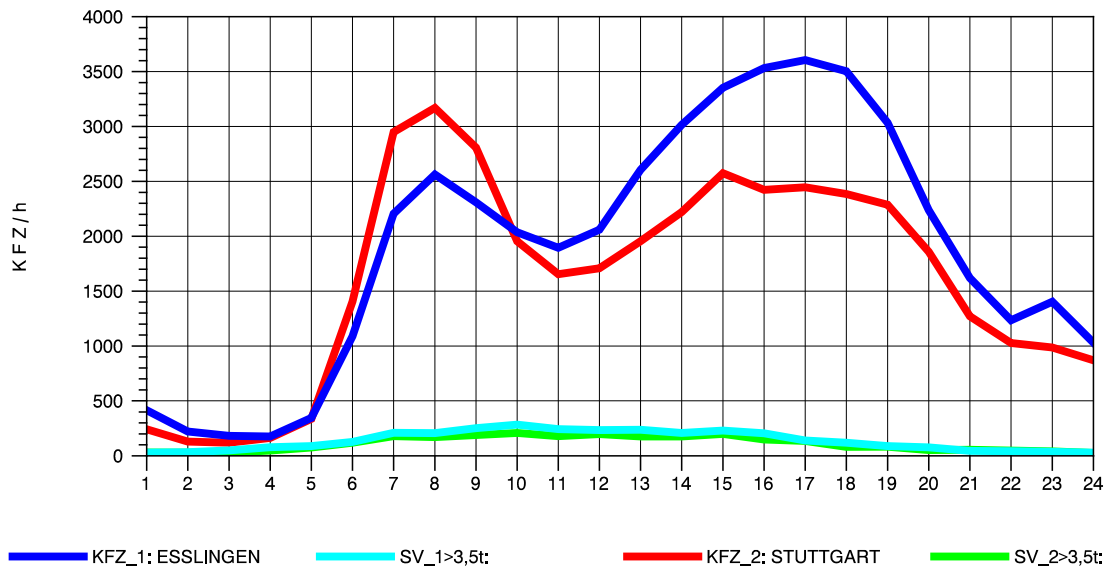

STRASSENVERKEHRSZÄHLUNGEN IN BADEN-WÜRTTEMBERG
S-HEDELFFINGEN 72211101 B 10
Freitag, 15. Oktober 2010