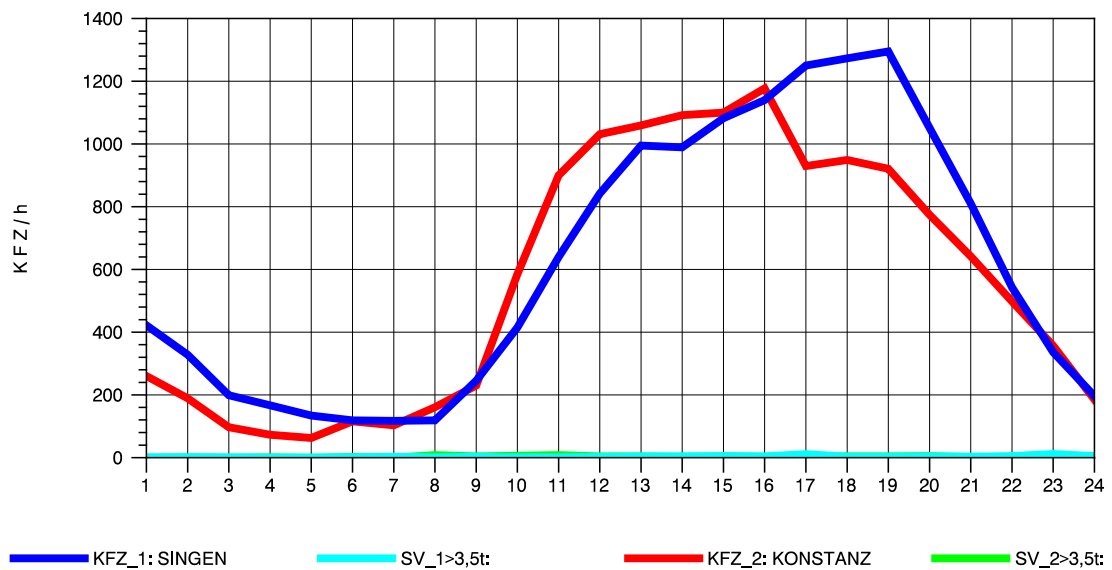

— KFZ\_1: SINGEN    
 — SV\_1>3,5t:    
 — KFZ\_2: KONSTANZ    
 — SV\_2>3,5t:

GRAFIK: B A S, AACHEN

STRASSENVERKEHRSZÄHLUNGEN IN BADEN-WÜRTTEMBERG  
 KLOSTER HEGNE 82201112 B 33  
 Sonntag, 08. August 2010