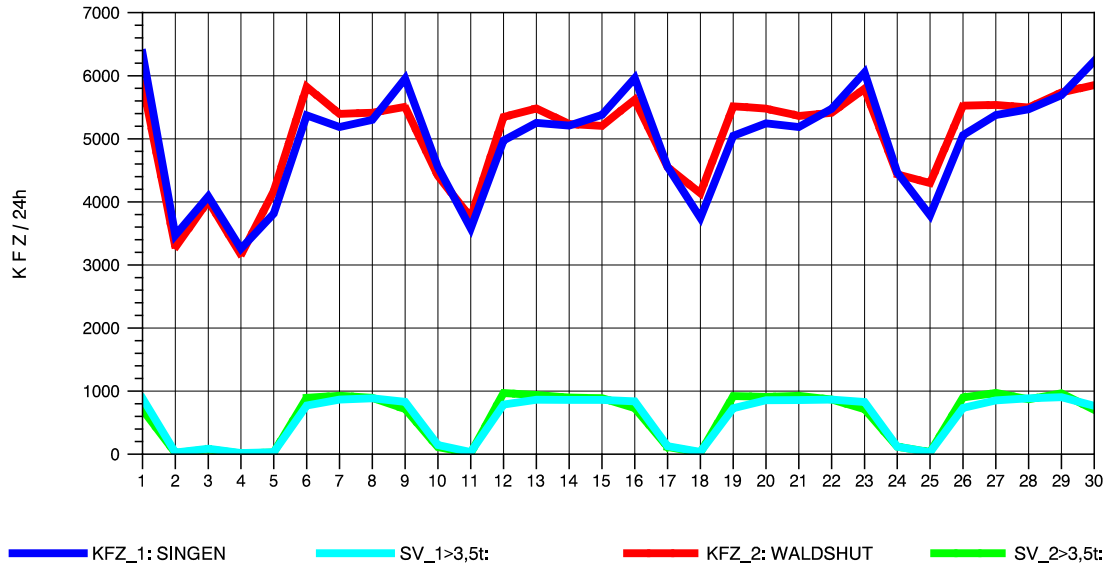

STRASSENVERKEHRSZÄHLUNGEN IN BADEN-WÜRTTEMBERG
LAUCHRINGEN 83151001 A 98
TAGESWERTE JE RICHTUNG: April 2010