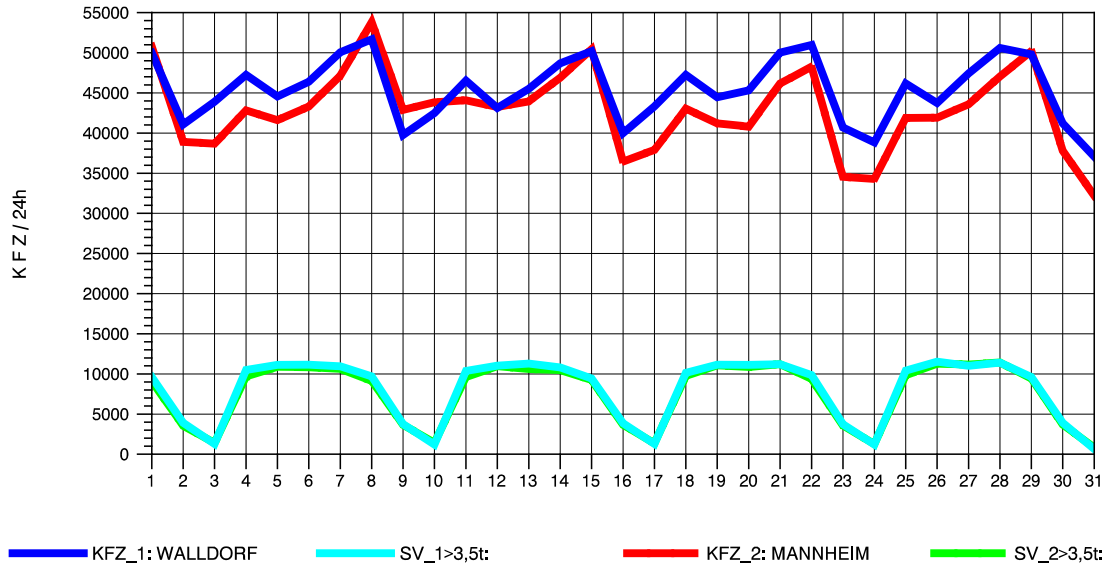

STRASSENVERKEHRSZÄHLUNGEN IN BADEN-WÜRTTEMBERG
HOCKENHEIM 66171025 A 6
TAGESWERTE JE RICHTUNG: Oktober 2010