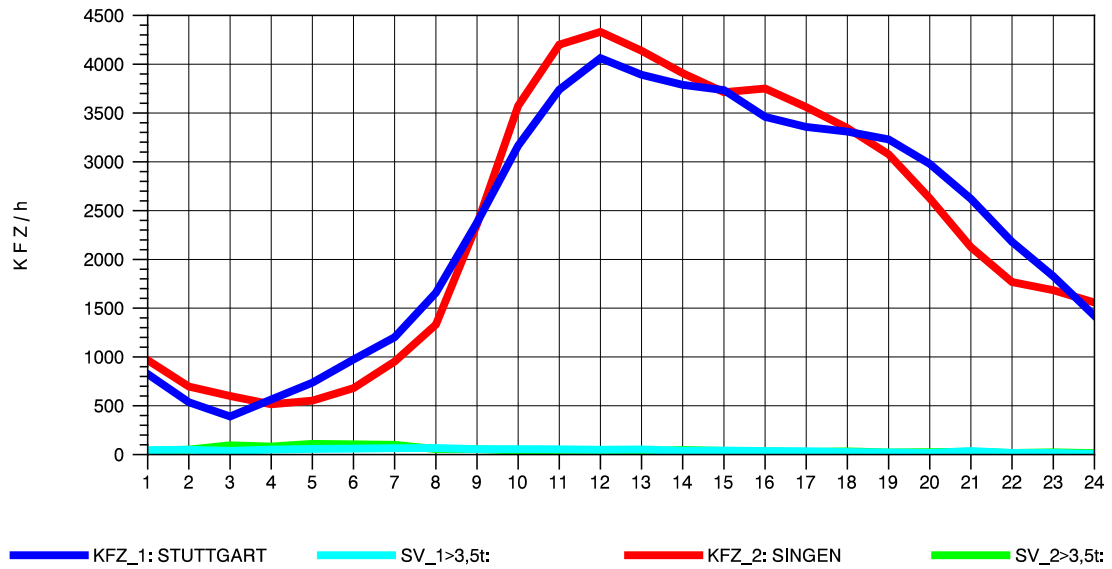

STRASSENVERKEHRSZÄHLUNGEN IN BADEN-WÜRTTEMBERG
BÖBLINGEN 72201011 A 81
Samstag, 07. August 2010