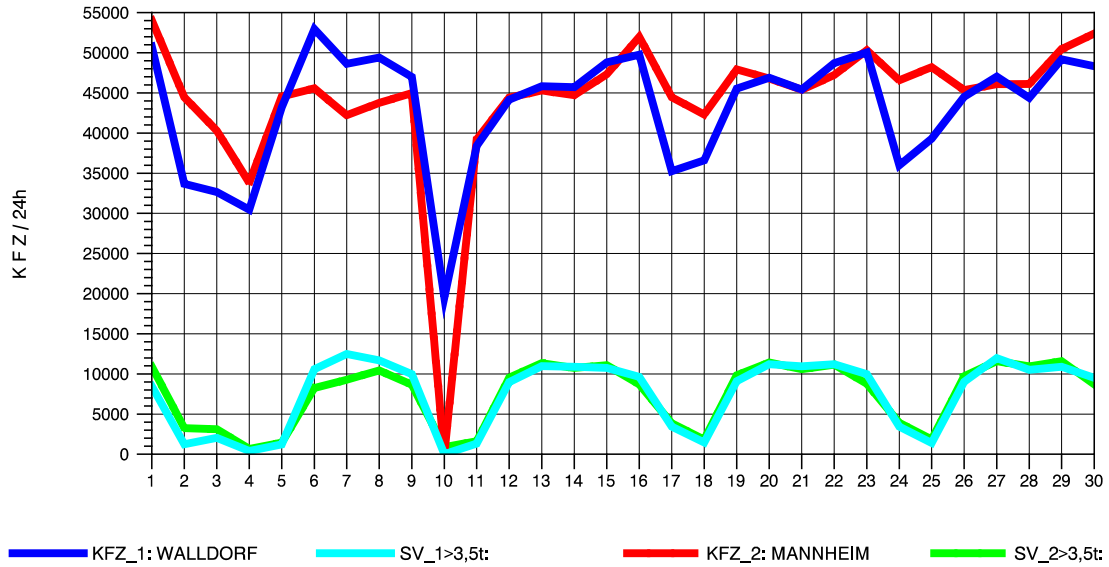

GRAFIK: B A S, AACHEN

STRASSENVERKEHRSZÄHLUNGEN IN BADEN-WÜRTTEMBERG  
 HOCKENHEIM 66171025 A 6  
 TAGESWERTE JE RICHTUNG: April 2010

GRAFIK: B A S, AACHEN

STRASSENVERKEHRSZÄHLUNGEN IN BADEN-WÜRTTEMBERG  
 HOCKENHEIM 66171025 A 6  
 Montag, 19. April 2010