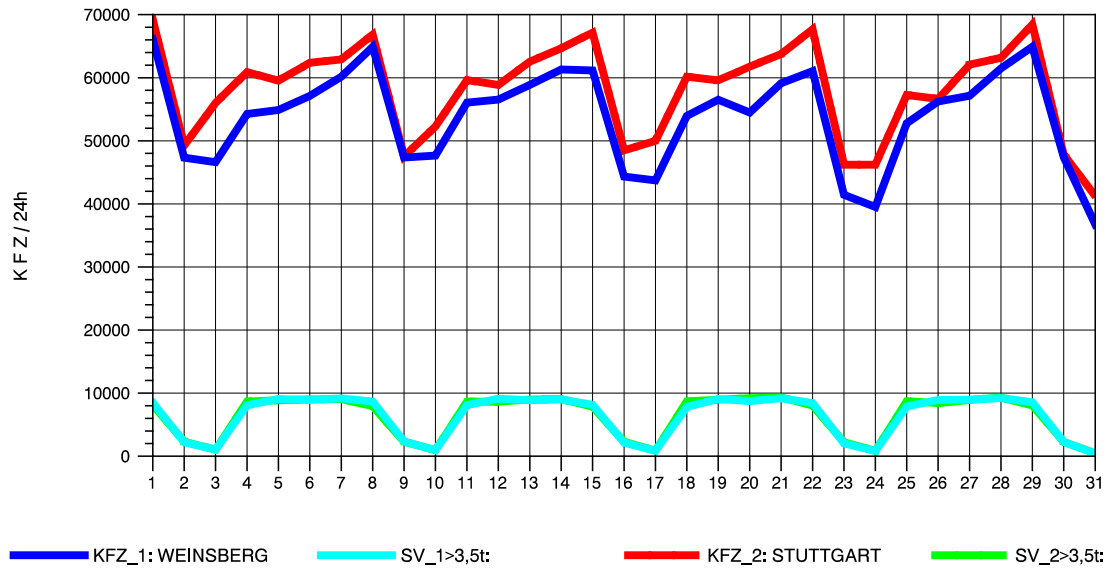

STRASSENVERKEHRSZÄHLUNGEN IN BADEN-WÜRTTEMBERG
S-KORNTAL 71201003 A 81
TAGESWERTE JE RICHTUNG: Oktober 2010