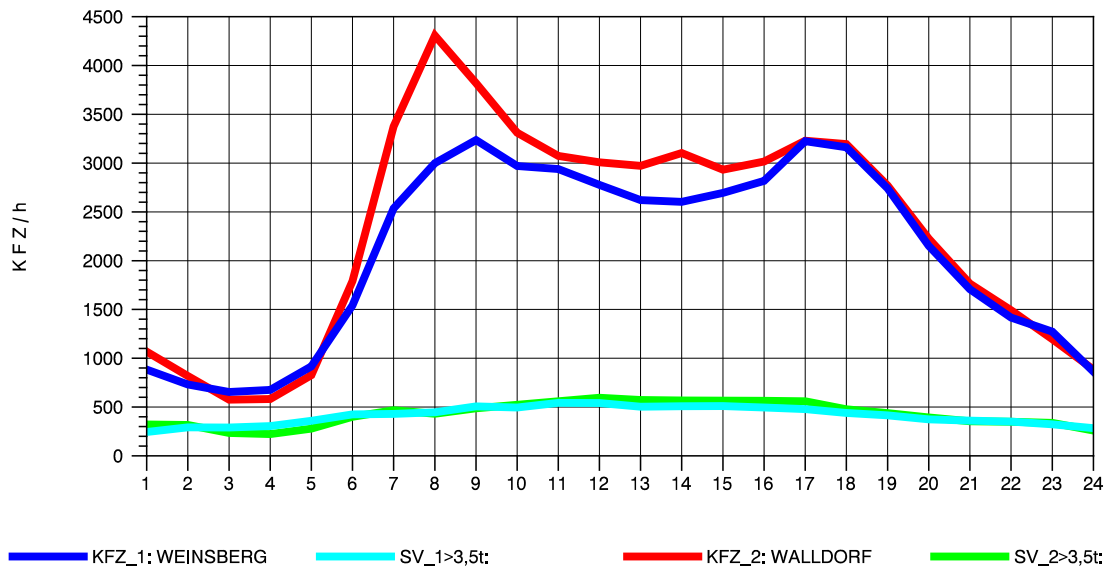

STRASSENVERKEHRSZÄHLUNGEN IN BADEN-WÜRTTEMBERG
NECKARSULM 1 68211059 A 6
Montag, 02. August 2010