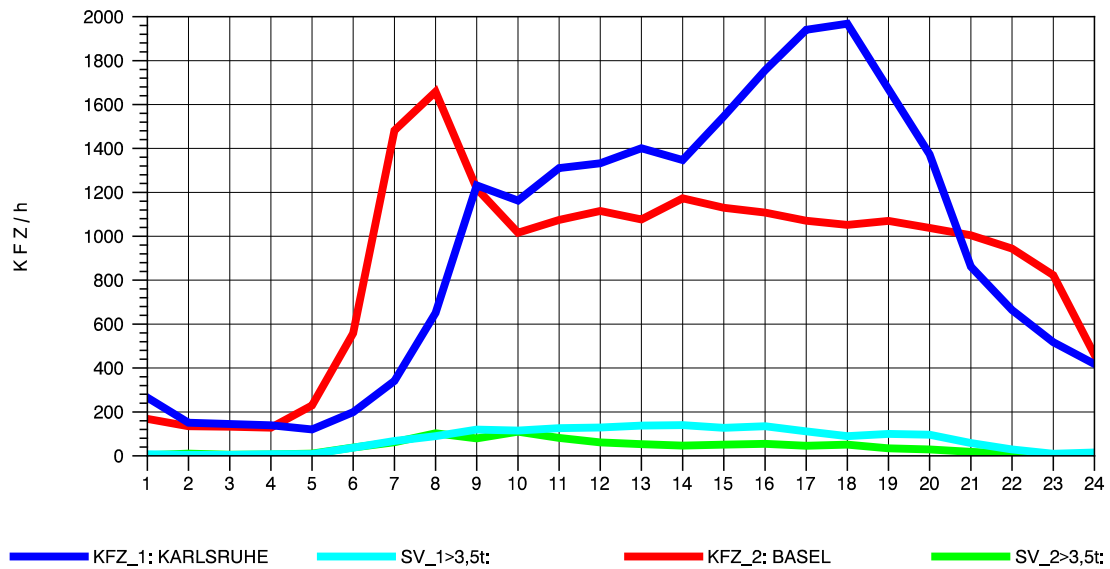

STRASSENVERKEHRSZÄHLUNGEN IN BADEN-WÜRTTEMBERG
WEIL AM RHEIN/GZA 84111099 A 5
Freitag, 06. August 2010