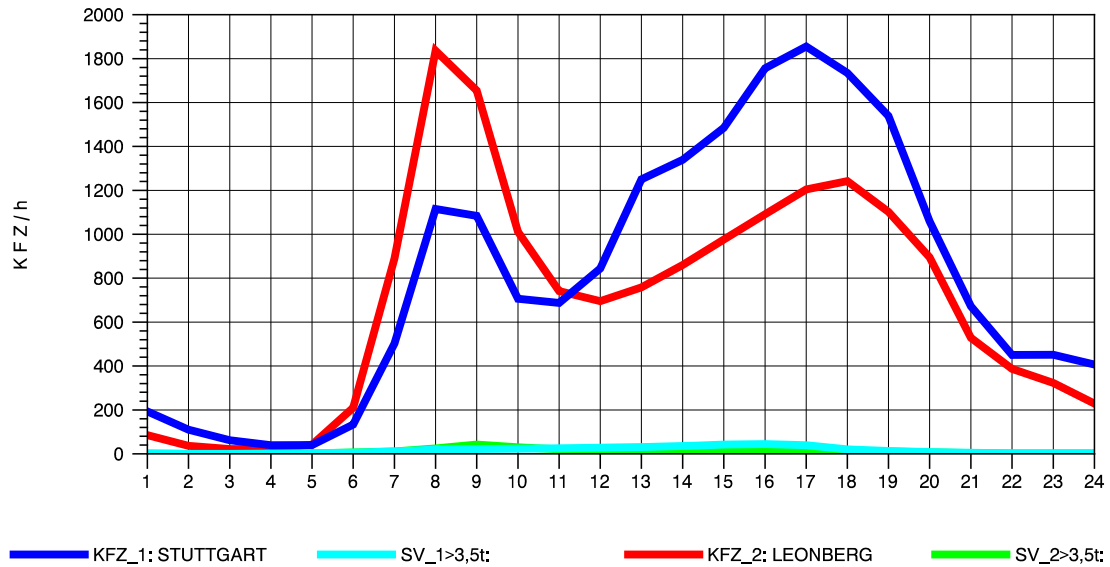

STRASSENVERKEHRSZÄHLUNGEN IN BADEN-WÜRTTEMBERG
SOLITUDE 72201203 L 1180
Freitag, 15. Oktober 2010