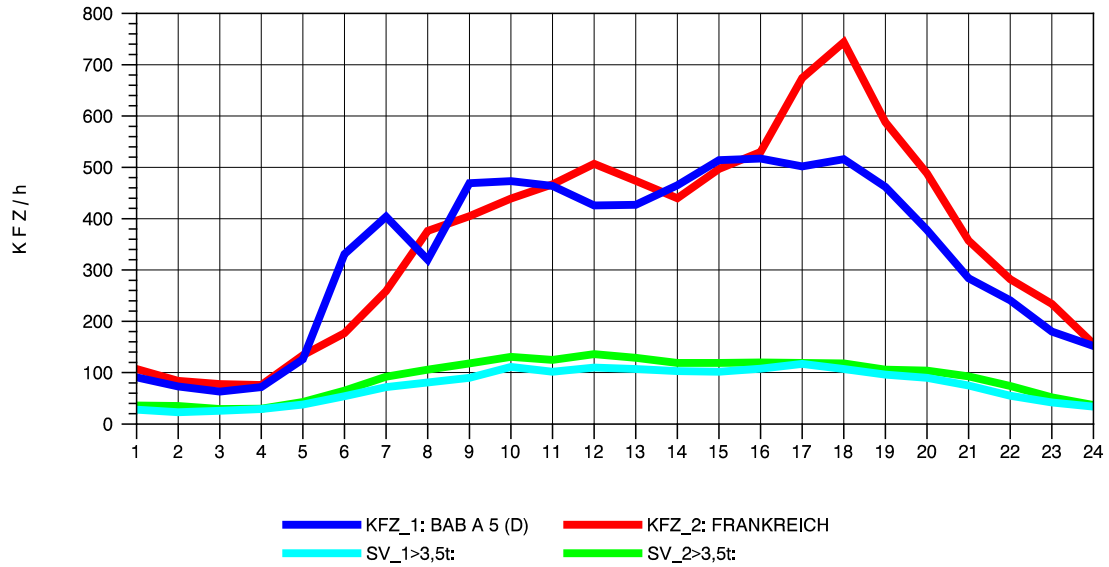

STRASSENVERKEHRSZÄHLUNGEN IN BADEN-WÜRTTEMBERG
NEUENBURG 1 82111052 A 5
Dienstag, 03. August 2010