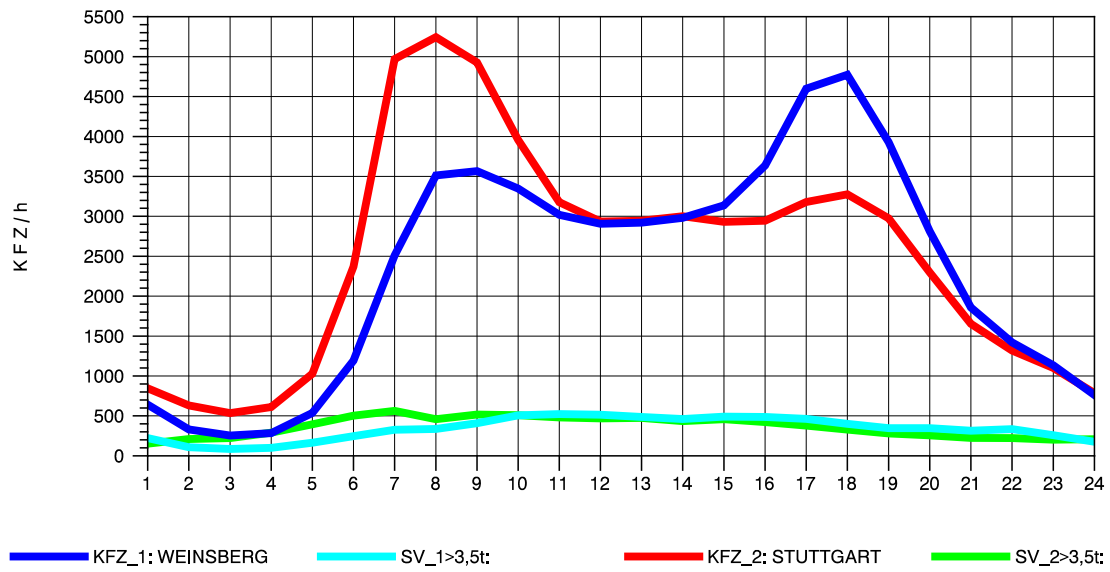

STRASSENVERKEHRSZÄHLUNGEN IN BADEN-WÜRTTEMBERG
S-KORNTAL 71201003 A 81
Montag, 11. Oktober 2010