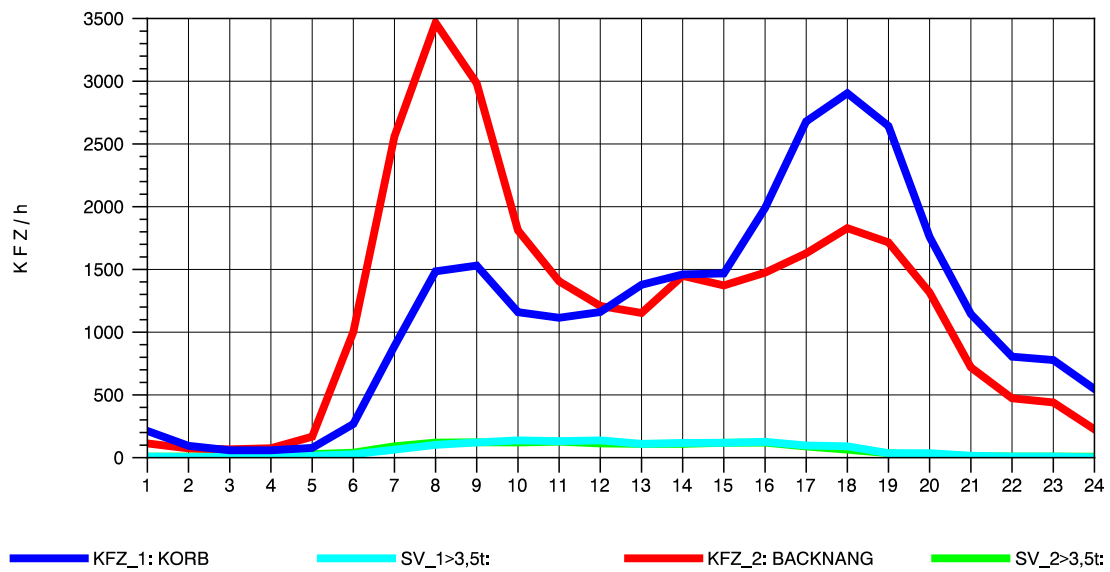

STRASSENVERKEHRSZÄHLUNGEN IN BADEN-WÜRTTEMBERG
KORB 71221100 B 14
Montag, 11. Oktober 2010