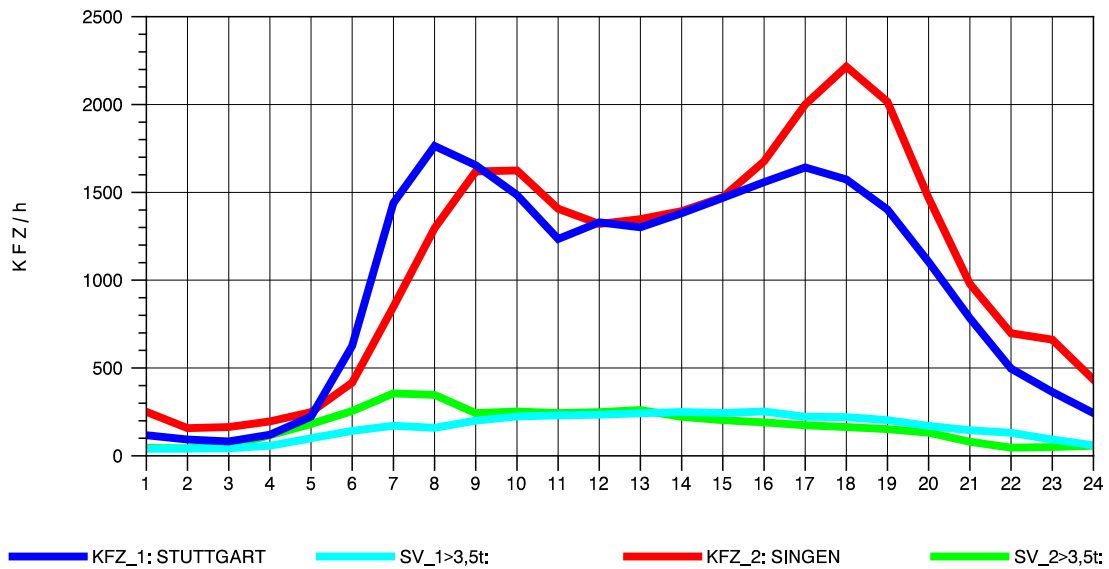

STRASSENVERKEHRSZÄHLUNGEN IN BADEN-WÜRTTEMBERG
HORB 75181028 A 81
Mittwoch, 21. April 2010