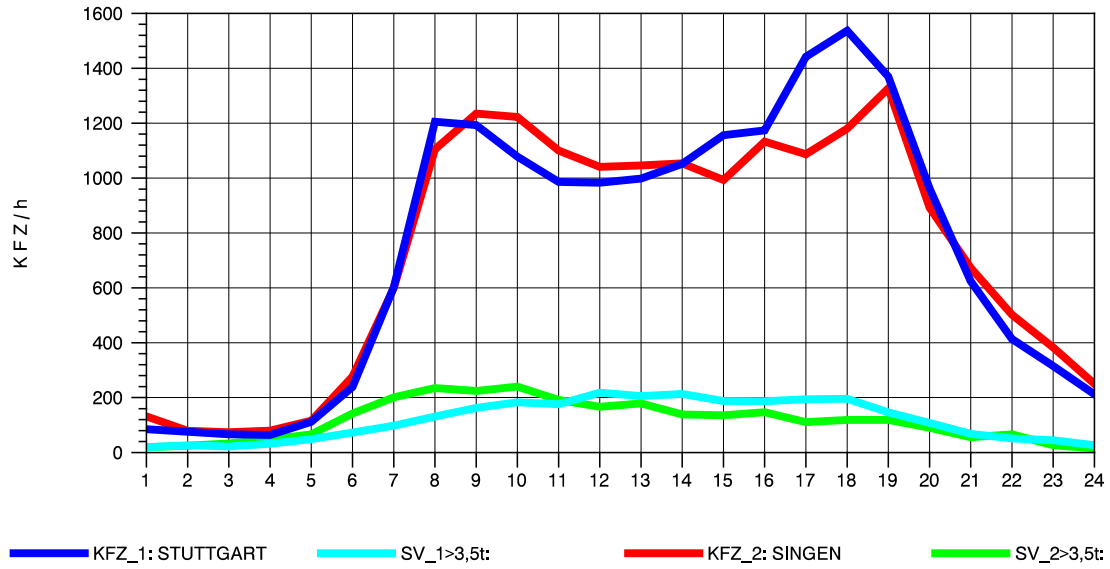

STRASSENVERKEHRSZÄHLUNGEN IN BADEN-WÜRTTEMBERG
T+R HEGAU 81181036 A 81
Donnerstag, 22. April 2010