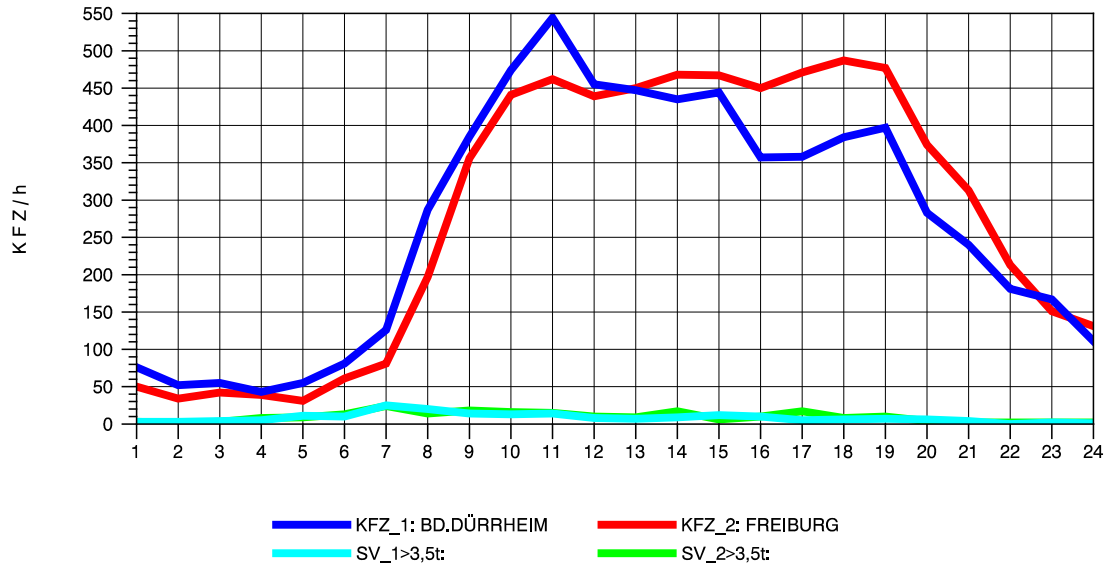

STRASSENVERKEHRSZÄHLUNGEN IN BADEN-WÜRTTEMBERG
BAD DÜRRHEIM 80171034 A 864
Samstag, 24. April 2010