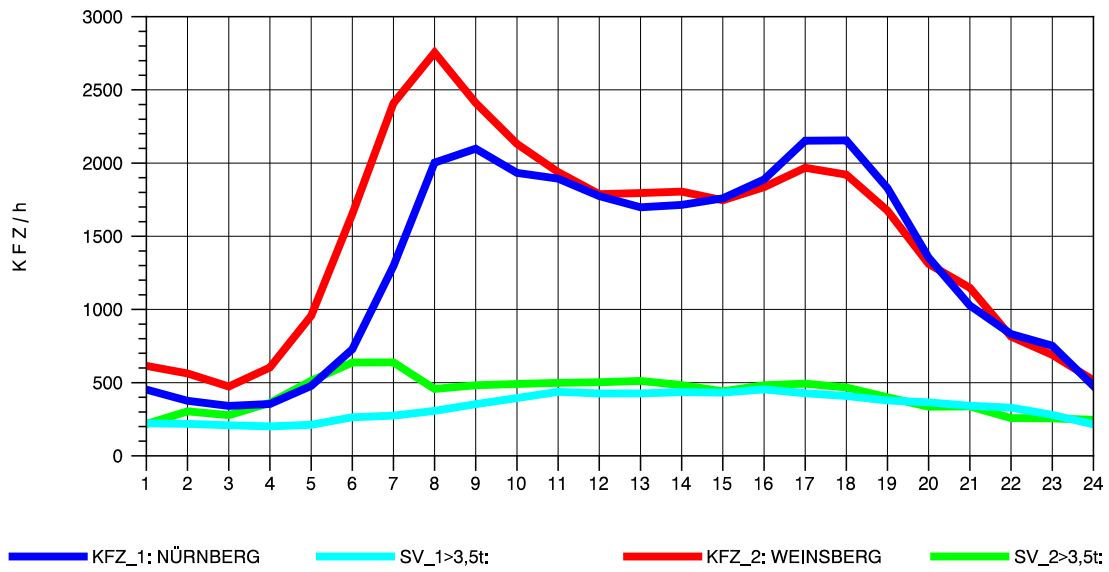

STRASSENVERKEHRSZÄHLUNGEN IN BADEN-WÜRTTEMBERG
SCHWABBACH 68221091 A 6
Montag, 11. Oktober 2010