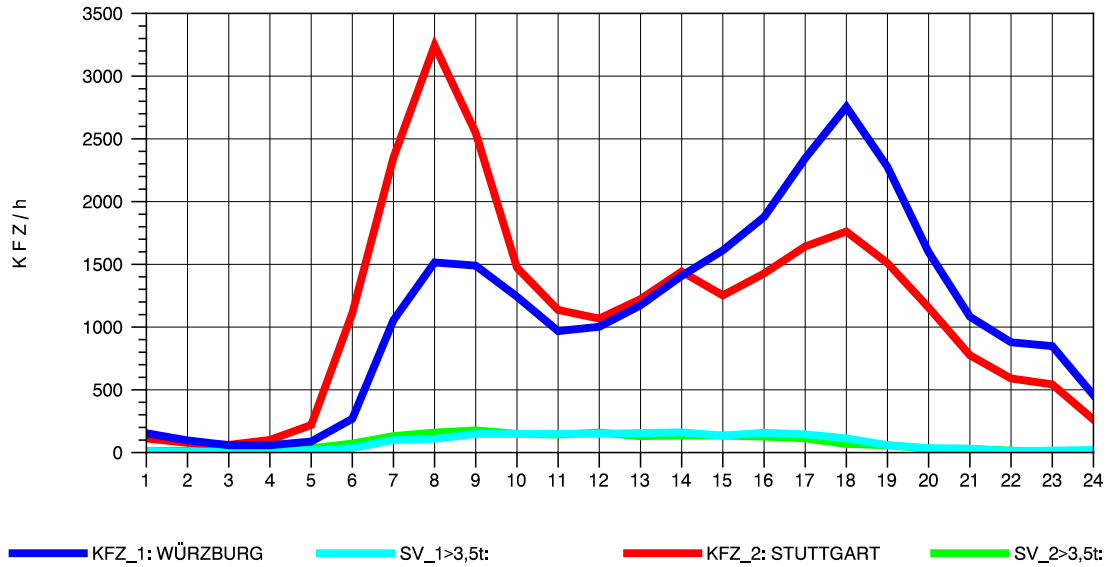

STRASSENVERKEHRSZÄHLUNGEN IN BADEN-WÜRTTEMBERG
KORNWESTHEIM 71211109 B 27
Dienstag, 20. April 2010