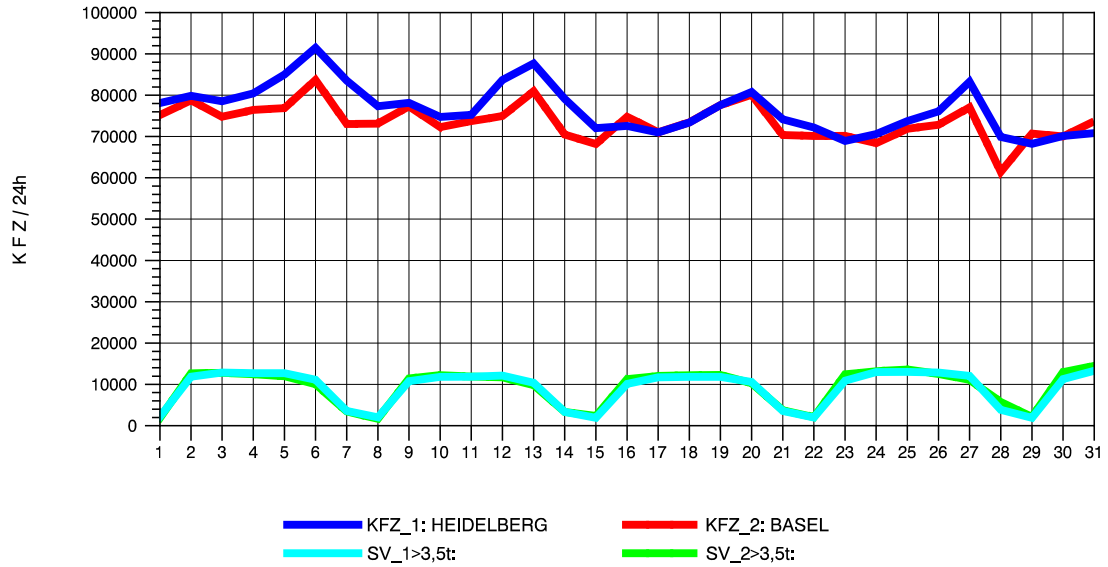

STRASSENVERKEHRSZÄHLUNGEN IN BADEN-WÜRTTEMBERG
KARLSRUHE 1 70161022 A 5
TAGESWERTE JE RICHTUNG: August 2010