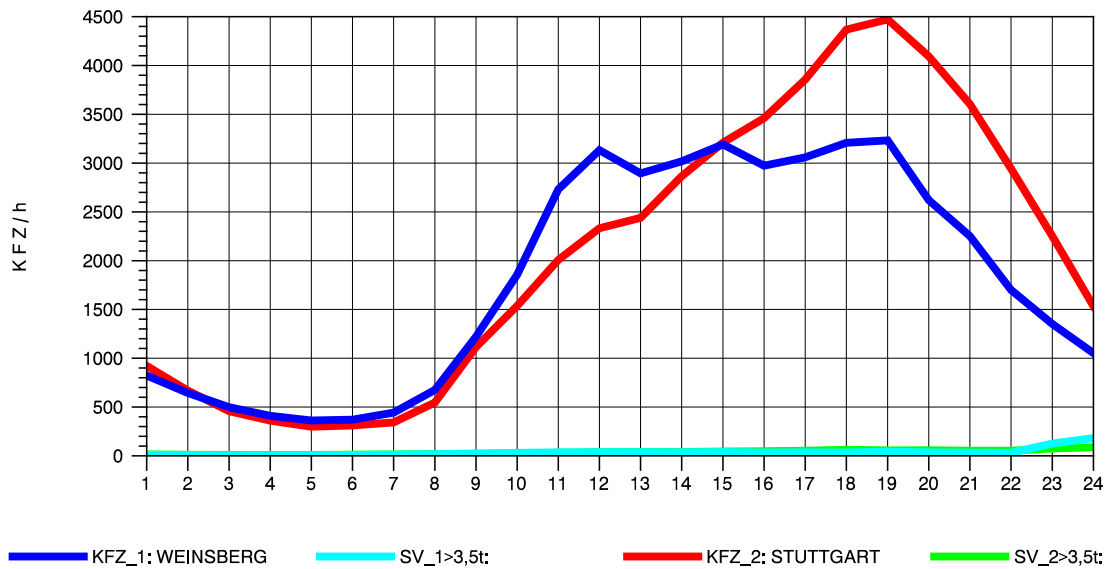

STRASSENVERKEHRSZÄHLUNGEN IN BADEN-WÜRTTEMBERG
S-KORNTAL 71201003 A 81
Sonntag, 17. Oktober 2010