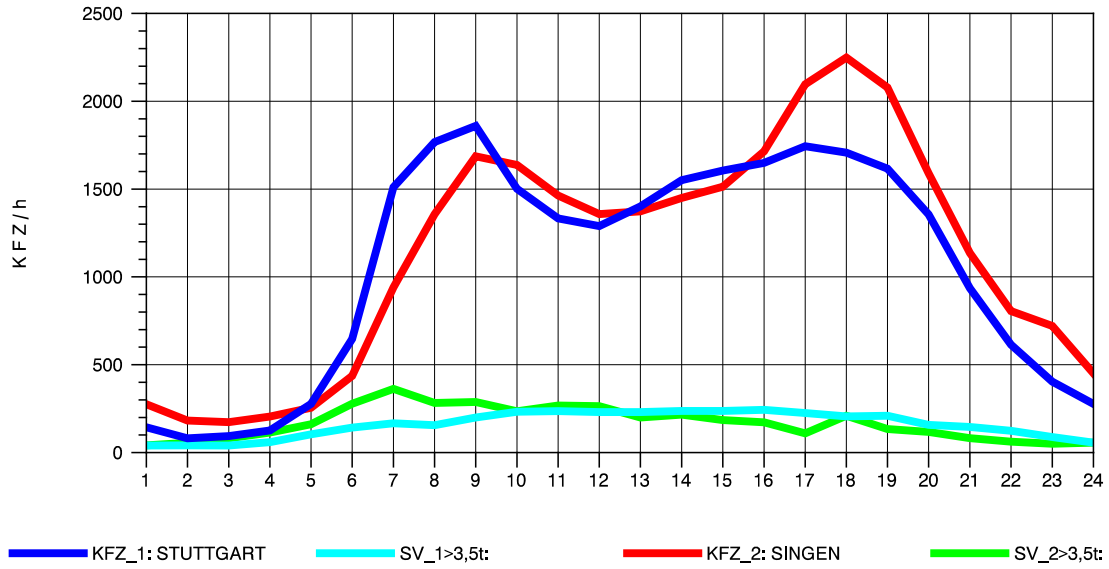

STRASSENVERKEHRSZÄHLUNGEN IN BADEN-WÜRTTEMBERG
HORB 75181028 A 81
Donnerstag, 22. April 2010