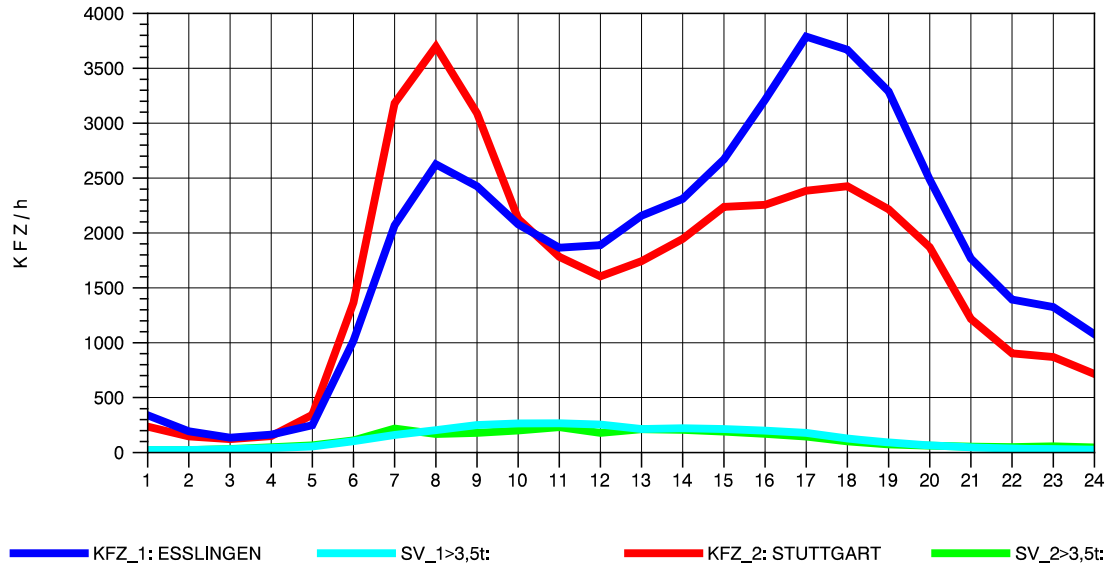

STRASSENVERKEHRSZÄHLUNGEN IN BADEN-WÜRTTEMBERG
S-HEDELFINGEN 72211101 B 10
Donnerstag, 22. April 2010