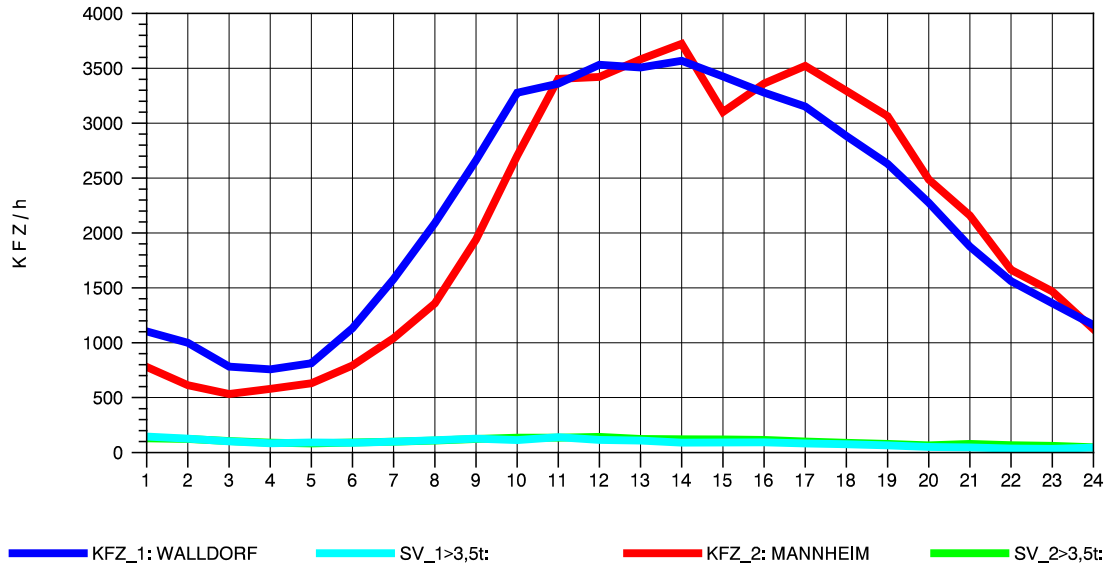

STRASSENVERKEHRSZÄHLUNGEN IN BADEN-WÜRTTEMBERG
HOCKENHEIM 66171025 A 6
Samstag, 07. August 2010