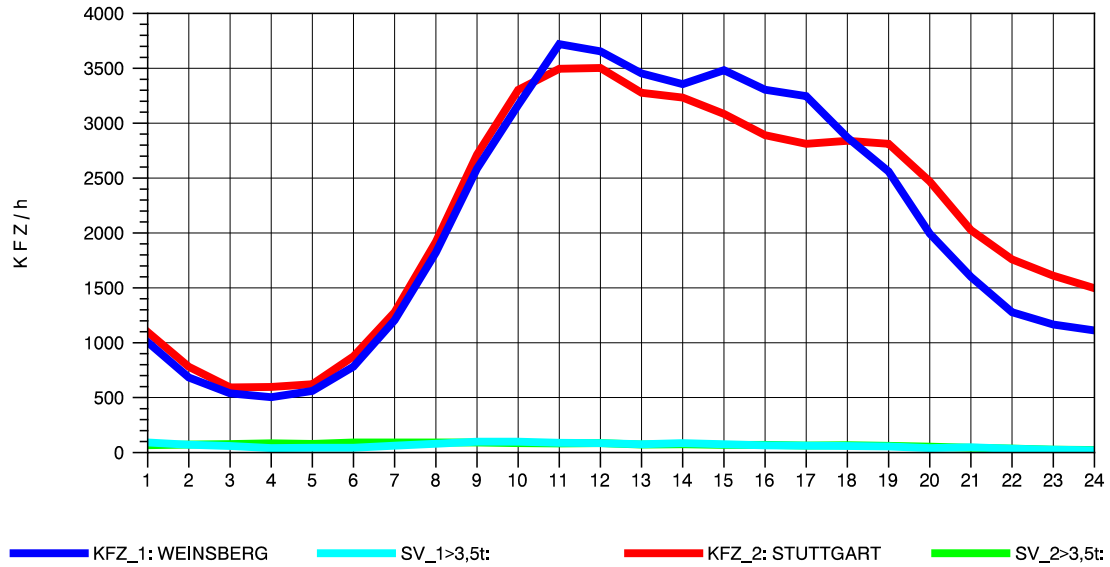

STRASSENVERKEHRSZÄHLUNGEN IN BADEN-WÜRTTEMBERG
S-KORNTAL 71201003 A 81
Samstag, 07. August 2010