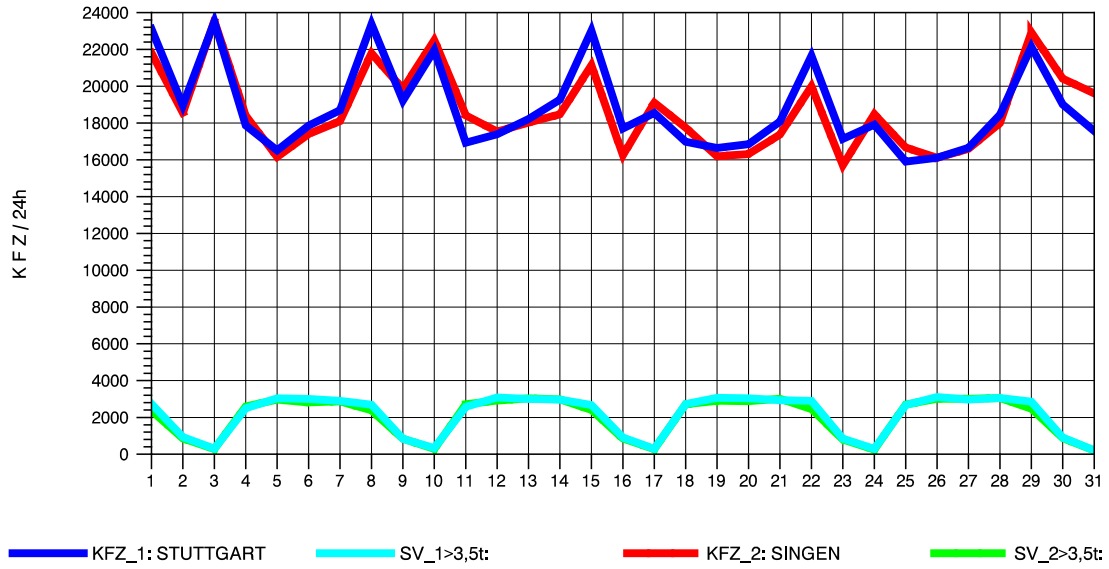

STRASSENVERKEHRSZÄHLUNGEN IN BADEN-WÜRTTEMBERG
GEISINGEN 81181036 A 81
TAGESWERTE JE RICHTUNG: Oktober 2010