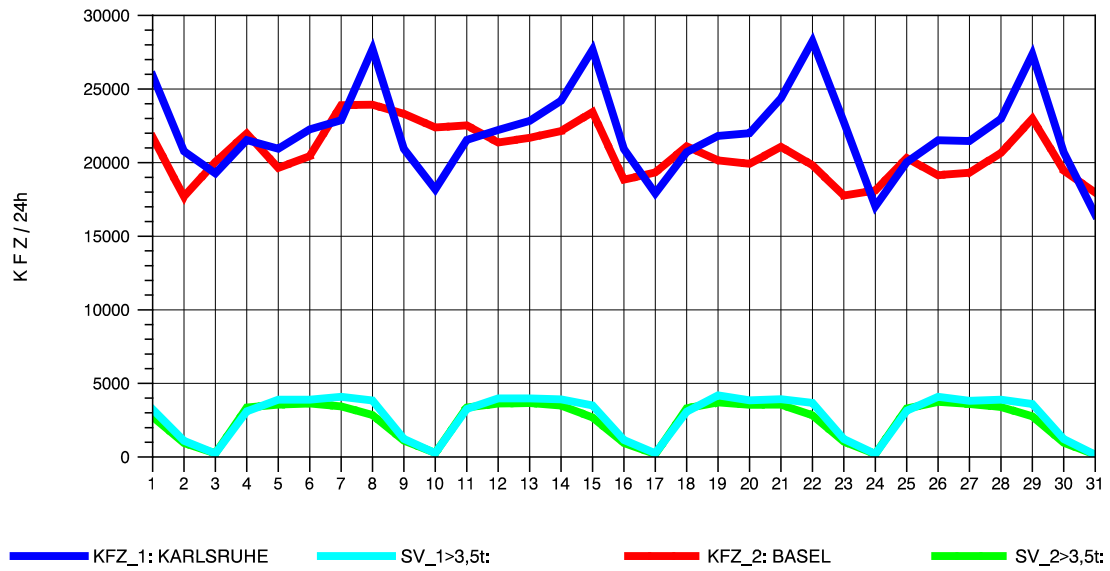

STRASSENVERKEHRSZÄHLUNGEN IN BADEN-WÜRTTEMBERG
KLEINKEMS 83111053 A 5
TAGESWERTE JE RICHTUNG: Oktober 2010