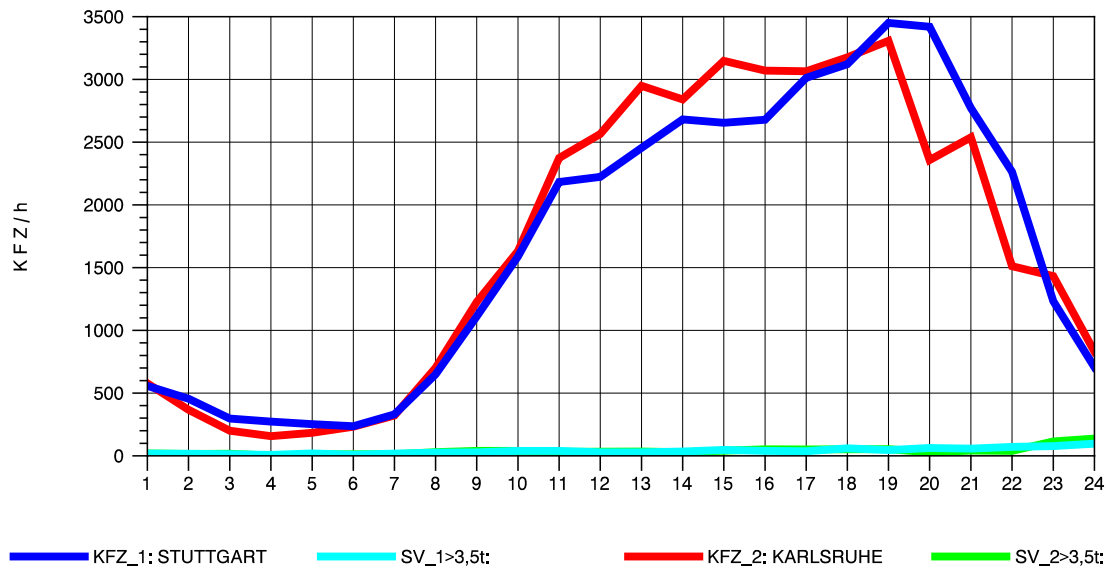

STRASSENVERKEHRSZÄHLUNGEN IN BADEN-WÜRTTEMBERG
PFORZHEIM-OST 70181077 A 8
Sonntag, 17. Oktober 2010