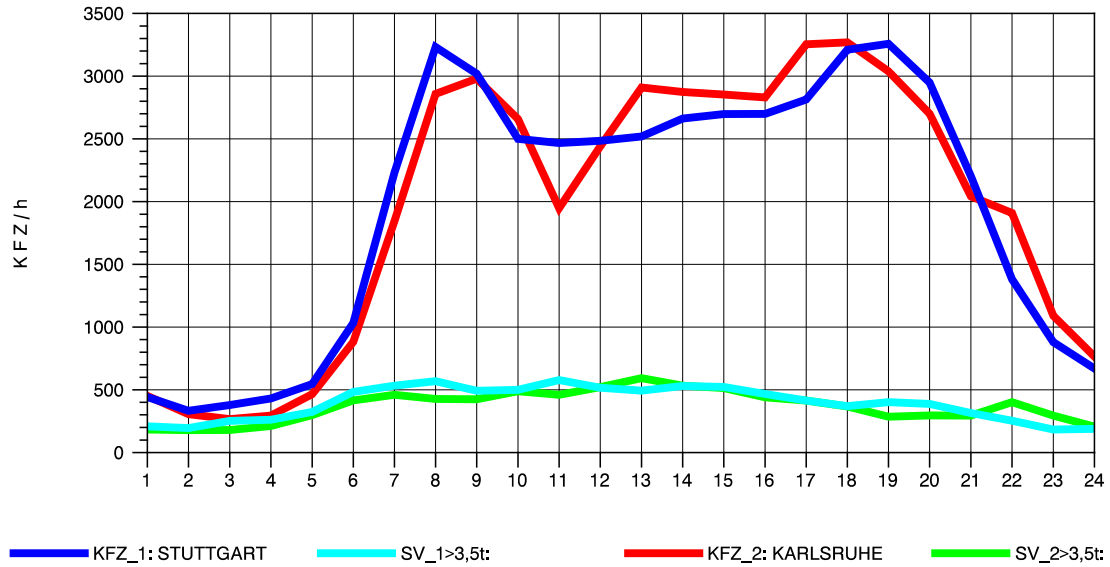

STRASSENVERKEHRSZÄHLUNGEN IN BADEN-WÜRTTEMBERG
PFORZHEIM-OST 70181077 A 8
Donnerstag, 14. Oktober 2010