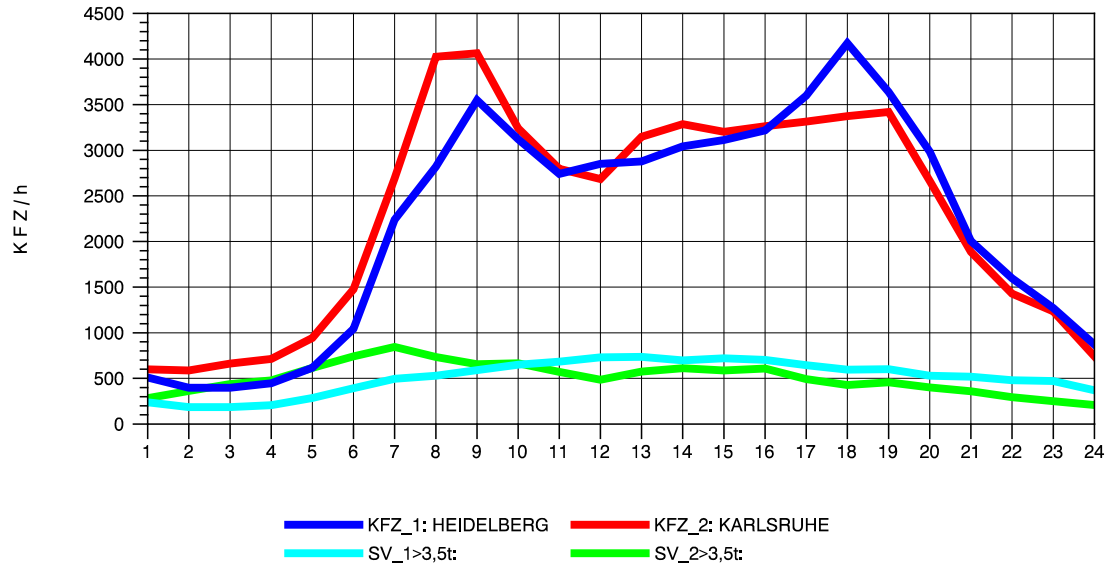

STRASSENVERKEHRSZÄHLUNGEN IN BADEN-WÜRTTEMBERG
ST. LEON 67171018 A 5
Dienstag, 12. Oktober 2010