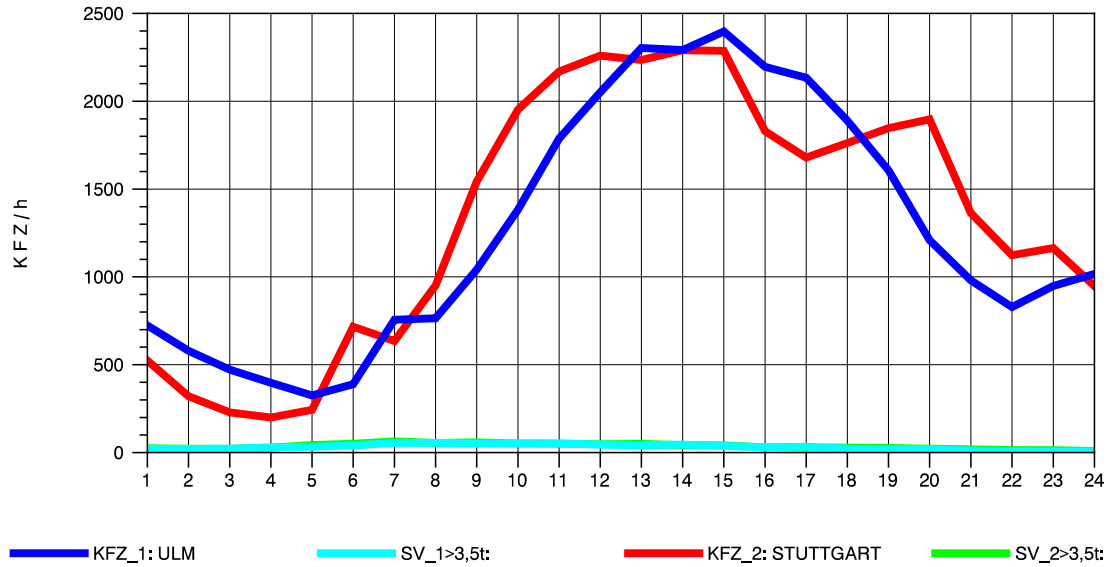

STRASSENVERKEHRSZÄHLUNGEN IN BADEN-WÜRTTEMBERG
PLOCHINGEN 72221100 B 10
Samstag, 24. April 2010