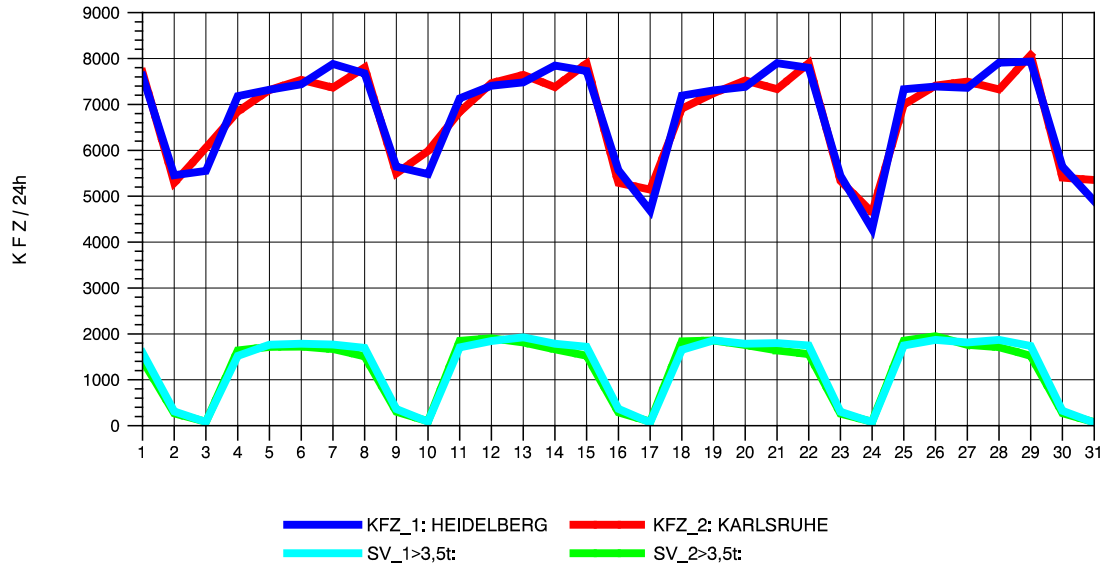

STRASSENVERKEHRSZÄHLUNGEN IN BADEN-WÜRTTEMBERG
VAIHINGEN (ENZ) 70191108 B 10
TAGESWERTE JE RICHTUNG: Oktober 2010