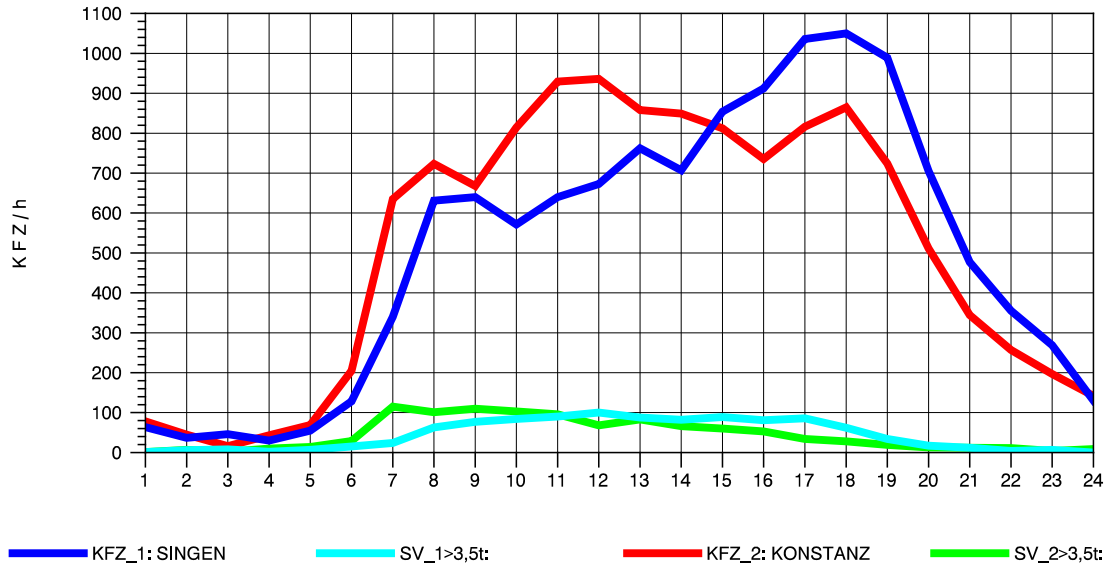

GRAFIK: B A S, AACHEN

STRASSENVERKEHRSZÄHLUNGEN IN BADEN-WÜRTTEMBERG  
 RADOLFZELL 2 82201112 B 33  
 Montag, 02. August 2010

GRAFIK: B A S, AACHEN

STRASSENVERKEHRSZÄHLUNGEN IN BADEN-WÜRTTEMBERG  
 RADOLFZELL 2 82201112 B 33  
 Dienstag, 03. August 2010