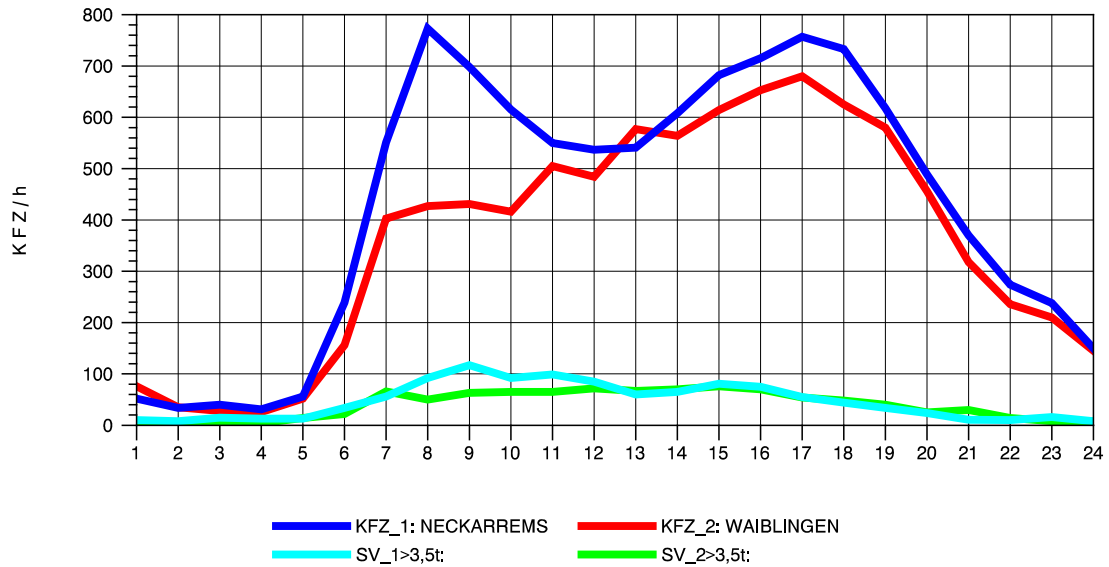

STRASSENVERKEHRSZÄHLUNGEN IN BADEN-WÜRTTEMBERG
HEGNACH 71211211 L 1142
Freitag, 06. August 2010