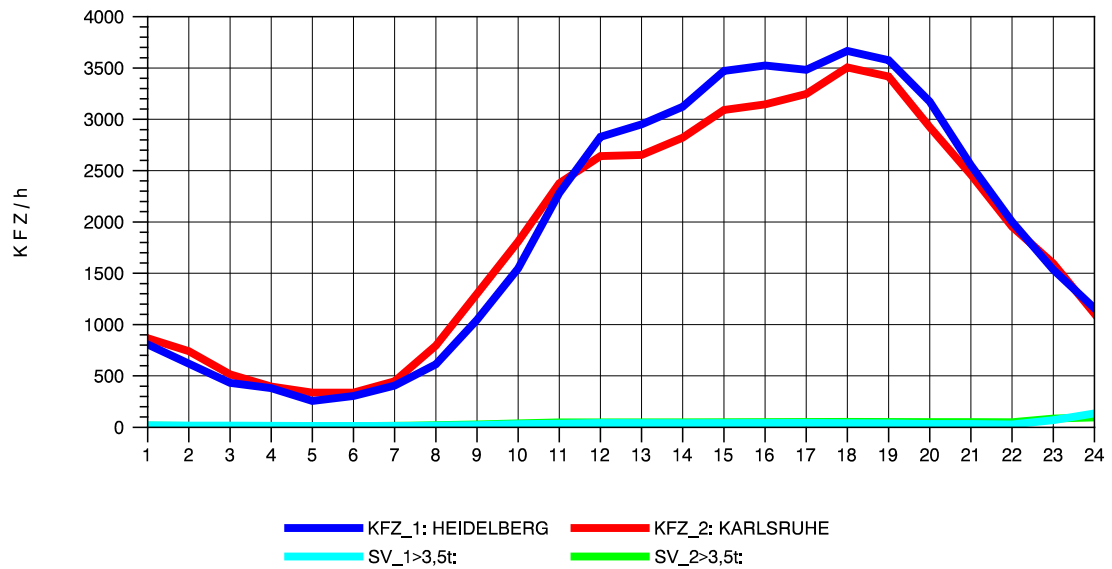

STRASSENVERKEHRSZÄHLUNGEN IN BADEN-WÜRTTEMBERG
EPELHEIM 65171010 A 5
Sonntag, 08. August 2010