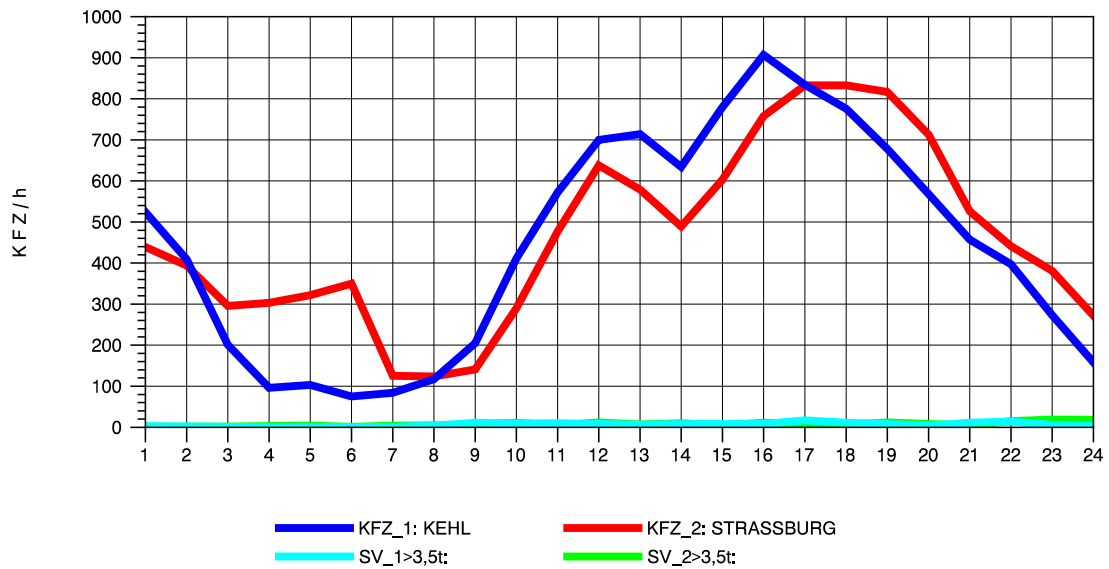

STRASSENVERKEHRSZÄHLUNGEN IN BADEN-WÜRTTEMBERG
KEHL-EUROPABRÜCKE 74121100 B 28
Sonntag, 17. Oktober 2010