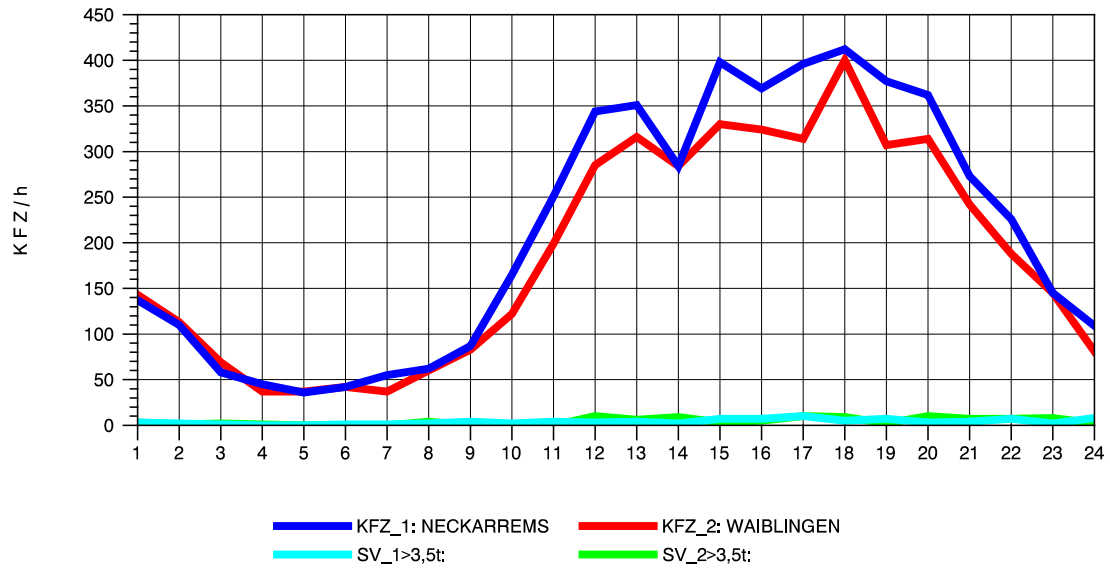

STRASSENVERKEHRSZÄHLUNGEN IN BADEN-WÜRTTEMBERG
HEGNACH 71211211 L 1142
Sonntag, 08. August 2010