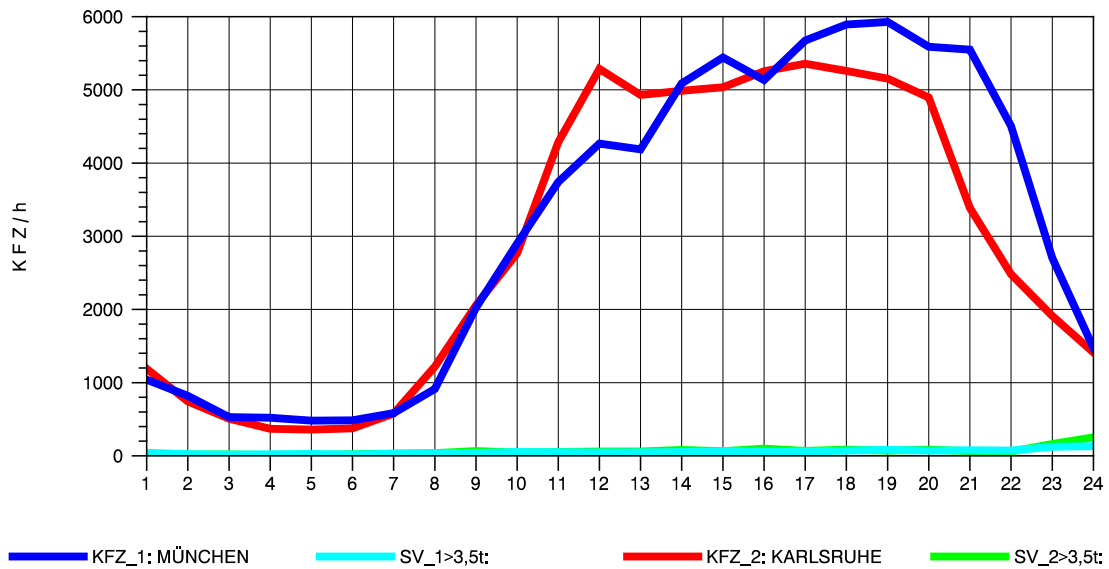

STRASSENVERKEHRSZÄHLUNGEN IN BADEN-WÜRTTEMBERG
STUTTGART-VAIH. 72201073 A 8
Sonntag, 17. Oktober 2010