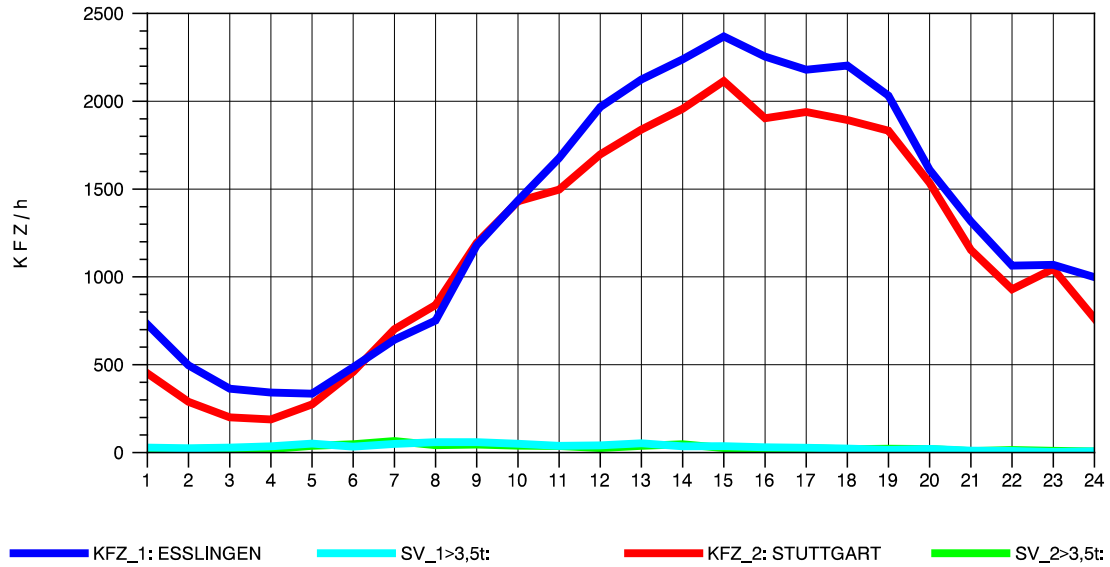

STRASSENVERKEHRSZÄHLUNGEN IN BADEN-WÜRTTEMBERG
S-HEDELFFINGEN 72211101 B 10
Samstag, 16. Oktober 2010