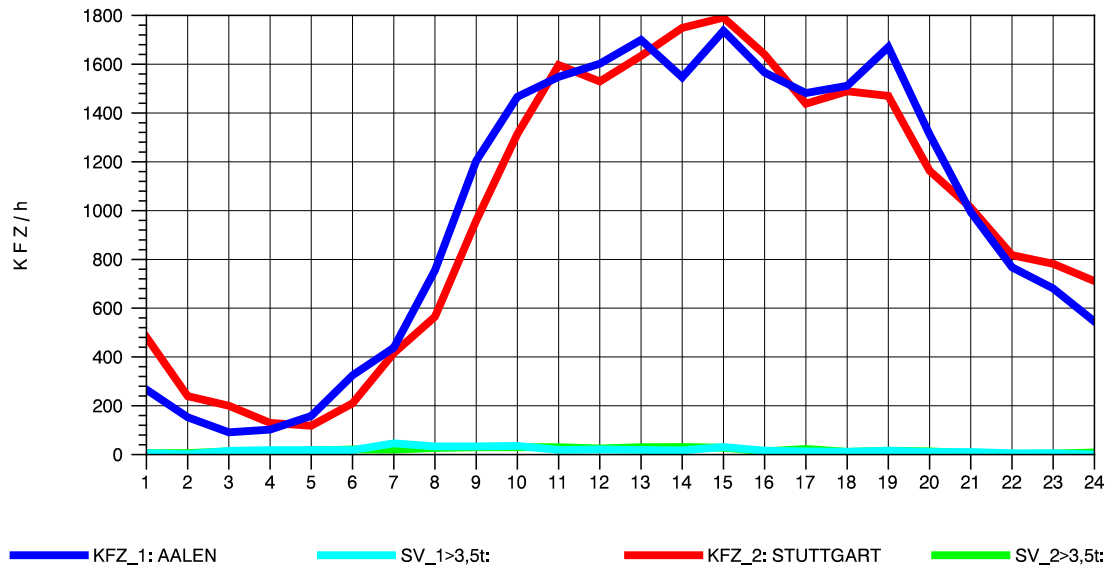

STRASSENVERKEHRSZÄHLUNGEN IN BADEN-WÜRTTEMBERG
GRUNBACH 71221107 B 29
Samstag, 24. April 2010