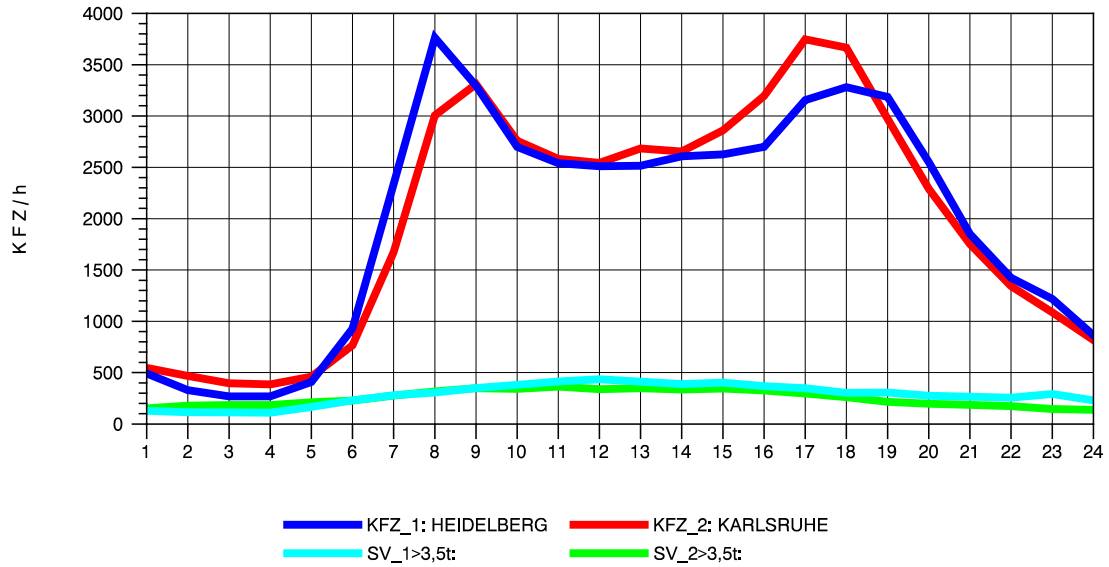

STRASSENVERKEHRSZÄHLUNGEN IN BADEN-WÜRTTEMBERG
EPELHEIM 65171010 A 5
Dienstag, 03. August 2010