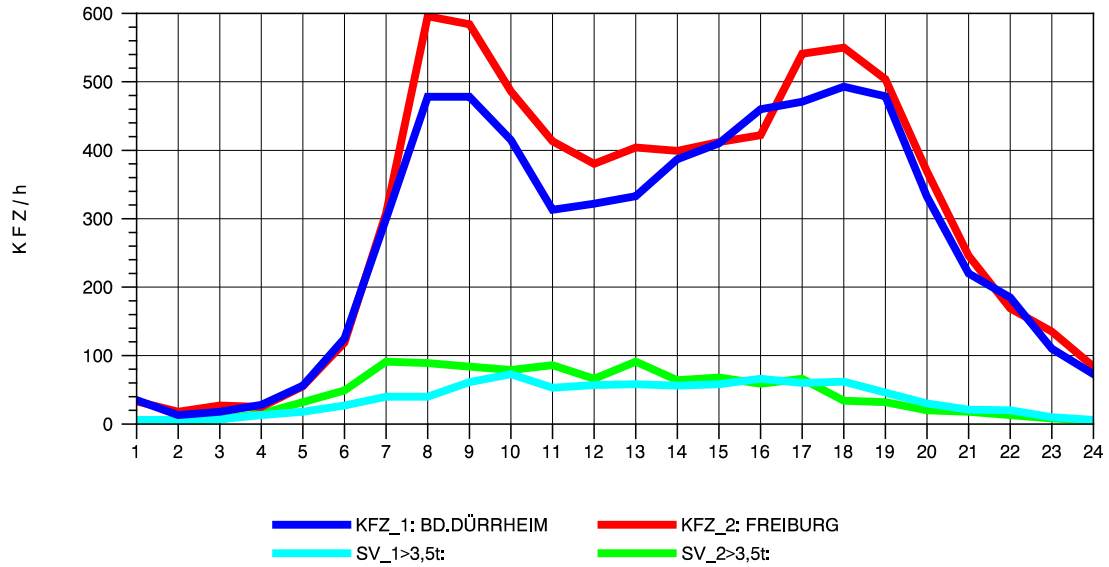

STRASSENVERKEHRSZÄHLUNGEN IN BADEN-WÜRTTEMBERG
BAD DÜRRHEIM 80171034 A 864
Donnerstag, 22. April 2010