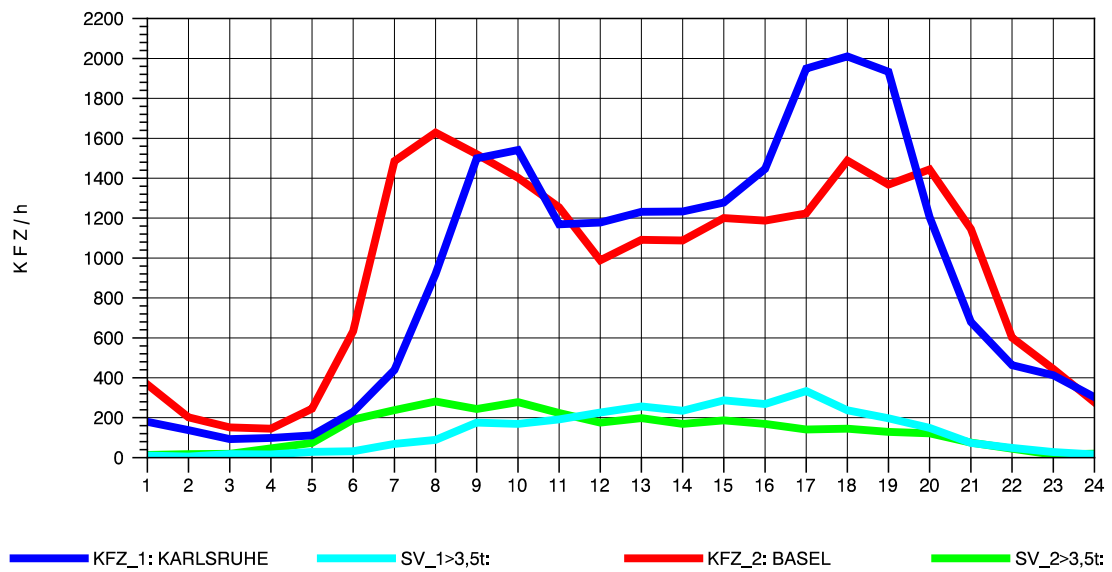

— KFZ\_1: KARLSRUHE    
 — SV\_1>3,5t:    
 — KFZ\_2: BASEL    
 — SV\_2>3,5t:

GRAFIK: B A S, AACHEN

STRASSENVERKEHRSZÄHLUNGEN IN BADEN-WÜRTTEMBERG  
 KLEINKEMS 83111053 A 5  
 Montag, 19. April 2010

— KFZ\_1: KARLSRUHE    
 — SV\_1>3,5t:    
 — KFZ\_2: BASEL    
 — SV\_2>3,5t: