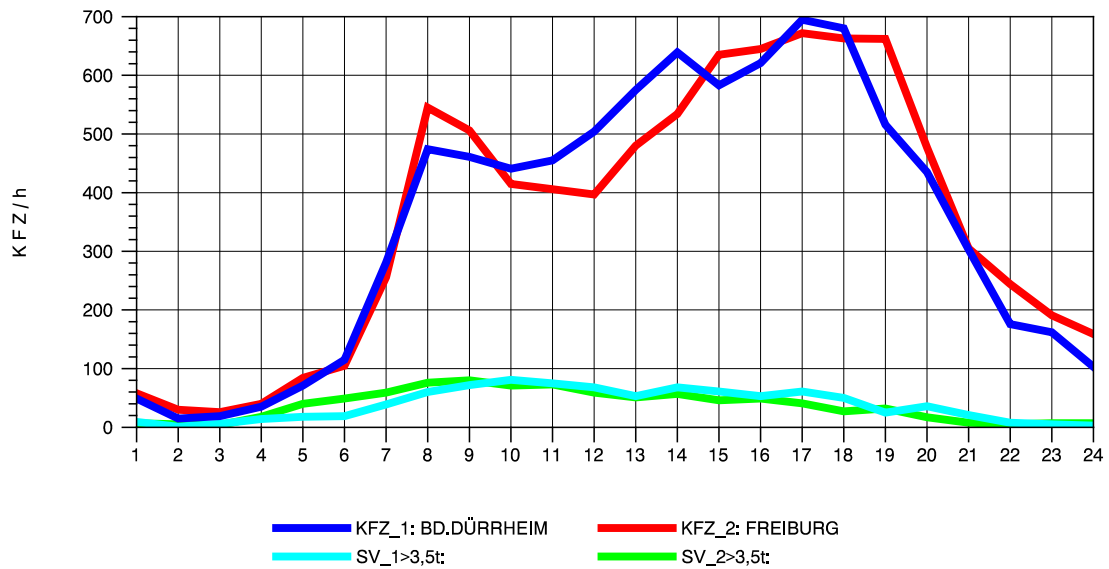

STRASSENVERKEHRSZÄHLUNGEN IN BADEN-WÜRTTEMBERG
BAD DÜRRHEIM 80171034 A 864
Freitag, 23. April 2010