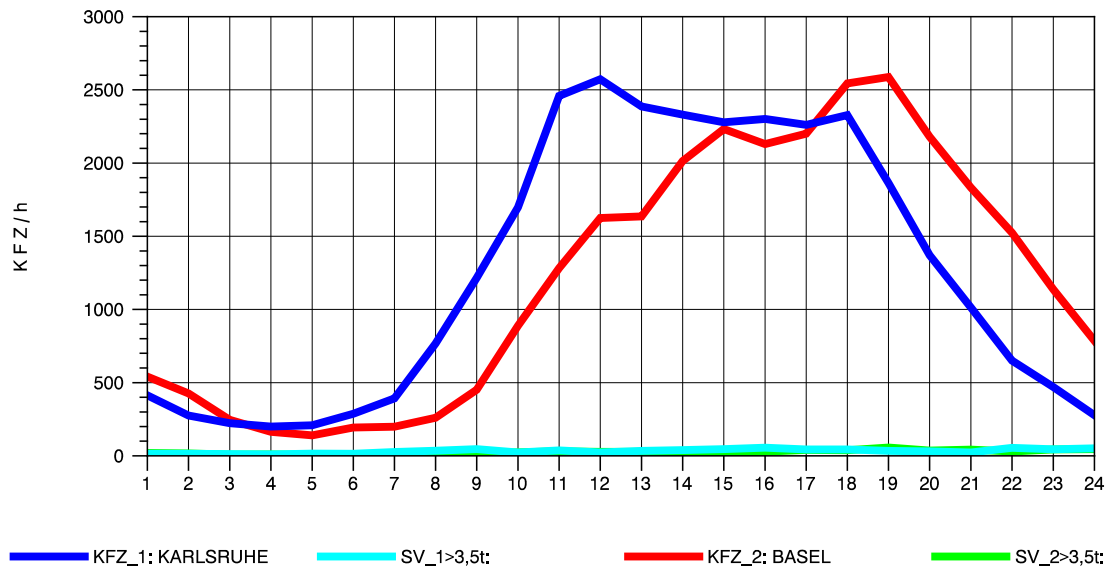

STRASSENVERKEHRSZÄHLUNGEN IN BADEN-WÜRTTEMBERG
NIMBURG 78121047 A 5
Sonntag, 17. Oktober 2010