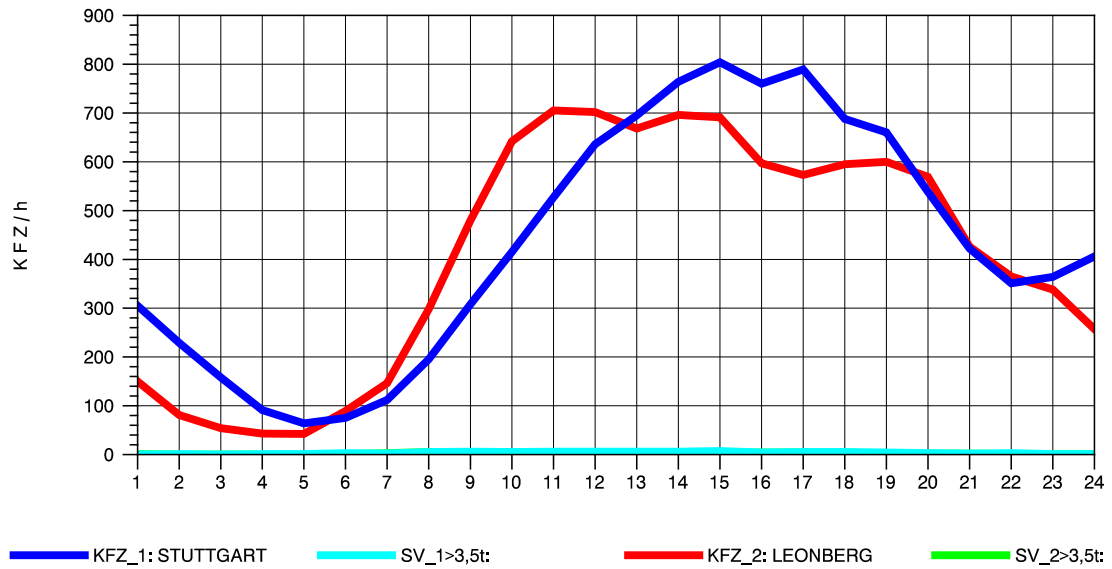

STRASSENVERKEHRSZÄHLUNGEN IN BADEN-WÜRTTEMBERG
SOLITUDE 72201203 L 1180
Samstag, 07. August 2010