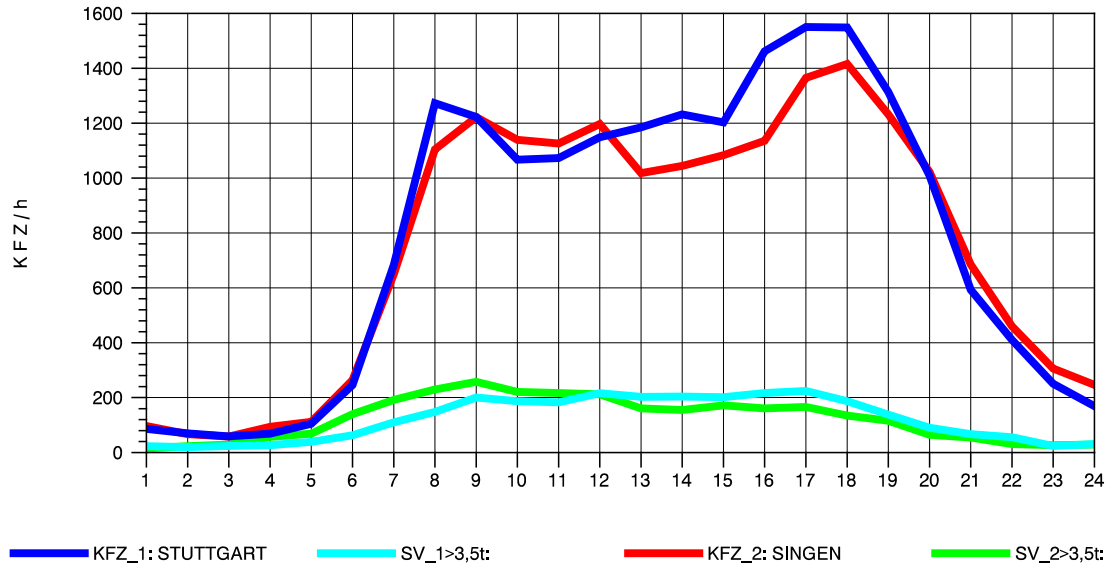

STRASSENVERKEHRSZÄHLUNGEN IN BADEN-WÜRTTEMBERG
T+R HEGAU 81181036 A 81
Donnerstag, 14. Oktober 2010