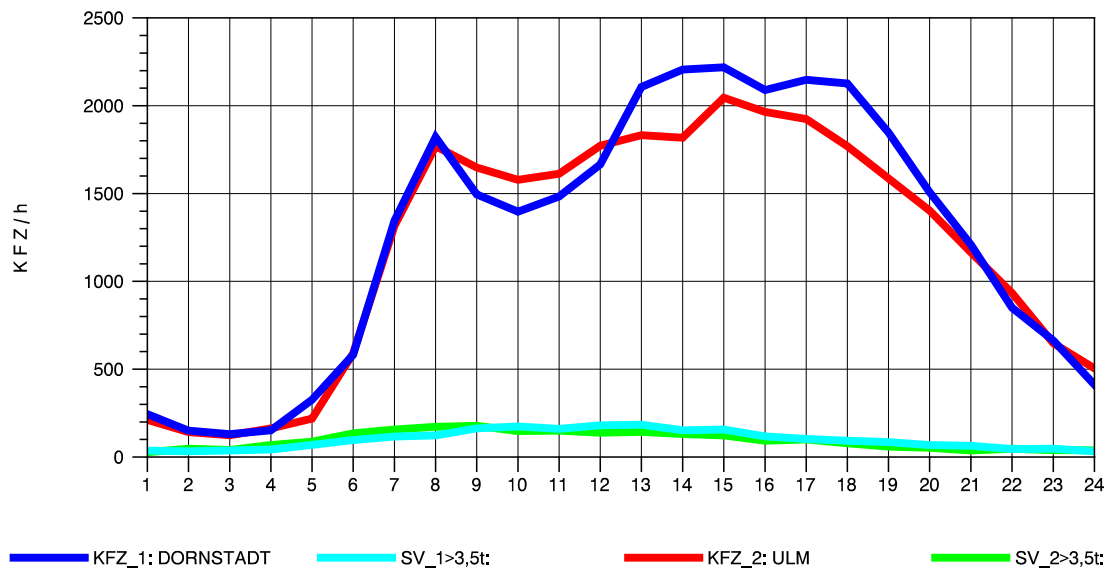

STRASSENVERKEHRSZÄHLUNGEN IN BADEN-WÜRTTEMBERG
ULM-NORD 75251103 B 10
Freitag, 06. August 2010