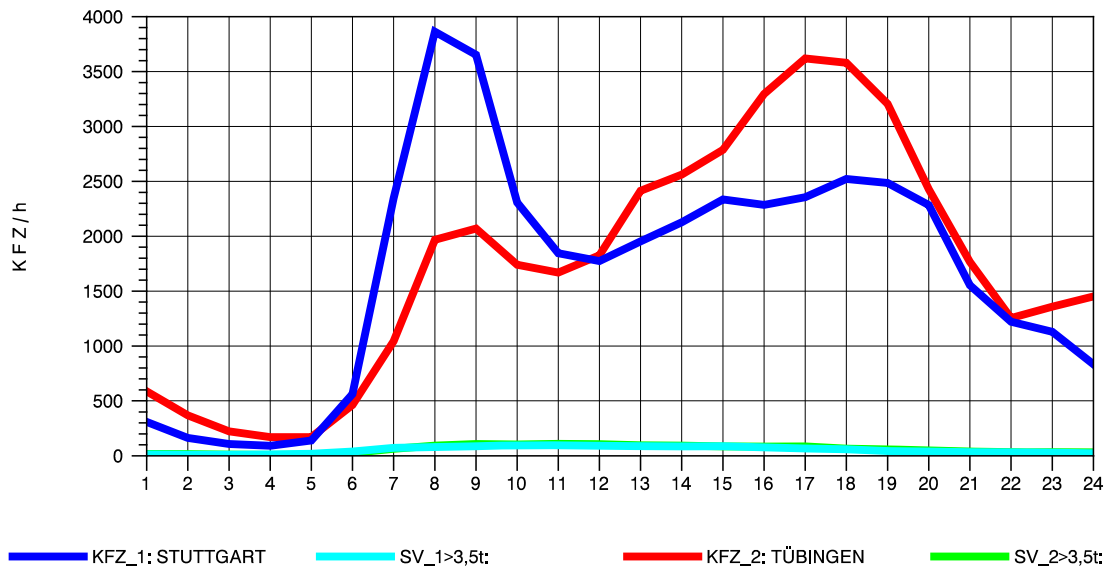

STRASSENVERKEHRSZÄHLUNGEN IN BADEN-WÜRTTEMBERG
ECHTERDINGEN 2 72201103 B 27
Freitag, 15. Oktober 2010