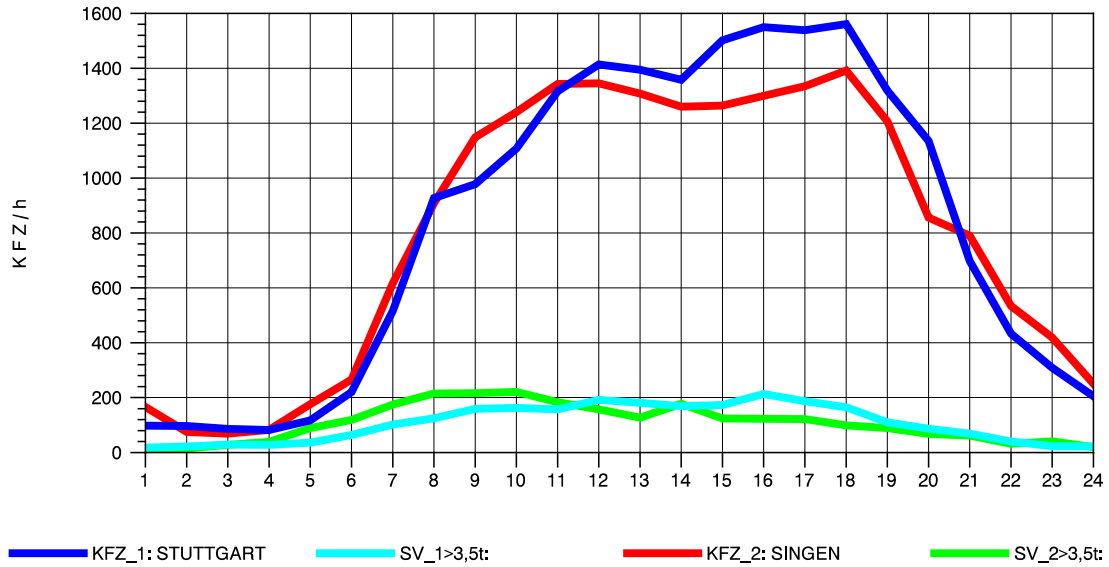

STRASSENVERKEHRSZÄHLUNGEN IN BADEN-WÜRTTEMBERG
GEISINGEN 81181036 A 81
Donnerstag, 05. August 2010