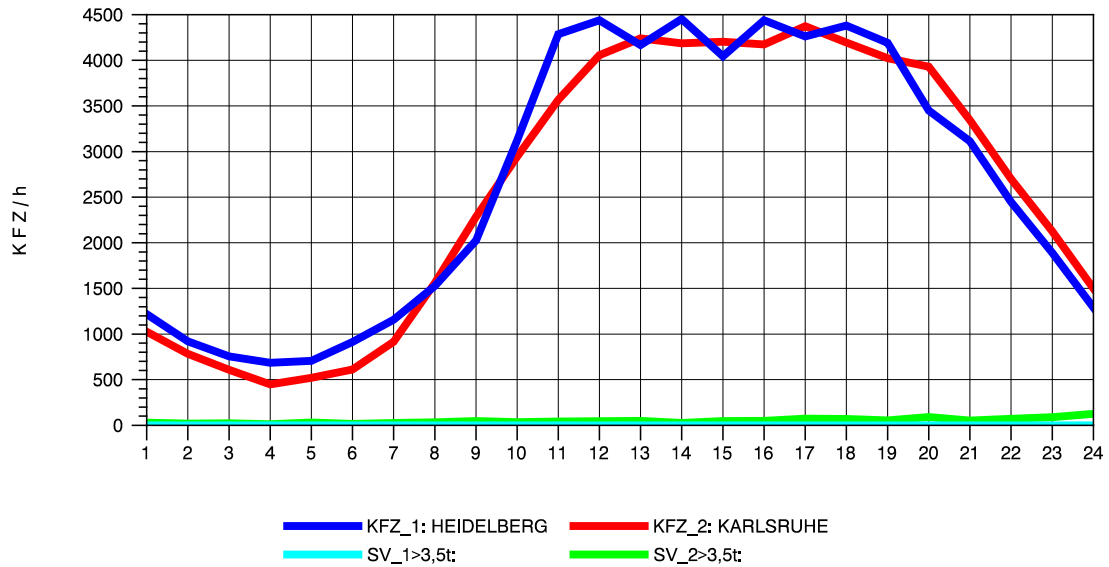

STRASSENVERKEHRSZÄHLUNGEN IN BADEN-WÜRTTEMBERG
ST. LEON 67171018 A 5
Sonntag, 08. August 2010