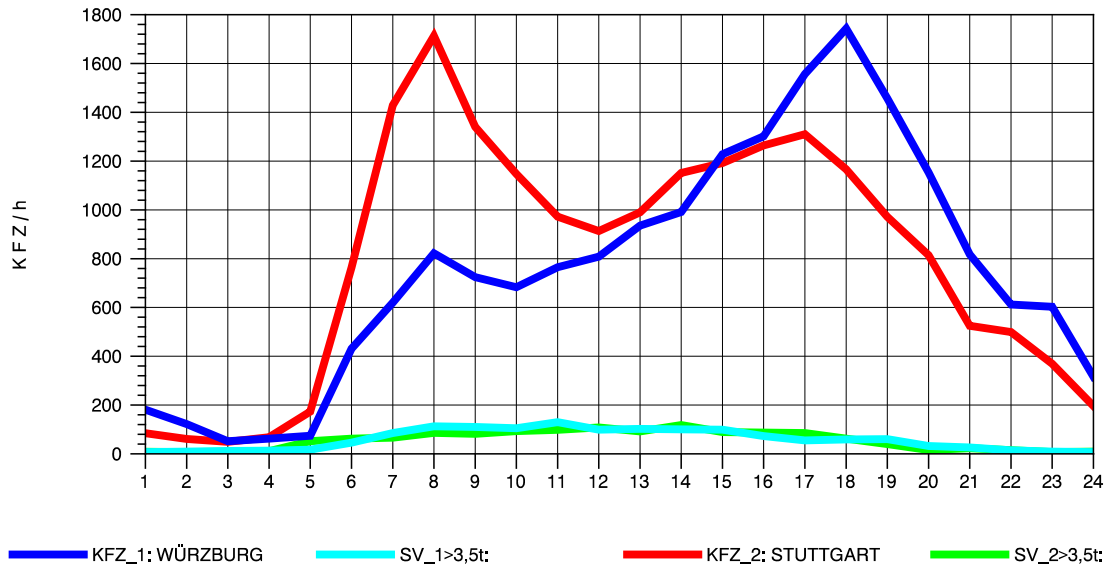

STRASSENVERKEHRSZÄHLUNGEN IN BADEN-WÜRTTEMBERG
NECKARSULM 2 6821102 B 27
Mittwoch, 04. August 2010