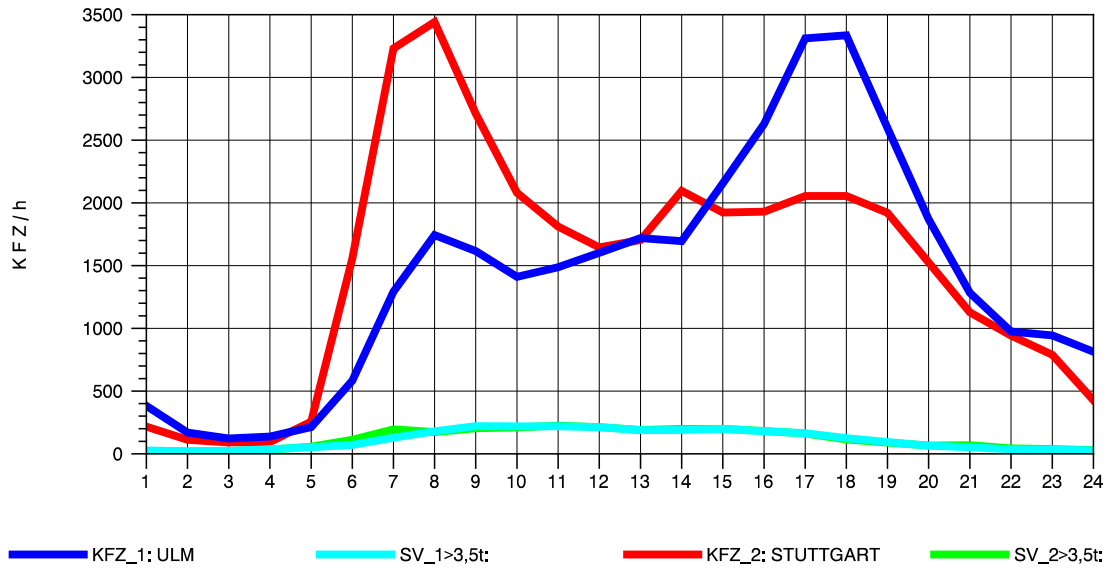

STRASSENVERKEHRSZÄHLUNGEN IN BADEN-WÜRTTEMBERG
PLOCHINGEN 72221100 B 10
Mittwoch, 04. August 2010