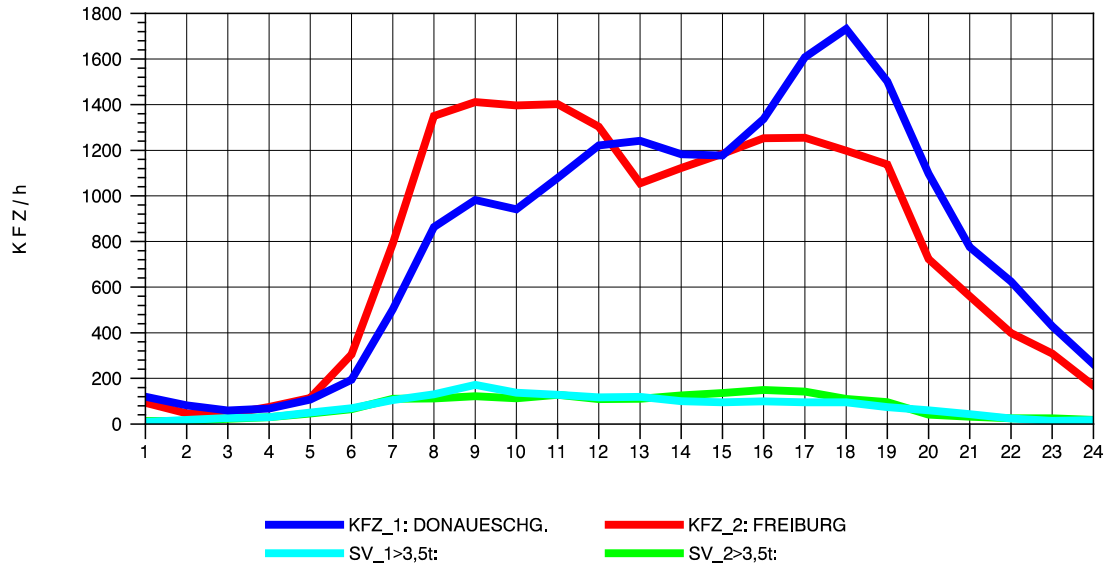

STRASSENVERKEHRSZÄHLUNGEN IN BADEN-WÜRTTEMBERG
FREIBURG-OSTTUNNEL 80131101 B 31 N
Dienstag, 03. August 2010