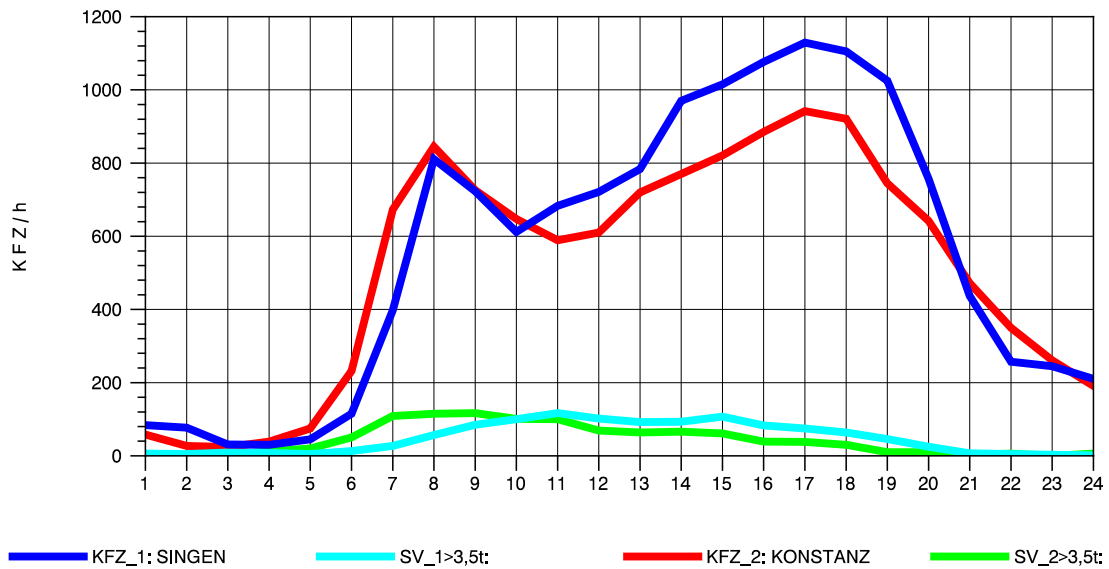

STRASSENVERKEHRSZÄHLUNGEN IN BADEN-WÜRTTEMBERG
RADOLFZELL 2 82201112 B 33
Freitag, 15. Oktober 2010