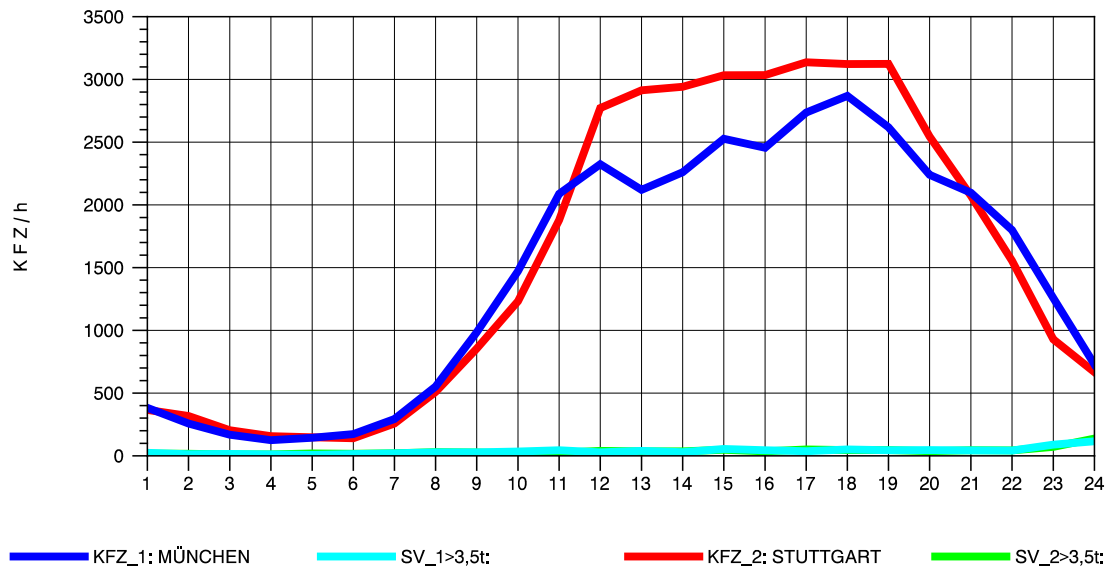

STRASSENVERKEHRSZÄHLUNGEN IN BADEN-WÜRTTEMBERG
AICHELBERG 73231077 A 8
Sonntag, 17. Oktober 2010