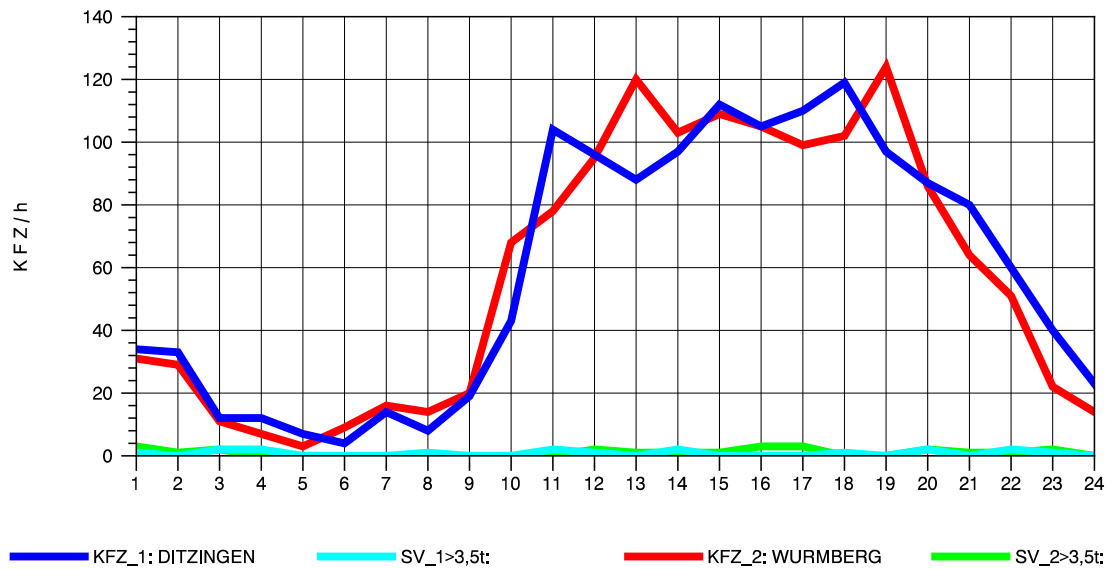

STRASSENVERKEHRSZÄHLUNGEN IN BADEN-WÜRTTEMBERG
HEIMERDINGEN 71201227 L 1177
Sonntag, 08. August 2010