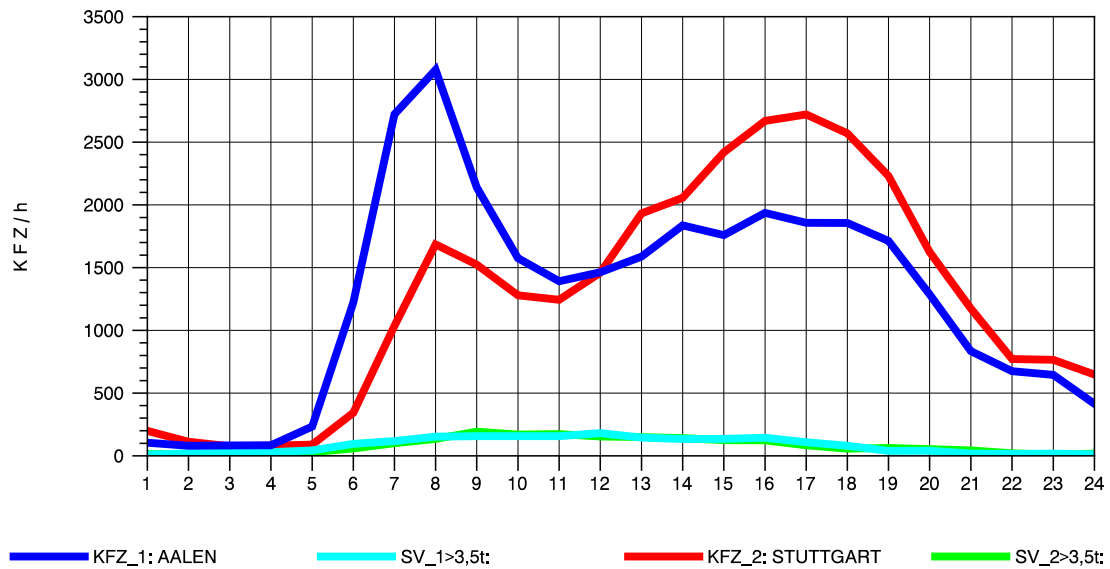

STRASSENVERKEHRSZÄHLUNGEN IN BADEN-WÜRTTEMBERG
GRUNBACH 71221107 B 29
Freitag, 15. Oktober 2010