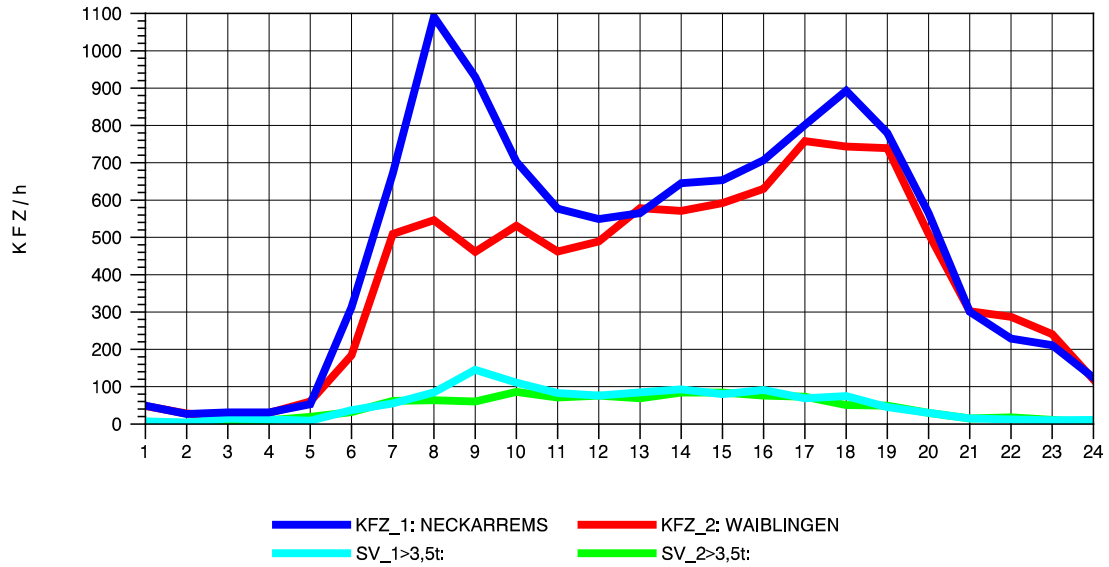

STRASSENVERKEHRSZÄHLUNGEN IN BADEN-WÜRTTEMBERG
HEGNACH 71211211 L 1142
Dienstag, 12. Oktober 2010