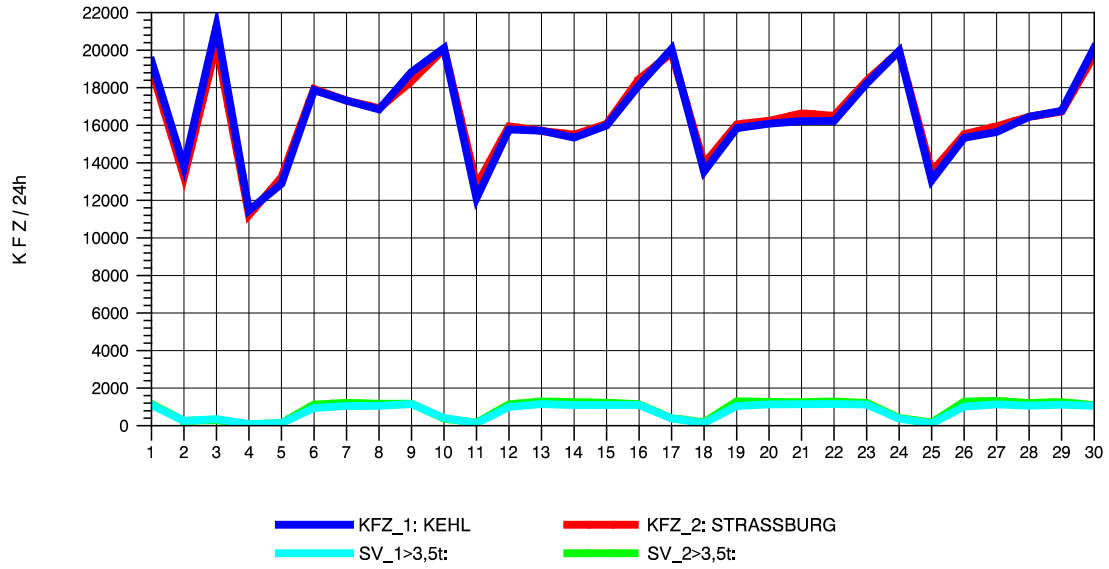

STRASSENVERKEHRSZÄHLUNGEN IN BADEN-WÜRTTEMBERG
KEHL-EUROPABRÜCKE 74121100 B 28
TAGESWERTE JE RICHTUNG: April 2010