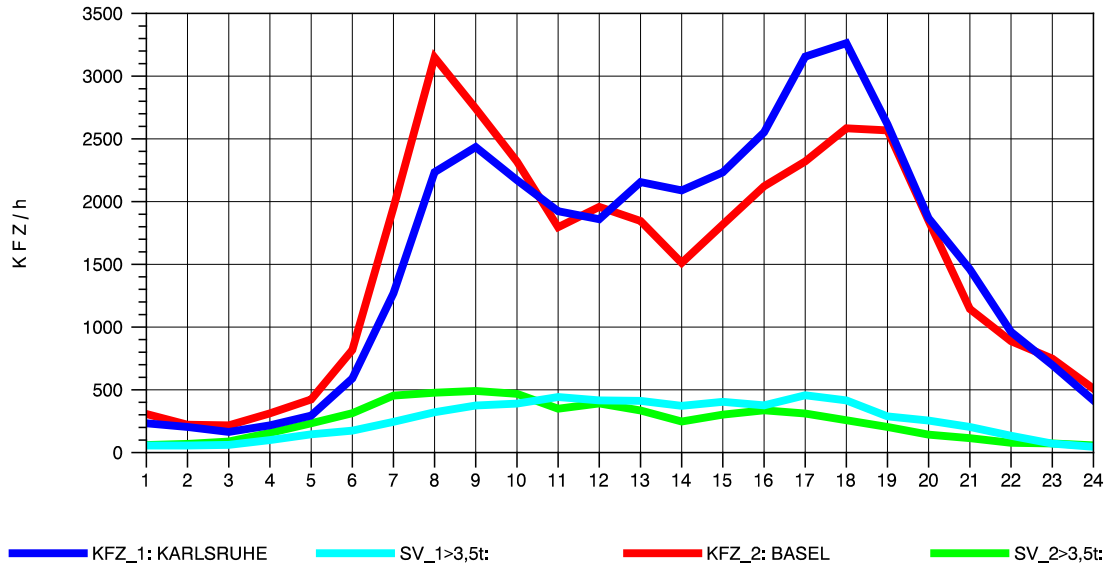

STRASSENVERKEHRSZÄHLUNGEN IN BADEN-WÜRTTEMBERG
NIMBURG 78121047 A 5
Donnerstag, 22. April 2010