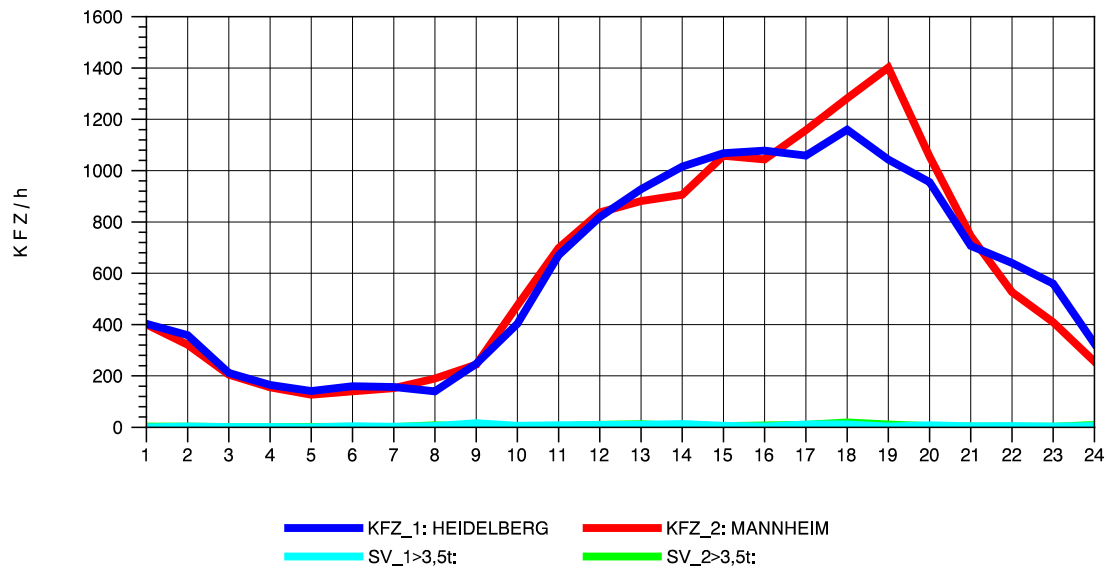

STRASSENVERKEHRSZÄHLUNGEN IN BADEN-WÜRTTEMBERG
MA-SECKENHEIM 65171009 A 656
Sonntag, 08. August 2010