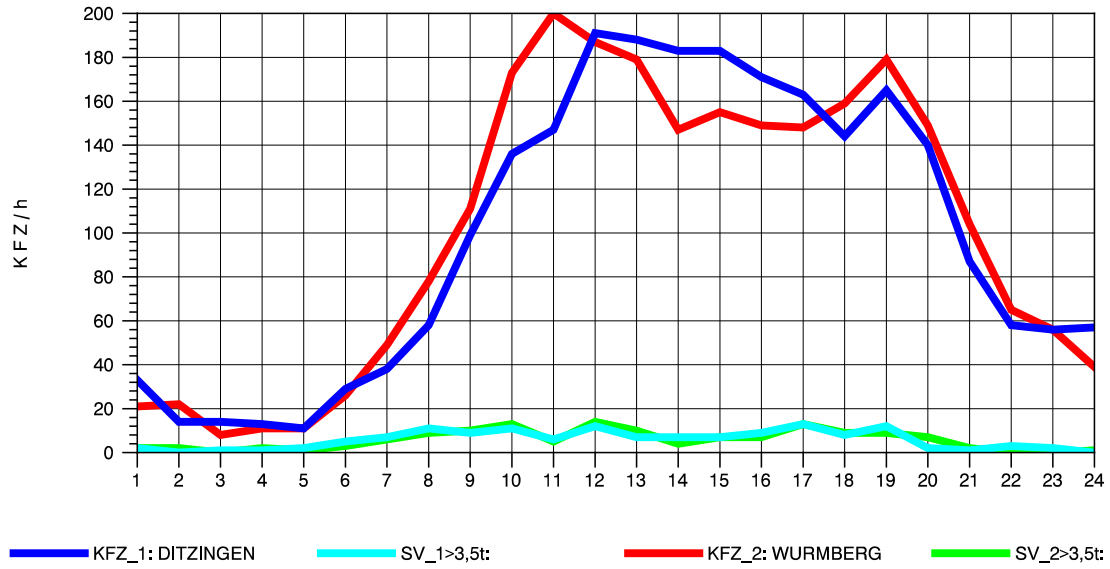

GRAFIK: B A S, AACHEN

STRASSENVERKEHRSZÄHLUNGEN IN BADEN-WÜRTTEMBERG  
HEIMERDINGEN 71201227 L 1177  
Freitag, 23. April 2010

GRAFIK: B A S, AACHEN

STRASSENVERKEHRSZÄHLUNGEN IN BADEN-WÜRTTEMBERG  
HEIMERDINGEN 71201227 L 1177  
Samstag, 24. April 2010