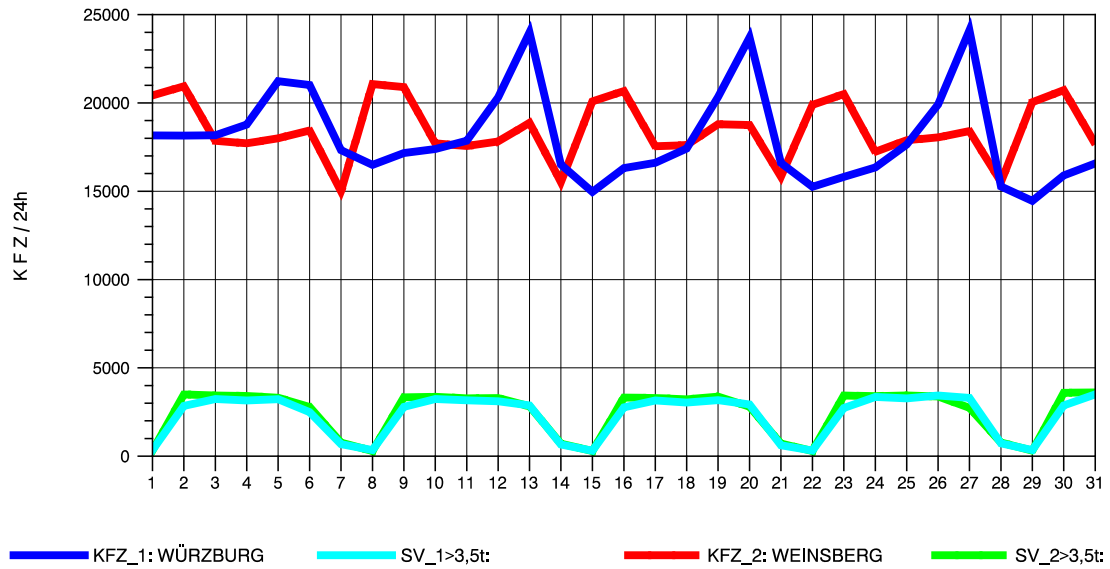

STRASSENVERKEHRSZÄHLUNGEN IN BADEN-WÜRTTEMBERG
NEUENSTADT 67221084 A 81
TAGESWERTE JE RICHTUNG: August 2010