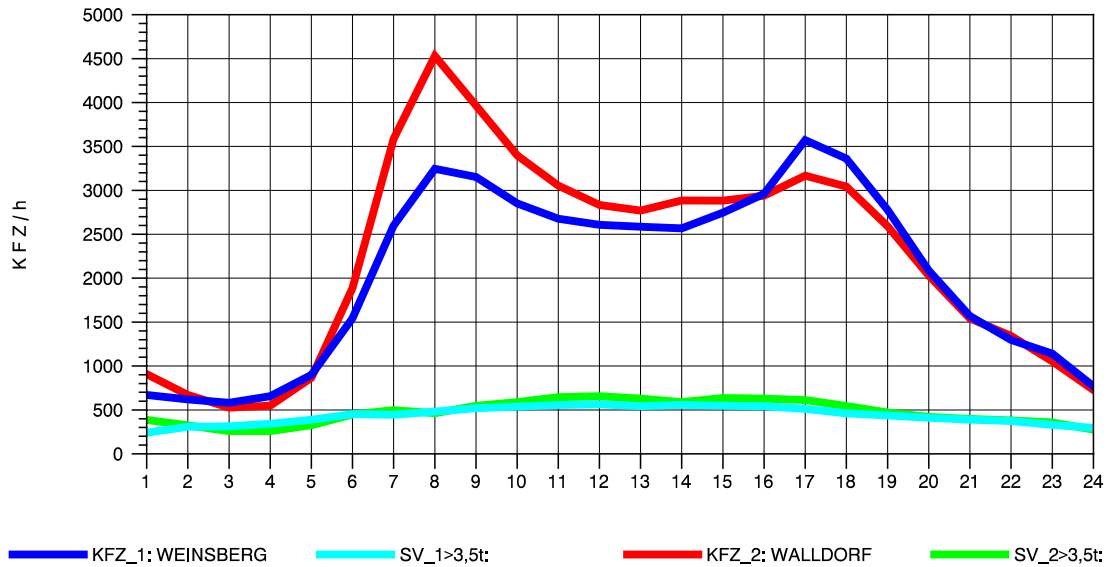

STRASSENVERKEHRSZÄHLUNGEN IN BADEN-WÜRTTEMBERG
NECKARSULM 1 68211059 A 6
Montag, 19. April 2010