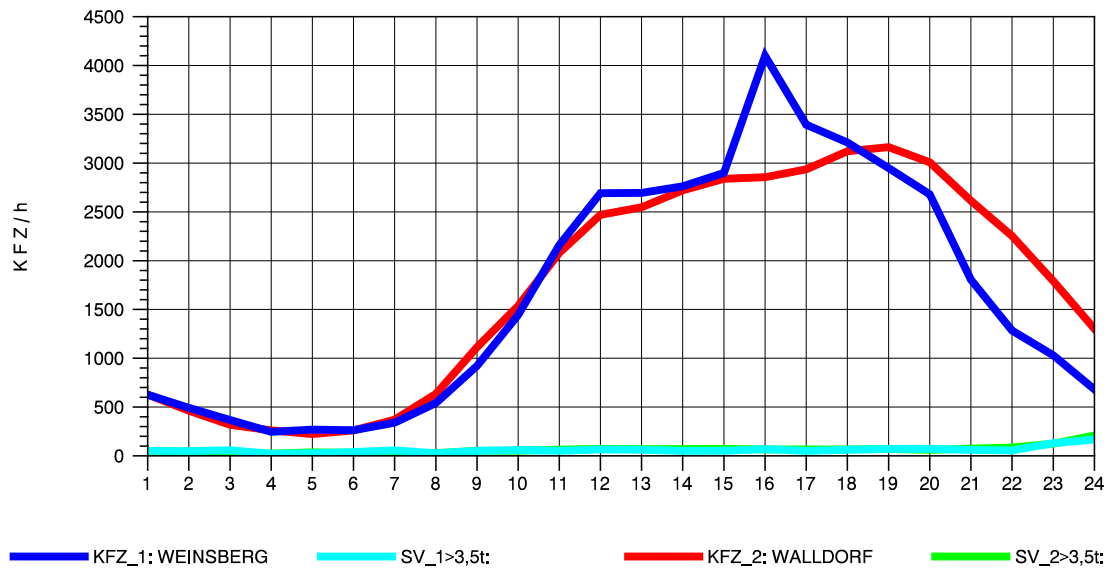

STRASSENVERKEHRSZÄHLUNGEN IN BADEN-WÜRTTEMBERG
WALLDORF 67171016 A 6
Sonntag, 17. Oktober 2010