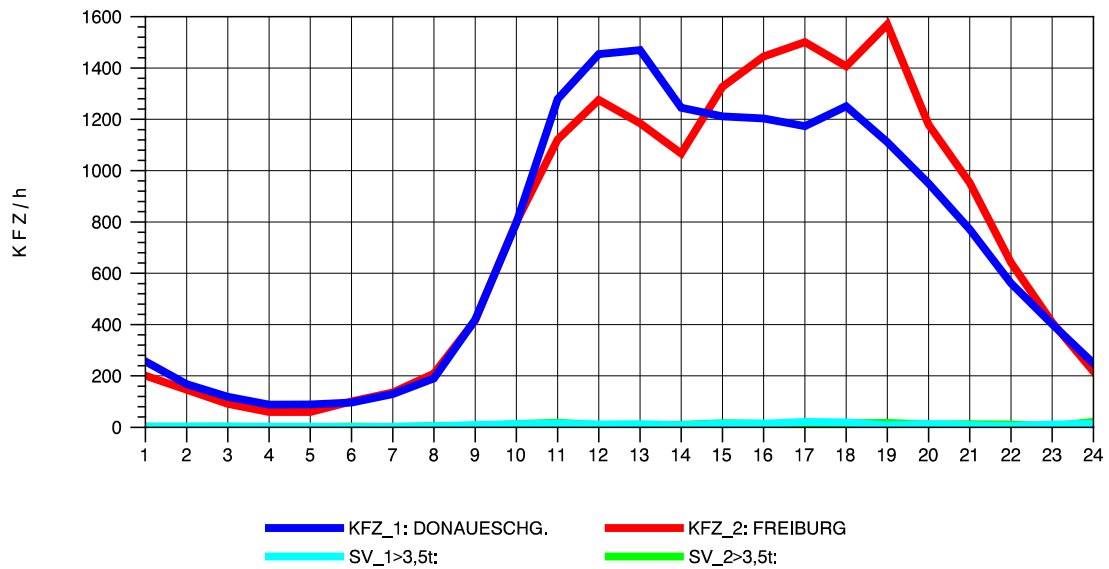

STRASSENVERKEHRSZÄHLUNGEN IN BADEN-WÜRTTEMBERG
FREIBURG-OSTTUNNEL 80131101 B 31 N
Sonntag, 08. August 2010