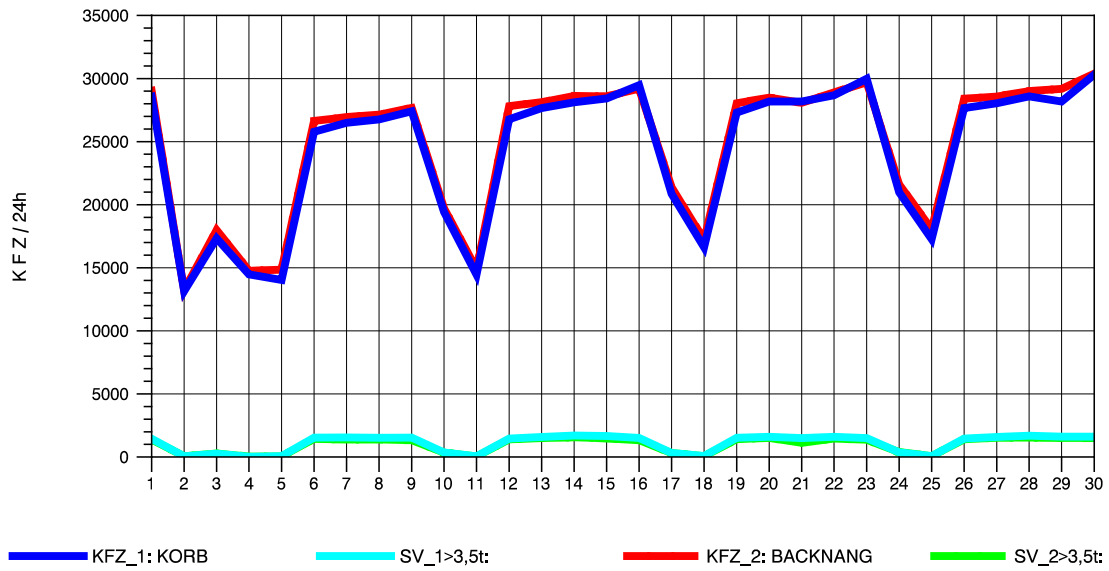

STRASSENVERKEHRSZÄHLUNGEN IN BADEN-WÜRTTEMBERG
KORB 71221100 B 14
TAGESWERTE JE RICHTUNG: April 2010