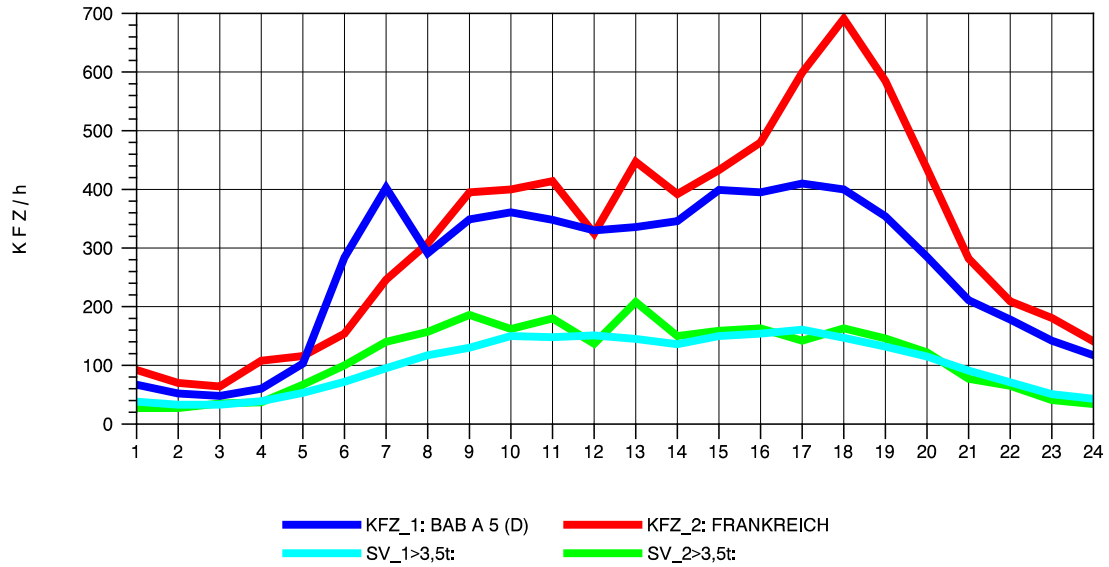

STRASSENVERKEHRSZÄHLUNGEN IN BADEN-WÜRTTEMBERG
NEUENBURG 1 82111052 A 5
Donnerstag, 22. April 2010