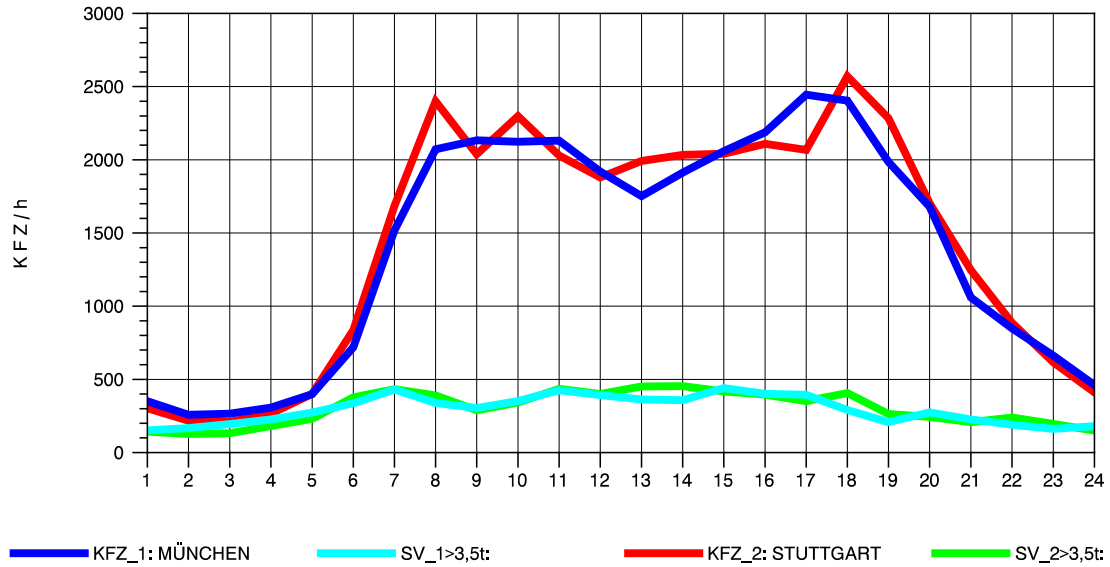

STRASSENVERKEHRSZÄHLUNGEN IN BADEN-WÜRTTEMBERG
AICHELBERG 73231077 A 8
Dienstag, 12. Oktober 2010