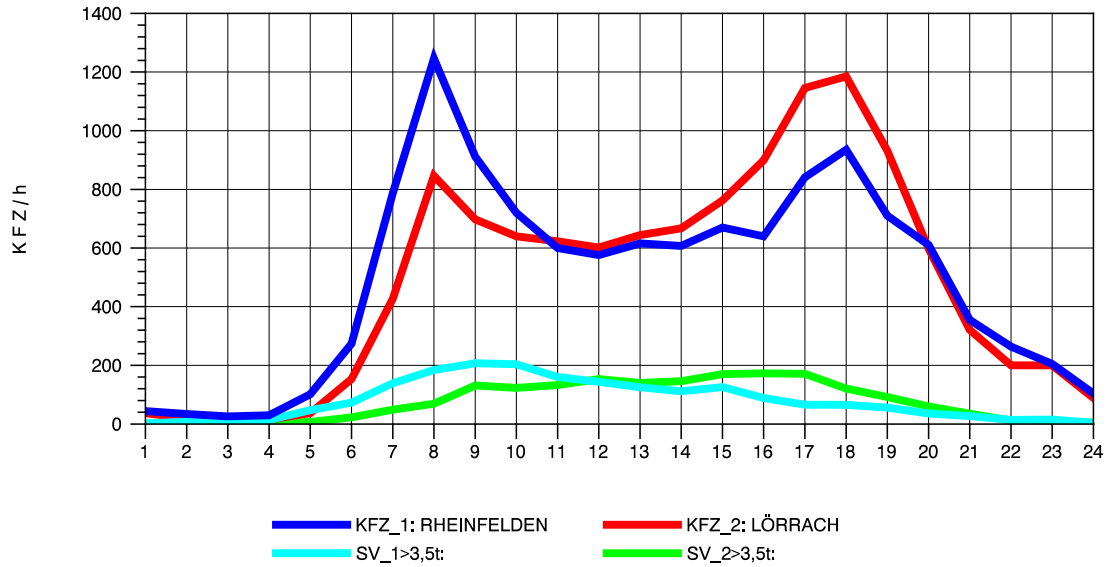

STRASSENVERKEHRSZÄHLUNGEN IN BADEN-WÜRTTEMBERG
LÖRRACH 83121003 A 98
Dienstag, 20. April 2010