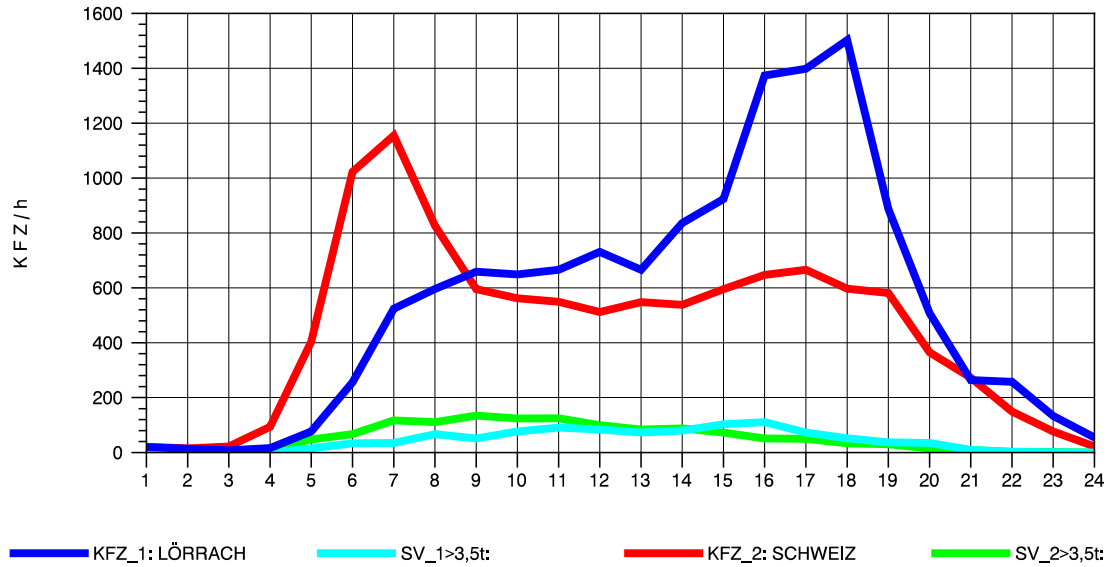

STRASSENVERKEHRSZÄHLUNGEN IN BADEN-WÜRTTEMBERG
RHEINFELDEN 80171034 A 861
Donnerstag, 22. April 2010