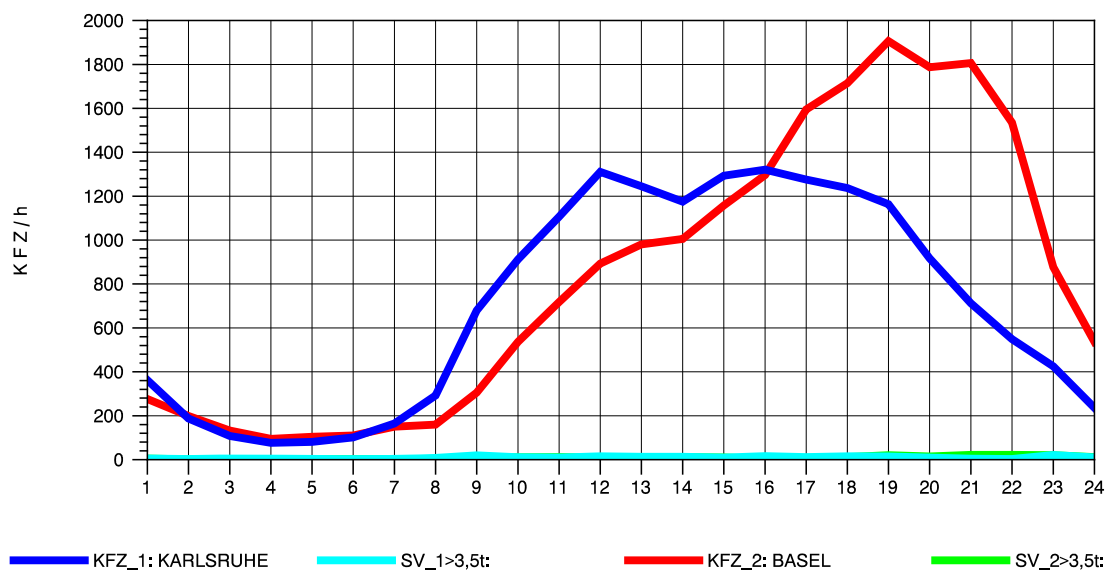

STRASSENVERKEHRSZÄHLUNGEN IN BADEN-WÜRTTEMBERG
KLEINKEMS 83111053 A 5
Sonntag, 25. April 2010