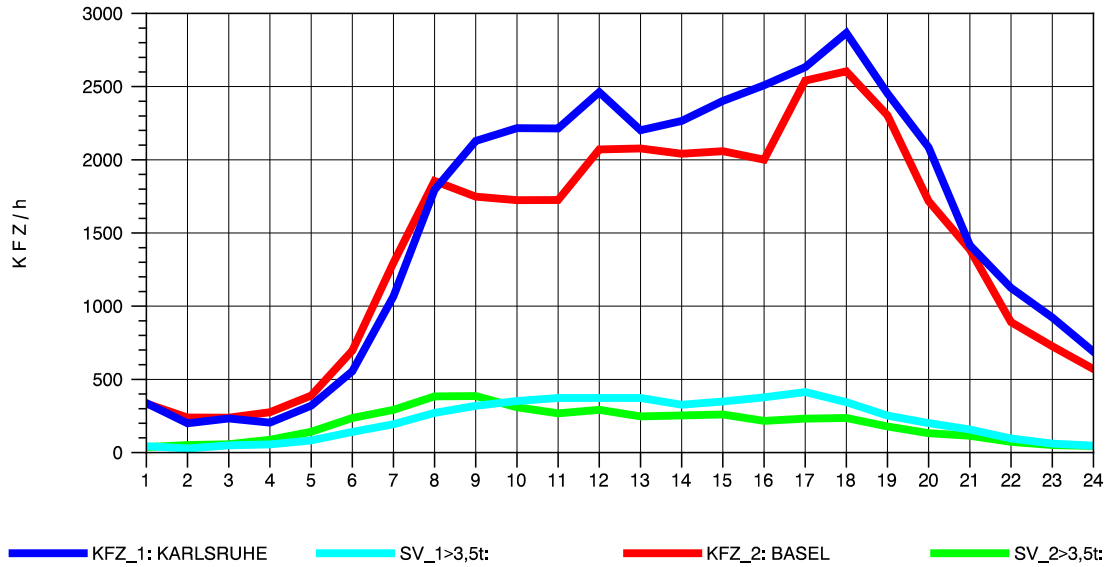

STRASSENVERKEHRSZÄHLUNGEN IN BADEN-WÜRTTEMBERG
T+R BREISGAU 78121047 A 5
Donnerstag, 05. August 2010