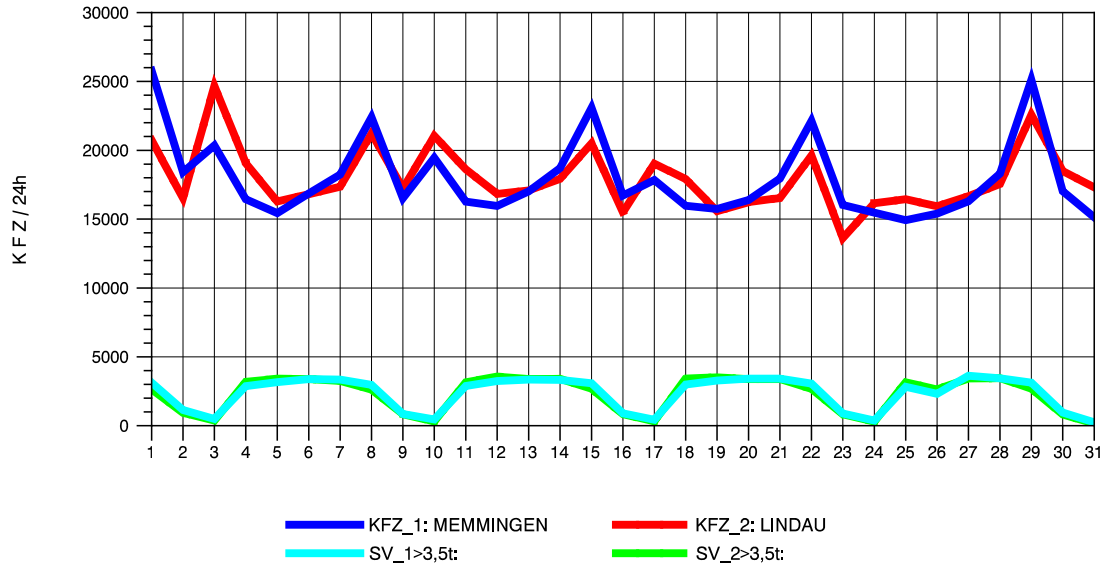

STRASSENVERKEHRSZÄHLUNGEN IN BADEN-WÜRTTEMBERG
LEUTKIRCH-WEST 81261001 A 96
TAGESWERTE JE RICHTUNG: Oktober 2010