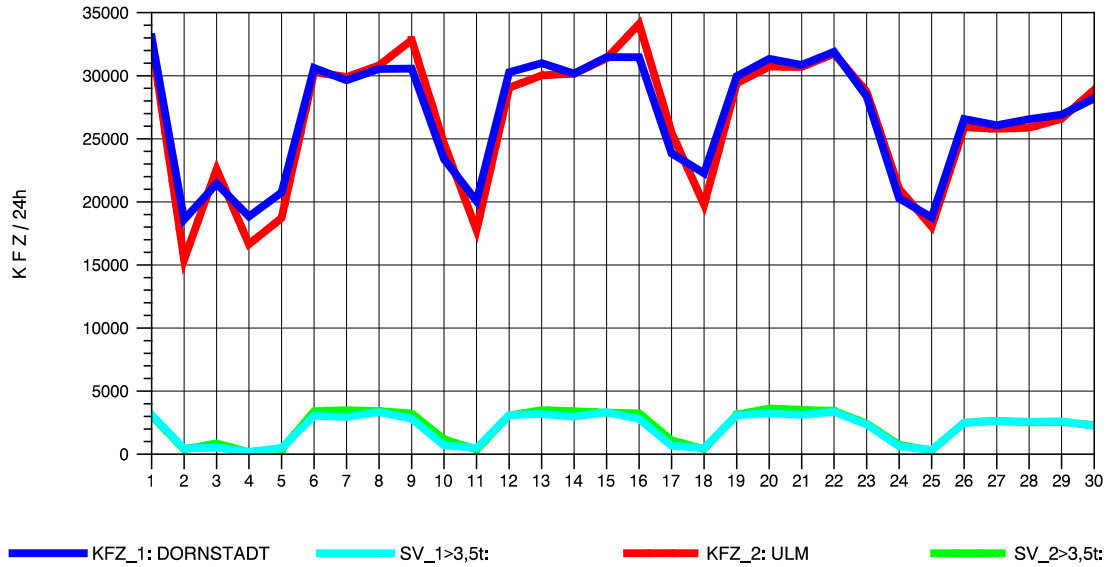

STRASSENVERKEHRSZÄHLUNGEN IN BADEN-WÜRTTEMBERG
ULM-NORD 75251103 B 10
TAGESWERTE JE RICHTUNG: April 2010