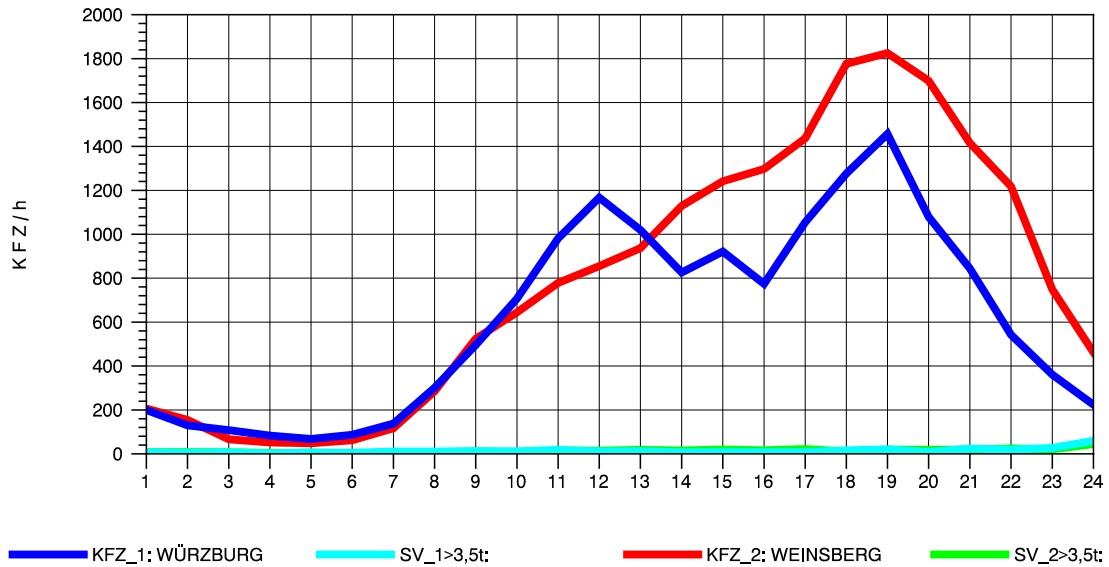

STRASSENVERKEHRSZÄHLUNGEN IN BADEN-WÜRTTEMBERG
NEUENSTADT 67221084 A 81
Sonntag, 25. April 2010