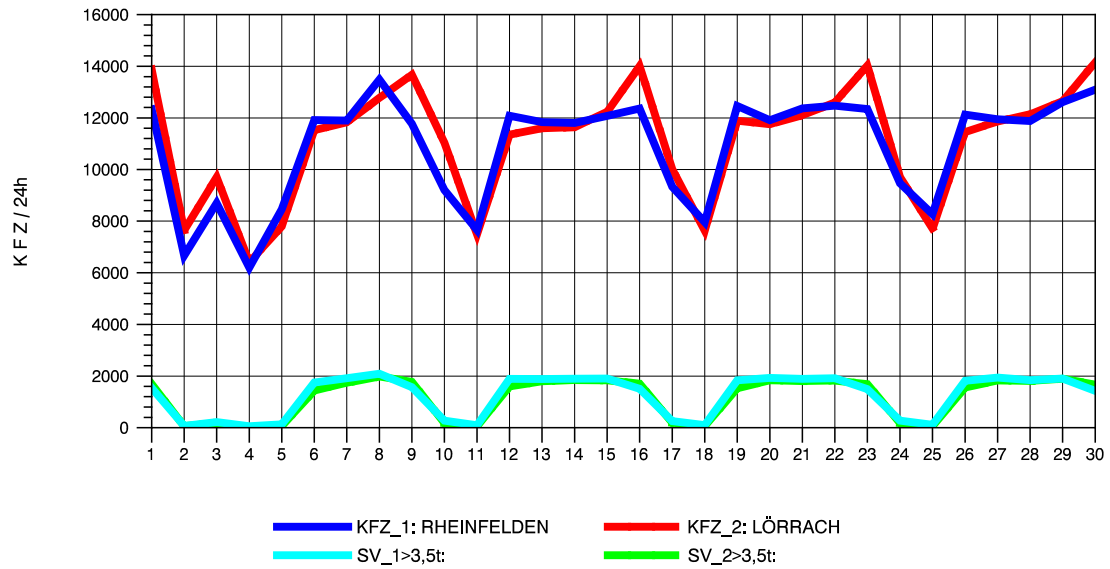

STRASSENVERKEHRSZÄHLUNGEN IN BADEN-WÜRTTEMBERG
LÖRRACH 83121003 A 98
TAGESWERTE JE RICHTUNG: April 2010