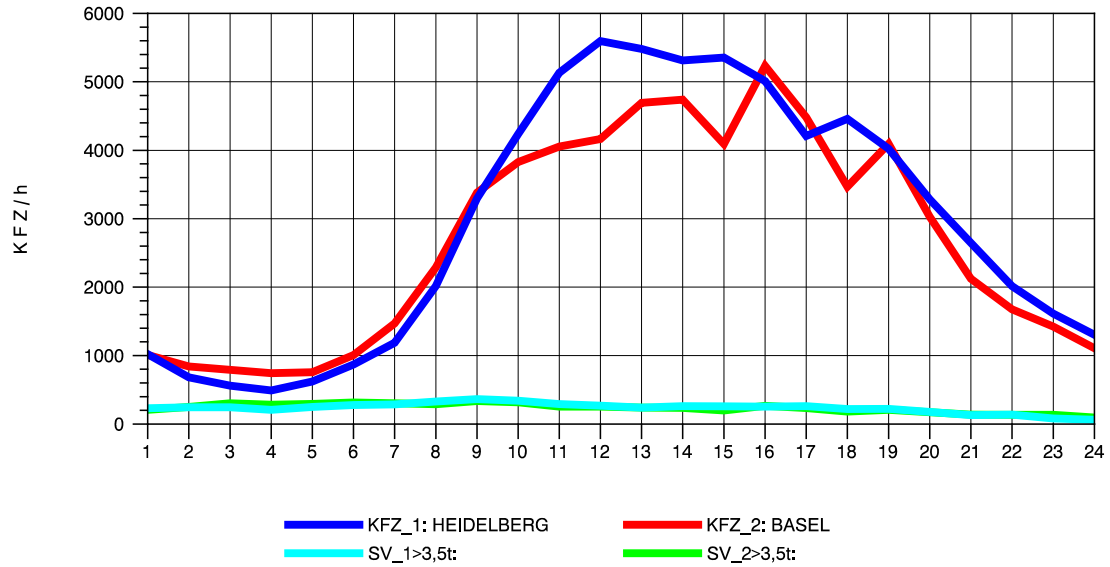

STRASSENVERKEHRSZÄHLUNGEN IN BADEN-WÜRTTEMBERG
KARLSRUHE 1 70161022 A 5
Samstag, 16. Oktober 2010