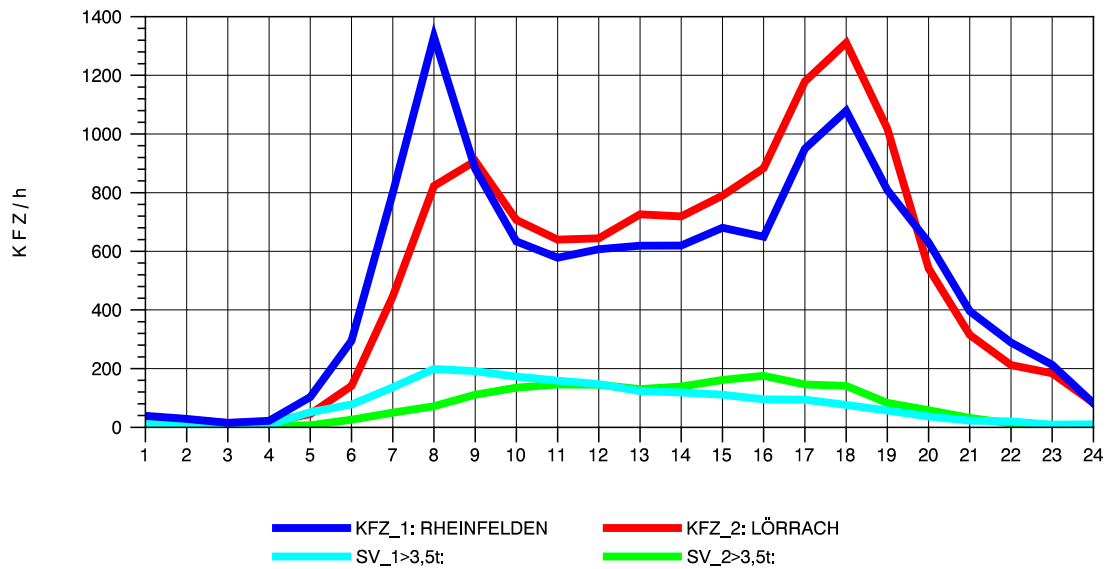

STRASSENVERKEHRSZÄHLUNGEN IN BADEN-WÜRTTEMBERG
LÖRRACH 83121003 A 98
Mittwoch, 13. Oktober 2010