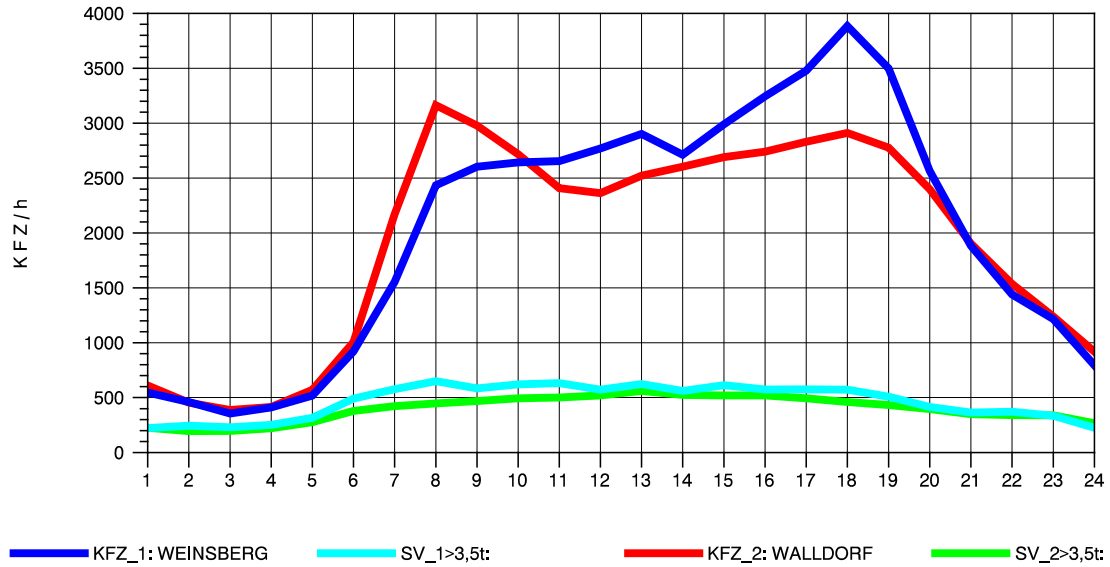

STRASSENVERKEHRSZÄHLUNGEN IN BADEN-WÜRTTEMBERG
WALLDORF 67171016 A 6
Donnerstag, 05. August 2010