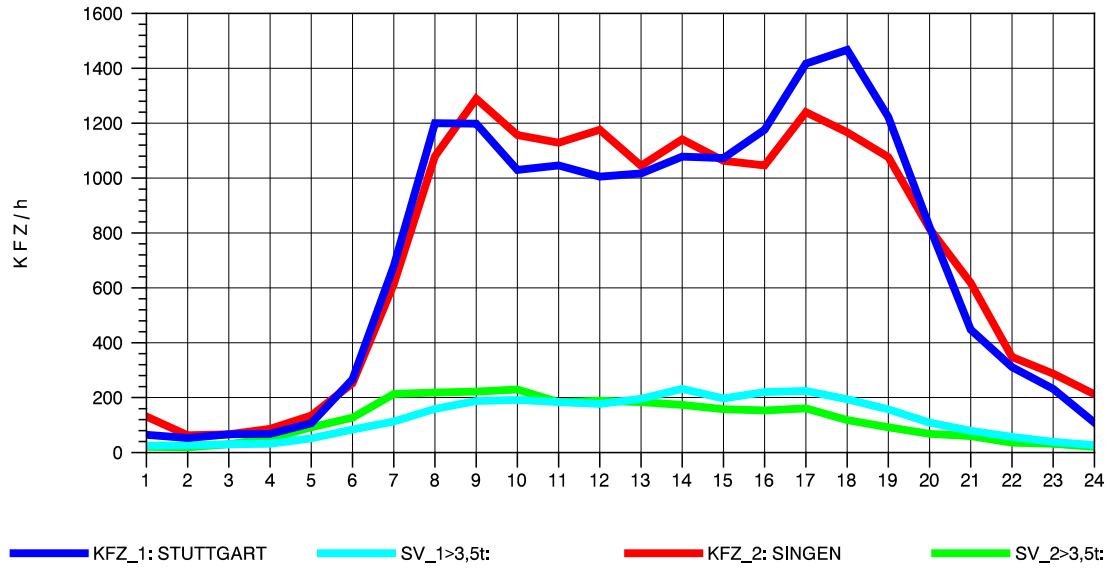

STRASSENVERKEHRSZÄHLUNGEN IN BADEN-WÜRTTEMBERG
T+R HEGAU 81181036 A 81
Dienstag, 12. Oktober 2010