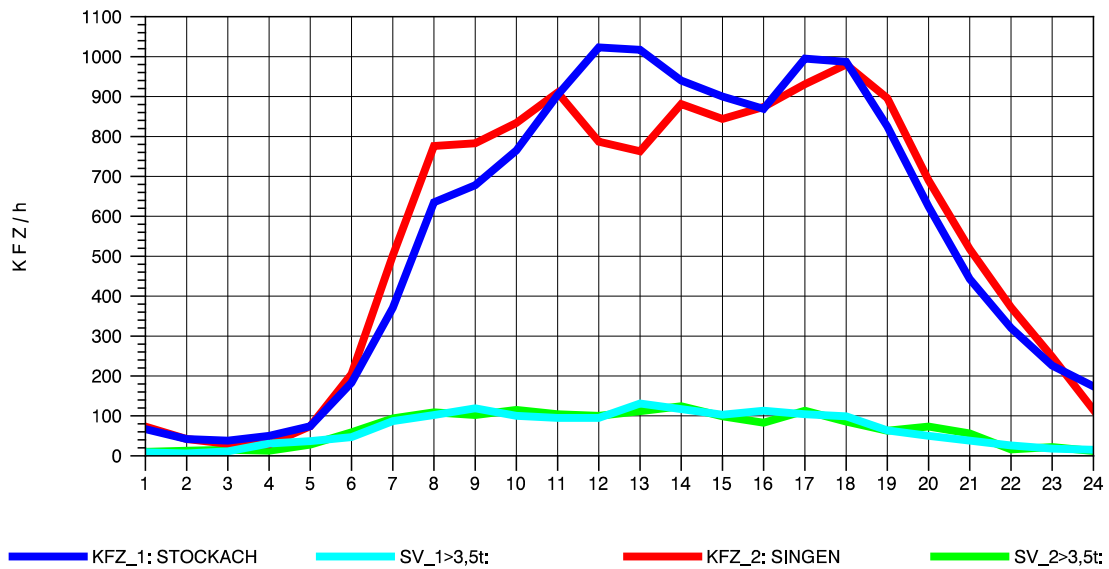

STRASSENVERKEHRSZÄHLUNGEN IN BADEN-WÜRTTEMBERG
STOCKACH 81191040 A 98
Mittwoch, 04. August 2010