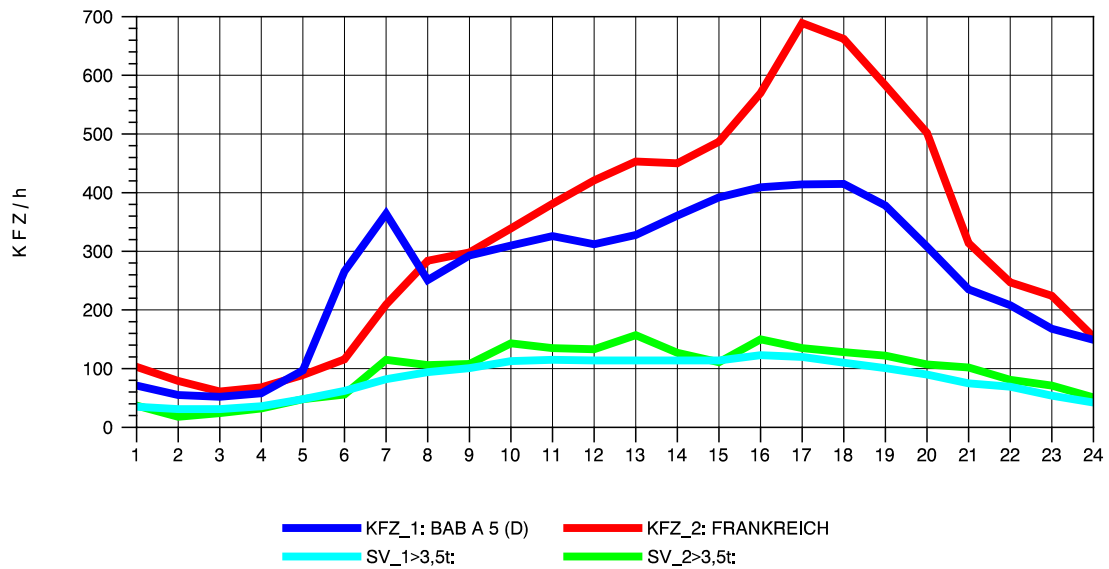

STRASSENVERKEHRSZÄHLUNGEN IN BADEN-WÜRTTEMBERG
NEUENBURG 1 82111052 A 5
Freitag, 23. April 2010