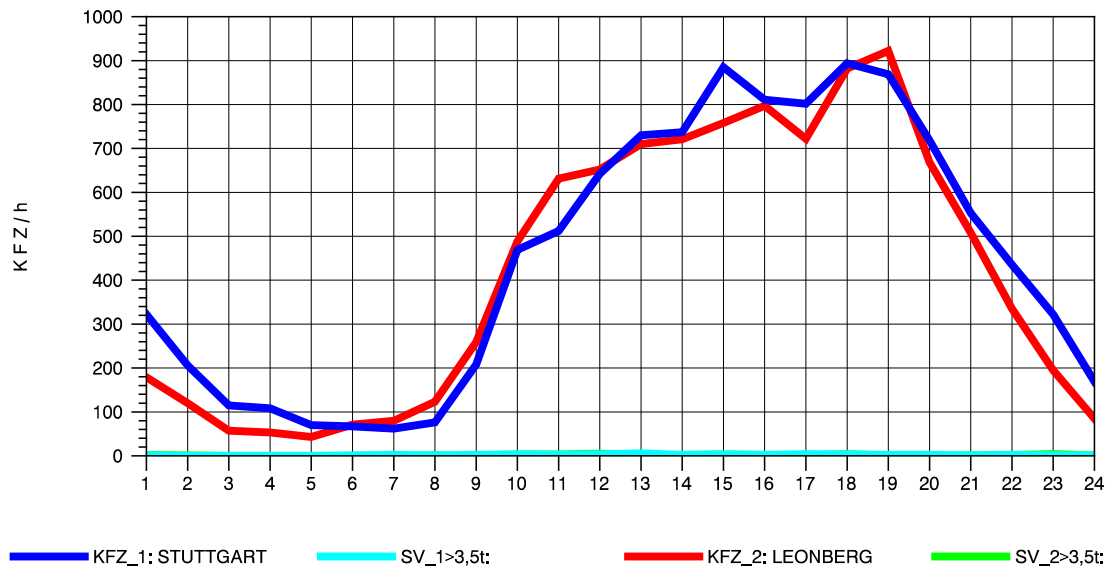

STRASSENVERKEHRSZÄHLUNGEN IN BADEN-WÜRTTEMBERG
SOLITUDE 72201203 L 1180
Sonntag, 25. April 2010