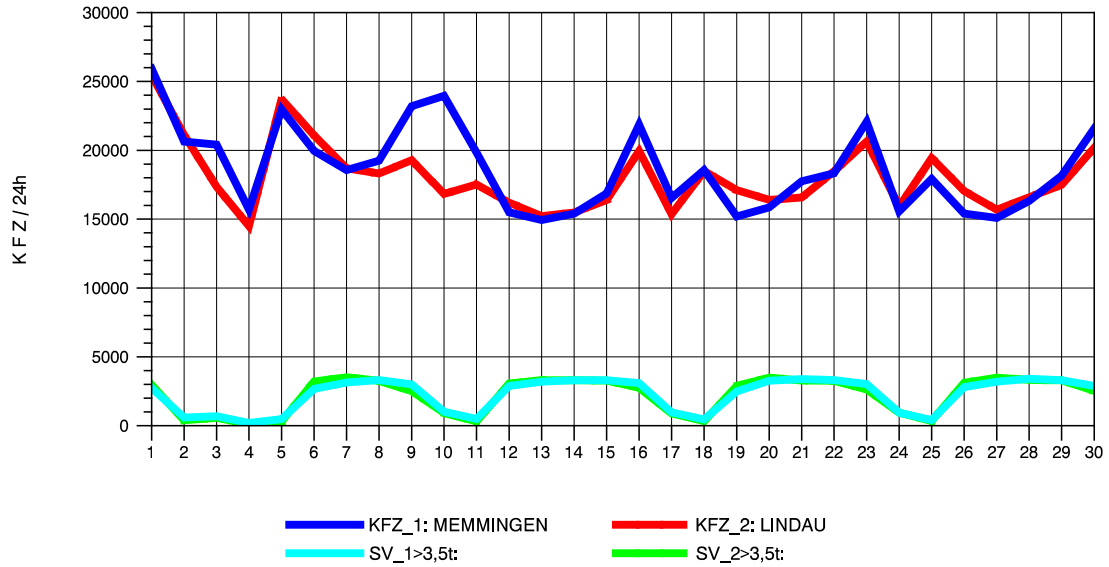

STRASSENVERKEHRSZÄHLUNGEN IN BADEN-WÜRTTEMBERG
LEUTKIRCH-WEST 81261001 A 96
TAGESWERTE JE RICHTUNG: April 2010