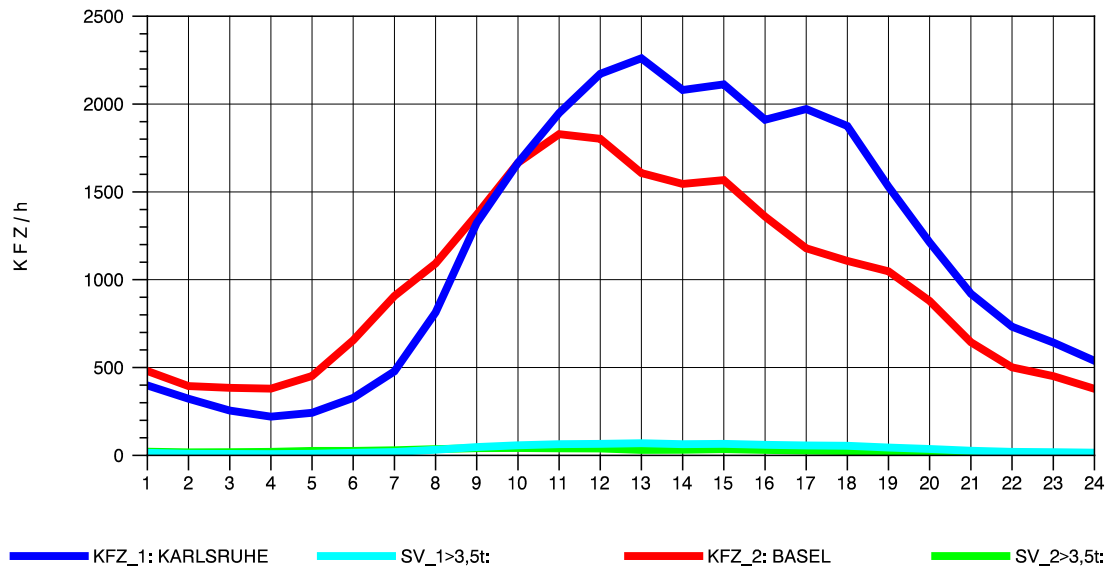

STRASSENVERKEHRSZÄHLUNGEN IN BADEN-WÜRTTEMBERG
KLEINKEMS 83111053 A 5
Samstag, 07. August 2010