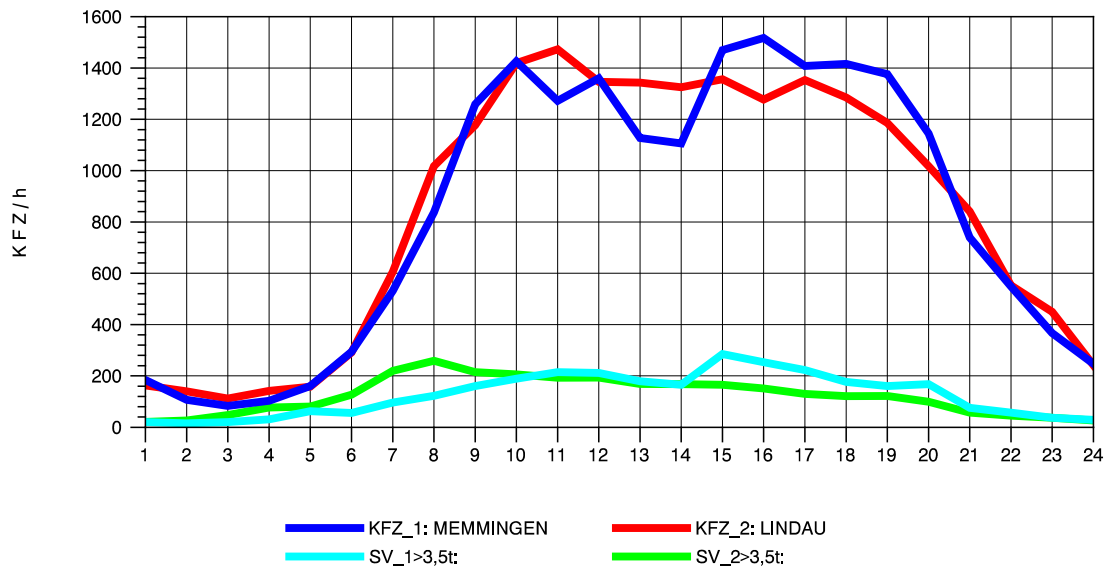

STRASSENVERKEHRSZÄHLUNGEN IN BADEN-WÜRTTEMBERG
LEUTKIRCH-WEST 81261001 A 96
Mittwoch, 04. August 2010