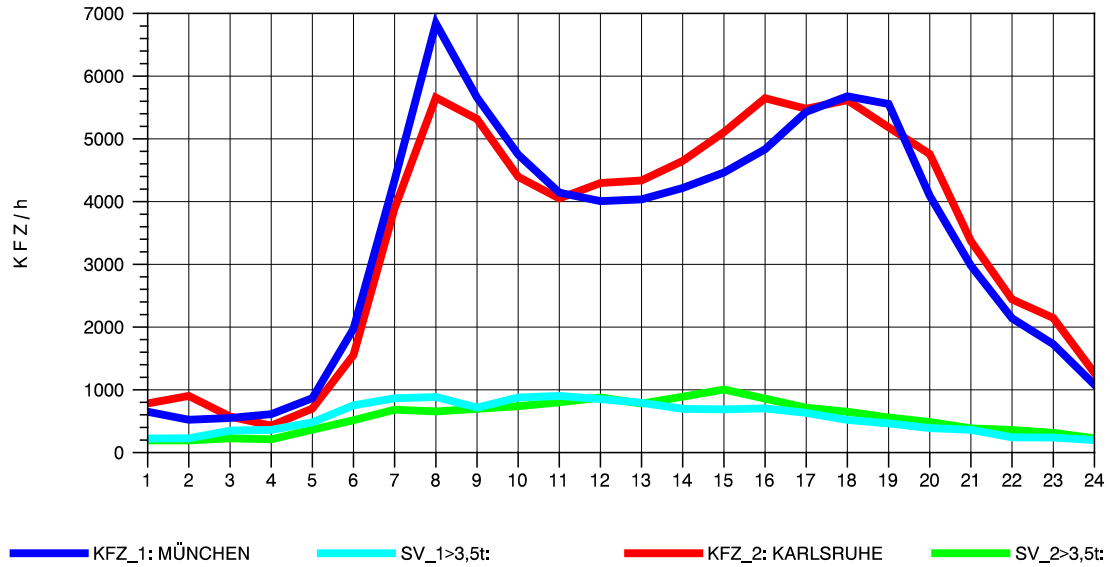

STRASSENVERKEHRSZÄHLUNGEN IN BADEN-WÜRTTEMBERG
STUTTGART-VAIH. 72201073 A 8
Donnerstag, 22. April 2010