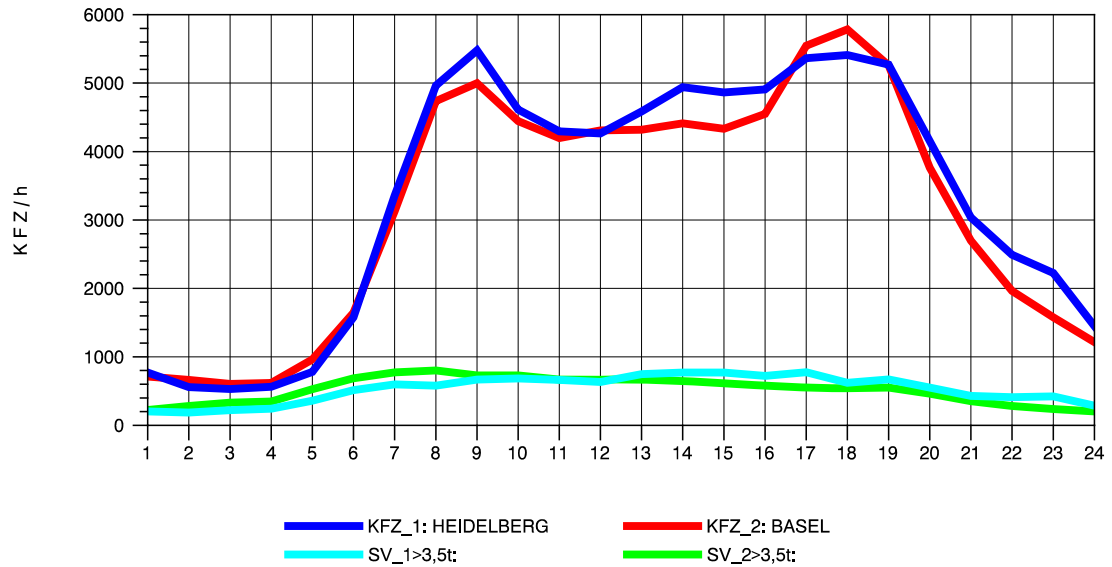

STRASSENVERKEHRSZÄHLUNGEN IN BADEN-WÜRTTEMBERG
KARLSRUHE 1 70161022 A 5
Mittwoch, 04. August 2010