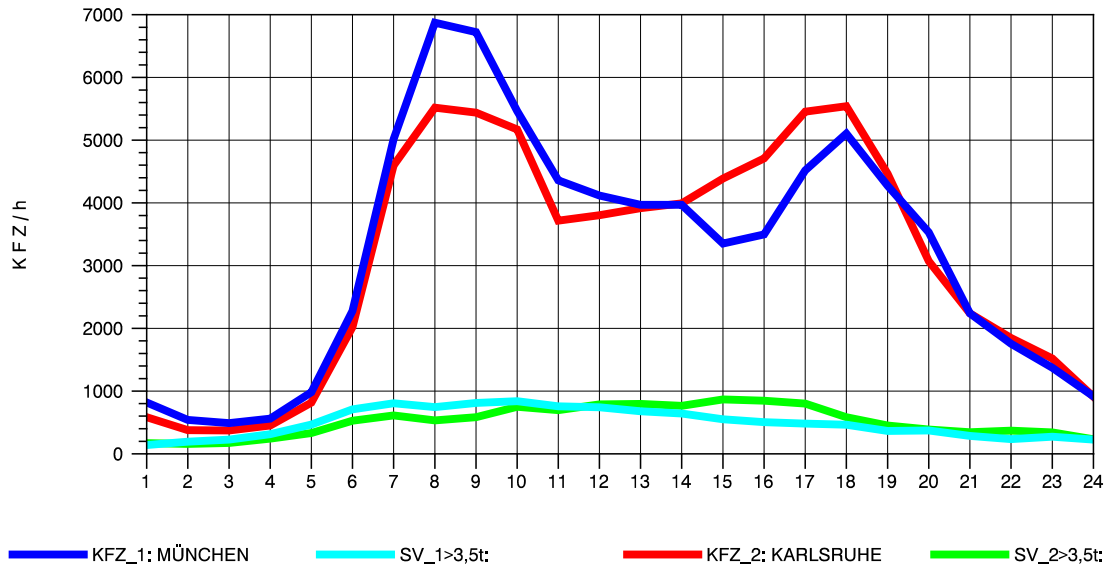

STRASSENVERKEHRSZÄHLUNGEN IN BADEN-WÜRTTEMBERG
STUTTGART-VAIH. 72201073 A 8
Montag, 19. April 2010