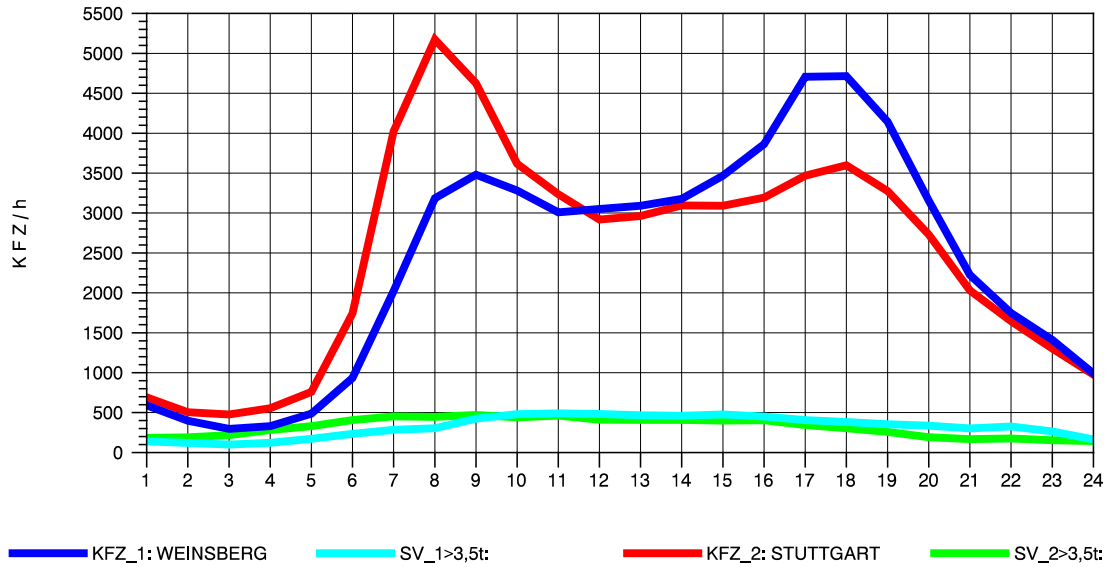

STRASSENVERKEHRSZÄHLUNGEN IN BADEN-WÜRTTEMBERG
S-KORNTAL 71201003 A 81
Dienstag, 03. August 2010