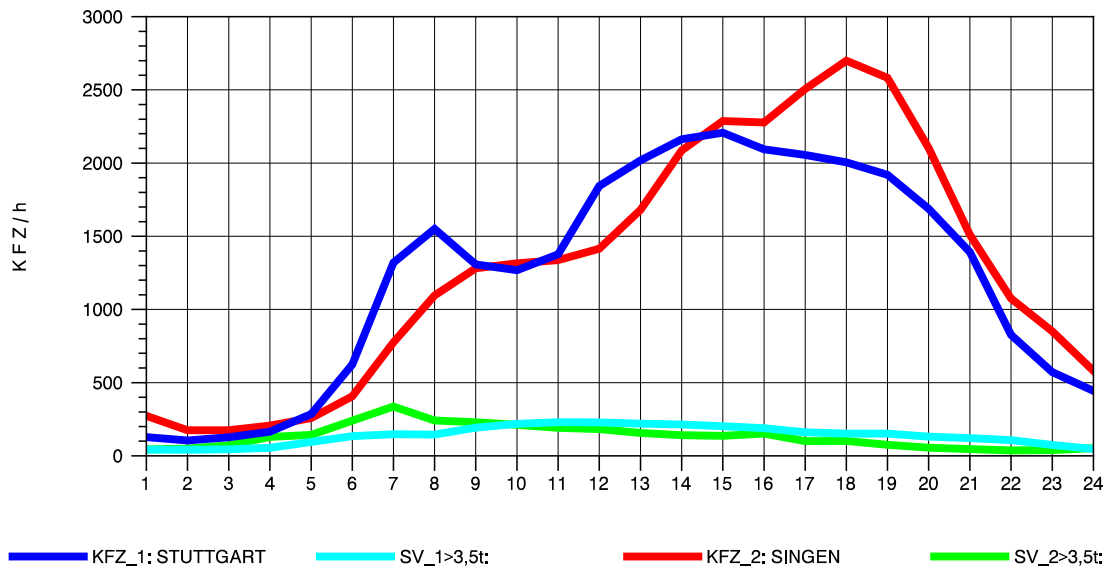

STRASSENVERKEHRSZÄHLUNGEN IN BADEN-WÜRTTEMBERG
HORB 75181028 A 81
Freitag, 23. April 2010