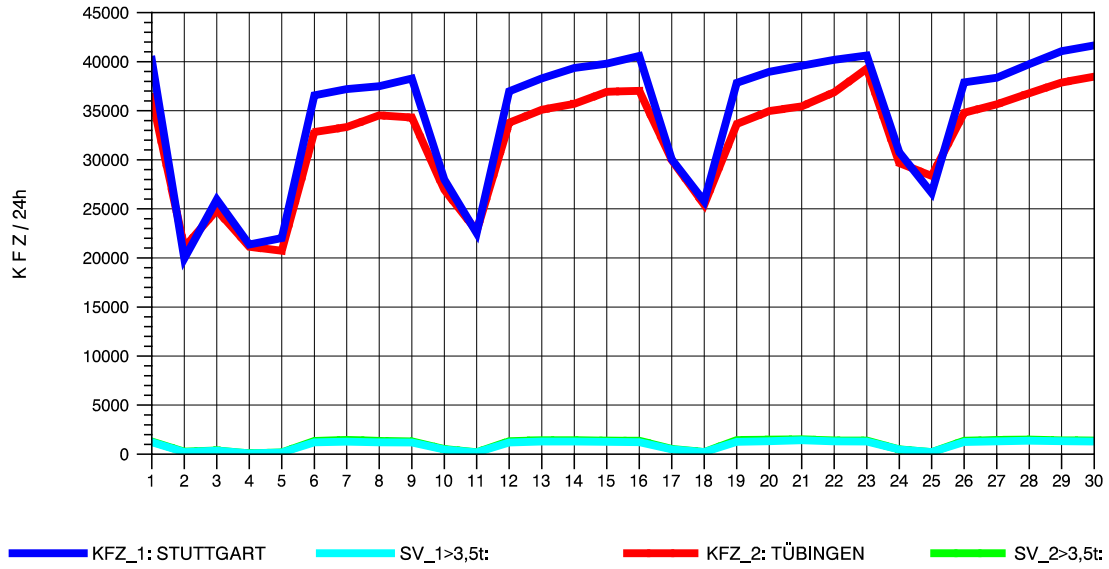

STRASSENVERKEHRSZÄHLUNGEN IN BADEN-WÜRTTEMBERG
ECHTERDINGEN 2 72201103 B 27
TAGESWERTE JE RICHTUNG: April 2010