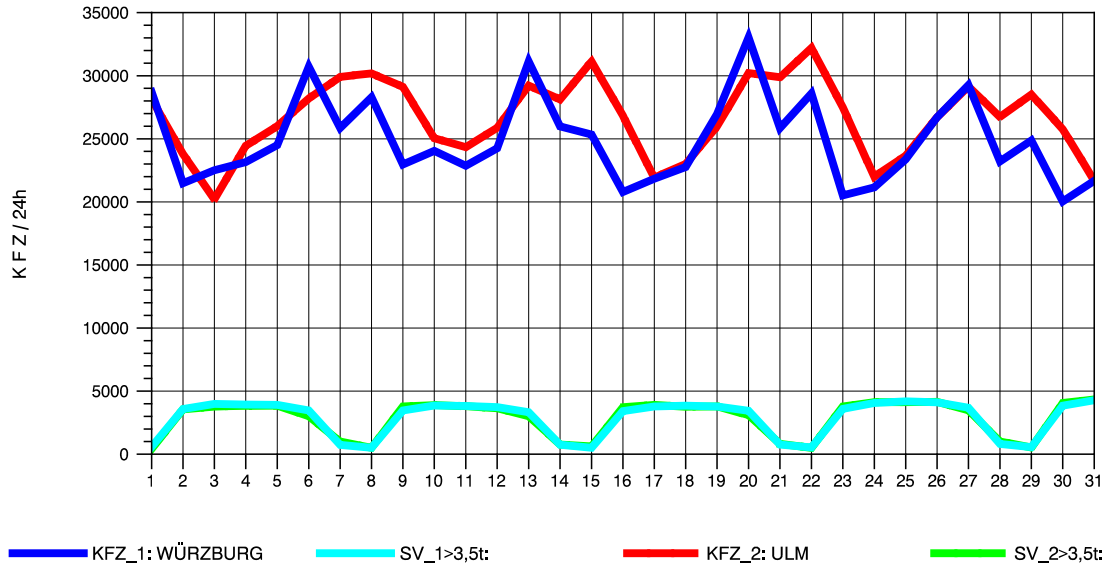

STRASSENVERKEHRSZÄHLUNGEN IN BADEN-WÜRTTEMBERG
LANGENAU 75261061 A 7
TAGESWERTE JE RICHTUNG: August 2010