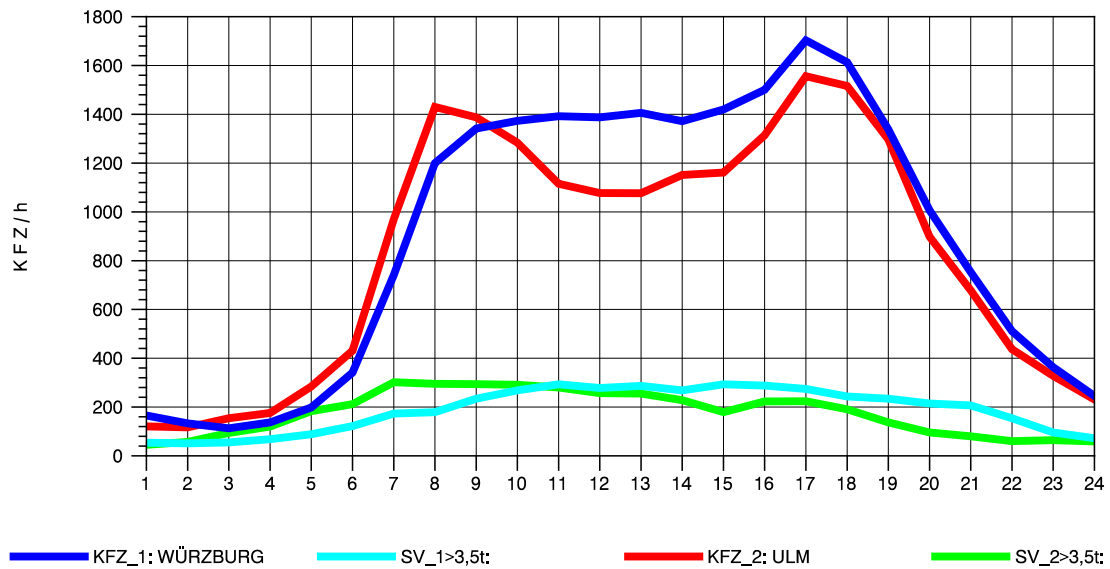

GRAFIK: B A S, AACHEN

STRASSENVERKEHRSZÄHLUNGEN IN BADEN-WÜRTTEMBERG  
 LANGENAU 75261061 A 7  
 Dienstag, 20. April 2010

GRAFIK: B A S, AACHEN

STRASSENVERKEHRSZÄHLUNGEN IN BADEN-WÜRTTEMBERG  
 LANGENAU 75261061 A 7  
 Mittwoch, 21. April 2010