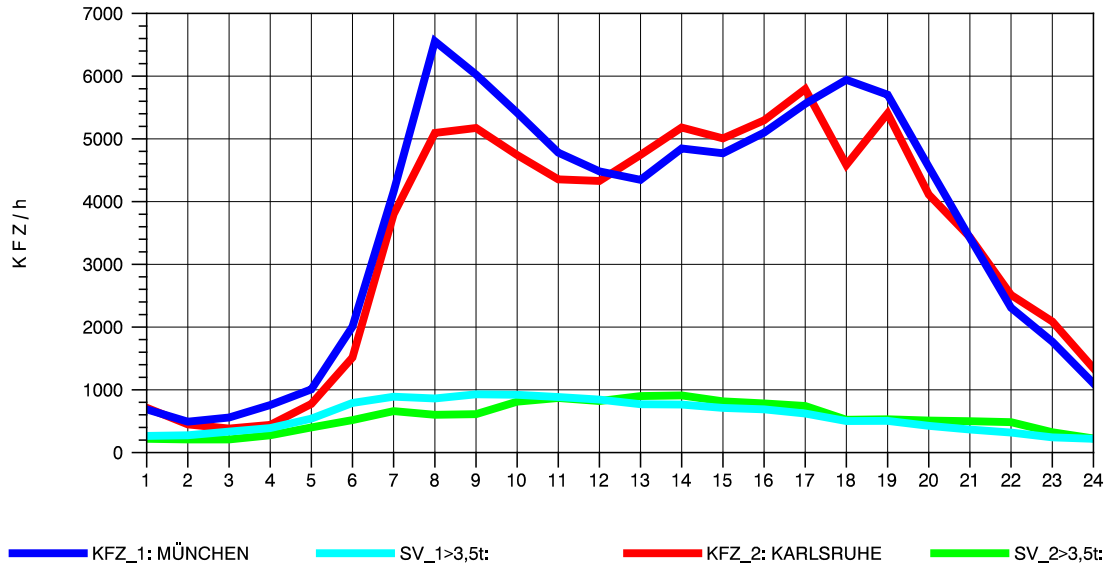

STRASSENVERKEHRSZÄHLUNGEN IN BADEN-WÜRTTEMBERG
STUTTGART-VAIH. 72201073 A 8
Donnerstag, 14. Oktober 2010