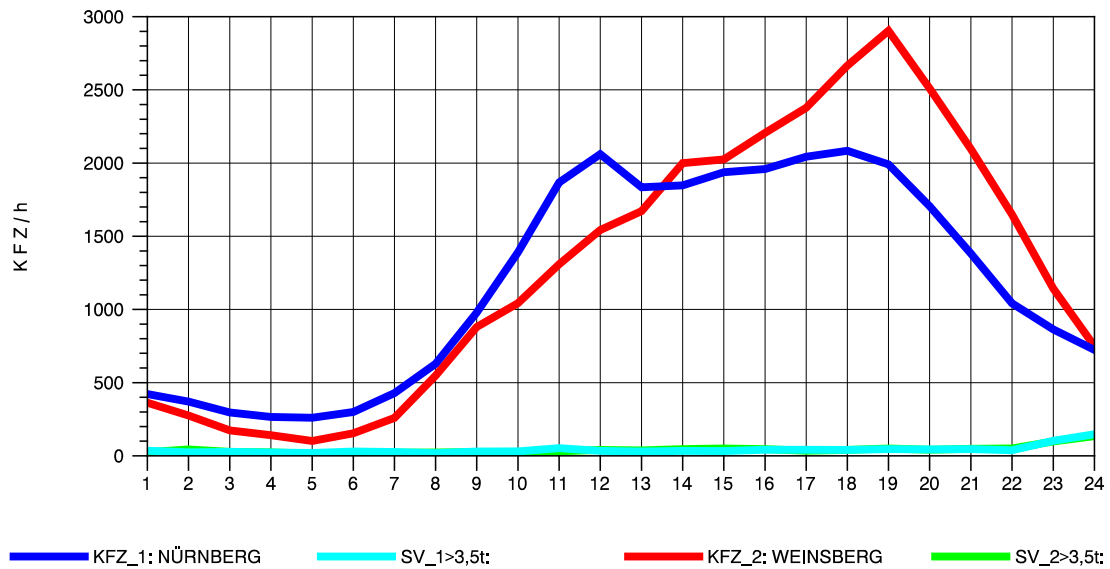

STRASSENVERKEHRSZÄHLUNGEN IN BADEN-WÜRTTEMBERG
SCHWABBACH 68221091 A 6
Sonntag, 25. April 2010