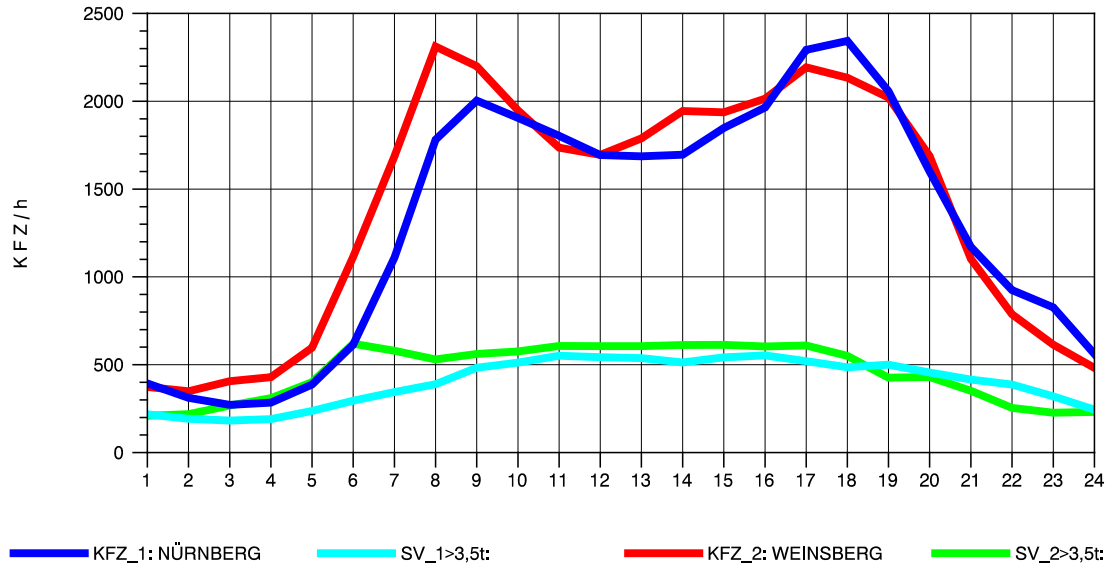

STRASSENVERKEHRSZÄHLUNGEN IN BADEN-WÜRTTEMBERG
SCHWABBACH 68221091 A 6
Dienstag, 12. Oktober 2010