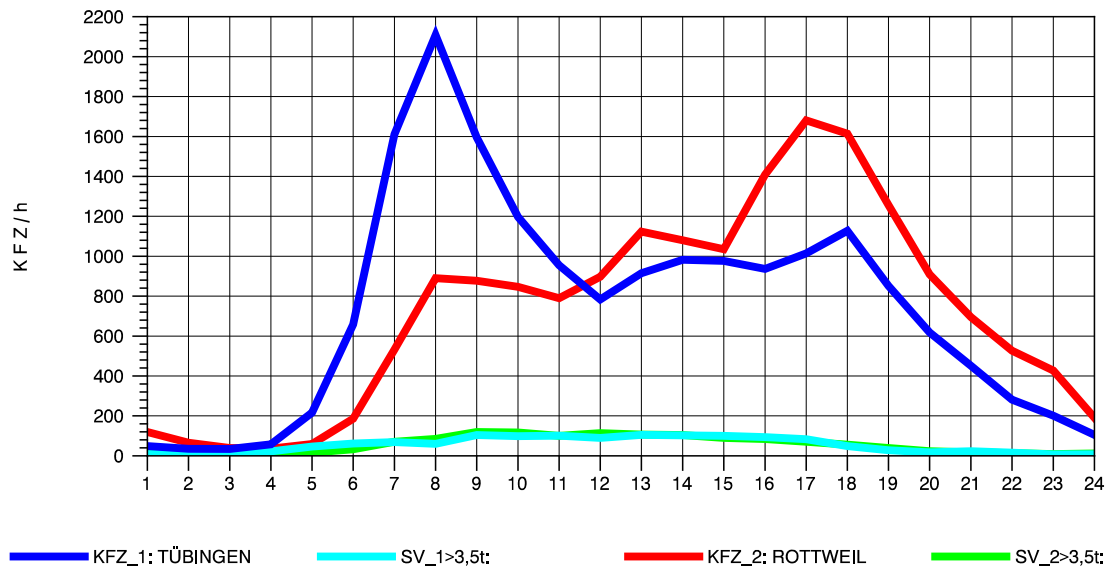

STRASSENVERKEHRSZÄHLUNGEN IN BADEN-WÜRTTEMBERG
TÜBINGEN-SÜD 75201101 B 27
Montag, 19. April 2010