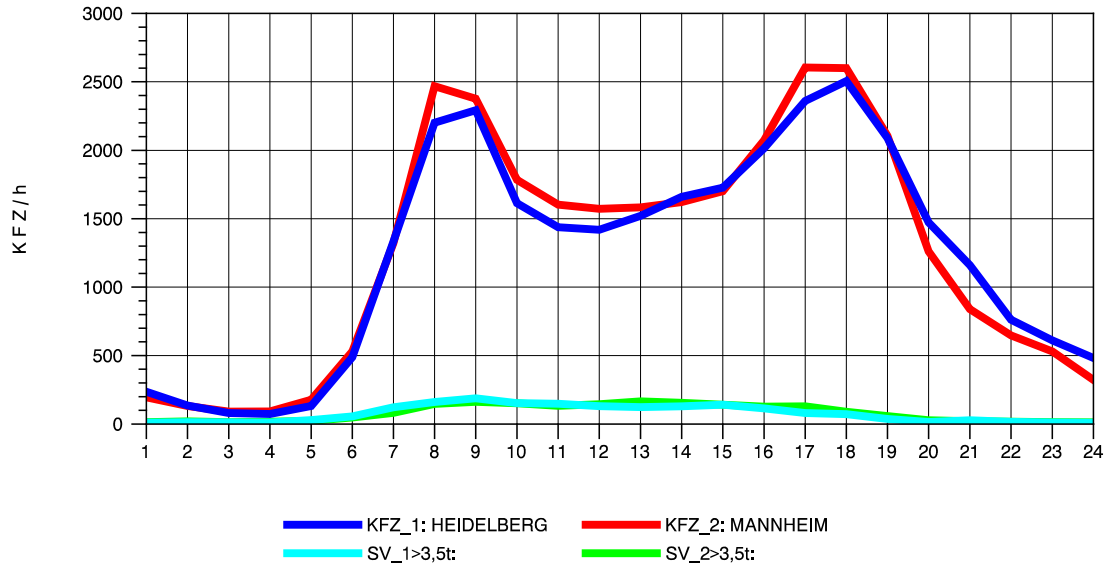

STRASSENVERKEHRSZÄHLUNGEN IN BADEN-WÜRTTEMBERG
MA-SECKENHEIM 65171009 A 656
Donnerstag, 05. August 2010