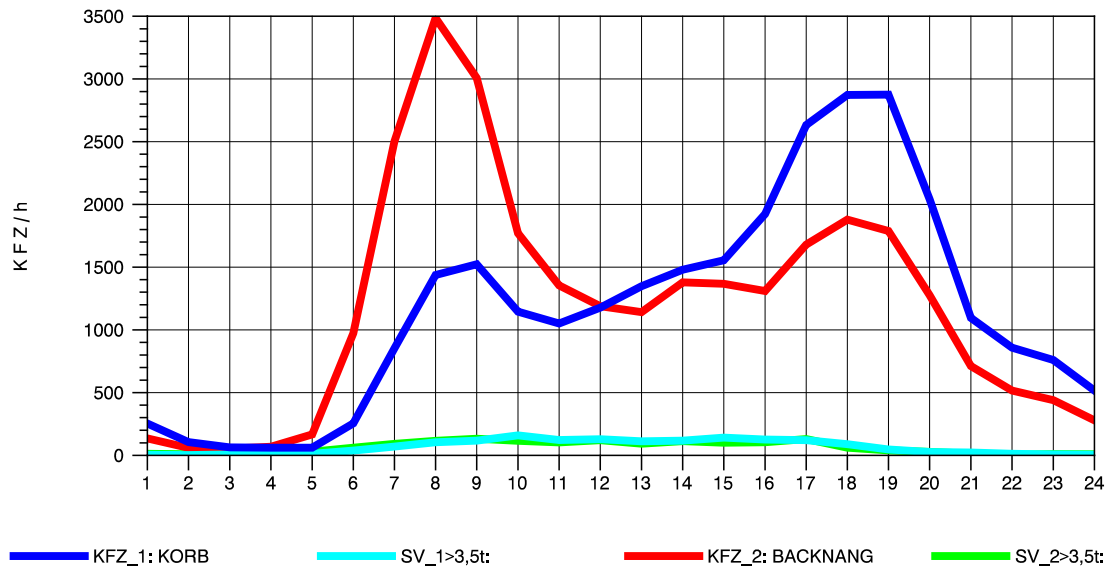

STRASSENVERKEHRSZÄHLUNGEN IN BADEN-WÜRTTEMBERG
KORB 71221100 B 14
Dienstag, 12. Oktober 2010