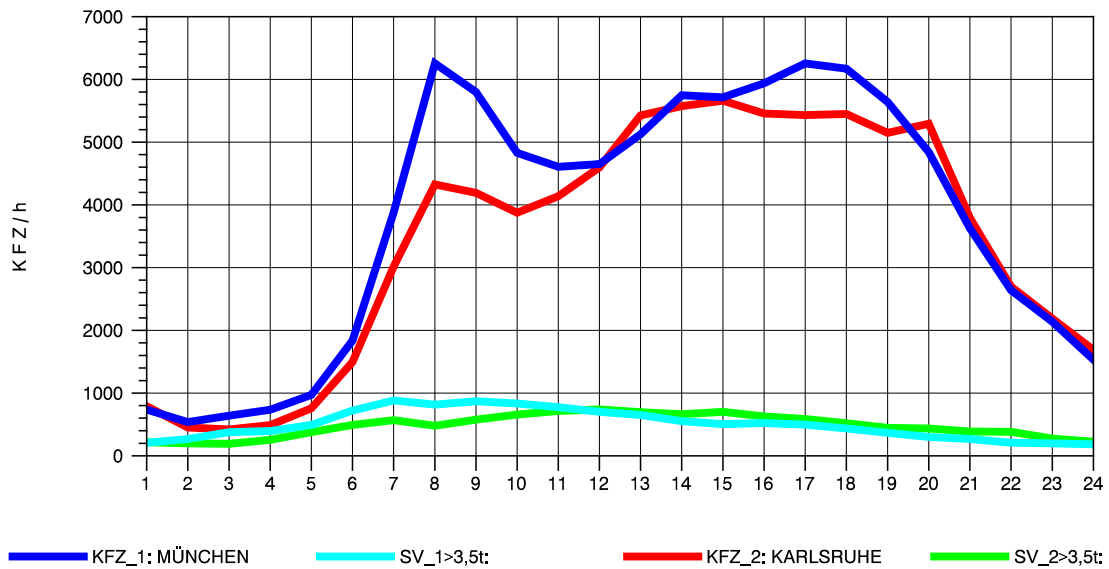

STRASSENVERKEHRSZÄHLUNGEN IN BADEN-WÜRTTEMBERG
STUTTGART-VAIH. 72201073 A 8
Freitag, 15. Oktober 2010