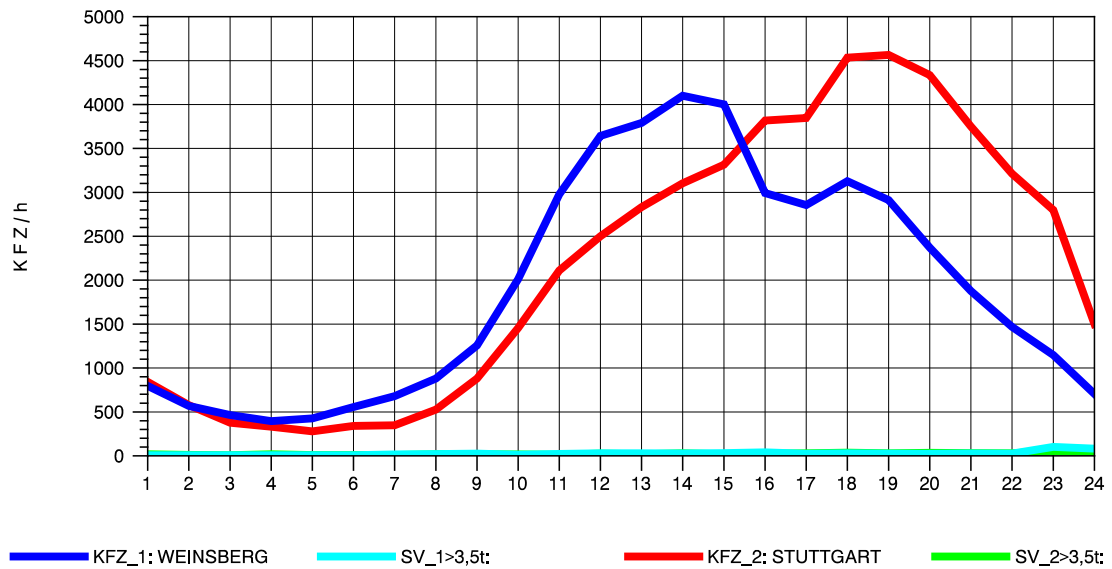

STRASSENVERKEHRSZÄHLUNGEN IN BADEN-WÜRTTEMBERG
PLEIDELSHEIM 70211086 A 81
Sonntag, 08. August 2010