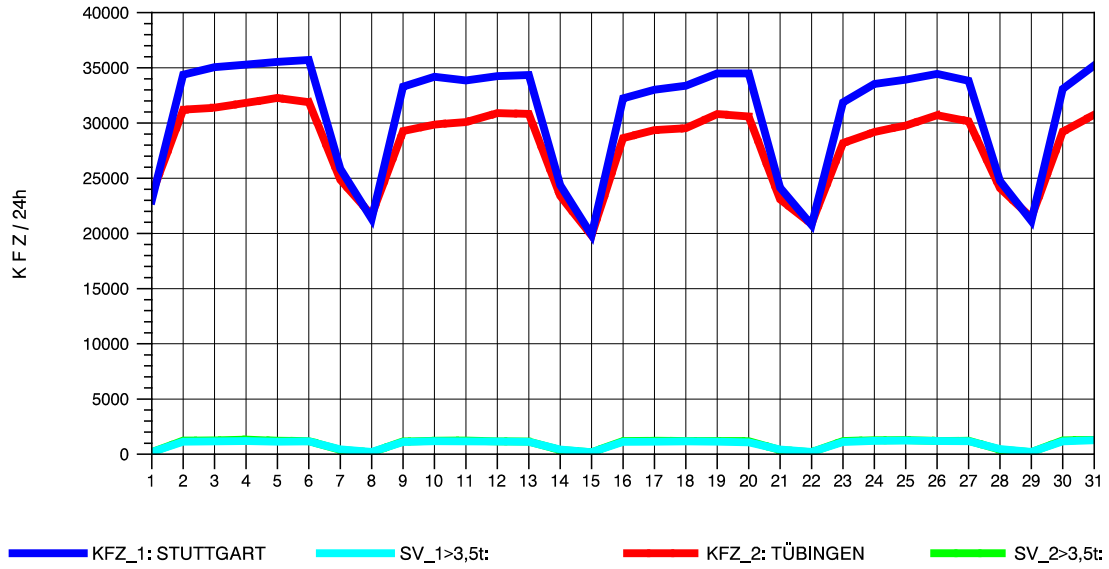

STRASSENVERKEHRSZÄHLUNGEN IN BADEN-WÜRTTEMBERG
ECHTERDINGEN 2 72201103 B 27
TAGESWERTE JE RICHTUNG: August 2010