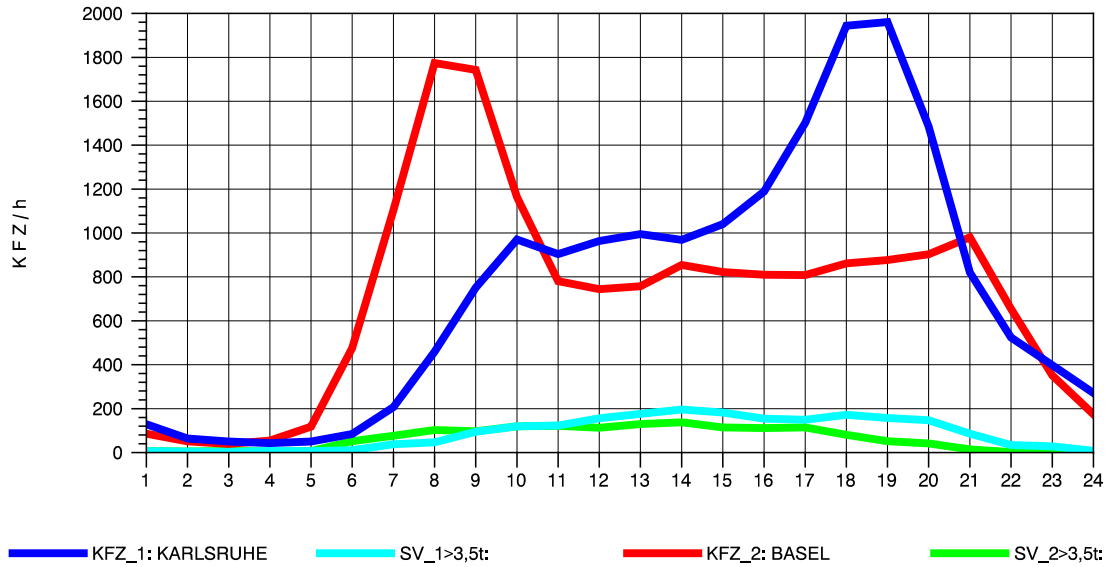

STRASSENVERKEHRSZÄHLUNGEN IN BADEN-WÜRTTEMBERG
WEIL AM RHEIN/GZA 84111099 A 5
Donnerstag, 14. Oktober 2010