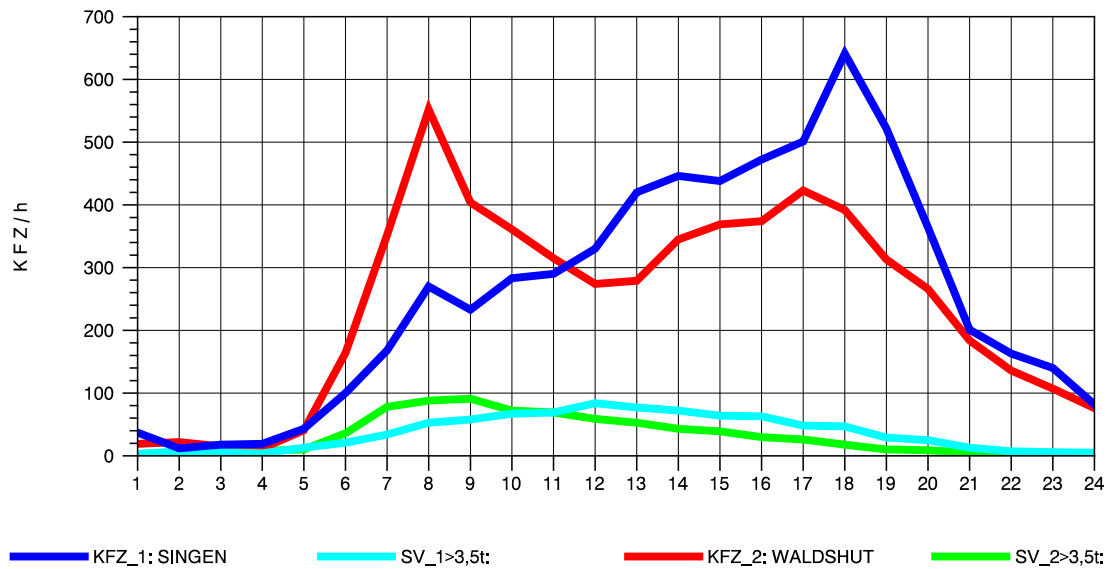

GRAFIK: B A S, AACHEN

STRASSENVERKEHRSZÄHLUNGEN IN BADEN-WÜRTTEMBERG  
 LAUCHRINGEN 83151001 A 98  
 Donnerstag, 14. Oktober 2010

GRAFIK: B A S, AACHEN

STRASSENVERKEHRSZÄHLUNGEN IN BADEN-WÜRTTEMBERG  
 LAUCHRINGEN 83151001 A 98  
 Freitag, 15. Oktober 2010