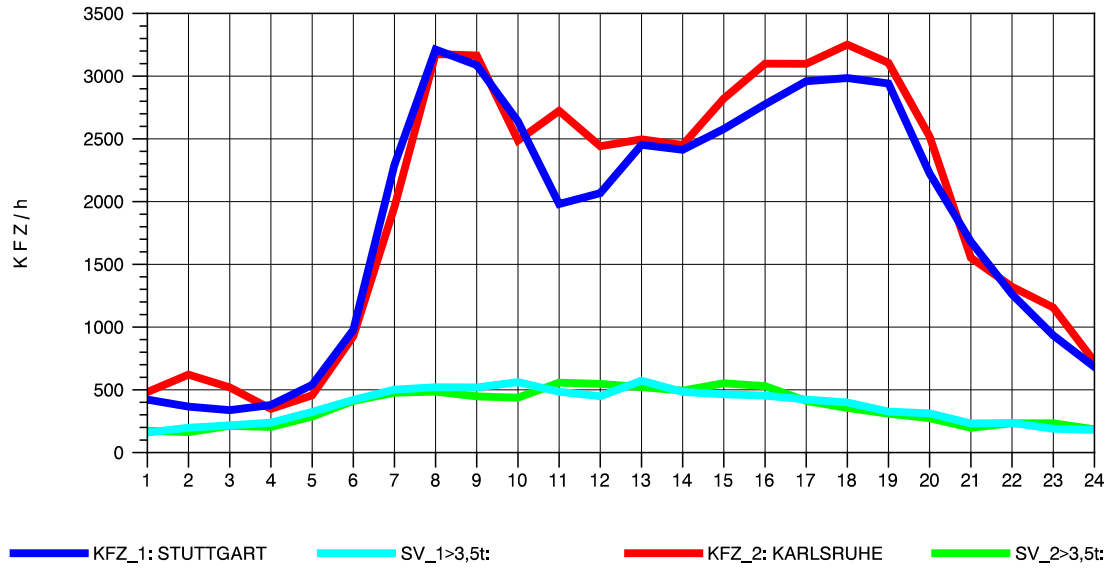

STRASSENVERKEHRSZÄHLUNGEN IN BADEN-WÜRTTEMBERG
PFORZHEIM-OST 70181077 A 8
Donnerstag, 22. April 2010