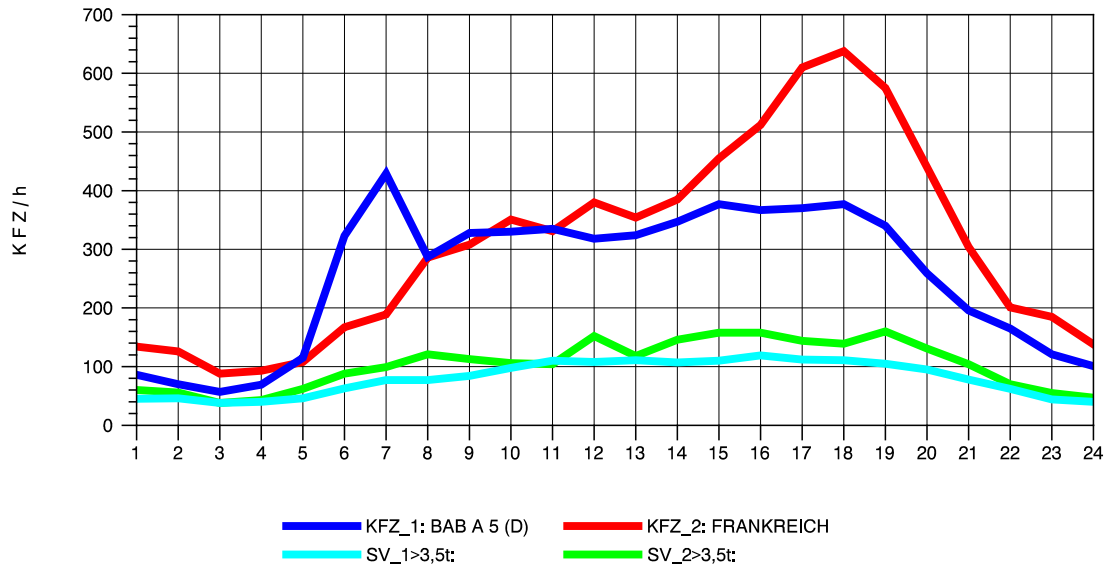

STRASSENVERKEHRSZÄHLUNGEN IN BADEN-WÜRTTEMBERG
NEUENBURG 1 82111052 A 5
Montag, 19. April 2010