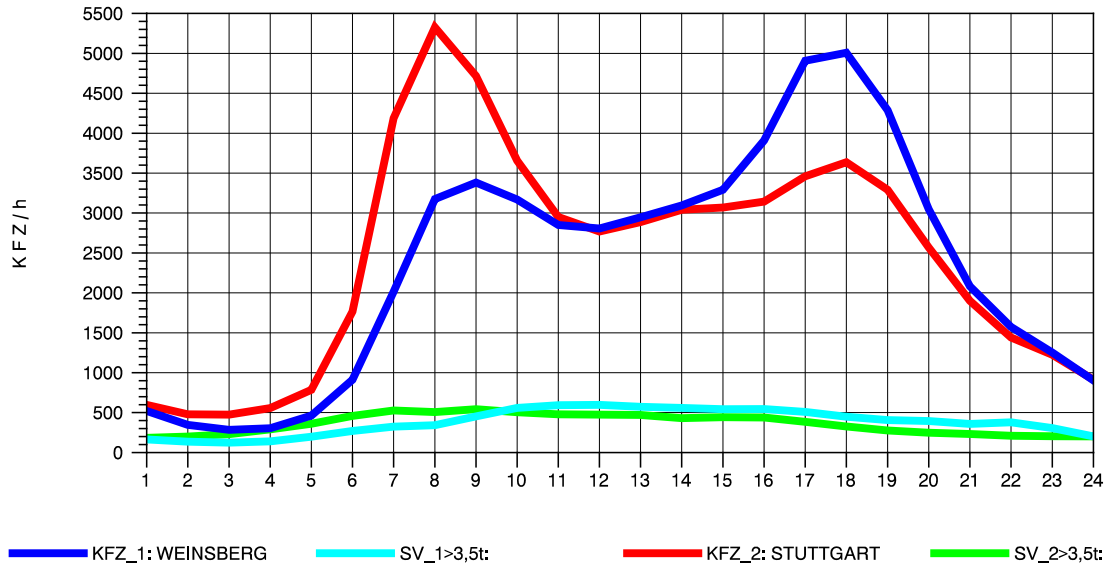

STRASSENVERKEHRSZÄHLUNGEN IN BADEN-WÜRTTEMBERG
S-KORNTAL 71201003 A 81
Dienstag, 12. Oktober 2010