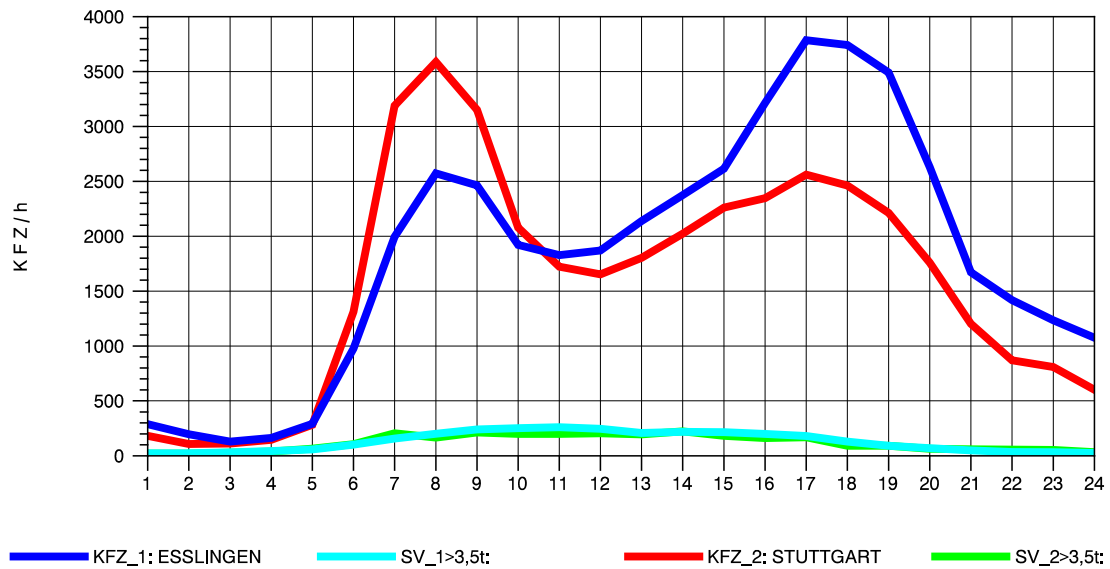

STRASSENVERKEHRSZÄHLUNGEN IN BADEN-WÜRTTEMBERG
S-HEDELFFINGEN 72211101 B 10
Mittwoch, 21. April 2010