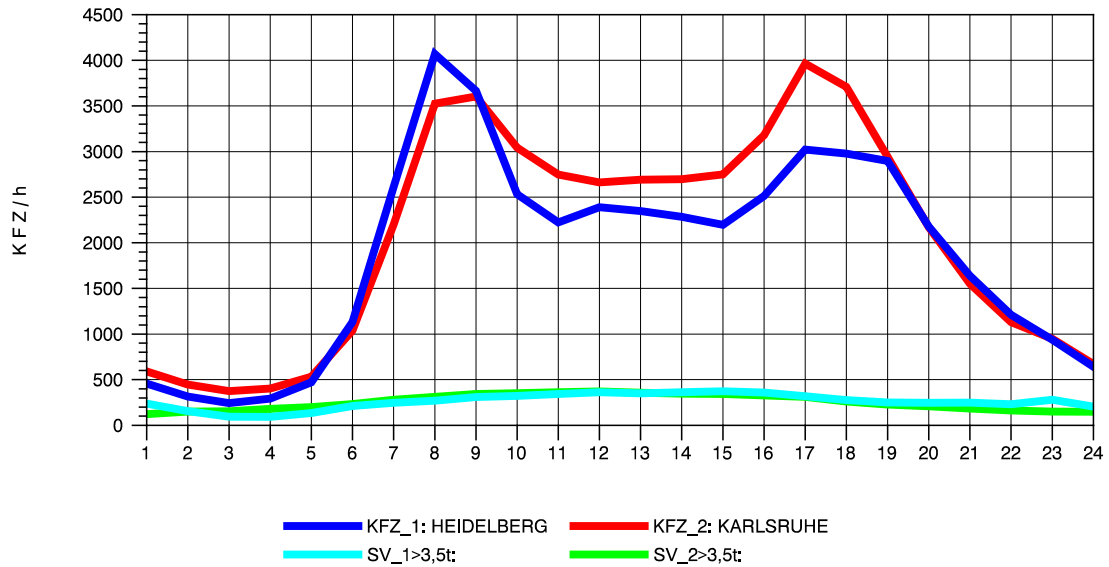

STRASSENVERKEHRSZÄHLUNGEN IN BADEN-WÜRTTEMBERG
EPELHEIM 65171010 A 5
Montag, 19. April 2010