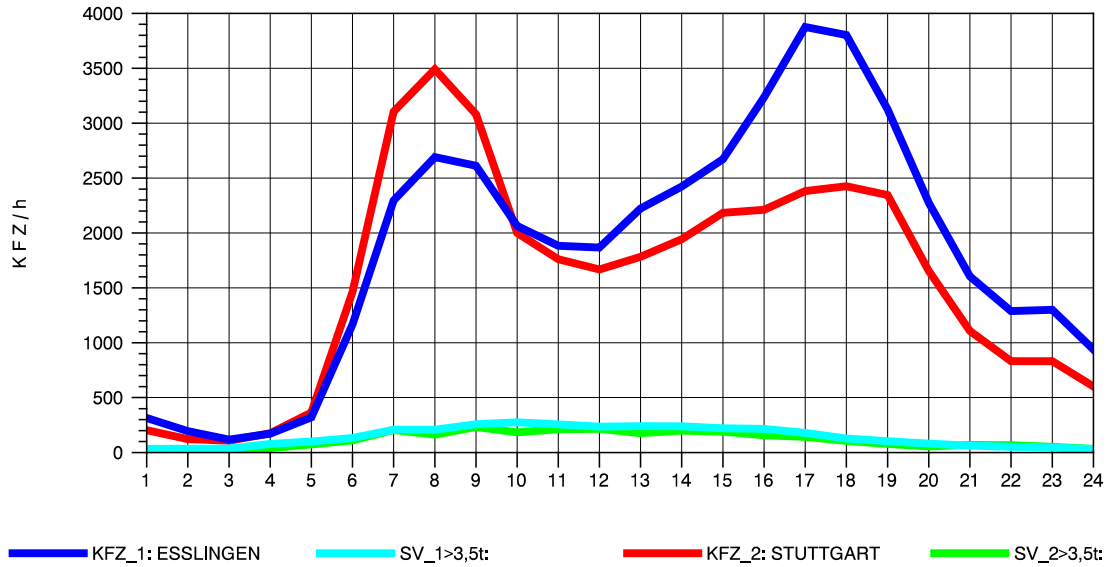

STRASSENVERKEHRSZÄHLUNGEN IN BADEN-WÜRTTEMBERG
S-HEDELFFINGEN 72211101 B 10
Donnerstag, 14. Oktober 2010