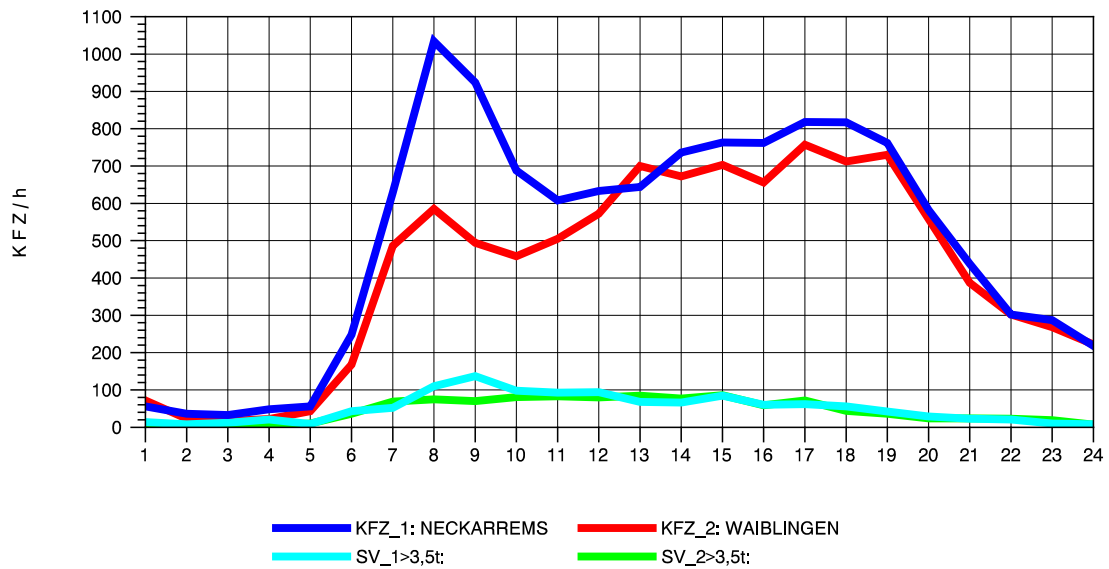

STRASSENVERKEHRSZÄHLUNGEN IN BADEN-WÜRTTEMBERG
HEGNACH 71211211 L 1142
Freitag, 23. April 2010