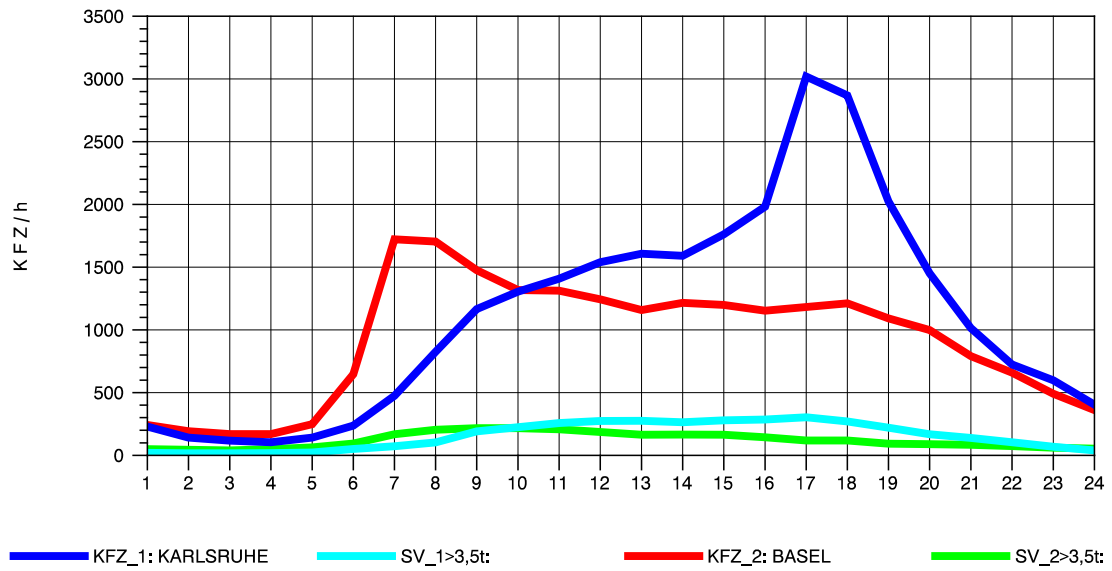

STRASSENVERKEHRSZÄHLUNGEN IN BADEN-WÜRTTEMBERG
KLEINKEMS 83111053 A 5
Donnerstag, 05. August 2010