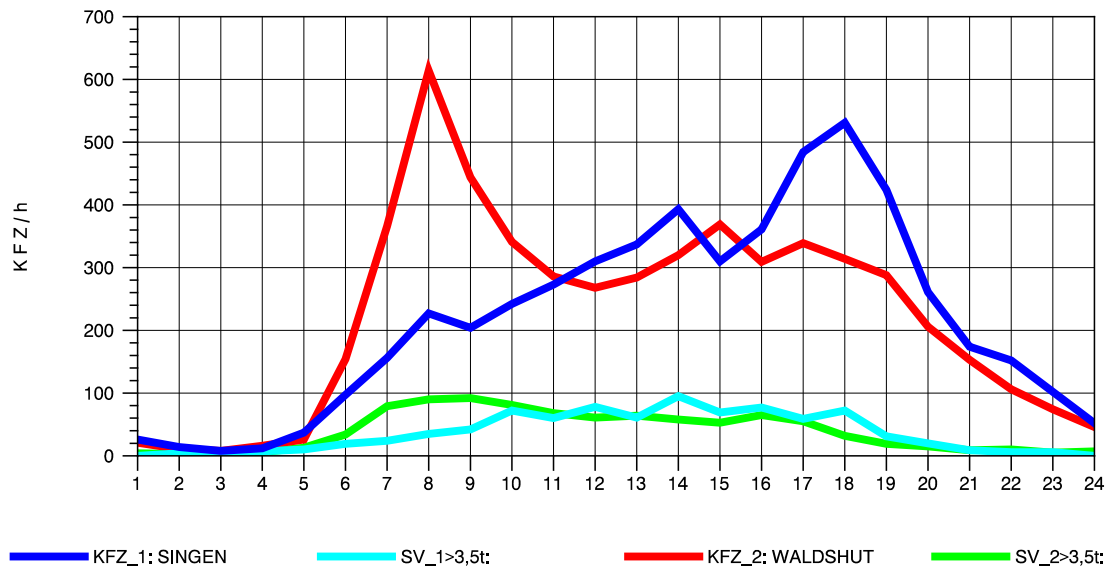

STRASSENVERKEHRSZÄHLUNGEN IN BADEN-WÜRTTEMBERG
LAUCHRINGEN 83151001 A 98
Mittwoch, 21. April 2010