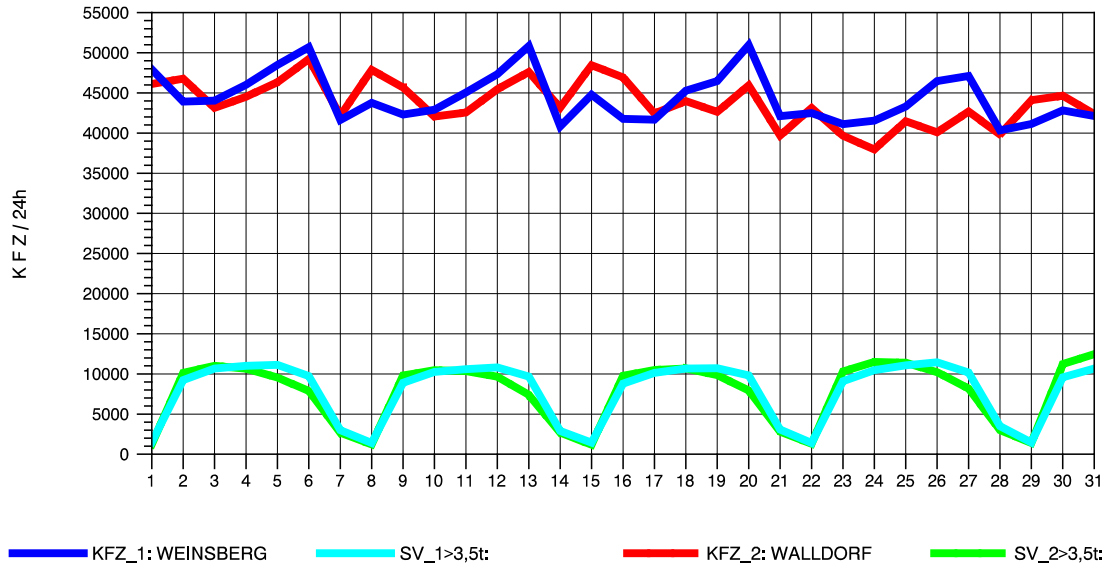

STRASSENVERKEHRSZÄHLUNGEN IN BADEN-WÜRTTEMBERG
WALLDORF 67171016 A 6
TAGESWERTE JE RICHTUNG: August 2010