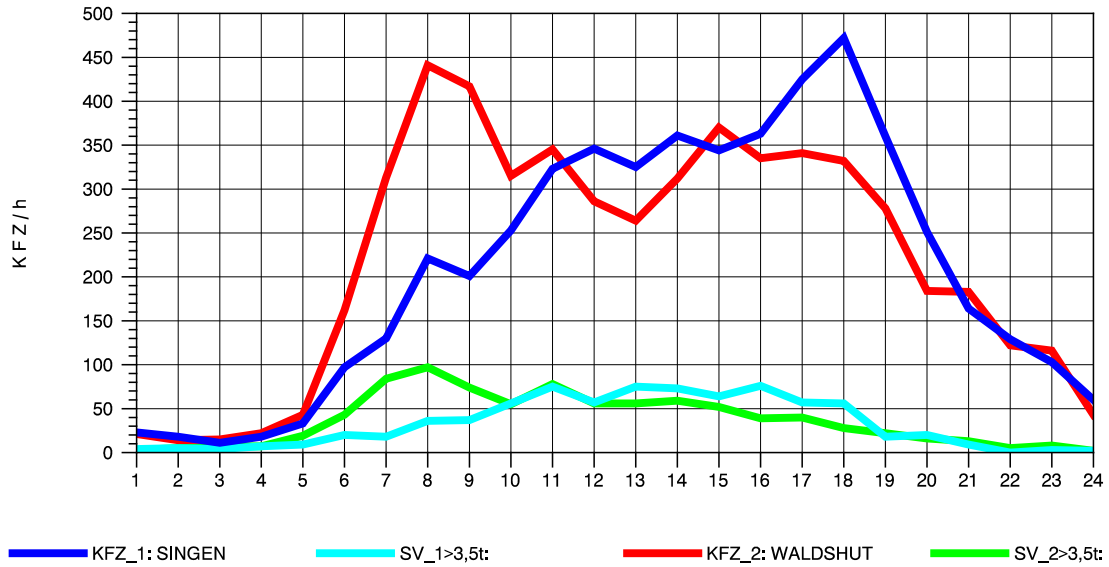

STRASSENVERKEHRSZÄHLUNGEN IN BADEN-WÜRTTEMBERG
LAUCHRINGEN 83151001 A 98
Dienstag, 03. August 2010