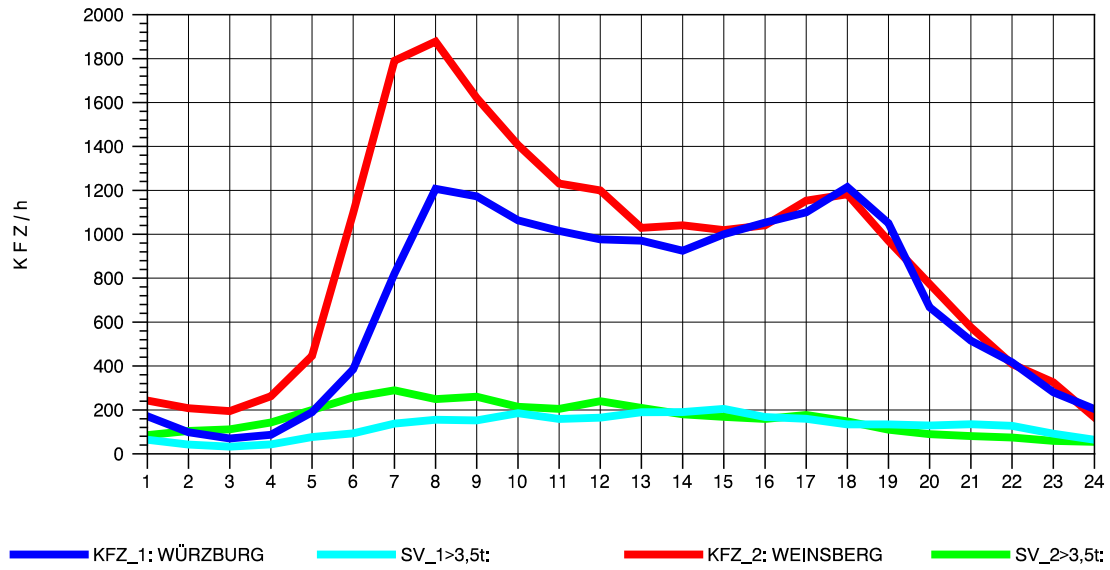

STRASSENVERKEHRSZÄHLUNGEN IN BADEN-WÜRTTEMBERG
NEUENSTADT 67221084 A 81
Montag, 11. Oktober 2010