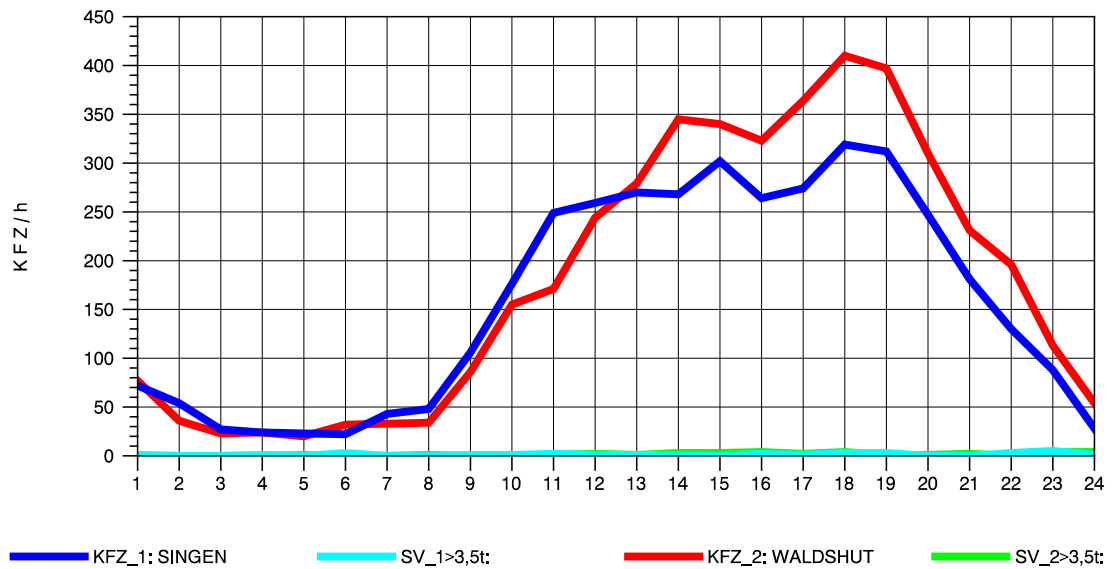

STRASSENVERKEHRSZÄHLUNGEN IN BADEN-WÜRTTEMBERG
LAUCHRINGEN 83151001 A 98
Sonntag, 25. April 2010