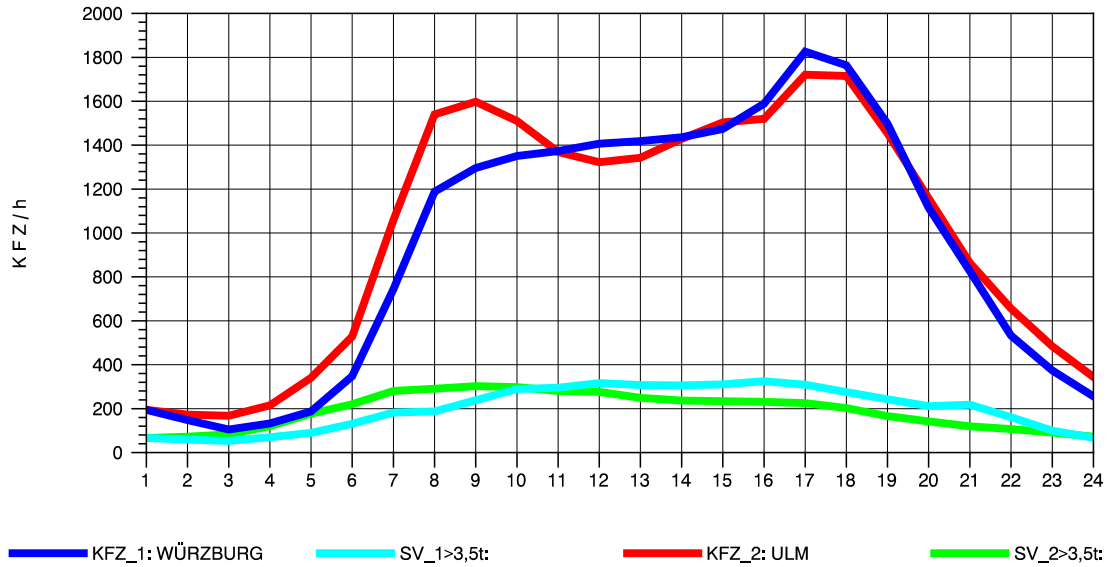

STRASSENVERKEHRSZÄHLUNGEN IN BADEN-WÜRTTEMBERG
LANGENAU 75261061 A 7
Donnerstag, 14. Oktober 2010