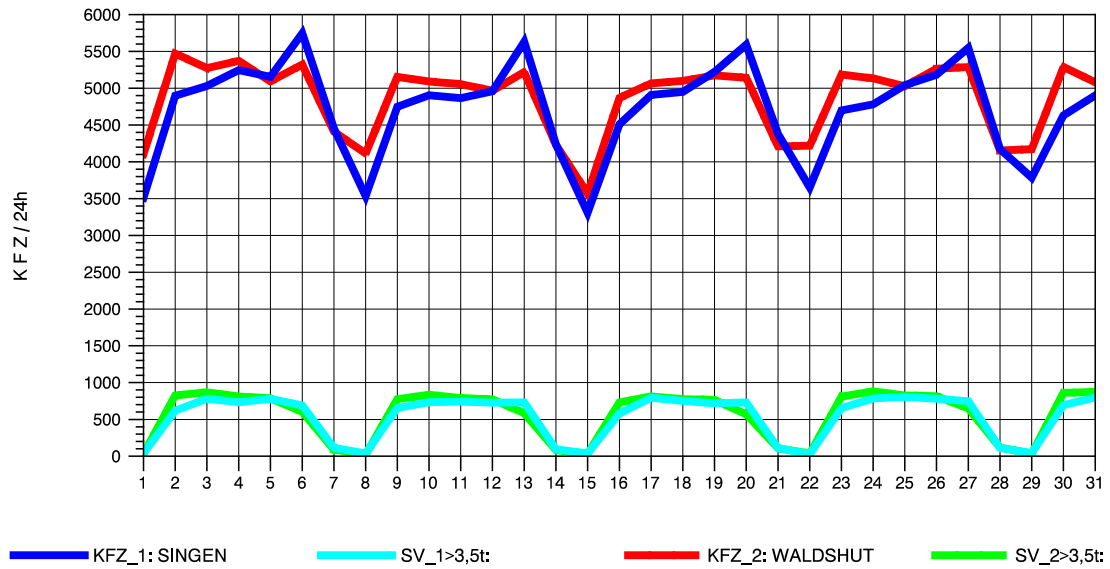

STRASSENVERKEHRSZÄHLUNGEN IN BADEN-WÜRTTEMBERG
LAUCHRINGEN 83151001 A 98
TAGESWERTE JE RICHTUNG: August 2010