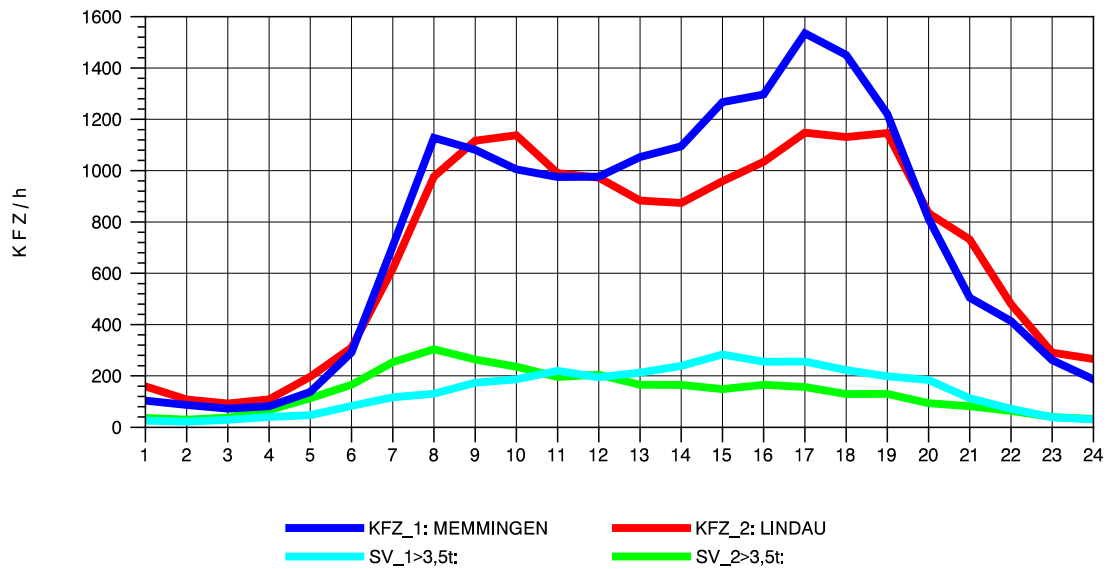

STRASSENVERKEHRSZÄHLUNGEN IN BADEN-WÜRTTEMBERG
LEUTKIRCH-WEST 81261001 A 96
Mittwoch, 21. April 2010