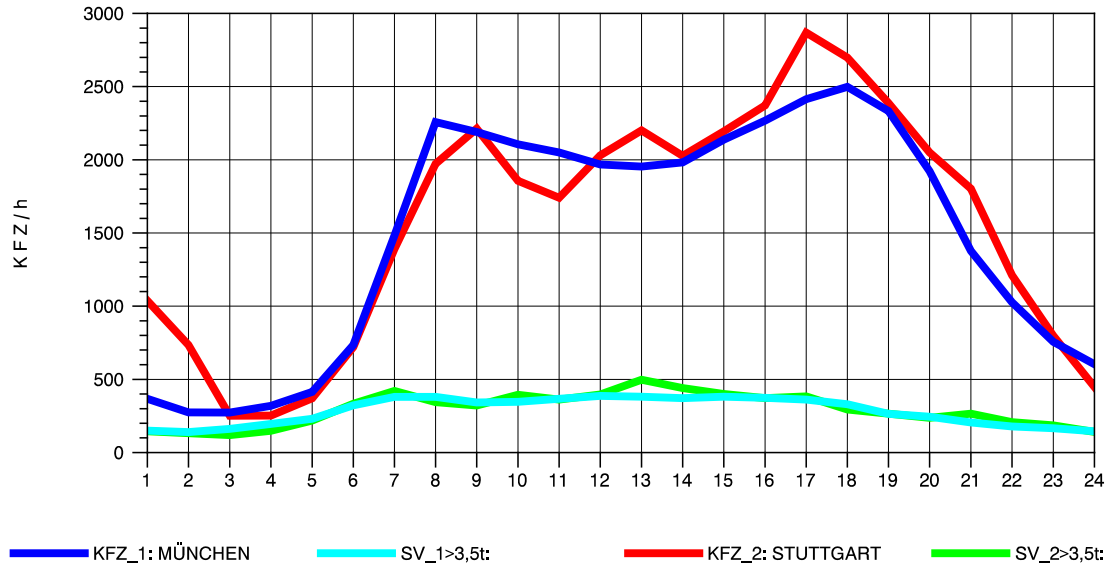

STRASSENVERKEHRSZÄHLUNGEN IN BADEN-WÜRTTEMBERG
MERKLINGEN 74241098 A 8
Donnerstag, 22. April 2010