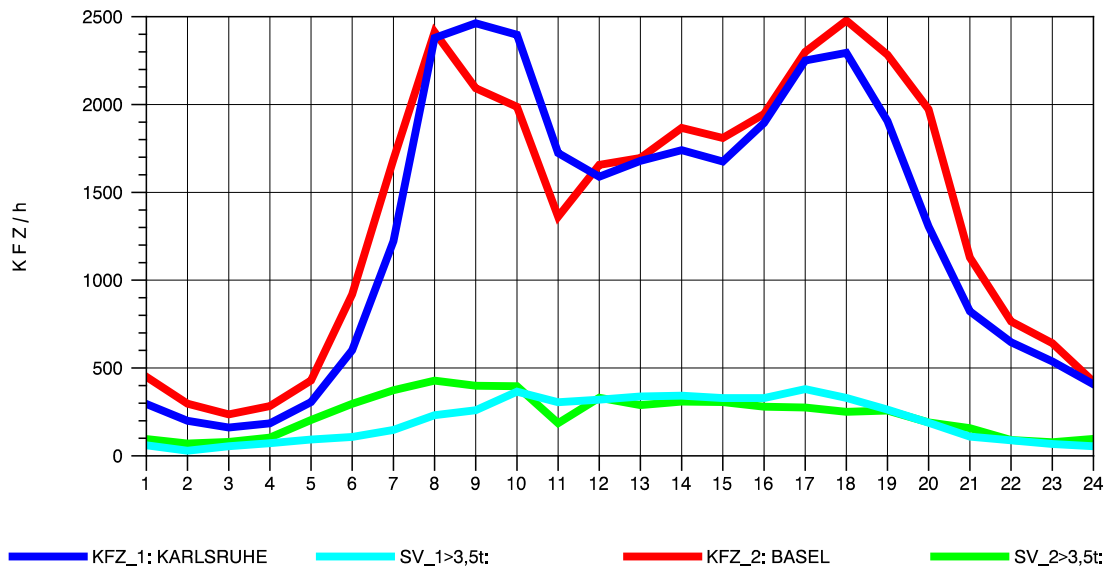

STRASSENVERKEHRSZÄHLUNGEN IN BADEN-WÜRTTEMBERG
T+R BREISGAU 78121047 A 5
Montag, 19. April 2010