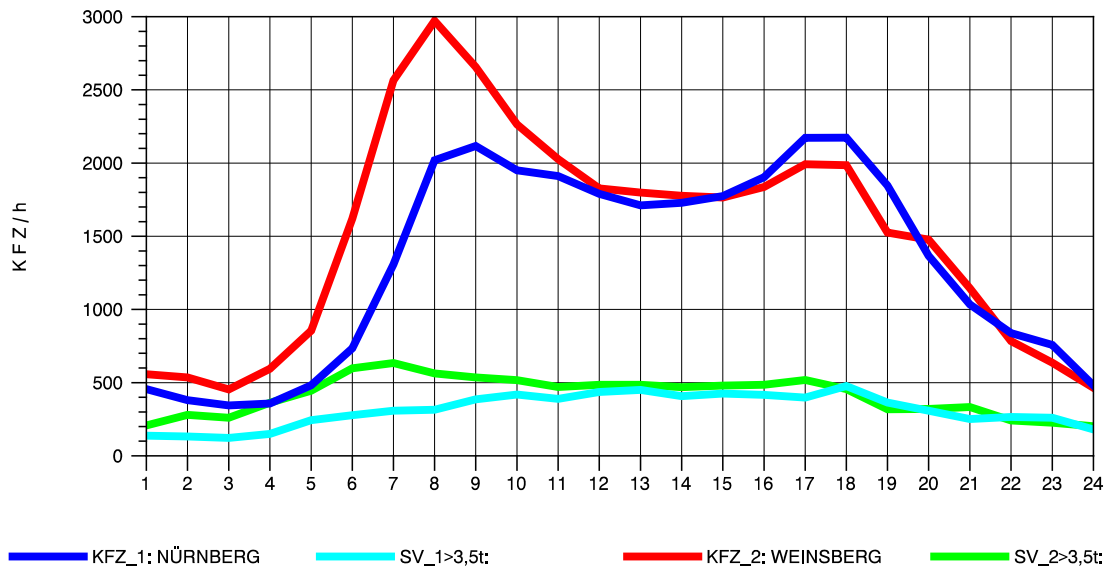

STRASSENVERKEHRSZÄHLUNGEN IN BADEN-WÜRTTEMBERG
SCHWABBACH 68221091 A 6
Montag, 19. April 2010