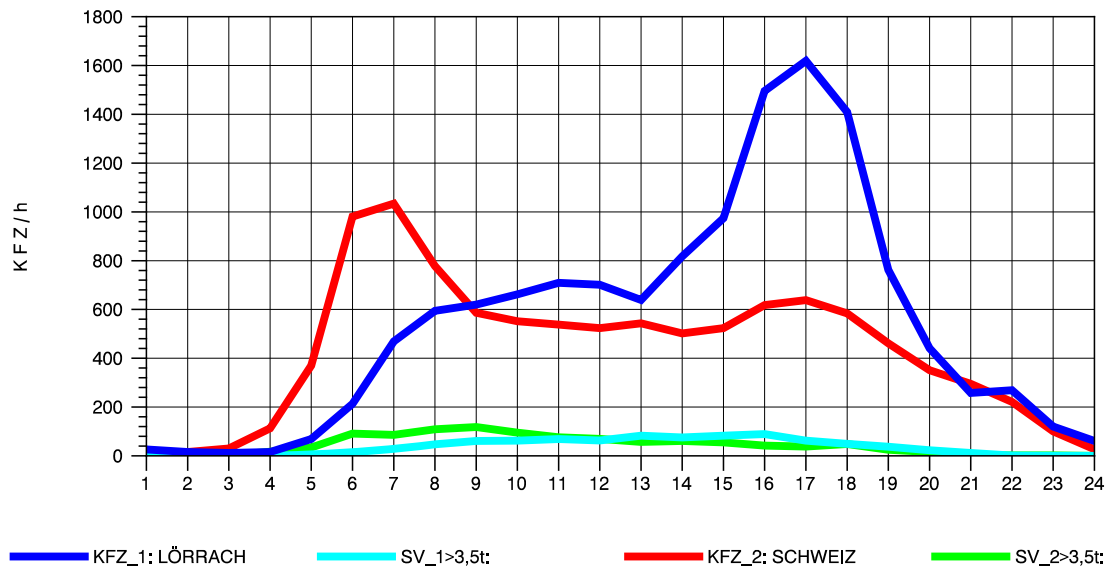

STRASSENVERKEHRSZÄHLUNGEN IN BADEN-WÜRTTEMBERG
RHEINFELDEN 80171034 A 861
Mittwoch, 04. August 2010