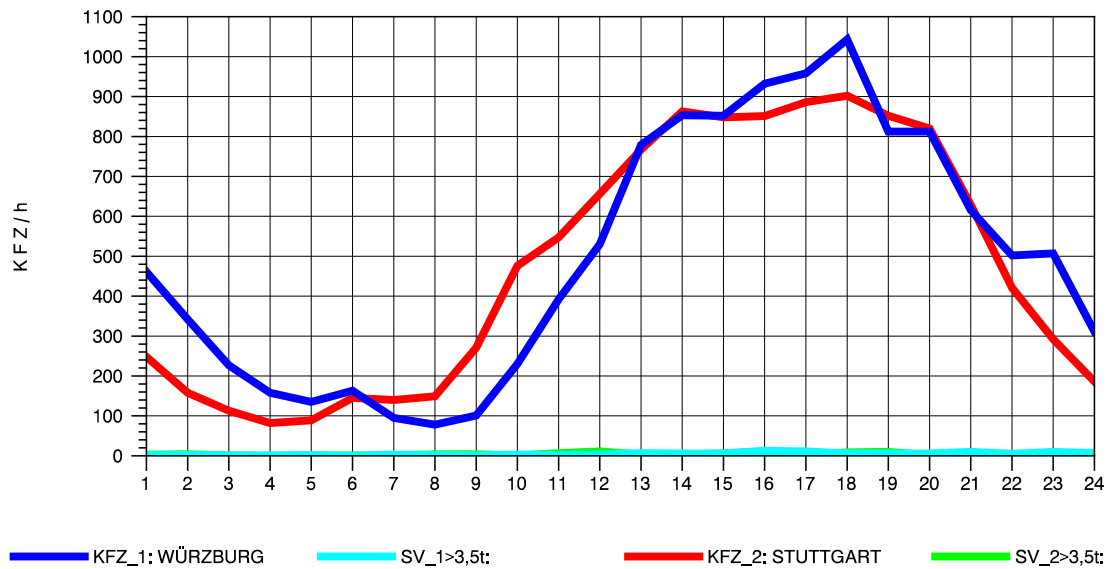

STRASSENVERKEHRSZÄHLUNGEN IN BADEN-WÜRTTEMBERG
NECKARSULM 2 68211102 B 27
Sonntag, 08. August 2010