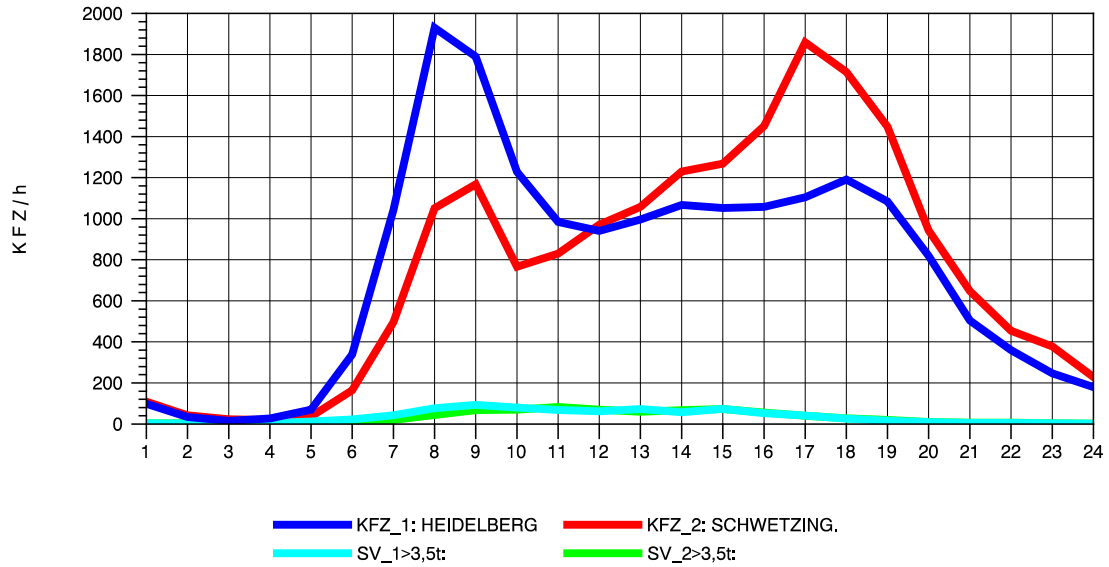

STRASSENVERKEHRSZÄHLUNGEN IN BADEN-WÜRTTEMBERG
HEIDELBERG 2 66171214 L 600A
Dienstag, 20. April 2010