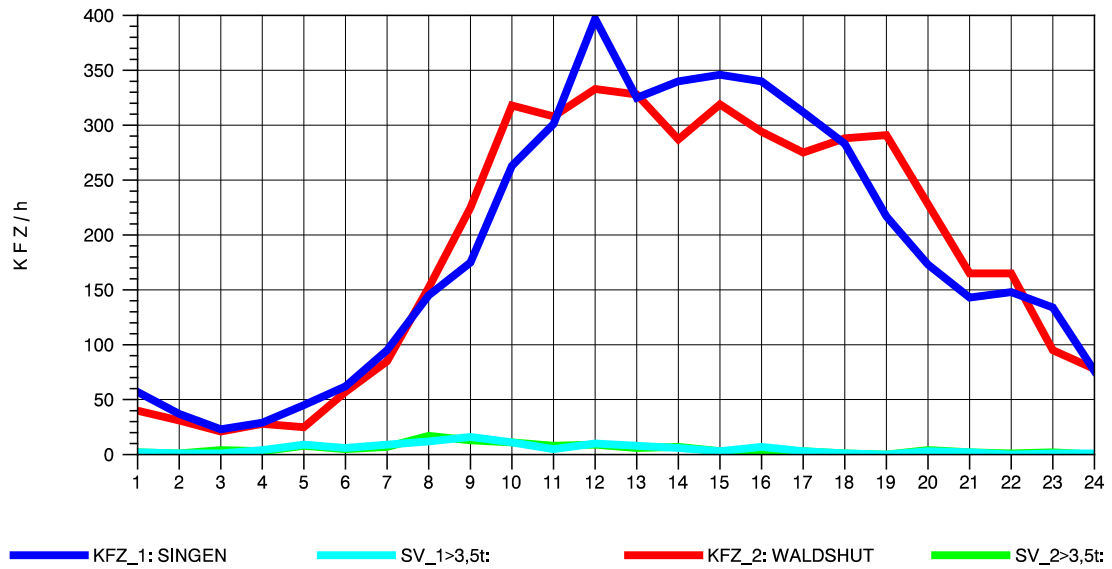

STRASSENVERKEHRSZÄHLUNGEN IN BADEN-WÜRTTEMBERG
LAUCHRINGEN 83151001 A 98
Samstag, 24. April 2010