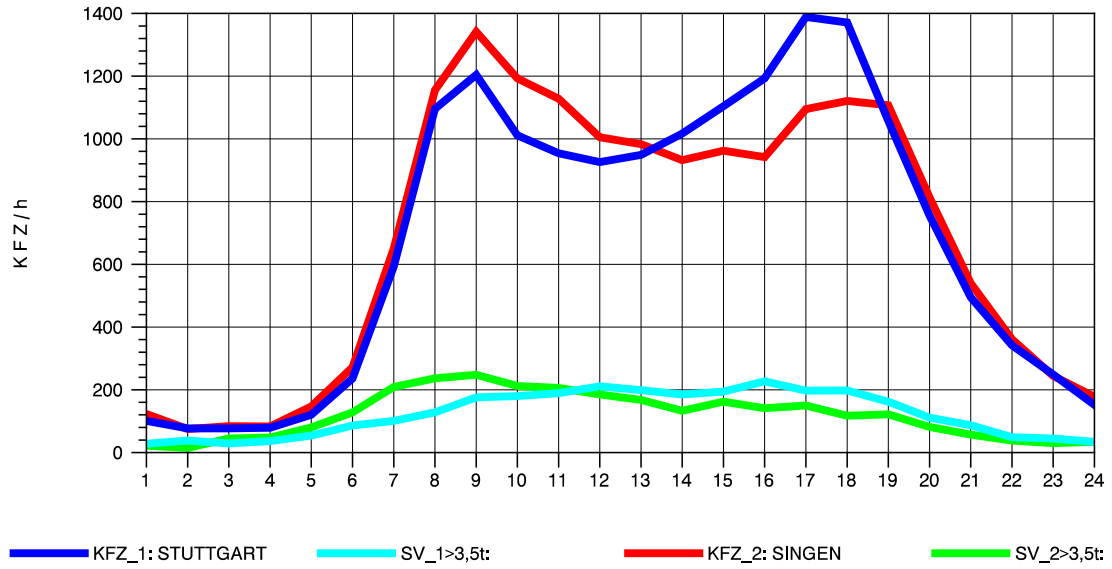

STRASSENVERKEHRSZÄHLUNGEN IN BADEN-WÜRTTEMBERG
GEISINGEN 81181036 A 81
Dienstag, 20. April 2010