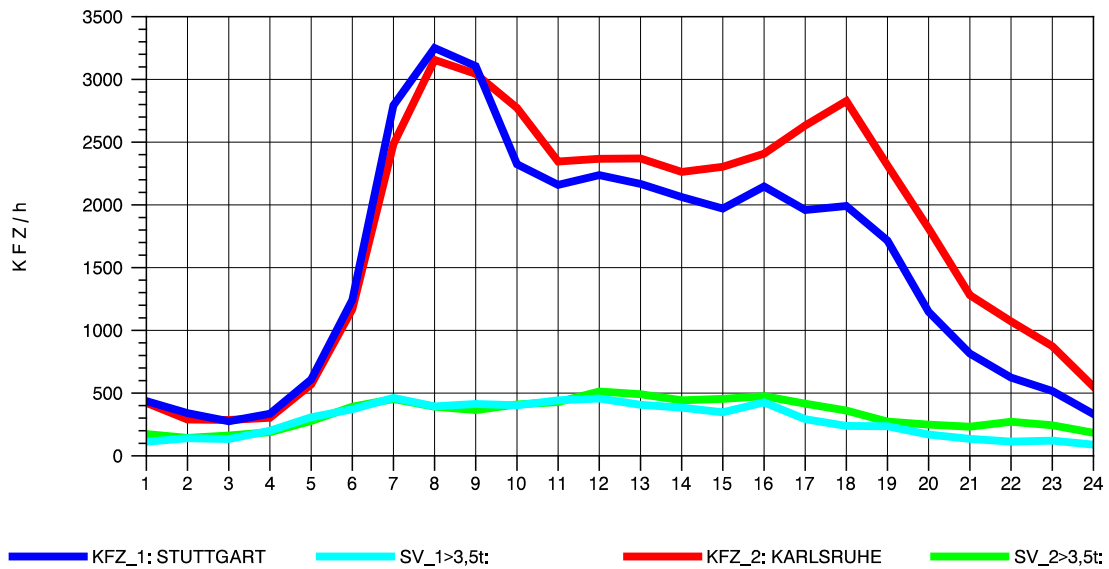

STRASSENVERKEHRSZÄHLUNGEN IN BADEN-WÜRTTEMBERG
PFORZHEIM-OST 70181077 A 8
Montag, 19. April 2010