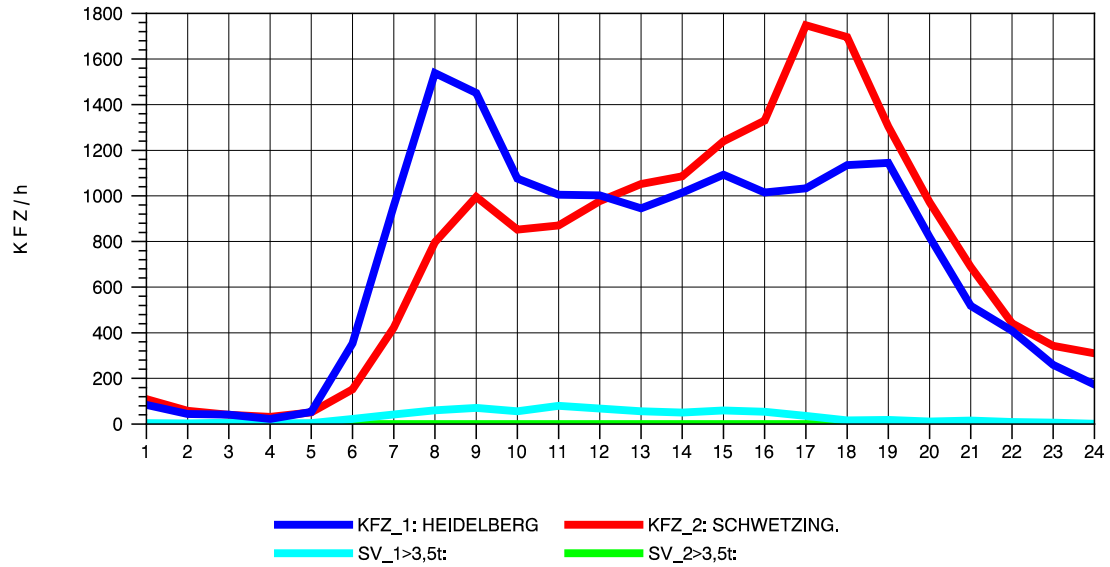

STRASSENVERKEHRSZÄHLUNGEN IN BADEN-WÜRTTEMBERG
HEIDELBERG 2 66171214 L 600A
Dienstag, 03. August 2010