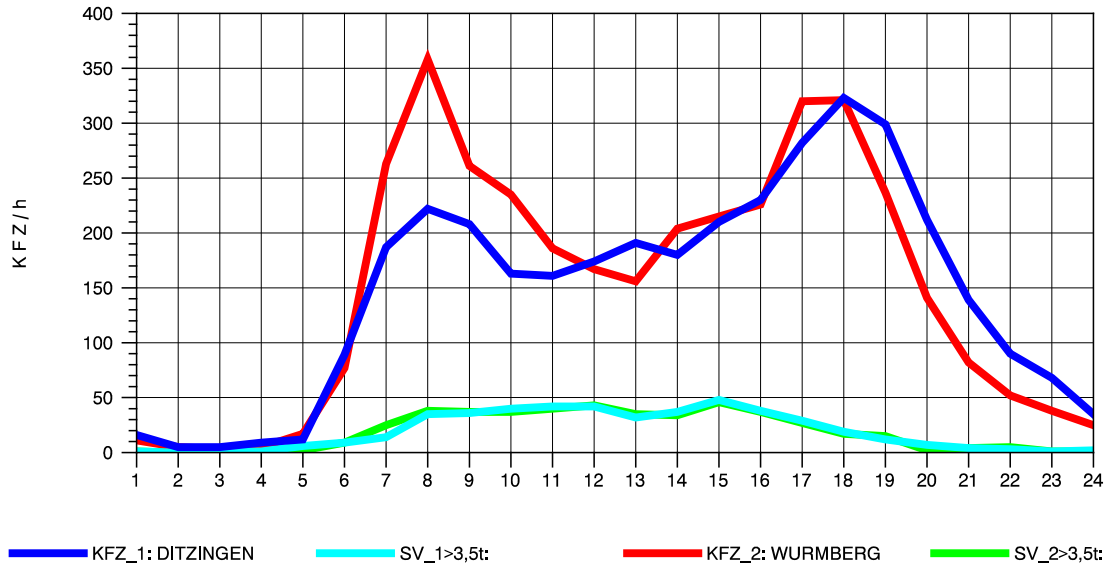

STRASSENVERKEHRSZÄHLUNGEN IN BADEN-WÜRTTEMBERG
HEIMERDINGEN 71201227 L 1177
Donnerstag, 14. Oktober 2010