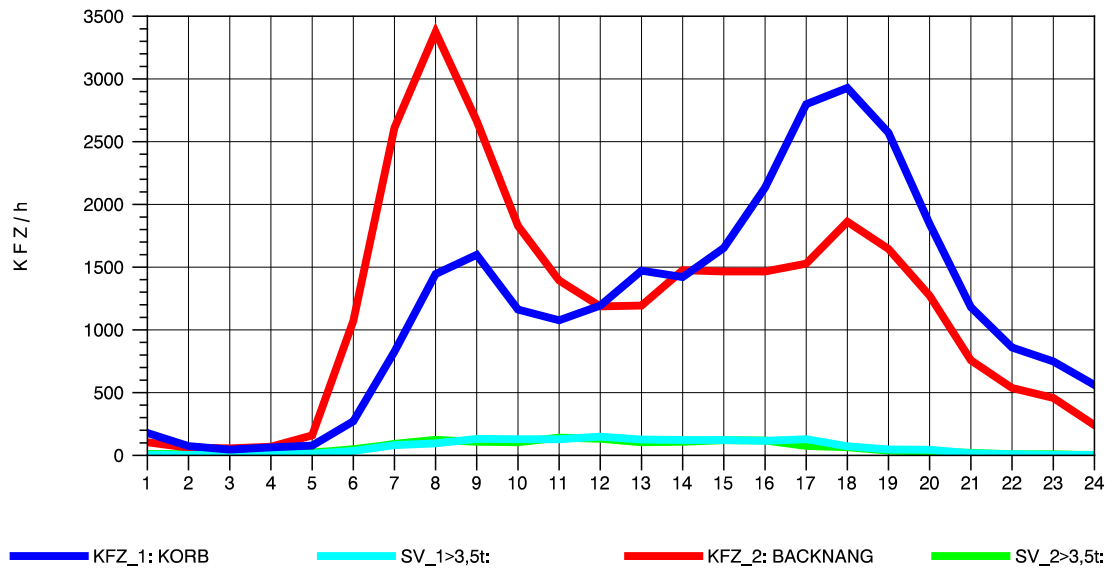

STRASSENVERKEHRSZÄHLUNGEN IN BADEN-WÜRTTEMBERG
KORB 71221100 B 14
Dienstag, 20. April 2010