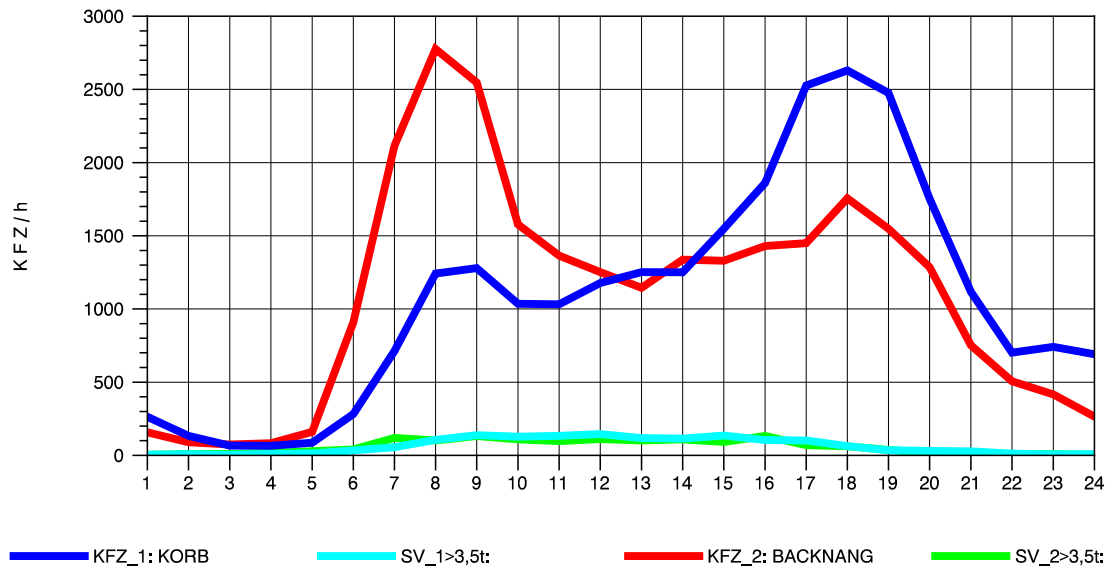

STRASSENVERKEHRSZÄHLUNGEN IN BADEN-WÜRTTEMBERG
KORB 71221100 B 14
Donnerstag, 05. August 2010