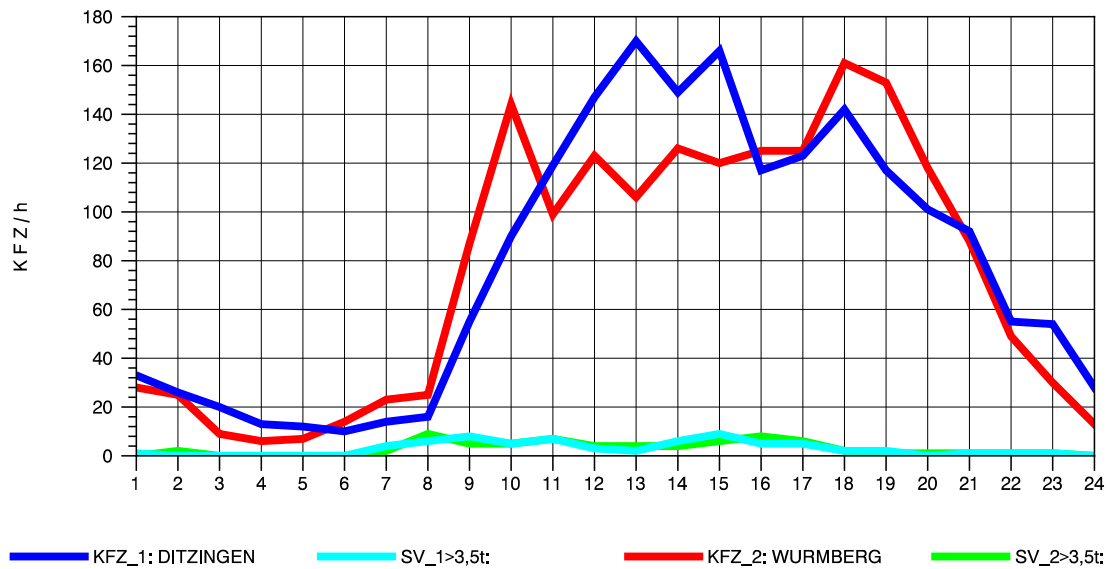

STRASSENVERKEHRSZÄHLUNGEN IN BADEN-WÜRTTEMBERG
HEIMERDINGEN 71201227 L 1177
Sonntag, 25. April 2010