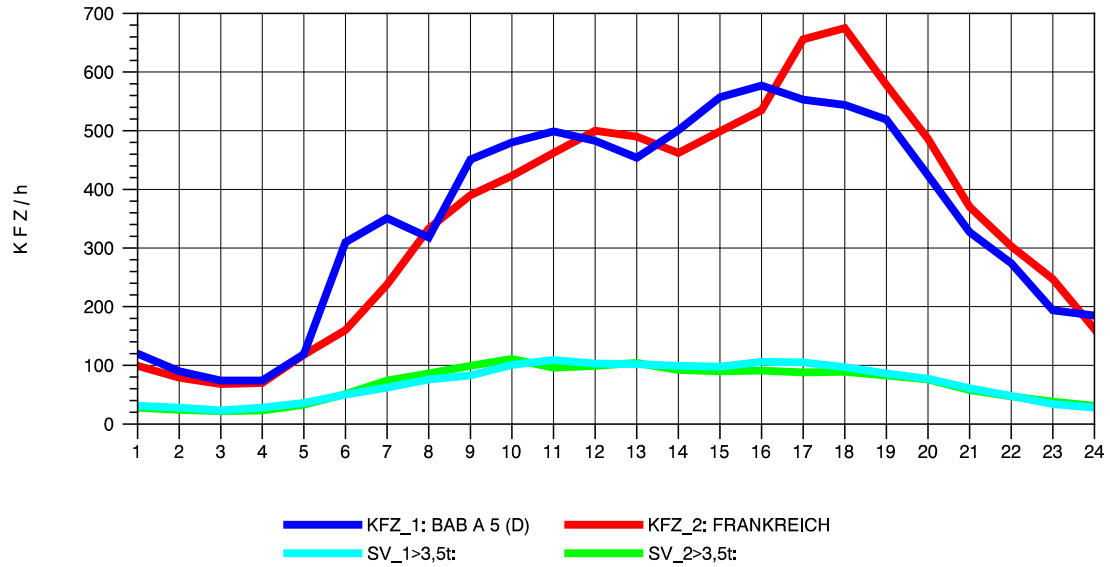

STRASSENVERKEHRSZÄHLUNGEN IN BADEN-WÜRTTEMBERG
NEUENBURG 1 82111052 A 5
Donnerstag, 05. August 2010