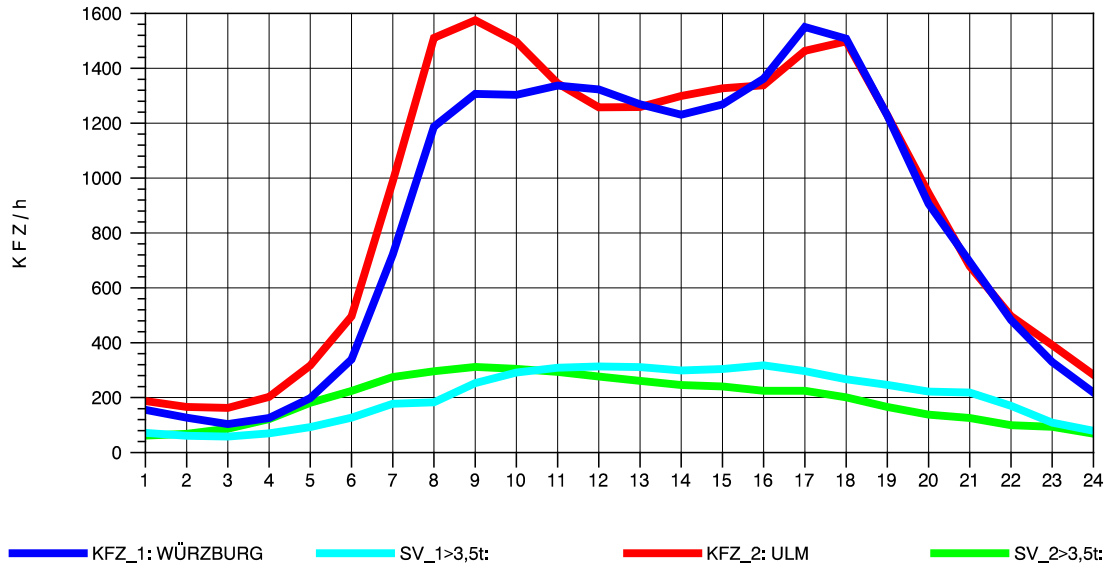

STRASSENVERKEHRSZÄHLUNGEN IN BADEN-WÜRTTEMBERG
LANGENAU 75261061 A 7
Dienstag, 12. Oktober 2010