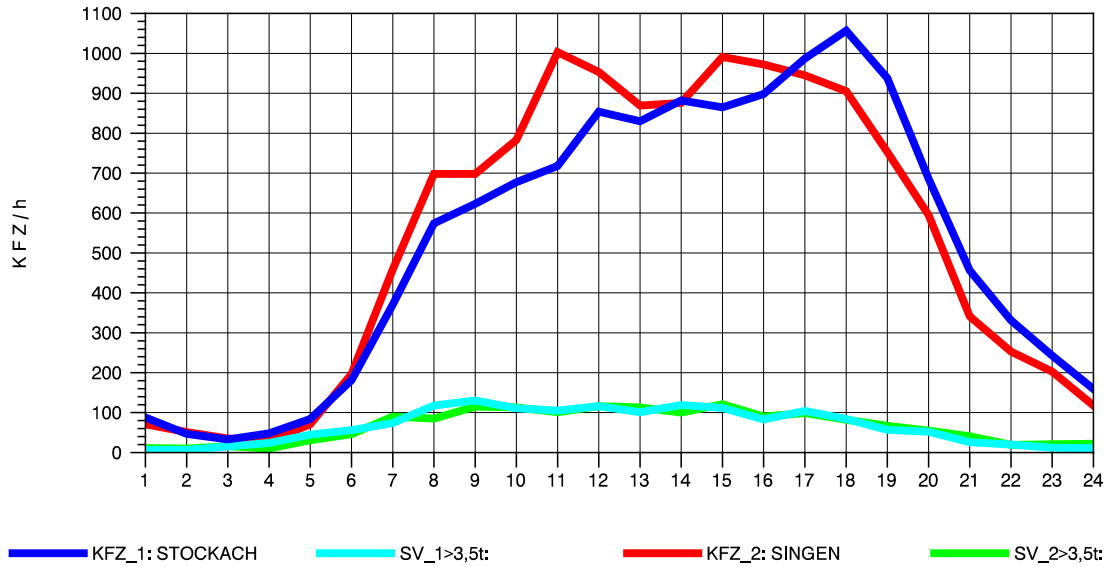

STRASSENVERKEHRSZÄHLUNGEN IN BADEN-WÜRTTEMBERG
STOCKACH 81191040 A 98
Donnerstag, 05. August 2010