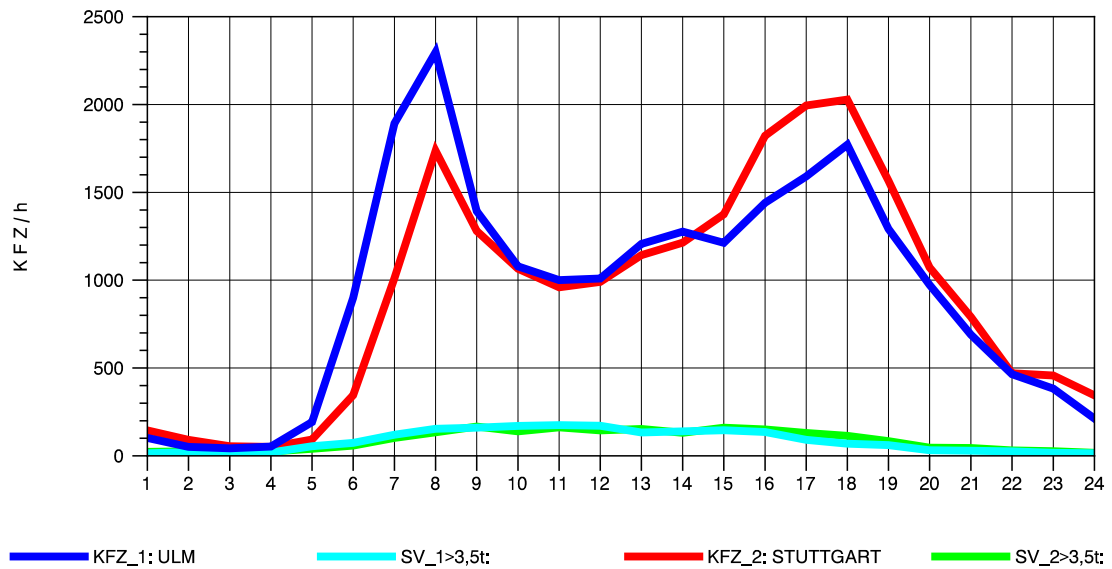

STRASSENVERKEHRSZÄHLUNGEN IN BADEN-WÜRTTEMBERG
GÖPPINGEN 73231100 B 10
Mittwoch, 21. April 2010