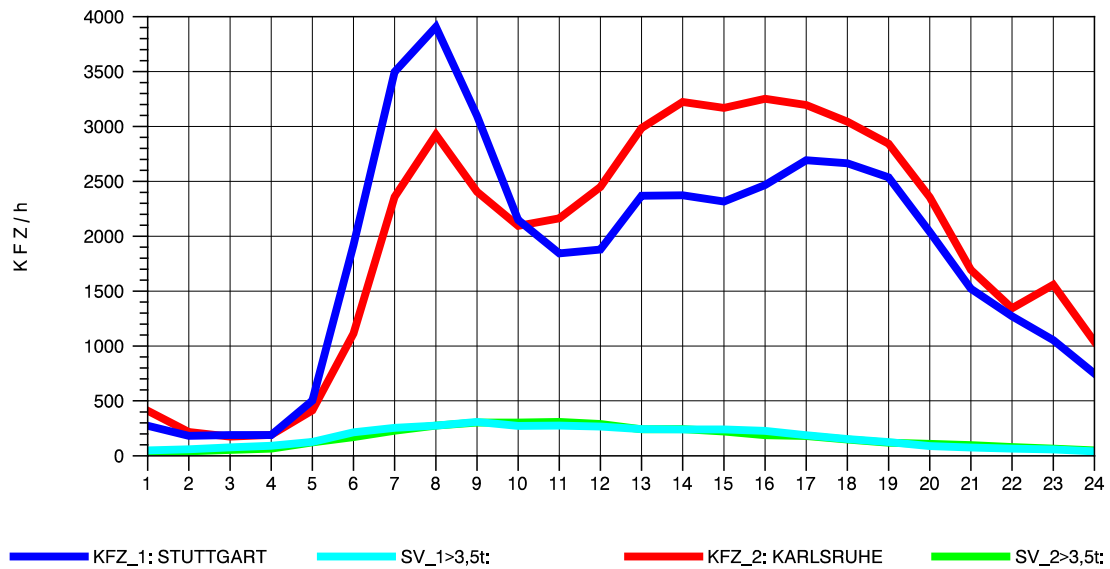

STRASSENVERKEHRSZÄHLUNGEN IN BADEN-WÜRTTEMBERG
S-ZUFFENHAUSEN 71201100 B 10
Freitag, 23. April 2010