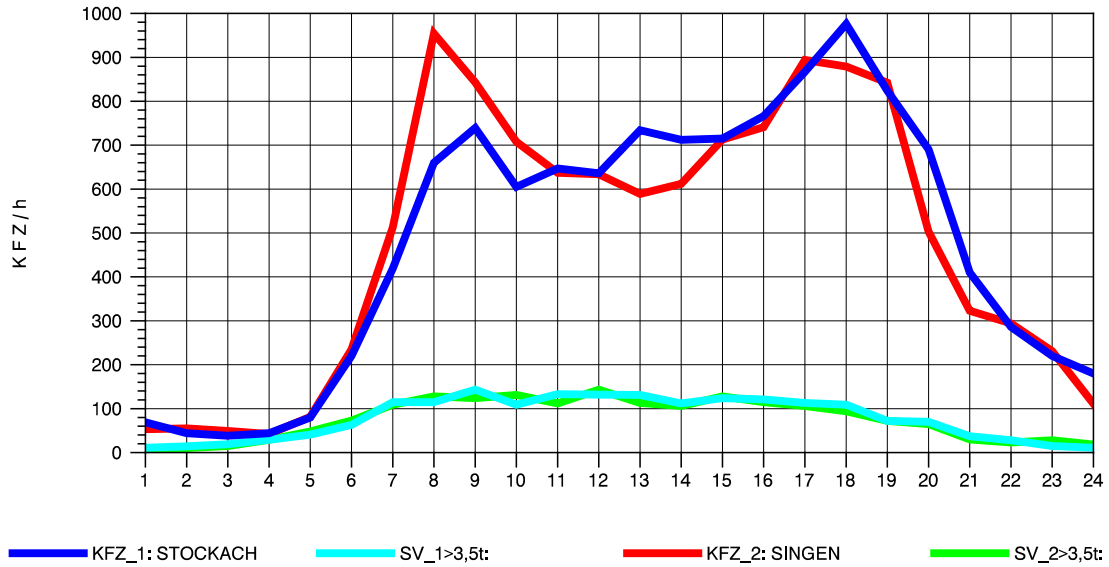

STRASSENVERKEHRSZÄHLUNGEN IN BADEN-WÜRTTEMBERG
STOCKACH 81191040 A 98
Donnerstag, 22. April 2010