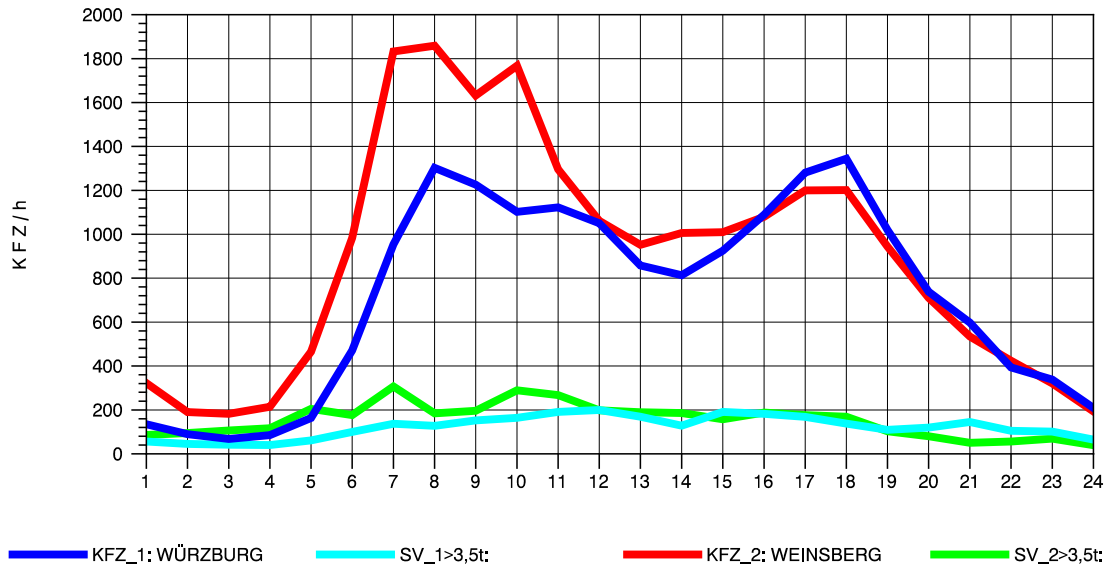

STRASSENVERKEHRSZÄHLUNGEN IN BADEN-WÜRTTEMBERG
NEUENSTADT 67221084 A 81
Montag, 19. April 2010