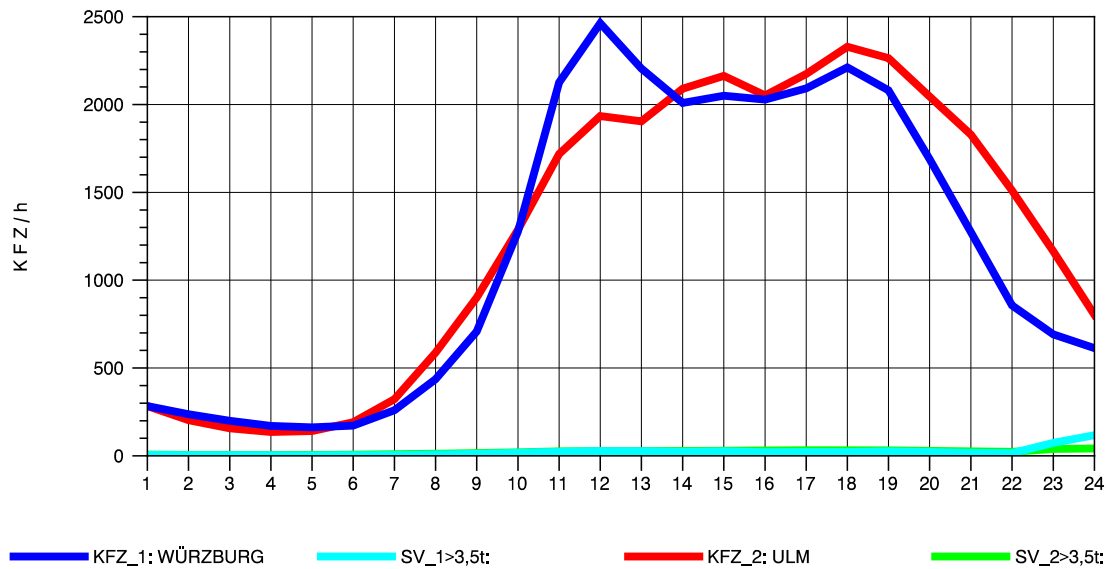

STRASSENVERKEHRSZÄHLUNGEN IN BADEN-WÜRTTEMBERG
LANGENAU 75261061 A 7
Sonntag, 08. August 2010