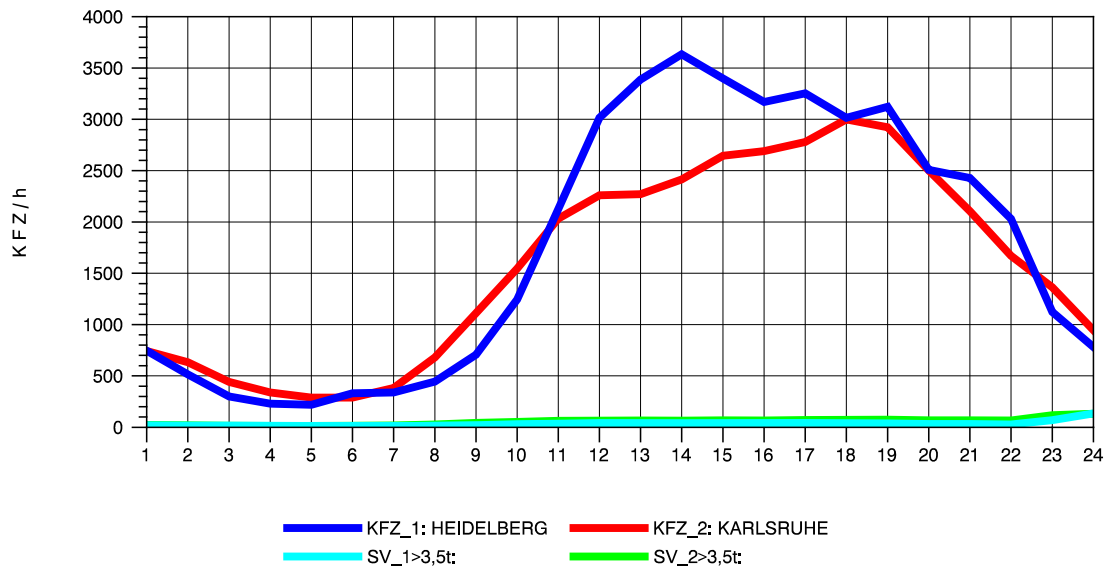

STRASSENVERKEHRSZÄHLUNGEN IN BADEN-WÜRTTEMBERG
EPELHEIM 65171010 A 5
Sonntag, 17. Oktober 2010