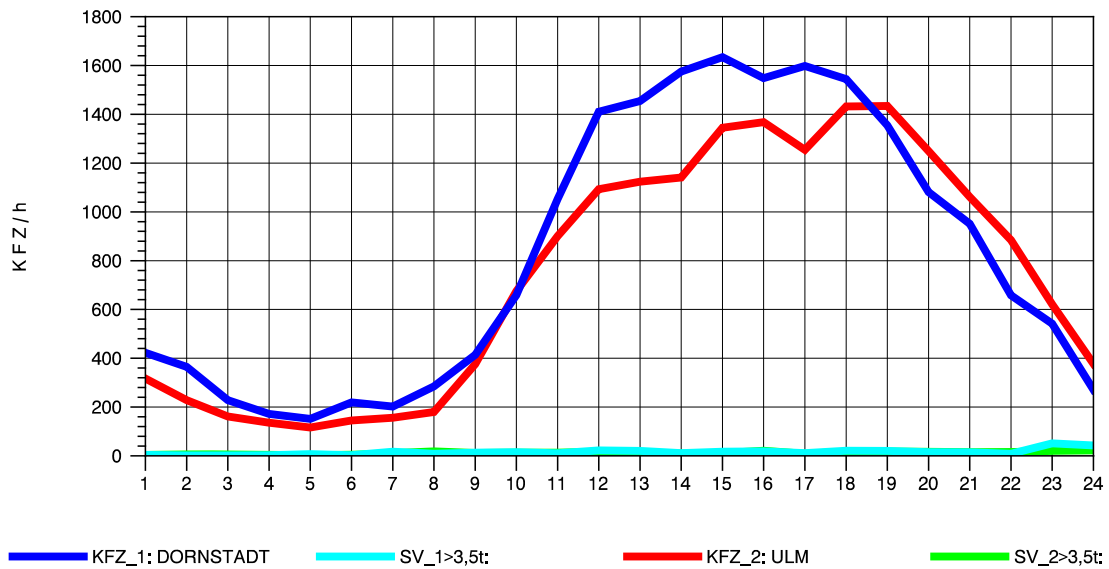

STRASSENVERKEHRSZÄHLUNGEN IN BADEN-WÜRTTEMBERG
ULM-NORD 75251103 B 10
Sonntag, 17. Oktober 2010