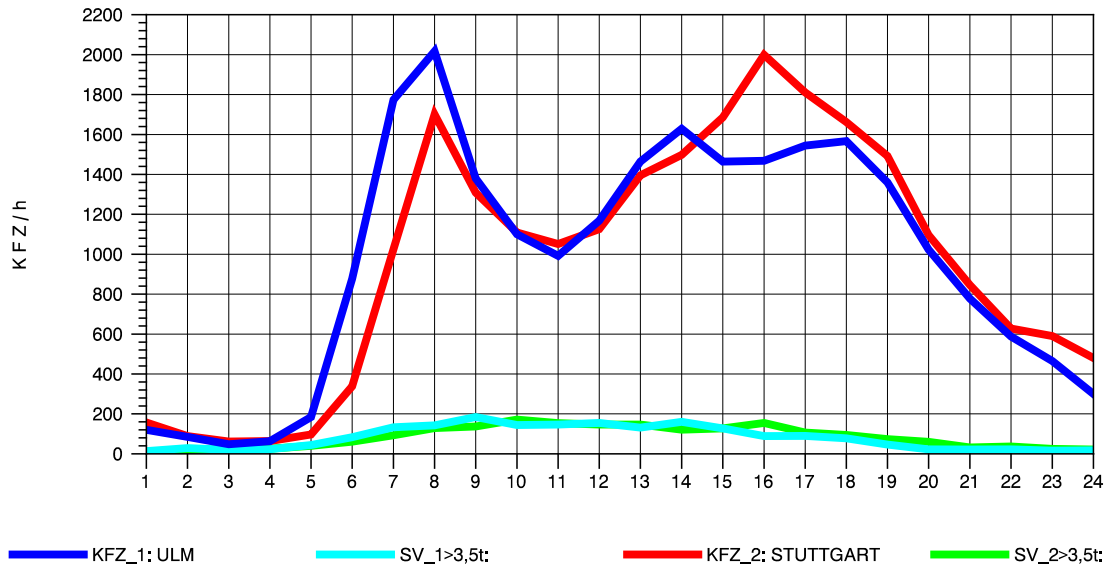

STRASSENVERKEHRSZÄHLUNGEN IN BADEN-WÜRTTEMBERG
GÖPPINGEN 73231100 B 10
Freitag, 23. April 2010