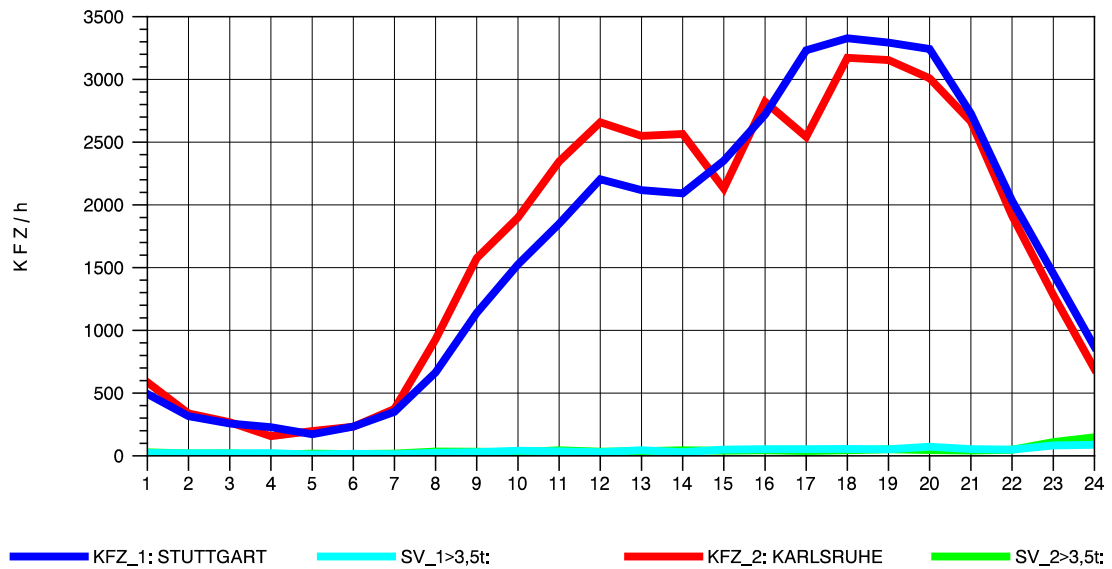

STRASSENVERKEHRSZÄHLUNGEN IN BADEN-WÜRTTEMBERG
PFORZHEIM-OST 70181077 A 8
Sonntag, 25. April 2010