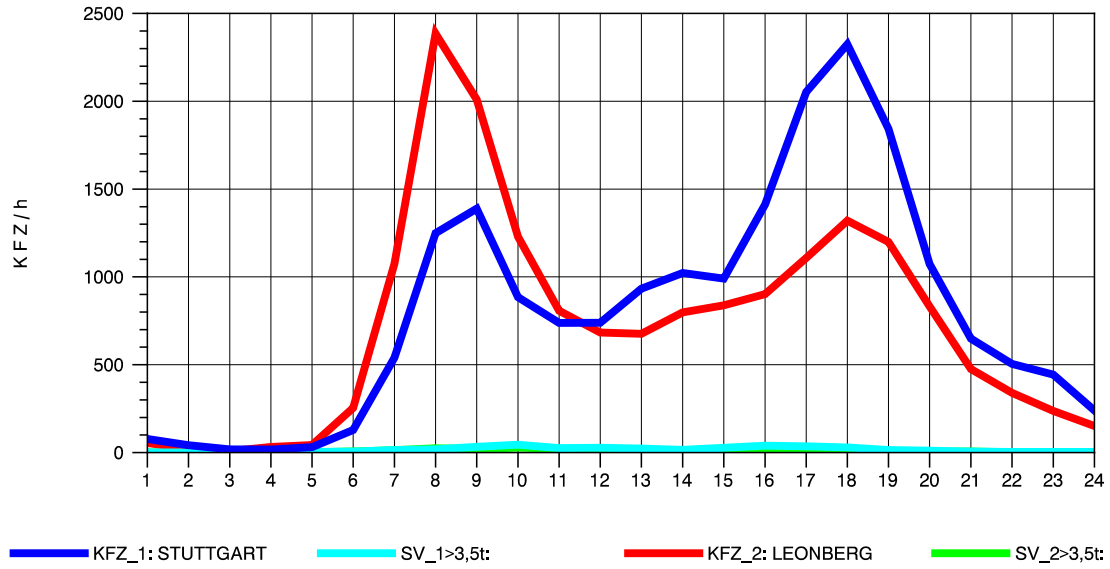

STRASSENVERKEHRSZÄHLUNGEN IN BADEN-WÜRTTEMBERG
SOLITUDE 72201203 L 1180
Dienstag, 20. April 2010