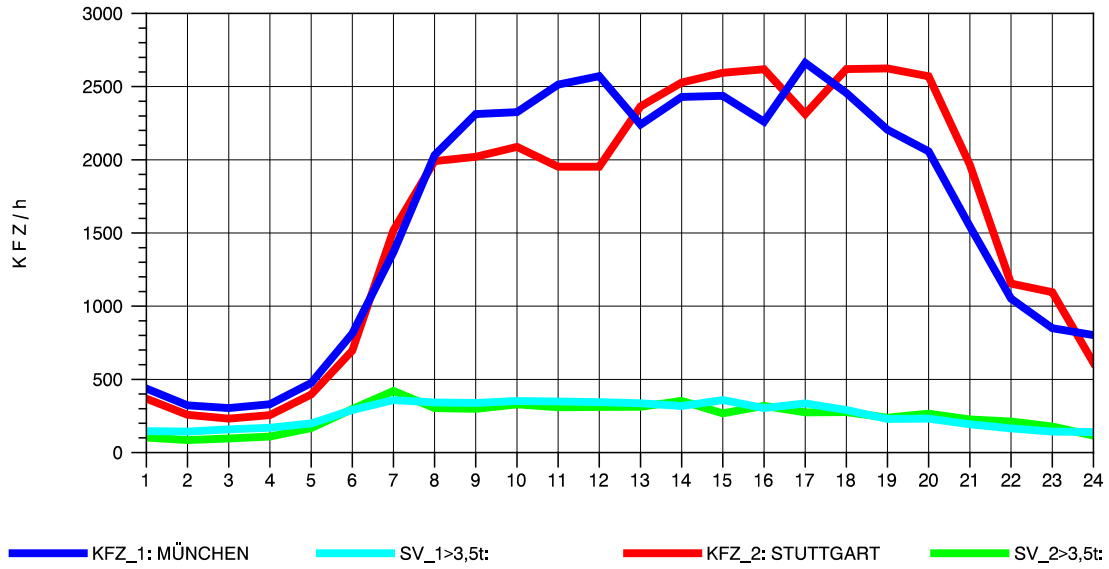

STRASSENVERKEHRSZÄHLUNGEN IN BADEN-WÜRTTEMBERG
AICHELBERG 73231077 A 8
Donnerstag, 05. August 2010