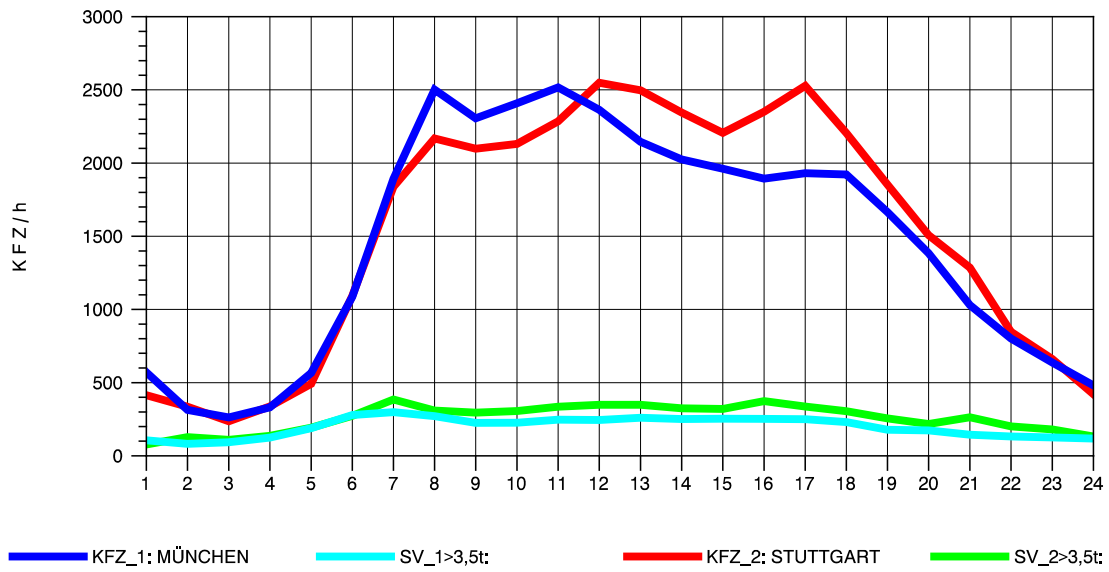

STRASSENVERKEHRSZÄHLUNGEN IN BADEN-WÜRTTEMBERG
MERKLINGEN 74241098 A 8
Montag, 02. August 2010