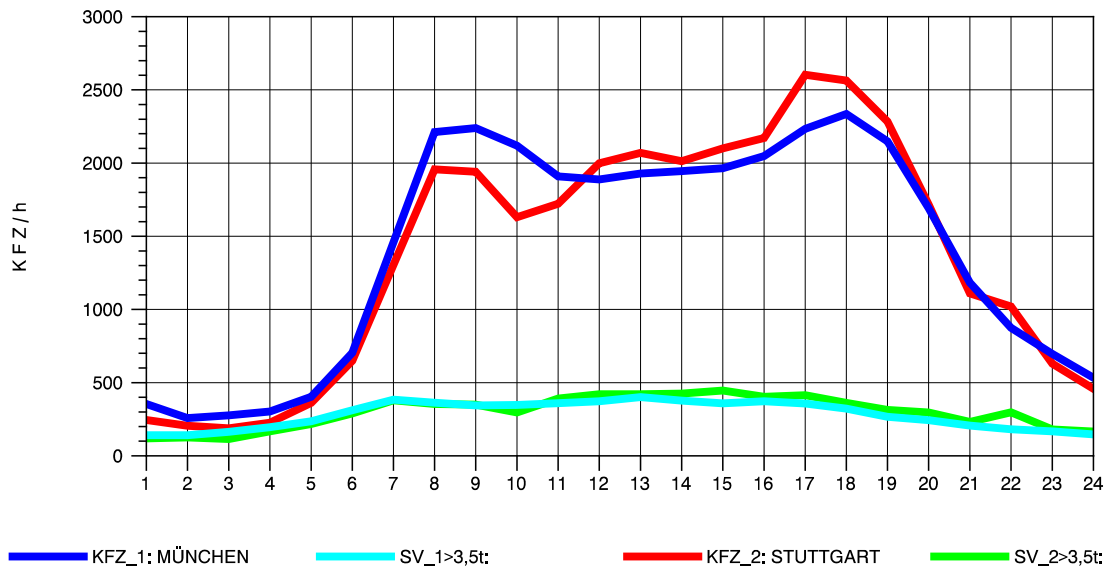

GRAFIK: B A S, AACHEN

STRASSENVERKEHRSZÄHLUNGEN IN BADEN-WÜRTTEMBERG  
 MERKLINGEN 74241098 A 8  
 Dienstag, 12. Oktober 2010

GRAFIK: B A S, AACHEN

STRASSENVERKEHRSZÄHLUNGEN IN BADEN-WÜRTTEMBERG  
 MERKLINGEN 74241098 A 8  
 Mittwoch, 13. Oktober 2010