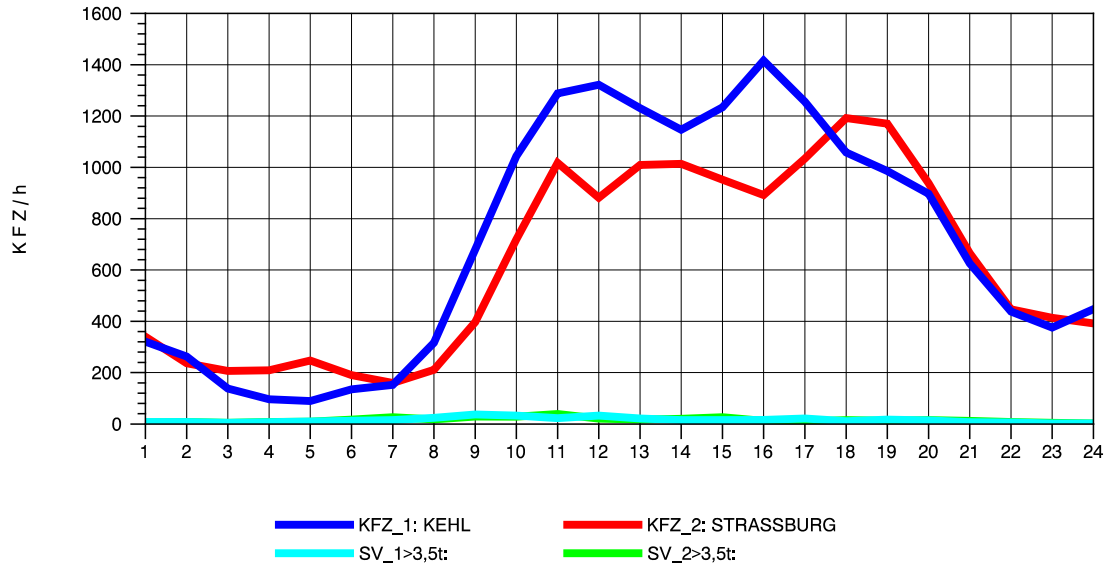

STRASSENVERKEHRSZÄHLUNGEN IN BADEN-WÜRTTEMBERG
KEHL-EUROPABRÜCKE 74121100 B 28
Samstag, 16. Oktober 2010