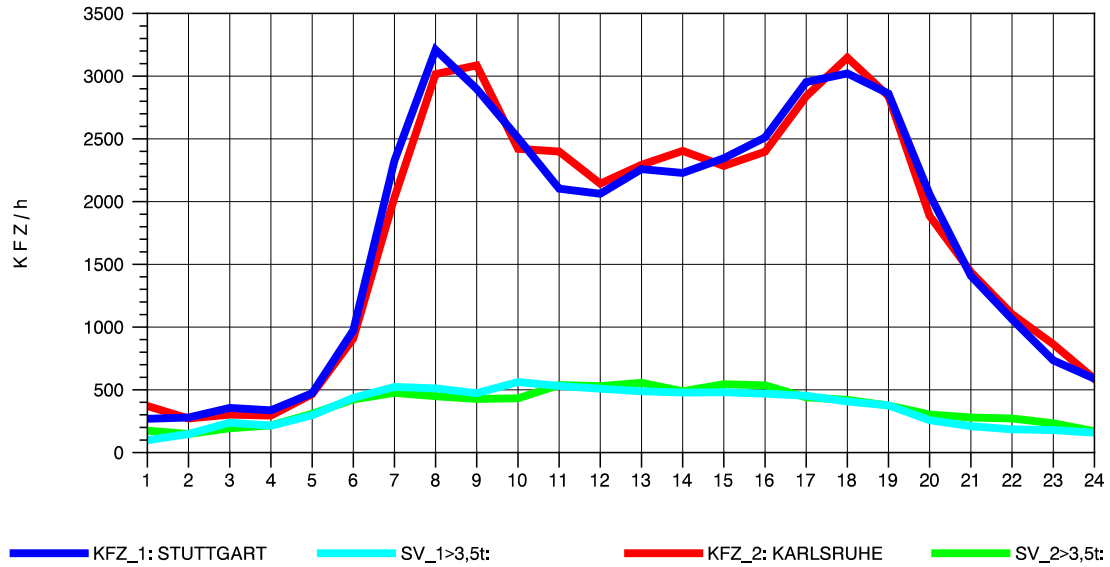

STRASSENVERKEHRSZÄHLUNGEN IN BADEN-WÜRTTEMBERG
PFORZHEIM-OST 70181077 A 8
Dienstag, 20. April 2010