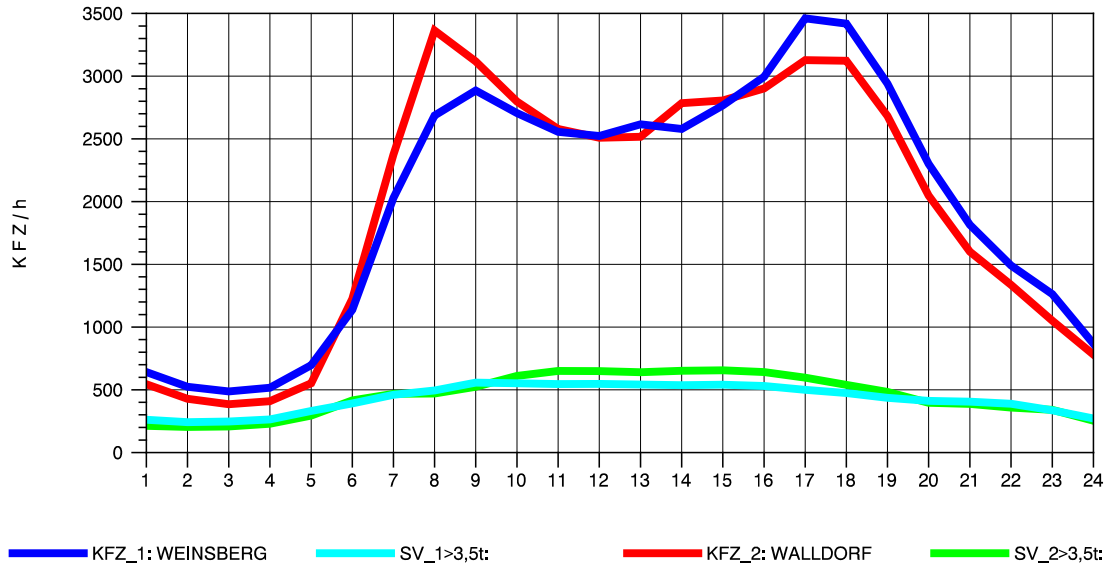

STRASSENVERKEHRSZÄHLUNGEN IN BADEN-WÜRTTEMBERG
NECKARSULM 1 68211059 A 6
Dienstag, 03. August 2010