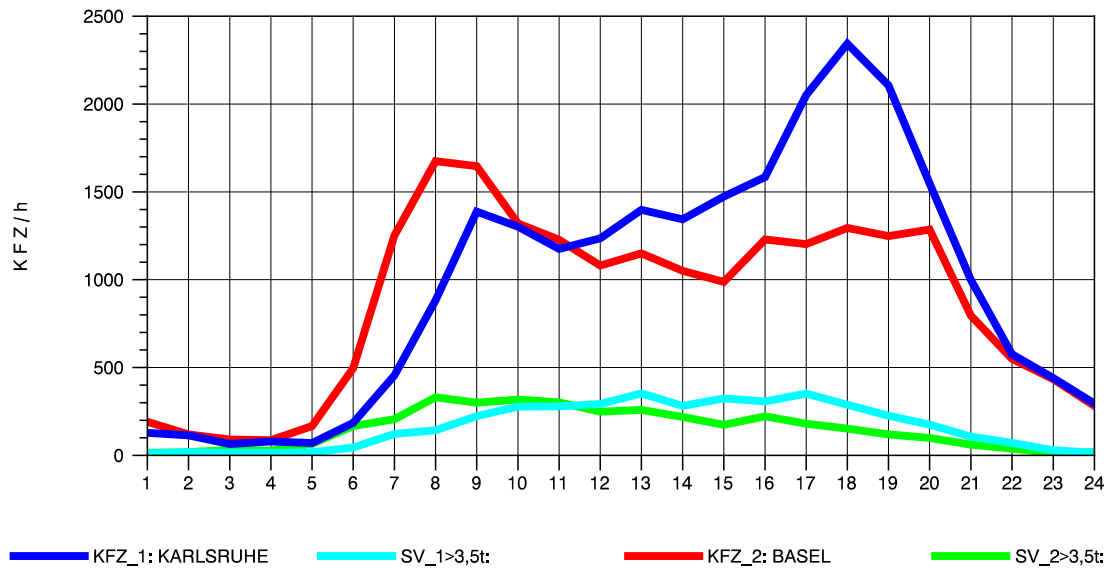

STRASSENVERKEHRSZÄHLUNGEN IN BADEN-WÜRTTEMBERG
KLEINKEMS 83111053 A 5
Donnerstag, 22. April 2010