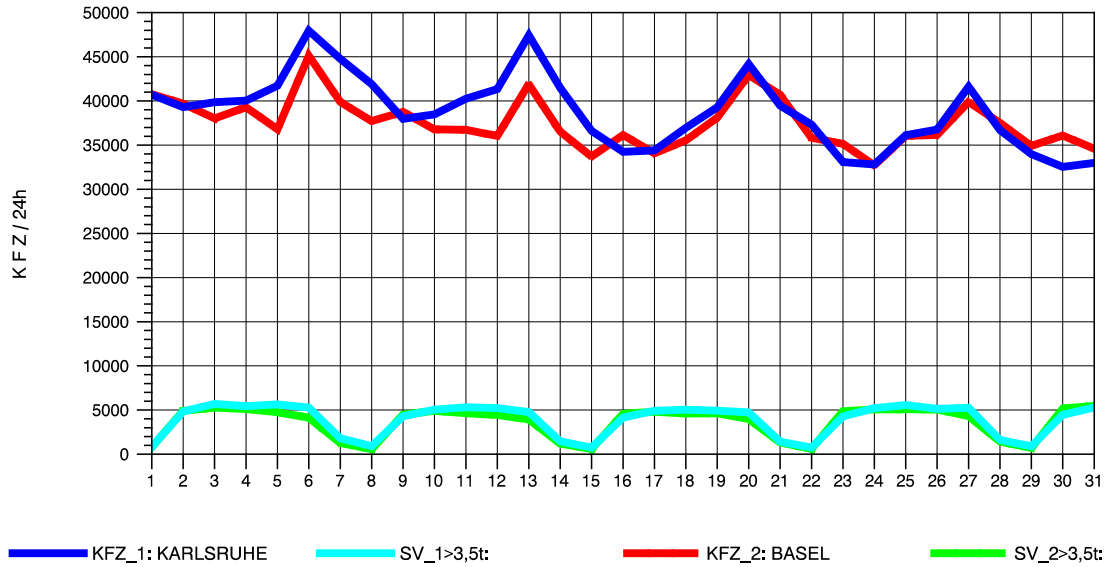

STRASSENVERKEHRSZÄHLUNGEN IN BADEN-WÜRTTEMBERG
NIMBURG 78121047 A 5
TAGESWERTE JE RICHTUNG: August 2010