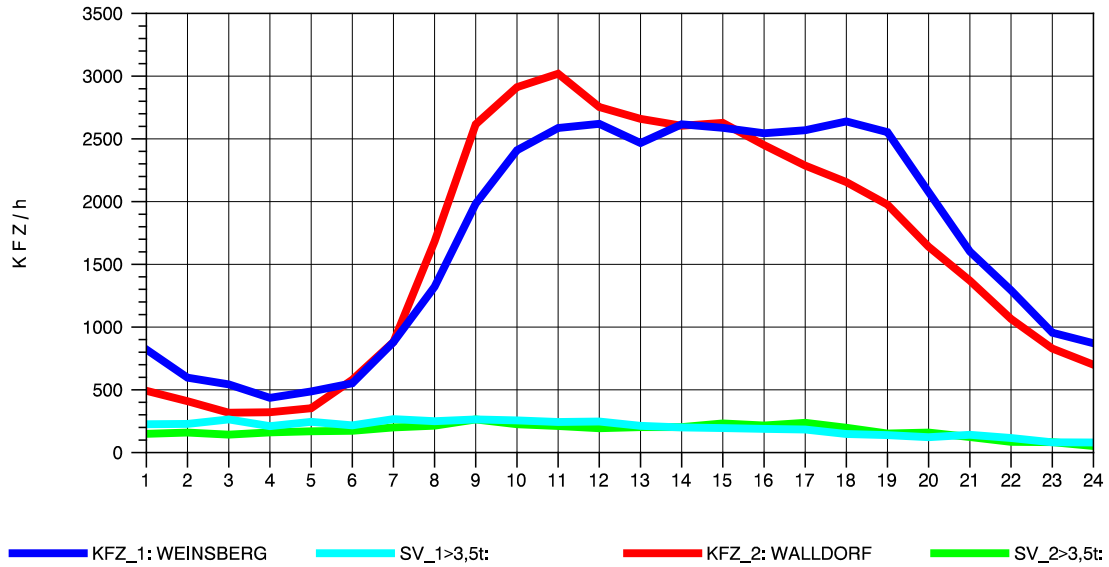

STRASSENVERKEHRSZÄHLUNGEN IN BADEN-WÜRTTEMBERG
WALLDORF 67171016 A 6
Samstag, 24. April 2010