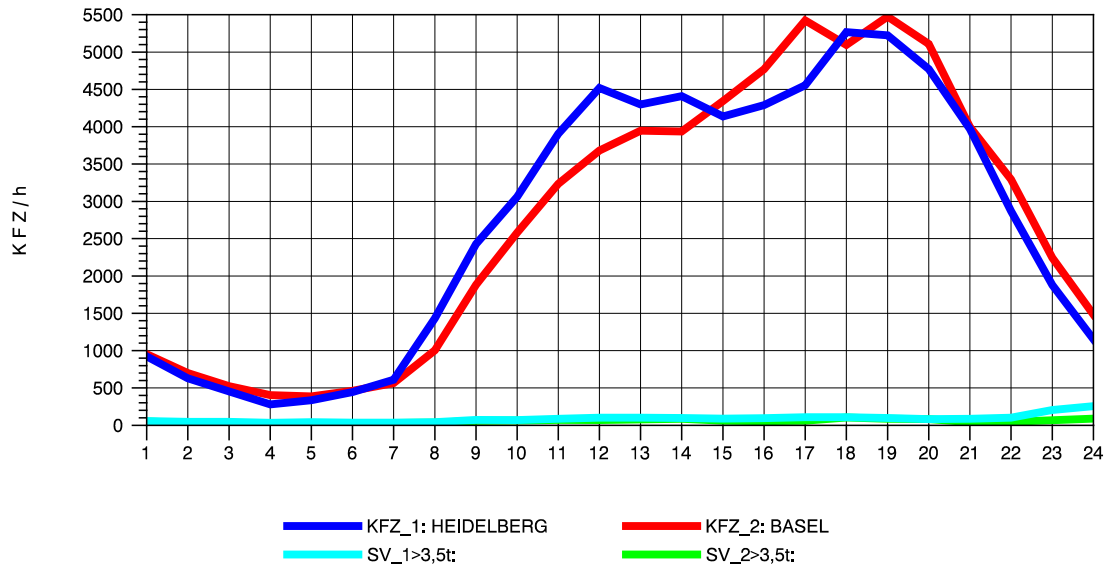

STRASSENVERKEHRSZÄHLUNGEN IN BADEN-WÜRTTEMBERG
KARLSRUHE 1 70161022 A 5
Sonntag, 25. April 2010