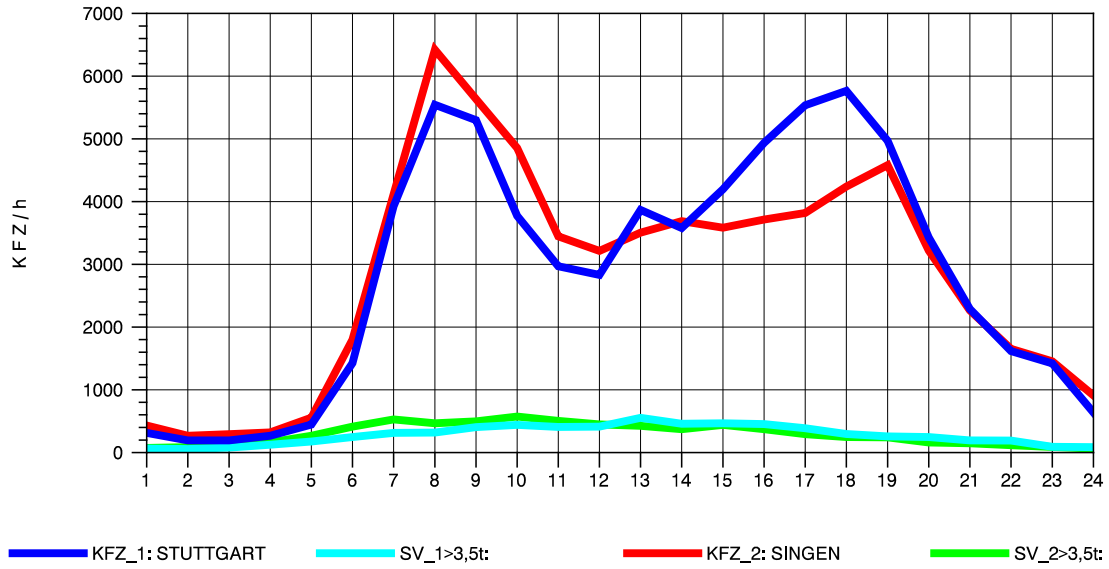

STRASSENVERKEHRSZÄHLUNGEN IN BADEN-WÜRTTEMBERG
BÖBLINGEN 72201011 A 81
Dienstag, 20. April 2010