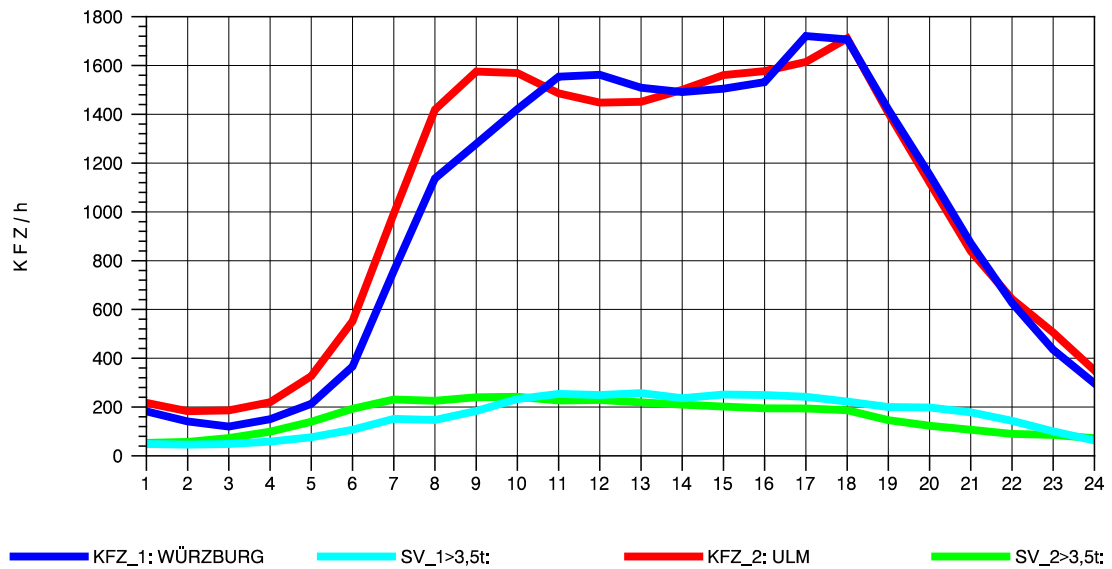

STRASSENVERKEHRSZÄHLUNGEN IN BADEN-WÜRTTEMBERG
LANGENAU 75261061 A 7
Mittwoch, 04. August 2010