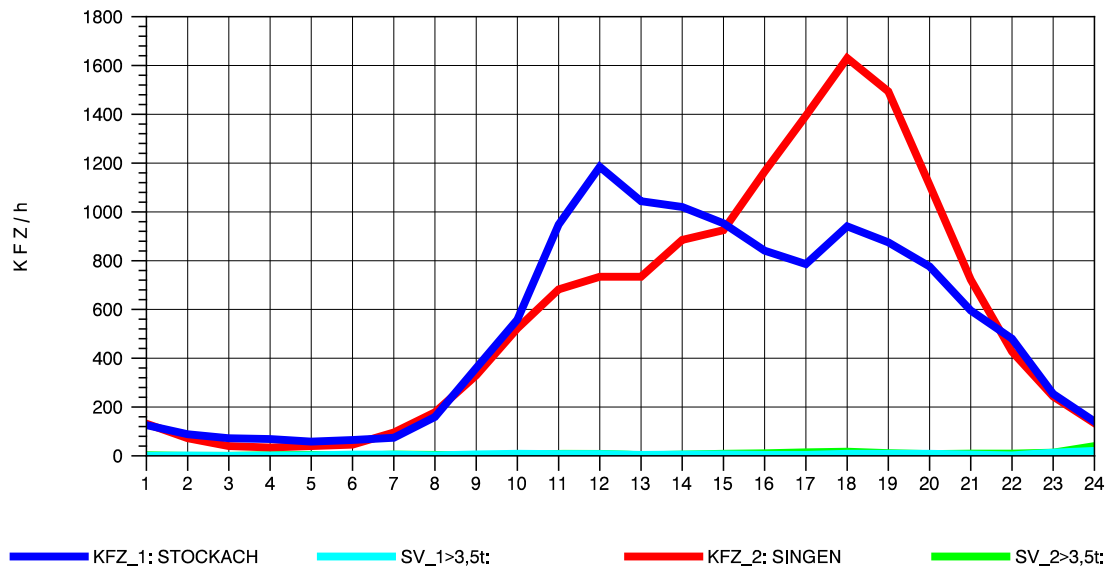

STRASSENVERKEHRSZÄHLUNGEN IN BADEN-WÜRTTEMBERG
STOCKACH 81191040 A 98
Sonntag, 25. April 2010