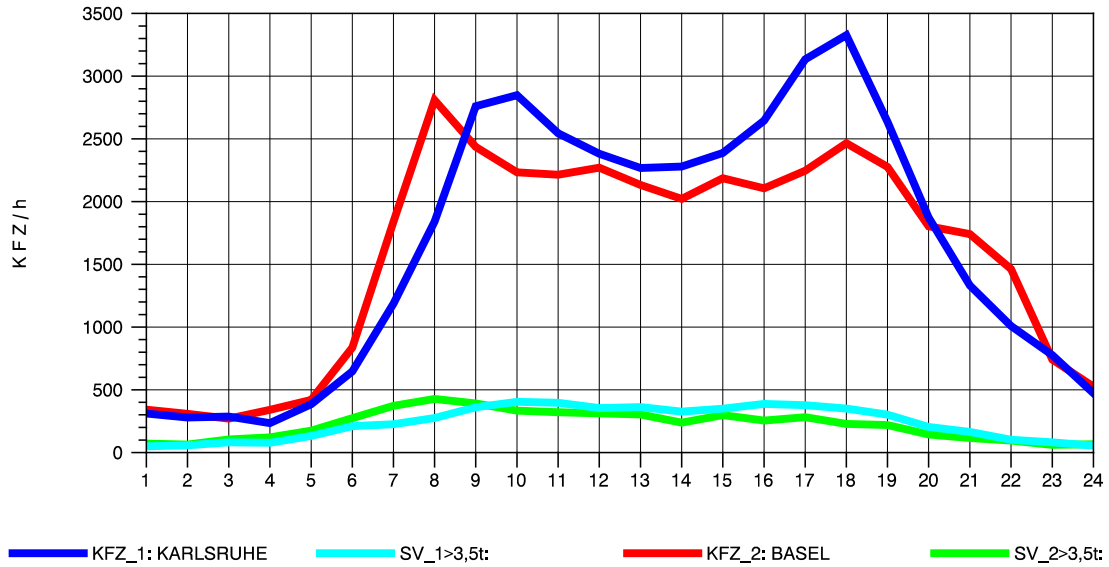

STRASSENVERKEHRSZÄHLUNGEN IN BADEN-WÜRTTEMBERG
NIMBURG 78121047 A 5
Dienstag, 03. August 2010