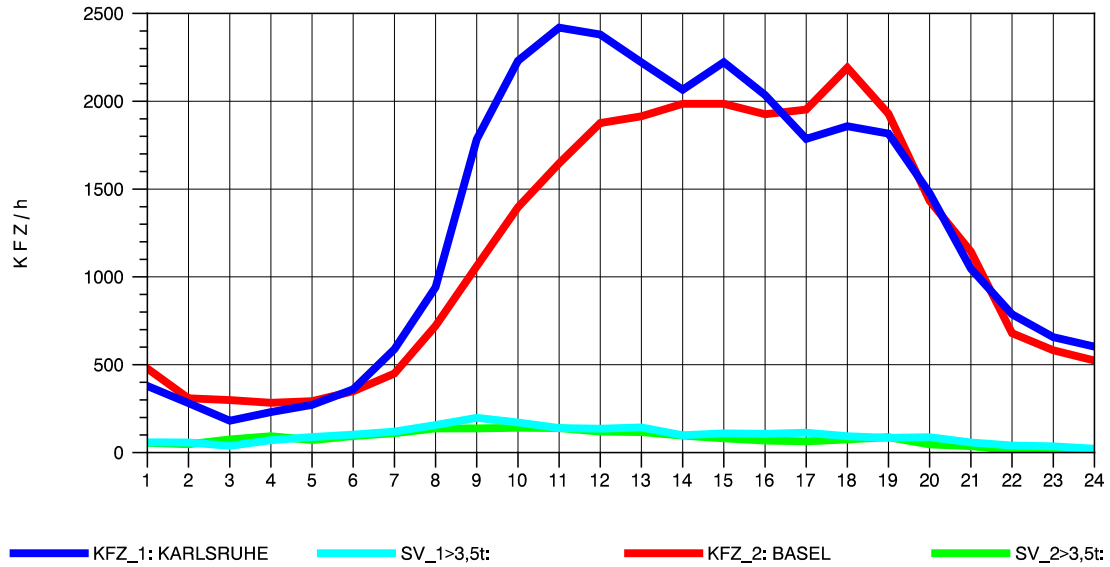

STRASSENVERKEHRSZÄHLUNGEN IN BADEN-WÜRTTEMBERG
T+R BREISGAU 78121047 A 5
Samstag, 16. Oktober 2010