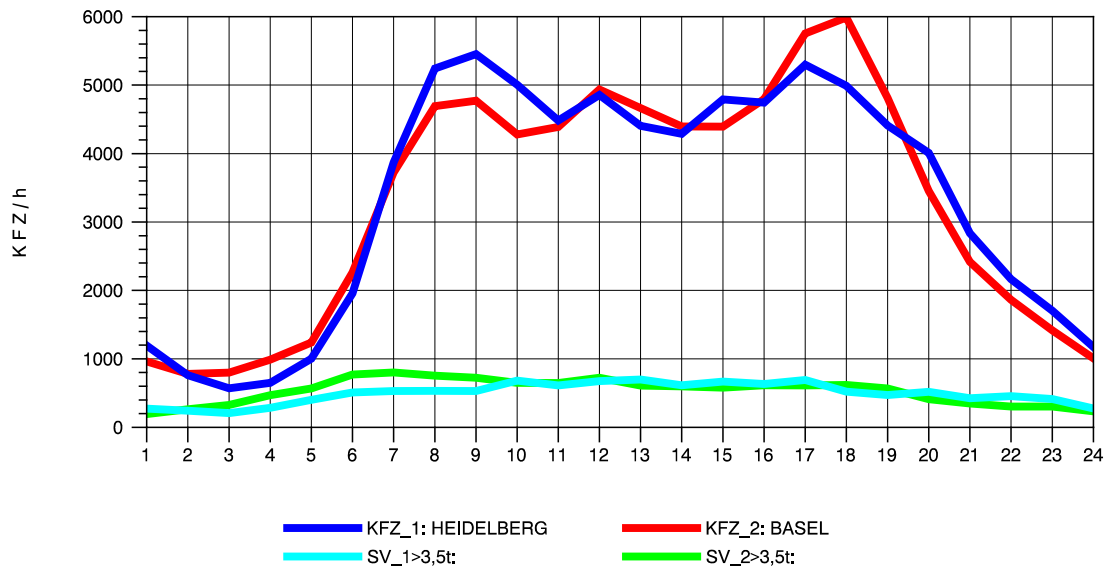

STRASSENVERKEHRSZÄHLUNGEN IN BADEN-WÜRTTEMBERG
KARLSRUHE 1 70161022 A 5
Montag, 02. August 2010