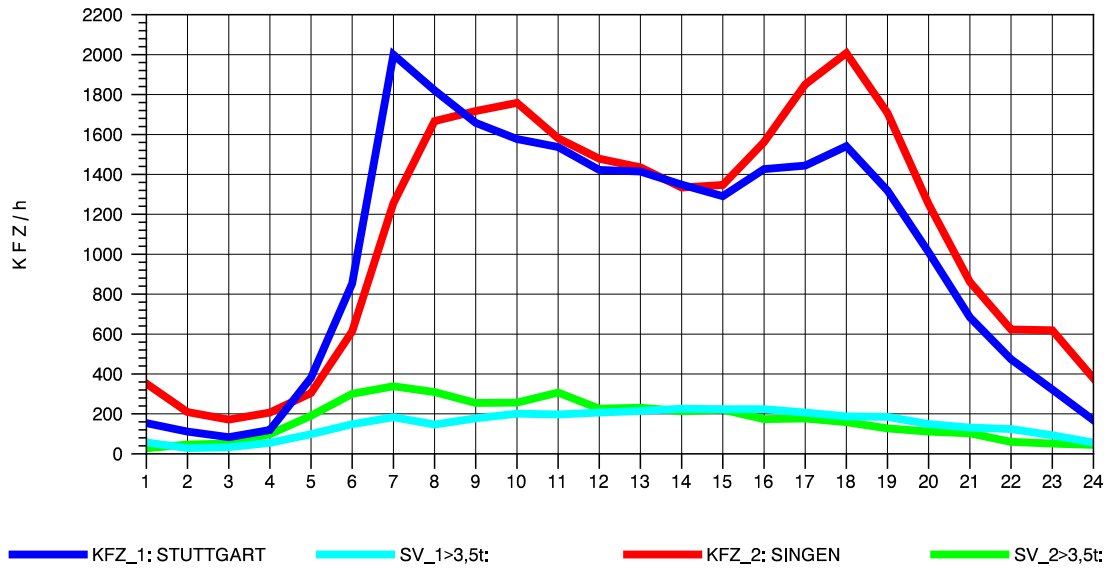

STRASSENVERKEHRSZÄHLUNGEN IN BADEN-WÜRTTEMBERG
HORB 75181028 A 81
Montag, 11. Oktober 2010