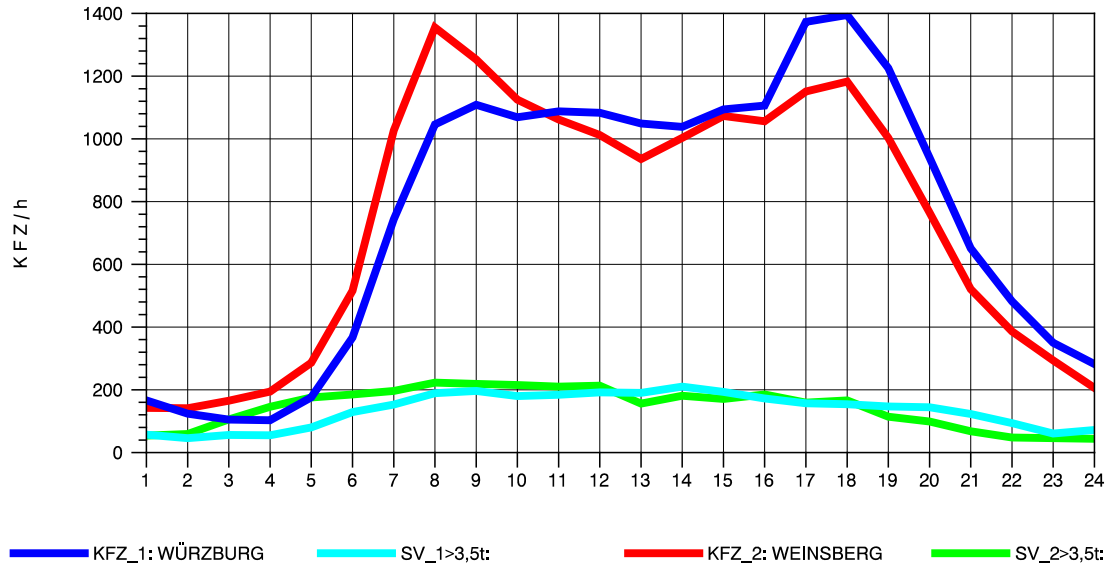

STRASSENVERKEHRSZÄHLUNGEN IN BADEN-WÜRTTEMBERG
NEUENSTADT 67221084 A 81
Dienstag, 03. August 2010