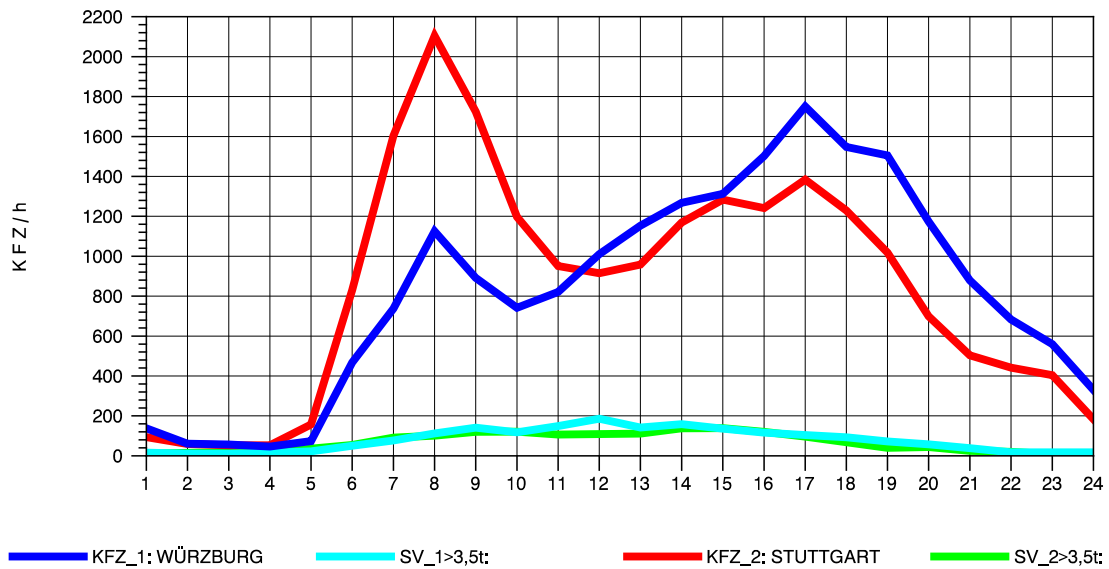

STRASSENVERKEHRSZÄHLUNGEN IN BADEN-WÜRTTEMBERG
NECKARSULM 2 68211102 B 27
Mittwoch, 21. April 2010