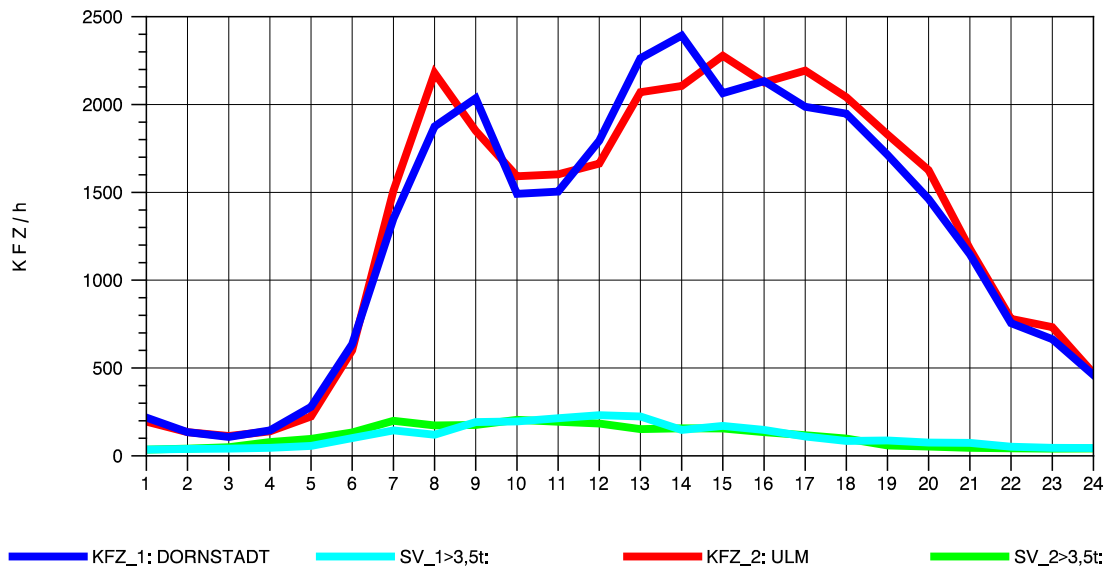

STRASSENVERKEHRSZÄHLUNGEN IN BADEN-WÜRTTEMBERG
ULM-NORD 75251103 B 10
Freitag, 15. Oktober 2010