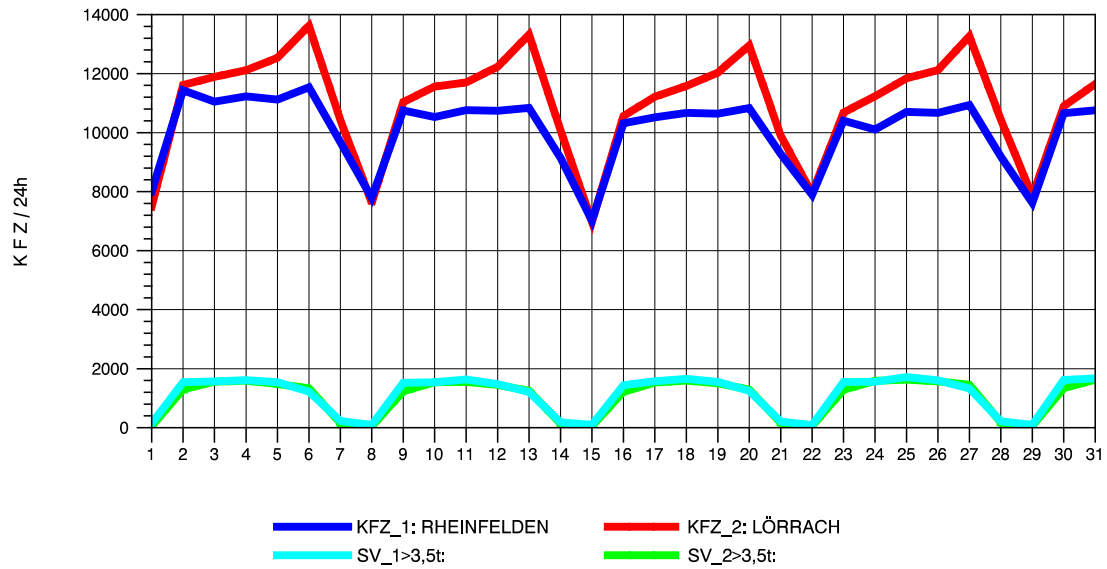

STRASSENVERKEHRSZÄHLUNGEN IN BADEN-WÜRTTEMBERG
LÖRRACH 83121003 A 98
TAGESWERTE JE RICHTUNG: August 2010