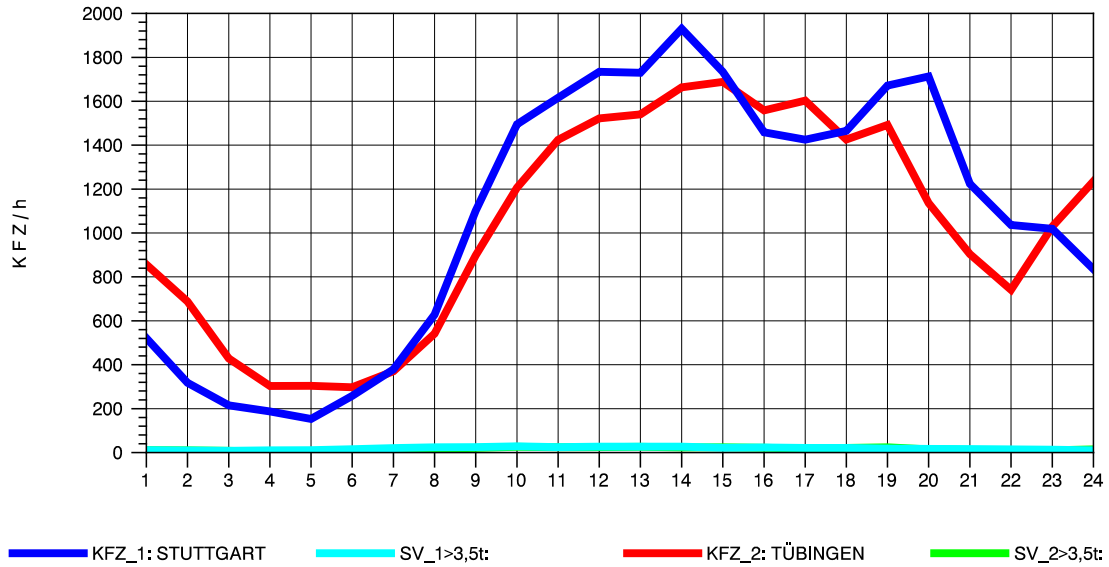

STRASSENVERKEHRSZÄHLUNGEN IN BADEN-WÜRTTEMBERG
ECHTERDINGEN 2 72201103 B 27
Samstag, 07. August 2010