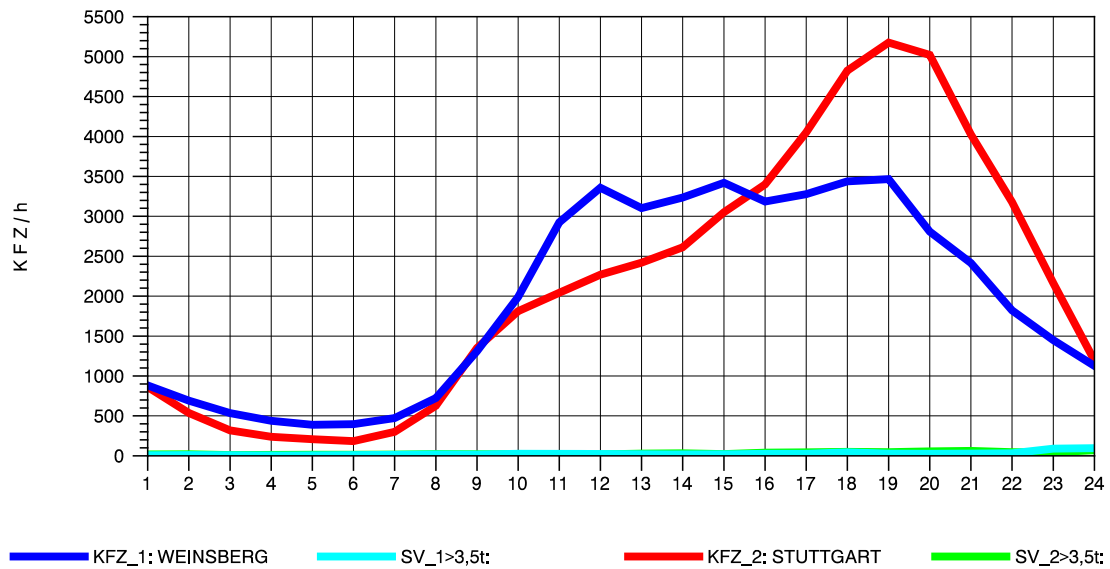

STRASSENVERKEHRSZÄHLUNGEN IN BADEN-WÜRTTEMBERG
PLEIDELSHEIM 70211086 A 81
Sonntag, 25. April 2010