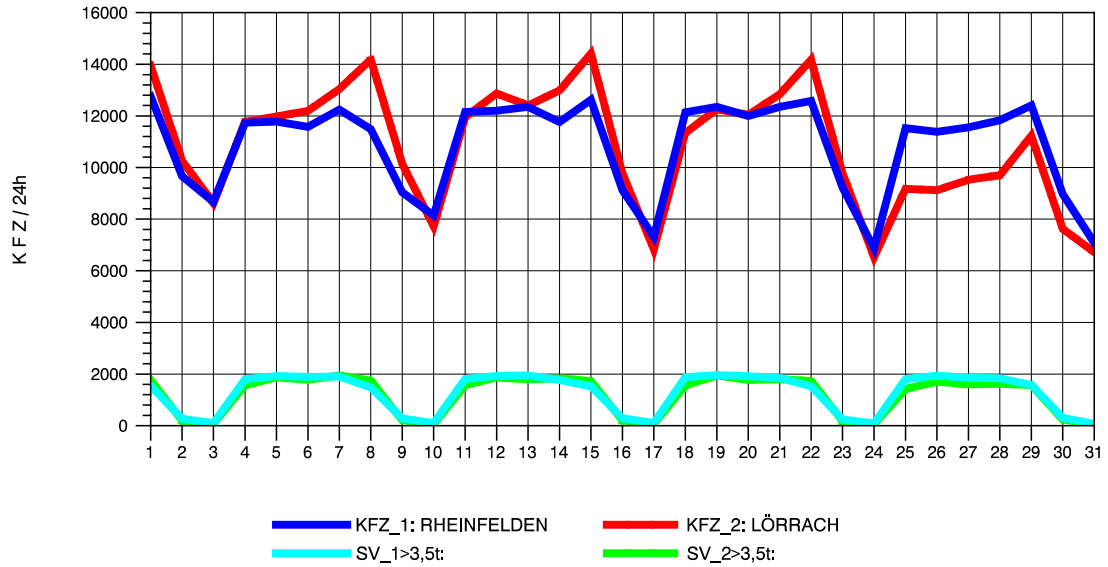

STRASSENVERKEHRSZÄHLUNGEN IN BADEN-WÜRTTEMBERG
LÖRRACH 83121003 A 98
TAGESWERTE JE RICHTUNG: Oktober 2010