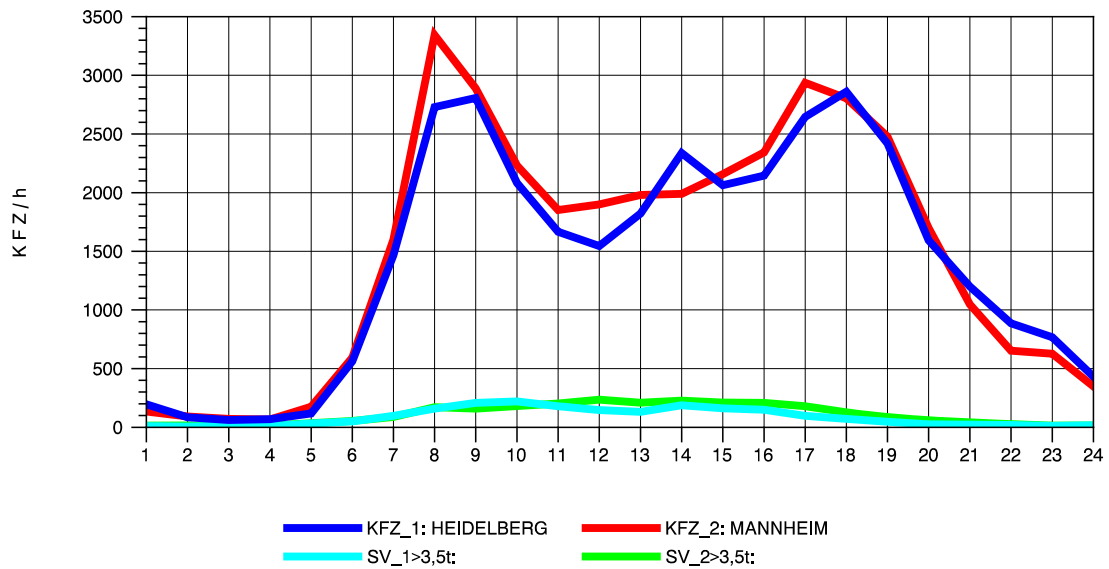

STRASSENVERKEHRSZÄHLUNGEN IN BADEN-WÜRTTEMBERG
MA-SECKENHEIM 65171009 A 656
Mittwoch, 21. April 2010