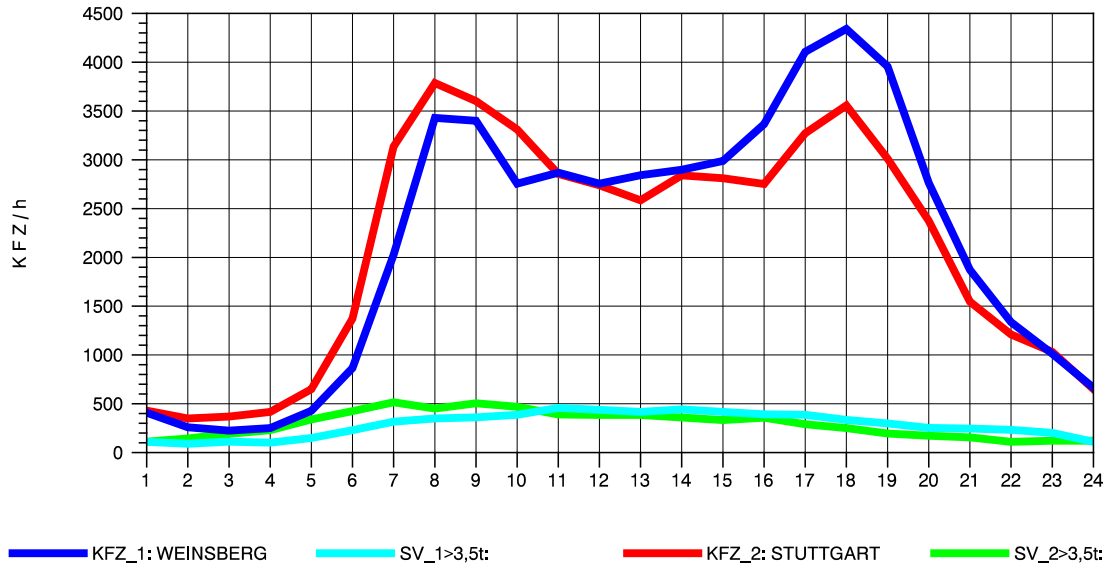

STRASSENVERKEHRSZÄHLUNGEN IN BADEN-WÜRTTEMBERG
PLEIDELSHEIM 70211086 A 81
Dienstag, 03. August 2010