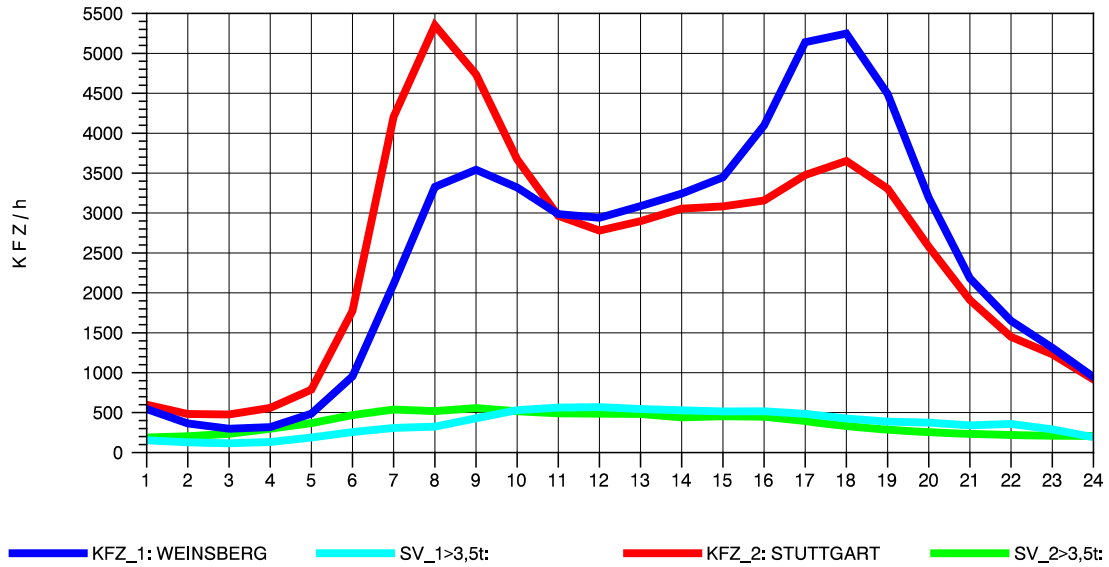

STRASSENVERKEHRSZÄHLUNGEN IN BADEN-WÜRTTEMBERG
S-KORNTAL 71201003 A 81
Dienstag, 20. April 2010