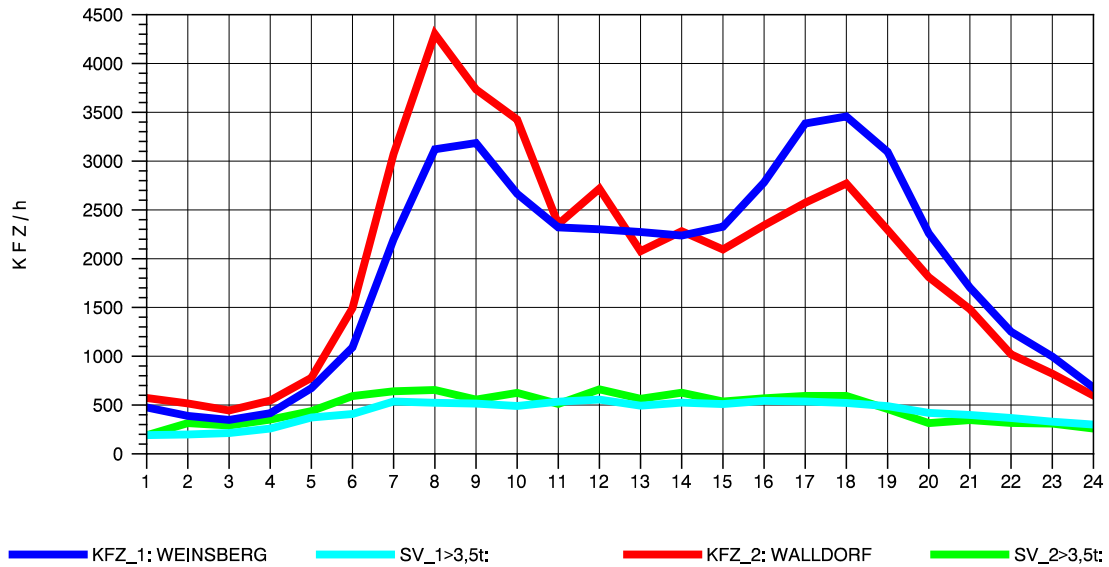

STRASSENVERKEHRSZÄHLUNGEN IN BADEN-WÜRTTEMBERG
WALLDORF 67171016 A 6
Montag, 19. April 2010