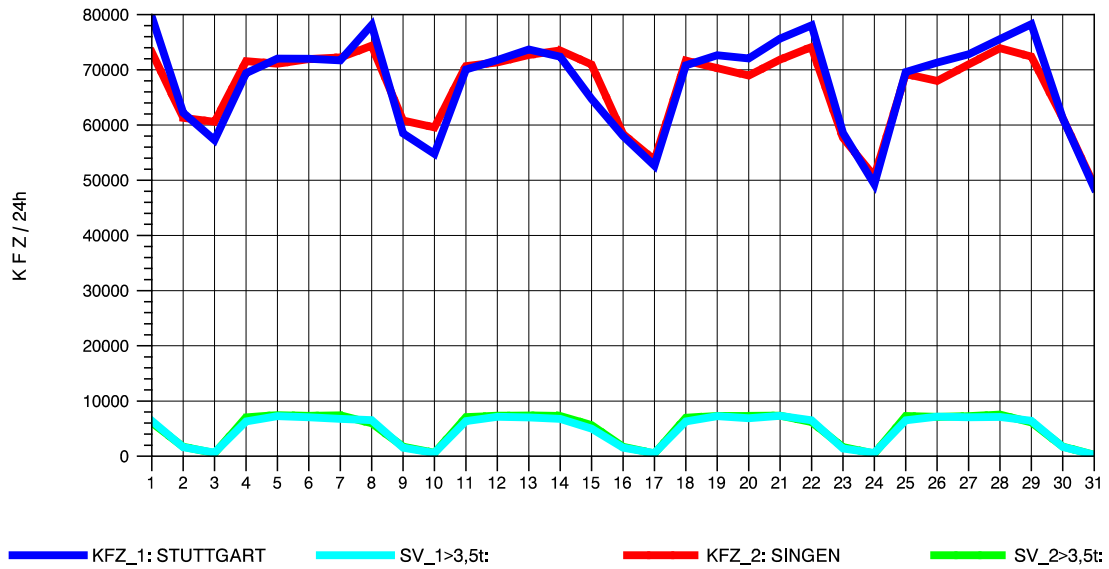

STRASSENVERKEHRSZÄHLUNGEN IN BADEN-WÜRTTEMBERG
BÖBLINGEN 72201011 A 81
TAGESWERTE JE RICHTUNG: Oktober 2010