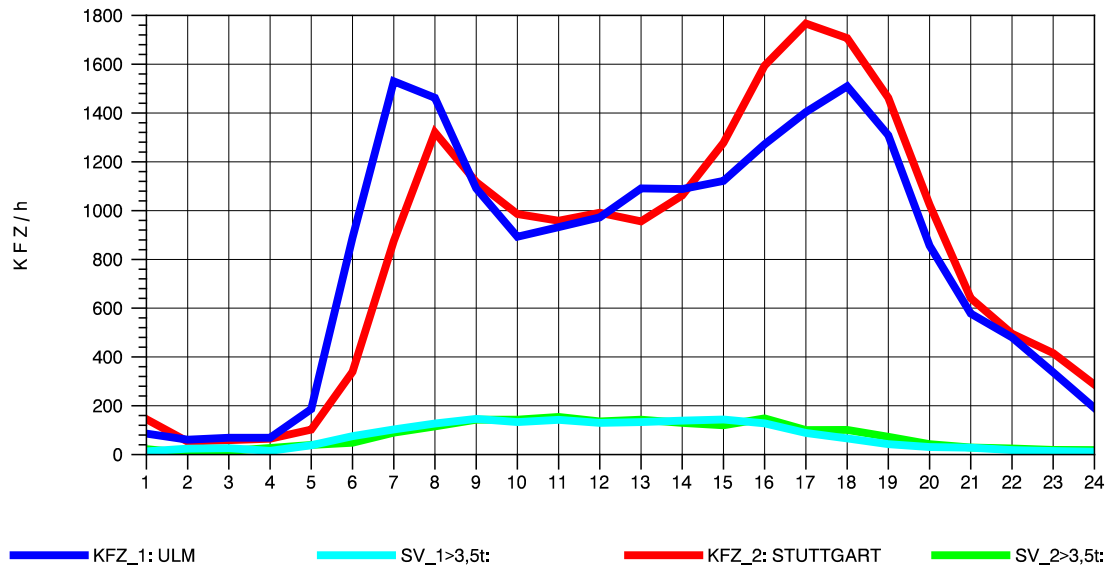

STRASSENVERKEHRSZÄHLUNGEN IN BADEN-WÜRTTEMBERG
GÖPPINGEN 73231100 B 10
Dienstag, 03. August 2010