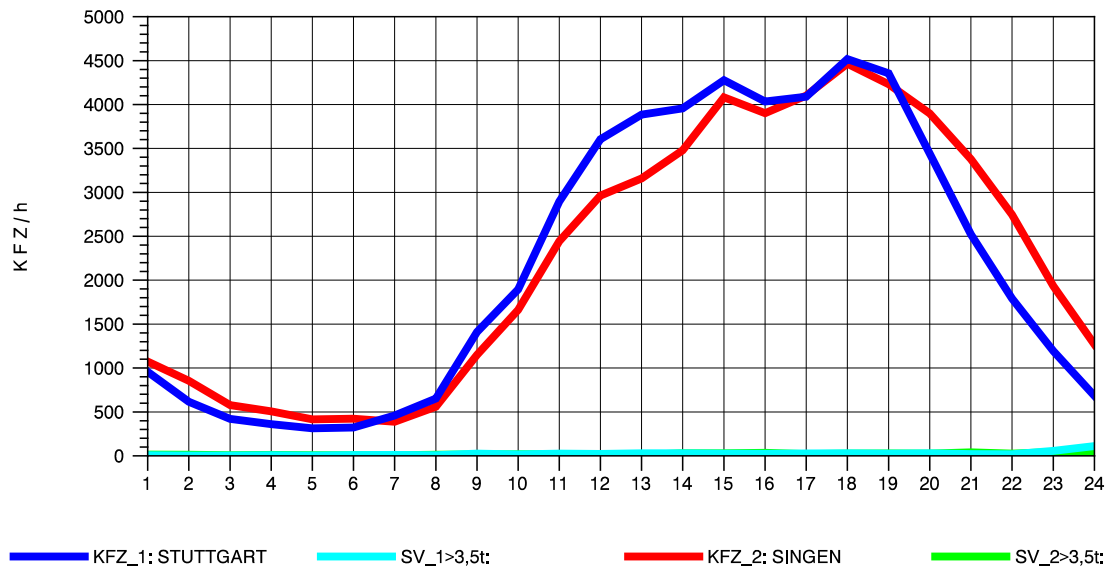

STRASSENVERKEHRSZÄHLUNGEN IN BADEN-WÜRTTEMBERG
BÖBLINGEN 72201011 A 81
Sonntag, 17. Oktober 2010