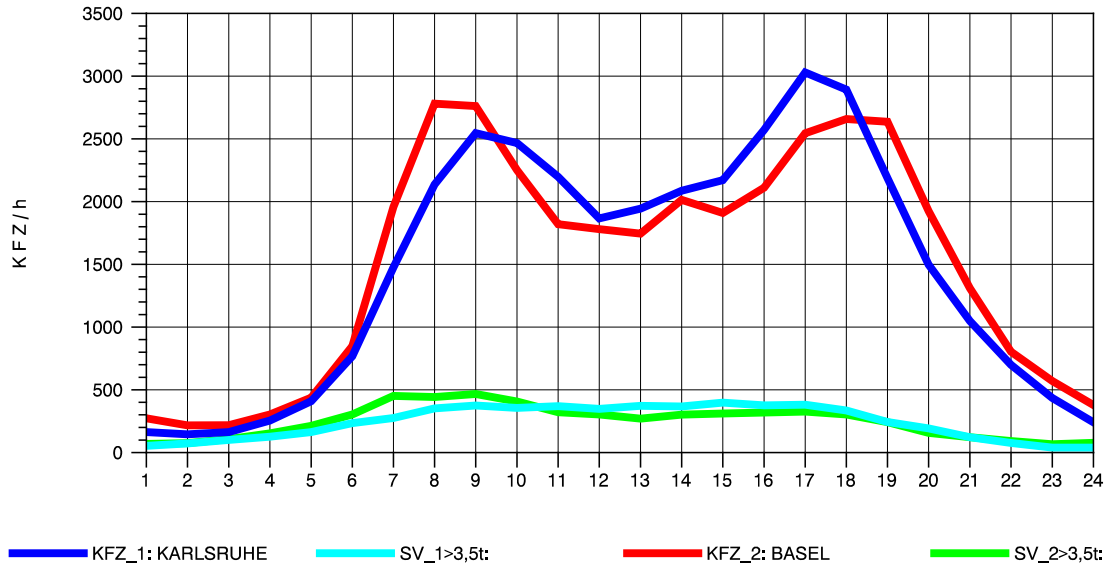

STRASSENVERKEHRSZÄHLUNGEN IN BADEN-WÜRTTEMBERG
NIMBURG 78121047 A 5
Dienstag, 12. Oktober 2010