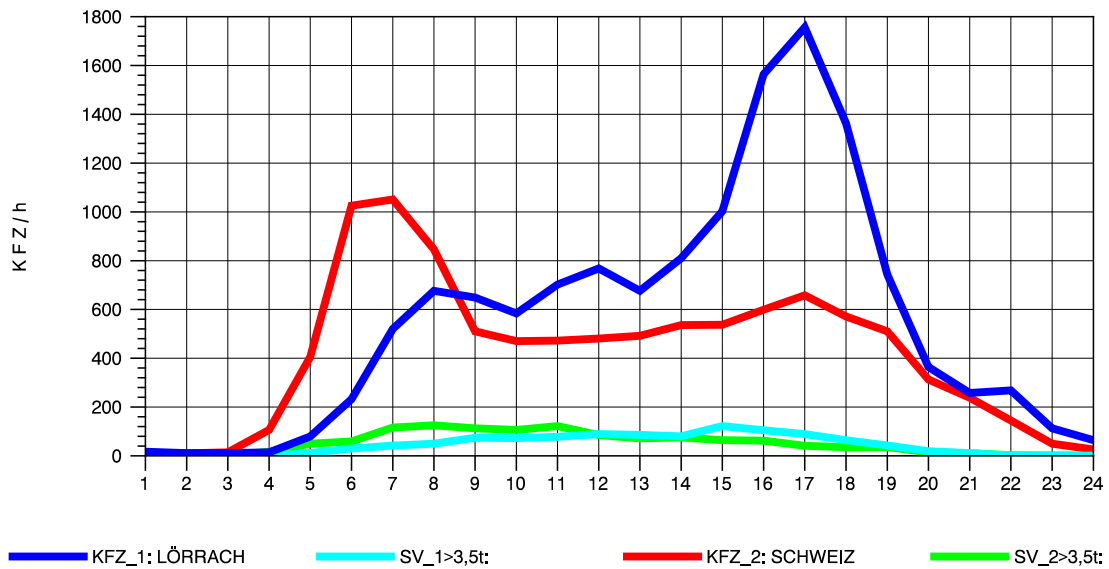

STRASSENVERKEHRSZÄHLUNGEN IN BADEN-WÜRTTEMBERG
RHEINFELDEN 80171034 A 861
Mittwoch, 13. Oktober 2010