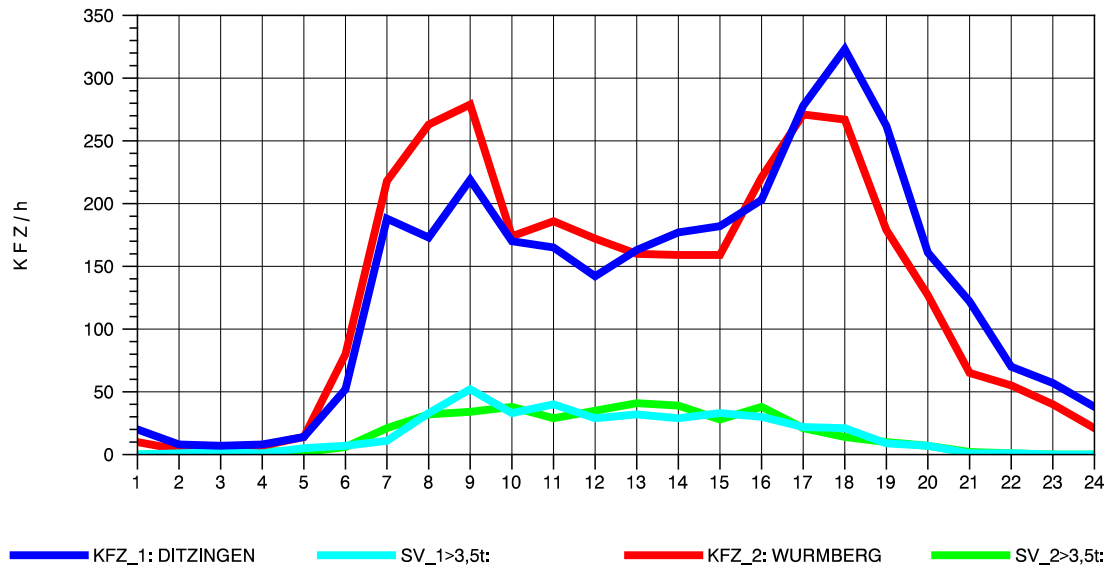

STRASSENVERKEHRSZÄHLUNGEN IN BADEN-WÜRTTEMBERG
HEIMERDINGEN 71201227 L 1177
Donnerstag, 05. August 2010