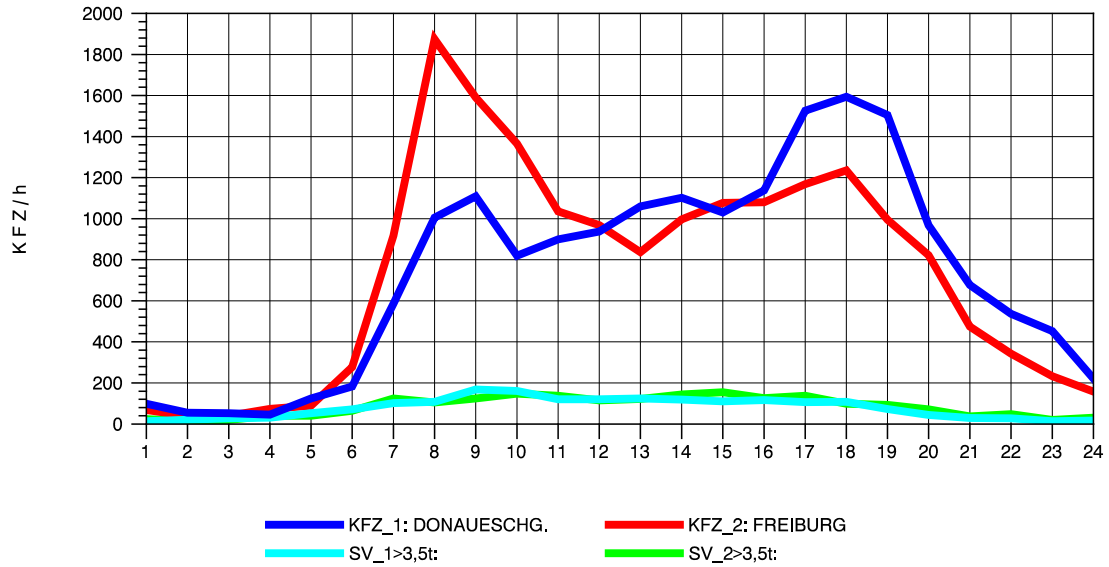

GRAFIK: B A S, AACHEN

STRASSENVERKEHRSZÄHLUNGEN IN BADEN-WÜRTTEMBERG  
 FREIBURG-OSTTUNNEL 80131101 B 31 N  
 Montag, 19. April 2010

GRAFIK: B A S, AACHEN

STRASSENVERKEHRSZÄHLUNGEN IN BADEN-WÜRTTEMBERG  
 FREIBURG-OSTTUNNEL 80131101 B 31 N  
 Dienstag, 20. April 2010