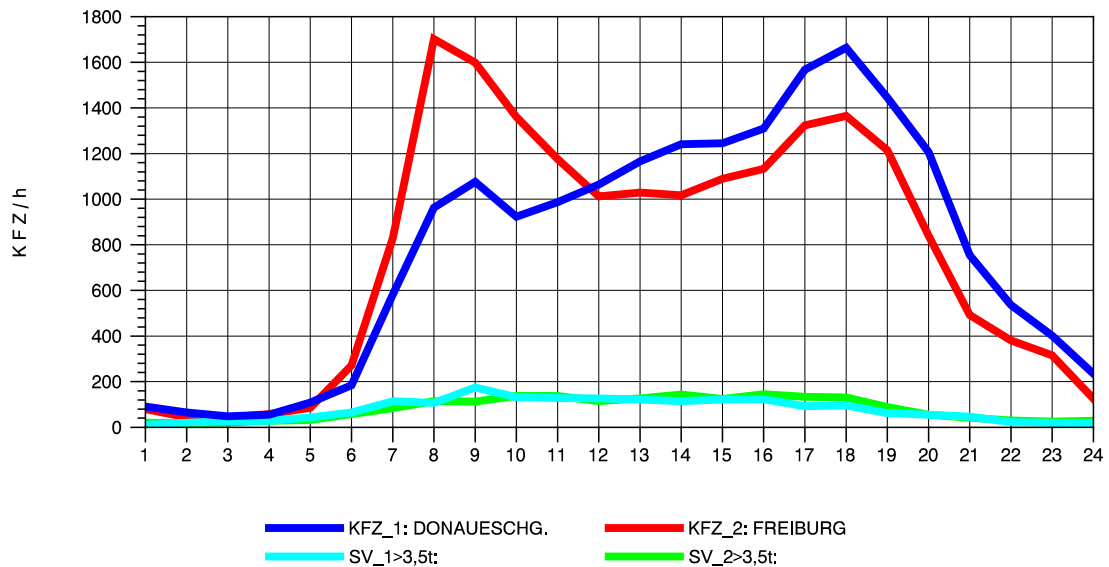

STRASSENVERKEHRSZÄHLUNGEN IN BADEN-WÜRTTEMBERG
FREIBURG-OSTTUNNEL 80131101 B 31 N
Mittwoch, 13. Oktober 2010