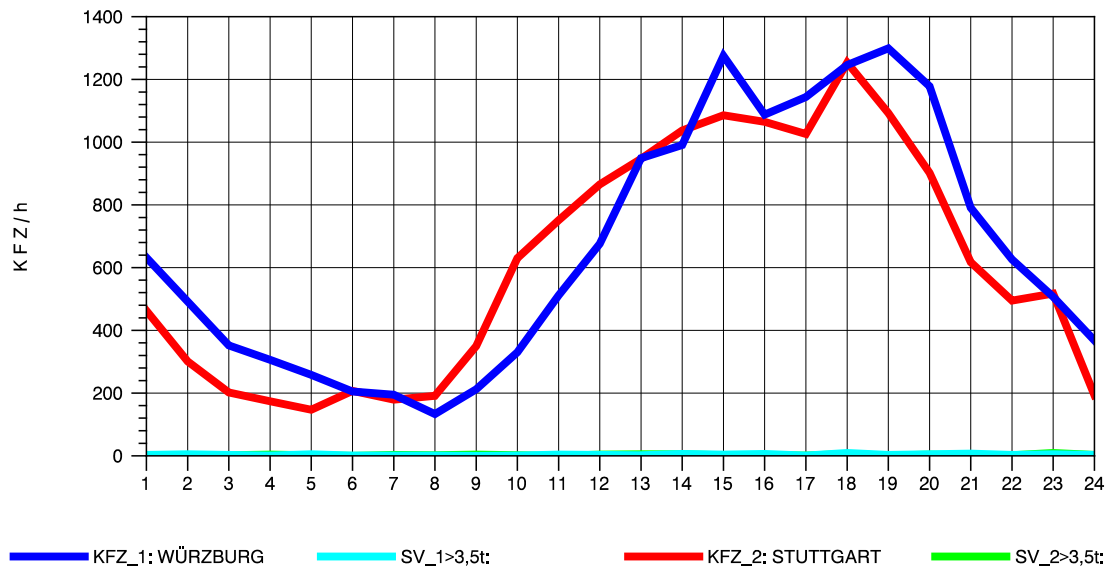

STRASSENVERKEHRSZÄHLUNGEN IN BADEN-WÜRTTEMBERG
KORNWESTHEIM 71211109 B 27
Sonntag, 17. Oktober 2010