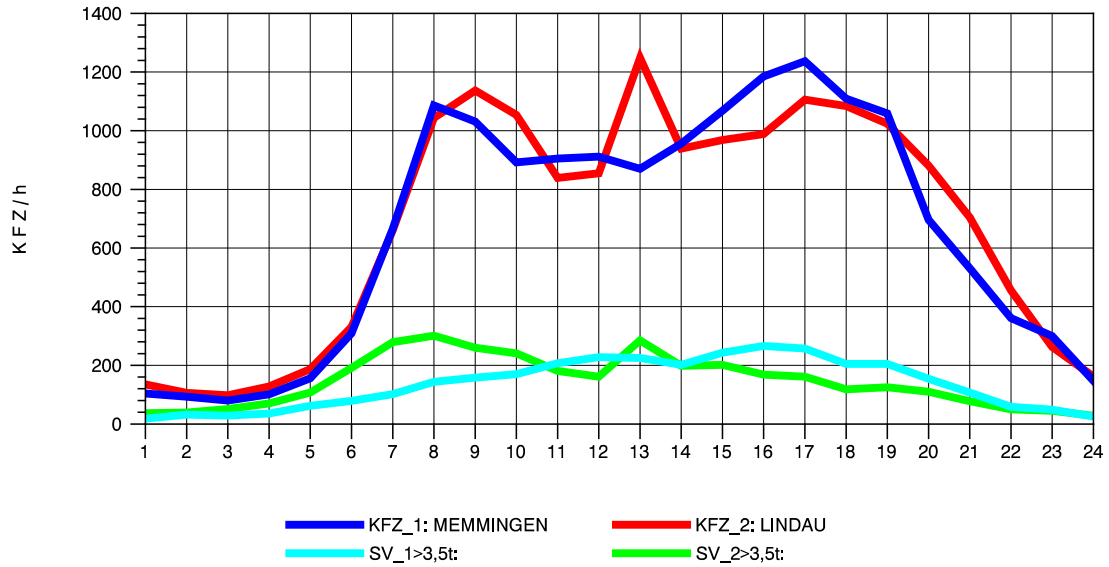

STRASSENVERKEHRSZÄHLUNGEN IN BADEN-WÜRTTEMBERG
LEUTKIRCH-WEST 81261001 A 96
Dienstag, 20. April 2010