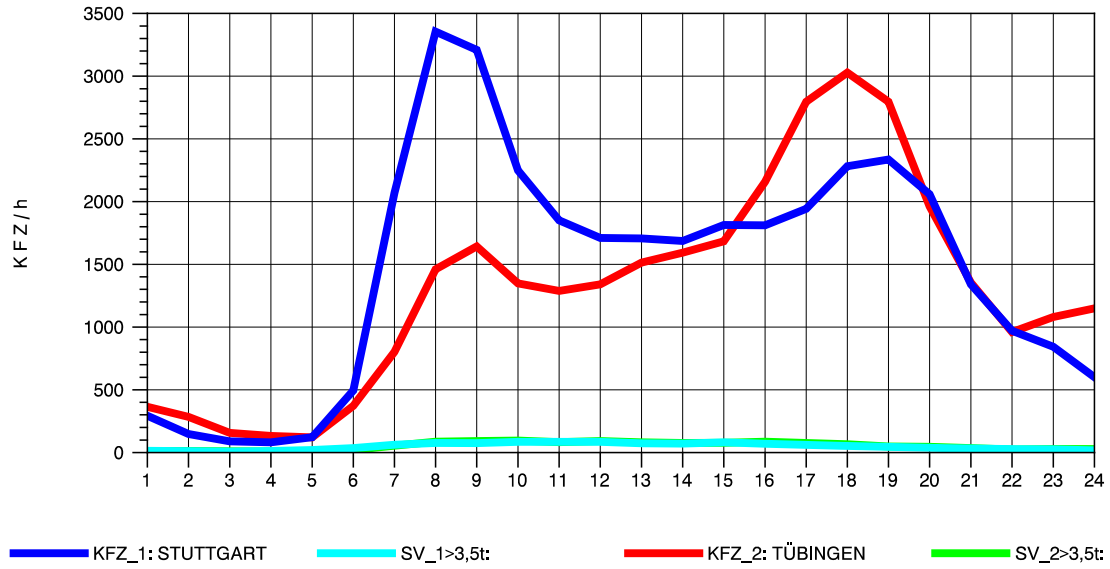

STRASSENVERKEHRSZÄHLUNGEN IN BADEN-WÜRTTEMBERG
ECHTERDINGEN 2 72201103 B 27
Dienstag, 03. August 2010