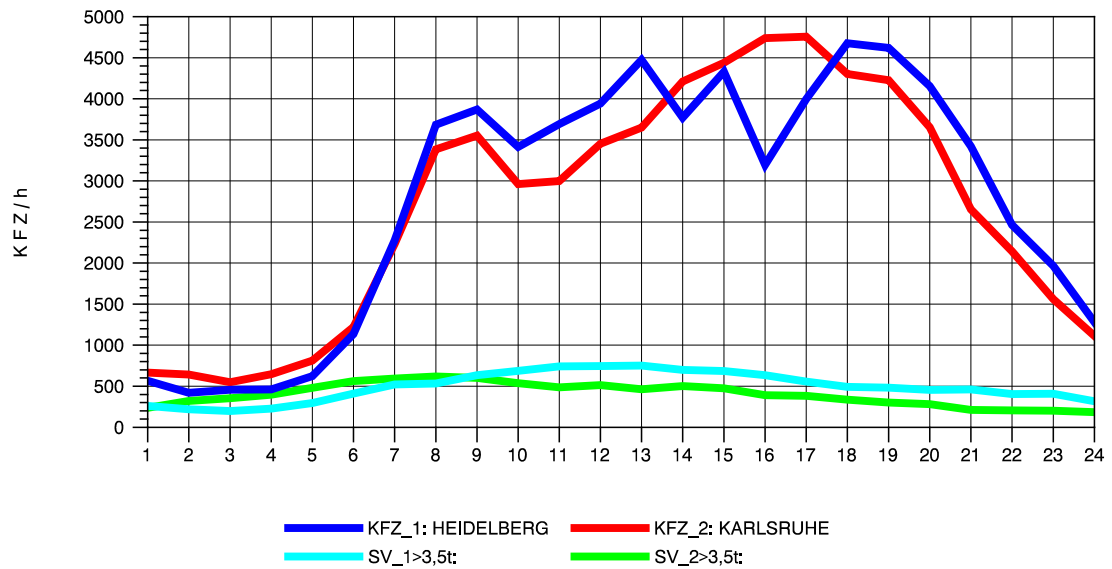

STRASSENVERKEHRSZÄHLUNGEN IN BADEN-WÜRTTEMBERG
ST. LEON 67171018 A 5
Freitag, 23. April 2010