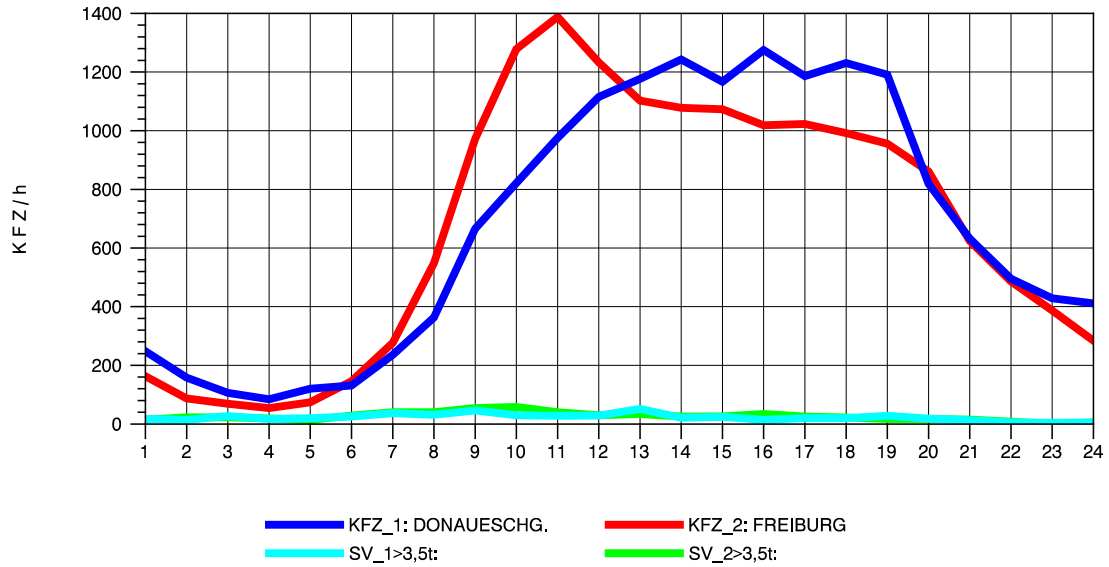

STRASSENVERKEHRSZÄHLUNGEN IN BADEN-WÜRTTEMBERG
FREIBURG-OSTTUNNEL 80131101 B 31 N
Samstag, 24. April 2010