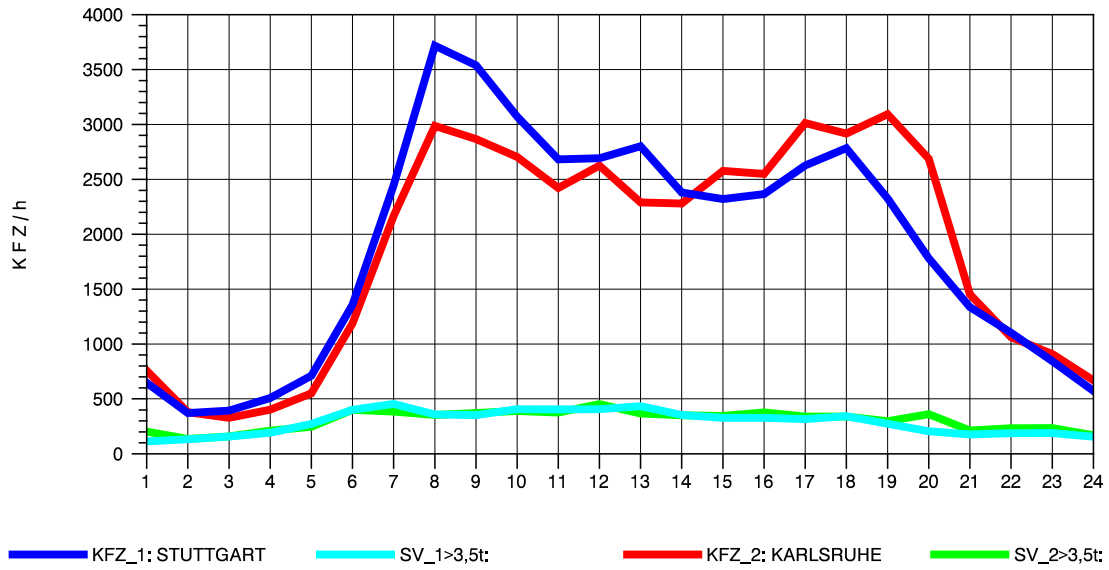

STRASSENVERKEHRSZÄHLUNGEN IN BADEN-WÜRTTEMBERG
PFORZHEIM-OST 70181077 A 8
Montag, 02. August 2010