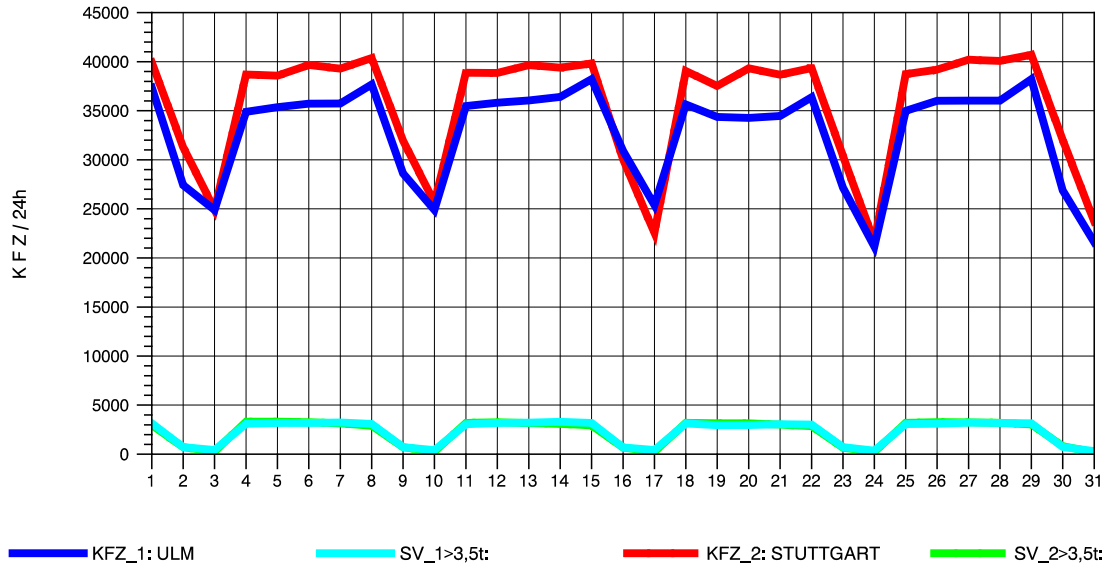

STRASSENVERKEHRSZÄHLUNGEN IN BADEN-WÜRTTEMBERG
PLOCHINGEN 72221100 B 10
TAGESWERTE JE RICHTUNG: Oktober 2010