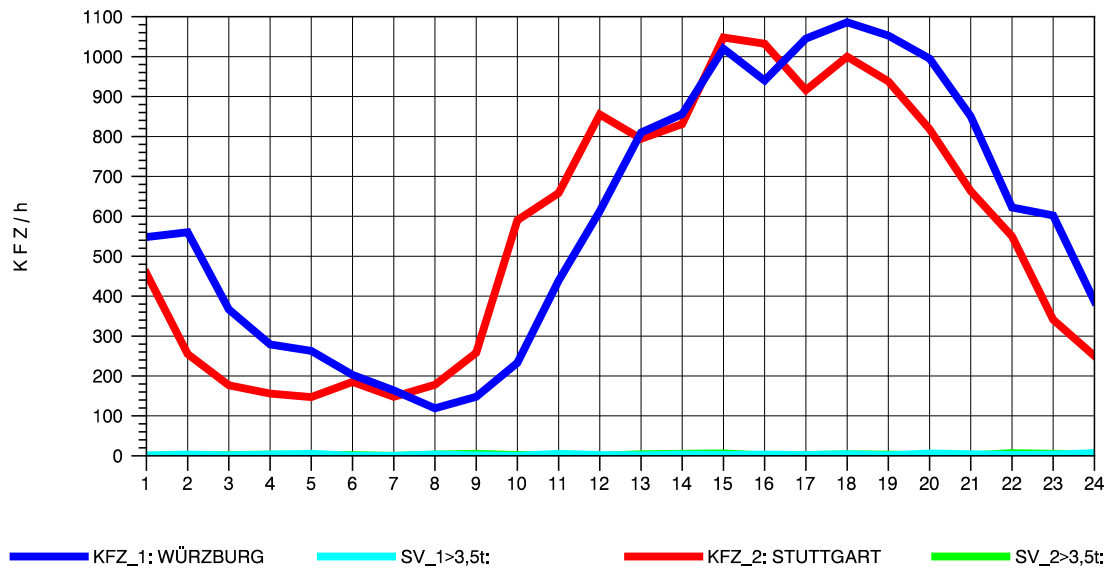

STRASSENVERKEHRSZÄHLUNGEN IN BADEN-WÜRTTEMBERG
KORNWESTHEIM 71211109 B 27
Sonntag, 08. August 2010