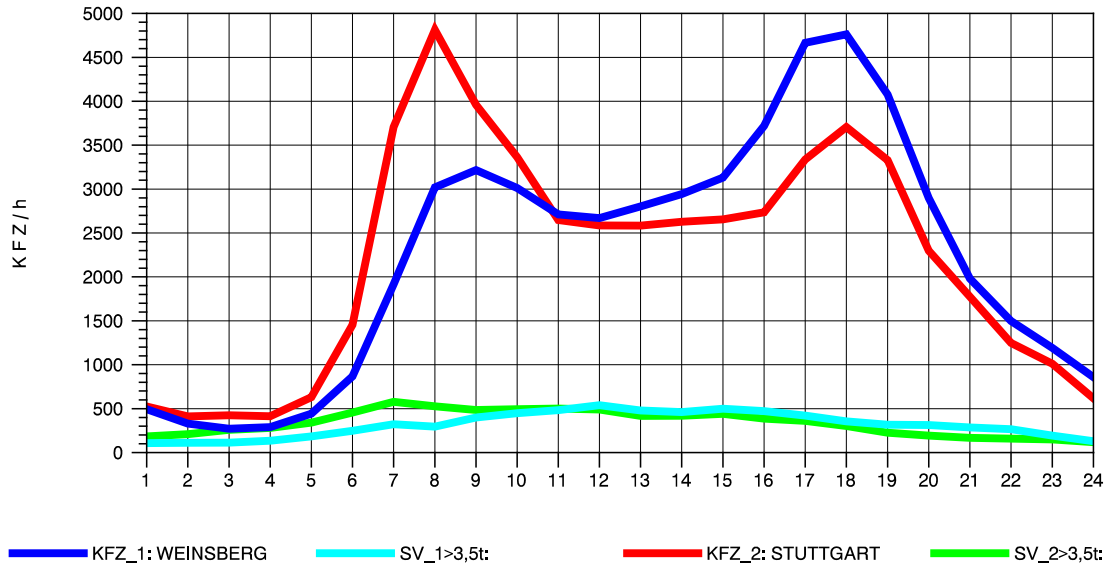

STRASSENVERKEHRSZÄHLUNGEN IN BADEN-WÜRTTEMBERG
PLEIDELSHEIM 70211086 A 81
Dienstag, 20. April 2010