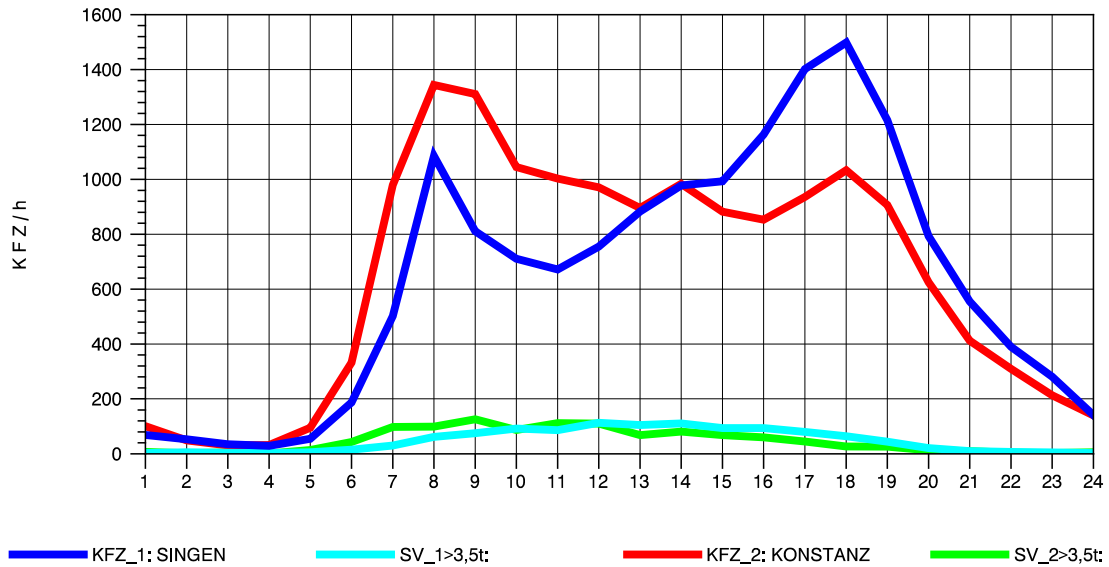

STRASSENVERKEHRSZÄHLUNGEN IN BADEN-WÜRTTEMBERG
KLOSTER HEGNE 82201112 B 33
Montag, 19. April 2010