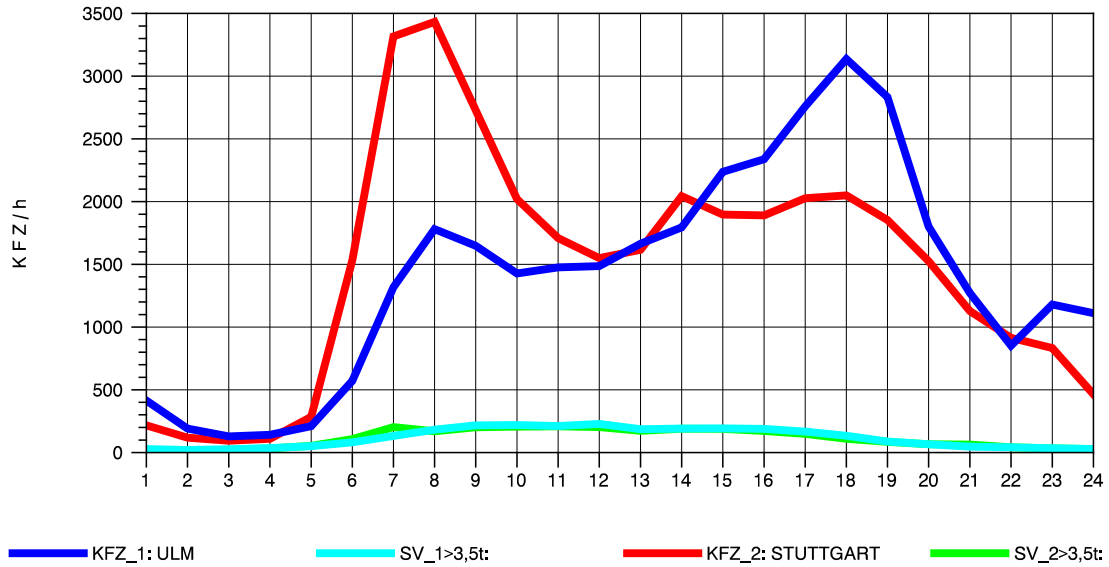

STRASSENVERKEHRSZÄHLUNGEN IN BADEN-WÜRTTEMBERG
PLOCHINGEN 72221100 B 10
Donnerstag, 05. August 2010