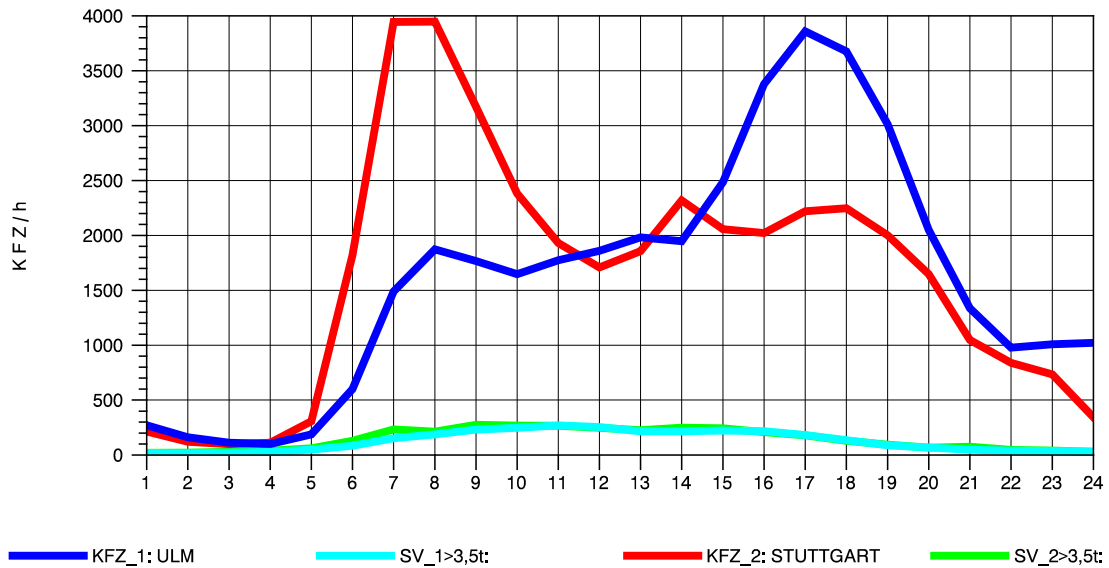

STRASSENVERKEHRSZÄHLUNGEN IN BADEN-WÜRTTEMBERG
PLOCHINGEN 72221100 B 10
Montag, 19. April 2010