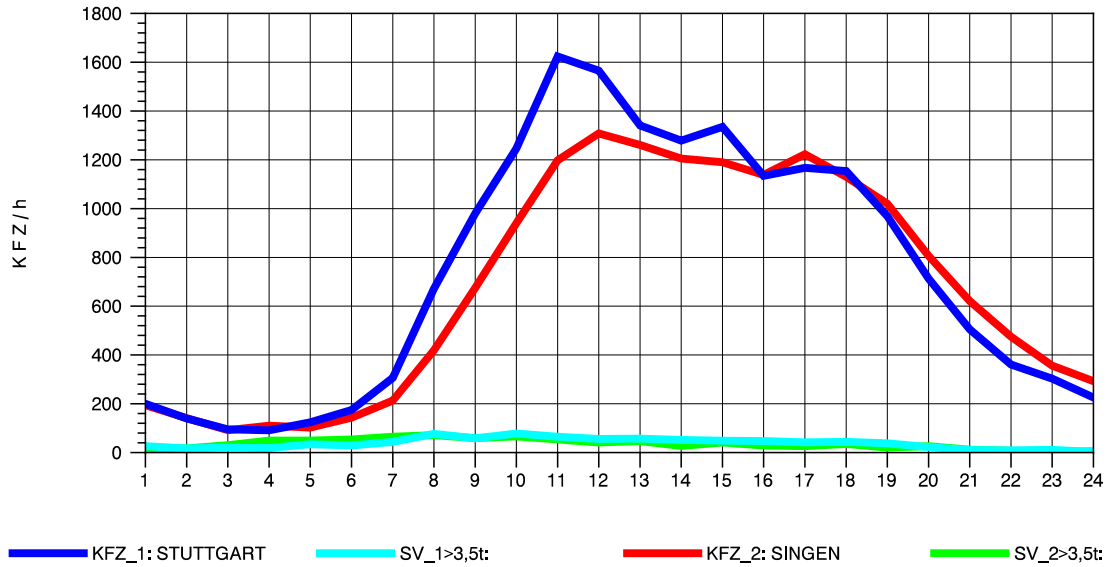

STRASSENVERKEHRSZÄHLUNGEN IN BADEN-WÜRTTEMBERG
GEISINGEN 81181036 A 81
Samstag, 16. Oktober 2010