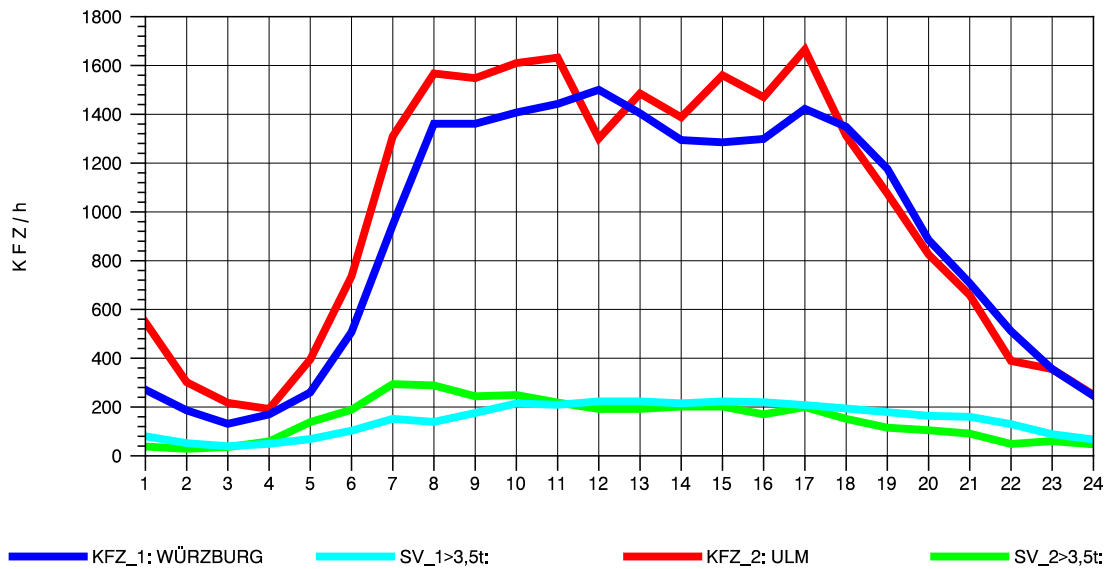

STRASSENVERKEHRSZÄHLUNGEN IN BADEN-WÜRTTEMBERG
LANGENAU 75261061 A 7
Montag, 02. August 2010