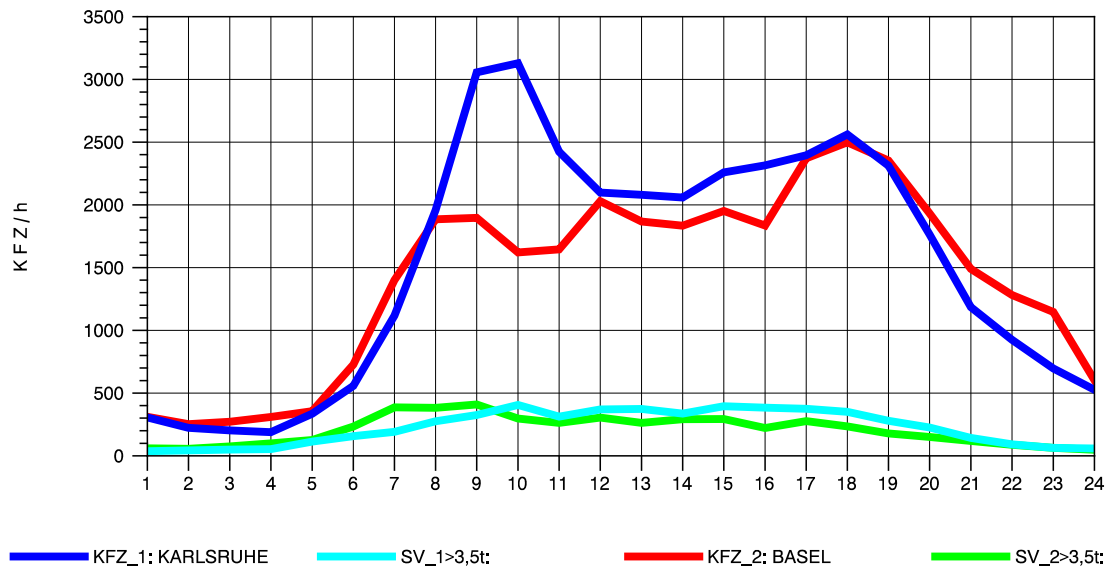

STRASSENVERKEHRSZÄHLUNGEN IN BADEN-WÜRTTEMBERG
T+R BREISGAU 78121047 A 5
Mittwoch, 04. August 2010