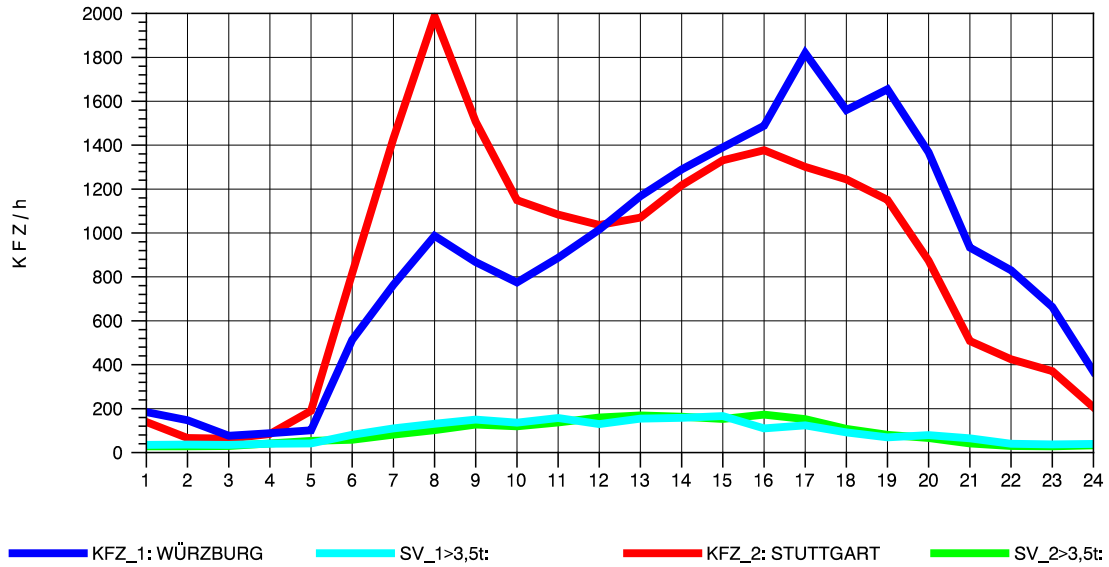

STRASSENVERKEHRSZÄHLUNGEN IN BADEN-WÜRTTEMBERG
NECKARSULM 2 68211102 B 27
Donnerstag, 14. Oktober 2010