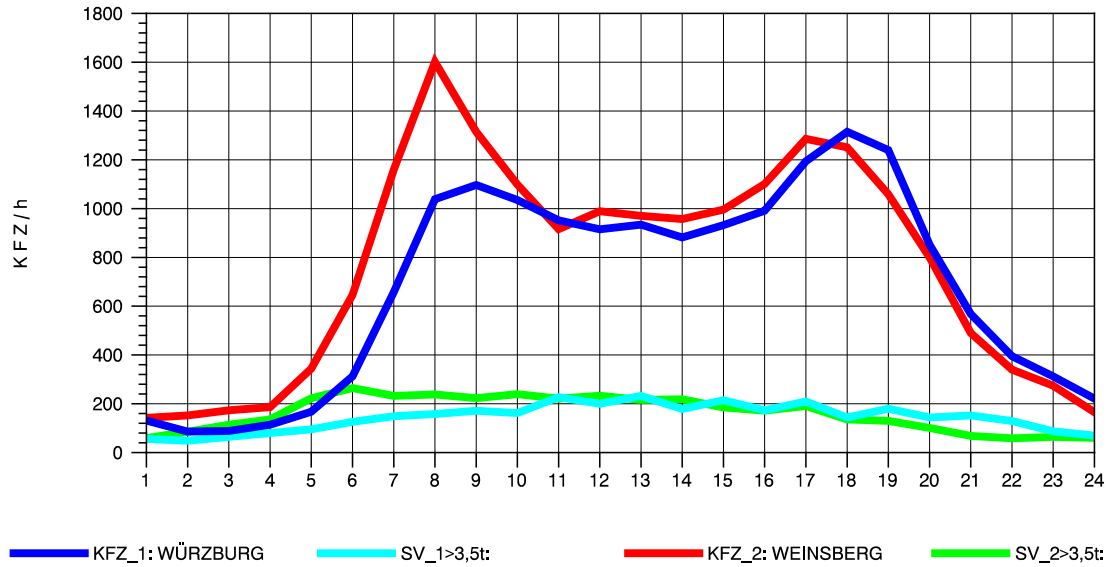

STRASSENVERKEHRSZÄHLUNGEN IN BADEN-WÜRTTEMBERG
NEUENSTADT 67221084 A 81
Dienstag, 12. Oktober 2010