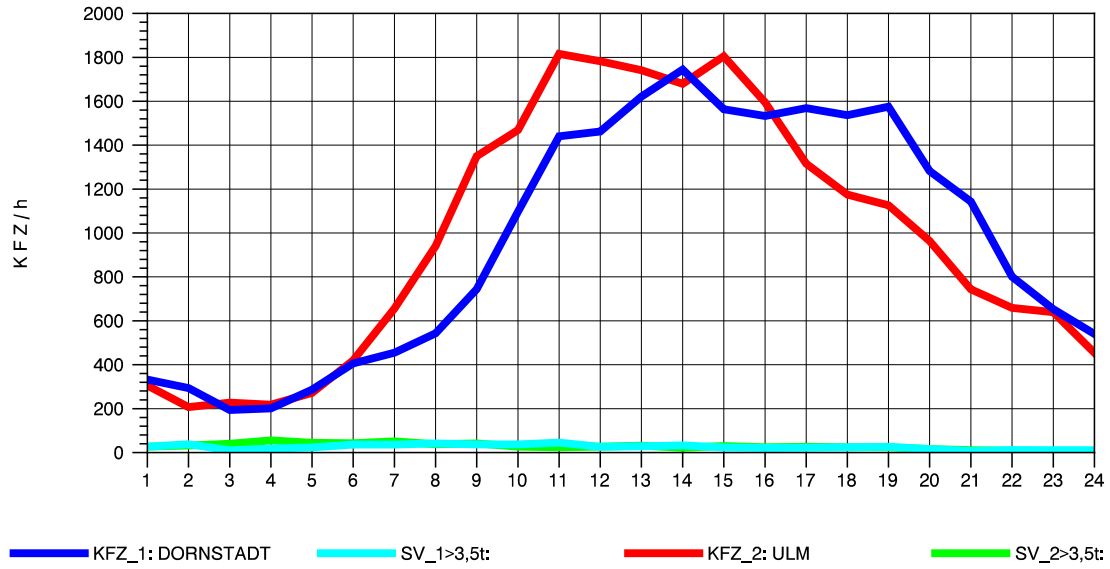

STRASSENVERKEHRSZÄHLUNGEN IN BADEN-WÜRTTEMBERG
ULM-NORD 75251103 B 10
Samstag, 07. August 2010