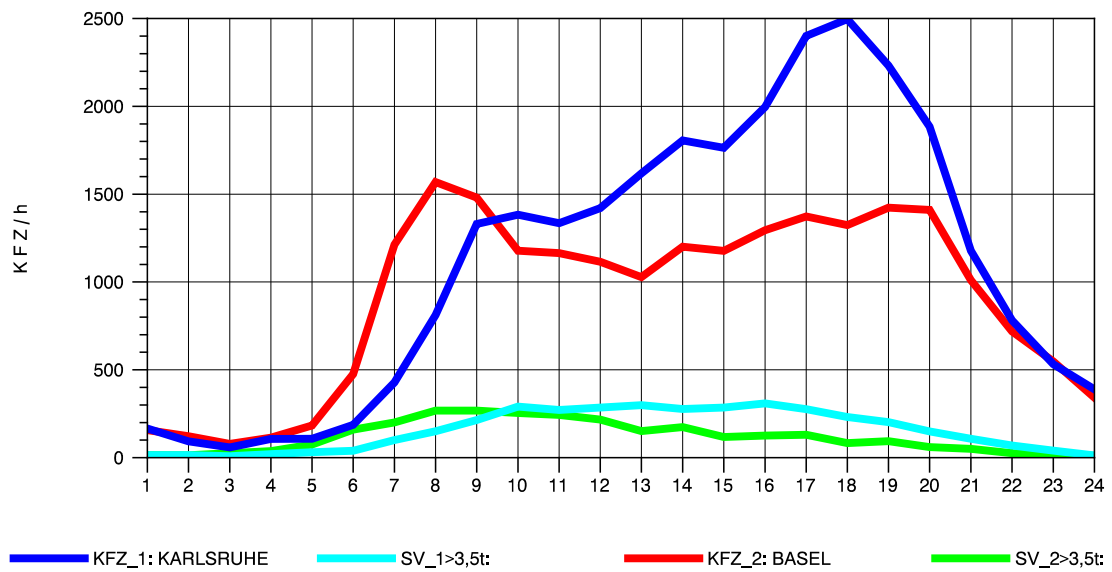

STRASSENVERKEHRSZÄHLUNGEN IN BADEN-WÜRTTEMBERG
KLEINKEMS 83111053 A 5
Freitag, 23. April 2010