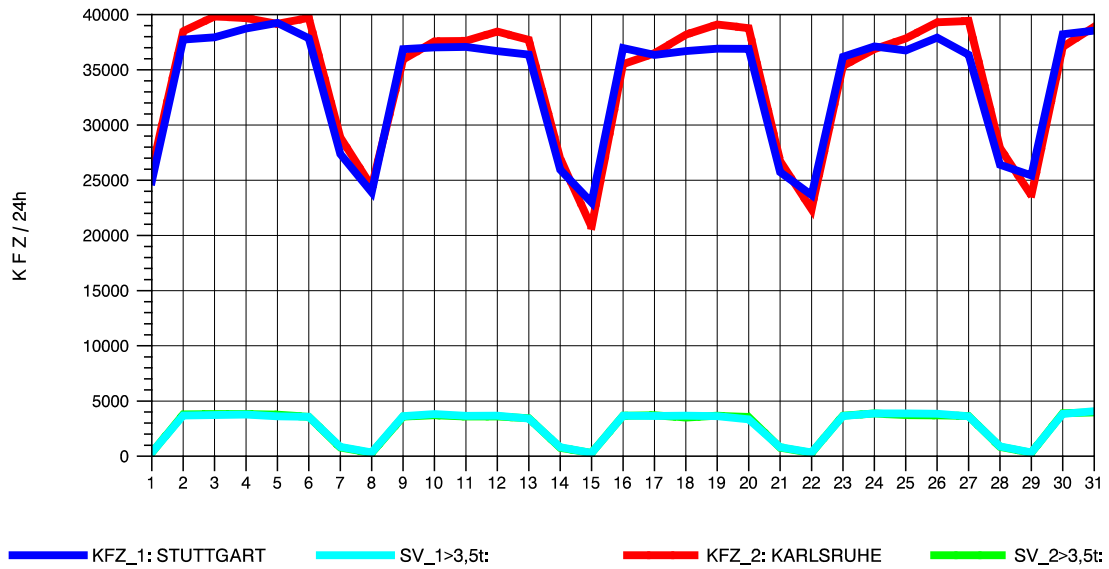

STRASSENVERKEHRSZÄHLUNGEN IN BADEN-WÜRTTEMBERG
S-ZUFFENHAUSEN 71201100 B 10
TAGESWERTE JE RICHTUNG: August 2010