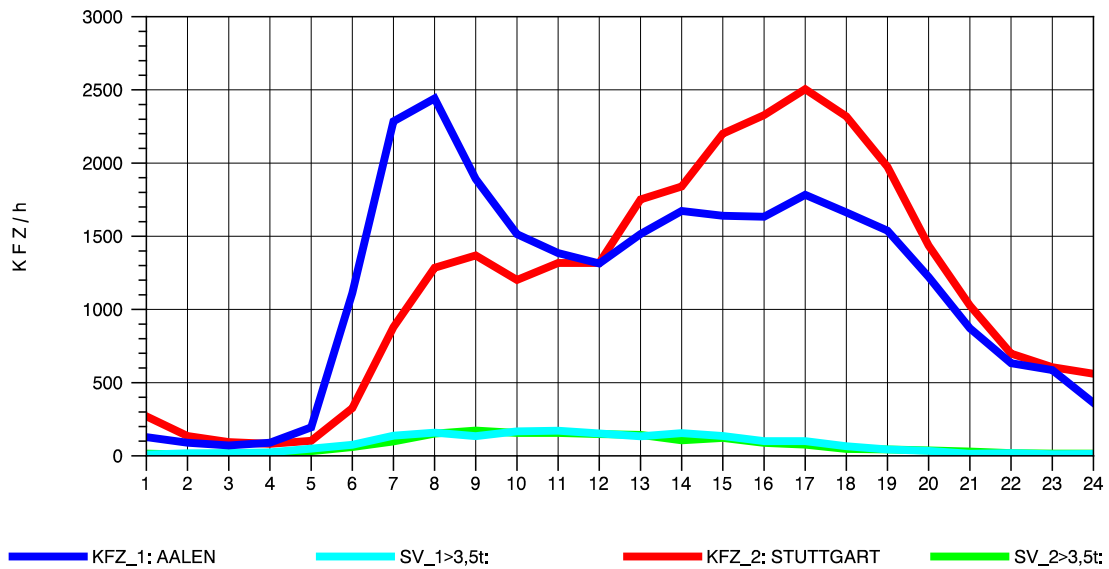

STRASSENVERKEHRSZÄHLUNGEN IN BADEN-WÜRTTEMBERG
GRUNBACH 71221107 B 29
Freitag, 06. August 2010