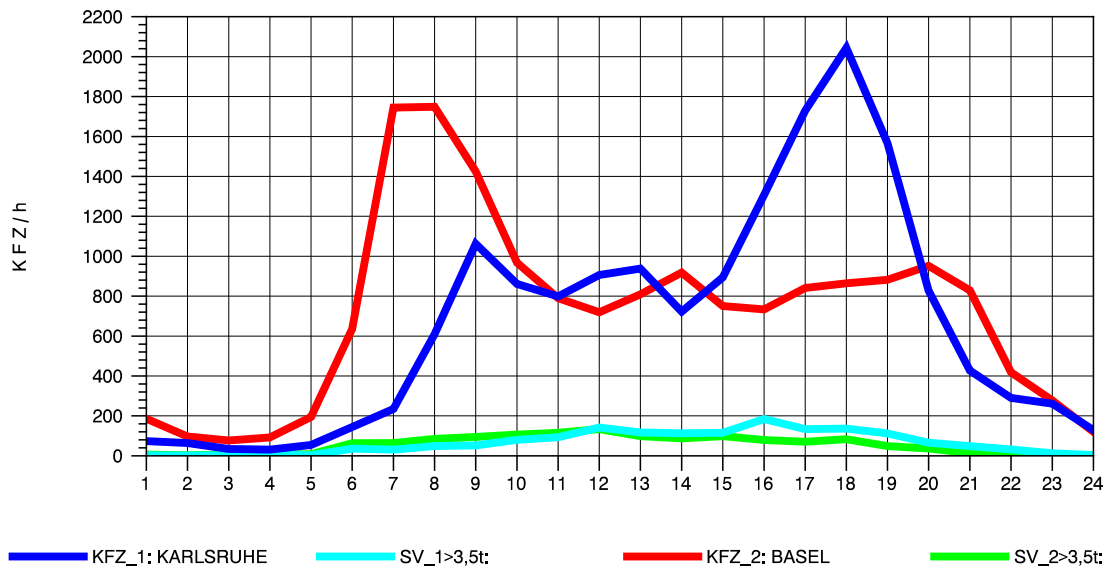

STRASSENVERKEHRSZÄHLUNGEN IN BADEN-WÜRTTEMBERG
WEIL AM RHEIN/GZA 84111099 A 5
Montag, 11. Oktober 2010