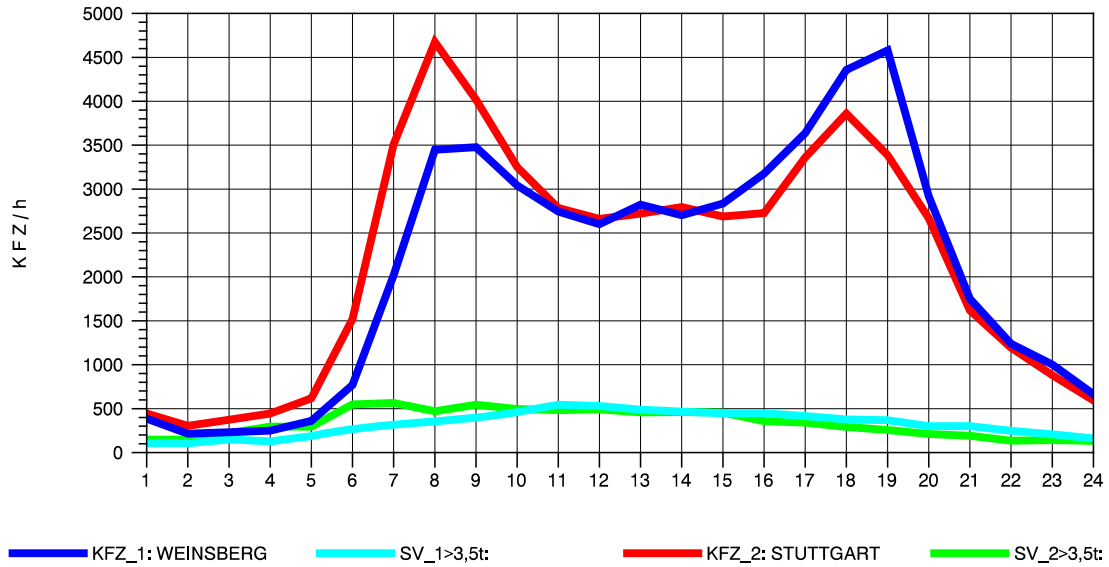

STRASSENVERKEHRSZÄHLUNGEN IN BADEN-WÜRTTEMBERG
PLEIDELSHEIM 70211086 A 81
Dienstag, 12. Oktober 2010