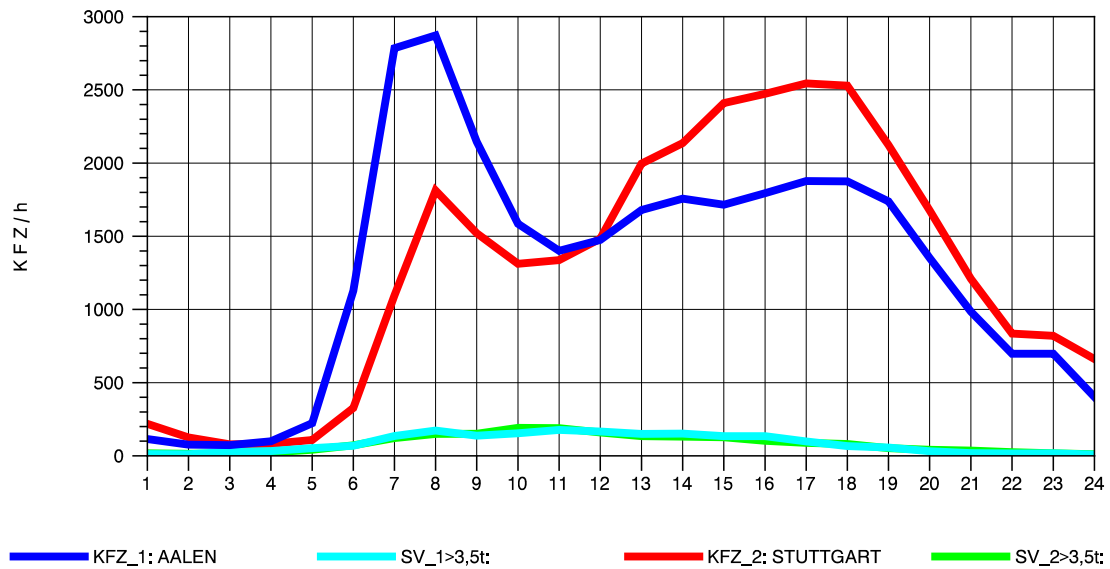

STRASSENVERKEHRSZÄHLUNGEN IN BADEN-WÜRTTEMBERG
GRUNBACH 71221107 B 29
Freitag, 23. April 2010