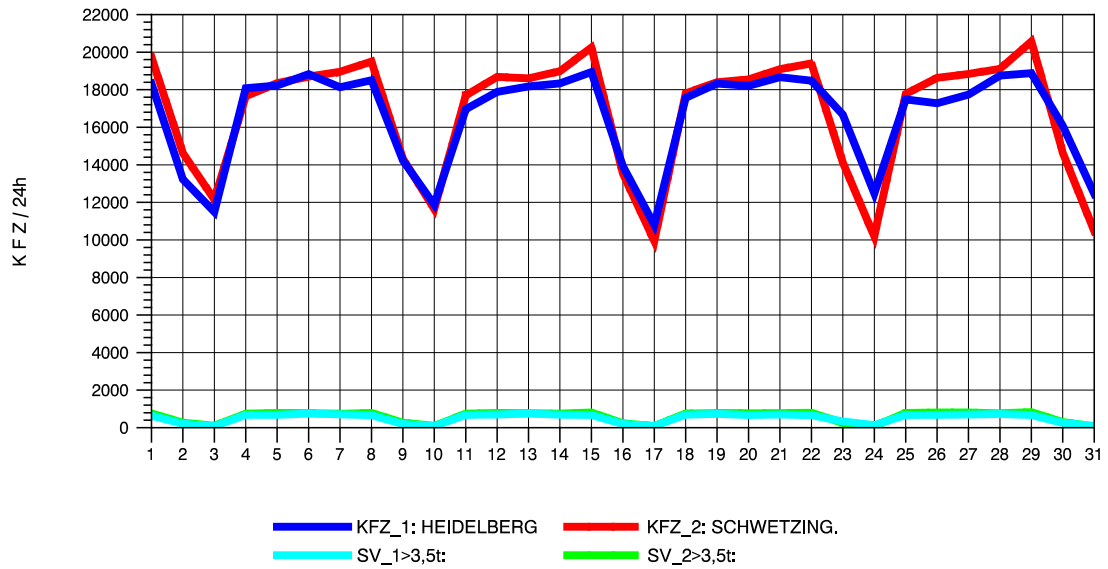

STRASSENVERKEHRSZÄHLUNGEN IN BADEN-WÜRTTEMBERG
HEIDELBERG 2 66171214 L 600A
TAGESWERTE JE RICHTUNG: Oktober 2010