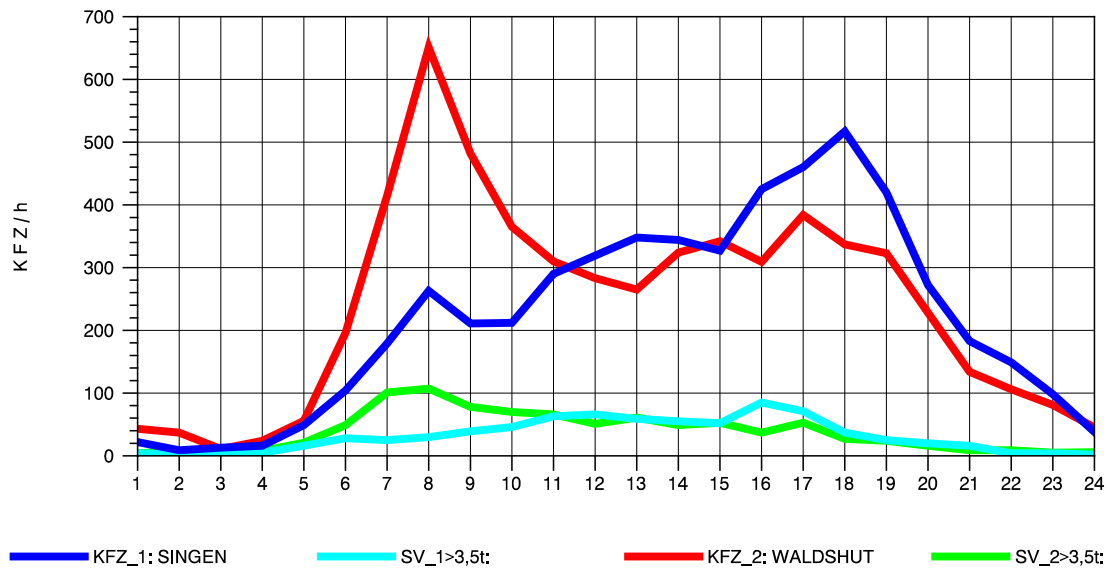

STRASSENVERKEHRSZÄHLUNGEN IN BADEN-WÜRTTEMBERG
LAUCHRINGEN 83151001 A 98
Montag, 11. Oktober 2010