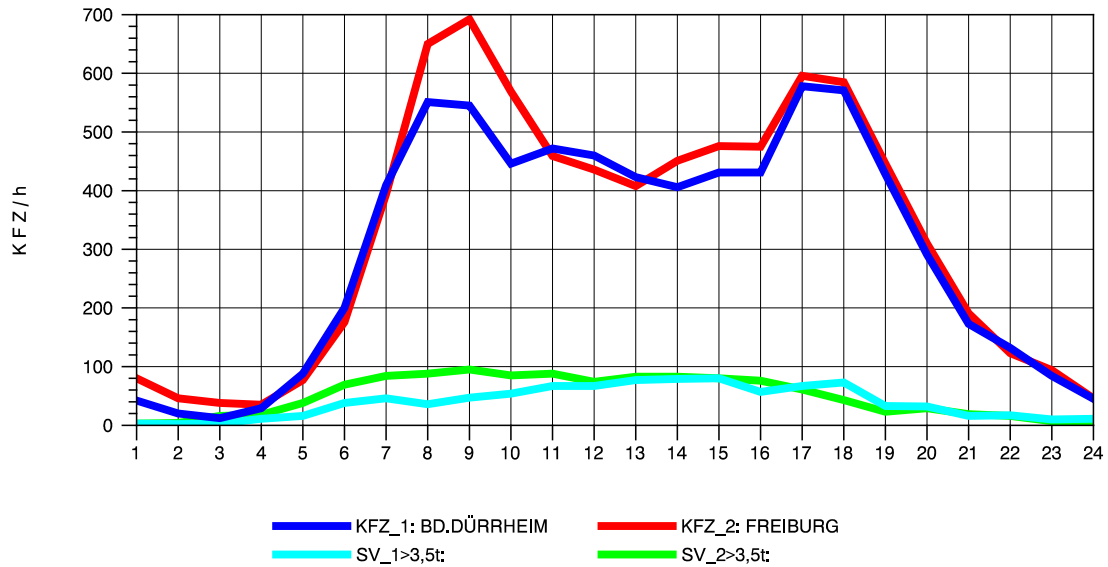

STRASSENVERKEHRSZÄHLUNGEN IN BADEN-WÜRTTEMBERG
BAD DÜRRHEIM 80171034 A 864
Montag, 11. Oktober 2010