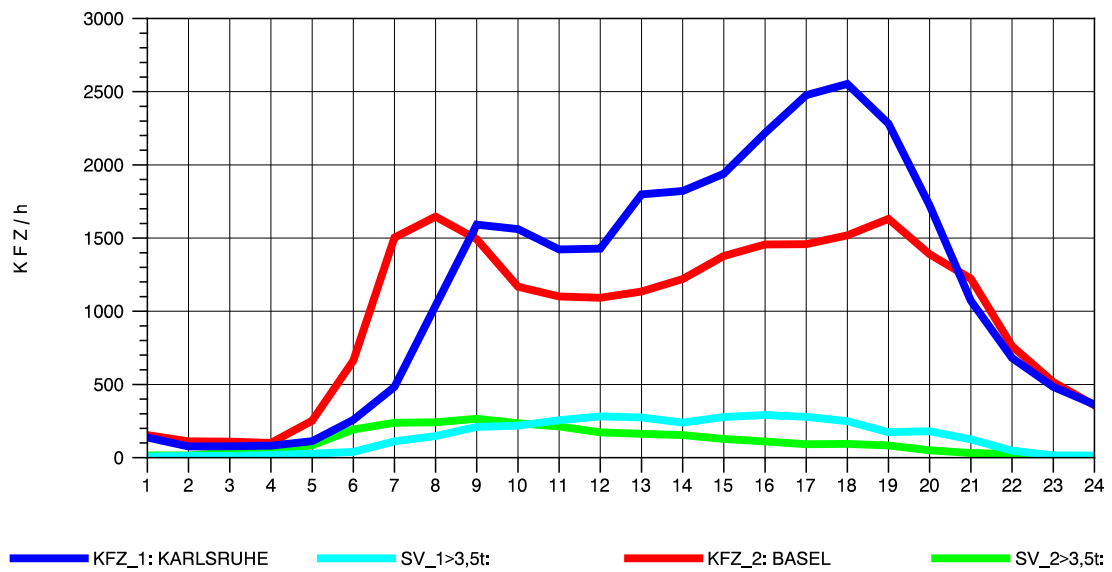

STRASSENVERKEHRSZÄHLUNGEN IN BADEN-WÜRTTEMBERG
KLEINKEMS 83111053 A 5
Freitag, 15. Oktober 2010