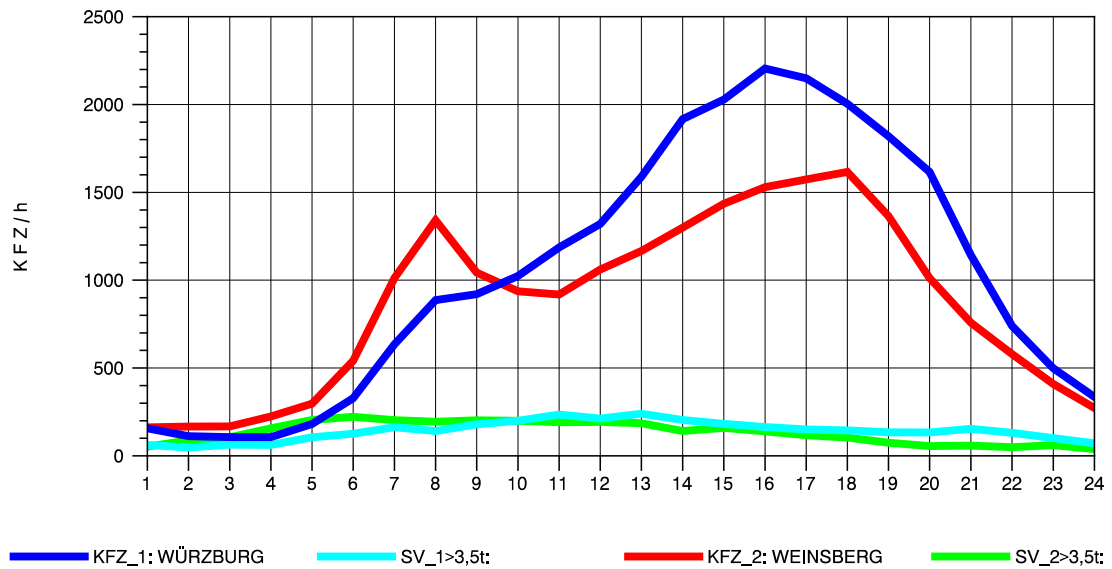

STRASSENVERKEHRSZÄHLUNGEN IN BADEN-WÜRTTEMBERG
NEUENSTADT 67221084 A 81
Freitag, 15. Oktober 2010