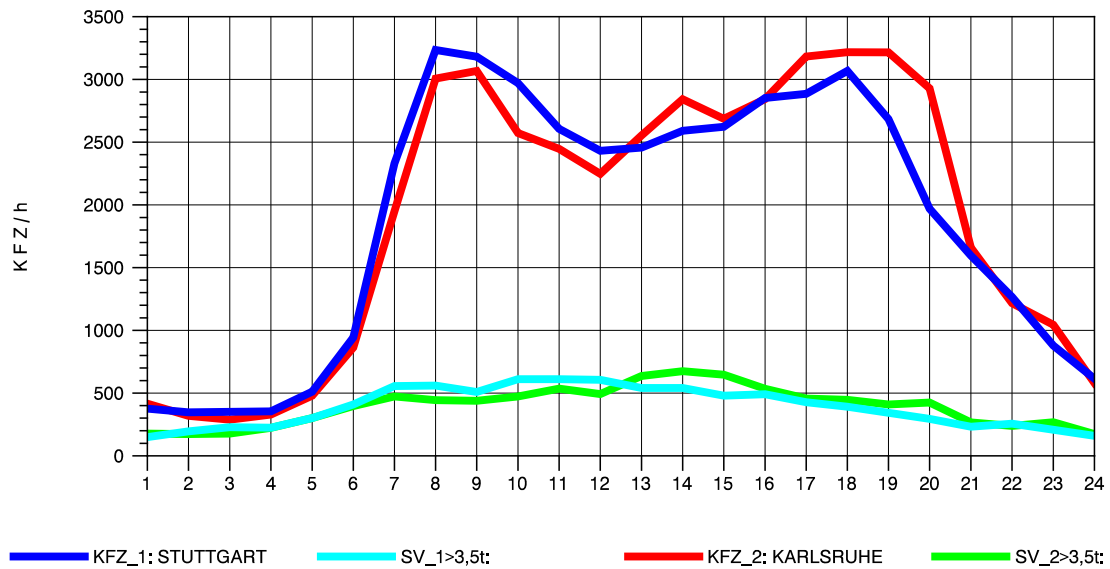

STRASSENVERKEHRSZÄHLUNGEN IN BADEN-WÜRTTEMBERG
PFORZHEIM-OST 70181077 A 8
Mittwoch, 21. April 2010