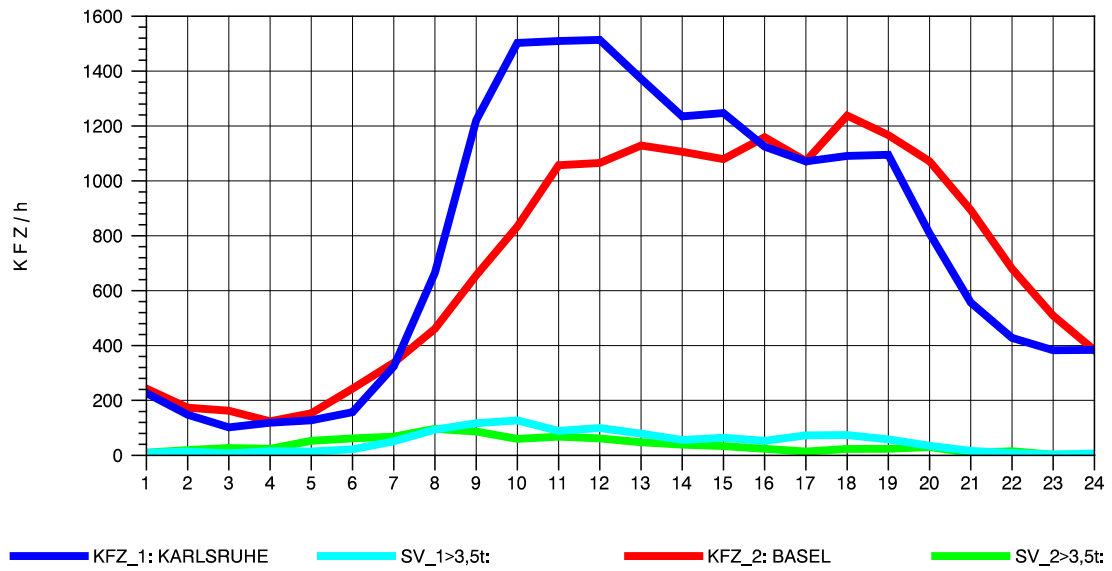

STRASSENVERKEHRSZÄHLUNGEN IN BADEN-WÜRTTEMBERG
KLEINKEMS 83111053 A 5
Samstag, 24. April 2010