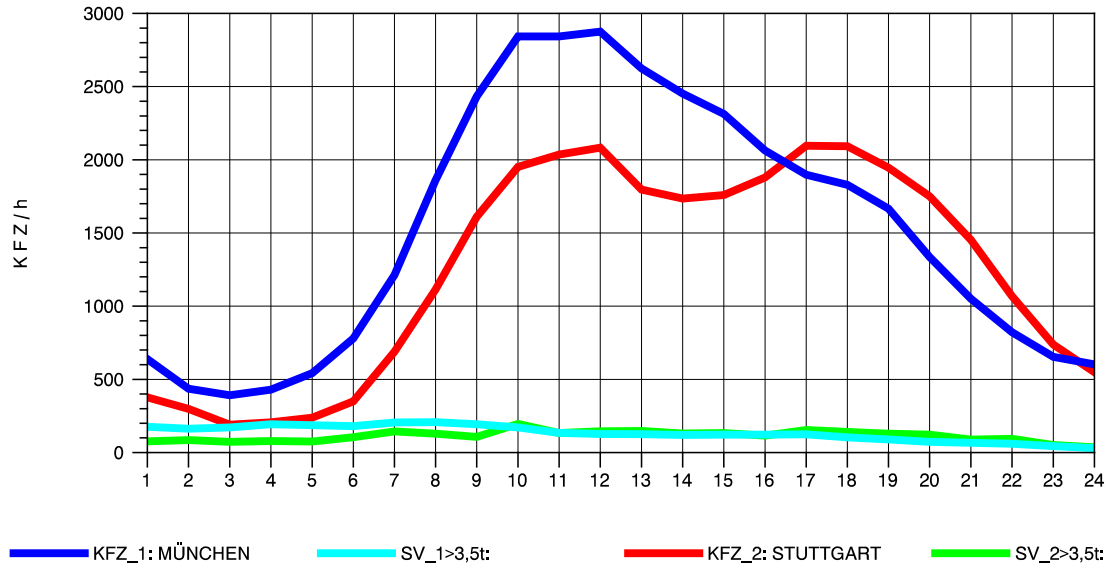

STRASSENVERKEHRSZÄHLUNGEN IN BADEN-WÜRTTEMBERG
MERKLINGEN 74241098 A 8
Samstag, 24. April 2010