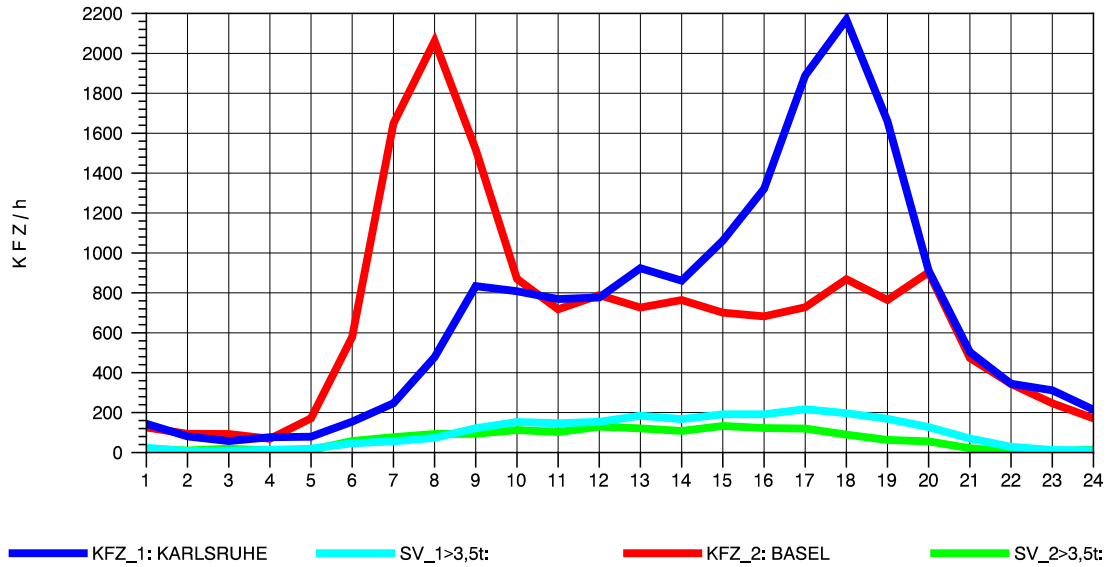

STRASSENVERKEHRSZÄHLUNGEN IN BADEN-WÜRTTEMBERG
WEIL AM RHEIN/GZA 84111099 A 5
Dienstag, 20. April 2010