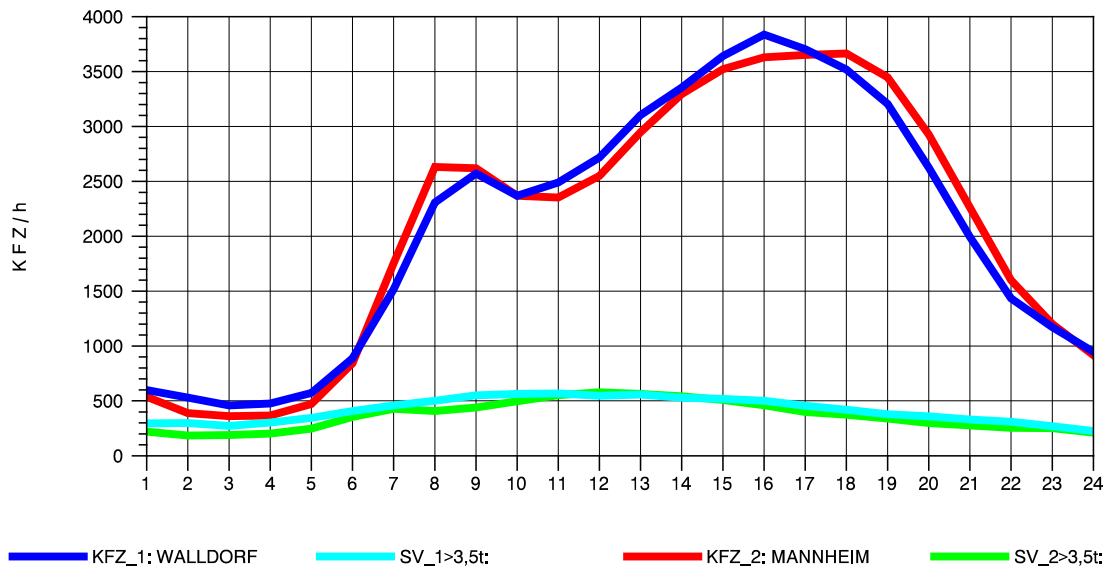

STRASSENVERKEHRSZÄHLUNGEN IN BADEN-WÜRTTEMBERG
HOCKENHEIM 66171025 A 6
Freitag, 23. April 2010