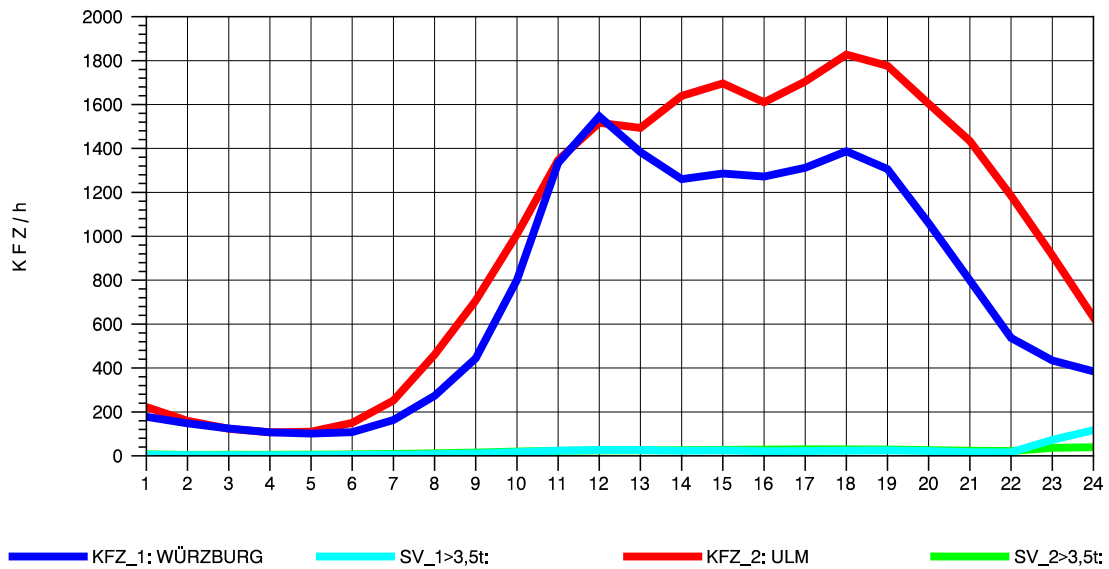

STRASSENVERKEHRSZÄHLUNGEN IN BADEN-WÜRTTEMBERG
LANGENAU 75261061 A 7
Sonntag, 17. Oktober 2010