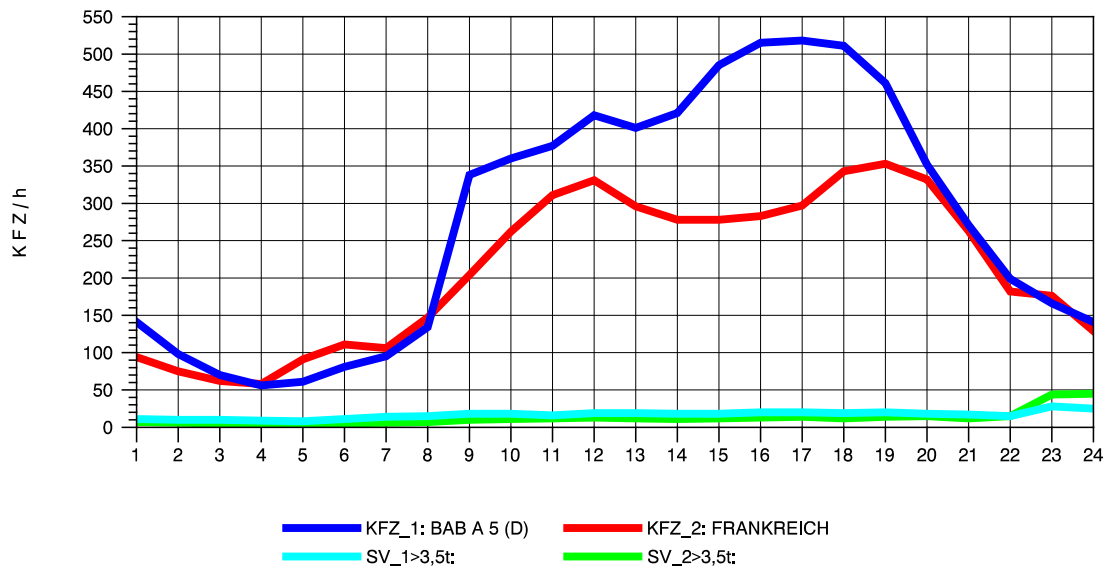

STRASSENVERKEHRSZÄHLUNGEN IN BADEN-WÜRTTEMBERG
NEUENBURG 1 82111052 A 5
Sonntag, 17. Oktober 2010