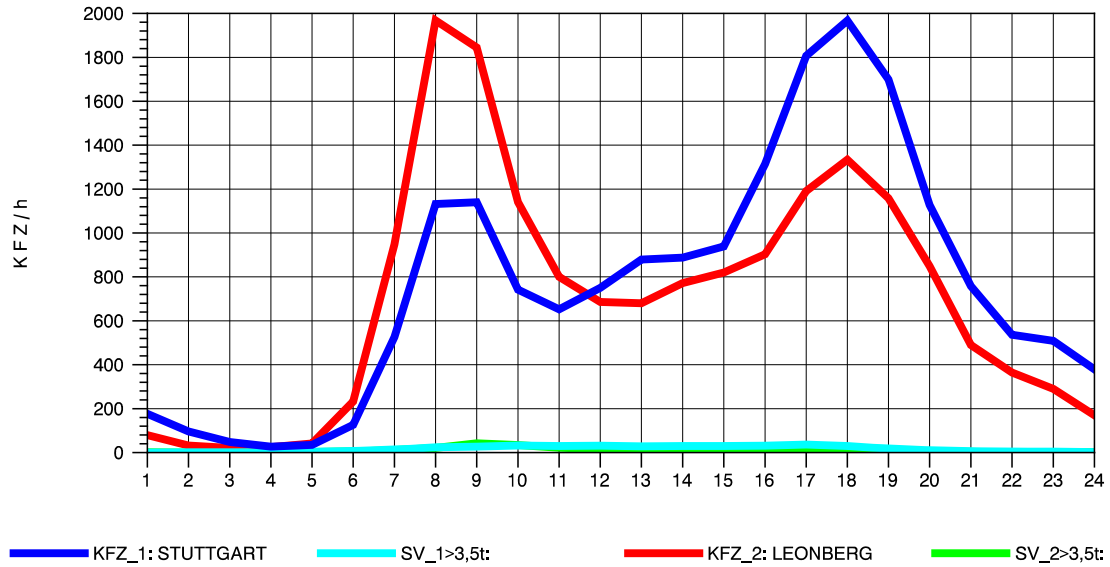

STRASSENVERKEHRSZÄHLUNGEN IN BADEN-WÜRTTEMBERG
SOLITUDE 72201203 L 1180
Donnerstag, 14. Oktober 2010