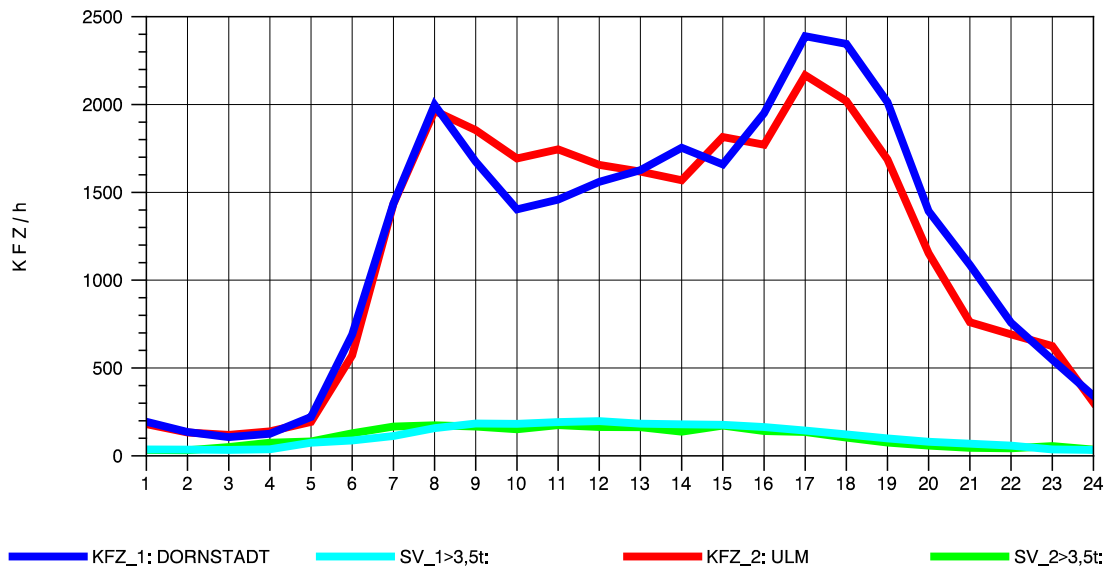

STRASSENVERKEHRSZÄHLUNGEN IN BADEN-WÜRTTEMBERG
ULM-NORD 75251103 B 10
Mittwoch, 04. August 2010