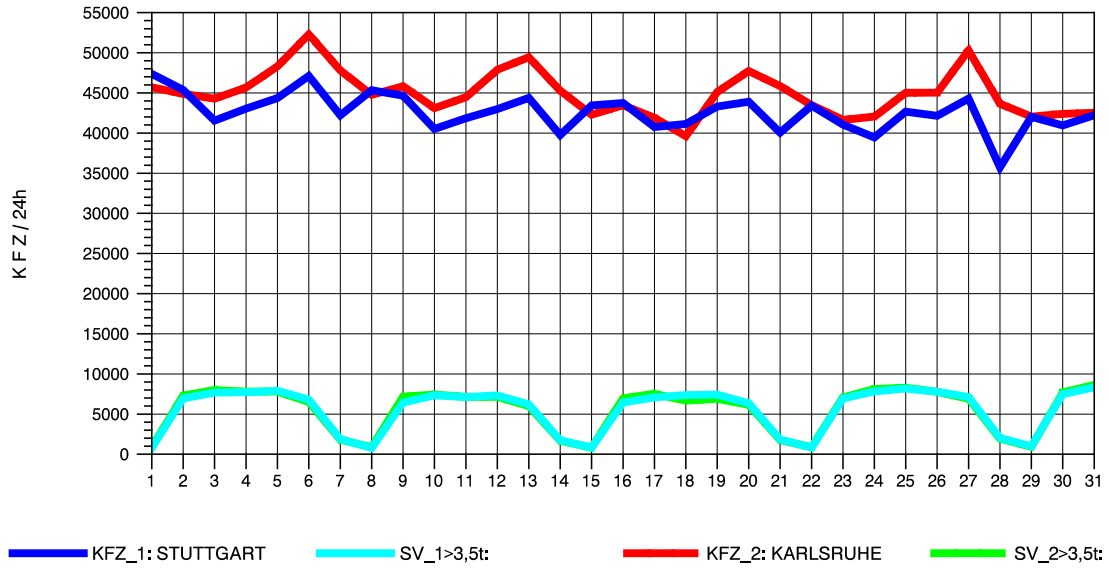

STRASSENVERKEHRSZÄHLUNGEN IN BADEN-WÜRTTEMBERG
PFORZHEIM-OST 70181077 A 8
TAGESWERTE JE RICHTUNG: August 2010