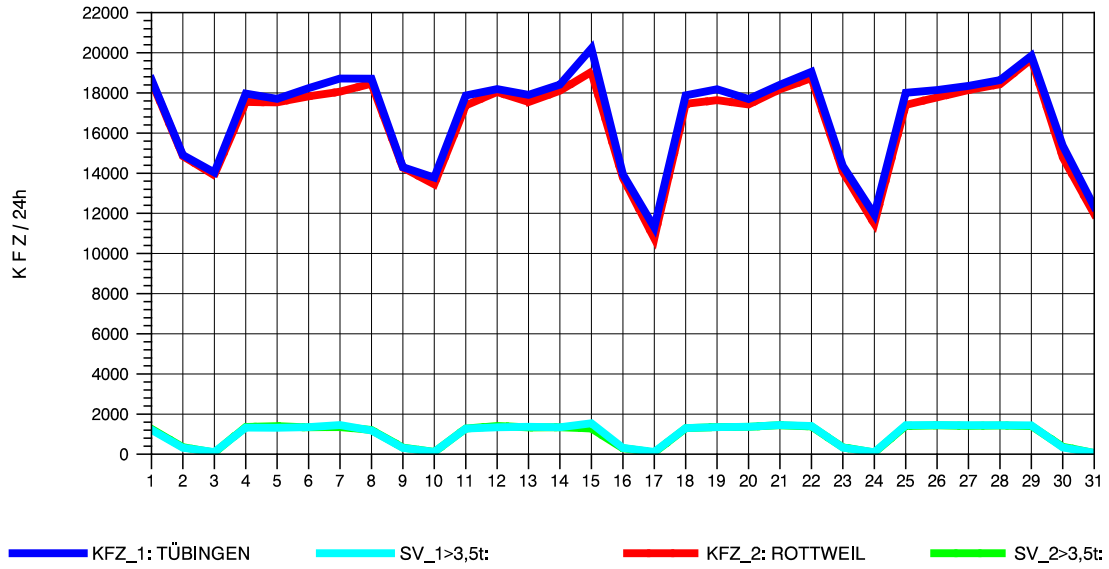

STRASSENVERKEHRSZÄHLUNGEN IN BADEN-WÜRTTEMBERG
TÜBINGEN-SÜD 75201101 B 27
TAGESWERTE JE RICHTUNG: Oktober 2010