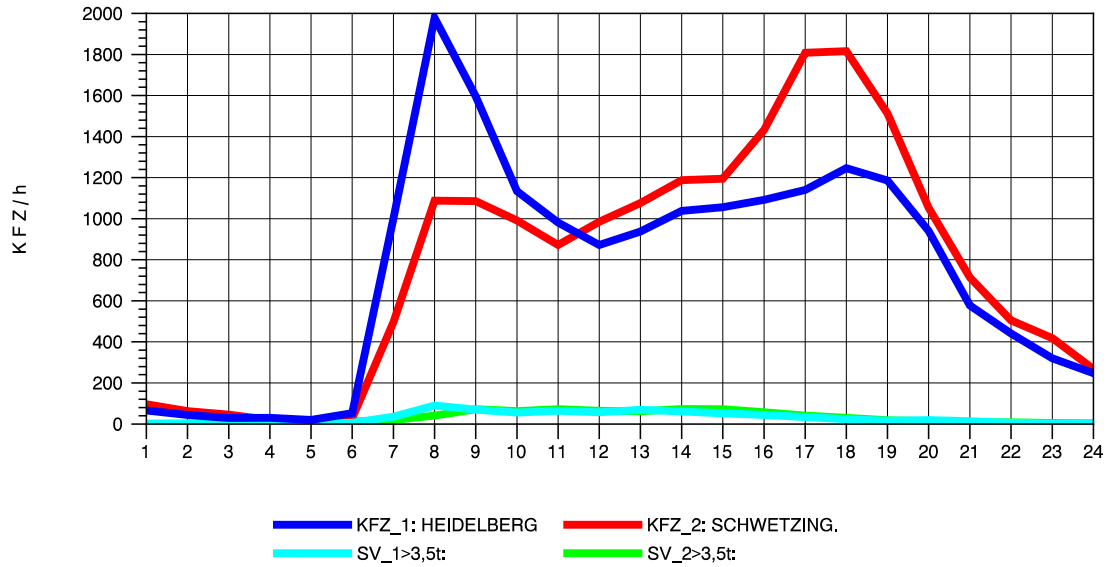

STRASSENVERKEHRSZÄHLUNGEN IN BADEN-WÜRTTEMBERG
HEIDELBERG 2 66171214 L 600A
Donnerstag, 22. April 2010