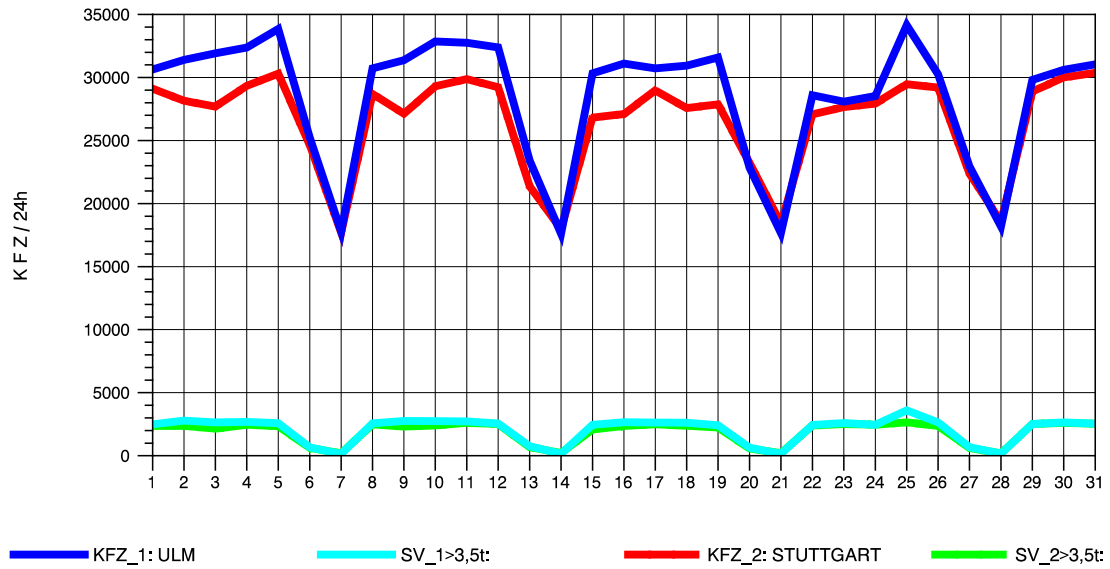

STRASSENVERKEHRSZÄHLUNGEN IN BADEN-WÜRTTEMBERG
PLOCHINGEN 72221100 B 10
TAGESWERTE JE RICHTUNG: August 2011