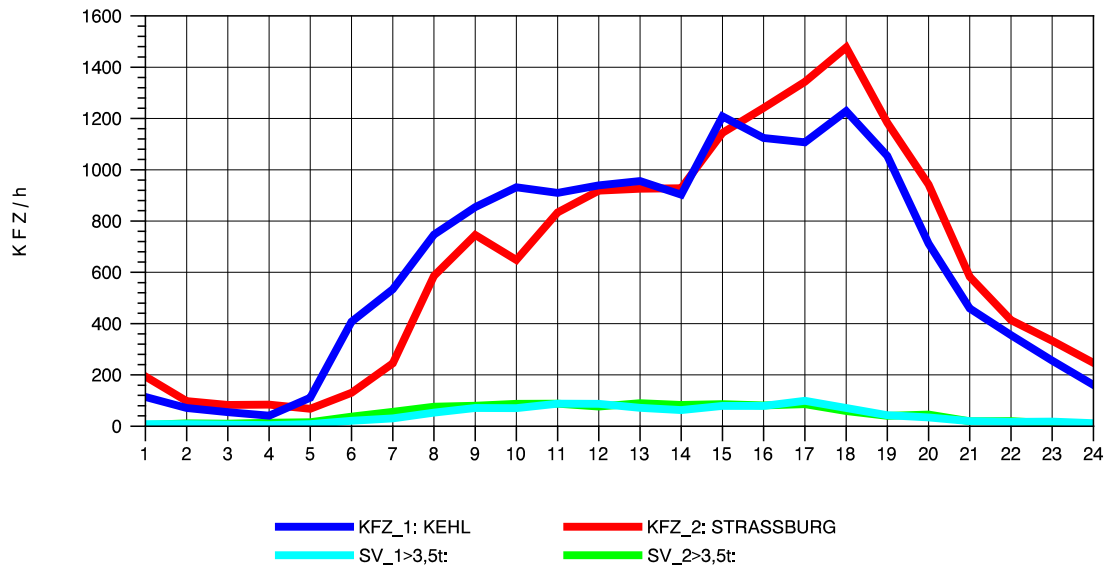

STRASSENVERKEHRSZÄHLUNGEN IN BADEN-WÜRTTEMBERG
KEHL-EUROPABRÜCKE 74121100 B 28
Montag, 10. Oktober 2011