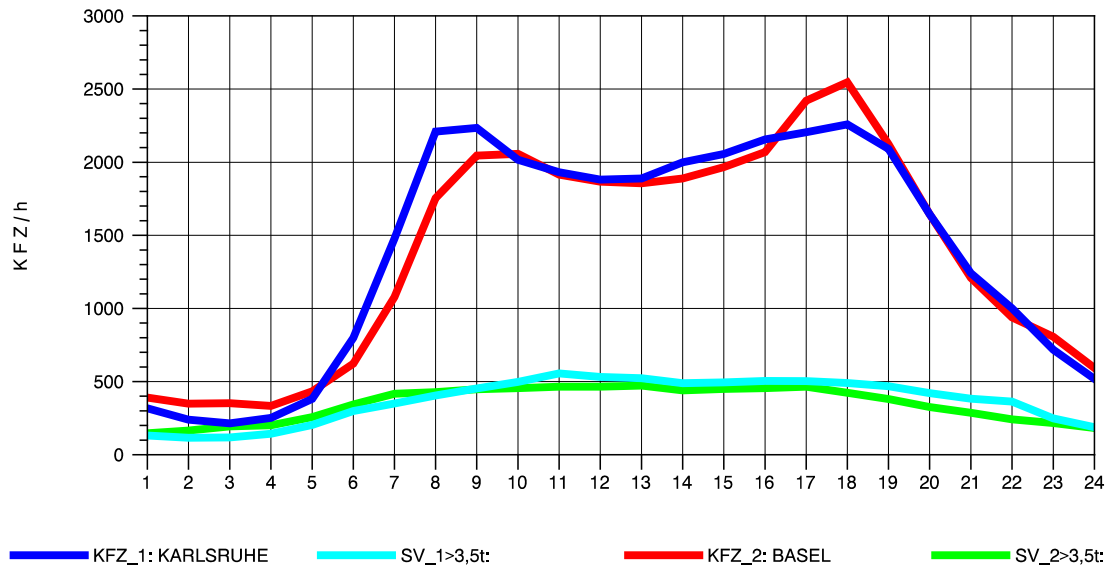

STRASSENVERKEHRSZÄHLUNGEN IN BADEN-WÜRTTEMBERG
ACHERN 73141035 A 5
Mittwoch, 06. April 2011