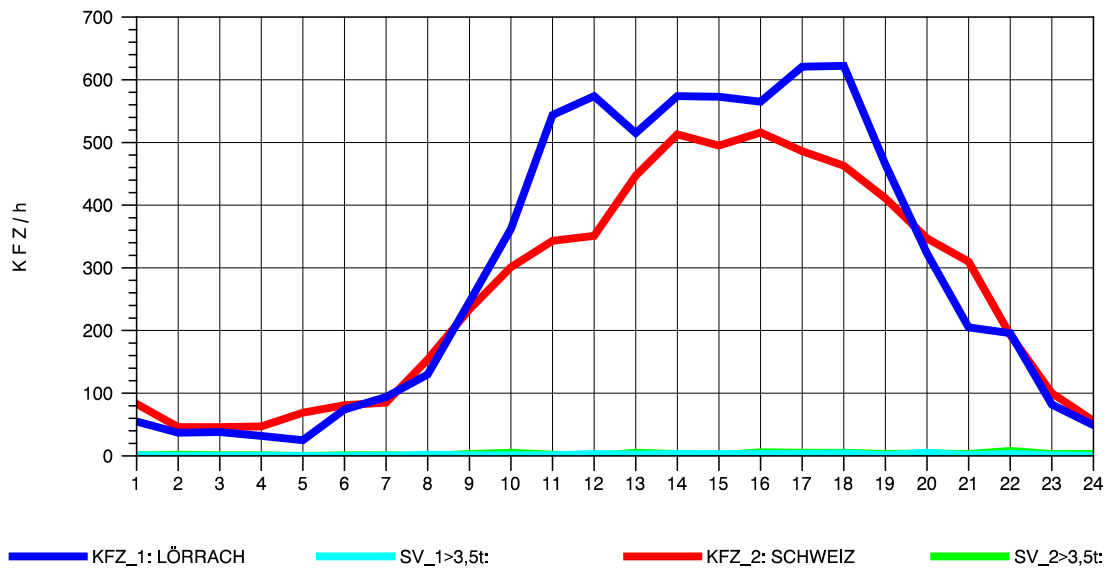

STRASSENVERKEHRSZÄHLUNGEN IN BADEN-WÜRTTEMBERG
RHEINFELDEN 80171034 A 861
Sonntag, 07. August 2011