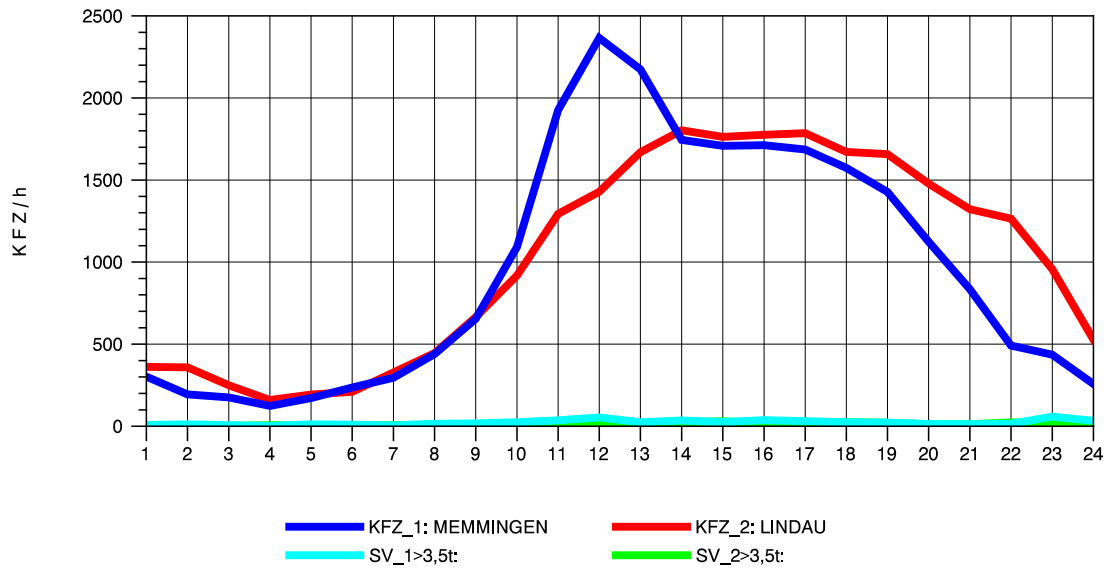

STRASSENVERKEHRSZÄHLUNGEN IN BADEN-WÜRTTEMBERG
LEUTKIRCH-WEST 81261001 A 96
Sonntag, 07. August 2011