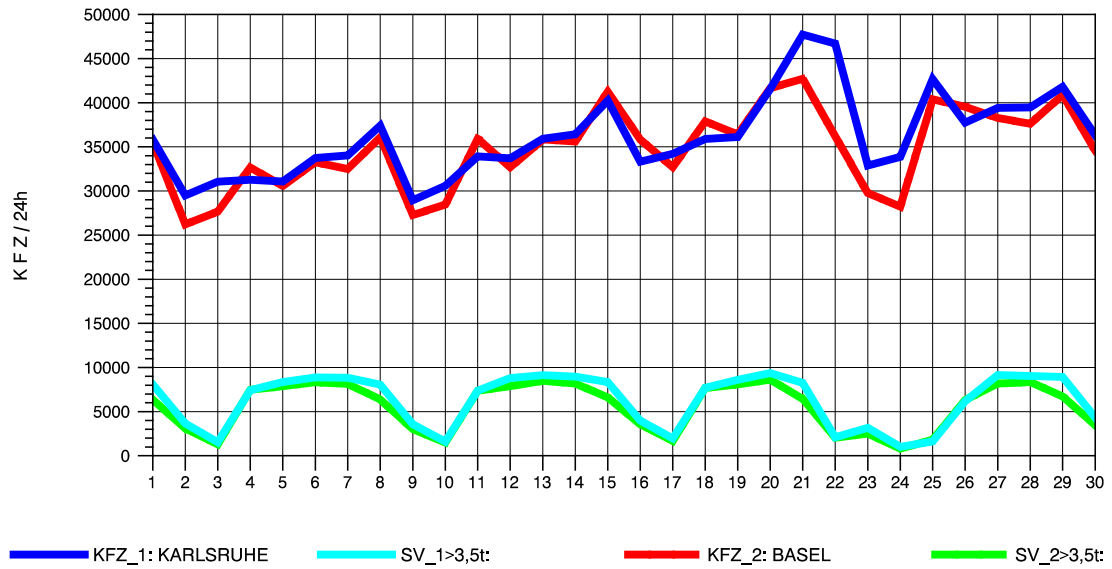

STRASSENVERKEHRSZÄHLUNGEN IN BADEN-WÜRTTEMBERG
ACHERN 73141035 A 5
TAGESWERTE JE RICHTUNG: April 2011