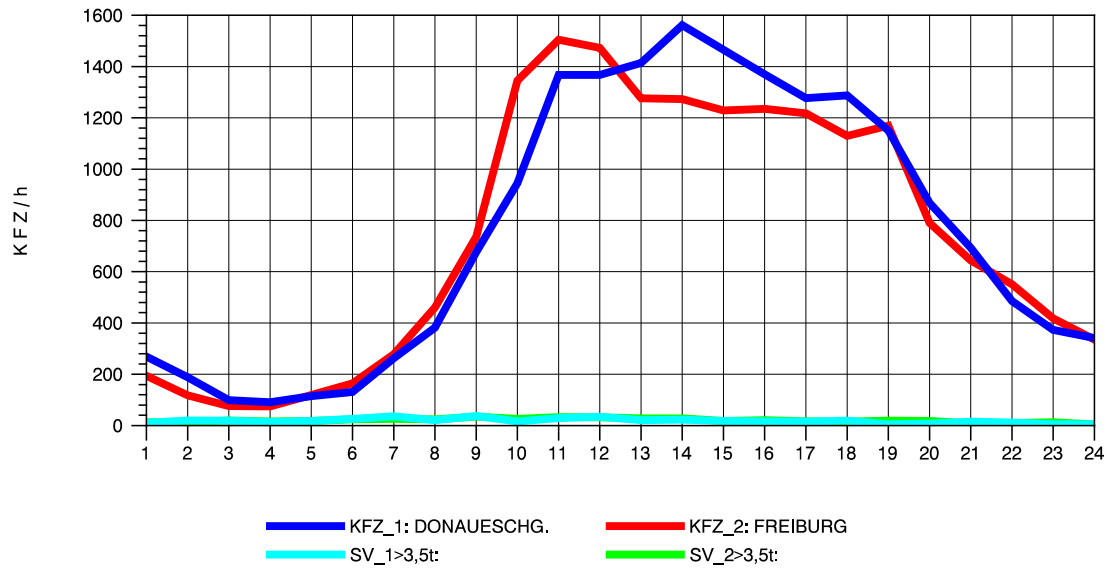

STRASSENVERKEHRSZÄHLUNGEN IN BADEN-WÜRTTEMBERG
FREIBURG-OSTTUNNEL 80131101 B 31 N
Samstag, 06. August 2011