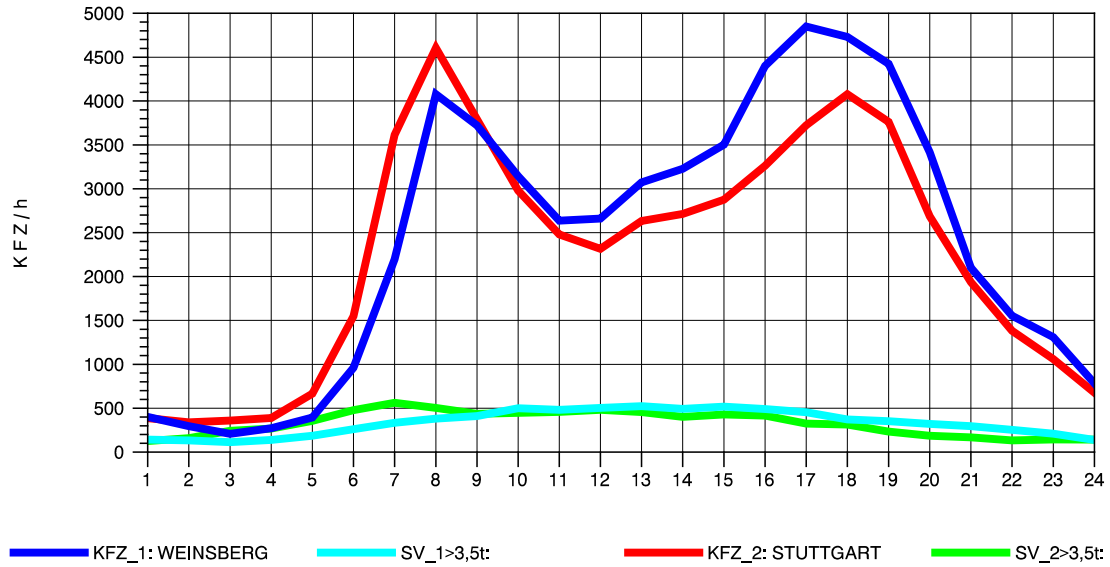

STRASSENVERKEHRSZÄHLUNGEN IN BADEN-WÜRTTEMBERG
PLEIDELSHEIM 70211086 A 81
Donnerstag, 07. April 2011