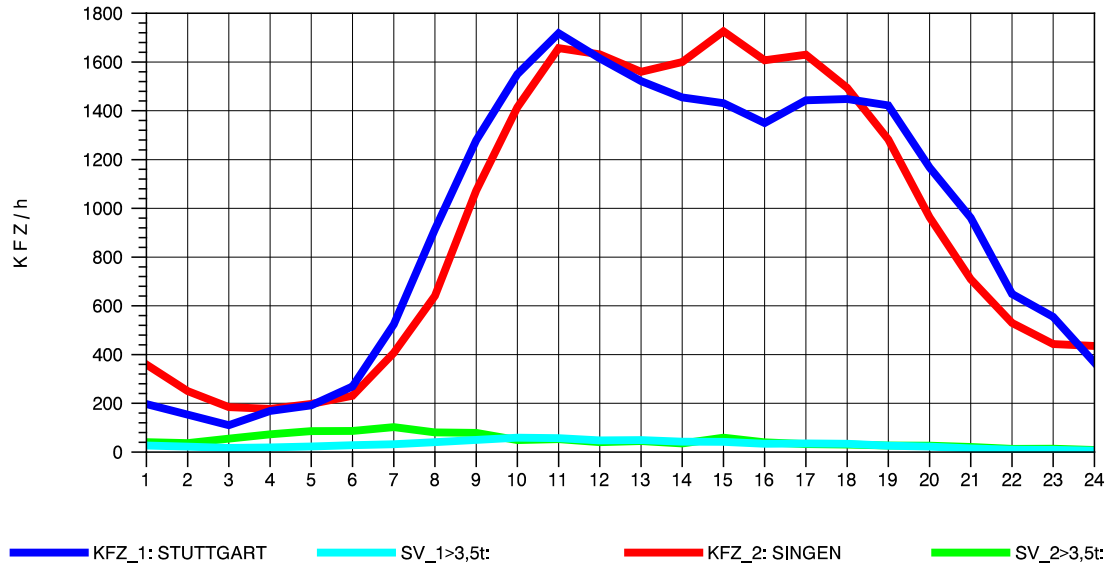

STRASSENVERKEHRSZÄHLUNGEN IN BADEN-WÜRTTEMBERG
HORB 75181028 A 81
Samstag, 09. April 2011