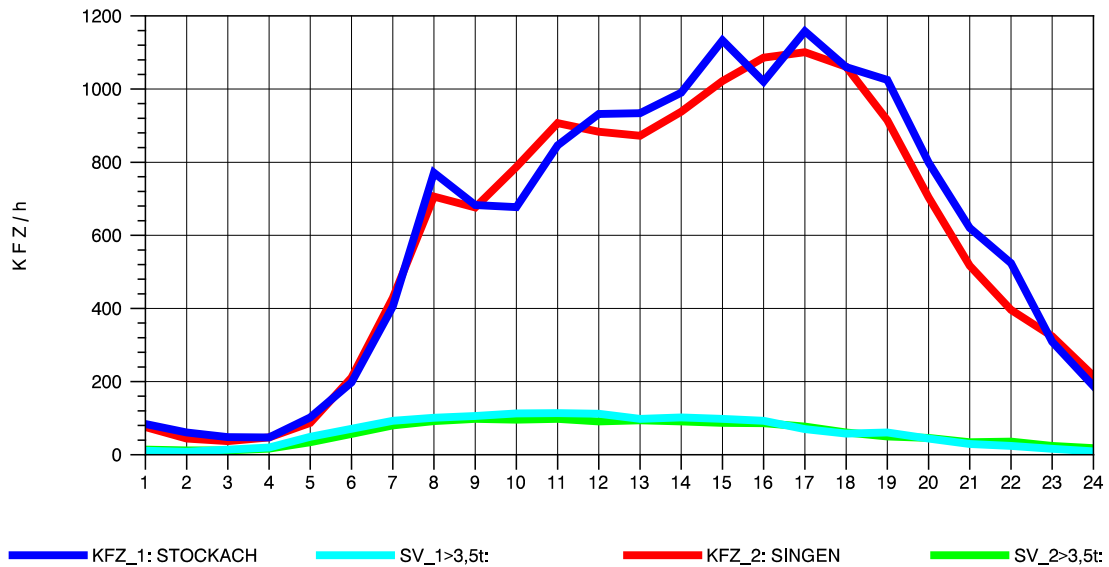

STRASSENVERKEHRSZÄHLUNGEN IN BADEN-WÜRTTEMBERG
STOCKACH 81191040 A 98
Freitag, 05. August 2011