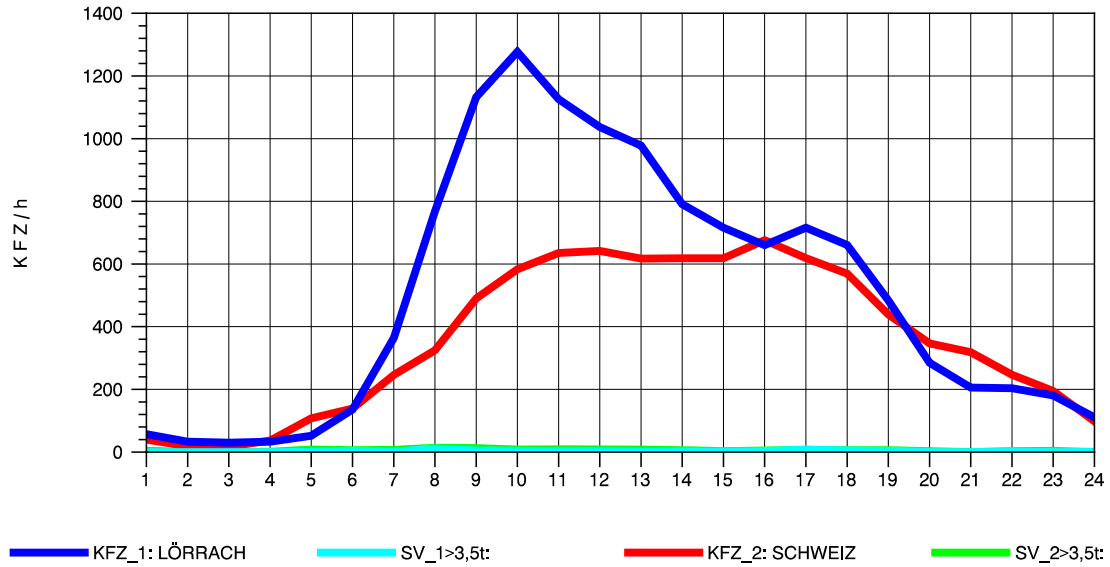

STRASSENVERKEHRSZÄHLUNGEN IN BADEN-WÜRTTEMBERG
RHEINFELDEN 80171034 A 861
Samstag, 09. April 2011