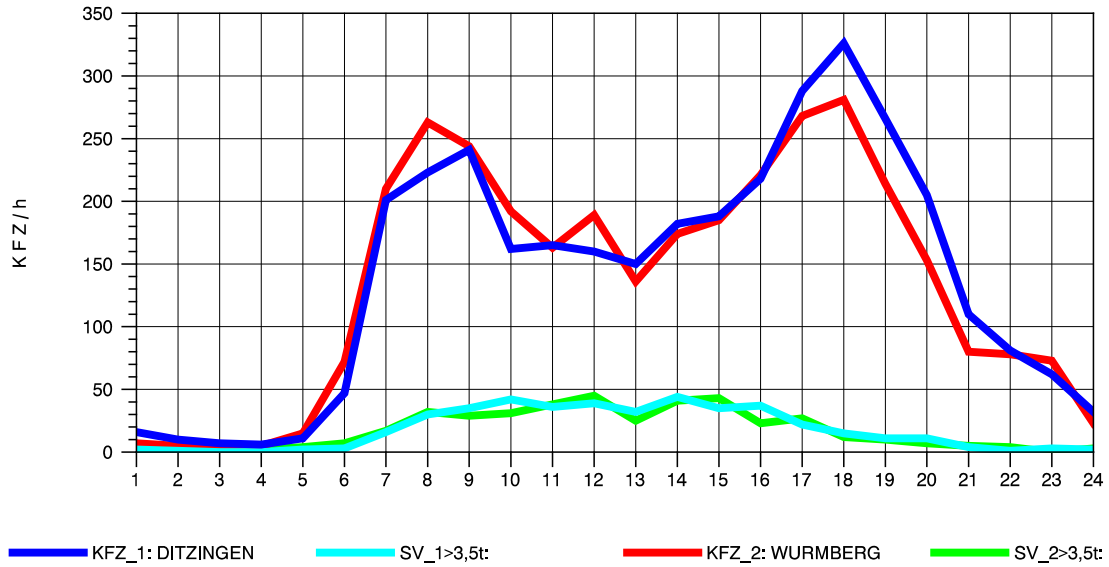

STRASSENVERKEHRSZÄHLUNGEN IN BADEN-WÜRTTEMBERG
HEIMERDINGEN 71201227 L 1177
Dienstag, 02. August 2011