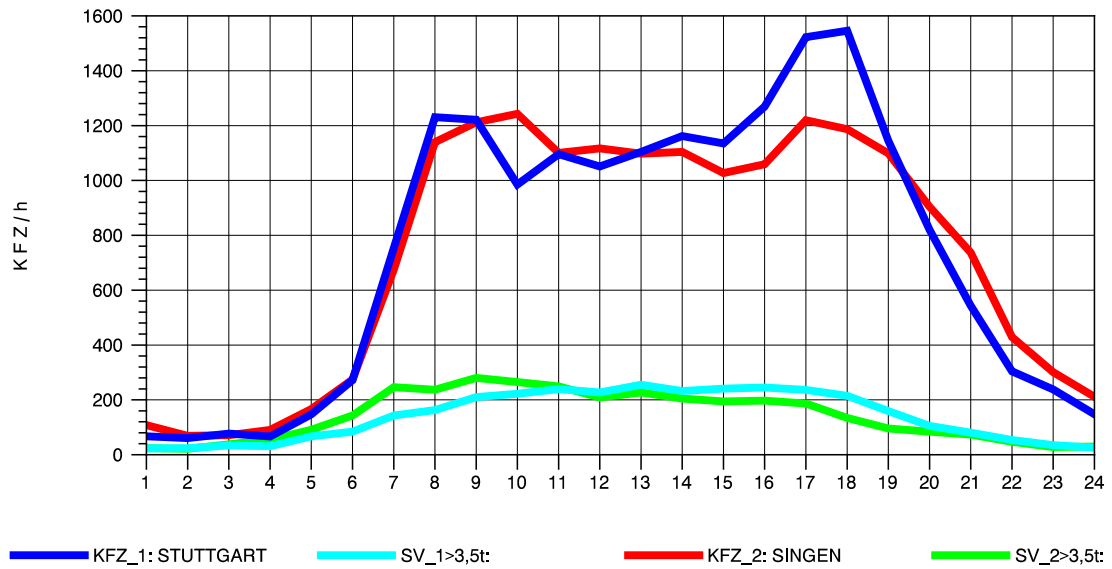

STRASSENVERKEHRSZÄHLUNGEN IN BADEN-WÜRTTEMBERG
T+R HEGAU 81181036 A 81
Mittwoch, 12. Oktober 2011