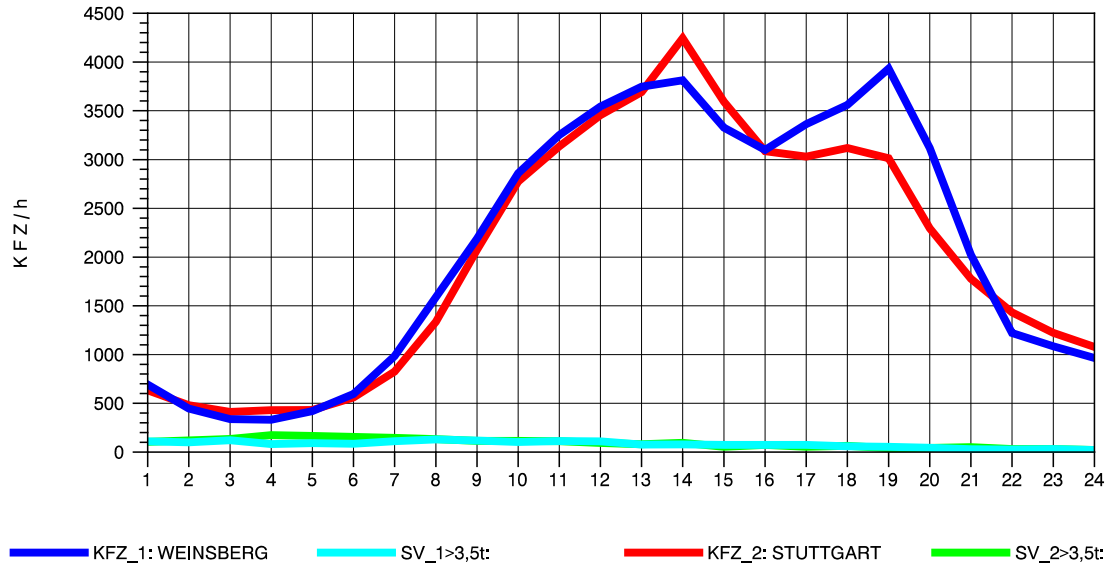

STRASSENVERKEHRSZÄHLUNGEN IN BADEN-WÜRTTEMBERG
PLEIDELSHEIM 70211086 A 81
Samstag, 15. Oktober 2011