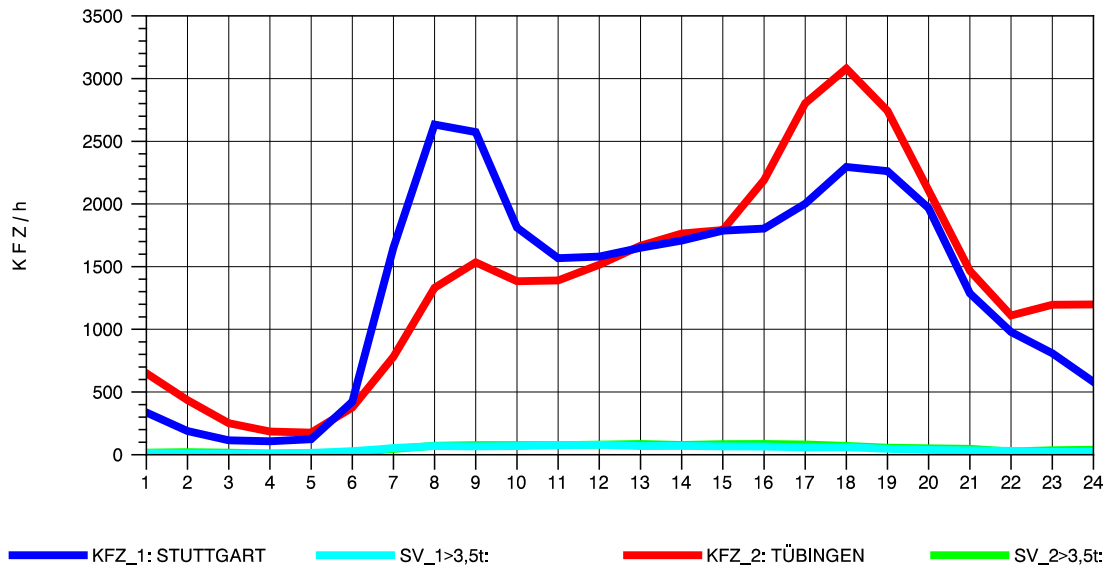

STRASSENVERKEHRSZÄHLUNGEN IN BADEN-WÜRTTEMBERG
ECHTERDINGEN 2 72201103 B 27
Mittwoch, 03. August 2011