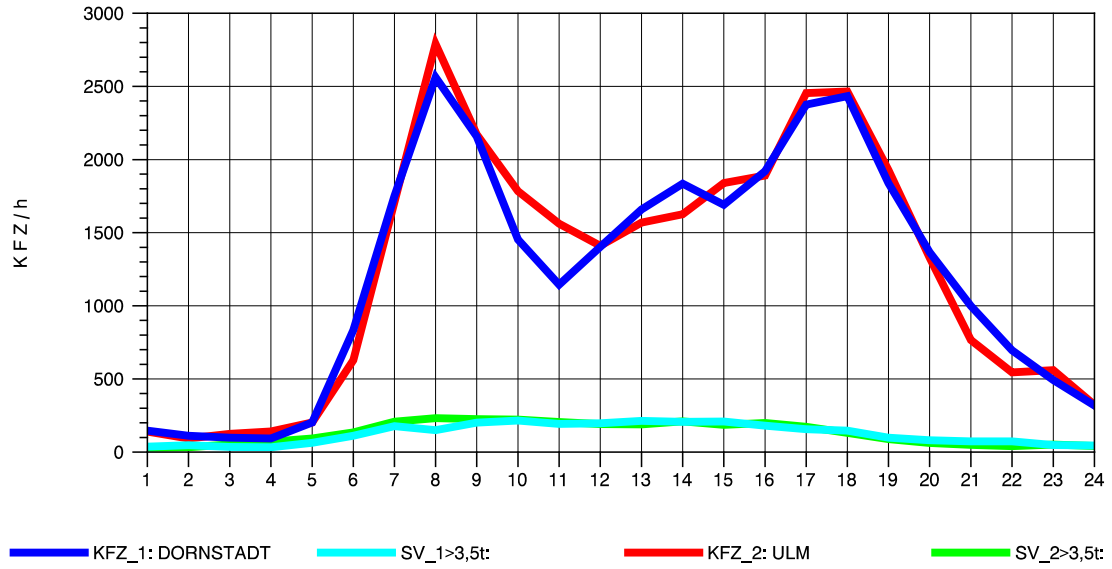

STRASSENVERKEHRSZÄHLUNGEN IN BADEN-WÜRTTEMBERG
ULM-NORD 75251103 B 10
Dienstag, 05. April 2011