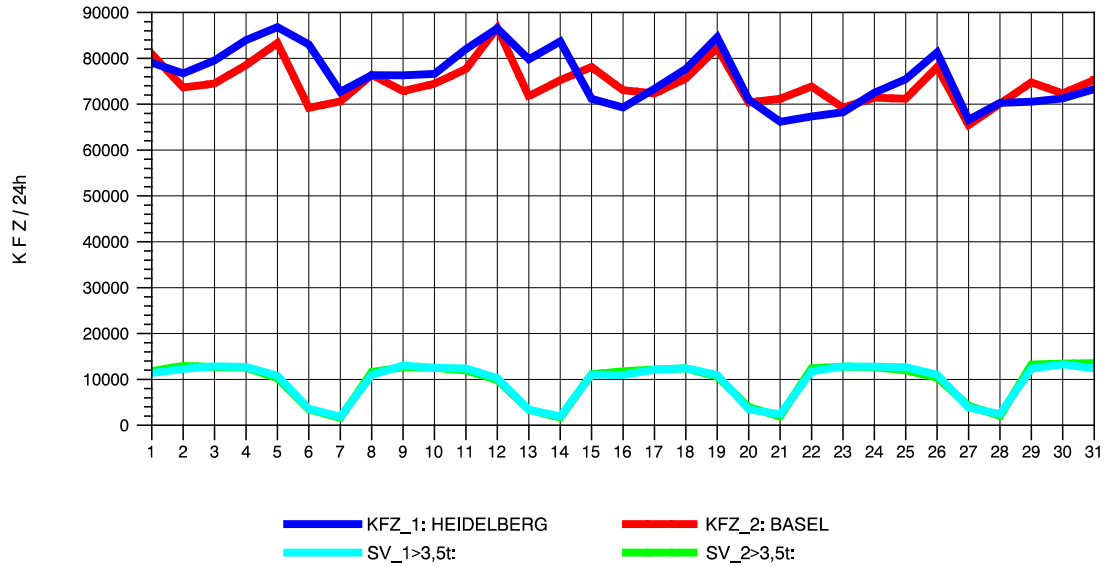

STRASSENVERKEHRSZÄHLUNGEN IN BADEN-WÜRTTEMBERG
KARLSRUHE 1 70161022 A 5
TAGESWERTE JE RICHTUNG: August 2011