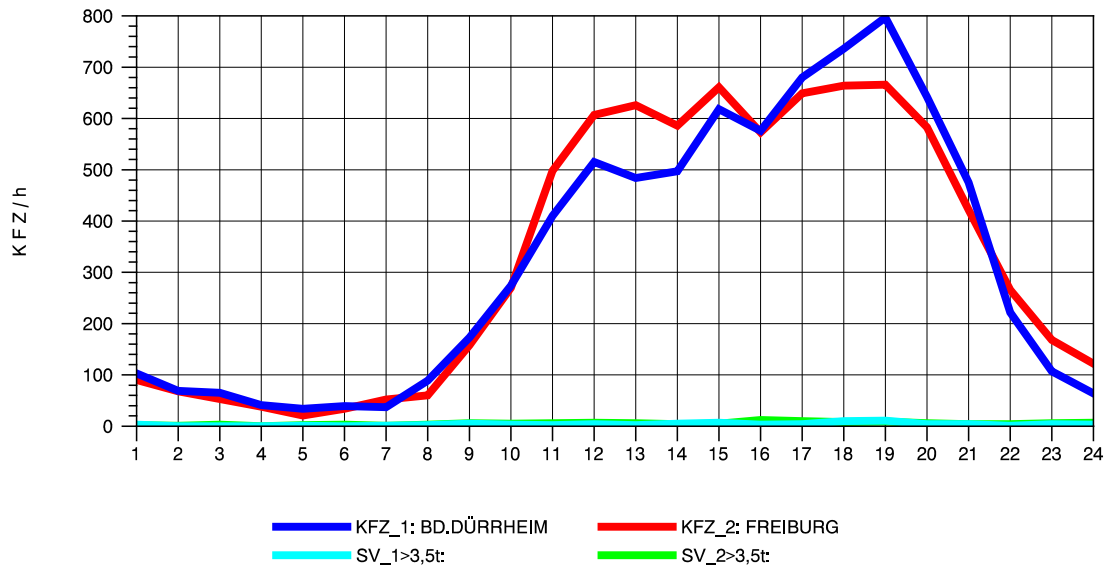

STRASSENVERKEHRSZÄHLUNGEN IN BADEN-WÜRTTEMBERG
BAD DÜRRHEIM 80171034 A 864
Sonntag, 16. Oktober 2011