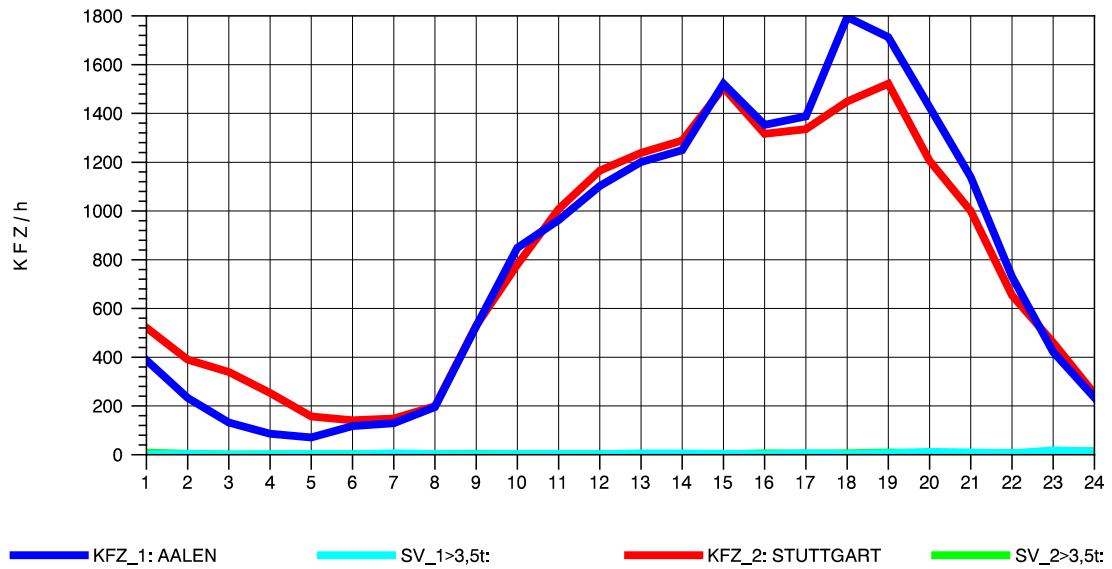

STRASSENVERKEHRSZÄHLUNGEN IN BADEN-WÜRTTEMBERG
GRUNBACH 71221107 B 29
Sonntag, 10. April 2011