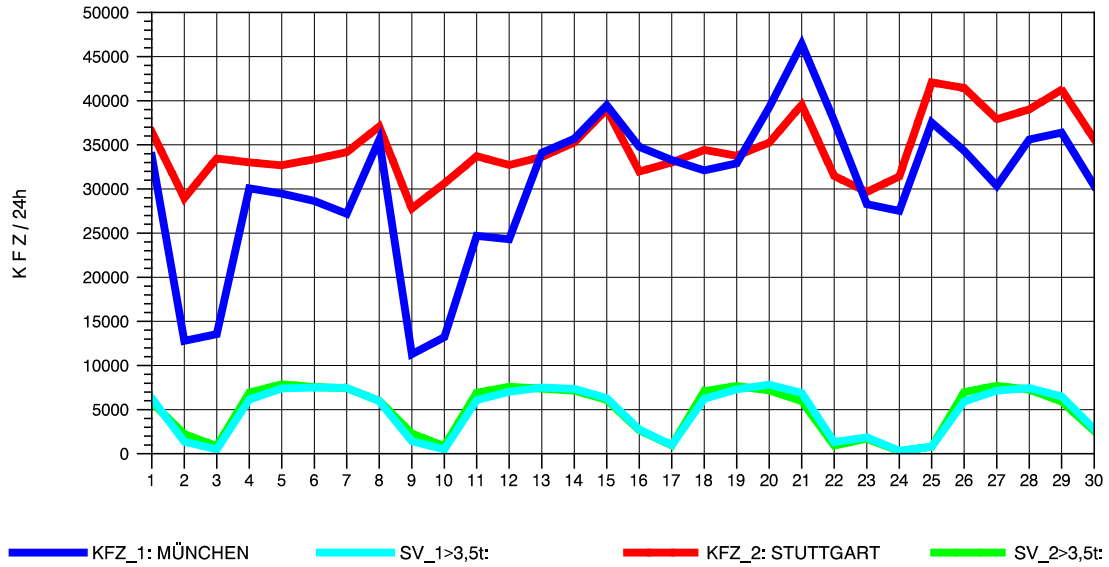

STRASSENVERKEHRSZÄHLUNGEN IN BADEN-WÜRTTEMBERG
AICHELBERG 73231077 A 8
TAGESWERTE JE RICHTUNG: April 2011