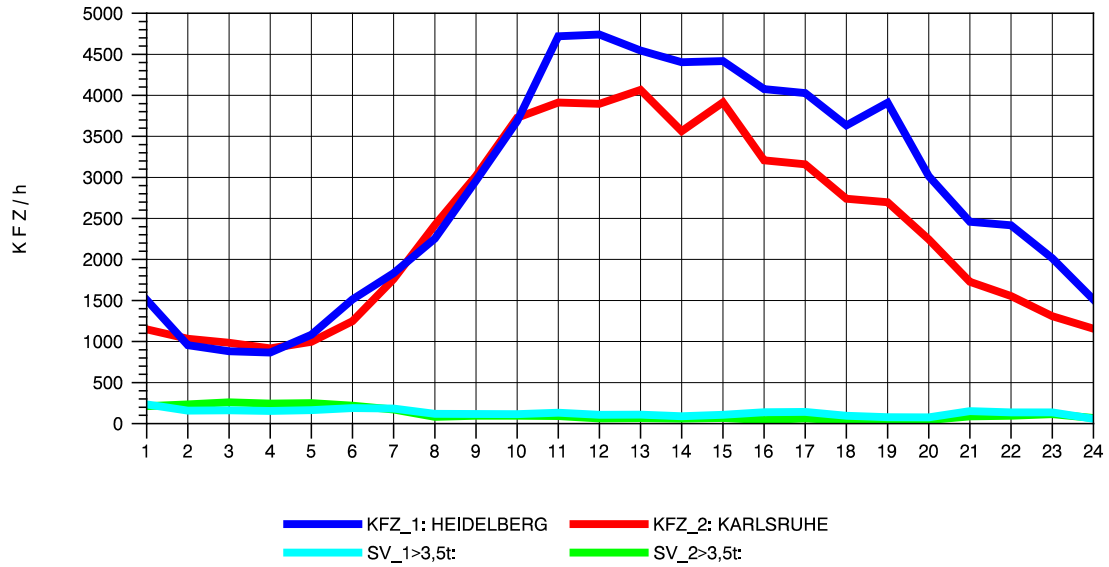

STRASSENVERKEHRSZÄHLUNGEN IN BADEN-WÜRTTEMBERG
ST. LEON 67171018 A 5
Samstag, 06. August 2011