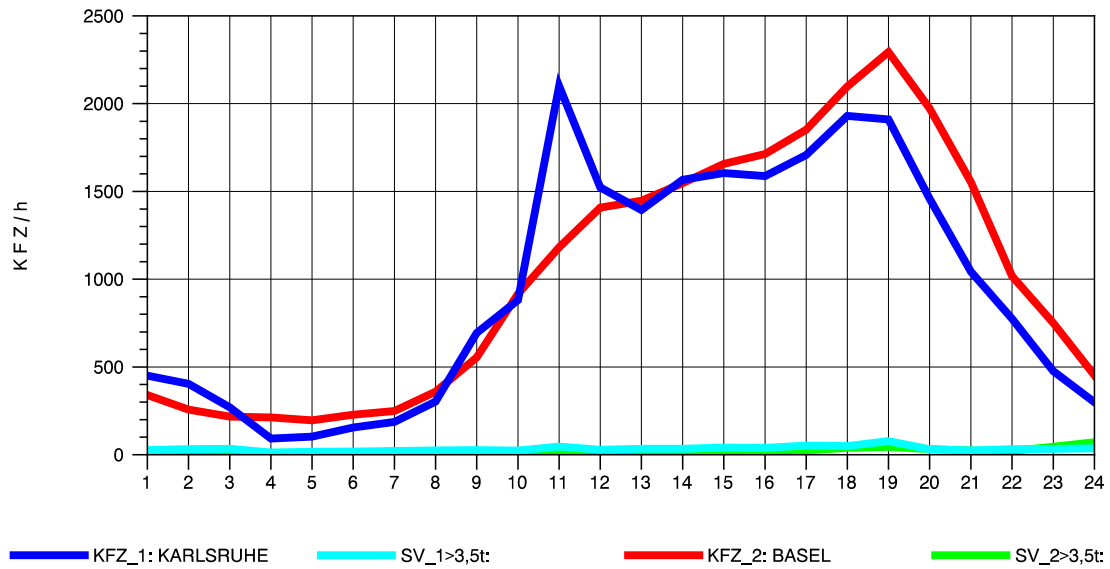

STRASSENVERKEHRSZÄHLUNGEN IN BADEN-WÜRTTEMBERG
T+R BREISGAU 78121047 A 5
Sonntag, 10. April 2011