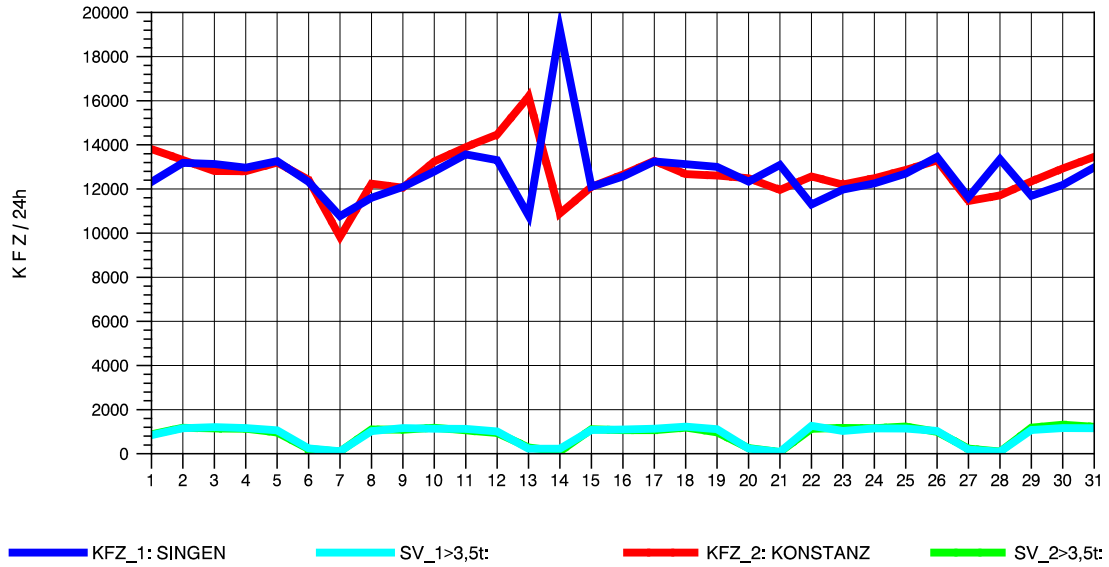

STRASSENVERKEHRSZÄHLUNGEN IN BADEN-WÜRTTEMBERG
RADOLFZELL 2 82201112 B 33
TAGESWERTE JE RICHTUNG: August 2011