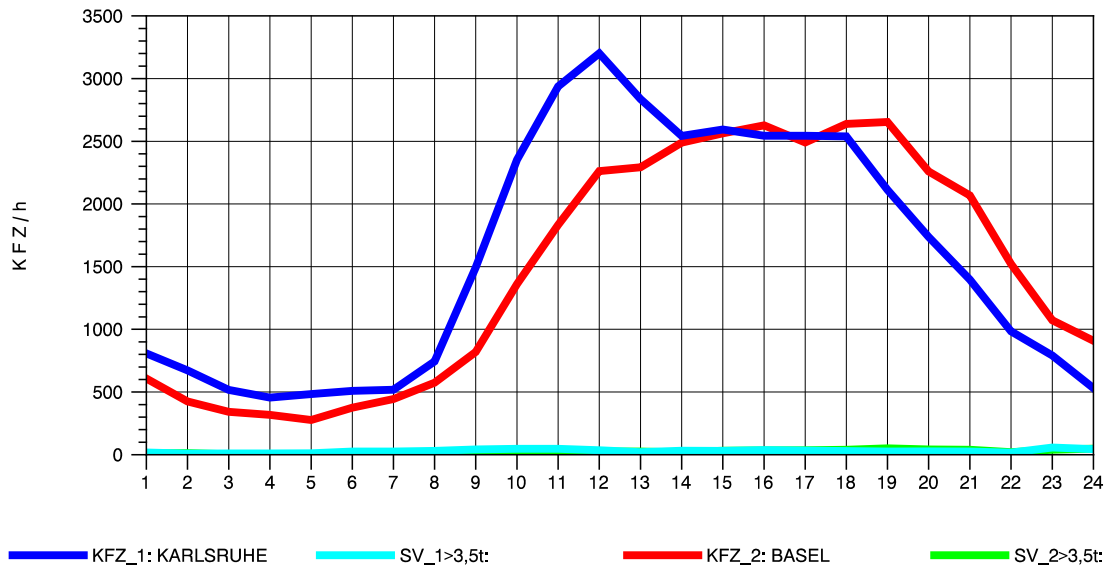

STRASSENVERKEHRSZÄHLUNGEN IN BADEN-WÜRTTEMBERG
NIMBURG 78121047 A 5
Sonntag, 07. August 2011