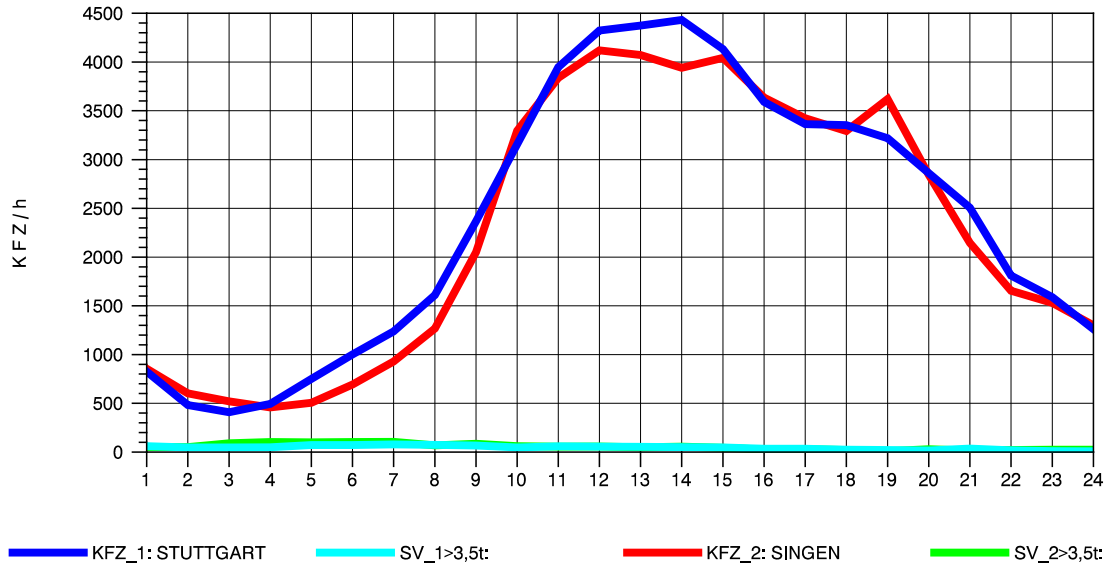

STRASSENVERKEHRSZÄHLUNGEN IN BADEN-WÜRTTEMBERG
BÖBLINGEN 72201011 A 81
Samstag, 06. August 2011