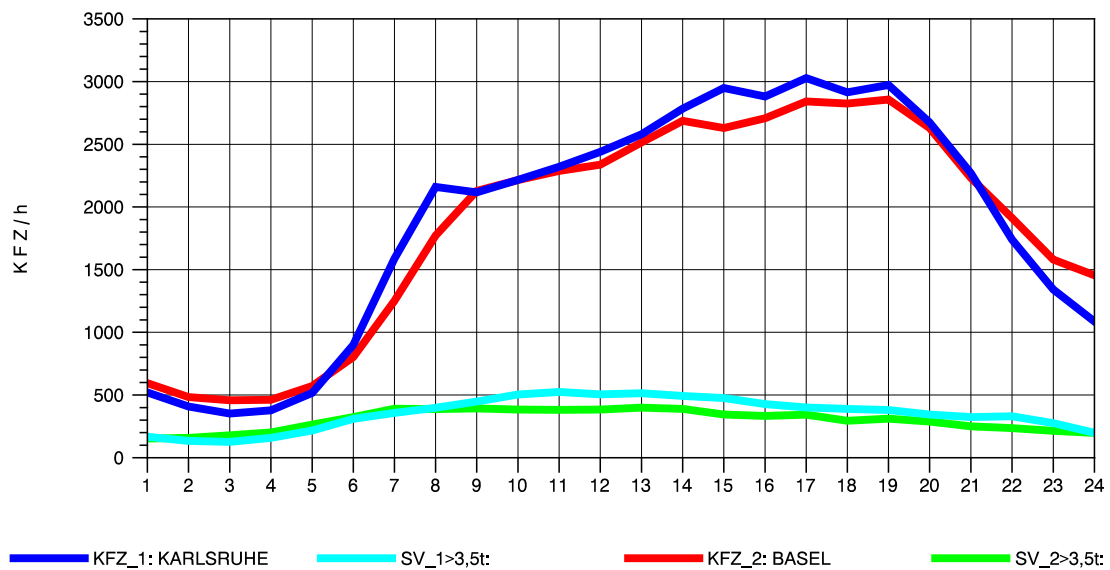

STRASSENVERKEHRSZÄHLUNGEN IN BADEN-WÜRTTEMBERG
ACHERN 73141035 A 5
Freitag, 05. August 2011