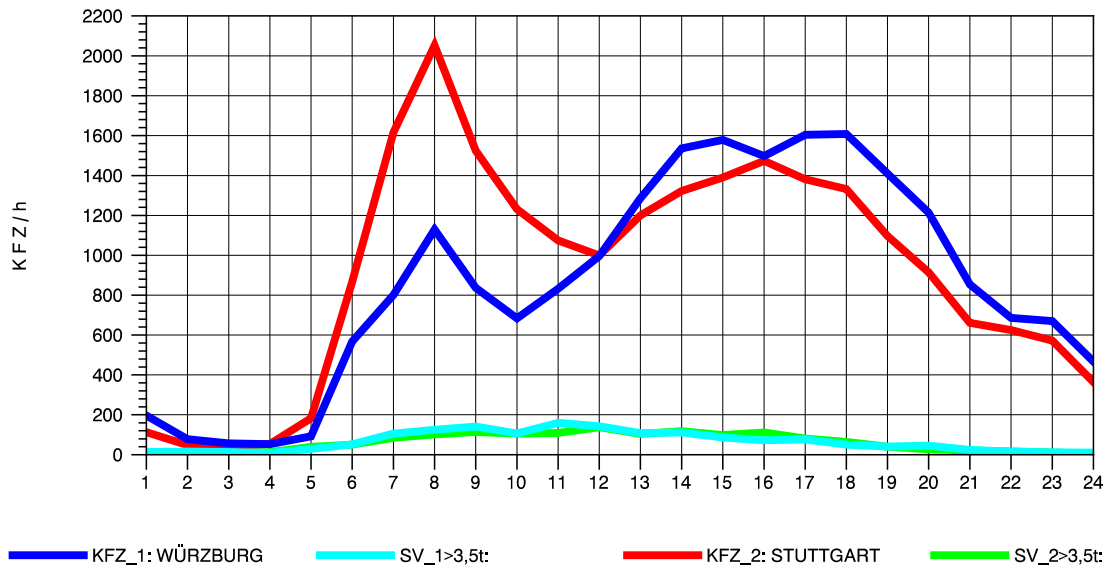

STRASSENVERKEHRSZÄHLUNGEN IN BADEN-WÜRTTEMBERG
NECKARSULM 2 68211102 B 27
Freitag, 08. April 2011