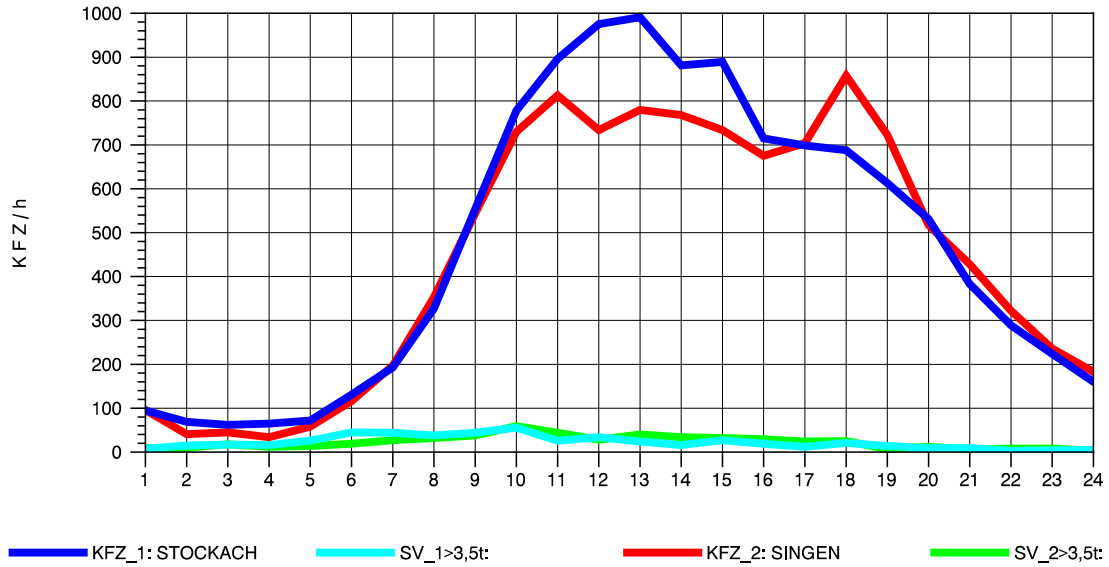

STRASSENVERKEHRSZÄHLUNGEN IN BADEN-WÜRTTEMBERG
STOCKACH 81191040 A 98
Samstag, 09. April 2011