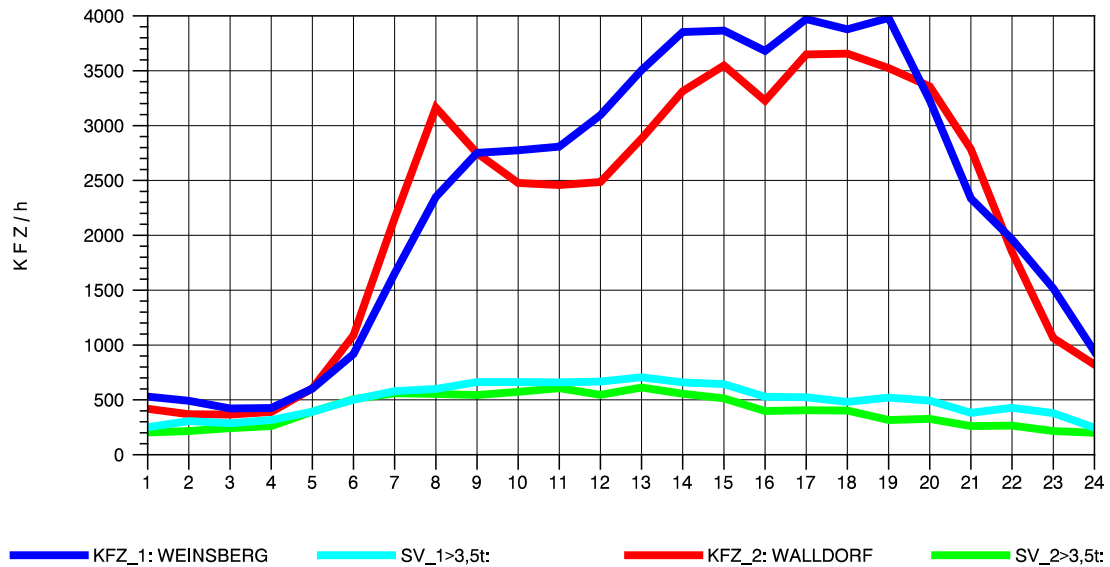

STRASSENVERKEHRSZÄHLUNGEN IN BADEN-WÜRTTEMBERG
WALLDORF 67171016 A 6
Freitag, 14. Oktober 2011