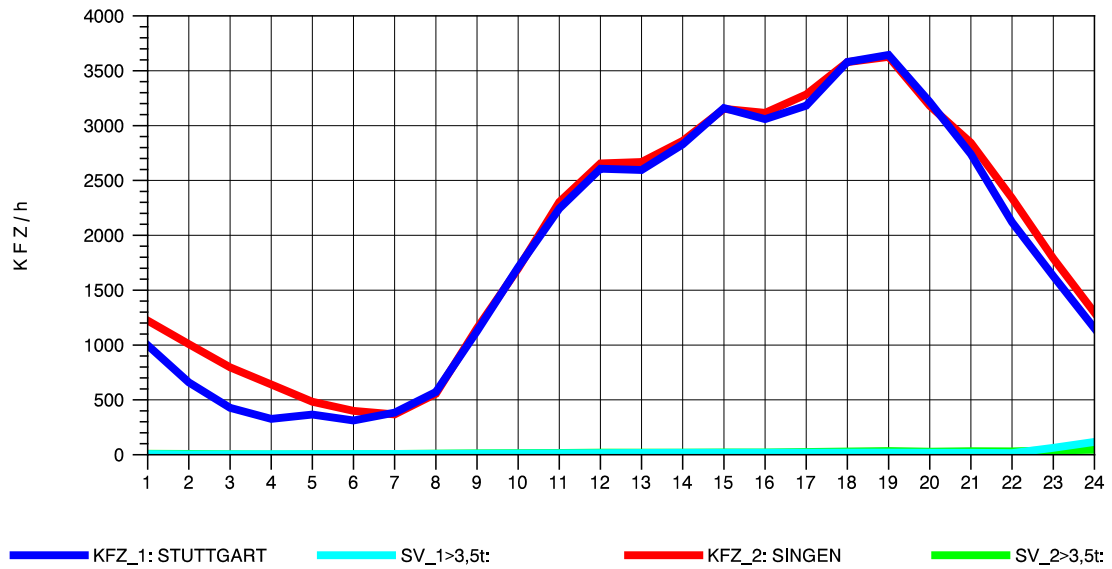

STRASSENVERKEHRSZÄHLUNGEN IN BADEN-WÜRTTEMBERG
BÖBLINGEN 72201011 A 81
Sonntag, 10. April 2011

— KFZ_1: STUTTGART   — SV_1>3,5t: — KFZ_2: SINGEN   — SV_2>3,5t:

GRAFIK: B A S, AACHEN