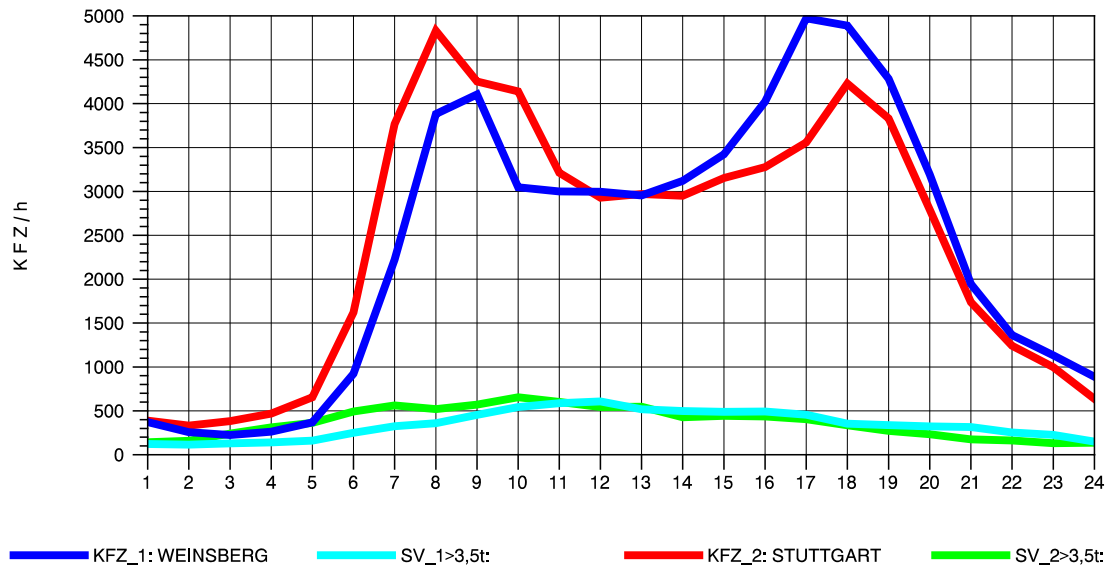

STRASSENVERKEHRSZÄHLUNGEN IN BADEN-WÜRTTEMBERG
PLEIDELSHEIM 70211086 A 81
Mittwoch, 12. Oktober 2011