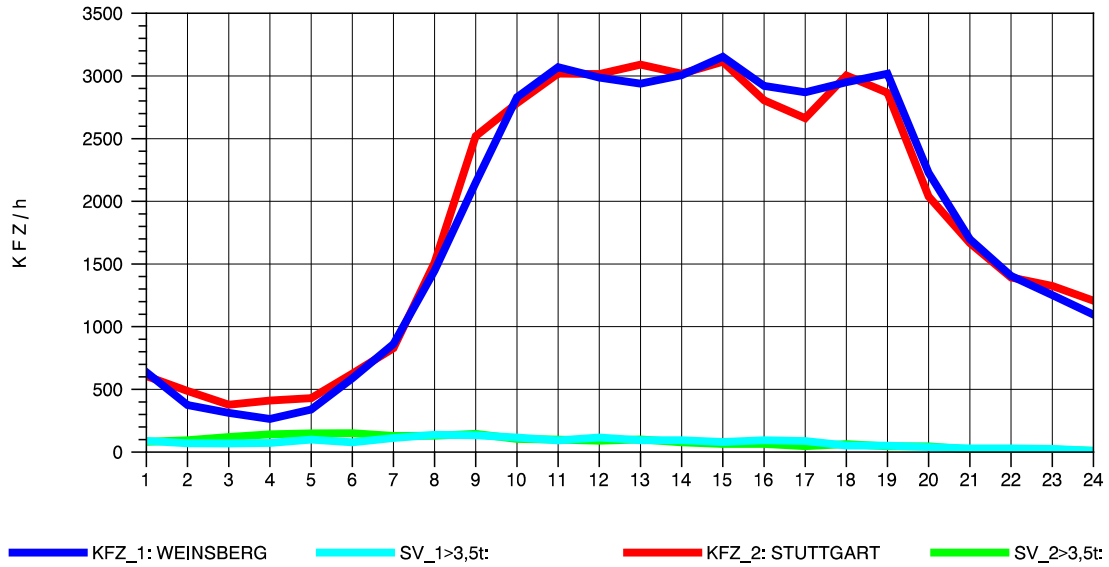

STRASSENVERKEHRSZÄHLUNGEN IN BADEN-WÜRTTEMBERG
S-KORNTAL 71201003 A 81
Samstag, 09. April 2011