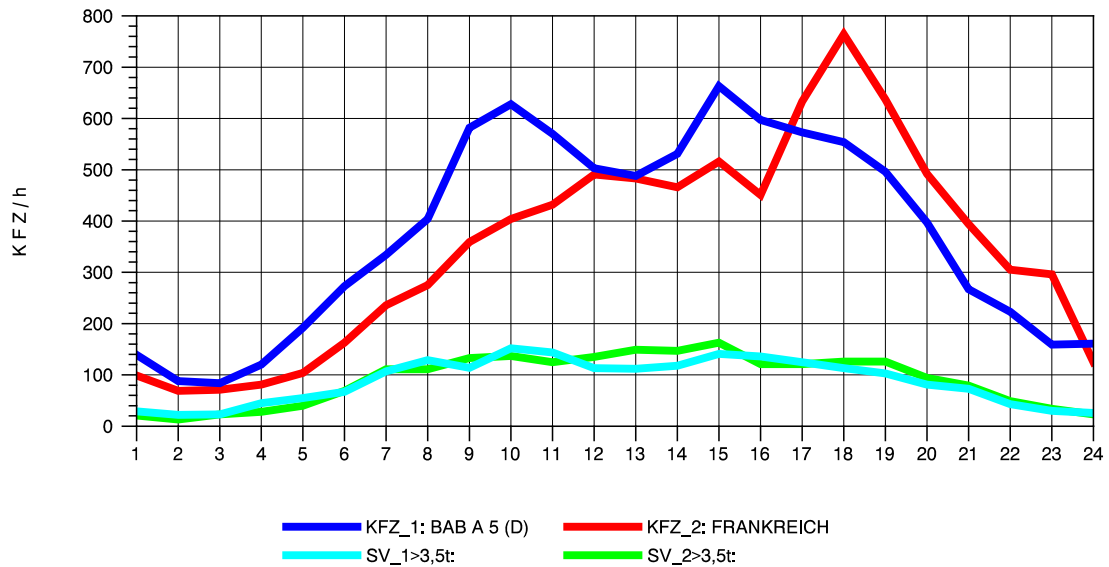

STRASSENVERKEHRSZÄHLUNGEN IN BADEN-WÜRTTEMBERG
NEUENBURG 1 82111052 A 5
Mittwoch, 03. August 2011