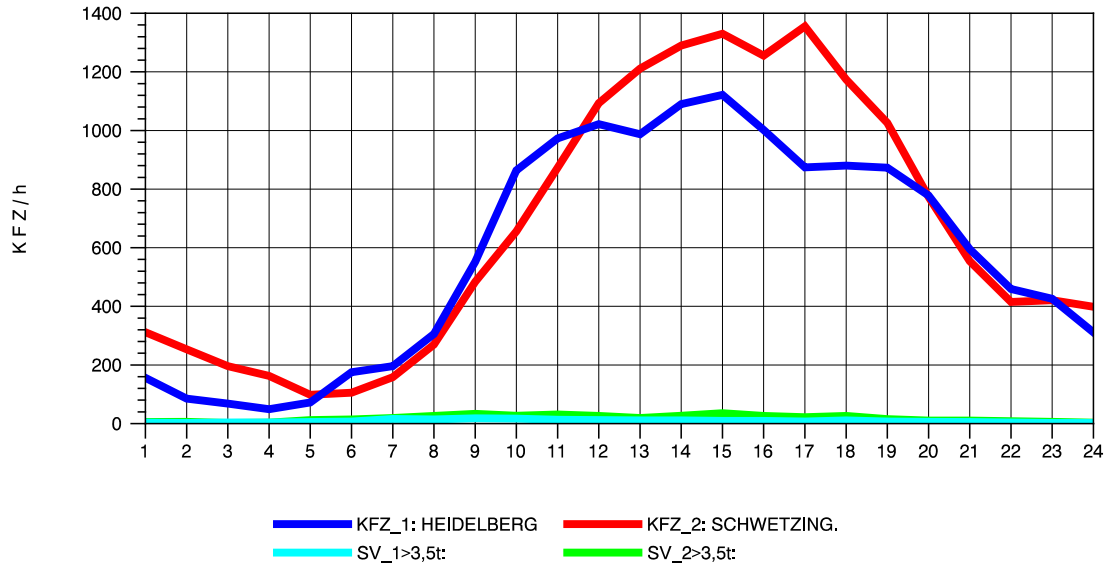

STRASSENVERKEHRSZÄHLUNGEN IN BADEN-WÜRTTEMBERG
HEIDELBERG 2 66171214 L 600A
Samstag, 09. April 2011