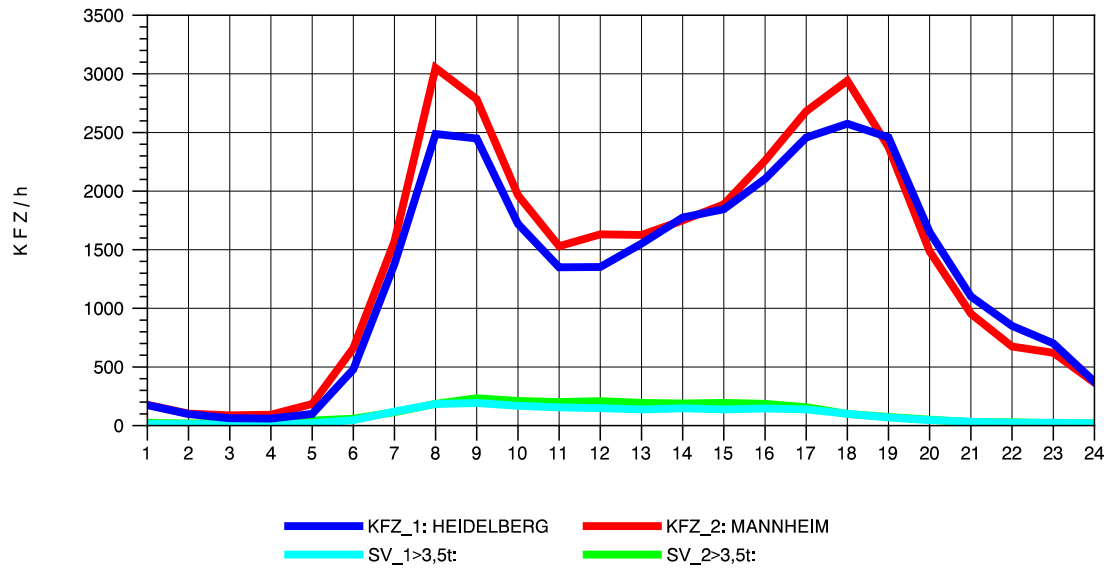

STRASSENVERKEHRSZÄHLUNGEN IN BADEN-WÜRTTEMBERG
MA-SECKENHEIM 65171009 A 656
Donnerstag, 13. Oktober 2011