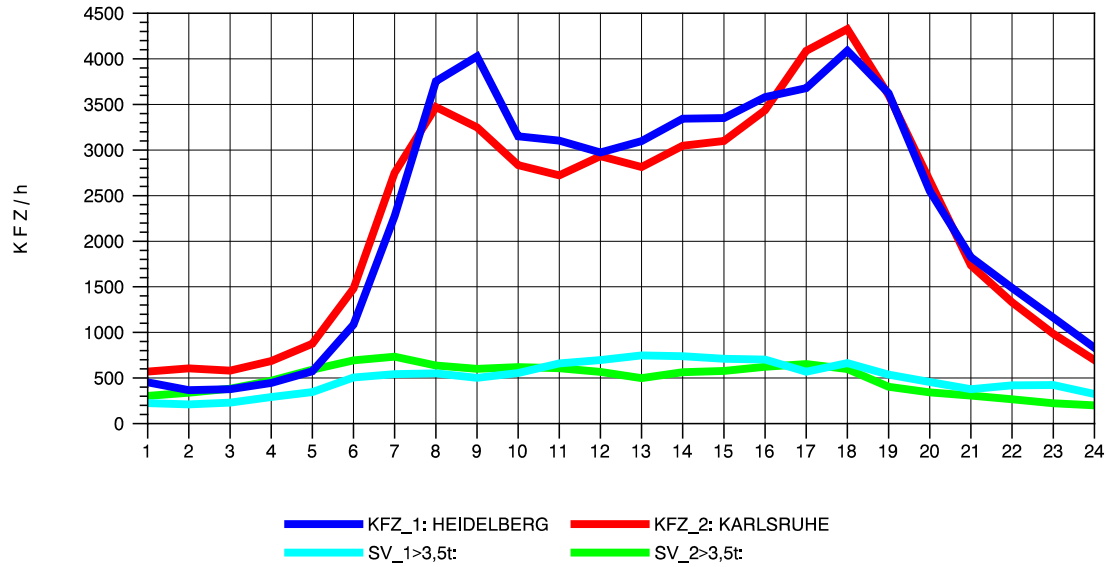

STRASSENVERKEHRSZÄHLUNGEN IN BADEN-WÜRTTEMBERG
ST. LEON 67171018 A 5
Dienstag, 11. Oktober 2011