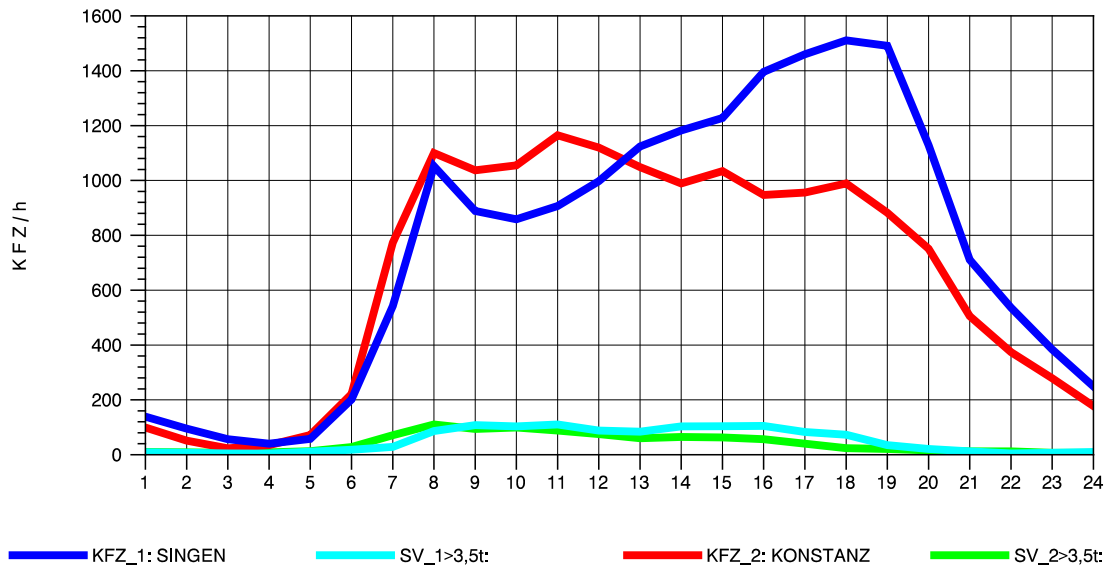

STRASSENVERKEHRSZÄHLUNGEN IN BADEN-WÜRTTEMBERG
KLOSTER HEGNE 82201112 B 33
Mittwoch, 03. August 2011