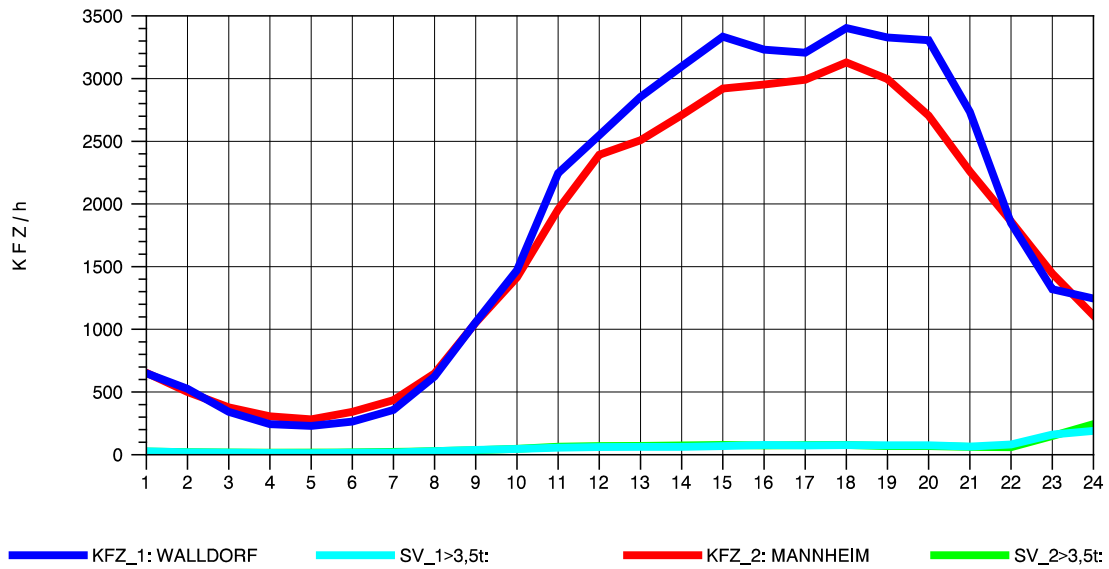

STRASSENVERKEHRSZÄHLUNGEN IN BADEN-WÜRTTEMBERG
HOCKENHEIM 66171025 A 6
Sonntag, 16. Oktober 2011