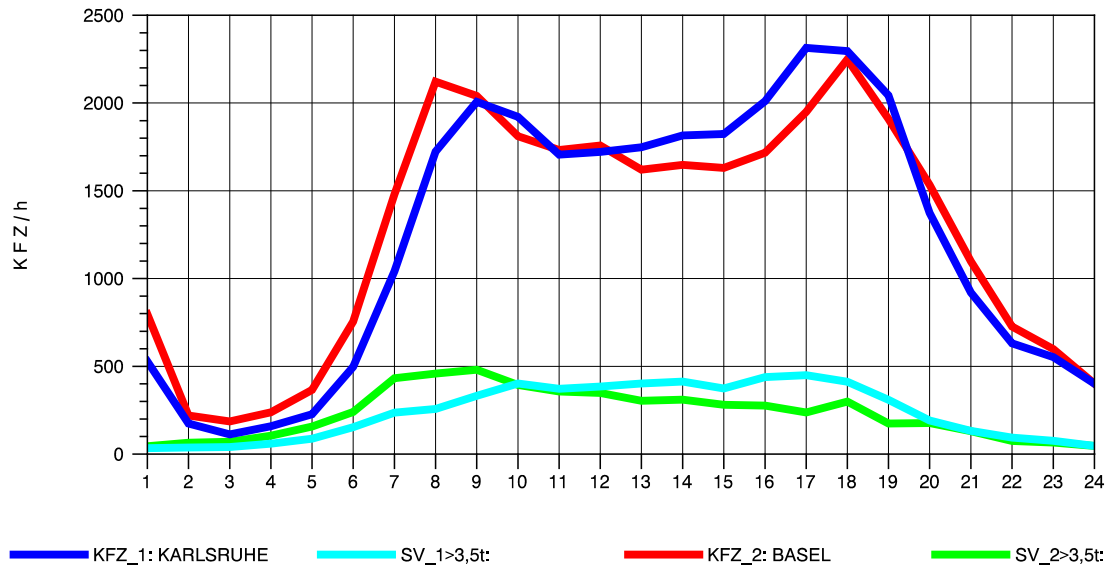

STRASSENVERKEHRSZÄHLUNGEN IN BADEN-WÜRTTEMBERG
T+R BREISGAU 78121047 A 5
Samstag, 06. August 2011