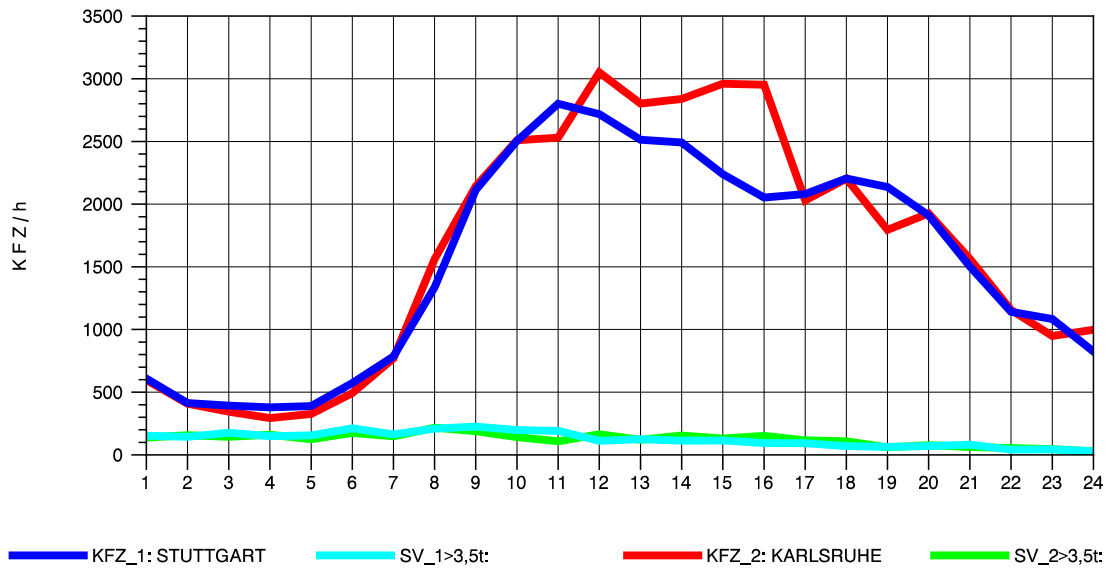

STRASSENVERKEHRSZÄHLUNGEN IN BADEN-WÜRTTEMBERG
PFORZHEIM-OST 70181077 A 8
Samstag, 15. Oktober 2011