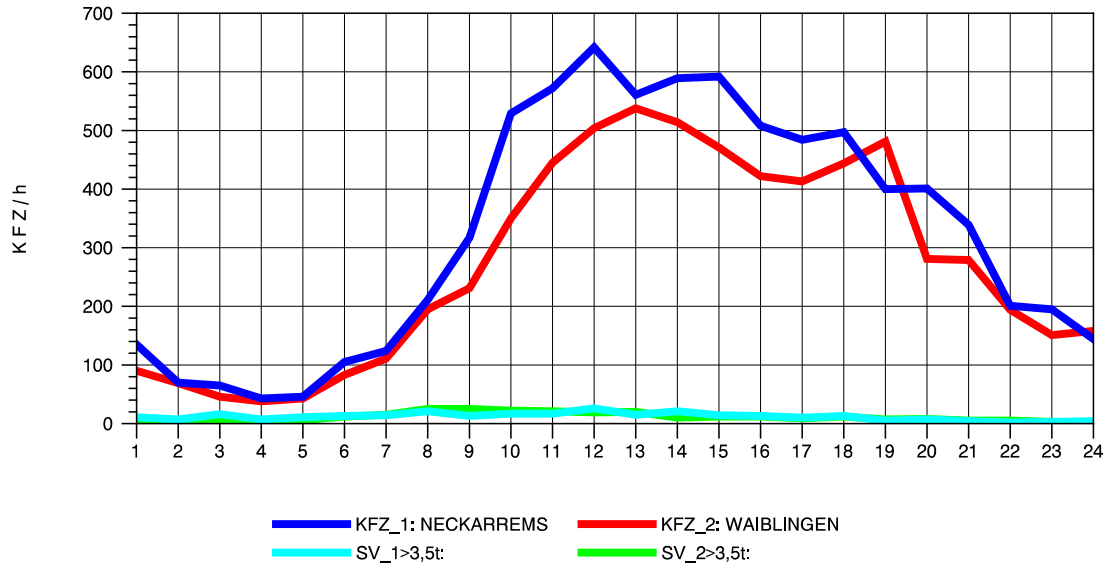

STRASSENVERKEHRSZÄHLUNGEN IN BADEN-WÜRTTEMBERG
HEGNACH 71211211 L 1142
Samstag, 06. August 2011