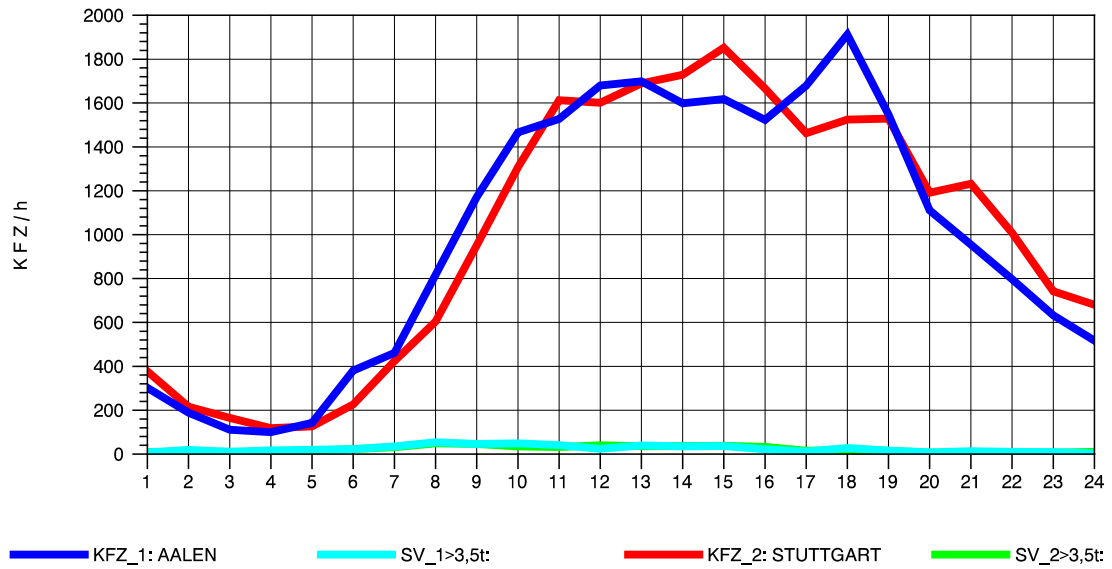

STRASSENVERKEHRSZÄHLUNGEN IN BADEN-WÜRTTEMBERG
GRUNBACH 71221107 B 29
Samstag, 09. April 2011