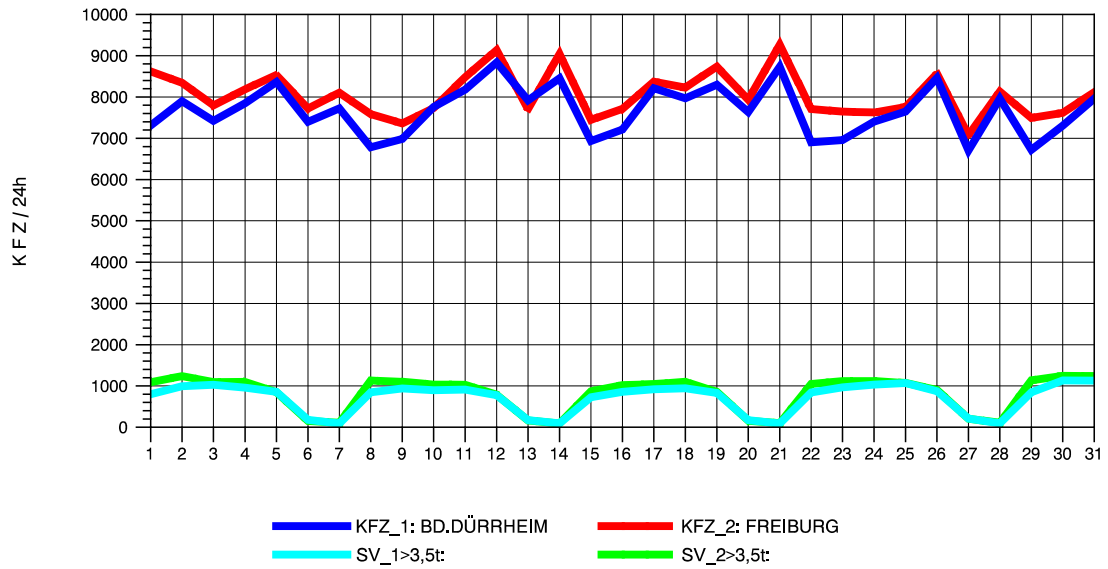

STRASSENVERKEHRSZÄHLUNGEN IN BADEN-WÜRTTEMBERG
BAD DÜRRHEIM 80171034 A 864
TAGESWERTE JE RICHTUNG: August 2011