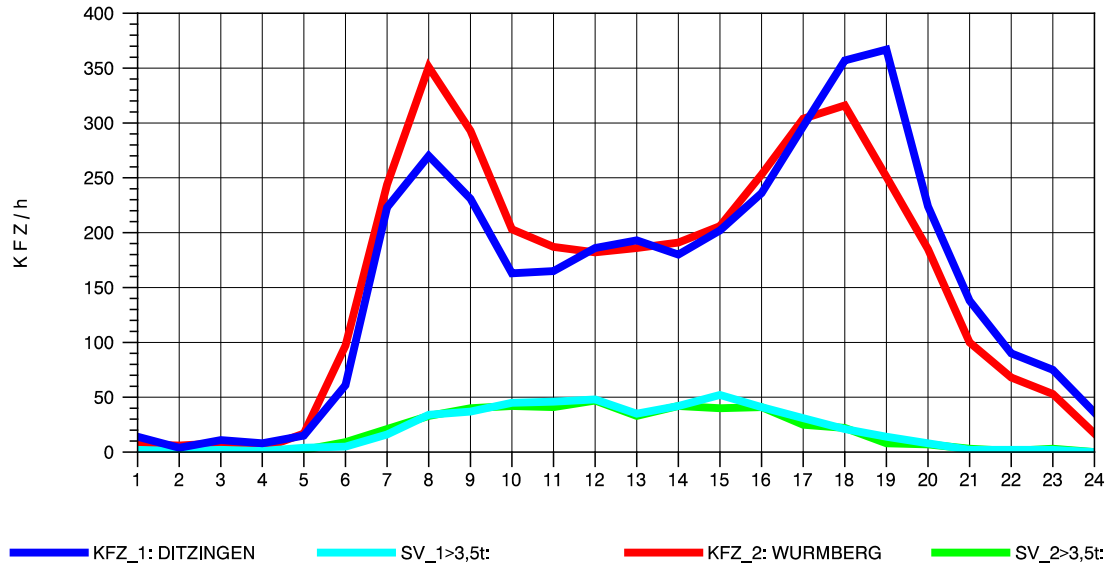

STRASSENVERKEHRSZÄHLUNGEN IN BADEN-WÜRTTEMBERG
HEIMERDINGEN 71201227 L 1177
Donnerstag, 07. April 2011