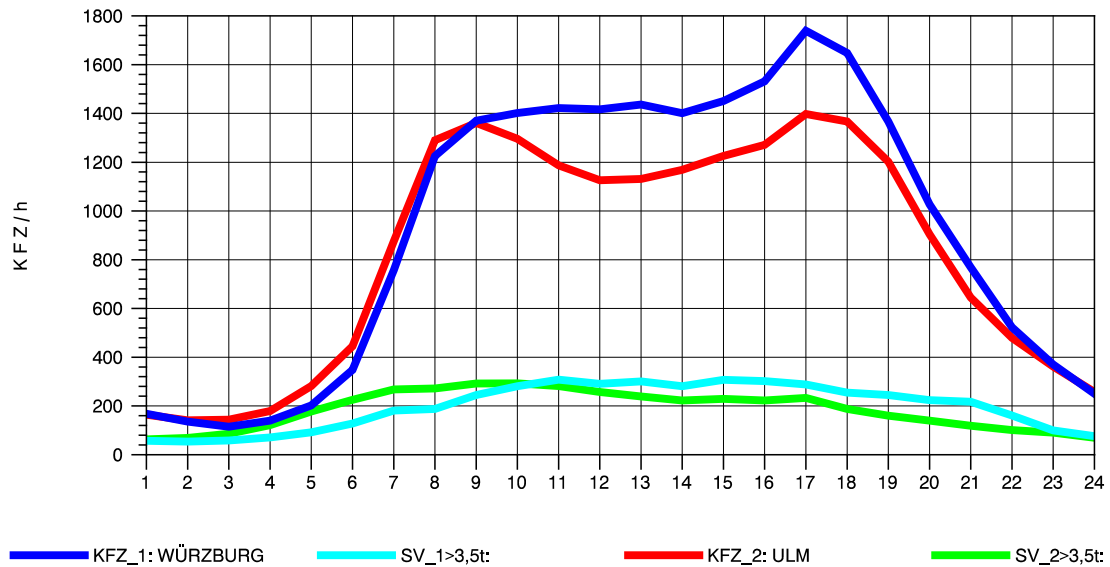

STRASSENVERKEHRSZÄHLUNGEN IN BADEN-WÜRTTEMBERG
LANGENAU 75261061 A 7
Mittwoch, 06. April 2011