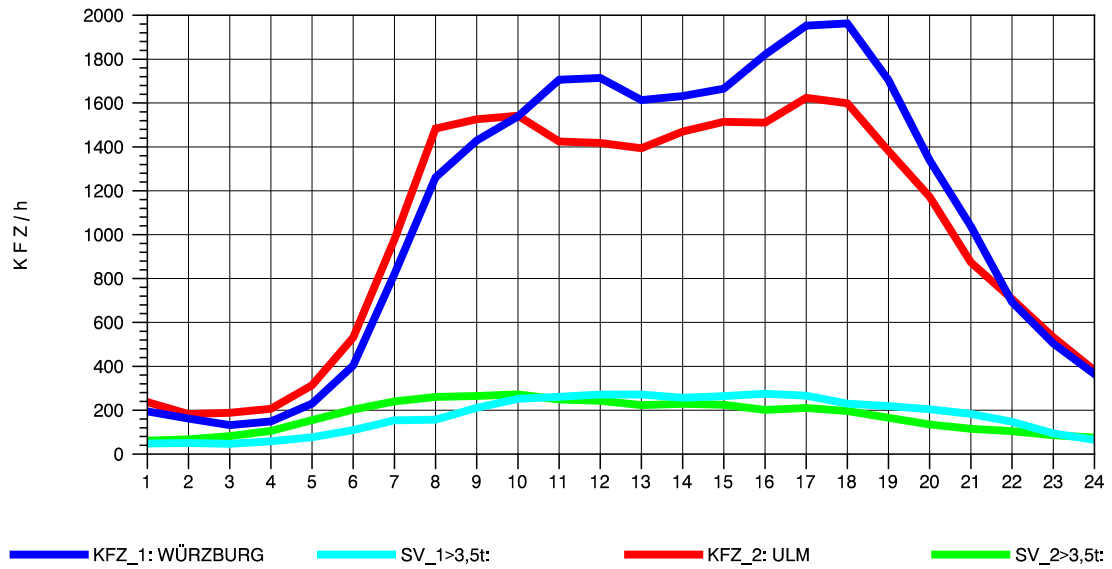

STRASSENVERKEHRSZÄHLUNGEN IN BADEN-WÜRTTEMBERG
LANGENAU 75261061 A 7
Donnerstag, 04. August 2011