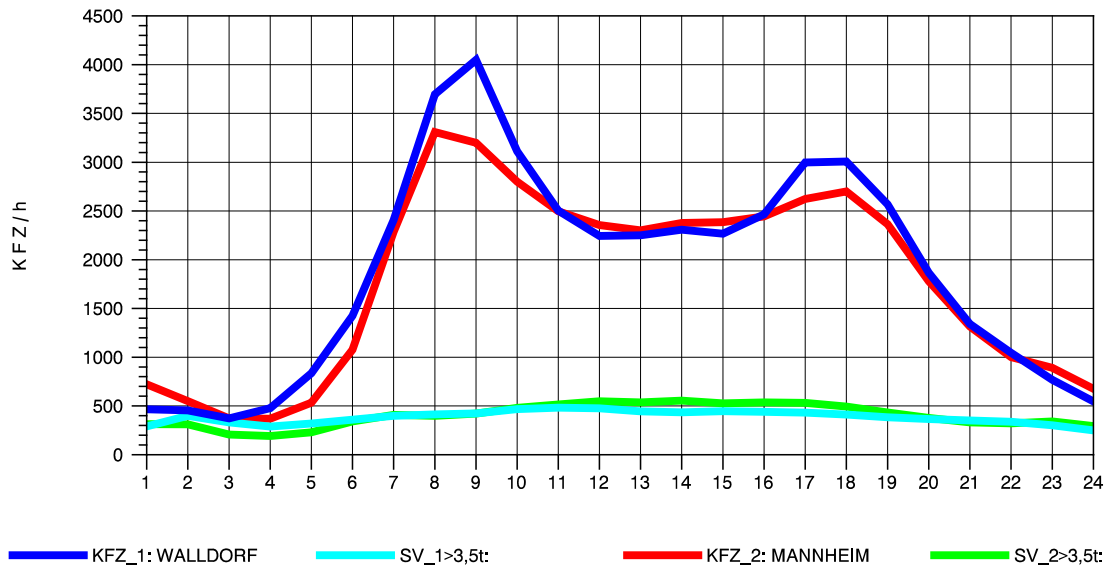

STRASSENVERKEHRSZÄHLUNGEN IN BADEN-WÜRTTEMBERG
HOCKENHEIM 66171025 A 6
Montag, 04. April 2011