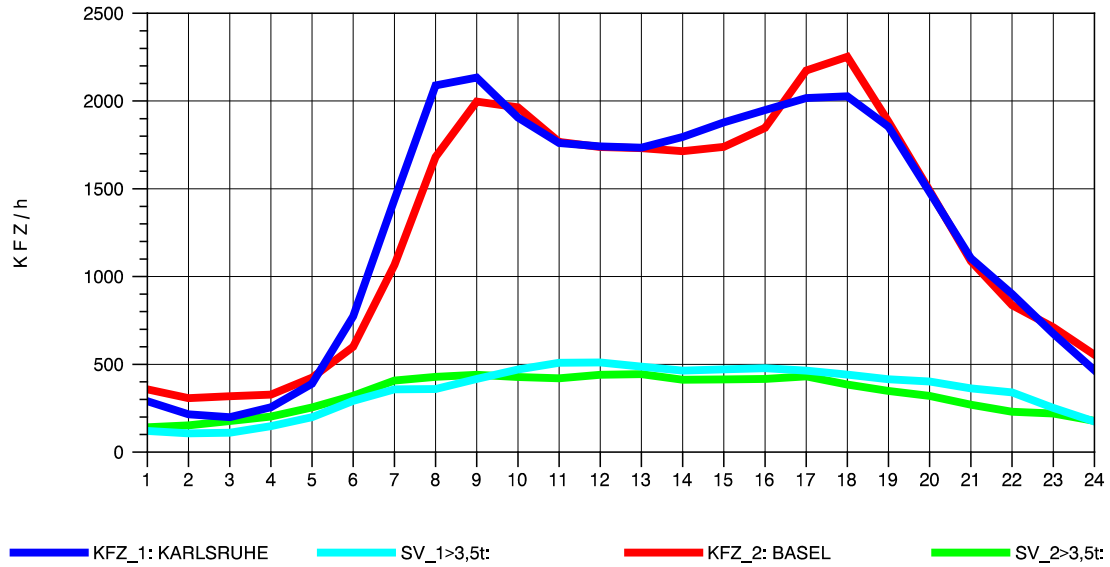

STRASSENVERKEHRSZÄHLUNGEN IN BADEN-WÜRTTEMBERG
ACHERN 73141035 A 5
Dienstag, 05. April 2011