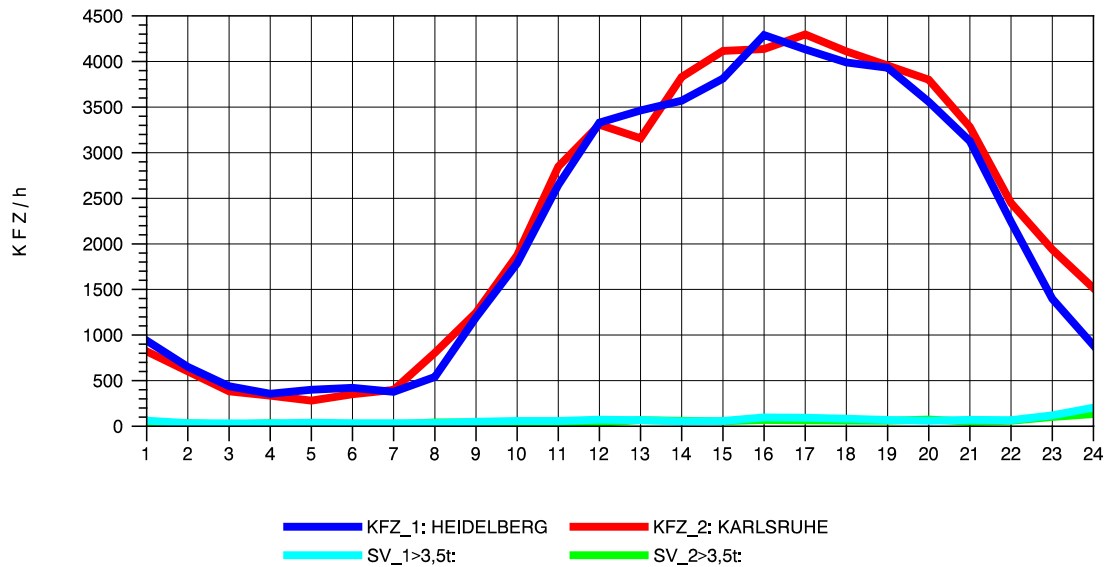

STRASSENVERKEHRSZÄHLUNGEN IN BADEN-WÜRTTEMBERG
ST. LEON 67171018 A 5
Sonntag, 16. Oktober 2011