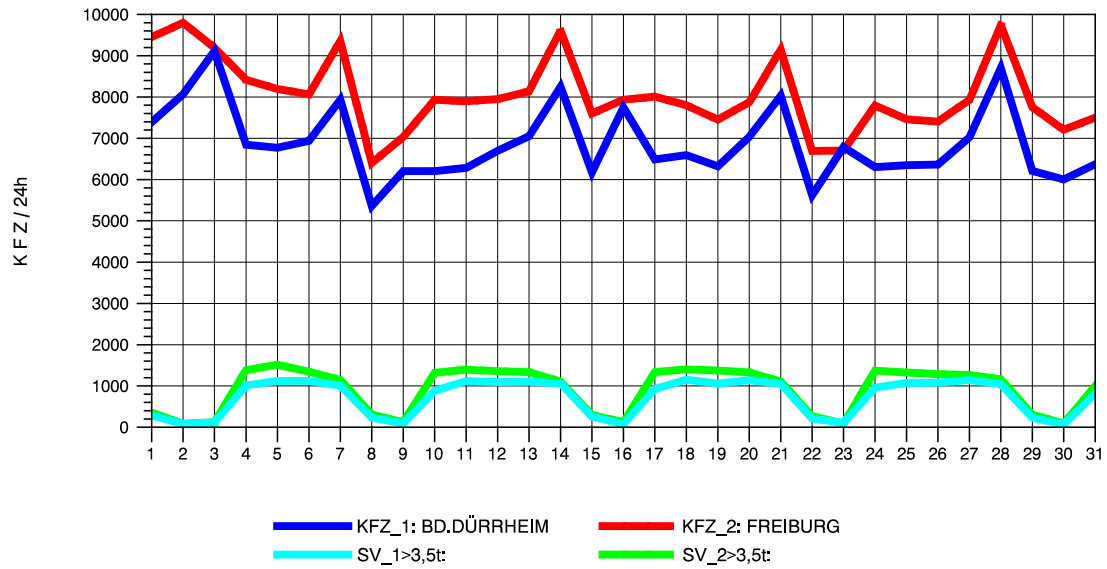

STRASSENVERKEHRSZÄHLUNGEN IN BADEN-WÜRTTEMBERG
BAD DÜRRHEIM 80171034 A 864
TAGESWERTE JE RICHTUNG: Oktober 2011