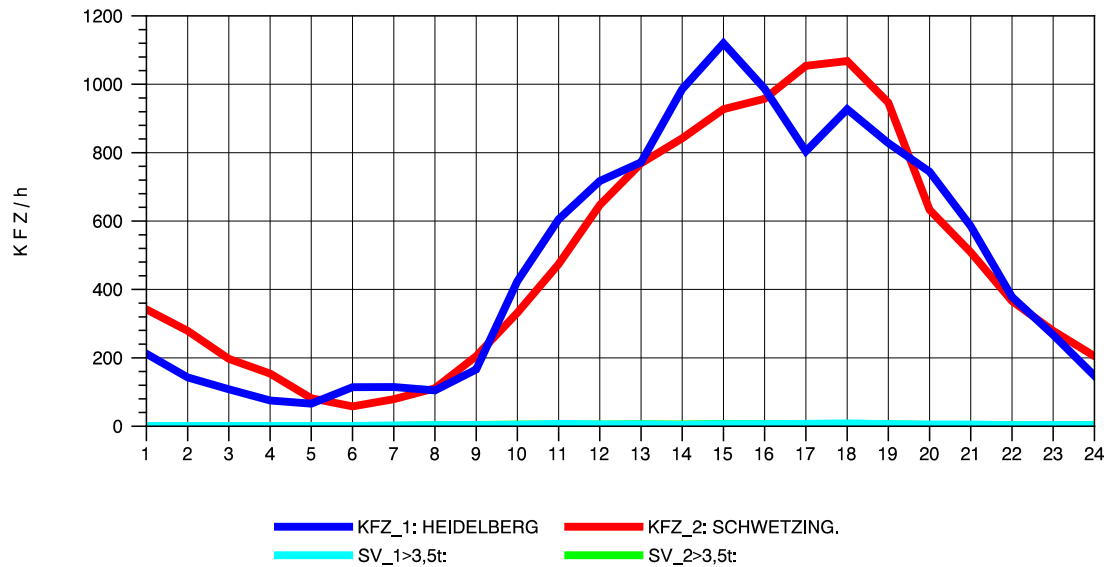

STRASSENVERKEHRSZÄHLUNGEN IN BADEN-WÜRTTEMBERG
HEIDELBERG 2 66171214 L 600A
Sonntag, 16. Oktober 2011