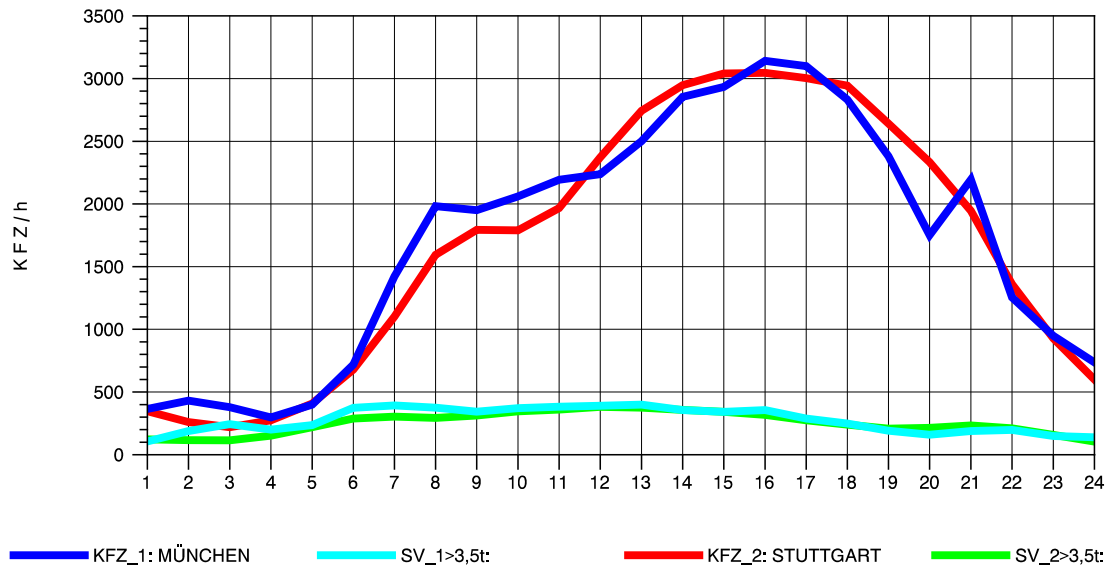

STRASSENVERKEHRSZÄHLUNGEN IN BADEN-WÜRTTEMBERG
MERKLINGEN 74241098 A 8
Freitag, 14. Oktober 2011