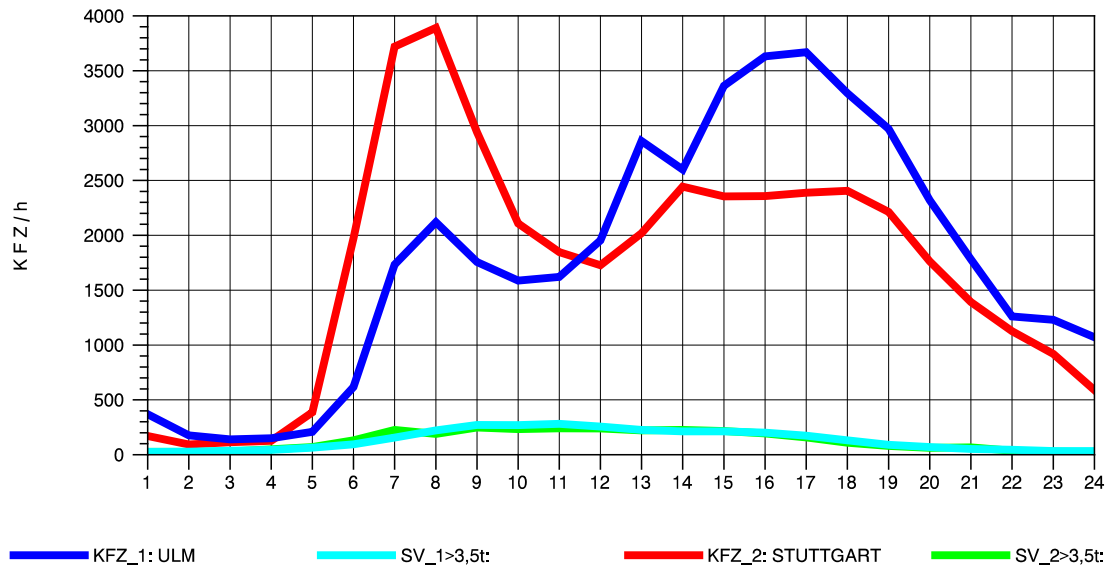

STRASSENVERKEHRSZÄHLUNGEN IN BADEN-WÜRTTEMBERG
PLOCHINGEN 72221100 B 10
Freitag, 08. April 2011