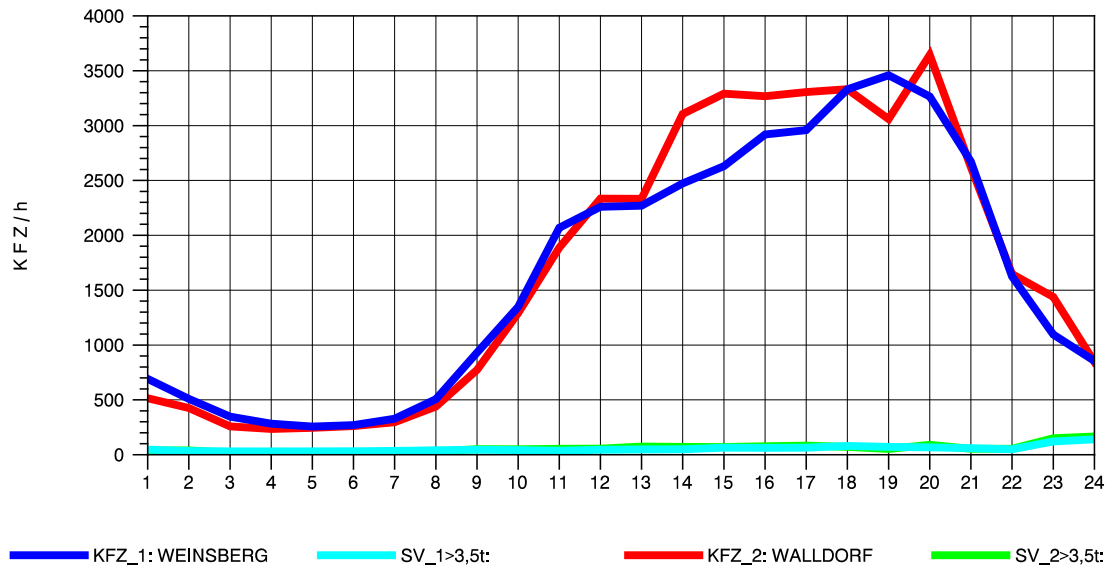

STRASSENVERKEHRSZÄHLUNGEN IN BADEN-WÜRTTEMBERG
WALLDORF 67171016 A 6
Sonntag, 16. Oktober 2011