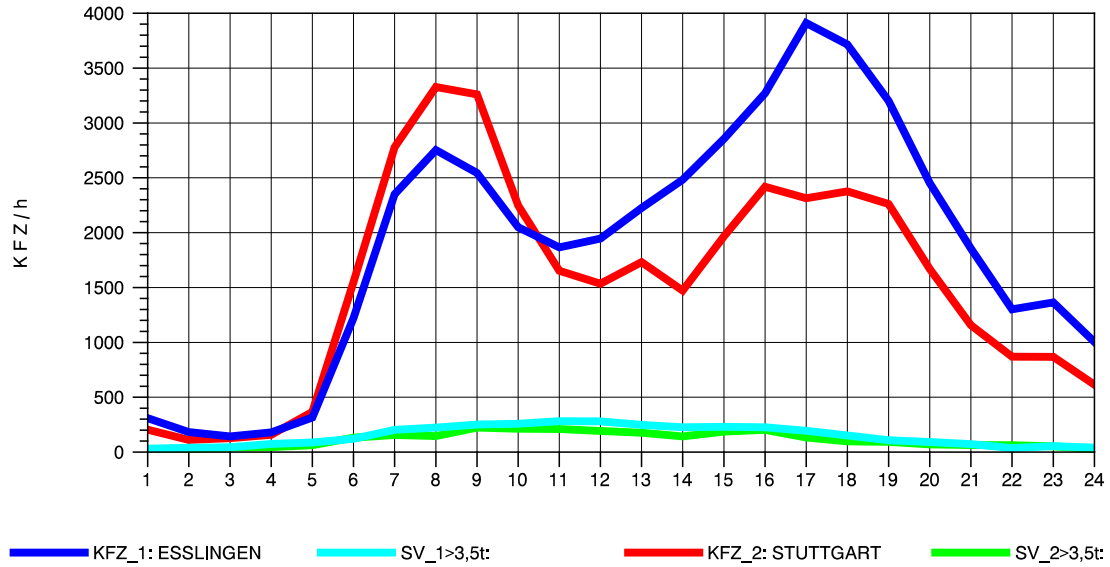

STRASSENVERKEHRSZÄHLUNGEN IN BADEN-WÜRTTEMBERG
S-HEDELFINGEN 72211101 B 10
Donnerstag, 07. April 2011