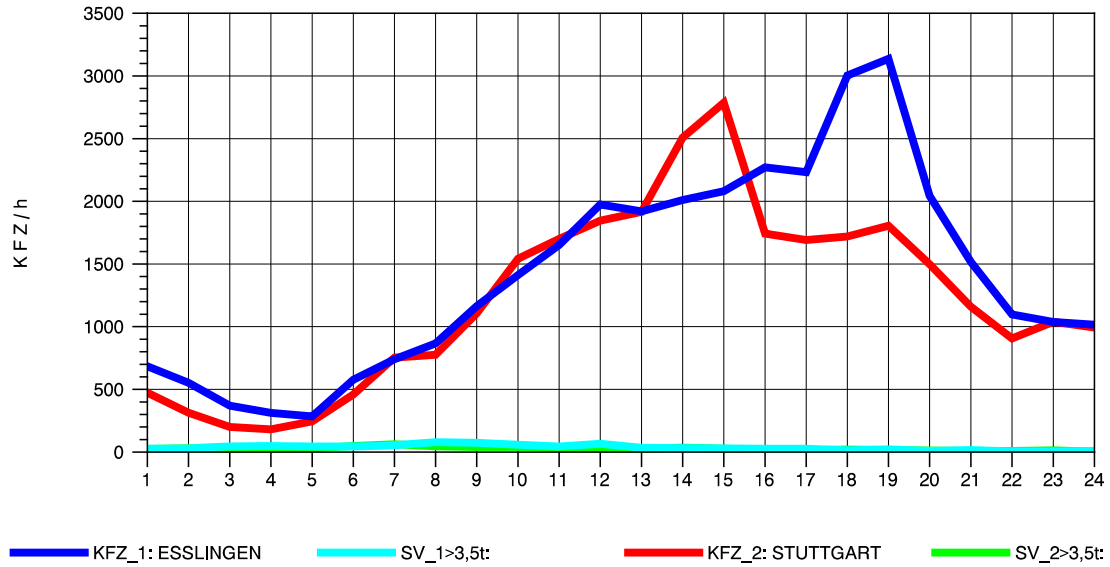

STRASSENVERKEHRSZÄHLUNGEN IN BADEN-WÜRTTEMBERG
S-HEDELFFINGEN 72211101 B 10
Samstag, 15. Oktober 2011