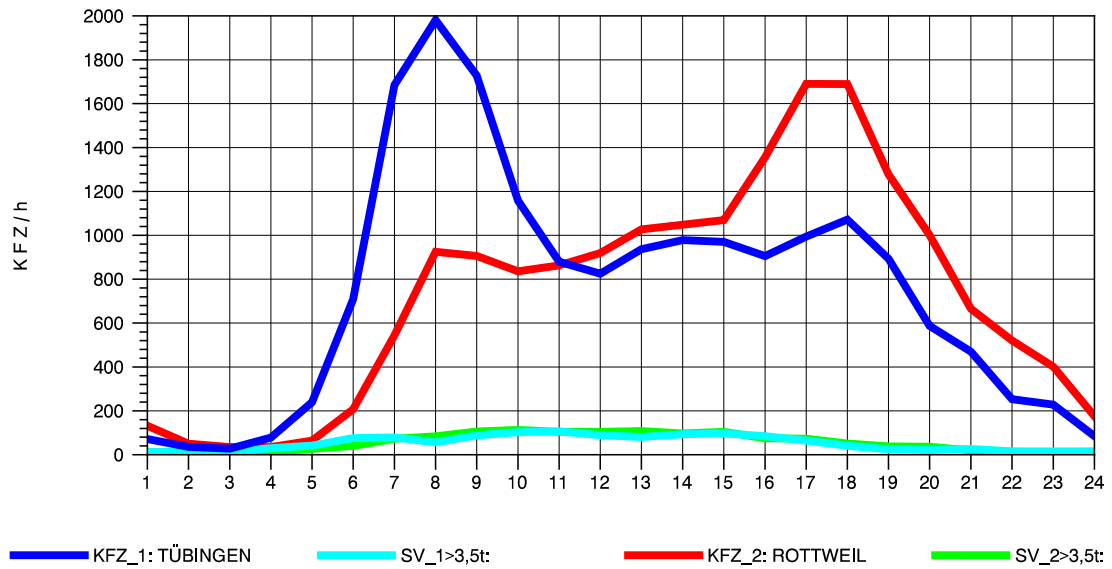

GRAFIK: B A S, AACHEN

STRASSENVERKEHRSZÄHLUNGEN IN BADEN-WÜRTTEMBERG
 TÜBINGEN-SÜD 75201101 B 27
 Montag, 04. April 2011

GRAFIK: B A S, AACHEN

STRASSENVERKEHRSZÄHLUNGEN IN BADEN-WÜRTTEMBERG
 TÜBINGEN-SÜD 75201101 B 27
 Dienstag, 05. April 2011