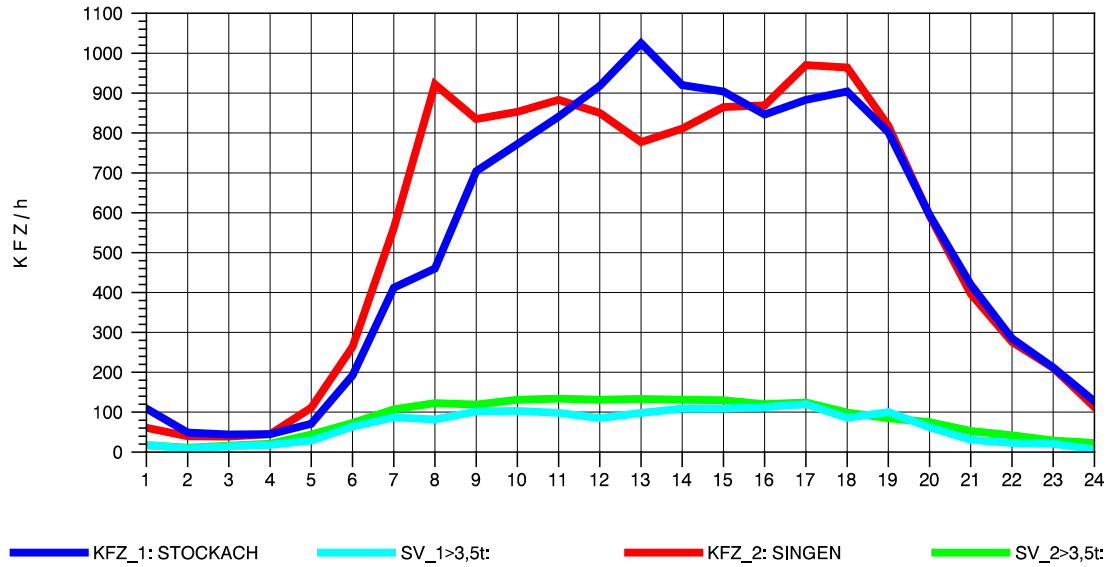

STRASSENVERKEHRSZÄHLUNGEN IN BADEN-WÜRTTEMBERG
STOCKACH 81191040 A 98
Dienstag, 02. August 2011