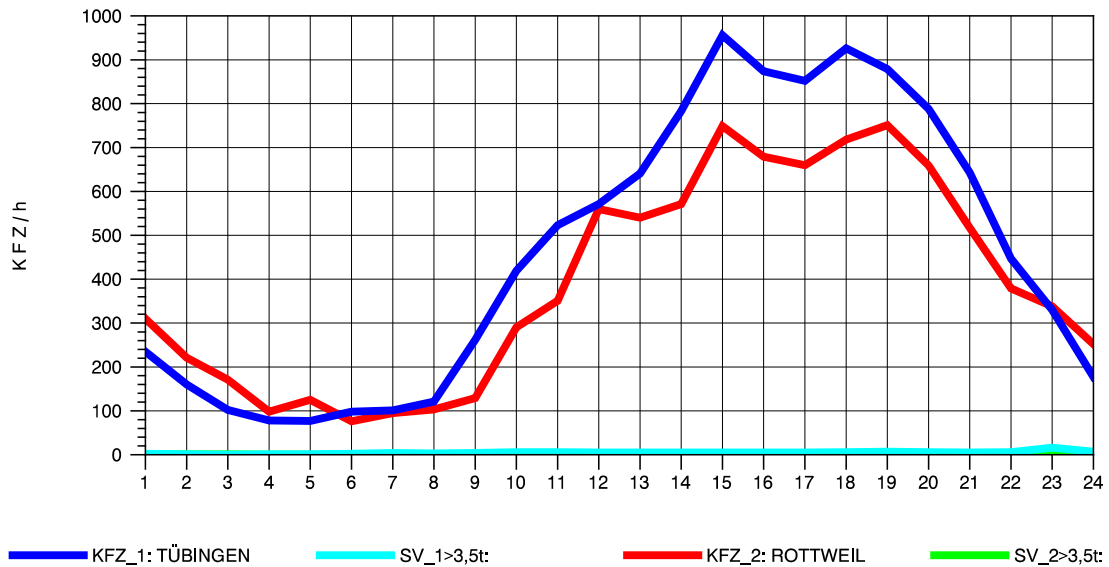

STRASSENVERKEHRSZÄHLUNGEN IN BADEN-WÜRTTEMBERG
TÜBINGEN-SÜD 75201101 B 27
Sonntag, 07. August 2011