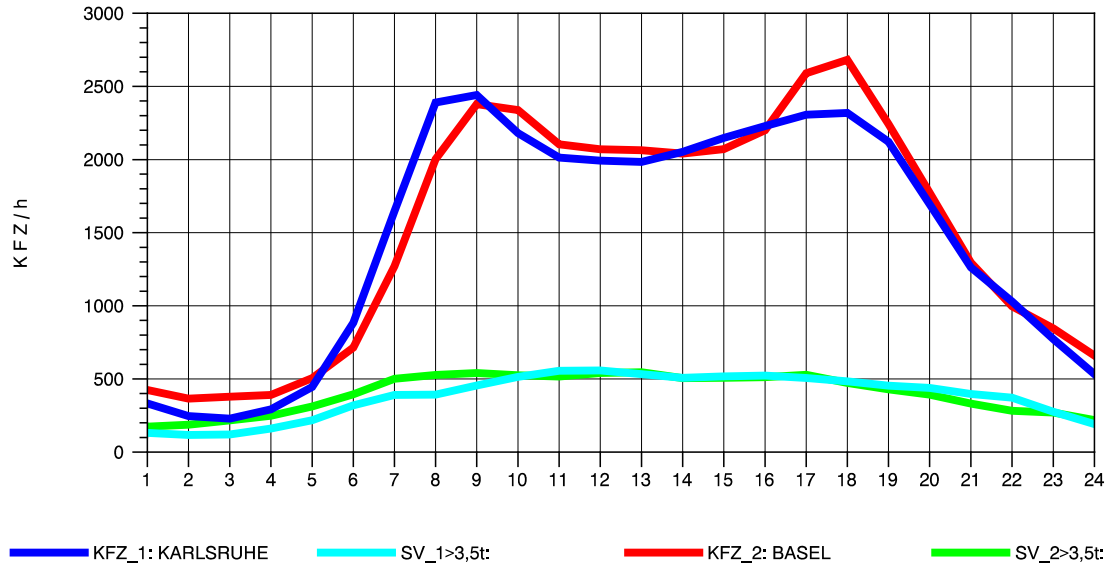

STRASSENVERKEHRSZÄHLUNGEN IN BADEN-WÜRTTEMBERG
ACHERN 73141035 A 5
Dienstag, 11. Oktober 2011