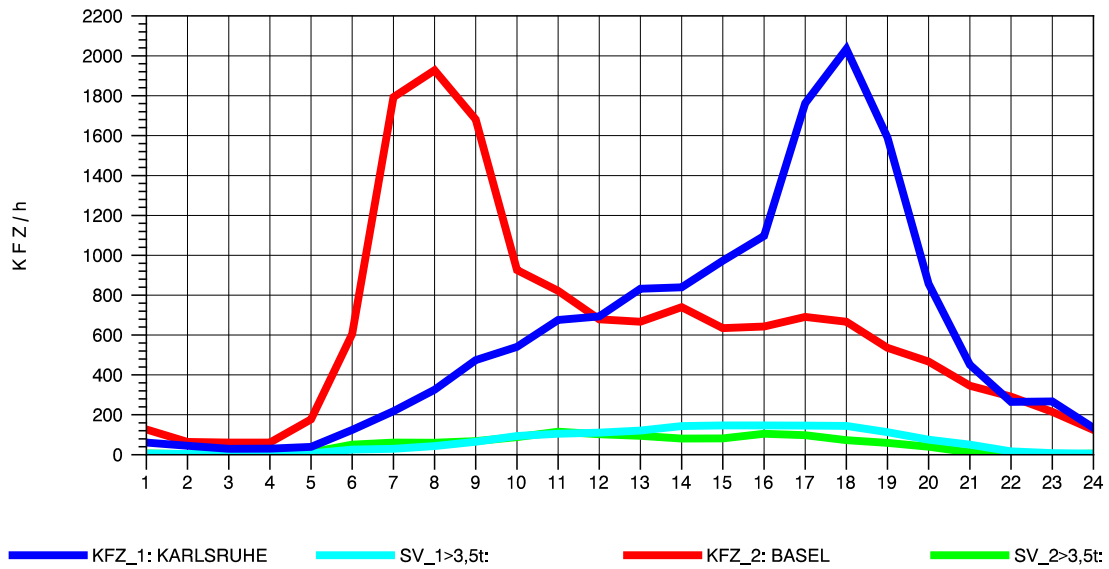

STRASSENVERKEHRSZÄHLUNGEN IN BADEN-WÜRTTEMBERG
WEIL AM RHEIN/GZA 84111099 A 5
Montag, 04. April 2011