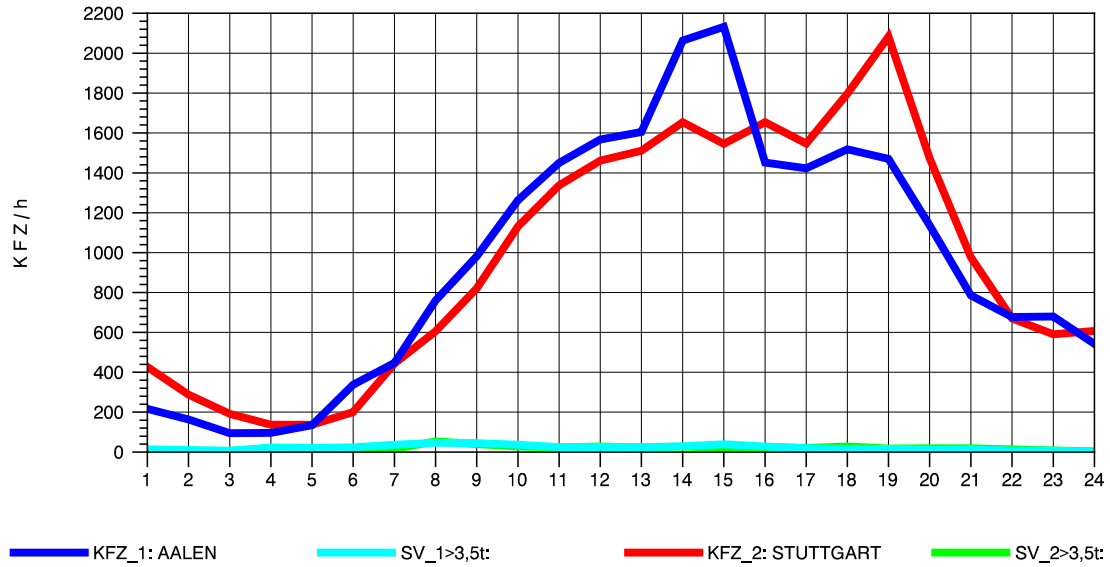

STRASSENVERKEHRSZÄHLUNGEN IN BADEN-WÜRTTEMBERG
GRUNBACH 71221107 B 29
Samstag, 15. Oktober 2011