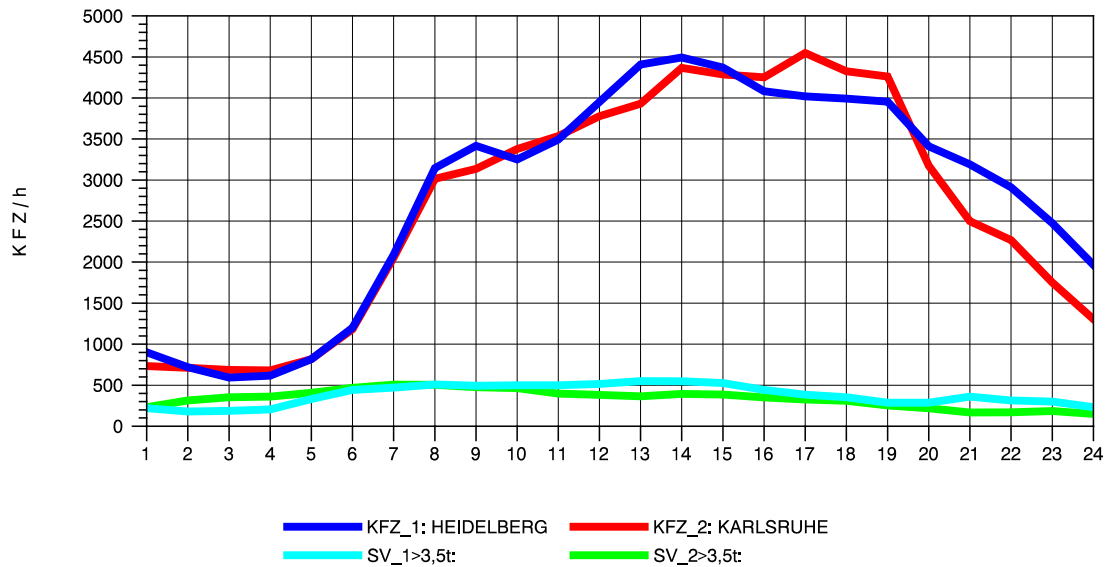

STRASSENVERKEHRSZÄHLUNGEN IN BADEN-WÜRTTEMBERG
ST. LEON 67171018 A 5
Freitag, 05. August 2011