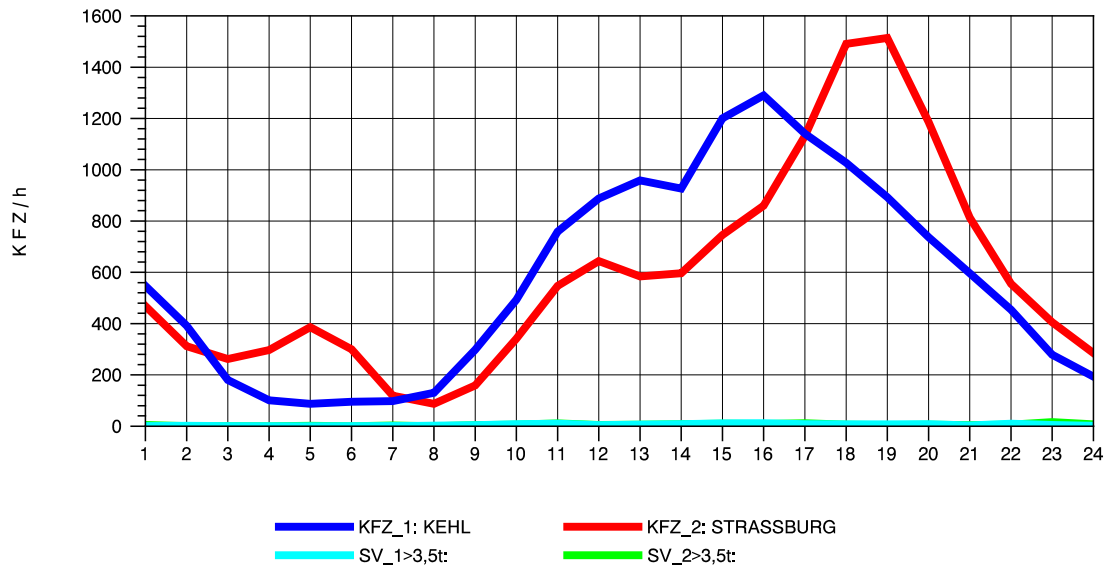

STRASSENVERKEHRSZÄHLUNGEN IN BADEN-WÜRTTEMBERG
KEHL-EUROPABRÜCKE 74121100 B 28
Sonntag, 10. April 2011