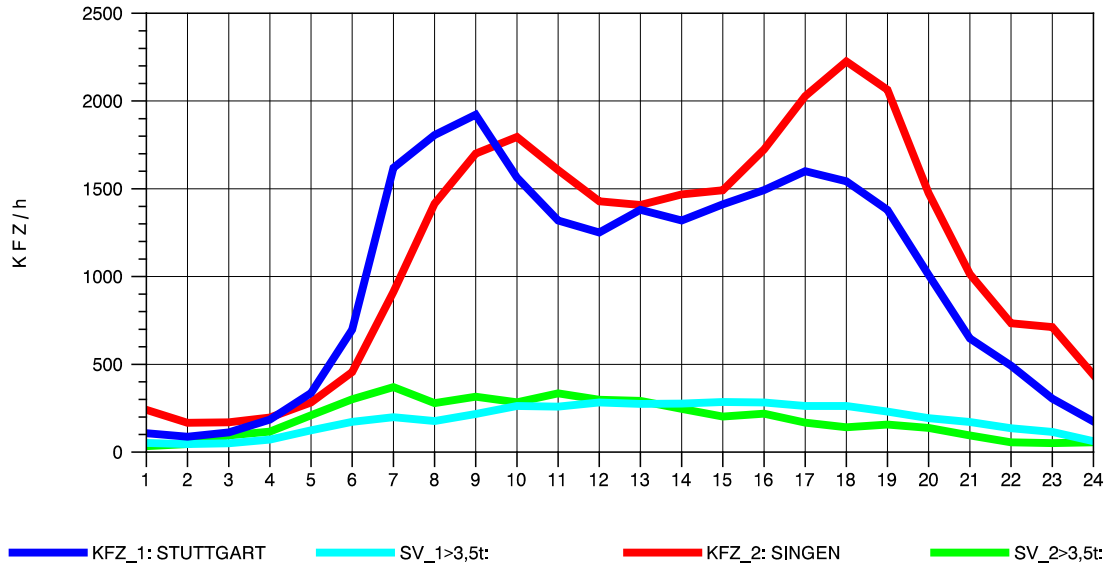

STRASSENVERKEHRSZÄHLUNGEN IN BADEN-WÜRTTEMBERG
HORB 75181028 A 81
Dienstag, 11. Oktober 2011