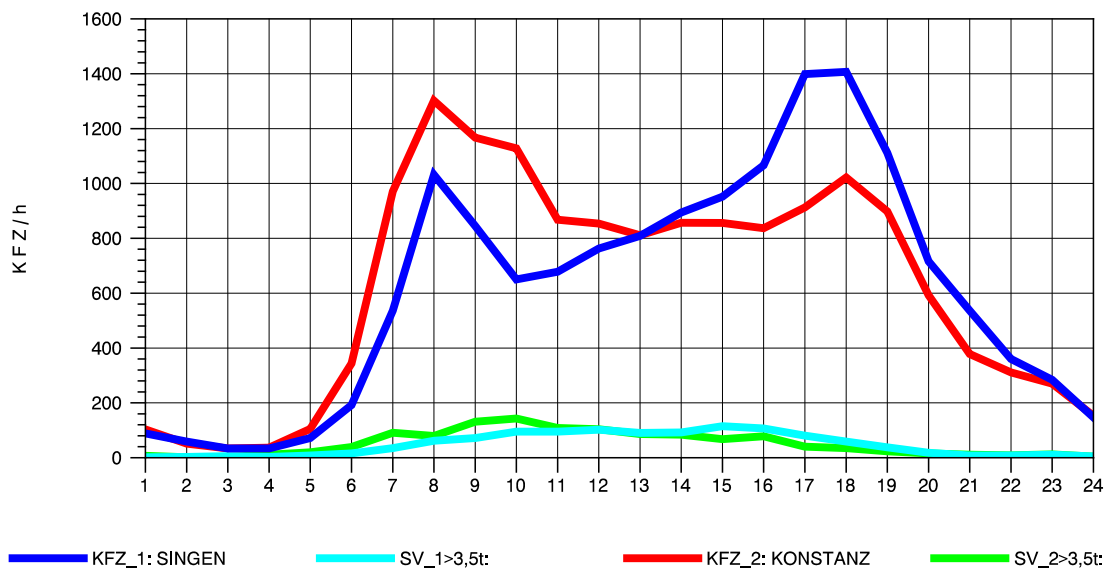

GRAFIK: B A S, AACHEN

STRASSENVERKEHRSZÄHLUNGEN IN BADEN-WÜRTTEMBERG
 KLOSTER HEGNE 82201112 B 33
 TAGESWERTE JE RICHTUNG: April 2011

GRAFIK: B A S, AACHEN

STRASSENVERKEHRSZÄHLUNGEN IN BADEN-WÜRTTEMBERG
 KLOSTER HEGNE 82201112 B 33
 Montag, 04. April 2011