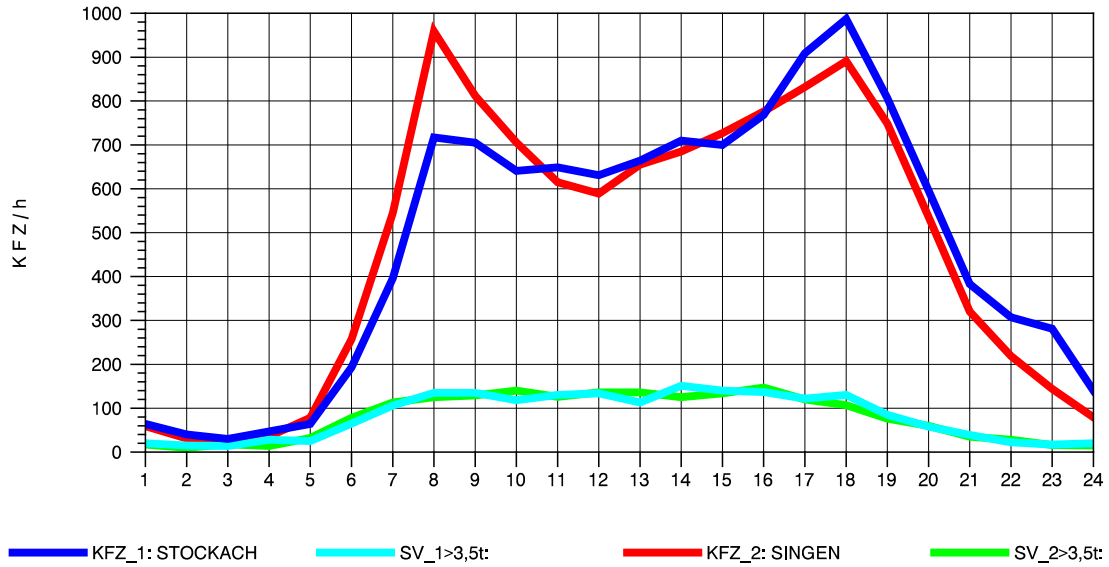

STRASSENVERKEHRSZÄHLUNGEN IN BADEN-WÜRTTEMBERG
STOCKACH 81191040 A 98
Donnerstag, 07. April 2011