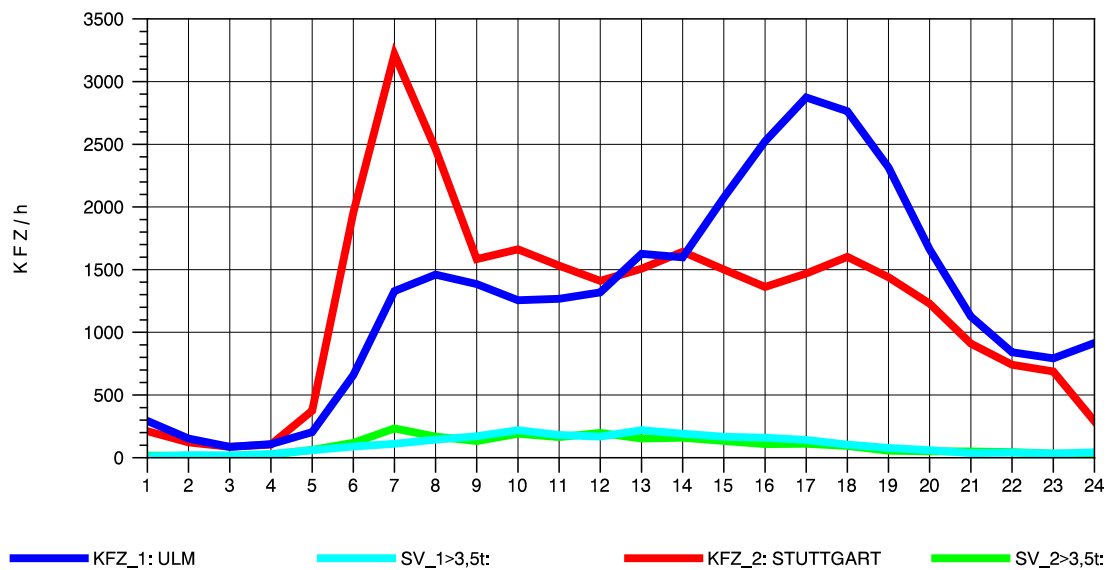

STRASSENVERKEHRSZÄHLUNGEN IN BADEN-WÜRTTEMBERG
PLOCHINGEN 72221100 B 10
Montag, 01. August 2011