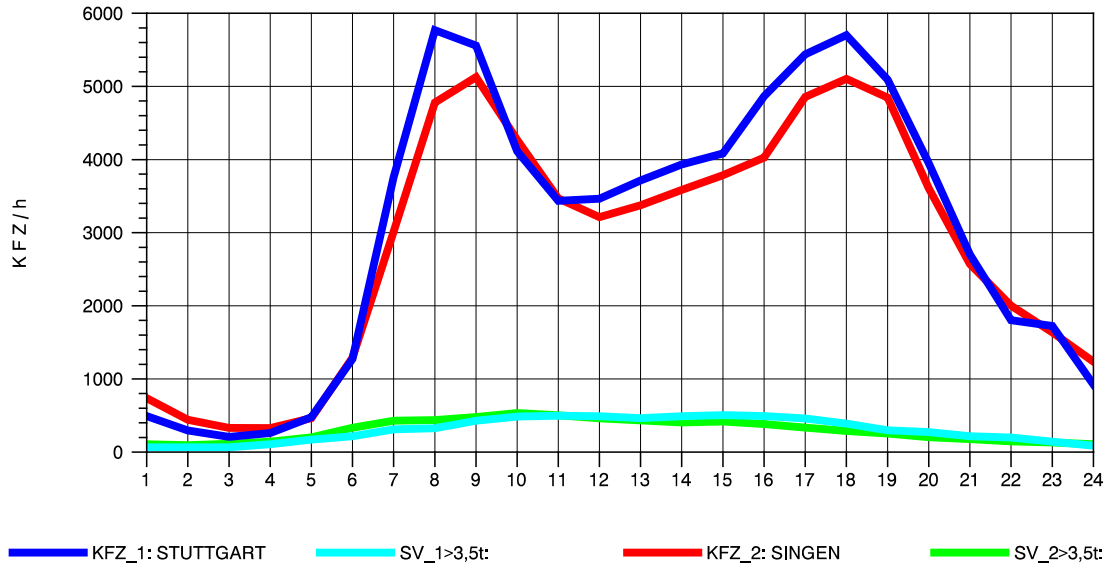

STRASSENVERKEHRSZÄHLUNGEN IN BADEN-WÜRTTEMBERG
BÖBLINGEN 72201011 A 81
Donnerstag, 07. April 2011