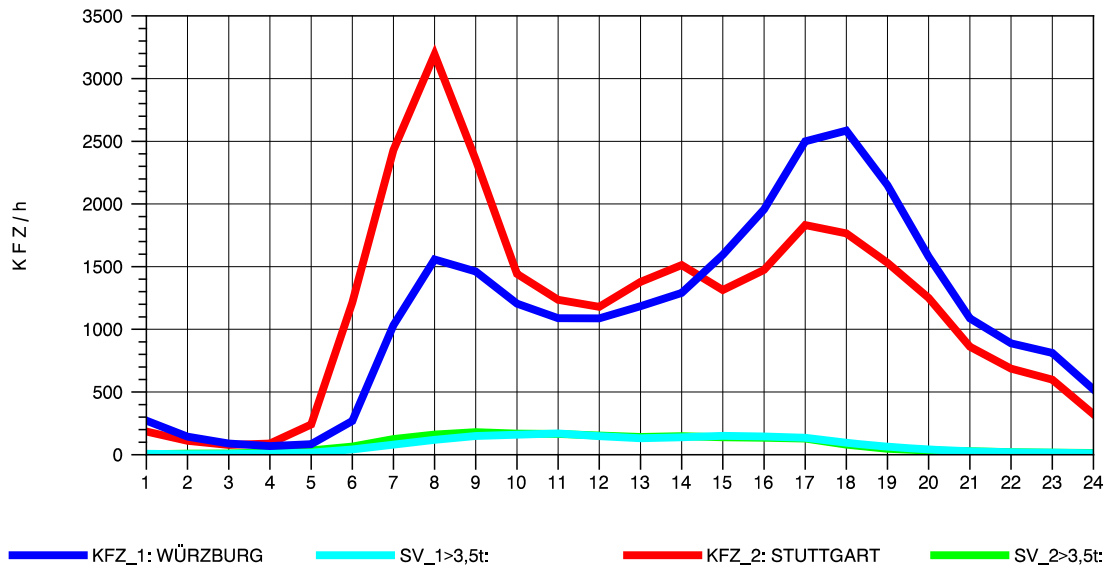

STRASSENVERKEHRSZÄHLUNGEN IN BADEN-WÜRTTEMBERG
KORNWESTHEIM 71211109 B 27
Montag, 10. Oktober 2011