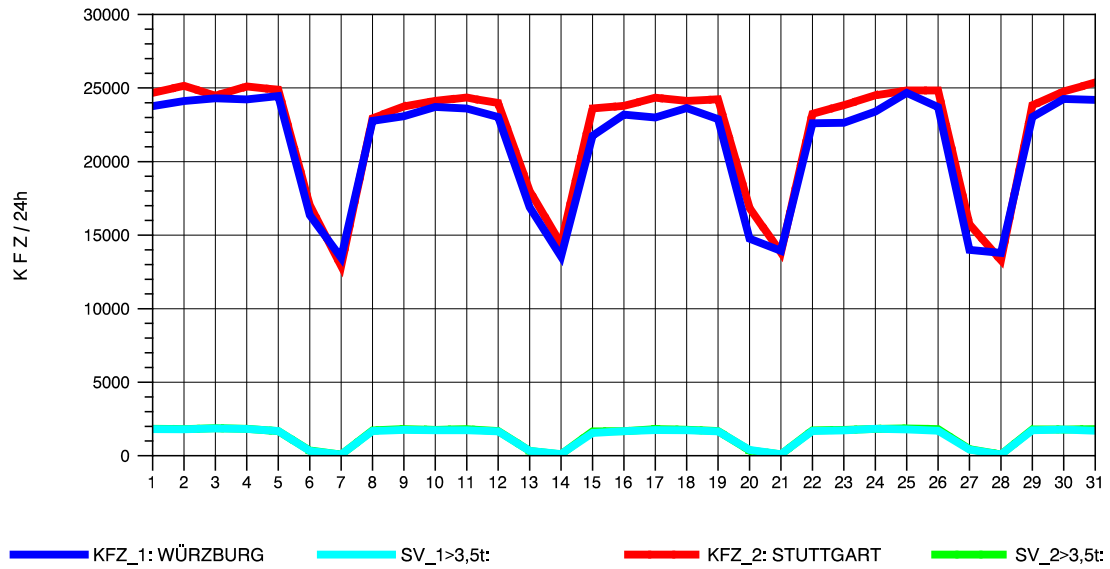

STRASSENVERKEHRSZÄHLUNGEN IN BADEN-WÜRTTEMBERG
KORNWESTHEIM 71211109 B 27
TAGESWERTE JE RICHTUNG: August 2011