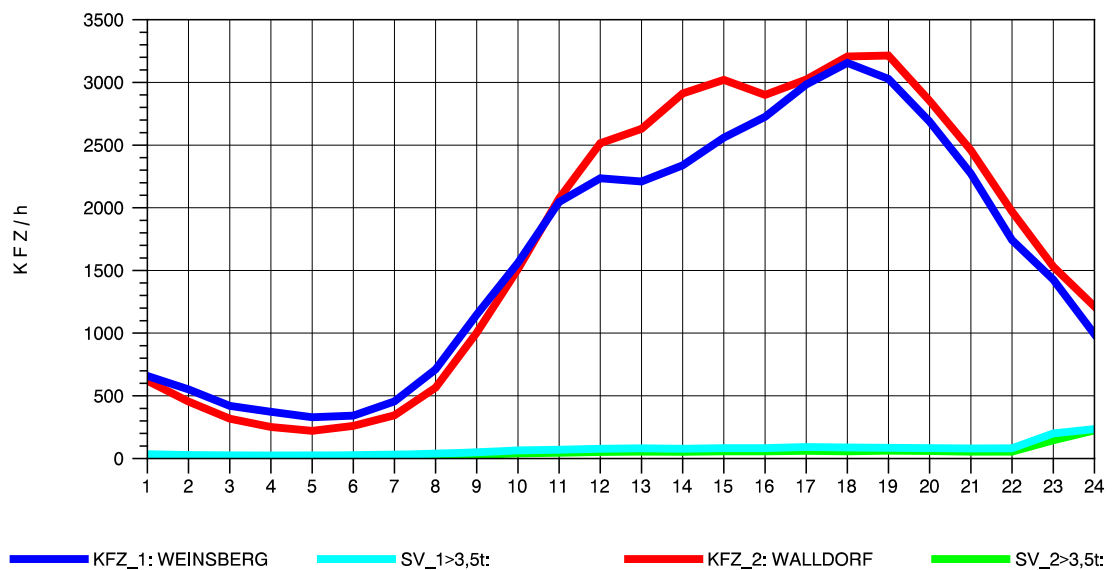

STRASSENVERKEHRSZÄHLUNGEN IN BADEN-WÜRTTEMBERG
NECKARSULM 1 68211059 A 6
Sonntag, 10. April 2011