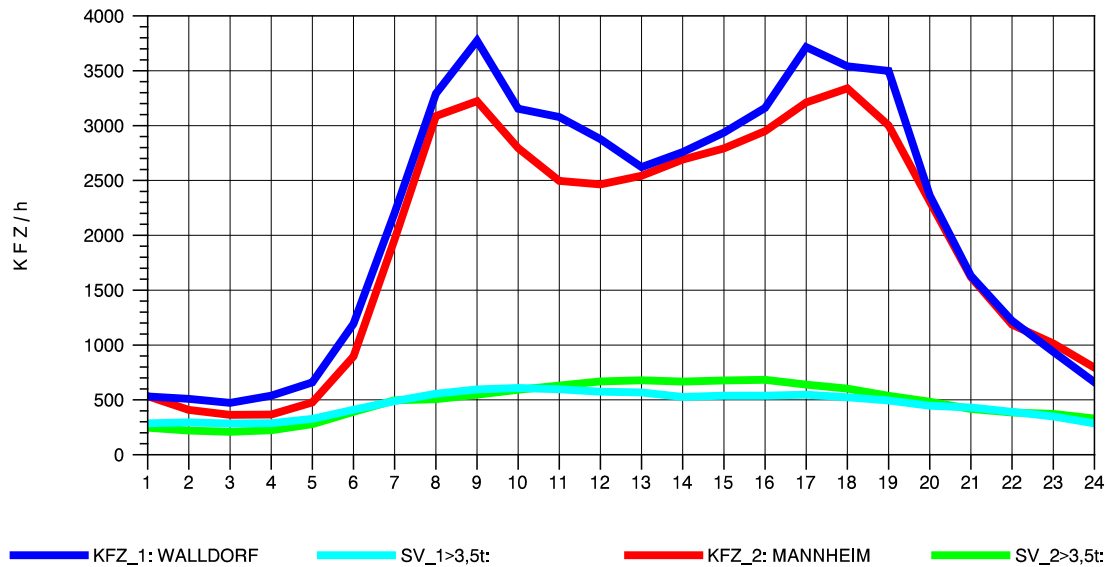

STRASSENVERKEHRSZÄHLUNGEN IN BADEN-WÜRTTEMBERG
HOCKENHEIM 66171025 A 6
Mittwoch, 12. Oktober 2011