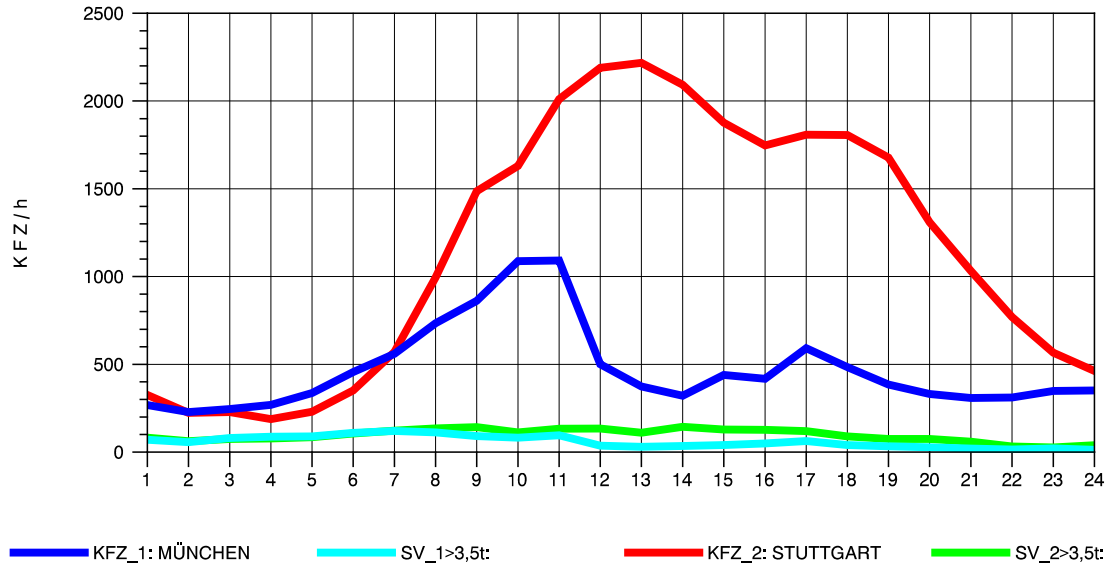

STRASSENVERKEHRSZÄHLUNGEN IN BADEN-WÜRTTEMBERG
AICHELBERG 73231077 A 8
Samstag, 09. April 2011