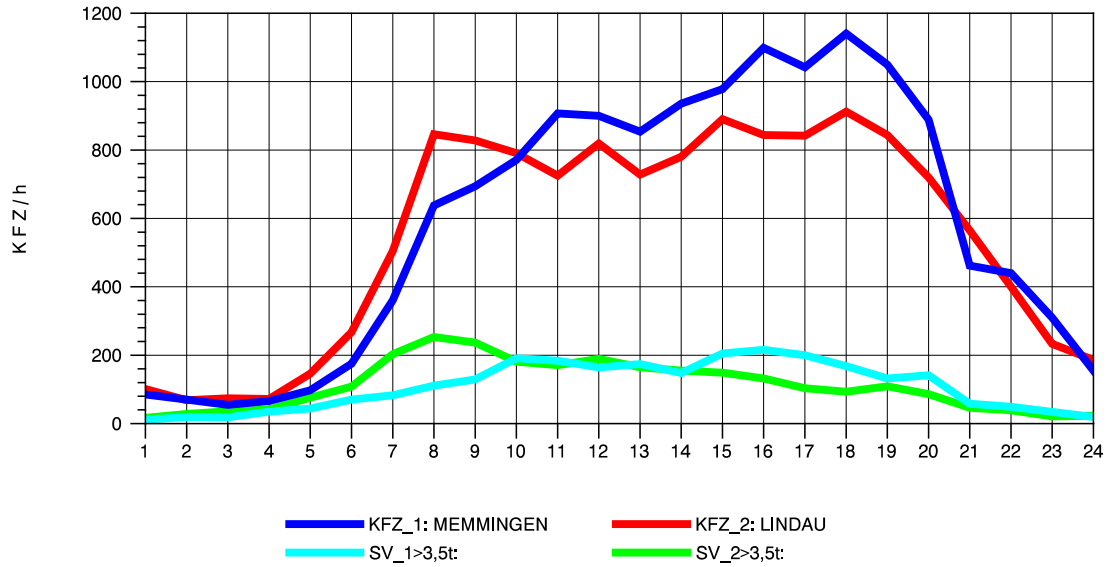

STRASSENVERKEHRSZÄHLUNGEN IN BADEN-WÜRTTEMBERG
WANGEN 82241001 A 96
Donnerstag, 13. Oktober 2011