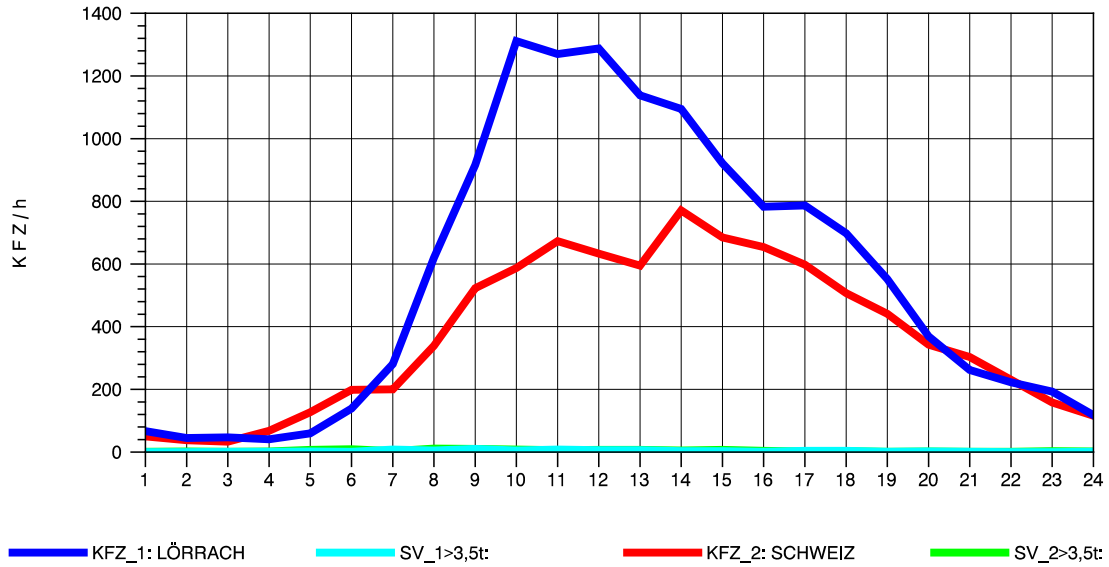

STRASSENVERKEHRSZÄHLUNGEN IN BADEN-WÜRTTEMBERG
RHEINFELDEN 80171034 A 861
Samstag, 06. August 2011