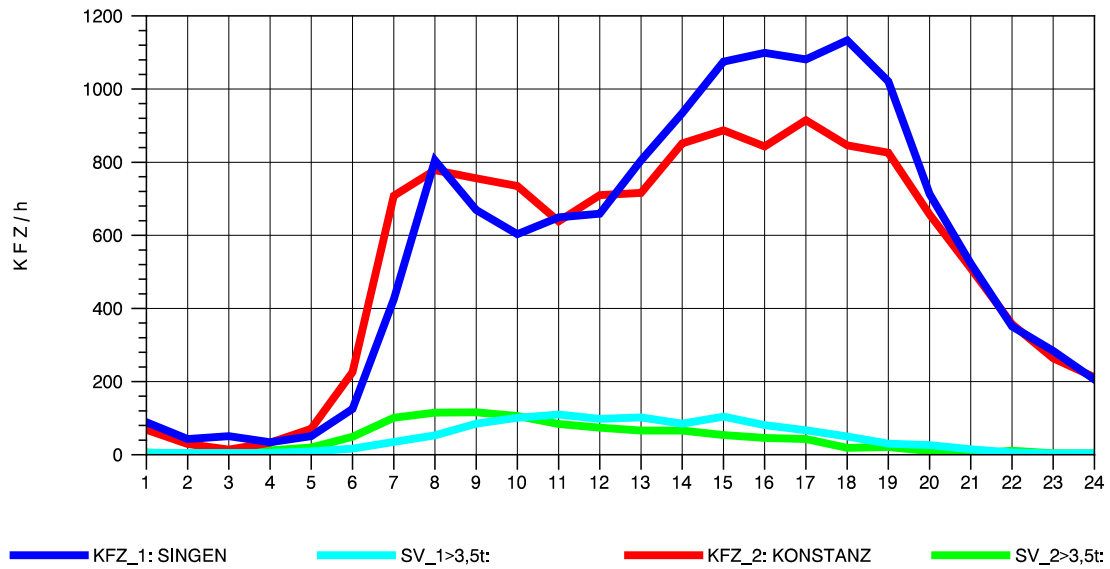

STRASSENVERKEHRSZÄHLUNGEN IN BADEN-WÜRTTEMBERG
RADOLFZELL 2 82201112 B 33
Freitag, 08. April 2011