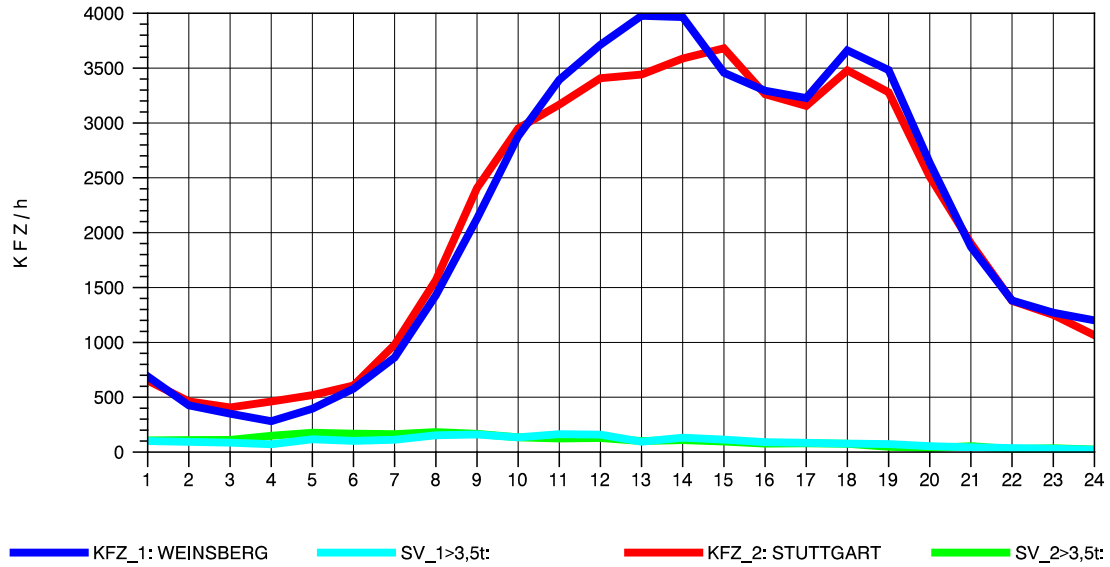

STRASSENVERKEHRSZÄHLUNGEN IN BADEN-WÜRTTEMBERG
S-KORNTAL 71201003 A 81
Samstag, 15. Oktober 2011