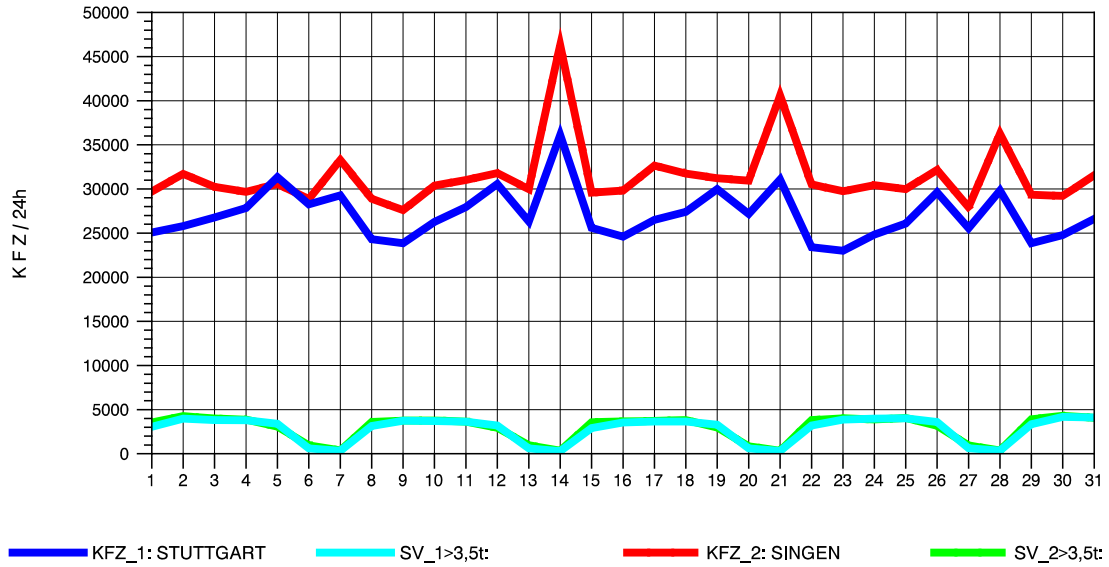

STRASSENVERKEHRSZÄHLUNGEN IN BADEN-WÜRTTEMBERG
HORB 75181028 A 81
TAGESWERTE JE RICHTUNG: August 2011