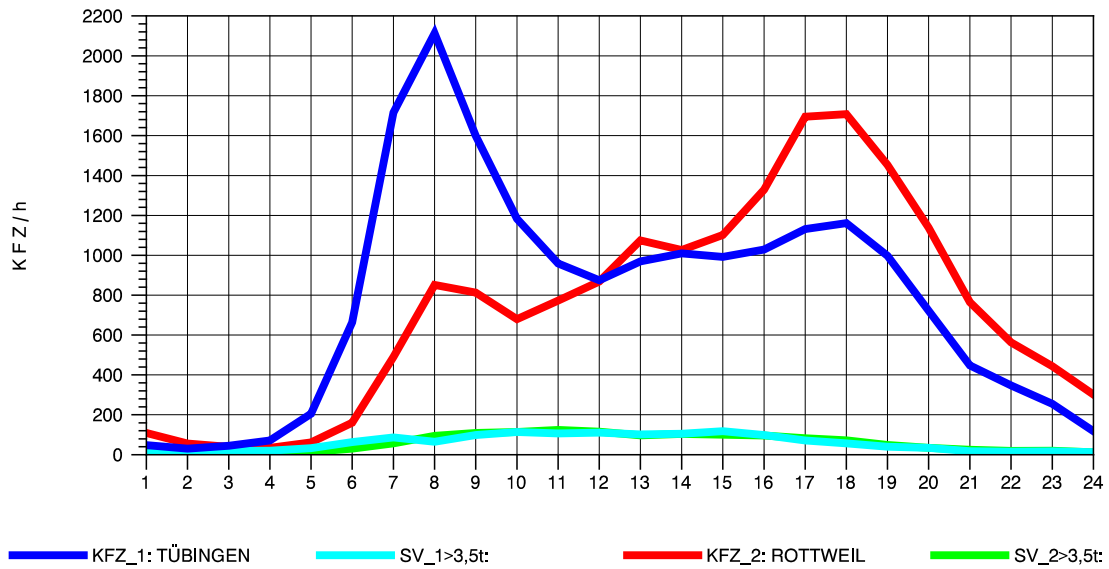

STRASSENVERKEHRSZÄHLUNGEN IN BADEN-WÜRTTEMBERG
TÜBINGEN-SÜD 75201101 B 27
Mittwoch, 12. Oktober 2011