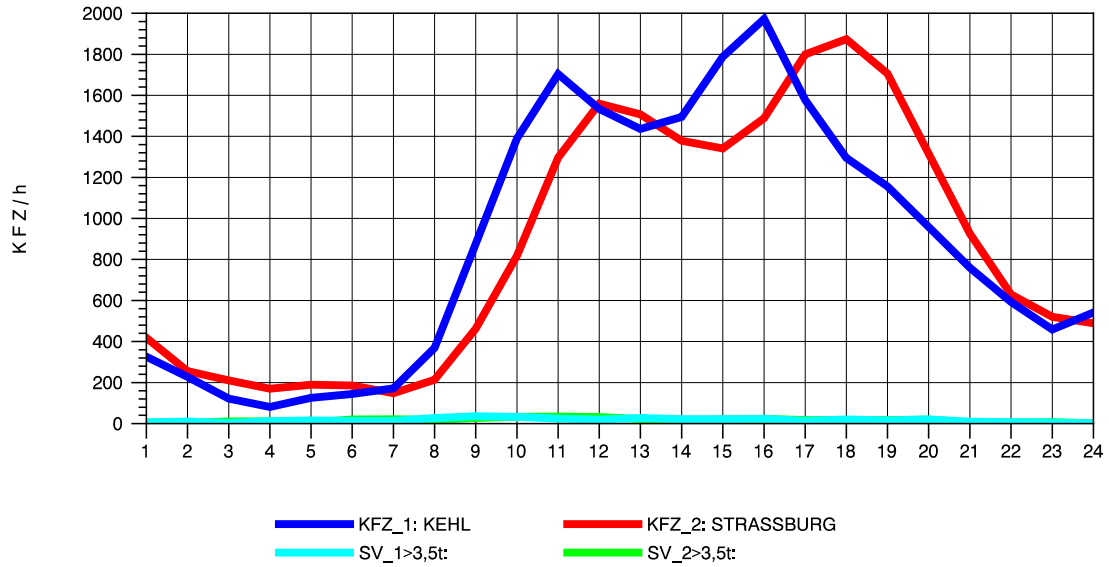

STRASSENVERKEHRSZÄHLUNGEN IN BADEN-WÜRTTEMBERG
KEHL-EUROPABRÜCKE 74121100 B 28
Samstag, 09. April 2011