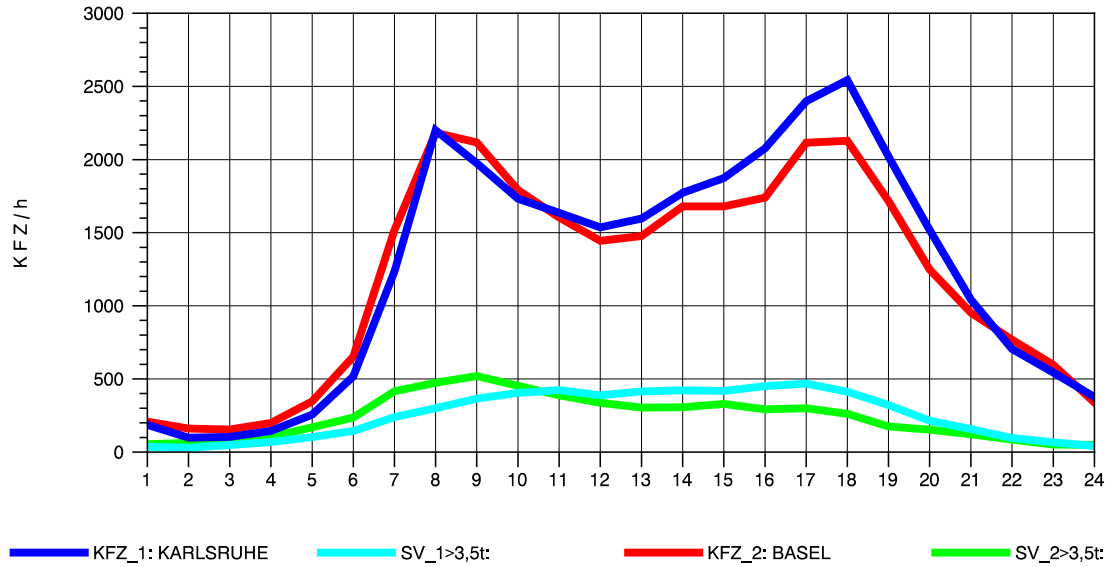

STRASSENVERKEHRSZÄHLUNGEN IN BADEN-WÜRTTEMBERG
T+R BREISGAU 78121047 A 5
Donnerstag, 07. April 2011