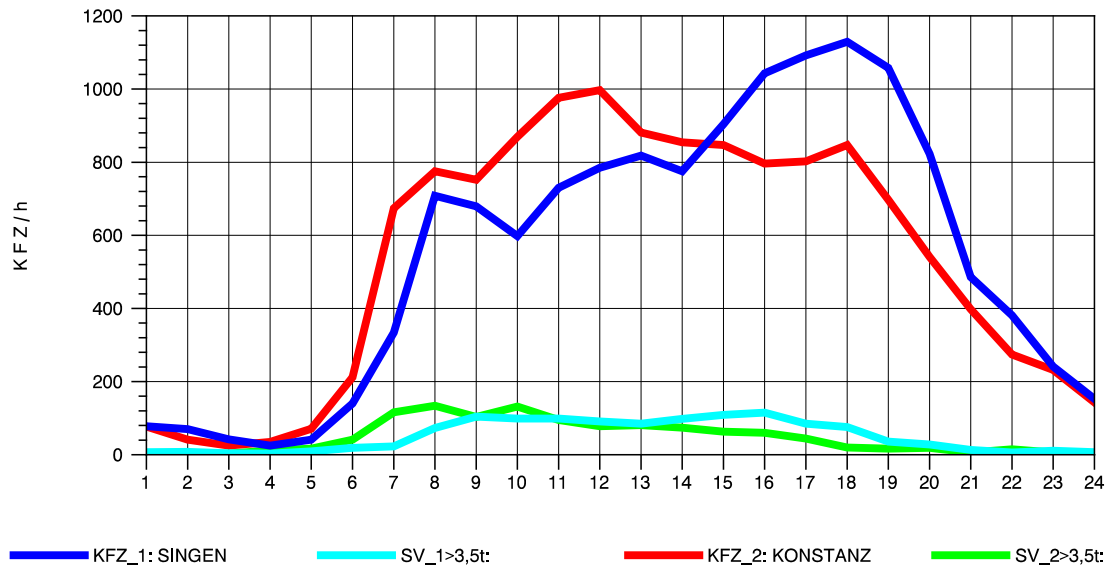

STRASSENVERKEHRSZÄHLUNGEN IN BADEN-WÜRTTEMBERG
RADOLFZELL 2 82201112 B 33
Mittwoch, 03. August 2011