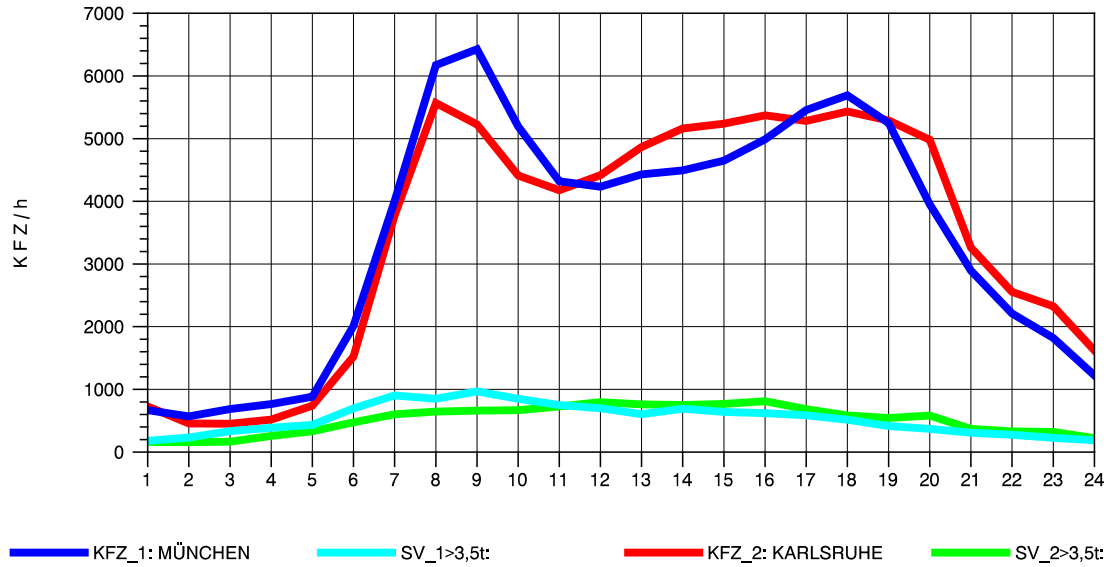

STRASSENVERKEHRSZÄHLUNGEN IN BADEN-WÜRTTEMBERG
STUTTGART-VAIH. 72201073 A 8
Donnerstag, 04. August 2011