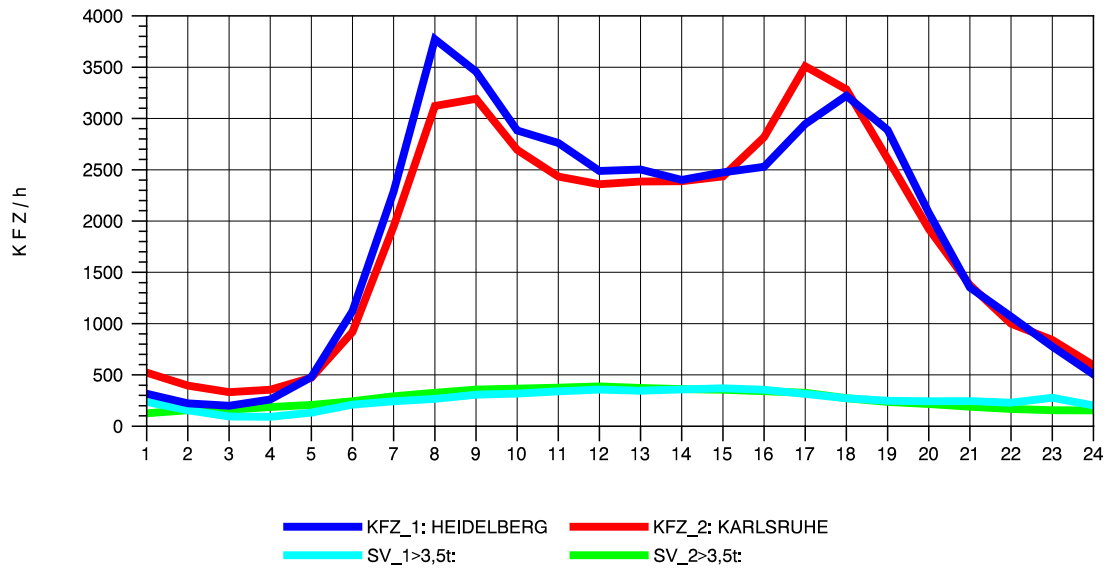

STRASSENVERKEHRSZÄHLUNGEN IN BADEN-WÜRTTEMBERG
EPELHEIM 65171010 A 5
Montag, 04. April 2011