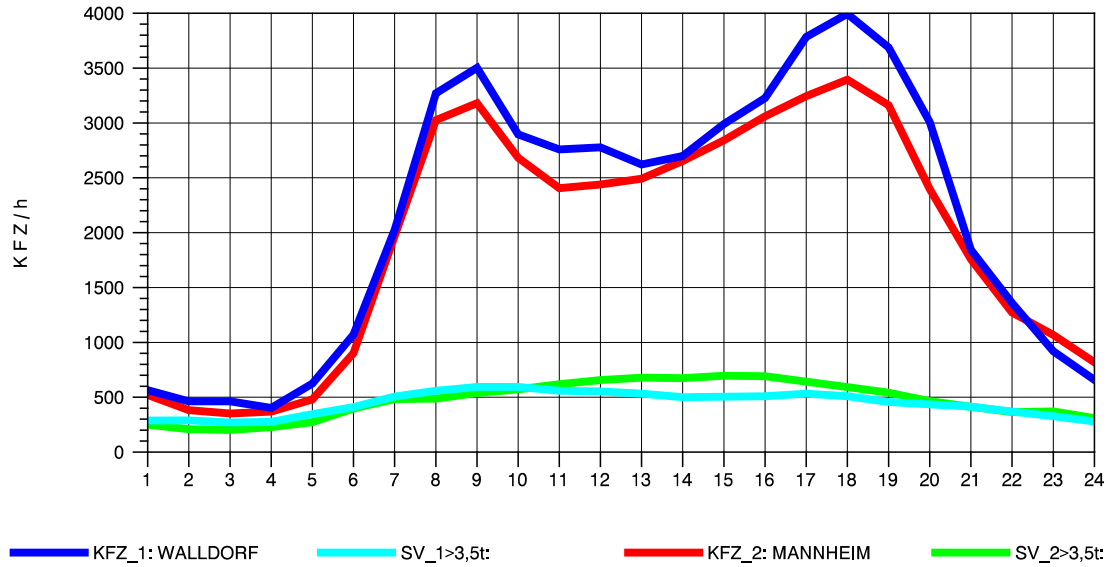

STRASSENVERKEHRSZÄHLUNGEN IN BADEN-WÜRTTEMBERG
HOCKENHEIM 66171025 A 6
Donnerstag, 07. April 2011