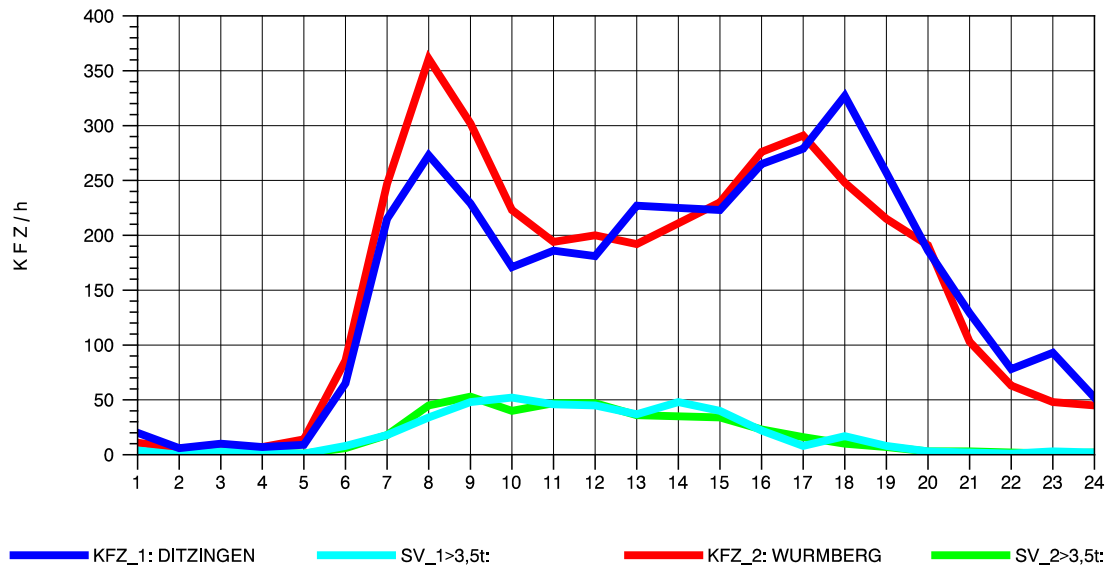

STRASSENVERKEHRSZÄHLUNGEN IN BADEN-WÜRTTEMBERG
HEIMERDINGEN 71201227 L 1177
Freitag, 08. April 2011