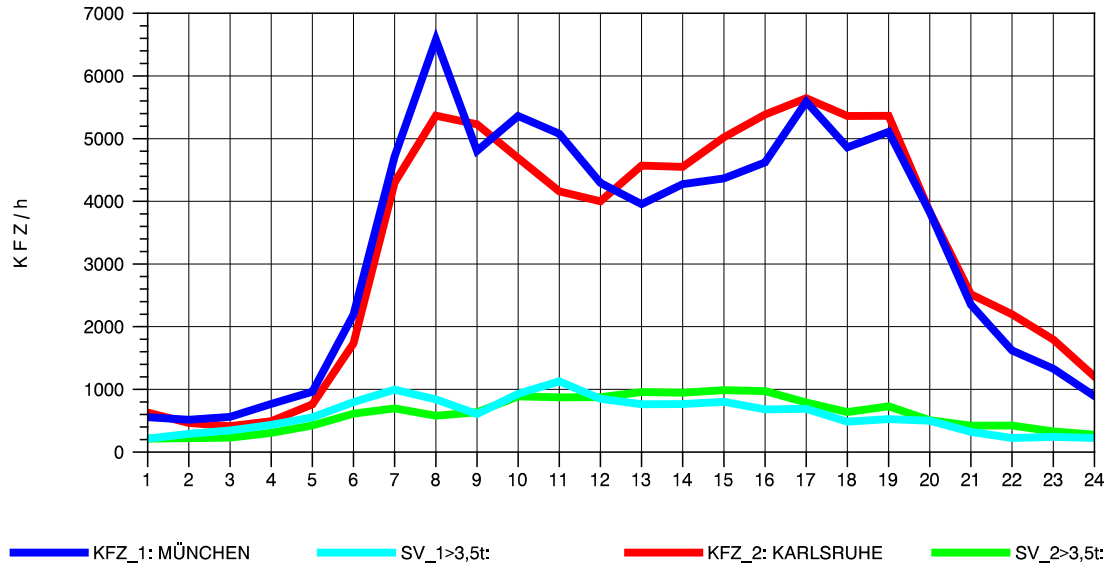

STRASSENVERKEHRSZÄHLUNGEN IN BADEN-WÜRTTEMBERG
STUTTGART-VAIH. 72201073 A 8
Dienstag, 11. Oktober 2011