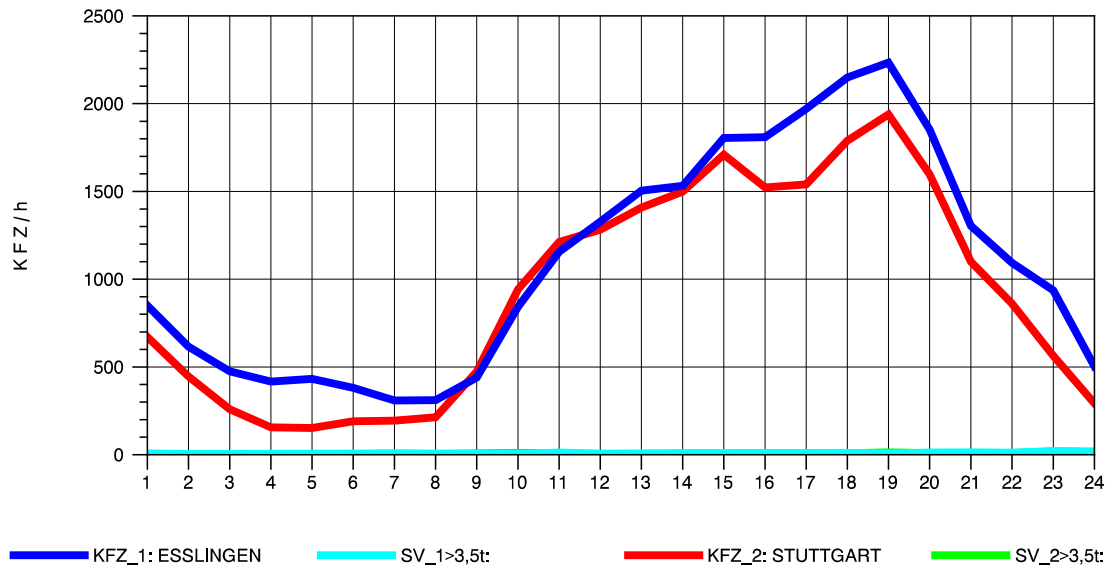

STRASSENVERKEHRSZÄHLUNGEN IN BADEN-WÜRTTEMBERG
S-HEDELFFINGEN 72211101 B 10
Sonntag, 16. Oktober 2011