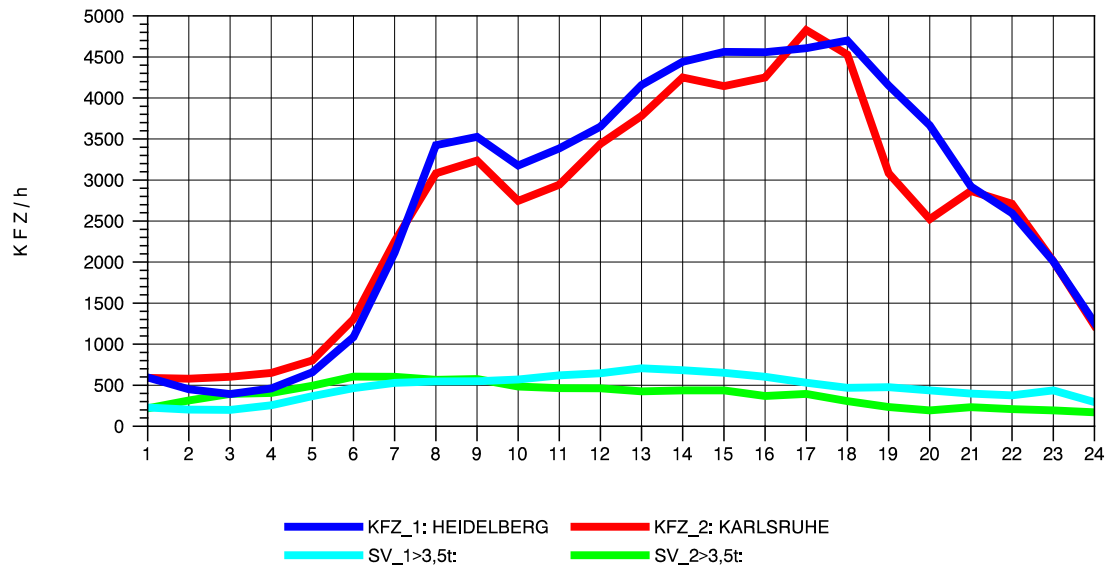

STRASSENVERKEHRSZÄHLUNGEN IN BADEN-WÜRTTEMBERG
ST. LEON 67171018 A 5
Freitag, 14. Oktober 2011