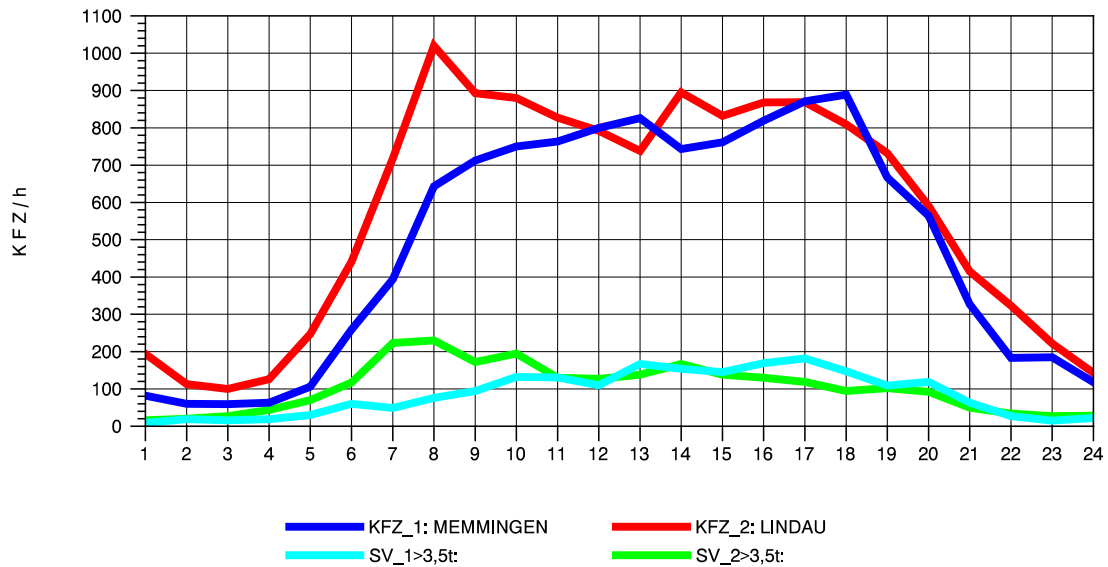

STRASSENVERKEHRSZÄHLUNGEN IN BADEN-WÜRTTEMBERG
WANGEN 82241001 A 96
Montag, 10. Oktober 2011