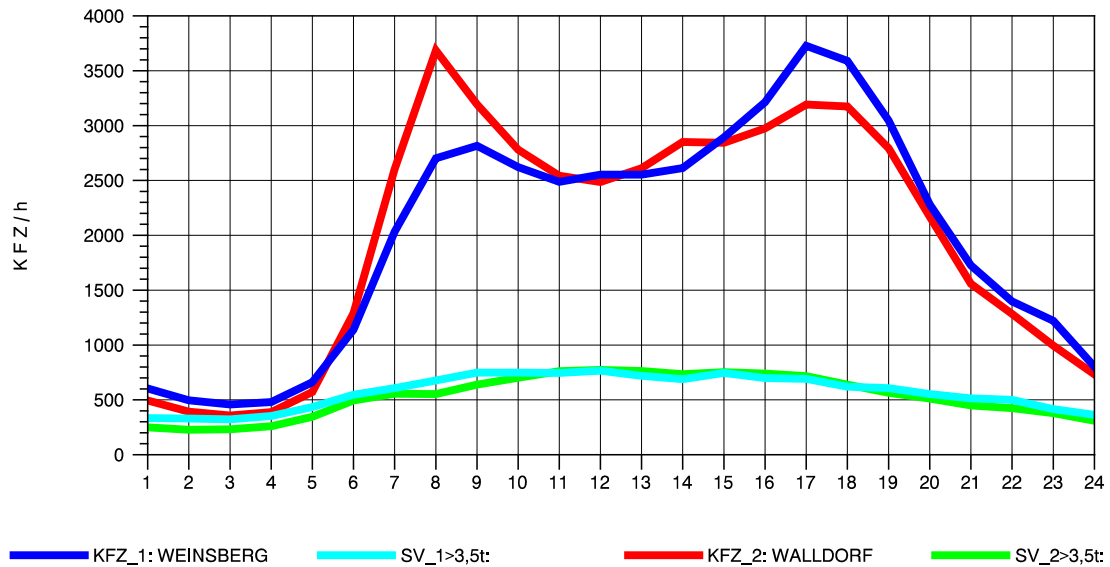

STRASSENVERKEHRSZÄHLUNGEN IN BADEN-WÜRTTEMBERG
NECKARSULM 1 68211059 A 6
Mittwoch, 06. April 2011