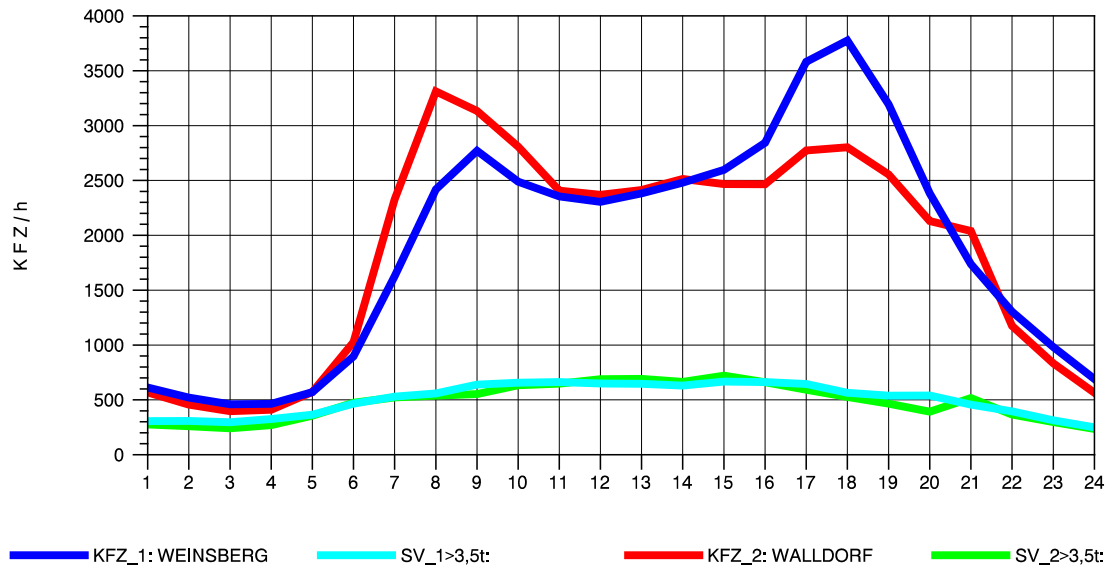

STRASSENVERKEHRSZÄHLUNGEN IN BADEN-WÜRTTEMBERG
WALLDORF 67171016 A 6
Mittwoch, 06. April 2011