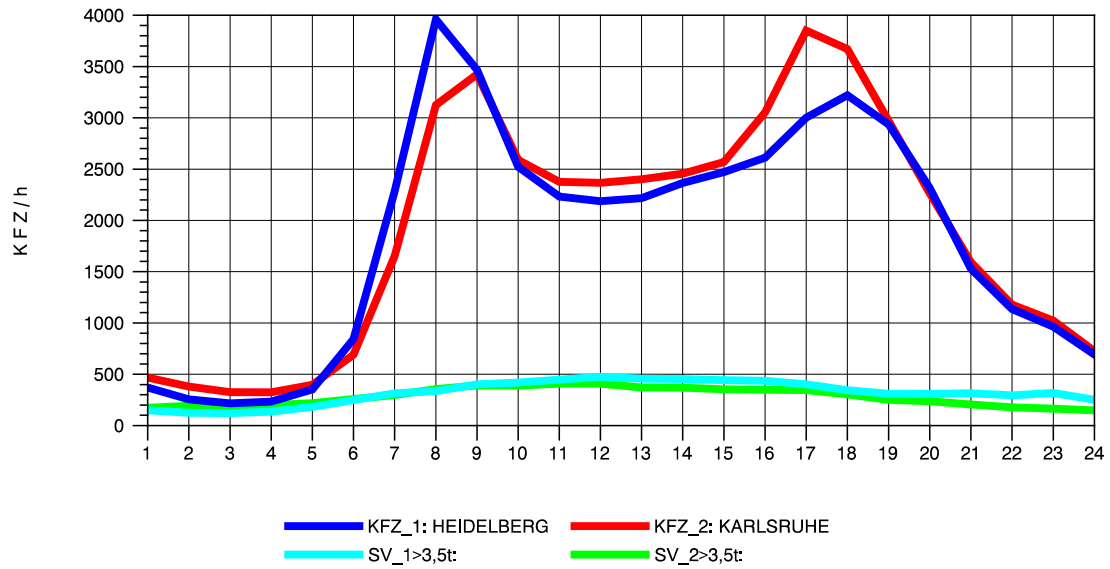

STRASSENVERKEHRSZÄHLUNGEN IN BADEN-WÜRTTEMBERG
EPELHEIM 65171010 A 5
Dienstag, 11. Oktober 2011