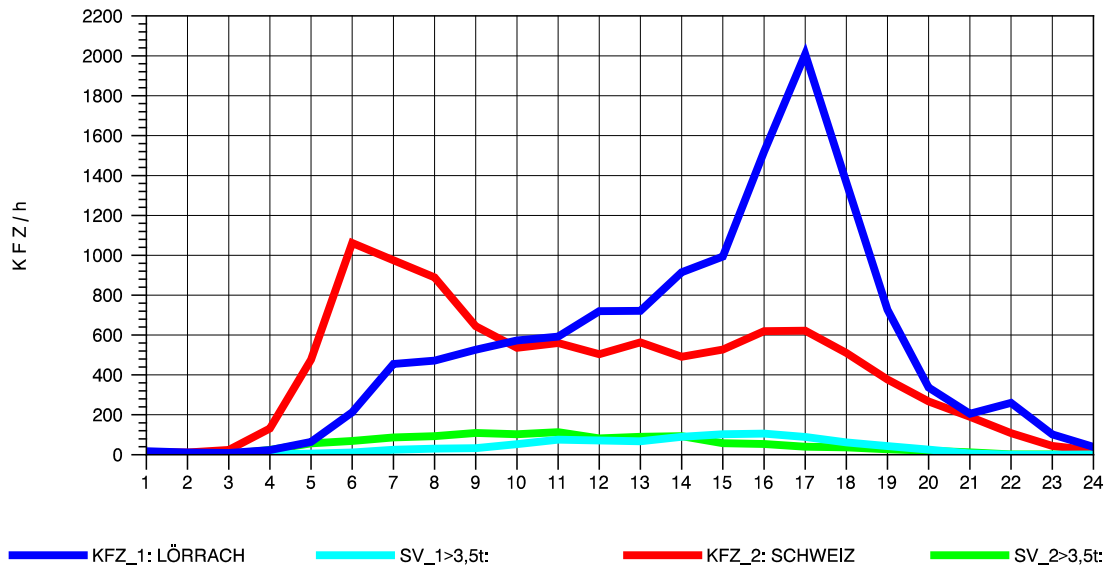

STRASSENVERKEHRSZÄHLUNGEN IN BADEN-WÜRTTEMBERG
RHEINFELDEN 80171034 A 861
Montag, 04. April 2011