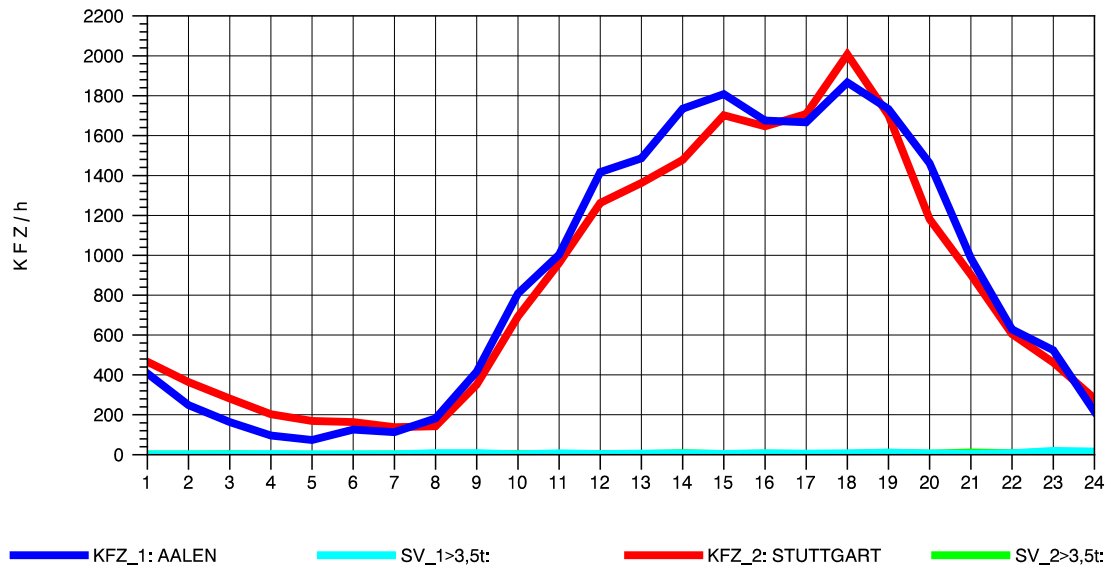

STRASSENVERKEHRSZÄHLUNGEN IN BADEN-WÜRTTEMBERG
GRUNBACH 71221107 B 29
Sonntag, 16. Oktober 2011