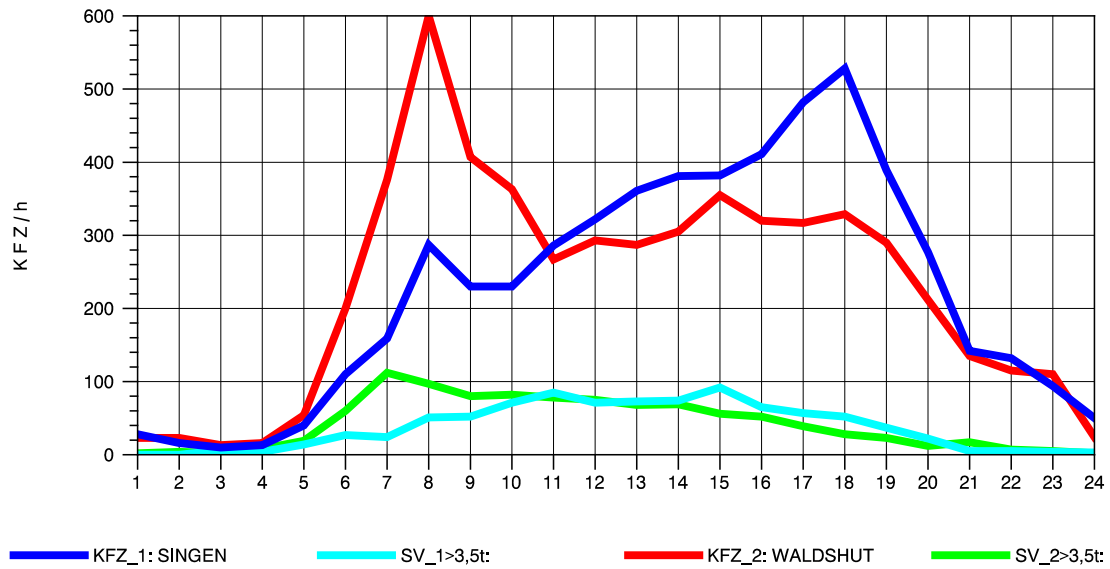

STRASSENVERKEHRSZÄHLUNGEN IN BADEN-WÜRTTEMBERG
LAUCHRINGEN 83151001 A 98
Mittwoch, 12. Oktober 2011