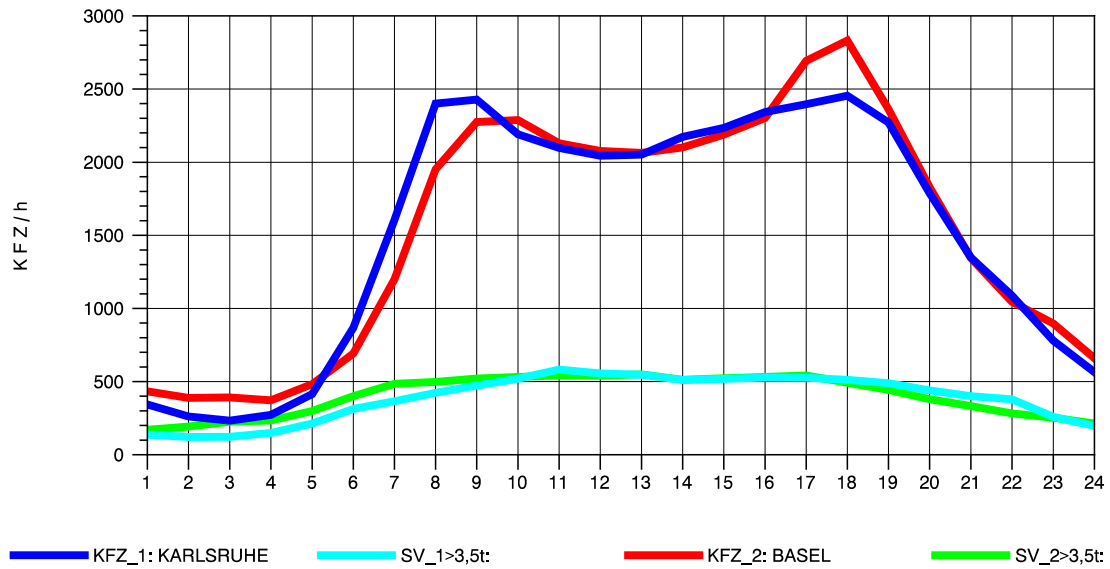

STRASSENVERKEHRSZÄHLUNGEN IN BADEN-WÜRTTEMBERG
ACHERN 73141035 A 5
Mittwoch, 12. Oktober 2011