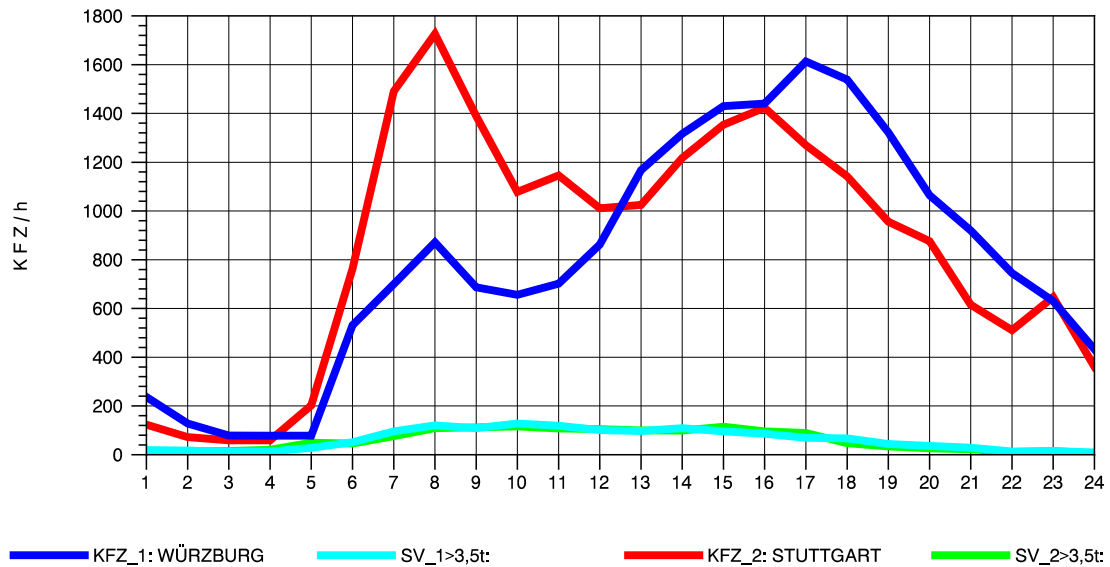

STRASSENVERKEHRSZÄHLUNGEN IN BADEN-WÜRTTEMBERG
NECKARSULM 2 68211102 B 27
Freitag, 05. August 2011