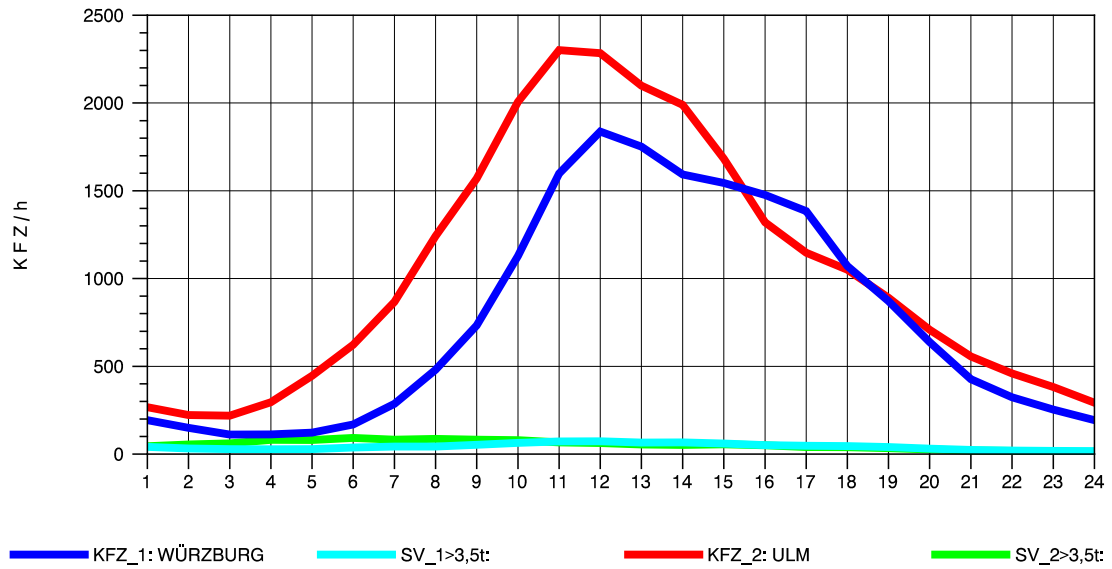

STRASSENVERKEHRSZÄHLUNGEN IN BADEN-WÜRTTEMBERG
LANGENAU 75261061 A 7
Samstag, 15. Oktober 2011