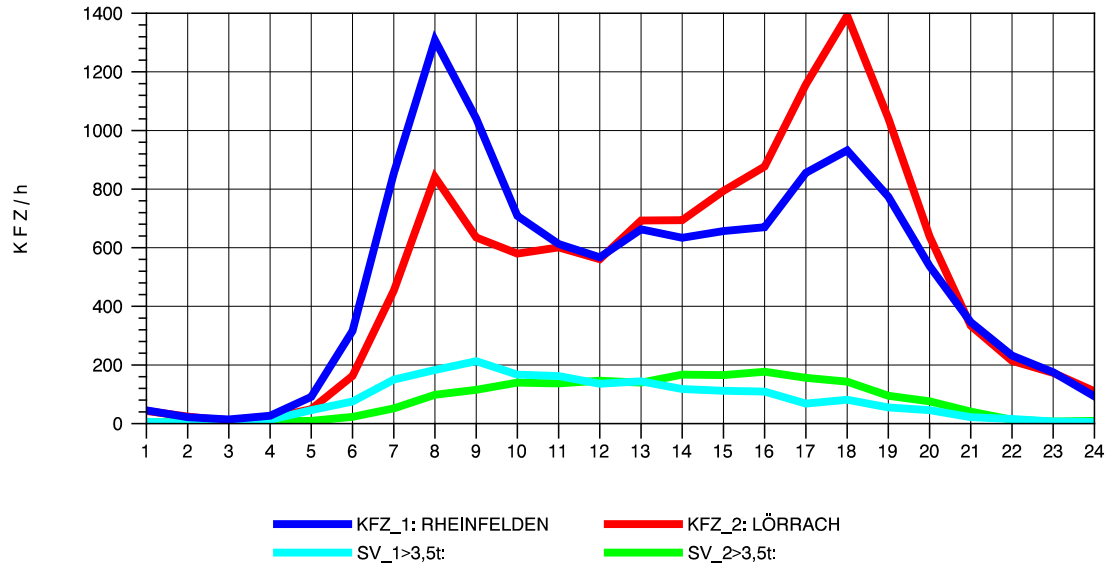

STRASSENVERKEHRSZÄHLUNGEN IN BADEN-WÜRTTEMBERG
LÖRRACH 83121003 A 98
Dienstag, 05. April 2011