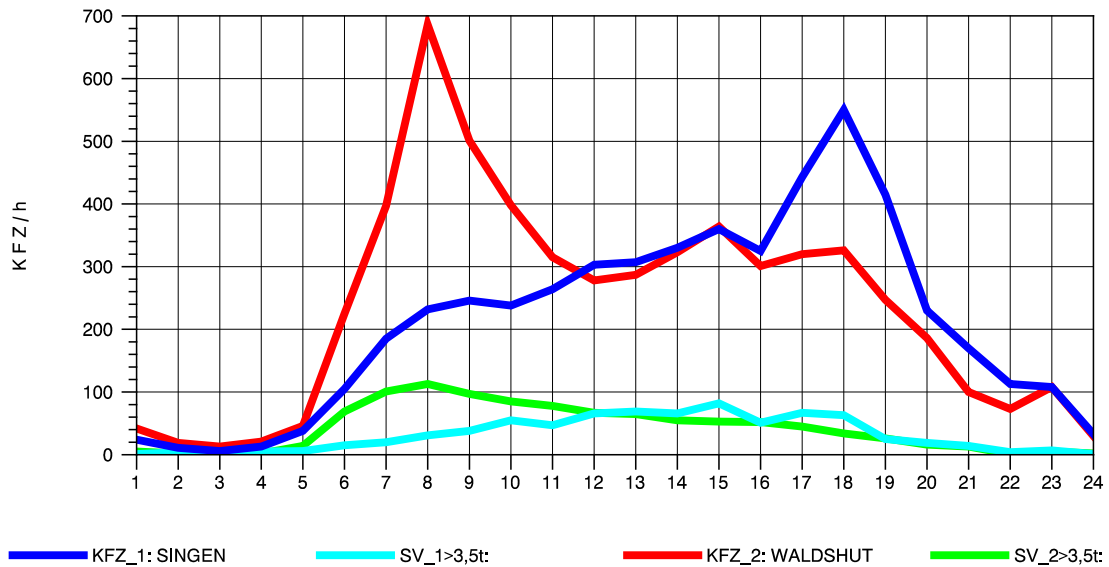

STRASSENVERKEHRSZÄHLUNGEN IN BADEN-WÜRTTEMBERG
LAUCHRINGEN 83151001 A 98
Montag, 04. April 2011