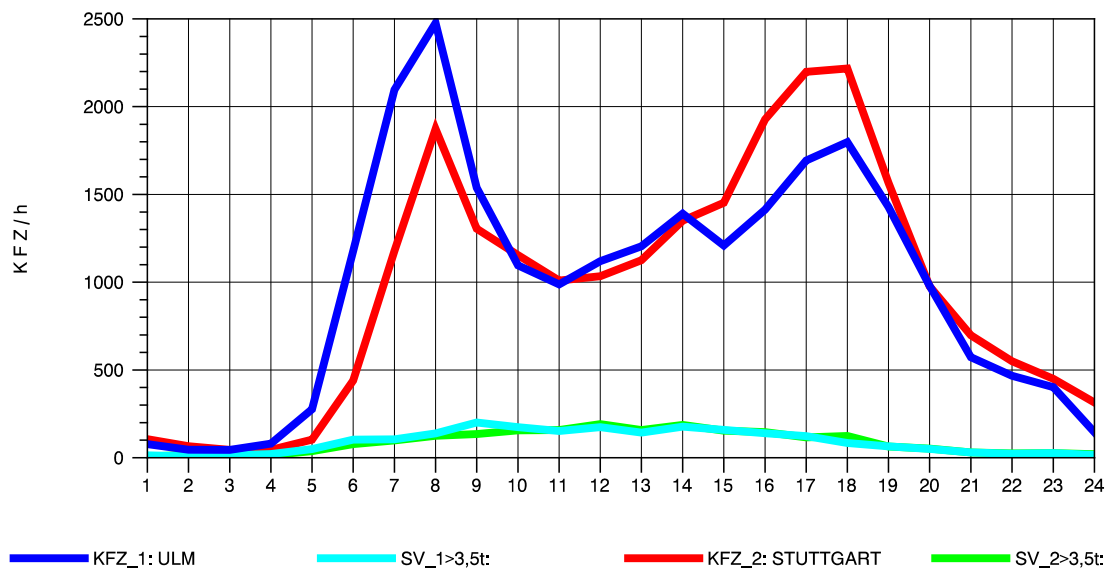

STRASSENVERKEHRSZÄHLUNGEN IN BADEN-WÜRTTEMBERG
GÖPPINGEN 73231100 B 10
Montag, 10. Oktober 2011