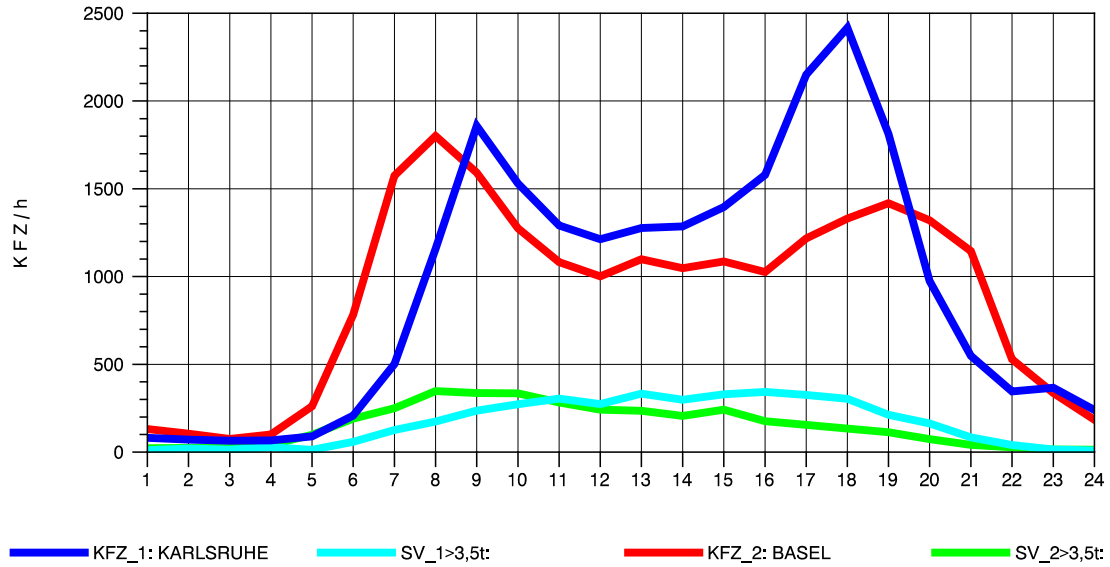

STRASSENVERKEHRSZÄHLUNGEN IN BADEN-WÜRTTEMBERG
KLEINKEMS 83111053 A 5
Dienstag, 11. Oktober 2011