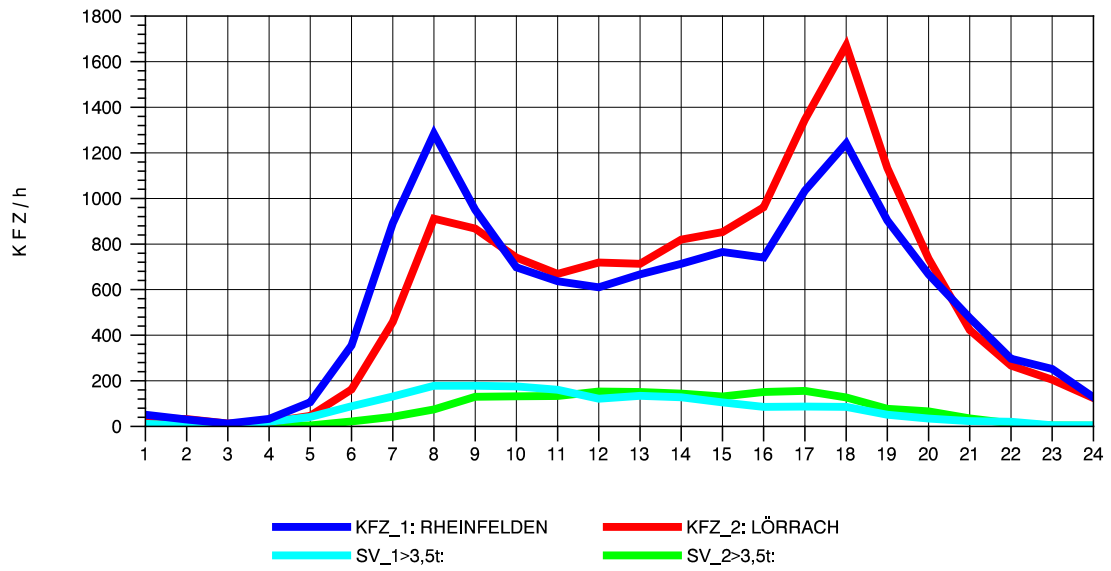

STRASSENVERKEHRSZÄHLUNGEN IN BADEN-WÜRTTEMBERG
LÖRRACH 83121003 A 98
Donnerstag, 13. Oktober 2011