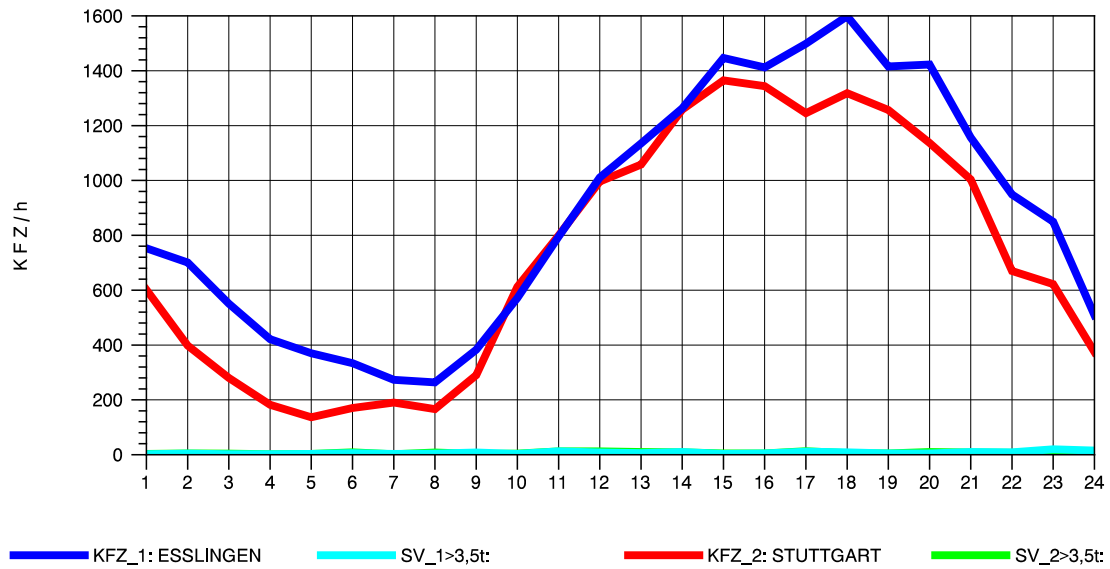

STRASSENVERKEHRSZÄHLUNGEN IN BADEN-WÜRTTEMBERG
S-HEDELFINGEN 72211101 B 10
Sonntag, 07. August 2011