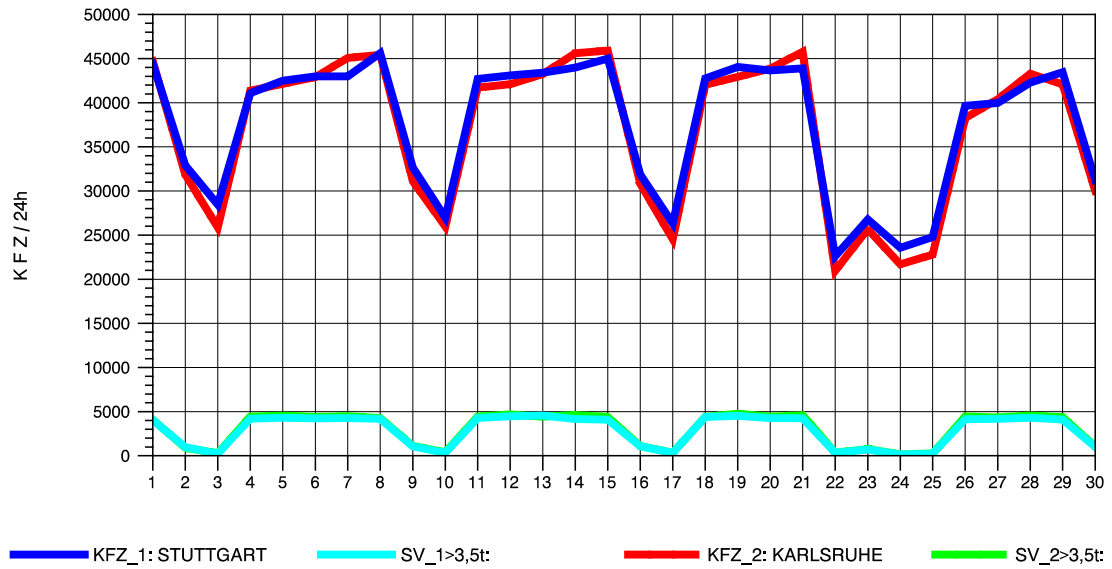

STRASSENVERKEHRSZÄHLUNGEN IN BADEN-WÜRTTEMBERG
S-ZUFFENHAUSEN 71201100 B 10
TAGESWERTE JE RICHTUNG: April 2011