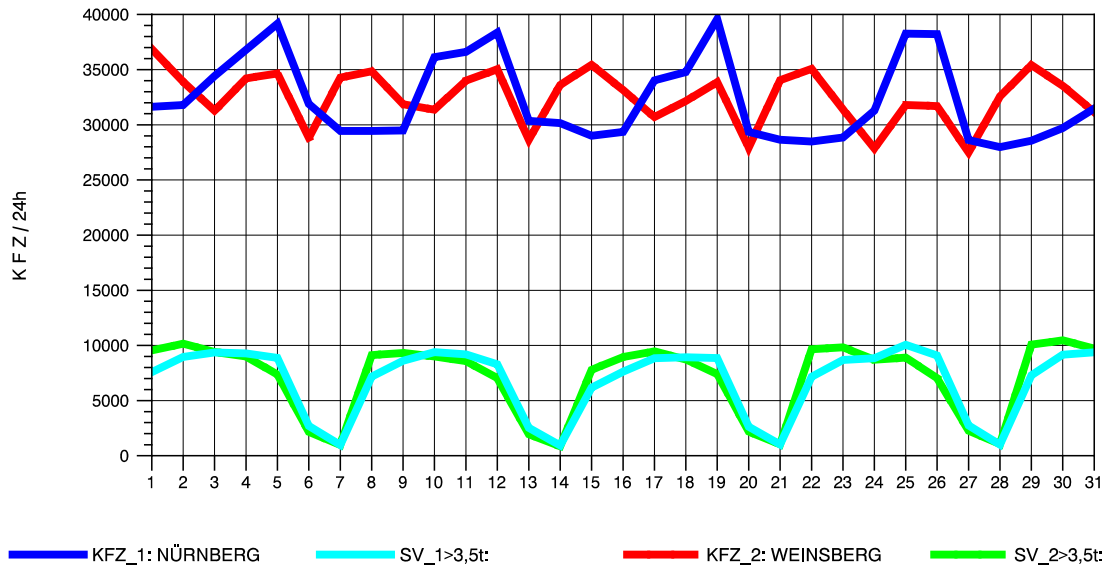

STRASSENVERKEHRSZÄHLUNGEN IN BADEN-WÜRTTEMBERG
SCHWABBACH 68221091 A 6
TAGESWERTE JE RICHTUNG: August 2011