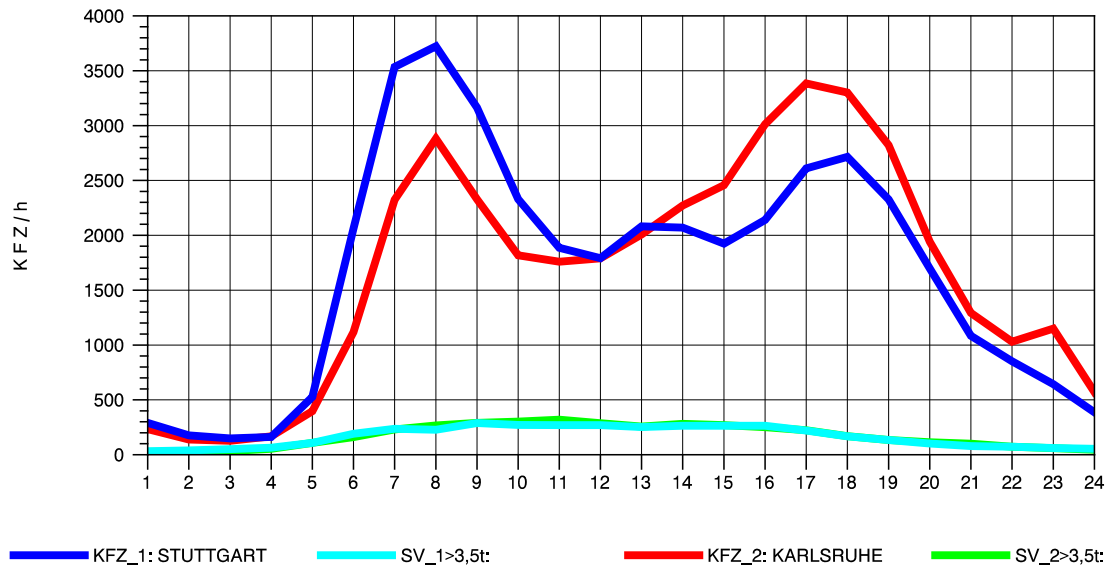

STRASSENVERKEHRSZÄHLUNGEN IN BADEN-WÜRTTEMBERG
S-ZUFFENHAUSEN 71201100 B 10
Montag, 10. Oktober 2011