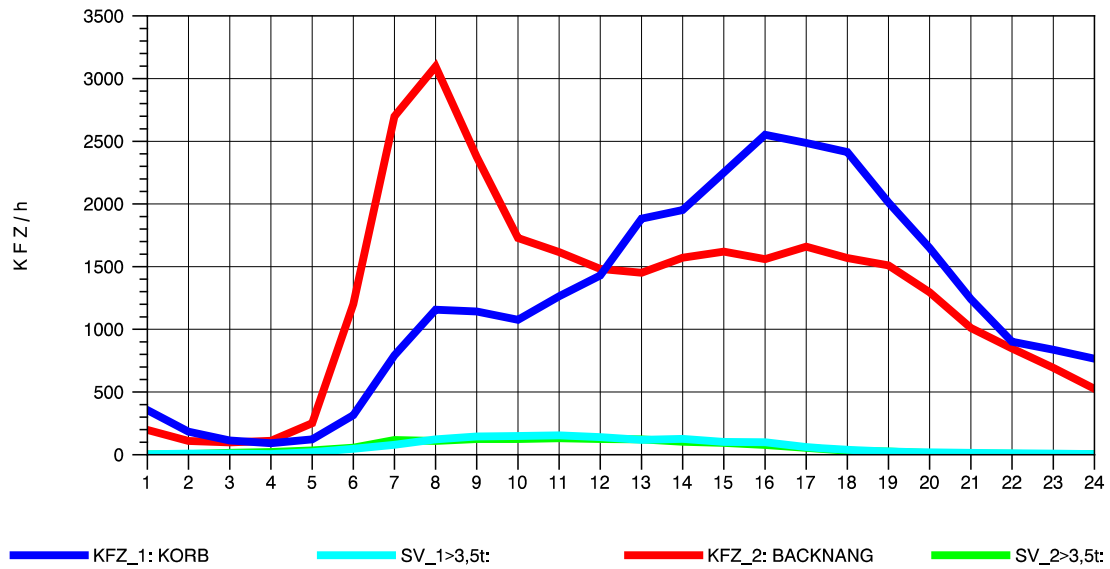

STRASSENVERKEHRSZÄHLUNGEN IN BADEN-WÜRTTEMBERG
KORB 71221100 B 14
Freitag, 14. Oktober 2011