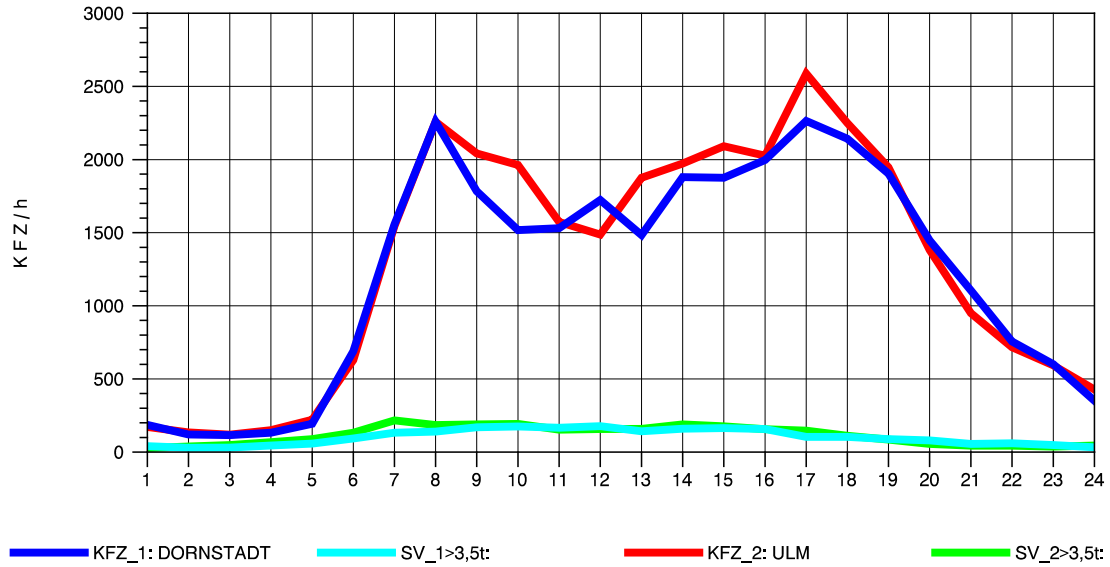

STRASSENVERKEHRSZÄHLUNGEN IN BADEN-WÜRTTEMBERG
ULM-NORD 75251103 B 10
Donnerstag, 04. August 2011