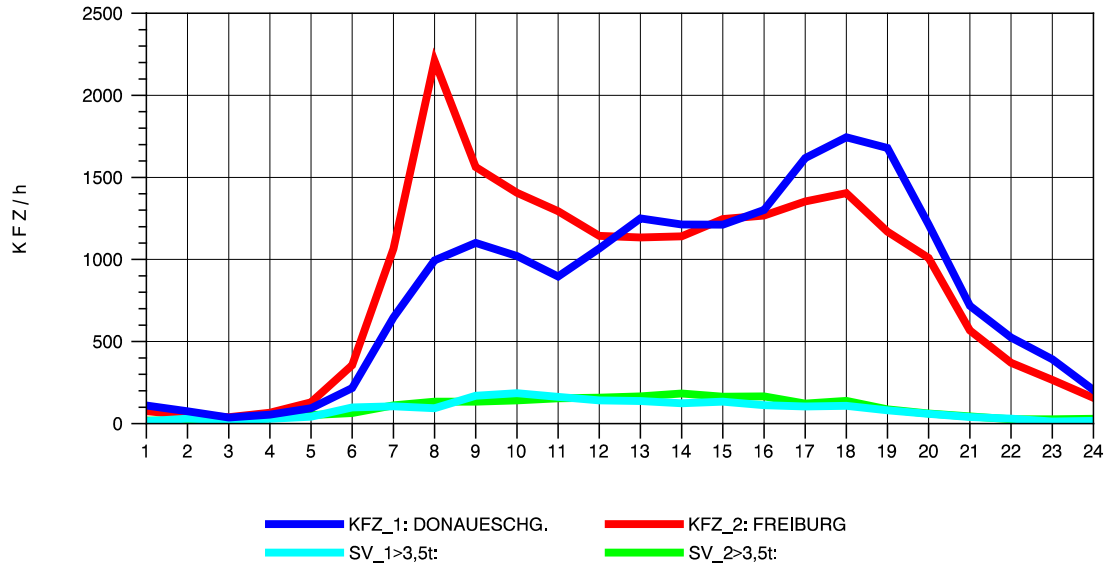

STRASSENVERKEHRSZÄHLUNGEN IN BADEN-WÜRTTEMBERG
FREIBURG-OSTTUNNEL 80131101 B 31 N
Dienstag, 11. Oktober 2011