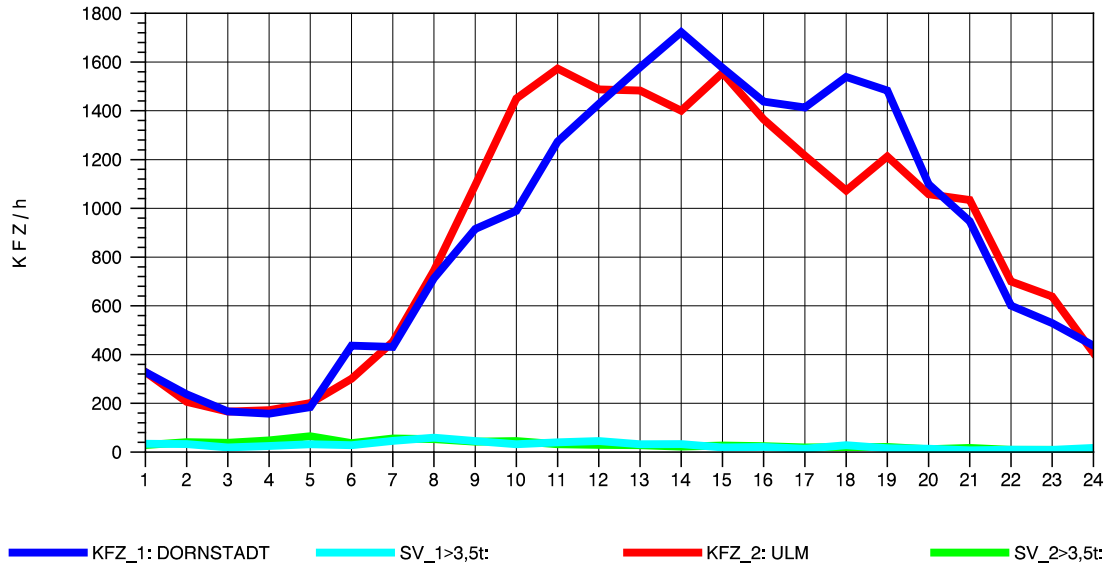

STRASSENVERKEHRSZÄHLUNGEN IN BADEN-WÜRTTEMBERG
ULM-NORD 75251103 B 10
Samstag, 09. April 2011