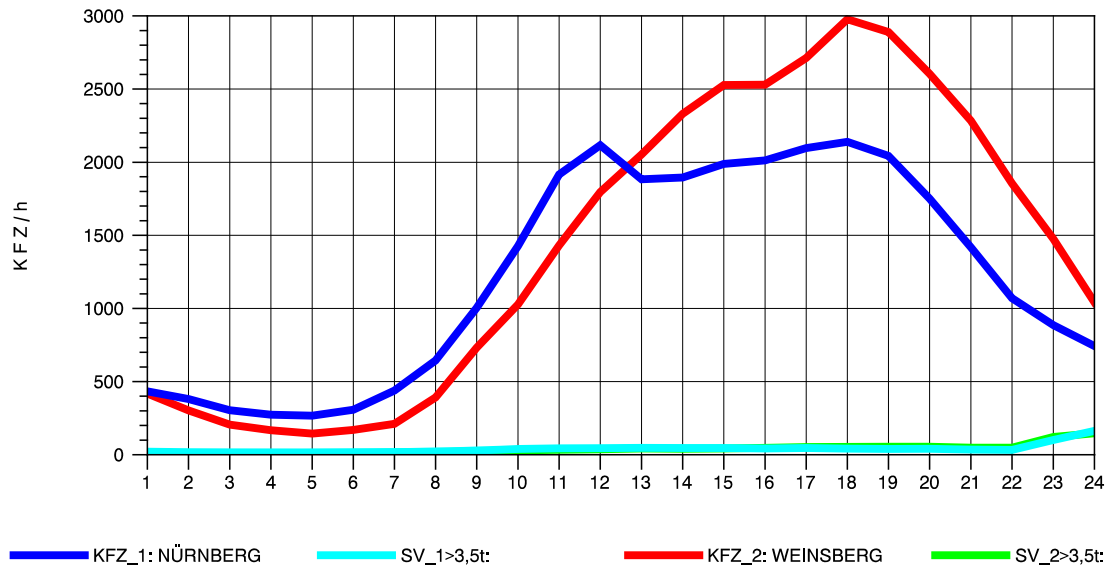

STRASSENVERKEHRSZÄHLUNGEN IN BADEN-WÜRTTEMBERG
SCHWABBACH 68221091 A 6
Sonntag, 07. August 2011