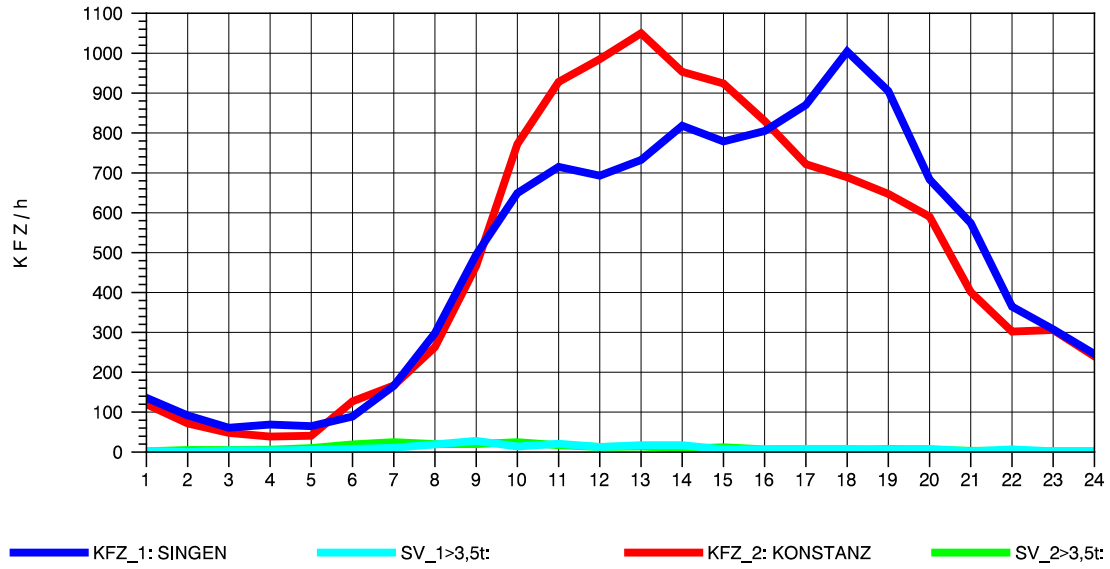

STRASSENVERKEHRSZÄHLUNGEN IN BADEN-WÜRTTEMBERG
RADOLFZELL 2 82201112 B 33
Samstag, 09. April 2011