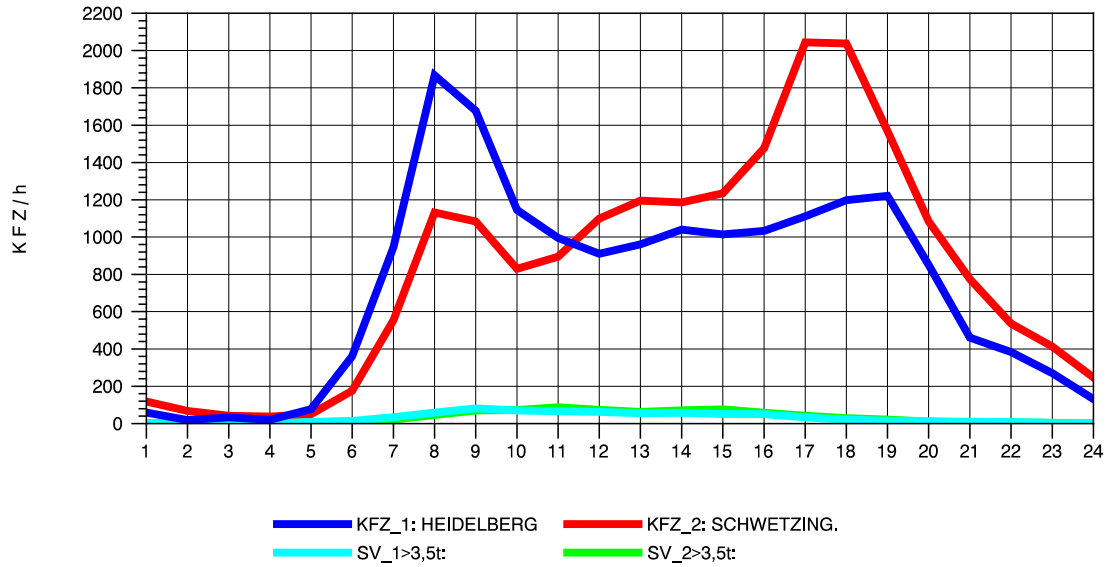

STRASSENVERKEHRSZÄHLUNGEN IN BADEN-WÜRTTEMBERG
HEIDELBERG 2 66171214 L 600A
Dienstag, 11. Oktober 2011