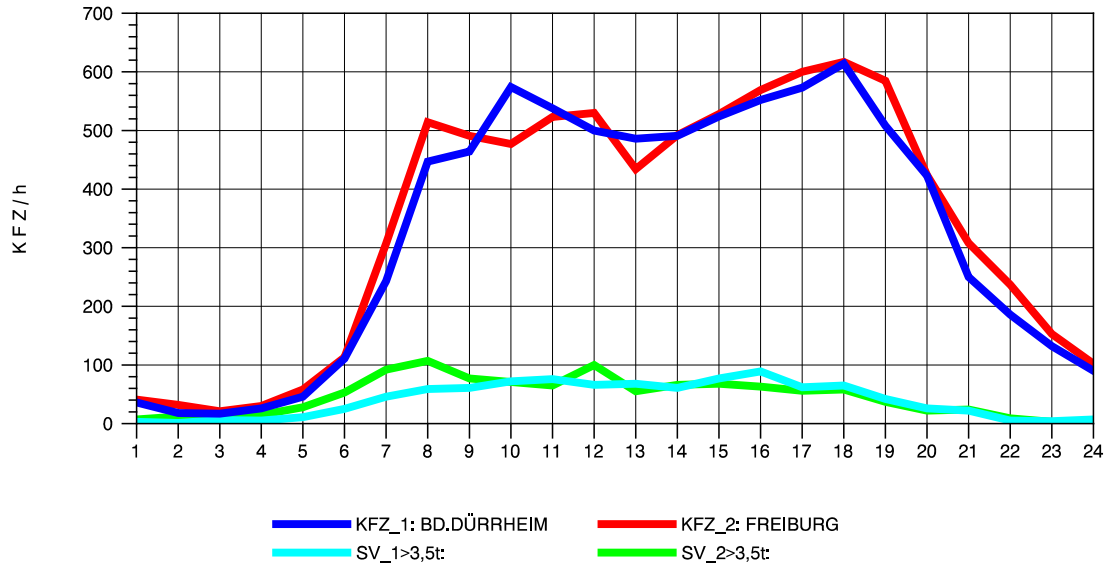

STRASSENVERKEHRSZÄHLUNGEN IN BADEN-WÜRTTEMBERG
BAD DÜRRHEIM 80171034 A 864
Donnerstag, 04. August 2011