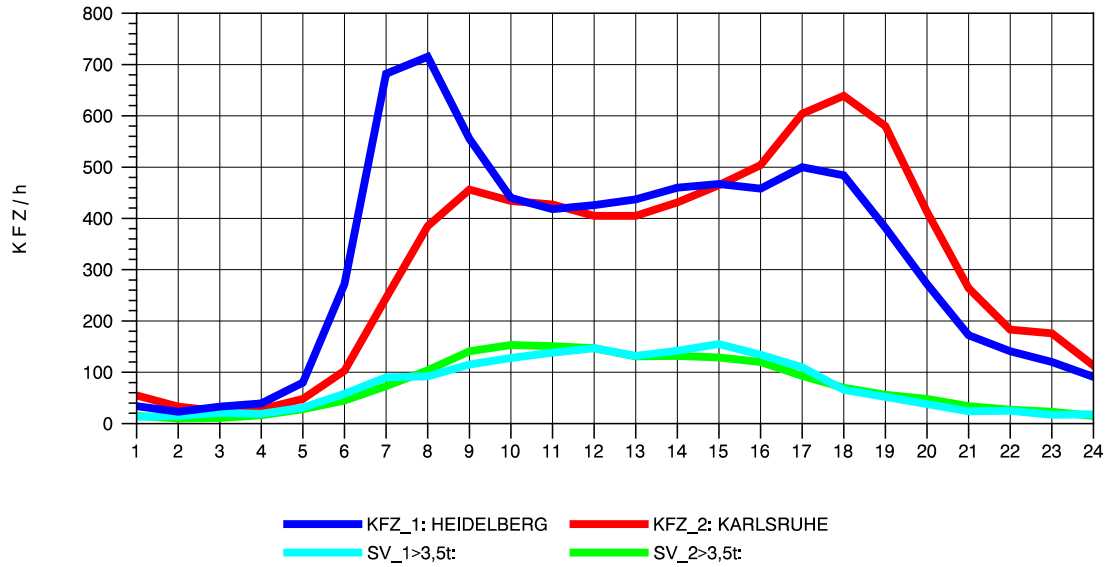

STRASSENVERKEHRSZÄHLUNGEN IN BADEN-WÜRTTEMBERG
VAIHINGEN (ENZ) 70191108 B 10
Dienstag, 05. April 2011