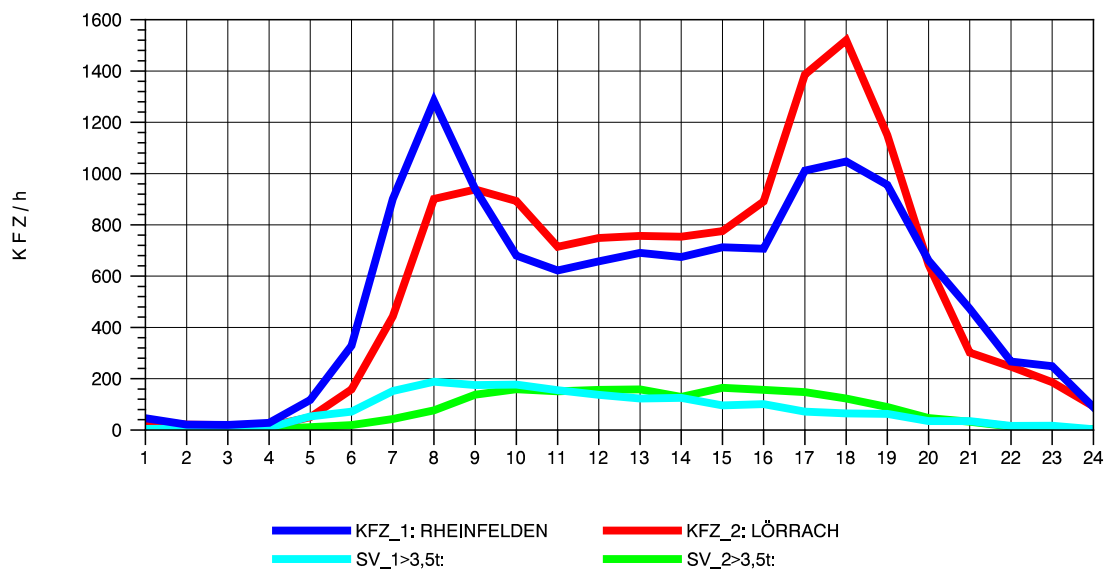

STRASSENVERKEHRSZÄHLUNGEN IN BADEN-WÜRTTEMBERG
LÖRRACH 83121003 A 98
Mittwoch, 12. Oktober 2011