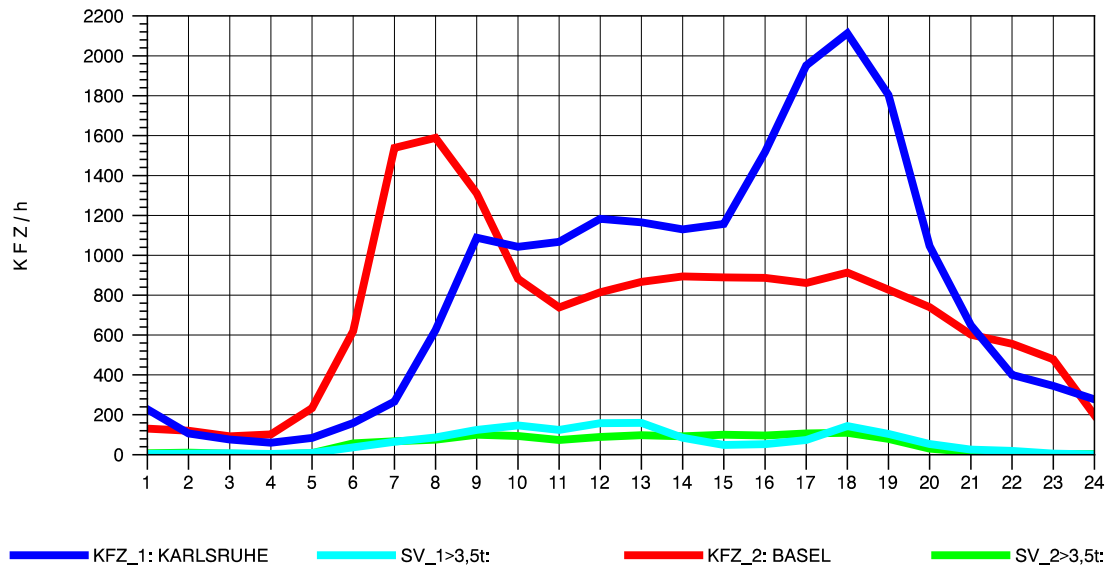

STRASSENVERKEHRSZÄHLUNGEN IN BADEN-WÜRTTEMBERG
WEIL AM RHEIN/GZA 84111099 A 5
Mittwoch, 03. August 2011