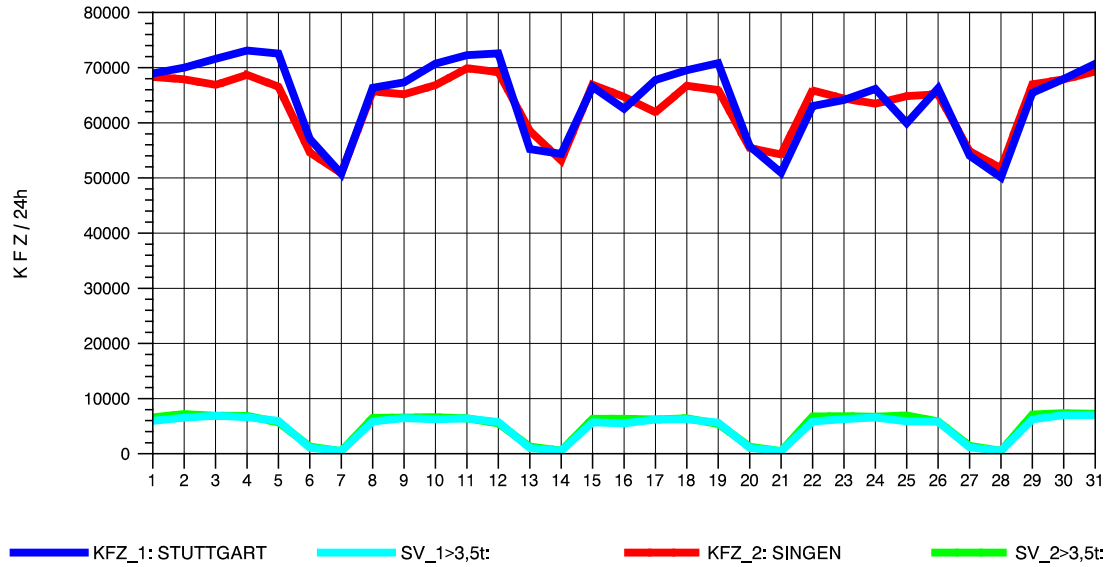

STRASSENVERKEHRSZÄHLUNGEN IN BADEN-WÜRTTEMBERG
BÖBLINGEN 72201011 A 81
TAGESWERTE JE RICHTUNG: August 2011