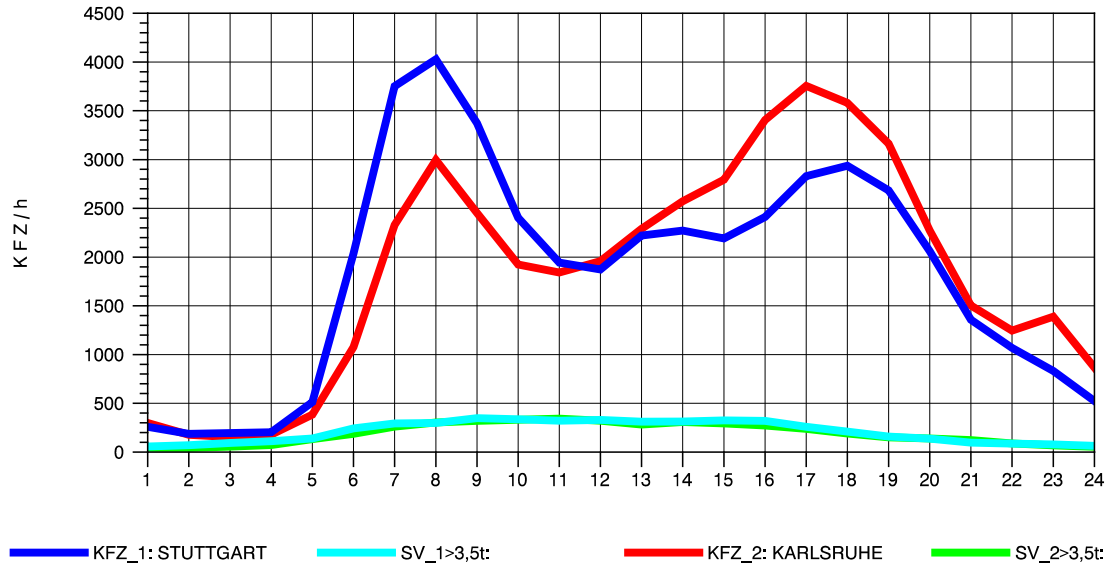

STRASSENVERKEHRSZÄHLUNGEN IN BADEN-WÜRTTEMBERG
S-ZUFFENHAUSEN 71201100 B 10
Donnerstag, 13. Oktober 2011