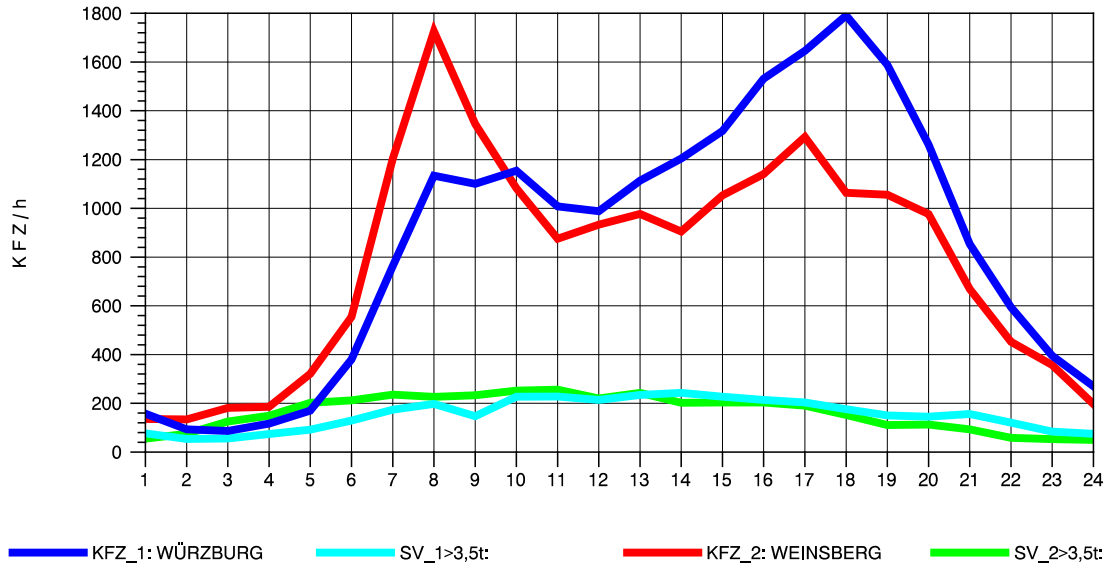

STRASSENVERKEHRSZÄHLUNGEN IN BADEN-WÜRTTEMBERG
NEUENSTADT 67221084 A 81
Donnerstag, 07. April 2011