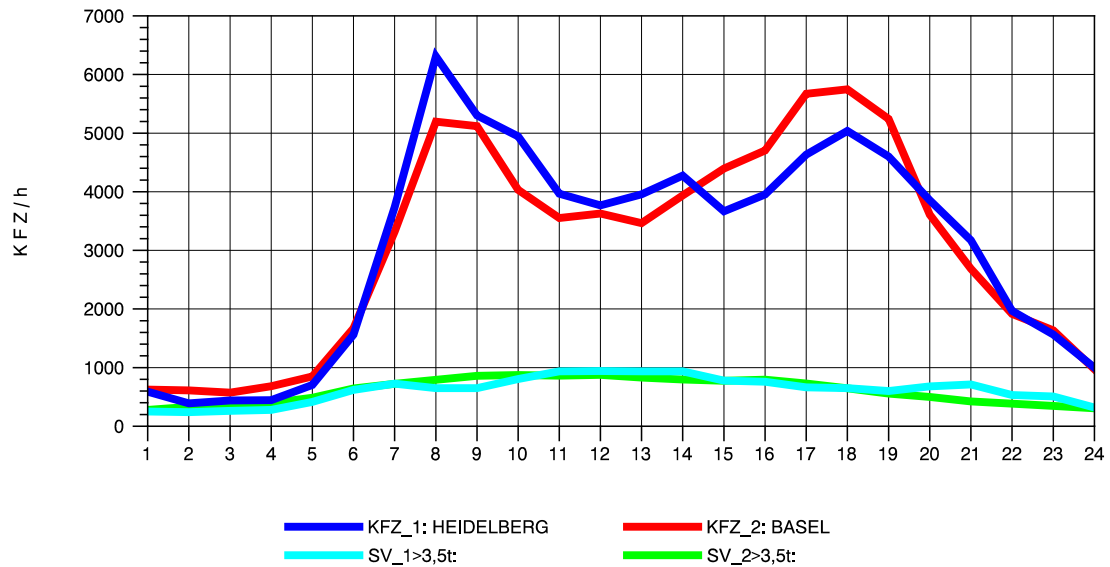

STRASSENVERKEHRSZÄHLUNGEN IN BADEN-WÜRTTEMBERG
KARLSRUHE 1 70161022 A 5
Mittwoch, 06. April 2011