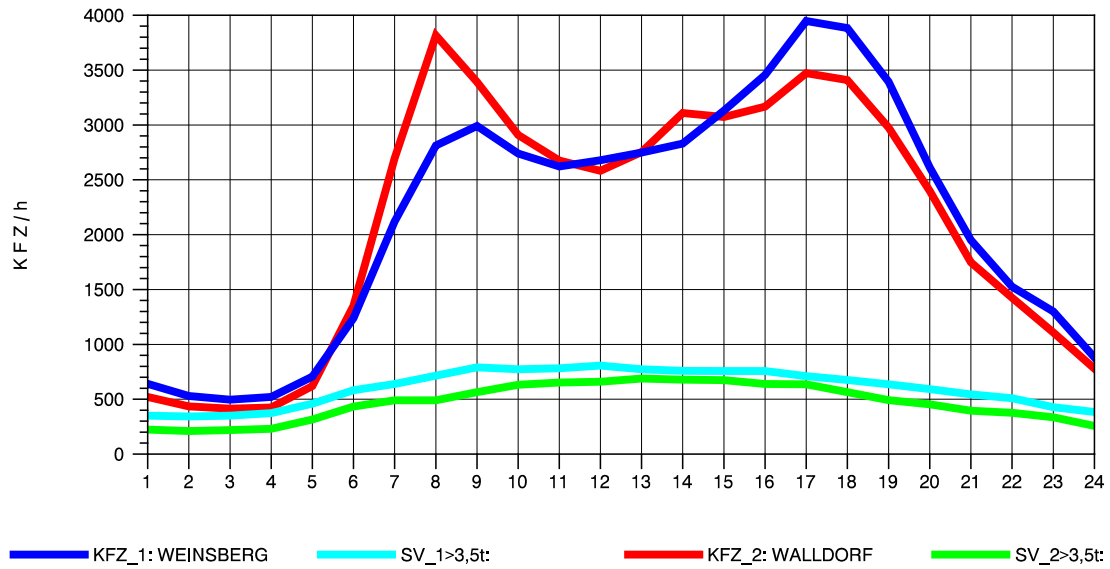

STRASSENVERKEHRSZÄHLUNGEN IN BADEN-WÜRTTEMBERG
NECKARSULM 1 68211059 A 6
Donnerstag, 07. April 2011