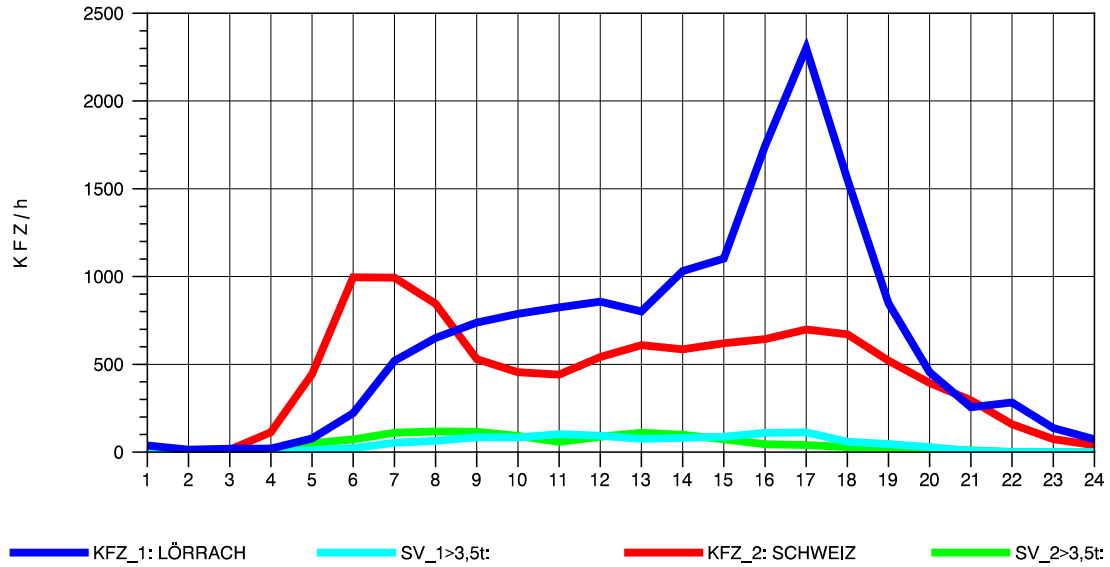

STRASSENVERKEHRSZÄHLUNGEN IN BADEN-WÜRTTEMBERG
RHEINFELDEN 80171034 A 861
Donnerstag, 13. Oktober 2011