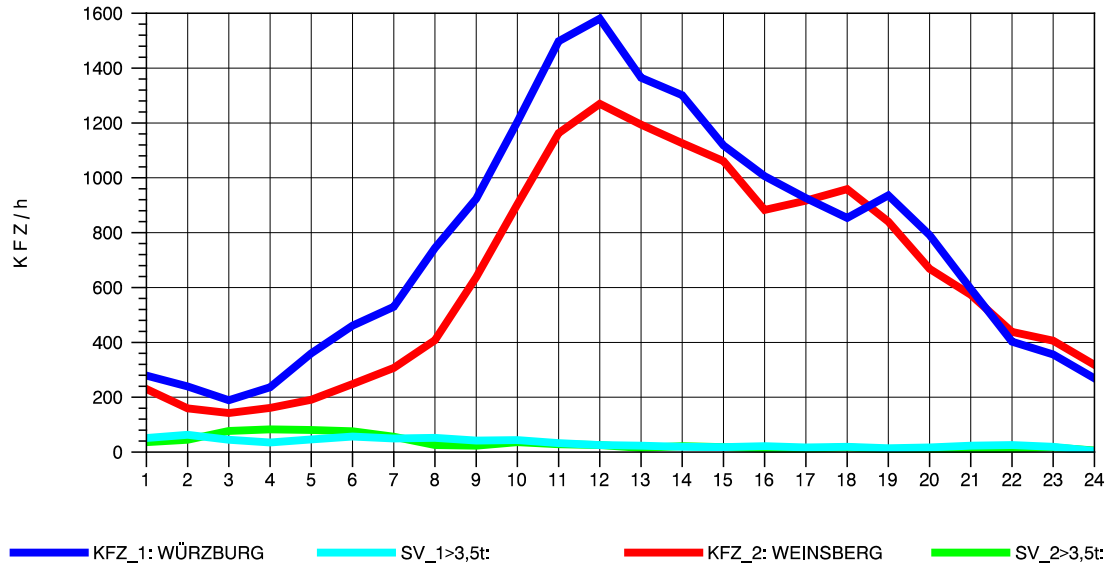

STRASSENVERKEHRSZÄHLUNGEN IN BADEN-WÜRTTEMBERG
NEUENSTADT 67221084 A 81
Samstag, 06. August 2011