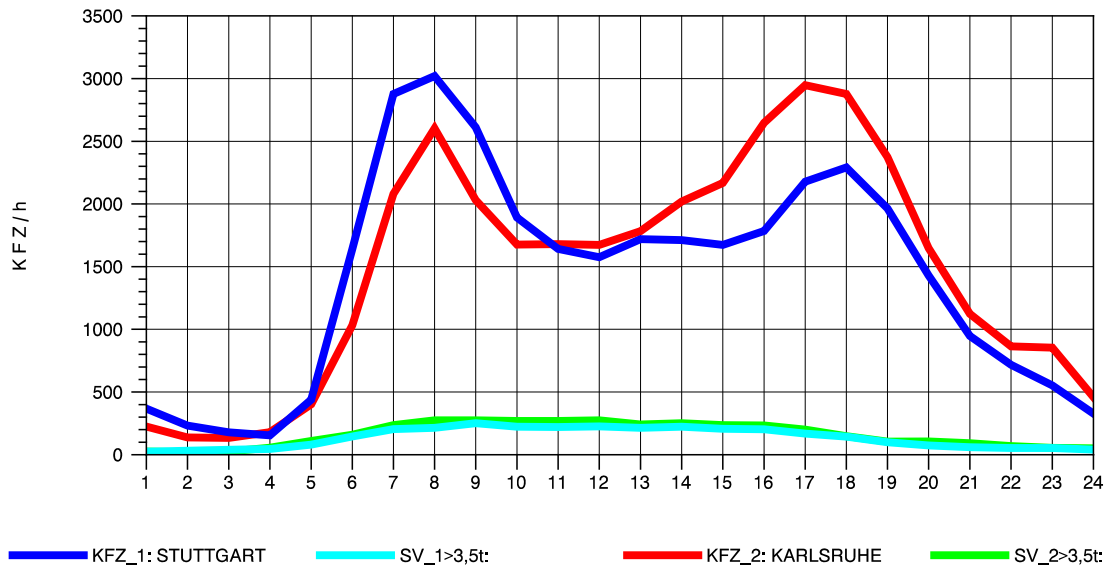

STRASSENVERKEHRSZÄHLUNGEN IN BADEN-WÜRTTEMBERG
S-ZUFFENHAUSEN 71201100 B 10
Montag, 01. August 2011