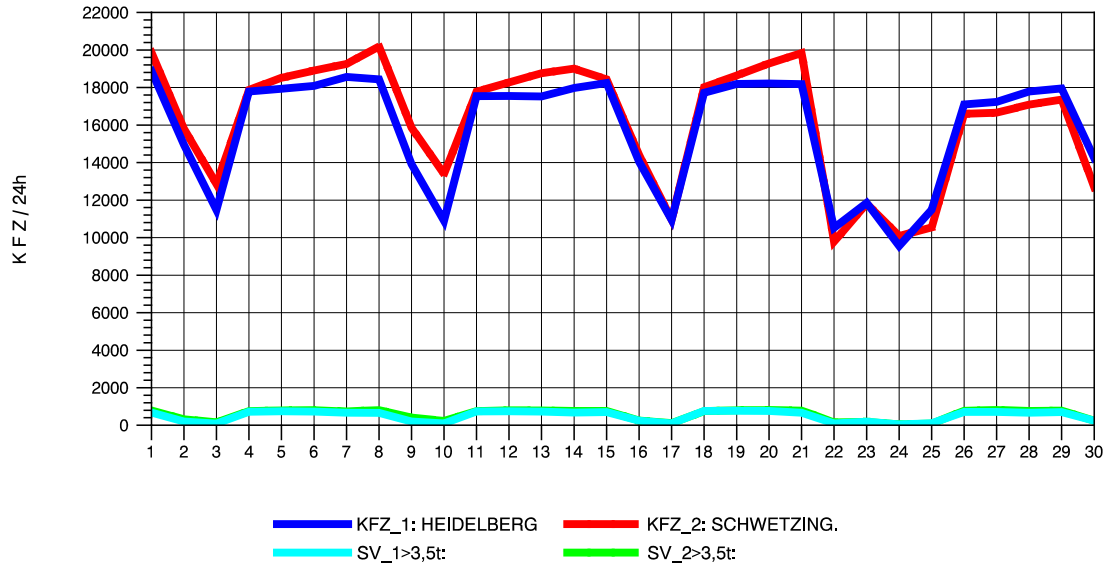

STRASSENVERKEHRSZÄHLUNGEN IN BADEN-WÜRTTEMBERG
HEIDELBERG 2 66171214 L 600A
TAGESWERTE JE RICHTUNG: April 2011