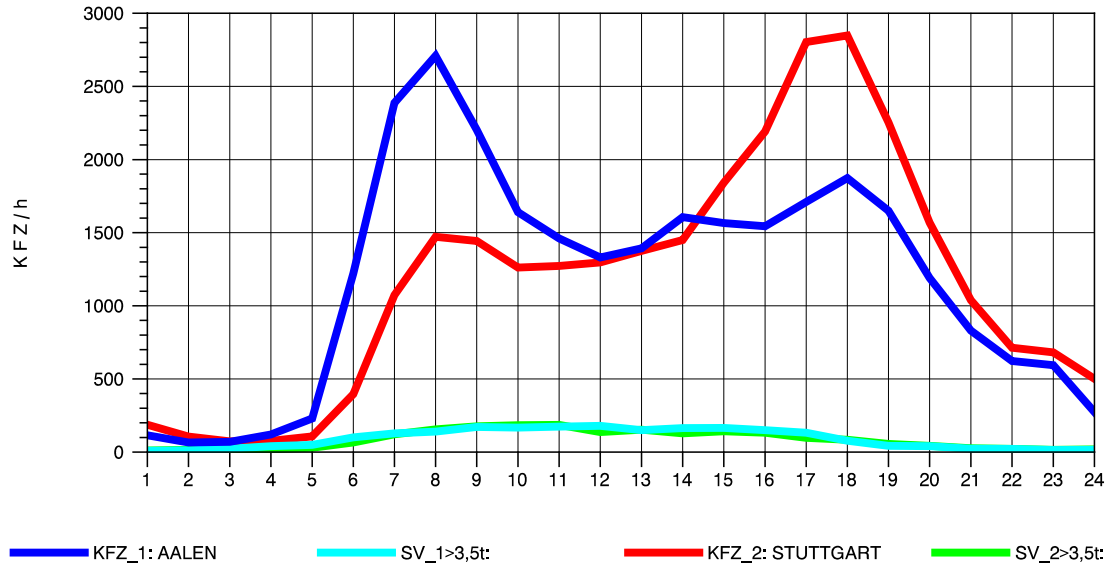

STRASSENVERKEHRSZÄHLUNGEN IN BADEN-WÜRTTEMBERG
GRUNBACH 71221107 B 29
Donnerstag, 04. August 2011