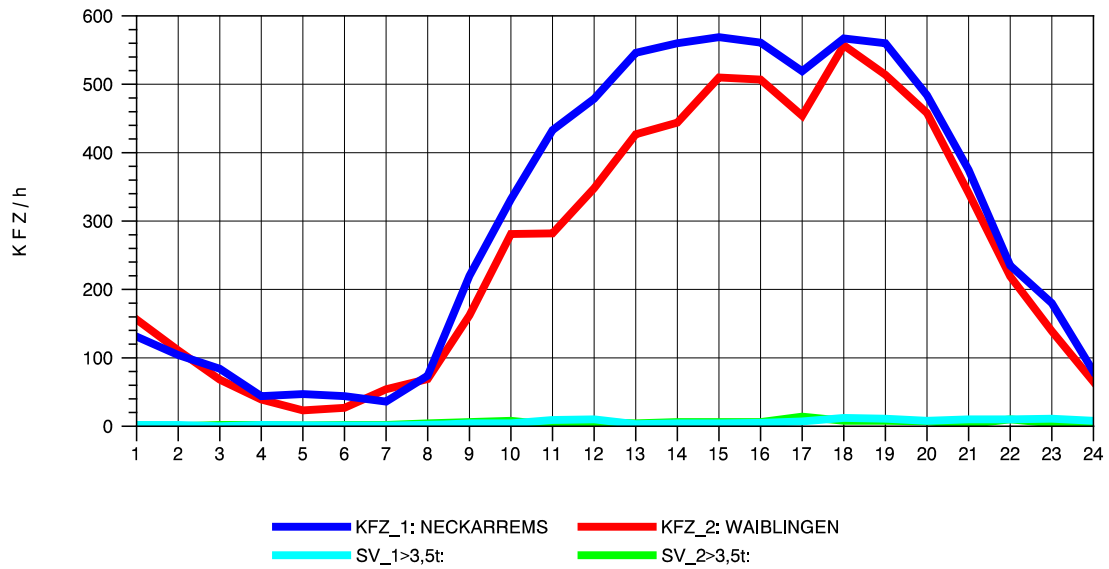

STRASSENVERKEHRSZÄHLUNGEN IN BADEN-WÜRTTEMBERG
HEGNACH 71211211 L 1142
Sonntag, 10. April 2011