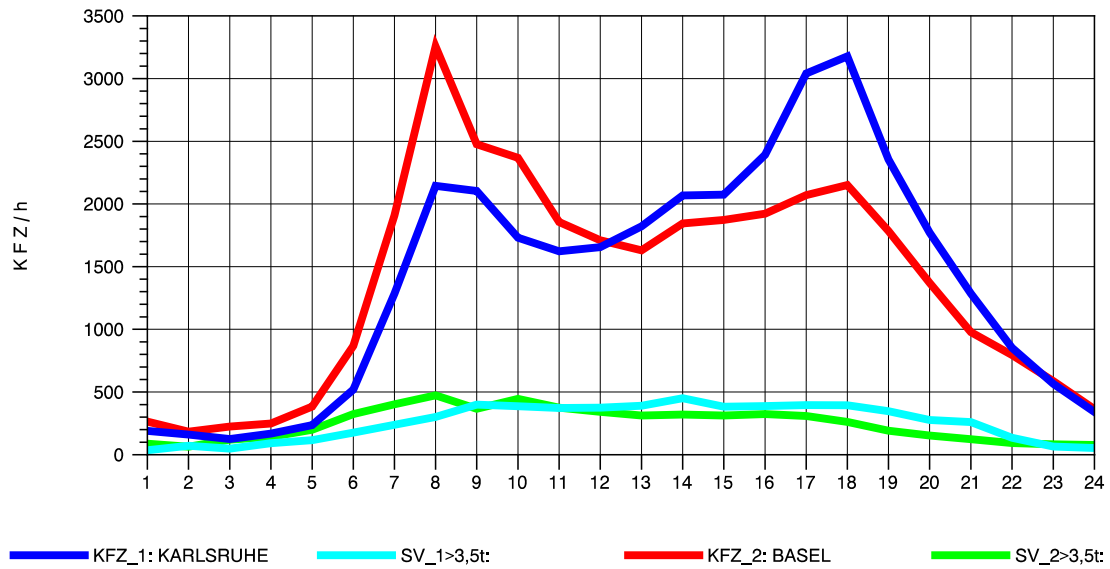

STRASSENVERKEHRSZÄHLUNGEN IN BADEN-WÜRTTEMBERG
NIMBURG 78121047 A 5
Mittwoch, 06. April 2011