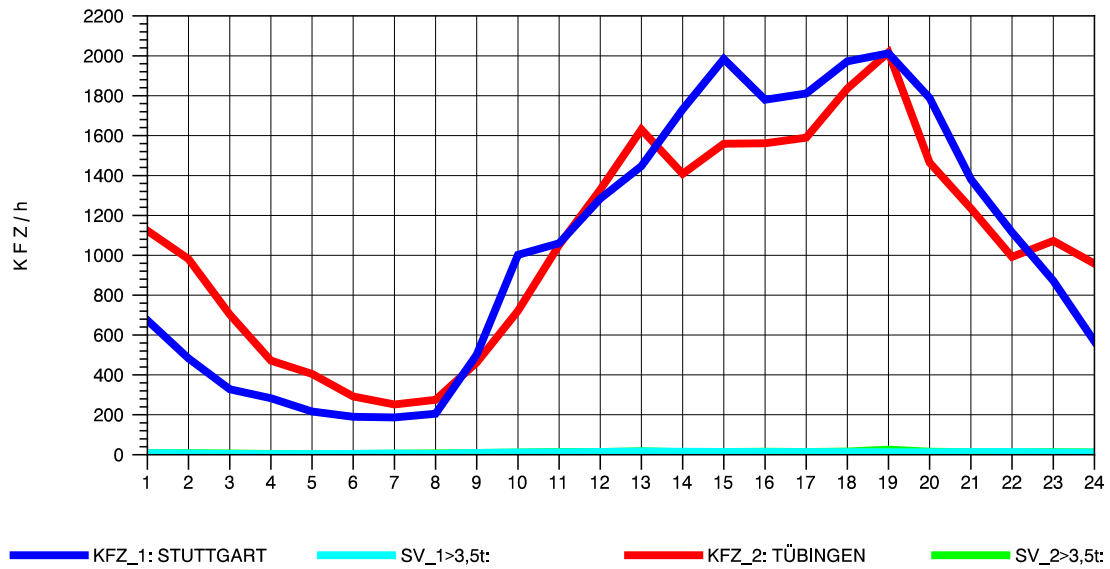

STRASSENVERKEHRSZÄHLUNGEN IN BADEN-WÜRTTEMBERG
ECHTERDINGEN 2 72201103 B 27
Sonntag, 10. April 2011