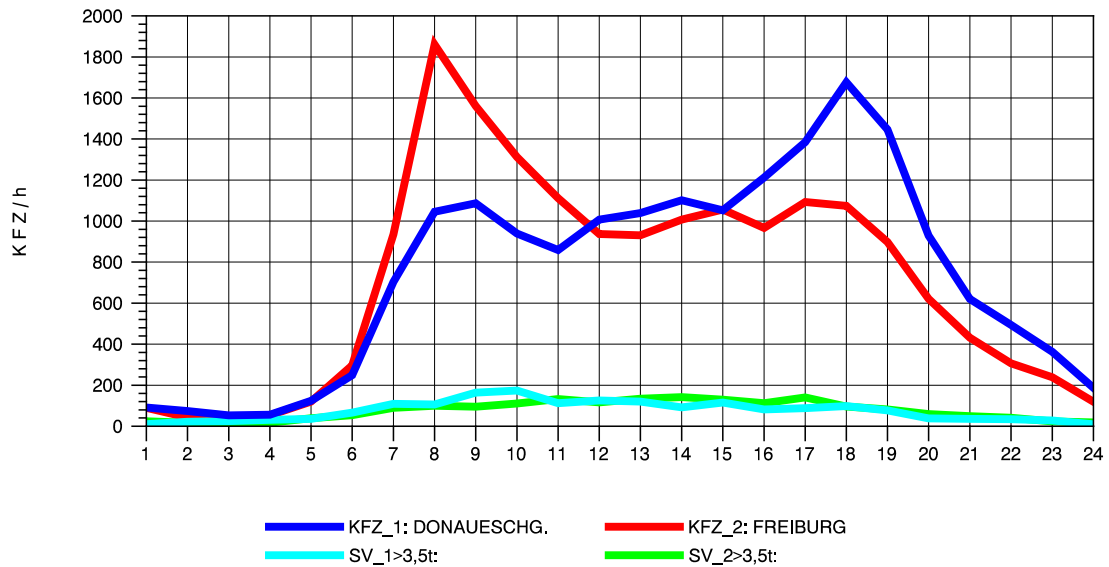

STRASSENVERKEHRSZÄHLUNGEN IN BADEN-WÜRTTEMBERG
FREIBURG-OSTTUNNEL 80131101 B 31 N
Montag, 04. April 2011