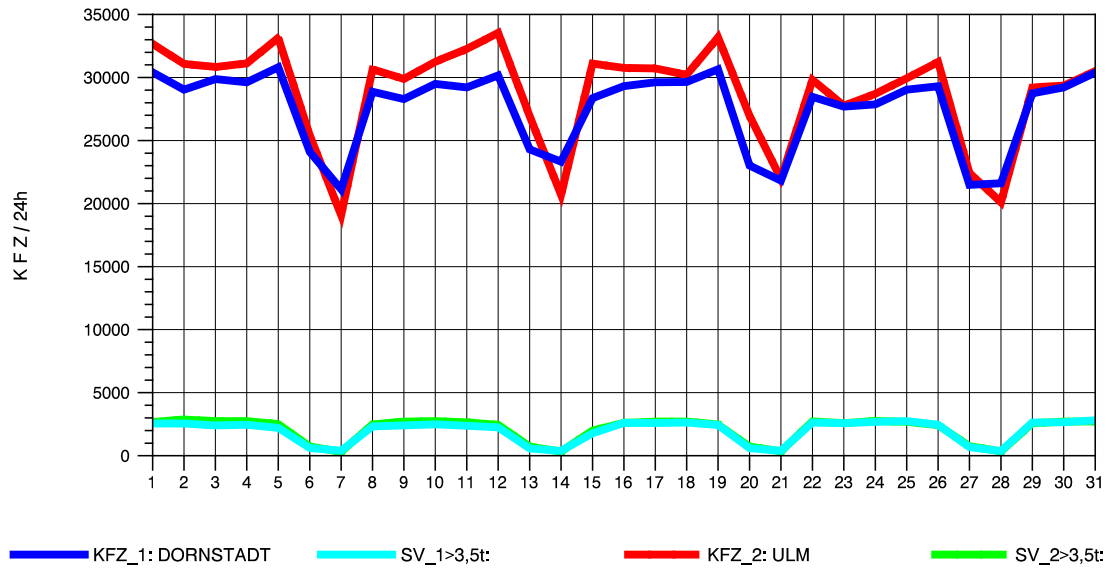

STRASSENVERKEHRSZÄHLUNGEN IN BADEN-WÜRTTEMBERG
ULM-NORD 75251103 B 10
TAGESWERTE JE RICHTUNG: August 2011