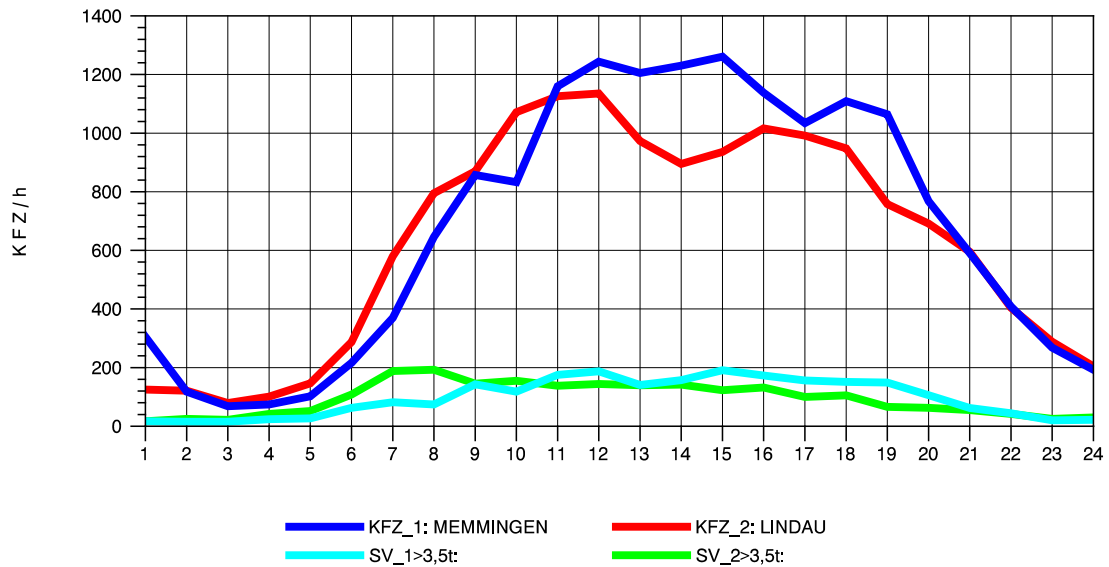

STRASSENVERKEHRSZÄHLUNGEN IN BADEN-WÜRTTEMBERG
WANGEN 82241001 A 96
Mittwoch, 03. August 2011