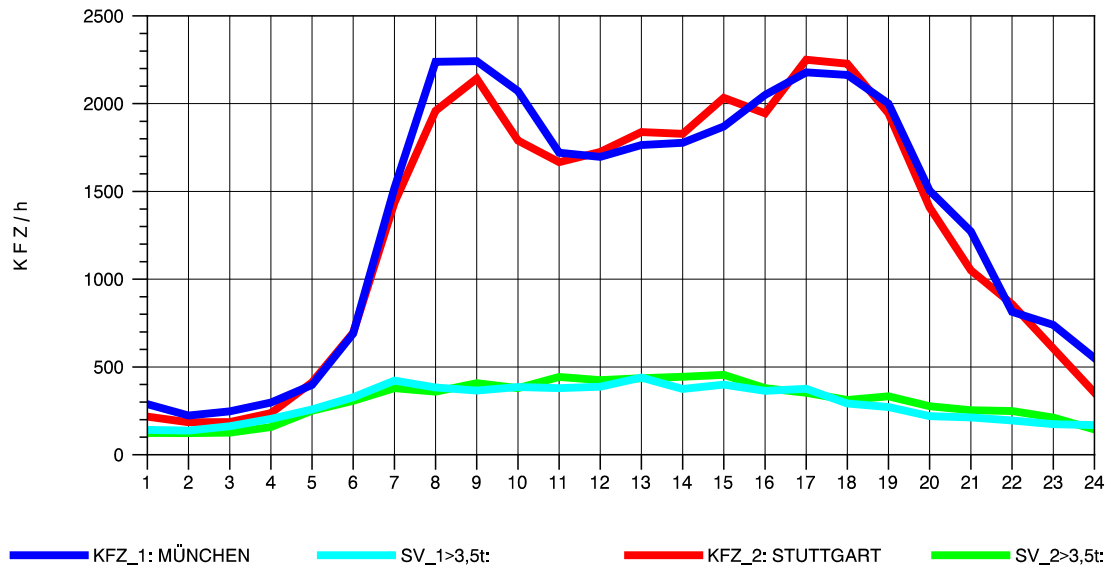

STRASSENVERKEHRSZÄHLUNGEN IN BADEN-WÜRTTEMBERG
MERKLINGEN 74241098 A 8
Mittwoch, 06. April 2011