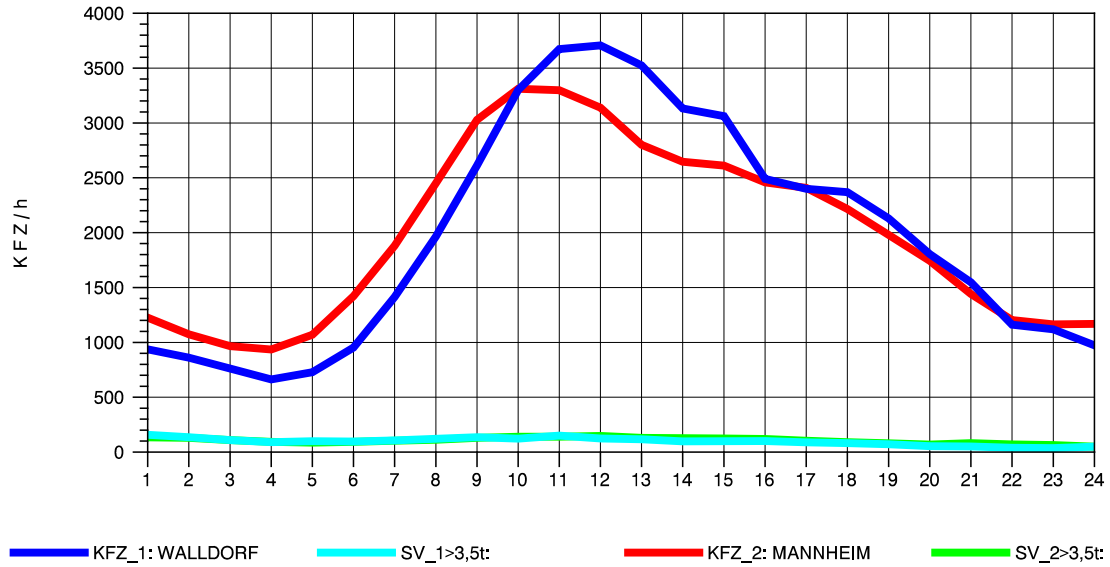

STRASSENVERKEHRSZÄHLUNGEN IN BADEN-WÜRTTEMBERG
HOCKENHEIM 66171025 A 6
Samstag, 06. August 2011