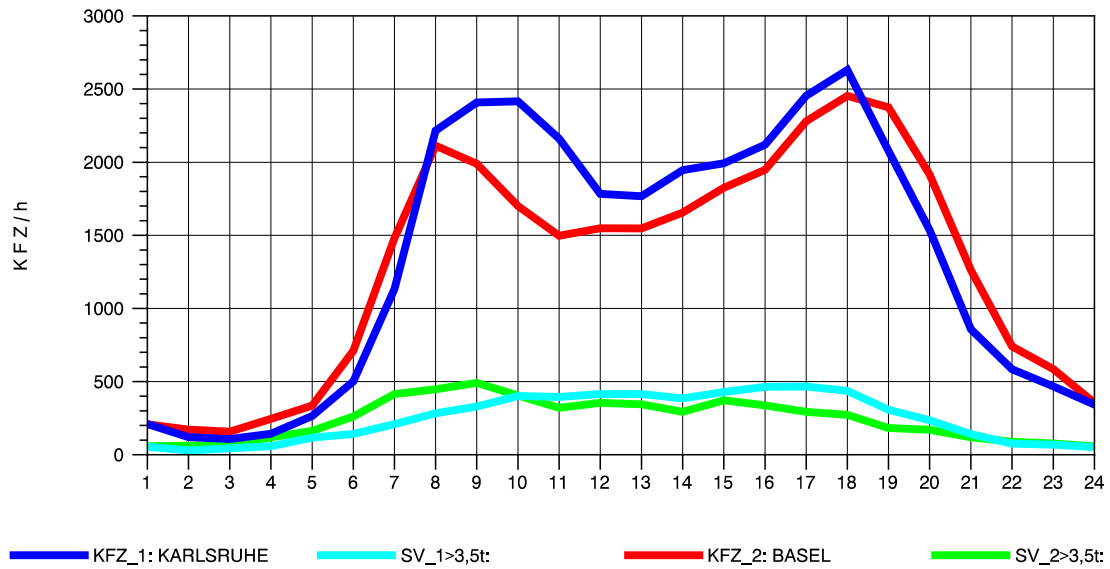

STRASSENVERKEHRSZÄHLUNGEN IN BADEN-WÜRTTEMBERG
T+R BREISGAU 78121047 A 5
Mittwoch, 12. Oktober 2011