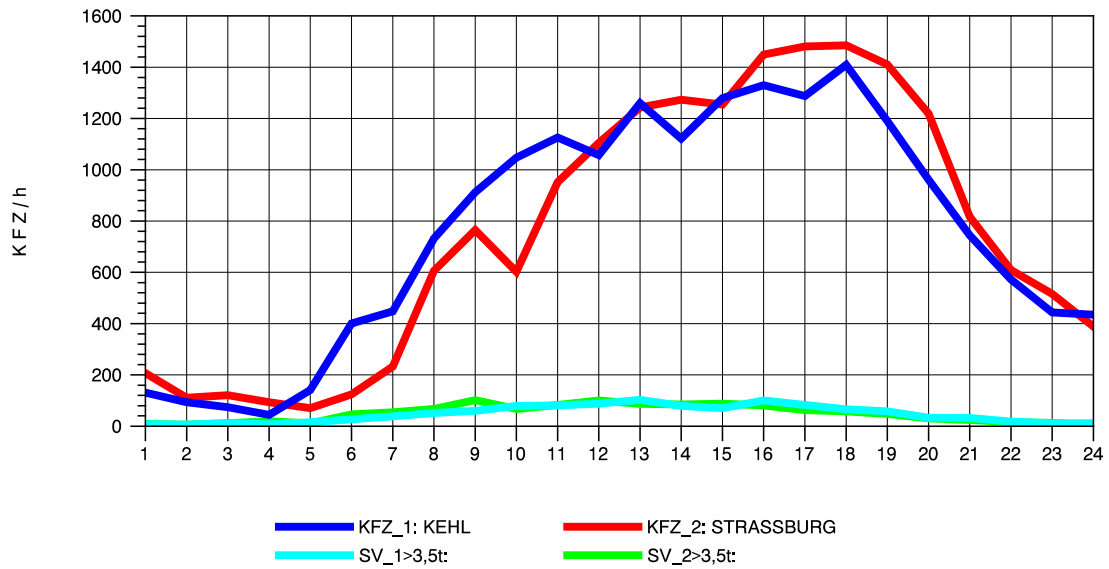

STRASSENVERKEHRSZÄHLUNGEN IN BADEN-WÜRTTEMBERG
KEHL-EUROPABRÜCKE 74121100 B 28
Freitag, 14. Oktober 2011