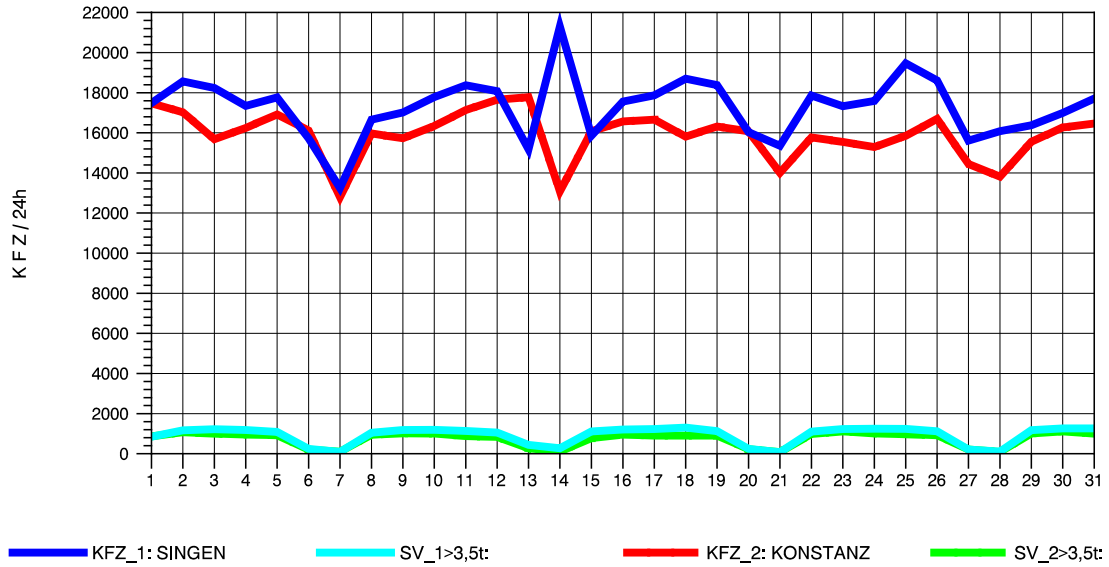

STRASSENVERKEHRSZÄHLUNGEN IN BADEN-WÜRTTEMBERG
KLOSTER HEGNE 82201112 B 33
TAGESWERTE JE RICHTUNG: August 2011