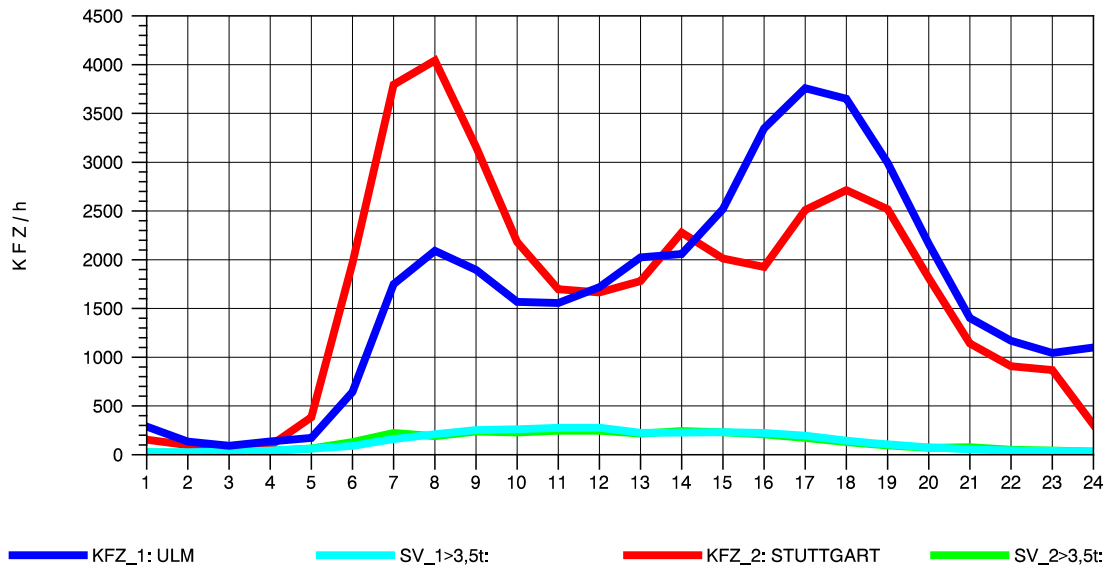

STRASSENVERKEHRSZÄHLUNGEN IN BADEN-WÜRTTEMBERG
PLOCHINGEN 72221100 B 10
Mittwoch, 06. April 2011