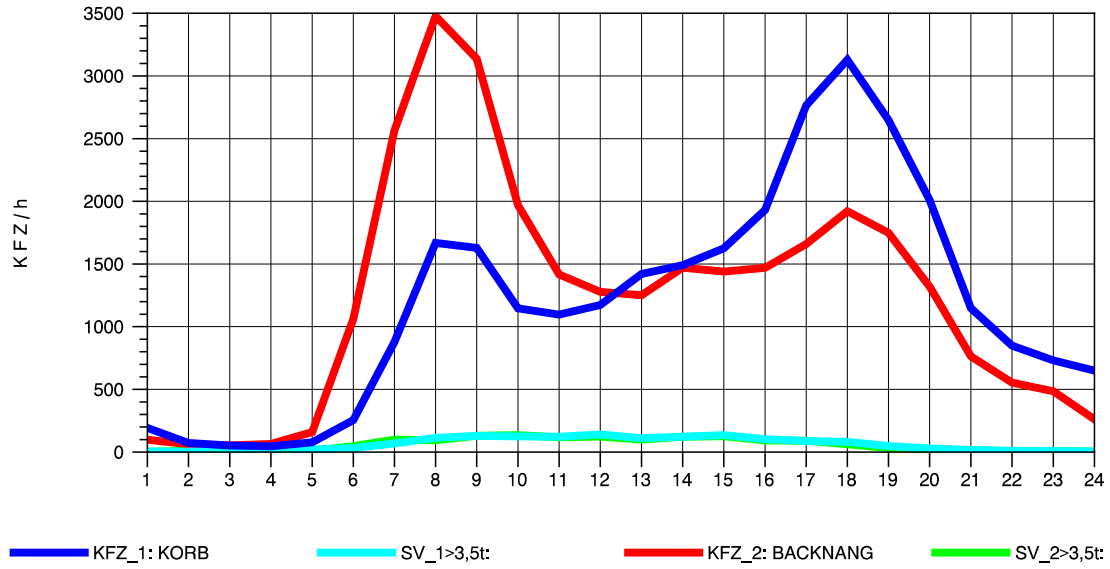

STRASSENVERKEHRSZÄHLUNGEN IN BADEN-WÜRTTEMBERG
KORB 71221100 B 14
Dienstag, 05. April 2011