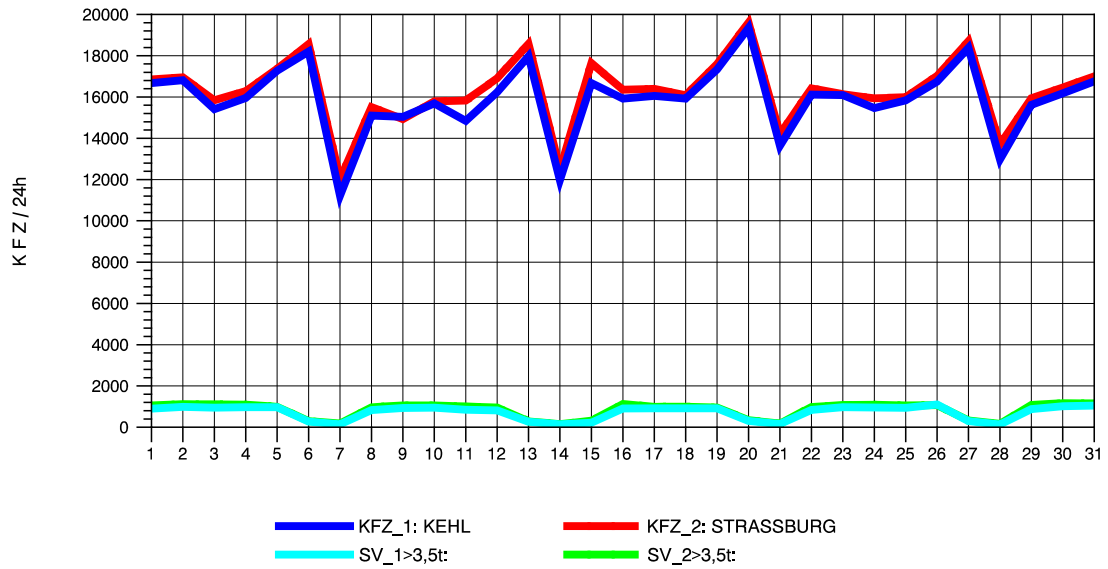

STRASSENVERKEHRSZÄHLUNGEN IN BADEN-WÜRTTEMBERG
KEHL-EUROPABRÜCKE 74121100 B 28
TAGESWERTE JE RICHTUNG: August 2011