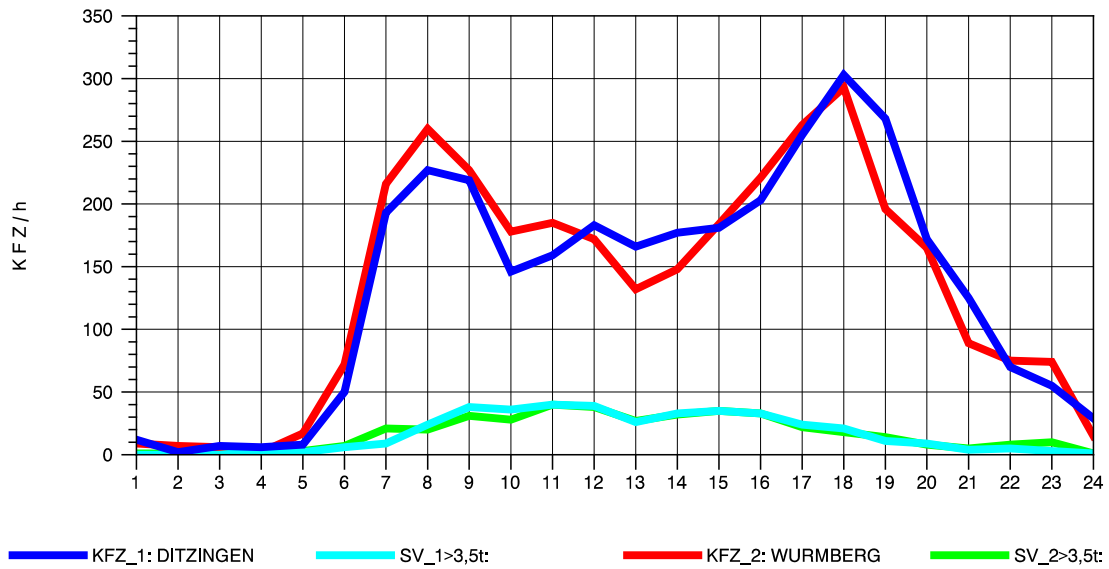

STRASSENVERKEHRSZÄHLUNGEN IN BADEN-WÜRTTEMBERG
HEIMERDINGEN 71201227 L 1177
Montag, 01. August 2011