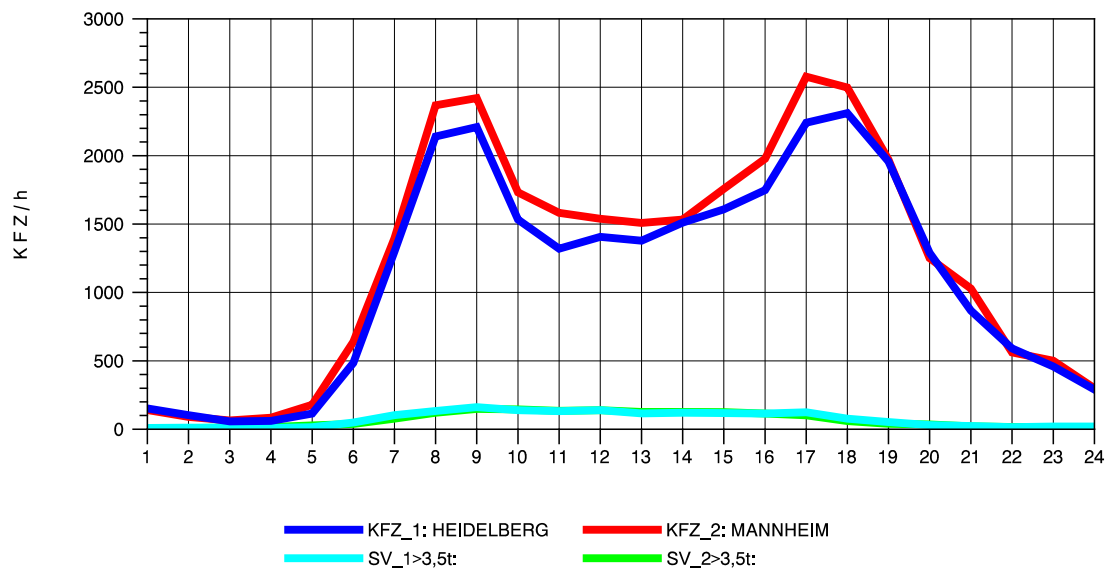

STRASSENVERKEHRSZÄHLUNGEN IN BADEN-WÜRTTEMBERG
MA-SECKENHEIM 65171009 A 656
Montag, 01. August 2011