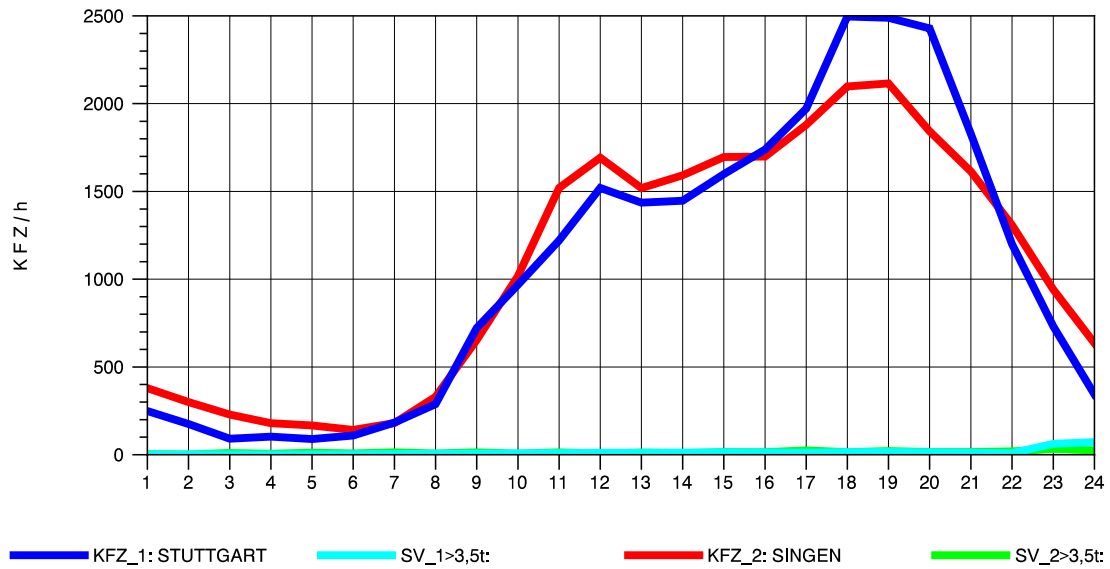

STRASSENVERKEHRSZÄHLUNGEN IN BADEN-WÜRTTEMBERG
HORB 75181028 A 81
Sonntag, 10. April 2011