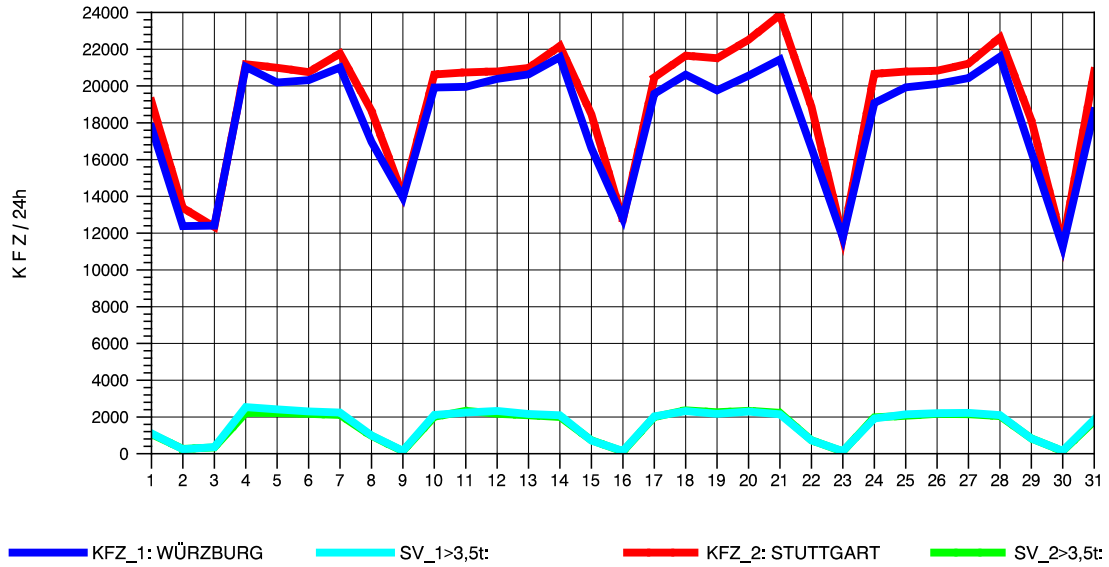

STRASSENVERKEHRSZÄHLUNGEN IN BADEN-WÜRTTEMBERG
NECKARSULM 2 68211102 B 27
TAGESWERTE JE RICHTUNG: Oktober 2011