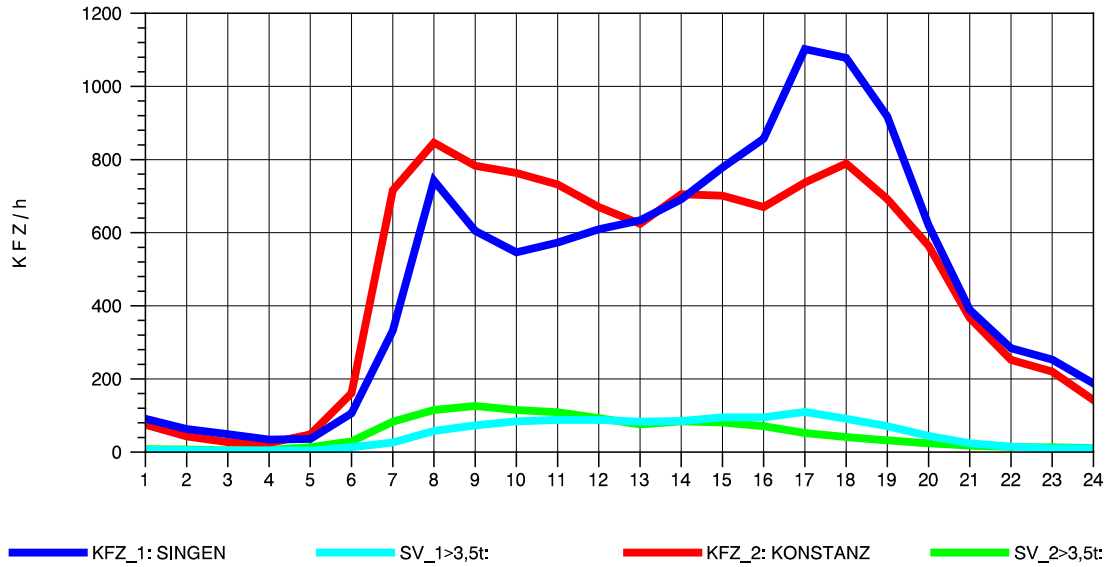

STRASSENVERKEHRSZÄHLUNGEN IN BADEN-WÜRTTEMBERG
RADOLFZELL 2 82201112 B 33
Donnerstag, 13. Oktober 2011