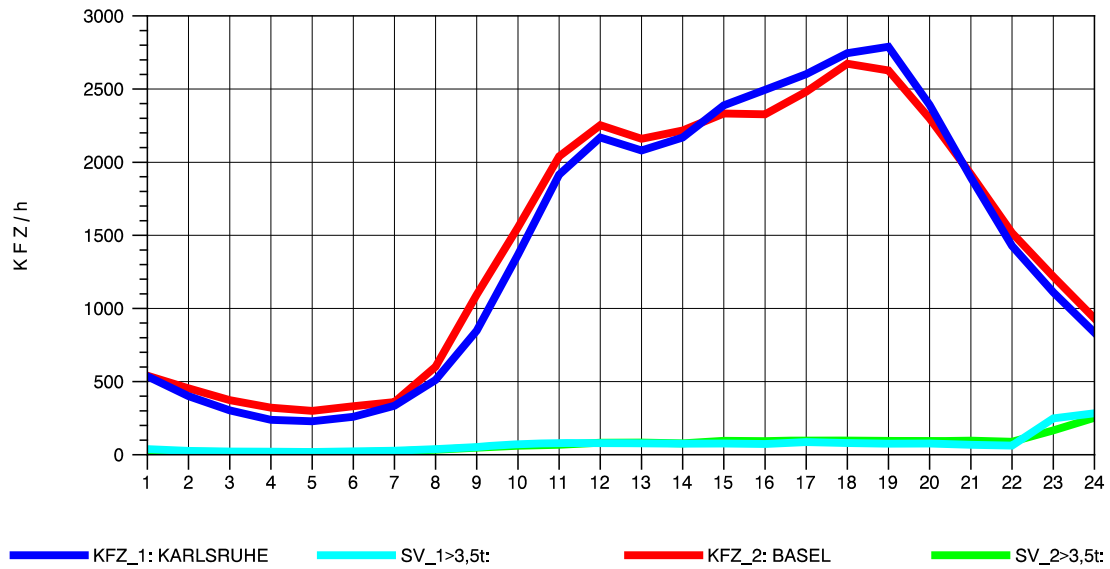

STRASSENVERKEHRSZÄHLUNGEN IN BADEN-WÜRTTEMBERG
ACHERN 73141035 A 5
Sonntag, 16. Oktober 2011