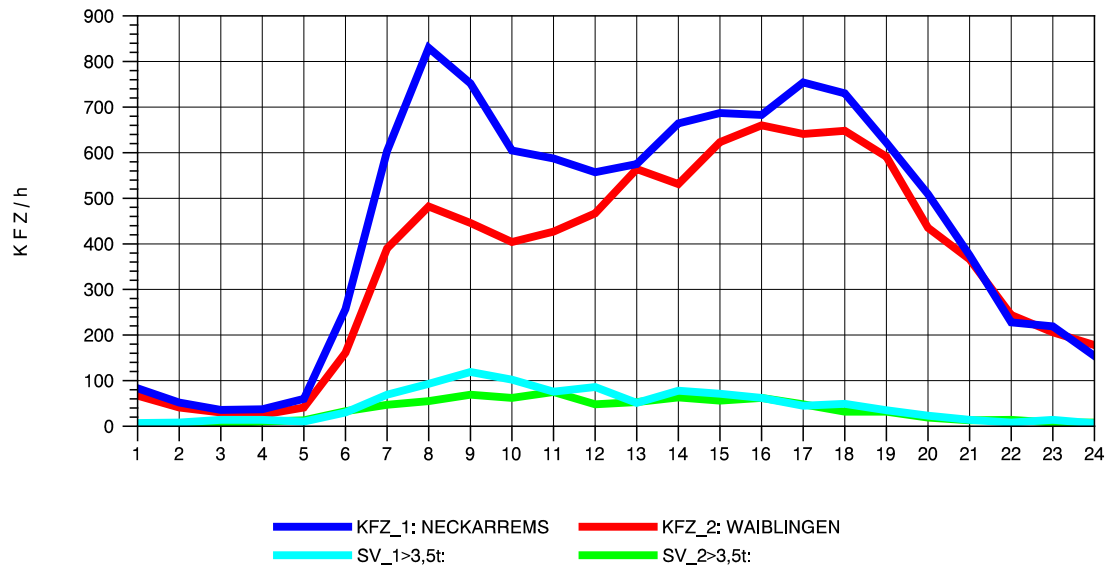

STRASSENVERKEHRSZÄHLUNGEN IN BADEN-WÜRTTEMBERG
HEGNACH 71211211 L 1142
Freitag, 05. August 2011