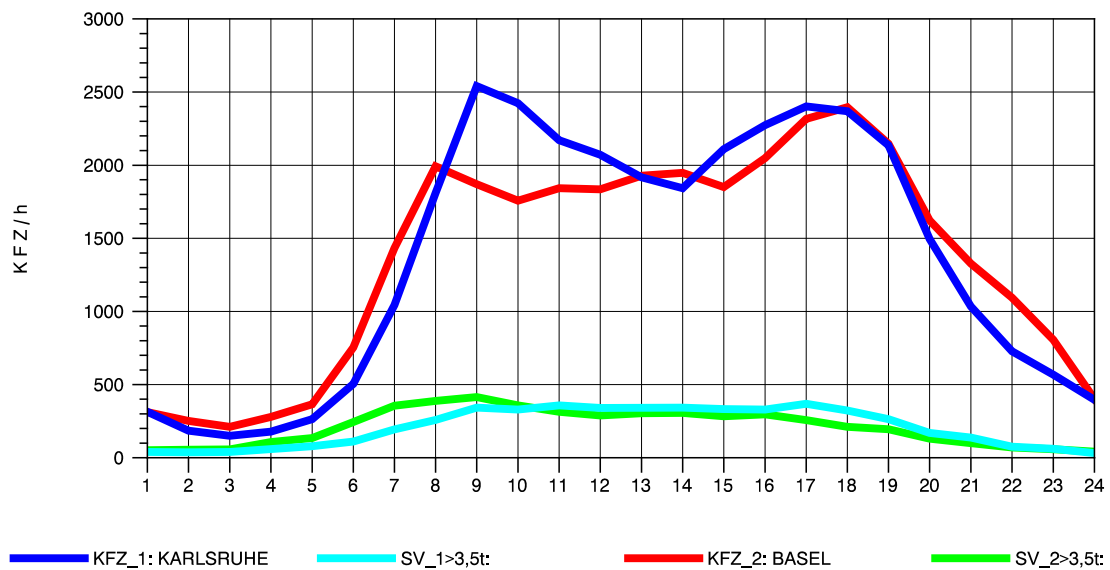

STRASSENVERKEHRSZÄHLUNGEN IN BADEN-WÜRTTEMBERG
T+R BREISGAU 78121047 A 5
Mittwoch, 03. August 2011