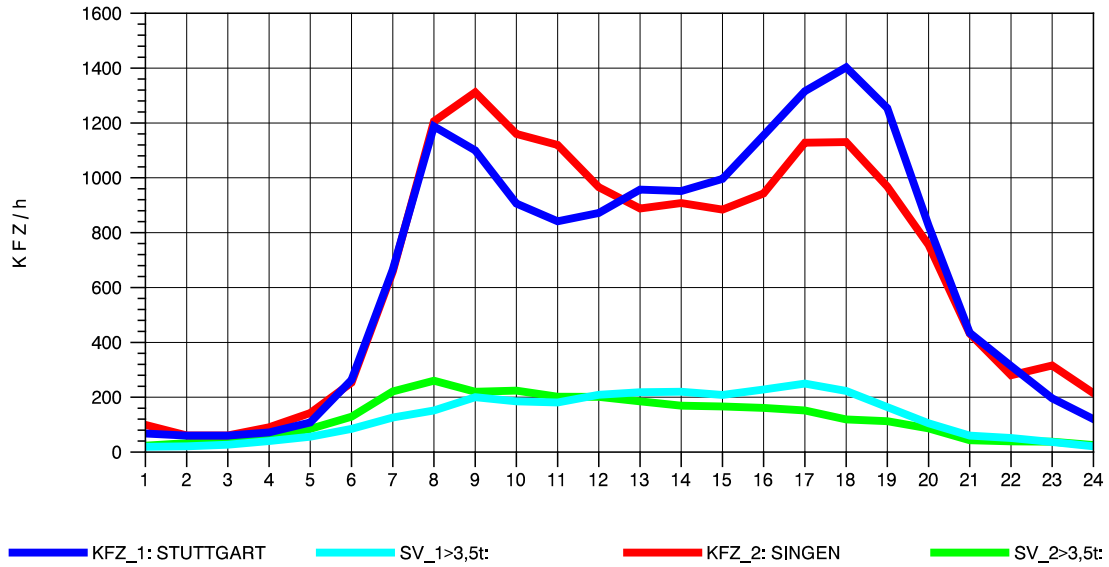

STRASSENVERKEHRSZÄHLUNGEN IN BADEN-WÜRTTEMBERG
GEISINGEN 81181036 A 81
Dienstag, 05. April 2011