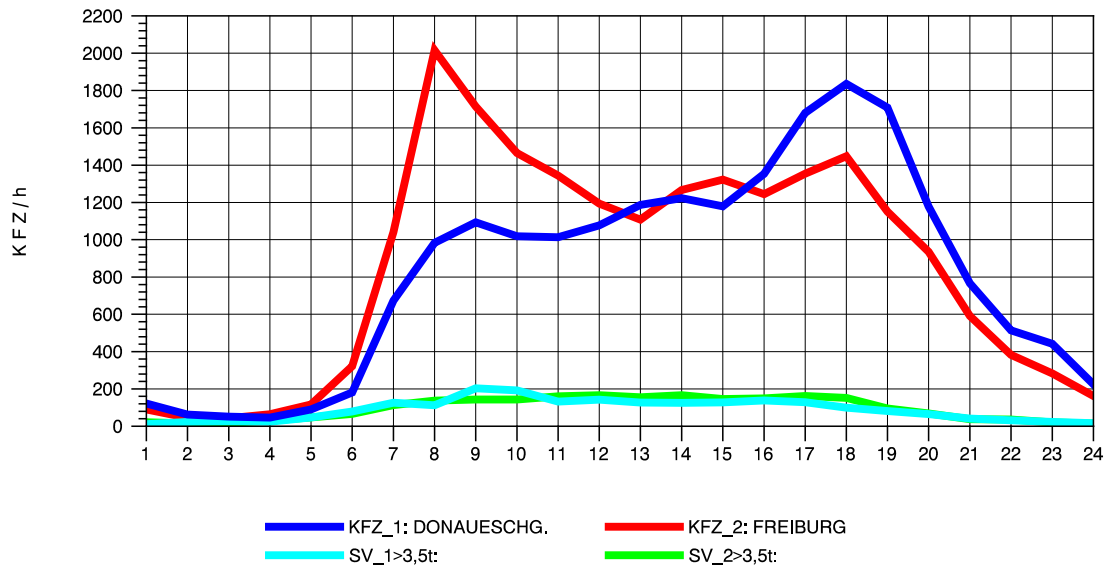

STRASSENVERKEHRSZÄHLUNGEN IN BADEN-WÜRTTEMBERG
FREIBURG-OSTTUNNEL 80131101 B 31 N
Mittwoch, 12. Oktober 2011