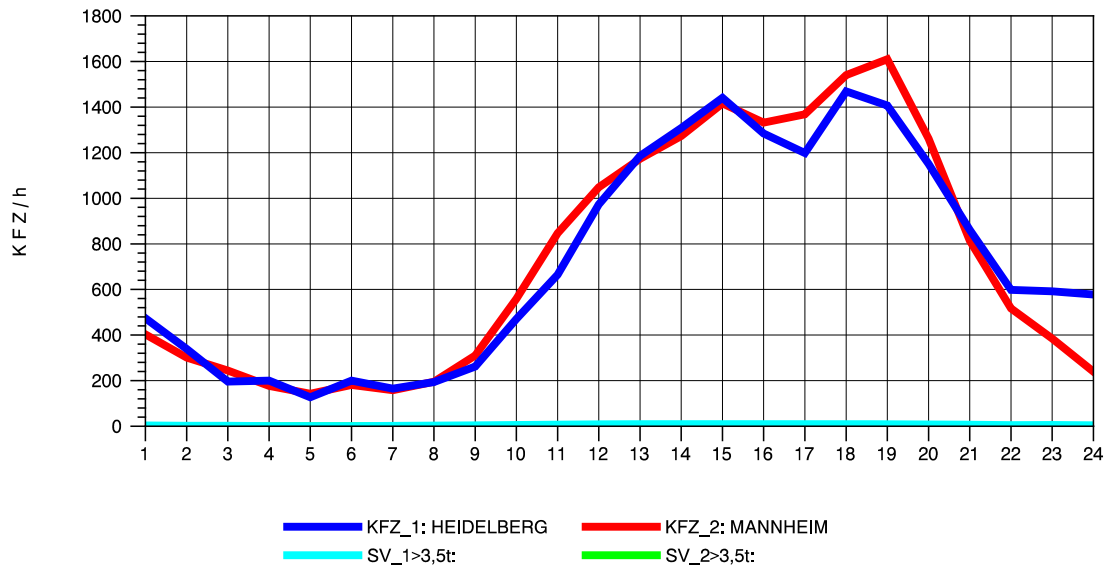

STRASSENVERKEHRSZÄHLUNGEN IN BADEN-WÜRTTEMBERG
MA-SECKENHEIM 65171009 A 656
Sonntag, 16. Oktober 2011