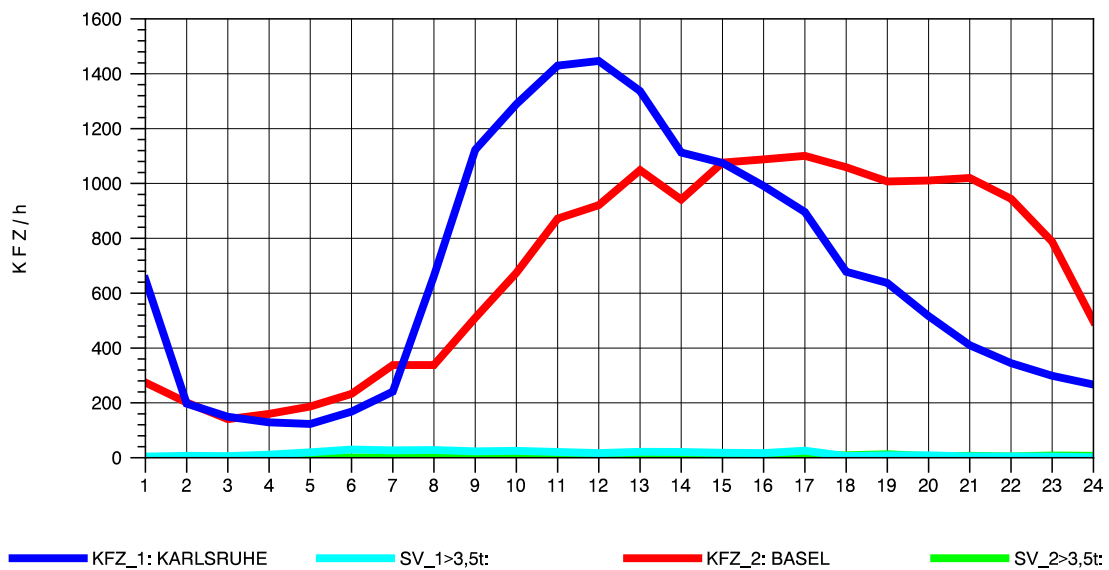

STRASSENVERKEHRSZÄHLUNGEN IN BADEN-WÜRTTEMBERG
WEIL AM RHEIN/GZA 84111099 A 5
Montag, 01. August 2011