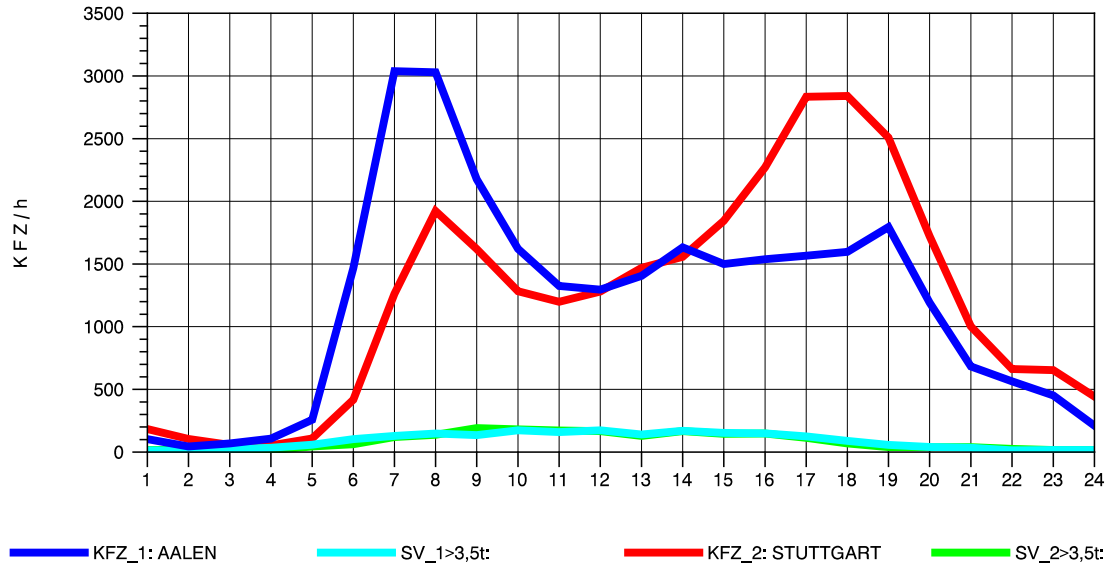

STRASSENVERKEHRSZÄHLUNGEN IN BADEN-WÜRTTEMBERG
GRUNBACH 71221107 B 29
Dienstag, 11. Oktober 2011