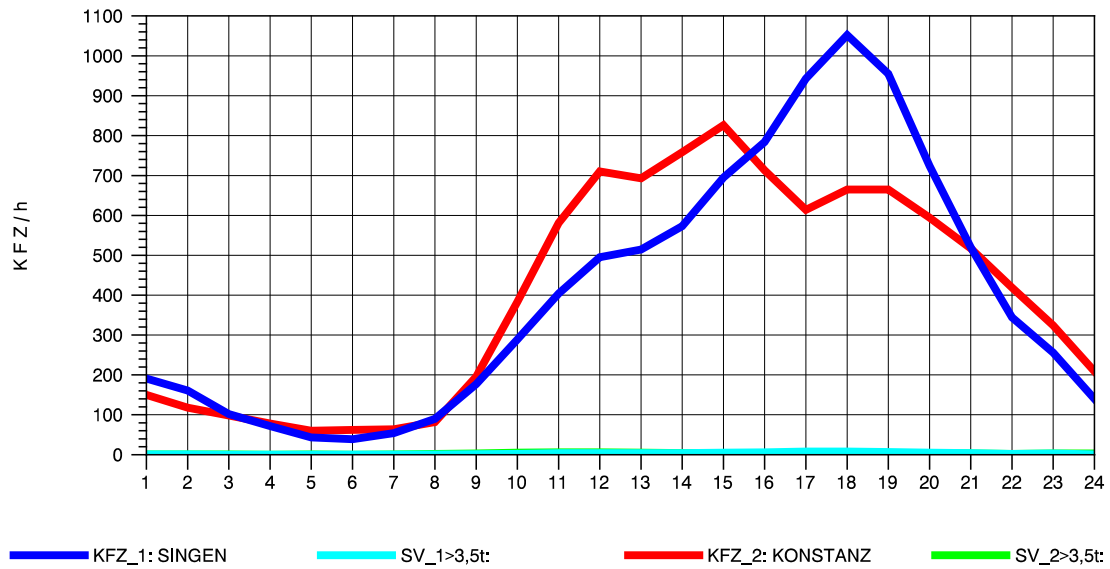

STRASSENVERKEHRSZÄHLUNGEN IN BADEN-WÜRTTEMBERG
RADOLZZELL 2 82201112 B 33
Sonntag, 16. Oktober 2011