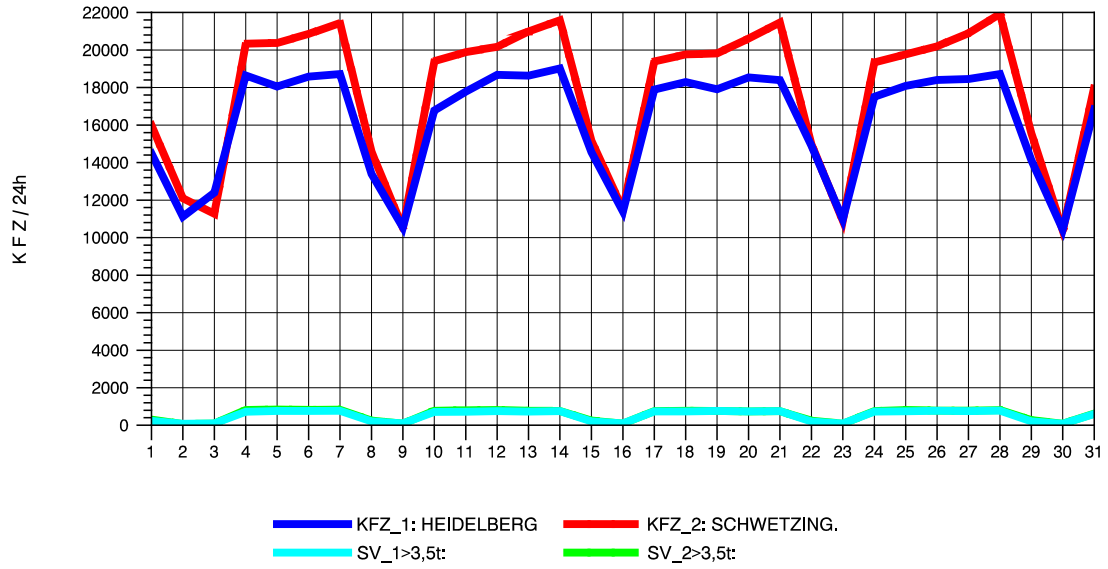

STRASSENVERKEHRSZÄHLUNGEN IN BADEN-WÜRTTEMBERG
HEIDELBERG 2 66171214 L 600A
TAGESWERTE JE RICHTUNG: Oktober 2011