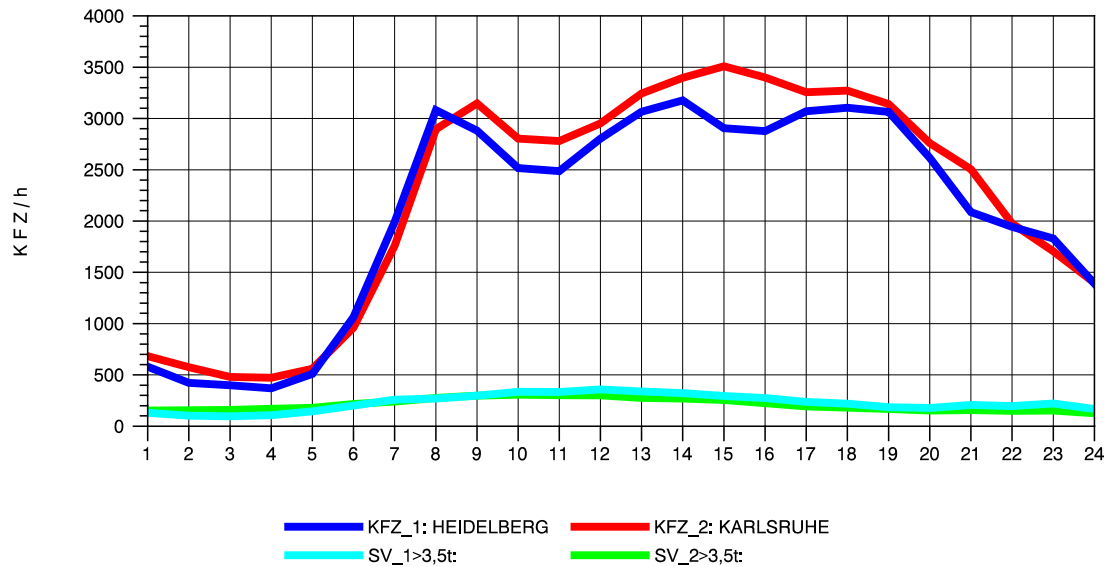

STRASSENVERKEHRSZÄHLUNGEN IN BADEN-WÜRTTEMBERG
EPELHEIM 65171010 A 5
Freitag, 05. August 2011