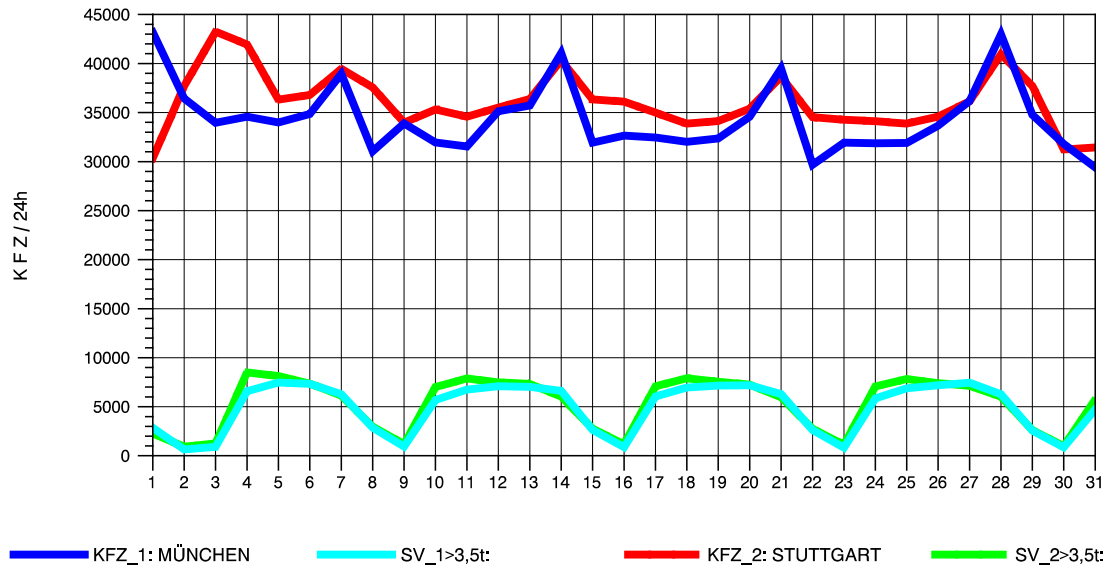

STRASSENVERKEHRSZÄHLUNGEN IN BADEN-WÜRTTEMBERG
MERKLINGEN 74241098 A 8
TAGESWERTE JE RICHTUNG: Oktober 2011