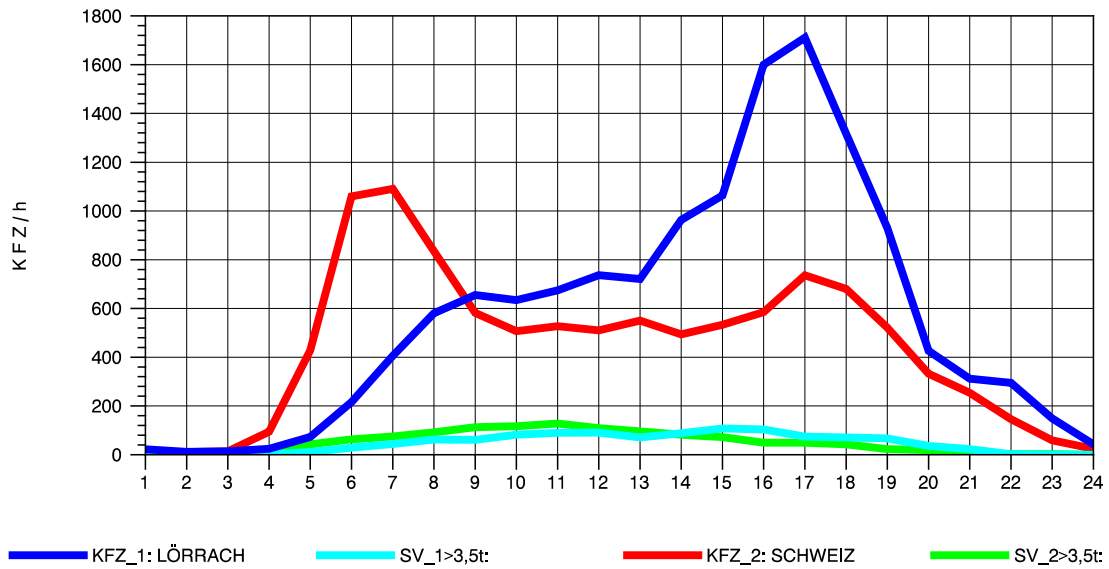

STRASSENVERKEHRSZÄHLUNGEN IN BADEN-WÜRTTEMBERG
RHEINFELDEN 80171034 A 861
Mittwoch, 06. April 2011