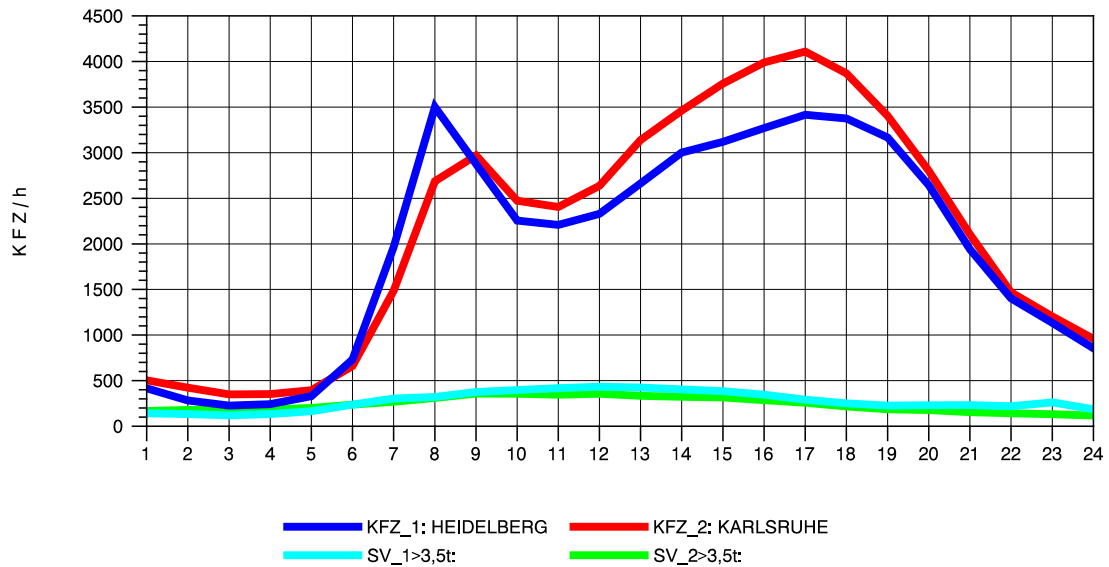

STRASSENVERKEHRSZÄHLUNGEN IN BADEN-WÜRTTEMBERG
EPELHEIM 65171010 A 5
Freitag, 14. Oktober 2011