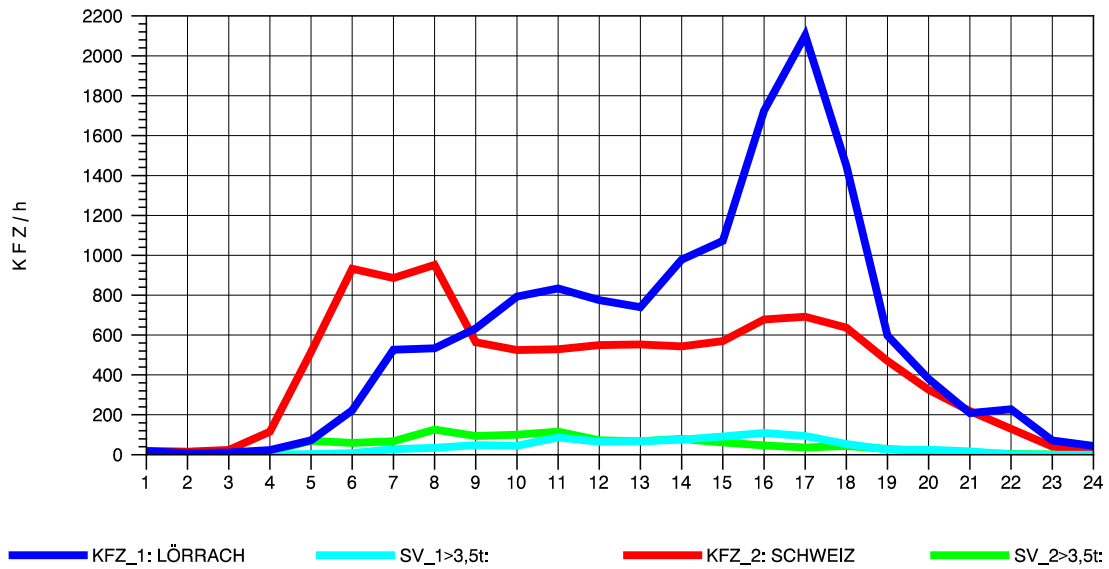

STRASSENVERKEHRSZÄHLUNGEN IN BADEN-WÜRTTEMBERG
RHEINFELDEN 80171034 A 861
Montag, 10. Oktober 2011