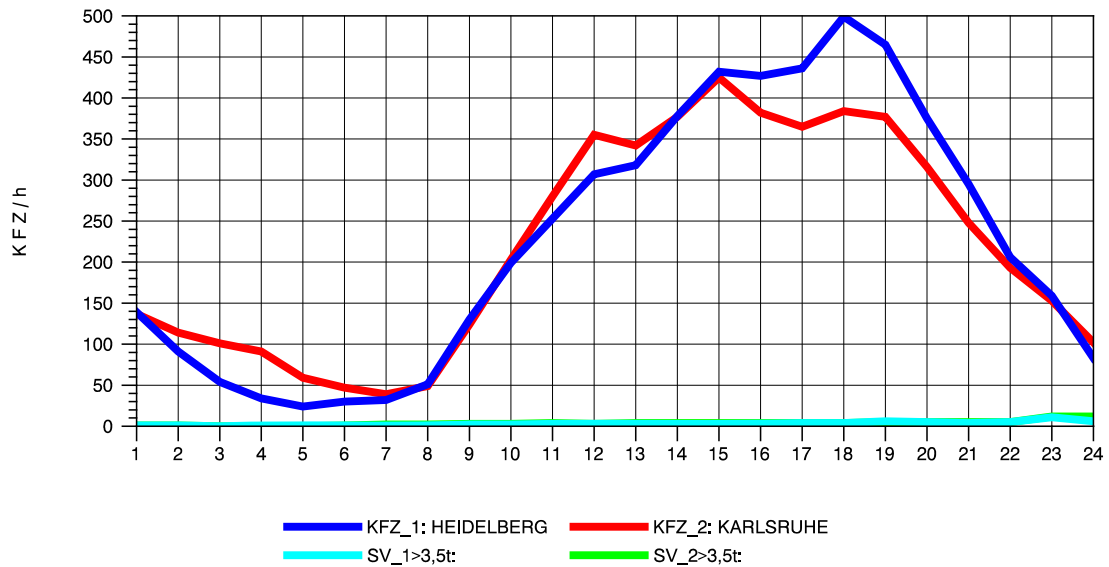

STRASSENVERKEHRSZÄHLUNGEN IN BADEN-WÜRTTEMBERG
VAIHINGEN (ENZ) 70191108 B 10
Sonntag, 10. April 2011