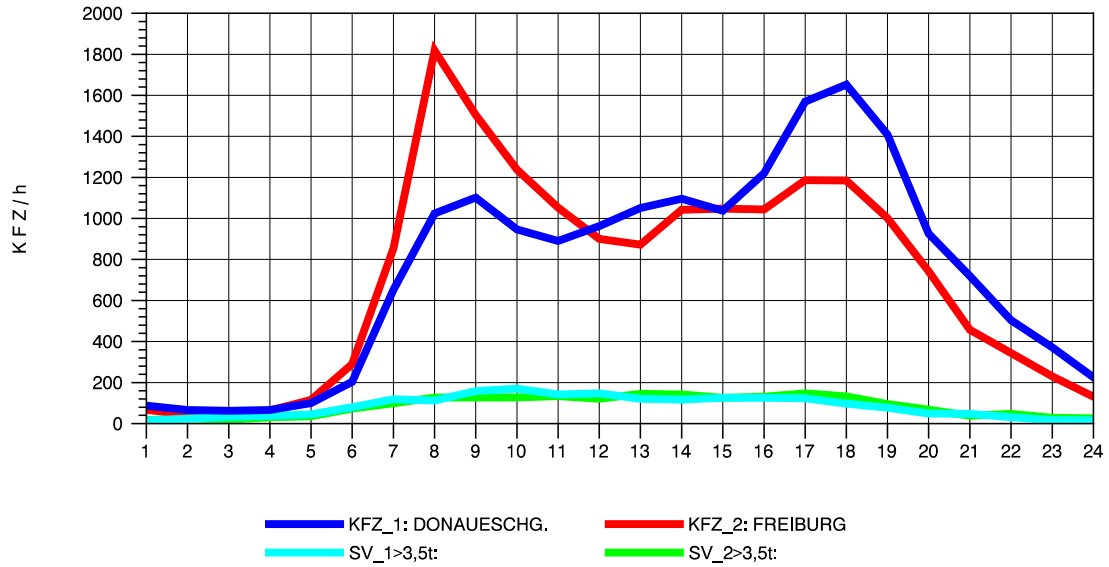

STRASSENVERKEHRSZÄHLUNGEN IN BADEN-WÜRTTEMBERG
FREIBURG-OSTTUNNEL 80131101 B 31 N
Dienstag, 05. April 2011