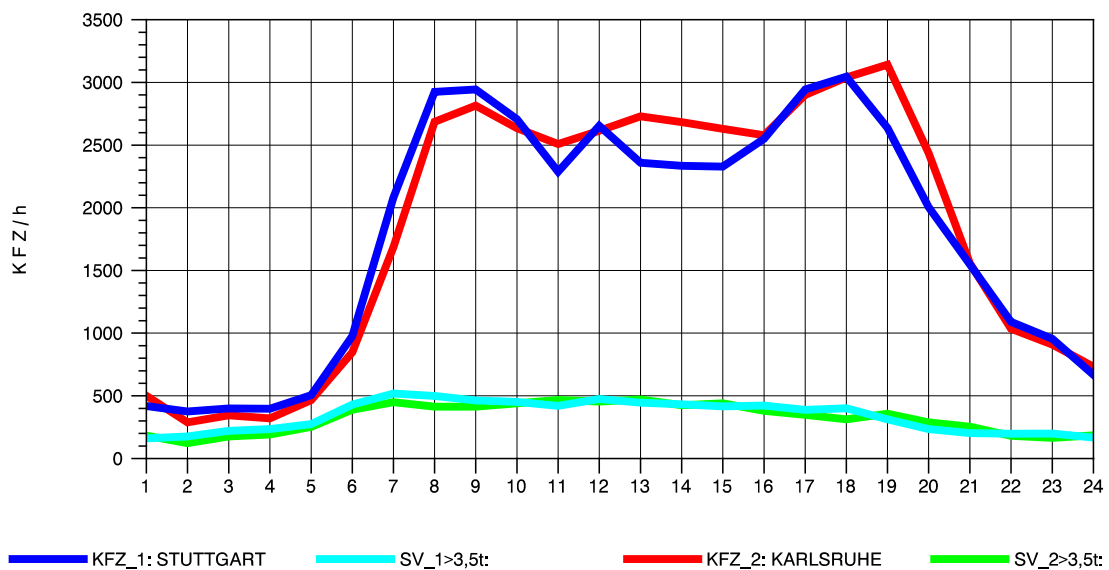

STRASSENVERKEHRSZÄHLUNGEN IN BADEN-WÜRTTEMBERG
PFORZHEIM-OST 70181077 A 8
Mittwoch, 03. August 2011