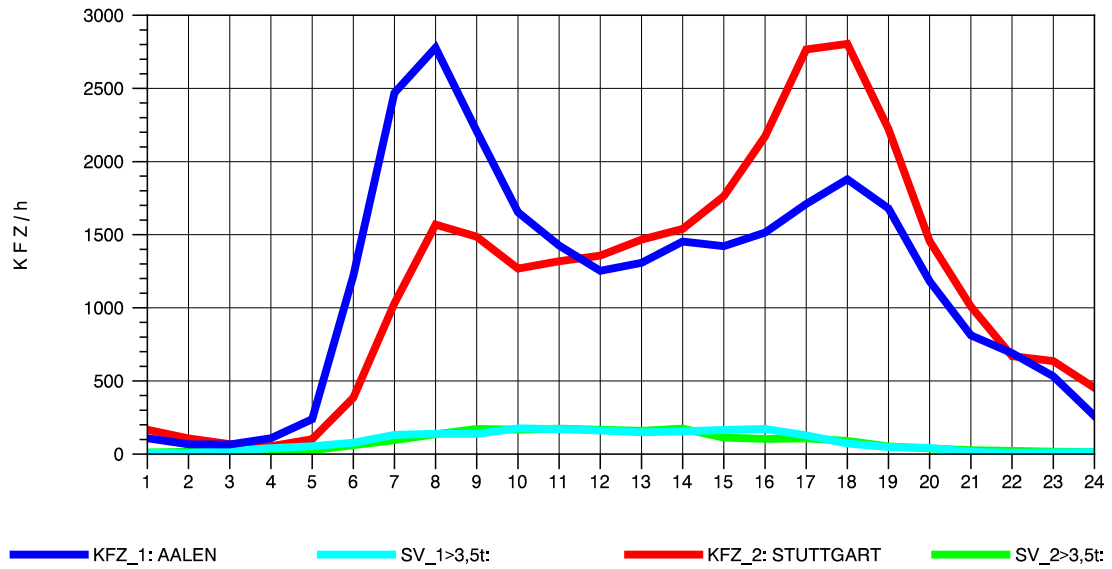

STRASSENVERKEHRSZÄHLUNGEN IN BADEN-WÜRTTEMBERG
GRUNBACH 71221107 B 29
Dienstag, 02. August 2011