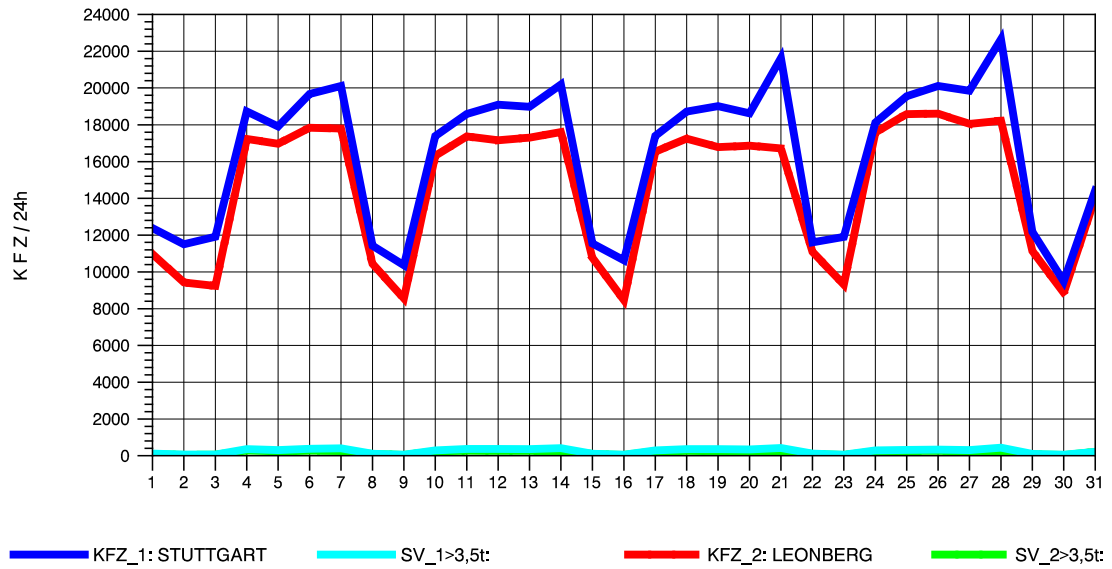

STRASSENVERKEHRSZÄHLUNGEN IN BADEN-WÜRTTEMBERG
SOLITUDE 72201203 L 1180
TAGESWERTE JE RICHTUNG: Oktober 2011