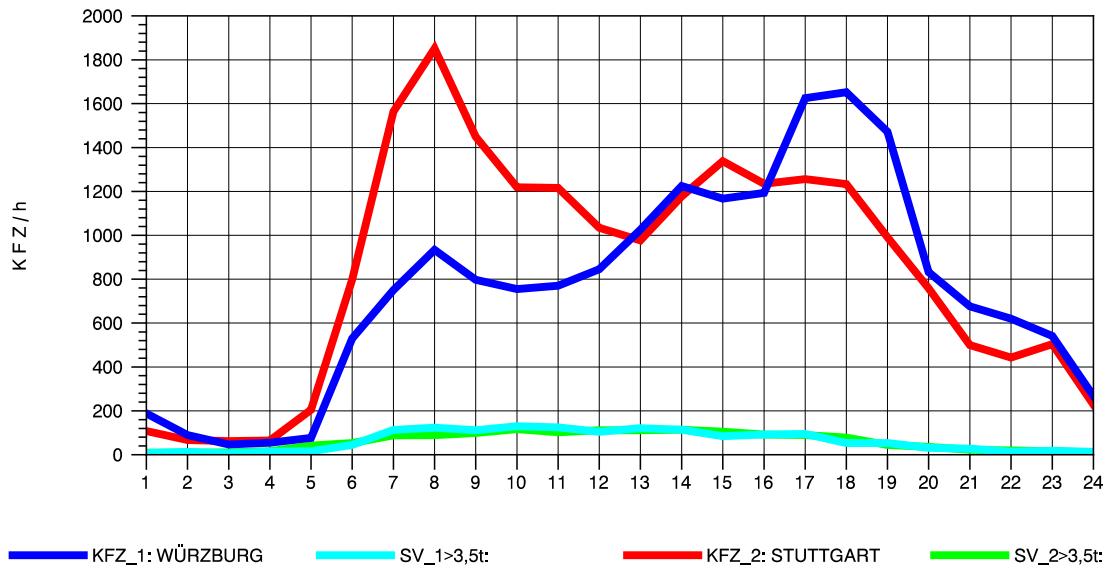

STRASSENVERKEHRSZÄHLUNGEN IN BADEN-WÜRTTEMBERG
NECKARSULM 2 68211102 B 27
Montag, 01. August 2011