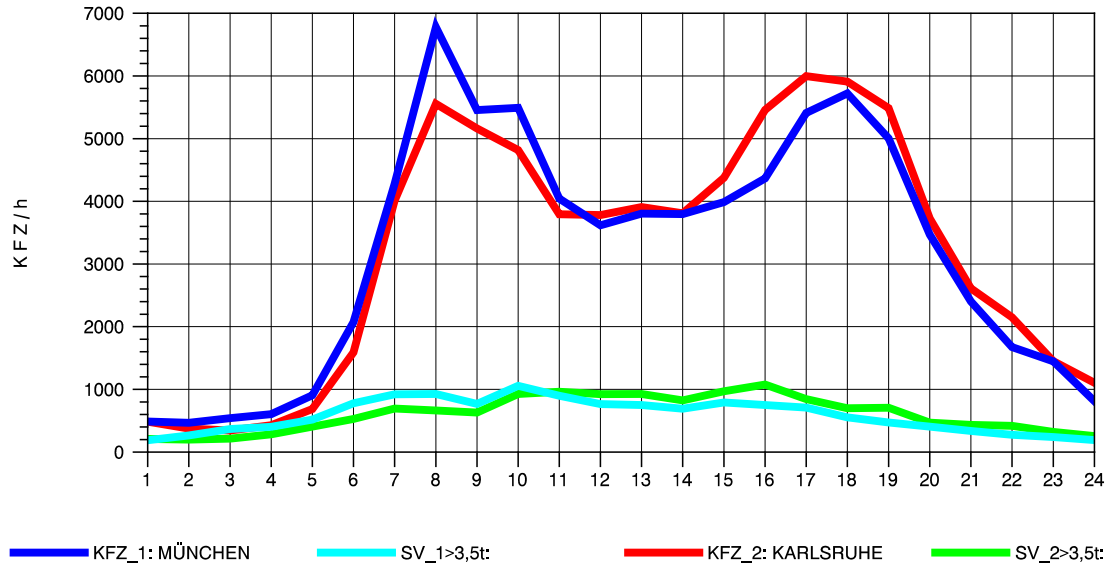

STRASSENVERKEHRSZÄHLUNGEN IN BADEN-WÜRTTEMBERG
STUTTGART-VAIH. 72201073 A 8
Dienstag, 05. April 2011