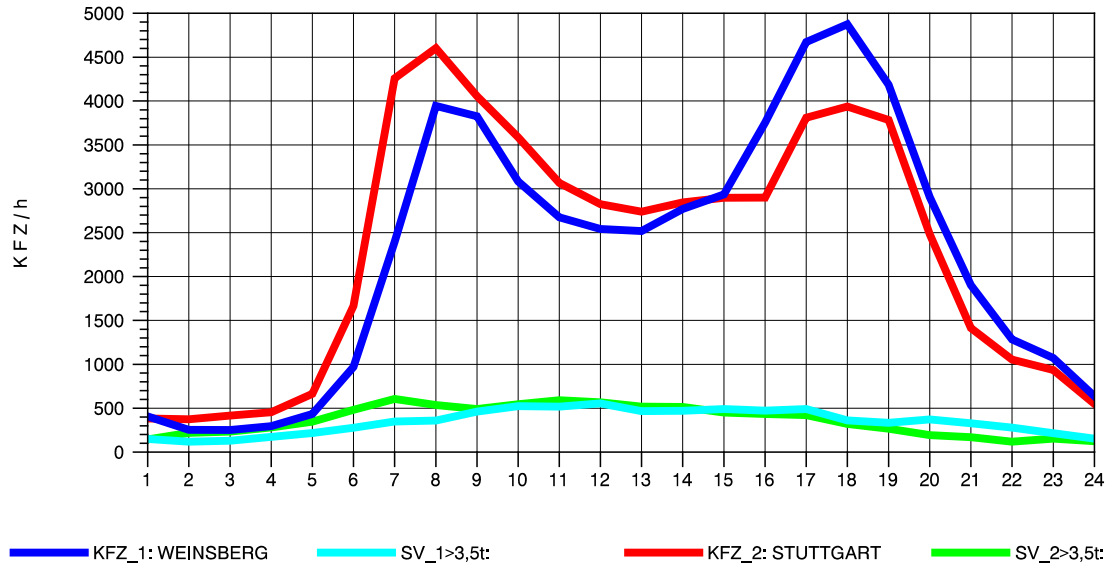

STRASSENVERKEHRSZÄHLUNGEN IN BADEN-WÜRTTEMBERG
PLEIDELSHEIM 70211086 A 81
Dienstag, 11. Oktober 2011