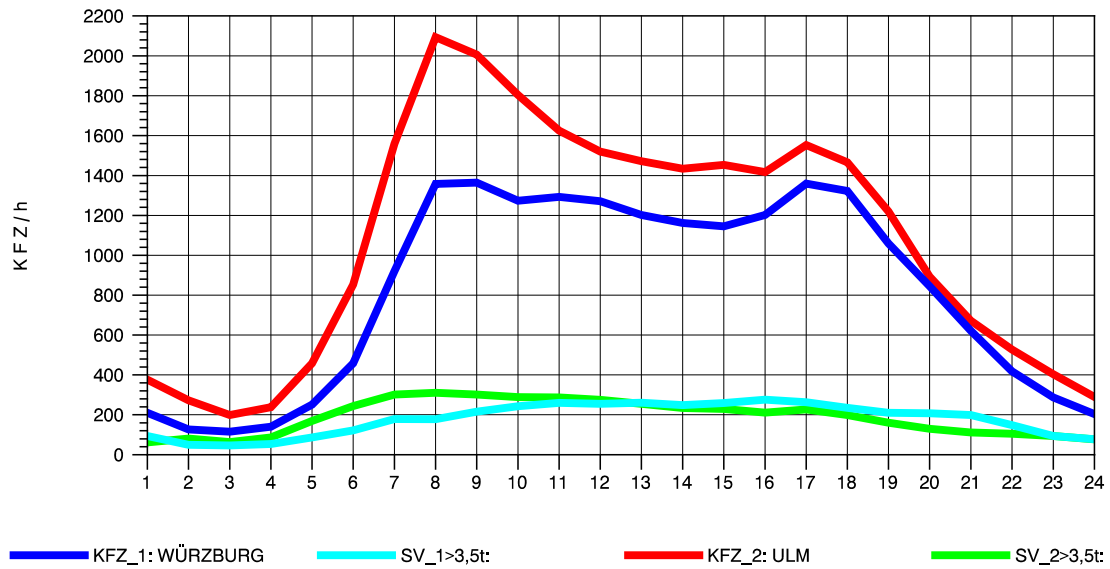

STRASSENVERKEHRSZÄHLUNGEN IN BADEN-WÜRTTEMBERG
LANGENAU 75261061 A 7
Montag, 10. Oktober 2011