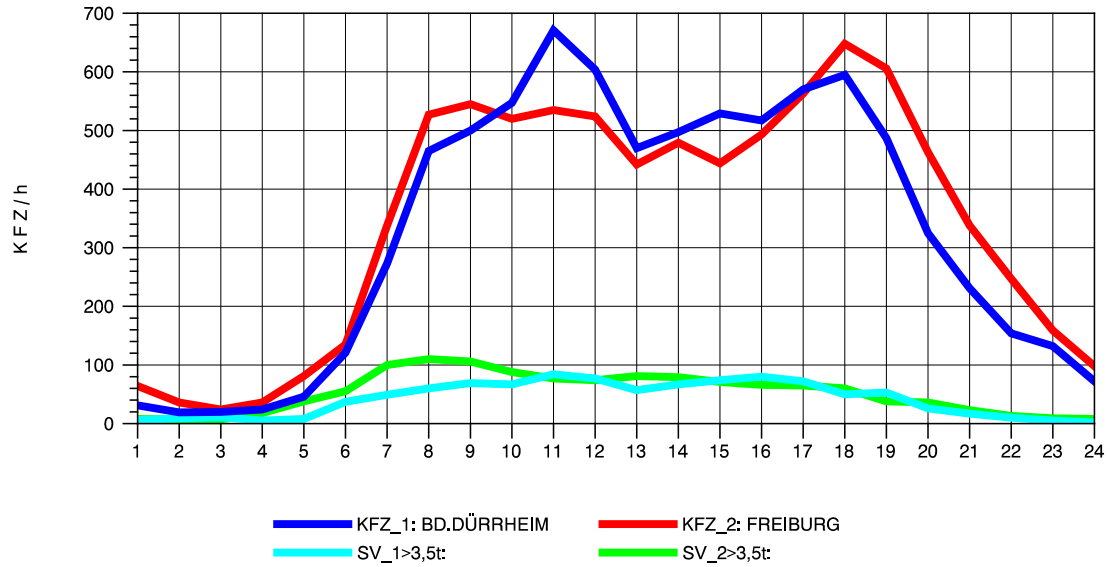

STRASSENVERKEHRSZÄHLUNGEN IN BADEN-WÜRTTEMBERG
BAD DÜRRHEIM 80171034 A 864
Dienstag, 02. August 2011