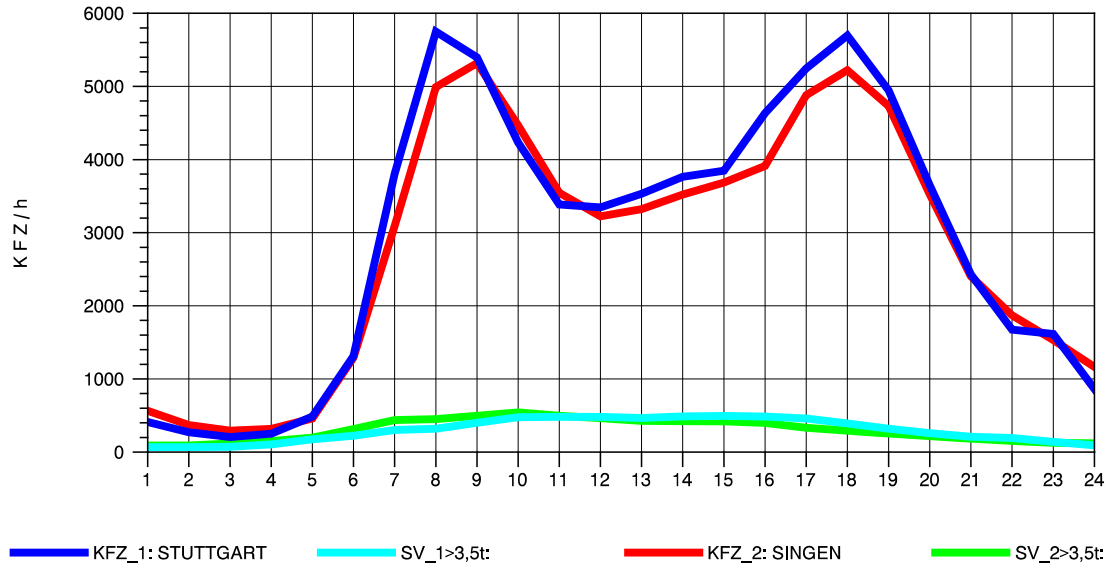

STRASSENVERKEHRSZÄHLUNGEN IN BADEN-WÜRTTEMBERG
BÖBLINGEN 72201011 A 81
Dienstag, 05. April 2011