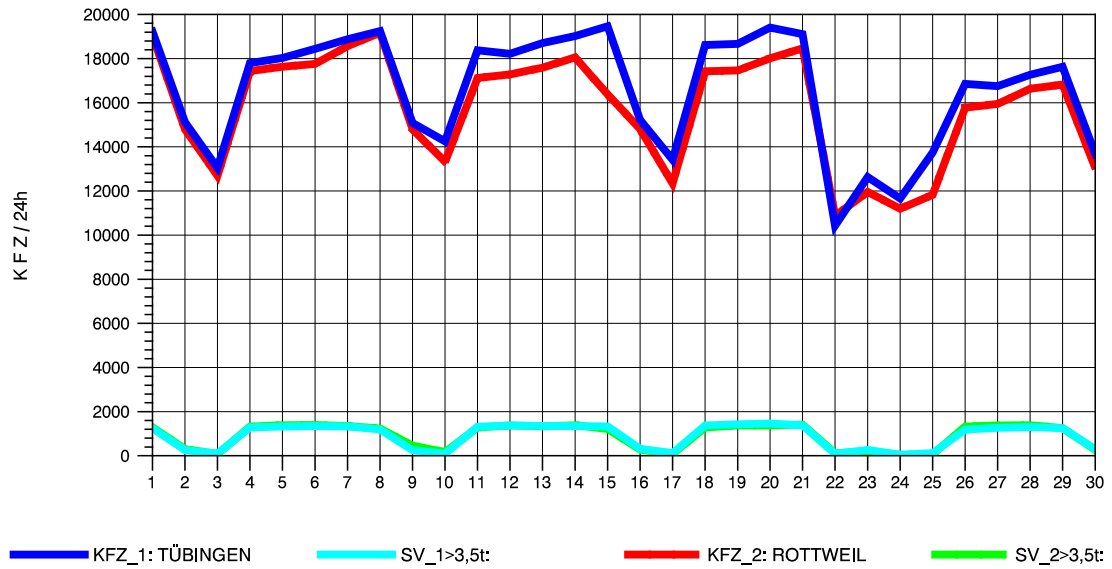

STRASSENVERKEHRSZÄHLUNGEN IN BADEN-WÜRTTEMBERG
TÜBINGEN-SÜD 75201101 B 27
TAGESWERTE JE RICHTUNG: April 2011