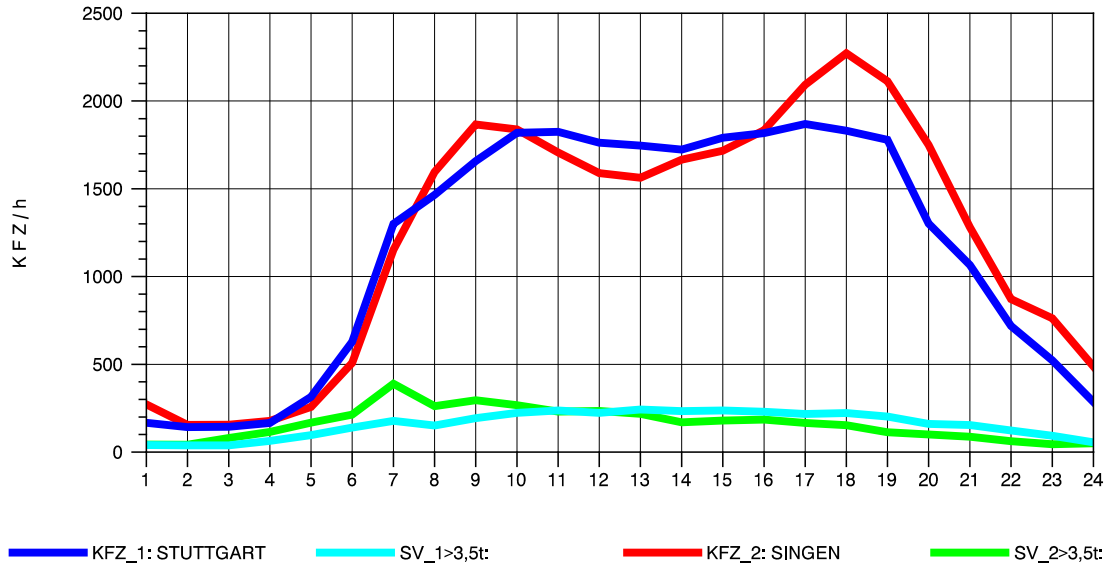

STRASSENVERKEHRSZÄHLUNGEN IN BADEN-WÜRTTEMBERG
HORB 75181028 A 81
Donnerstag, 04. August 2011