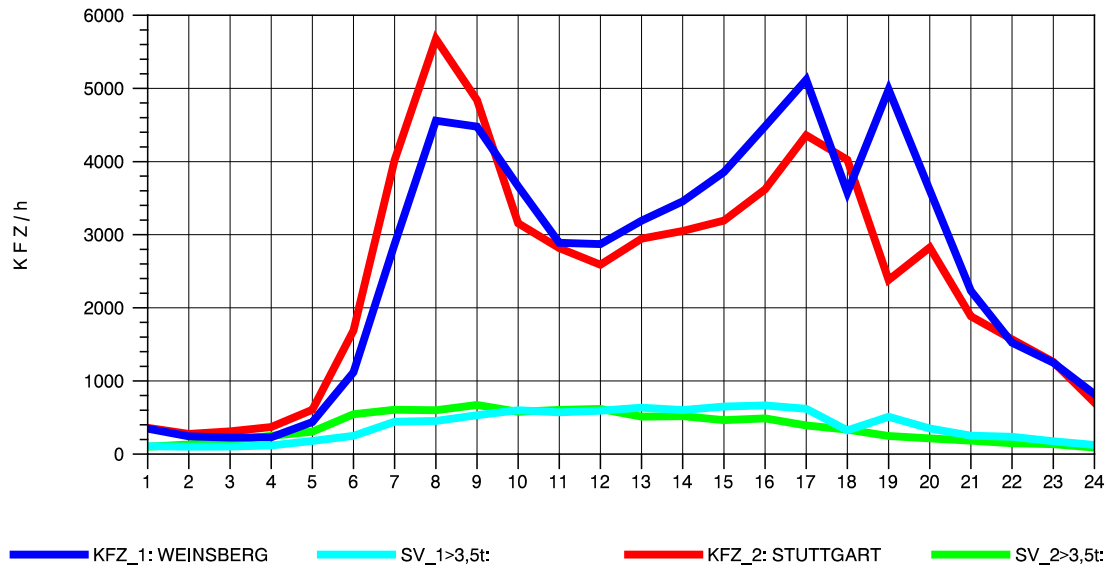

STRASSENVERKEHRSZÄHLUNGEN IN BADEN-WÜRTTEMBERG
S-KORNTAL 71201003 A 81
Donnerstag, 07. April 2011