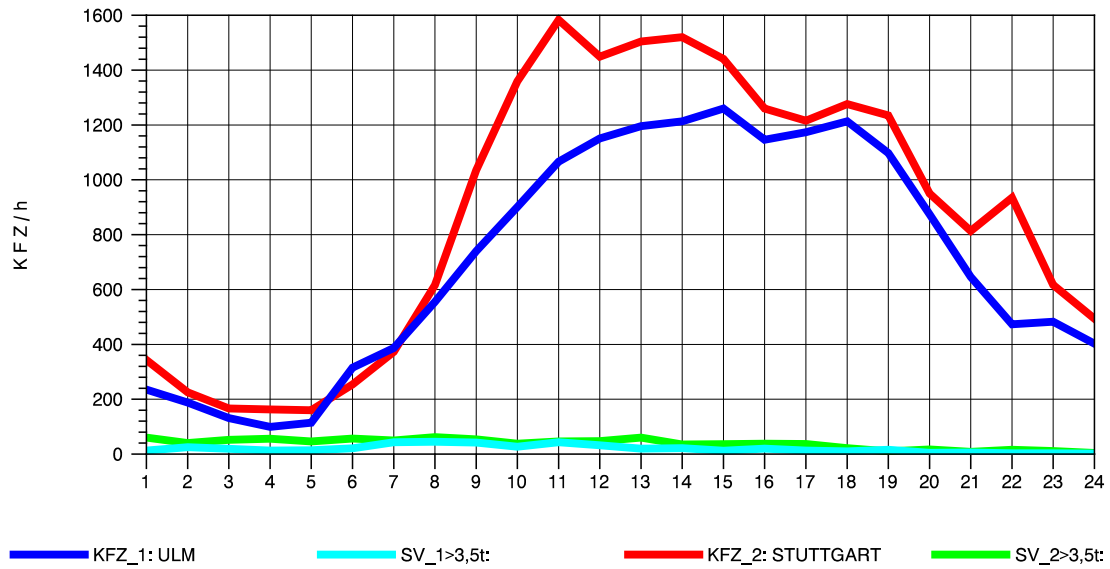

STRASSENVERKEHRSZÄHLUNGEN IN BADEN-WÜRTTEMBERG
GÖPPINGEN 73231100 B 10
Samstag, 09. April 2011