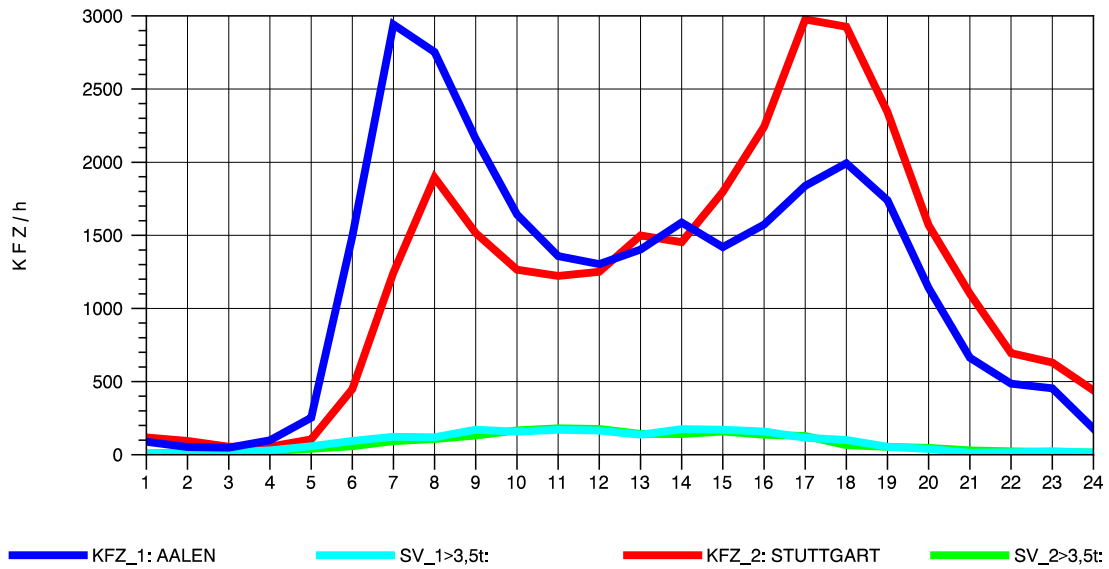

STRASSENVERKEHRSZÄHLUNGEN IN BADEN-WÜRTTEMBERG
GRUNBACH 71221107 B 29
Montag, 10. Oktober 2011