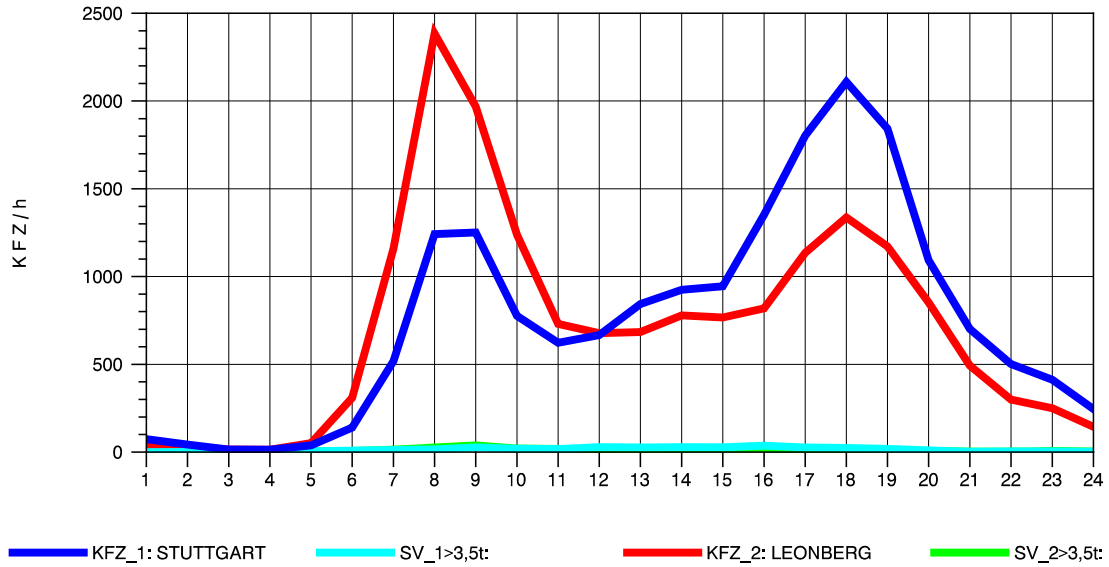

STRASSENVERKEHRSZÄHLUNGEN IN BADEN-WÜRTTEMBERG
SOLITUDE 72201203 L 1180
Dienstag, 05. April 2011