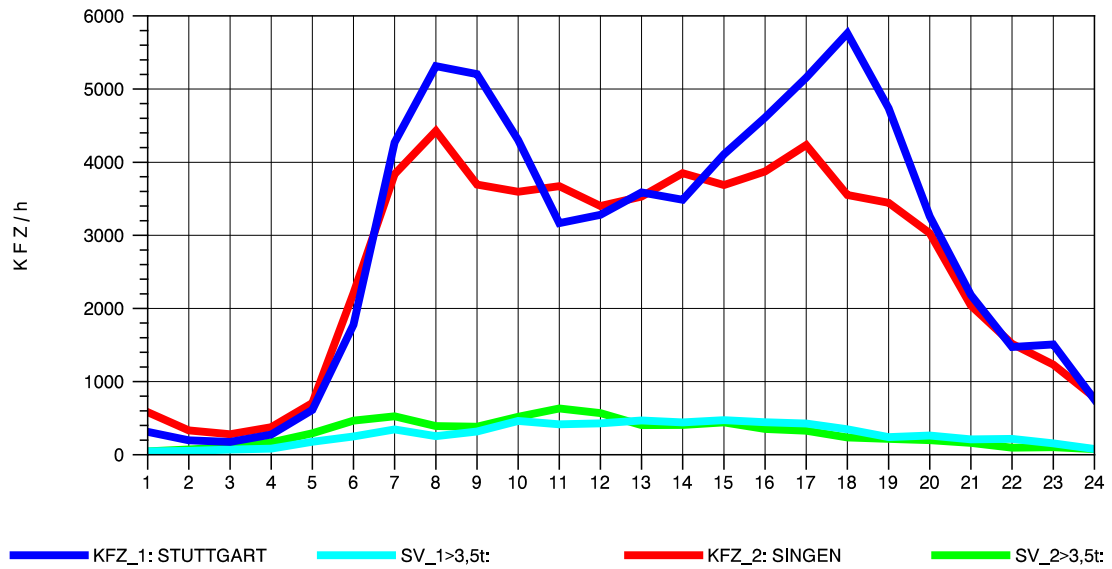

STRASSENVERKEHRSZÄHLUNGEN IN BADEN-WÜRTTEMBERG
BÖBLINGEN 72201011 A 81
Montag, 10. Oktober 2011