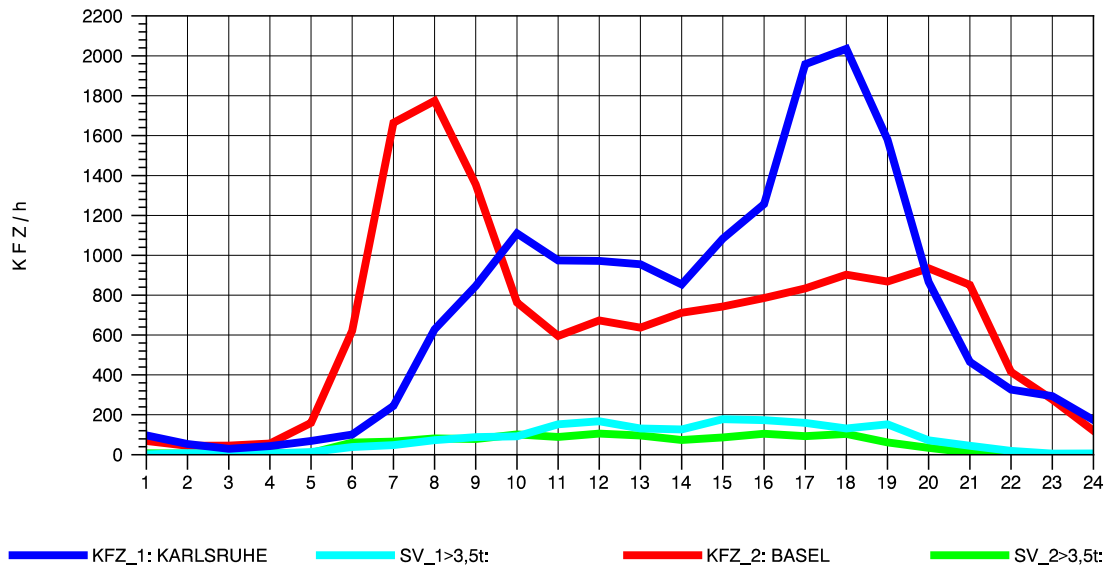

STRASSENVERKEHRSZÄHLUNGEN IN BADEN-WÜRTTEMBERG
WEIL AM RHEIN/GZA 84111099 A 5
Mittwoch, 12. Oktober 2011