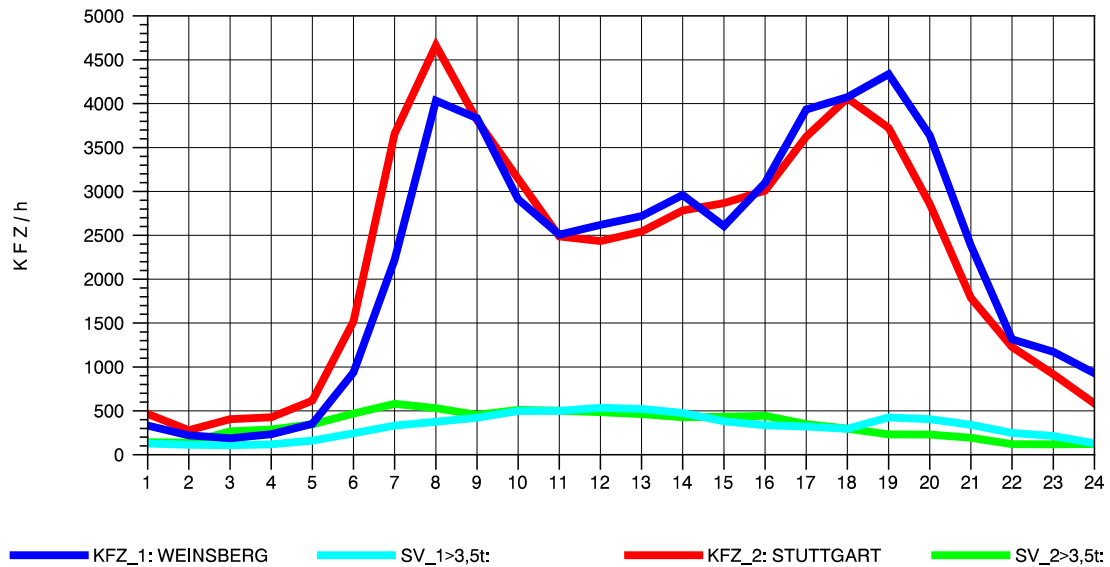

STRASSENVERKEHRSZÄHLUNGEN IN BADEN-WÜRTTEMBERG
PLEIDELSHEIM 70211086 A 81
Mittwoch, 06. April 2011