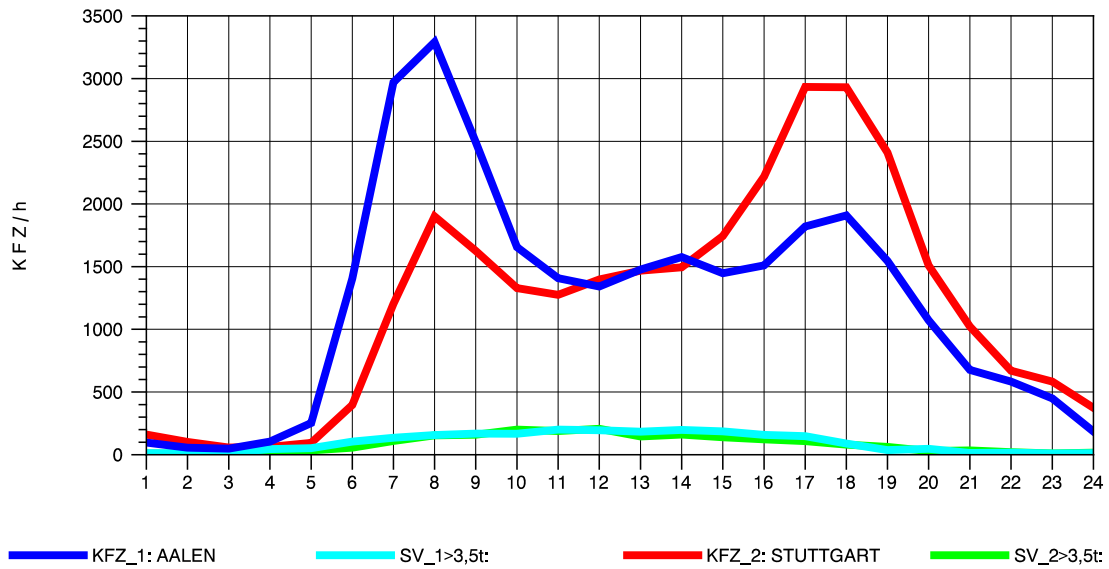

STRASSENVERKEHRSZÄHLUNGEN IN BADEN-WÜRTTEMBERG
GRUNBACH 71221107 B 29
Montag, 04. April 2011