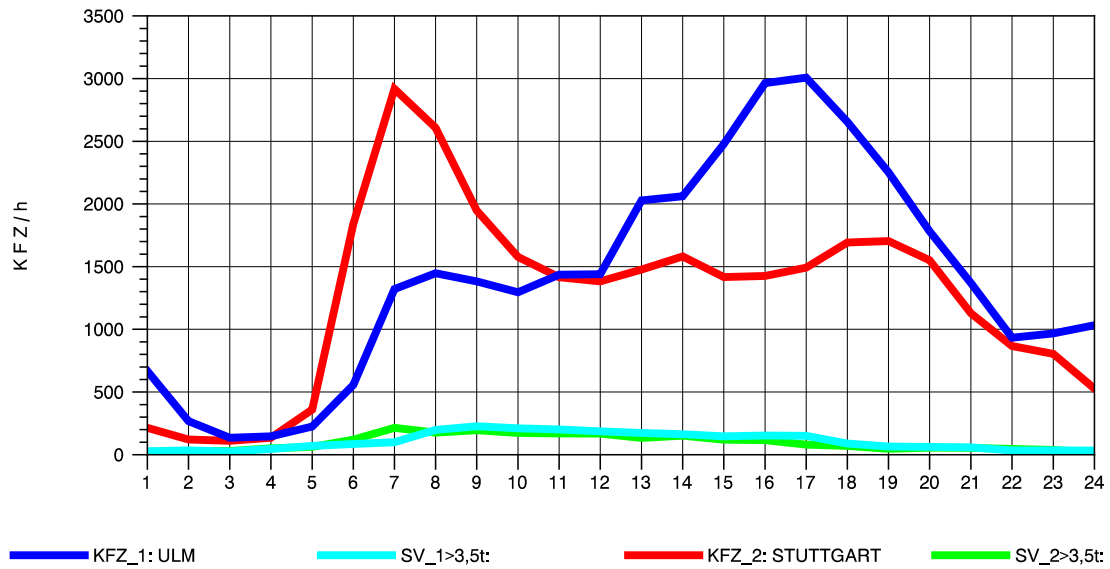

STRASSENVERKEHRSZÄHLUNGEN IN BADEN-WÜRTTEMBERG
PLOCHINGEN 72221100 B 10
Freitag, 05. August 2011