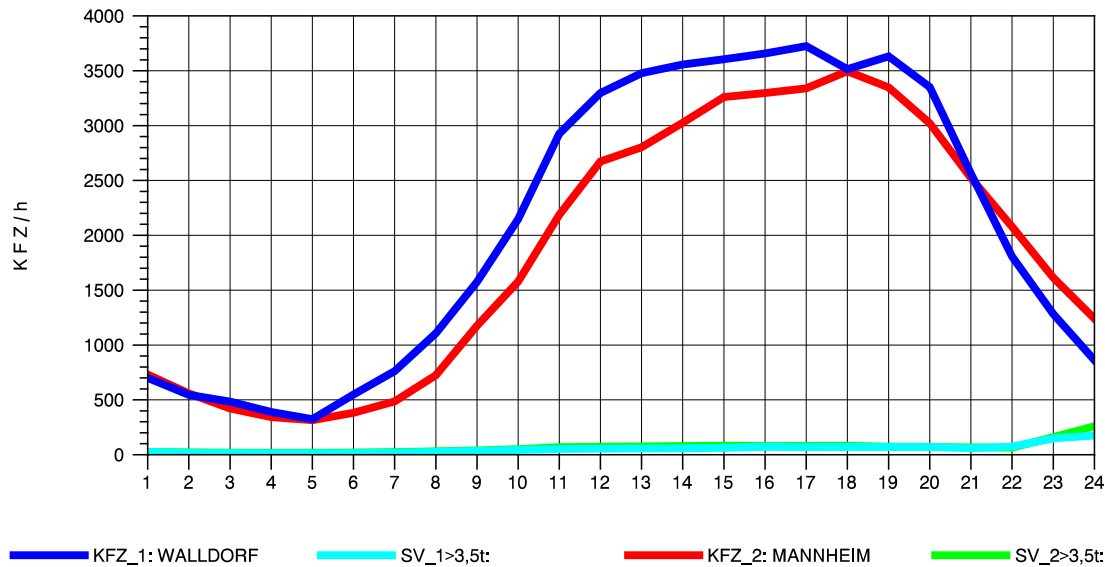

STRASSENVERKEHRSZÄHLUNGEN IN BADEN-WÜRTTEMBERG
HOCKENHEIM 66171025 A 6
Sonntag, 07. August 2011