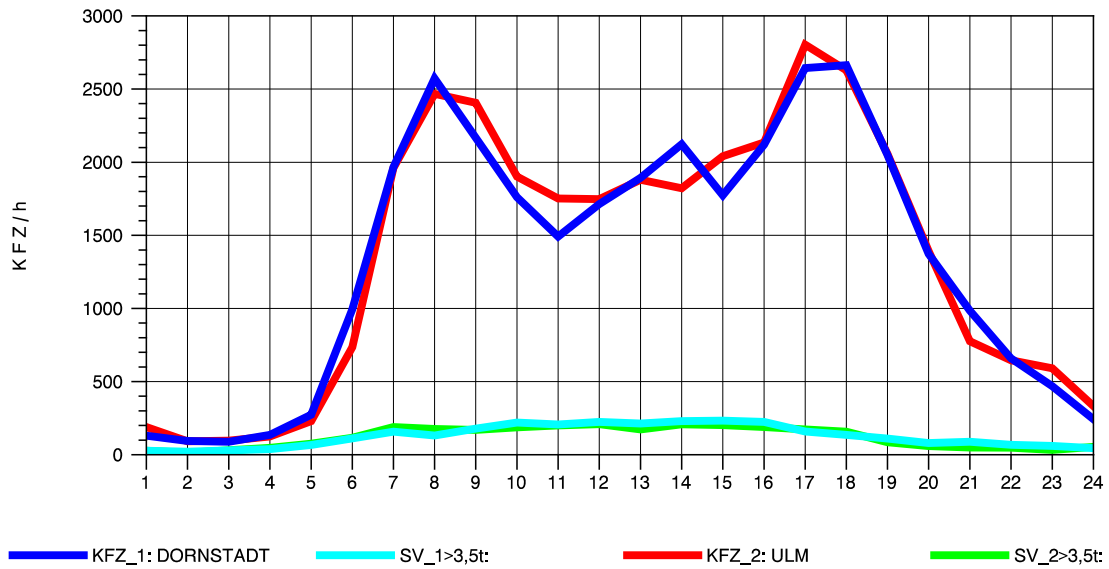

STRASSENVERKEHRSZÄHLUNGEN IN BADEN-WÜRTTEMBERG
ULM-NORD 75251103 B 10
Montag, 10. Oktober 2011