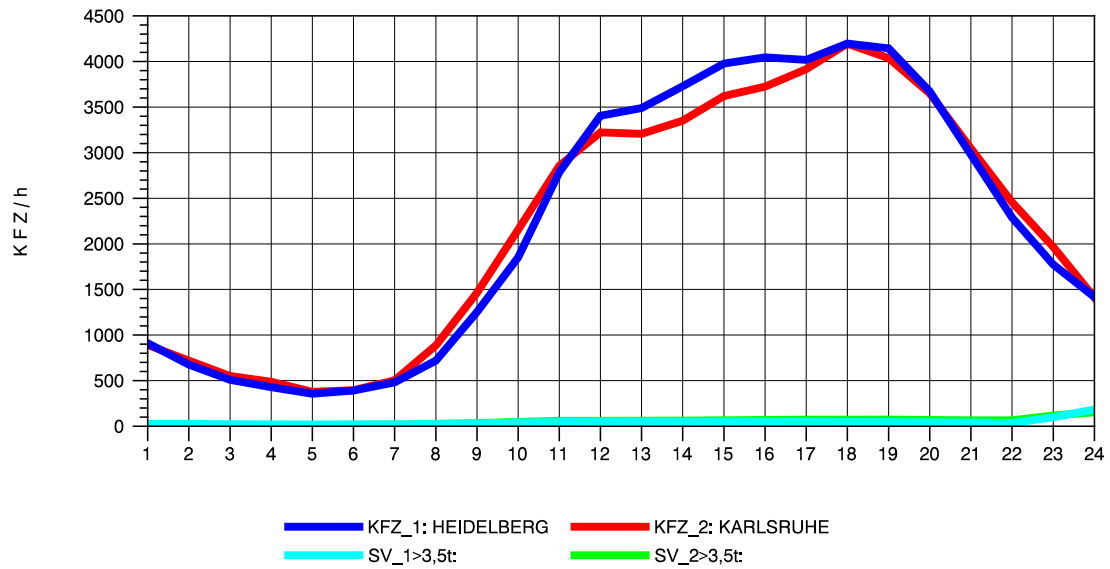

STRASSENVERKEHRSZÄHLUNGEN IN BADEN-WÜRTTEMBERG
ST. LEON 67171018 A 5
Sonntag, 10. April 2011