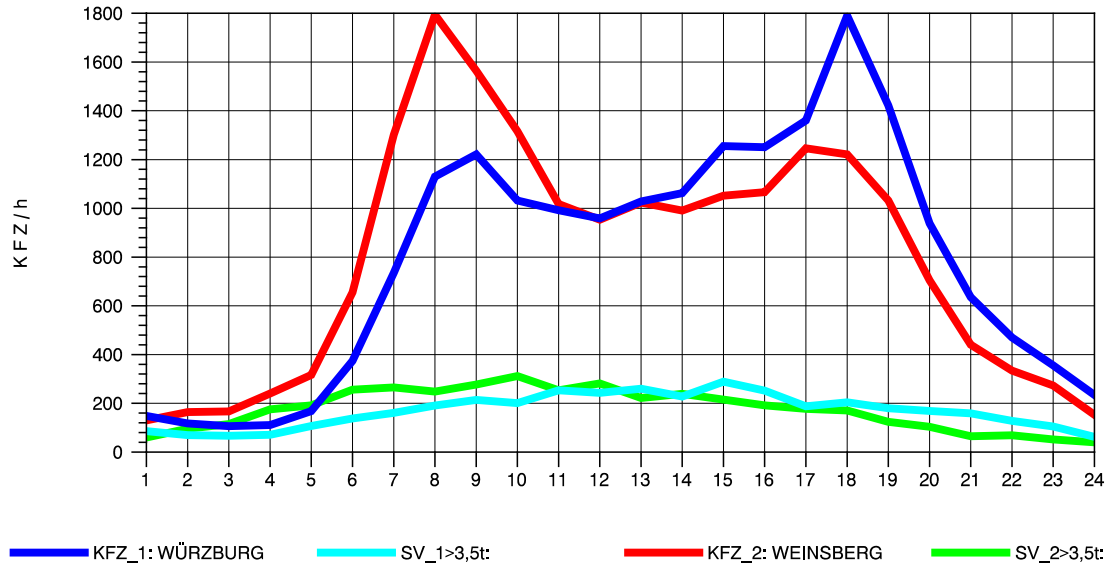

STRASSENVERKEHRSZÄHLUNGEN IN BADEN-WÜRTTEMBERG
NEUENSTADT 67221084 A 81
Dienstag, 11. Oktober 2011