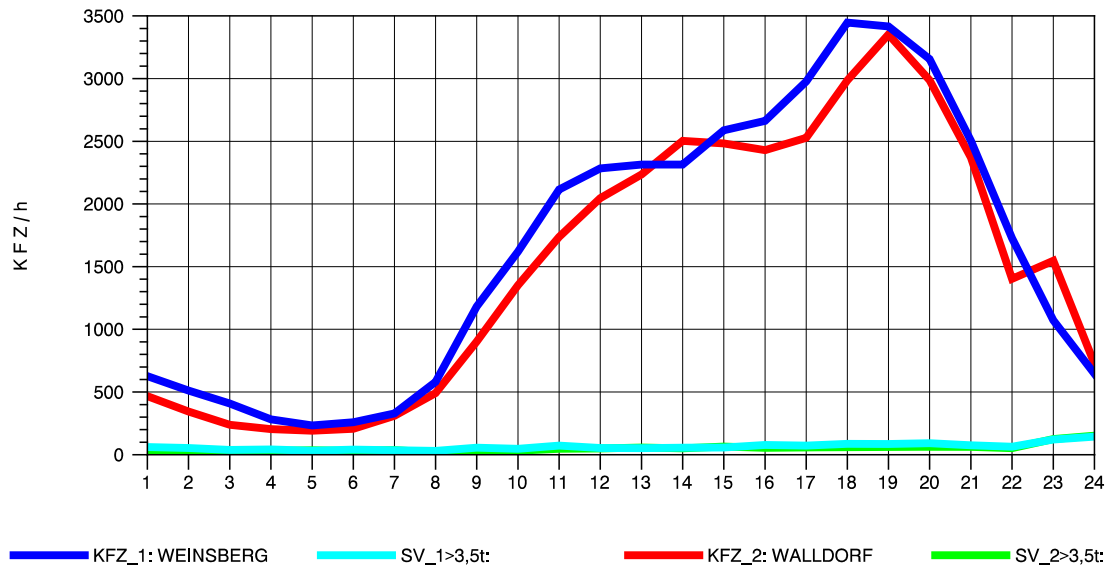

STRASSENVERKEHRSZÄHLUNGEN IN BADEN-WÜRTTEMBERG
WALLDORF 67171016 A 6
Sonntag, 10. April 2011