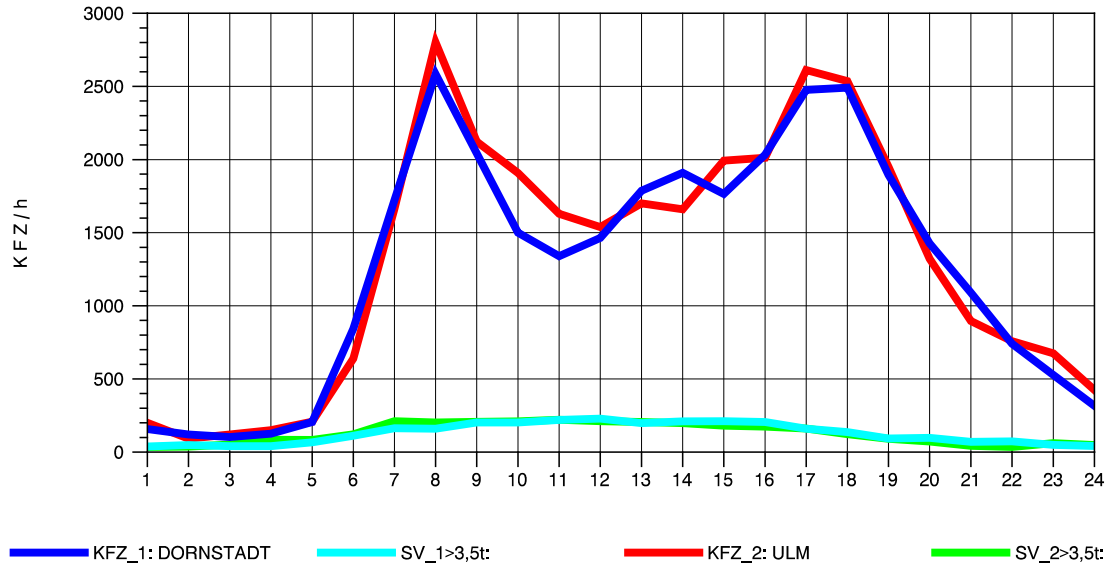

STRASSENVERKEHRSZÄHLUNGEN IN BADEN-WÜRTTEMBERG
ULM-NORD 75251103 B 10
Donnerstag, 07. April 2011