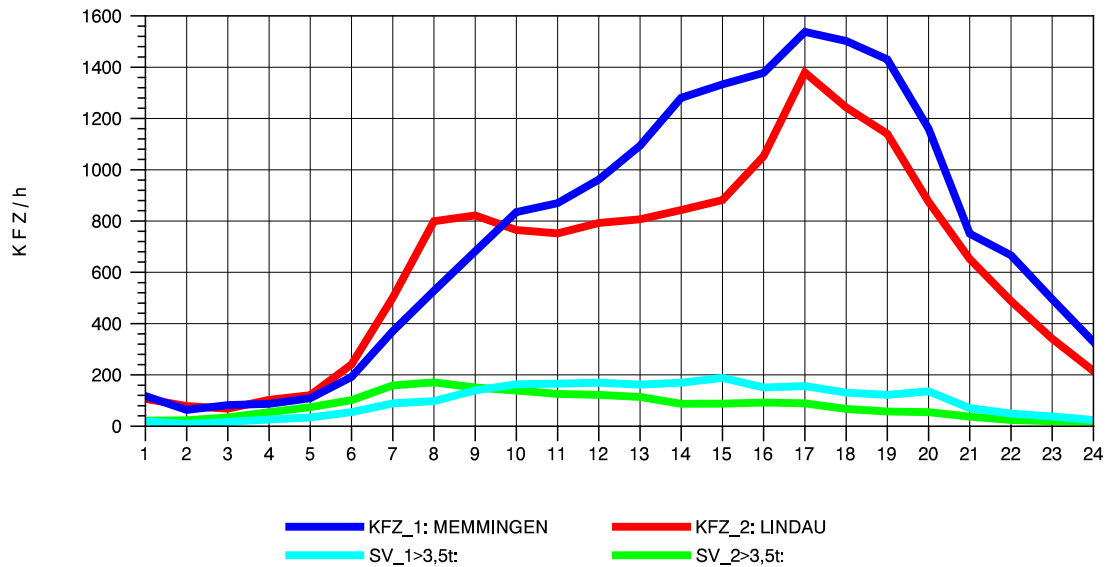

STRASSENVERKEHRSZÄHLUNGEN IN BADEN-WÜRTTEMBERG
WANGEN 82241001 A 96
Freitag, 08. April 2011