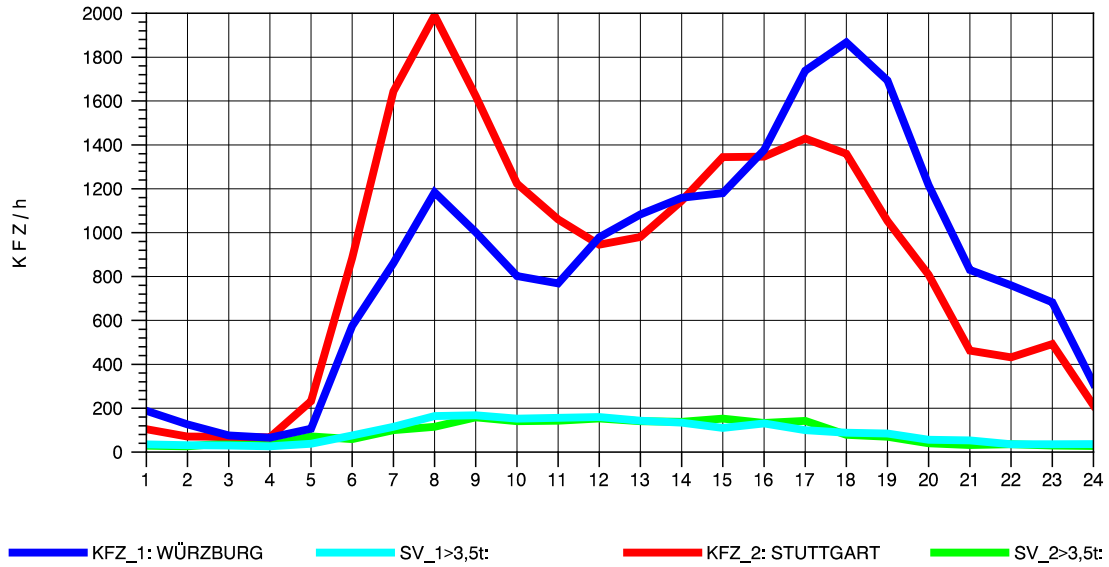

STRASSENVERKEHRSZÄHLUNGEN IN BADEN-WÜRTTEMBERG
NECKARSULM 2 68211102 B 27
Donnerstag, 13. Oktober 2011