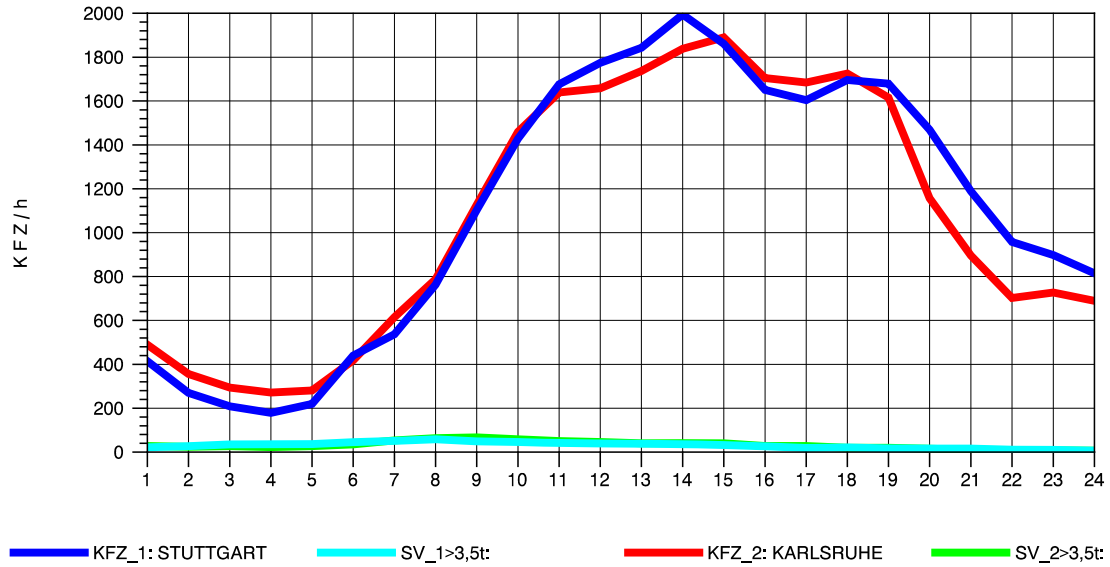

STRASSENVERKEHRSZÄHLUNGEN IN BADEN-WÜRTTEMBERG
S-ZUFFENHAUSEN 71201100 B 10
Samstag, 06. August 2011