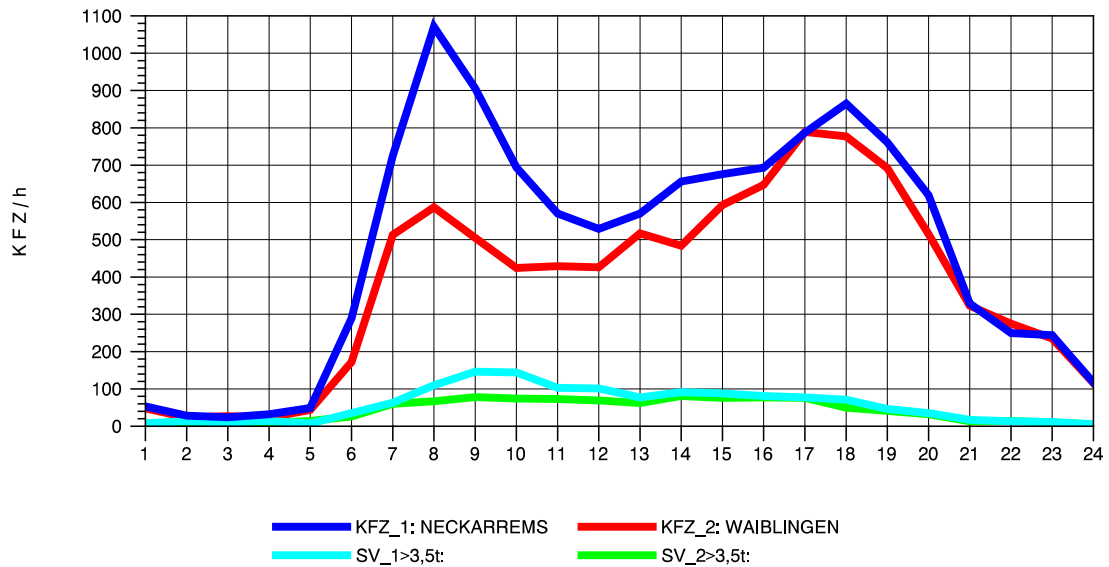

STRASSENVERKEHRSZÄHLUNGEN IN BADEN-WÜRTTEMBERG
HEGNACH 71211211 L 1142
Mittwoch, 12. Oktober 2011