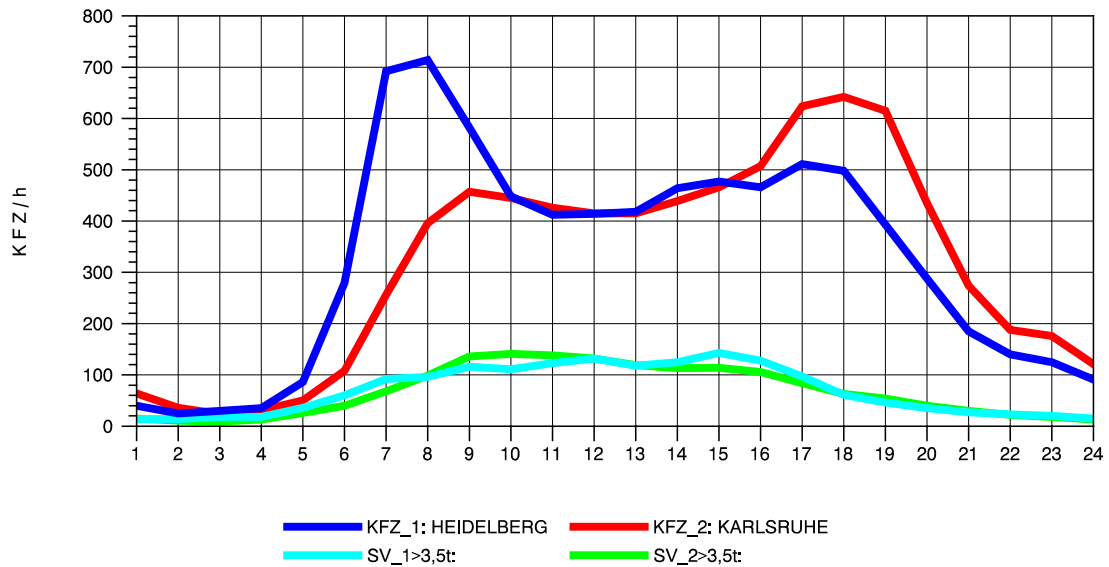

STRASSENVERKEHRSZÄHLUNGEN IN BADEN-WÜRTTEMBERG
VAIHINGEN (ENZ) 70191108 B 10
Mittwoch, 12. Oktober 2011