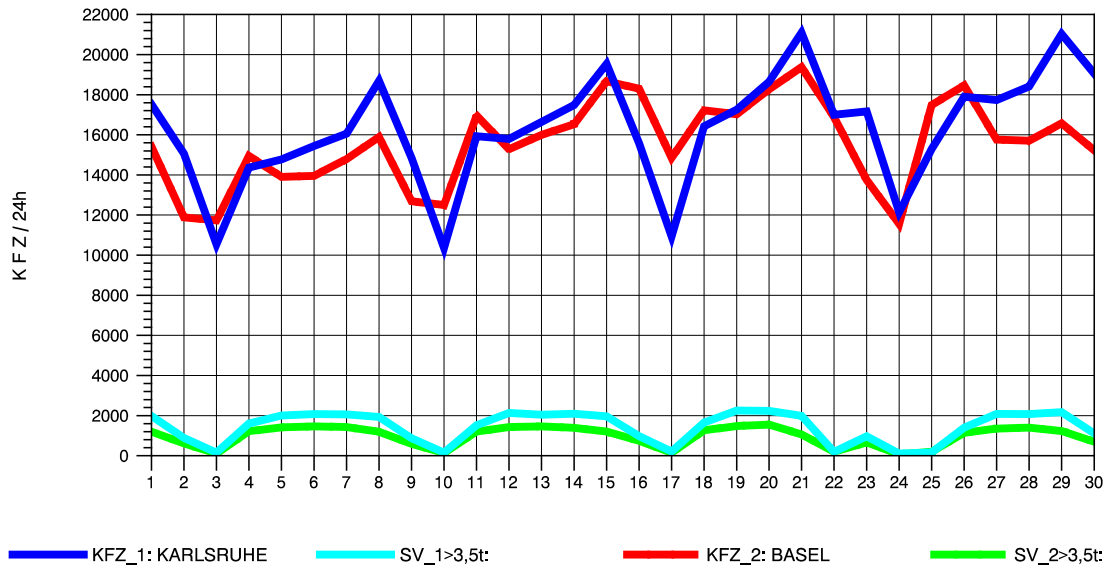

STRASSENVERKEHRSZÄHLUNGEN IN BADEN-WÜRTTEMBERG
WEIL AM RHEIN/GZA 84111099 A 5
TAGESWERTE JE RICHTUNG: April 2011