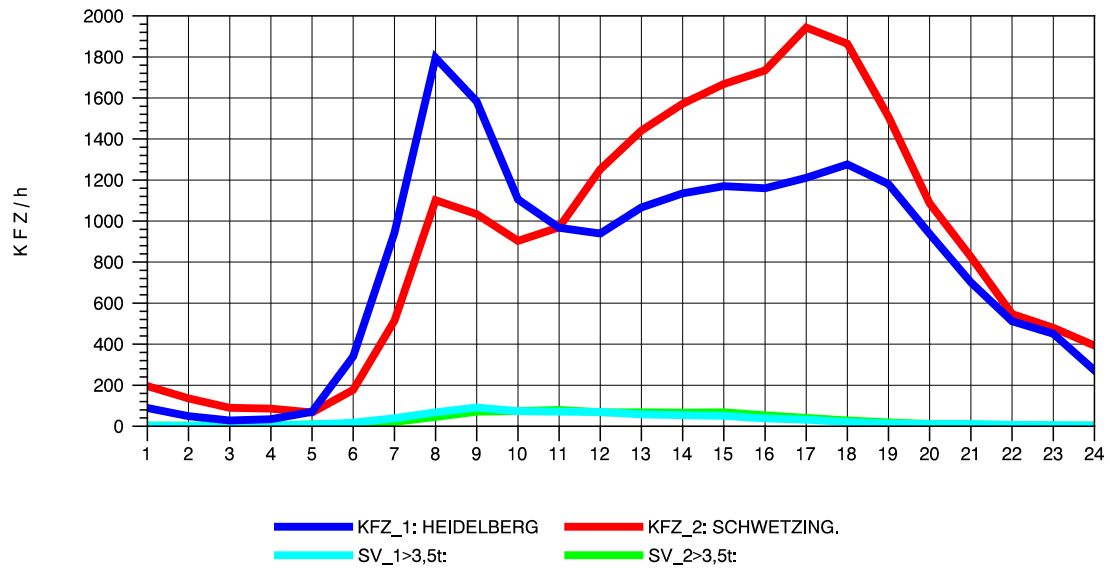

STRASSENVERKEHRSZÄHLUNGEN IN BADEN-WÜRTTEMBERG
HEIDELBERG 2 66171214 L 600A
Freitag, 14. Oktober 2011