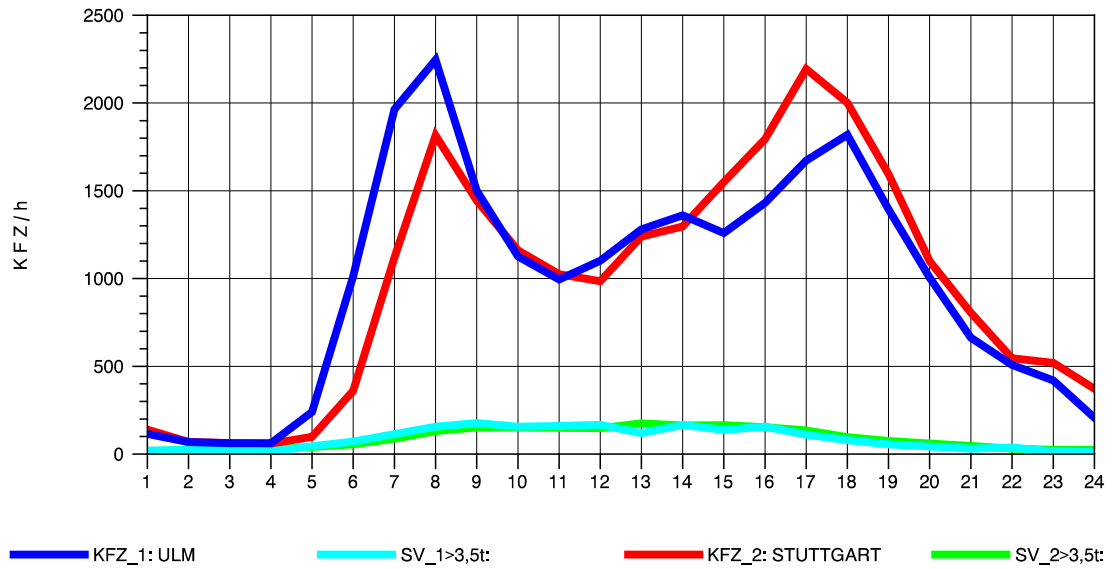

STRASSENVERKEHRSZÄHLUNGEN IN BADEN-WÜRTTEMBERG
GÖPPINGEN 73231100 B 10
Donnerstag, 07. April 2011