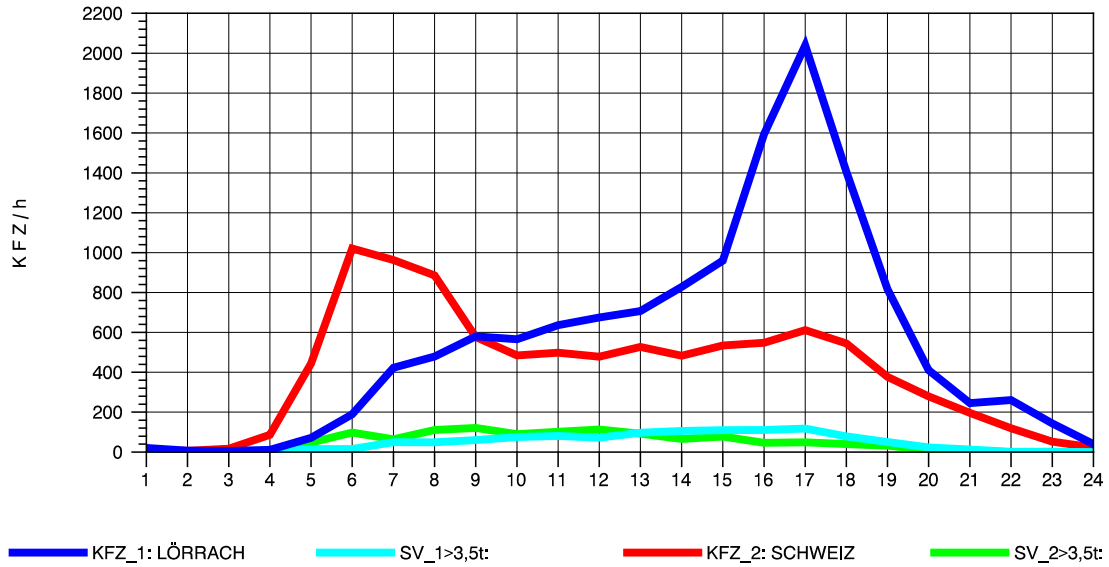

STRASSENVERKEHRSZÄHLUNGEN IN BADEN-WÜRTTEMBERG
RHEINFELDEN 80171034 A 861
Dienstag, 05. April 2011