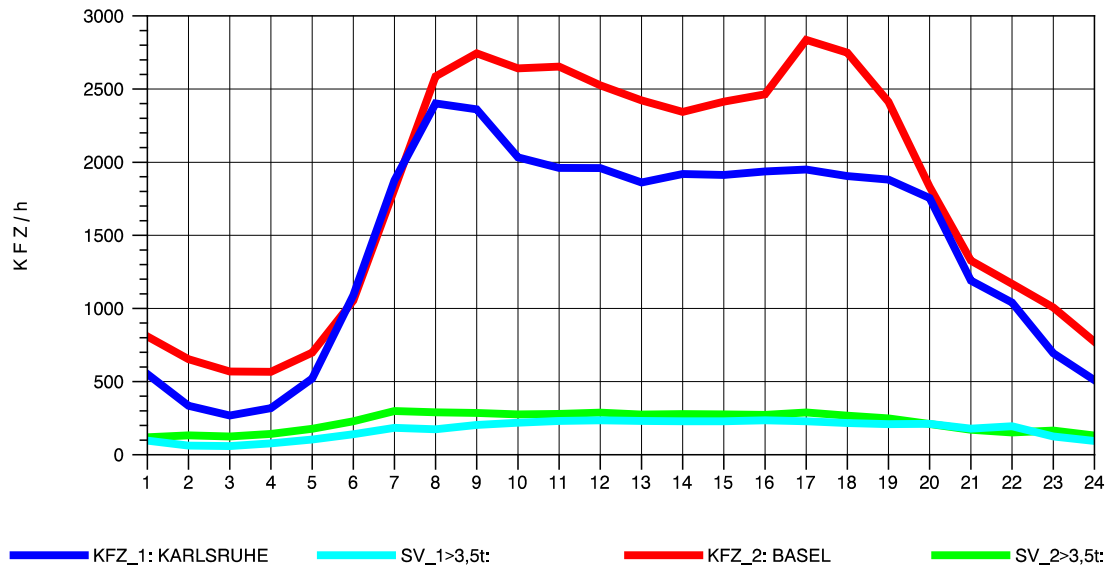

STRASSENVERKEHRSZÄHLUNGEN IN BADEN-WÜRTTEMBERG
ACHERN 73141035 A 5
Montag, 01. August 2011