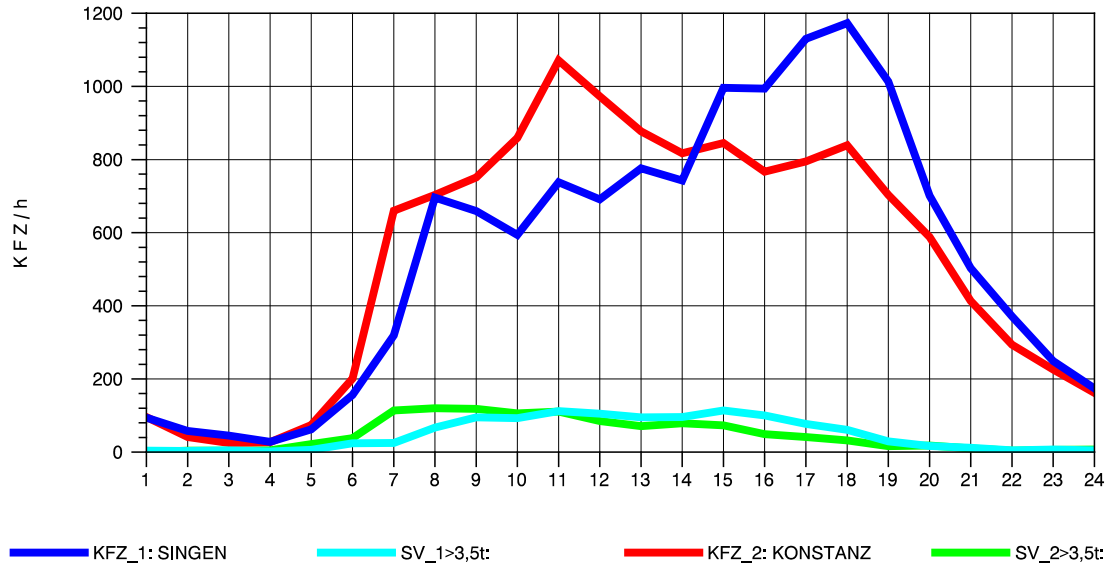

STRASSENVERKEHRSZÄHLUNGEN IN BADEN-WÜRTTEMBERG
RADOLFZELL 2 82201112 B 33
Donnerstag, 04. August 2011