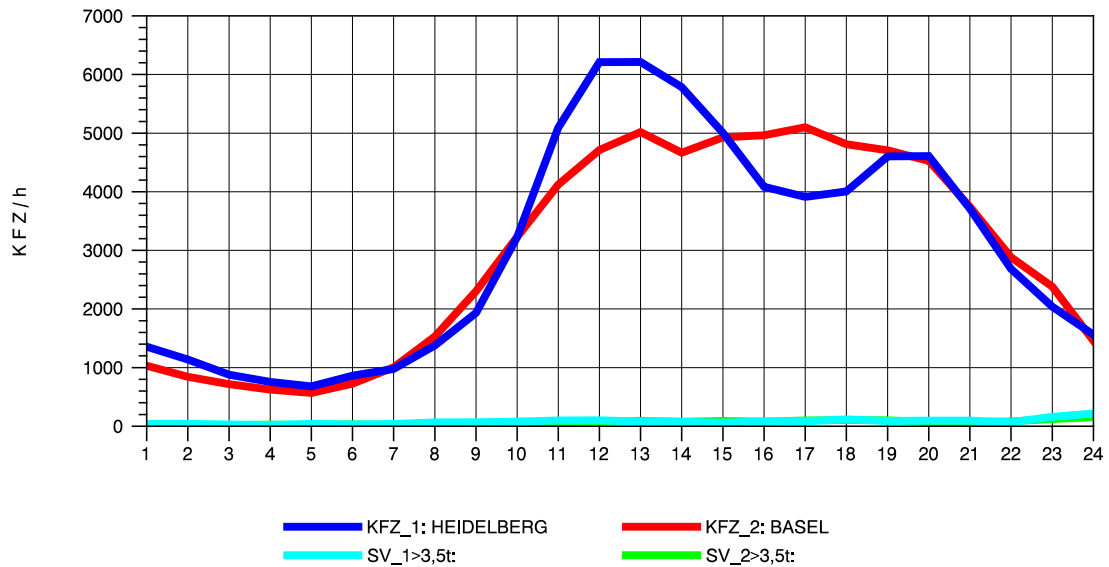

STRASSENVERKEHRSZÄHLUNGEN IN BADEN-WÜRTTEMBERG
KARLSRUHE 1 70161022 A 5
Sonntag, 07. August 2011