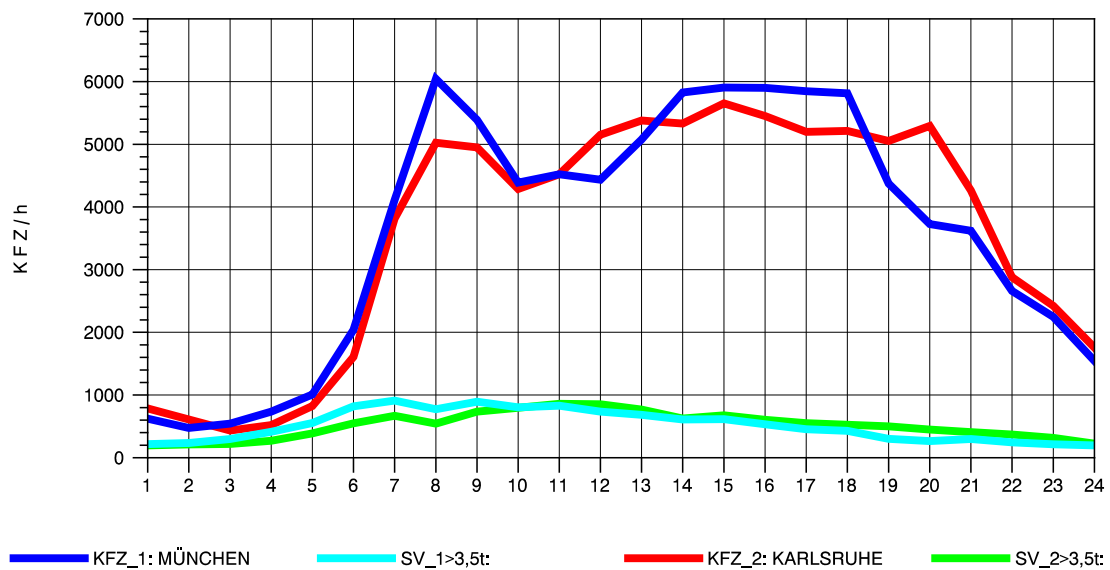

STRASSENVERKEHRSZÄHLUNGEN IN BADEN-WÜRTTEMBERG
STUTTGART-VAIH. 72201073 A 8
Freitag, 14. Oktober 2011