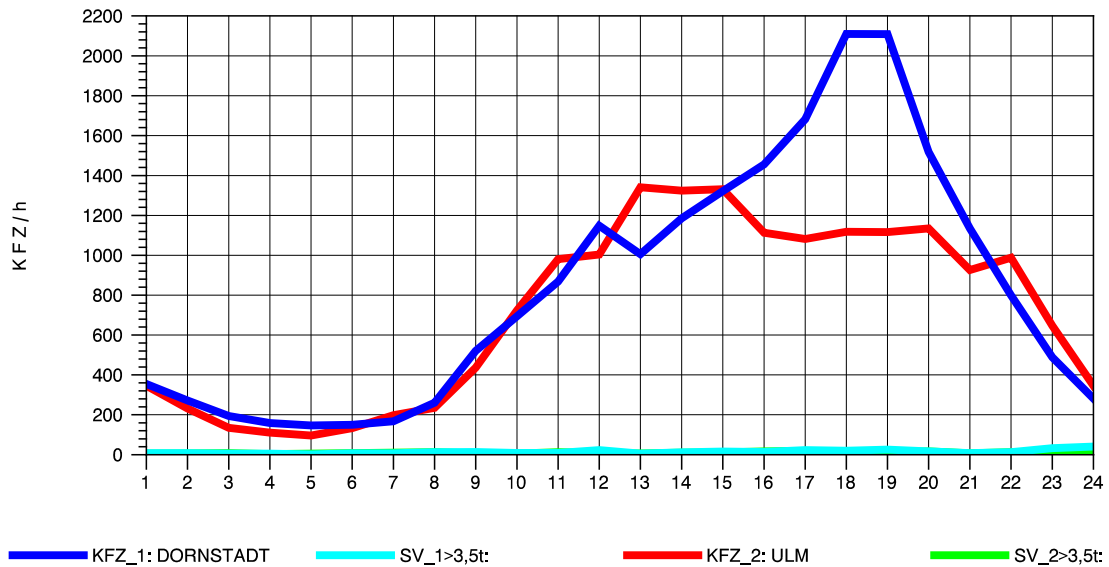

STRASSENVERKEHRSZÄHLUNGEN IN BADEN-WÜRTTEMBERG
ULM-NORD 75251103 B 10
Sonntag, 10. April 2011