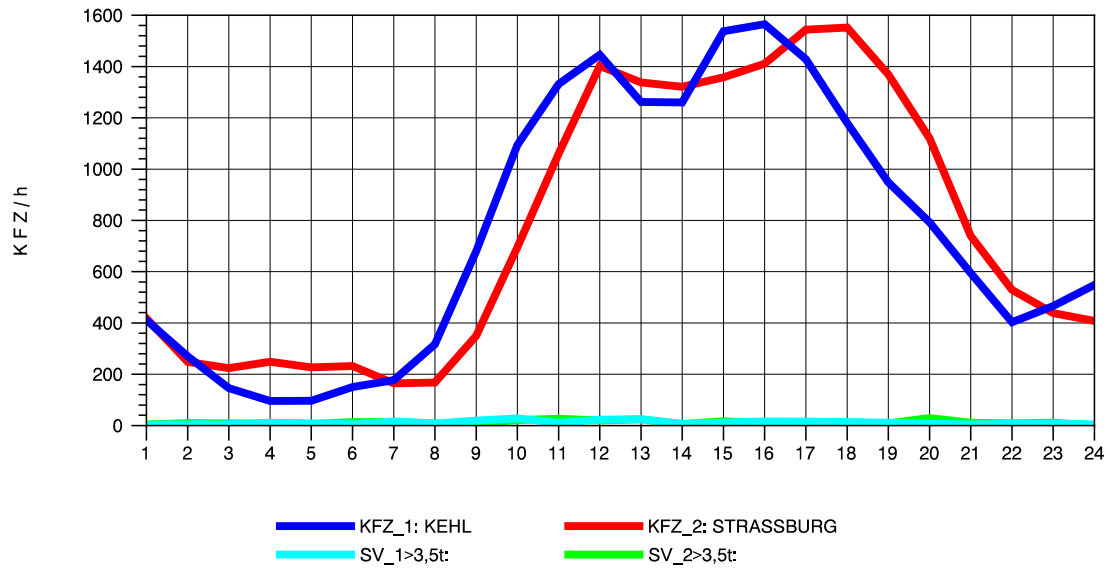

STRASSENVERKEHRSZÄHLUNGEN IN BADEN-WÜRTTEMBERG
KEHL-EUROPABRÜCKE 74121100 B 28
Samstag, 06. August 2011