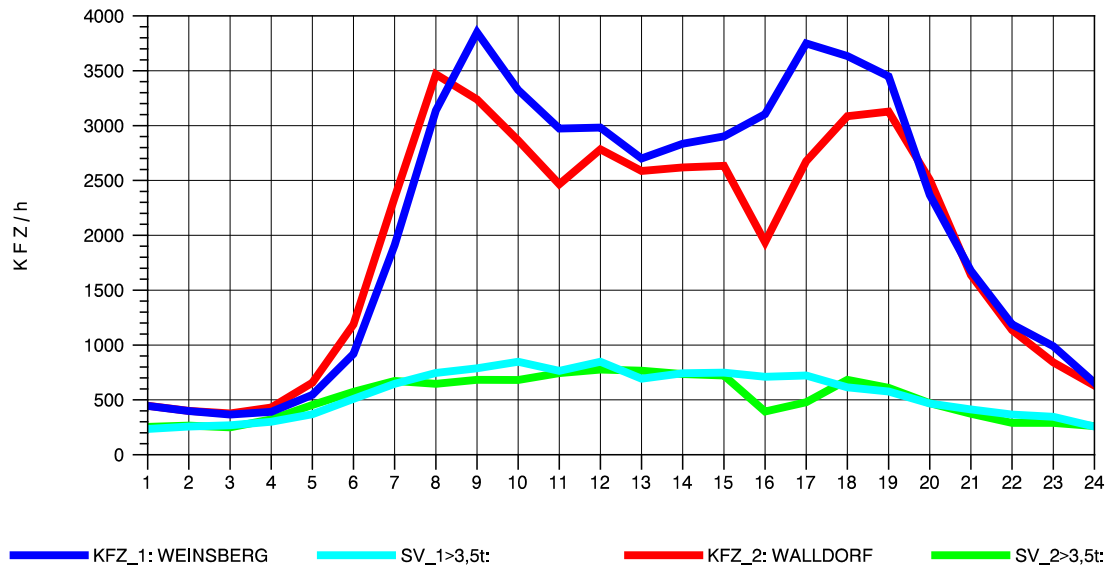

STRASSENVERKEHRSZÄHLUNGEN IN BADEN-WÜRTTEMBERG
WALLDORF 67171016 A 6
Mittwoch, 12. Oktober 2011