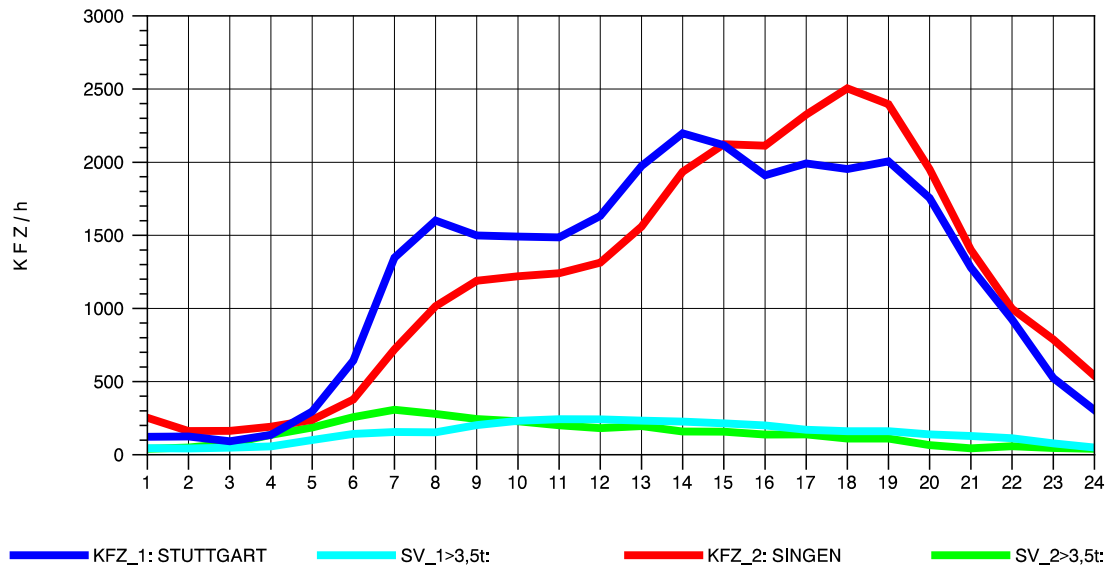

STRASSENVERKEHRSZÄHLUNGEN IN BADEN-WÜRTTEMBERG
HORB 75181028 A 81
Freitag, 08. April 2011