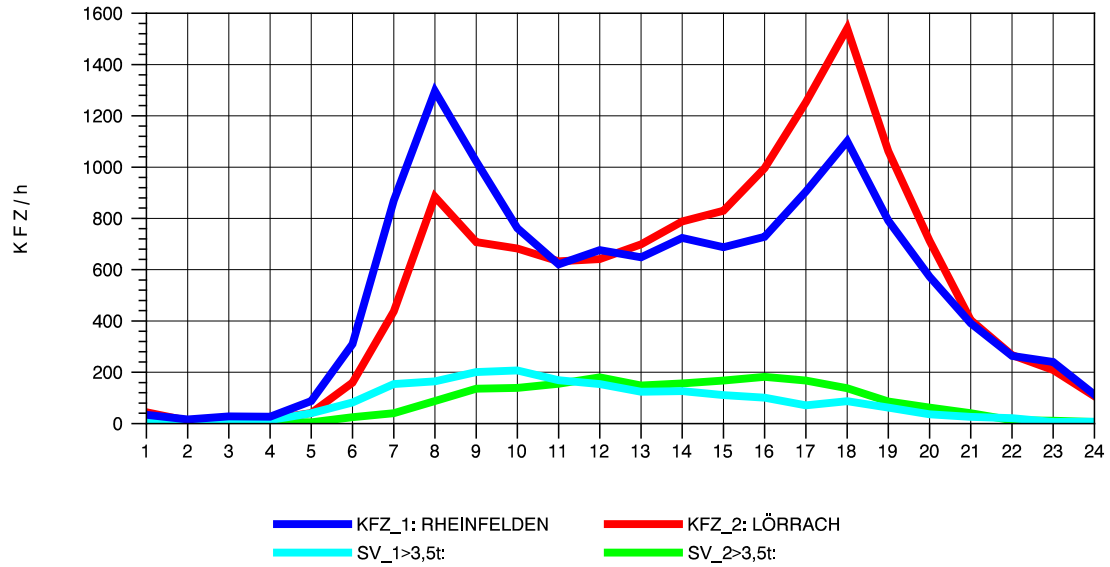

STRASSENVERKEHRSZÄHLUNGEN IN BADEN-WÜRTTEMBERG
LÖRRACH 83121003 A 98
Donnerstag, 07. April 2011