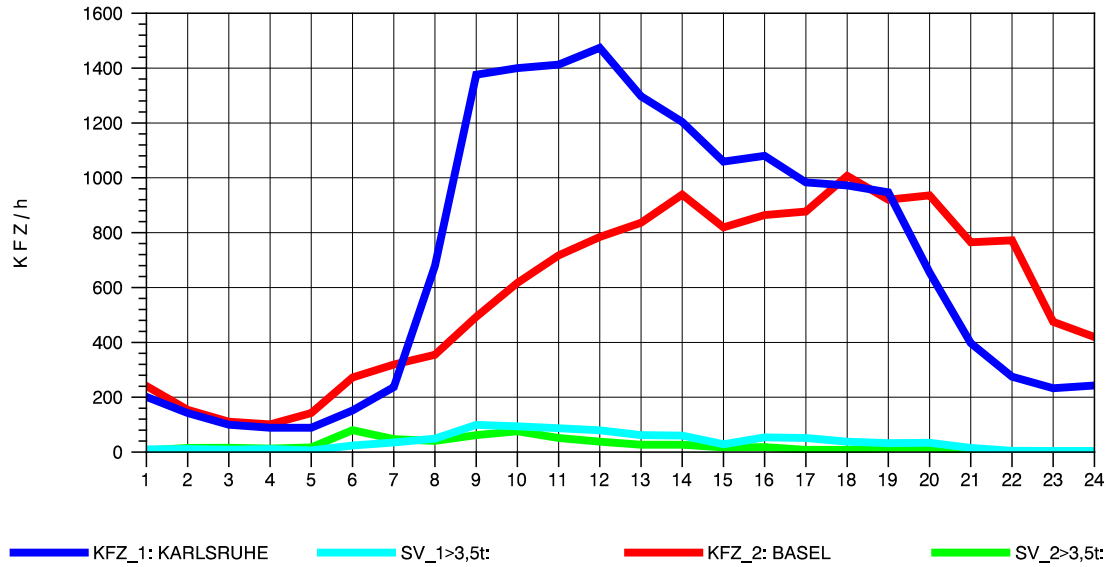

STRASSENVERKEHRSZÄHLUNGEN IN BADEN-WÜRTTEMBERG
WEIL AM RHEIN/GZA 84111099 A 5
Samstag, 15. Oktober 2011