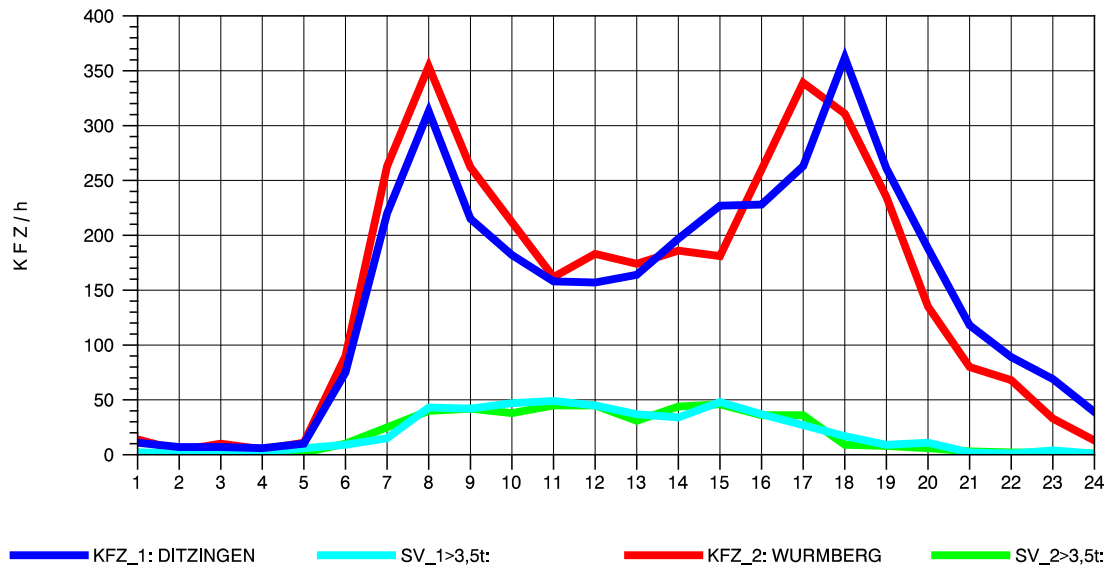

STRASSENVERKEHRSZÄHLUNGEN IN BADEN-WÜRTTEMBERG
HEIMERDINGEN 71201227 L 1177
Mittwoch, 12. Oktober 2011