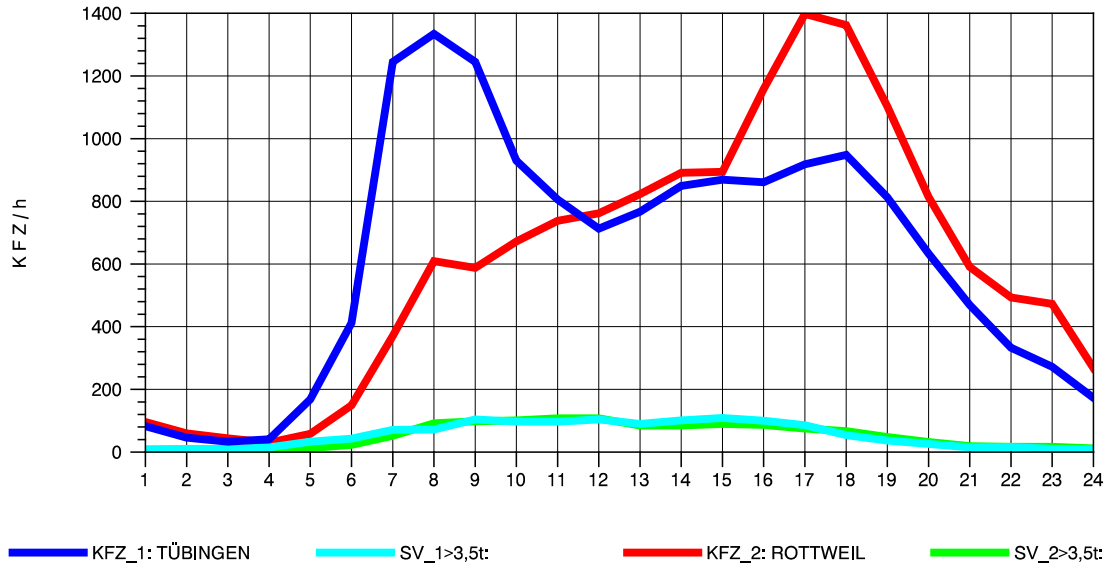

STRASSENVERKEHRSZÄHLUNGEN IN BADEN-WÜRTTEMBERG
TÜBINGEN-SÜD 75201101 B 27
Dienstag, 02. August 2011