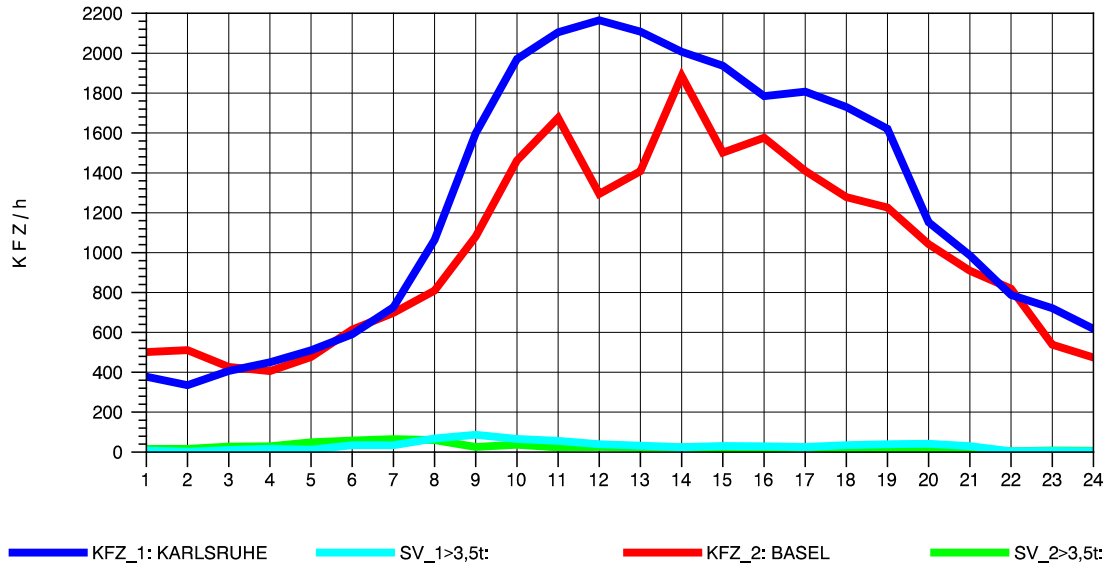

STRASSENVERKEHRSZÄHLUNGEN IN BADEN-WÜRTTEMBERG
KLEINKEMS 83111053 A 5
Samstag, 06. August 2011