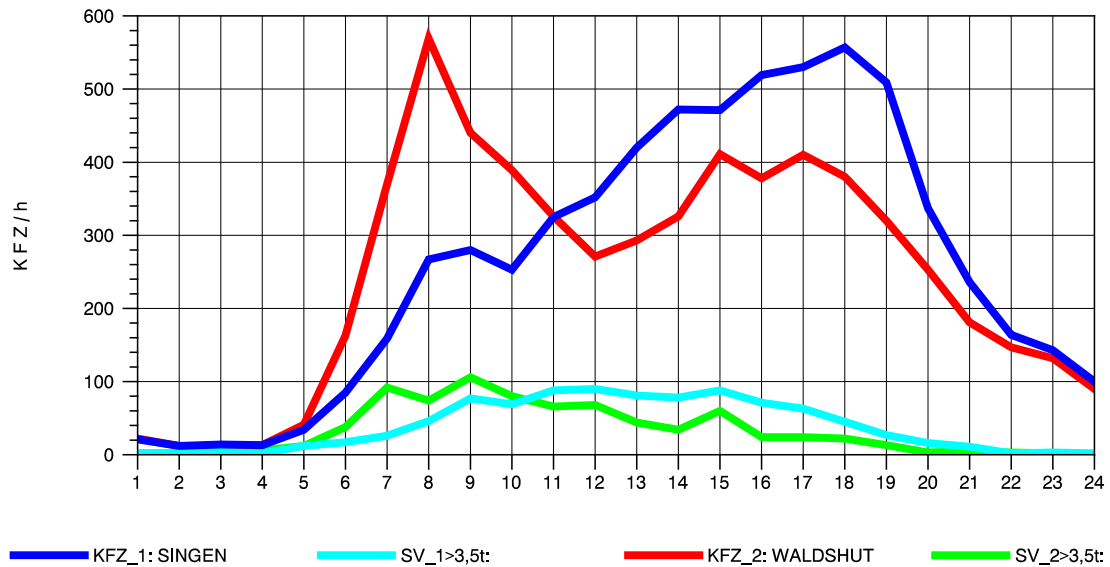

STRASSENVERKEHRSZÄHLUNGEN IN BADEN-WÜRTTEMBERG
LAUCHRINGEN 83151001 A 98
Freitag, 08. April 2011