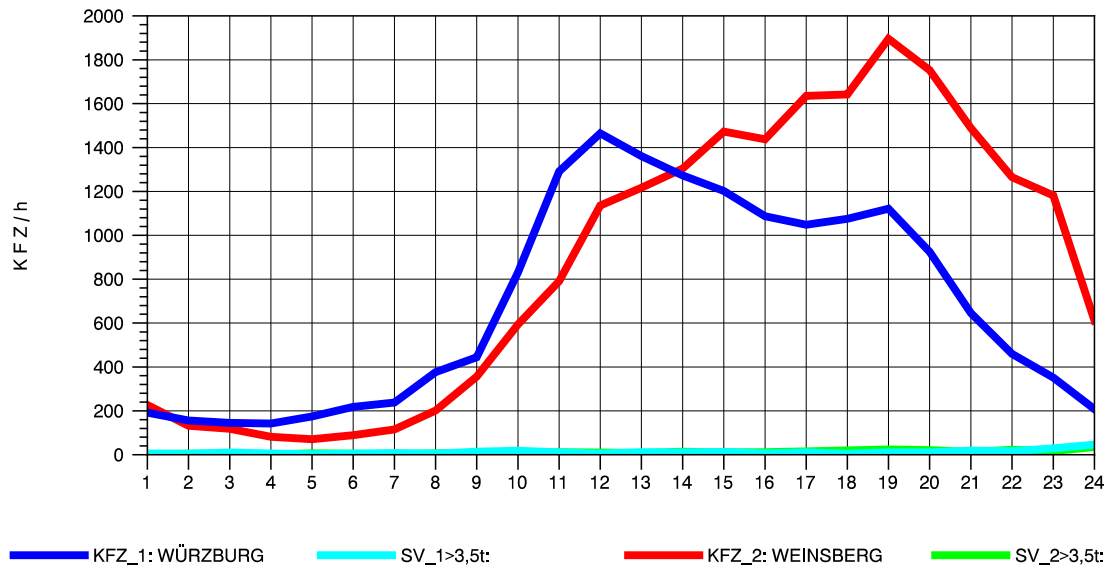

STRASSENVERKEHRSZÄHLUNGEN IN BADEN-WÜRTTEMBERG
NEUENSTADT 67221084 A 81
Sonntag, 07. August 2011