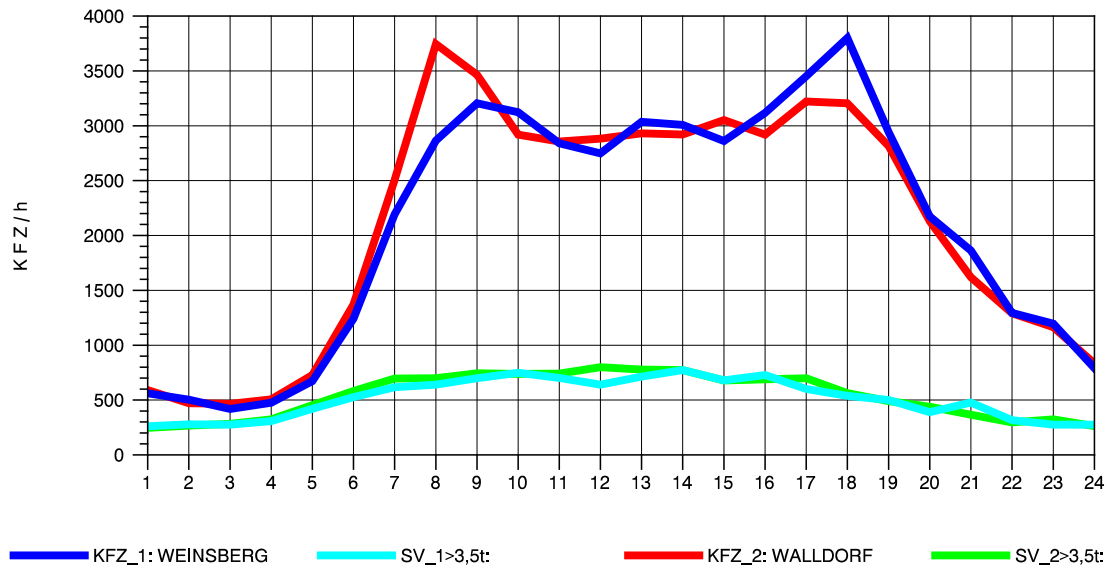

STRASSENVERKEHRSZÄHLUNGEN IN BADEN-WÜRTTEMBERG
NECKARSULM 1 68211059 A 6
Dienstag, 02. August 2011