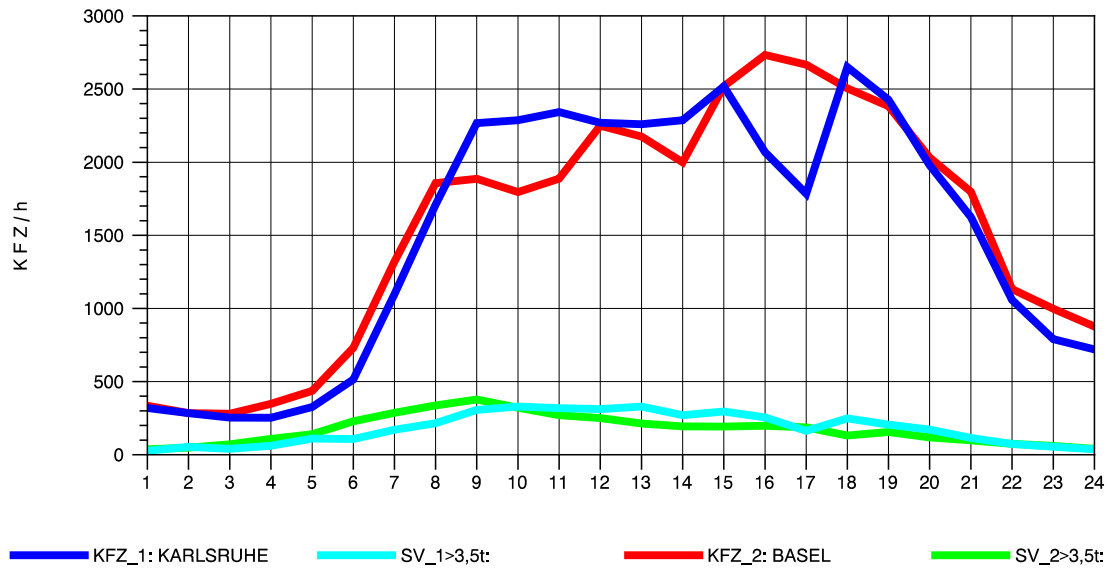

STRASSENVERKEHRSZÄHLUNGEN IN BADEN-WÜRTTEMBERG
T+R BREISGAU 78121047 A 5
Freitag, 05. August 2011