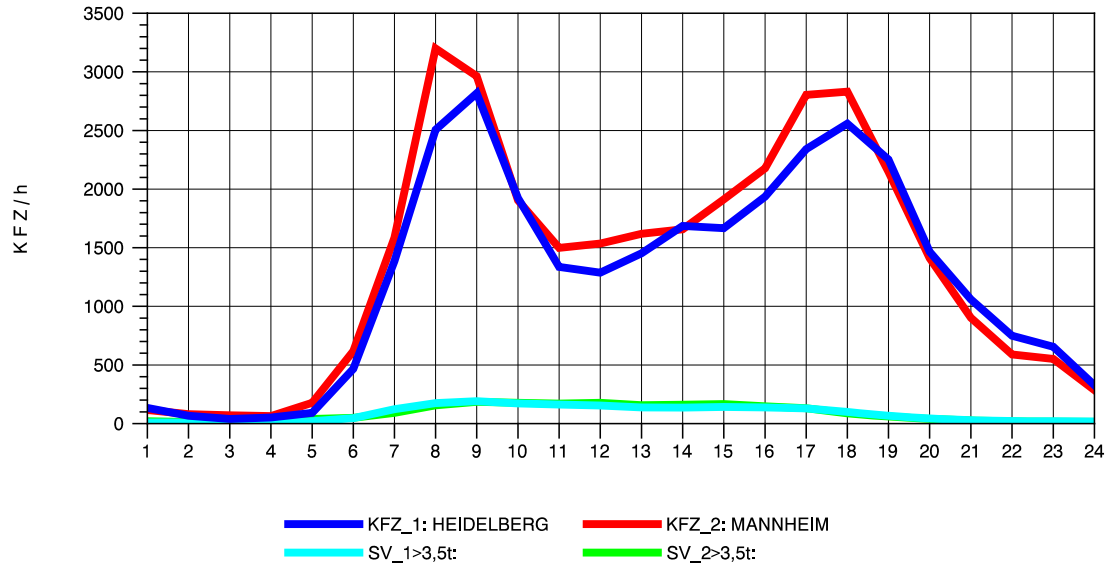

STRASSENVERKEHRSZÄHLUNGEN IN BADEN-WÜRTTEMBERG
MA-SECKENHEIM 65171009 A 656
Dienstag, 05. April 2011