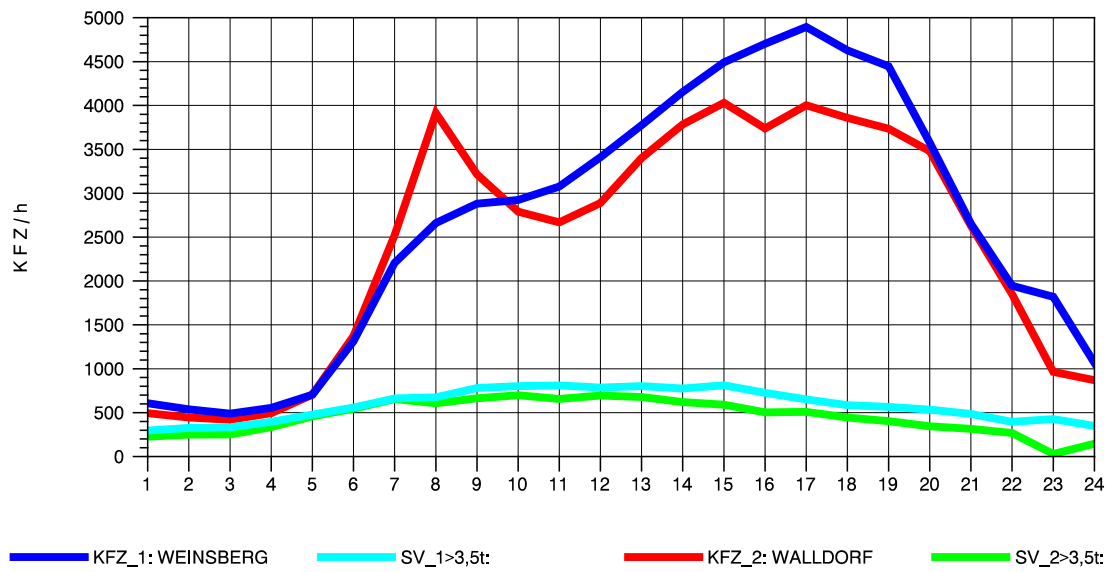

STRASSENVERKEHRSZÄHLUNGEN IN BADEN-WÜRTTEMBERG
NECKARSULM 1 68211059 A 6
Freitag, 14. Oktober 2011