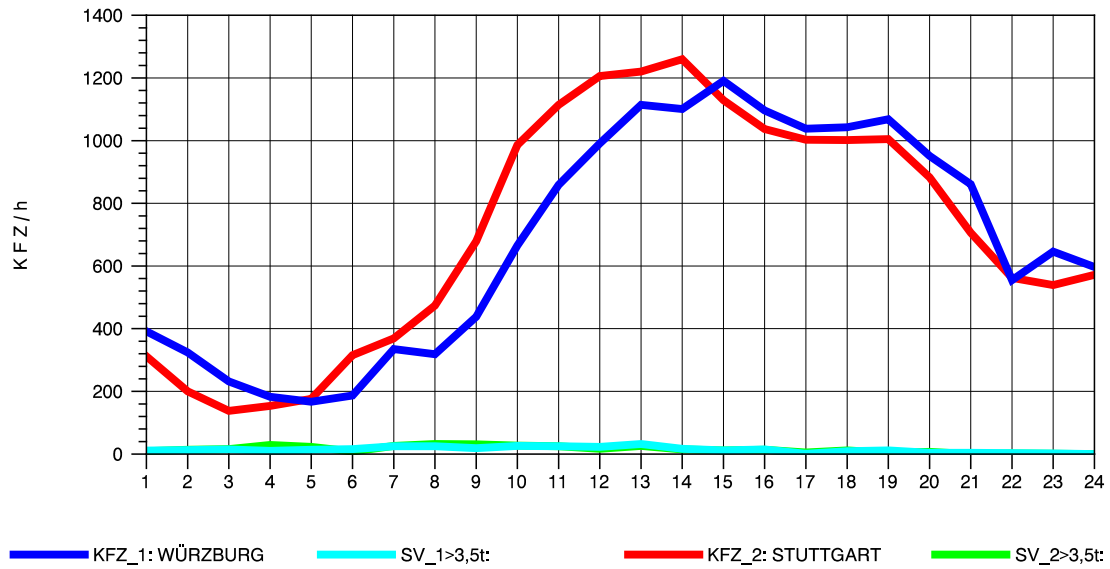

STRASSENVERKEHRSZÄHLUNGEN IN BADEN-WÜRTTEMBERG
KORNWESTHEIM 71211109 B 27
Samstag, 06. August 2011