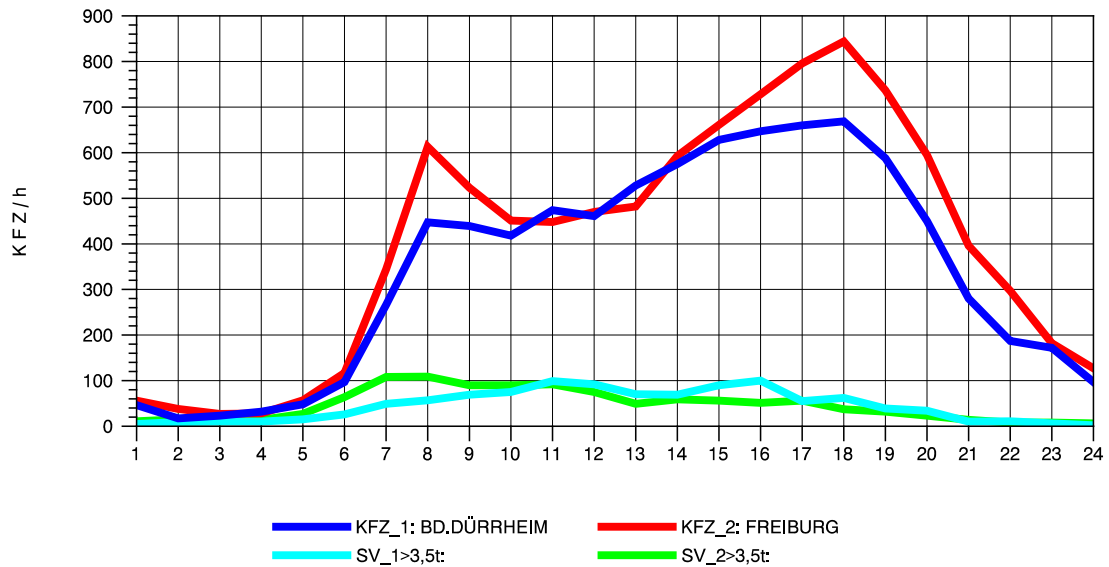

STRASSENVERKEHRSZÄHLUNGEN IN BADEN-WÜRTTEMBERG
BAD DÜRRHEIM 80171034 A 864
Freitag, 14. Oktober 2011