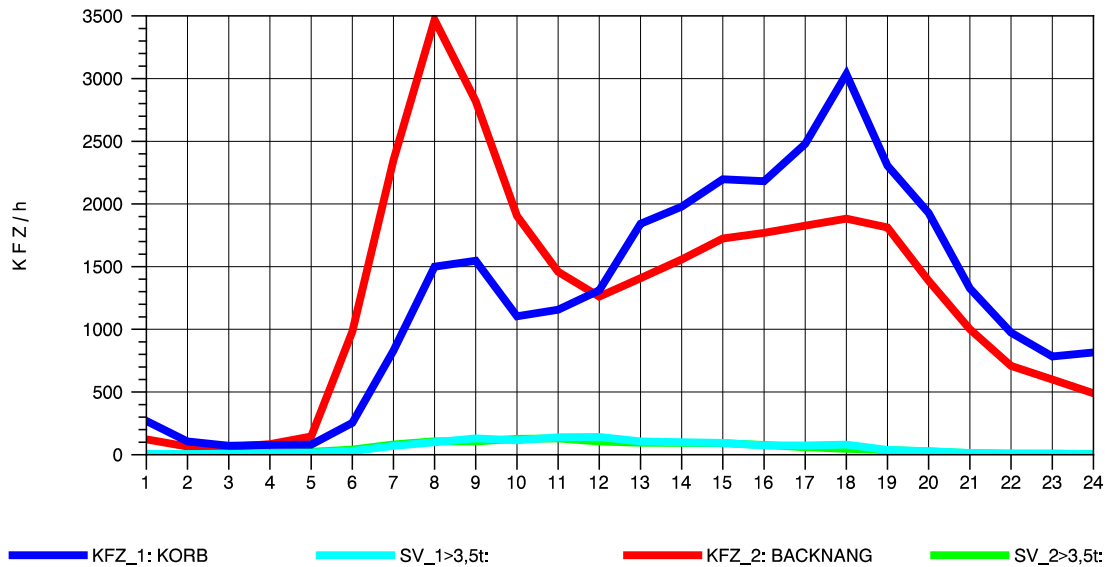

STRASSENVERKEHRSZÄHLUNGEN IN BADEN-WÜRTTEMBERG
KORB 71221100 B 14
Freitag, 08. April 2011