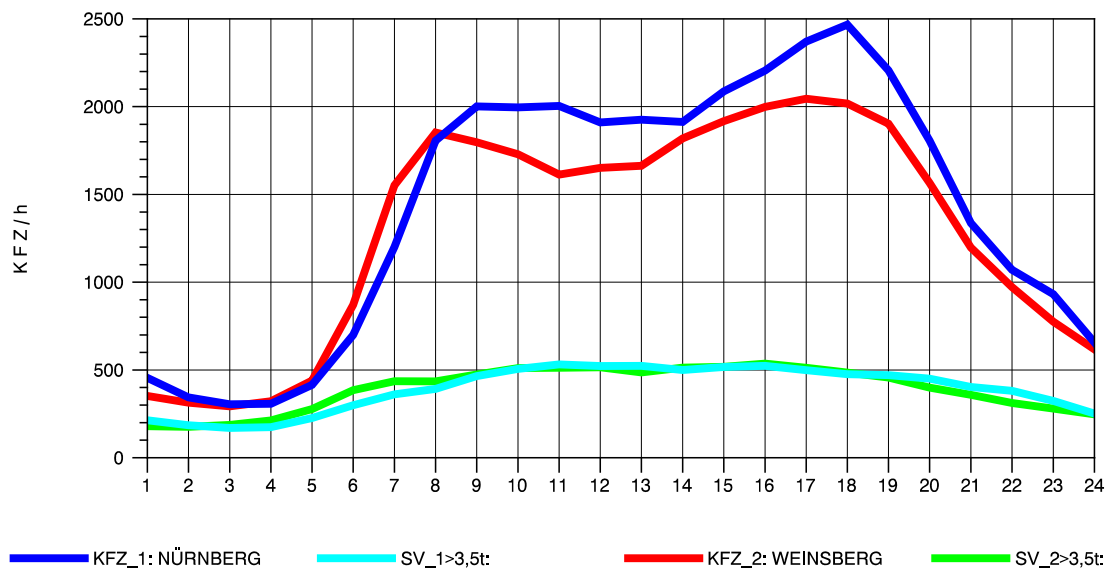

STRASSENVERKEHRSZÄHLUNGEN IN BADEN-WÜRTTEMBERG
SCHWABBACH 68221091 A 6
Mittwoch, 03. August 2011