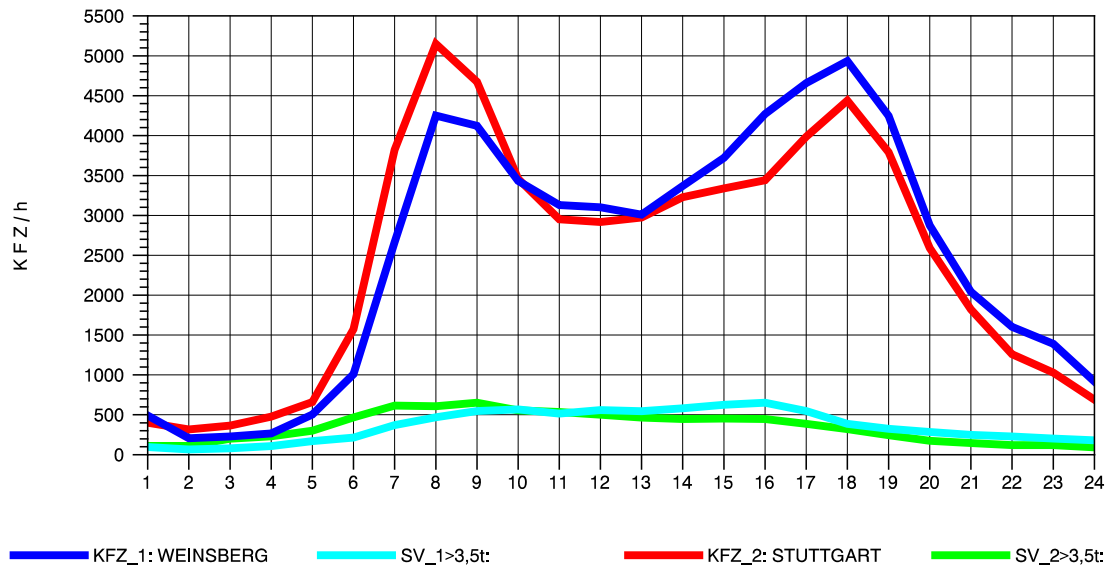

STRASSENVERKEHRSZÄHLUNGEN IN BADEN-WÜRTTEMBERG
S-KORNTAL 71201003 A 81
Mittwoch, 03. August 2011