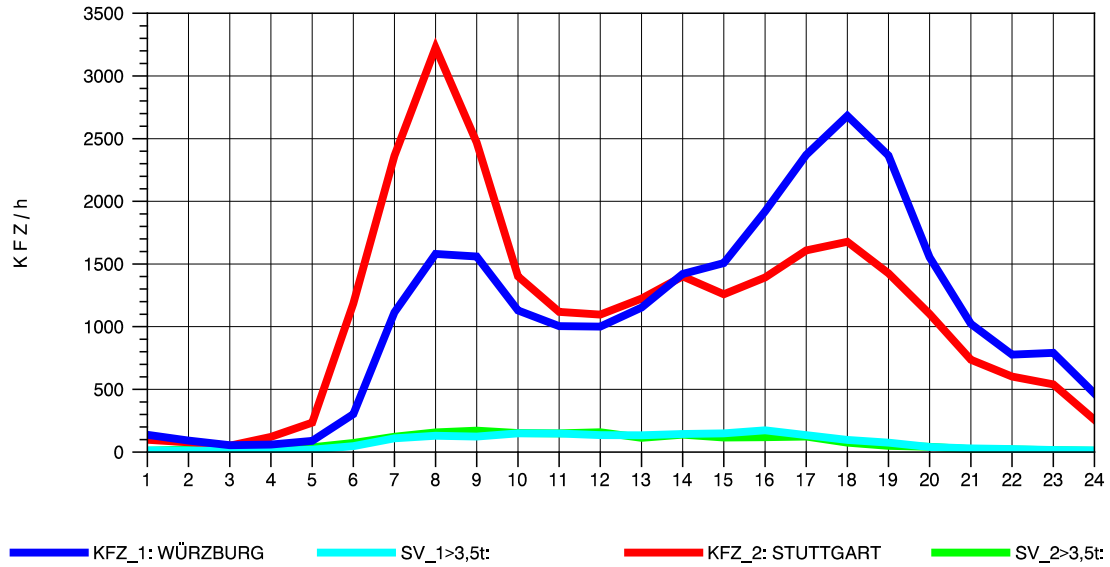

STRASSENVERKEHRSZÄHLUNGEN IN BADEN-WÜRTTEMBERG
KORNWESTHEIM 71211109 B 27
Dienstag, 05. April 2011