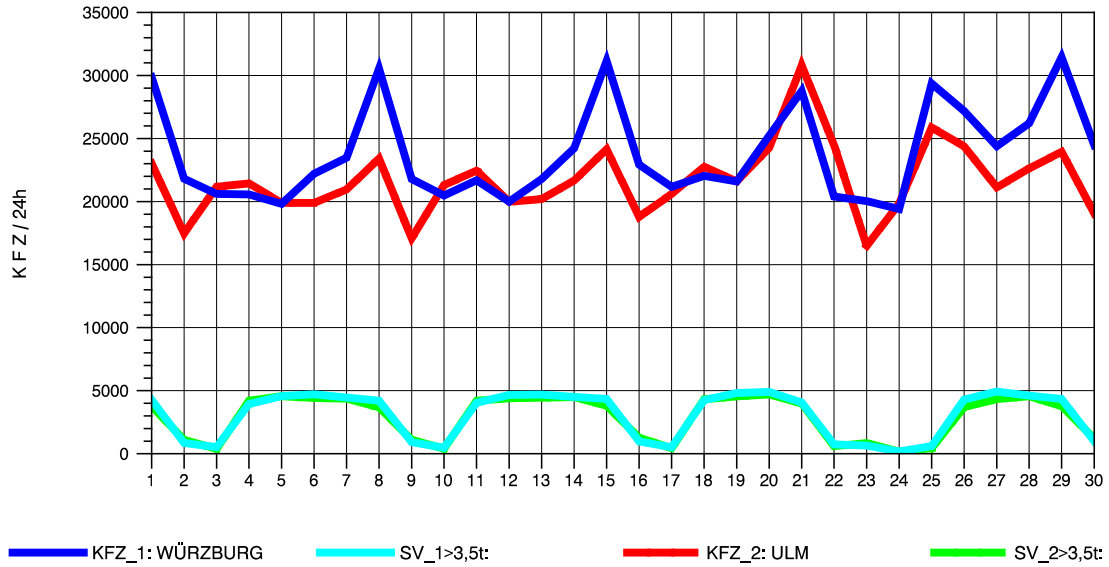

STRASSENVERKEHRSZÄHLUNGEN IN BADEN-WÜRTTEMBERG
LANGENAU 75261061 A 7
TAGESWERTE JE RICHTUNG: April 2011