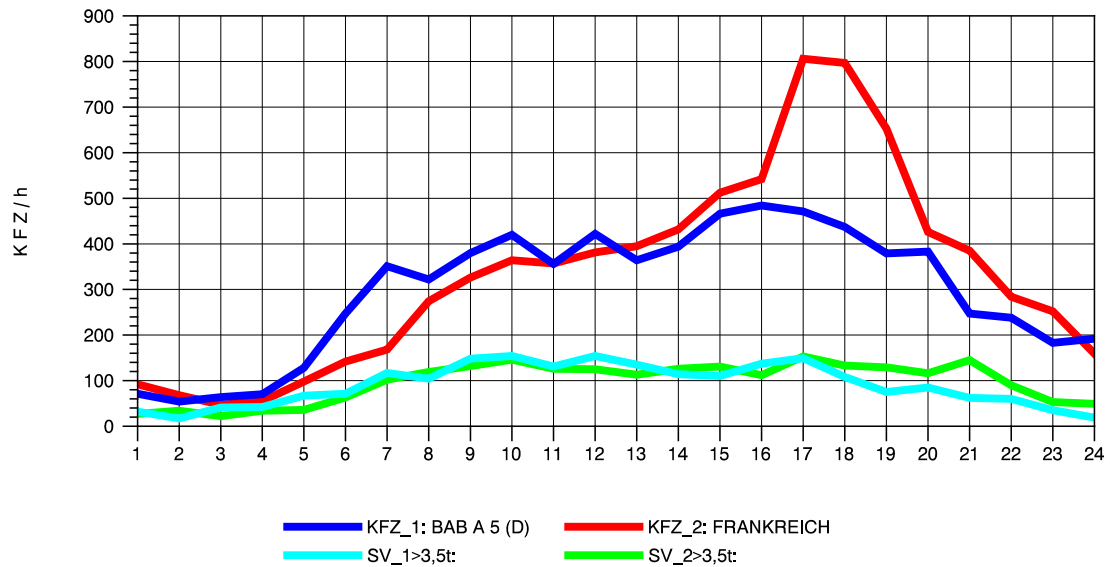

STRASSENVERKEHRSZÄHLUNGEN IN BADEN-WÜRTTEMBERG
NEUENBURG 1 82111052 A 5
Freitag, 08. April 2011