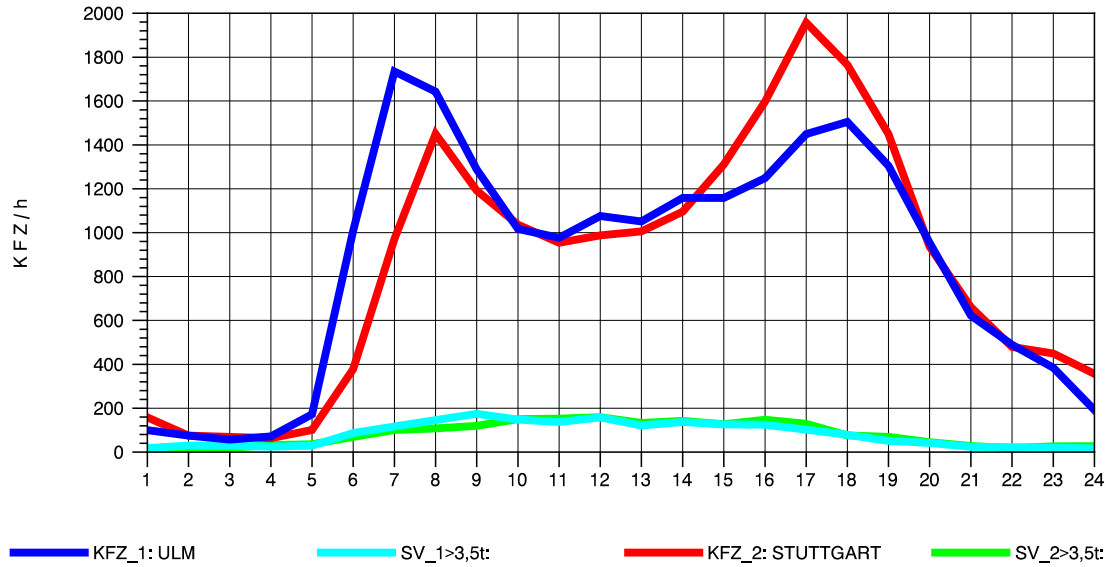

STRASSENVERKEHRSZÄHLUNGEN IN BADEN-WÜRTTEMBERG
GÖPPINGEN 73231100 B 10
Dienstag, 02. August 2011