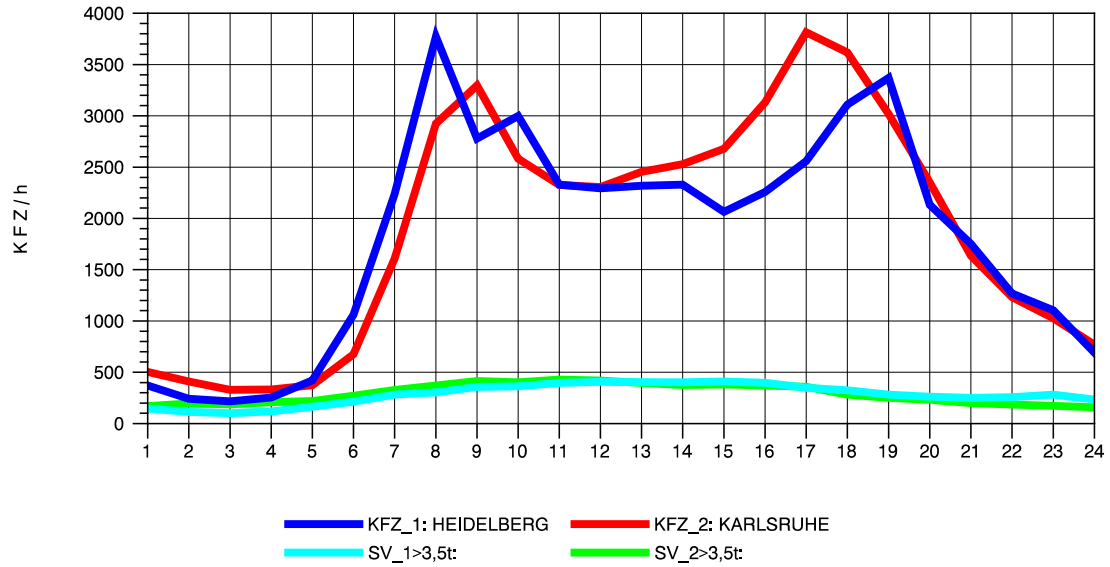

STRASSENVERKEHRSZÄHLUNGEN IN BADEN-WÜRTTEMBERG
EPELHEIM 65171010 A 5
Donnerstag, 07. April 2011