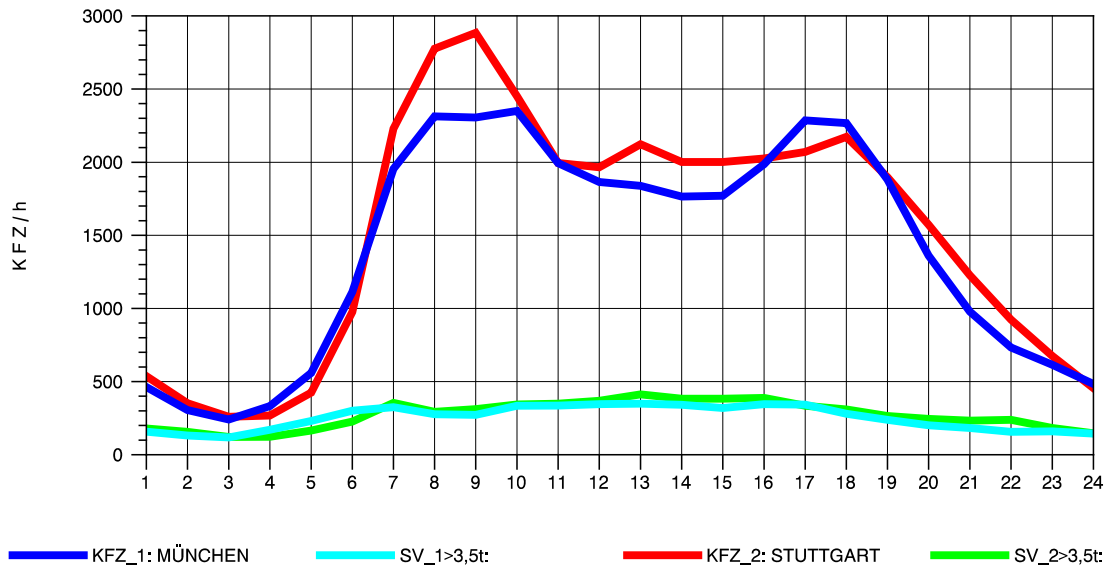

STRASSENVERKEHRSZÄHLUNGEN IN BADEN-WÜRTTEMBERG
AICHELBERG 73231077 A 8
Montag, 10. Oktober 2011