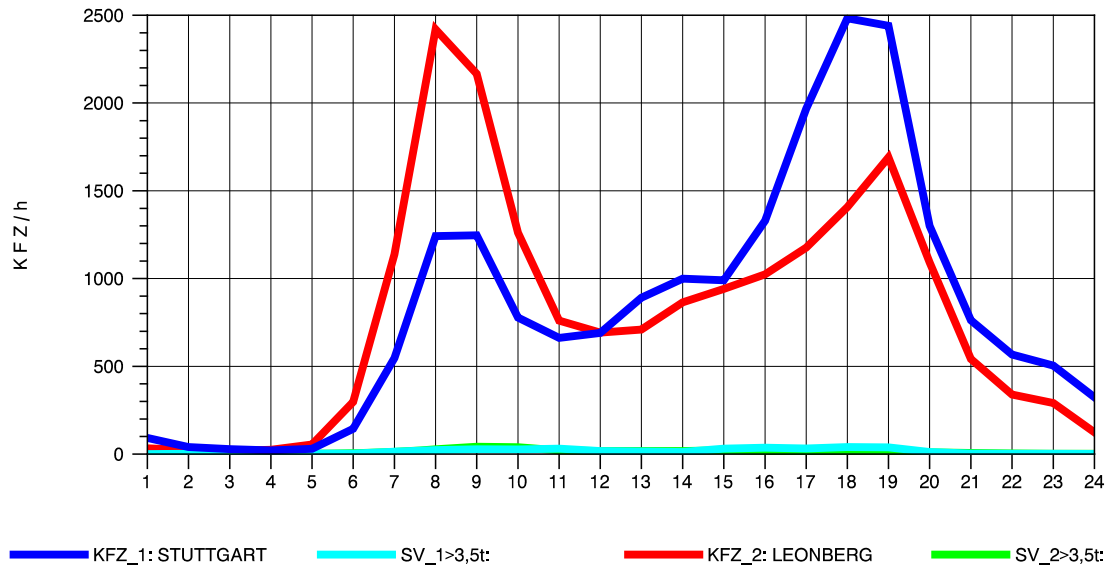

STRASSENVERKEHRSZÄHLUNGEN IN BADEN-WÜRTTEMBERG
SOLITUDE 72201203 L 1180
Donnerstag, 07. April 2011