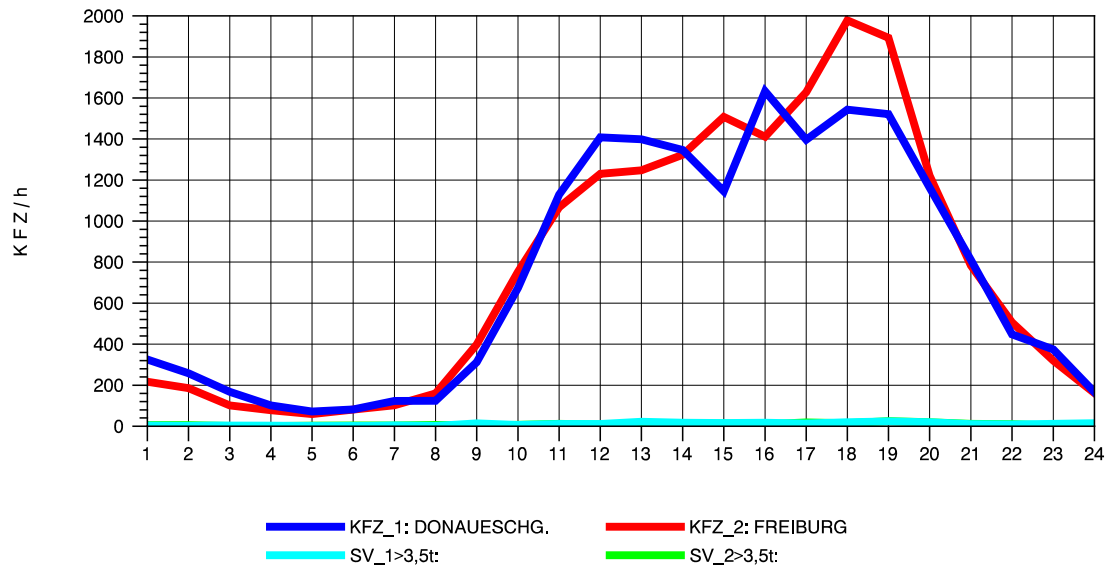

STRASSENVERKEHRSZÄHLUNGEN IN BADEN-WÜRTTEMBERG
FREIBURG-OSTTUNNEL 80131101 B 31 N
Sonntag, 16. Oktober 2011