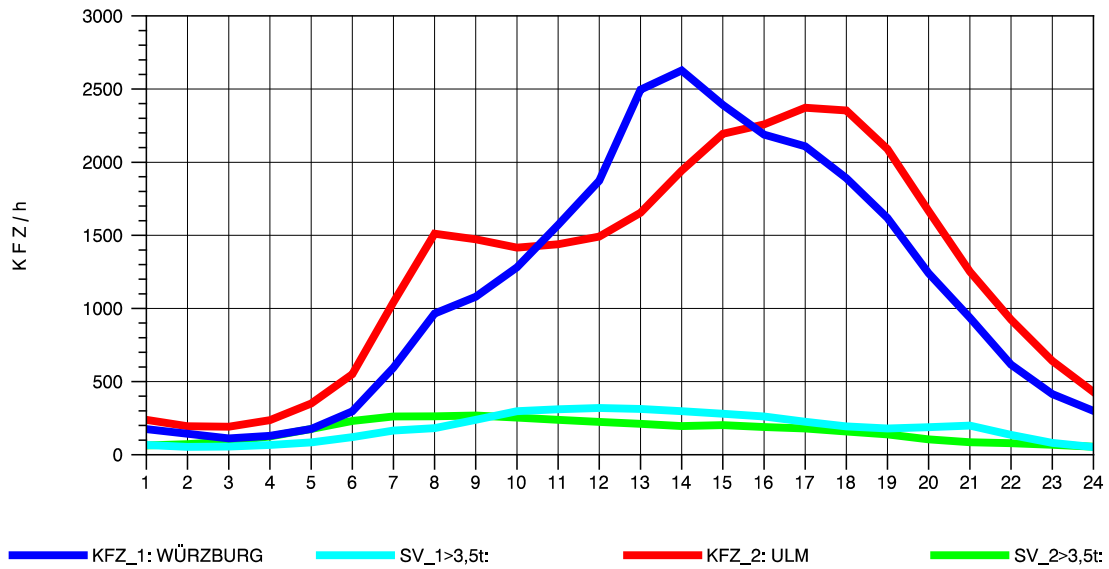

STRASSENVERKEHRSZÄHLUNGEN IN BADEN-WÜRTTEMBERG
LANGENAU 75261061 A 7
Freitag, 14. Oktober 2011