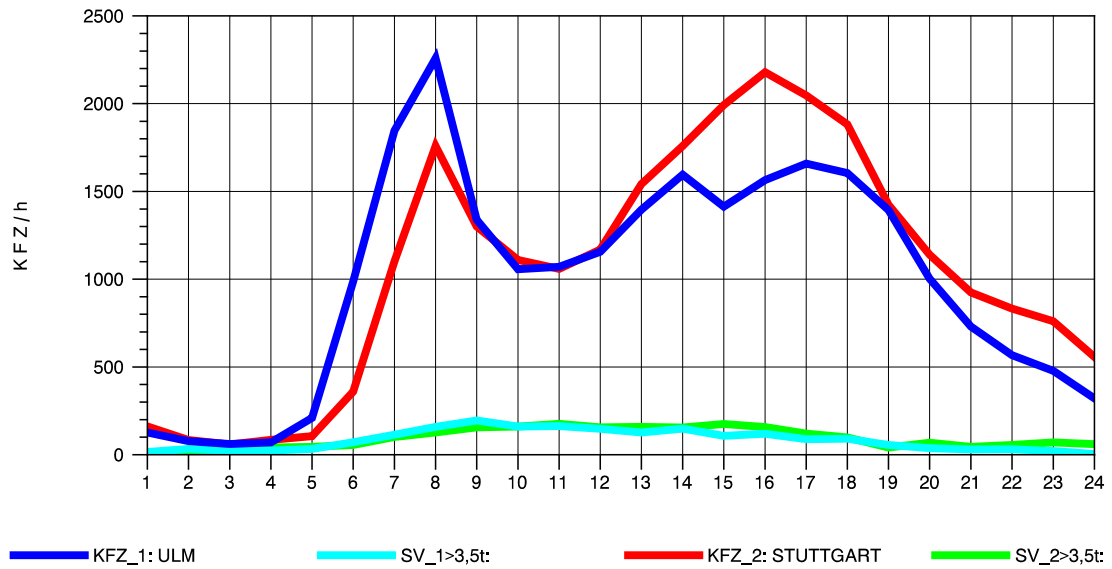

STRASSENVERKEHRSZÄHLUNGEN IN BADEN-WÜRTTEMBERG
GÖPPINGEN 73231100 B 10
Freitag, 08. April 2011