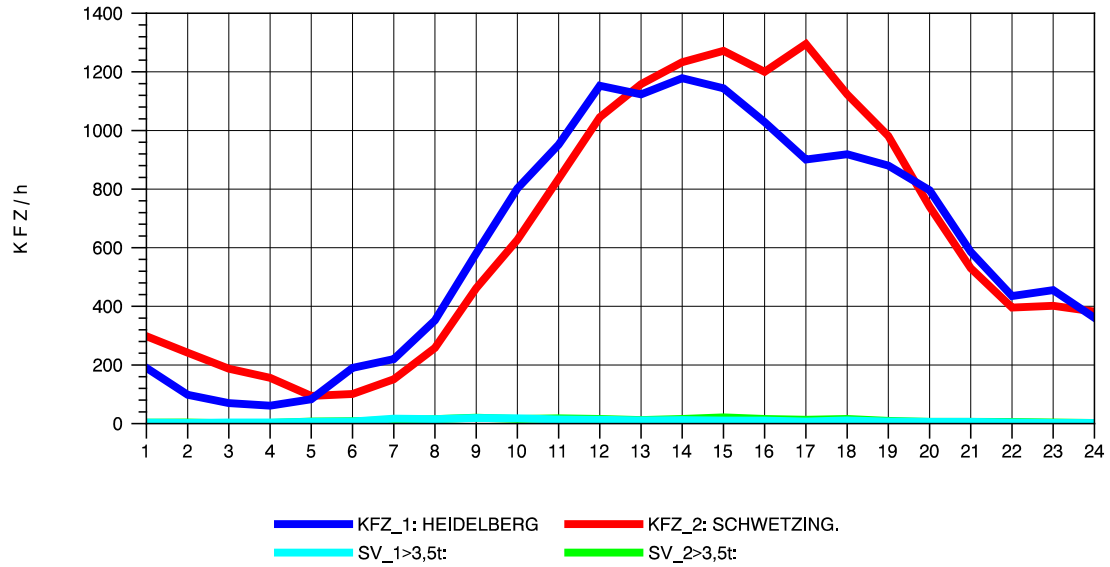

STRASSENVERKEHRSZÄHLUNGEN IN BADEN-WÜRTTEMBERG
HEIDELBERG 2 66171214 L 600A
Samstag, 15. Oktober 2011