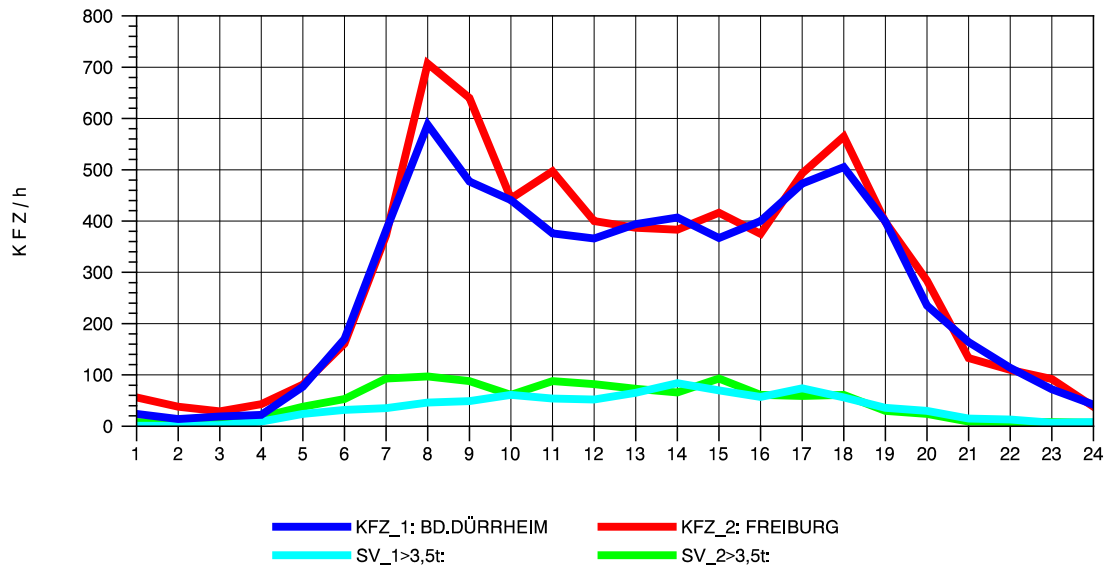

STRASSENVERKEHRSZÄHLUNGEN IN BADEN-WÜRTTEMBERG
BAD DÜRRHEIM 80171034 A 864
Montag, 04. April 2011