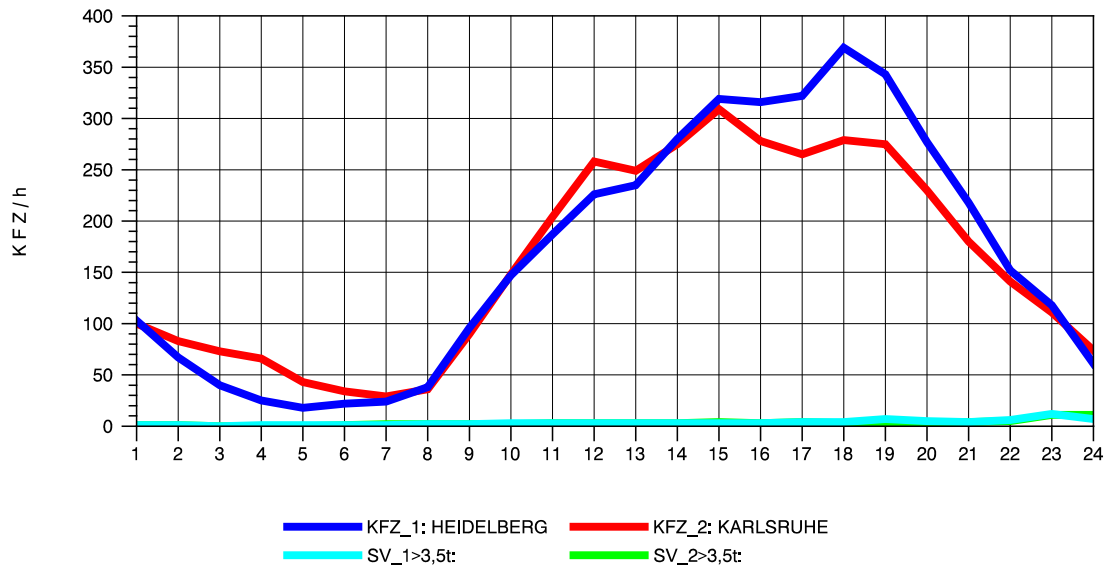

STRASSENVERKEHRSZÄHLUNGEN IN BADEN-WÜRTTEMBERG
VAIHINGEN (ENZ) 70191108 B 10
Sonntag, 07. August 2011