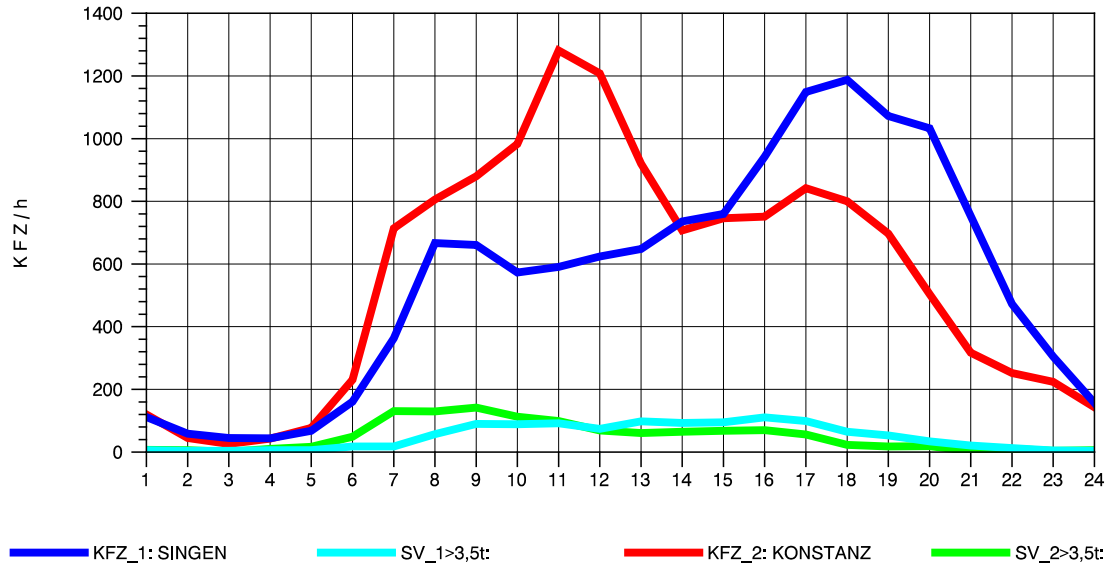

STRASSENVERKEHRSZÄHLUNGEN IN BADEN-WÜRTTEMBERG
RADOLFZELL 2 82201112 B 33
Dienstag, 02. August 2011