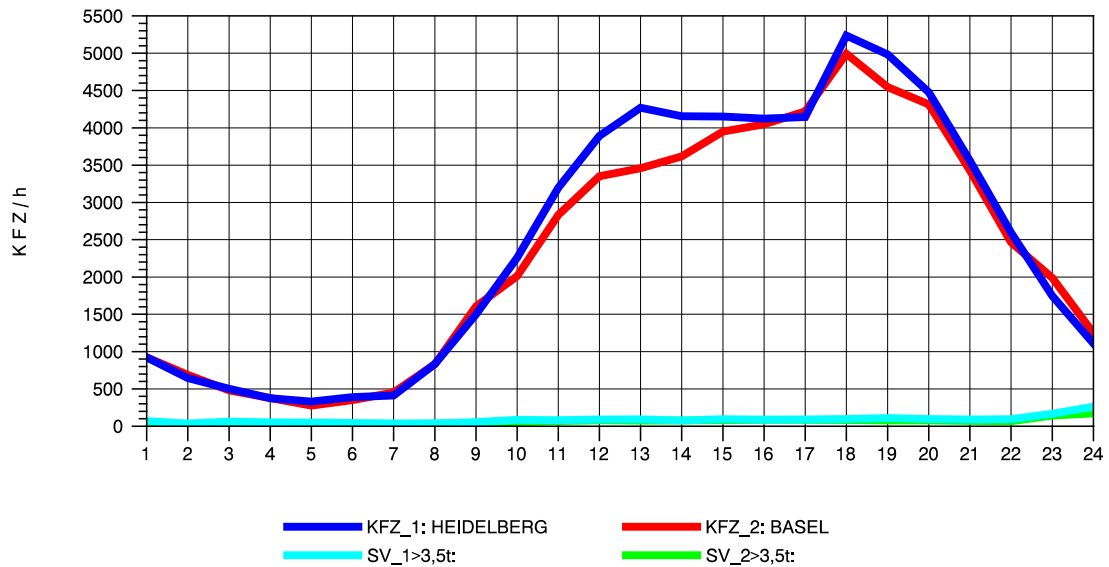

STRASSENVERKEHRSZÄHLUNGEN IN BADEN-WÜRTTEMBERG
KARLSRUHE 1 70161022 A 5
Sonntag, 10. April 2011