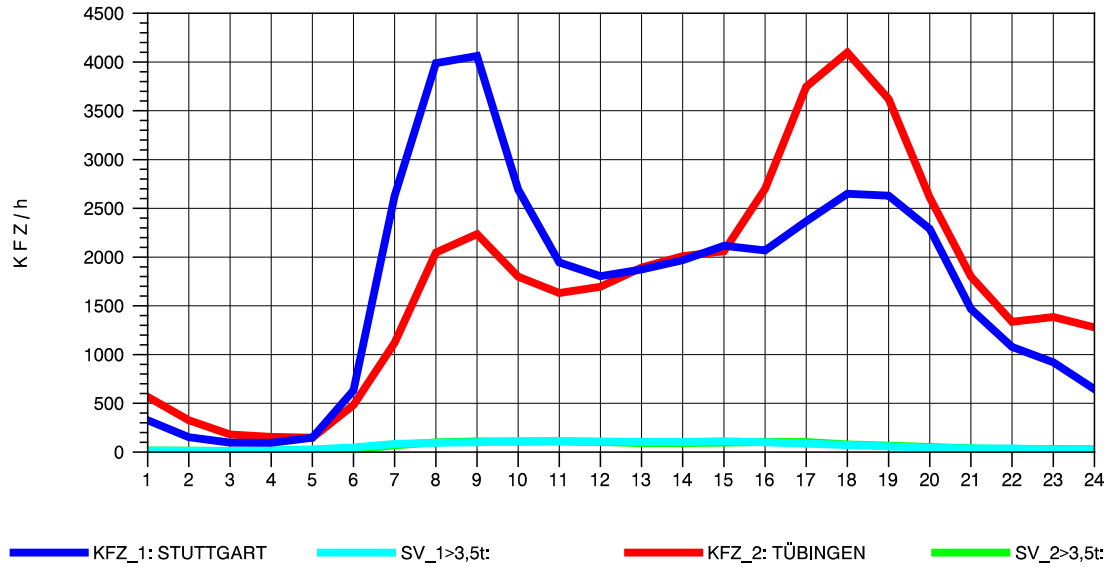

STRASSENVERKEHRSZÄHLUNGEN IN BADEN-WÜRTTEMBERG
ECHTERDINGEN 2 72201103 B 27
Donnerstag, 13. Oktober 2011