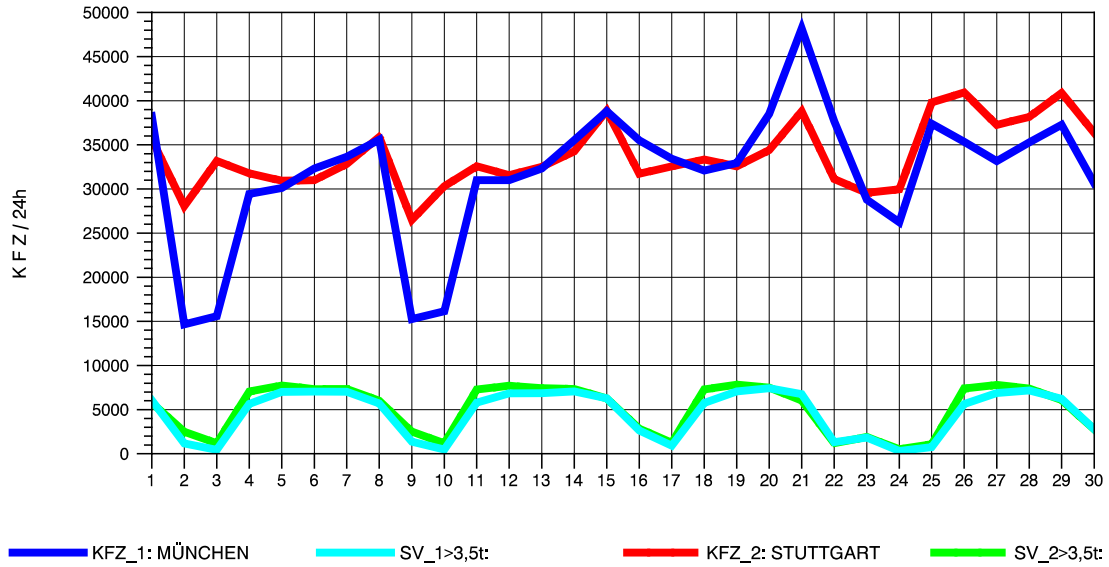

STRASSENVERKEHRSZÄHLUNGEN IN BADEN-WÜRTTEMBERG
MERKLINGEN 74241098 A 8
TAGESWERTE JE RICHTUNG: April 2011