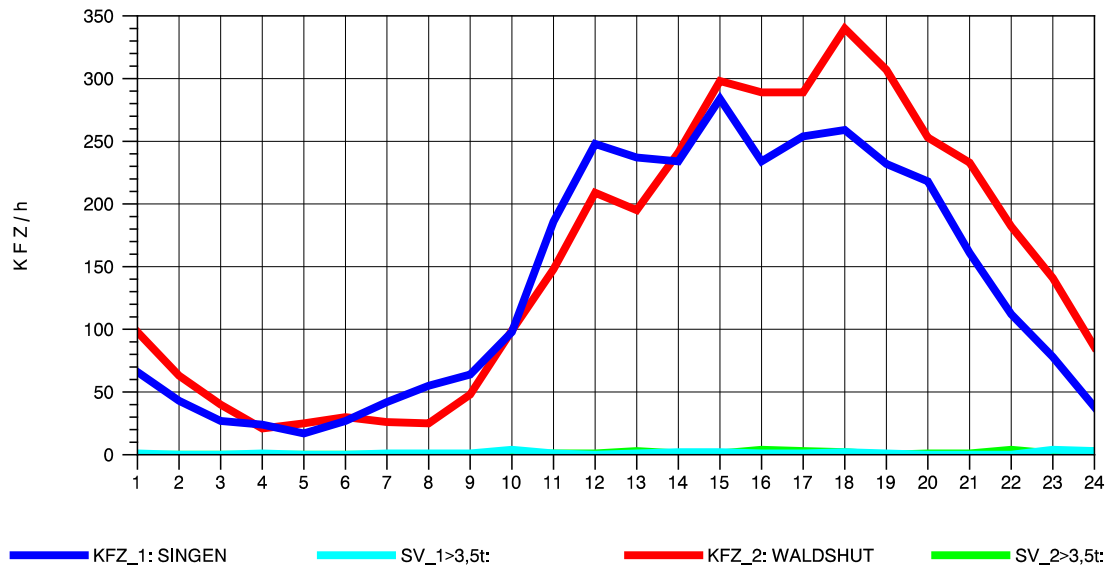

STRASSENVERKEHRSZÄHLUNGEN IN BADEN-WÜRTTEMBERG
LAUCHRINGEN 83151001 A 98
Sonntag, 07. August 2011