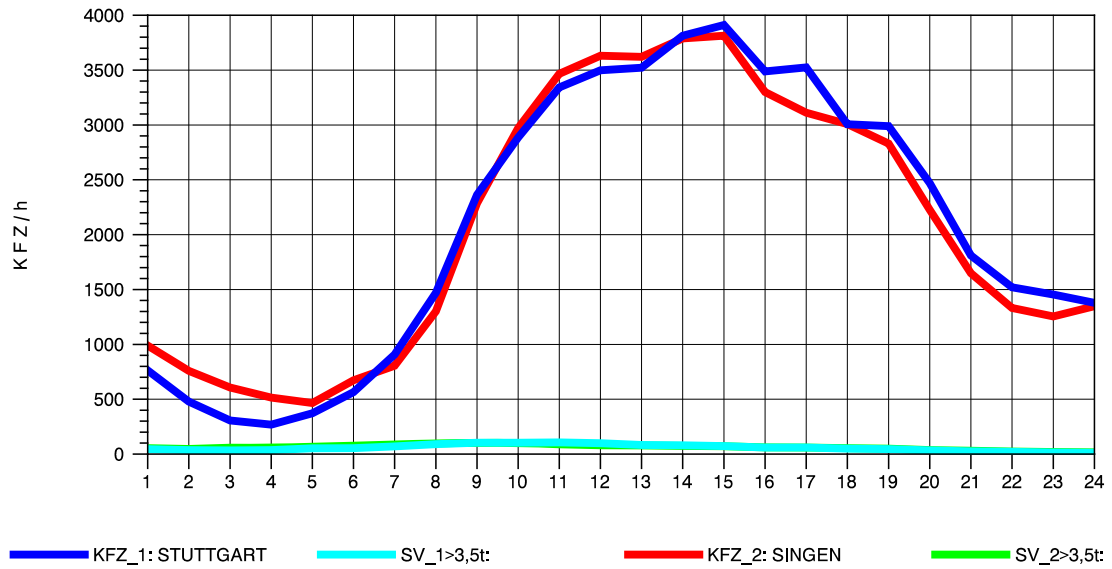

STRASSENVERKEHRSZÄHLUNGEN IN BADEN-WÜRTTEMBERG
BÖBLINGEN 72201011 A 81
Samstag, 09. April 2011

— KFZ_1: STUTTGART   — SV_1>3,5t: — KFZ_2: SINGEN   — SV_2>3,5t:

GRAFIK: B A S, AACHEN