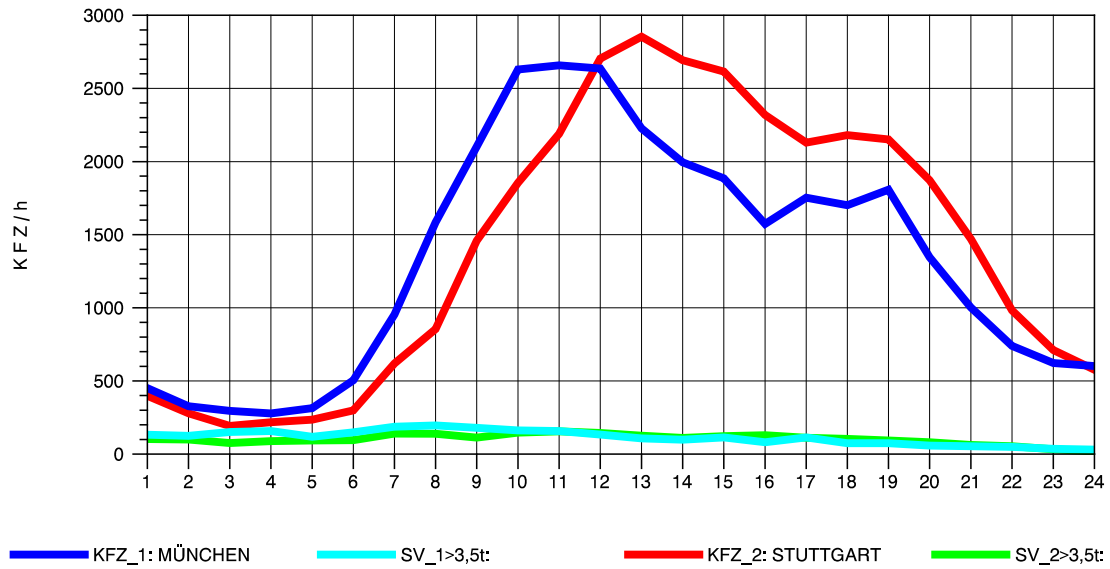

STRASSENVERKEHRSZÄHLUNGEN IN BADEN-WÜRTTEMBERG
AICHELBERG 73231077 A 8
Samstag, 15. Oktober 2011