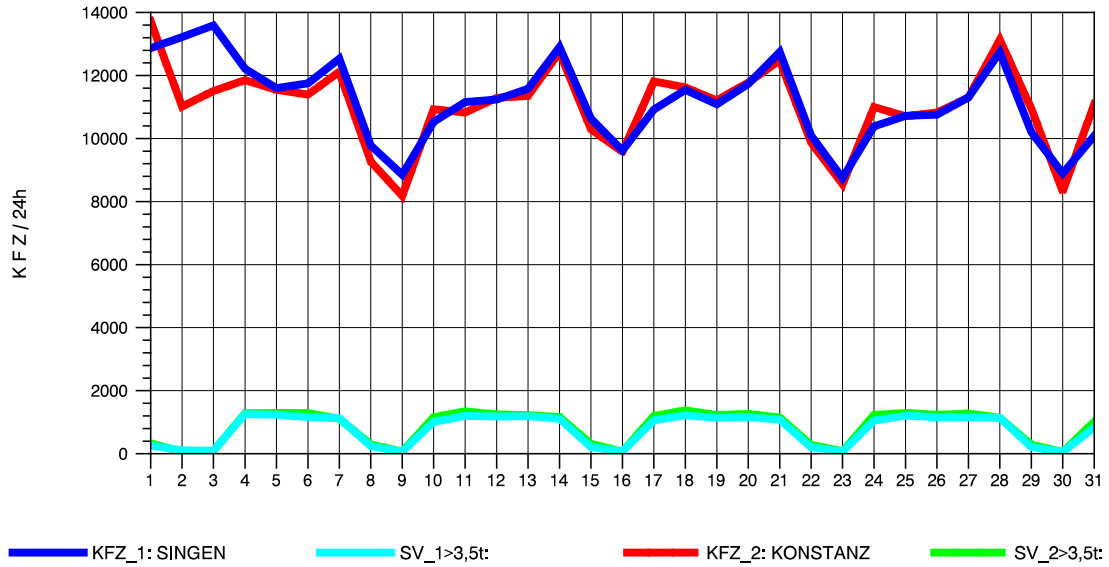

STRASSENVERKEHRSZÄHLUNGEN IN BADEN-WÜRTTEMBERG
RADOLFZELL 2 82201112 B 33
TAGESWERTE JE RICHTUNG: Oktober 2011