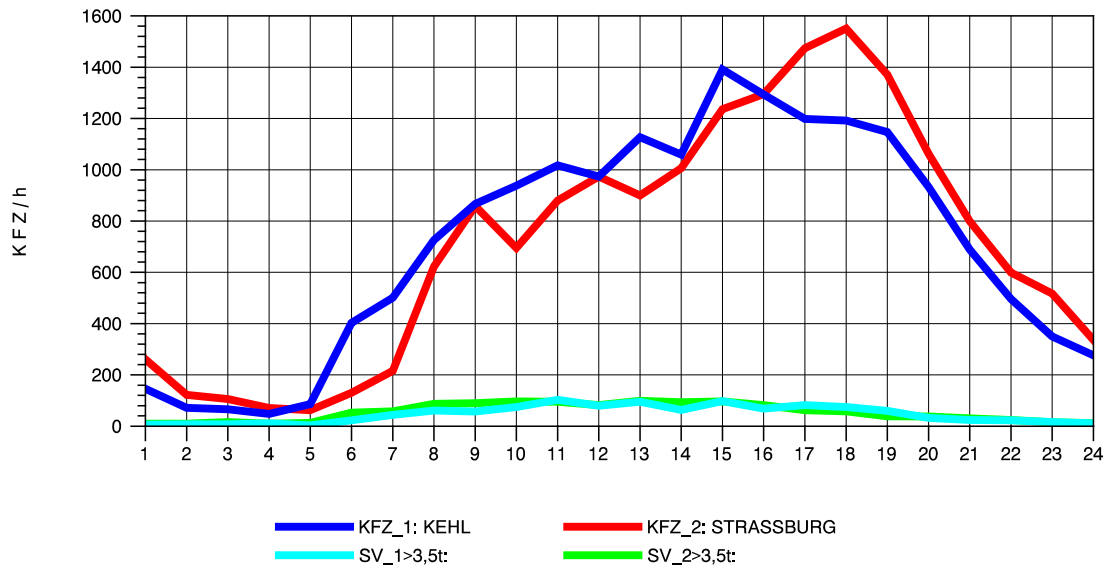

STRASSENVERKEHRSZÄHLUNGEN IN BADEN-WÜRTTEMBERG
KEHL-EUROPABRÜCKE 74121100 B 28
Mittwoch, 06. April 2011