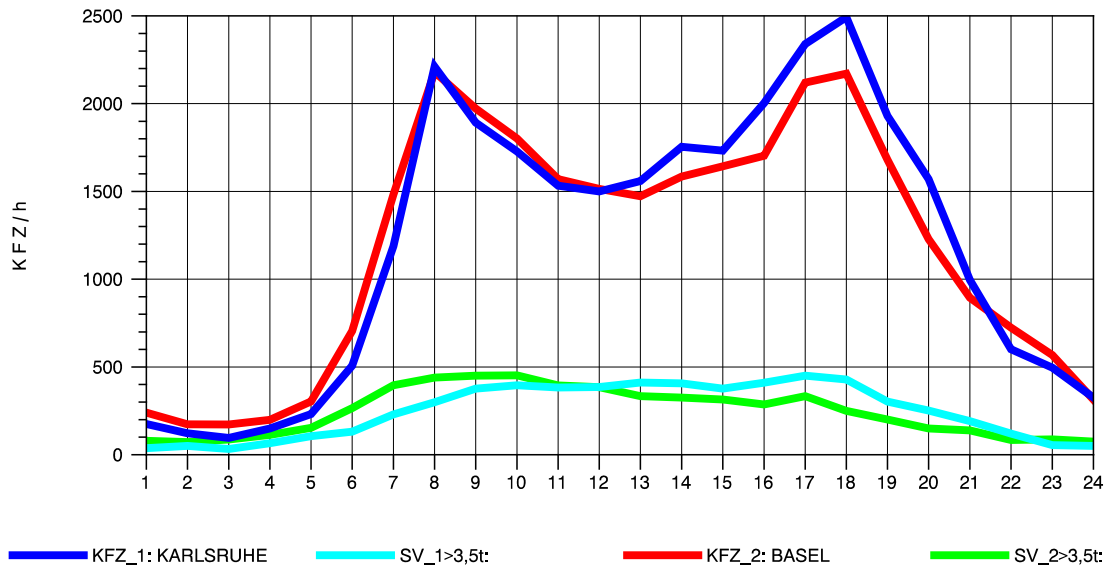

STRASSENVERKEHRSZÄHLUNGEN IN BADEN-WÜRTTEMBERG
T+R BREISGAU 78121047 A 5
Mittwoch, 06. April 2011