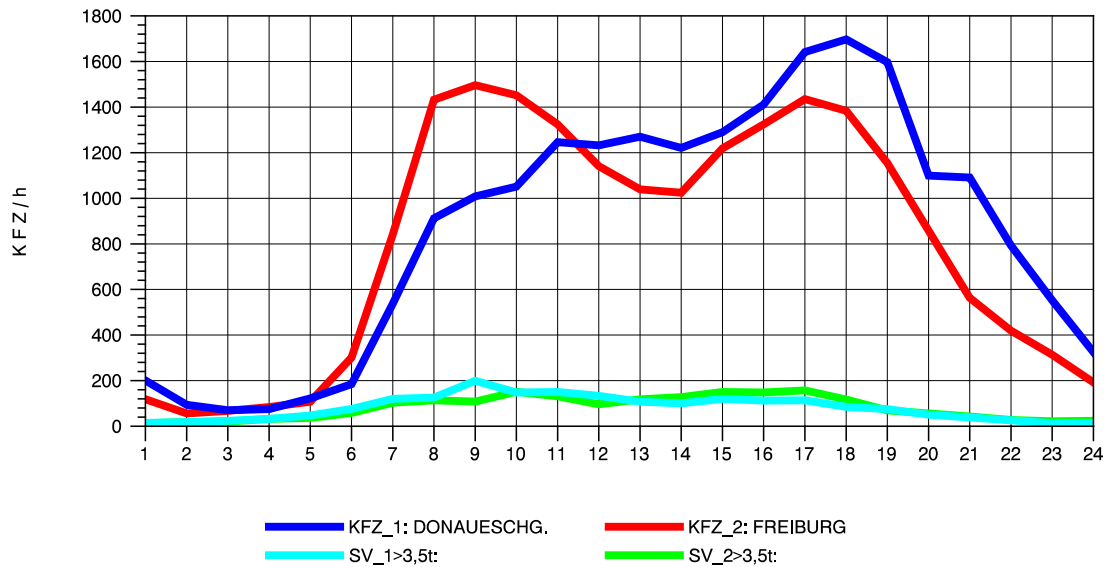

STRASSENVERKEHRSZÄHLUNGEN IN BADEN-WÜRTTEMBERG
FREIBURG-OSTTUNNEL 80131101 B 31 N
Mittwoch, 03. August 2011