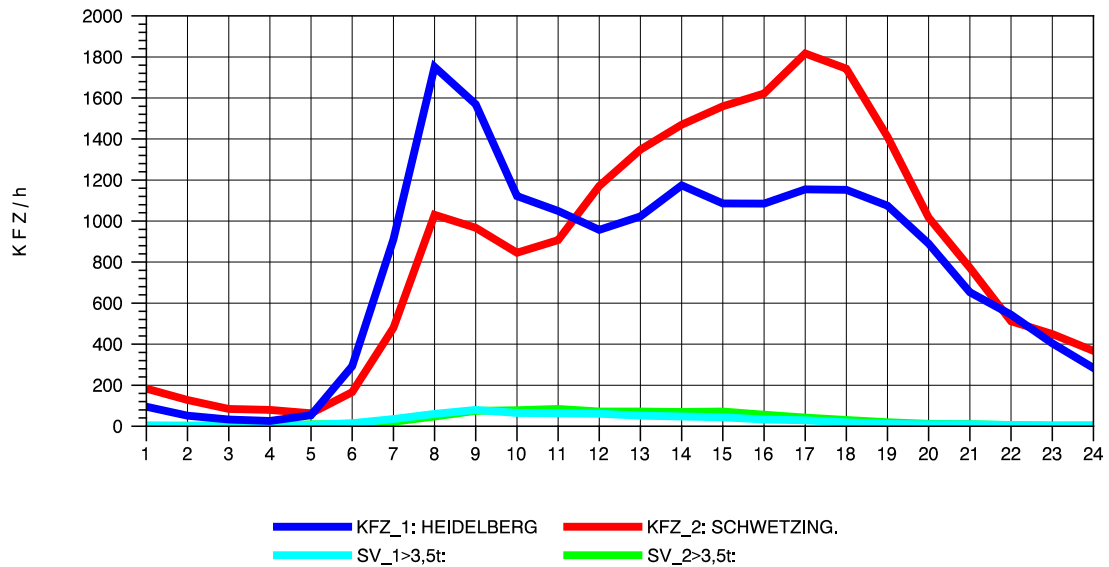

STRASSENVERKEHRSZÄHLUNGEN IN BADEN-WÜRTTEMBERG
HEIDELBERG 2 66171214 L 600A
Freitag, 08. April 2011