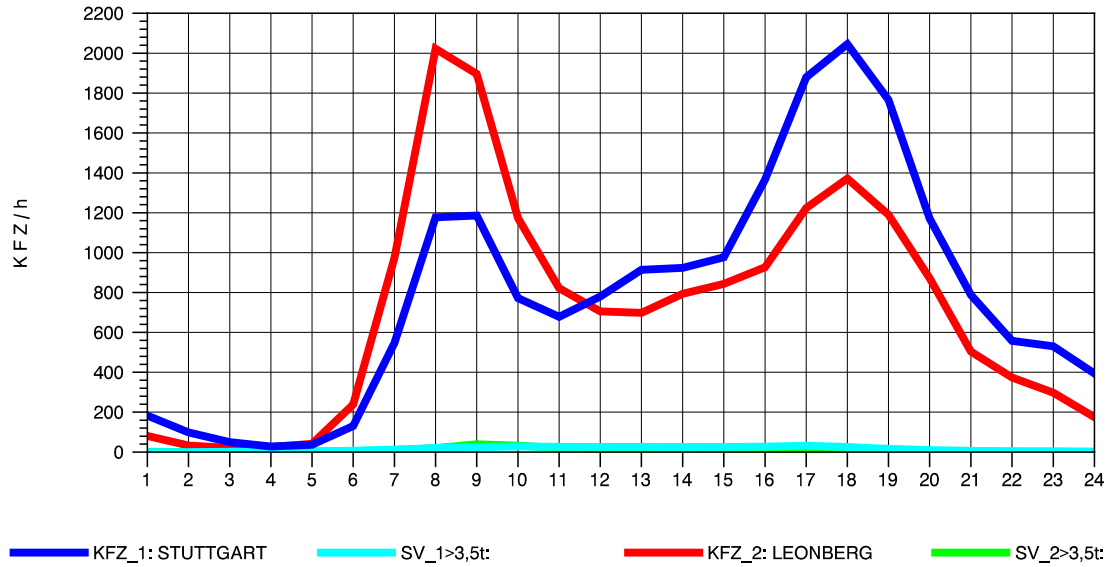

STRASSENVERKEHRSZÄHLUNGEN IN BADEN-WÜRTTEMBERG
SOLITUDE 72201203 L 1180
Donnerstag, 13. Oktober 2011