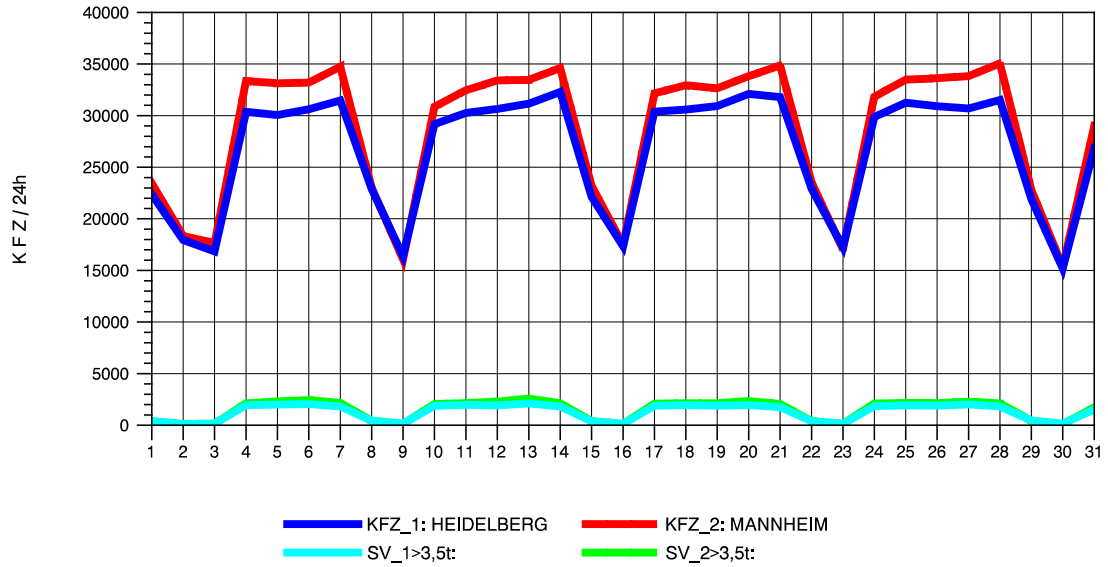

STRASSENVERKEHRSZÄHLUNGEN IN BADEN-WÜRTTEMBERG
MA-SECKENHEIM 65171009 A 656
TAGESWERTE JE RICHTUNG: Oktober 2011