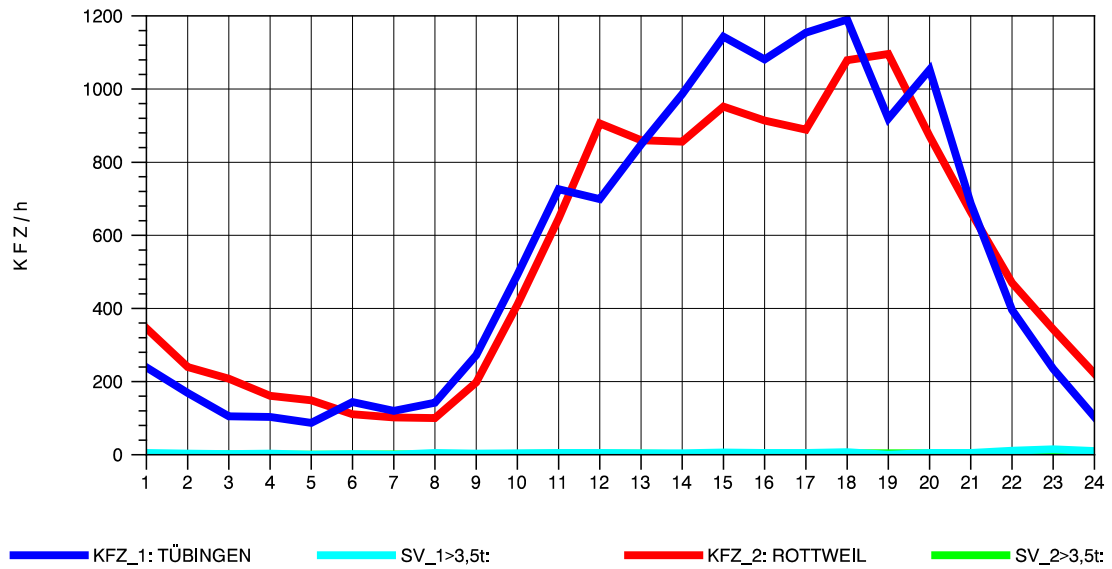

— Kfz_1: TÜBINGEN
 — SV_1>3,5t:
 — Kfz_2: ROTTWEIL
 — SV_2>3,5t:

GRAFIK: B A S, AACHEN

STRASSENVERKEHRSZÄHLUNGEN IN BADEN-WÜRTTEMBERG
 TÜBINGEN-SÜD 75201101 B 27
 Sonntag, 16. Oktober 2011

— Kfz_1: TÜBINGEN
 — SV_1>3,5t:
 — Kfz_2: ROTTWEIL
 — SV_2>3,5t: