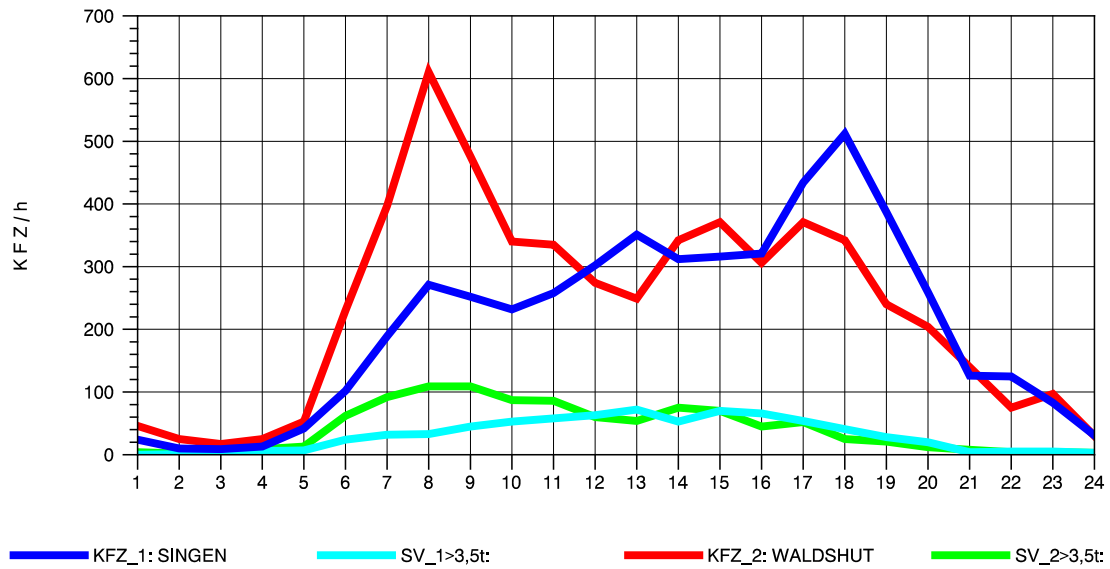

STRASSENVERKEHRSZÄHLUNGEN IN BADEN-WÜRTTEMBERG
LAUCHRINGEN 83151001 A 98
Montag, 10. Oktober 2011