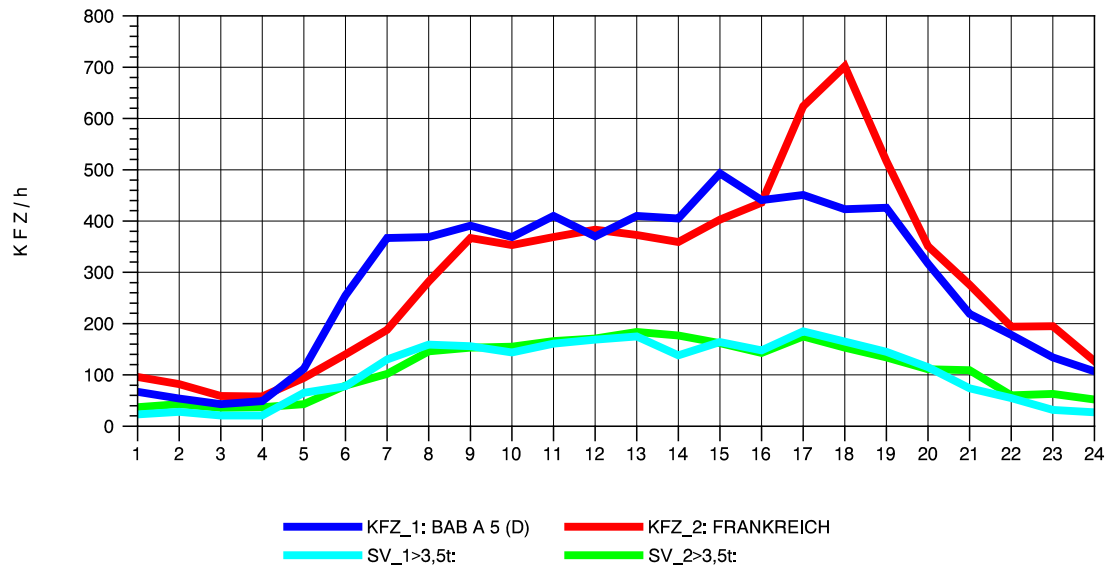

STRASSENVERKEHRSZÄHLUNGEN IN BADEN-WÜRTTEMBERG
NEUENBURG 1 82111052 A 5
Mittwoch, 06. April 2011