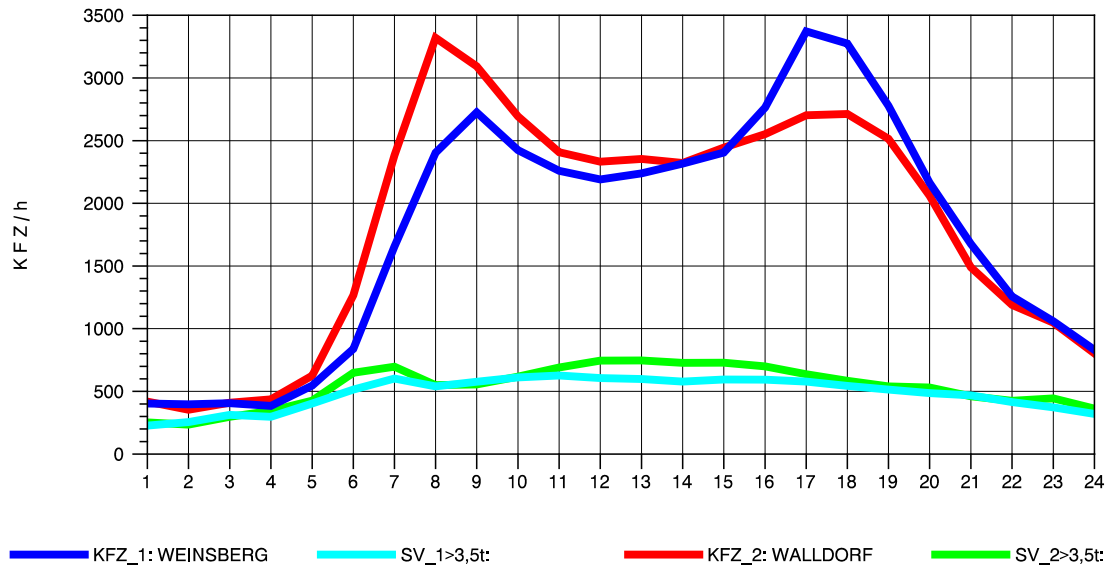

STRASSENVERKEHRSZÄHLUNGEN IN BADEN-WÜRTTEMBERG
WALLDORF 67171016 A 6
Dienstag, 05. April 2011