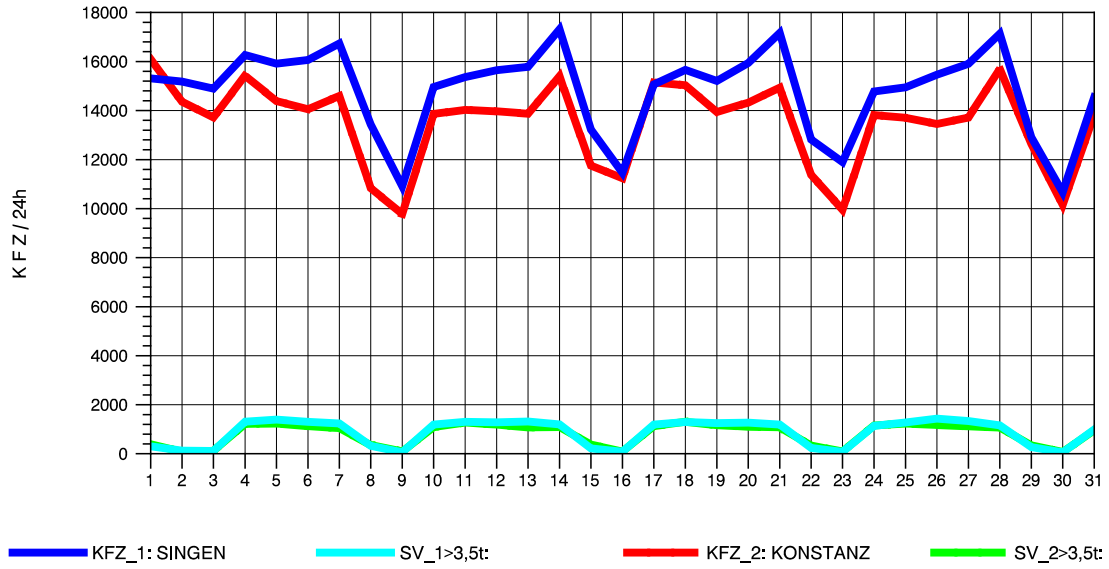

STRASSENVERKEHRSZÄHLUNGEN IN BADEN-WÜRTTEMBERG
KLOSTER HEGNE 82201112 B 33
TAGESWERTE JE RICHTUNG: Oktober 2011