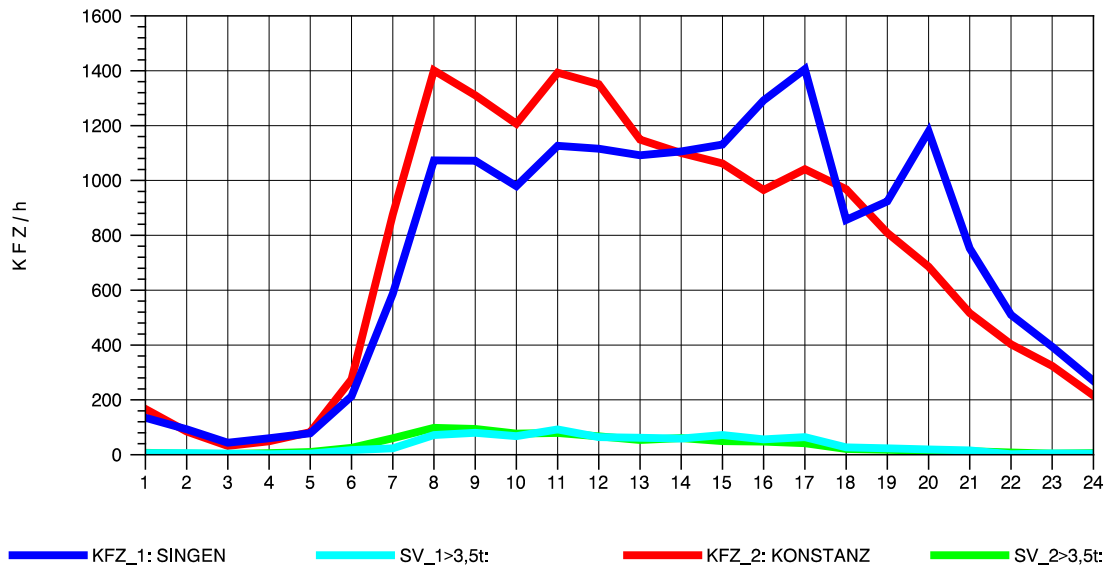

STRASSENVERKEHRSZÄHLUNGEN IN BADEN-WÜRTTEMBERG
KLOSTER HEGNE 82201112 B 33
Montag, 01. August 2011