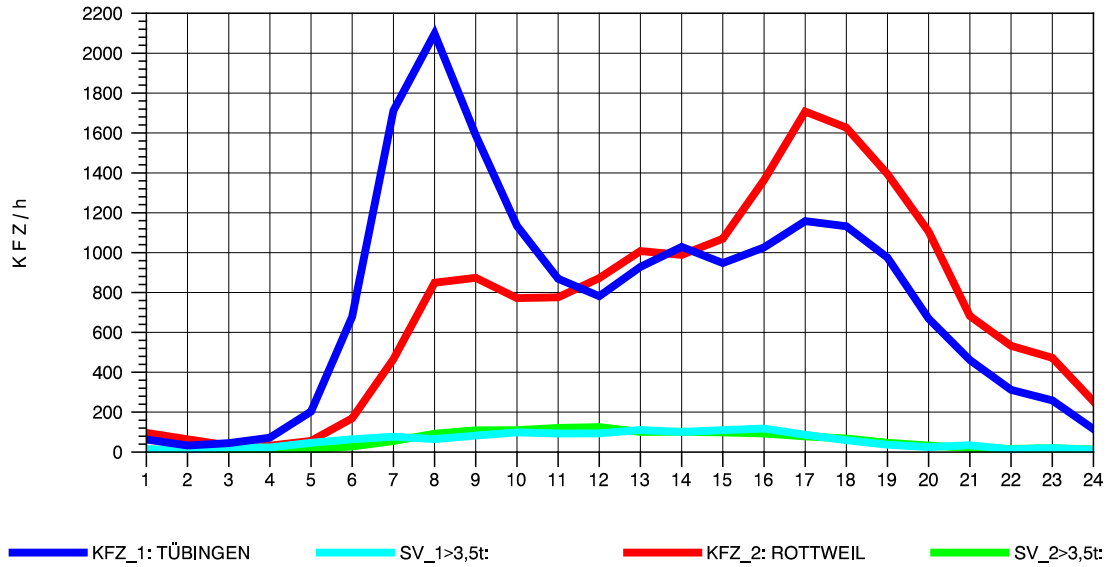

STRASSENVERKEHRSZÄHLUNGEN IN BADEN-WÜRTTEMBERG
TÜBINGEN-SÜD 75201101 B 27
Dienstag, 11. Oktober 2011