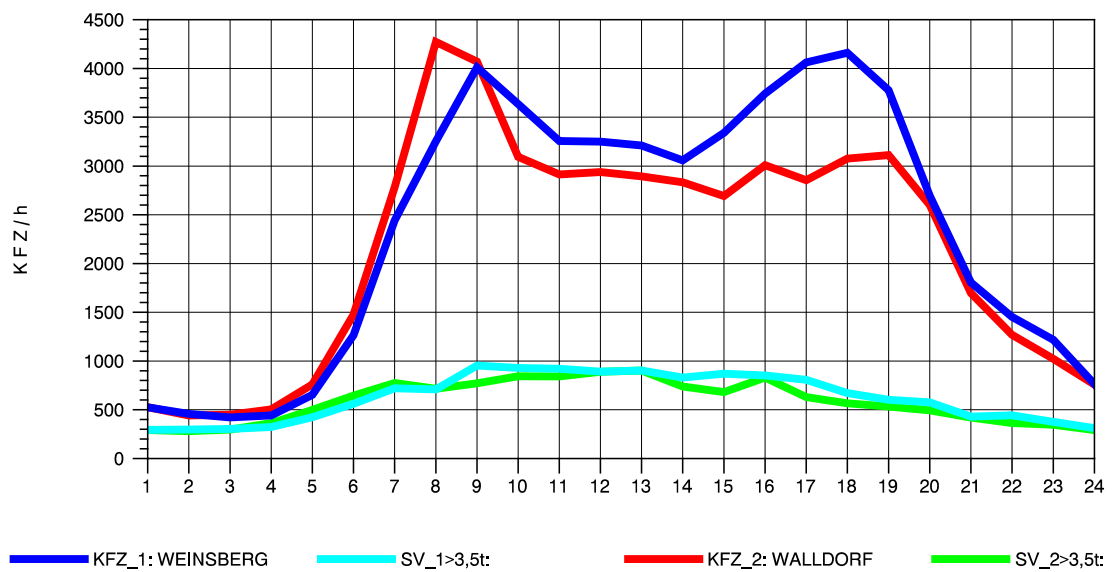

STRASSENVERKEHRSZÄHLUNGEN IN BADEN-WÜRTTEMBERG
NECKARSULM 1 68211059 A 6
Mittwoch, 12. Oktober 2011