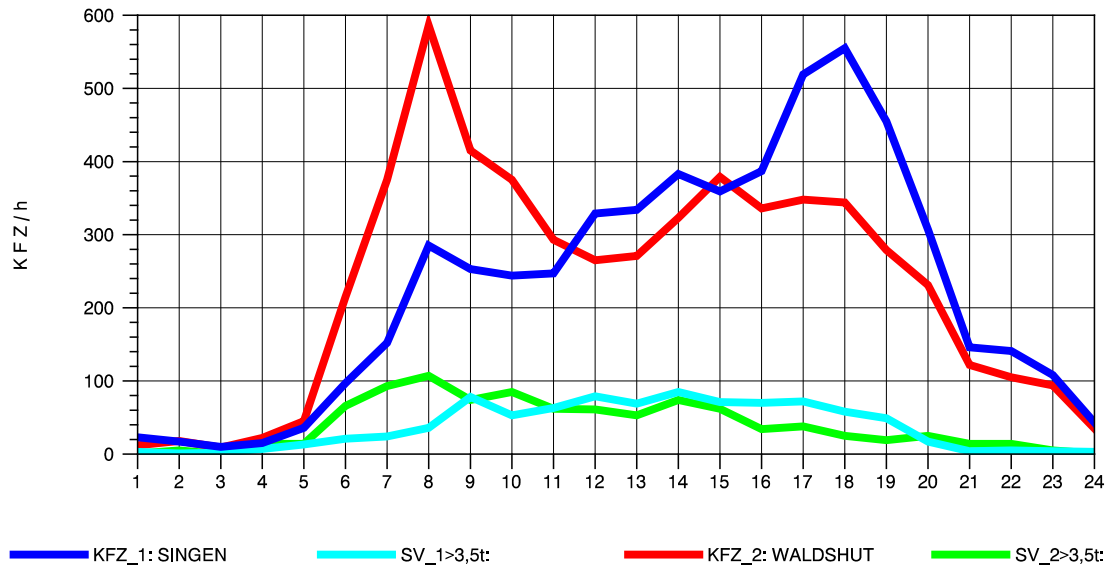

STRASSENVERKEHRSZÄHLUNGEN IN BADEN-WÜRTTEMBERG
LAUCHRINGEN 83151001 A 98
Donnerstag, 13. Oktober 2011