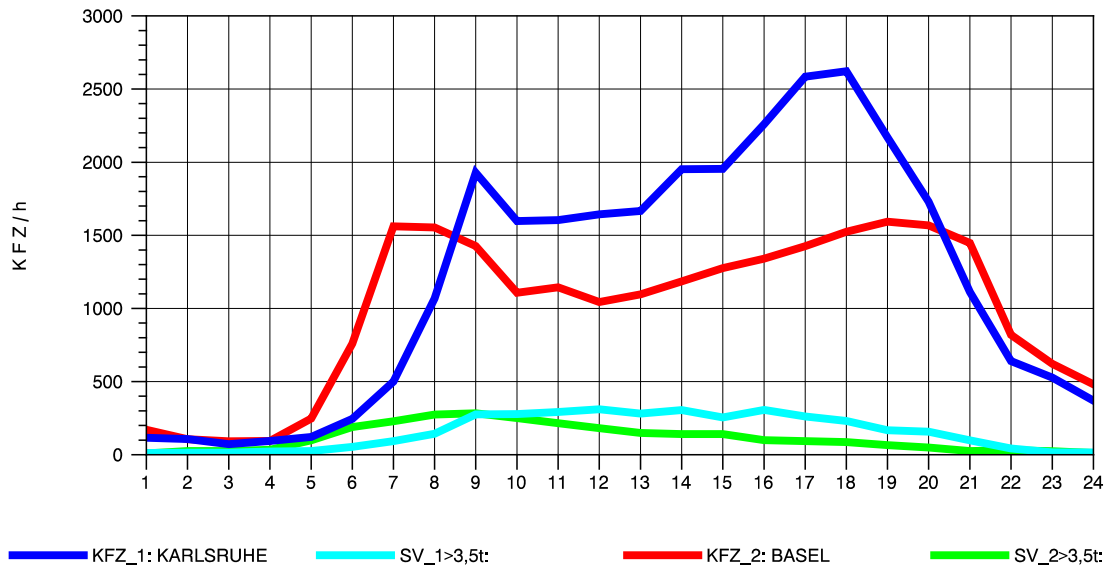

STRASSENVERKEHRSZÄHLUNGEN IN BADEN-WÜRTTEMBERG
KLEINKEMS 83111053 A 5
Freitag, 14. Oktober 2011