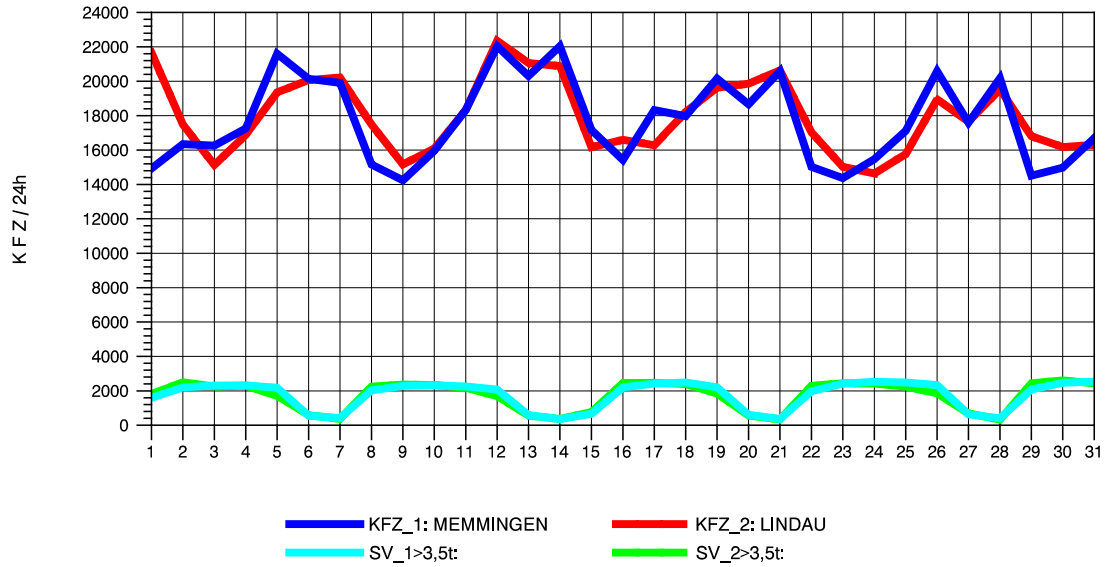

STRASSENVERKEHRSZÄHLUNGEN IN BADEN-WÜRTTEMBERG
WANGEN 82241001 A 96
TAGESWERTE JE RICHTUNG: August 2011