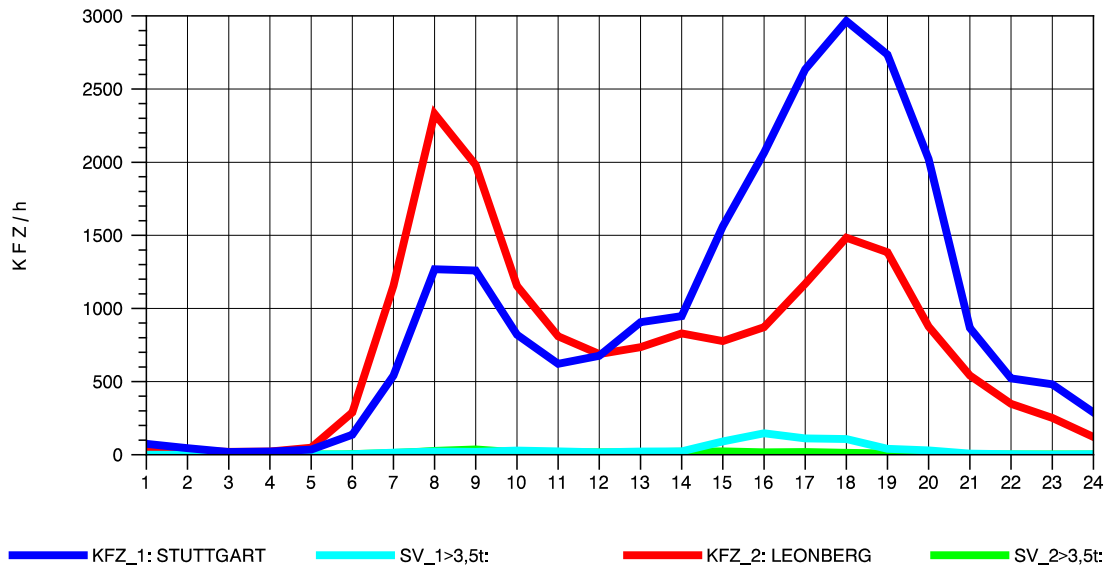

STRASSENVERKEHRSZÄHLUNGEN IN BADEN-WÜRTTEMBERG
SOLITUDE 72201203 L 1180
Mittwoch, 06. April 2011