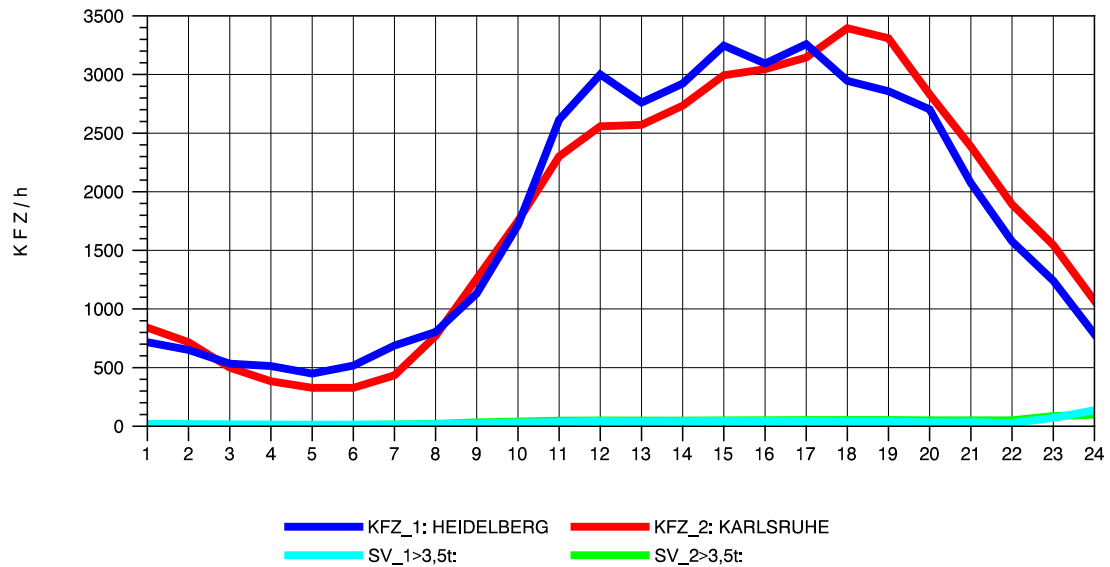

STRASSENVERKEHRSZÄHLUNGEN IN BADEN-WÜRTTEMBERG
EPELHEIM 65171010 A 5
Sonntag, 07. August 2011