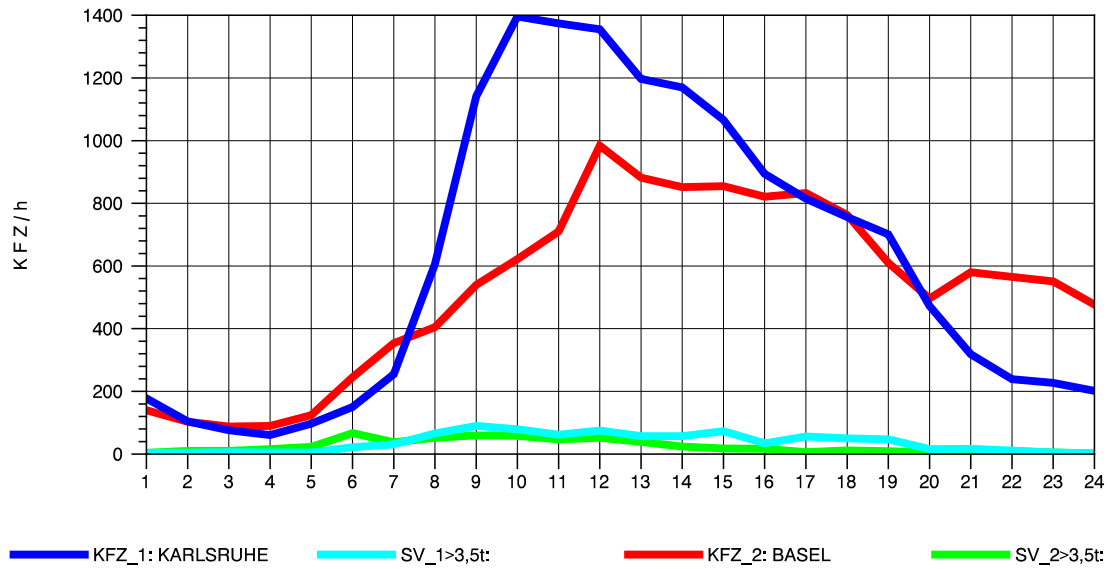

STRASSENVERKEHRSZÄHLUNGEN IN BADEN-WÜRTTEMBERG
WEIL AM RHEIN/GZA 84111099 A 5
Samstag, 09. April 2011