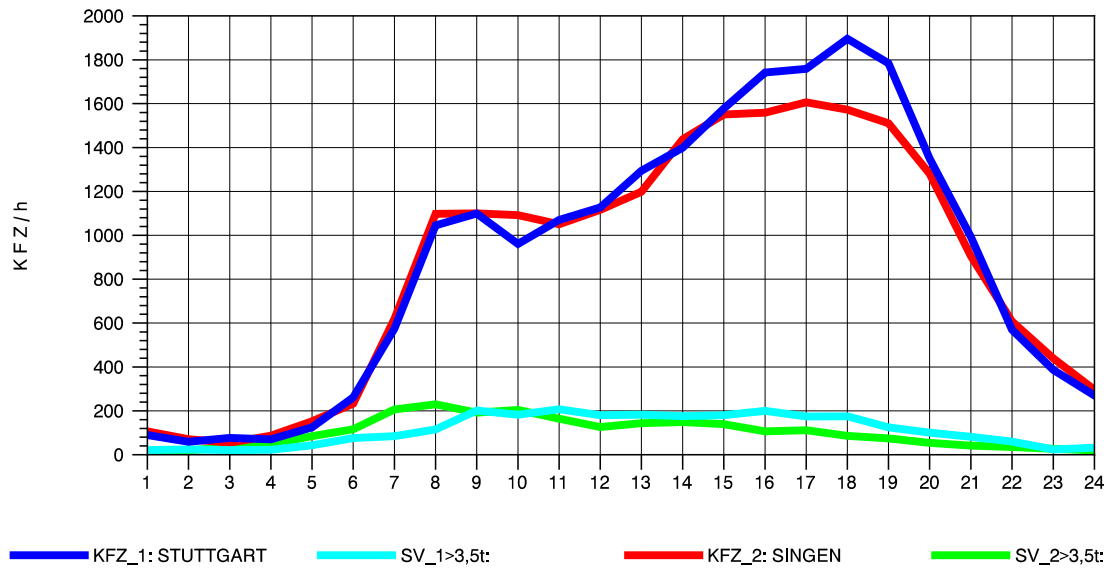

STRASSENVERKEHRSZÄHLUNGEN IN BADEN-WÜRTTEMBERG
T+R HEGAU 81181036 A 81
Freitag, 08. April 2011