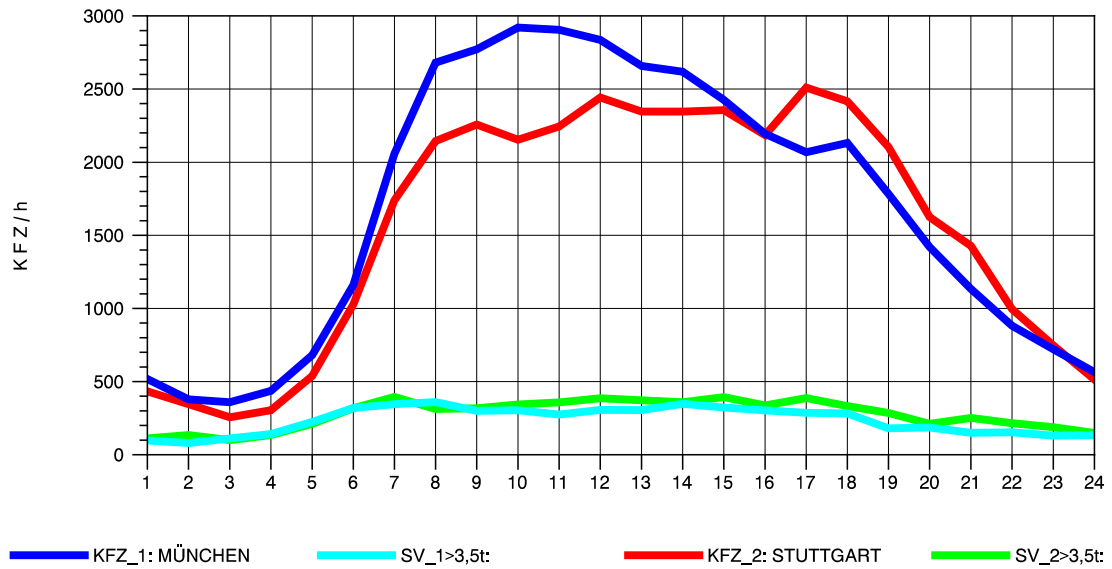

STRASSENVERKEHRSZÄHLUNGEN IN BADEN-WÜRTTEMBERG
MERKLINGEN 74241098 A 8
Montag, 01. August 2011