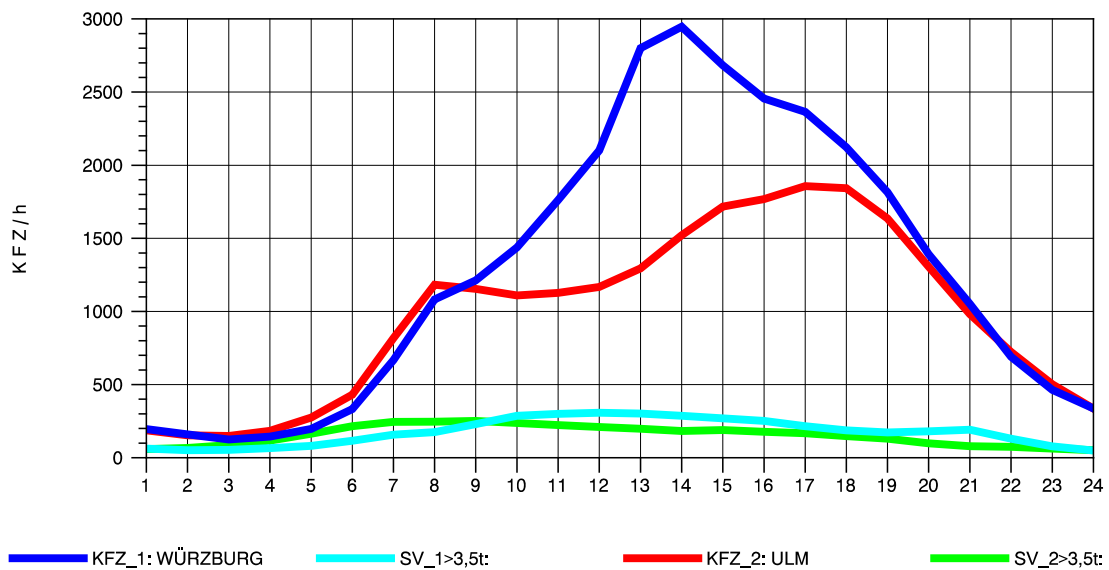

STRASSENVERKEHRSZÄHLUNGEN IN BADEN-WÜRTTEMBERG
LANGENAU 75261061 A 7
Freitag, 08. April 2011