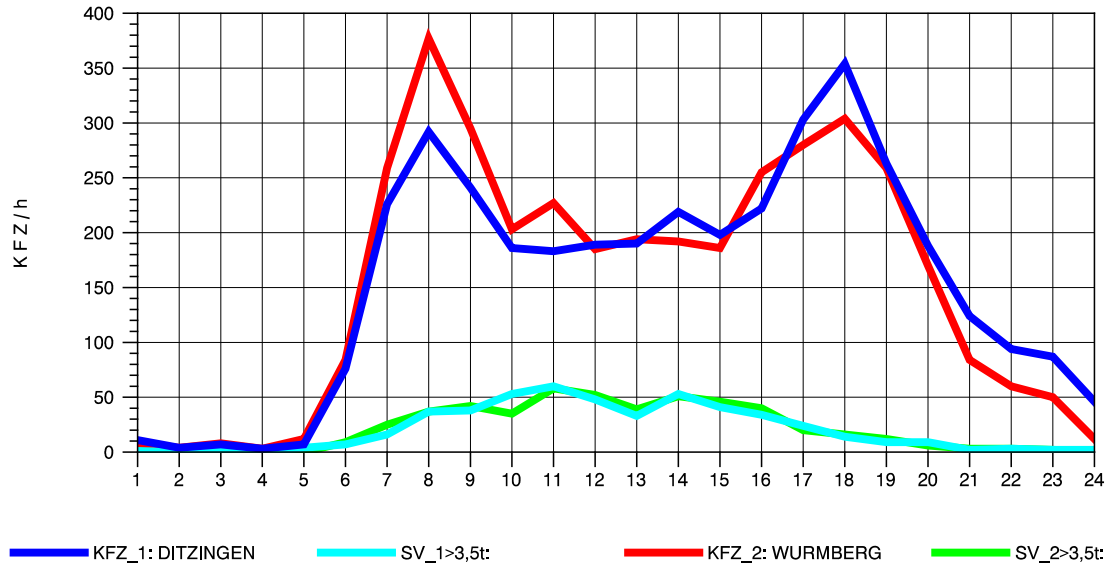

STRASSENVERKEHRSZÄHLUNGEN IN BADEN-WÜRTTEMBERG
HEIMERDINGEN 71201227 L 1177
Donnerstag, 13. Oktober 2011