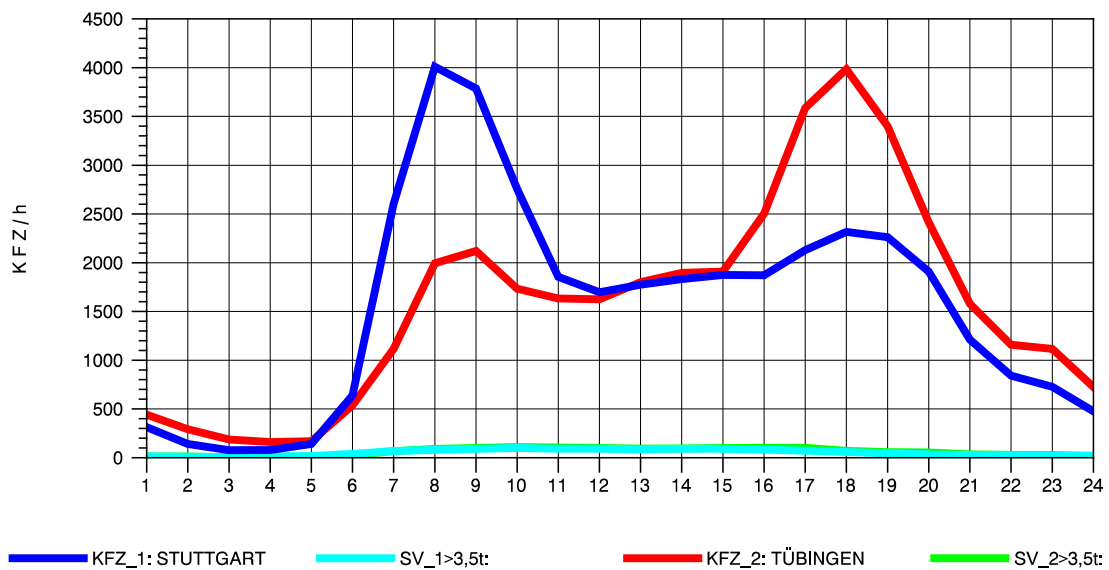

STRASSENVERKEHRSZÄHLUNGEN IN BADEN-WÜRTTEMBERG
ECHTERDINGEN 2 72201103 B 27
Montag, 04. April 2011