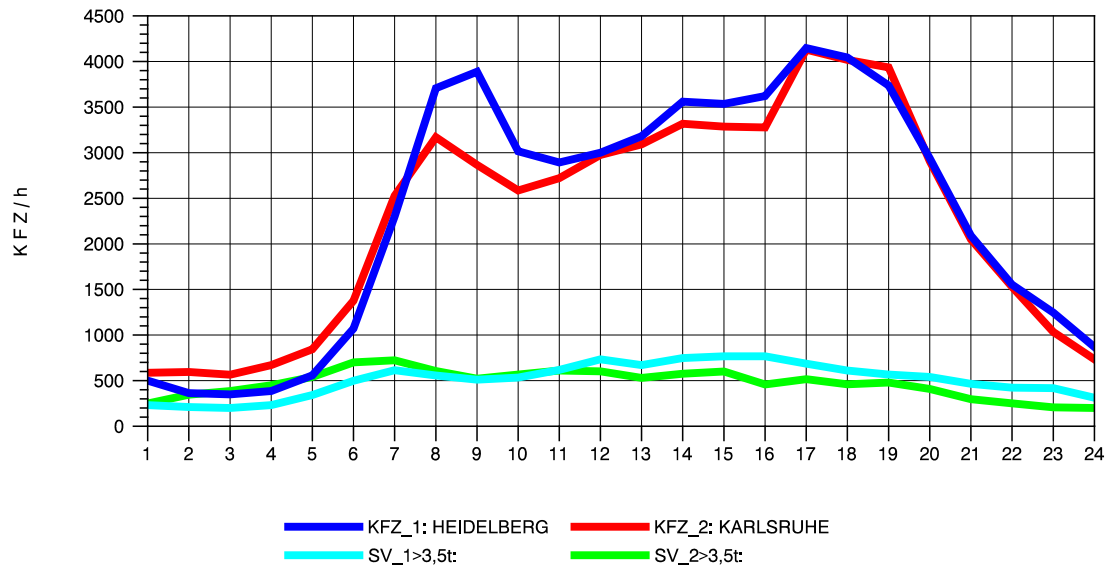

STRASSENVERKEHRSZÄHLUNGEN IN BADEN-WÜRTTEMBERG
ST. LEON 67171018 A 5
Mittwoch, 12. Oktober 2011