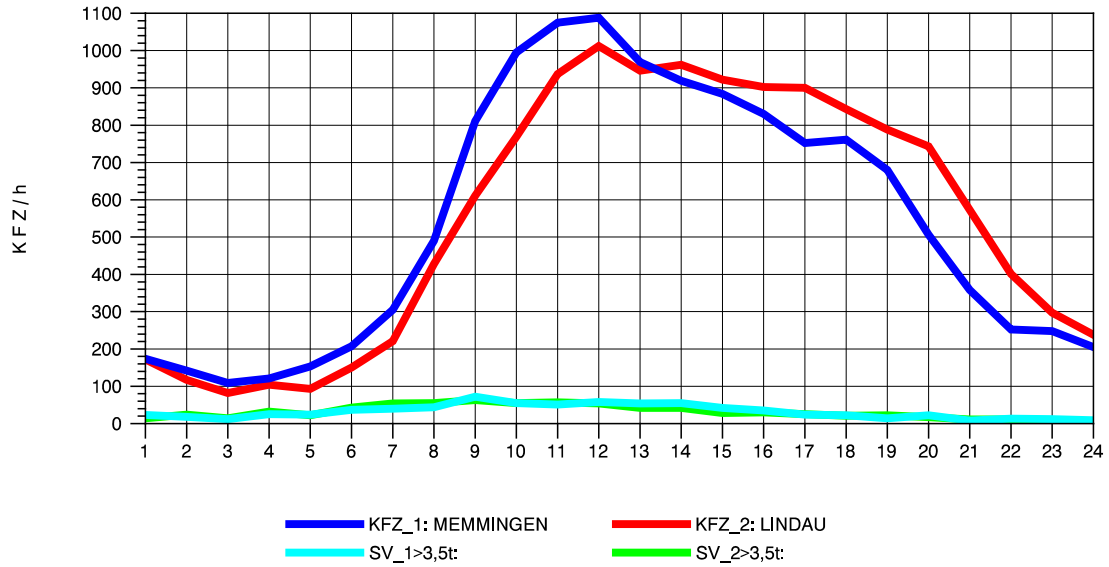

STRASSENVERKEHRSZÄHLUNGEN IN BADEN-WÜRTTEMBERG
WANGEN 82241001 A 96
Samstag, 15. Oktober 2011