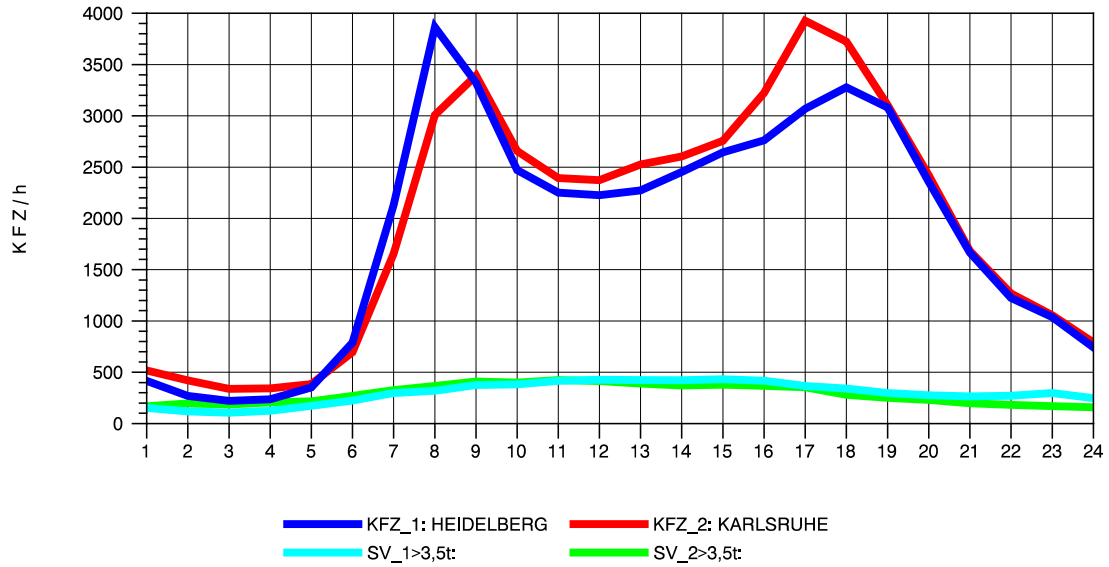

STRASSENVERKEHRSZÄHLUNGEN IN BADEN-WÜRTTEMBERG
EPELHEIM 65171010 A 5
Donnerstag, 13. Oktober 2011