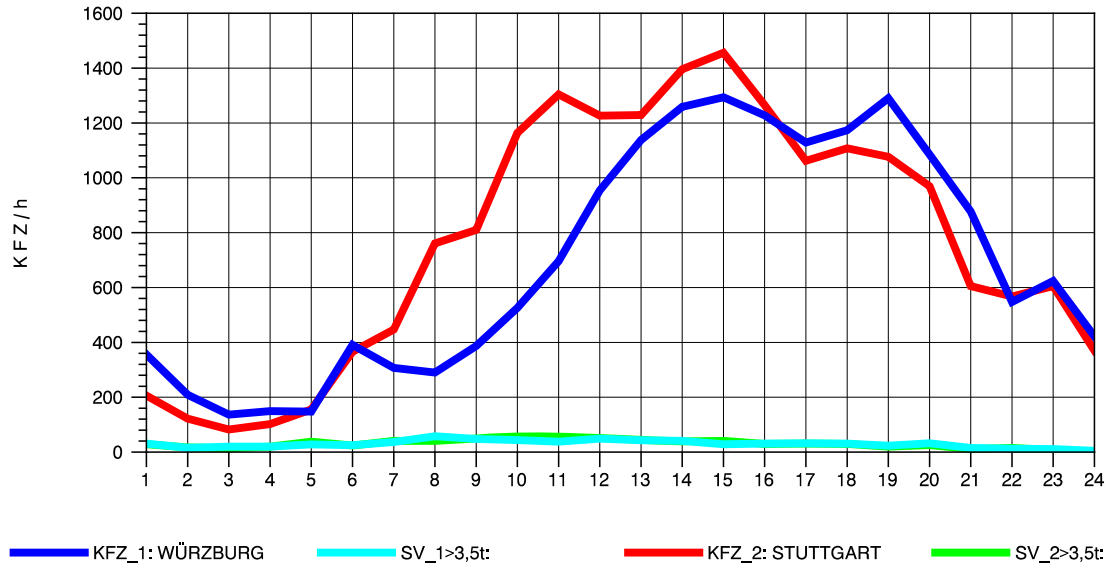

STRASSENVERKEHRSZÄHLUNGEN IN BADEN-WÜRTTEMBERG
NECKARSULM 2 6821102 B 27
Samstag, 15. Oktober 2011