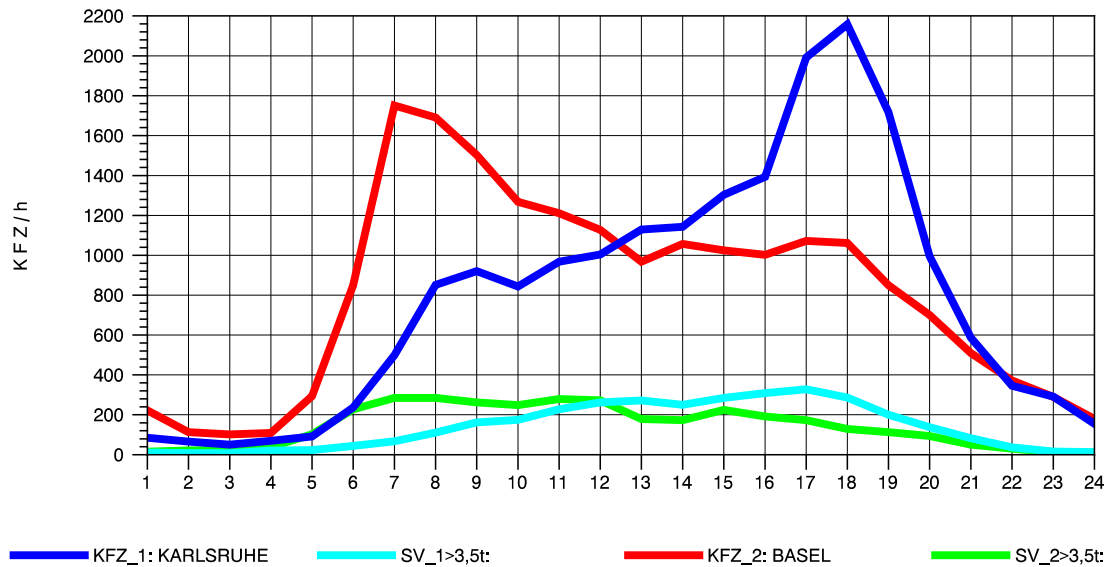

STRASSENVERKEHRSZÄHLUNGEN IN BADEN-WÜRTTEMBERG
KLEINKEMS 83111053 A 5
Montag, 04. April 2011