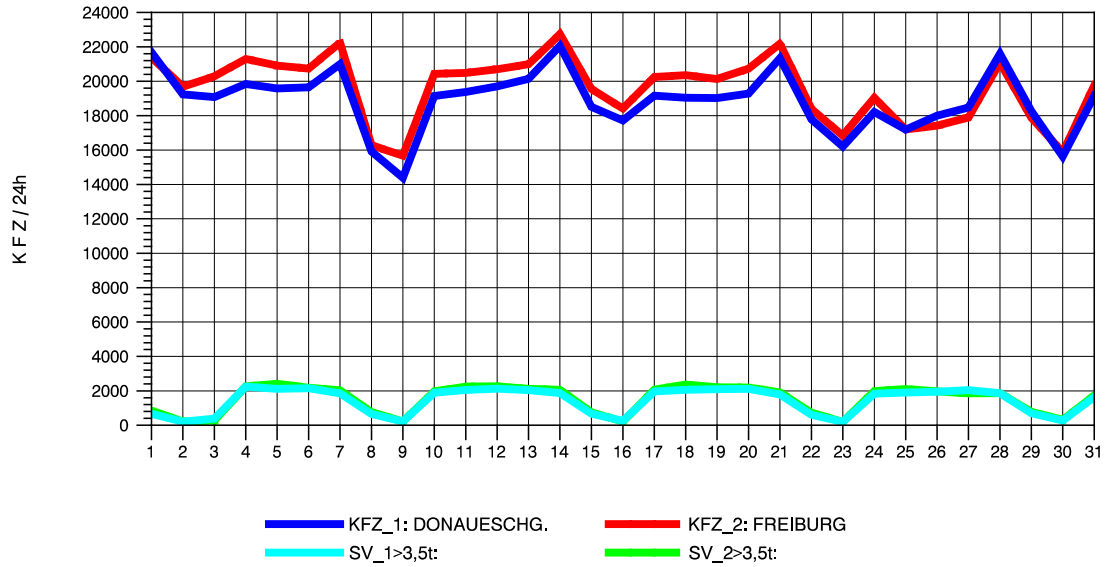

STRASSENVERKEHRSZÄHLUNGEN IN BADEN-WÜRTTEMBERG
FREIBURG-OSTTUNNEL 80131101 B 31 N
TAGESWERTE JE RICHTUNG: Oktober 2011