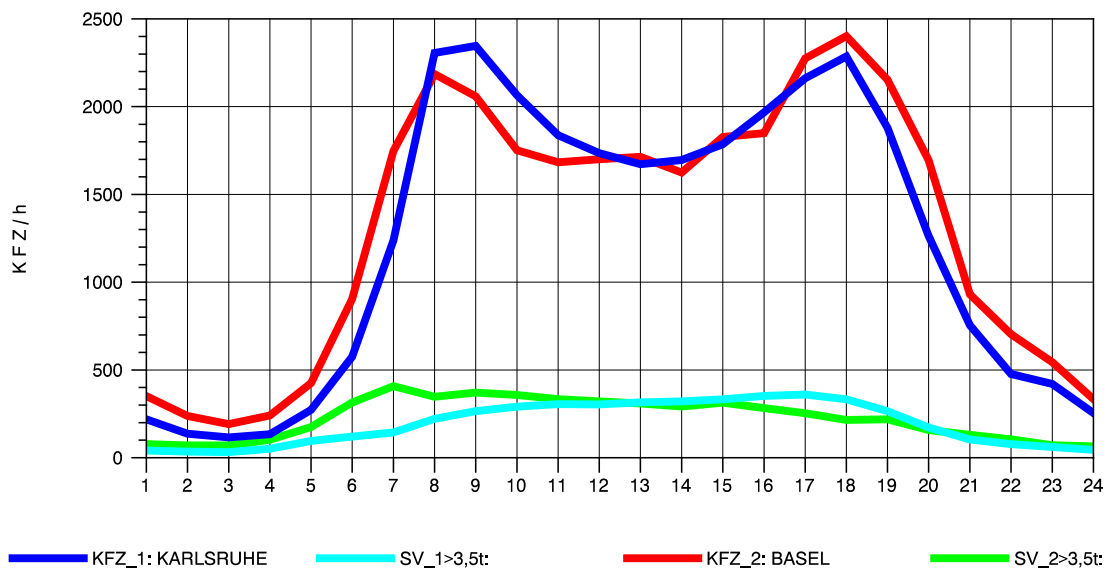

STRASSENVERKEHRSZÄHLUNGEN IN BADEN-WÜRTTEMBERG
T+R BREISGAU 78121047 A 5
Montag, 10. Oktober 2011