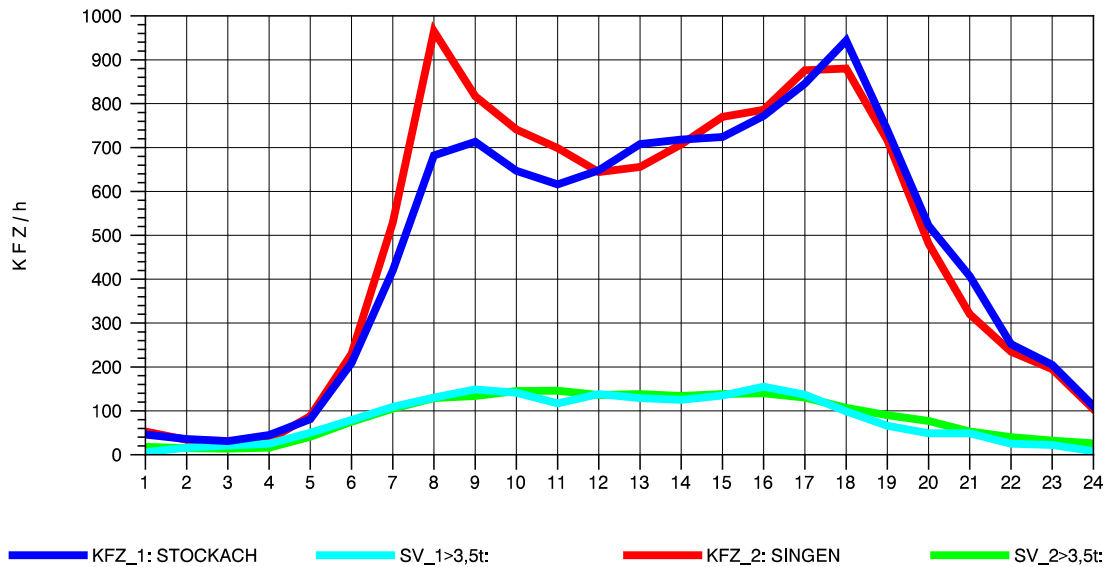

STRASSENVERKEHRSZÄHLUNGEN IN BADEN-WÜRTTEMBERG
STOCKACH 81191040 A 98
Mittwoch, 12. Oktober 2011