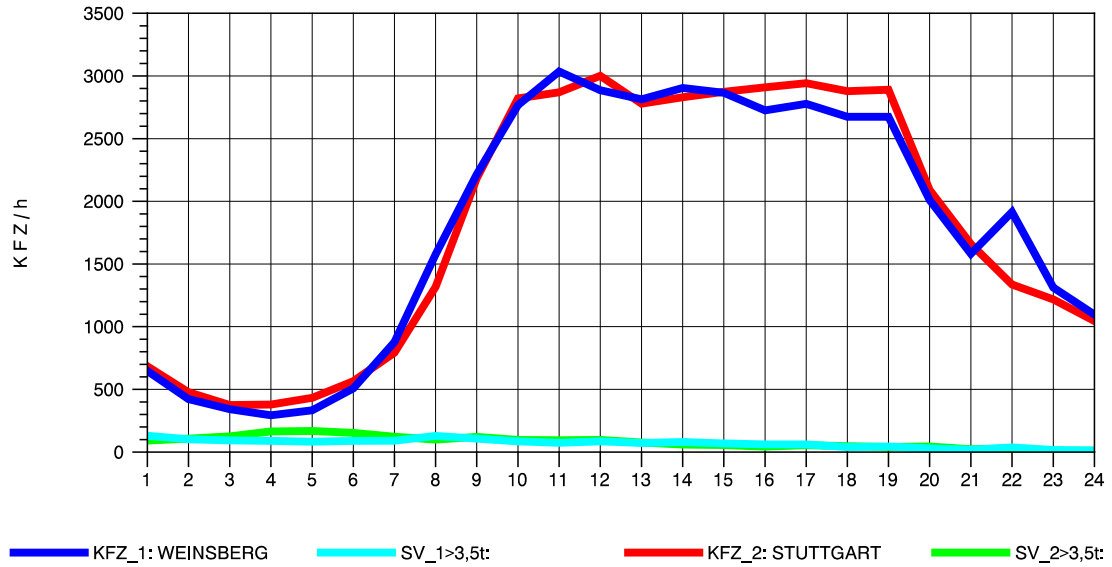

STRASSENVERKEHRSZÄHLUNGEN IN BADEN-WÜRTTEMBERG
PLEIDELSHEIM 70211086 A 81
Samstag, 09. April 2011