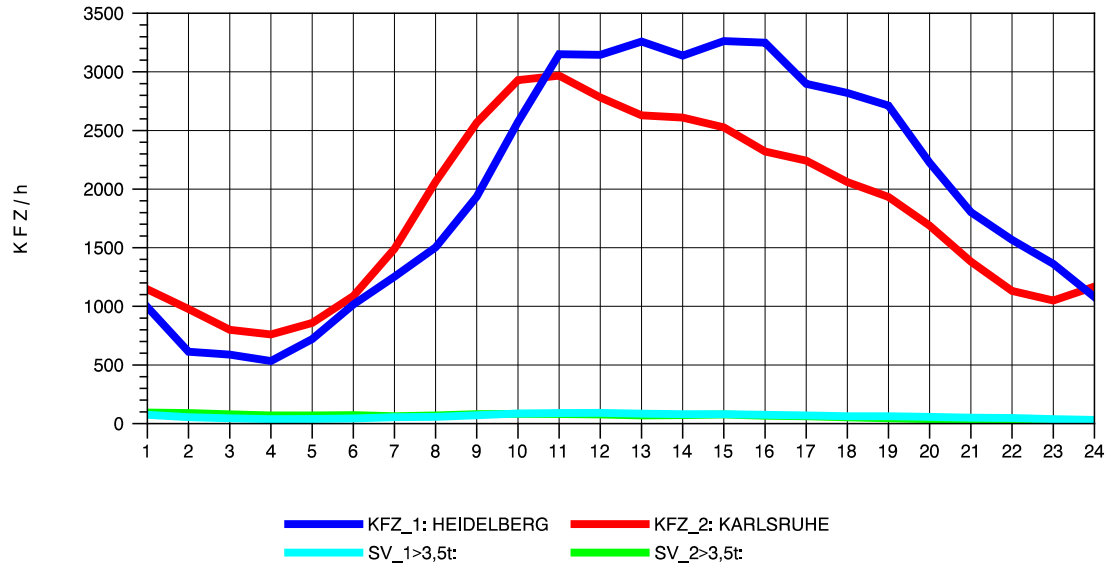

STRASSENVERKEHRSZÄHLUNGEN IN BADEN-WÜRTTEMBERG
EPELHEIM 65171010 A 5
Samstag, 06. August 2011