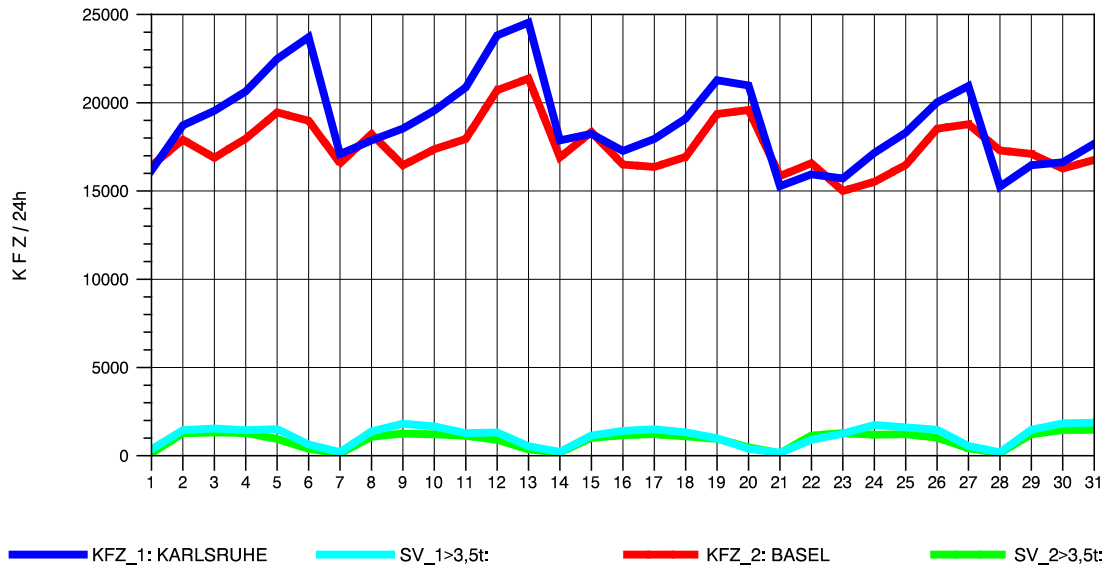

STRASSENVERKEHRSZÄHLUNGEN IN BADEN-WÜRTTEMBERG
WEIL AM RHEIN/GZA 84111099 A 5
TAGESWERTE JE RICHTUNG: August 2011