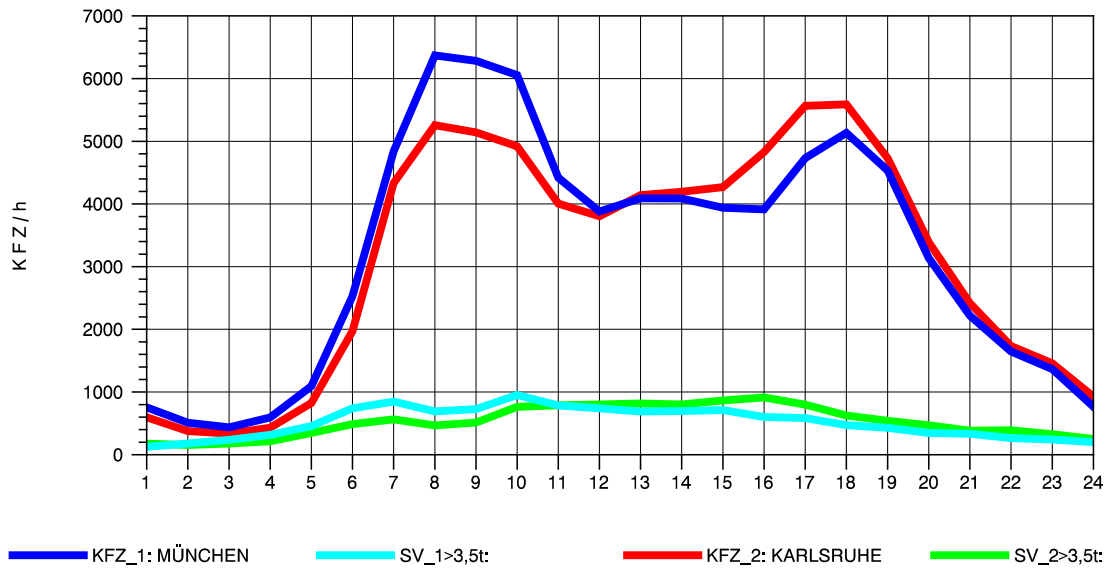

STRASSENVERKEHRSZÄHLUNGEN IN BADEN-WÜRTTEMBERG
STUTTGART-VAIH. 72201073 A 8
Montag, 04. April 2011