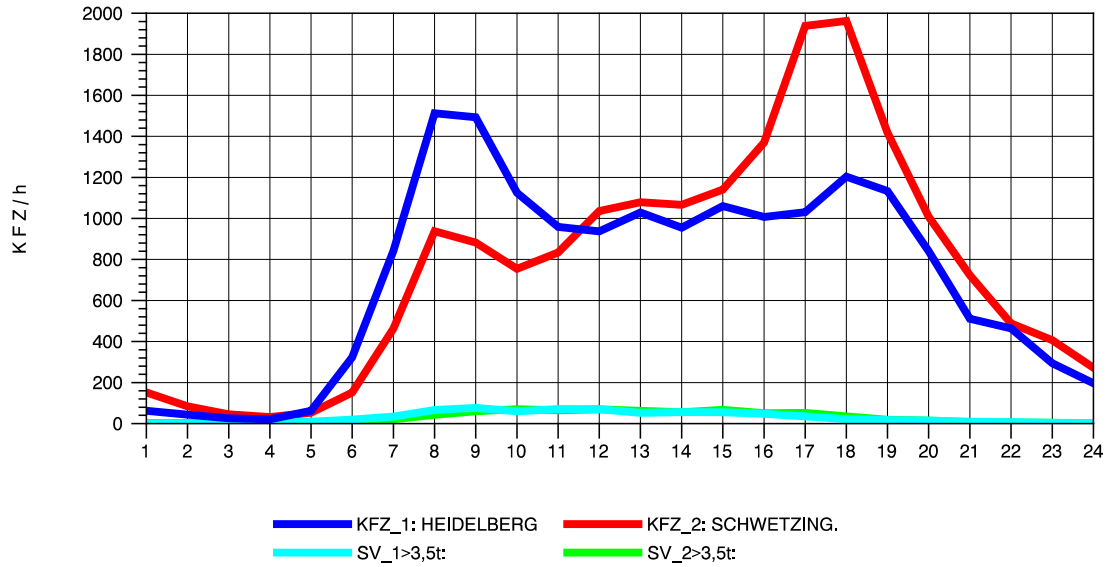

STRASSENVERKEHRSZÄHLUNGEN IN BADEN-WÜRTTEMBERG
HEIDELBERG 2 66171214 L 600A
Dienstag, 02. August 2011