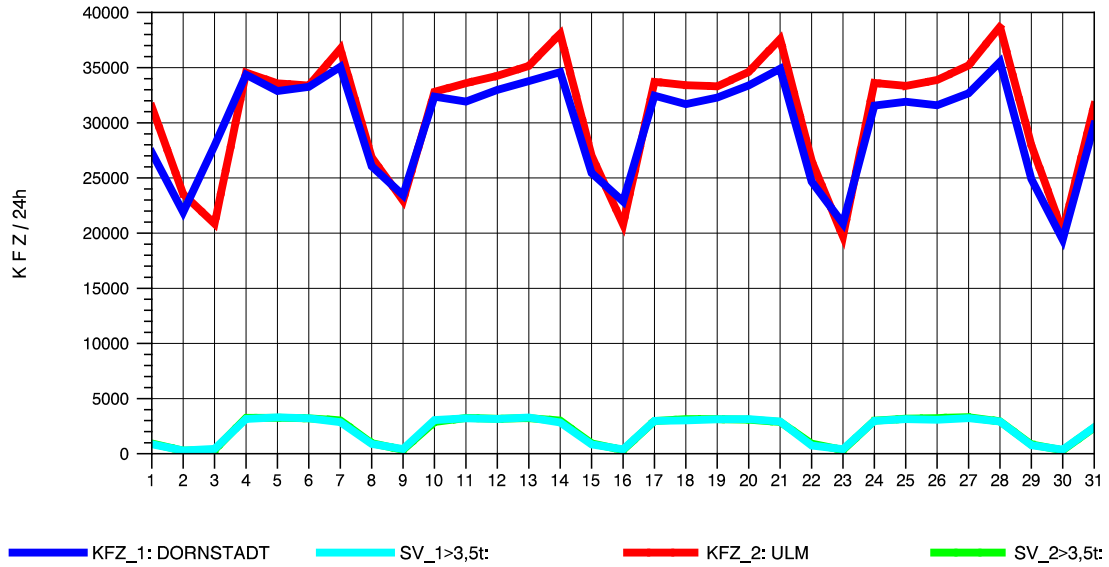

STRASSENVERKEHRSZÄHLUNGEN IN BADEN-WÜRTTEMBERG
ULM-NORD 75251103 B 10
TAGESWERTE JE RICHTUNG: Oktober 2011