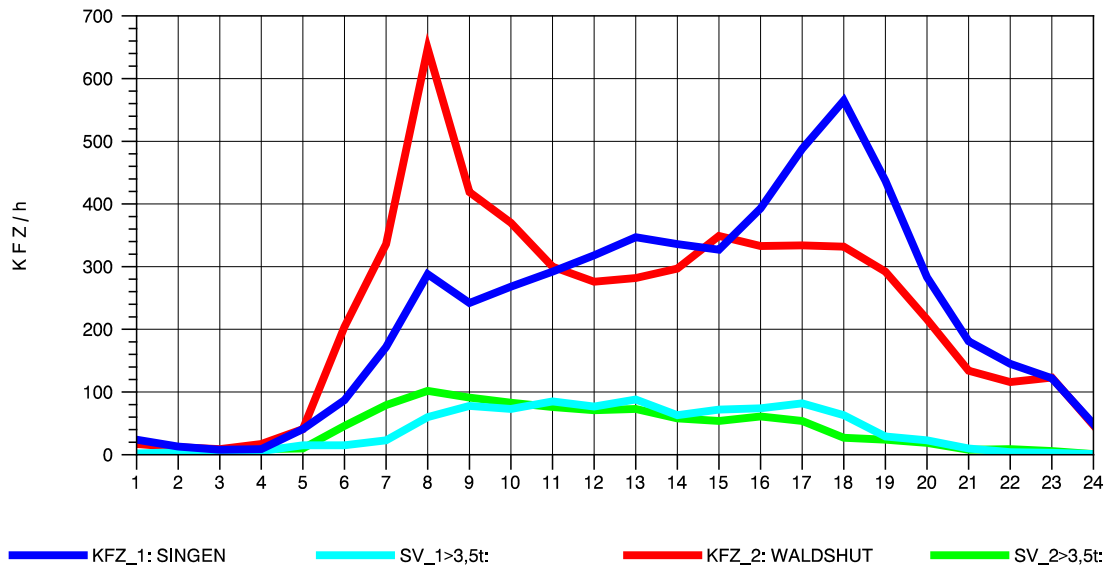

STRASSENVERKEHRSZÄHLUNGEN IN BADEN-WÜRTTEMBERG
LAUCHRINGEN 83151001 A 98
Mittwoch, 06. April 2011