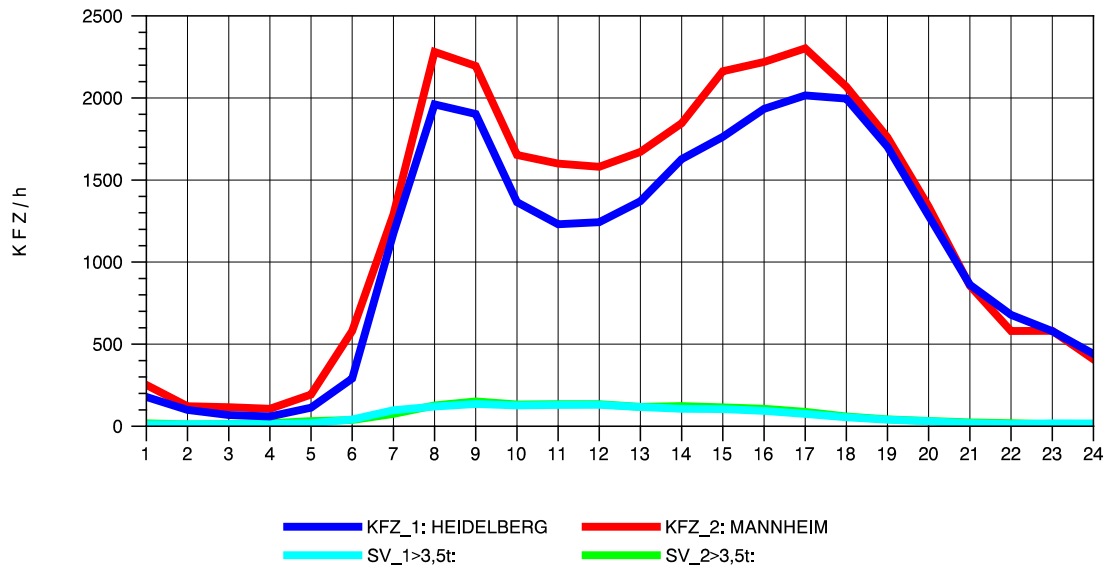

STRASSENVERKEHRSZÄHLUNGEN IN BADEN-WÜRTTEMBERG
MA-SECKENHEIM 65171009 A 656
Freitag, 05. August 2011