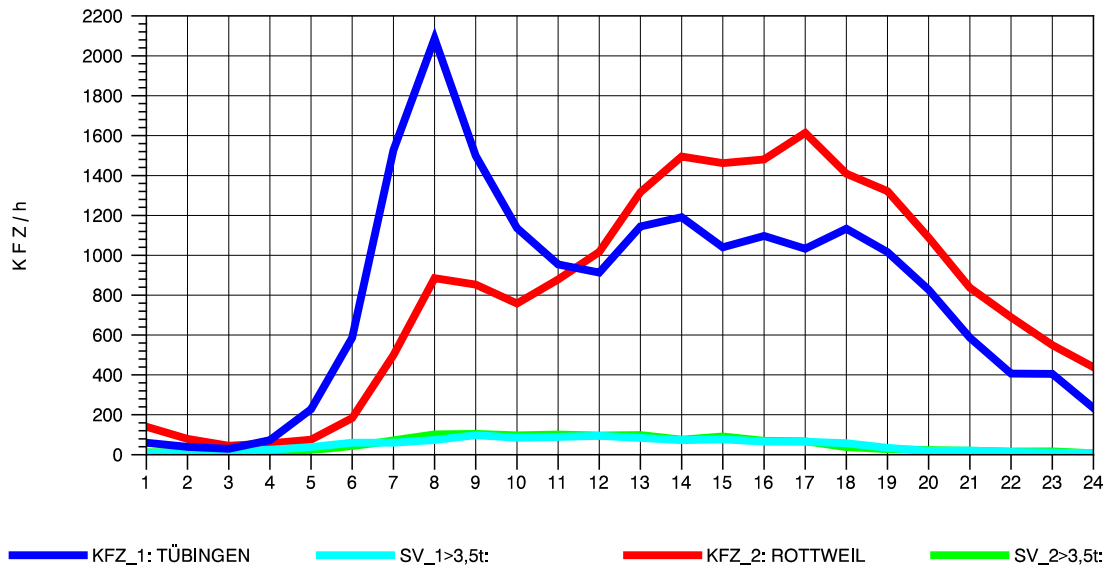

STRASSENVERKEHRSZÄHLUNGEN IN BADEN-WÜRTTEMBERG
TÜBINGEN-SÜD 75201101 B 27
Freitag, 08. April 2011