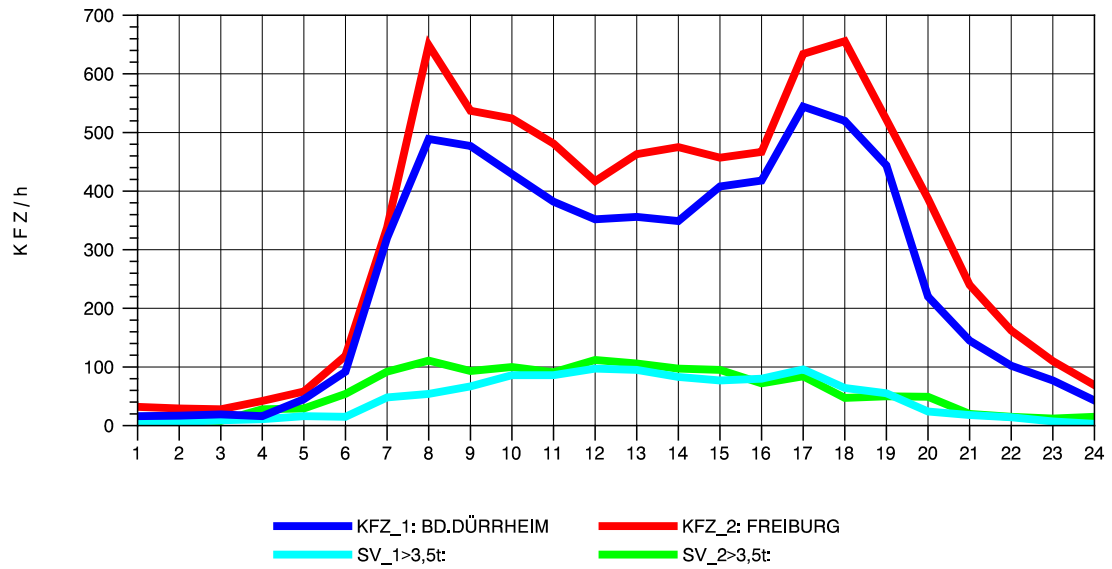

STRASSENVERKEHRSZÄHLUNGEN IN BADEN-WÜRTTEMBERG
BAD DÜRRHEIM 80171034 A 864
Dienstag, 11. Oktober 2011