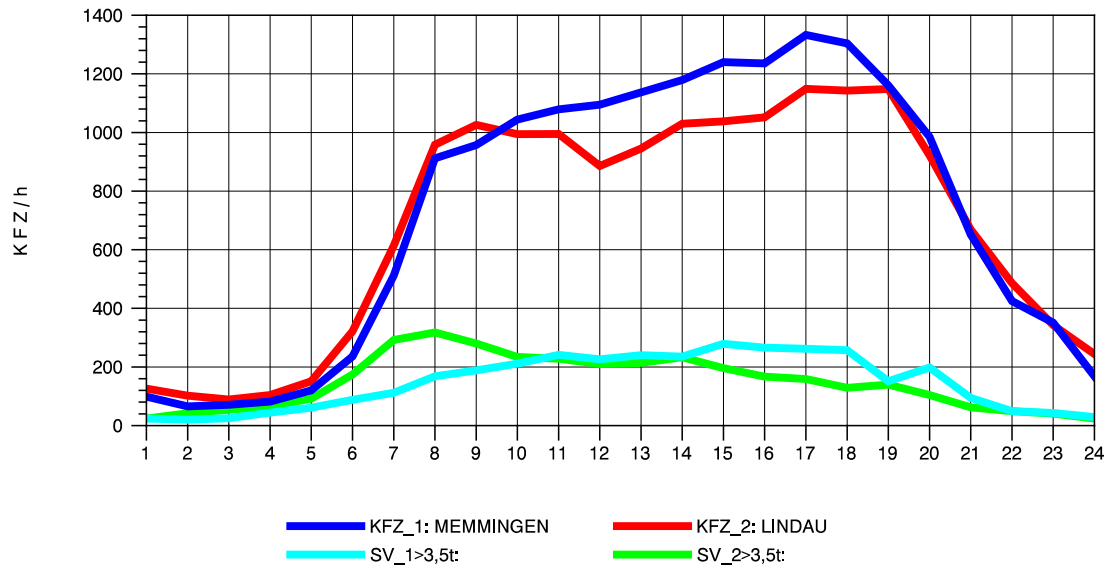

STRASSENVERKEHRSZÄHLUNGEN IN BADEN-WÜRTTEMBERG
LEUTKIRCH-WEST 81261001 A 96
Donnerstag, 13. Oktober 2011