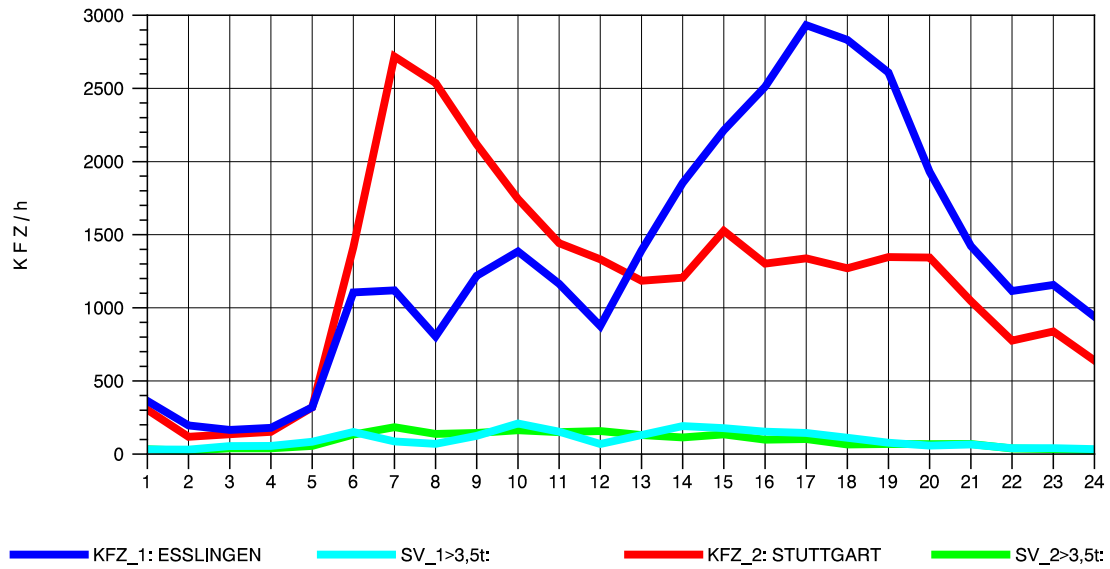

STRASSENVERKEHRSZÄHLUNGEN IN BADEN-WÜRTTEMBERG
S-HEDELFINGEN 72211101 B 10
Donnerstag, 04. August 2011