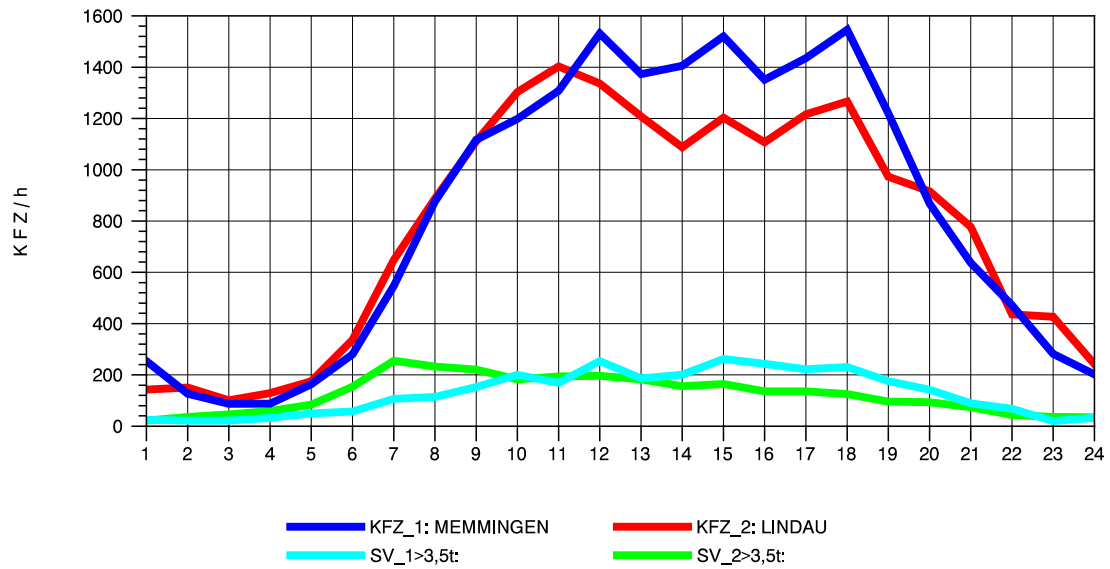

STRASSENVERKEHRSZÄHLUNGEN IN BADEN-WÜRTTEMBERG
LEUTKIRCH-WEST 81261001 A 96
Mittwoch, 03. August 2011