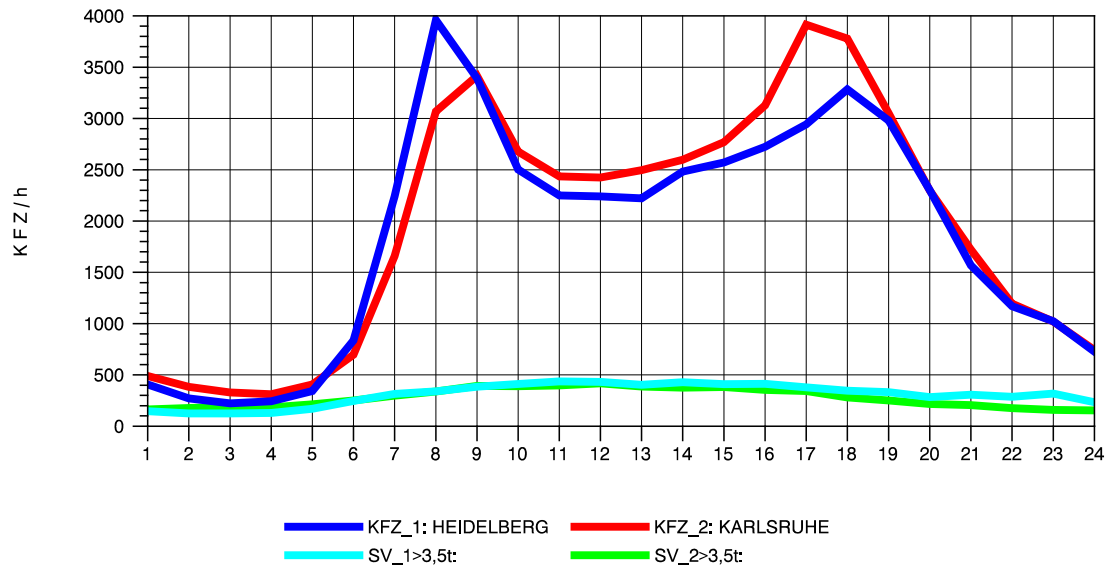

STRASSENVERKEHRSZÄHLUNGEN IN BADEN-WÜRTTEMBERG
EPELHEIM 65171010 A 5
Mittwoch, 12. Oktober 2011