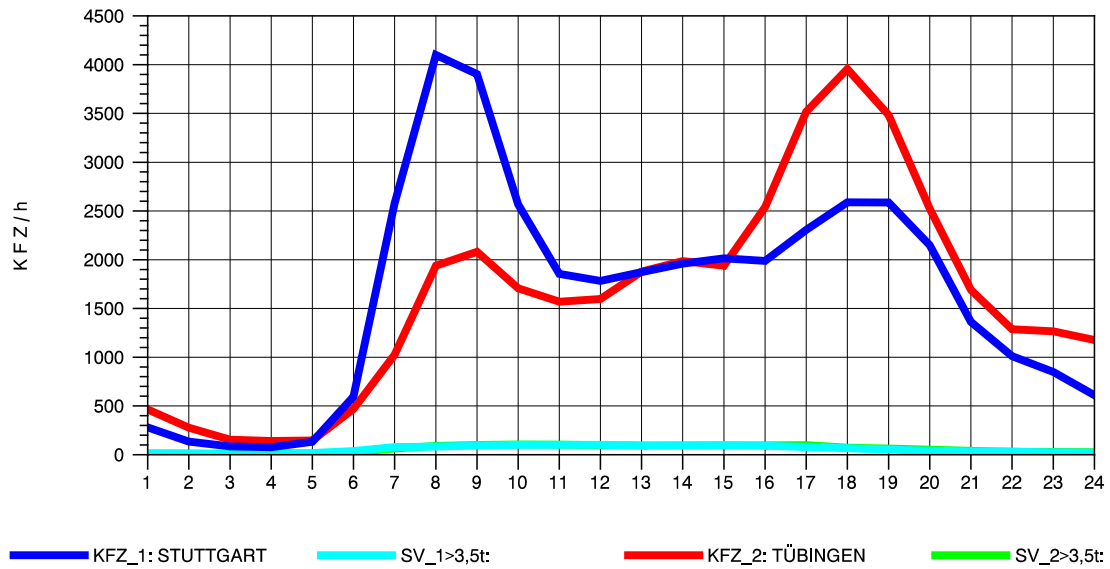

STRASSENVERKEHRSZÄHLUNGEN IN BADEN-WÜRTTEMBERG
ECHTERDINGEN 2 72201103 B 27
Mittwoch, 12. Oktober 2011