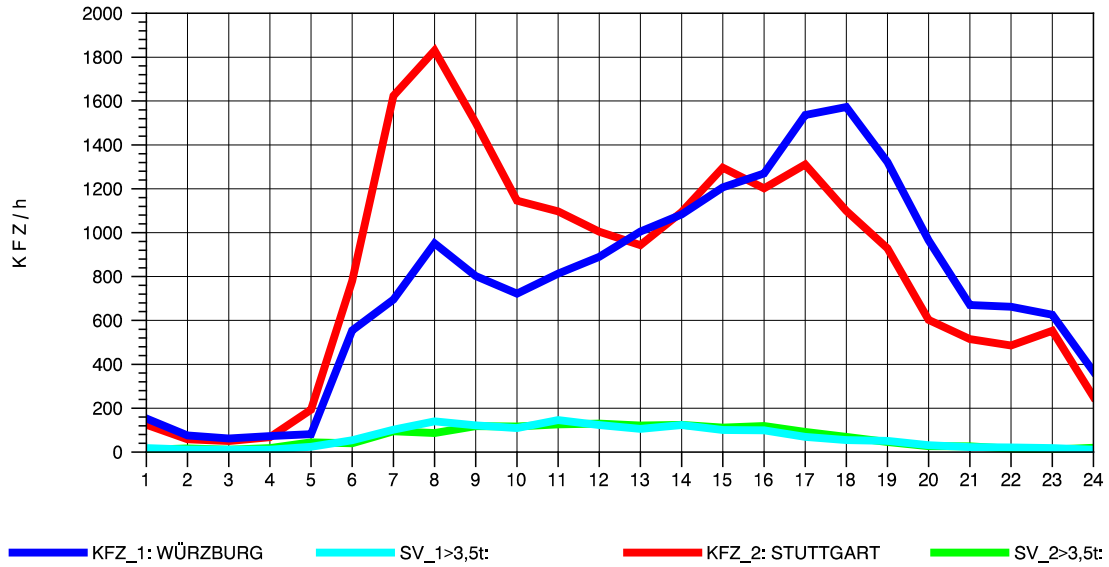

STRASSENVERKEHRSZÄHLUNGEN IN BADEN-WÜRTTEMBERG
NECKARSULM 2 6821102 B 27
Dienstag, 02. August 2011