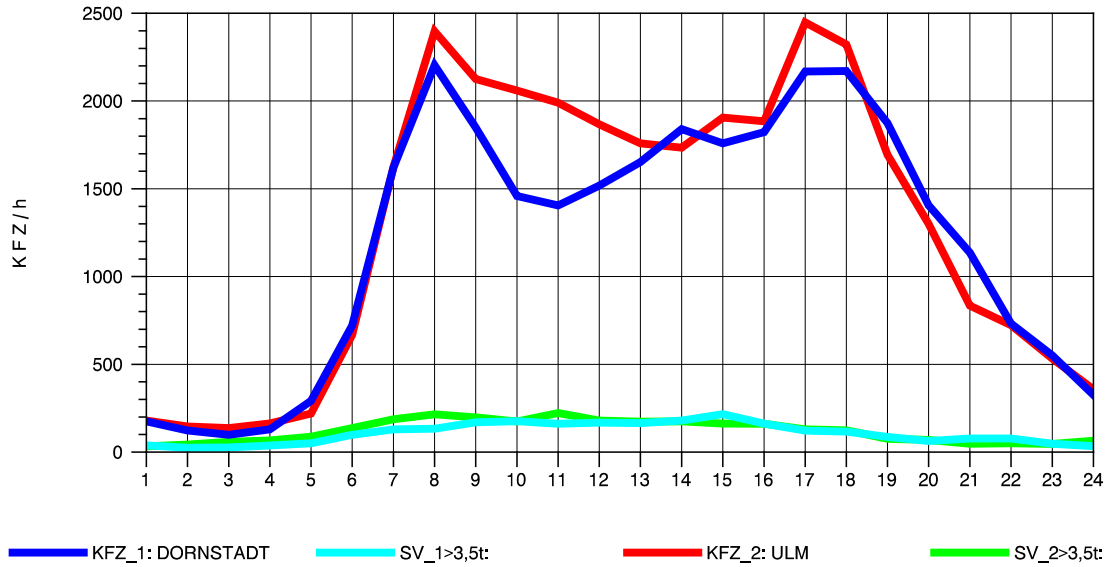

STRASSENVERKEHRSZÄHLUNGEN IN BADEN-WÜRTTEMBERG
ULM-NORD 75251103 B 10
Dienstag, 02. August 2011