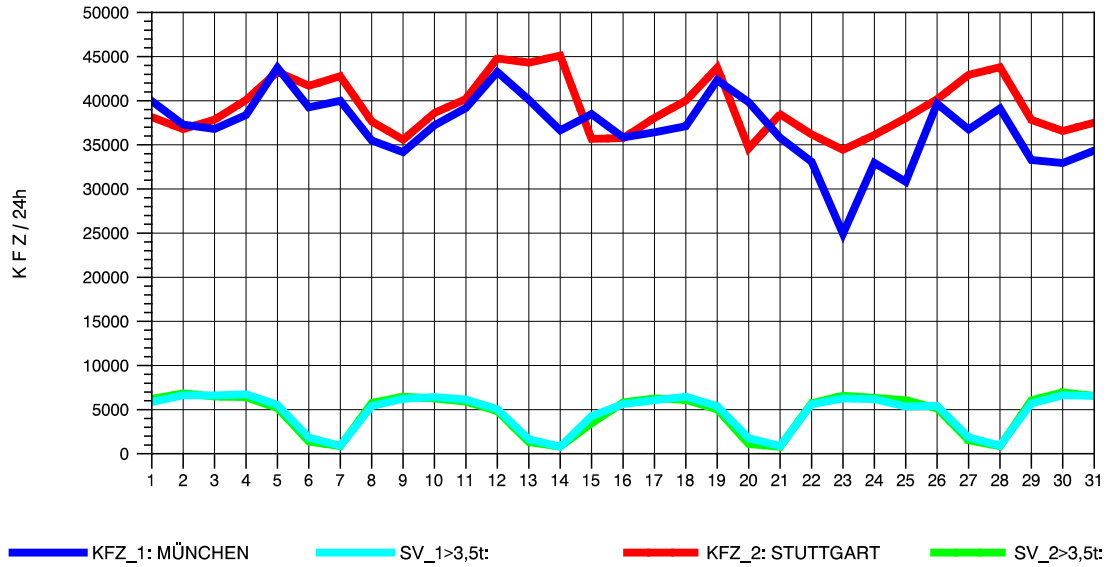

STRASSENVERKEHRSZÄHLUNGEN IN BADEN-WÜRTTEMBERG
AICHELBERG 73231077 A 8
TAGESWERTE JE RICHTUNG: August 2011