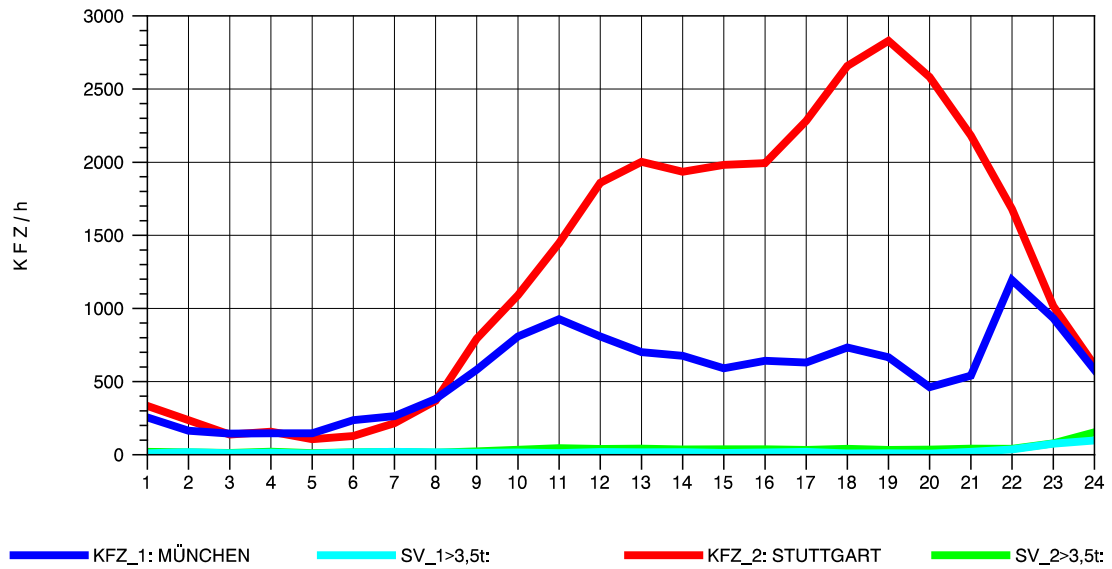

STRASSENVERKEHRSZÄHLUNGEN IN BADEN-WÜRTTEMBERG
AICHELBERG 73231077 A 8
Sonntag, 10. April 2011