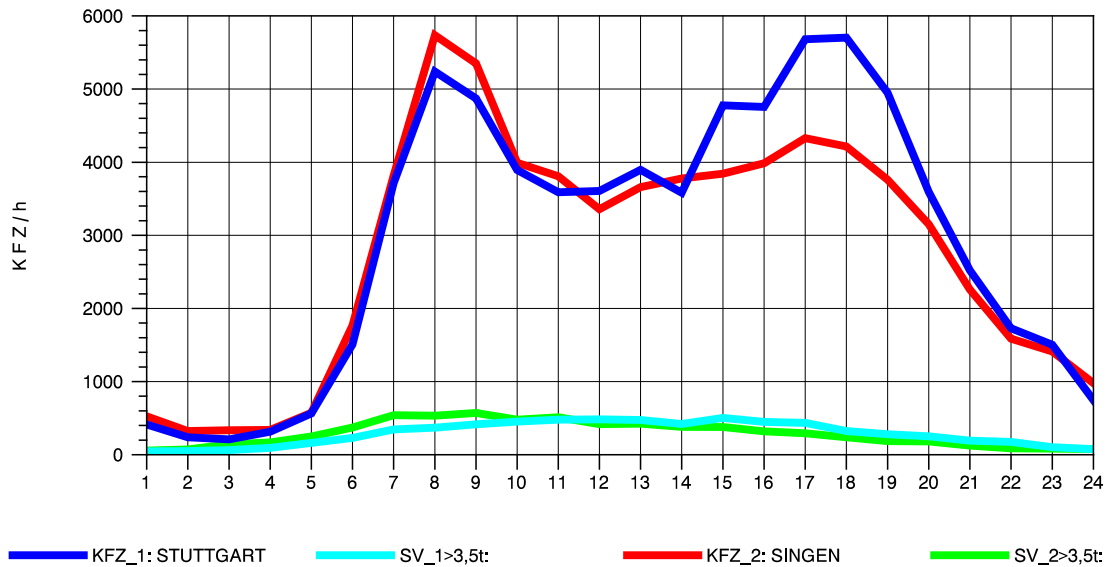

STRASSENVERKEHRSZÄHLUNGEN IN BADEN-WÜRTTEMBERG
BÖBLINGEN 72201011 A 81
Mittwoch, 03. August 2011