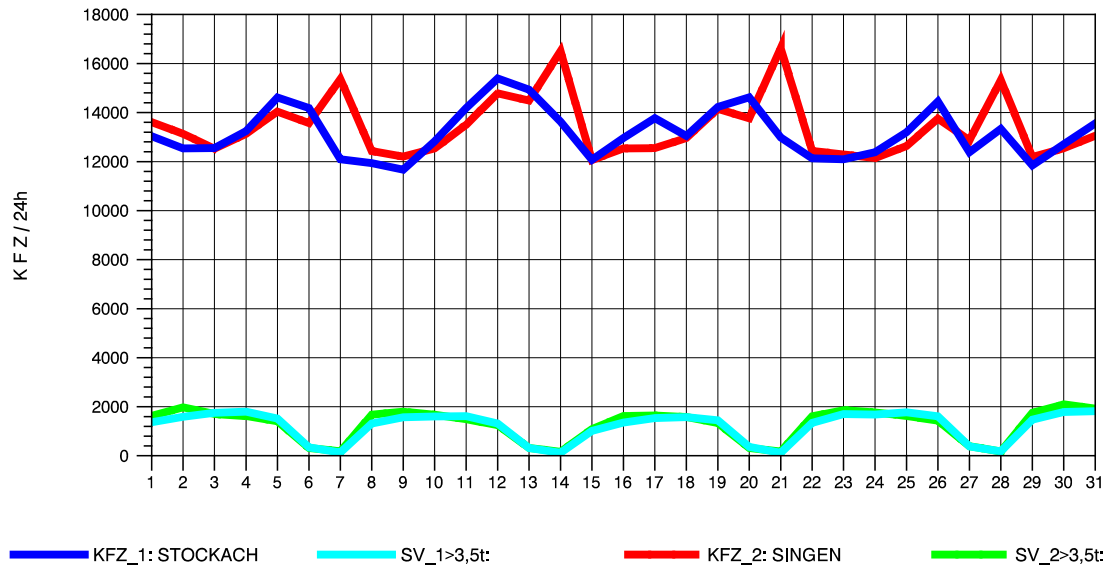

STRASSENVERKEHRSZÄHLUNGEN IN BADEN-WÜRTTEMBERG
STOCKACH 81191040 A 98
TAGESWERTE JE RICHTUNG: August 2011