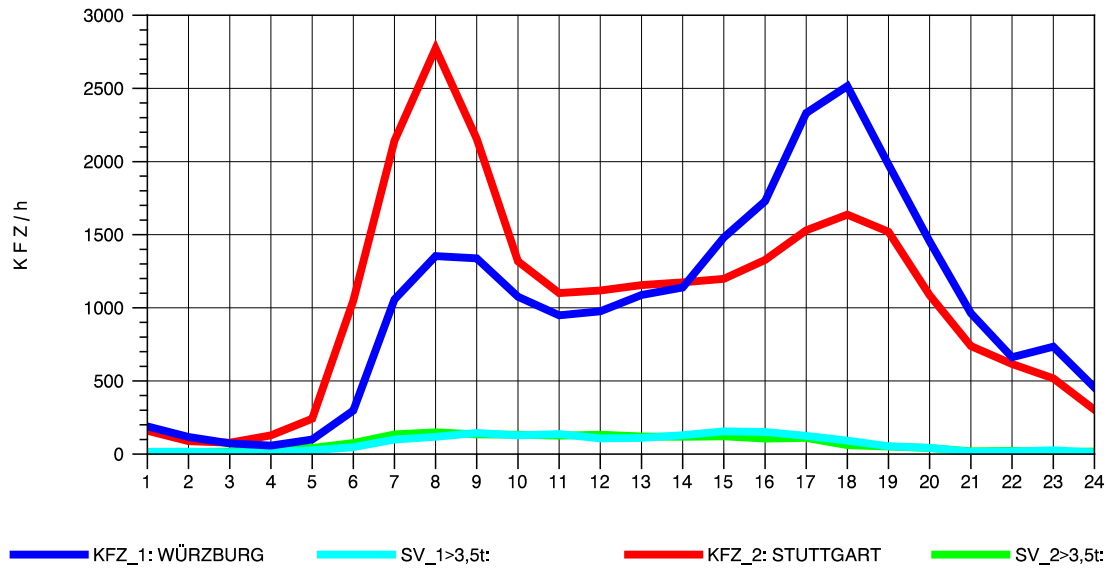

STRASSENVERKEHRSZÄHLUNGEN IN BADEN-WÜRTTEMBERG
KORNWESTHEIM 71211109 B 27
Dienstag, 02. August 2011