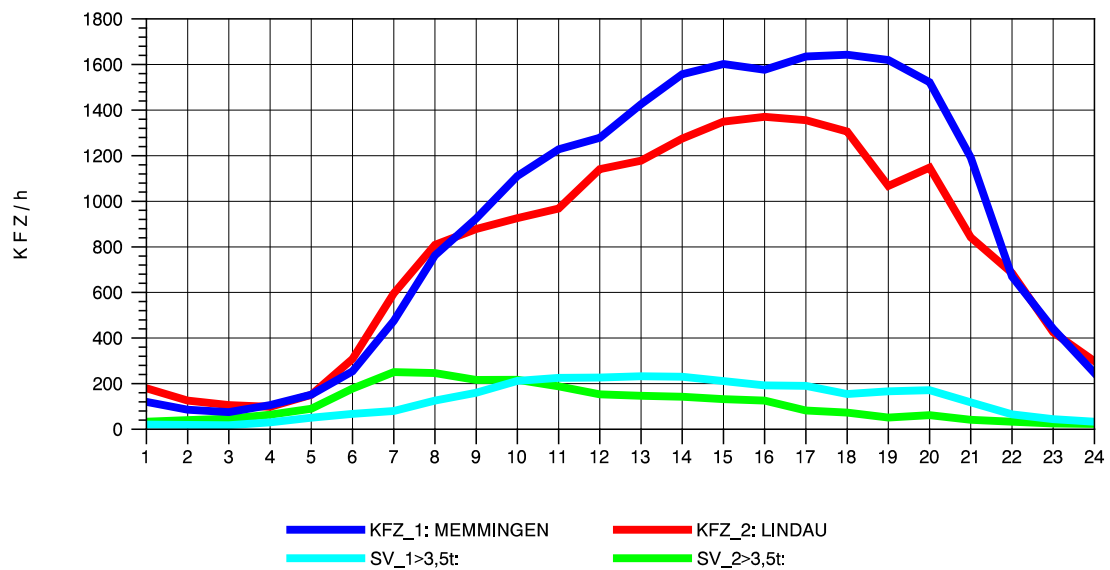

STRASSENVERKEHRSZÄHLUNGEN IN BADEN-WÜRTTEMBERG
LEUTKIRCH-WEST 81261001 A 96
Freitag, 14. Oktober 2011