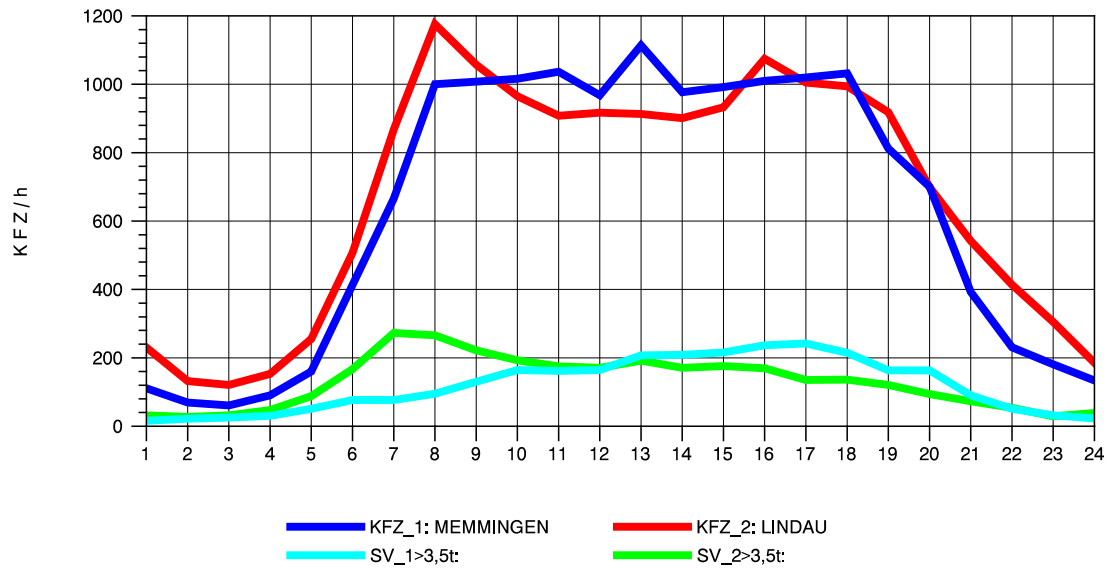

STRASSENVERKEHRSZÄHLUNGEN IN BADEN-WÜRTTEMBERG
LEUTKIRCH-WEST 81261001 A 96
Montag, 10. Oktober 2011