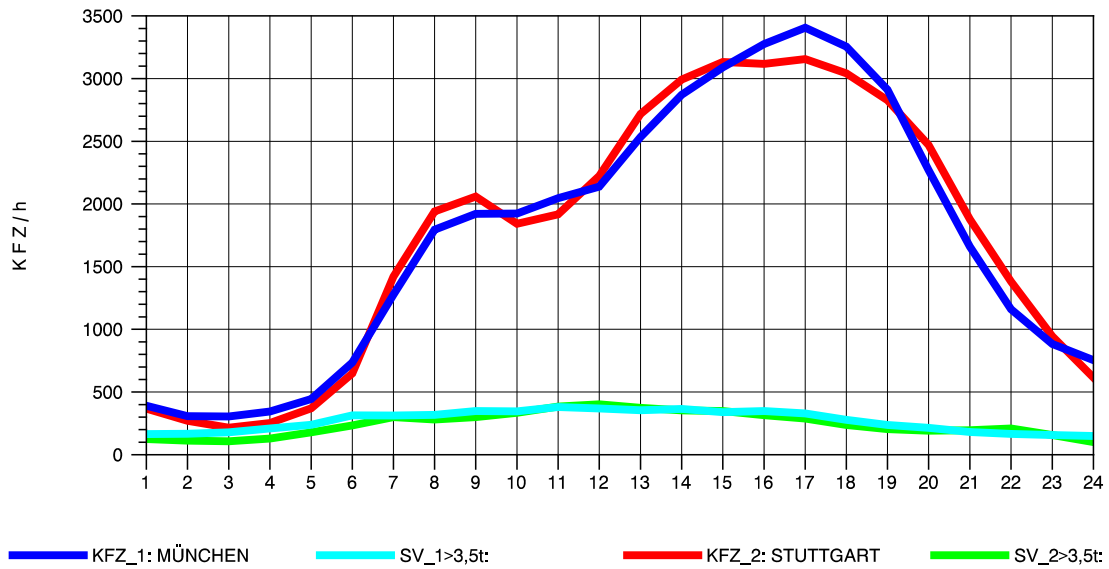

STRASSENVERKEHRSZÄHLUNGEN IN BADEN-WÜRTTEMBERG
AICHELBERG 73231077 A 8
Freitag, 14. Oktober 2011