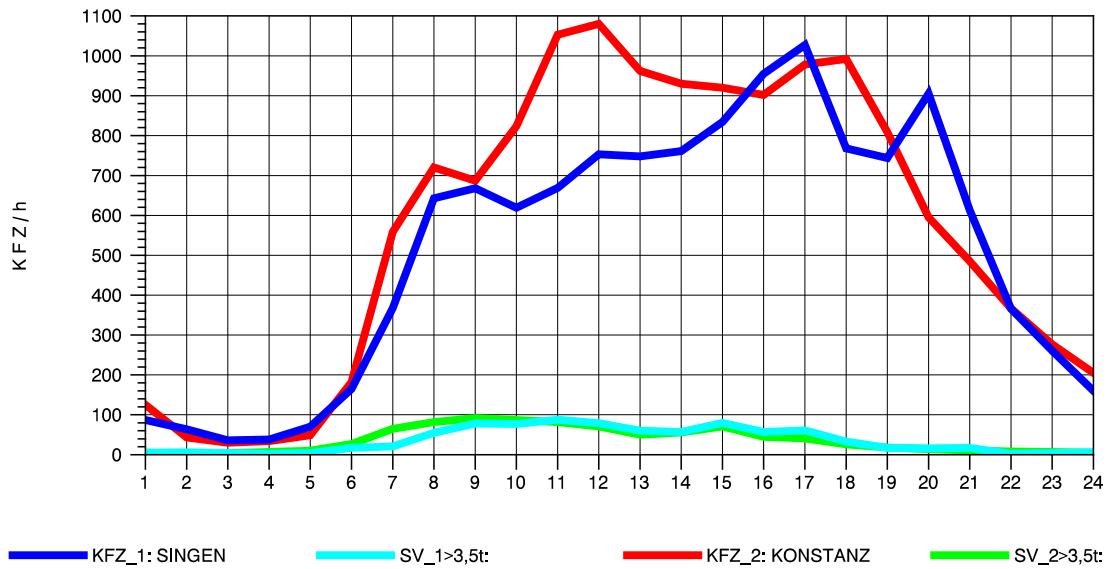

STRASSENVERKEHRSZÄHLUNGEN IN BADEN-WÜRTTEMBERG
RADOLFZELL 2 82201112 B 33
Montag, 01. August 2011