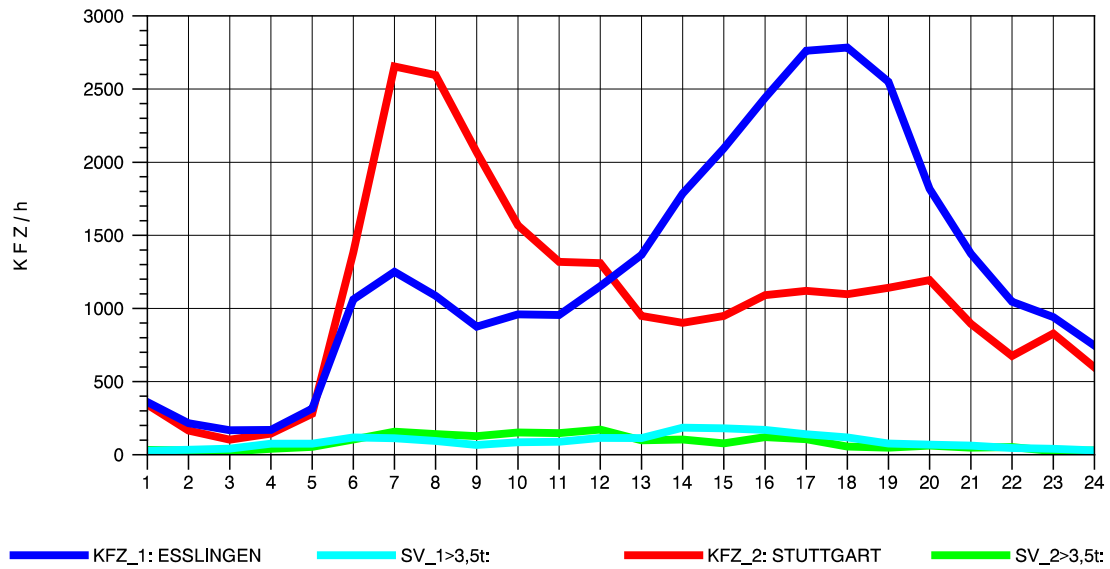

STRASSENVERKEHRSZÄHLUNGEN IN BADEN-WÜRTTEMBERG
S-HEDELFINGEN 72211101 B 10
Mittwoch, 03. August 2011