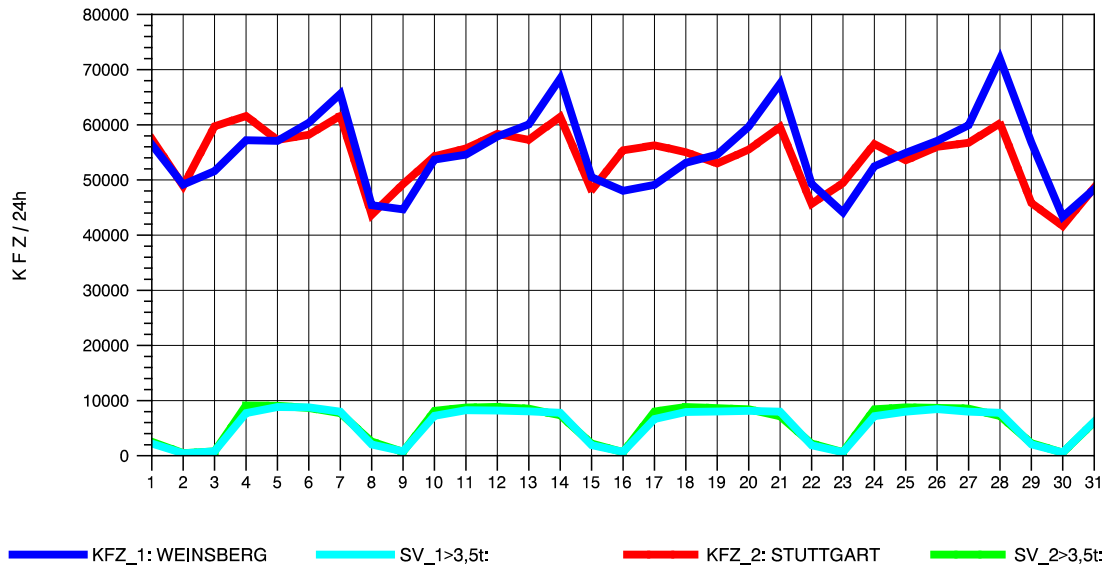

STRASSENVERKEHRSZÄHLUNGEN IN BADEN-WÜRTTEMBERG
PLEIDELSHEIM 70211086 A 81
TAGESWERTE JE RICHTUNG: Oktober 2011