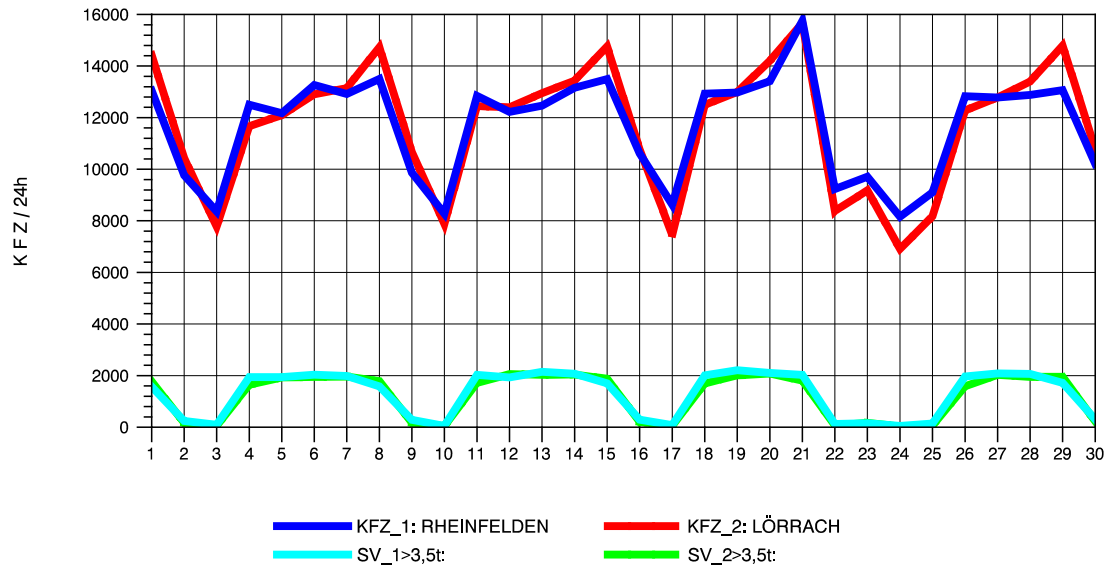

STRASSENVERKEHRSZÄHLUNGEN IN BADEN-WÜRTTEMBERG
LÖRRACH 83121003 A 98
TAGESWERTE JE RICHTUNG: April 2011