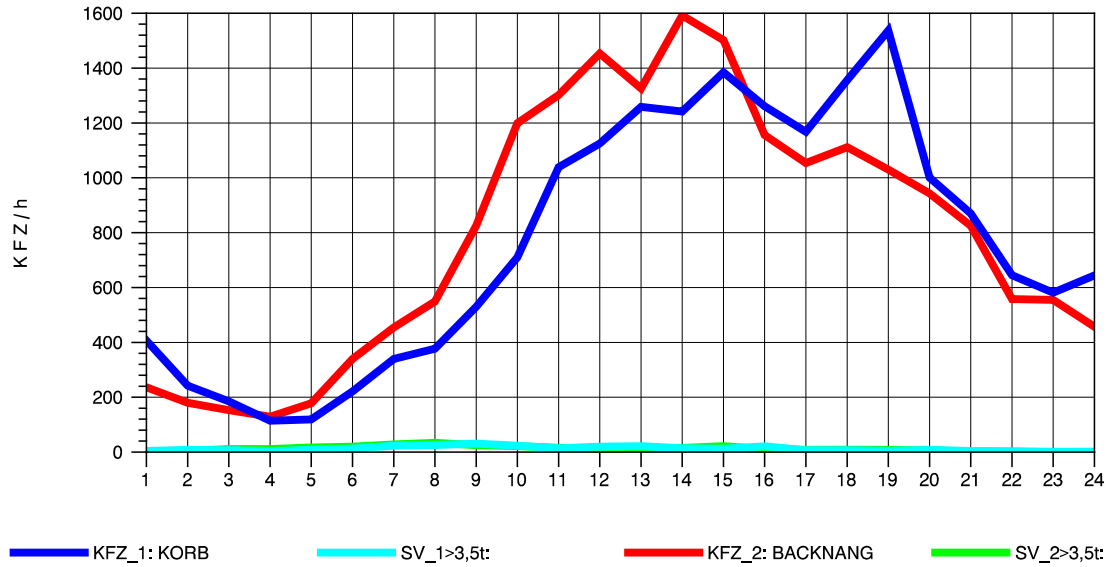

STRASSENVERKEHRSZÄHLUNGEN IN BADEN-WÜRTTEMBERG
KORB 71221100 B 14
Samstag, 06. August 2011