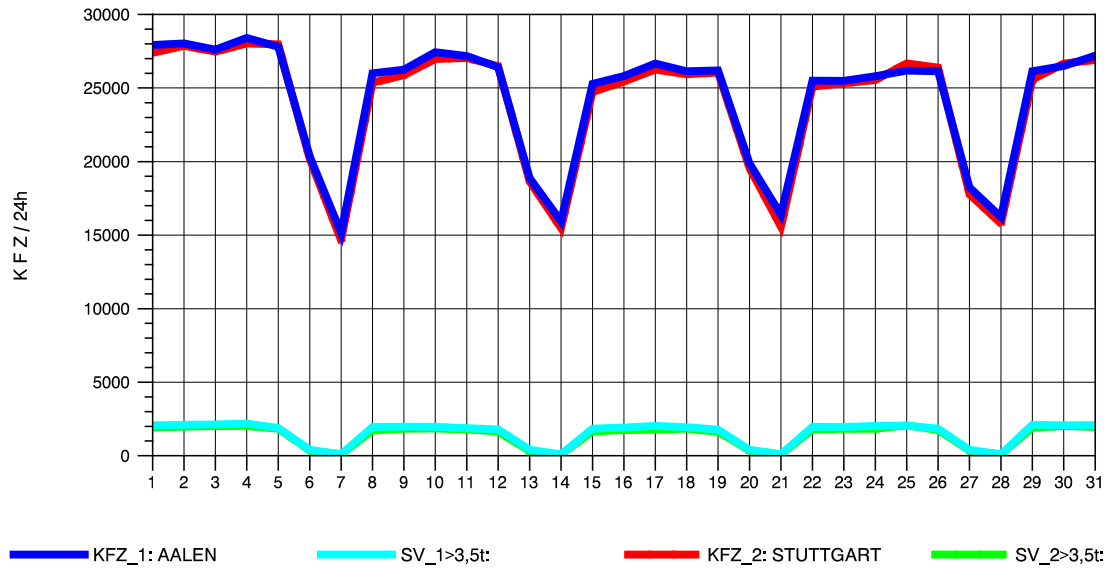

STRASSENVERKEHRSZÄHLUNGEN IN BADEN-WÜRTTEMBERG
GRUNBACH 71221107 B 29
TAGESWERTE JE RICHTUNG: August 2011