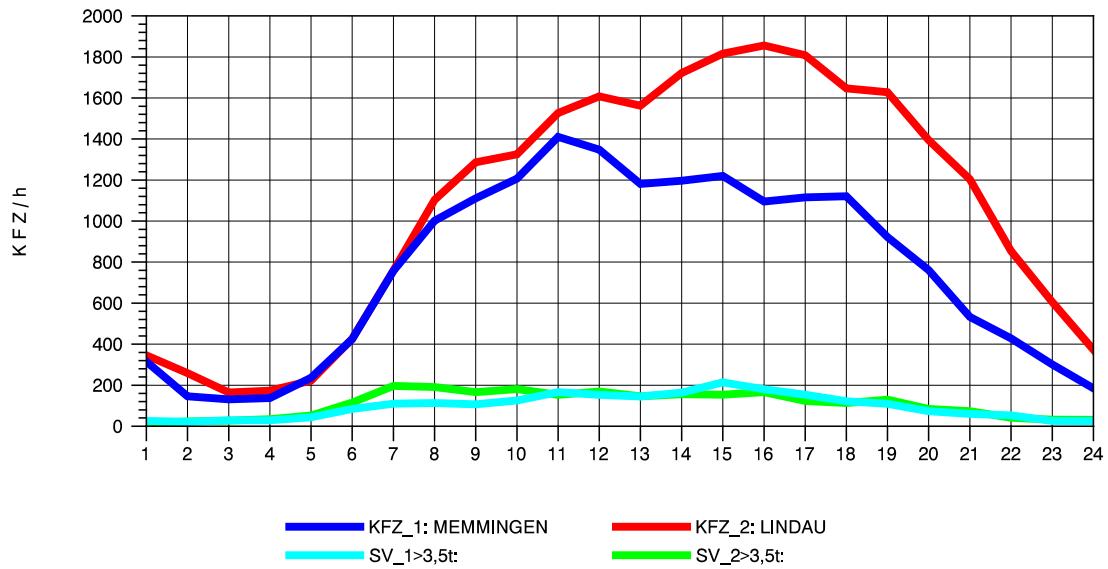

STRASSENVERKEHRSZÄHLUNGEN IN BADEN-WÜRTTEMBERG
LEUTKIRCH-WEST 81261001 A 96
Montag, 01. August 2011