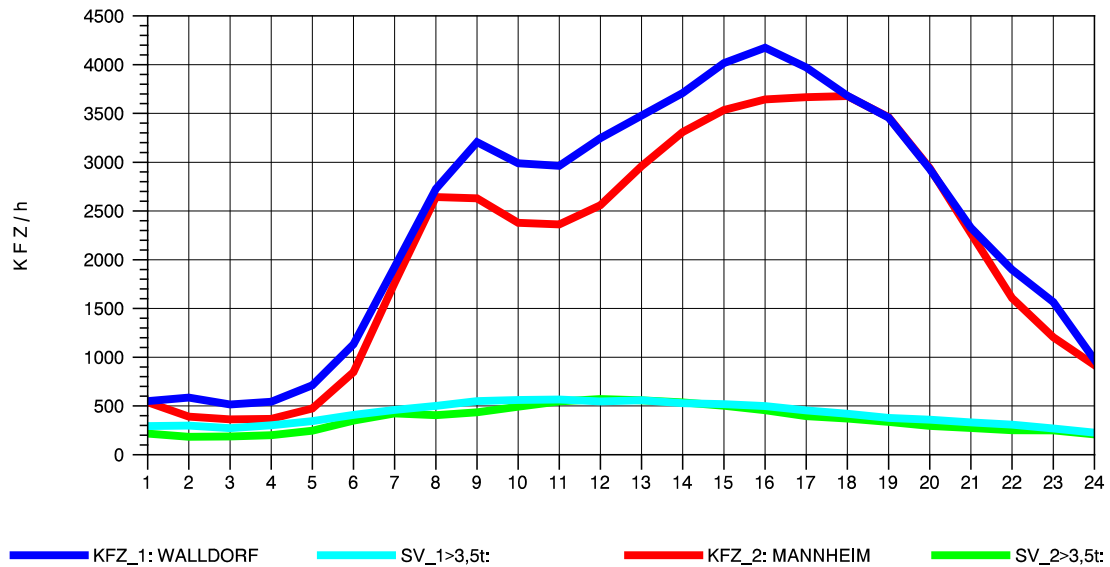

STRASSENVERKEHRSZÄHLUNGEN IN BADEN-WÜRTTEMBERG
HOCKENHEIM 66171025 A 6
Freitag, 14. Oktober 2011