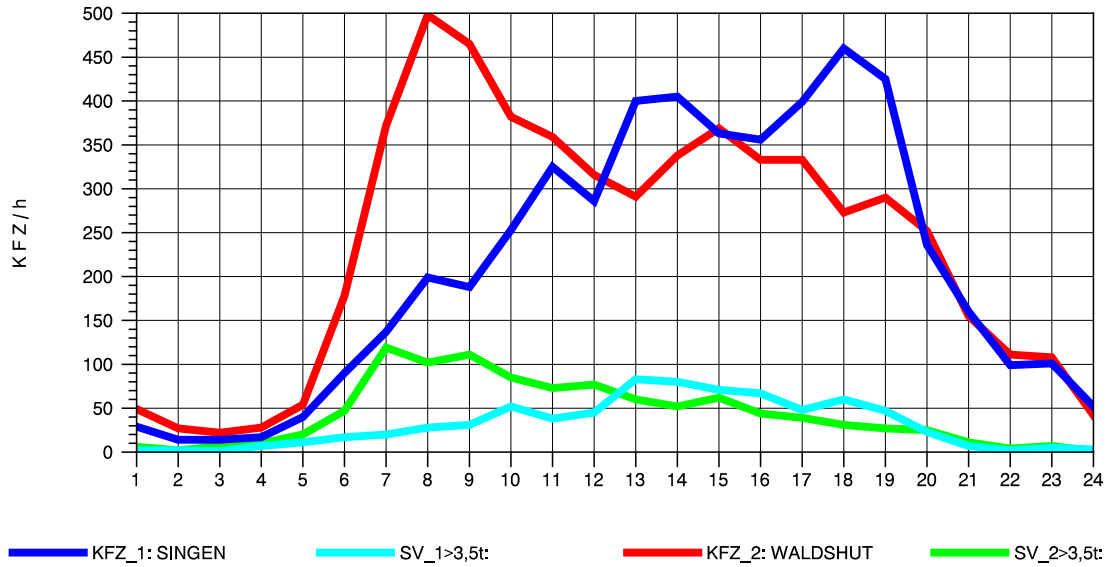

STRASSENVERKEHRSZÄHLUNGEN IN BADEN-WÜRTTEMBERG
LAUCHRINGEN 83151001 A 98
Dienstag, 02. August 2011