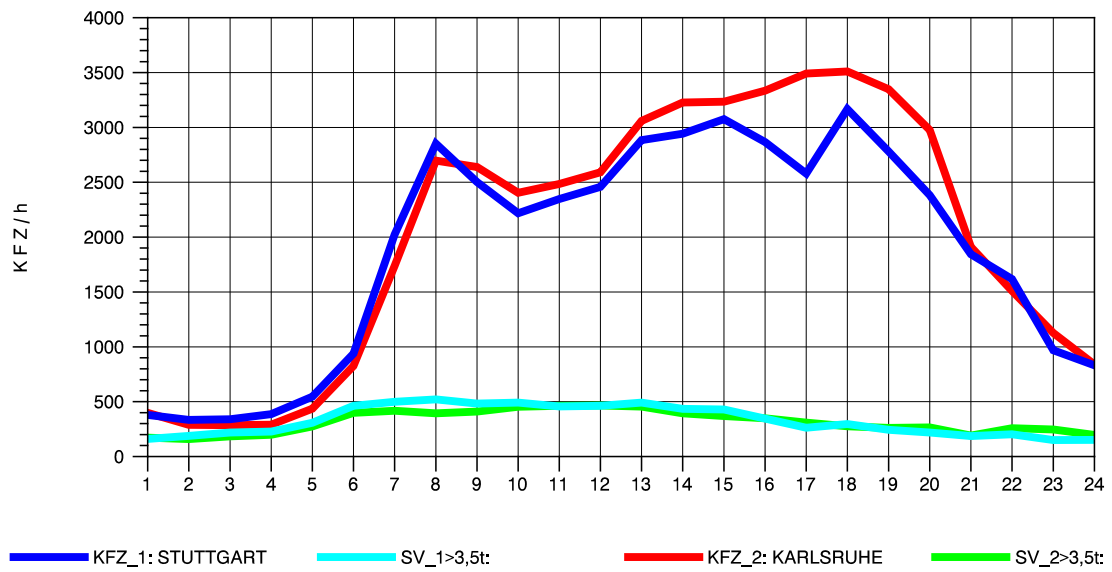

STRASSENVERKEHRSZÄHLUNGEN IN BADEN-WÜRTTEMBERG
PFORZHEIM-OST 70181077 A 8
Freitag, 08. April 2011