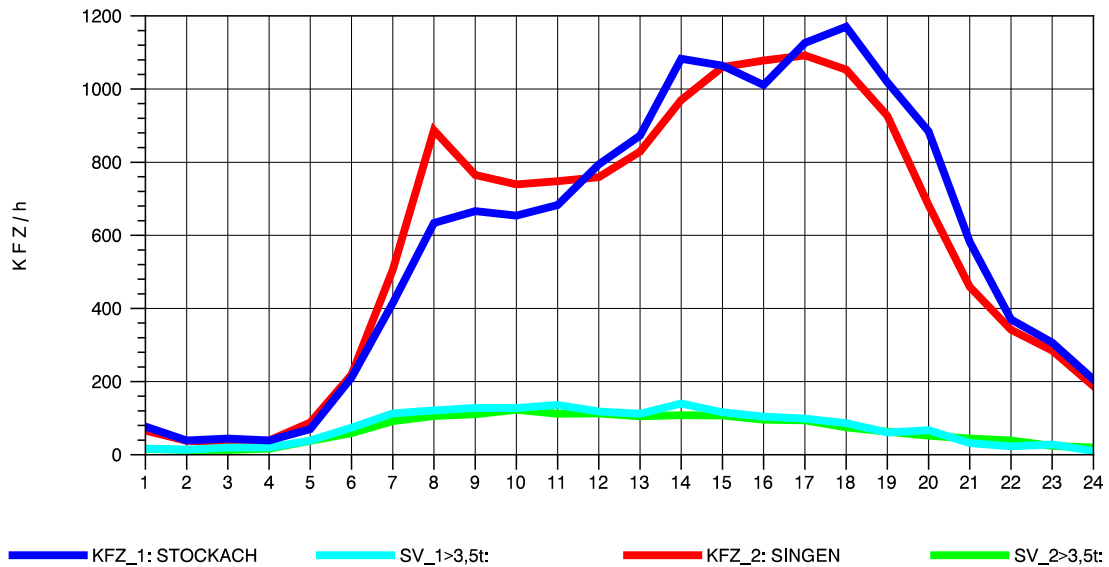

STRASSENVERKEHRSZÄHLUNGEN IN BADEN-WÜRTTEMBERG
STOCKACH 81191040 A 98
Freitag, 14. Oktober 2011