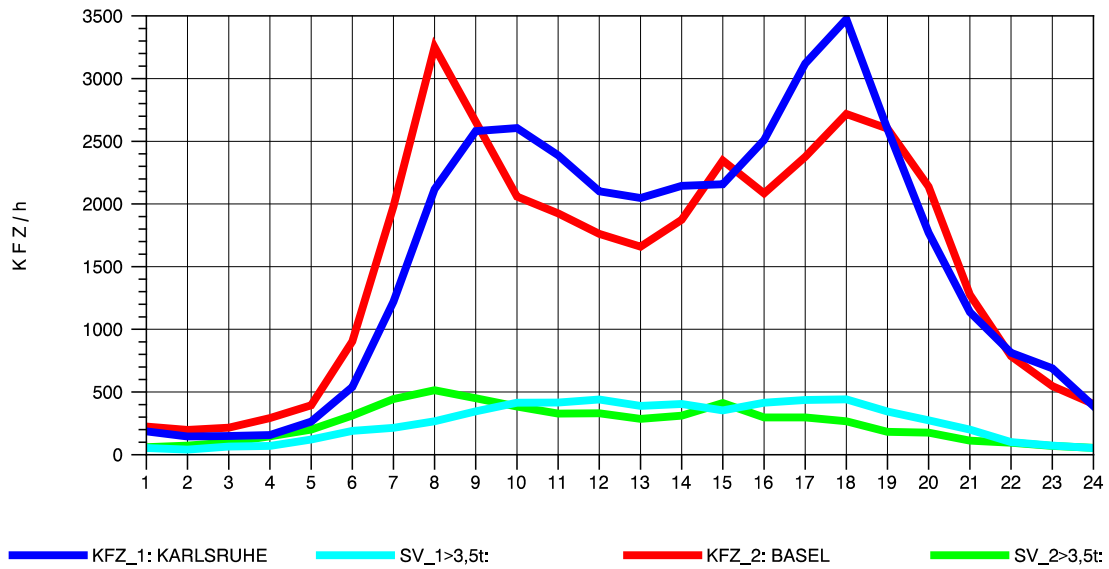

STRASSENVERKEHRSZÄHLUNGEN IN BADEN-WÜRTTEMBERG
NIMBURG 78121047 A 5
Mittwoch, 12. Oktober 2011