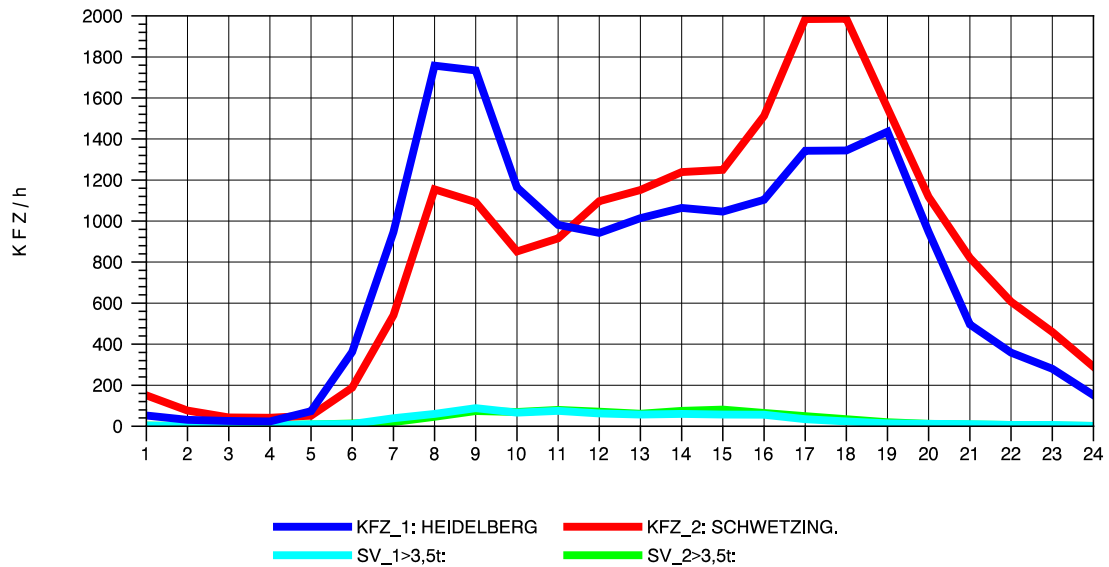

STRASSENVERKEHRSZÄHLUNGEN IN BADEN-WÜRTTEMBERG
HEIDELBERG 2 66171214 L 600A
Mittwoch, 12. Oktober 2011