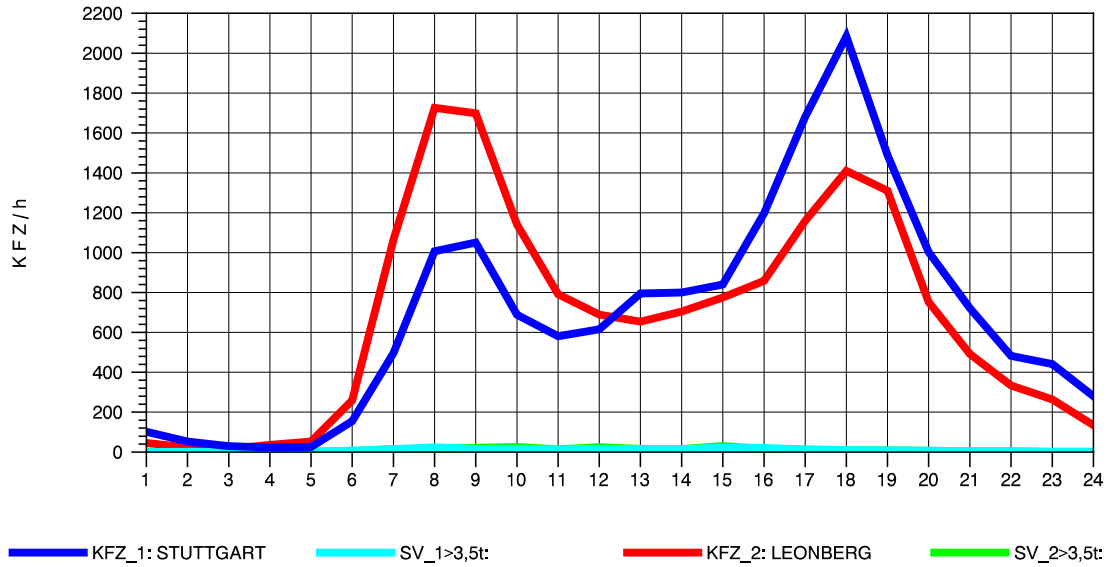

STRASSENVERKEHRSZÄHLUNGEN IN BADEN-WÜRTTEMBERG
SOLITUDE 72201203 L 1180
Dienstag, 02. August 2011