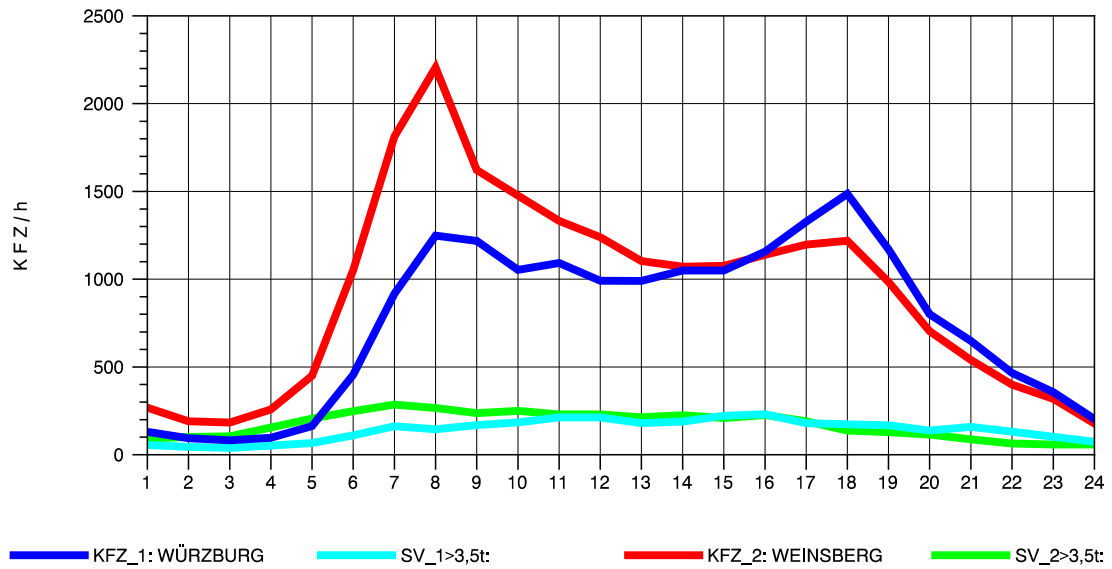

STRASSENVERKEHRSZÄHLUNGEN IN BADEN-WÜRTTEMBERG
NEUENSTADT 67221084 A 81
Montag, 10. Oktober 2011