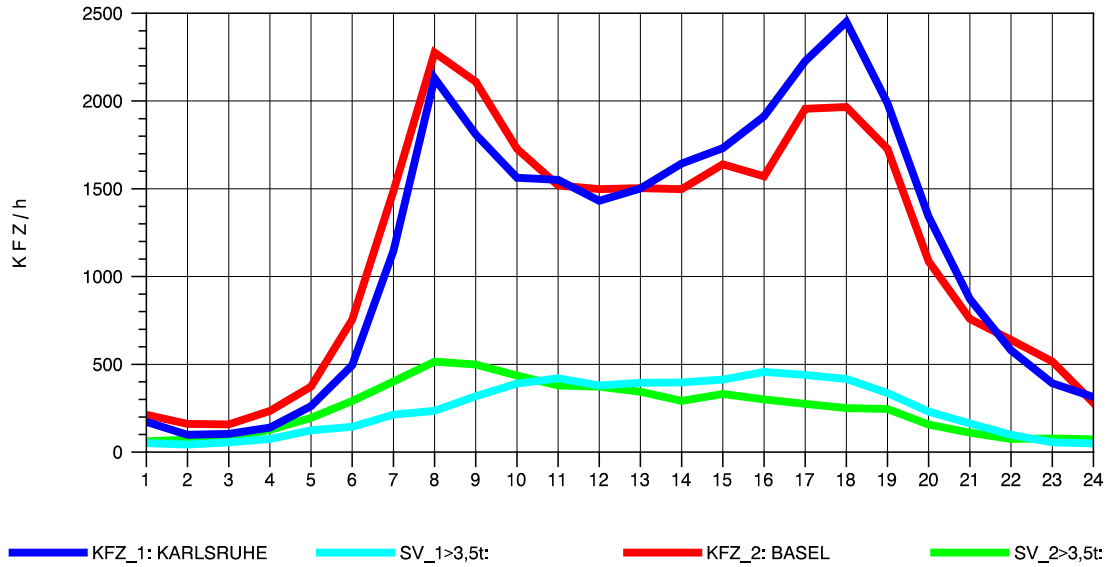

STRASSENVERKEHRSZÄHLUNGEN IN BADEN-WÜRTTEMBERG
T+R BREISGAU 78121047 A 5
Dienstag, 05. April 2011