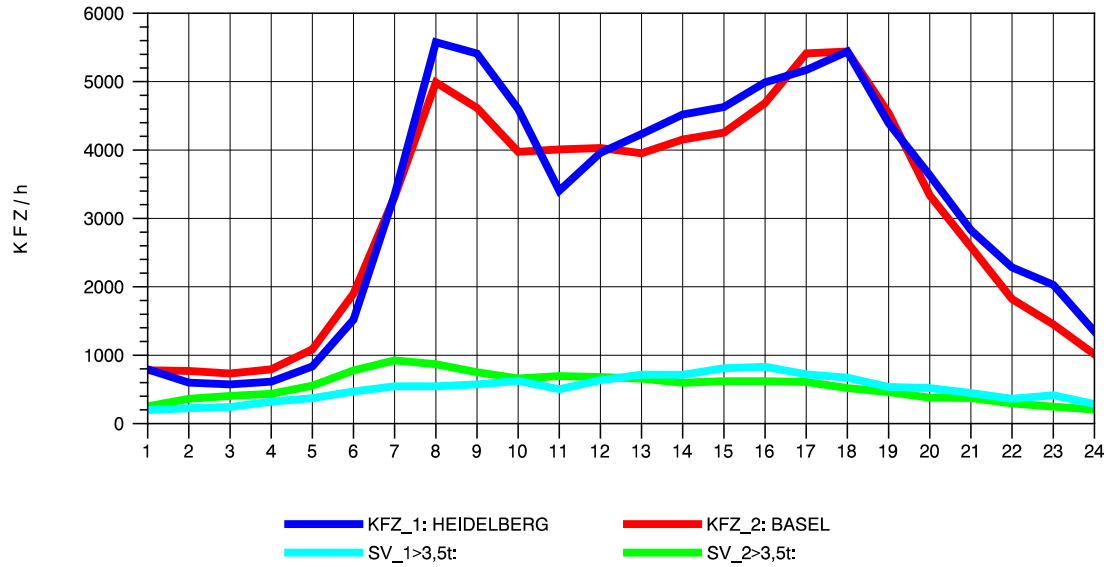

STRASSENVERKEHRSZÄHLUNGEN IN BADEN-WÜRTTEMBERG
KARLSRUHE 1 70161022 A 5
Dienstag, 02. August 2011