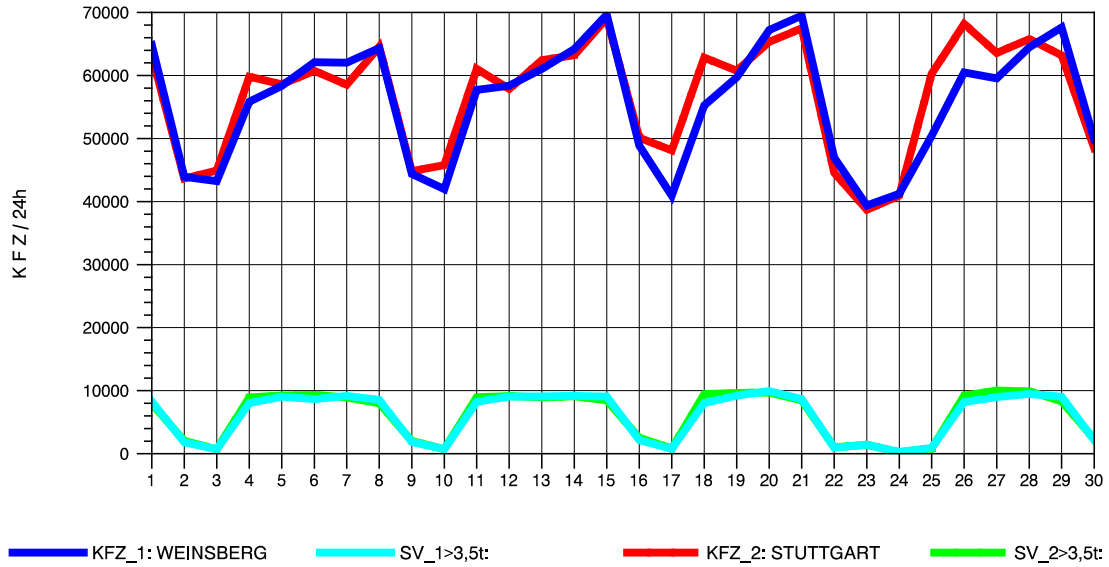

STRASSENVERKEHRSZÄHLUNGEN IN BADEN-WÜRTTEMBERG
S-KORNTAL 71201003 A 81
TAGESWERTE JE RICHTUNG: April 2011