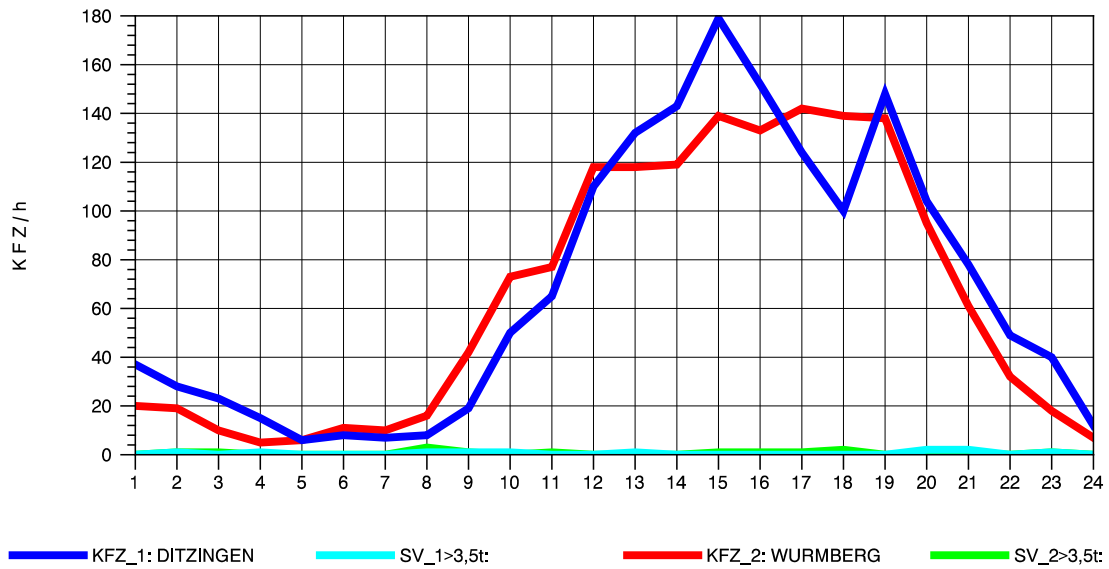

STRASSENVERKEHRSZÄHLUNGEN IN BADEN-WÜRTTEMBERG
HEIMERDINGEN 71201227 L 1177
Sonntag, 16. Oktober 2011