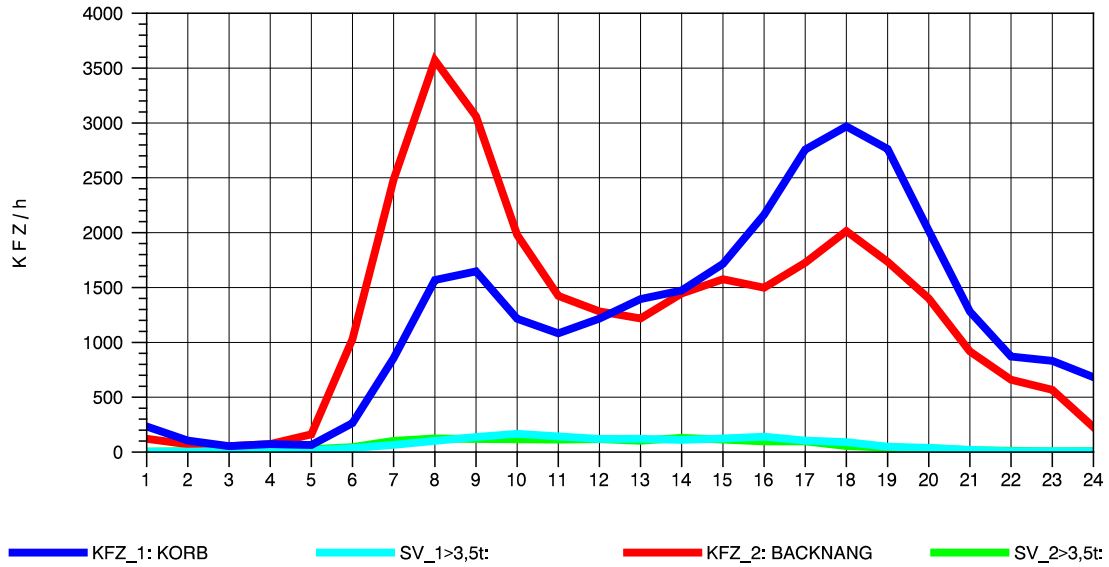

STRASSENVERKEHRSZÄHLUNGEN IN BADEN-WÜRTTEMBERG
KORB 71221100 B 14
Donnerstag, 07. April 2011