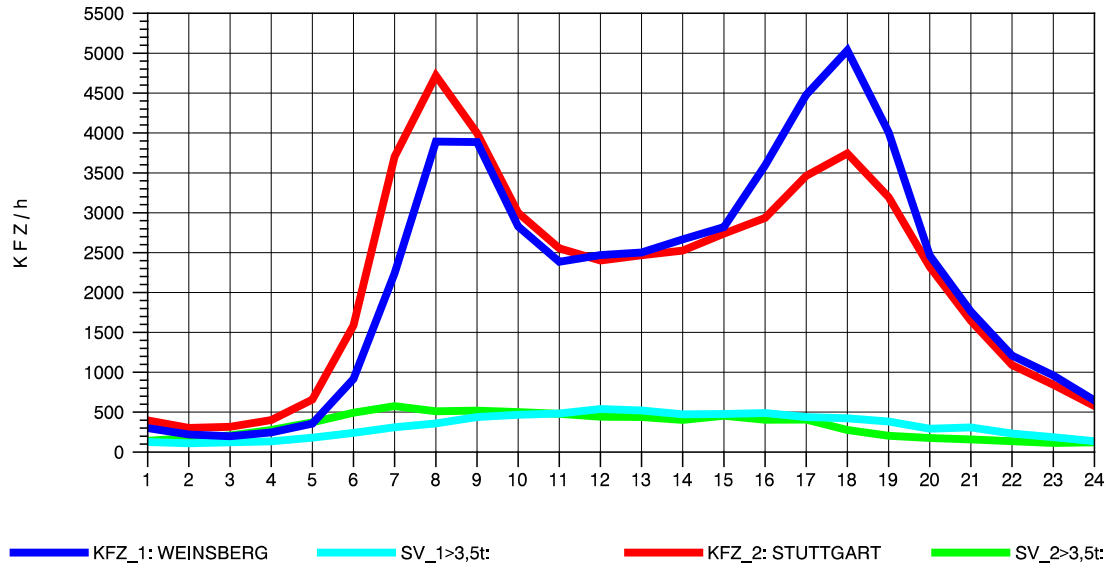

STRASSENVERKEHRSZÄHLUNGEN IN BADEN-WÜRTTEMBERG
PLEIDELSHEIM 70211086 A 81
Dienstag, 05. April 2011