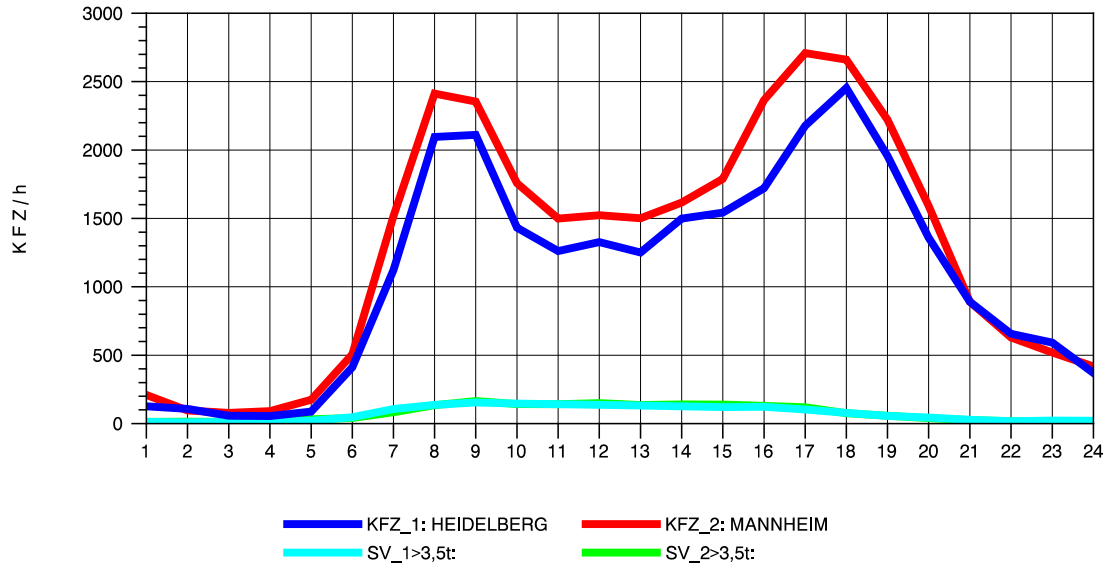

STRASSENVERKEHRSZÄHLUNGEN IN BADEN-WÜRTTEMBERG
MA-SECKENHEIM 65171009 A 656
Donnerstag, 04. August 2011