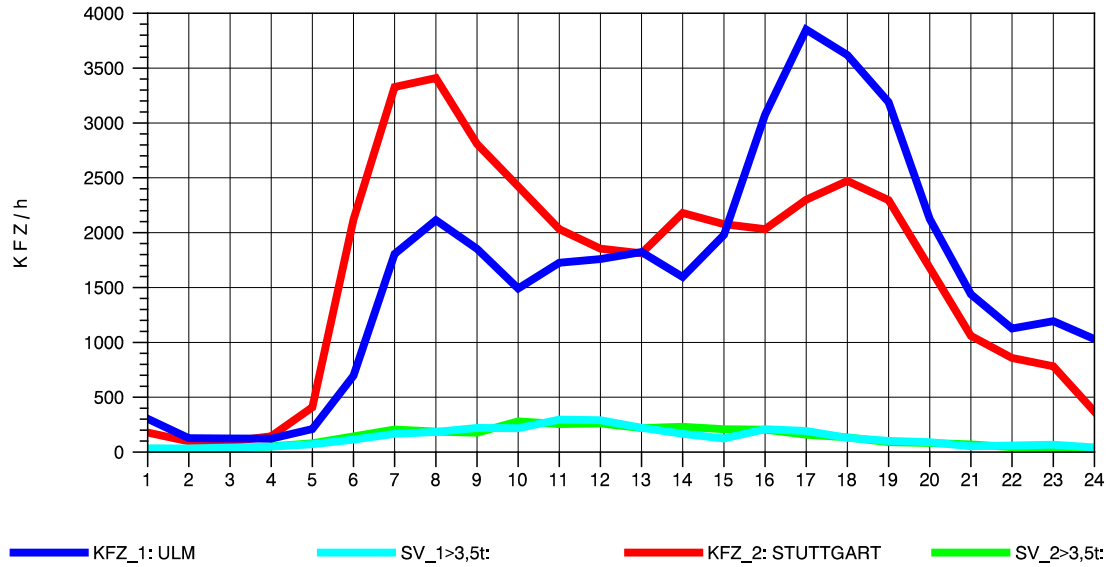

STRASSENVERKEHRSZÄHLUNGEN IN BADEN-WÜRTTEMBERG
PLOCHINGEN 72221100 B 10
Donnerstag, 13. Oktober 2011