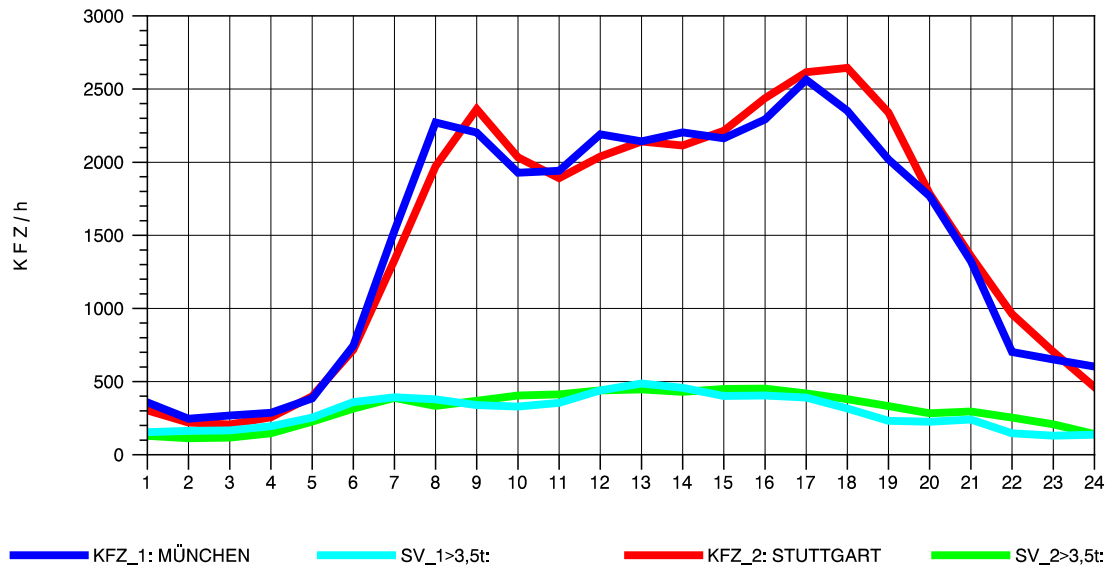

STRASSENVERKEHRSZÄHLUNGEN IN BADEN-WÜRTTEMBERG
MERKLINGEN 74241098 A 8
Mittwoch, 12. Oktober 2011