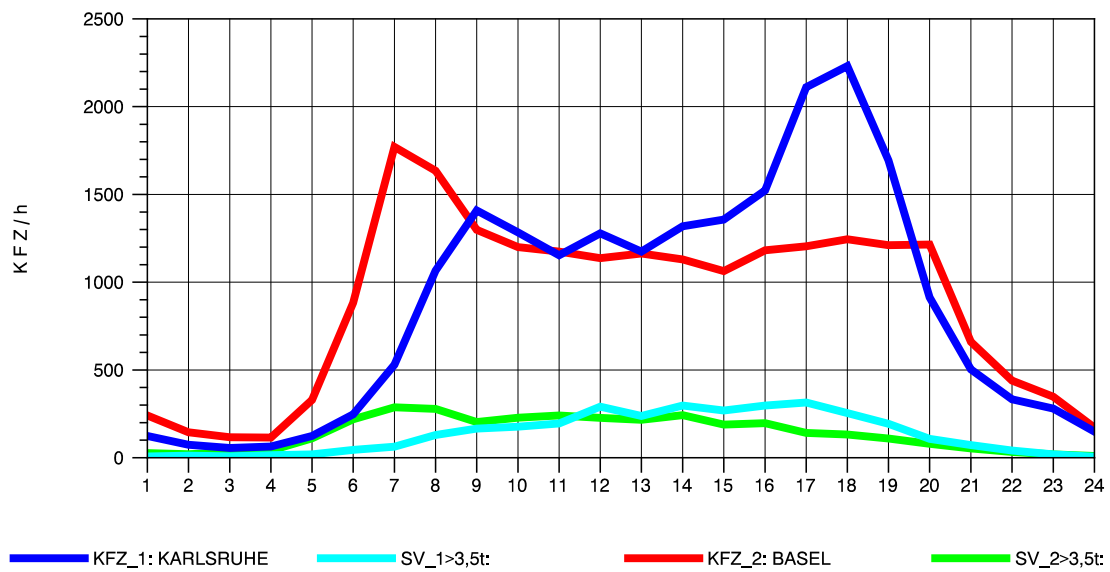

STRASSENVERKEHRSZÄHLUNGEN IN BADEN-WÜRTTEMBERG
KLEINKEMS 83111053 A 5
Montag, 10. Oktober 2011