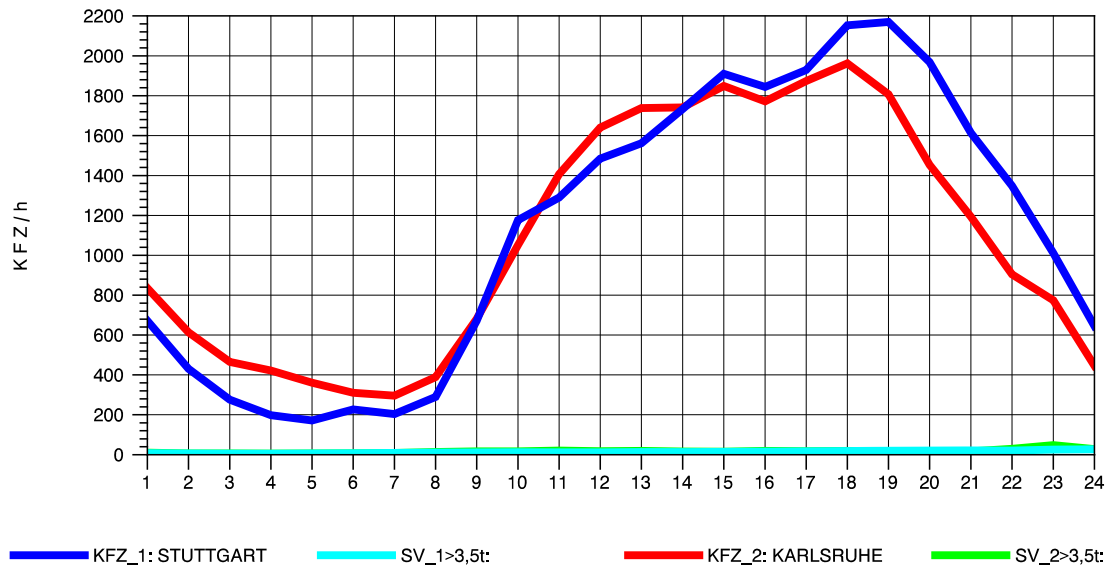

STRASSENVERKEHRSZÄHLUNGEN IN BADEN-WÜRTTEMBERG
S-ZUFFENHAUSEN 71201100 B 10
Sonntag, 10. April 2011