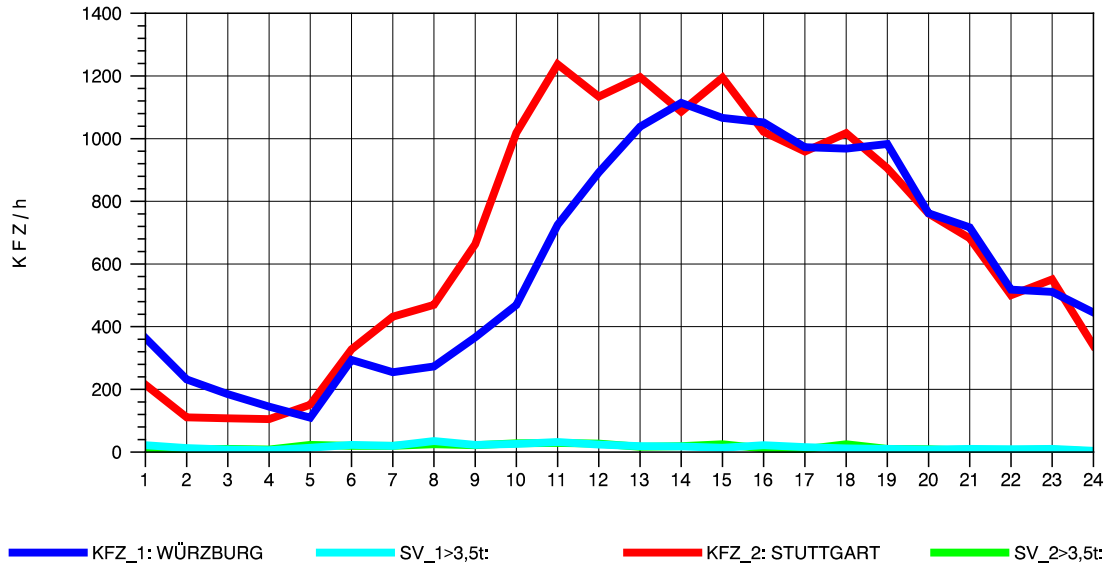

STRASSENVERKEHRSZÄHLUNGEN IN BADEN-WÜRTTEMBERG
NECKARSULM 2 68211102 B 27
Samstag, 06. August 2011