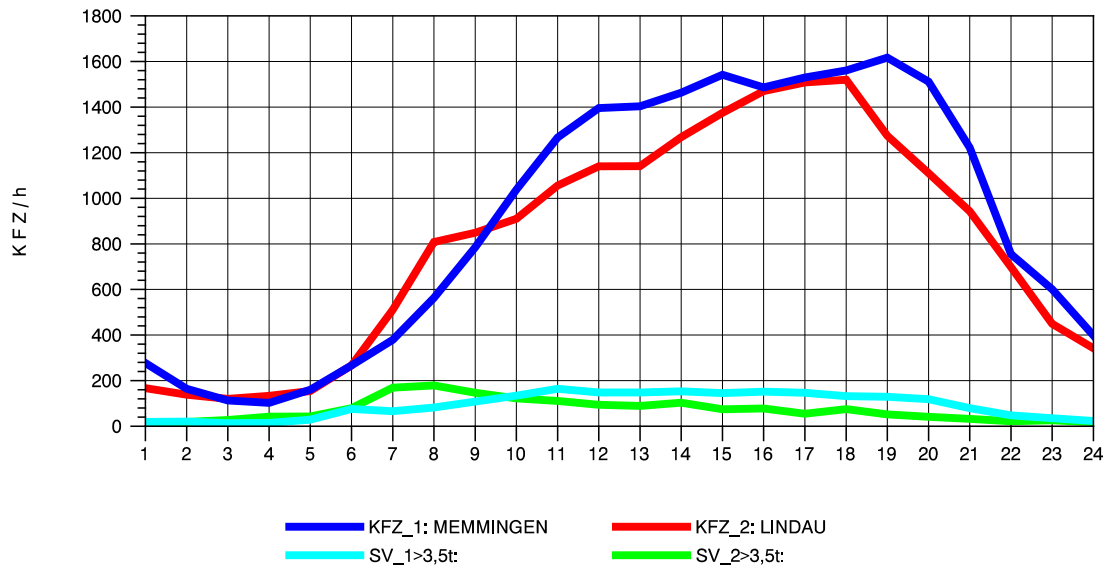

STRASSENVERKEHRSZÄHLUNGEN IN BADEN-WÜRTTEMBERG
WANGEN 82241001 A 96
Freitag, 05. August 2011