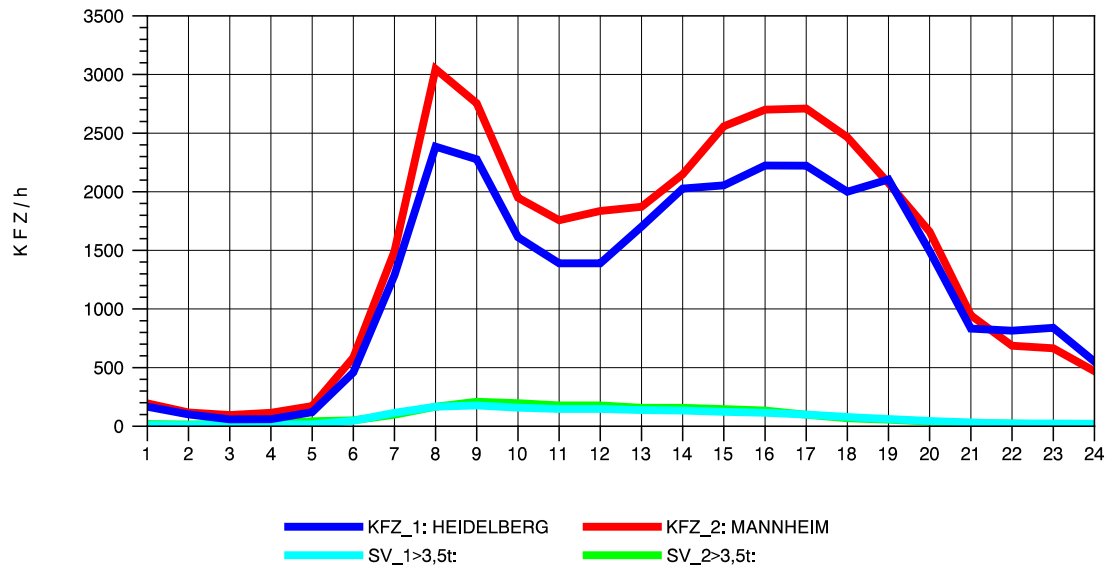

STRASSENVERKEHRSZÄHLUNGEN IN BADEN-WÜRTTEMBERG
MA-SECKENHEIM 65171009 A 656
Freitag, 08. April 2011