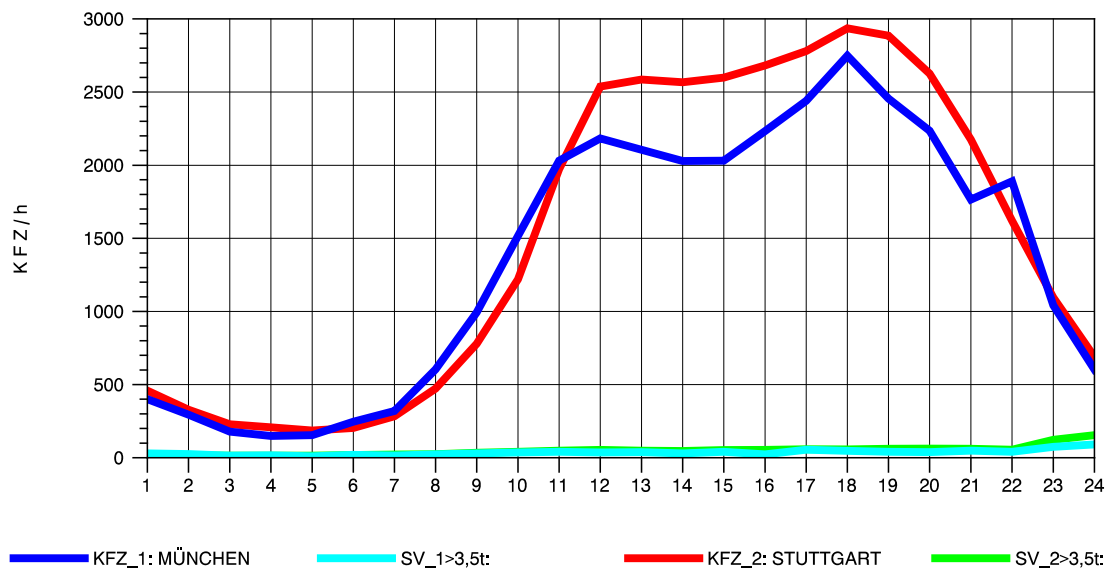

STRASSENVERKEHRSZÄHLUNGEN IN BADEN-WÜRTTEMBERG
MERKLINGEN 74241098 A 8
Sonntag, 16. Oktober 2011