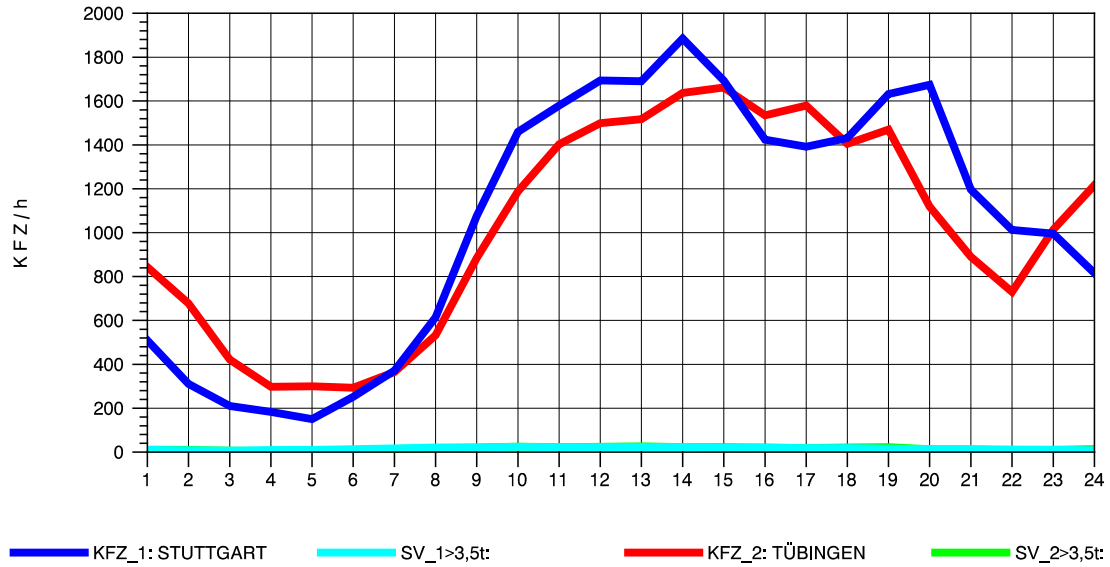

STRASSENVERKEHRSZÄHLUNGEN IN BADEN-WÜRTTEMBERG
ECHTERDINGEN 2 72201103 B 27
Samstag, 06. August 2011