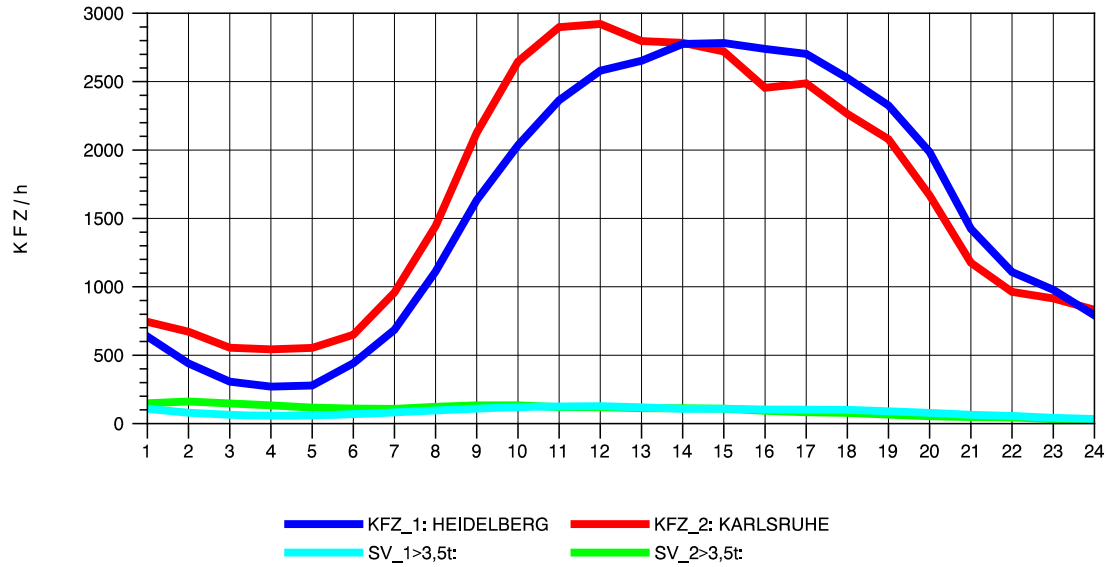

STRASSENVERKEHRSZÄHLUNGEN IN BADEN-WÜRTTEMBERG
EPELHEIM 65171010 A 5
Samstag, 15. Oktober 2011