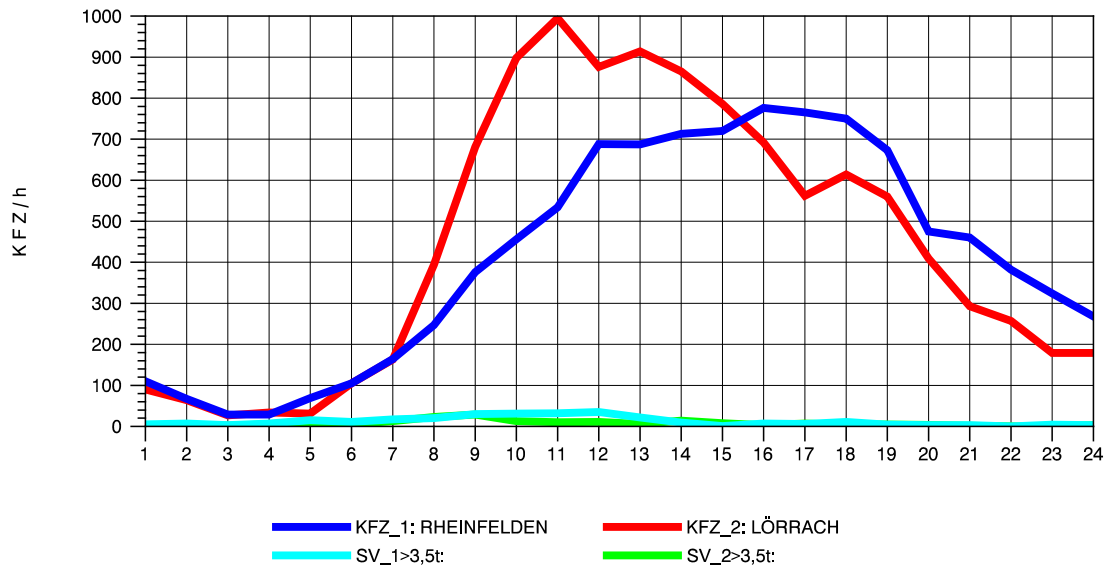

STRASSENVERKEHRSZÄHLUNGEN IN BADEN-WÜRTTEMBERG
LÖRRACH 83121003 A 98
Samstag, 09. April 2011