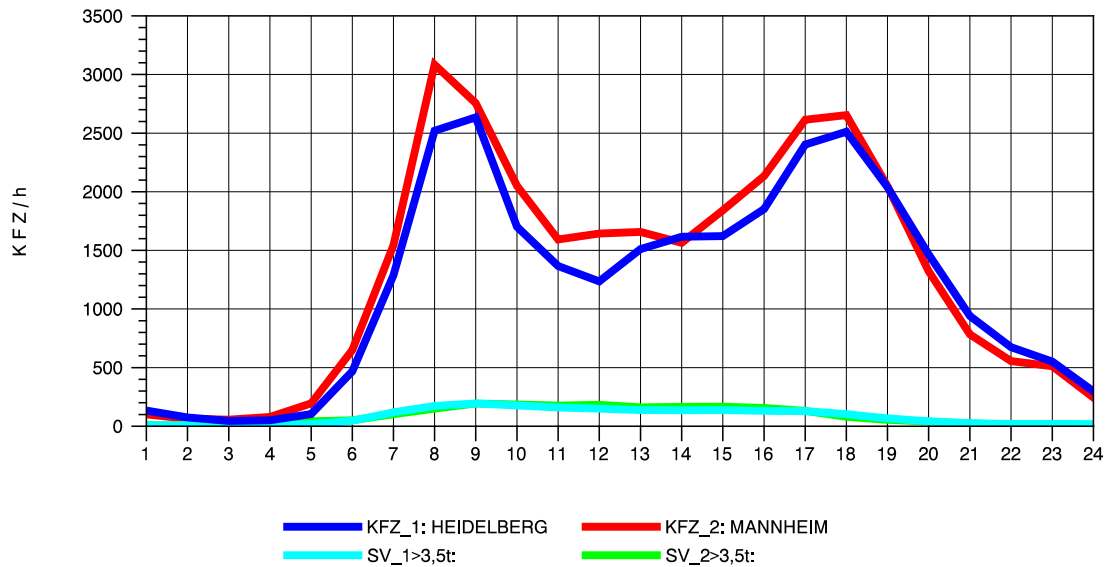

STRASSENVERKEHRSZÄHLUNGEN IN BADEN-WÜRTTEMBERG
MA-SECKENHEIM 65171009 A 656
Montag, 04. April 2011