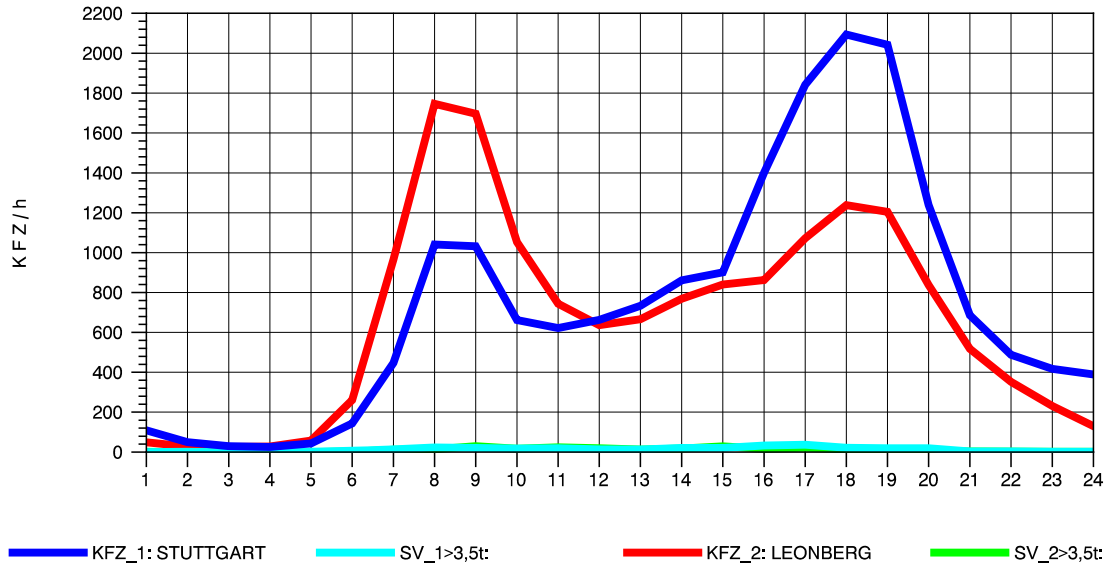

STRASSENVERKEHRSZÄHLUNGEN IN BADEN-WÜRTTEMBERG
SOLITUDE 72201203 L 1180
Donnerstag, 04. August 2011