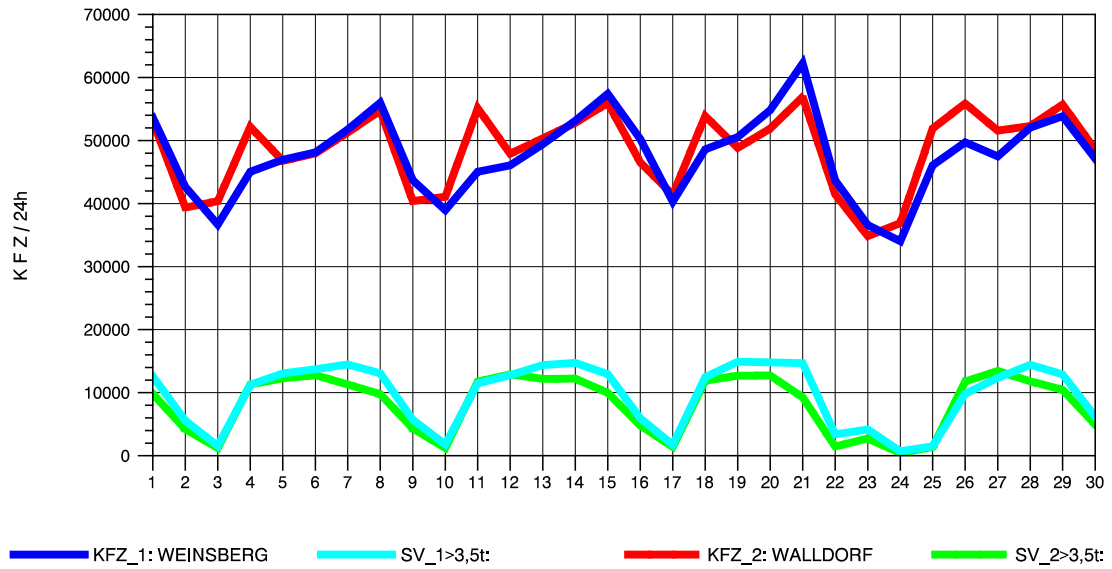

STRASSENVERKEHRSZÄHLUNGEN IN BADEN-WÜRTTEMBERG
NECKARSULM 1 68211059 A 6
TAGESWERTE JE RICHTUNG: April 2011