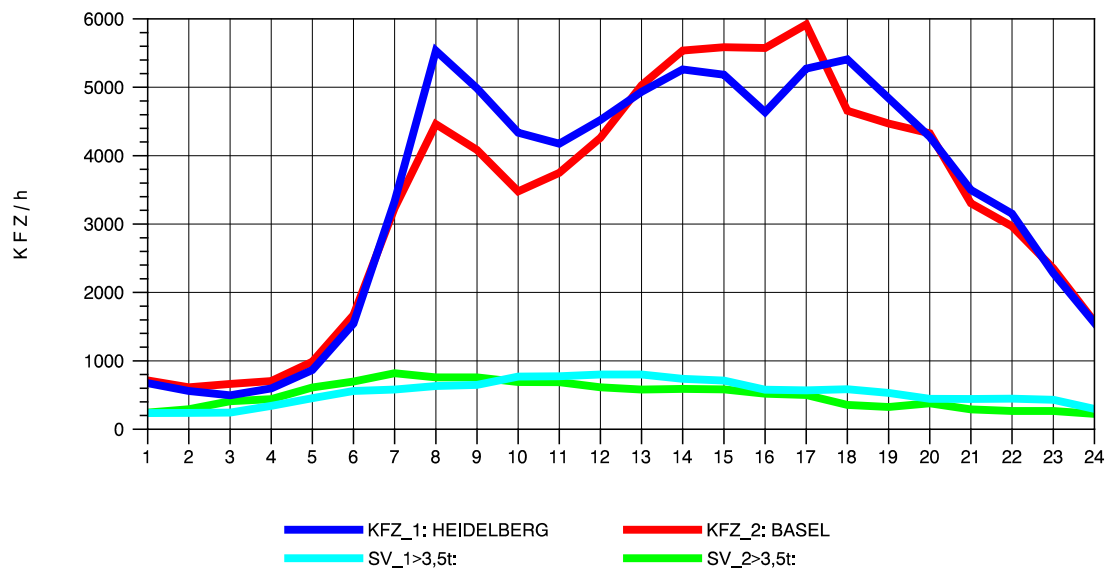

STRASSENVERKEHRSZÄHLUNGEN IN BADEN-WÜRTTEMBERG
KARLSRUHE 1 70161022 A 5
Freitag, 14. Oktober 2011