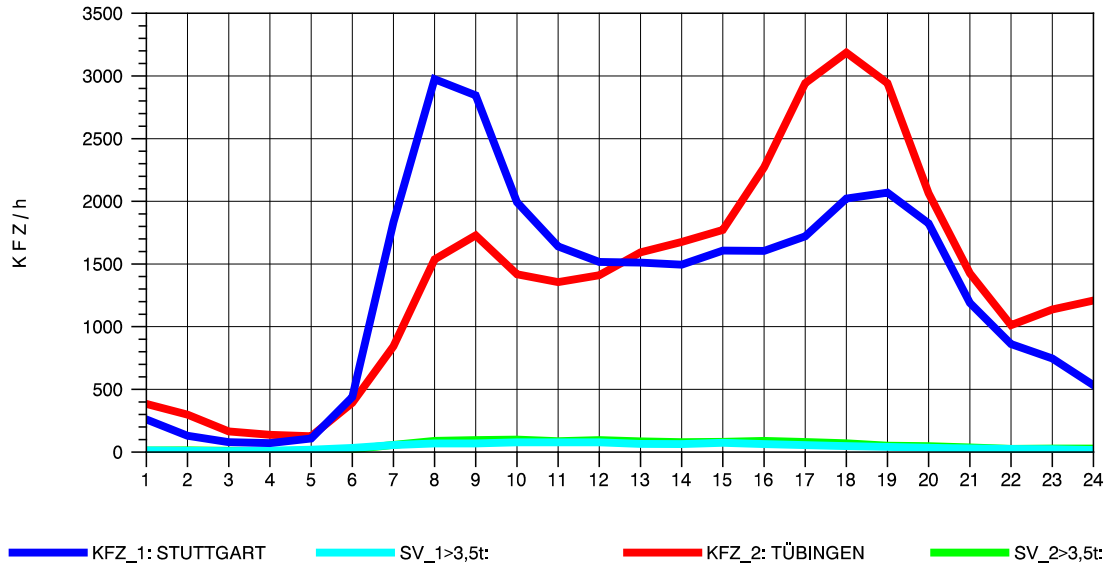

STRASSENVERKEHRSZÄHLUNGEN IN BADEN-WÜRTTEMBERG
ECHTERDINGEN 2 72201103 B 27
Dienstag, 02. August 2011