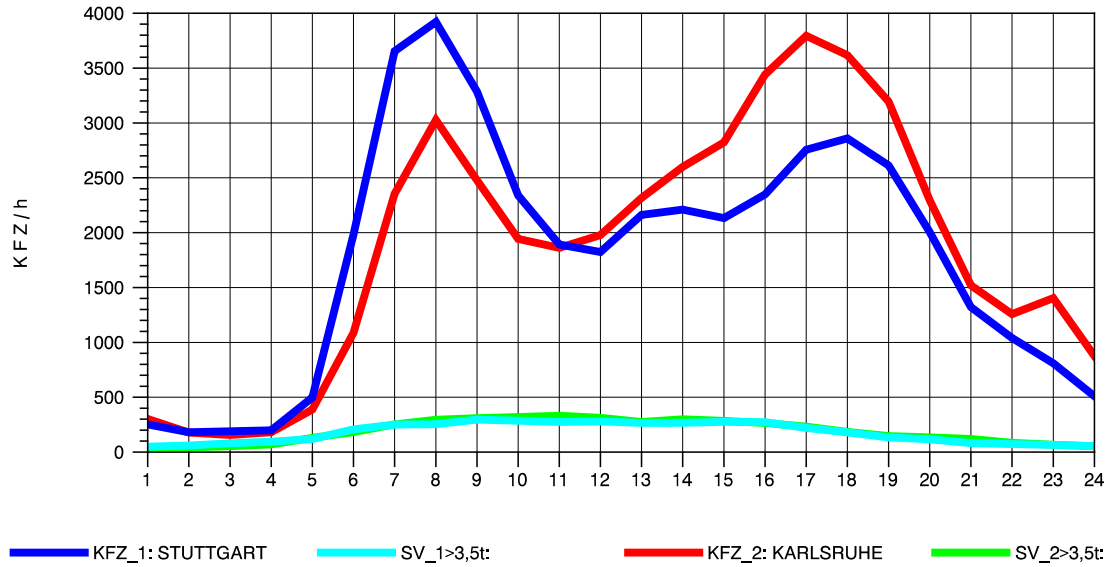

STRASSENVERKEHRSZÄHLUNGEN IN BADEN-WÜRTTEMBERG
S-ZUFFENHAUSEN 71201100 B 10
Donnerstag, 07. April 2011