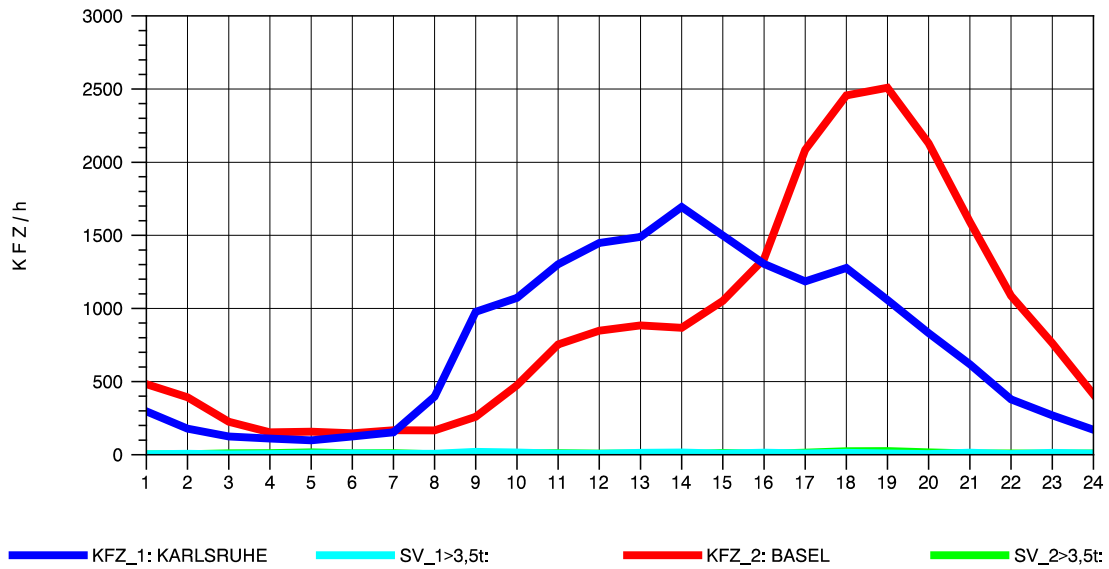

STRASSENVERKEHRSZÄHLUNGEN IN BADEN-WÜRTTEMBERG
KLEINKEMS 83111053 A 5
Sonntag, 16. Oktober 2011