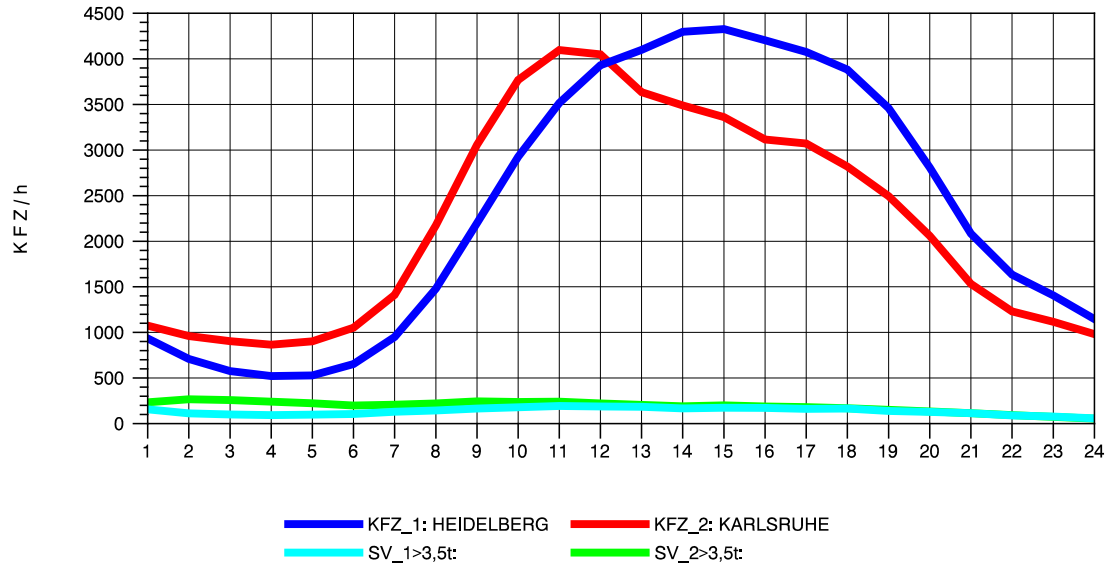

STRASSENVERKEHRSZÄHLUNGEN IN BADEN-WÜRTTEMBERG
ST. LEON 67171018 A 5
Samstag, 09. April 2011