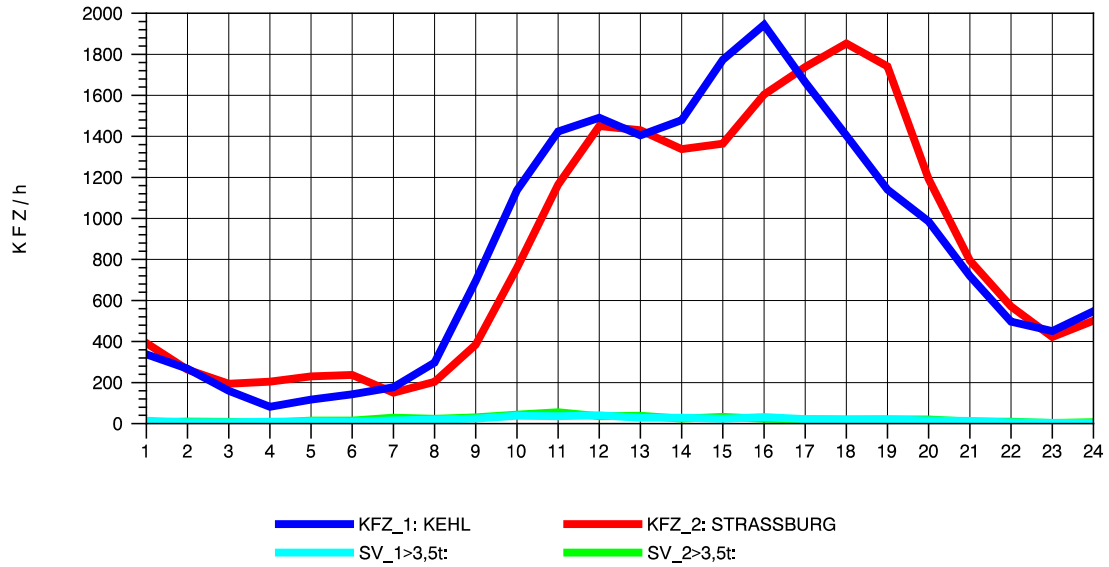

STRASSENVERKEHRSZÄHLUNGEN IN BADEN-WÜRTTEMBERG
KEHL-EUROPABRÜCKE 74121100 B 28
Samstag, 15. Oktober 2011