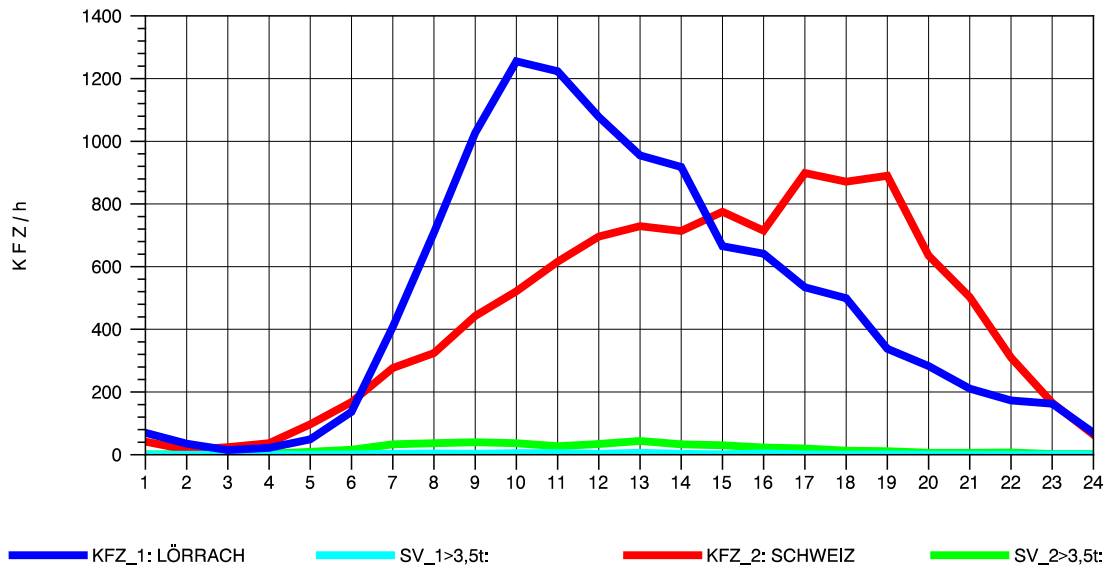

STRASSENVERKEHRSZÄHLUNGEN IN BADEN-WÜRTTEMBERG
RHEINFELDEN 80171034 A 861
Montag, 01. August 2011