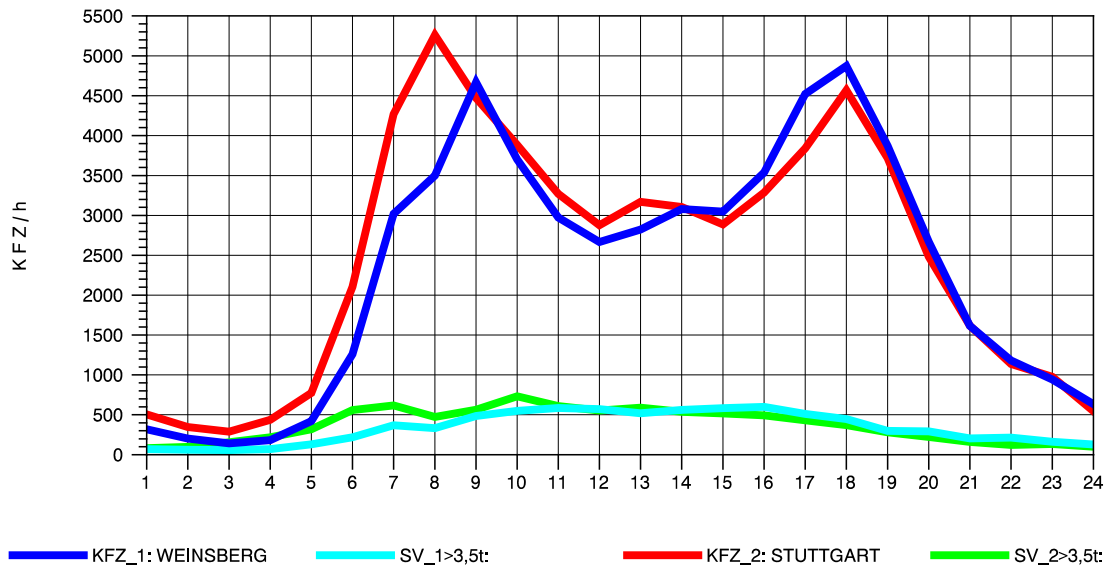

STRASSENVERKEHRSZÄHLUNGEN IN BADEN-WÜRTTEMBERG
S-KORNTAL 71201003 A 81
Montag, 04. April 2011