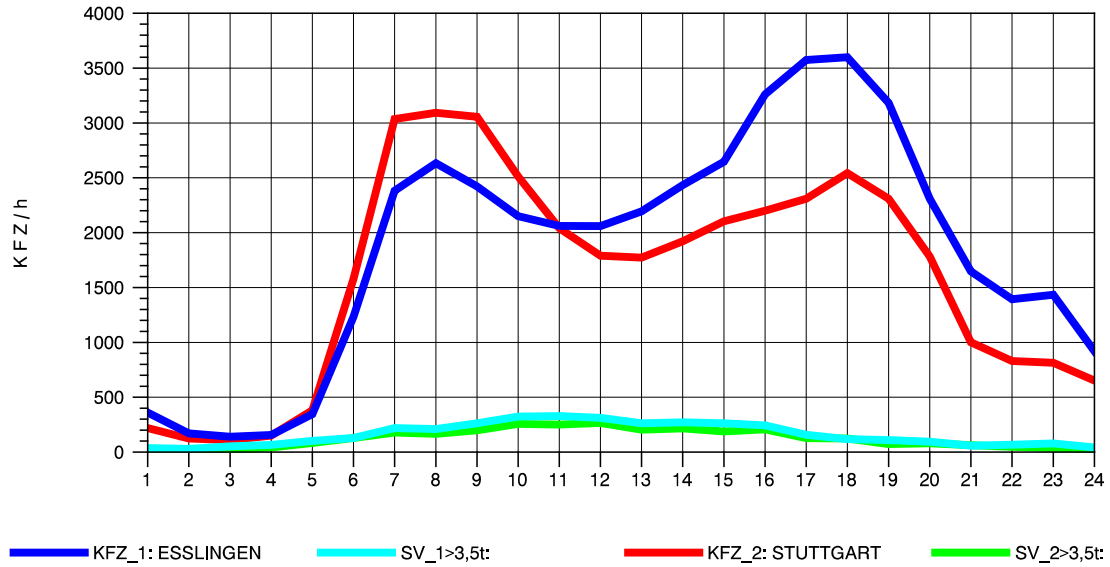

STRASSENVERKEHRSZÄHLUNGEN IN BADEN-WÜRTTEMBERG
S-HEDELFFINGEN 72211101 B 10
Donnerstag, 13. Oktober 2011