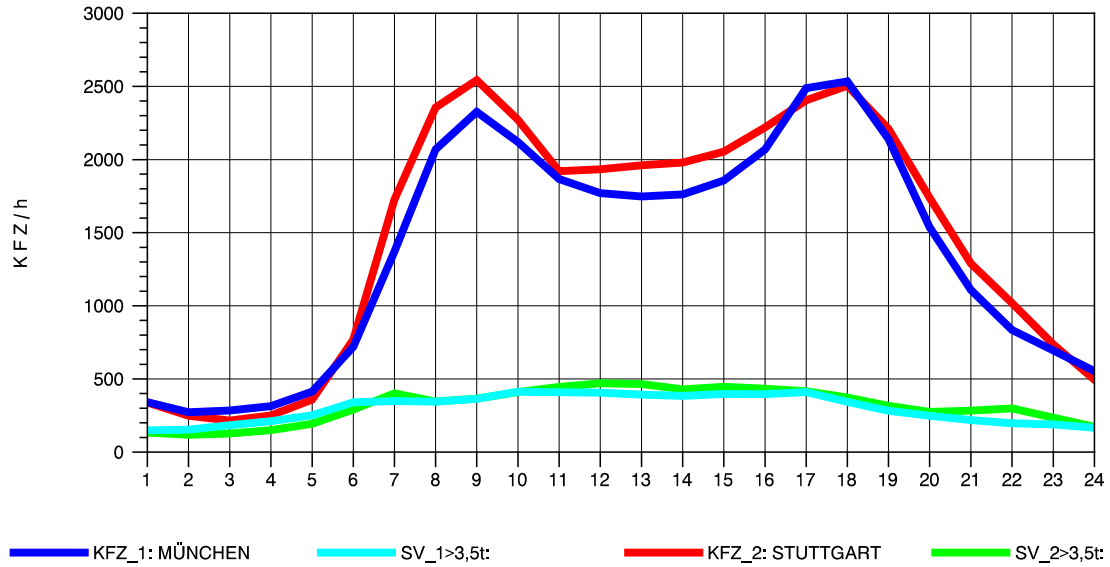

STRASSENVERKEHRSZÄHLUNGEN IN BADEN-WÜRTTEMBERG
AICHELBERG 73231077 A 8
Dienstag, 11. Oktober 2011