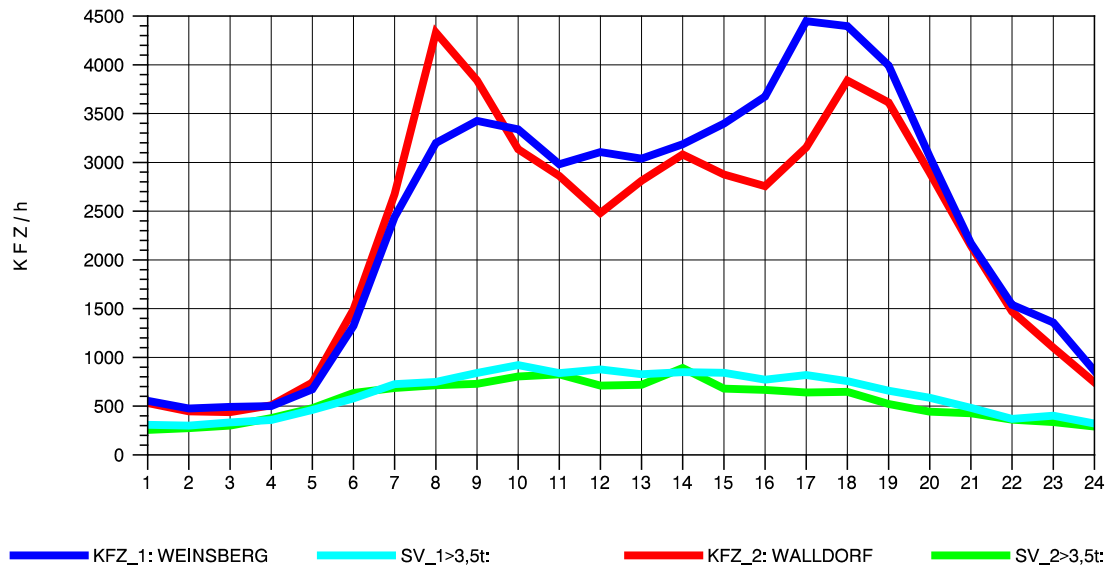

STRASSENVERKEHRSZÄHLUNGEN IN BADEN-WÜRTTEMBERG
NECKARSULM 1 68211059 A 6
Donnerstag, 13. Oktober 2011