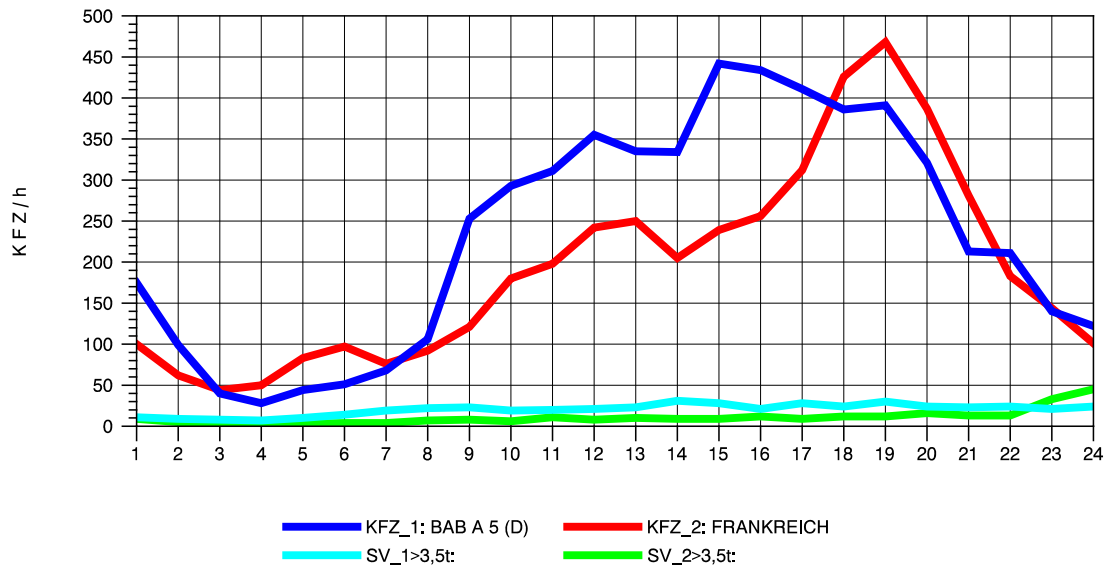

STRASSENVERKEHRSZÄHLUNGEN IN BADEN-WÜRTTEMBERG
NEUENBURG 1 82111052 A 5
Sonntag, 10. April 2011