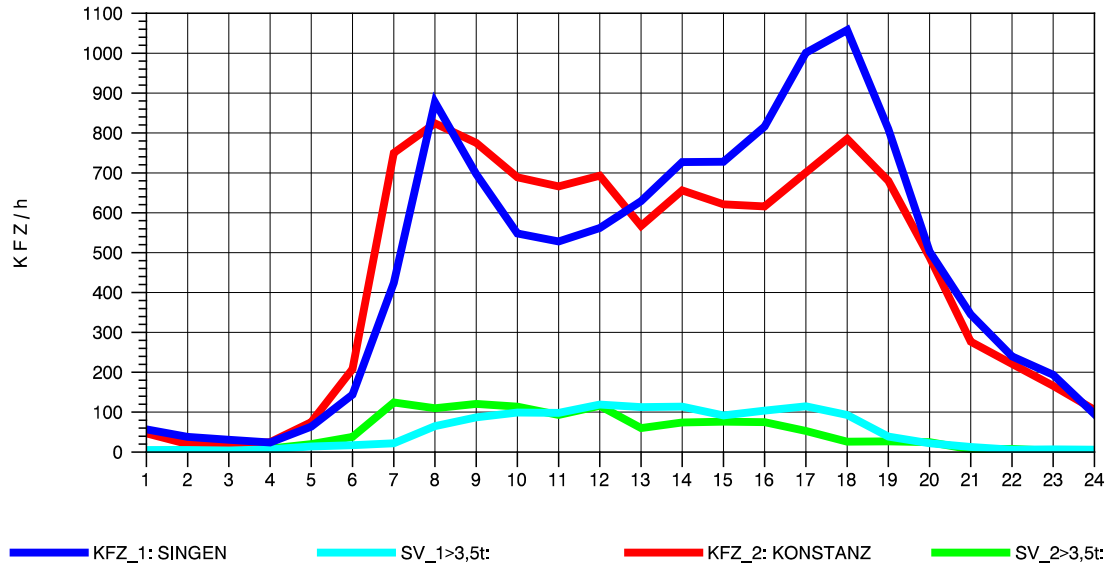

STRASSENVERKEHRSZÄHLUNGEN IN BADEN-WÜRTTEMBERG
RADOLFZELL 2 82201112 B 33
Dienstag, 05. April 2011