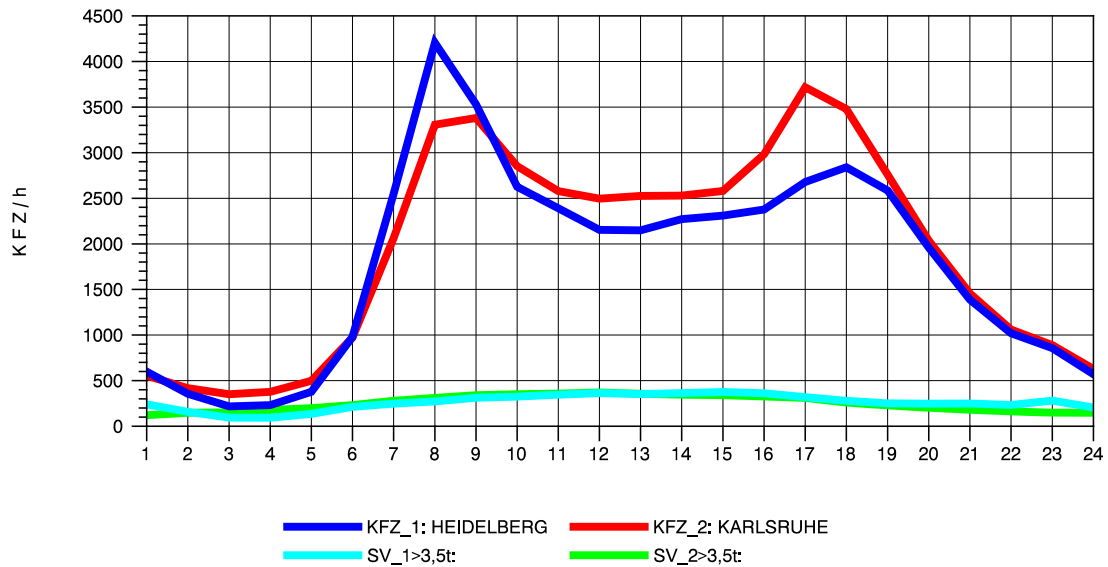

STRASSENVERKEHRSZÄHLUNGEN IN BADEN-WÜRTTEMBERG
EPELHEIM 65171010 A 5
Montag, 10. Oktober 2011