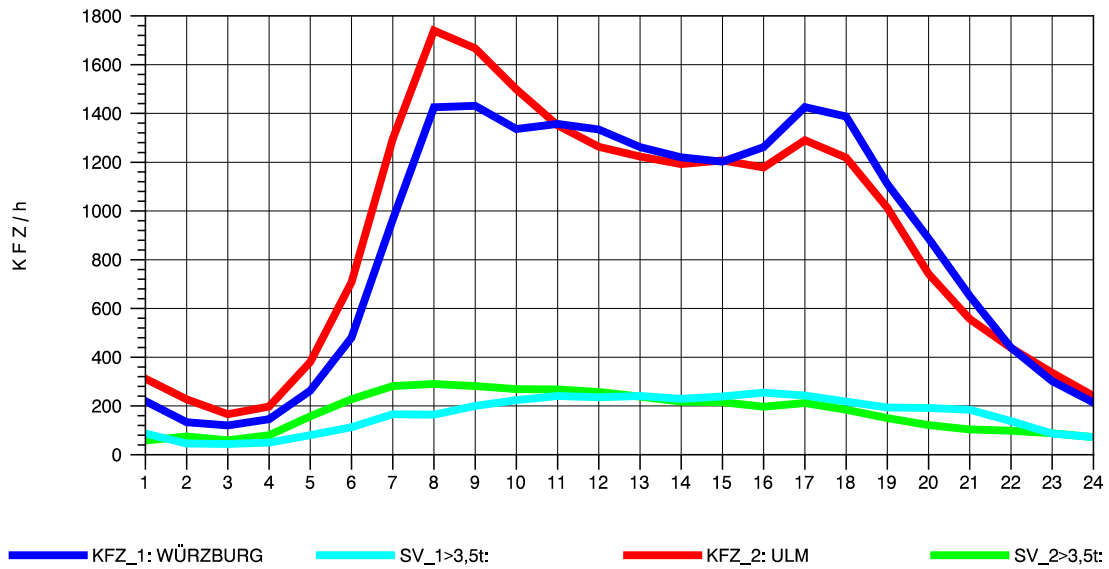

STRASSENVERKEHRSZÄHLUNGEN IN BADEN-WÜRTTEMBERG
LANGENAU 75261061 A 7
Montag, 04. April 2011