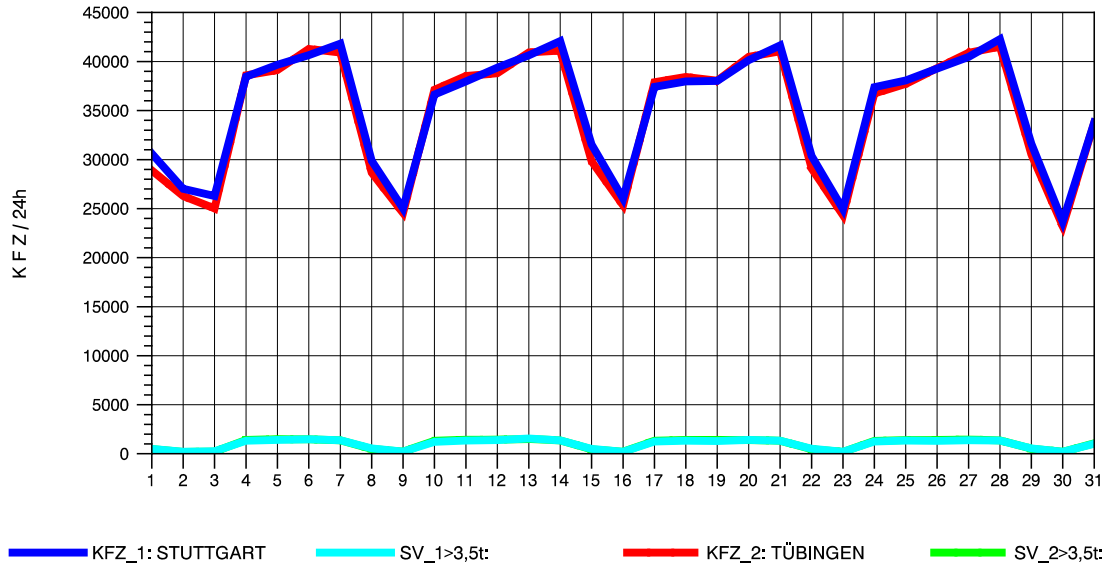

STRASSENVERKEHRSZÄHLUNGEN IN BADEN-WÜRTTEMBERG
ECHTERDINGEN 2 72201103 B 27
TAGESWERTE JE RICHTUNG: Oktober 2011