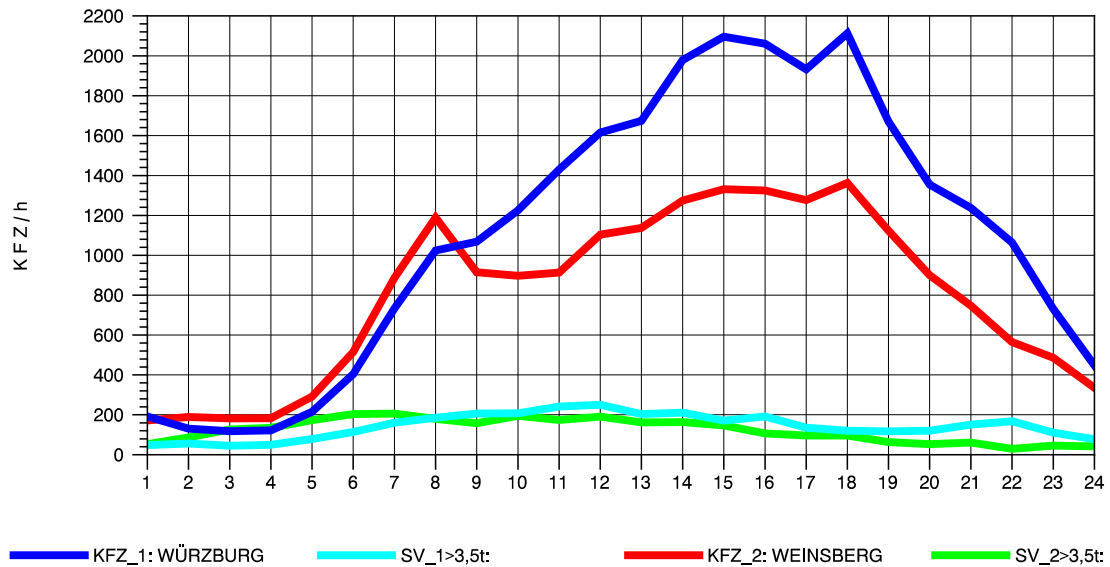

STRASSENVERKEHRSZÄHLUNGEN IN BADEN-WÜRTTEMBERG
NEUENSTADT 67221084 A 81
Freitag, 05. August 2011