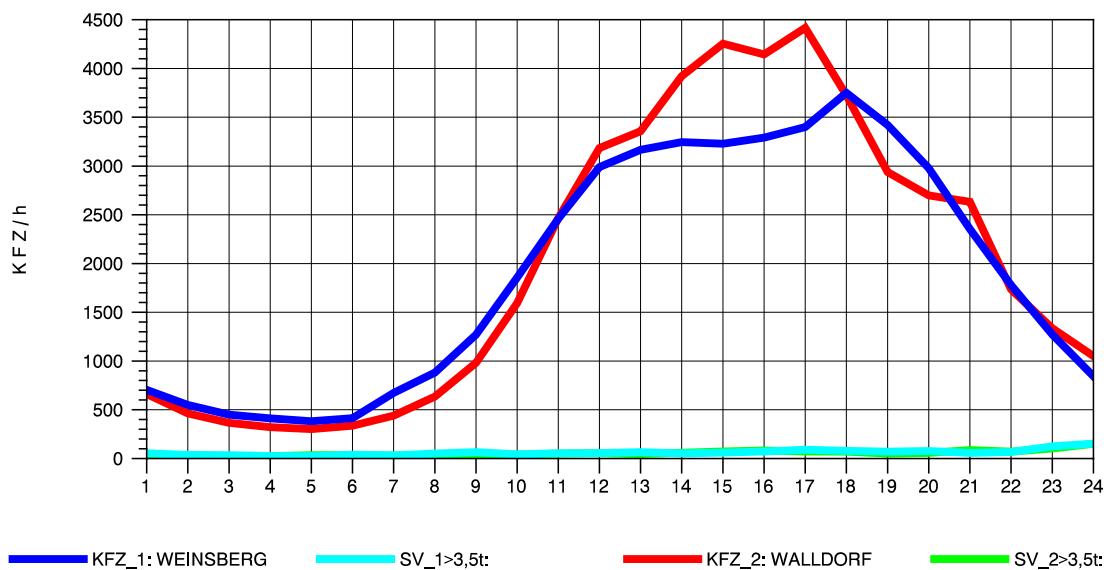

STRASSENVERKEHRSZÄHLUNGEN IN BADEN-WÜRTTEMBERG
NECKARSULM 1 68211059 A 6
Sonntag, 07. August 2011