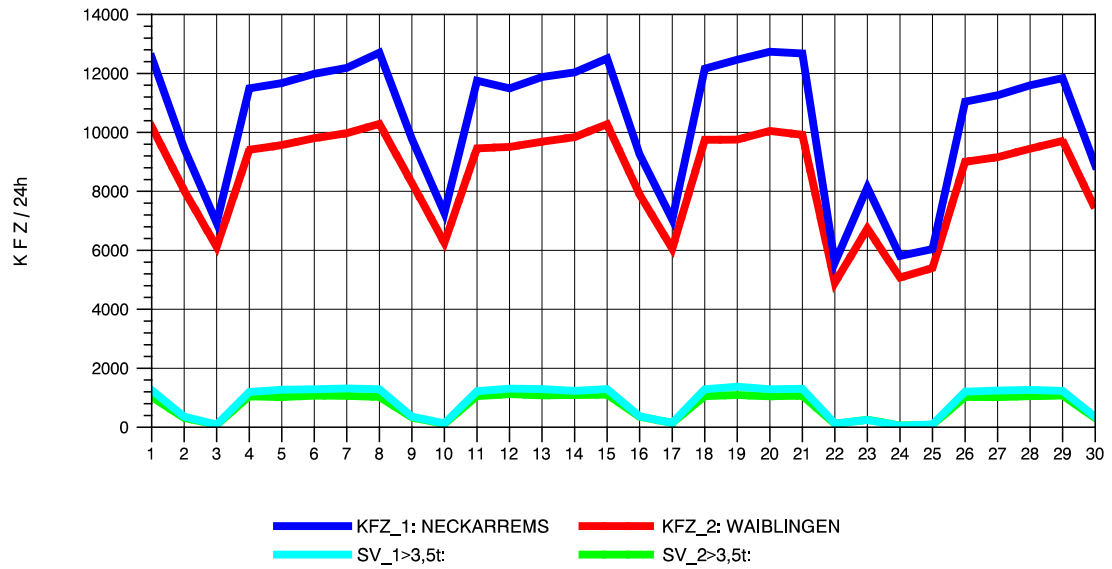

STRASSENVERKEHRSZÄHLUNGEN IN BADEN-WÜRTTEMBERG
HEGNÄCH 71211211 L 1142
TAGESWERTE JE RICHTUNG: April 2011