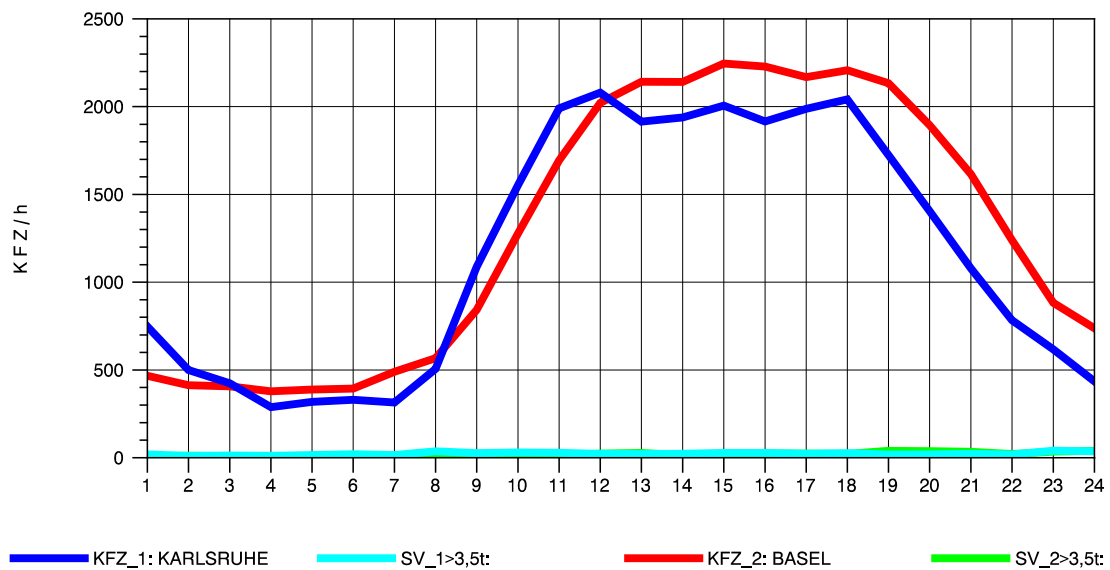

STRASSENVERKEHRSZÄHLUNGEN IN BADEN-WÜRTTEMBERG
T+R BREISGAU 78121047 A 5
Sonntag, 07. August 2011