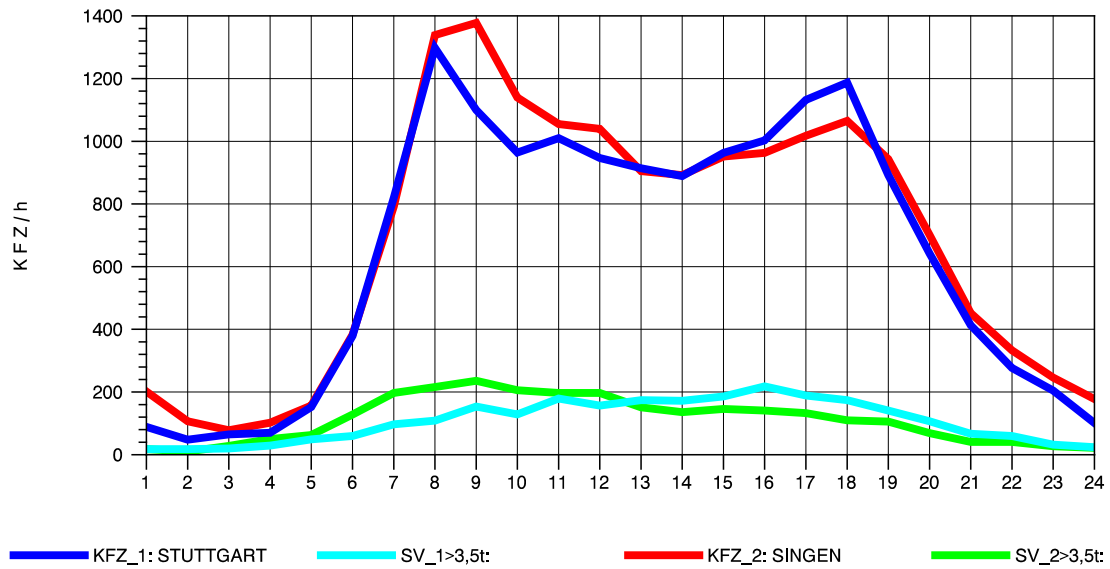

STRASSENVERKEHRSZÄHLUNGEN IN BADEN-WÜRTTEMBERG
T+R HEGAU 81181036 A 81
Montag, 04. April 2011