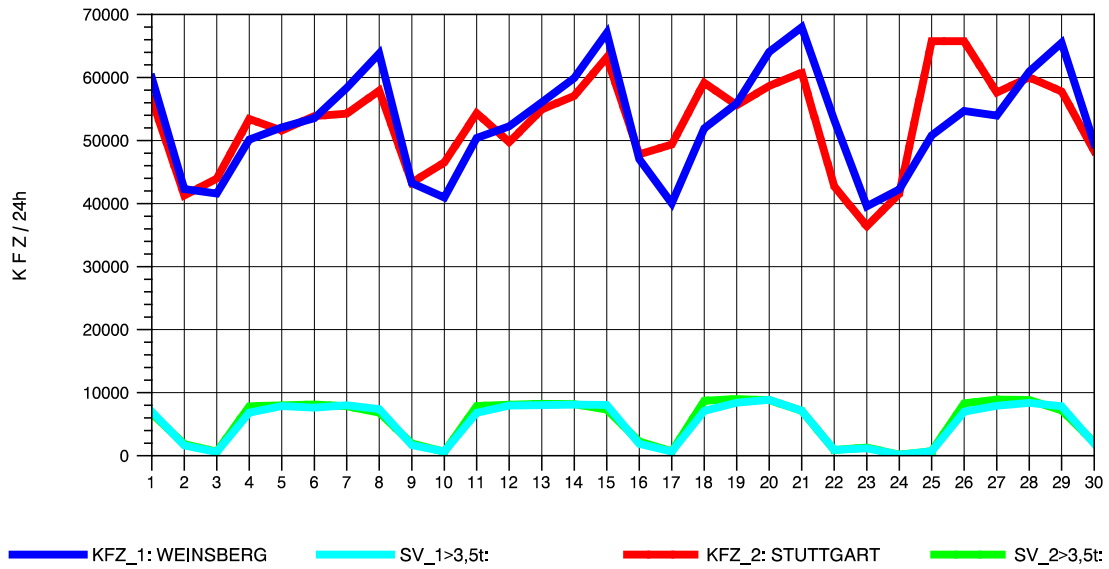

STRASSENVERKEHRSZÄHLUNGEN IN BADEN-WÜRTTEMBERG
PLEIDELSHEIM 70211086 A 81
TAGESWERTE JE RICHTUNG: April 2011