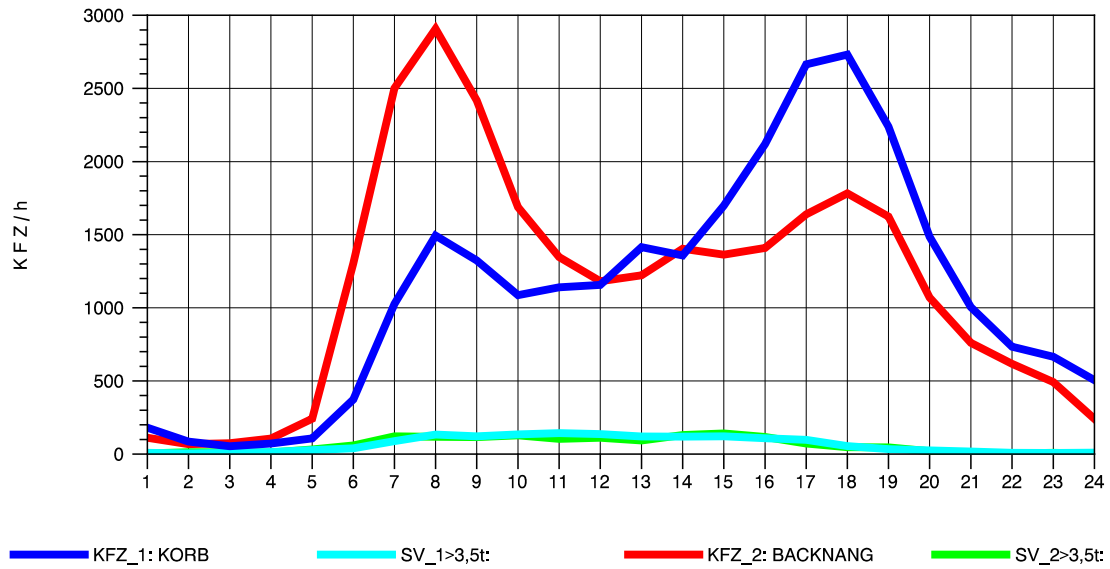

STRASSENVERKEHRSZÄHLUNGEN IN BADEN-WÜRTTEMBERG
KORB 71221100 B 14
Dienstag, 02. August 2011