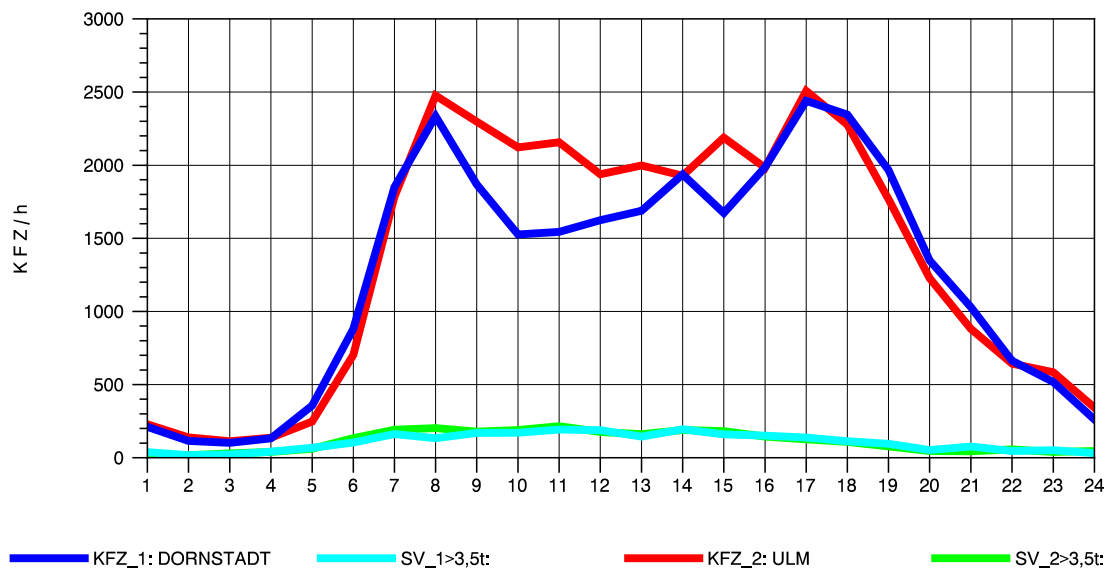

STRASSENVERKEHRSZÄHLUNGEN IN BADEN-WÜRTTEMBERG
ULM-NORD 75251103 B 10
Montag, 01. August 2011