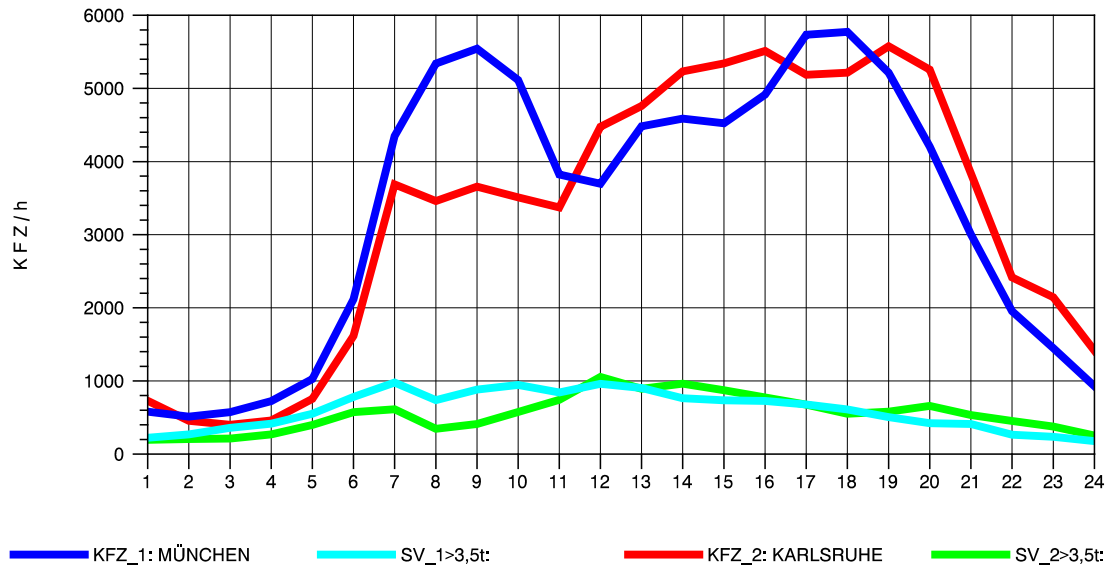

STRASSENVERKEHRSZÄHLUNGEN IN BADEN-WÜRTTEMBERG
STUTTGART-VAIH. 72201073 A 8
Donnerstag, 13. Oktober 2011