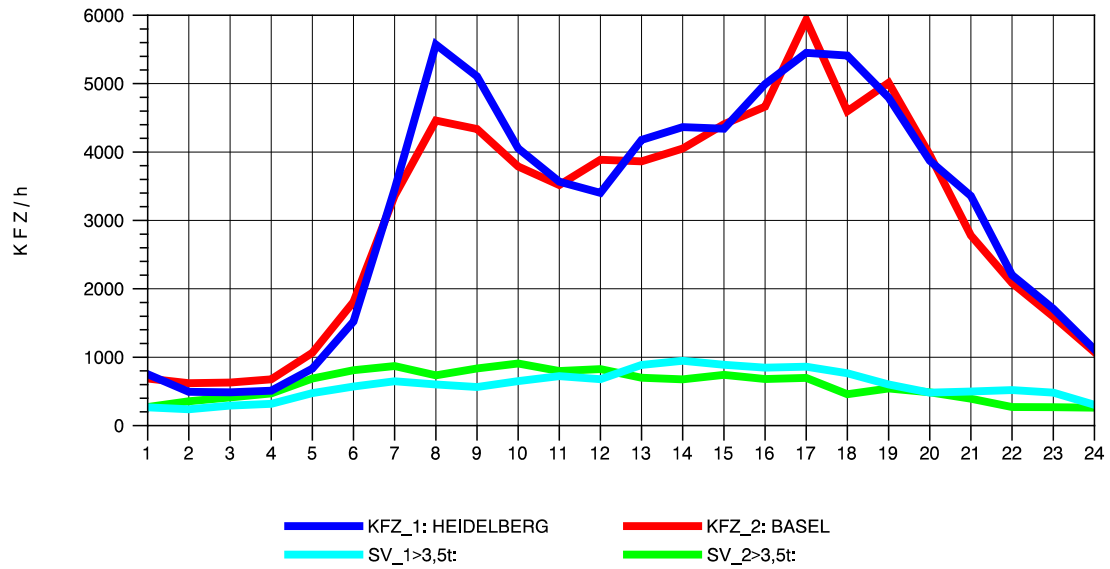

STRASSENVERKEHRSZÄHLUNGEN IN BADEN-WÜRTTEMBERG
KARLSRUHE 1 70161022 A 5
Donnerstag, 13. Oktober 2011