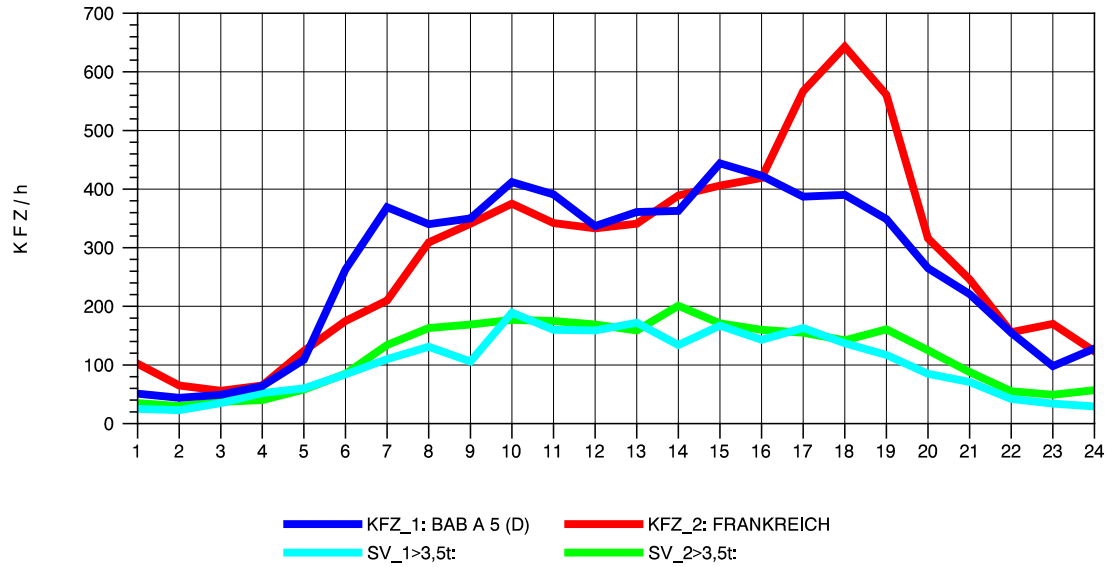

STRASSENVERKEHRSZÄHLUNGEN IN BADEN-WÜRTTEMBERG
NEUENBURG 1 82111052 A 5
Dienstag, 05. April 2011