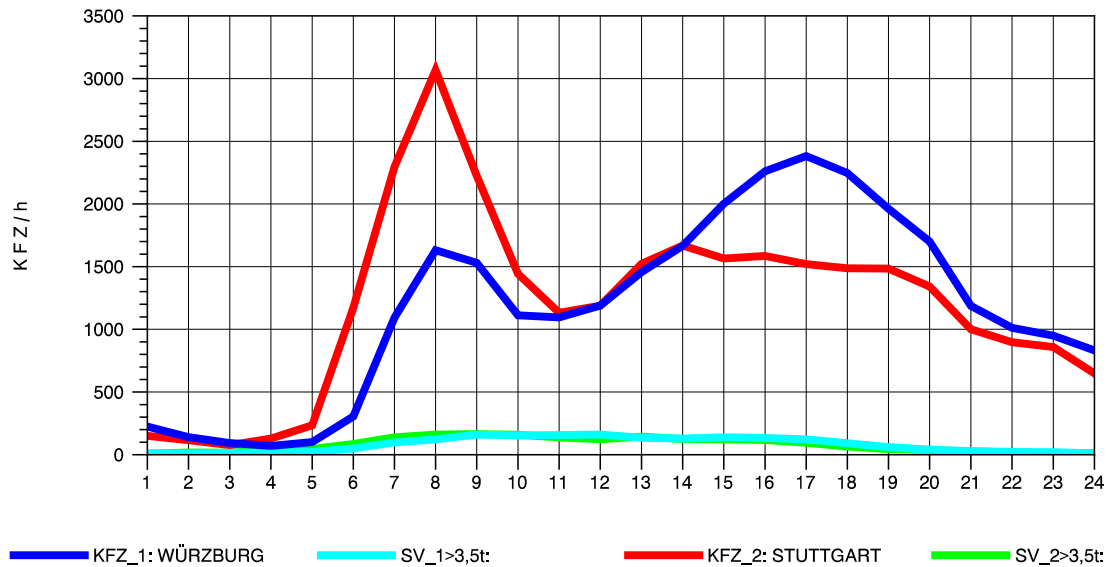

STRASSENVERKEHRSZÄHLUNGEN IN BADEN-WÜRTTEMBERG
KORNWESTHEIM 71211109 B 27
Freitag, 08. April 2011