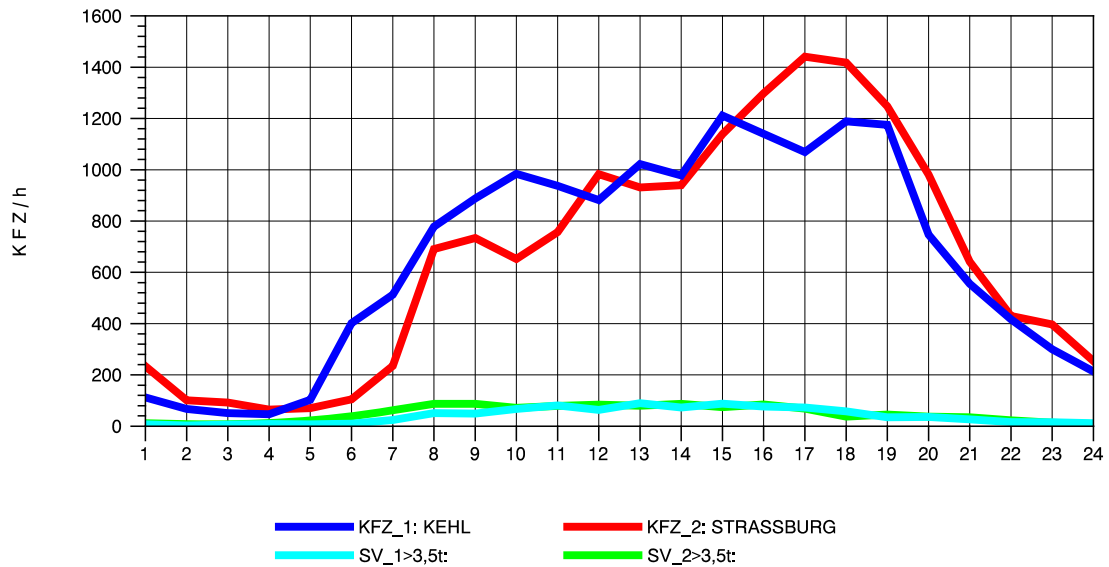

STRASSENVERKEHRSZÄHLUNGEN IN BADEN-WÜRTTEMBERG
KEHL-EUROPABRÜCKE 74121100 B 28
Montag, 04. April 2011