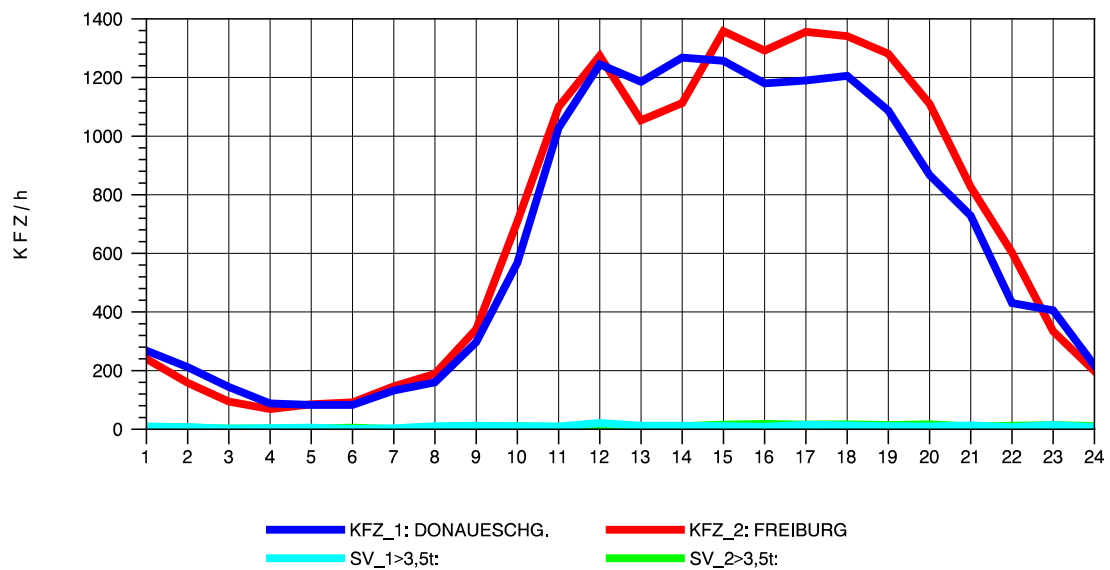

STRASSENVERKEHRSZÄHLUNGEN IN BADEN-WÜRTTEMBERG
FREIBURG-OSTTUNNEL 80131101 B 31 N
Sonntag, 07. August 2011