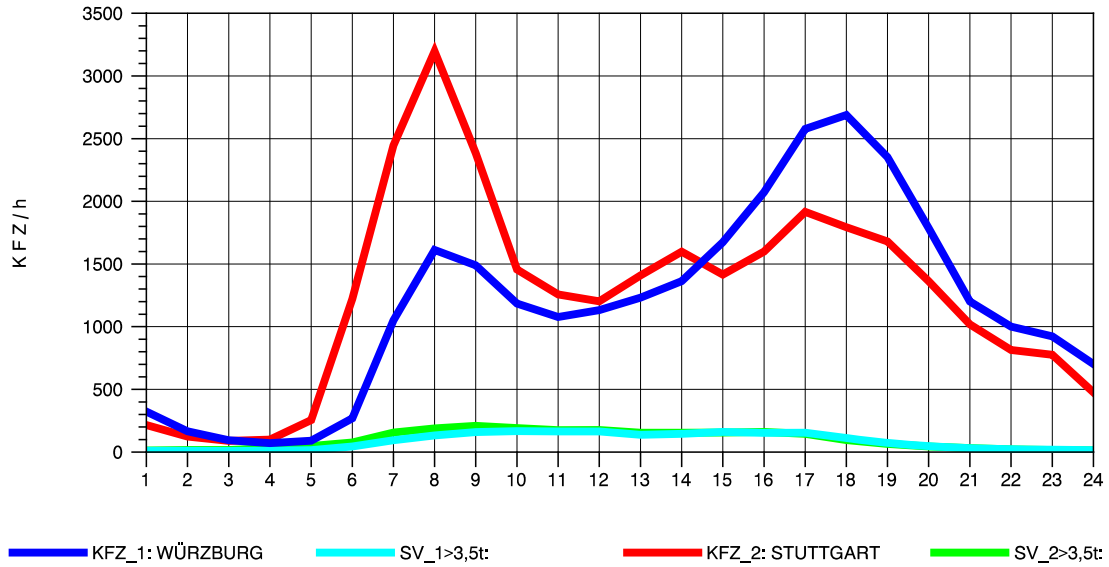

STRASSENVERKEHRSZÄHLUNGEN IN BADEN-WÜRTTEMBERG
KORNWESTHEIM 71211109 B 27
Donnerstag, 13. Oktober 2011