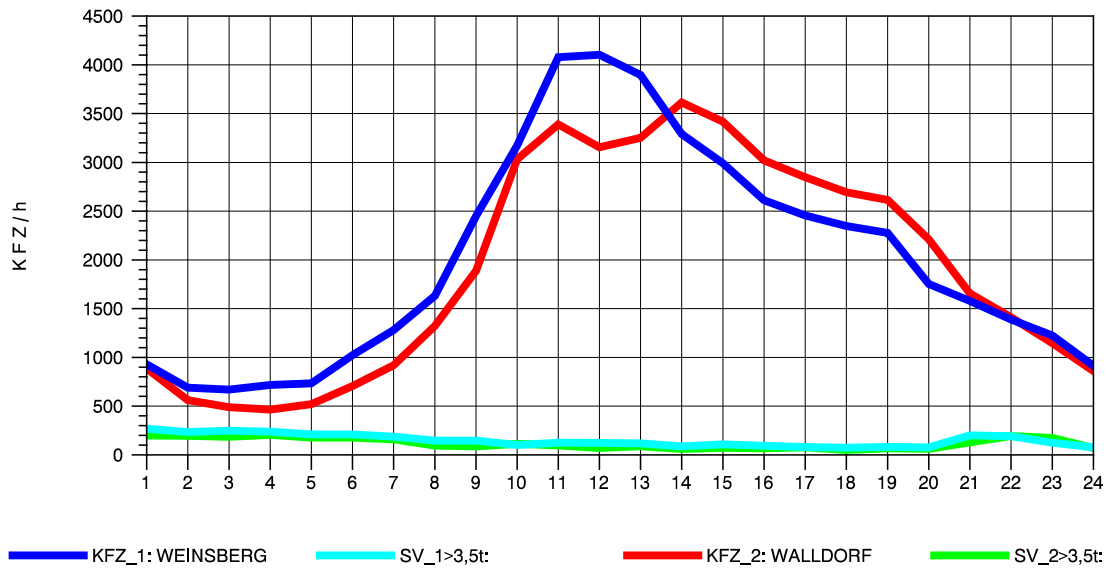

STRASSENVERKEHRSZÄHLUNGEN IN BADEN-WÜRTTEMBERG
NECKARSULM 1 68211059 A 6
Samstag, 06. August 2011