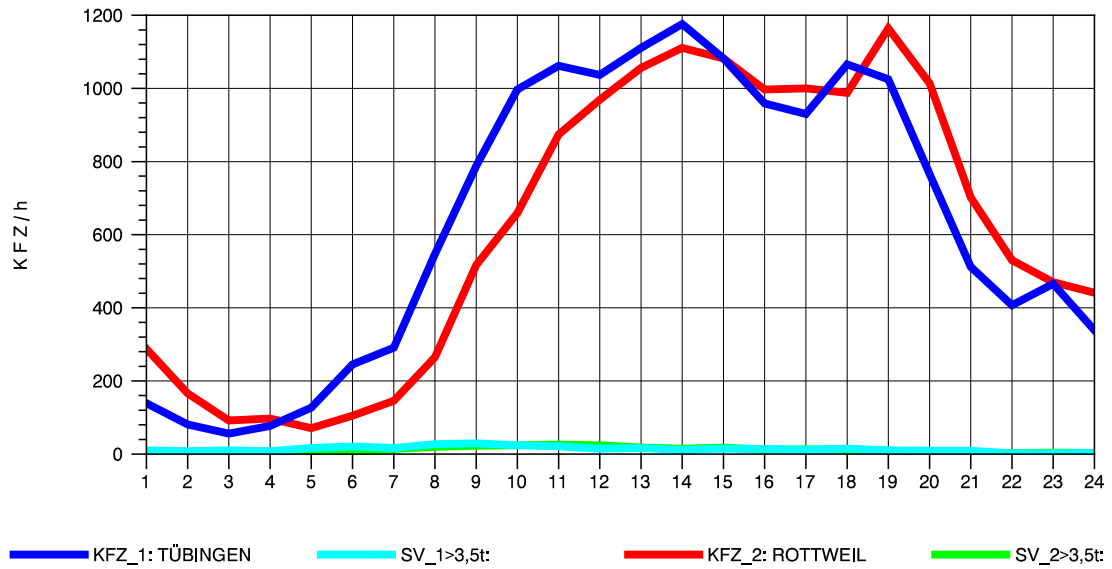

STRASSENVERKEHRSZÄHLUNGEN IN BADEN-WÜRTTEMBERG
TÜBINGEN-SÜD 75201101 B 27
Samstag, 15. Oktober 2011

— Kfz_1: TÜBINGEN
— SV_1>3,5t:
— Kfz_2: ROTTWEIL
— SV_2>3,5t:

GRAFIK: B A S, AACHEN