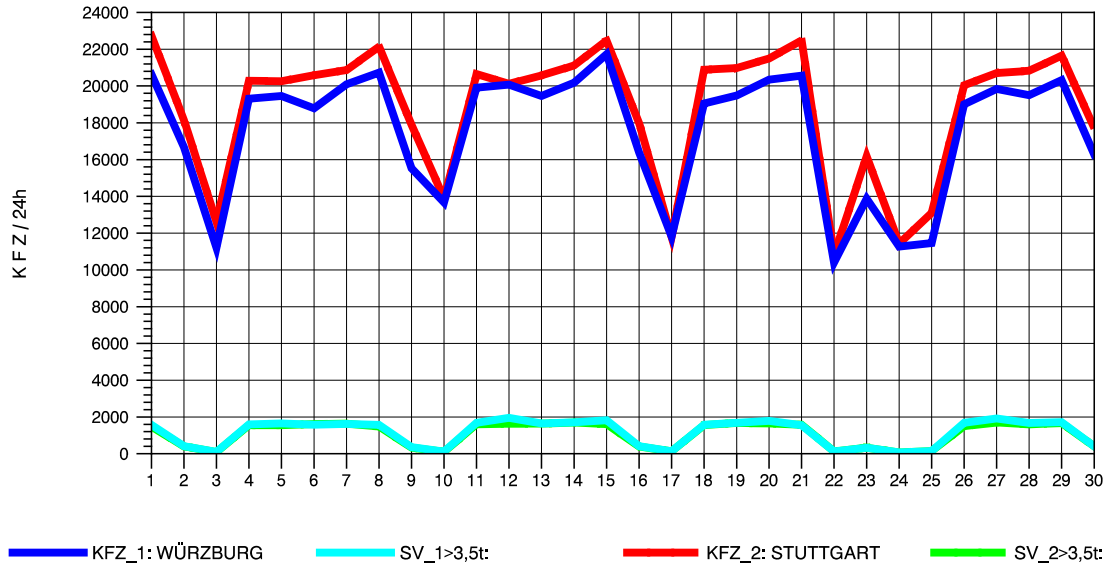

STRASSENVERKEHRSZÄHLUNGEN IN BADEN-WÜRTTEMBERG
NECKARSULM 2 6821102 B 27
TAGESWERTE JE RICHTUNG: April 2011