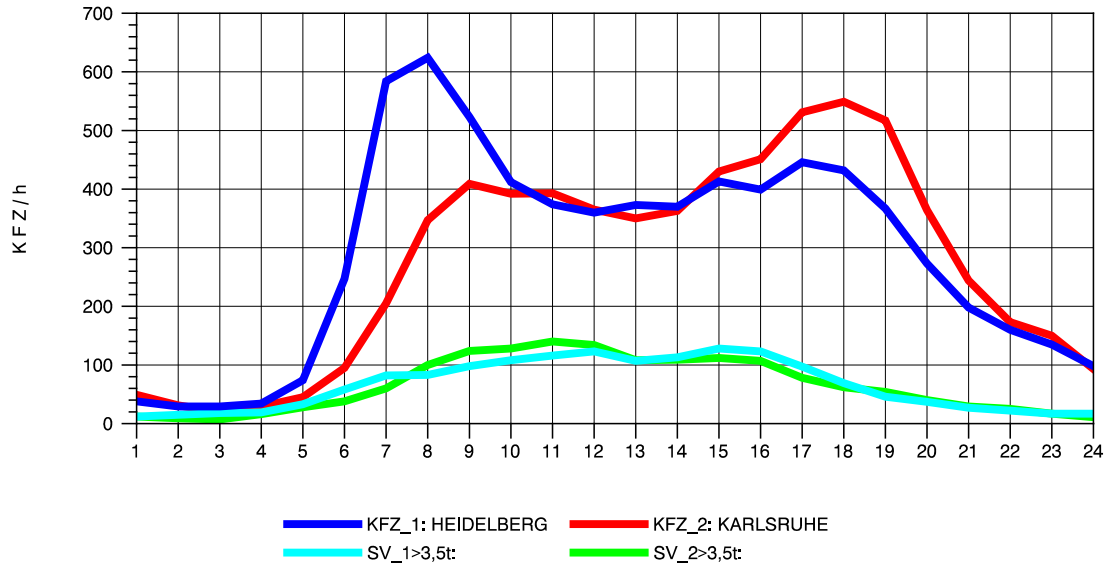

STRASSENVERKEHRSZÄHLUNGEN IN BADEN-WÜRTTEMBERG
VAIHINGEN (ENZ) 70191108 B 10
Dienstag, 02. August 2011