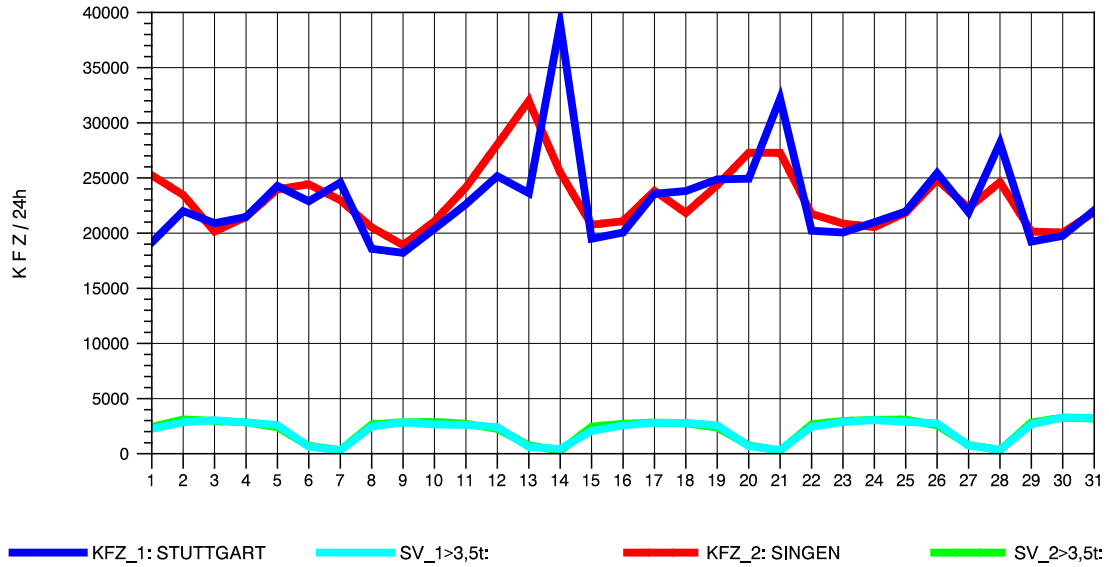

STRASSENVERKEHRSZÄHLUNGEN IN BADEN-WÜRTTEMBERG
GEISINGEN 81181036 A 81
TAGESWERTE JE RICHTUNG: August 2011