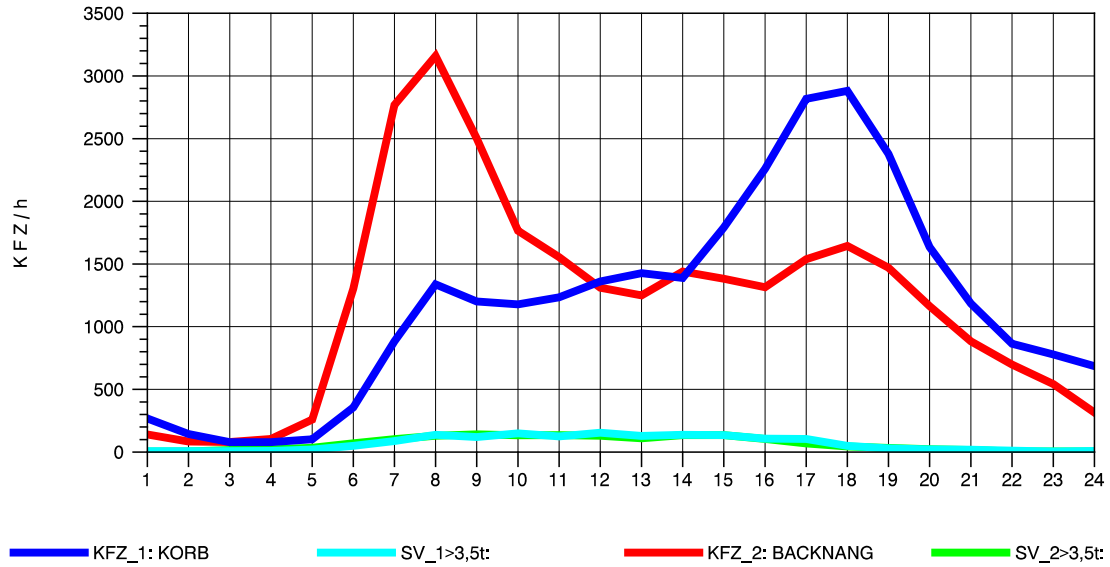

STRASSENVERKEHRSZÄHLUNGEN IN BADEN-WÜRTTEMBERG
KORB 71221100 B 14
Dienstag, 11. Oktober 2011