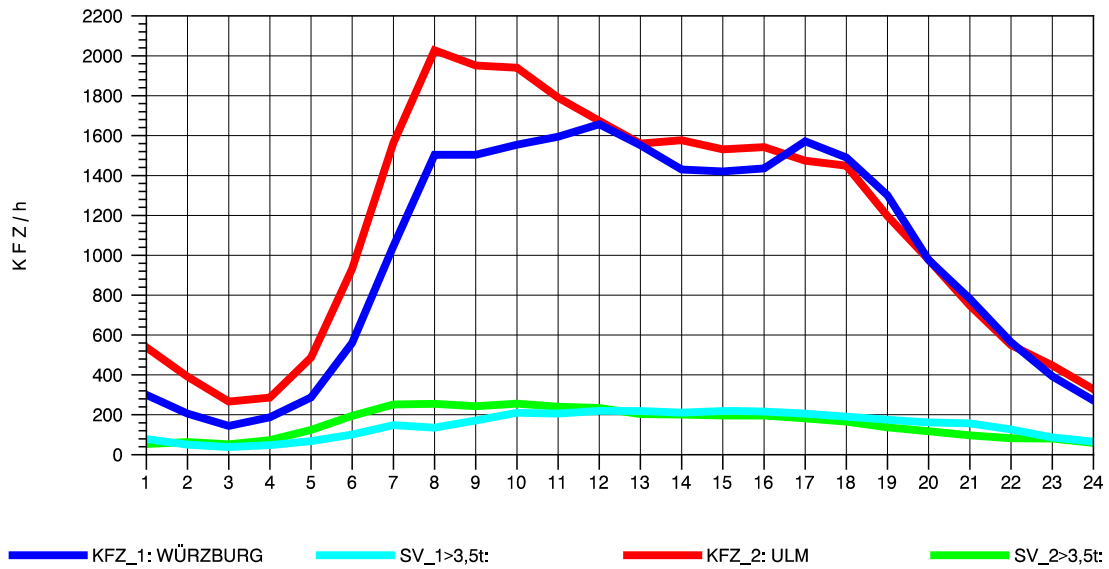

STRASSENVERKEHRSZÄHLUNGEN IN BADEN-WÜRTTEMBERG
LANGENAU 75261061 A 7
Montag, 01. August 2011