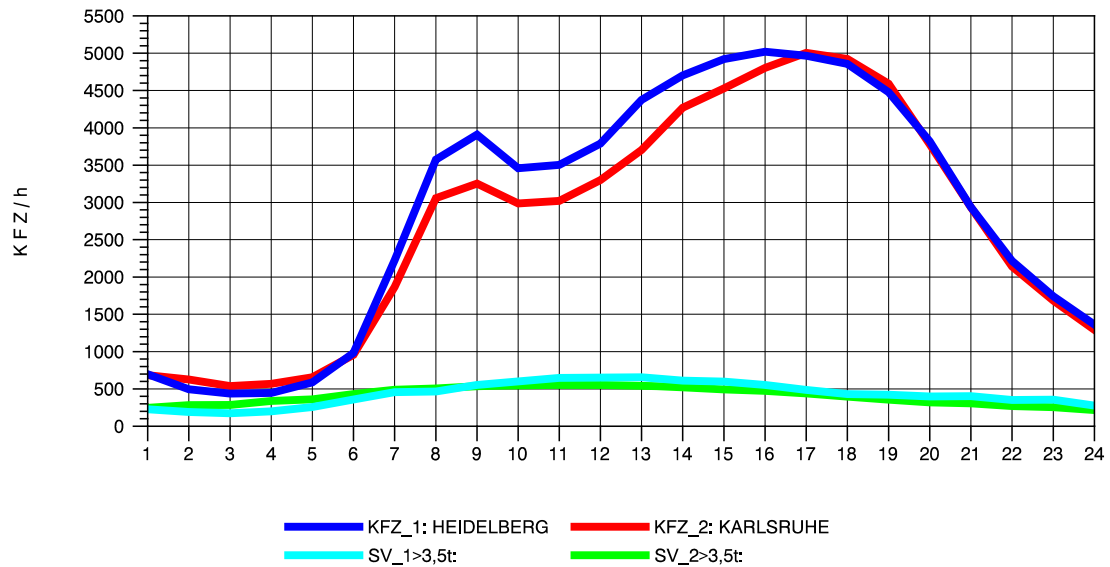

STRASSENVERKEHRSZÄHLUNGEN IN BADEN-WÜRTTEMBERG
ST. LEON 67171018 A 5
Freitag, 08. April 2011