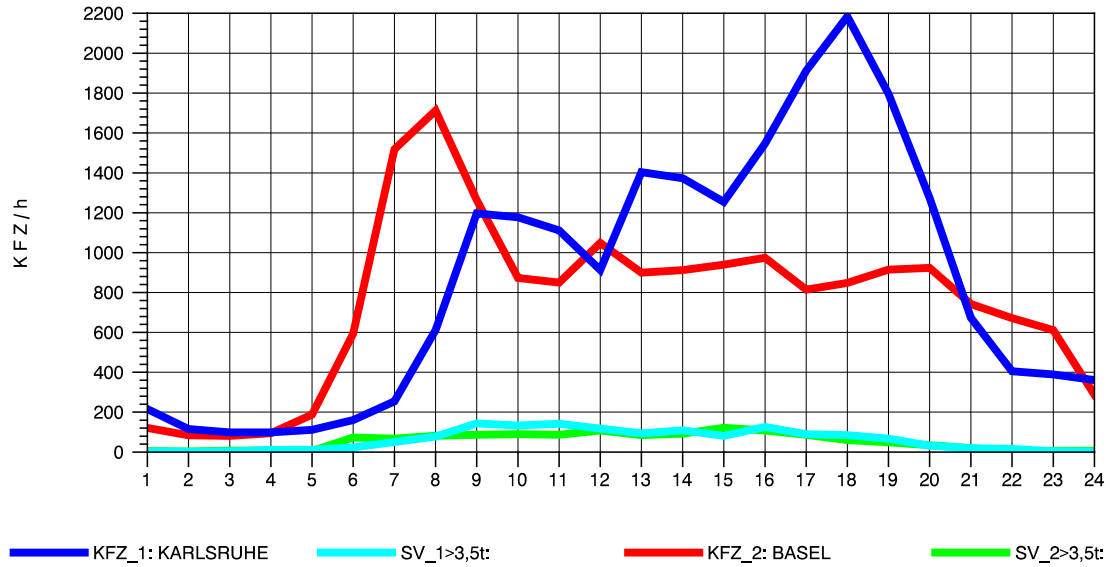

STRASSENVERKEHRSZÄHLUNGEN IN BADEN-WÜRTTEMBERG
WEIL AM RHEIN/GZA 84111099 A 5
Donnerstag, 04. August 2011