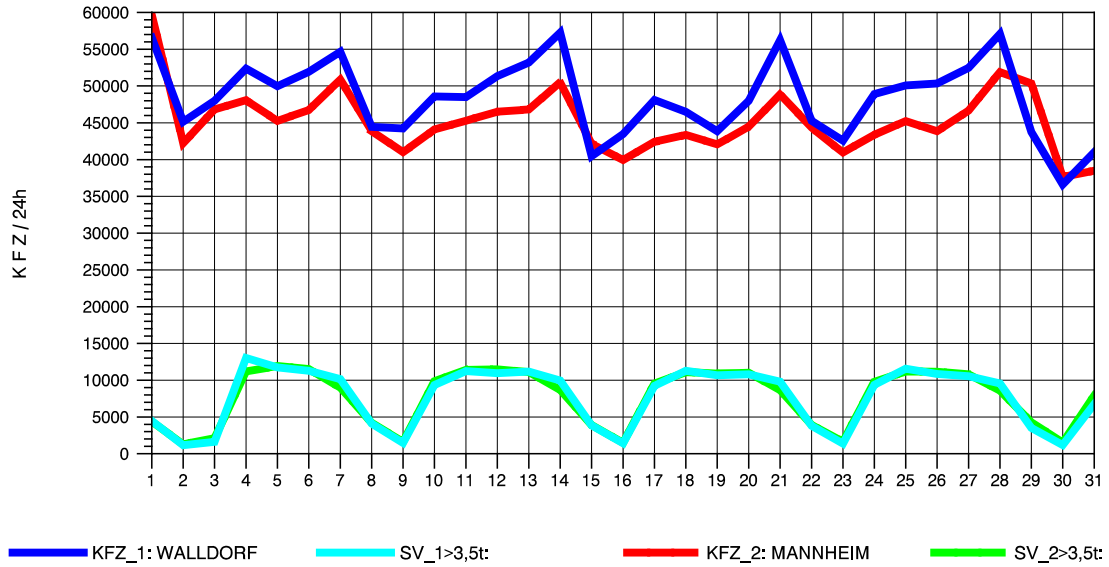

STRASSENVERKEHRSZÄHLUNGEN IN BADEN-WÜRTTEMBERG
HOCKENHEIM 66171025 A 6
TAGESWERTE JE RICHTUNG: Oktober 2011