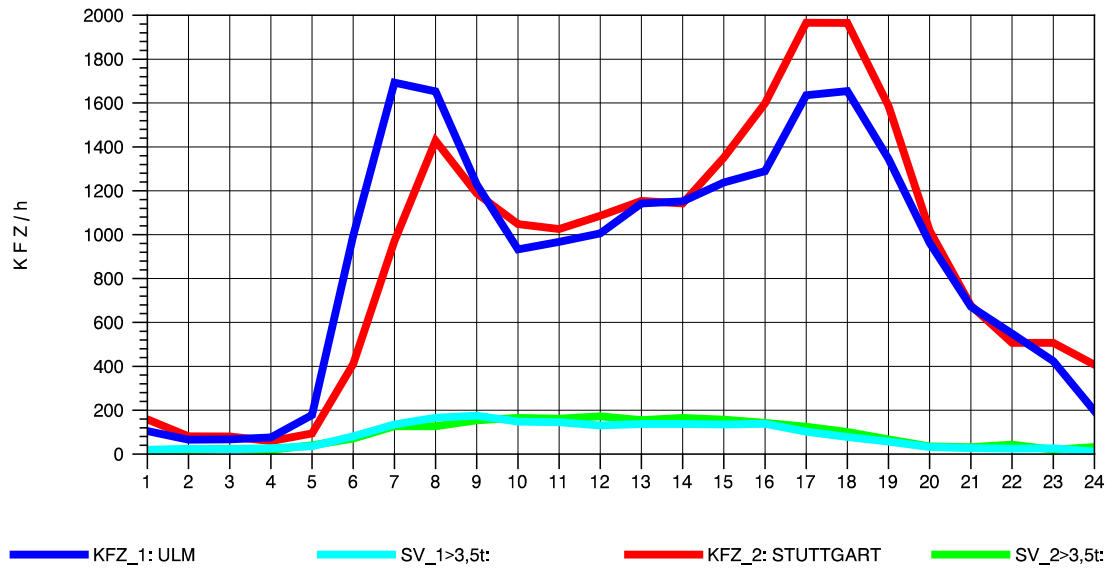

STRASSENVERKEHRSZÄHLUNGEN IN BADEN-WÜRTTEMBERG
GÖPPINGEN 73231100 B 10
Donnerstag, 04. August 2011