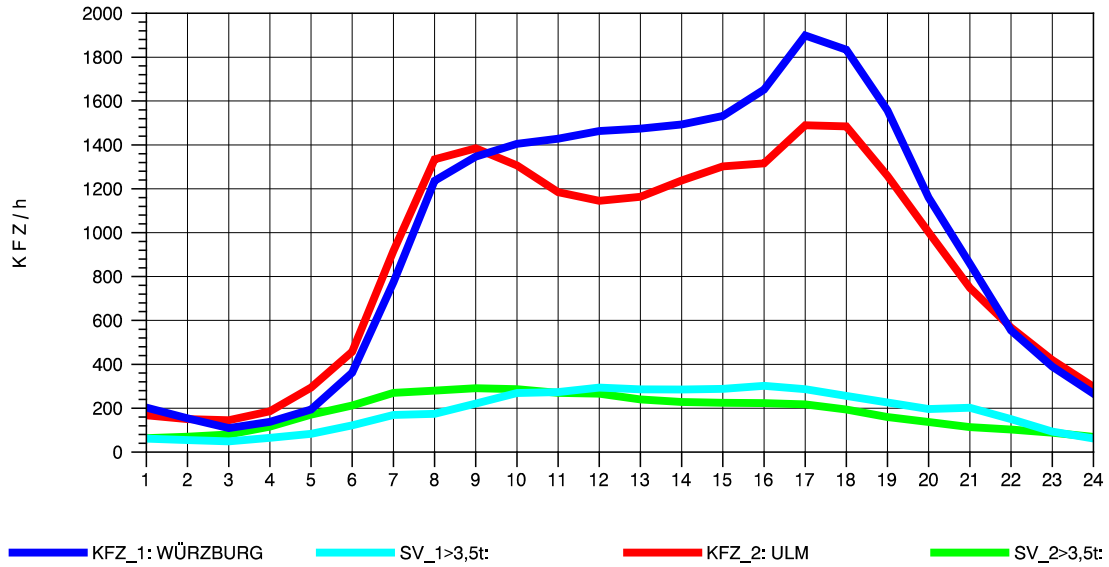

STRASSENVERKEHRSZÄHLUNGEN IN BADEN-WÜRTTEMBERG
LANGENAU 75261061 A 7
Donnerstag, 07. April 2011