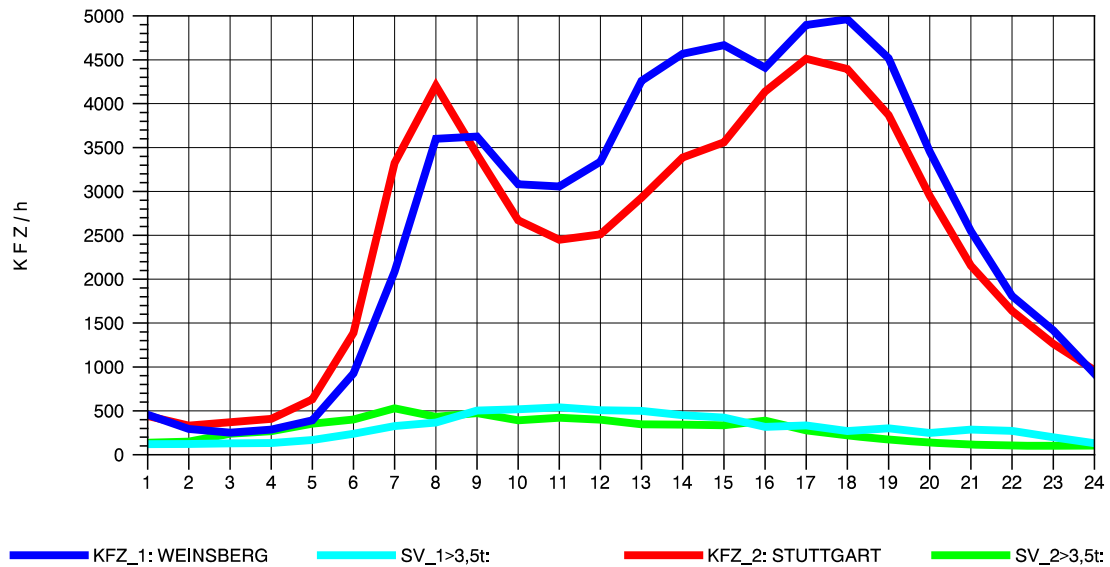

STRASSENVERKEHRSZÄHLUNGEN IN BADEN-WÜRTTEMBERG
PLEIDELSHEIM 70211086 A 81
Freitag, 08. April 2011