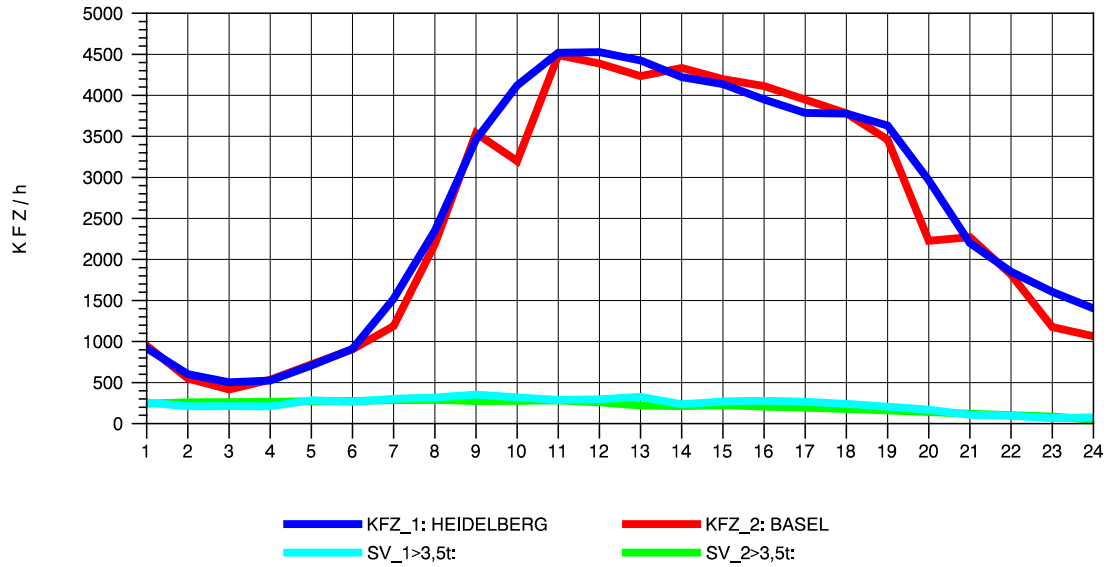

STRASSENVERKEHRSZÄHLUNGEN IN BADEN-WÜRTTEMBERG
KARLSRUHE 1 70161022 A 5
Samstag, 09. April 2011