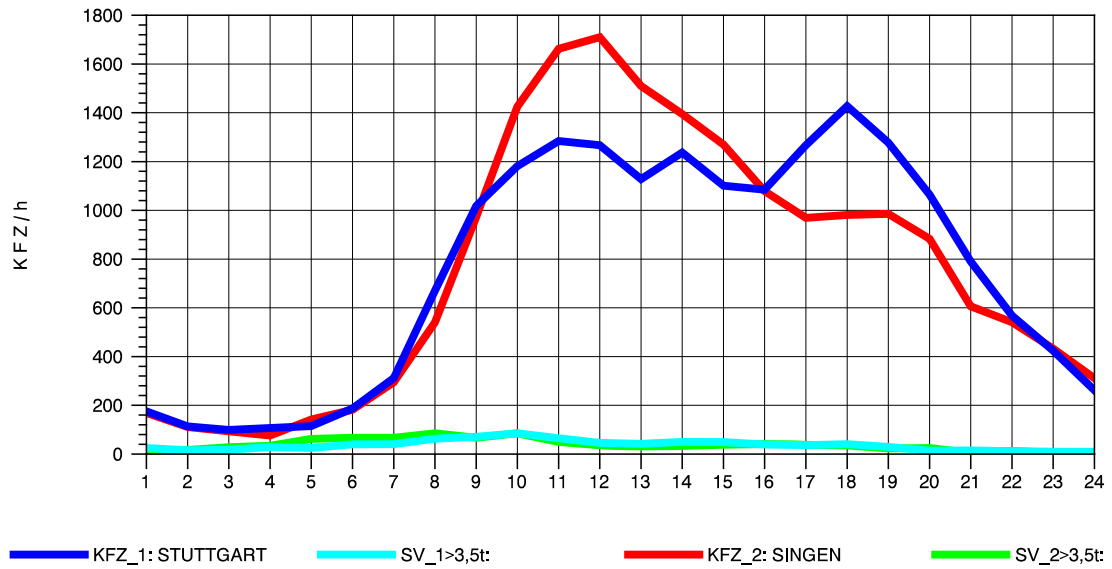

STRASSENVERKEHRSZÄHLUNGEN IN BADEN-WÜRTTEMBERG
GEISINGEN 81181036 A 81
Samstag, 09. April 2011