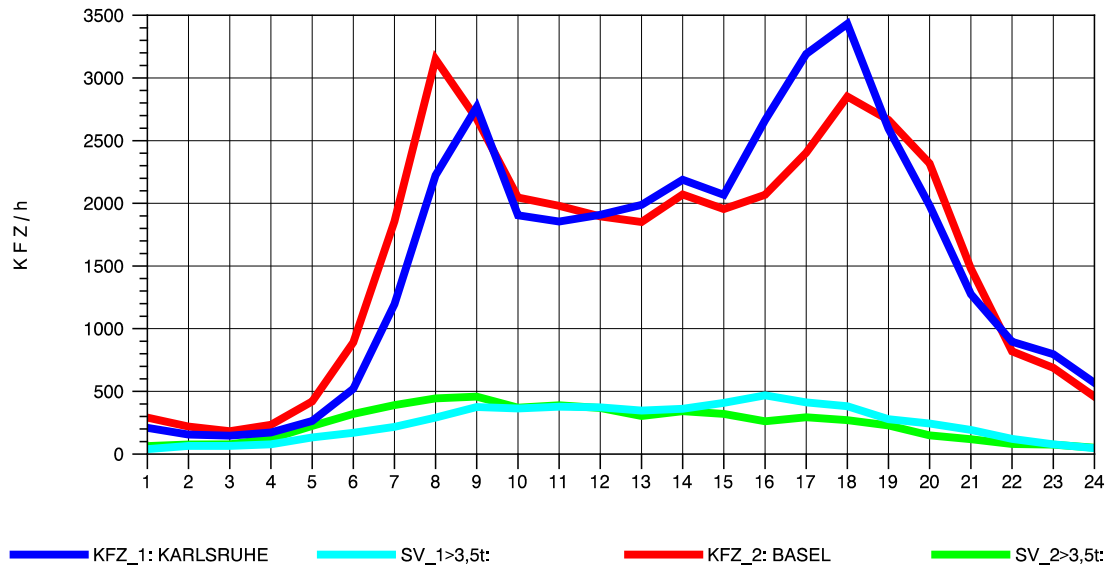

STRASSENVERKEHRSZÄHLUNGEN IN BADEN-WÜRTTEMBERG
NIMBURG 78121047 A 5
Donnerstag, 13. Oktober 2011