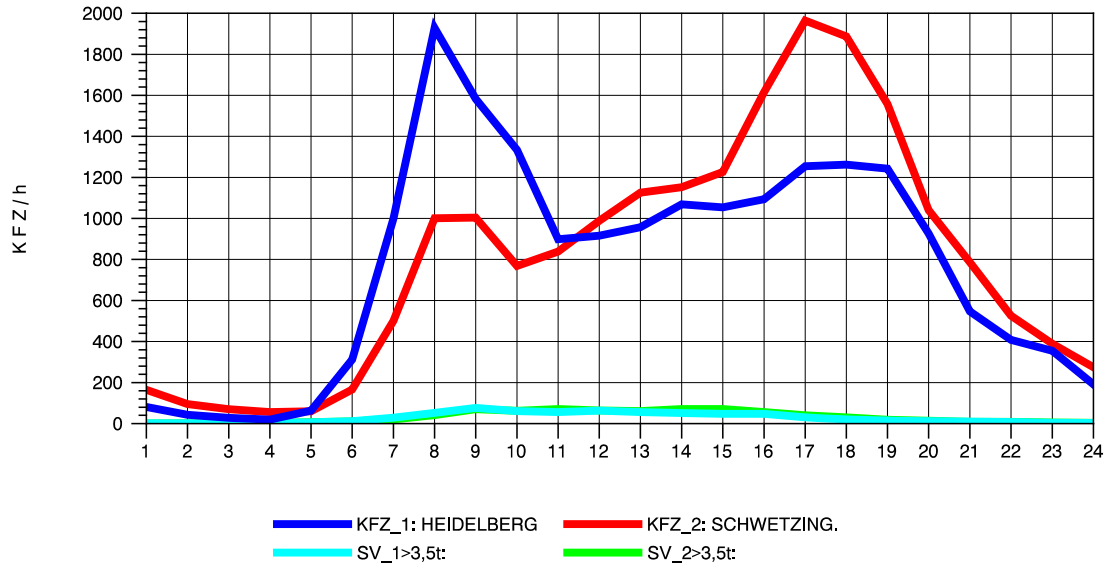

STRASSENVERKEHRSZÄHLUNGEN IN BADEN-WÜRTTEMBERG
HEIDELBERG 2 66171214 L 600A
Donnerstag, 07. April 2011