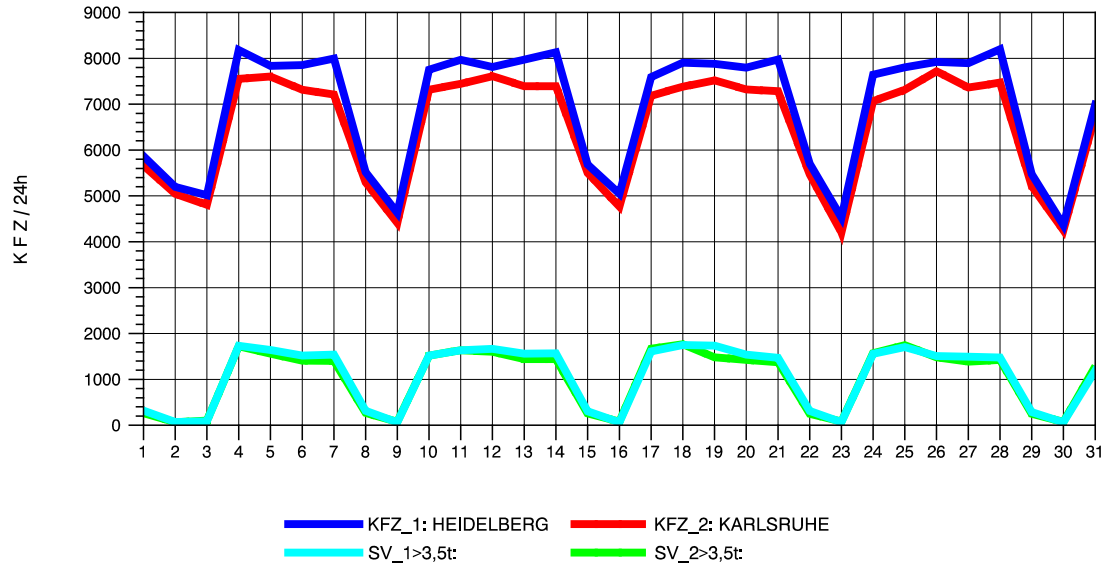

STRASSENVERKEHRSZÄHLUNGEN IN BADEN-WÜRTTEMBERG
VAIHINGEN (ENZ) 70191108 B 10
TAGESWERTE JE RICHTUNG: Oktober 2011