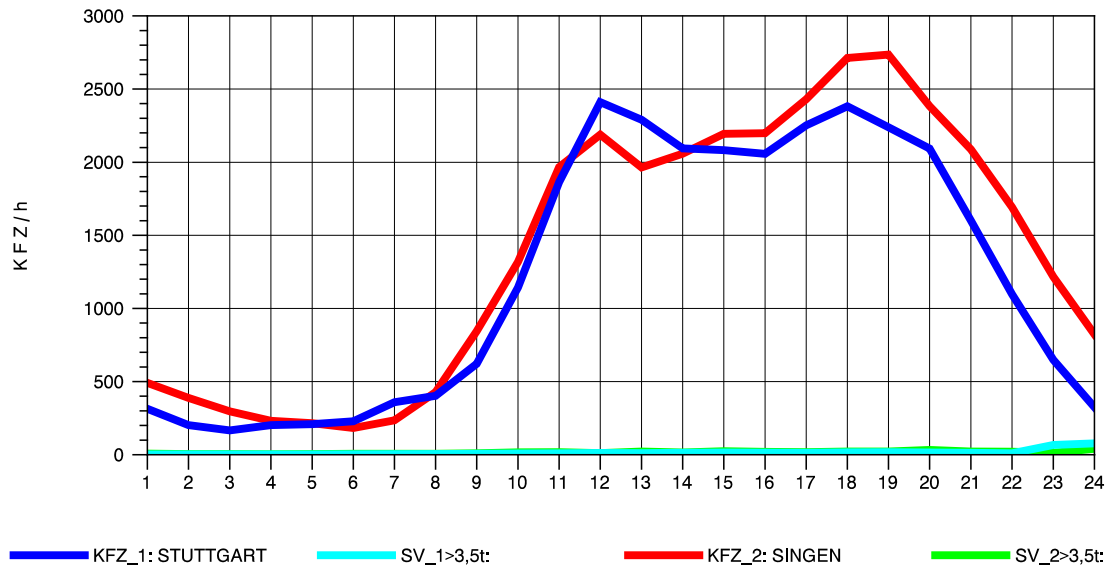

STRASSENVERKEHRSZÄHLUNGEN IN BADEN-WÜRTTEMBERG
HORB 75181028 A 81
Sonntag, 07. August 2011