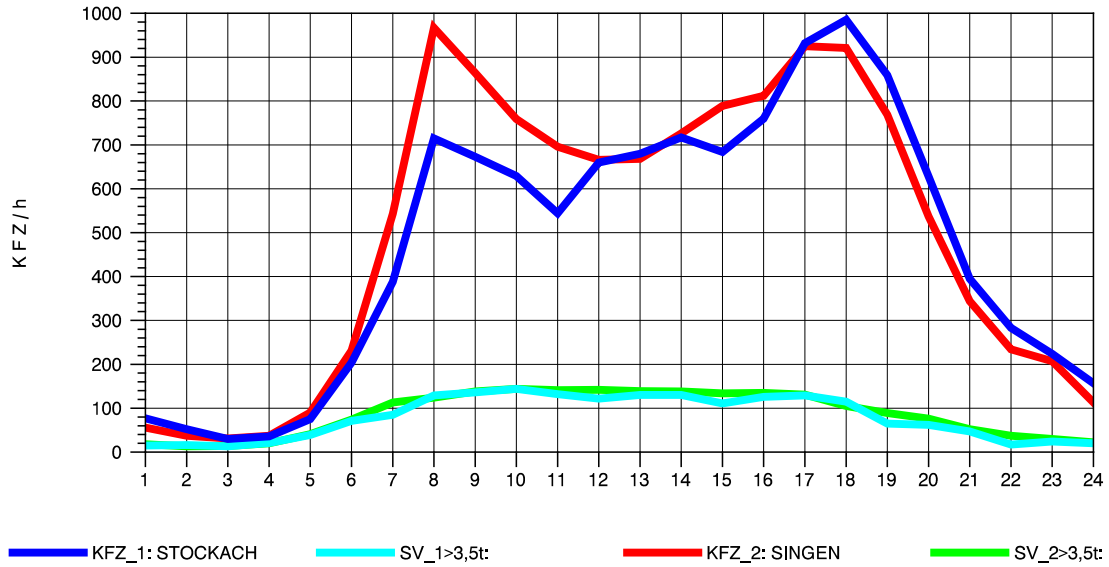

STRASSENVERKEHRSZÄHLUNGEN IN BADEN-WÜRTTEMBERG
STOCKACH 81191040 A 98
Donnerstag, 13. Oktober 2011