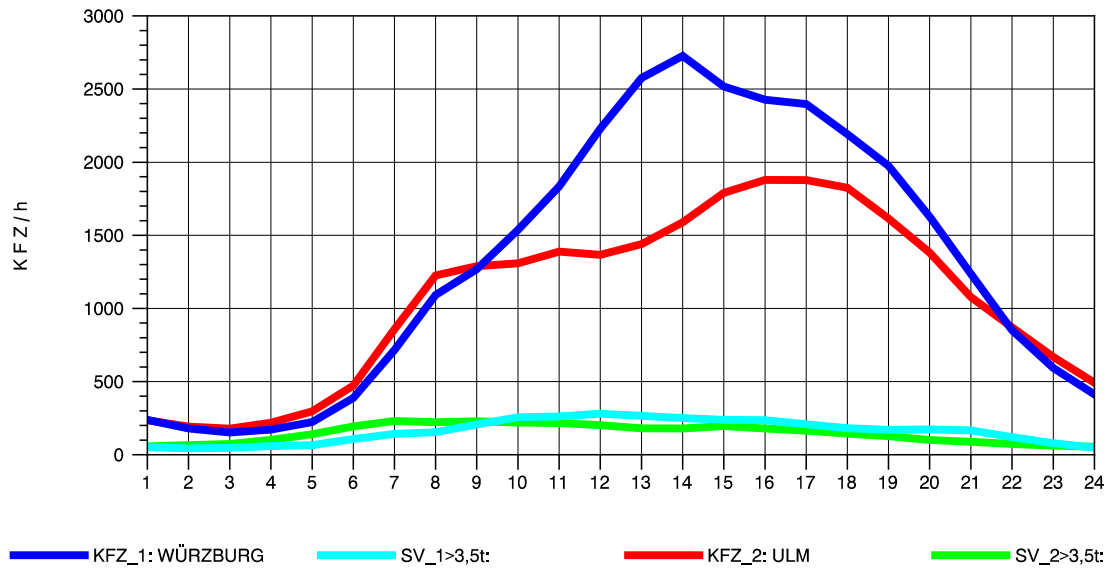

STRASSENVERKEHRSZÄHLUNGEN IN BADEN-WÜRTTEMBERG
LANGENAU 75261061 A 7
Freitag, 05. August 2011