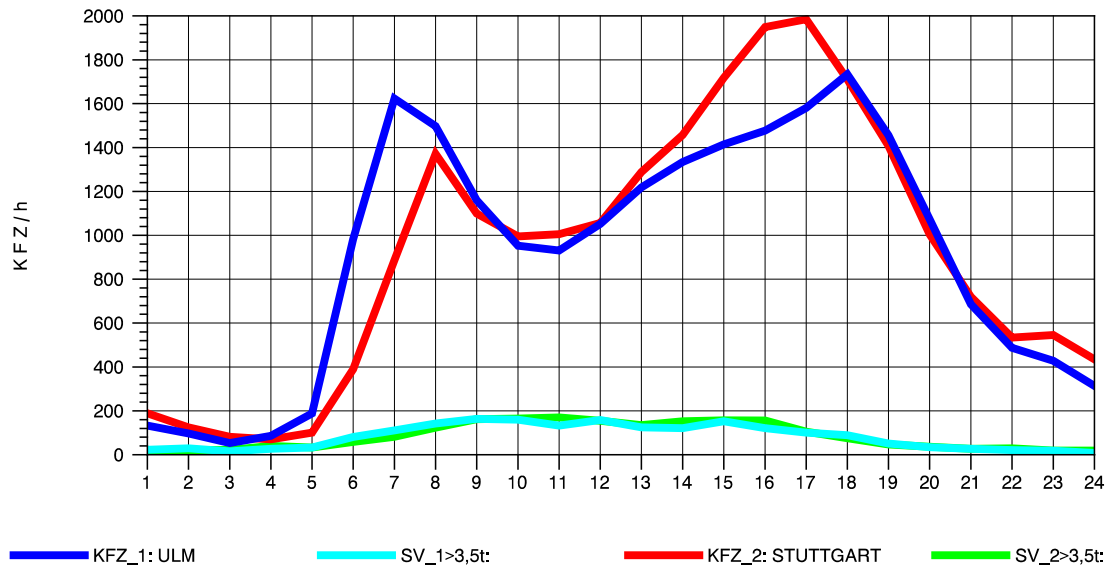

STRASSENVERKEHRSZÄHLUNGEN IN BADEN-WÜRTTEMBERG
GÖPPINGEN 73231100 B 10
Freitag, 05. August 2011