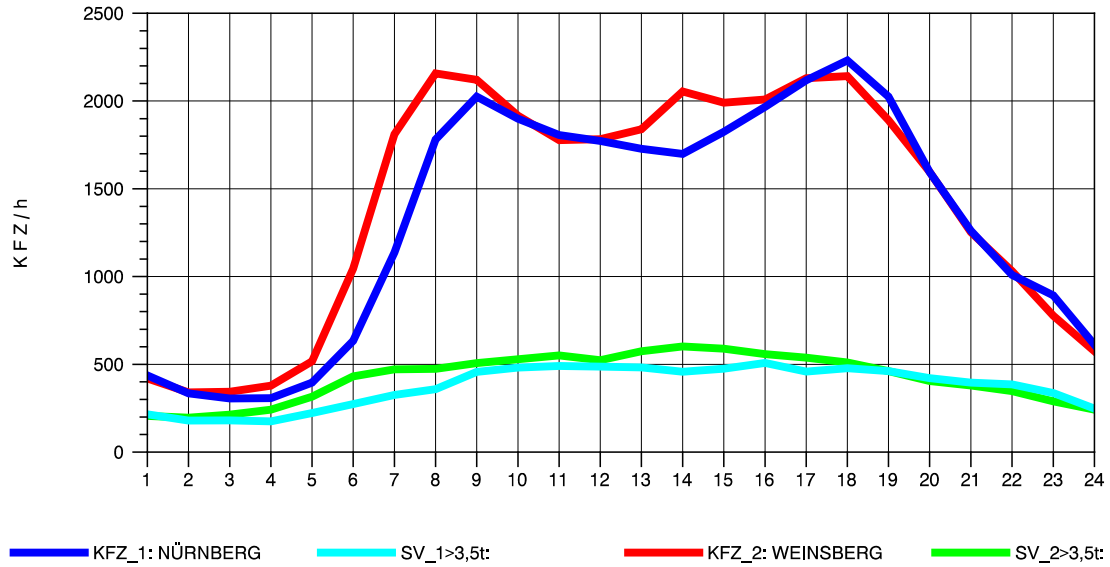

STRASSENVERKEHRSZÄHLUNGEN IN BADEN-WÜRTTEMBERG
SCHWABBACH 68221091 A 6
Dienstag, 02. August 2011