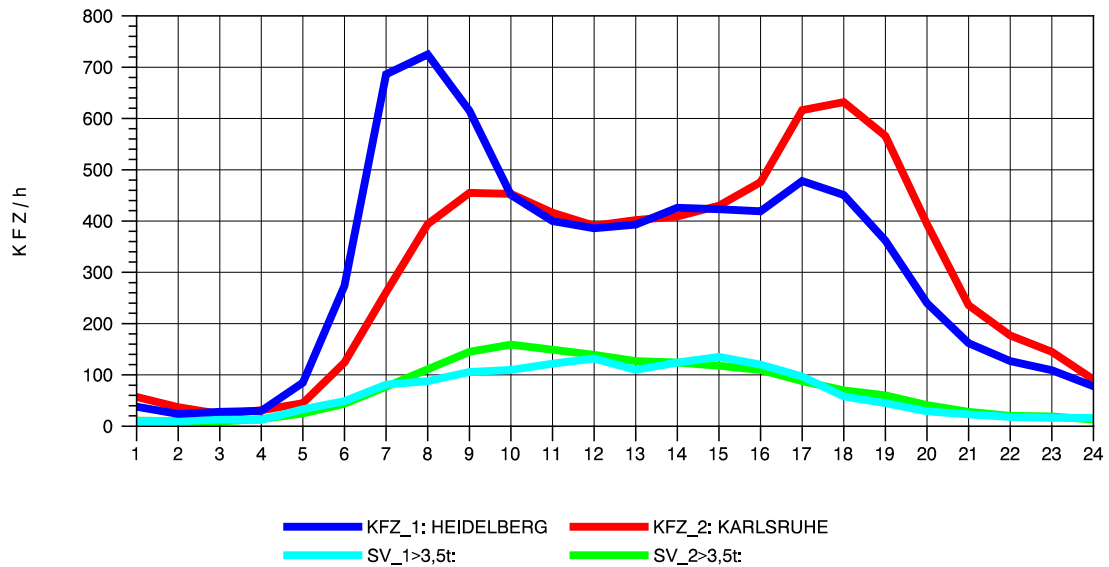

STRASSENVERKEHRSZÄHLUNGEN IN BADEN-WÜRTTEMBERG
VAIHINGEN (ENZ) 70191108 B 10
Montag, 04. April 2011