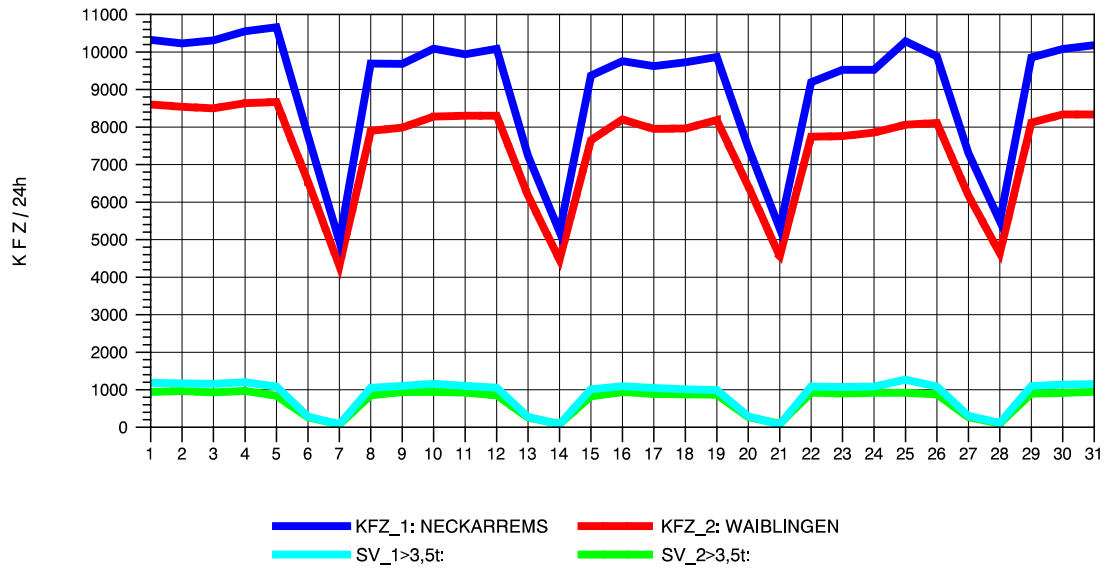

STRASSENVERKEHRSZÄHLUNGEN IN BADEN-WÜRTTEMBERG
HEGNACH 71211211 L 1142
TAGESWERTE JE RICHTUNG: August 2011