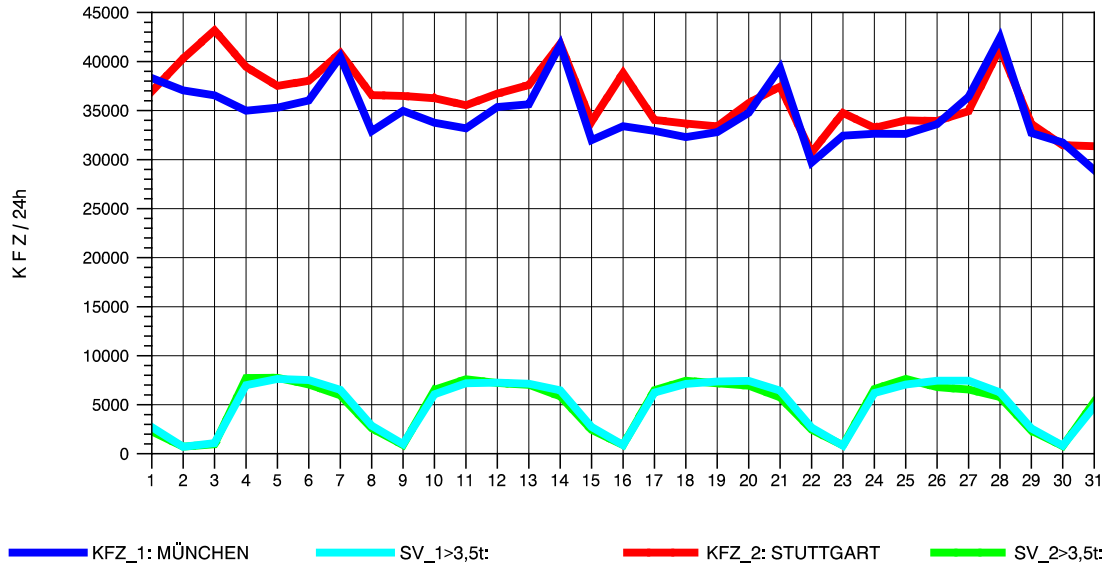

STRASSENVERKEHRSZÄHLUNGEN IN BADEN-WÜRTTEMBERG
AICHELBERG 73231077 A 8
TAGESWERTE JE RICHTUNG: Oktober 2011