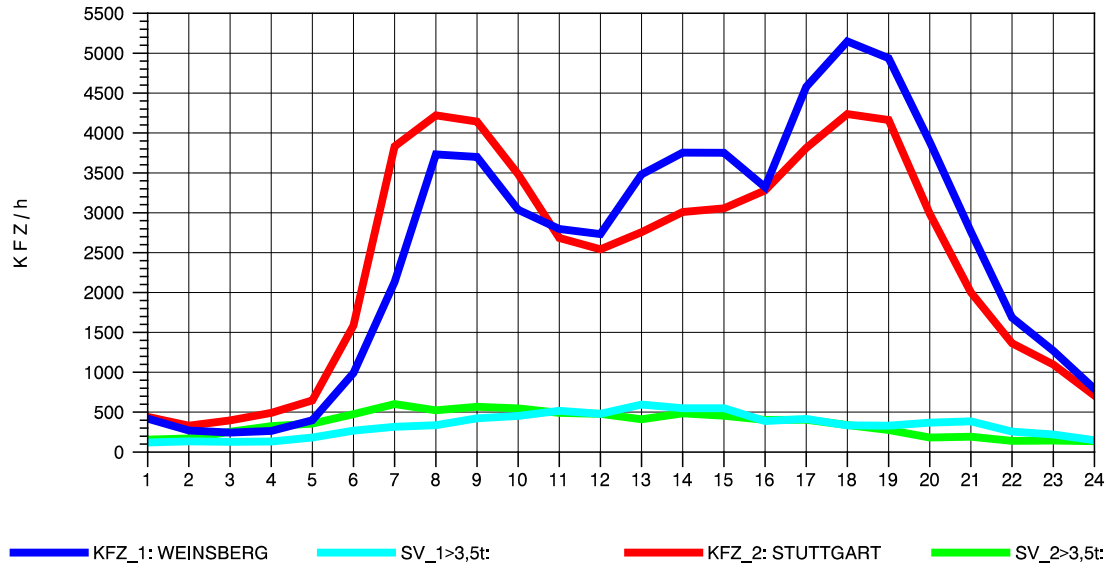

STRASSENVERKEHRSZÄHLUNGEN IN BADEN-WÜRTTEMBERG
PLEIDELSHEIM 70211086 A 81
Donnerstag, 13. Oktober 2011