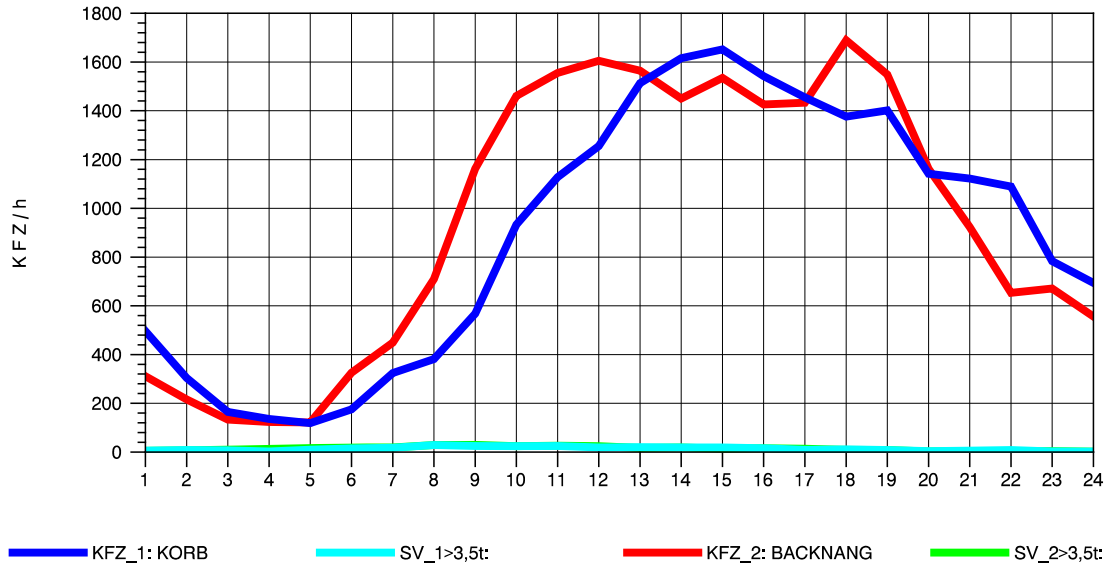

STRASSENVERKEHRSZÄHLUNGEN IN BADEN-WÜRTTEMBERG
KORB 71221100 B 14
Samstag, 09. April 2011