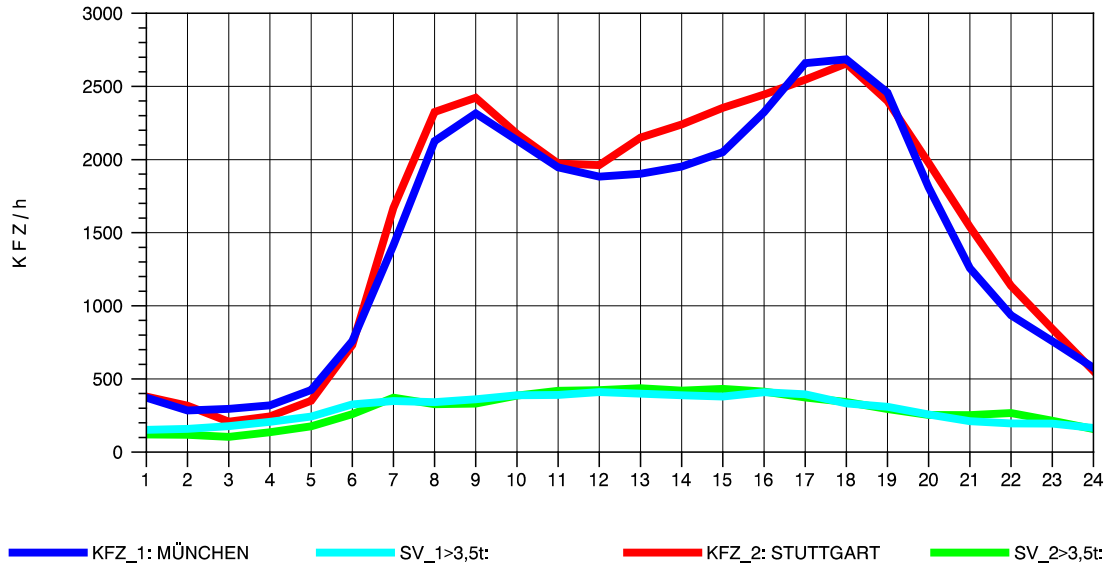

STRASSENVERKEHRSZÄHLUNGEN IN BADEN-WÜRTTEMBERG
AICHELBERG 73231077 A 8
Donnerstag, 13. Oktober 2011