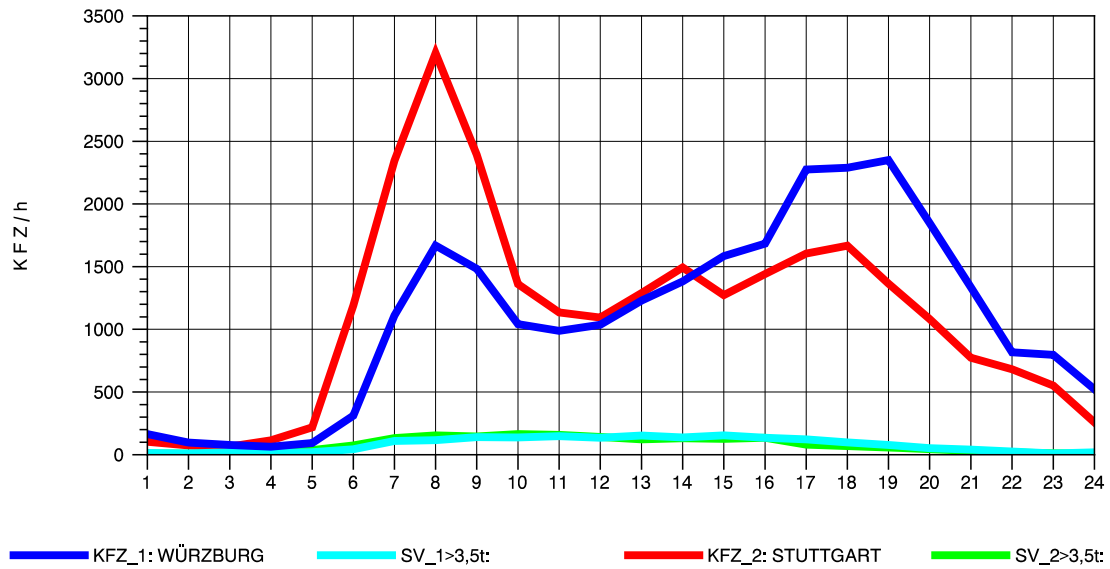

STRASSENVERKEHRSZÄHLUNGEN IN BADEN-WÜRTTEMBERG
KORNWESTHEIM 71211109 B 27
Mittwoch, 06. April 2011