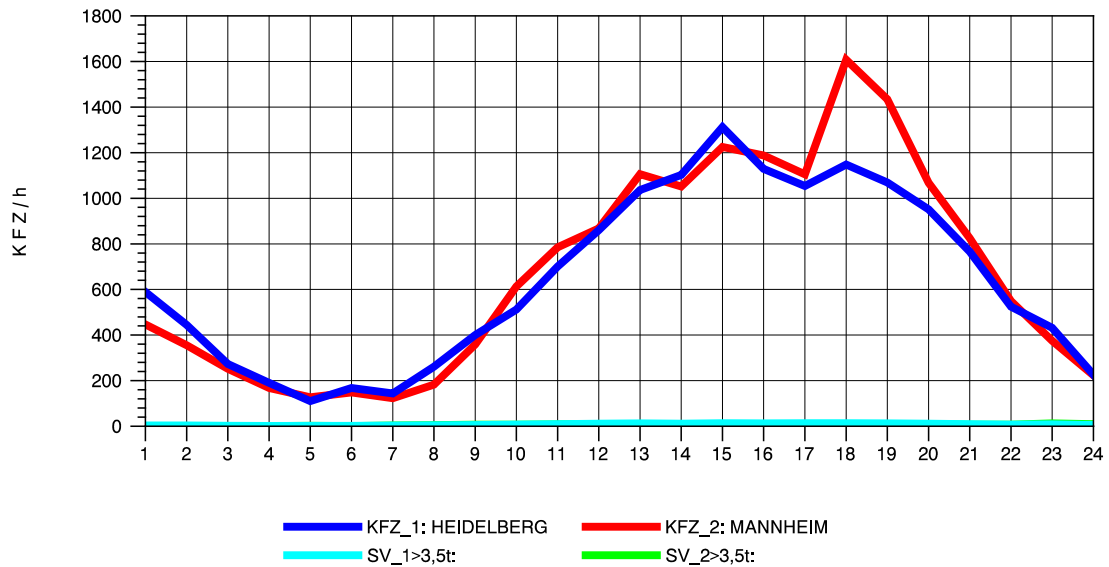

STRASSENVERKEHRSZÄHLUNGEN IN BADEN-WÜRTTEMBERG
MA-SECKENHEIM 65171009 A 656
Sonntag, 10. April 2011