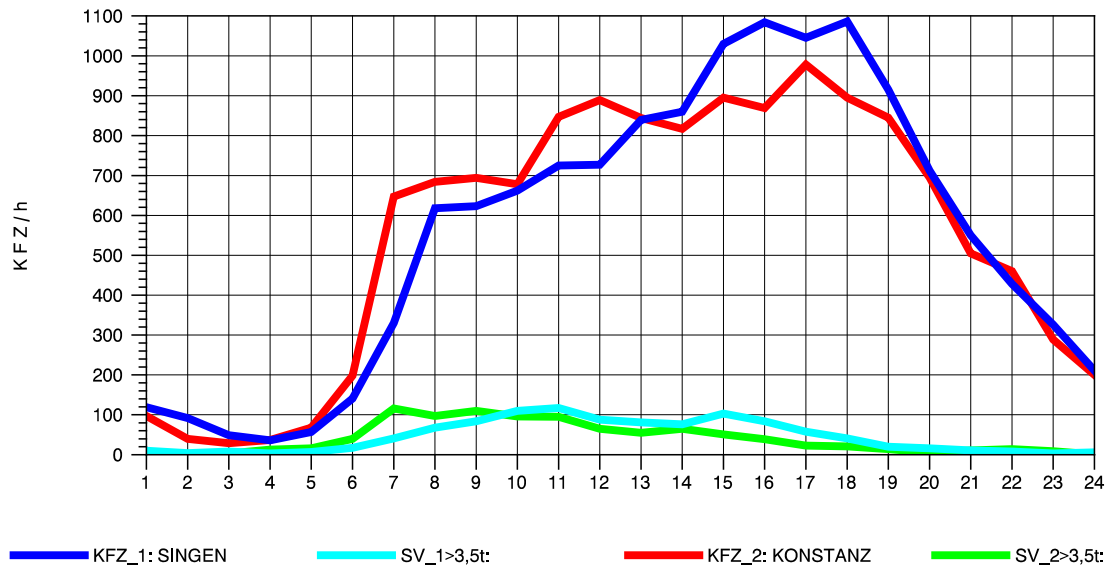

STRASSENVERKEHRSZÄHLUNGEN IN BADEN-WÜRTTEMBERG
RADOLFZELL 2 82201112 B 33
Freitag, 05. August 2011