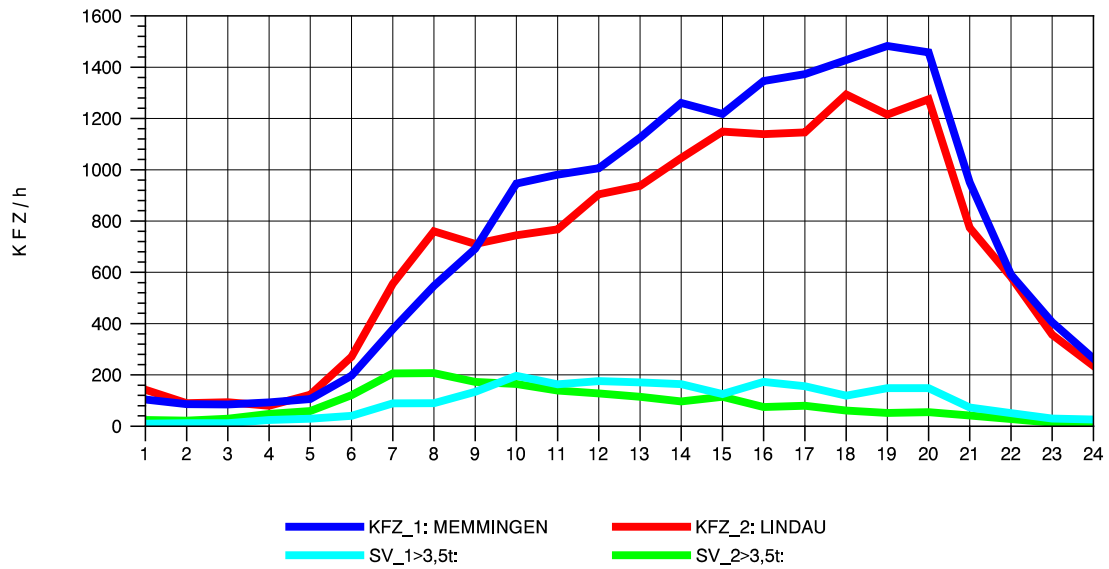

STRASSENVERKEHRSZÄHLUNGEN IN BADEN-WÜRTTEMBERG
WANGEN 82241001 A 96
Freitag, 14. Oktober 2011