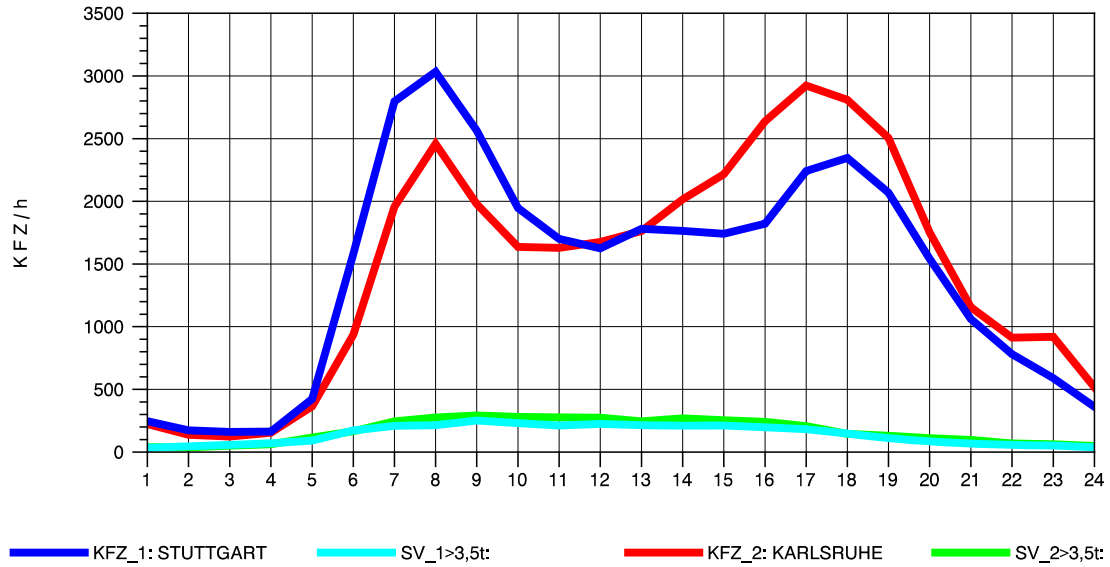

STRASSENVERKEHRSZÄHLUNGEN IN BADEN-WÜRTTEMBERG
S-ZUFFENHAUSEN 71201100 B 10
Dienstag, 02. August 2011