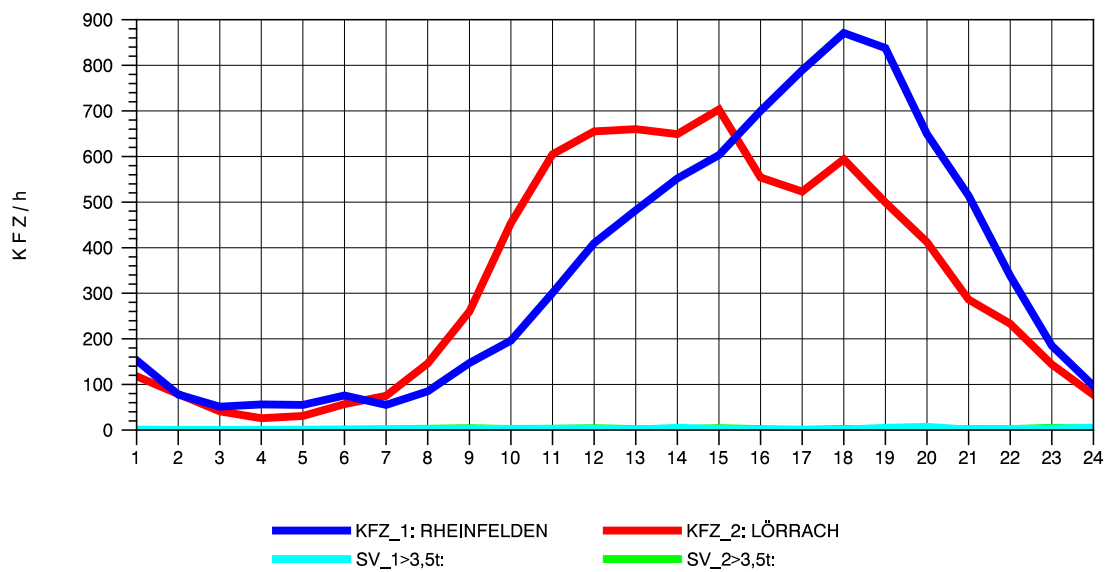

STRASSENVERKEHRSZÄHLUNGEN IN BADEN-WÜRTTEMBERG
LÖRRACH 83121003 A 98
Sonntag, 10. April 2011