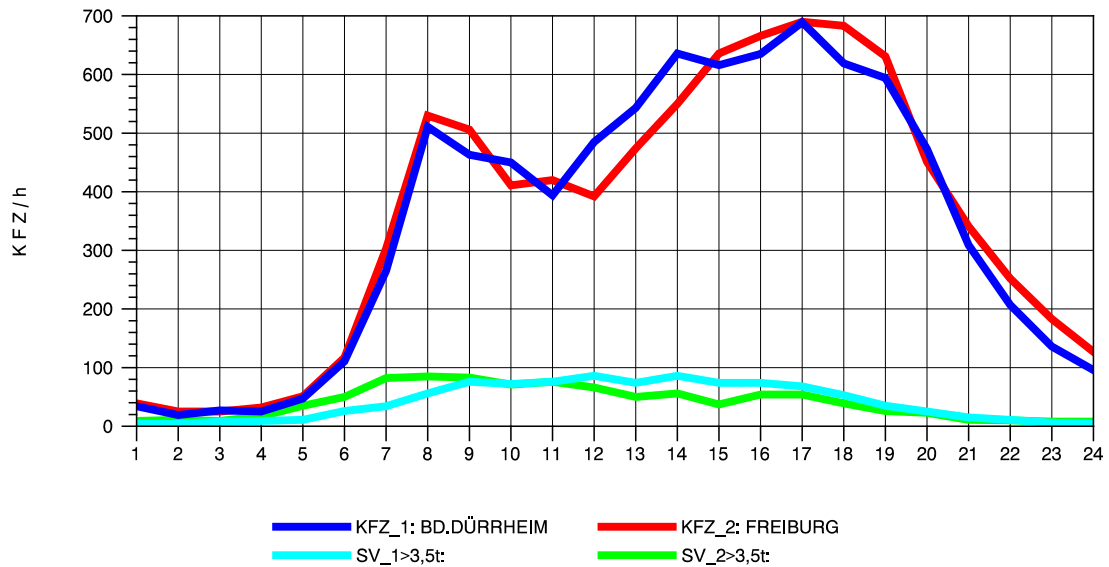

STRASSENVERKEHRSZÄHLUNGEN IN BADEN-WÜRTTEMBERG
BAD DÜRRHEIM 80171034 A 864
Freitag, 08. April 2011