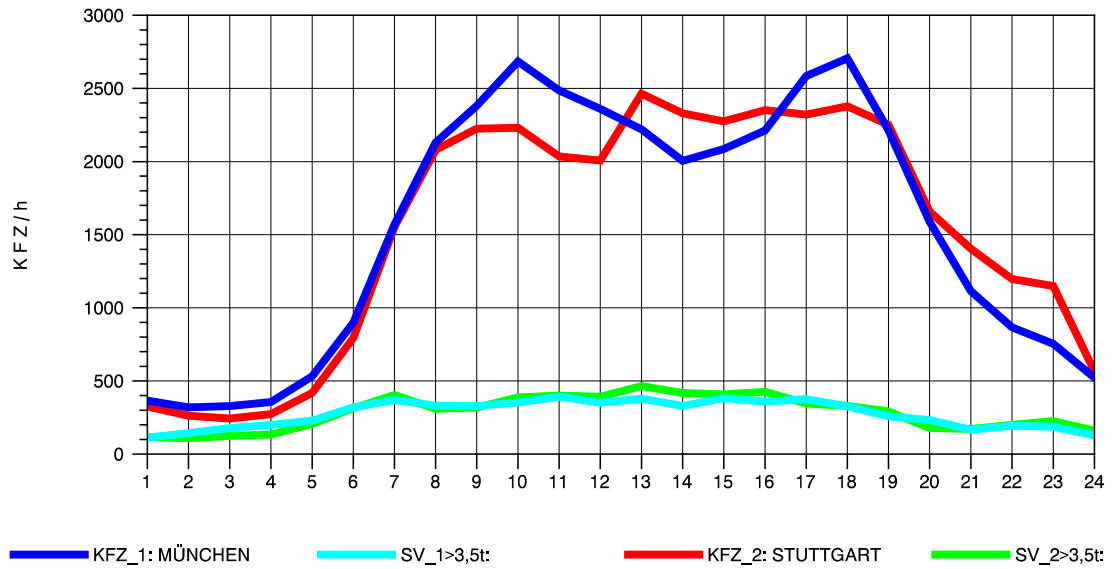

STRASSENVERKEHRSZÄHLUNGEN IN BADEN-WÜRTTEMBERG
AICHELBERG 73231077 A 8
Dienstag, 02. August 2011