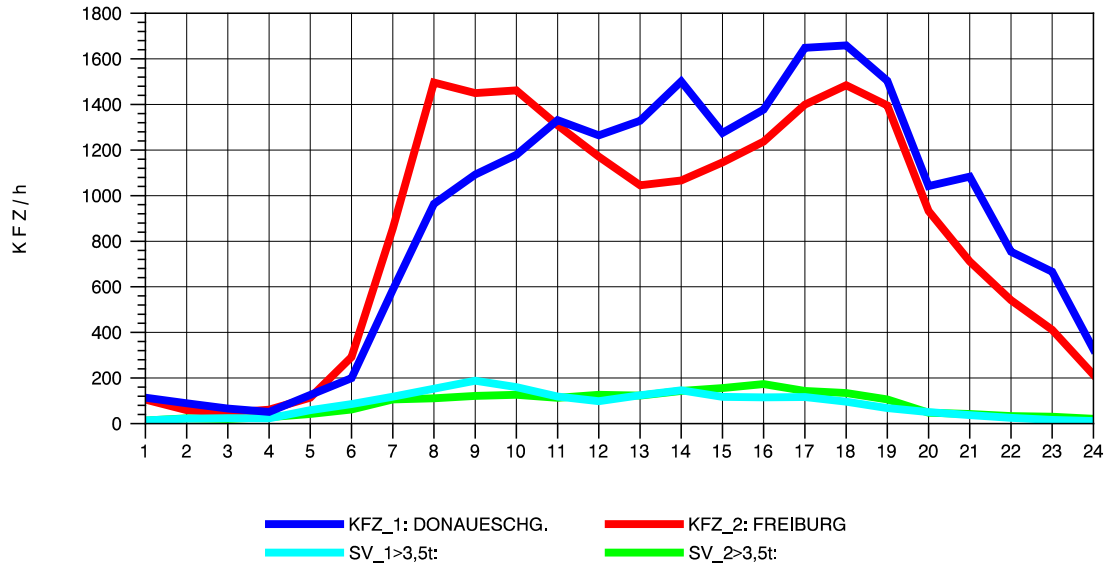

STRASSENVERKEHRSZÄHLUNGEN IN BADEN-WÜRTTEMBERG
FREIBURG-OSTTUNNEL 80131101 B 31 N
Dienstag, 02. August 2011