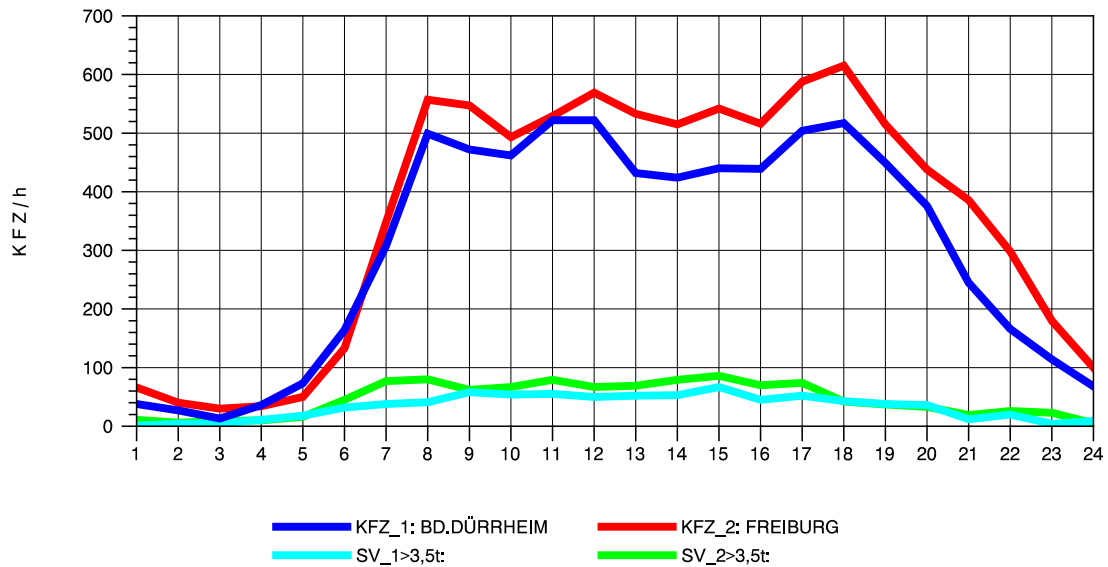

STRASSENVERKEHRSZÄHLUNGEN IN BADEN-WÜRTTEMBERG
BAD DÜRRHEIM 80171034 A 864
Montag, 01. August 2011