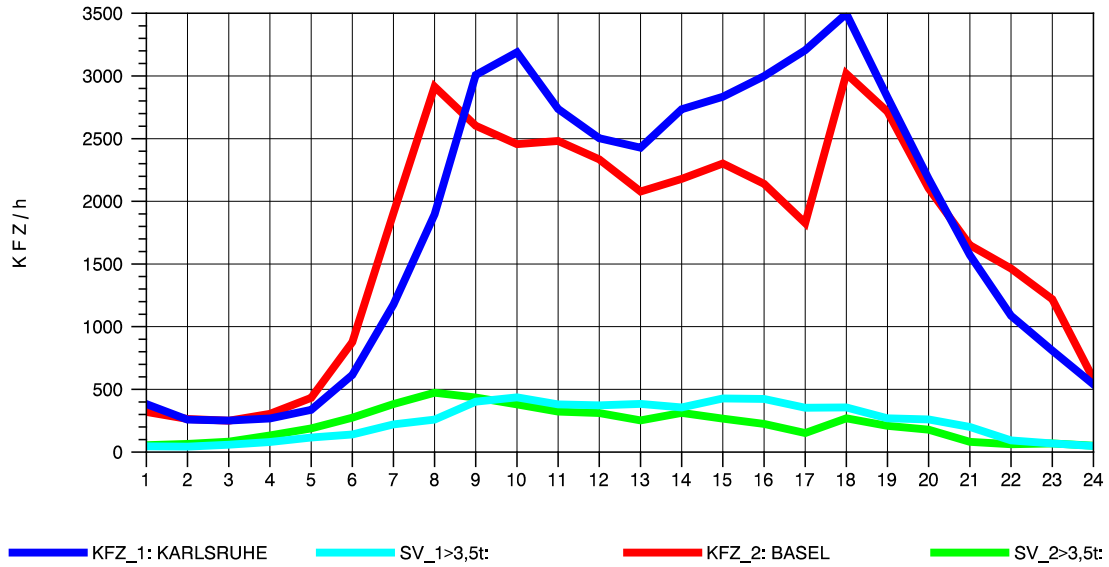

STRASSENVERKEHRSZÄHLUNGEN IN BADEN-WÜRTTEMBERG
NIMBURG 78121047 A 5
Donnerstag, 04. August 2011