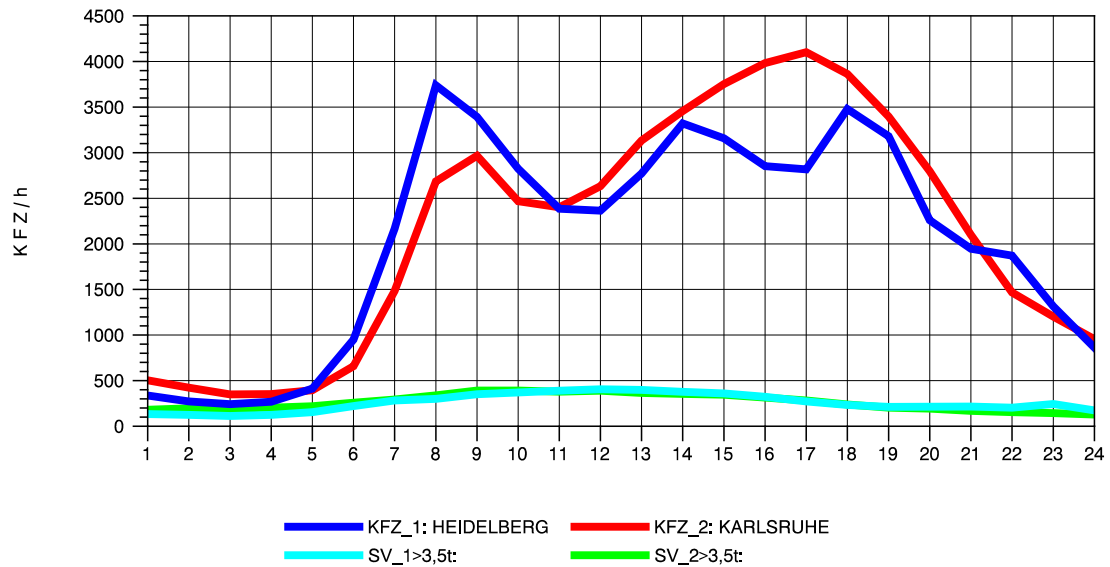

STRASSENVERKEHRSZÄHLUNGEN IN BADEN-WÜRTTEMBERG
EPELHEIM 65171010 A 5
Freitag, 08. April 2011