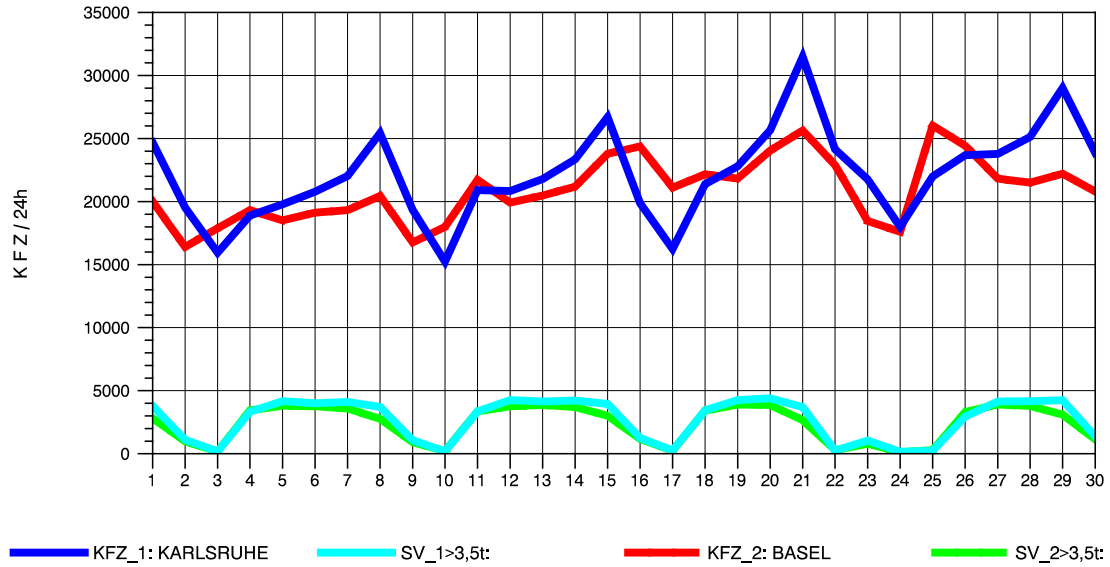

STRASSENVERKEHRSZÄHLUNGEN IN BADEN-WÜRTTEMBERG
KLEINKEMS 83111053 A 5
TAGESWERTE JE RICHTUNG: April 2011