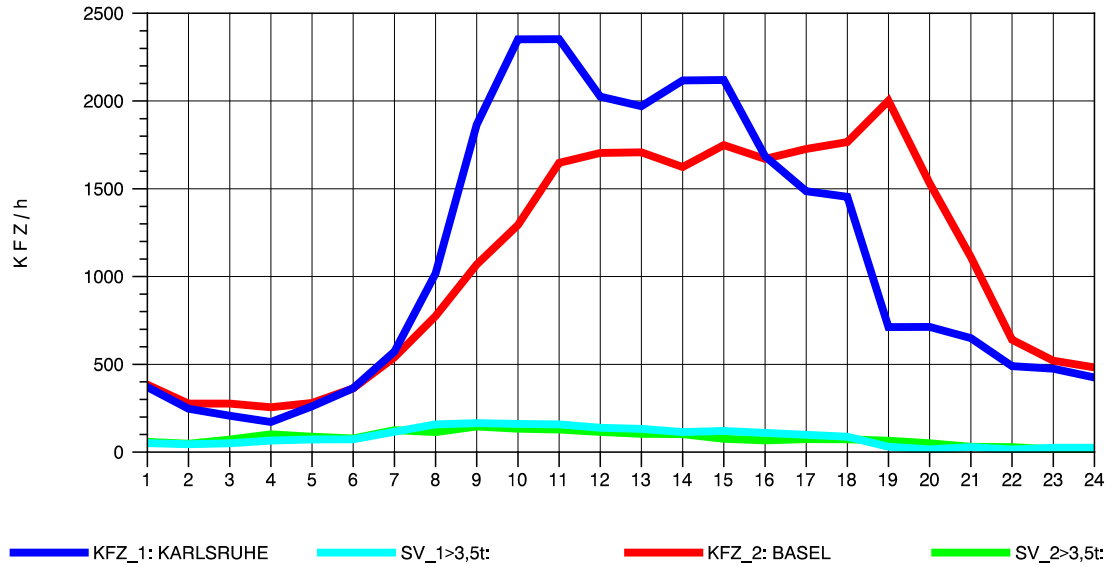

STRASSENVERKEHRSZÄHLUNGEN IN BADEN-WÜRTTEMBERG
T+R BREISGAU 78121047 A 5
Samstag, 09. April 2011