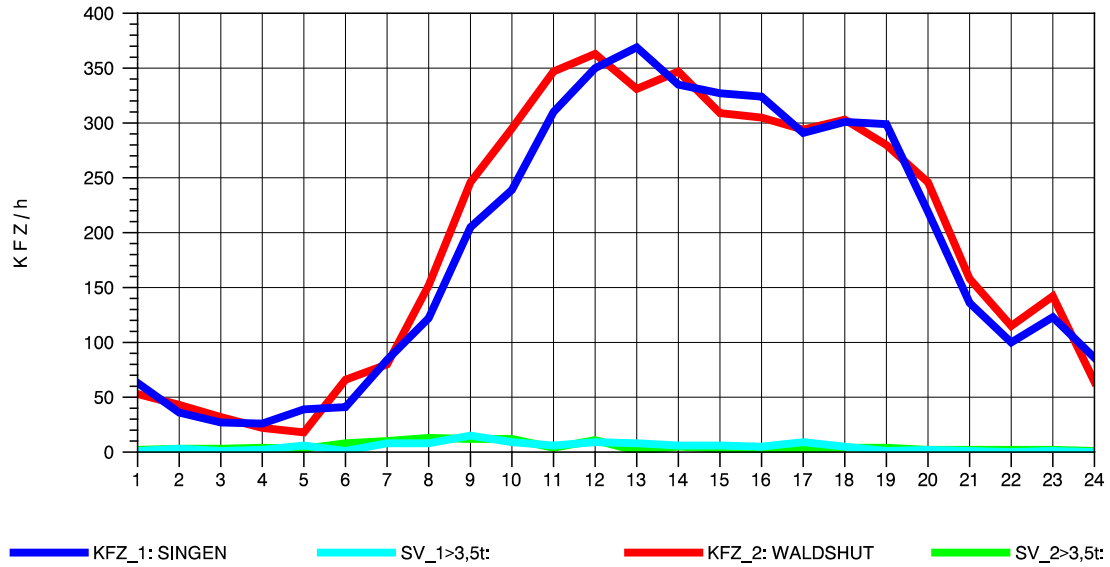

STRASSENVERKEHRSZÄHLUNGEN IN BADEN-WÜRTTEMBERG
LAUCHRINGEN 83151001 A 98
Samstag, 15. Oktober 2011