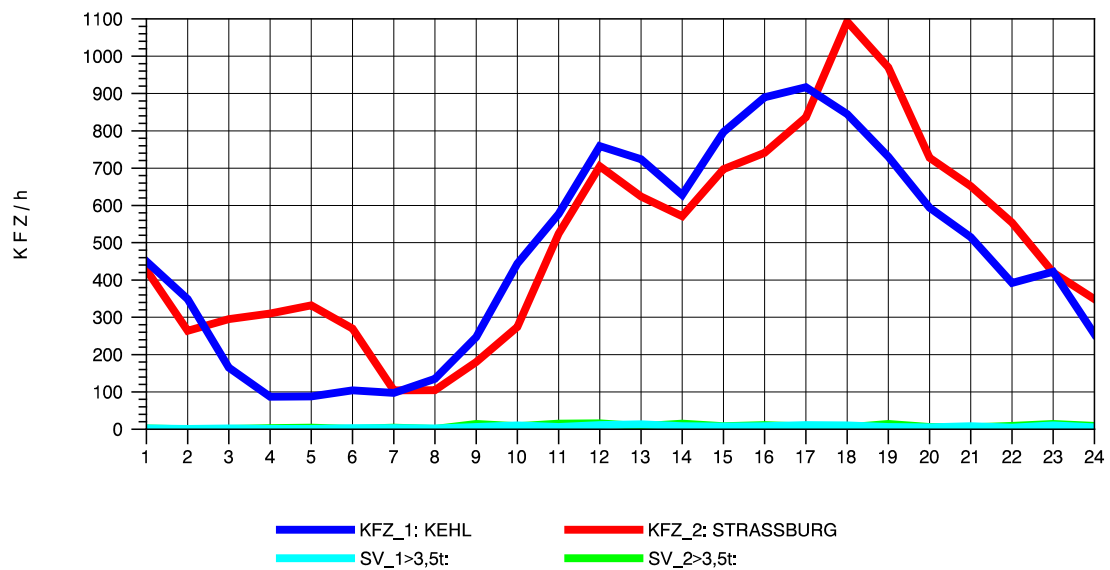

STRASSENVERKEHRSZÄHLUNGEN IN BADEN-WÜRTTEMBERG
KEHL-EUROPABRÜCKE 74121100 B 28
Sonntag, 07. August 2011