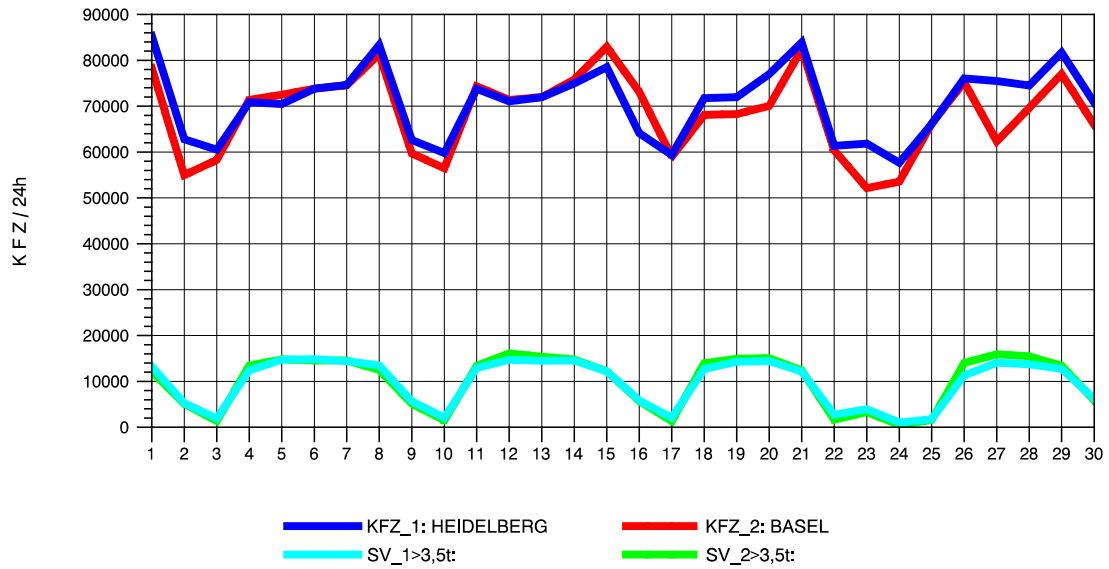

GRAFIK: B A S, AACHEN

STRASSENVERKEHRSZÄHLUNGEN IN BADEN-WÜRTTEMBERG
 ST. LEON 67171018 A 5
 Sonntag, 16. Oktober 2011

GRAFIK: B A S, AACHEN

STRASSENVERKEHRSZÄHLUNGEN IN BADEN-WÜRTTEMBERG
 KARLSRUHE 1 70161022 A 5
 TAGESWERTE JE RICHTUNG: April 2011