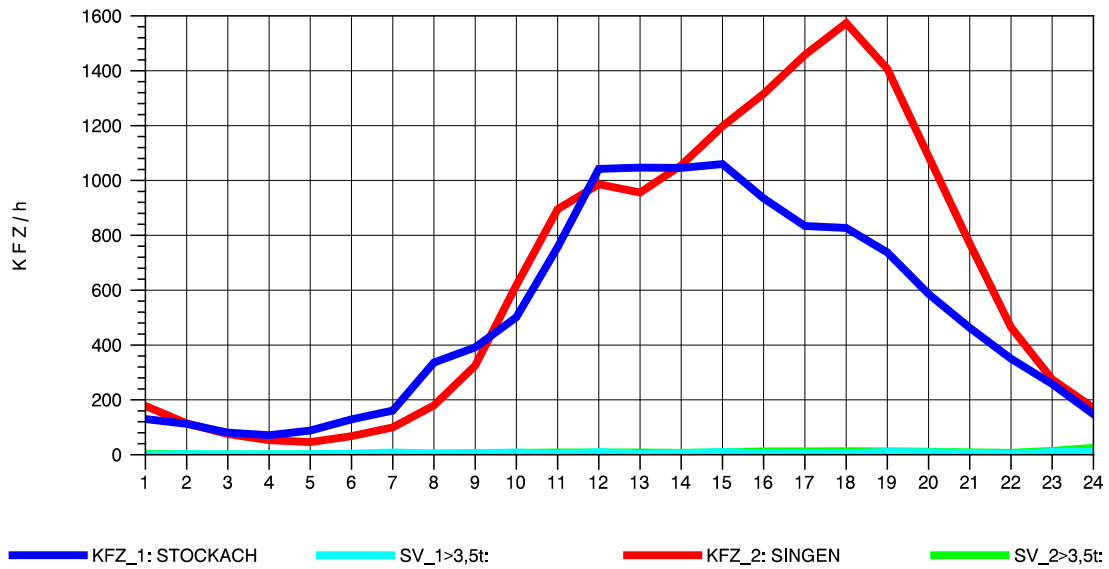

STRASSENVERKEHRSZÄHLUNGEN IN BADEN-WÜRTTEMBERG
STOCKACH 81191040 A 98
Sonntag, 07. August 2011