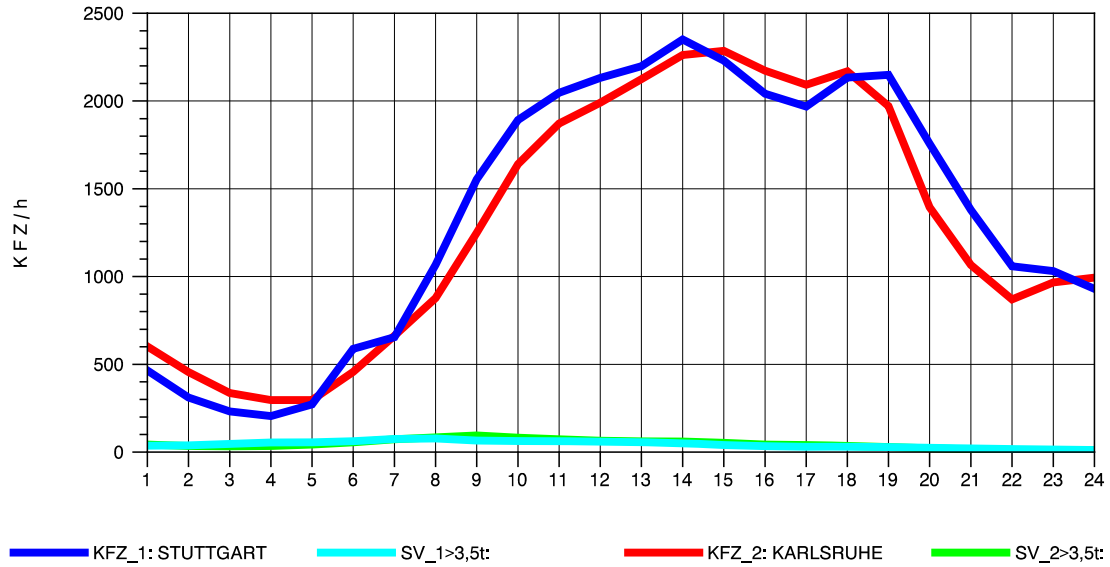

STRASSENVERKEHRSZÄHLUNGEN IN BADEN-WÜRTTEMBERG
S-ZUFFENHAUSEN 71201100 B 10
Samstag, 09. April 2011