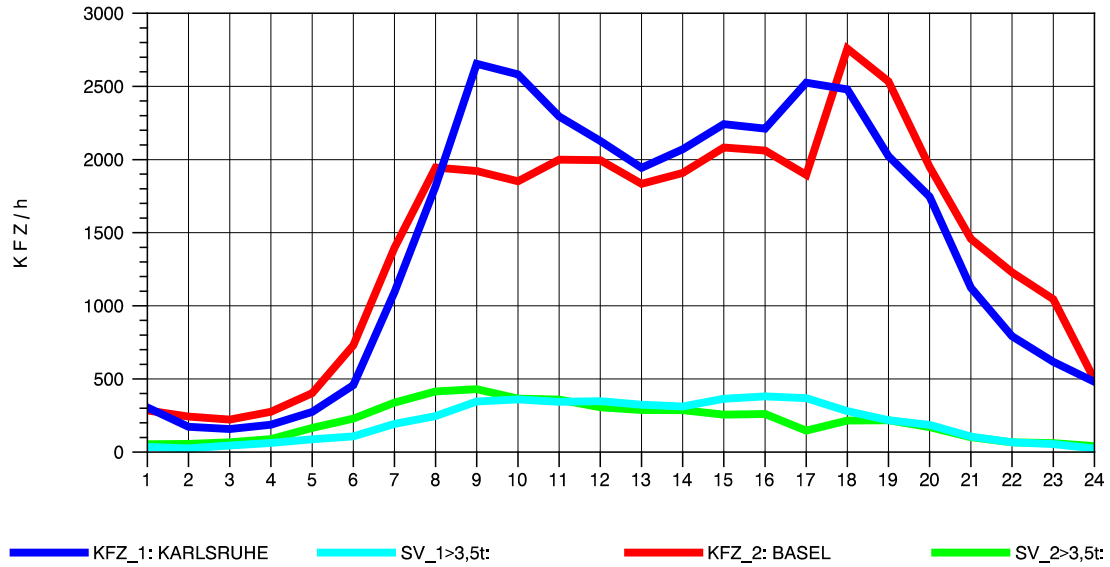

STRASSENVERKEHRSZÄHLUNGEN IN BADEN-WÜRTTEMBERG
T+R BREISGAU 78121047 A 5
Donnerstag, 04. August 2011