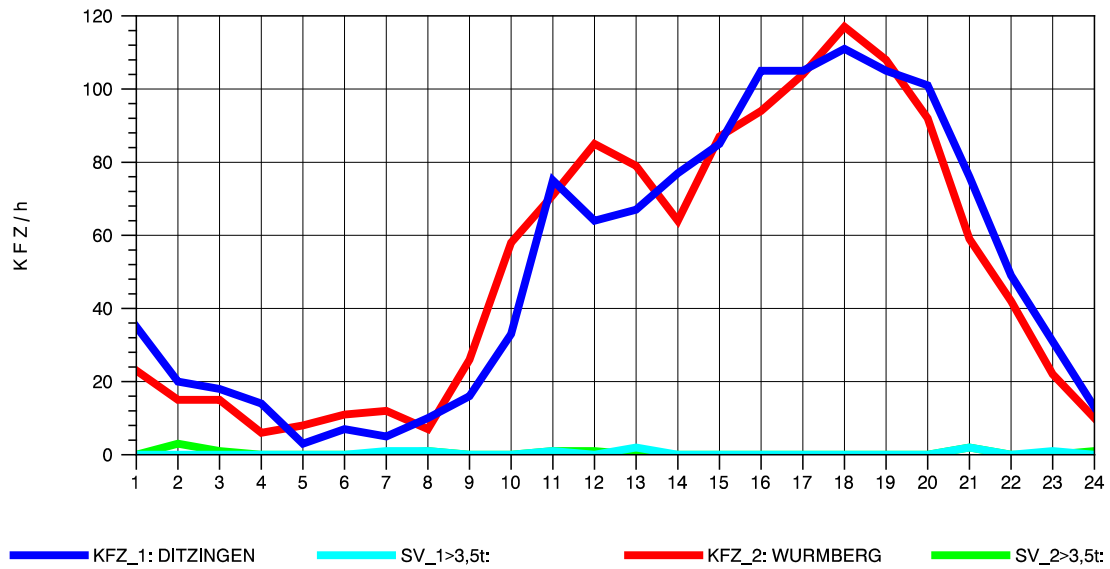

STRASSENVERKEHRSZÄHLUNGEN IN BADEN-WÜRTTEMBERG
HEIMERDINGEN 71201227 L 1177
Sonntag, 07. August 2011