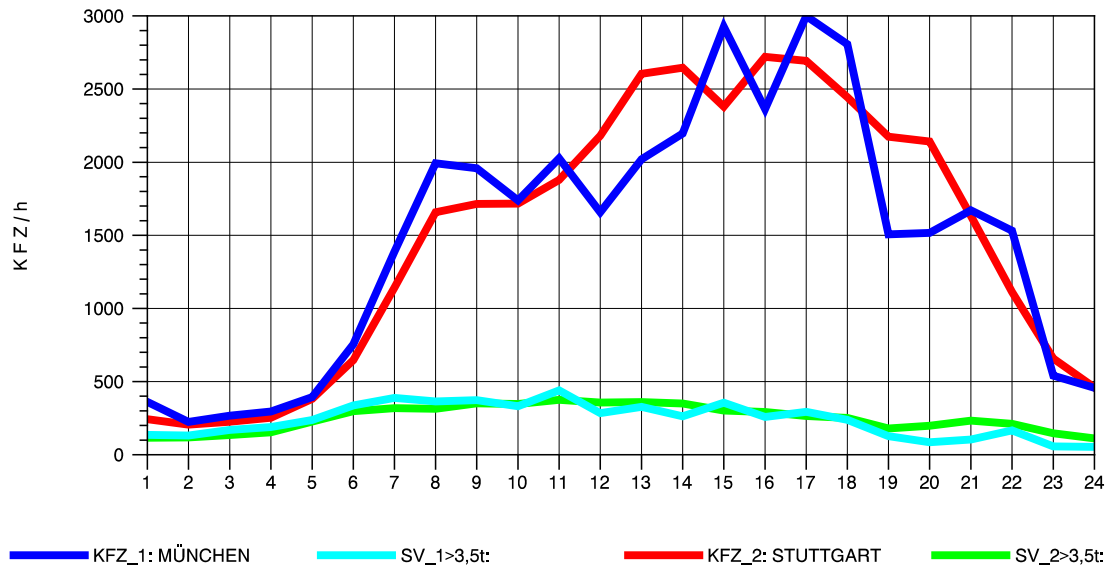

STRASSENVERKEHRSZÄHLUNGEN IN BADEN-WÜRTTEMBERG
MERKLINGEN 74241098 A 8
Freitag, 08. April 2011