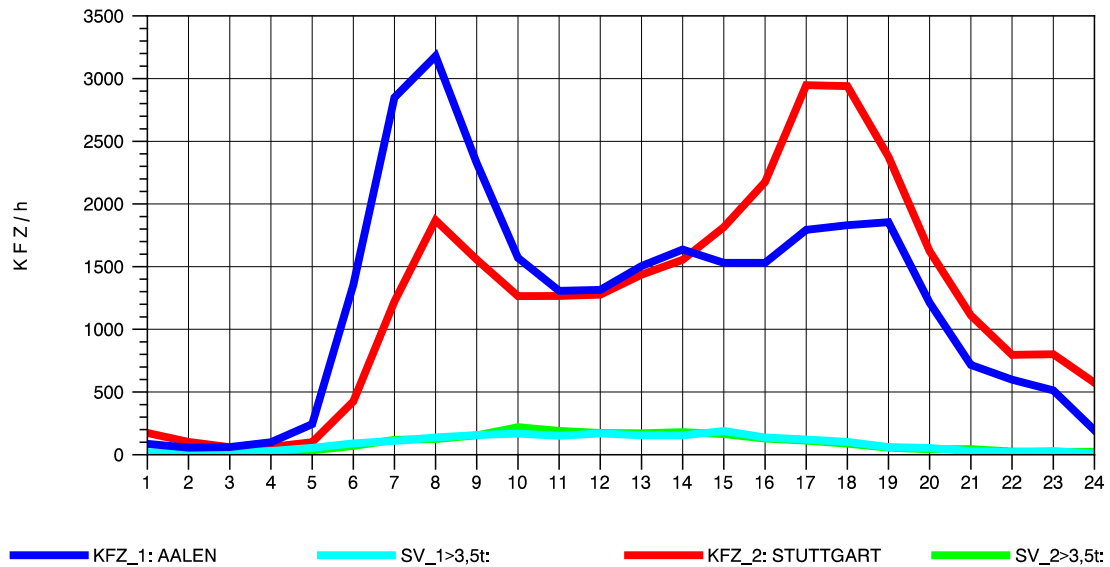

STRASSENVERKEHRSZÄHLUNGEN IN BADEN-WÜRTTEMBERG
GRUNBACH 71221107 B 29
Mittwoch, 12. Oktober 2011