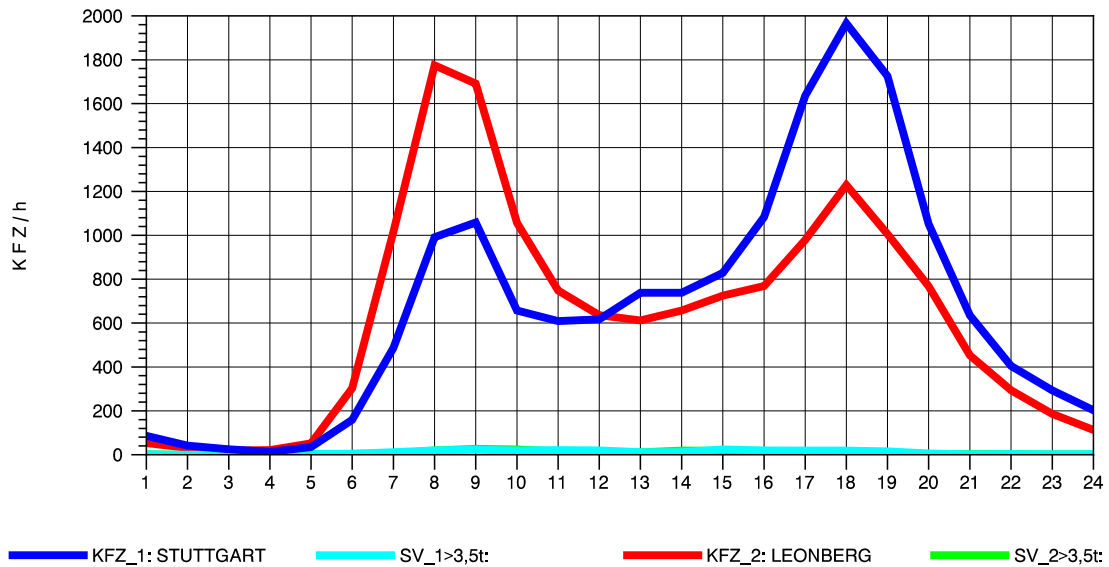

STRASSENVERKEHRSZÄHLUNGEN IN BADEN-WÜRTTEMBERG
SOLITUDE 72201203 L 1180
Montag, 01. August 2011