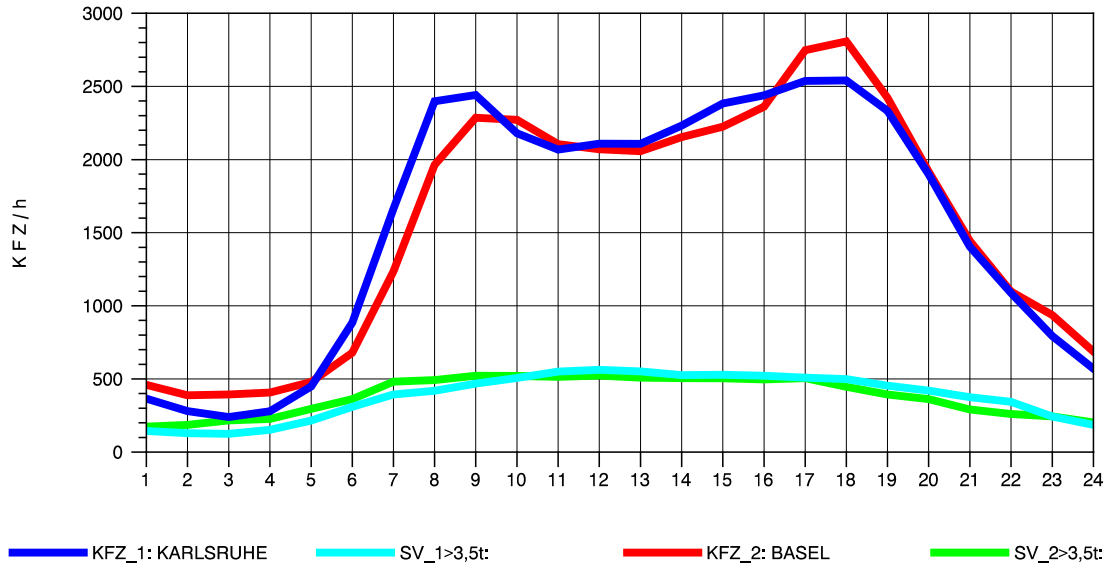

STRASSENVERKEHRSZÄHLUNGEN IN BADEN-WÜRTTEMBERG
ACHERN 73141035 A 5
Donnerstag, 13. Oktober 2011