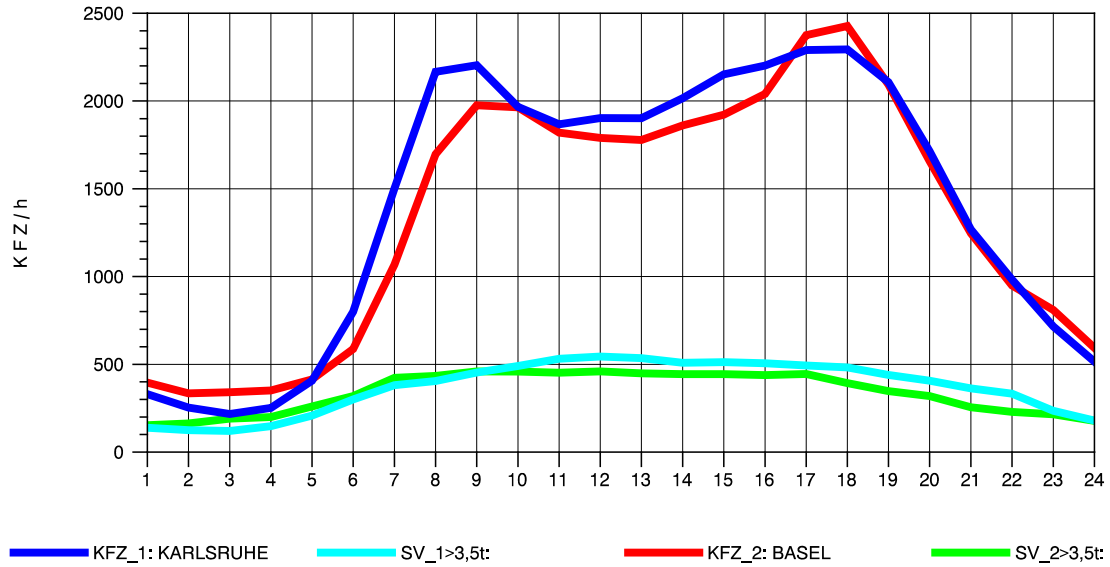

STRASSENVERKEHRSZÄHLUNGEN IN BADEN-WÜRTTEMBERG
ACHERN 73141035 A 5
Donnerstag, 07. April 2011