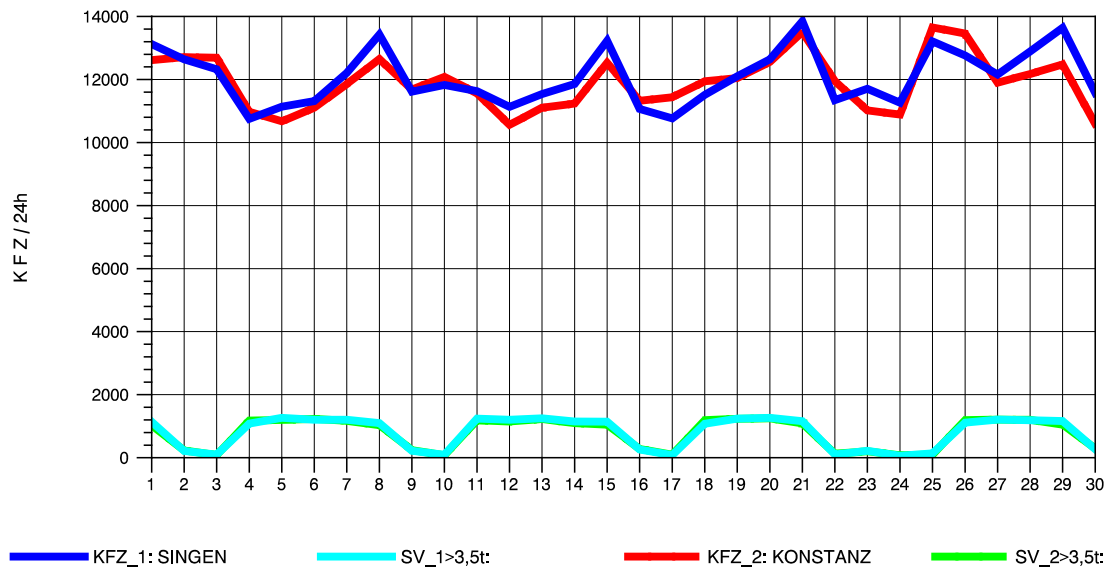

GRAFIK: B A S, AACHEN

STRASSENVERKEHRSZÄHLUNGEN IN BADEN-WÜRTTEMBERG
 RADOLFZELL 2 82201112 B 33
 TAGESWERTE JE RICHTUNG: April 2011

GRAFIK: B A S, AACHEN

STRASSENVERKEHRSZÄHLUNGEN IN BADEN-WÜRTTEMBERG
 RADOLFZELL 2 82201112 B 33
 Montag, 04. April 2011