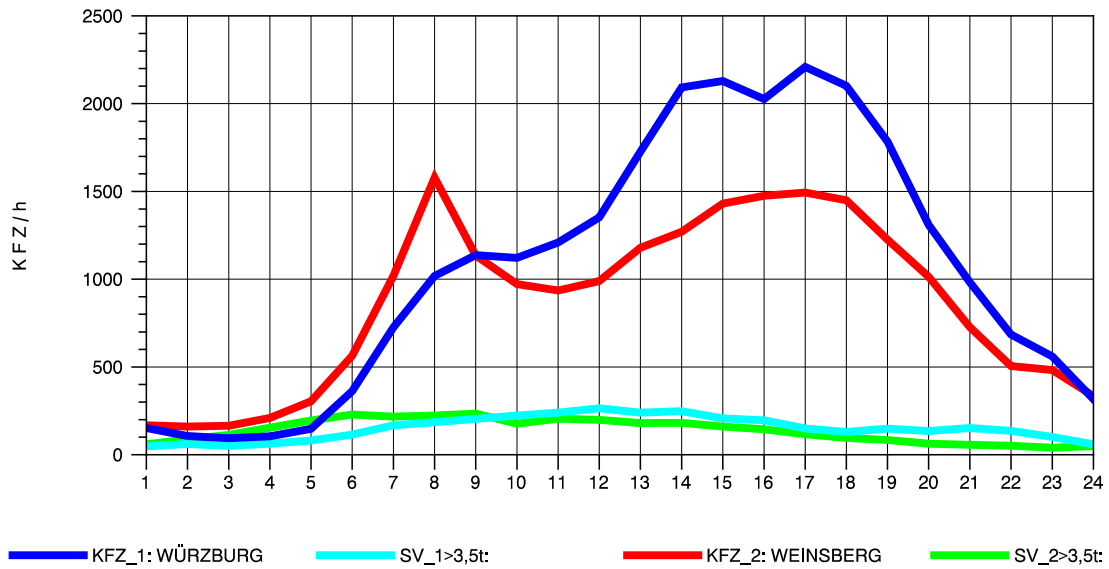

STRASSENVERKEHRSZÄHLUNGEN IN BADEN-WÜRTTEMBERG
NEUENSTADT 67221084 A 81
Freitag, 08. April 2011