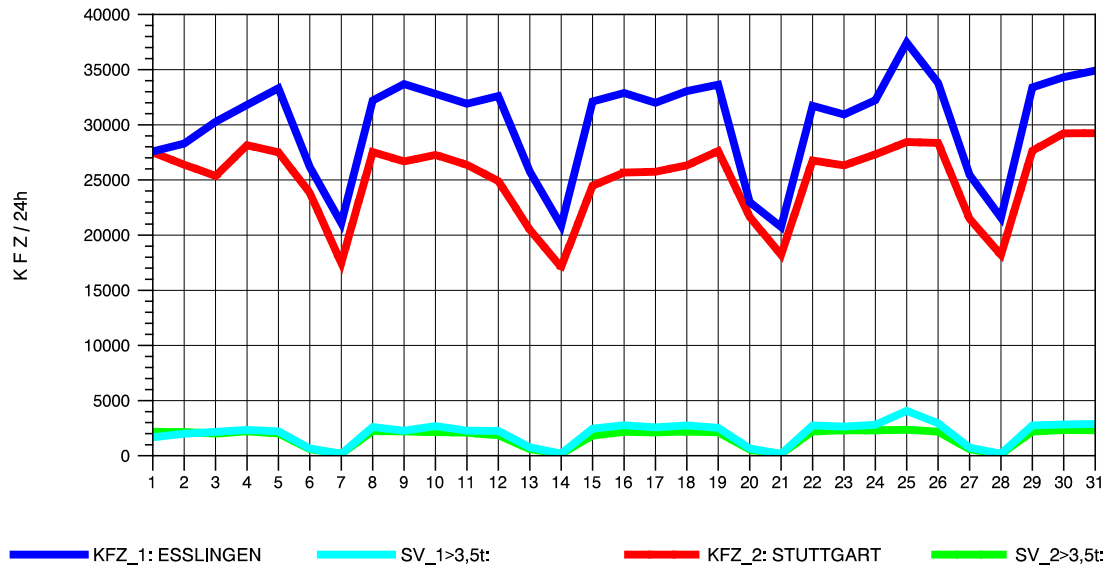

STRASSENVERKEHRSZÄHLUNGEN IN BADEN-WÜRTTEMBERG
S-HEDELFINGEN 72211101 B 10
TAGESWERTE JE RICHTUNG: August 2011