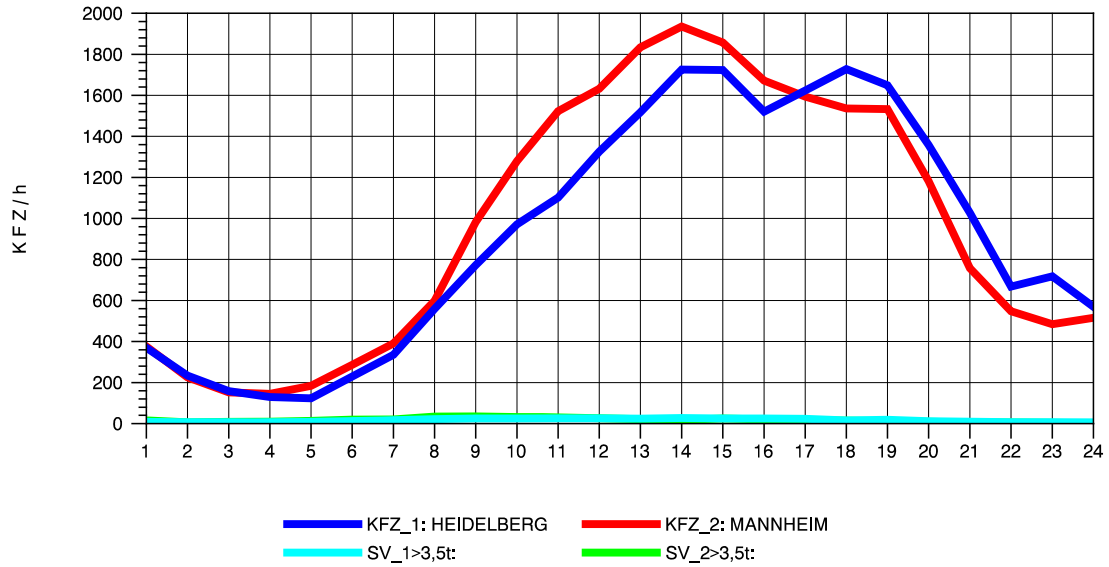

STRASSENVERKEHRSZÄHLUNGEN IN BADEN-WÜRTTEMBERG
MA-SECKENHEIM 65171009 A 656
Samstag, 15. Oktober 2011