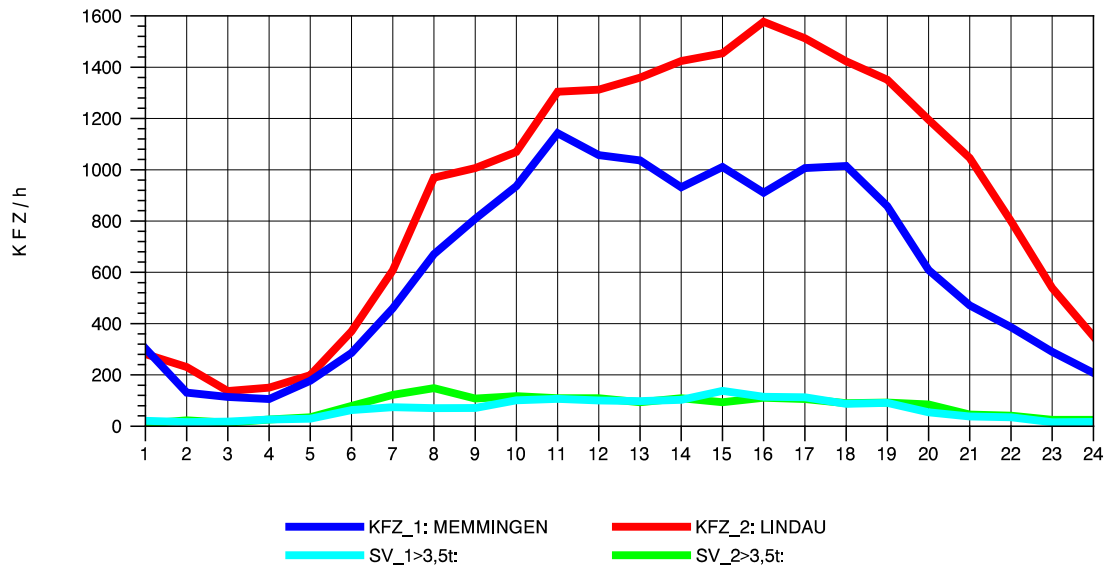

STRASSENVERKEHRSZÄHLUNGEN IN BADEN-WÜRTTEMBERG
WANGEN 82241001 A 96
Montag, 01. August 2011