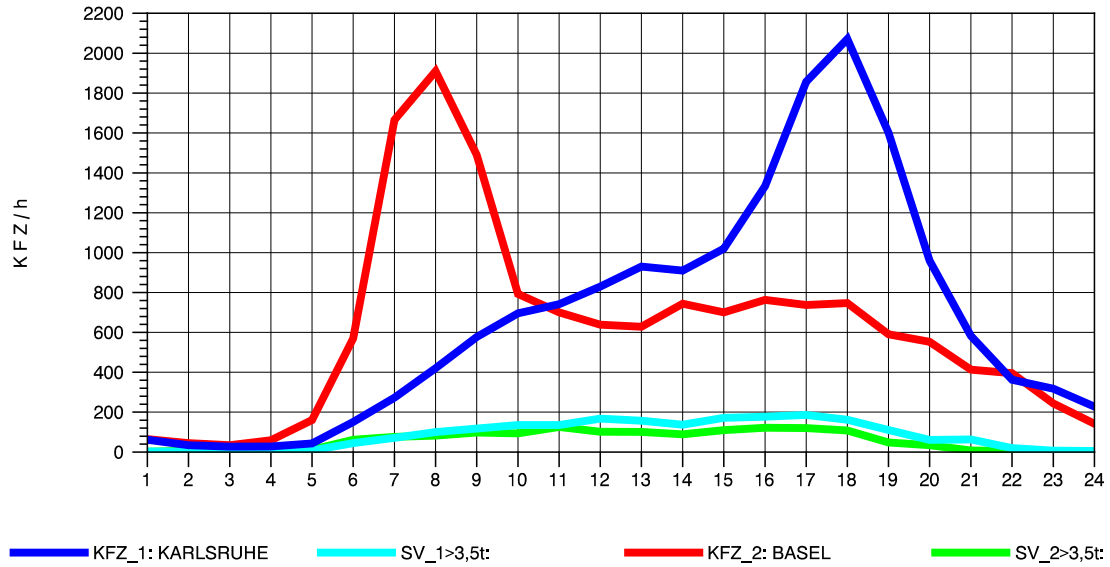

STRASSENVERKEHRSZÄHLUNGEN IN BADEN-WÜRTTEMBERG
WEIL AM RHEIN/GZA 84111099 A 5
Donnerstag, 07. April 2011