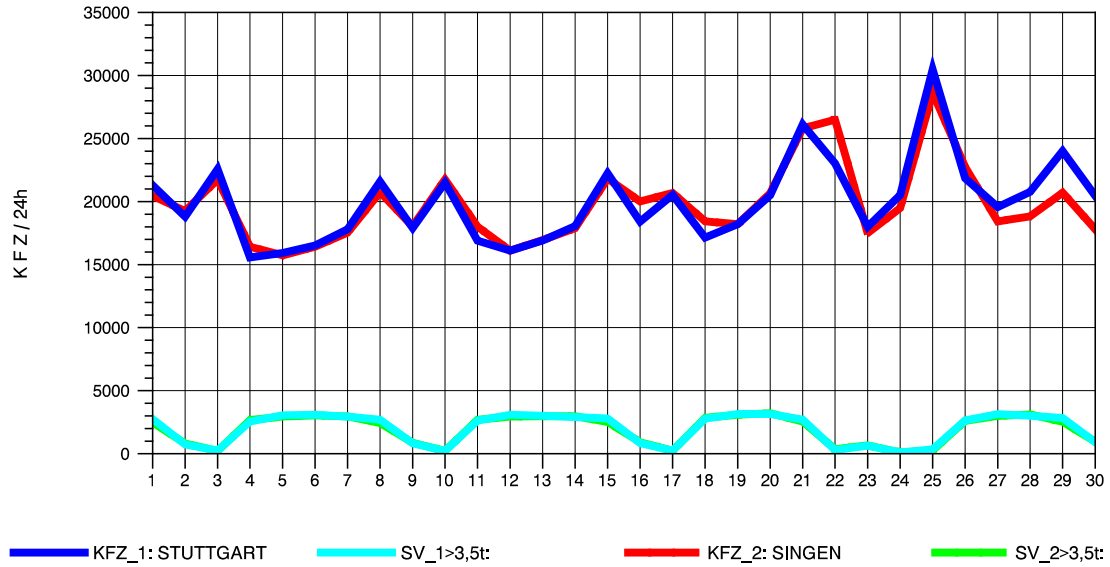

STRASSENVERKEHRSZÄHLUNGEN IN BADEN-WÜRTTEMBERG
T+R HEGAU 81181036 A 81
TAGESWERTE JE RICHTUNG: April 2011