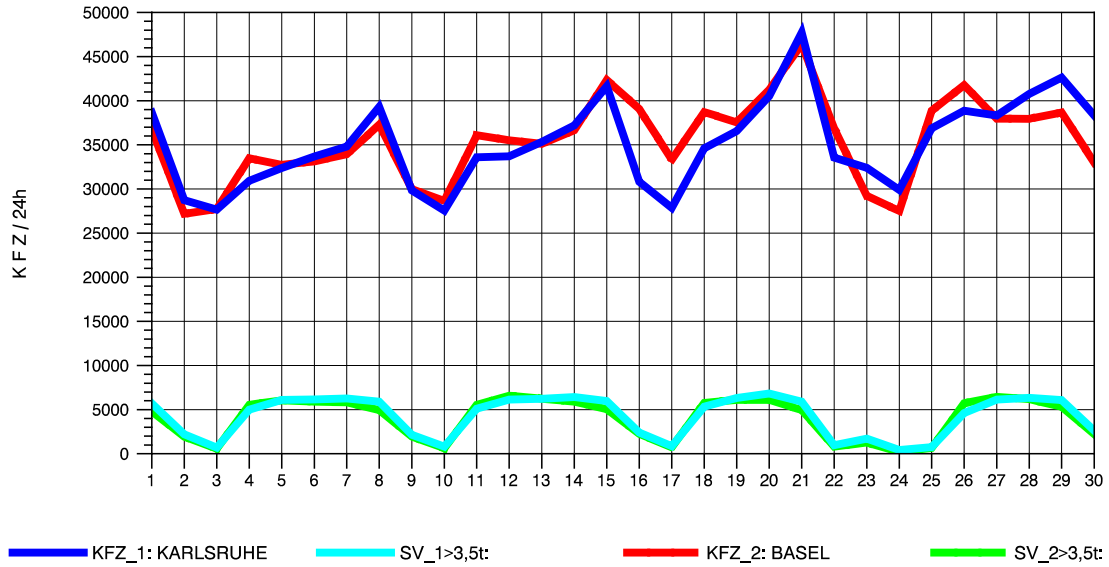

STRASSENVERKEHRSZÄHLUNGEN IN BADEN-WÜRTTEMBERG
NIMBURG 78121047 A 5
TAGESWERTE JE RICHTUNG: April 2011