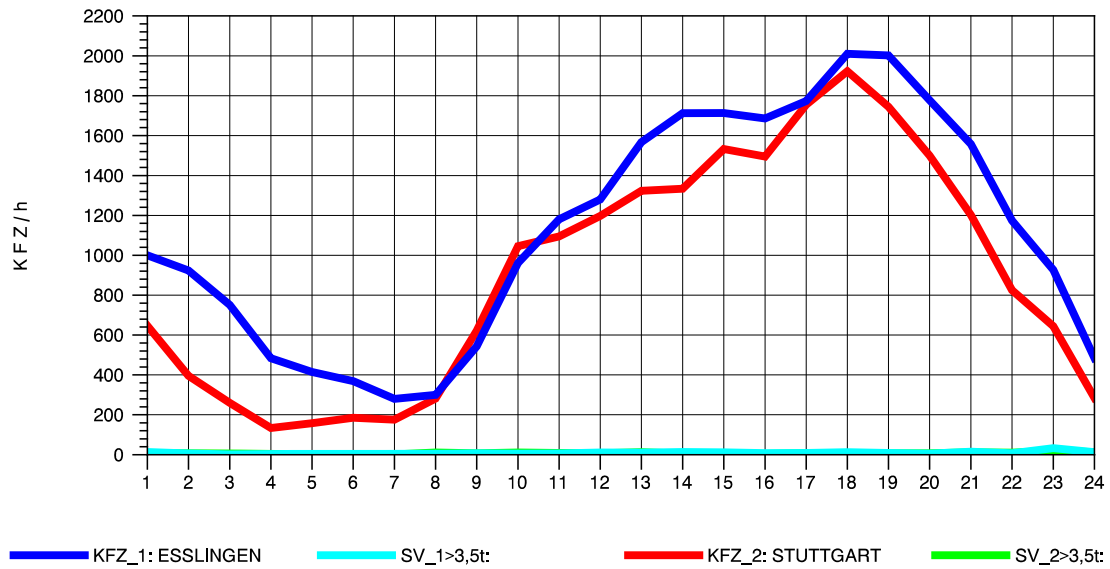

STRASSENVERKEHRSZÄHLUNGEN IN BADEN-WÜRTTEMBERG
S-HEDELFINGEN 72211101 B 10
Sonntag, 10. April 2011