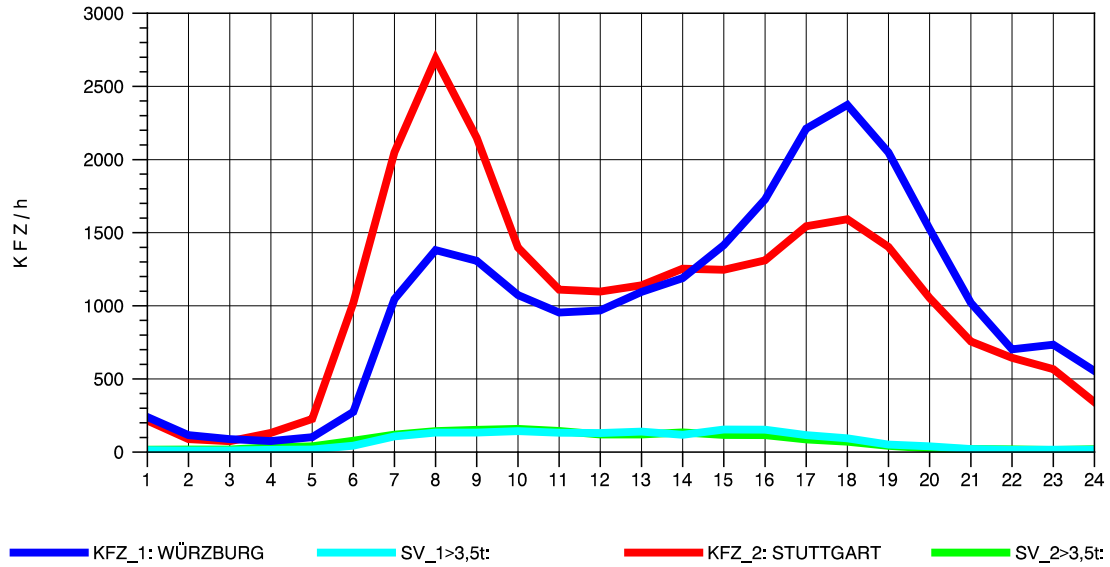

STRASSENVERKEHRSZÄHLUNGEN IN BADEN-WÜRTTEMBERG
KORNWESTHEIM 71211109 B 27
Donnerstag, 04. August 2011