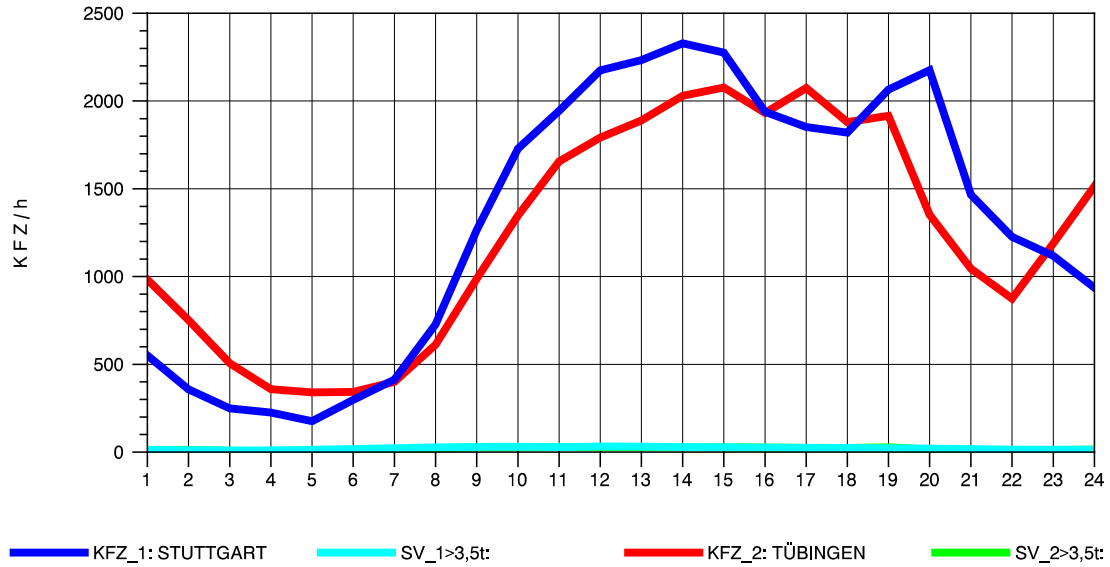

STRASSENVERKEHRSZÄHLUNGEN IN BADEN-WÜRTTEMBERG
ECHTERDINGEN 2 72201103 B 27
Samstag, 15. Oktober 2011