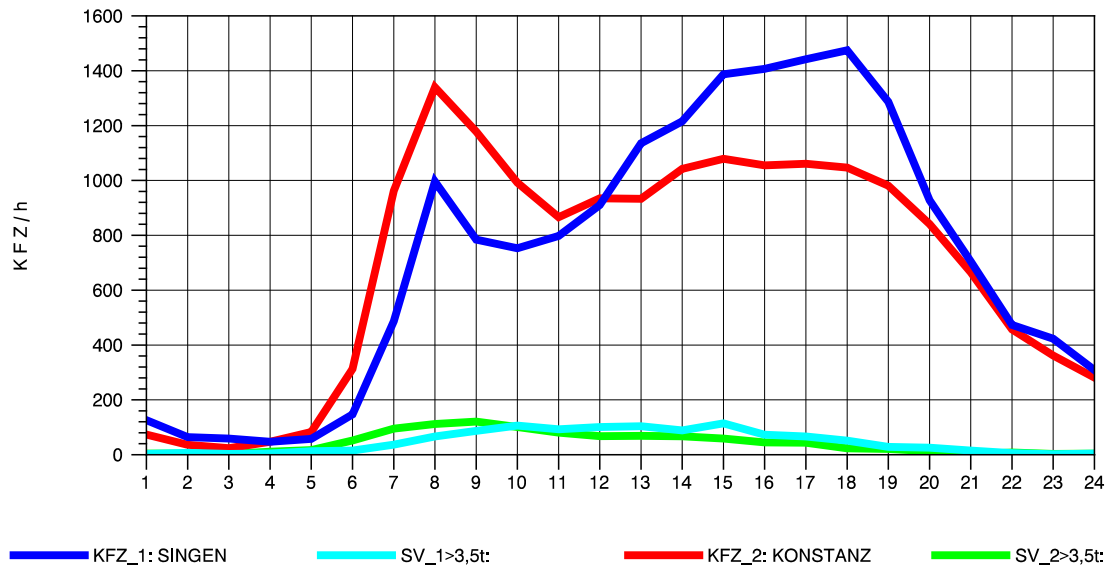

STRASSENVERKEHRSZÄHLUNGEN IN BADEN-WÜRTTEMBERG
KLOSTER HEGNE 82201112 B 33
Freitag, 08. April 2011