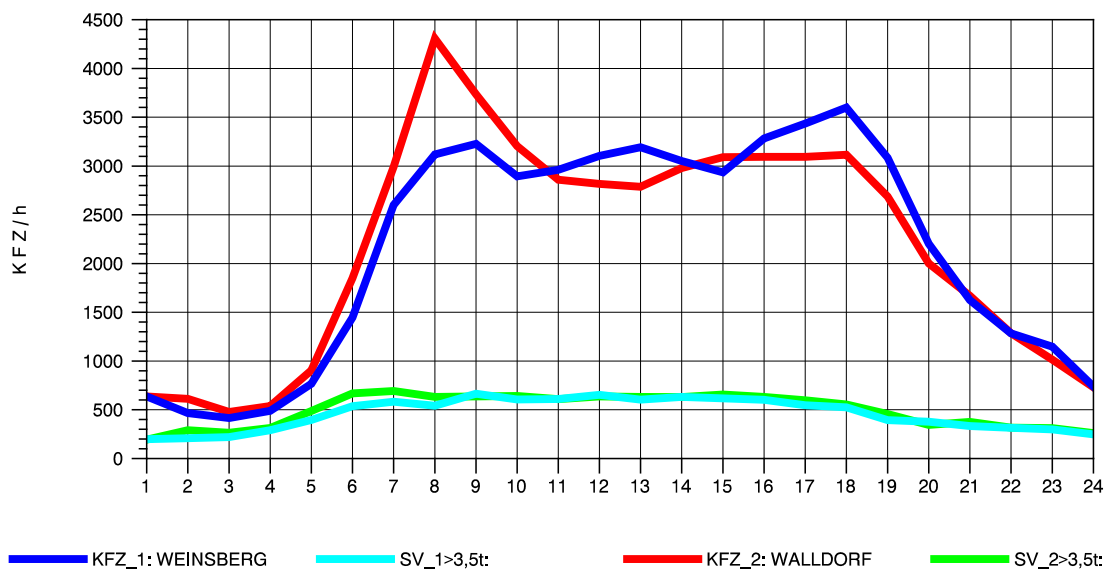

STRASSENVERKEHRSZÄHLUNGEN IN BADEN-WÜRTTEMBERG
NECKARSULM 1 68211059 A 6
Montag, 01. August 2011