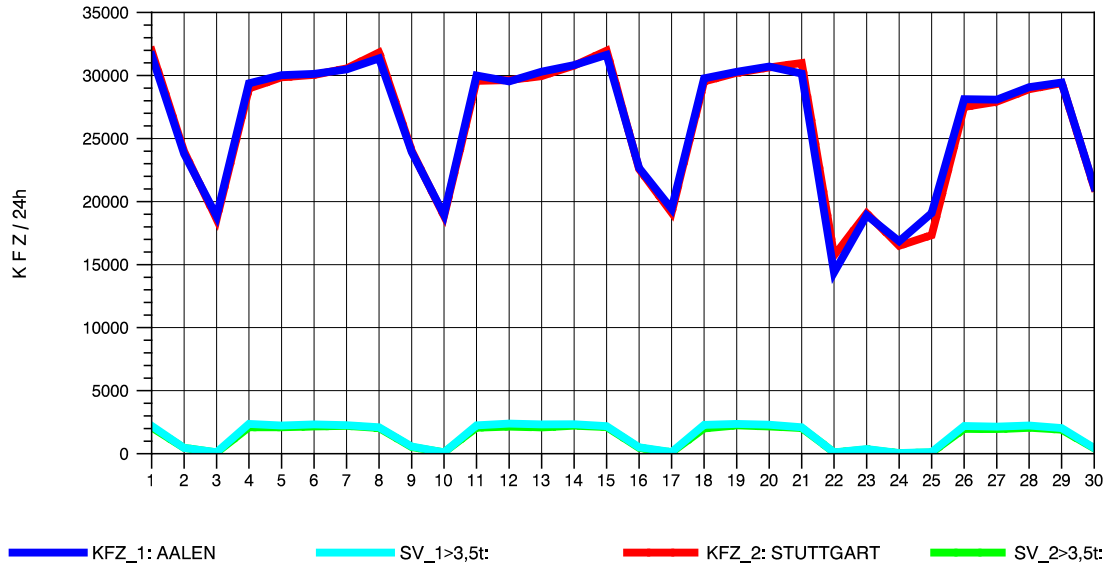

STRASSENVERKEHRSZÄHLUNGEN IN BADEN-WÜRTTEMBERG
GRUNBACH 71221107 B 29
TAGESWERTE JE RICHTUNG: April 2011