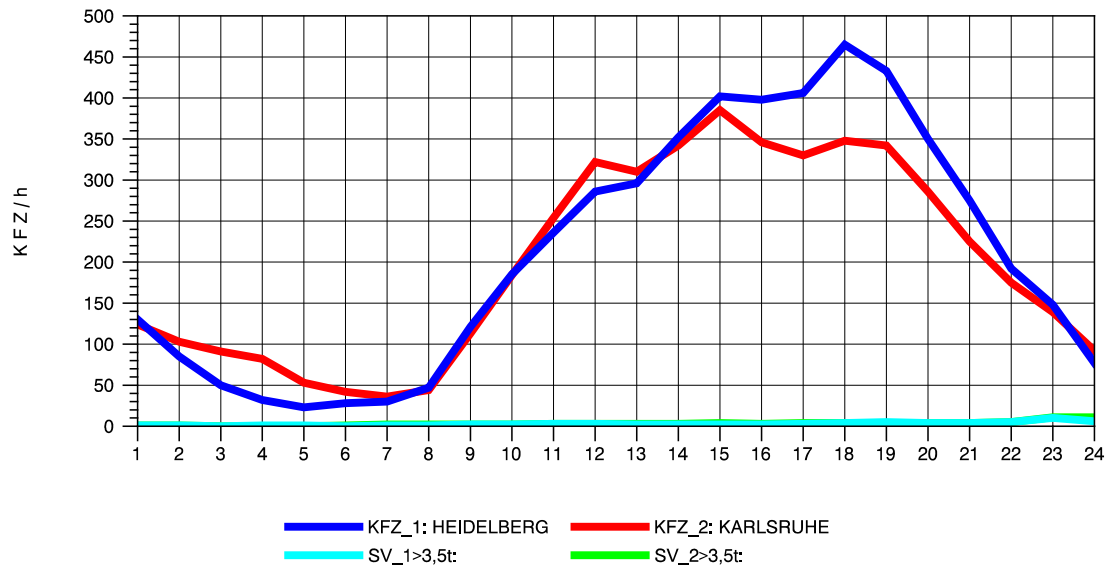

STRASSENVERKEHRSZÄHLUNGEN IN BADEN-WÜRTTEMBERG
VAIHINGEN (ENZ) 70191108 B 10
Sonntag, 16. Oktober 2011