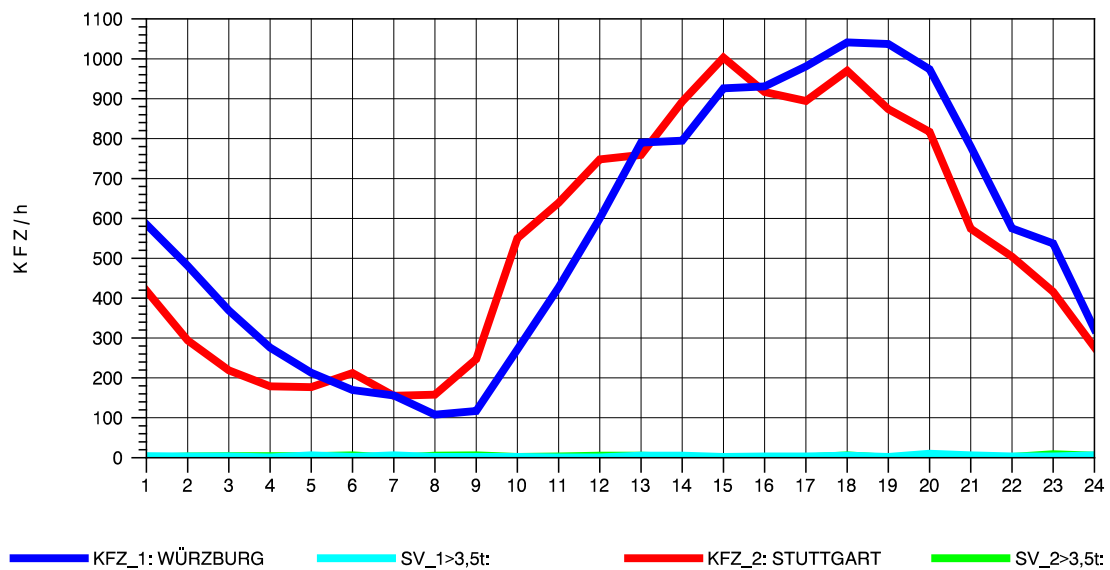

STRASSENVERKEHRSZÄHLUNGEN IN BADEN-WÜRTTEMBERG
KORNWESTHEIM 71211109 B 27
Sonntag, 07. August 2011