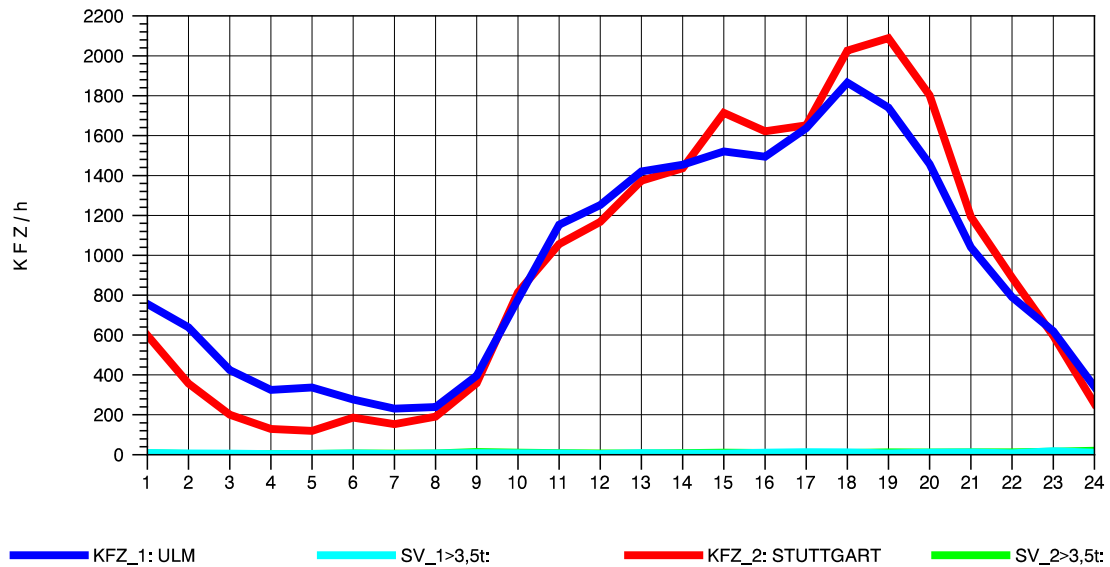

STRASSENVERKEHRSZÄHLUNGEN IN BADEN-WÜRTTEMBERG
PLOCHINGEN 72221100 B 10
Sonntag, 16. Oktober 2011