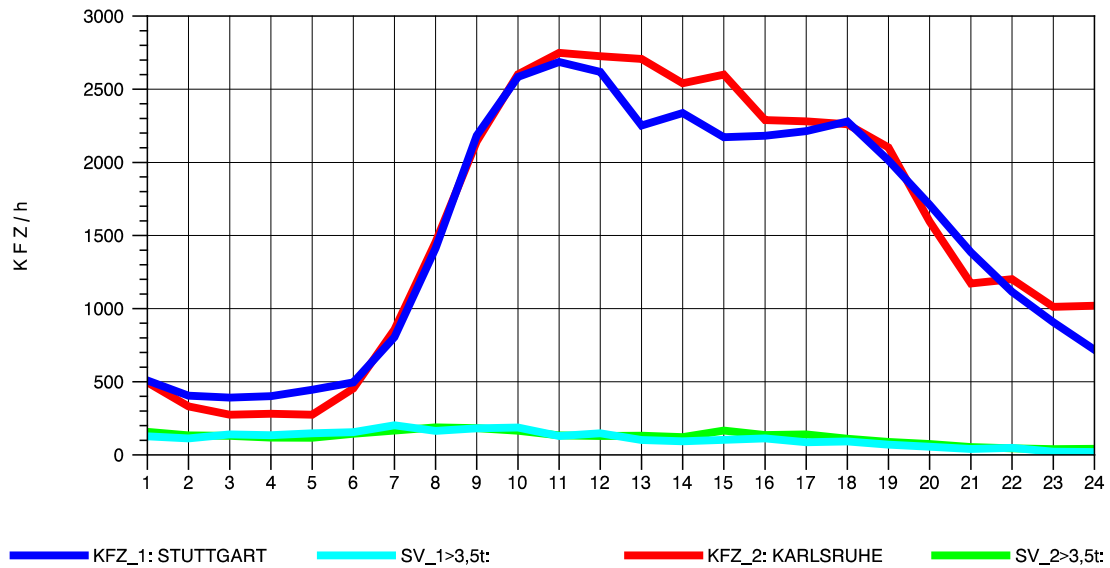

STRASSENVERKEHRSZÄHLUNGEN IN BADEN-WÜRTTEMBERG
PFORZHEIM-OST 70181077 A 8
Samstag, 09. April 2011