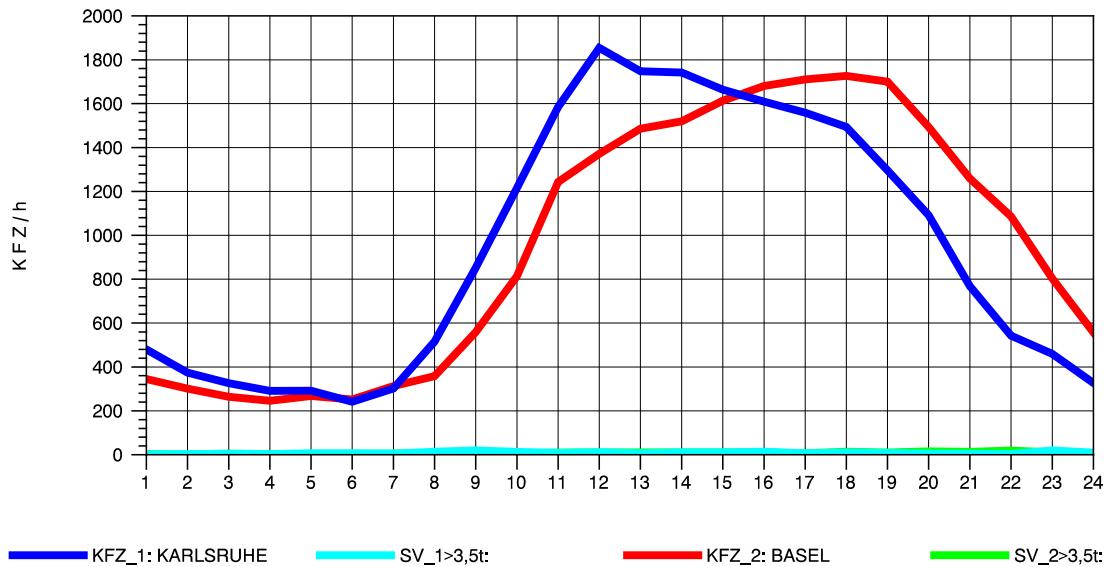

STRASSENVERKEHRSZÄHLUNGEN IN BADEN-WÜRTTEMBERG
KLEINKEMS 83111053 A 5
Sonntag, 07. August 2011