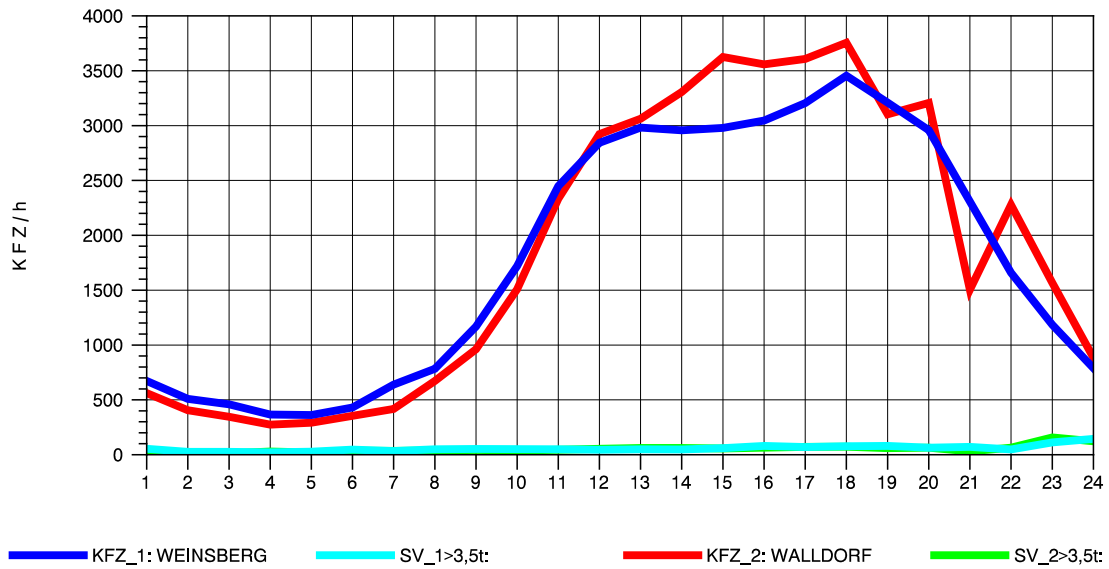

STRASSENVERKEHRSZÄHLUNGEN IN BADEN-WÜRTTEMBERG
WALLDORF 67171016 A 6
Sonntag, 07. August 2011