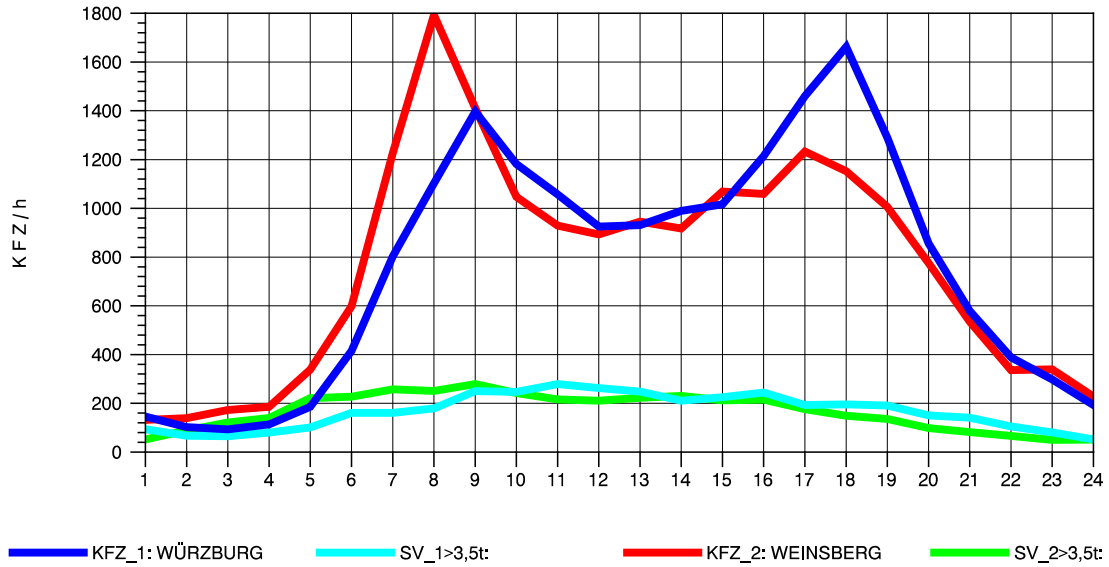

STRASSENVERKEHRSZÄHLUNGEN IN BADEN-WÜRTTEMBERG
NEUENSTADT 67221084 A 81
Dienstag, 05. April 2011