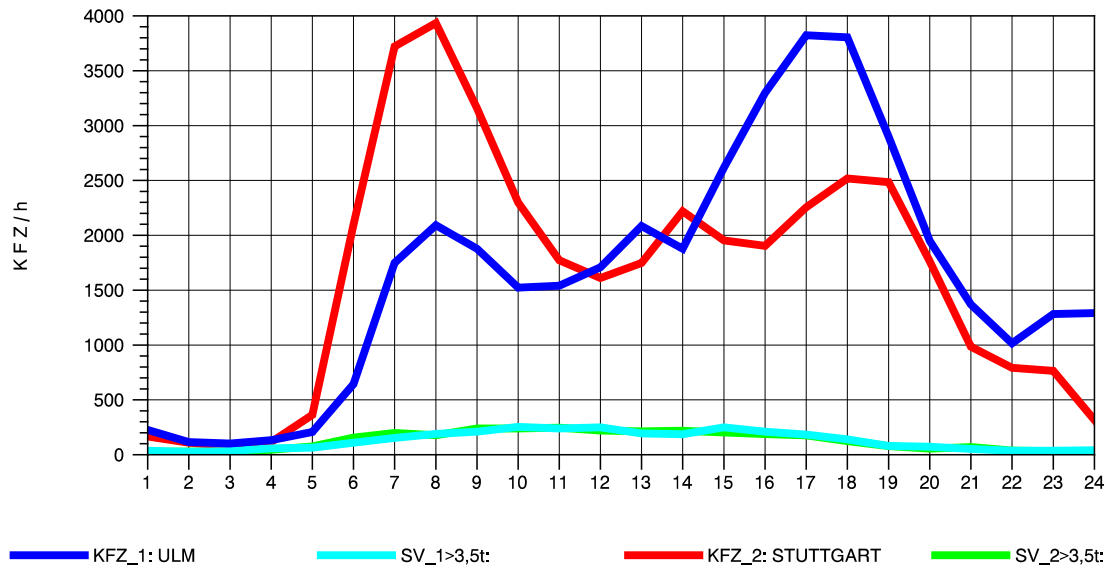

STRASSENVERKEHRSZÄHLUNGEN IN BADEN-WÜRTTEMBERG
PLOCHINGEN 72221100 B 10
Mittwoch, 12. Oktober 2011