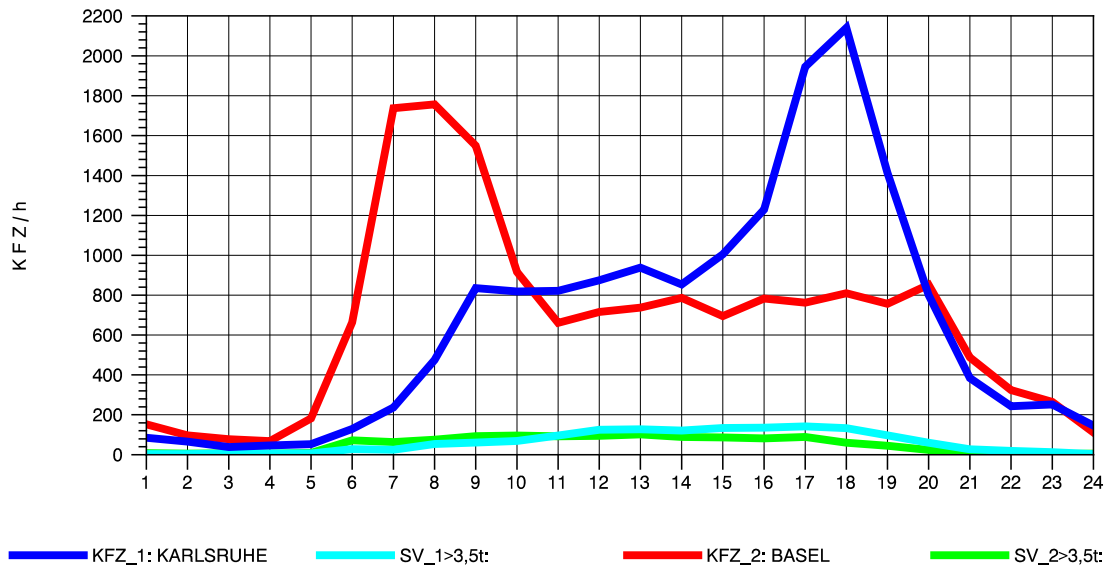

STRASSENVERKEHRSZÄHLUNGEN IN BADEN-WÜRTTEMBERG
WEIL AM RHEIN/GZA 84111099 A 5
Montag, 10. Oktober 2011