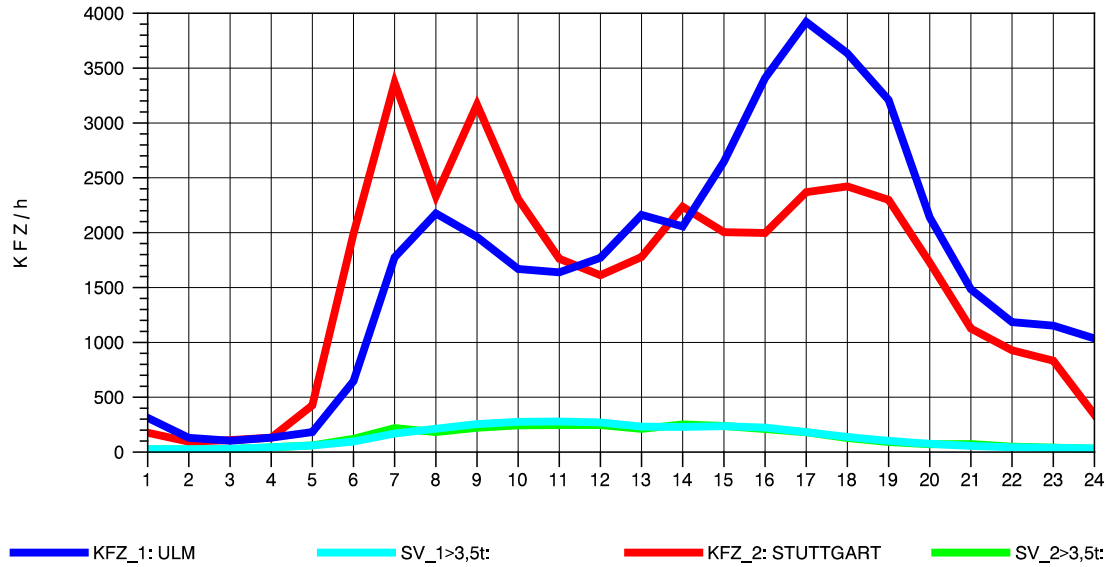

STRASSENVERKEHRSZÄHLUNGEN IN BADEN-WÜRTTEMBERG
PLOCHINGEN 72221100 B 10
Donnerstag, 07. April 2011