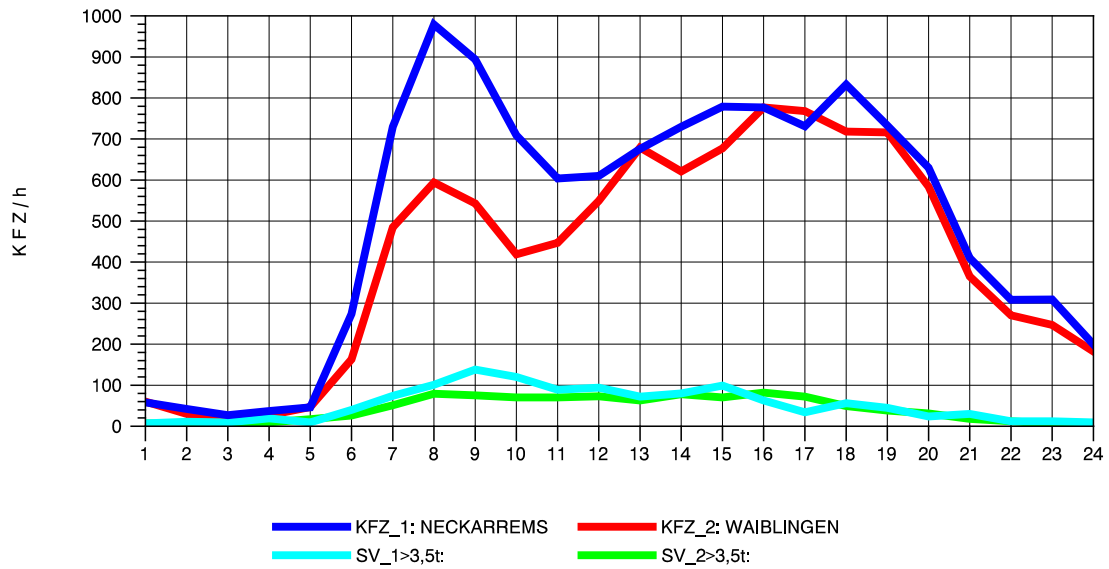

STRASSENVERKEHRSZÄHLUNGEN IN BADEN-WÜRTTEMBERG
HEGNACH 71211211 L 1142
Freitag, 14. Oktober 2011