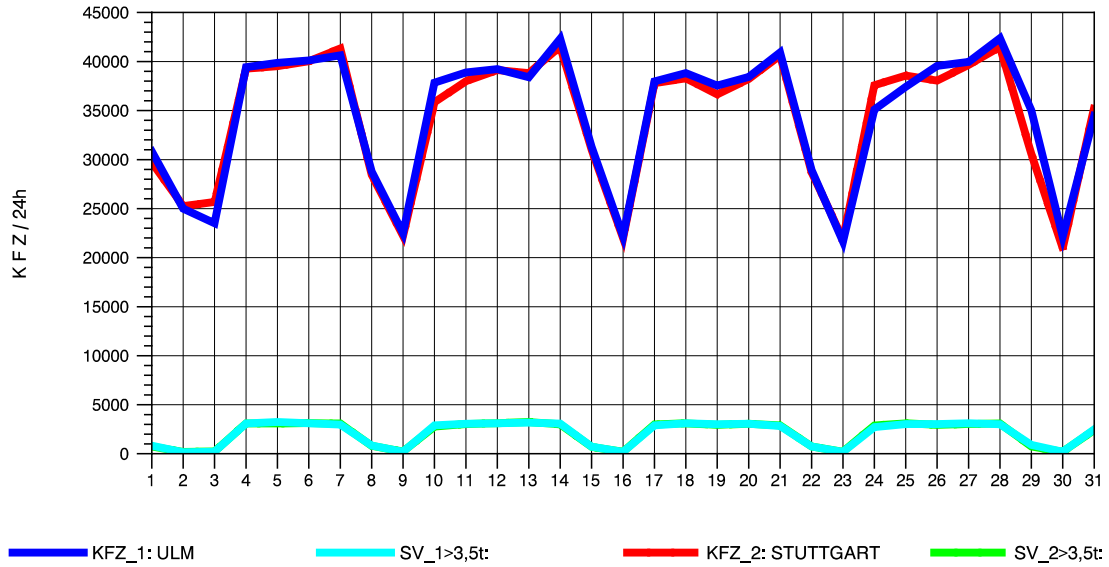

STRASSENVERKEHRSZÄHLUNGEN IN BADEN-WÜRTTEMBERG
PLOCHINGEN 72221100 B 10
TAGESWERTE JE RICHTUNG: Oktober 2011