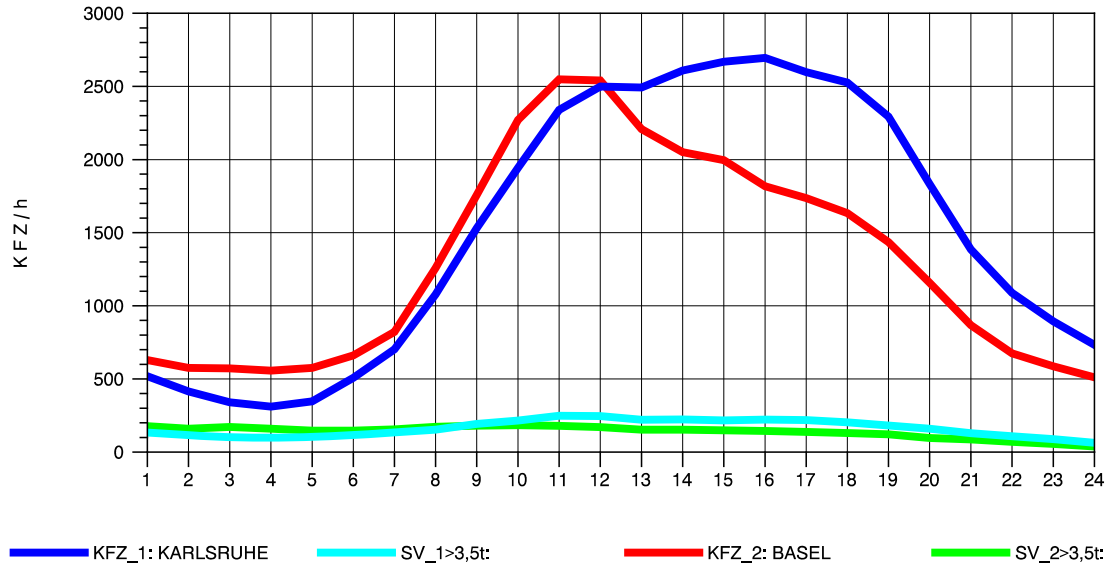

STRASSENVERKEHRSZÄHLUNGEN IN BADEN-WÜRTTEMBERG
ACHERN 73141035 A 5
Samstag, 15. Oktober 2011