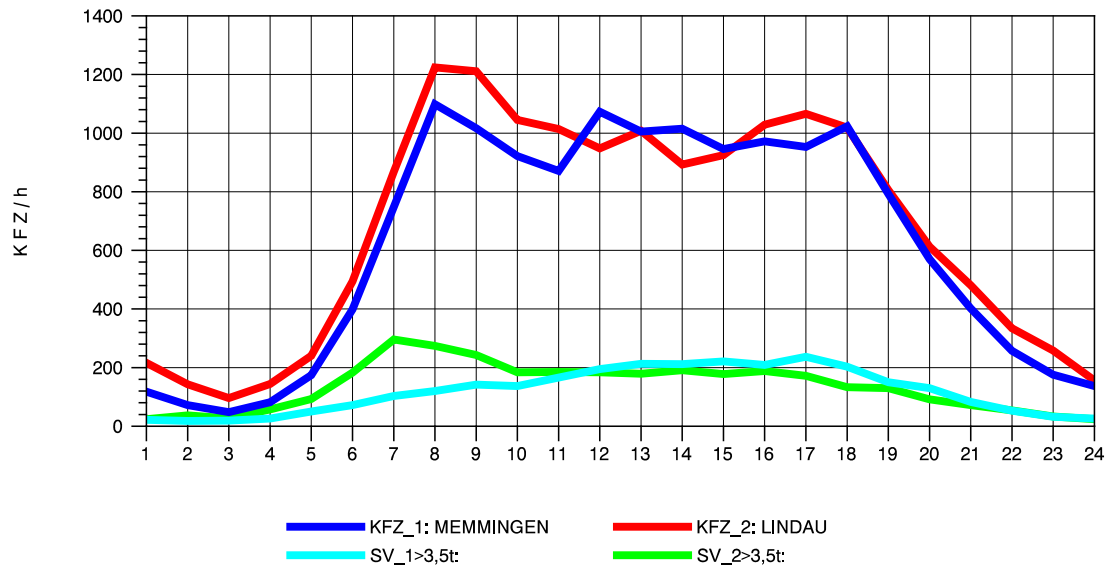

STRASSENVERKEHRSZÄHLUNGEN IN BADEN-WÜRTTEMBERG
LEUTKIRCH-WEST 81261001 A 96
Montag, 04. April 2011