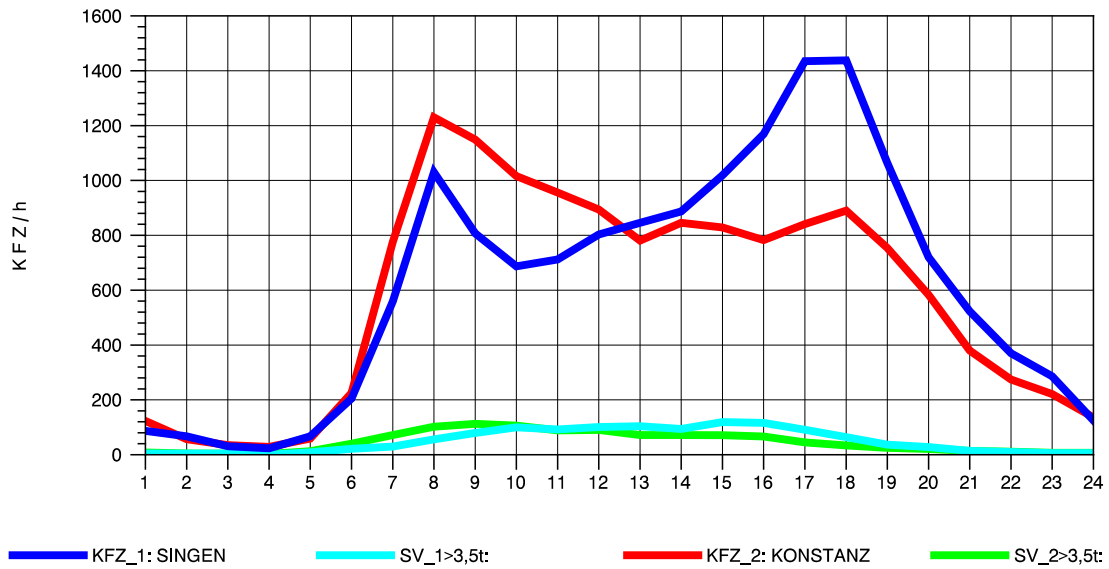

STRASSENVERKEHRSZÄHLUNGEN IN BADEN-WÜRTTEMBERG
KLOSTER HEGNE 82201112 B 33
Montag, 10. Oktober 2011