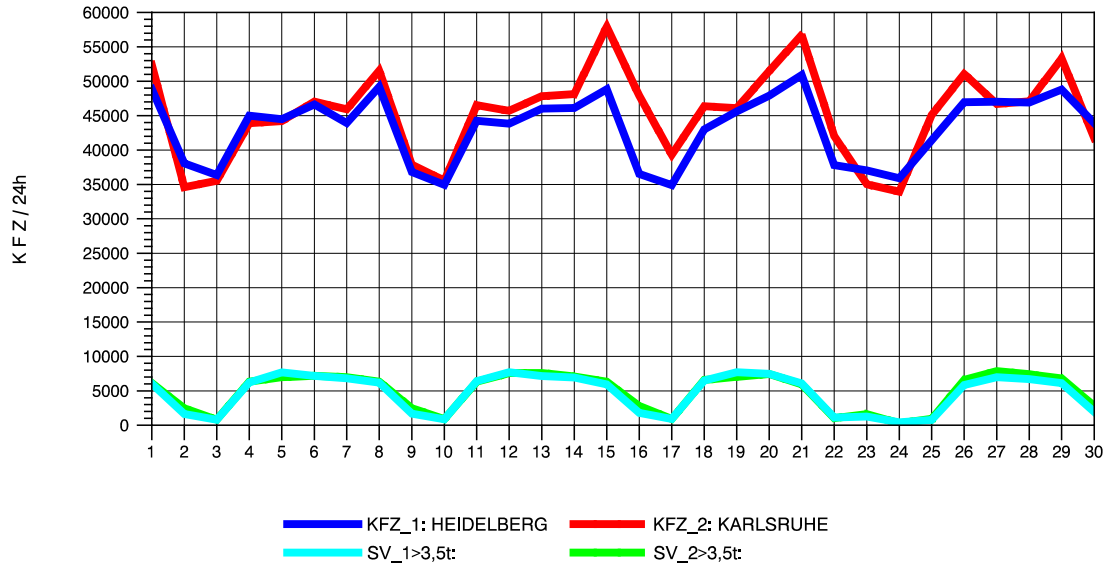

STRASSENVERKEHRSZÄHLUNGEN IN BADEN-WÜRTTEMBERG
EPELHEIM 65171010 A 5
TAGESWERTE JE RICHTUNG: April 2011