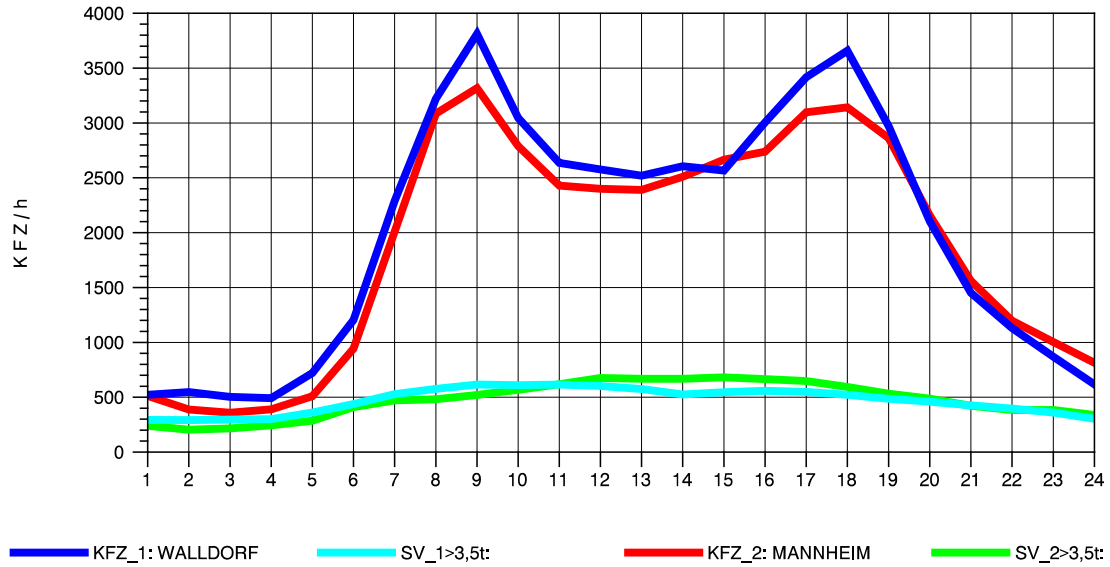

STRASSENVERKEHRSZÄHLUNGEN IN BADEN-WÜRTTEMBERG
HOCKENHEIM 66171025 A 6
Dienstag, 11. Oktober 2011