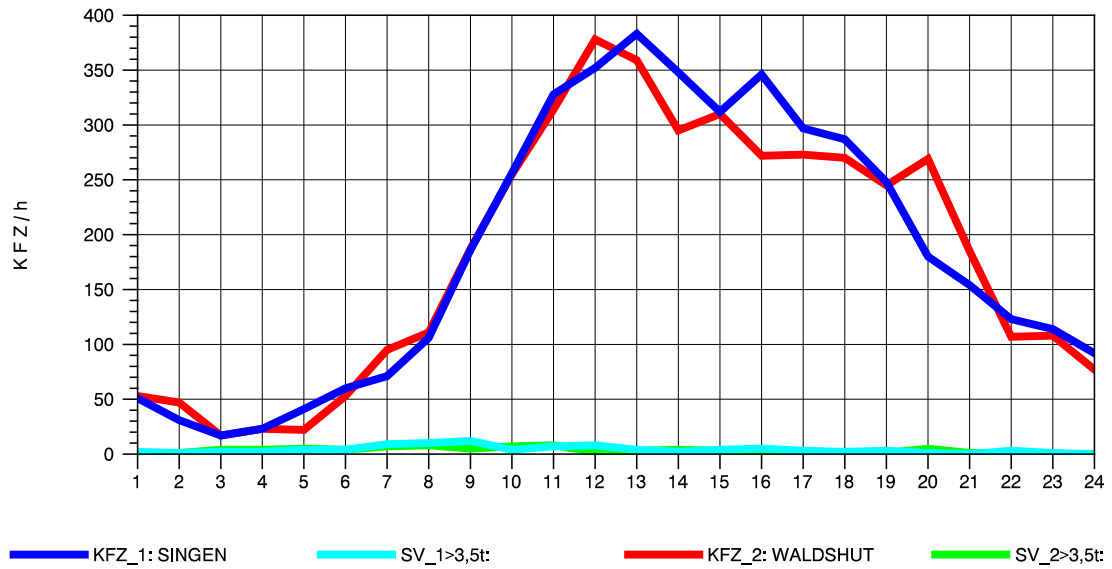

STRASSENVERKEHRSZÄHLUNGEN IN BADEN-WÜRTTEMBERG
LAUCHRINGEN 83151001 A 98
Samstag, 06. August 2011