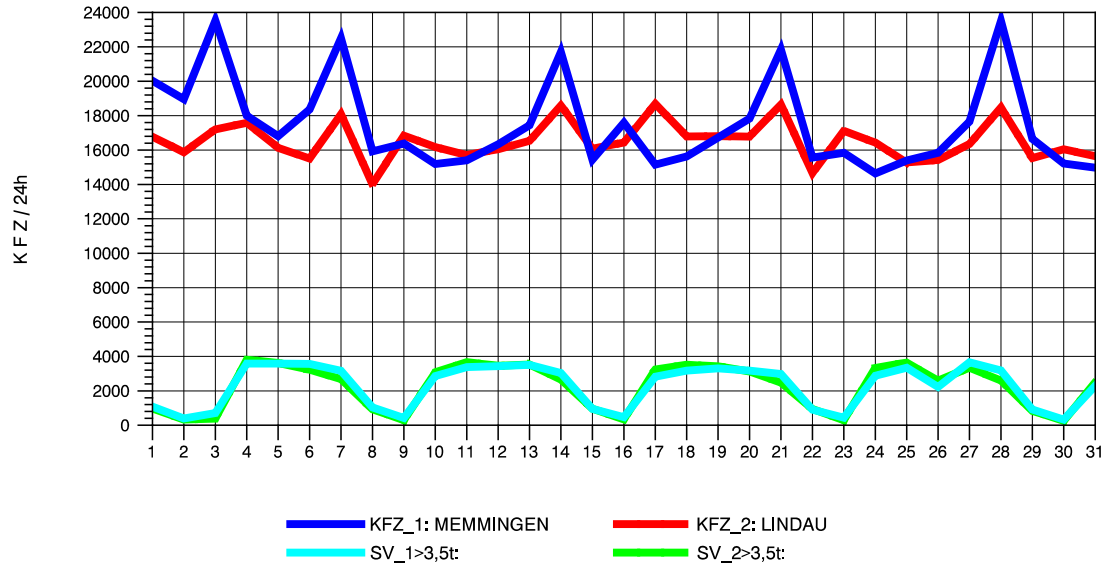

STRASSENVERKEHRSZÄHLUNGEN IN BADEN-WÜRTTEMBERG
LEUTKIRCH-WEST 81261001 A 96
TAGESWERTE JE RICHTUNG: Oktober 2011