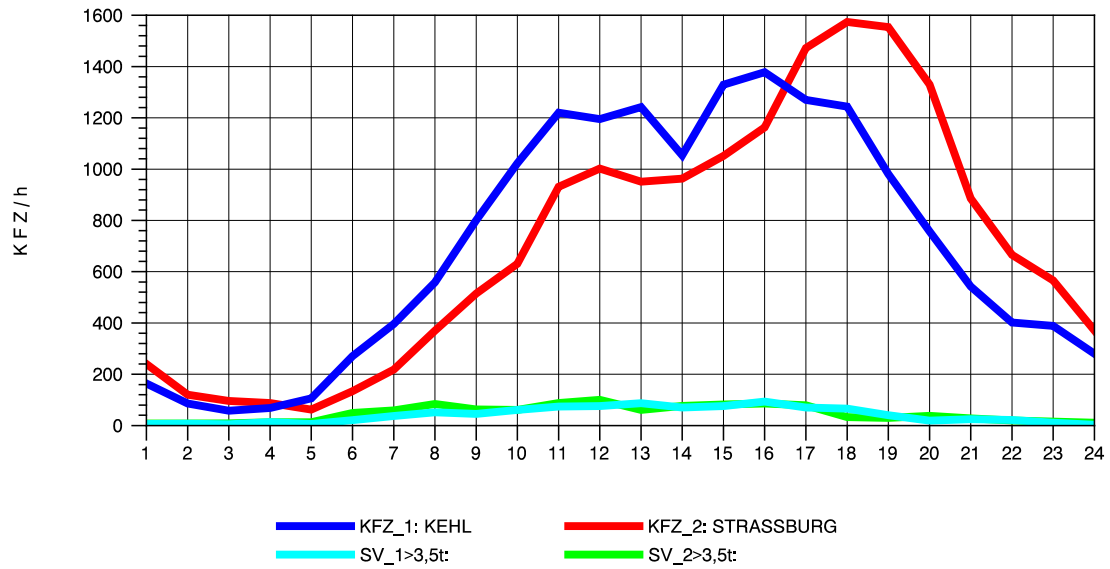

STRASSENVERKEHRSZÄHLUNGEN IN BADEN-WÜRTTEMBERG
KEHL-EUROPABRÜCKE 74121100 B 28
Dienstag, 02. August 2011