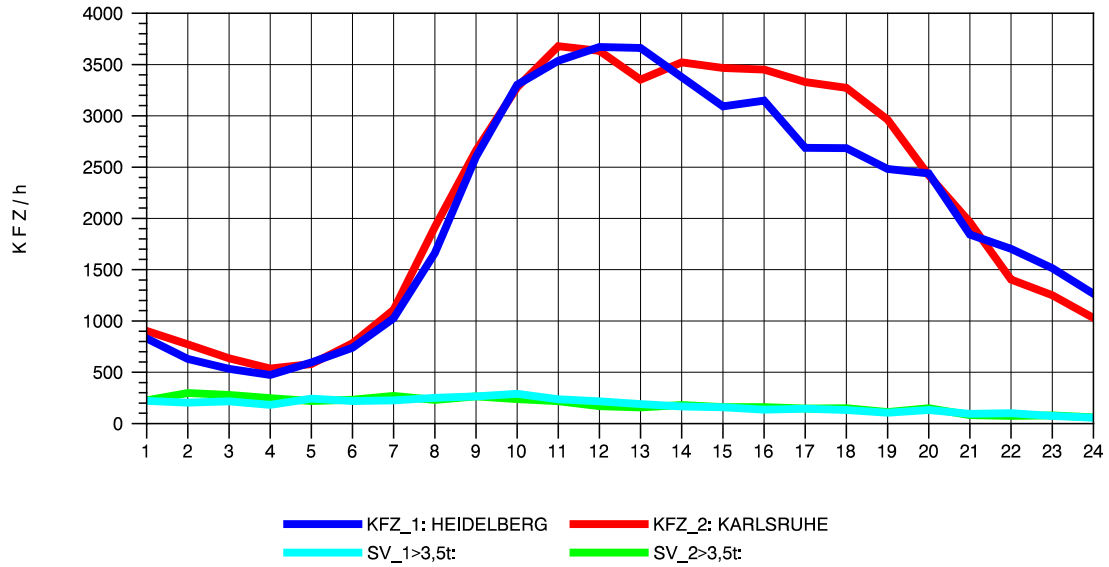

STRASSENVERKEHRSZÄHLUNGEN IN BADEN-WÜRTTEMBERG
ST. LEON 67171018 A 5
Samstag, 15. Oktober 2011