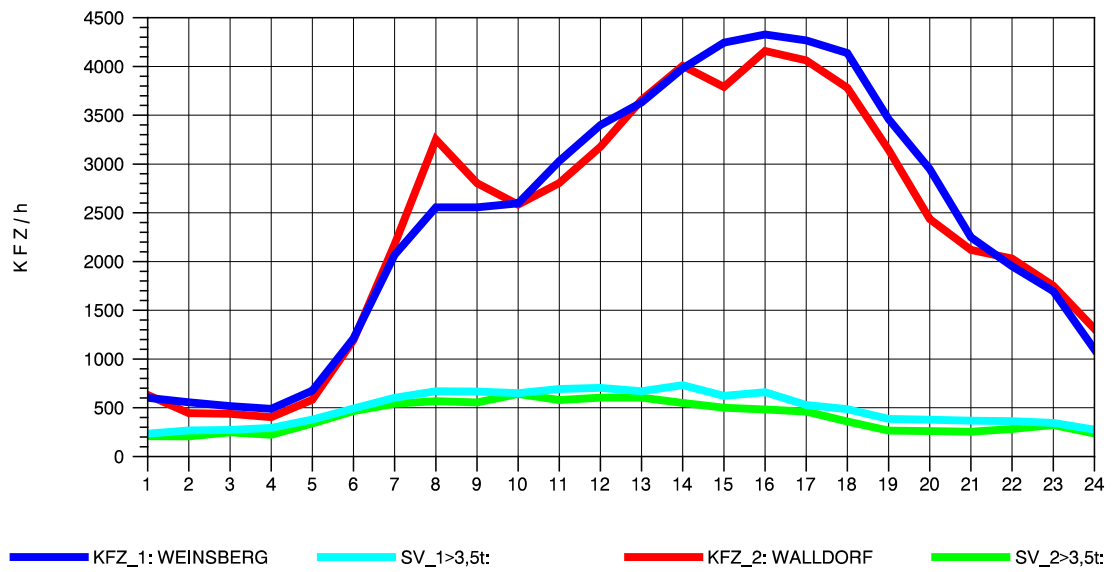

STRASSENVERKEHRSZÄHLUNGEN IN BADEN-WÜRTTEMBERG
NECKARSULM 1 68211059 A 6
Freitag, 05. August 2011