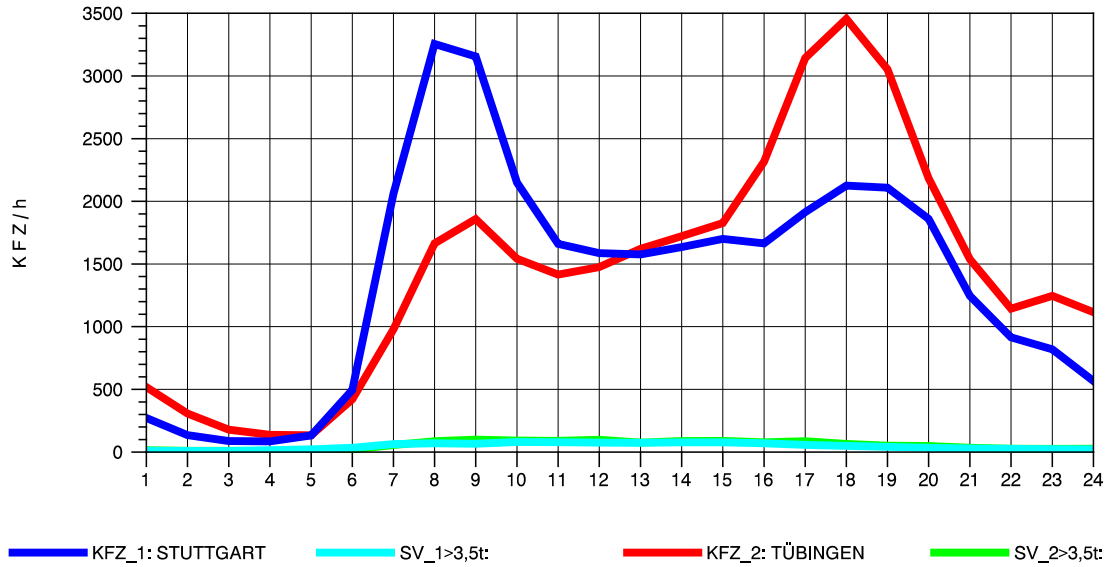

STRASSENVERKEHRSZÄHLUNGEN IN BADEN-WÜRTTEMBERG
ECHTERDINGEN 2 72201103 B 27
Donnerstag, 04. August 2011