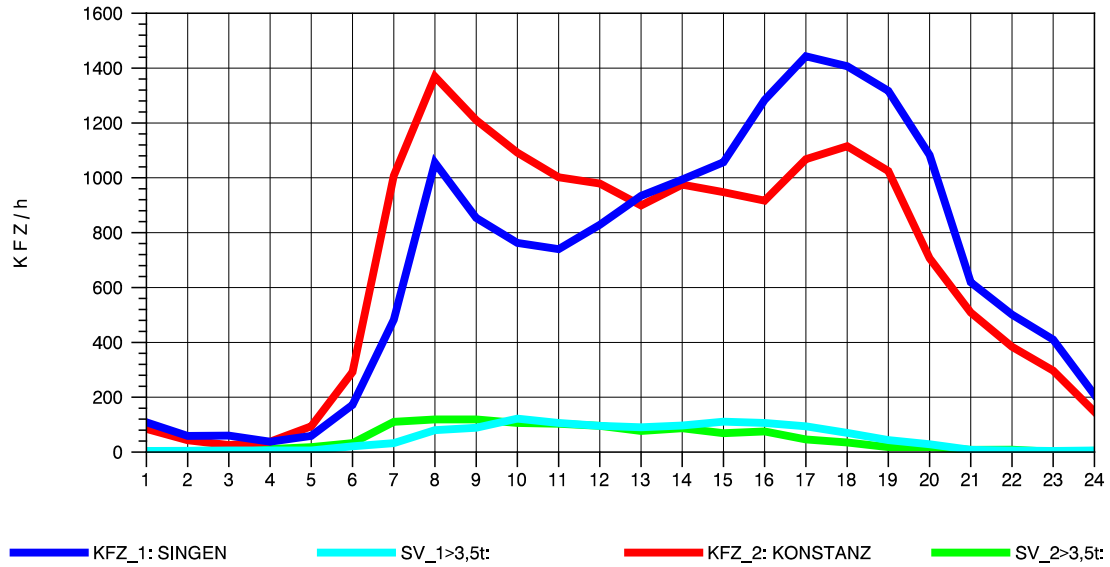

STRASSENVERKEHRSZÄHLUNGEN IN BADEN-WÜRTTEMBERG
KLOSTER HEGNE 82201112 B 33
Donnerstag, 07. April 2011