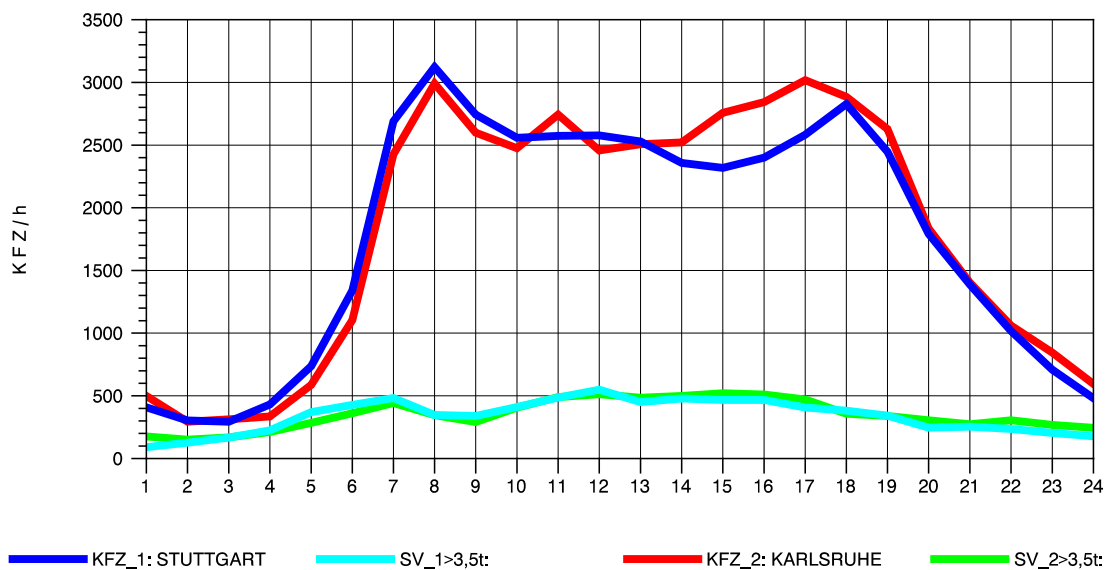

STRASSENVERKEHRSZÄHLUNGEN IN BADEN-WÜRTTEMBERG
PFORZHEIM-OST 70181077 A 8
Montag, 10. Oktober 2011