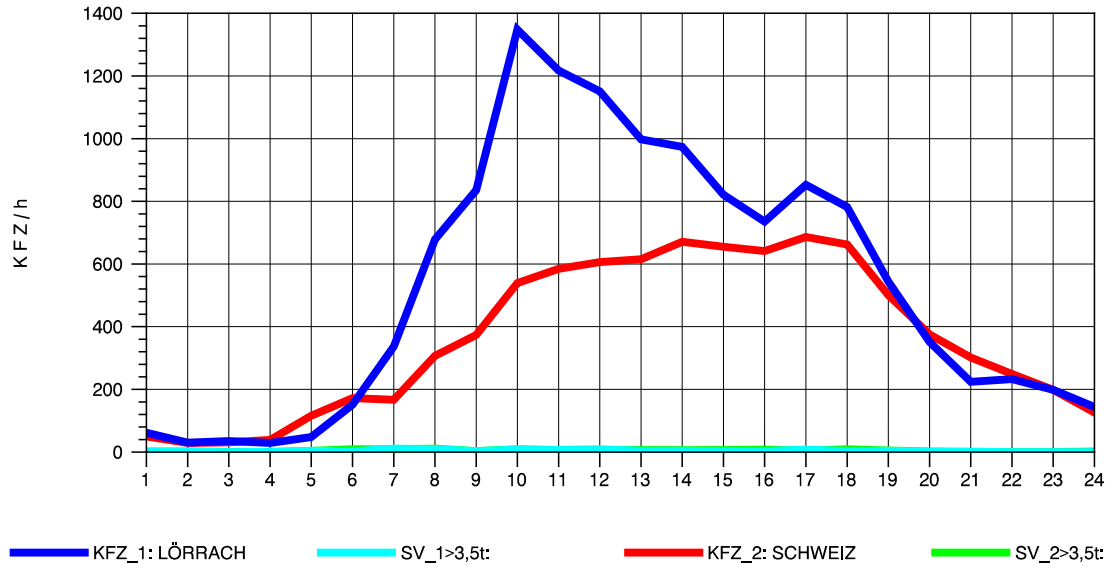

STRASSENVERKEHRSZÄHLUNGEN IN BADEN-WÜRTTEMBERG
RHEINFELDEN 80171034 A 861
Samstag, 15. Oktober 2011