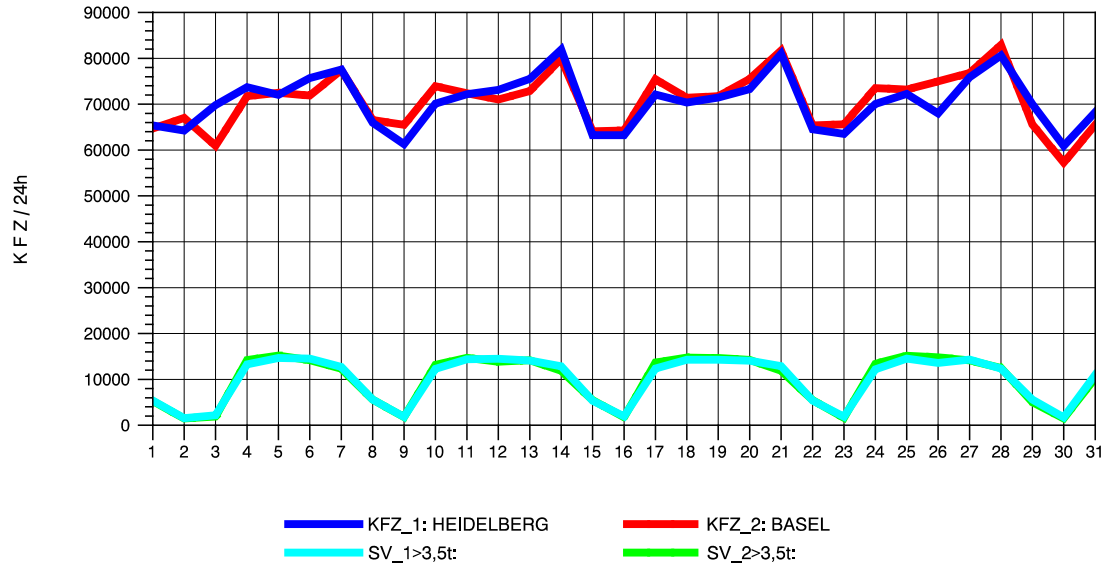

STRASSENVERKEHRSZÄHLUNGEN IN BADEN-WÜRTTEMBERG
KARLSRUHE 1 70161022 A 5
TAGESWERTE JE RICHTUNG: Oktober 2011