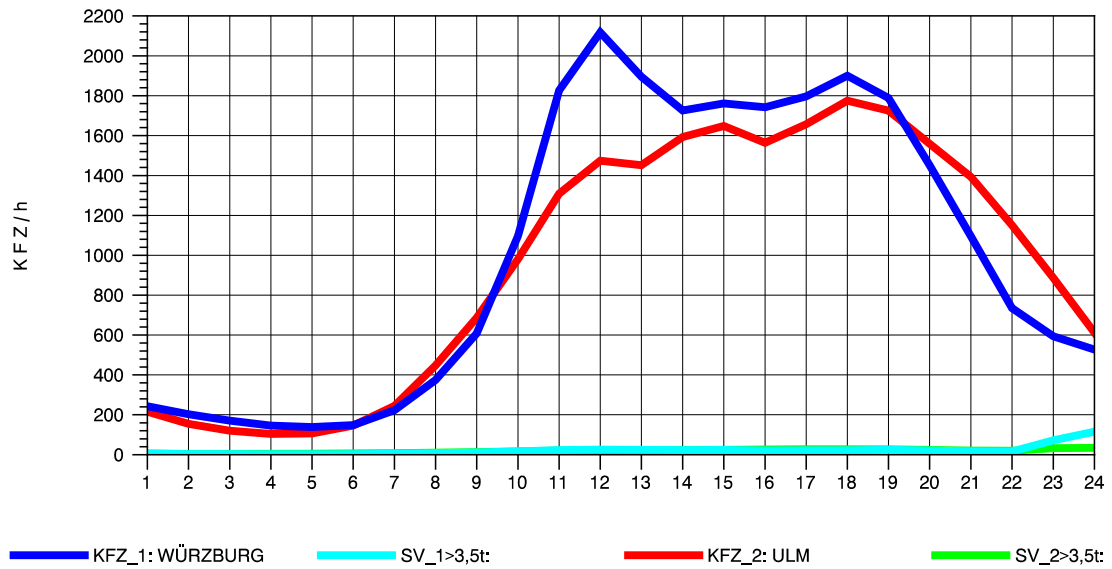

STRASSENVERKEHRSZÄHLUNGEN IN BADEN-WÜRTTEMBERG
LANGENAU 75261061 A 7
Sonntag, 07. August 2011