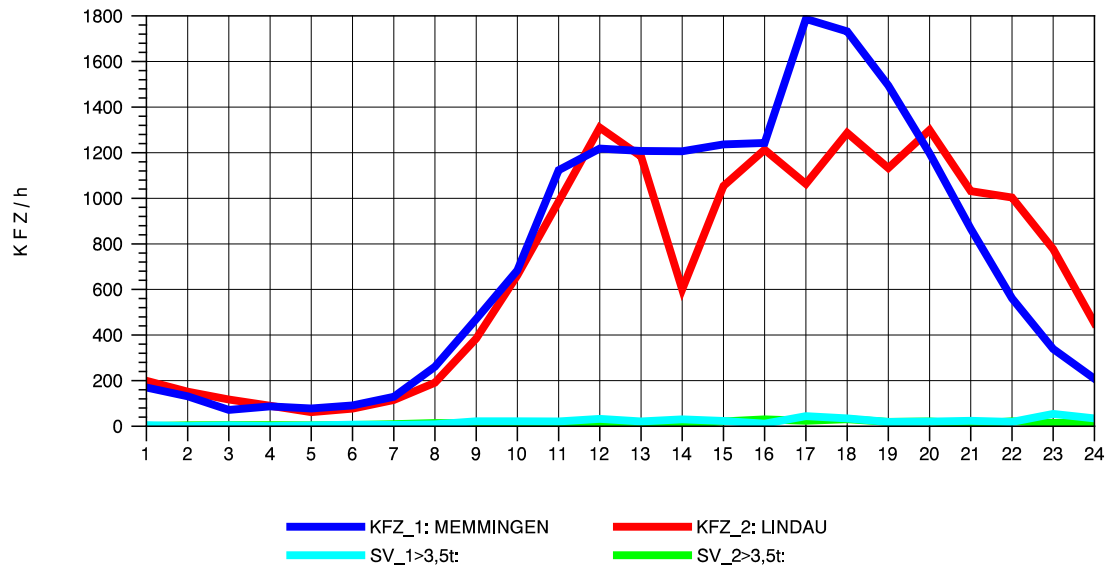

STRASSENVERKEHRSZÄHLUNGEN IN BADEN-WÜRTTEMBERG
LEUTKIRCH-WEST 81261001 A 96
Sonntag, 16. Oktober 2011