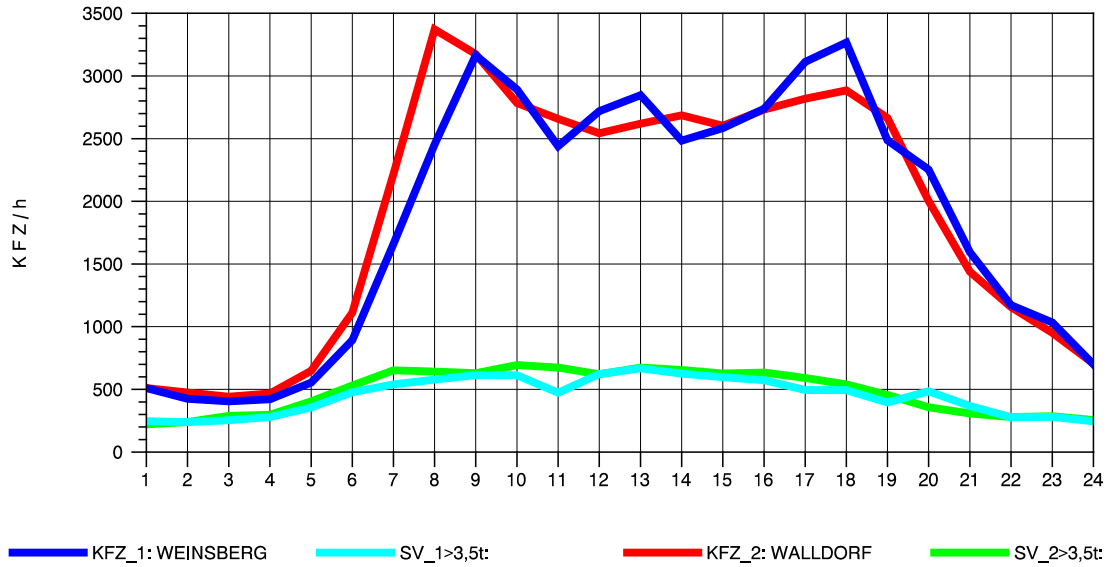

STRASSENVERKEHRSZÄHLUNGEN IN BADEN-WÜRTTEMBERG
WALLDORF 67171016 A 6
Dienstag, 02. August 2011