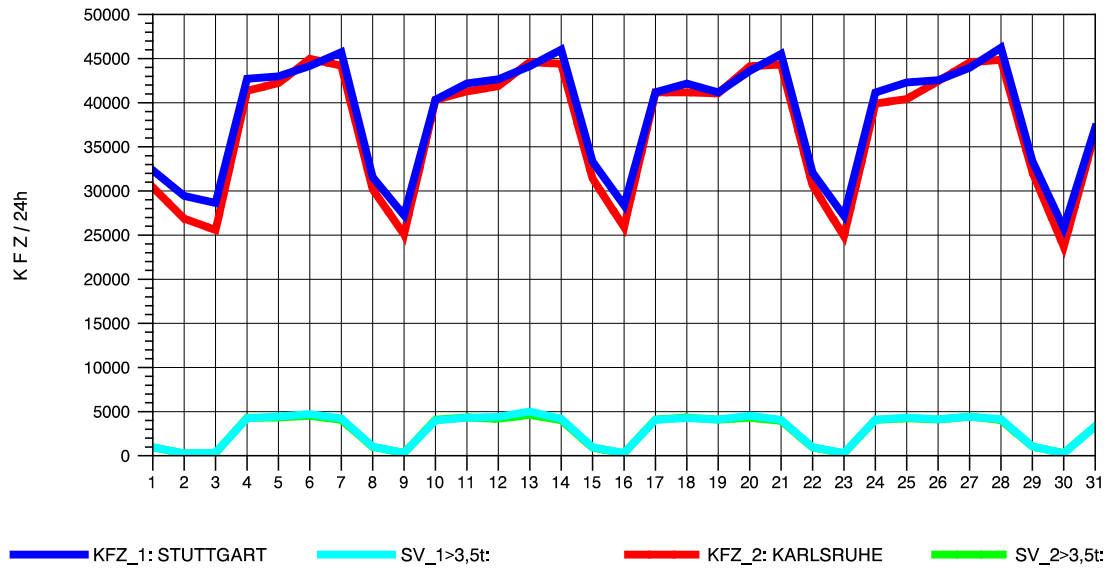

STRASSENVERKEHRSZÄHLUNGEN IN BADEN-WÜRTTEMBERG
S-ZUFFENHAUSEN 71201100 B 10
TAGESWERTE JE RICHTUNG: Oktober 2011