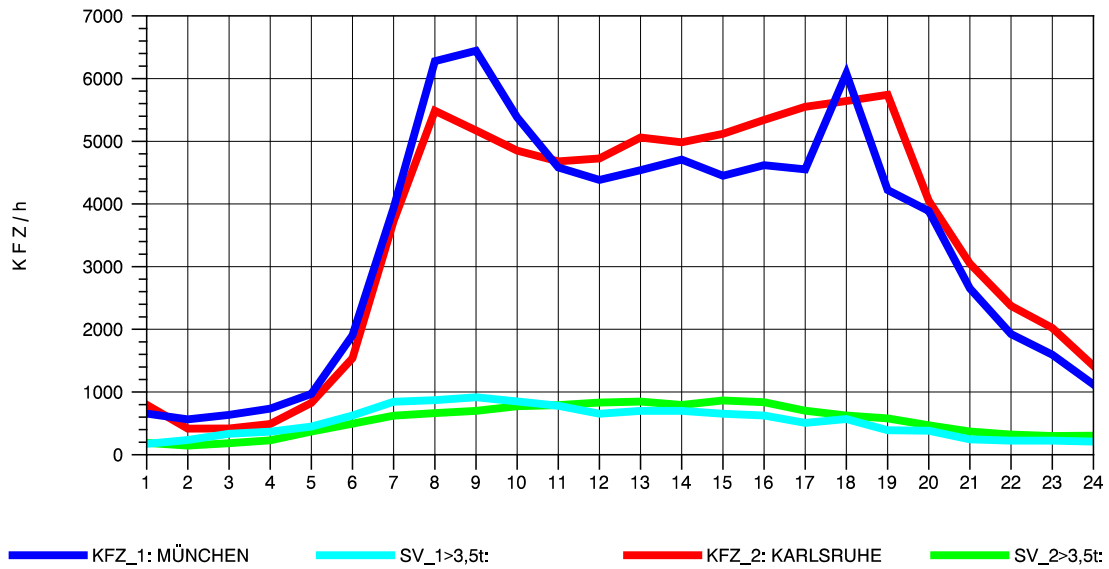

STRASSENVERKEHRSZÄHLUNGEN IN BADEN-WÜRTTEMBERG
STUTTGART-VAIH. 72201073 A 8
Mittwoch, 03. August 2011