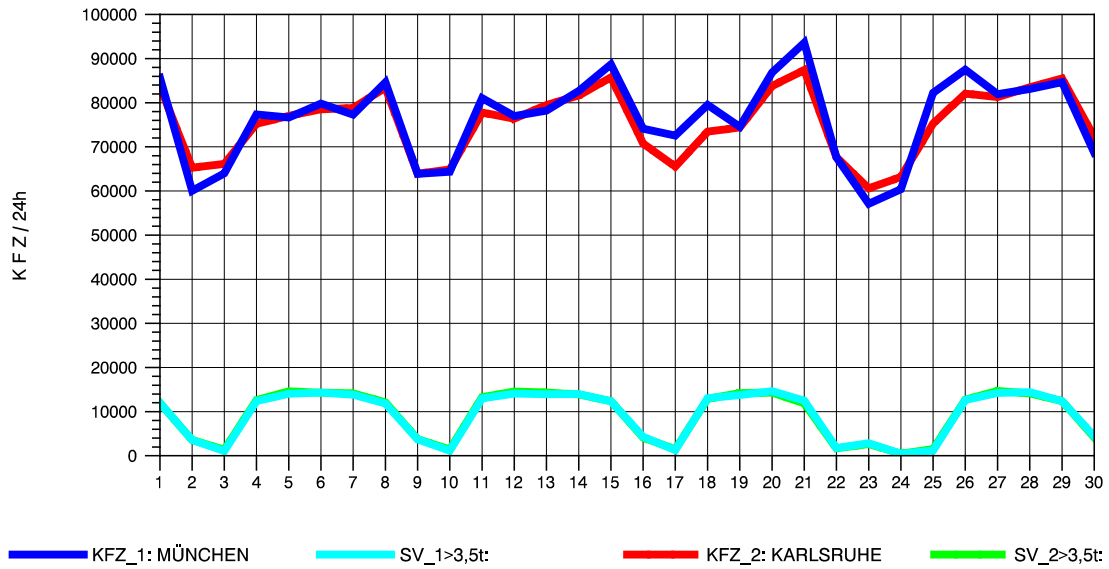

STRASSENVERKEHRSZÄHLUNGEN IN BADEN-WÜRTTEMBERG
STUTTGART-VAIH. 72201073 A 8
TAGESWERTE JE RICHTUNG: April 2011