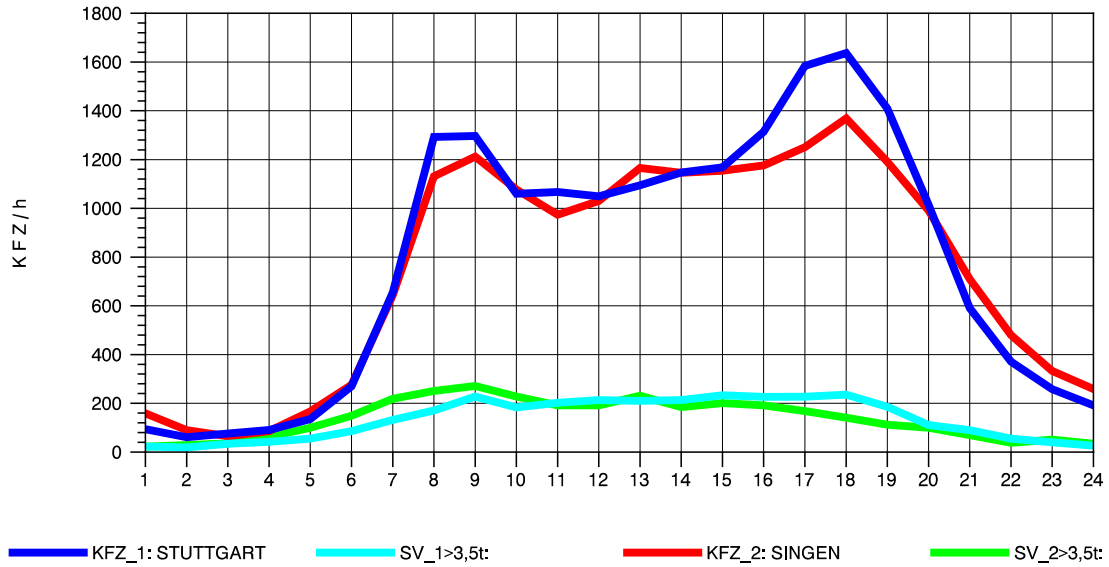

STRASSENVERKEHRSZÄHLUNGEN IN BADEN-WÜRTTEMBERG
GEISINGEN 81181036 A 81
Donnerstag, 13. Oktober 2011