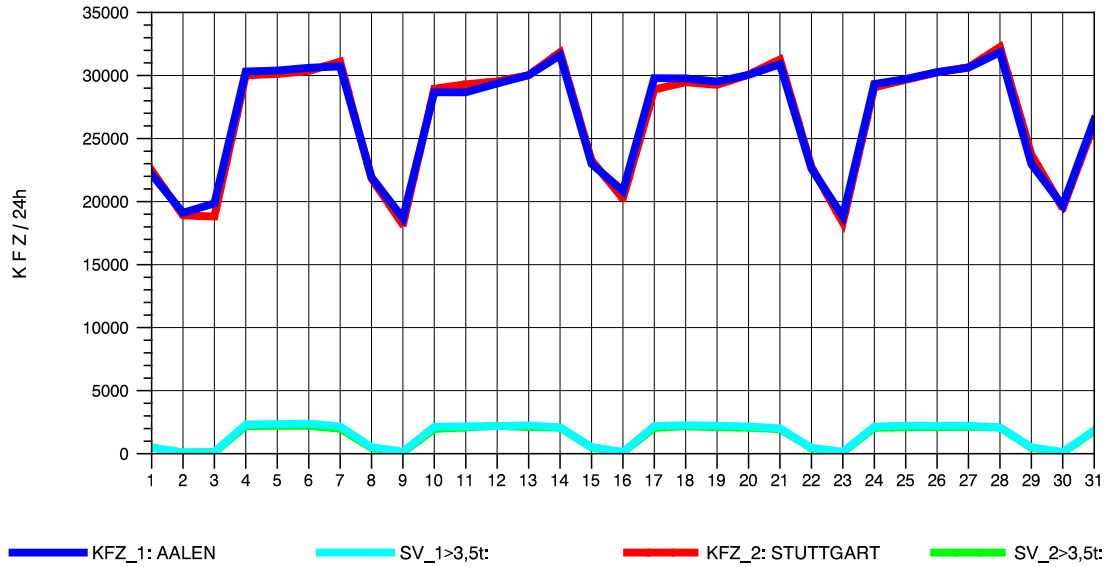

STRASSENVERKEHRSZÄHLUNGEN IN BADEN-WÜRTTEMBERG
GRUNBACH 71221107 B 29
TAGESWERTE JE RICHTUNG: Oktober 2011