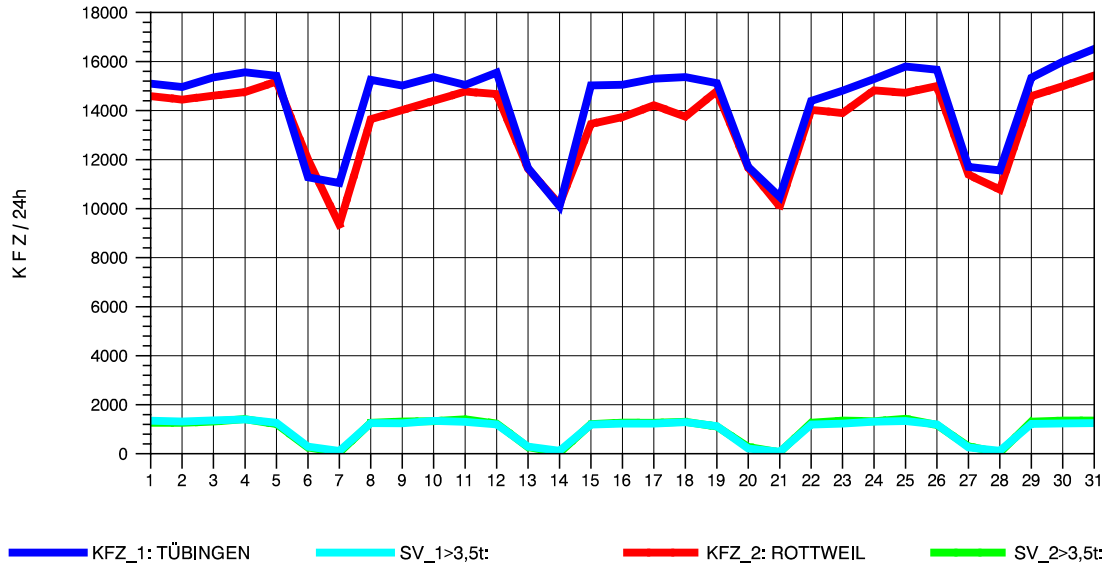

STRASSENVERKEHRSZÄHLUNGEN IN BADEN-WÜRTTEMBERG
TÜBINGEN-SÜD 75201101 B 27
TAGESWERTE JE RICHTUNG: August 2011