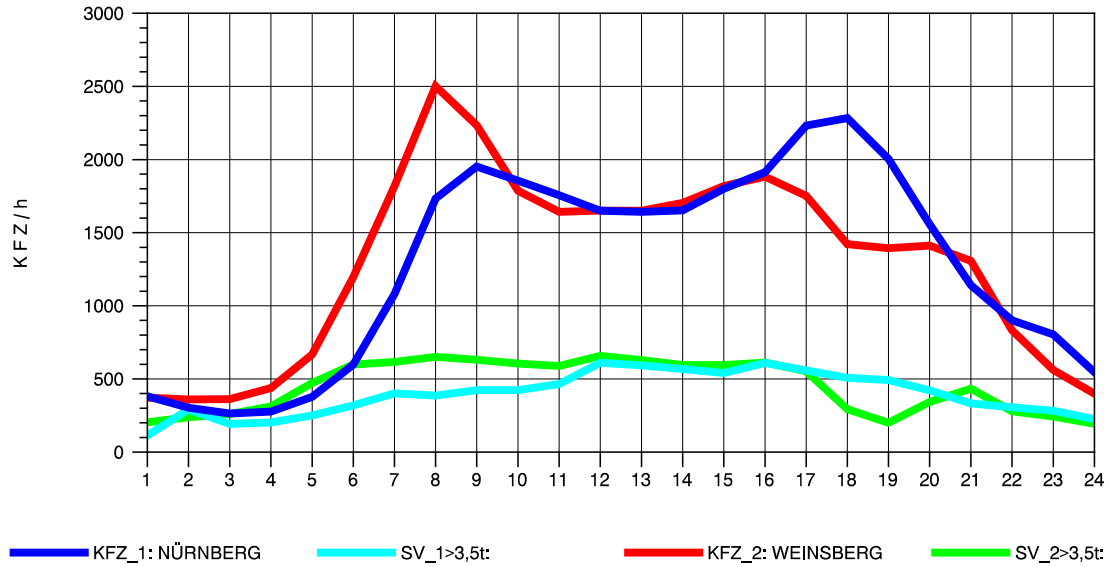

STRASSENVERKEHRSZÄHLUNGEN IN BADEN-WÜRTTEMBERG
SCHWABBACH 68221091 A 6
Dienstag, 05. April 2011