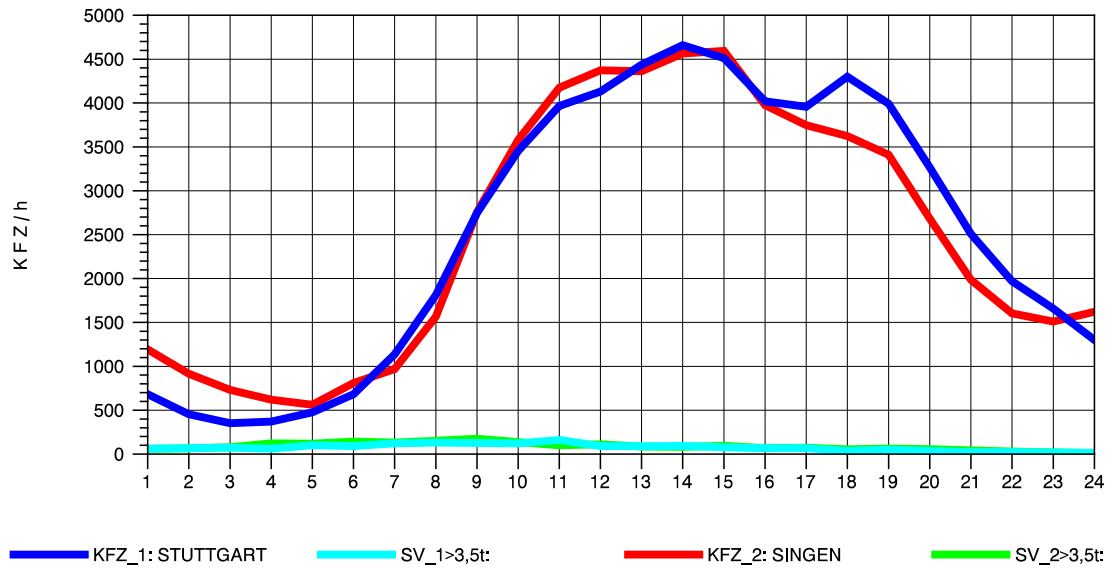

STRASSENVERKEHRSZÄHLUNGEN IN BADEN-WÜRTTEMBERG
BÖBLINGEN 72201011 A 81
Samstag, 15. Oktober 2011