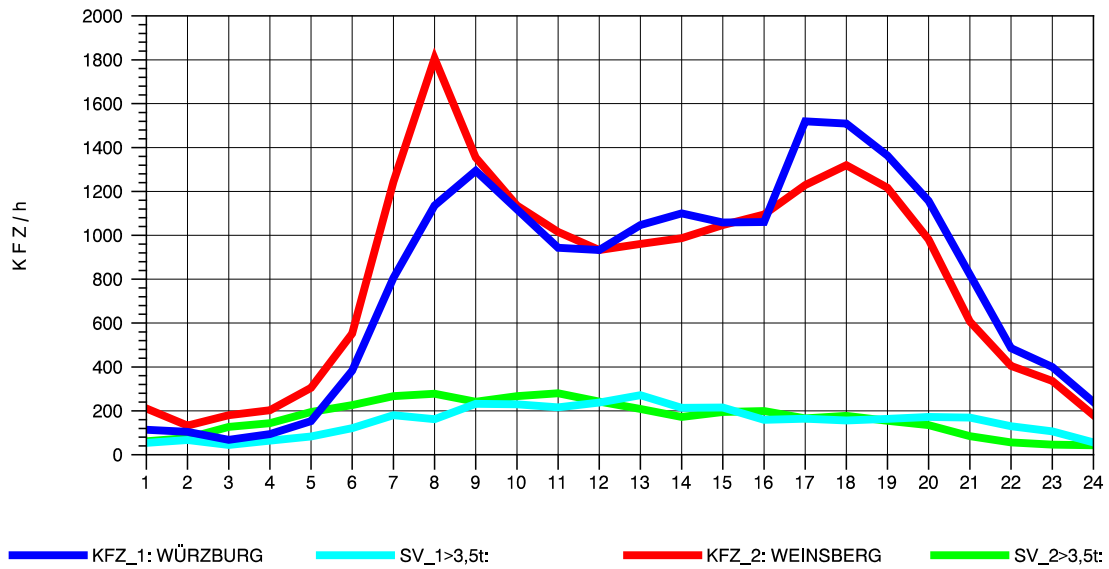

STRASSENVERKEHRSZÄHLUNGEN IN BADEN-WÜRTTEMBERG
NEUENSTADT 67221084 A 81
Mittwoch, 06. April 2011