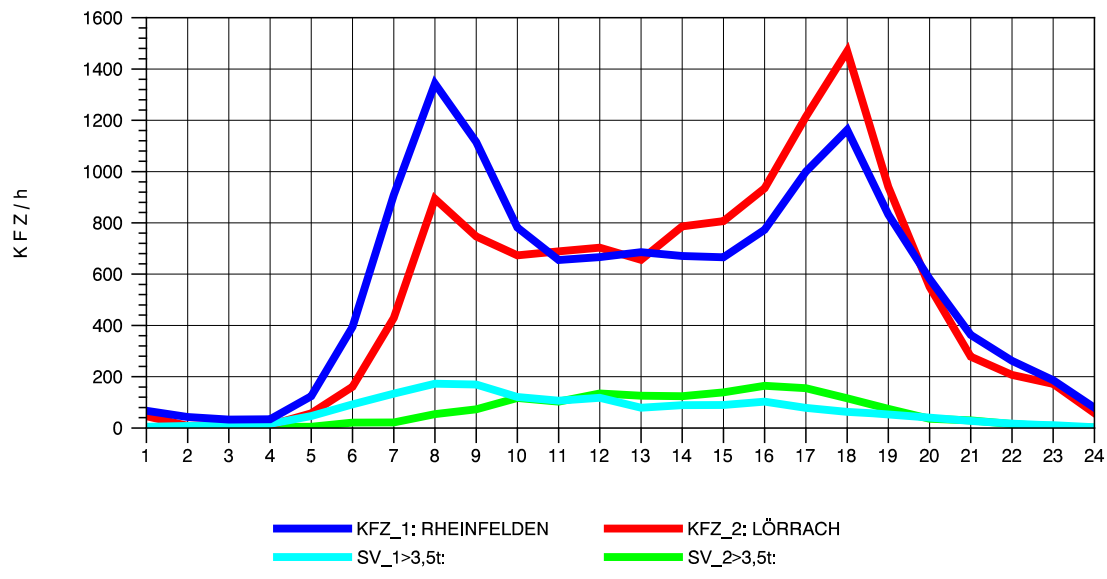

STRASSENVERKEHRSZÄHLUNGEN IN BADEN-WÜRTTEMBERG
LÖRRACH 83121003 A 98
Montag, 10. Oktober 2011