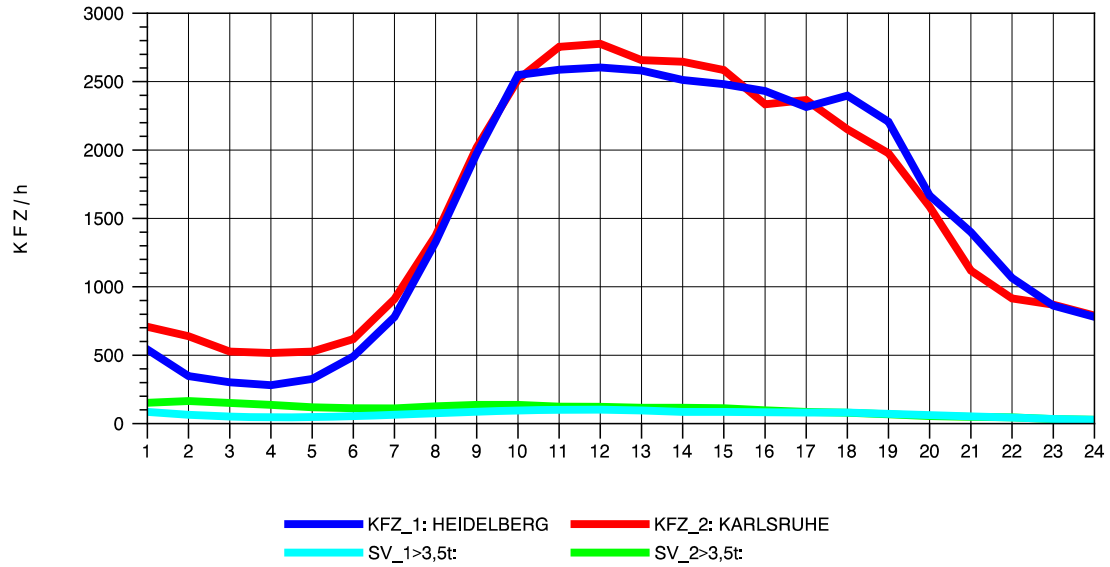

STRASSENVERKEHRSZÄHLUNGEN IN BADEN-WÜRTTEMBERG
EPELHEIM 65171010 A 5
Samstag, 09. April 2011