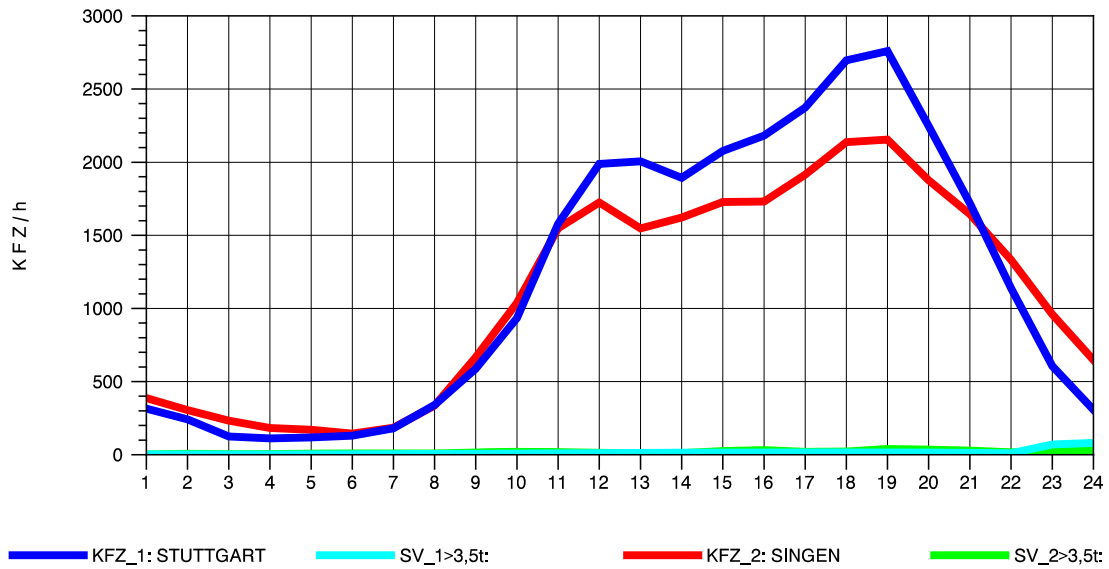

STRASSENVERKEHRSZÄHLUNGEN IN BADEN-WÜRTTEMBERG
HORB 75181028 A 81
Sonntag, 16. Oktober 2011