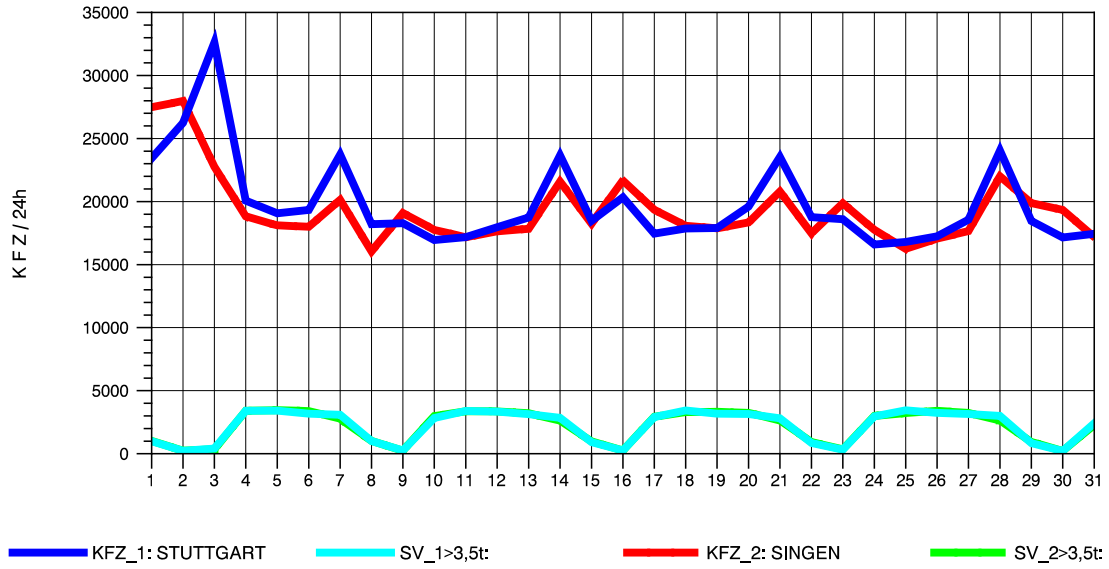

STRASSENVERKEHRSZÄHLUNGEN IN BADEN-WÜRTTEMBERG
T+R HEGAU 81181036 A 81
TAGESWERTE JE RICHTUNG: Oktober 2011