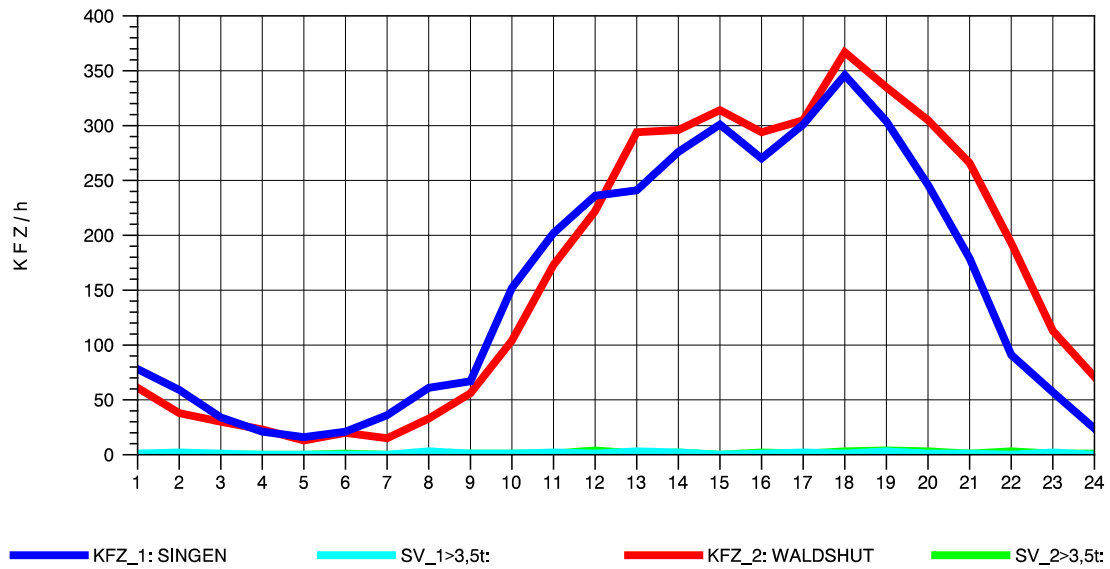

STRASSENVERKEHRSZÄHLUNGEN IN BADEN-WÜRTTEMBERG
LAUCHRINGEN 83151001 A 98
Sonntag, 16. Oktober 2011