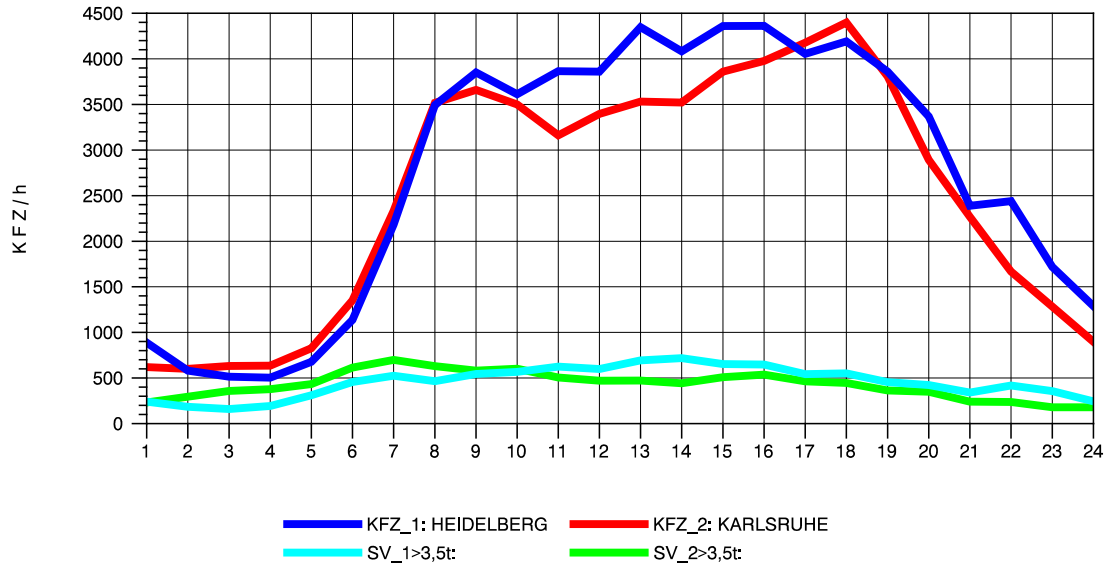

STRASSENVERKEHRSZÄHLUNGEN IN BADEN-WÜRTTEMBERG
ST. LEON 67171018 A 5
Donnerstag, 04. August 2011