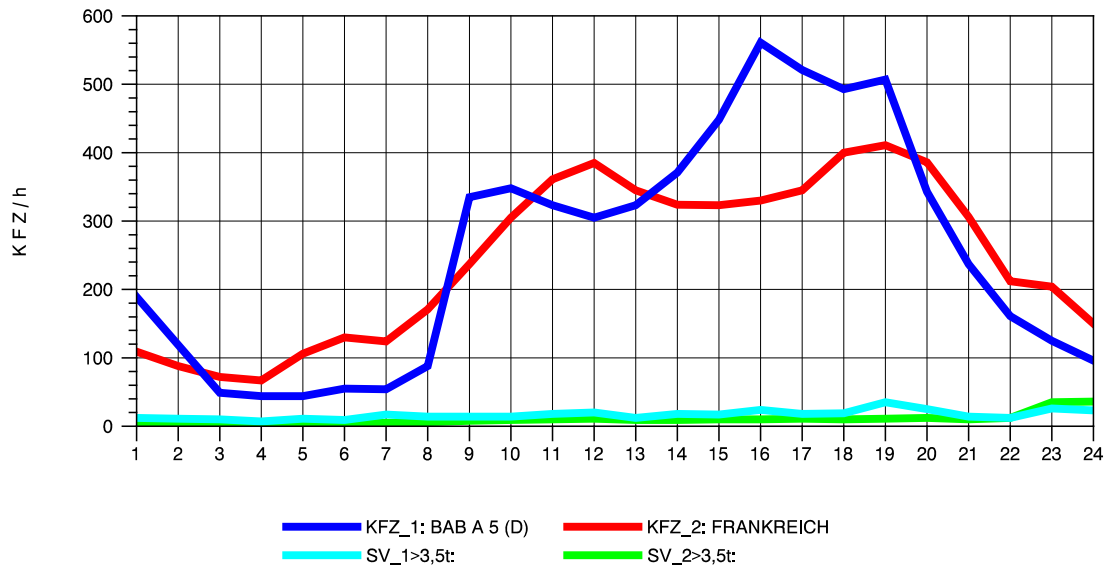

STRASSENVERKEHRSZÄHLUNGEN IN BADEN-WÜRTTEMBERG
NEUENBURG 1 82111052 A 5
Sonntag, 16. Oktober 2011