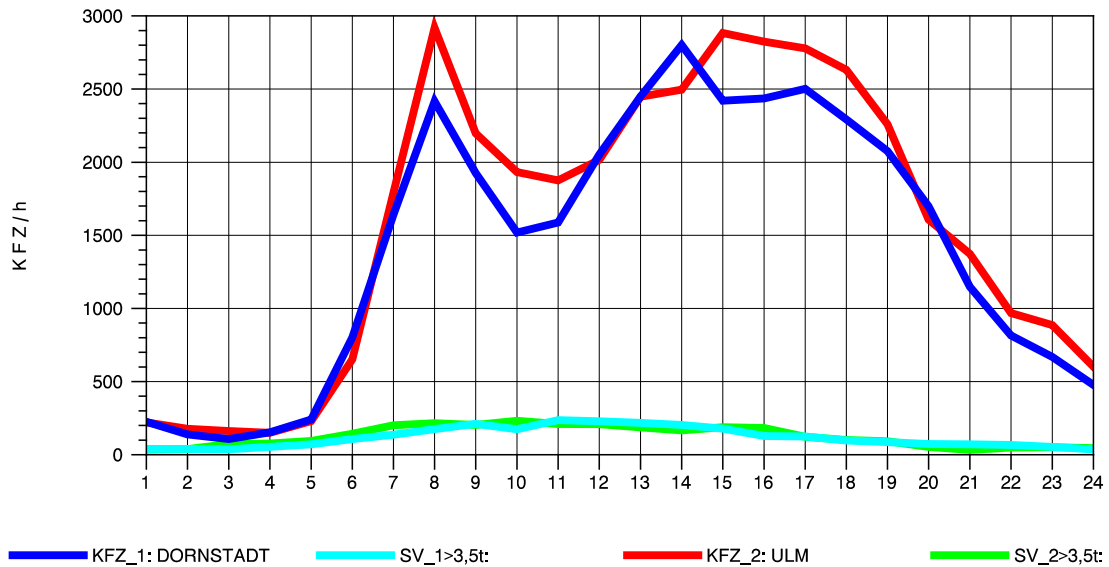

STRASSENVERKEHRSZÄHLUNGEN IN BADEN-WÜRTTEMBERG
ULM-NORD 75251103 B 10
Freitag, 14. Oktober 2011