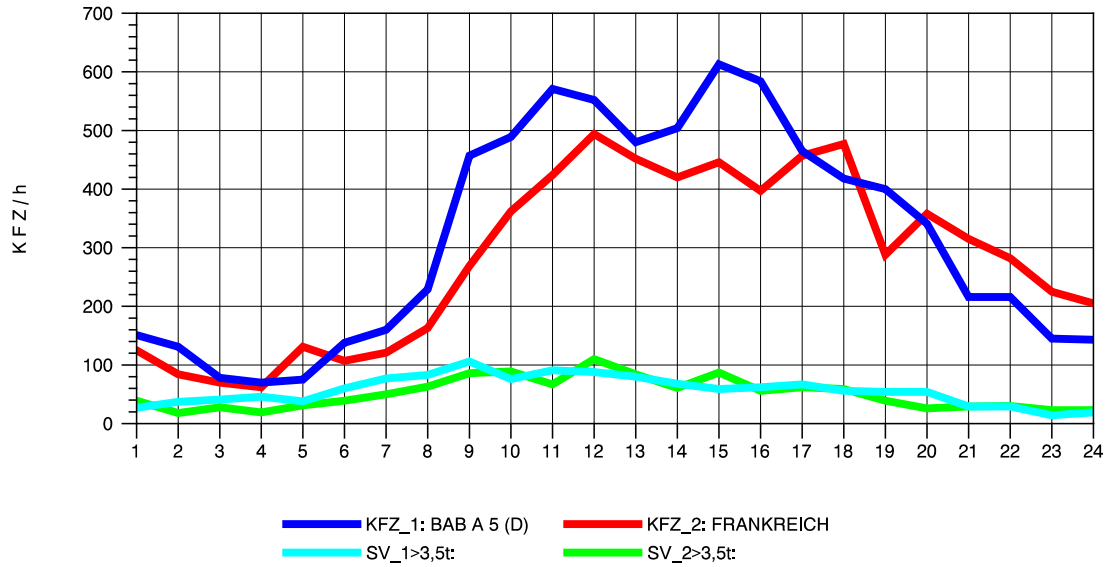

STRASSENVERKEHRSZÄHLUNGEN IN BADEN-WÜRTTEMBERG
NEUENBURG 1 82111052 A 5
Samstag, 09. April 2011