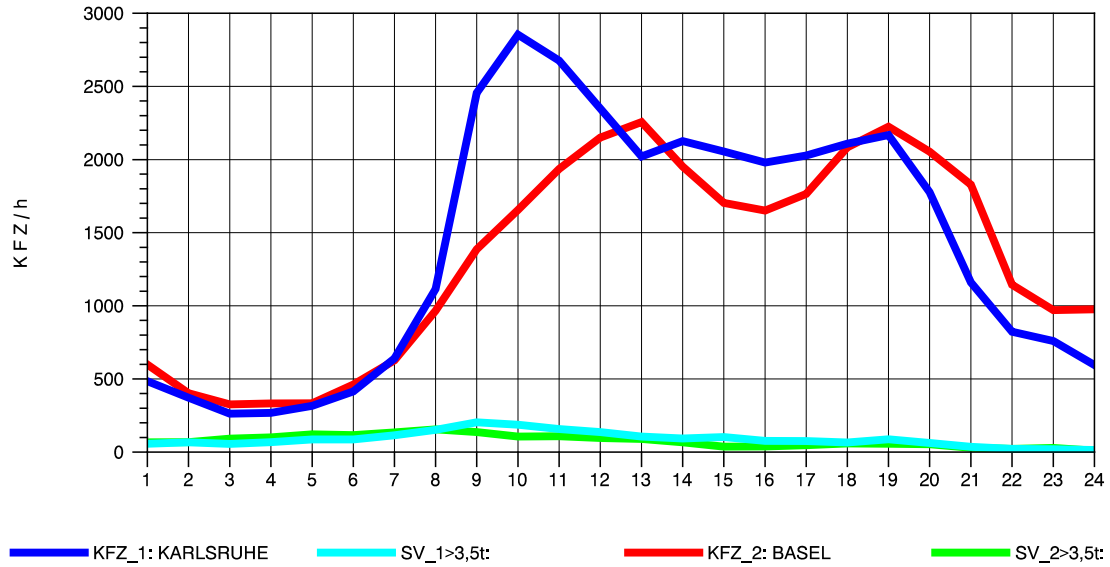

STRASSENVERKEHRSZÄHLUNGEN IN BADEN-WÜRTTEMBERG
NIMBURG 78121047 A 5
Samstag, 15. Oktober 2011