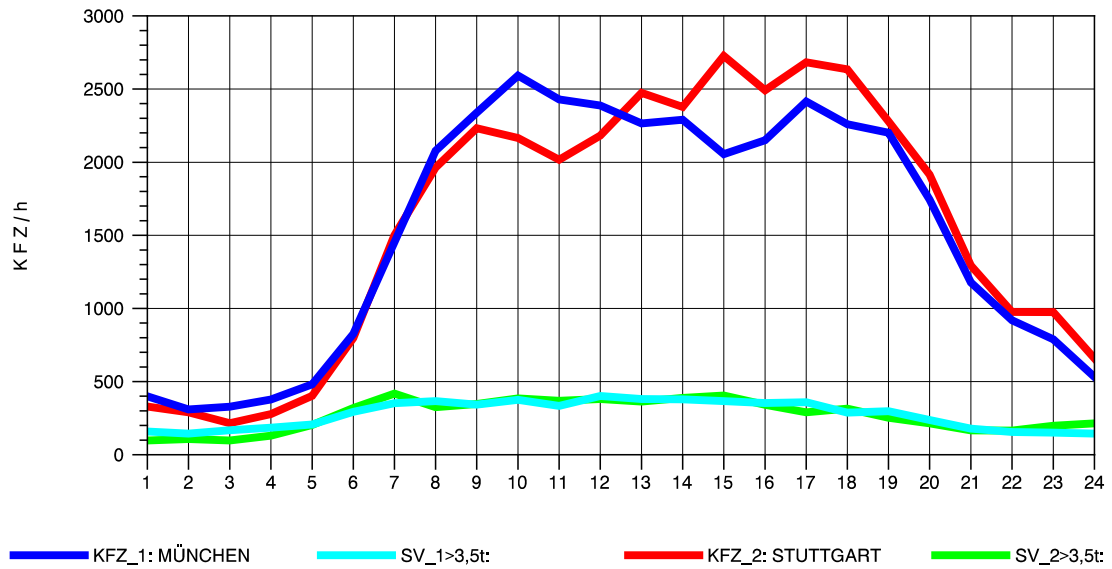

STRASSENVERKEHRSZÄHLUNGEN IN BADEN-WÜRTTEMBERG
AICHELBERG 73231077 A 8
Mittwoch, 03. August 2011