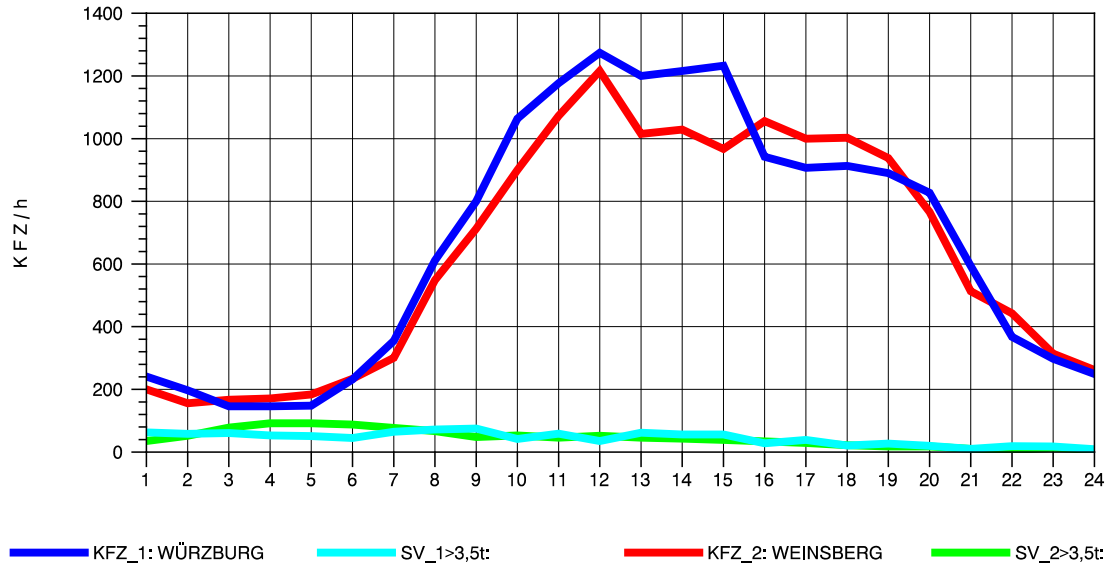

STRASSENVERKEHRSZÄHLUNGEN IN BADEN-WÜRTTEMBERG
NEUENSTADT 67221084 A 81
Samstag, 15. Oktober 2011