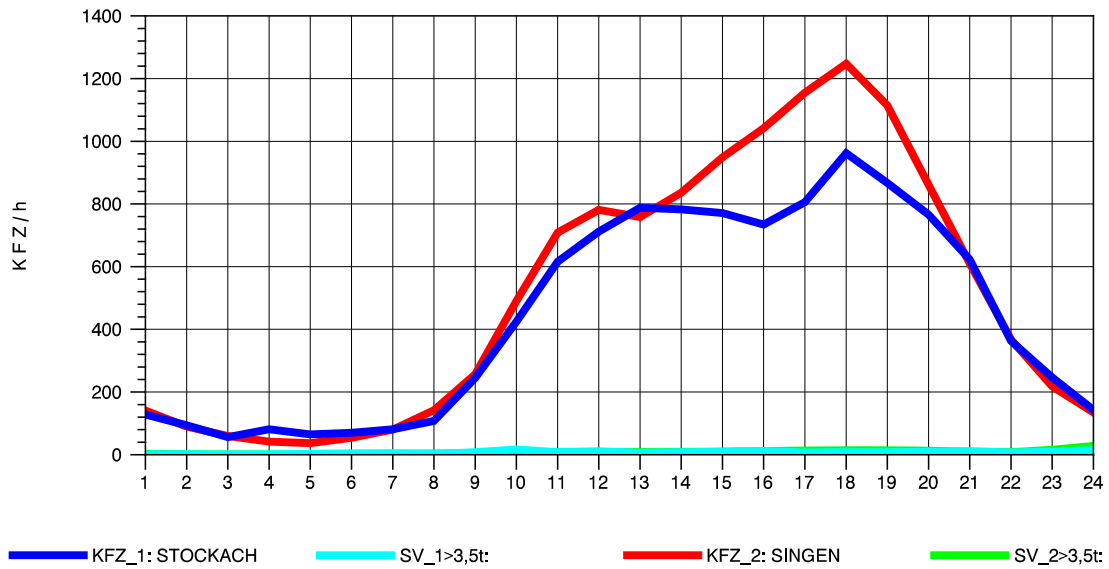

STRASSENVERKEHRSZÄHLUNGEN IN BADEN-WÜRTTEMBERG
STOCKACH 81191040 A 98
Sonntag, 16. Oktober 2011