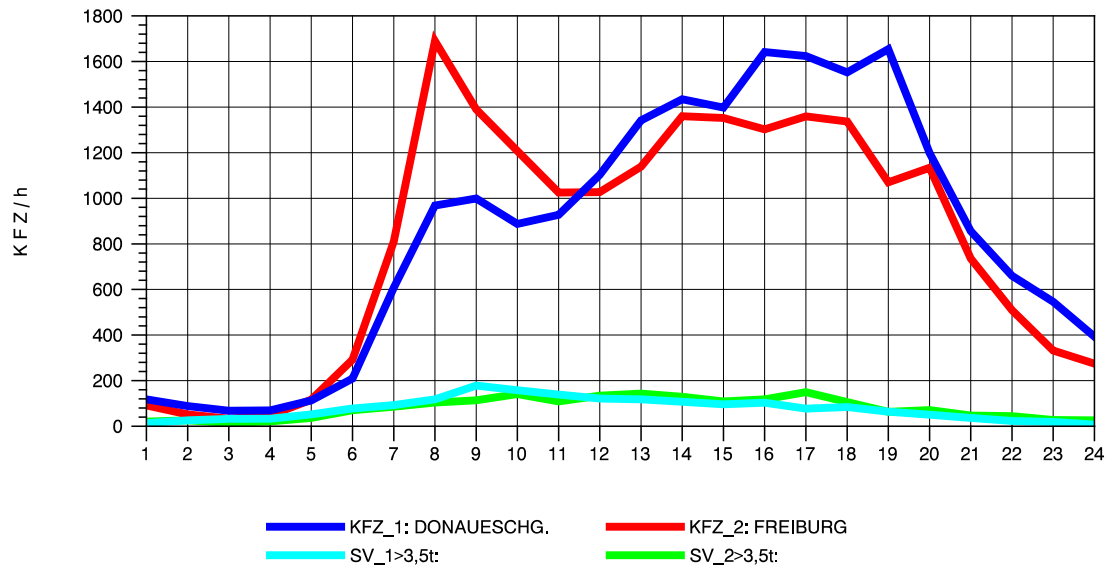

STRASSENVERKEHRSZÄHLUNGEN IN BADEN-WÜRTTEMBERG
FREIBURG-OSTTUNNEL 80131101 B 31 N
Freitag, 08. April 2011