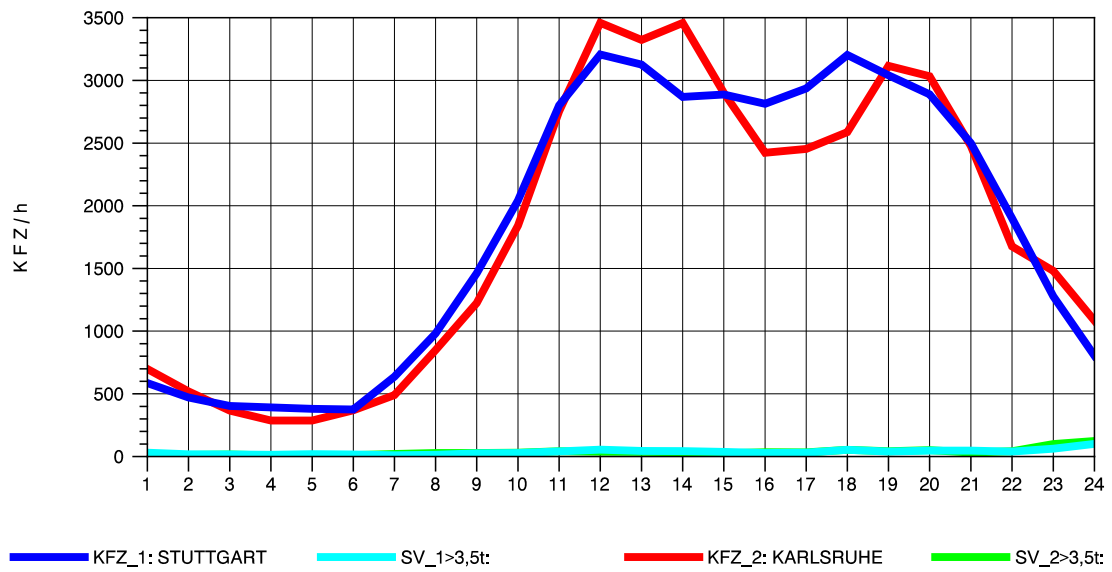

STRASSENVERKEHRSZÄHLUNGEN IN BADEN-WÜRTTEMBERG
PFORZHEIM-OST 70181077 A 8
Sonntag, 07. August 2011