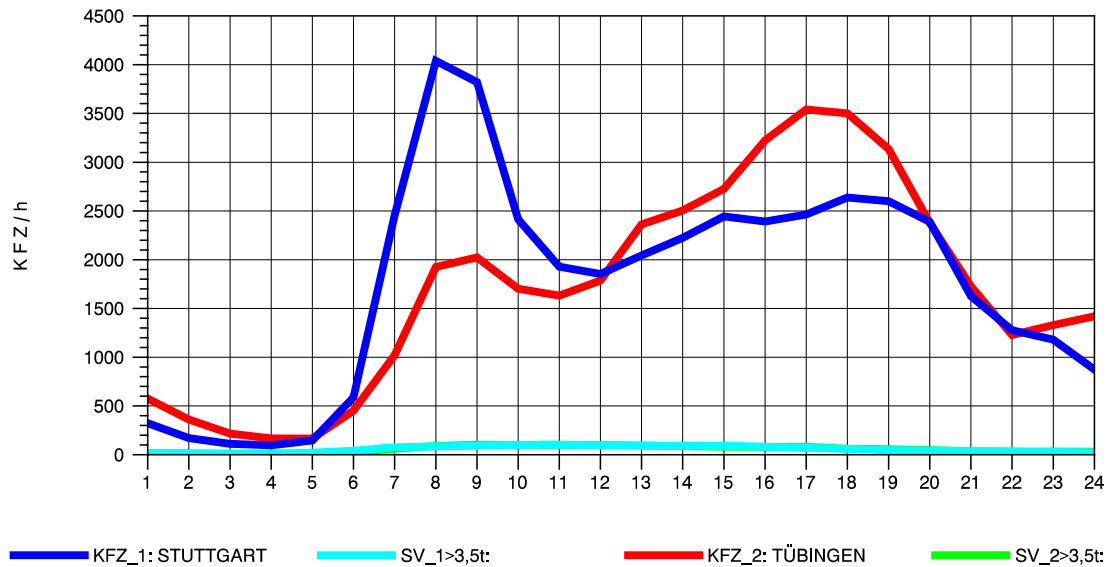

STRASSENVERKEHRSZÄHLUNGEN IN BADEN-WÜRTTEMBERG
ECHTERDINGEN 2 72201103 B 27
Freitag, 14. Oktober 2011