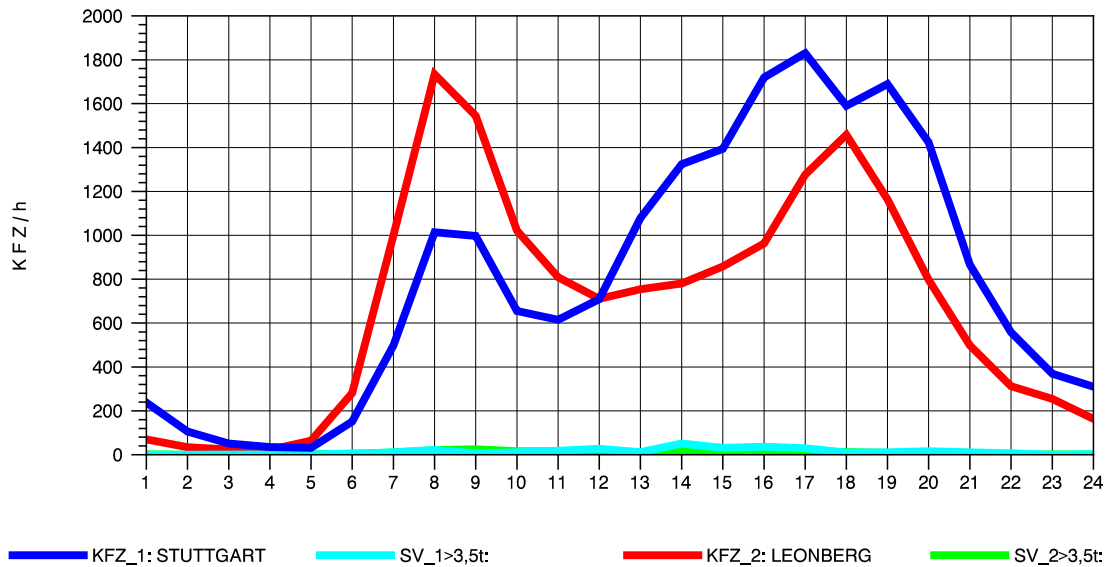

STRASSENVERKEHRSZÄHLUNGEN IN BADEN-WÜRTTEMBERG
SOLITUDE 72201203 L 1180
Freitag, 05. August 2011