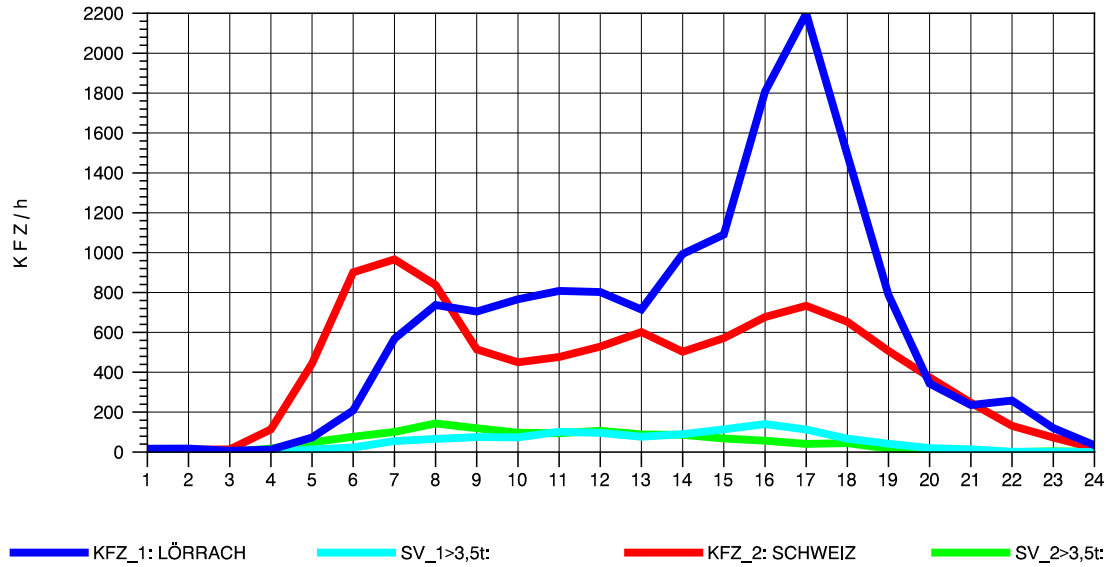

STRASSENVERKEHRSZÄHLUNGEN IN BADEN-WÜRTTEMBERG
RHEINFELDEN 80171034 A 861
Dienstag, 11. Oktober 2011