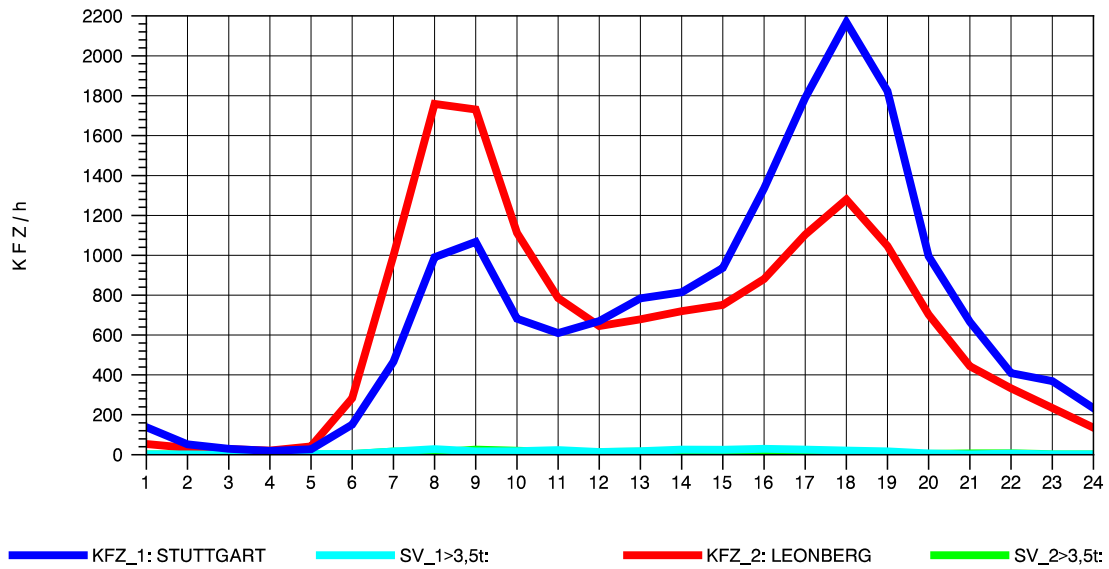

STRASSENVERKEHRSZÄHLUNGEN IN BADEN-WÜRTTEMBERG
SOLITUDE 72201203 L 1180
Mittwoch, 03. August 2011