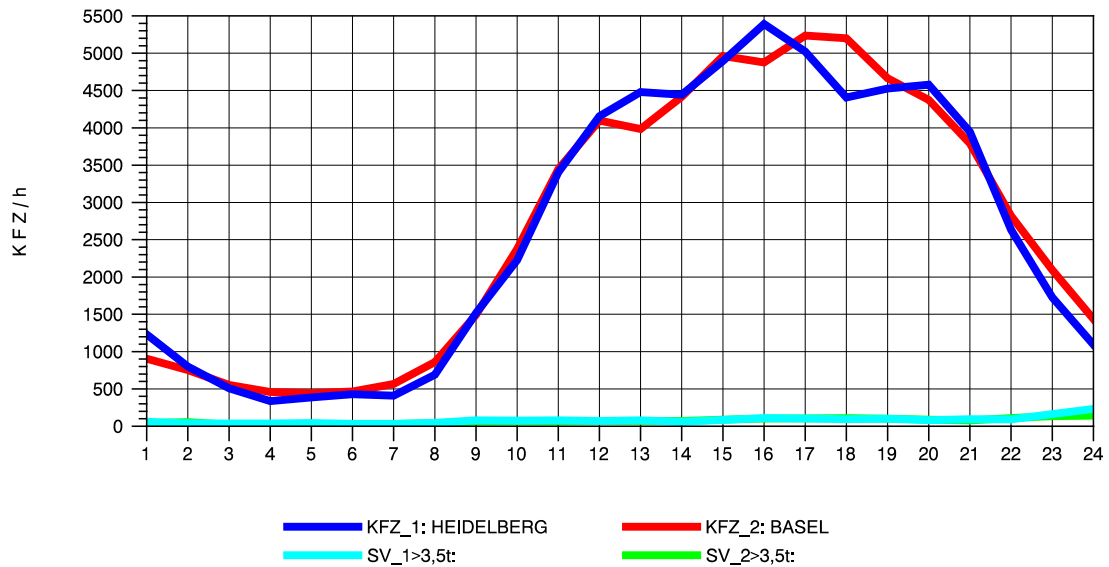

STRASSENVERKEHRSZÄHLUNGEN IN BADEN-WÜRTTEMBERG
KARLSRUHE 1 70161022 A 5
Sonntag, 16. Oktober 2011