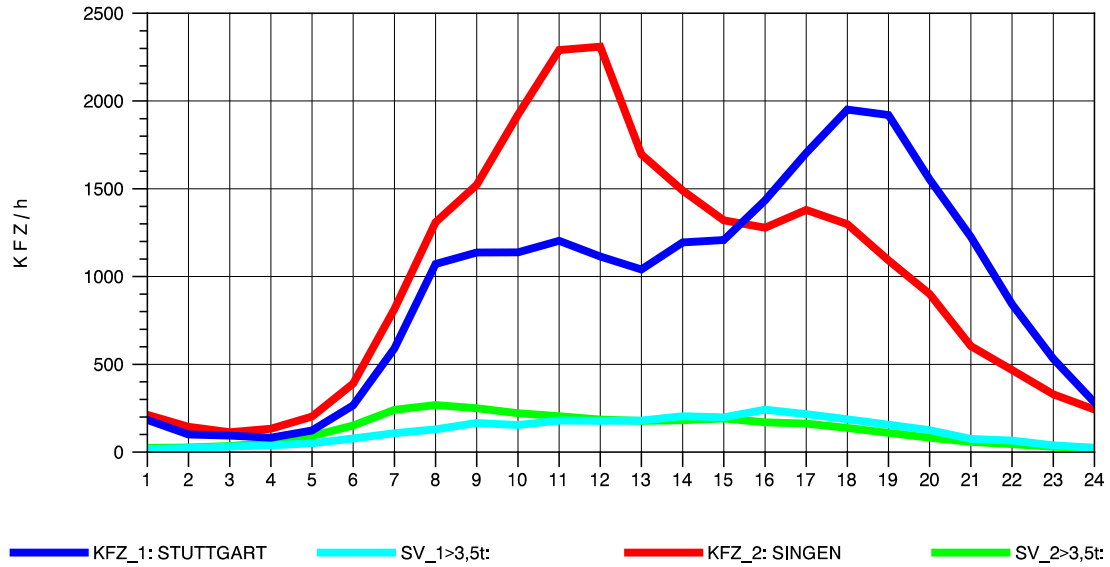

STRASSENVERKEHRSZÄHLUNGEN IN BADEN-WÜRTTEMBERG
GEISINGEN 81181036 A 81
Dienstag, 02. August 2011