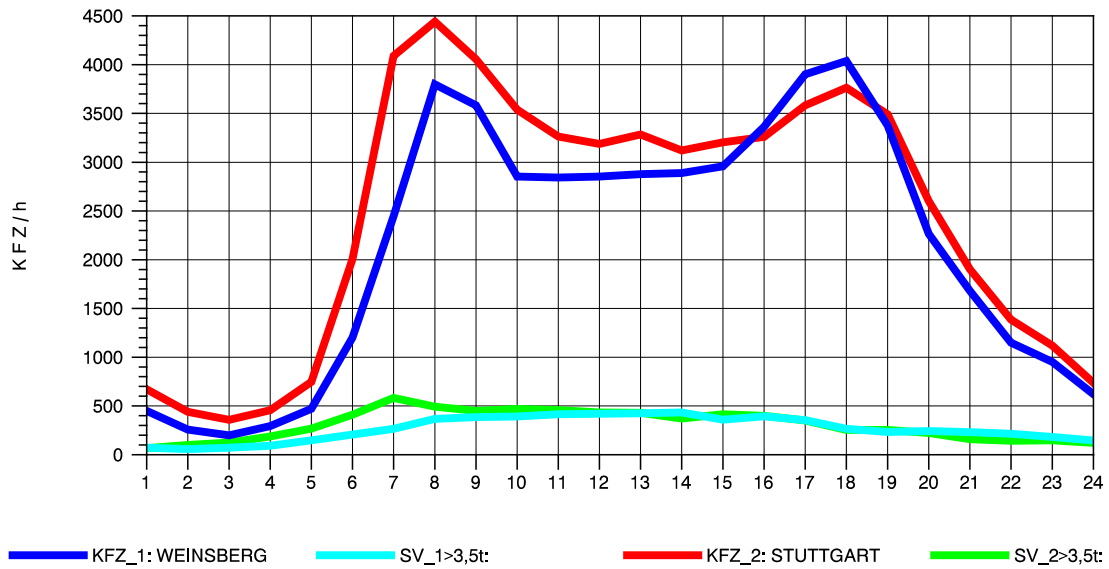

STRASSENVERKEHRSZÄHLUNGEN IN BADEN-WÜRTTEMBERG
PLEIDELSHEIM 70211086 A 81
Montag, 01. August 2011