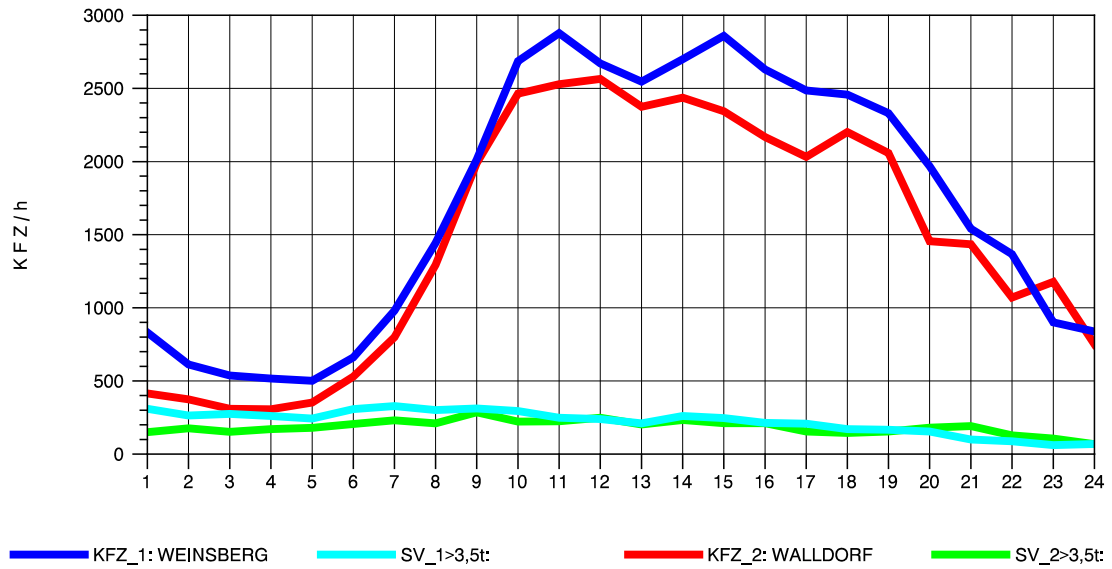

STRASSENVERKEHRSZÄHLUNGEN IN BADEN-WÜRTTEMBERG
WALLDORF 67171016 A 6
Samstag, 09. April 2011