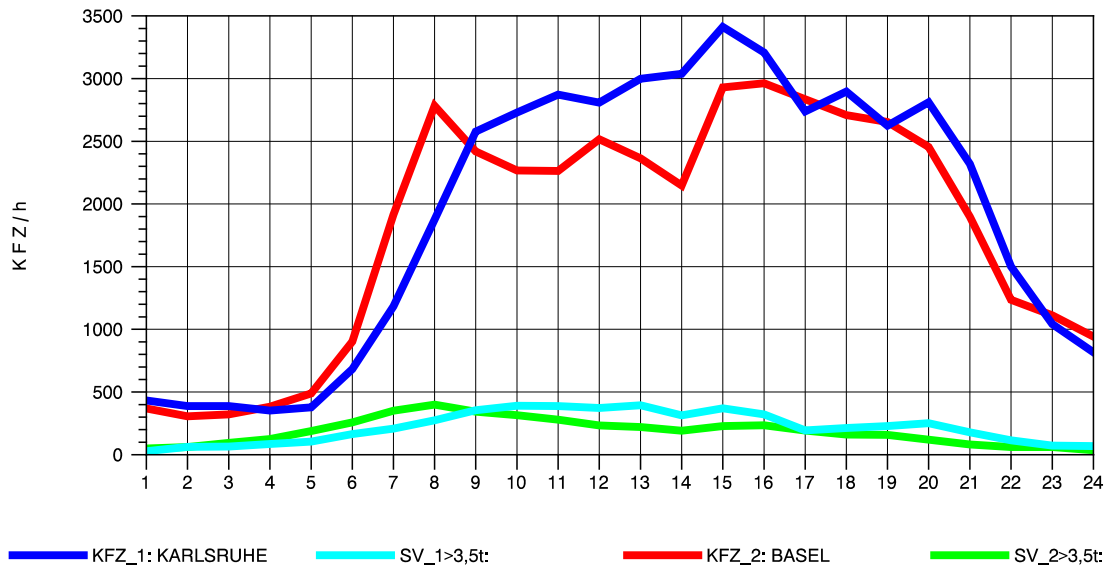

STRASSENVERKEHRSZÄHLUNGEN IN BADEN-WÜRTTEMBERG
NIMBURG 78121047 A 5
Freitag, 05. August 2011