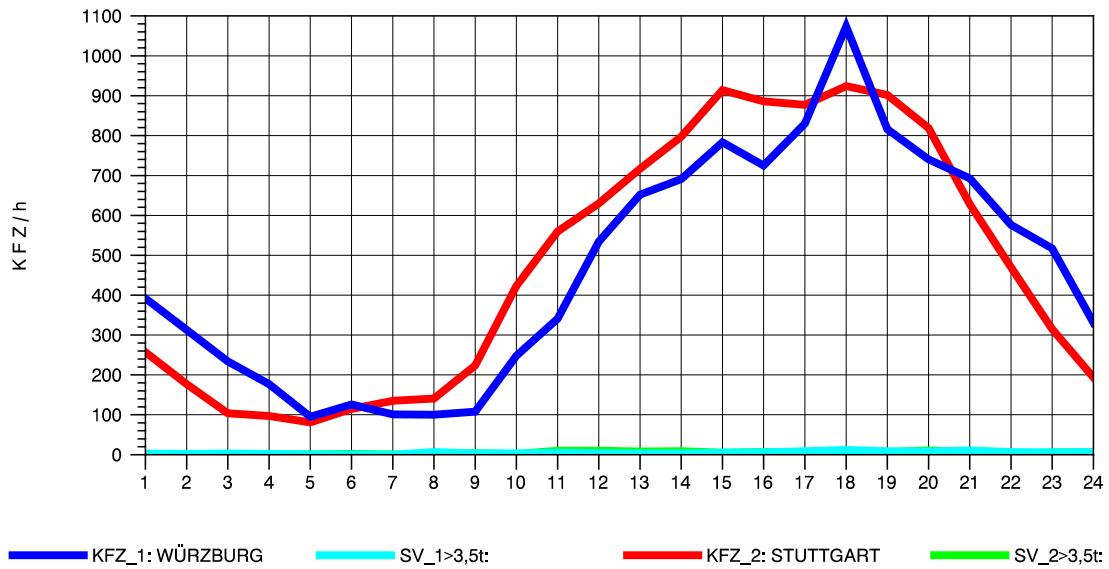

STRASSENVERKEHRSZÄHLUNGEN IN BADEN-WÜRTTEMBERG
NECKARSULM 2 68211102 B 27
Sonntag, 07. August 2011