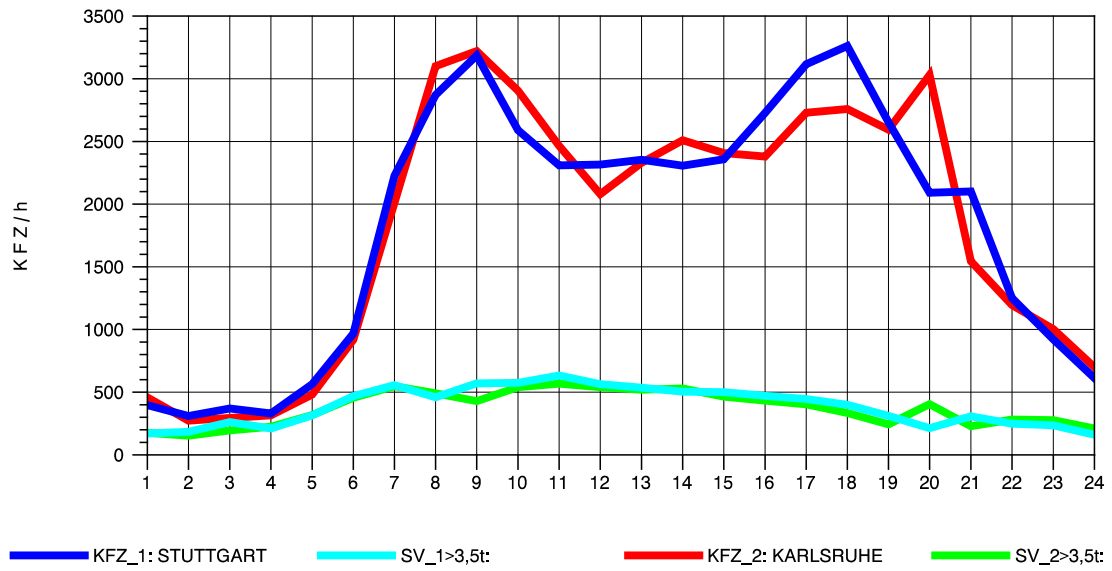

STRASSENVERKEHRSZÄHLUNGEN IN BADEN-WÜRTTEMBERG
PFORZHEIM-OST 70181077 A 8
Donnerstag, 07. April 2011