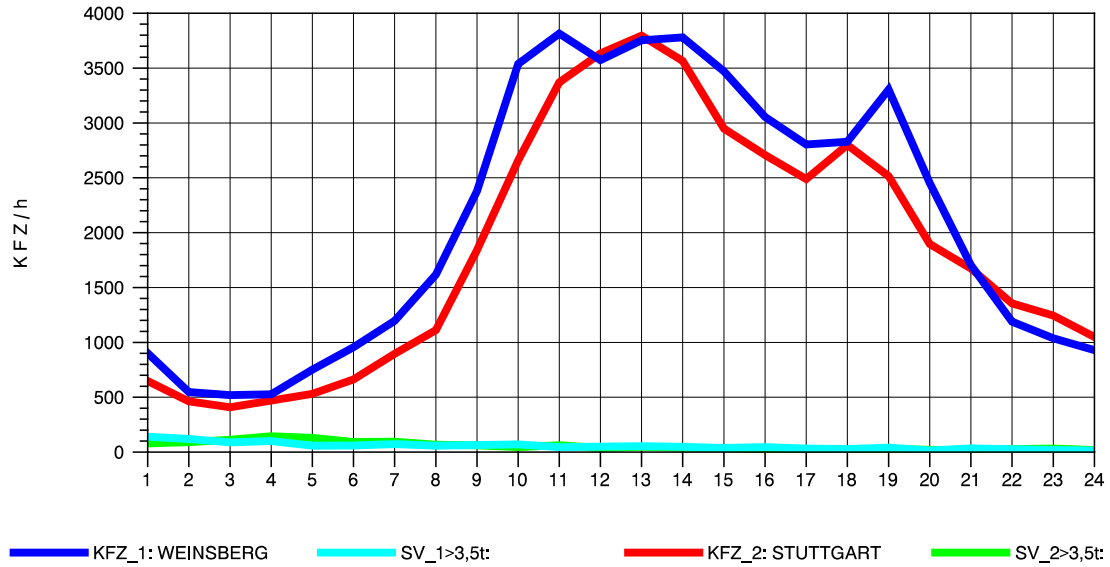

STRASSENVERKEHRSZÄHLUNGEN IN BADEN-WÜRTTEMBERG
PLEIDELSHEIM 70211086 A 81
Samstag, 06. August 2011