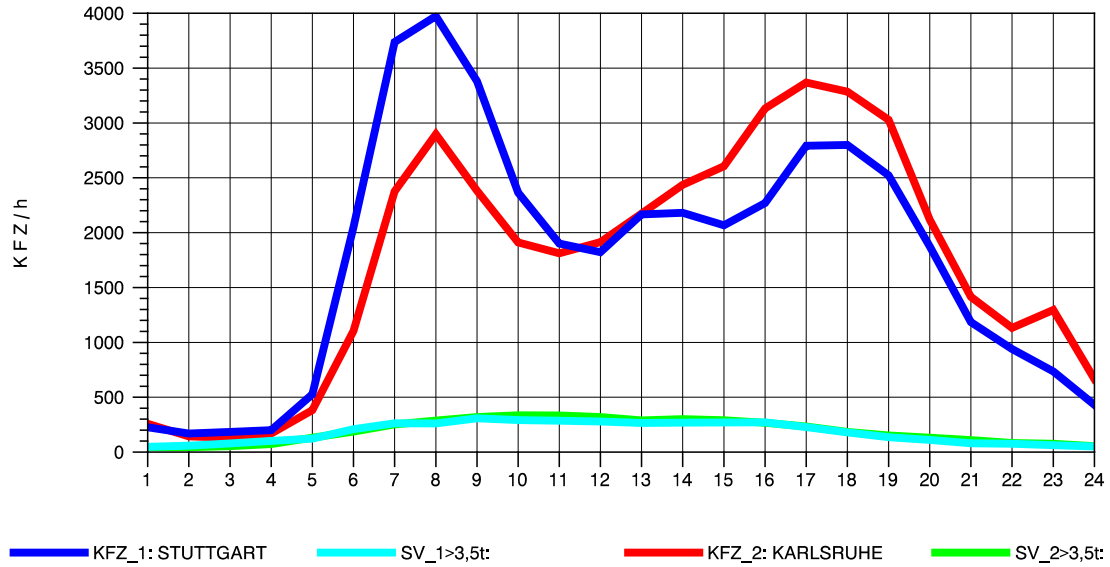

STRASSENVERKEHRSZÄHLUNGEN IN BADEN-WÜRTTEMBERG
S-ZUFFENHAUSEN 71201100 B 10
Dienstag, 05. April 2011