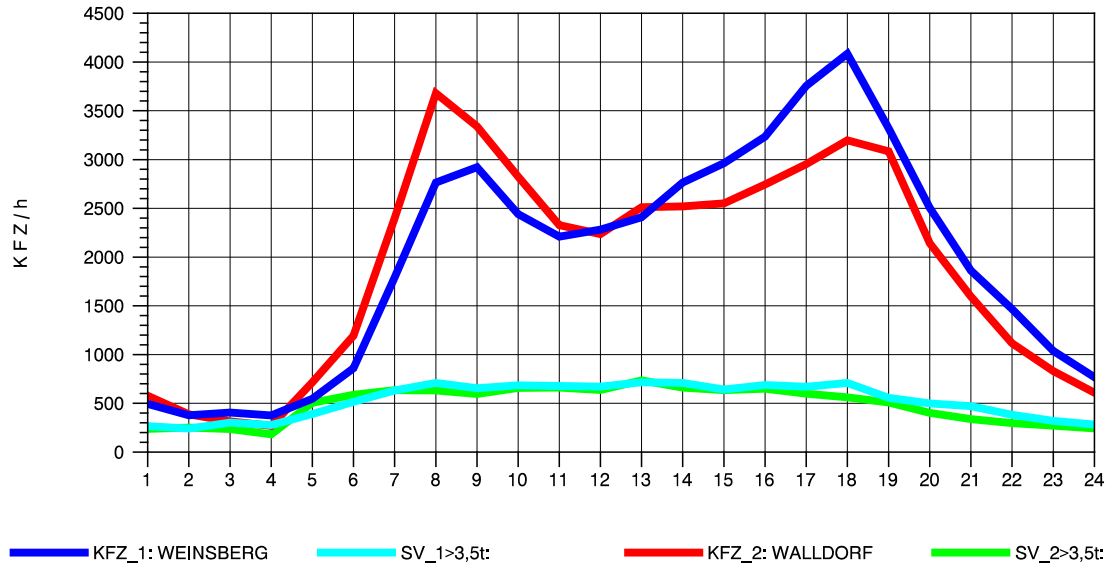

STRASSENVERKEHRSZÄHLUNGEN IN BADEN-WÜRTTEMBERG
WALLDORF 67171016 A 6
Donnerstag, 07. April 2011