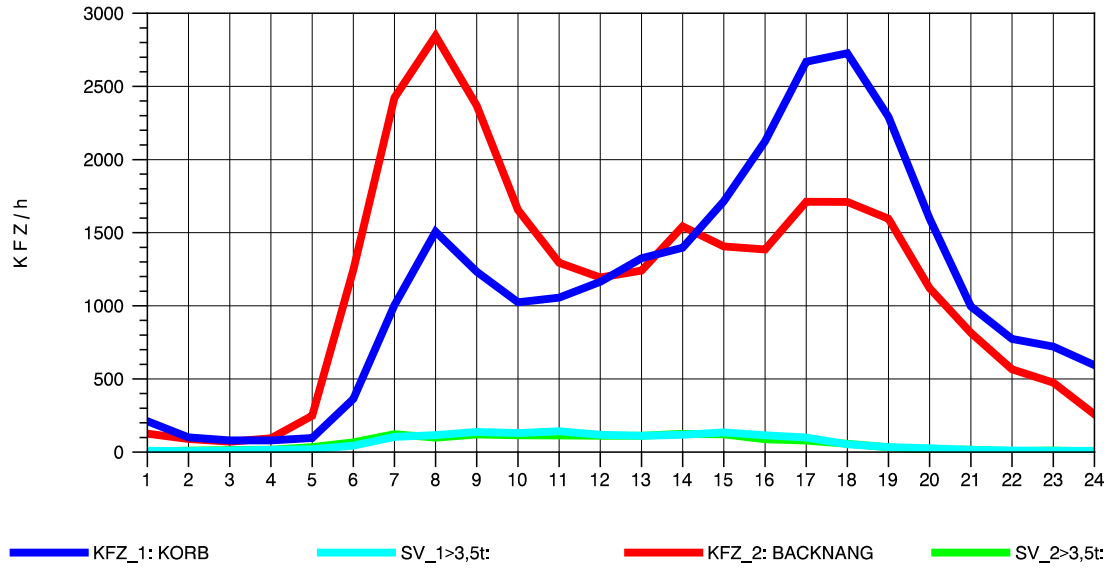

STRASSENVERKEHRSZÄHLUNGEN IN BADEN-WÜRTTEMBERG
KORB 71221100 B 14
Donnerstag, 04. August 2011