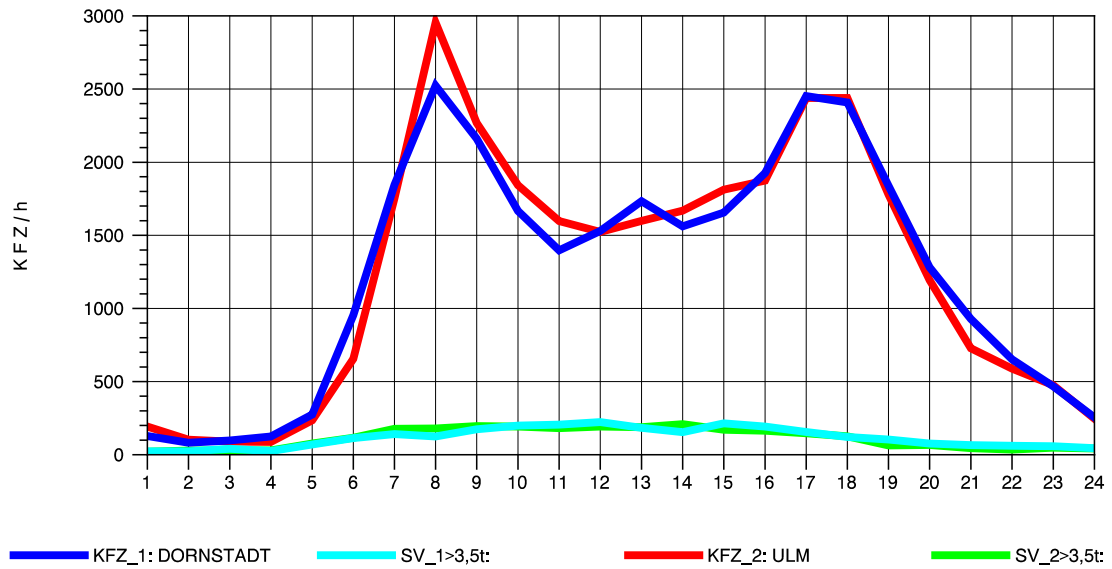

STRASSENVERKEHRSZÄHLUNGEN IN BADEN-WÜRTTEMBERG
ULM-NORD 75251103 B 10
Montag, 04. April 2011