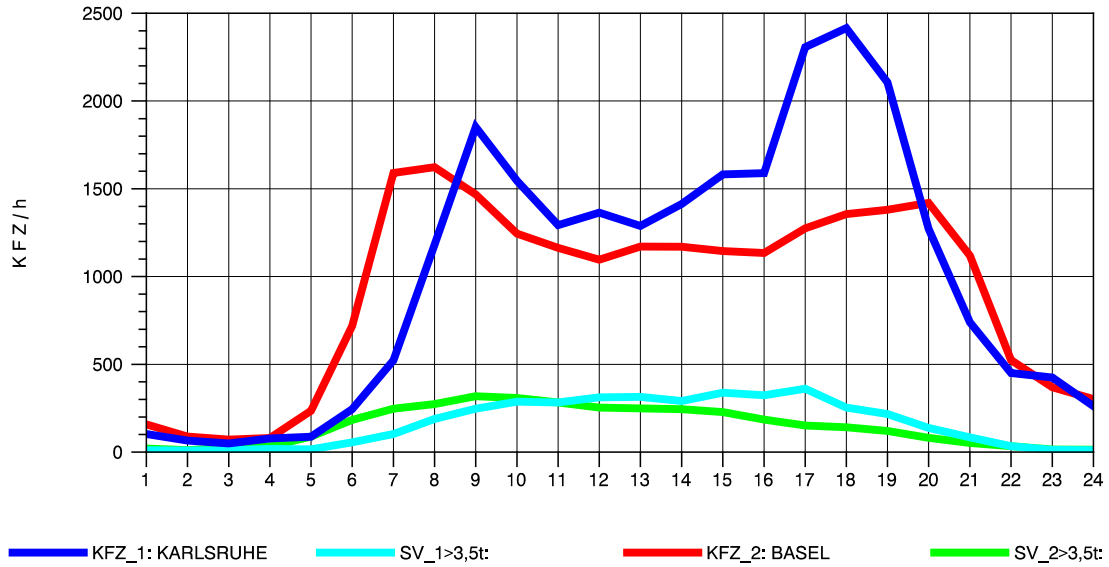

STRASSENVERKEHRSZÄHLUNGEN IN BADEN-WÜRTTEMBERG
KLEINKEMS 83111053 A 5
Donnerstag, 13. Oktober 2011