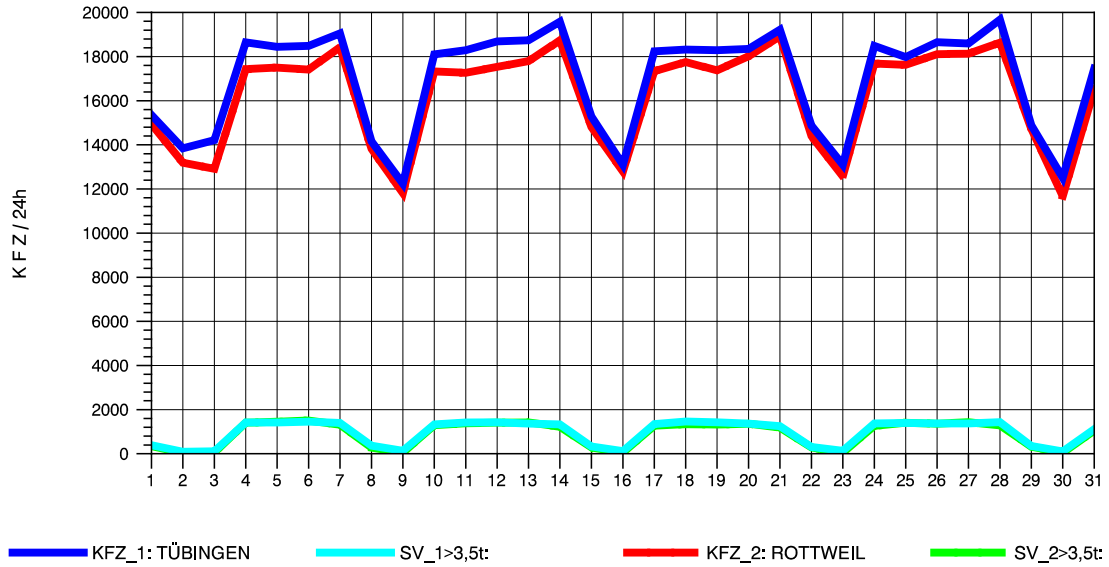

STRASSENVERKEHRSZÄHLUNGEN IN BADEN-WÜRTTEMBERG
TÜBINGEN-SÜD 75201101 B 27
TAGESWERTE JE RICHTUNG: Oktober 2011