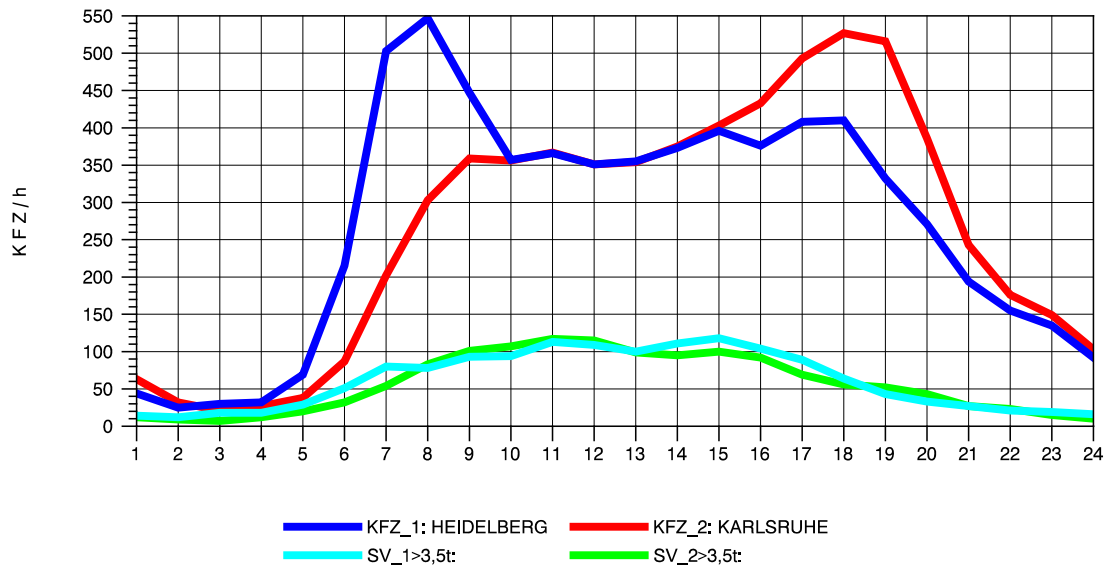

STRASSENVERKEHRSZÄHLUNGEN IN BADEN-WÜRTTEMBERG
VAIHINGEN (ENZ) 70191108 B 10
Mittwoch, 03. August 2011