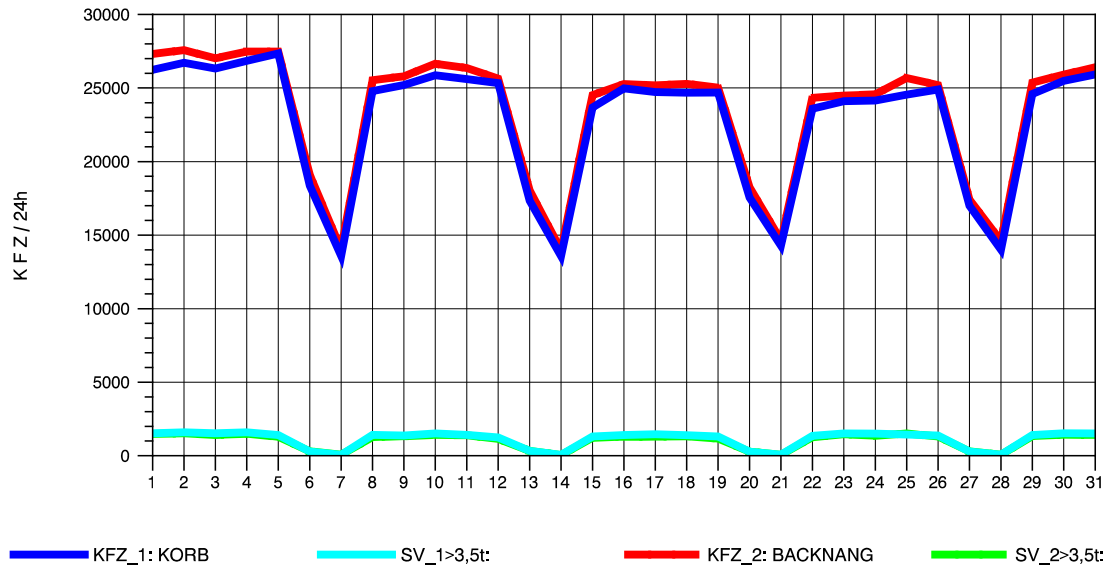

STRASSENVERKEHRSZÄHLUNGEN IN BADEN-WÜRTTEMBERG
KORB 71221100 B 14
TAGESWERTE JE RICHTUNG: August 2011