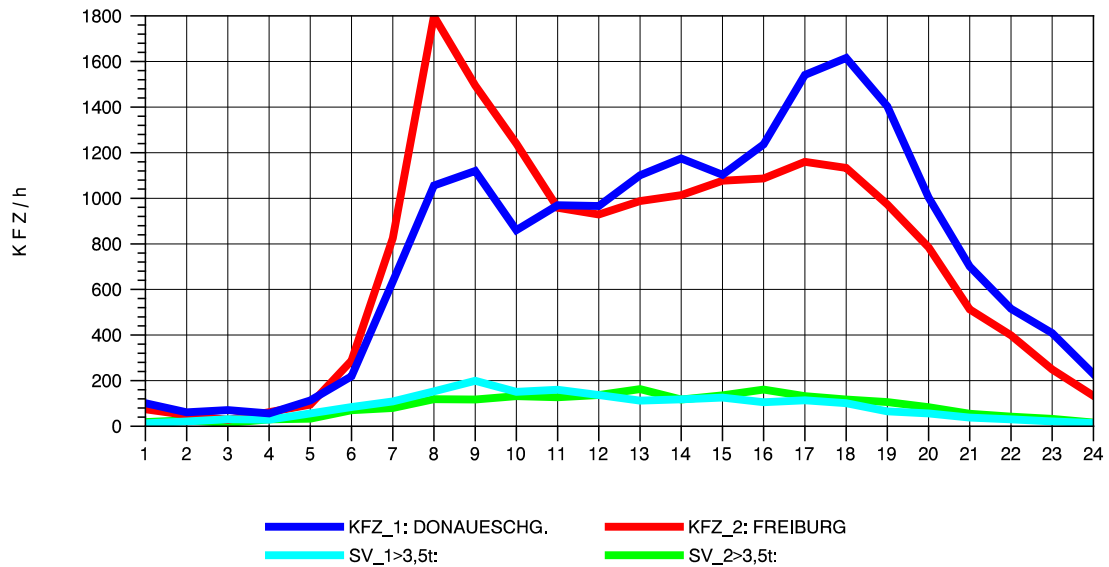

STRASSENVERKEHRSZÄHLUNGEN IN BADEN-WÜRTTEMBERG
FREIBURG-OSTTUNNEL 80131101 B 31 N
Mittwoch, 06. April 2011