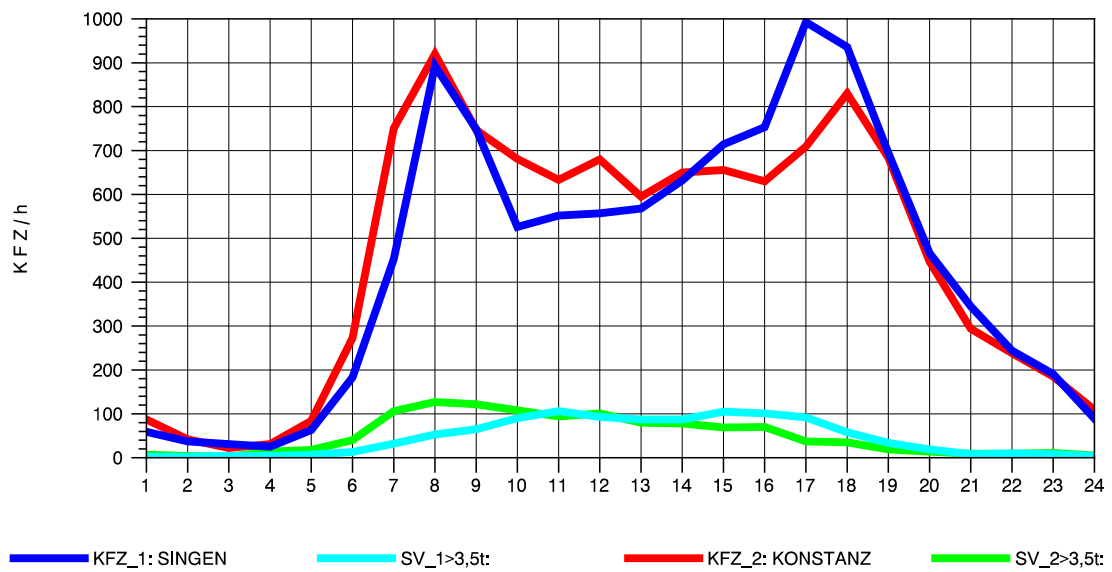

GRAFIK: B A S, AACHEN

STRASSENVERKEHRSZÄHLUNGEN IN BADEN-WÜRTTEMBERG
 RADOLFZELL 2 82201112 B 33
 TAGESWERTE JE RICHTUNG: April 2011

GRAFIK: B A S, AACHEN

STRASSENVERKEHRSZÄHLUNGEN IN BADEN-WÜRTTEMBERG
 RADOLFZELL 2 82201112 B 33
 Montag, 04. April 2011