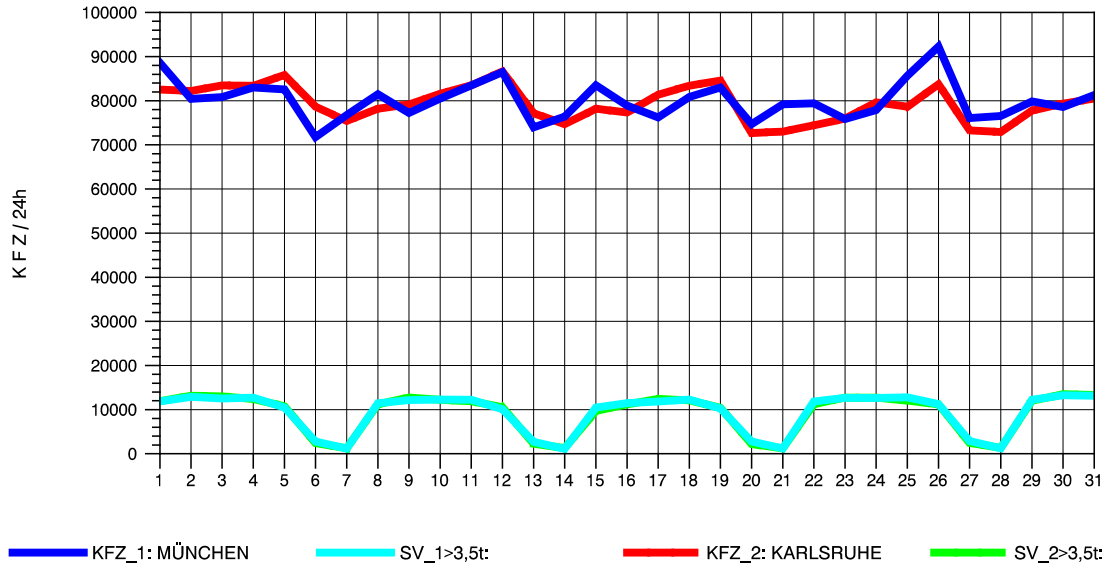

STRASSENVERKEHRSZÄHLUNGEN IN BADEN-WÜRTTEMBERG
STUTTGART-VAIH. 72201073 A 8
TAGESWERTE JE RICHTUNG: August 2011