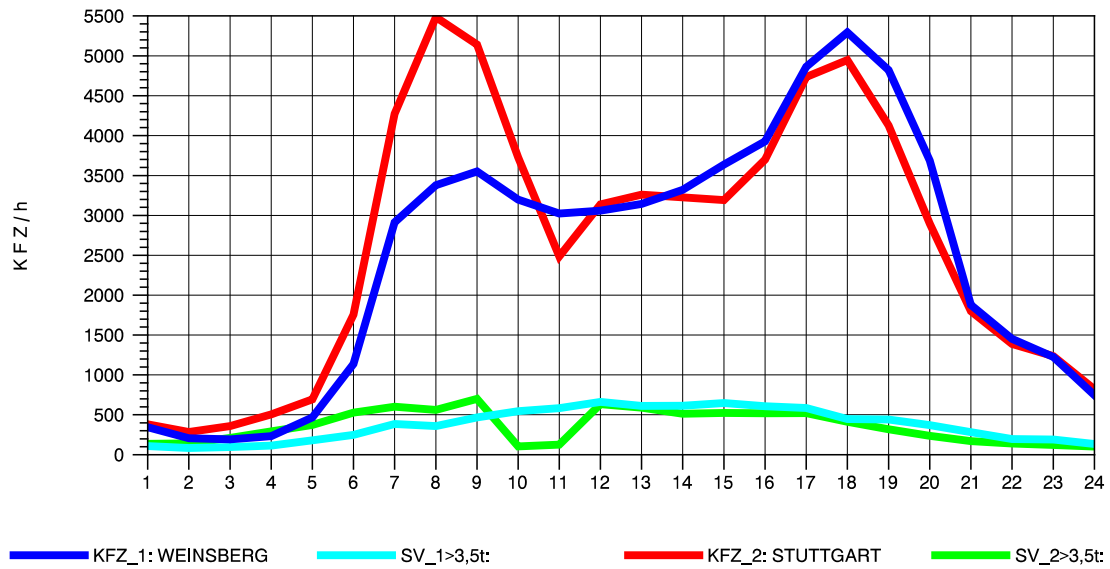

STRASSENVERKEHRSZÄHLUNGEN IN BADEN-WÜRTTEMBERG
S-KORNTAL 71201003 A 81
Mittwoch, 12. Oktober 2011