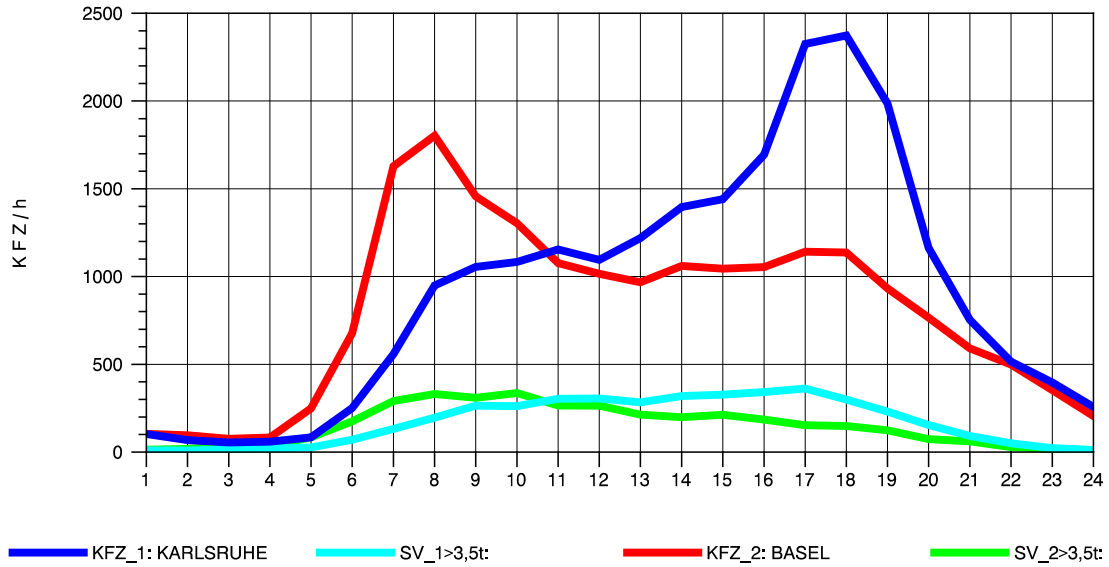

STRASSENVERKEHRSZÄHLUNGEN IN BADEN-WÜRTTEMBERG
KLEINKEMS 83111053 A 5
Donnerstag, 07. April 2011