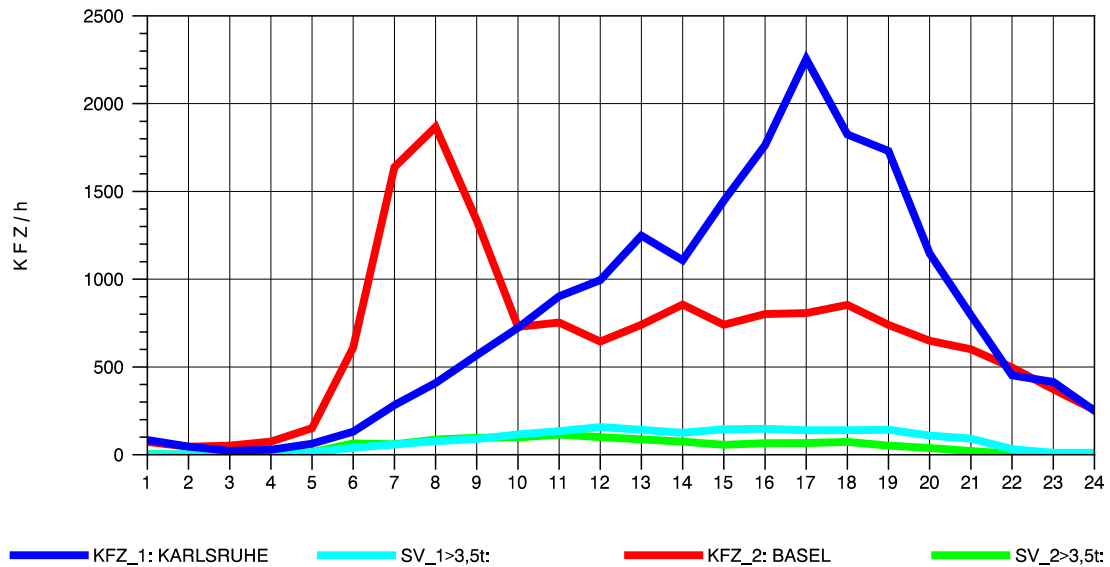

STRASSENVERKEHRSZÄHLUNGEN IN BADEN-WÜRTTEMBERG
WEIL AM RHEIN/GZA 84111099 A 5
Freitag, 08. April 2011