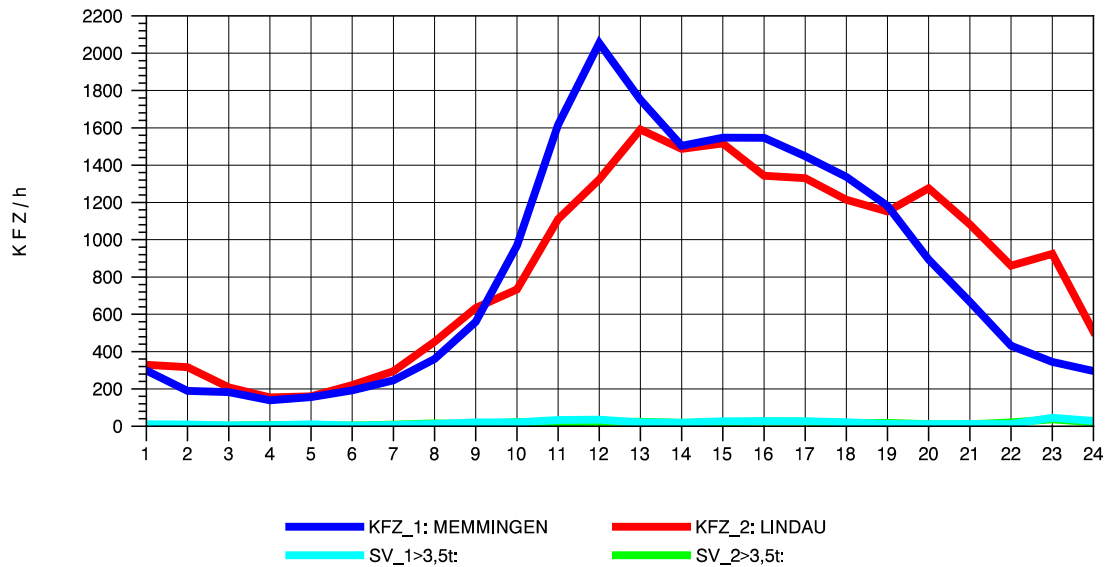

STRASSENVERKEHRSZÄHLUNGEN IN BADEN-WÜRTTEMBERG
WANGEN 82241001 A 96
Sonntag, 07. August 2011