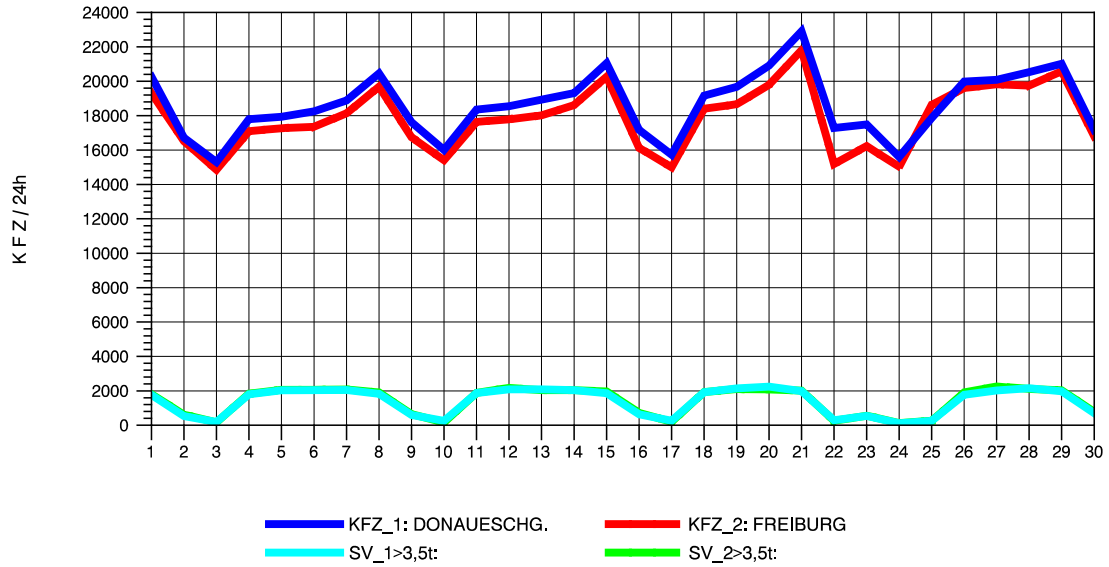

STRASSENVERKEHRSZÄHLUNGEN IN BADEN-WÜRTTEMBERG
FREIBURG-OSTTUNNEL 80131101 B 31 N
TAGESWERTE JE RICHTUNG: April 2011