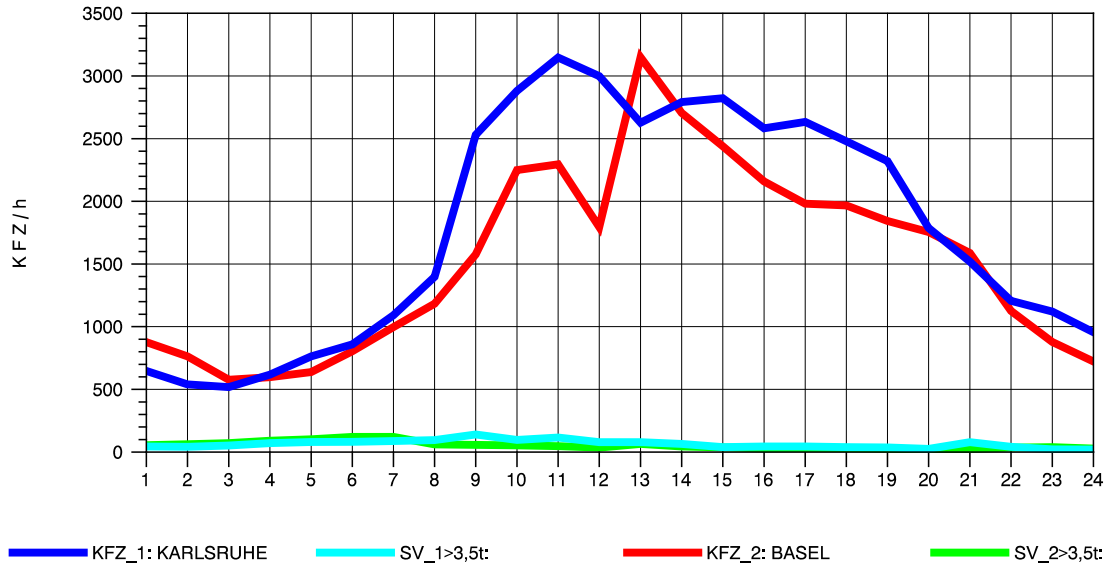

STRASSENVERKEHRSZÄHLUNGEN IN BADEN-WÜRTTEMBERG
NIMBURG 78121047 A 5
Samstag, 06. August 2011