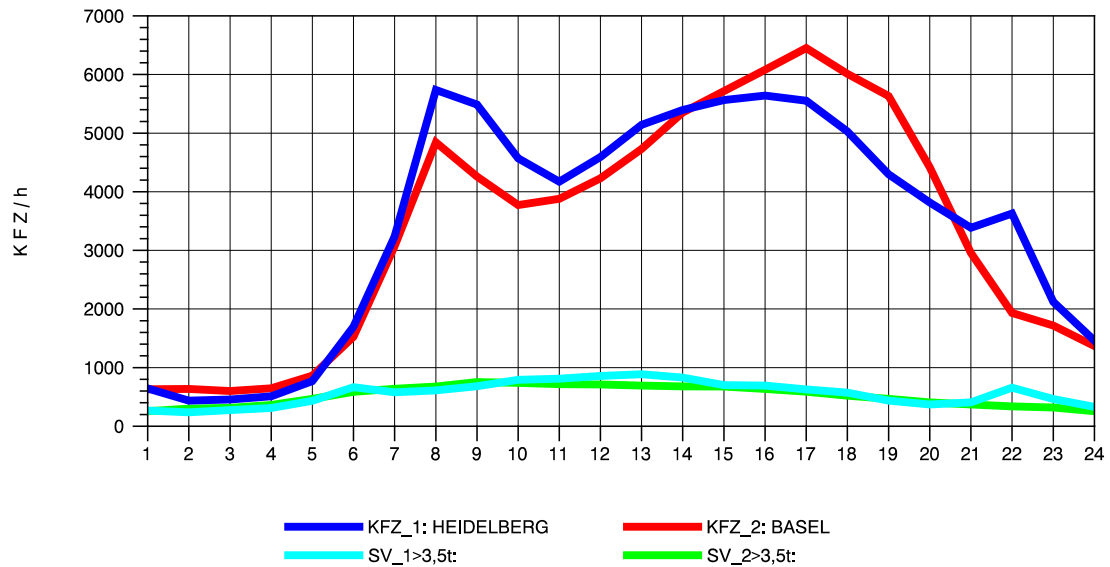

STRASSENVERKEHRSZÄHLUNGEN IN BADEN-WÜRTTEMBERG
KARLSRUHE 1 70161022 A 5
Freitag, 08. April 2011