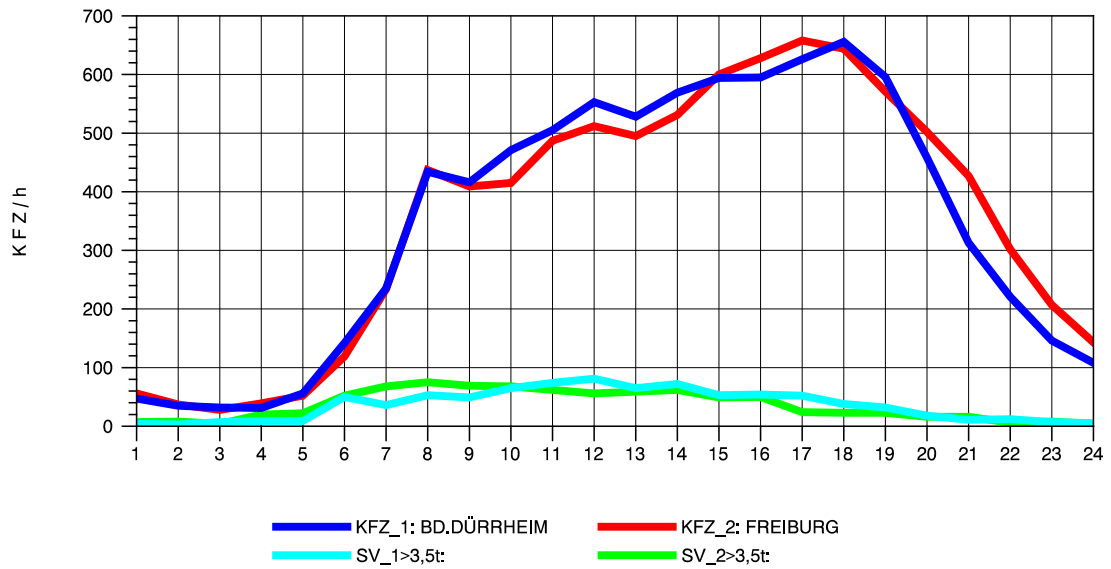

STRASSENVERKEHRSZÄHLUNGEN IN BADEN-WÜRTTEMBERG
BAD DÜRRHEIM 80171034 A 864
Freitag, 05. August 2011