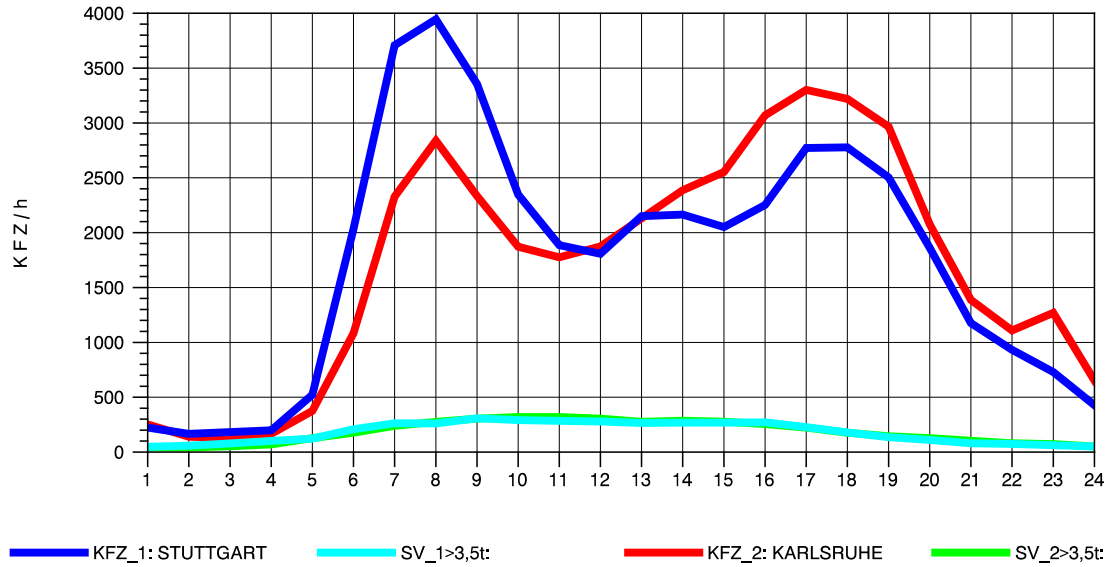

STRASSENVERKEHRSZÄHLUNGEN IN BADEN-WÜRTTEMBERG
S-ZUFFENHAUSEN 71201100 B 10
Dienstag, 11. Oktober 2011