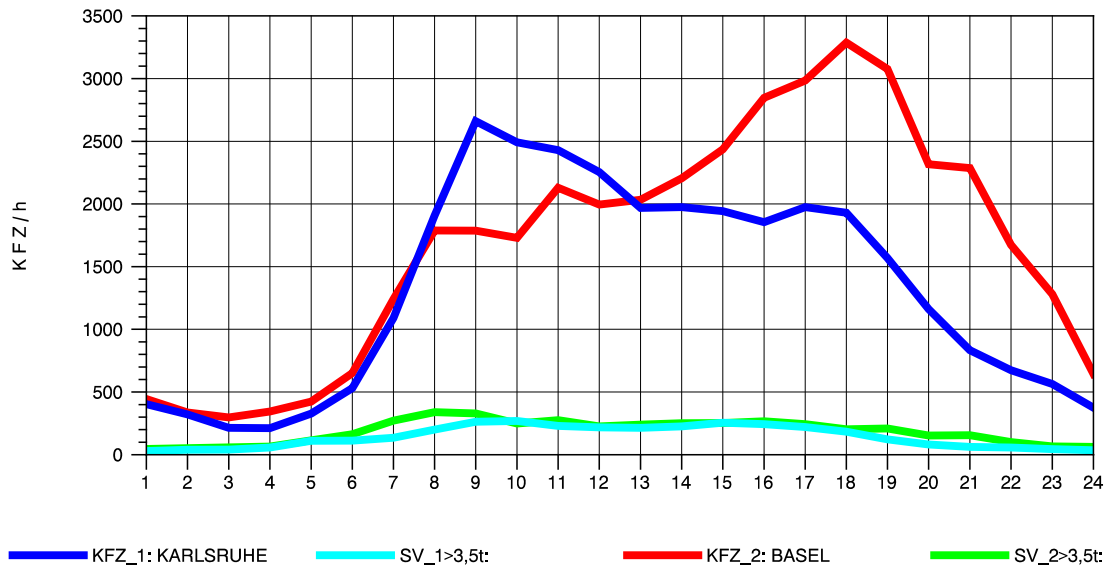

STRASSENVERKEHRSZÄHLUNGEN IN BADEN-WÜRTTEMBERG
T+R BREISGAU 78121047 A 5
Montag, 01. August 2011