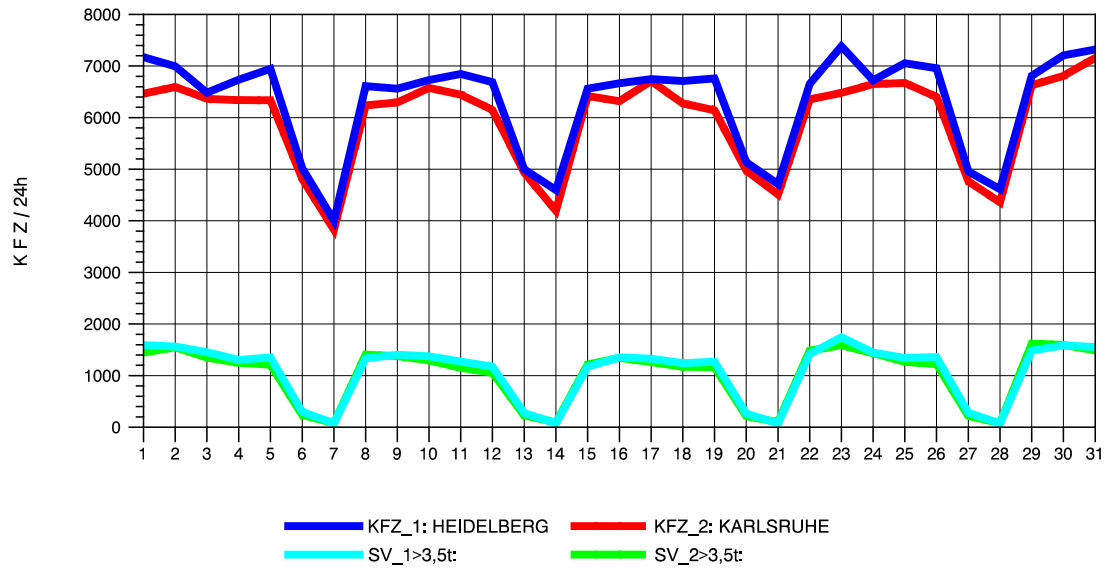

STRASSENVERKEHRSZÄHLUNGEN IN BADEN-WÜRTTEMBERG
VAIHINGEN (ENZ) 70191108 B 10
TAGESWERTE JE RICHTUNG: August 2011