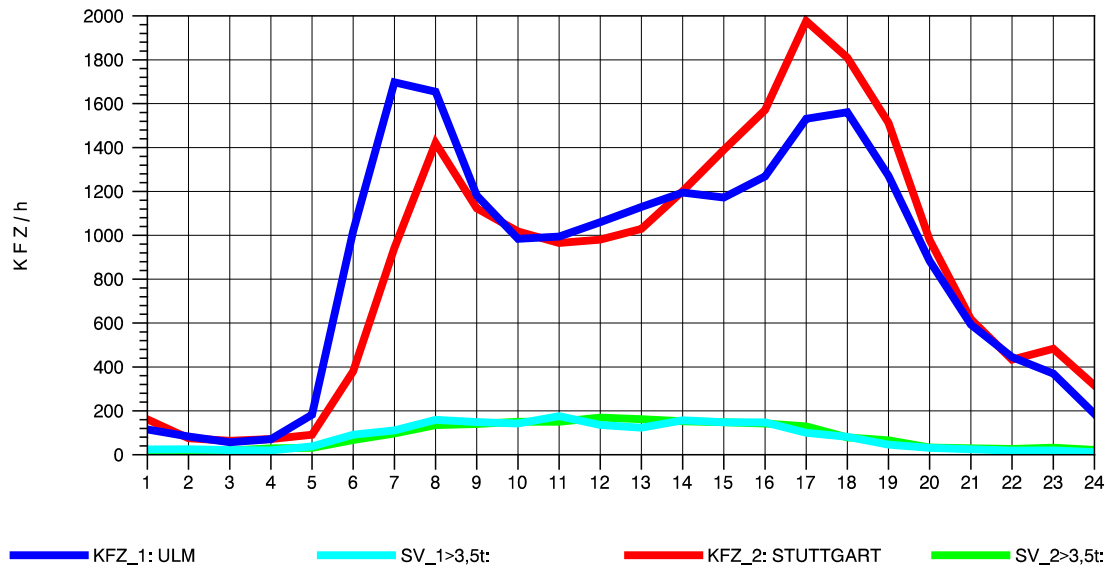

STRASSENVERKEHRSZÄHLUNGEN IN BADEN-WÜRTTEMBERG
GÖPPINGEN 73231100 B 10
Mittwoch, 03. August 2011