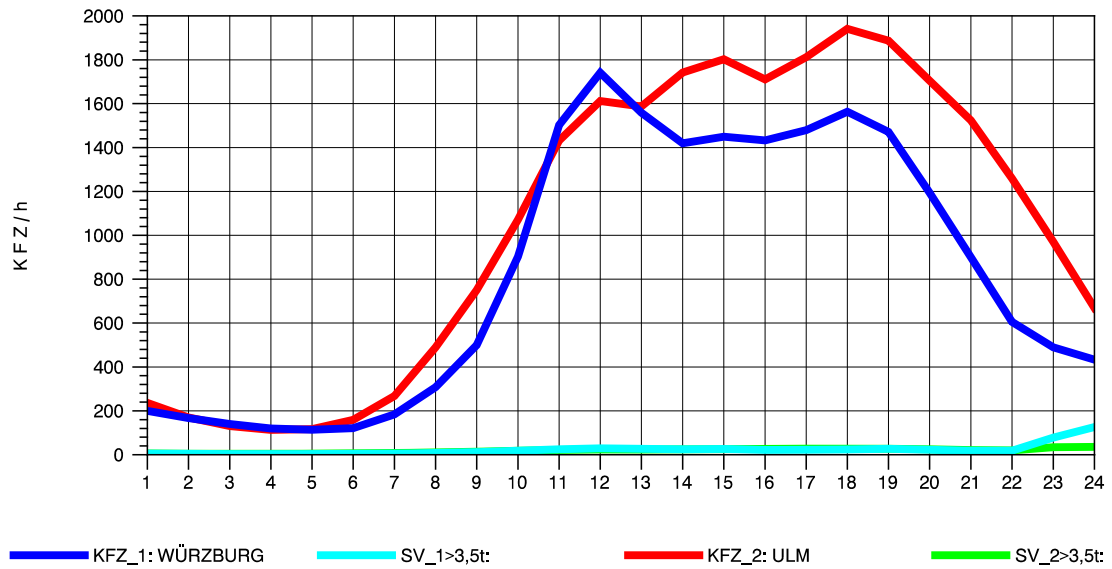

STRASSENVERKEHRSZÄHLUNGEN IN BADEN-WÜRTTEMBERG
LANGENAU 75261061 A 7
Sonntag, 16. Oktober 2011