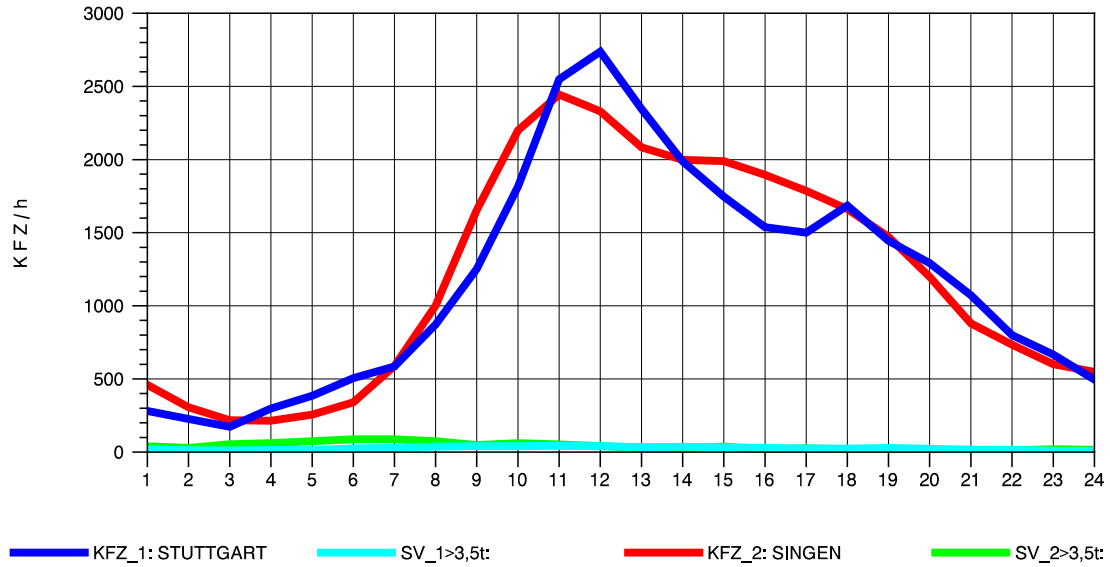

STRASSENVERKEHRSZÄHLUNGEN IN BADEN-WÜRTTEMBERG
HORB 75181028 A 81
Samstag, 06. August 2011