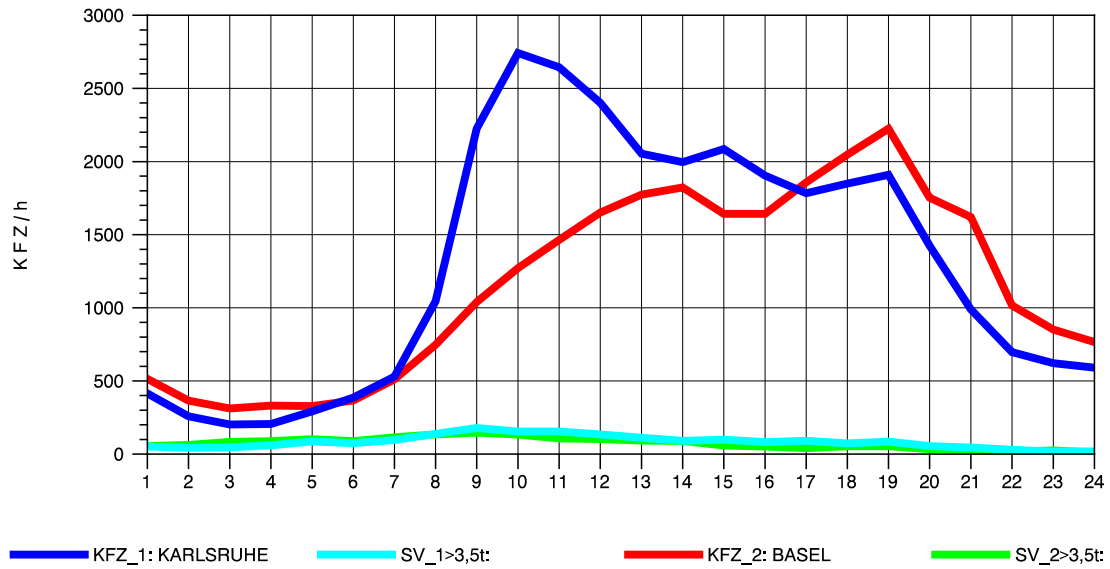

STRASSENVERKEHRSZÄHLUNGEN IN BADEN-WÜRTTEMBERG
T+R BREISGAU 78121047 A 5
Samstag, 15. Oktober 2011