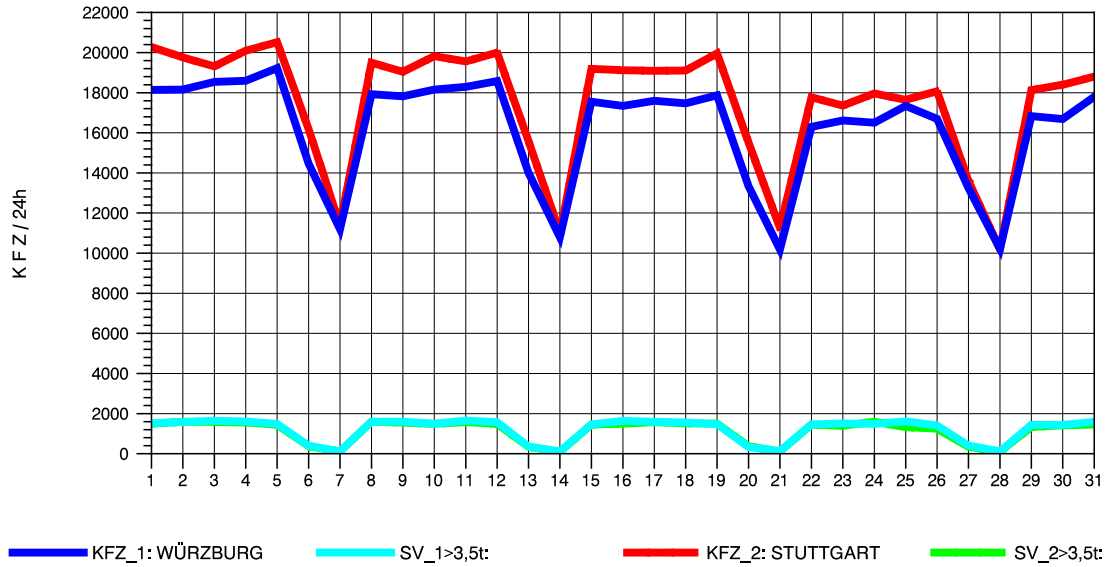

STRASSENVERKEHRSZÄHLUNGEN IN BADEN-WÜRTTEMBERG
NECKARSULM 2 68211102 B 27
TAGESWERTE JE RICHTUNG: August 2011