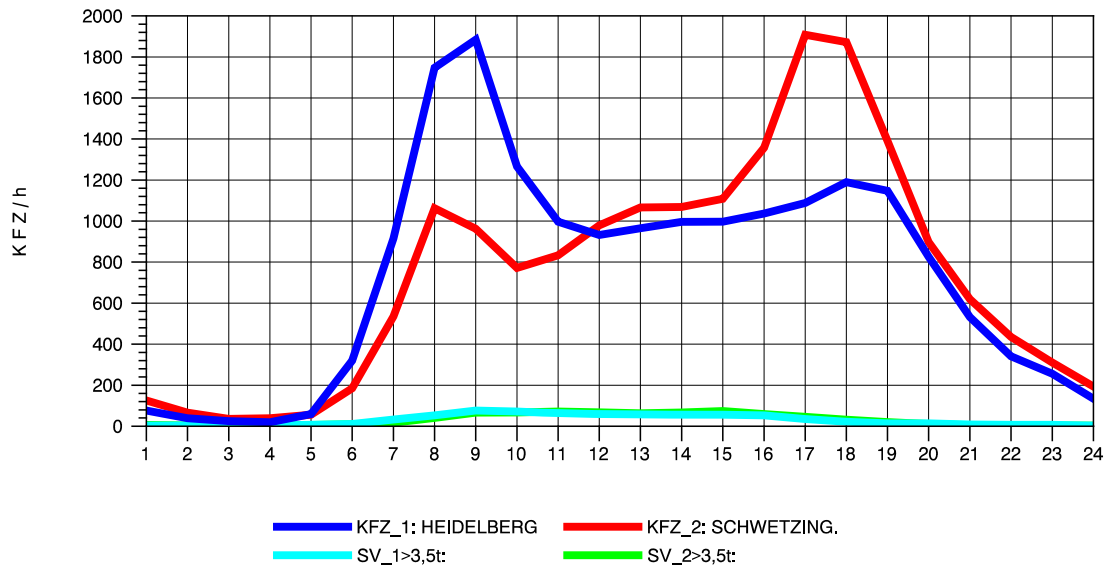

STRASSENVERKEHRSZÄHLUNGEN IN BADEN-WÜRTTEMBERG
HEIDELBERG 2 66171214 L 600A
Montag, 04. April 2011