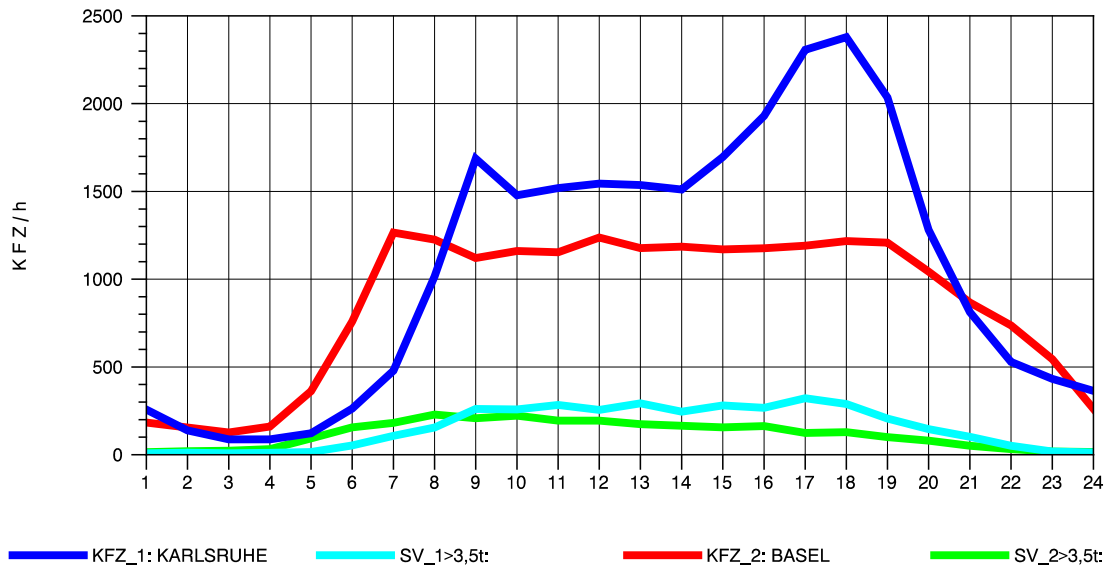

STRASSENVERKEHRSZÄHLUNGEN IN BADEN-WÜRTTEMBERG
KLEINKEMS 83111053 A 5
Mittwoch, 03. August 2011