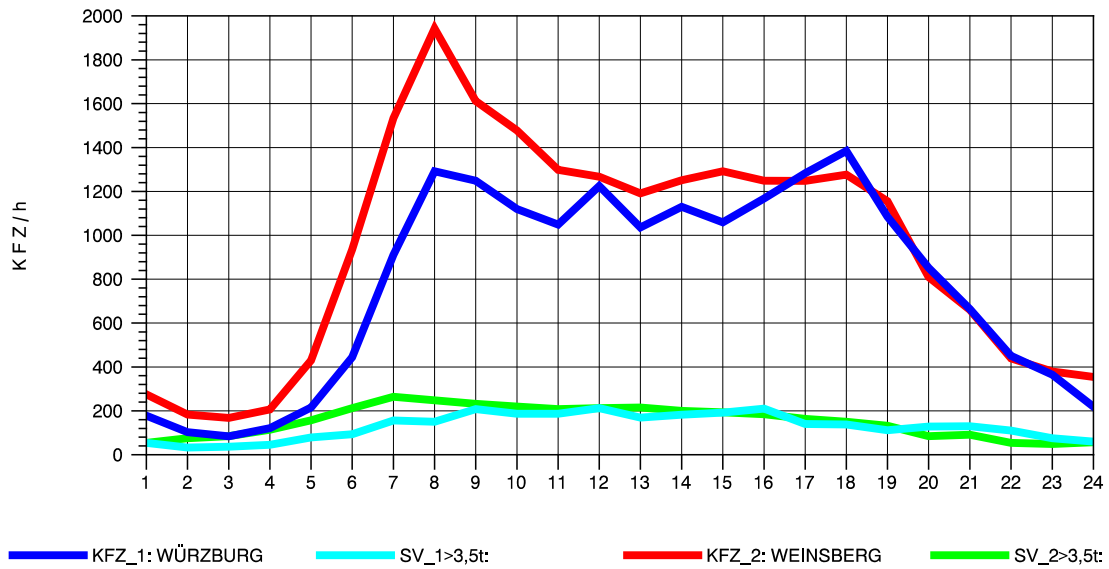

STRASSENVERKEHRSZÄHLUNGEN IN BADEN-WÜRTTEMBERG
NEUENSTADT 67221084 A 81
Montag, 01. August 2011