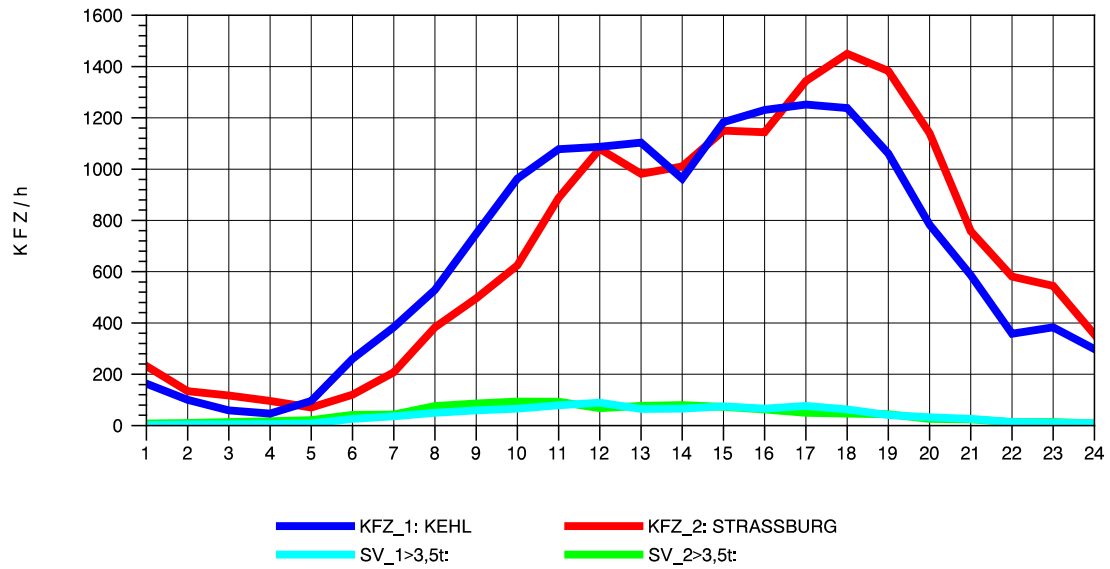

STRASSENVERKEHRSZÄHLUNGEN IN BADEN-WÜRTTEMBERG
KEHL-EUROPABRÜCKE 74121100 B 28
Donnerstag, 04. August 2011