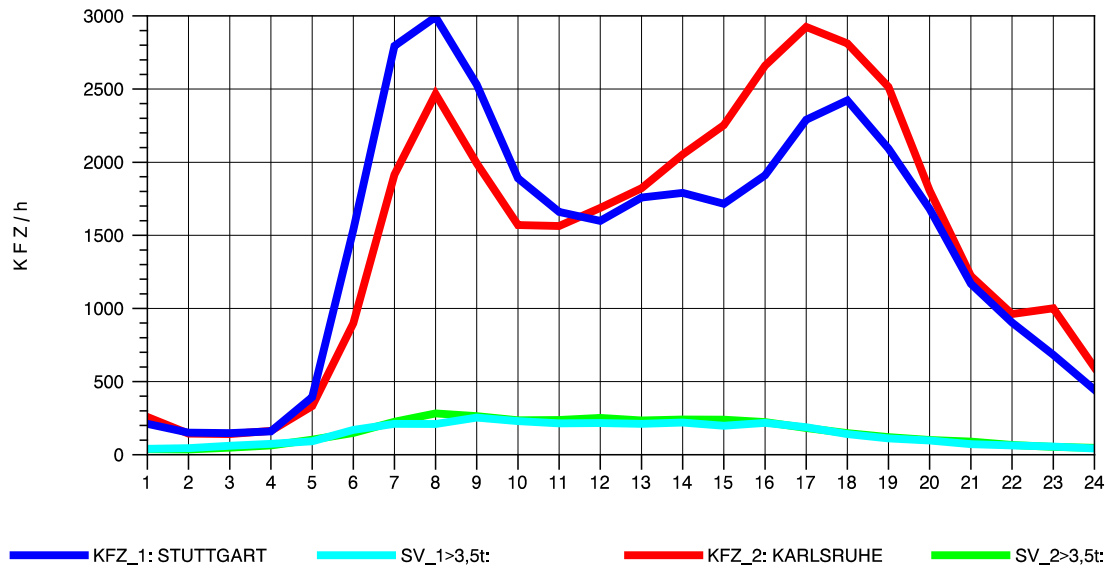

STRASSENVERKEHRSZÄHLUNGEN IN BADEN-WÜRTTEMBERG
S-ZUFFENHAUSEN 71201100 B 10
Mittwoch, 03. August 2011