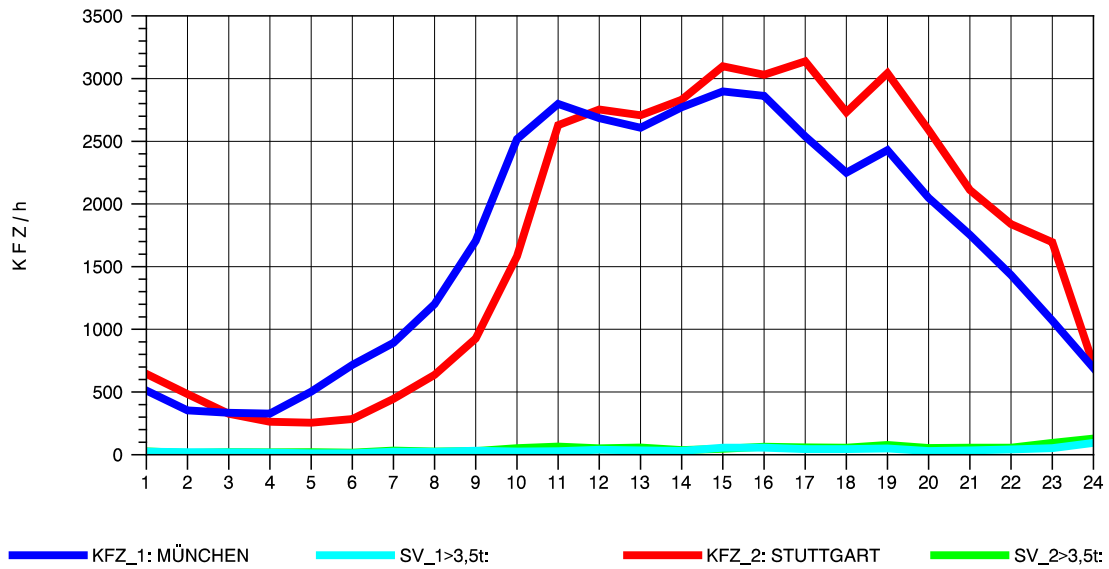

STRASSENVERKEHRSZÄHLUNGEN IN BADEN-WÜRTTEMBERG
MERKLINGEN 74241098 A 8
Sonntag, 07. August 2011