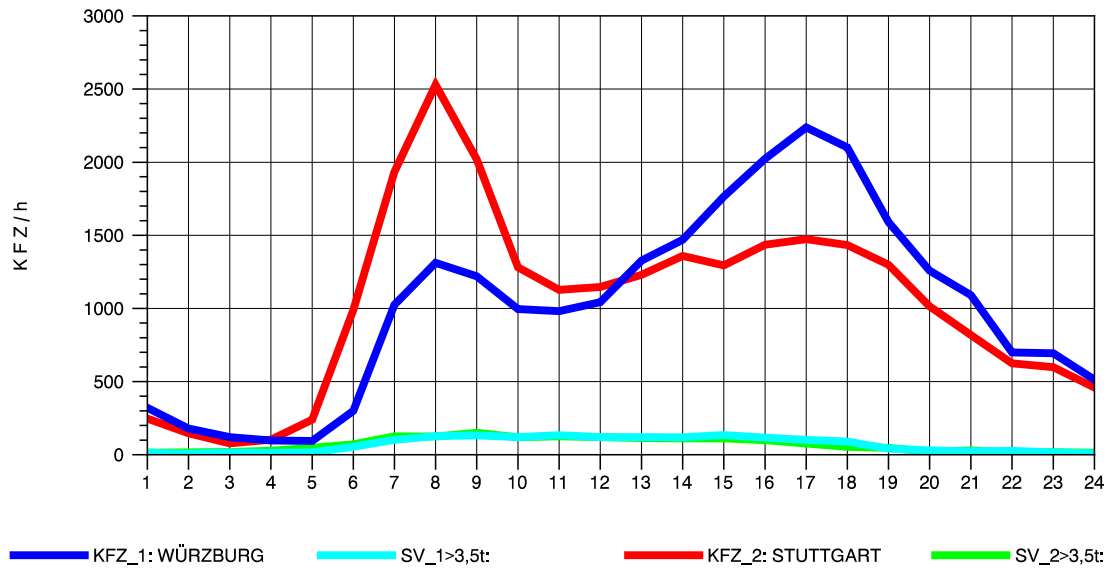

STRASSENVERKEHRSZÄHLUNGEN IN BADEN-WÜRTTEMBERG
KORNWESTHEIM 71211109 B 27
Freitag, 05. August 2011