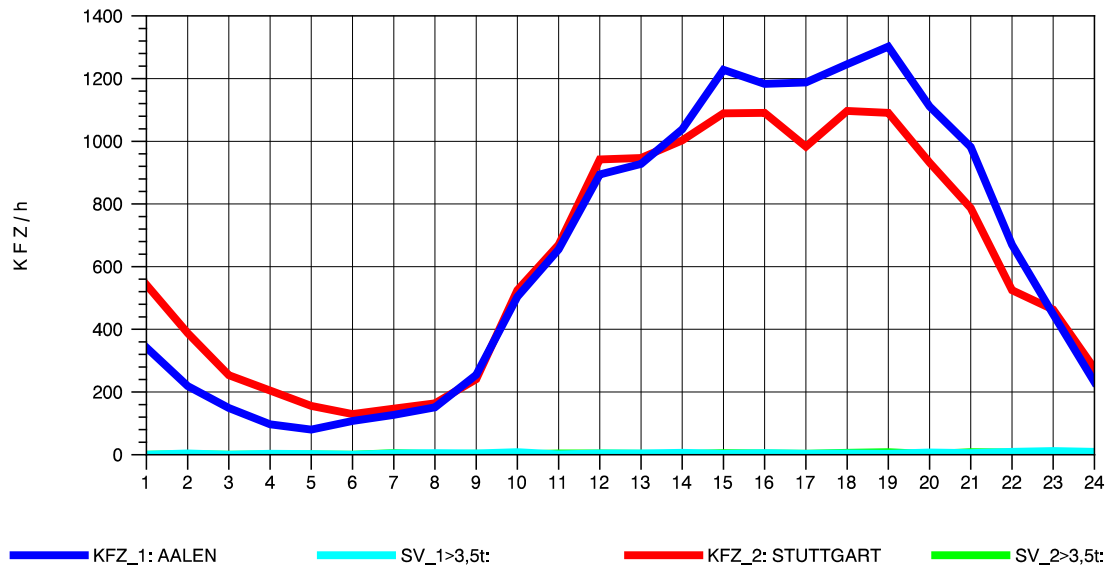

STRASSENVERKEHRSZÄHLUNGEN IN BADEN-WÜRTTEMBERG
GRUNBACH 71221107 B 29
Sonntag, 07. August 2011