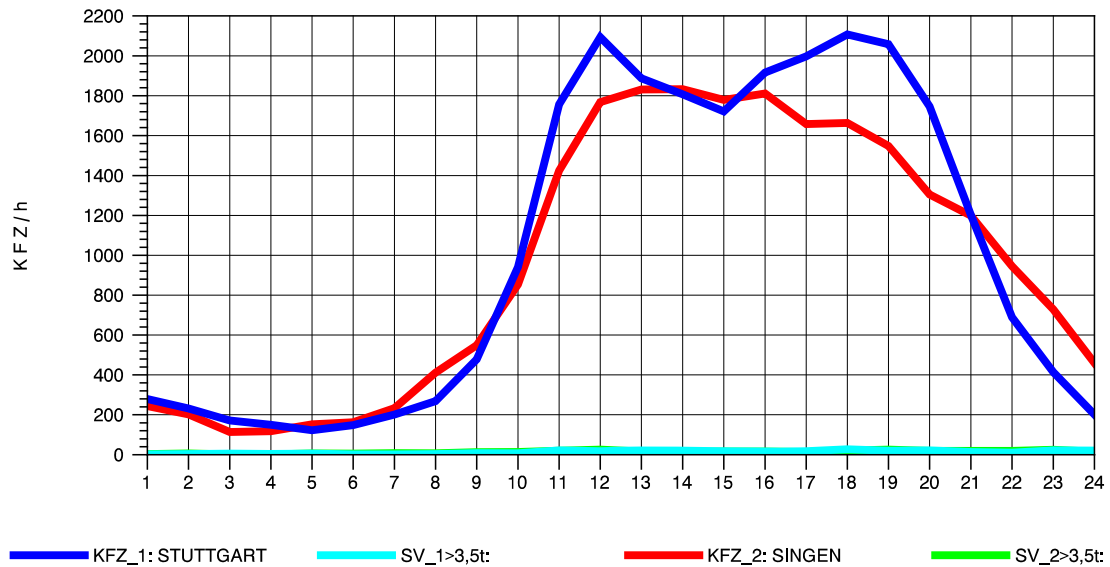

STRASSENVERKEHRSZÄHLUNGEN IN BADEN-WÜRTTEMBERG
GEISINGEN 81181036 A 81
Sonntag, 07. August 2011