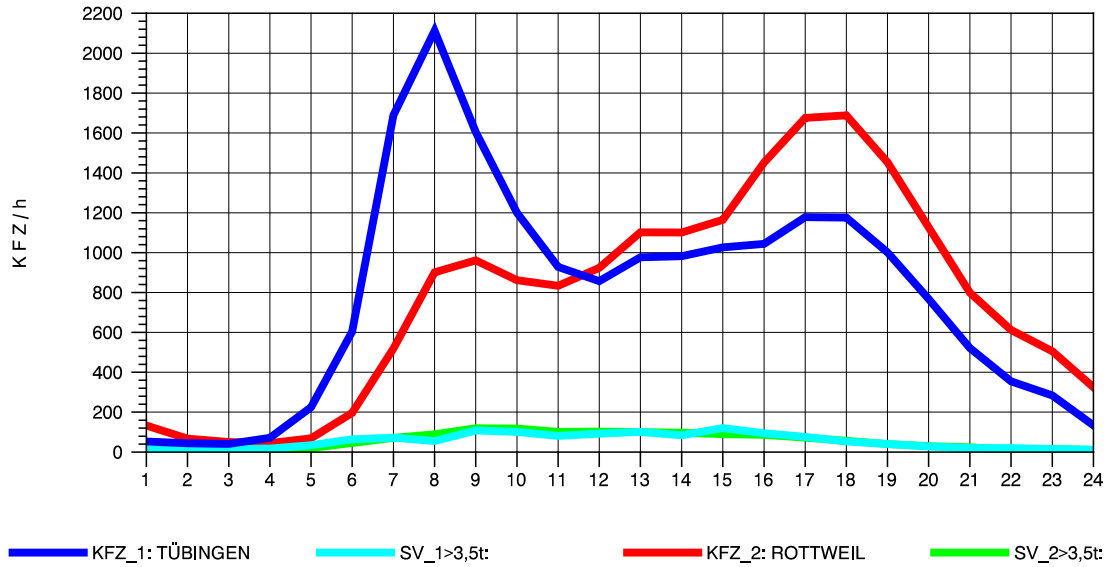

STRASSENVERKEHRSZÄHLUNGEN IN BADEN-WÜRTTEMBERG
TÜBINGEN-SÜD 75201101 B 27
Donnerstag, 07. April 2011