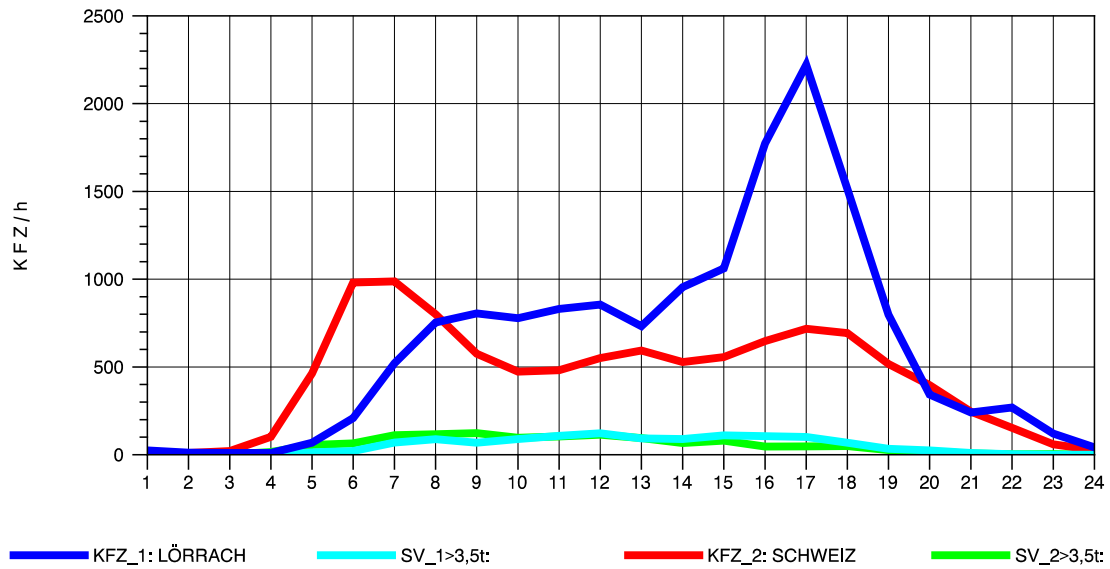

STRASSENVERKEHRSZÄHLUNGEN IN BADEN-WÜRTTEMBERG
RHEINFELDEN 80171034 A 861
Mittwoch, 12. Oktober 2011