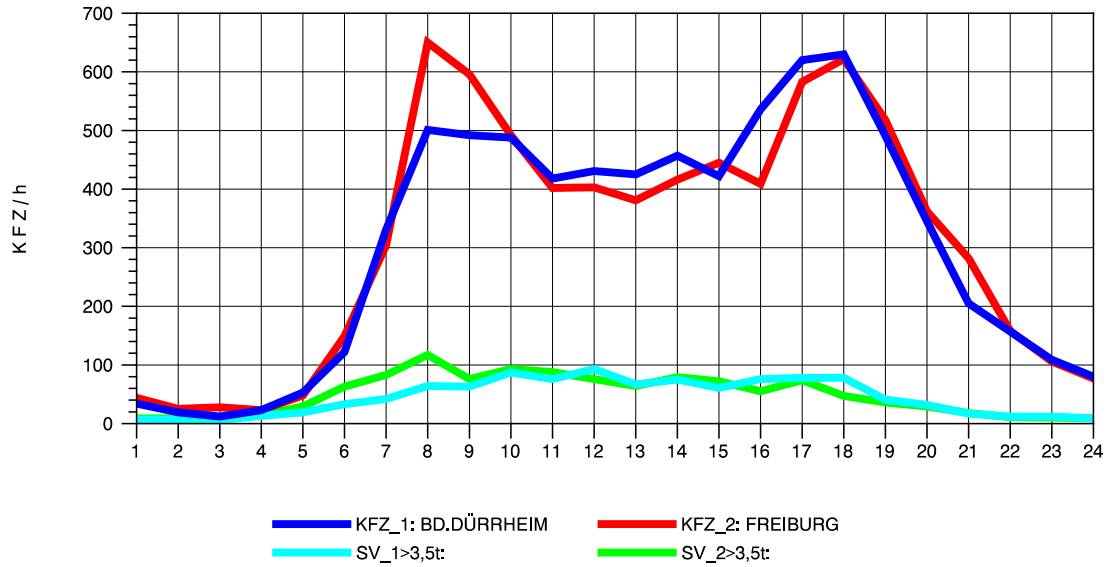

STRASSENVERKEHRSZÄHLUNGEN IN BADEN-WÜRTTEMBERG
BAD DÜRRHEIM 80171034 A 864
Donnerstag, 07. April 2011