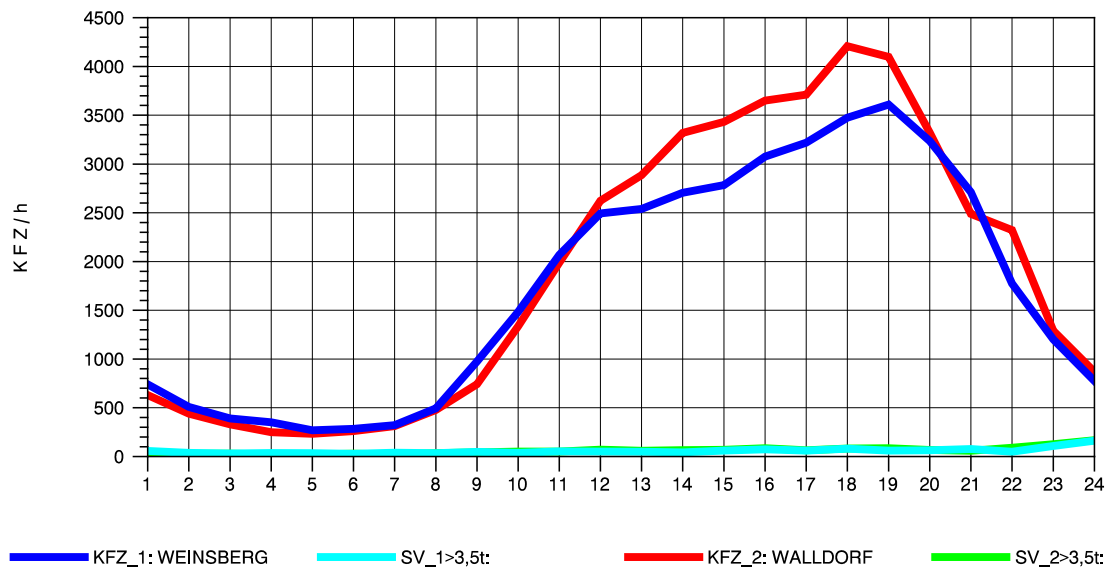

STRASSENVERKEHRSZÄHLUNGEN IN BADEN-WÜRTTEMBERG
NECKARSULM 1 68211059 A 6
Sonntag, 16. Oktober 2011