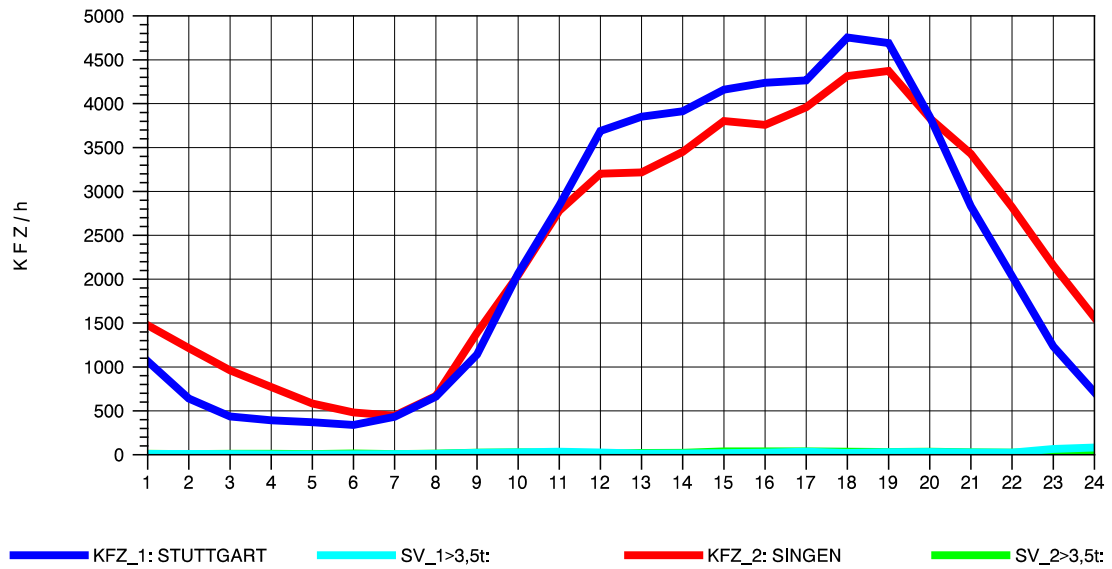

STRASSENVERKEHRSZÄHLUNGEN IN BADEN-WÜRTTEMBERG
BÖBLINGEN 72201011 A 81
Sonntag, 16. Oktober 2011