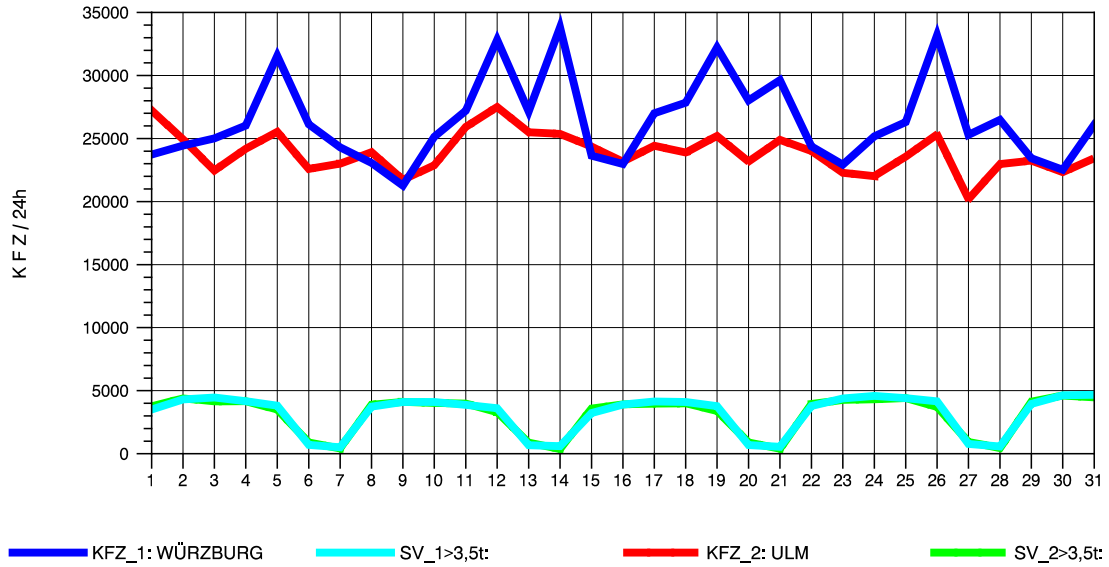

STRASSENVERKEHRSZÄHLUNGEN IN BADEN-WÜRTTEMBERG
LANGENAU 75261061 A 7
TAGESWERTE JE RICHTUNG: August 2011