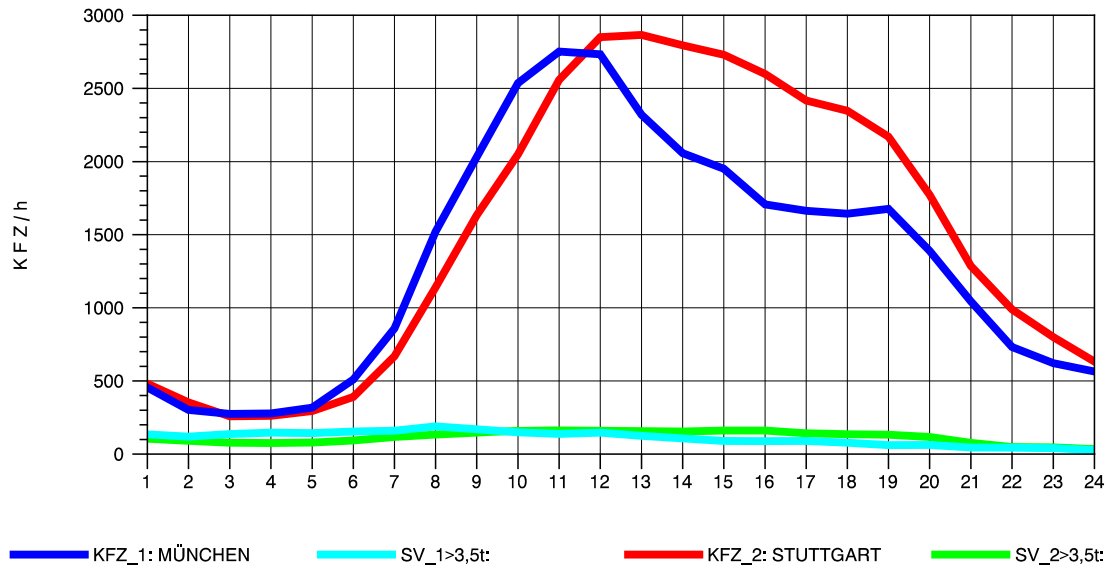

STRASSENVERKEHRSZÄHLUNGEN IN BADEN-WÜRTTEMBERG
MERKLINGEN 74241098 A 8
Samstag, 15. Oktober 2011