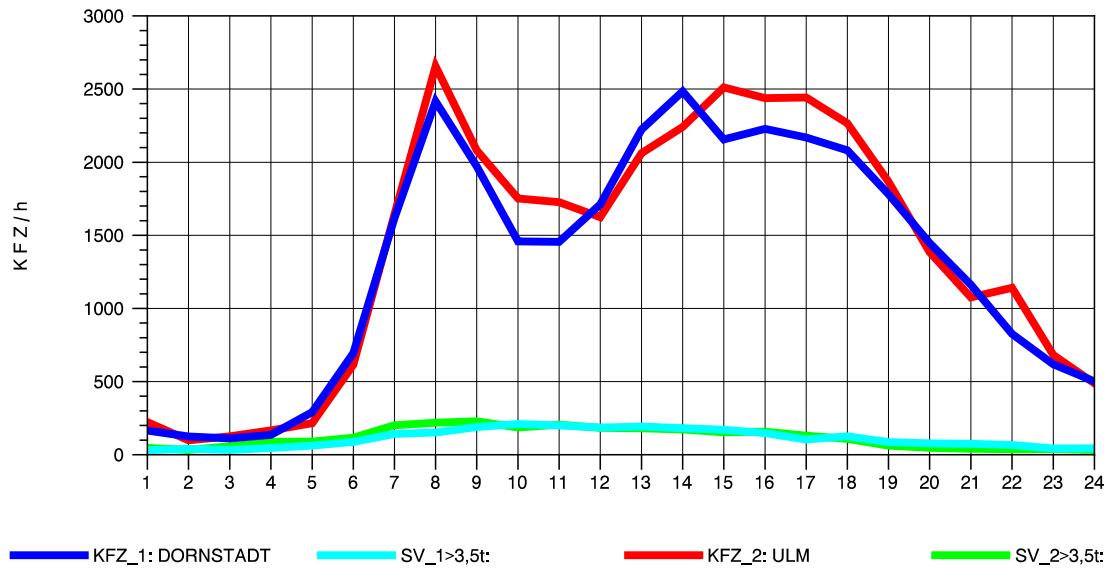

STRASSENVERKEHRSZÄHLUNGEN IN BADEN-WÜRTTEMBERG
ULM-NORD 75251103 B 10
Freitag, 08. April 2011