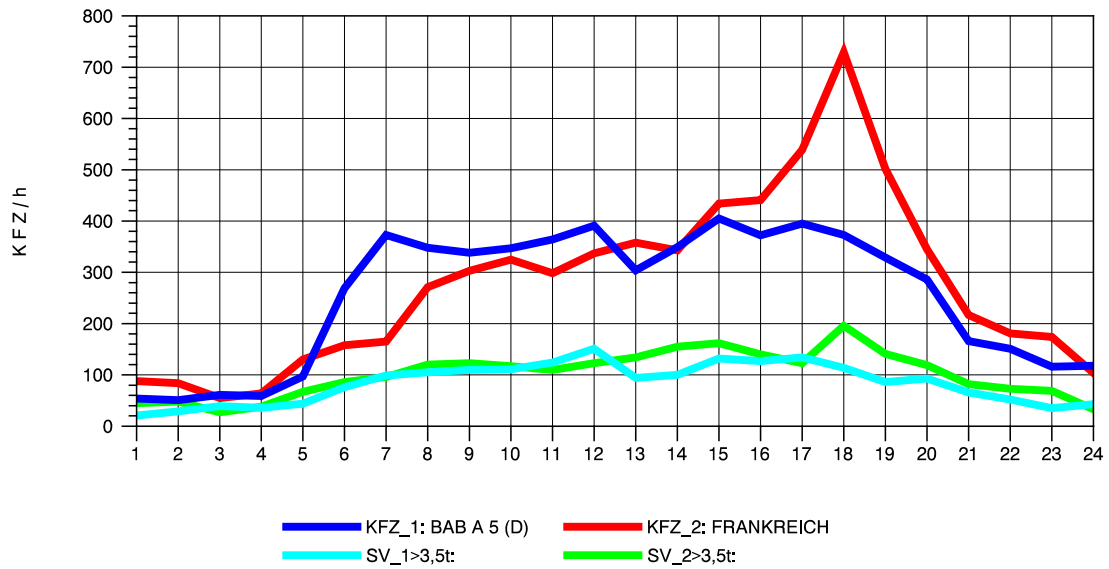

STRASSENVERKEHRSZÄHLUNGEN IN BADEN-WÜRTTEMBERG
NEUENBURG 1 82111052 A 5
Montag, 04. April 2011