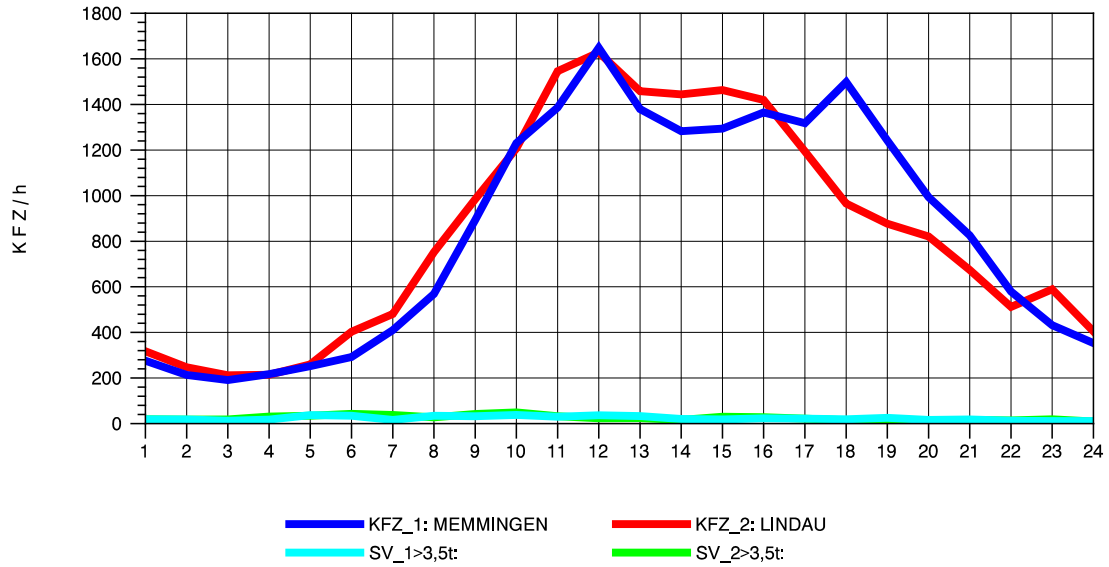

STRASSENVERKEHRSZÄHLUNGEN IN BADEN-WÜRTTEMBERG
WANGEN 82241001 A 96
Samstag, 06. August 2011