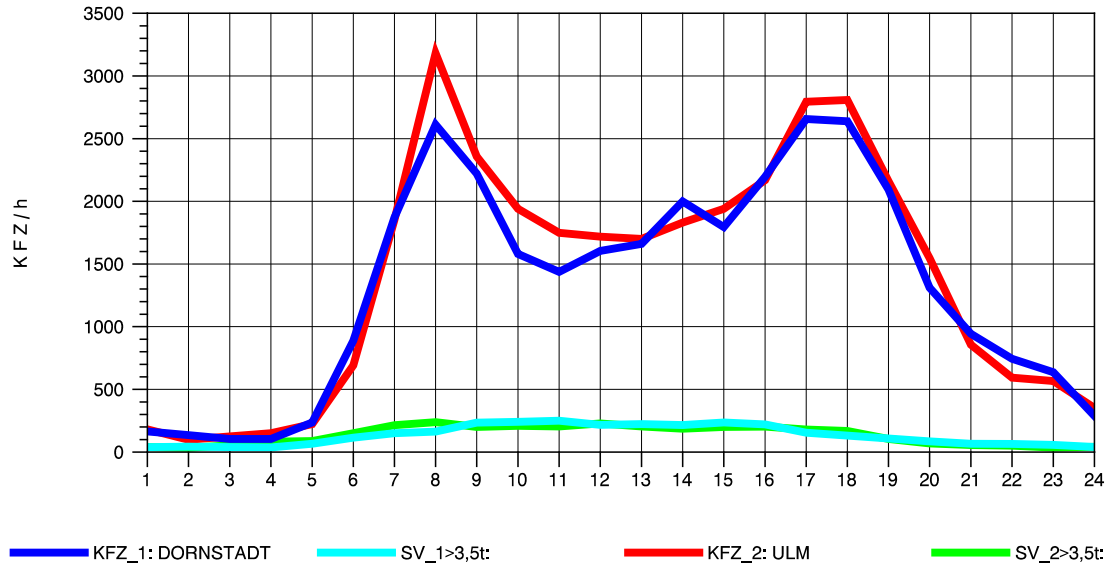

STRASSENVERKEHRSZÄHLUNGEN IN BADEN-WÜRTTEMBERG
ULM-NORD 75251103 B 10
Dienstag, 11. Oktober 2011