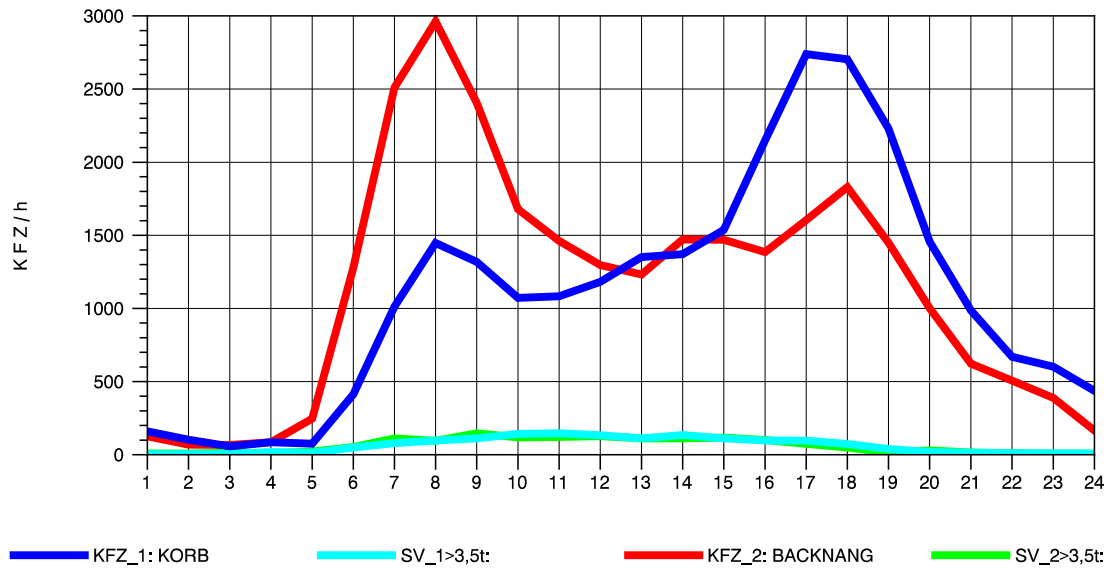

STRASSENVERKEHRSZÄHLUNGEN IN BADEN-WÜRTTEMBERG
KORB 71221100 B 14
Montag, 01. August 2011