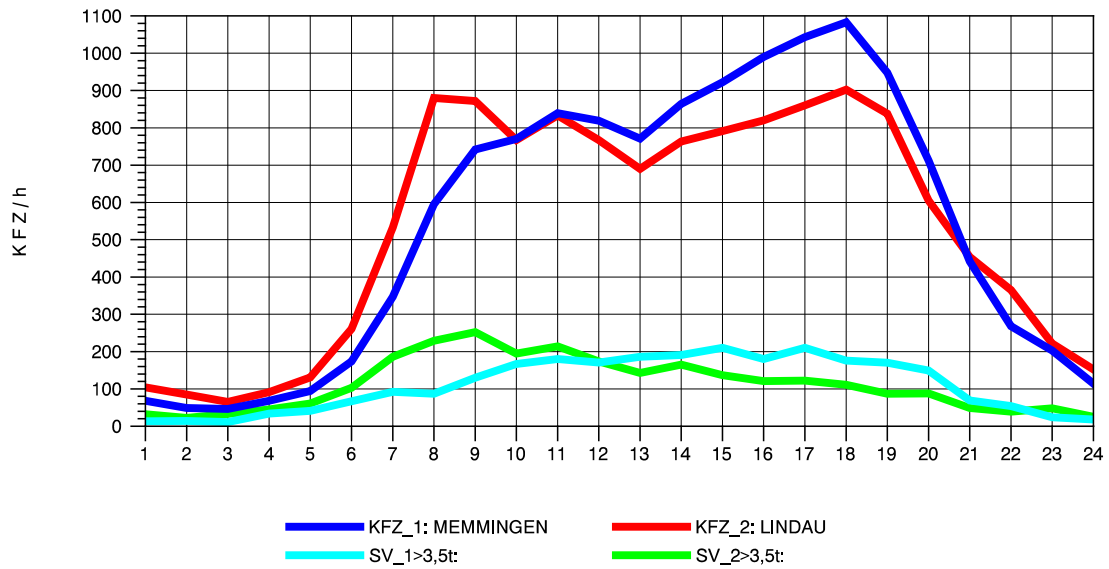

STRASSENVERKEHRSZÄHLUNGEN IN BADEN-WÜRTTEMBERG
WANGEN 82241001 A 96
Mittwoch, 12. Oktober 2011