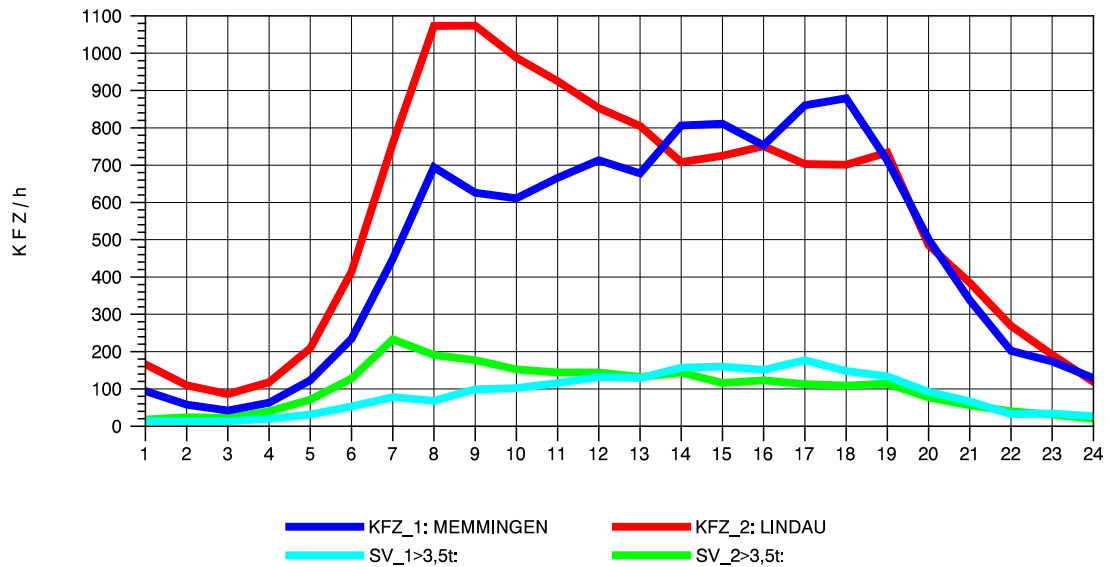

STRASSENVERKEHRSZÄHLUNGEN IN BADEN-WÜRTTEMBERG
WANGEN 82241001 A 96
Montag, 04. April 2011