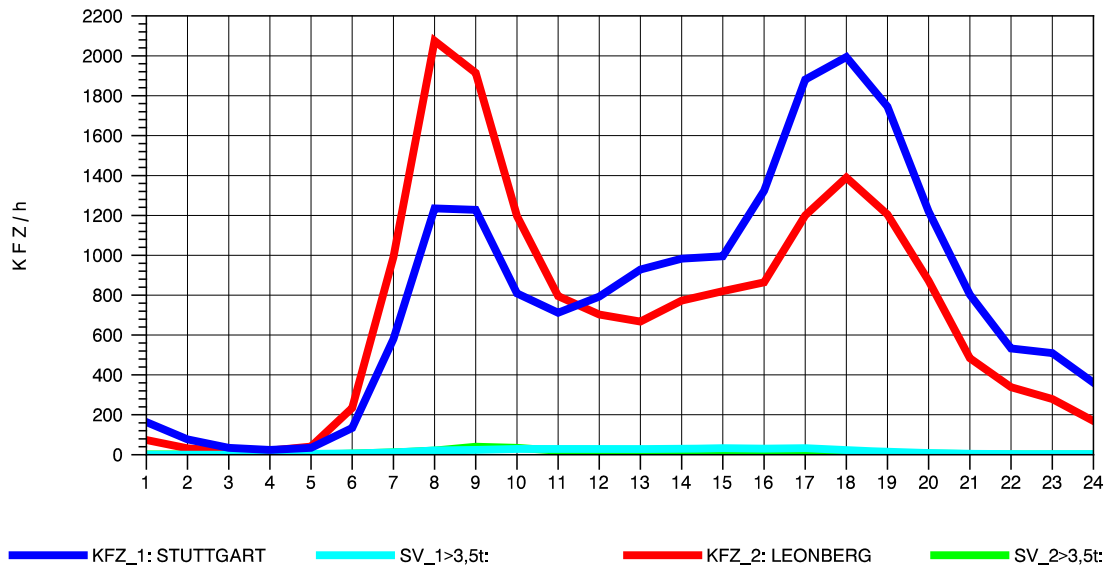

STRASSENVERKEHRSZÄHLUNGEN IN BADEN-WÜRTTEMBERG
SOLITUDE 72201203 L 1180
Mittwoch, 12. Oktober 2011