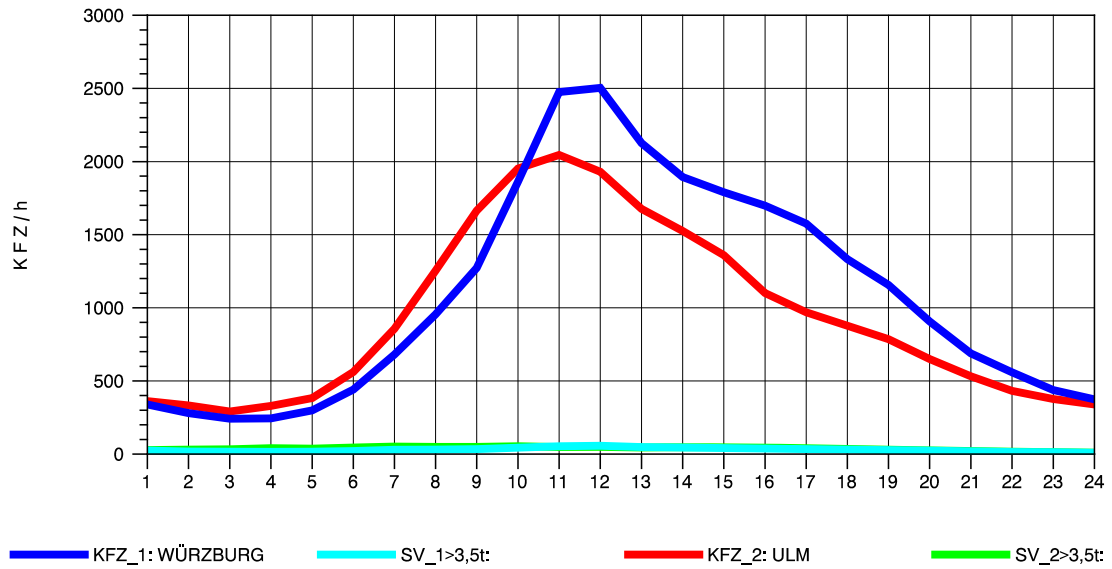

STRASSENVERKEHRSZÄHLUNGEN IN BADEN-WÜRTTEMBERG
LANGENAU 75261061 A 7
Samstag, 06. August 2011