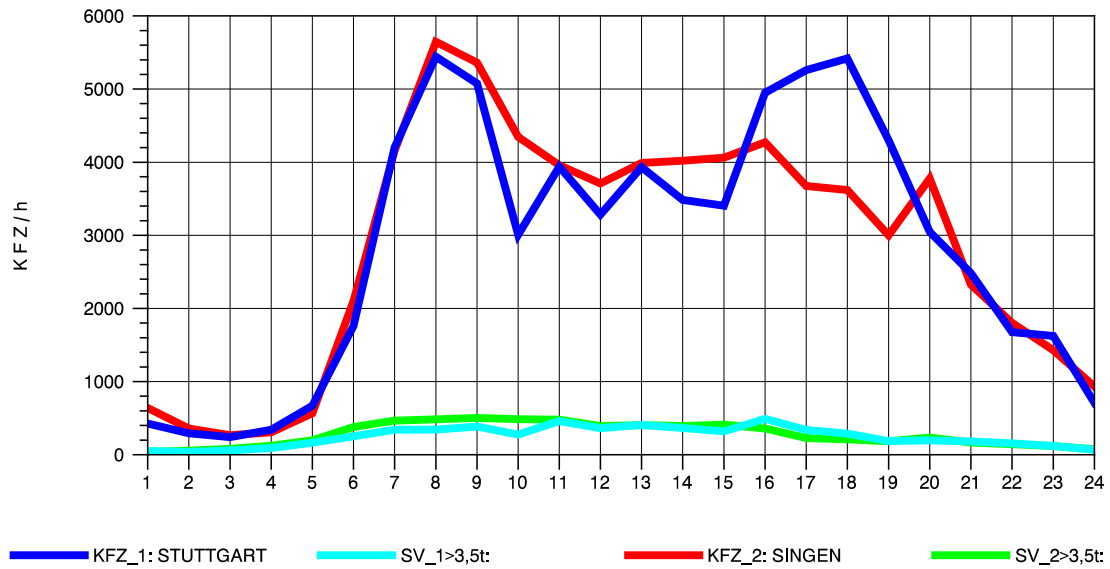

STRASSENVERKEHRSZÄHLUNGEN IN BADEN-WÜRTTEMBERG
BÖBLINGEN 72201011 A 81
Montag, 01. August 2011