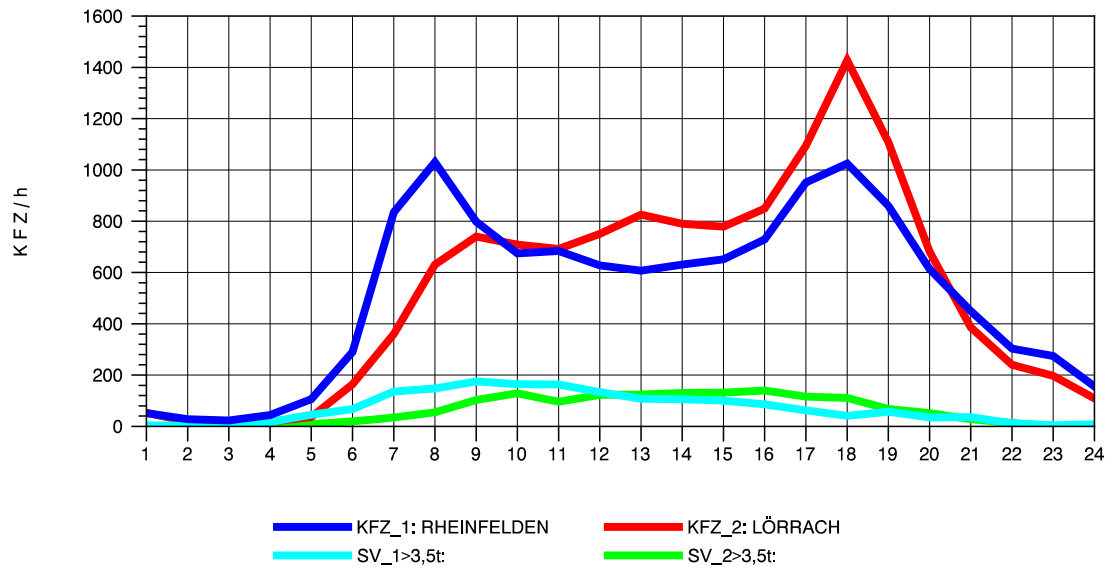

STRASSENVERKEHRSZÄHLUNGEN IN BADEN-WÜRTTEMBERG
LÖRRACH 83121003 A 98
Donnerstag, 04. August 2011