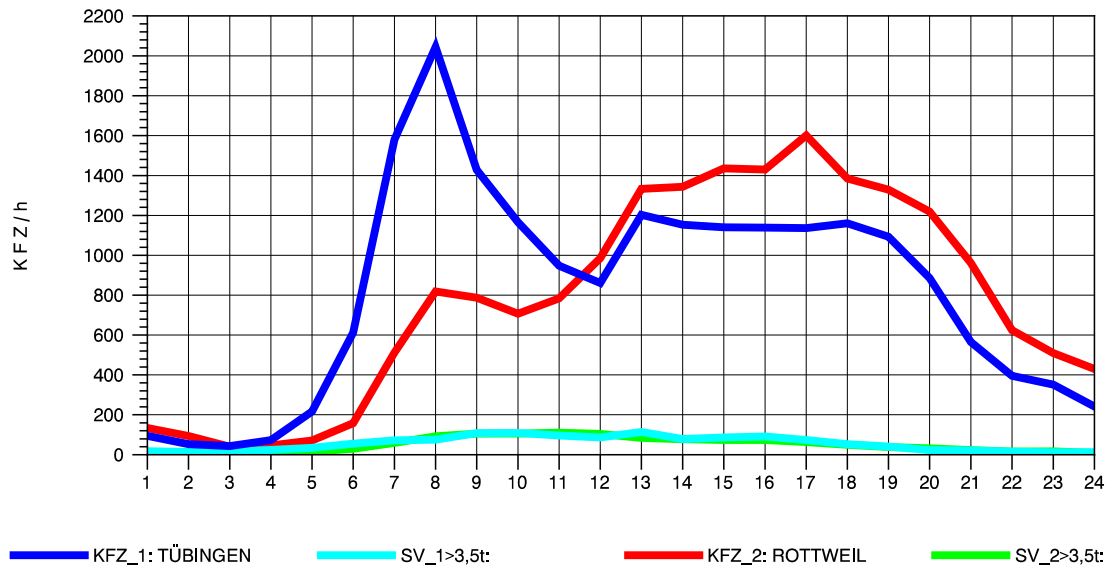

STRASSENVERKEHRSZÄHLUNGEN IN BADEN-WÜRTTEMBERG
TÜBINGEN-SÜD 75201101 B 27
Freitag, 14. Oktober 2011