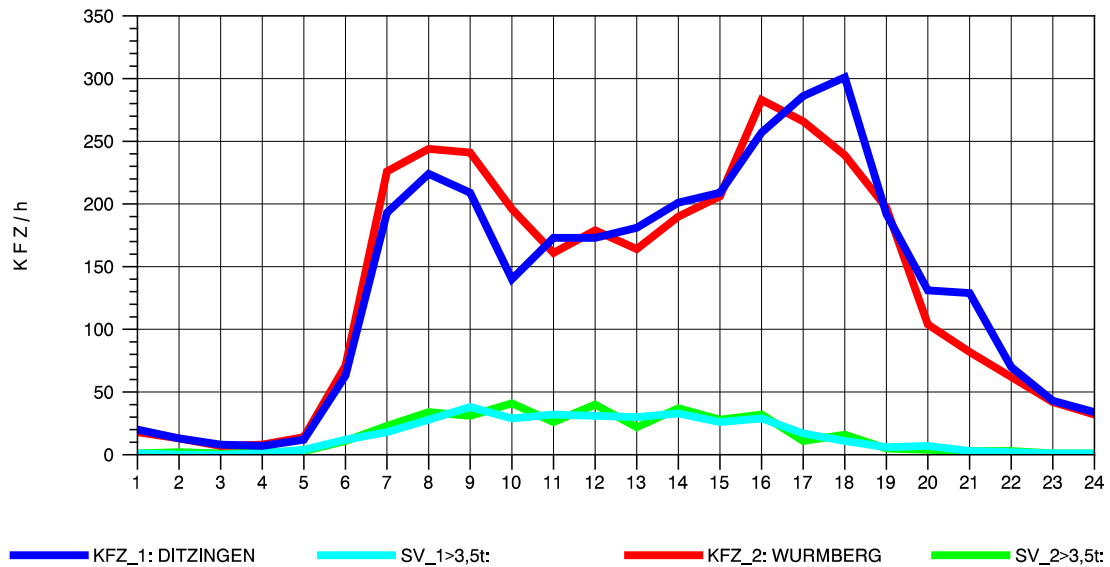

STRASSENVERKEHRSZÄHLUNGEN IN BADEN-WÜRTTEMBERG
HEIMERDINGEN 71201227 L 1177
Freitag, 05. August 2011