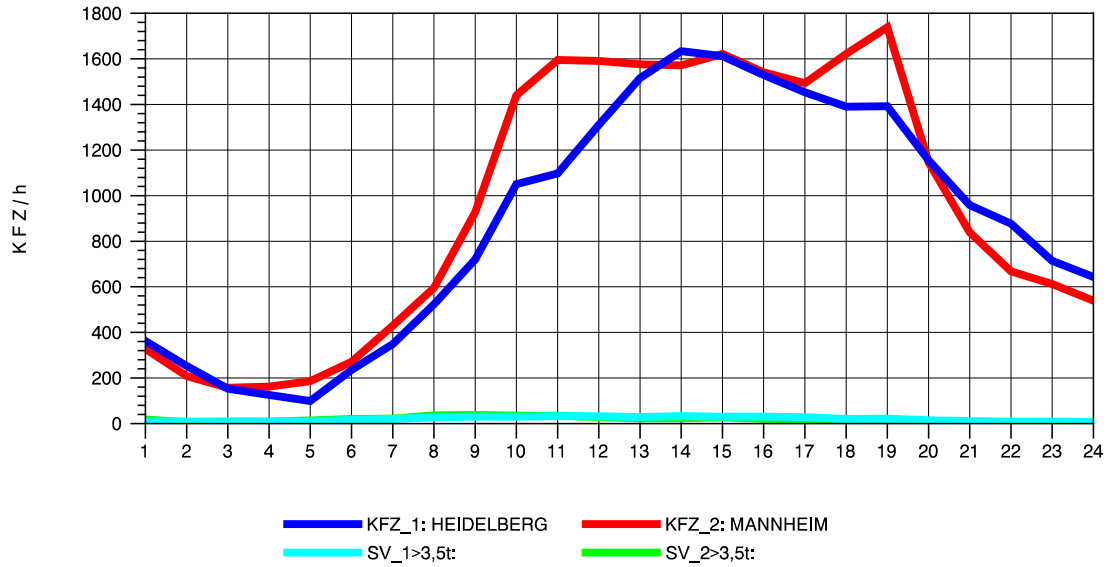

STRASSENVERKEHRSZÄHLUNGEN IN BADEN-WÜRTTEMBERG
MA-SECKENHEIM 65171009 A 656
Samstag, 09. April 2011