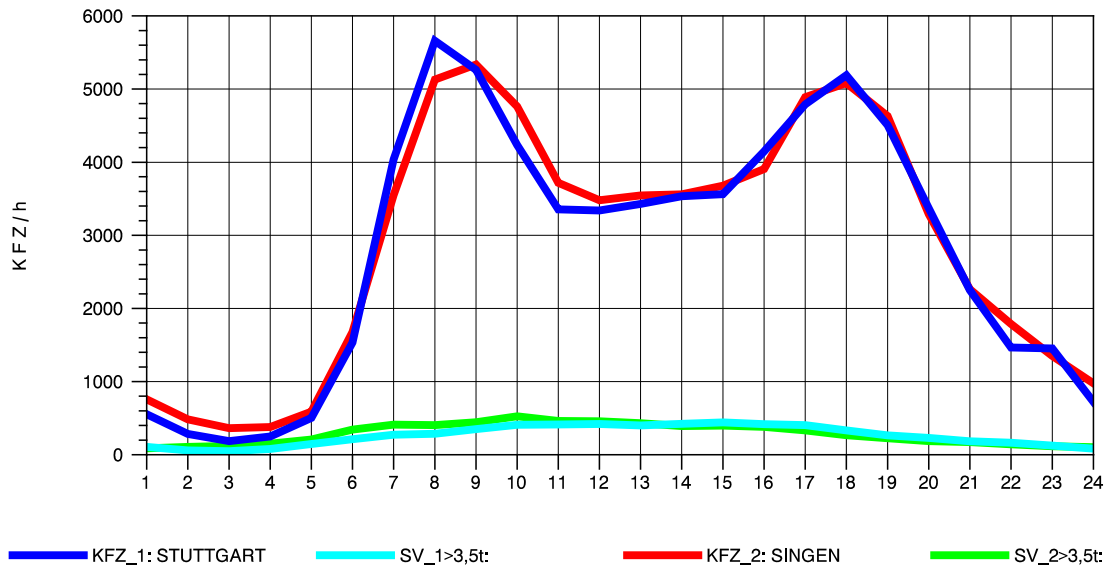

STRASSENVERKEHRSZÄHLUNGEN IN BADEN-WÜRTTEMBERG
BÖBLINGEN 72201011 A 81
Montag, 04. April 2011