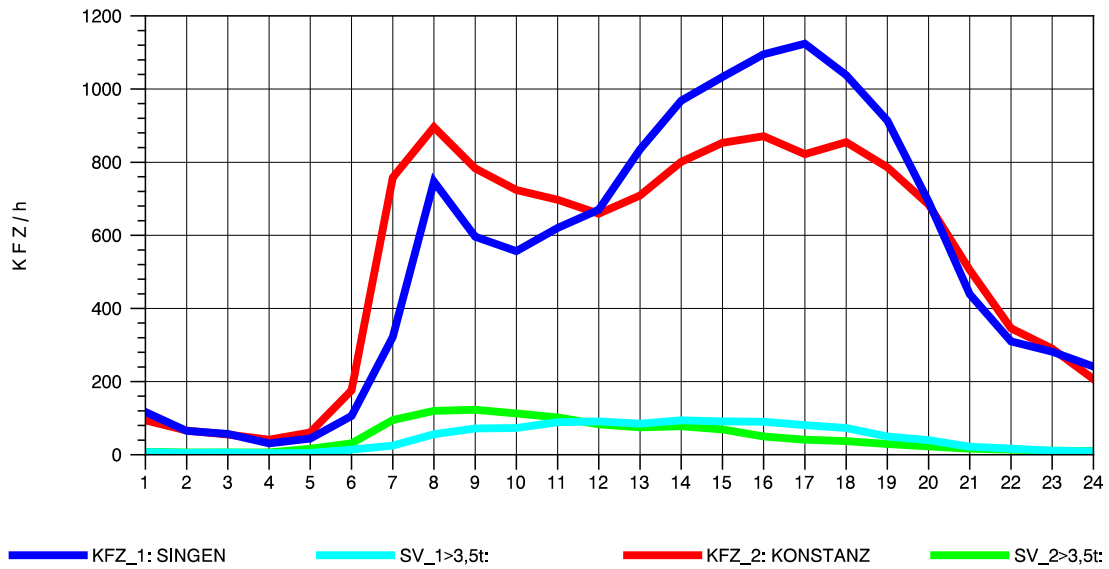

STRASSENVERKEHRSZÄHLUNGEN IN BADEN-WÜRTTEMBERG
RADOLFZELL 2 82201112 B 33
Freitag, 14. Oktober 2011