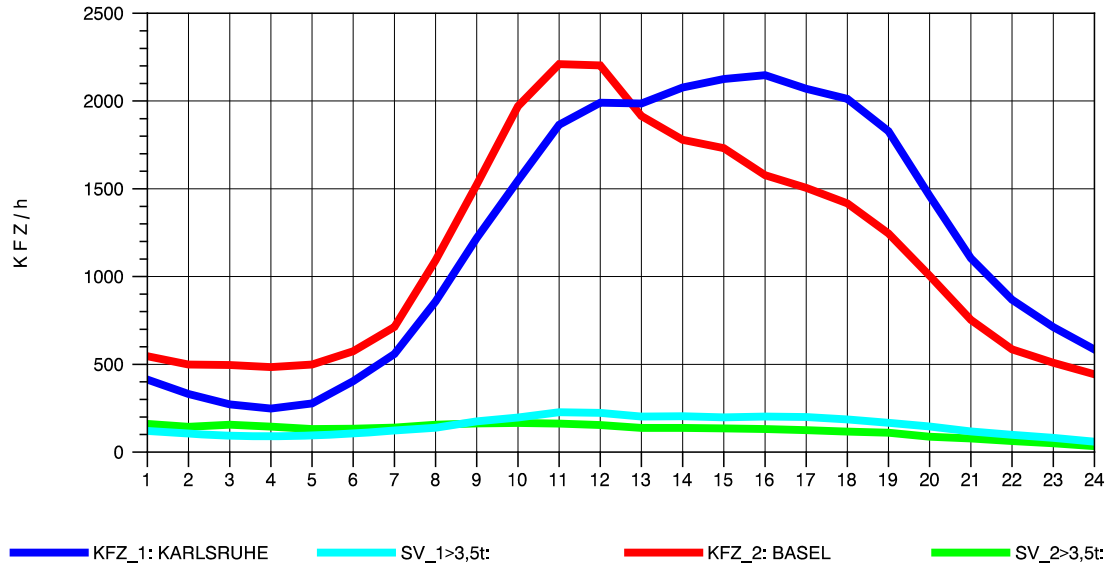

STRASSENVERKEHRSZÄHLUNGEN IN BADEN-WÜRTTEMBERG
ACHERN 73141035 A 5
Samstag, 09. April 2011