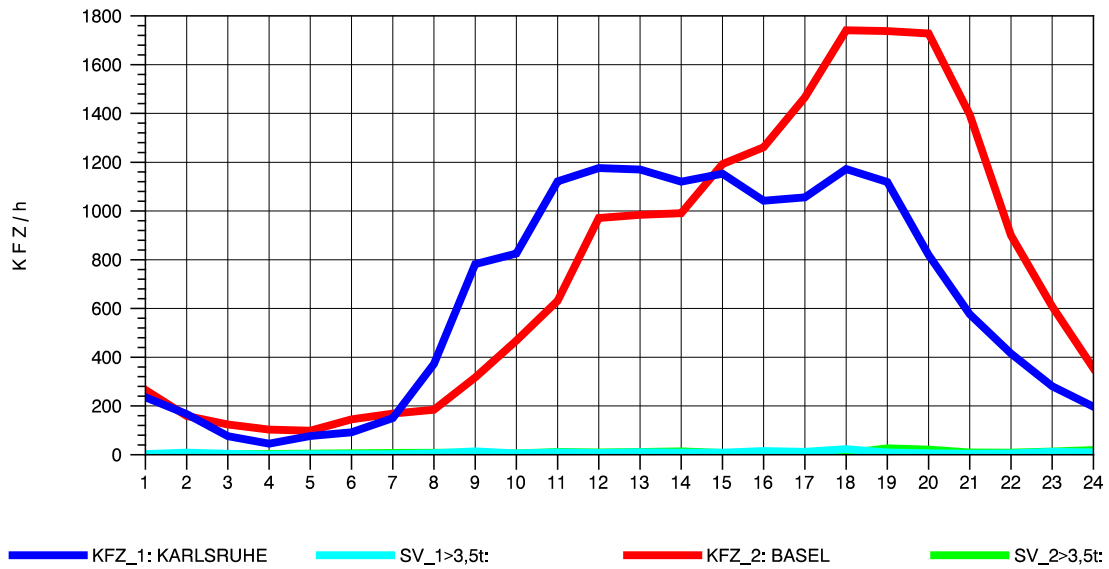

STRASSENVERKEHRSZÄHLUNGEN IN BADEN-WÜRTTEMBERG
KLEINKEMS 83111053 A 5
Sonntag, 10. April 2011