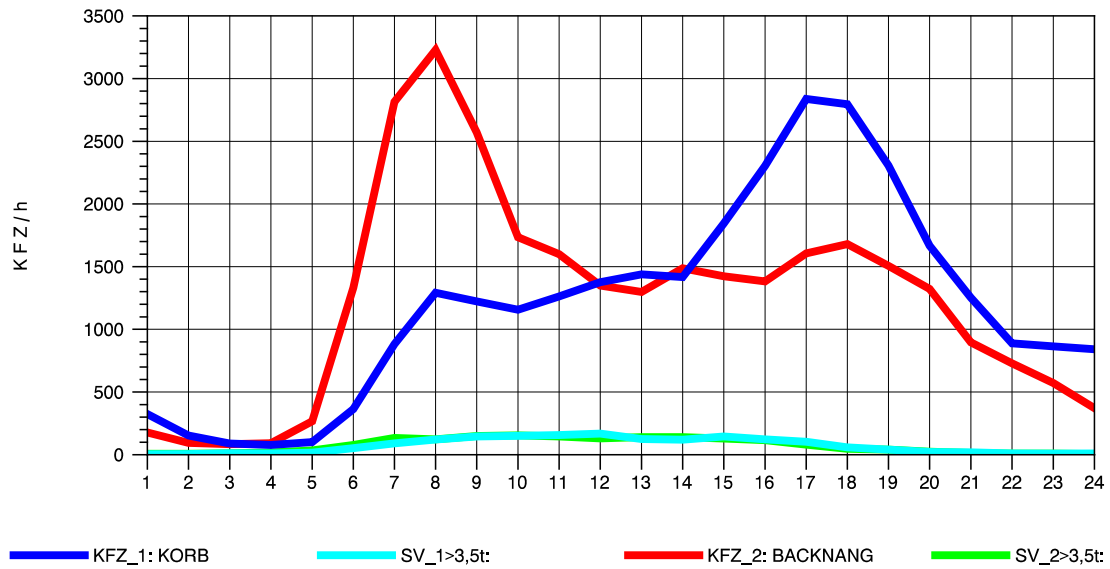

STRASSENVERKEHRSZÄHLUNGEN IN BADEN-WÜRTTEMBERG
KORB 71221100 B 14
Mittwoch, 12. Oktober 2011