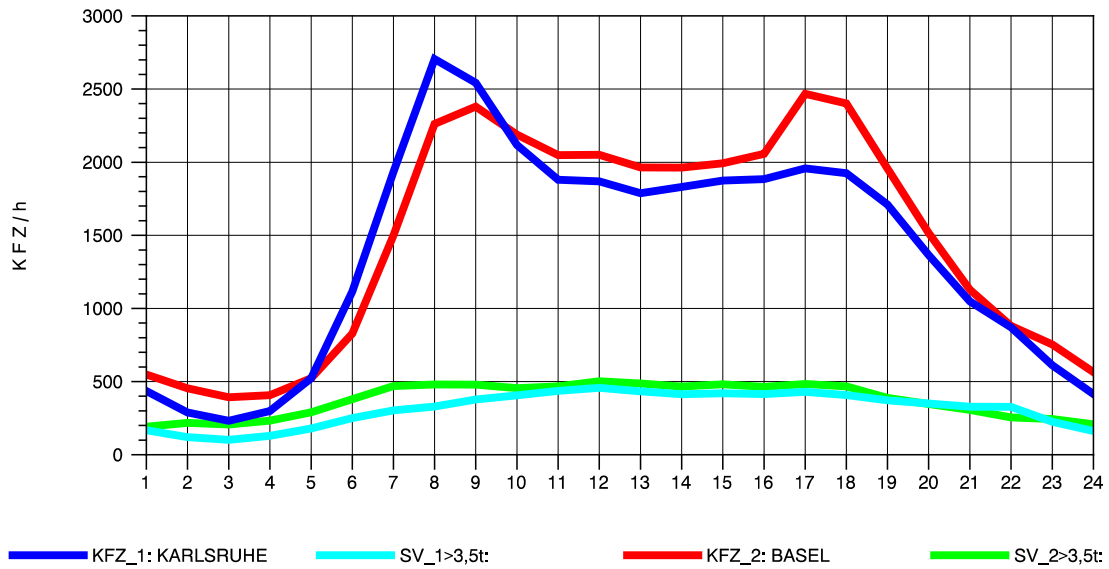

STRASSENVERKEHRSZÄHLUNGEN IN BADEN-WÜRTTEMBERG
ACHERN 73141035 A 5
Montag, 10. Oktober 2011