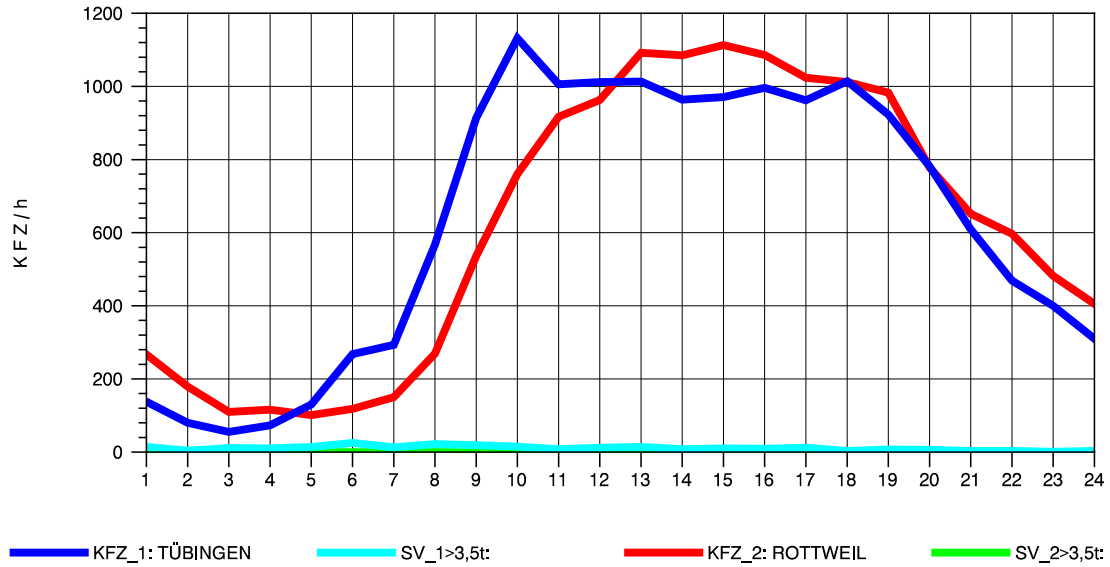

STRASSENVERKEHRSZÄHLUNGEN IN BADEN-WÜRTTEMBERG
TÜBINGEN-SÜD 75201101 B 27
Samstag, 09. April 2011