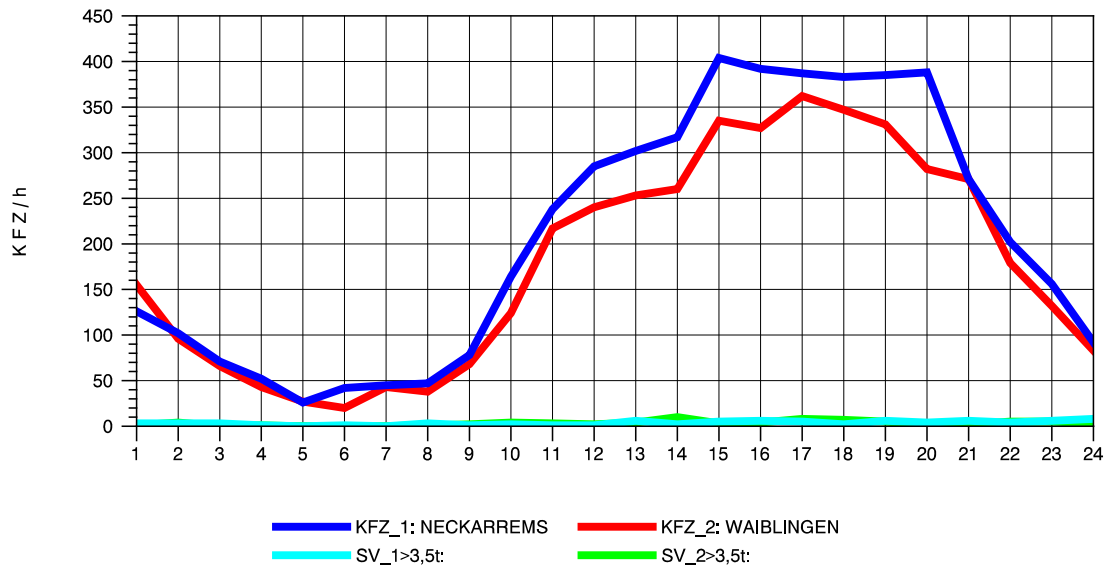

STRASSENVERKEHRSZÄHLUNGEN IN BADEN-WÜRTTEMBERG
HEGNACH 71211211 L 1142
Sonntag, 07. August 2011