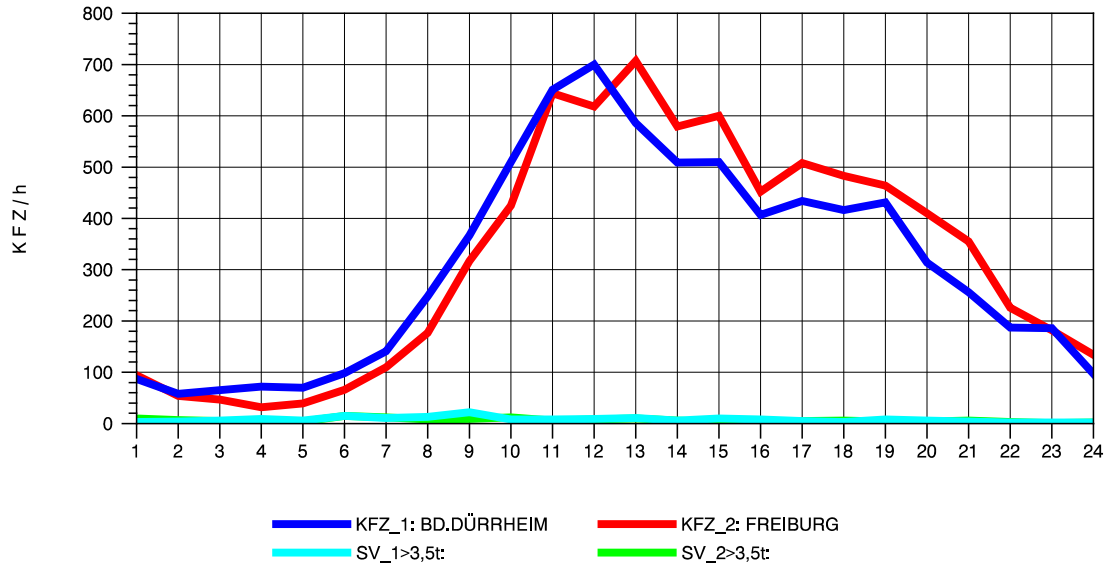

STRASSENVERKEHRSZÄHLUNGEN IN BADEN-WÜRTTEMBERG
BAD DÜRRHEIM 80171034 A 864
Samstag, 06. August 2011