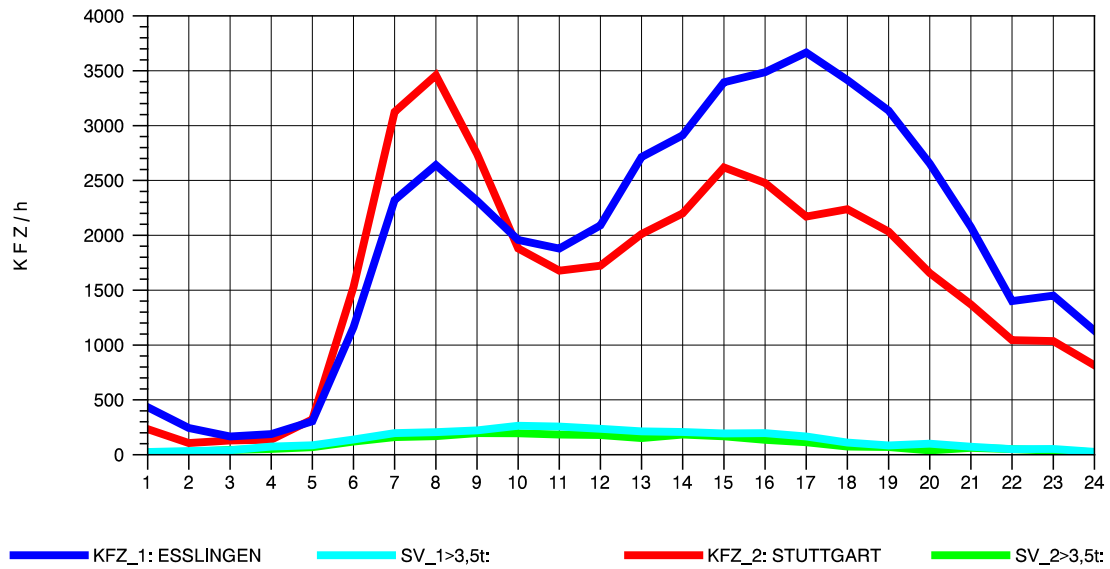

STRASSENVERKEHRSZÄHLUNGEN IN BADEN-WÜRTTEMBERG
S-HEDELFINGEN 72211101 B 10
Freitag, 08. April 2011