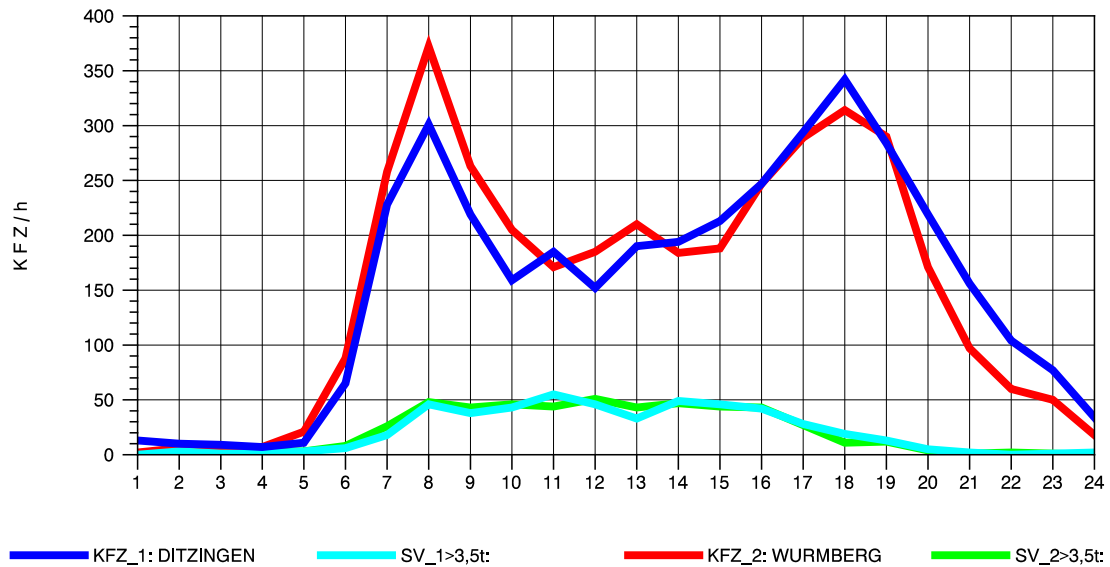

STRASSENVERKEHRSZÄHLUNGEN IN BADEN-WÜRTTEMBERG
HEIMERDINGEN 71201227 L 1177
Mittwoch, 06. April 2011