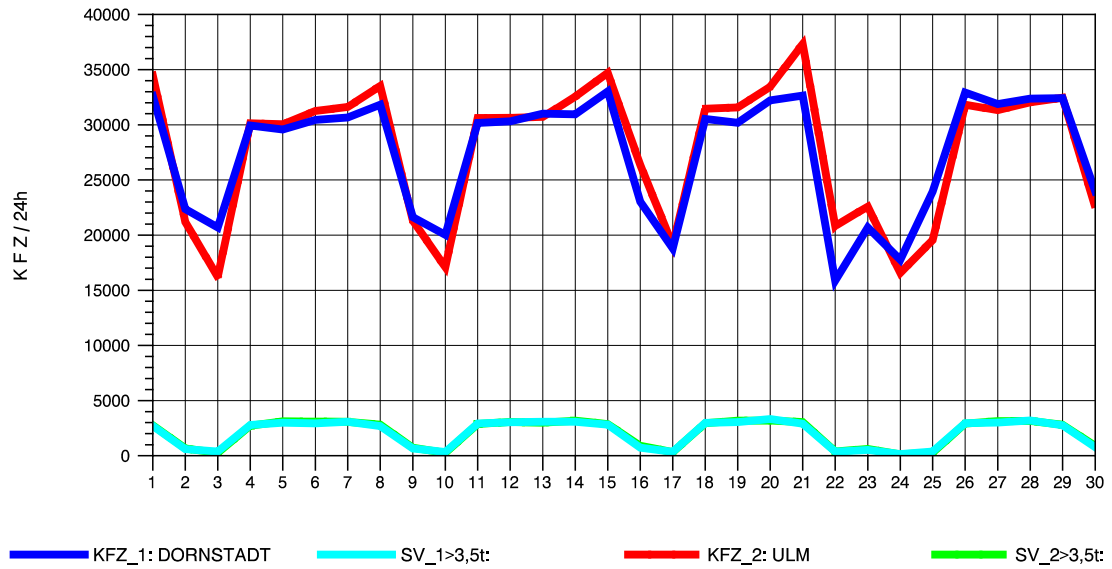

STRASSENVERKEHRSZÄHLUNGEN IN BADEN-WÜRTTEMBERG
ULM-NORD 75251103 B 10
TAGESWERTE JE RICHTUNG: April 2011