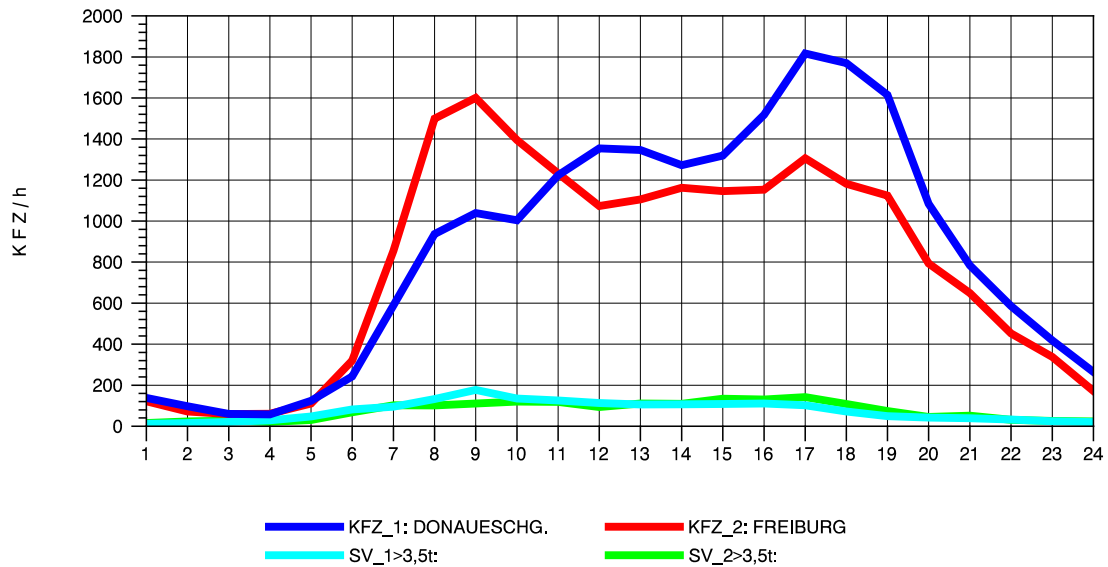

STRASSENVERKEHRSZÄHLUNGEN IN BADEN-WÜRTTEMBERG
FREIBURG-OSTTUNNEL 80131101 B 31 N
Montag, 01. August 2011