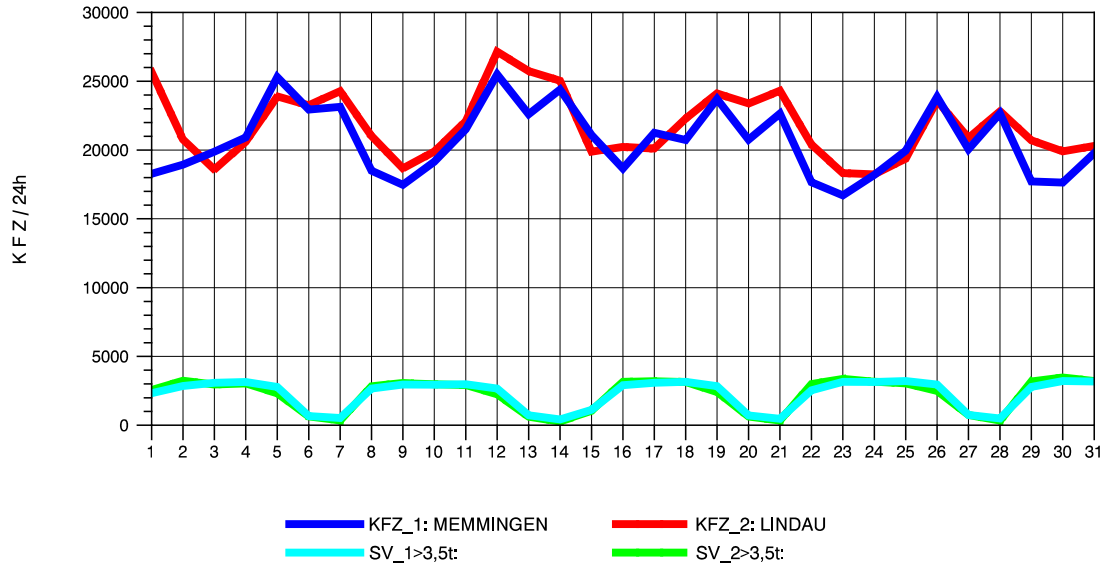

STRASSENVERKEHRSZÄHLUNGEN IN BADEN-WÜRTTEMBERG
LEUTKIRCH-WEST 81261001 A 96
TAGESWERTE JE RICHTUNG: August 2011