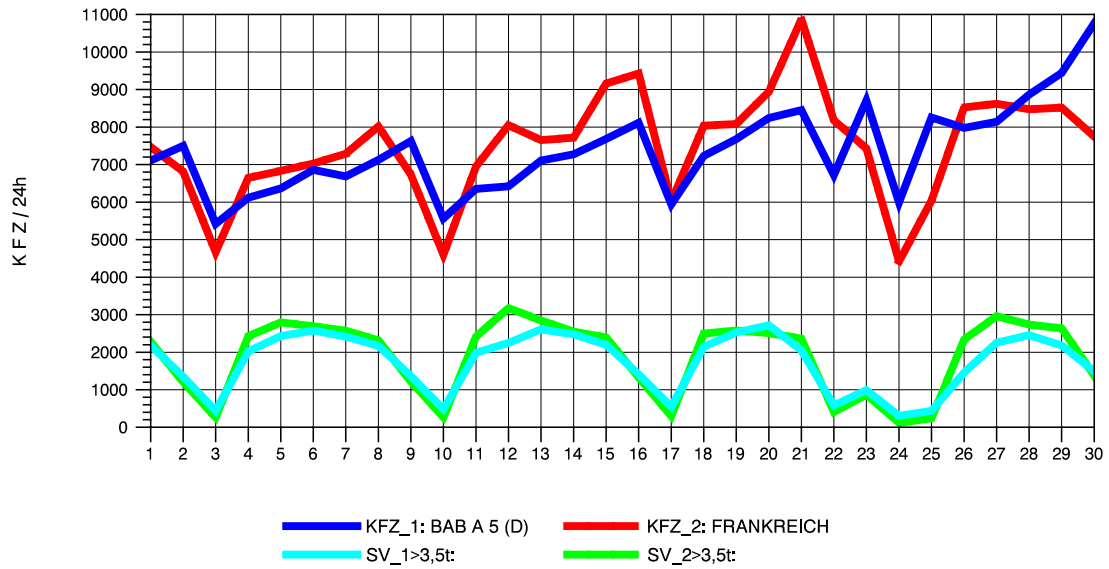

STRASSENVERKEHRSZÄHLUNGEN IN BADEN-WÜRTTEMBERG
NEUENBURG 1 82111052 A 5
TAGESWERTE JE RICHTUNG: April 2011