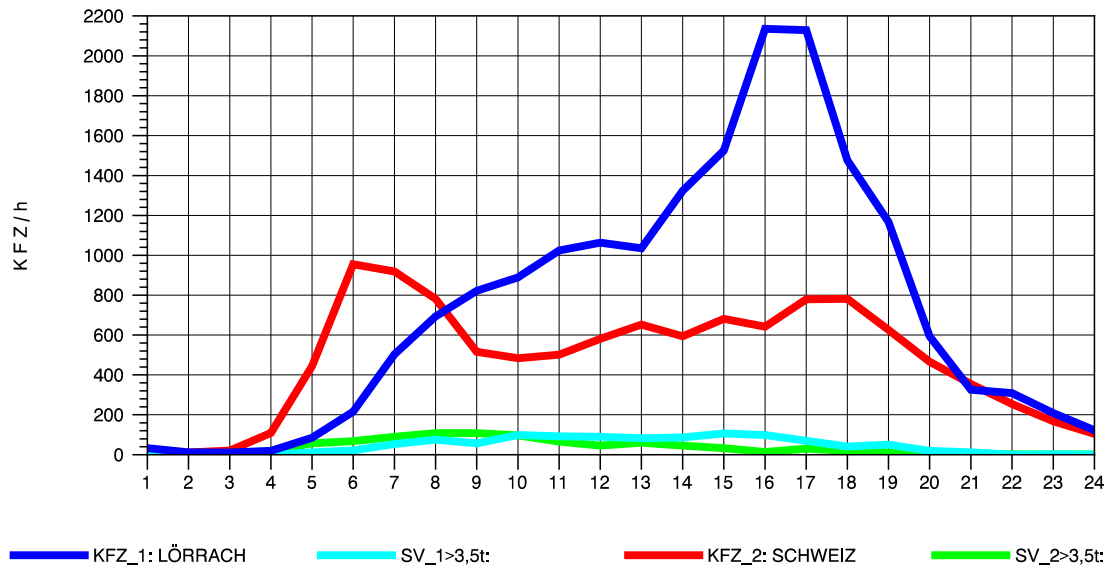

STRASSENVERKEHRSZÄHLUNGEN IN BADEN-WÜRTTEMBERG
RHEINFELDEN 80171034 A 861
Freitag, 14. Oktober 2011