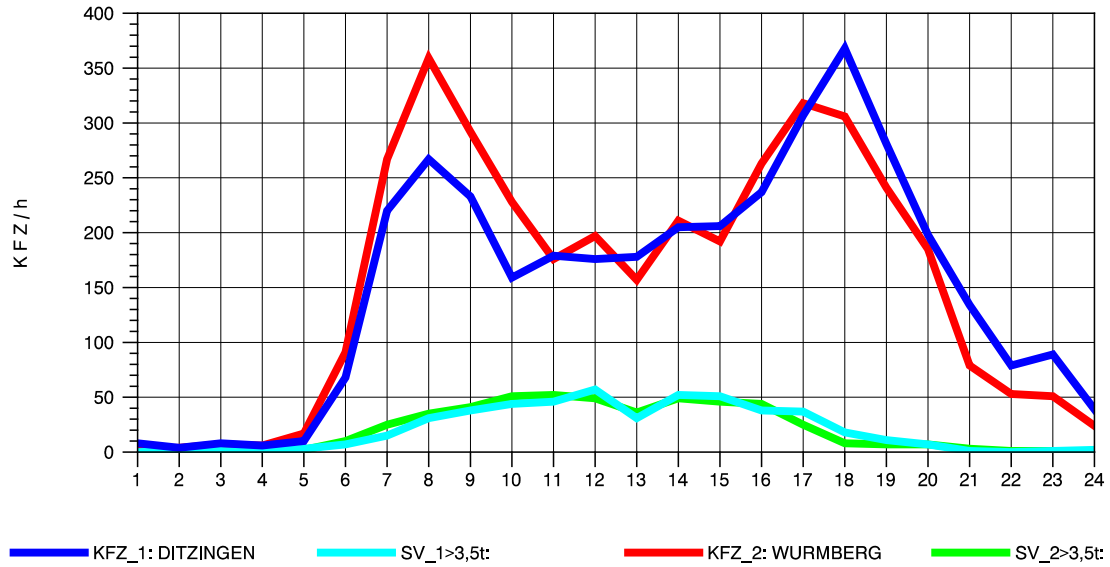

STRASSENVERKEHRSZÄHLUNGEN IN BADEN-WÜRTTEMBERG
HEIMERDINGEN 71201227 L 1177
Dienstag, 05. April 2011