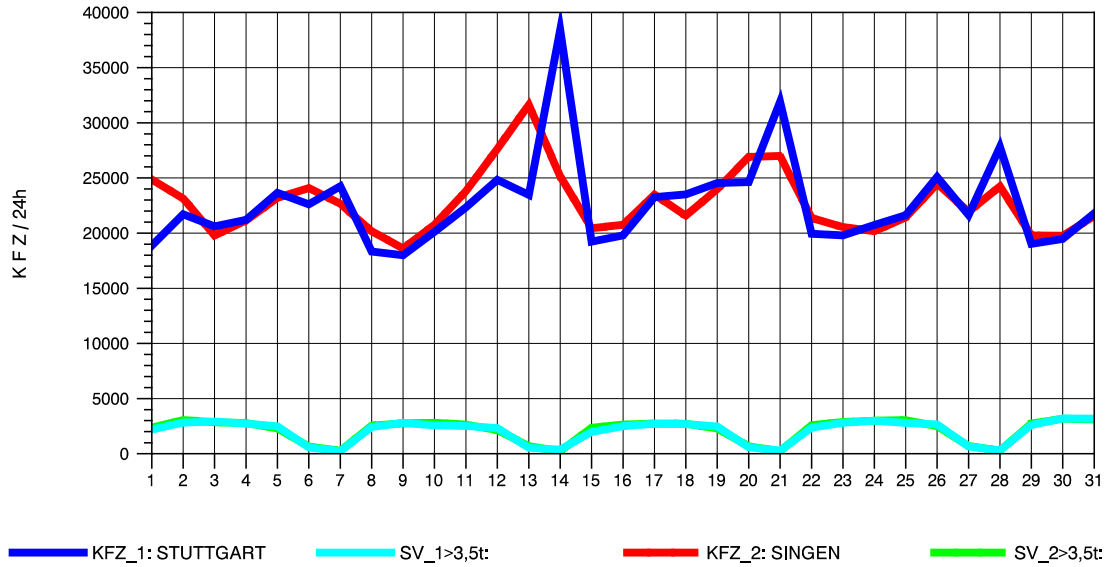

STRASSENVERKEHRSZÄHLUNGEN IN BADEN-WÜRTTEMBERG
T+R HEGAU 81181036 A 81
TAGESWERTE JE RICHTUNG: August 2011