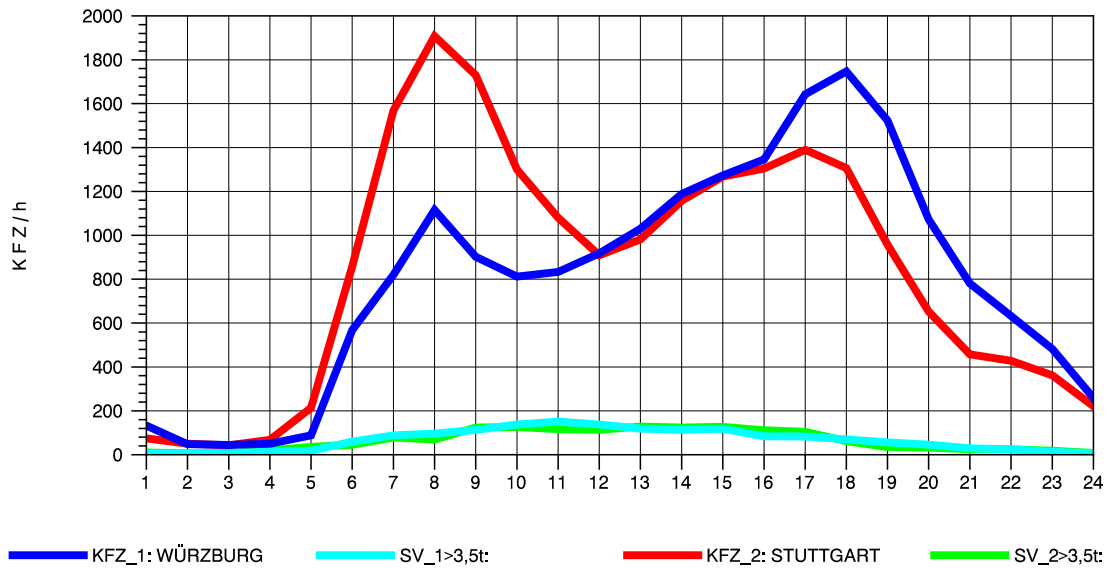

STRASSENVERKEHRSZÄHLUNGEN IN BADEN-WÜRTTEMBERG
NECKARSULM 2 6821102 B 27
Montag, 04. April 2011