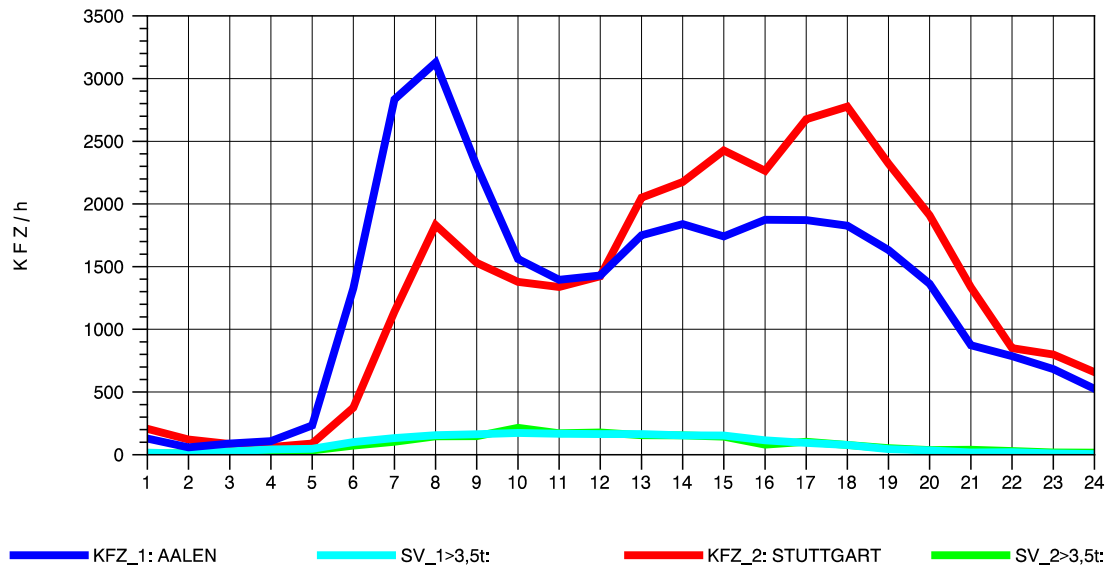

STRASSENVERKEHRSZÄHLUNGEN IN BADEN-WÜRTTEMBERG
GRUNBACH 71221107 B 29
Freitag, 08. April 2011