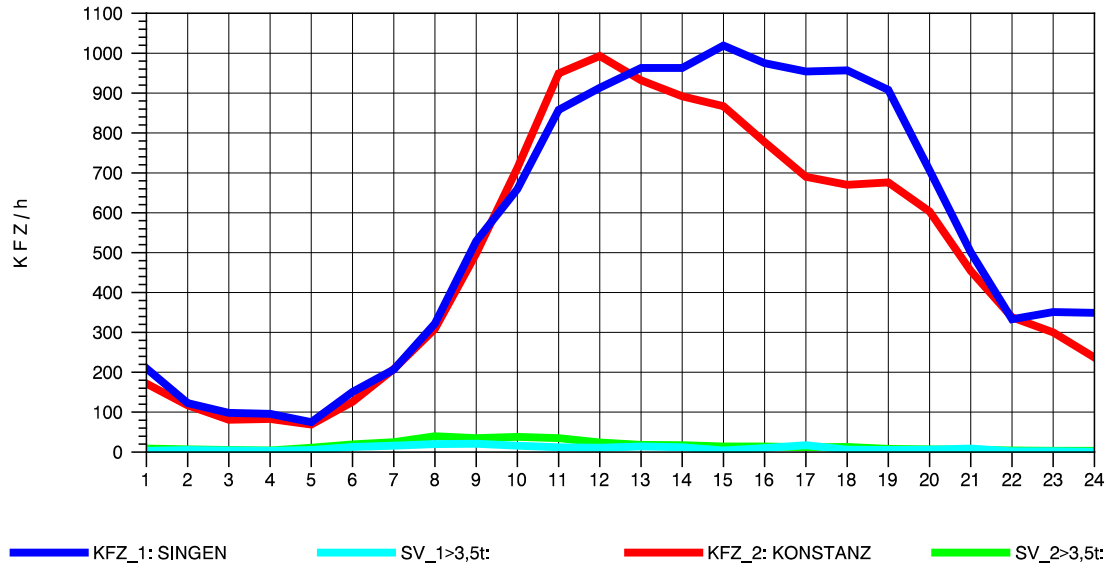

STRASSENVERKEHRSZÄHLUNGEN IN BADEN-WÜRTTEMBERG
KLOSTER HEGNE 82201112 B 33
Samstag, 15. Oktober 2011