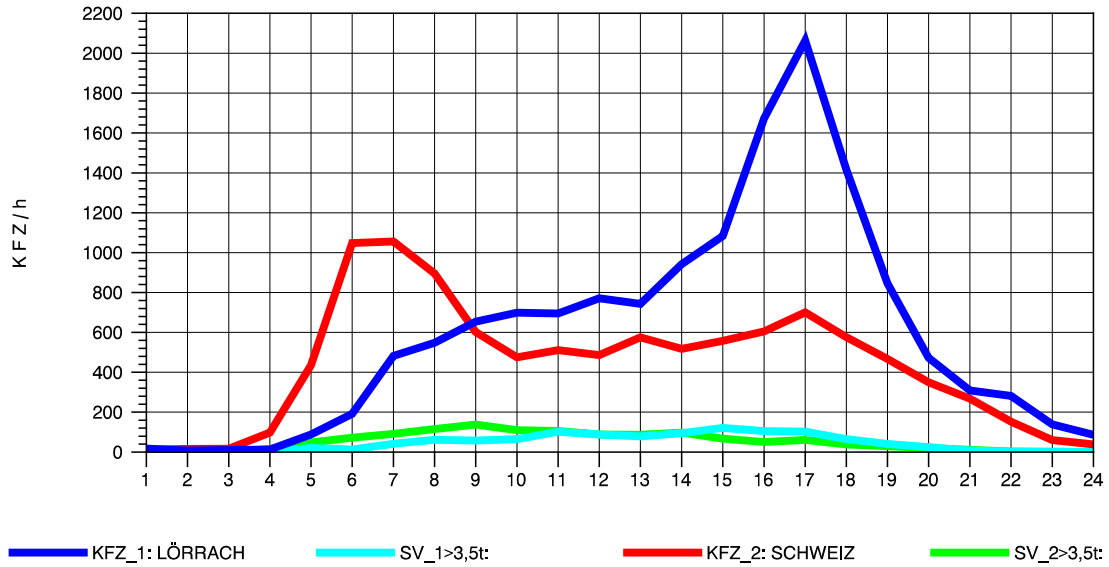

STRASSENVERKEHRSZÄHLUNGEN IN BADEN-WÜRTTEMBERG
RHEINFELDEN 80171034 A 861
Donnerstag, 07. April 2011