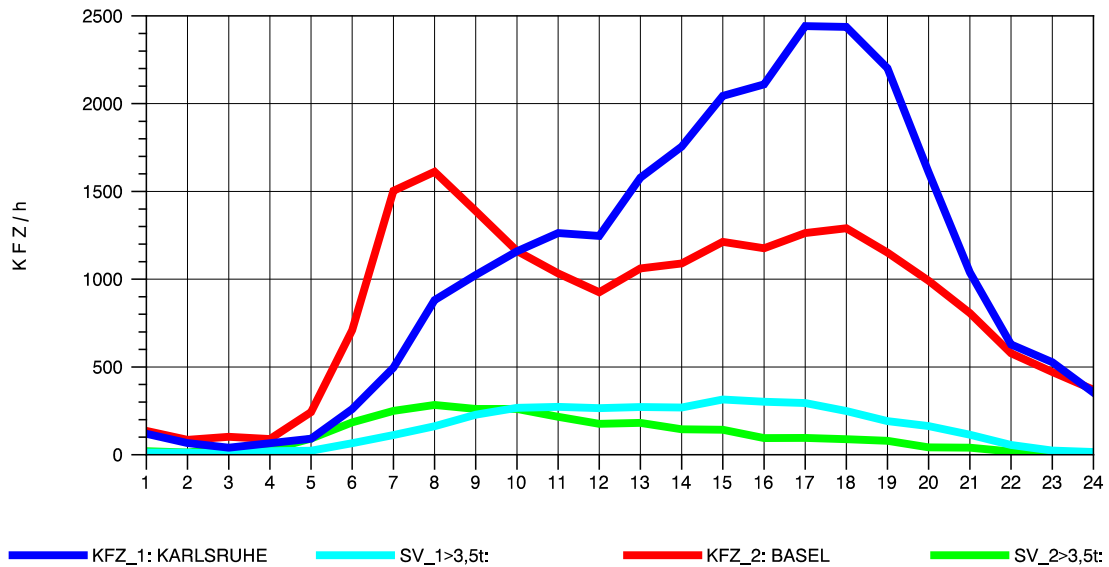

STRASSENVERKEHRSZÄHLUNGEN IN BADEN-WÜRTTEMBERG
KLEINKEMS 83111053 A 5
Freitag, 08. April 2011