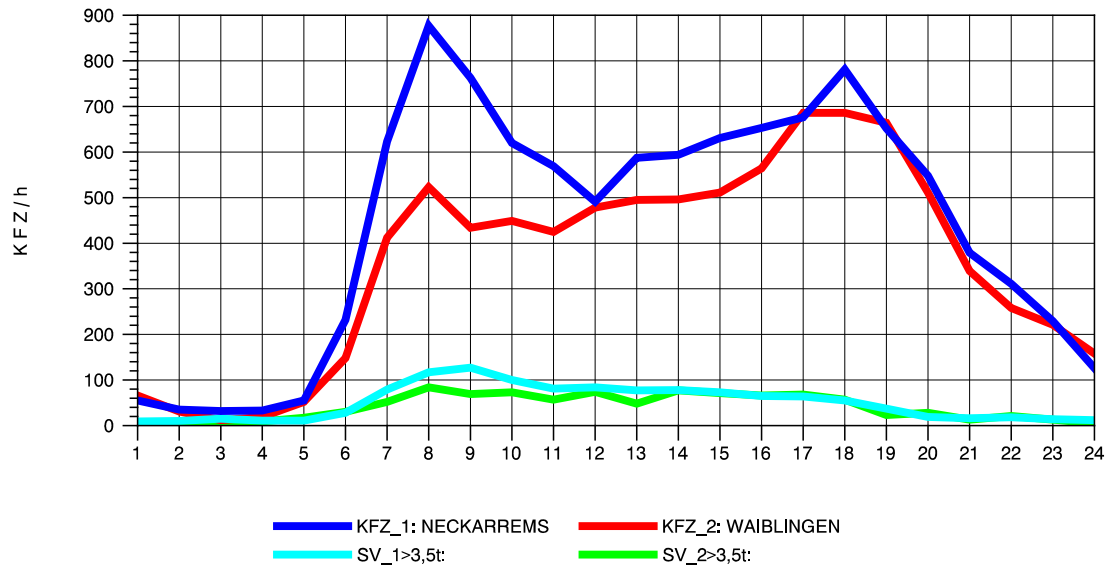

STRASSENVERKEHRSZÄHLUNGEN IN BADEN-WÜRTTEMBERG
HEGNACH 71211211 L 1142
Donnerstag, 04. August 2011