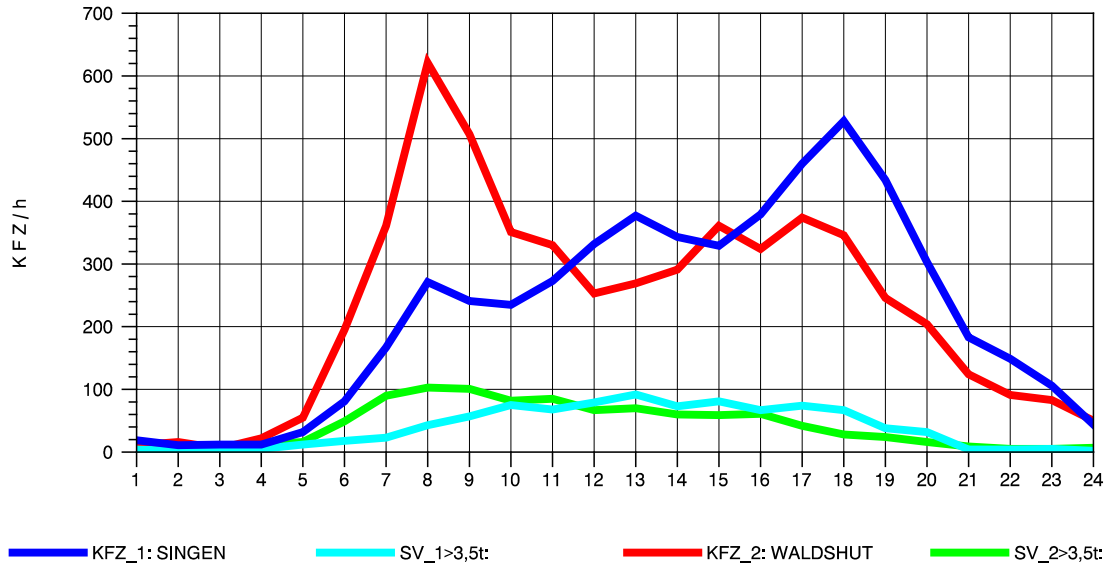

STRASSENVERKEHRSZÄHLUNGEN IN BADEN-WÜRTTEMBERG
LAUCHRINGEN 83151001 A 98
Dienstag, 05. April 2011