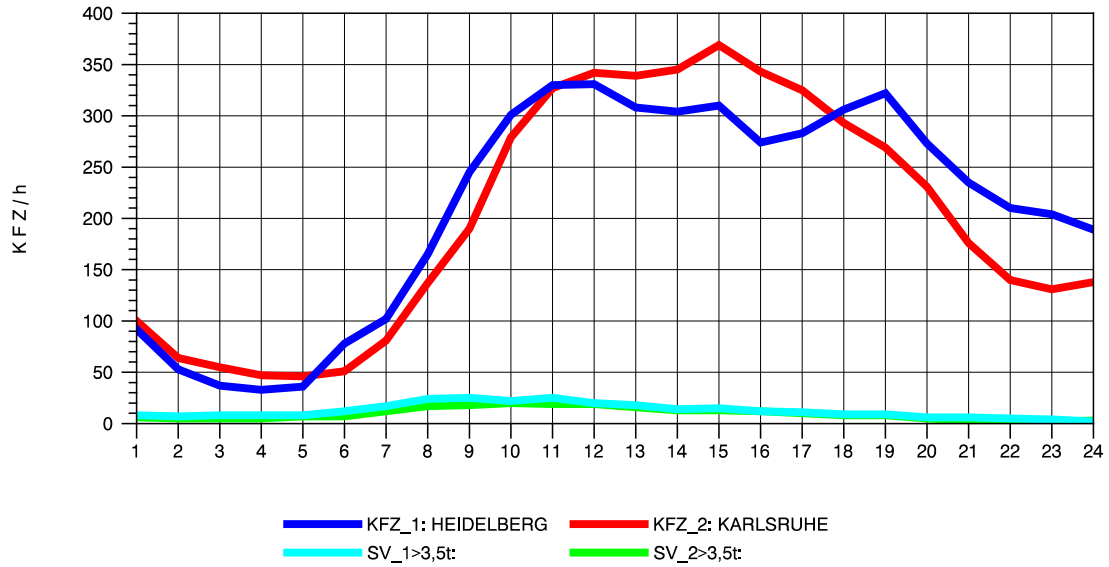

STRASSENVERKEHRSZÄHLUNGEN IN BADEN-WÜRTTEMBERG
VAIHINGEN (ENZ) 70191108 B 10
Samstag, 06. August 2011