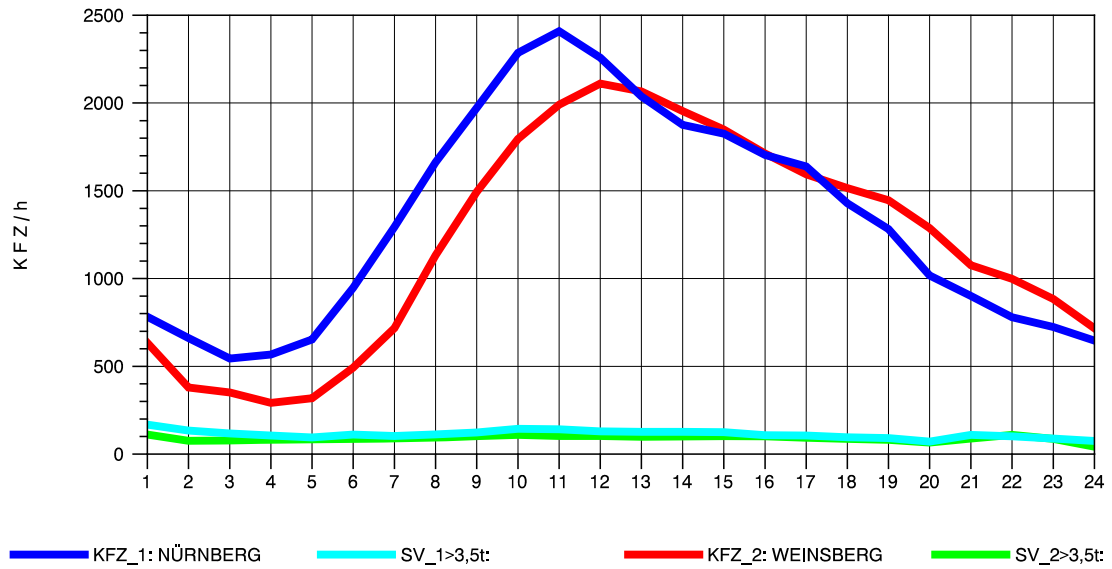

STRASSENVERKEHRSZÄHLUNGEN IN BADEN-WÜRTTEMBERG
SCHWABBACH 68221091 A 6
Samstag, 06. August 2011