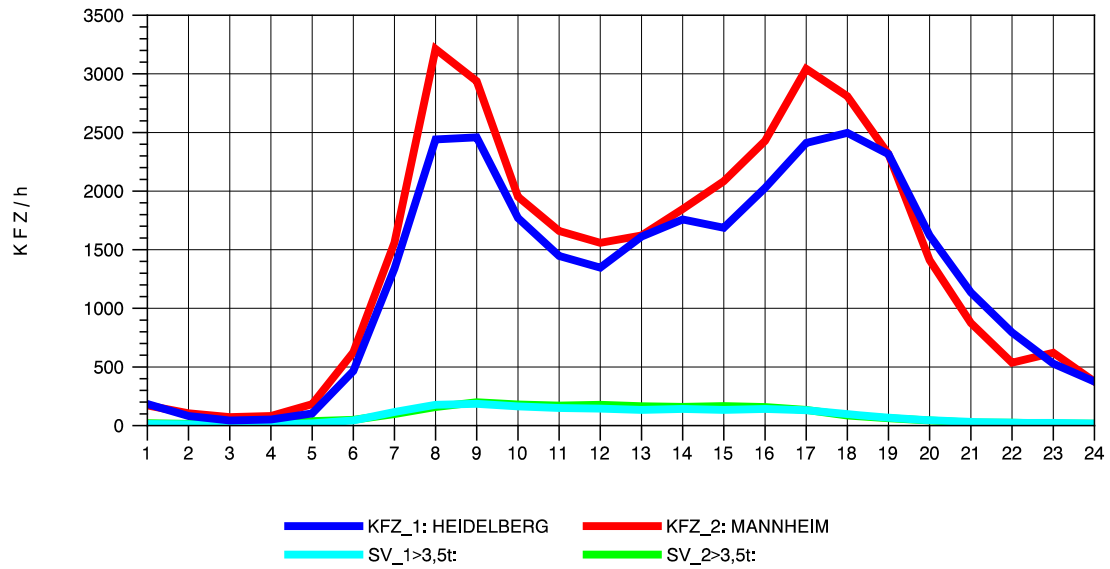

STRASSENVERKEHRSZÄHLUNGEN IN BADEN-WÜRTTEMBERG
MA-SECKENHEIM 65171009 A 656
Donnerstag, 07. April 2011