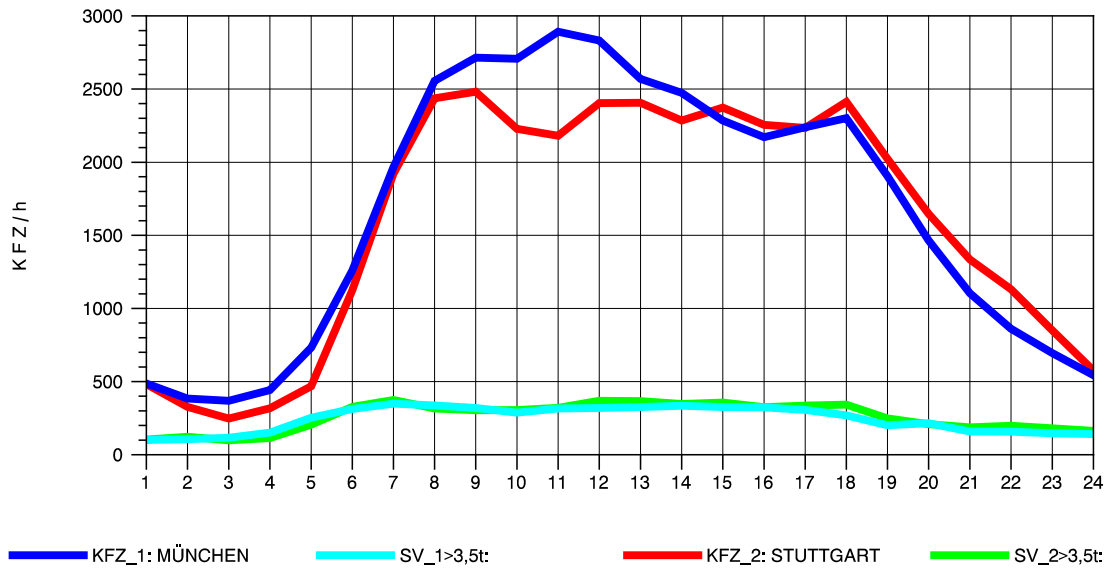

STRASSENVERKEHRSZÄHLUNGEN IN BADEN-WÜRTTEMBERG
AICHELBERG 73231077 A 8
Montag, 01. August 2011