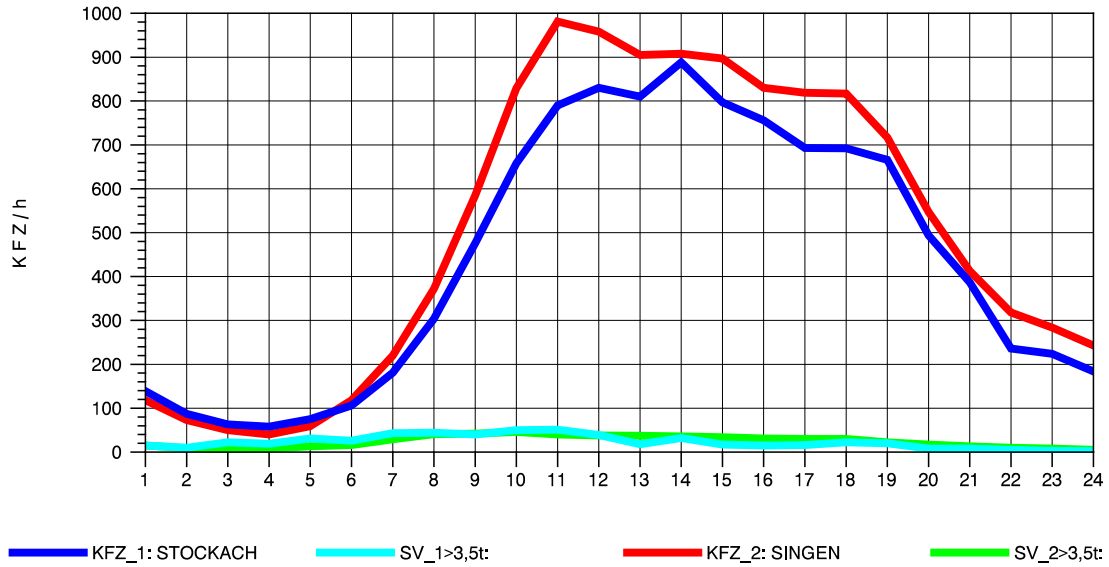

STRASSENVERKEHRSZÄHLUNGEN IN BADEN-WÜRTTEMBERG
STOCKACH 81191040 A 98
Samstag, 15. Oktober 2011