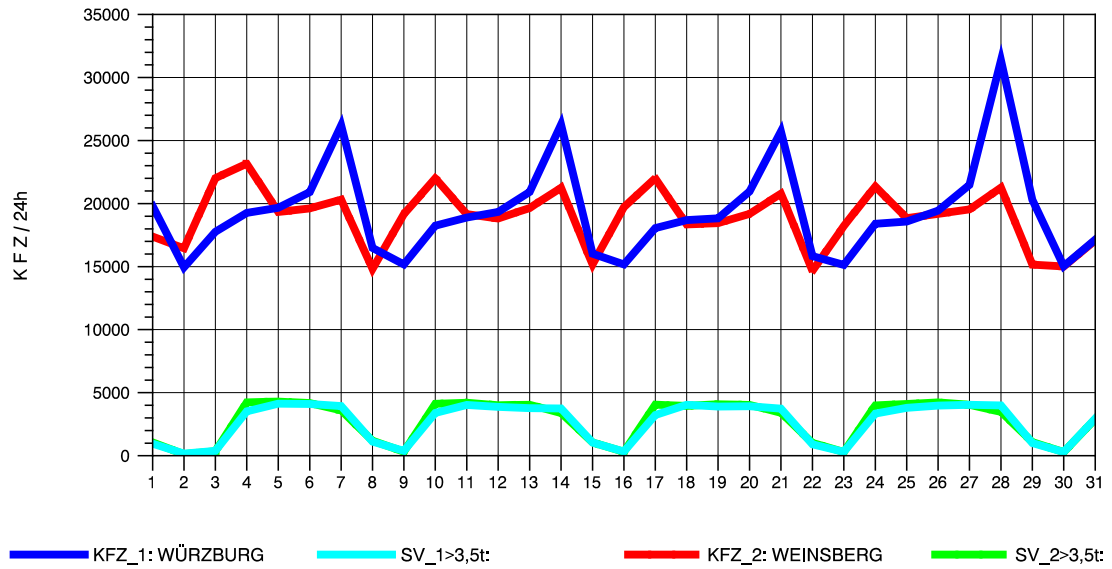

STRASSENVERKEHRSZÄHLUNGEN IN BADEN-WÜRTTEMBERG
NEUENSTADT 67221084 A 81
TAGESWERTE JE RICHTUNG: Oktober 2011