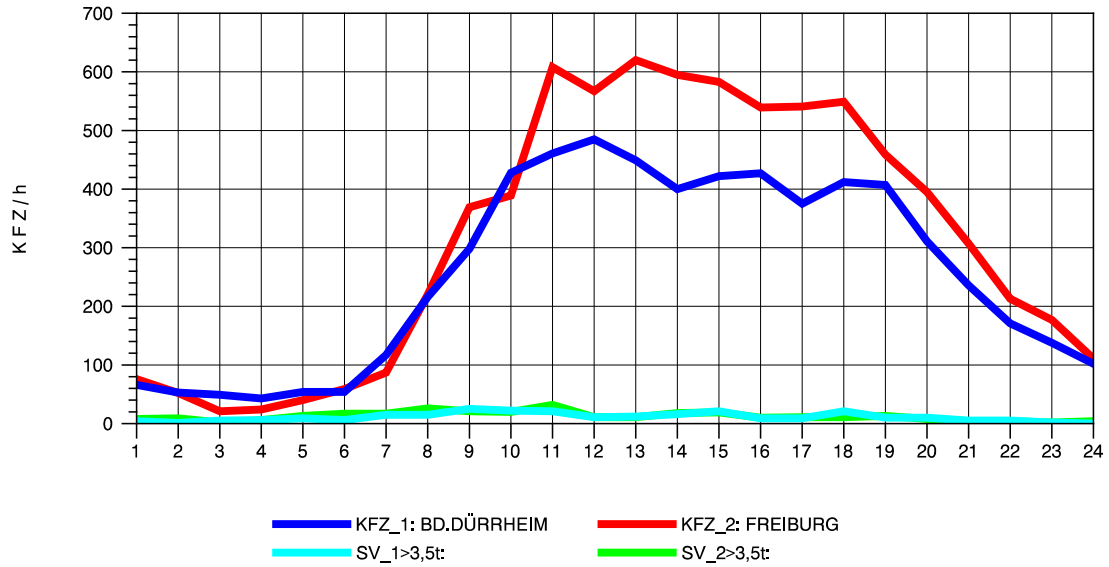

STRASSENVERKEHRSZÄHLUNGEN IN BADEN-WÜRTTEMBERG
BAD DÜRRHEIM 80171034 A 864
Samstag, 15. Oktober 2011