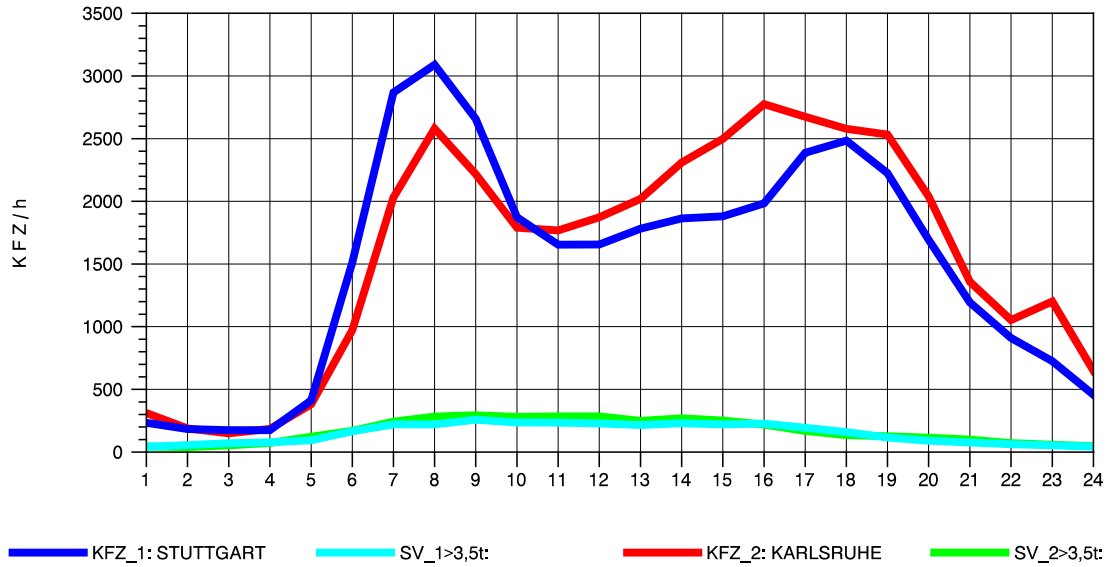

STRASSENVERKEHRSZÄHLUNGEN IN BADEN-WÜRTTEMBERG
S-ZUFFENHAUSEN 71201100 B 10
Donnerstag, 04. August 2011