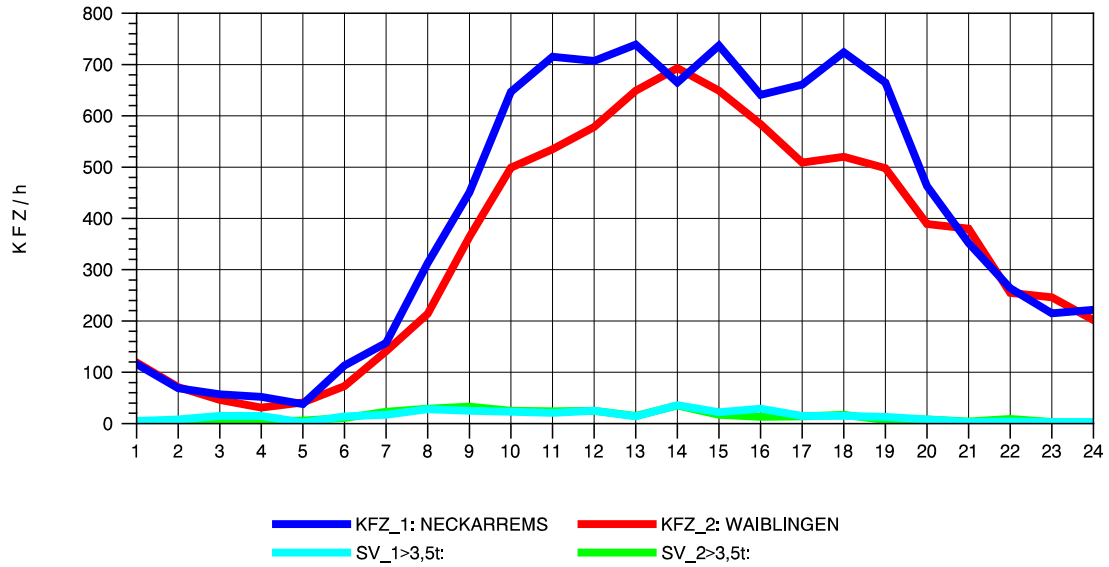

STRASSENVERKEHRSZÄHLUNGEN IN BADEN-WÜRTTEMBERG
HEGNACH 71211211 L 1142
Samstag, 09. April 2011