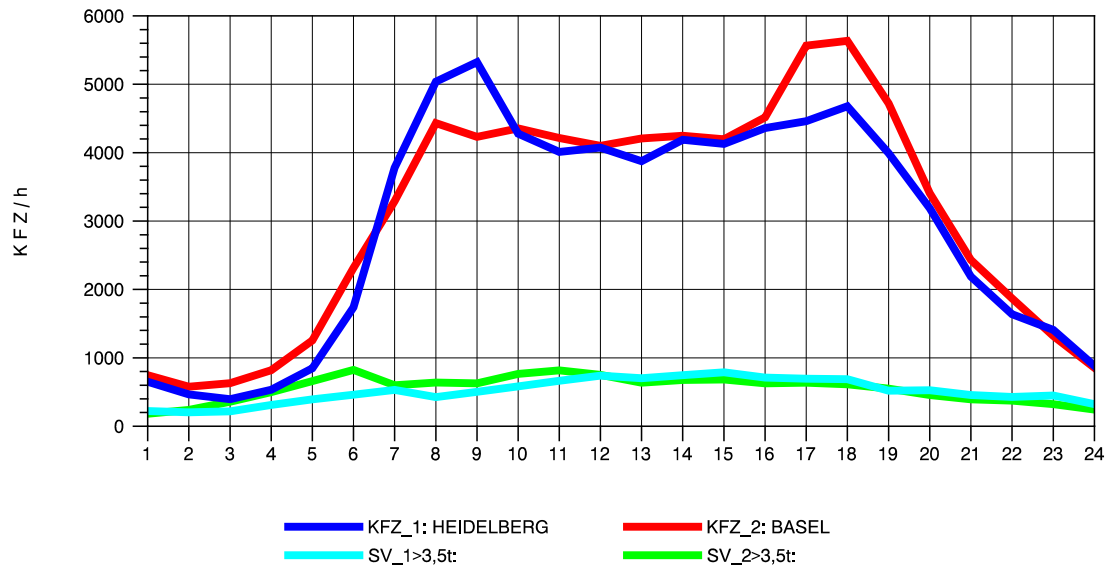

STRASSENVERKEHRSZÄHLUNGEN IN BADEN-WÜRTTEMBERG
KARLSRUHE 1 70161022 A 5
Montag, 10. Oktober 2011