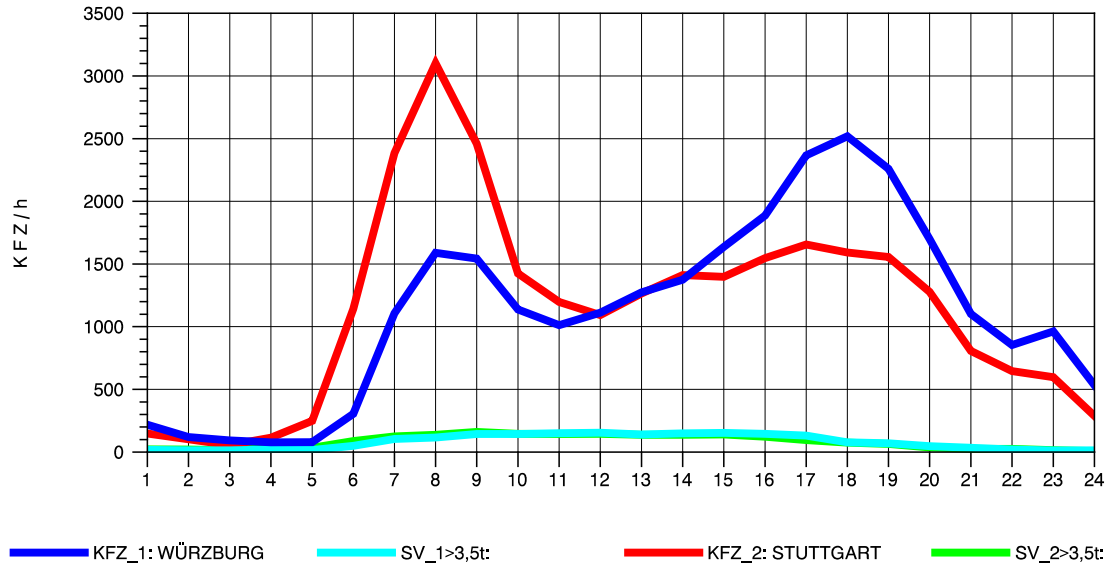

STRASSENVERKEHRSZÄHLUNGEN IN BADEN-WÜRTTEMBERG
KORNWESTHEIM 71211109 B 27
Donnerstag, 07. April 2011