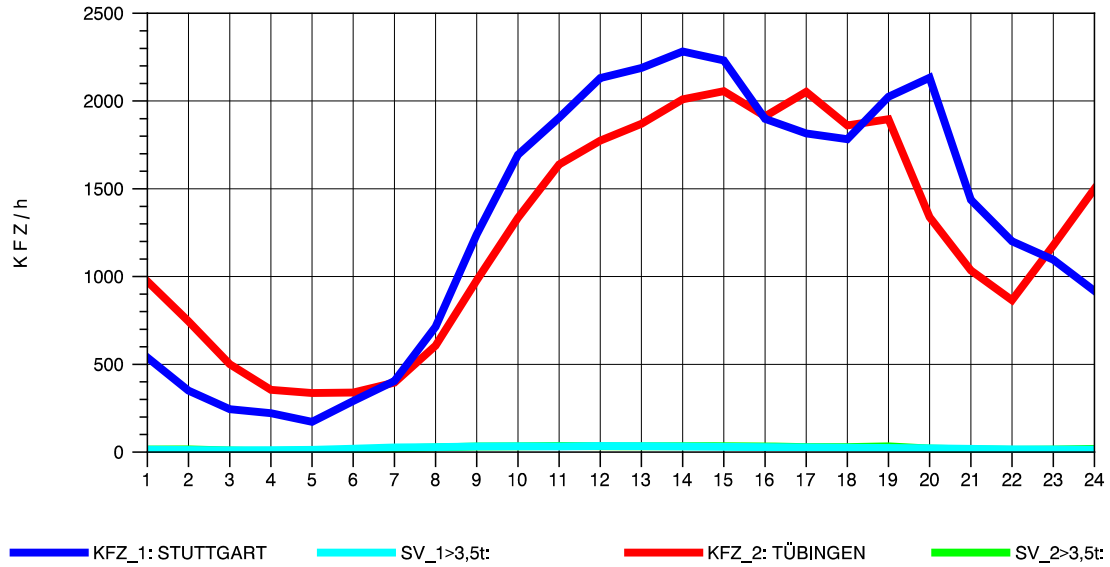

STRASSENVERKEHRSZÄHLUNGEN IN BADEN-WÜRTTEMBERG
ECHTERDINGEN 2 72201103 B 27
Samstag, 09. April 2011