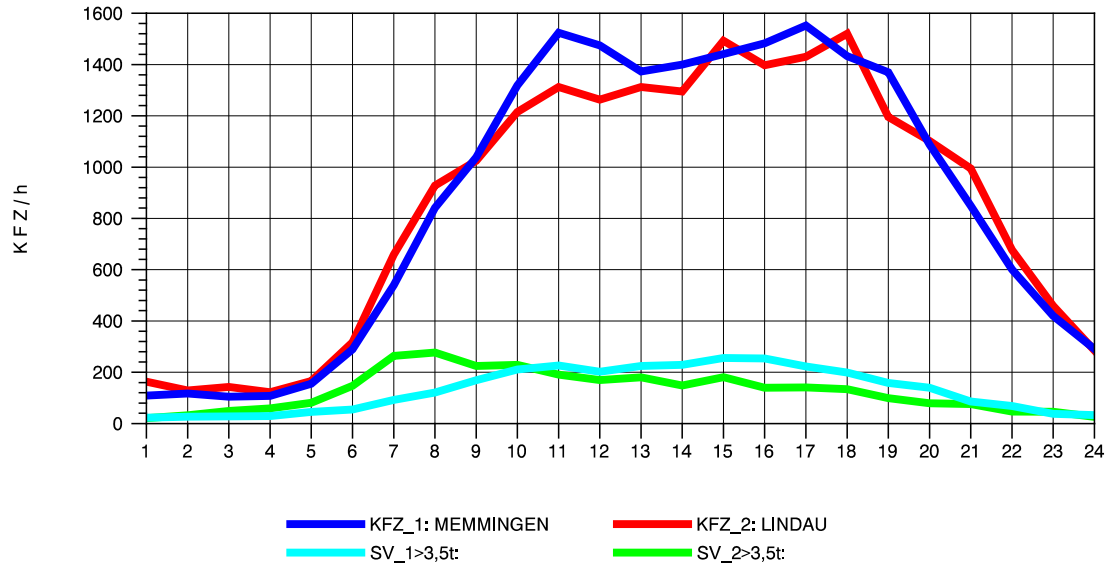

STRASSENVERKEHRSZÄHLUNGEN IN BADEN-WÜRTTEMBERG
LEUTKIRCH-WEST 81261001 A 96
Donnerstag, 04. August 2011