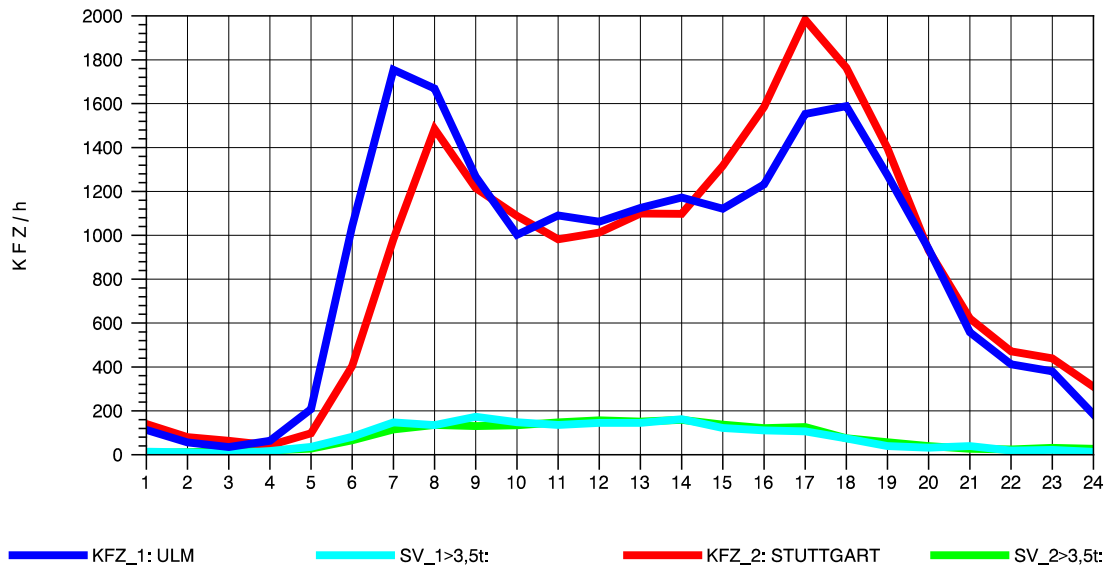

STRASSENVERKEHRSZÄHLUNGEN IN BADEN-WÜRTTEMBERG
GÖPPINGEN 73231100 B 10
Montag, 01. August 2011