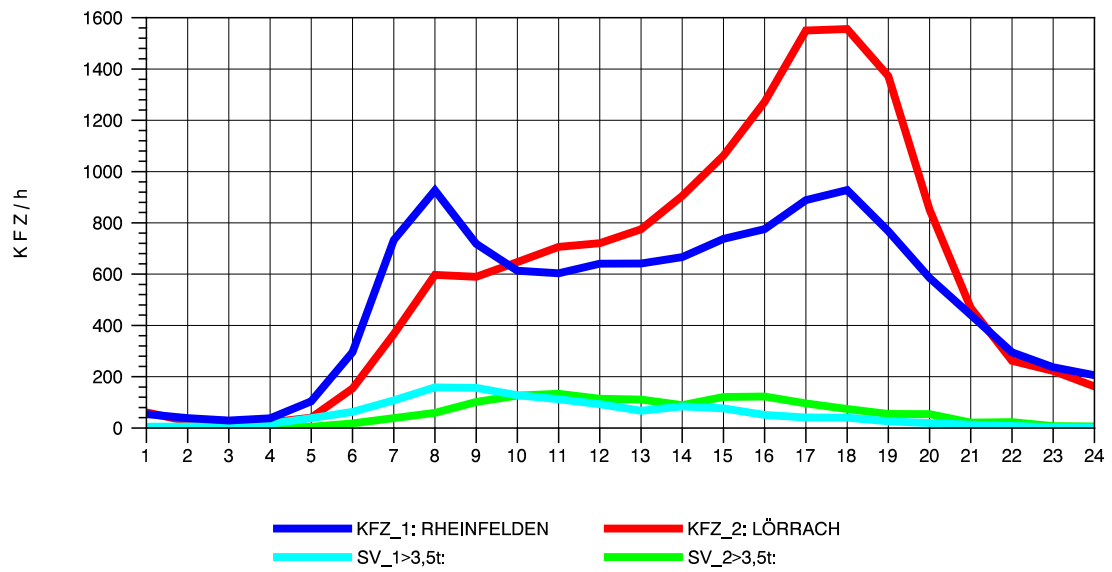

STRASSENVERKEHRSZÄHLUNGEN IN BADEN-WÜRTTEMBERG
LÖRRACH 83121003 A 98
Freitag, 05. August 2011