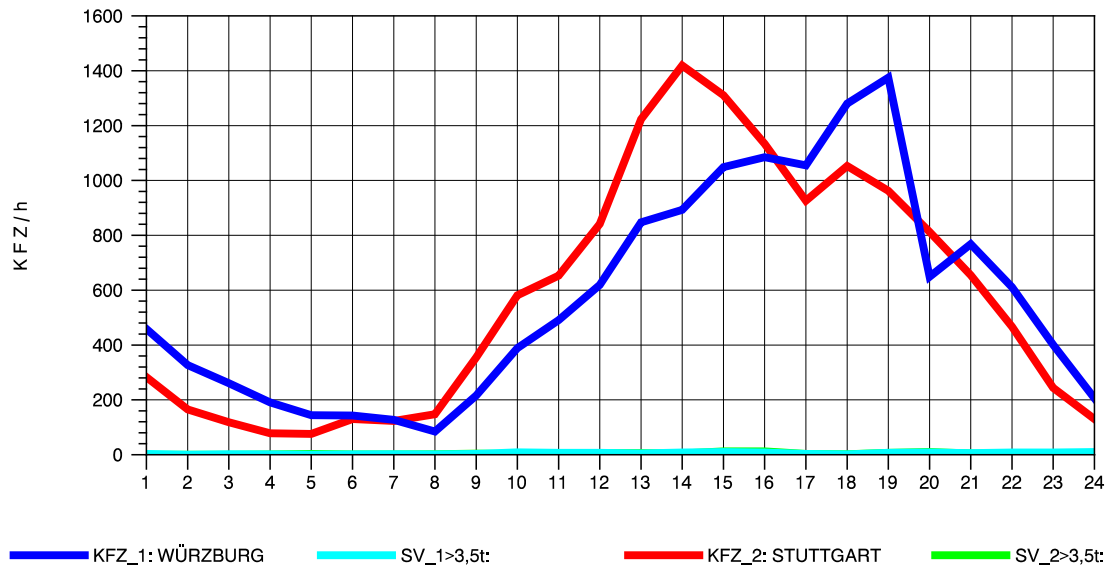

STRASSENVERKEHRSZÄHLUNGEN IN BADEN-WÜRTTEMBERG
NECKARSULM 2 68211102 B 27
Sonntag, 10. April 2011