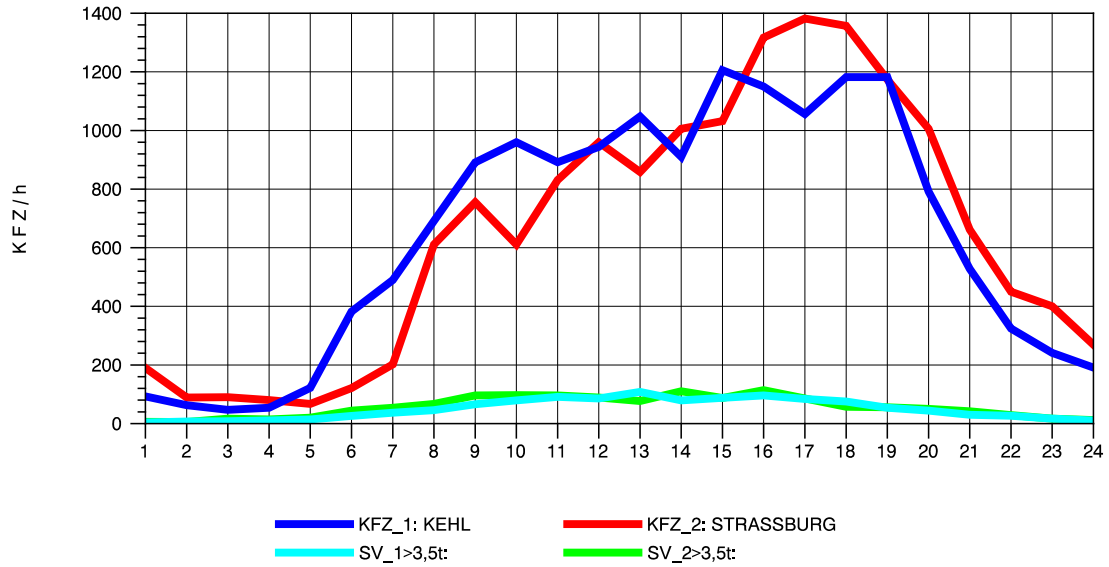

STRASSENVERKEHRSZÄHLUNGEN IN BADEN-WÜRTTEMBERG
KEHL-EUROPABRÜCKE 74121100 B 28
Dienstag, 11. Oktober 2011