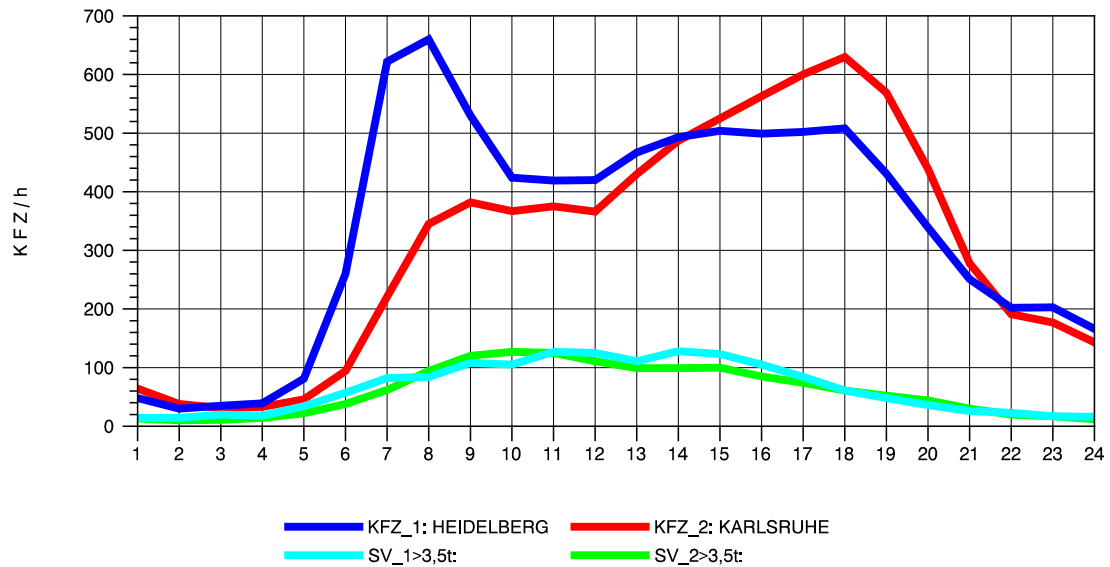

STRASSENVERKEHRSZÄHLUNGEN IN BADEN-WÜRTTEMBERG
VAIHINGEN (ENZ) 70191108 B 10
Freitag, 14. Oktober 2011