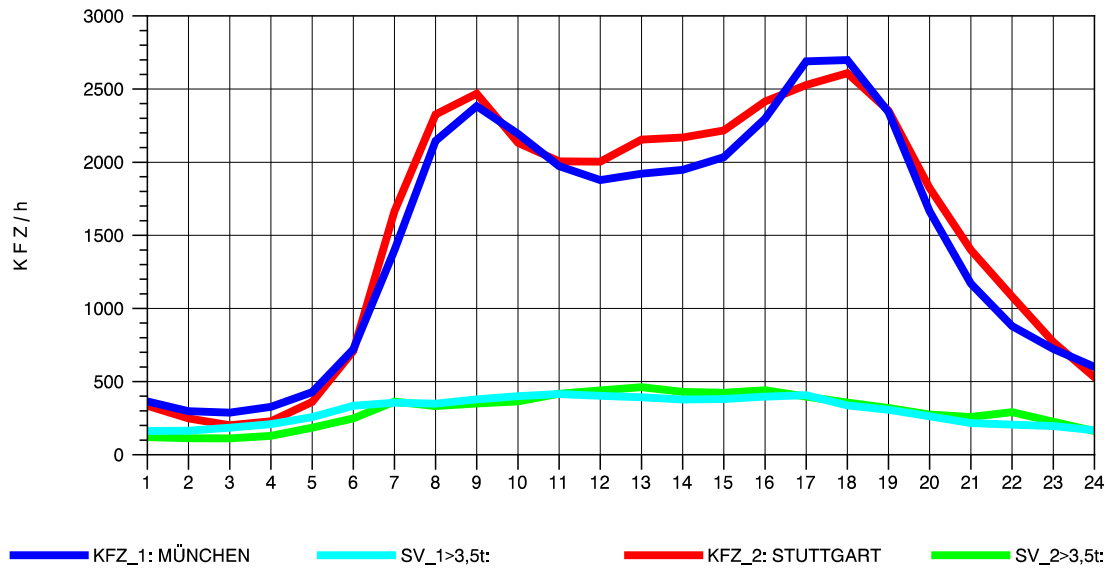

STRASSENVERKEHRSZÄHLUNGEN IN BADEN-WÜRTTEMBERG
AICHELBERG 73231077 A 8
Mittwoch, 12. Oktober 2011