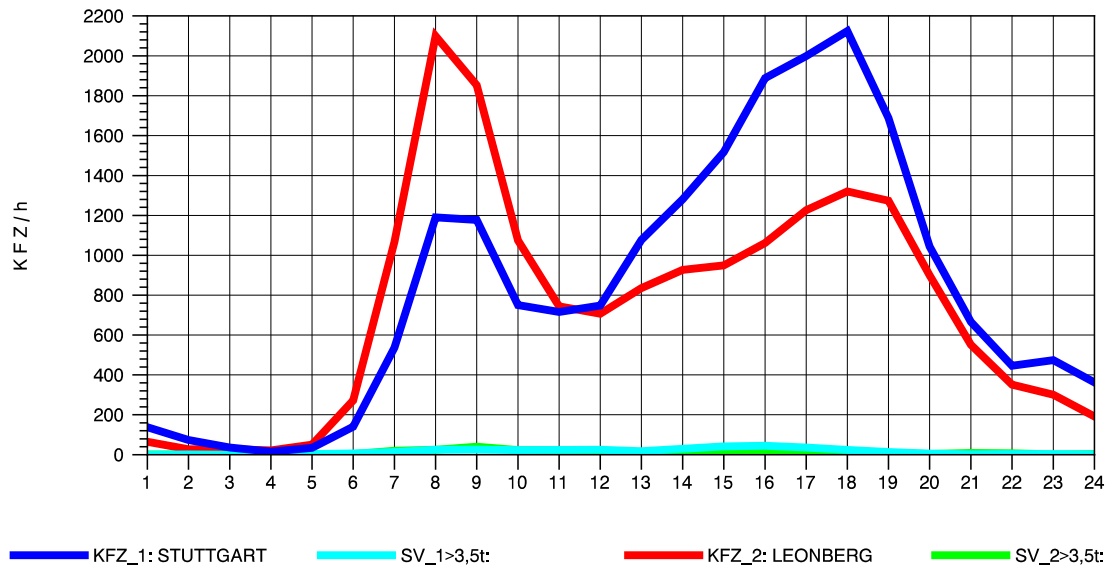

STRASSENVERKEHRSZÄHLUNGEN IN BADEN-WÜRTTEMBERG
SOLITUDE 72201203 L 1180
Freitag, 08. April 2011