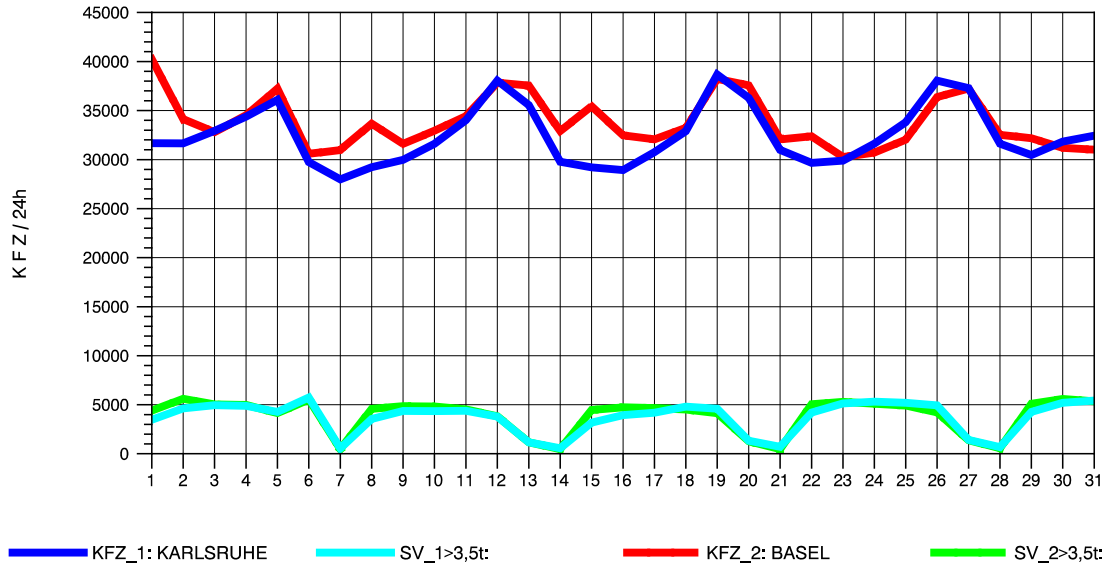

STRASSENVERKEHRSZÄHLUNGEN IN BADEN-WÜRTTEMBERG
T+R BREISGAU 78121047 A 5
TAGESWERTE JE RICHTUNG: August 2011