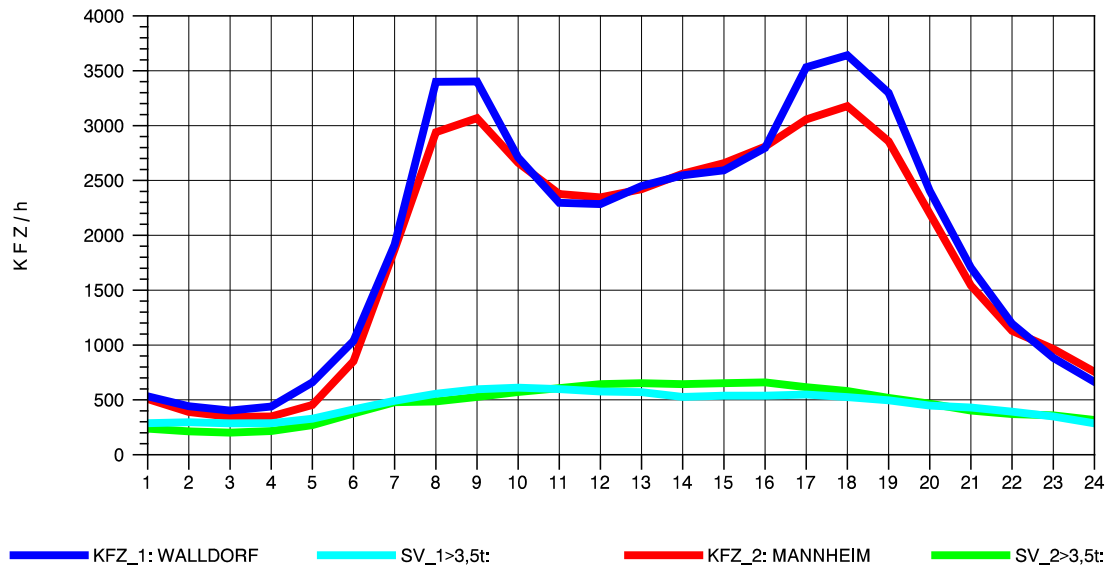

STRASSENVERKEHRSZÄHLUNGEN IN BADEN-WÜRTTEMBERG
HOCKENHEIM 66171025 A 6
Mittwoch, 06. April 2011