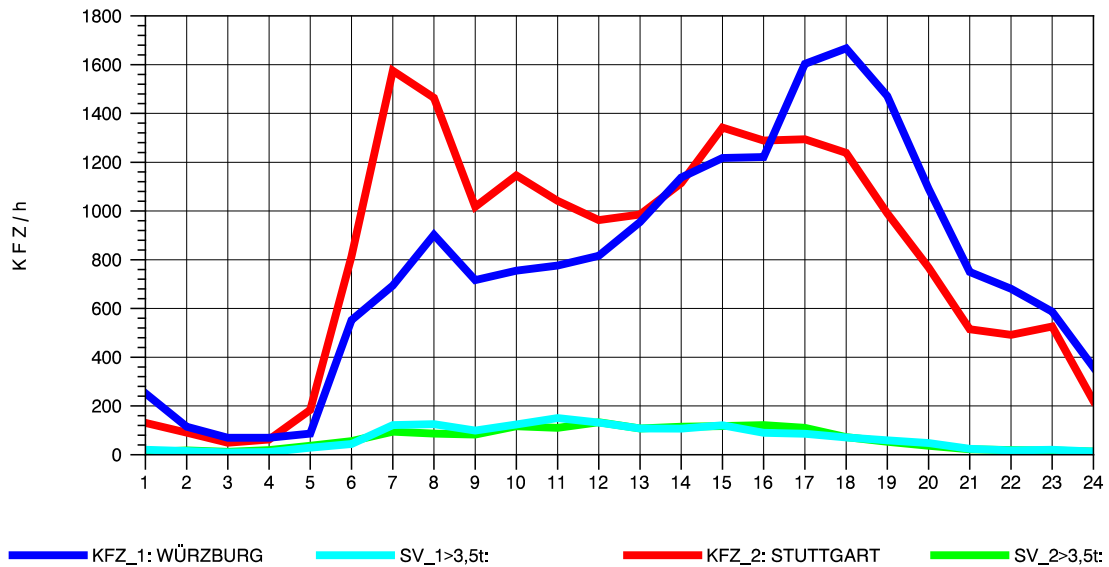

STRASSENVERKEHRSZÄHLUNGEN IN BADEN-WÜRTTEMBERG
NECKARSULM 2 6821102 B 27
Mittwoch, 03. August 2011