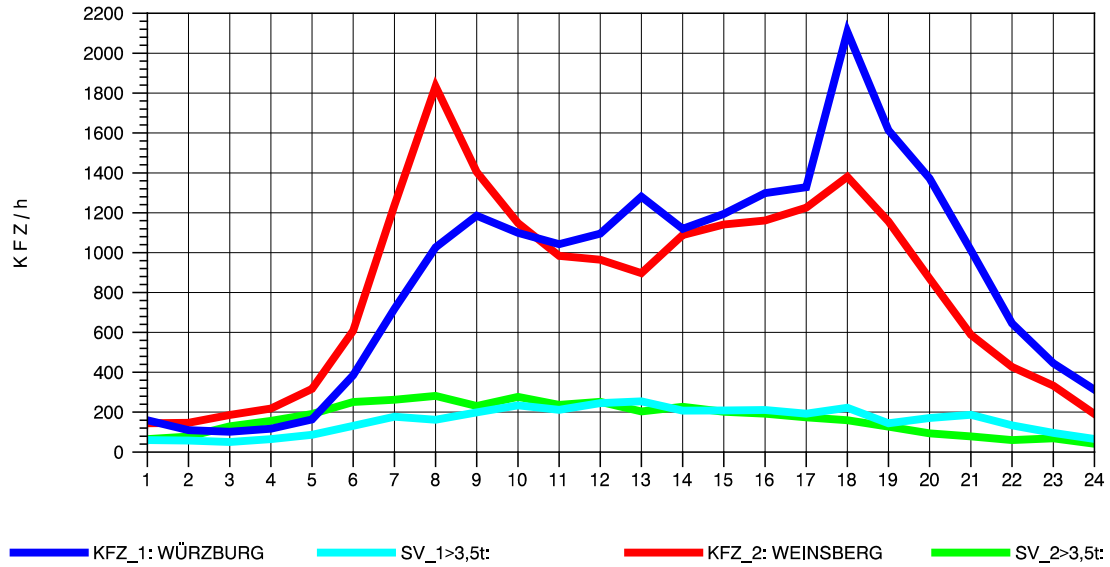

STRASSENVERKEHRSZÄHLUNGEN IN BADEN-WÜRTTEMBERG
NEUENSTADT 67221084 A 81
Donnerstag, 13. Oktober 2011