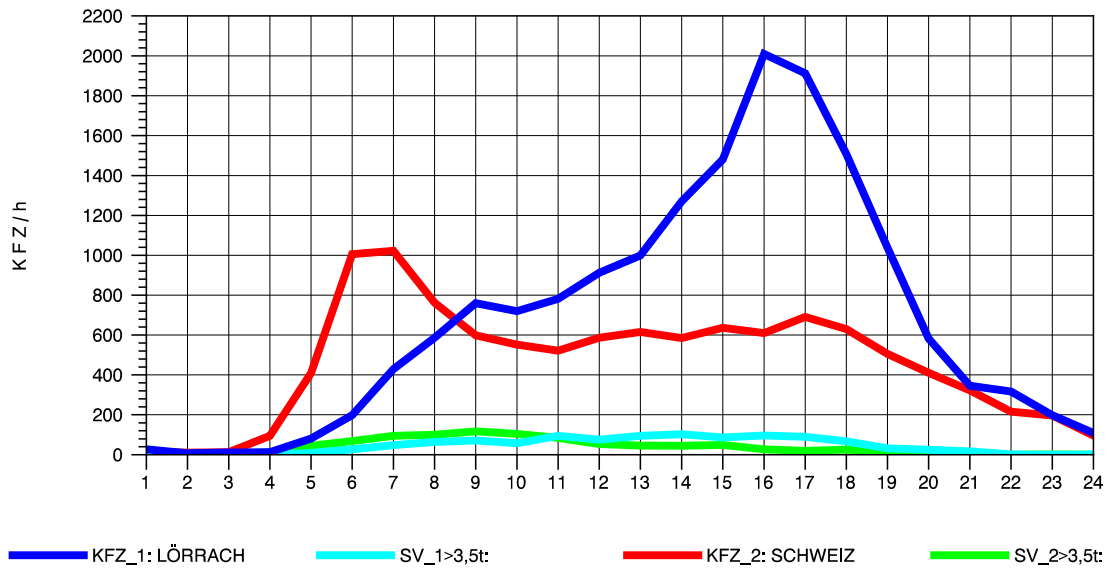

STRASSENVERKEHRSZÄHLUNGEN IN BADEN-WÜRTTEMBERG
RHEINFELDEN 80171034 A 861
Freitag, 08. April 2011