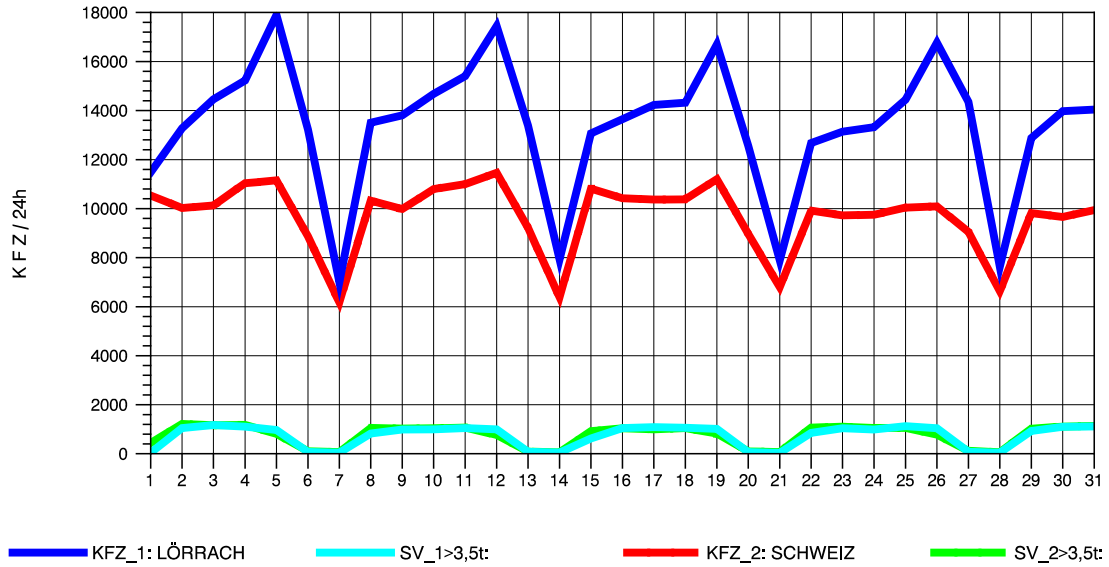

STRASSENVERKEHRSZÄHLUNGEN IN BADEN-WÜRTTEMBERG
RHEINFELDEN 80171034 A 861
TAGESWERTE JE RICHTUNG: August 2011