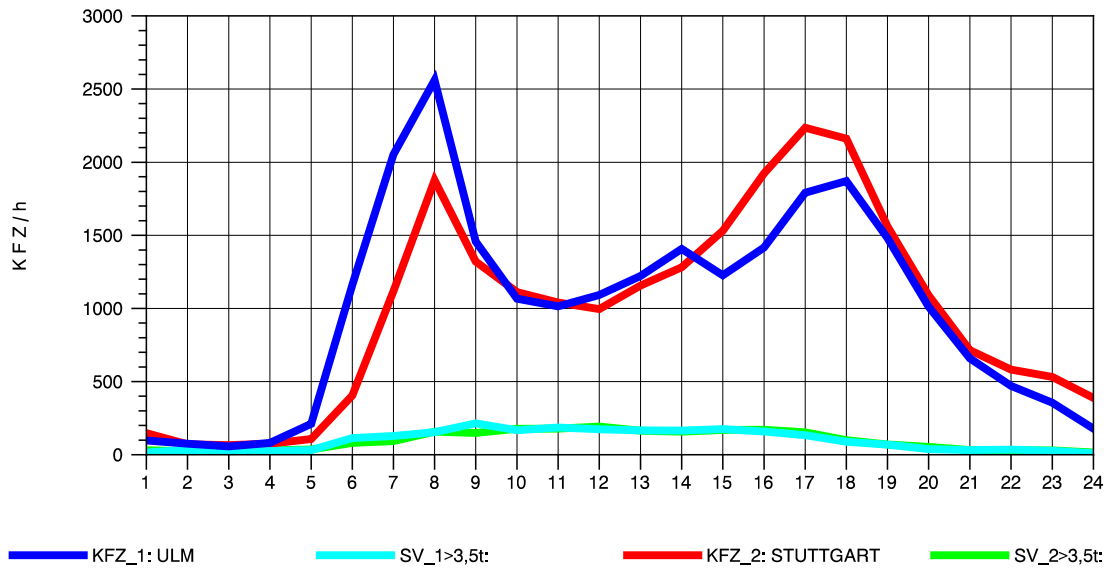

STRASSENVERKEHRSZÄHLUNGEN IN BADEN-WÜRTTEMBERG
GÖPPINGEN 73231100 B 10
Mittwoch, 12. Oktober 2011