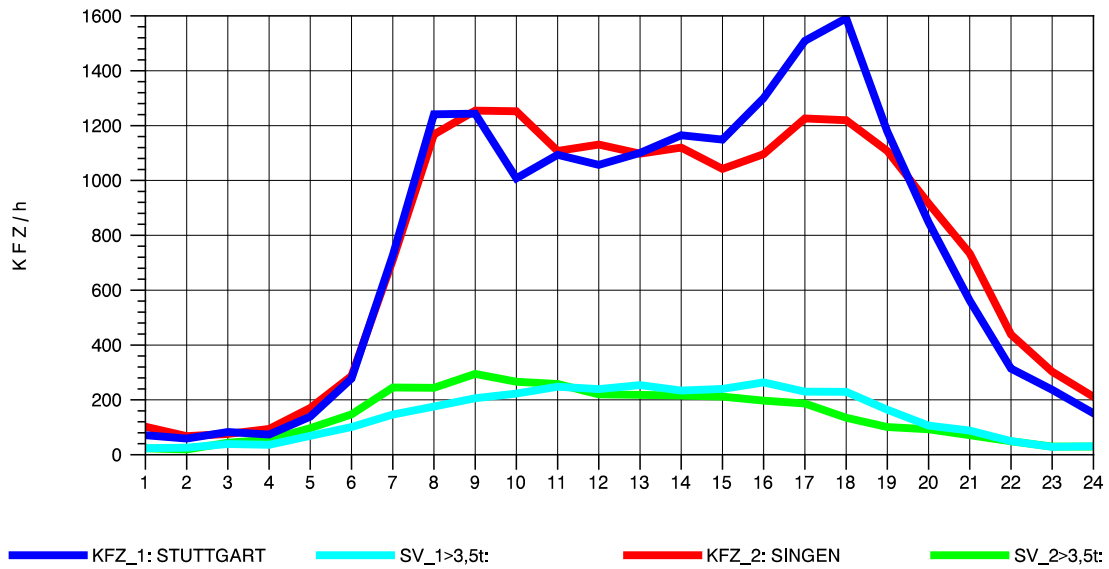

STRASSENVERKEHRSZÄHLUNGEN IN BADEN-WÜRTTEMBERG
GEISINGEN 81181036 A 81
Mittwoch, 12. Oktober 2011