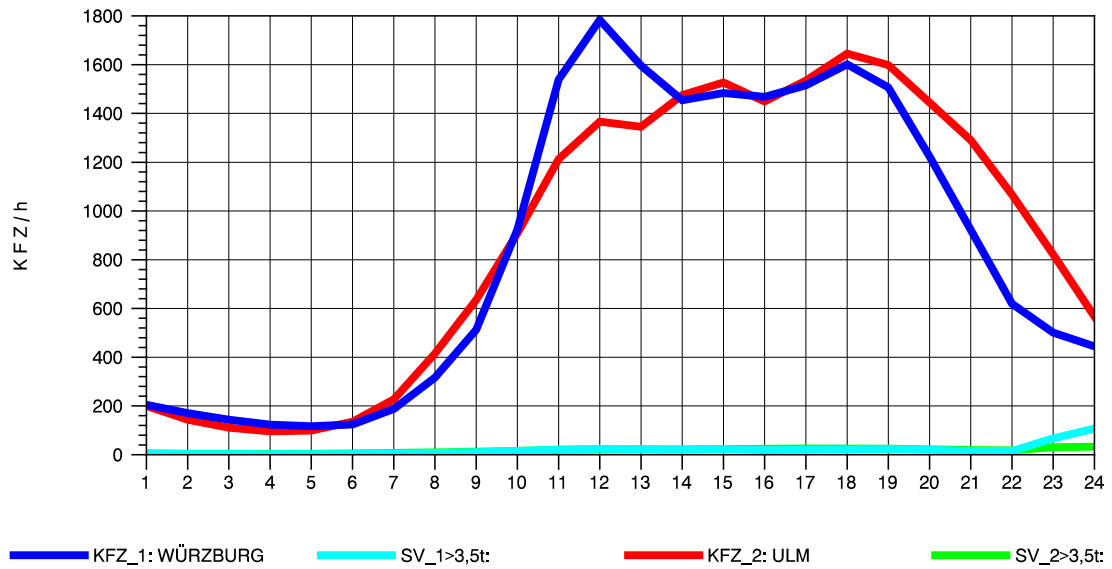

STRASSENVERKEHRSZÄHLUNGEN IN BADEN-WÜRTTEMBERG
LANGENAU 75261061 A 7
Sonntag, 10. April 2011