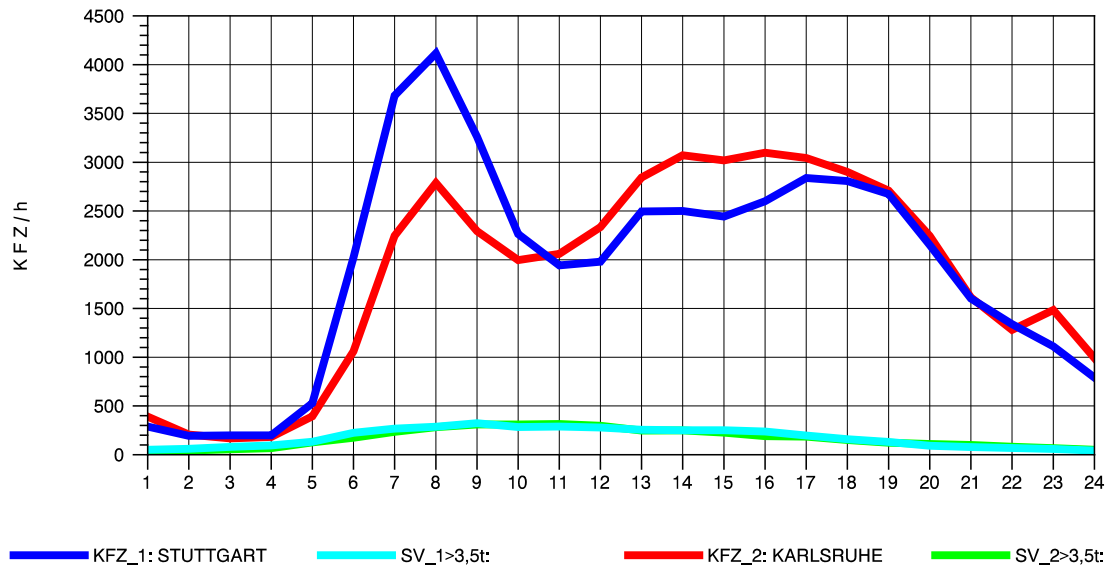

STRASSENVERKEHRSZÄHLUNGEN IN BADEN-WÜRTTEMBERG
S-ZUFFENHAUSEN 71201100 B 10
Freitag, 14. Oktober 2011