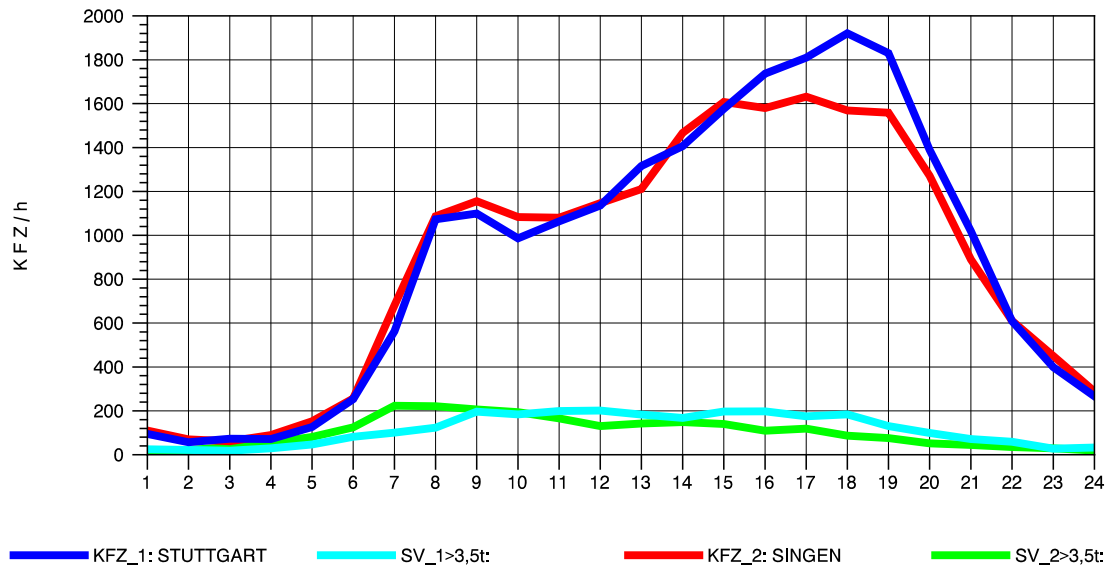

STRASSENVERKEHRSZÄHLUNGEN IN BADEN-WÜRTTEMBERG
GEISINGEN 81181036 A 81
Freitag, 08. April 2011