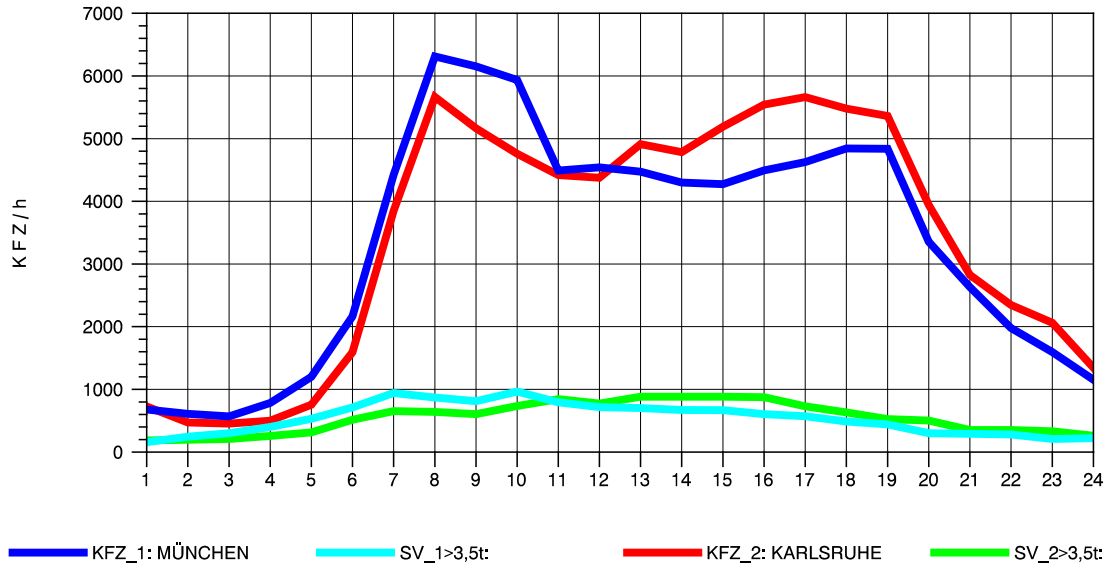

STRASSENVERKEHRSZÄHLUNGEN IN BADEN-WÜRTTEMBERG
STUTTGART-VAIH. 72201073 A 8
Dienstag, 02. August 2011