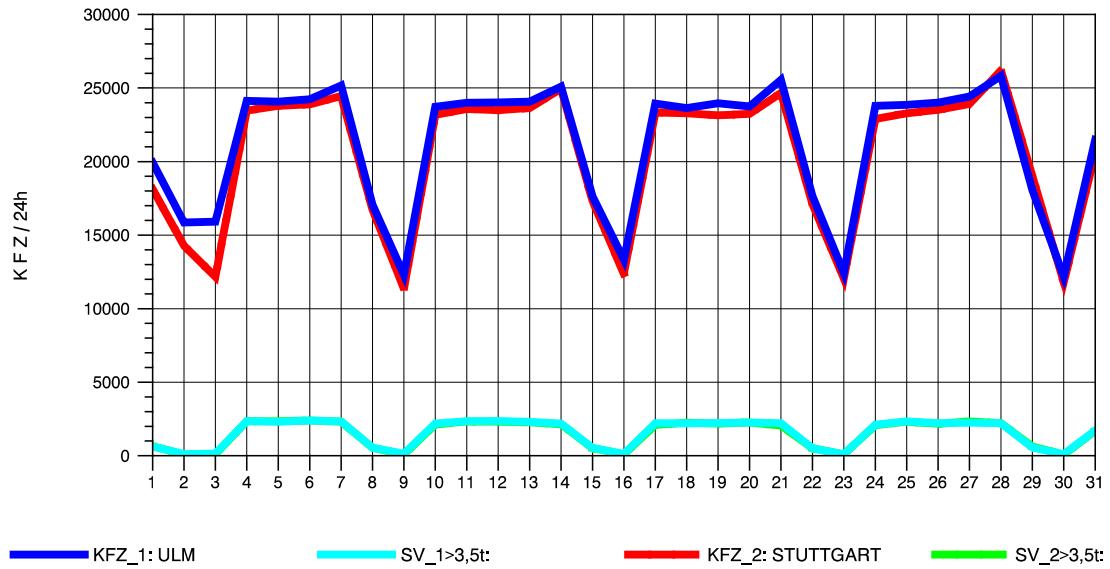

STRASSENVERKEHRSZÄHLUNGEN IN BADEN-WÜRTTEMBERG
GÖPPINGEN 73231100 B 10
TAGESWERTE JE RICHTUNG: Oktober 2011