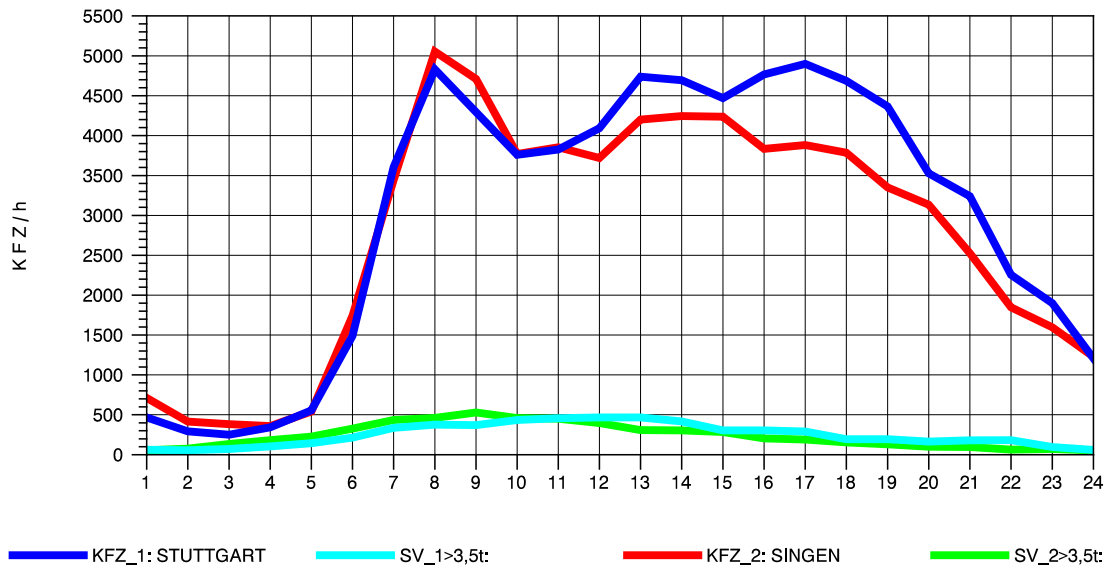

STRASSENVERKEHRSZÄHLUNGEN IN BADEN-WÜRTTEMBERG
BÖBLINGEN 72201011 A 81
Freitag, 05. August 2011