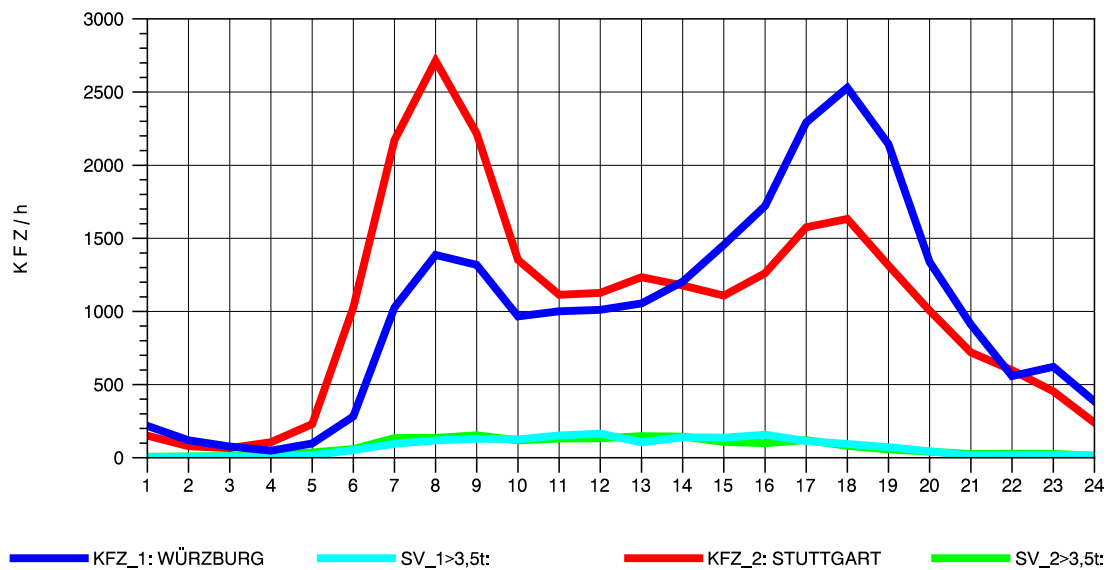

STRASSENVERKEHRSZÄHLUNGEN IN BADEN-WÜRTTEMBERG
KORNWESTHEIM 71211109 B 27
Montag, 01. August 2011