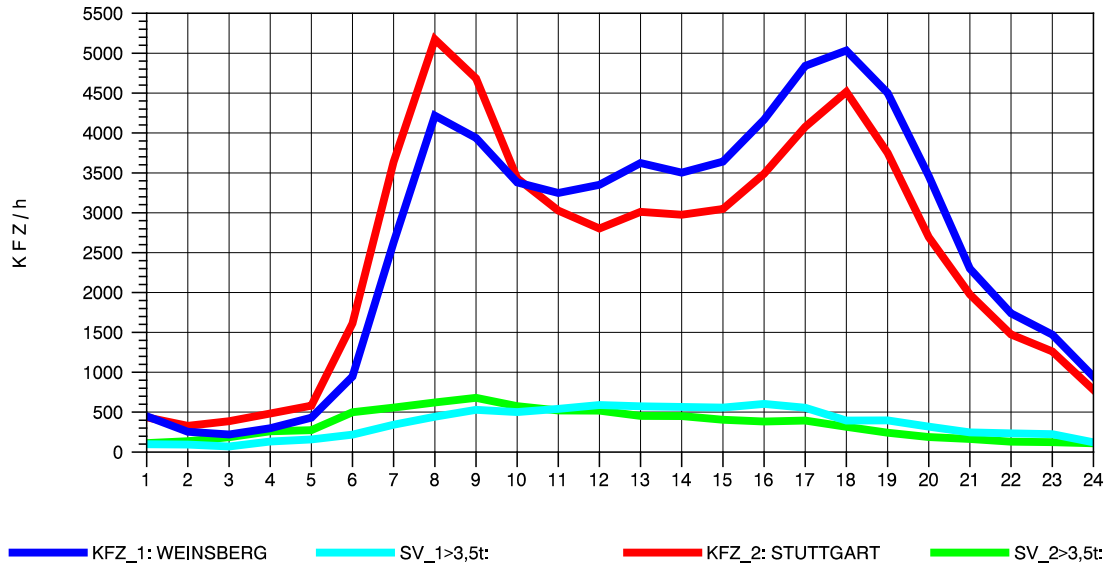

STRASSENVERKEHRSZÄHLUNGEN IN BADEN-WÜRTTEMBERG
S-KORNTAL 71201003 A 81
Donnerstag, 04. August 2011