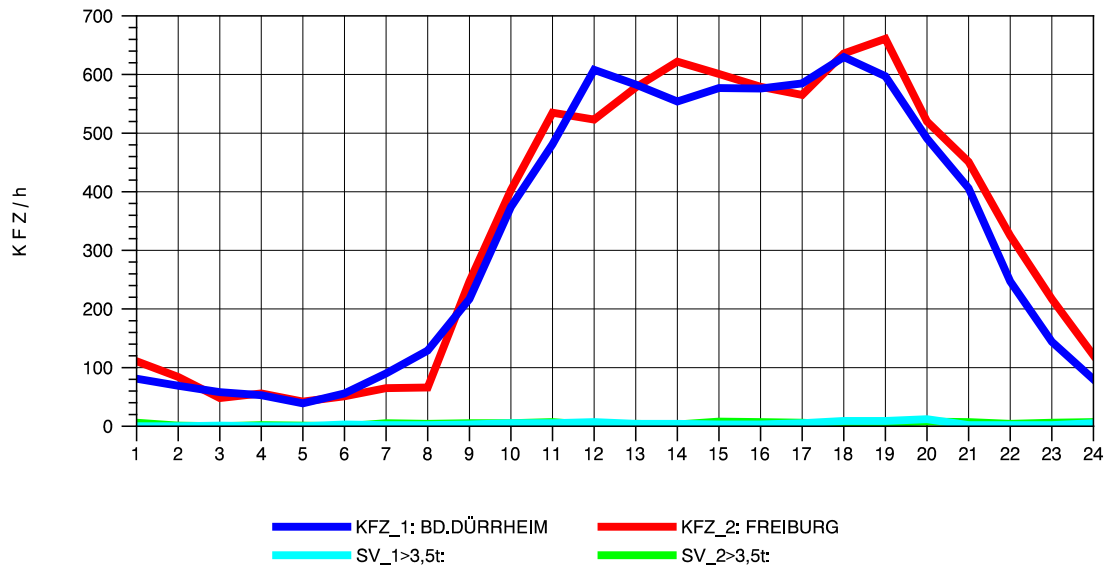

STRASSENVERKEHRSZÄHLUNGEN IN BADEN-WÜRTTEMBERG
BAD DÜRRHEIM 80171034 A 864
Sonntag, 07. August 2011