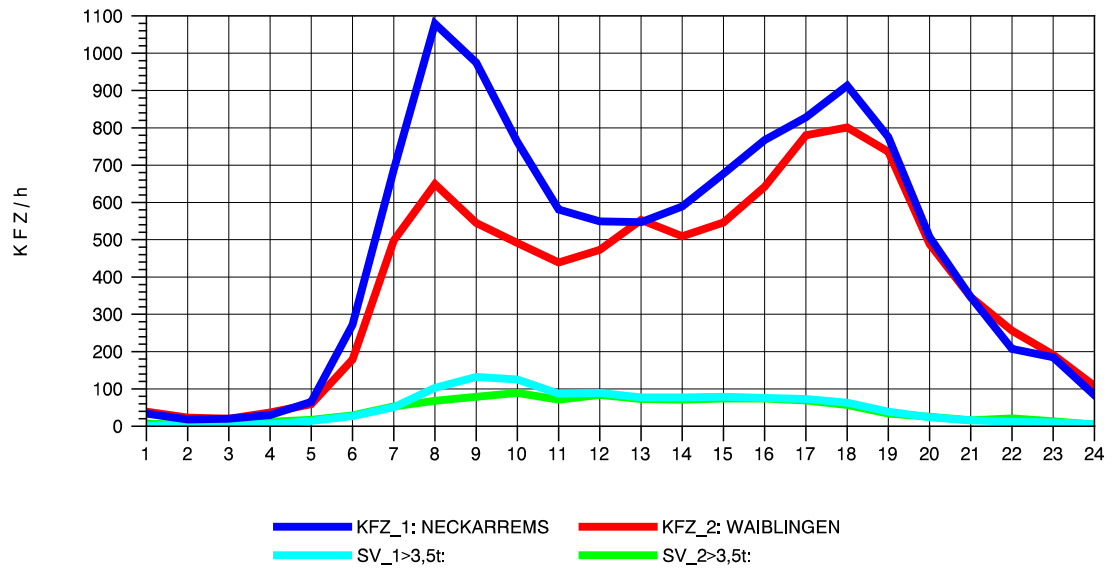

STRASSENVERKEHRSZÄHLUNGEN IN BADEN-WÜRTTEMBERG
HEGNÄCH 71211211 L 1142
Montag, 04. April 2011