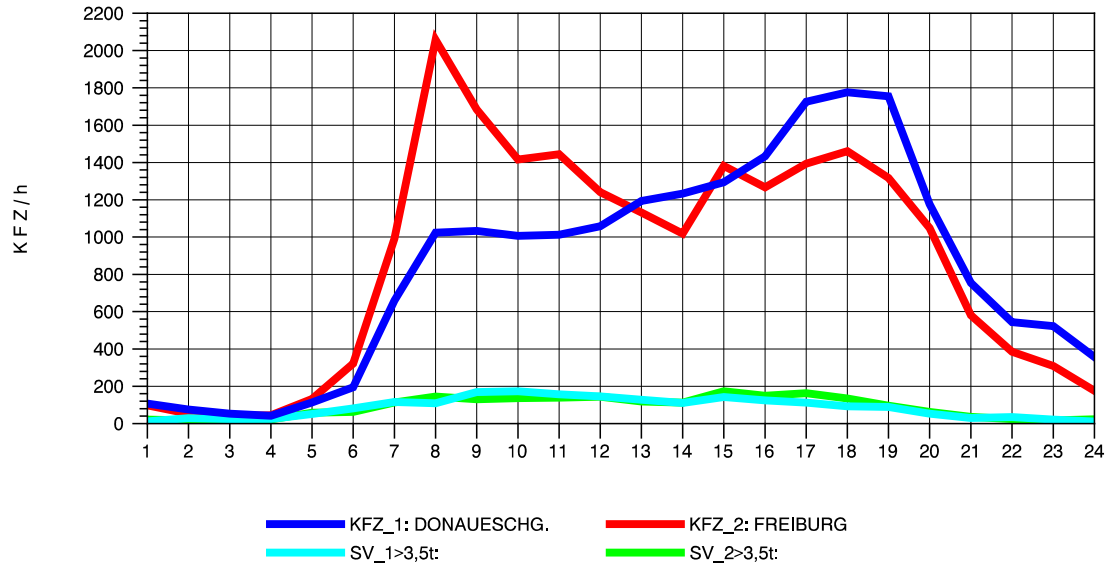

STRASSENVERKEHRSZÄHLUNGEN IN BADEN-WÜRTTEMBERG
FREIBURG-OSTTUNNEL 80131101 B 31 N
Donnerstag, 13. Oktober 2011