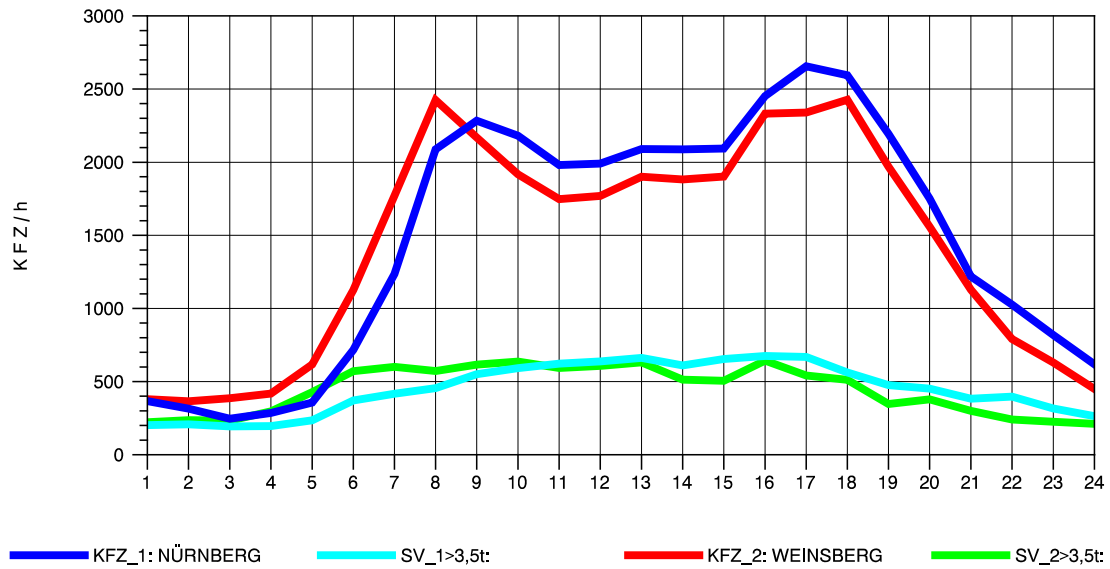

STRASSENVERKEHRSZÄHLUNGEN IN BADEN-WÜRTTEMBERG
SCHWABBACH 68221091 A 6
Mittwoch, 12. Oktober 2011