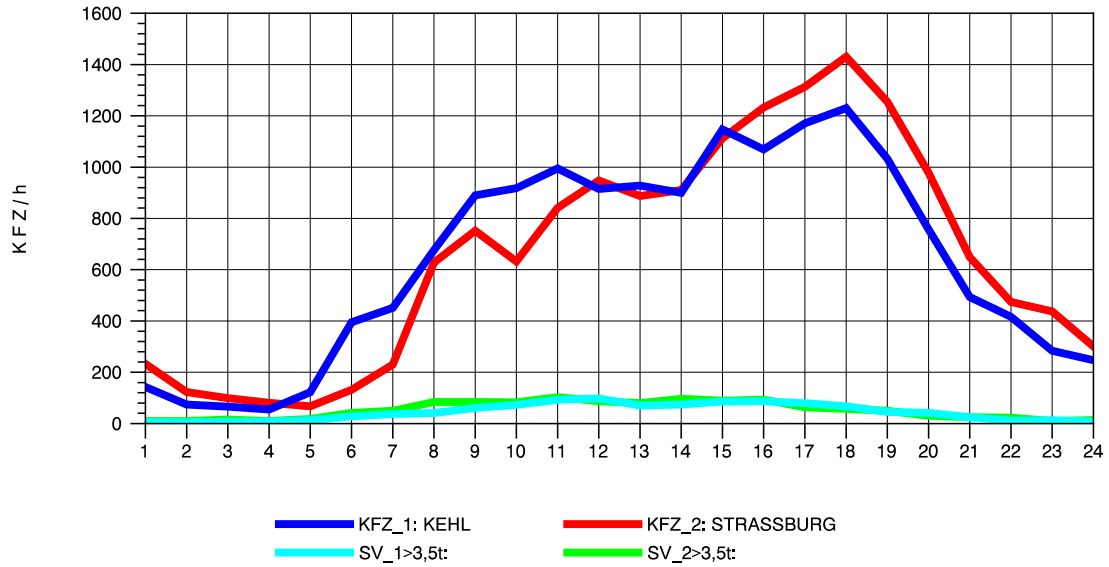

STRASSENVERKEHRSZÄHLUNGEN IN BADEN-WÜRTTEMBERG
KEHL-EUROPABRÜCKE 74121100 B 28
Donnerstag, 13. Oktober 2011