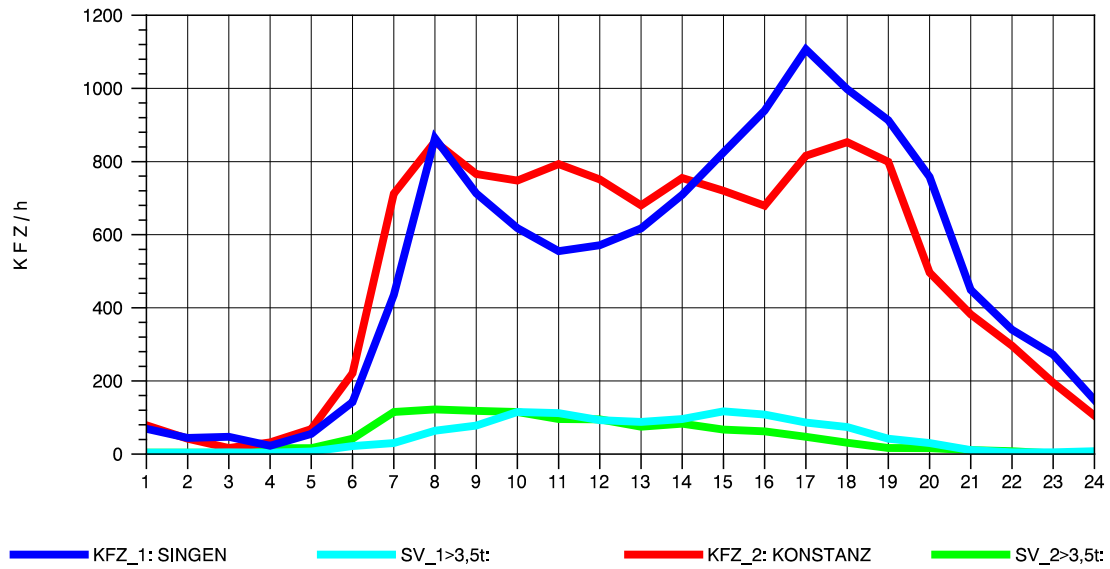

STRASSENVERKEHRSZÄHLUNGEN IN BADEN-WÜRTTEMBERG
RADOLFZELL 2 82201112 B 33
Donnerstag, 07. April 2011