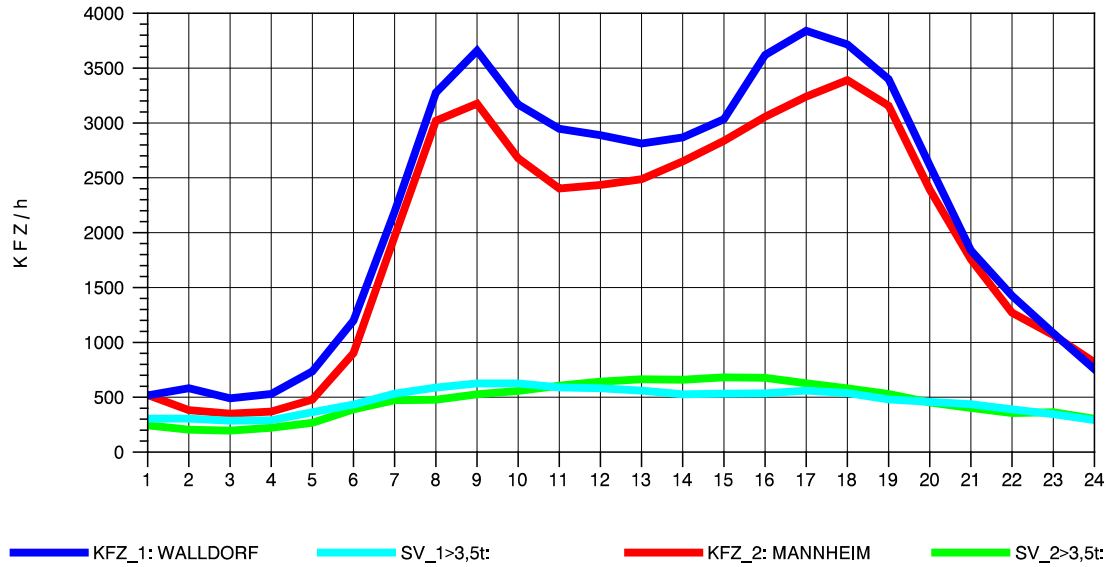

STRASSENVERKEHRSZÄHLUNGEN IN BADEN-WÜRTTEMBERG
HOCKENHEIM 66171025 A 6
Donnerstag, 13. Oktober 2011