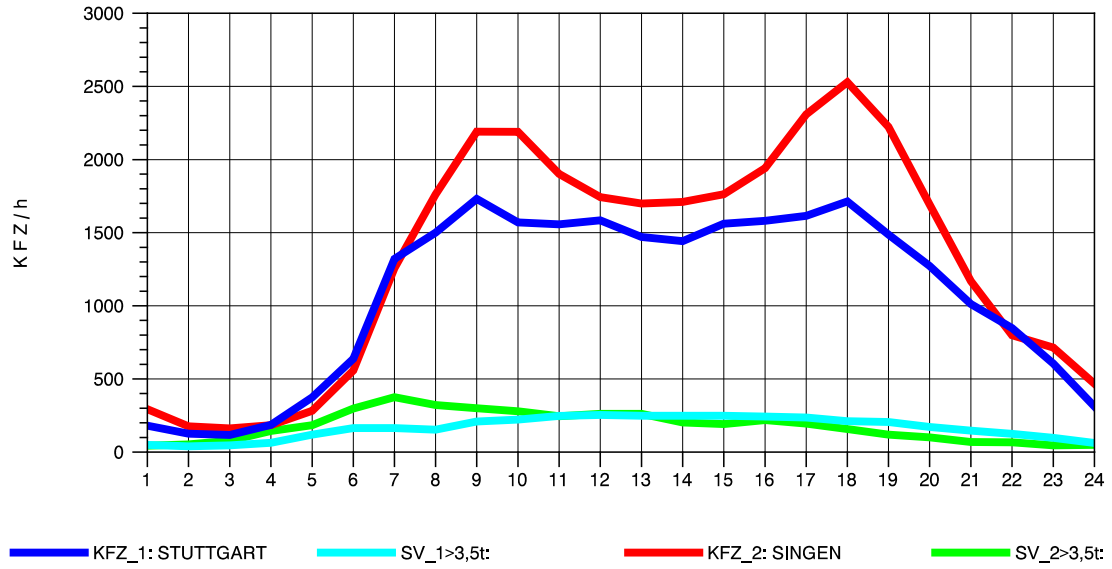

STRASSENVERKEHRSZÄHLUNGEN IN BADEN-WÜRTTEMBERG
HORB 75181028 A 81
Dienstag, 02. August 2011