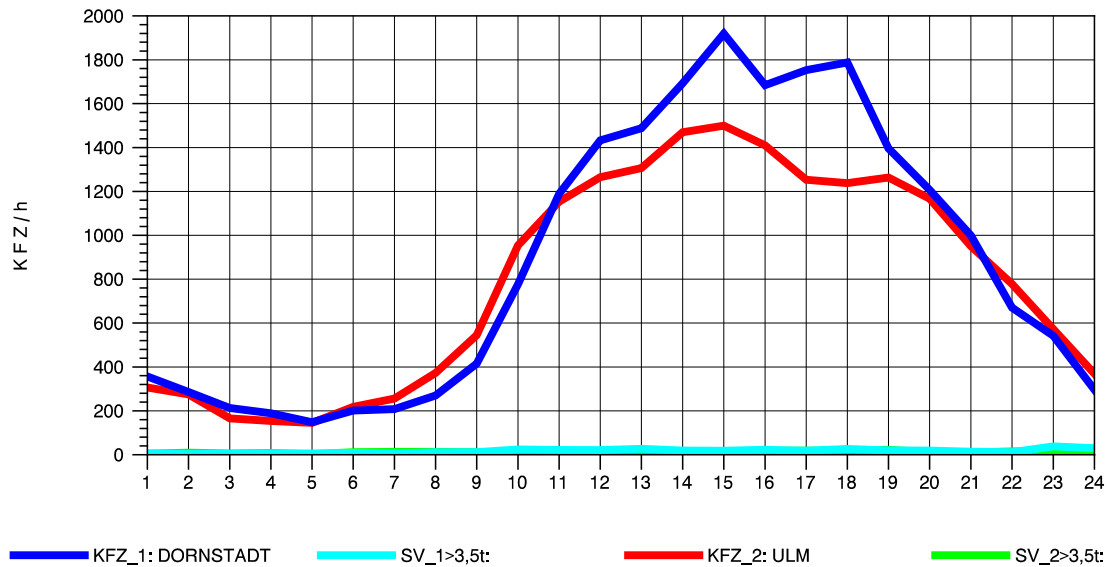

STRASSENVERKEHRSZÄHLUNGEN IN BADEN-WÜRTTEMBERG
ULM-NORD 75251103 B 10
Sonntag, 07. August 2011