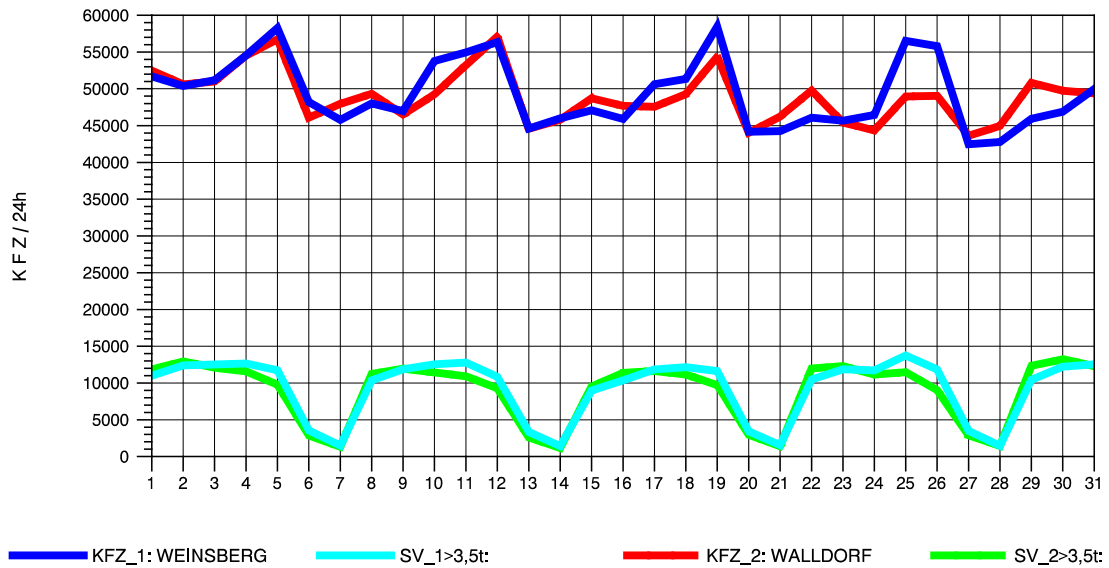

STRASSENVERKEHRSZÄHLUNGEN IN BADEN-WÜRTTEMBERG
NECKARSULM 1 68211059 A 6
TAGESWERTE JE RICHTUNG: August 2011