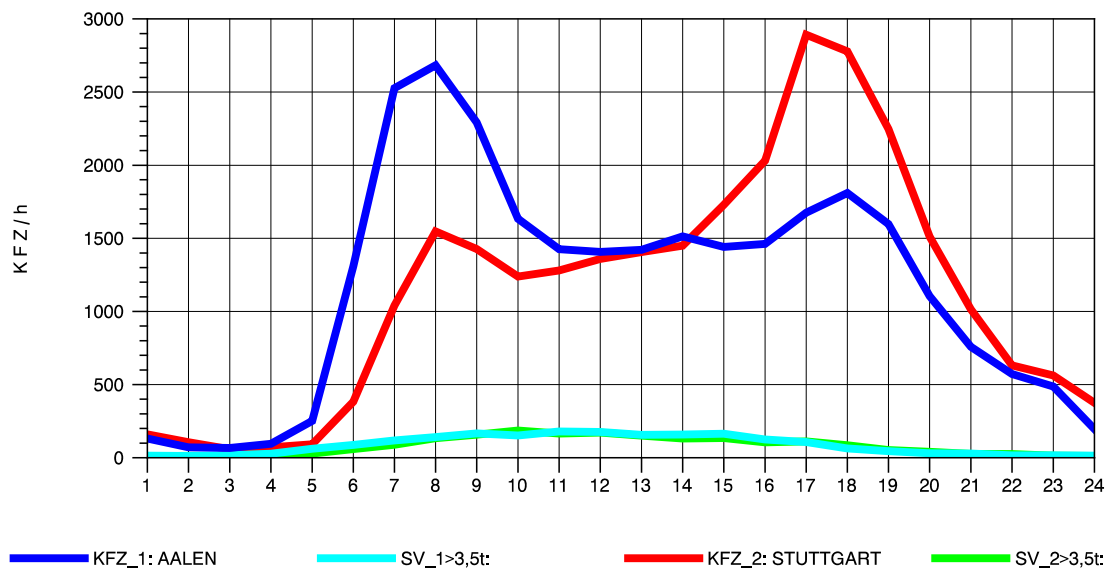

STRASSENVERKEHRSZÄHLUNGEN IN BADEN-WÜRTTEMBERG
GRUNBACH 71221107 B 29
Montag, 01. August 2011