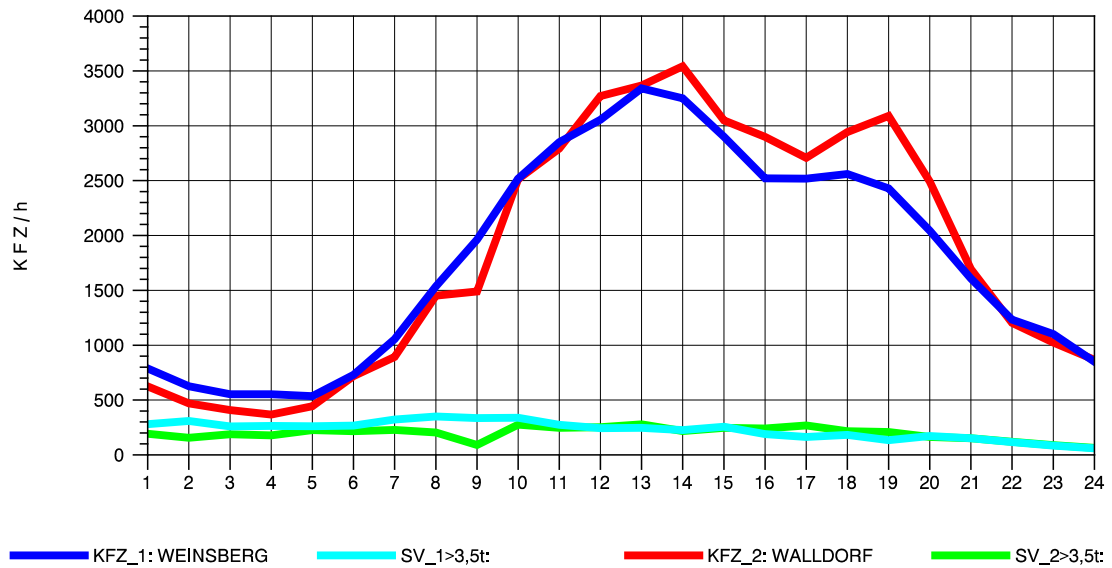

STRASSENVERKEHRSZÄHLUNGEN IN BADEN-WÜRTTEMBERG
NECKARSULM 1 68211059 A 6
Samstag, 15. Oktober 2011