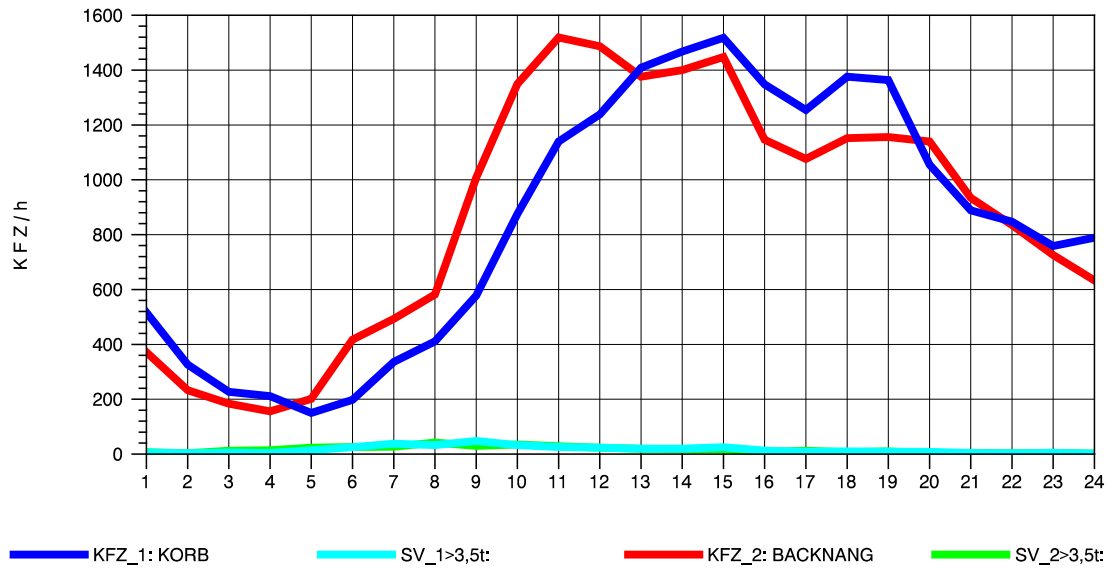

STRASSENVERKEHRSZÄHLUNGEN IN BADEN-WÜRTTEMBERG
KORB 71221100 B 14
Samstag, 15. Oktober 2011

— KFZ_1: KORB
— SV_1>3,5t:
— KFZ_2: BACKNANG
— SV_2>3,5t:

GRAFIK: B A S, AACHEN