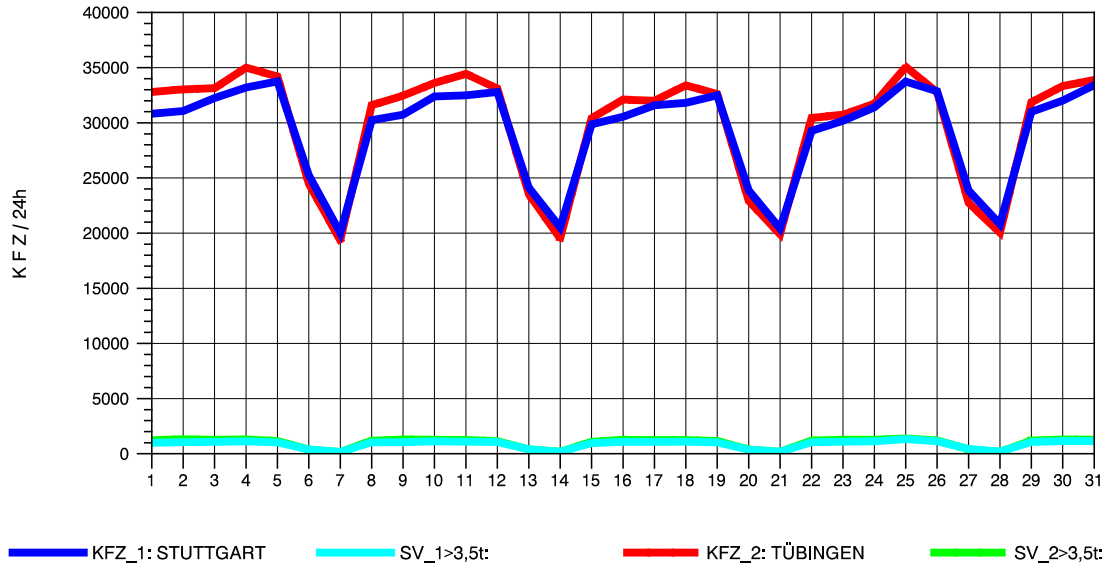

STRASSENVERKEHRSZÄHLUNGEN IN BADEN-WÜRTTEMBERG
ECHTERDINGEN 2 72201103 B 27
TAGESWERTE JE RICHTUNG: August 2011