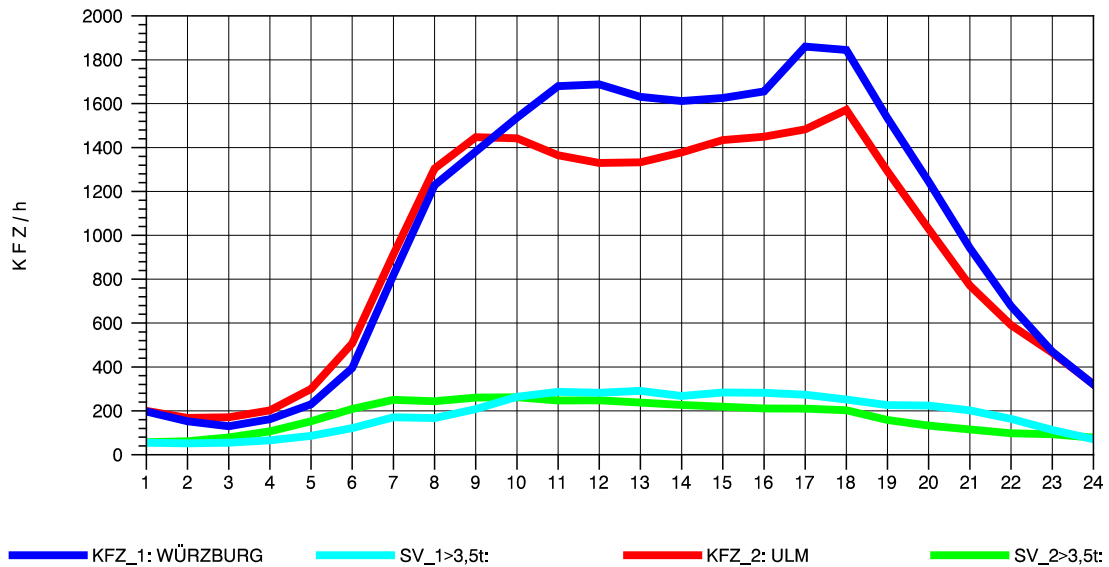

STRASSENVERKEHRSZÄHLUNGEN IN BADEN-WÜRTTEMBERG
LANGENAU 75261061 A 7
Mittwoch, 03. August 2011