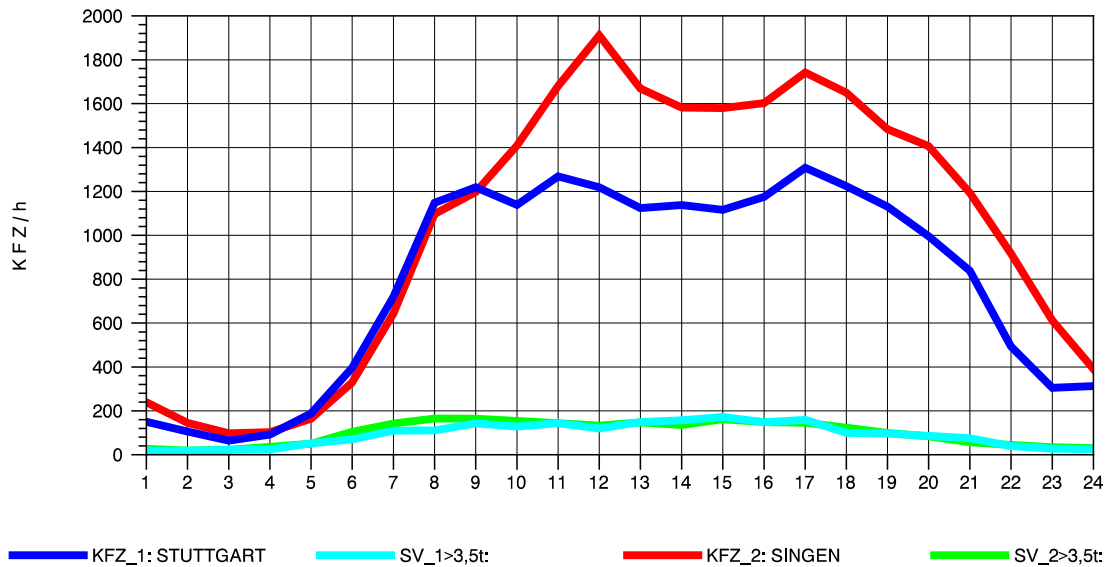

STRASSENVERKEHRSZÄHLUNGEN IN BADEN-WÜRTTEMBERG
T+R HEGAU 81181036 A 81
Montag, 01. August 2011