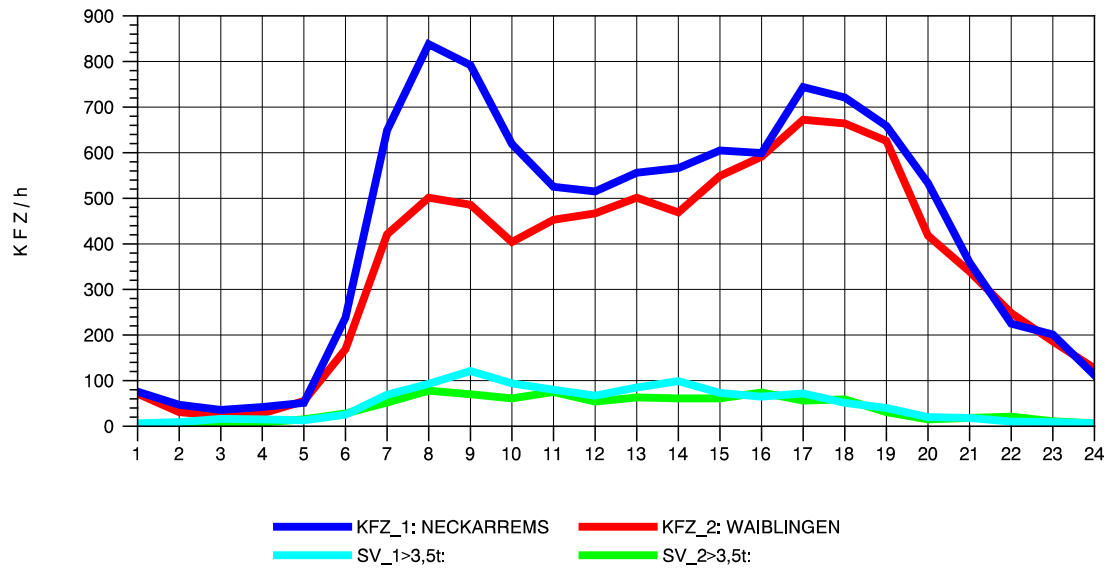

STRASSENVERKEHRSZÄHLUNGEN IN BADEN-WÜRTTEMBERG
HEGNACH 71211211 L 1142
Mittwoch, 03. August 2011