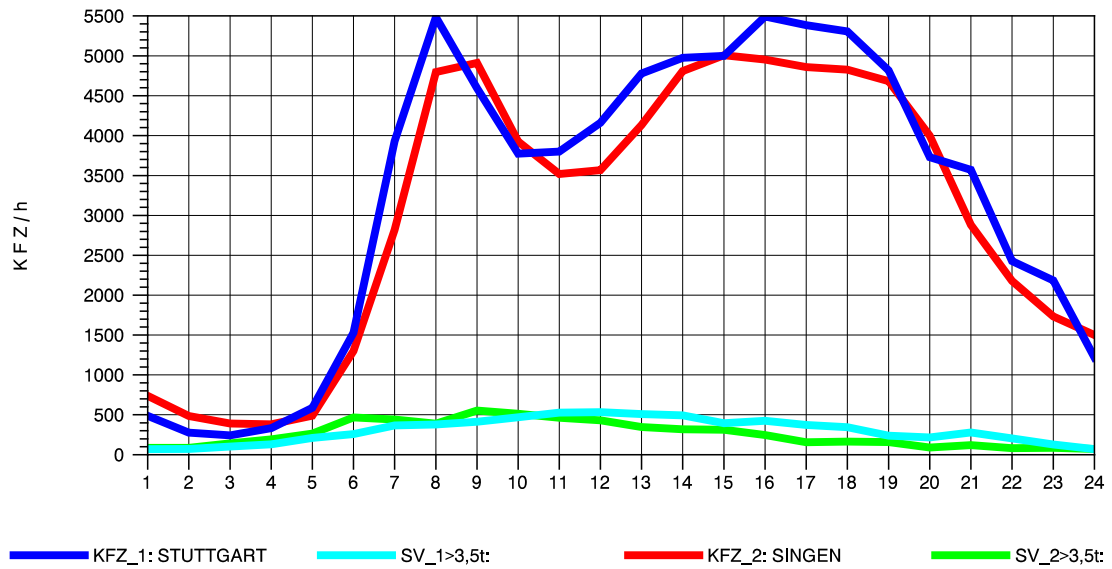

STRASSENVERKEHRSZÄHLUNGEN IN BADEN-WÜRTTEMBERG
BÖBLINGEN 72201011 A 81
Freitag, 14. Oktober 2011