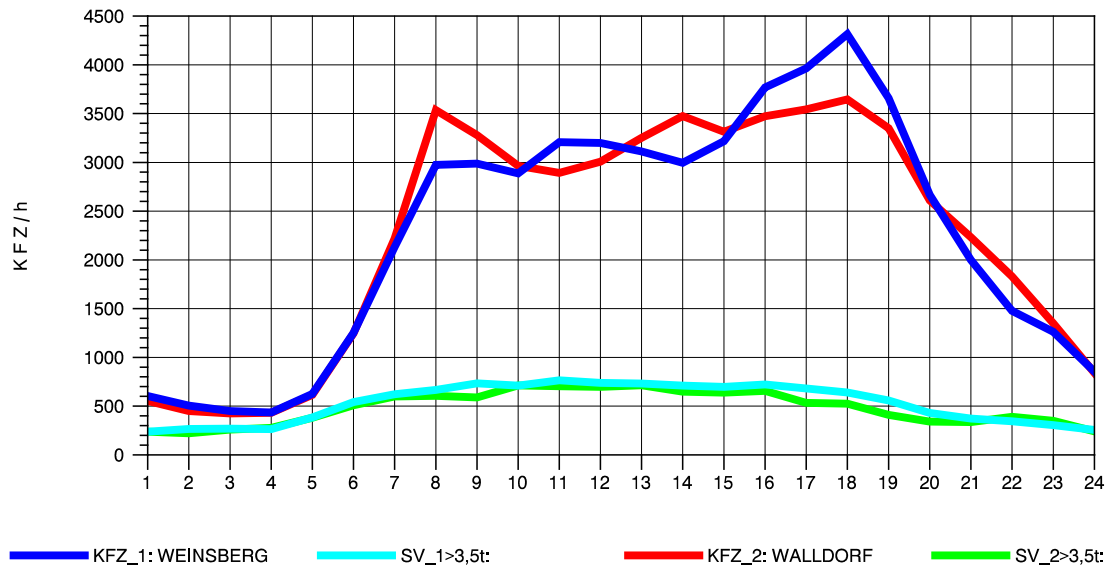

STRASSENVERKEHRSZÄHLUNGEN IN BADEN-WÜRTTEMBERG
NECKARSULM 1 68211059 A 6
Donnerstag, 04. August 2011