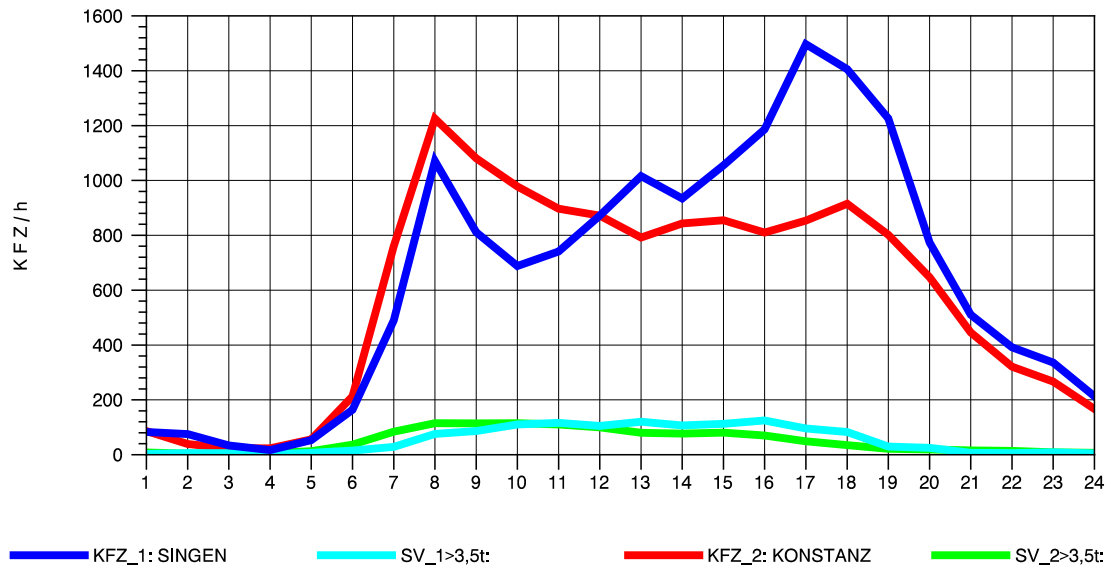

STRASSENVERKEHRSZÄHLUNGEN IN BADEN-WÜRTTEMBERG
KLOSTER HEGNE 82201112 B 33
Mittwoch, 12. Oktober 2011