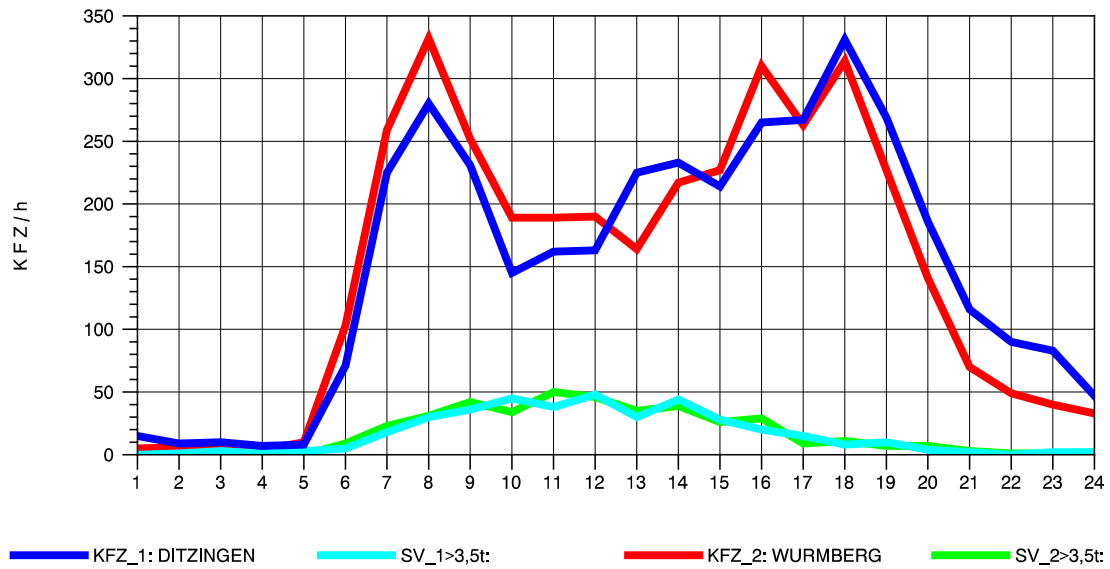

STRASSENVERKEHRSZÄHLUNGEN IN BADEN-WÜRTTEMBERG
HEIMERDINGEN 71201227 L 1177
Freitag, 14. Oktober 2011