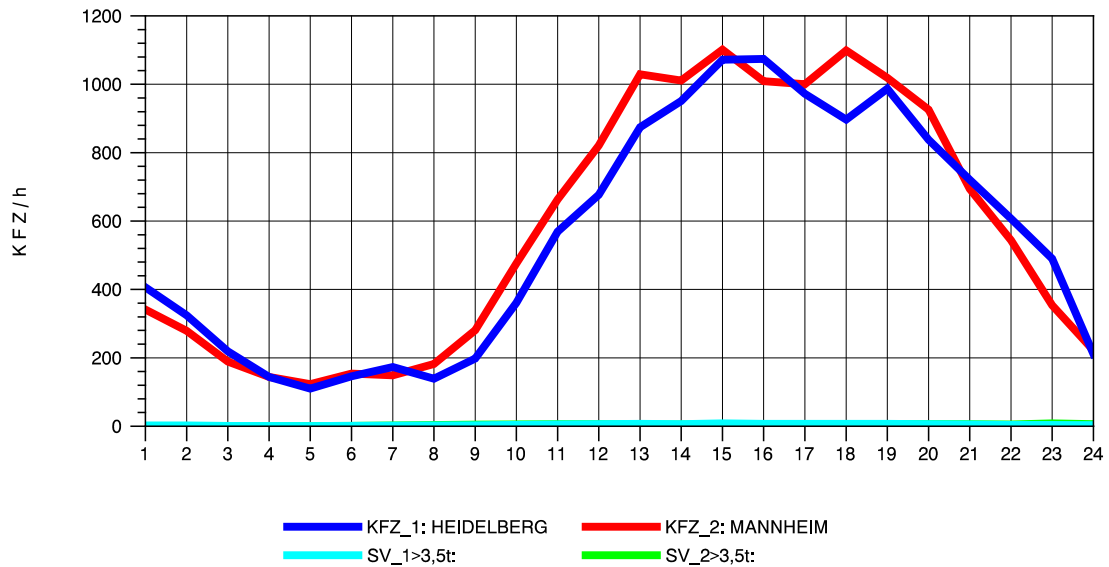

STRASSENVERKEHRSZÄHLUNGEN IN BADEN-WÜRTTEMBERG
MA-SECKENHEIM 65171009 A 656
Sonntag, 07. August 2011