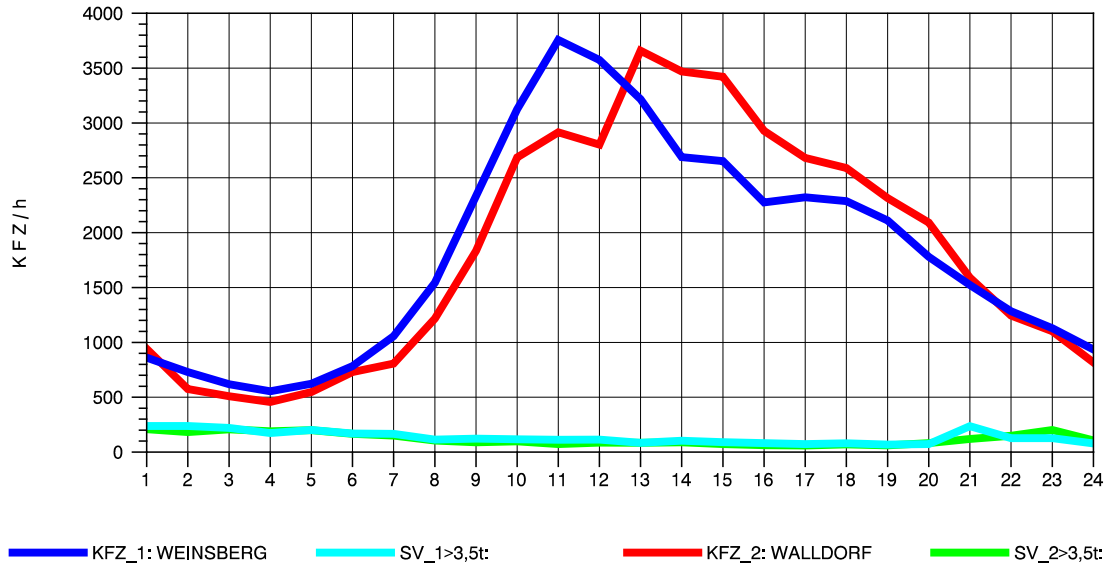

STRASSENVERKEHRSZÄHLUNGEN IN BADEN-WÜRTTEMBERG
WALLDORF 67171016 A 6
Samstag, 06. August 2011