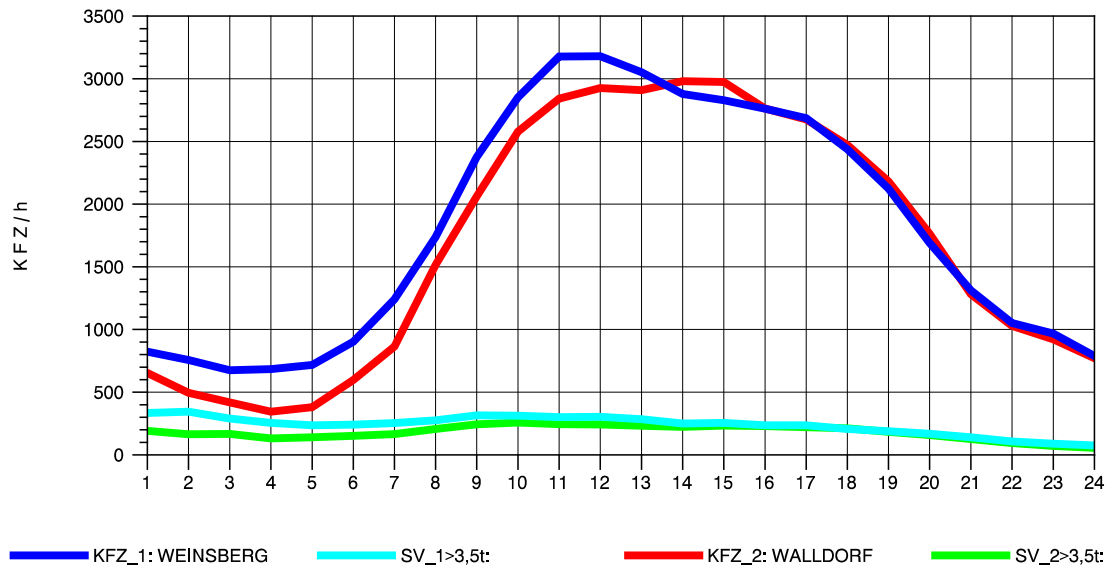

GRAFIK: B A S, AACHEN

+

STRASSENVERKEHRSZÄHLUNGEN IN BADEN-WÜRTTEMBERG
 NECKARSULM 1 68211059 A 6
 Freitag, 08. April 2011

GRAFIK: B A S, AACHEN

STRASSENVERKEHRSZÄHLUNGEN IN BADEN-WÜRTTEMBERG
 NECKARSULM 1 68211059 A 6
 Samstag, 09. April 2011