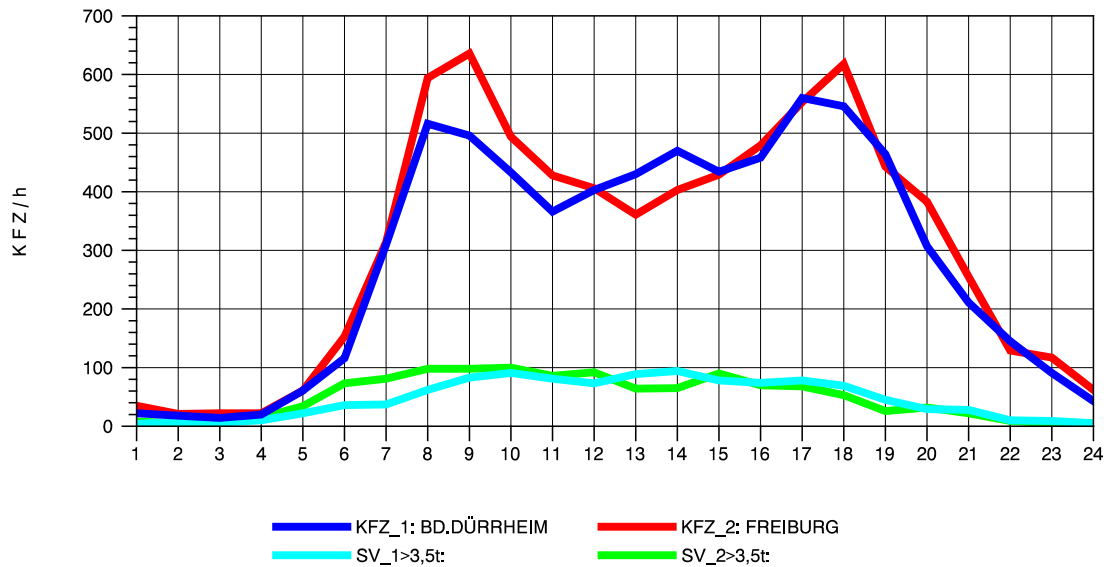

STRASSENVERKEHRSZÄHLUNGEN IN BADEN-WÜRTTEMBERG
BAD DÜRRHEIM 80171034 A 864
Mittwoch, 06. April 2011