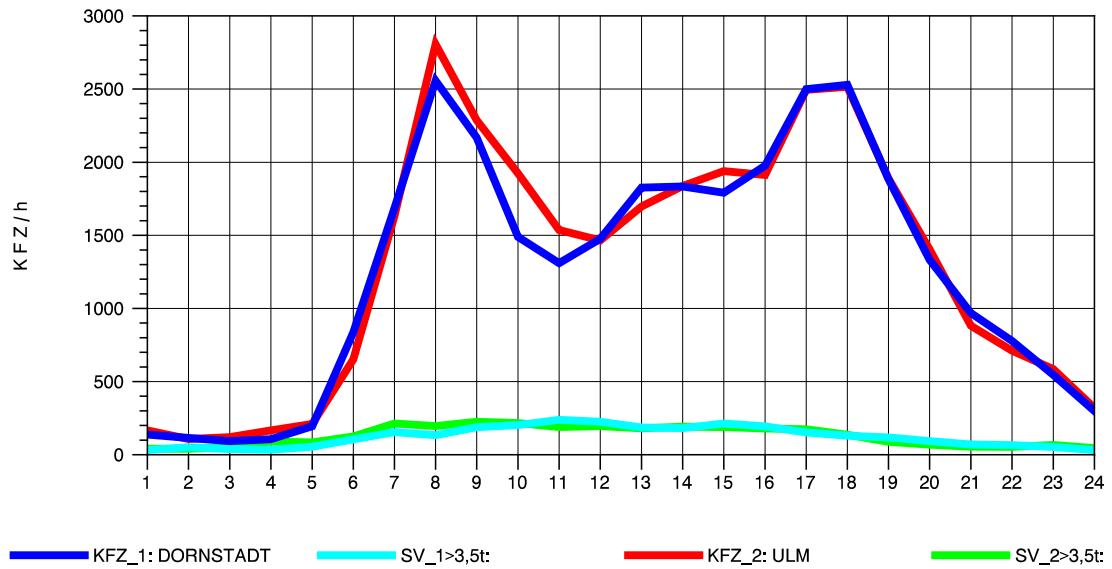

STRASSENVERKEHRSZÄHLUNGEN IN BADEN-WÜRTTEMBERG
ULM-NORD 75251103 B 10
Mittwoch, 06. April 2011