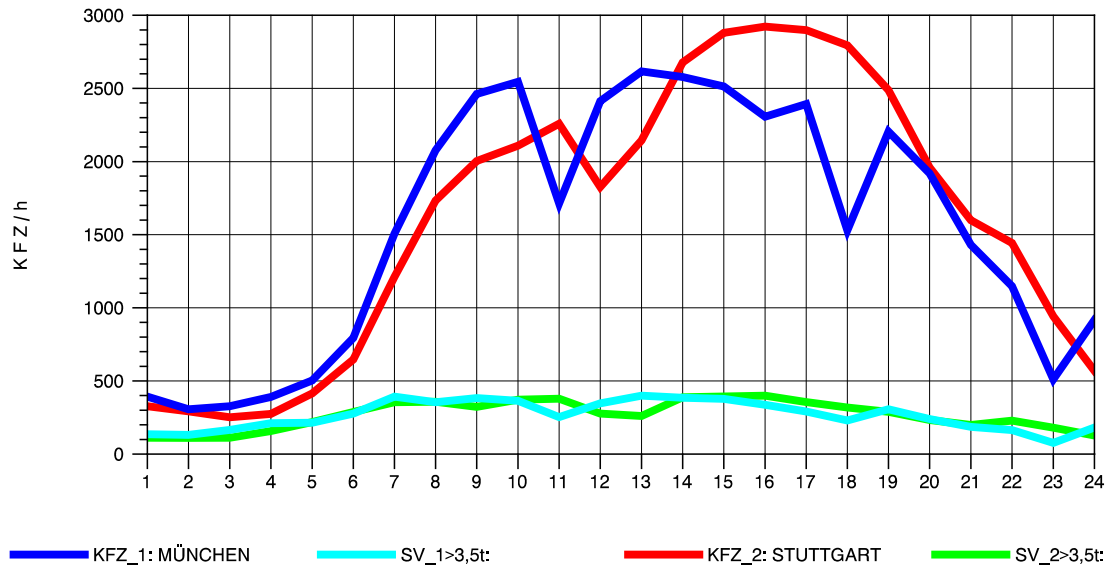

STRASSENVERKEHRSZÄHLUNGEN IN BADEN-WÜRTTEMBERG
MERKLINGEN 74241098 A 8
Donnerstag, 04. August 2011