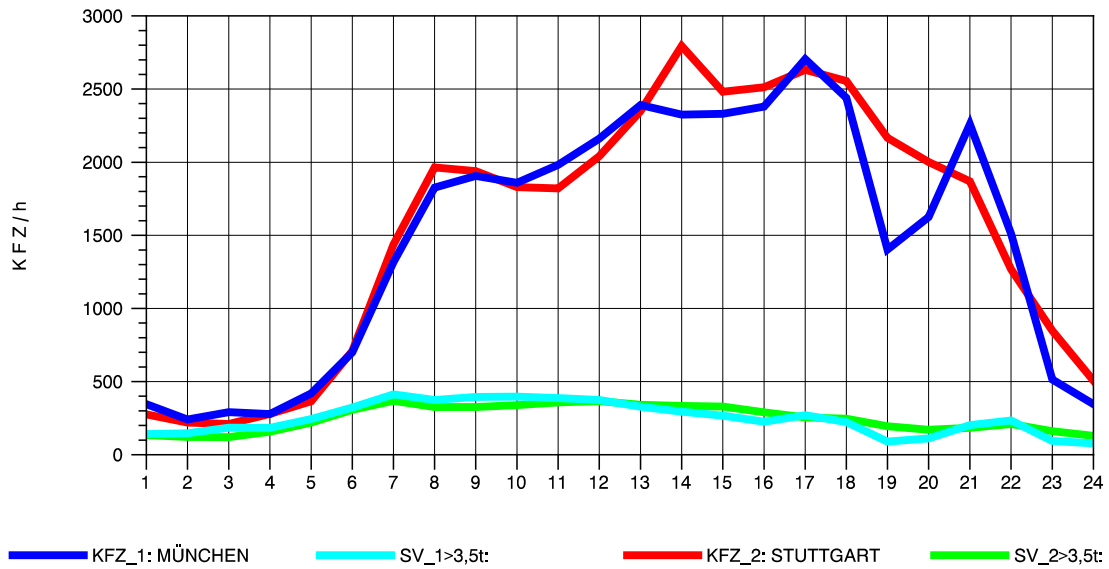

STRASSENVERKEHRSZÄHLUNGEN IN BADEN-WÜRTTEMBERG
AICHELBERG 73231077 A 8
Freitag, 08. April 2011