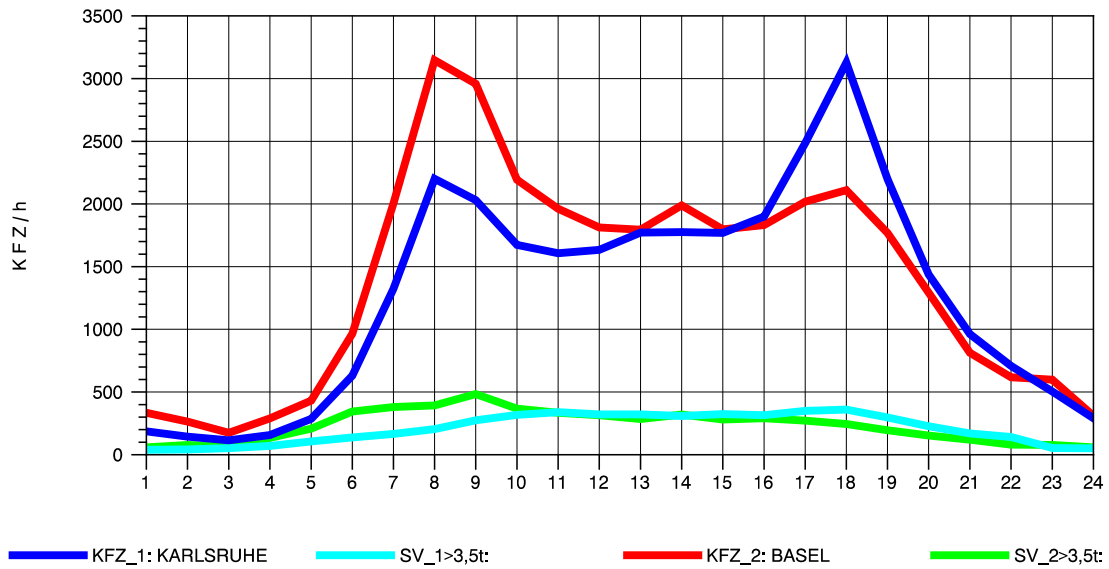

STRASSENVERKEHRSZÄHLUNGEN IN BADEN-WÜRTTEMBERG
NIMBURG 78121047 A 5
Montag, 04. April 2011