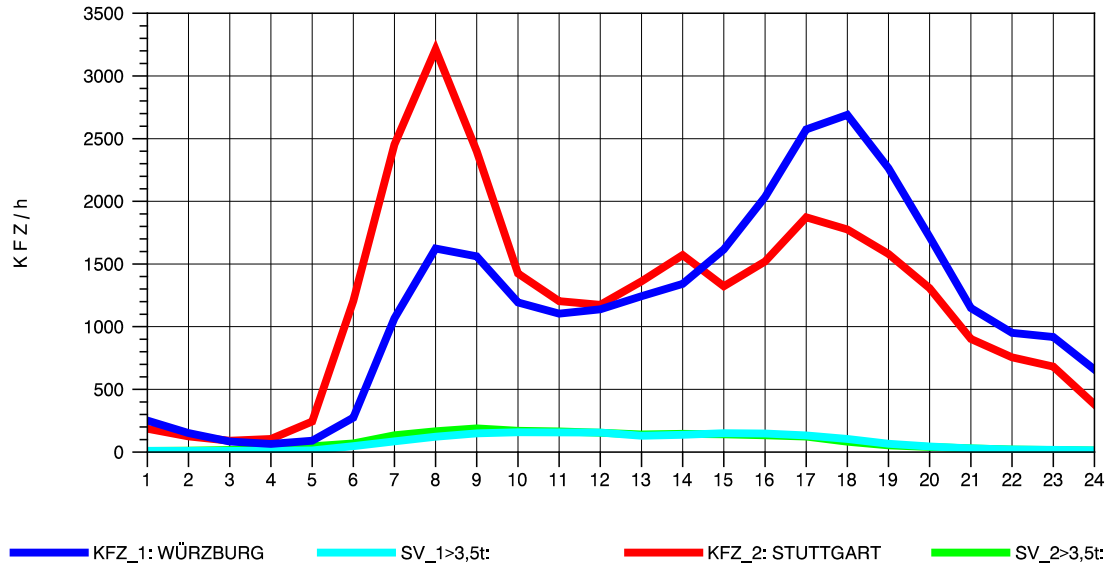

STRASSENVERKEHRSZÄHLUNGEN IN BADEN-WÜRTTEMBERG
KORNWESTHEIM 71211109 B 27
Dienstag, 11. Oktober 2011