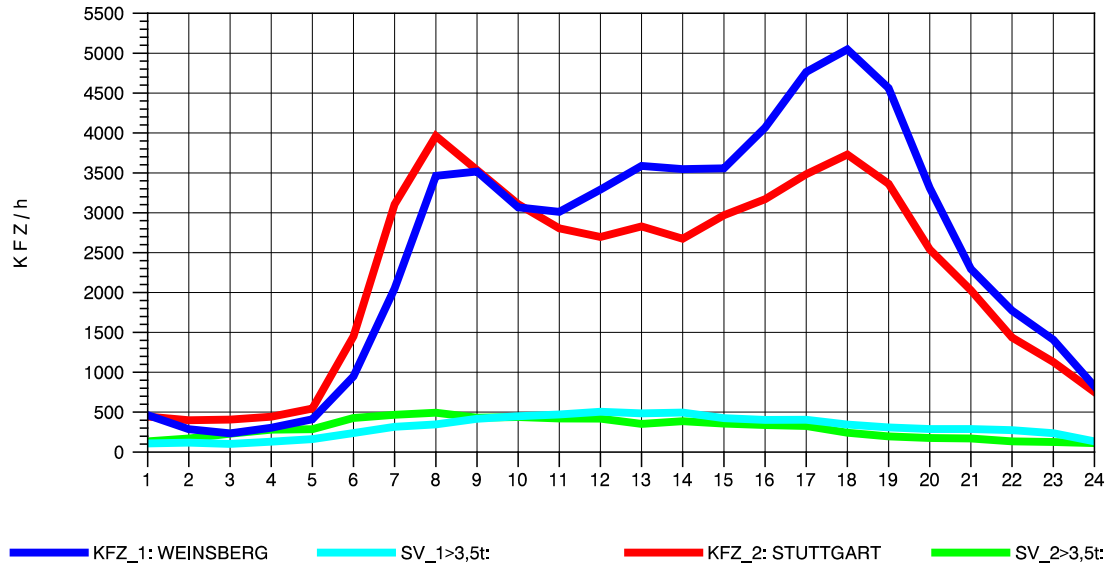

STRASSENVERKEHRSZÄHLUNGEN IN BADEN-WÜRTTEMBERG
PLEIDELSHEIM 70211086 A 81
Donnerstag, 04. August 2011