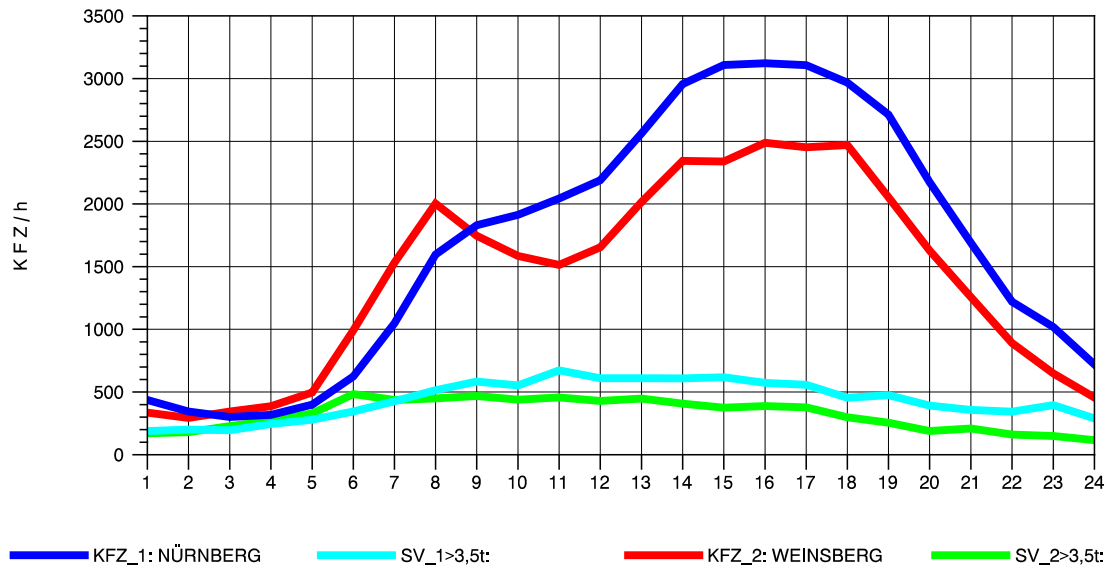

STRASSENVERKEHRSZÄHLUNGEN IN BADEN-WÜRTTEMBERG
SCHWABBACH 68221091 A 6
Freitag, 08. April 2011