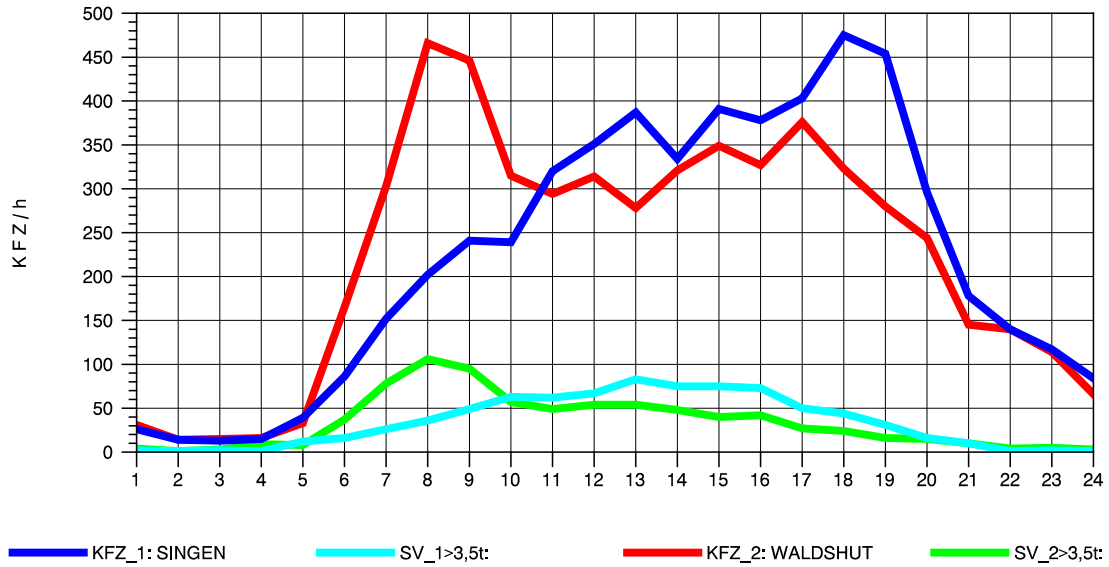

STRASSENVERKEHRSZÄHLUNGEN IN BADEN-WÜRTTEMBERG
LAUCHRINGEN 83151001 A 98
Donnerstag, 04. August 2011