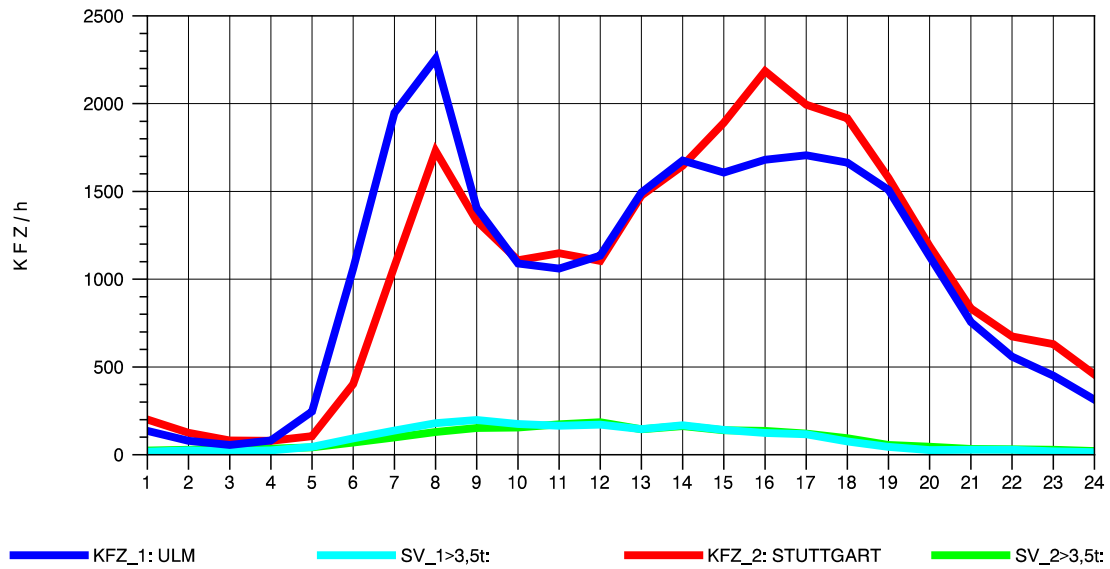

STRASSENVERKEHRSZÄHLUNGEN IN BADEN-WÜRTTEMBERG
GÖPPINGEN 73231100 B 10
Freitag, 14. Oktober 2011