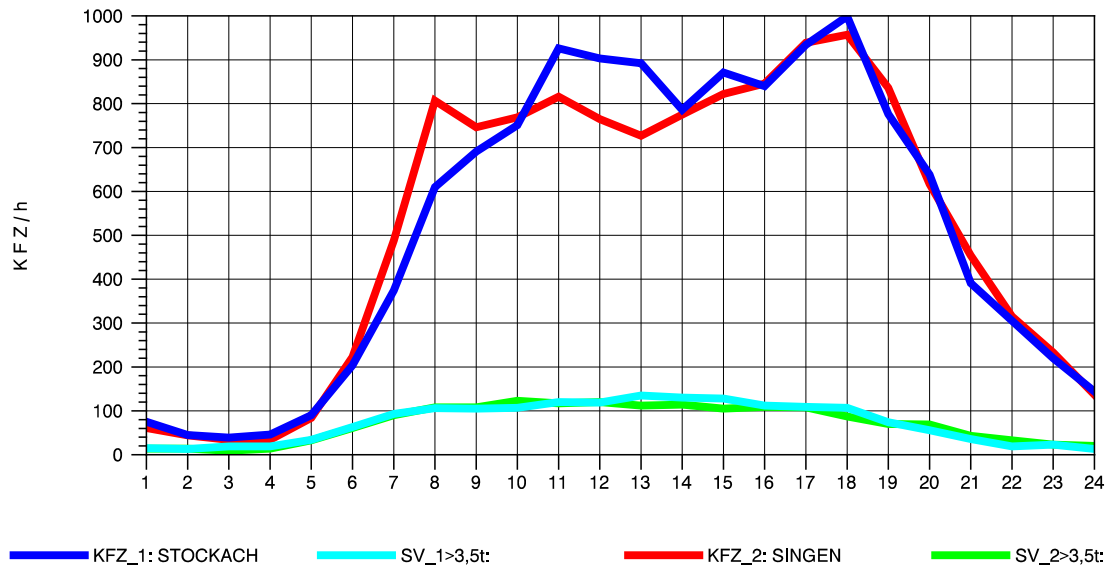

STRASSENVERKEHRSZÄHLUNGEN IN BADEN-WÜRTTEMBERG
STOCKACH 81191040 A 98
Mittwoch, 03. August 2011