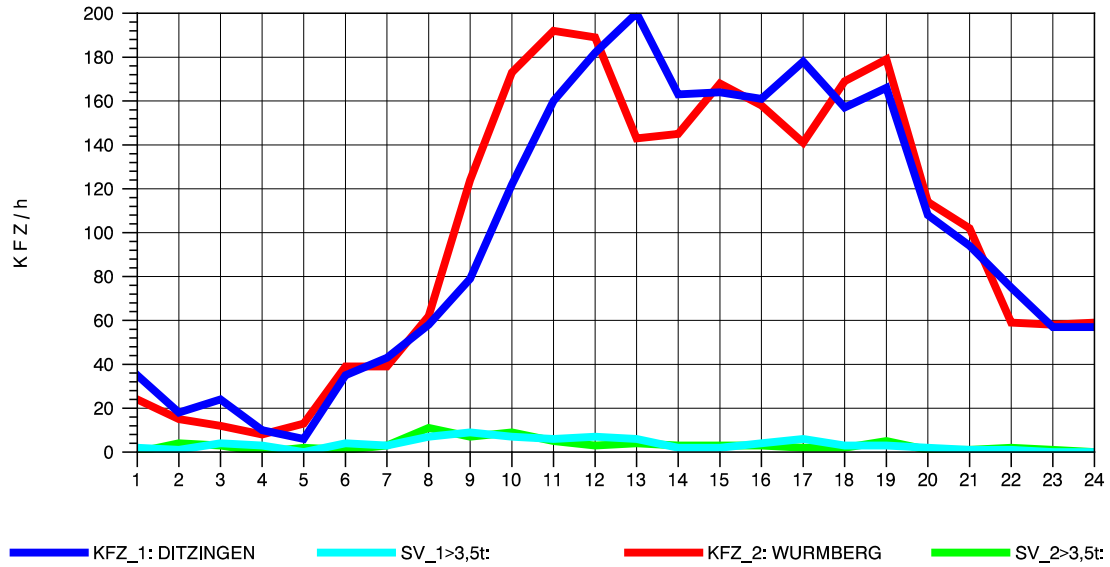

STRASSENVERKEHRSZÄHLUNGEN IN BADEN-WÜRTTEMBERG
HEIMERDINGEN 71201227 L 1177
Samstag, 09. April 2011