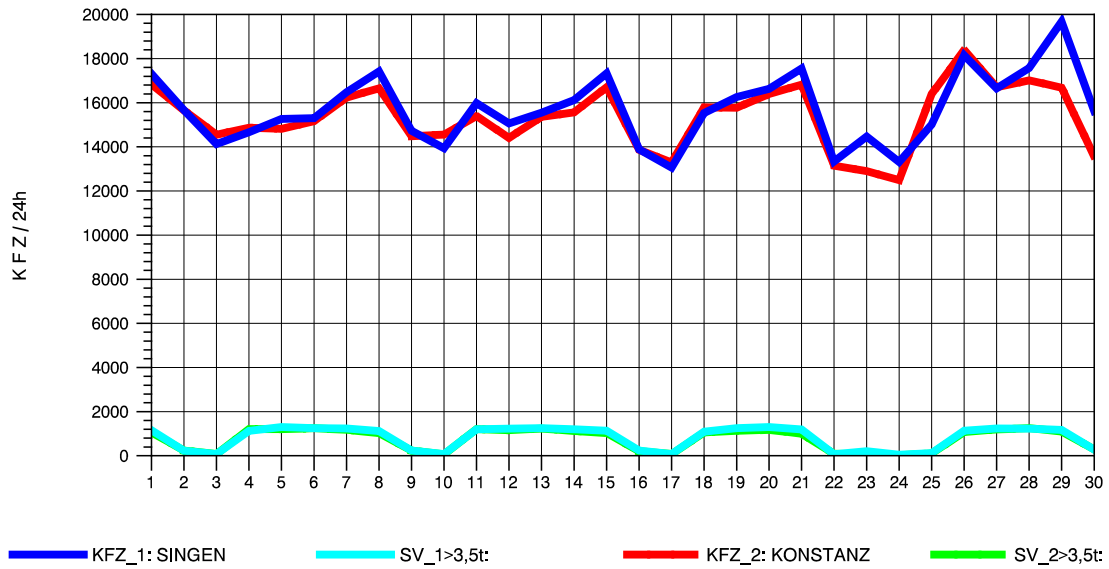

GRAFIK: B A S, AACHEN

STRASSENVERKEHRSZÄHLUNGEN IN BADEN-WÜRTTEMBERG
 KLOSTER HEGNE 82201112 B 33
 TAGESWERTE JE RICHTUNG: April 2011

GRAFIK: B A S, AACHEN

STRASSENVERKEHRSZÄHLUNGEN IN BADEN-WÜRTTEMBERG
 KLOSTER HEGNE 82201112 B 33
 Montag, 04. April 2011