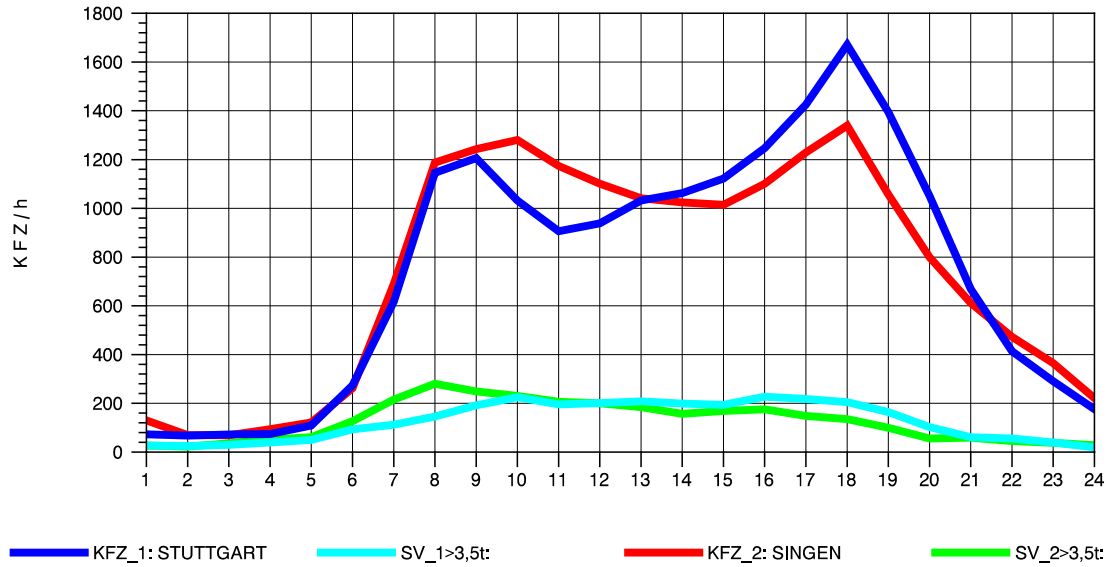

STRASSENVERKEHRSZÄHLUNGEN IN BADEN-WÜRTTEMBERG
GEISINGEN 81181036 A 81
Donnerstag, 07. April 2011