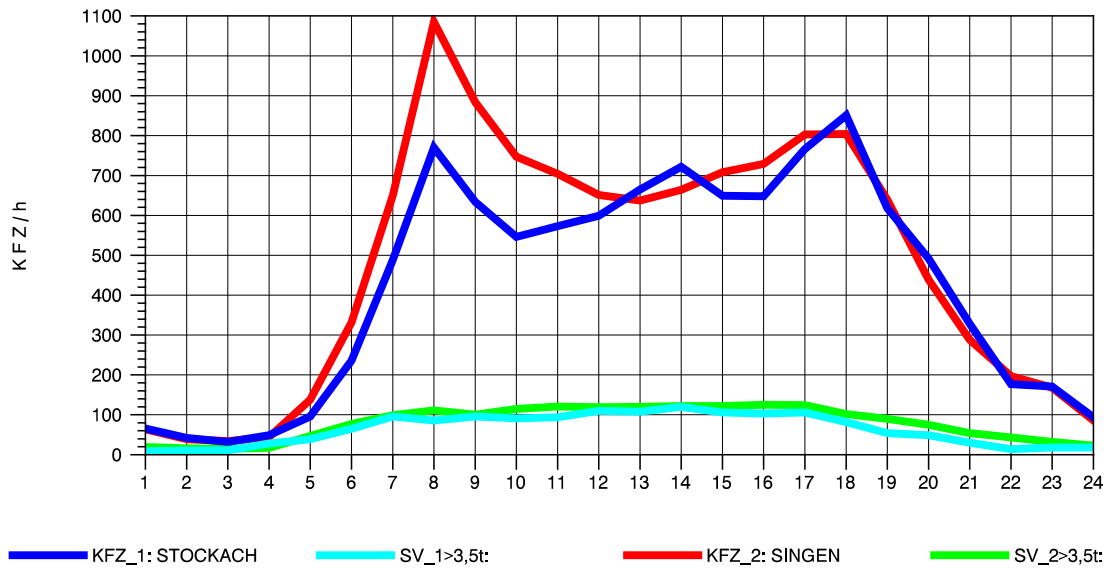

STRASSENVERKEHRSZÄHLUNGEN IN BADEN-WÜRTTEMBERG
STOCKACH 81191040 A 98
Montag, 10. Oktober 2011