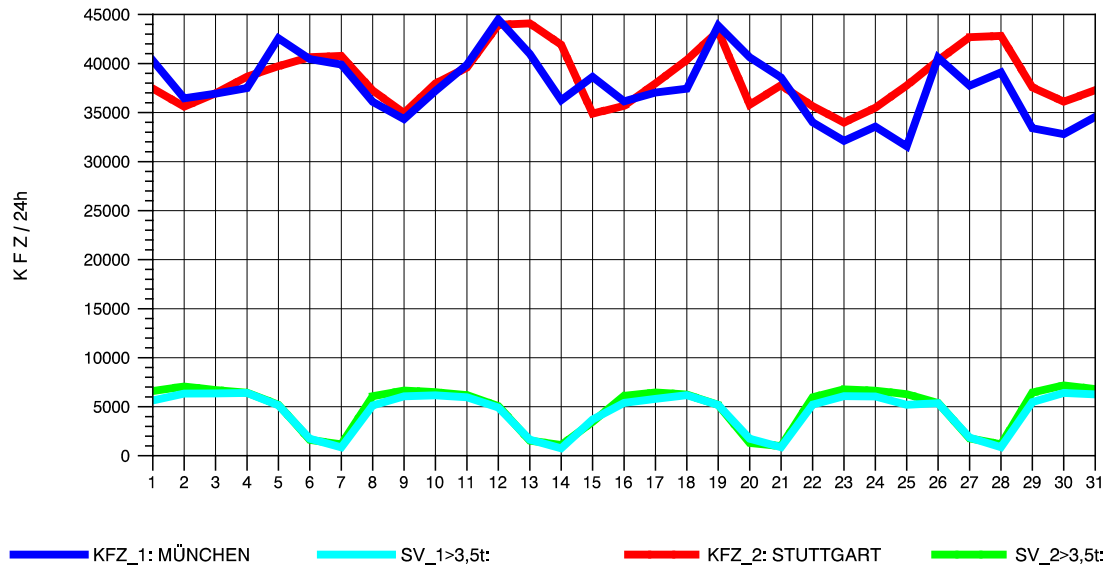

STRASSENVERKEHRSZÄHLUNGEN IN BADEN-WÜRTTEMBERG
MERKLINGEN 74241098 A 8
TAGESWERTE JE RICHTUNG: August 2011