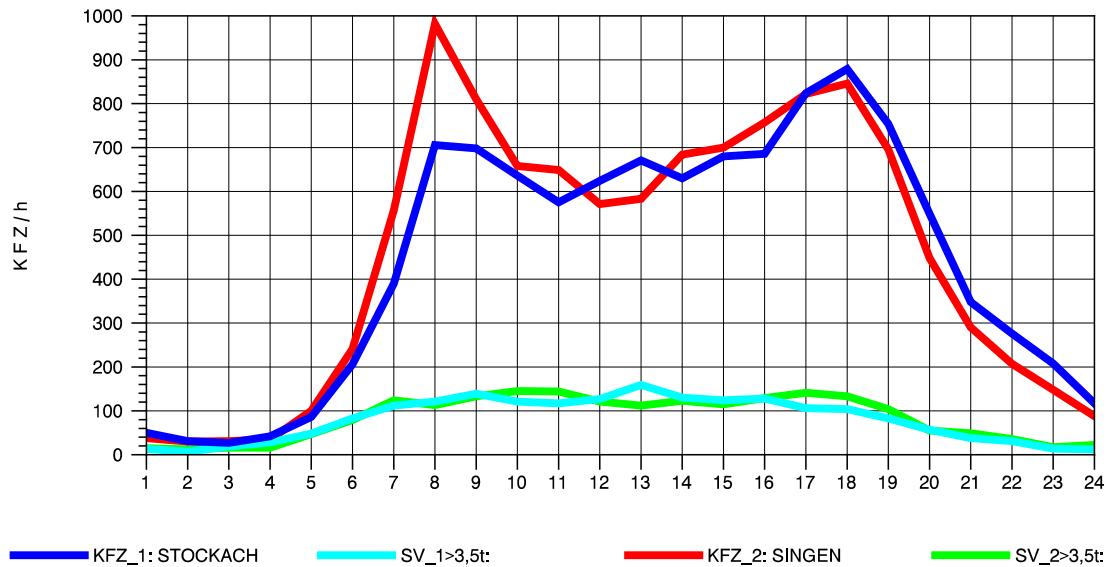

STRASSENVERKEHRSZÄHLUNGEN IN BADEN-WÜRTTEMBERG
STOCKACH 81191040 A 98
Mittwoch, 06. April 2011