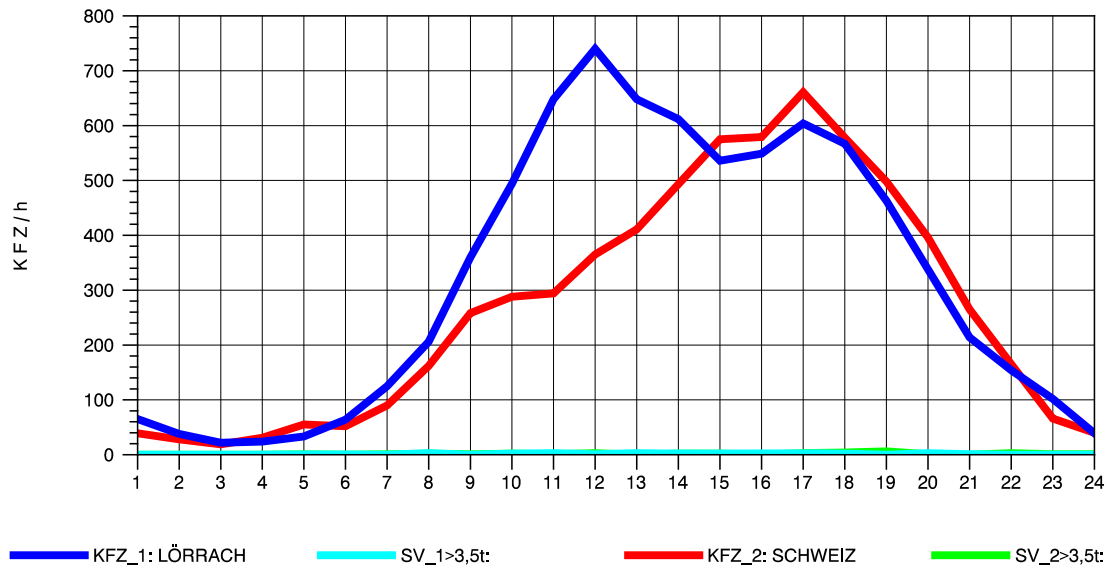

STRASSENVERKEHRSZÄHLUNGEN IN BADEN-WÜRTTEMBERG
RHEINFELDEN 80171034 A 861
Sonntag, 10. April 2011