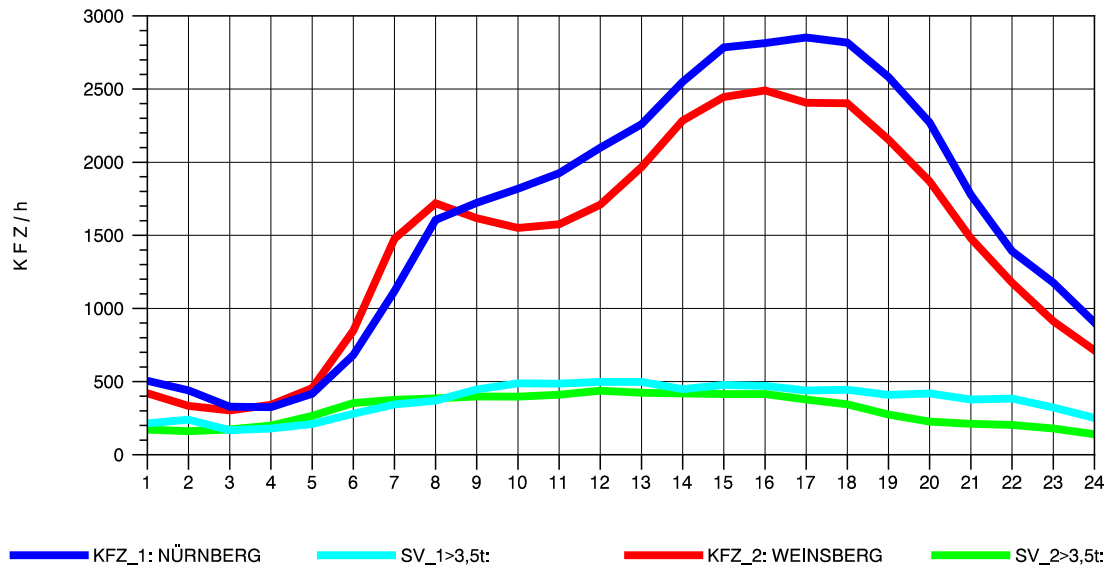

STRASSENVERKEHRSZÄHLUNGEN IN BADEN-WÜRTTEMBERG
SCHWABBACH 68221091 A 6
Freitag, 05. August 2011