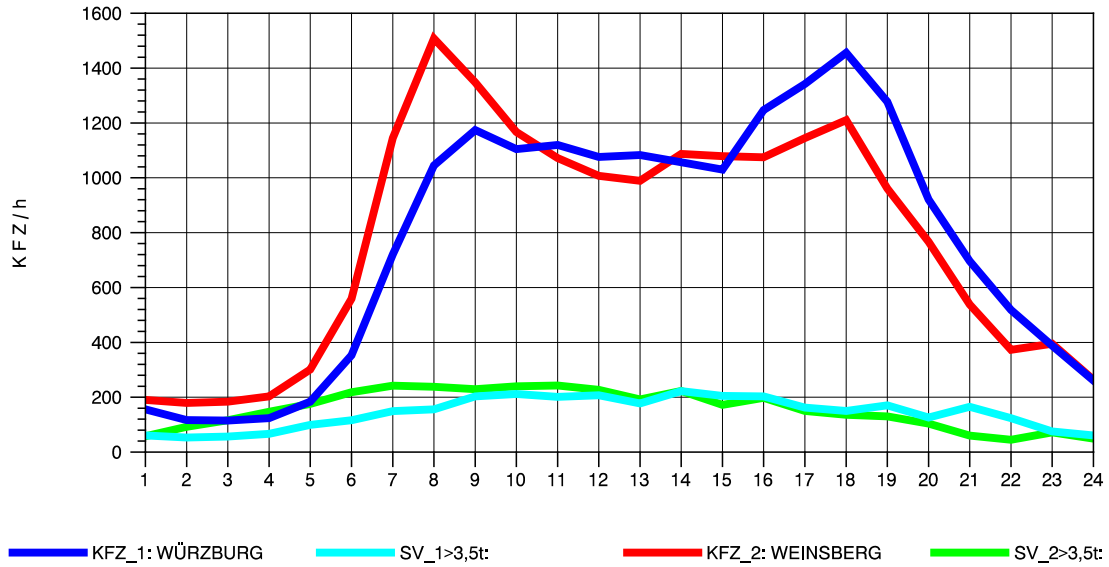

STRASSENVERKEHRSZÄHLUNGEN IN BADEN-WÜRTTEMBERG
NEUENSTADT 67221084 A 81
Dienstag, 02. August 2011