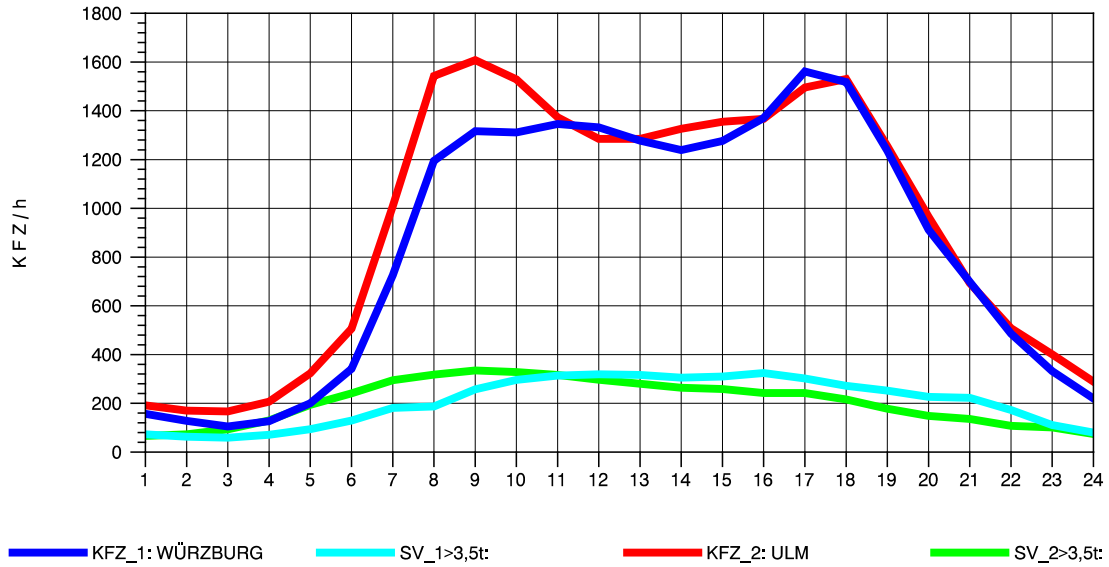

STRASSENVERKEHRSZÄHLUNGEN IN BADEN-WÜRTTEMBERG
LANGENAU 75261061 A 7
Dienstag, 11. Oktober 2011