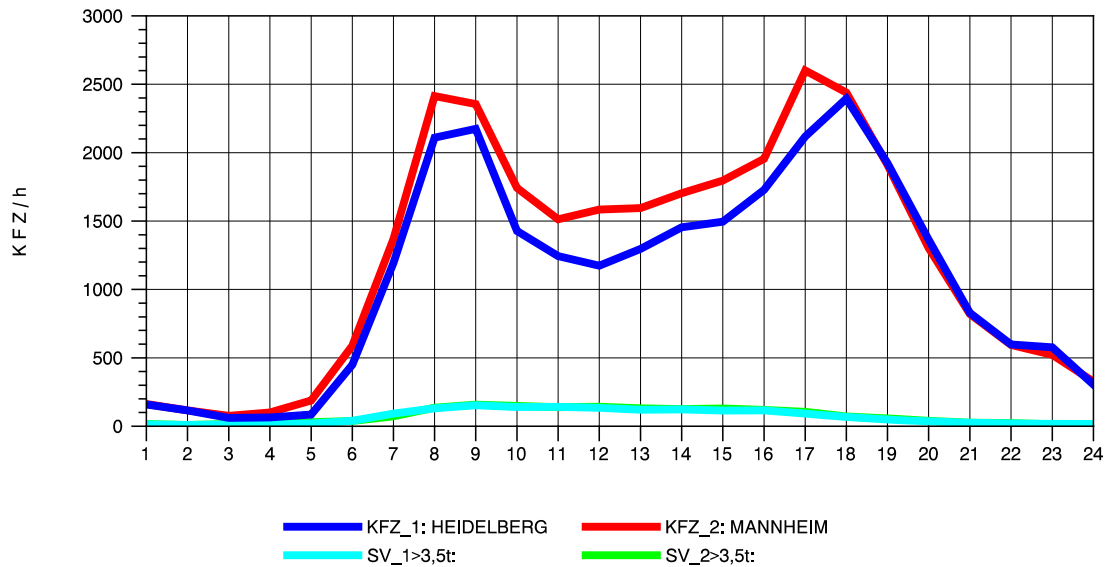

STRASSENVERKEHRSZÄHLUNGEN IN BADEN-WÜRTTEMBERG
MA-SECKENHEIM 65171009 A 656
Mittwoch, 03. August 2011