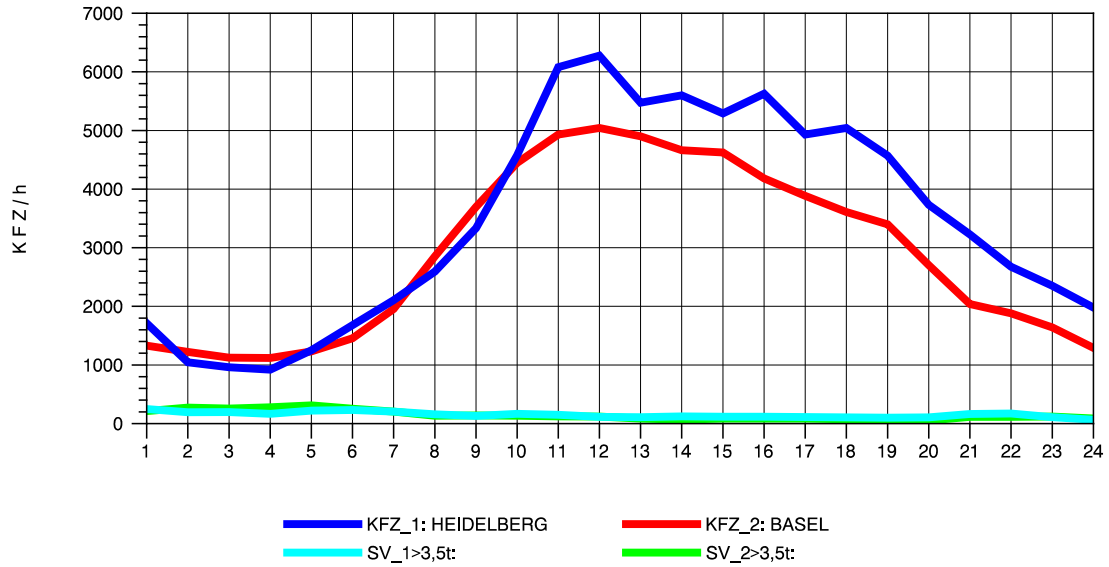

STRASSENVERKEHRSZÄHLUNGEN IN BADEN-WÜRTTEMBERG
KARLSRUHE 1 70161022 A 5
Samstag, 06. August 2011