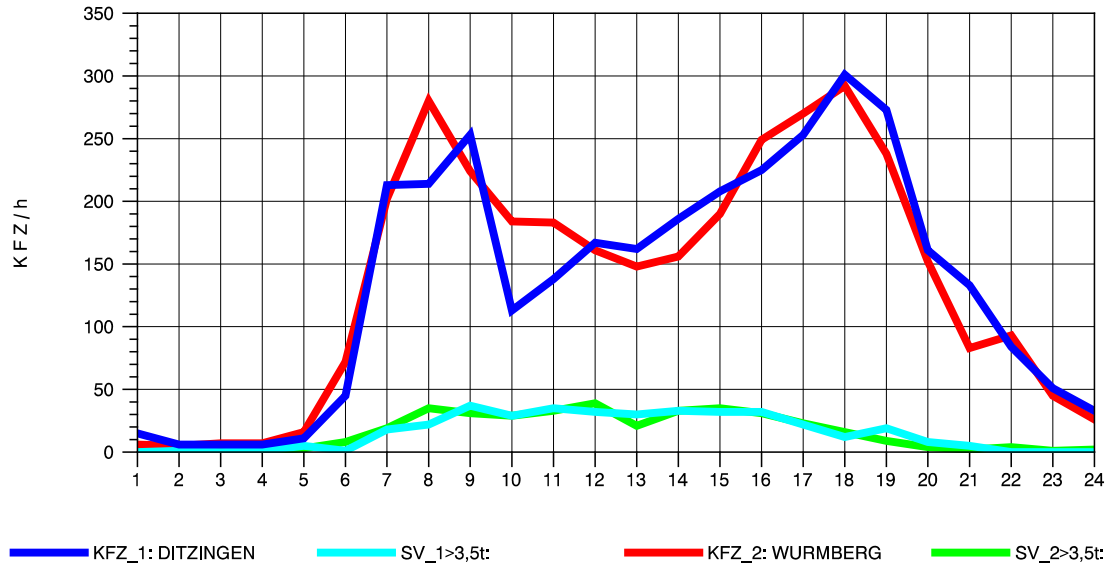

STRASSENVERKEHRSZÄHLUNGEN IN BADEN-WÜRTTEMBERG
HEIMERDINGEN 71201227 L 1177
Donnerstag, 04. August 2011