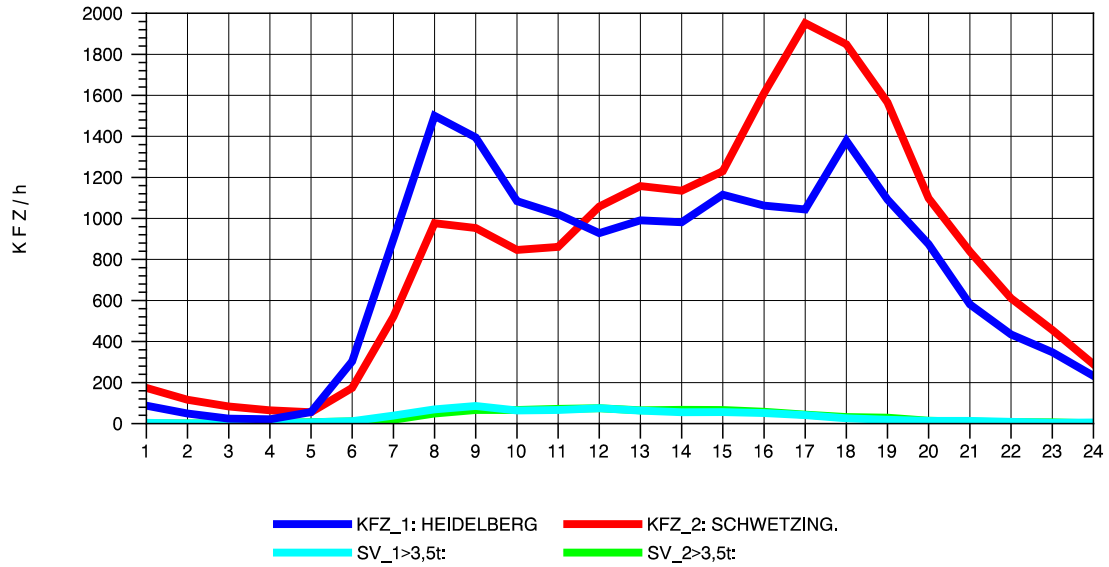

STRASSENVERKEHRSZÄHLUNGEN IN BADEN-WÜRTTEMBERG
HEIDELBERG 2 66171214 L 600A
Donnerstag, 04. August 2011