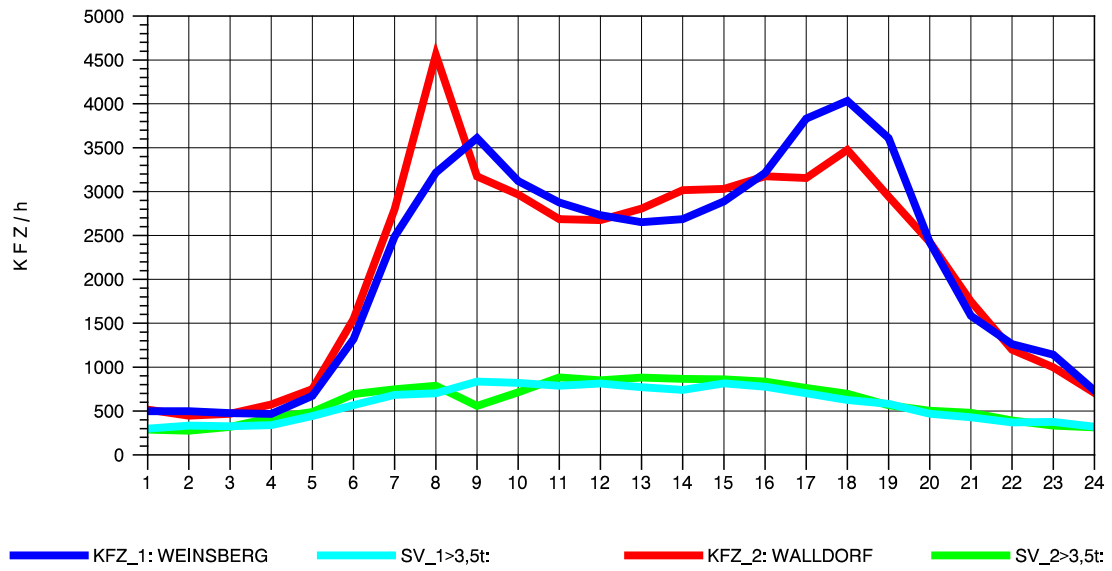

STRASSENVERKEHRSZÄHLUNGEN IN BADEN-WÜRTTEMBERG
NECKARSULM 1 68211059 A 6
Dienstag, 11. Oktober 2011