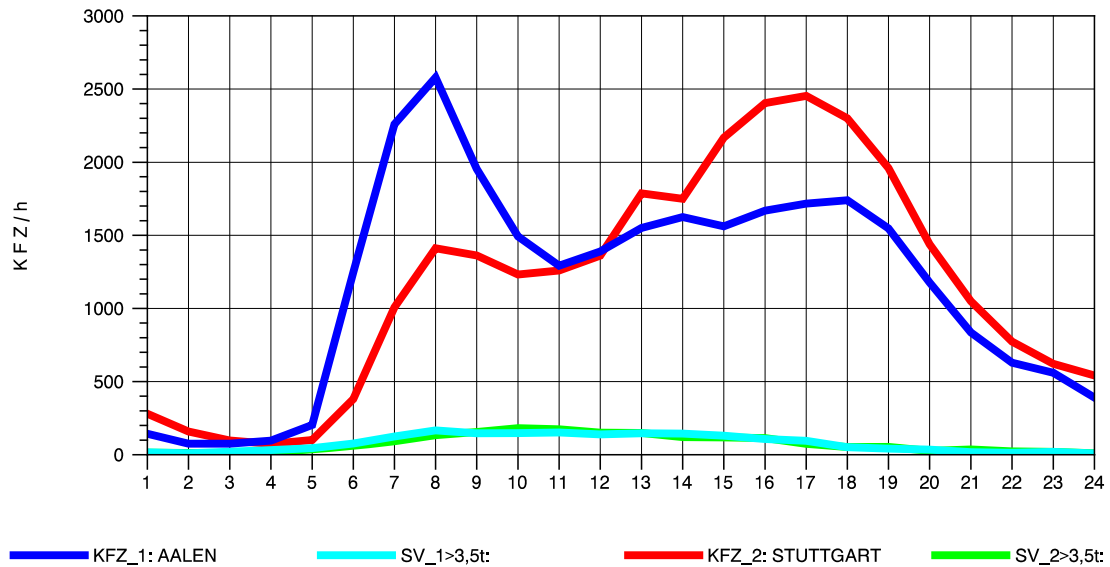

STRASSENVERKEHRSZÄHLUNGEN IN BADEN-WÜRTTEMBERG
GRUNBACH 71221107 B 29
Freitag, 05. August 2011