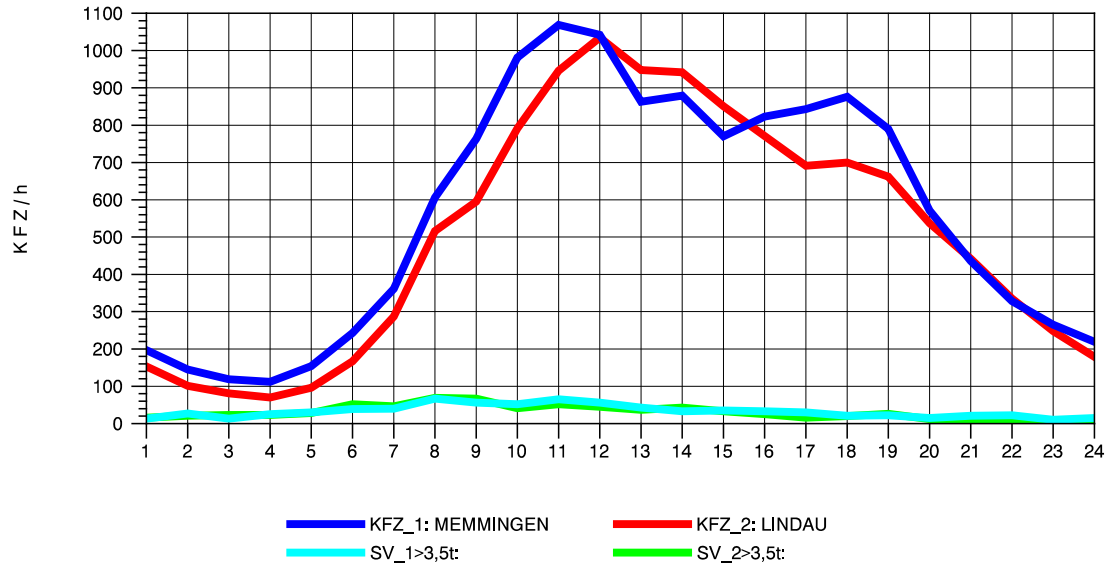

STRASSENVERKEHRSZÄHLUNGEN IN BADEN-WÜRTTEMBERG
WANGEN 82241001 A 96
Samstag, 09. April 2011