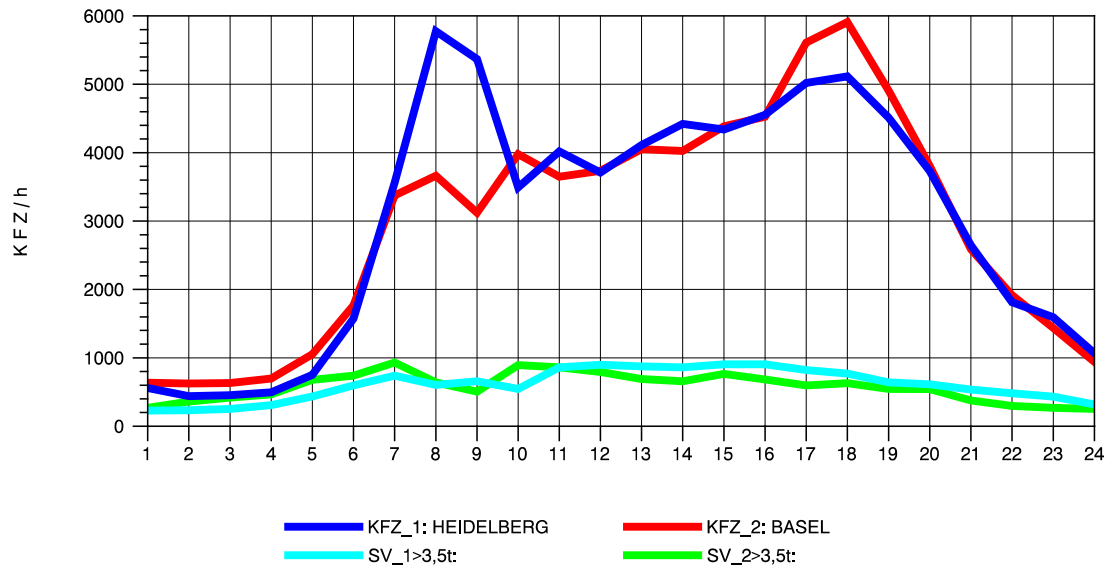

STRASSENVERKEHRSZÄHLUNGEN IN BADEN-WÜRTTEMBERG
KARLSRUHE 1 70161022 A 5
Mittwoch, 12. Oktober 2011