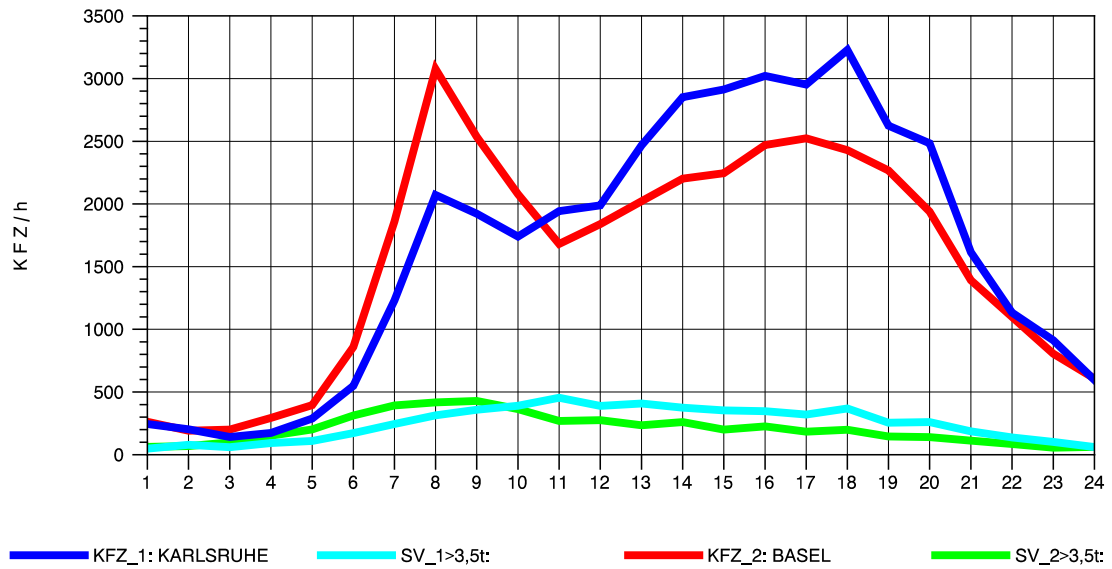

STRASSENVERKEHRSZÄHLUNGEN IN BADEN-WÜRTTEMBERG
NIMBURG 78121047 A 5
Freitag, 08. April 2011