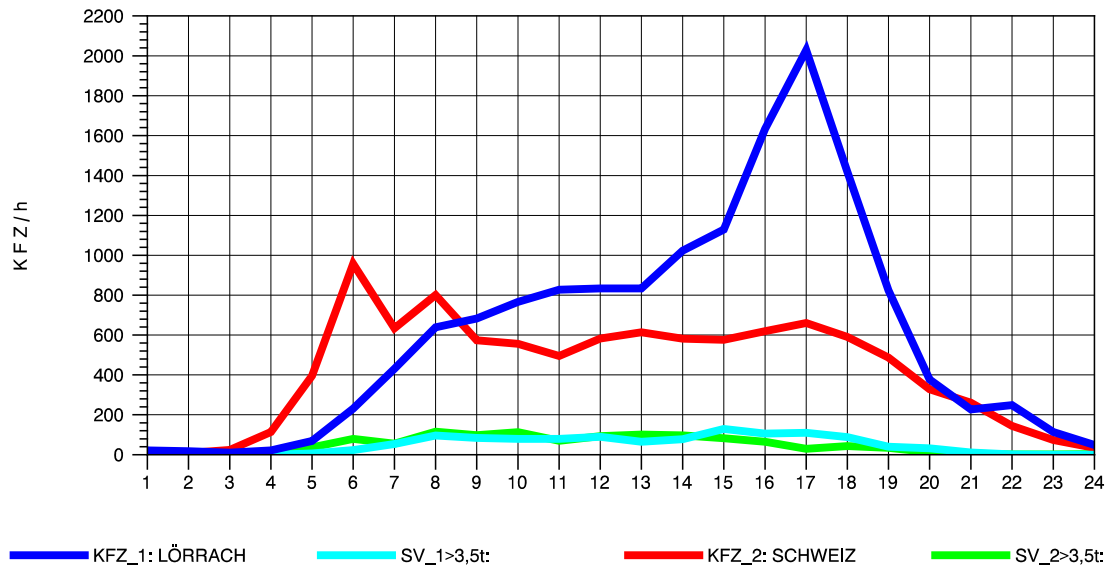

STRASSENVERKEHRSZÄHLUNGEN IN BADEN-WÜRTTEMBERG
RHEINFELDEN 80171034 A 861
Mittwoch, 03. August 2011