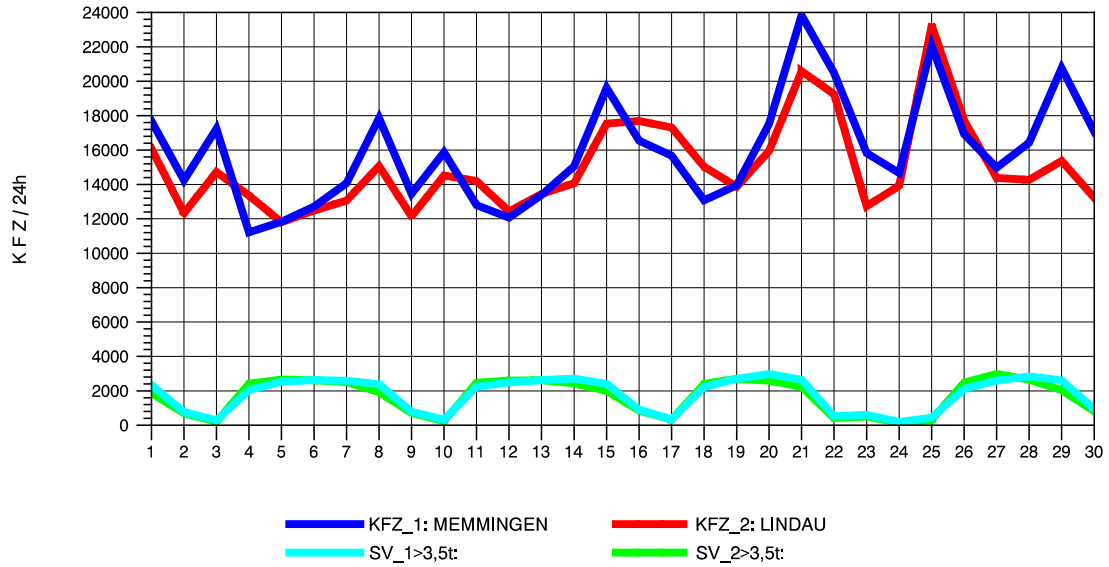

STRASSENVERKEHRSZÄHLUNGEN IN BADEN-WÜRTTEMBERG
WANGEN 82241001 A 96
TAGESWERTE JE RICHTUNG: April 2011