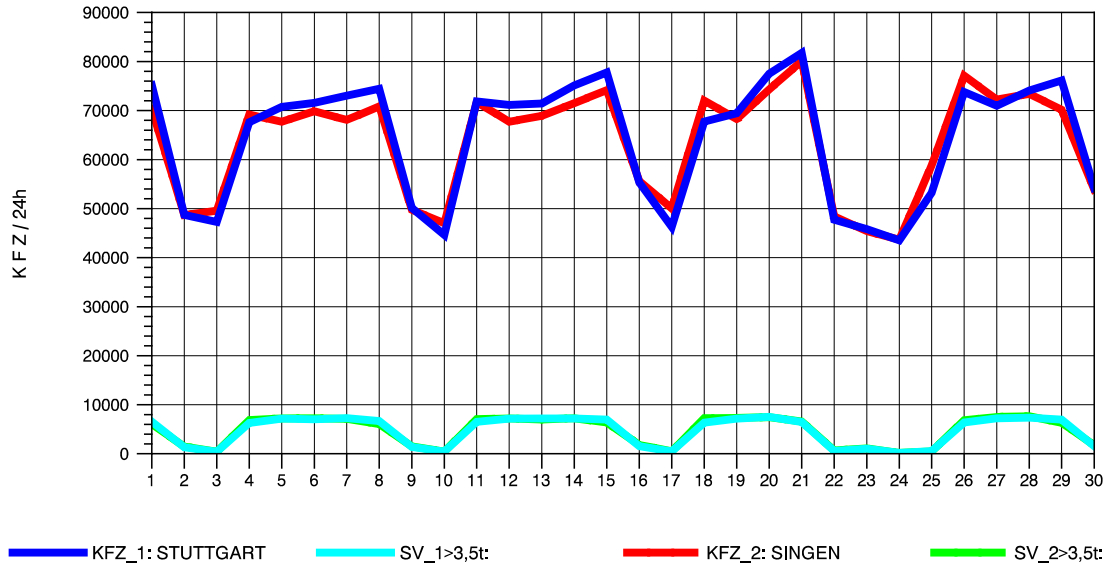

STRASSENVERKEHRSZÄHLUNGEN IN BADEN-WÜRTTEMBERG
BÖBLINGEN 72201011 A 81
TAGESWERTE JE RICHTUNG: April 2011