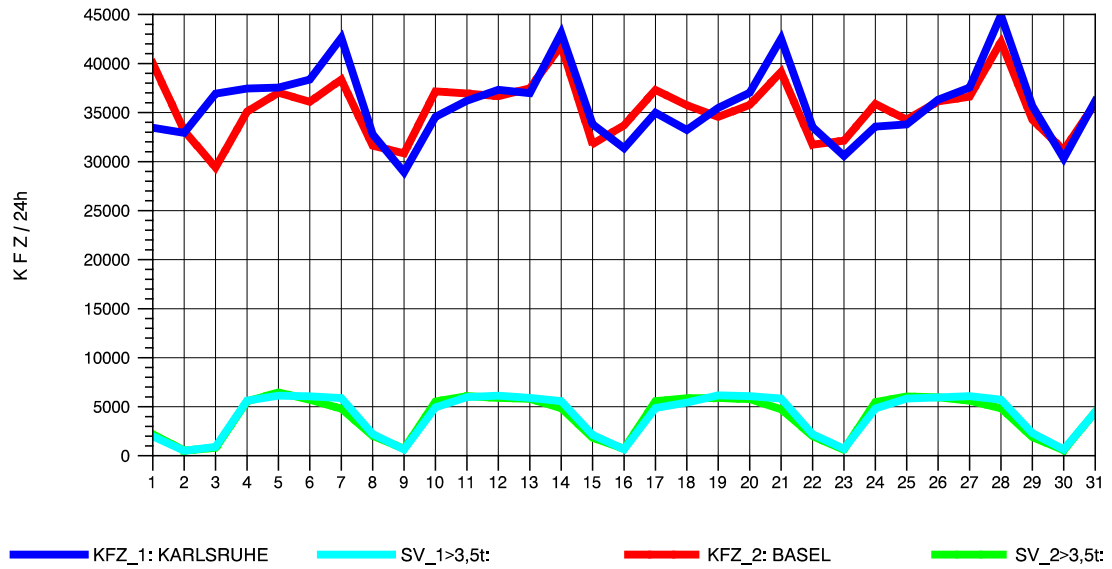

STRASSENVERKEHRSZÄHLUNGEN IN BADEN-WÜRTTEMBERG
NIMBURG 78121047 A 5
TAGESWERTE JE RICHTUNG: Oktober 2011