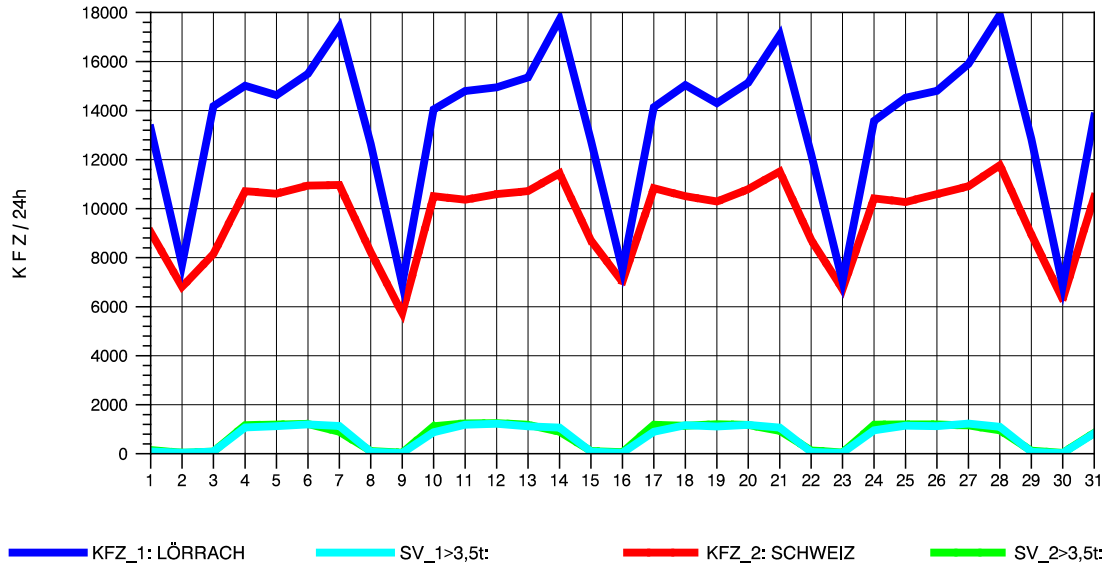

STRASSENVERKEHRSZÄHLUNGEN IN BADEN-WÜRTTEMBERG
RHEINFELDEN 80171034 A 861
TAGESWERTE JE RICHTUNG: Oktober 2011