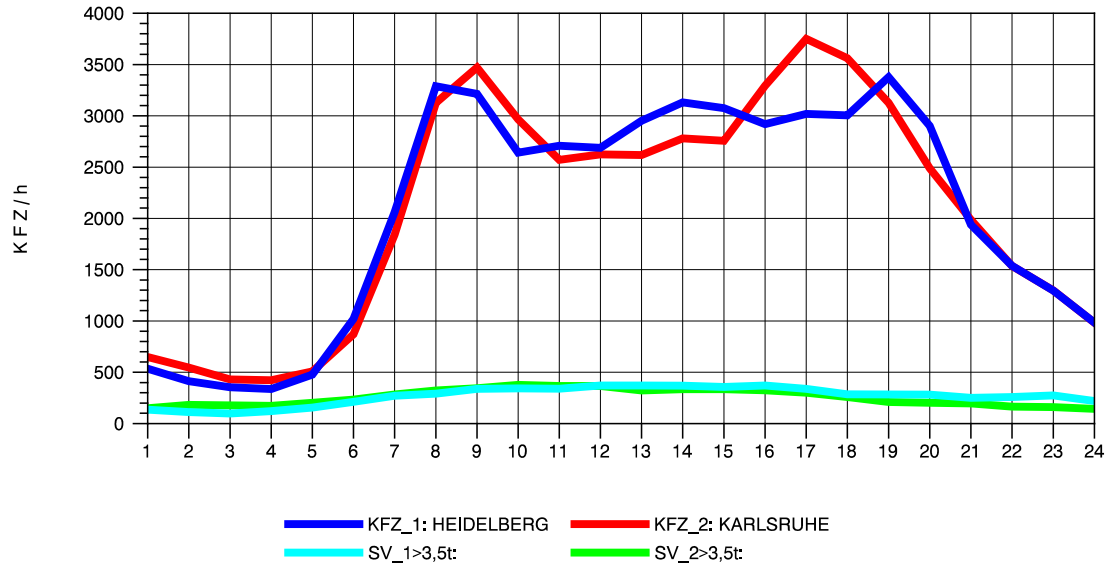

STRASSENVERKEHRSZÄHLUNGEN IN BADEN-WÜRTTEMBERG
EPELHEIM 65171010 A 5
Donnerstag, 04. August 2011