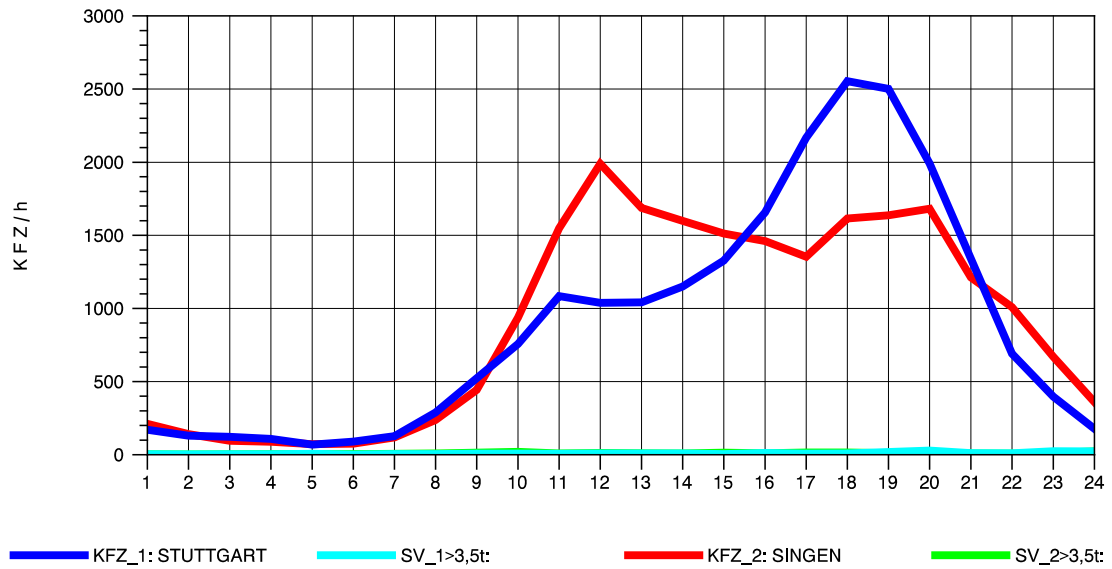

STRASSENVERKEHRSZÄHLUNGEN IN BADEN-WÜRTTEMBERG
T+R HEGAU 81181036 A 81
Sonntag, 10. April 2011