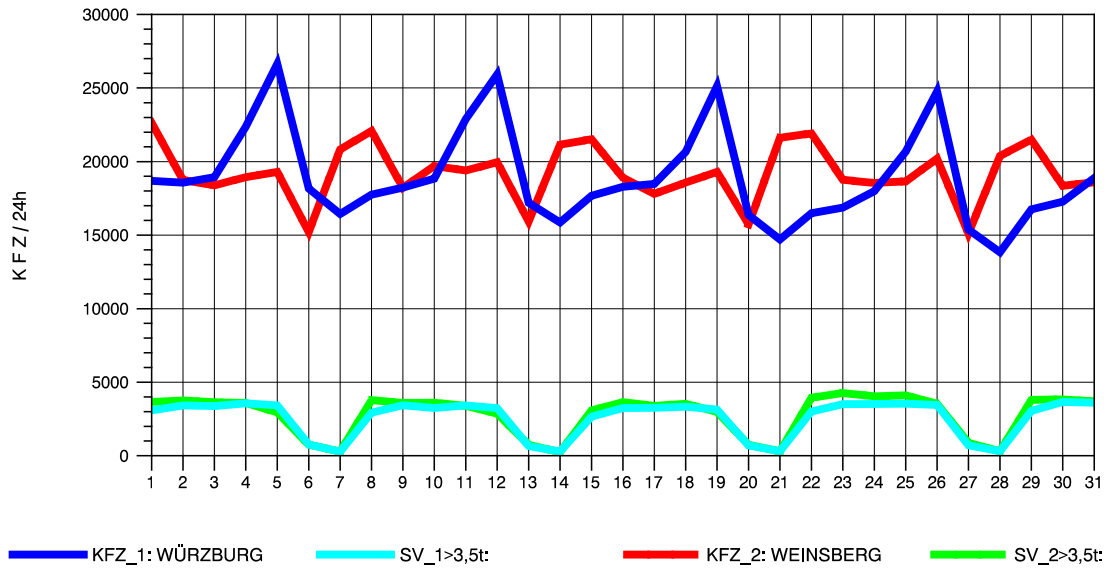

STRASSENVERKEHRSZÄHLUNGEN IN BADEN-WÜRTTEMBERG
NEUENSTADT 67221084 A 81
TAGESWERTE JE RICHTUNG: August 2011