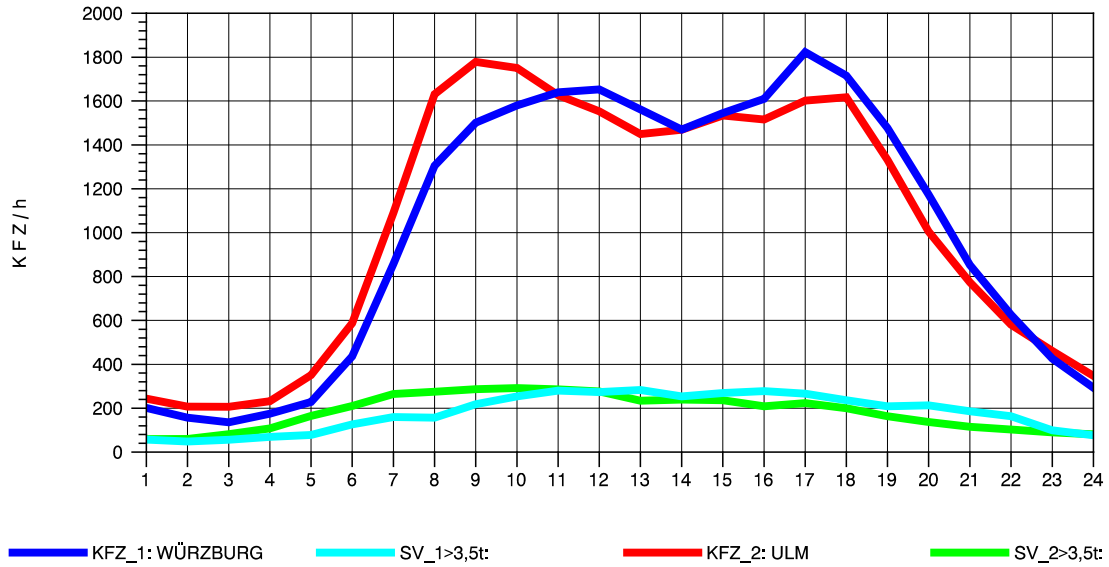

STRASSENVERKEHRSZÄHLUNGEN IN BADEN-WÜRTTEMBERG
LANGENAU 75261061 A 7
Dienstag, 02. August 2011