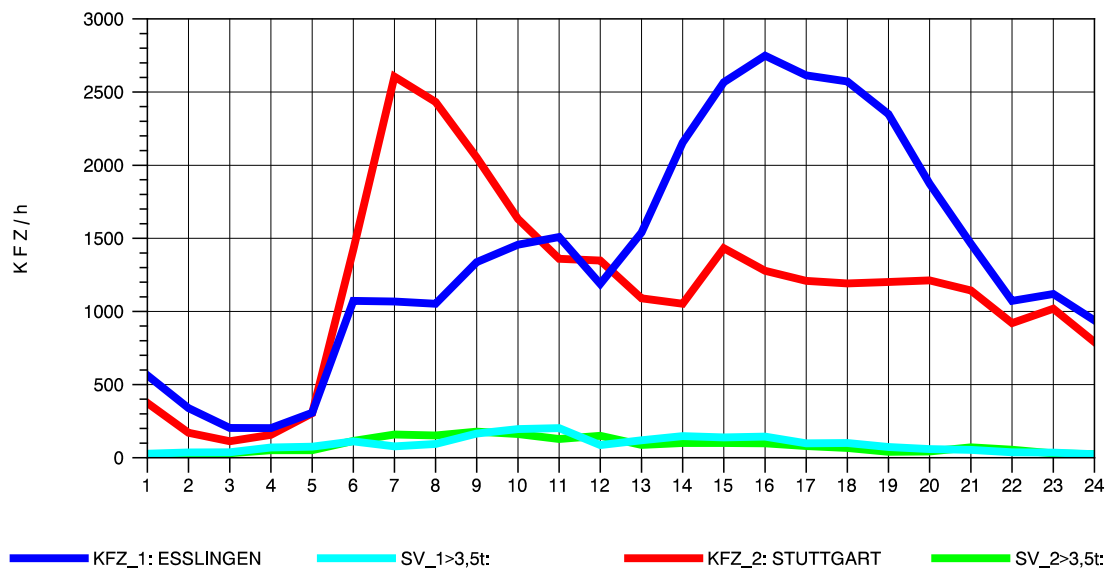

STRASSENVERKEHRSZÄHLUNGEN IN BADEN-WÜRTTEMBERG
S-HEDELFINGEN 72211101 B 10
Freitag, 05. August 2011