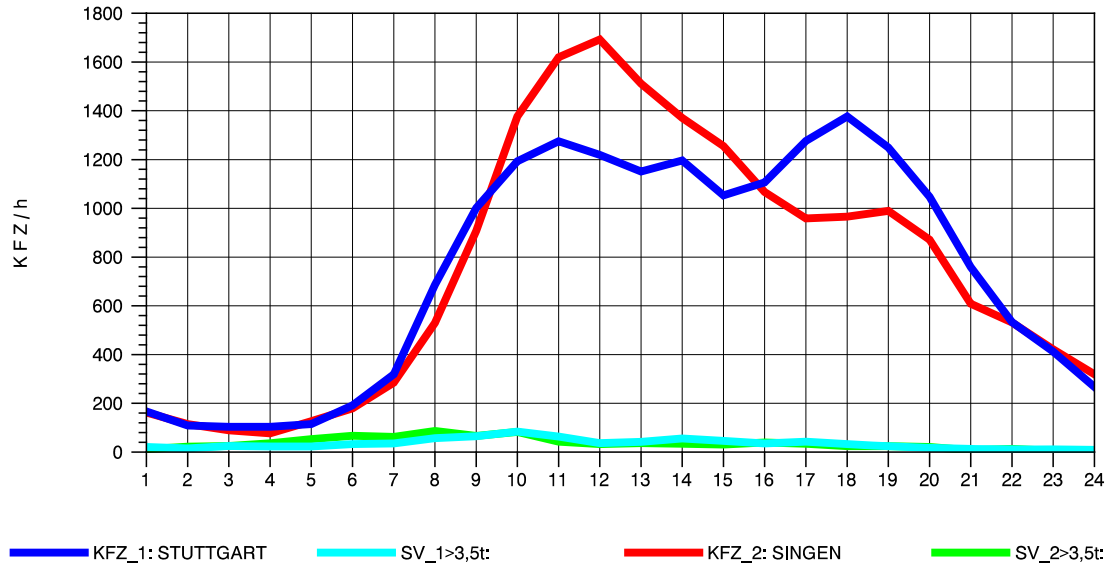

STRASSENVERKEHRSZÄHLUNGEN IN BADEN-WÜRTTEMBERG
T+R HEGAU 81181036 A 81
Samstag, 09. April 2011