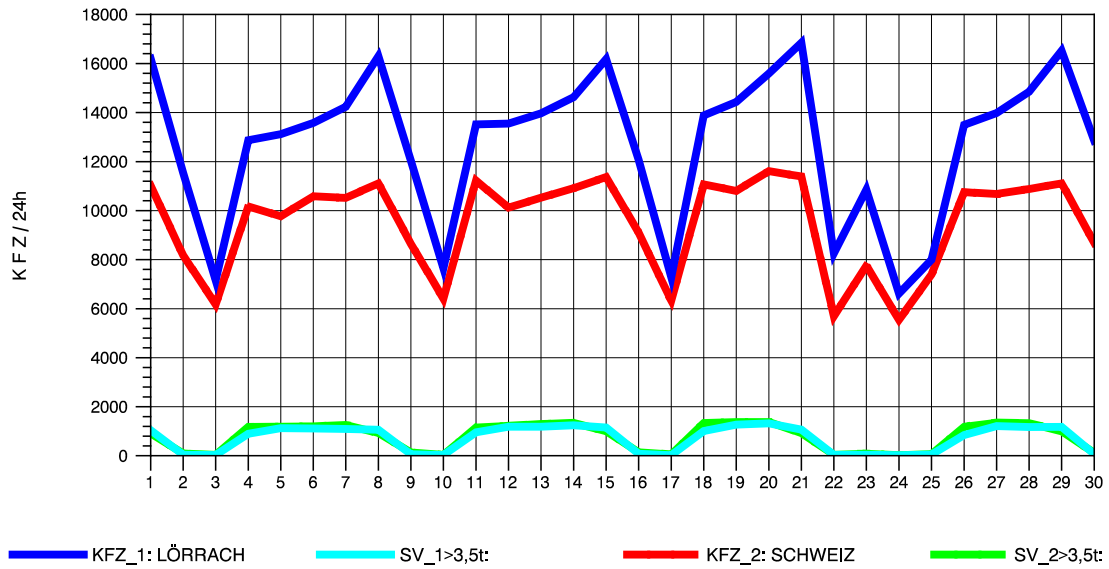

STRASSENVERKEHRSZÄHLUNGEN IN BADEN-WÜRTTEMBERG
RHEINFELDEN 80171034 A 861
TAGESWERTE JE RICHTUNG: April 2011