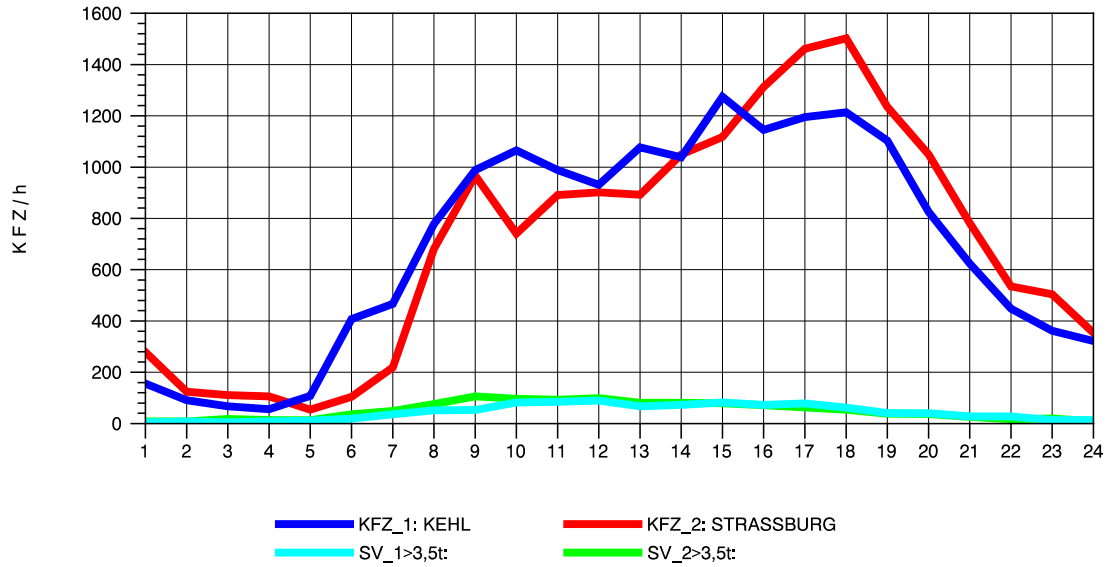

STRASSENVERKEHRSZÄHLUNGEN IN BADEN-WÜRTTEMBERG
KEHL-EUROPABRÜCKE 74121100 B 28
Donnerstag, 07. April 2011