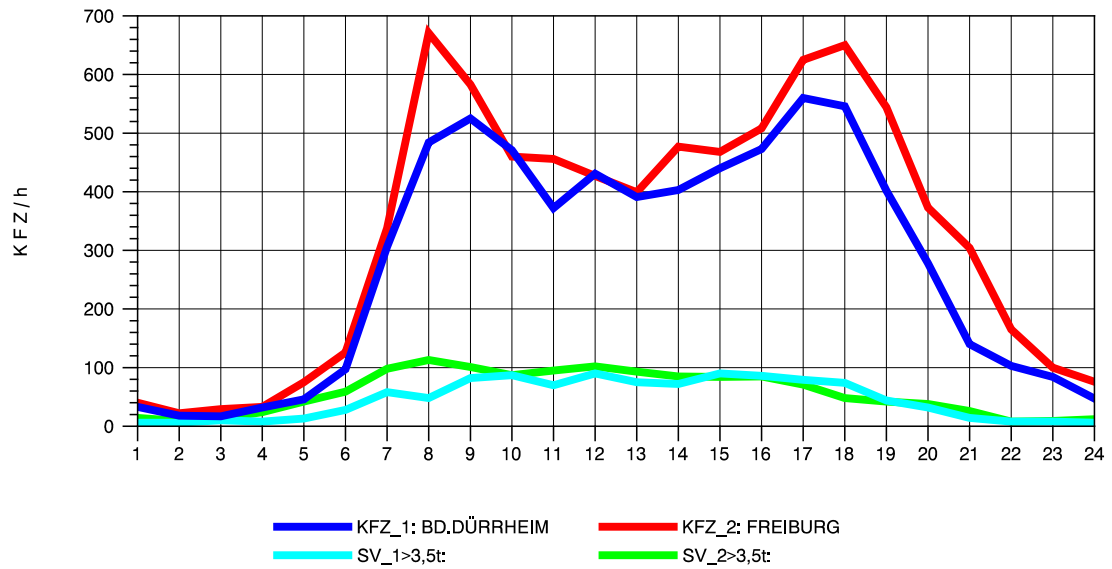

STRASSENVERKEHRSZÄHLUNGEN IN BADEN-WÜRTTEMBERG
BAD DÜRRHEIM 80171034 A 864
Mittwoch, 12. Oktober 2011