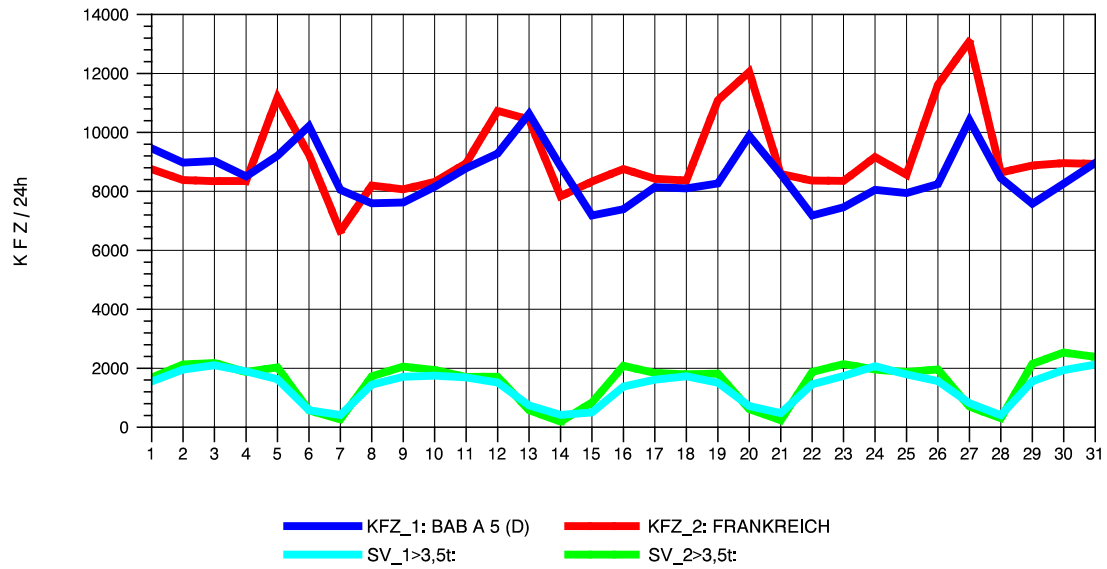

STRASSENVERKEHRSZÄHLUNGEN IN BADEN-WÜRTTEMBERG
NEUENBURG 1 82111052 A 5
TAGESWERTE JE RICHTUNG: August 2011