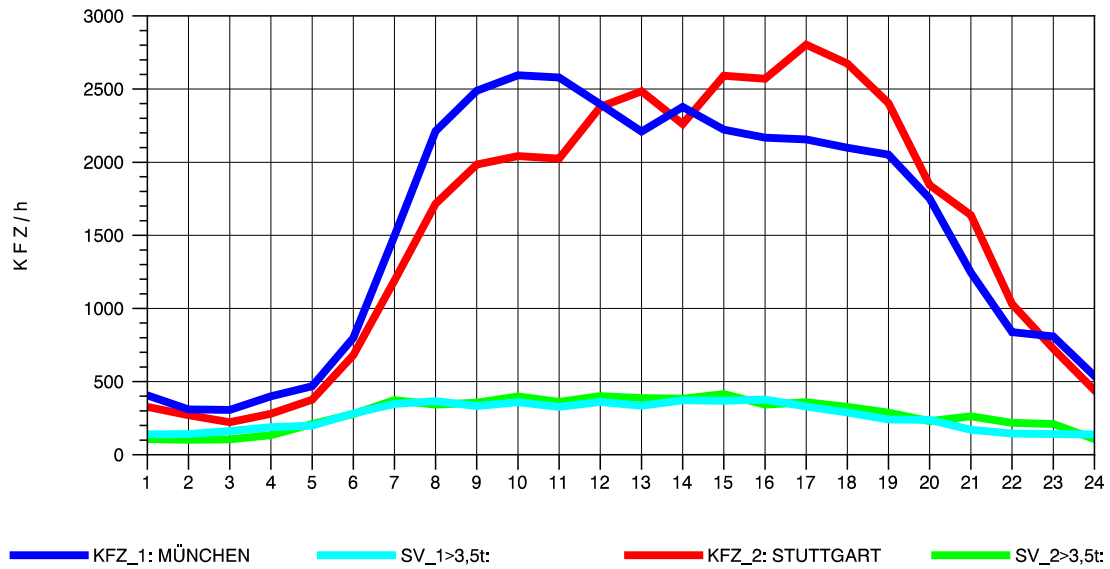

STRASSENVERKEHRSZÄHLUNGEN IN BADEN-WÜRTTEMBERG
MERKLINGEN 74241098 A 8
Mittwoch, 03. August 2011