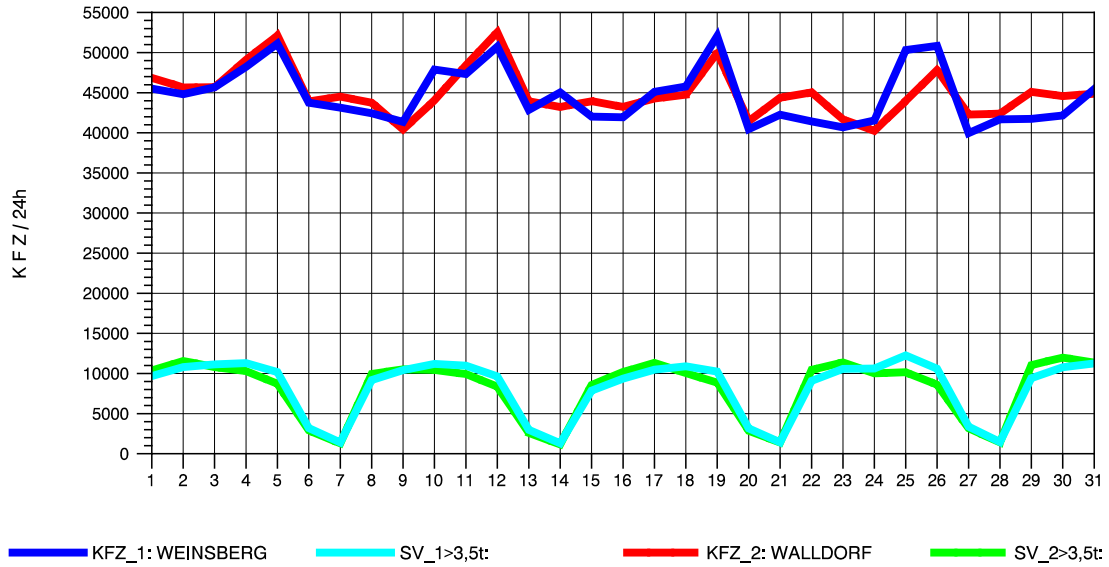

STRASSENVERKEHRSZÄHLUNGEN IN BADEN-WÜRTTEMBERG
WALLDORF 67171016 A 6
TAGESWERTE JE RICHTUNG: August 2011