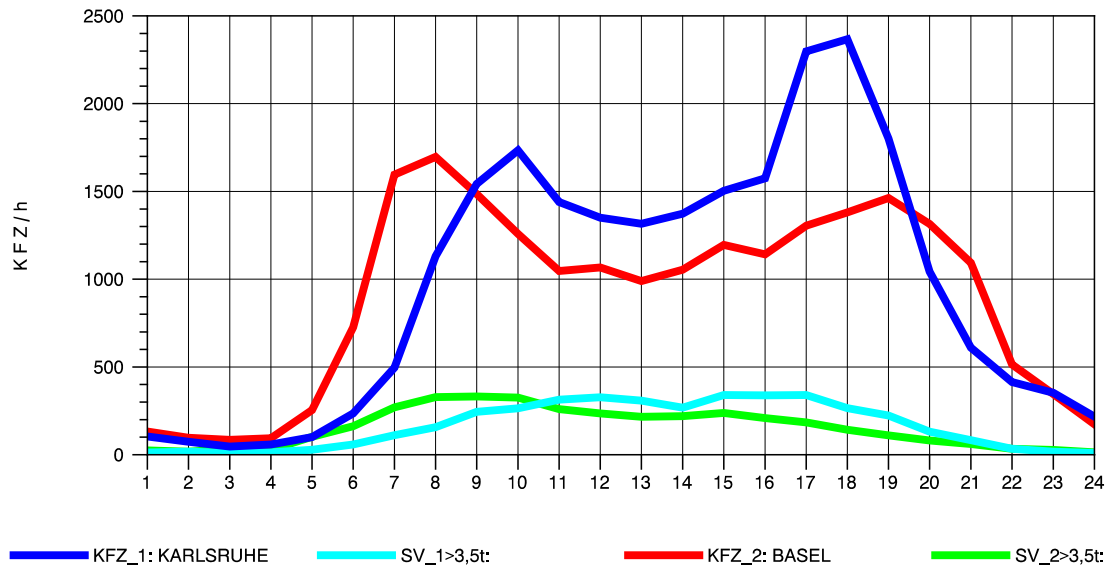

STRASSENVERKEHRSZÄHLUNGEN IN BADEN-WÜRTTEMBERG
KLEINKEMS 83111053 A 5
Mittwoch, 12. Oktober 2011