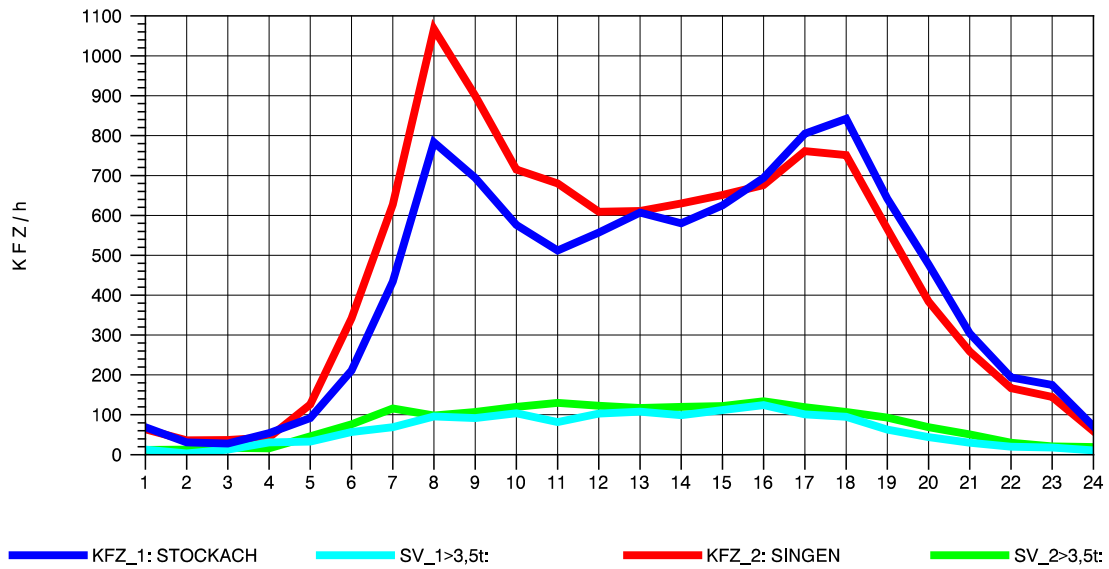

STRASSENVERKEHRSZÄHLUNGEN IN BADEN-WÜRTTEMBERG
STOCKACH 81191040 A 98
Montag, 04. April 2011