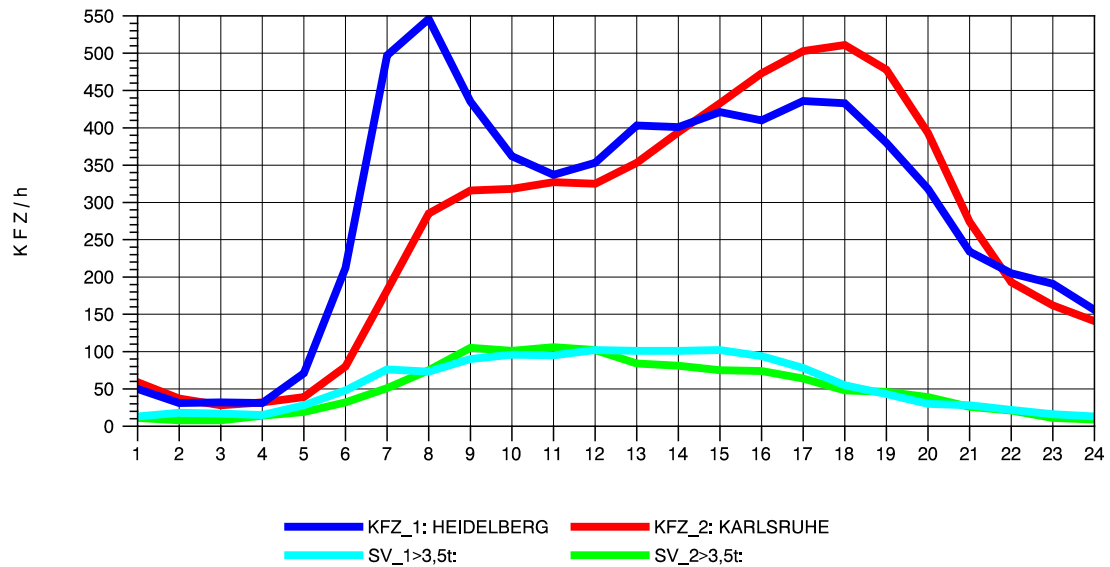

STRASSENVERKEHRSZÄHLUNGEN IN BADEN-WÜRTTEMBERG
VAIHINGEN (ENZ) 70191108 B 10
Freitag, 05. August 2011