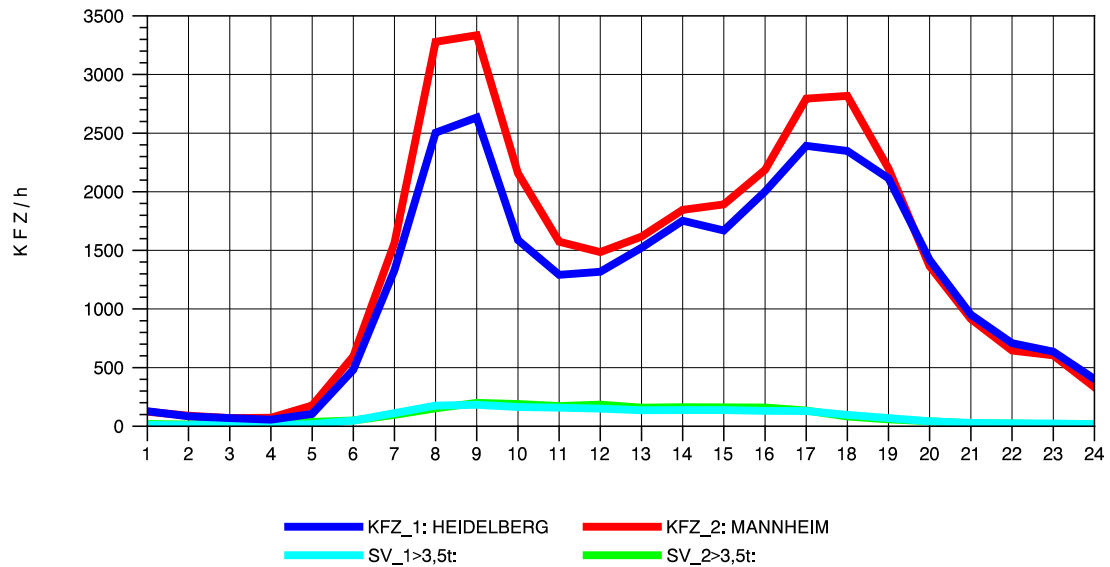

STRASSENVERKEHRSZÄHLUNGEN IN BADEN-WÜRTTEMBERG
MA-SECKENHEIM 65171009 A 656
Mittwoch, 06. April 2011