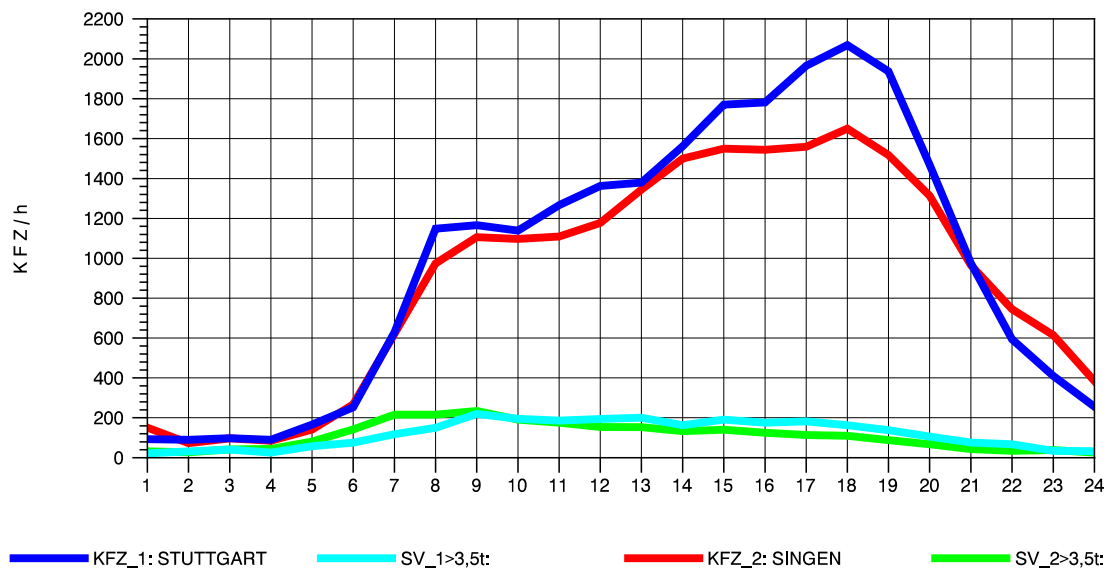

STRASSENVERKEHRSZÄHLUNGEN IN BADEN-WÜRTTEMBERG
T+R HEGAU 81181036 A 81
Freitag, 14. Oktober 2011