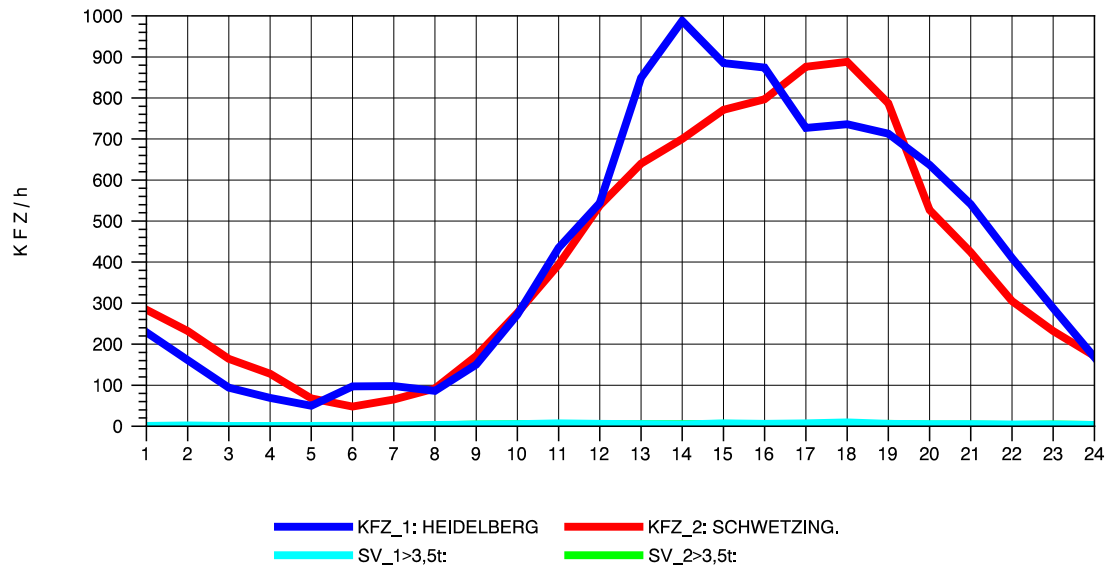

STRASSENVERKEHRSZÄHLUNGEN IN BADEN-WÜRTTEMBERG
HEIDELBERG 2 66171214 L 600A
Sonntag, 07. August 2011