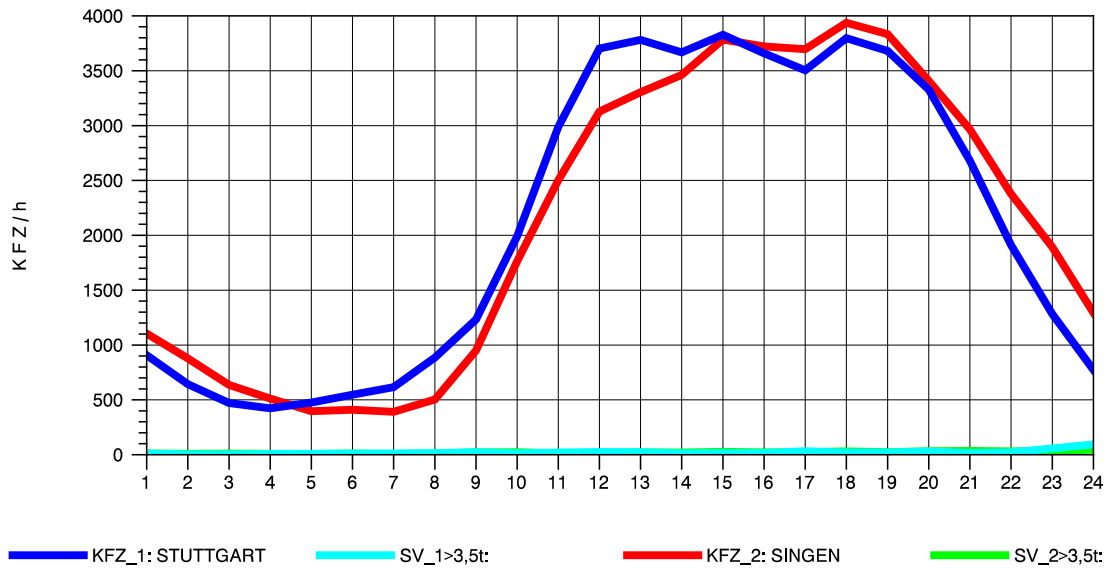

STRASSENVERKEHRSZÄHLUNGEN IN BADEN-WÜRTTEMBERG
BÖBLINGEN 72201011 A 81
Sonntag, 07. August 2011