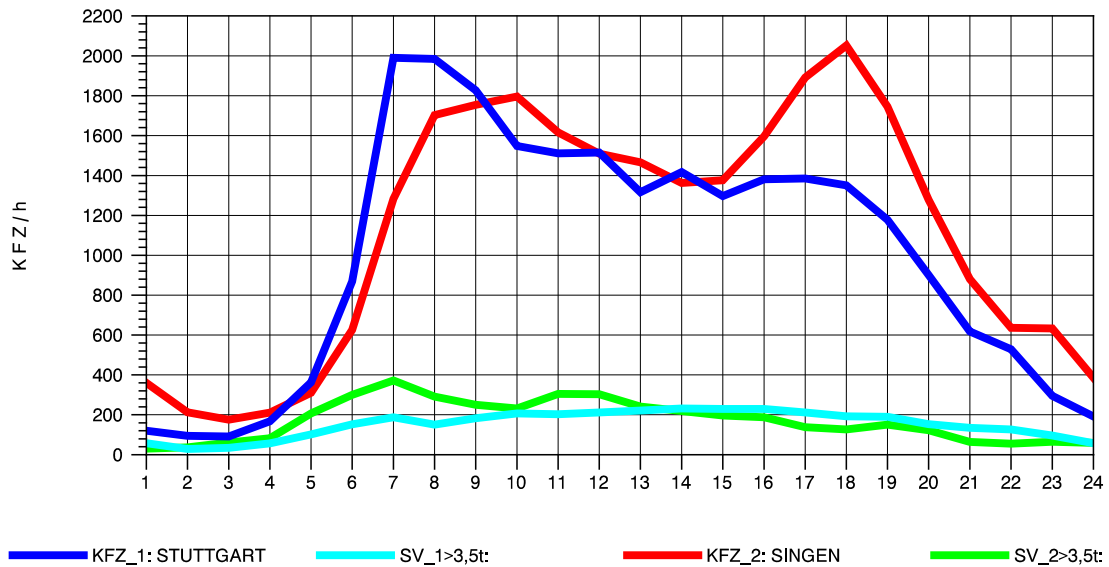

STRASSENVERKEHRSZÄHLUNGEN IN BADEN-WÜRTTEMBERG
HORB 75181028 A 81
Montag, 10. Oktober 2011