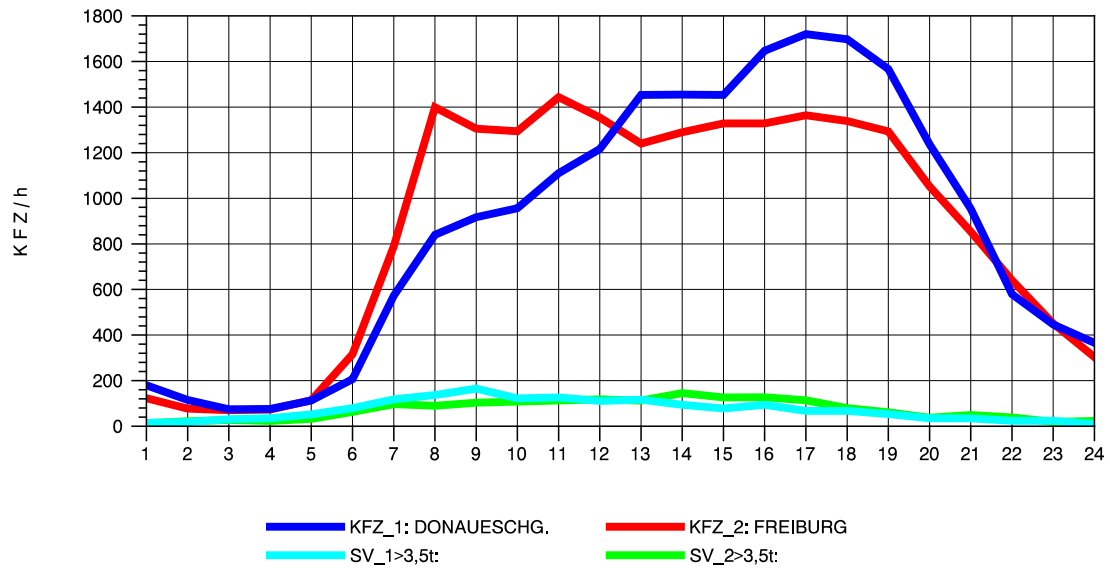

STRASSENVERKEHRSZÄHLUNGEN IN BADEN-WÜRTTEMBERG
FREIBURG-OSTTUNNEL 80131101 B 31 N
Freitag, 05. August 2011