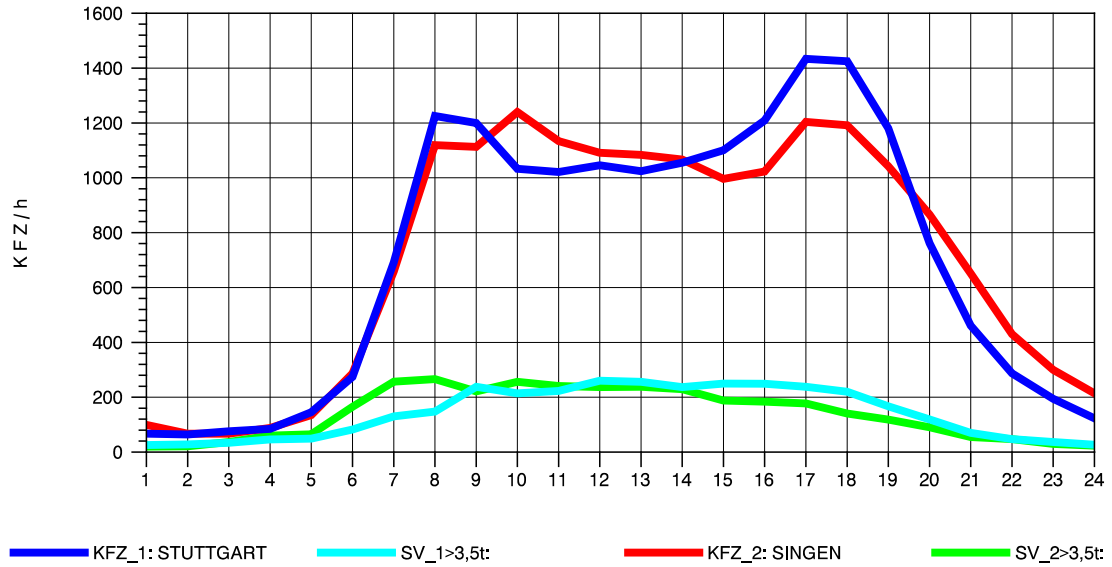

STRASSENVERKEHRSZÄHLUNGEN IN BADEN-WÜRTTEMBERG
T+R HEGAU 81181036 A 81
Dienstag, 11. Oktober 2011