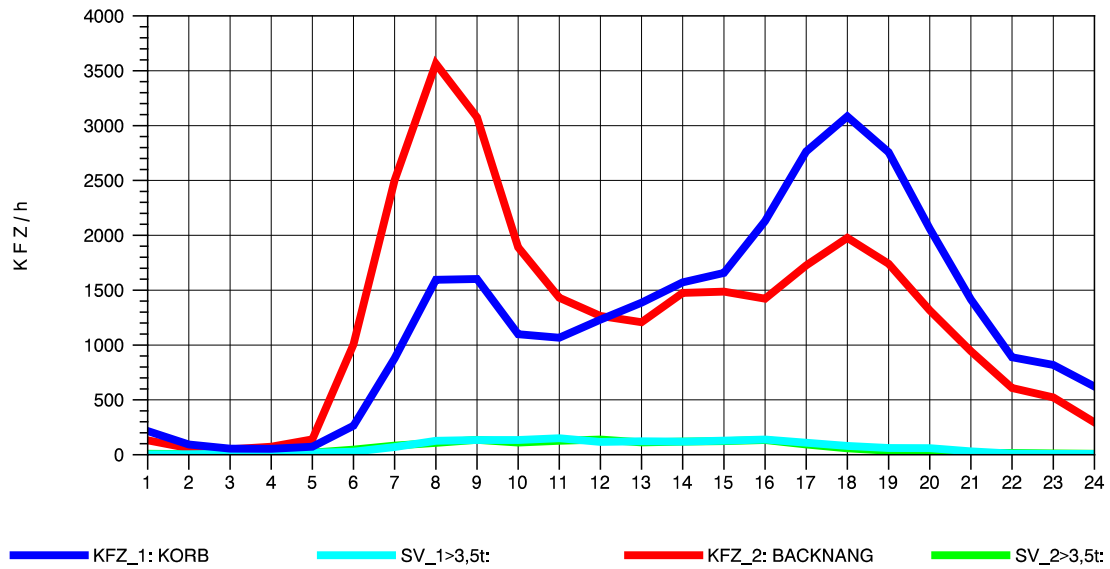

STRASSENVERKEHRSZÄHLUNGEN IN BADEN-WÜRTTEMBERG
KORB 71221100 B 14
Mittwoch, 06. April 2011