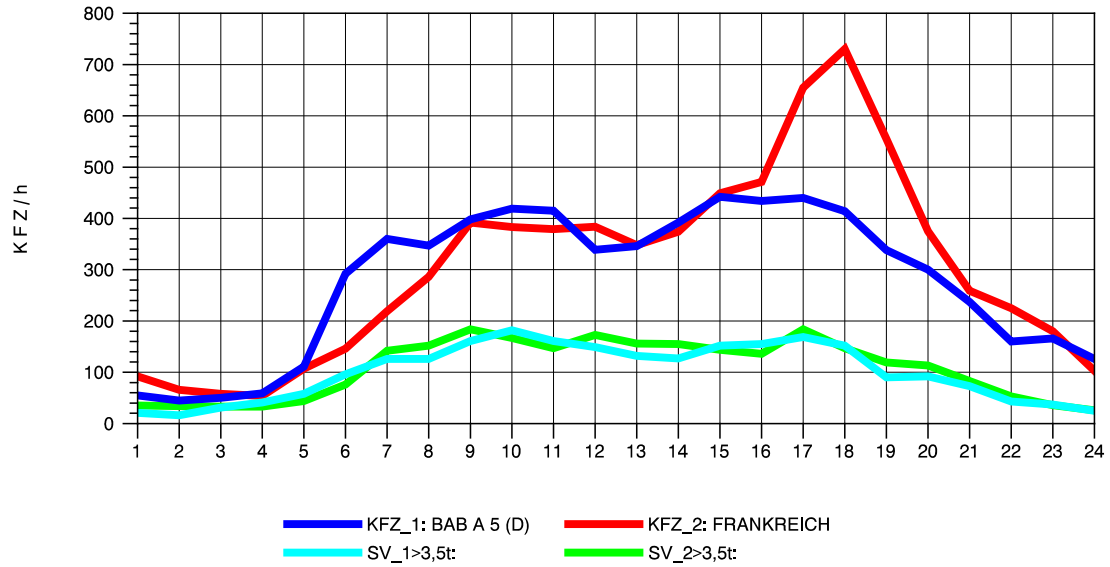

STRASSENVERKEHRSZÄHLUNGEN IN BADEN-WÜRTTEMBERG
NEUENBURG 1 82111052 A 5
Donnerstag, 07. April 2011