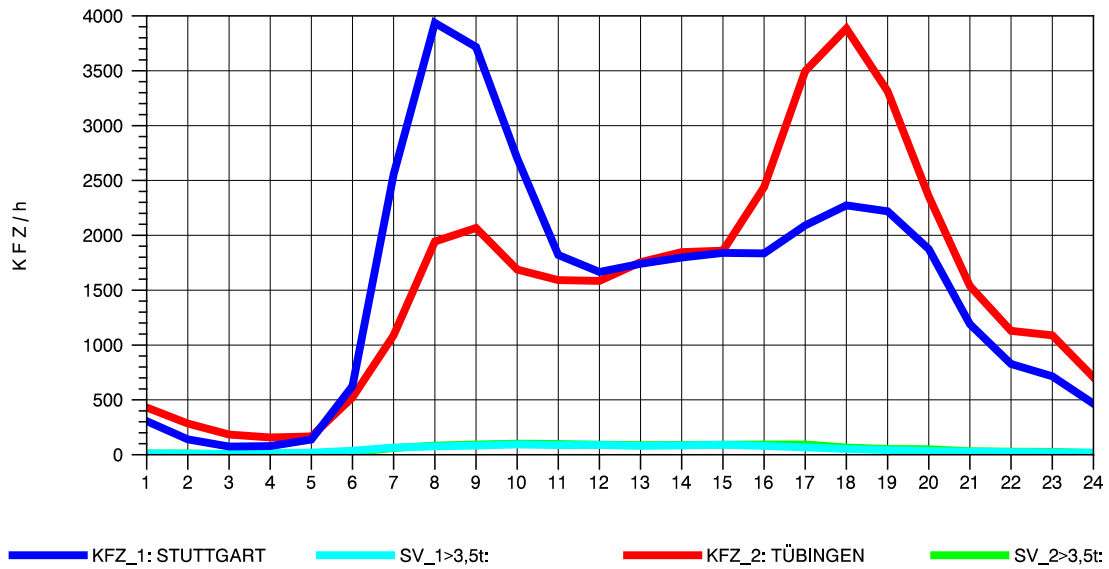

STRASSENVERKEHRSZÄHLUNGEN IN BADEN-WÜRTTEMBERG
ECHTERDINGEN 2 72201103 B 27
Montag, 10. Oktober 2011