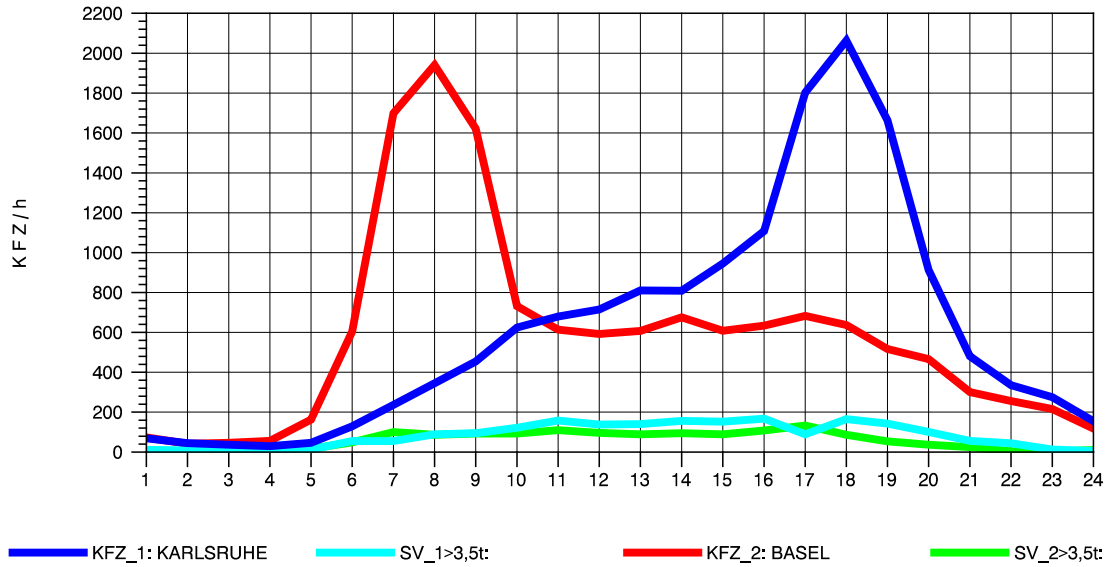

STRASSENVERKEHRSZÄHLUNGEN IN BADEN-WÜRTTEMBERG
WEIL AM RHEIN/GZA 84111099 A 5
Dienstag, 05. April 2011