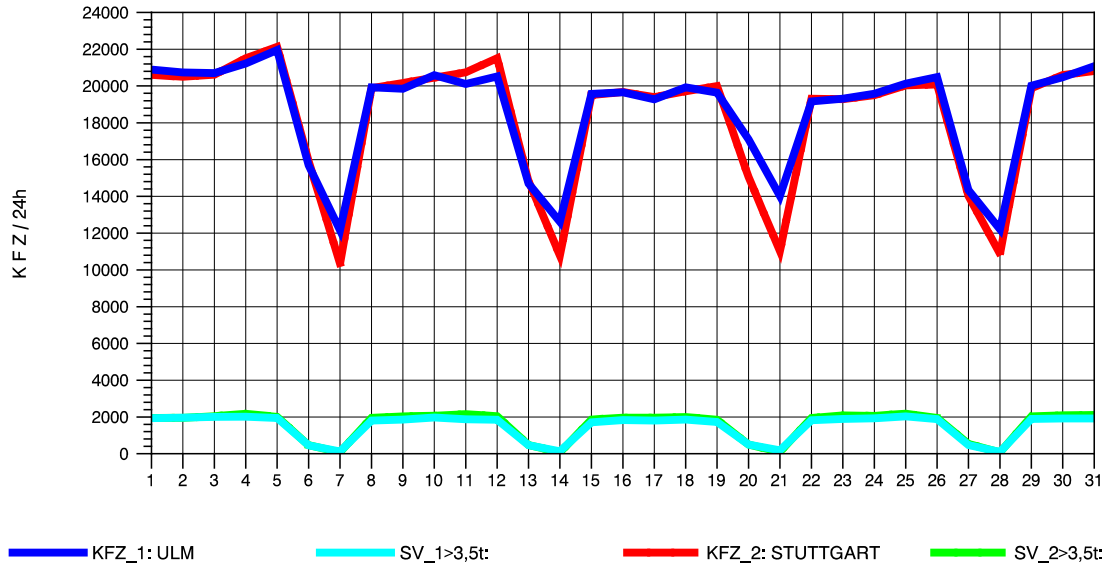

STRASSENVERKEHRSZÄHLUNGEN IN BADEN-WÜRTTEMBERG
GÖPPINGEN 73231100 B 10
TAGESWERTE JE RICHTUNG: August 2011