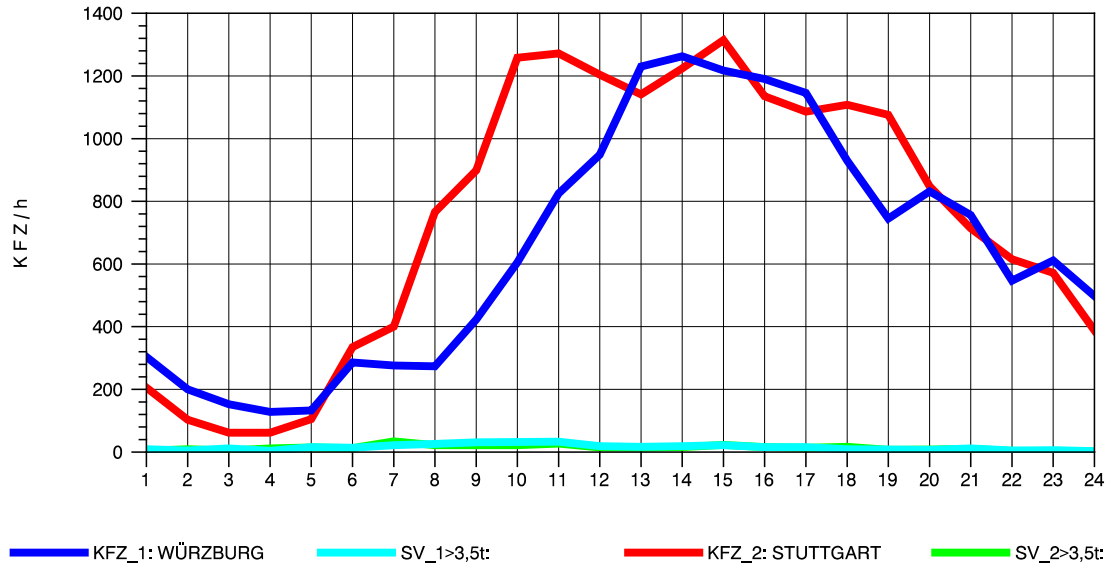

STRASSENVERKEHRSZÄHLUNGEN IN BADEN-WÜRTTEMBERG
NECKARSULM 2 68211102 B 27
Samstag, 09. April 2011