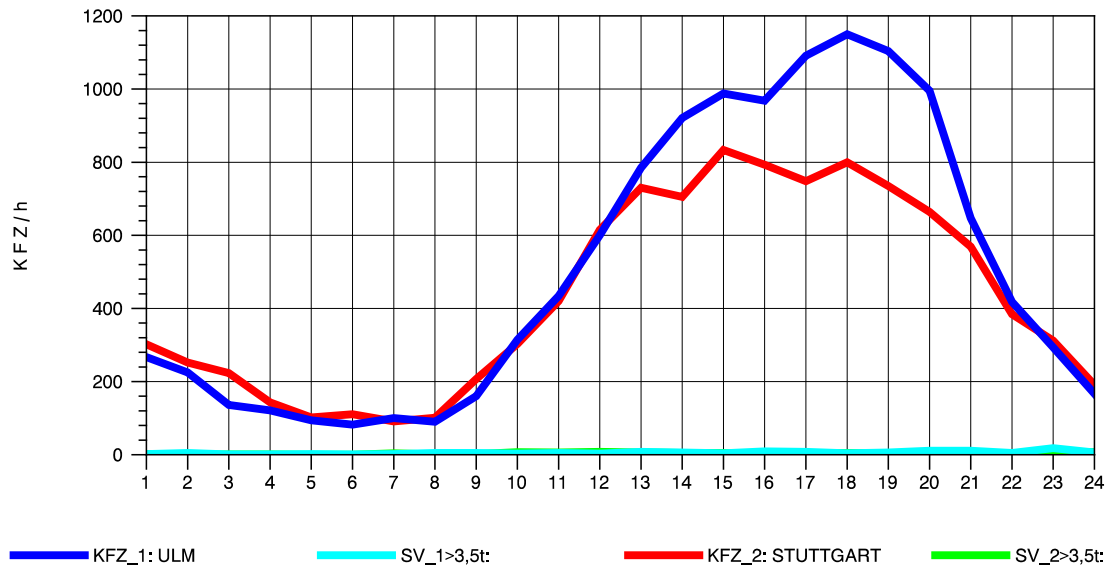

STRASSENVERKEHRSZÄHLUNGEN IN BADEN-WÜRTTEMBERG
GÖPPINGEN 73231100 B 10
Sonntag, 07. August 2011