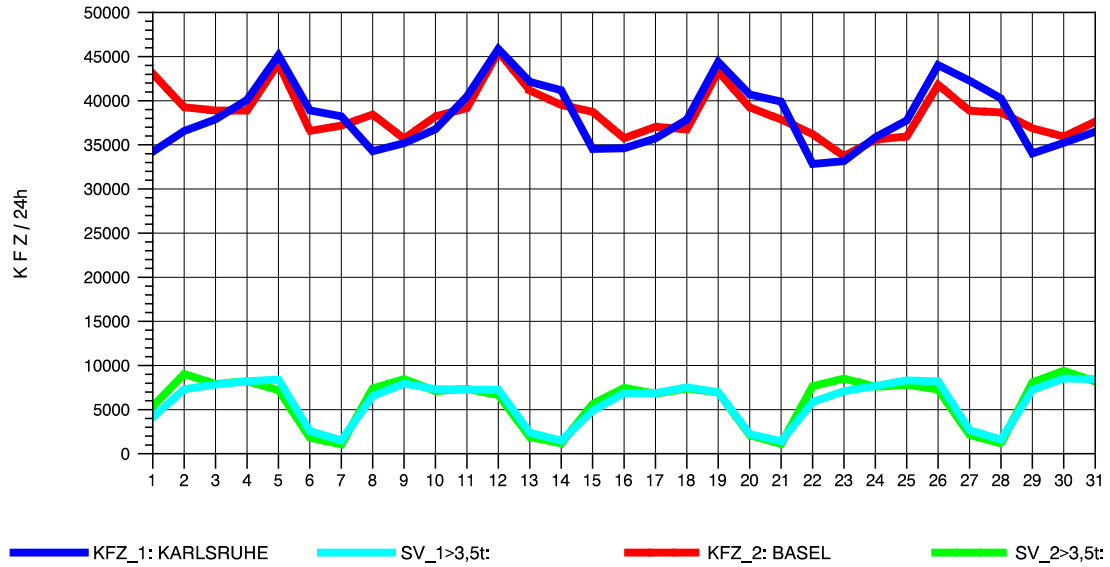

STRASSENVERKEHRSZÄHLUNGEN IN BADEN-WÜRTTEMBERG
ACHERN 73141035 A 5
TAGESWERTE JE RICHTUNG: August 2011