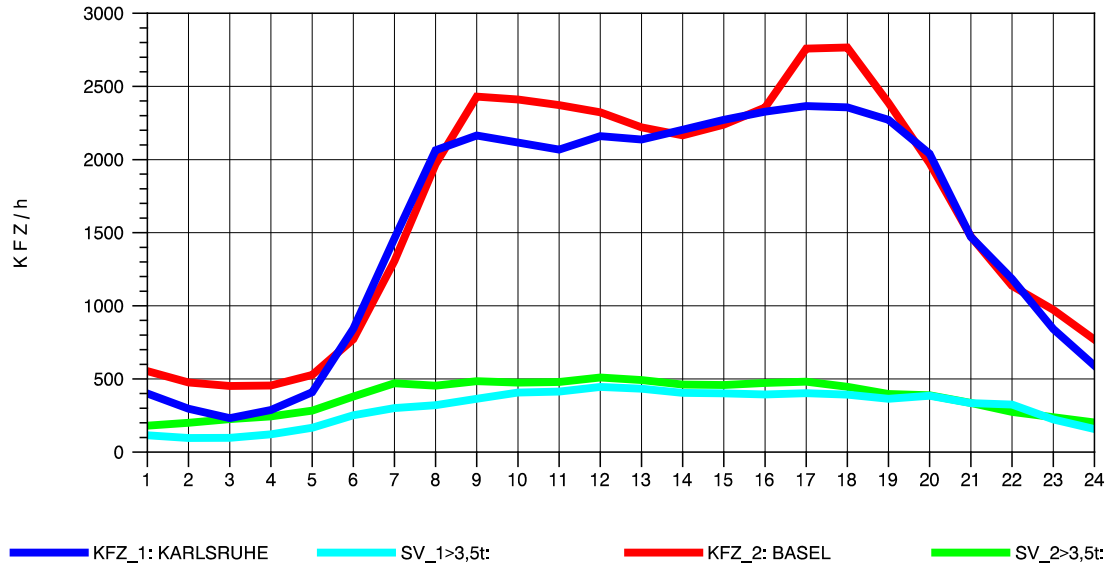

STRASSENVERKEHRSZÄHLUNGEN IN BADEN-WÜRTTEMBERG
ACHERN 73141035 A 5
Dienstag, 02. August 2011