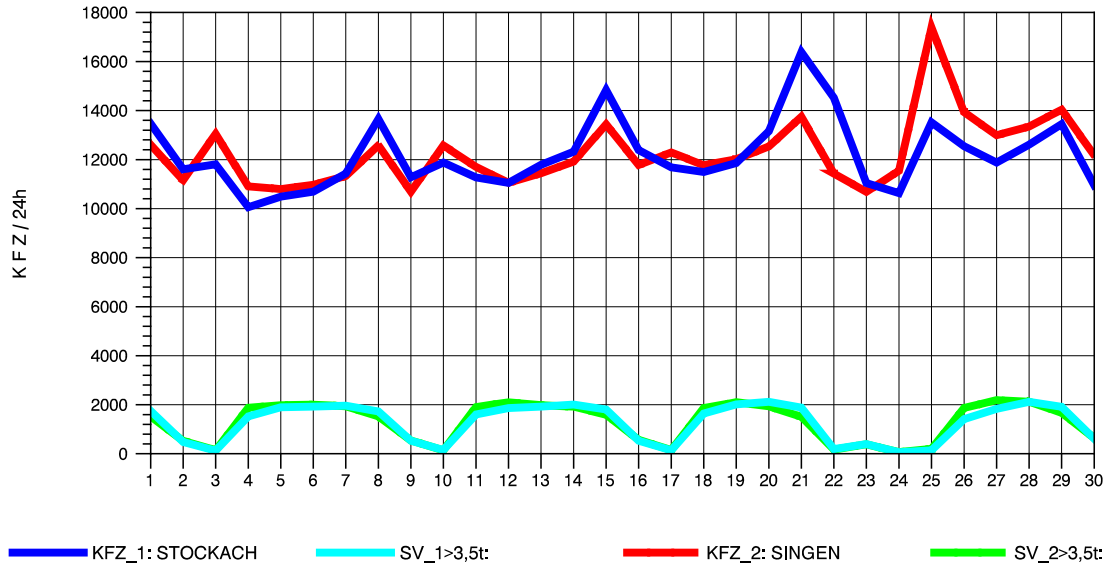

STRASSENVERKEHRSZÄHLUNGEN IN BADEN-WÜRTTEMBERG
STOCKACH 81191040 A 98
TAGESWERTE JE RICHTUNG: April 2011