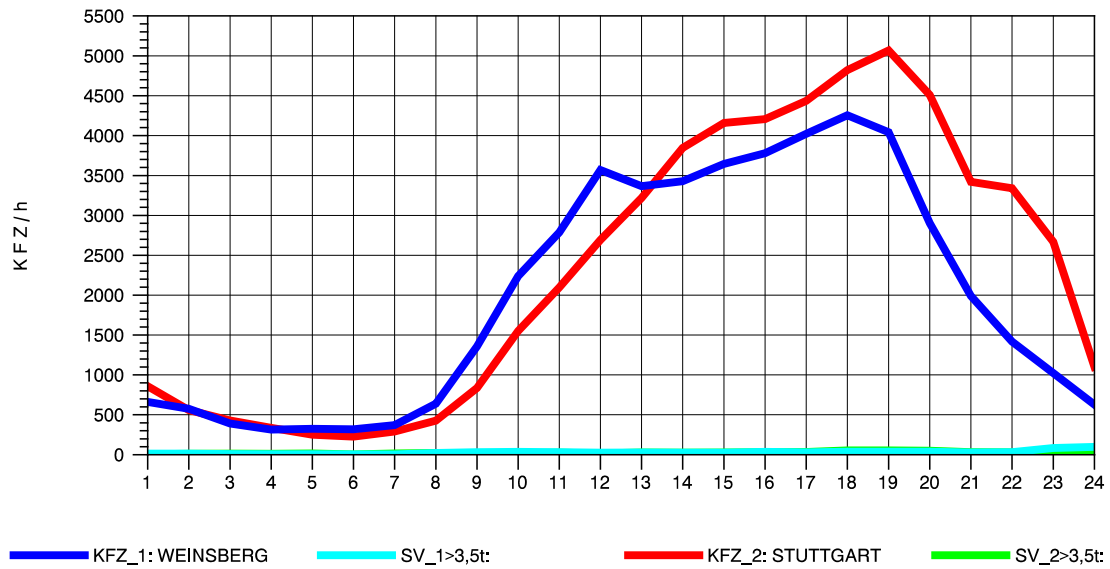

STRASSENVERKEHRSZÄHLUNGEN IN BADEN-WÜRTTEMBERG
PLEIDELSHEIM 70211086 A 81
Sonntag, 16. Oktober 2011