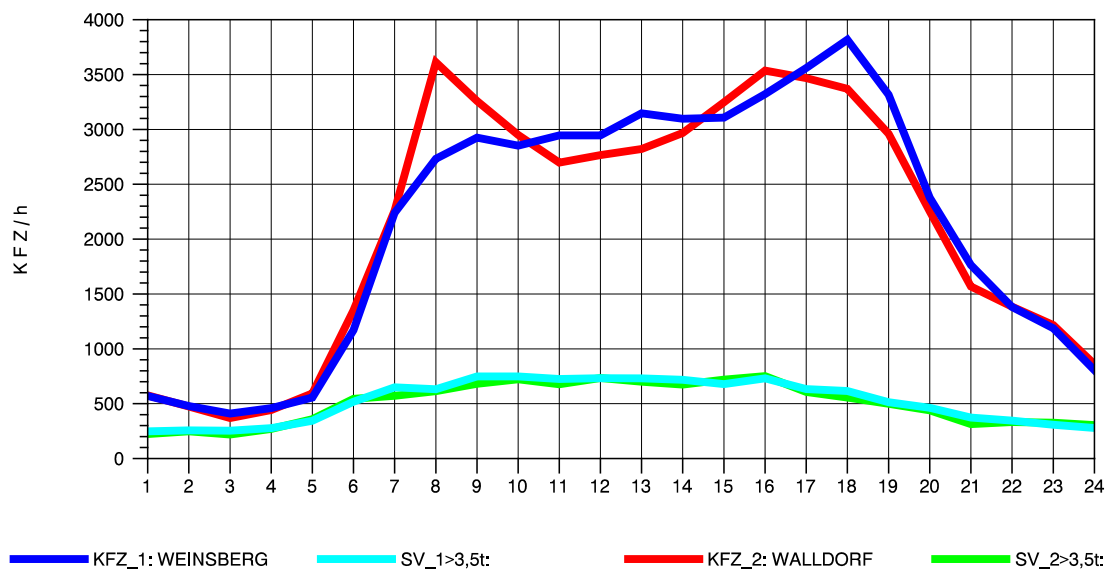

STRASSENVERKEHRSZÄHLUNGEN IN BADEN-WÜRTTEMBERG
NECKARSULM 1 68211059 A 6
Mittwoch, 03. August 2011