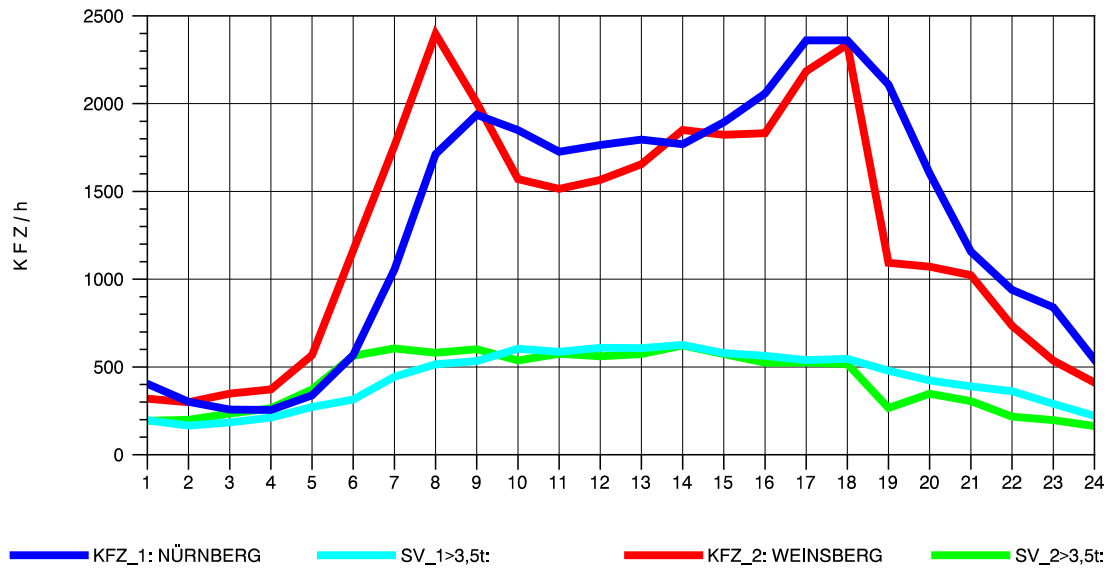

STRASSENVERKEHRSZÄHLUNGEN IN BADEN-WÜRTTEMBERG
SCHWABBACH 68221091 A 6
Mittwoch, 06. April 2011