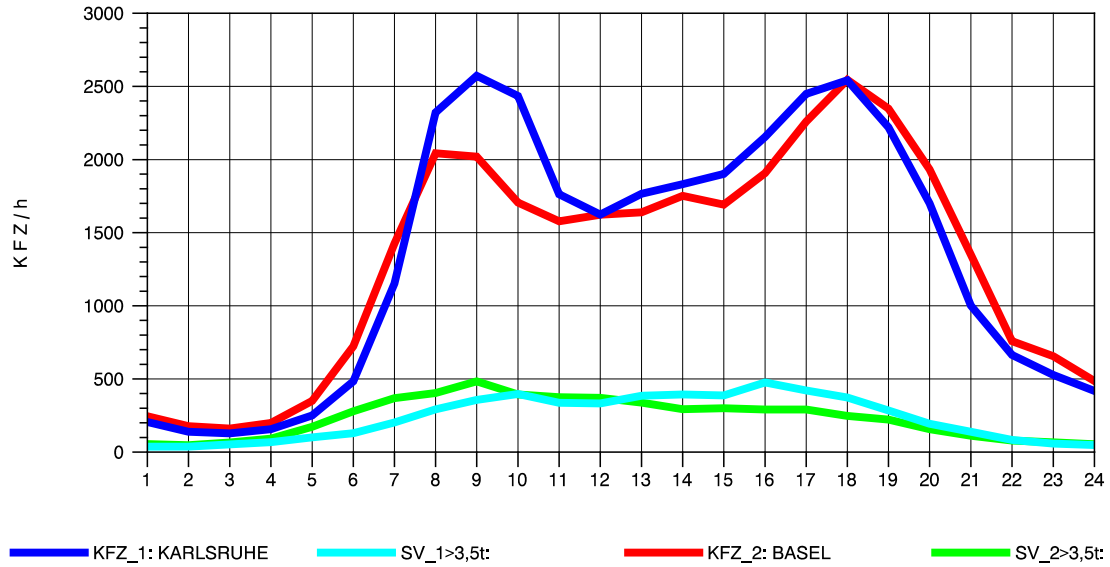

STRASSENVERKEHRSZÄHLUNGEN IN BADEN-WÜRTTEMBERG
T+R BREISGAU 78121047 A 5
Donnerstag, 13. Oktober 2011