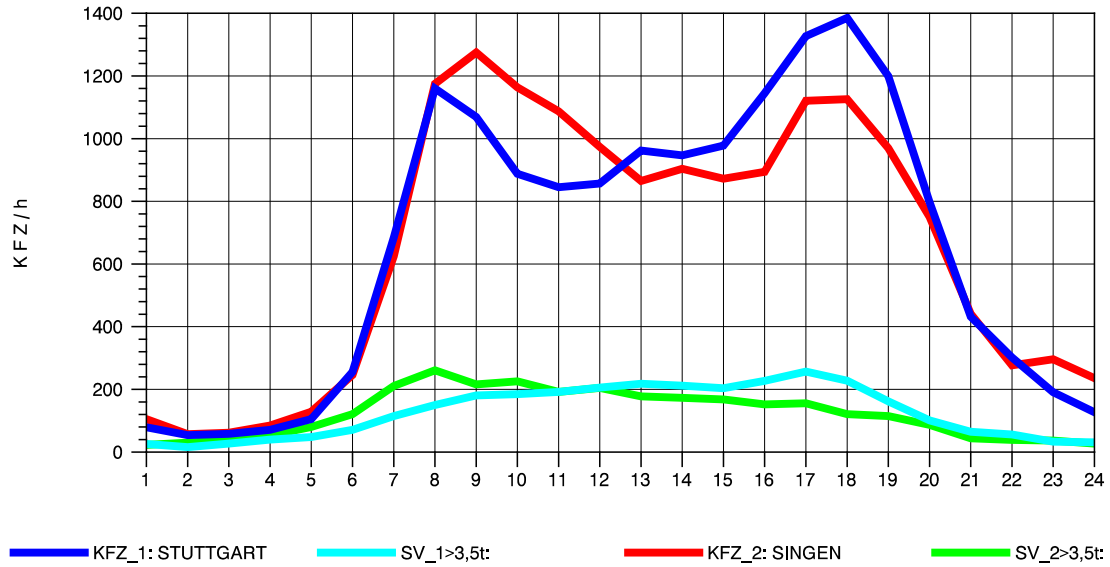

STRASSENVERKEHRSZÄHLUNGEN IN BADEN-WÜRTTEMBERG
T+R HEGAU 81181036 A 81
Dienstag, 05. April 2011