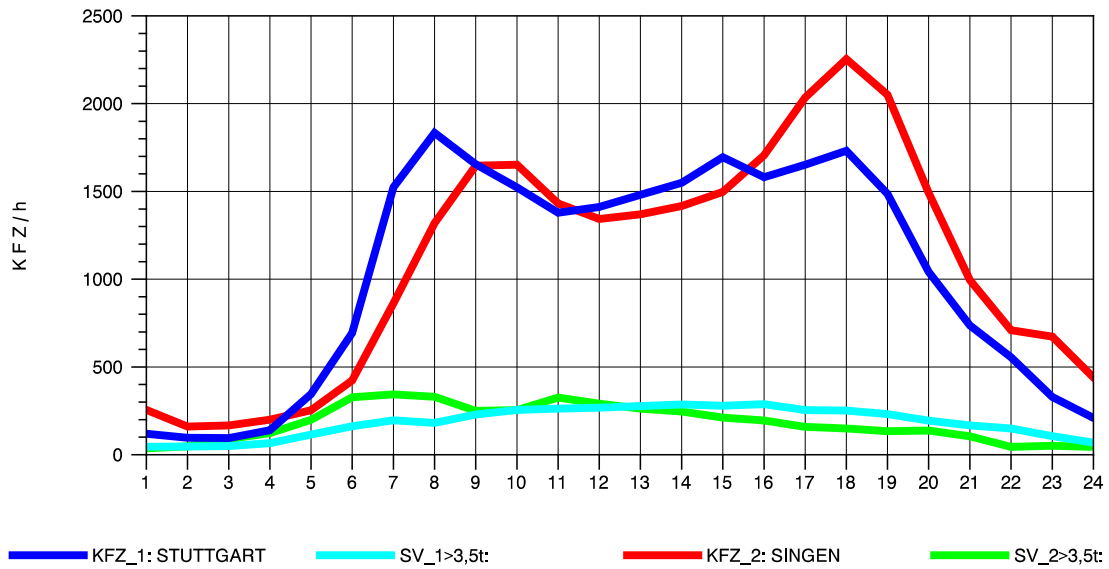

STRASSENVERKEHRSZÄHLUNGEN IN BADEN-WÜRTTEMBERG
HORB 75181028 A 81
Mittwoch, 12. Oktober 2011