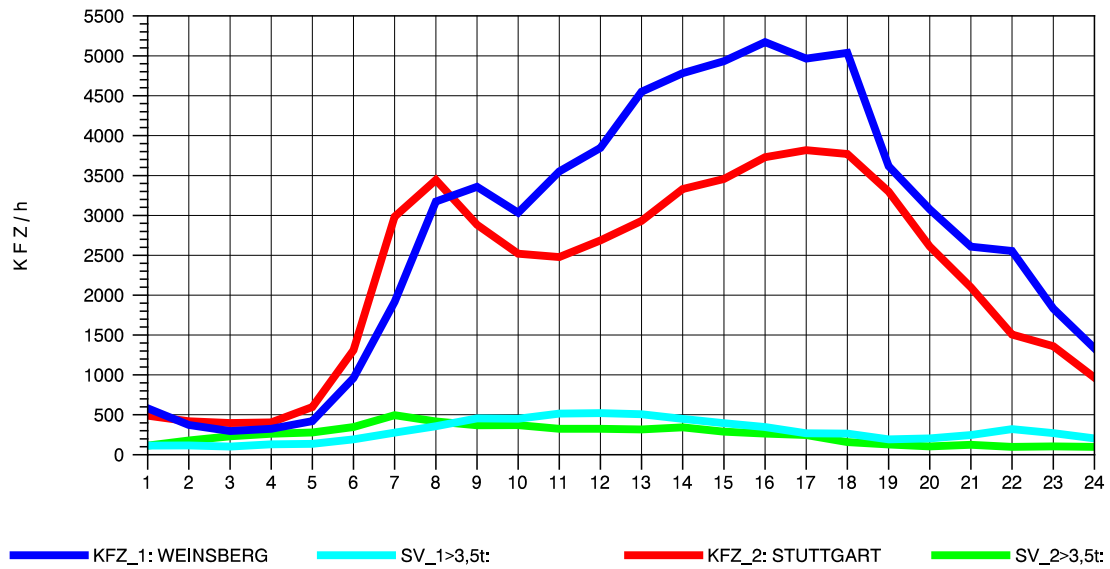

STRASSENVERKEHRSZÄHLUNGEN IN BADEN-WÜRTTEMBERG
PLEIDELSHEIM 70211086 A 81
Freitag, 05. August 2011