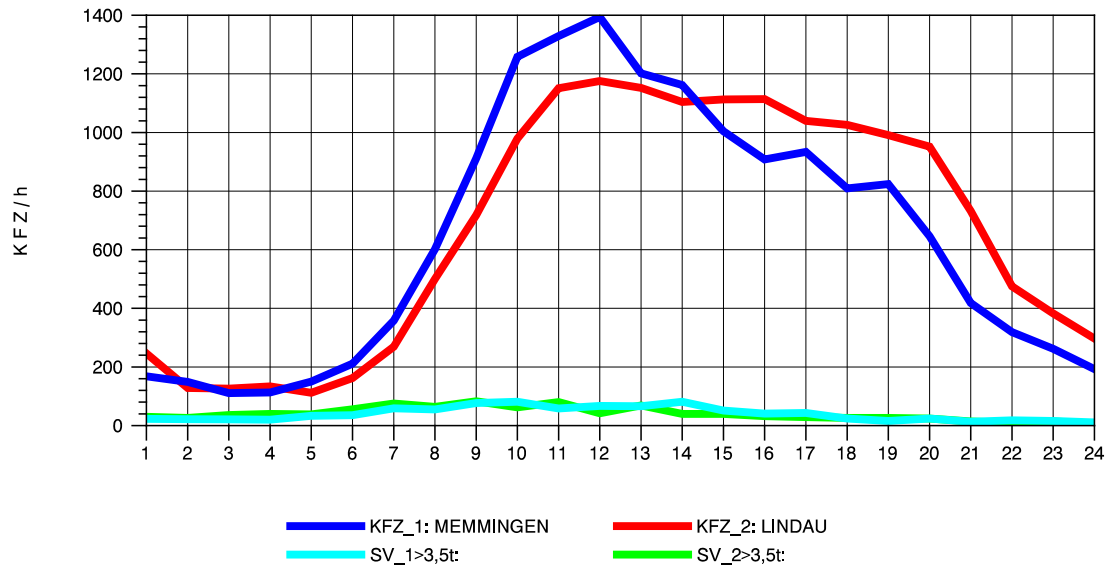

STRASSENVERKEHRSZÄHLUNGEN IN BADEN-WÜRTTEMBERG
LEUTKIRCH-WEST 81261001 A 96
Samstag, 15. Oktober 2011