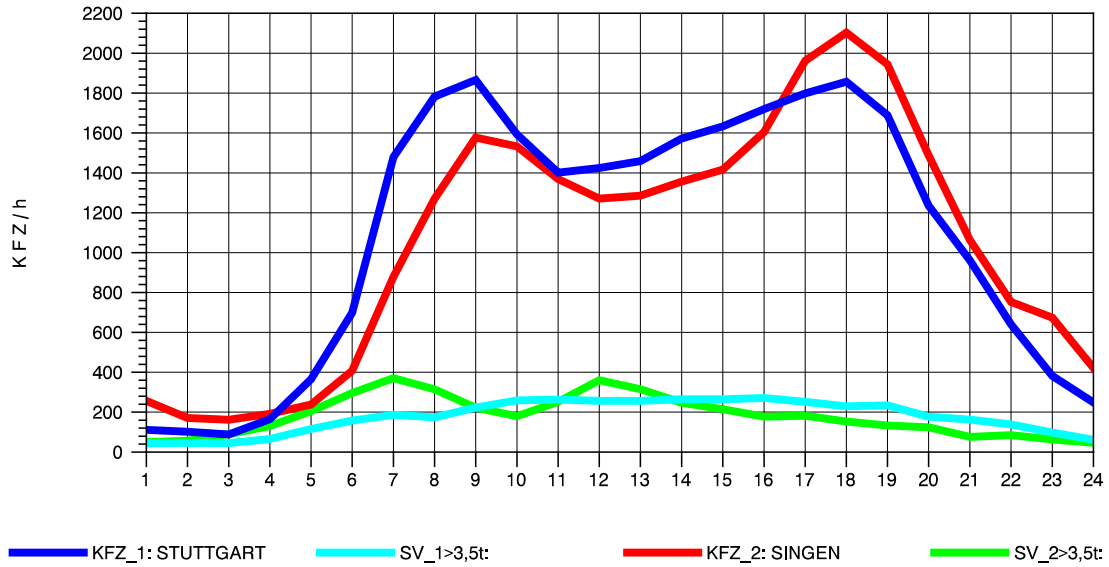

STRASSENVERKEHRSZÄHLUNGEN IN BADEN-WÜRTTEMBERG
HORB 75181028 A 81
Donnerstag, 13. Oktober 2011