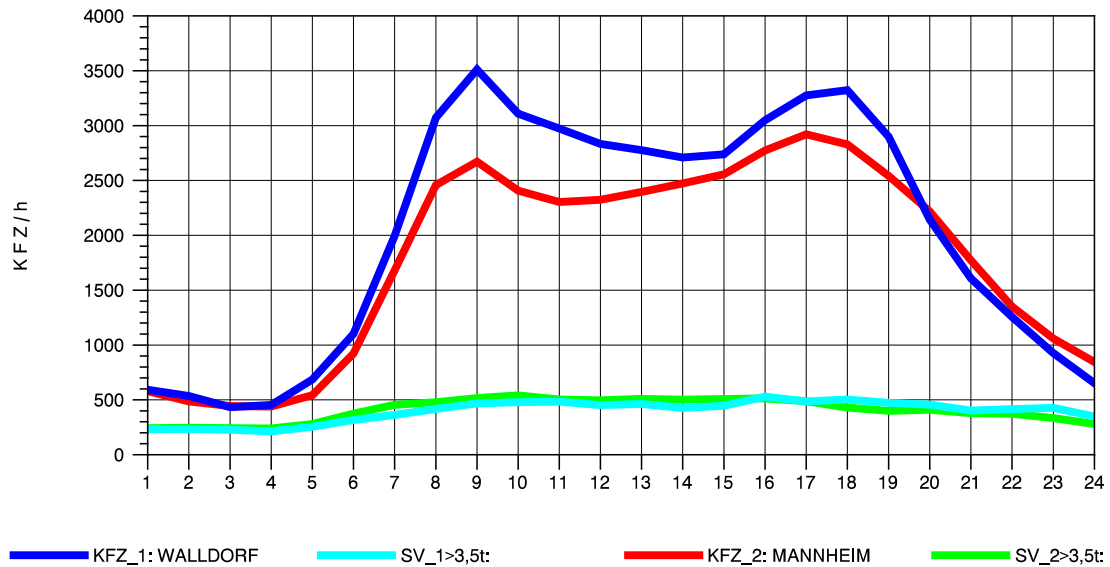

STRASSENVERKEHRSZÄHLUNGEN IN BADEN-WÜRTTEMBERG
HOCKENHEIM 66171025 A 6
Mittwoch, 03. August 2011