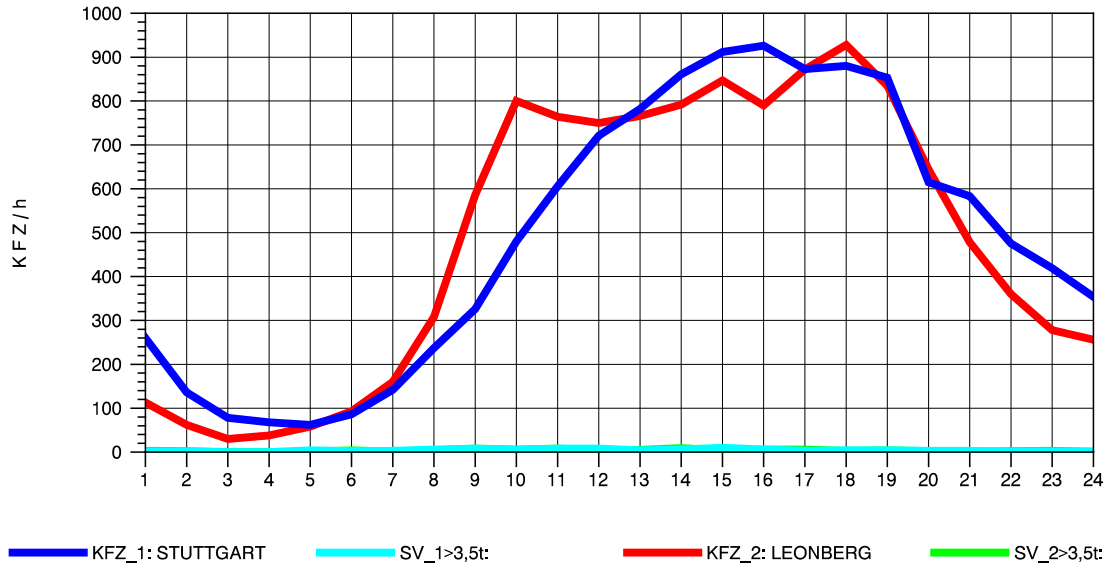

STRASSENVERKEHRSZÄHLUNGEN IN BADEN-WÜRTTEMBERG
SOLITUDE 72201203 L 1180
Samstag, 09. April 2011