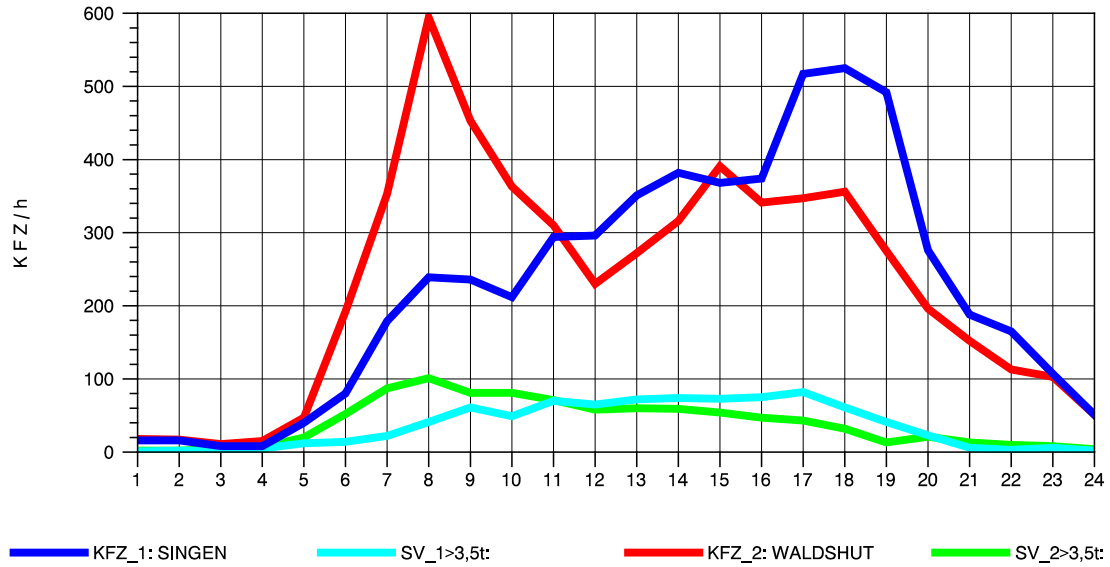

STRASSENVERKEHRSZÄHLUNGEN IN BADEN-WÜRTTEMBERG
LAUCHRINGEN 83151001 A 98
Donnerstag, 07. April 2011