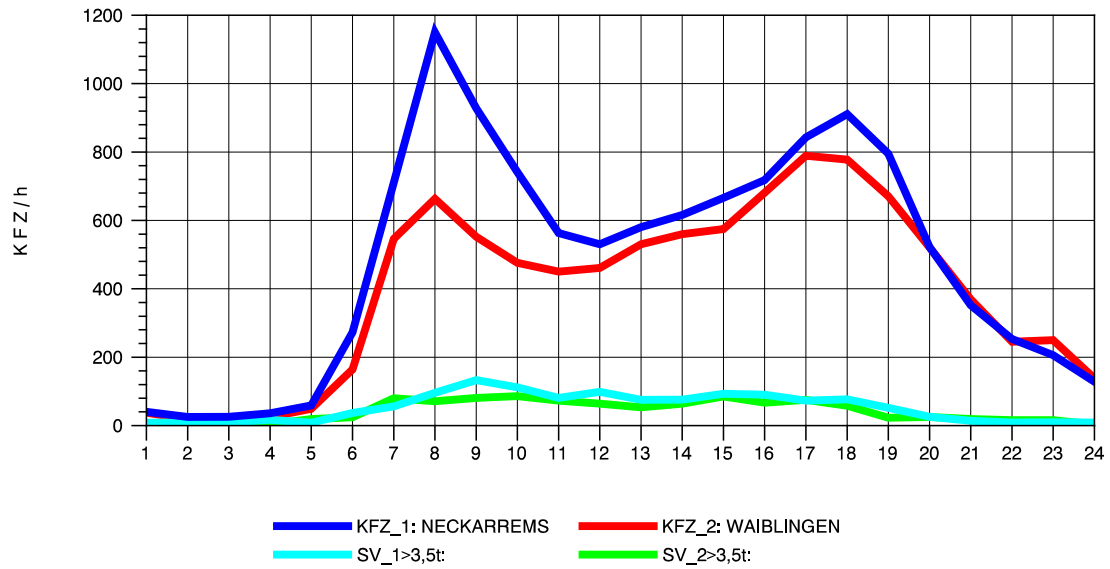

STRASSENVERKEHRSZÄHLUNGEN IN BADEN-WÜRTTEMBERG
HEGNACH 71211211 L 1142
Dienstag, 05. April 2011