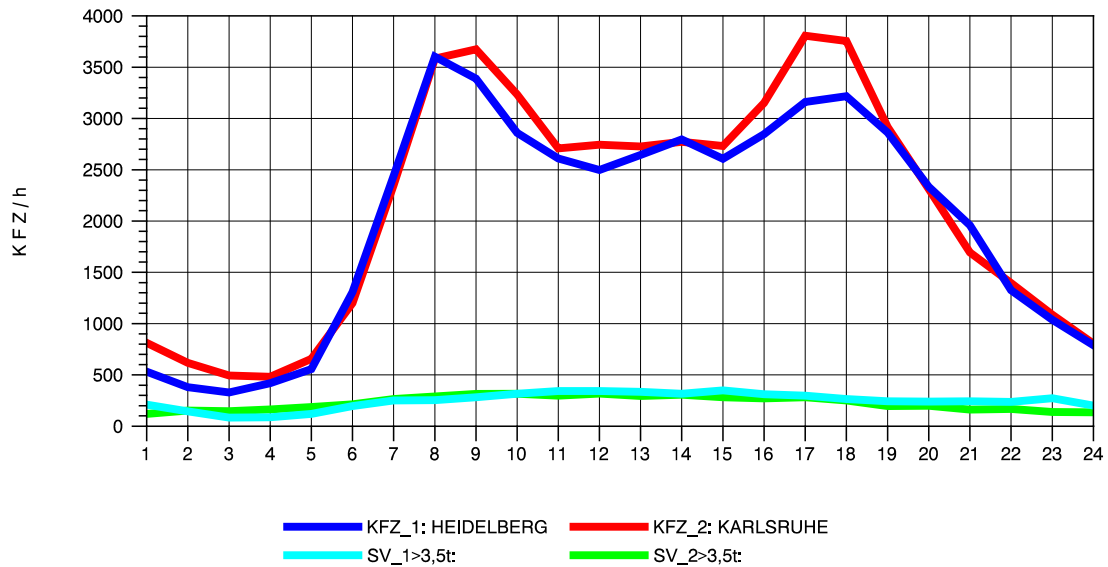

STRASSENVERKEHRSZÄHLUNGEN IN BADEN-WÜRTTEMBERG
EPELHEIM 65171010 A 5
Montag, 01. August 2011