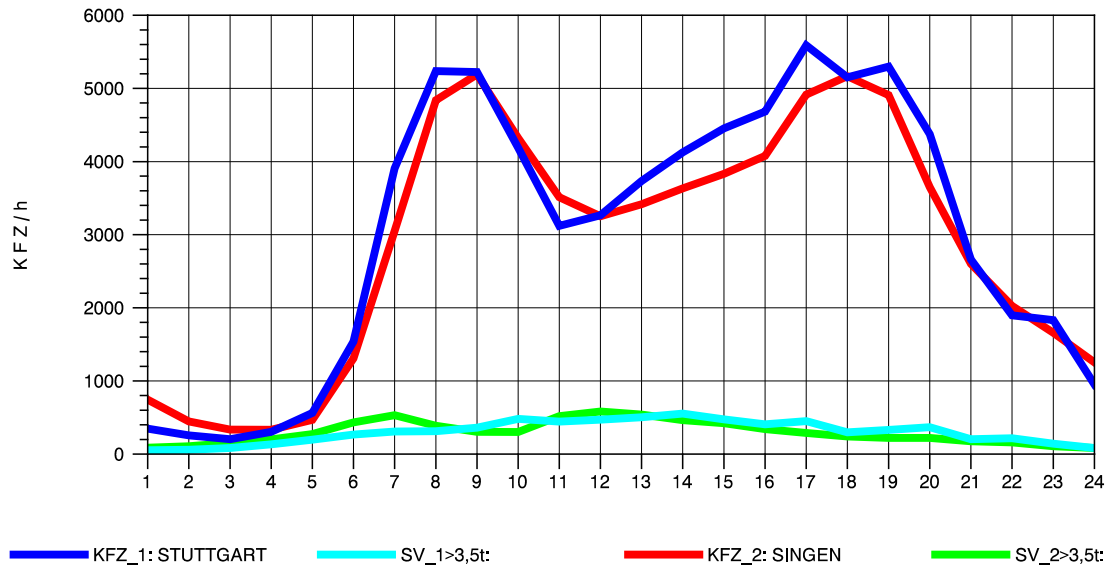

STRASSENVERKEHRSZÄHLUNGEN IN BADEN-WÜRTTEMBERG
BÖBLINGEN 72201011 A 81
Donnerstag, 13. Oktober 2011