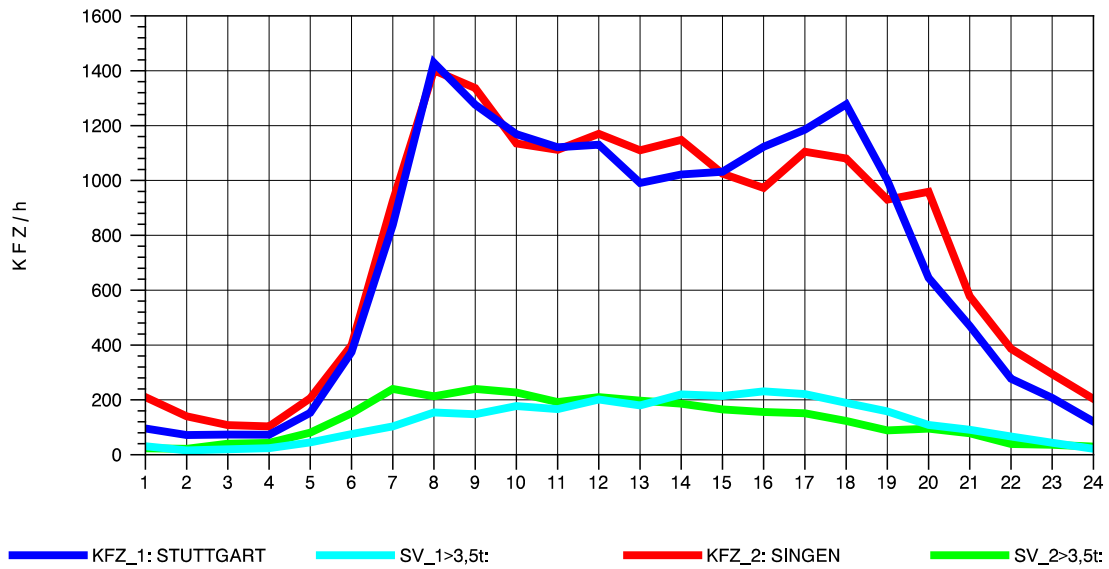

STRASSENVERKEHRSZÄHLUNGEN IN BADEN-WÜRTTEMBERG
GEISINGEN 81181036 A 81
Montag, 10. Oktober 2011