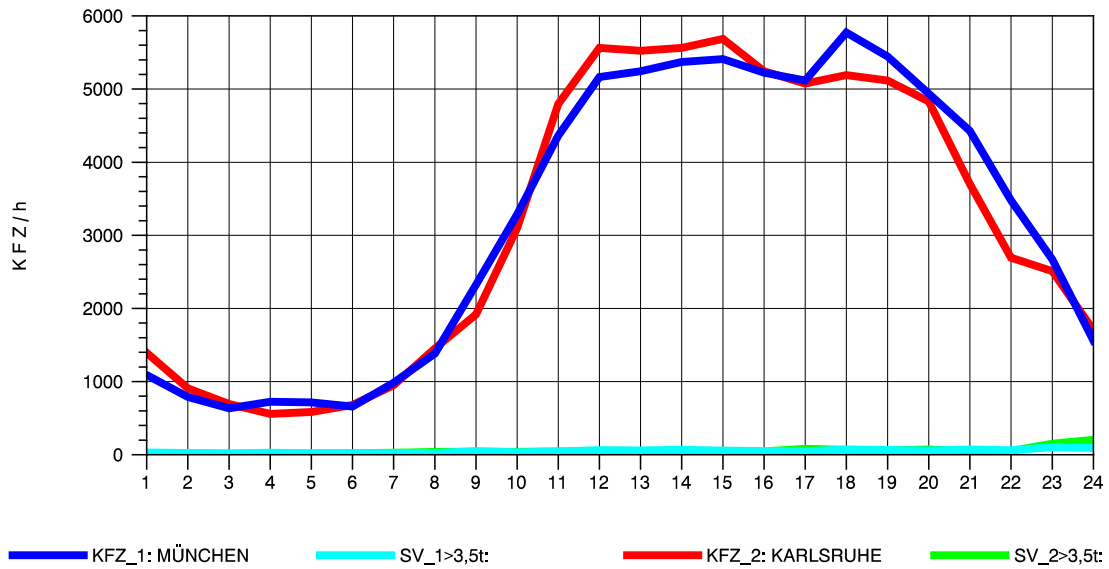

STRASSENVERKEHRSZÄHLUNGEN IN BADEN-WÜRTTEMBERG
STUTTGART-VAIH. 72201073 A 8
Sonntag, 07. August 2011