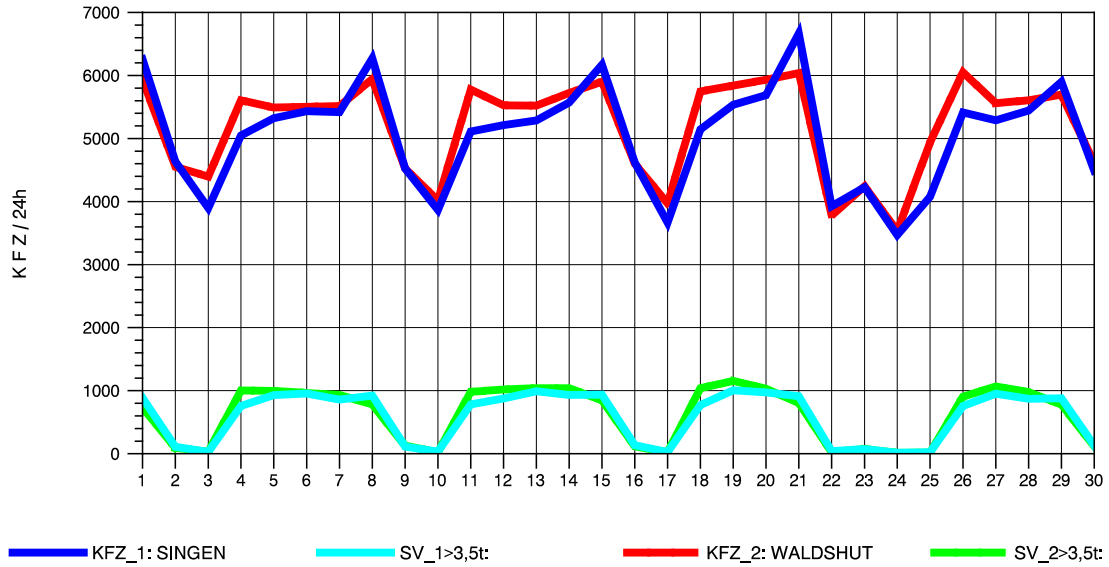

STRASSENVERKEHRSZÄHLUNGEN IN BADEN-WÜRTTEMBERG
LAUCHRINGEN 83151001 A 98
TAGESWERTE JE RICHTUNG: April 2011