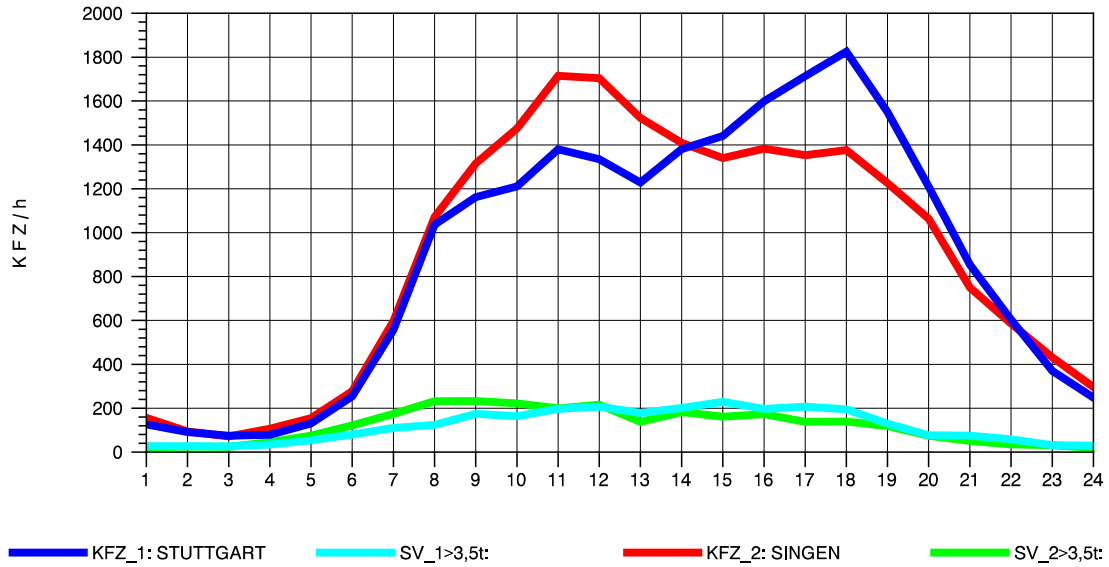

STRASSENVERKEHRSZÄHLUNGEN IN BADEN-WÜRTTEMBERG
GEISINGEN 81181036 A 81
Donnerstag, 04. August 2011