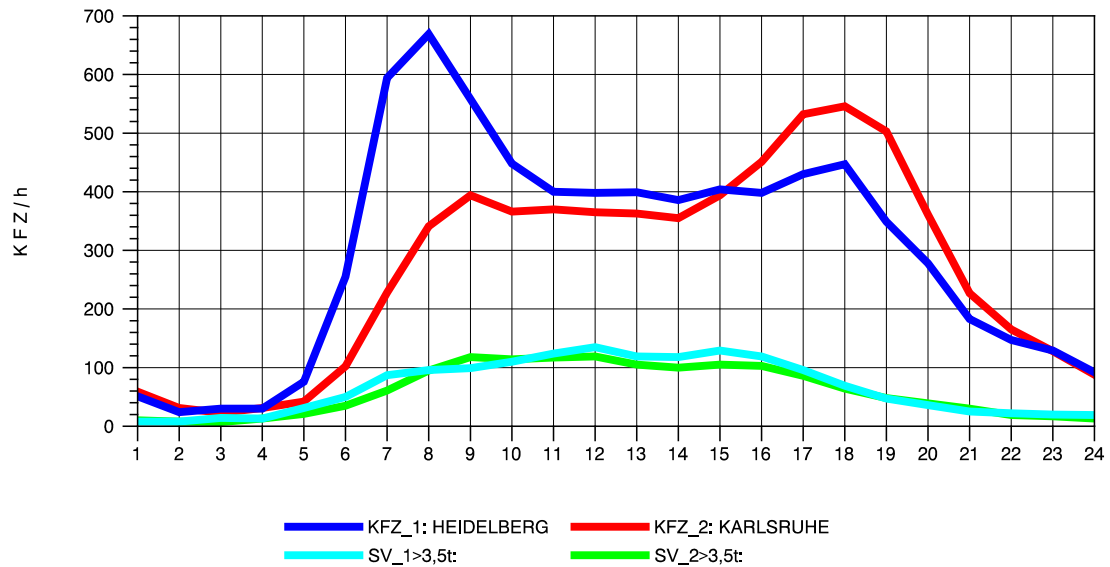

STRASSENVERKEHRSZÄHLUNGEN IN BADEN-WÜRTTEMBERG
VAIHINGEN (ENZ) 70191108 B 10
Montag, 01. August 2011