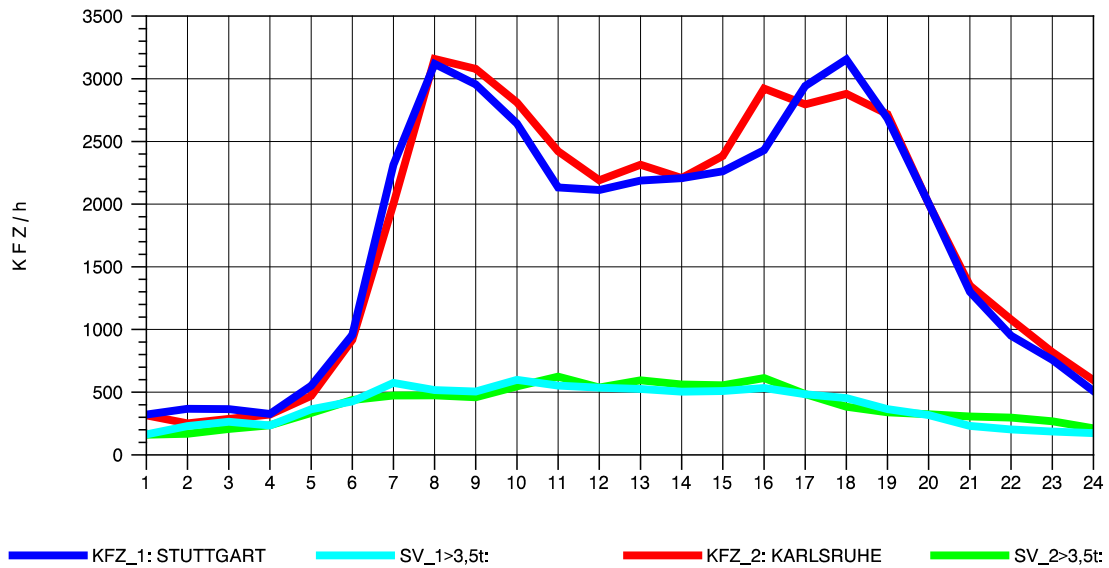

STRASSENVERKEHRSZÄHLUNGEN IN BADEN-WÜRTTEMBERG
PFORZHEIM-OST 70181077 A 8
Dienstag, 05. April 2011