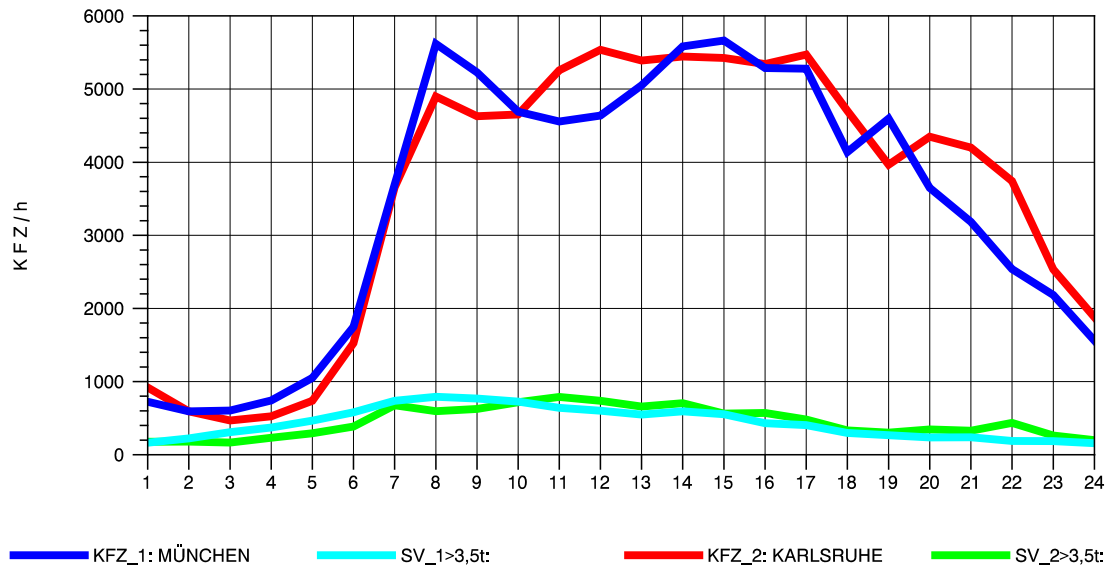

STRASSENVERKEHRSZÄHLUNGEN IN BADEN-WÜRTTEMBERG
STUTTGART-VAIH. 72201073 A 8
Freitag, 05. August 2011