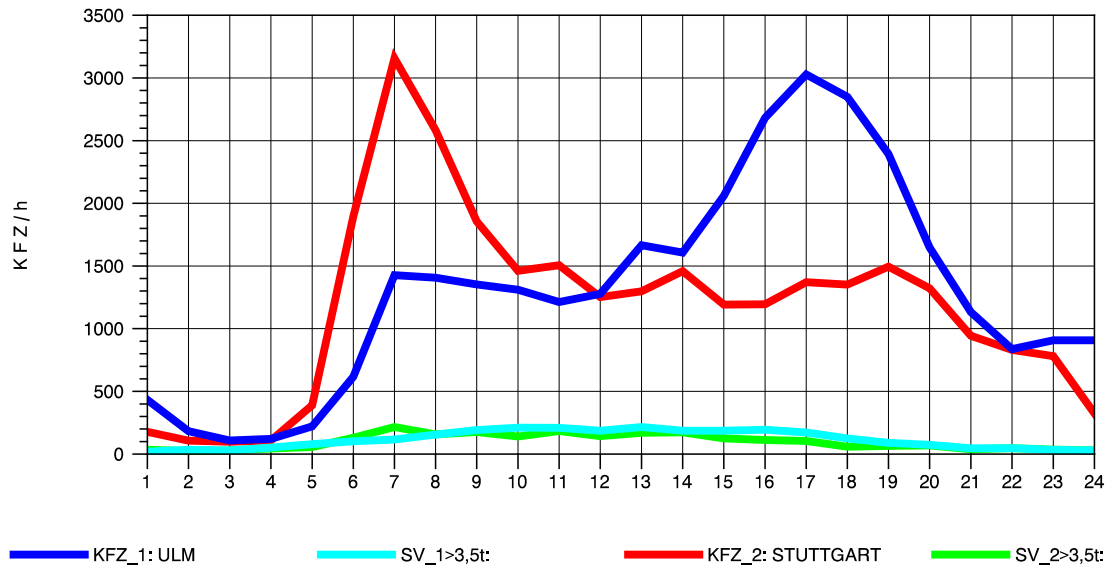

STRASSENVERKEHRSZÄHLUNGEN IN BADEN-WÜRTTEMBERG
PLOCHINGEN 72221100 B 10
Dienstag, 02. August 2011