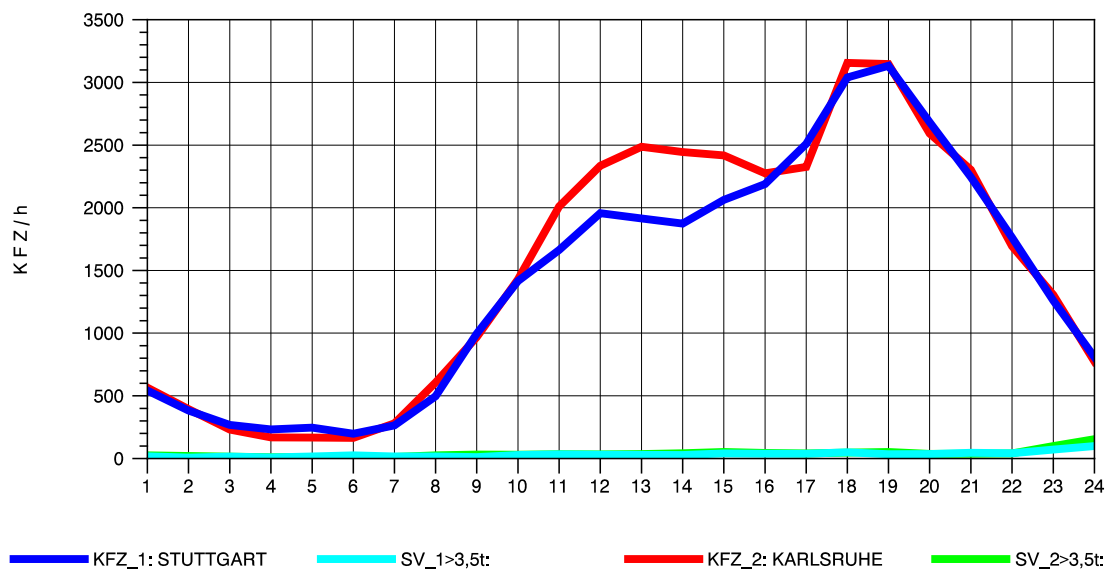

STRASSENVERKEHRSZÄHLUNGEN IN BADEN-WÜRTTEMBERG
PFORZHEIM-OST 70181077 A 8
Sonntag, 10. April 2011