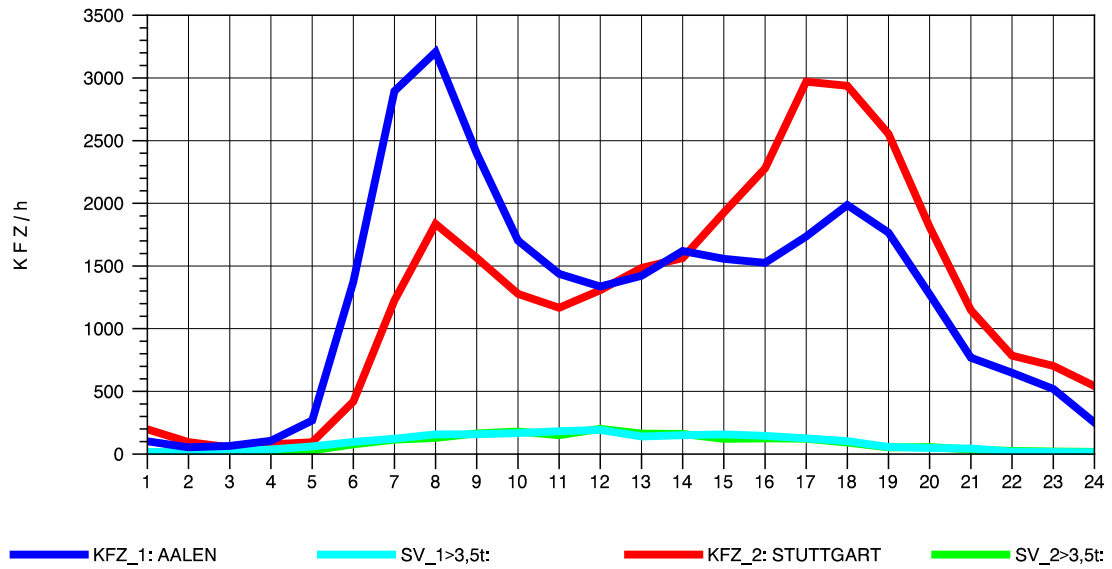

STRASSENVERKEHRSZÄHLUNGEN IN BADEN-WÜRTTEMBERG
GRUNBACH 71221107 B 29
Donnerstag, 13. Oktober 2011