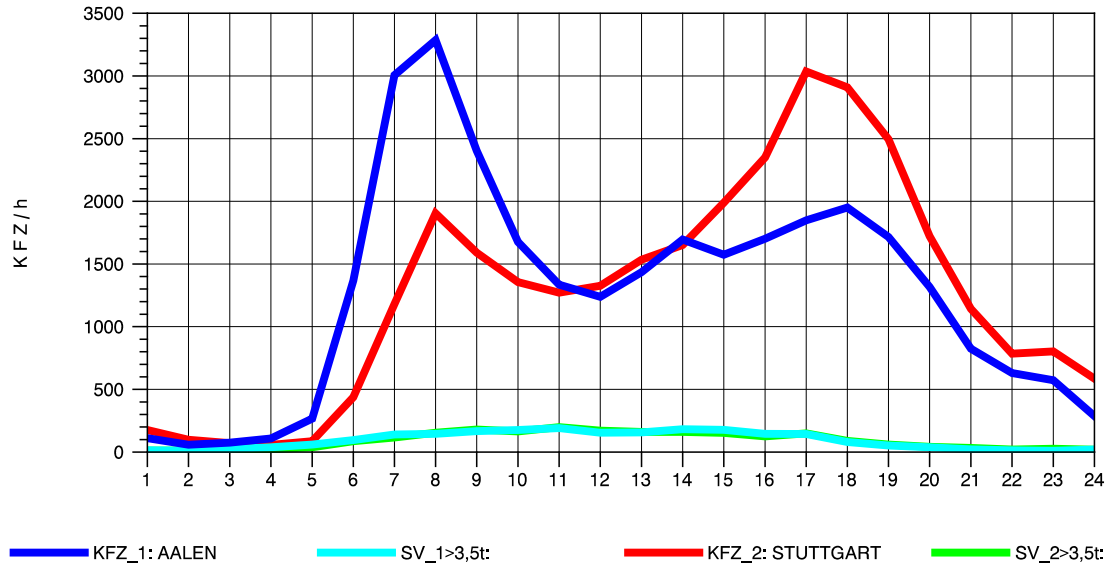

STRASSENVERKEHRSZÄHLUNGEN IN BADEN-WÜRTTEMBERG
GRUNBACH 71221107 B 29
Donnerstag, 07. April 2011