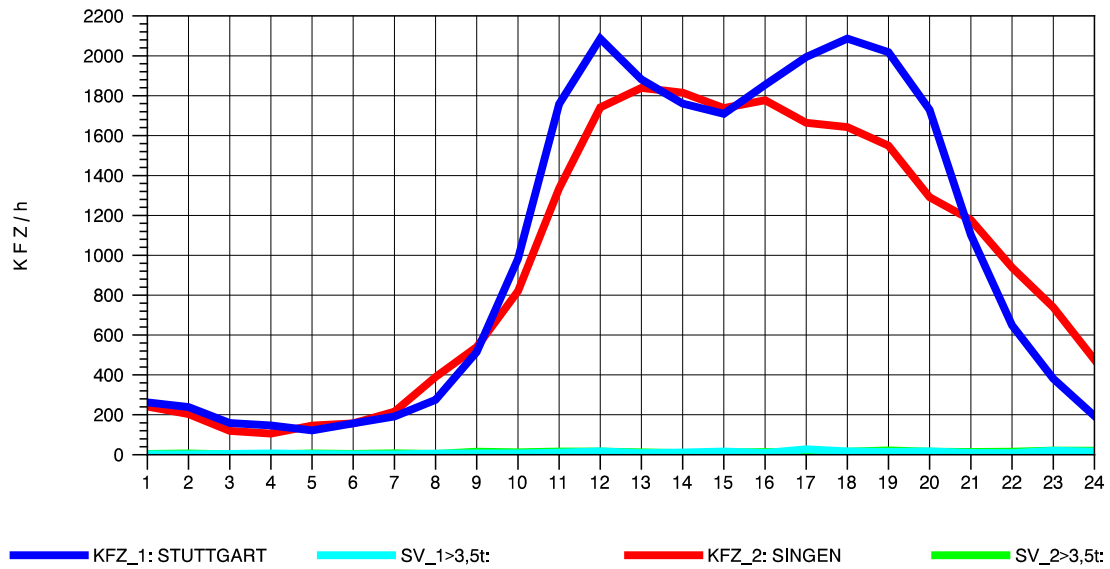

STRASSENVERKEHRSZÄHLUNGEN IN BADEN-WÜRTTEMBERG
T+R HEGAU 81181036 A 81
Sonntag, 07. August 2011