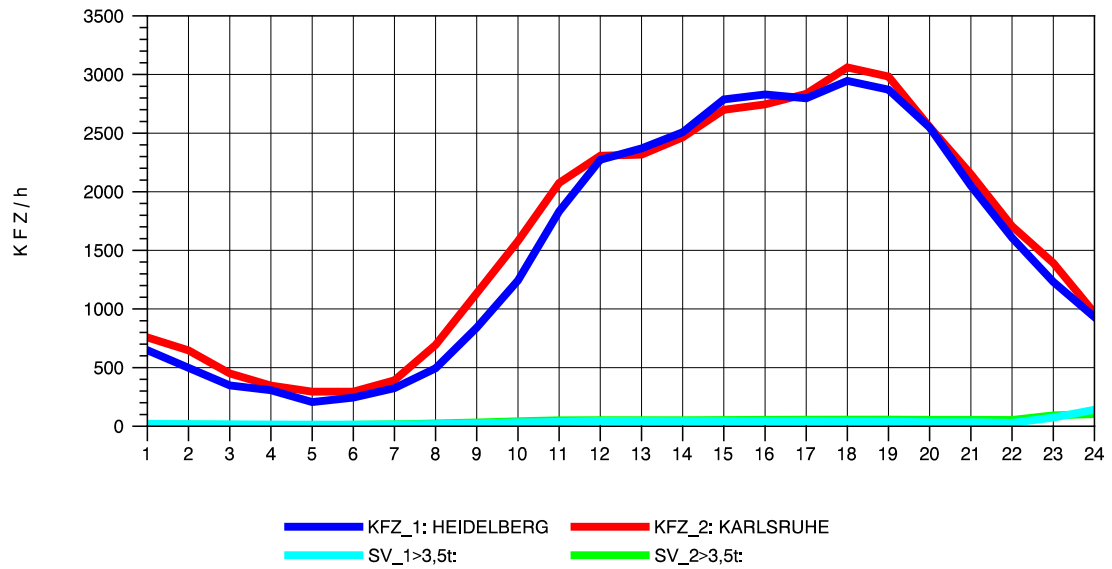

STRASSENVERKEHRSZÄHLUNGEN IN BADEN-WÜRTTEMBERG
EPELHEIM 65171010 A 5
Sonntag, 16. Oktober 2011