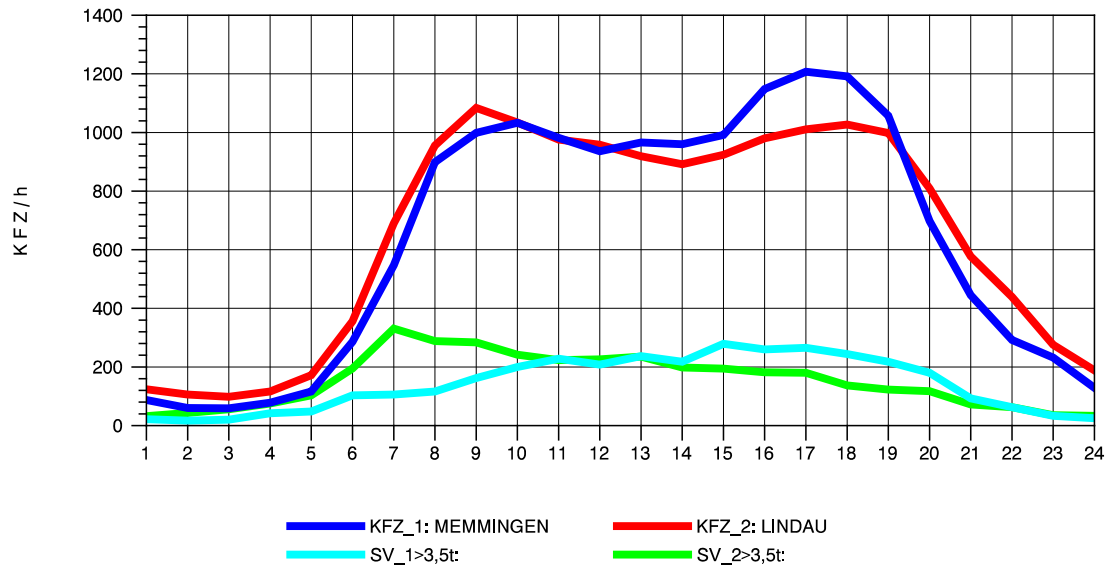

STRASSENVERKEHRSZÄHLUNGEN IN BADEN-WÜRTTEMBERG
LEUTKIRCH-WEST 81261001 A 96
Dienstag, 11. Oktober 2011