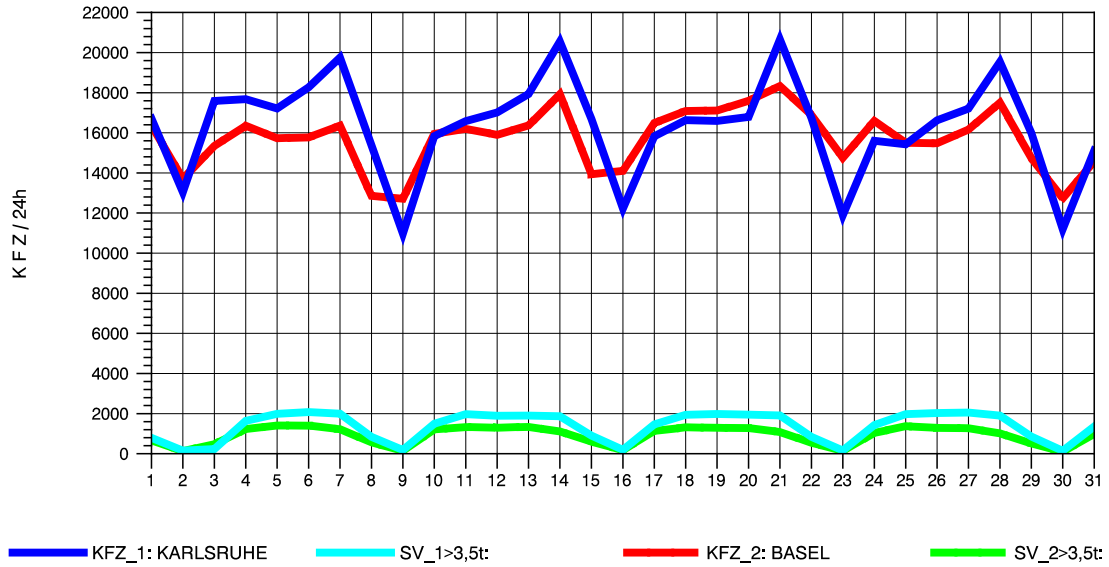

STRASSENVERKEHRSZÄHLUNGEN IN BADEN-WÜRTTEMBERG
WEIL AM RHEIN/GZA 84111099 A 5
TAGESWERTE JE RICHTUNG: Oktober 2011