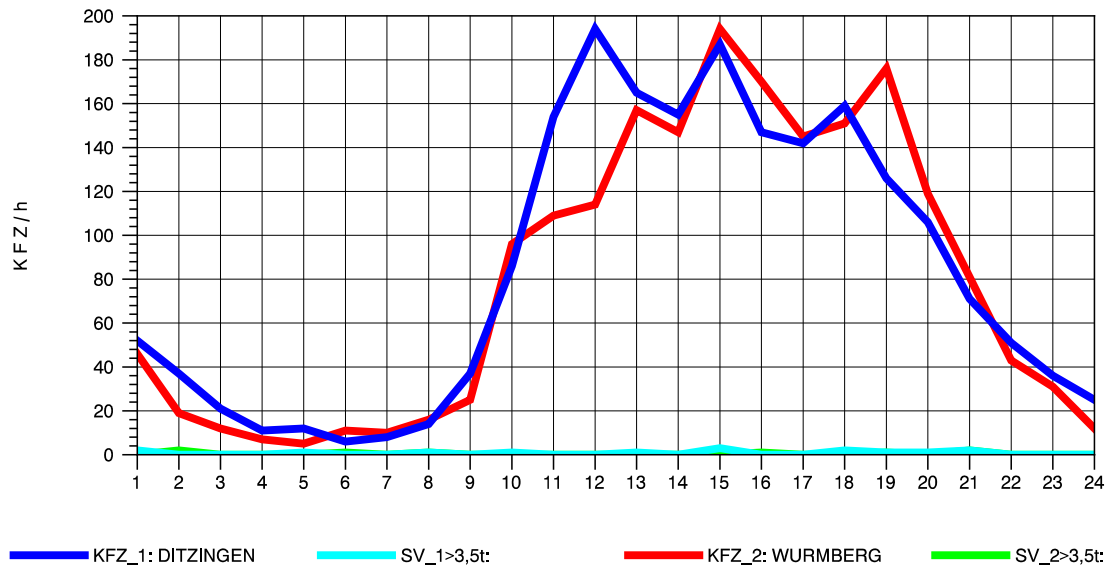

STRASSENVERKEHRSZÄHLUNGEN IN BADEN-WÜRTTEMBERG
HEIMERDINGEN 71201227 L 1177
Sonntag, 10. April 2011