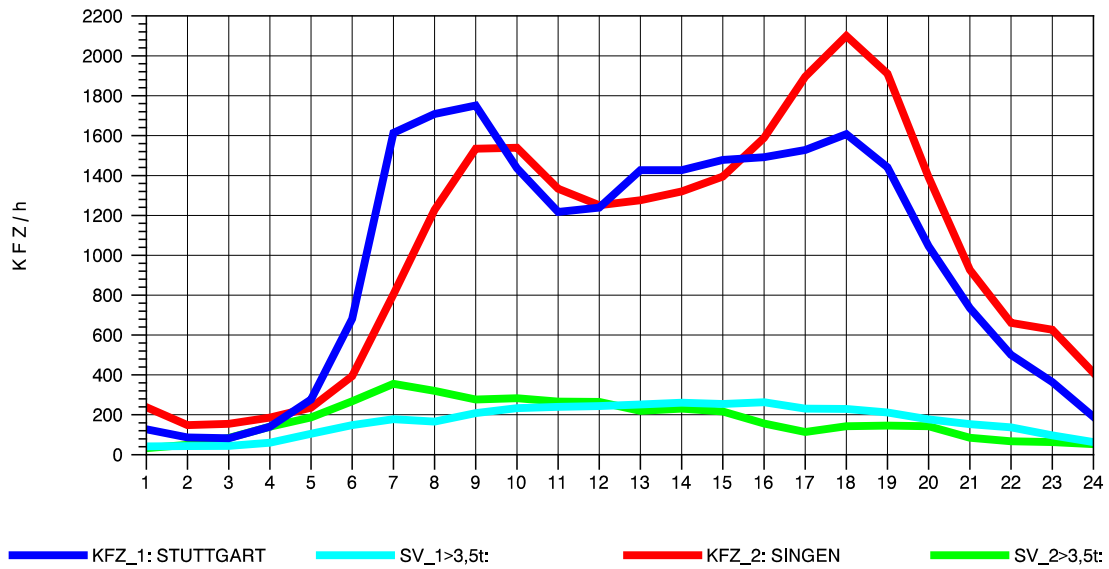

STRASSENVERKEHRSZÄHLUNGEN IN BADEN-WÜRTTEMBERG
HORB 75181028 A 81
Mittwoch, 06. April 2011