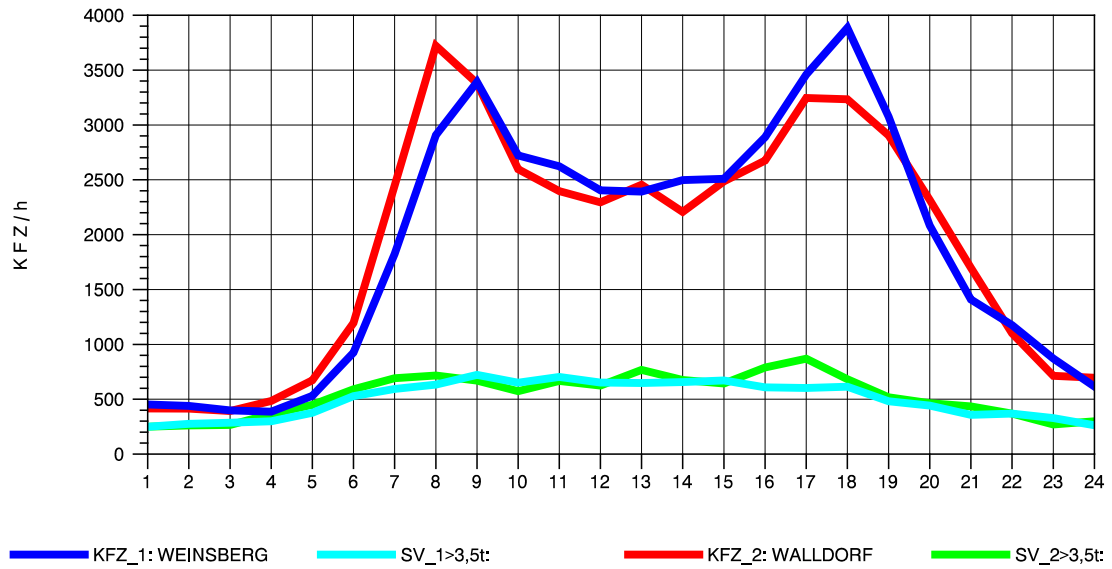

STRASSENVERKEHRSZÄHLUNGEN IN BADEN-WÜRTTEMBERG
WALLDORF 67171016 A 6
Dienstag, 11. Oktober 2011