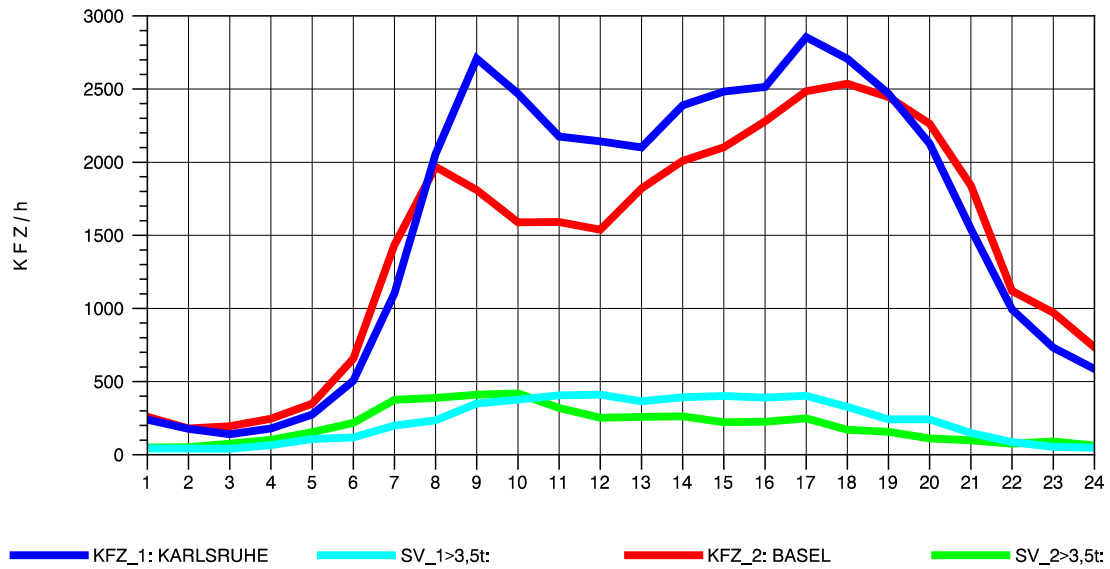

STRASSENVERKEHRSZÄHLUNGEN IN BADEN-WÜRTTEMBERG
T+R BREISGAU 78121047 A 5
Freitag, 14. Oktober 2011