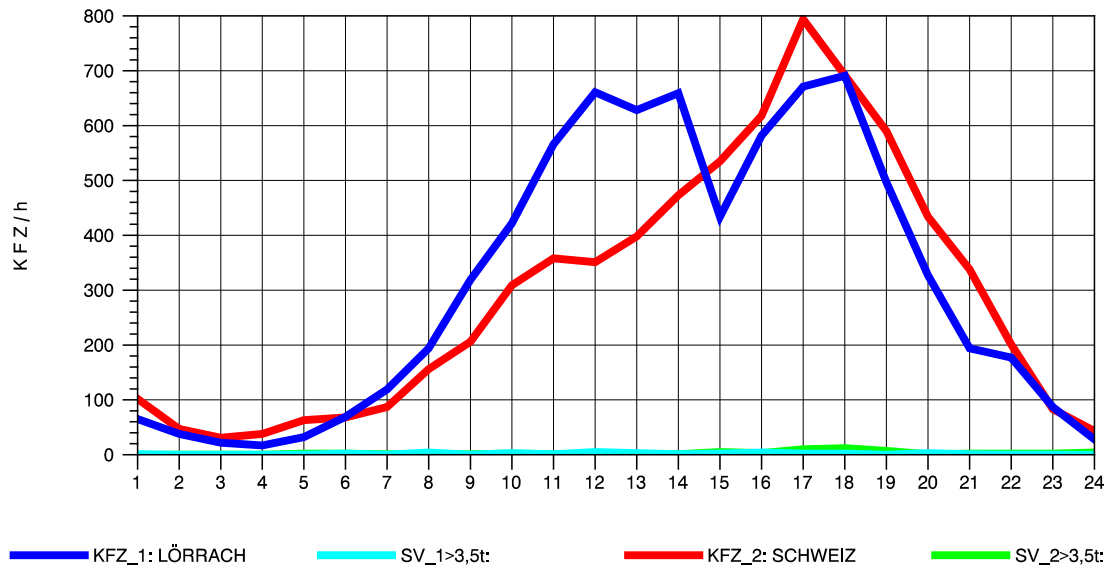

STRASSENVERKEHRSZÄHLUNGEN IN BADEN-WÜRTTEMBERG
RHEINFELDEN 80171034 A 861
Sonntag, 16. Oktober 2011