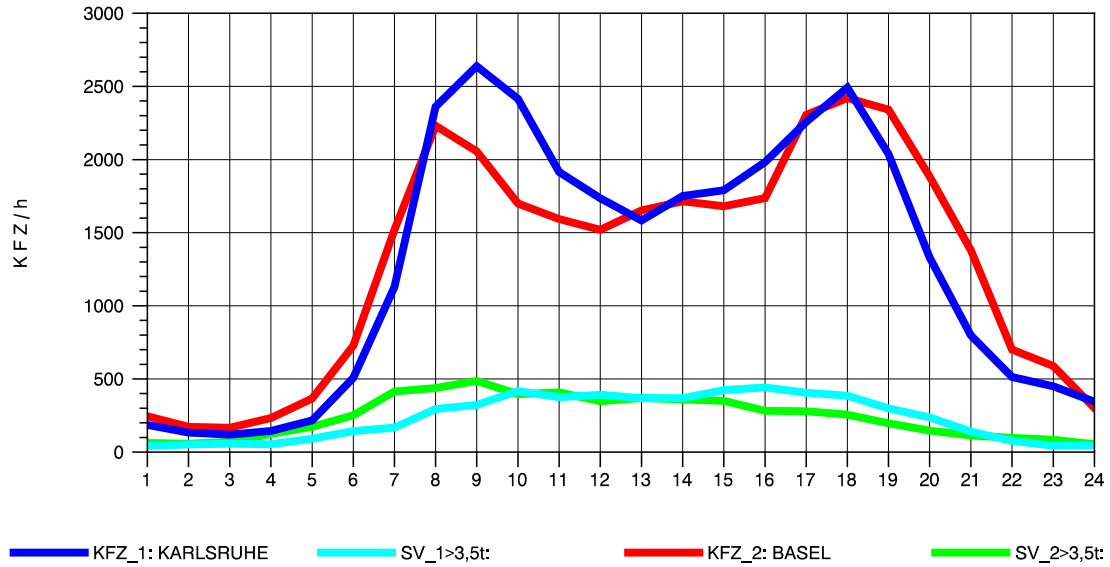

STRASSENVERKEHRSZÄHLUNGEN IN BADEN-WÜRTTEMBERG
T+R BREISGAU 78121047 A 5
Dienstag, 11. Oktober 2011