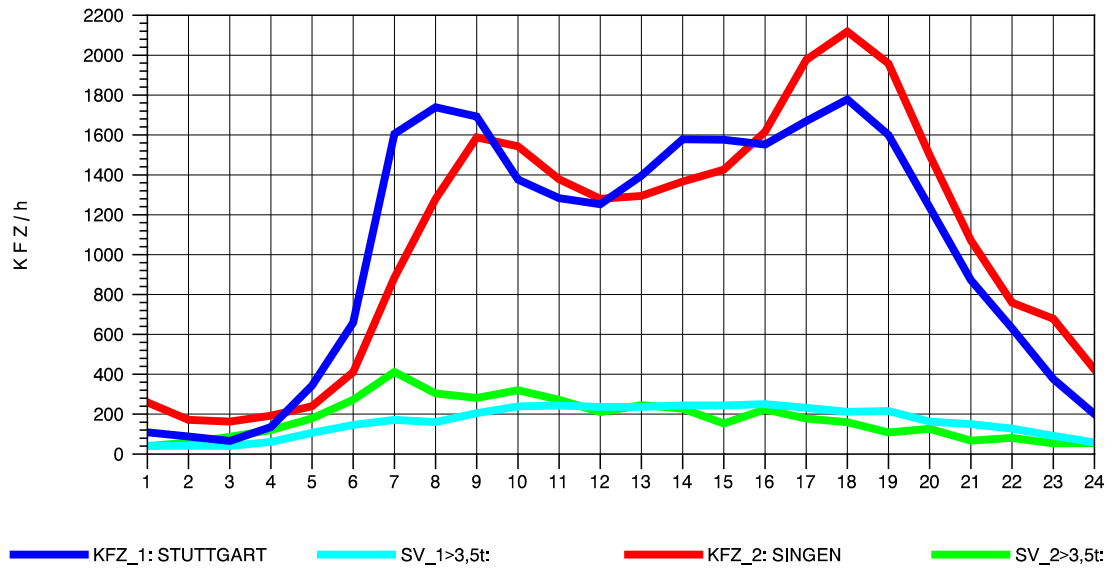

STRASSENVERKEHRSZÄHLUNGEN IN BADEN-WÜRTTEMBERG
HORB 75181028 A 81
Donnerstag, 07. April 2011