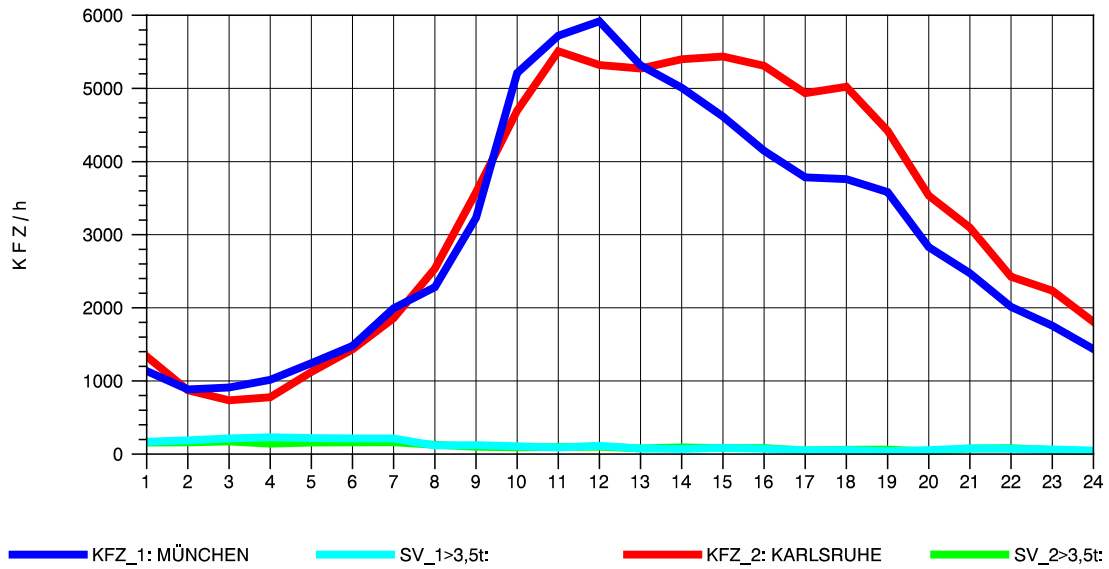

STRASSENVERKEHRSZÄHLUNGEN IN BADEN-WÜRTTEMBERG
STUTTGART-VAIH. 72201073 A 8
Samstag, 06. August 2011