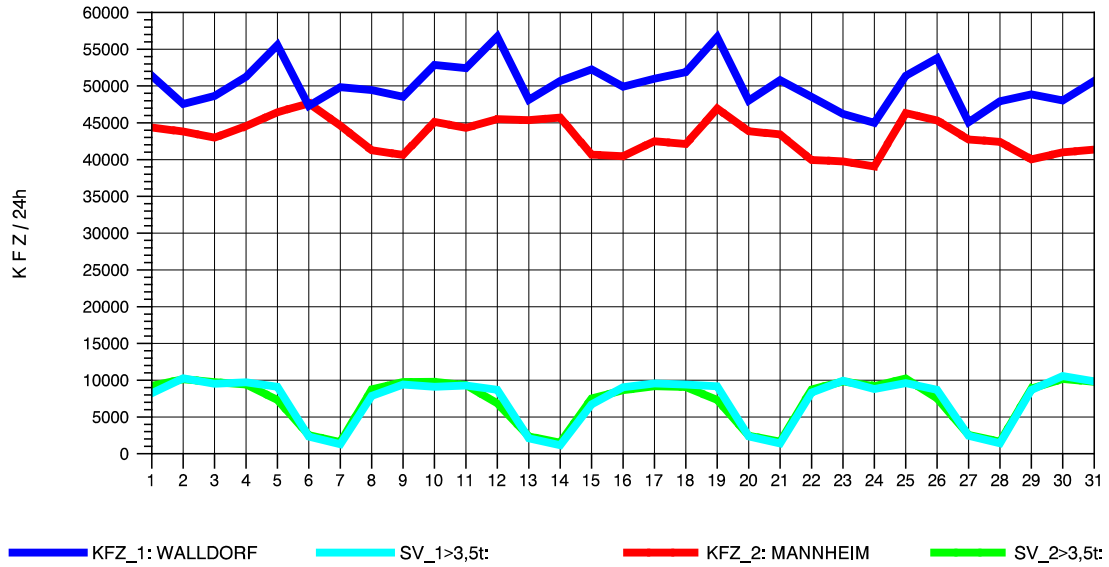

STRASSENVERKEHRSZÄHLUNGEN IN BADEN-WÜRTTEMBERG
HOCKENHEIM 66171025 A 6
TAGESWERTE JE RICHTUNG: August 2011