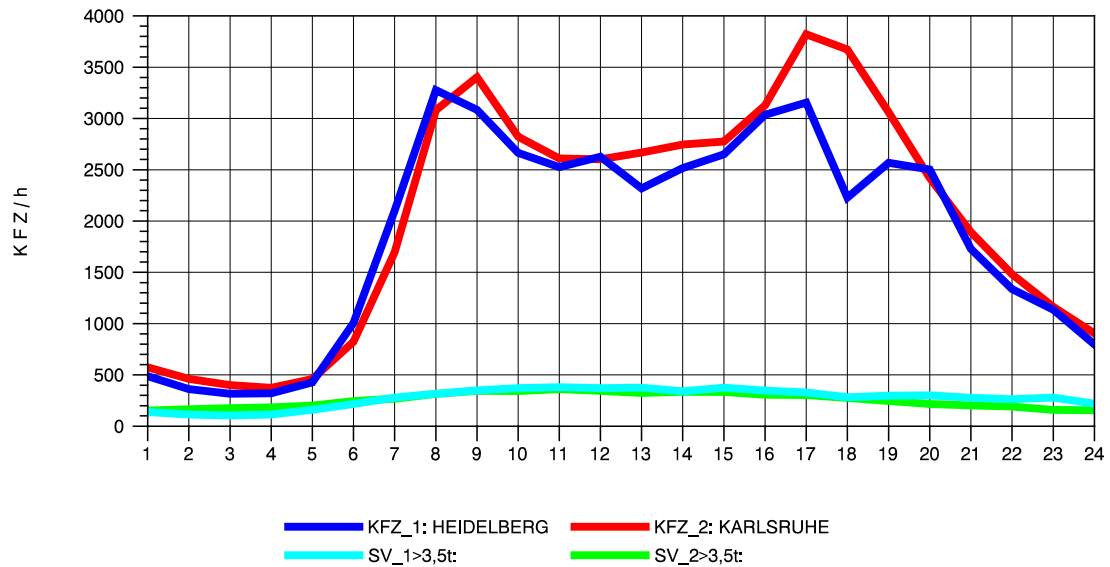

STRASSENVERKEHRSZÄHLUNGEN IN BADEN-WÜRTTEMBERG
EPELHEIM 65171010 A 5
Mittwoch, 03. August 2011