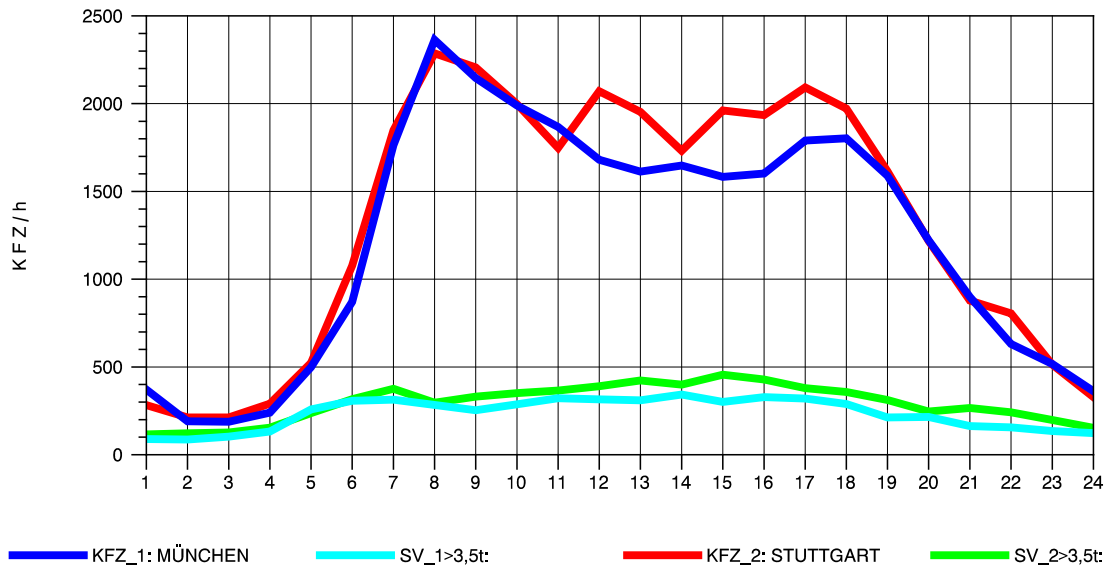

STRASSENVERKEHRSZÄHLUNGEN IN BADEN-WÜRTTEMBERG
MERKLINGEN 74241098 A 8
Montag, 04. April 2011