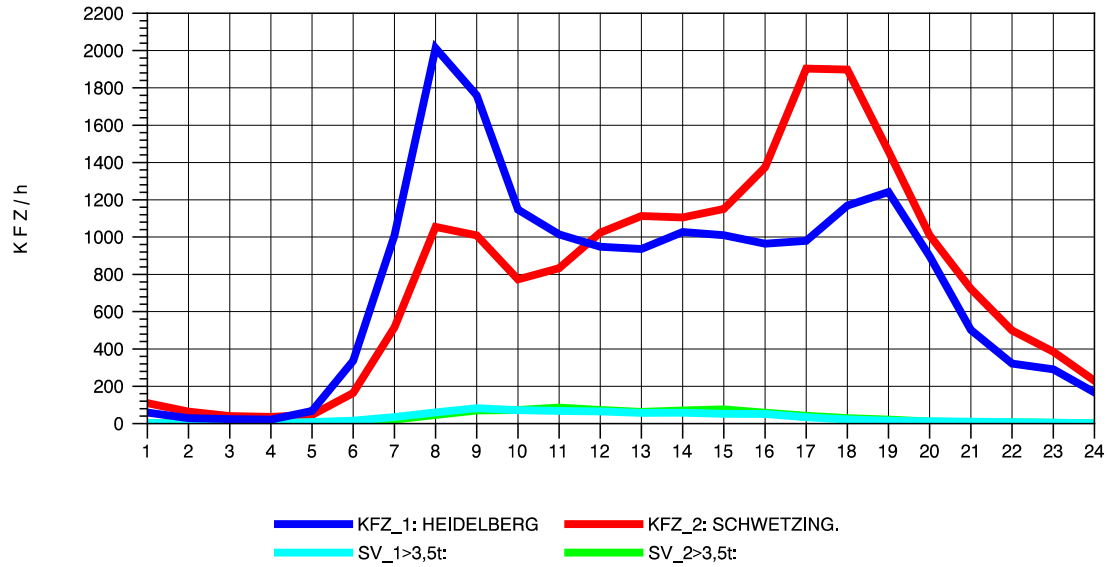

STRASSENVERKEHRSZÄHLUNGEN IN BADEN-WÜRTTEMBERG
HEIDELBERG 2 66171214 L 600A
Dienstag, 05. April 2011