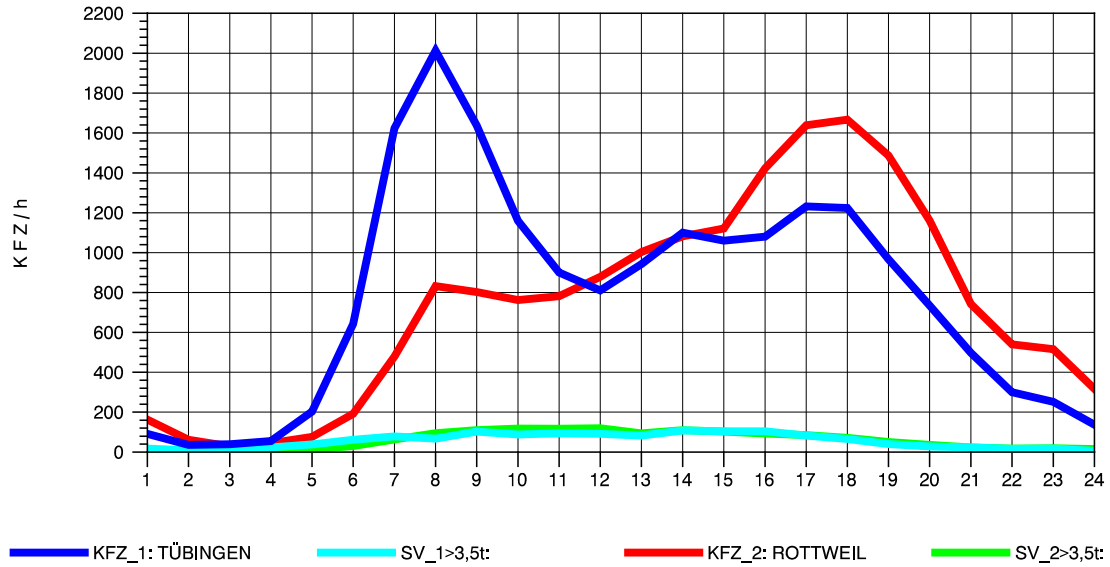

STRASSENVERKEHRSZÄHLUNGEN IN BADEN-WÜRTTEMBERG
TÜBINGEN-SÜD 75201101 B 27
Donnerstag, 13. Oktober 2011