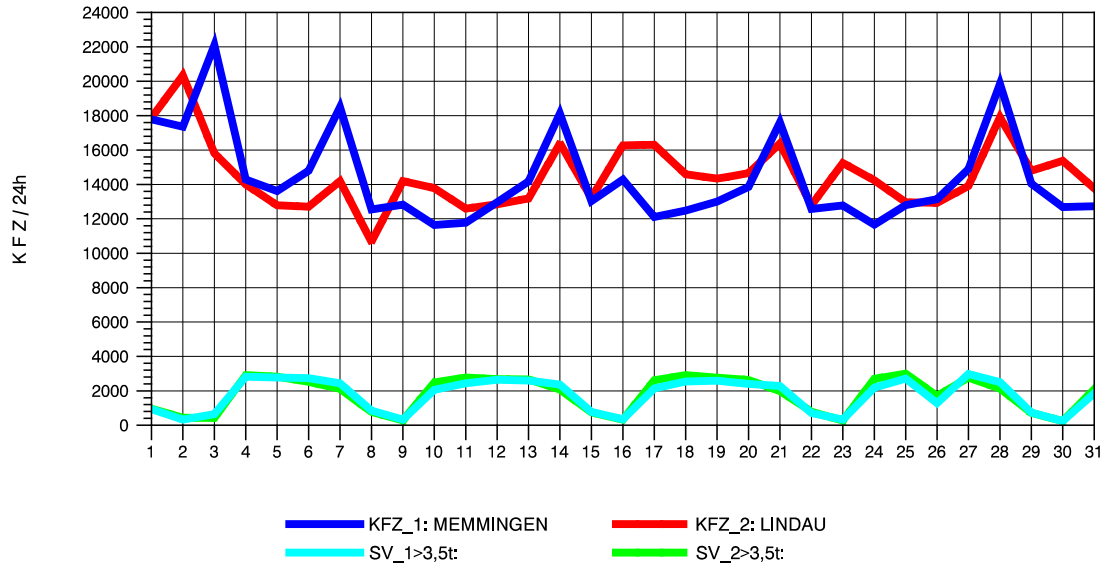

STRASSENVERKEHRSZÄHLUNGEN IN BADEN-WÜRTTEMBERG
WANGEN 82241001 A 96
TAGESWERTE JE RICHTUNG: Oktober 2011