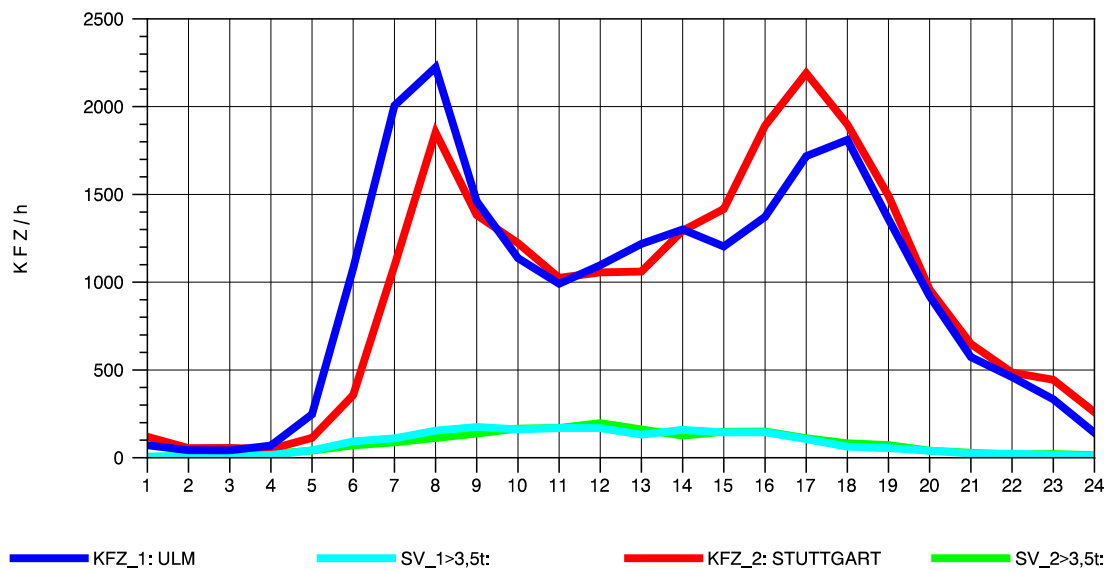

STRASSENVERKEHRSZÄHLUNGEN IN BADEN-WÜRTTEMBERG
GÖPPINGEN 73231100 B 10
Montag, 04. April 2011