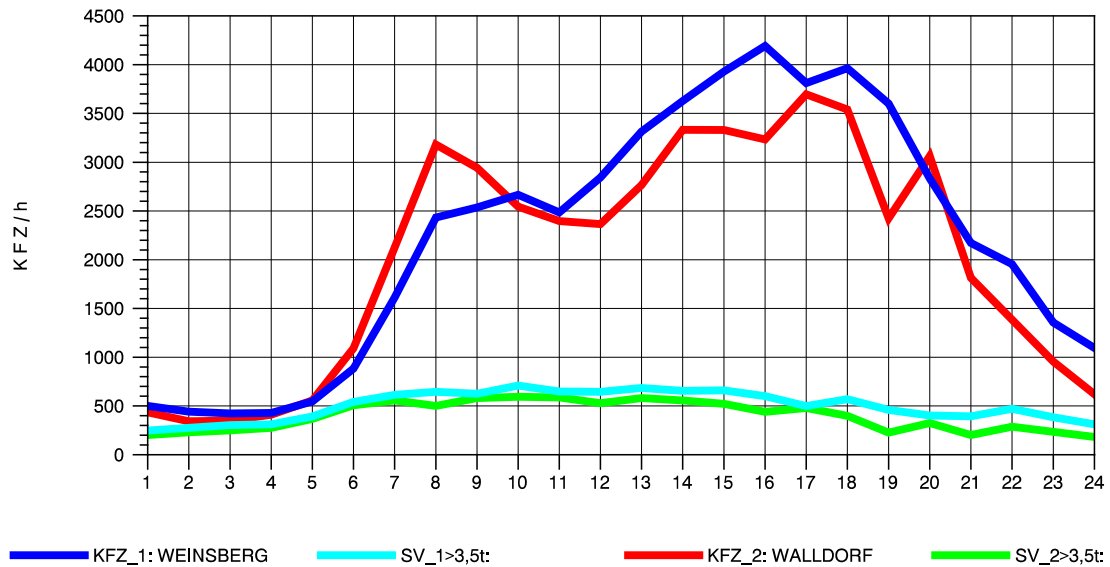

STRASSENVERKEHRSZÄHLUNGEN IN BADEN-WÜRTTEMBERG
WALLDORF 67171016 A 6
Freitag, 08. April 2011