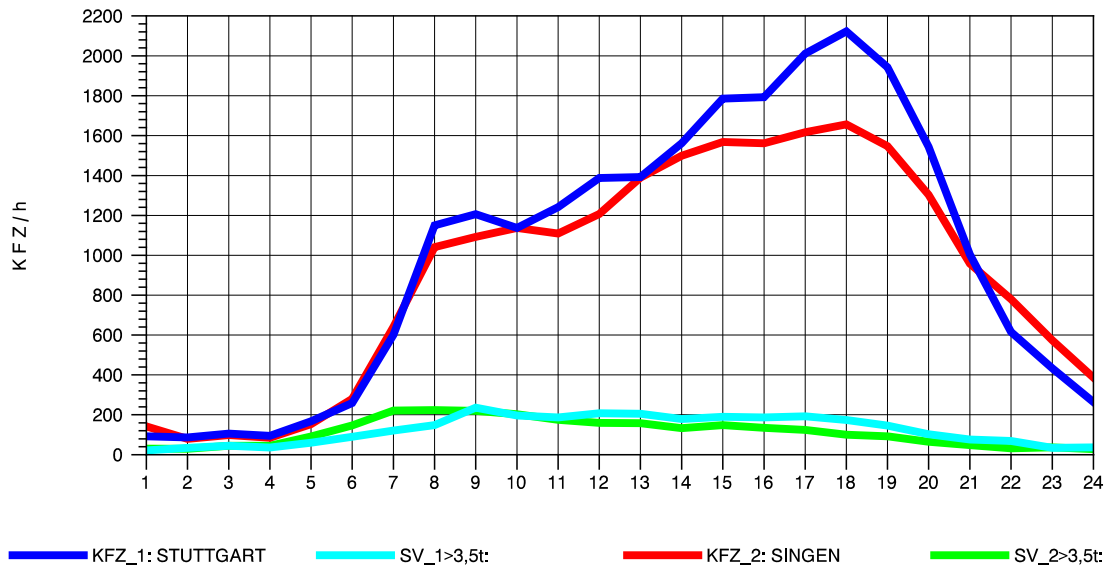

STRASSENVERKEHRSZÄHLUNGEN IN BADEN-WÜRTTEMBERG
GEISINGEN 81181036 A 81
Freitag, 14. Oktober 2011