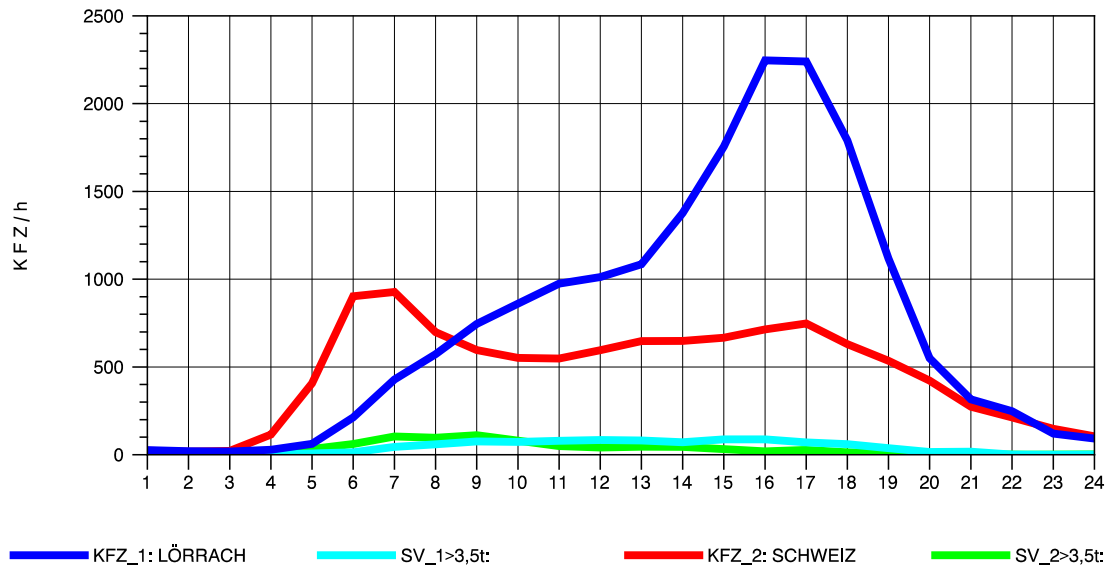

STRASSENVERKEHRSZÄHLUNGEN IN BADEN-WÜRTTEMBERG
RHEINFELDEN 80171034 A 861
Freitag, 05. August 2011