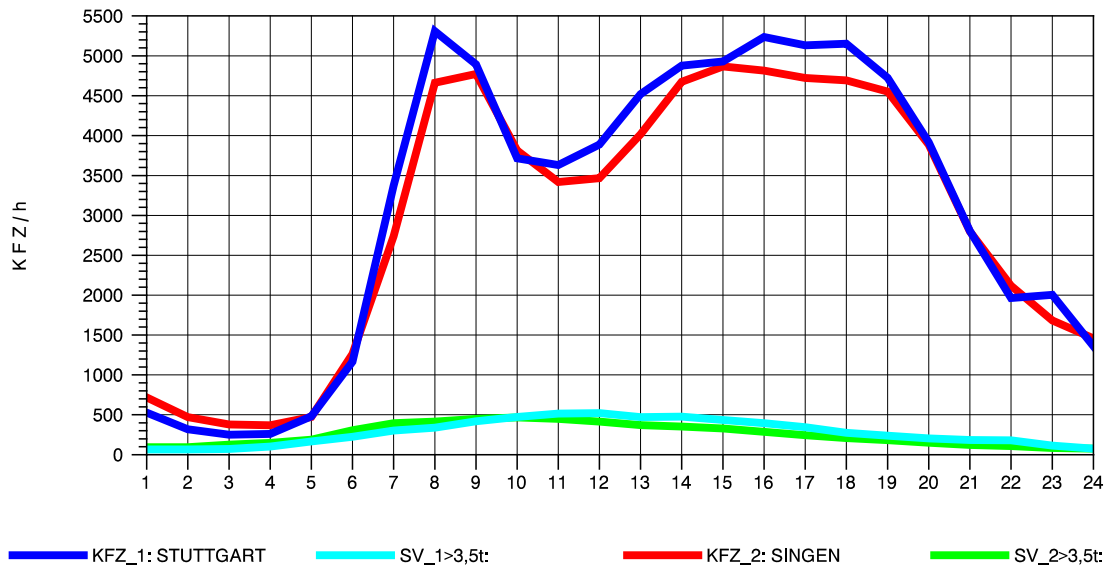

STRASSENVERKEHRSZÄHLUNGEN IN BADEN-WÜRTTEMBERG
BÖBLINGEN 72201011 A 81
Freitag, 08. April 2011