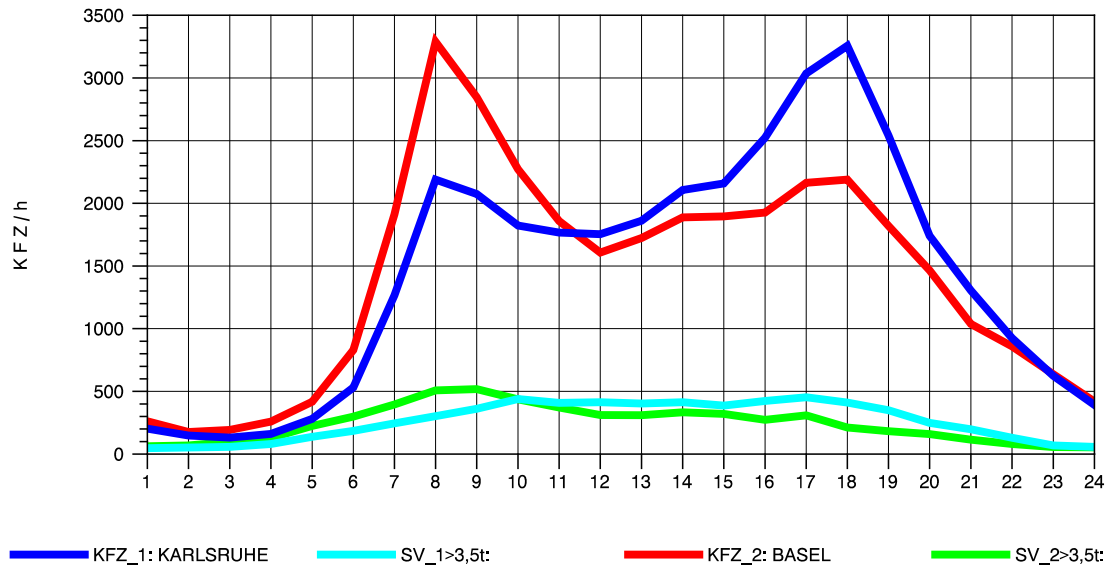

STRASSENVERKEHRSZÄHLUNGEN IN BADEN-WÜRTTEMBERG
NIMBURG 78121047 A 5
Donnerstag, 07. April 2011