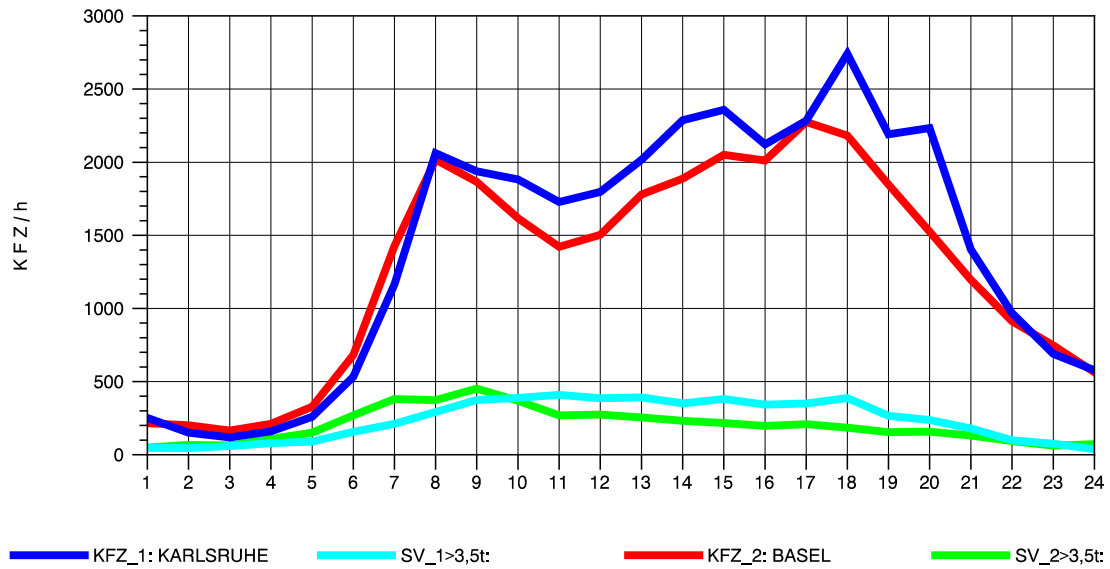

STRASSENVERKEHRSZÄHLUNGEN IN BADEN-WÜRTTEMBERG
T+R BREISGAU 78121047 A 5
Freitag, 08. April 2011