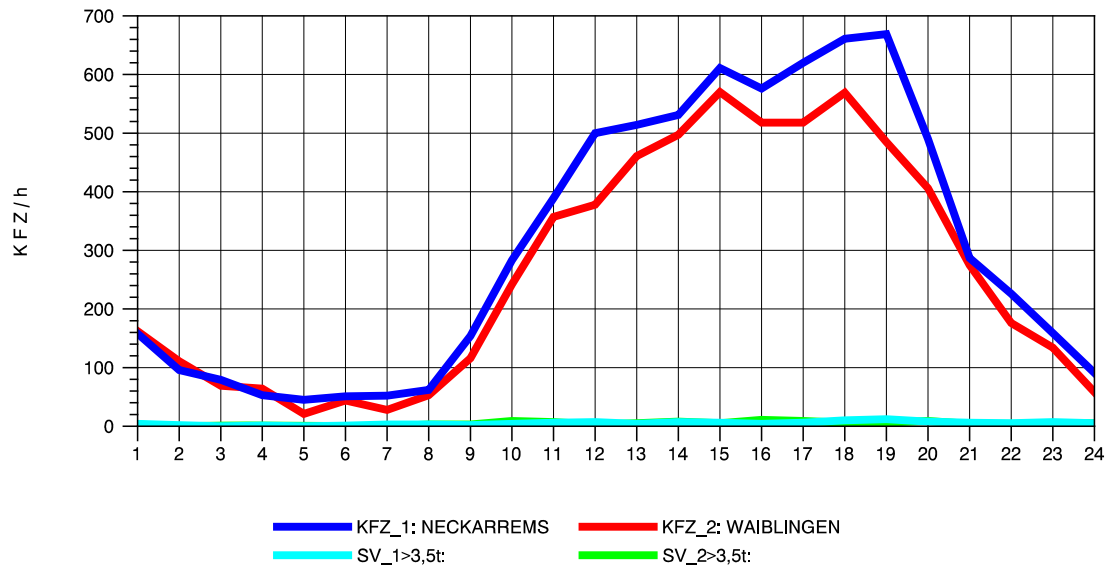

STRASSENVERKEHRSZÄHLUNGEN IN BADEN-WÜRTTEMBERG
HEGNACH 71211211 L 1142
Sonntag, 16. Oktober 2011