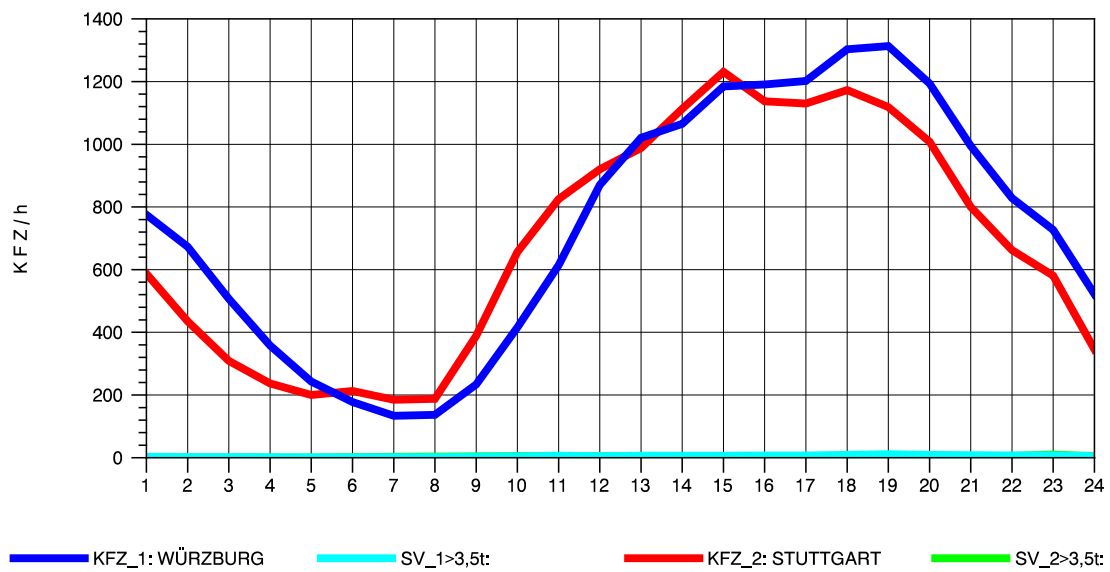

STRASSENVERKEHRSZÄHLUNGEN IN BADEN-WÜRTTEMBERG
KORNWESTHEIM 71211109 B 27
Sonntag, 16. Oktober 2011