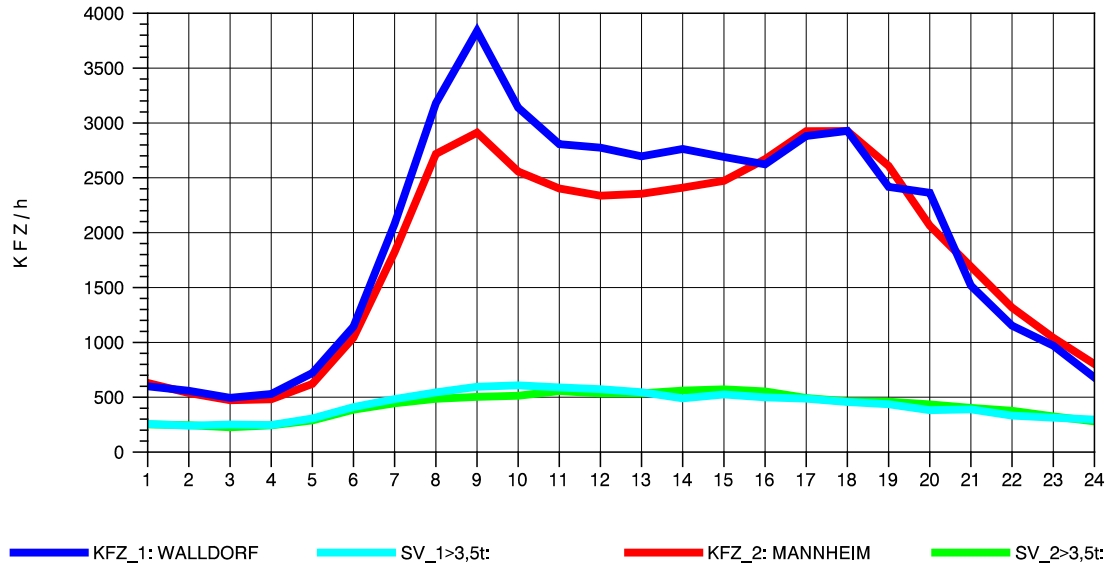

STRASSENVERKEHRSZÄHLUNGEN IN BADEN-WÜRTTEMBERG
HOCKENHEIM 66171025 A 6
Dienstag, 02. August 2011