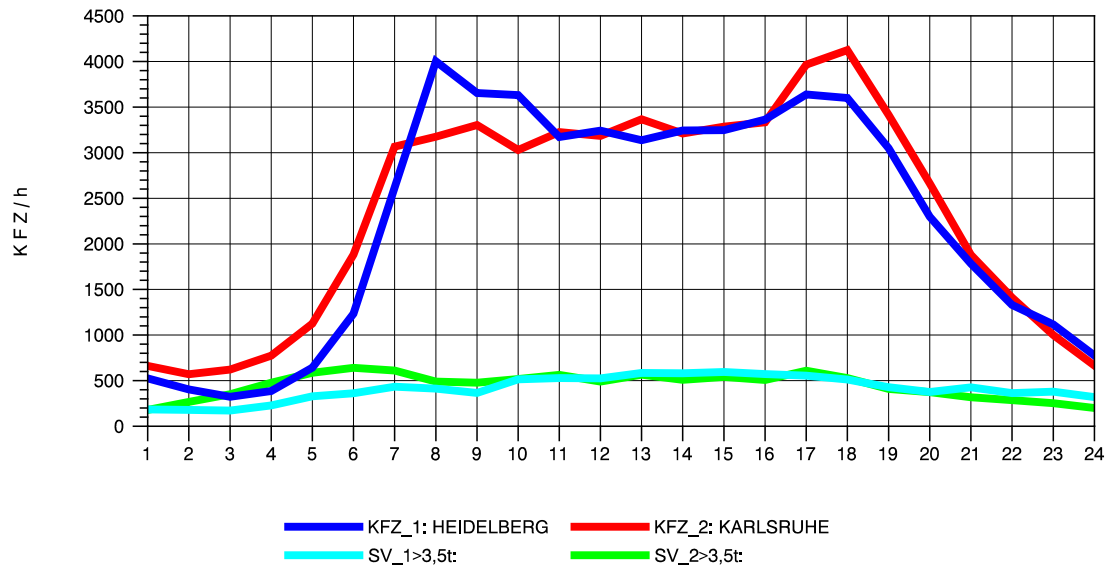

STRASSENVERKEHRSZÄHLUNGEN IN BADEN-WÜRTTEMBERG
ST. LEON 67171018 A 5
Montag, 10. Oktober 2011