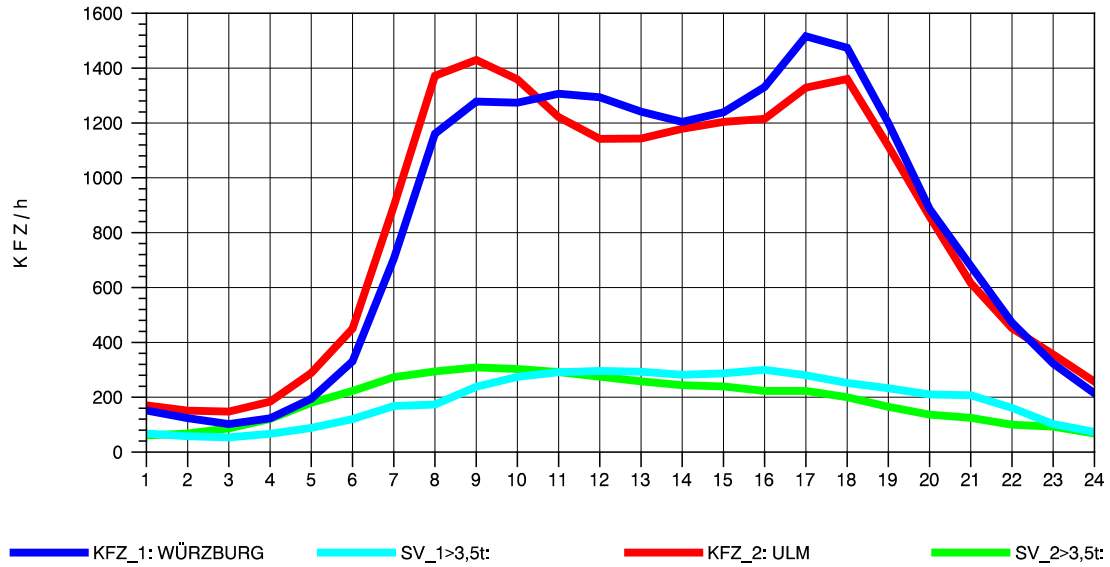

STRASSENVERKEHRSZÄHLUNGEN IN BADEN-WÜRTTEMBERG
LANGENAU 75261061 A 7
Dienstag, 05. April 2011