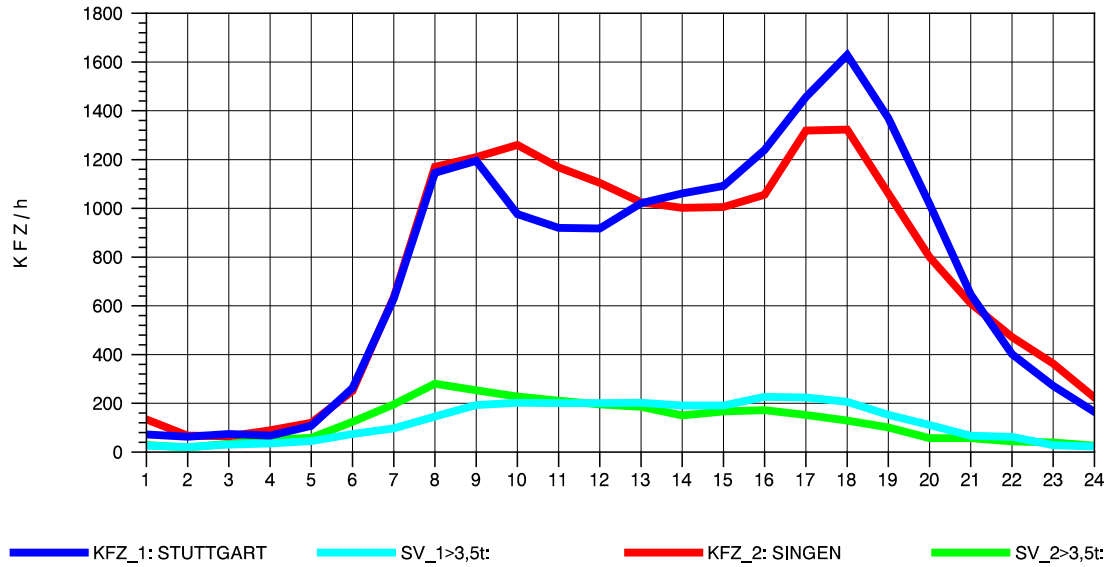

STRASSENVERKEHRSZÄHLUNGEN IN BADEN-WÜRTTEMBERG
T+R HEGAU 81181036 A 81
Donnerstag, 07. April 2011