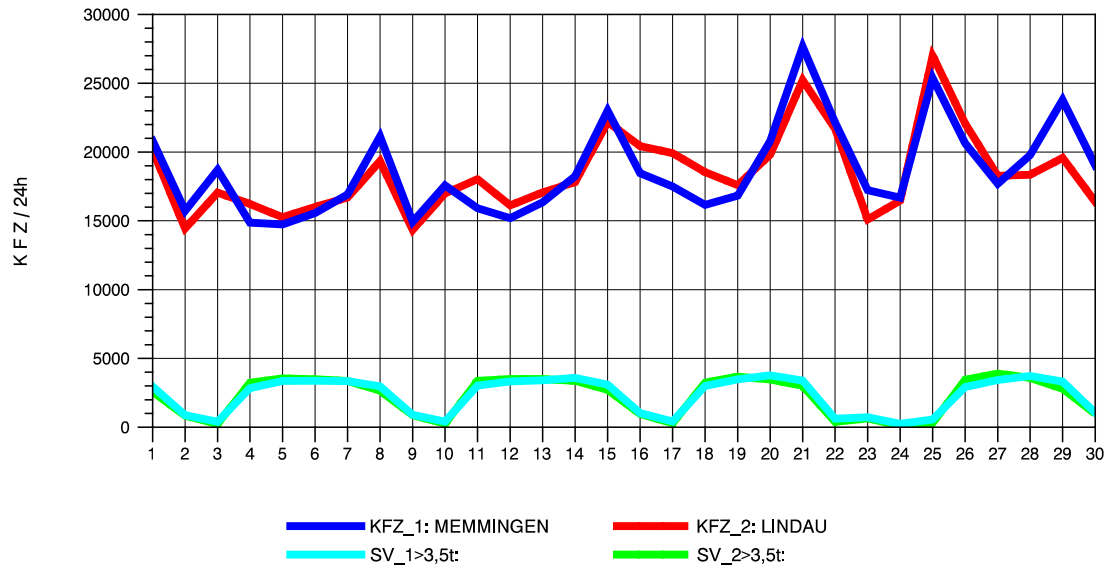

STRASSENVERKEHRSZÄHLUNGEN IN BADEN-WÜRTTEMBERG
LEUTKIRCH-WEST 81261001 A 96
TAGESWERTE JE RICHTUNG: April 2011