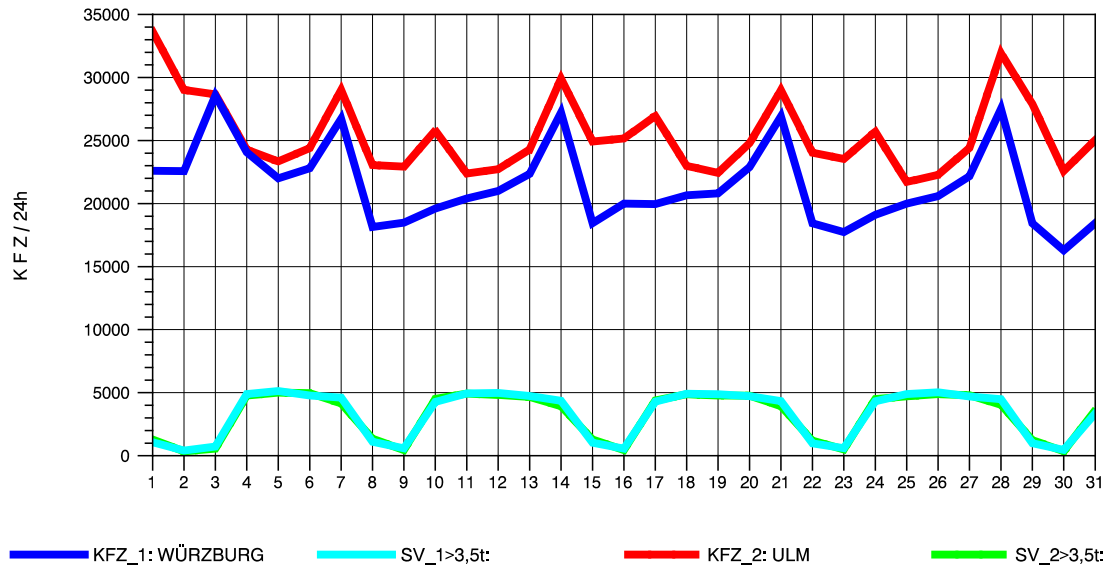

STRASSENVERKEHRSZÄHLUNGEN IN BADEN-WÜRTTEMBERG
LANGENAU 75261061 A 7
TAGESWERTE JE RICHTUNG: Oktober 2011