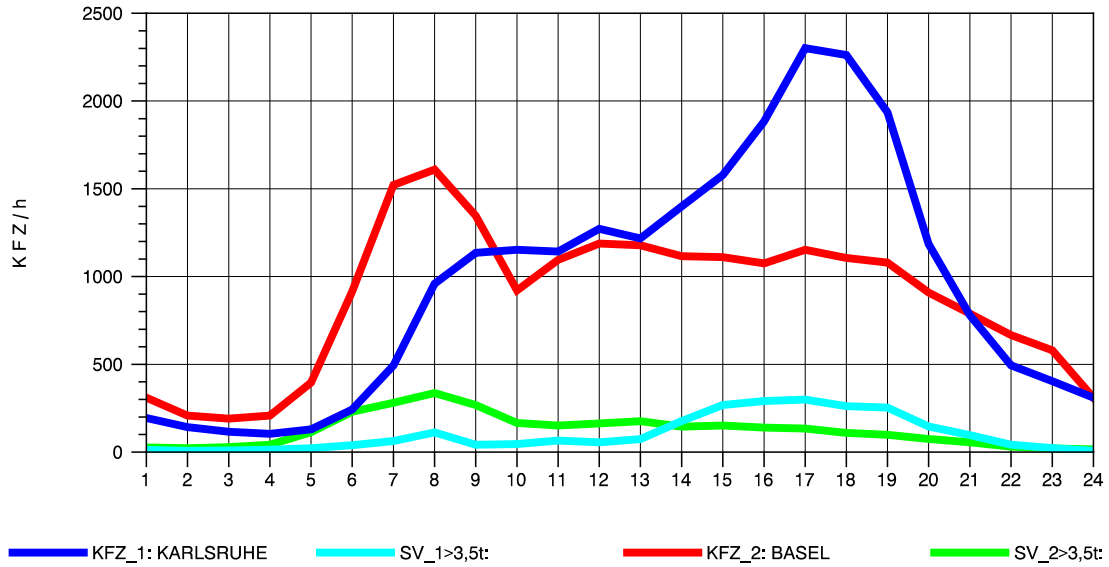

STRASSENVERKEHRSZÄHLUNGEN IN BADEN-WÜRTTEMBERG
KLEINKEMS 83111053 A 5
Dienstag, 02. August 2011