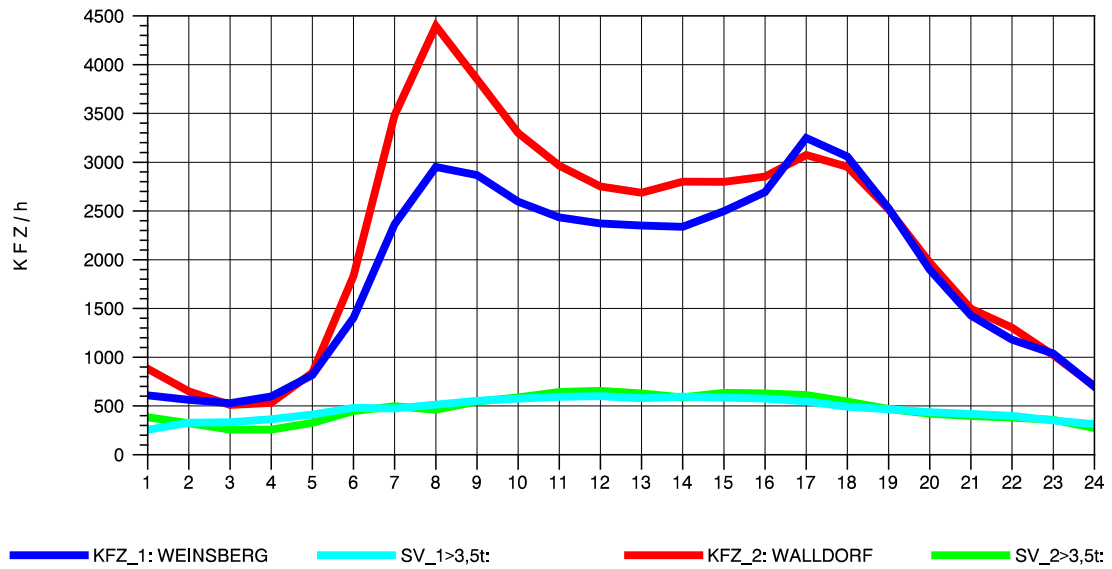

STRASSENVERKEHRSZÄHLUNGEN IN BADEN-WÜRTTEMBERG
NECKARSULM 1 68211059 A 6
Montag, 04. April 2011