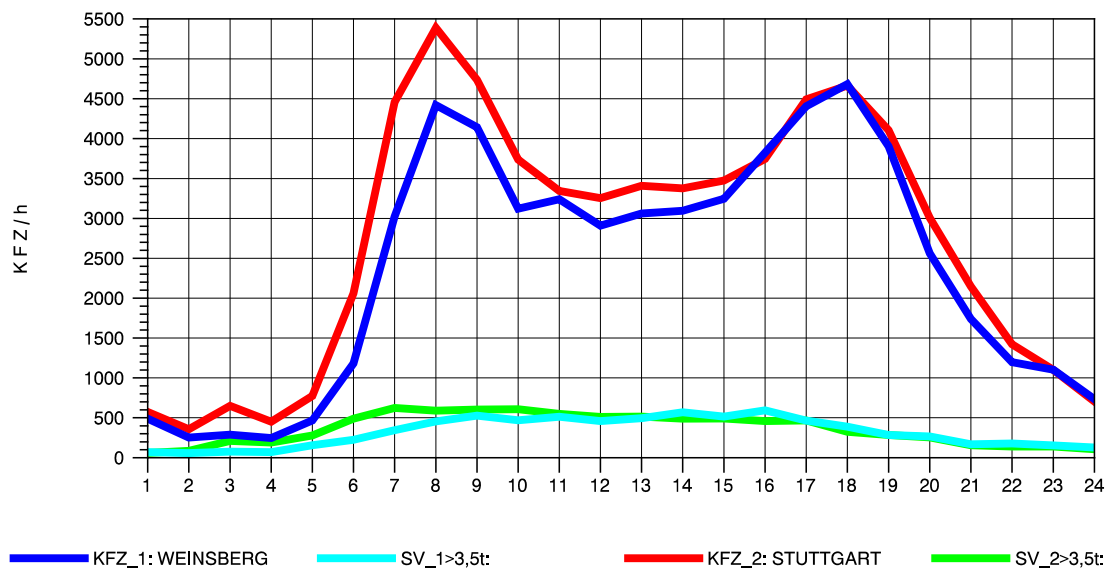

STRASSENVERKEHRSZÄHLUNGEN IN BADEN-WÜRTTEMBERG
S-KORNTAL 71201003 A 81
Montag, 01. August 2011