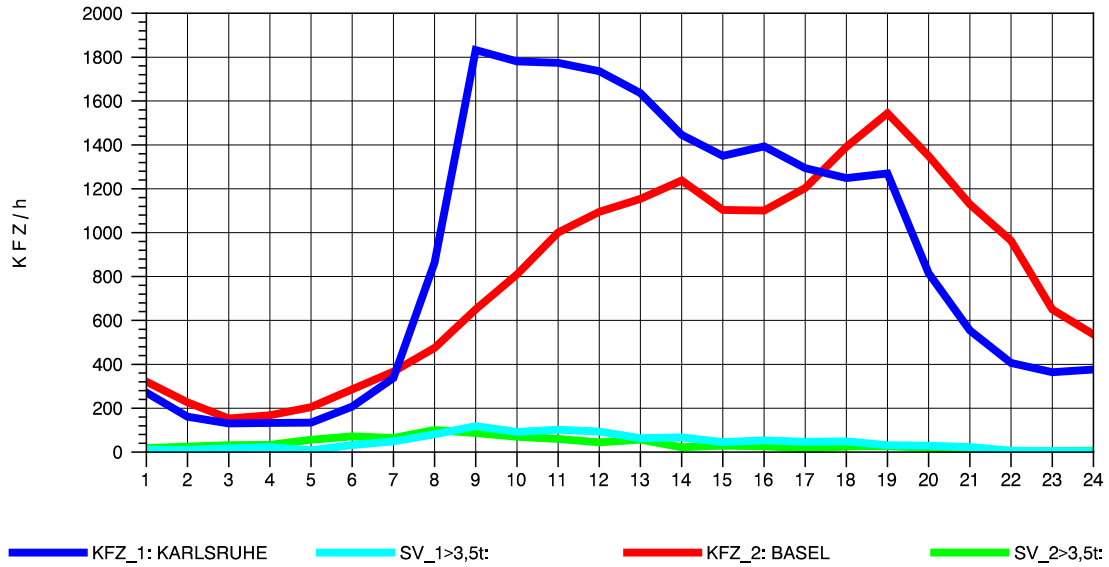

STRASSENVERKEHRSZÄHLUNGEN IN BADEN-WÜRTTEMBERG
KLEINKEMS 83111053 A 5
Samstag, 15. Oktober 2011