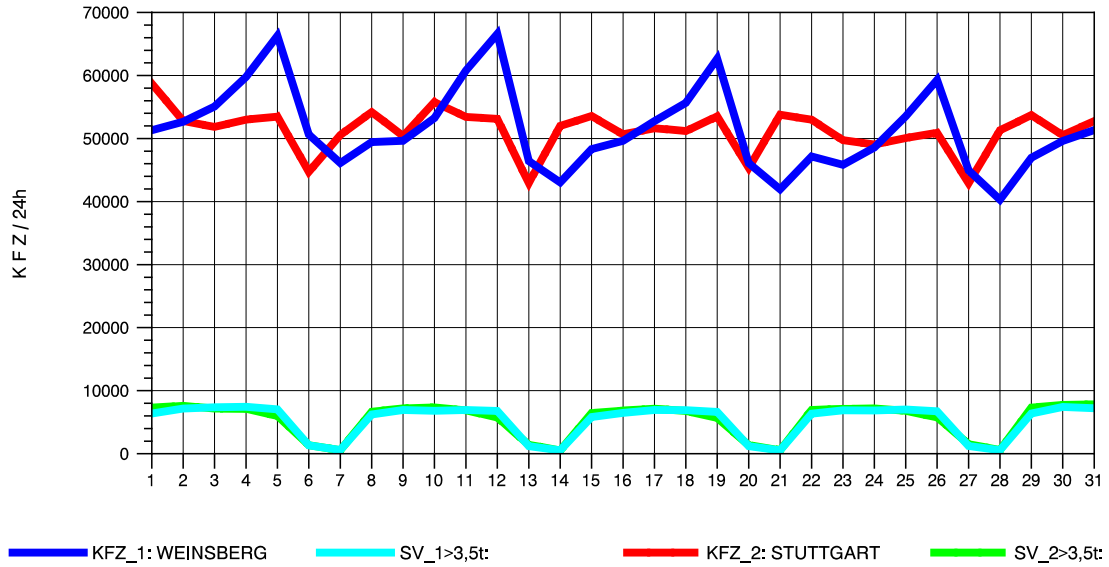

STRASSENVERKEHRSZÄHLUNGEN IN BADEN-WÜRTTEMBERG
PLEIDELSHEIM 70211086 A 81
TAGESWERTE JE RICHTUNG: August 2011