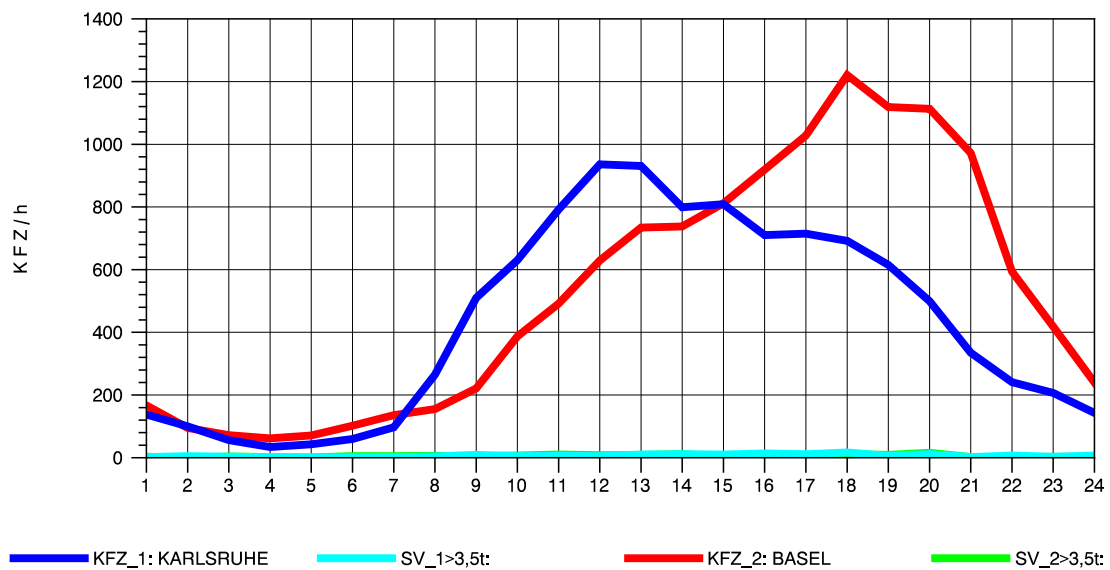

STRASSENVERKEHRSZÄHLUNGEN IN BADEN-WÜRTTEMBERG
WEIL AM RHEIN/GZA 84111099 A 5
Sonntag, 10. April 2011