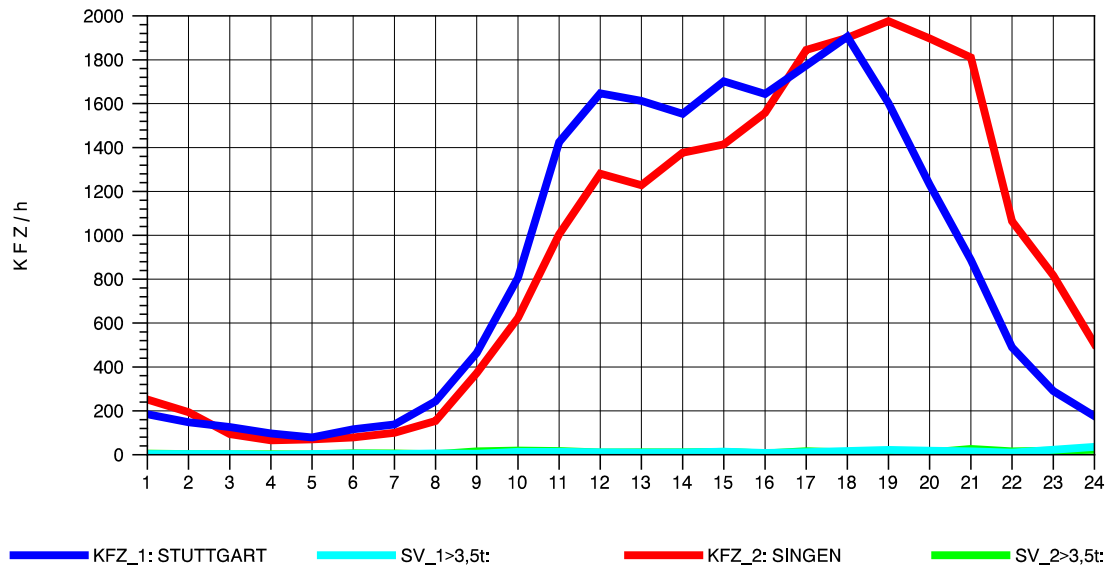

STRASSENVERKEHRSZÄHLUNGEN IN BADEN-WÜRTTEMBERG
T+R HEGAU 81181036 A 81
Sonntag, 16. Oktober 2011