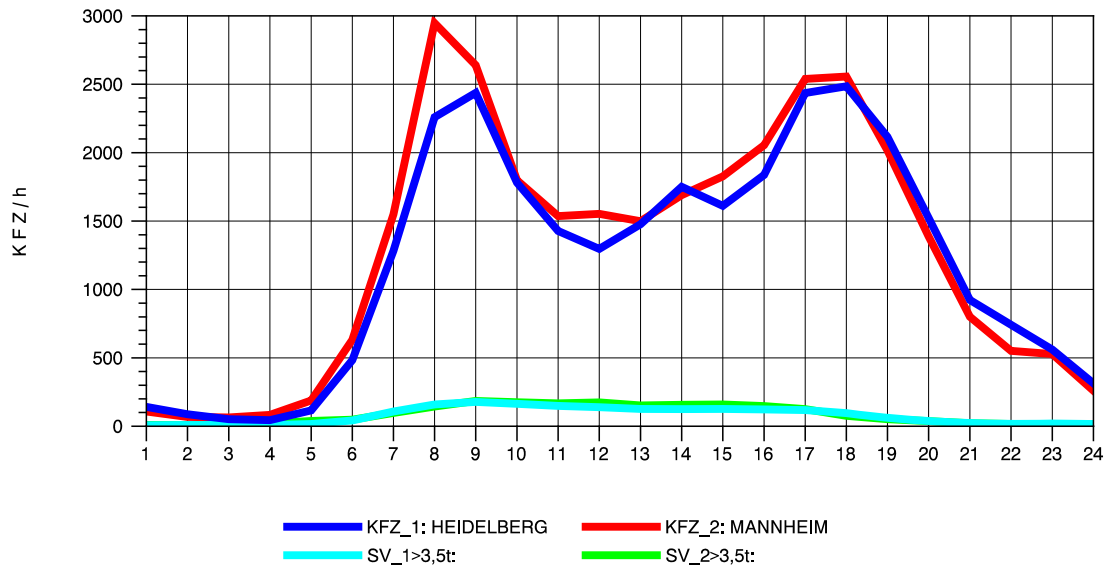

STRASSENVERKEHRSZÄHLUNGEN IN BADEN-WÜRTTEMBERG
MA-SECKENHEIM 65171009 A 656
Montag, 10. Oktober 2011