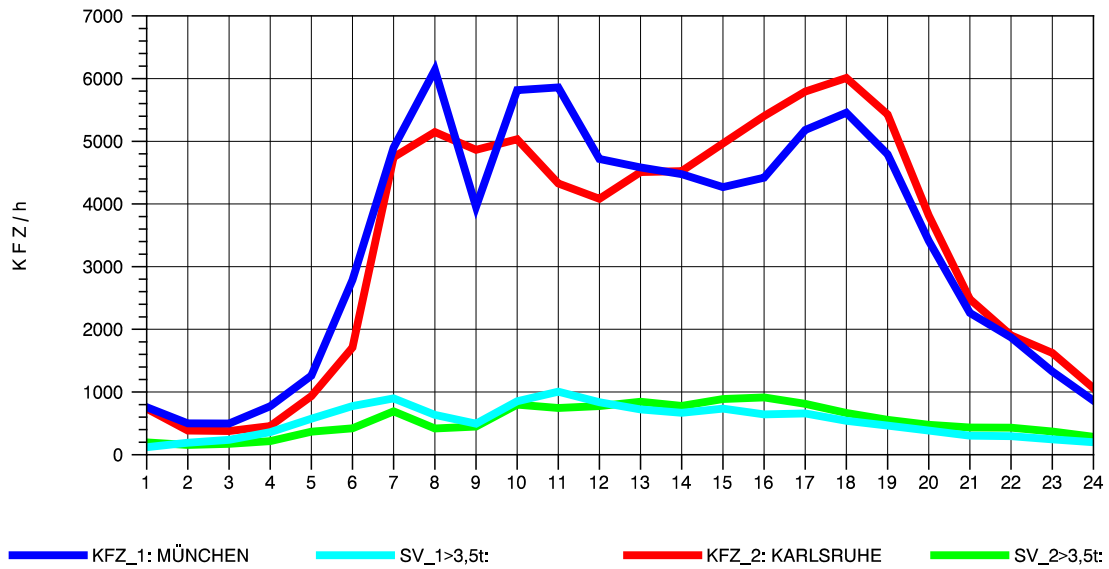

STRASSENVERKEHRSZÄHLUNGEN IN BADEN-WÜRTTEMBERG
STUTTGART-VAIH. 72201073 A 8
Montag, 10. Oktober 2011