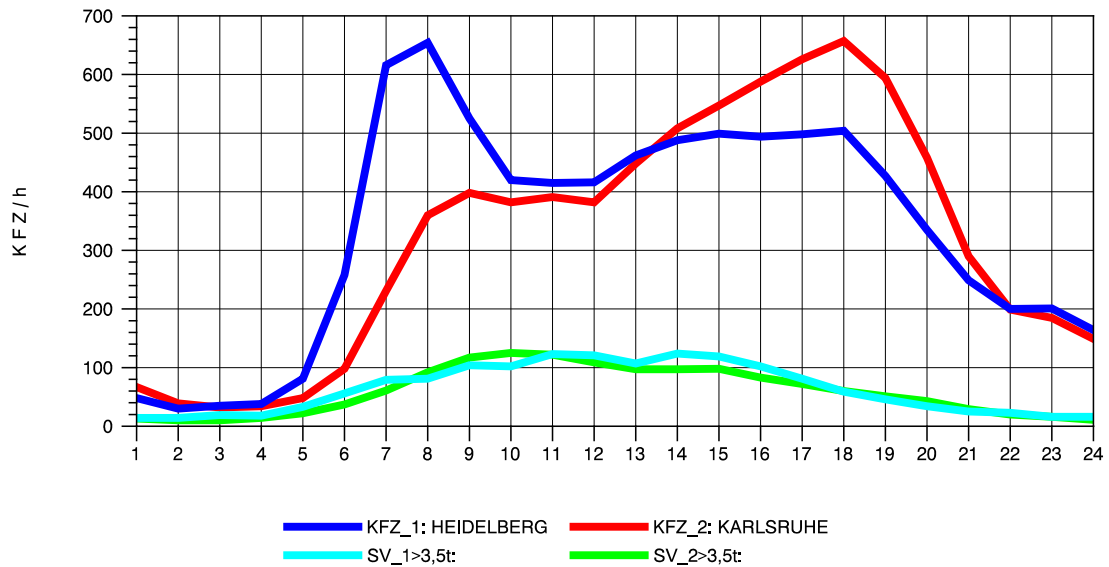

STRASSENVERKEHRSZÄHLUNGEN IN BADEN-WÜRTTEMBERG
VAIHINGEN (ENZ) 70191108 B 10
Freitag, 08. April 2011