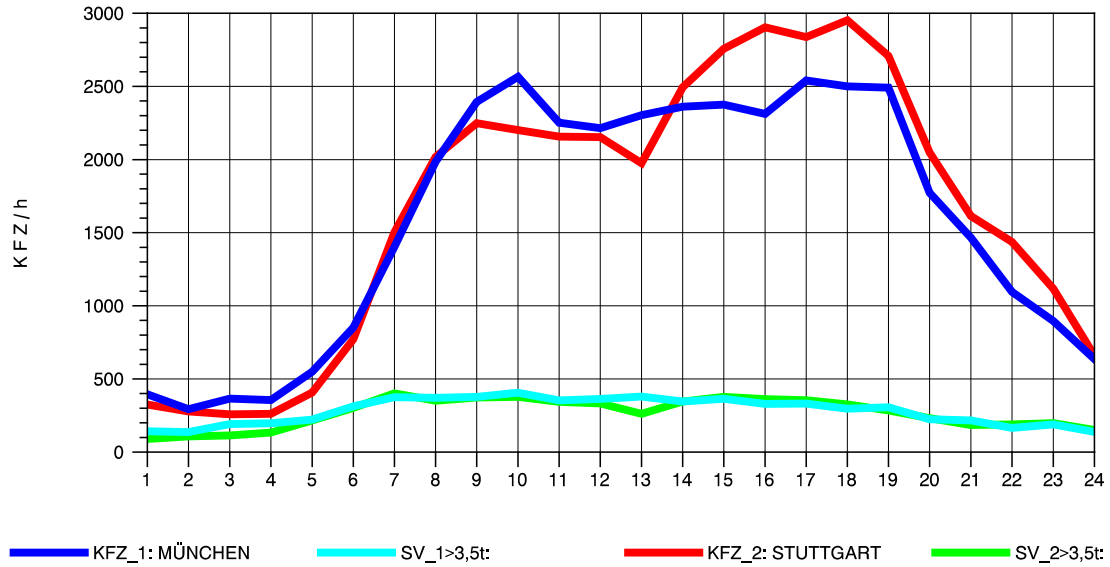

STRASSENVERKEHRSZÄHLUNGEN IN BADEN-WÜRTTEMBERG
AICHELBERG 73231077 A 8
Donnerstag, 04. August 2011