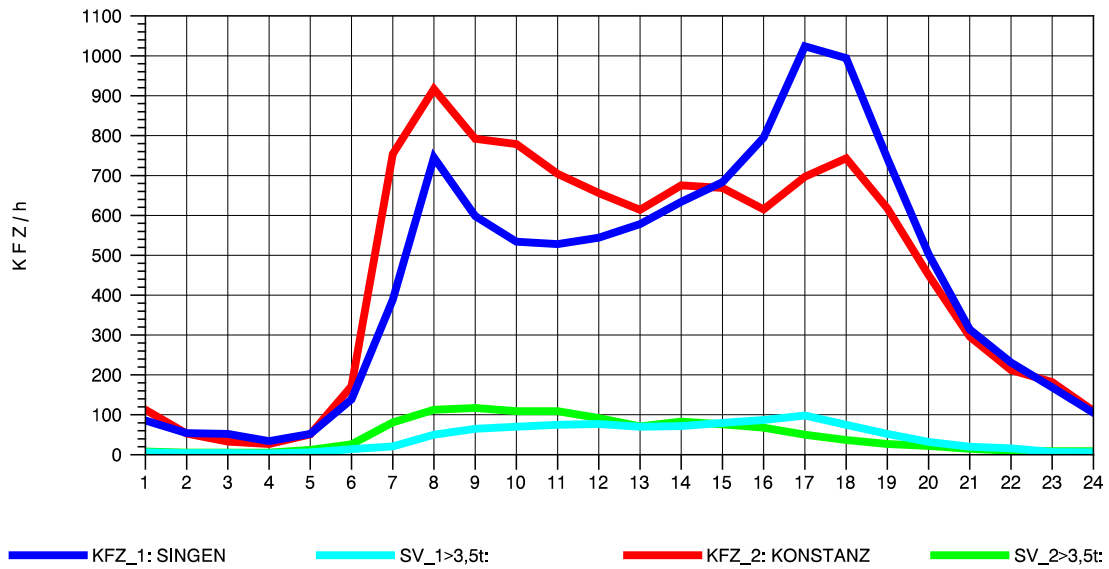

STRASSENVERKEHRSZÄHLUNGEN IN BADEN-WÜRTTEMBERG
RADOLFZELL 2 82201112 B 33
Montag, 10. Oktober 2011