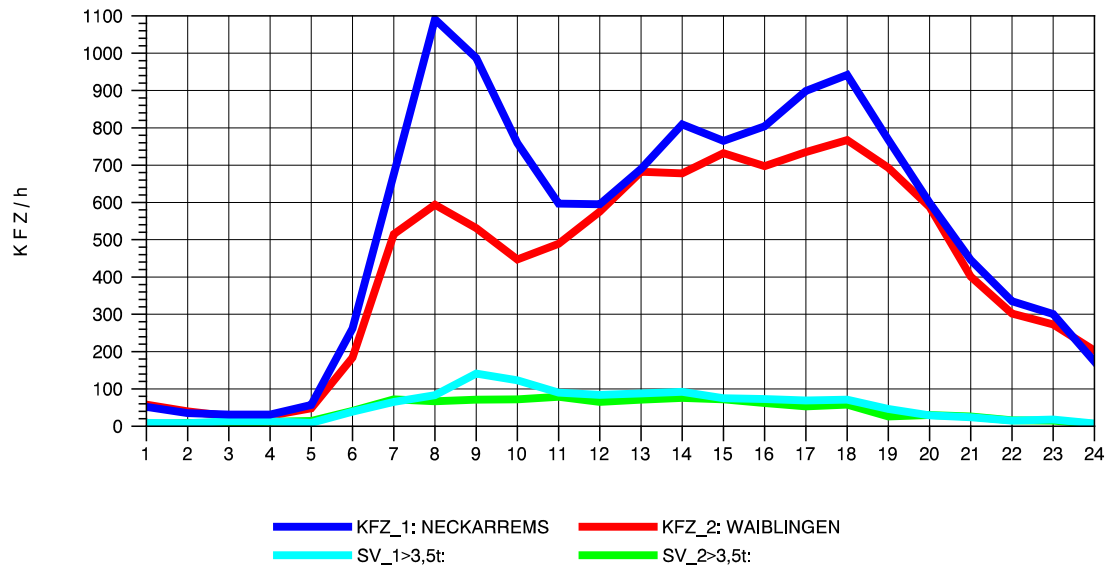

STRASSENVERKEHRSZÄHLUNGEN IN BADEN-WÜRTTEMBERG
HEGNACH 71211211 L 1142
Freitag, 08. April 2011