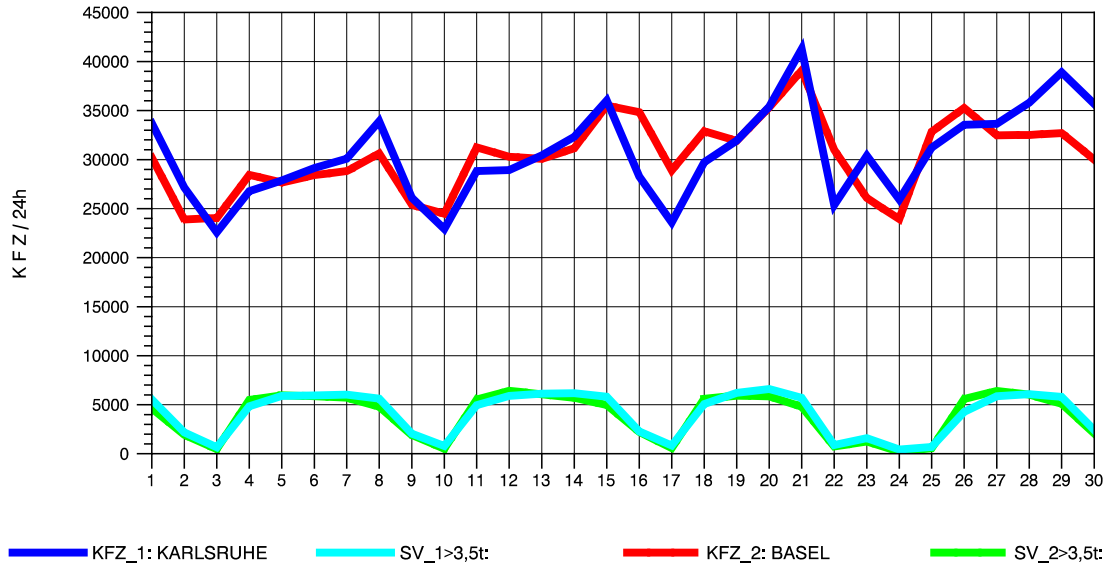

STRASSENVERKEHRSZÄHLUNGEN IN BADEN-WÜRTTEMBERG
T+R BREISGAU 78121047 A 5
TAGESWERTE JE RICHTUNG: April 2011