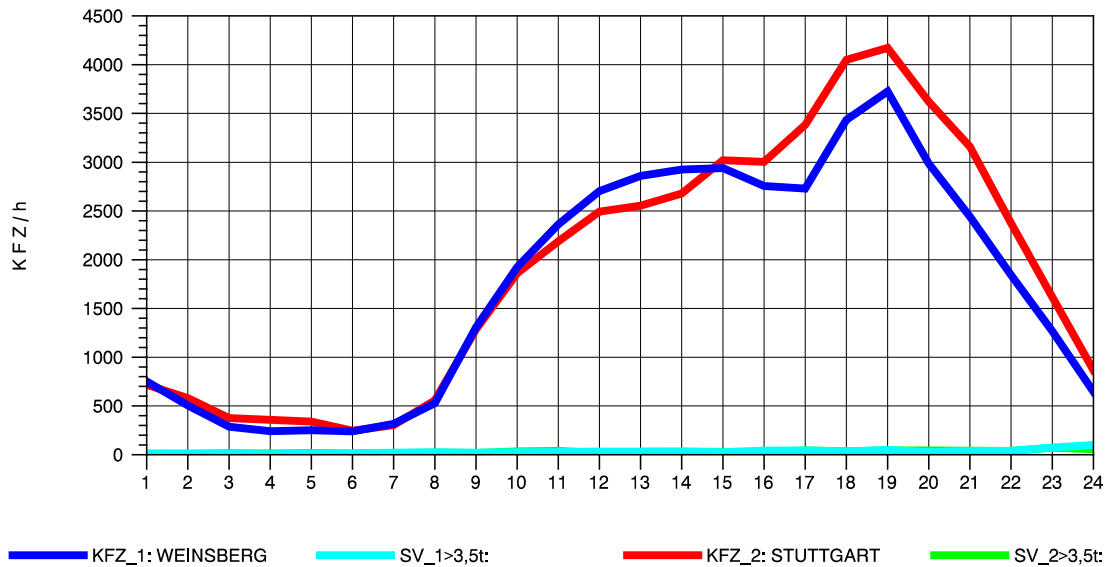

STRASSENVERKEHRSZÄHLUNGEN IN BADEN-WÜRTTEMBERG
S-KORNTAL 71201003 A 81
Sonntag, 10. April 2011