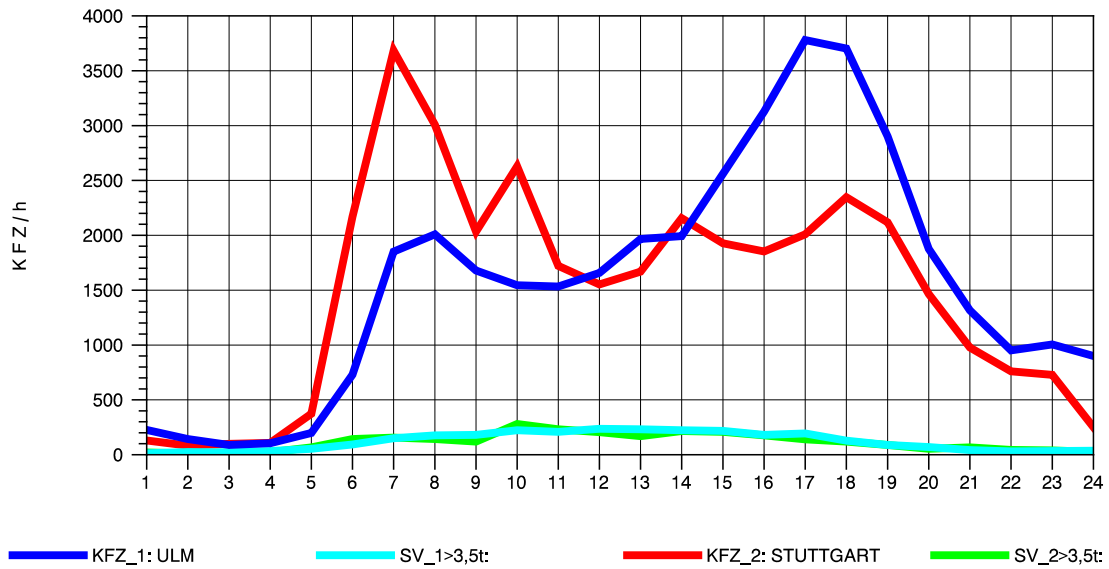

STRASSENVERKEHRSZÄHLUNGEN IN BADEN-WÜRTTEMBERG
PLOCHINGEN 72221100 B 10
Montag, 10. Oktober 2011