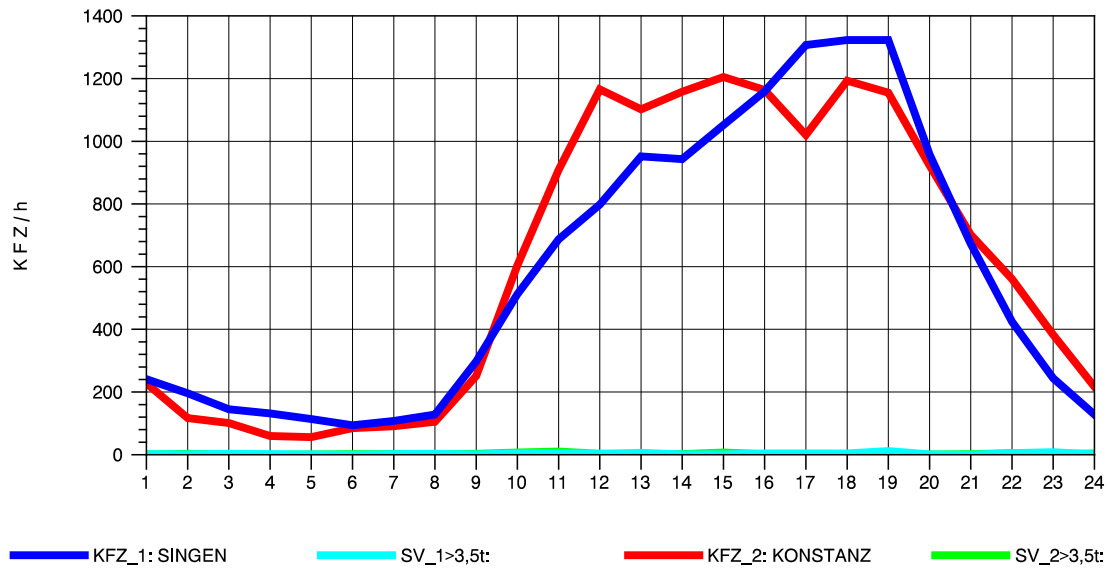

STRASSENVERKEHRSZÄHLUNGEN IN BADEN-WÜRTTEMBERG
KLOSTER HEGNE 82201112 B 33
Sonntag, 10. April 2011