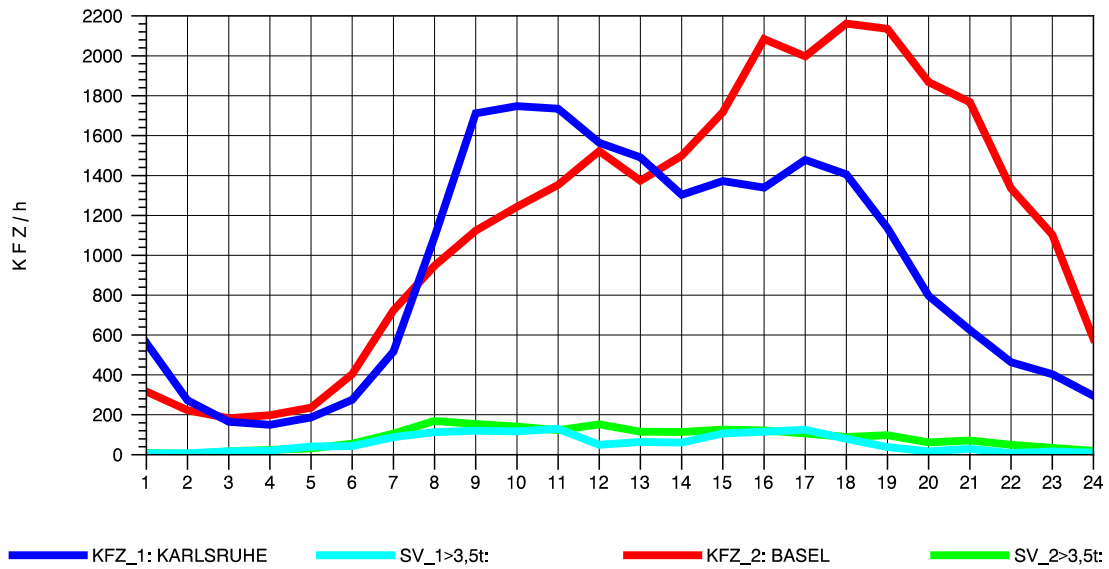

STRASSENVERKEHRSZÄHLUNGEN IN BADEN-WÜRTTEMBERG
KLEINKEMS 83111053 A 5
Montag, 01. August 2011