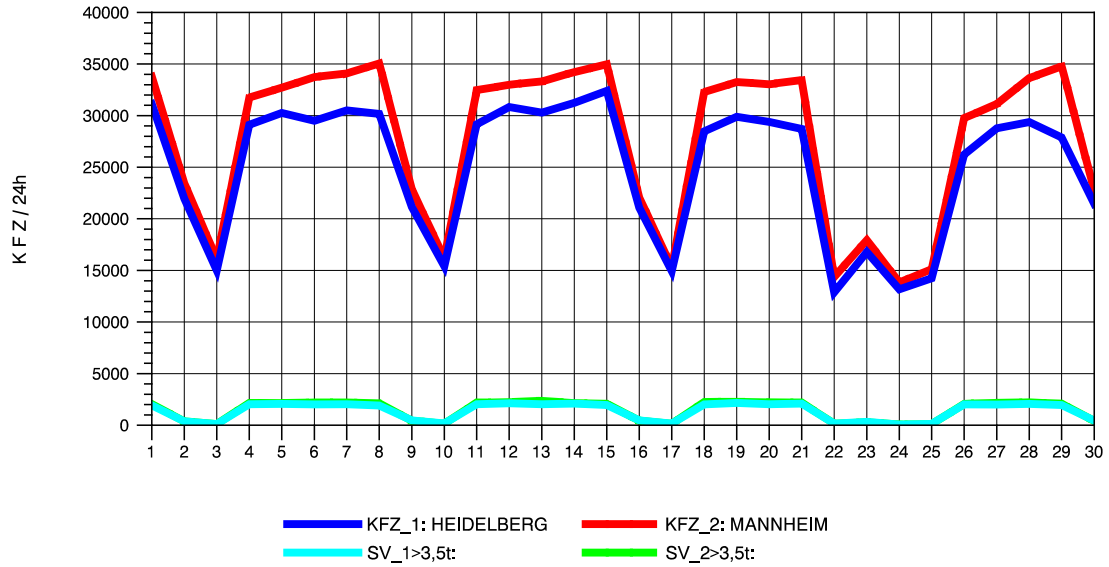

STRASSENVERKEHRSZÄHLUNGEN IN BADEN-WÜRTTEMBERG
MA-SECKENHEIM 65171009 A 656
TAGESWERTE JE RICHTUNG: April 2011