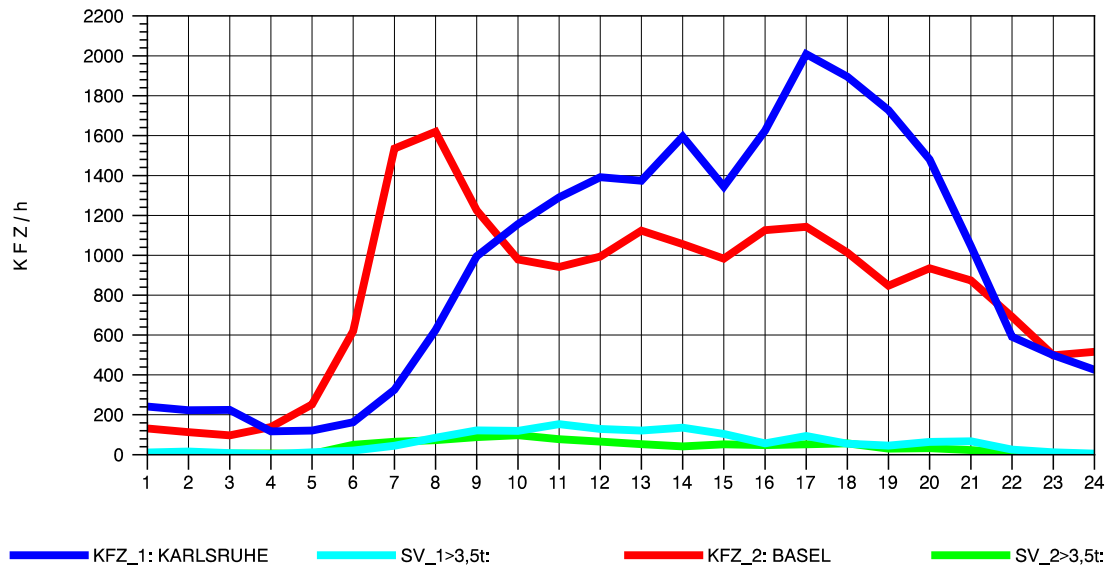

STRASSENVERKEHRSZÄHLUNGEN IN BADEN-WÜRTTEMBERG
WEIL AM RHEIN/GZA 84111099 A 5
Freitag, 05. August 2011