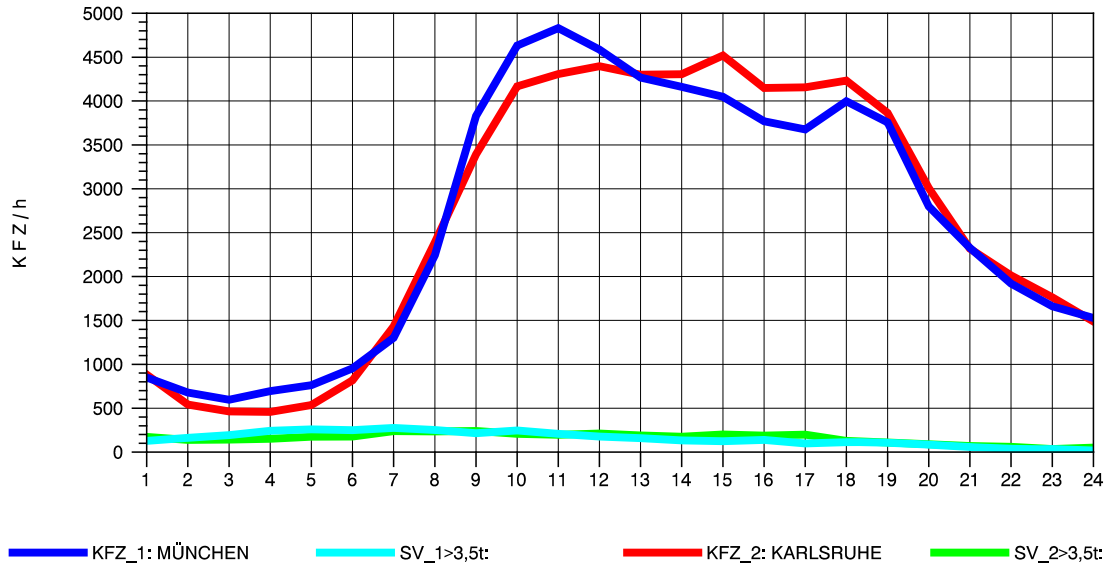

STRASSENVERKEHRSZÄHLUNGEN IN BADEN-WÜRTTEMBERG
STUTTGART-VAIH. 72201073 A 8
Samstag, 09. April 2011