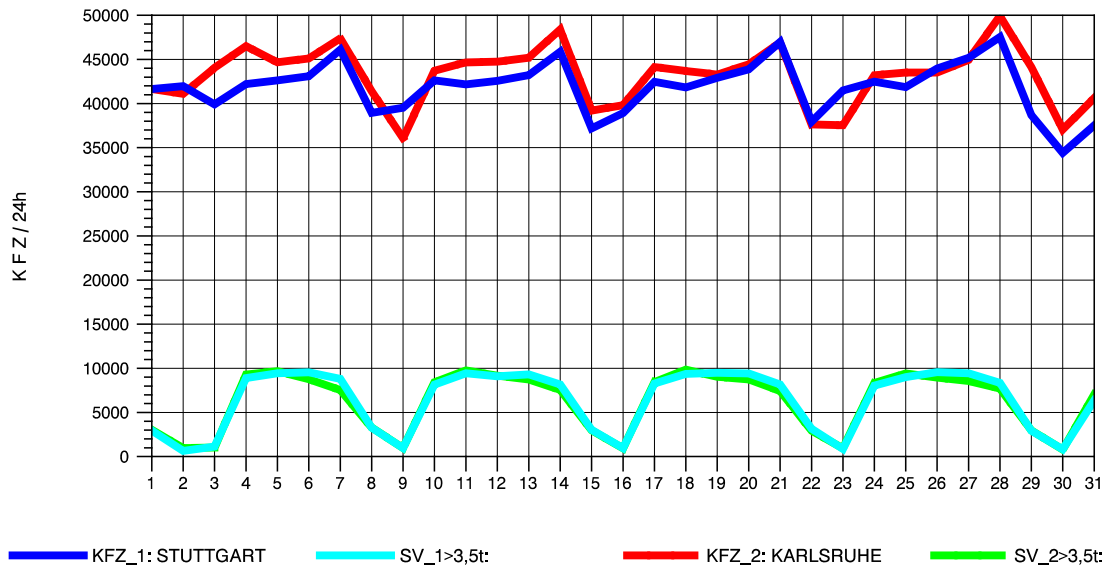

STRASSENVERKEHRSZÄHLUNGEN IN BADEN-WÜRTTEMBERG
PFORZHEIM-OST 70181077 A 8
TAGESWERTE JE RICHTUNG: Oktober 2011