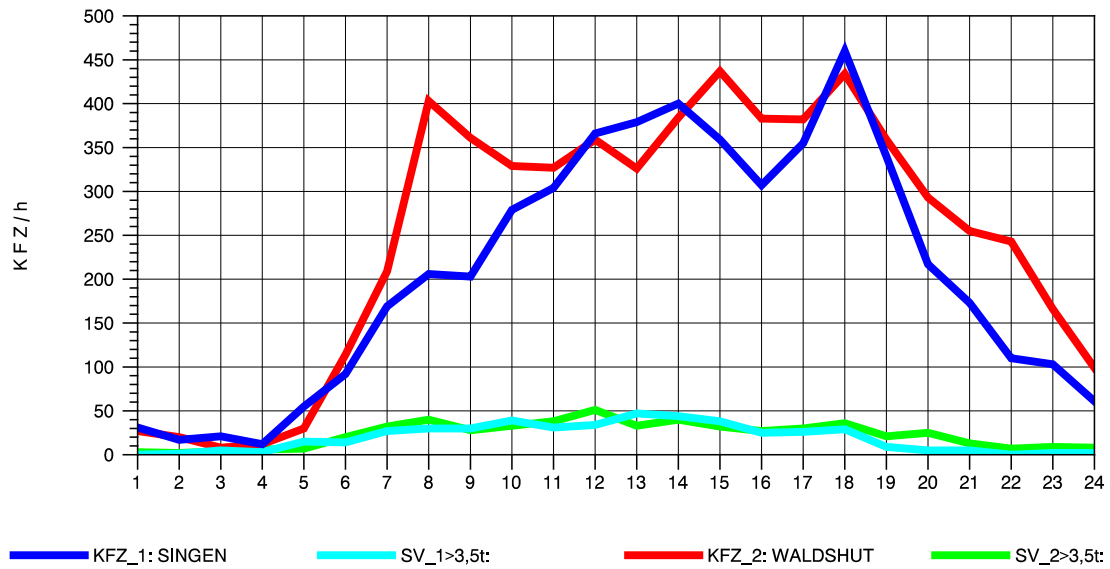

STRASSENVERKEHRSZÄHLUNGEN IN BADEN-WÜRTTEMBERG
LAUCHRINGEN 83151001 A 98
Montag, 01. August 2011