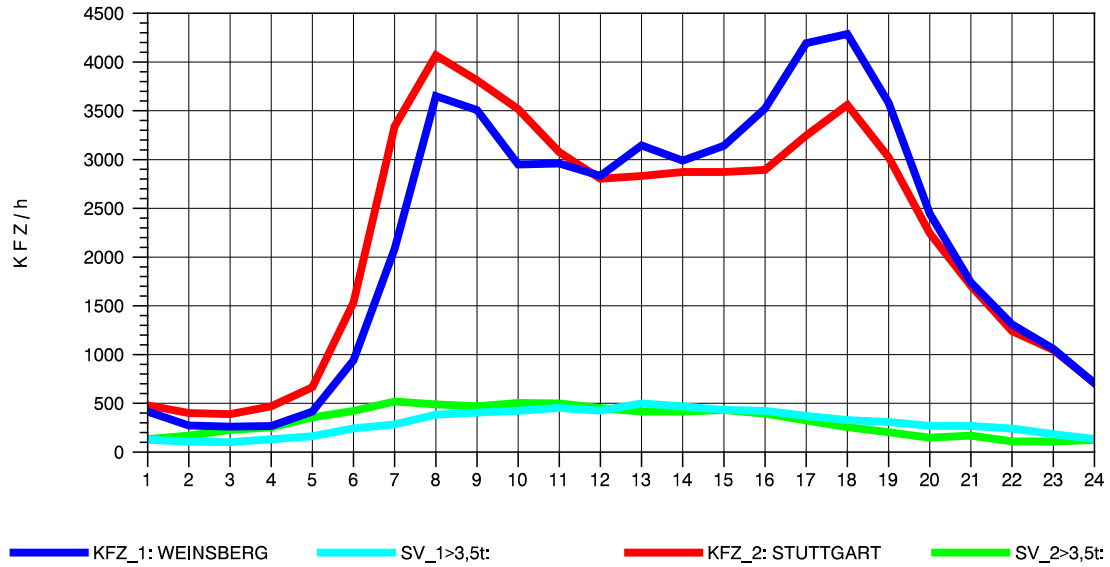

STRASSENVERKEHRSZÄHLUNGEN IN BADEN-WÜRTTEMBERG
PLEIDELSHEIM 70211086 A 81
Dienstag, 02. August 2011