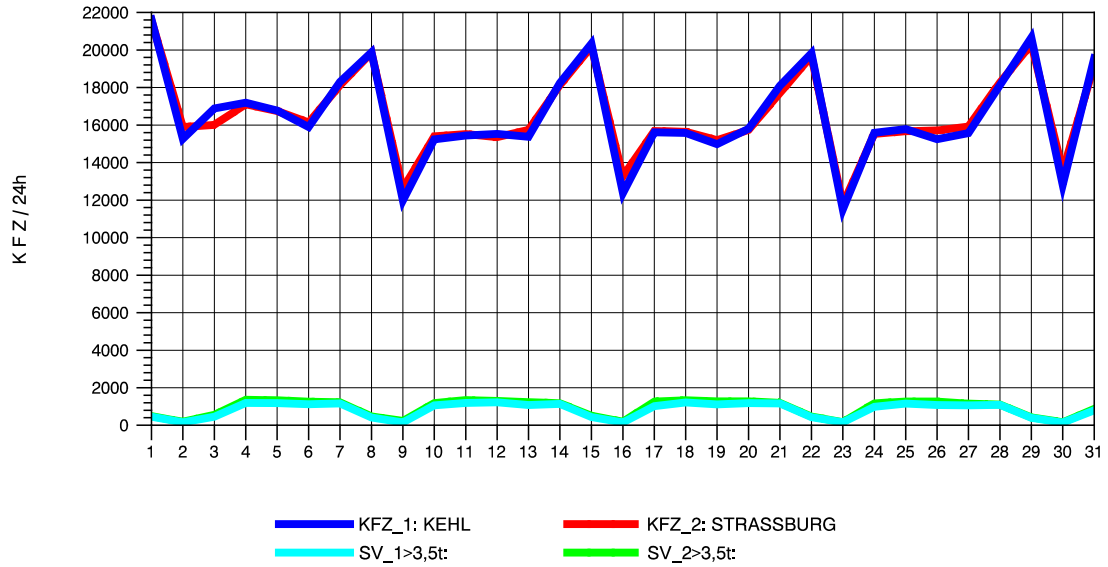

STRASSENVERKEHRSZÄHLUNGEN IN BADEN-WÜRTTEMBERG
KEHL-EUROPABRÜCKE 74121100 B 28
TAGESWERTE JE RICHTUNG: Oktober 2011