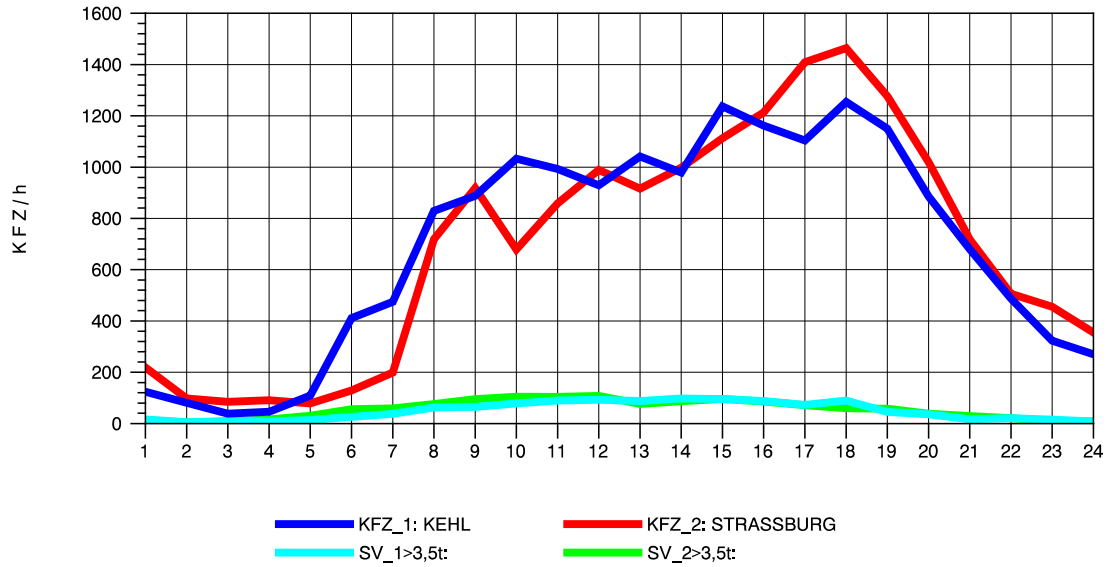

STRASSENVERKEHRSZÄHLUNGEN IN BADEN-WÜRTTEMBERG
KEHL-EUROPABRÜCKE 74121100 B 28
Dienstag, 05. April 2011