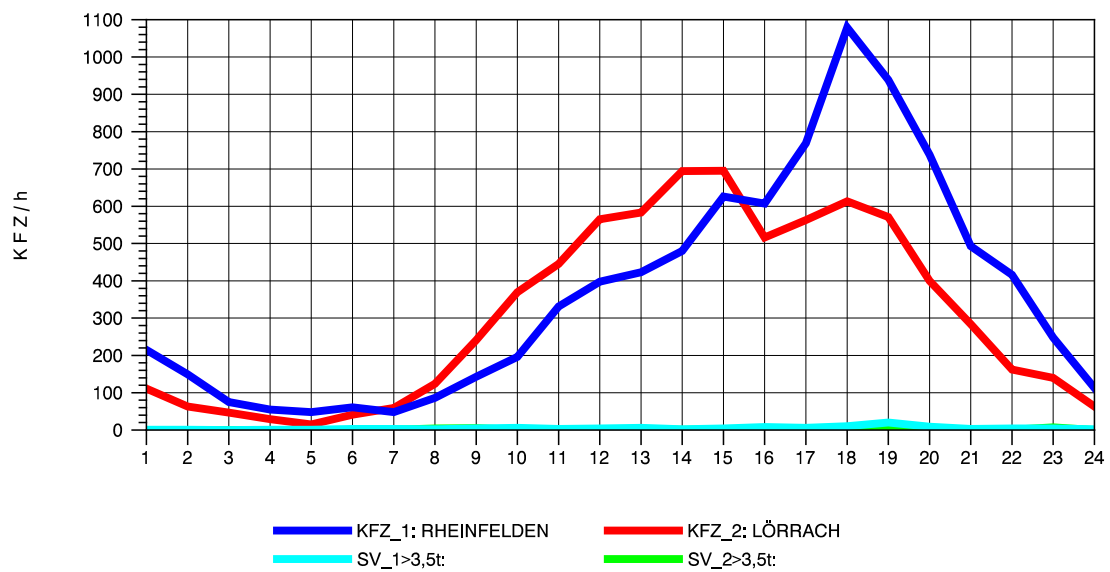

STRASSENVERKEHRSZÄHLUNGEN IN BADEN-WÜRTTEMBERG
LÖRRACH 83121003 A 98
Sonntag, 16. Oktober 2011