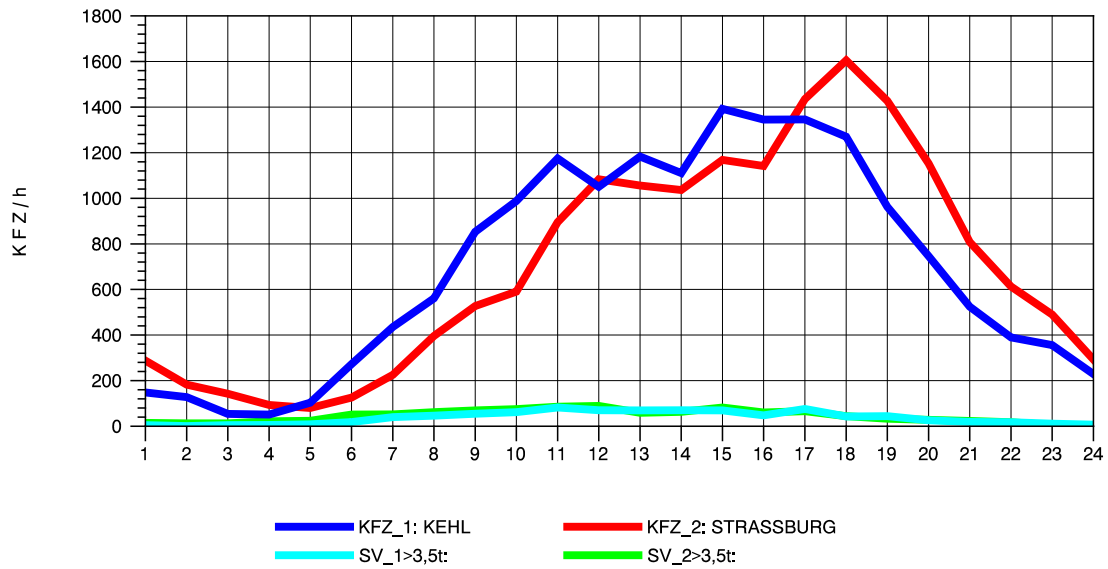

STRASSENVERKEHRSZÄHLUNGEN IN BADEN-WÜRTTEMBERG
KEHL-EUROPABRÜCKE 74121100 B 28
Montag, 01. August 2011