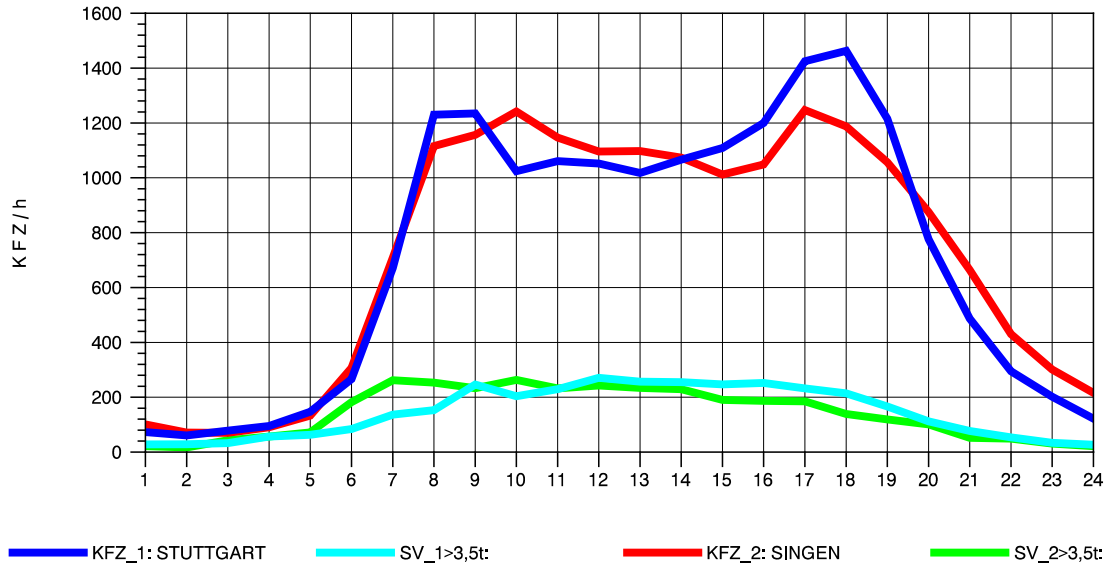

STRASSENVERKEHRSZÄHLUNGEN IN BADEN-WÜRTTEMBERG
GEISINGEN 81181036 A 81
Dienstag, 11. Oktober 2011