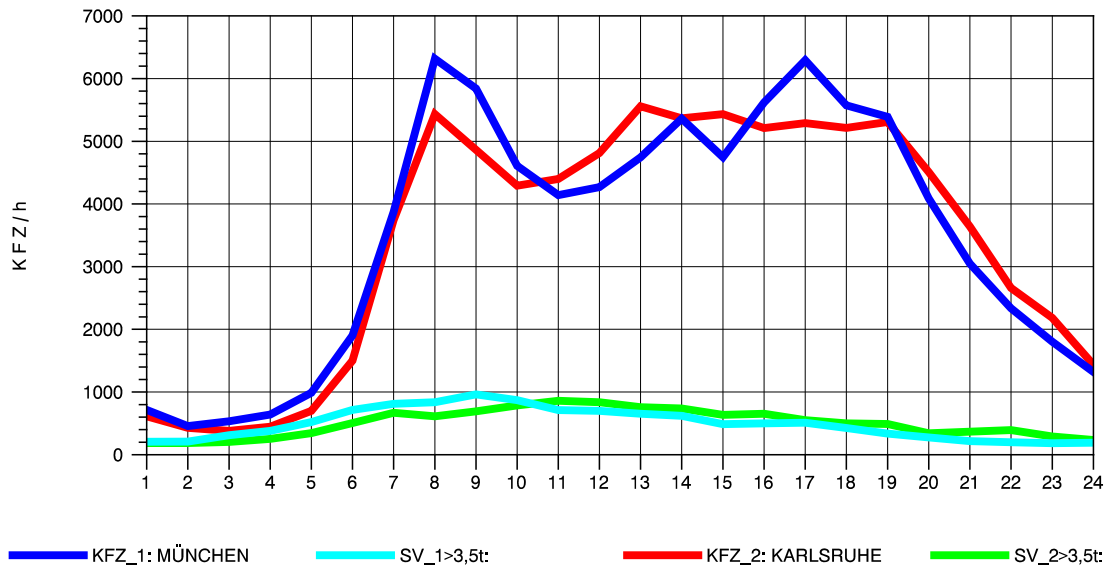

STRASSENVERKEHRSZÄHLUNGEN IN BADEN-WÜRTTEMBERG
STUTTGART-VAIH. 72201073 A 8
Freitag, 08. April 2011