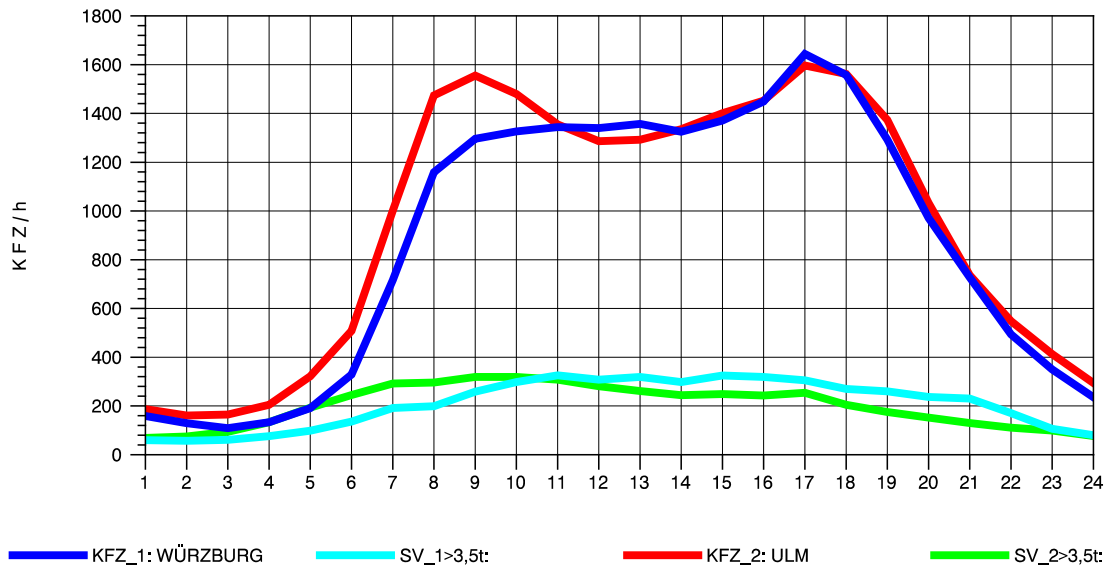

STRASSENVERKEHRSZÄHLUNGEN IN BADEN-WÜRTTEMBERG
LANGENAU 75261061 A 7
Mittwoch, 12. Oktober 2011