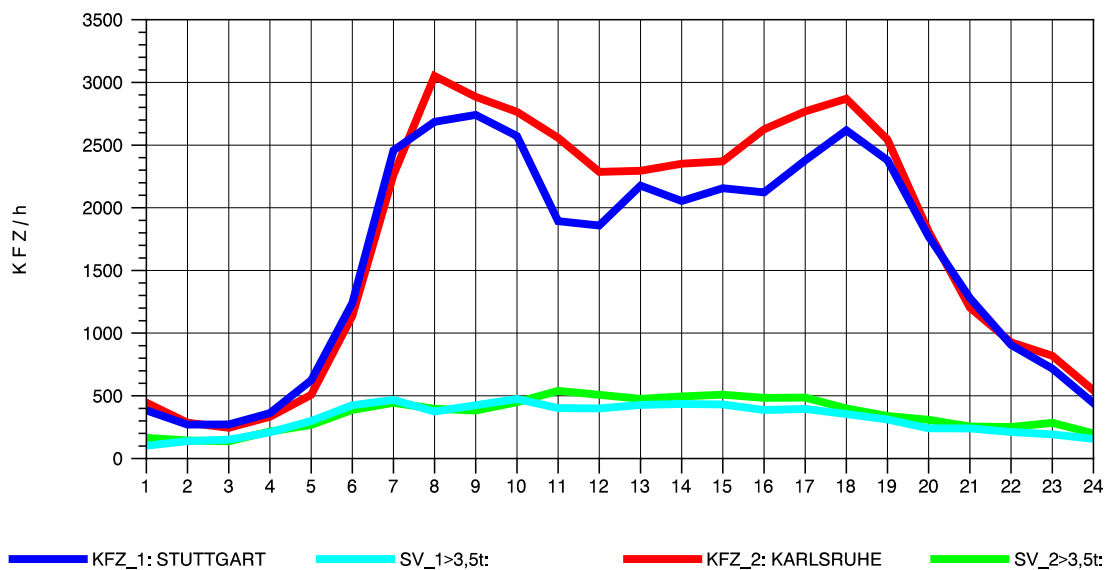

STRASSENVERKEHRSZÄHLUNGEN IN BADEN-WÜRTTEMBERG
PFORZHEIM-OST 70181077 A 8
Montag, 04. April 2011