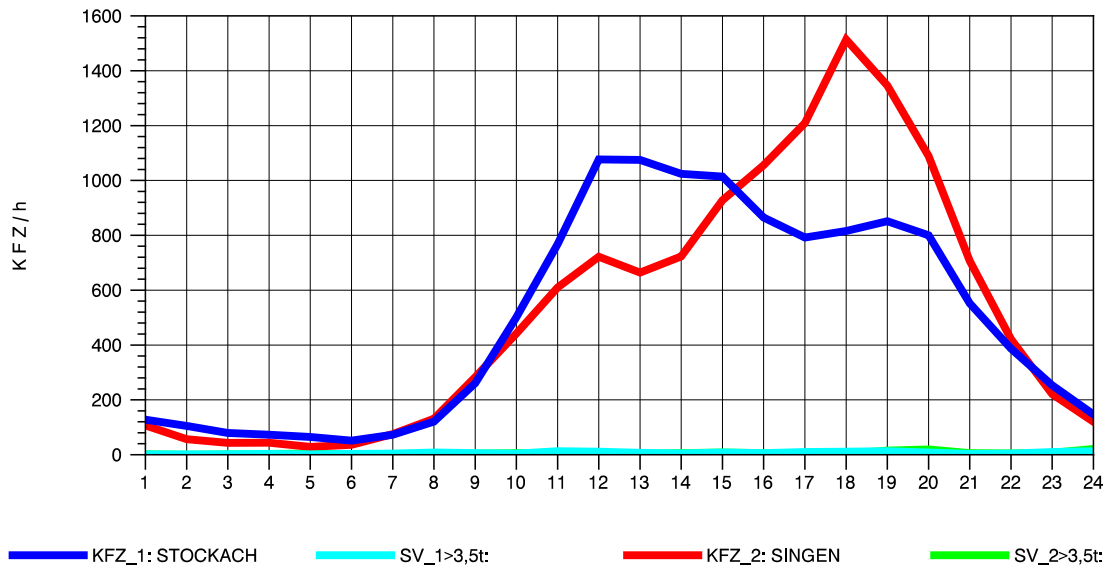

STRASSENVERKEHRSZÄHLUNGEN IN BADEN-WÜRTTEMBERG
STOCKACH 81191040 A 98
Sonntag, 10. April 2011