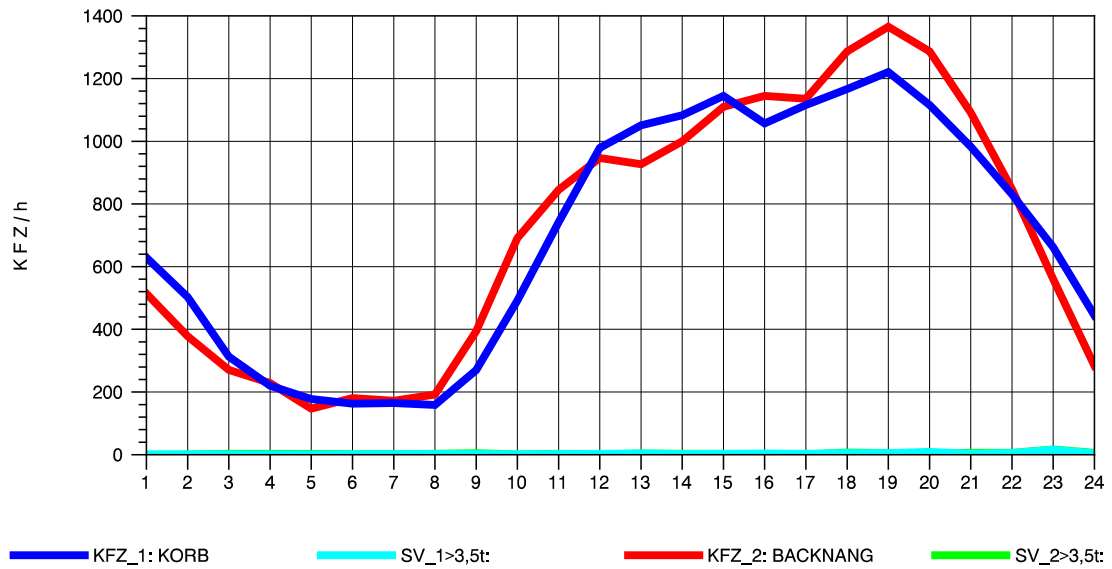

GRAFIK: B A S, AACHEN

STRASSENVERKEHRSZÄHLUNGEN IN BADEN-WÜRTTEMBERG
 KORB 71221100 B 14
 Samstag, 15. Oktober 2011

— KFZ_1: KORB
 — SV_1>3,5t:
 — KFZ_2: BACKNANG
 — SV_2>3,5t:

GRAFIK: B A S, AACHEN

STRASSENVERKEHRSZÄHLUNGEN IN BADEN-WÜRTTEMBERG
 KORB 71221100 B 14
 Sonntag, 16. Oktober 2011