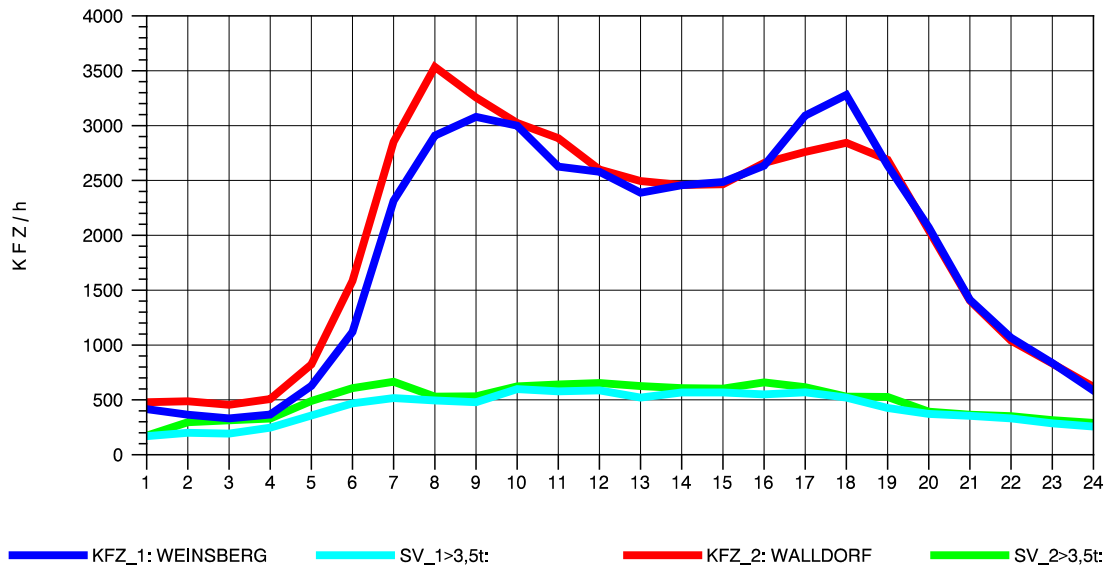

STRASSENVERKEHRSZÄHLUNGEN IN BADEN-WÜRTTEMBERG
WALLDORF 67171016 A 6
Montag, 10. Oktober 2011