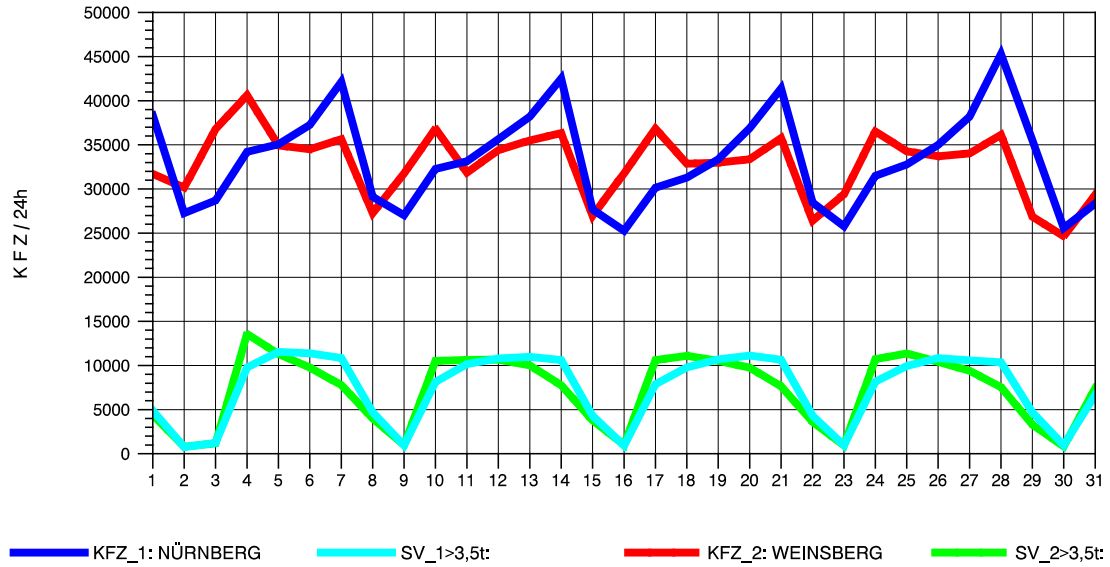

STRASSENVERKEHRSZÄHLUNGEN IN BADEN-WÜRTTEMBERG
SCHWABBACH 68221091 A 6
TAGESWERTE JE RICHTUNG: Oktober 2011