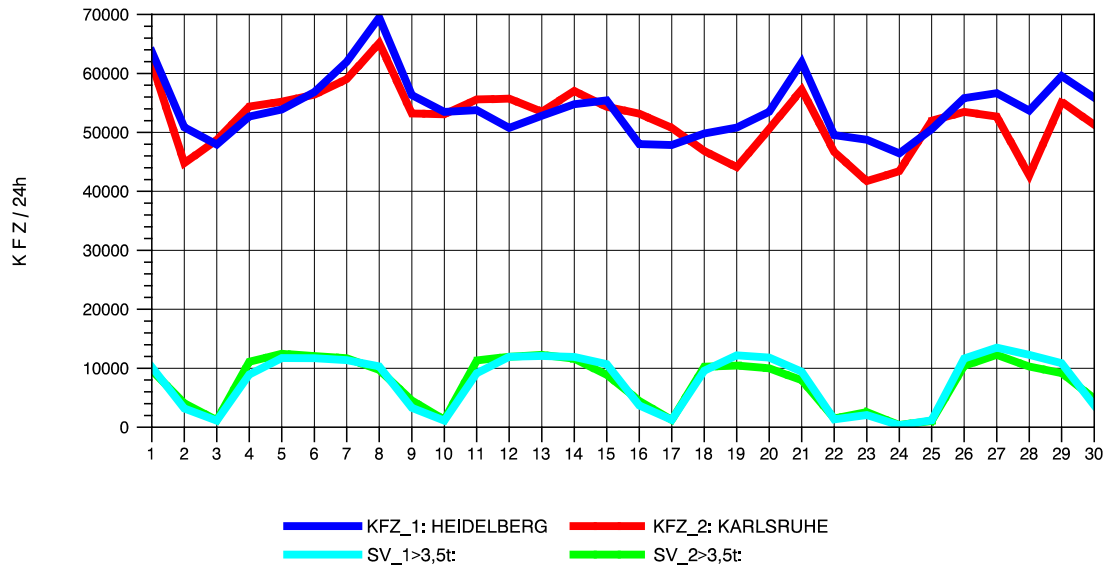

STRASSENVERKEHRSZÄHLUNGEN IN BADEN-WÜRTTEMBERG
ST. LEON 67171018 A 5
TAGESWERTE JE RICHTUNG: April 2011