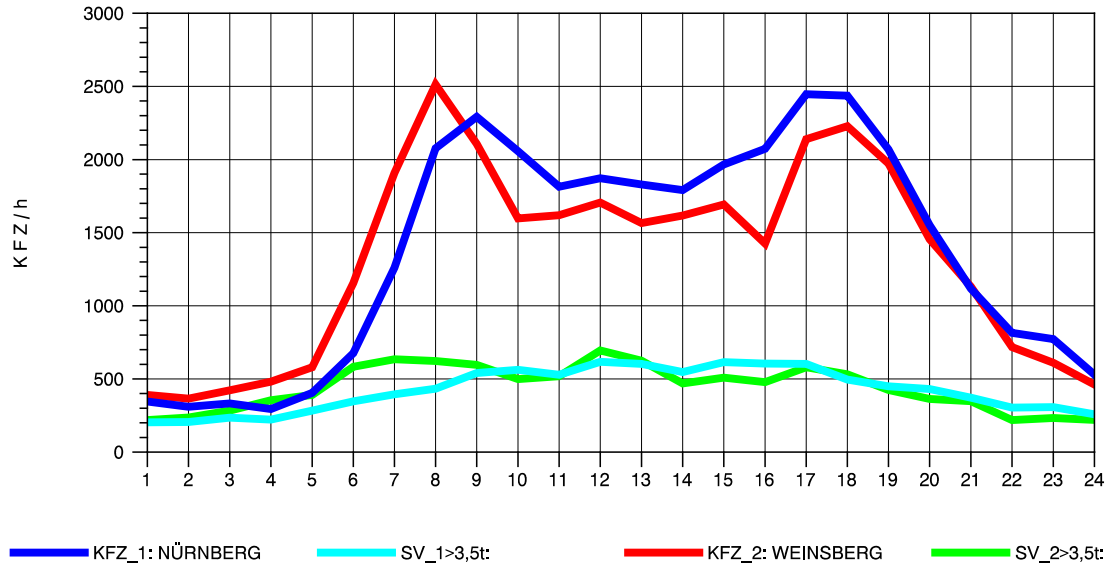

STRASSENVERKEHRSZÄHLUNGEN IN BADEN-WÜRTTEMBERG
SCHWABBACH 68221091 A 6
Dienstag, 11. Oktober 2011