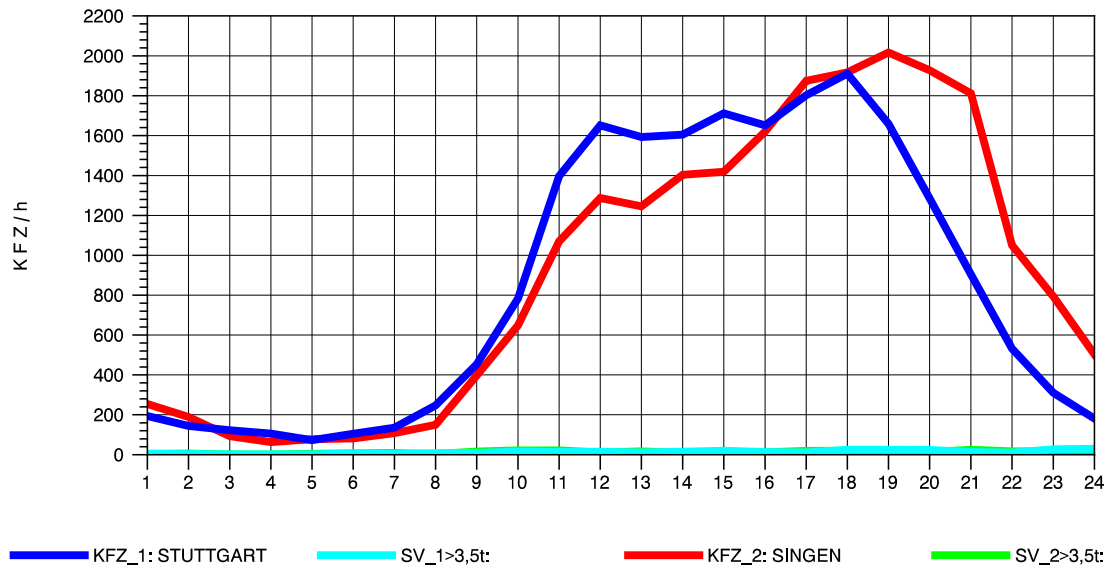

STRASSENVERKEHRSZÄHLUNGEN IN BADEN-WÜRTTEMBERG
GEISINGEN 81181036 A 81
Sonntag, 16. Oktober 2011