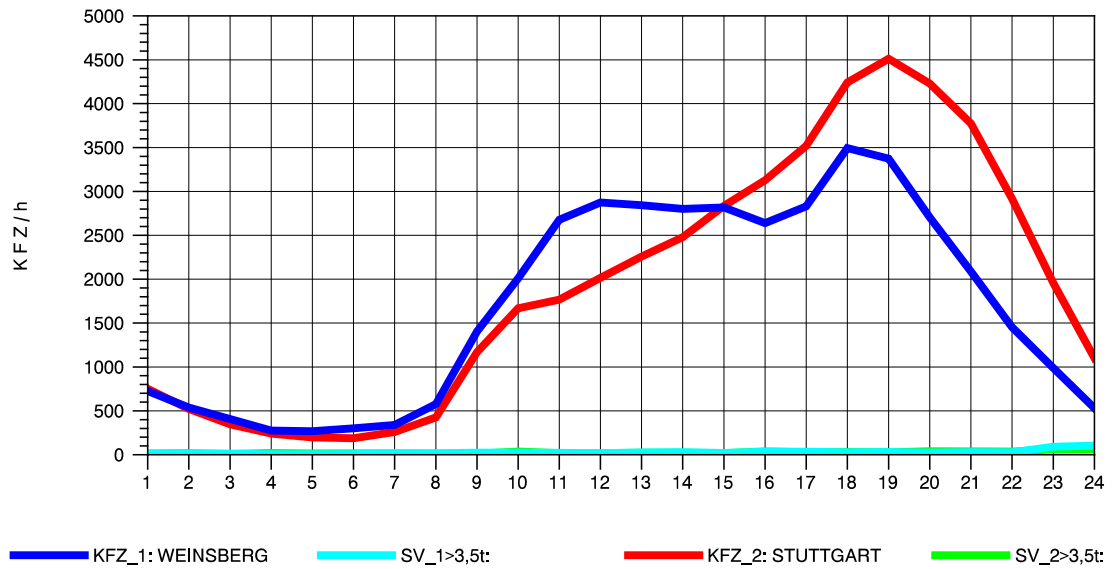

STRASSENVERKEHRSZÄHLUNGEN IN BADEN-WÜRTTEMBERG
PLEIDELSHEIM 70211086 A 81
Sonntag, 10. April 2011