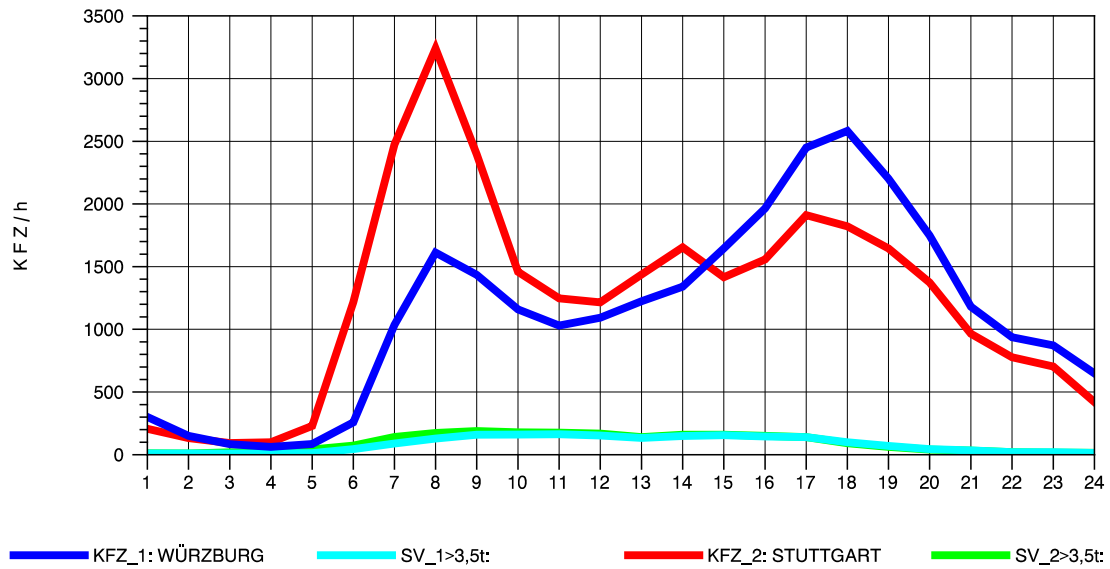

STRASSENVERKEHRSZÄHLUNGEN IN BADEN-WÜRTTEMBERG
KORNWESTHEIM 71211109 B 27
Mittwoch, 12. Oktober 2011