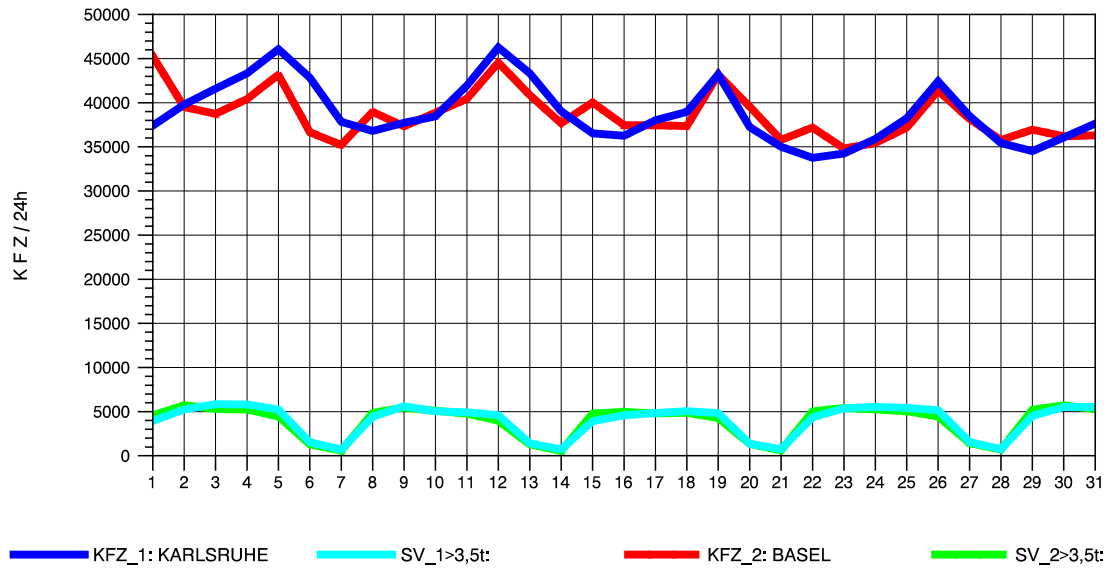

STRASSENVERKEHRSZÄHLUNGEN IN BADEN-WÜRTTEMBERG
NIMBURG 78121047 A 5
TAGESWERTE JE RICHTUNG: August 2011