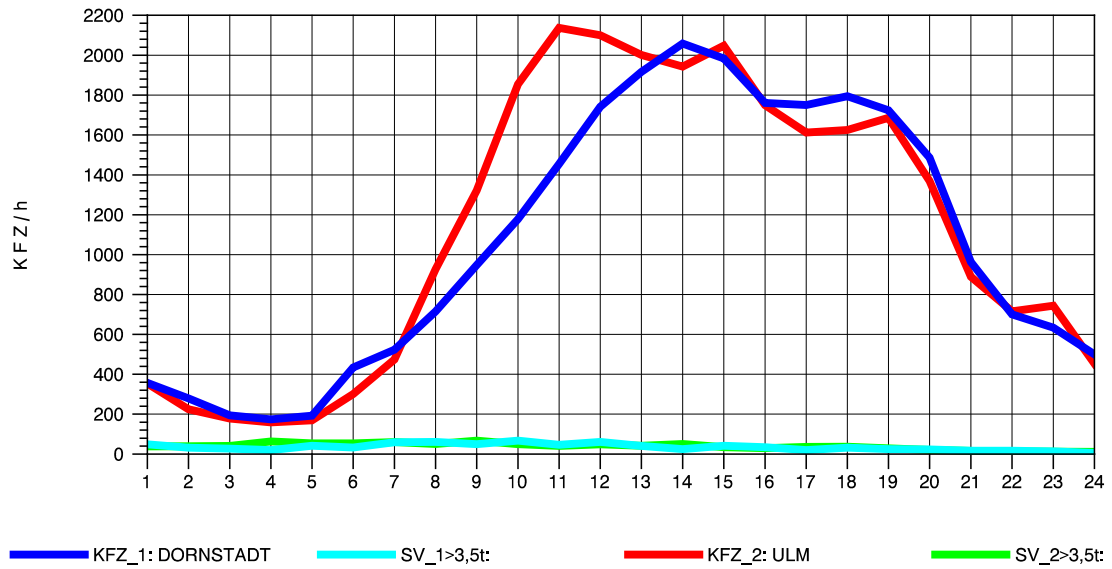

STRASSENVERKEHRSZÄHLUNGEN IN BADEN-WÜRTTEMBERG
ULM-NORD 75251103 B 10
Samstag, 15. Oktober 2011