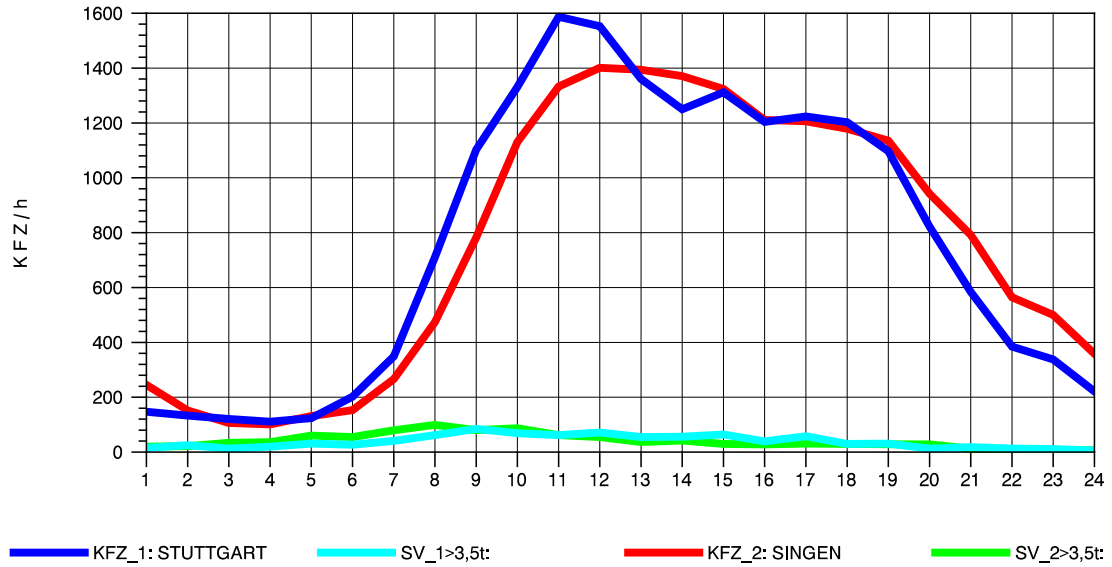

STRASSENVERKEHRSZÄHLUNGEN IN BADEN-WÜRTTEMBERG
T+R HEGAU 81181036 A 81
Samstag, 15. Oktober 2011