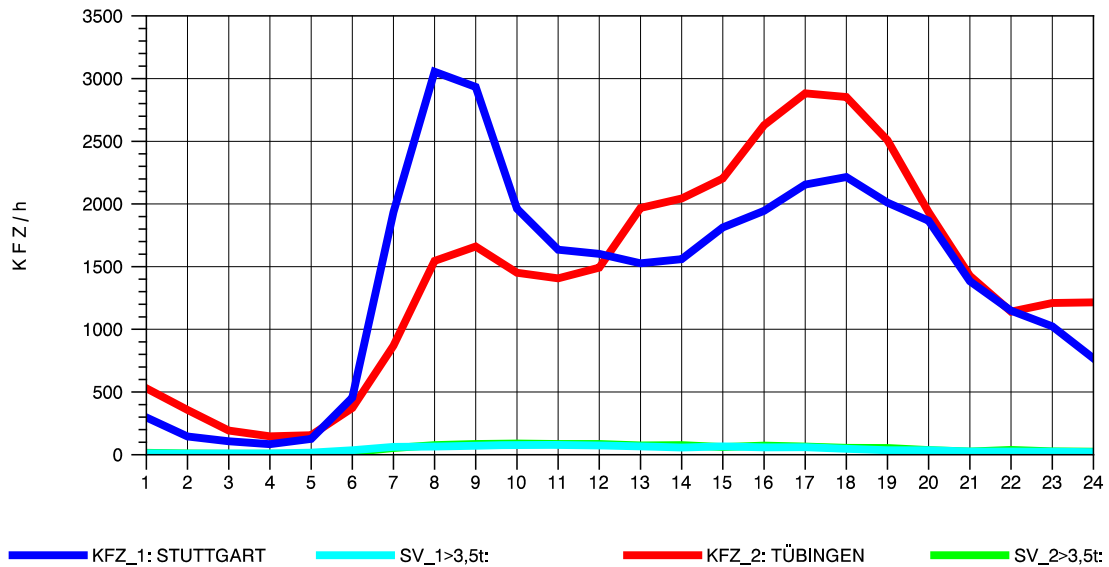

STRASSENVERKEHRSZÄHLUNGEN IN BADEN-WÜRTTEMBERG
ECHTERDINGEN 2 72201103 B 27
Freitag, 05. August 2011