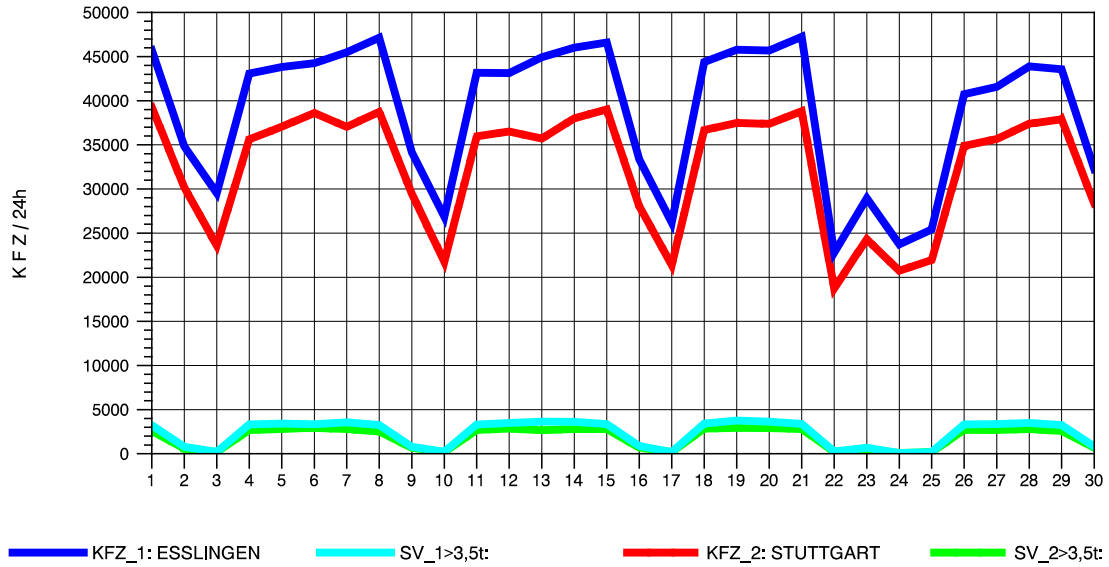

STRASSENVERKEHRSZÄHLUNGEN IN BADEN-WÜRTTEMBERG
S-HEDELFINGEN 72211101 B 10
TAGESWERTE JE RICHTUNG: April 2011