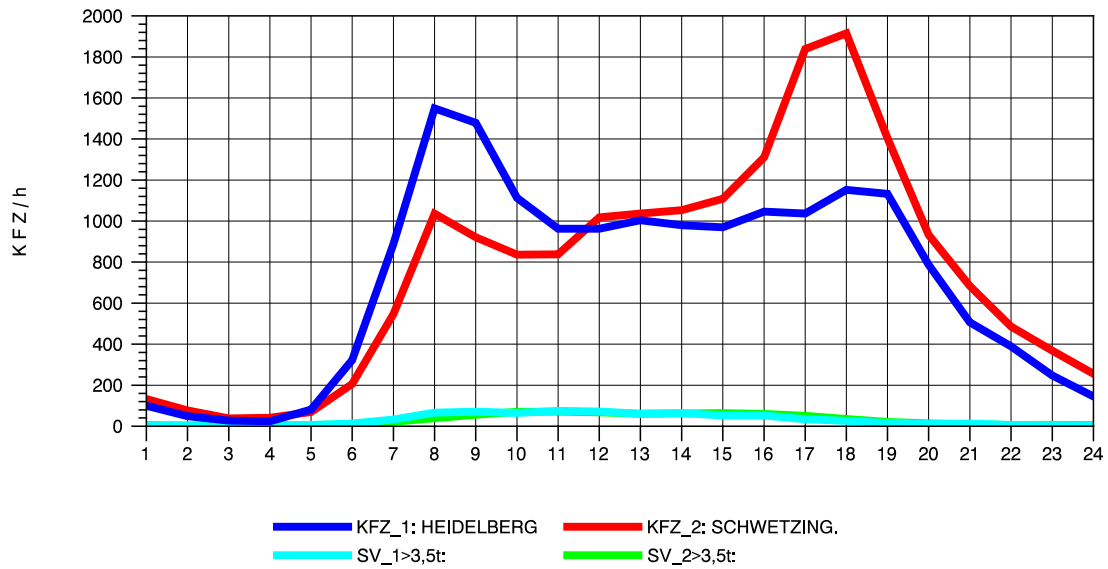

STRASSENVERKEHRSZÄHLUNGEN IN BADEN-WÜRTTEMBERG
HEIDELBERG 2 66171214 L 600A
Montag, 01. August 2011