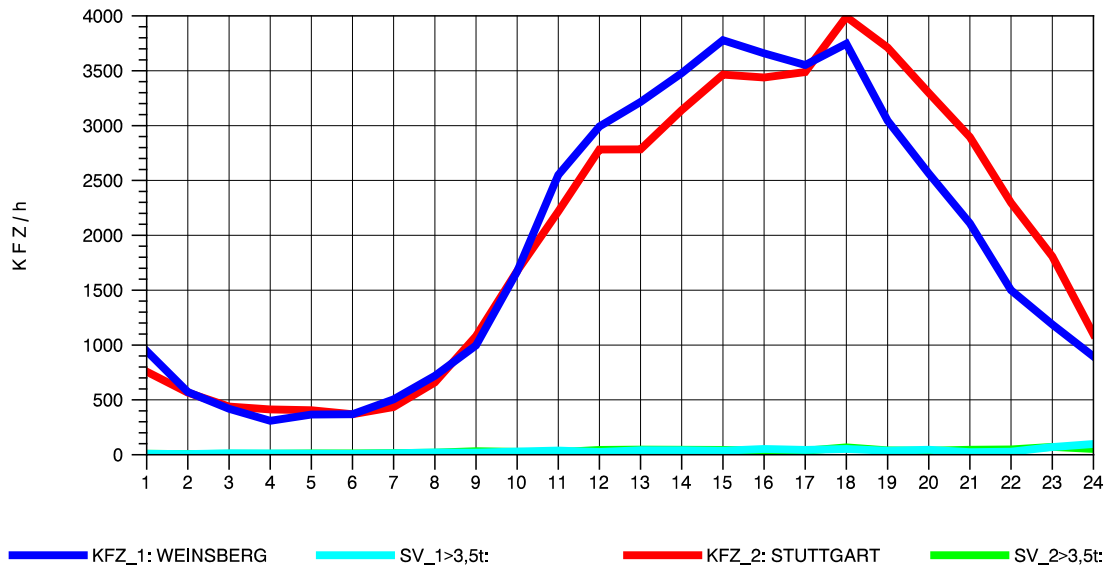

STRASSENVERKEHRSZÄHLUNGEN IN BADEN-WÜRTTEMBERG
S-KORNTAL 71201003 A 81
Sonntag, 07. August 2011