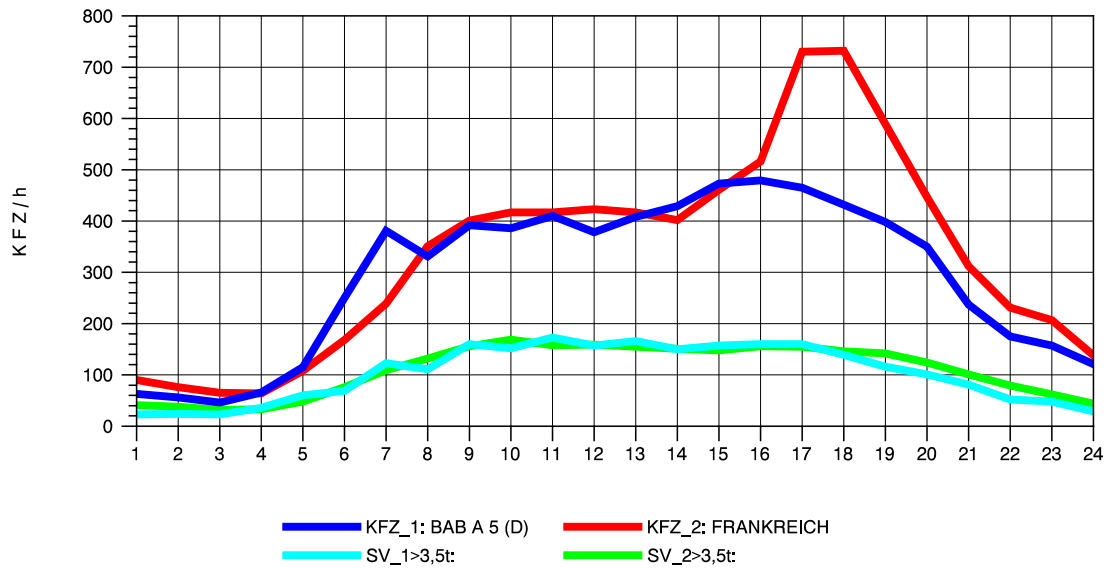

STRASSENVERKEHRSZÄHLUNGEN IN BADEN-WÜRTTEMBERG
NEUENBURG 1 82111052 A 5
Mittwoch, 12. Oktober 2011