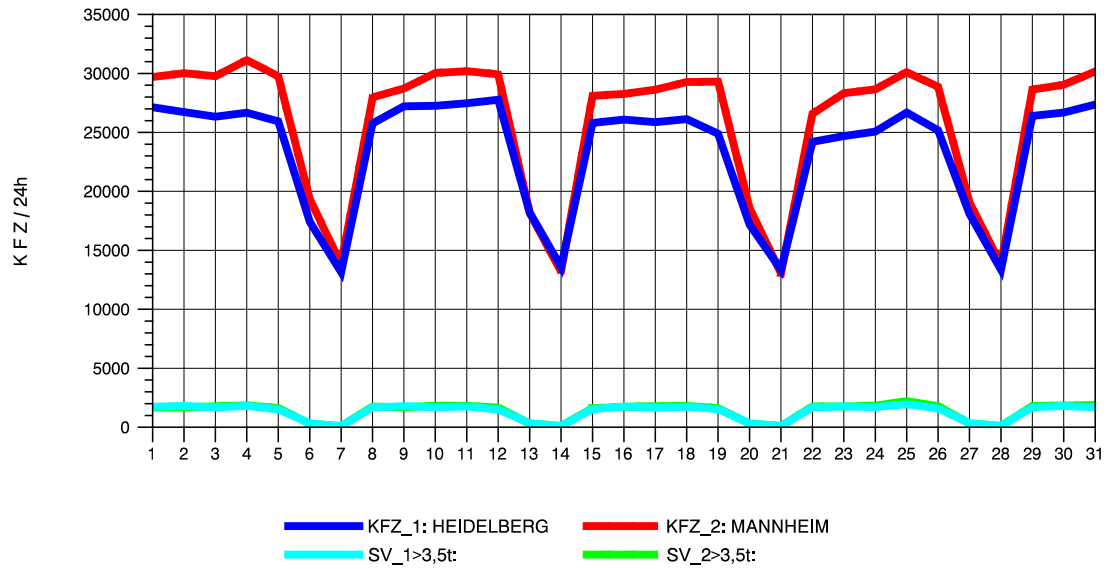

STRASSENVERKEHRSZÄHLUNGEN IN BADEN-WÜRTTEMBERG
MA-SECKENHEIM 65171009 A 656
TAGESWERTE JE RICHTUNG: August 2011