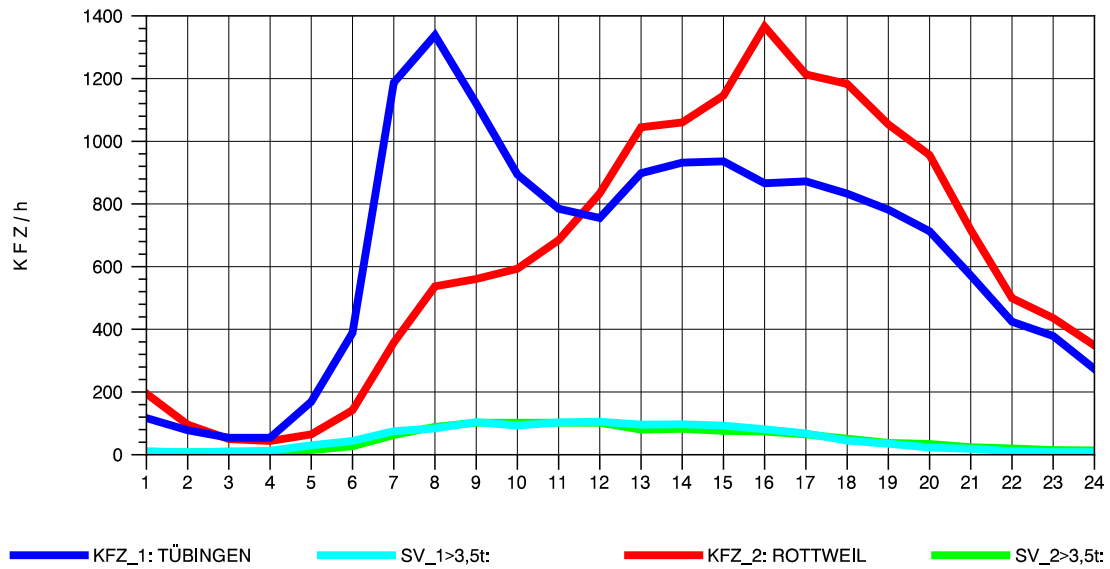

STRASSENVERKEHRSZÄHLUNGEN IN BADEN-WÜRTTEMBERG
TÜBINGEN-SÜD 75201101 B 27
Freitag, 05. August 2011