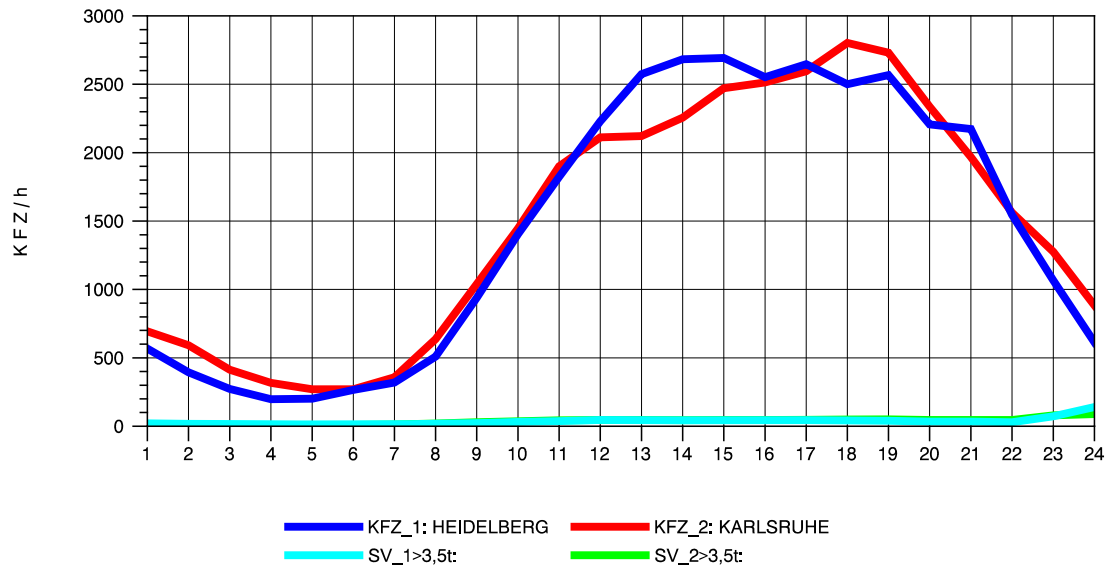

STRASSENVERKEHRSZÄHLUNGEN IN BADEN-WÜRTTEMBERG
EPELHEIM 65171010 A 5
Sonntag, 10. April 2011