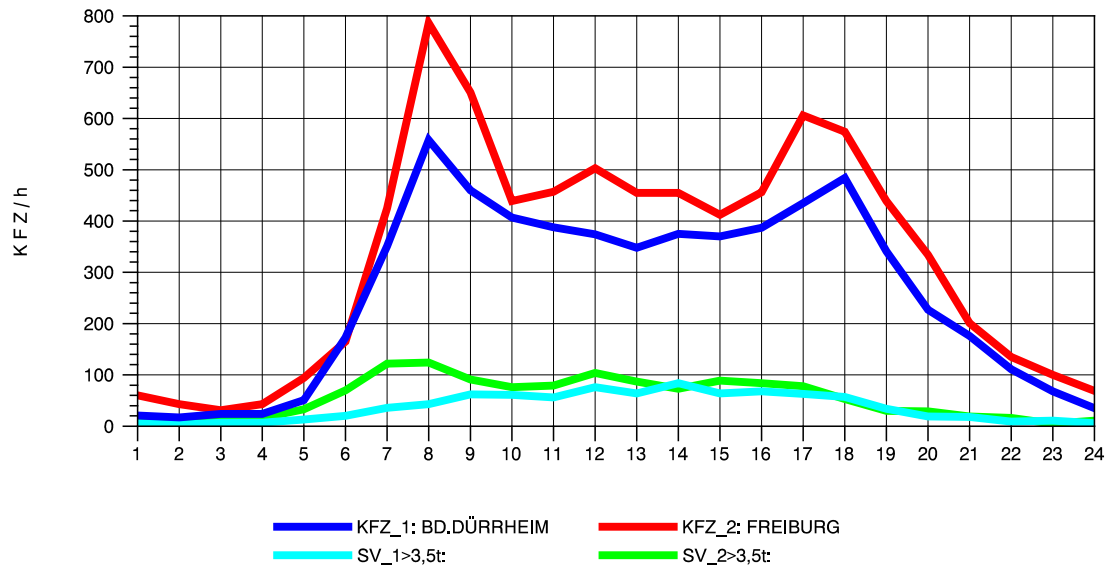

STRASSENVERKEHRSZÄHLUNGEN IN BADEN-WÜRTTEMBERG
BAD DÜRRHEIM 80171034 A 864
Montag, 10. Oktober 2011