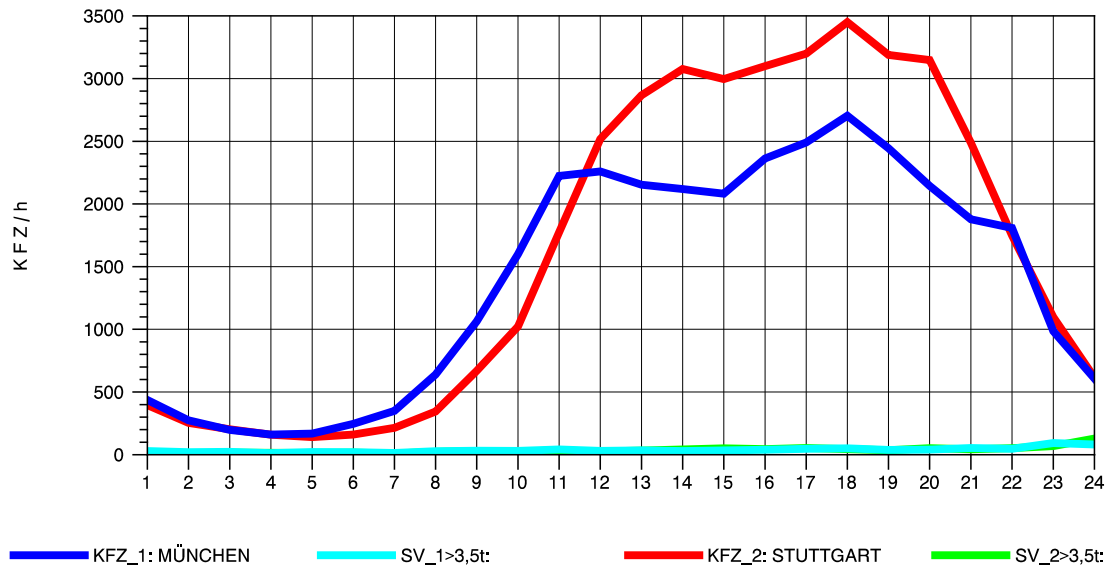

STRASSENVERKEHRSZÄHLUNGEN IN BADEN-WÜRTTEMBERG
AICHELBERG 73231077 A 8
Sonntag, 16. Oktober 2011