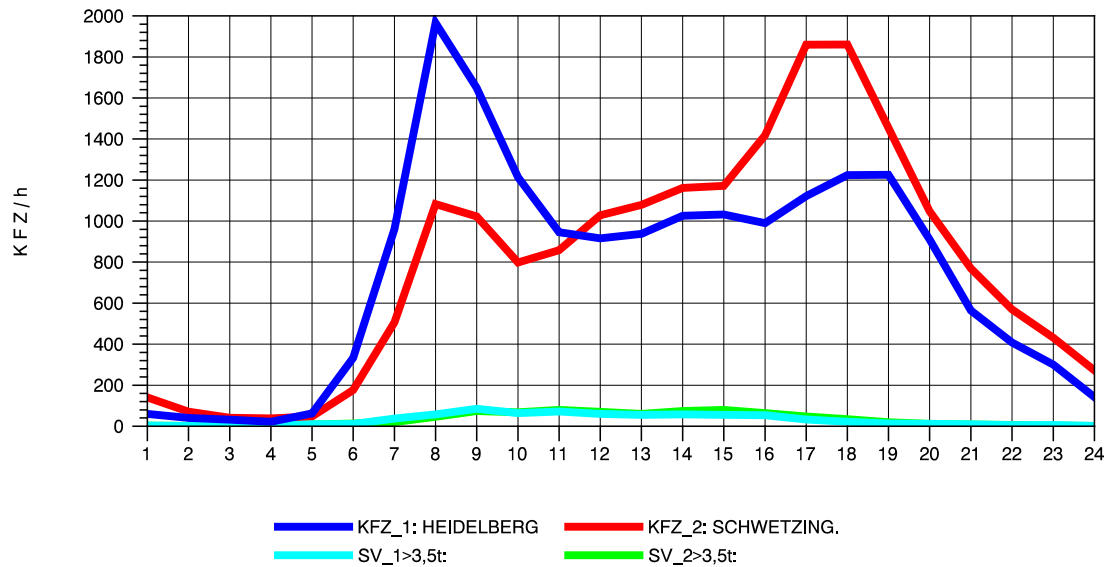

STRASSENVERKEHRSZÄHLUNGEN IN BADEN-WÜRTTEMBERG
HEIDELBERG 2 66171214 L 600A
Mittwoch, 06. April 2011