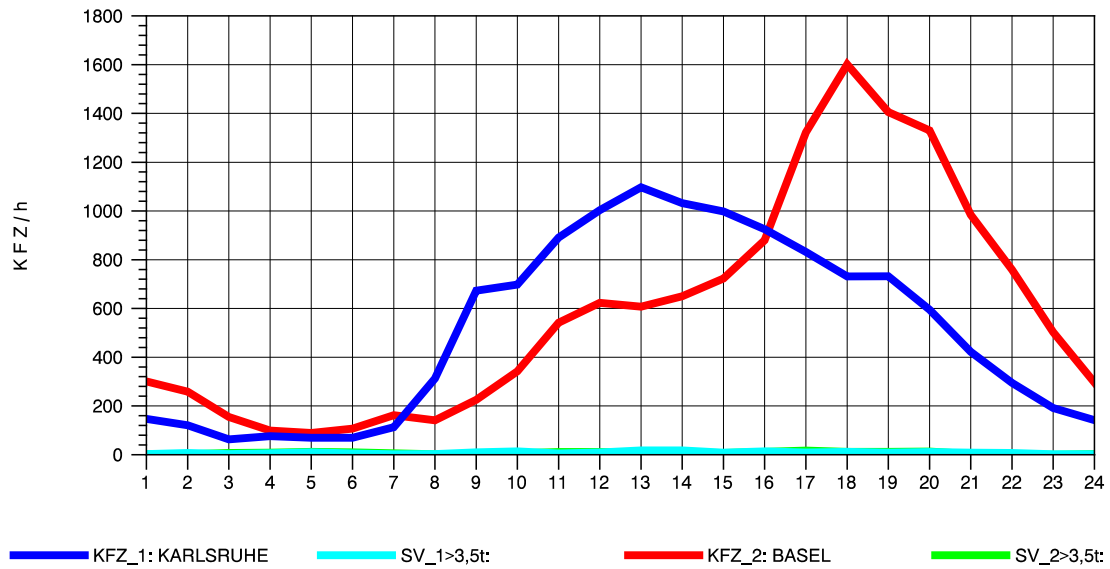

STRASSENVERKEHRSZÄHLUNGEN IN BADEN-WÜRTTEMBERG
WEIL AM RHEIN/GZA 84111099 A 5
Sonntag, 16. Oktober 2011