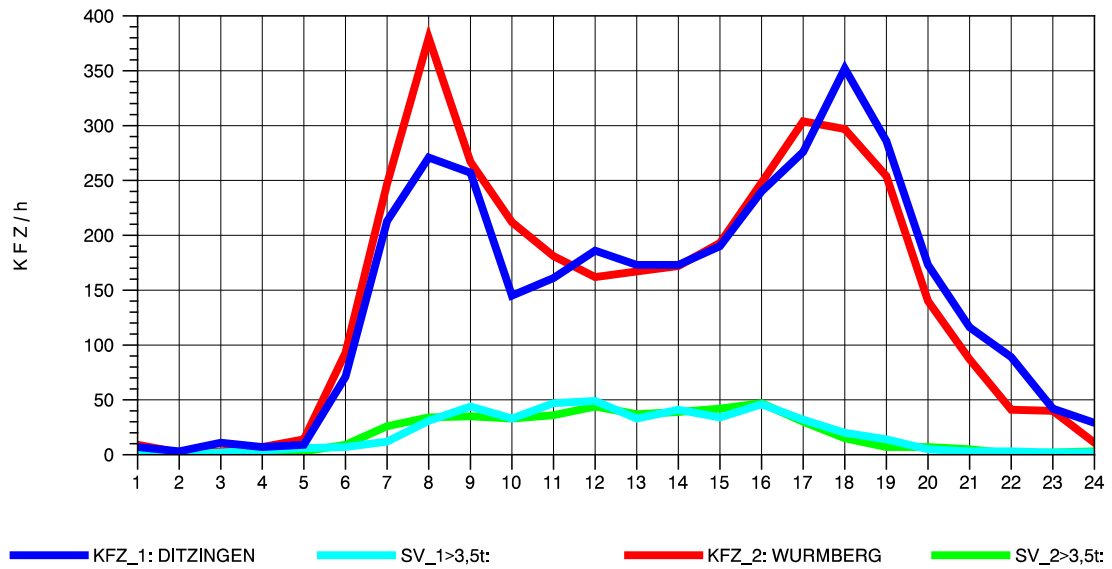

STRASSENVERKEHRSZÄHLUNGEN IN BADEN-WÜRTTEMBERG
HEIMERDINGEN 71201227 L 1177
Montag, 10. Oktober 2011