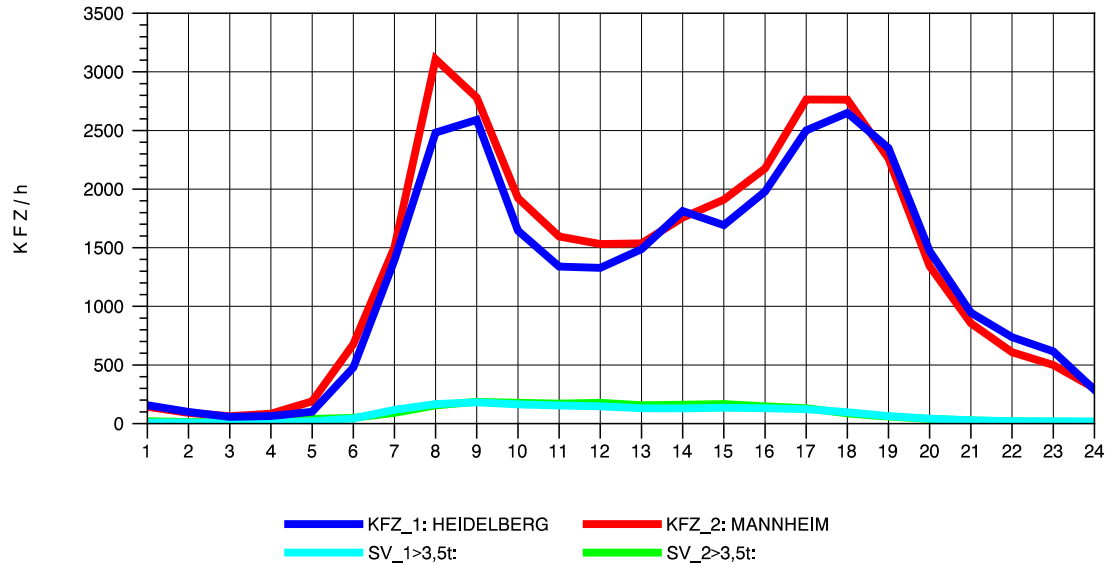

STRASSENVERKEHRSZÄHLUNGEN IN BADEN-WÜRTTEMBERG
MA-SECKENHEIM 65171009 A 656
Dienstag, 11. Oktober 2011