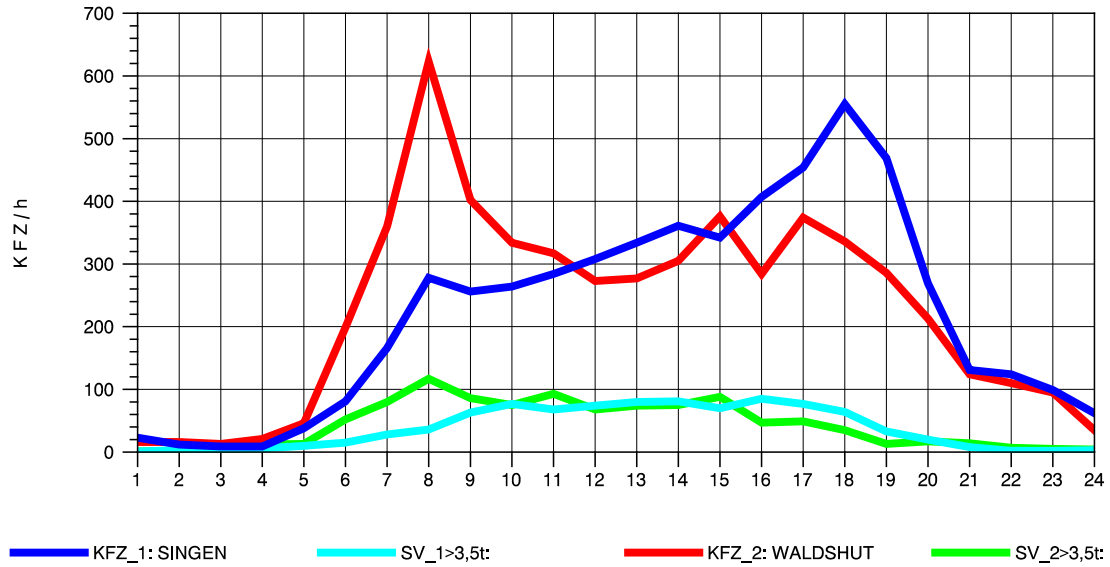

STRASSENVERKEHRSZÄHLUNGEN IN BADEN-WÜRTTEMBERG
LAUCHRINGEN 83151001 A 98
Dienstag, 11. Oktober 2011