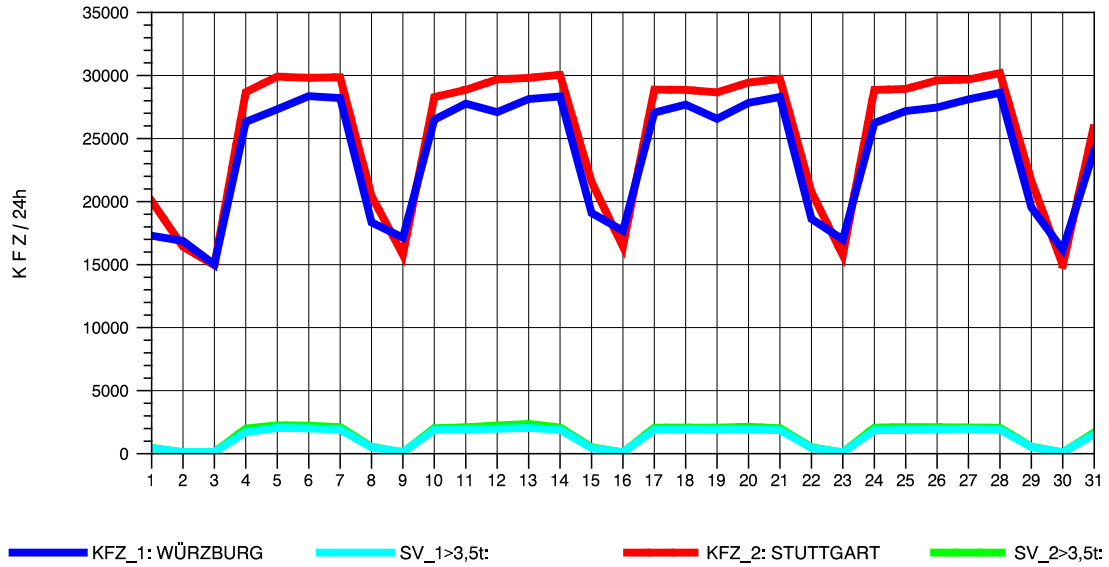

STRASSENVERKEHRSZÄHLUNGEN IN BADEN-WÜRTTEMBERG
KORNWESTHEIM 71211109 B 27
TAGESWERTE JE RICHTUNG: Oktober 2011