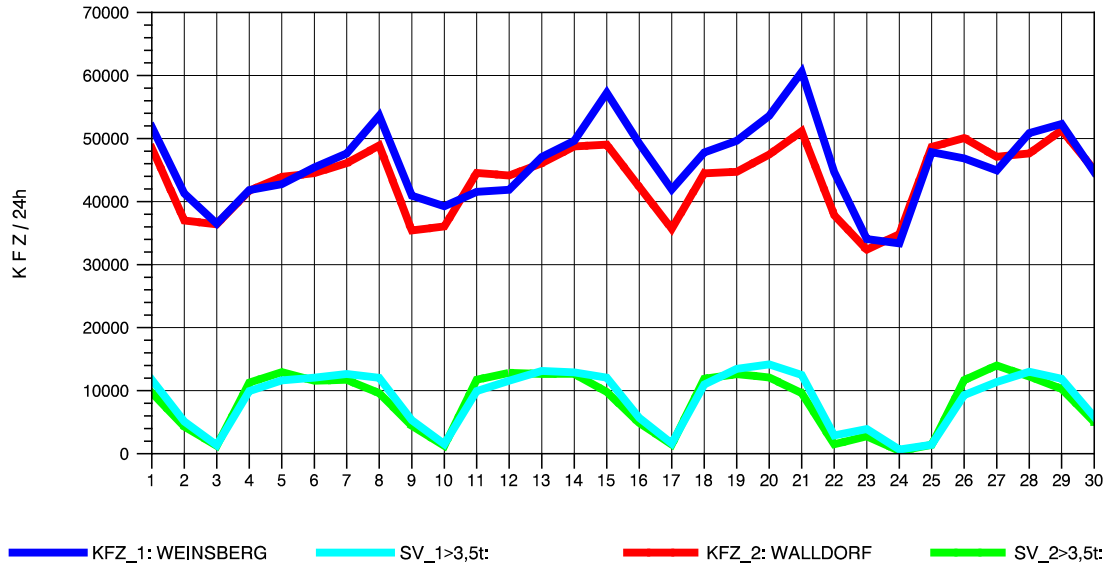

STRASSENVERKEHRSZÄHLUNGEN IN BADEN-WÜRTTEMBERG
WALLDORF 67171016 A 6
TAGESWERTE JE RICHTUNG: April 2011