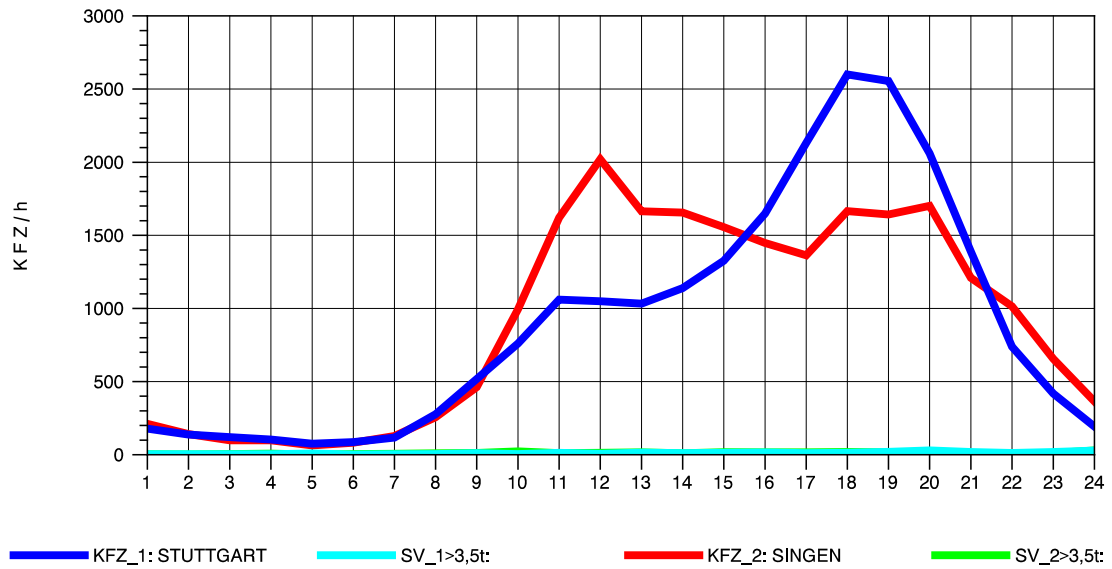

STRASSENVERKEHRSZÄHLUNGEN IN BADEN-WÜRTTEMBERG
GEISINGEN 81181036 A 81
Sonntag, 10. April 2011