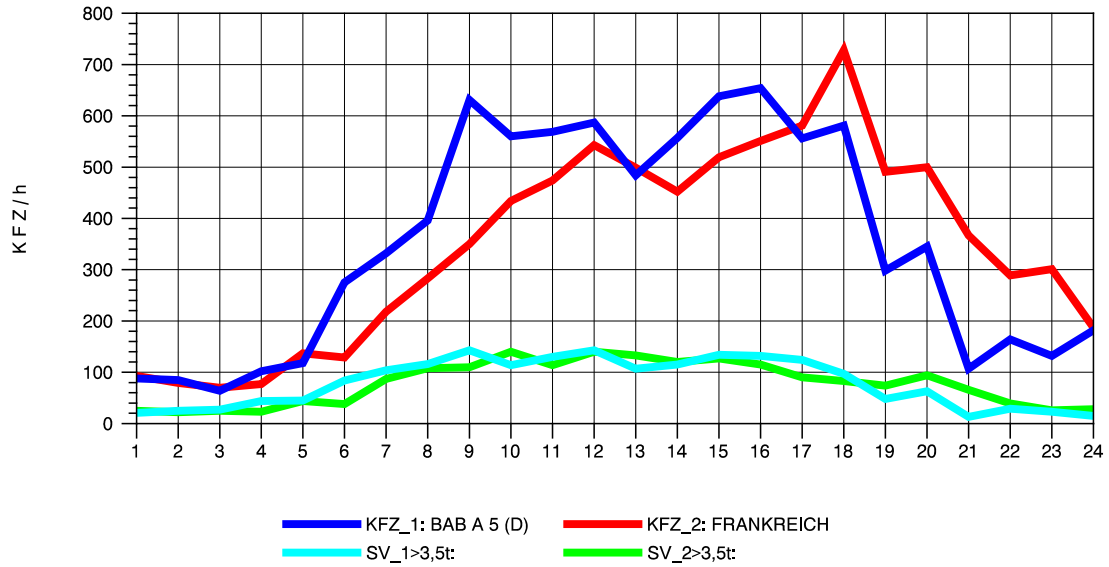

STRASSENVERKEHRSZÄHLUNGEN IN BADEN-WÜRTTEMBERG
NEUENBURG 1 82111052 A 5
Donnerstag, 04. August 2011