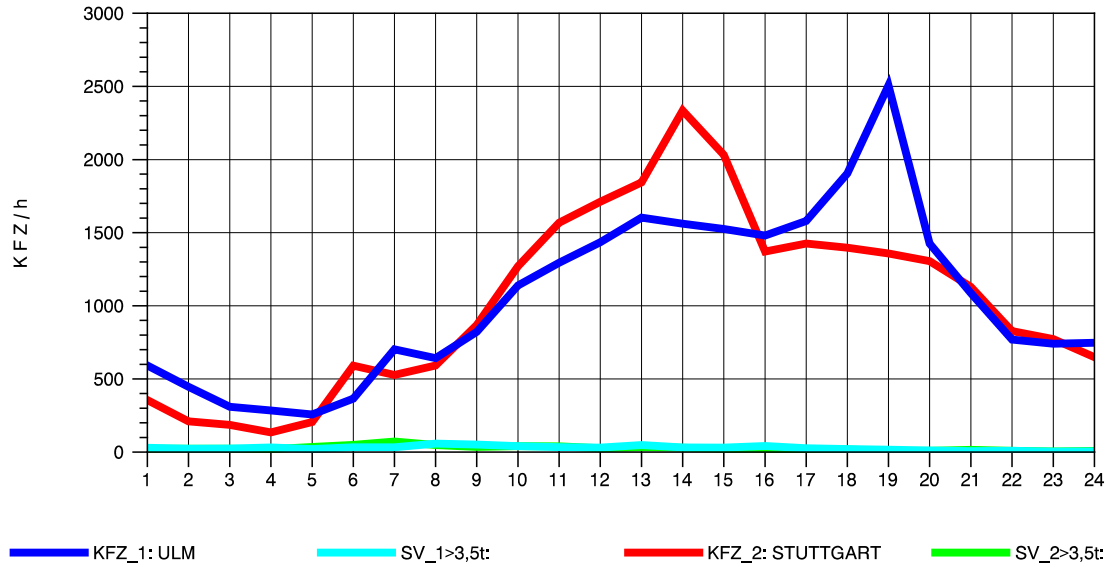

STRASSENVERKEHRSZÄHLUNGEN IN BADEN-WÜRTTEMBERG
PLOCHINGEN 72221100 B 10
Samstag, 06. August 2011