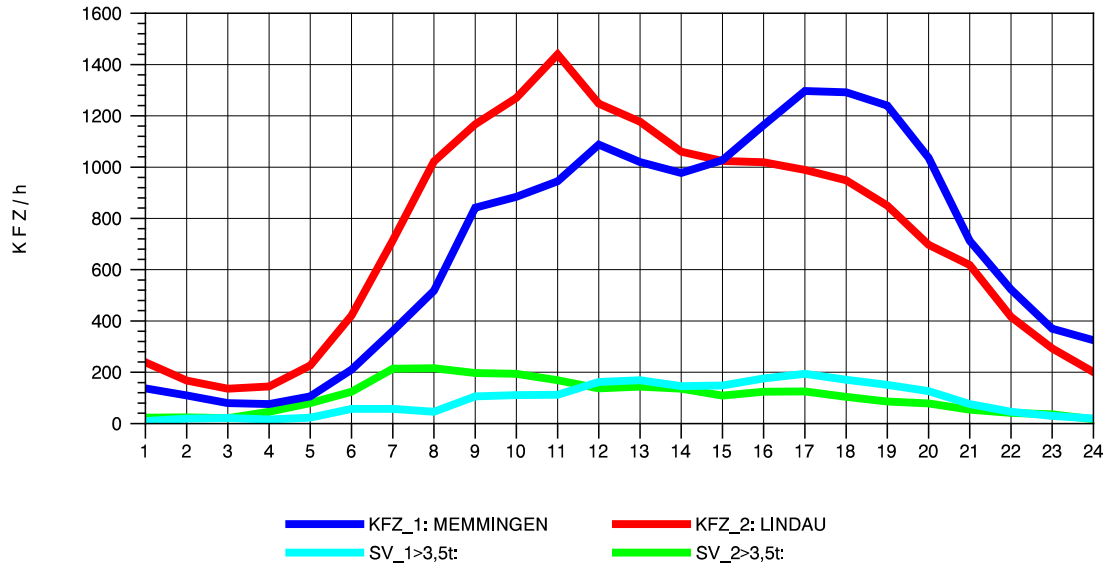

STRASSENVERKEHRSZÄHLUNGEN IN BADEN-WÜRTTEMBERG
WANGEN 82241001 A 96
Dienstag, 02. August 2011