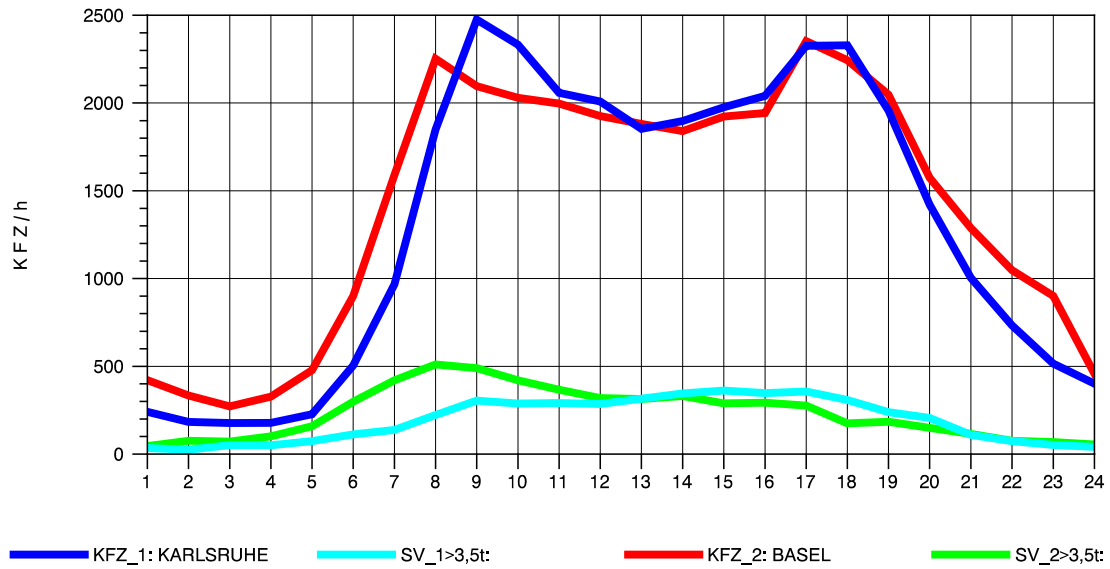

STRASSENVERKEHRSZÄHLUNGEN IN BADEN-WÜRTTEMBERG
T+R BREISGAU 78121047 A 5
Dienstag, 02. August 2011