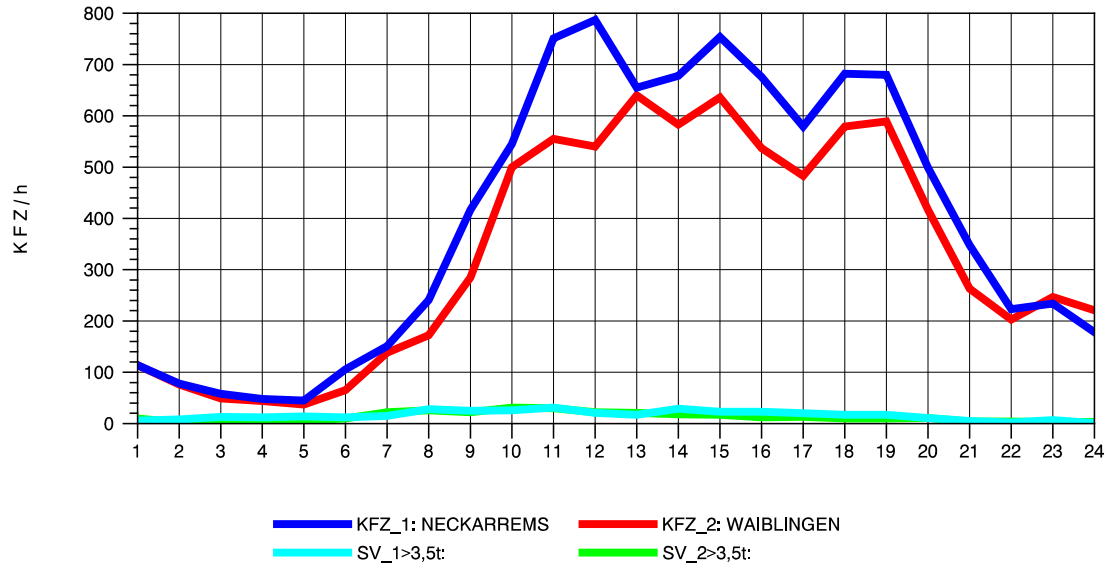

STRASSENVERKEHRSZÄHLUNGEN IN BADEN-WÜRTTEMBERG
HEGNACH 71211211 L 1142
Samstag, 15. Oktober 2011