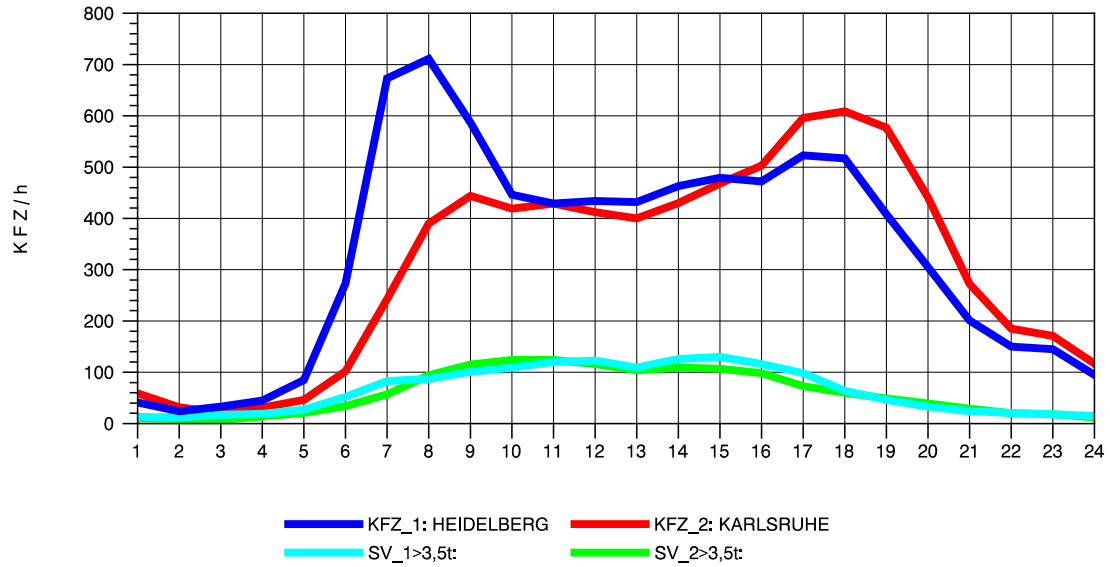

STRASSENVERKEHRSZÄHLUNGEN IN BADEN-WÜRTTEMBERG
VAIHINGEN (ENZ) 70191108 B 10
Donnerstag, 13. Oktober 2011