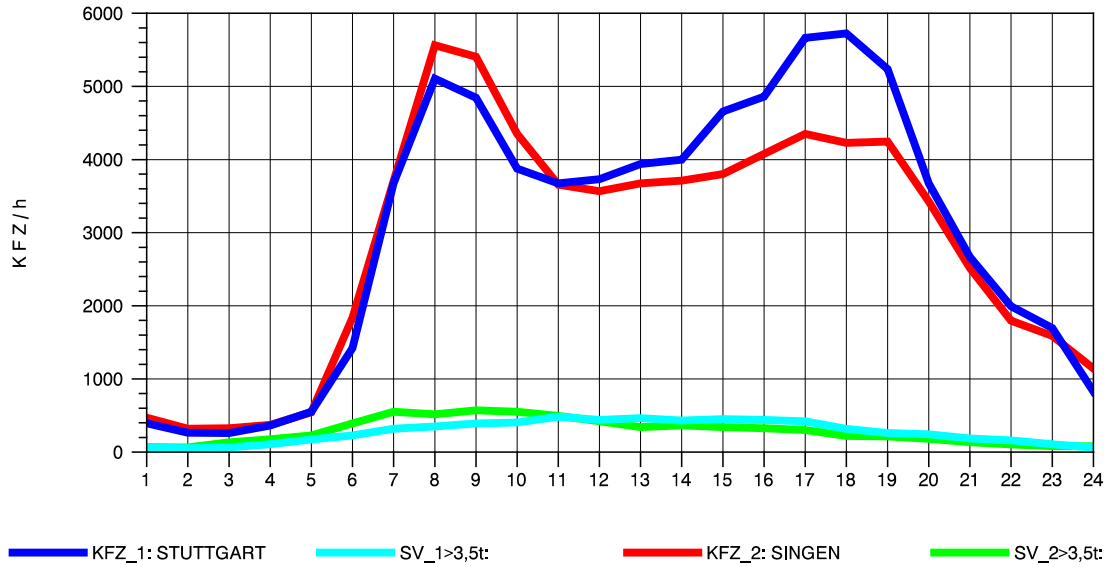

STRASSENVERKEHRSZÄHLUNGEN IN BADEN-WÜRTTEMBERG
BÖBLINGEN 72201011 A 81
Donnerstag, 04. August 2011