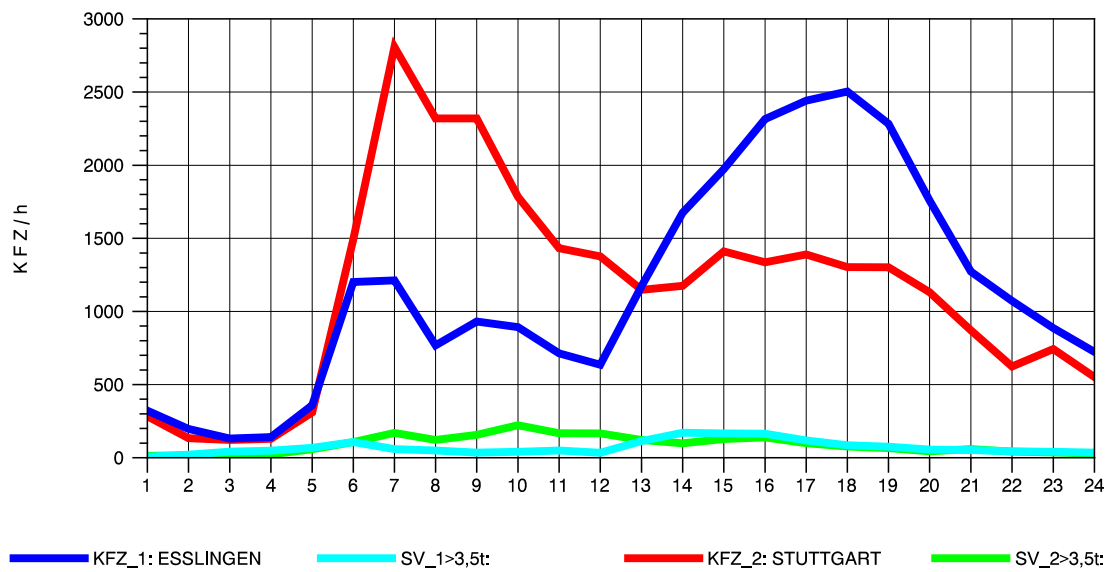

STRASSENVERKEHRSZÄHLUNGEN IN BADEN-WÜRTTEMBERG
S-HEDELFINGEN 72211101 B 10
Montag, 01. August 2011