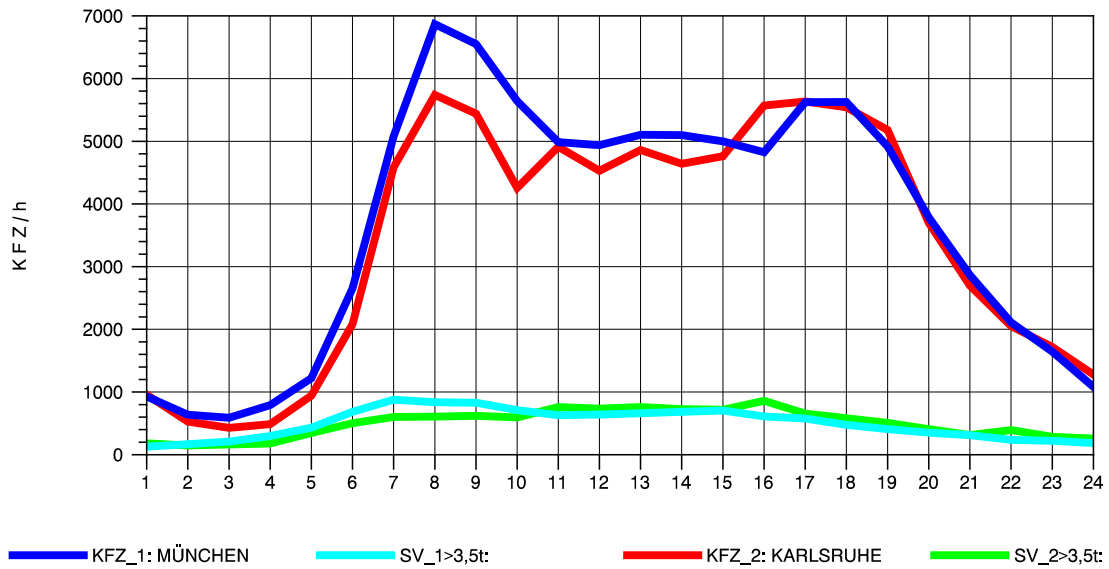

STRASSENVERKEHRSZÄHLUNGEN IN BADEN-WÜRTTEMBERG
STUTTGART-VAIH. 72201073 A 8
Montag, 01. August 2011