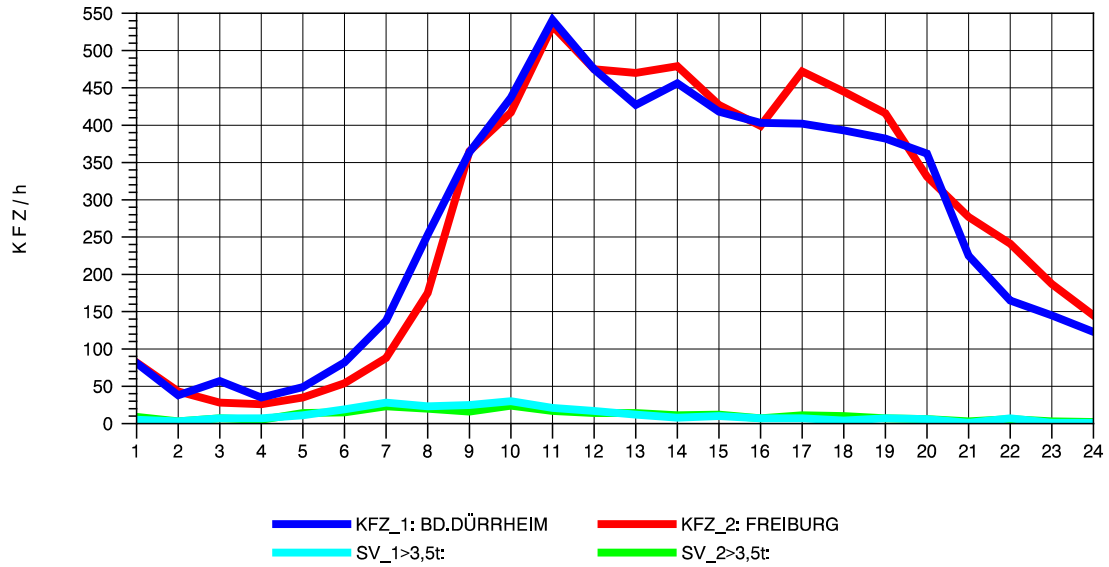

STRASSENVERKEHRSZÄHLUNGEN IN BADEN-WÜRTTEMBERG
BAD DÜRRHEIM 80171034 A 864
Samstag, 09. April 2011