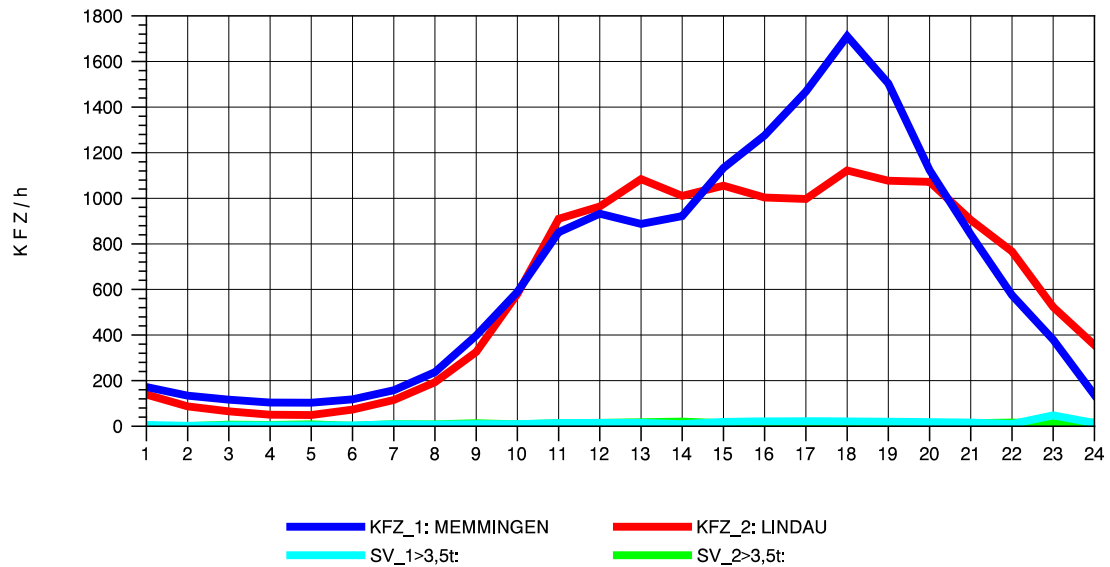

STRASSENVERKEHRSZÄHLUNGEN IN BADEN-WÜRTTEMBERG
WANGEN 82241001 A 96
Sonntag, 10. April 2011