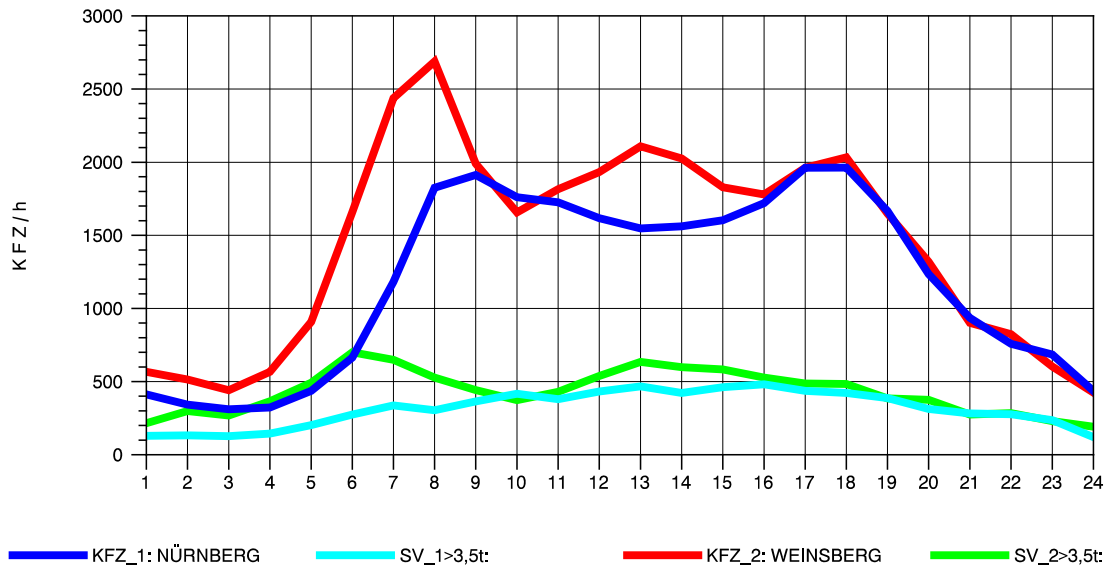

STRASSENVERKEHRSZÄHLUNGEN IN BADEN-WÜRTTEMBERG
SCHWABBACH 68221091 A 6
Montag, 04. April 2011