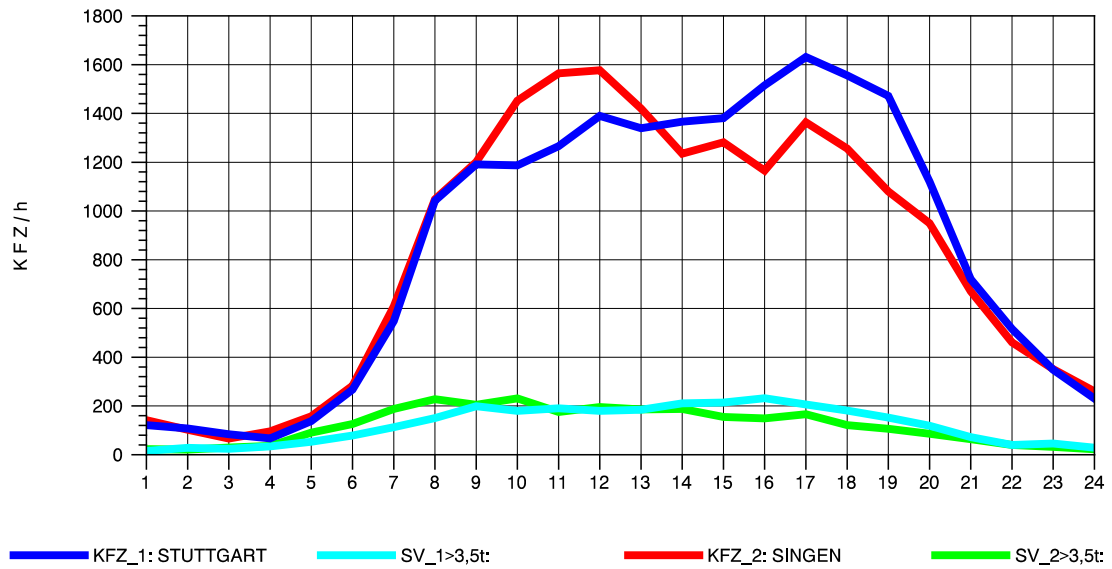

STRASSENVERKEHRSZÄHLUNGEN IN BADEN-WÜRTTEMBERG
T+R HEGAU 81181036 A 81
Mittwoch, 03. August 2011