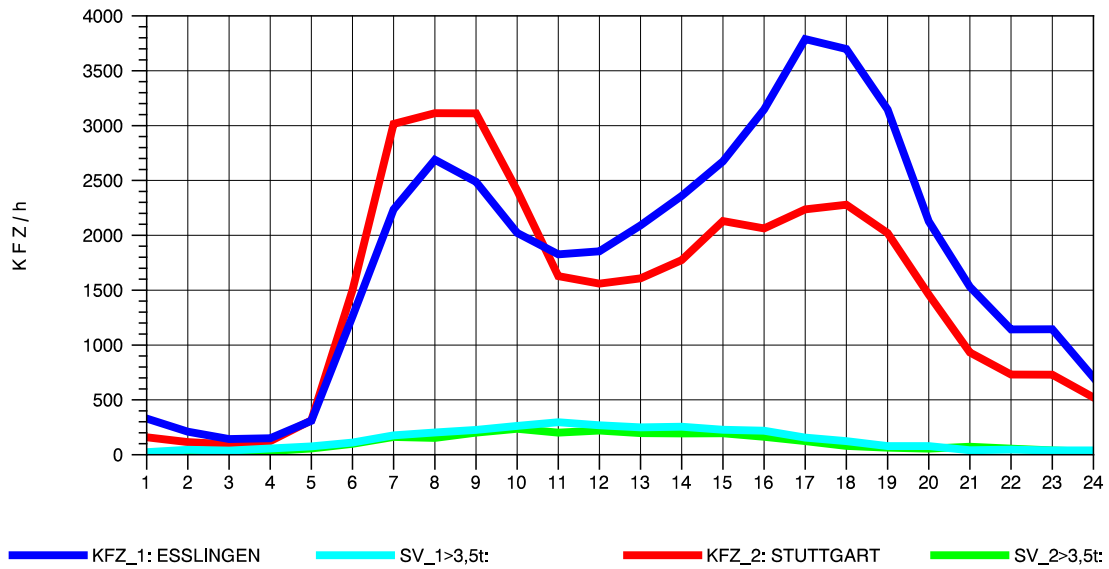

STRASSENVERKEHRSZÄHLUNGEN IN BADEN-WÜRTTEMBERG
S-HEDELFINGEN 72211101 B 10
Montag, 04. April 2011