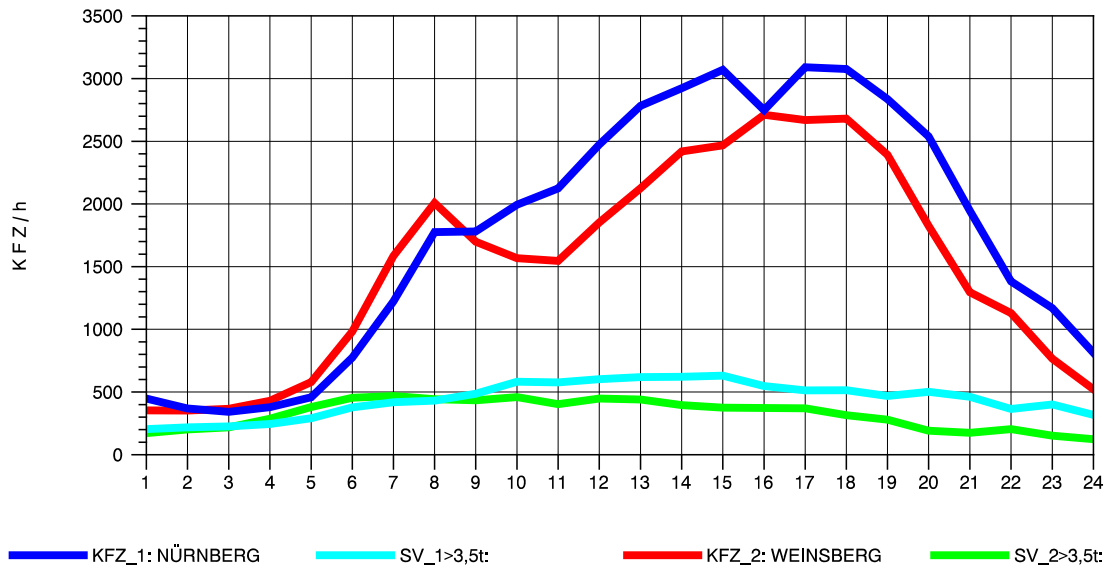

STRASSENVERKEHRSZÄHLUNGEN IN BADEN-WÜRTTEMBERG
SCHWABBACH 68221091 A 6
Freitag, 14. Oktober 2011