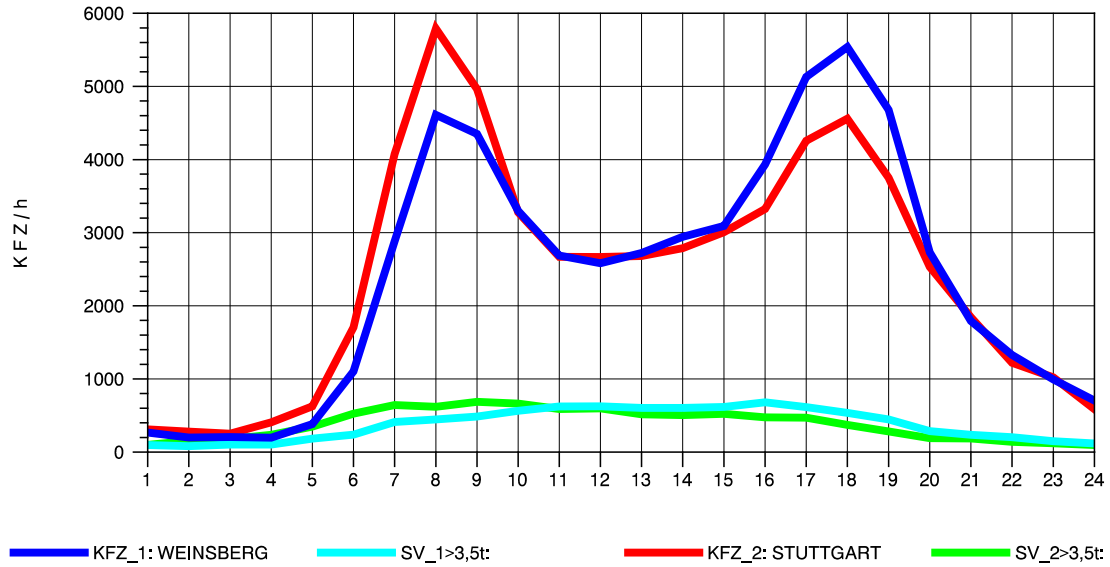

STRASSENVERKEHRSZÄHLUNGEN IN BADEN-WÜRTTEMBERG
S-KORNTAL 71201003 A 81
Dienstag, 05. April 2011