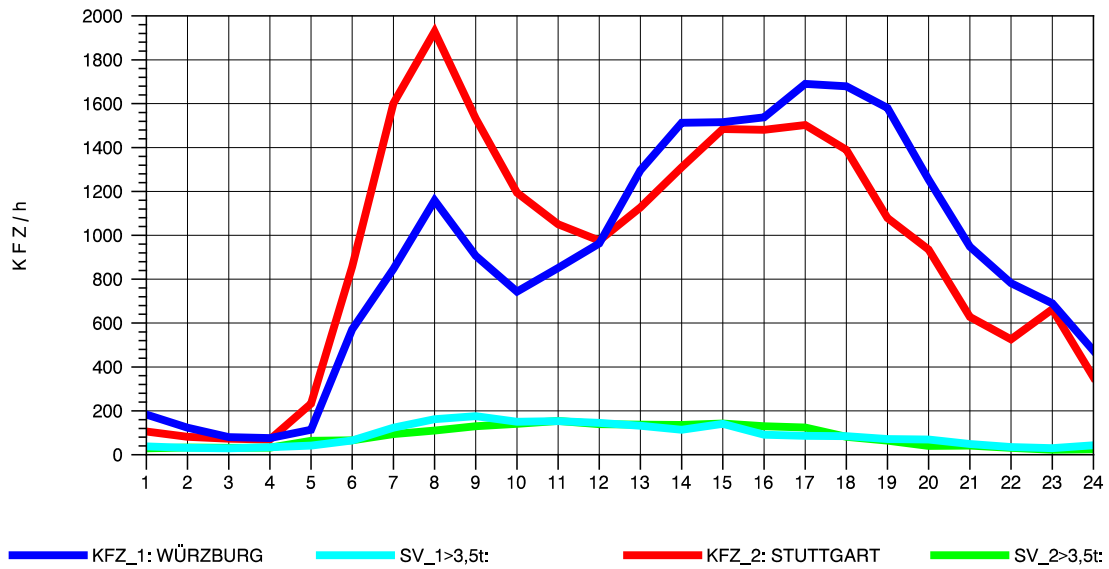

STRASSENVERKEHRSZÄHLUNGEN IN BADEN-WÜRTTEMBERG
NECKARSULM 2 68211102 B 27
Freitag, 14. Oktober 2011