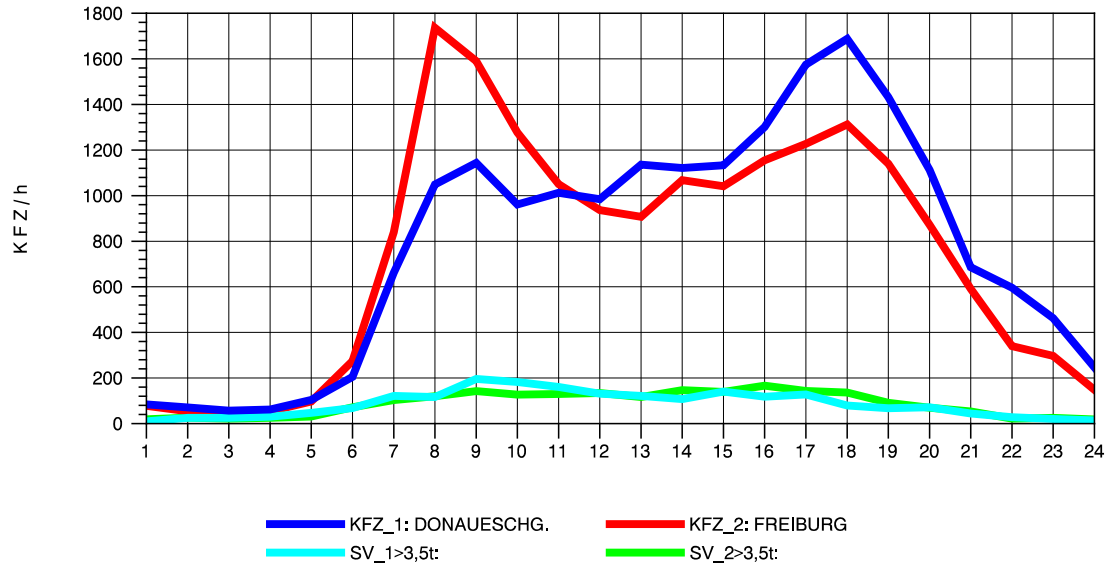

STRASSENVERKEHRSZÄHLUNGEN IN BADEN-WÜRTTEMBERG
FREIBURG-OSTTUNNEL 80131101 B 31 N
Donnerstag, 07. April 2011