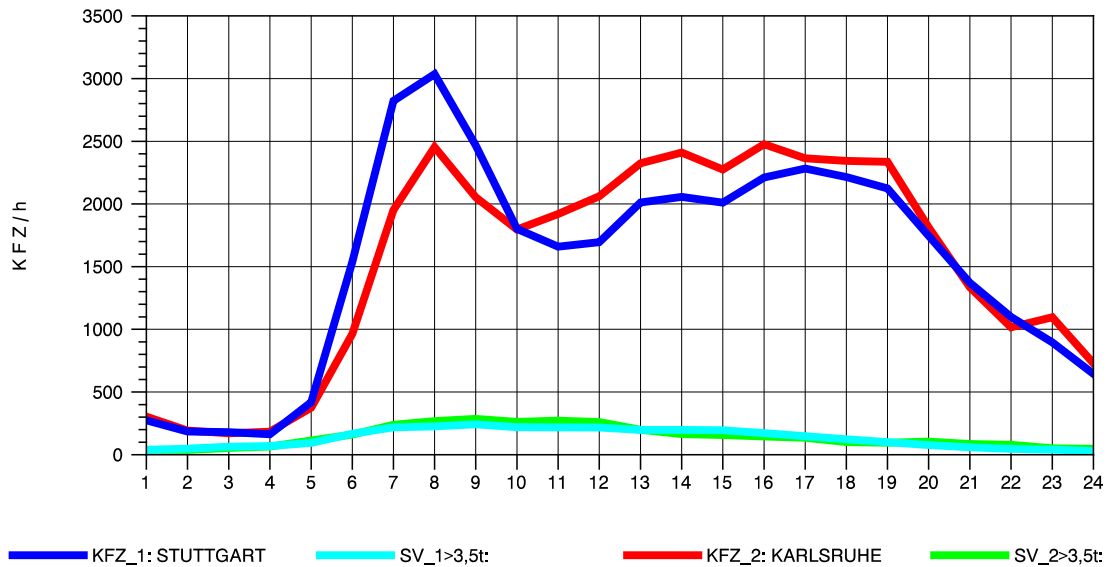

STRASSENVERKEHRSZÄHLUNGEN IN BADEN-WÜRTTEMBERG
S-ZUFFENHAUSEN 71201100 B 10
Freitag, 05. August 2011