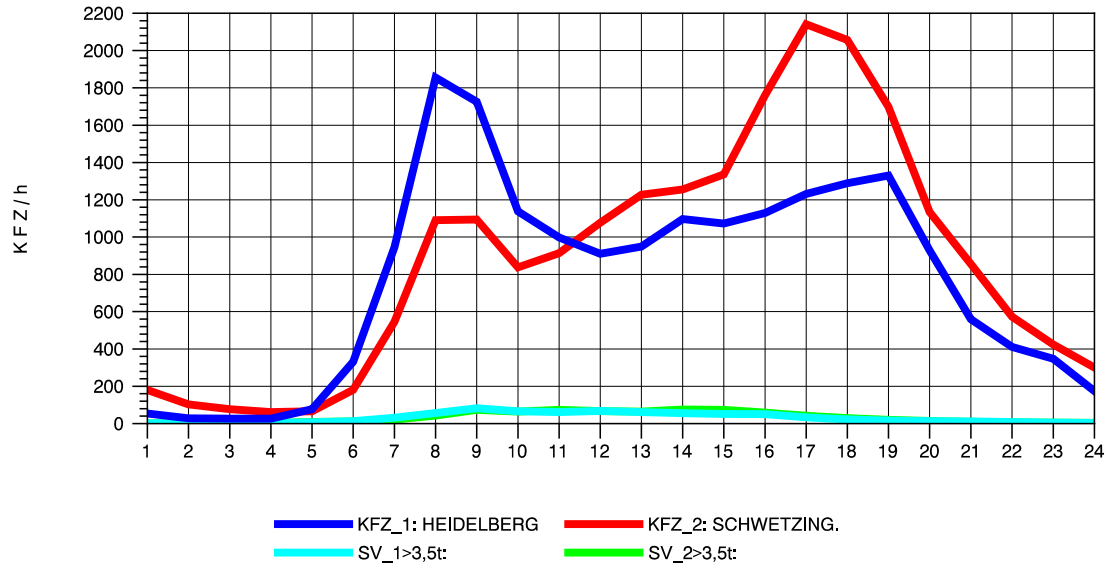

STRASSENVERKEHRSZÄHLUNGEN IN BADEN-WÜRTTEMBERG
HEIDELBERG 2 66171214 L 600A
Donnerstag, 13. Oktober 2011