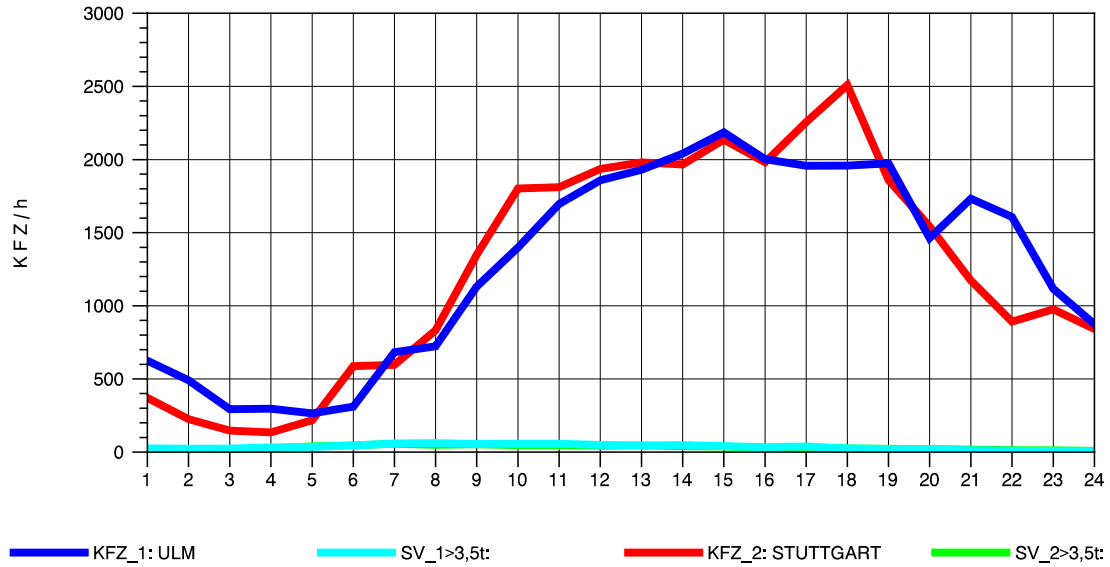

STRASSENVERKEHRSZÄHLUNGEN IN BADEN-WÜRTTEMBERG
PLOCHINGEN 72221100 B 10
Samstag, 09. April 2011