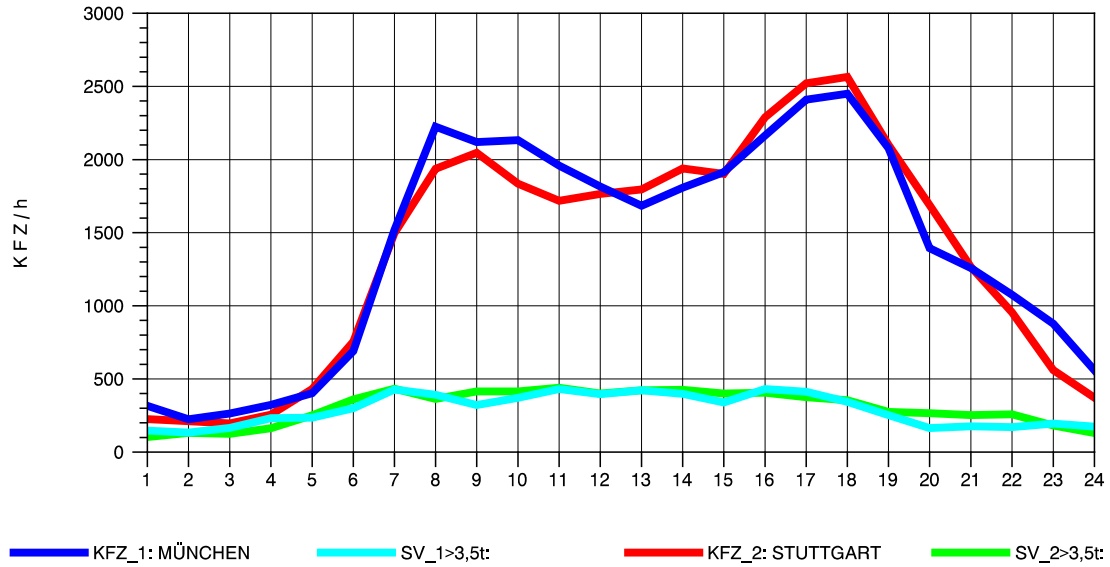

STRASSENVERKEHRSZÄHLUNGEN IN BADEN-WÜRTTEMBERG
MERKLINGEN 74241098 A 8
Donnerstag, 07. April 2011