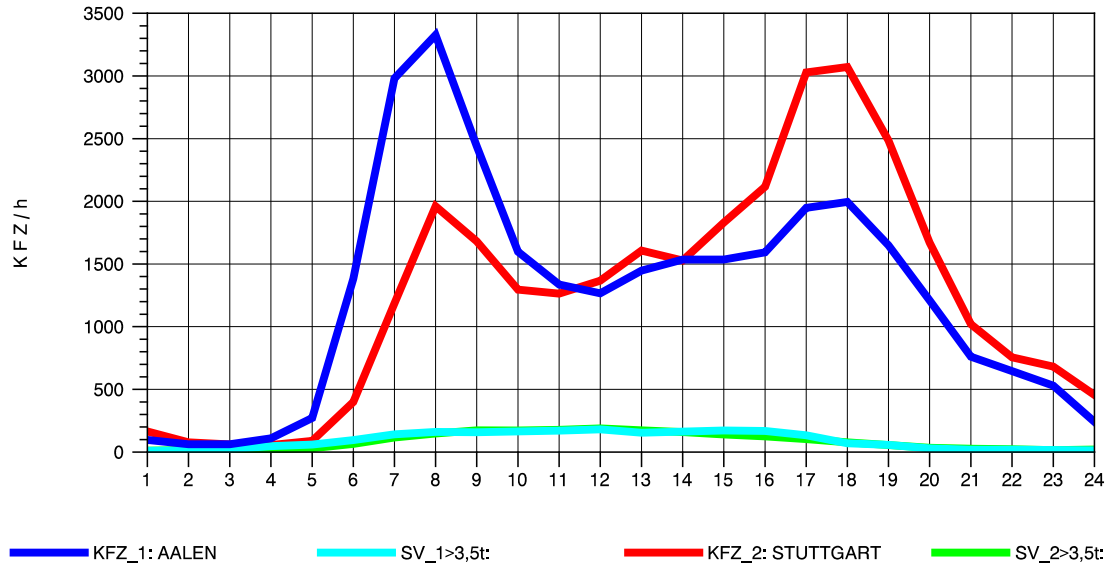

STRASSENVERKEHRSZÄHLUNGEN IN BADEN-WÜRTTEMBERG
GRUNBACH 71221107 B 29
Dienstag, 05. April 2011