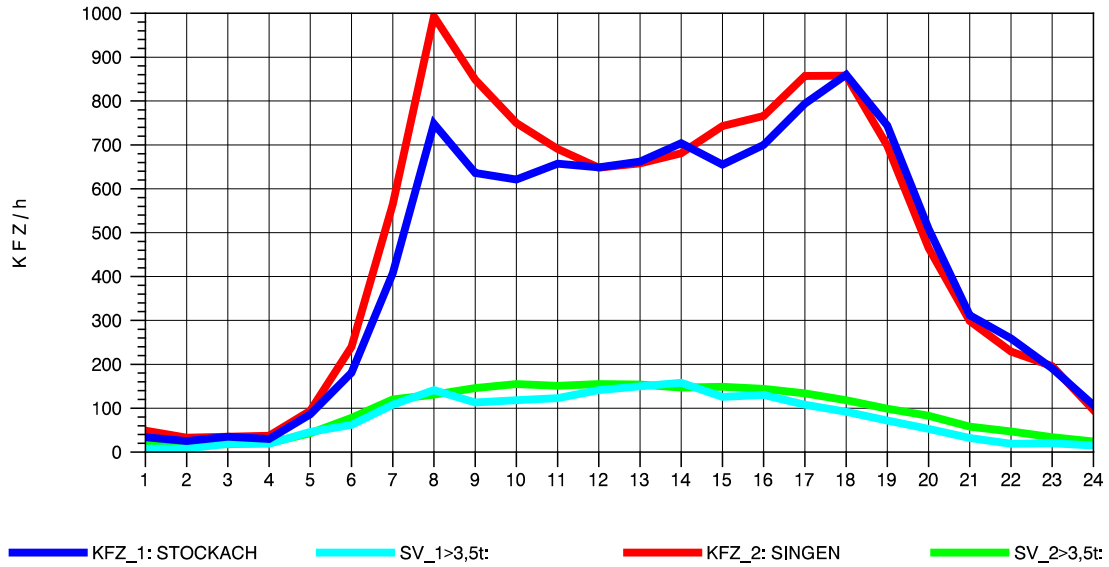

STRASSENVERKEHRSZÄHLUNGEN IN BADEN-WÜRTTEMBERG
STOCKACH 81191040 A 98
Dienstag, 11. Oktober 2011