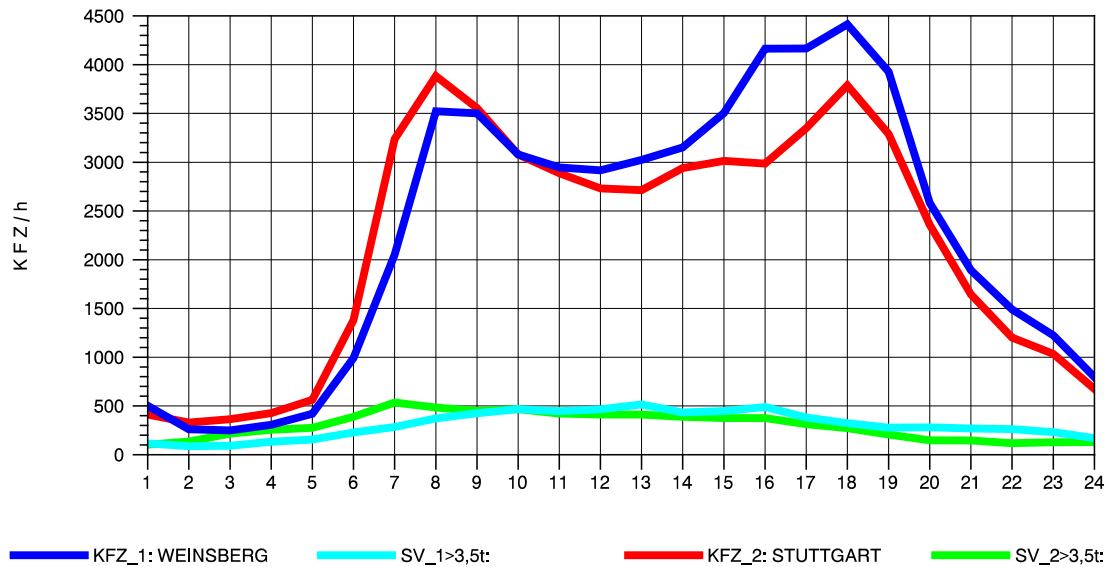

STRASSENVERKEHRSZÄHLUNGEN IN BADEN-WÜRTTEMBERG
PLEIDELSHEIM 70211086 A 81
Mittwoch, 03. August 2011