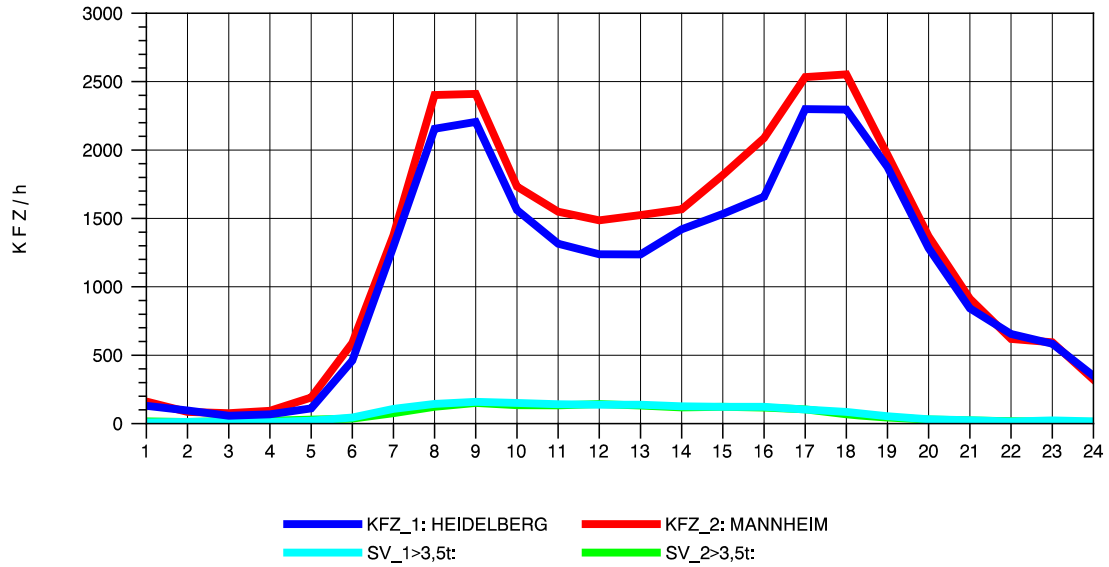

STRASSENVERKEHRSZÄHLUNGEN IN BADEN-WÜRTTEMBERG
MA-SECKENHEIM 65171009 A 656
Dienstag, 02. August 2011