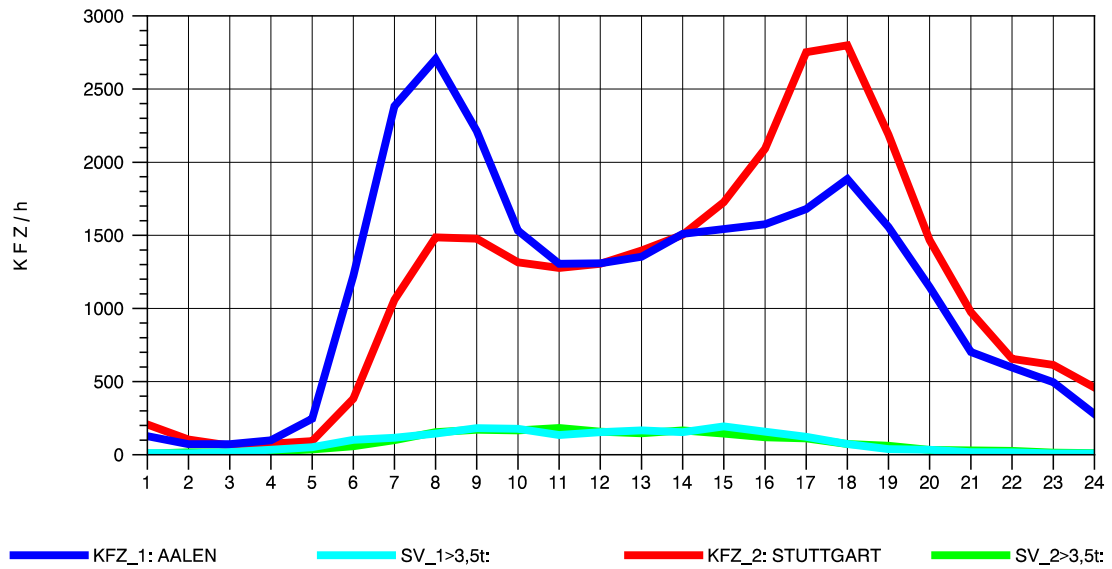

STRASSENVERKEHRSZÄHLUNGEN IN BADEN-WÜRTTEMBERG
GRUNBACH 71221107 B 29
Mittwoch, 03. August 2011