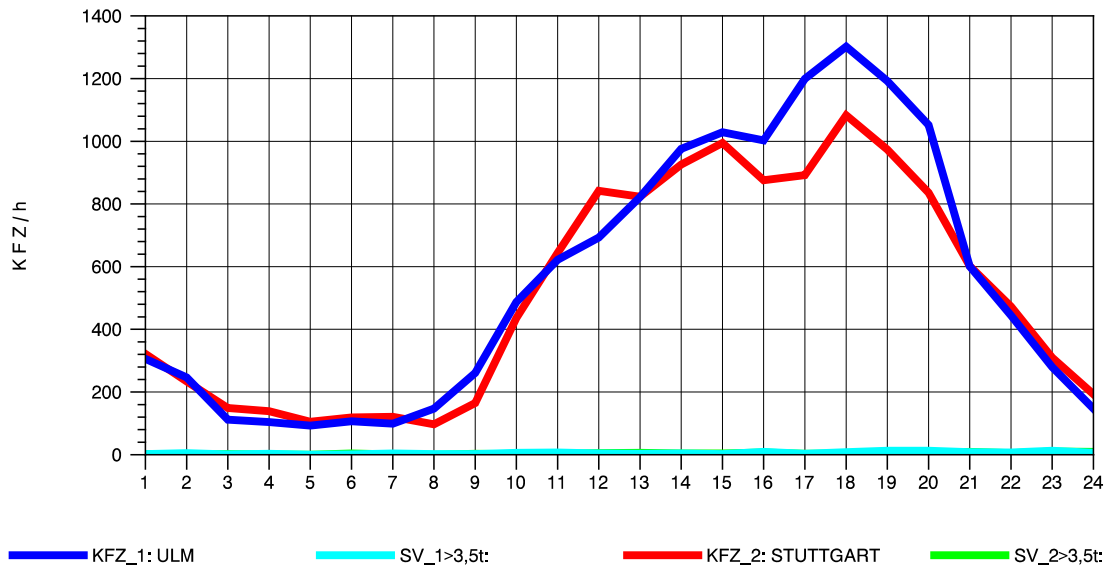

STRASSENVERKEHRSZÄHLUNGEN IN BADEN-WÜRTTEMBERG
GÖPPINGEN 73231100 B 10
Sonntag, 16. Oktober 2011