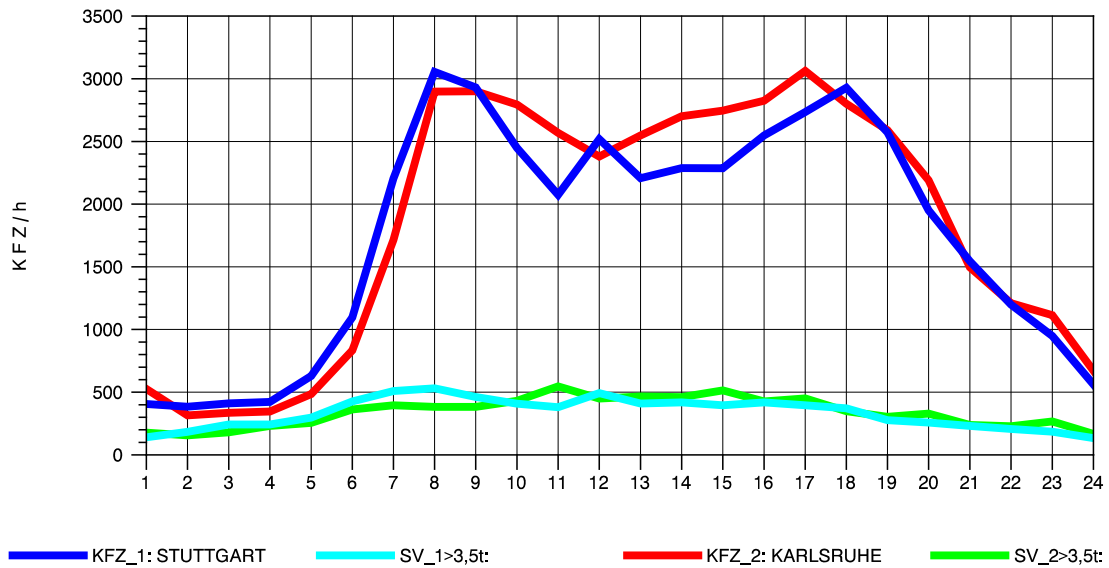

STRASSENVERKEHRSZÄHLUNGEN IN BADEN-WÜRTTEMBERG
PFORZHEIM-OST 70181077 A 8
Dienstag, 02. August 2011