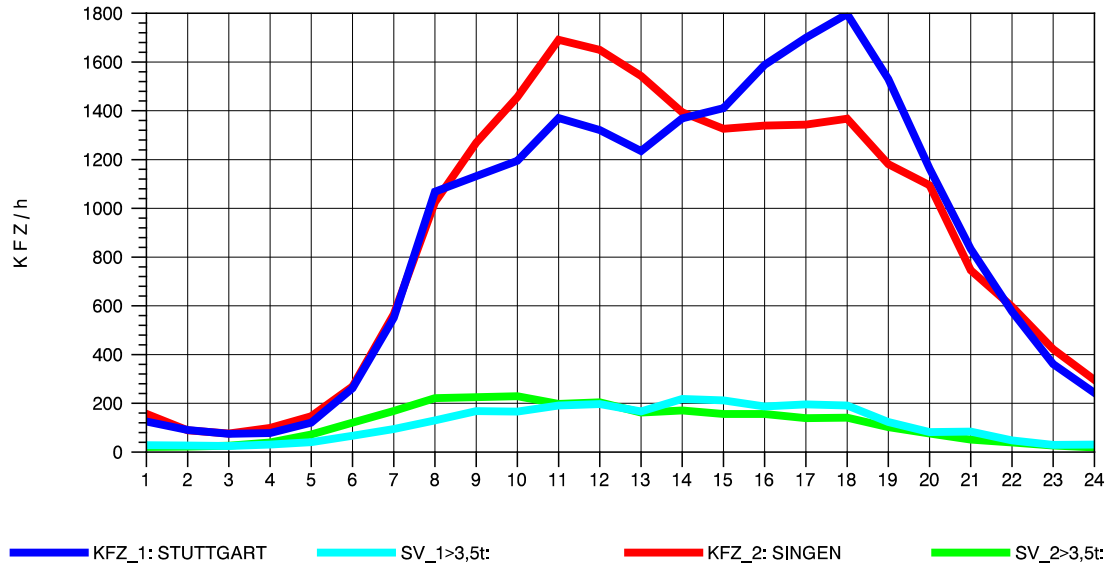

STRASSENVERKEHRSZÄHLUNGEN IN BADEN-WÜRTTEMBERG
T+R HEGAU 81181036 A 81
Donnerstag, 04. August 2011