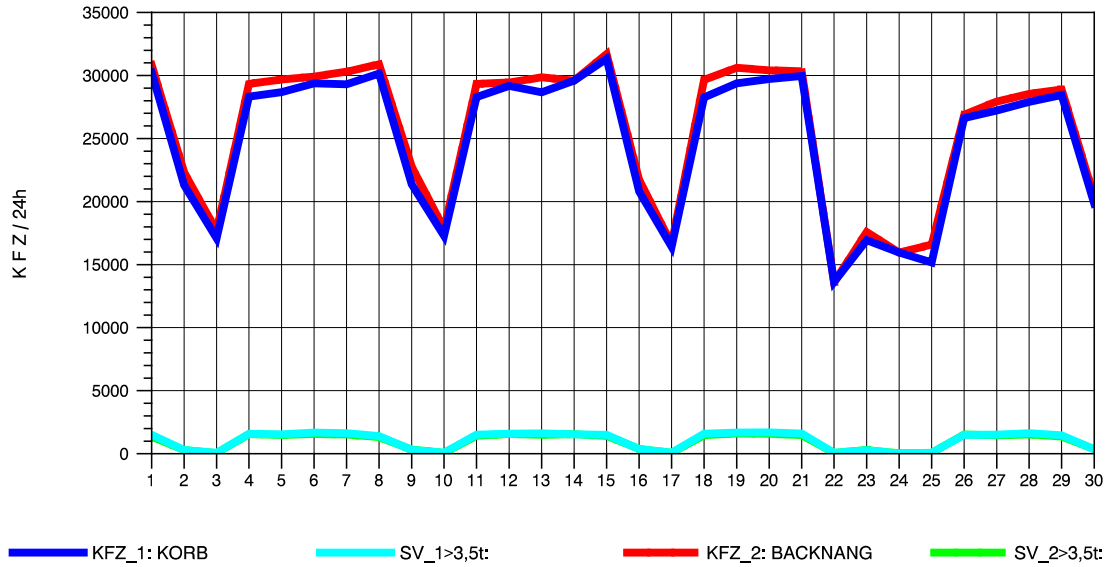

STRASSENVERKEHRSZÄHLUNGEN IN BADEN-WÜRTTEMBERG
KORB 71221100 B 14
TAGESWERTE JE RICHTUNG: April 2011