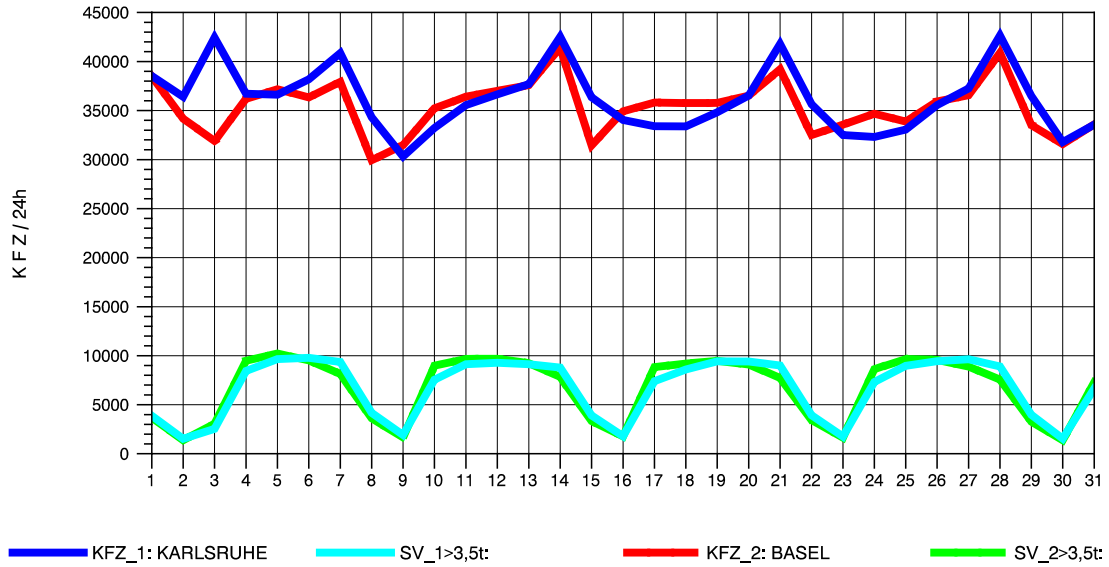

STRASSENVERKEHRSZÄHLUNGEN IN BADEN-WÜRTTEMBERG
ACHERN 73141035 A 5
TAGESWERTE JE RICHTUNG: Oktober 2011