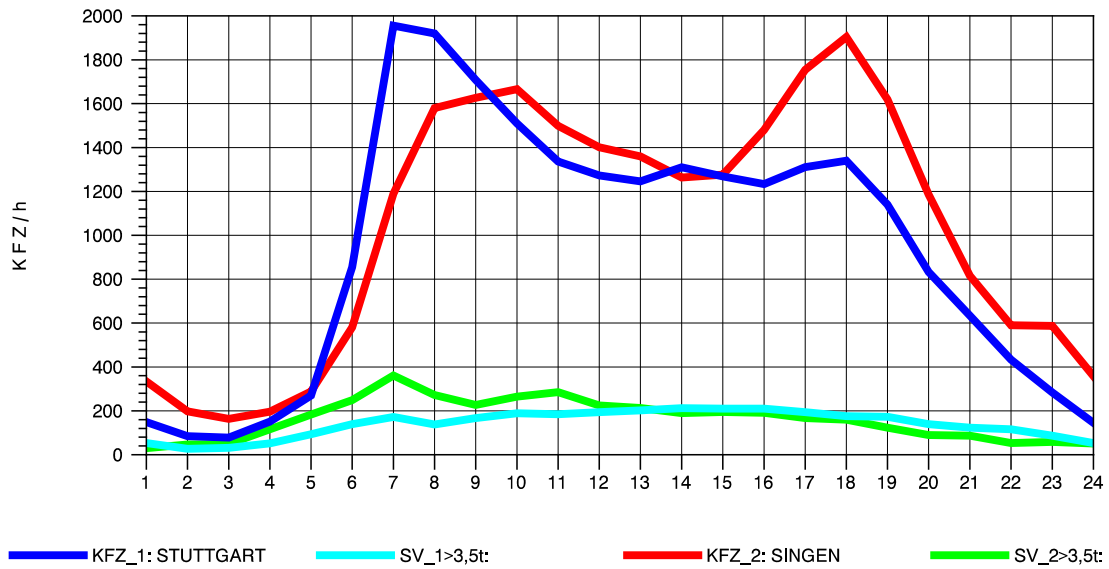

STRASSENVERKEHRSZÄHLUNGEN IN BADEN-WÜRTTEMBERG
HORB 75181028 A 81
Montag, 04. April 2011