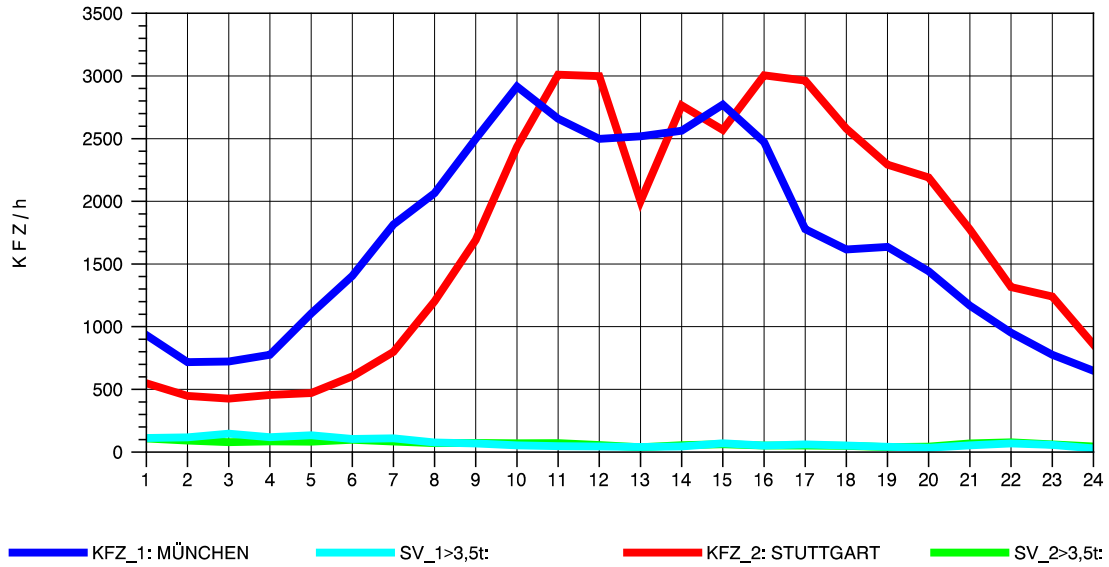

STRASSENVERKEHRSZÄHLUNGEN IN BADEN-WÜRTTEMBERG
MERKLINGEN 74241098 A 8
Samstag, 06. August 2011