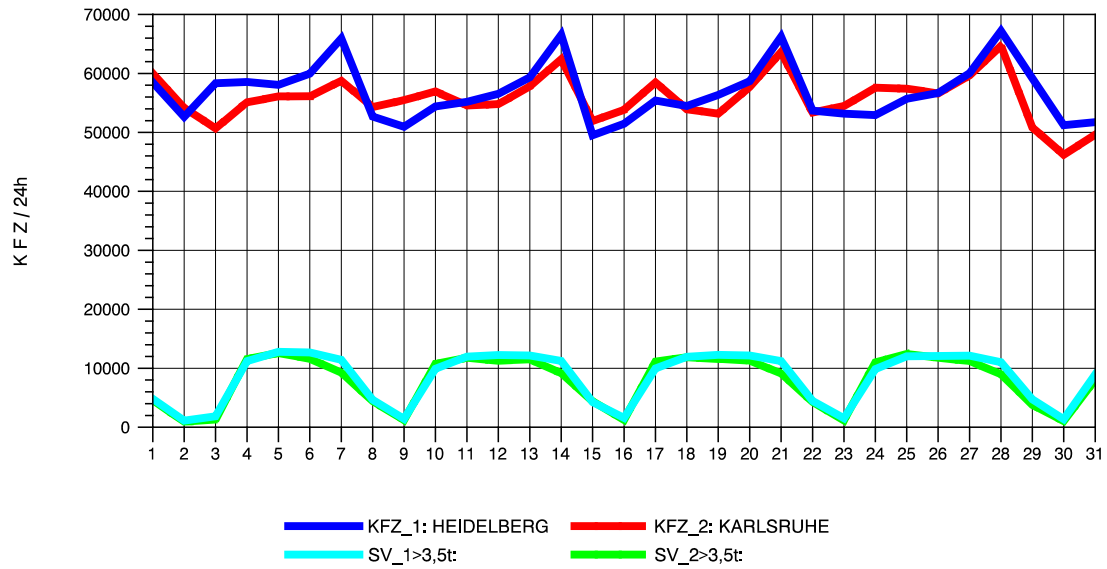

STRASSENVERKEHRSZÄHLUNGEN IN BADEN-WÜRTTEMBERG
ST. LEON 67171018 A 5
TAGESWERTE JE RICHTUNG: Oktober 2011