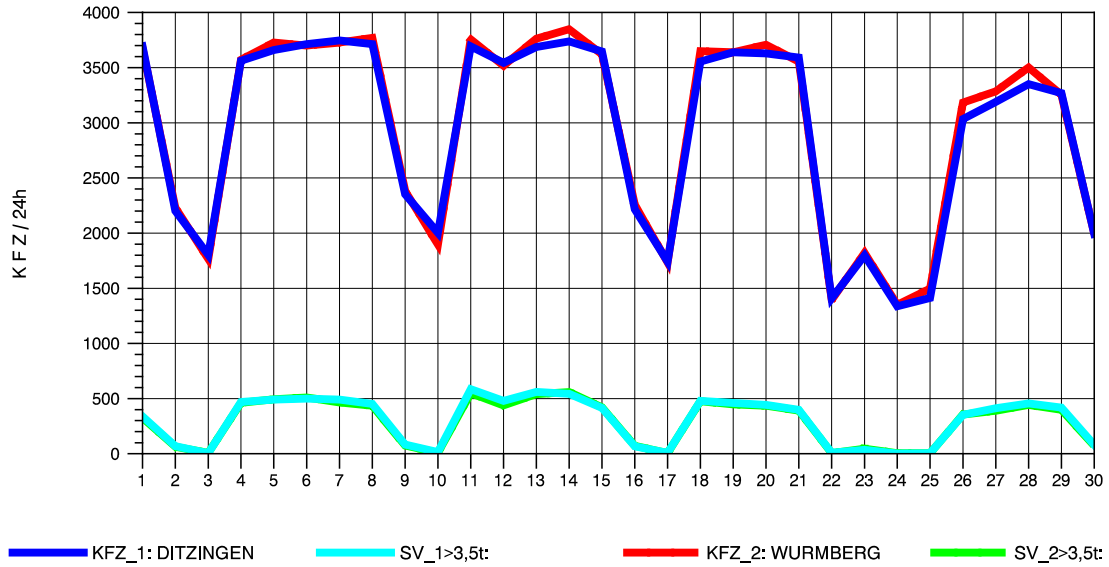

STRASSENVERKEHRSZÄHLUNGEN IN BADEN-WÜRTTEMBERG
HEIMERDINGEN 71201227 L 1177
TAGESWERTE JE RICHTUNG: April 2011