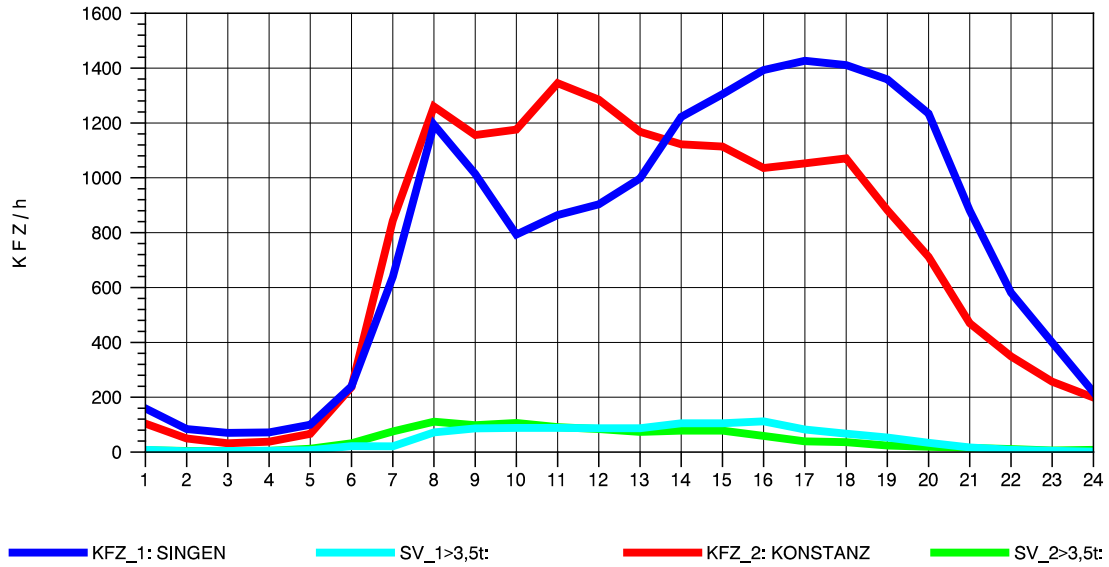

STRASSENVERKEHRSZÄHLUNGEN IN BADEN-WÜRTTEMBERG
KLOSTER HEGNE 82201112 B 33
Dienstag, 02. August 2011