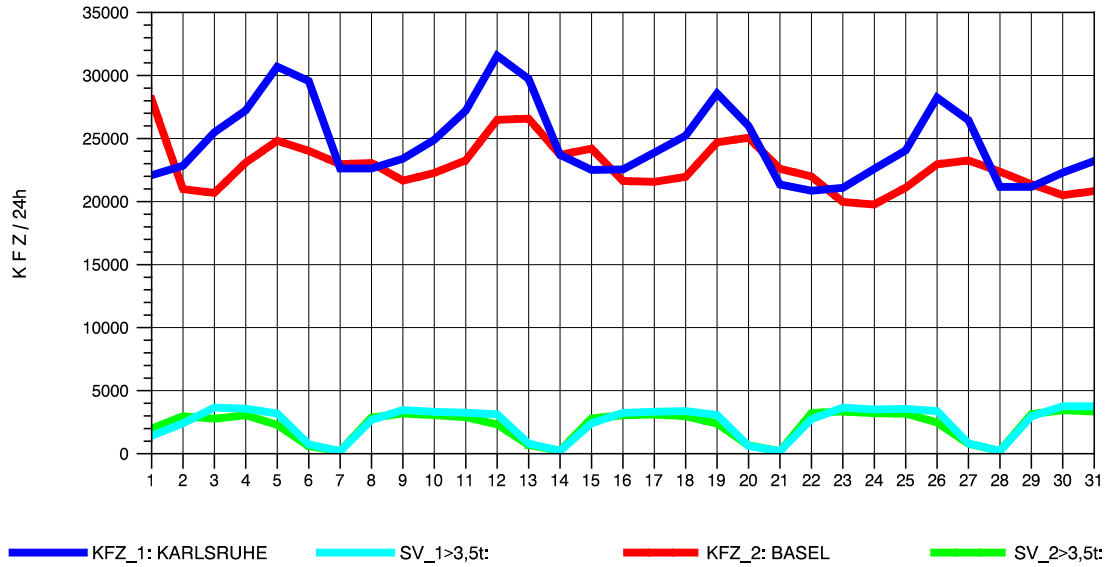

STRASSENVERKEHRSZÄHLUNGEN IN BADEN-WÜRTTEMBERG
KLEINKEMS 83111053 A 5
TAGESWERTE JE RICHTUNG: August 2011