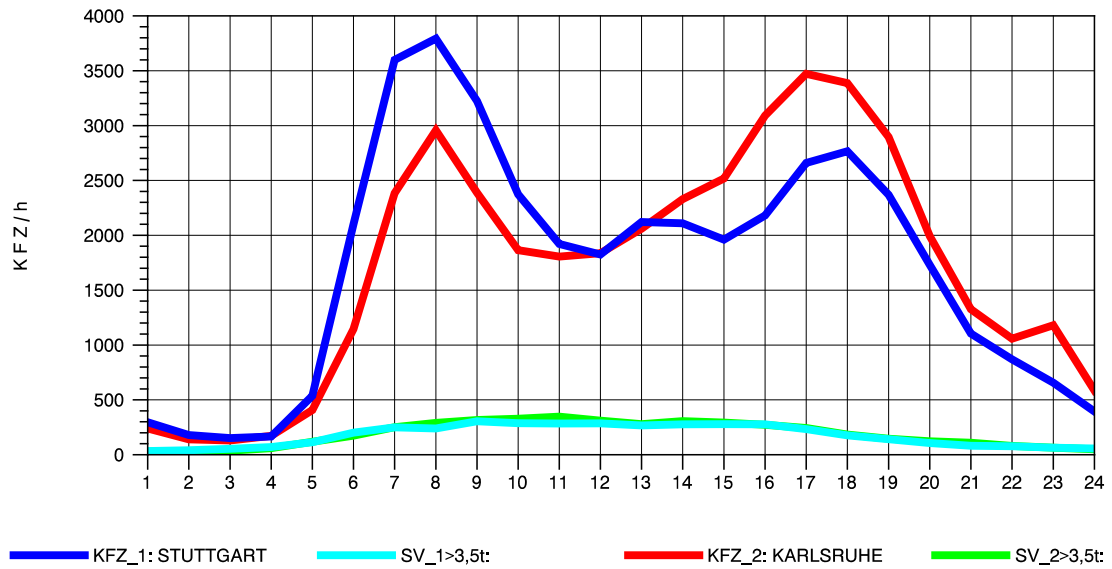

STRASSENVERKEHRSZÄHLUNGEN IN BADEN-WÜRTTEMBERG
S-ZUFFENHAUSEN 71201100 B 10
Montag, 04. April 2011