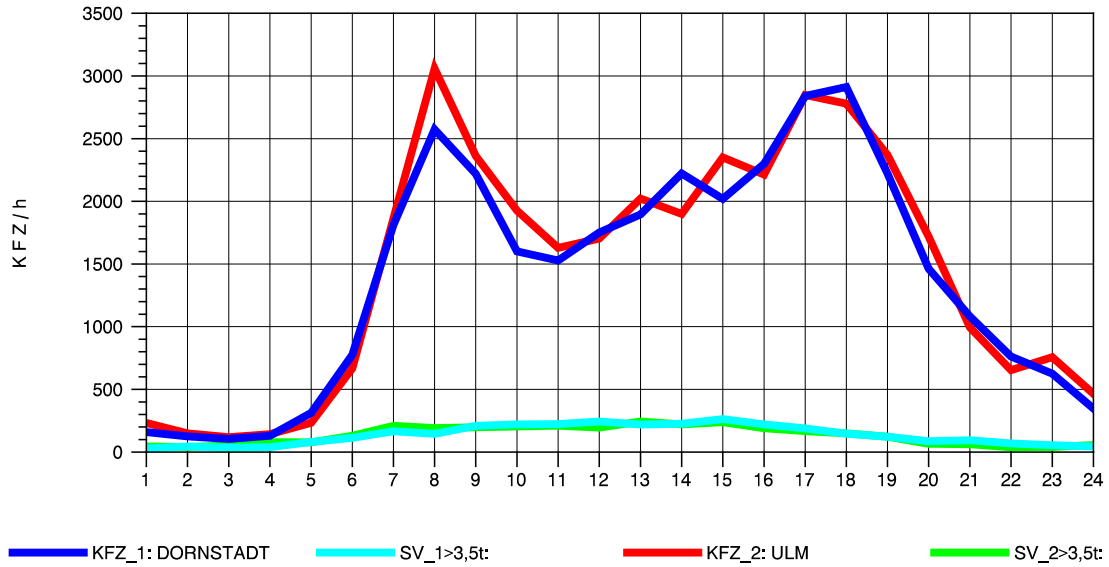

STRASSENVERKEHRSZÄHLUNGEN IN BADEN-WÜRTTEMBERG
ULM-NORD 75251103 B 10
Donnerstag, 13. Oktober 2011