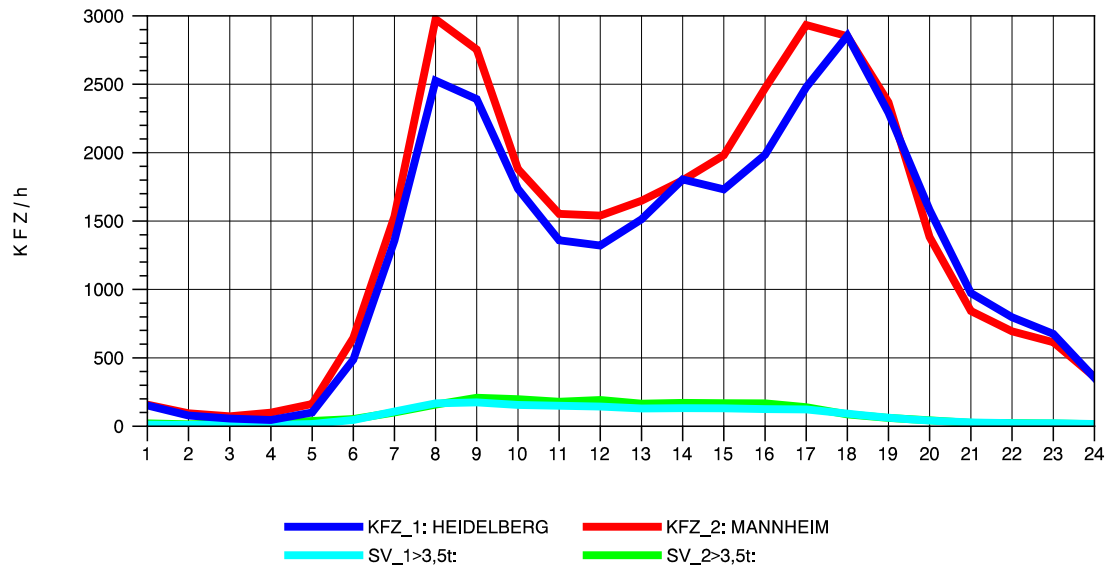

STRASSENVERKEHRSZÄHLUNGEN IN BADEN-WÜRTTEMBERG
MA-SECKENHEIM 65171009 A 656
Mittwoch, 12. Oktober 2011