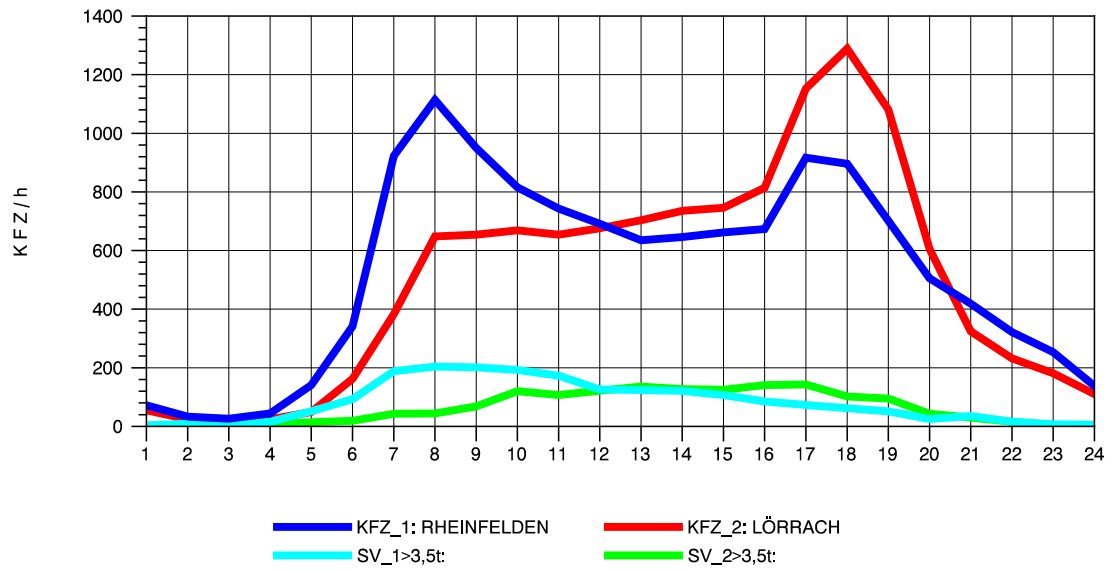

STRASSENVERKEHRSZÄHLUNGEN IN BADEN-WÜRTTEMBERG
LÖRRACH 83121003 A 98
Dienstag, 02. August 2011