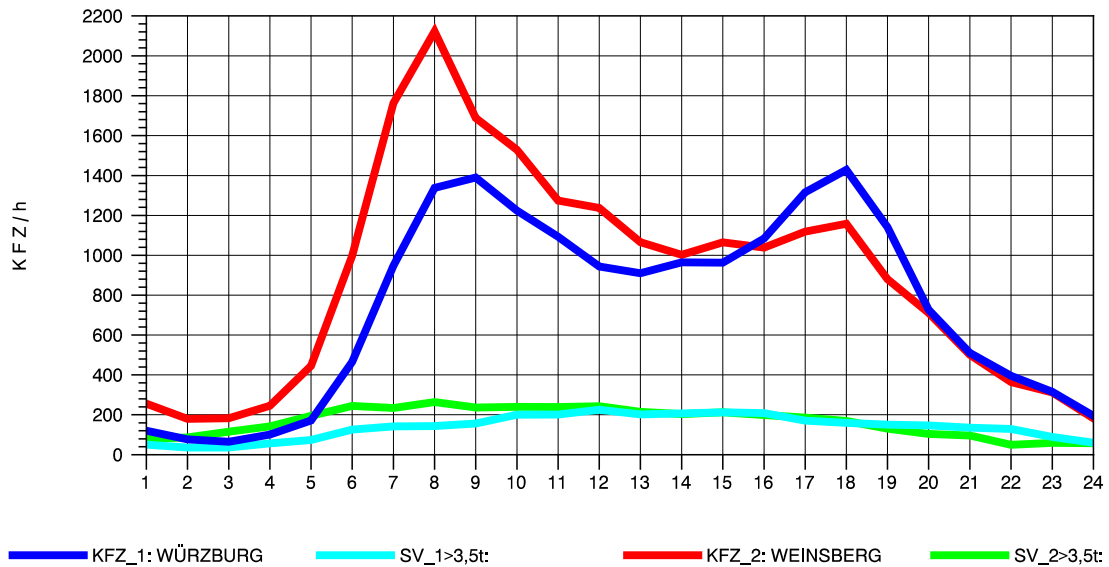

STRASSENVERKEHRSZÄHLUNGEN IN BADEN-WÜRTTEMBERG
NEUENSTADT 67221084 A 81
Montag, 04. April 2011