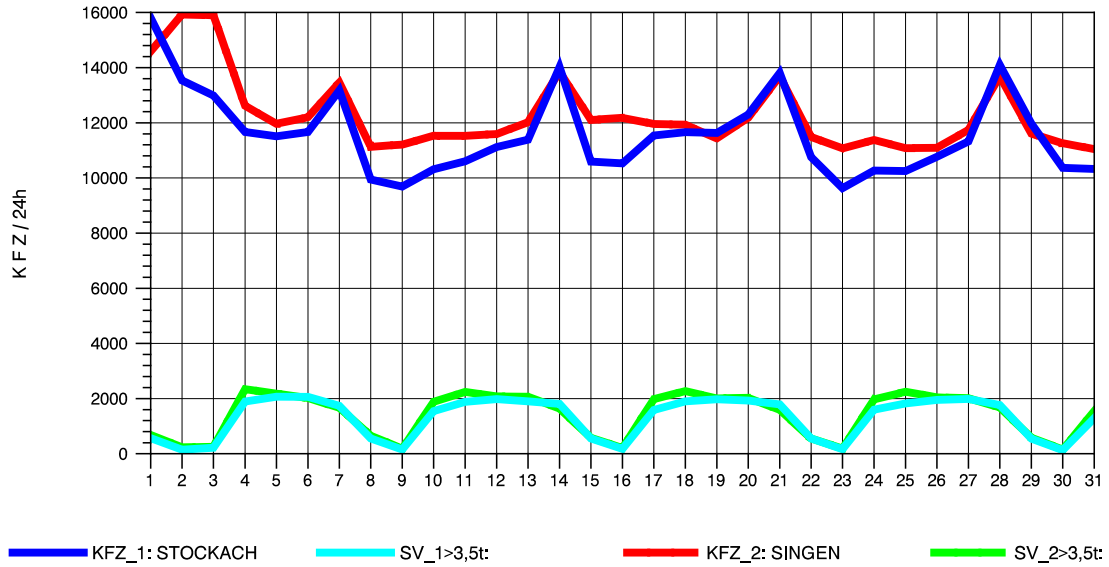

STRASSENVERKEHRSZÄHLUNGEN IN BADEN-WÜRTTEMBERG
STOCKACH 81191040 A 98
TAGESWERTE JE RICHTUNG: Oktober 2011