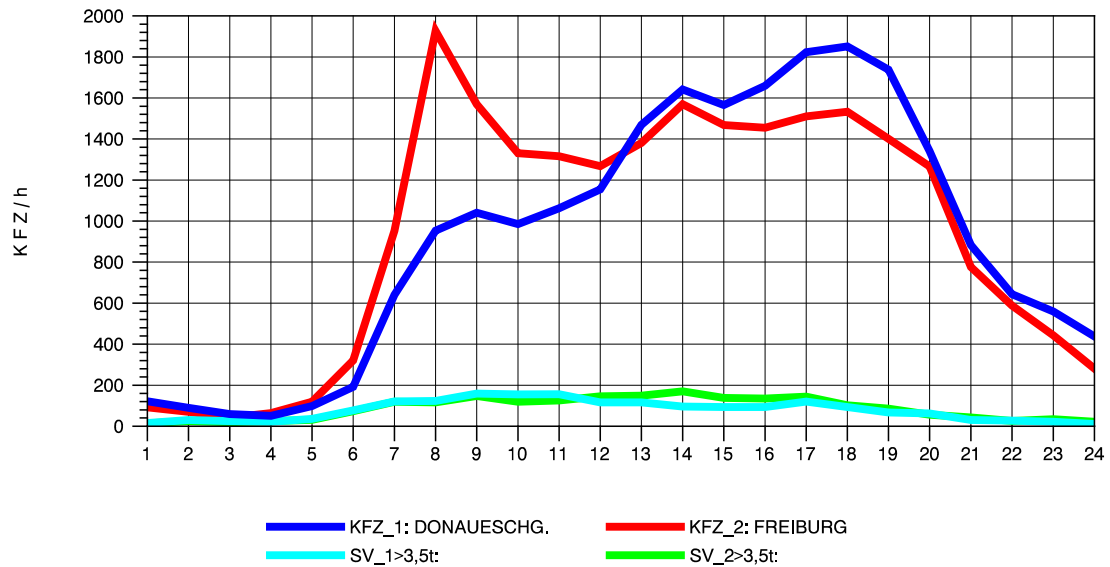

STRASSENVERKEHRSZÄHLUNGEN IN BADEN-WÜRTTEMBERG
FREIBURG-OSTTUNNEL 80131101 B 31 N
Freitag, 14. Oktober 2011