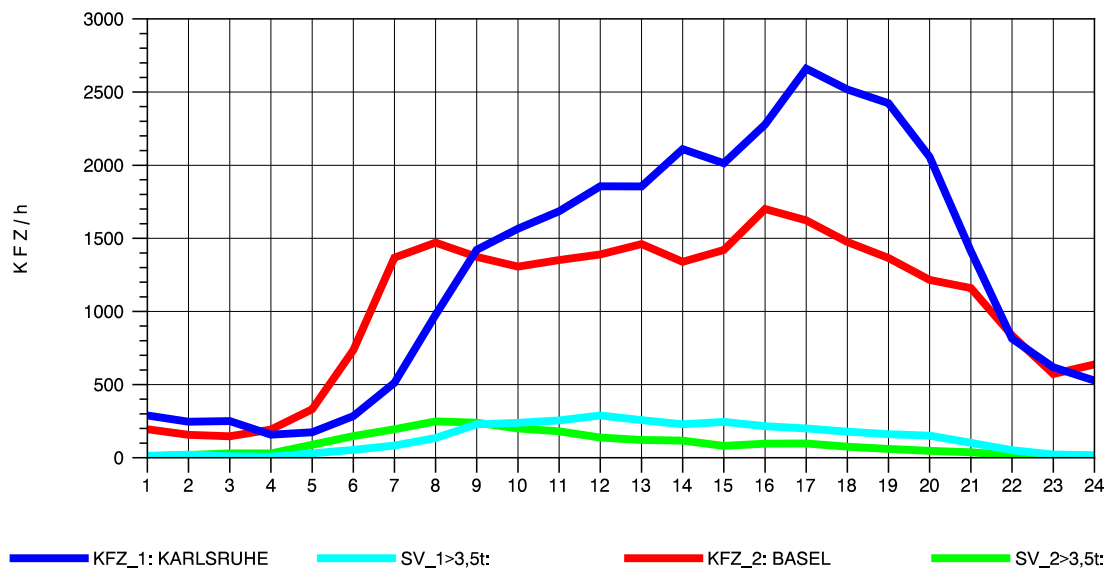

STRASSENVERKEHRSZÄHLUNGEN IN BADEN-WÜRTTEMBERG
KLEINKEMS 83111053 A 5
Freitag, 05. August 2011