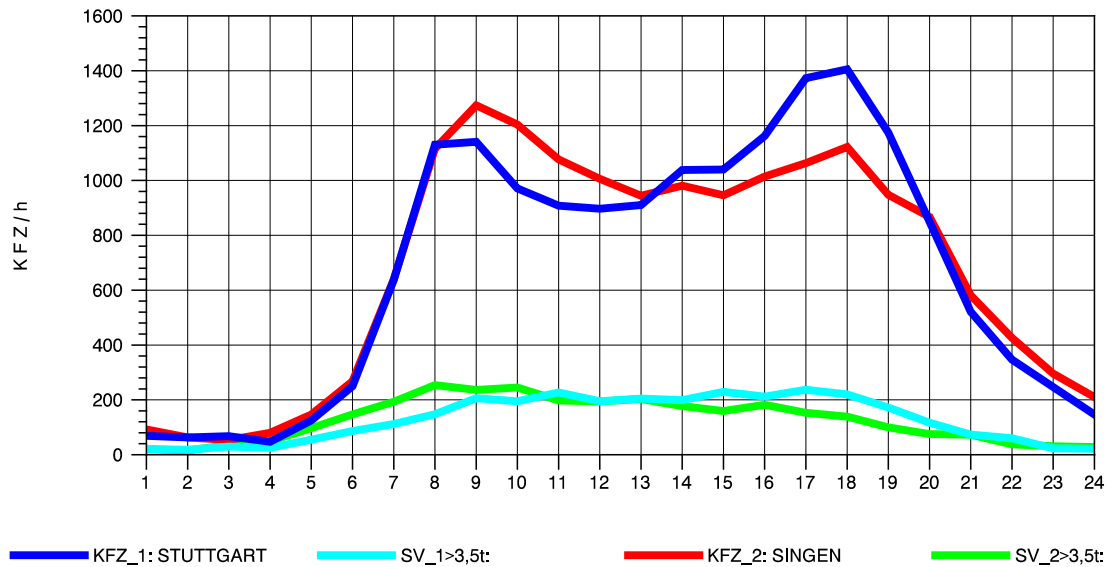

STRASSENVERKEHRSZÄHLUNGEN IN BADEN-WÜRTTEMBERG
T+R HEGAU 81181036 A 81
Mittwoch, 06. April 2011