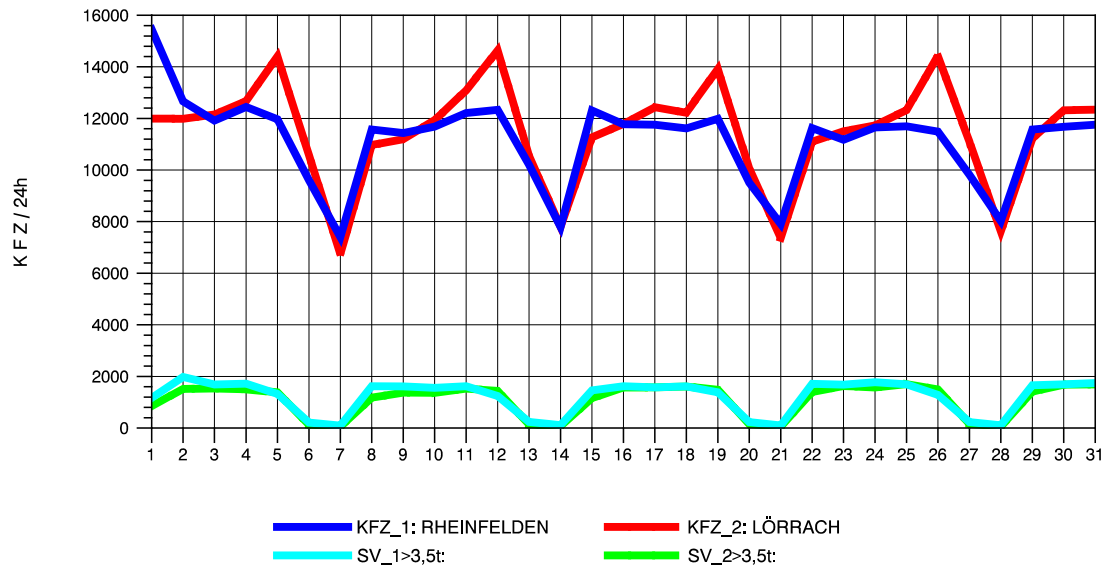

STRASSENVERKEHRSZÄHLUNGEN IN BADEN-WÜRTTEMBERG
LÖRRACH 83121003 A 98
TAGESWERTE JE RICHTUNG: August 2011