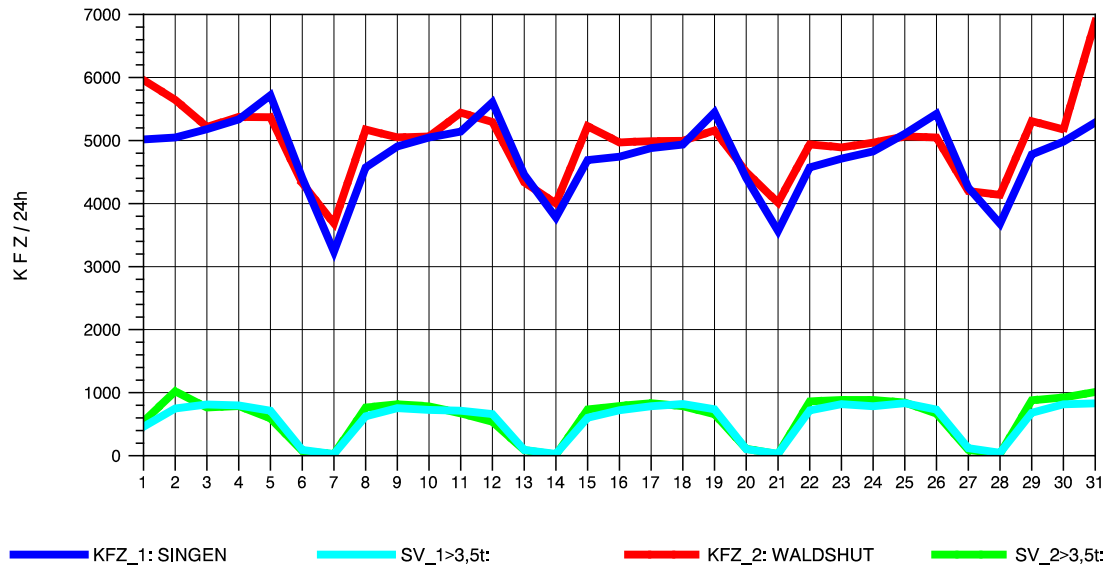

STRASSENVERKEHRSZÄHLUNGEN IN BADEN-WÜRTTEMBERG
LAUCHRINGEN 83151001 A 98
TAGESWERTE JE RICHTUNG: August 2011