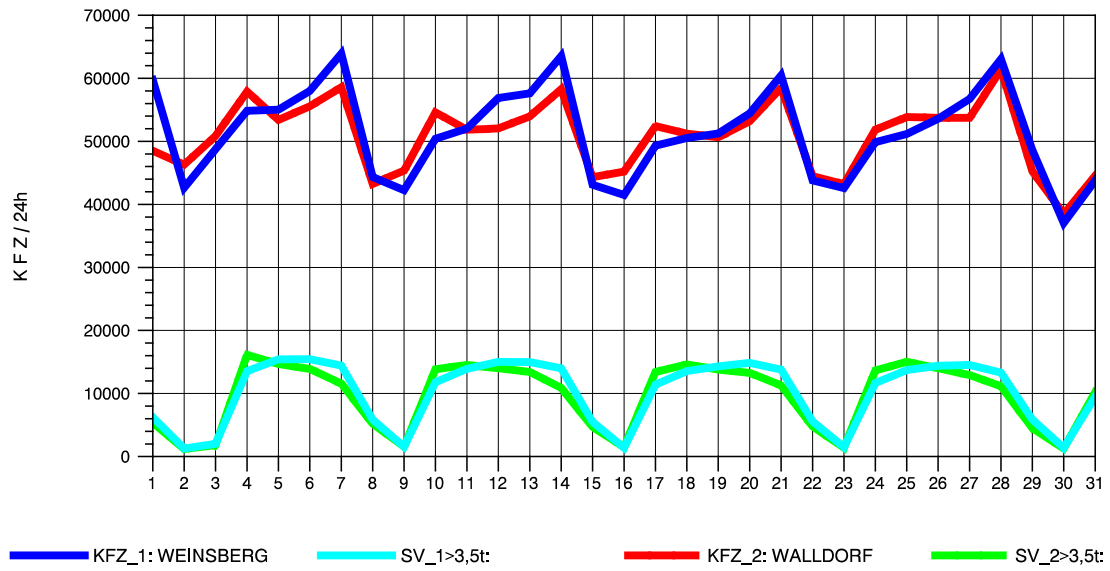

STRASSENVERKEHRSZÄHLUNGEN IN BADEN-WÜRTTEMBERG
NECKARSULM 1 68211059 A 6
TAGESWERTE JE RICHTUNG: Oktober 2011