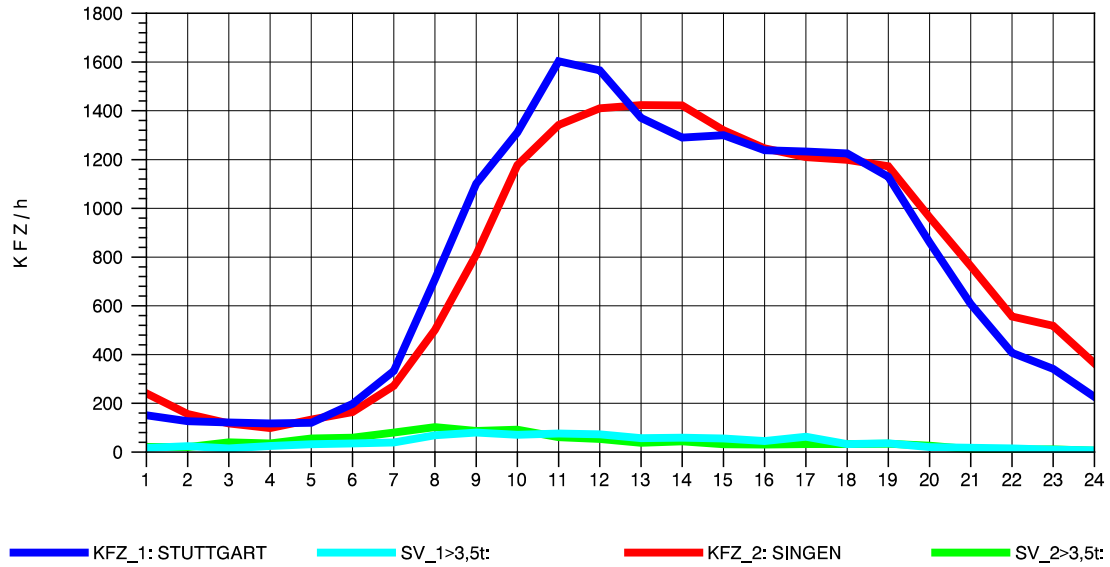

STRASSENVERKEHRSZÄHLUNGEN IN BADEN-WÜRTTEMBERG
GEISINGEN 81181036 A 81
Samstag, 15. Oktober 2011