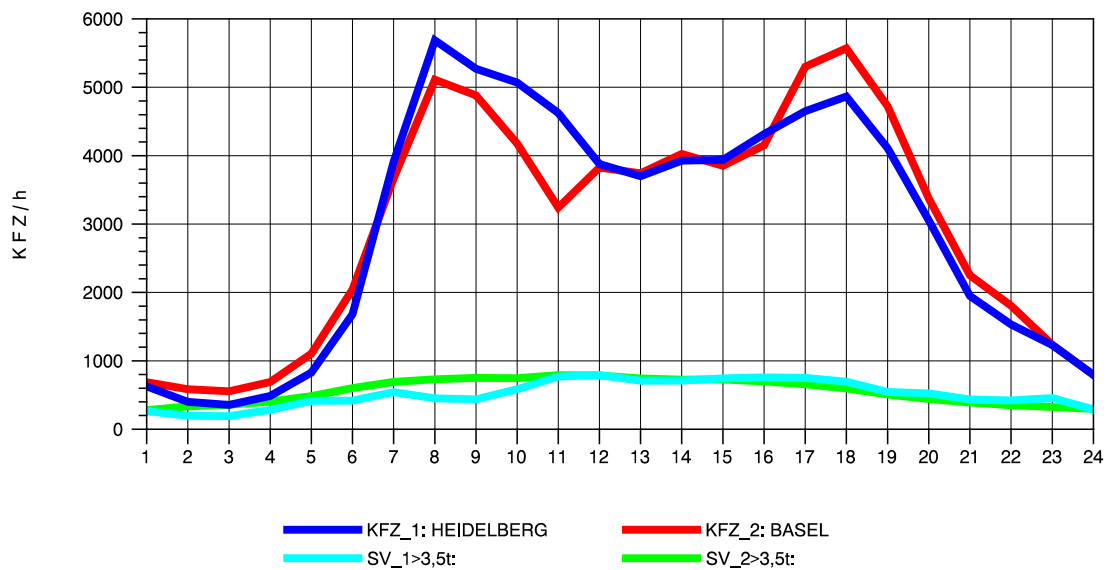

STRASSENVERKEHRSZÄHLUNGEN IN BADEN-WÜRTTEMBERG
KARLSRUHE 1 70161022 A 5
Montag, 04. April 2011