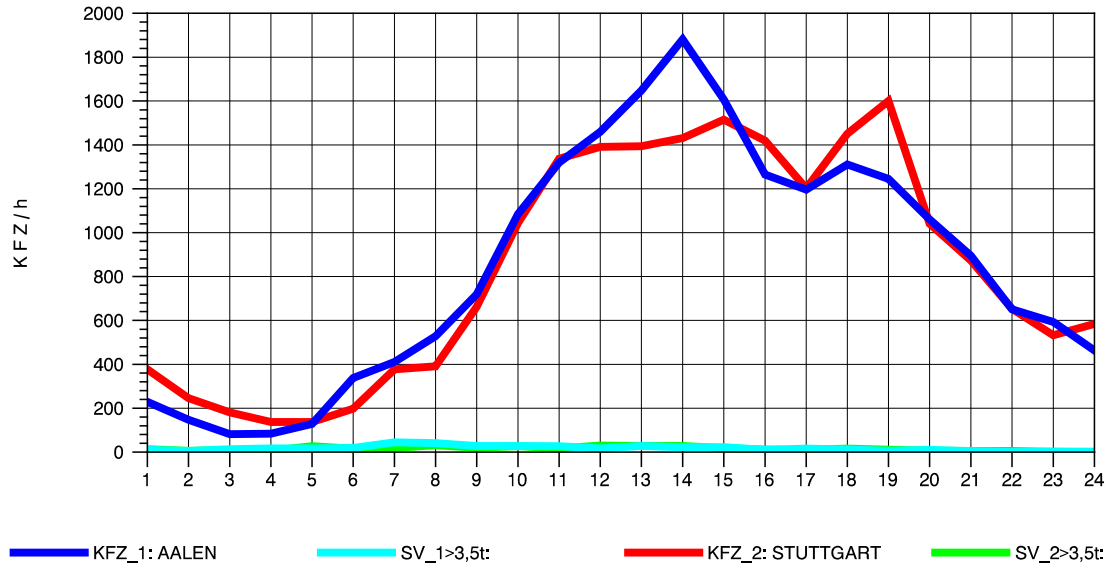

STRASSENVERKEHRSZÄHLUNGEN IN BADEN-WÜRTTEMBERG
GRUNBACH 71221107 B 29
Samstag, 06. August 2011