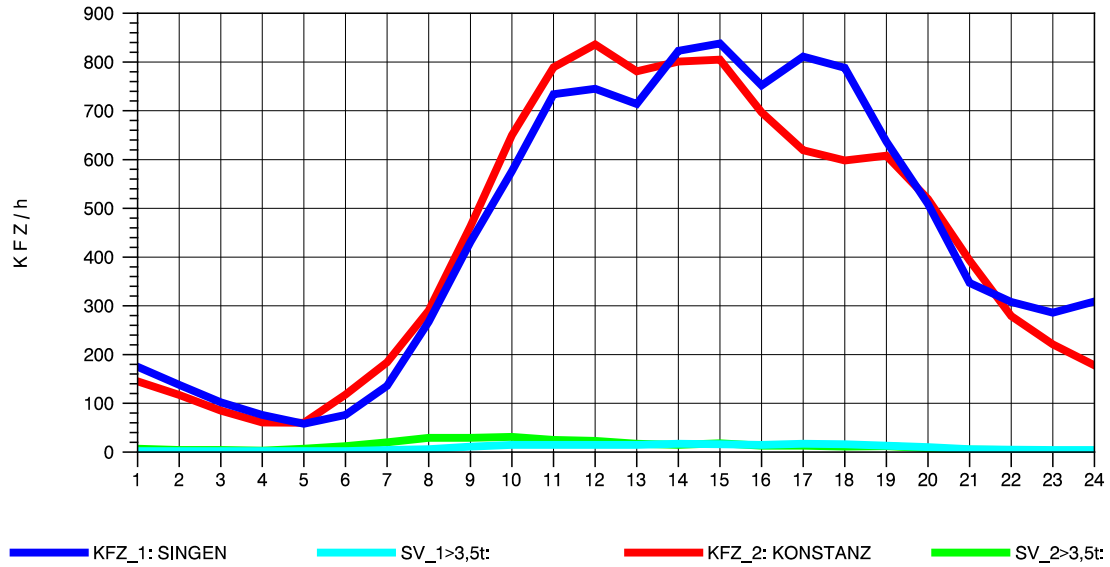

STRASSENVERKEHRSZÄHLUNGEN IN BADEN-WÜRTTEMBERG
RADOLZZELL 2 82201112 B 33
Samstag, 15. Oktober 2011