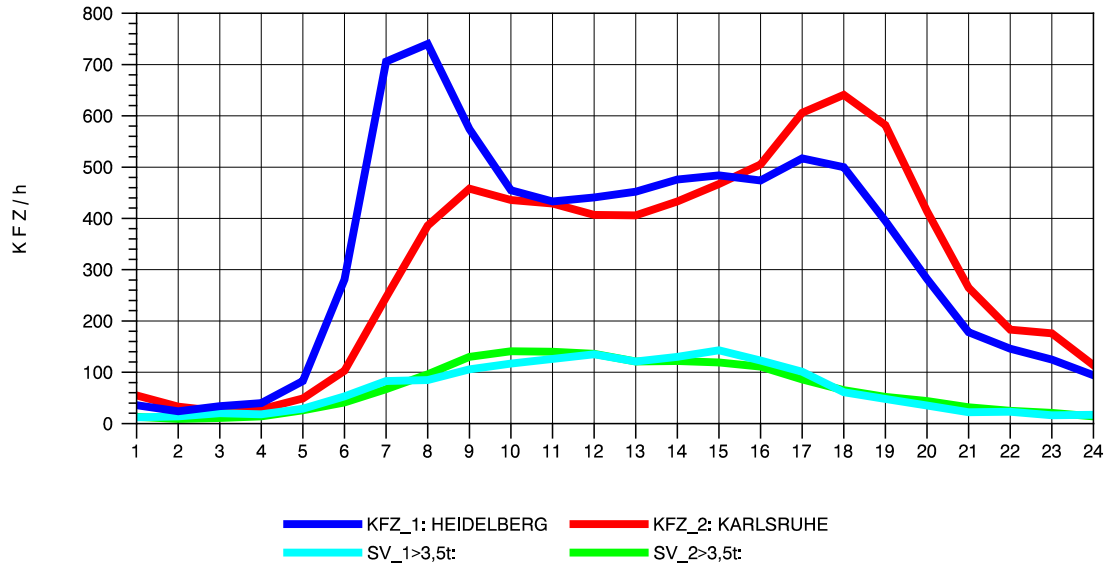

STRASSENVERKEHRSZÄHLUNGEN IN BADEN-WÜRTTEMBERG
VAIHINGEN (ENZ) 70191108 B 10
Dienstag, 11. Oktober 2011