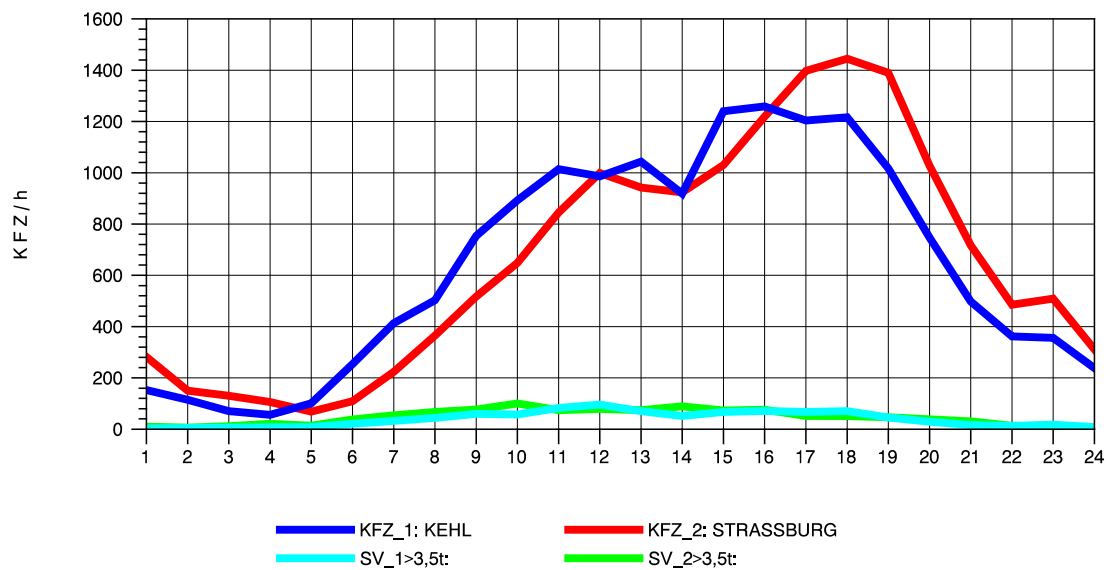

STRASSENVERKEHRSZÄHLUNGEN IN BADEN-WÜRTTEMBERG
KEHL-EUROPABRÜCKE 74121100 B 28
Mittwoch, 03. August 2011