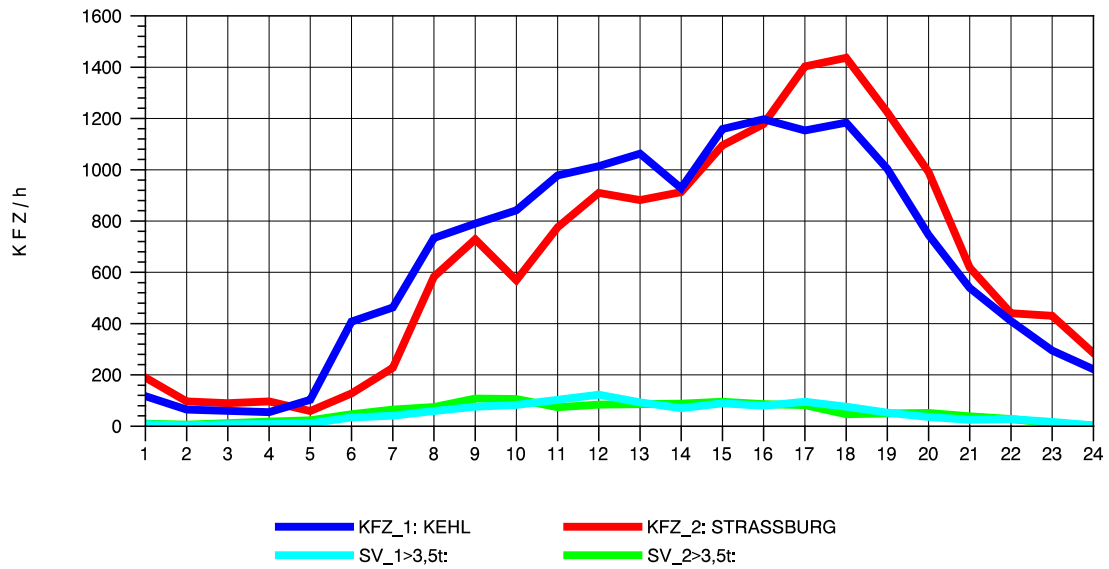

STRASSENVERKEHRSZÄHLUNGEN IN BADEN-WÜRTTEMBERG
KEHL-EUROPABRÜCKE 74121100 B 28
Mittwoch, 12. Oktober 2011