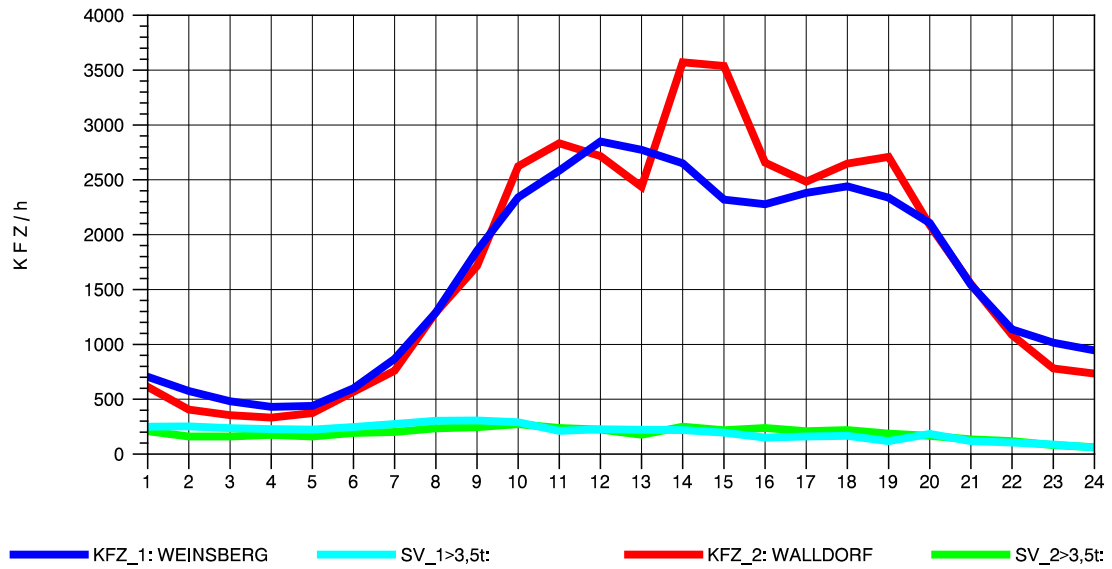

STRASSENVERKEHRSZÄHLUNGEN IN BADEN-WÜRTTEMBERG
WALLDORF 67171016 A 6
Samstag, 15. Oktober 2011