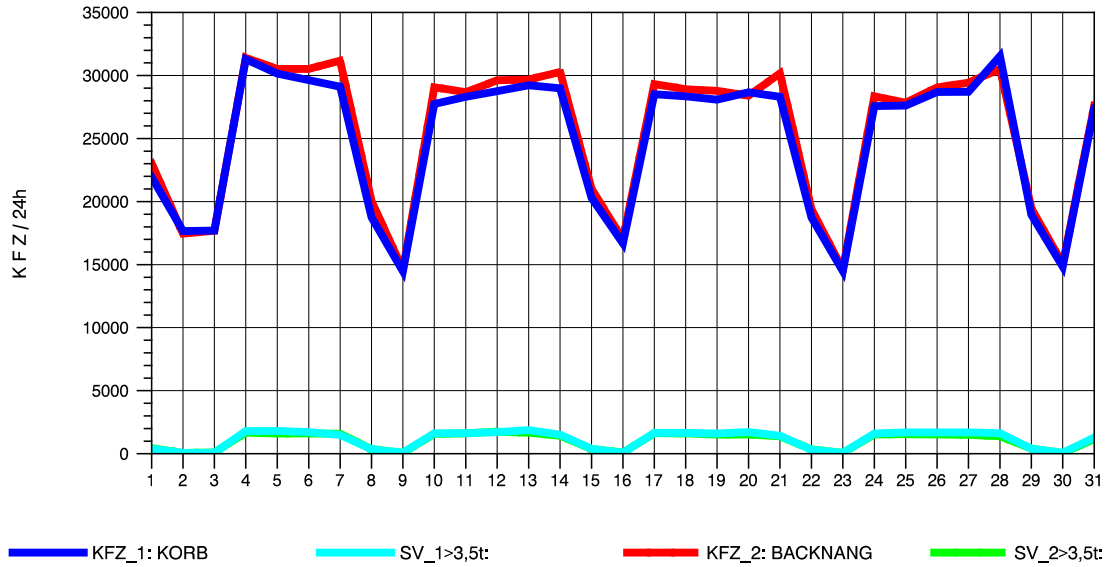

STRASSENVERKEHRSZÄHLUNGEN IN BADEN-WÜRTTEMBERG
KORB 71221100 B 14
TAGESWERTE JE RICHTUNG: Oktober 2011