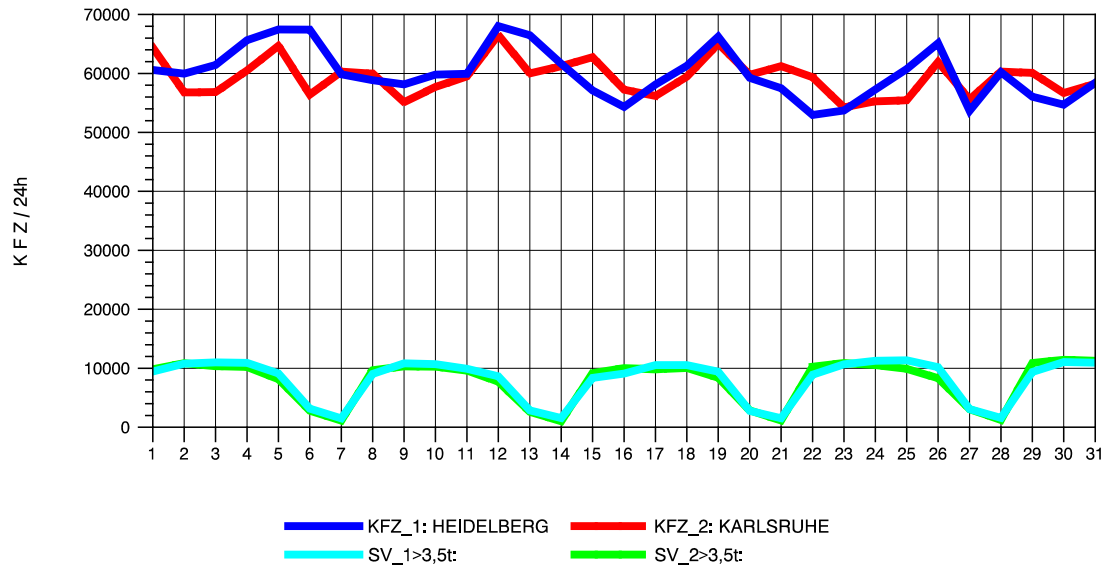

STRASSENVERKEHRSZÄHLUNGEN IN BADEN-WÜRTTEMBERG
ST. LEON 67171018 A 5
TAGESWERTE JE RICHTUNG: August 2011