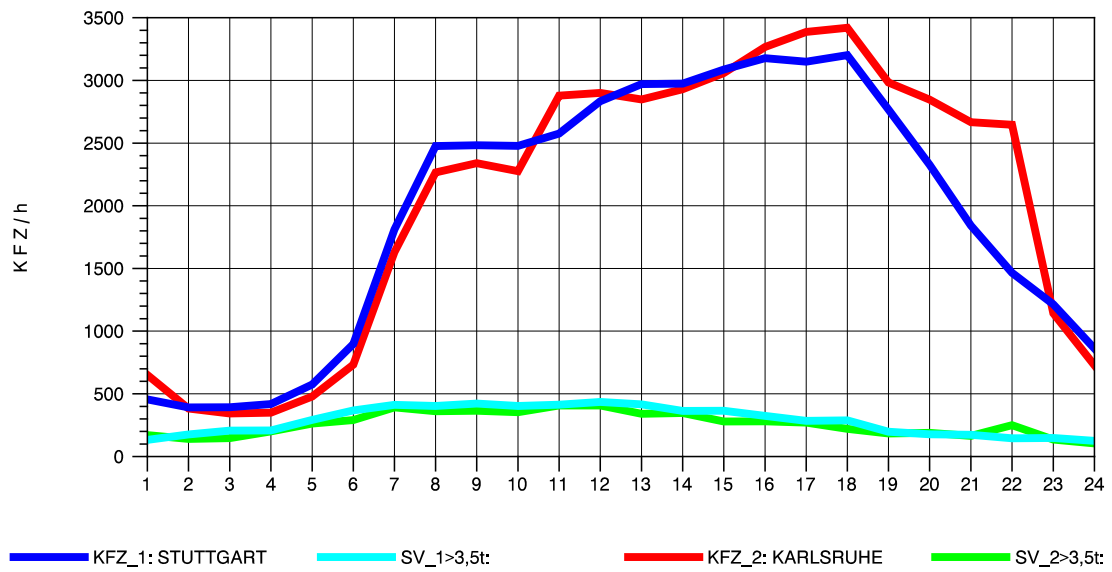

STRASSENVERKEHRSZÄHLUNGEN IN BADEN-WÜRTTEMBERG
PFORZHEIM-OST 70181077 A 8
Freitag, 05. August 2011