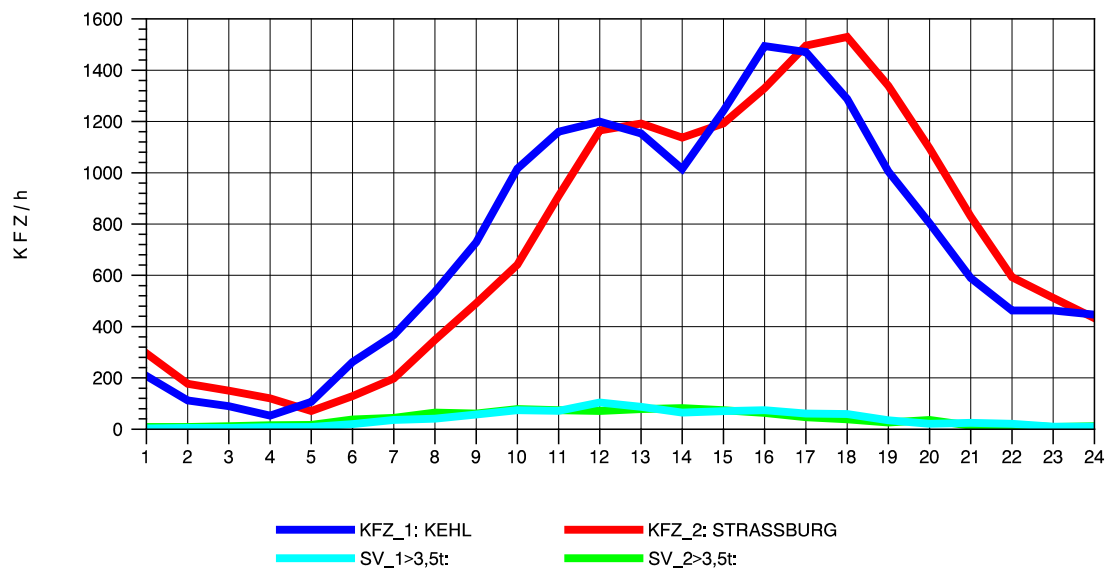

STRASSENVERKEHRSZÄHLUNGEN IN BADEN-WÜRTTEMBERG
KEHL-EUROPABRÜCKE 74121100 B 28
Freitag, 05. August 2011