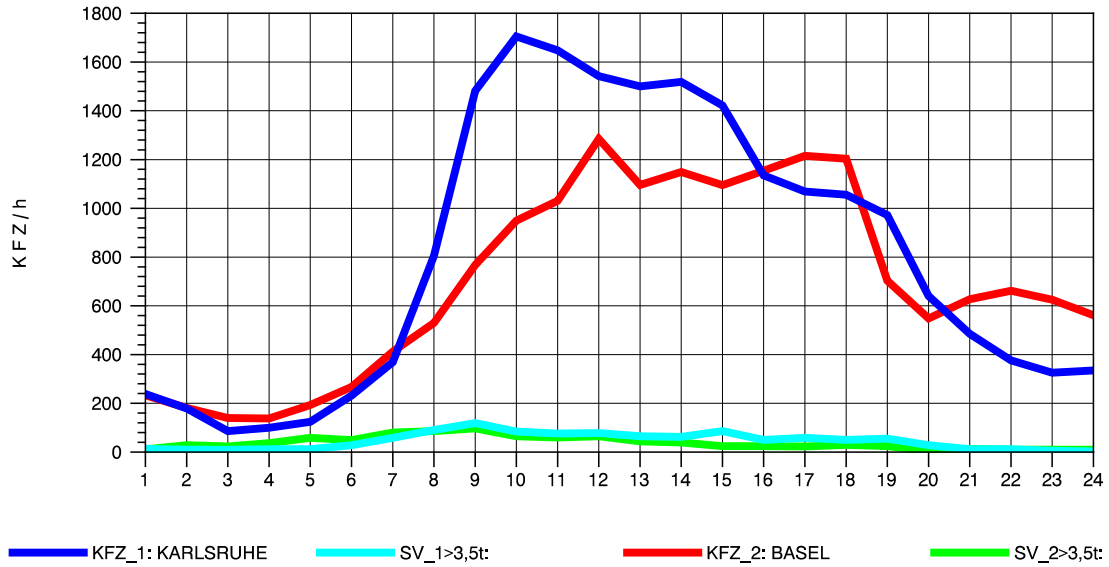

STRASSENVERKEHRSZÄHLUNGEN IN BADEN-WÜRTTEMBERG
KLEINKEMS 83111053 A 5
Samstag, 09. April 2011