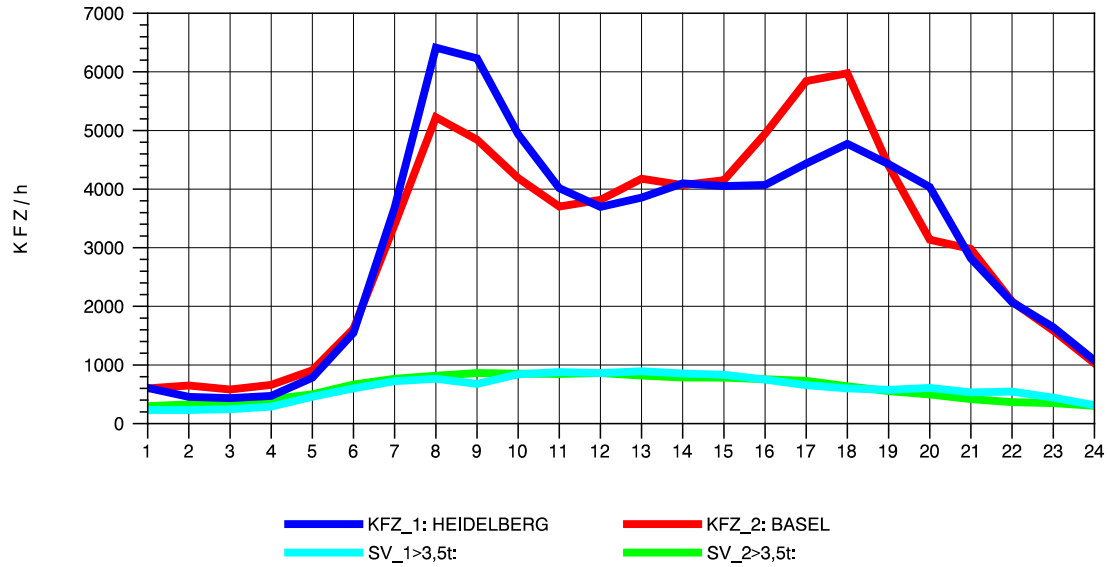

STRASSENVERKEHRSZÄHLUNGEN IN BADEN-WÜRTTEMBERG
KARLSRUHE 1 70161022 A 5
Donnerstag, 07. April 2011