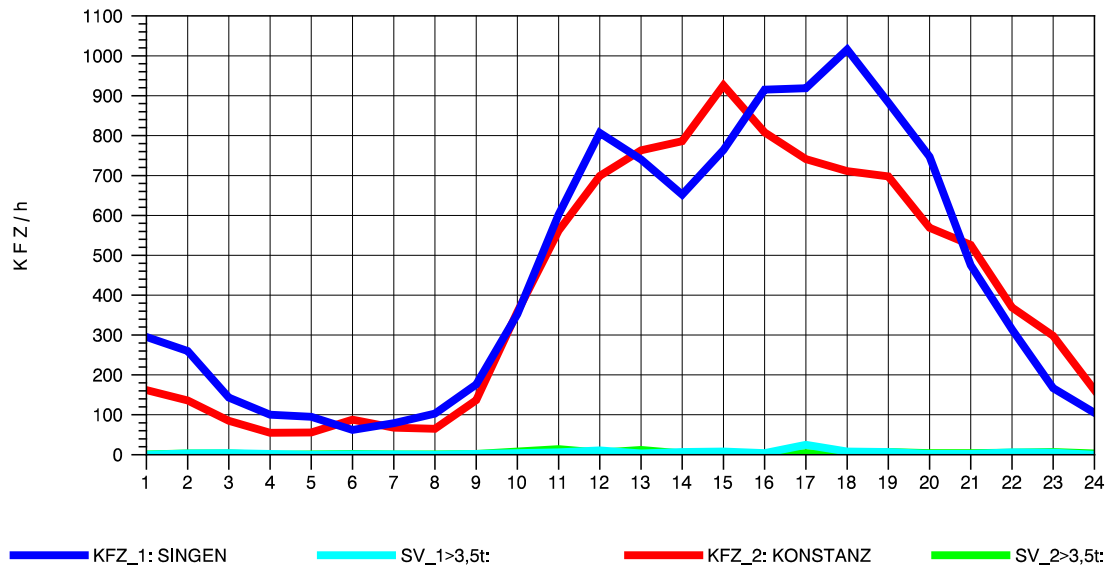

STRASSENVERKEHRSZÄHLUNGEN IN BADEN-WÜRTTEMBERG
RADOLFZELL 2 82201112 B 33
Sonntag, 07. August 2011