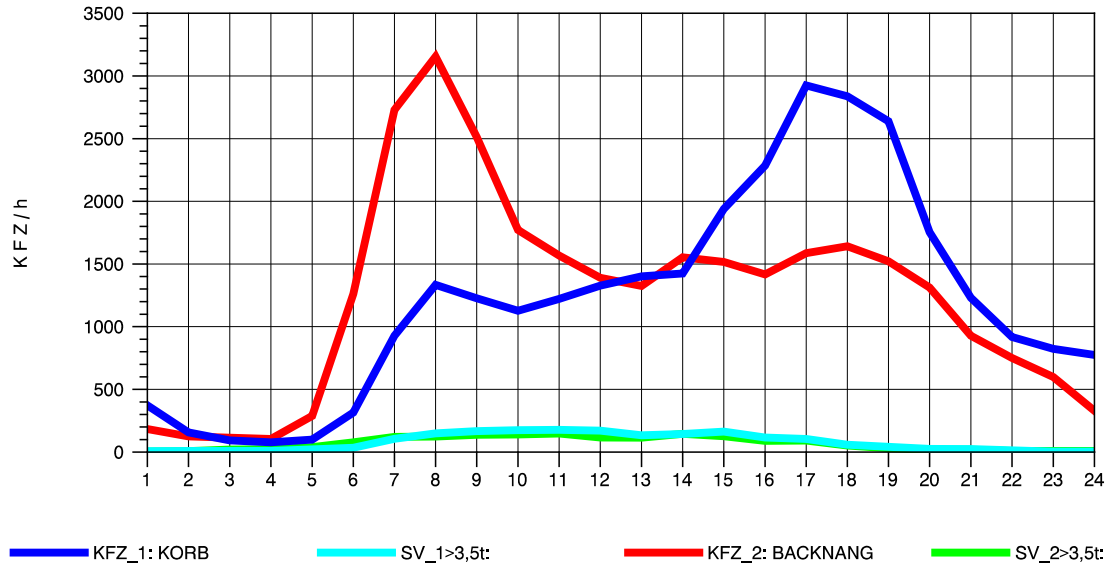

STRASSENVERKEHRSZÄHLUNGEN IN BADEN-WÜRTTEMBERG
KORB 71221100 B 14
Donnerstag, 13. Oktober 2011