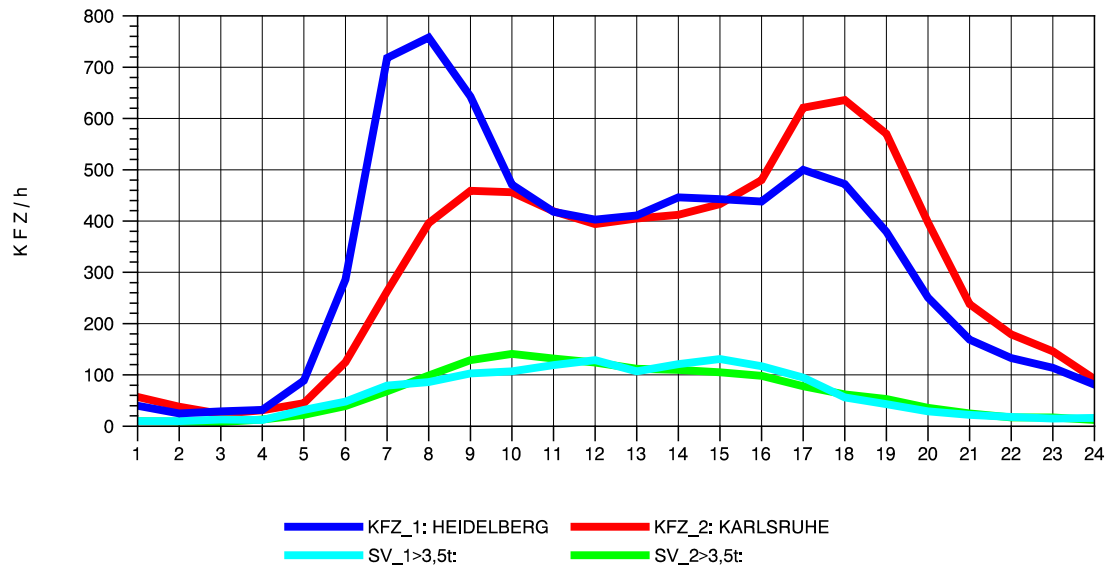

STRASSENVERKEHRSZÄHLUNGEN IN BADEN-WÜRTTEMBERG
VAIHINGEN (ENZ) 70191108 B 10
Montag, 10. Oktober 2011