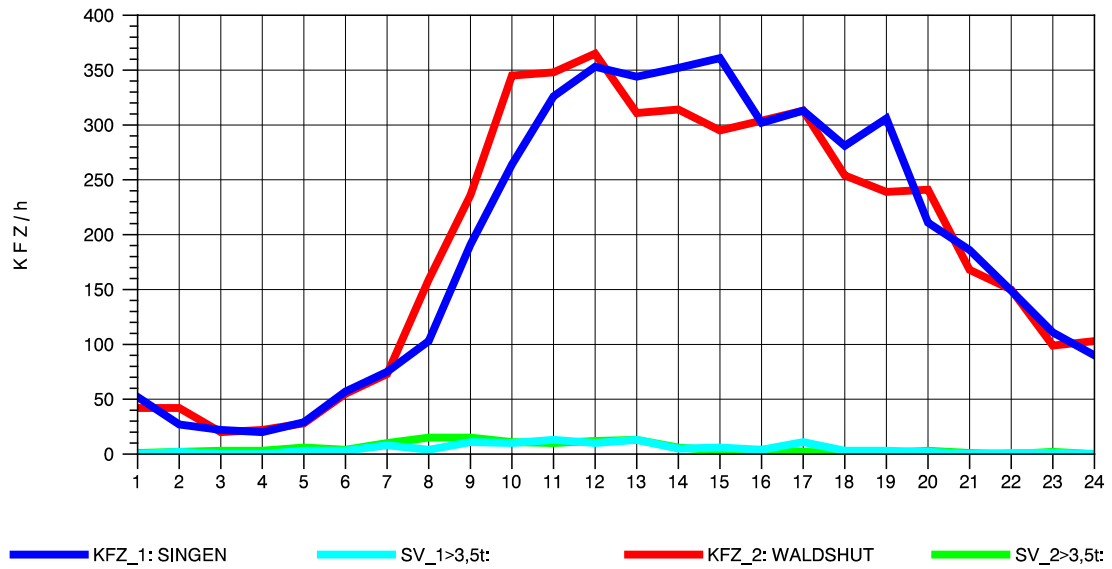

STRASSENVERKEHRSZÄHLUNGEN IN BADEN-WÜRTTEMBERG
LAUCHRINGEN 83151001 A 98
Samstag, 09. April 2011