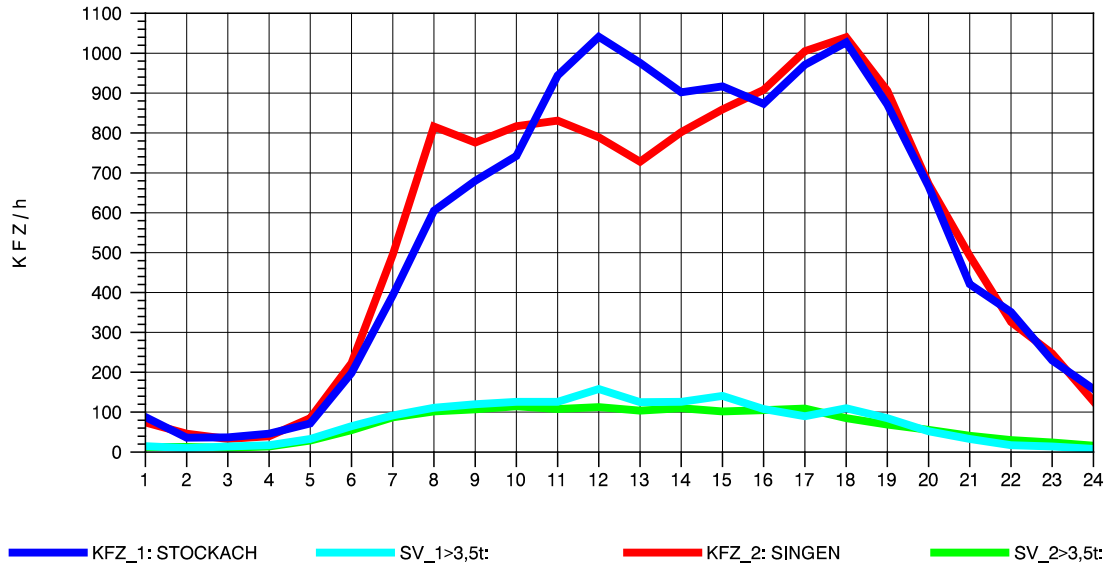

STRASSENVERKEHRSZÄHLUNGEN IN BADEN-WÜRTTEMBERG
STOCKACH 81191040 A 98
Donnerstag, 04. August 2011