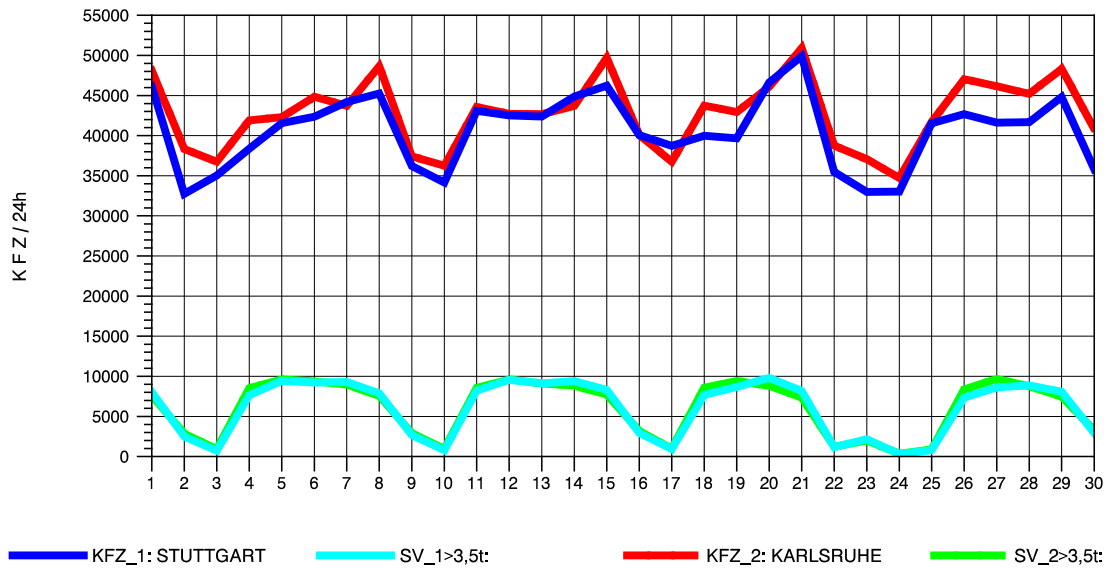

STRASSENVERKEHRSZÄHLUNGEN IN BADEN-WÜRTTEMBERG
PFORZHEIM-OST 70181077 A 8
TAGESWERTE JE RICHTUNG: April 2011