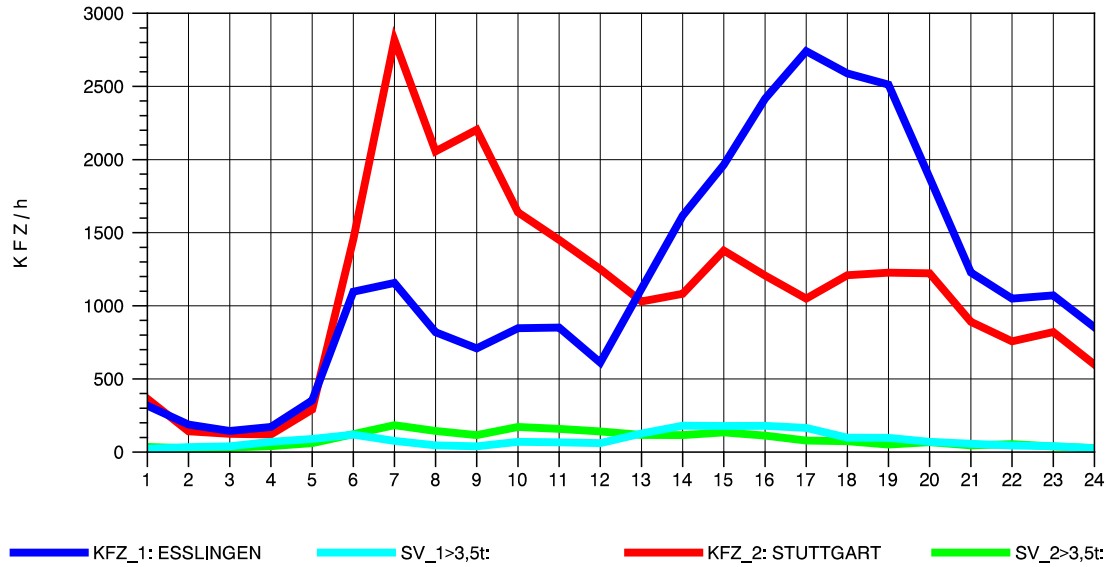

STRASSENVERKEHRSZÄHLUNGEN IN BADEN-WÜRTTEMBERG
S-HEDELFINGEN 72211101 B 10
Dienstag, 02. August 2011