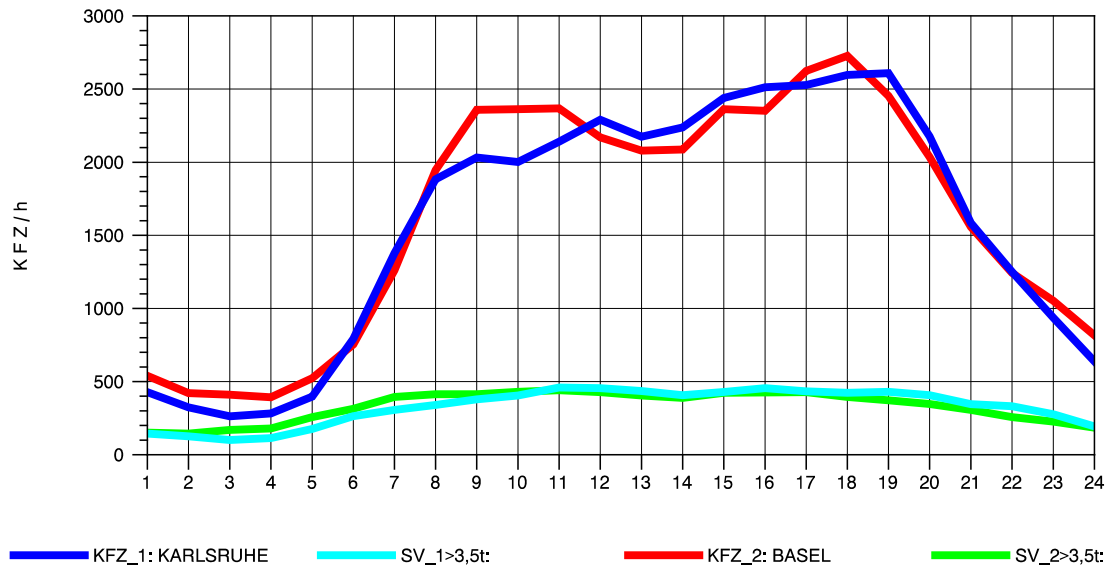

STRASSENVERKEHRSZÄHLUNGEN IN BADEN-WÜRTTEMBERG
ACHERN 73141035 A 5
Mittwoch, 03. August 2011