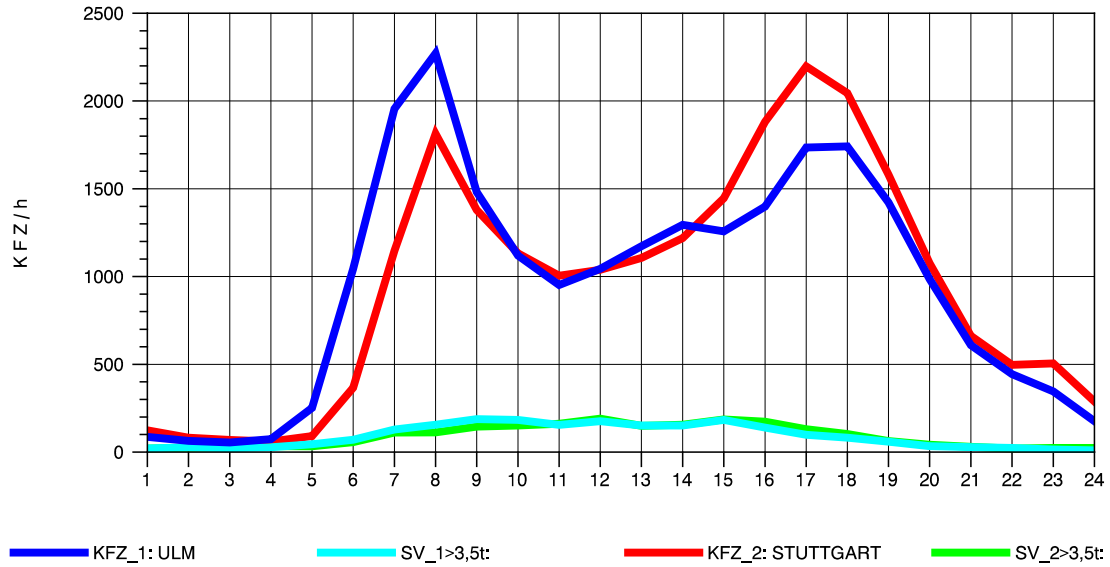

STRASSENVERKEHRSZÄHLUNGEN IN BADEN-WÜRTTEMBERG
GÖPPINGEN 73231100 B 10
Dienstag, 05. April 2011