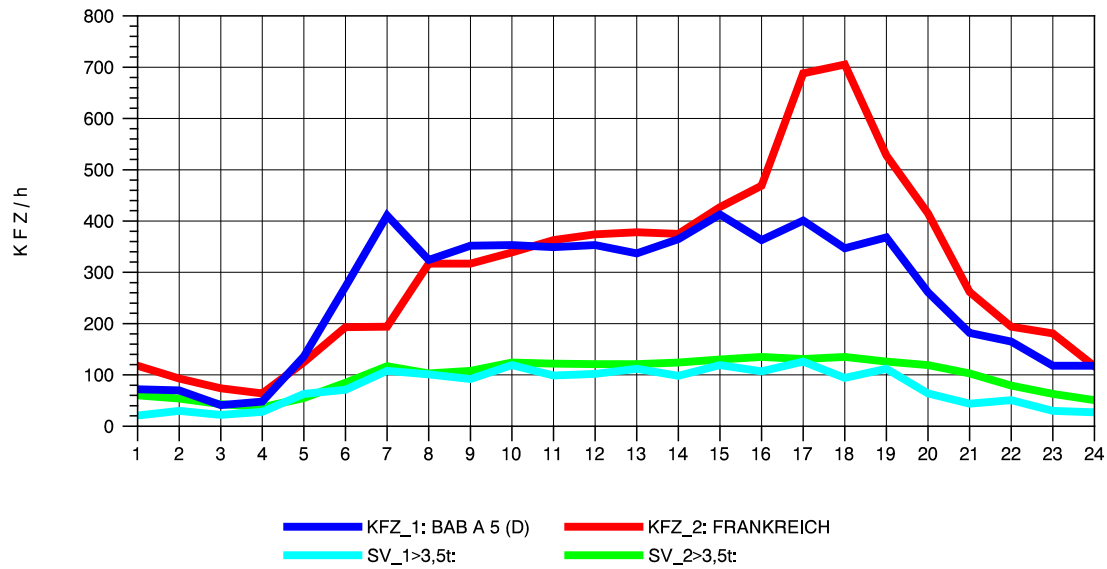

STRASSENVERKEHRSZÄHLUNGEN IN BADEN-WÜRTTEMBERG
NEUENBURG 1 82111052 A 5
Montag, 10. Oktober 2011