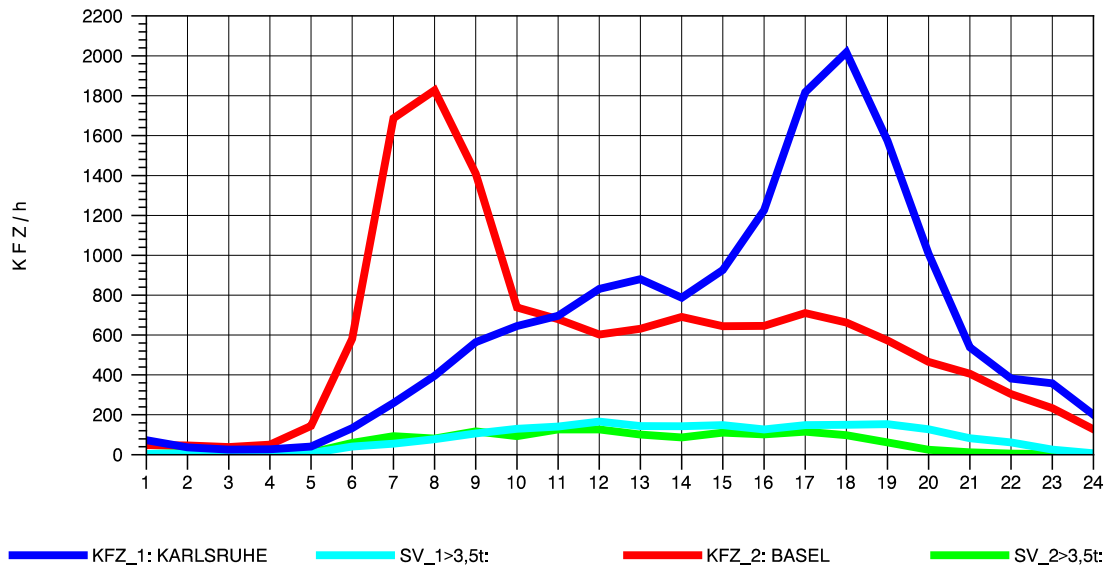

STRASSENVERKEHRSZÄHLUNGEN IN BADEN-WÜRTTEMBERG
WEIL AM RHEIN/GZA 84111099 A 5
Mittwoch, 06. April 2011