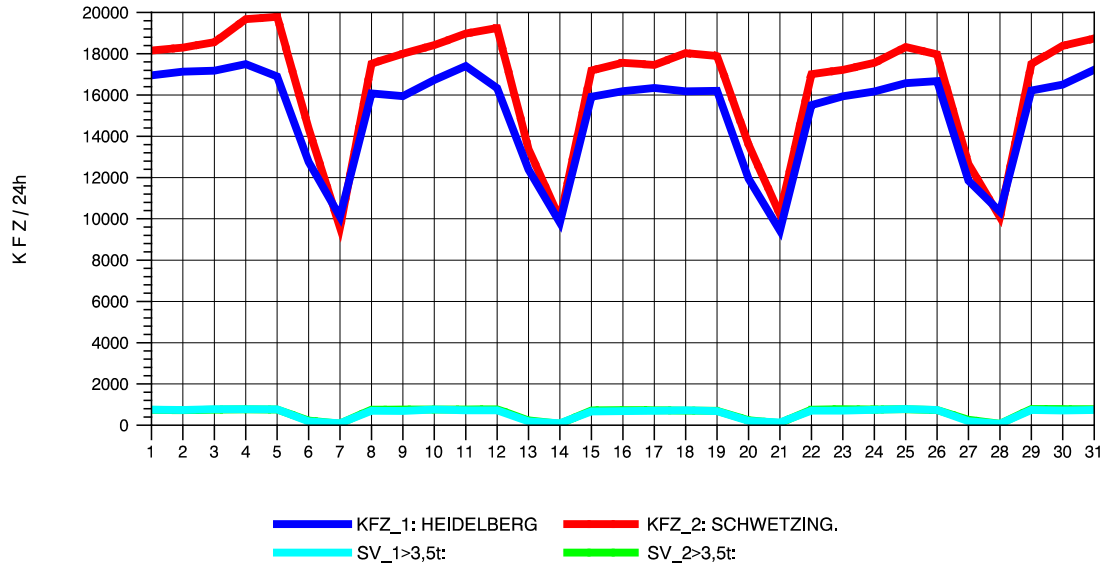

STRASSENVERKEHRSZÄHLUNGEN IN BADEN-WÜRTTEMBERG
HEIDELBERG 2 66171214 L 600A
TAGESWERTE JE RICHTUNG: August 2011