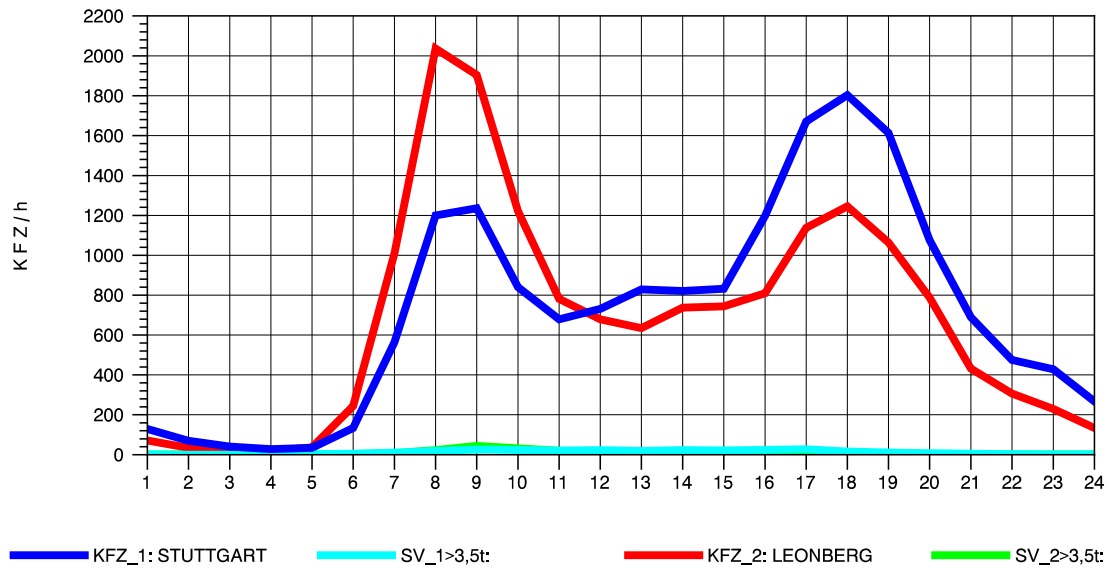

STRASSENVERKEHRSZÄHLUNGEN IN BADEN-WÜRTTEMBERG
SOLITUDE 72201203 L 1180
Montag, 10. Oktober 2011