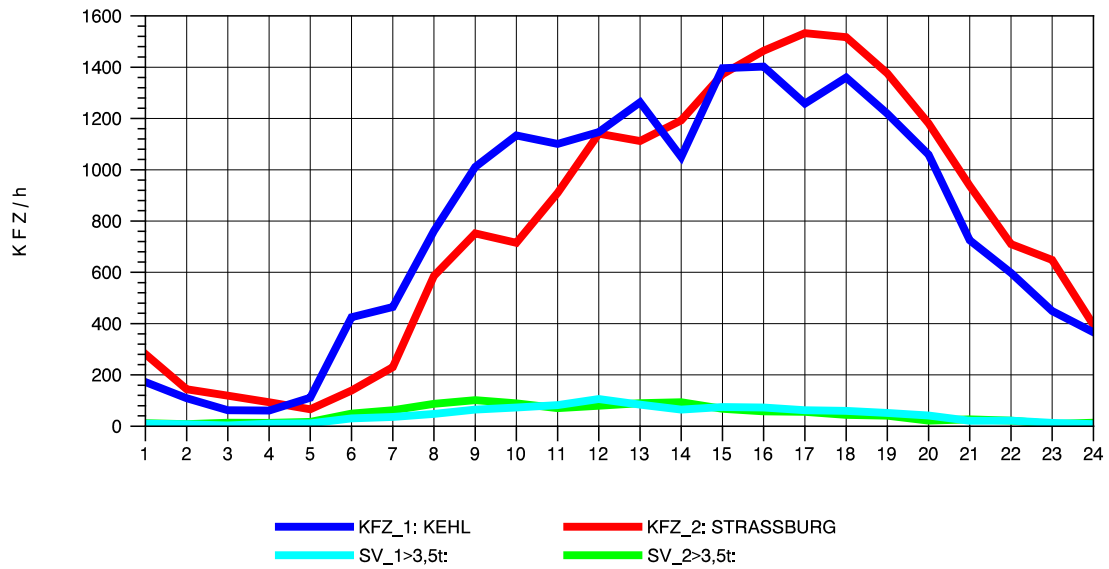

STRASSENVERKEHRSZÄHLUNGEN IN BADEN-WÜRTTEMBERG
KEHL-EUROPABRÜCKE 74121100 B 28
Freitag, 08. April 2011