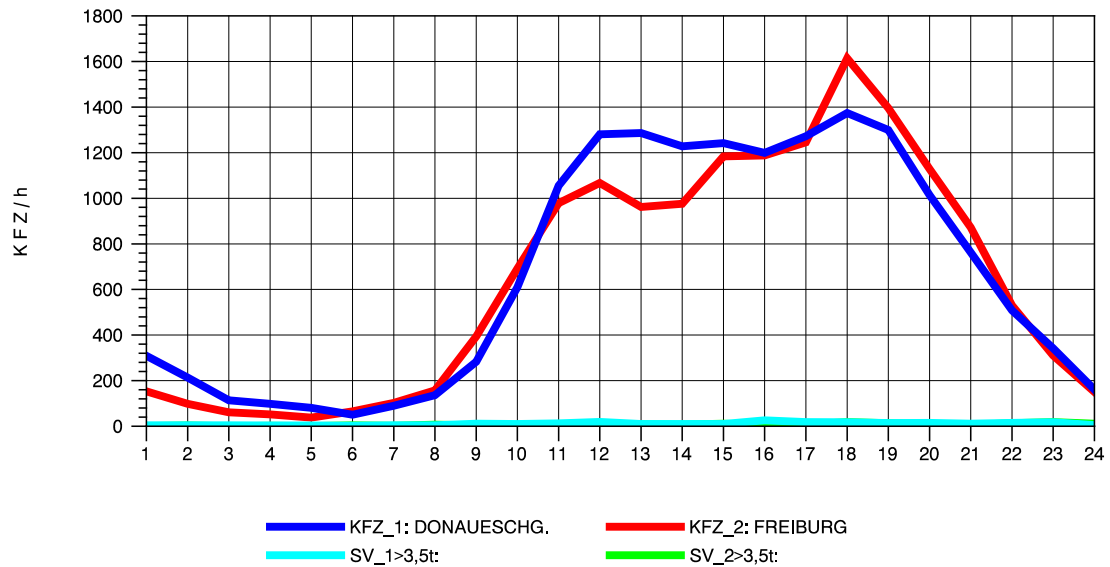

STRASSENVERKEHRSZÄHLUNGEN IN BADEN-WÜRTTEMBERG
FREIBURG-OSTTUNNEL 80131101 B 31 N
Sonntag, 10. April 2011