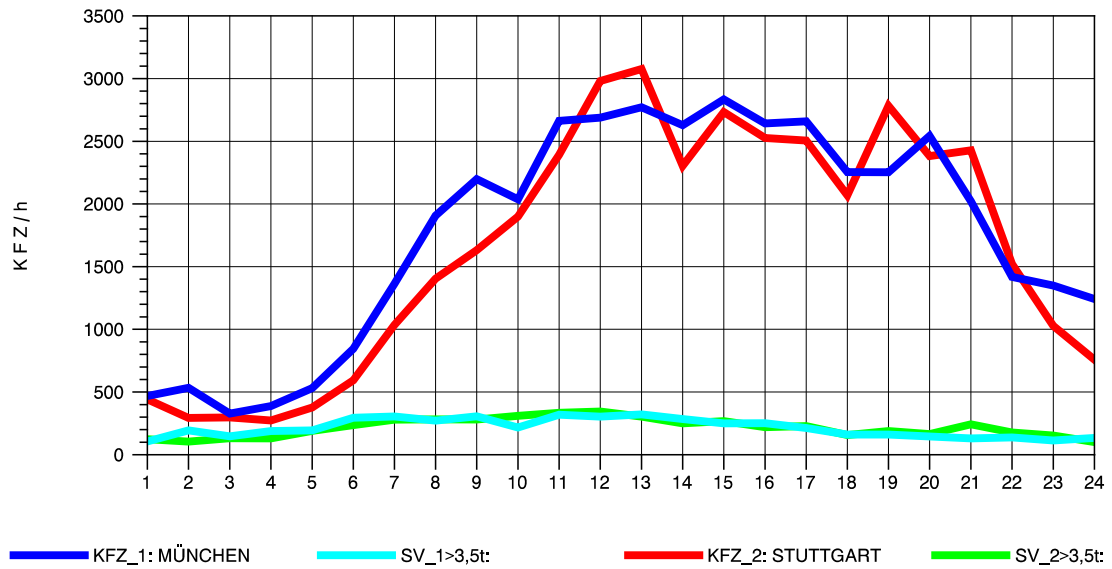

STRASSENVERKEHRSZÄHLUNGEN IN BADEN-WÜRTTEMBERG
MERKLINGEN 74241098 A 8
Freitag, 05. August 2011