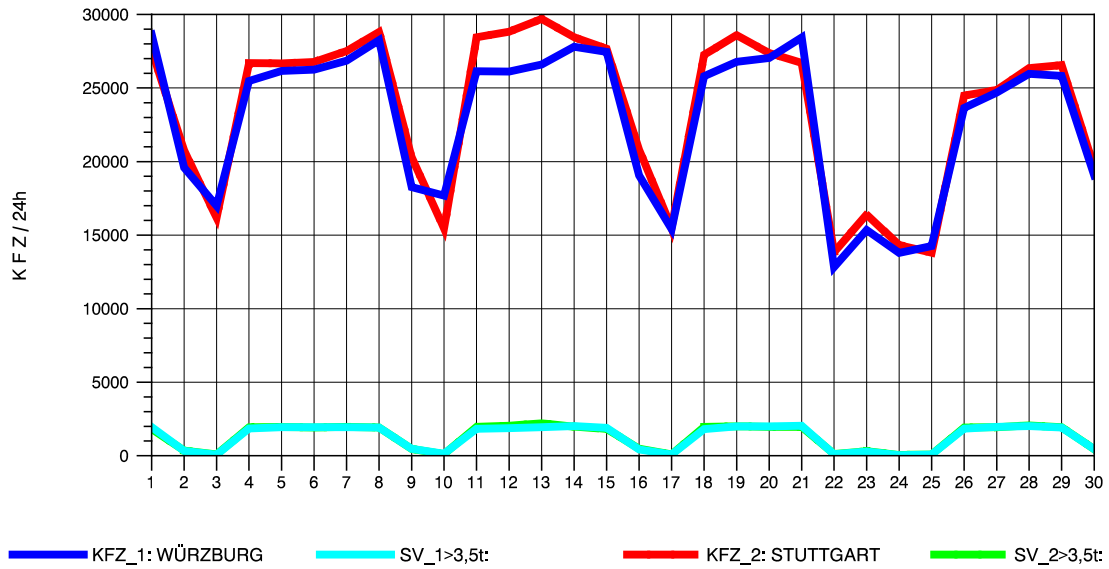

STRASSENVERKEHRSZÄHLUNGEN IN BADEN-WÜRTTEMBERG
KORNWESTHEIM 71211109 B 27
TAGESWERTE JE RICHTUNG: April 2011