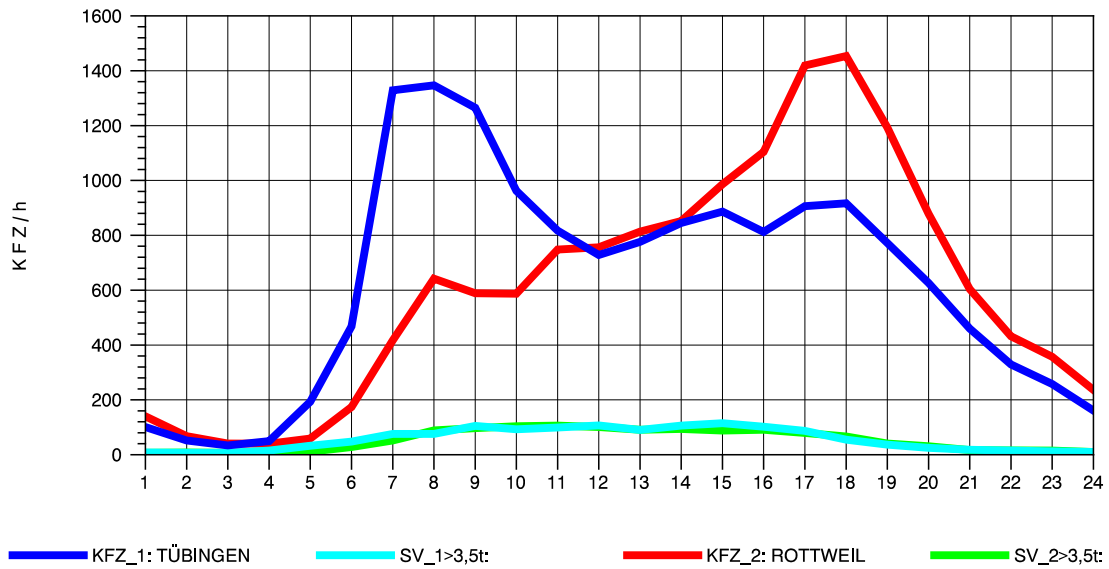

STRASSENVERKEHRSZÄHLUNGEN IN BADEN-WÜRTTEMBERG
TÜBINGEN-SÜD 75201101 B 27
Montag, 01. August 2011