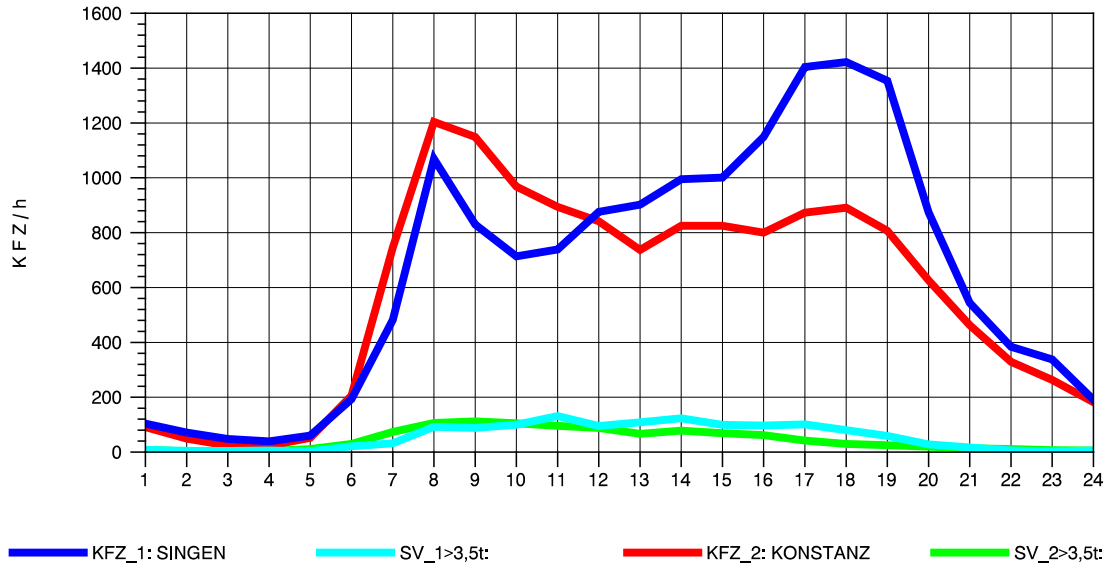

STRASSENVERKEHRSZÄHLUNGEN IN BADEN-WÜRTTEMBERG
KLOSTER HEGNE 82201112 B 33
Donnerstag, 13. Oktober 2011