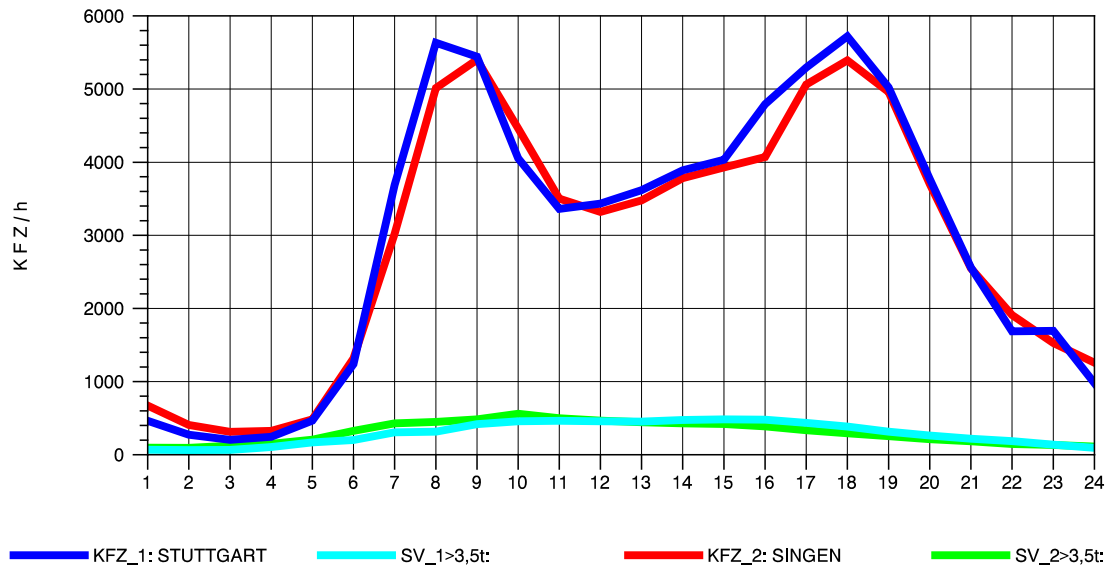

STRASSENVERKEHRSZÄHLUNGEN IN BADEN-WÜRTTEMBERG
BÖBLINGEN 72201011 A 81
Mittwoch, 06. April 2011