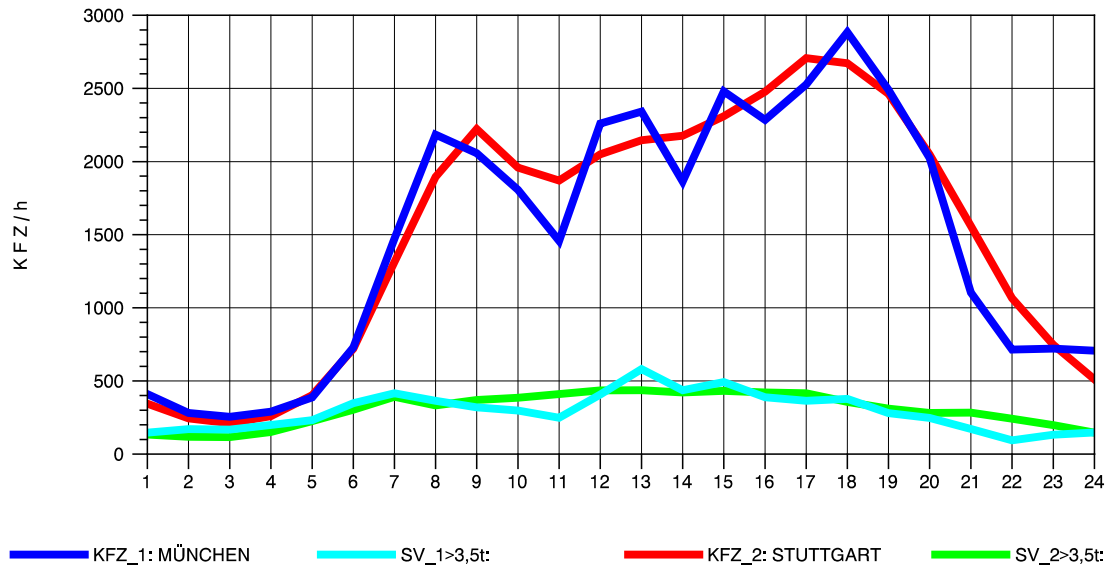

STRASSENVERKEHRSZÄHLUNGEN IN BADEN-WÜRTTEMBERG
MERKLINGEN 74241098 A 8
Donnerstag, 13. Oktober 2011