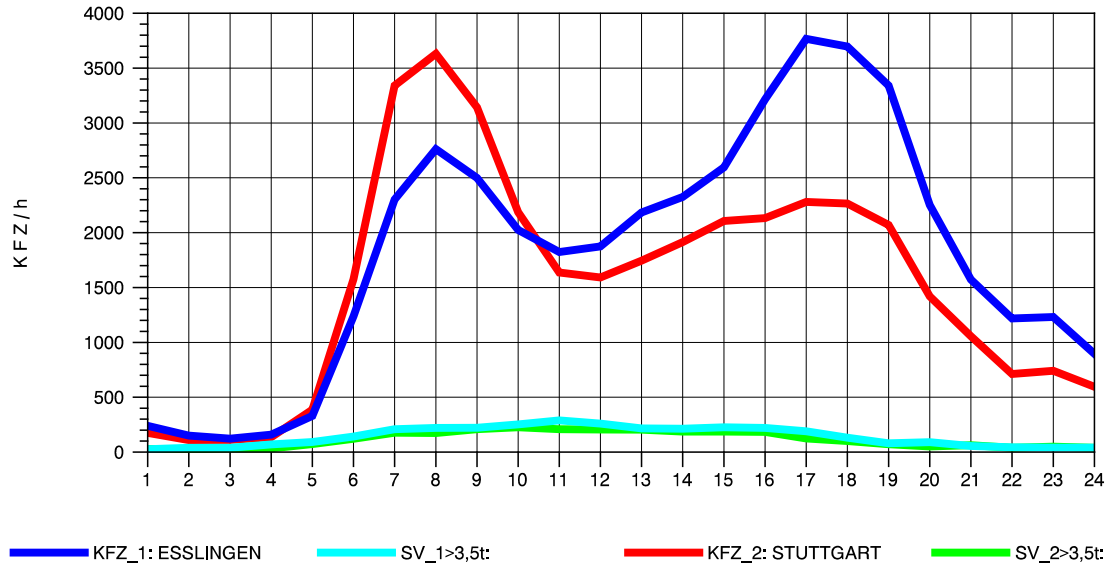

STRASSENVERKEHRSZÄHLUNGEN IN BADEN-WÜRTTEMBERG
S-HEDELFINGEN 72211101 B 10
Dienstag, 05. April 2011