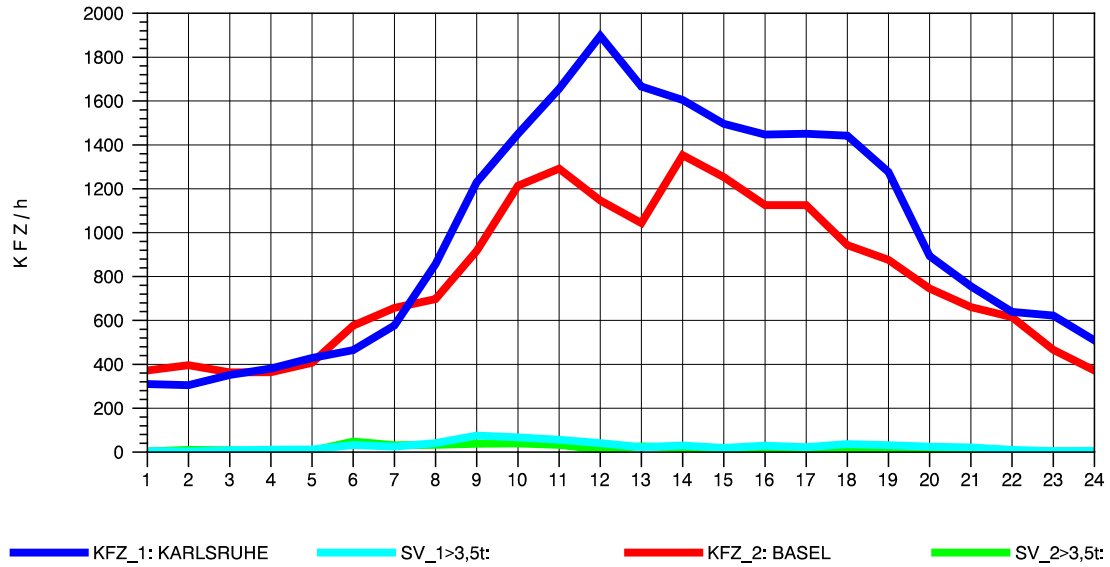

STRASSENVERKEHRSZÄHLUNGEN IN BADEN-WÜRTTEMBERG
WEIL AM RHEIN/GZA 84111099 A 5
Samstag, 06. August 2011