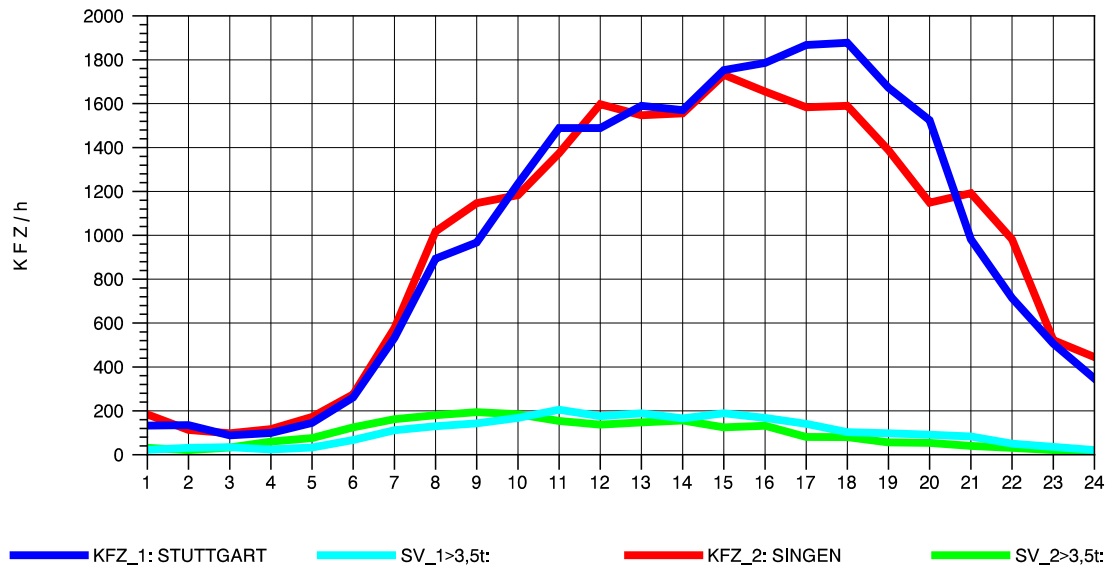

STRASSENVERKEHRSZÄHLUNGEN IN BADEN-WÜRTTEMBERG
T+R HEGAU 81181036 A 81
Freitag, 05. August 2011