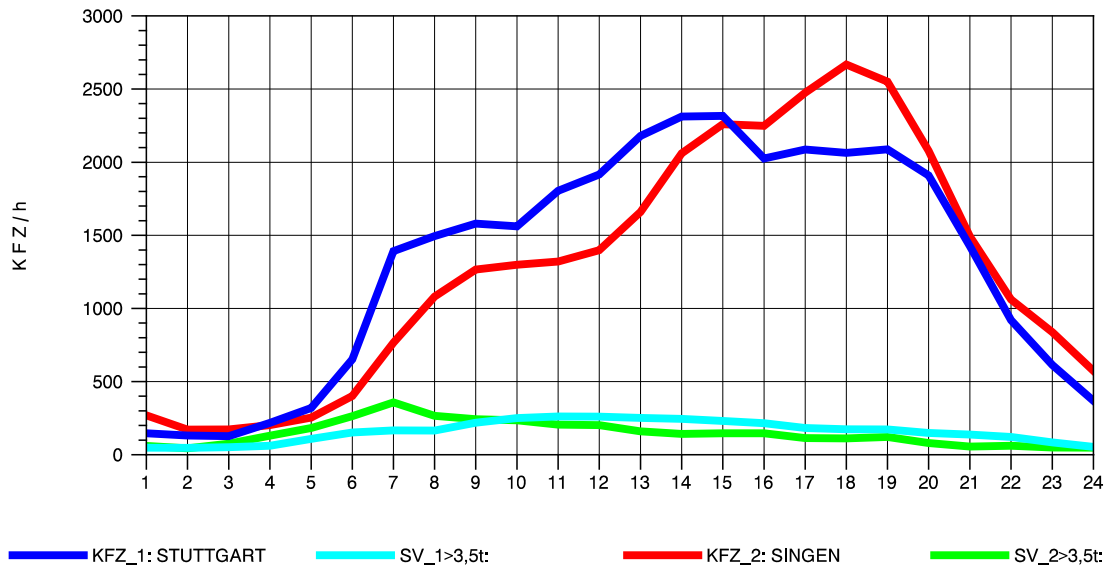

STRASSENVERKEHRSZÄHLUNGEN IN BADEN-WÜRTTEMBERG
HORB 75181028 A 81
Freitag, 14. Oktober 2011