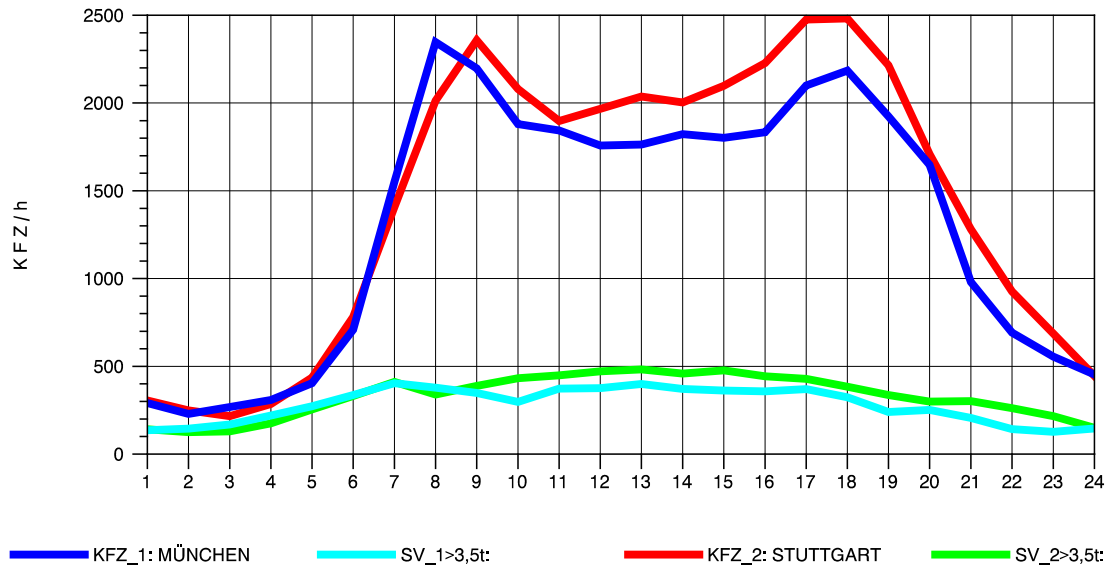

STRASSENVERKEHRSZÄHLUNGEN IN BADEN-WÜRTTEMBERG
MERKLINGEN 74241098 A 8
Dienstag, 11. Oktober 2011