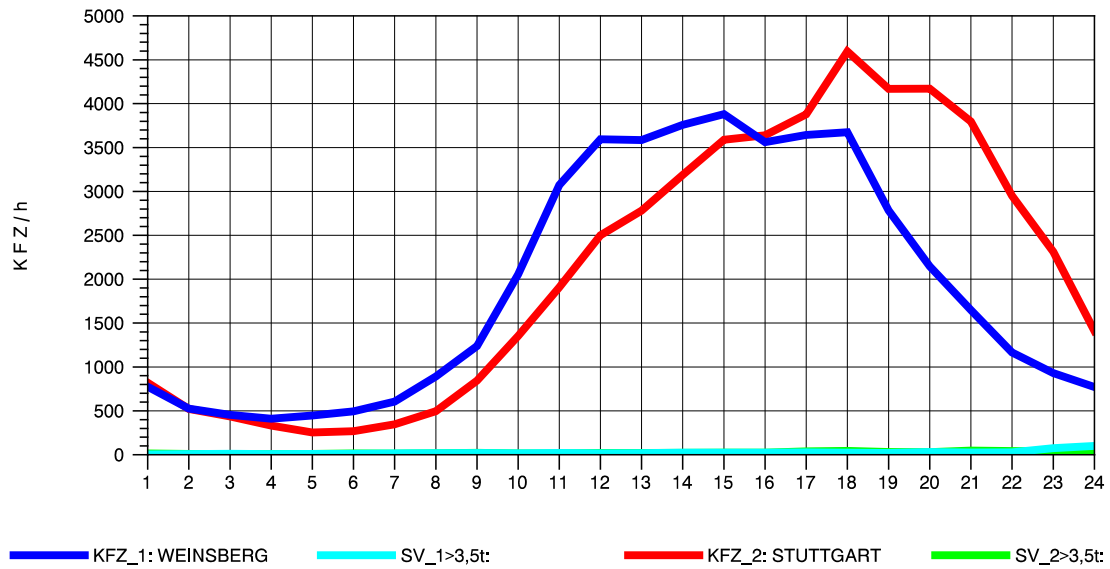

STRASSENVERKEHRSZÄHLUNGEN IN BADEN-WÜRTTEMBERG
PLEIDELSHEIM 70211086 A 81
Sonntag, 07. August 2011