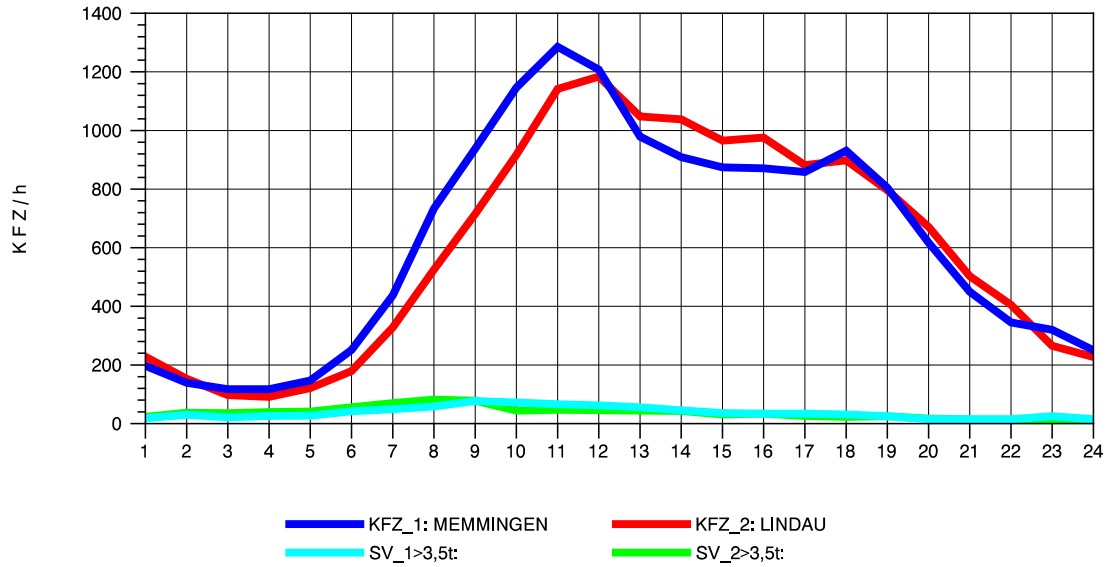

STRASSENVERKEHRSZÄHLUNGEN IN BADEN-WÜRTTEMBERG
LEUTKIRCH-WEST 81261001 A 96
Samstag, 09. April 2011