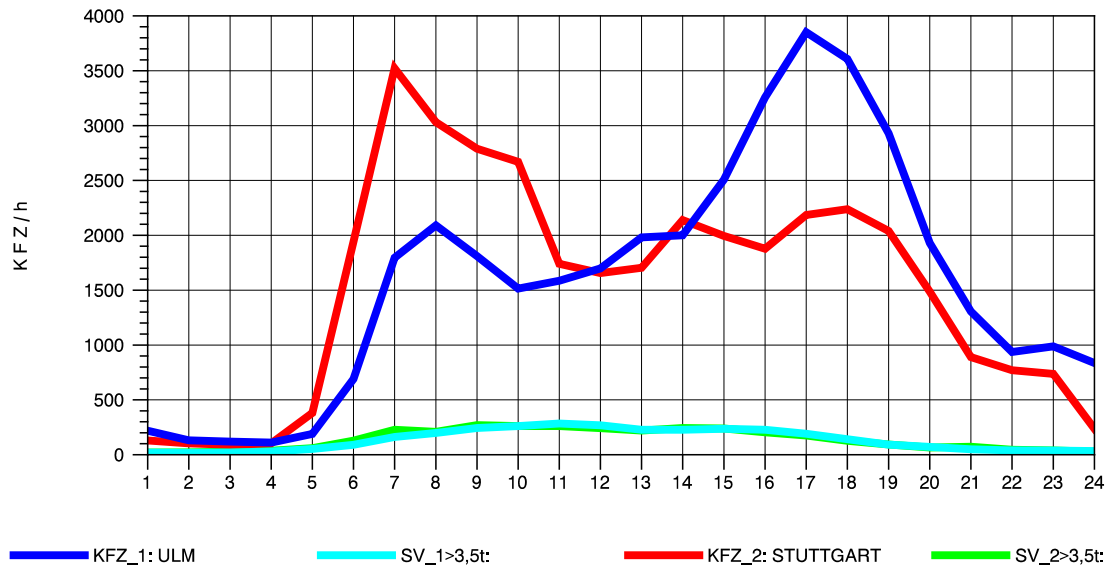

STRASSENVERKEHRSZÄHLUNGEN IN BADEN-WÜRTTEMBERG
PLOCHINGEN 72221100 B 10
Montag, 04. April 2011