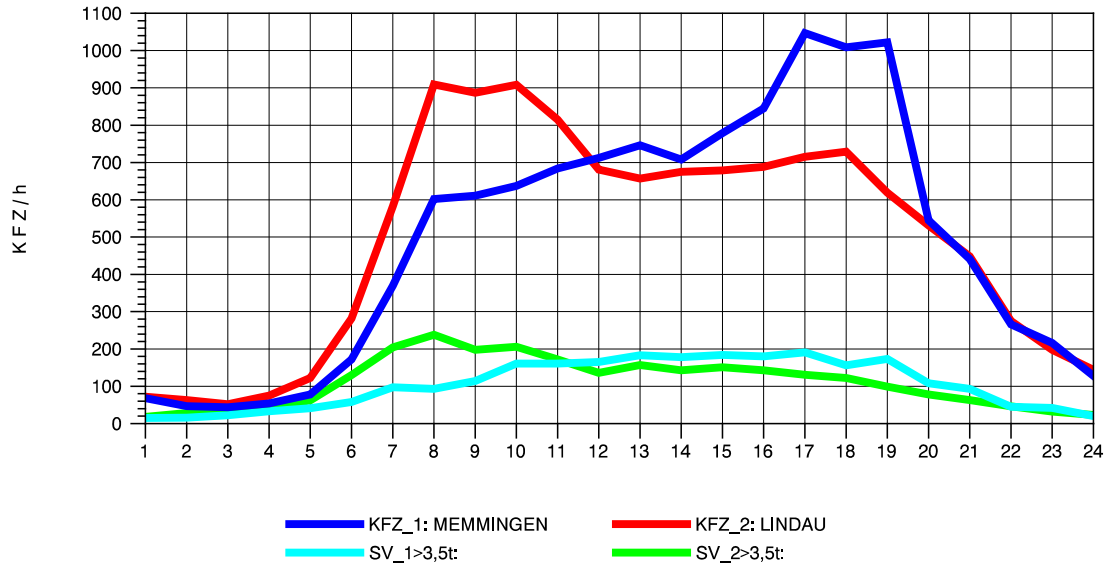

STRASSENVERKEHRSZÄHLUNGEN IN BADEN-WÜRTTEMBERG
WANGEN 82241001 A 96
Dienstag, 05. April 2011