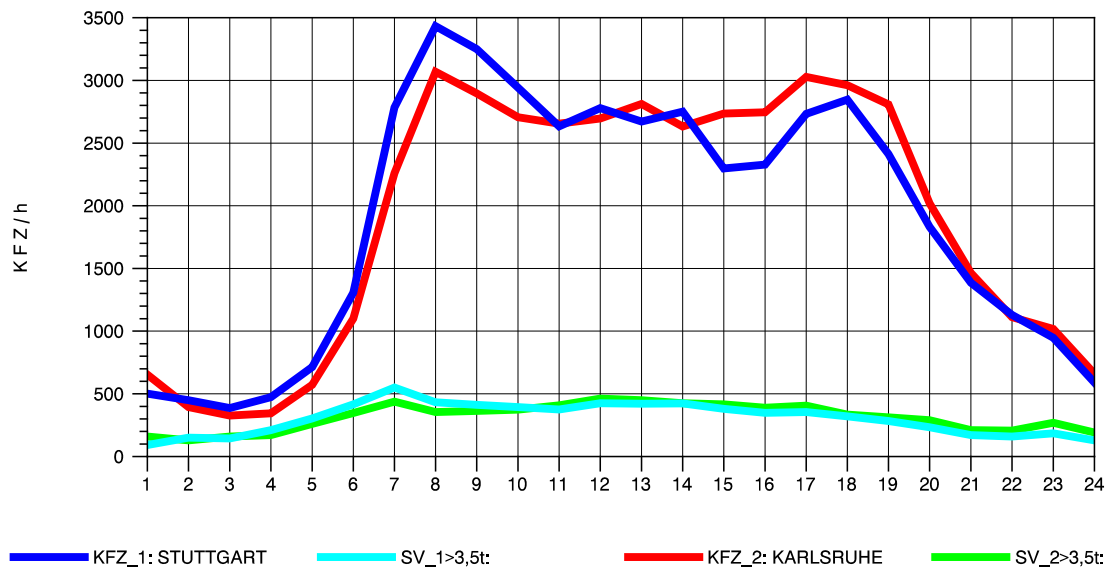

STRASSENVERKEHRSZÄHLUNGEN IN BADEN-WÜRTTEMBERG
PFORZHEIM-OST 70181077 A 8
Montag, 01. August 2011