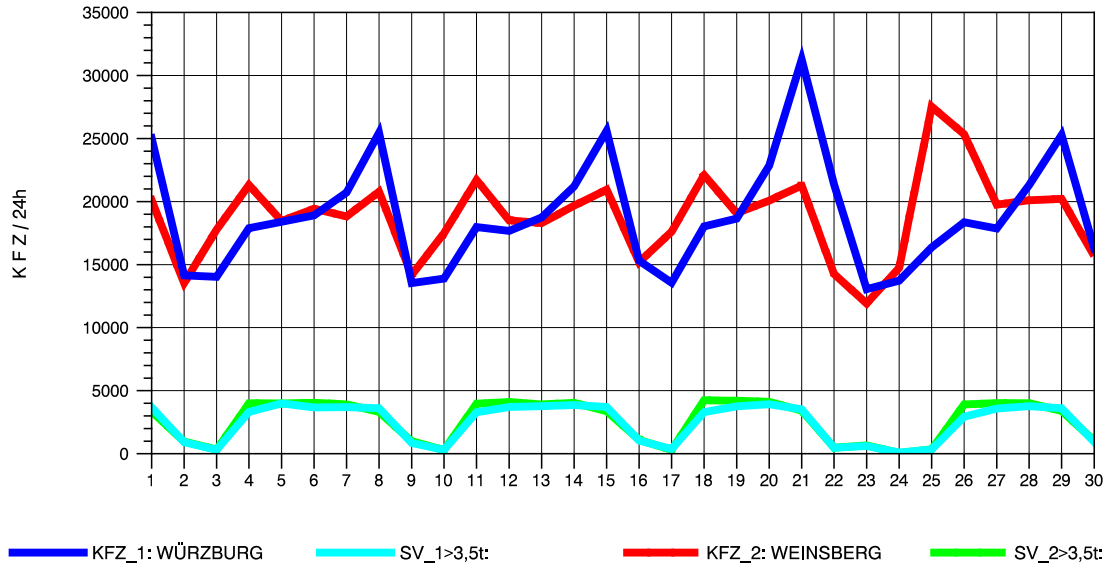

STRASSENVERKEHRSZÄHLUNGEN IN BADEN-WÜRTTEMBERG
NEUENSTADT 67221084 A 81
TAGESWERTE JE RICHTUNG: April 2011