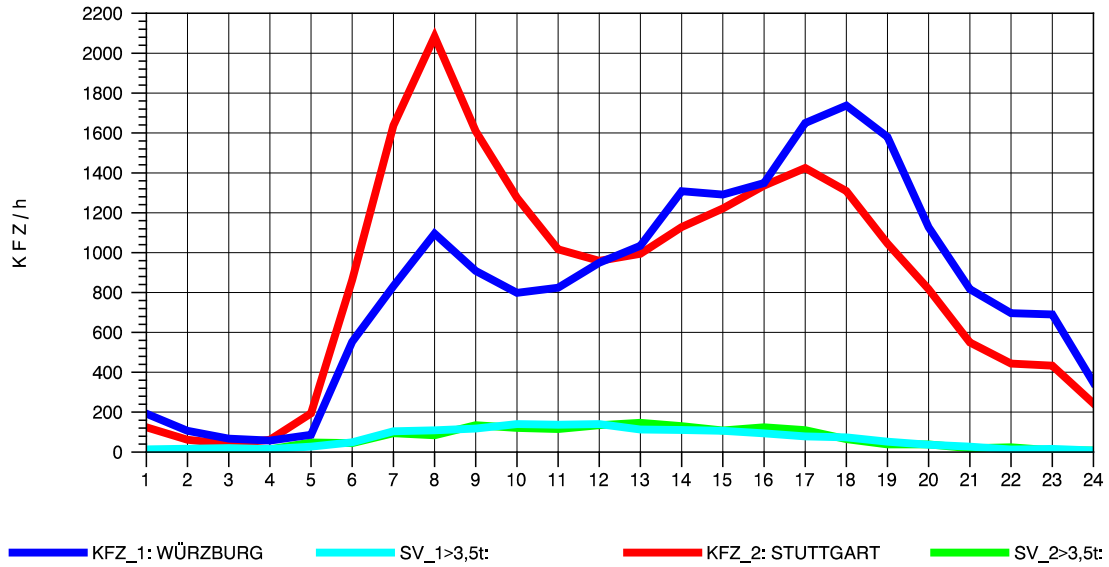

STRASSENVERKEHRSZÄHLUNGEN IN BADEN-WÜRTTEMBERG
NECKARSULM 2 68211102 B 27
Donnerstag, 07. April 2011