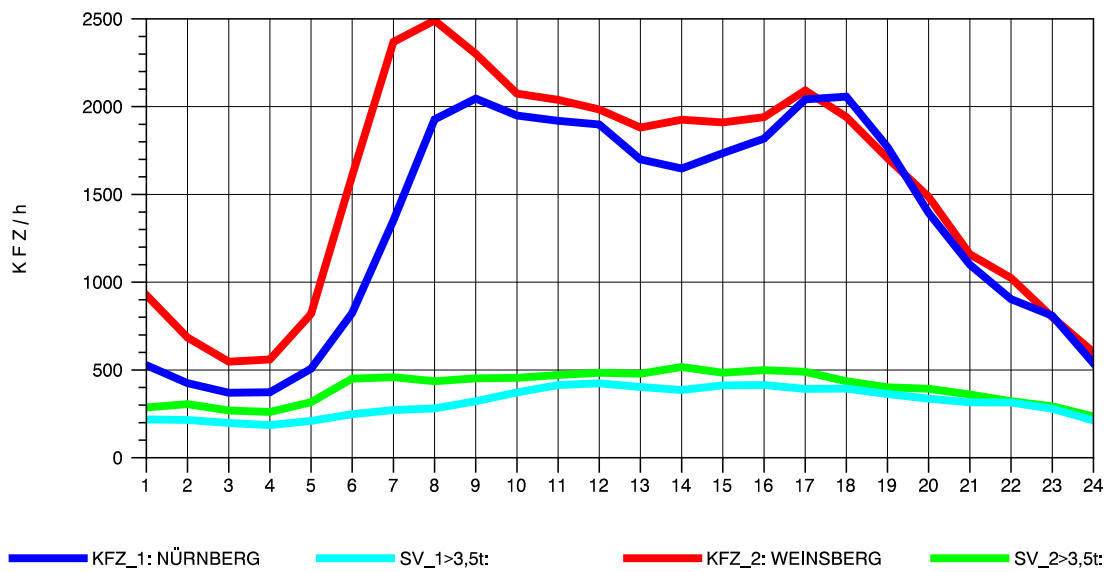

STRASSENVERKEHRSZÄHLUNGEN IN BADEN-WÜRTTEMBERG
SCHWABBACH 68221091 A 6
Montag, 01. August 2011