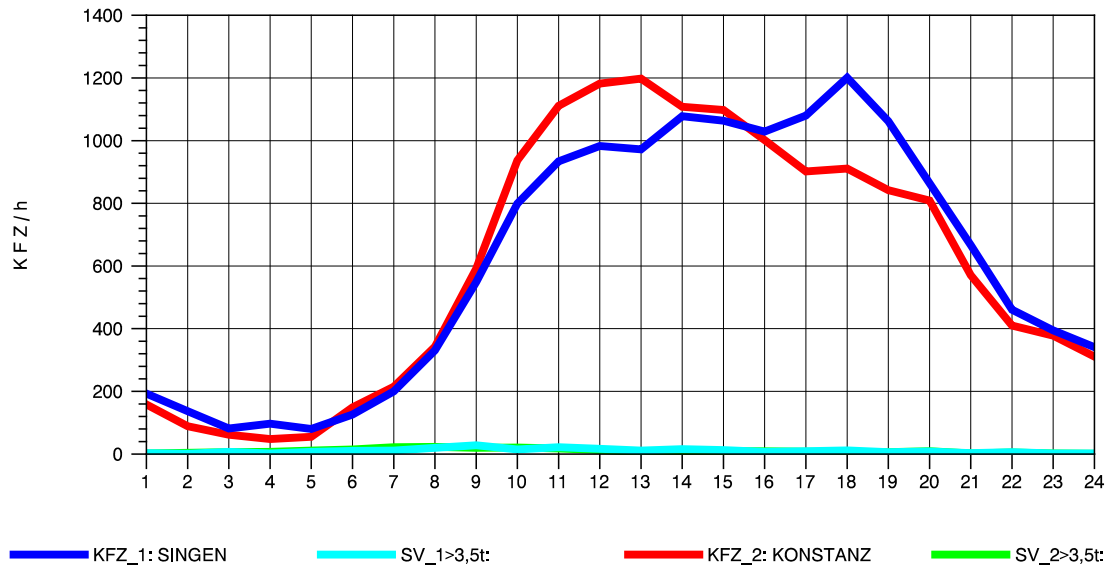

STRASSENVERKEHRSZÄHLUNGEN IN BADEN-WÜRTTEMBERG
KLOSTER HEGNE 82201112 B 33
Samstag, 09. April 2011