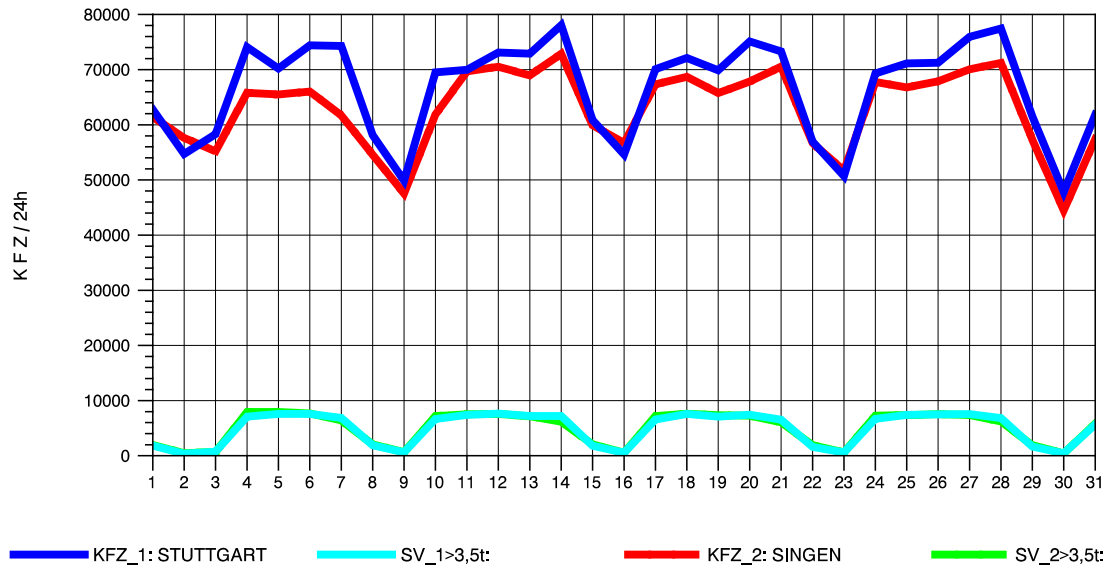

STRASSENVERKEHRSZÄHLUNGEN IN BADEN-WÜRTTEMBERG
BÖBLINGEN 72201011 A 81
TAGESWERTE JE RICHTUNG: Oktober 2011