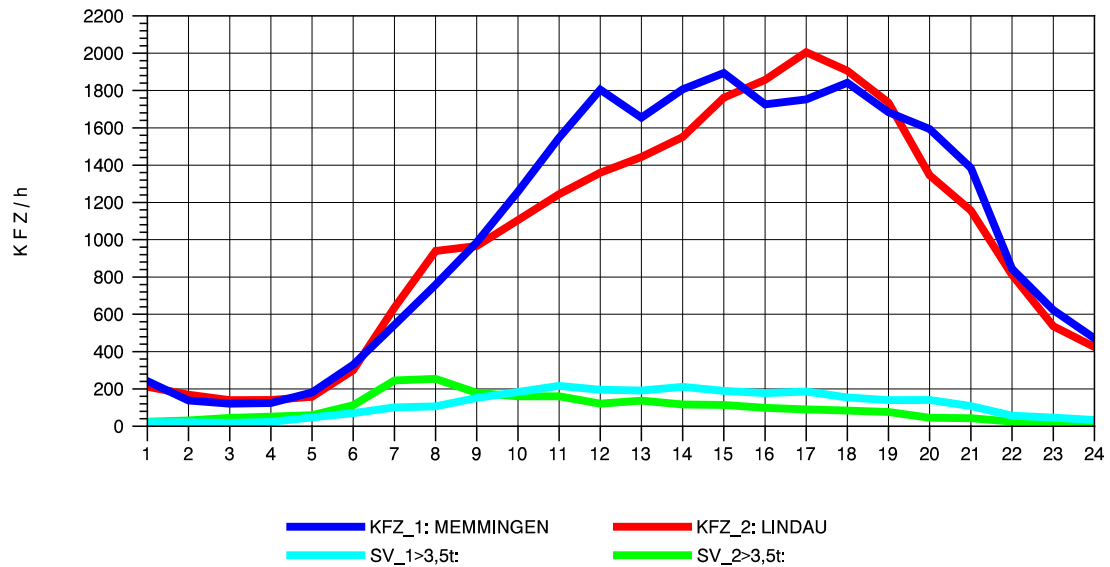

STRASSENVERKEHRSZÄHLUNGEN IN BADEN-WÜRTTEMBERG
LEUTKIRCH-WEST 81261001 A 96
Freitag, 05. August 2011