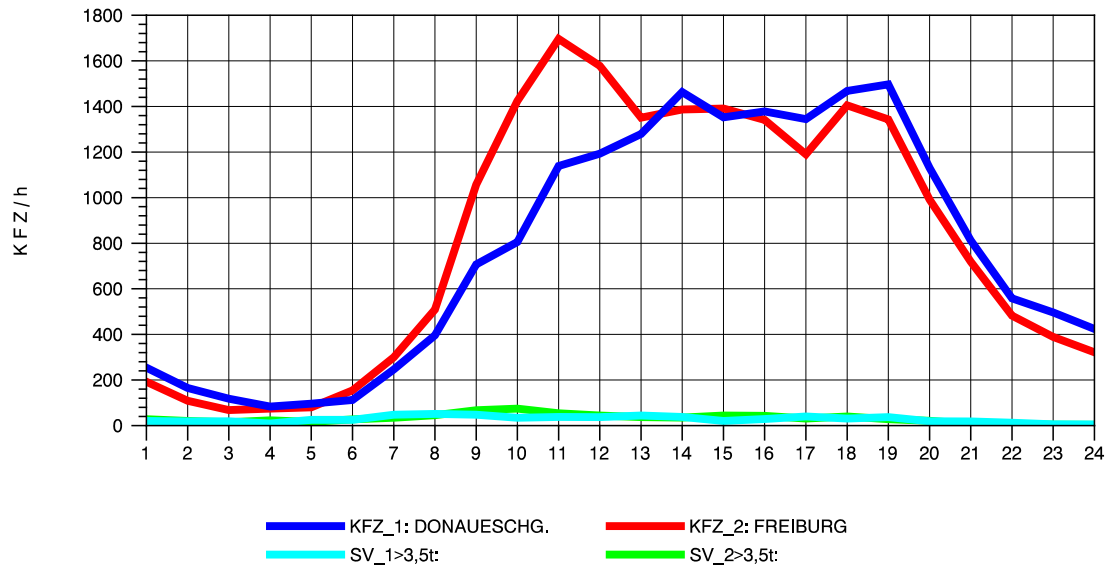

STRASSENVERKEHRSZÄHLUNGEN IN BADEN-WÜRTTEMBERG
FREIBURG-OSTTUNNEL 80131101 B 31 N
Samstag, 15. Oktober 2011