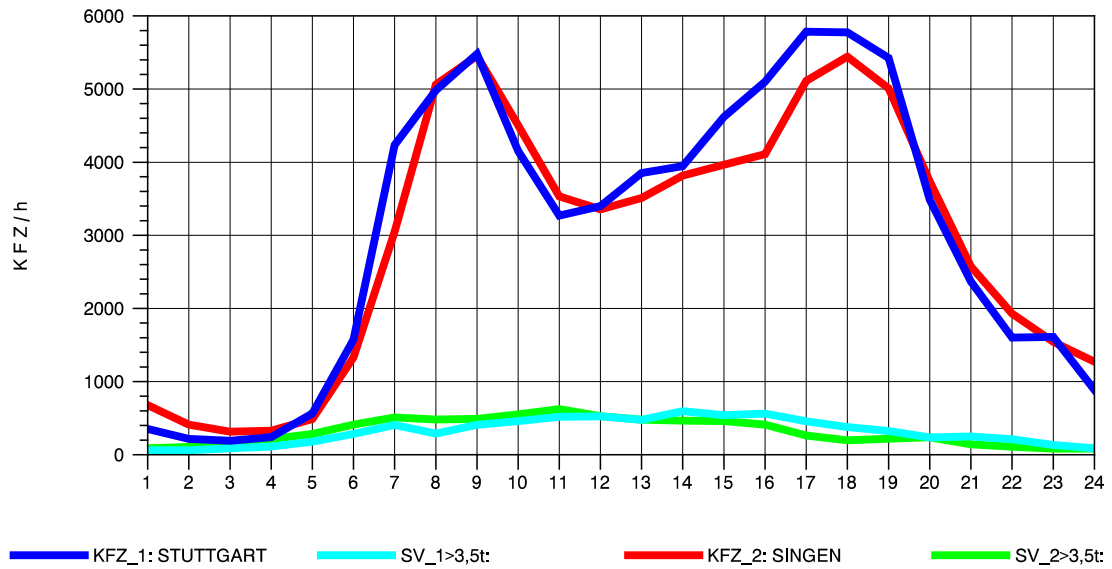

STRASSENVERKEHRSZÄHLUNGEN IN BADEN-WÜRTTEMBERG
BÖBLINGEN 72201011 A 81
Mittwoch, 12. Oktober 2011