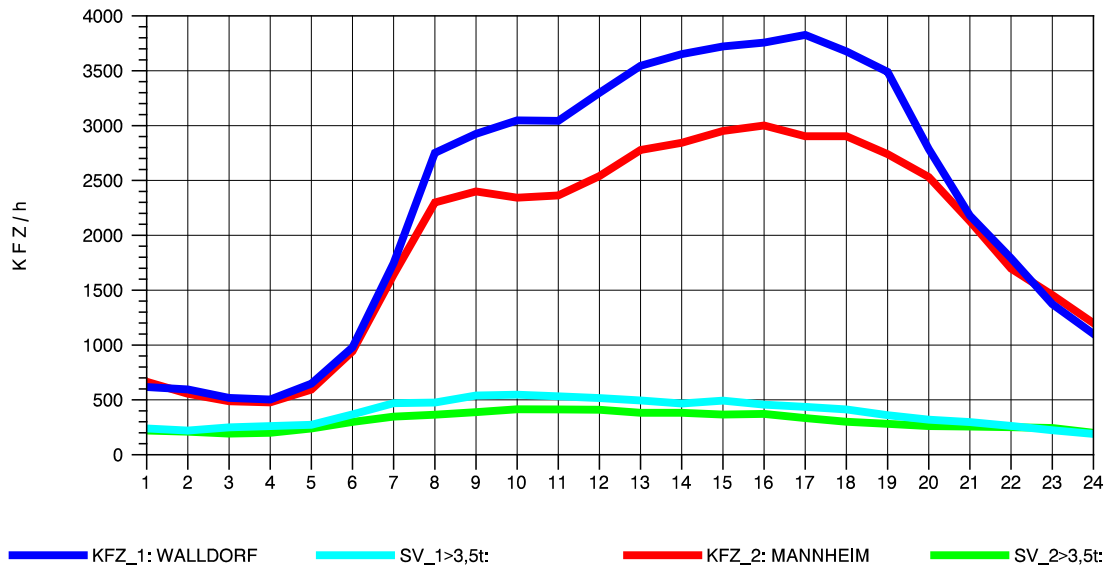

STRASSENVERKEHRSZÄHLUNGEN IN BADEN-WÜRTTEMBERG
HOCKENHEIM 66171025 A 6
Freitag, 05. August 2011