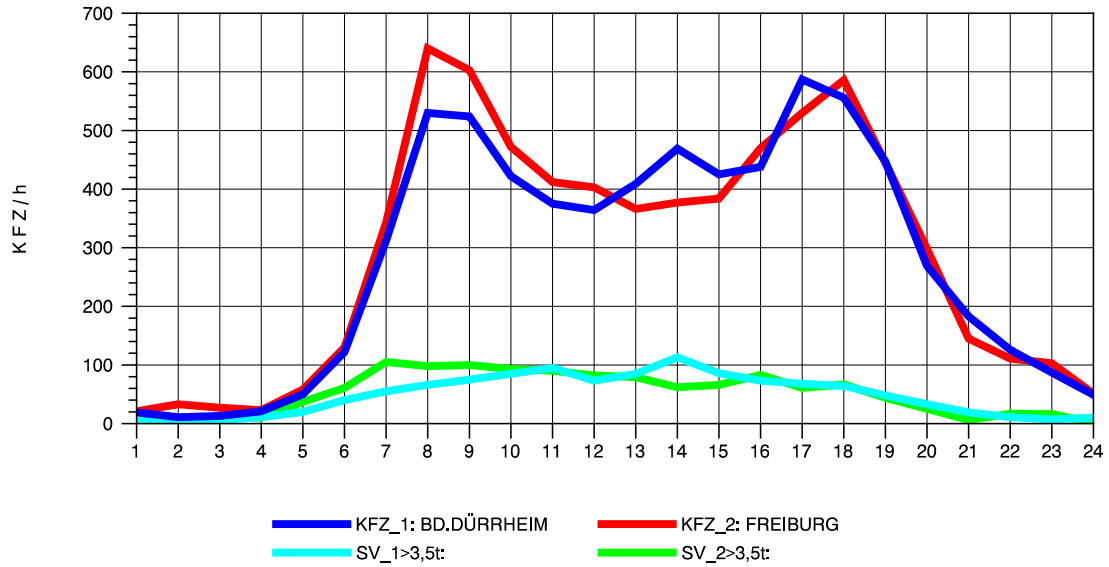

STRASSENVERKEHRSZÄHLUNGEN IN BADEN-WÜRTTEMBERG
BAD DÜRRHEIM 80171034 A 864
Dienstag, 05. April 2011