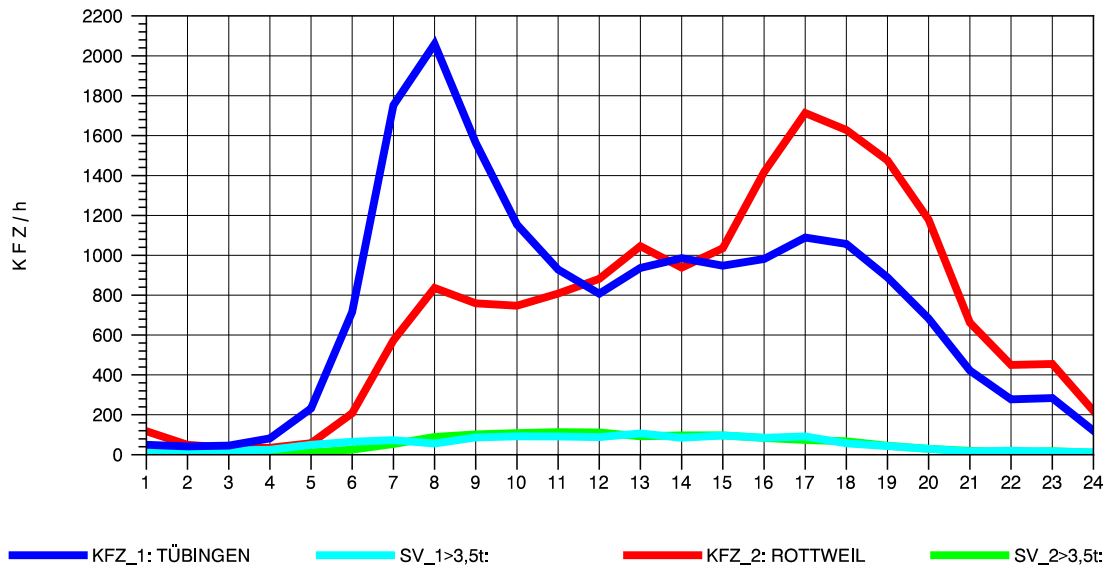

STRASSENVERKEHRSZÄHLUNGEN IN BADEN-WÜRTTEMBERG
TÜBINGEN-SÜD 75201101 B 27
Montag, 10. Oktober 2011