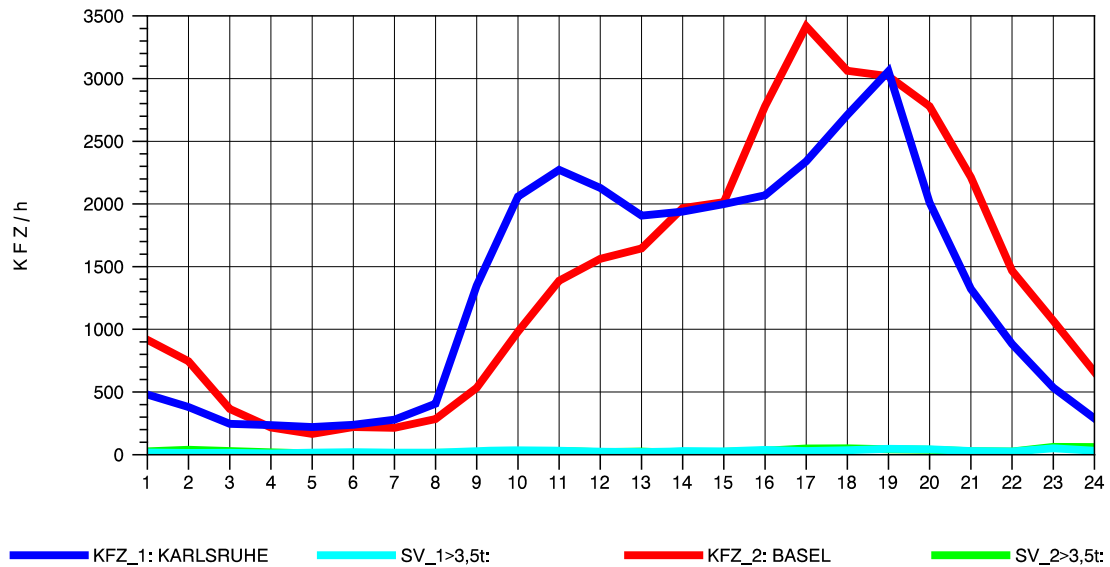

STRASSENVERKEHRSZÄHLUNGEN IN BADEN-WÜRTTEMBERG
NIMBURG 78121047 A 5
Sonntag, 16. Oktober 2011