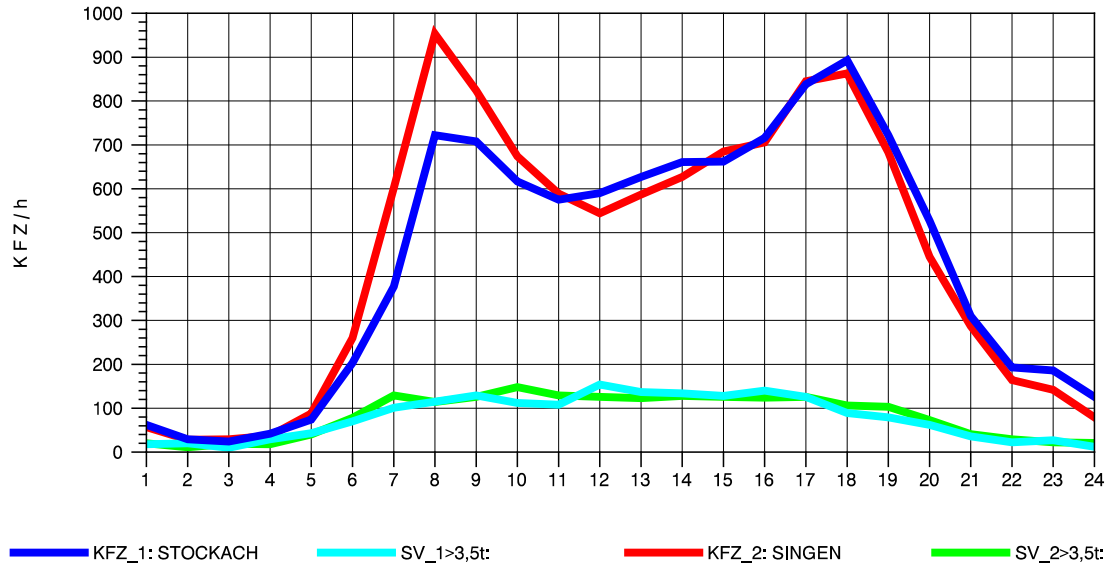

STRASSENVERKEHRSZÄHLUNGEN IN BADEN-WÜRTTEMBERG
STOCKACH 81191040 A 98
Dienstag, 05. April 2011