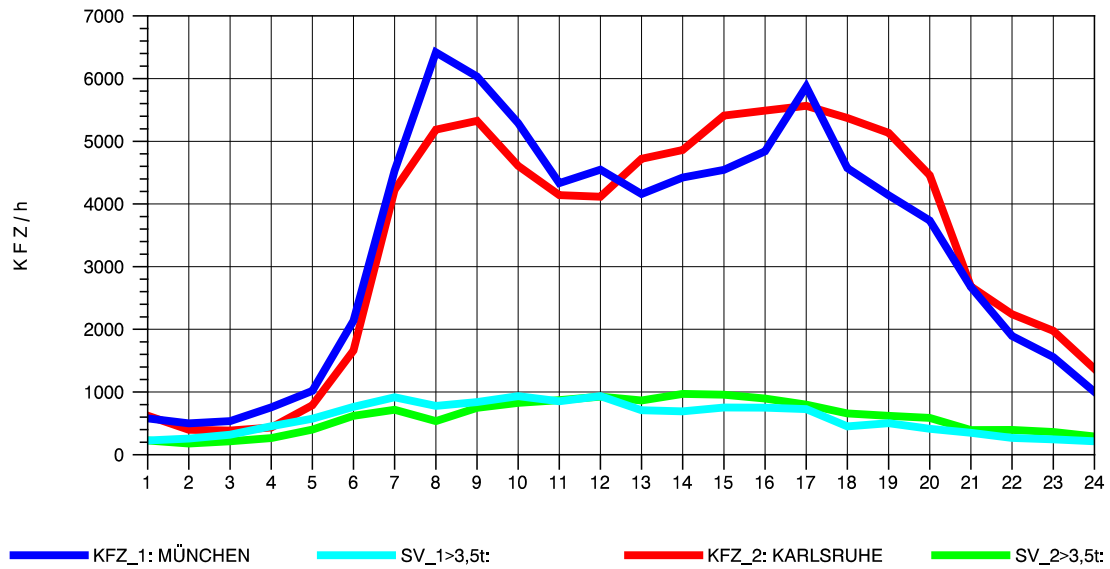

STRASSENVERKEHRSZÄHLUNGEN IN BADEN-WÜRTTEMBERG
STUTTGART-VAIH. 72201073 A 8
Mittwoch, 12. Oktober 2011