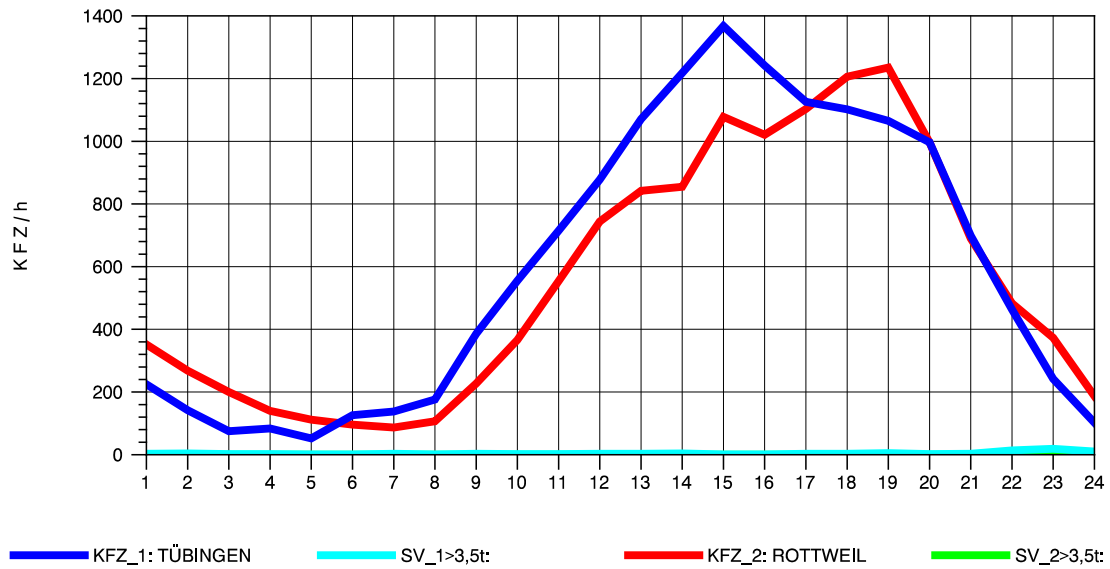

STRASSENVERKEHRSZÄHLUNGEN IN BADEN-WÜRTTEMBERG
TÜBINGEN-SÜD 75201101 B 27
Sonntag, 10. April 2011