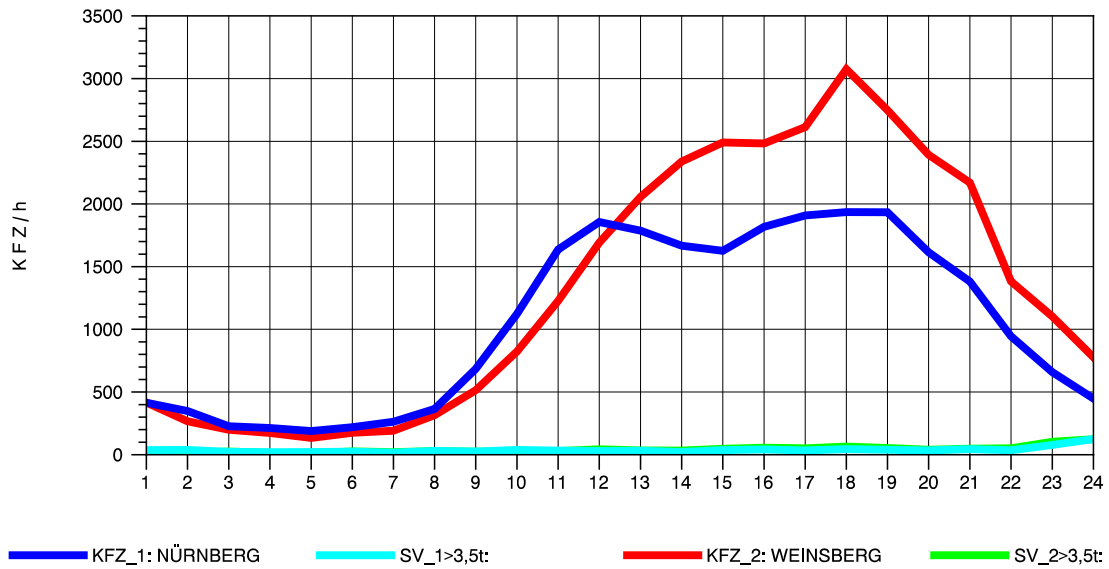

STRASSENVERKEHRSZÄHLUNGEN IN BADEN-WÜRTTEMBERG
SCHWABBACH 68221091 A 6
Sonntag, 16. Oktober 2011