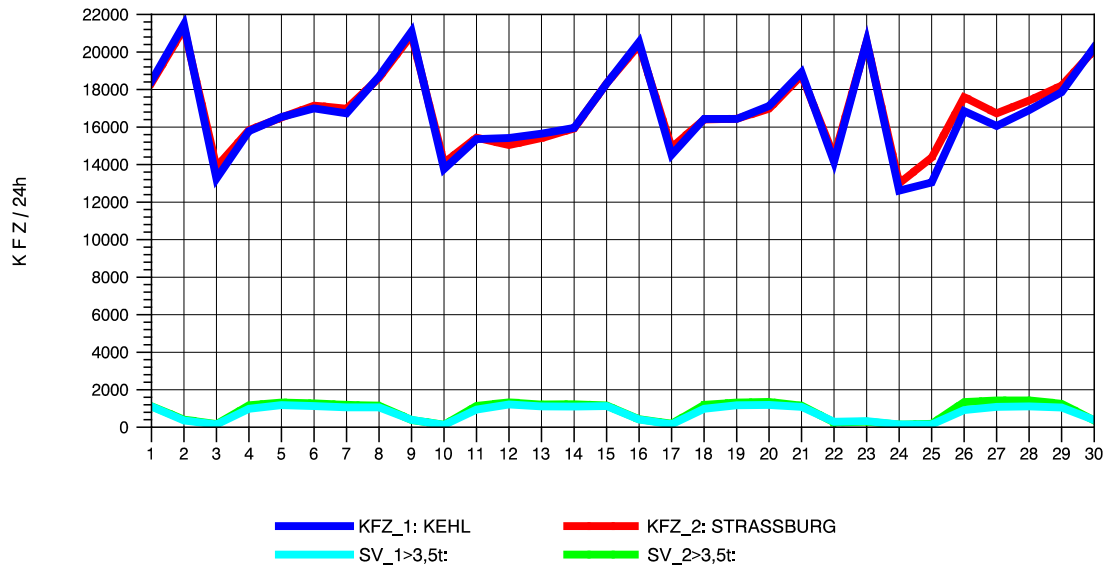

STRASSENVERKEHRSZÄHLUNGEN IN BADEN-WÜRTTEMBERG
KEHL-EUROPABRÜCKE 74121100 B 28
TAGESWERTE JE RICHTUNG: April 2011