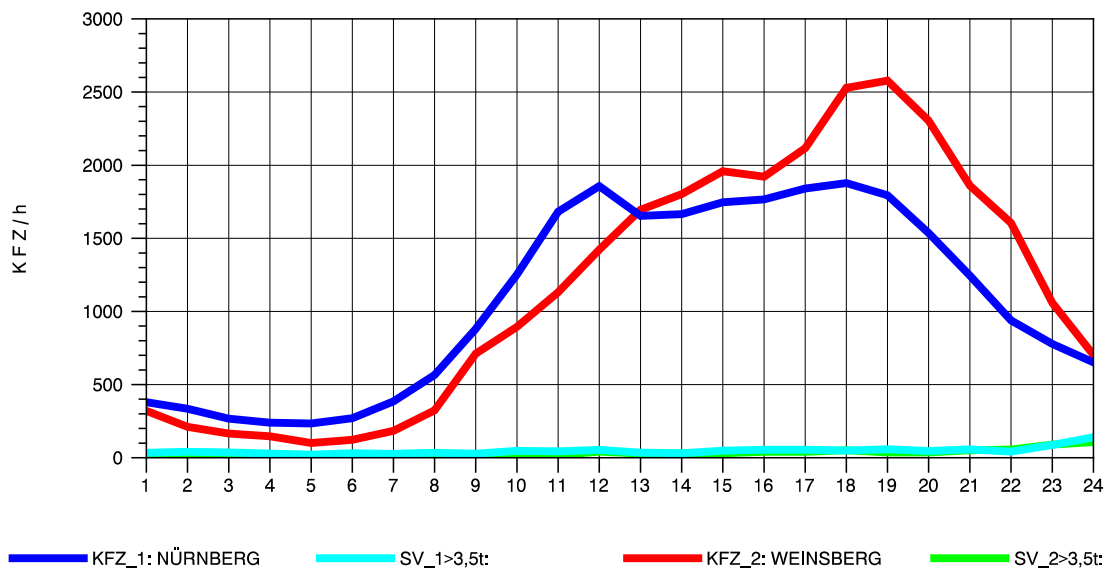

STRASSENVERKEHRSZÄHLUNGEN IN BADEN-WÜRTTEMBERG
SCHWABBACH 68221091 A 6
Sonntag, 10. April 2011