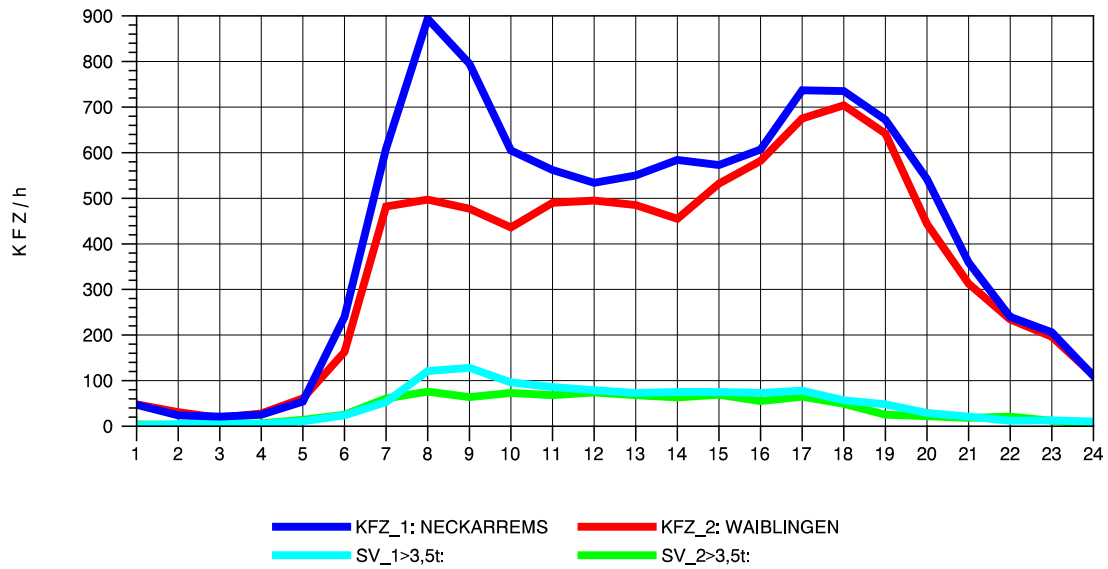

STRASSENVERKEHRSZÄHLUNGEN IN BADEN-WÜRTTEMBERG
HEGNACH 71211211 L 1142
Montag, 01. August 2011