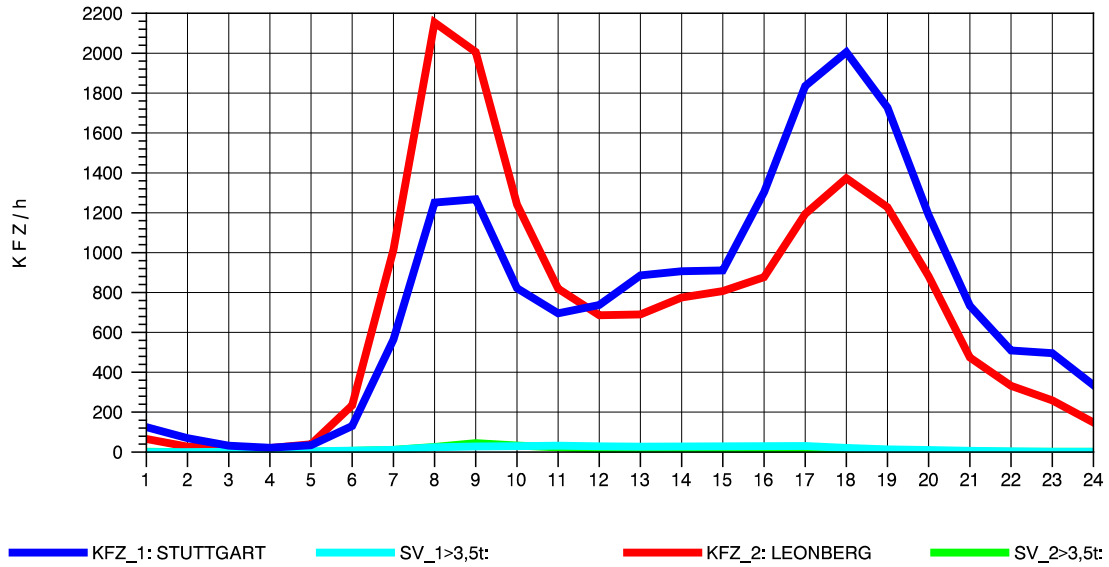

STRASSENVERKEHRSZÄHLUNGEN IN BADEN-WÜRTTEMBERG
SOLITUDE 72201203 L 1180
Dienstag, 11. Oktober 2011