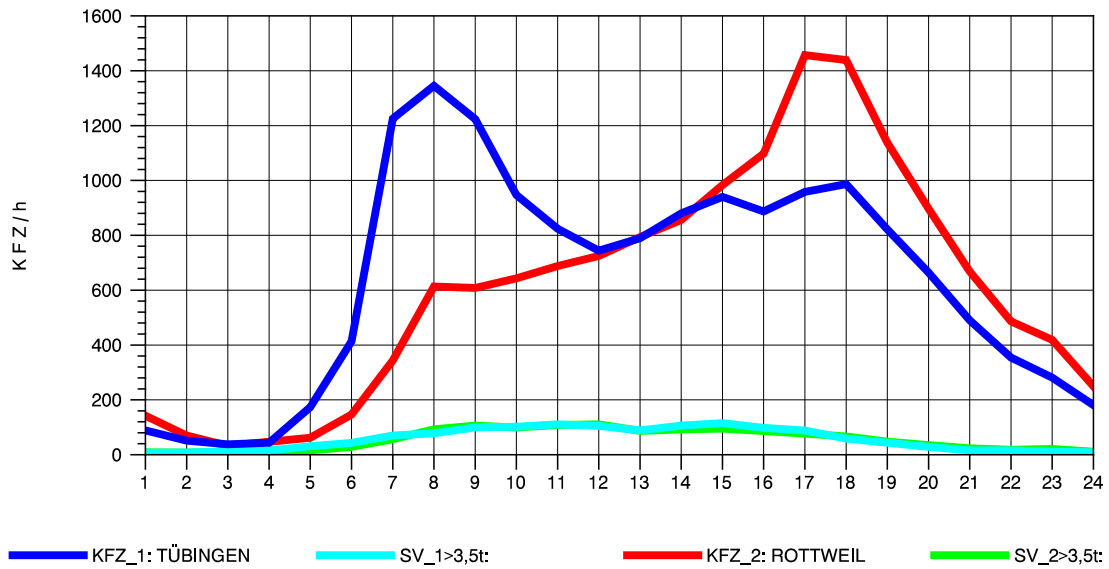

STRASSENVERKEHRSZÄHLUNGEN IN BADEN-WÜRTTEMBERG
TÜBINGEN-SÜD 75201101 B 27
Mittwoch, 03. August 2011