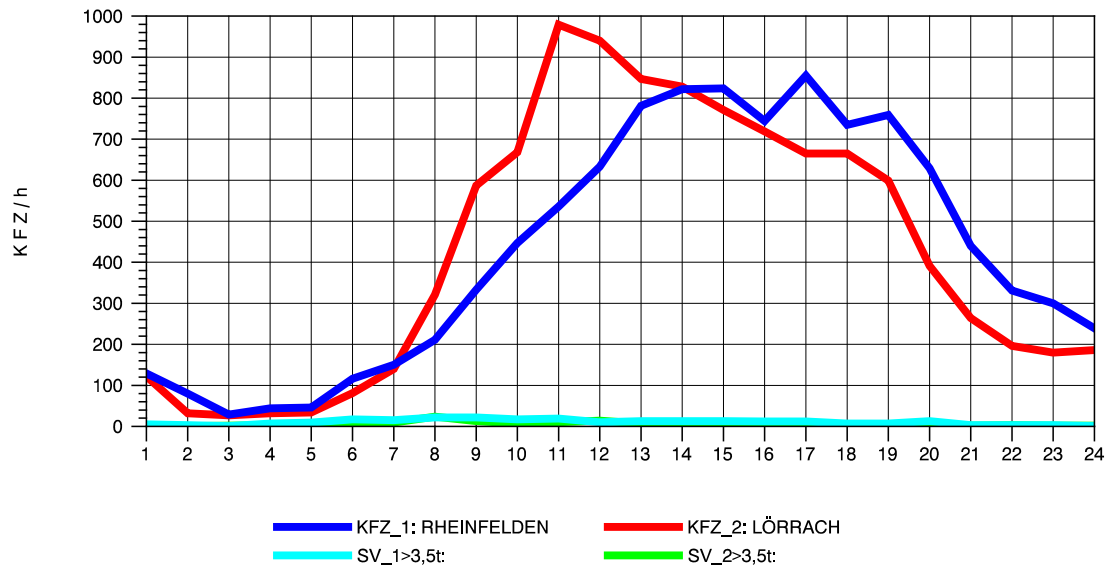

STRASSENVERKEHRSZÄHLUNGEN IN BADEN-WÜRTTEMBERG
LÖRRACH 83121003 A 98
Samstag, 15. Oktober 2011