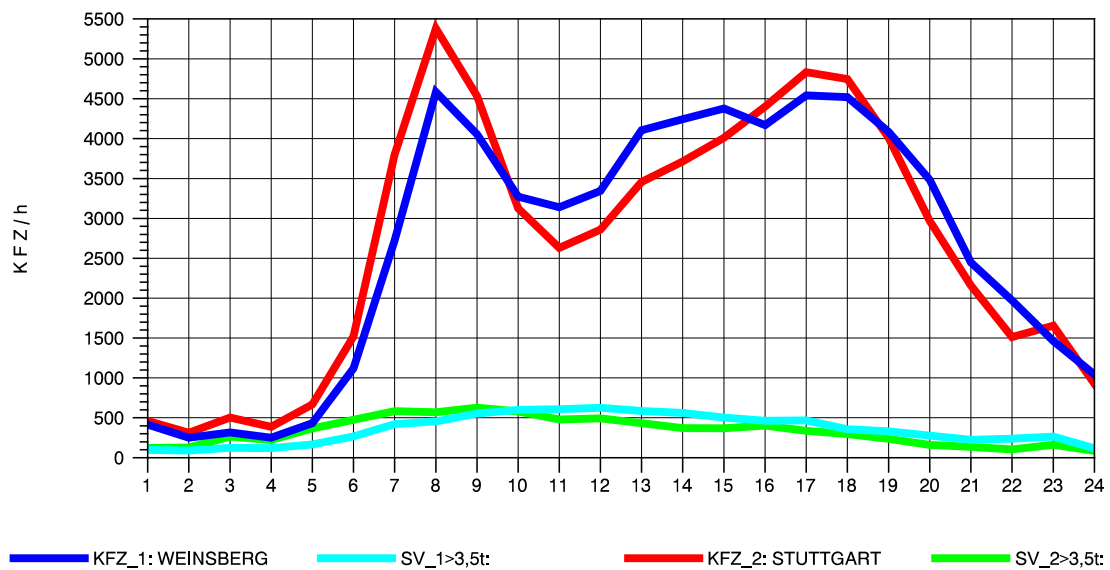

STRASSENVERKEHRSZÄHLUNGEN IN BADEN-WÜRTTEMBERG
S-KORNTAL 71201003 A 81
Freitag, 08. April 2011