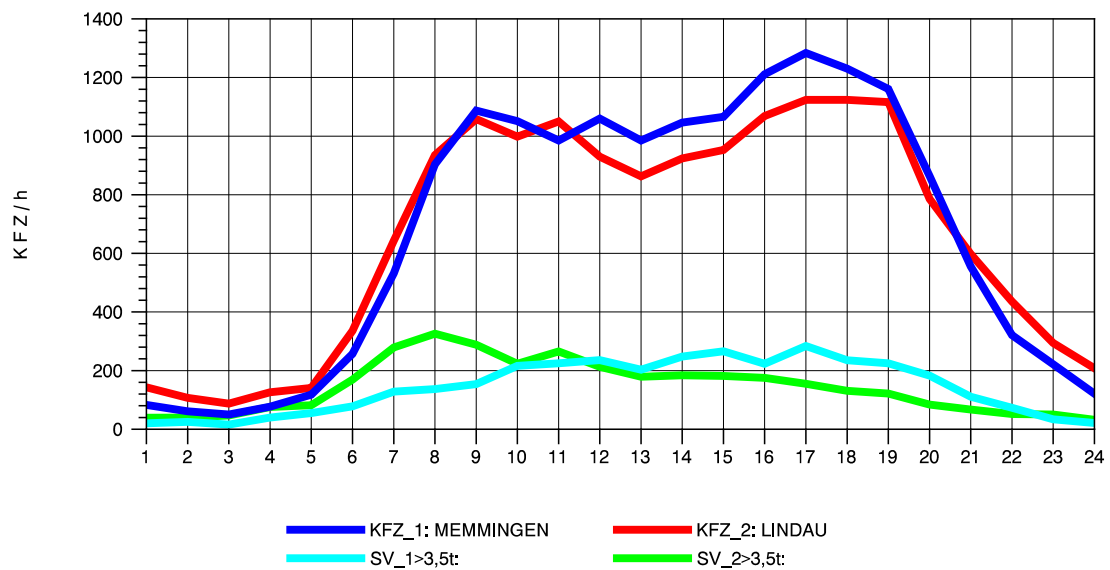

STRASSENVERKEHRSZÄHLUNGEN IN BADEN-WÜRTTEMBERG
LEUTKIRCH-WEST 81261001 A 96
Mittwoch, 12. Oktober 2011