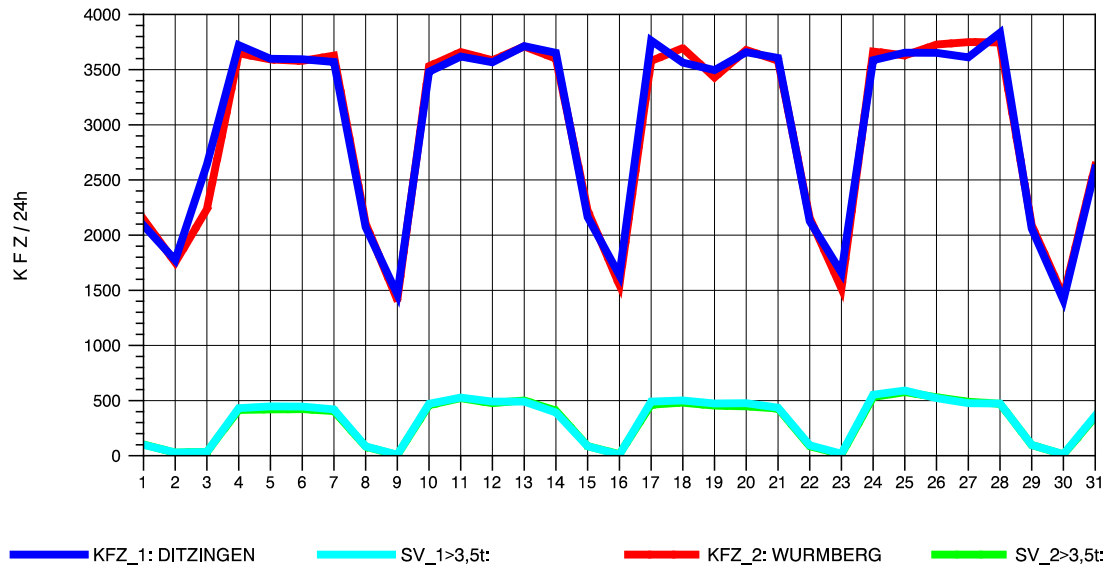

STRASSENVERKEHRSZÄHLUNGEN IN BADEN-WÜRTTEMBERG
HEIMERDINGEN 71201227 L 1177
TAGESWERTE JE RICHTUNG: Oktober 2011