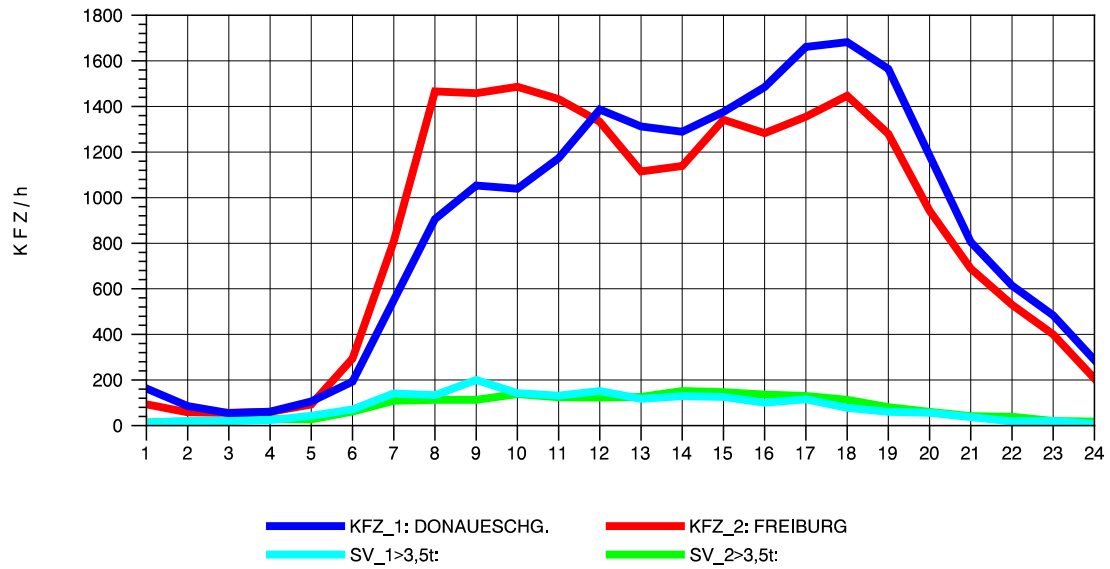

STRASSENVERKEHRSZÄHLUNGEN IN BADEN-WÜRTTEMBERG
FREIBURG-OSTTUNNEL 80131101 B 31 N
Donnerstag, 04. August 2011