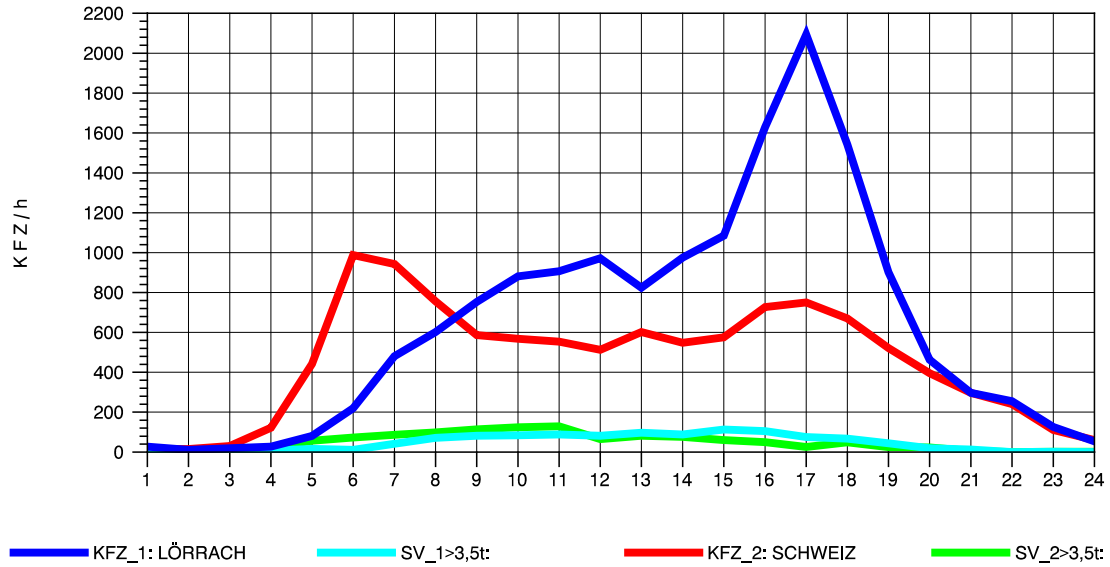

STRASSENVERKEHRSZÄHLUNGEN IN BADEN-WÜRTTEMBERG
RHEINFELDEN 80171034 A 861
Donnerstag, 04. August 2011