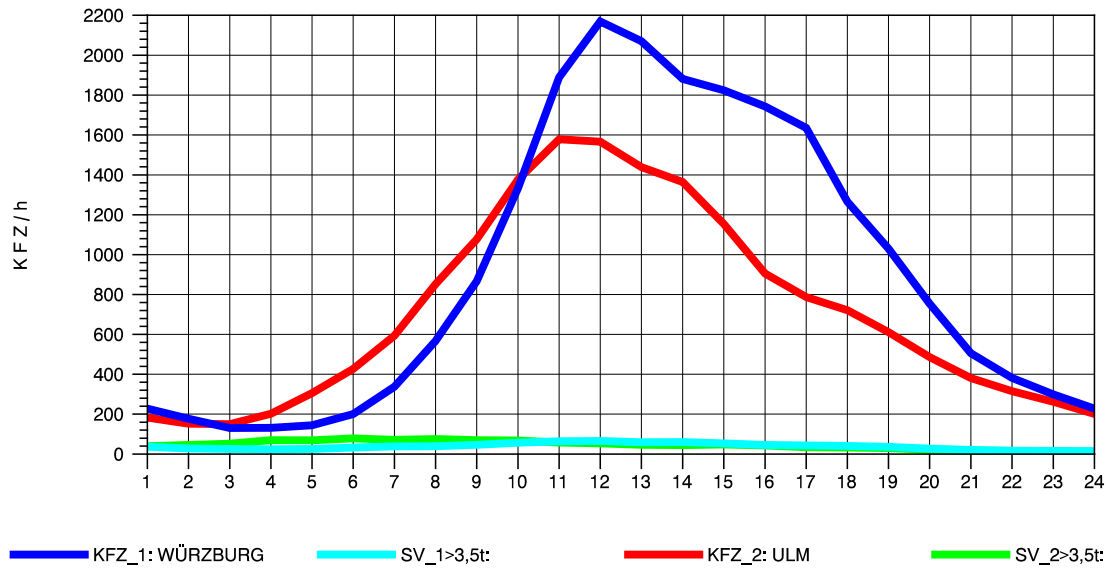

STRASSENVERKEHRSZÄHLUNGEN IN BADEN-WÜRTTEMBERG
LANGENAU 75261061 A 7
Samstag, 09. April 2011