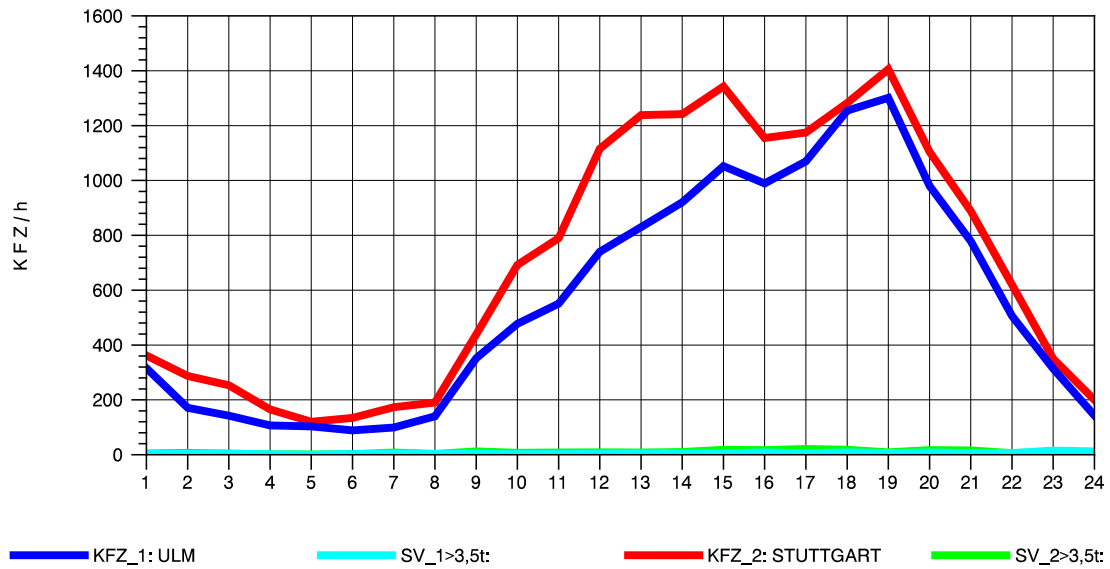

STRASSENVERKEHRSZÄHLUNGEN IN BADEN-WÜRTTEMBERG
GÖPPINGEN 73231100 B 10
Sonntag, 10. April 2011