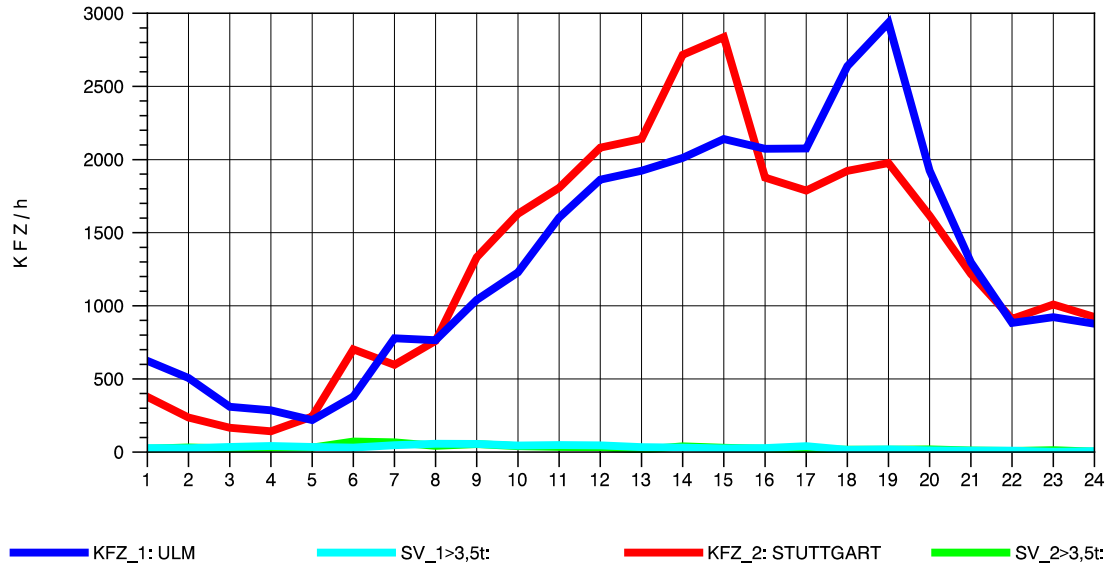

STRASSENVERKEHRSZÄHLUNGEN IN BADEN-WÜRTTEMBERG
PLOCHINGEN 72221100 B 10
Samstag, 15. Oktober 2011