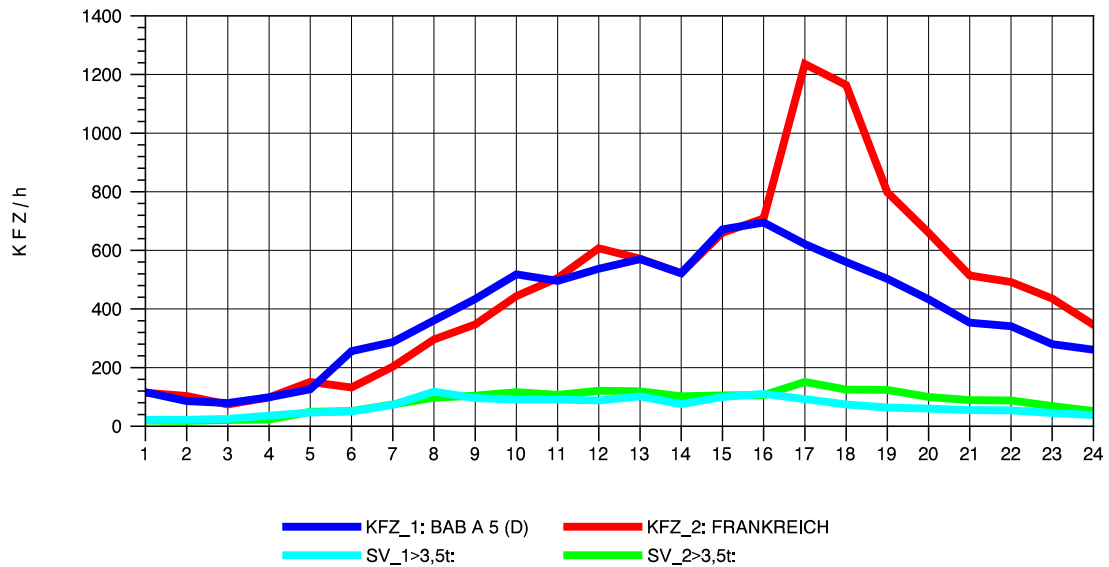

STRASSENVERKEHRSZÄHLUNGEN IN BADEN-WÜRTTEMBERG
NEUENBURG 1 82111052 A 5
Freitag, 05. August 2011