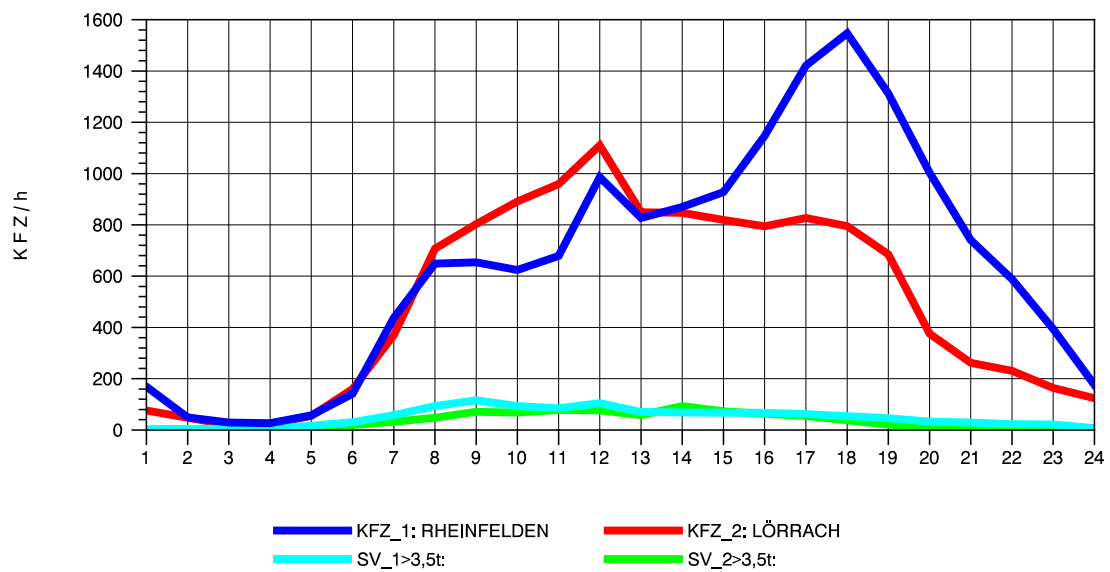

STRASSENVERKEHRSZÄHLUNGEN IN BADEN-WÜRTTEMBERG
LÖRRACH 83121003 A 98
Montag, 01. August 2011