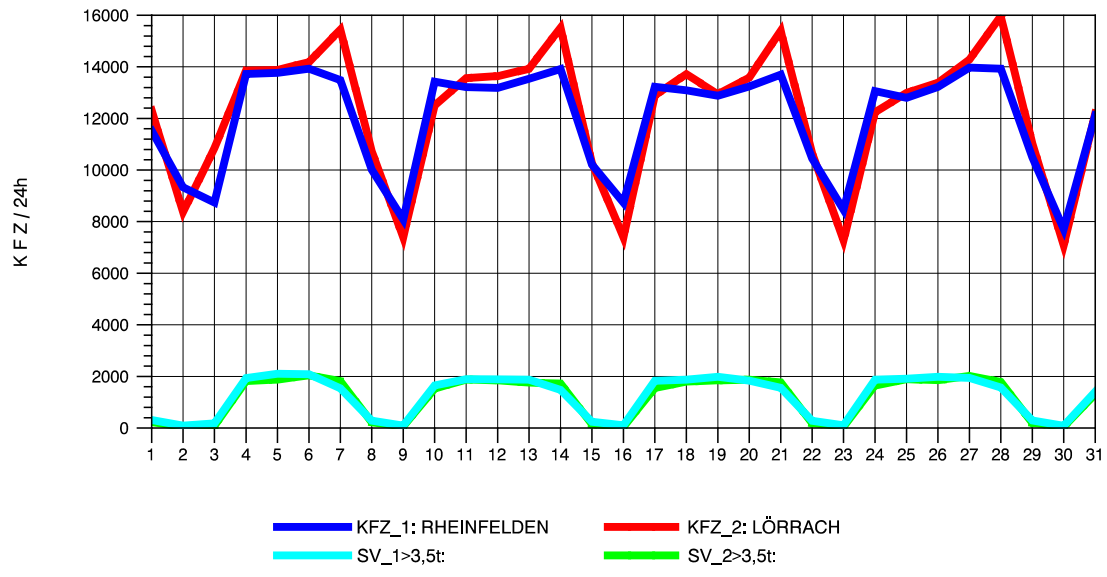

STRASSENVERKEHRSZÄHLUNGEN IN BADEN-WÜRTTEMBERG
LÖRRACH 83121003 A 98
TAGESWERTE JE RICHTUNG: Oktober 2011