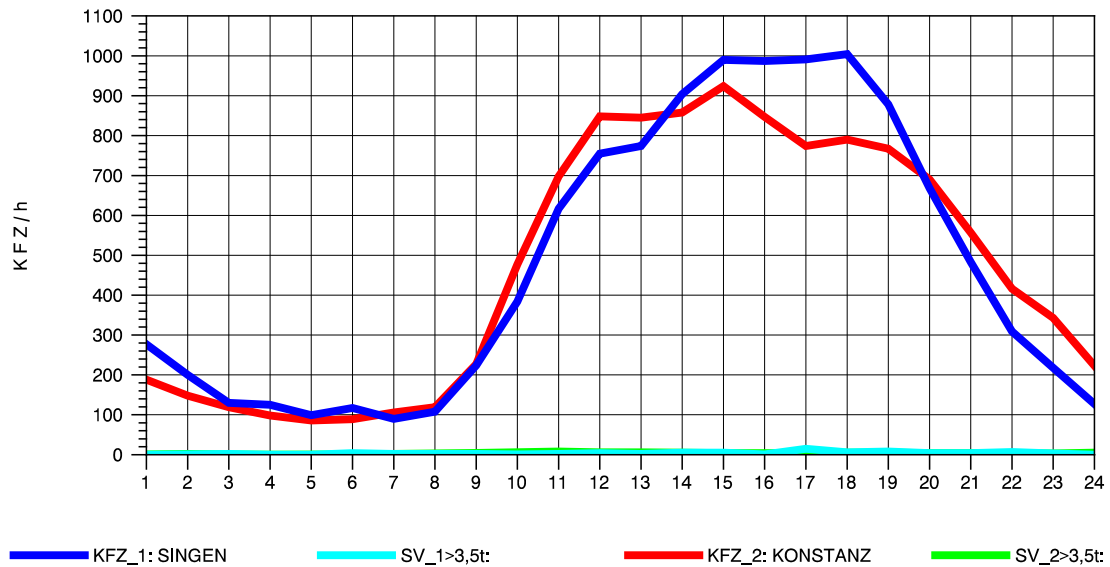

STRASSENVERKEHRSZÄHLUNGEN IN BADEN-WÜRTTEMBERG
KLOSTER HEGNE 82201112 B 33
Sonntag, 16. Oktober 2011