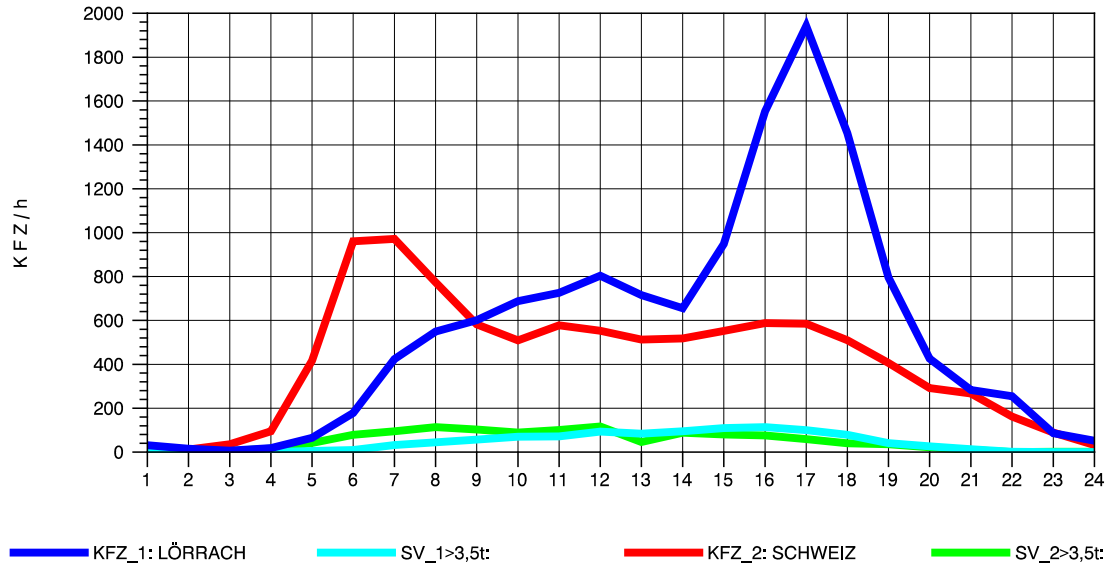

STRASSENVERKEHRSZÄHLUNGEN IN BADEN-WÜRTTEMBERG
RHEINFELDEN 80171034 A 861
Dienstag, 02. August 2011