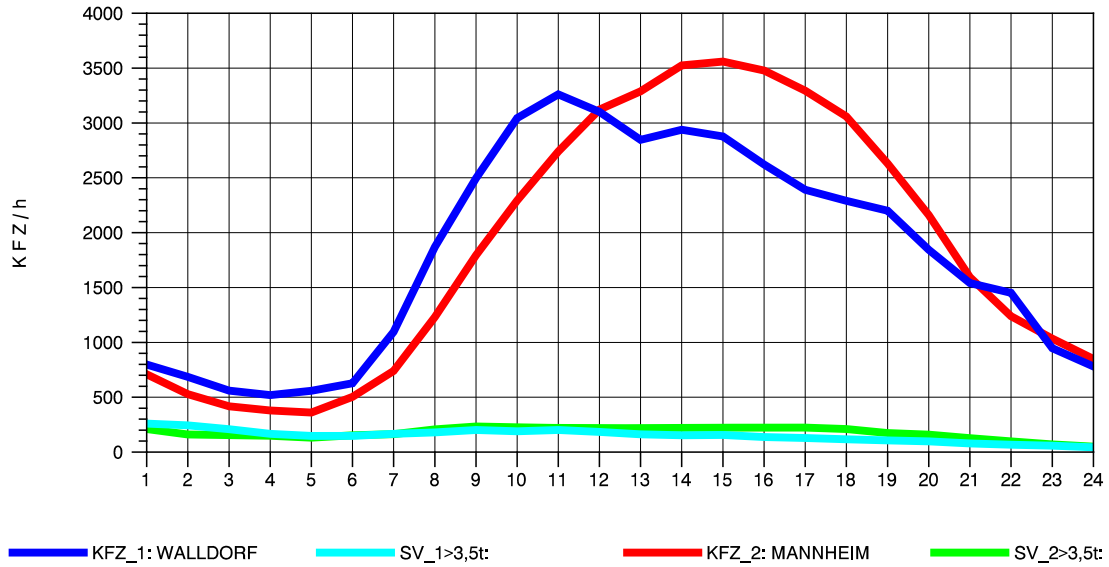

STRASSENVERKEHRSZÄHLUNGEN IN BADEN-WÜRTTEMBERG
HOCKENHEIM 66171025 A 6
Samstag, 09. April 2011