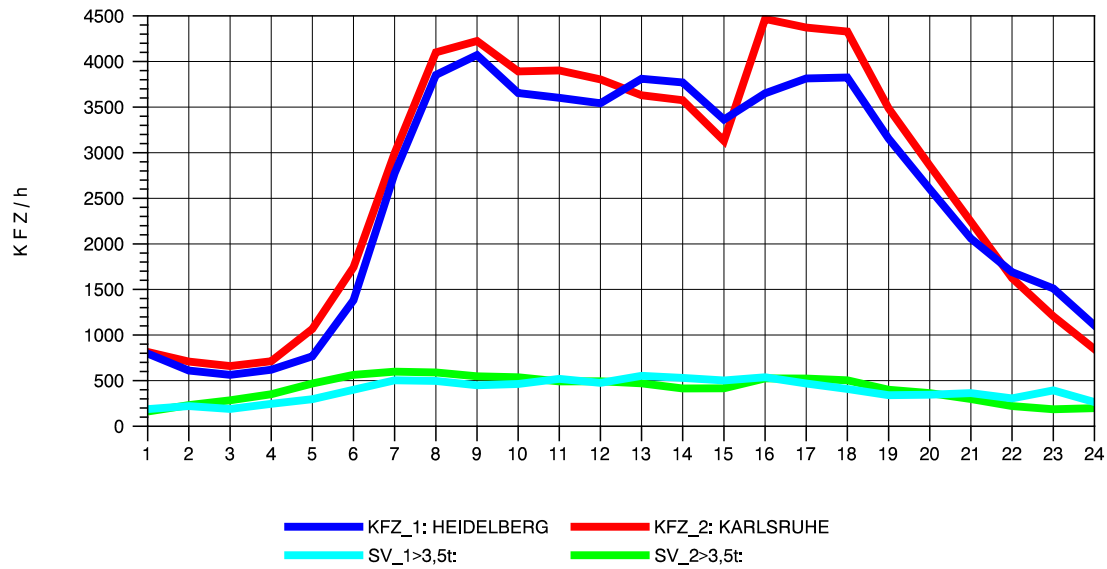

STRASSENVERKEHRSZÄHLUNGEN IN BADEN-WÜRTTEMBERG
ST. LEON 67171018 A 5
Montag, 01. August 2011