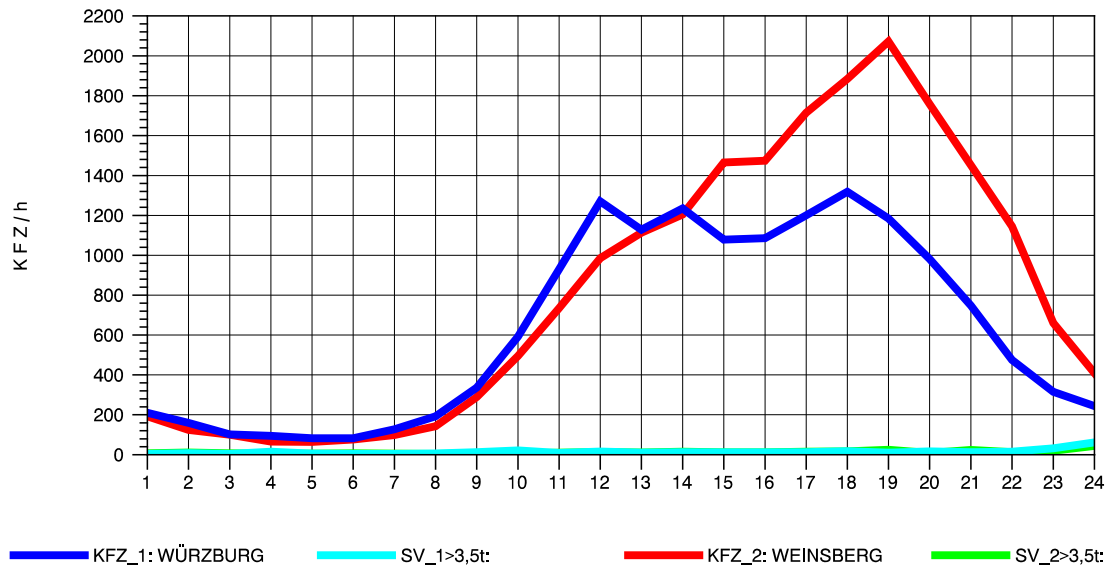

STRASSENVERKEHRSZÄHLUNGEN IN BADEN-WÜRTTEMBERG
NEUENSTADT 67221084 A 81
Sonntag, 16. Oktober 2011