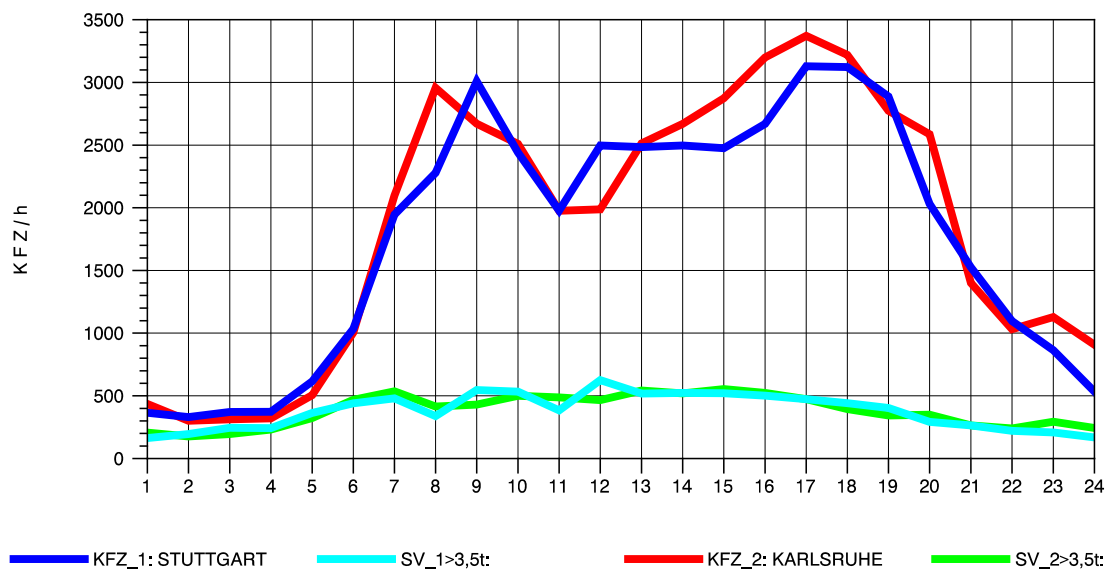

STRASSENVERKEHRSZÄHLUNGEN IN BADEN-WÜRTTEMBERG
PFORZHEIM-OST 70181077 A 8
Mittwoch, 12. Oktober 2011