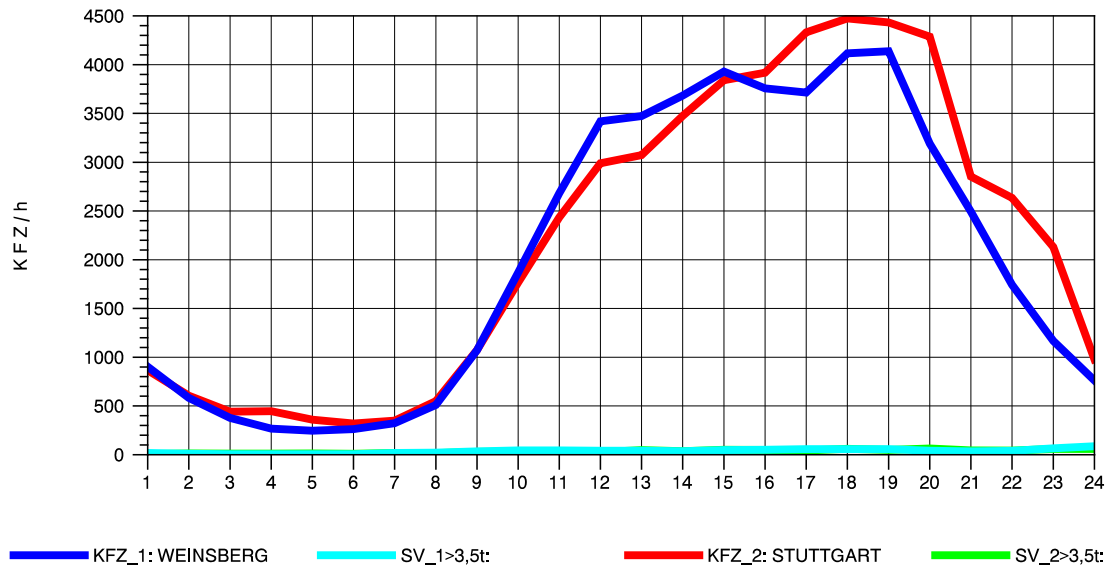

STRASSENVERKEHRSZÄHLUNGEN IN BADEN-WÜRTTEMBERG
S-KORNTAL 71201003 A 81
Sonntag, 16. Oktober 2011