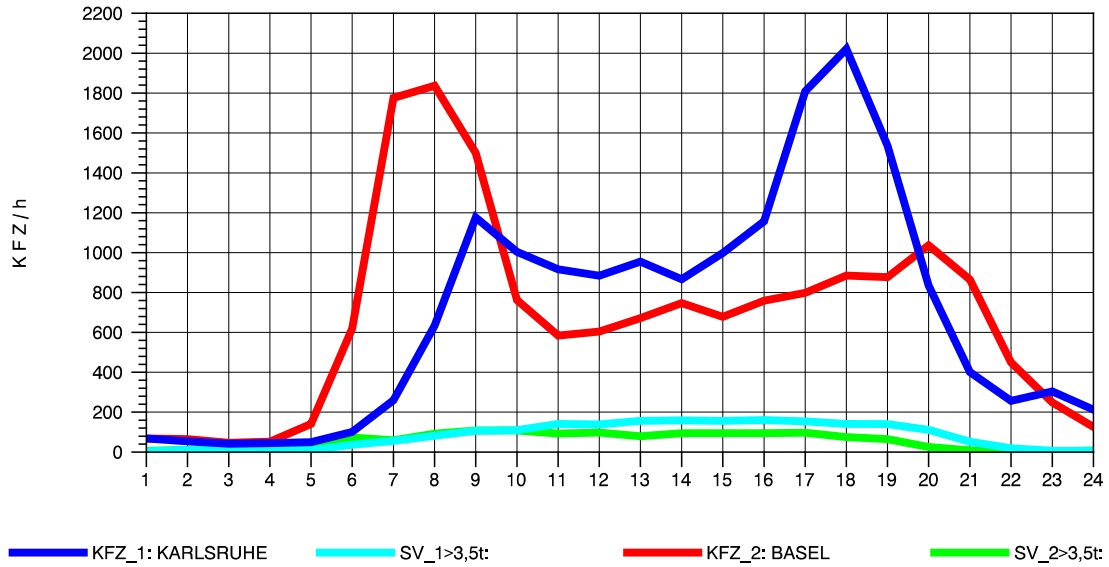

STRASSENVERKEHRSZÄHLUNGEN IN BADEN-WÜRTTEMBERG
WEIL AM RHEIN/GZA 84111099 A 5
Dienstag, 11. Oktober 2011