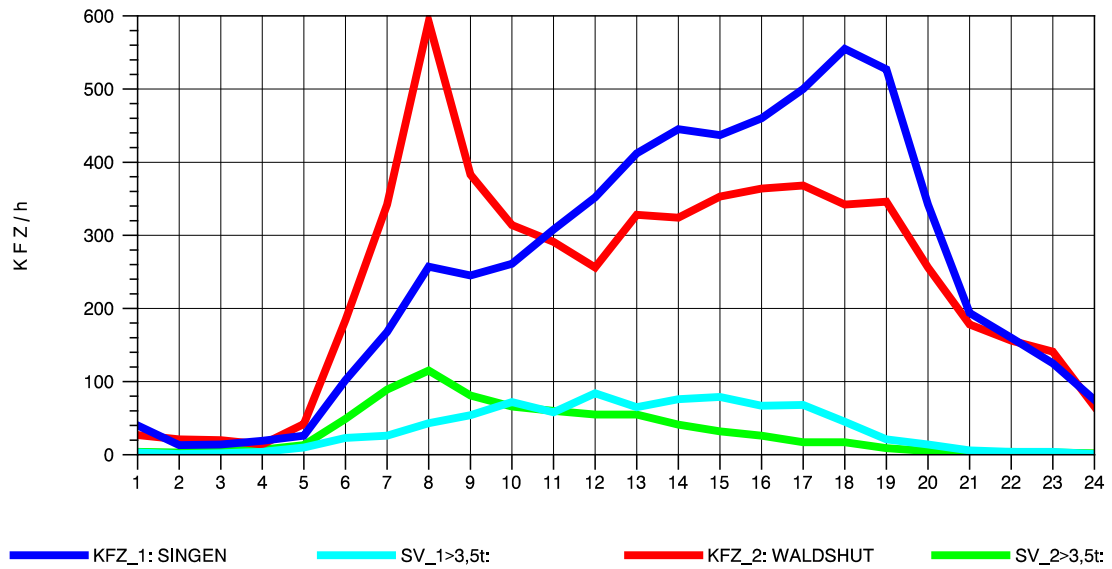

STRASSENVERKEHRSZÄHLUNGEN IN BADEN-WÜRTTEMBERG
LAUCHRINGEN 83151001 A 98
Freitag, 14. Oktober 2011