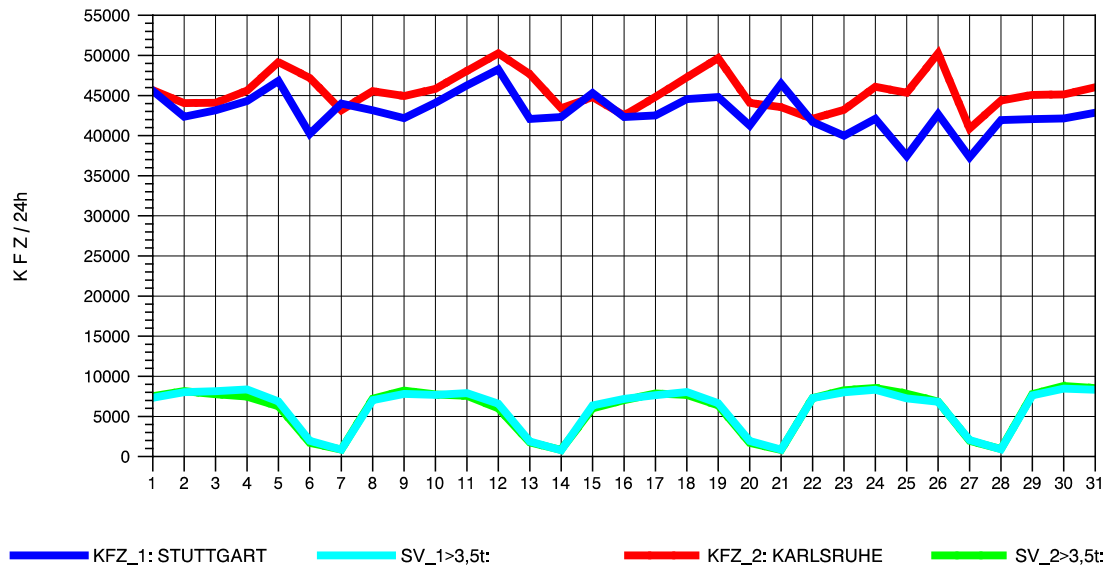

STRASSENVERKEHRSZÄHLUNGEN IN BADEN-WÜRTTEMBERG
PFORZHEIM-OST 70181077 A 8
TAGESWERTE JE RICHTUNG: August 2011