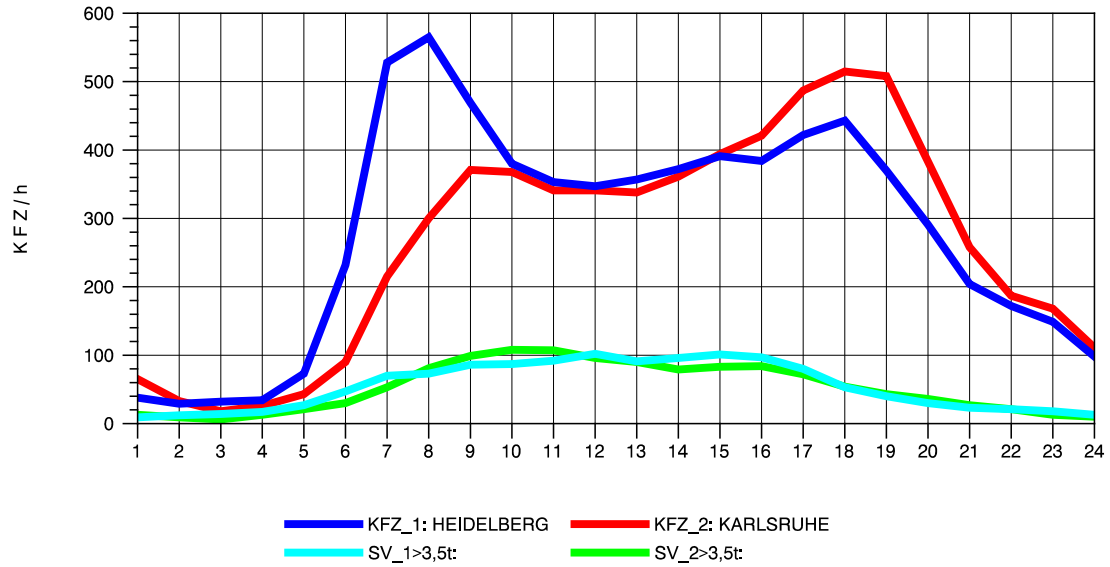

STRASSENVERKEHRSZÄHLUNGEN IN BADEN-WÜRTTEMBERG
VAIHINGEN (ENZ) 70191108 B 10
Donnerstag, 04. August 2011