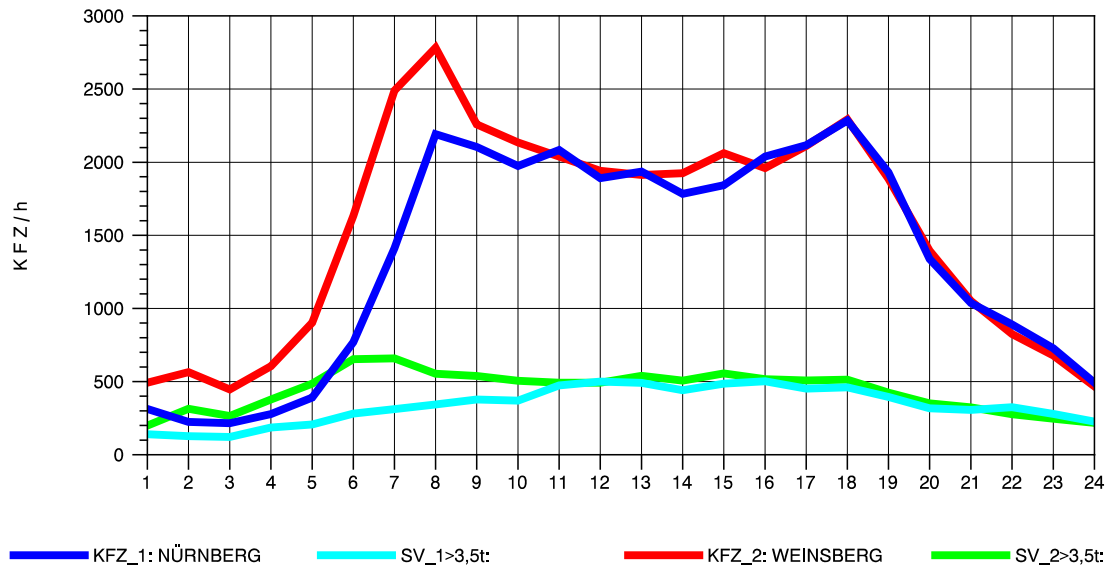

STRASSENVERKEHRSZÄHLUNGEN IN BADEN-WÜRTTEMBERG
SCHWABBACH 68221091 A 6
Montag, 10. Oktober 2011