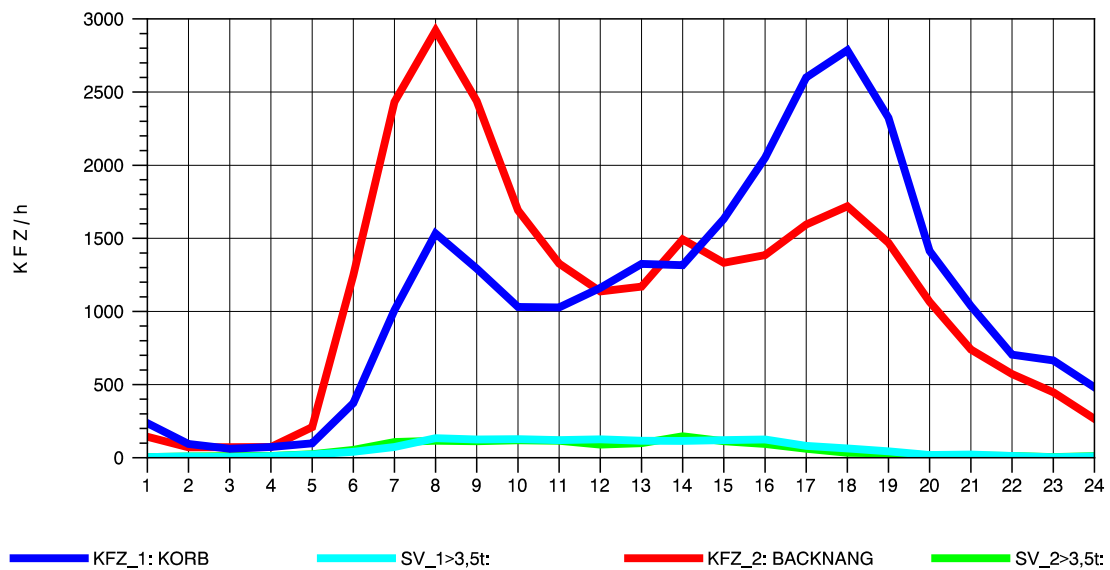

STRASSENVERKEHRSZÄHLUNGEN IN BADEN-WÜRTTEMBERG
KORB 71221100 B 14
Mittwoch, 03. August 2011