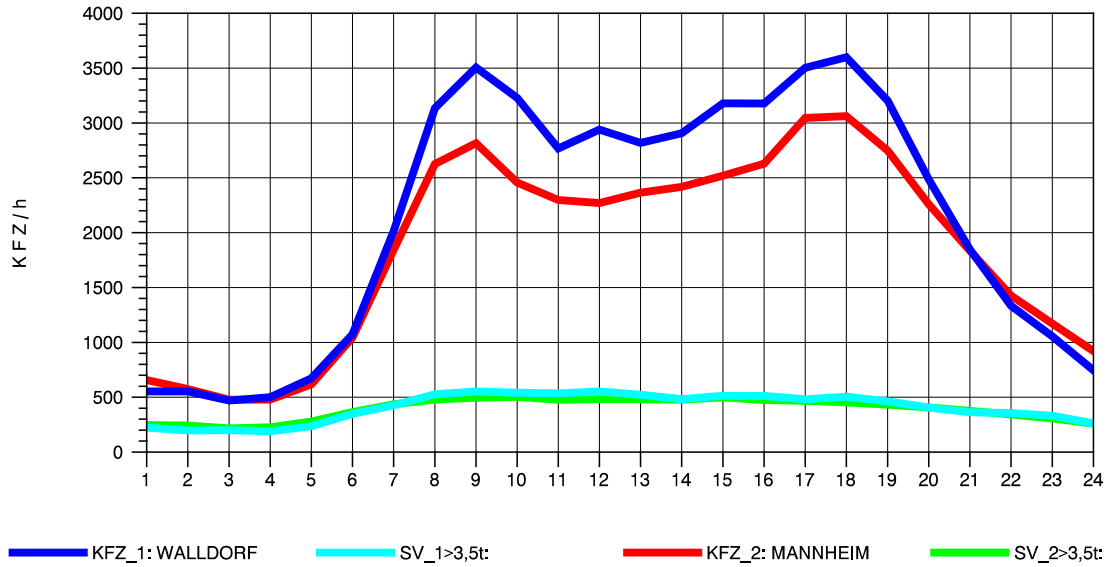

STRASSENVERKEHRSZÄHLUNGEN IN BADEN-WÜRTTEMBERG
HOCKENHEIM 66171025 A 6
Donnerstag, 04. August 2011