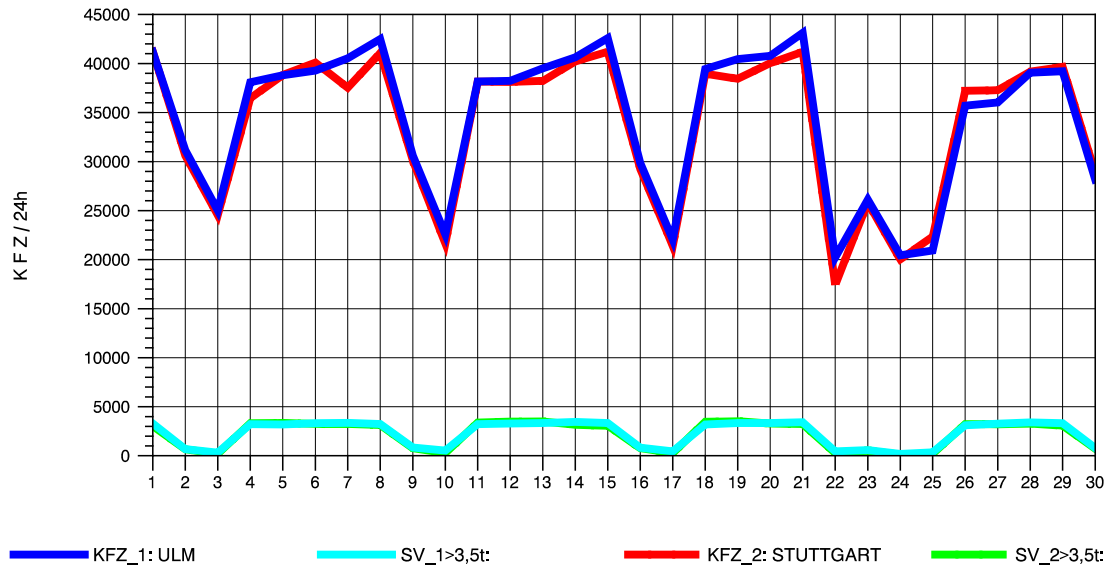

STRASSENVERKEHRSZÄHLUNGEN IN BADEN-WÜRTTEMBERG
PLOCHINGEN 72221100 B 10
TAGESWERTE JE RICHTUNG: April 2011