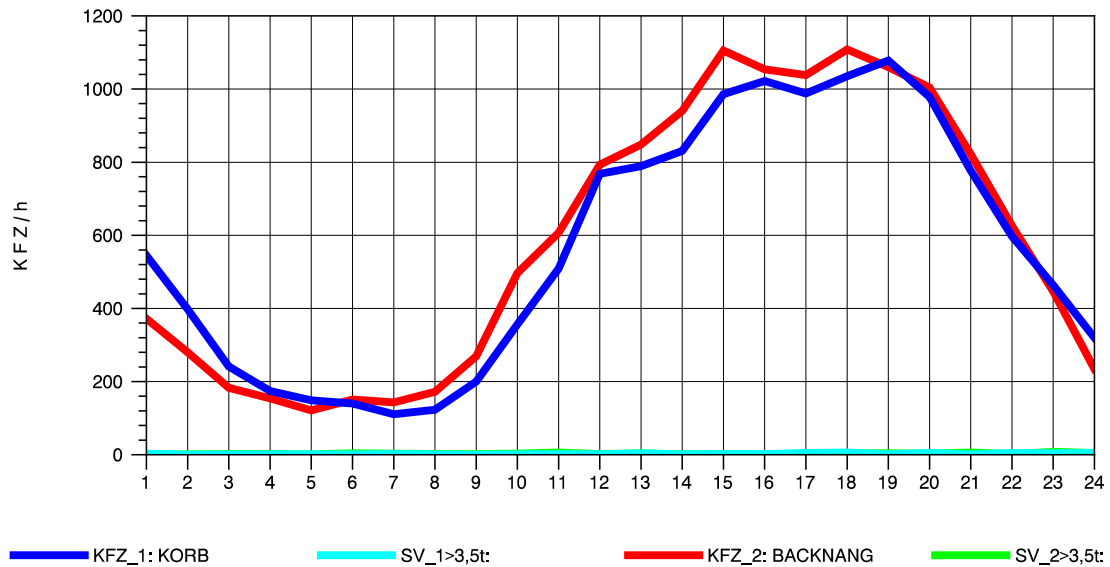

STRASSENVERKEHRSZÄHLUNGEN IN BADEN-WÜRTTEMBERG
KORB 71221100 B 14
Sonntag, 07. August 2011