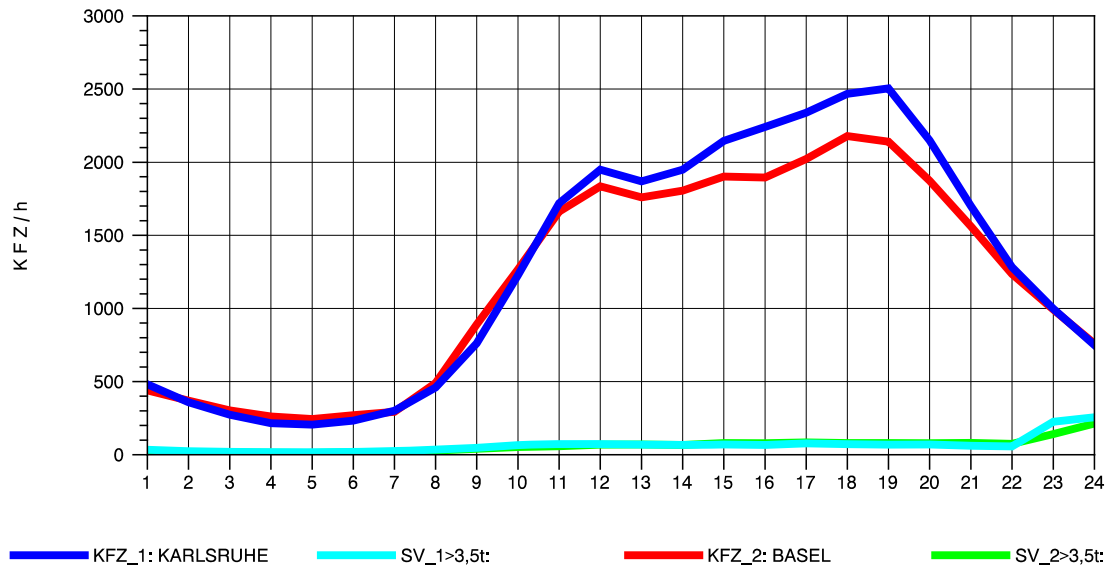

STRASSENVERKEHRSZÄHLUNGEN IN BADEN-WÜRTTEMBERG
ACHERN 73141035 A 5
Sonntag, 10. April 2011