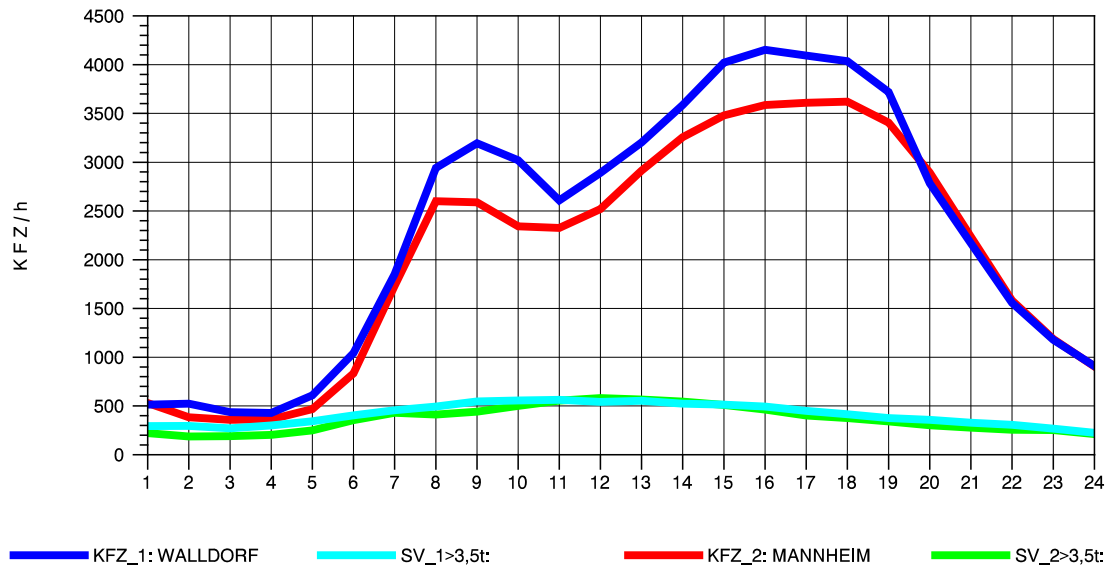

STRASSENVERKEHRSZÄHLUNGEN IN BADEN-WÜRTTEMBERG
HOCKENHEIM 66171025 A 6
Freitag, 08. April 2011