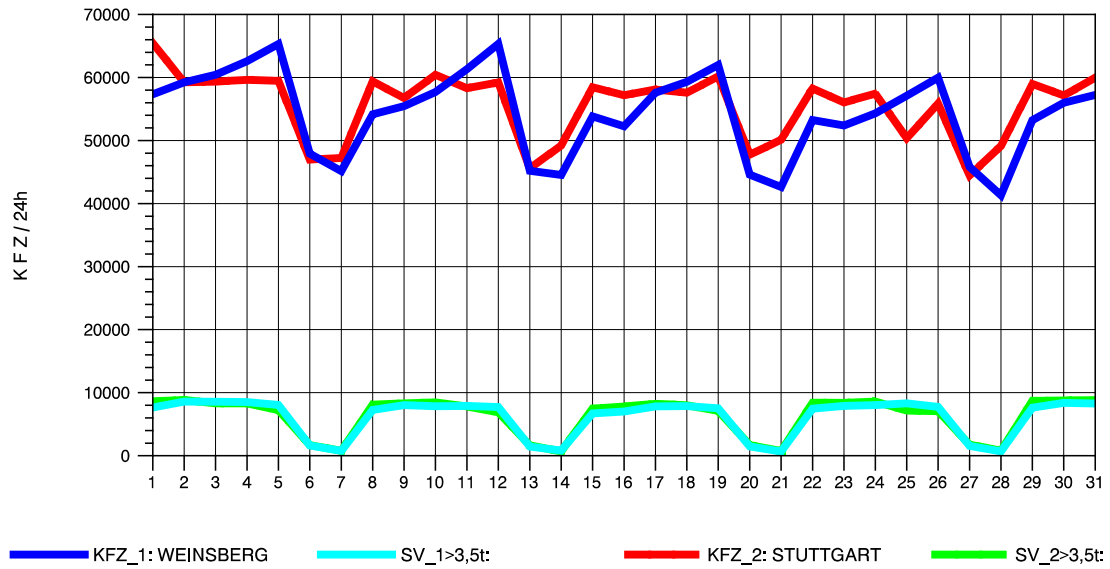

STRASSENVERKEHRSZÄHLUNGEN IN BADEN-WÜRTTEMBERG
S-KORNTAL 71201003 A 81
TAGESWERTE JE RICHTUNG: August 2011