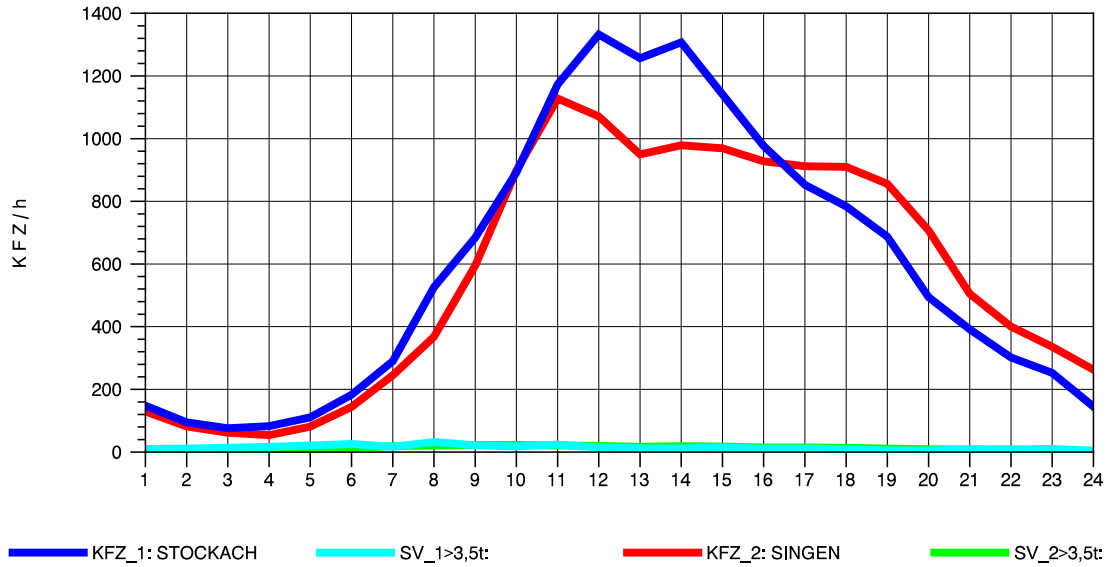

STRASSENVERKEHRSZÄHLUNGEN IN BADEN-WÜRTTEMBERG
STOCKACH 81191040 A 98
Samstag, 06. August 2011