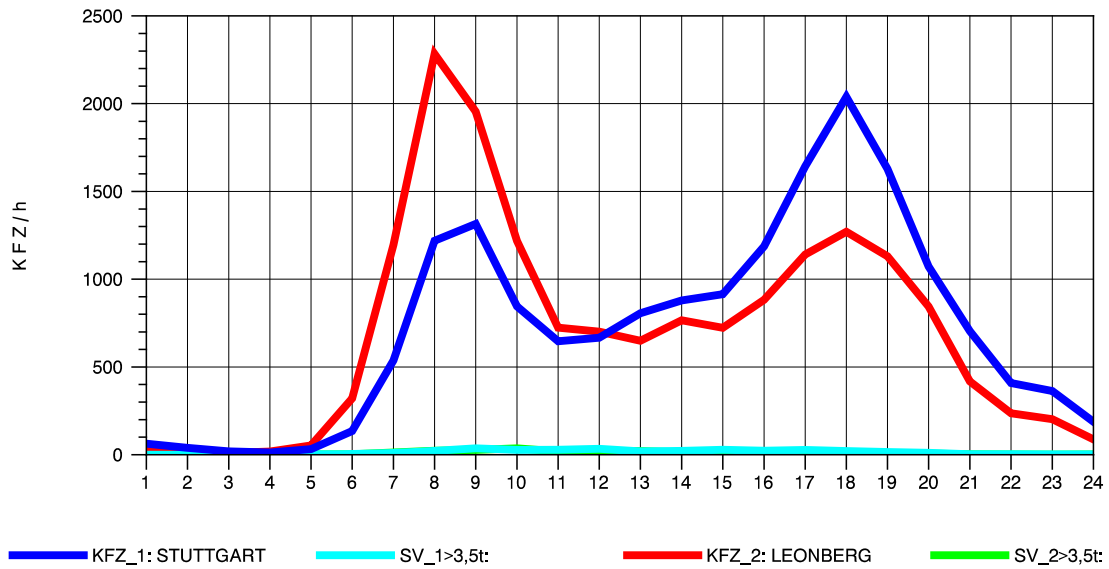

STRASSENVERKEHRSZÄHLUNGEN IN BADEN-WÜRTTEMBERG
SOLITUDE 72201203 L 1180
Montag, 04. April 2011