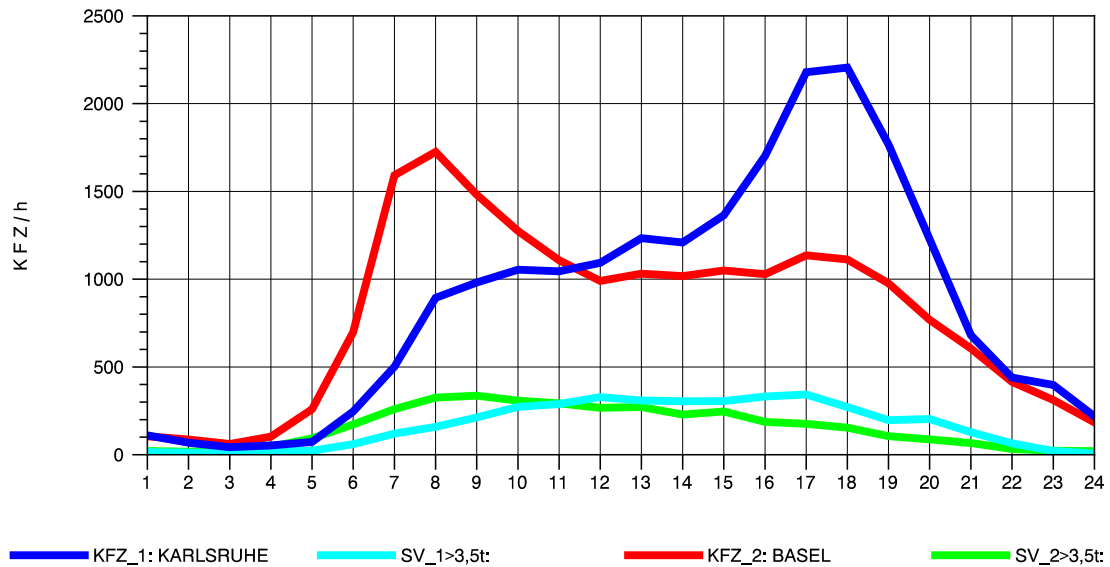

STRASSENVERKEHRSZÄHLUNGEN IN BADEN-WÜRTTEMBERG
KLEINKEMS 83111053 A 5
Mittwoch, 06. April 2011