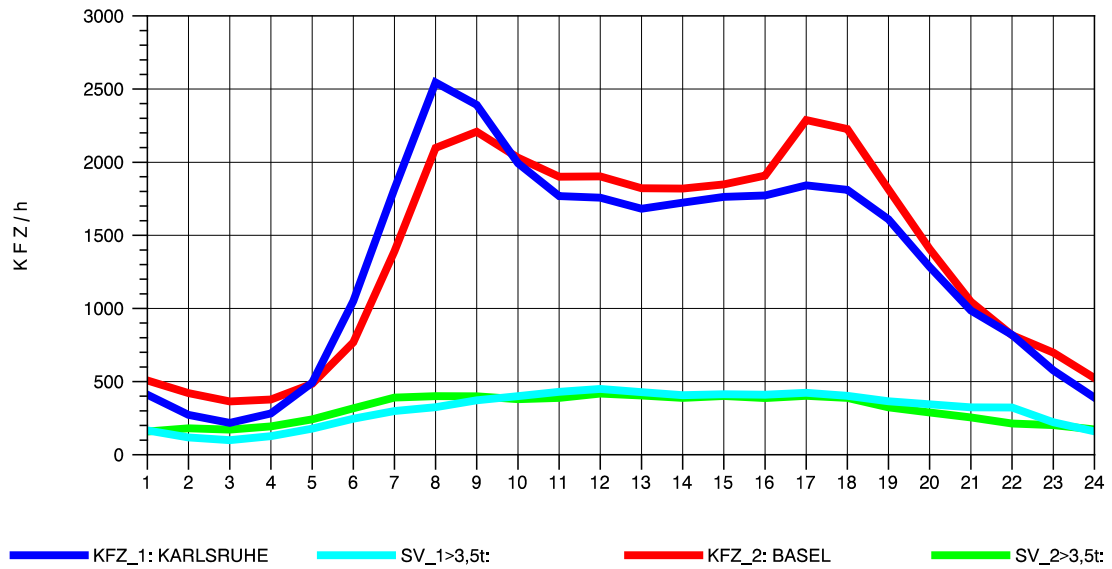

STRASSENVERKEHRSZÄHLUNGEN IN BADEN-WÜRTTEMBERG
ACHERN 73141035 A 5
Montag, 04. April 2011