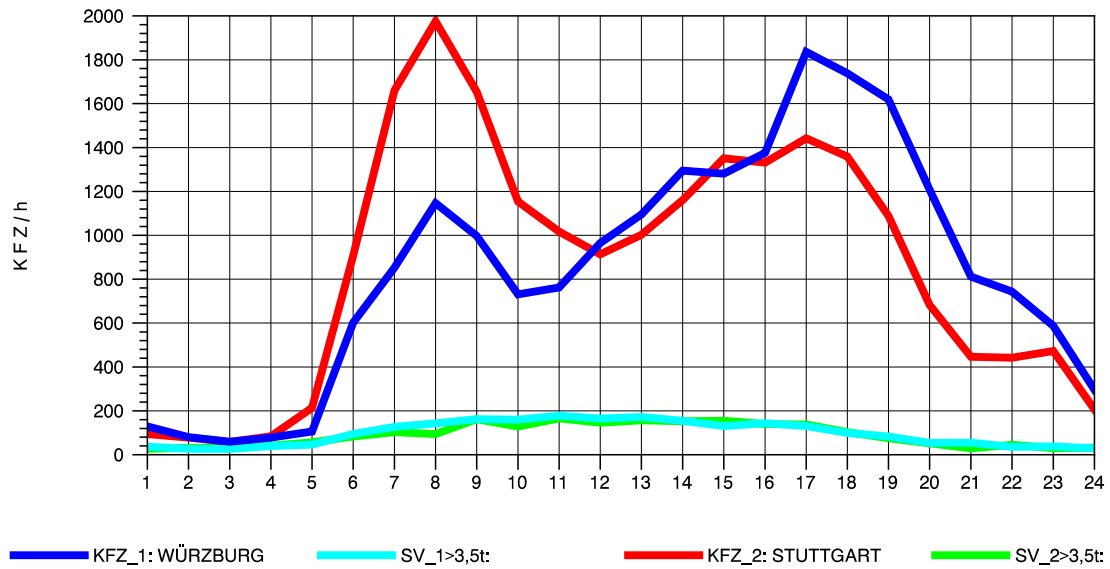

STRASSENVERKEHRSZÄHLUNGEN IN BADEN-WÜRTTEMBERG
NECKARSULM 2 6821102 B 27
Mittwoch, 12. Oktober 2011