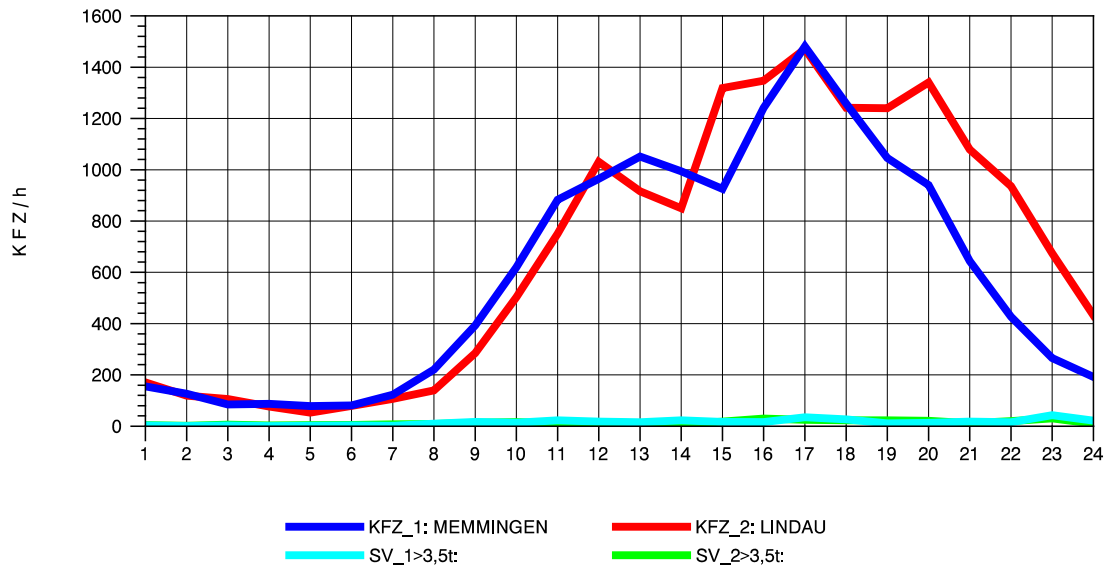

STRASSENVERKEHRSZÄHLUNGEN IN BADEN-WÜRTTEMBERG
WANGEN 82241001 A 96
Sonntag, 16. Oktober 2011