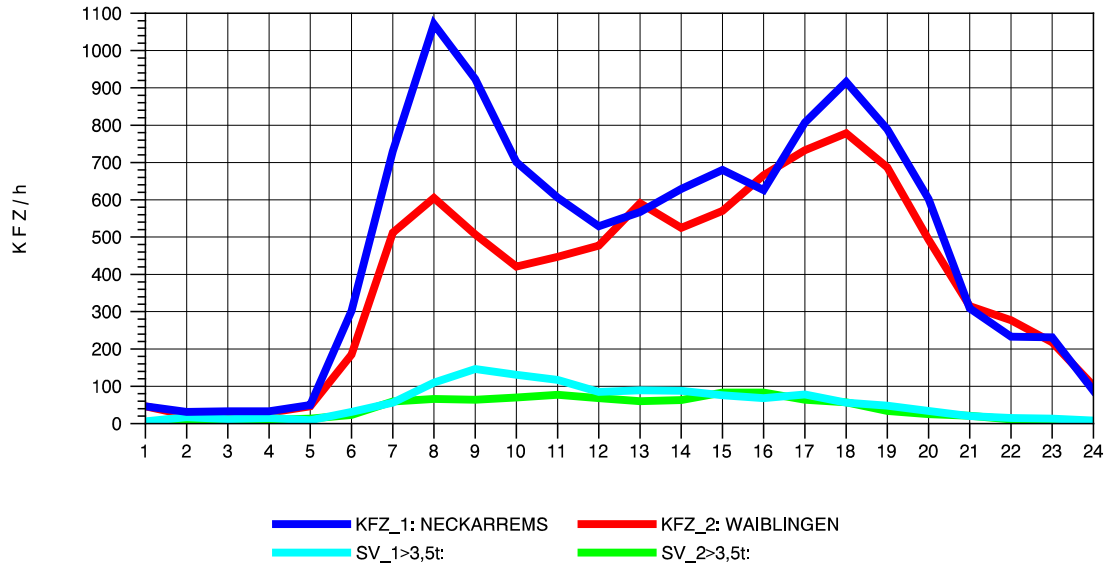

STRASSENVERKEHRSZÄHLUNGEN IN BADEN-WÜRTTEMBERG
HEGNACH 71211211 L 1142
Dienstag, 11. Oktober 2011