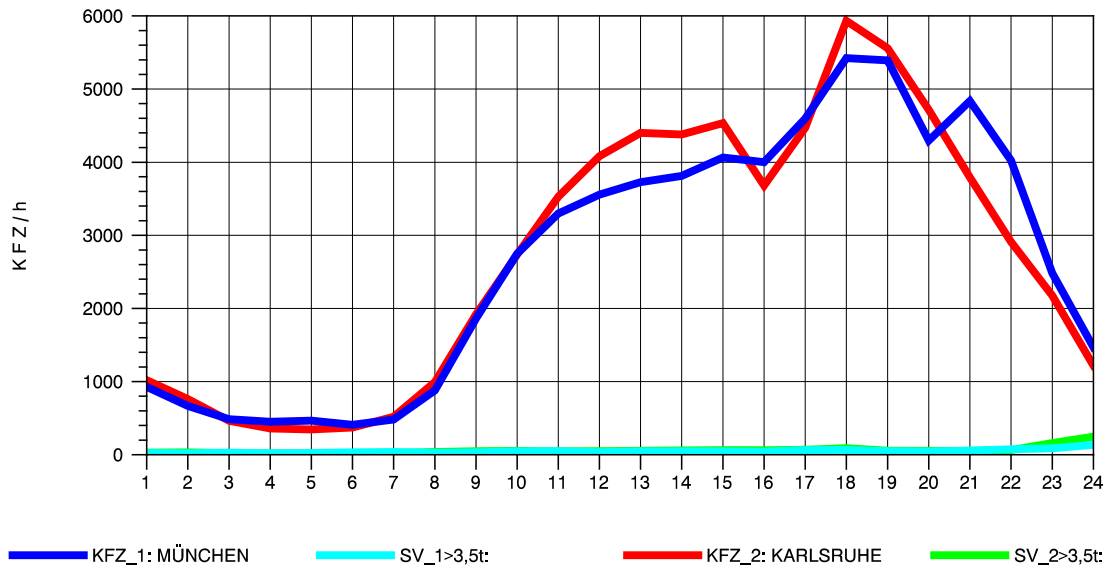

STRASSENVERKEHRSZÄHLUNGEN IN BADEN-WÜRTTEMBERG
STUTTGART-VAIH. 72201073 A 8
Sonntag, 10. April 2011