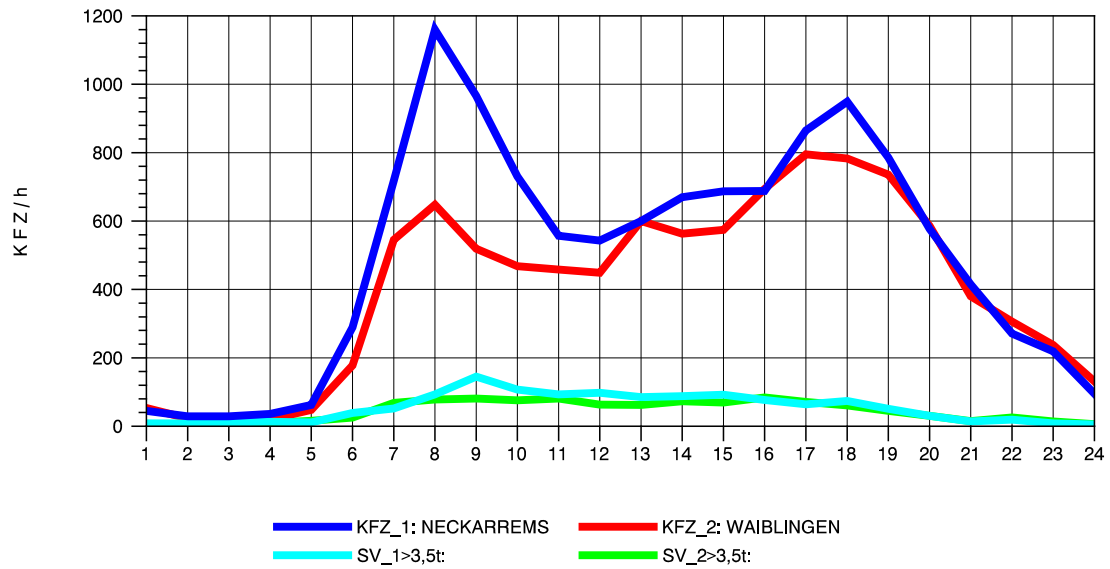

STRASSENVERKEHRSZÄHLUNGEN IN BADEN-WÜRTTEMBERG
HEGNACH 71211211 L 1142
Mittwoch, 06. April 2011