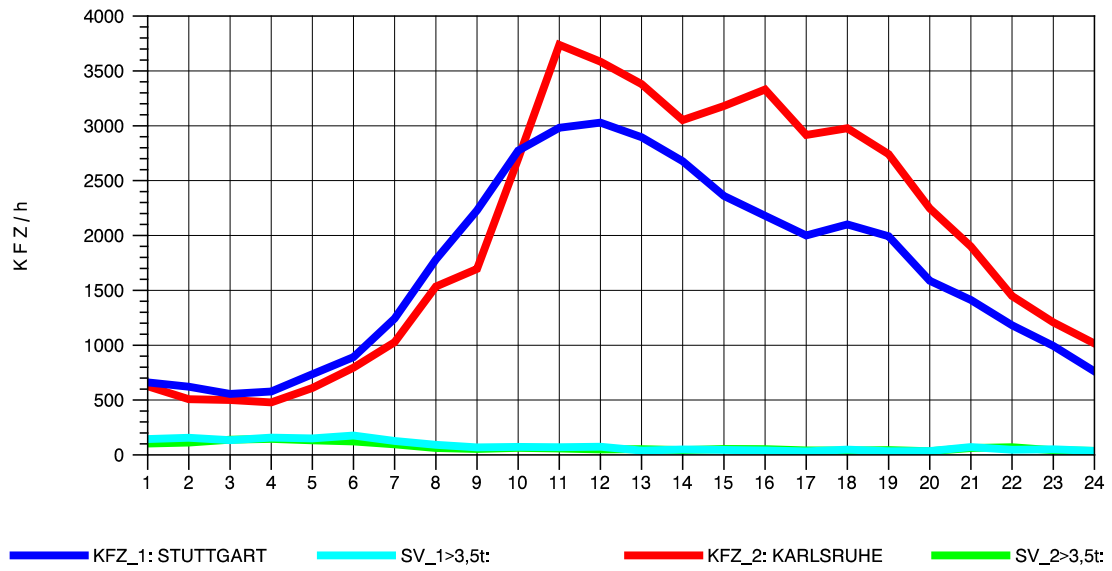

STRASSENVERKEHRSZÄHLUNGEN IN BADEN-WÜRTTEMBERG
PFORZHEIM-OST 70181077 A 8
Samstag, 06. August 2011