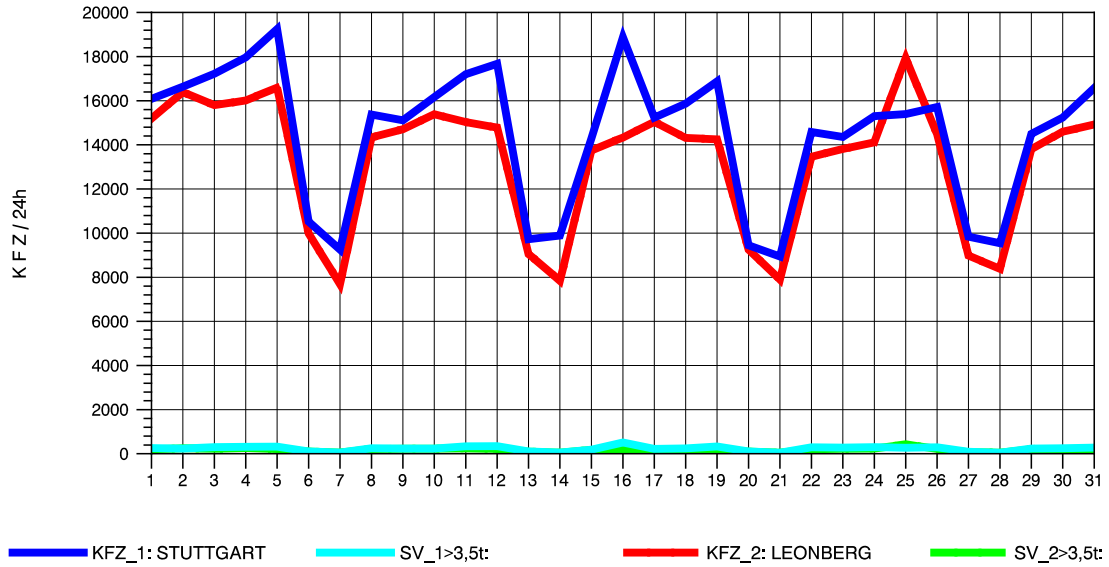

STRASSENVERKEHRSZÄHLUNGEN IN BADEN-WÜRTTEMBERG
SOLITUDE 72201203 L 1180
TAGESWERTE JE RICHTUNG: August 2011