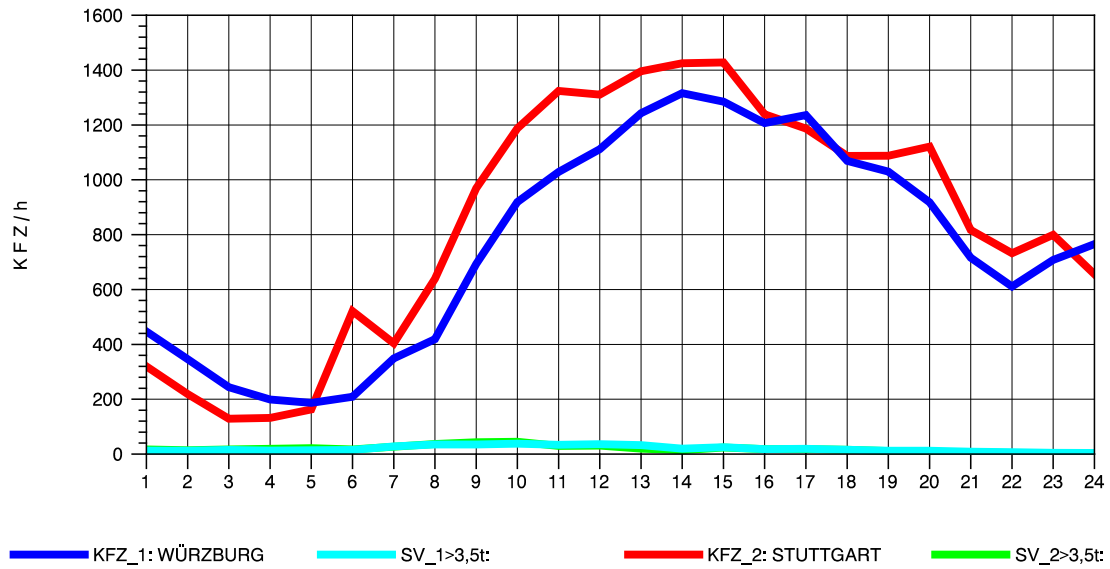

STRASSENVERKEHRSZÄHLUNGEN IN BADEN-WÜRTTEMBERG
KORNWESTHEIM 71211109 B 27
Samstag, 09. April 2011