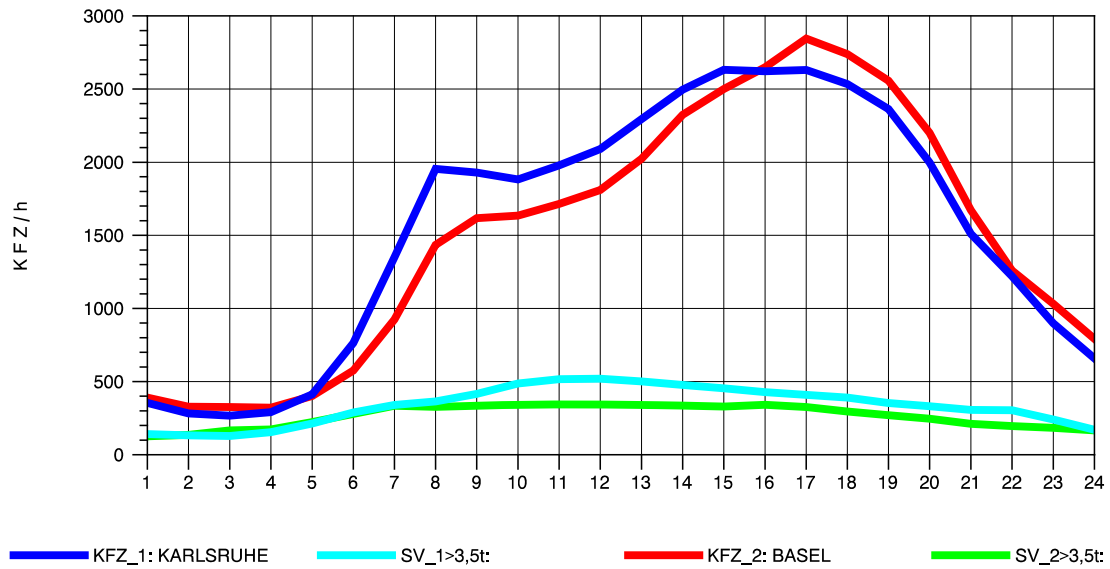

STRASSENVERKEHRSZÄHLUNGEN IN BADEN-WÜRTTEMBERG
ACHERN 73141035 A 5
Freitag, 08. April 2011