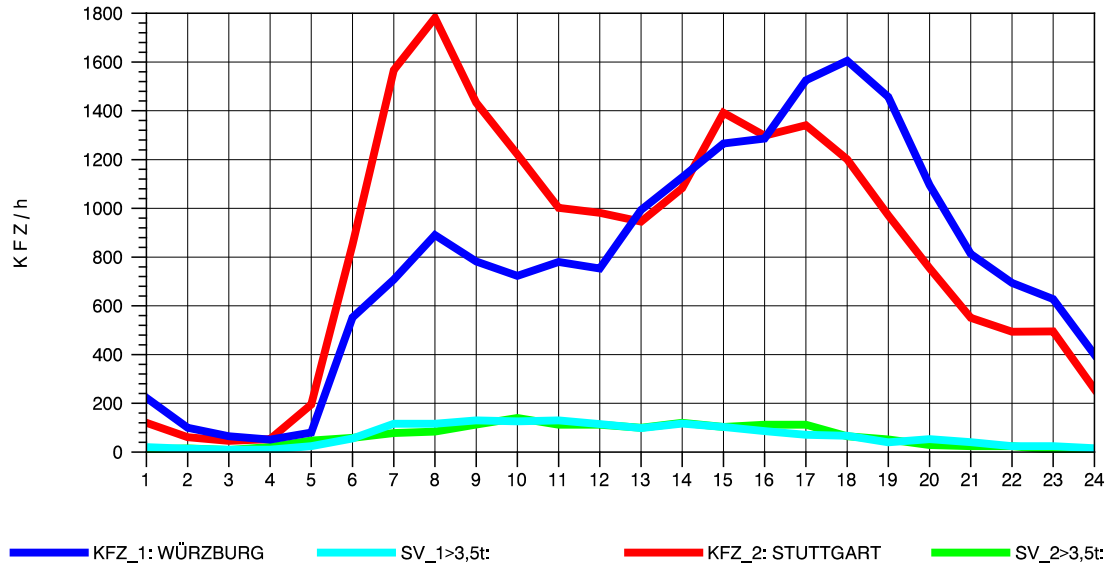

STRASSENVERKEHRSZÄHLUNGEN IN BADEN-WÜRTTEMBERG
NECKARSULM 2 68211102 B 27
Donnerstag, 04. August 2011