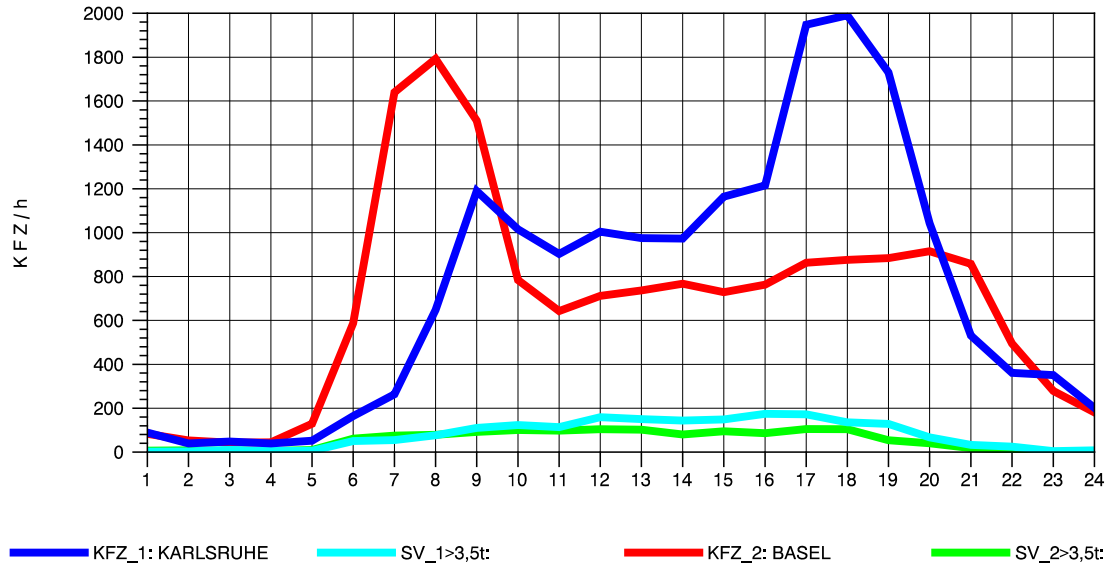

STRASSENVERKEHRSZÄHLUNGEN IN BADEN-WÜRTTEMBERG
WEIL AM RHEIN/GZA 84111099 A 5
Donnerstag, 13. Oktober 2011