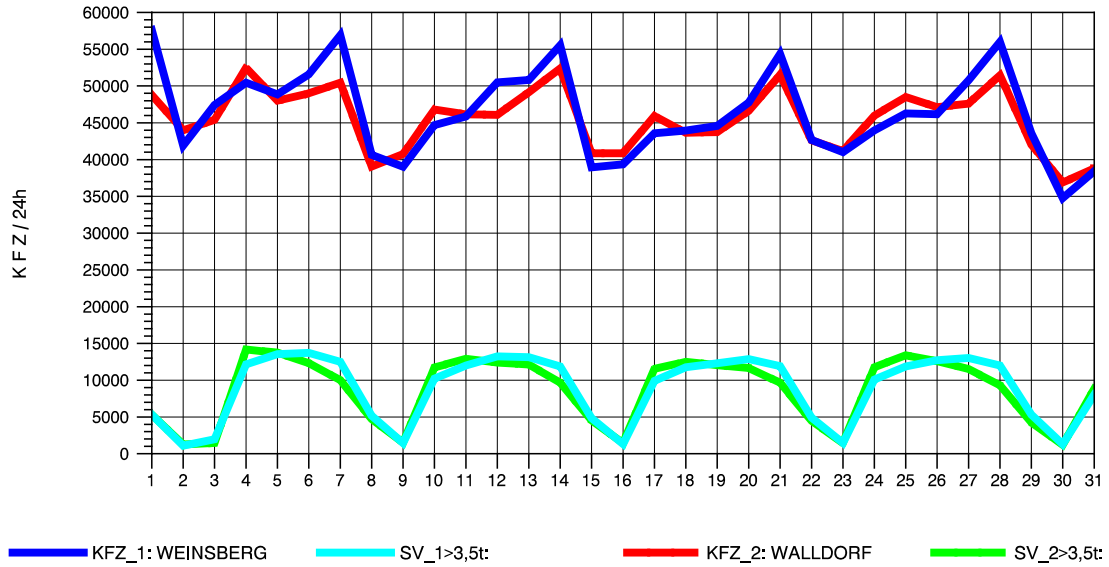

STRASSENVERKEHRSZÄHLUNGEN IN BADEN-WÜRTTEMBERG
WALLDORF 67171016 A 6
TAGESWERTE JE RICHTUNG: Oktober 2011