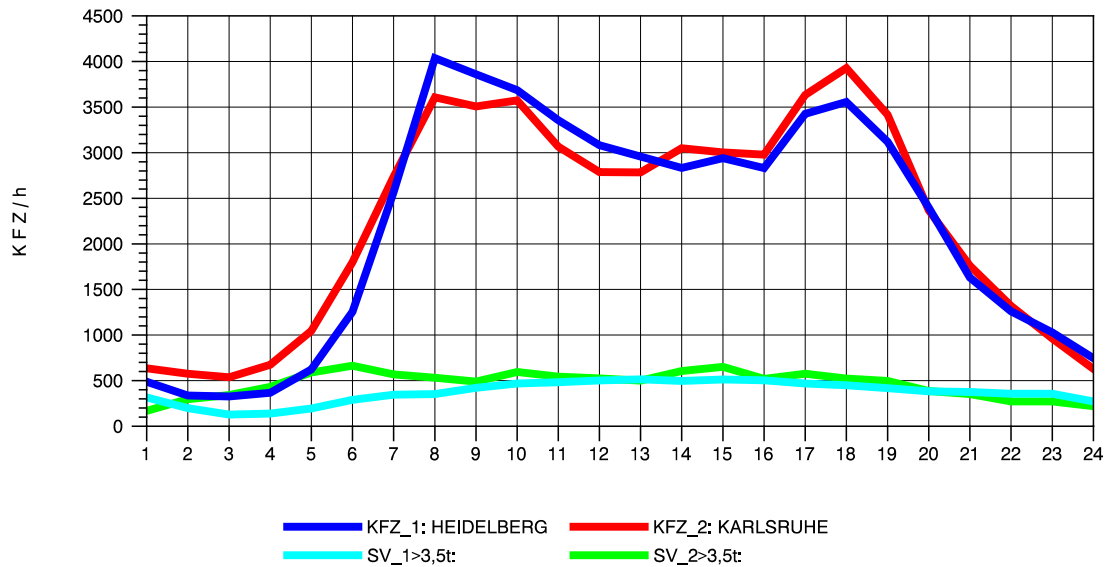

STRASSENVERKEHRSZÄHLUNGEN IN BADEN-WÜRTTEMBERG
ST. LEON 67171018 A 5
Montag, 04. April 2011