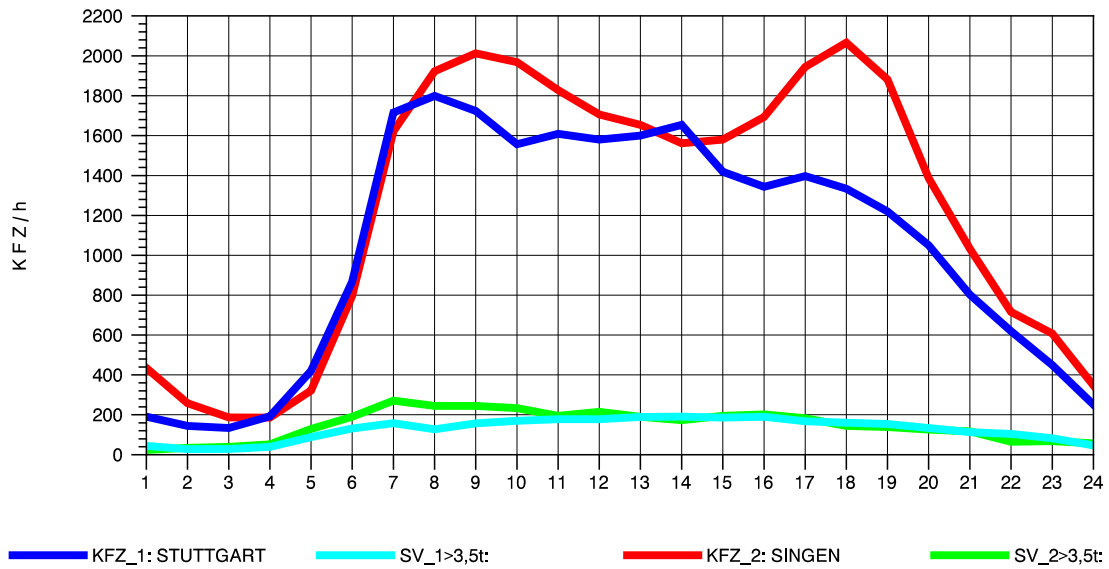

STRASSENVERKEHRSZÄHLUNGEN IN BADEN-WÜRTTEMBERG
HORB 75181028 A 81
Montag, 01. August 2011