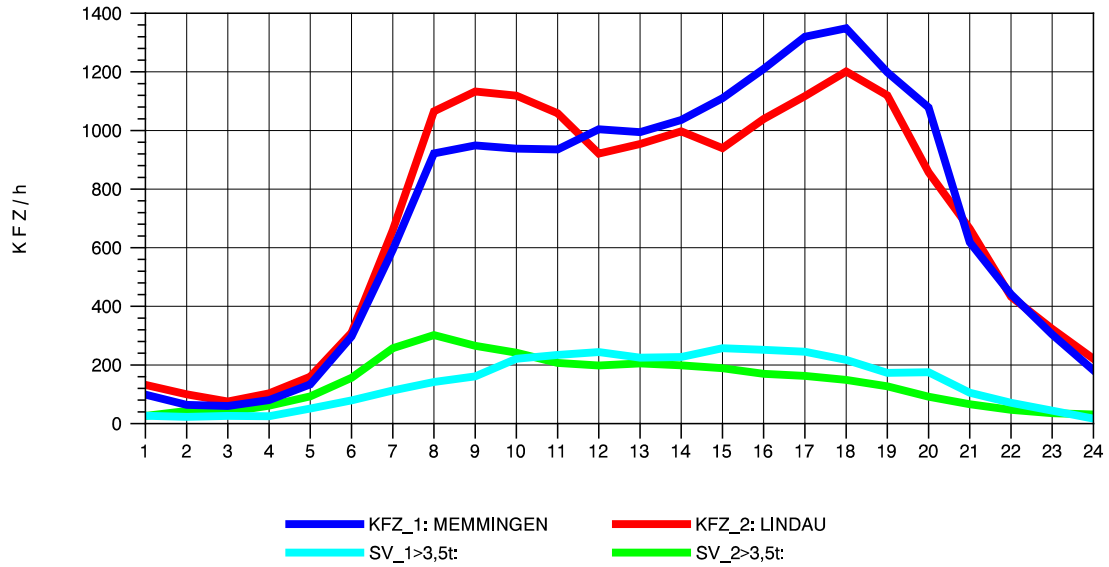

STRASSENVERKEHRSZÄHLUNGEN IN BADEN-WÜRTTEMBERG
LEUTKIRCH-WEST 81261001 A 96
Donnerstag, 07. April 2011