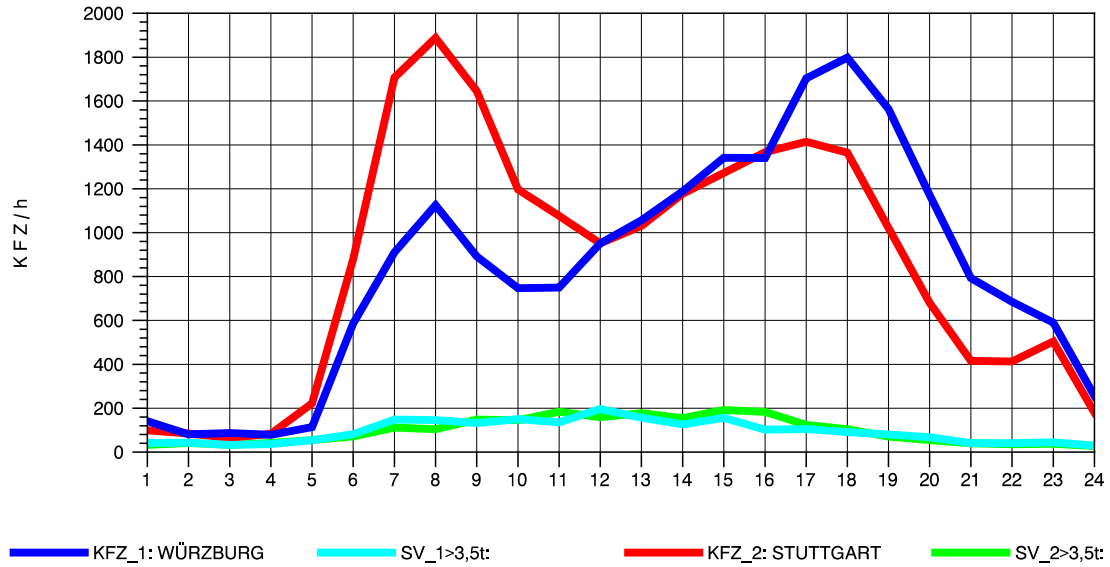

STRASSENVERKEHRSZÄHLUNGEN IN BADEN-WÜRTTEMBERG
NECKARSULM 2 6821102 B 27
Dienstag, 11. Oktober 2011