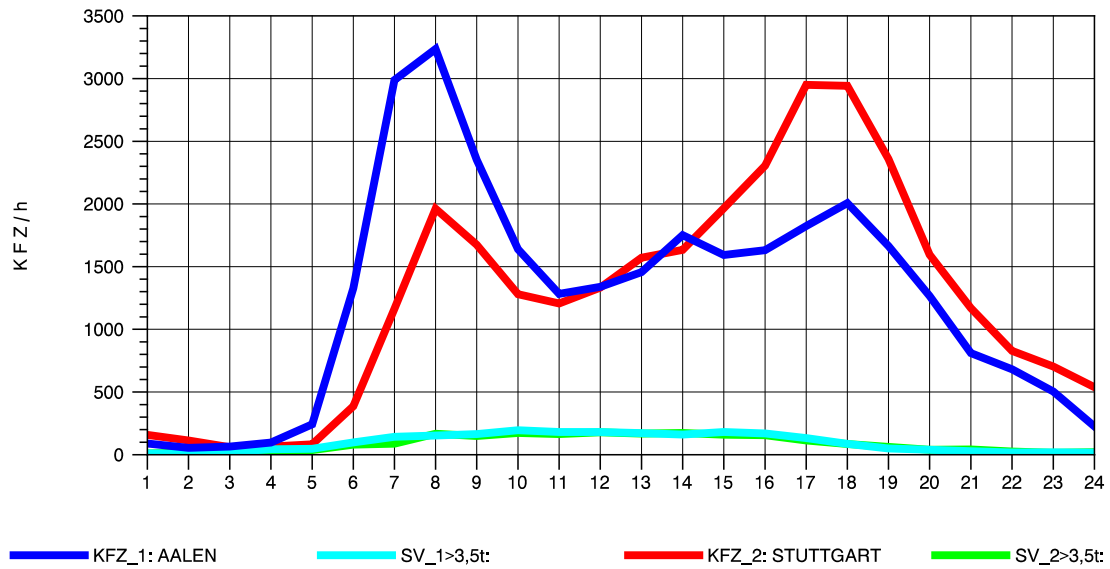

STRASSENVERKEHRSZÄHLUNGEN IN BADEN-WÜRTTEMBERG
GRUNBACH 71221107 B 29
Mittwoch, 06. April 2011