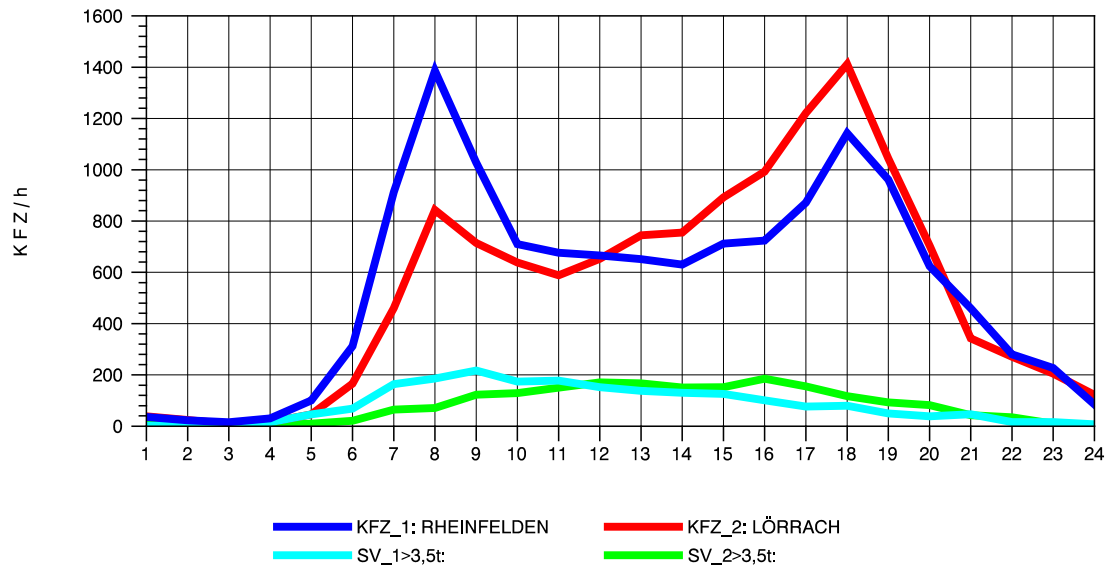

STRASSENVERKEHRSZÄHLUNGEN IN BADEN-WÜRTTEMBERG
LÖRRACH 83121003 A 98
Mittwoch, 06. April 2011