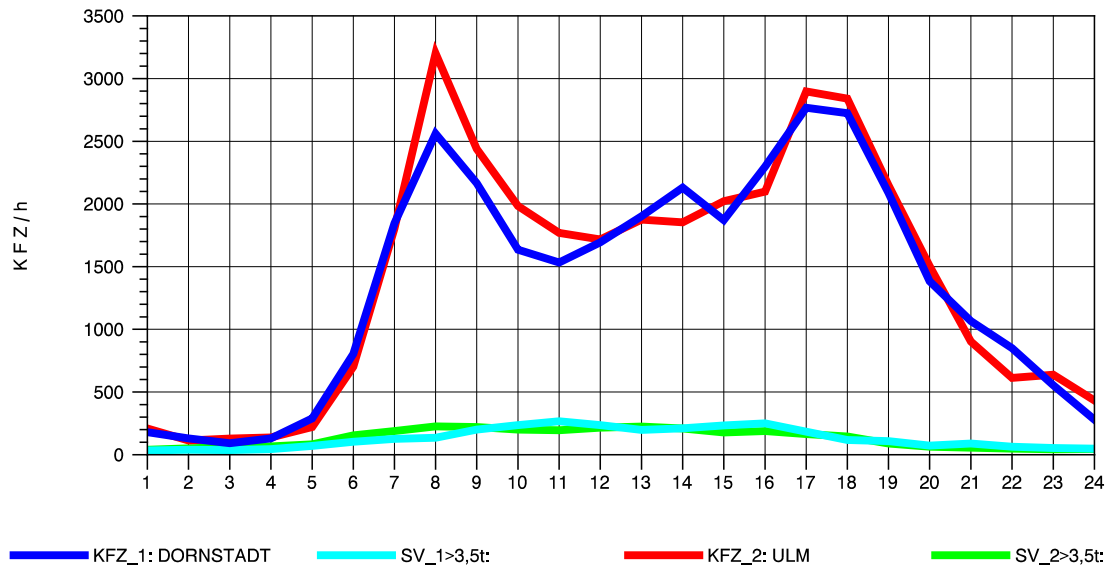

STRASSENVERKEHRSZÄHLUNGEN IN BADEN-WÜRTTEMBERG
ULM-NORD 75251103 B 10
Mittwoch, 12. Oktober 2011