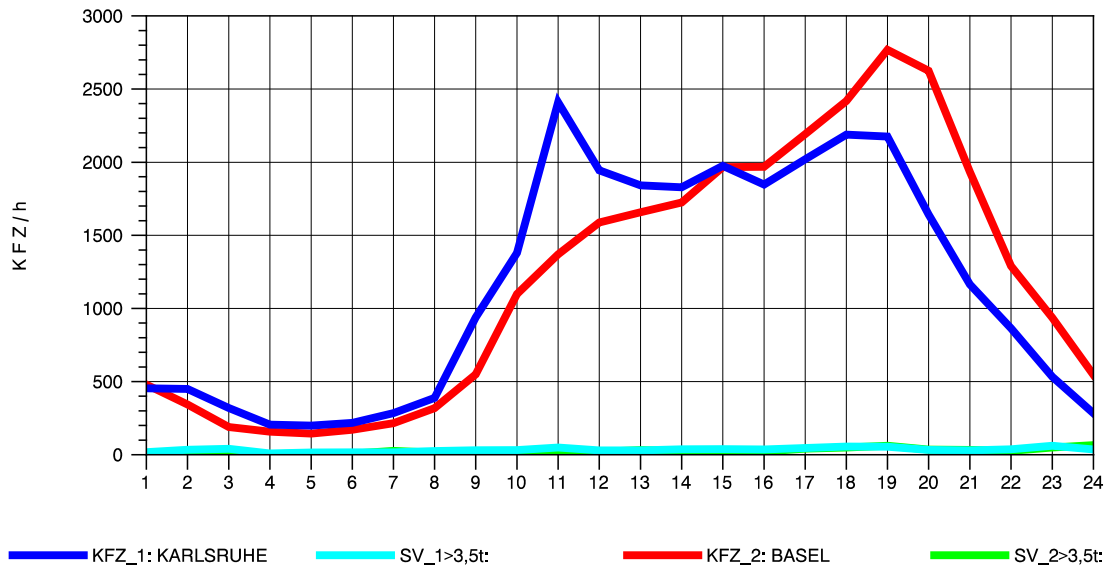

STRASSENVERKEHRSZÄHLUNGEN IN BADEN-WÜRTTEMBERG
NIMBURG 78121047 A 5
Sonntag, 10. April 2011