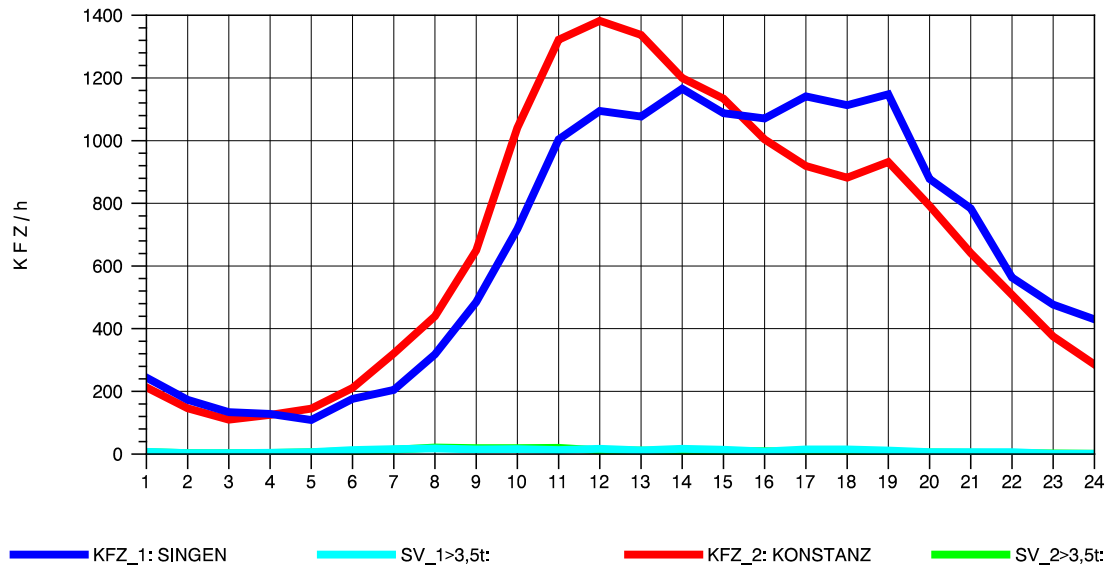

STRASSENVERKEHRSZÄHLUNGEN IN BADEN-WÜRTTEMBERG
KLOSTER HEGNE 82201112 B 33
Samstag, 06. August 2011