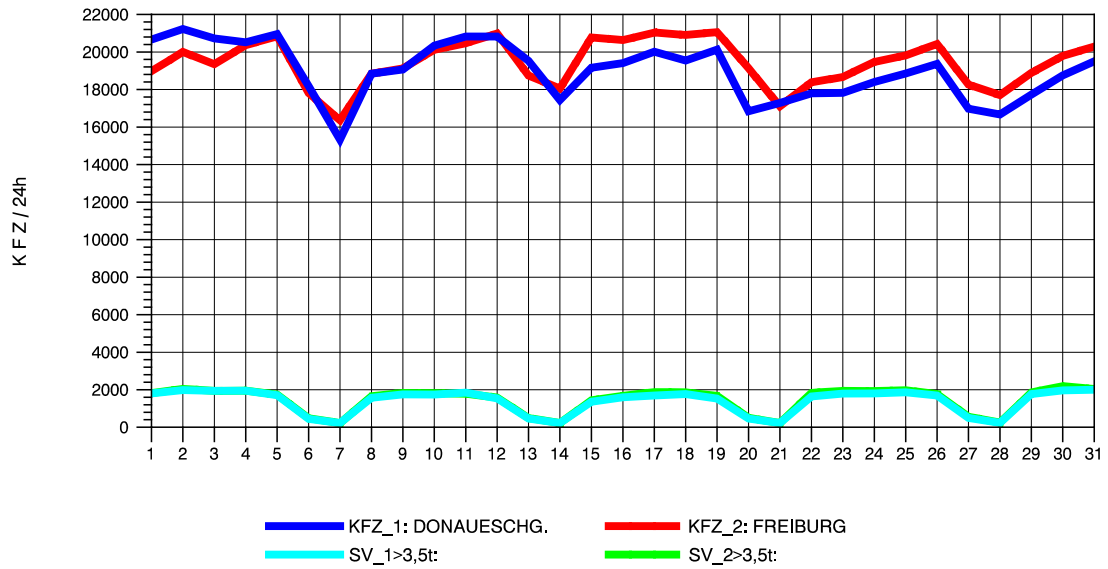

STRASSENVERKEHRSZÄHLUNGEN IN BADEN-WÜRTTEMBERG
FREIBURG-OSTTUNNEL 80131101 B 31 N
TAGESWERTE JE RICHTUNG: August 2011