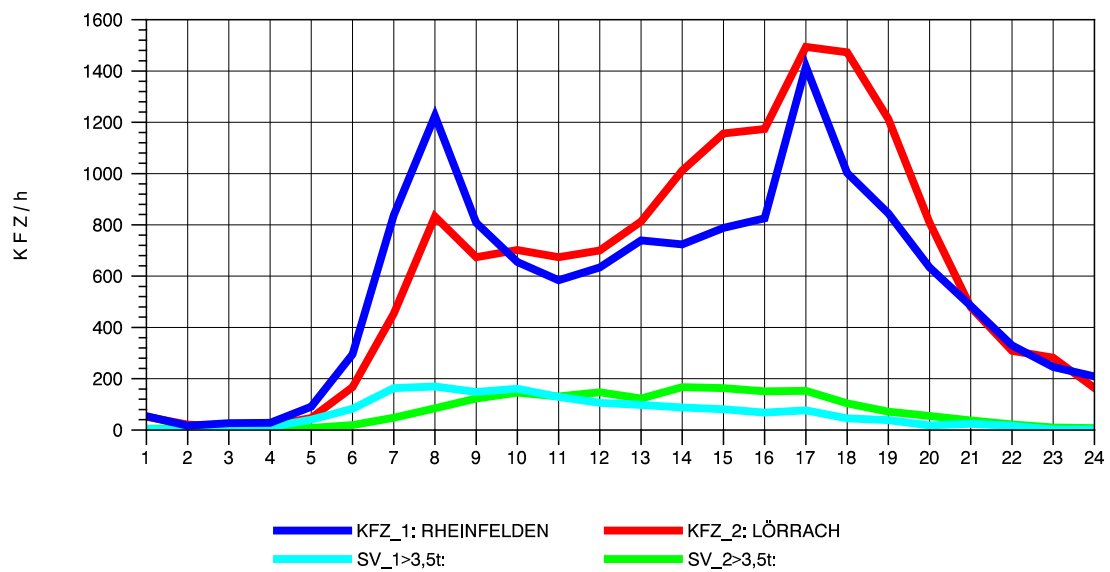

STRASSENVERKEHRSZÄHLUNGEN IN BADEN-WÜRTTEMBERG
LÖRRACH 83121003 A 98
Freitag, 08. April 2011