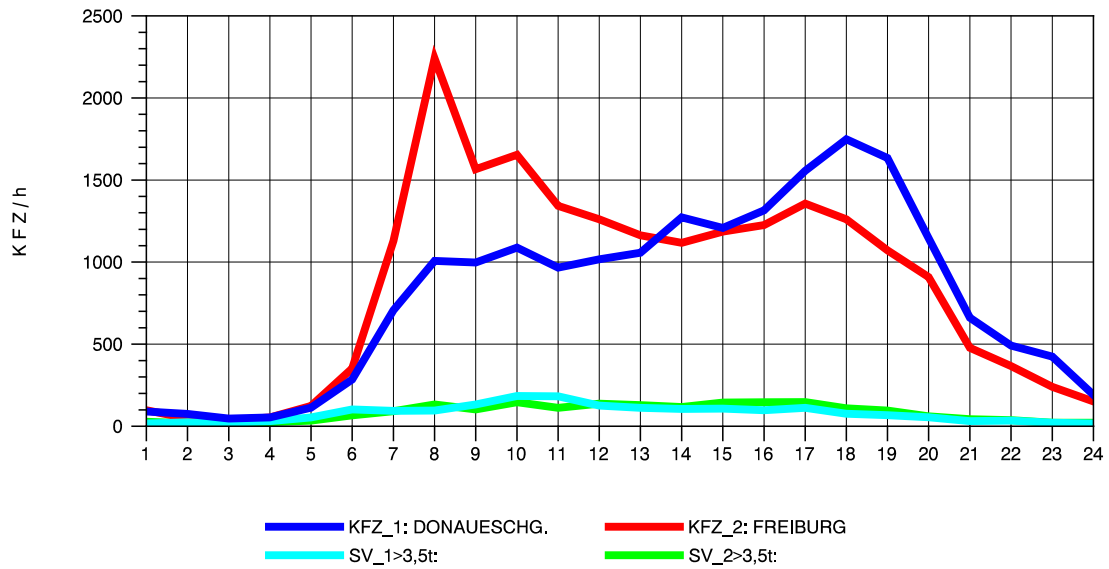

STRASSENVERKEHRSZÄHLUNGEN IN BADEN-WÜRTTEMBERG
FREIBURG-OSTTUNNEL 80131101 B 31 N
Montag, 10. Oktober 2011