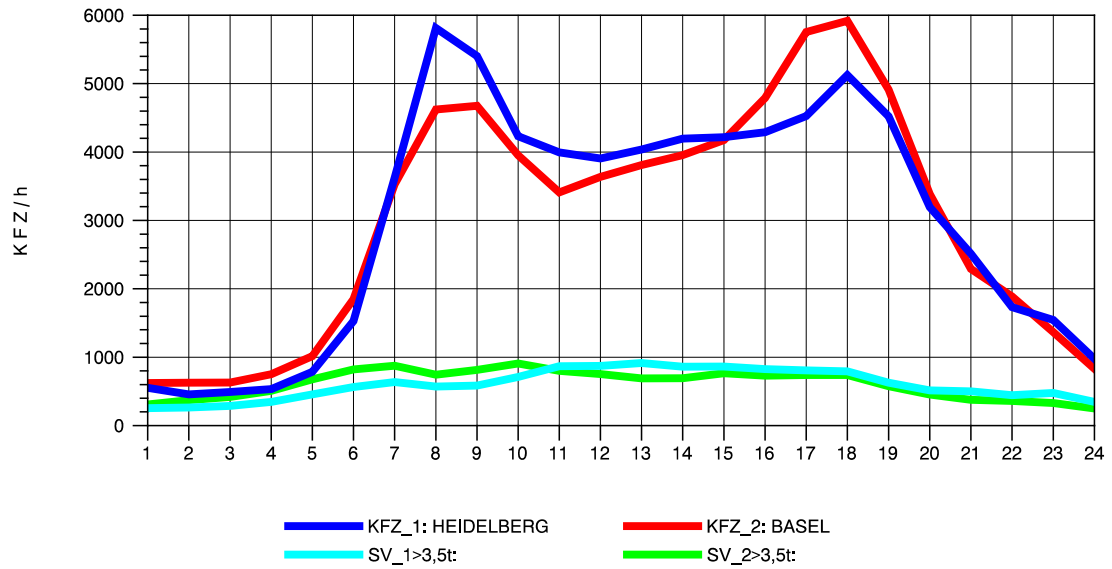

STRASSENVERKEHRSZÄHLUNGEN IN BADEN-WÜRTTEMBERG
KARLSRUHE 1 70161022 A 5
Dienstag, 11. Oktober 2011