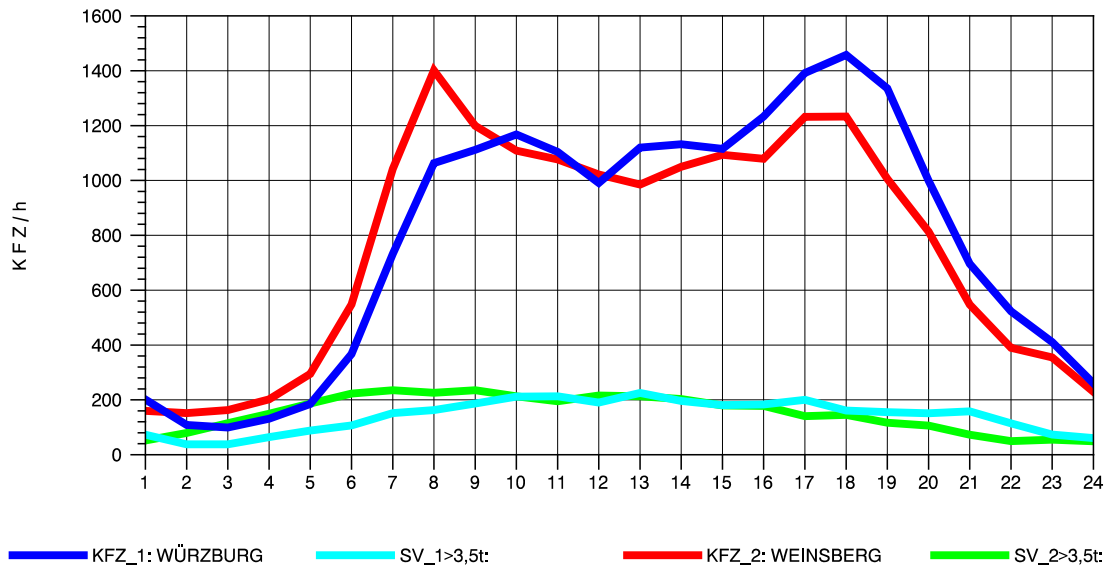

STRASSENVERKEHRSZÄHLUNGEN IN BADEN-WÜRTTEMBERG
NEUENSTADT 67221084 A 81
Mittwoch, 03. August 2011