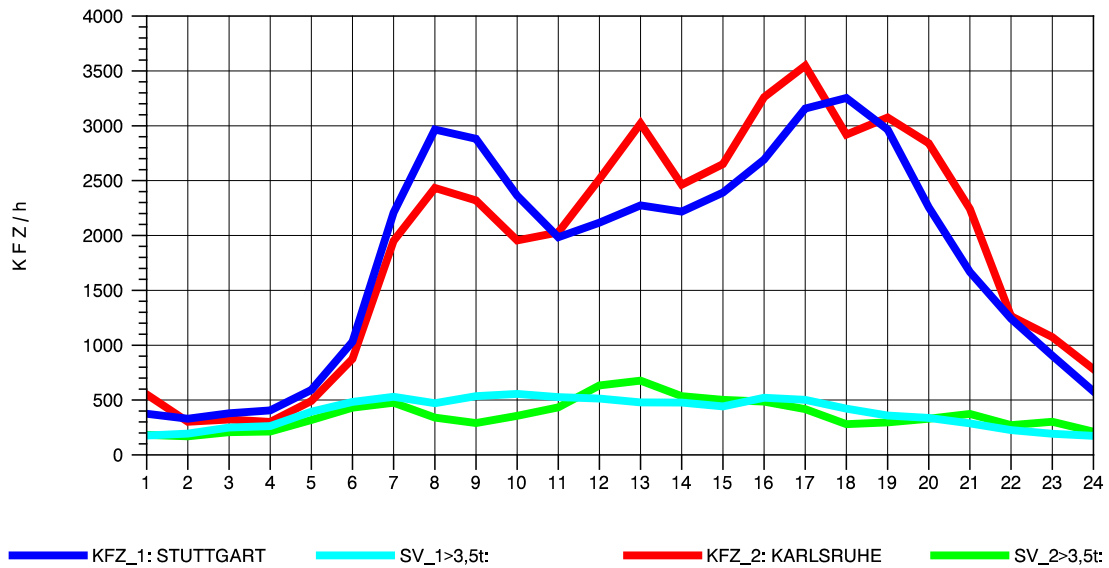

STRASSENVERKEHRSZÄHLUNGEN IN BADEN-WÜRTTEMBERG
PFORZHEIM-OST 70181077 A 8
Donnerstag, 13. Oktober 2011