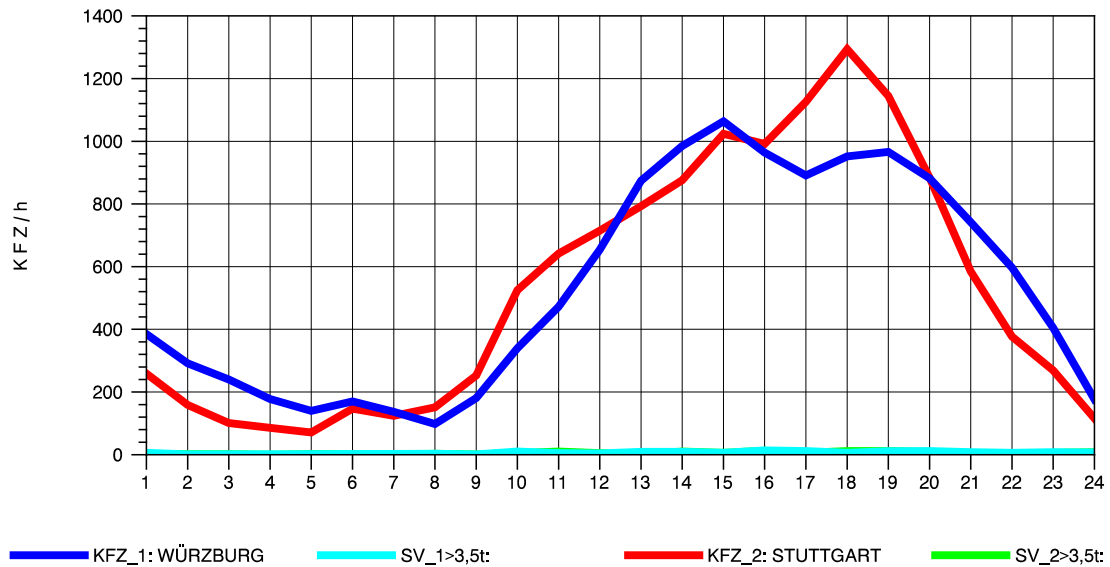

STRASSENVERKEHRSZÄHLUNGEN IN BADEN-WÜRTTEMBERG
NECKARSULM 2 6821102 B 27
Sonntag, 16. Oktober 2011