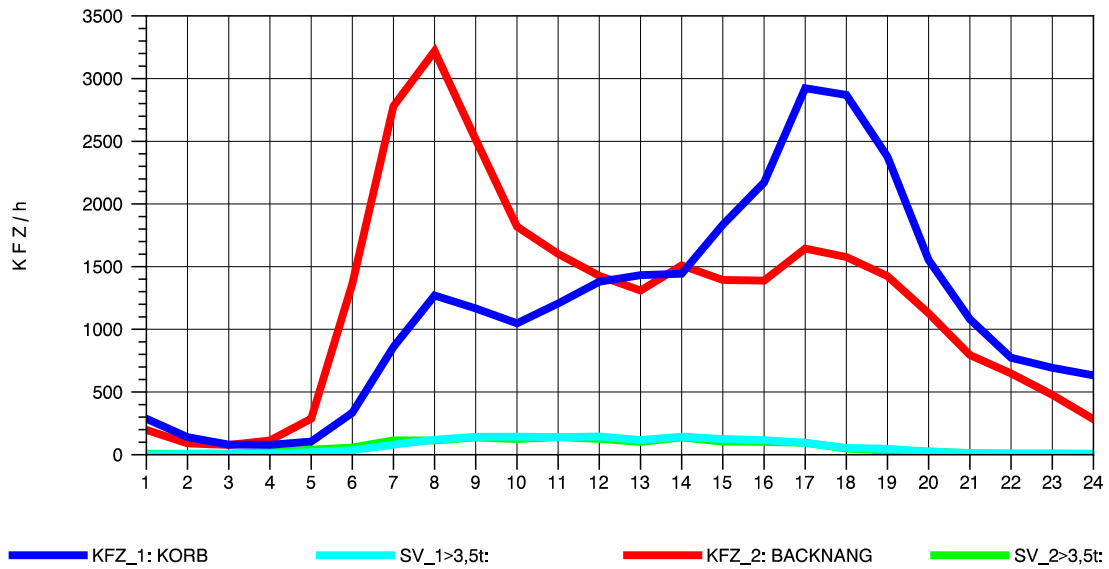

STRASSENVERKEHRSZÄHLUNGEN IN BADEN-WÜRTTEMBERG
KORB 71221100 B 14
Montag, 10. Oktober 2011