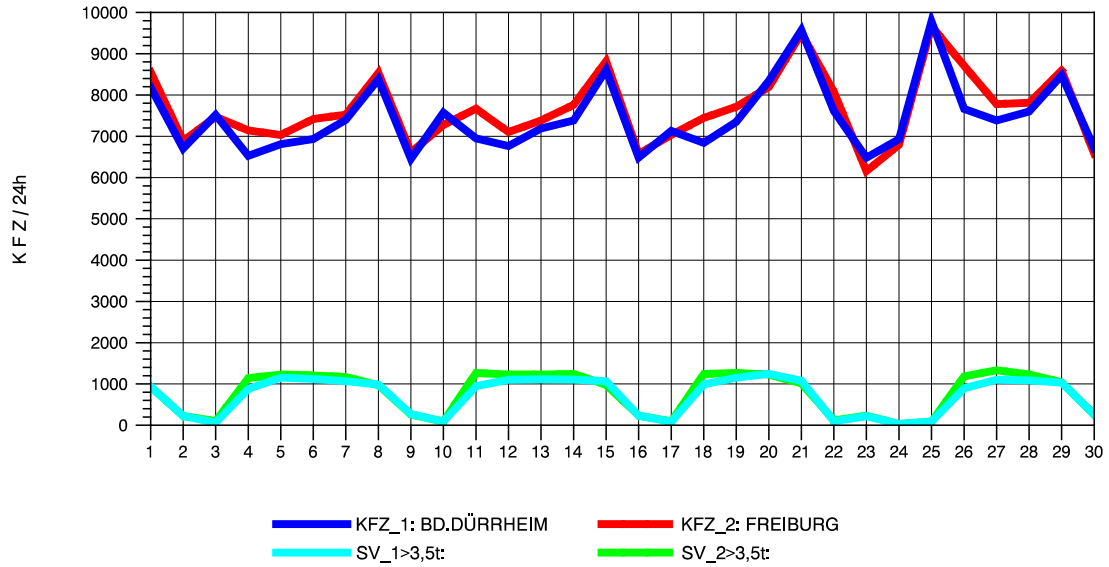

STRASSENVERKEHRSZÄHLUNGEN IN BADEN-WÜRTTEMBERG
BAD DÜRRHEIM 80171034 A 864
TAGESWERTE JE RICHTUNG: April 2011