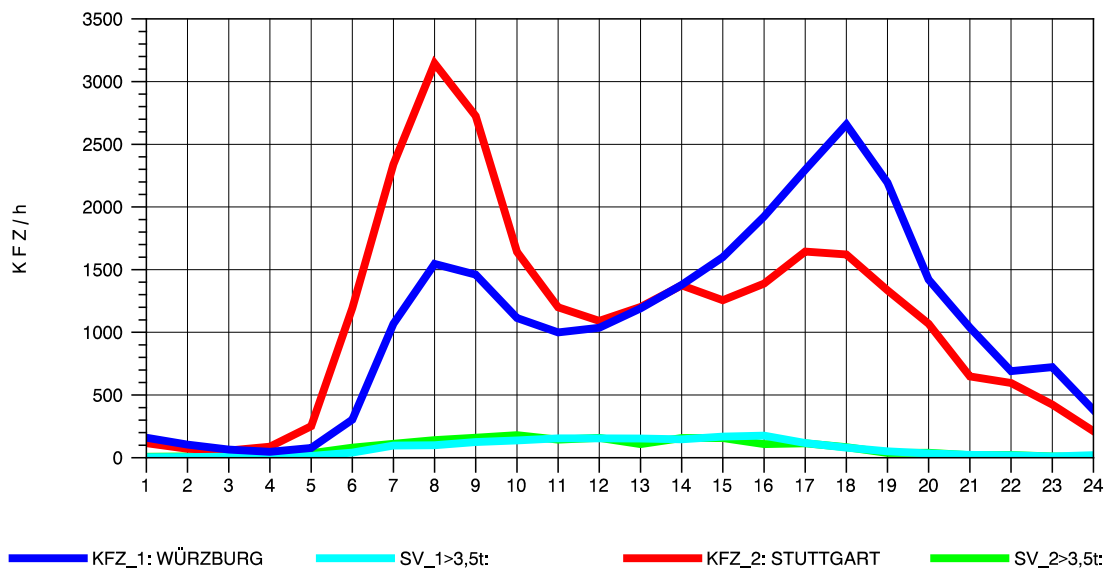

STRASSENVERKEHRSZÄHLUNGEN IN BADEN-WÜRTTEMBERG
KORNWESTHEIM 71211109 B 27
Montag, 04. April 2011