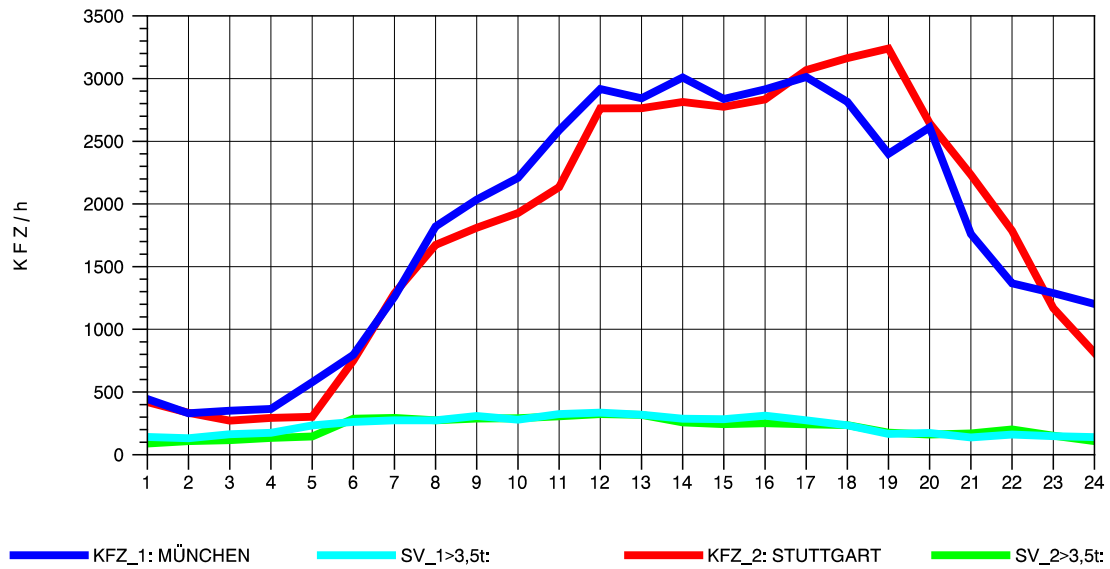

STRASSENVERKEHRSZÄHLUNGEN IN BADEN-WÜRTTEMBERG
AICHELBERG 73231077 A 8
Freitag, 05. August 2011