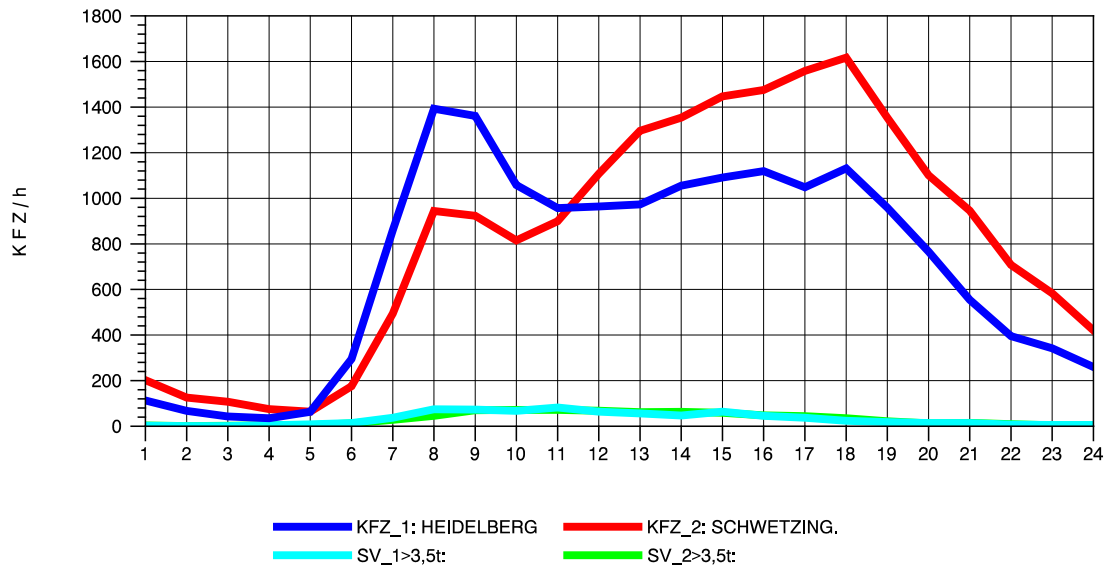

STRASSENVERKEHRSZÄHLUNGEN IN BADEN-WÜRTTEMBERG
HEIDELBERG 2 66171214 L 600A
Freitag, 05. August 2011