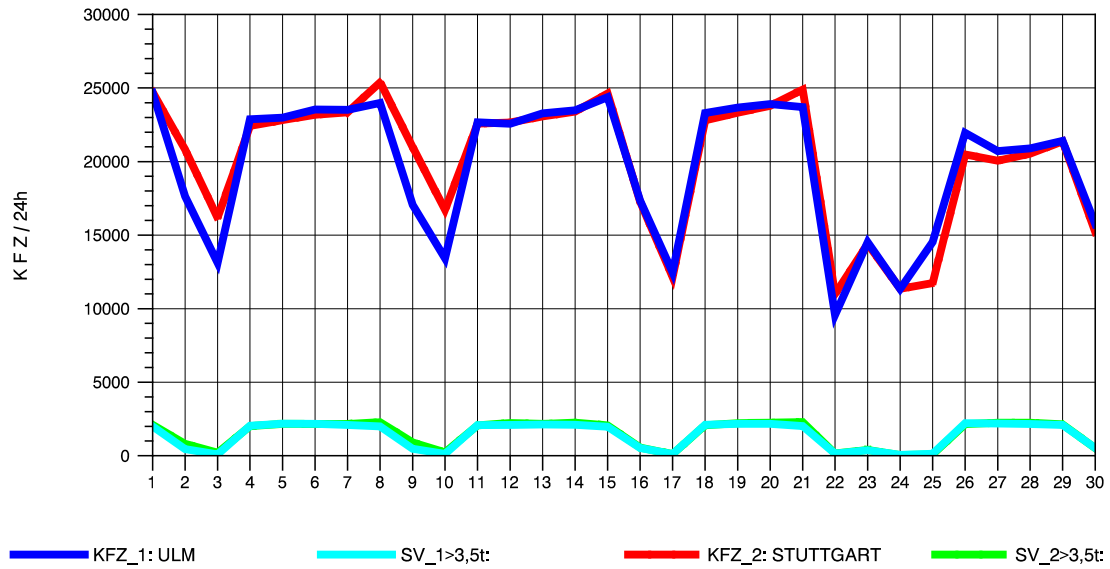

STRASSENVERKEHRSZÄHLUNGEN IN BADEN-WÜRTTEMBERG
GÖPPINGEN 73231100 B 10
TAGESWERTE JE RICHTUNG: April 2011