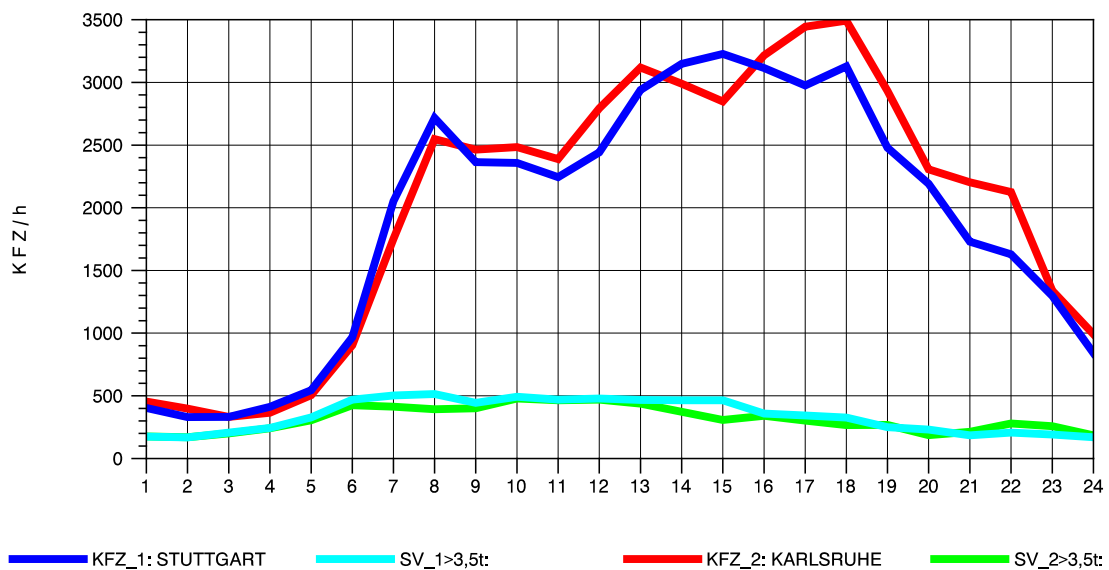

STRASSENVERKEHRSZÄHLUNGEN IN BADEN-WÜRTTEMBERG
PFORZHEIM-OST 70181077 A 8
Freitag, 14. Oktober 2011