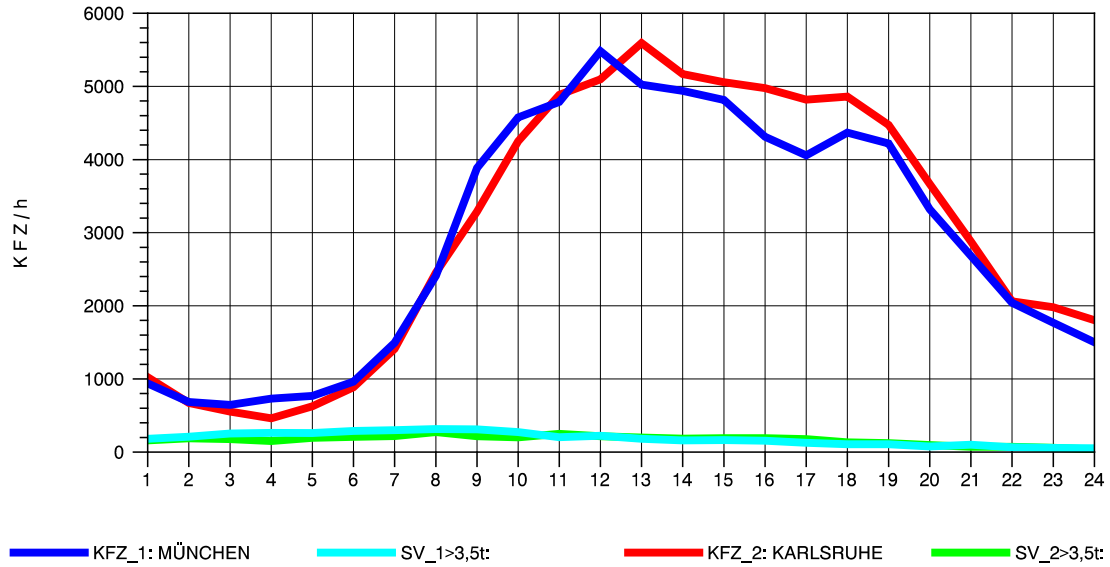

STRASSENVERKEHRSZÄHLUNGEN IN BADEN-WÜRTTEMBERG
STUTTGART-VAIH. 72201073 A 8
Samstag, 15. Oktober 2011