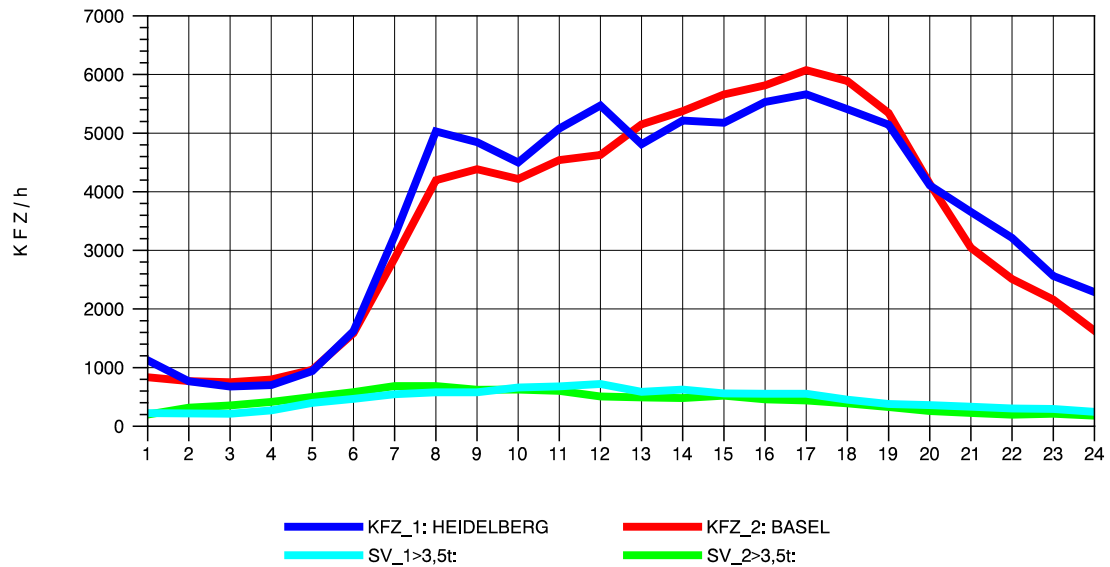

STRASSENVERKEHRSZÄHLUNGEN IN BADEN-WÜRTTEMBERG
KARLSRUHE 1 70161022 A 5
Freitag, 05. August 2011