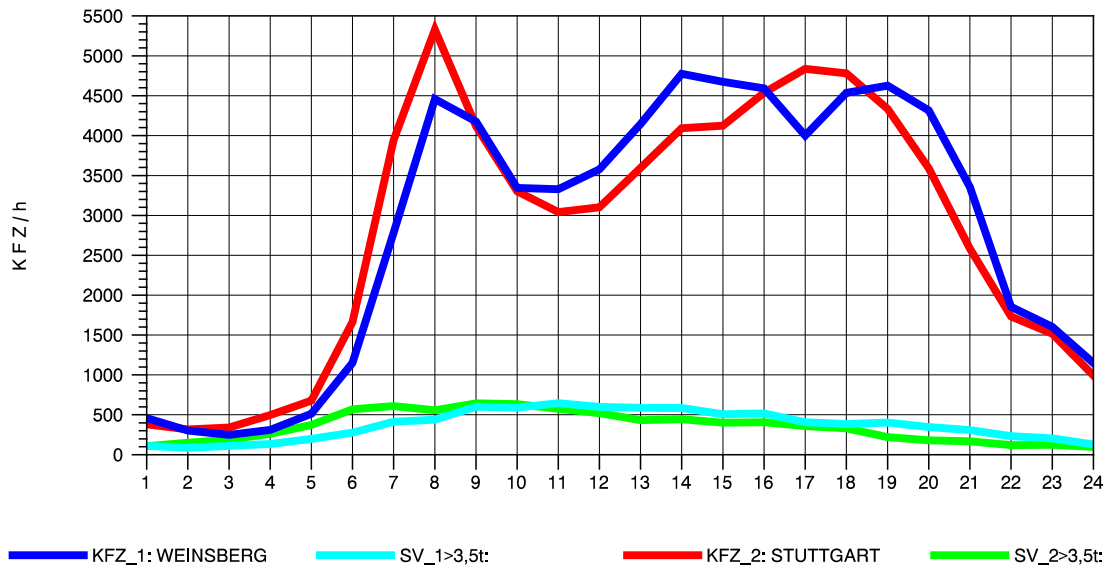

STRASSENVERKEHRSZÄHLUNGEN IN BADEN-WÜRTTEMBERG
S-KORNTAL 71201003 A 81
Freitag, 14. Oktober 2011