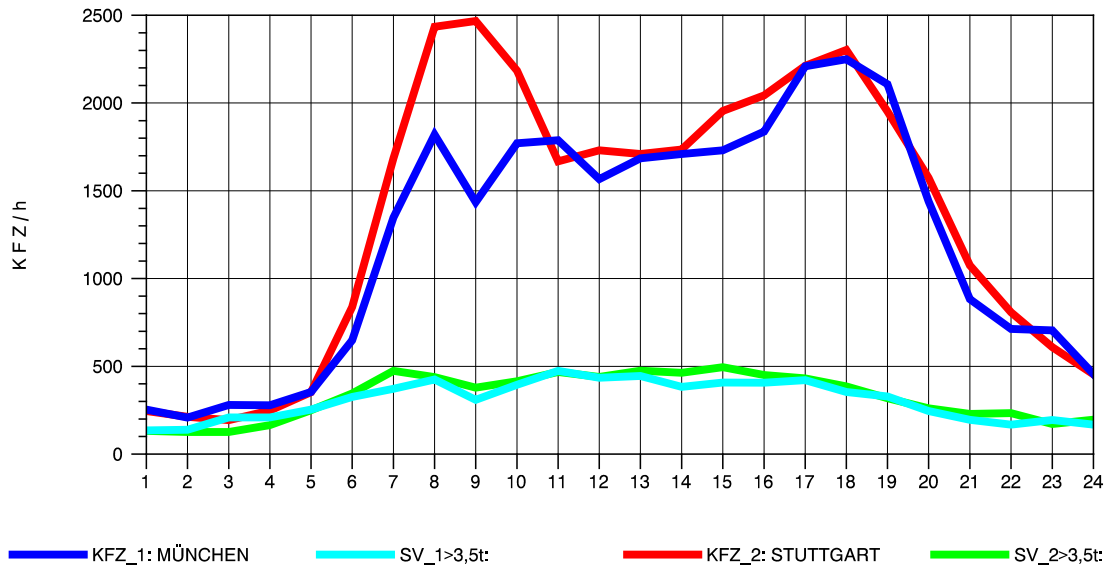

STRASSENVERKEHRSZÄHLUNGEN IN BADEN-WÜRTTEMBERG
AICHELBERG 73231077 A 8
Dienstag, 05. April 2011