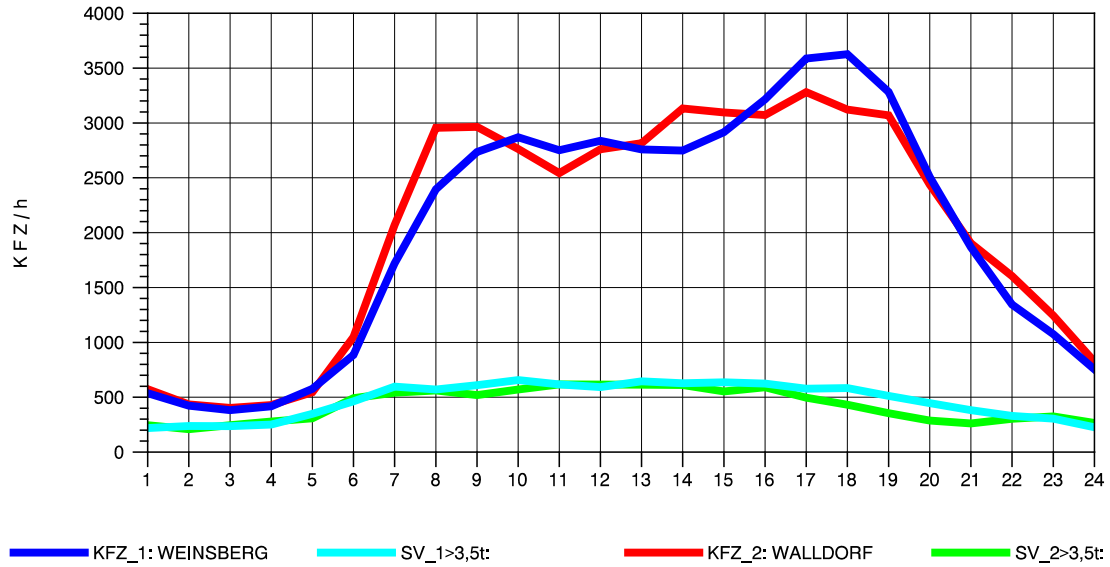

STRASSENVERKEHRSZÄHLUNGEN IN BADEN-WÜRTTEMBERG
WALLDORF 67171016 A 6
Donnerstag, 04. August 2011