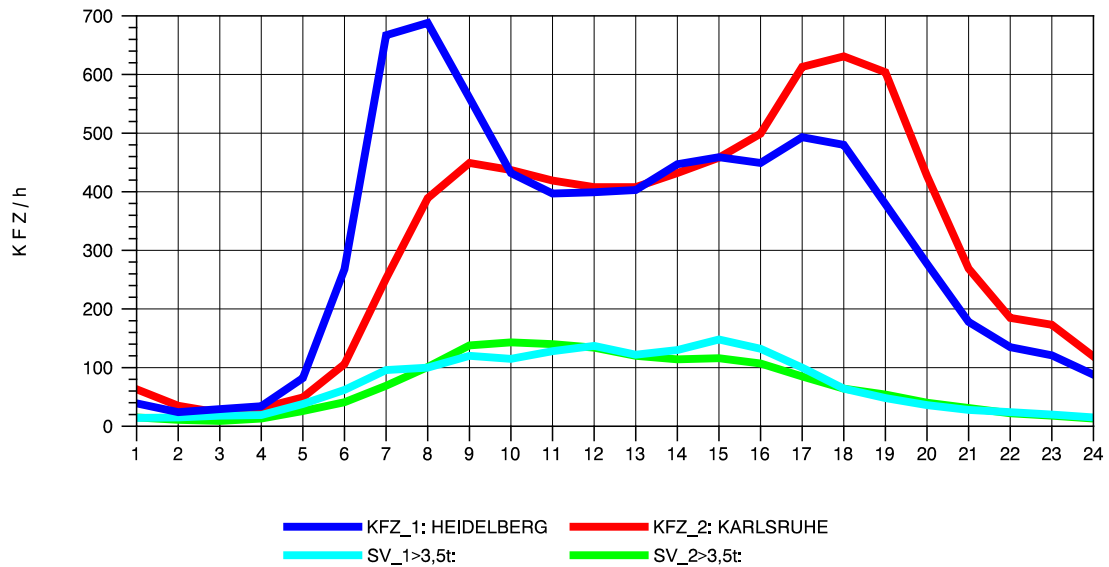

STRASSENVERKEHRSZÄHLUNGEN IN BADEN-WÜRTTEMBERG
VAIHINGEN (ENZ) 70191108 B 10
Mittwoch, 06. April 2011