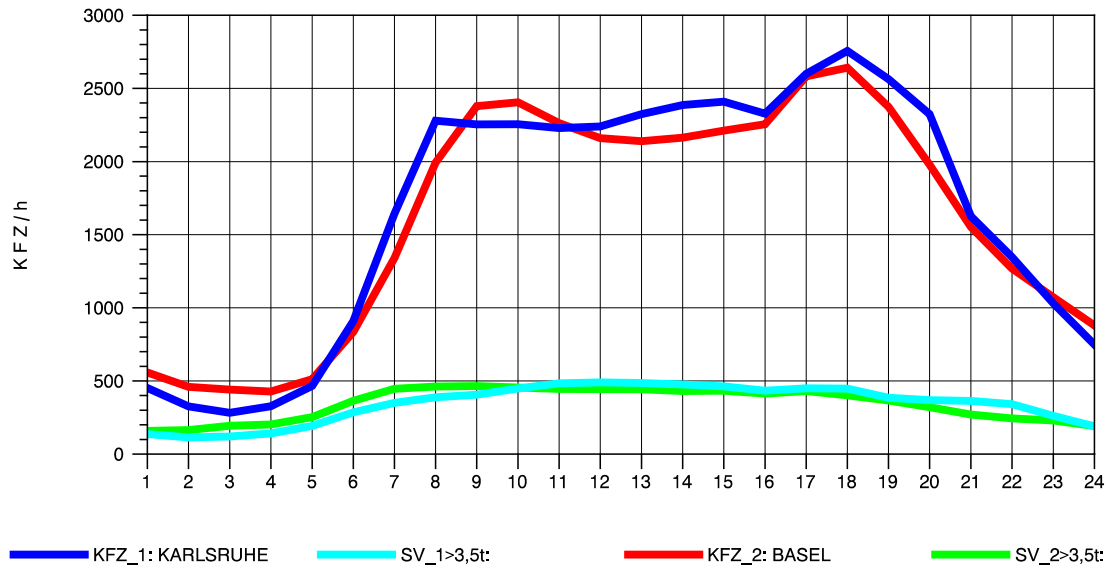

STRASSENVERKEHRSZÄHLUNGEN IN BADEN-WÜRTTEMBERG
ACHERN 73141035 A 5
Donnerstag, 04. August 2011