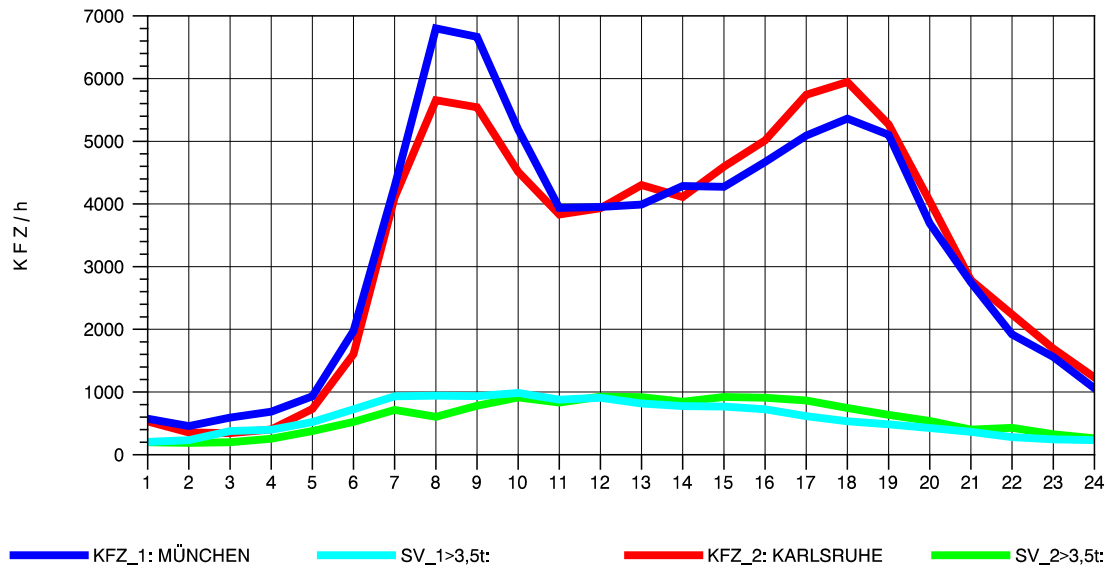

STRASSENVERKEHRSZÄHLUNGEN IN BADEN-WÜRTTEMBERG
STUTTGART-VAIH. 72201073 A 8
Mittwoch, 06. April 2011