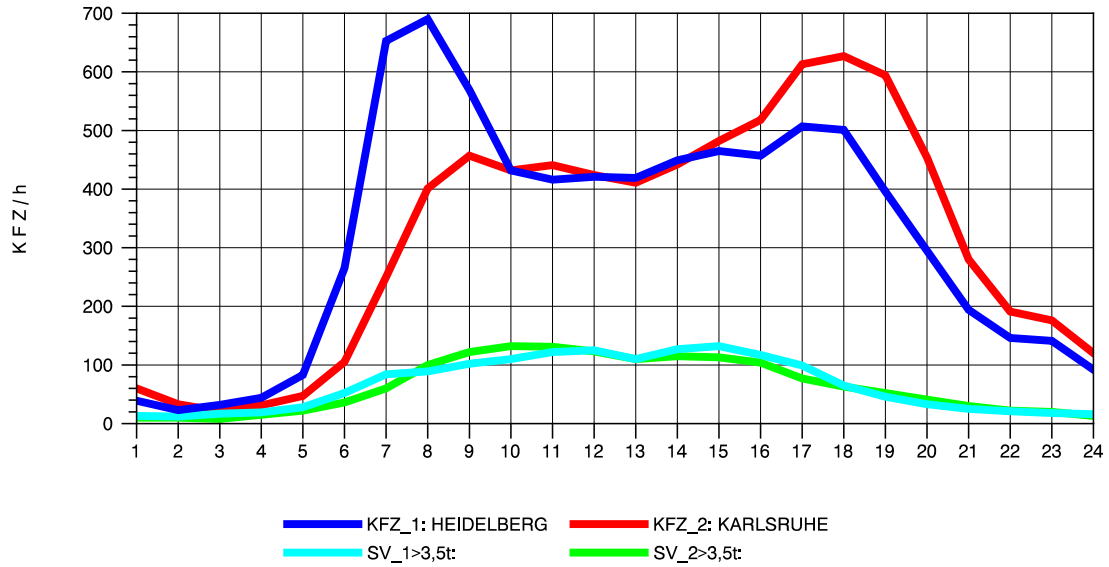

STRASSENVERKEHRSZÄHLUNGEN IN BADEN-WÜRTTEMBERG
VAIHINGEN (ENZ) 70191108 B 10
Donnerstag, 07. April 2011