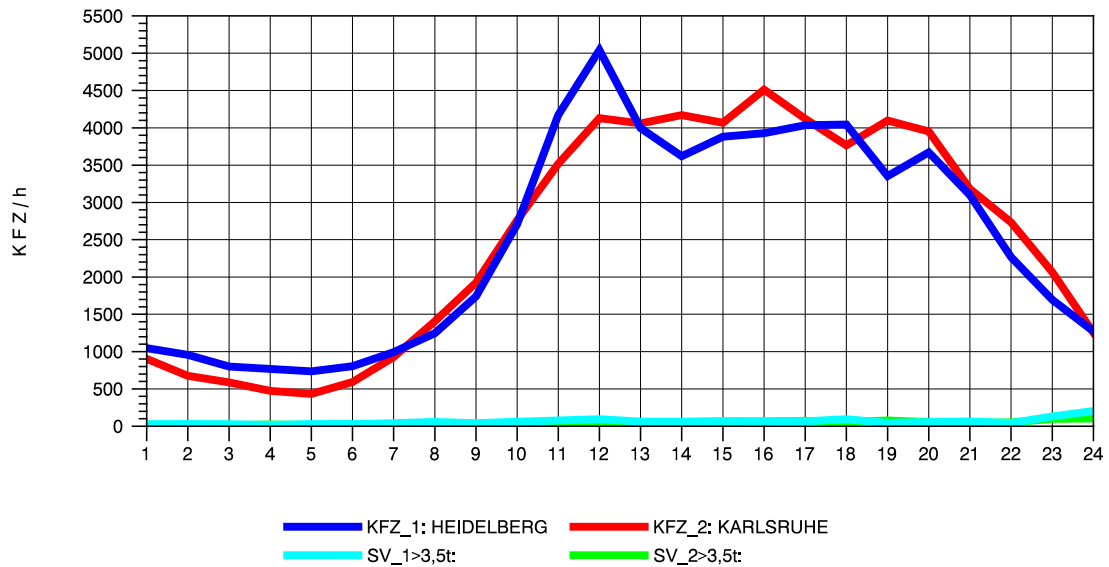

STRASSENVERKEHRSZÄHLUNGEN IN BADEN-WÜRTTEMBERG
ST. LEON 67171018 A 5
Sonntag, 07. August 2011