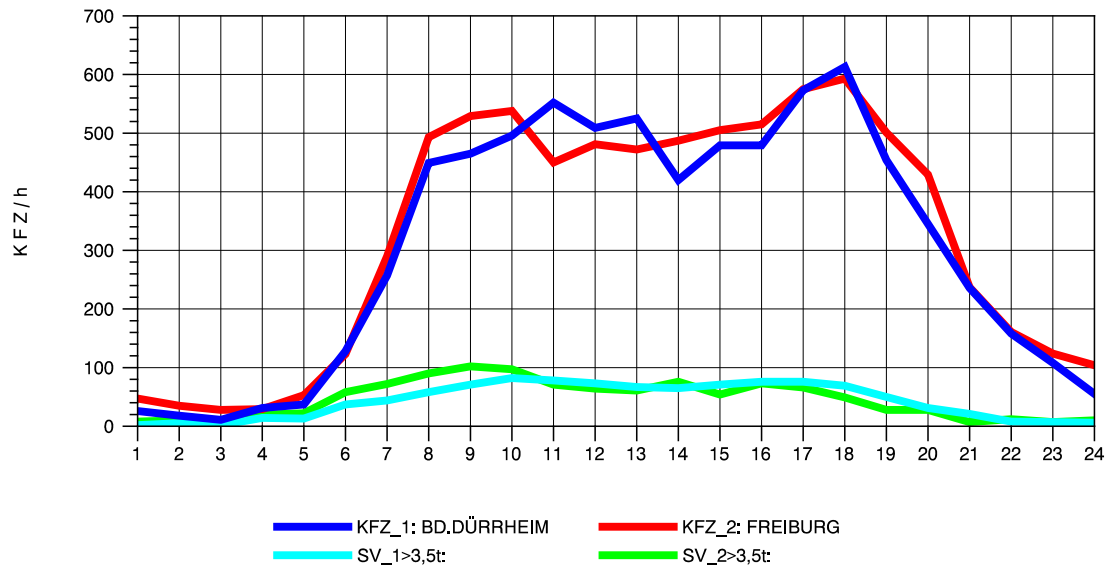

STRASSENVERKEHRSZÄHLUNGEN IN BADEN-WÜRTTEMBERG
BAD DÜRRHEIM 80171034 A 864
Mittwoch, 03. August 2011