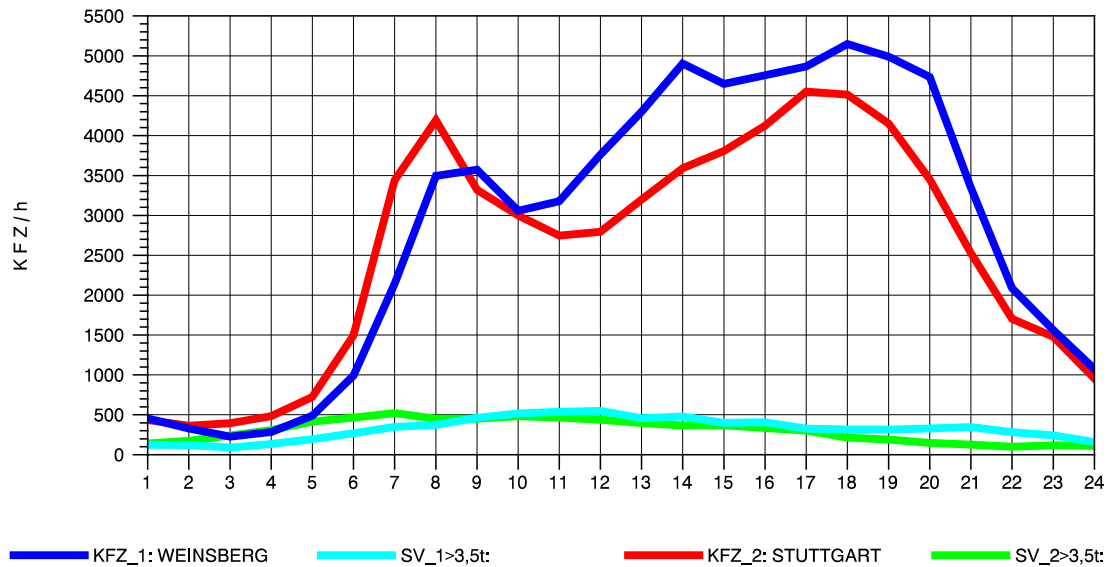

STRASSENVERKEHRSZÄHLUNGEN IN BADEN-WÜRTTEMBERG
PLEIDELSHEIM 70211086 A 81
Freitag, 14. Oktober 2011