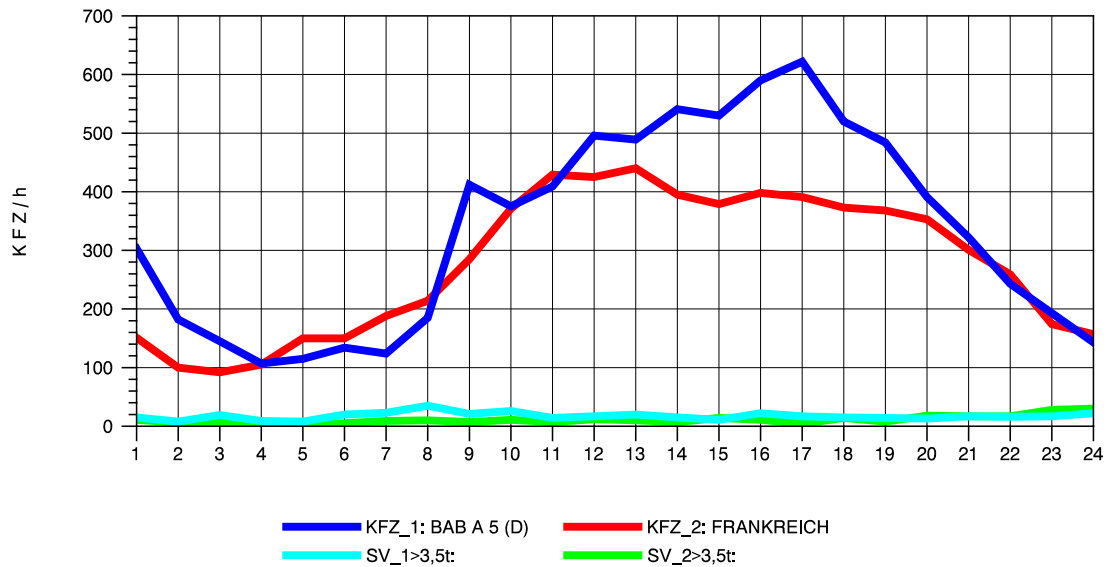

STRASSENVERKEHRSZÄHLUNGEN IN BADEN-WÜRTTEMBERG
NEUENBURG 1 82111052 A 5
Sonntag, 07. August 2011