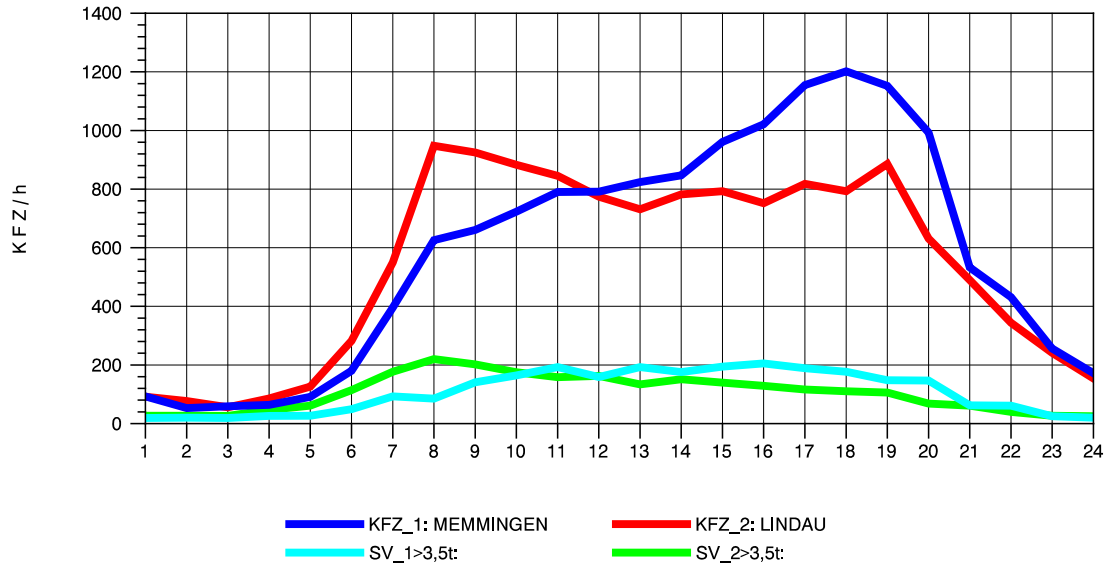

STRASSENVERKEHRSZÄHLUNGEN IN BADEN-WÜRTTEMBERG
WANGEN 82241001 A 96
Donnerstag, 07. April 2011