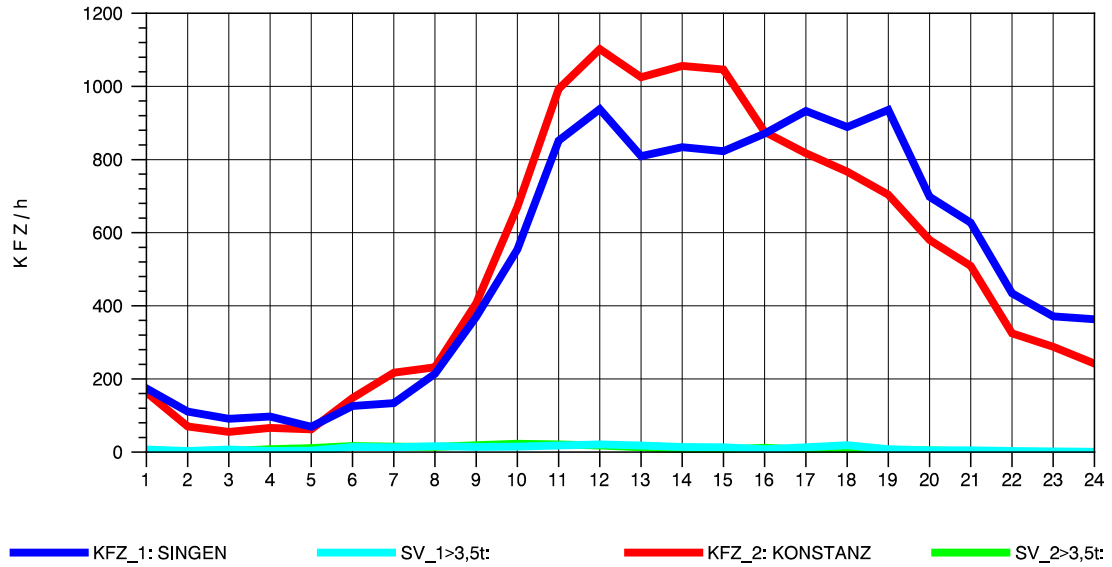

STRASSENVERKEHRSZÄHLUNGEN IN BADEN-WÜRTTEMBERG
RADOLFZELL 2 82201112 B 33
Samstag, 06. August 2011