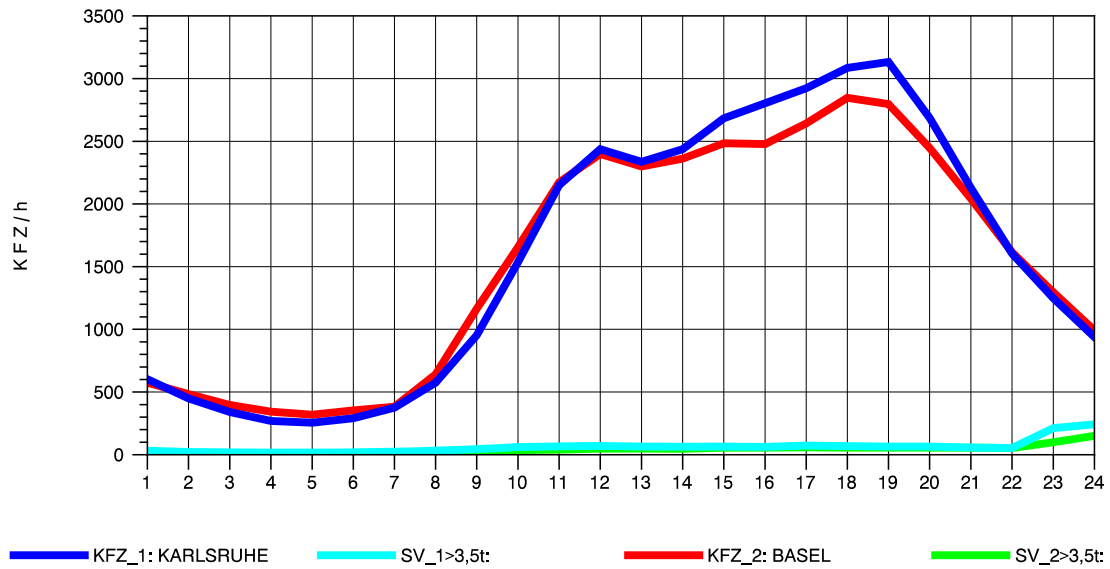

STRASSENVERKEHRSZÄHLUNGEN IN BADEN-WÜRTTEMBERG
ACHERN 73141035 A 5
Sonntag, 07. August 2011