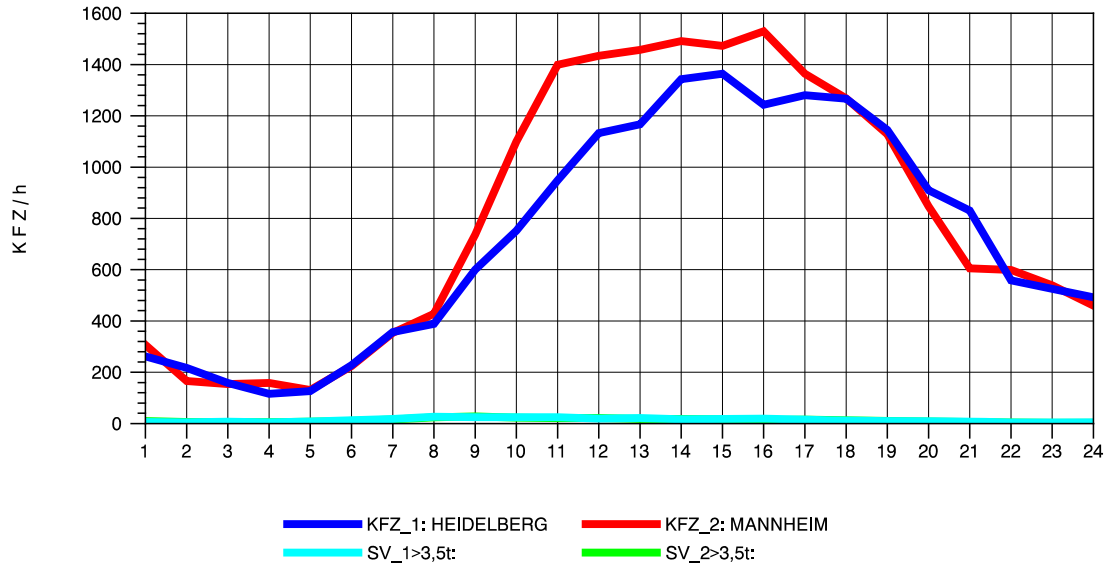

STRASSENVERKEHRSZÄHLUNGEN IN BADEN-WÜRTTEMBERG
MA-SECKENHEIM 65171009 A 656
Samstag, 06. August 2011