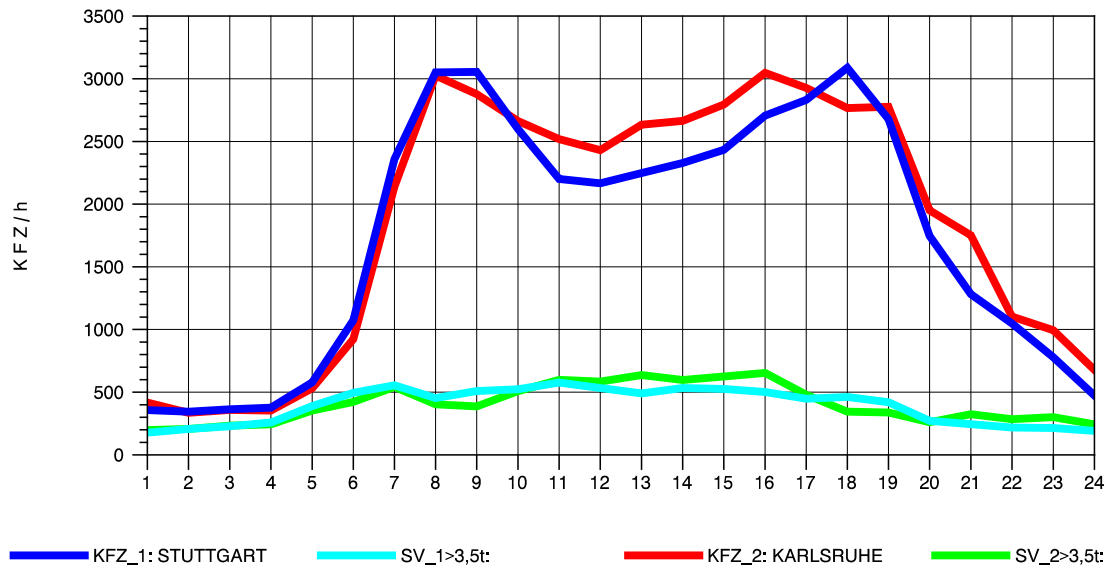

STRASSENVERKEHRSZÄHLUNGEN IN BADEN-WÜRTTEMBERG
PFORZHEIM-OST 70181077 A 8
Dienstag, 11. Oktober 2011