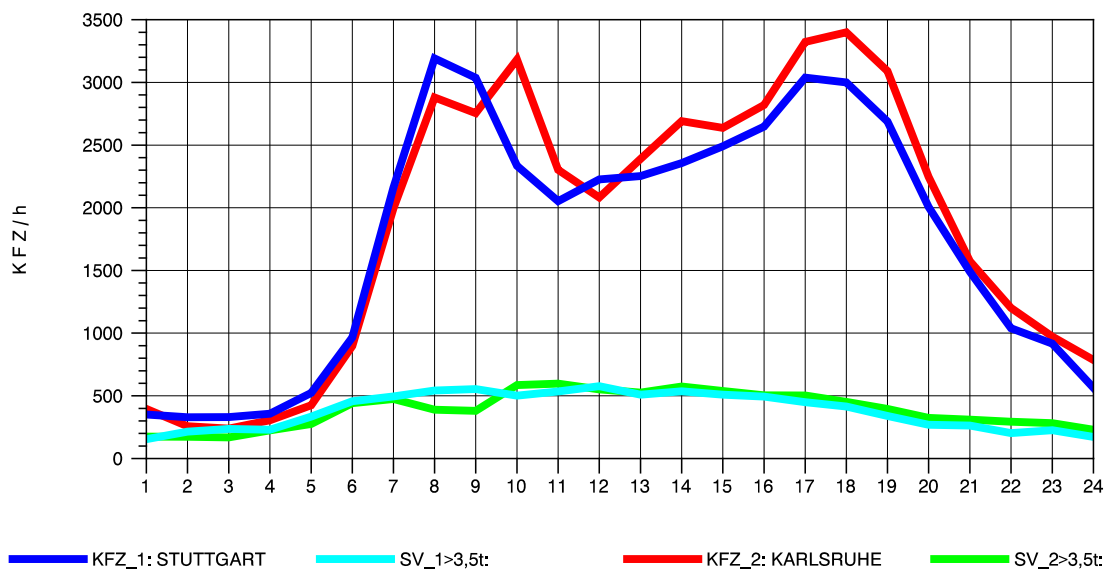

STRASSENVERKEHRSZÄHLUNGEN IN BADEN-WÜRTTEMBERG
PFORZHEIM-OST 70181077 A 8
Mittwoch, 06. April 2011