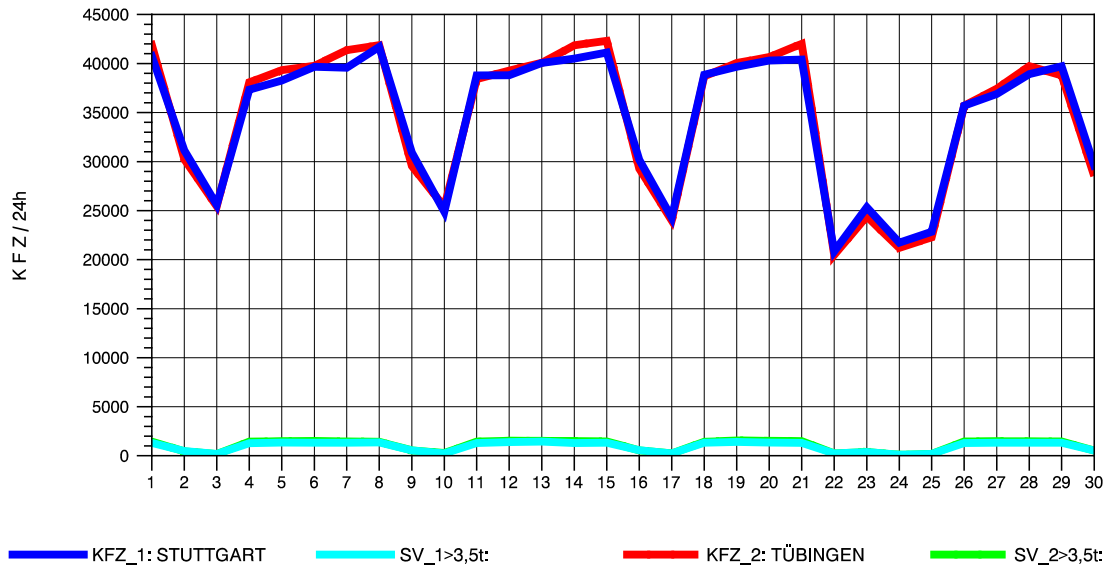

STRASSENVERKEHRSZÄHLUNGEN IN BADEN-WÜRTTEMBERG
ECHTERDINGEN 2 72201103 B 27
TAGESWERTE JE RICHTUNG: April 2011