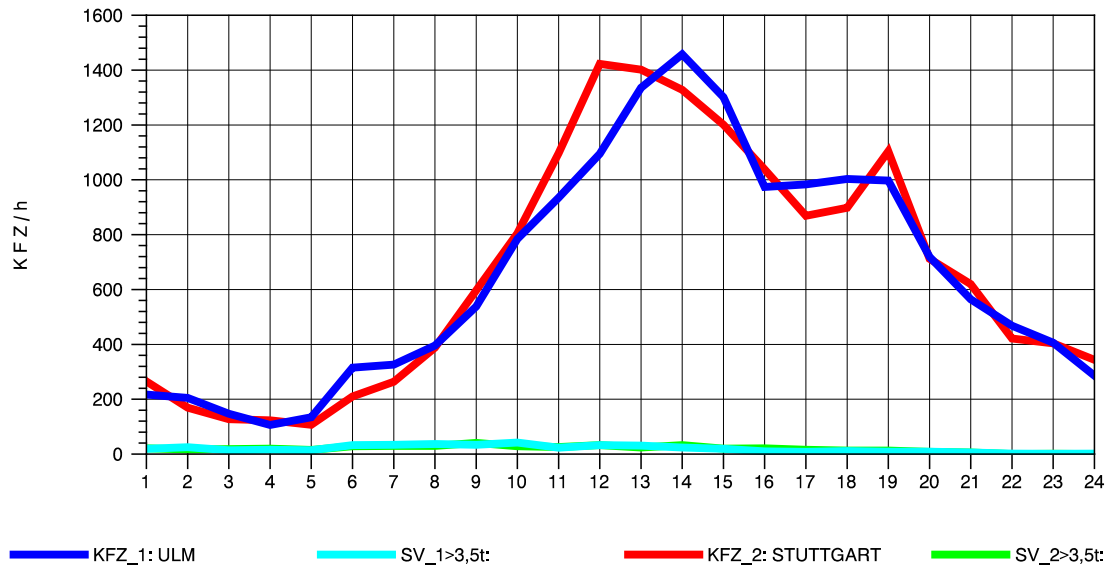

STRASSENVERKEHRSZÄHLUNGEN IN BADEN-WÜRTTEMBERG
GÖPPINGEN 73231100 B 10
Samstag, 06. August 2011