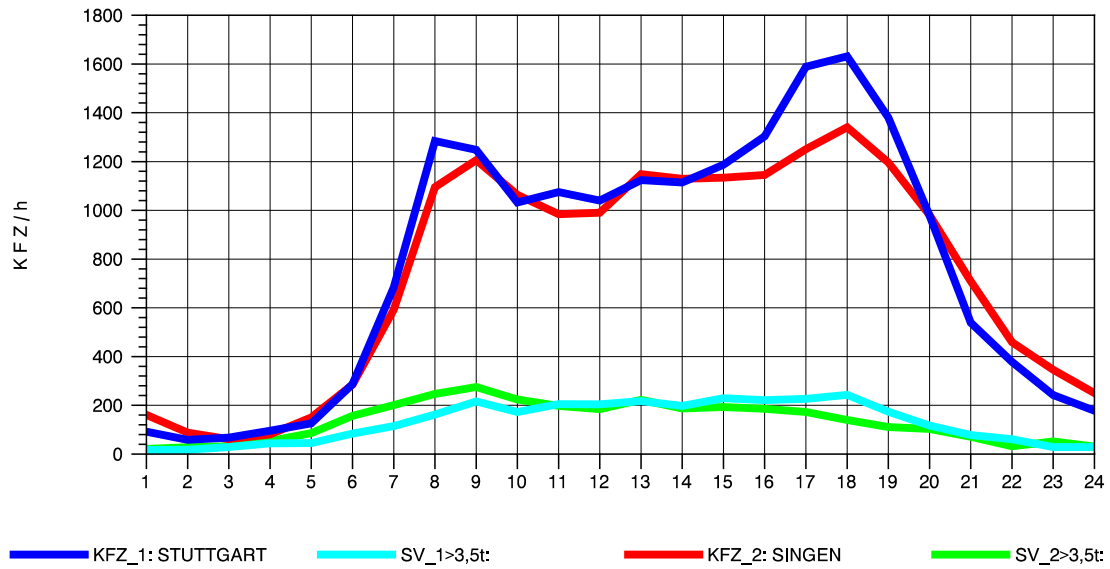

STRASSENVERKEHRSZÄHLUNGEN IN BADEN-WÜRTTEMBERG
T+R HEGAU 81181036 A 81
Donnerstag, 13. Oktober 2011