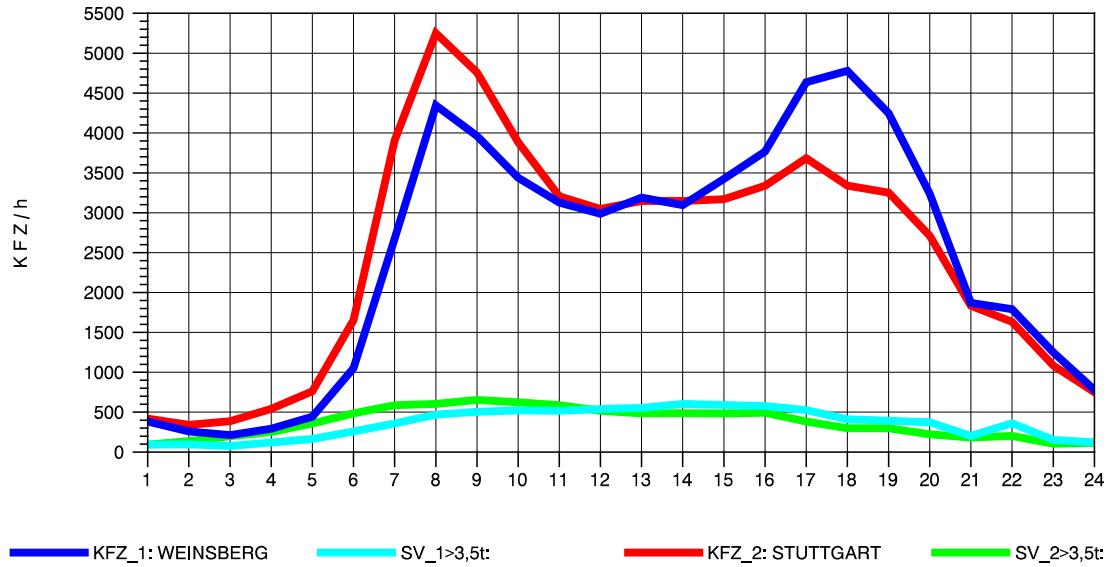

STRASSENVERKEHRSZÄHLUNGEN IN BADEN-WÜRTTEMBERG
S-KORNTAL 71201003 A 81
Dienstag, 02. August 2011