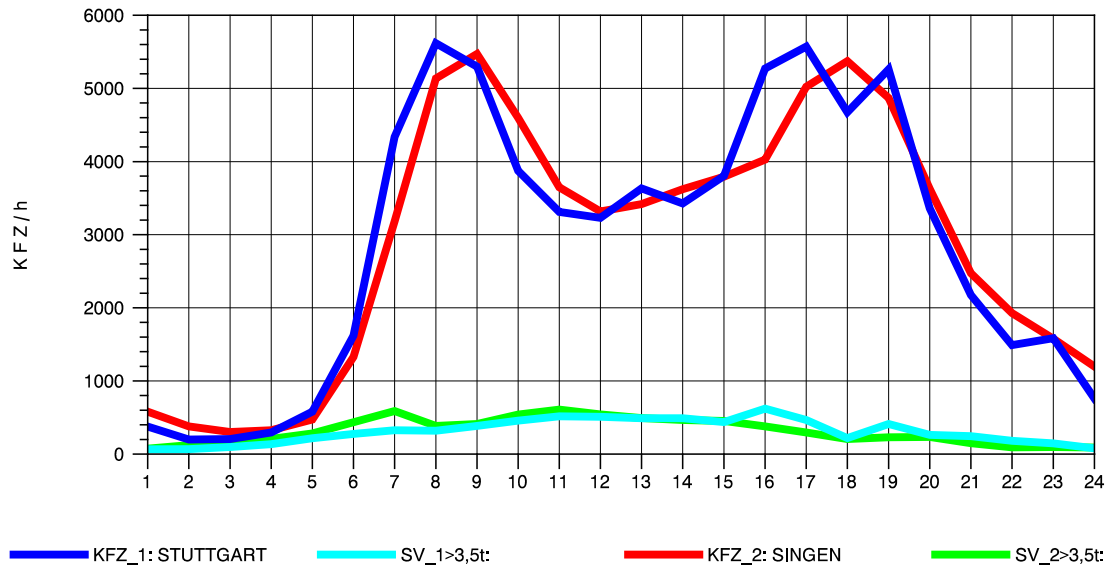

STRASSENVERKEHRSZÄHLUNGEN IN BADEN-WÜRTTEMBERG
BÖBLINGEN 72201011 A 81
Dienstag, 11. Oktober 2011