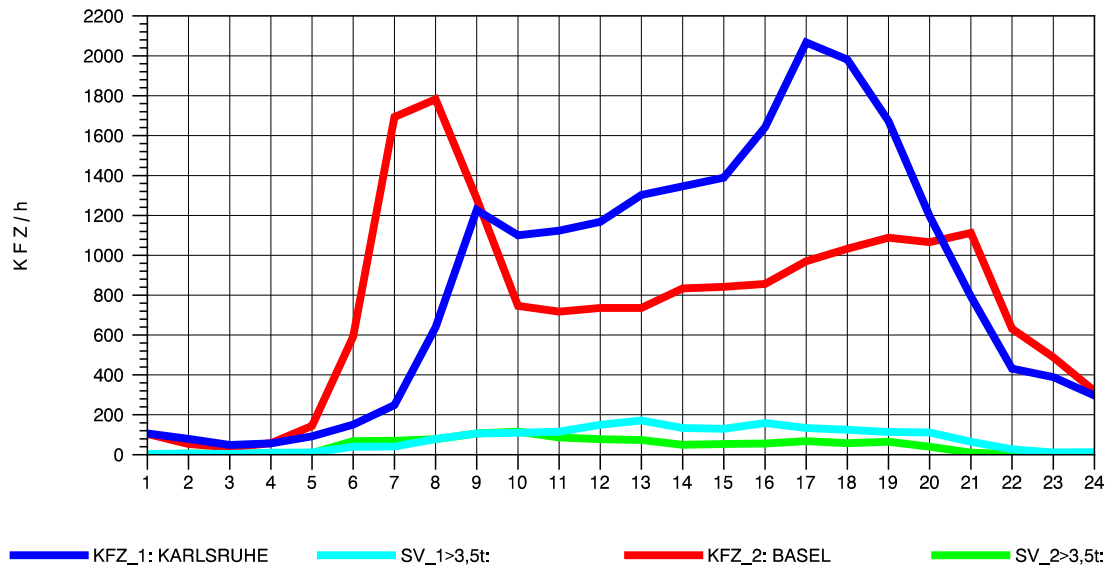

STRASSENVERKEHRSZÄHLUNGEN IN BADEN-WÜRTTEMBERG
WEIL AM RHEIN/GZA 84111099 A 5
Freitag, 14. Oktober 2011