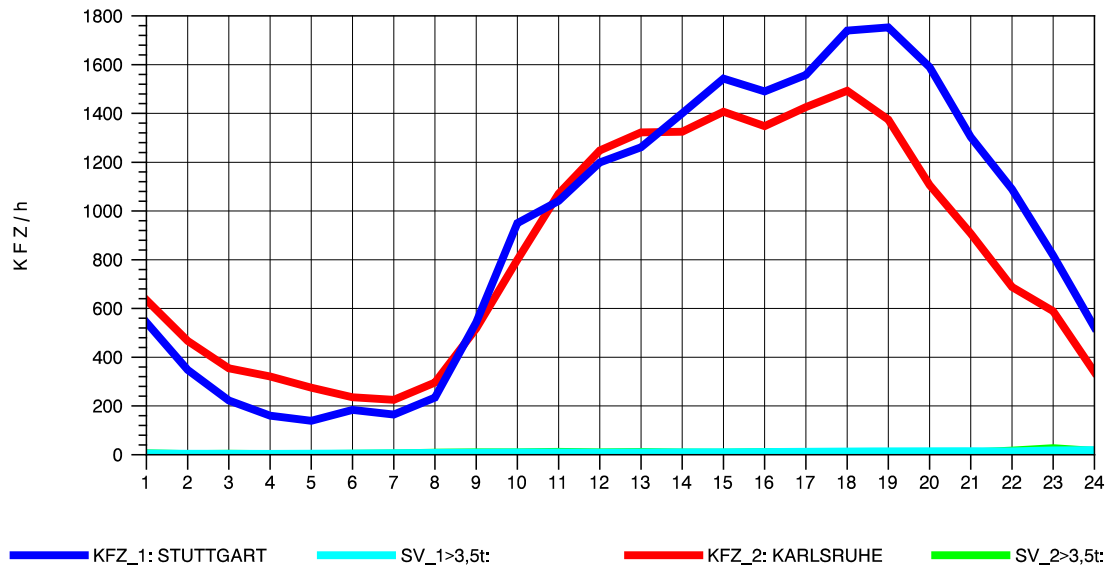

STRASSENVERKEHRSZÄHLUNGEN IN BADEN-WÜRTTEMBERG
S-ZUFFENHAUSEN 71201100 B 10
Sonntag, 07. August 2011