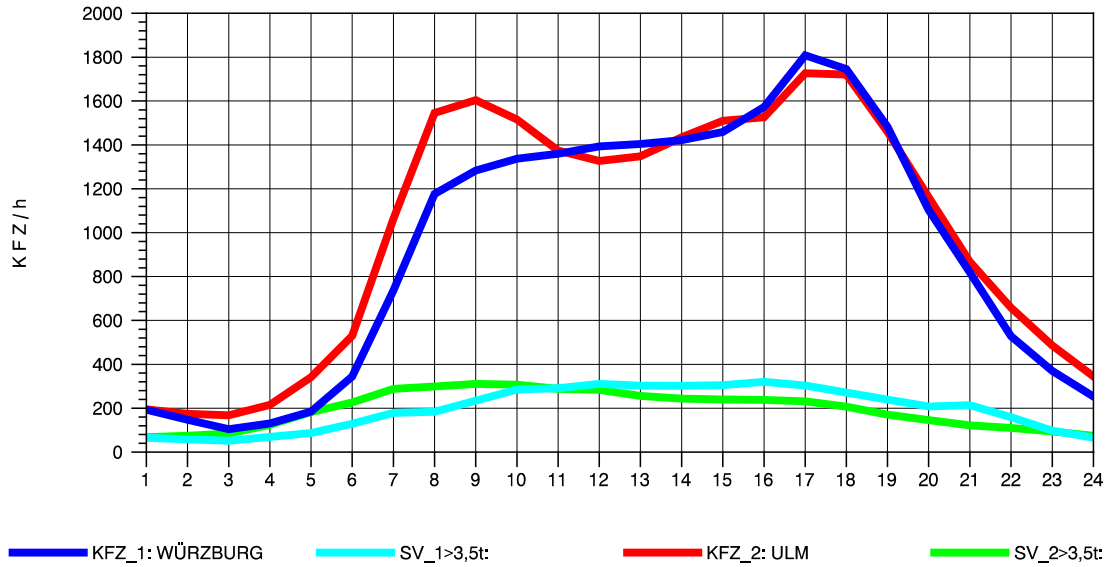

STRASSENVERKEHRSZÄHLUNGEN IN BADEN-WÜRTTEMBERG
LANGENAU 75261061 A 7
Donnerstag, 13. Oktober 2011