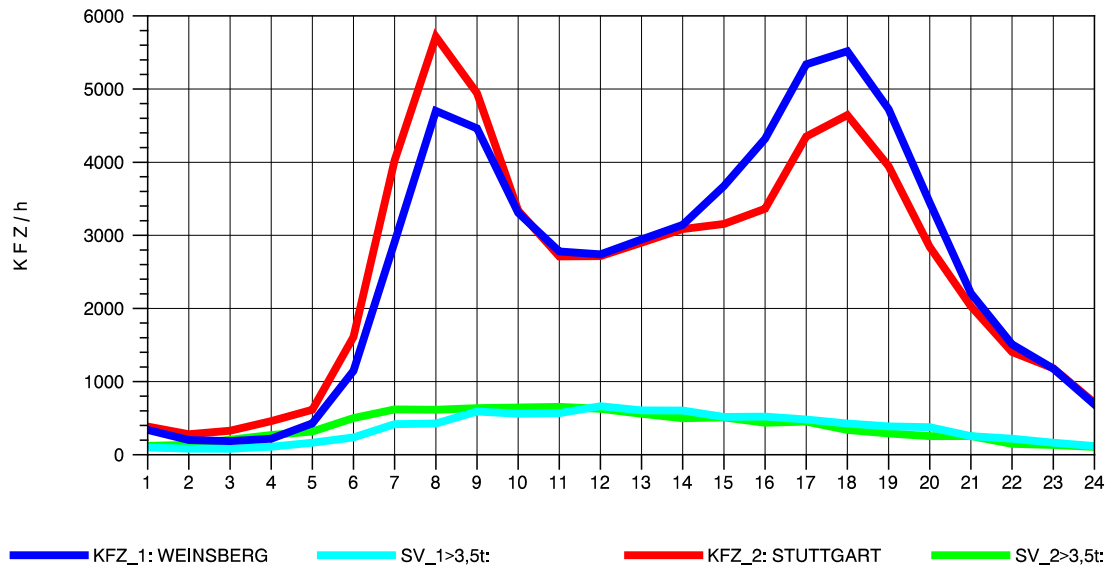

STRASSENVERKEHRSZÄHLUNGEN IN BADEN-WÜRTTEMBERG
S-KORNTAL 71201003 A 81
Mittwoch, 06. April 2011