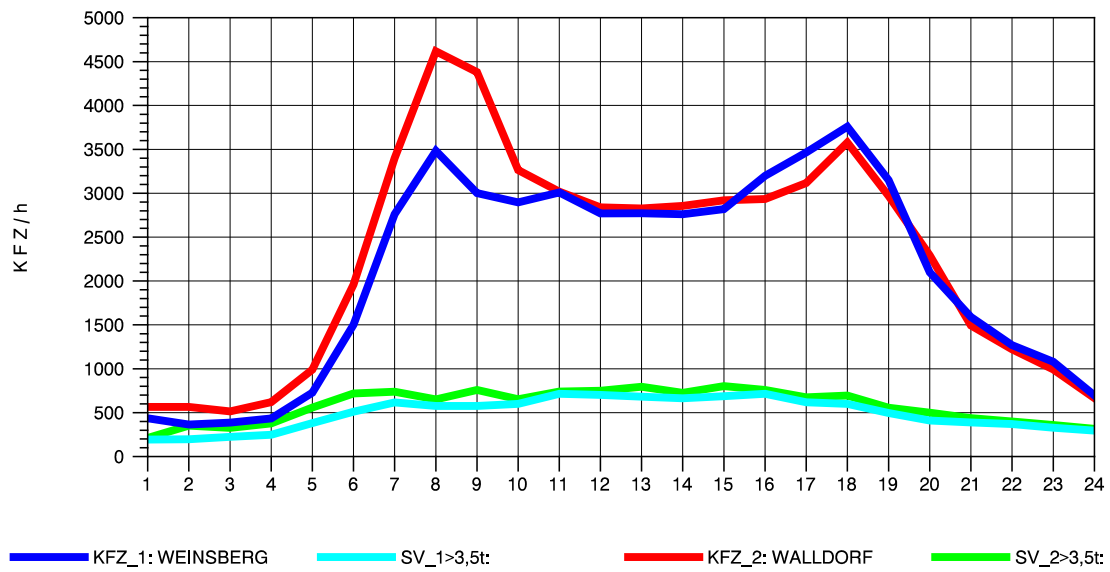

STRASSENVERKEHRSZÄHLUNGEN IN BADEN-WÜRTTEMBERG
NECKARSULM 1 68211059 A 6
Montag, 10. Oktober 2011