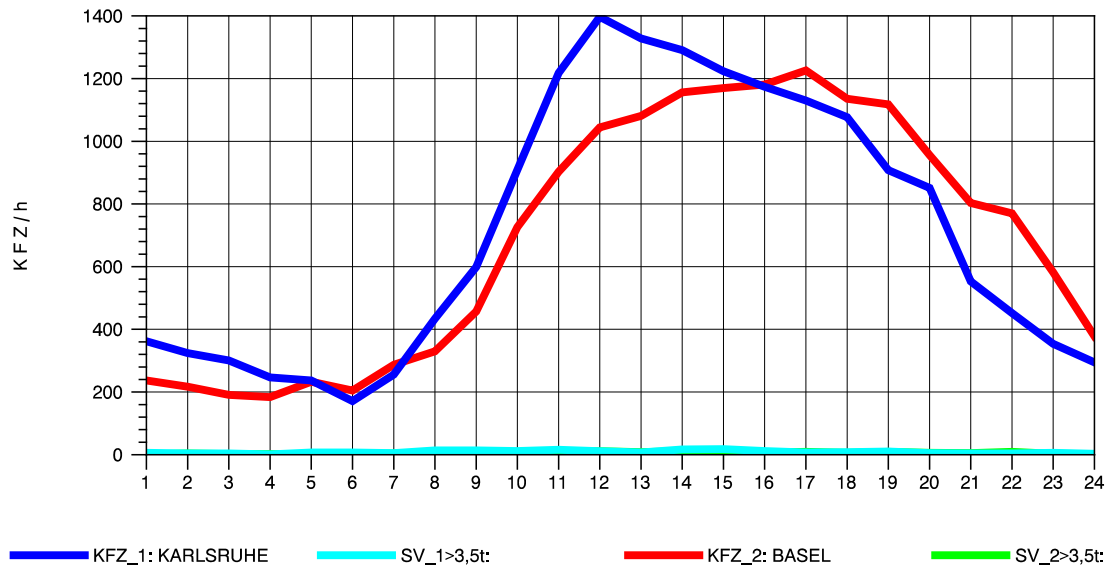

STRASSENVERKEHRSZÄHLUNGEN IN BADEN-WÜRTTEMBERG
WEIL AM RHEIN/GZA 84111099 A 5
Sonntag, 07. August 2011