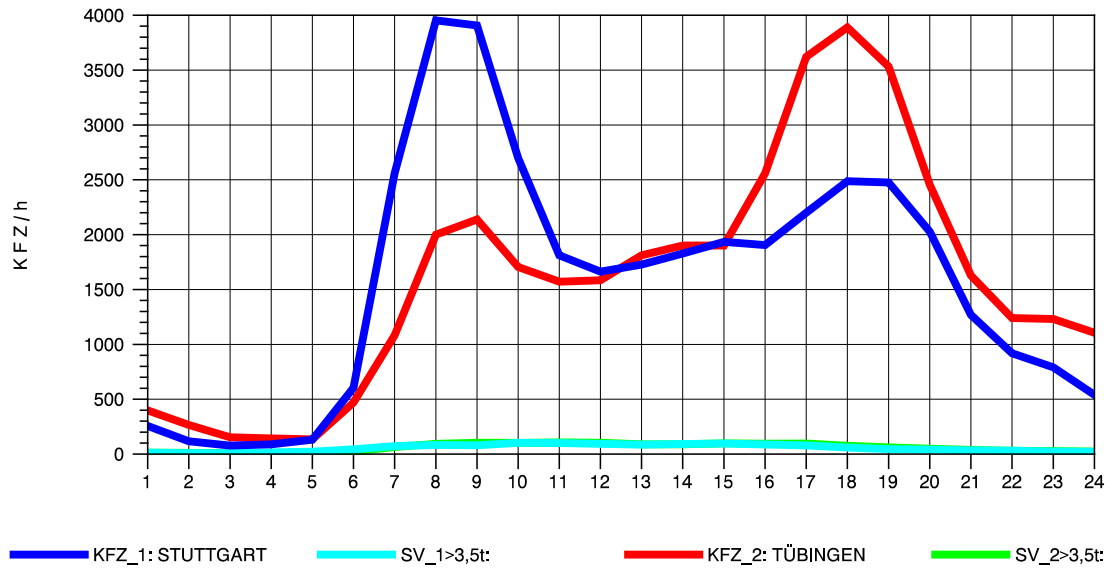

STRASSENVERKEHRSZÄHLUNGEN IN BADEN-WÜRTTEMBERG
ECHTERDINGEN 2 72201103 B 27
Dienstag, 11. Oktober 2011