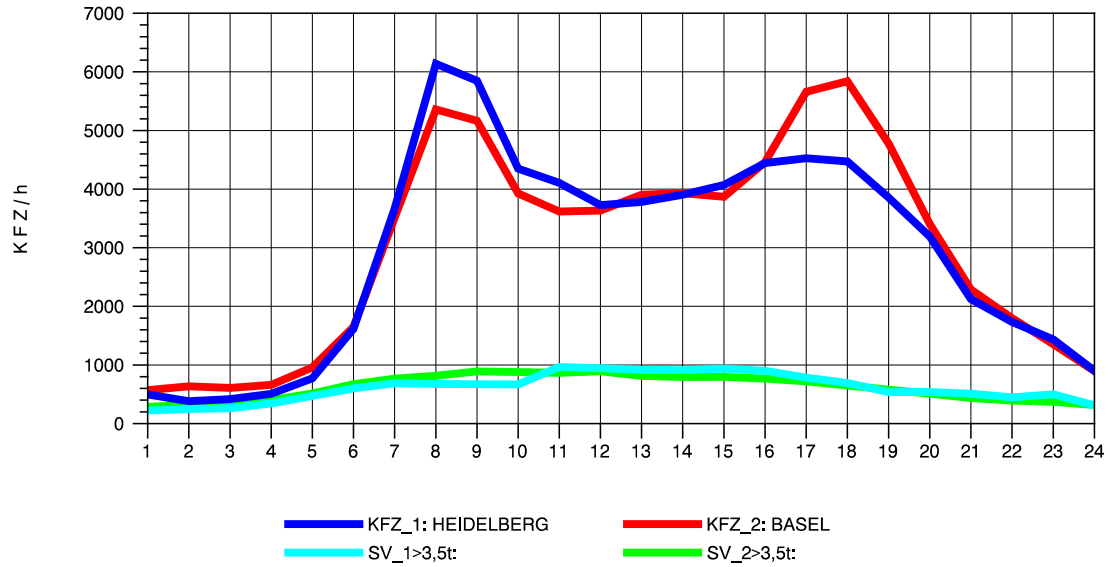

STRASSENVERKEHRSZÄHLUNGEN IN BADEN-WÜRTTEMBERG
KARLSRUHE 1 70161022 A 5
Dienstag, 05. April 2011