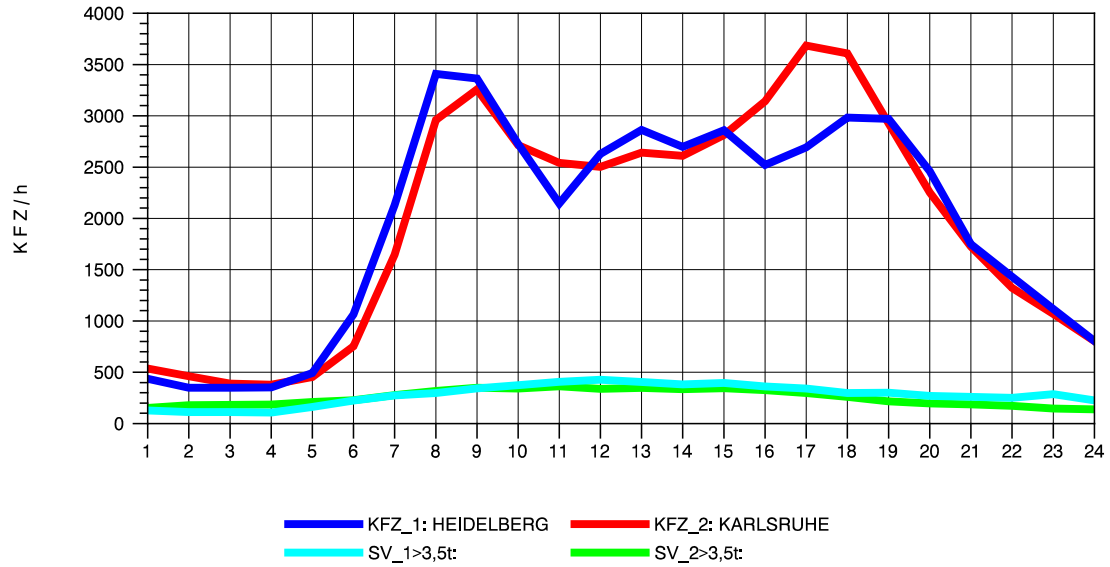

STRASSENVERKEHRSZÄHLUNGEN IN BADEN-WÜRTTEMBERG
EPELHEIM 65171010 A 5
Dienstag, 02. August 2011