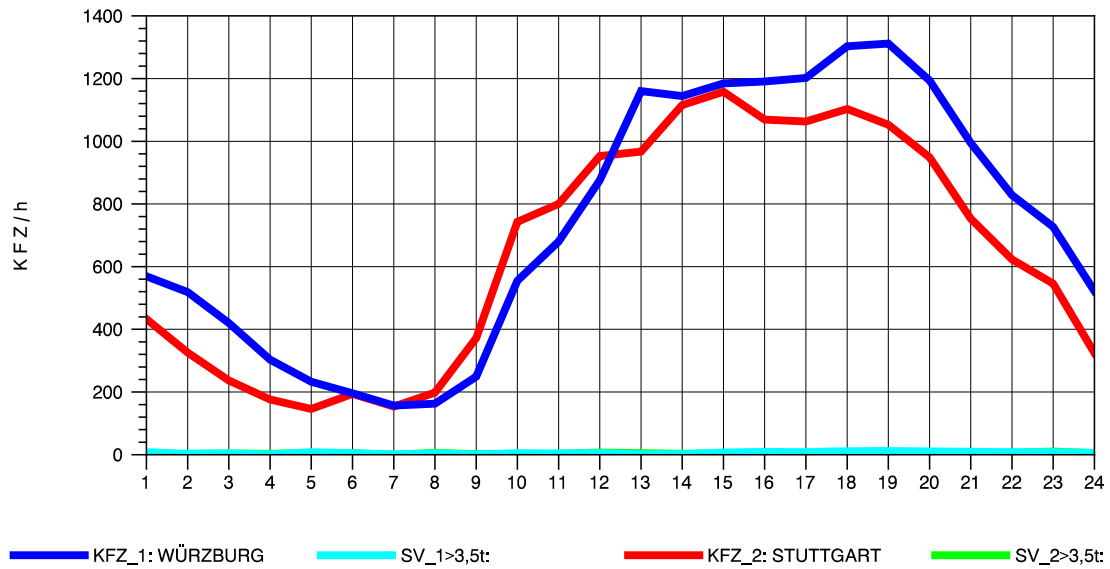

STRASSENVERKEHRSZÄHLUNGEN IN BADEN-WÜRTTEMBERG
KORNWESTHEIM 71211109 B 27
Sonntag, 10. April 2011