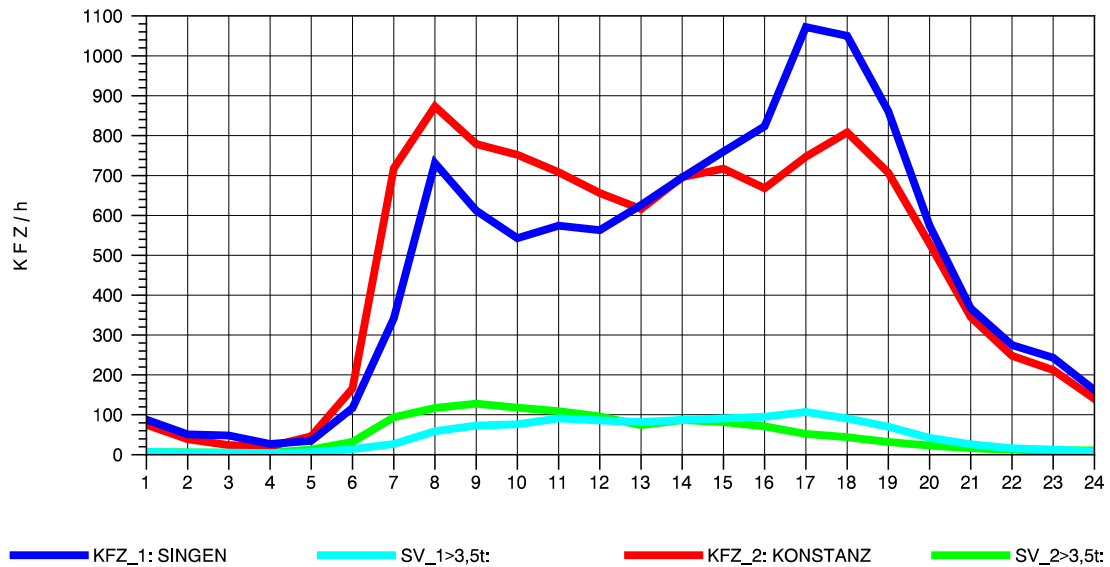

STRASSENVERKEHRSZÄHLUNGEN IN BADEN-WÜRTTEMBERG
RADOLFZELL 2 82201112 B 33
Mittwoch, 12. Oktober 2011