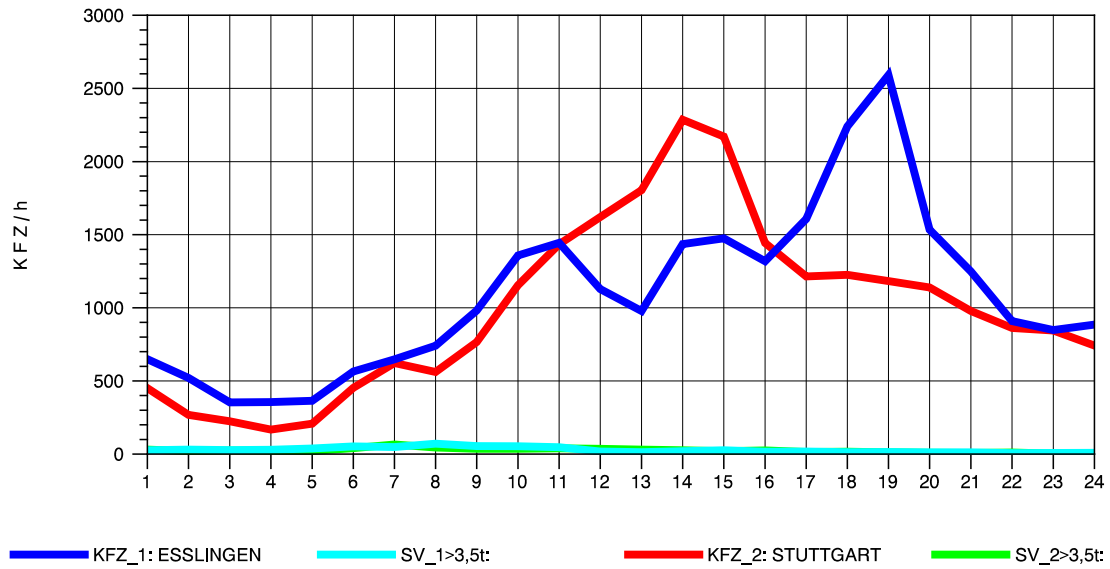

STRASSENVERKEHRSZÄHLUNGEN IN BADEN-WÜRTTEMBERG
S-HEDELFINGEN 72211101 B 10
Samstag, 06. August 2011