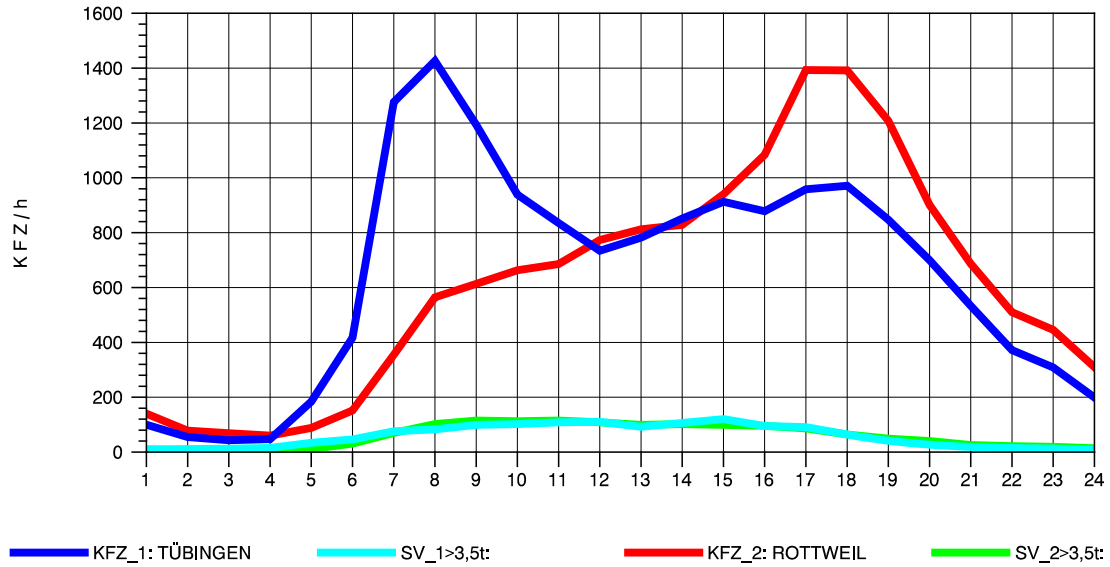

STRASSENVERKEHRSZÄHLUNGEN IN BADEN-WÜRTTEMBERG
TÜBINGEN-SÜD 75201101 B 27
Donnerstag, 04. August 2011