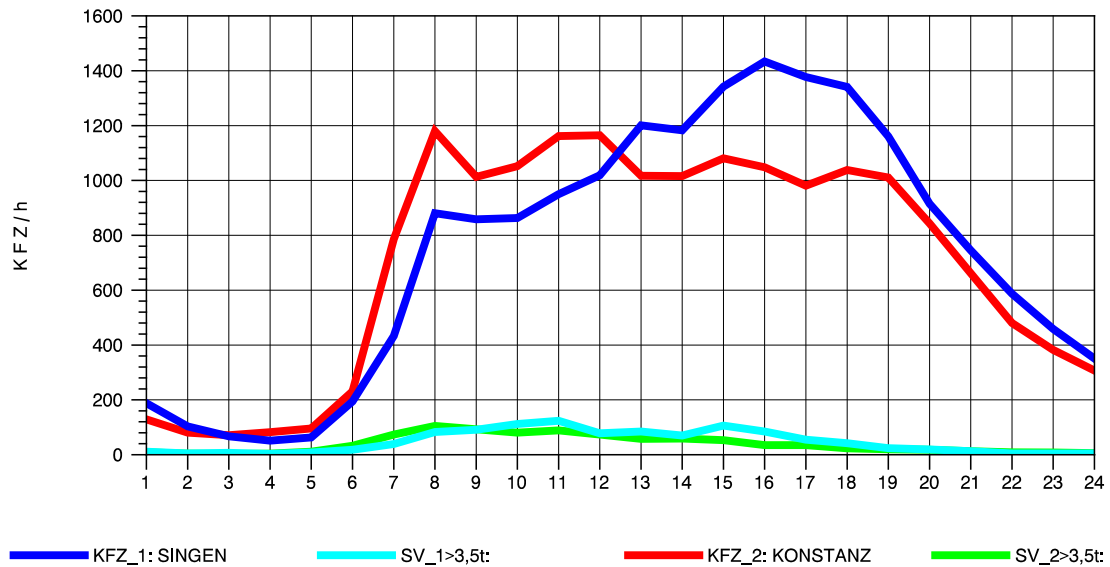

STRASSENVERKEHRSZÄHLUNGEN IN BADEN-WÜRTTEMBERG
KLOSTER HEGNE 82201112 B 33
Freitag, 05. August 2011