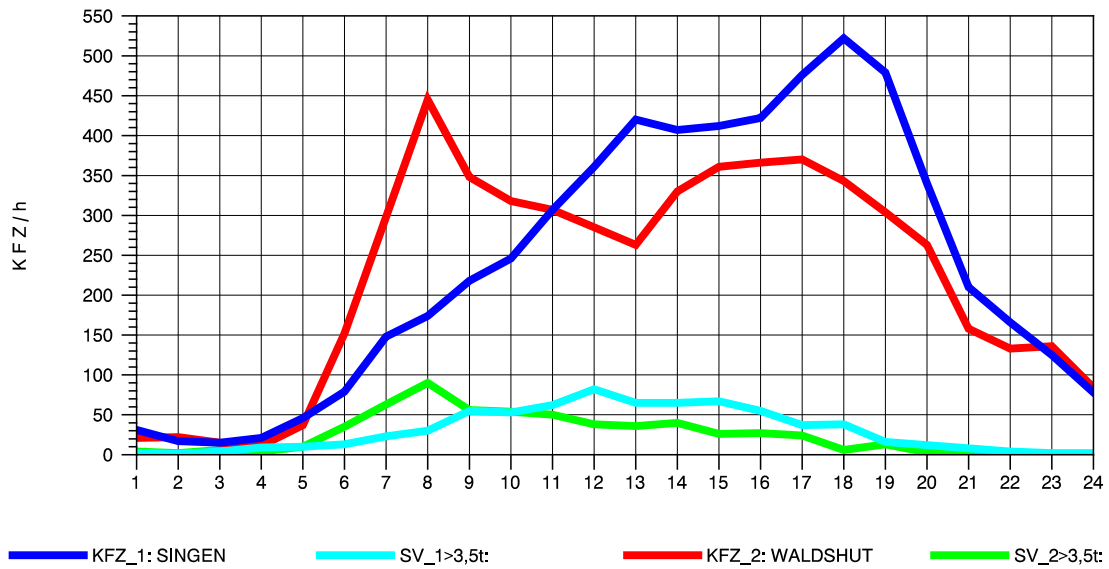

STRASSENVERKEHRSZÄHLUNGEN IN BADEN-WÜRTTEMBERG
LAUCHRINGEN 83151001 A 98
Freitag, 05. August 2011