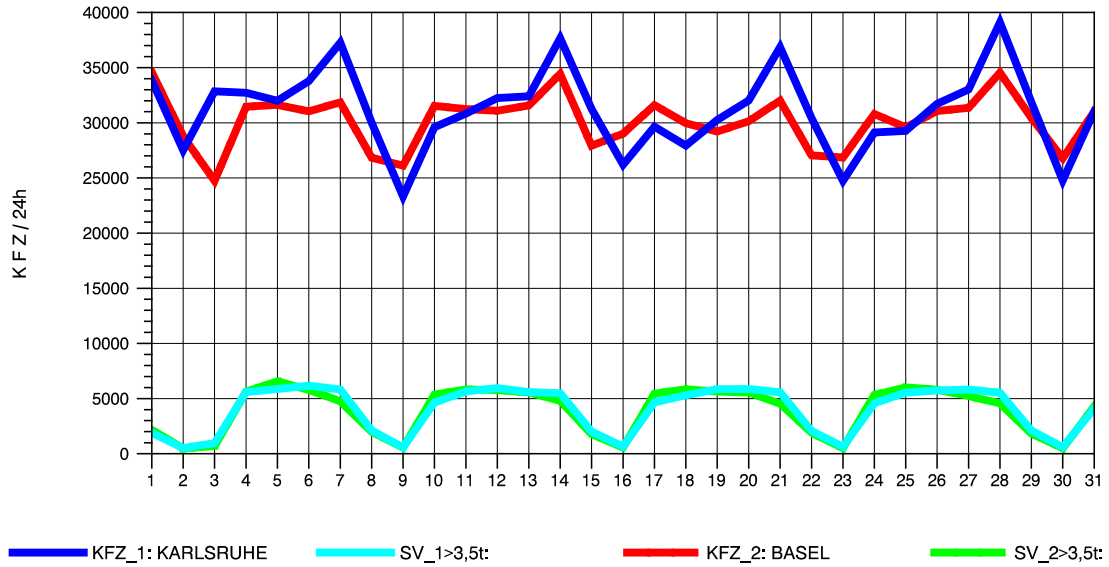

STRASSENVERKEHRSZÄHLUNGEN IN BADEN-WÜRTTEMBERG
T+R BREISGAU 78121047 A 5
TAGESWERTE JE RICHTUNG: Oktober 2011