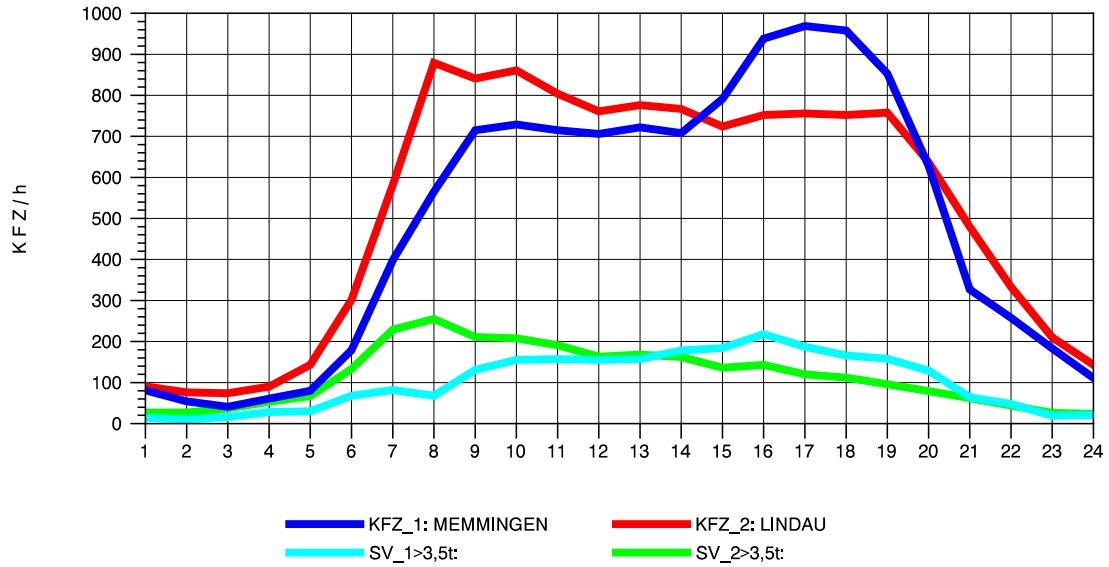

STRASSENVERKEHRSZÄHLUNGEN IN BADEN-WÜRTTEMBERG
WANGEN 82241001 A 96
Dienstag, 11. Oktober 2011