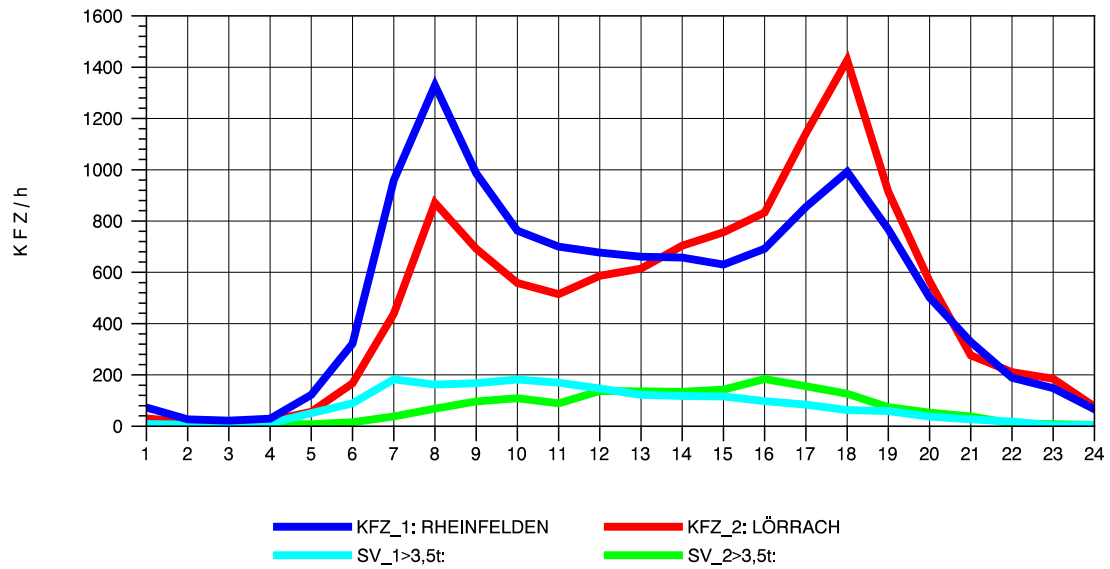

STRASSENVERKEHRSZÄHLUNGEN IN BADEN-WÜRTTEMBERG
LÖRRACH 83121003 A 98
Montag, 04. April 2011