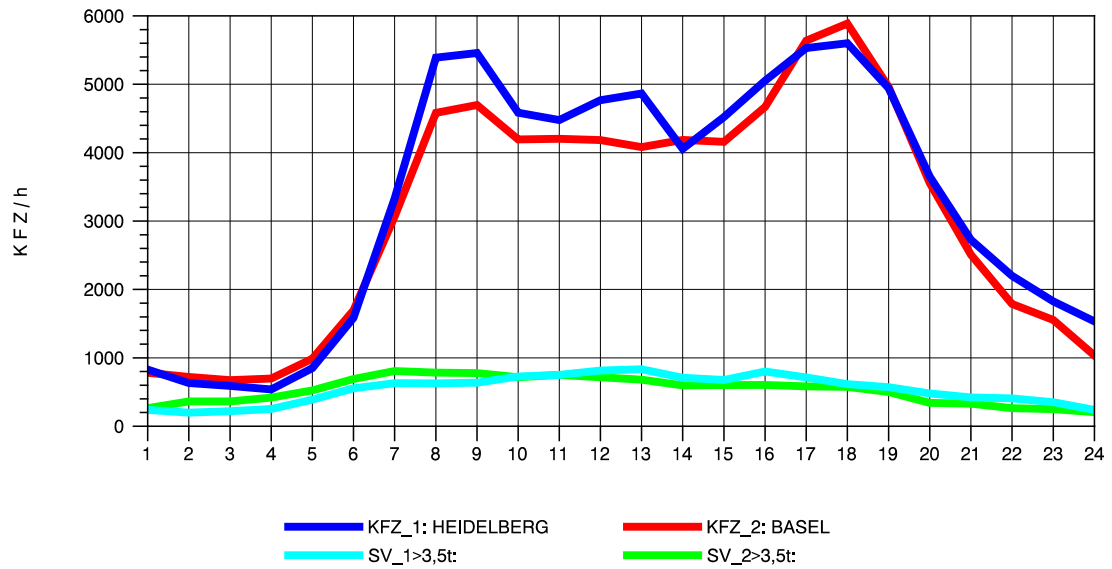

STRASSENVERKEHRSZÄHLUNGEN IN BADEN-WÜRTTEMBERG
KARLSRUHE 1 70161022 A 5
Mittwoch, 03. August 2011