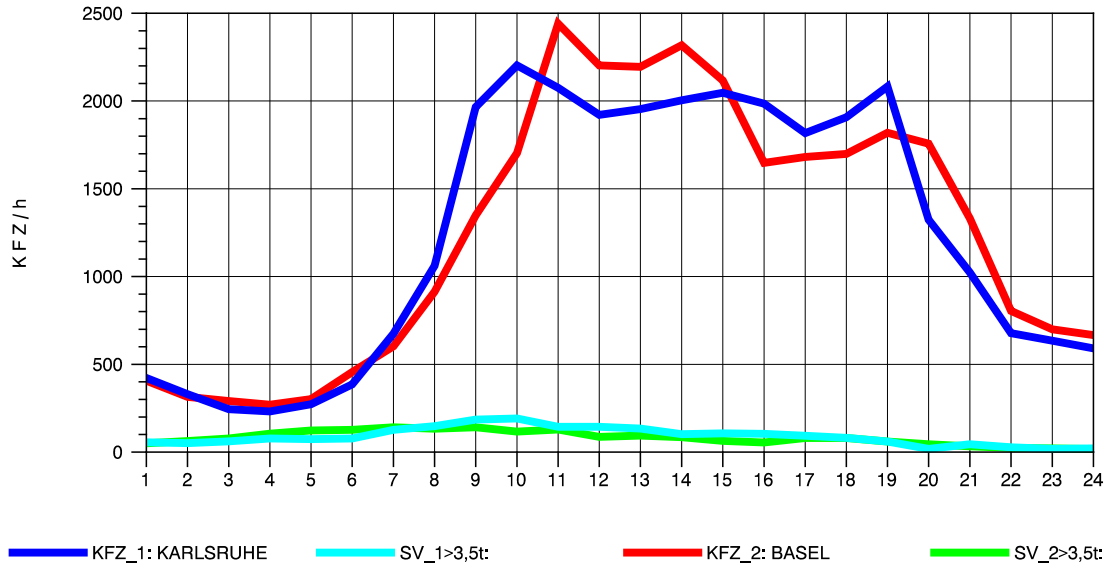

STRASSENVERKEHRSZÄHLUNGEN IN BADEN-WÜRTTEMBERG
NIMBURG 78121047 A 5
Samstag, 09. April 2011