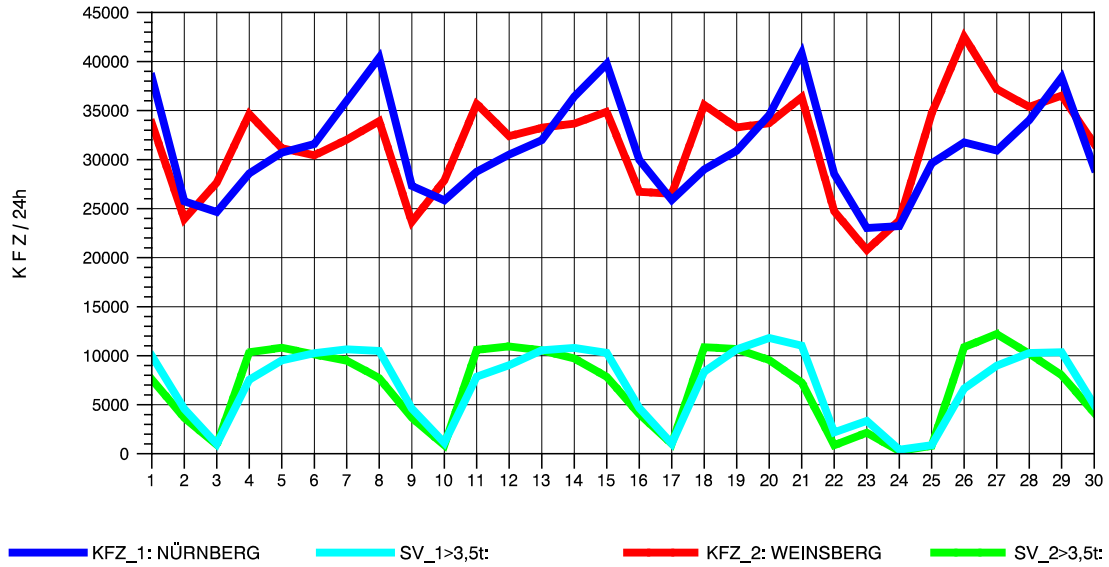

STRASSENVERKEHRSZÄHLUNGEN IN BADEN-WÜRTTEMBERG
SCHWABBACH 68221091 A 6
TAGESWERTE JE RICHTUNG: April 2011