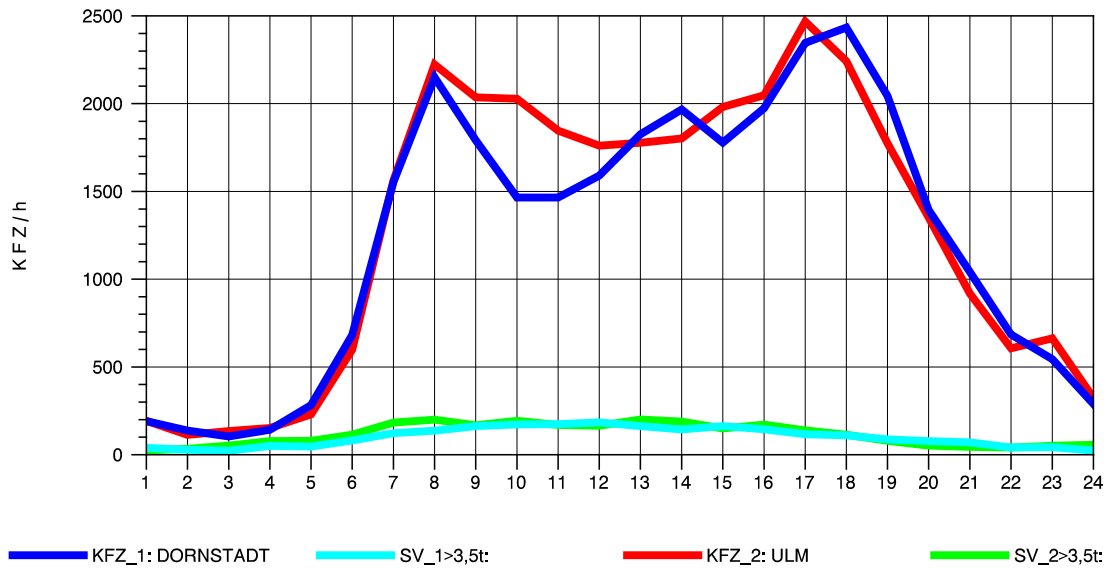

STRASSENVERKEHRSZÄHLUNGEN IN BADEN-WÜRTTEMBERG
ULM-NORD 75251103 B 10
Mittwoch, 03. August 2011