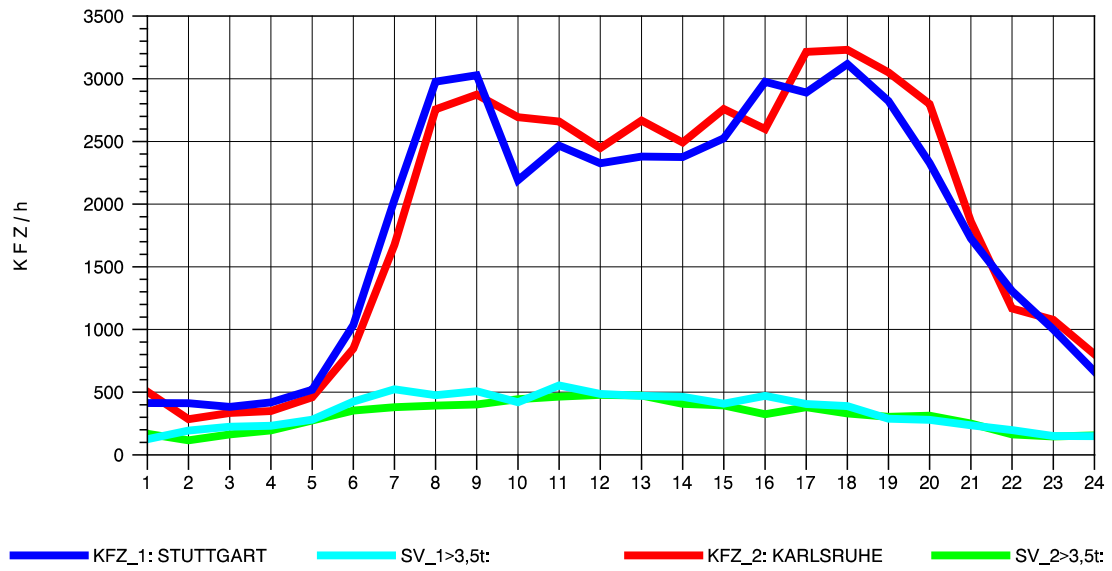

STRASSENVERKEHRSZÄHLUNGEN IN BADEN-WÜRTTEMBERG
PFORZHEIM-OST 70181077 A 8
Donnerstag, 04. August 2011