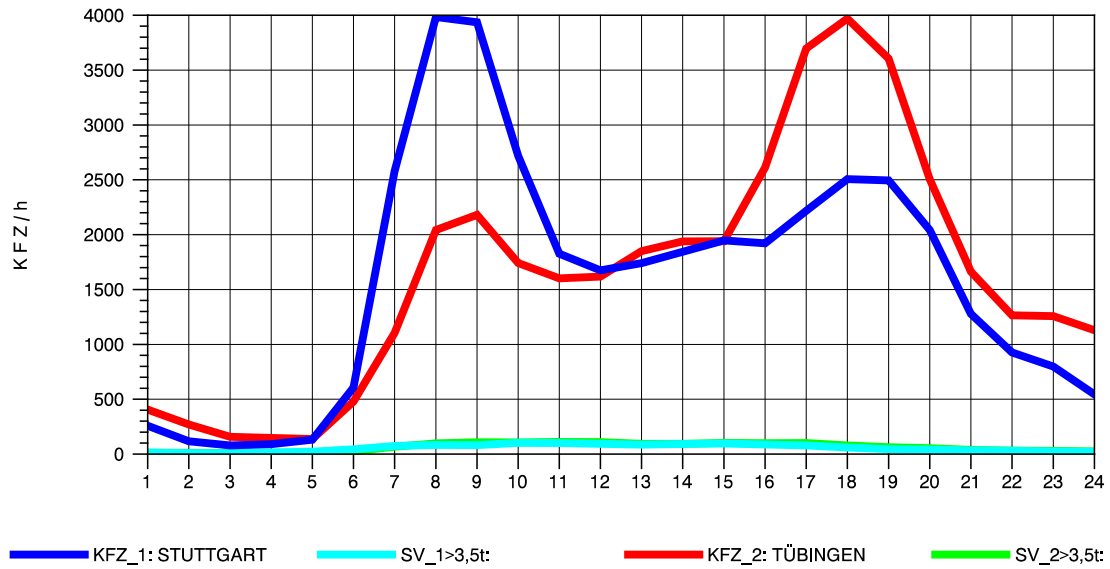

STRASSENVERKEHRSZÄHLUNGEN IN BADEN-WÜRTTEMBERG
ECHTERDINGEN 2 72201103 B 27
Dienstag, 05. April 2011