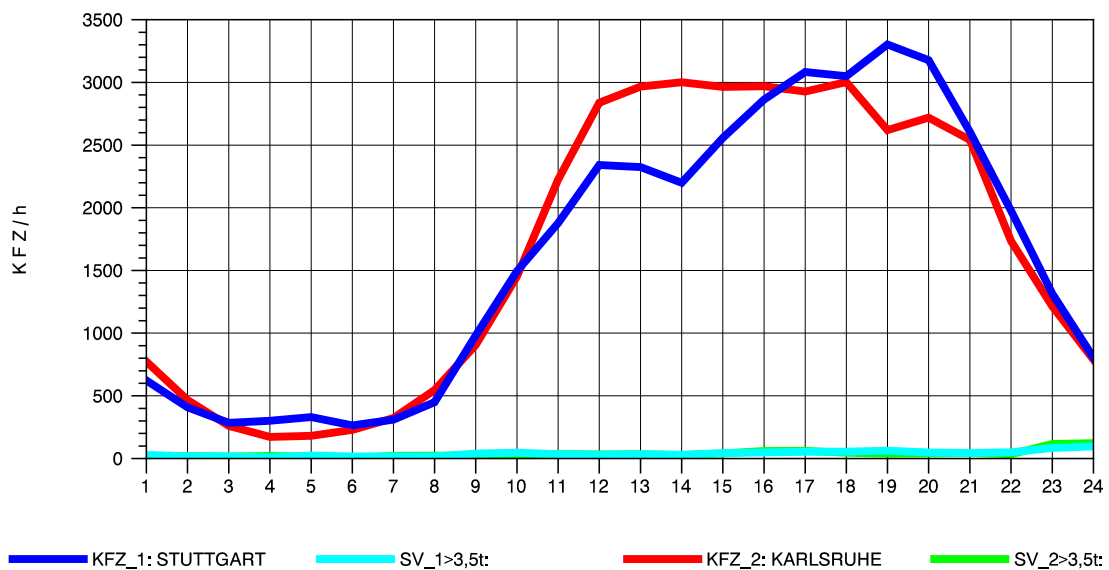

STRASSENVERKEHRSZÄHLUNGEN IN BADEN-WÜRTTEMBERG
PFORZHEIM-OST 70181077 A 8
Sonntag, 16. Oktober 2011