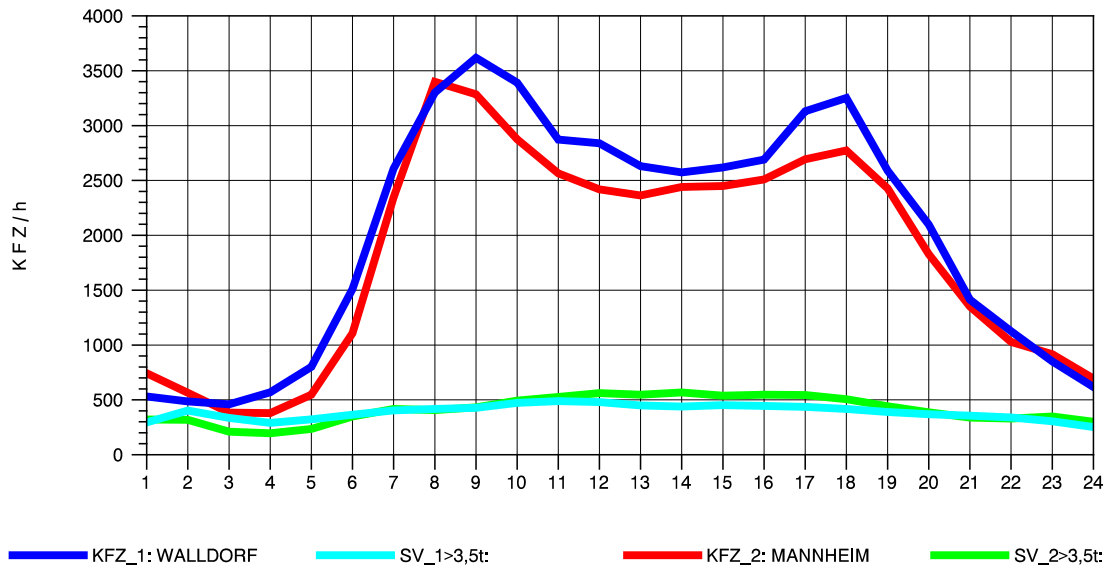

STRASSENVERKEHRSZÄHLUNGEN IN BADEN-WÜRTTEMBERG
HOCKENHEIM 66171025 A 6
Montag, 10. Oktober 2011