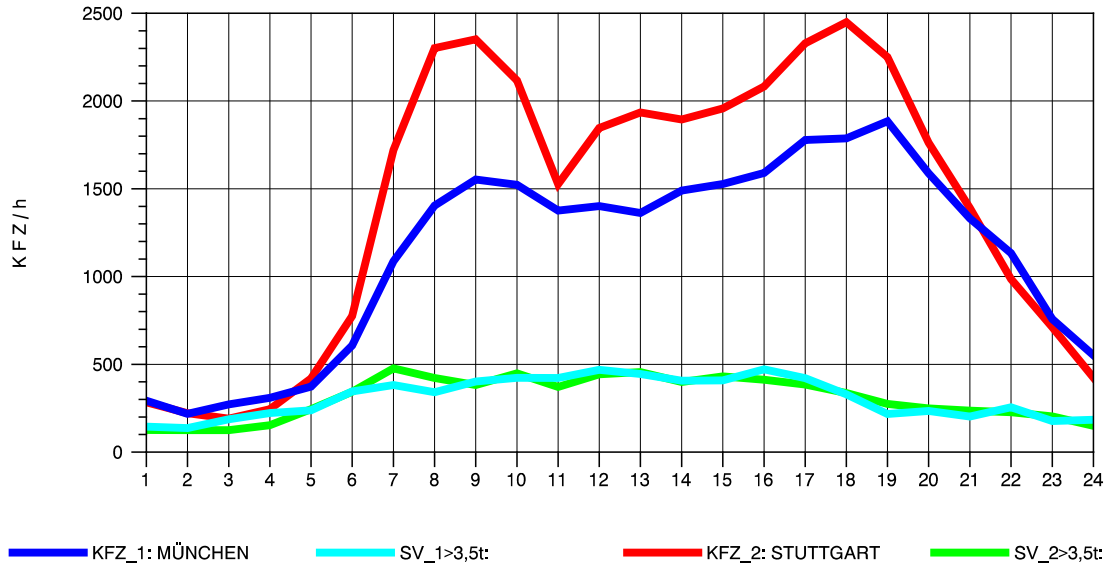

STRASSENVERKEHRSZÄHLUNGEN IN BADEN-WÜRTTEMBERG
AICHELBERG 73231077 A 8
Donnerstag, 07. April 2011