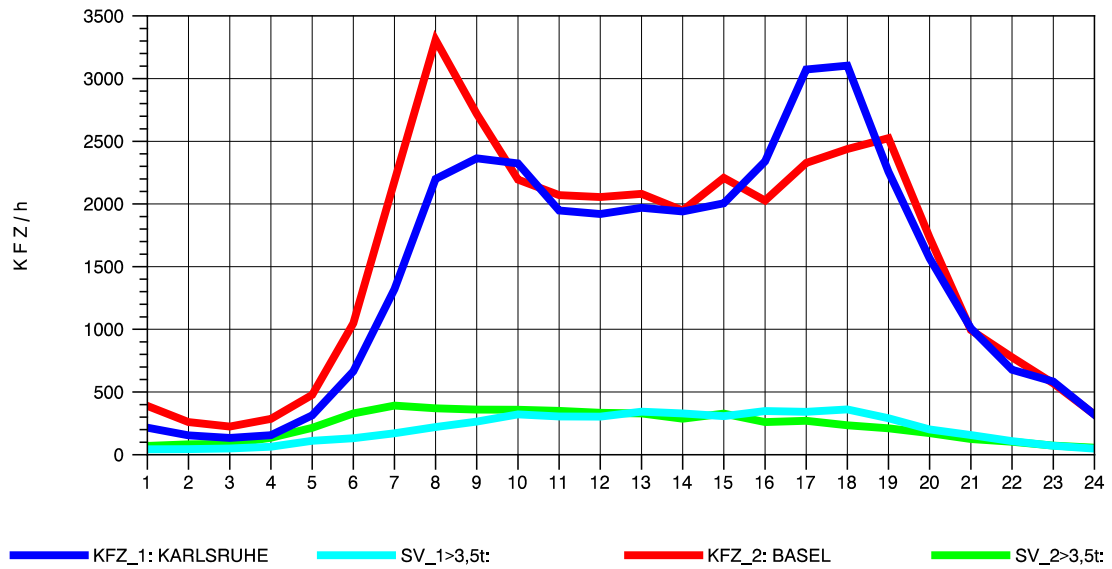

STRASSENVERKEHRSZÄHLUNGEN IN BADEN-WÜRTTEMBERG
NIMBURG 78121047 A 5
Montag, 10. Oktober 2011