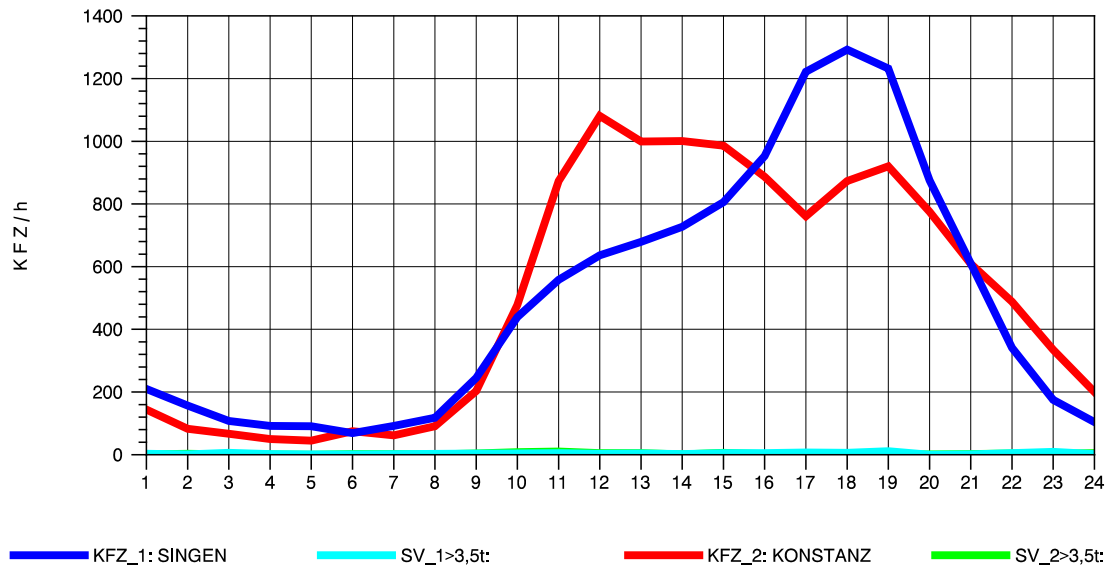

STRASSENVERKEHRSZÄHLUNGEN IN BADEN-WÜRTTEMBERG
RADOLFZELL 2 82201112 B 33
Sonntag, 10. April 2011