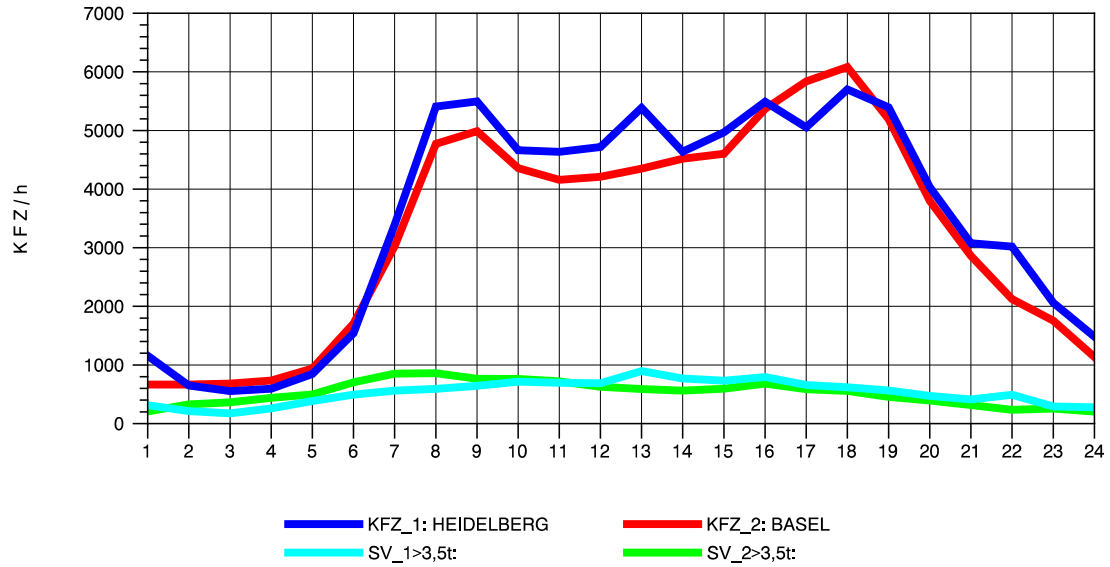

STRASSENVERKEHRSZÄHLUNGEN IN BADEN-WÜRTTEMBERG
KARLSRUHE 1 70161022 A 5
Donnerstag, 04. August 2011