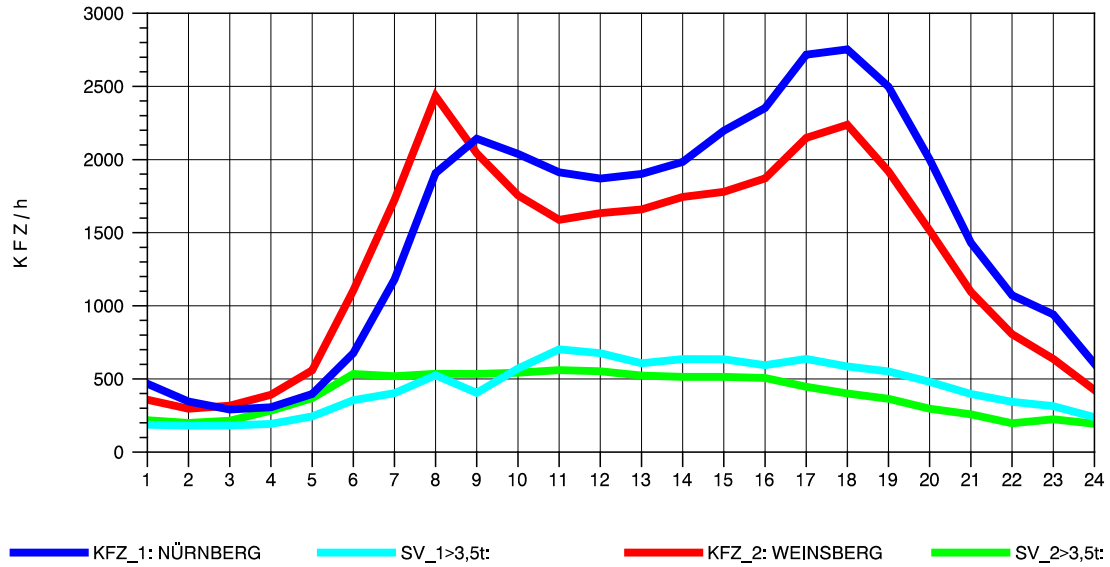

STRASSENVERKEHRSZÄHLUNGEN IN BADEN-WÜRTTEMBERG
SCHWABBACH 68221091 A 6
Donnerstag, 07. April 2011