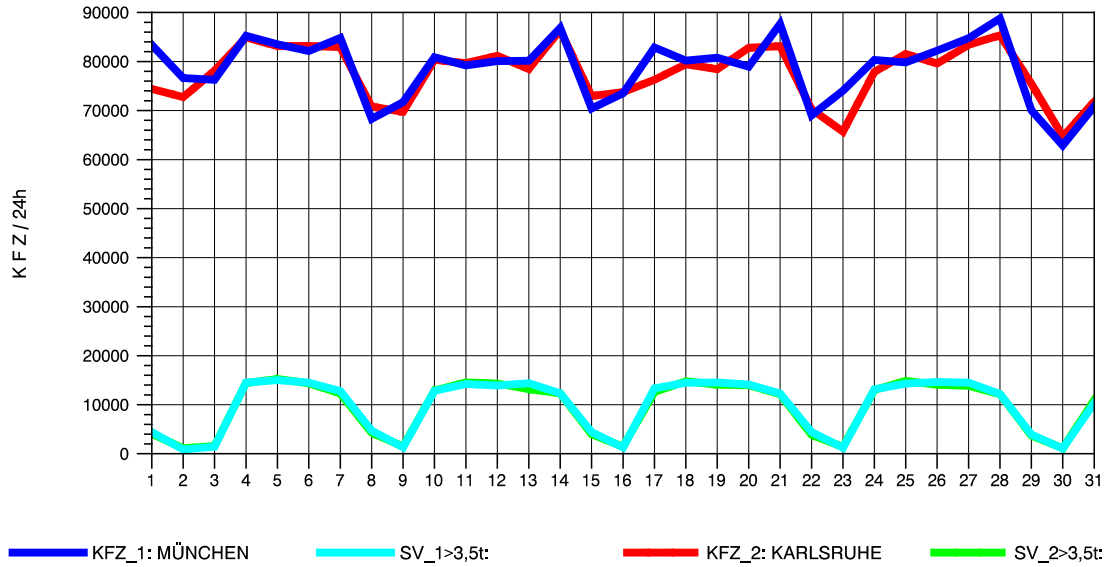

STRASSENVERKEHRSZÄHLUNGEN IN BADEN-WÜRTTEMBERG
STUTTGART-VAIH. 72201073 A 8
TAGESWERTE JE RICHTUNG: Oktober 2011