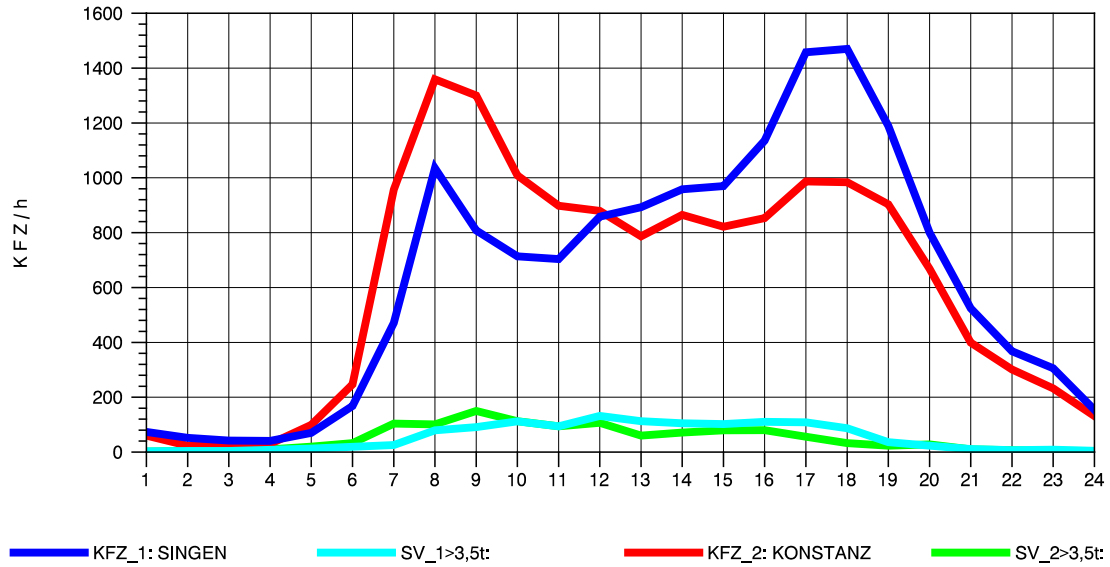

STRASSENVERKEHRSZÄHLUNGEN IN BADEN-WÜRTTEMBERG
KLOSTER HEGNE 82201112 B 33
Dienstag, 05. April 2011