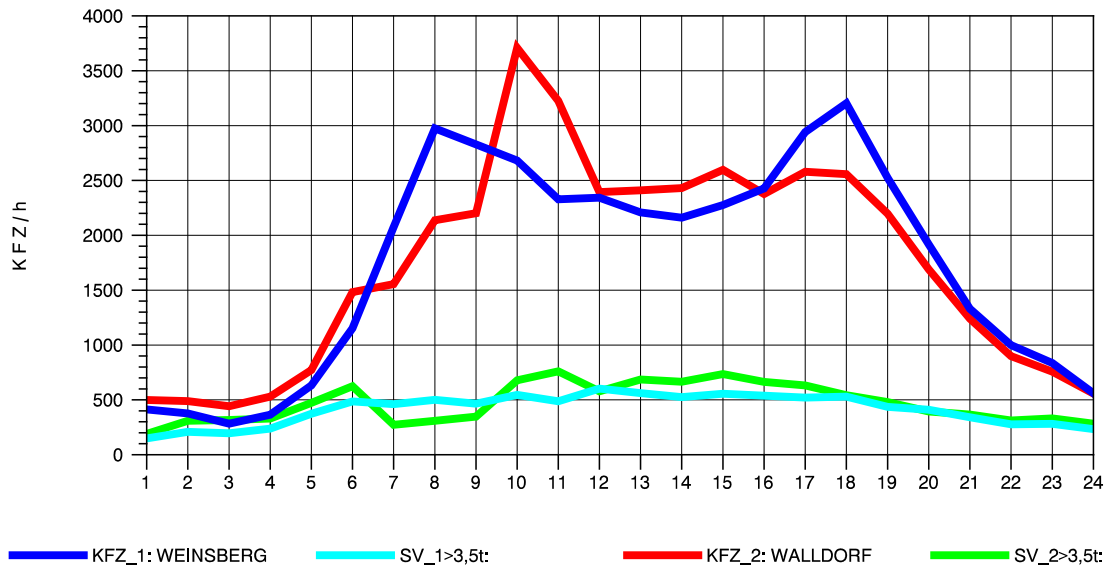

STRASSENVERKEHRSZÄHLUNGEN IN BADEN-WÜRTTEMBERG
WALLDORF 67171016 A 6
Montag, 04. April 2011