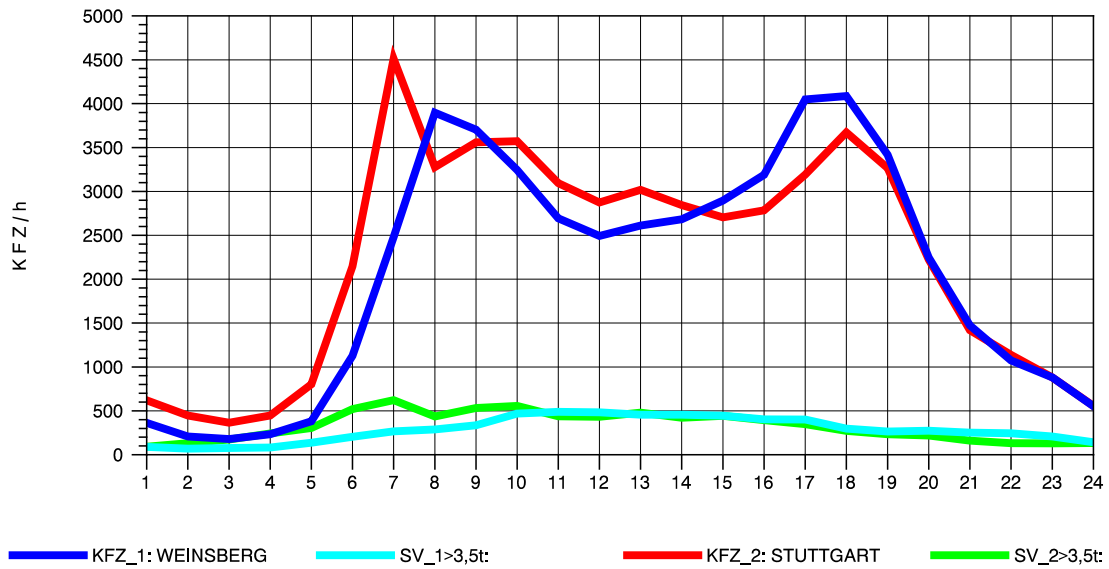

STRASSENVERKEHRSZÄHLUNGEN IN BADEN-WÜRTTEMBERG
PLEIDELSHEIM 70211086 A 81
Montag, 04. April 2011