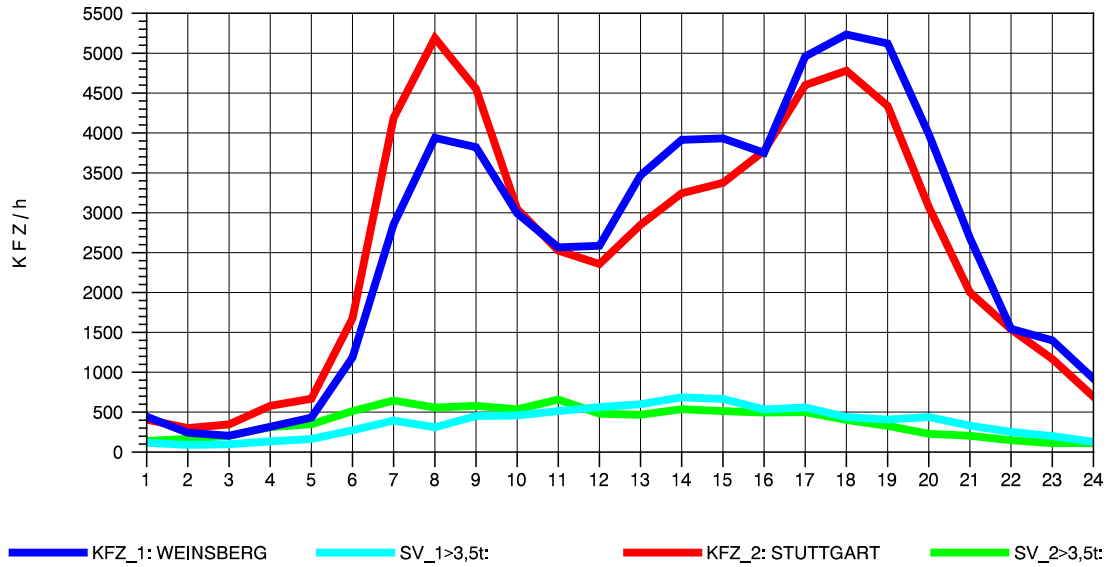

STRASSENVERKEHRSZÄHLUNGEN IN BADEN-WÜRTTEMBERG
S-KORNTAL 71201003 A 81
Donnerstag, 13. Oktober 2011