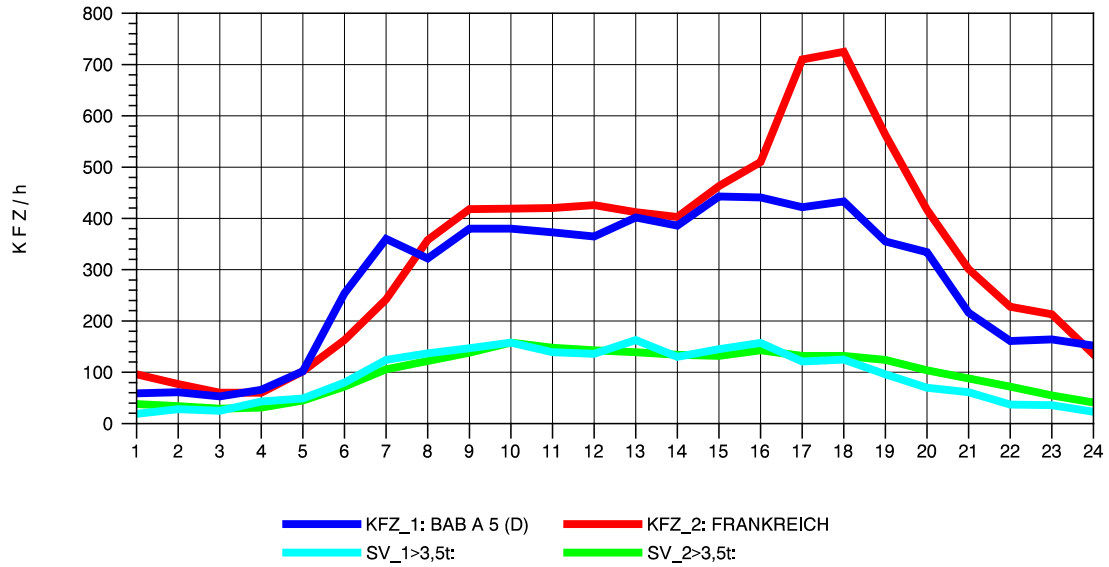

STRASSENVERKEHRSZÄHLUNGEN IN BADEN-WÜRTTEMBERG
NEUENBURG 1 82111052 A 5
Donnerstag, 13. Oktober 2011