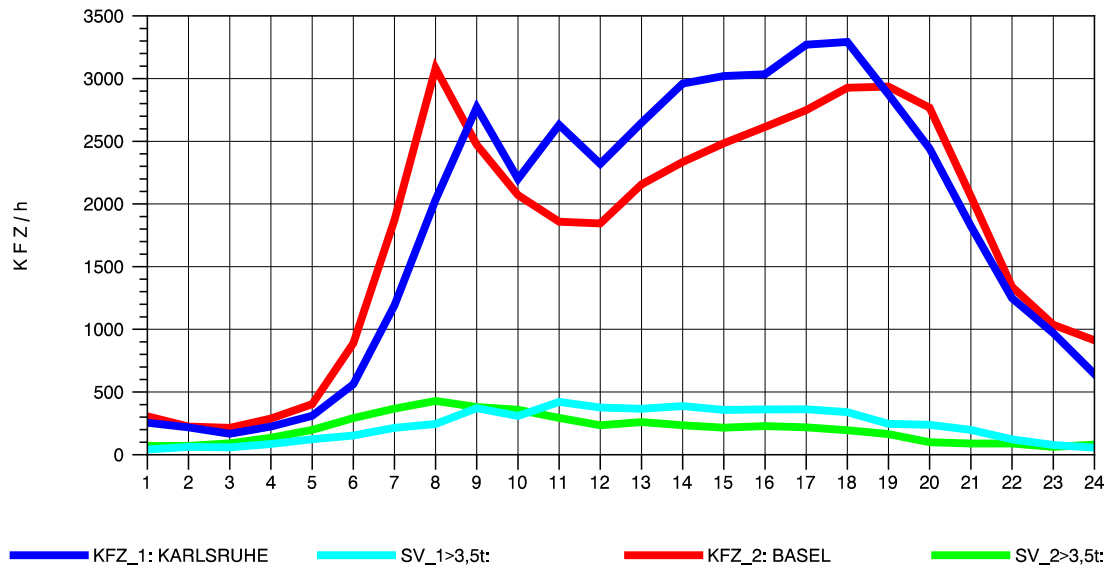

STRASSENVERKEHRSZÄHLUNGEN IN BADEN-WÜRTTEMBERG
NIMBURG 78121047 A 5
Freitag, 14. Oktober 2011