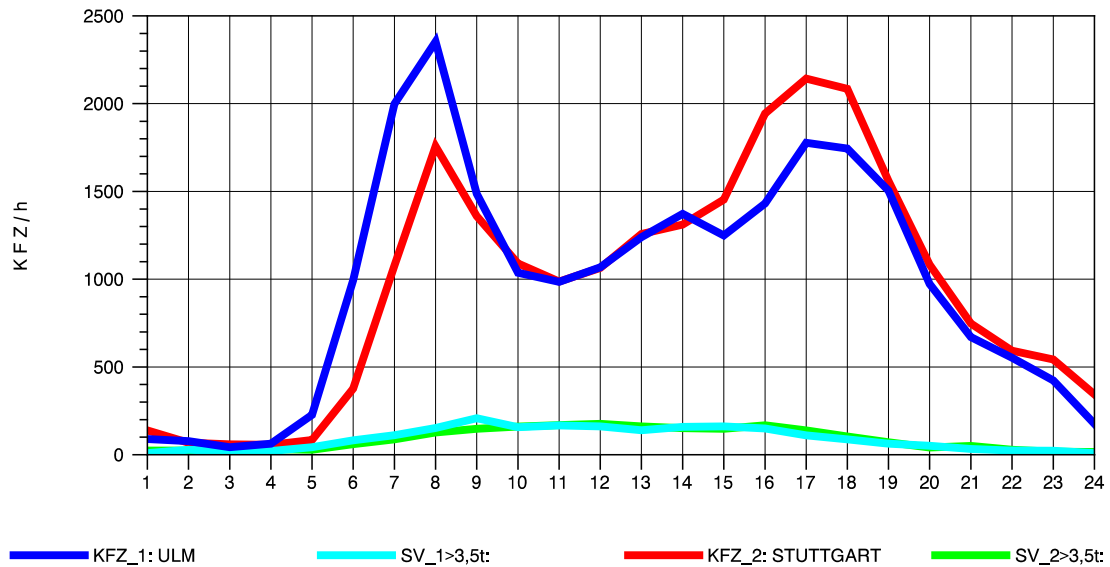

STRASSENVERKEHRSZÄHLUNGEN IN BADEN-WÜRTTEMBERG
GÖPPINGEN 73231100 B 10
Mittwoch, 06. April 2011