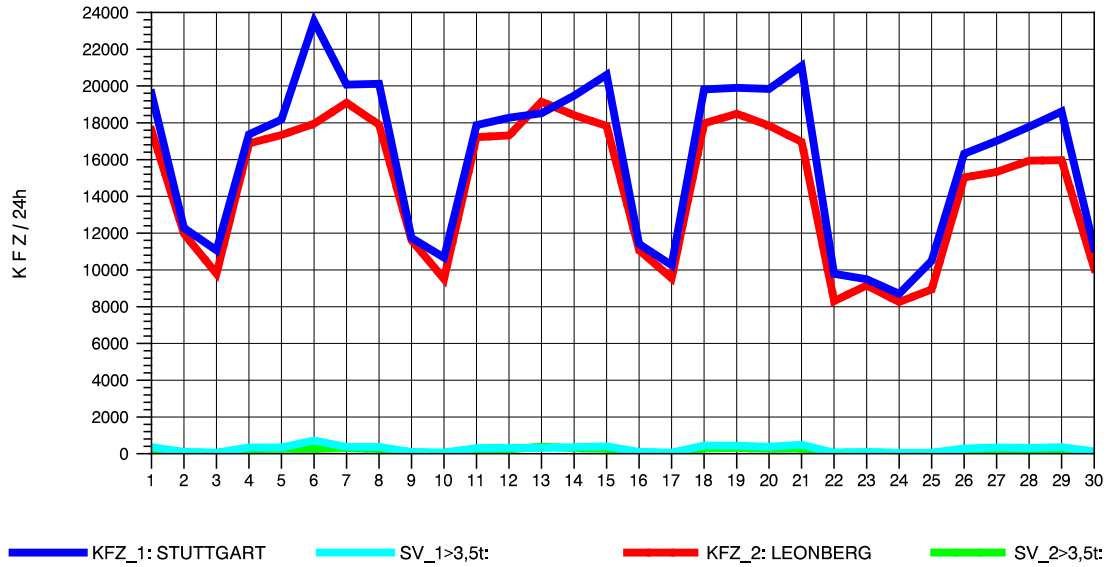

STRASSENVERKEHRSZÄHLUNGEN IN BADEN-WÜRTTEMBERG
SOLITUDE 72201203 L 1180
TAGESWERTE JE RICHTUNG: April 2011