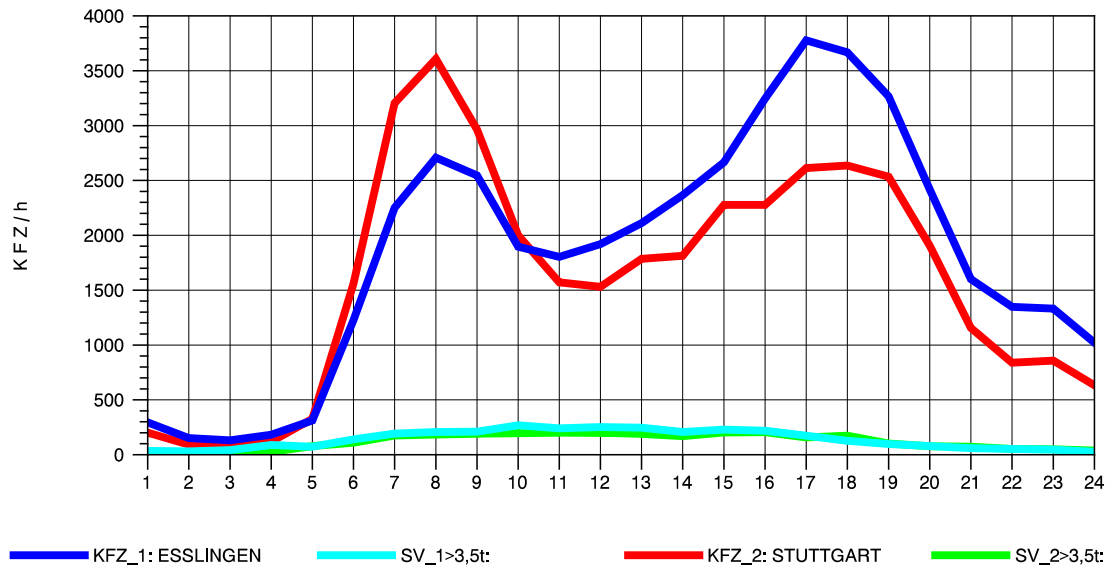

STRASSENVERKEHRSZÄHLUNGEN IN BADEN-WÜRTTEMBERG
S-HEDELFINGEN 72211101 B 10
Mittwoch, 06. April 2011