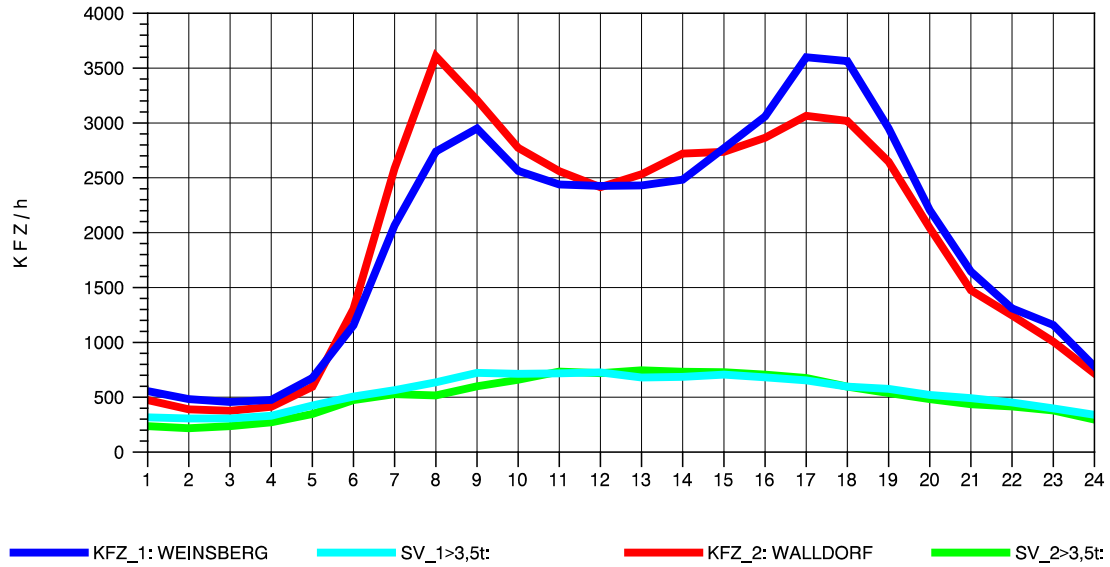

STRASSENVERKEHRSZÄHLUNGEN IN BADEN-WÜRTTEMBERG
NECKARSULM 1 68211059 A 6
Dienstag, 05. April 2011