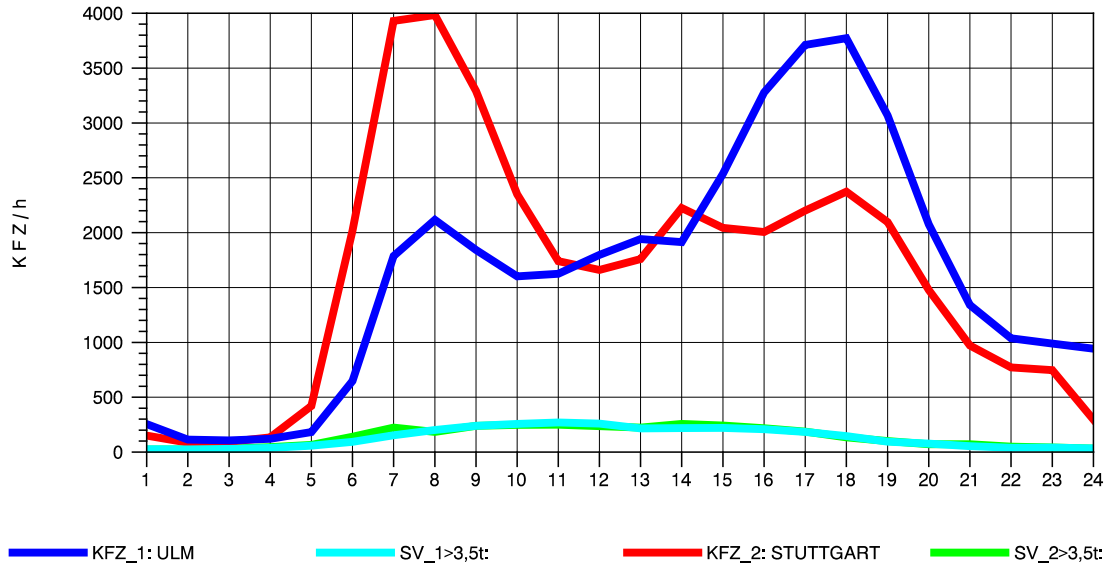

STRASSENVERKEHRSZÄHLUNGEN IN BADEN-WÜRTTEMBERG
PLOCHINGEN 72221100 B 10
Dienstag, 05. April 2011