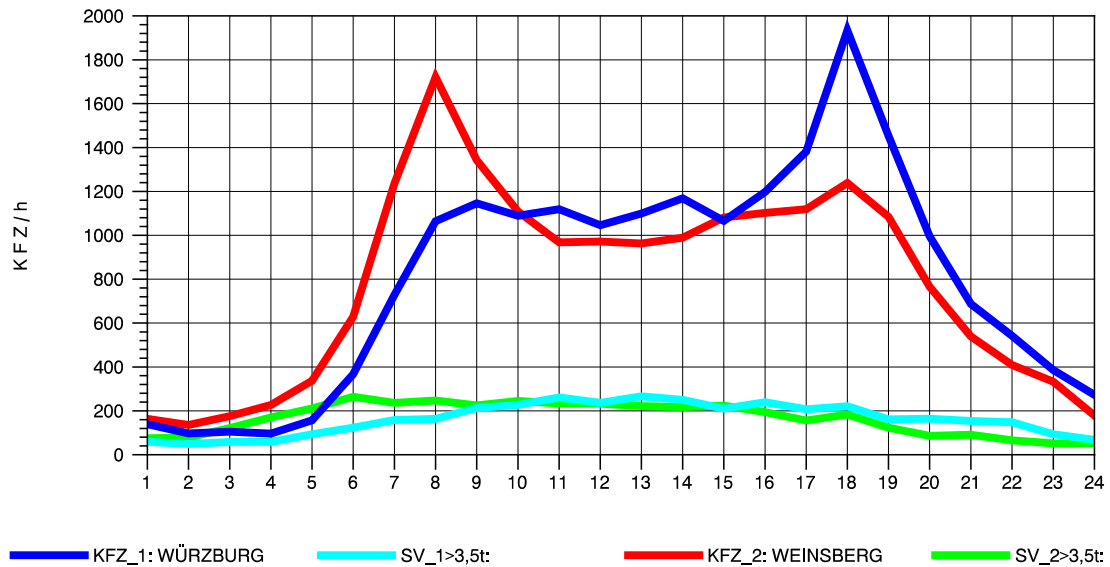

STRASSENVERKEHRSZÄHLUNGEN IN BADEN-WÜRTTEMBERG
NEUENSTADT 67221084 A 81
Mittwoch, 12. Oktober 2011