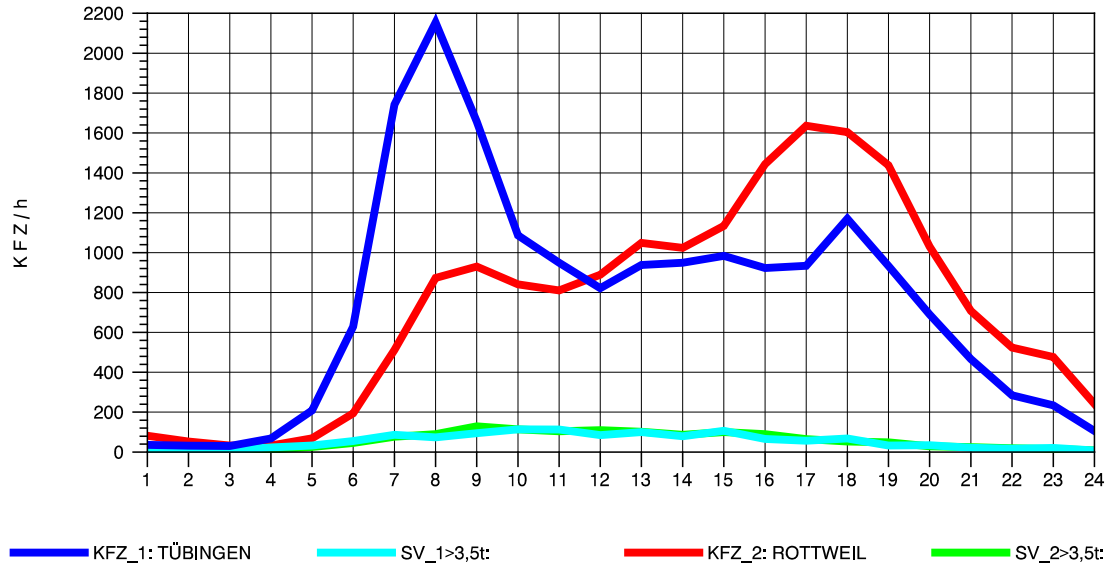

GRAFIK: B A S, AACHEN

STRASSENVERKEHRSZÄHLUNGEN IN BADEN-WÜRTTEMBERG
 TÜBINGEN-SÜD 75201101 B 27
 Montag, 04. April 2011

GRAFIK: B A S, AACHEN

STRASSENVERKEHRSZÄHLUNGEN IN BADEN-WÜRTTEMBERG
 TÜBINGEN-SÜD 75201101 B 27
 Dienstag, 05. April 2011