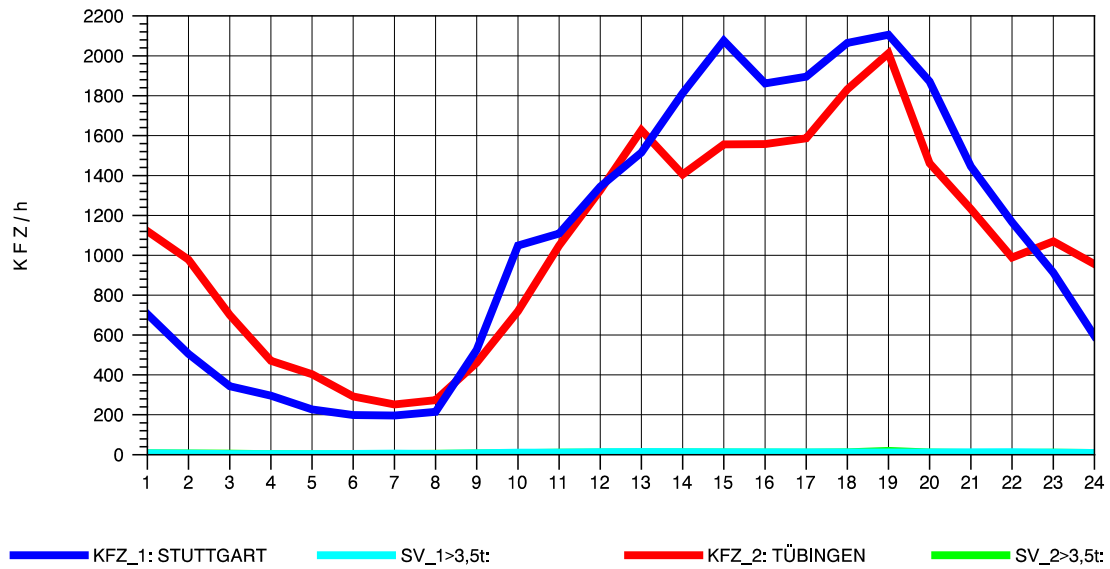

STRASSENVERKEHRSZÄHLUNGEN IN BADEN-WÜRTTEMBERG
ECHTERDINGEN 2 72201103 B 27
Sonntag, 16. Oktober 2011