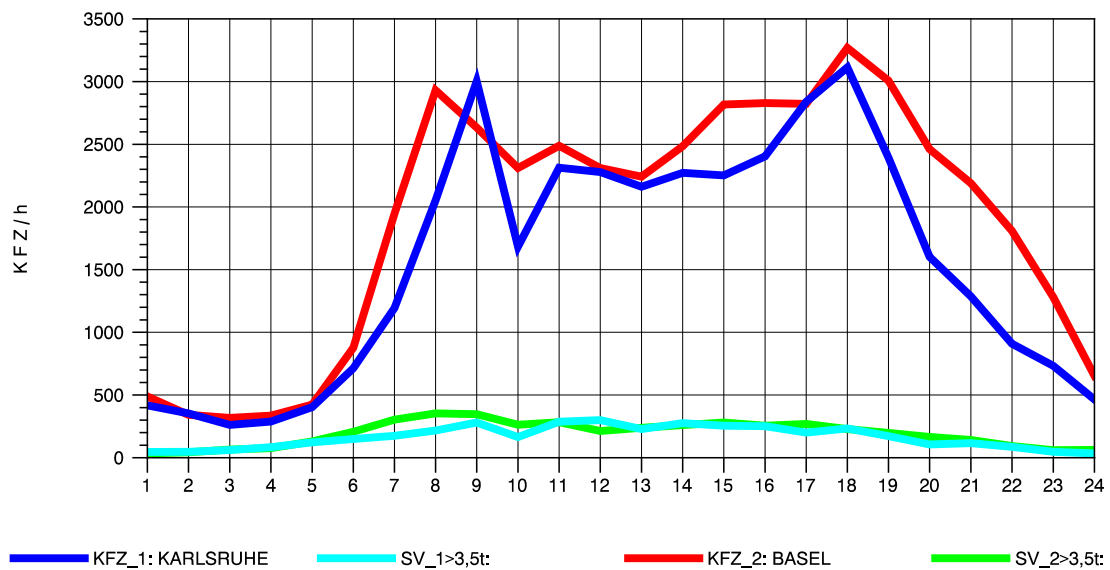

STRASSENVERKEHRSZÄHLUNGEN IN BADEN-WÜRTTEMBERG
NIMBURG 78121047 A 5
Montag, 01. August 2011