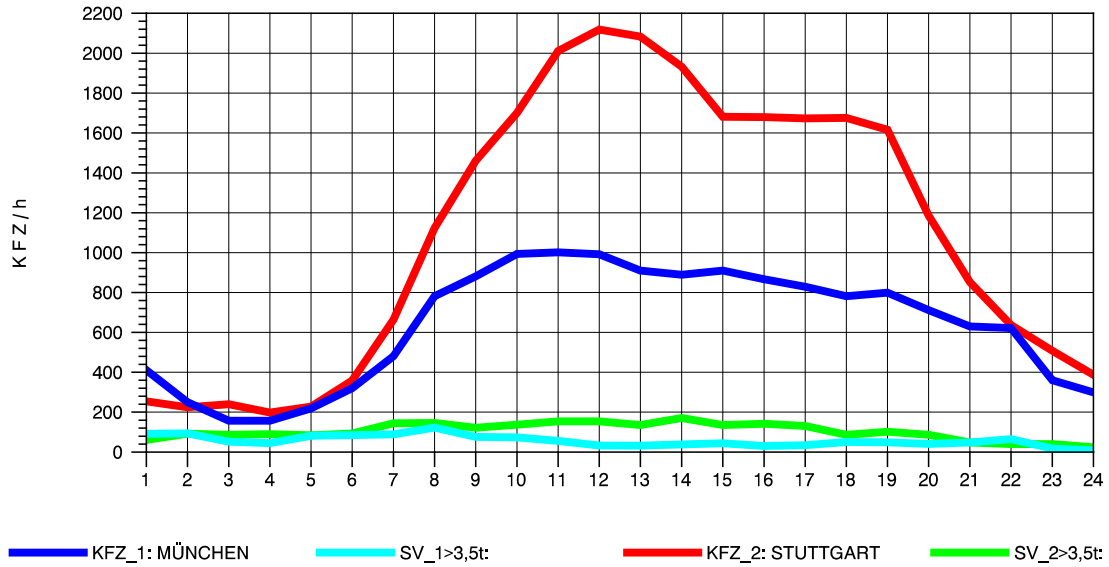

STRASSENVERKEHRSZÄHLUNGEN IN BADEN-WÜRTTEMBERG
MERKLINGEN 74241098 A 8
Samstag, 09. April 2011