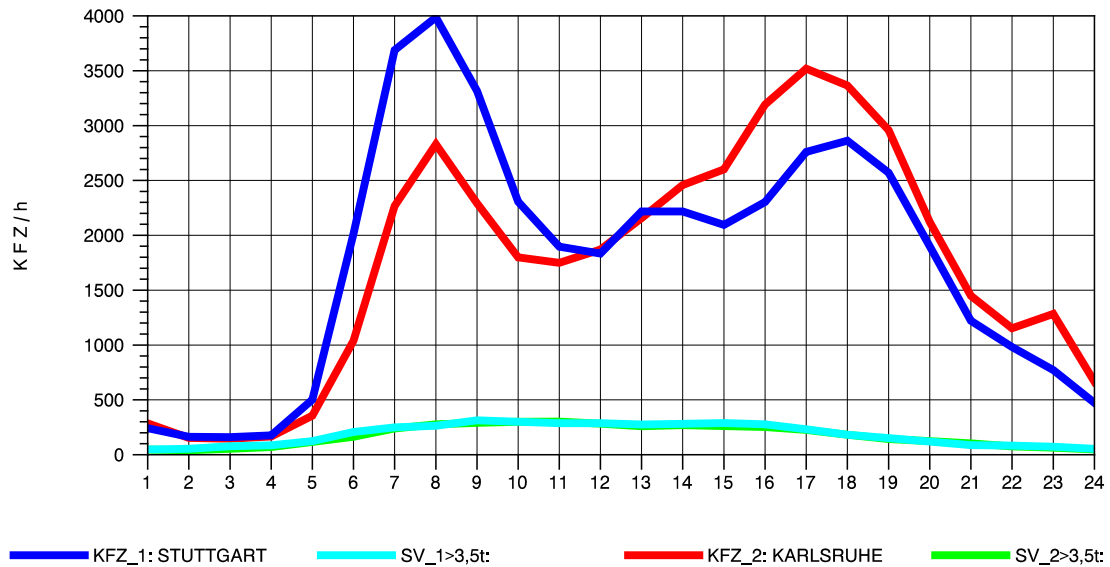

STRASSENVERKEHRSZÄHLUNGEN IN BADEN-WÜRTTEMBERG
S-ZUFFENHAUSEN 71201100 B 10
Mittwoch, 12. Oktober 2011