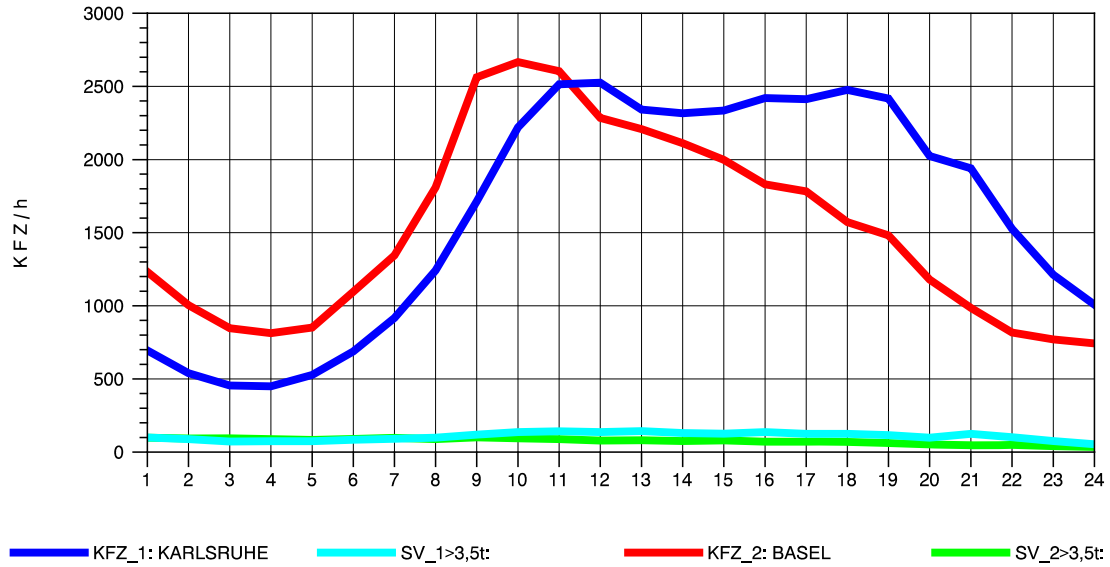

STRASSENVERKEHRSZÄHLUNGEN IN BADEN-WÜRTTEMBERG
ACHERN 73141035 A 5
Samstag, 06. August 2011