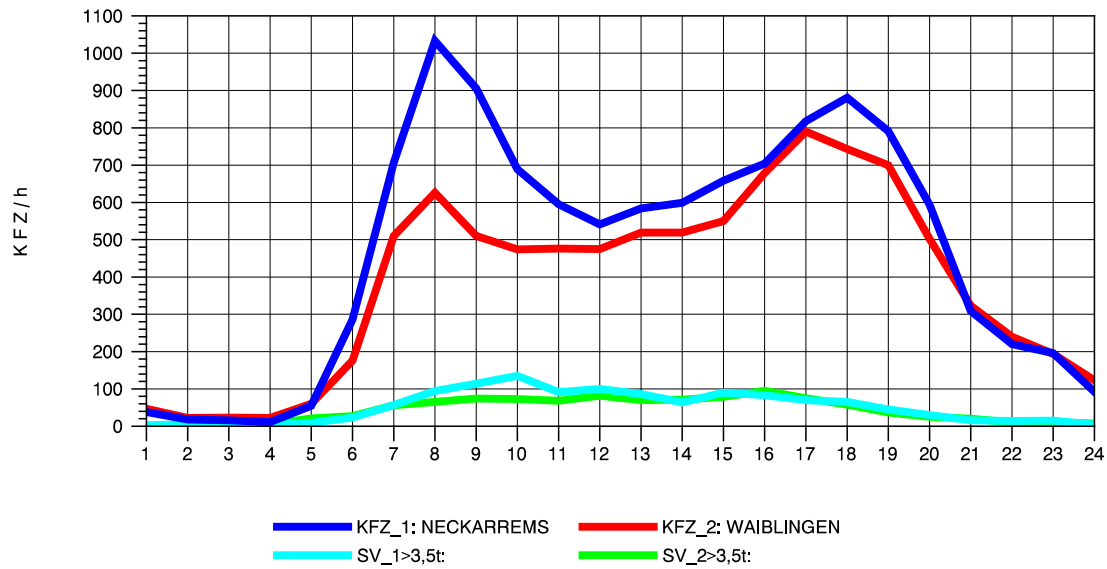

STRASSENVERKEHRSZÄHLUNGEN IN BADEN-WÜRTTEMBERG
HEGNACH 71211211 L 1142
Montag, 10. Oktober 2011