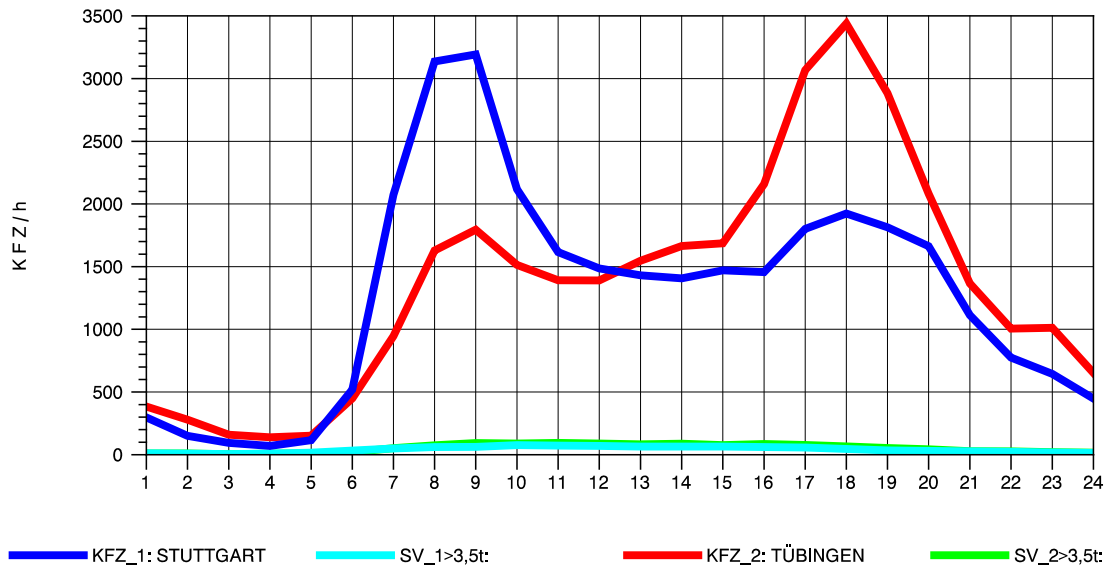

STRASSENVERKEHRSZÄHLUNGEN IN BADEN-WÜRTTEMBERG
ECHTERDINGEN 2 72201103 B 27
Montag, 01. August 2011