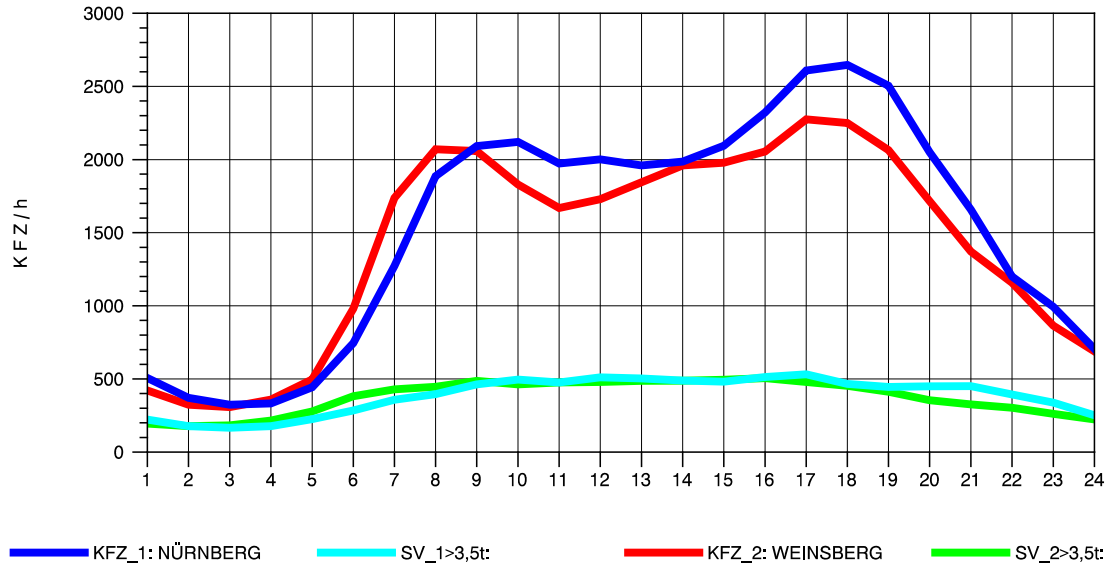

STRASSENVERKEHRSZÄHLUNGEN IN BADEN-WÜRTTEMBERG
SCHWABBACH 68221091 A 6
Donnerstag, 04. August 2011