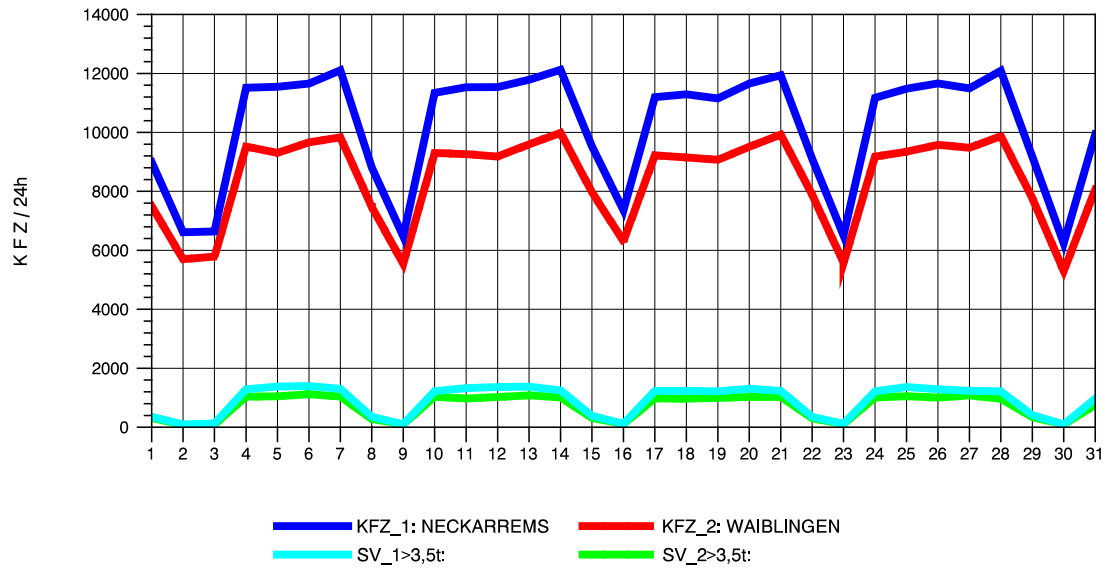

STRASSENVERKEHRSZÄHLUNGEN IN BADEN-WÜRTTEMBERG
HEGNACH 71211211 L 1142
TAGESWERTE JE RICHTUNG: Oktober 2011