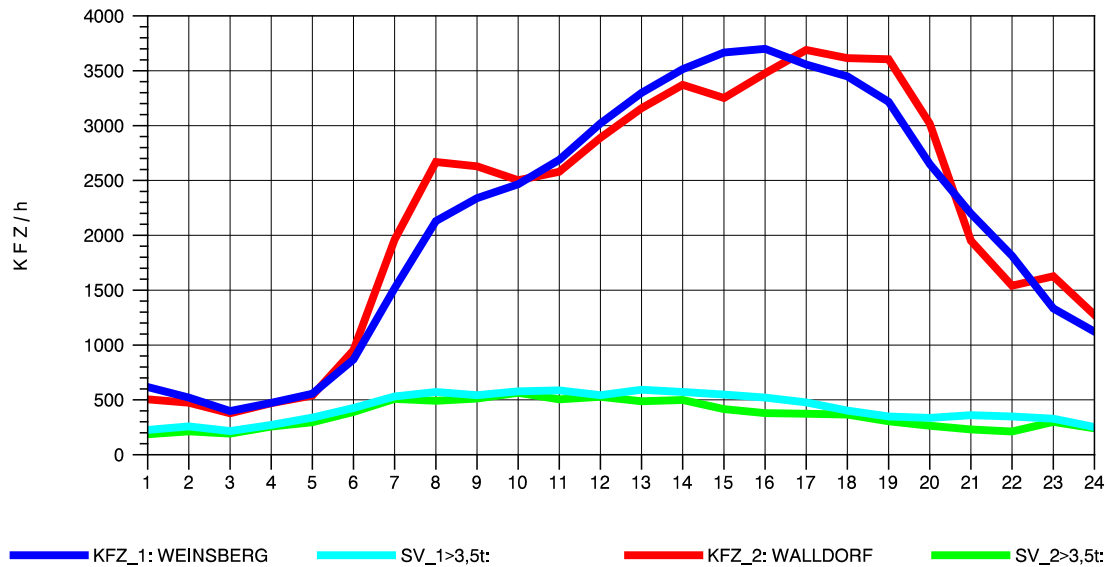

STRASSENVERKEHRSZÄHLUNGEN IN BADEN-WÜRTTEMBERG
WALLDORF 67171016 A 6
Freitag, 05. August 2011