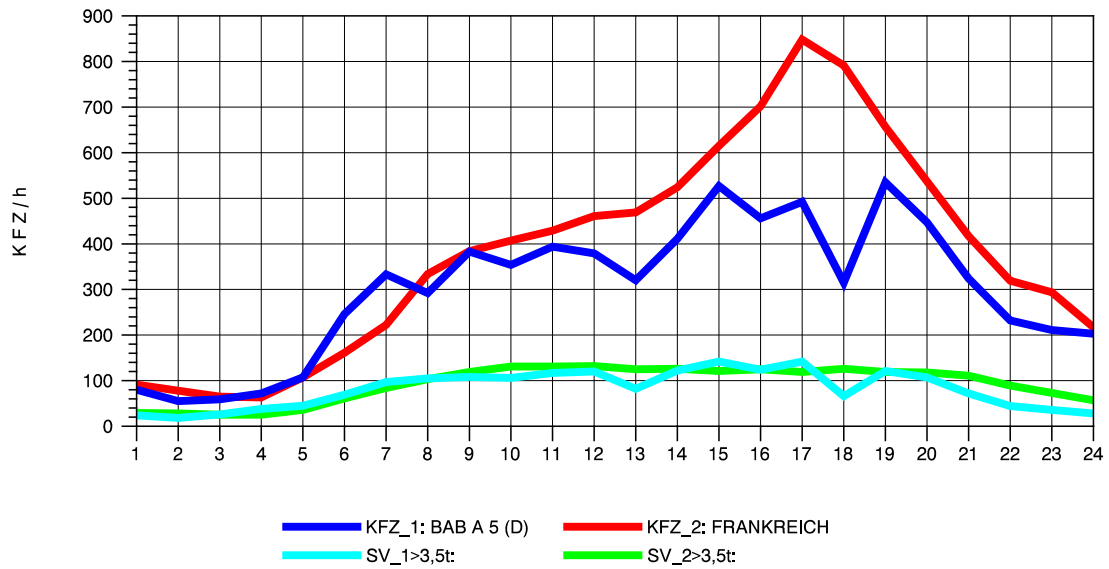

STRASSENVERKEHRSZÄHLUNGEN IN BADEN-WÜRTTEMBERG
NEUENBURG 1 82111052 A 5
Freitag, 14. Oktober 2011