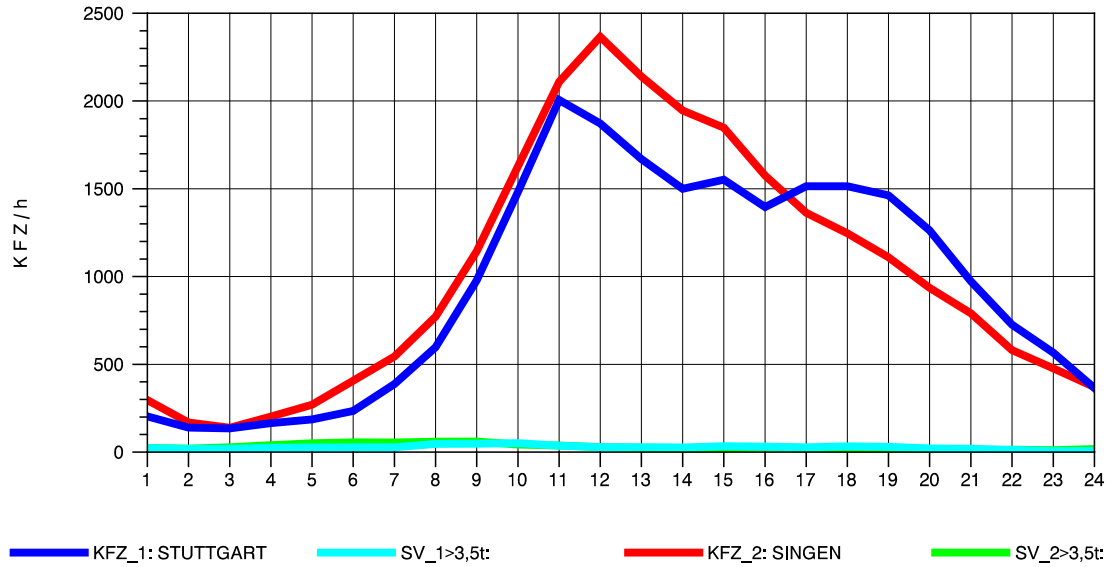

STRASSENVERKEHRSZÄHLUNGEN IN BADEN-WÜRTTEMBERG
GEISINGEN 81181036 A 81
Samstag, 06. August 2011