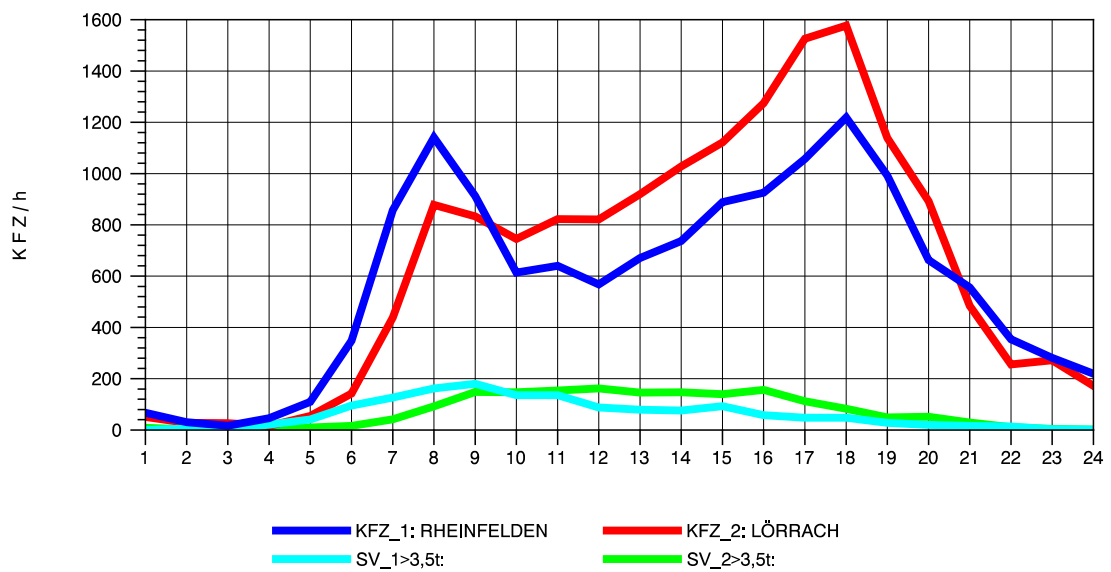

STRASSENVERKEHRSZÄHLUNGEN IN BADEN-WÜRTTEMBERG
LÖRRACH 83121003 A 98
Freitag, 14. Oktober 2011