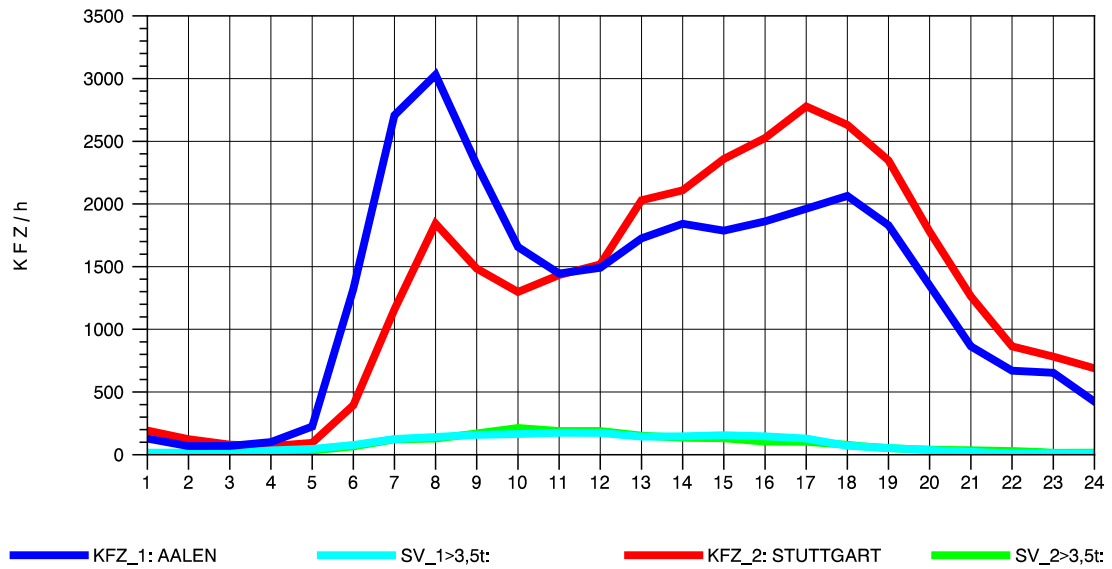

STRASSENVERKEHRSZÄHLUNGEN IN BADEN-WÜRTTEMBERG
GRUNBACH 71221107 B 29
Freitag, 14. Oktober 2011