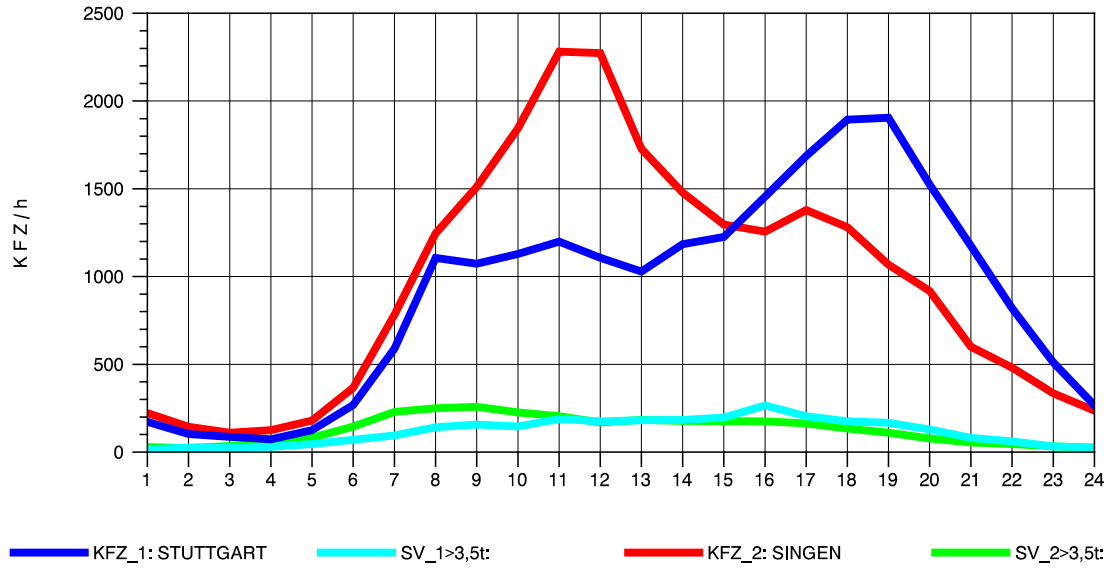

STRASSENVERKEHRSZÄHLUNGEN IN BADEN-WÜRTTEMBERG
T+R HEGAU 81181036 A 81
Dienstag, 02. August 2011