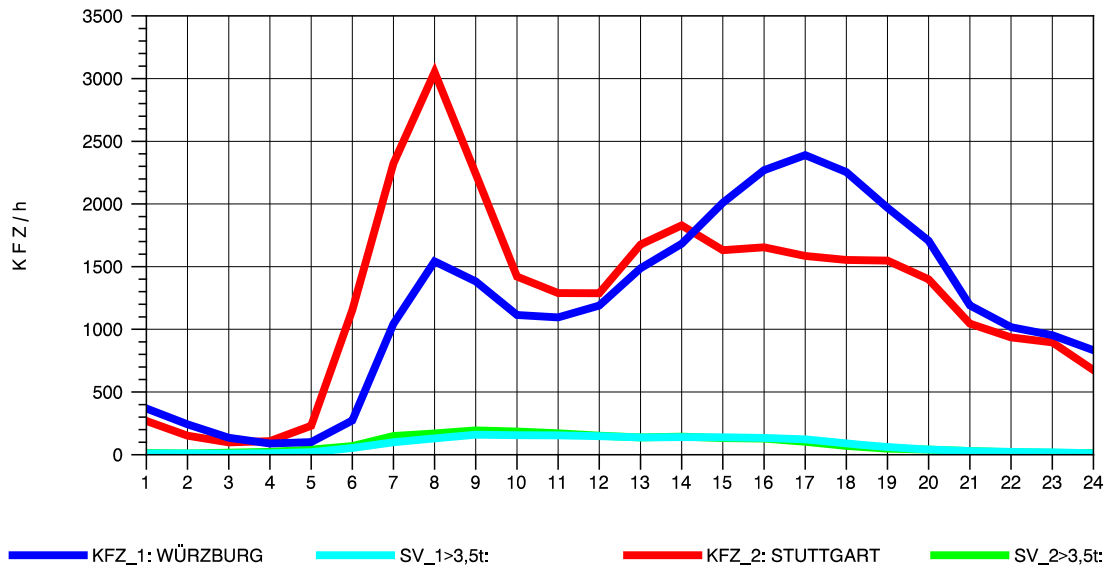

STRASSENVERKEHRSZÄHLUNGEN IN BADEN-WÜRTTEMBERG
KORNWESTHEIM 71211109 B 27
Freitag, 14. Oktober 2011