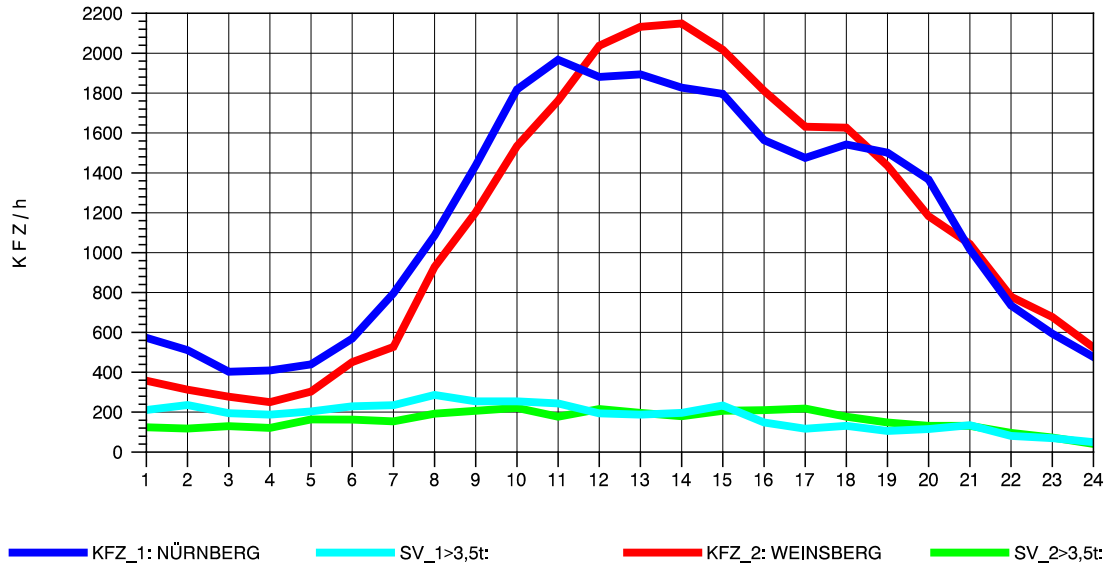

STRASSENVERKEHRSZÄHLUNGEN IN BADEN-WÜRTTEMBERG
SCHWABBACH 68221091 A 6
Samstag, 15. Oktober 2011