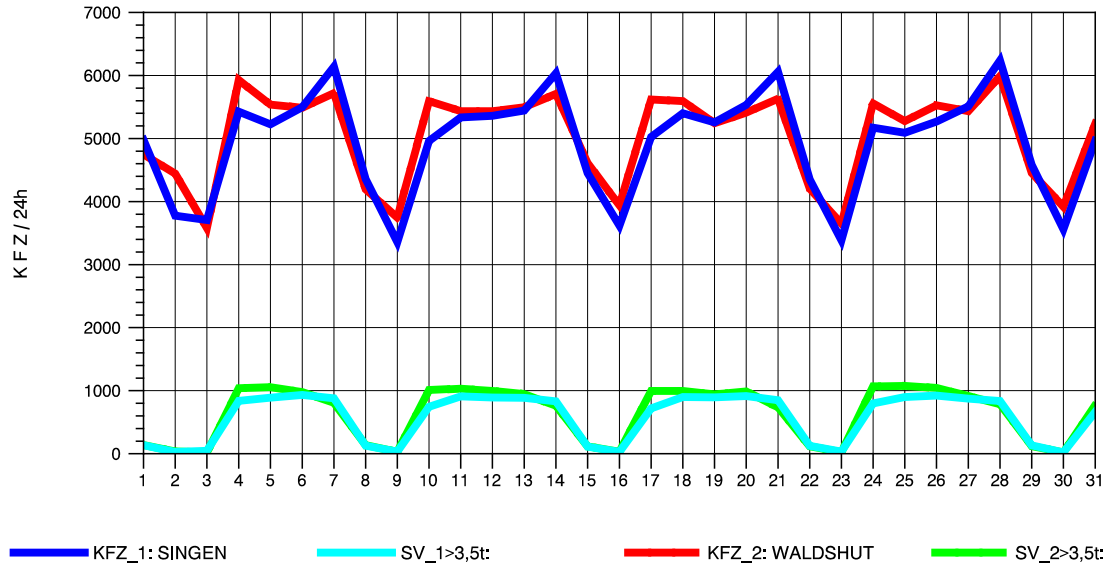

STRASSENVERKEHRSZÄHLUNGEN IN BADEN-WÜRTTEMBERG
LAUCHRINGEN 83151001 A 98
TAGESWERTE JE RICHTUNG: Oktober 2011