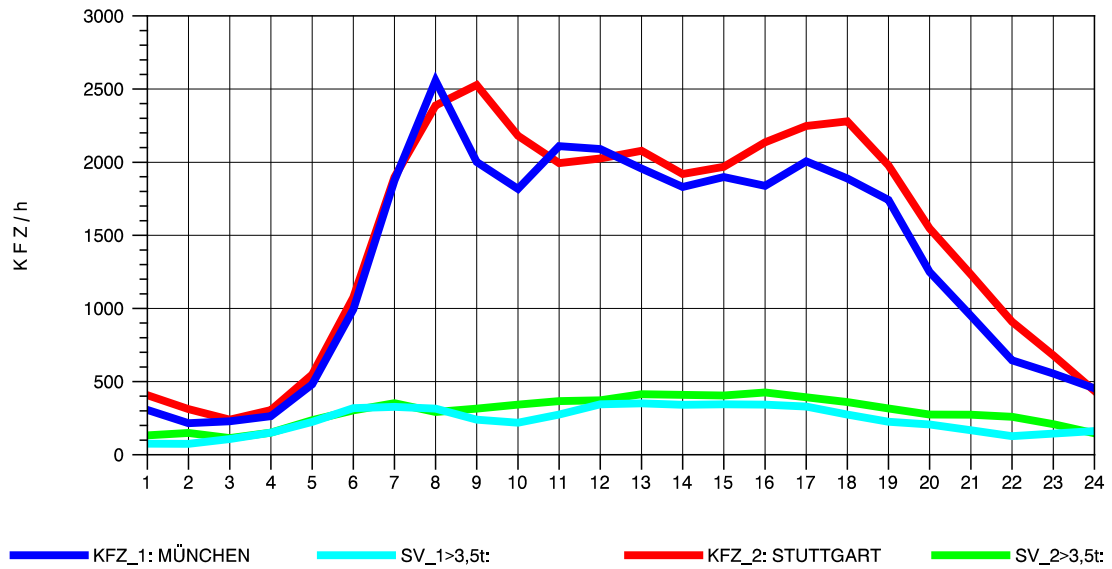

STRASSENVERKEHRSZÄHLUNGEN IN BADEN-WÜRTTEMBERG
MERKLINGEN 74241098 A 8
Montag, 10. Oktober 2011