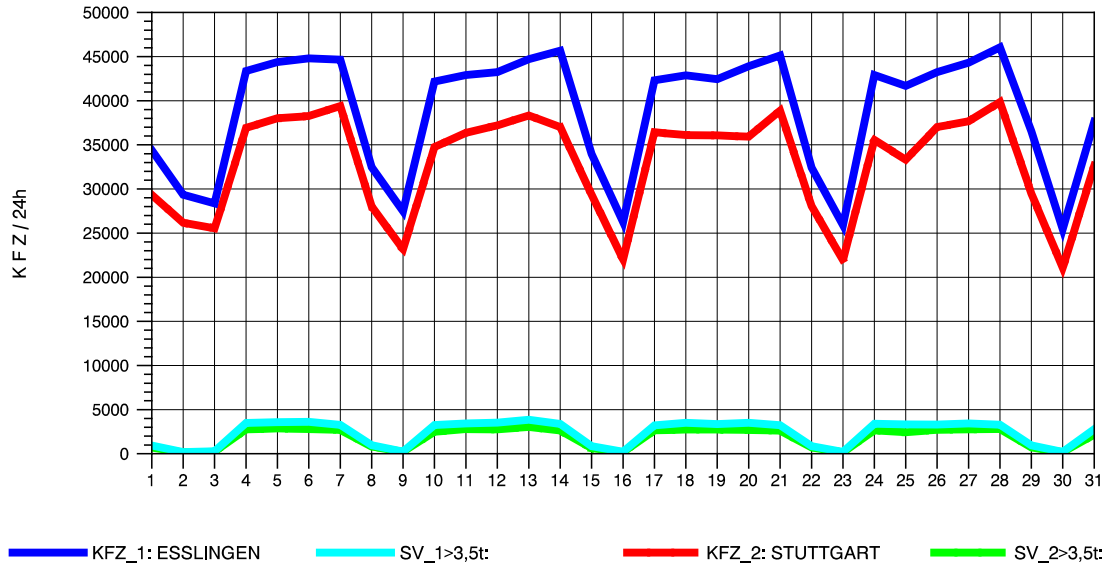

STRASSENVERKEHRSZÄHLUNGEN IN BADEN-WÜRTTEMBERG
S-HEDELFINGEN 72211101 B 10
TAGESWERTE JE RICHTUNG: Oktober 2011