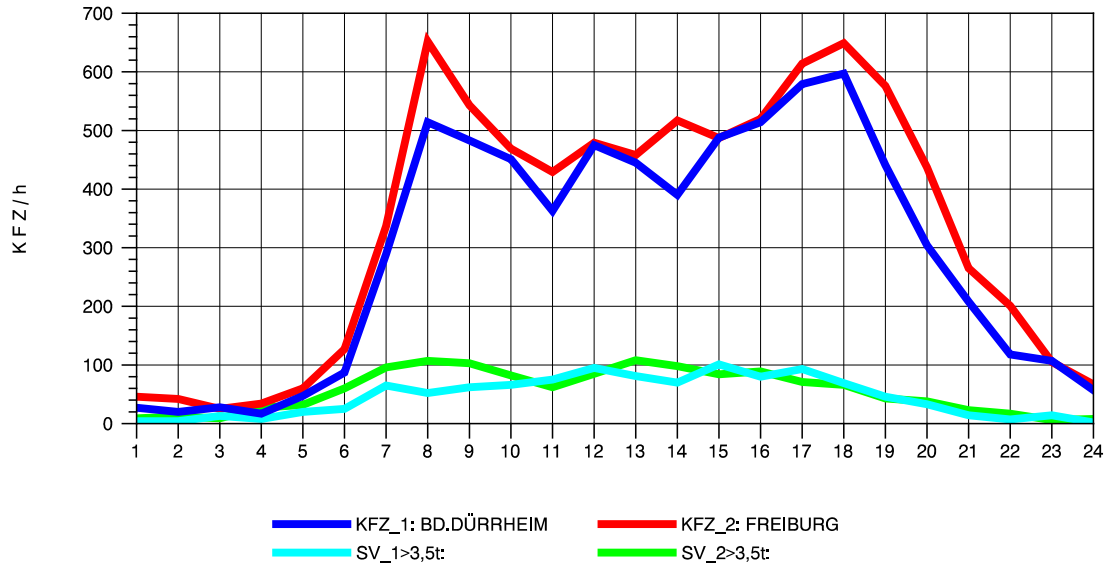

STRASSENVERKEHRSZÄHLUNGEN IN BADEN-WÜRTTEMBERG
BAD DÜRRHEIM 80171034 A 864
Donnerstag, 13. Oktober 2011