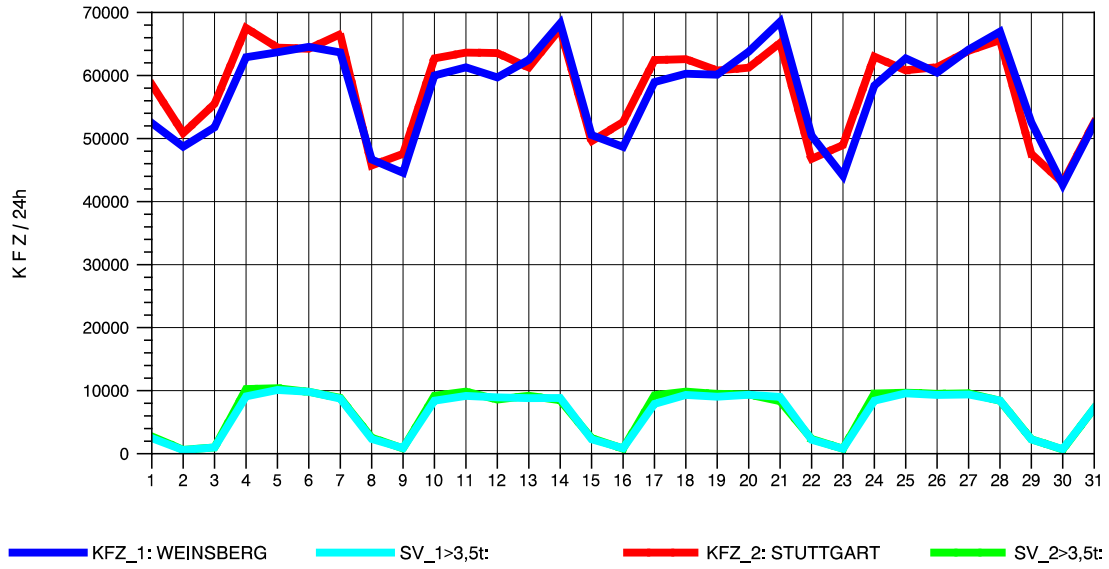

STRASSENVERKEHRSZÄHLUNGEN IN BADEN-WÜRTTEMBERG
S-KORNTAL 71201003 A 81
TAGESWERTE JE RICHTUNG: Oktober 2011