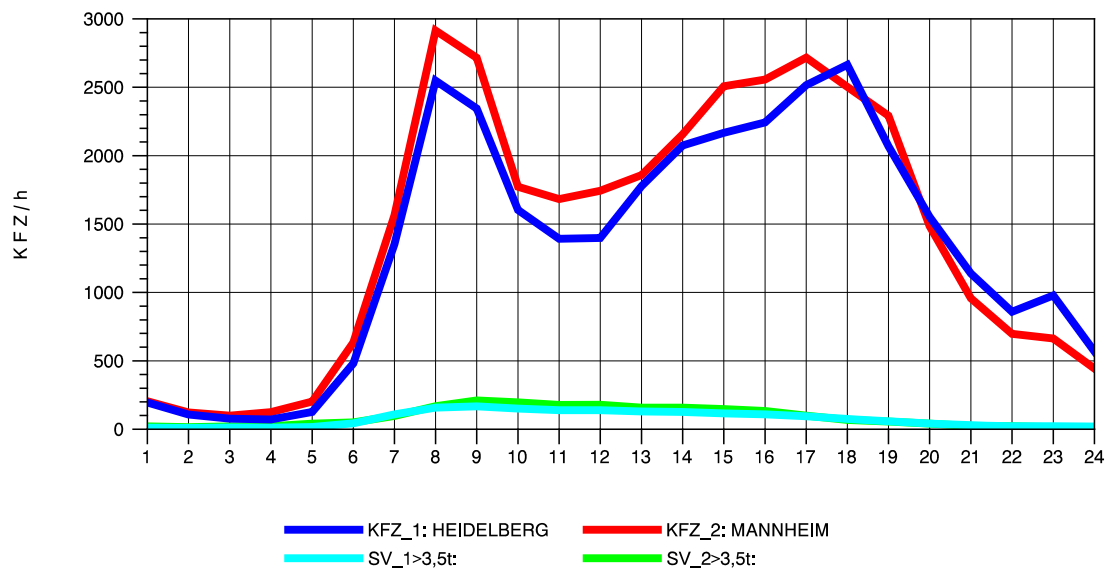

STRASSENVERKEHRSZÄHLUNGEN IN BADEN-WÜRTTEMBERG
MA-SECKENHEIM 65171009 A 656
Freitag, 14. Oktober 2011