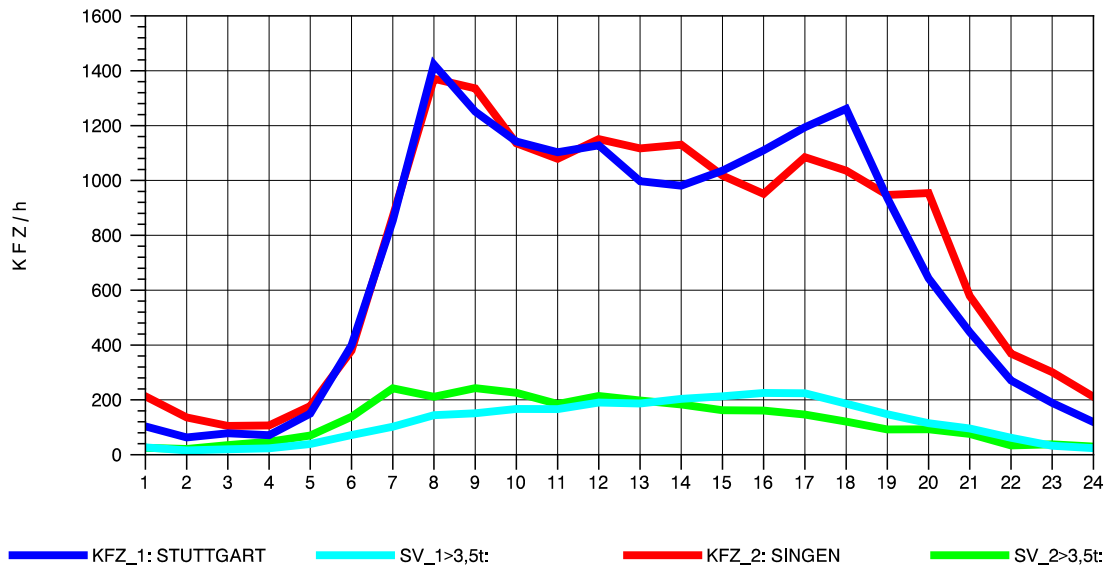

STRASSENVERKEHRSZÄHLUNGEN IN BADEN-WÜRTTEMBERG
T+R HEGAU 81181036 A 81
Montag, 10. Oktober 2011