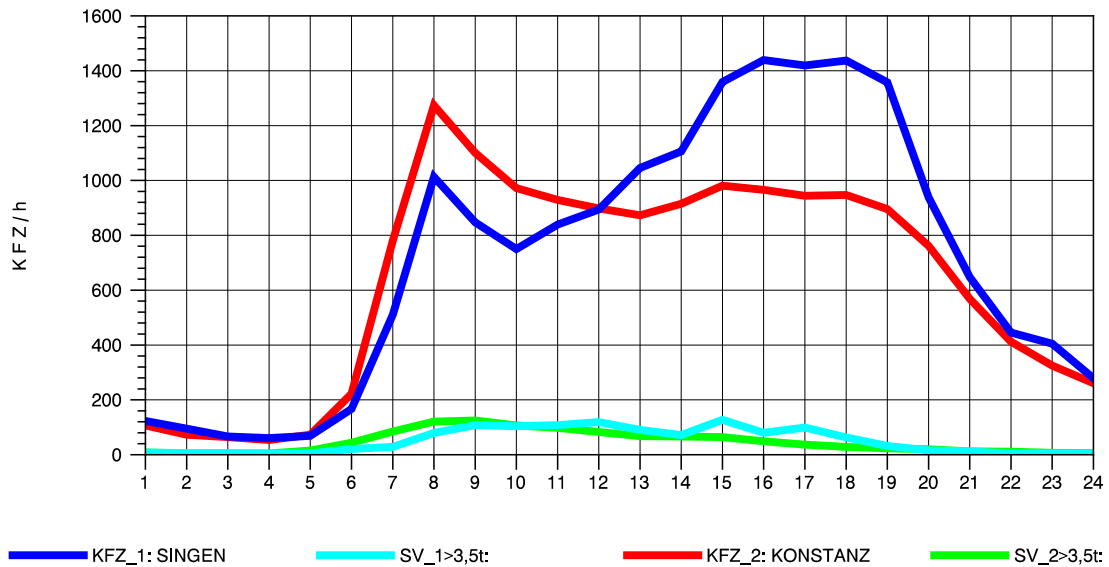

STRASSENVERKEHRSZÄHLUNGEN IN BADEN-WÜRTTEMBERG
KLOSTER HEGNE 82201112 B 33
Freitag, 14. Oktober 2011