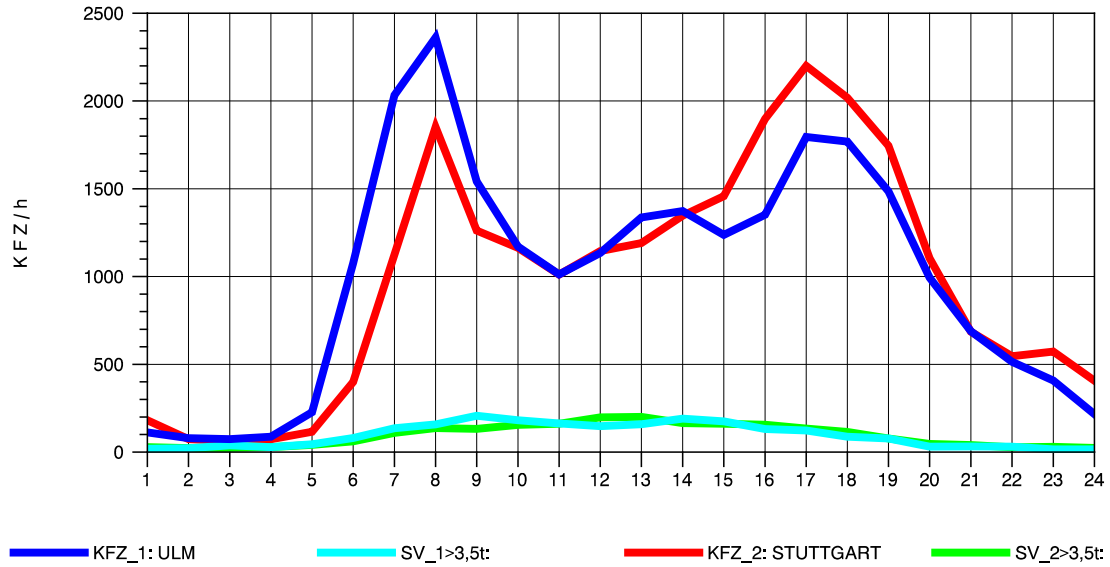

STRASSENVERKEHRSZÄHLUNGEN IN BADEN-WÜRTTEMBERG
GÖPPINGEN 73231100 B 10
Donnerstag, 13. Oktober 2011