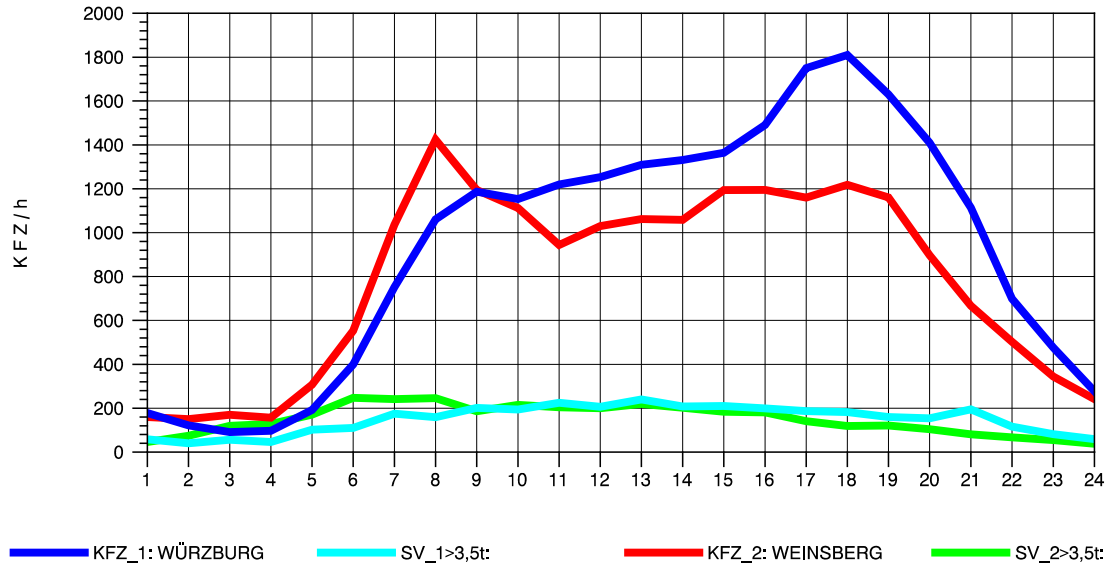

STRASSENVERKEHRSZÄHLUNGEN IN BADEN-WÜRTTEMBERG
NEUENSTADT 67221084 A 81
Donnerstag, 04. August 2011