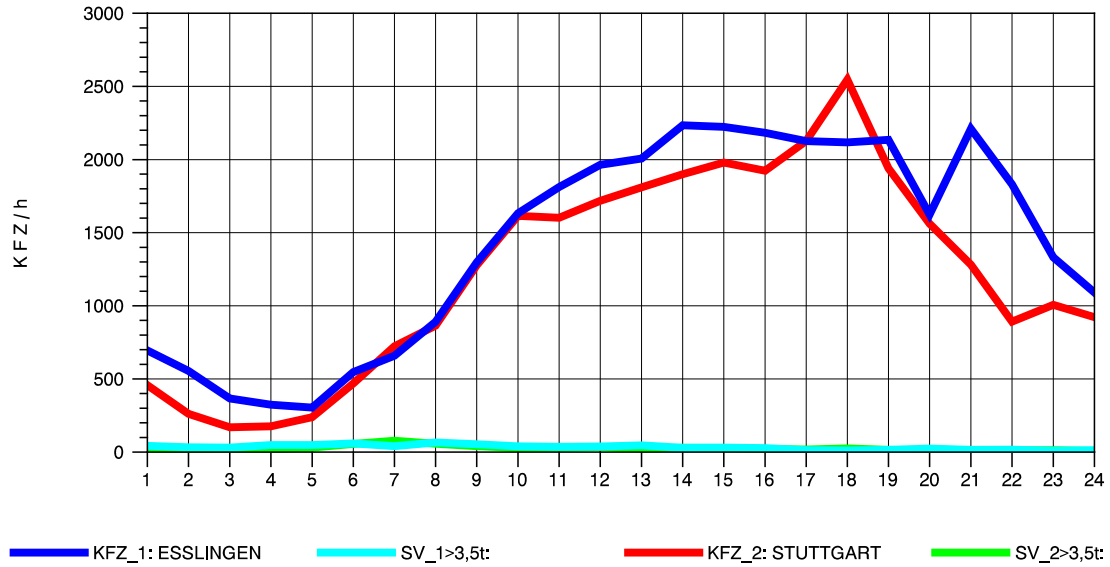

STRASSENVERKEHRSZÄHLUNGEN IN BADEN-WÜRTTEMBERG
S-HEDELFINGEN 72211101 B 10
Samstag, 09. April 2011