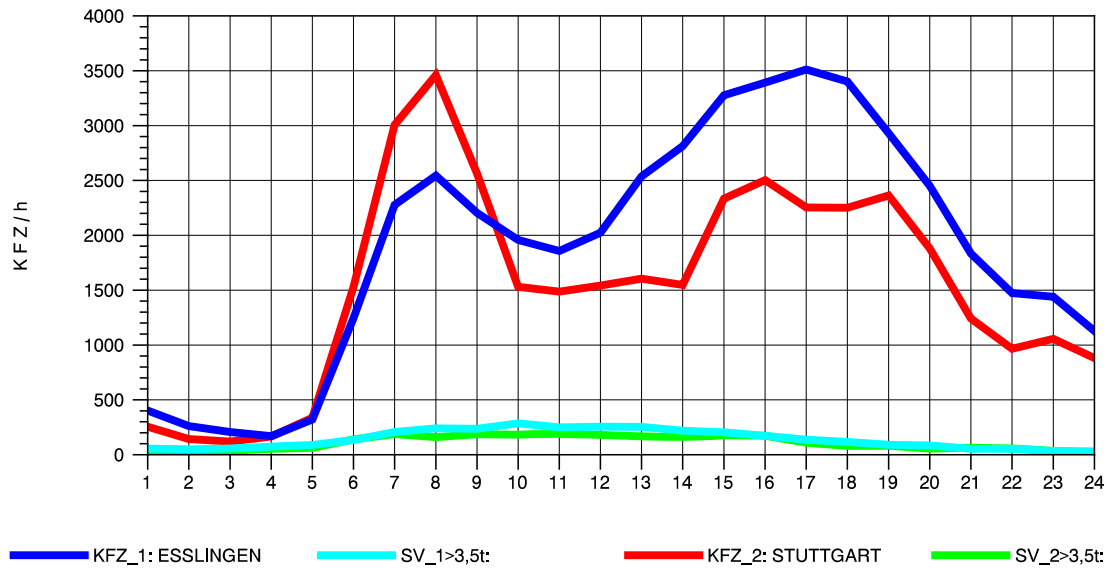

STRASSENVERKEHRSZÄHLUNGEN IN BADEN-WÜRTTEMBERG
S-HEDELFFINGEN 72211101 B 10
Freitag, 14. Oktober 2011