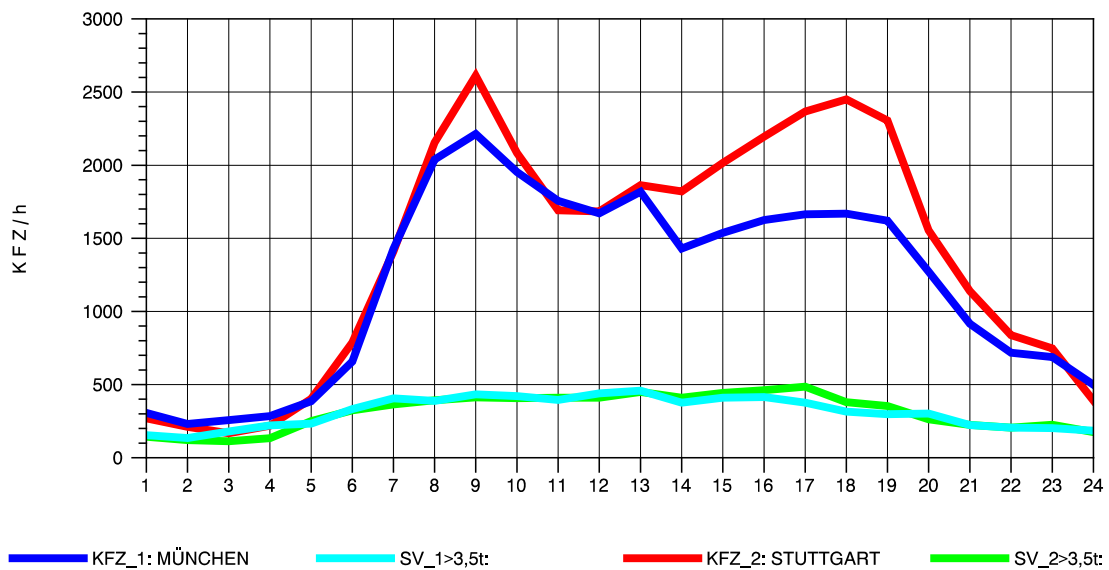

STRASSENVERKEHRSZÄHLUNGEN IN BADEN-WÜRTTEMBERG
AICHELBERG 73231077 A 8
Mittwoch, 06. April 2011