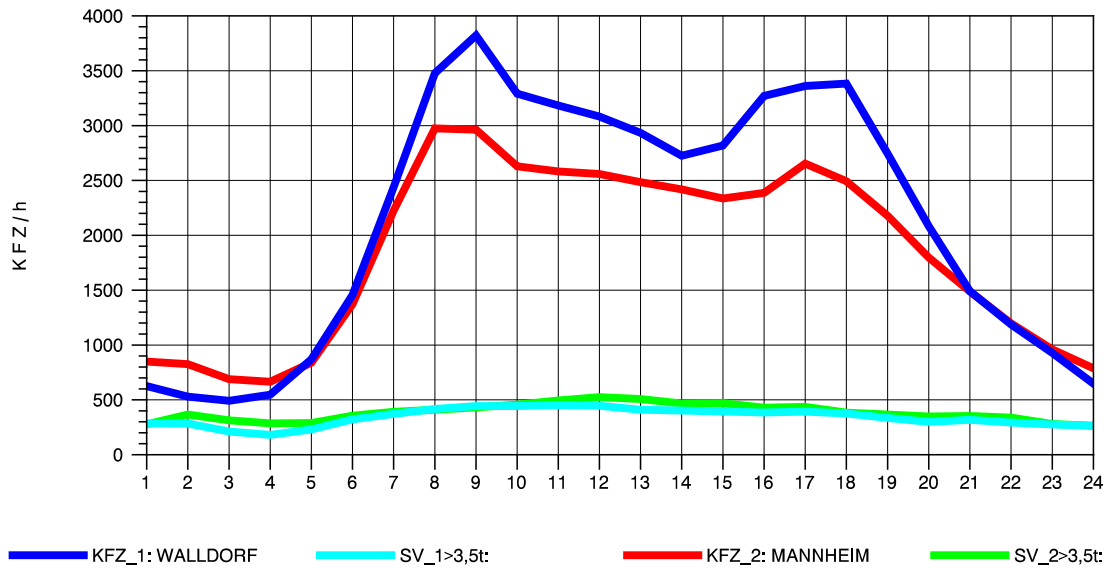

STRASSENVERKEHRSZÄHLUNGEN IN BADEN-WÜRTTEMBERG
HOCKENHEIM 66171025 A 6
Montag, 01. August 2011