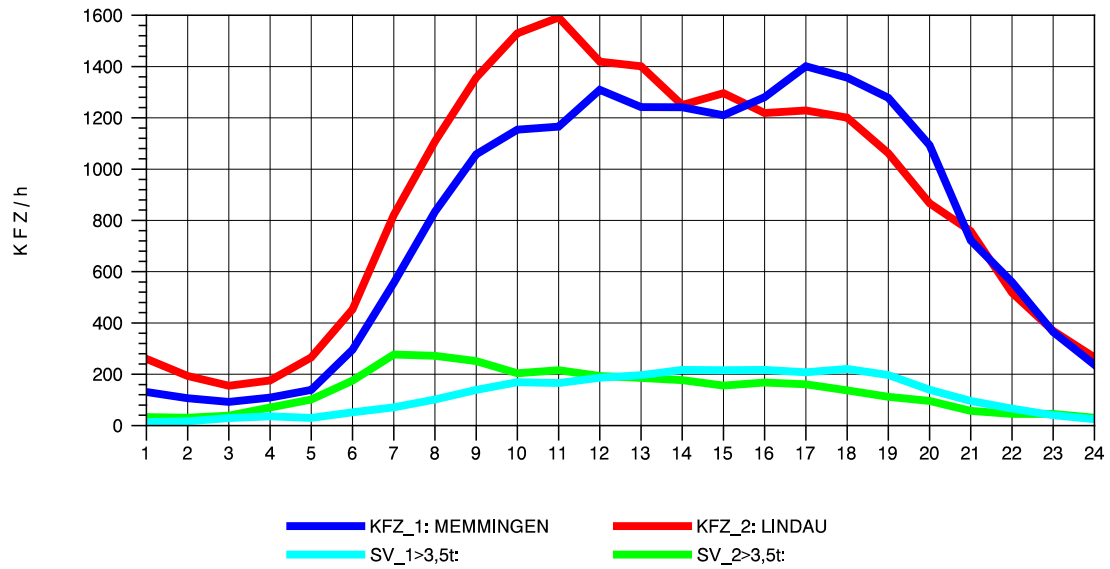

STRASSENVERKEHRSZÄHLUNGEN IN BADEN-WÜRTTEMBERG
LEUTKIRCH-WEST 81261001 A 96
Dienstag, 02. August 2011