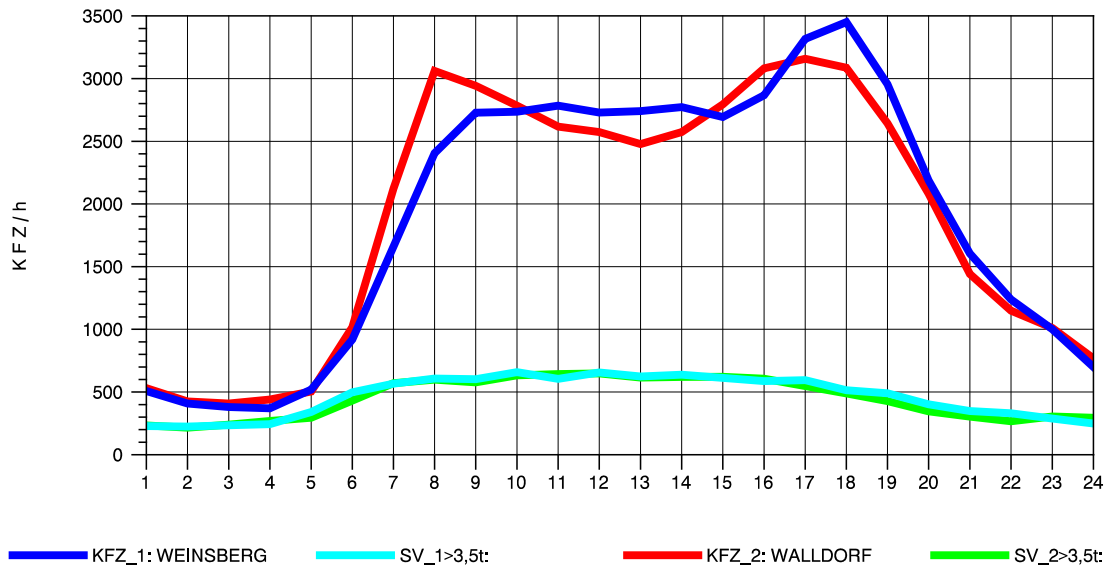

STRASSENVERKEHRSZÄHLUNGEN IN BADEN-WÜRTTEMBERG
WALLDORF 67171016 A 6
Mittwoch, 03. August 2011