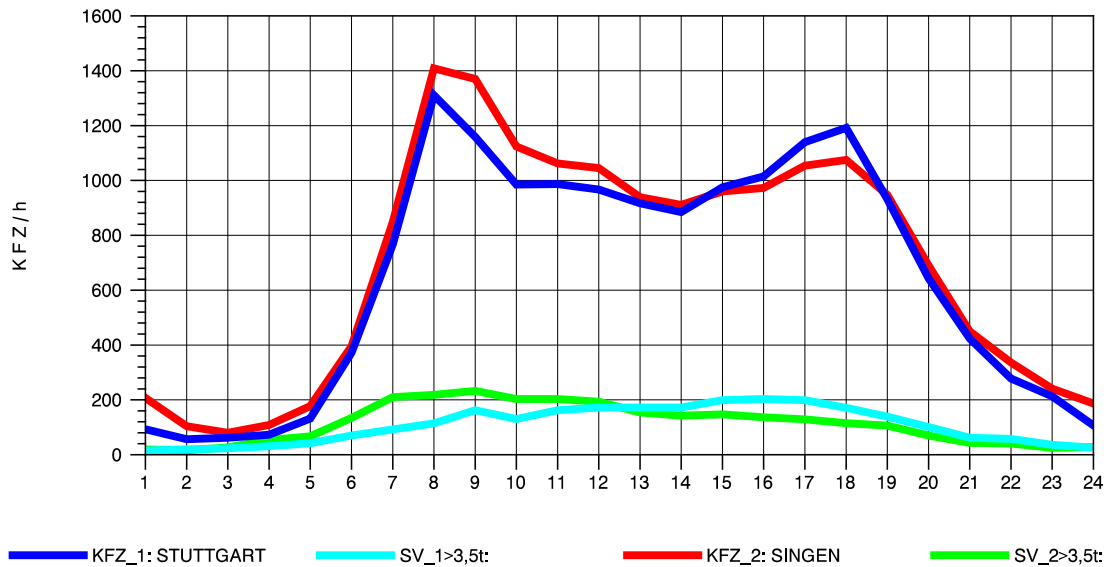

GRAFIK: B A S, AACHEN

STRASSENVERKEHRSZÄHLUNGEN IN BADEN-WÜRTTEMBERG
 GEISINGEN 81181036 A 81
 TAGESWERTE JE RICHTUNG: April 2011

GRAFIK: B A S, AACHEN

STRASSENVERKEHRSZÄHLUNGEN IN BADEN-WÜRTTEMBERG
 GEISINGEN 81181036 A 81
 Montag, 04. April 2011