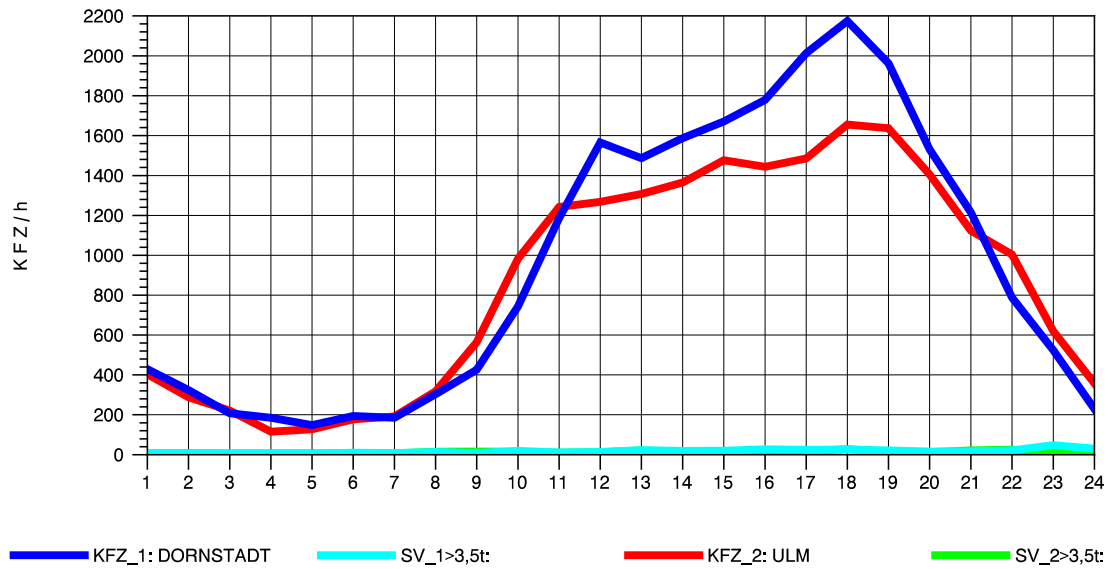

STRASSENVERKEHRSZÄHLUNGEN IN BADEN-WÜRTTEMBERG
ULM-NORD 75251103 B 10
Sonntag, 16. Oktober 2011