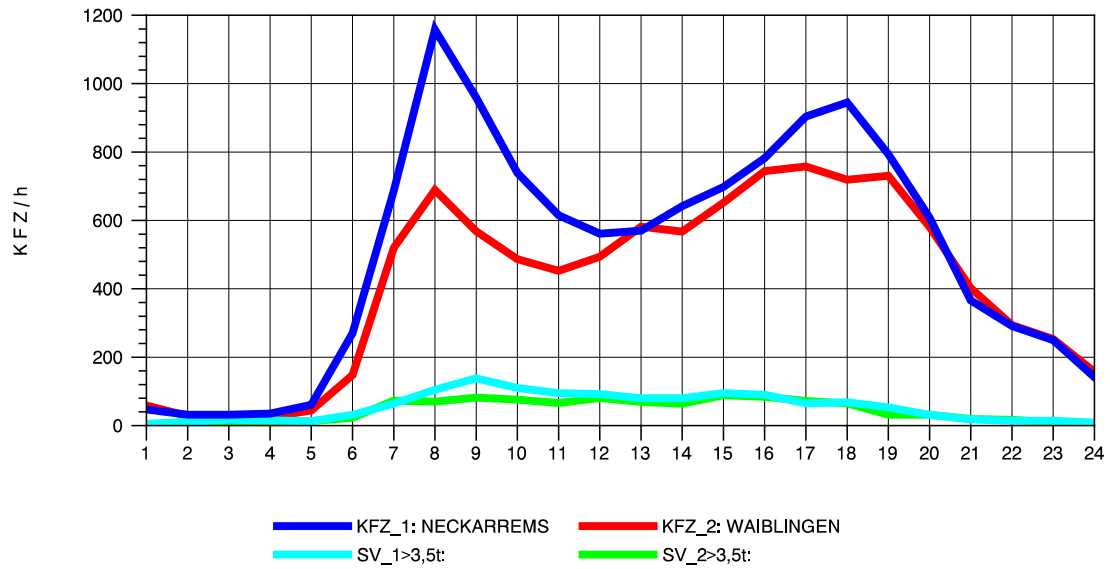

STRASSENVERKEHRSZÄHLUNGEN IN BADEN-WÜRTTEMBERG
HEGNACH 71211211 L 1142
Donnerstag, 07. April 2011