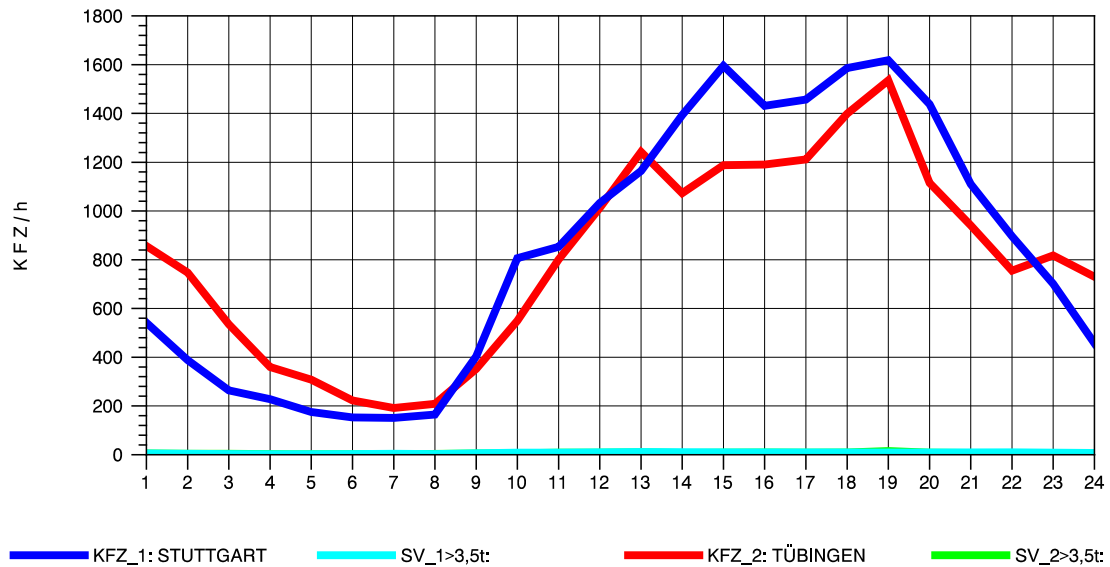

STRASSENVERKEHRSZÄHLUNGEN IN BADEN-WÜRTTEMBERG
ECHTERDINGEN 2 72201103 B 27
Sonntag, 07. August 2011