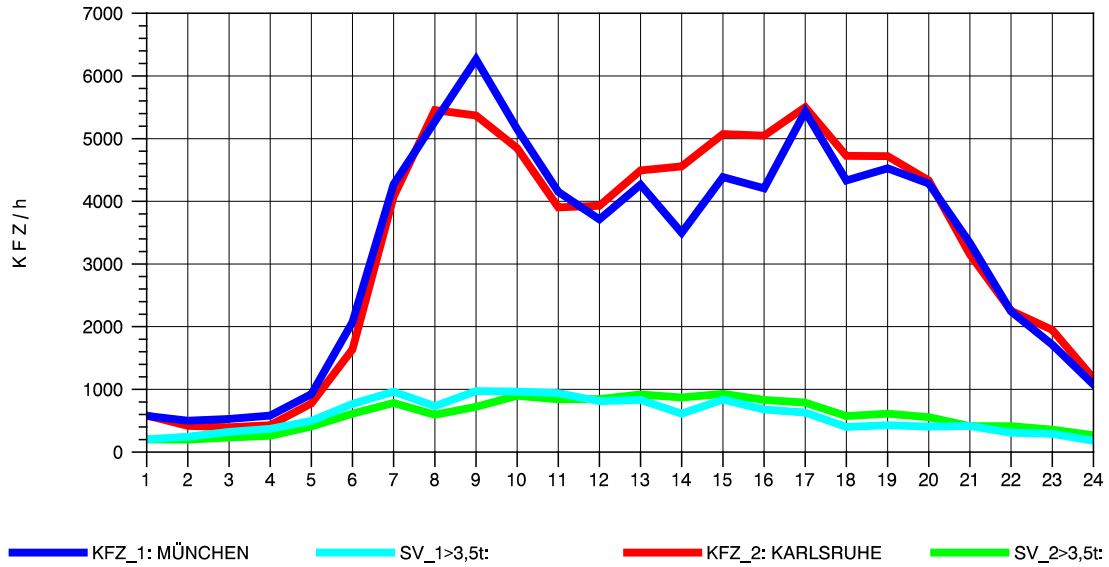

STRASSENVERKEHRSZÄHLUNGEN IN BADEN-WÜRTTEMBERG
STUTTGART-VAIH. 72201073 A 8
Donnerstag, 07. April 2011