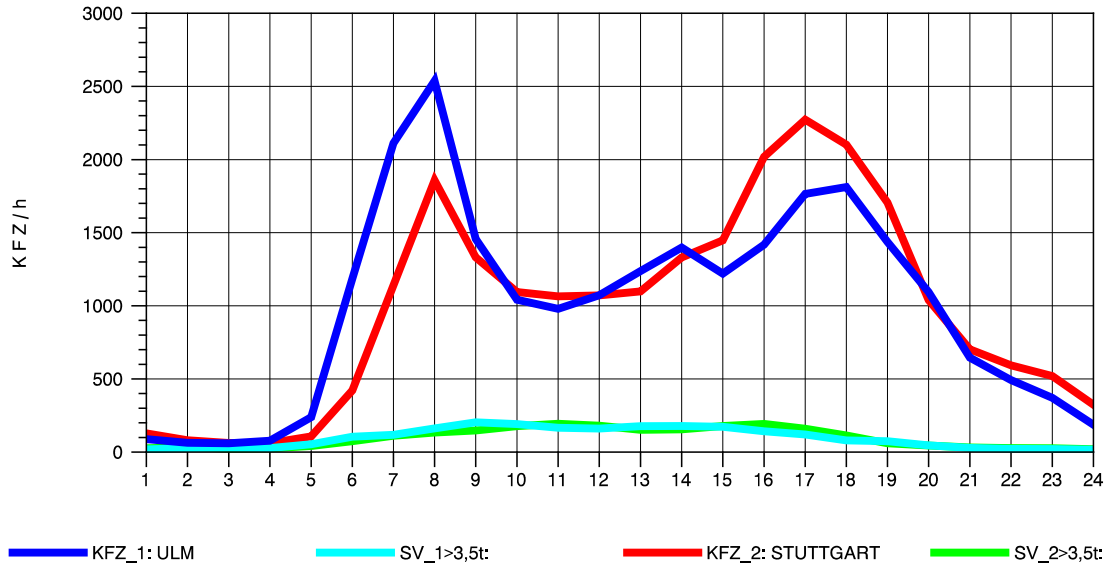

STRASSENVERKEHRSZÄHLUNGEN IN BADEN-WÜRTTEMBERG
GÖPPINGEN 73231100 B 10
Dienstag, 11. Oktober 2011