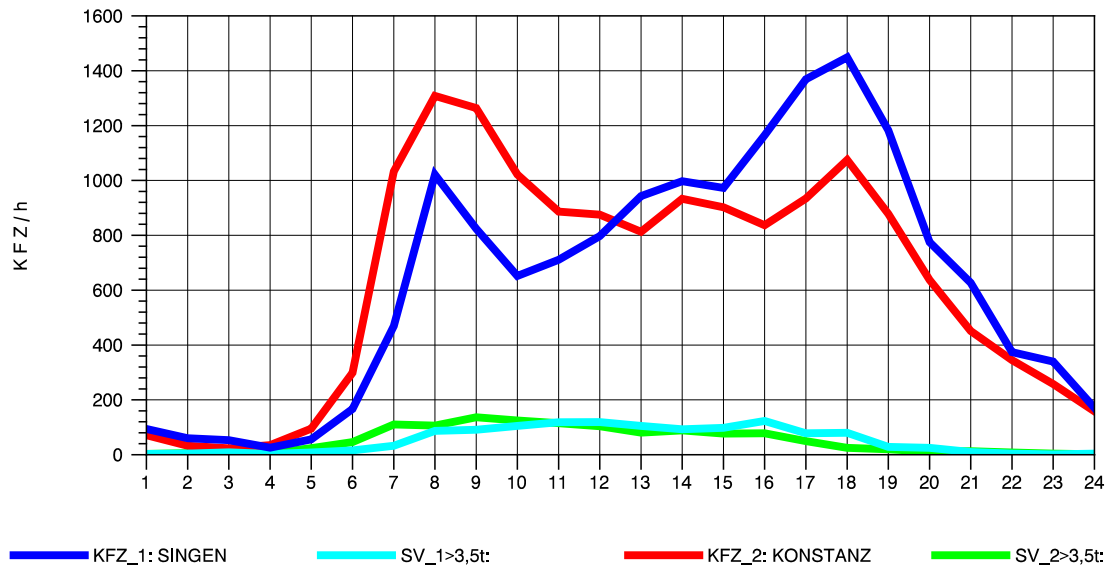

STRASSENVERKEHRSZÄHLUNGEN IN BADEN-WÜRTTEMBERG
KLOSTER HEGNE 82201112 B 33
Mittwoch, 06. April 2011