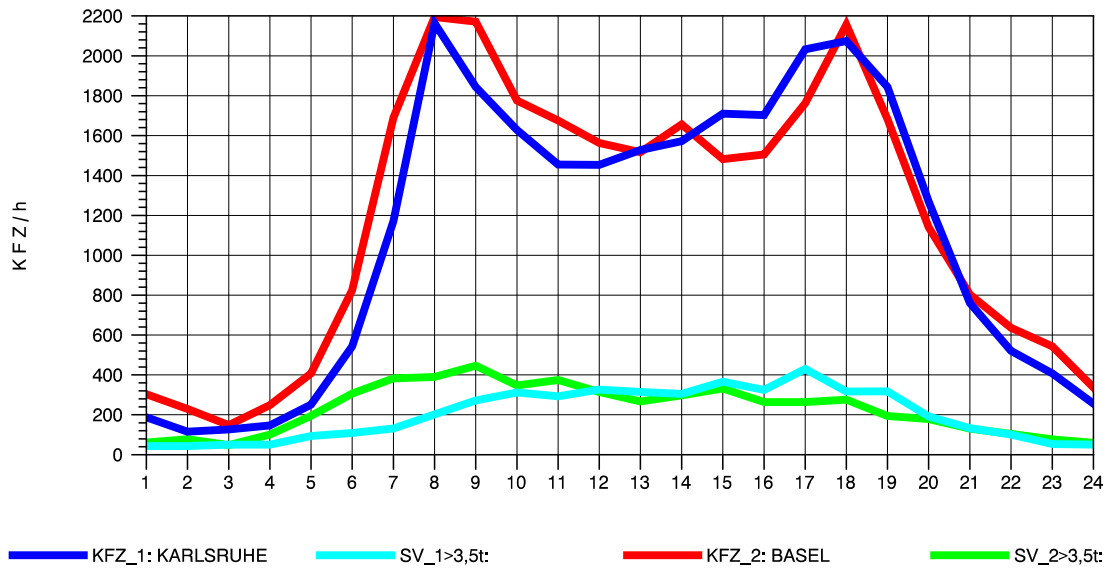

STRASSENVERKEHRSZÄHLUNGEN IN BADEN-WÜRTTEMBERG
T+R BREISGAU 78121047 A 5
Montag, 04. April 2011