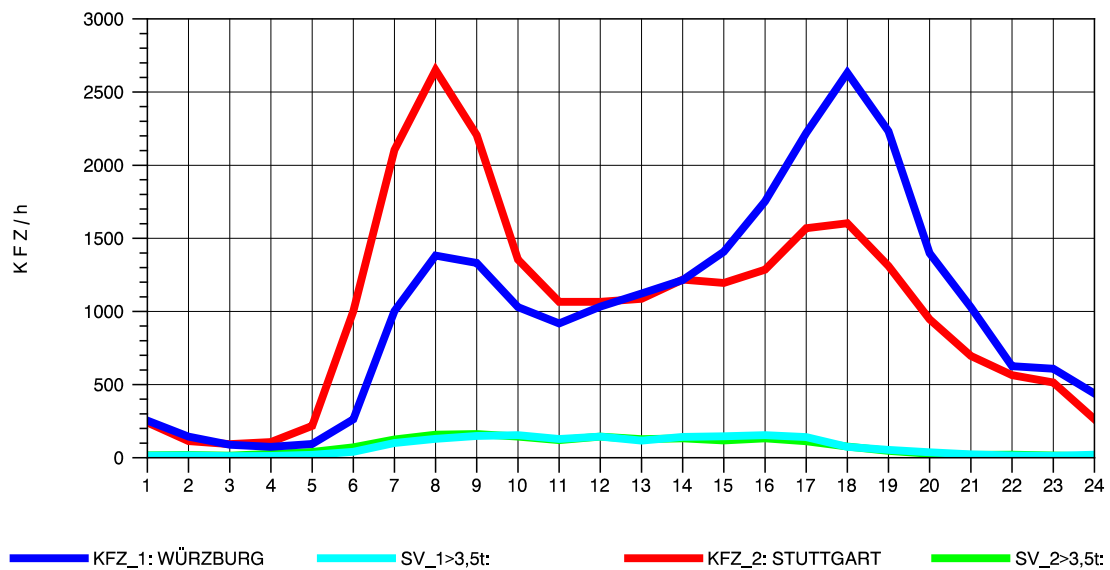

STRASSENVERKEHRSZÄHLUNGEN IN BADEN-WÜRTTEMBERG
KORNWESTHEIM 71211109 B 27
Mittwoch, 03. August 2011