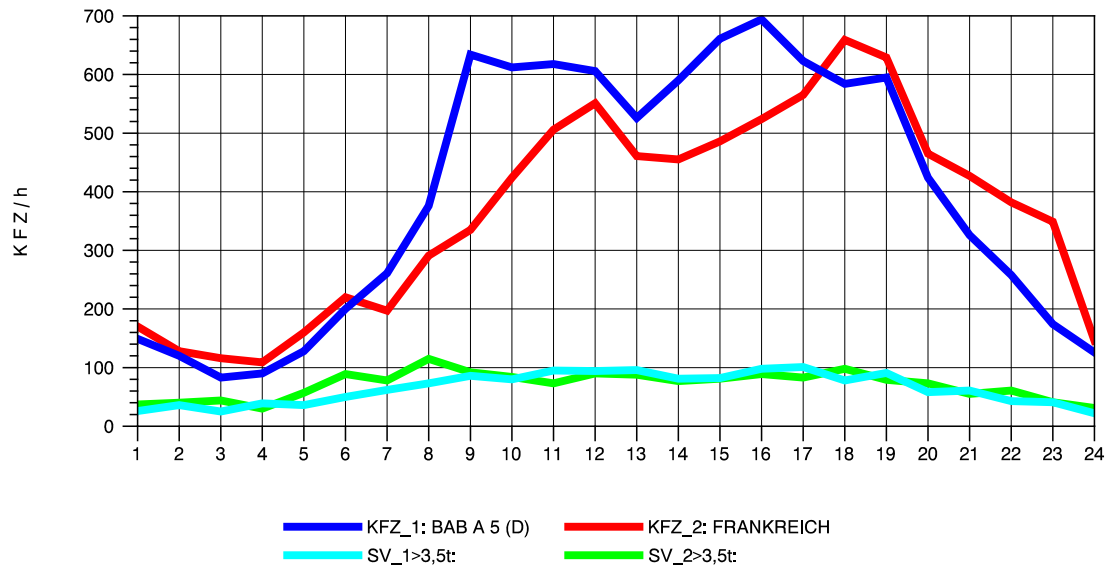

STRASSENVERKEHRSZÄHLUNGEN IN BADEN-WÜRTTEMBERG
NEUENBURG 1 82111052 A 5
Montag, 01. August 2011