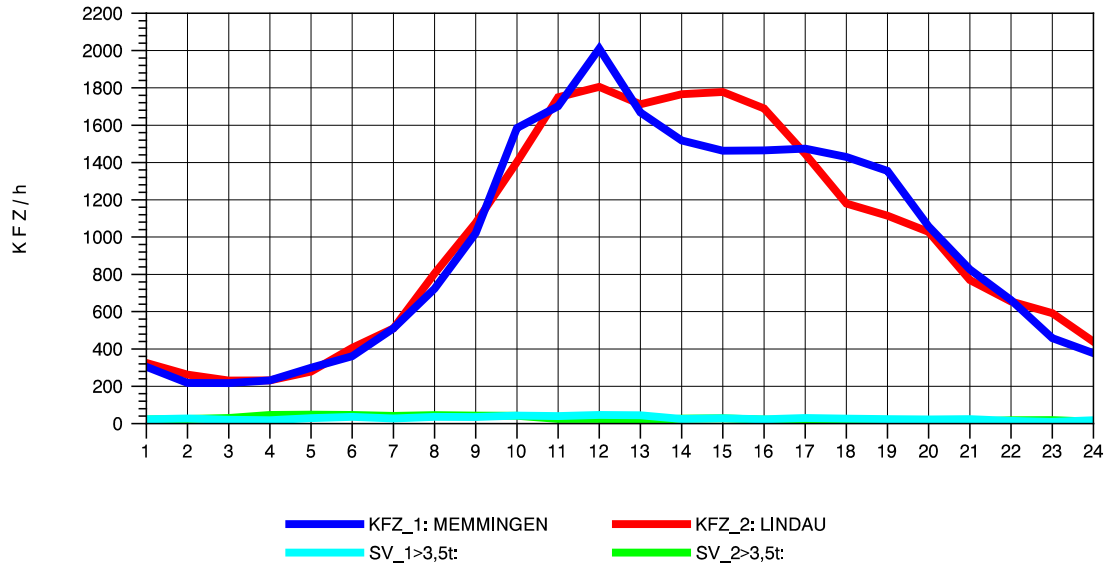

STRASSENVERKEHRSZÄHLUNGEN IN BADEN-WÜRTTEMBERG
LEUTKIRCH-WEST 81261001 A 96
Samstag, 06. August 2011