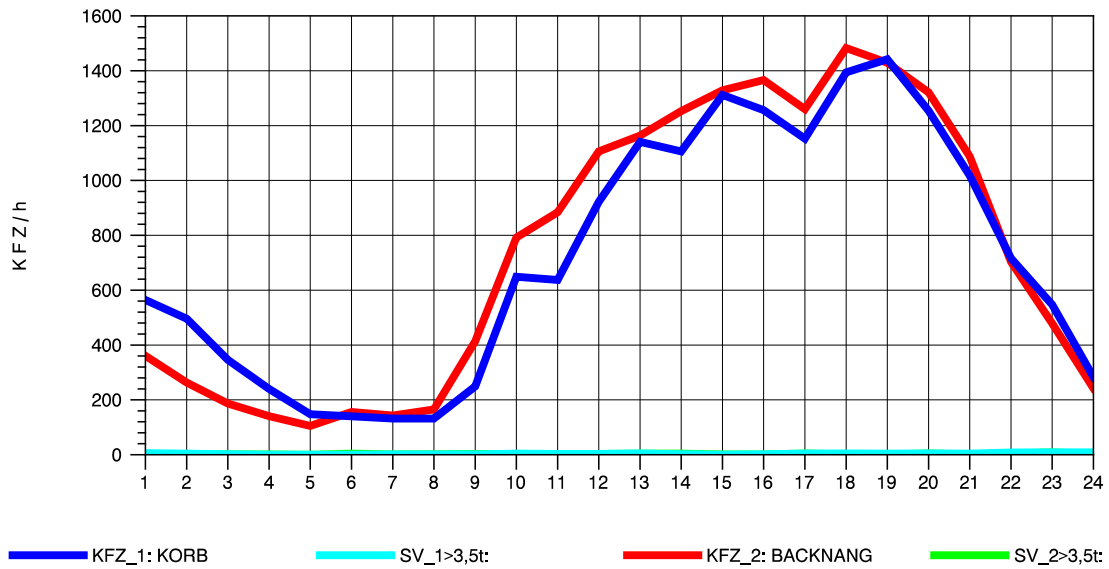

STRASSENVERKEHRSZÄHLUNGEN IN BADEN-WÜRTTEMBERG
KORB 71221100 B 14
Sonntag, 10. April 2011