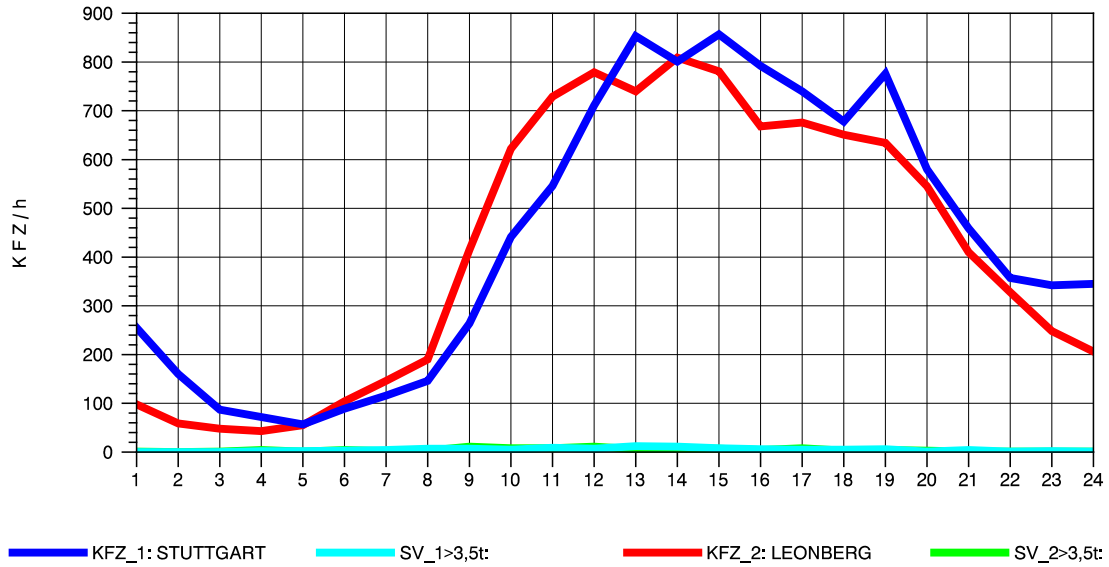

STRASSENVERKEHRSZÄHLUNGEN IN BADEN-WÜRTTEMBERG
SOLITUDE 72201203 L 1180
Samstag, 06. August 2011