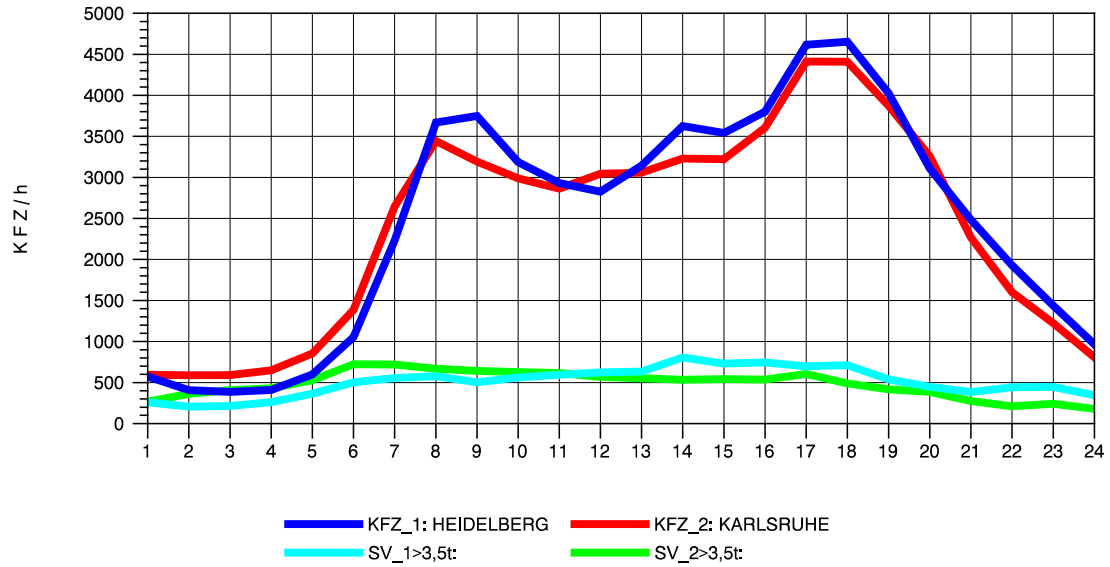

STRASSENVERKEHRSZÄHLUNGEN IN BADEN-WÜRTTEMBERG
ST. LEON 67171018 A 5
Donnerstag, 13. Oktober 2011