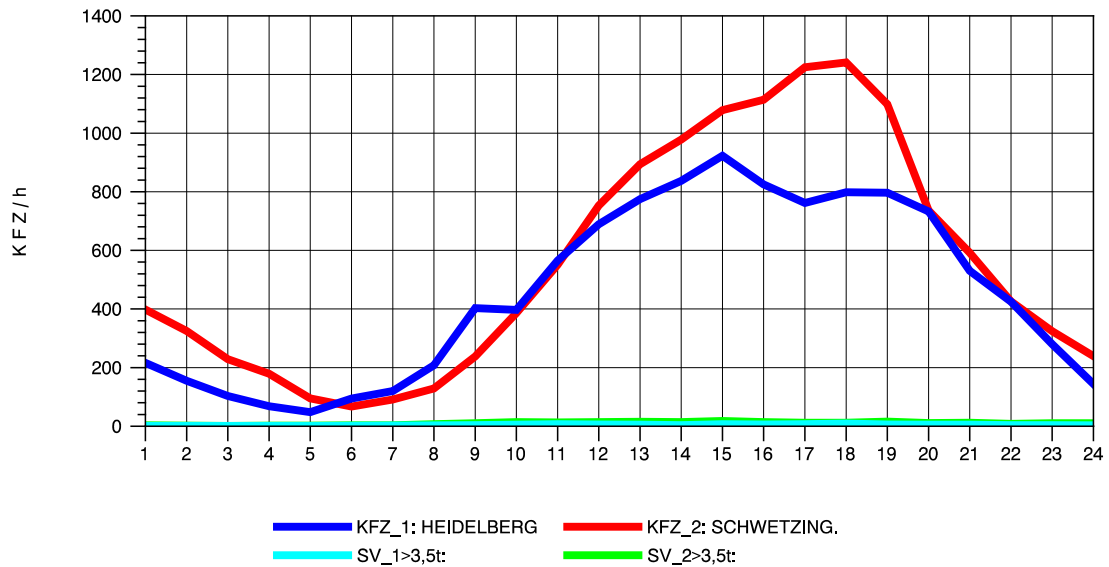

STRASSENVERKEHRSZÄHLUNGEN IN BADEN-WÜRTTEMBERG
HEIDELBERG 2 66171214 L 600A
Sonntag, 10. April 2011