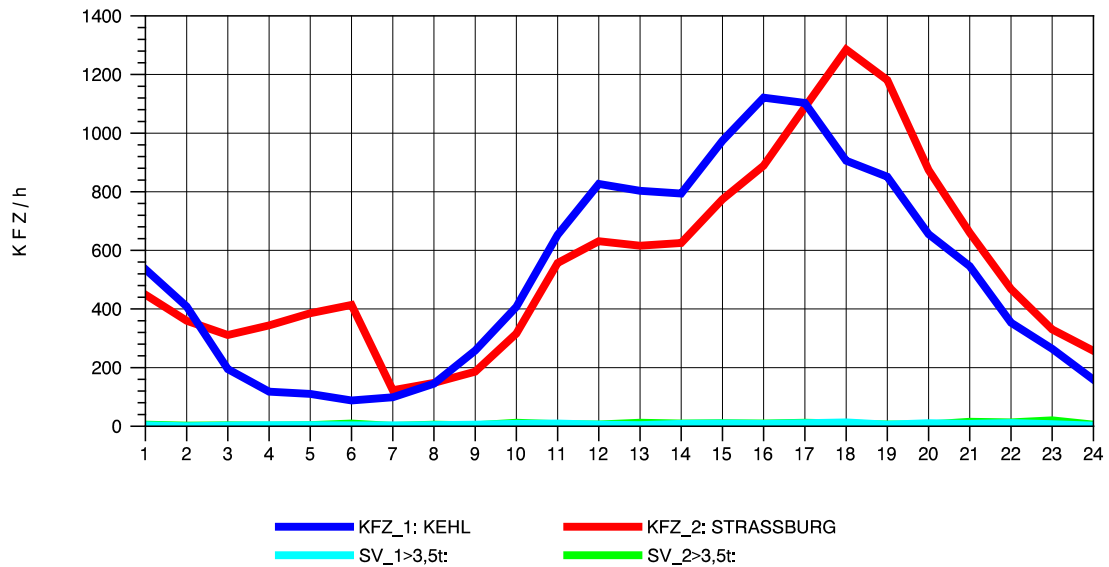

STRASSENVERKEHRSZÄHLUNGEN IN BADEN-WÜRTTEMBERG
KEHL-EUROPABRÜCKE 74121100 B 28
Sonntag, 16. Oktober 2011