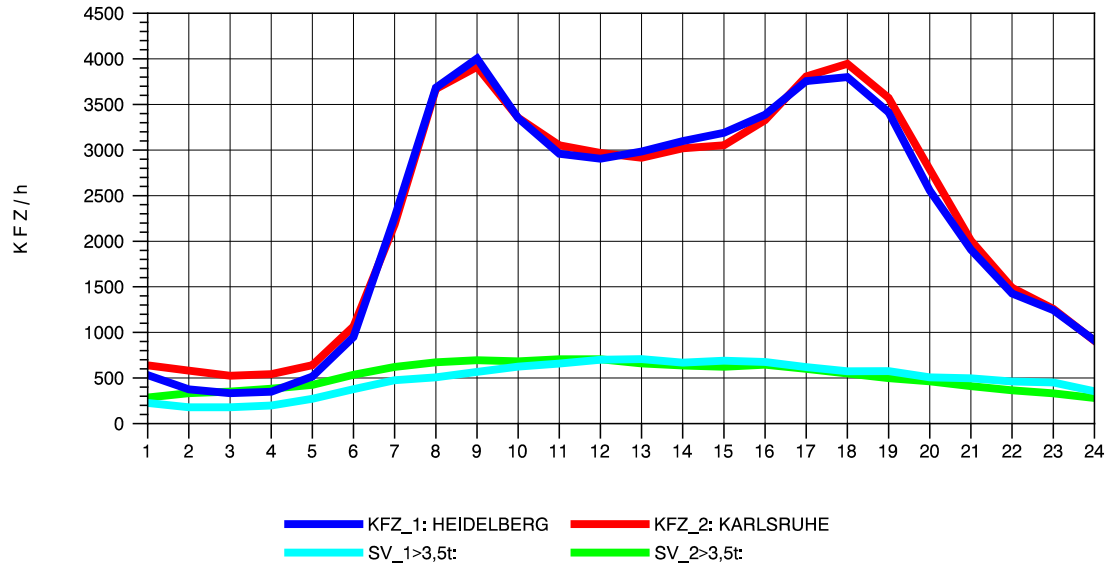

STRASSENVERKEHRSZÄHLUNGEN IN BADEN-WÜRTTEMBERG
ST. LEON 67171018 A 5
Dienstag, 05. April 2011