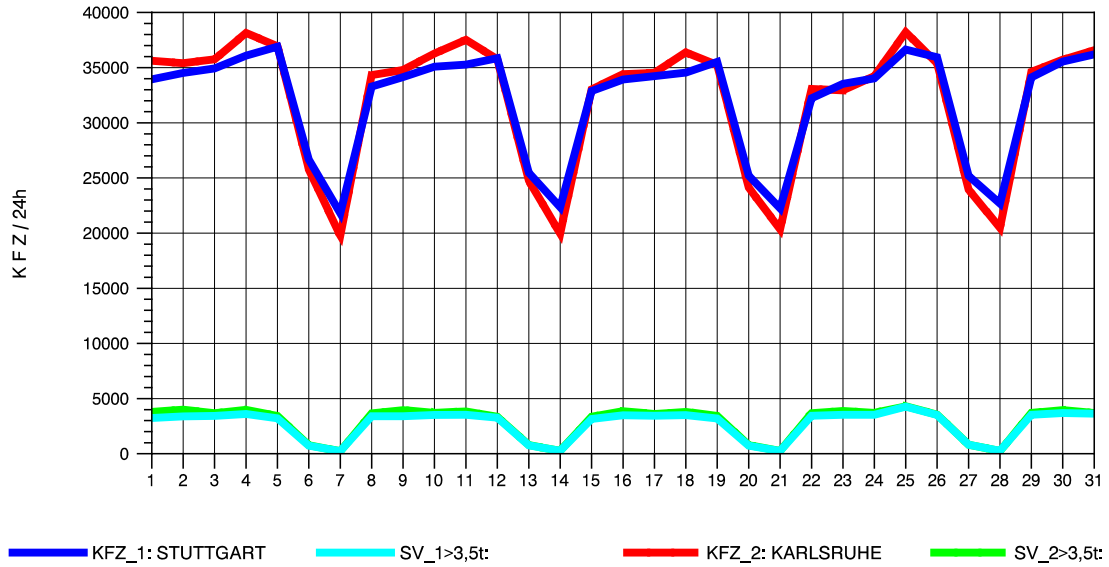

STRASSENVERKEHRSZÄHLUNGEN IN BADEN-WÜRTTEMBERG
S-ZUFFENHAUSEN 71201100 B 10
TAGESWERTE JE RICHTUNG: August 2011