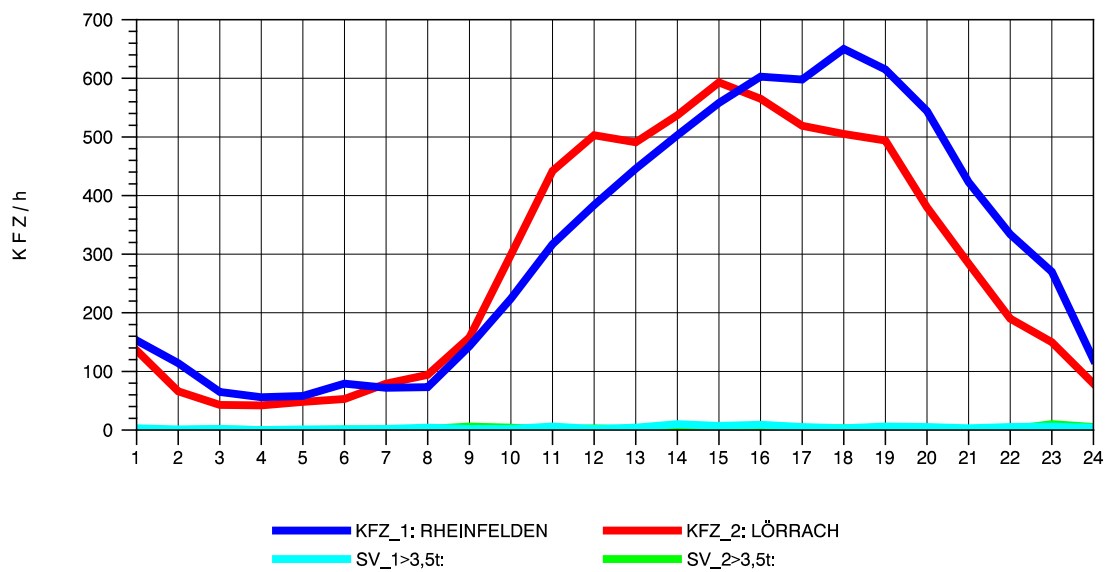

STRASSENVERKEHRSZÄHLUNGEN IN BADEN-WÜRTTEMBERG
LÖRRACH 83121003 A 98
Sonntag, 07. August 2011