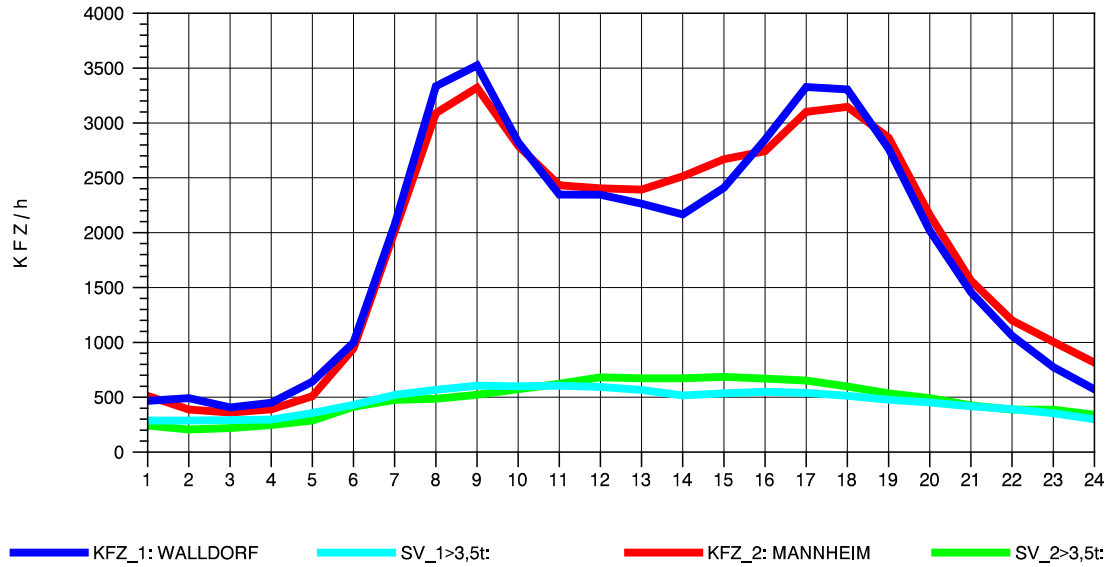

STRASSENVERKEHRSZÄHLUNGEN IN BADEN-WÜRTTEMBERG
HOCKENHEIM 66171025 A 6
Dienstag, 05. April 2011