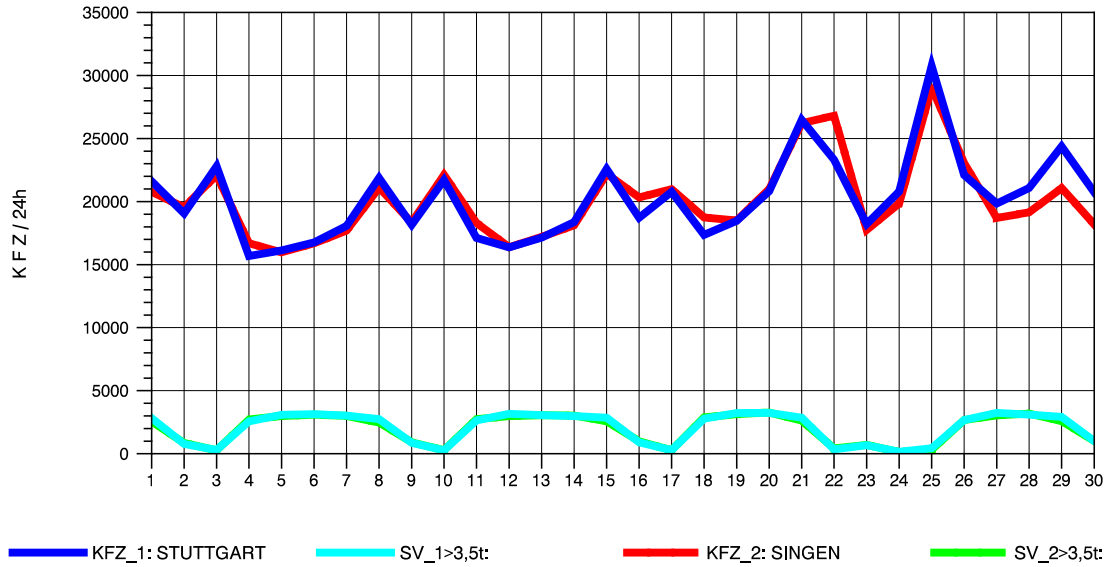

GRAFIK: B A S, AACHEN

STRASSENVERKEHRSZÄHLUNGEN IN BADEN-WÜRTTEMBERG
 GEISINGEN 81181036 A 81
 TAGESWERTE JE RICHTUNG: April 2011

GRAFIK: B A S, AACHEN

STRASSENVERKEHRSZÄHLUNGEN IN BADEN-WÜRTTEMBERG
 GEISINGEN 81181036 A 81
 Montag, 04. April 2011