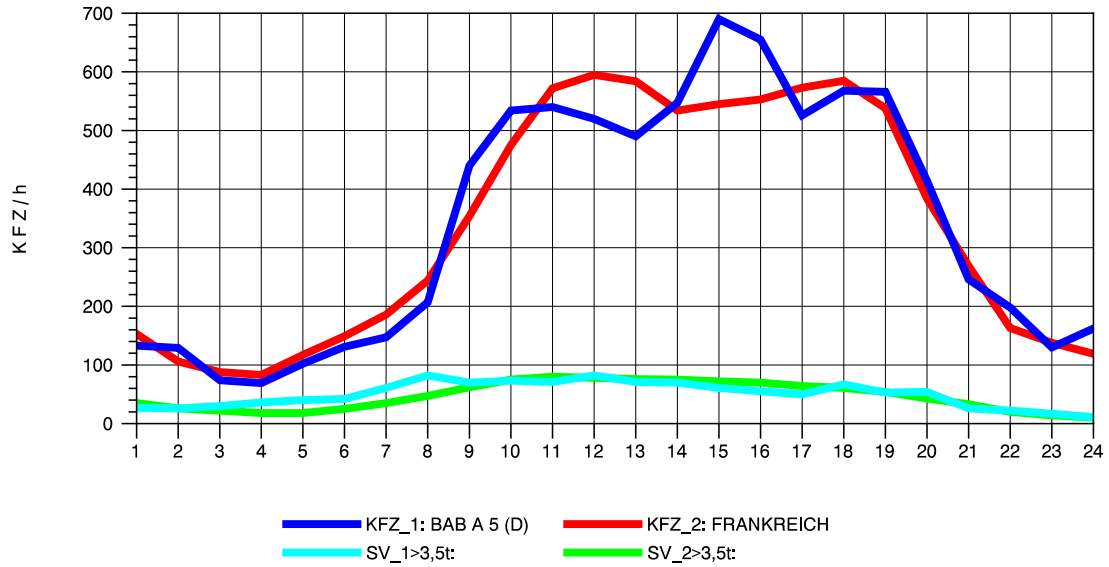

STRASSENVERKEHRSZÄHLUNGEN IN BADEN-WÜRTTEMBERG
NEUENBURG 1 82111052 A 5
Samstag, 15. Oktober 2011