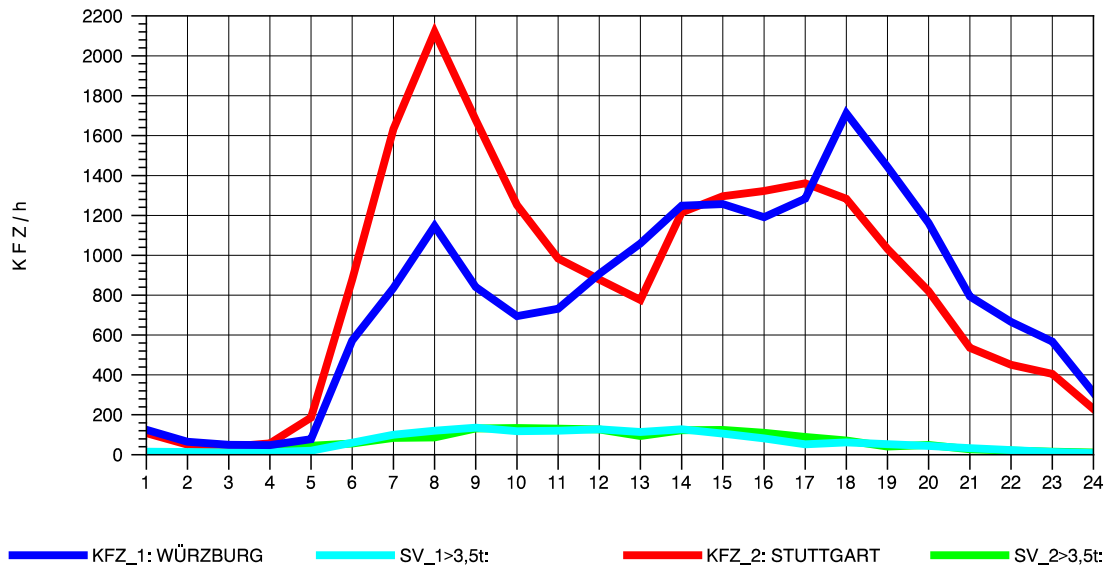

STRASSENVERKEHRSZÄHLUNGEN IN BADEN-WÜRTTEMBERG
NECKARSULM 2 68211102 B 27
Mittwoch, 06. April 2011