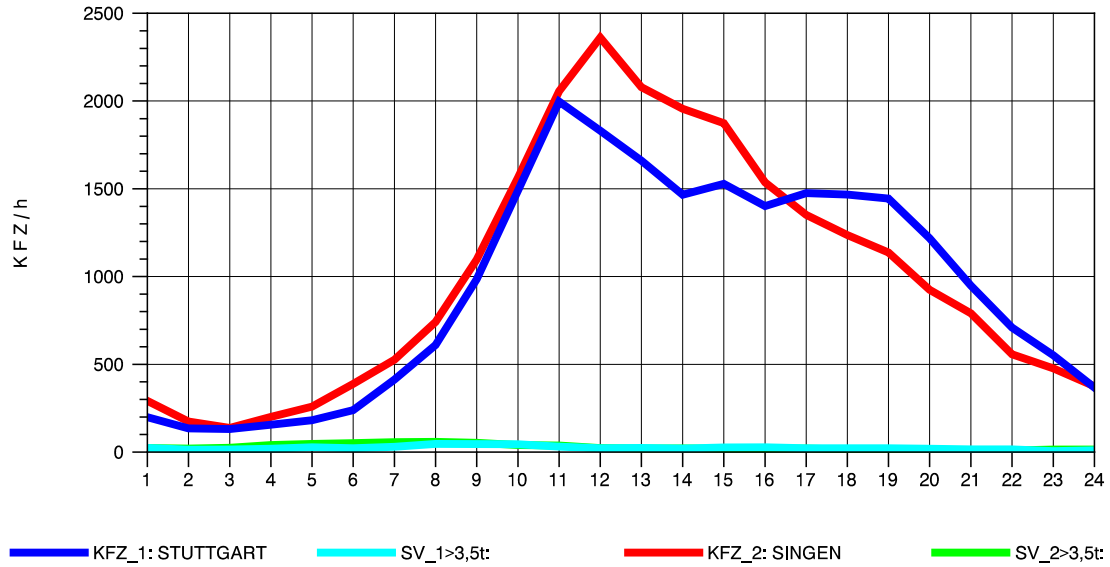

STRASSENVERKEHRSZÄHLUNGEN IN BADEN-WÜRTTEMBERG
T+R HEGAU 81181036 A 81
Samstag, 06. August 2011