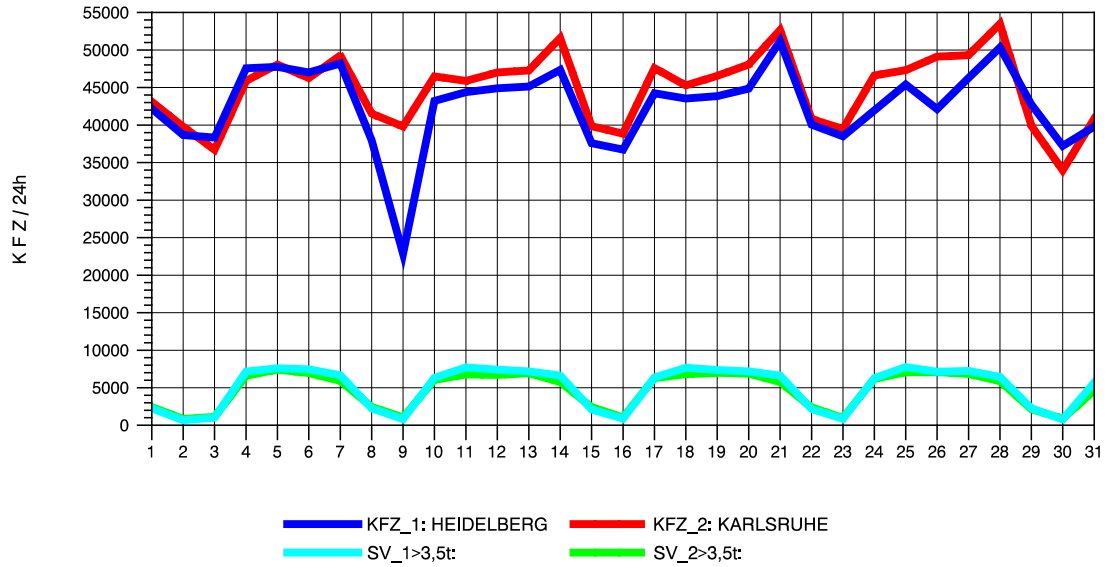

STRASSENVERKEHRSZÄHLUNGEN IN BADEN-WÜRTTEMBERG
EPELHEIM 65171010 A 5
TAGESWERTE JE RICHTUNG: Oktober 2011