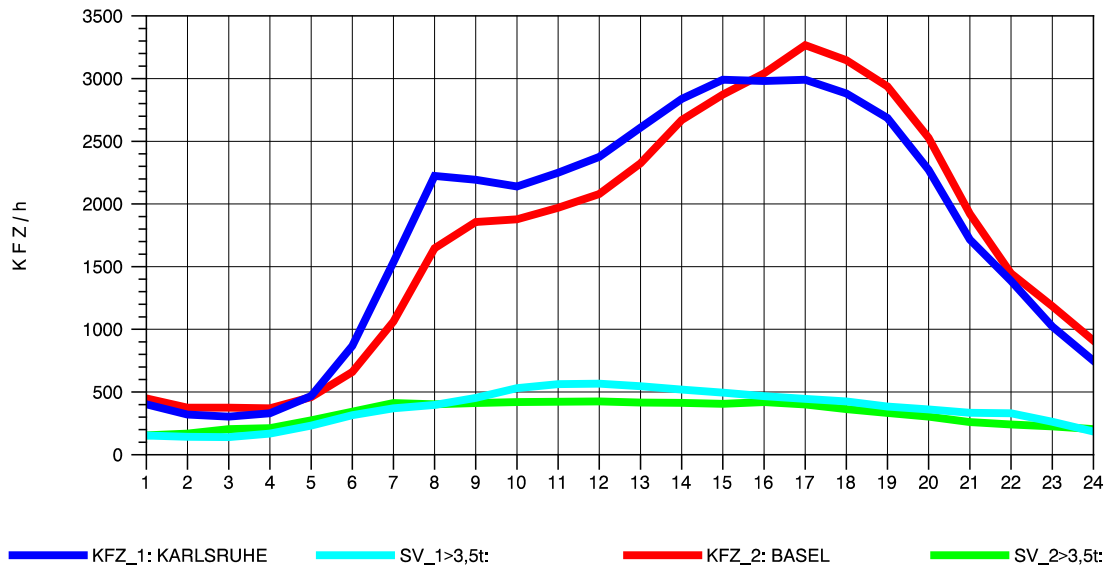

STRASSENVERKEHRSZÄHLUNGEN IN BADEN-WÜRTTEMBERG
ACHERN 73141035 A 5
Freitag, 14. Oktober 2011