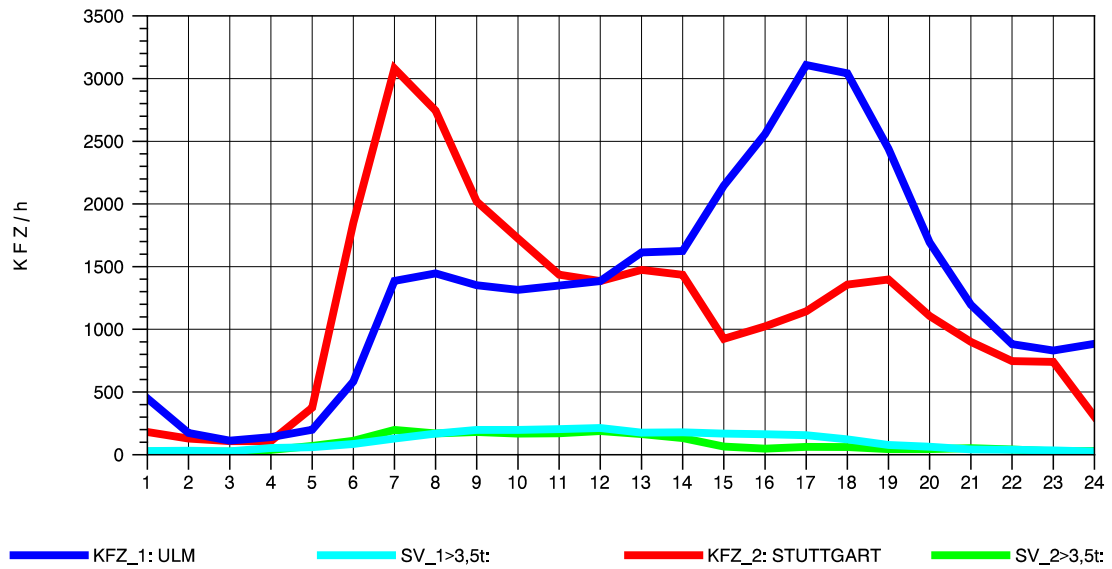

STRASSENVERKEHRSZÄHLUNGEN IN BADEN-WÜRTTEMBERG
PLOCHINGEN 72221100 B 10
Mittwoch, 03. August 2011