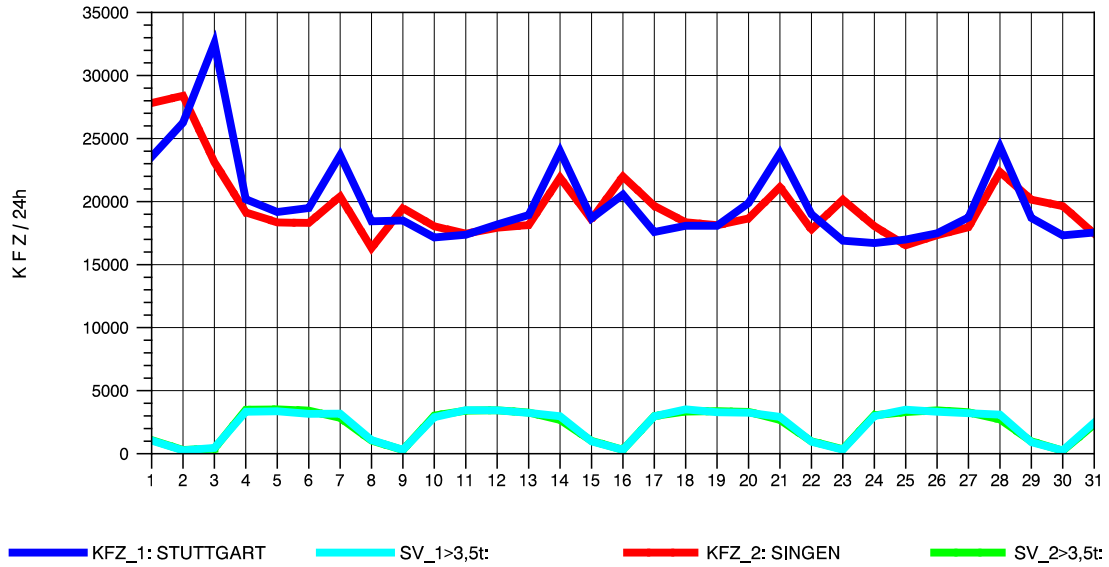

STRASSENVERKEHRSZÄHLUNGEN IN BADEN-WÜRTTEMBERG
GEISINGEN 81181036 A 81
TAGESWERTE JE RICHTUNG: Oktober 2011