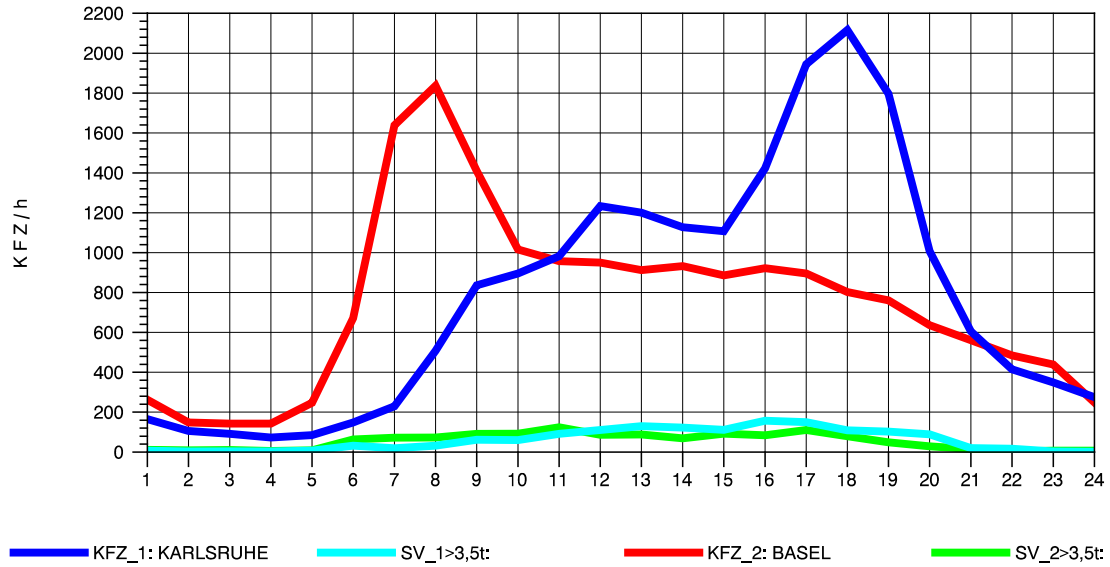

STRASSENVERKEHRSZÄHLUNGEN IN BADEN-WÜRTTEMBERG
WEIL AM RHEIN/GZA 84111099 A 5
Dienstag, 02. August 2011