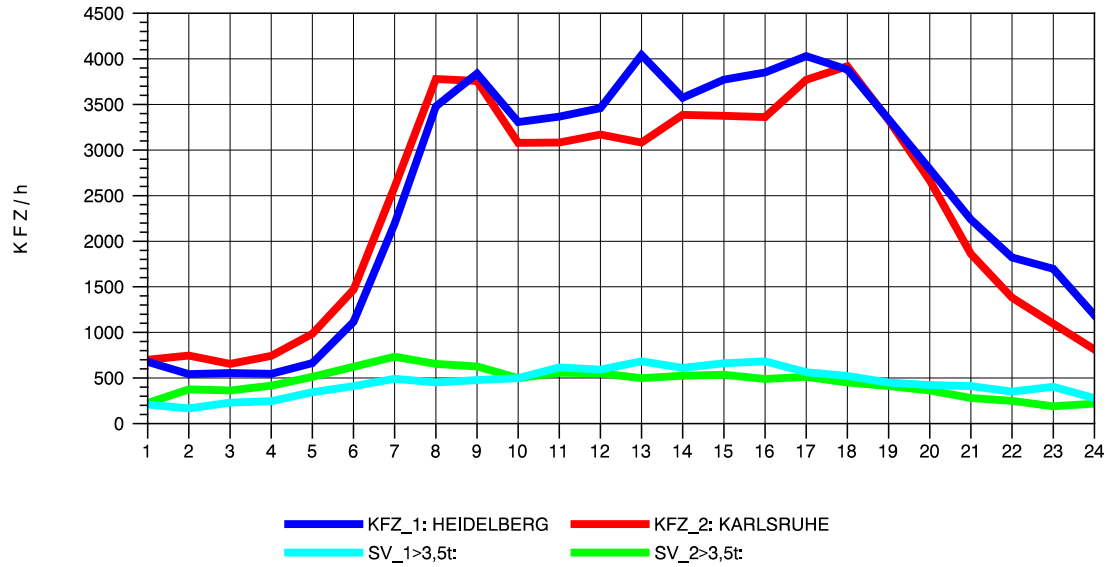

STRASSENVERKEHRSZÄHLUNGEN IN BADEN-WÜRTTEMBERG
ST. LEON 67171018 A 5
Dienstag, 02. August 2011