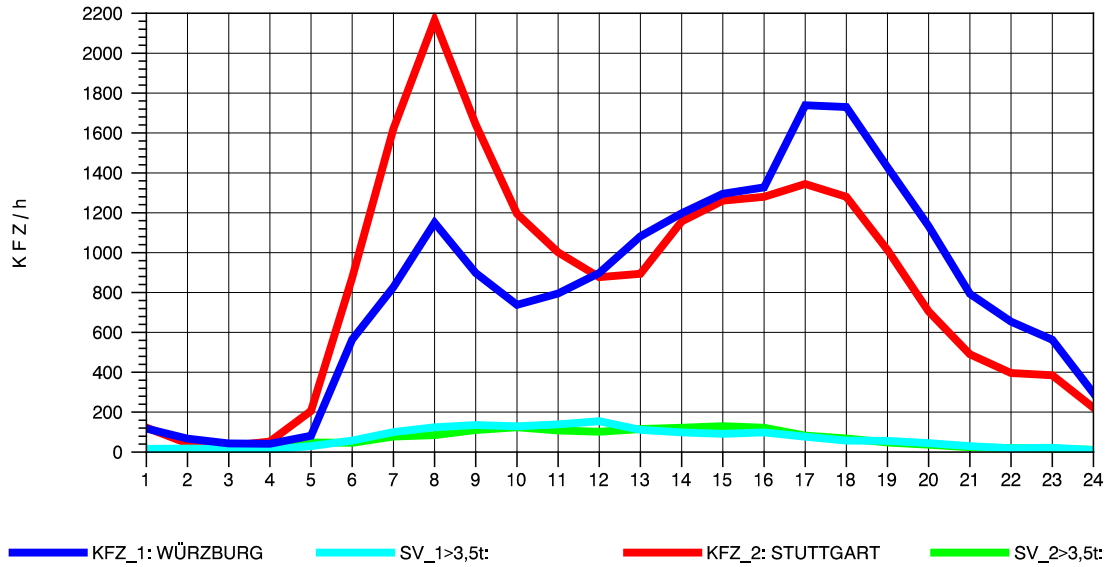

STRASSENVERKEHRSZÄHLUNGEN IN BADEN-WÜRTTEMBERG
NECKARSULM 2 68211102 B 27
Dienstag, 05. April 2011