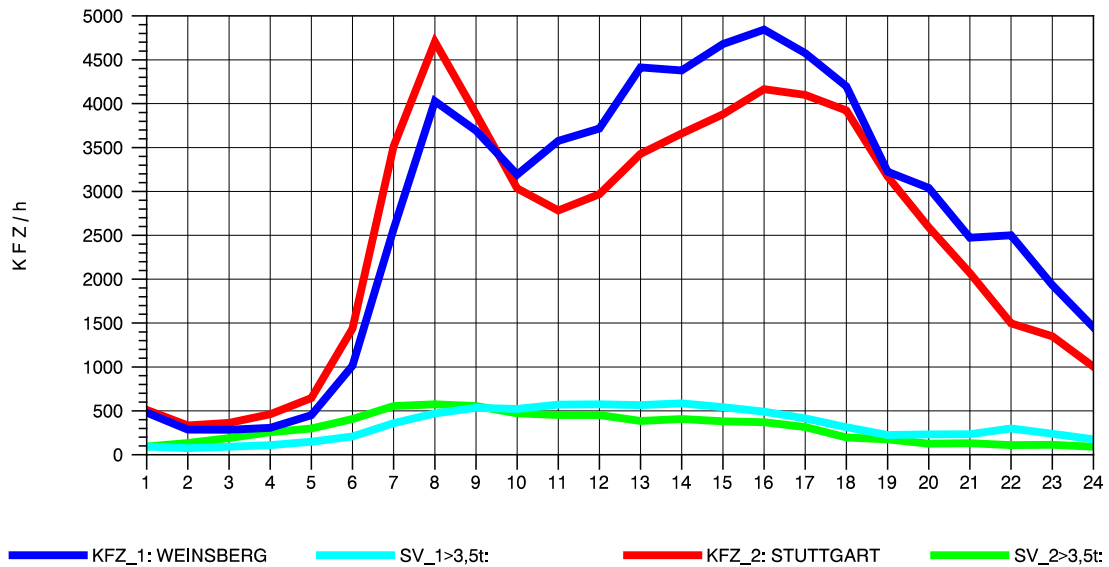

STRASSENVERKEHRSZÄHLUNGEN IN BADEN-WÜRTTEMBERG
S-KORNTAL 71201003 A 81
Freitag, 05. August 2011