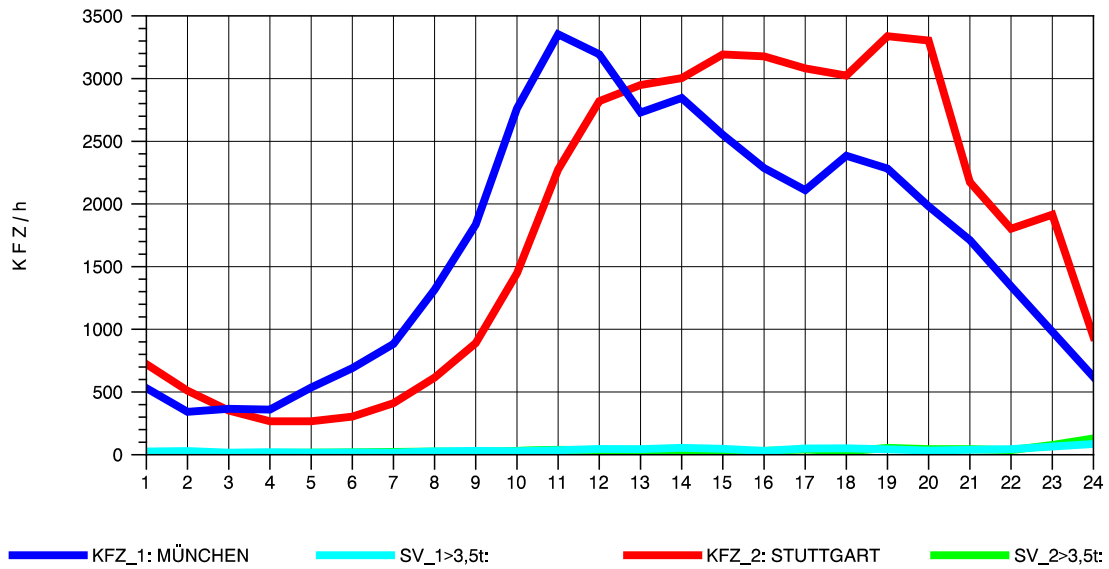

STRASSENVERKEHRSZÄHLUNGEN IN BADEN-WÜRTTEMBERG
AICHELBERG 73231077 A 8
Sonntag, 07. August 2011