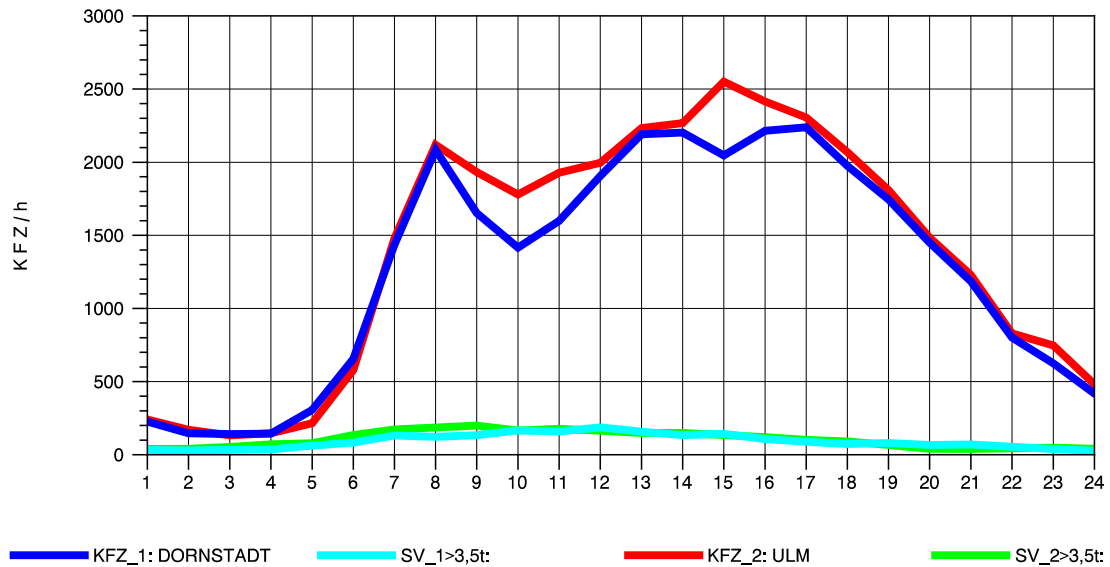

STRASSENVERKEHRSZÄHLUNGEN IN BADEN-WÜRTTEMBERG
ULM-NORD 75251103 B 10
Freitag, 05. August 2011