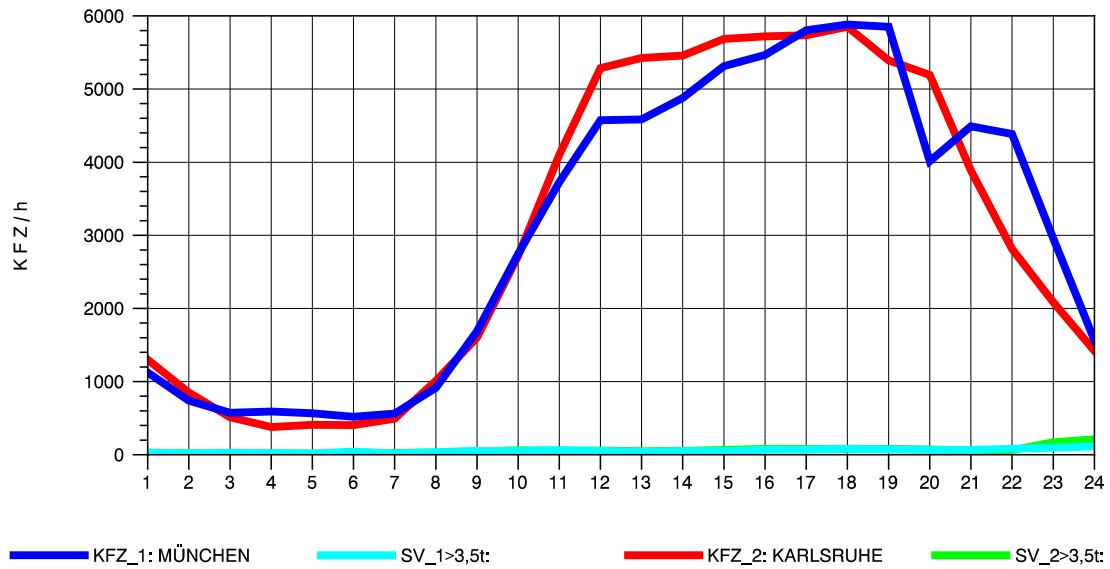

STRASSENVERKEHRSZÄHLUNGEN IN BADEN-WÜRTTEMBERG
STUTTGART-VAIH. 72201073 A 8
Sonntag, 16. Oktober 2011