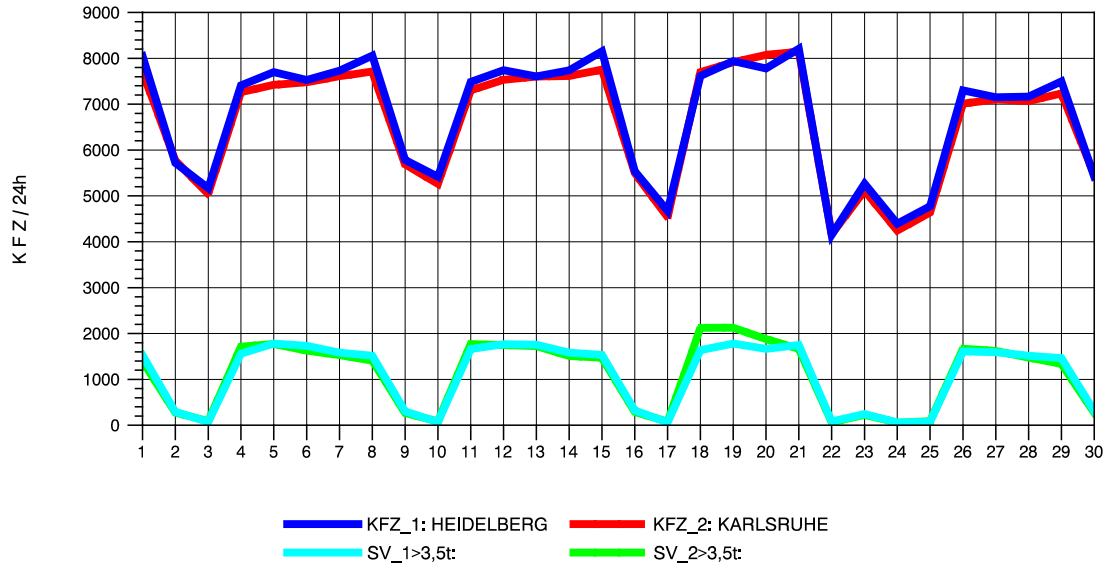

STRASSENVERKEHRSZÄHLUNGEN IN BADEN-WÜRTTEMBERG
VAIHINGEN (ENZ) 70191108 B 10
TAGESWERTE JE RICHTUNG: April 2011