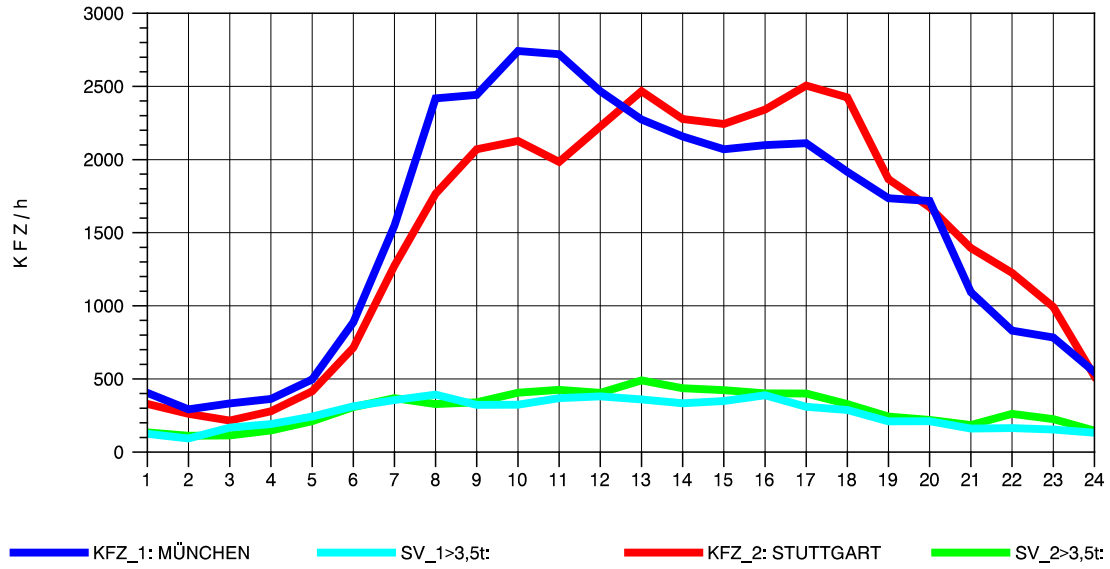

STRASSENVERKEHRSZÄHLUNGEN IN BADEN-WÜRTTEMBERG
MERKLINGEN 74241098 A 8
Dienstag, 02. August 2011