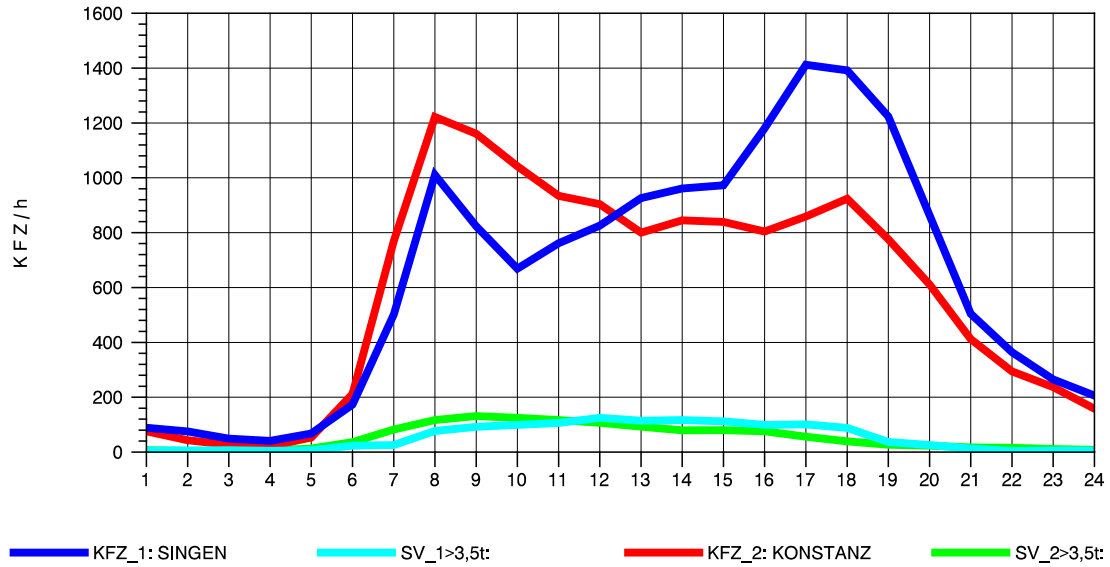

STRASSENVERKEHRSZÄHLUNGEN IN BADEN-WÜRTTEMBERG
KLOSTER HEGNE 82201112 B 33
Dienstag, 11. Oktober 2011