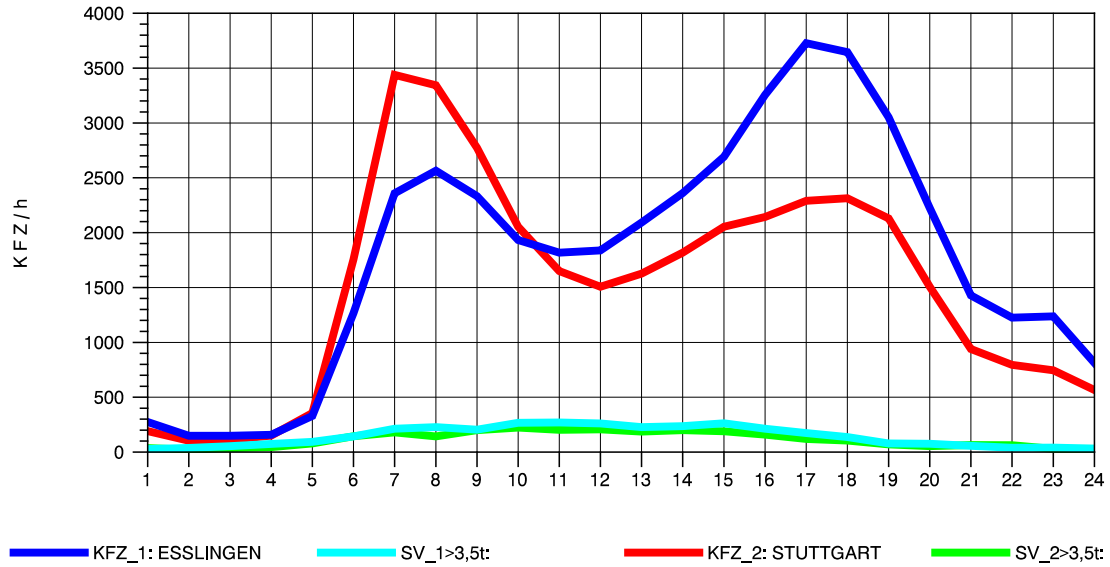

STRASSENVERKEHRSZÄHLUNGEN IN BADEN-WÜRTTEMBERG
S-HEDELFINGEN 72211101 B 10
Dienstag, 11. Oktober 2011