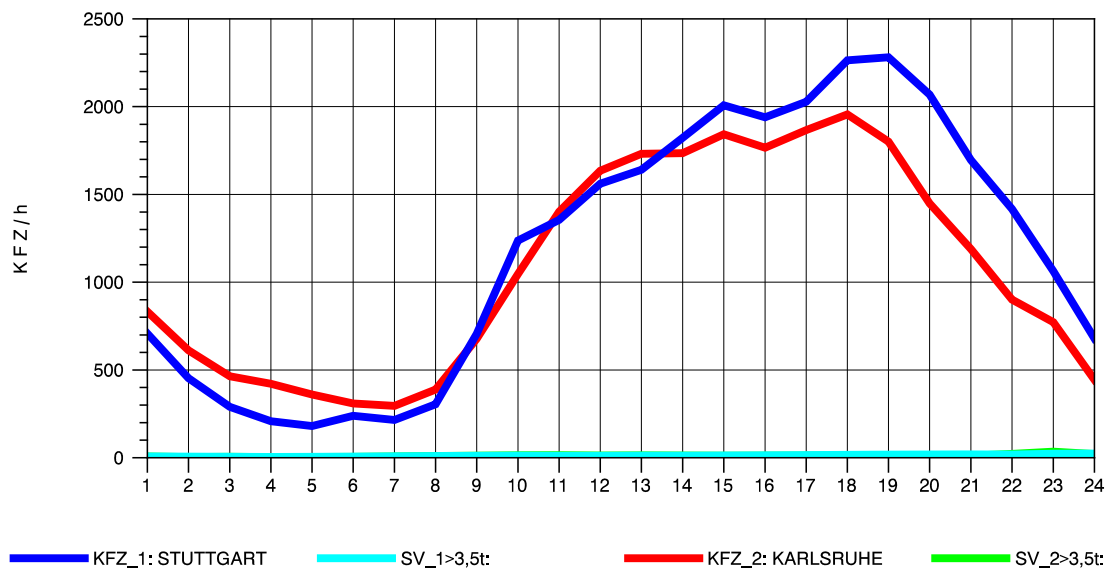

STRASSENVERKEHRSZÄHLUNGEN IN BADEN-WÜRTTEMBERG
S-ZUFFENHAUSEN 71201100 B 10
Sonntag, 16. Oktober 2011