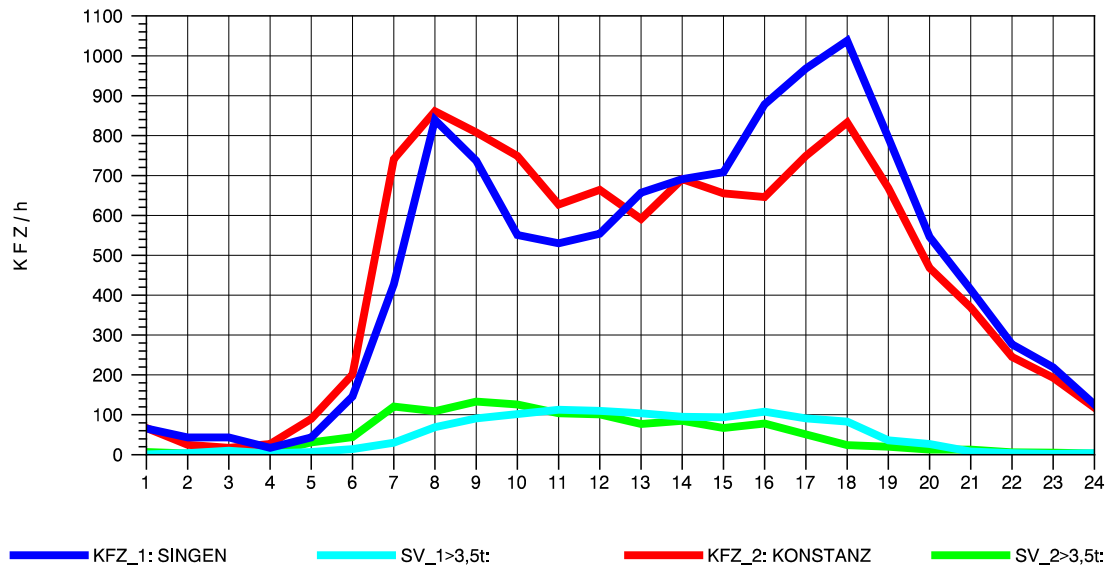

STRASSENVERKEHRSZÄHLUNGEN IN BADEN-WÜRTTEMBERG
RADOLFZELL 2 82201112 B 33
Mittwoch, 06. April 2011