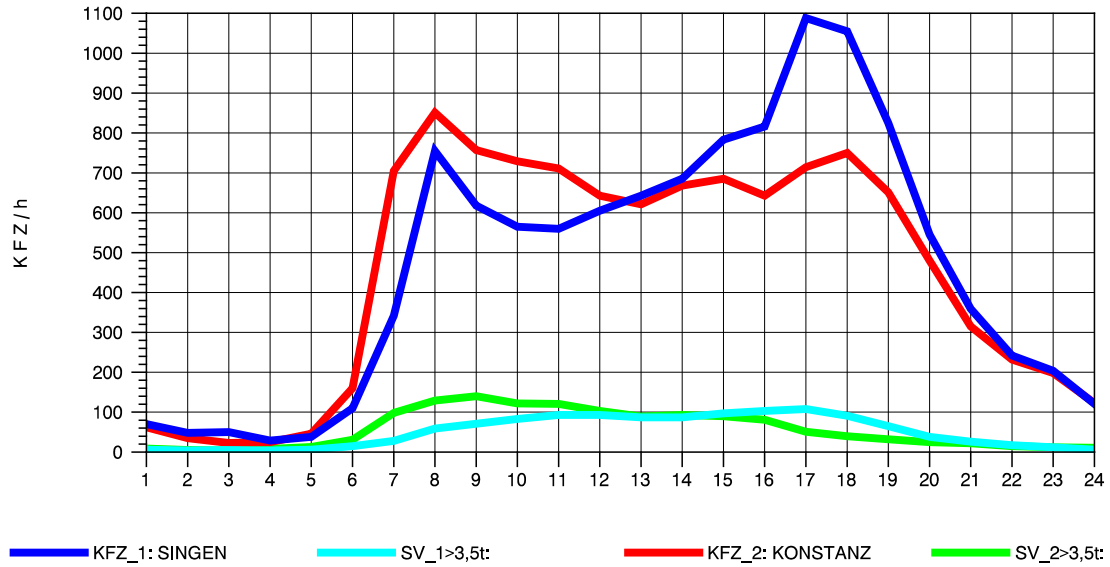

STRASSENVERKEHRSZÄHLUNGEN IN BADEN-WÜRTTEMBERG
RADOLFZELL 2 82201112 B 33
Dienstag, 11. Oktober 2011