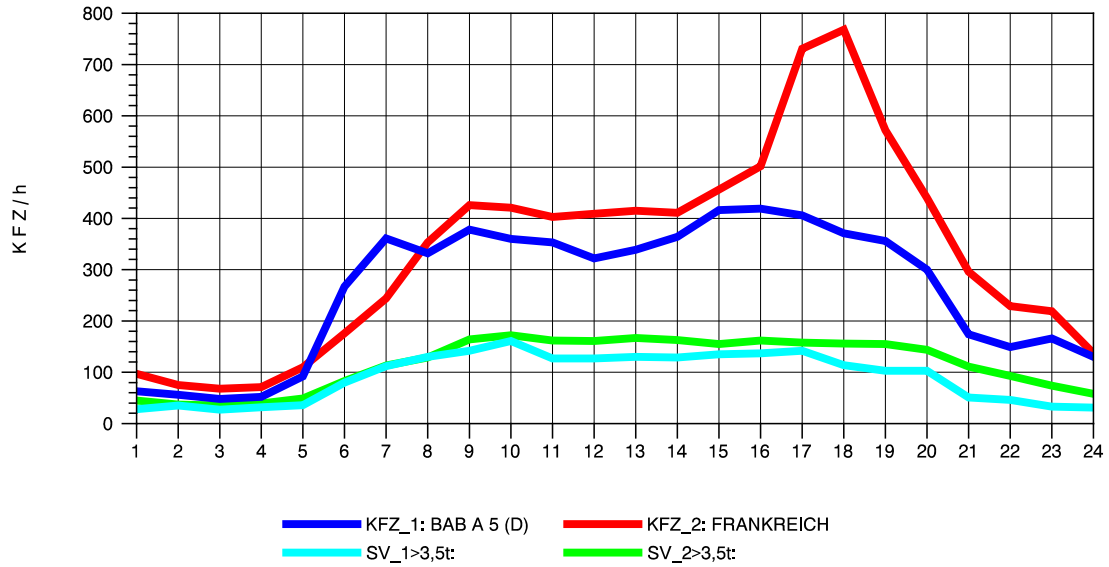

STRASSENVERKEHRSZÄHLUNGEN IN BADEN-WÜRTTEMBERG
NEUENBURG 1 82111052 A 5
Dienstag, 11. Oktober 2011