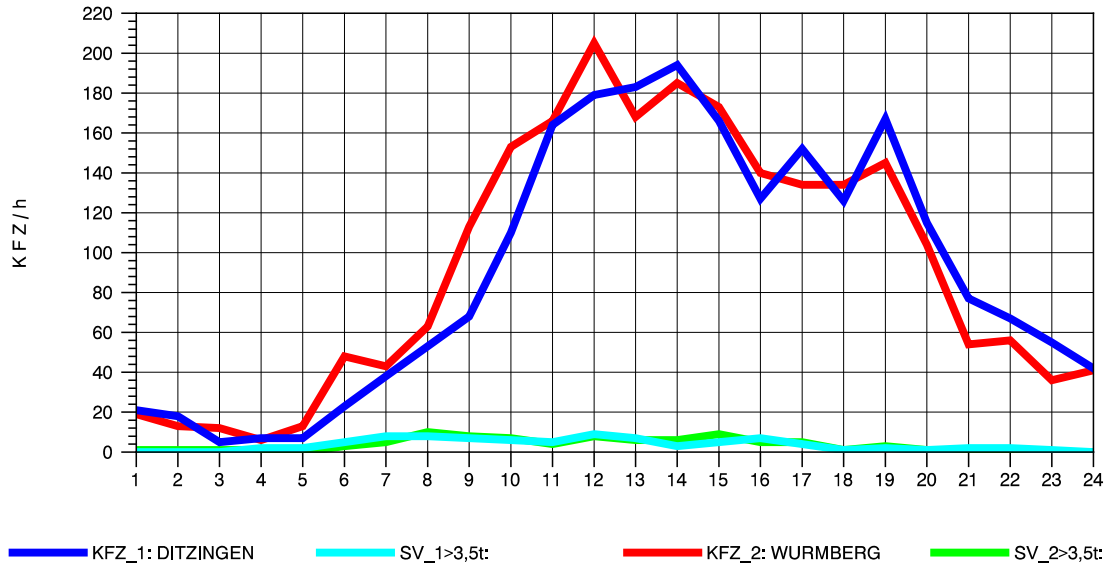

STRASSENVERKEHRSZÄHLUNGEN IN BADEN-WÜRTTEMBERG
HEIMERDINGEN 71201227 L 1177
Samstag, 15. Oktober 2011