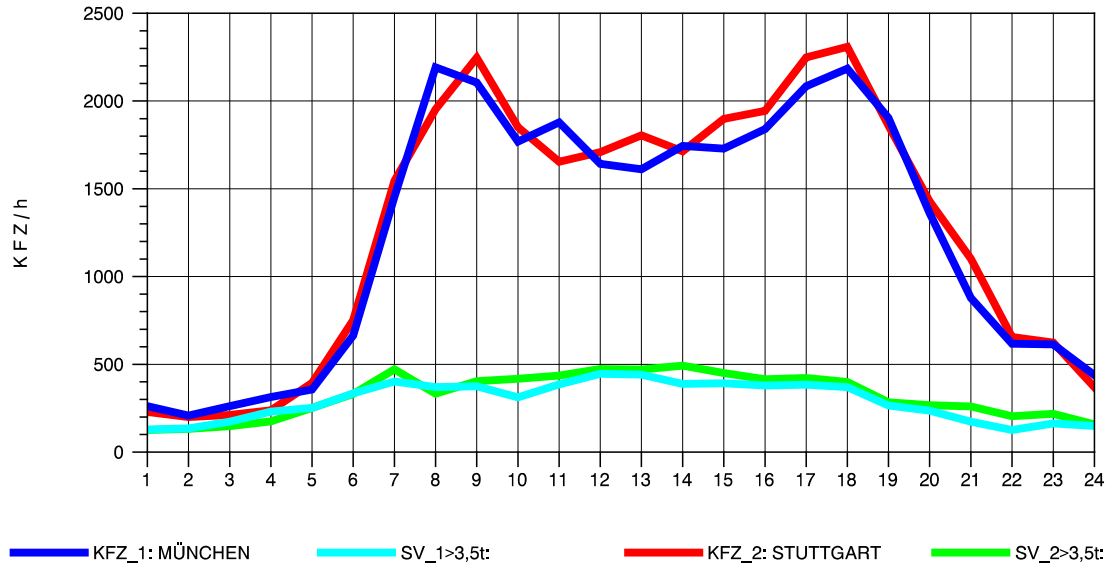

STRASSENVERKEHRSZÄHLUNGEN IN BADEN-WÜRTTEMBERG
MERKLINGEN 74241098 A 8
Dienstag, 05. April 2011