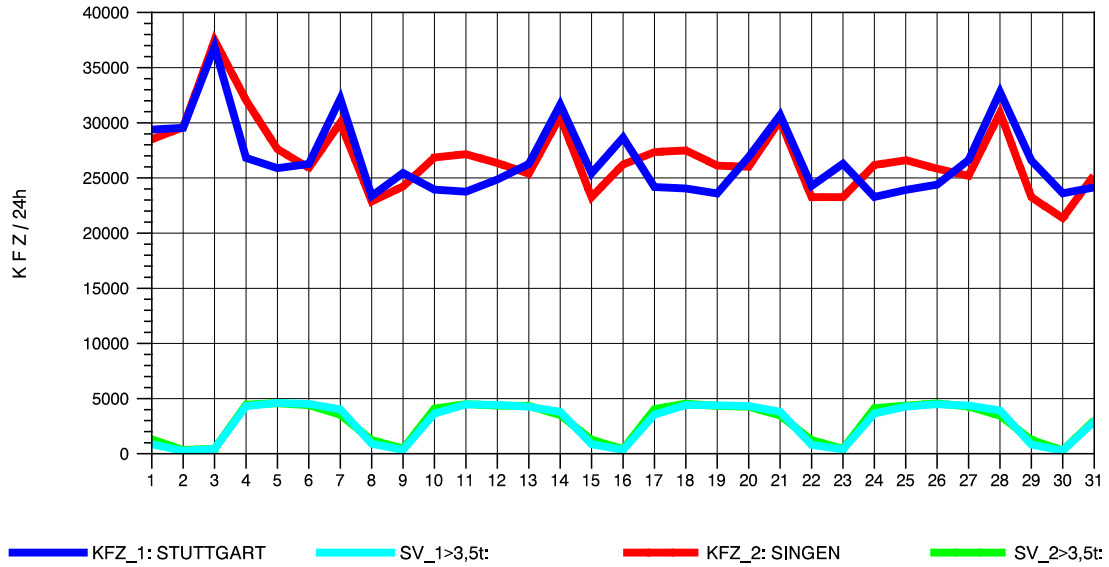

STRASSENVERKEHRSZÄHLUNGEN IN BADEN-WÜRTTEMBERG
HORB 75181028 A 81
TAGESWERTE JE RICHTUNG: Oktober 2011