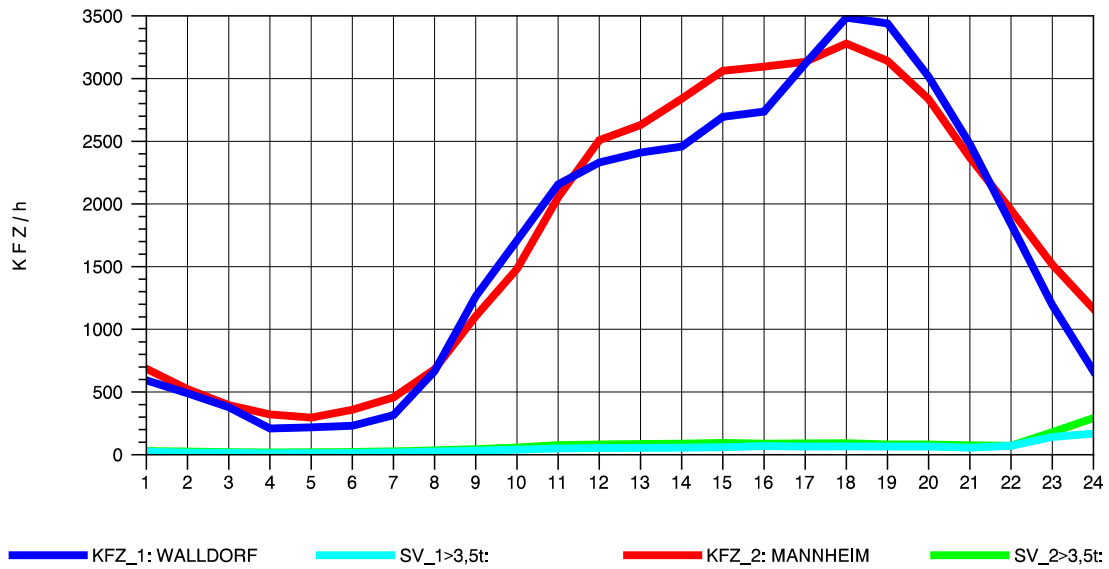

STRASSENVERKEHRSZÄHLUNGEN IN BADEN-WÜRTTEMBERG
HOCKENHEIM 66171025 A 6
Sonntag, 10. April 2011