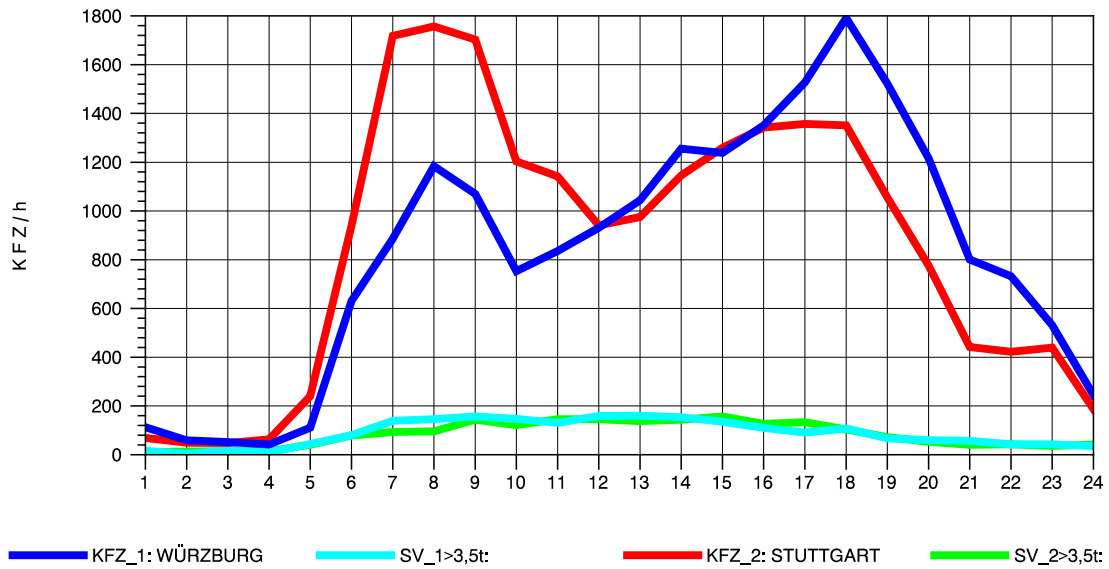

STRASSENVERKEHRSZÄHLUNGEN IN BADEN-WÜRTTEMBERG
NECKARSULM 2 68211102 B 27
Montag, 10. Oktober 2011