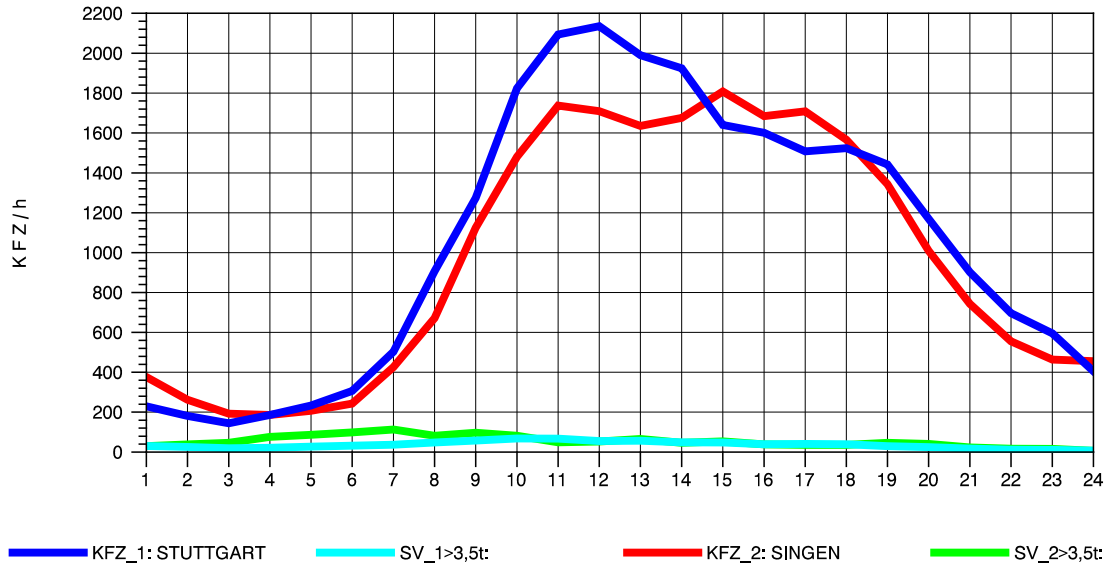

STRASSENVERKEHRSZÄHLUNGEN IN BADEN-WÜRTTEMBERG
HORB 75181028 A 81
Samstag, 15. Oktober 2011