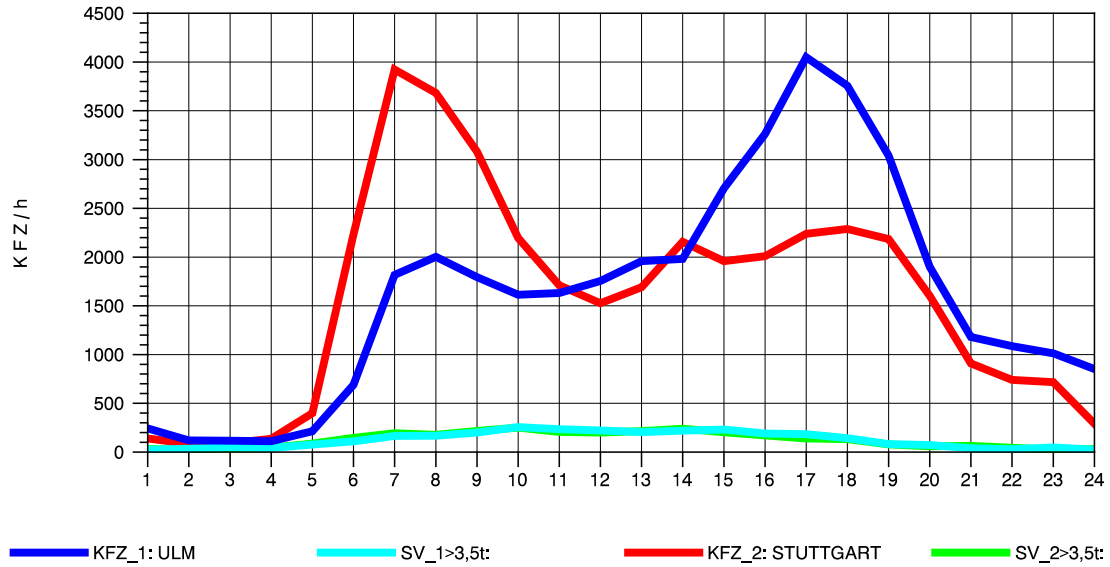

STRASSENVERKEHRSZÄHLUNGEN IN BADEN-WÜRTTEMBERG
PLOCHINGEN 72221100 B 10
Dienstag, 11. Oktober 2011