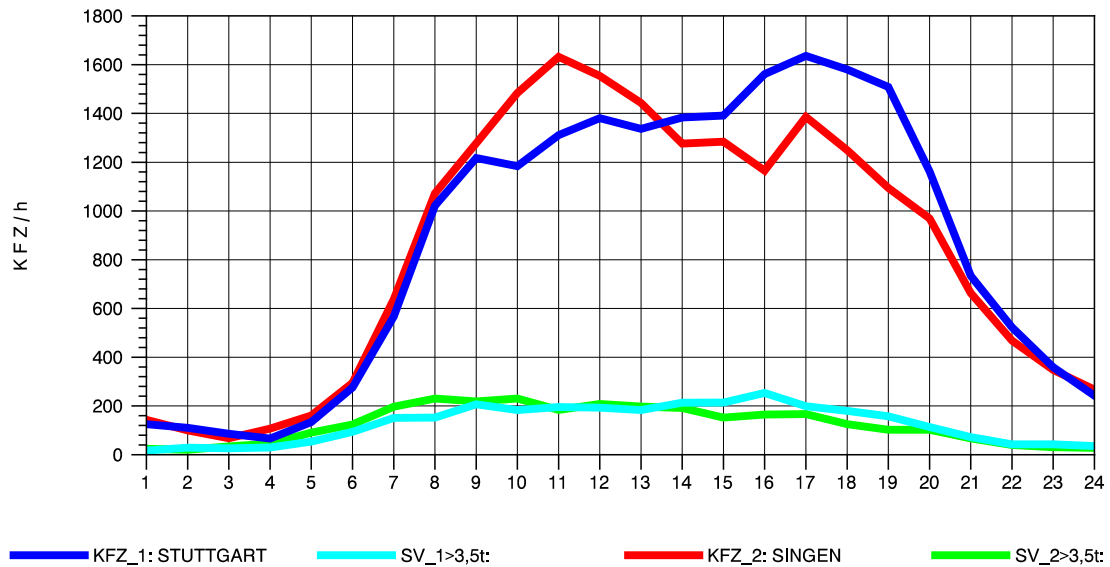

STRASSENVERKEHRSZÄHLUNGEN IN BADEN-WÜRTTEMBERG
GEISINGEN 81181036 A 81
Mittwoch, 03. August 2011