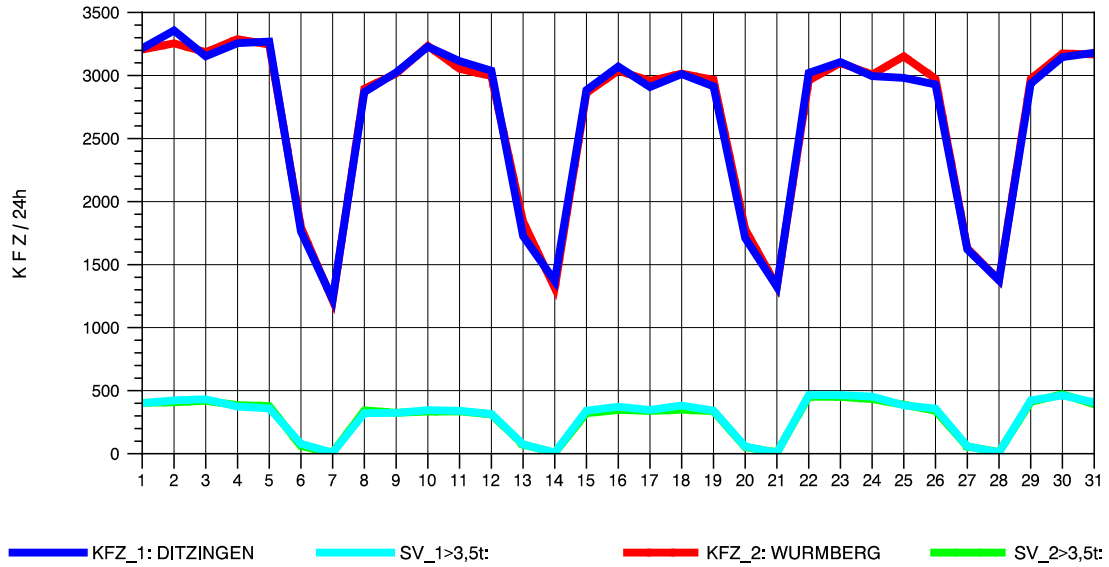

STRASSENVERKEHRSZÄHLUNGEN IN BADEN-WÜRTTEMBERG
HEIMERDINGEN 71201227 L 1177
TAGESWERTE JE RICHTUNG: August 2011