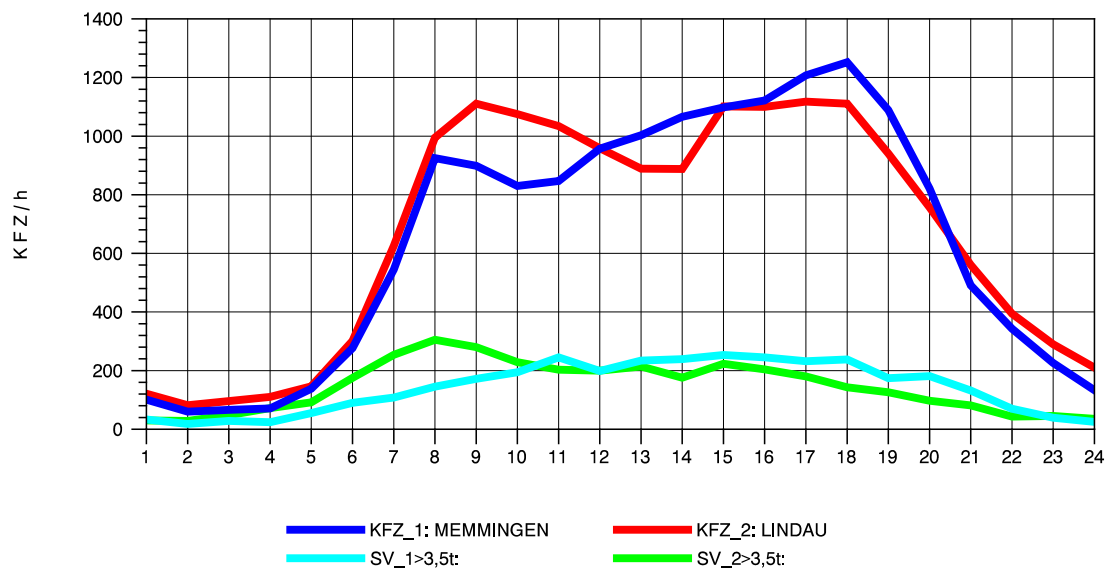

STRASSENVERKEHRSZÄHLUNGEN IN BADEN-WÜRTTEMBERG
LEUTKIRCH-WEST 81261001 A 96
Mittwoch, 06. April 2011