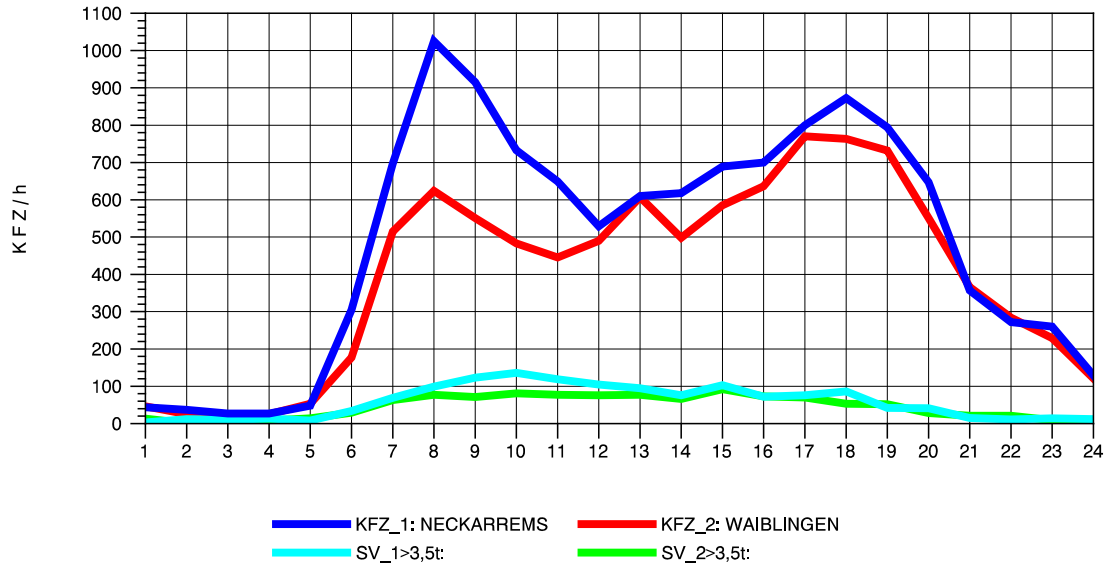

STRASSENVERKEHRSZÄHLUNGEN IN BADEN-WÜRTTEMBERG
HEGNACH 71211211 L 1142
Donnerstag, 13. Oktober 2011