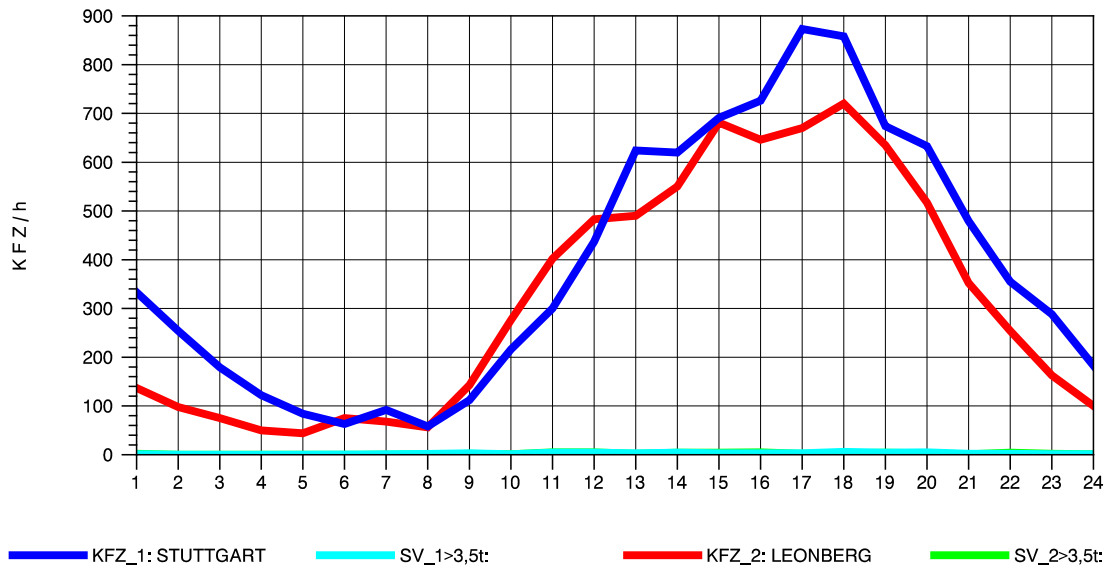

STRASSENVERKEHRSZÄHLUNGEN IN BADEN-WÜRTTEMBERG
SOLITUDE 72201203 L 1180
Sonntag, 07. August 2011