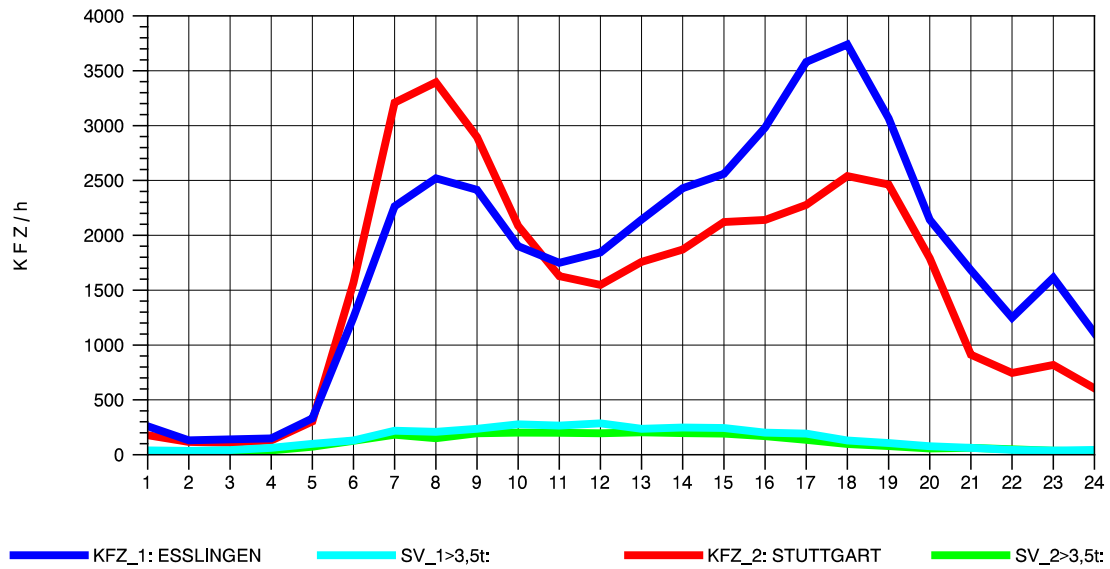

STRASSENVERKEHRSZÄHLUNGEN IN BADEN-WÜRTTEMBERG
S-HEDELFINGEN 72211101 B 10
Mittwoch, 12. Oktober 2011