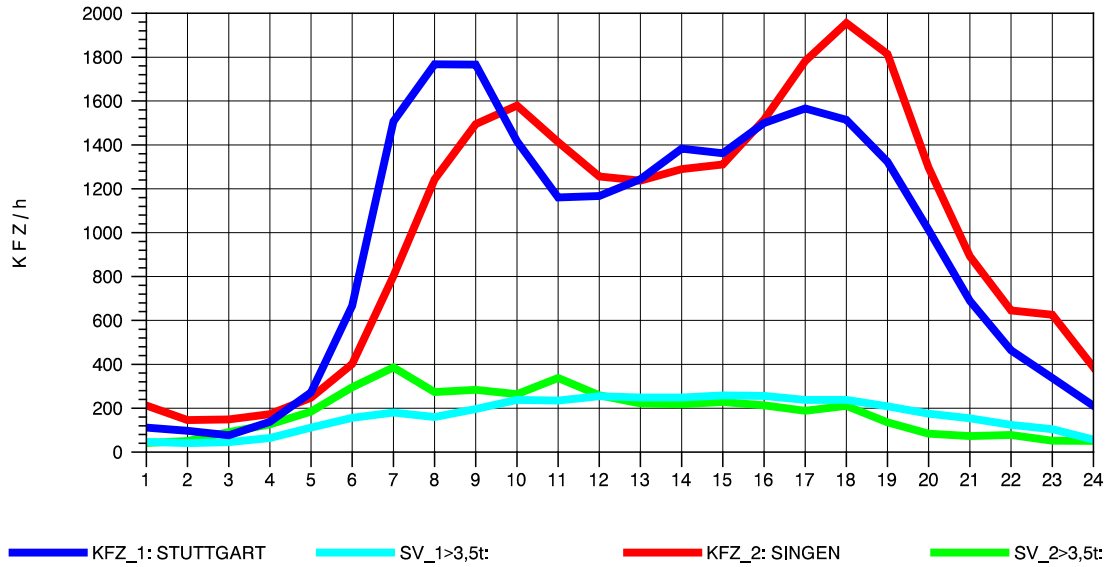

STRASSENVERKEHRSZÄHLUNGEN IN BADEN-WÜRTTEMBERG
HORB 75181028 A 81
Dienstag, 05. April 2011