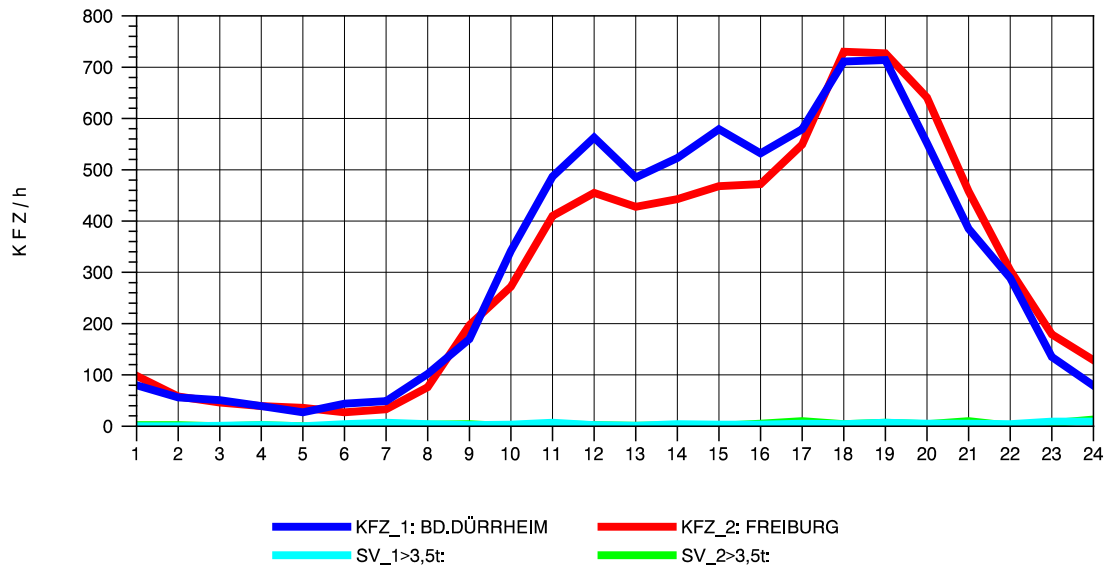

STRASSENVERKEHRSZÄHLUNGEN IN BADEN-WÜRTTEMBERG
BAD DÜRRHEIM 80171034 A 864
Sonntag, 10. April 2011