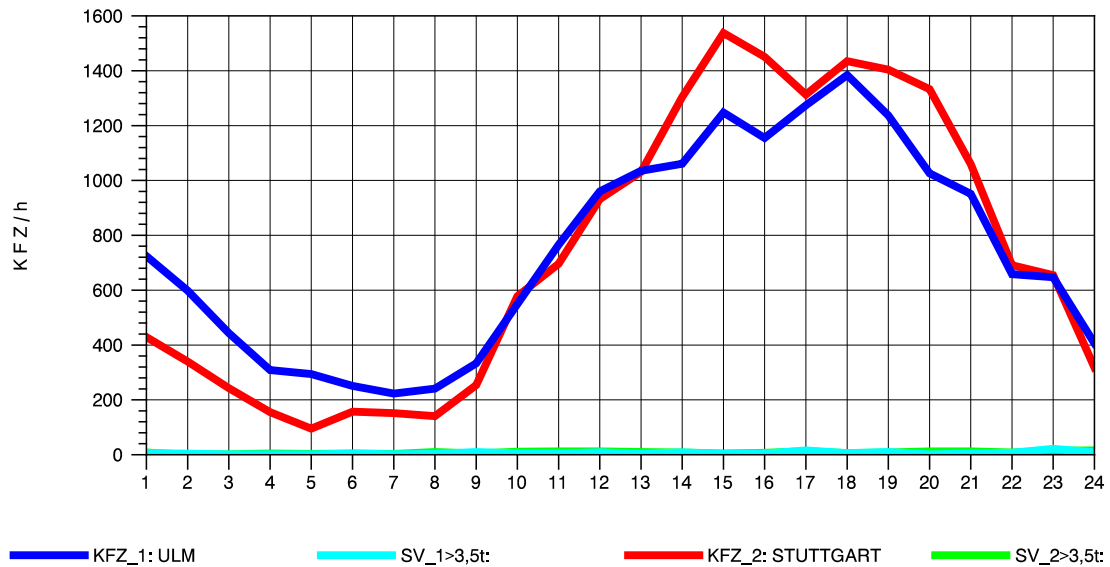

STRASSENVERKEHRSZÄHLUNGEN IN BADEN-WÜRTTEMBERG
PLOCHINGEN 72221100 B 10
Sonntag, 07. August 2011