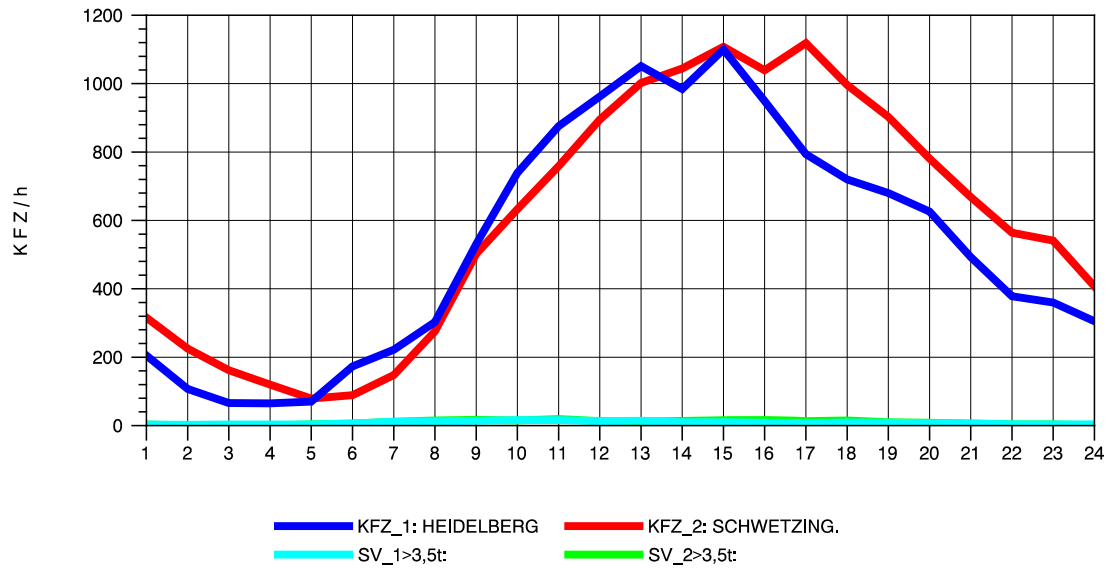

STRASSENVERKEHRSZÄHLUNGEN IN BADEN-WÜRTTEMBERG
HEIDELBERG 2 66171214 L 600A
Samstag, 06. August 2011