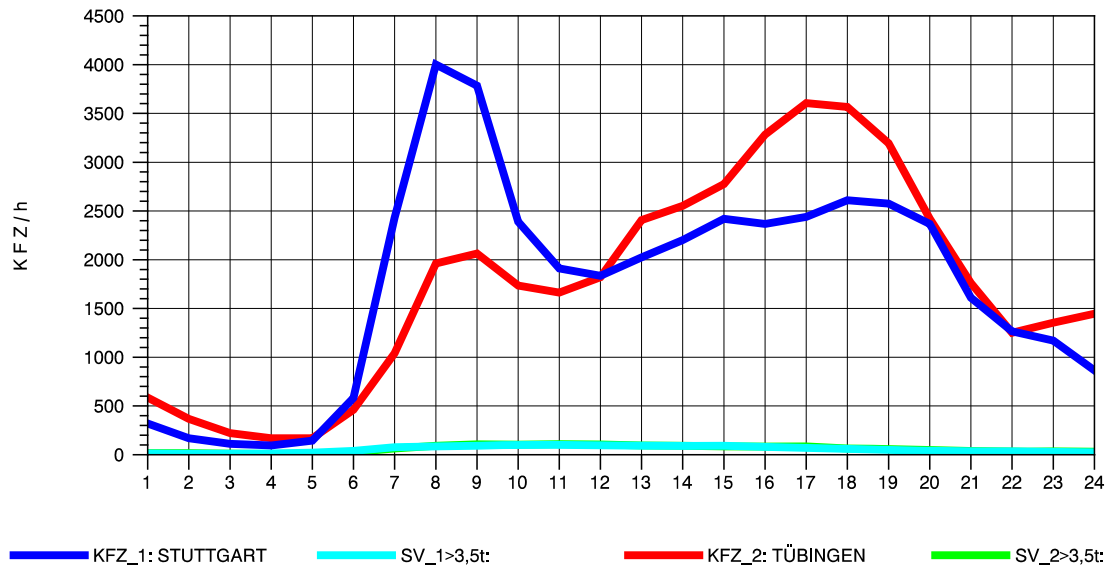

STRASSENVERKEHRSZÄHLUNGEN IN BADEN-WÜRTTEMBERG
ECHTERDINGEN 2 72201103 B 27
Freitag, 08. April 2011