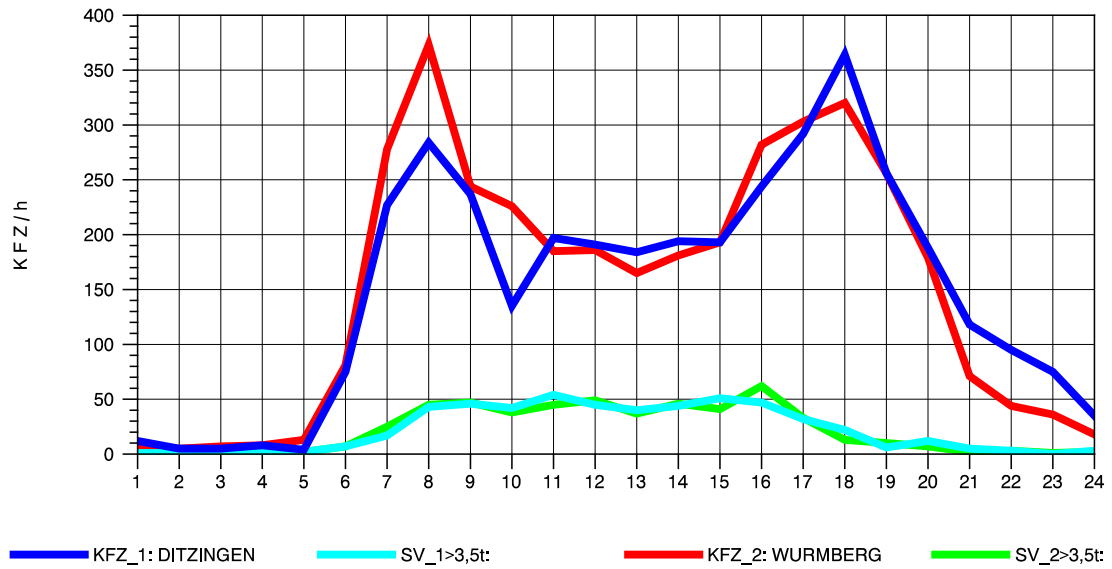

STRASSENVERKEHRSZÄHLUNGEN IN BADEN-WÜRTTEMBERG
HEIMERDINGEN 71201227 L 1177
Dienstag, 11. Oktober 2011