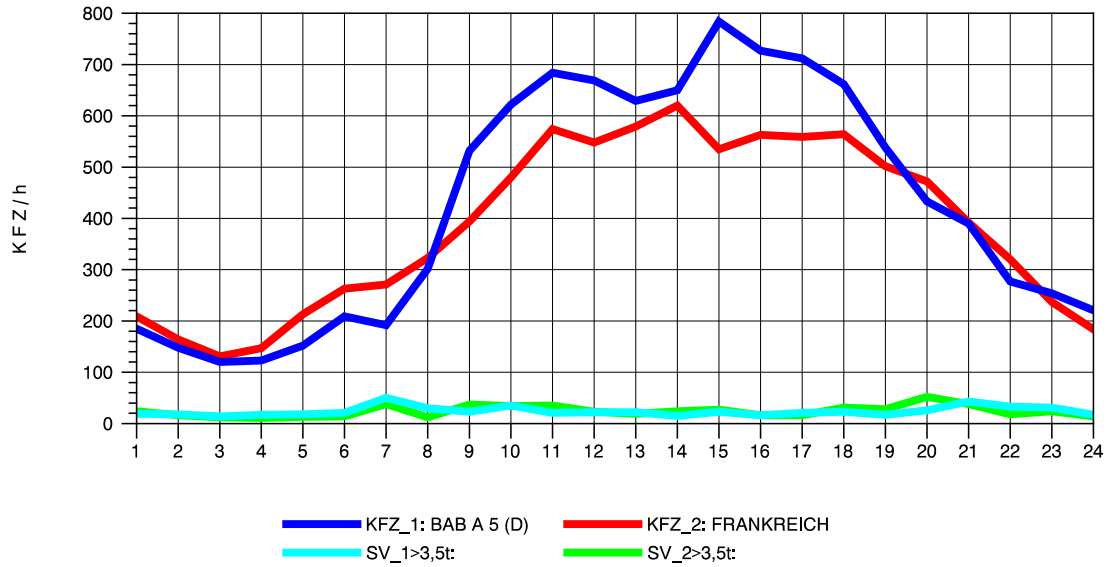

STRASSENVERKEHRSZÄHLUNGEN IN BADEN-WÜRTTEMBERG
NEUENBURG 1 82111052 A 5
Samstag, 06. August 2011