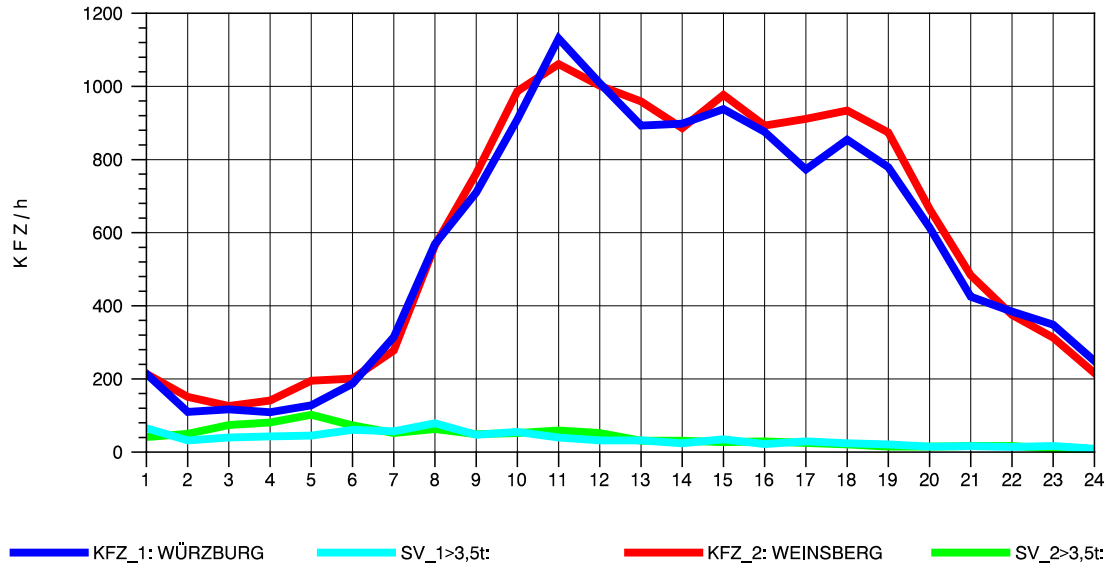

STRASSENVERKEHRSZÄHLUNGEN IN BADEN-WÜRTTEMBERG
NEUENSTADT 67221084 A 81
Samstag, 09. April 2011