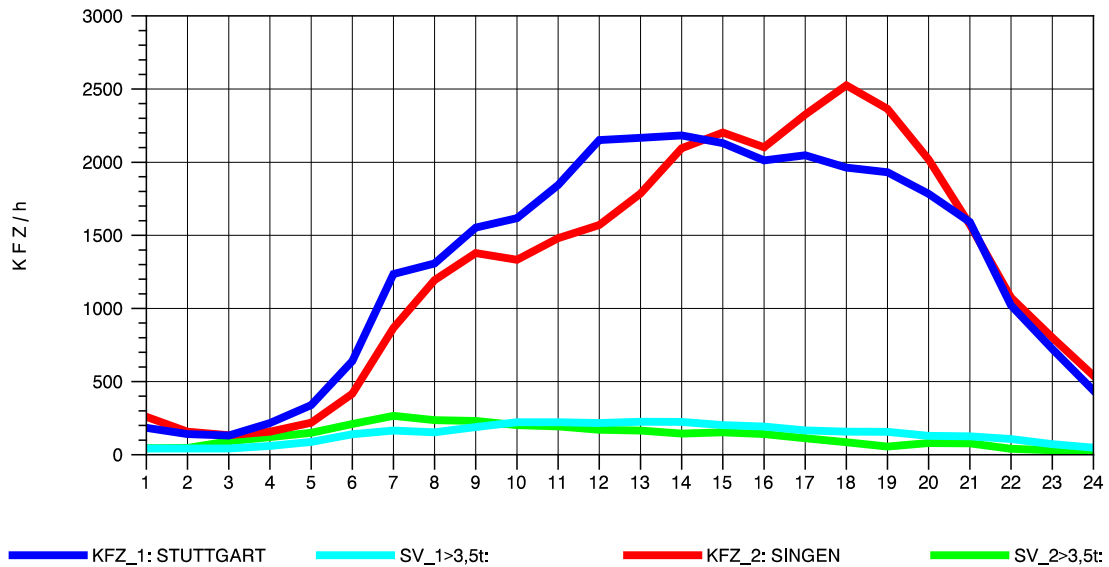

STRASSENVERKEHRSZÄHLUNGEN IN BADEN-WÜRTTEMBERG
HORB 75181028 A 81
Freitag, 05. August 2011