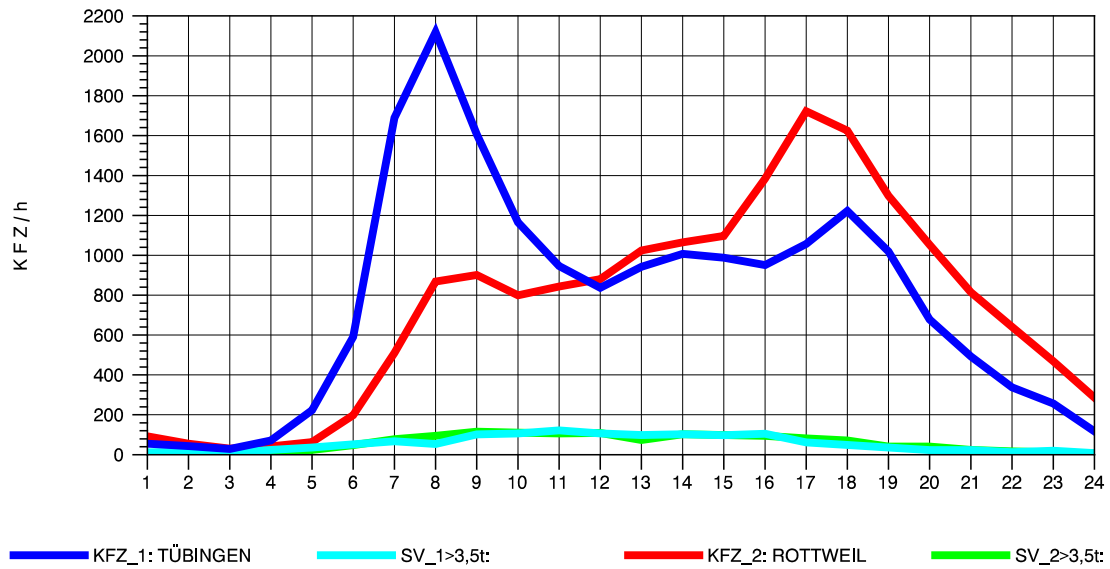

STRASSENVERKEHRSZÄHLUNGEN IN BADEN-WÜRTTEMBERG
TÜBINGEN-SÜD 75201101 B 27
Mittwoch, 06. April 2011