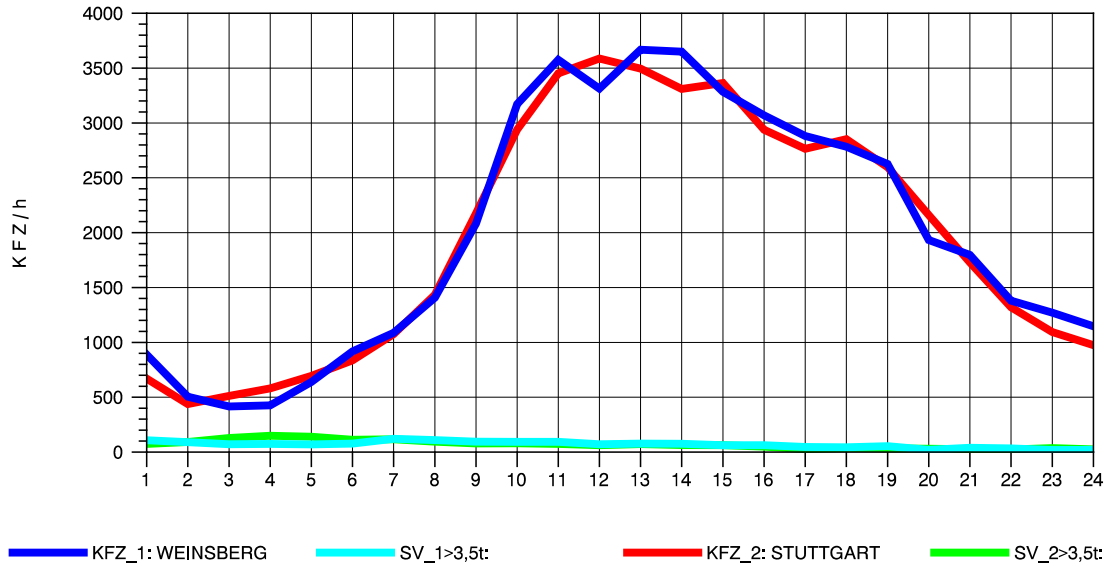

STRASSENVERKEHRSZÄHLUNGEN IN BADEN-WÜRTTEMBERG
S-KORNTAL 71201003 A 81
Samstag, 06. August 2011