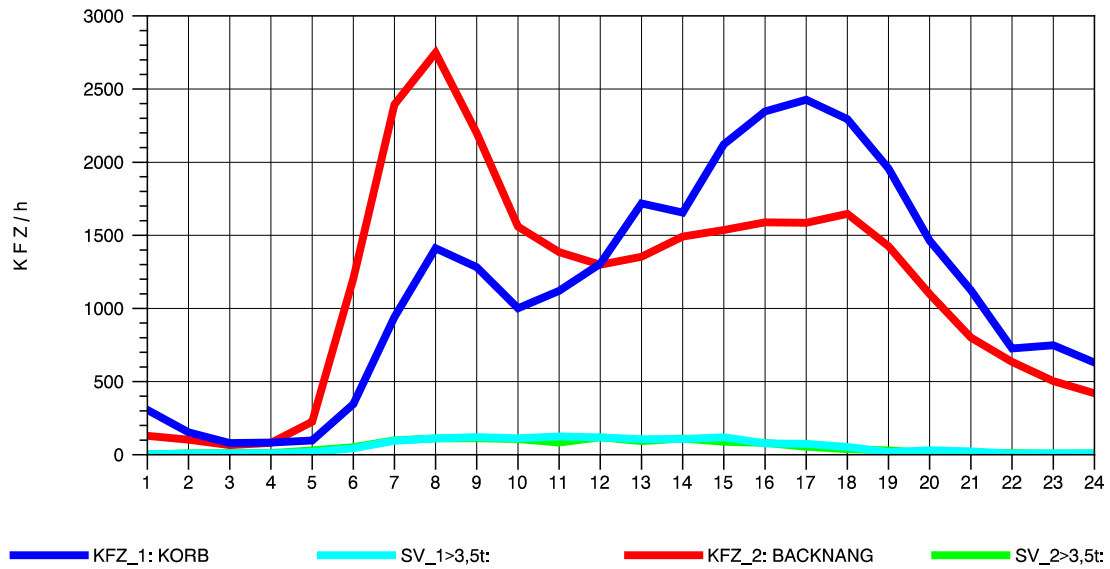

STRASSENVERKEHRSZÄHLUNGEN IN BADEN-WÜRTTEMBERG
KORB 71221100 B 14
Freitag, 05. August 2011