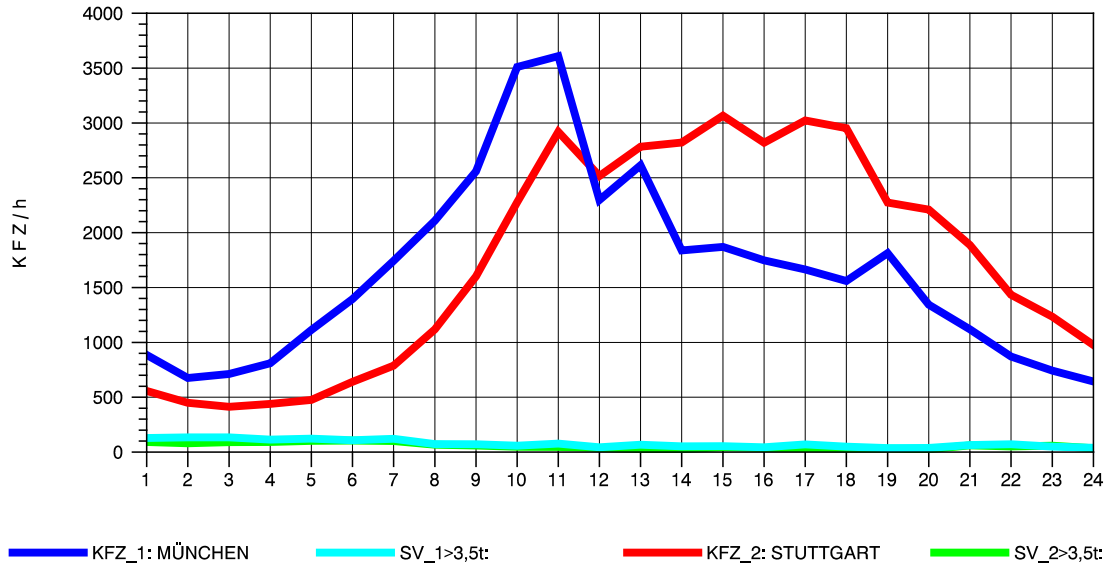

STRASSENVERKEHRSZÄHLUNGEN IN BADEN-WÜRTTEMBERG
AICHELBERG 73231077 A 8
Samstag, 06. August 2011