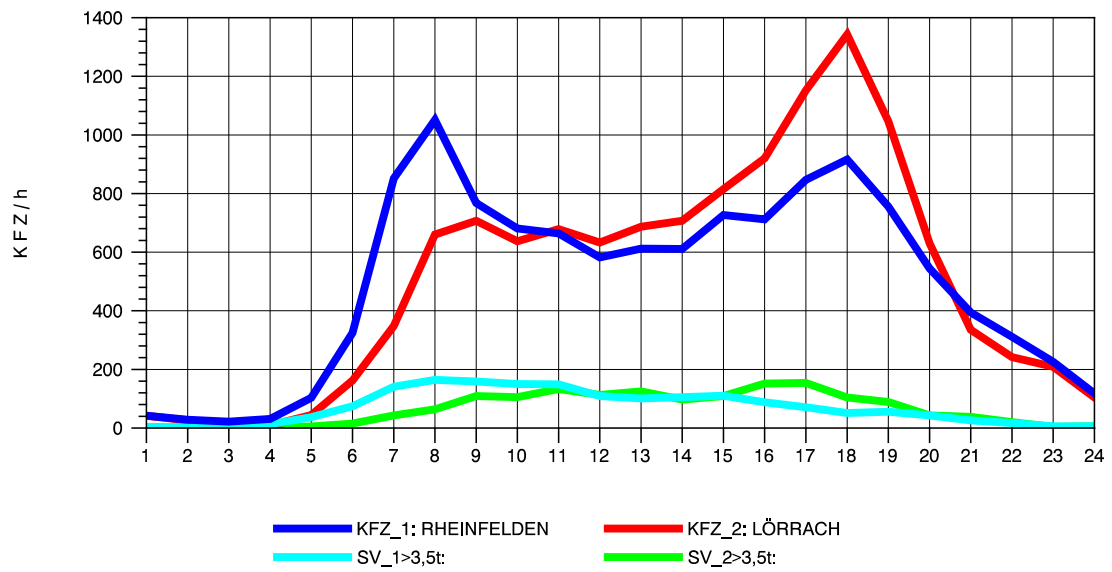

STRASSENVERKEHRSZÄHLUNGEN IN BADEN-WÜRTTEMBERG
LÖRRACH 83121003 A 98
Mittwoch, 03. August 2011