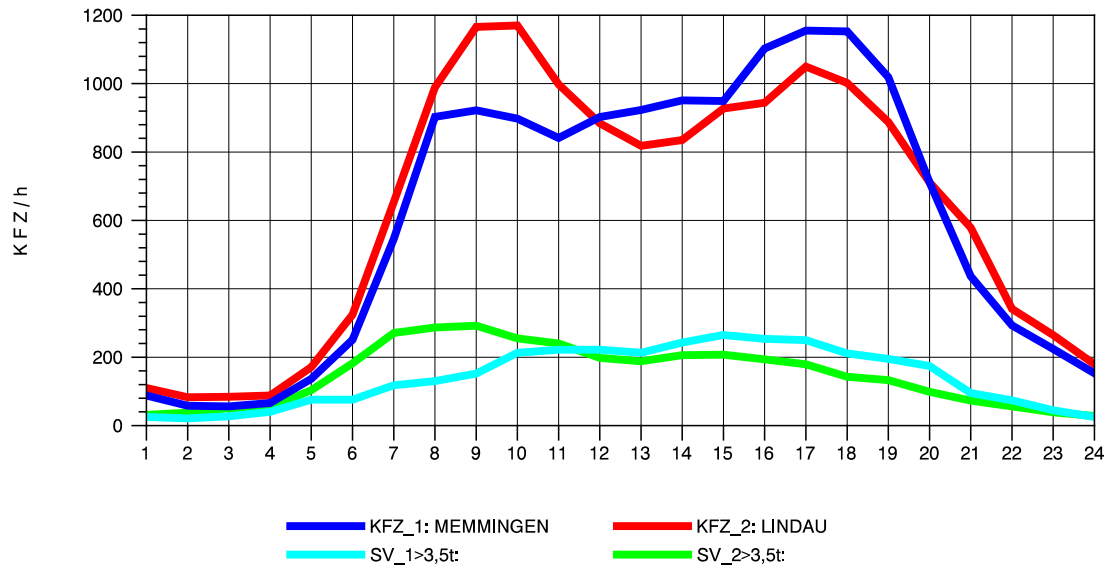

STRASSENVERKEHRSZÄHLUNGEN IN BADEN-WÜRTTEMBERG
LEUTKIRCH-WEST 81261001 A 96
Dienstag, 05. April 2011