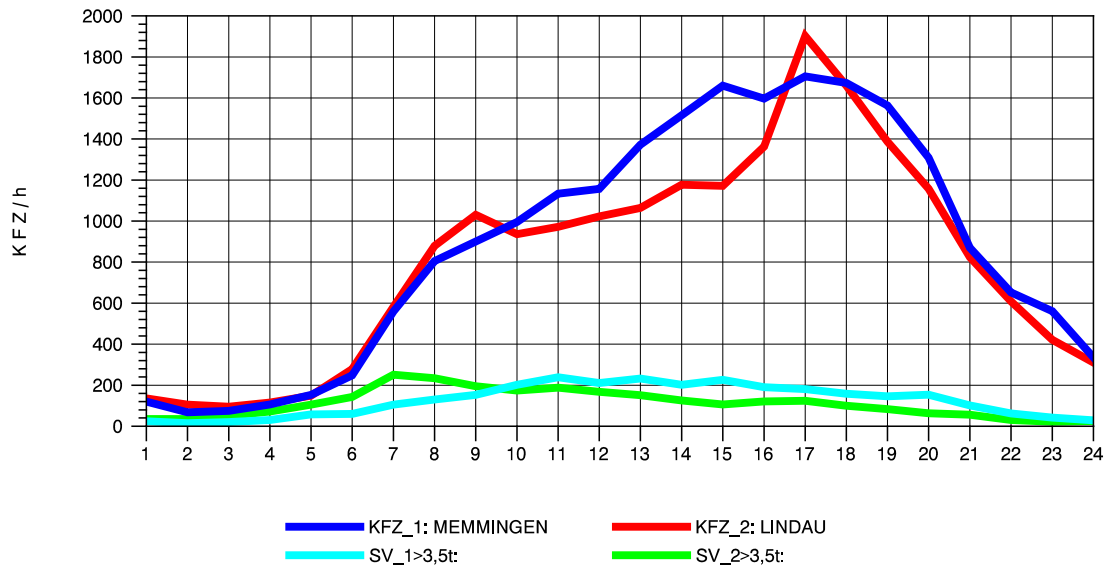

STRASSENVERKEHRSZÄHLUNGEN IN BADEN-WÜRTTEMBERG
LEUTKIRCH-WEST 81261001 A 96
Freitag, 08. April 2011