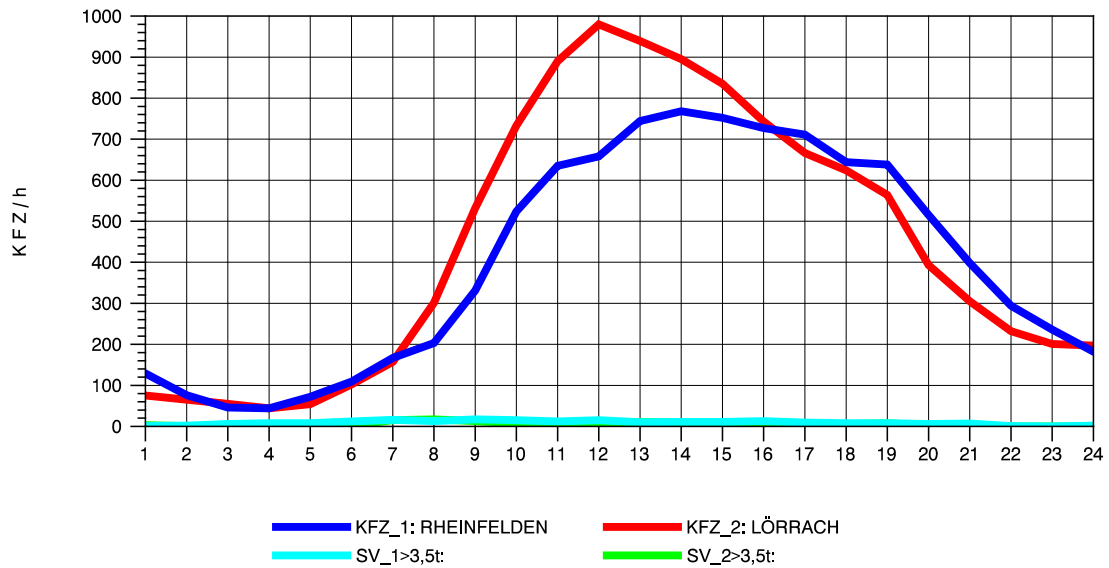

STRASSENVERKEHRSZÄHLUNGEN IN BADEN-WÜRTTEMBERG
LÖRRACH 83121003 A 98
Samstag, 06. August 2011