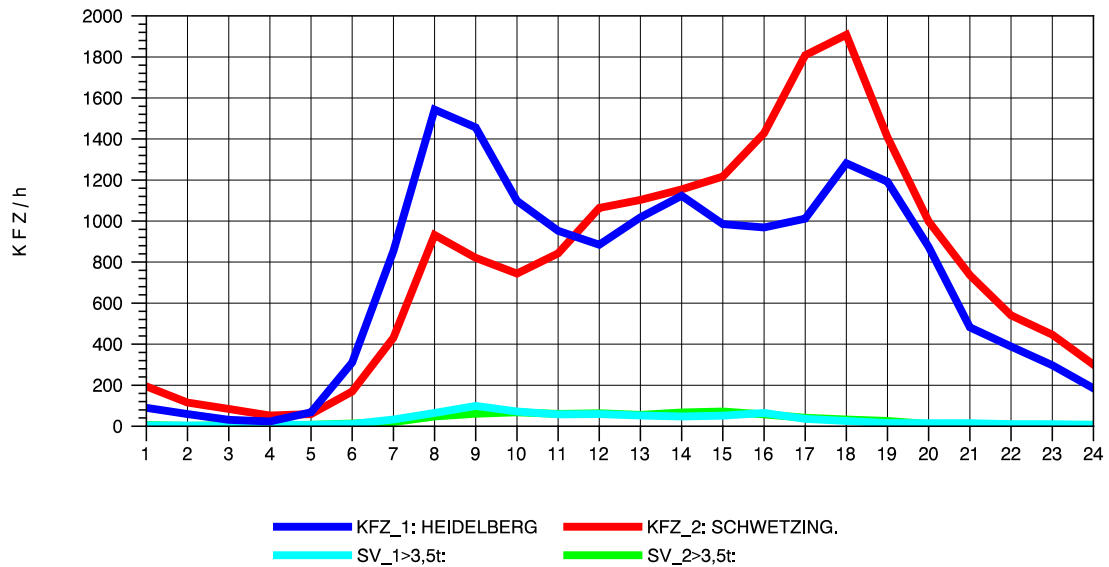

STRASSENVERKEHRSZÄHLUNGEN IN BADEN-WÜRTTEMBERG
HEIDELBERG 2 66171214 L 600A
Mittwoch, 03. August 2011