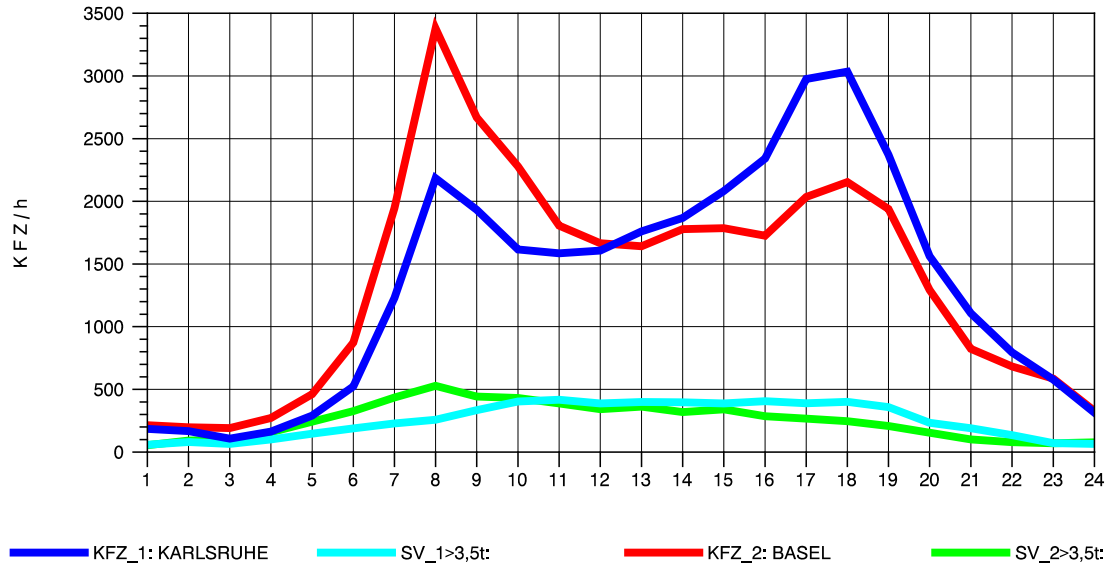

STRASSENVERKEHRSZÄHLUNGEN IN BADEN-WÜRTTEMBERG
NIMBURG 78121047 A 5
Dienstag, 05. April 2011