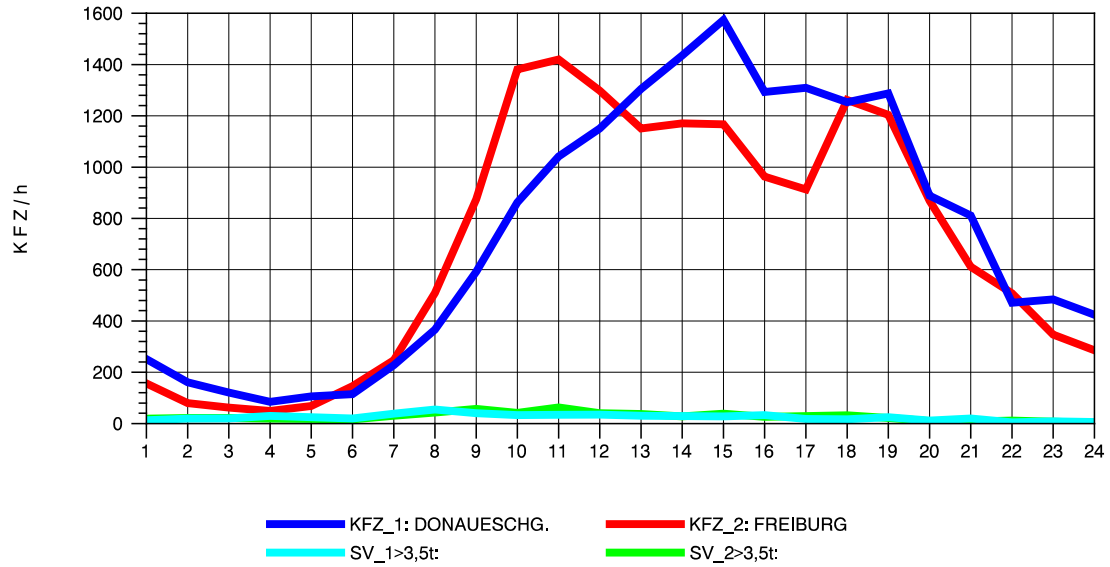

STRASSENVERKEHRSZÄHLUNGEN IN BADEN-WÜRTTEMBERG
FREIBURG-OSTTUNNEL 80131101 B 31 N
Samstag, 09. April 2011