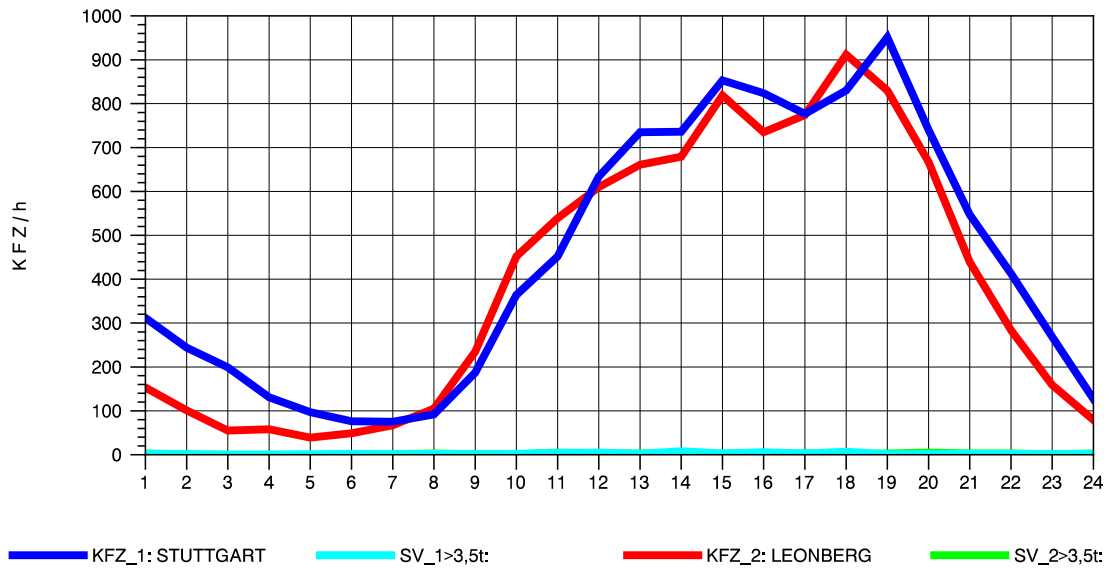

STRASSENVERKEHRSZÄHLUNGEN IN BADEN-WÜRTTEMBERG
SOLITUDE 72201203 L 1180
Sonntag, 10. April 2011