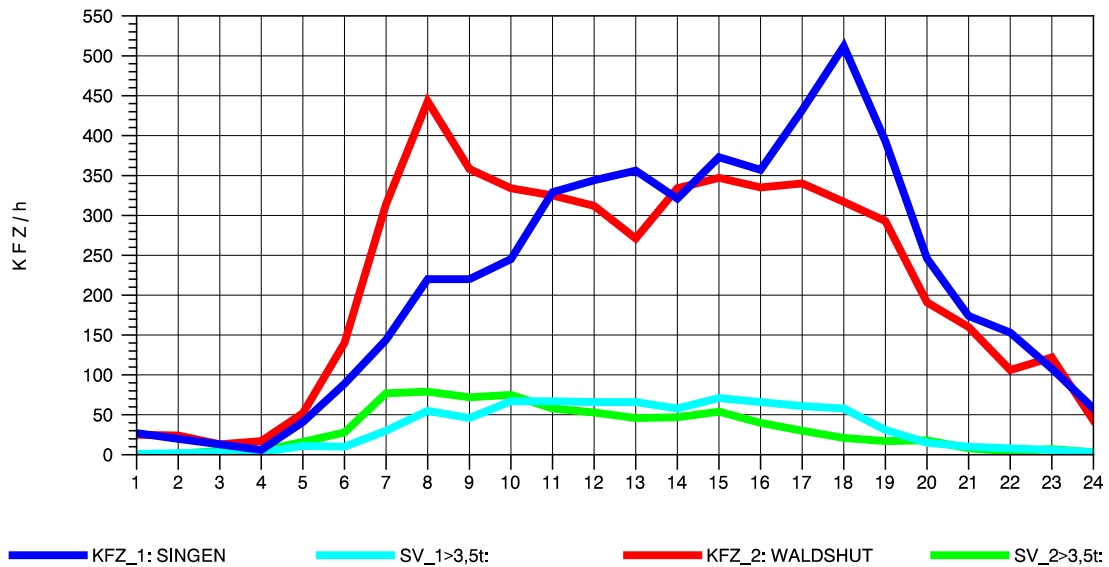

STRASSENVERKEHRSZÄHLUNGEN IN BADEN-WÜRTTEMBERG
LAUCHRINGEN 83151001 A 98
Mittwoch, 03. August 2011