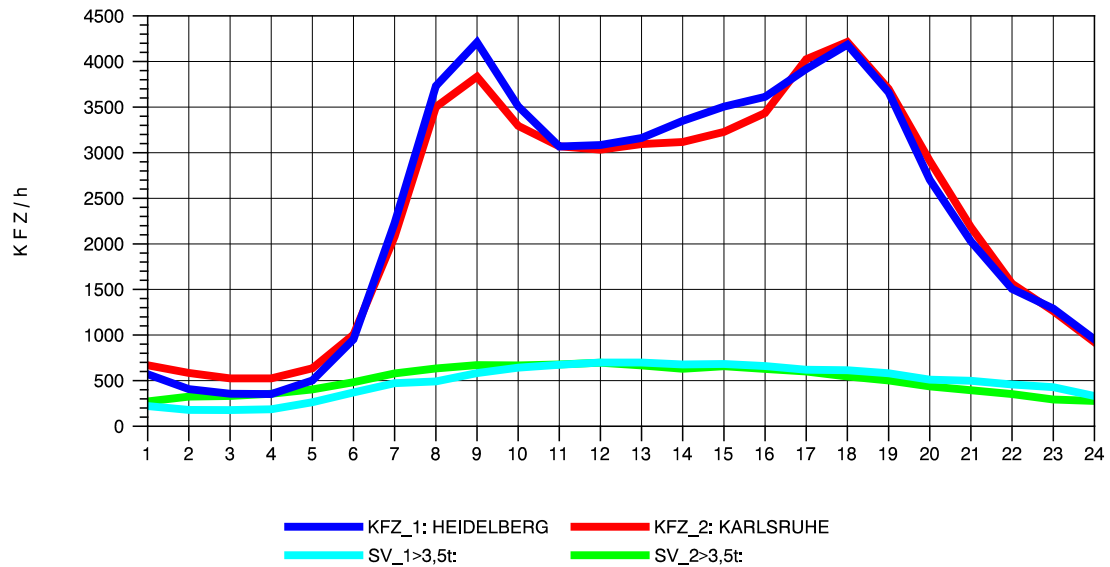

STRASSENVERKEHRSZÄHLUNGEN IN BADEN-WÜRTTEMBERG
ST. LEON 67171018 A 5
Mittwoch, 06. April 2011