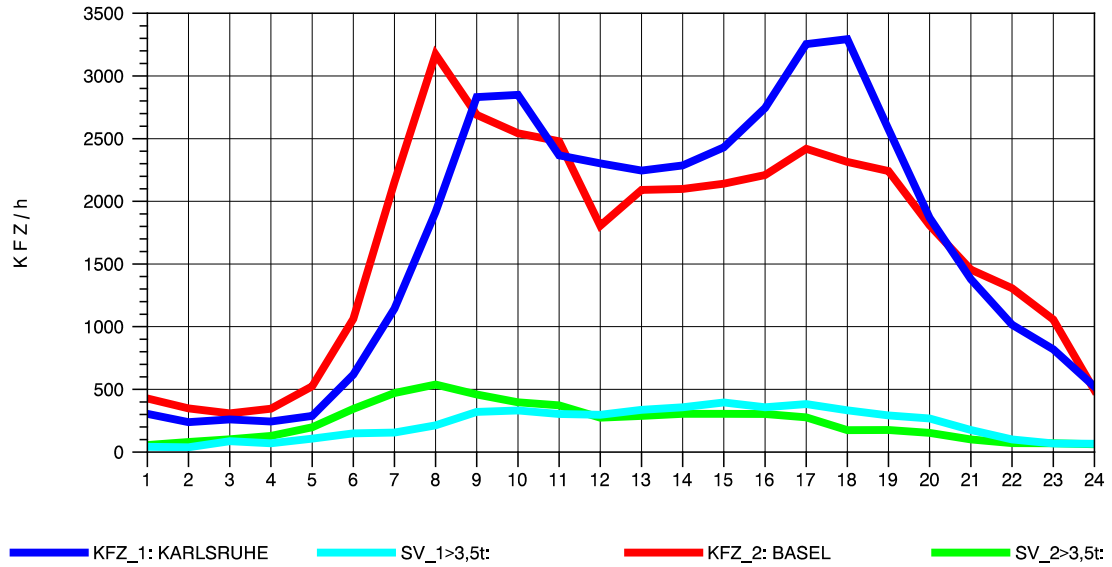

STRASSENVERKEHRSZÄHLUNGEN IN BADEN-WÜRTTEMBERG
NIMBURG 78121047 A 5
Dienstag, 02. August 2011