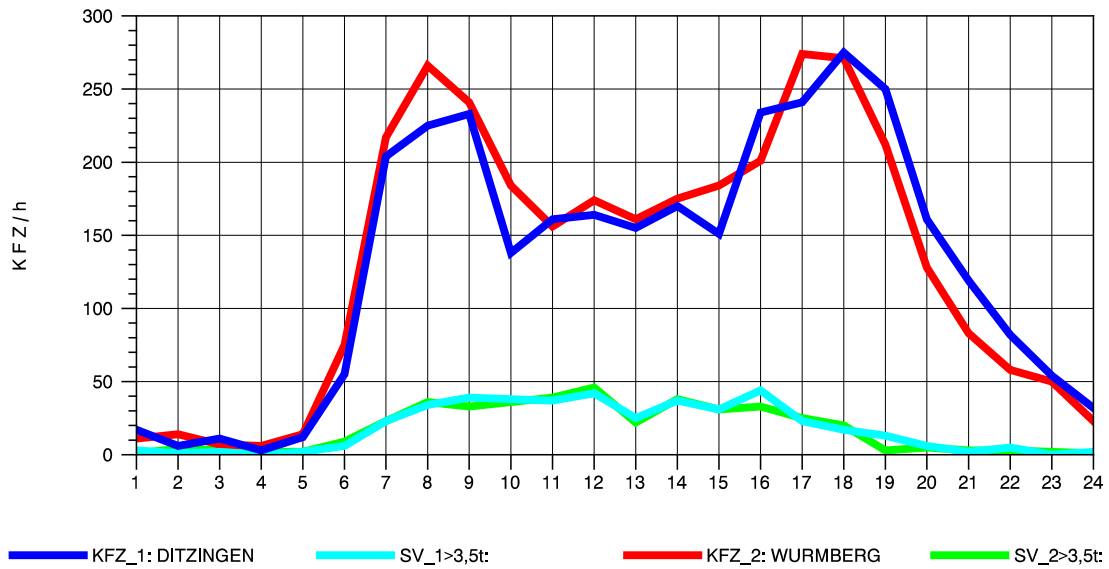

STRASSENVERKEHRSZÄHLUNGEN IN BADEN-WÜRTTEMBERG
HEIMERDINGEN 71201227 L 1177
Mittwoch, 03. August 2011