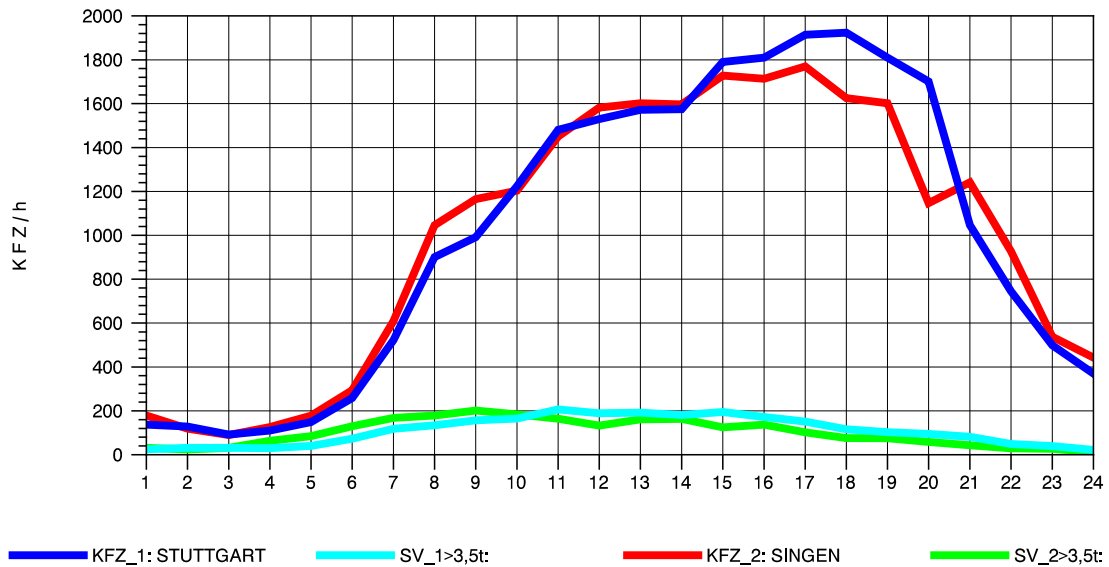

STRASSENVERKEHRSZÄHLUNGEN IN BADEN-WÜRTTEMBERG
GEISINGEN 81181036 A 81
Freitag, 05. August 2011