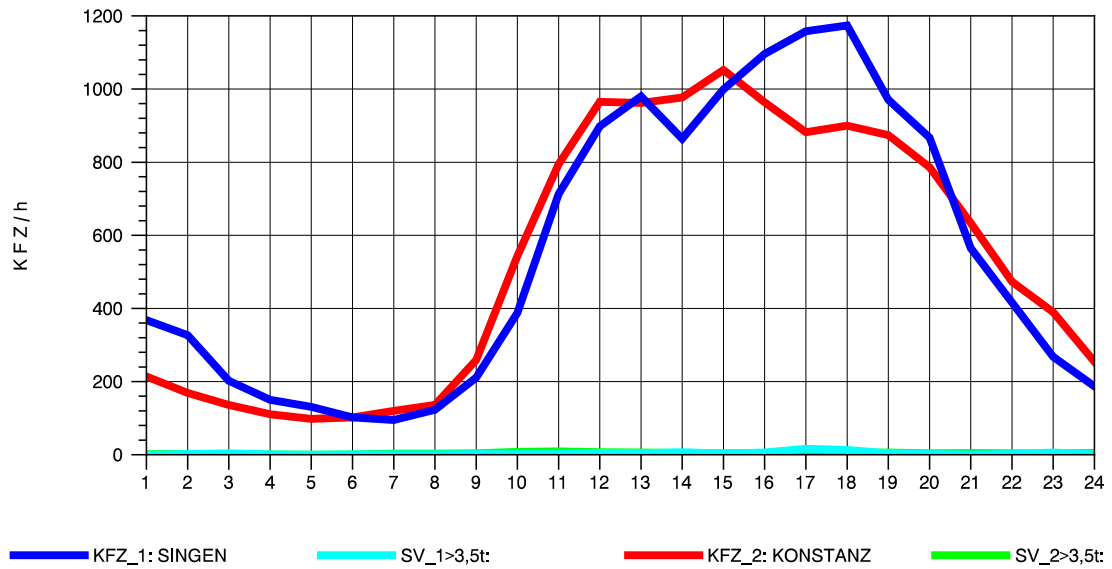

STRASSENVERKEHRSZÄHLUNGEN IN BADEN-WÜRTTEMBERG
KLOSTER HEGNE 82201112 B 33
Sonntag, 07. August 2011