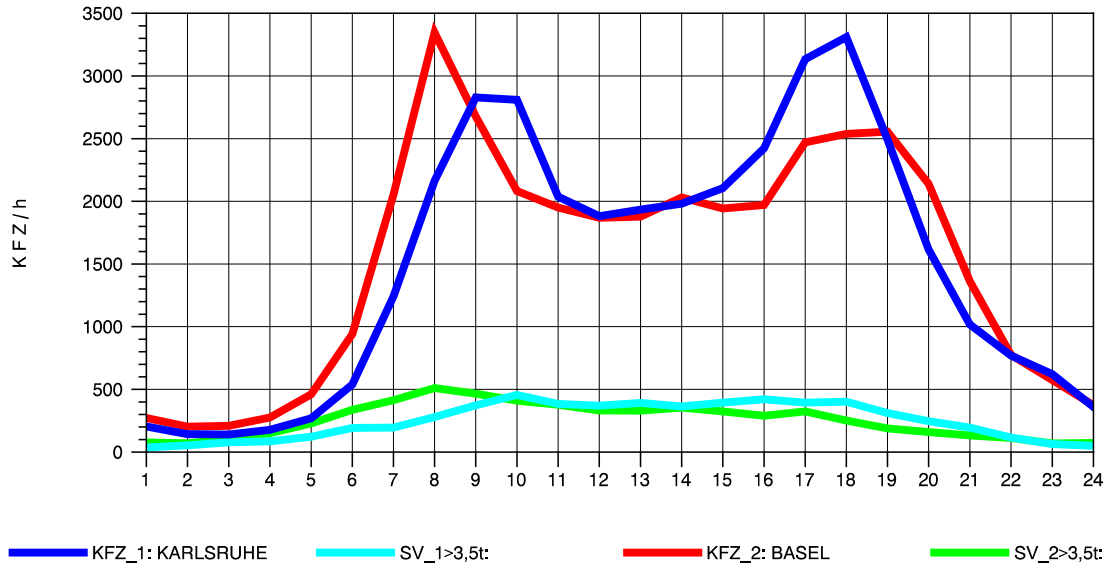

STRASSENVERKEHRSZÄHLUNGEN IN BADEN-WÜRTTEMBERG
NIMBURG 78121047 A 5
Dienstag, 11. Oktober 2011