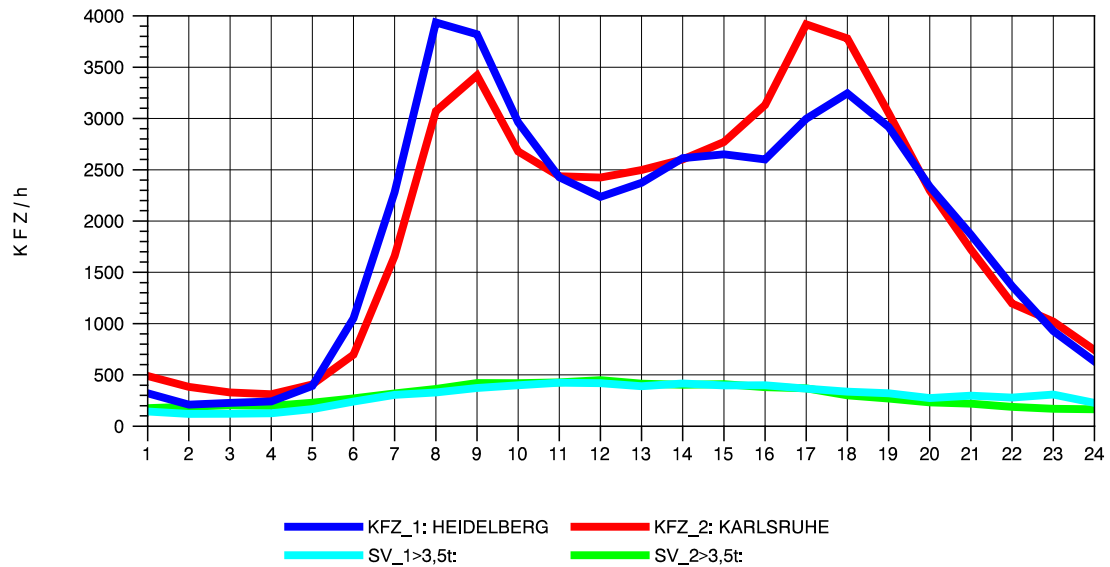

STRASSENVERKEHRSZÄHLUNGEN IN BADEN-WÜRTTEMBERG
EPELHEIM 65171010 A 5
Mittwoch, 06. April 2011