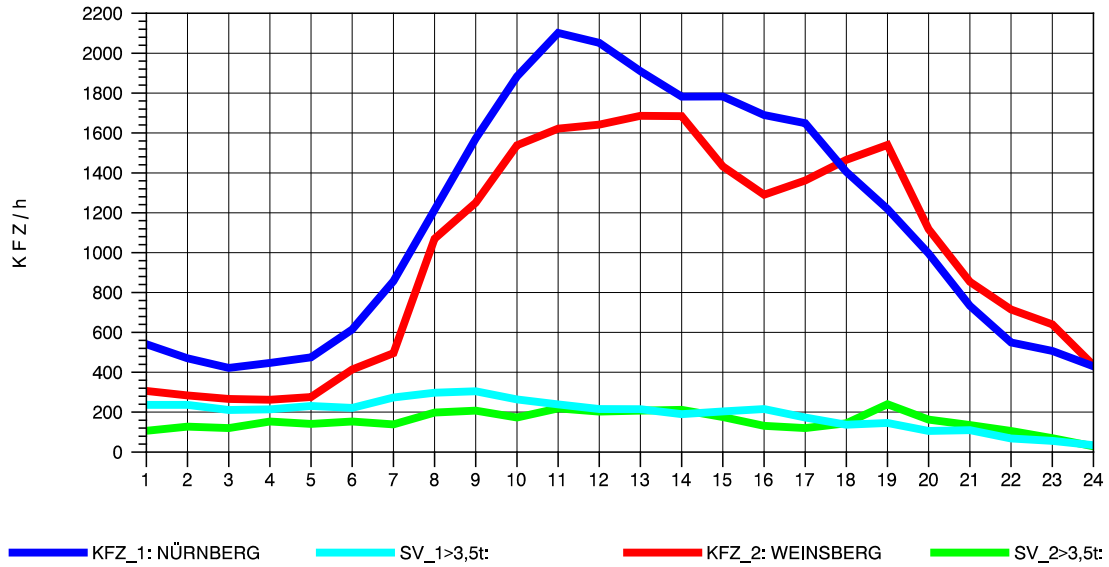

STRASSENVERKEHRSZÄHLUNGEN IN BADEN-WÜRTTEMBERG
SCHWABBACH 68221091 A 6
Samstag, 09. April 2011