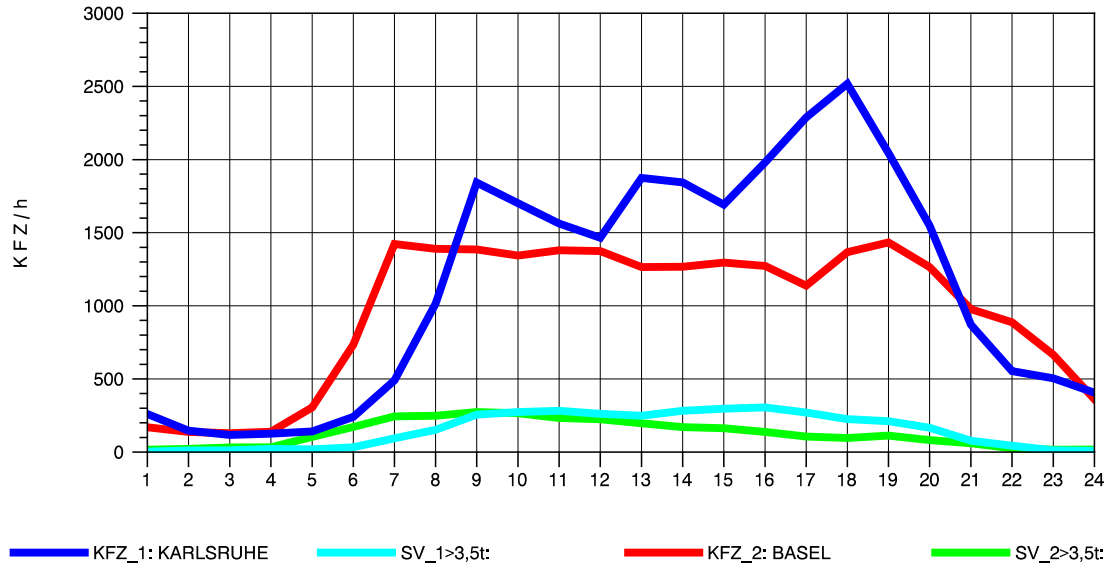

STRASSENVERKEHRSZÄHLUNGEN IN BADEN-WÜRTTEMBERG
KLEINKEMS 83111053 A 5
Donnerstag, 04. August 2011