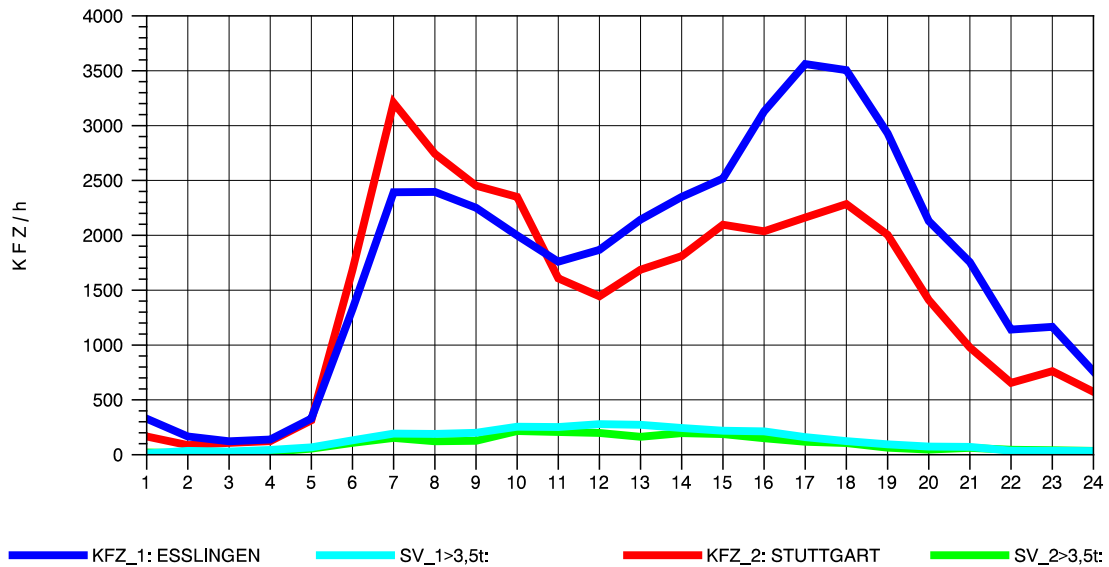

STRASSENVERKEHRSZÄHLUNGEN IN BADEN-WÜRTTEMBERG
S-HEDELFINGEN 72211101 B 10
Montag, 10. Oktober 2011