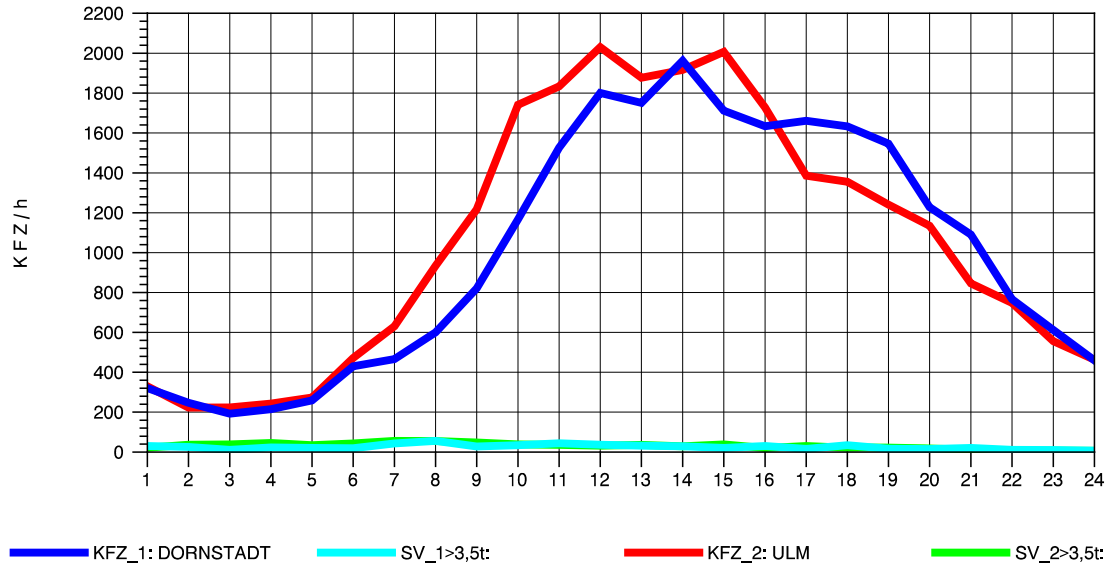

STRASSENVERKEHRSZÄHLUNGEN IN BADEN-WÜRTTEMBERG
ULM-NORD 75251103 B 10
Samstag, 06. August 2011