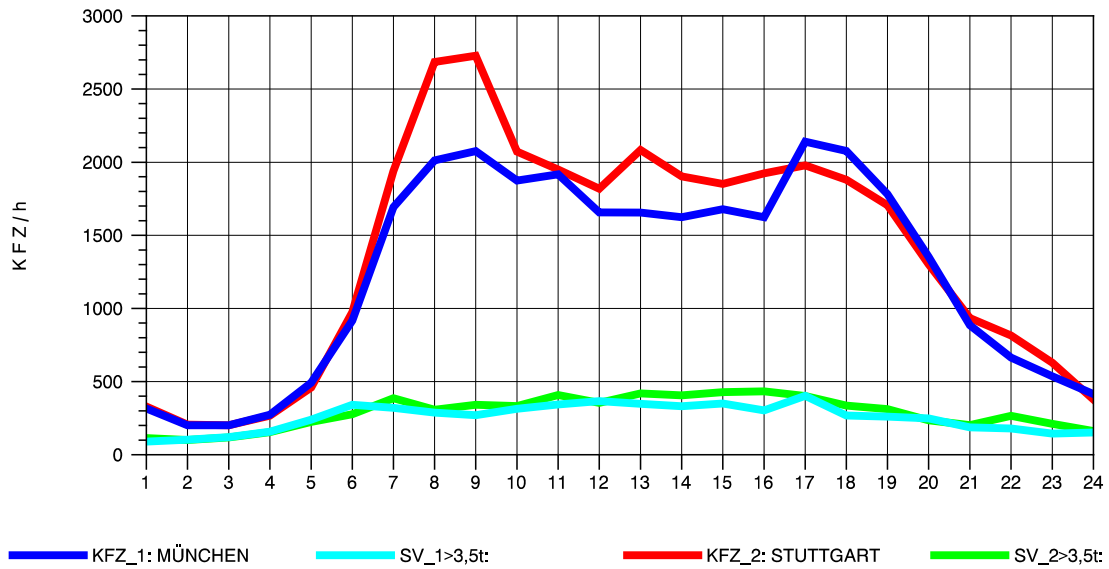

STRASSENVERKEHRSZÄHLUNGEN IN BADEN-WÜRTTEMBERG
AICHELBERG 73231077 A 8
Montag, 04. April 2011