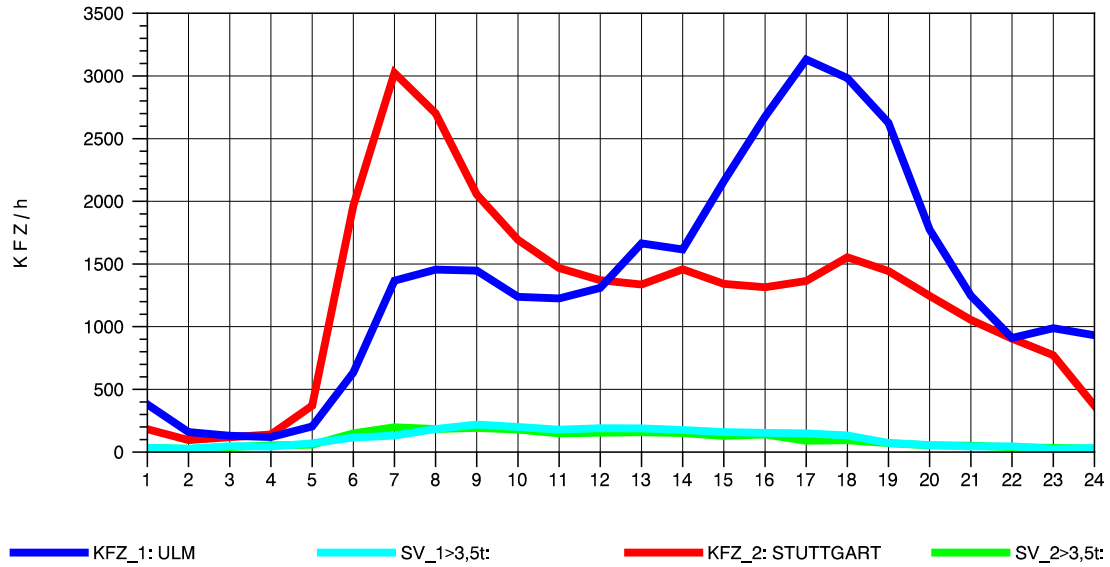

STRASSENVERKEHRSZÄHLUNGEN IN BADEN-WÜRTTEMBERG
PLOCHINGEN 72221100 B 10
Donnerstag, 04. August 2011