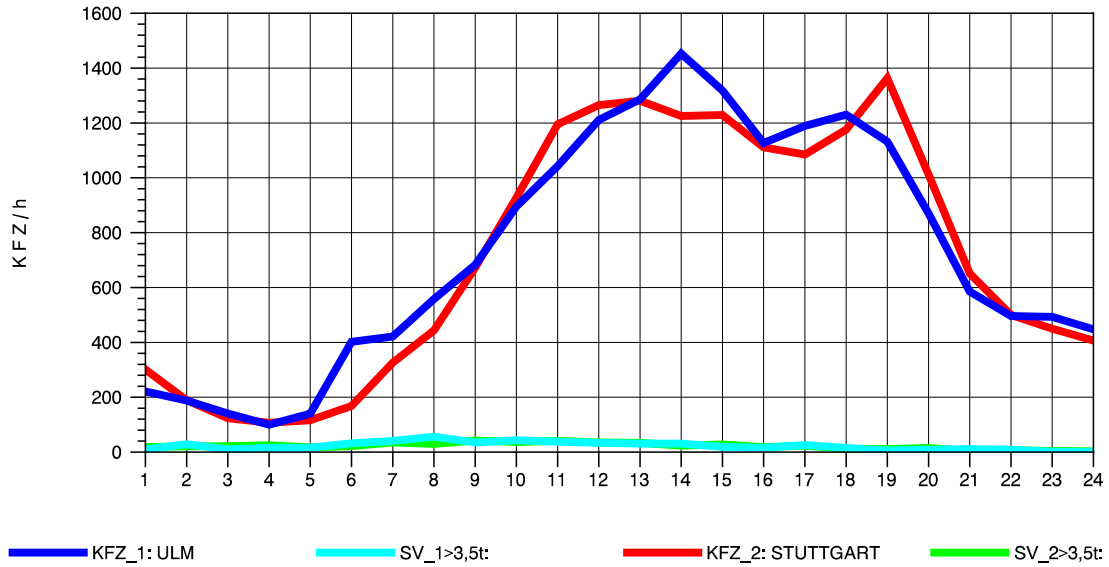

STRASSENVERKEHRSZÄHLUNGEN IN BADEN-WÜRTTEMBERG
GÖPPINGEN 73231100 B 10
Samstag, 15. Oktober 2011