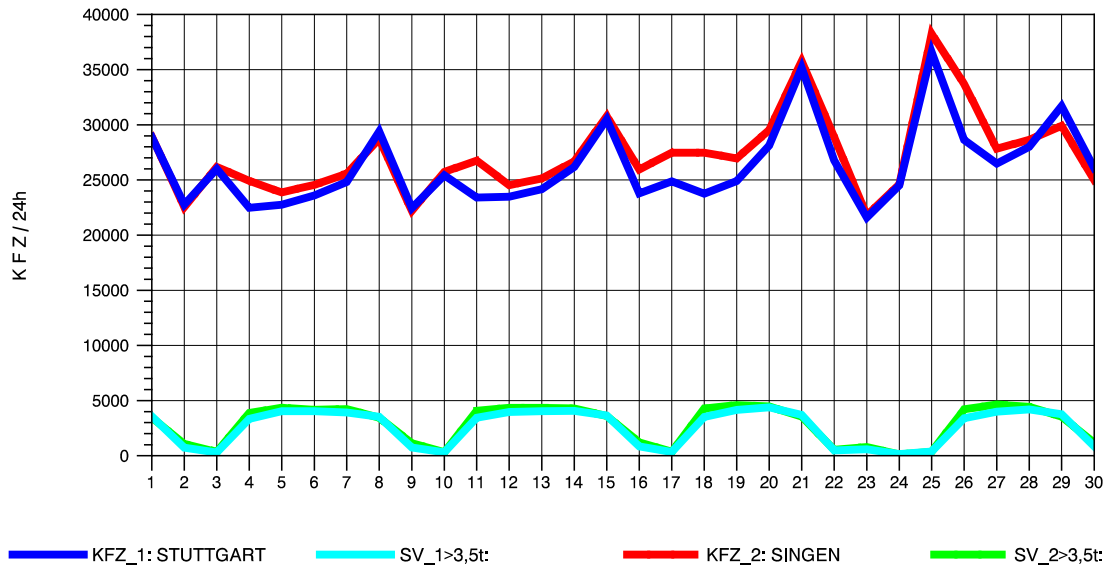

STRASSENVERKEHRSZÄHLUNGEN IN BADEN-WÜRTTEMBERG
HORB 75181028 A 81
TAGESWERTE JE RICHTUNG: April 2011