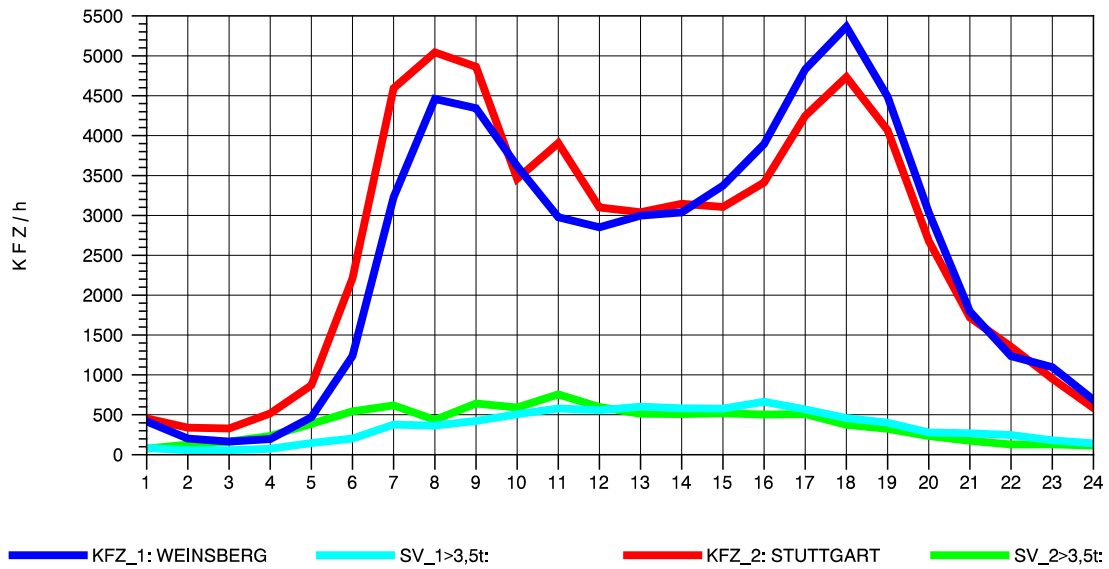

STRASSENVERKEHRSZÄHLUNGEN IN BADEN-WÜRTTEMBERG
S-KORNTAL 71201003 A 81
Montag, 10. Oktober 2011