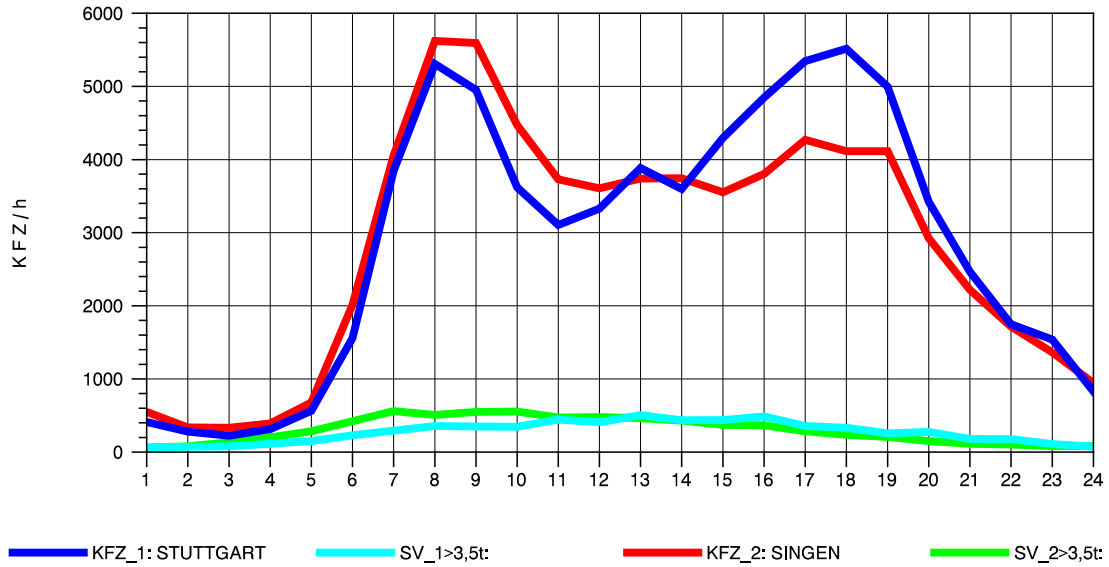

STRASSENVERKEHRSZÄHLUNGEN IN BADEN-WÜRTTEMBERG
BÖBLINGEN 72201011 A 81
Dienstag, 02. August 2011