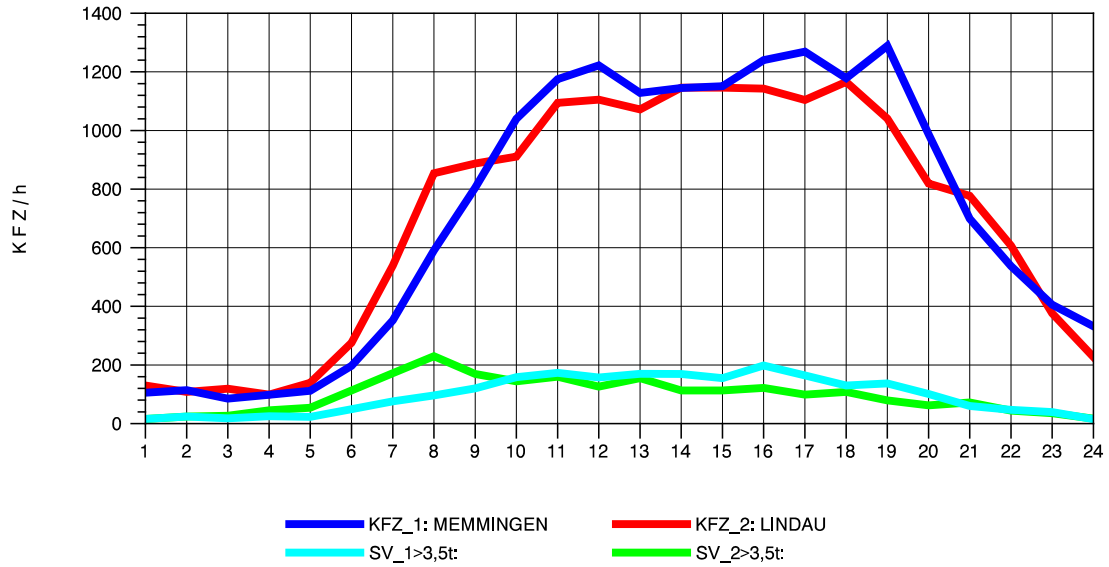

STRASSENVERKEHRSZÄHLUNGEN IN BADEN-WÜRTTEMBERG
WANGEN 82241001 A 96
Donnerstag, 04. August 2011