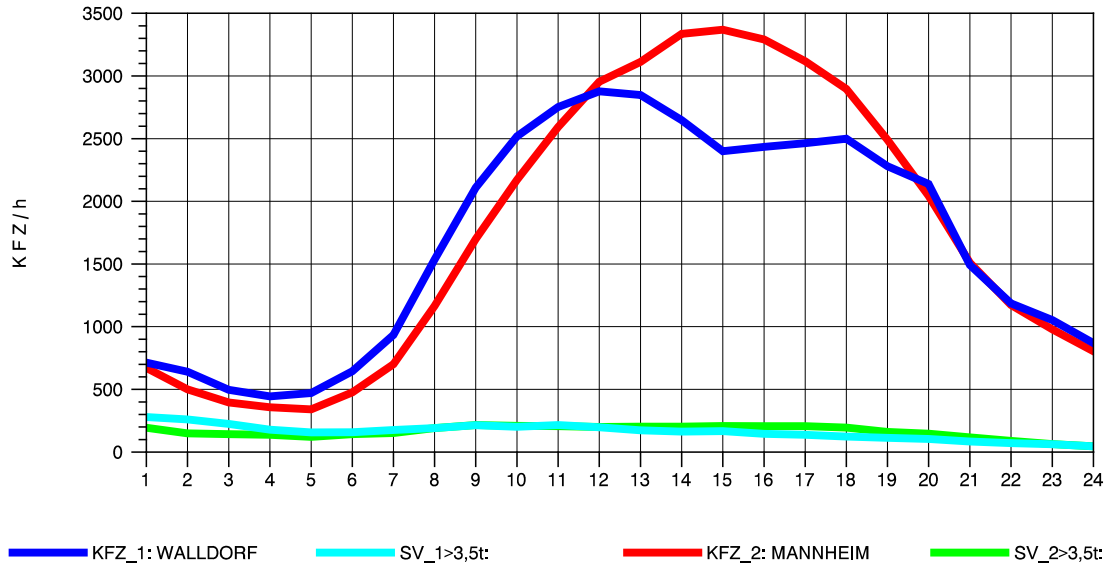

STRASSENVERKEHRSZÄHLUNGEN IN BADEN-WÜRTTEMBERG
HOCKENHEIM 66171025 A 6
Samstag, 15. Oktober 2011