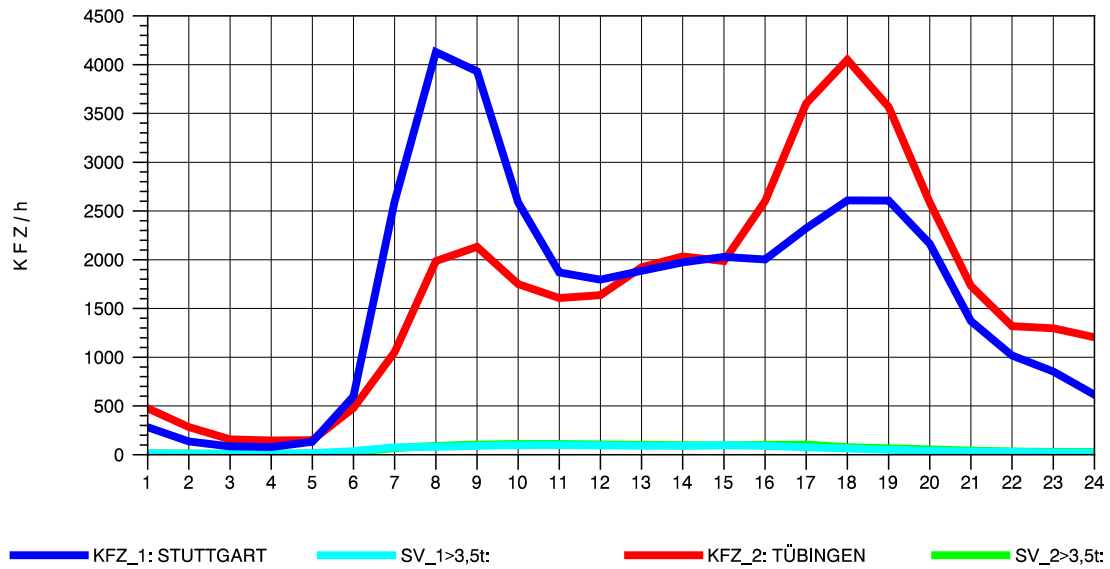

STRASSENVERKEHRSZÄHLUNGEN IN BADEN-WÜRTTEMBERG
ECHTERDINGEN 2 72201103 B 27
Mittwoch, 06. April 2011