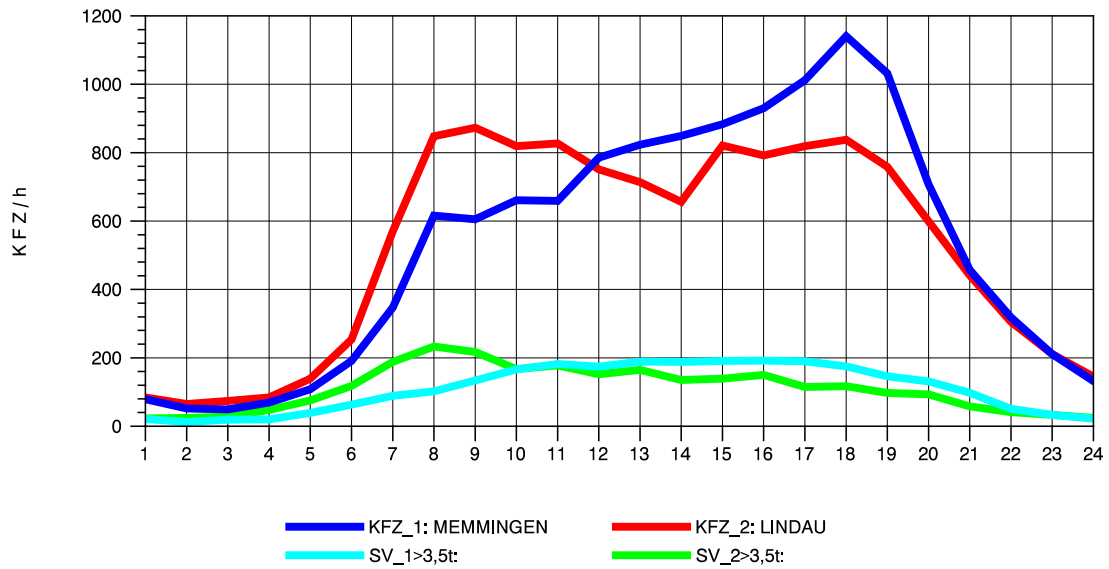

STRASSENVERKEHRSZÄHLUNGEN IN BADEN-WÜRTTEMBERG
WANGEN 82241001 A 96
Mittwoch, 06. April 2011