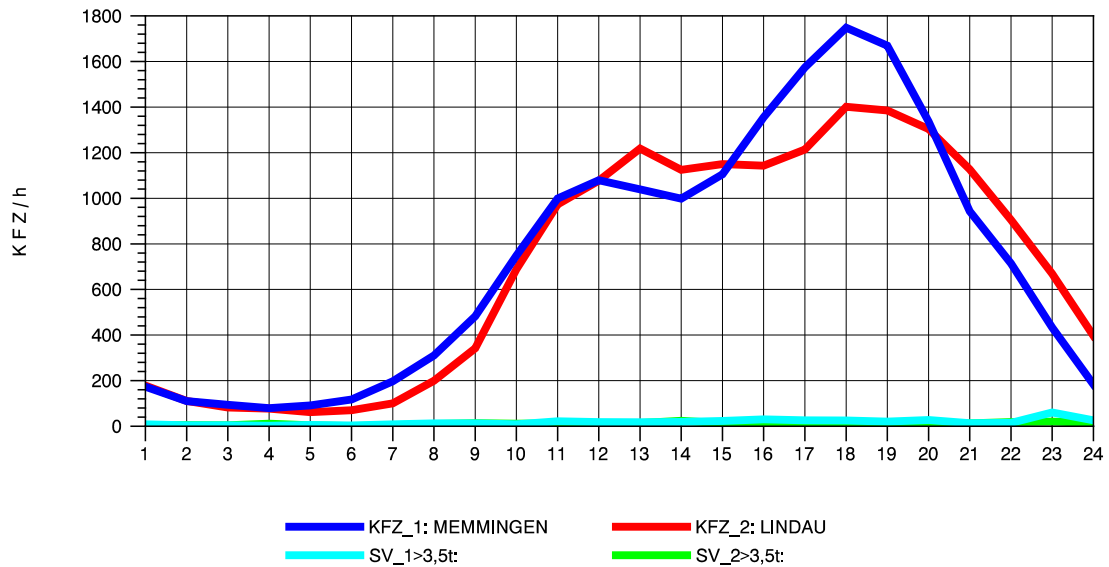

STRASSENVERKEHRSZÄHLUNGEN IN BADEN-WÜRTTEMBERG
LEUTKIRCH-WEST 81261001 A 96
Sonntag, 10. April 2011