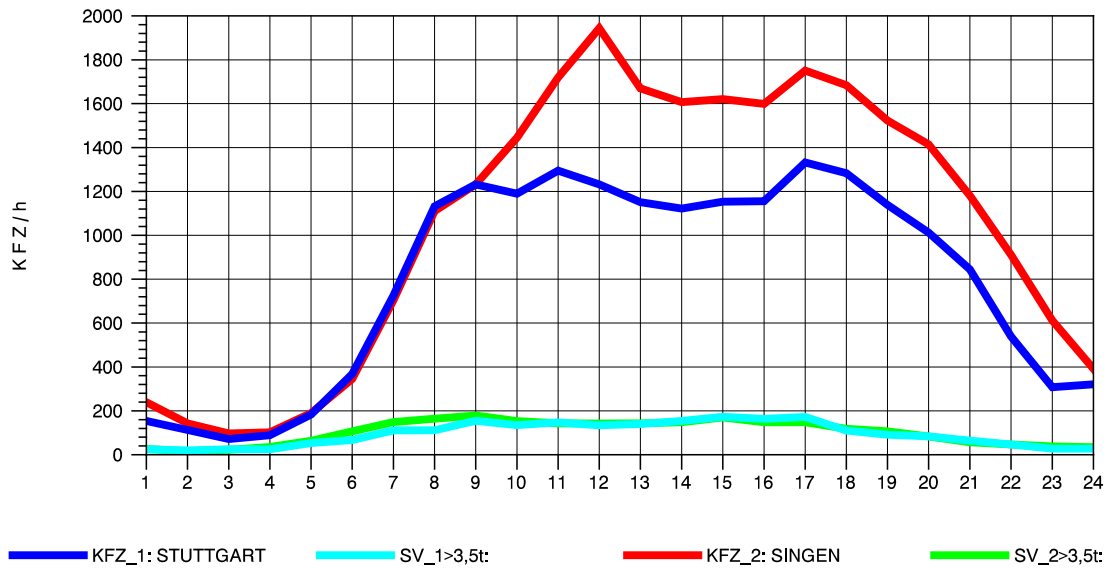

STRASSENVERKEHRSZÄHLUNGEN IN BADEN-WÜRTTEMBERG
GEISINGEN 81181036 A 81
Montag, 01. August 2011