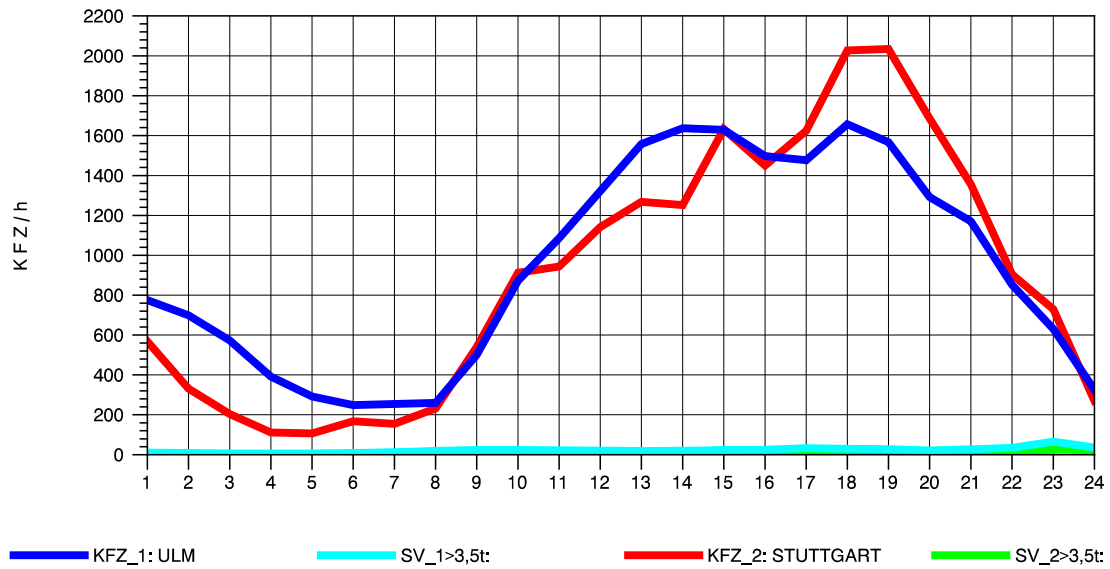

STRASSENVERKEHRSZÄHLUNGEN IN BADEN-WÜRTTEMBERG
PLOCHINGEN 72221100 B 10
Sonntag, 10. April 2011