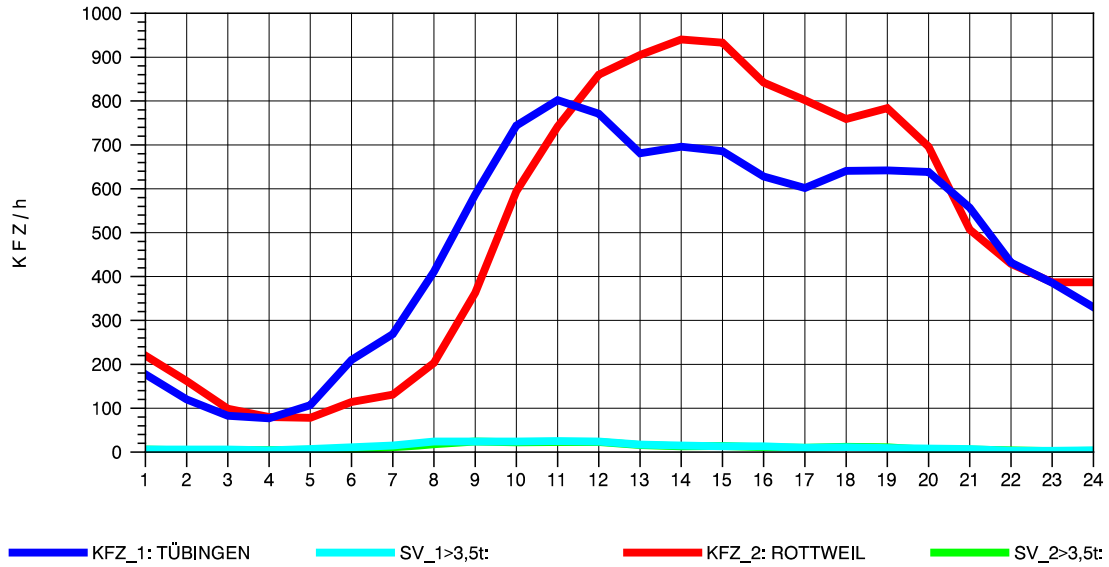

STRASSENVERKEHRSZÄHLUNGEN IN BADEN-WÜRTTEMBERG
TÜBINGEN-SÜD 75201101 B 27
Samstag, 06. August 2011