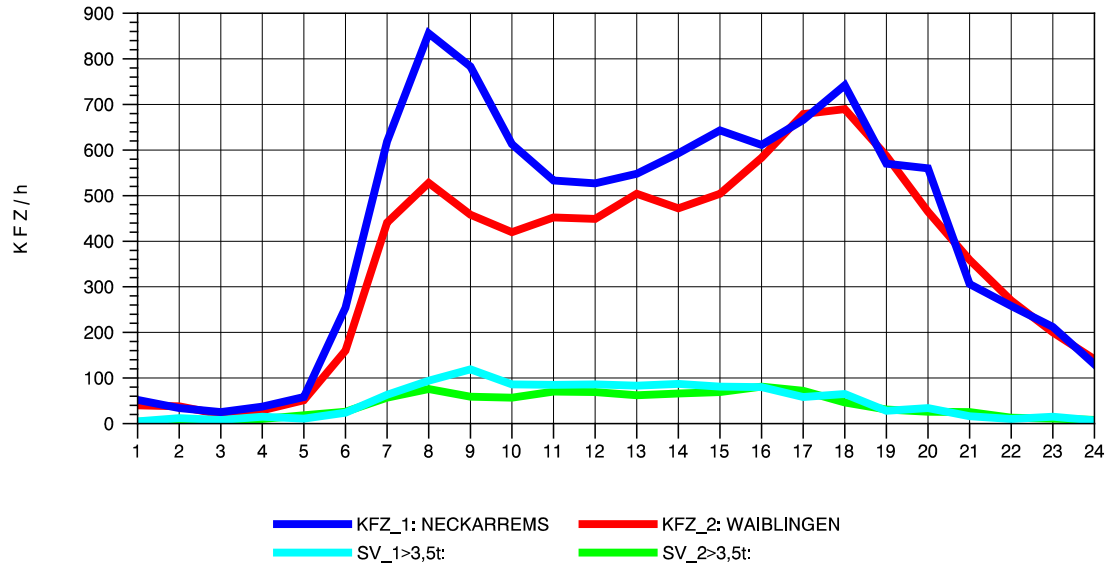

STRASSENVERKEHRSZÄHLUNGEN IN BADEN-WÜRTTEMBERG
HEGNACH 71211211 L 1142
Dienstag, 02. August 2011