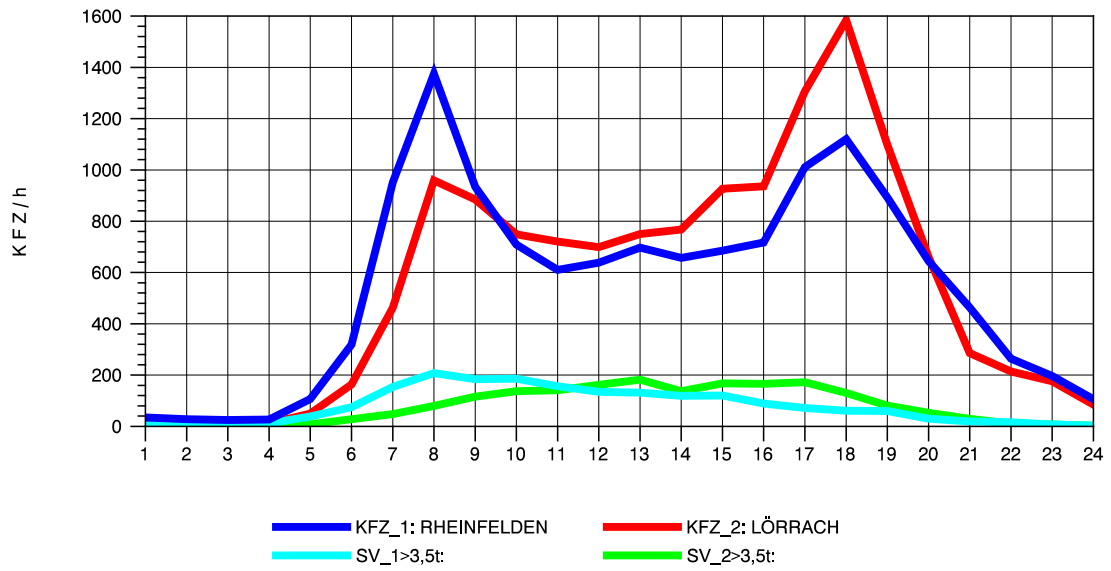

STRASSENVERKEHRSZÄHLUNGEN IN BADEN-WÜRTTEMBERG
LÖRRACH 83121003 A 98
Dienstag, 11. Oktober 2011