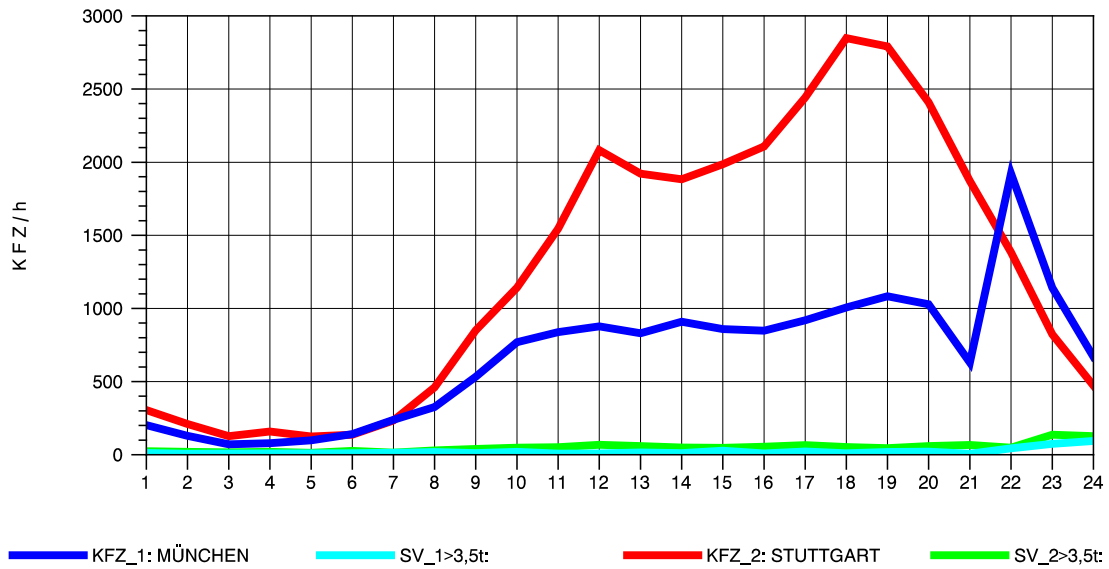

STRASSENVERKEHRSZÄHLUNGEN IN BADEN-WÜRTTEMBERG
MERKLINGEN 74241098 A 8
Sonntag, 10. April 2011