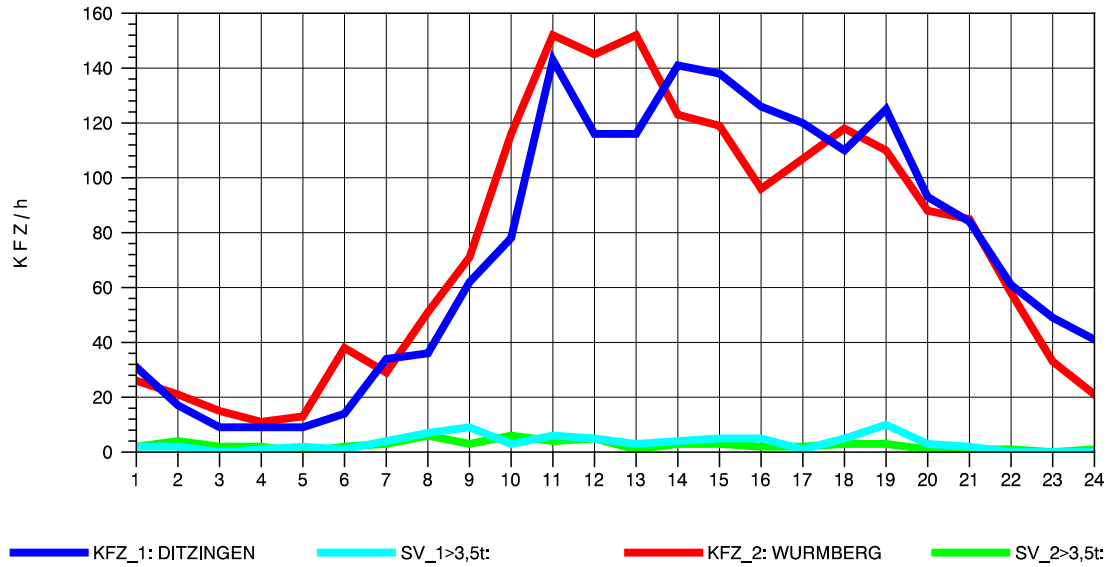

STRASSENVERKEHRSZÄHLUNGEN IN BADEN-WÜRTTEMBERG
HEIMERDINGEN 71201227 L 1177
Samstag, 06. August 2011