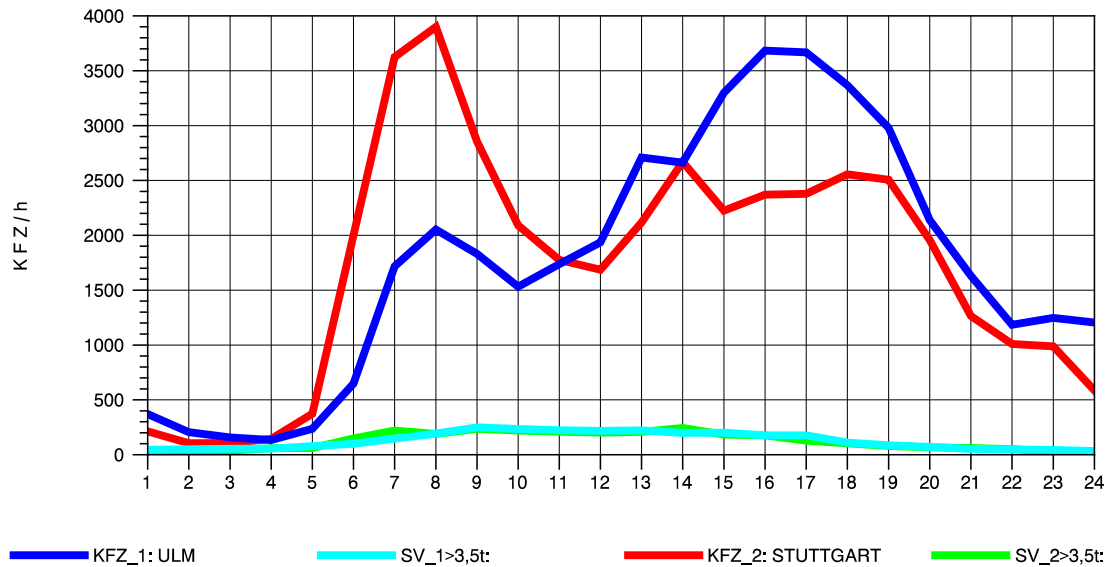

STRASSENVERKEHRSZÄHLUNGEN IN BADEN-WÜRTTEMBERG
PLOCHINGEN 72221100 B 10
Freitag, 14. Oktober 2011