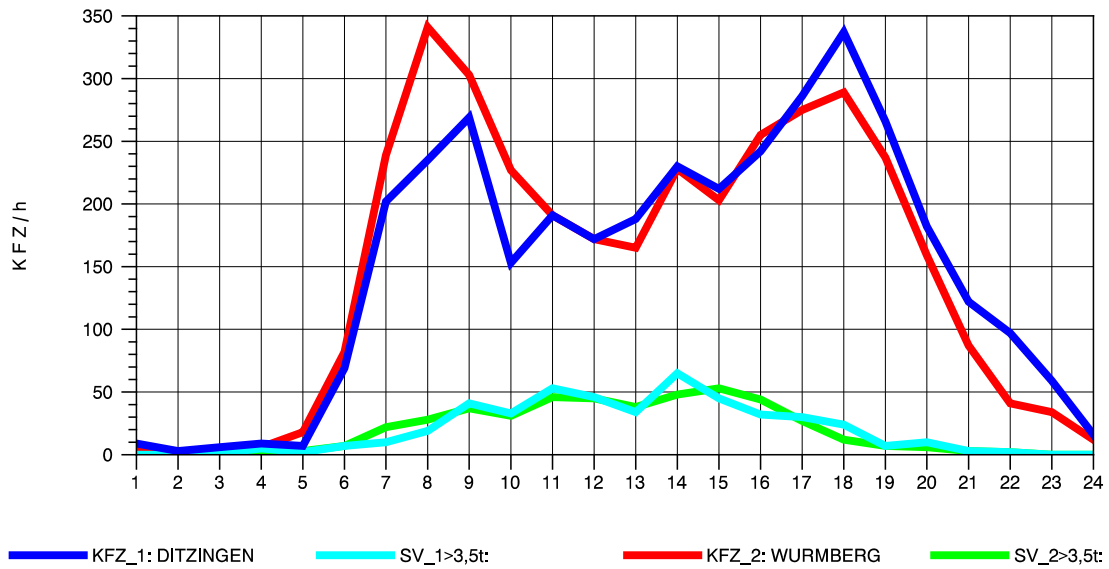

STRASSENVERKEHRSZÄHLUNGEN IN BADEN-WÜRTTEMBERG
HEIMERDINGEN 71201227 L 1177
Montag, 04. April 2011