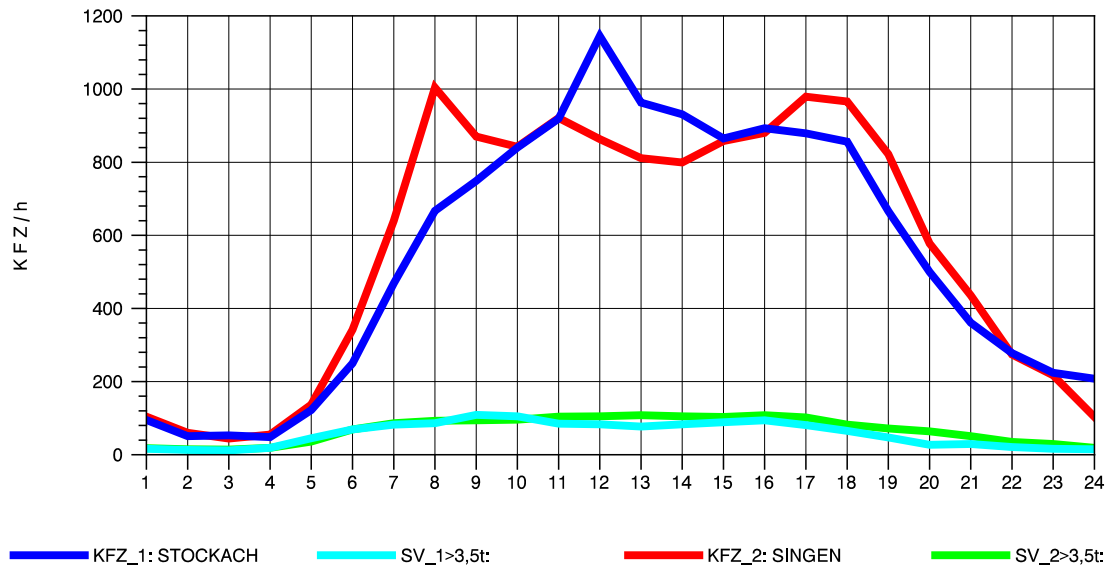

STRASSENVERKEHRSZÄHLUNGEN IN BADEN-WÜRTTEMBERG
STOCKACH 81191040 A 98
Montag, 01. August 2011