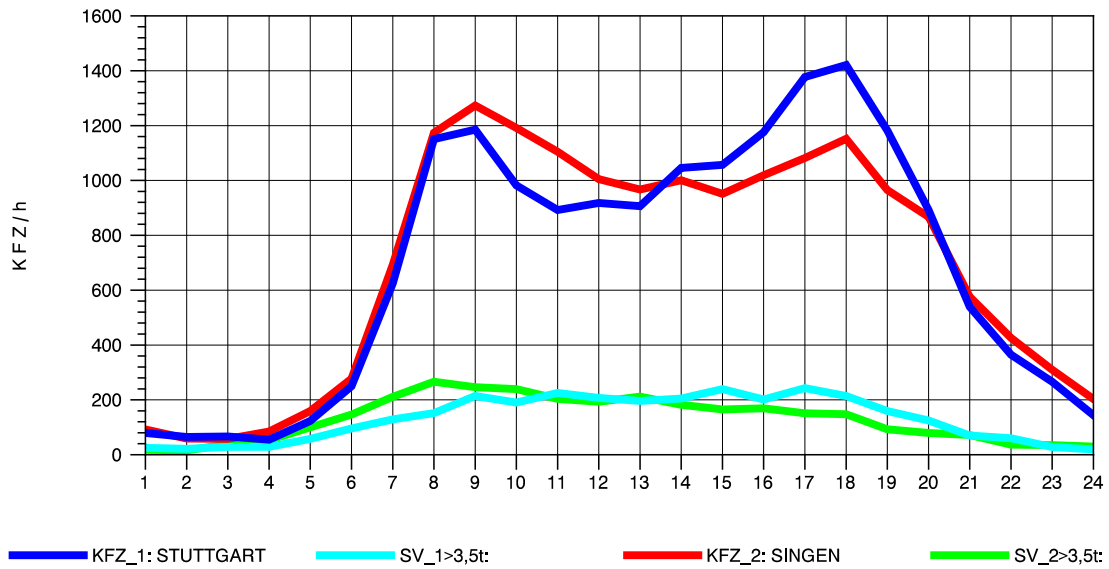

STRASSENVERKEHRSZÄHLUNGEN IN BADEN-WÜRTTEMBERG
GEISINGEN 81181036 A 81
Mittwoch, 06. April 2011