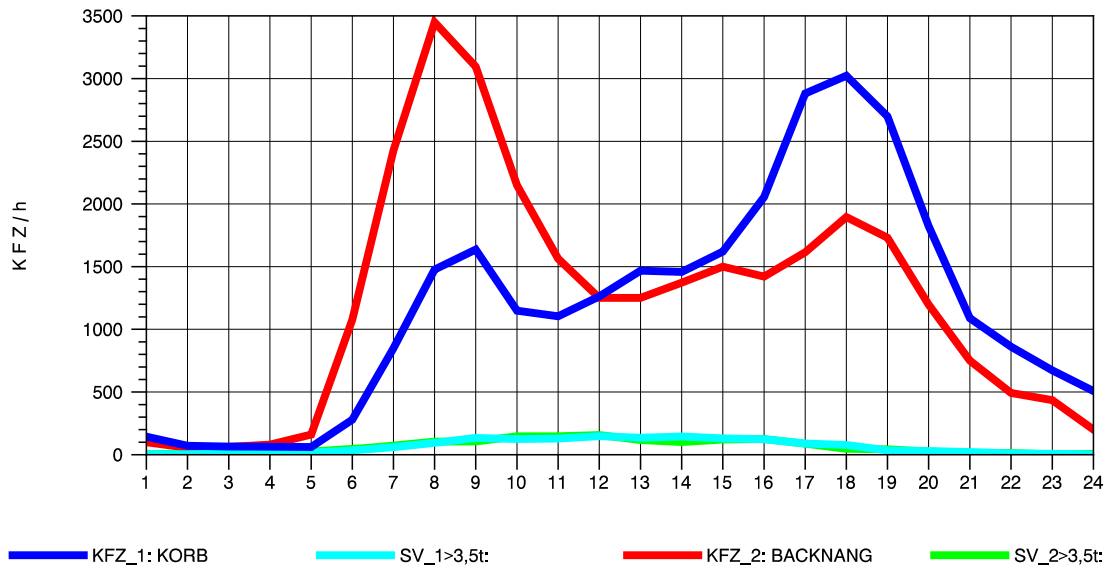

STRASSENVERKEHRSZÄHLUNGEN IN BADEN-WÜRTTEMBERG
KORB 71221100 B 14
Montag, 04. April 2011