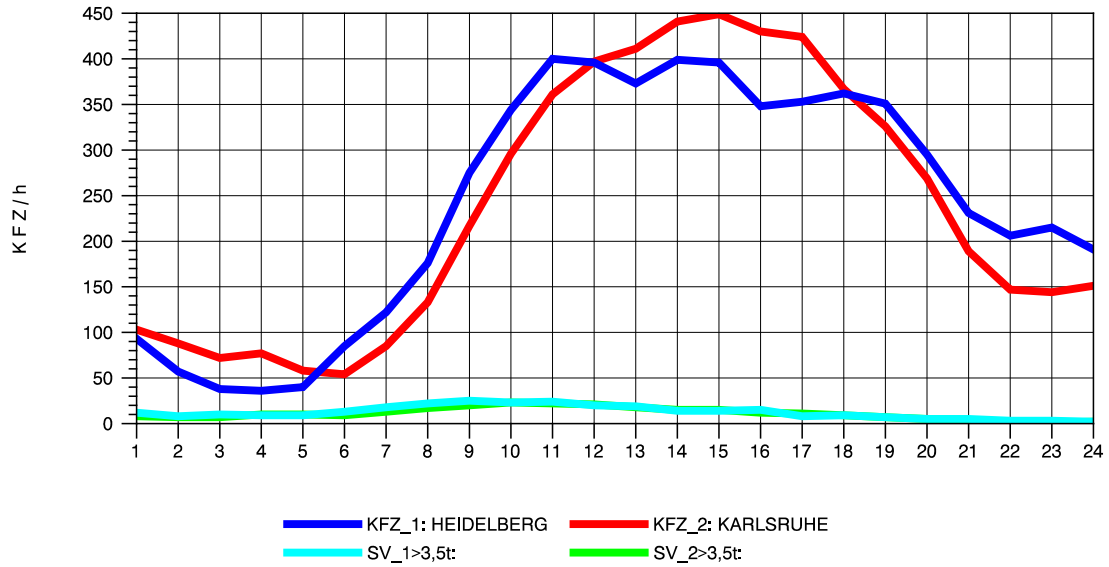

STRASSENVERKEHRSZÄHLUNGEN IN BADEN-WÜRTTEMBERG
VAIHINGEN (ENZ) 70191108 B 10
Samstag, 09. April 2011