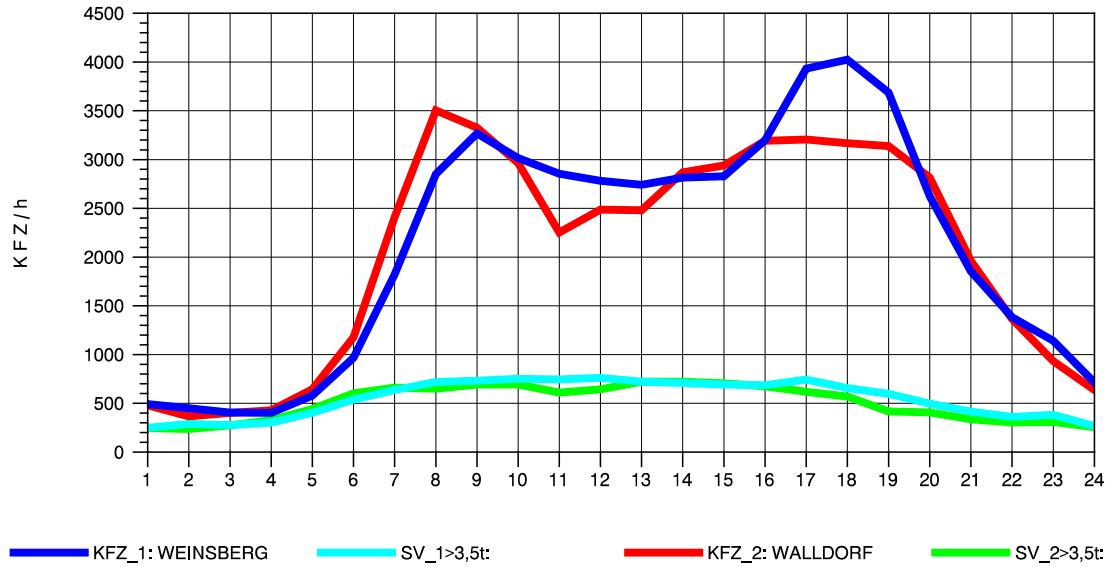

STRASSENVERKEHRSZÄHLUNGEN IN BADEN-WÜRTTEMBERG
WALLDORF 67171016 A 6
Donnerstag, 13. Oktober 2011