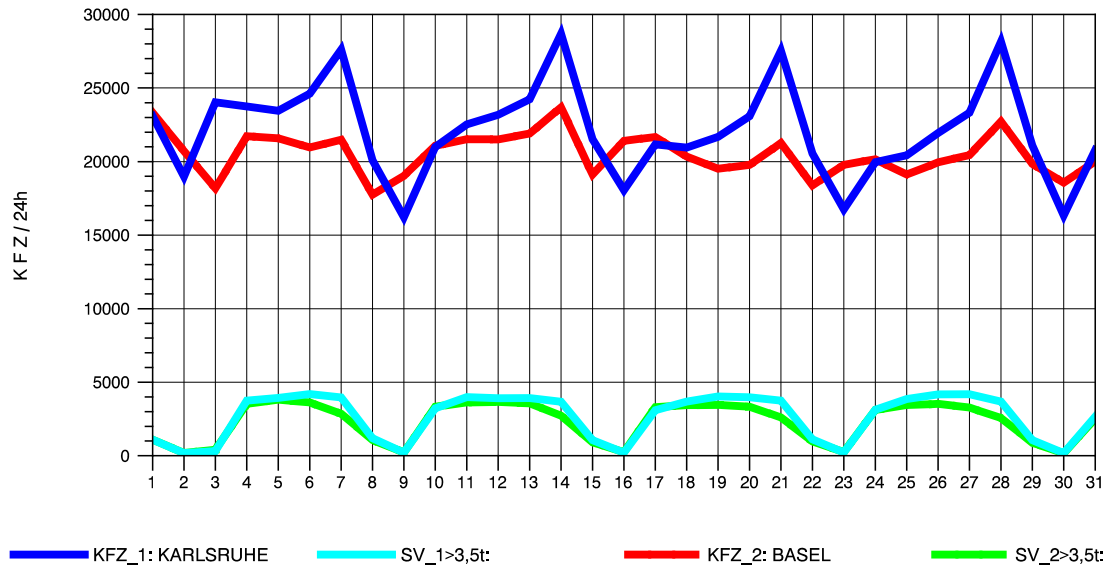

STRASSENVERKEHRSZÄHLUNGEN IN BADEN-WÜRTTEMBERG
KLEINKEMS 83111053 A 5
TAGESWERTE JE RICHTUNG: Oktober 2011