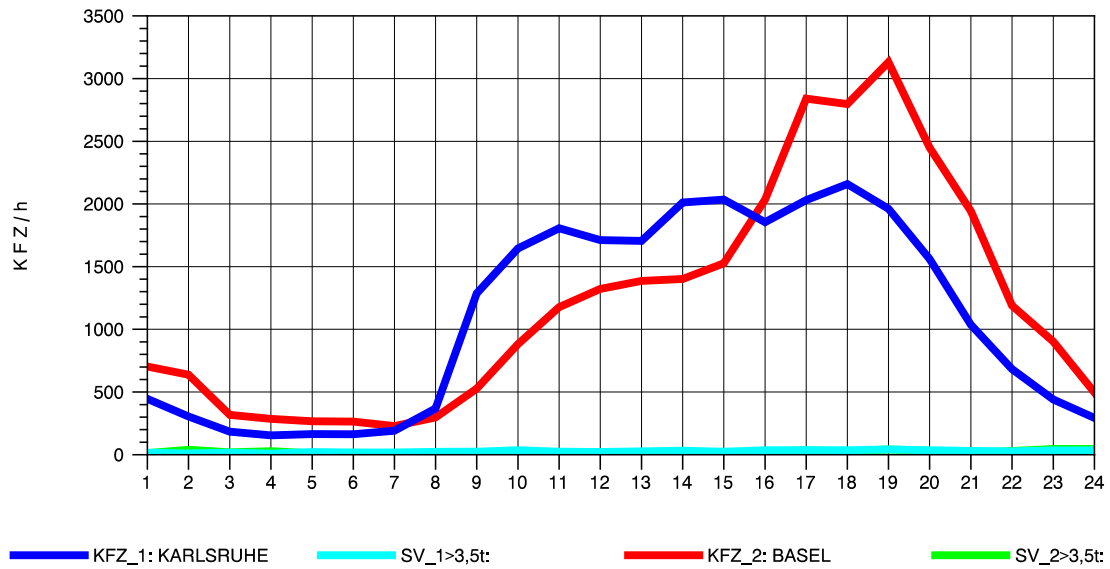

STRASSENVERKEHRSZÄHLUNGEN IN BADEN-WÜRTTEMBERG
T+R BREISGAU 78121047 A 5
Sonntag, 16. Oktober 2011