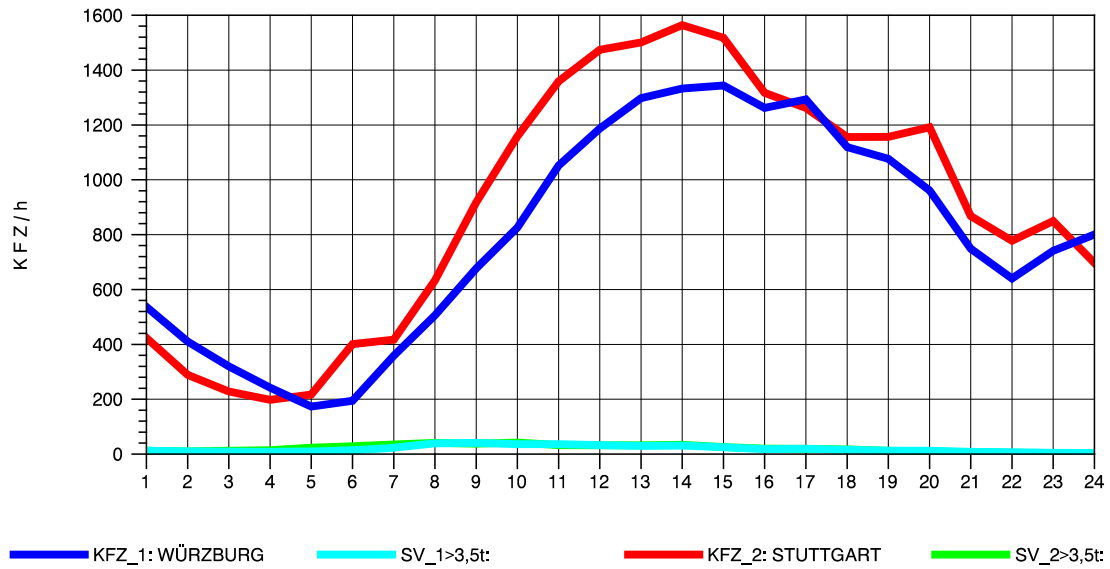

STRASSENVERKEHRSZÄHLUNGEN IN BADEN-WÜRTTEMBERG
KORNWESTHEIM 71211109 B 27
Samstag, 15. Oktober 2011