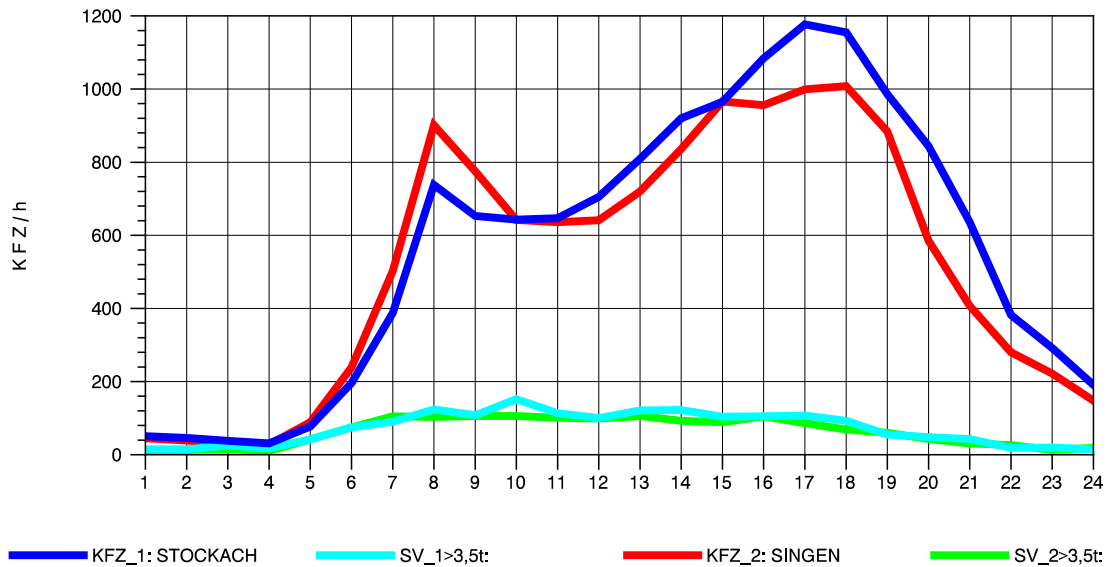

STRASSENVERKEHRSZÄHLUNGEN IN BADEN-WÜRTTEMBERG
STOCKACH 81191040 A 98
Freitag, 08. April 2011