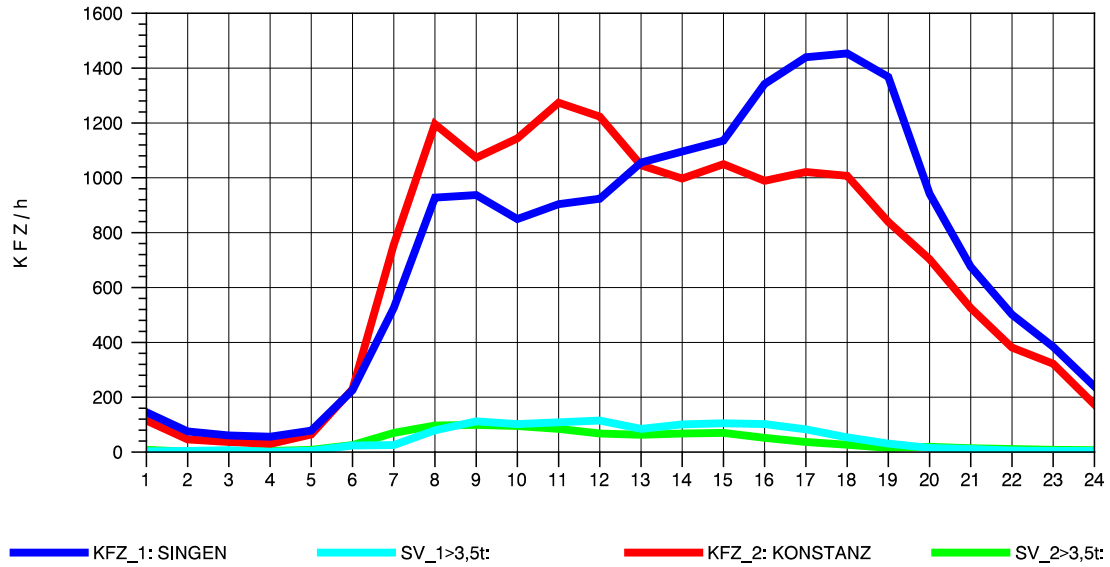

STRASSENVERKEHRSZÄHLUNGEN IN BADEN-WÜRTTEMBERG
KLOSTER HEGNE 82201112 B 33
Donnerstag, 04. August 2011