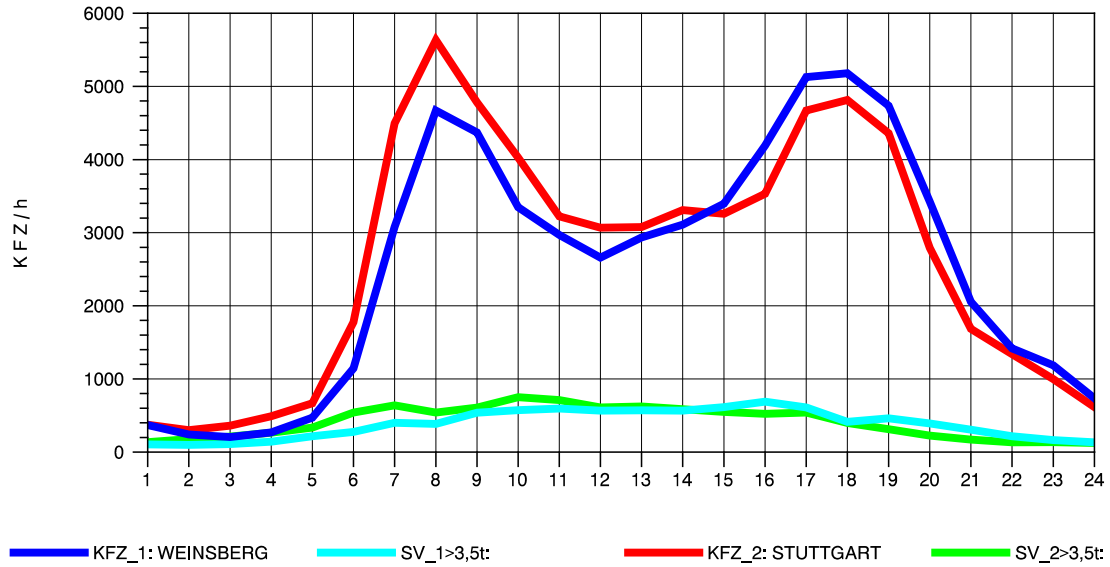

STRASSENVERKEHRSZÄHLUNGEN IN BADEN-WÜRTTEMBERG
S-KORNTAL 71201003 A 81
Dienstag, 11. Oktober 2011