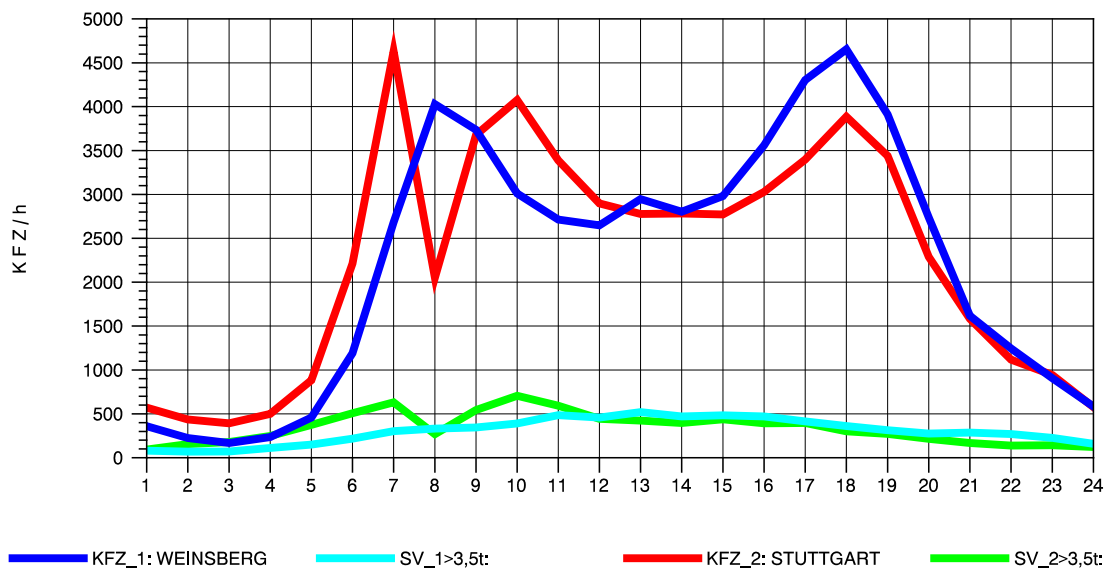

STRASSENVERKEHRSZÄHLUNGEN IN BADEN-WÜRTTEMBERG
PLEIDELSHEIM 70211086 A 81
Montag, 10. Oktober 2011