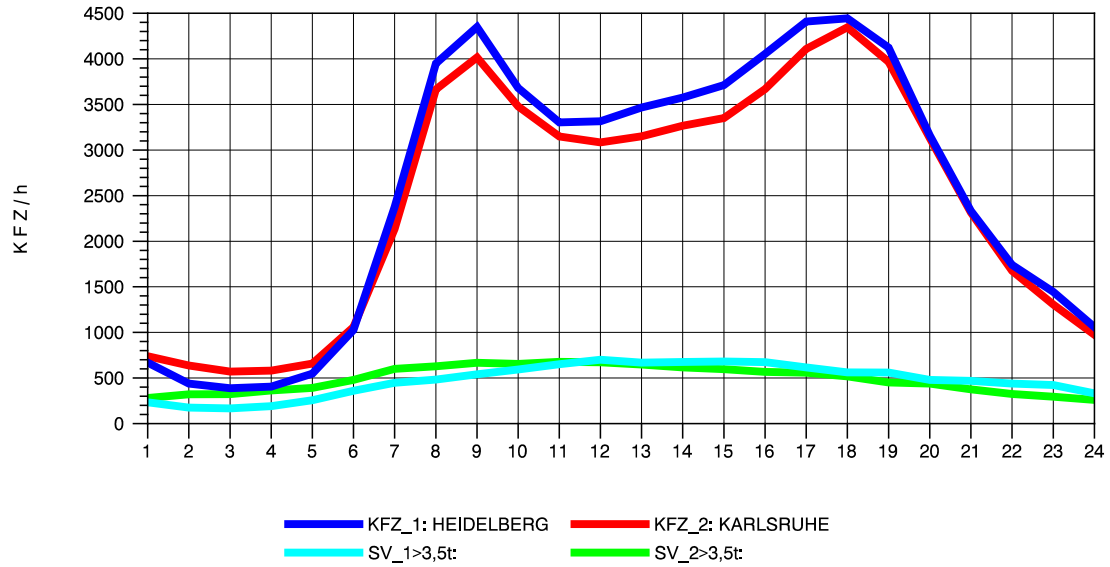

STRASSENVERKEHRSZÄHLUNGEN IN BADEN-WÜRTTEMBERG
ST. LEON 67171018 A 5
Donnerstag, 07. April 2011