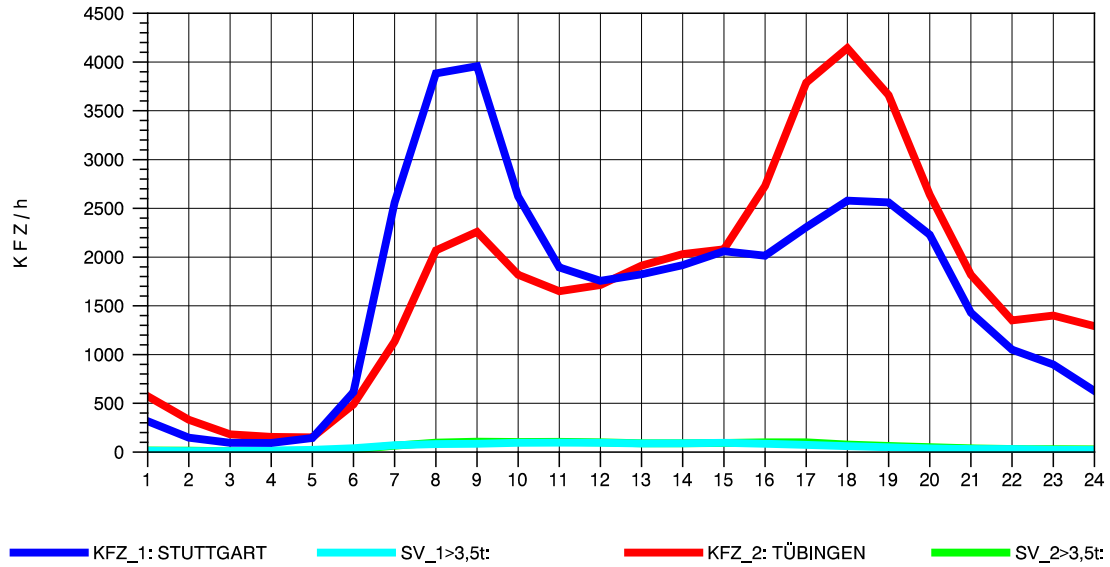

STRASSENVERKEHRSZÄHLUNGEN IN BADEN-WÜRTTEMBERG
ECHTERDINGEN 2 72201103 B 27
Donnerstag, 07. April 2011