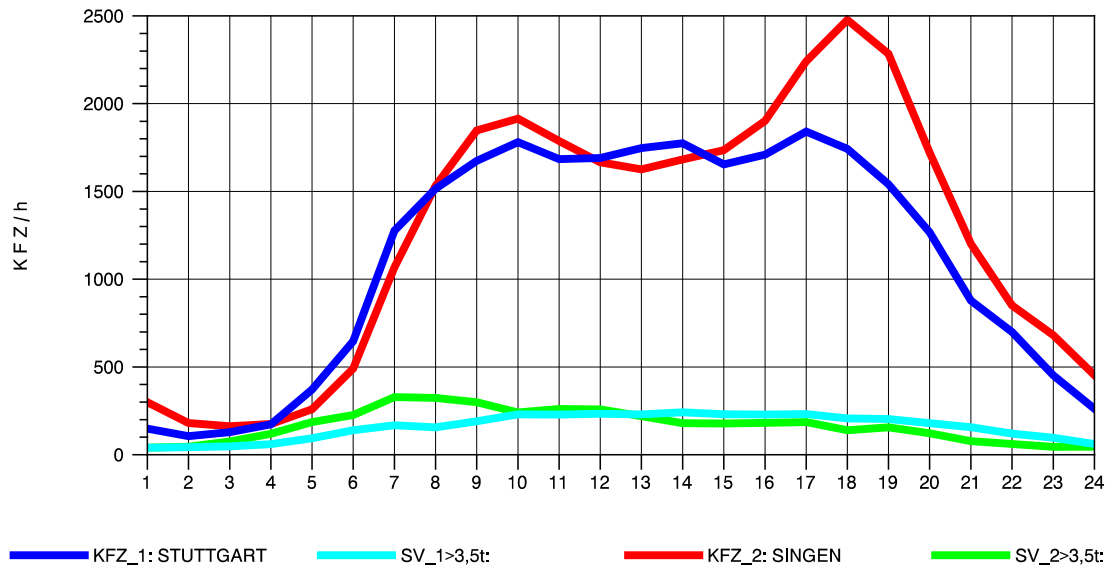

STRASSENVERKEHRSZÄHLUNGEN IN BADEN-WÜRTTEMBERG
HORB 75181028 A 81
Mittwoch, 03. August 2011