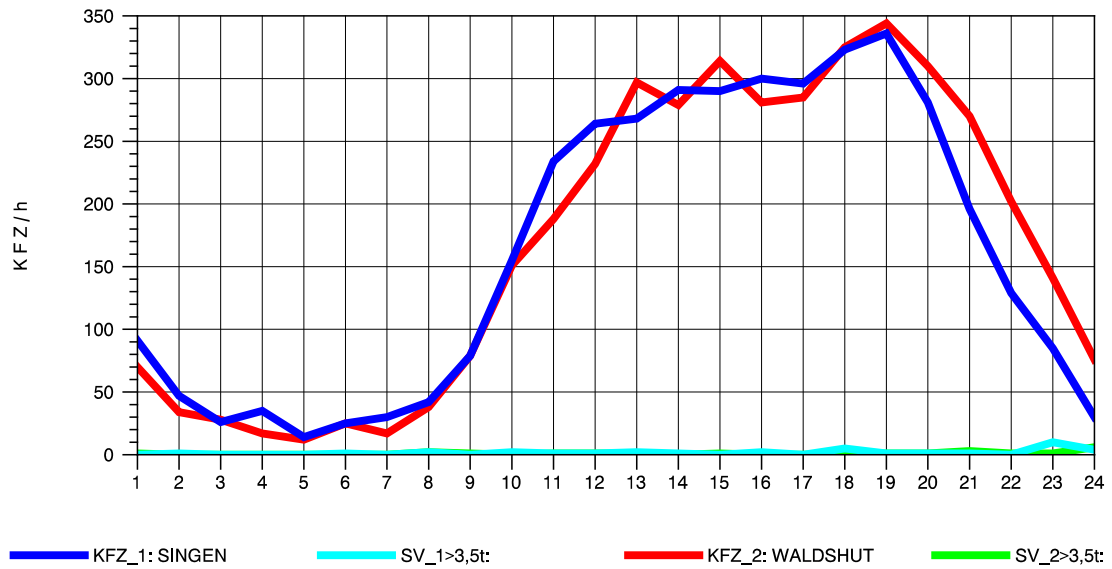

STRASSENVERKEHRSZÄHLUNGEN IN BADEN-WÜRTTEMBERG
LAUCHRINGEN 83151001 A 98
Sonntag, 10. April 2011