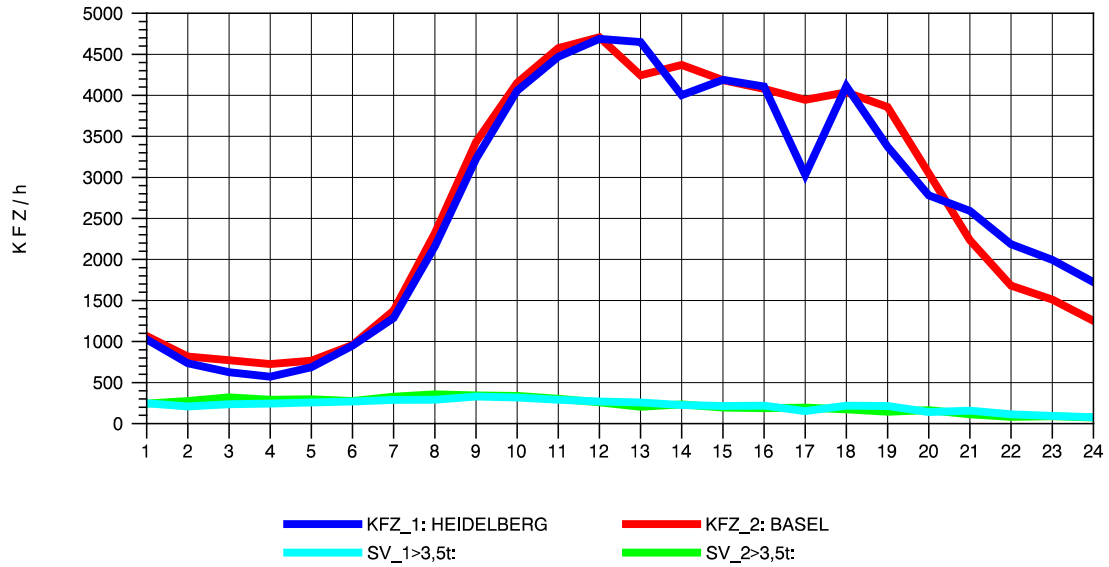

STRASSENVERKEHRSZÄHLUNGEN IN BADEN-WÜRTTEMBERG
KARLSRUHE 1 70161022 A 5
Samstag, 15. Oktober 2011