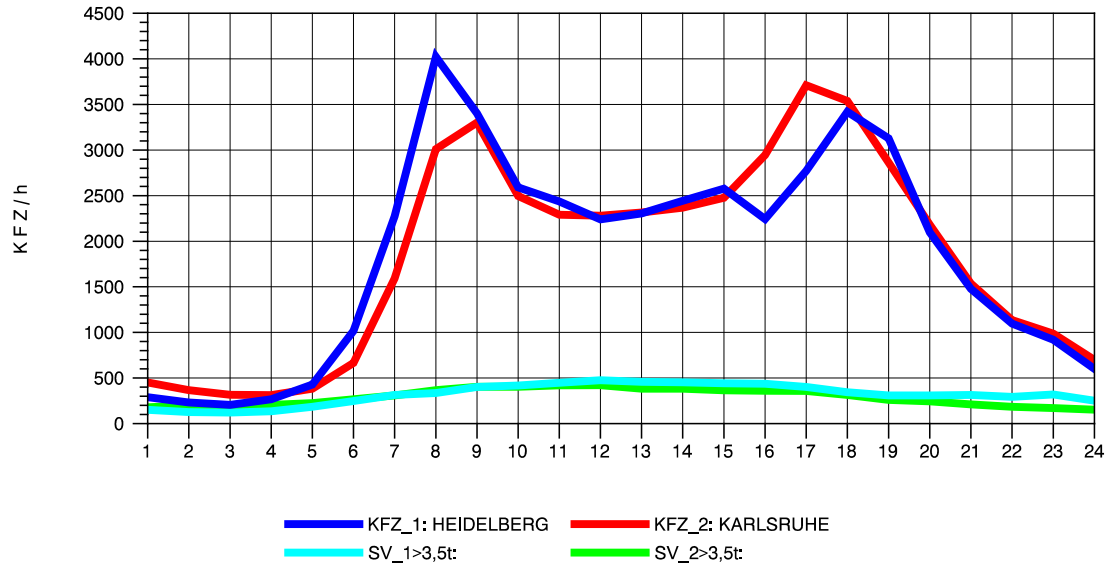

STRASSENVERKEHRSZÄHLUNGEN IN BADEN-WÜRTTEMBERG
EPELHEIM 65171010 A 5
Dienstag, 05. April 2011