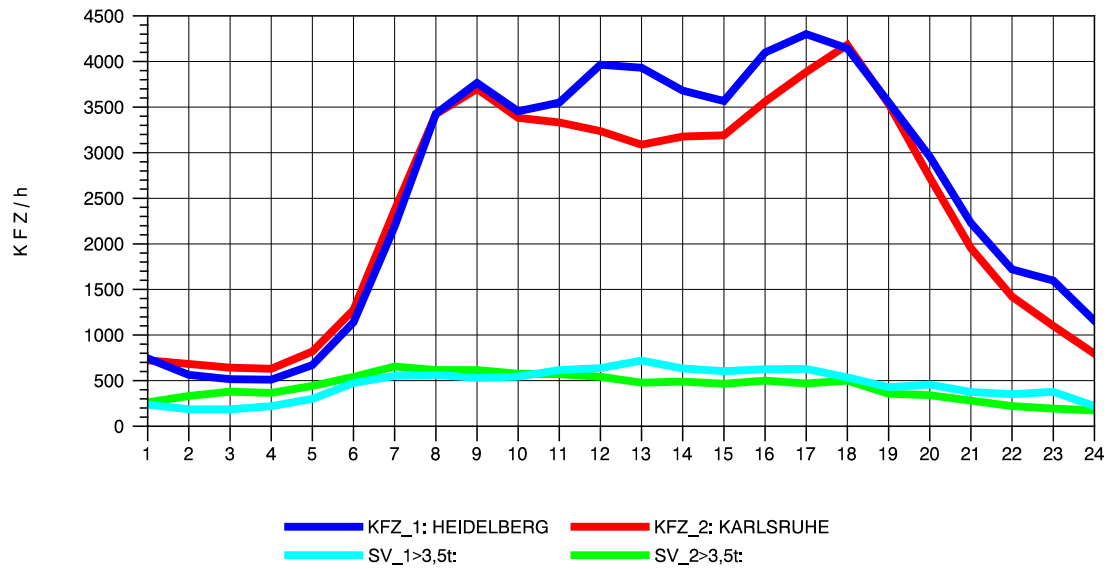

STRASSENVERKEHRSZÄHLUNGEN IN BADEN-WÜRTTEMBERG
ST. LEON 67171018 A 5
Mittwoch, 03. August 2011