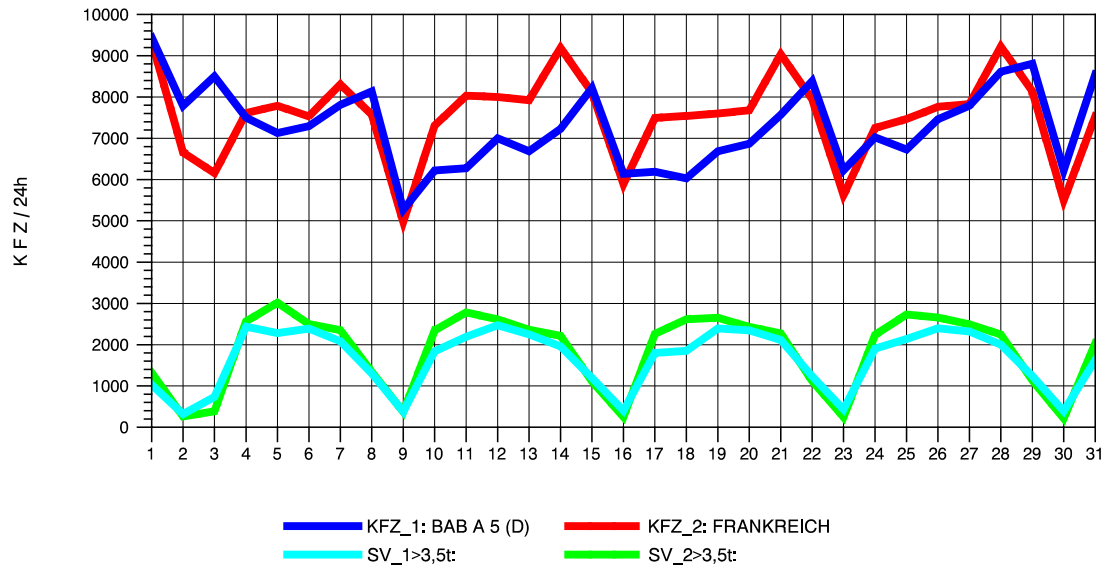

STRASSENVERKEHRSZÄHLUNGEN IN BADEN-WÜRTTEMBERG
NEUENBURG 1 82111052 A 5
TAGESWERTE JE RICHTUNG: Oktober 2011