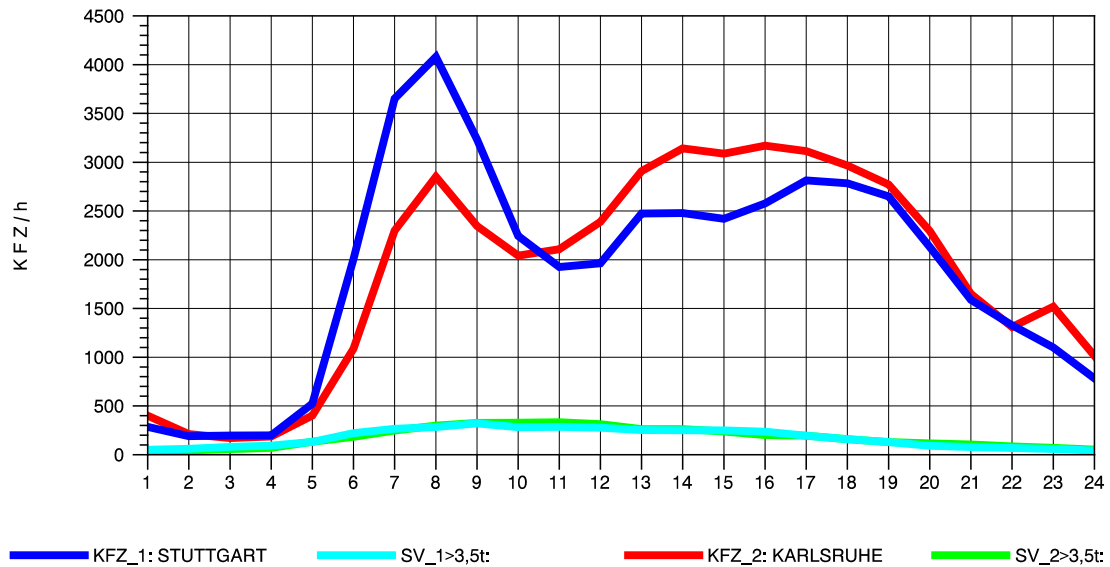

STRASSENVERKEHRSZÄHLUNGEN IN BADEN-WÜRTTEMBERG
S-ZUFFENHAUSEN 71201100 B 10
Freitag, 08. April 2011