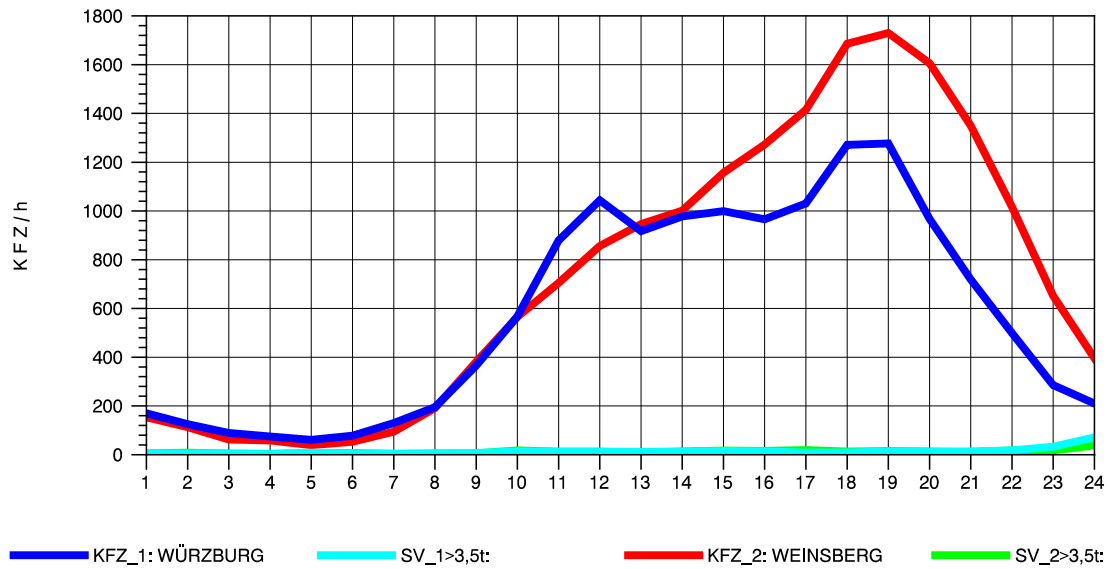

STRASSENVERKEHRSZÄHLUNGEN IN BADEN-WÜRTTEMBERG
NEUENSTADT 67221084 A 81
Sonntag, 10. April 2011