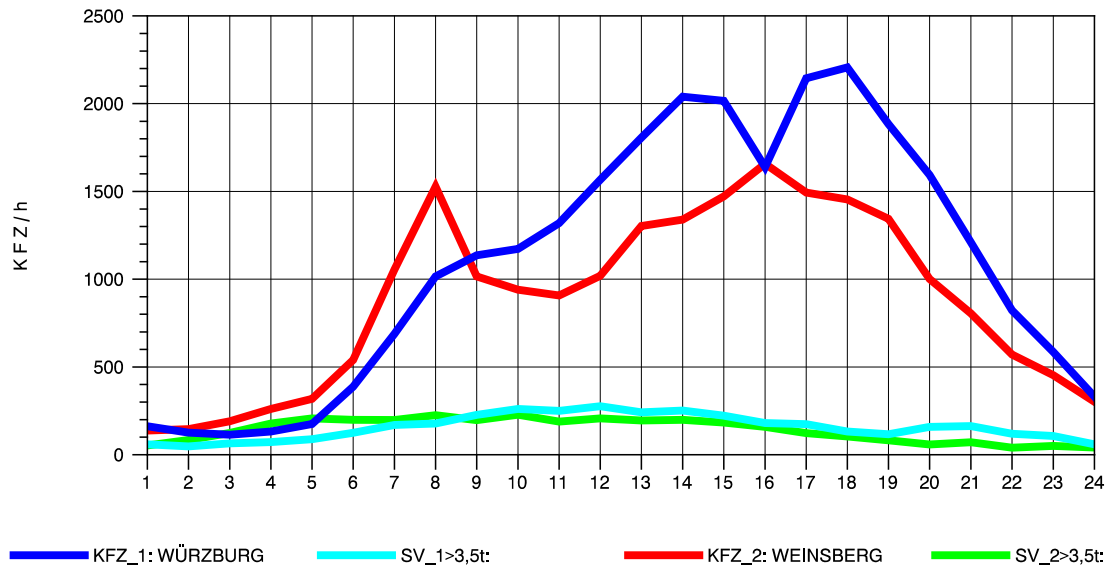

STRASSENVERKEHRSZÄHLUNGEN IN BADEN-WÜRTTEMBERG
NEUENSTADT 67221084 A 81
Freitag, 14. Oktober 2011