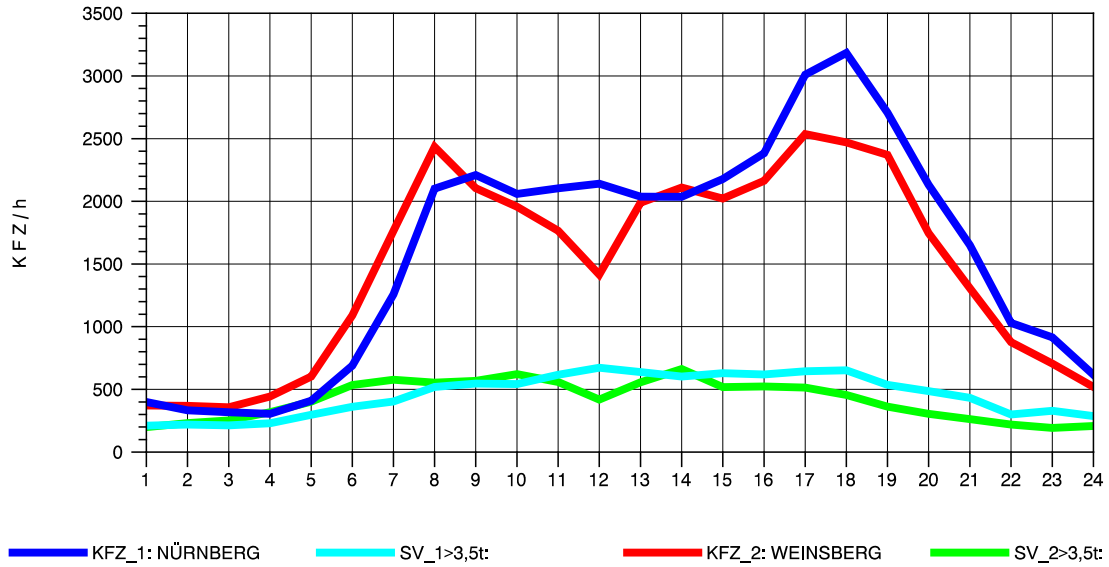

STRASSENVERKEHRSZÄHLUNGEN IN BADEN-WÜRTTEMBERG
SCHWABBACH 68221091 A 6
Donnerstag, 13. Oktober 2011