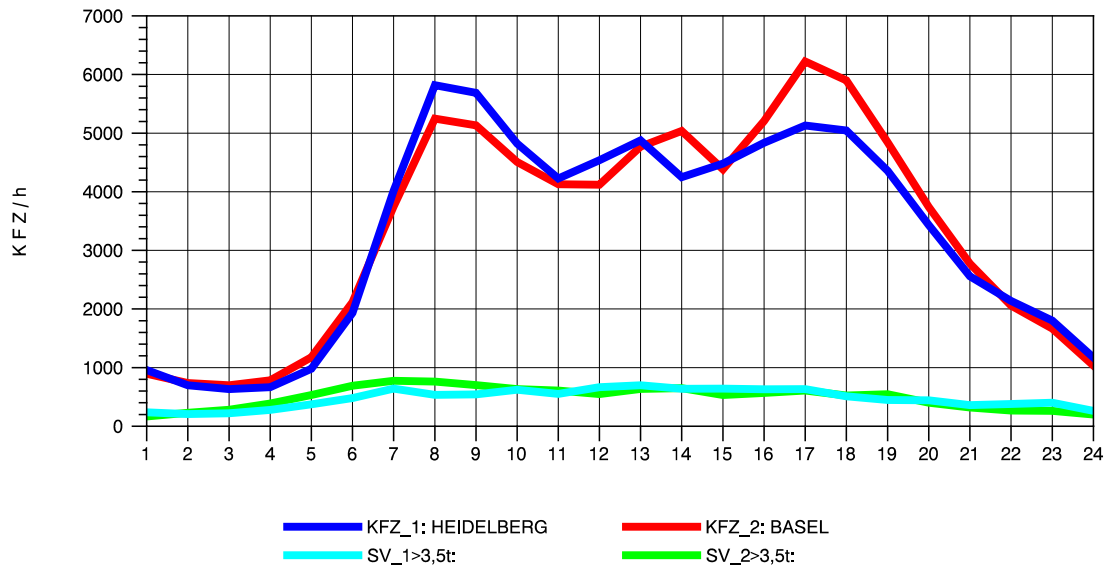

STRASSENVERKEHRSZÄHLUNGEN IN BADEN-WÜRTTEMBERG
KARLSRUHE 1 70161022 A 5
Montag, 01. August 2011