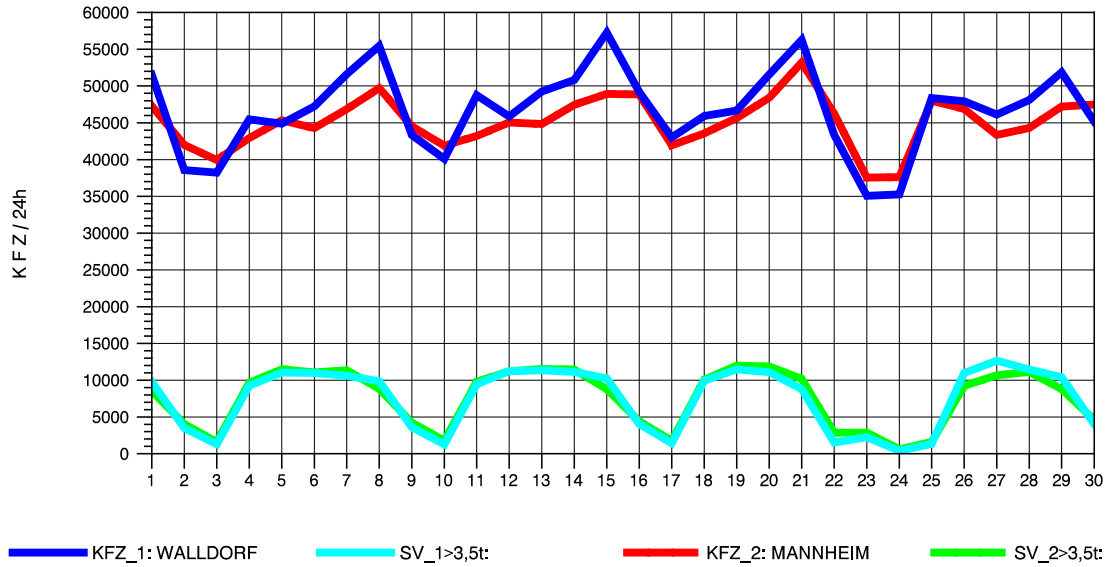

STRASSENVERKEHRSZÄHLUNGEN IN BADEN-WÜRTTEMBERG
HOCKENHEIM 66171025 A 6
TAGESWERTE JE RICHTUNG: April 2011