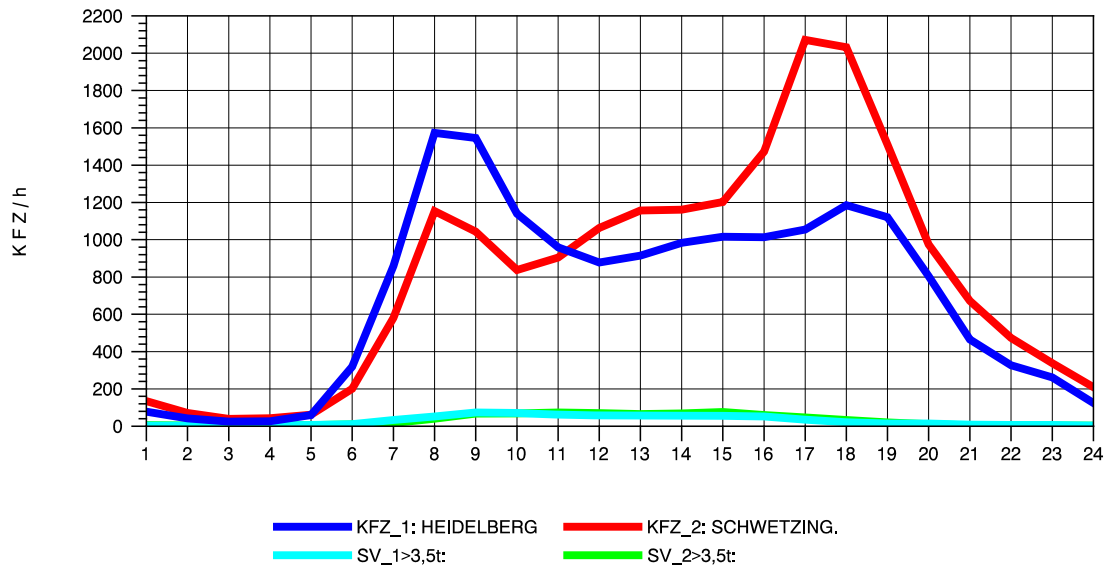

STRASSENVERKEHRSZÄHLUNGEN IN BADEN-WÜRTTEMBERG
HEIDELBERG 2 66171214 L 600A
Montag, 10. Oktober 2011