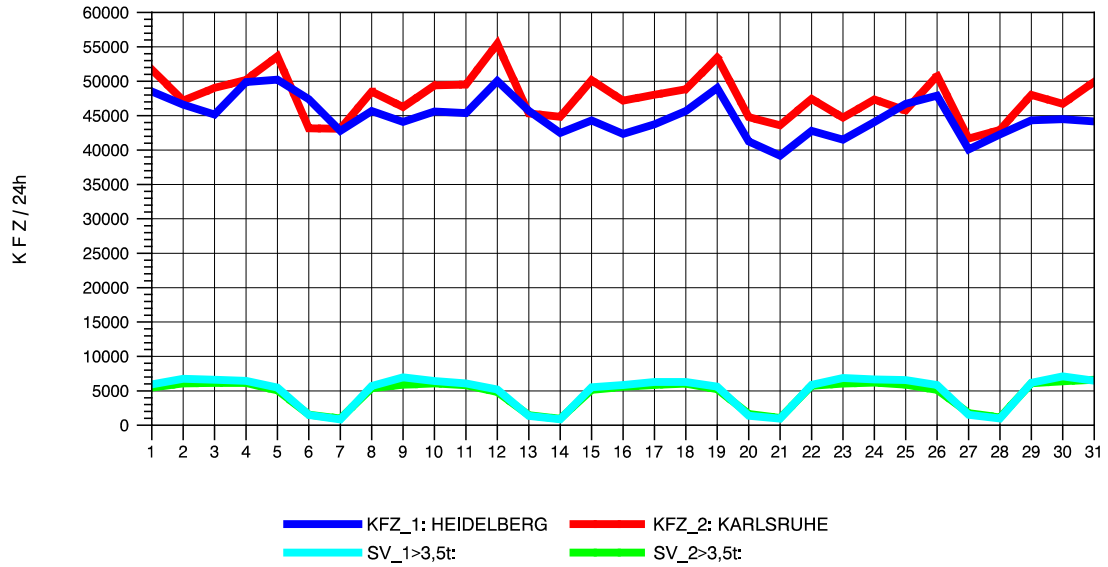

STRASSENVERKEHRSZÄHLUNGEN IN BADEN-WÜRTTEMBERG
EPELHEIM 65171010 A 5
TAGESWERTE JE RICHTUNG: August 2011