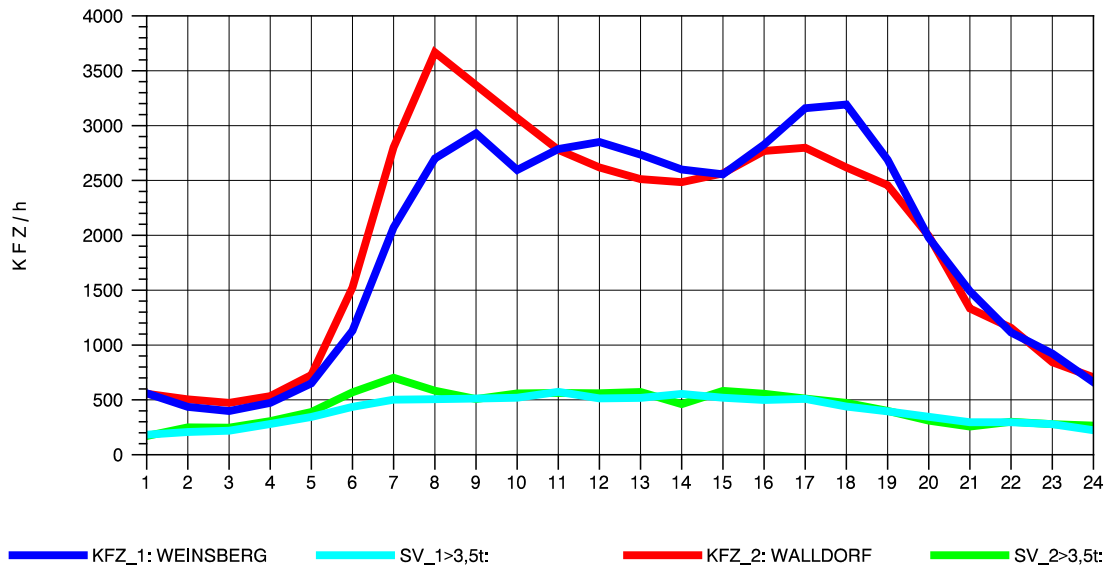

STRASSENVERKEHRSZÄHLUNGEN IN BADEN-WÜRTTEMBERG
WALLDORF 67171016 A 6
Montag, 01. August 2011