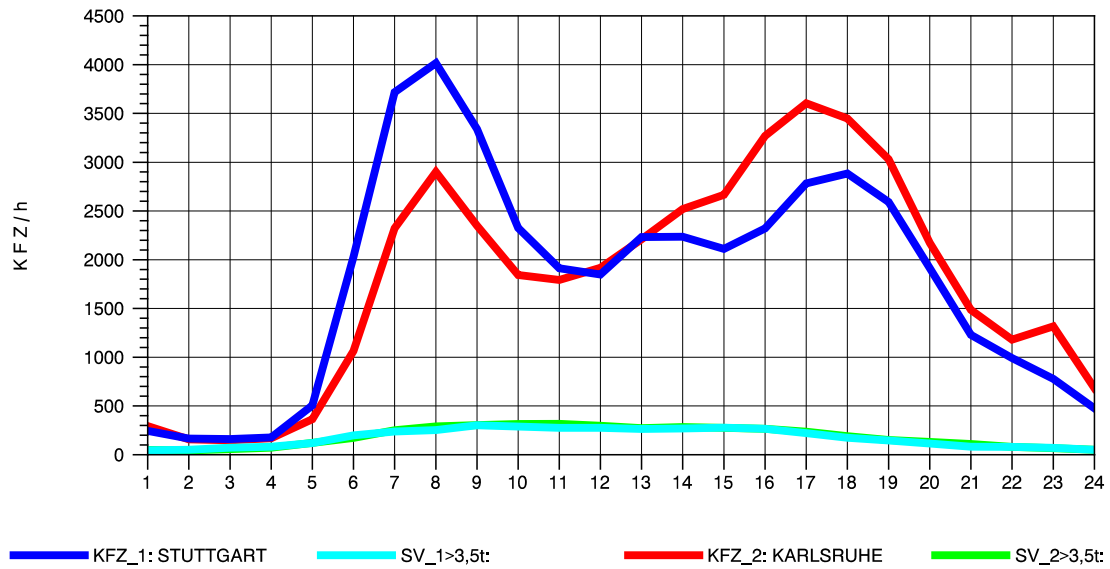

STRASSENVERKEHRSZÄHLUNGEN IN BADEN-WÜRTTEMBERG
S-ZUFFENHAUSEN 71201100 B 10
Mittwoch, 06. April 2011