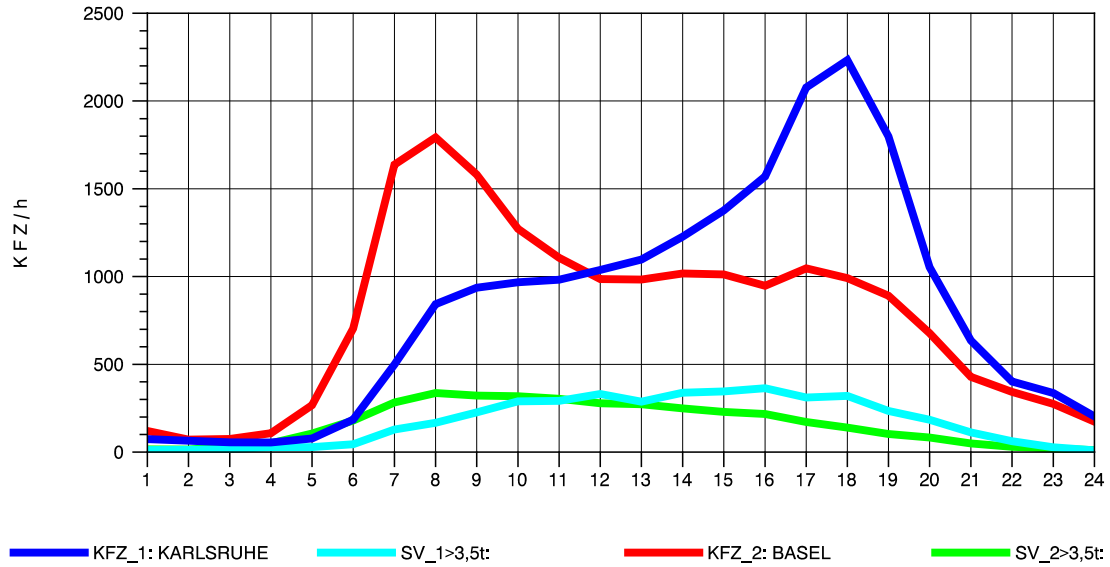

STRASSENVERKEHRSZÄHLUNGEN IN BADEN-WÜRTTEMBERG
KLEINKEMS 83111053 A 5
Dienstag, 05. April 2011