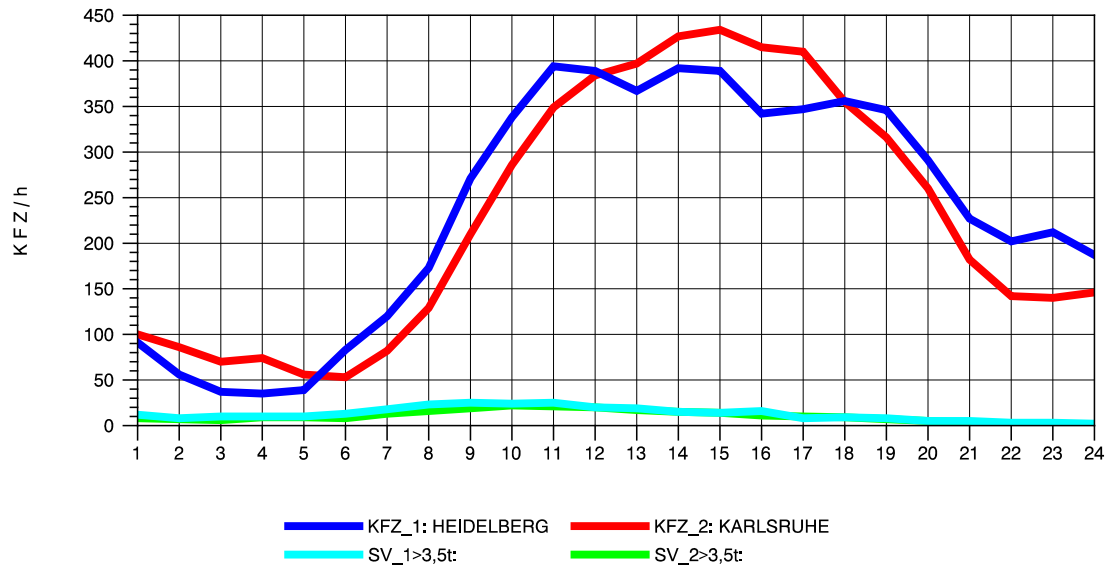

STRASSENVERKEHRSZÄHLUNGEN IN BADEN-WÜRTTEMBERG
VAIHINGEN (ENZ) 70191108 B 10
Samstag, 15. Oktober 2011