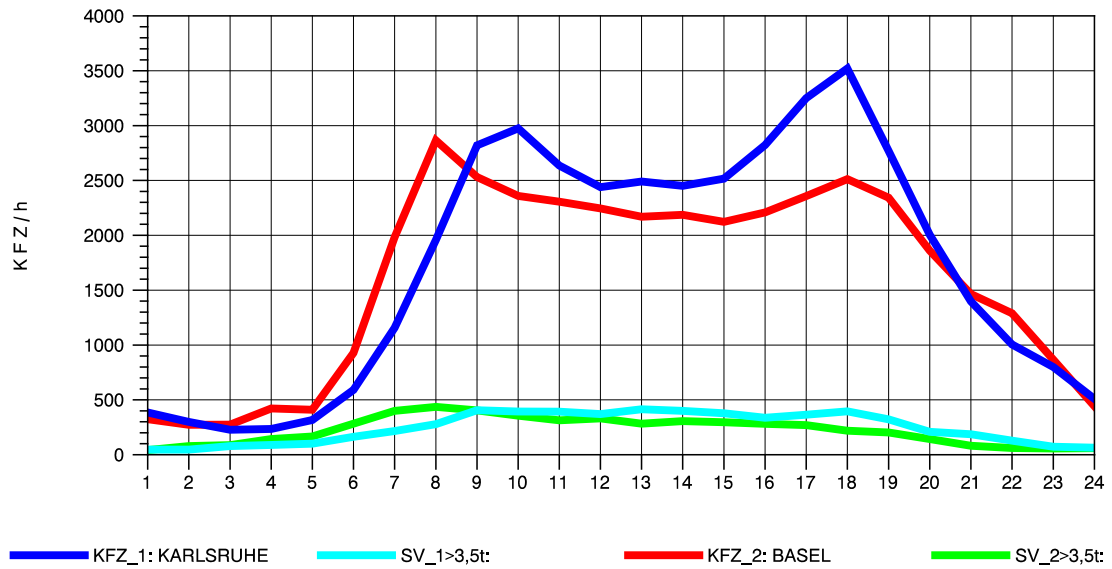

STRASSENVERKEHRSZÄHLUNGEN IN BADEN-WÜRTTEMBERG
NIMBURG 78121047 A 5
Mittwoch, 03. August 2011