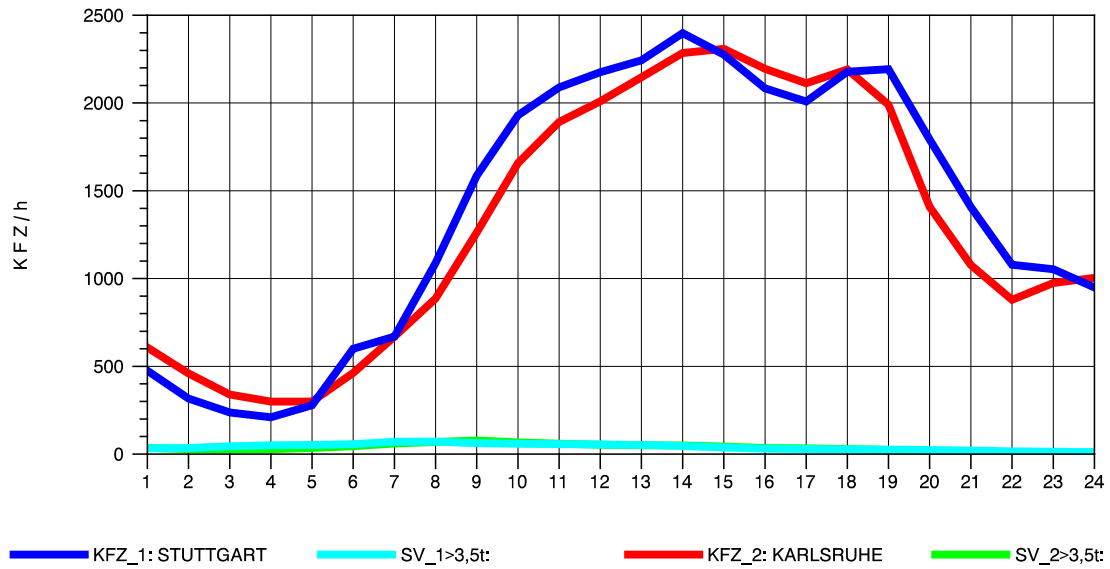

STRASSENVERKEHRSZÄHLUNGEN IN BADEN-WÜRTTEMBERG
S-ZUFFENHAUSEN 71201100 B 10
Samstag, 15. Oktober 2011