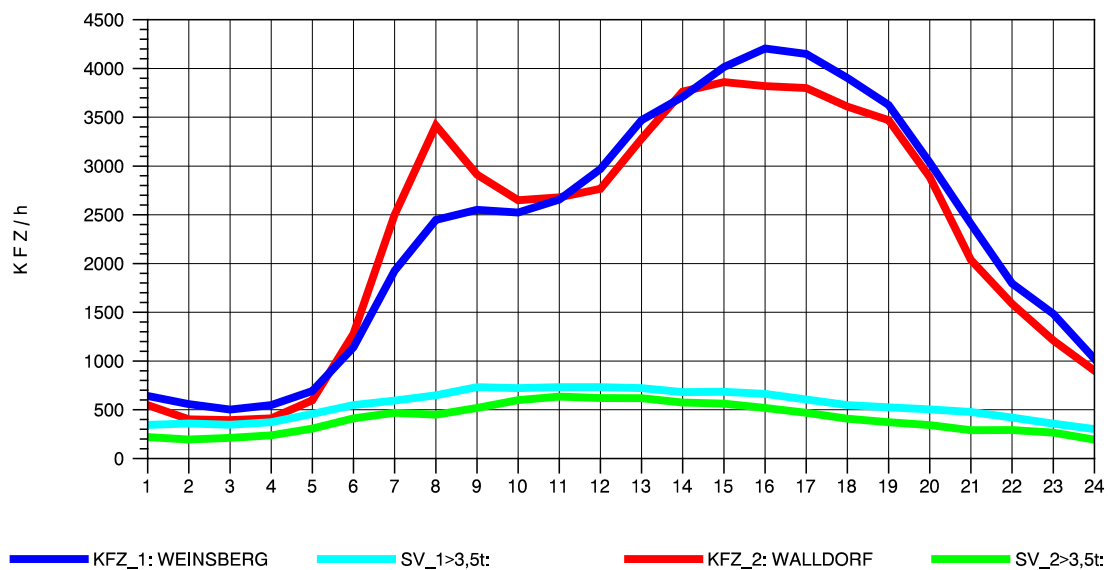

STRASSENVERKEHRSZÄHLUNGEN IN BADEN-WÜRTTEMBERG
NECKARSULM 1 68211059 A 6
Freitag, 08. April 2011