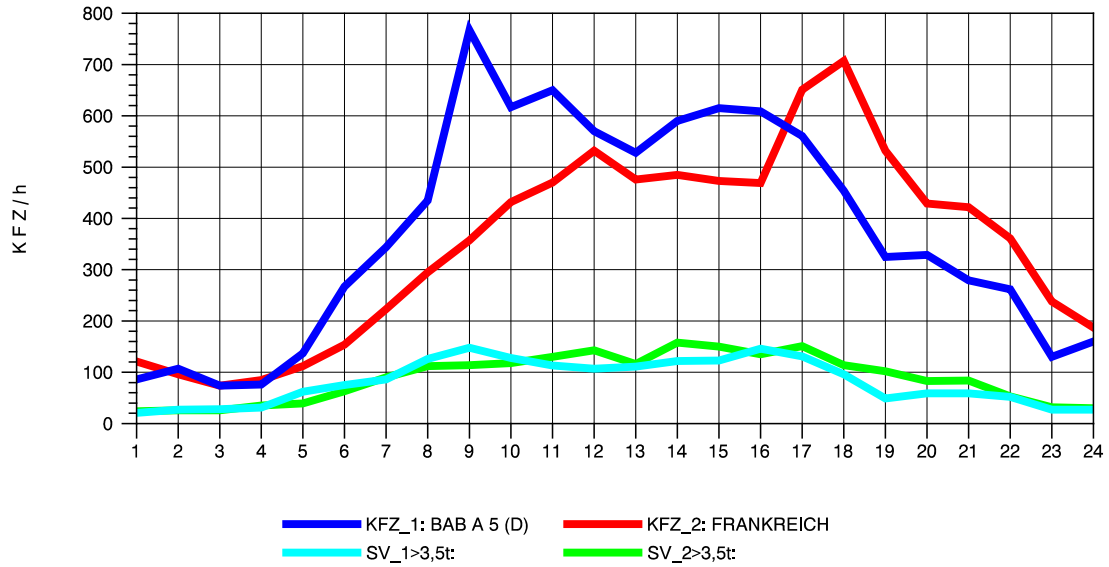

STRASSENVERKEHRSZÄHLUNGEN IN BADEN-WÜRTTEMBERG
NEUENBURG 1 82111052 A 5
Dienstag, 02. August 2011