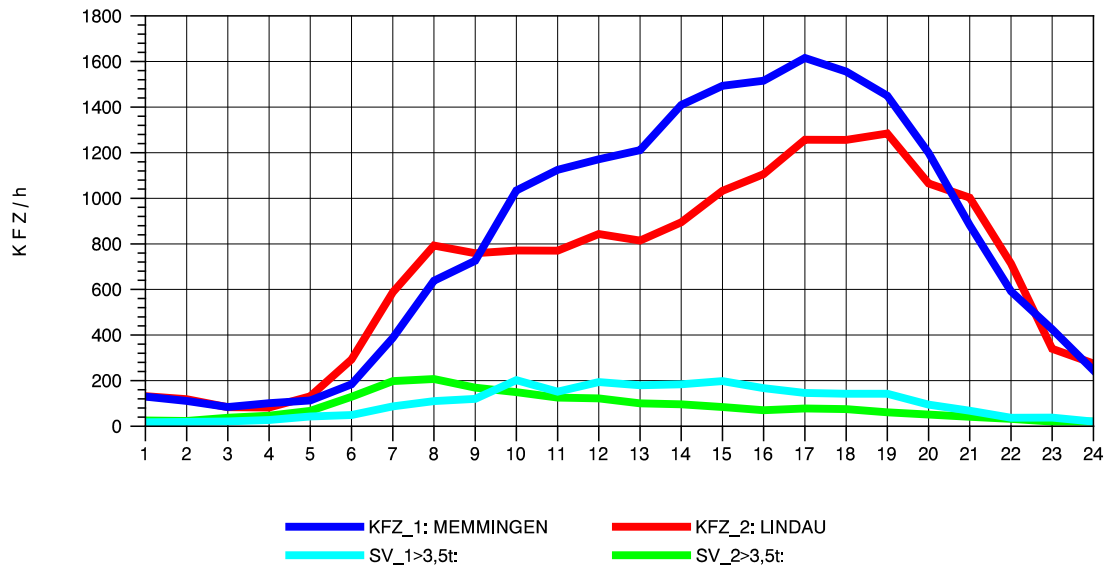

STRASSENVERKEHRSZÄHLUNGEN IN BADEN-WÜRTTEMBERG
WANGEN 82241001 A 96
Freitag, 12. Oktober 2012