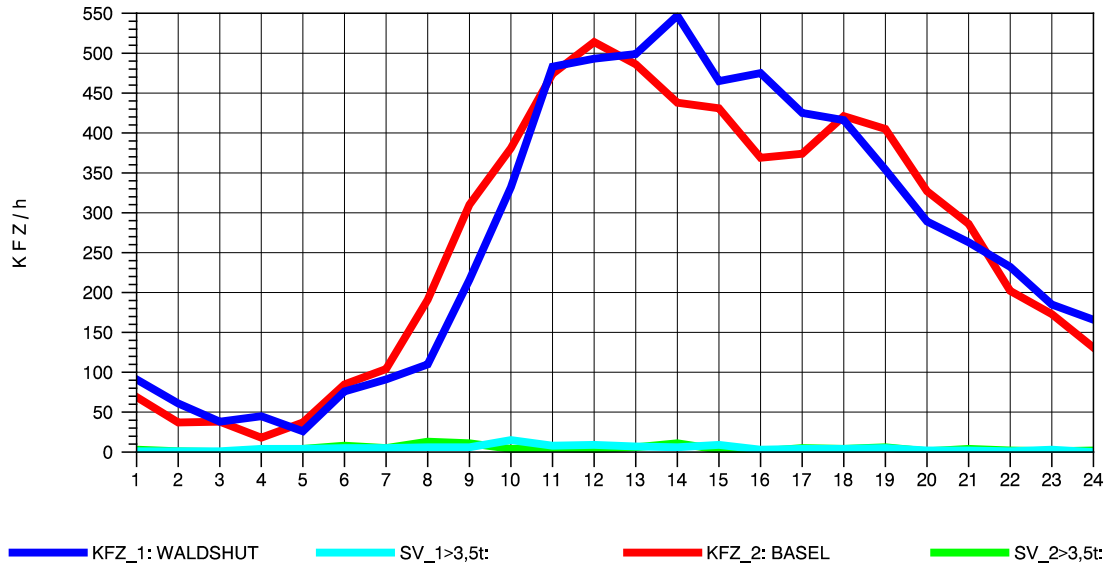

STRASSENVERKEHRSZÄHLUNGEN IN BADEN-WÜRTTEMBERG
BAD SÄCKINGEN 1 84141102 B 34
Samstag, 11. August 2012