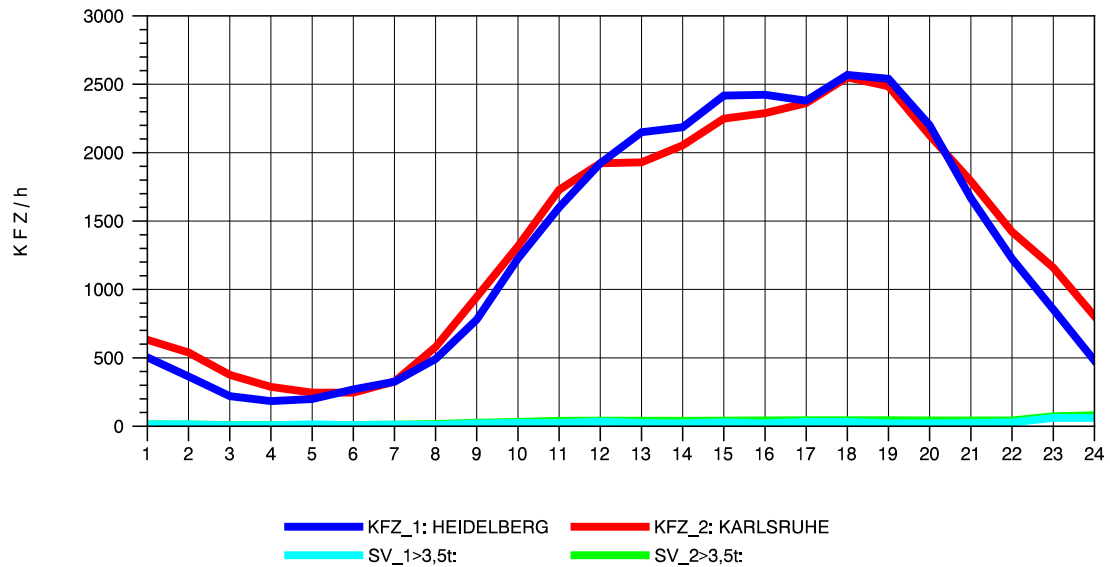

STRASSENVERKEHRSZÄHLUNGEN IN BADEN-WÜRTTEMBERG
EPELHEIM 65171010 A 5
Sonntag, 22. April 2012