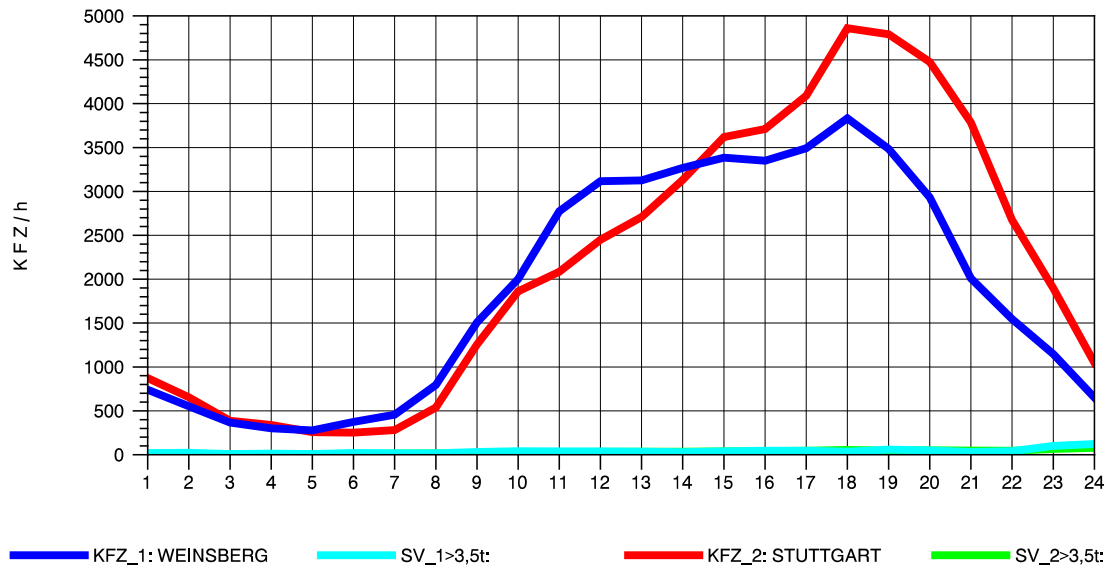

STRASSENVERKEHRSZÄHLUNGEN IN BADEN-WÜRTTEMBERG
PLEIDELSHEIM 70211086 A 81
Sonntag, 22. April 2012