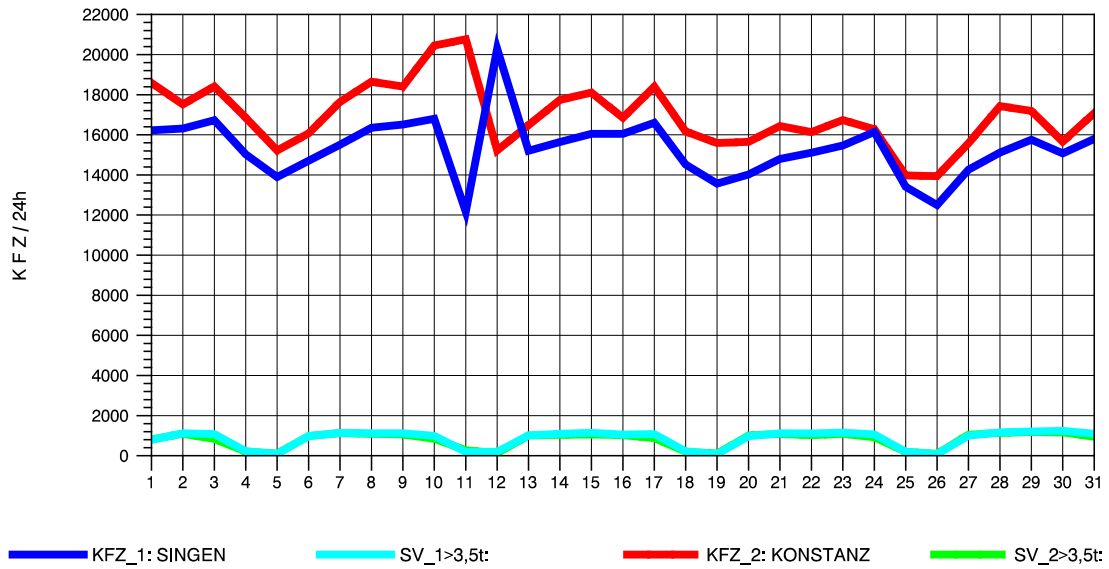

STRASSENVERKEHRSZÄHLUNGEN IN BADEN-WÜRTTEMBERG
KLOSTER HEGNE 82201112 B 33
TAGESWERTE JE RICHTUNG: August 2012