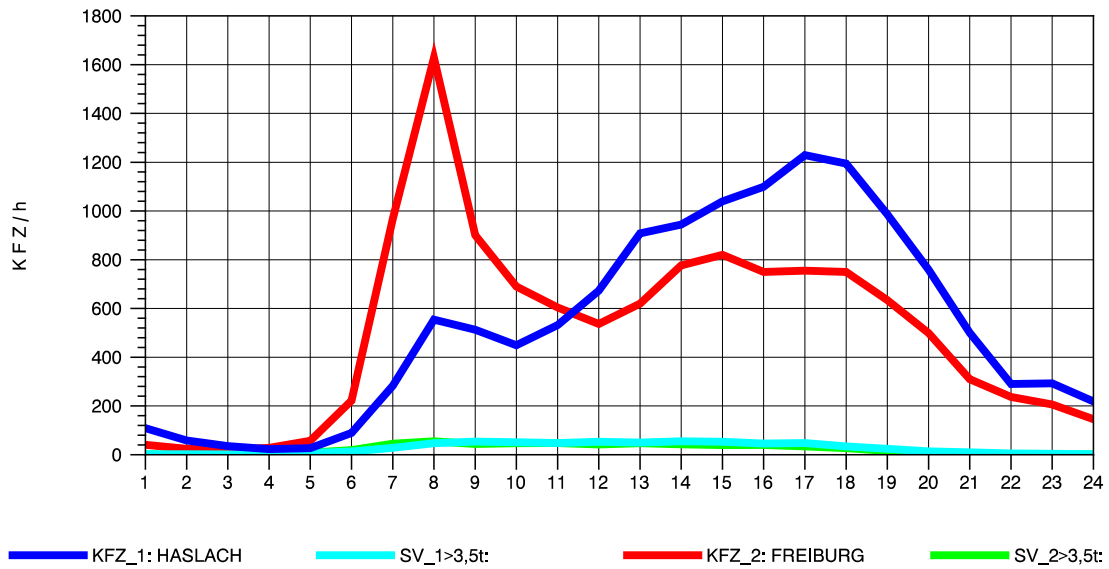

STRASSENVERKEHRSZÄHLUNGEN IN BADEN-WÜRTTEMBERG
WALDKIRCH 2 79131106 B 294
Freitag, 12. Oktober 2012