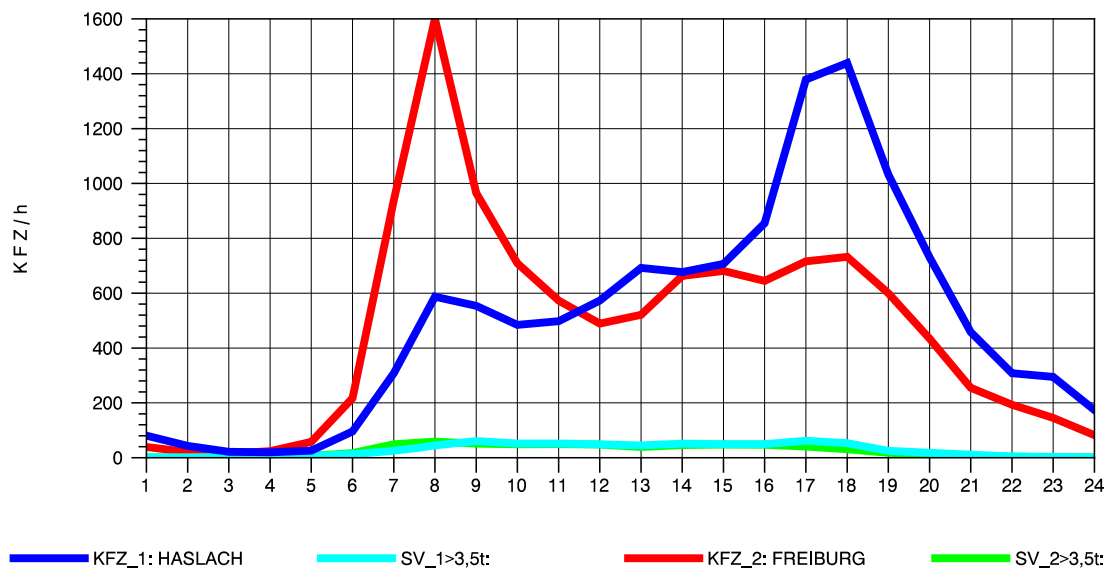

STRASSENVERKEHRSZÄHLUNGEN IN BADEN-WÜRTTEMBERG
WALDKIRCH 2 79131106 B 294
Mittwoch, 10. Oktober 2012