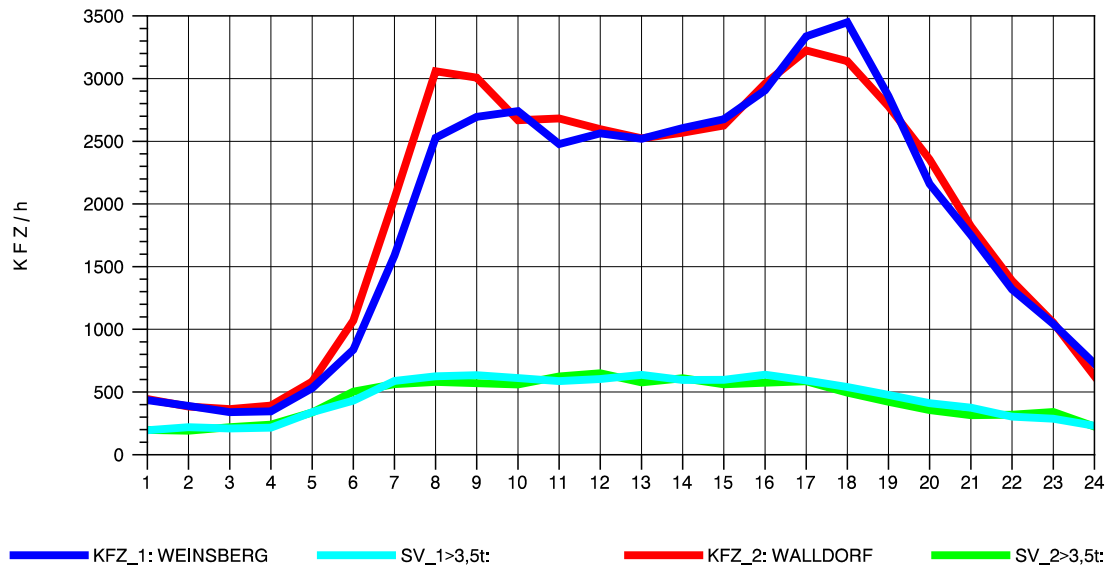

STRASSENVERKEHRSZÄHLUNGEN IN BADEN-WÜRTTEMBERG
WALLDORF 67171016 A 6
Mittwoch, 08. August 2012