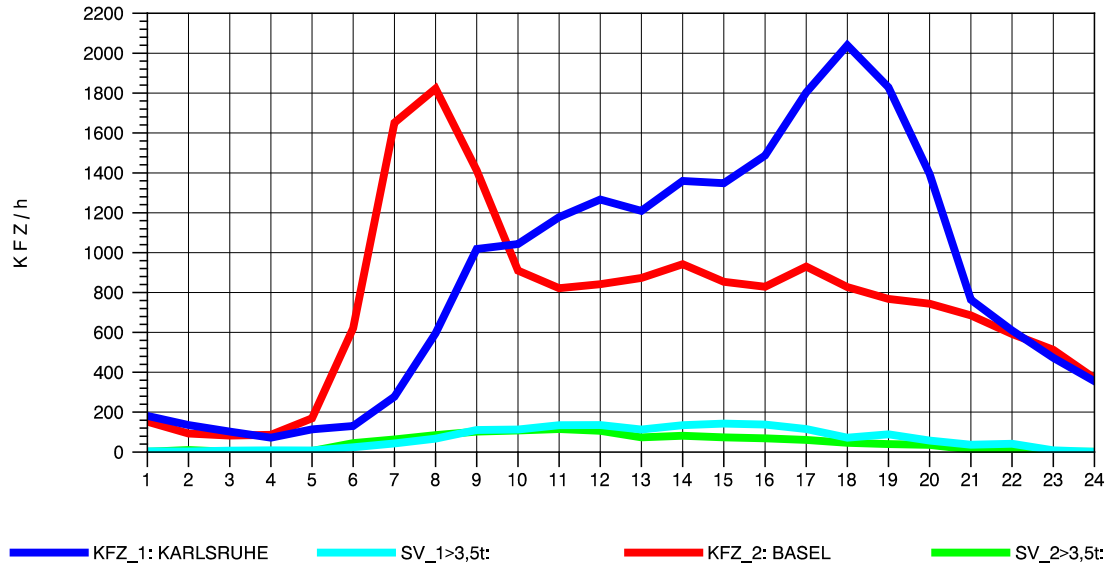

STRASSENVERKEHRSZÄHLUNGEN IN BADEN-WÜRTTEMBERG
WEIL AM RHEIN/GZA 84111099 A 5
Donnerstag, 09. August 2012