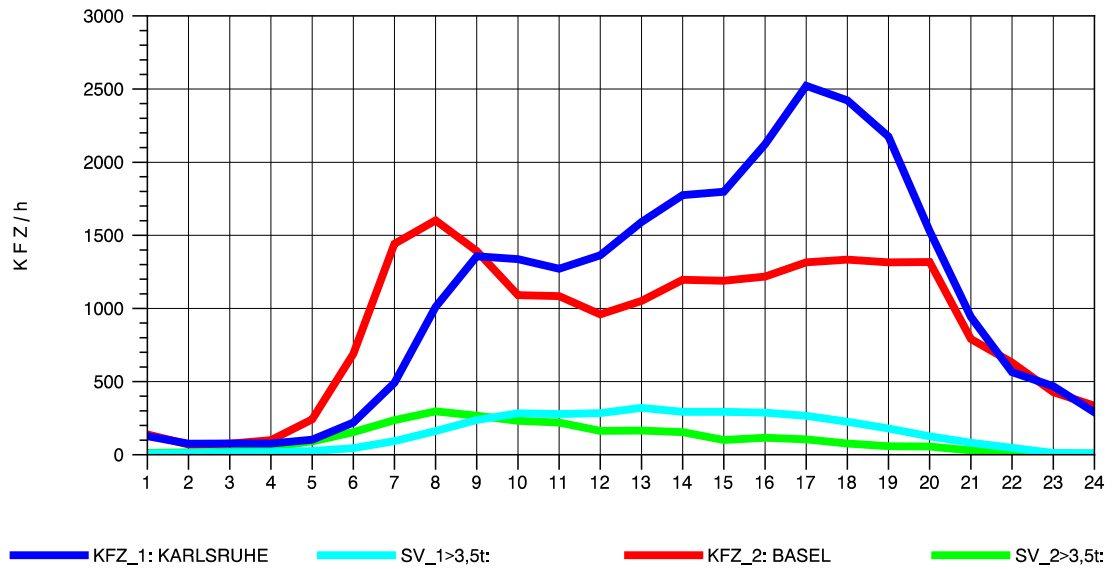

STRASSENVERKEHRSZÄHLUNGEN IN BADEN-WÜRTTEMBERG
KLEINKEMS 83111053 A 5
Freitag, 20. April 2012