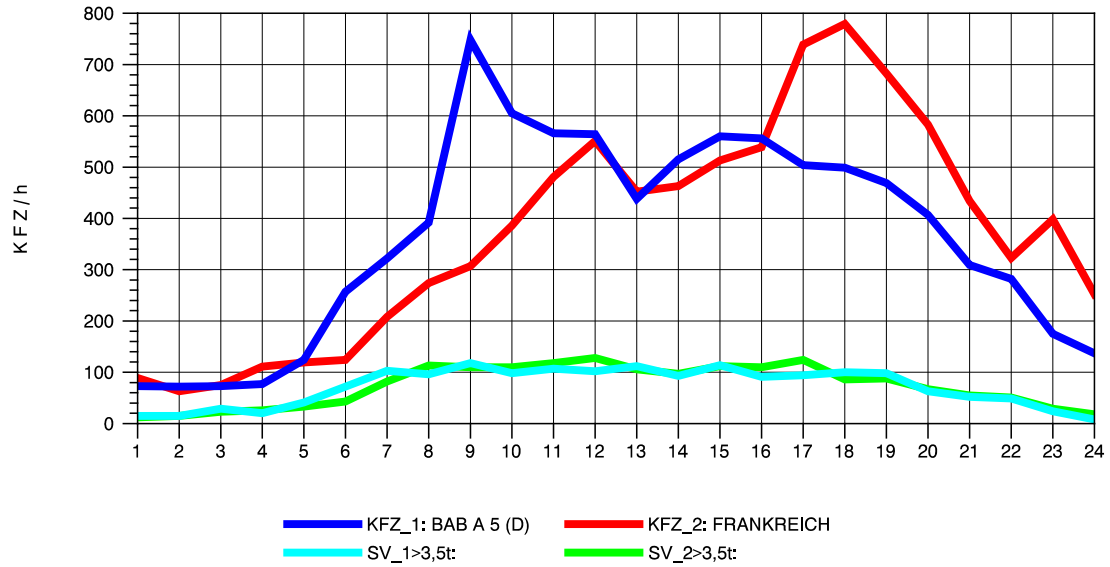

STRASSENVERKEHRSZÄHLUNGEN IN BADEN-WÜRTTEMBERG
NEUENBURG 1 82111052 A 5
Donnerstag, 09. August 2012