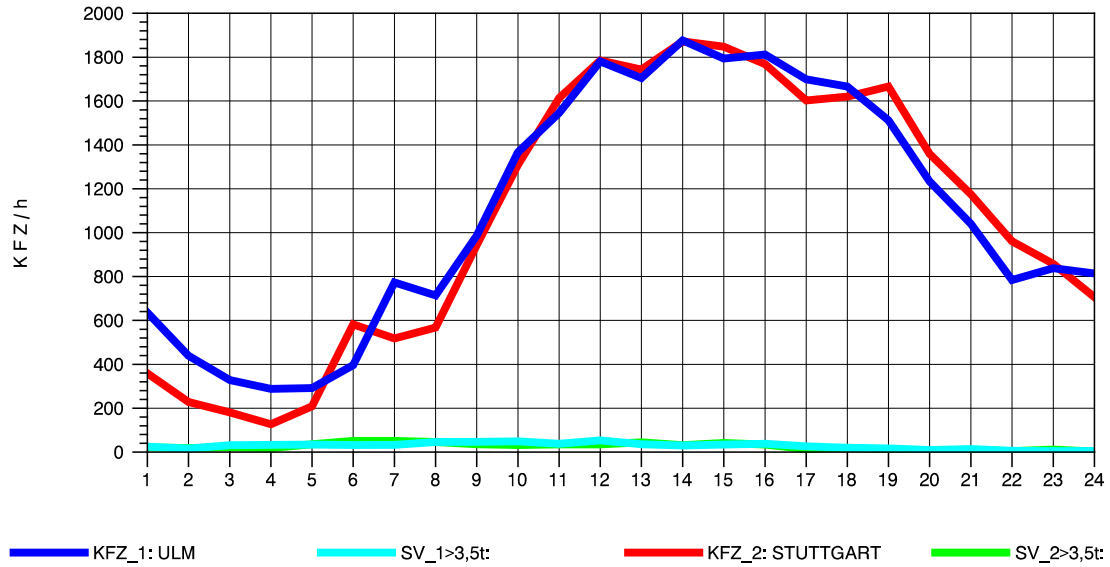

STRASSENVERKEHRSZÄHLUNGEN IN BADEN-WÜRTTEMBERG
PLOCHINGEN 72221100 B 10
Samstag, 11. August 2012