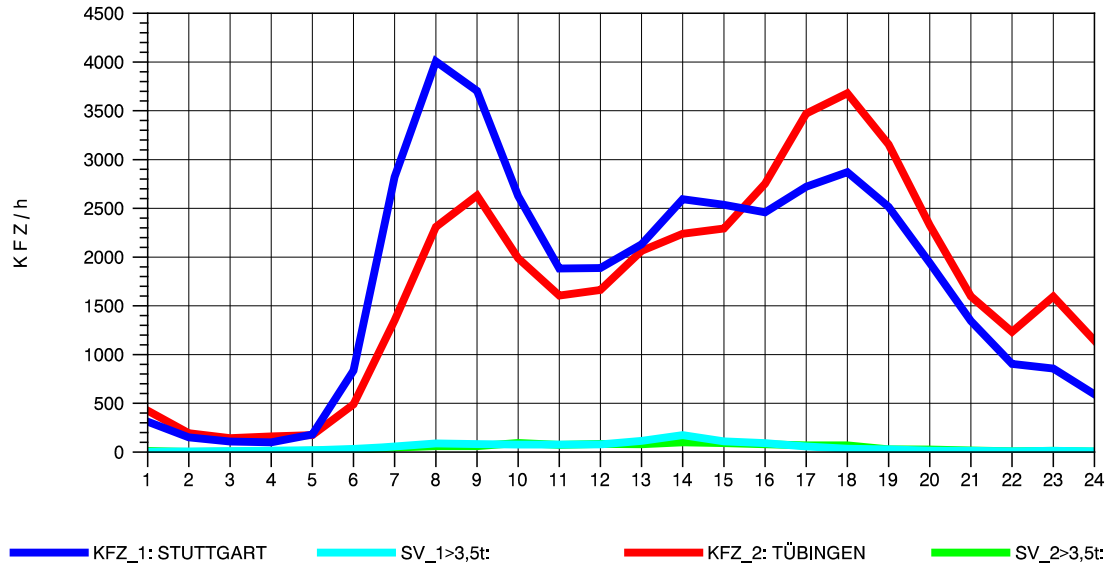

STRASSENVERKEHRSZÄHLUNGEN IN BADEN-WÜRTTEMBERG
ECHTERDINGEN 2 72201103 B 27
Donnerstag, 11. Oktober 2012