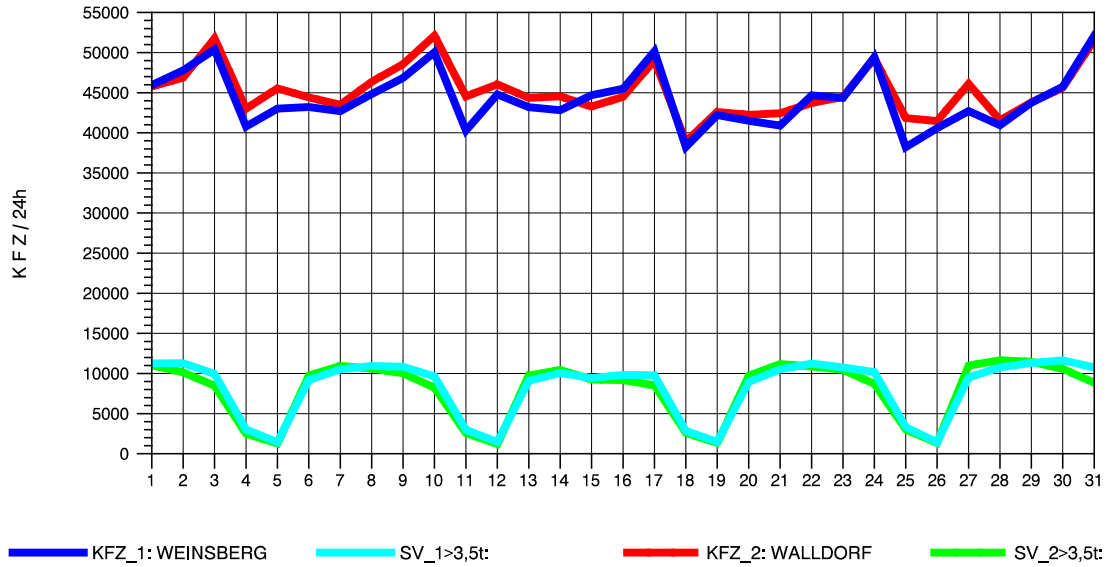

STRASSENVERKEHRSZÄHLUNGEN IN BADEN-WÜRTTEMBERG
WALLDORF 67171016 A 6
TAGESWERTE JE RICHTUNG: August 2012