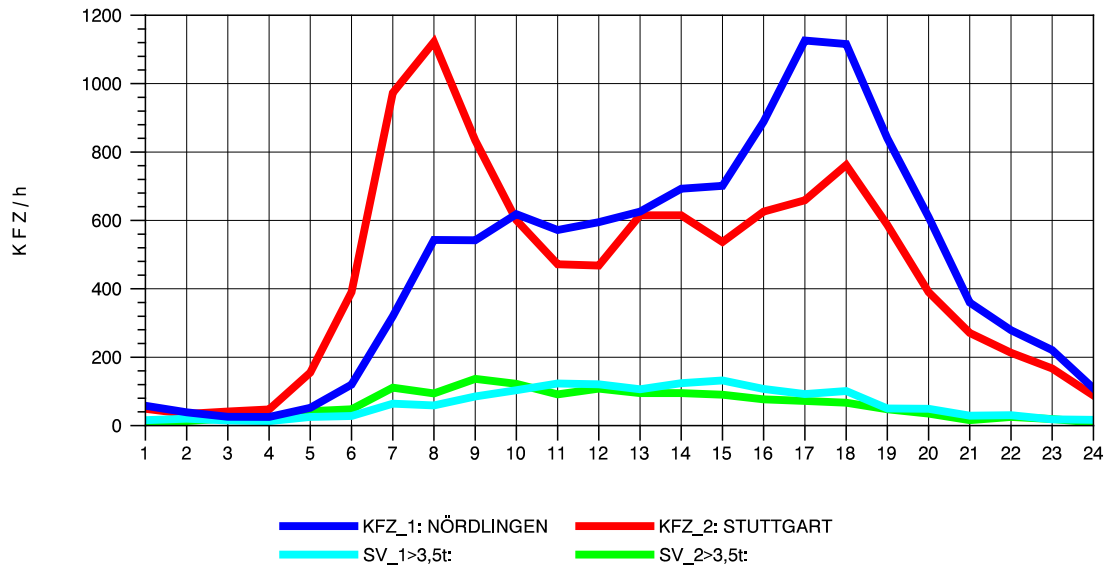

STRASSENVERKEHRSZÄHLUNGEN IN BADEN-WÜRTTEMBERG
AALEN-WESTUMGEHUNG 71261108 B 29n
Donnerstag, 11. Oktober 2012