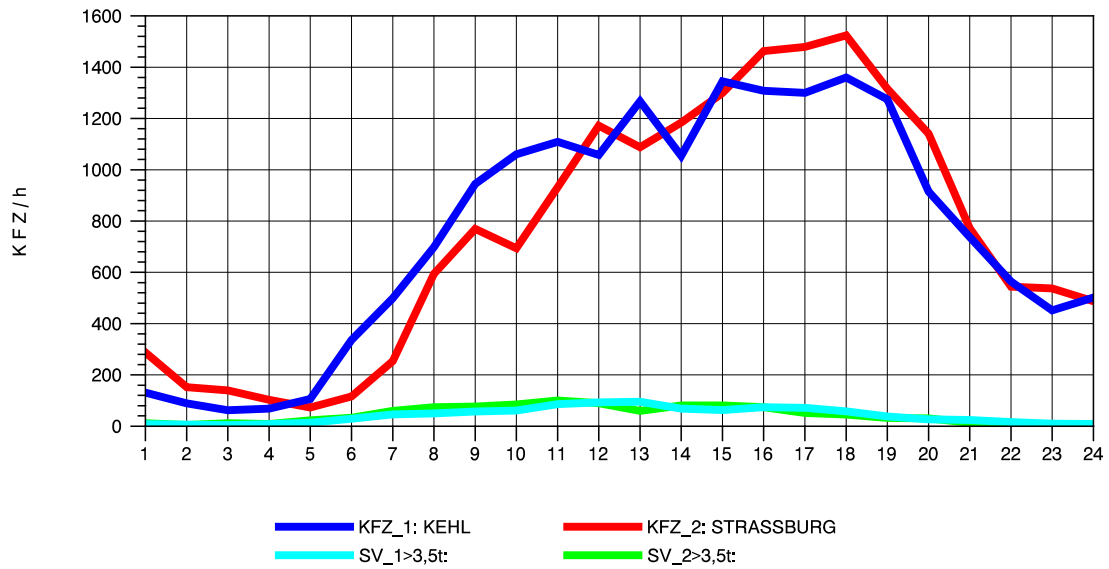

STRASSENVERKEHRSZÄHLUNGEN IN BADEN-WÜRTTEMBERG
KEHL-EUROPABRÜCKE 74121100 B 28
Freitag, 12. Oktober 2012