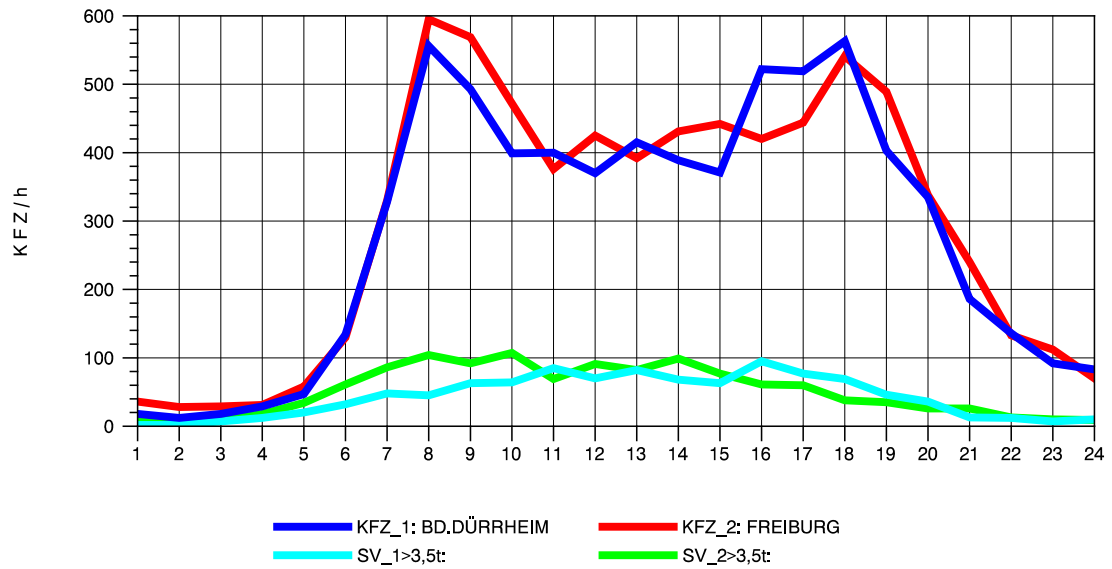

STRASSENVERKEHRSZÄHLUNGEN IN BADEN-WÜRTTEMBERG
BAD DÜRRHEIM 80171034 A 864
Mittwoch, 18. April 2012