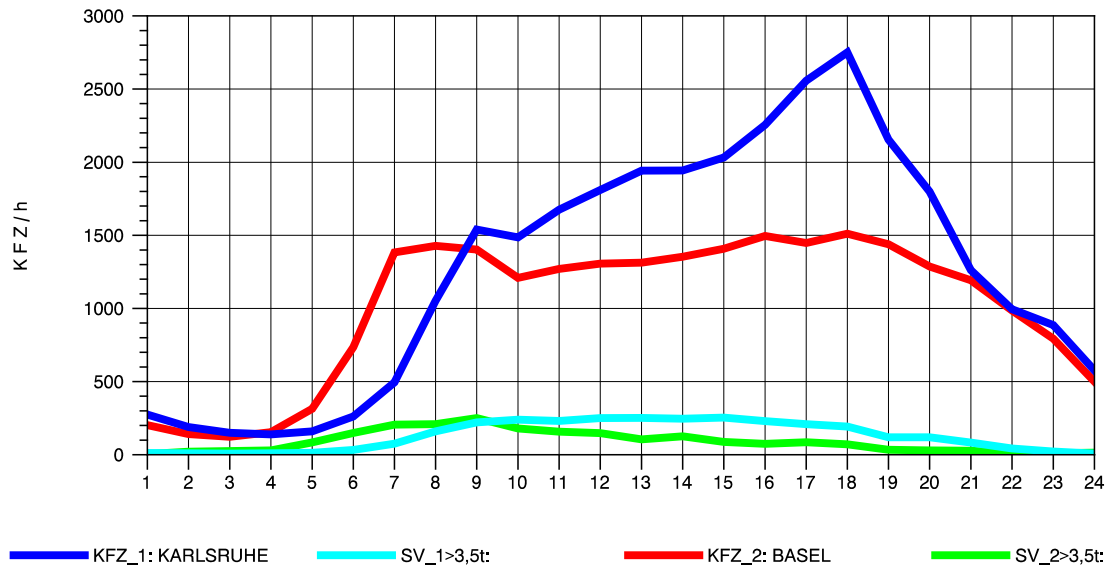

STRASSENVERKEHRSZÄHLUNGEN IN BADEN-WÜRTTEMBERG
KLEINKEMS 83111053 A 5
Freitag, 10. August 2012