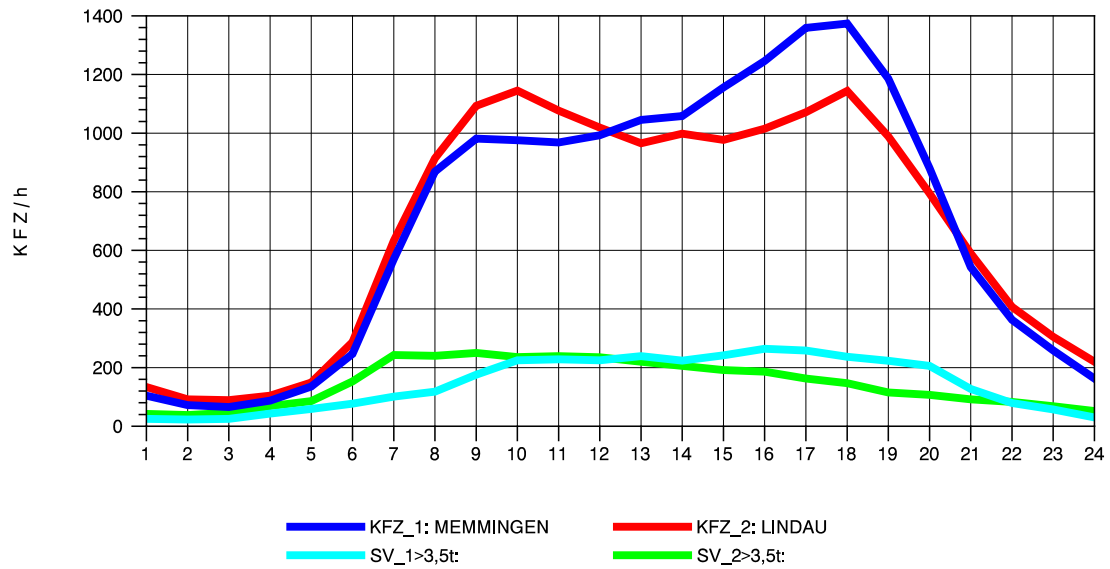

STRASSENVERKEHRSZÄHLUNGEN IN BADEN-WÜRTTEMBERG
LEUTKIRCH-WEST 81261001 A 96
Mittwoch, 10. Oktober 2012