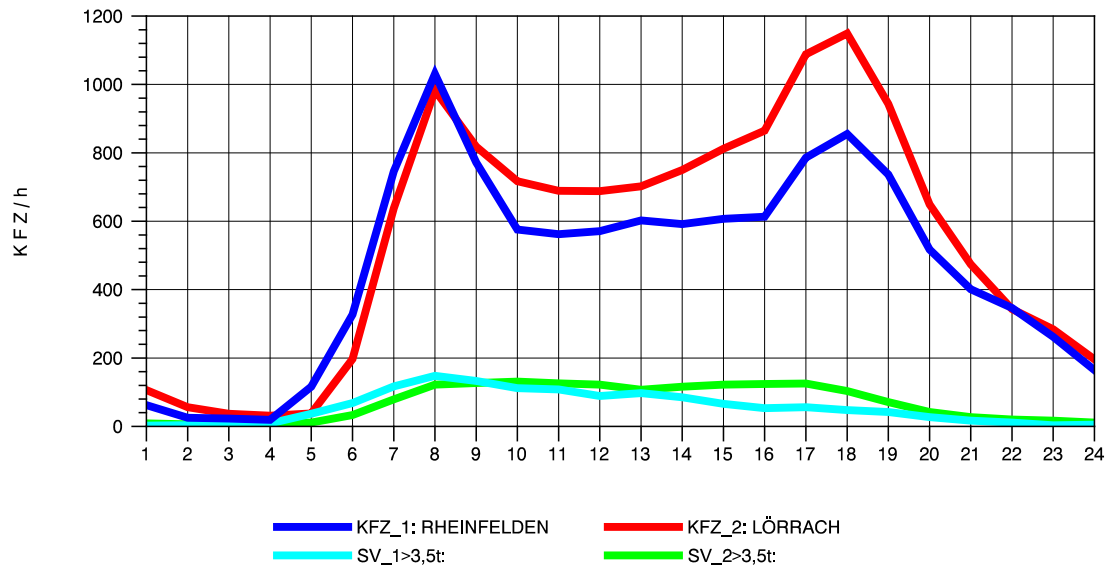

STRASSENVERKEHRSZÄHLUNGEN IN BADEN-WÜRTTEMBERG
LÖRRACH 83121003 A 98
Donnerstag, 09. August 2012