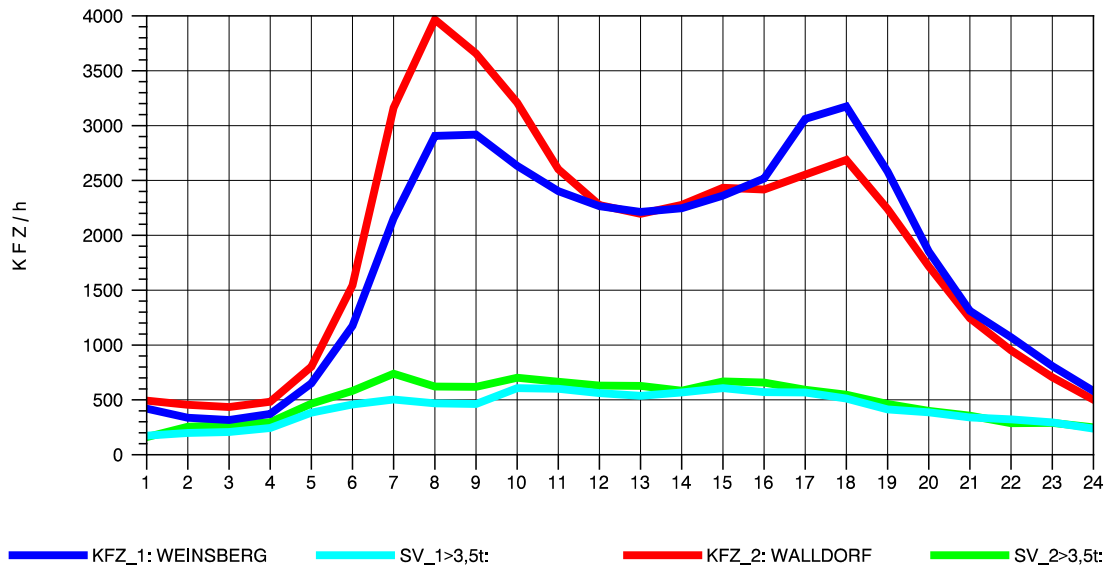

STRASSENVERKEHRSZÄHLUNGEN IN BADEN-WÜRTTEMBERG
WALLDORF 67171016 A 6
Montag, 16. April 2012