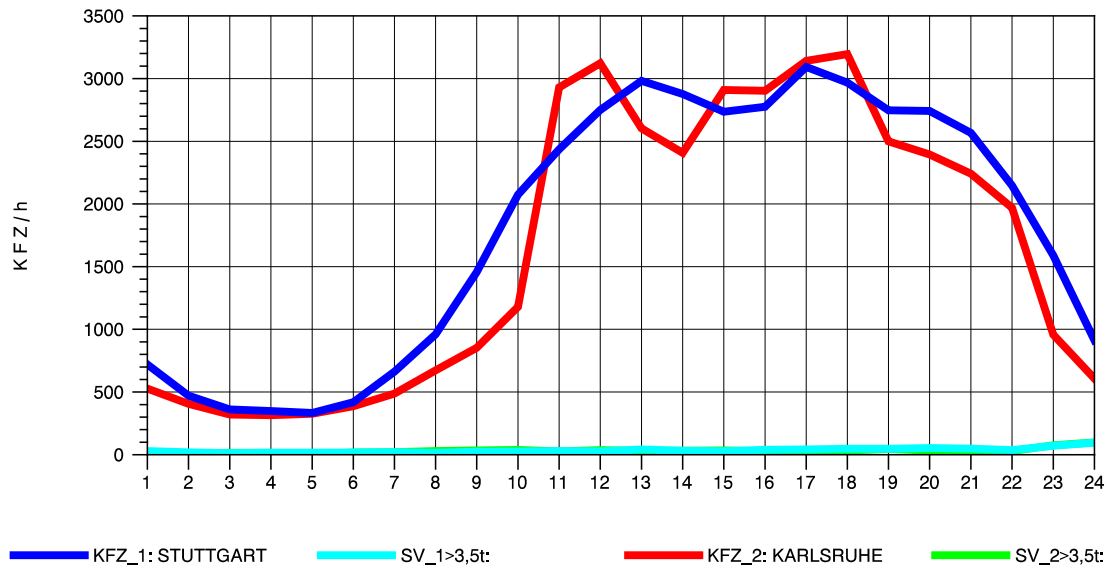

STRASSENVERKEHRSZÄHLUNGEN IN BADEN-WÜRTTEMBERG
PFORZHEIM-OST 70181077 A 8
Sonntag, 12. August 2012