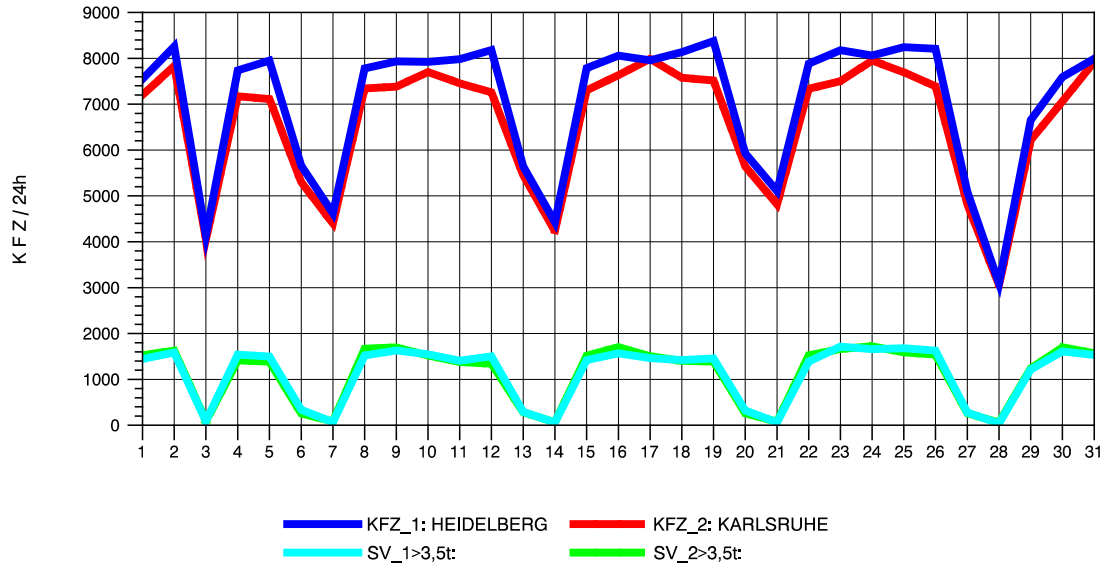

STRASSENVERKEHRSZÄHLUNGEN IN BADEN-WÜRTTEMBERG
VAIHINGEN (ENZ) 70191108 B 10
TAGESWERTE JE RICHTUNG: Oktober 2012