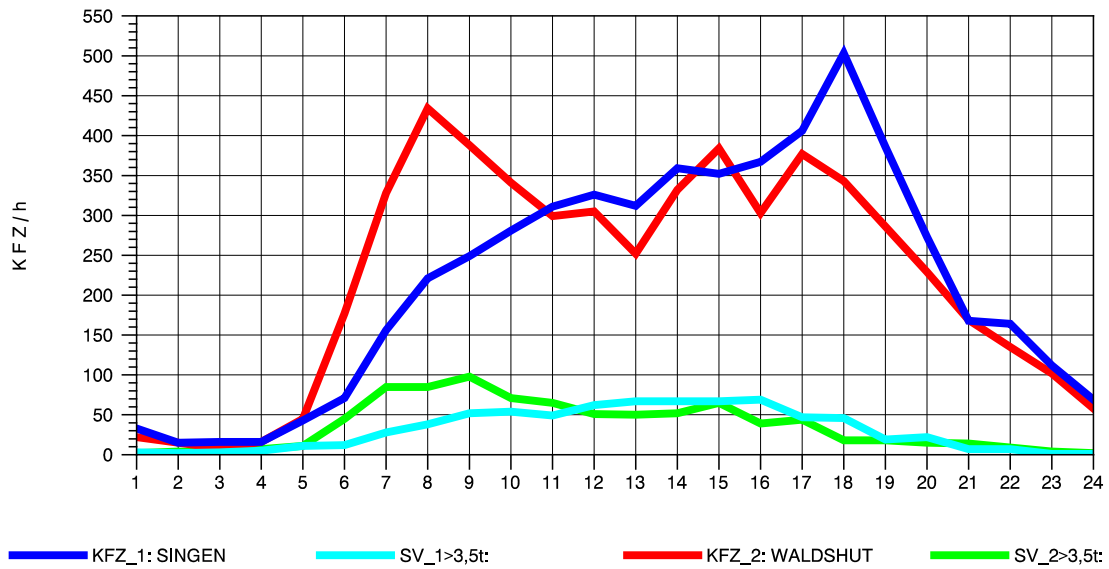

STRASSENVERKEHRSZÄHLUNGEN IN BADEN-WÜRTTEMBERG
LAUCHRINGEN 83151001 A 98
Mittwoch, 08. August 2012