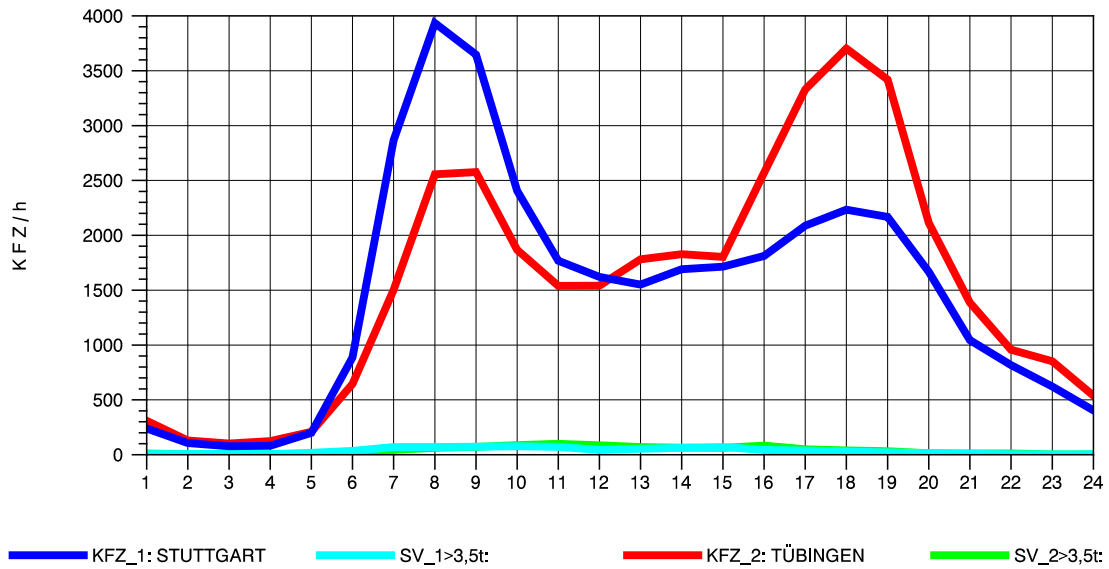

STRASSENVERKEHRSZÄHLUNGEN IN BADEN-WÜRTTEMBERG
ECHTERDINGEN 2 72201103 B 27
Montag, 16. April 2012