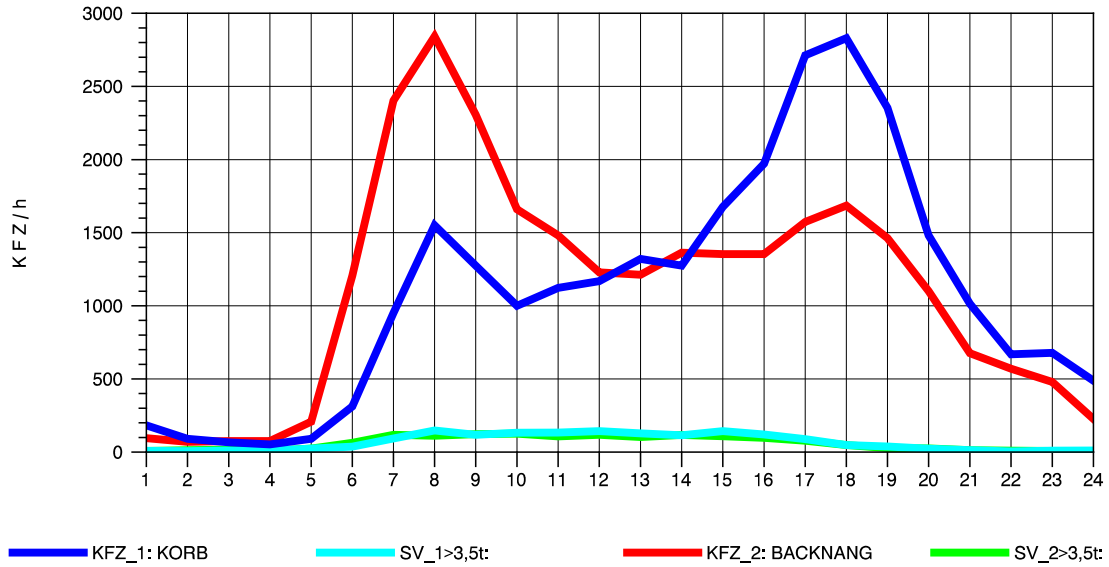

STRASSENVERKEHRSZÄHLUNGEN IN BADEN-WÜRTTEMBERG
KORB 71221100 B 14
Dienstag, 07. August 2012