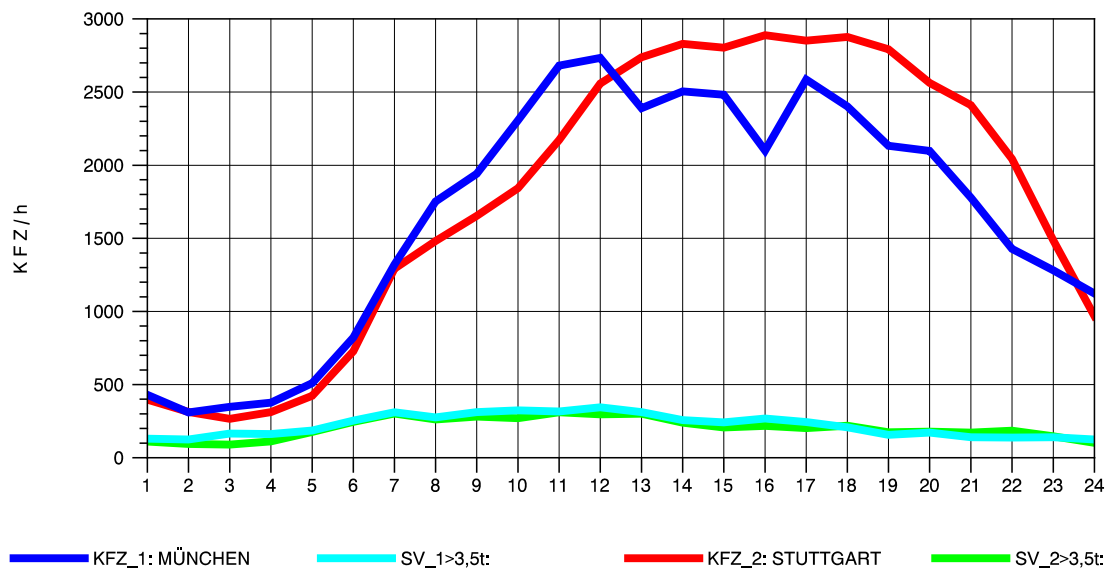

STRASSENVERKEHRSZÄHLUNGEN IN BADEN-WÜRTTEMBERG
AICHELBERG 73231077 A 8
Freitag, 10. August 2012