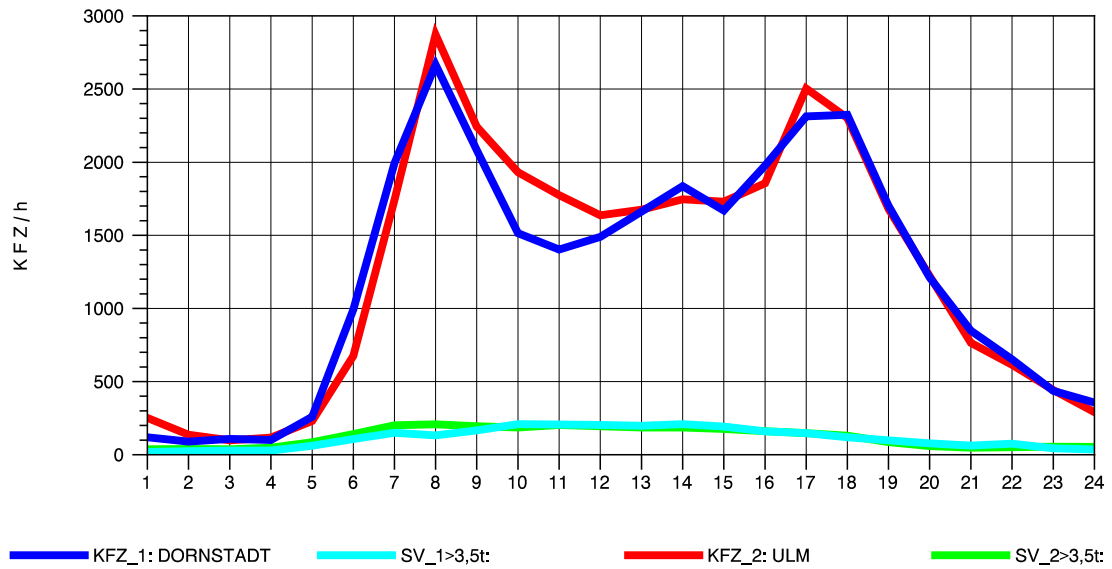

STRASSENVERKEHRSZÄHLUNGEN IN BADEN-WÜRTTEMBERG
ULM-NORD 75251103 B 10
Montag, 16. April 2012