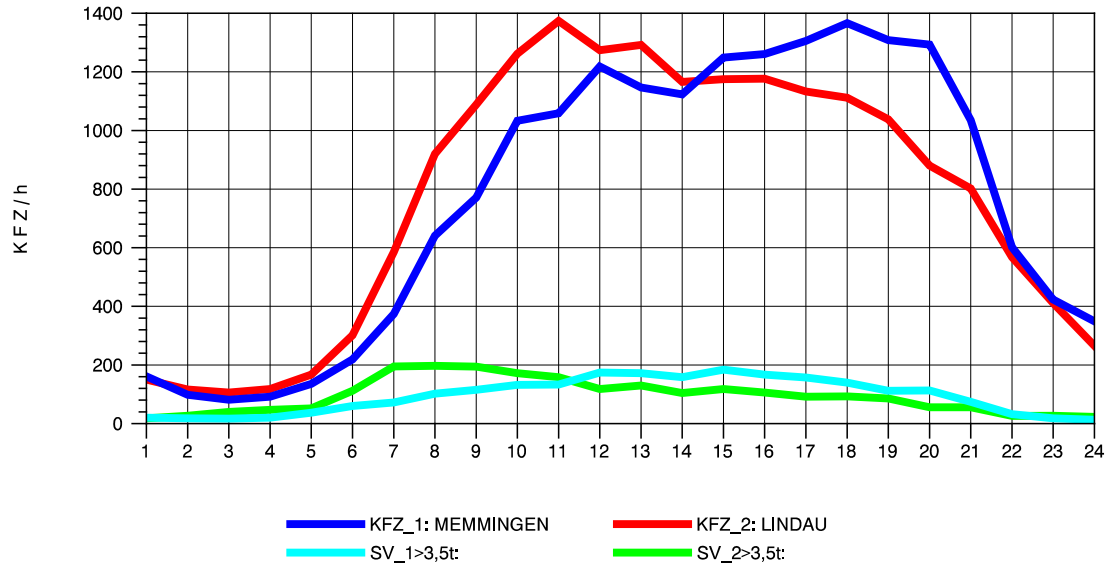

STRASSENVERKEHRSZÄHLUNGEN IN BADEN-WÜRTTEMBERG
WANGEN 82241001 A 96
Donnerstag, 09. August 2012