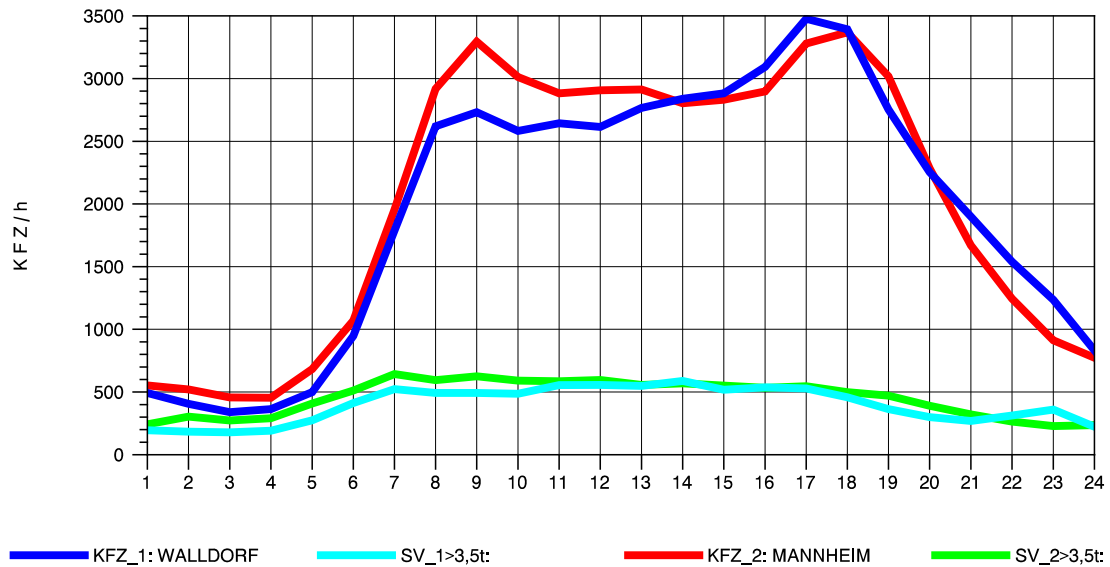

STRASSENVERKEHRSZÄHLUNGEN IN BADEN-WÜRTTEMBERG
HOCKENHEIM 66171025 A 6
Mittwoch, 08. August 2012