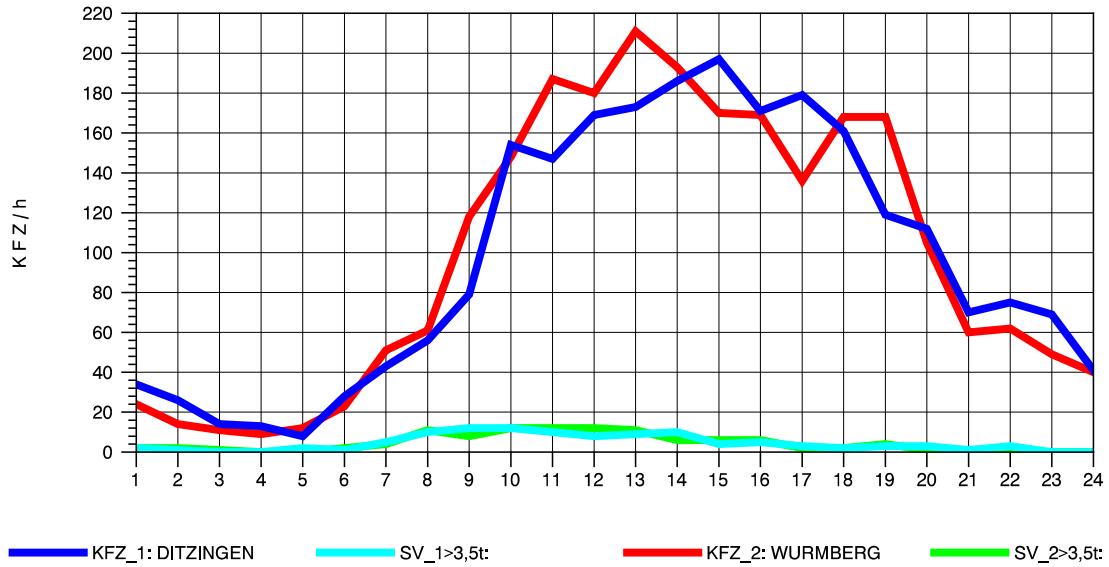

STRASSENVERKEHRSZÄHLUNGEN IN BADEN-WÜRTTEMBERG
HEIMERDINGEN 71201227 L 1177
Samstag, 13. Oktober 2012