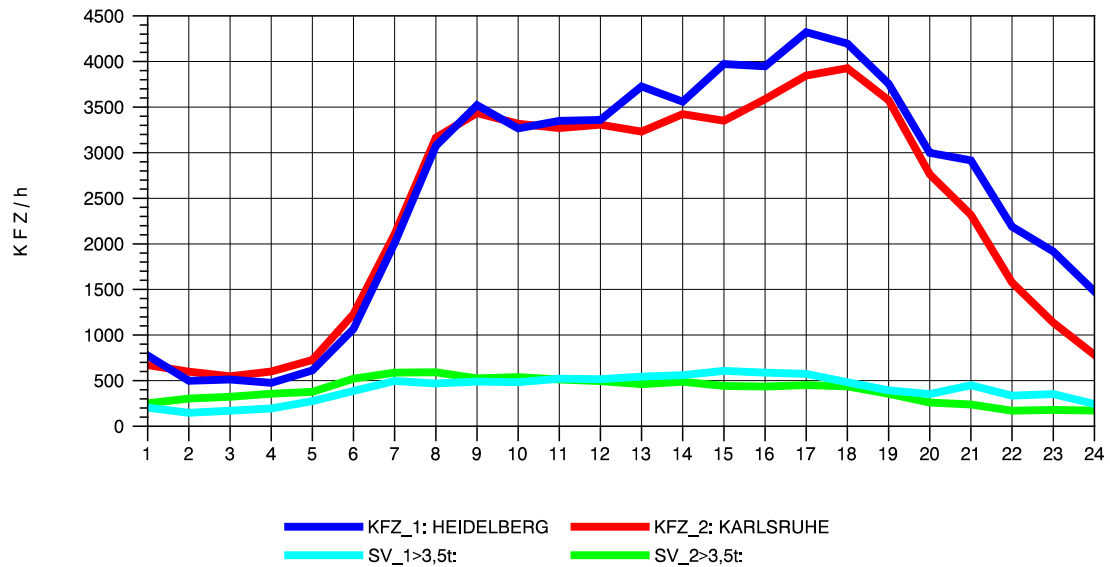

STRASSENVERKEHRSZÄHLUNGEN IN BADEN-WÜRTTEMBERG
ST. LEON 67171018 A 5
Donnerstag, 09. August 2012