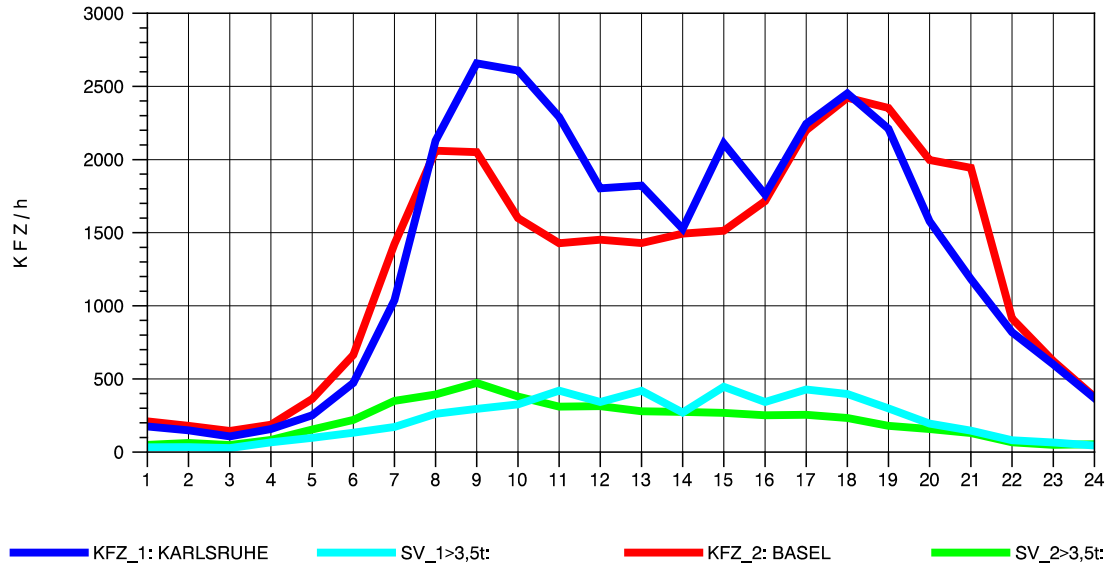

STRASSENVERKEHRSZÄHLUNGEN IN BADEN-WÜRTTEMBERG
T+R BREISGAU 78121047 A 5
Donnerstag, 11. Oktober 2012