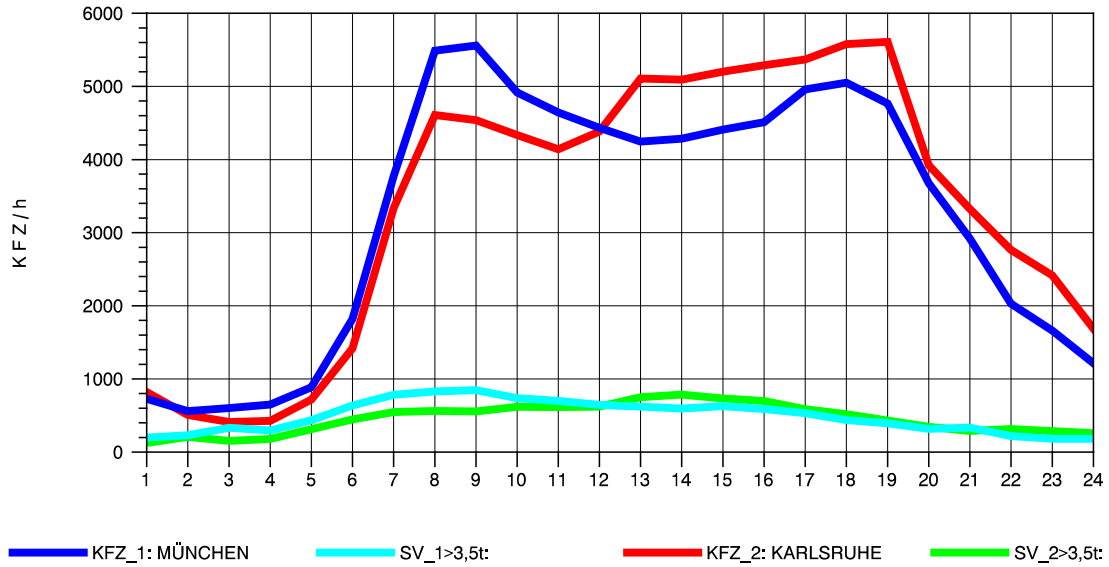

STRASSENVERKEHRSZÄHLUNGEN IN BADEN-WÜRTTEMBERG
STUTTGART-VAIH. 72201073 A 8
Donnerstag, 09. August 2012