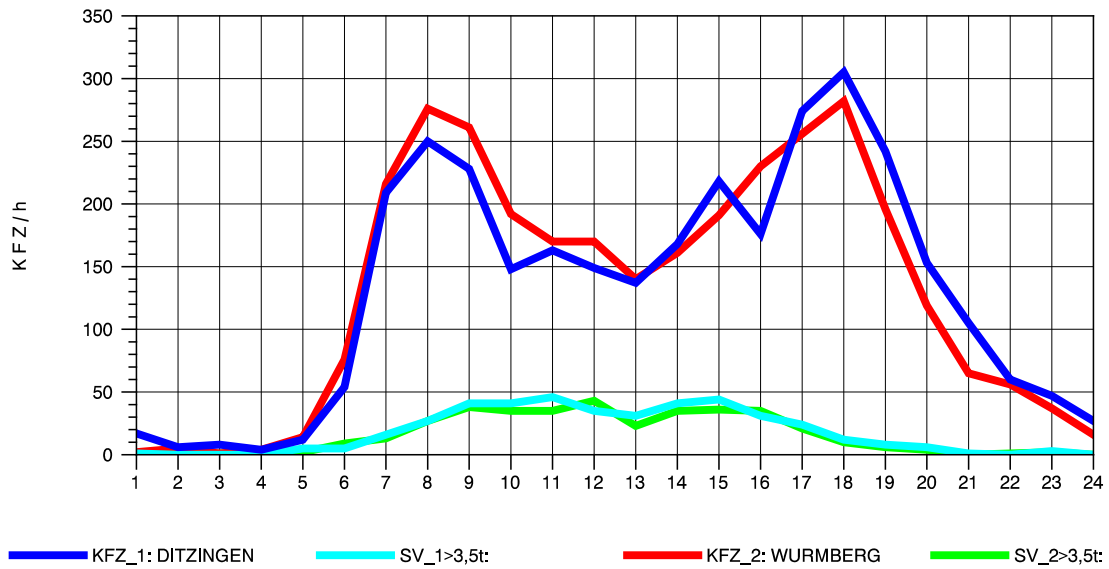

STRASSENVERKEHRSZÄHLUNGEN IN BADEN-WÜRTTEMBERG
HEIMERDINGEN 71201227 L 1177
Montag, 06. August 2012