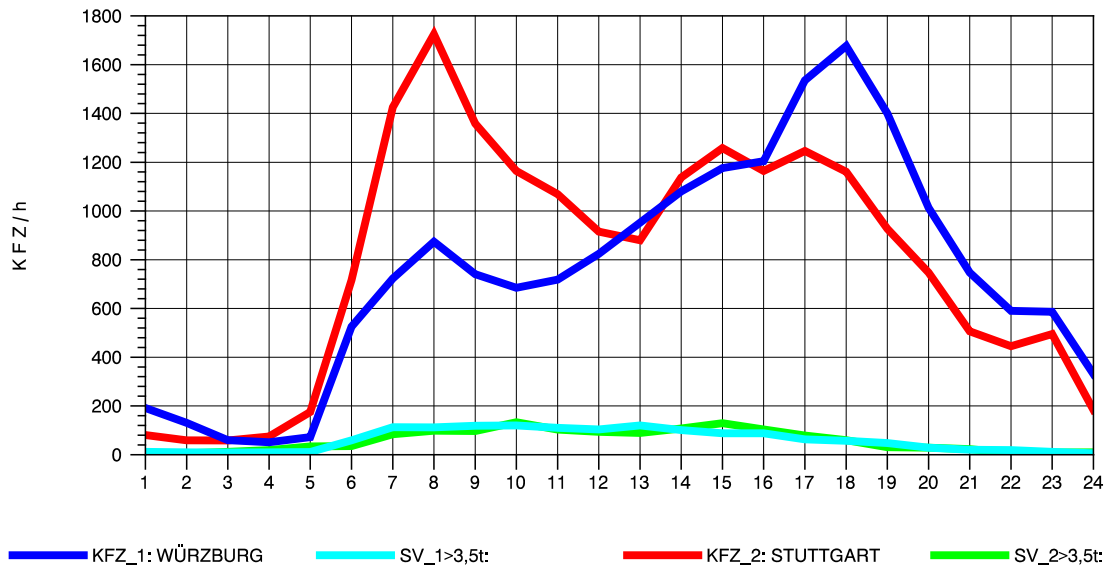

STRASSENVERKEHRSZÄHLUNGEN IN BADEN-WÜRTTEMBERG
NECKARSULM 2 68211102 B 27
Mittwoch, 08. August 2012