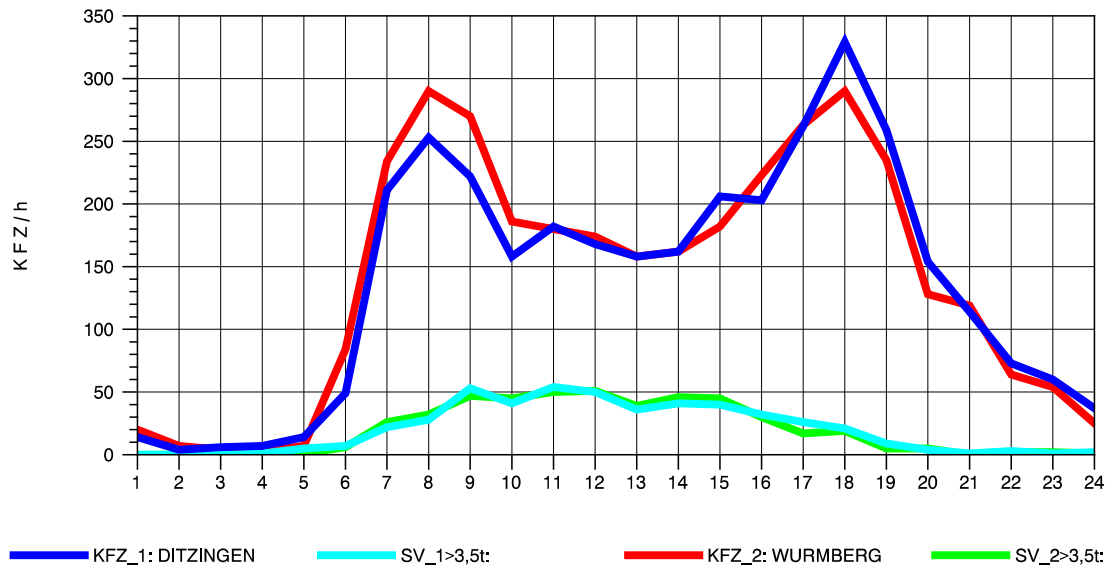

STRASSENVERKEHRSZÄHLUNGEN IN BADEN-WÜRTTEMBERG
HEIMERDINGEN 71201227 L 1177
Mittwoch, 08. August 2012