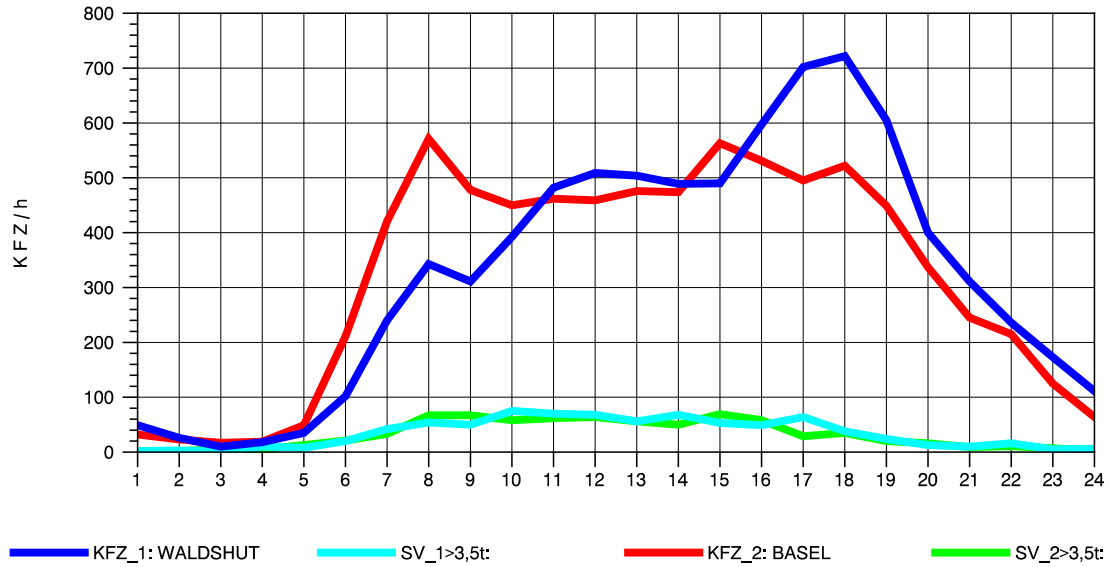

STRASSENVERKEHRSZÄHLUNGEN IN BADEN-WÜRTTEMBERG
BAD SÄCKINGEN 1 84141102 B 34
Dienstag, 07. August 2012