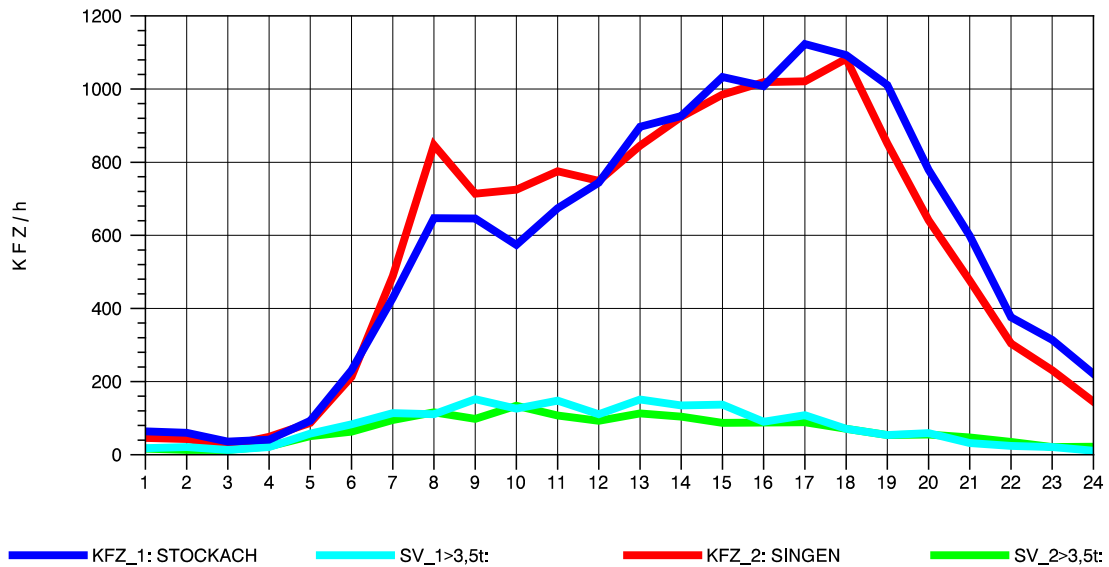

STRASSENVERKEHRSZÄHLUNGEN IN BADEN-WÜRTTEMBERG
STOCKACH 81191040 A 98
Freitag, 12. Oktober 2012