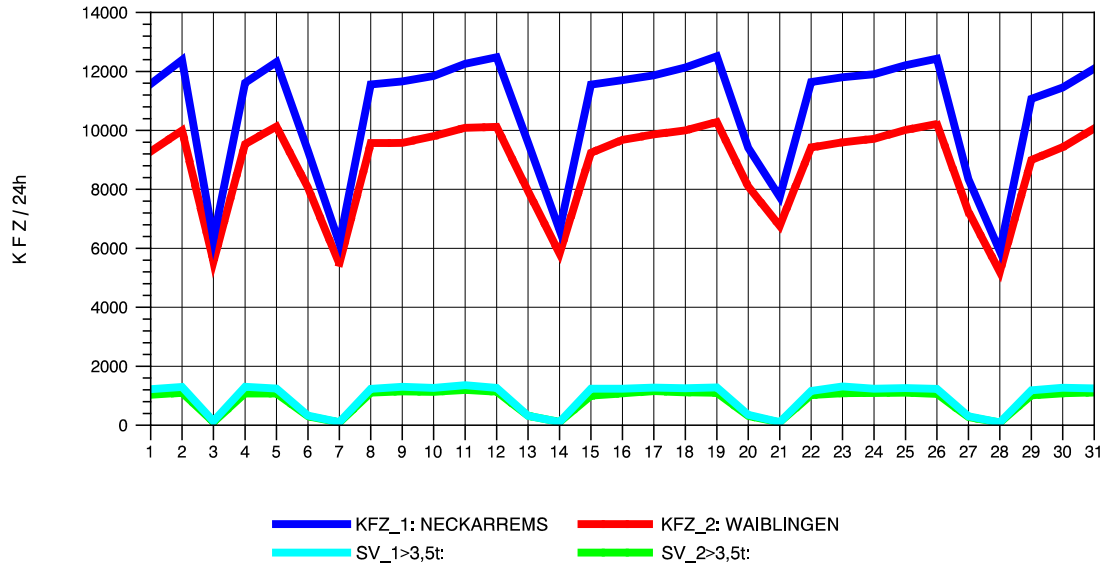

STRASSENVERKEHRSZÄHLUNGEN IN BADEN-WÜRTTEMBERG
HEGNACH 71211211 L 1142
TAGESWERTE JE RICHTUNG: Oktober 2012