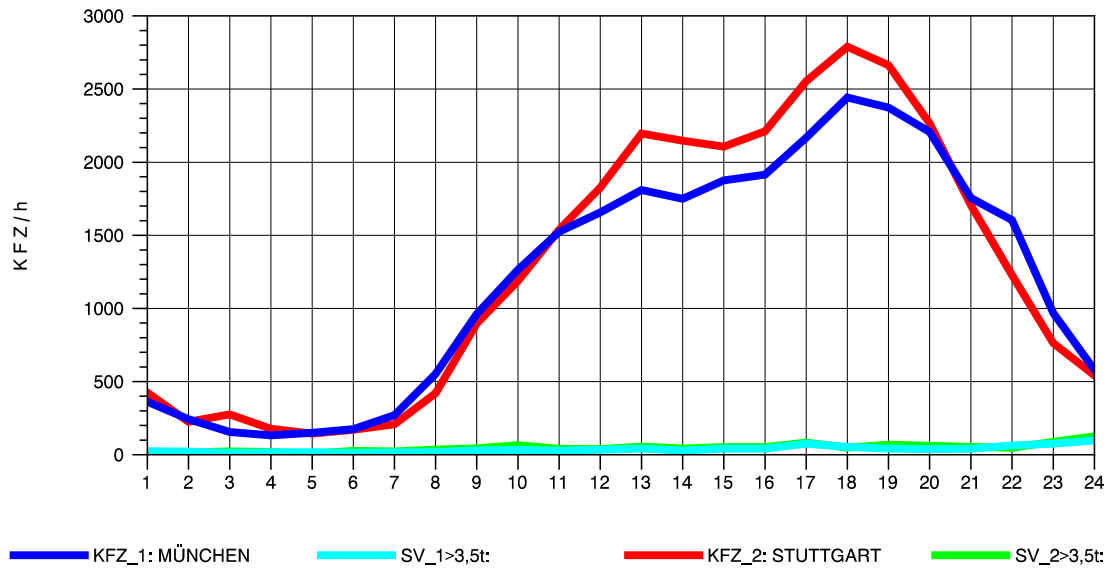

STRASSENVERKEHRSZÄHLUNGEN IN BADEN-WÜRTTEMBERG
MERKLINGEN 74241098 A 8
Sonntag, 22. April 2012