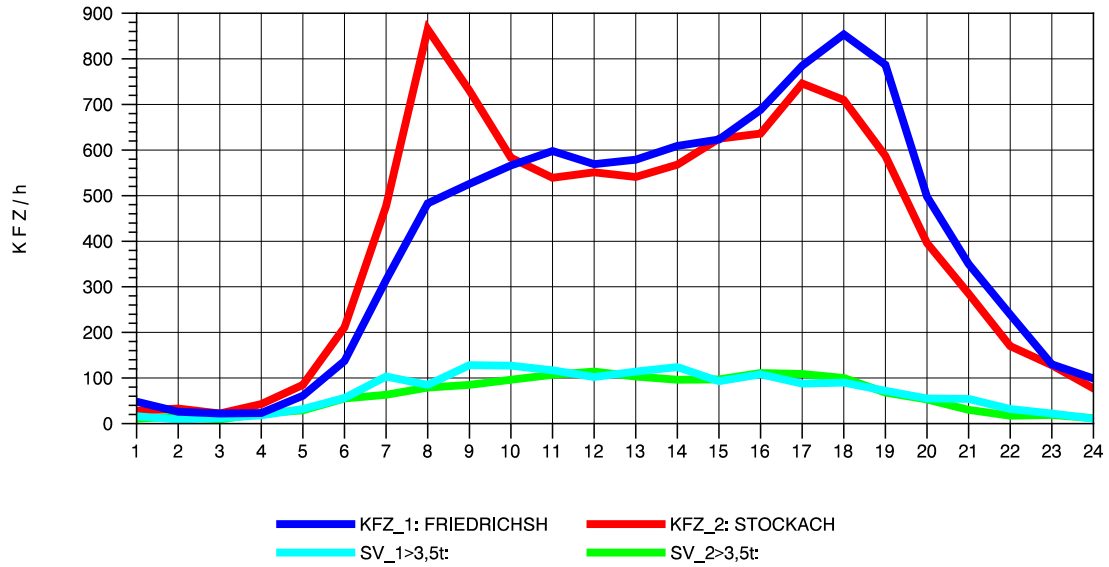

STRASSENVERKEHRSZÄHLUNGEN IN BADEN-WÜRTTEMBERG
HARLACHEN 83211101 B 31
Dienstag, 17. April 2012