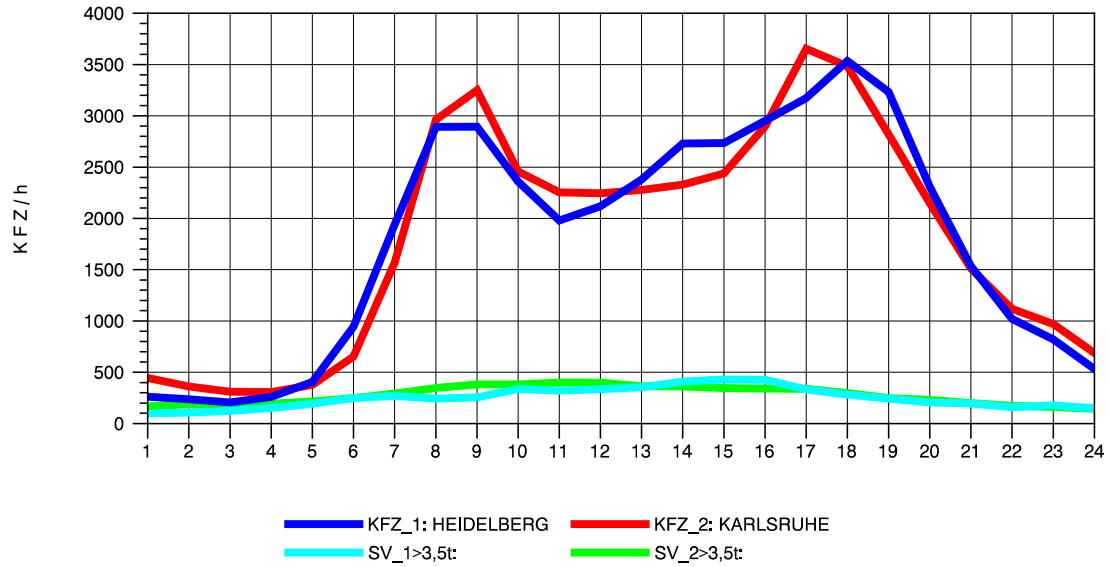

STRASSENVERKEHRSZÄHLUNGEN IN BADEN-WÜRTTEMBERG
EPELHEIM 65171010 A 5
Dienstag, 09. Oktober 2012