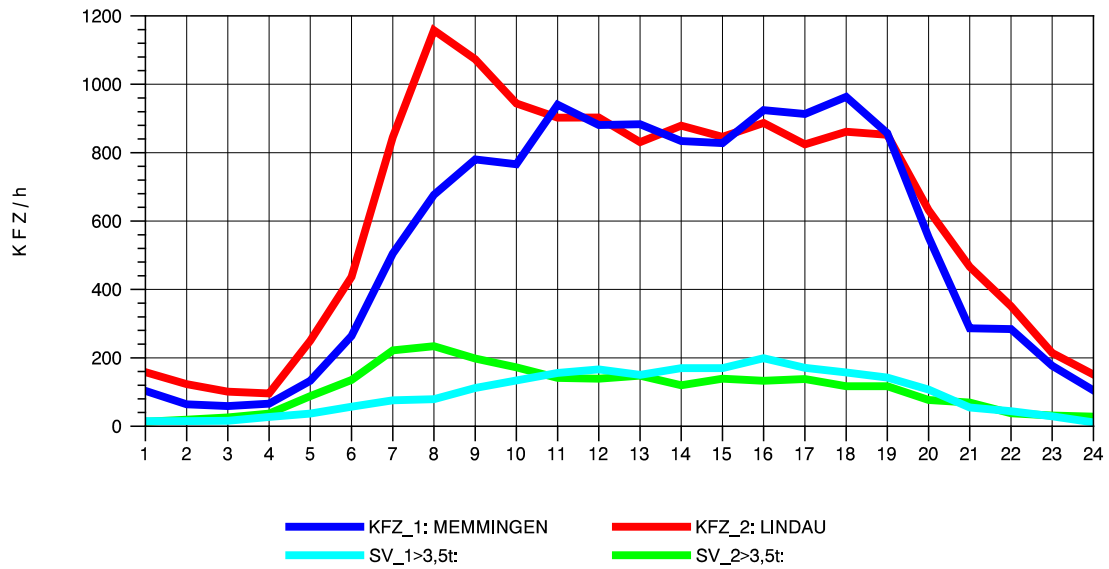

STRASSENVERKEHRSZÄHLUNGEN IN BADEN-WÜRTTEMBERG
WANGEN 82241001 A 96
Montag, 16. April 2012