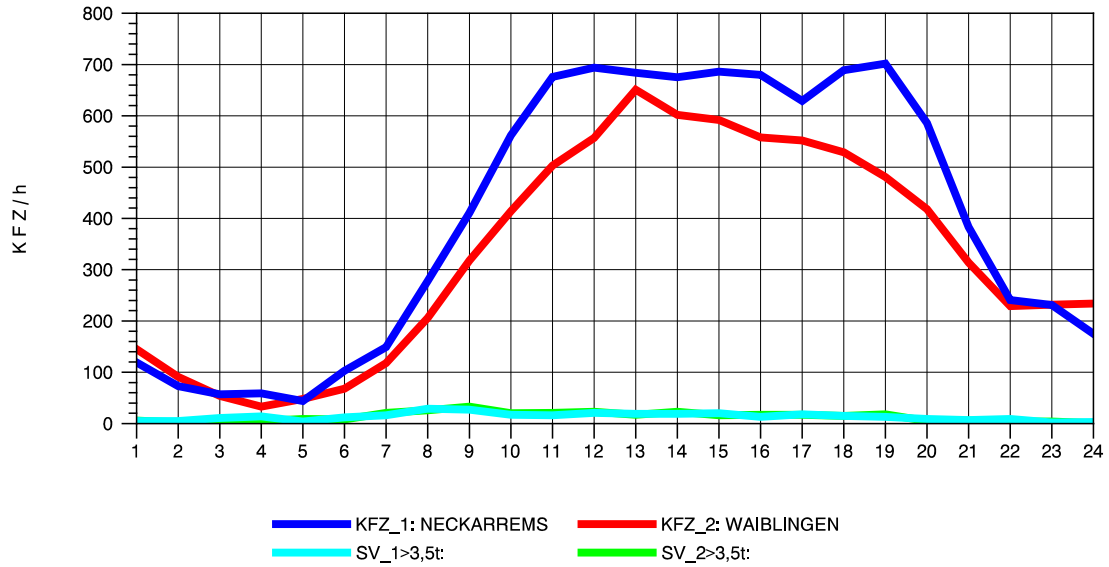

STRASSENVERKEHRSZÄHLUNGEN IN BADEN-WÜRTTEMBERG
HEGNACH 71211211 L 1142
Samstag, 13. Oktober 2012