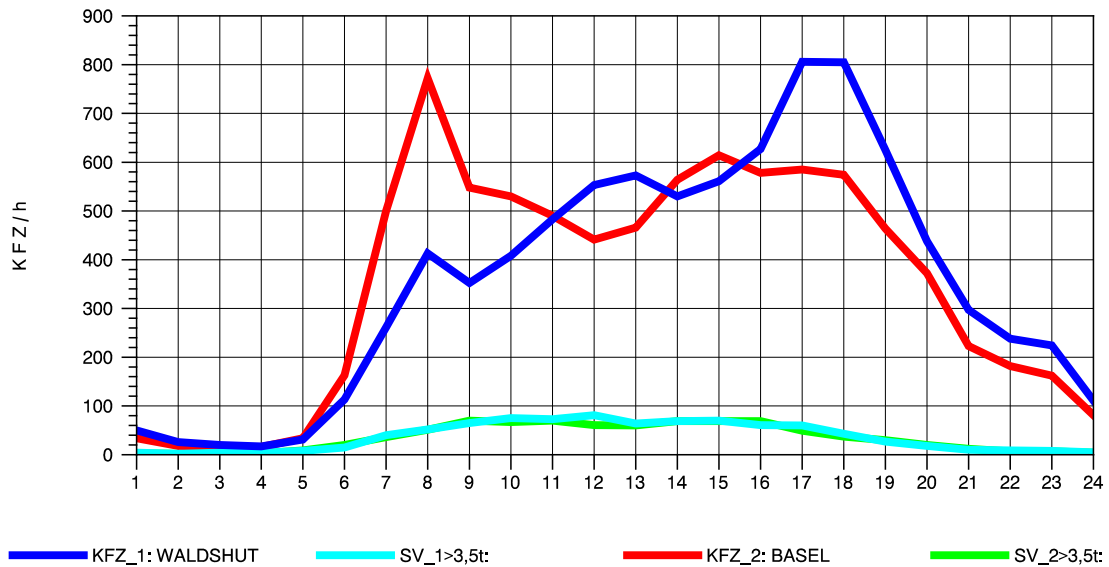

STRASSENVERKEHRSZÄHLUNGEN IN BADEN-WÜRTTEMBERG
BAD SÄCKINGEN 1 84141102 B 34
Mittwoch, 18. April 2012