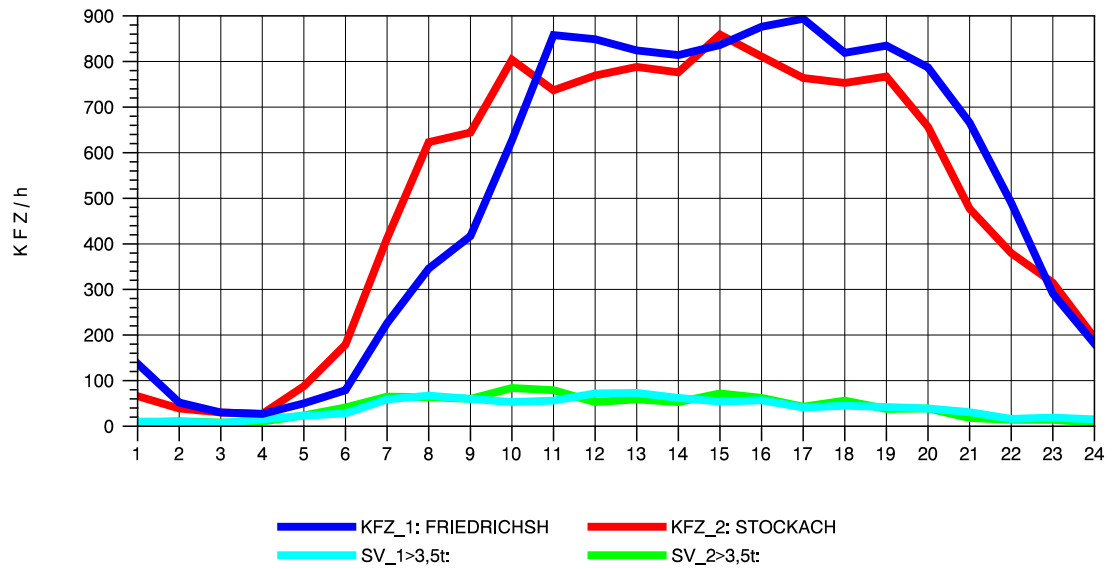

STRASSENVERKEHRSZÄHLUNGEN IN BADEN-WÜRTTEMBERG
HARLACHEN 83211101 B 31
Freitag, 10. August 2012