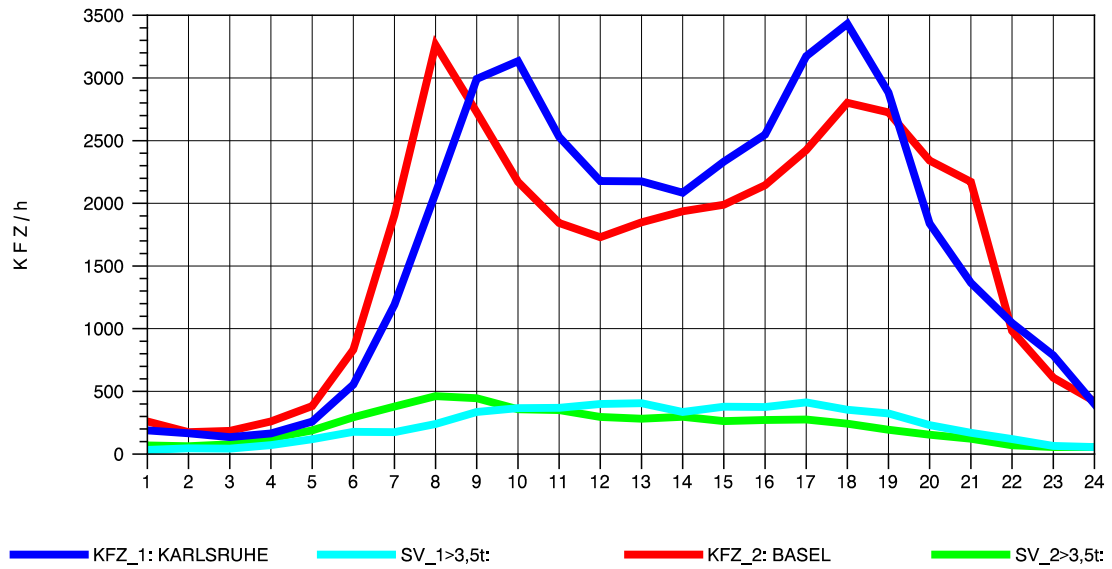

STRASSENVERKEHRSZÄHLUNGEN IN BADEN-WÜRTTEMBERG
NIMBURG 78121047 A 5
Donnerstag, 11. Oktober 2012