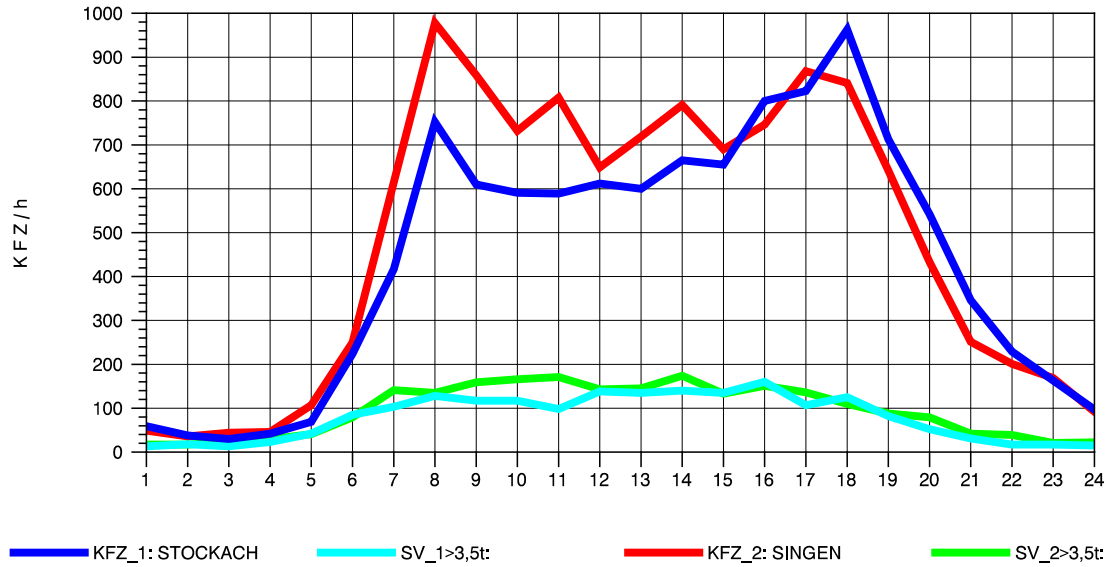

STRASSENVERKEHRSZÄHLUNGEN IN BADEN-WÜRTTEMBERG
STOCKACH 81191040 A 98
Dienstag, 09. Oktober 2012