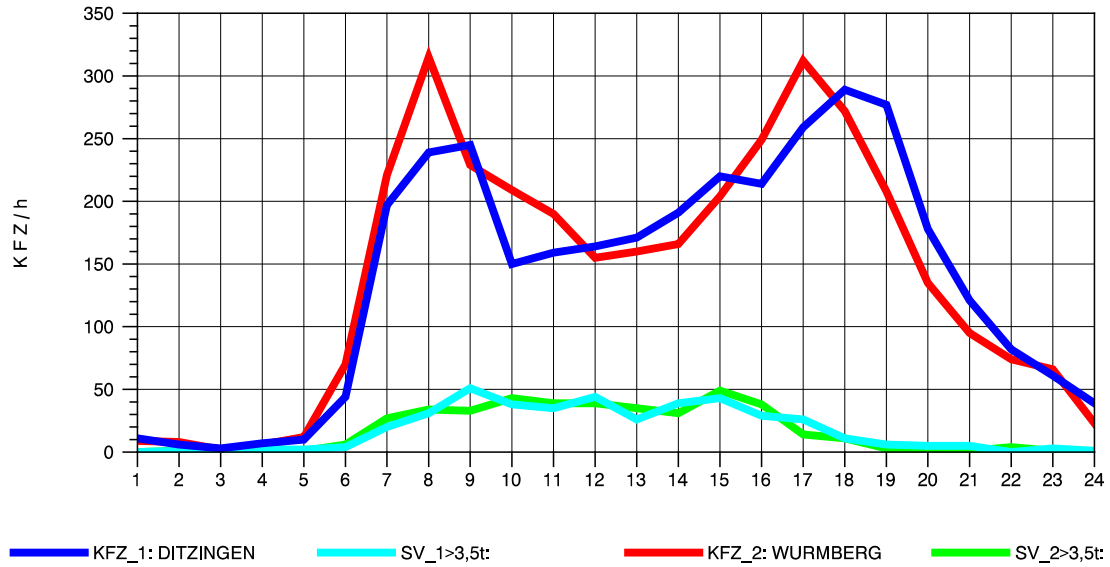

STRASSENVERKEHRSZÄHLUNGEN IN BADEN-WÜRTTEMBERG
HEIMERDINGEN 71201227 L 1177
Donnerstag, 09. August 2012