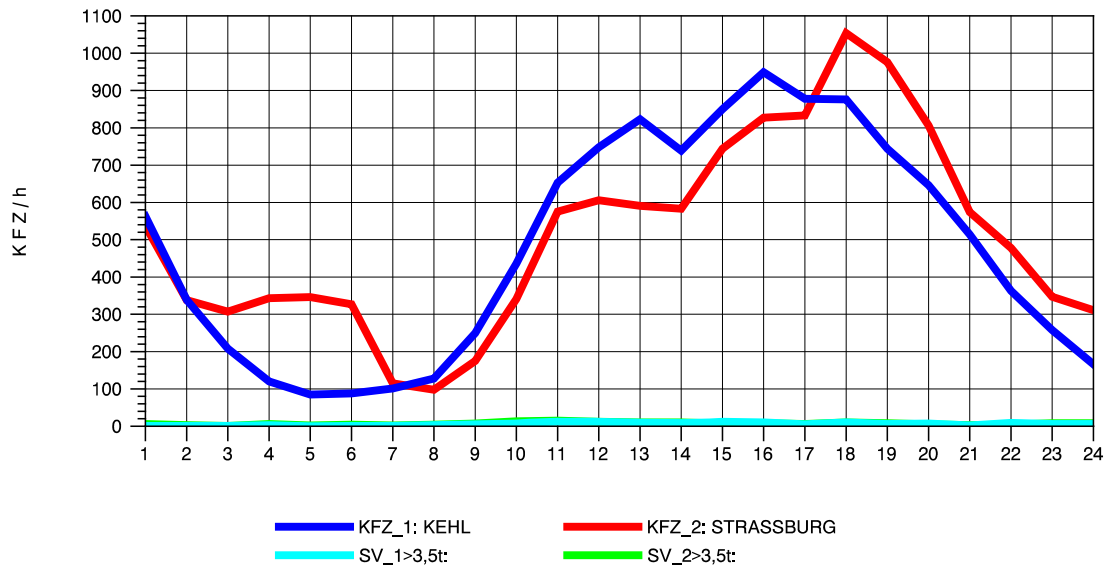

STRASSENVERKEHRSZÄHLUNGEN IN BADEN-WÜRTTEMBERG
KEHL-EUROPABRÜCKE 74121100 B 28
Sonntag, 14. Oktober 2012