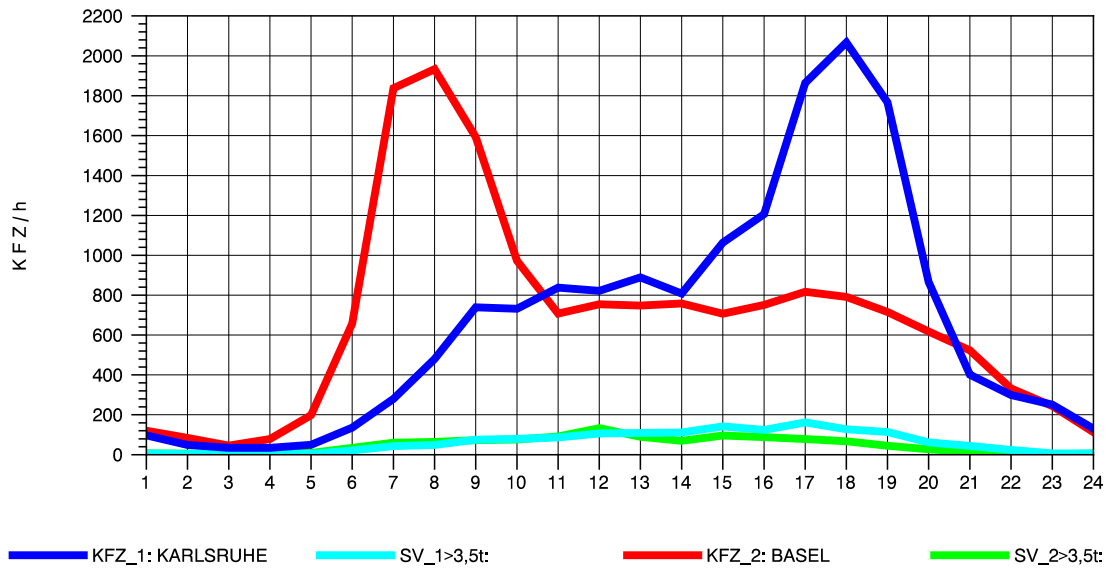

STRASSENVERKEHRSZÄHLUNGEN IN BADEN-WÜRTTEMBERG
WEIL AM RHEIN/GZA 84111099 A 5
Montag, 16. April 2012