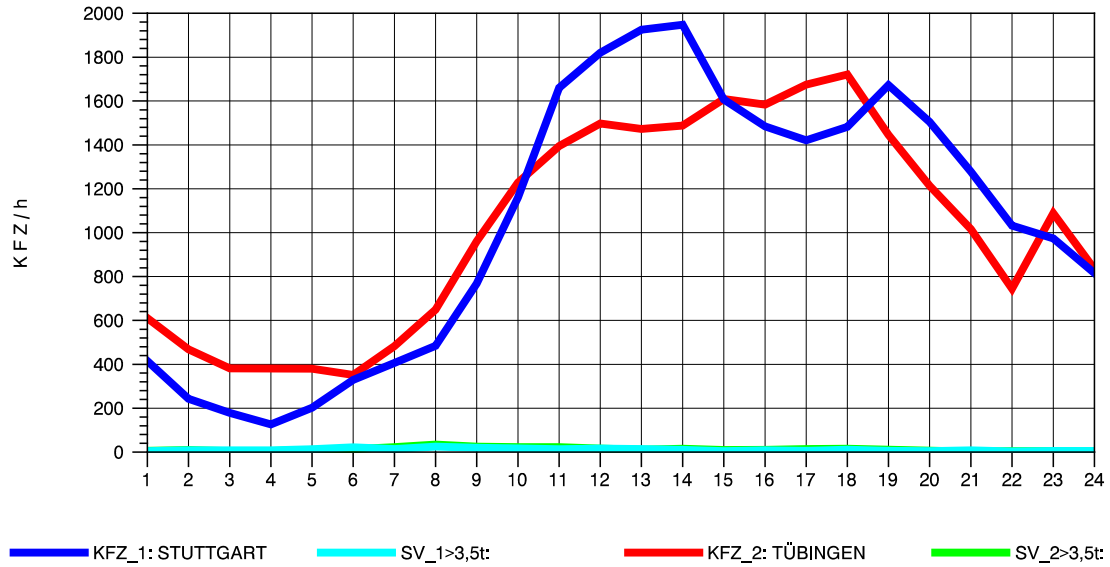

STRASSENVERKEHRSZÄHLUNGEN IN BADEN-WÜRTTEMBERG
ECHTERDINGEN 2 72201103 B 27
Samstag, 11. August 2012