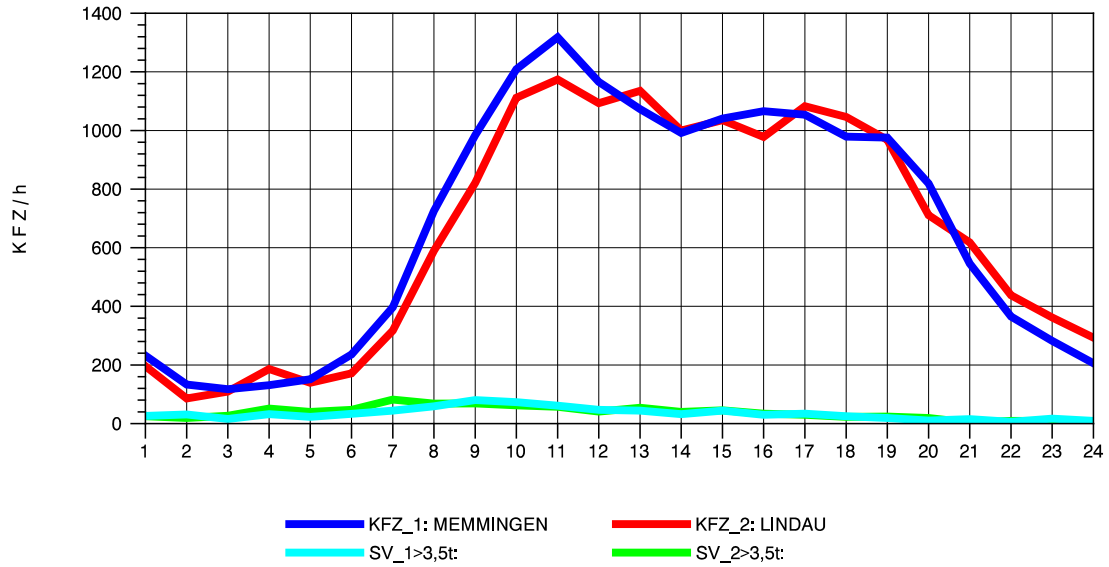

STRASSENVERKEHRSZÄHLUNGEN IN BADEN-WÜRTTEMBERG
LEUTKIRCH-WEST 81261001 A 96
Samstag, 21. April 2012