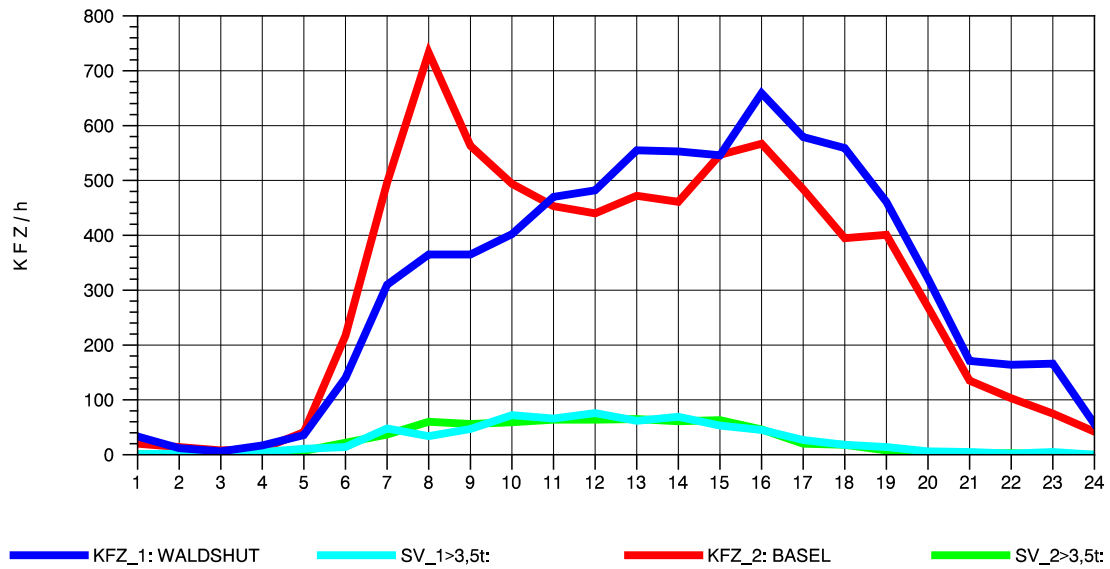

STRASSENVERKEHRSZÄHLUNGEN IN BADEN-WÜRTTEMBERG
BAD SÄCKINGEN 1 84141102 B 34
Montag, 08. Oktober 2012