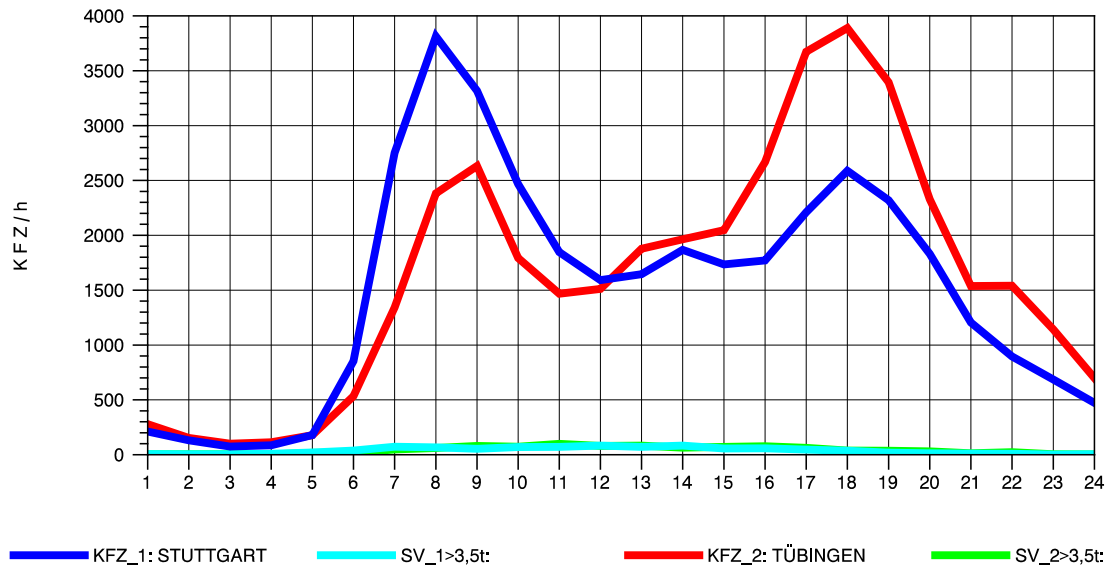

STRASSENVERKEHRSZÄHLUNGEN IN BADEN-WÜRTTEMBERG
ECHTERDINGEN 2 72201103 B 27
Mittwoch, 18. April 2012