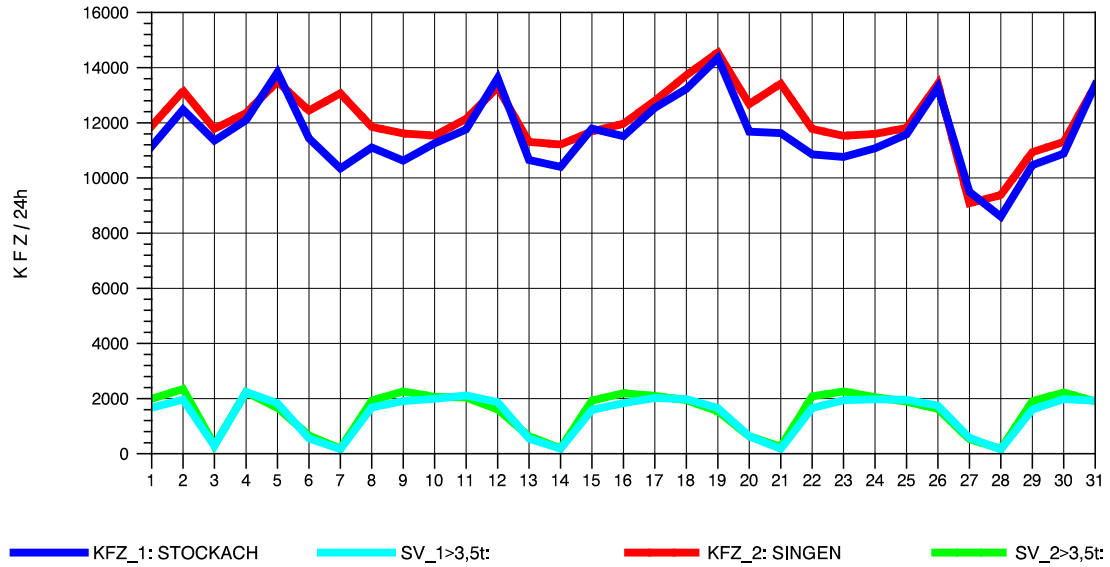

STRASSENVERKEHRSZÄHLUNGEN IN BADEN-WÜRTTEMBERG
STOCKACH 81191040 A 98
TAGESWERTE JE RICHTUNG: Oktober 2012