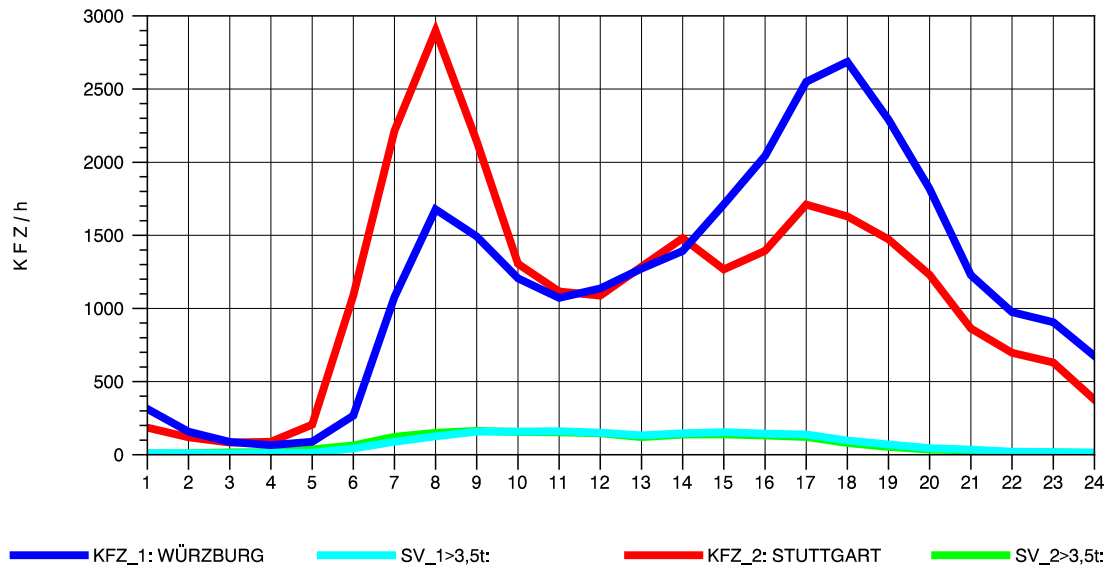

STRASSENVERKEHRSZÄHLUNGEN IN BADEN-WÜRTTEMBERG
KORNWESTHEIM 71211109 B 27
Mittwoch, 18. April 2012