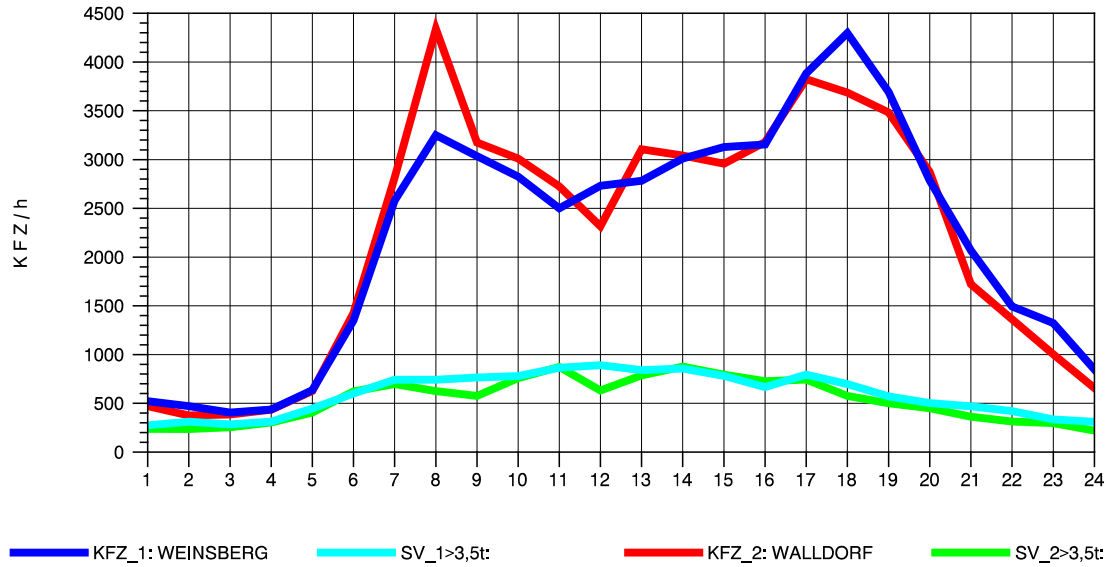

STRASSENVERKEHRSZÄHLUNGEN IN BADEN-WÜRTTEMBERG
NECKARSULM 1 68211059 A 6
Donnerstag, 19. April 2012