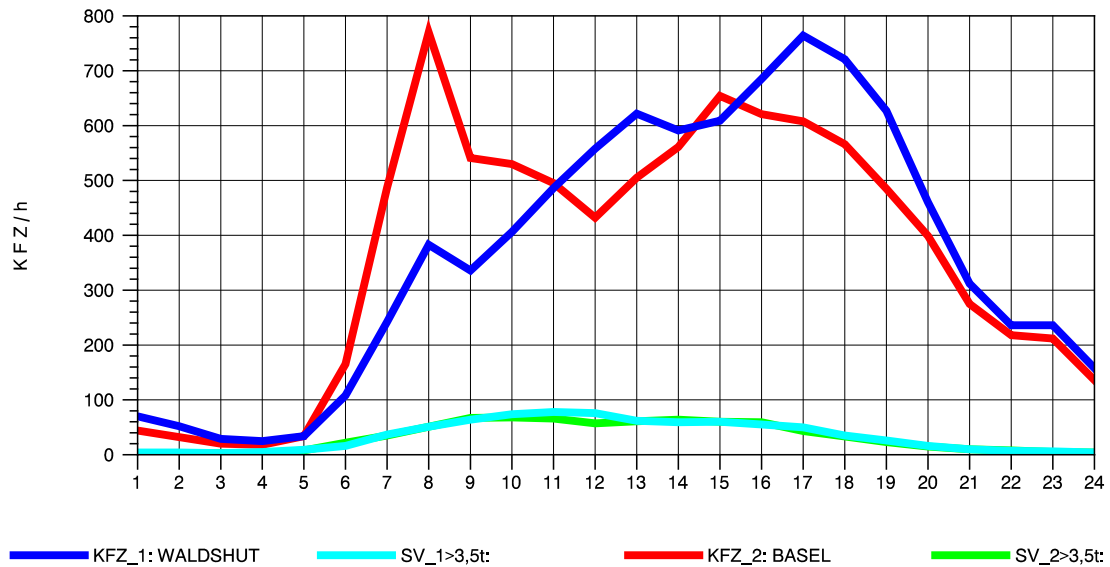

STRASSENVERKEHRSZÄHLUNGEN IN BADEN-WÜRTTEMBERG
BAD SÄCKINGEN 1 84141102 B 34
Freitag, 20. April 2012