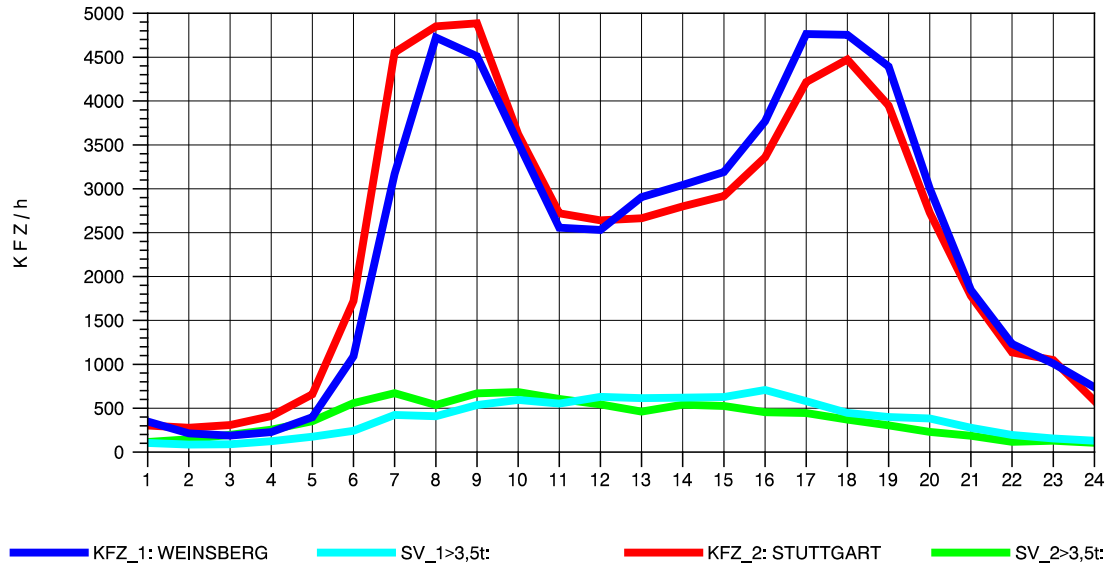

STRASSENVERKEHRSZÄHLUNGEN IN BADEN-WÜRTTEMBERG
S-KORNTAL 71201003 A 81
Dienstag, 17. April 2012