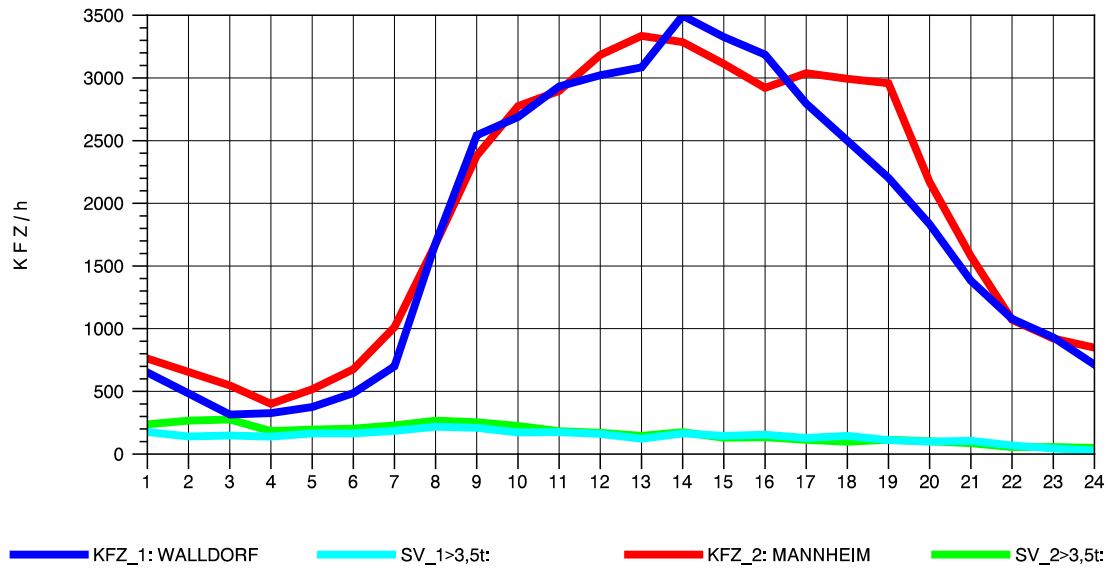

STRASSENVERKEHRSZÄHLUNGEN IN BADEN-WÜRTTEMBERG
HOCKENHEIM 66171025 A 6
Samstag, 13. Oktober 2012