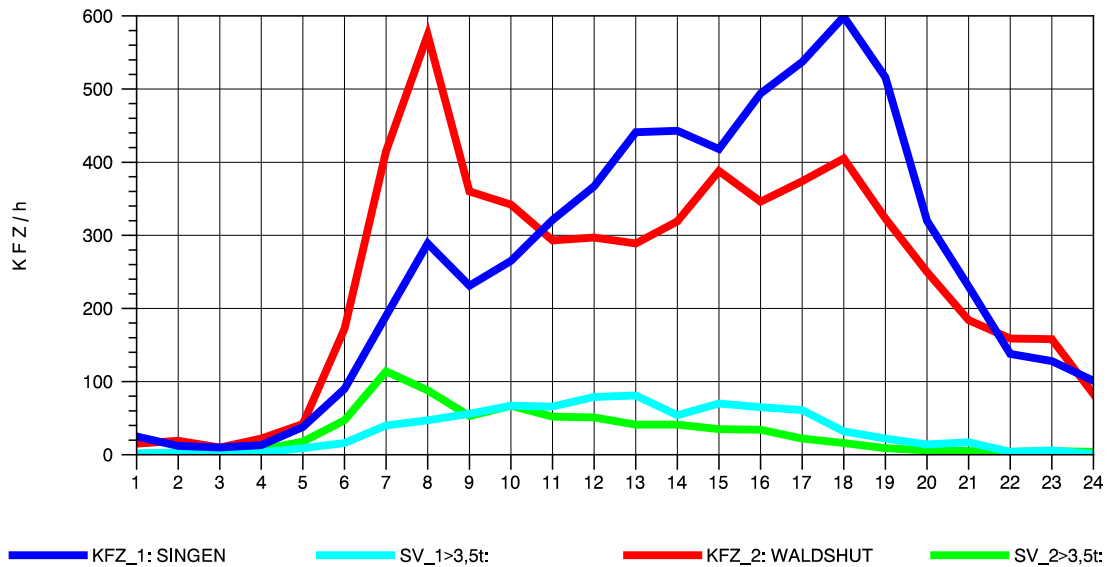

STRASSENVERKEHRSZÄHLUNGEN IN BADEN-WÜRTTEMBERG
LAUCHRINGEN 83151001 A 98
Freitag, 20. April 2012