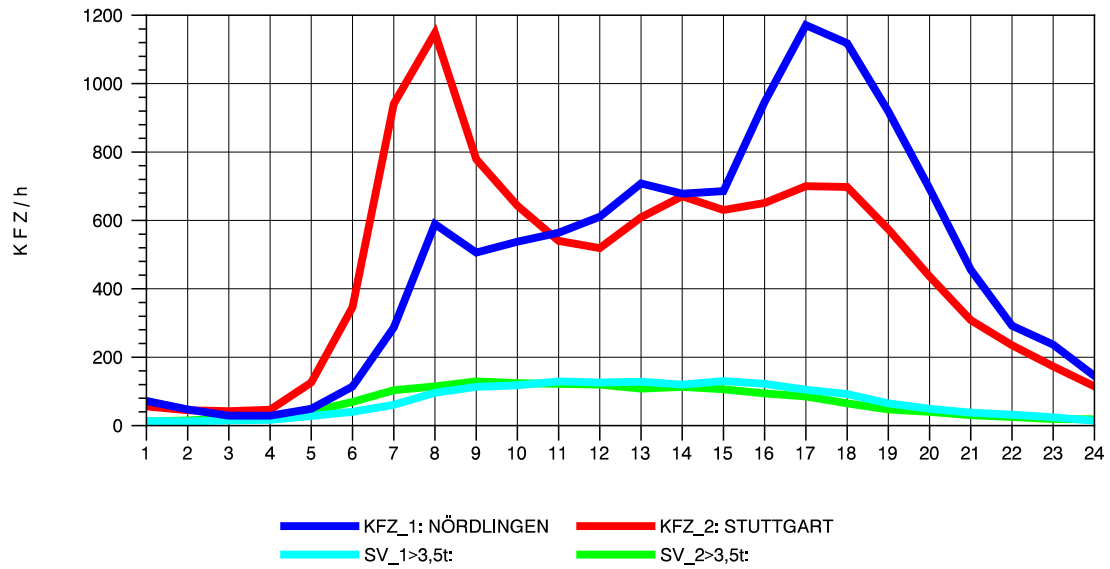

STRASSENVERKEHRSZÄHLUNGEN IN BADEN-WÜRTTEMBERG
AALEN-WESTUMGEHUNG 71261108 B 29n
Donnerstag, 19. April 2012