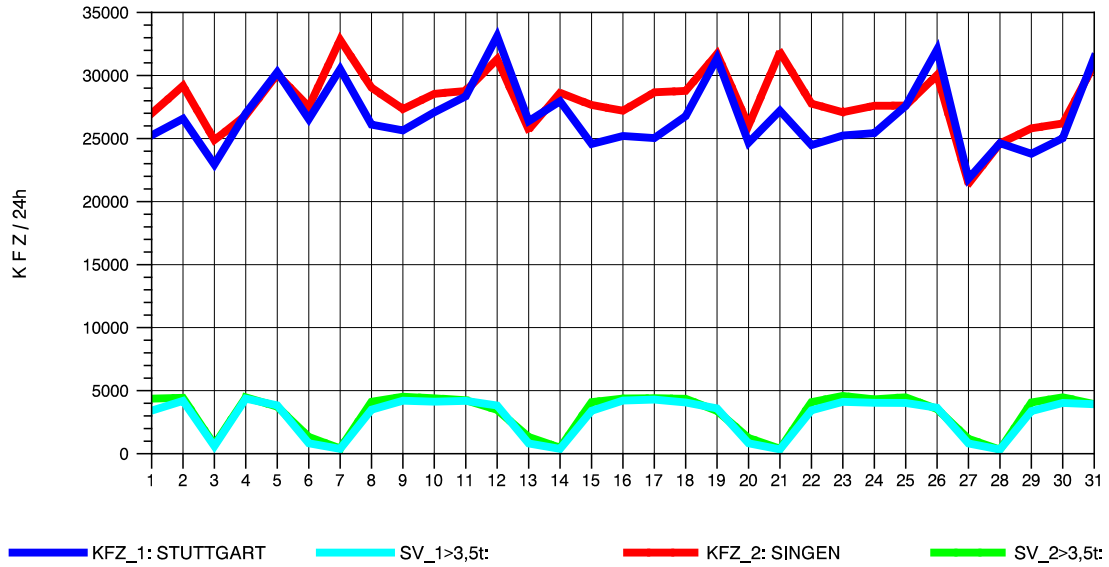

STRASSENVERKEHRSZÄHLUNGEN IN BADEN-WÜRTTEMBERG
HORB 75181028 A 81
TAGESWERTE JE RICHTUNG: Oktober 2012