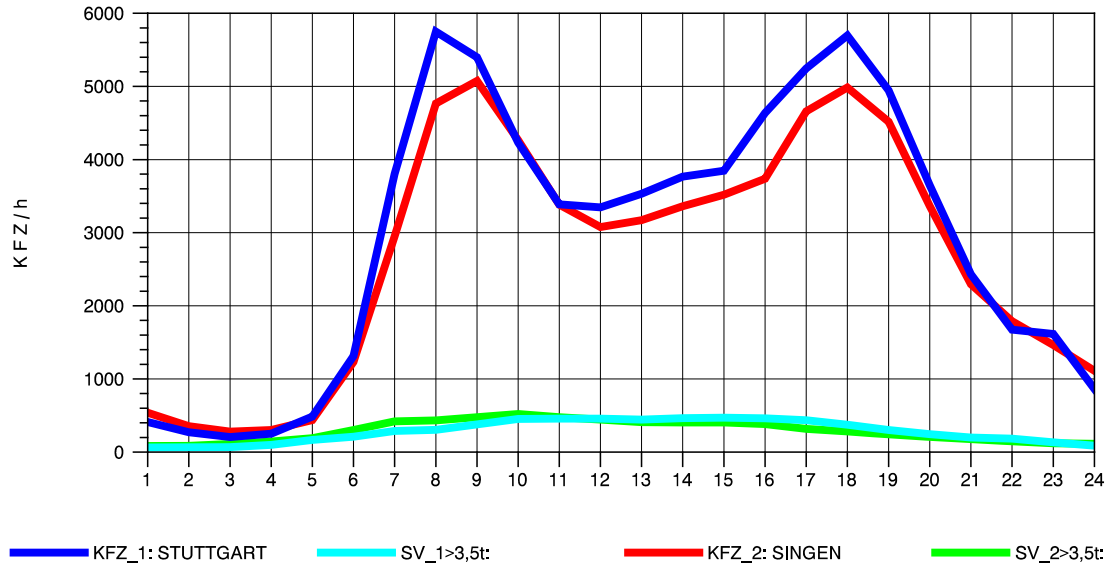

STRASSENVERKEHRSZÄHLUNGEN IN BADEN-WÜRTTEMBERG
BÖBLINGEN 72201011 A 81
Dienstag, 09. Oktober 2012