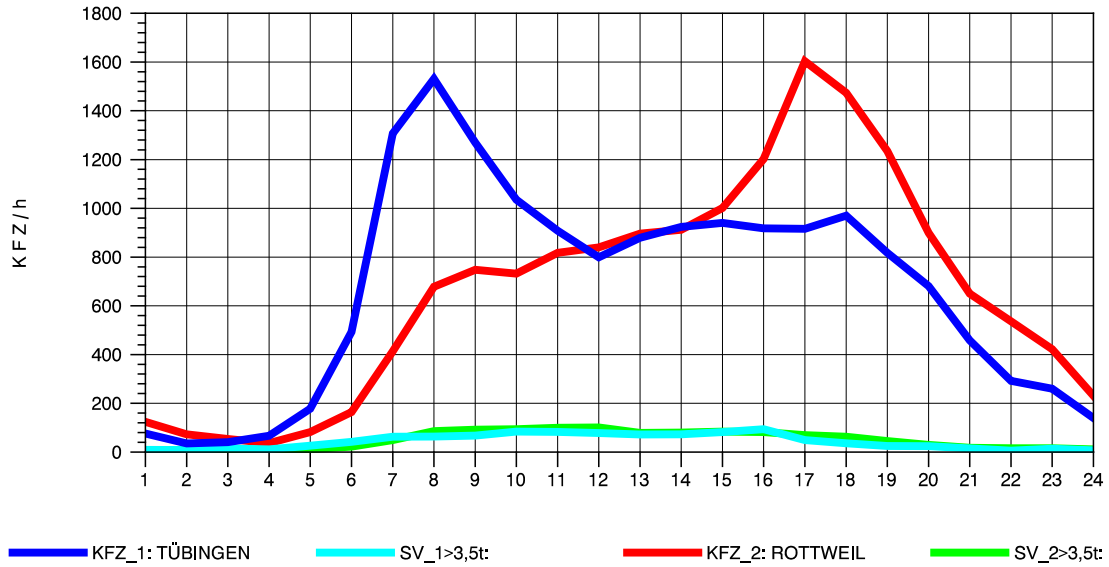

STRASSENVERKEHRSZÄHLUNGEN IN BADEN-WÜRTTEMBERG
TÜBINGEN-SÜD 75201101 B 27
Dienstag, 07. August 2012