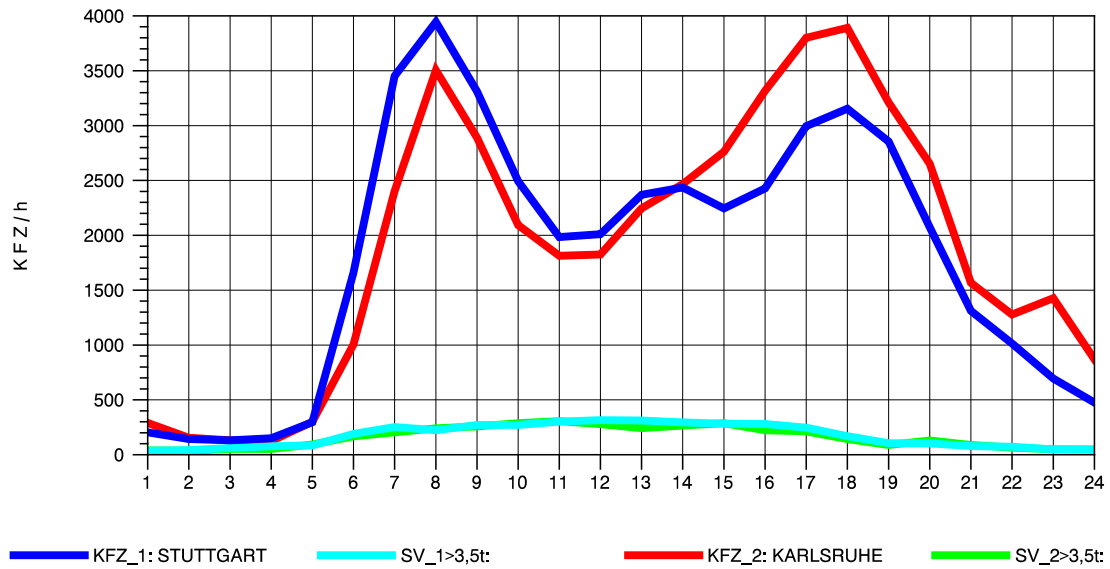

STRASSENVERKEHRSZÄHLUNGEN IN BADEN-WÜRTTEMBERG
S-ZUFFENHAUSEN 71201100 B 10
Mittwoch, 10. Oktober 2012