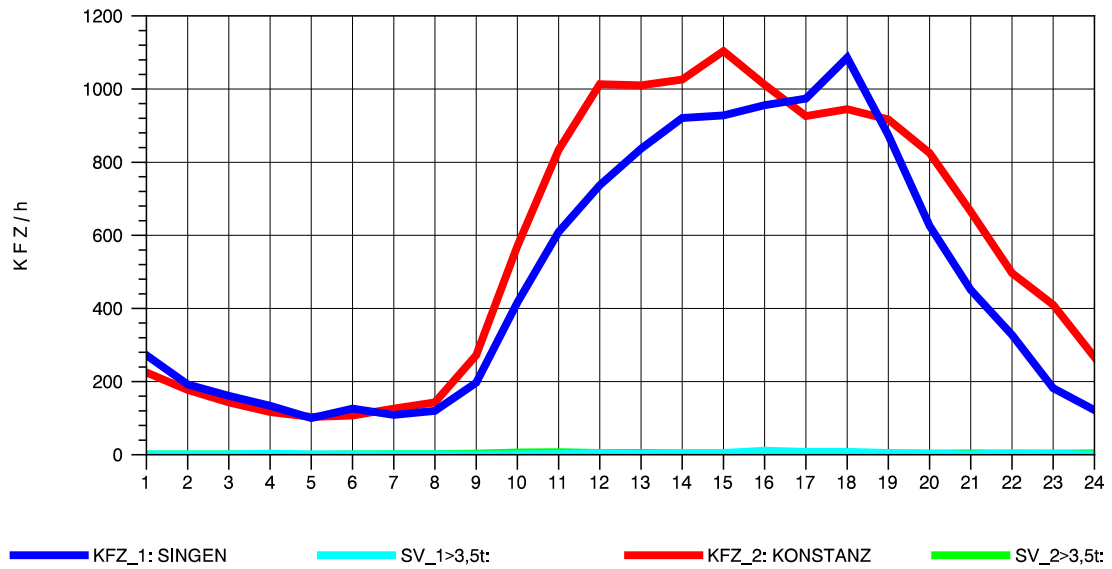

STRASSENVERKEHRSZÄHLUNGEN IN BADEN-WÜRTTEMBERG
KLOSTER HEGNE 82201112 B 33
Sonntag, 14. Oktober 2012