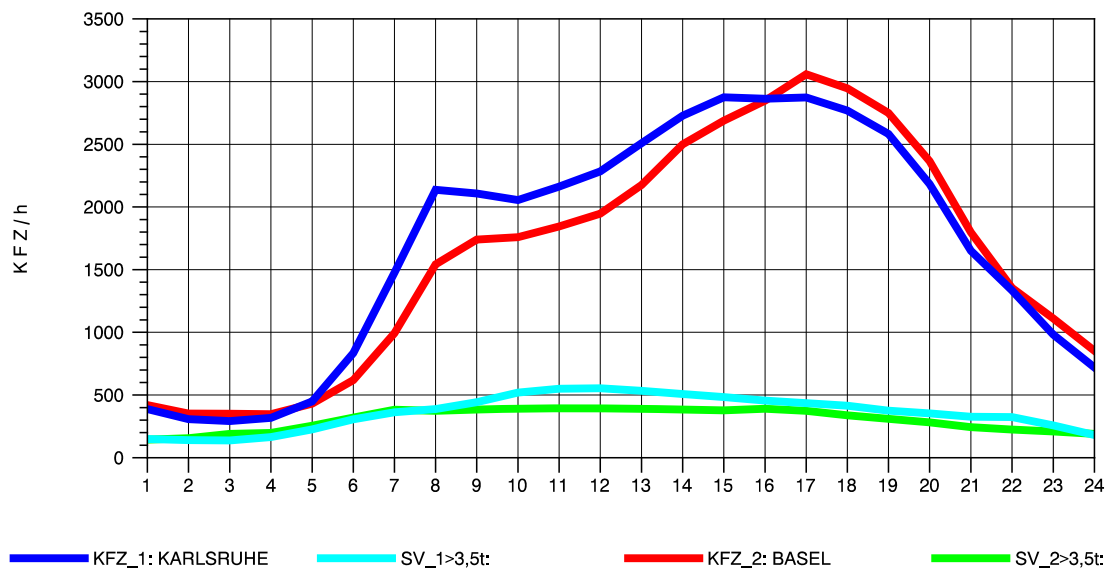

STRASSENVERKEHRSZÄHLUNGEN IN BADEN-WÜRTTEMBERG
ACHERN 73141035 A 5
Freitag, 12. Oktober 2012