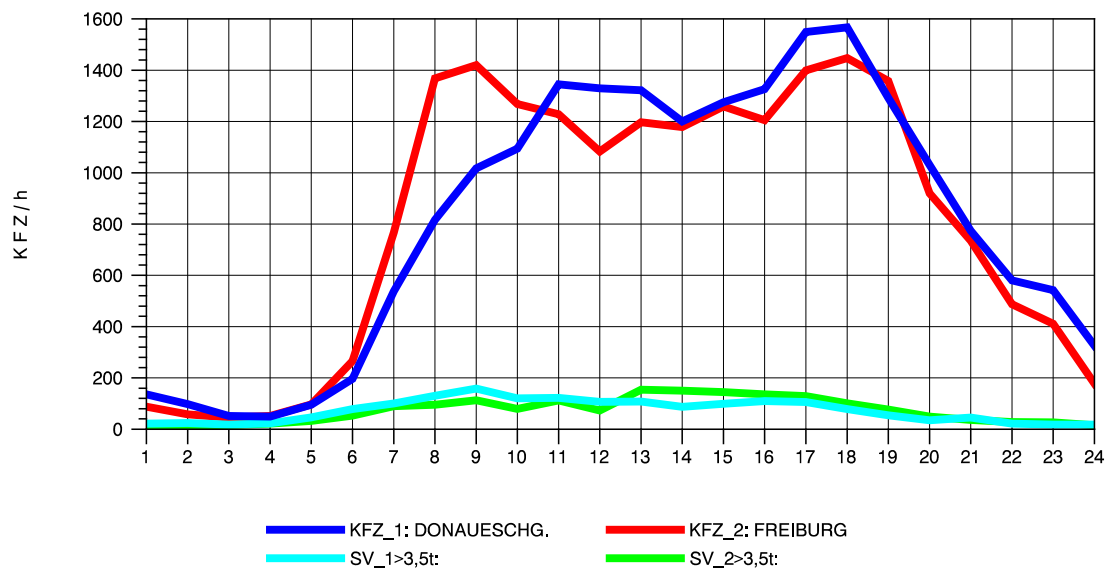

STRASSENVERKEHRSZÄHLUNGEN IN BADEN-WÜRTTEMBERG
FREIBURG-OSTTUNNEL 80131101 B 31 N
Mittwoch, 08. August 2012