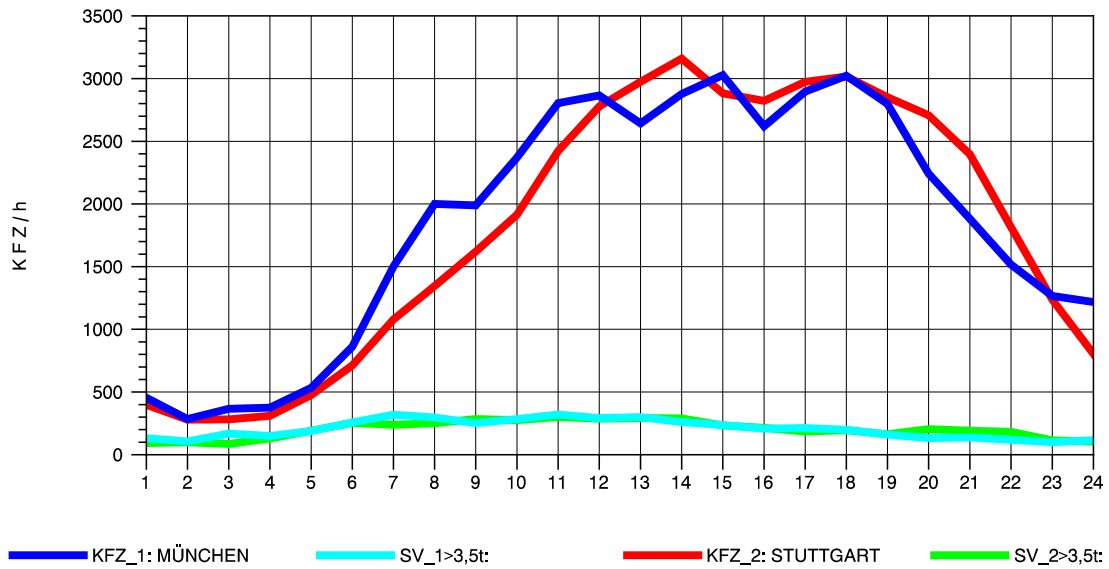

STRASSENVERKEHRSZÄHLUNGEN IN BADEN-WÜRTTEMBERG
MERKLINGEN 74241098 A 8
Freitag, 10. August 2012