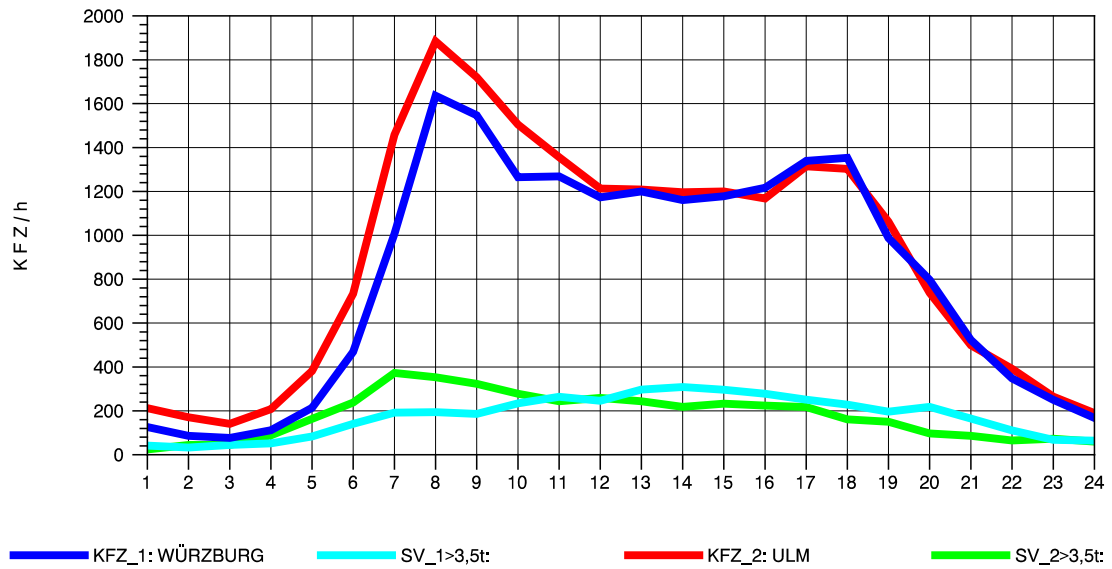

STRASSENVERKEHRSZÄHLUNGEN IN BADEN-WÜRTTEMBERG
LANGENAU 75261061 A 7
Montag, 16. April 2012