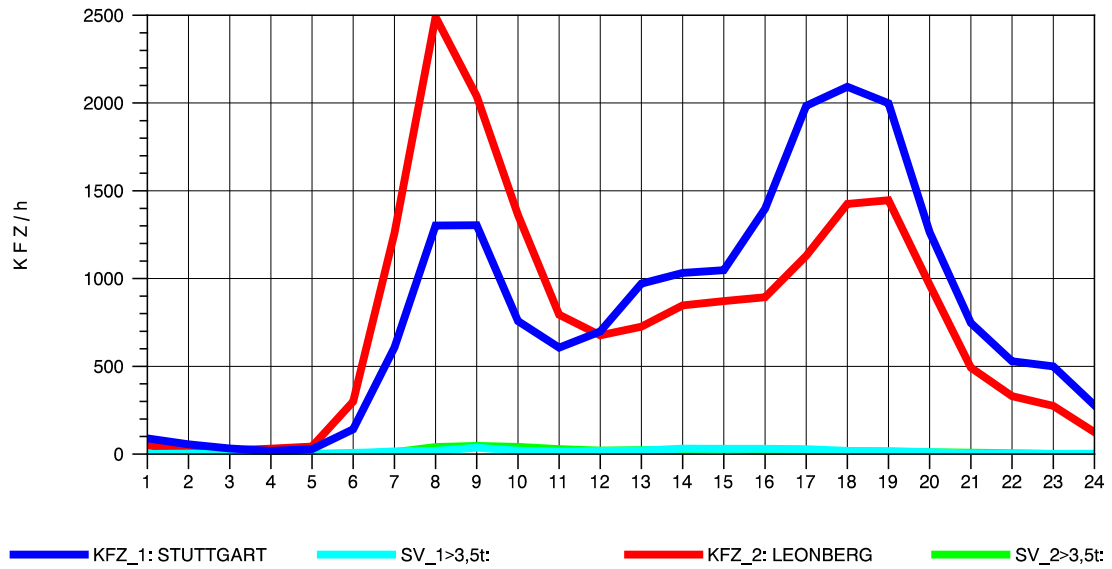

STRASSENVERKEHRSZÄHLUNGEN IN BADEN-WÜRTTEMBERG
SOLITUDE 72201203 L 1180
Donnerstag, 19. April 2012