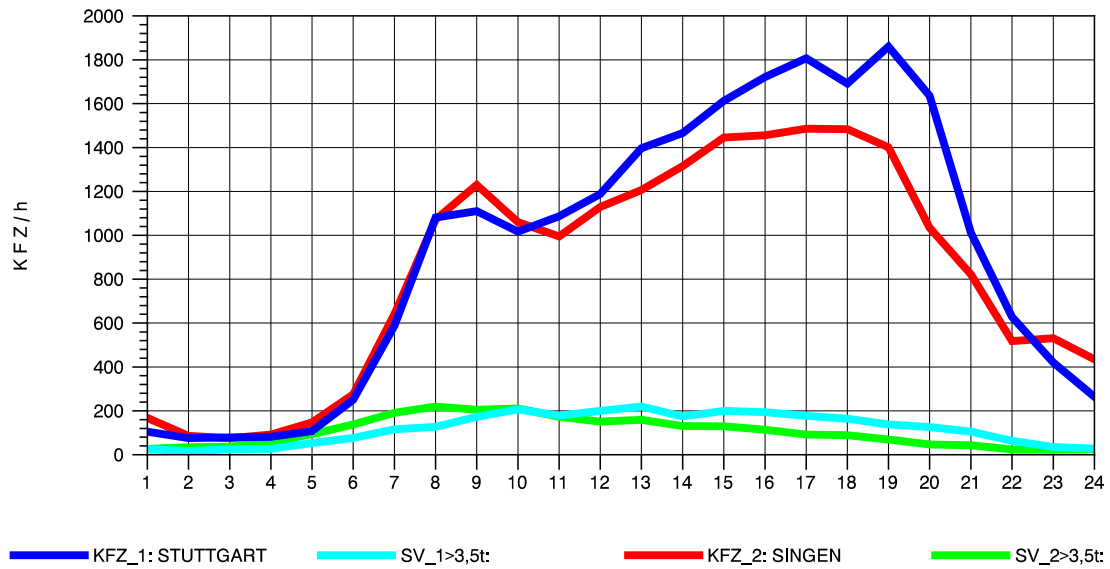

STRASSENVERKEHRSZÄHLUNGEN IN BADEN-WÜRTTEMBERG
GEISINGEN 81181036 A 81
Freitag, 20. April 2012