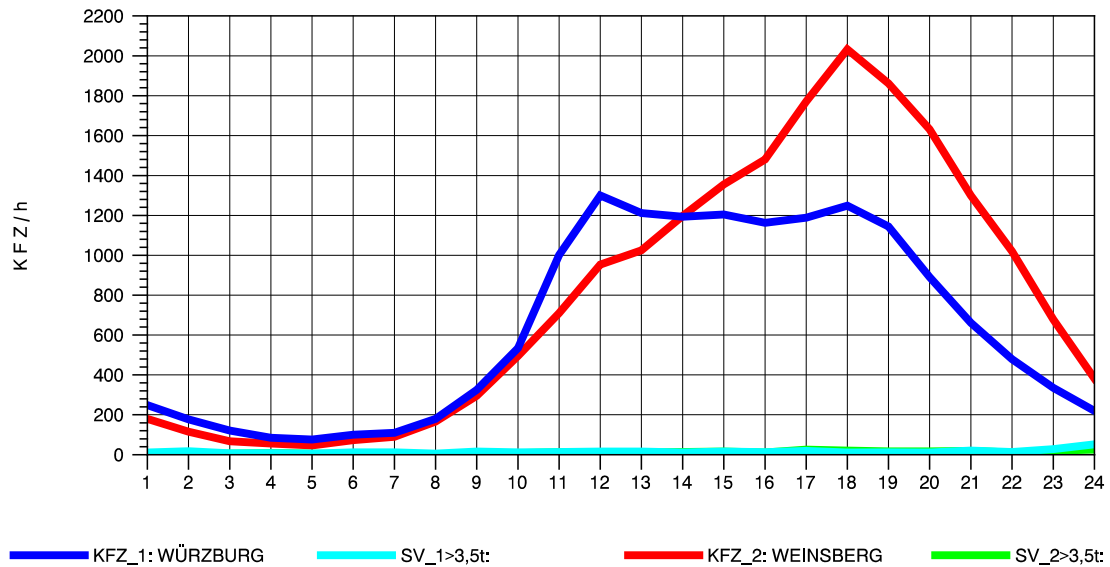

STRASSENVERKEHRSZÄHLUNGEN IN BADEN-WÜRTTEMBERG
NEUENSTADT 67221084 A 81
Sonntag, 14. Oktober 2012