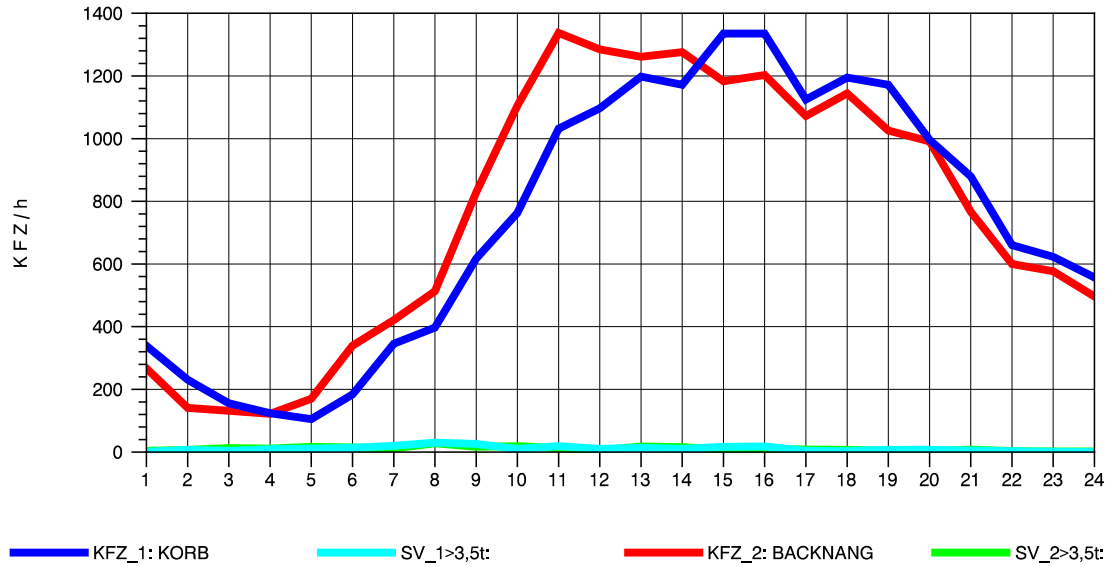

STRASSENVERKEHRSZÄHLUNGEN IN BADEN-WÜRTTEMBERG
KORB 71221100 B 14
Samstag, 11. August 2012