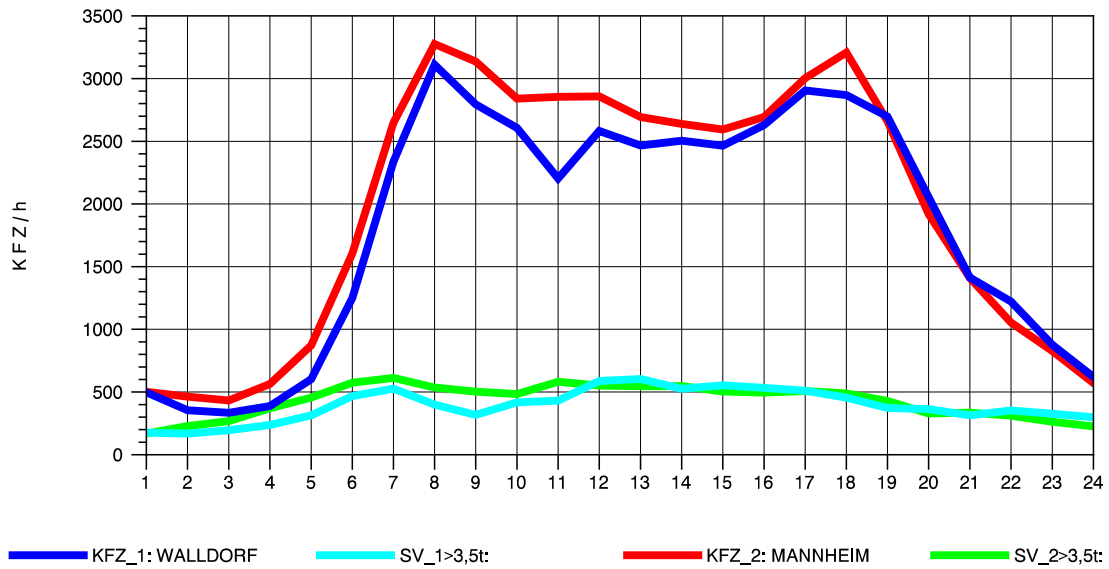

STRASSENVERKEHRSZÄHLUNGEN IN BADEN-WÜRTTEMBERG
HOCKENHEIM 66171025 A 6
Montag, 08. Oktober 2012