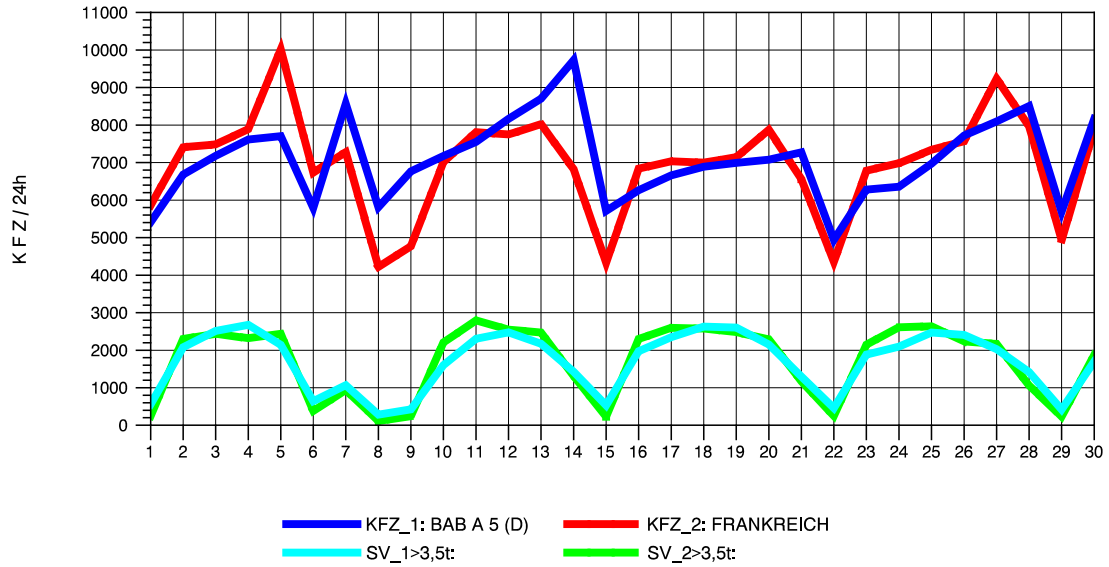

STRASSENVERKEHRSZÄHLUNGEN IN BADEN-WÜRTTEMBERG
NEUENBURG 1 82111052 A 5
TAGESWERTE JE RICHTUNG: April 2012