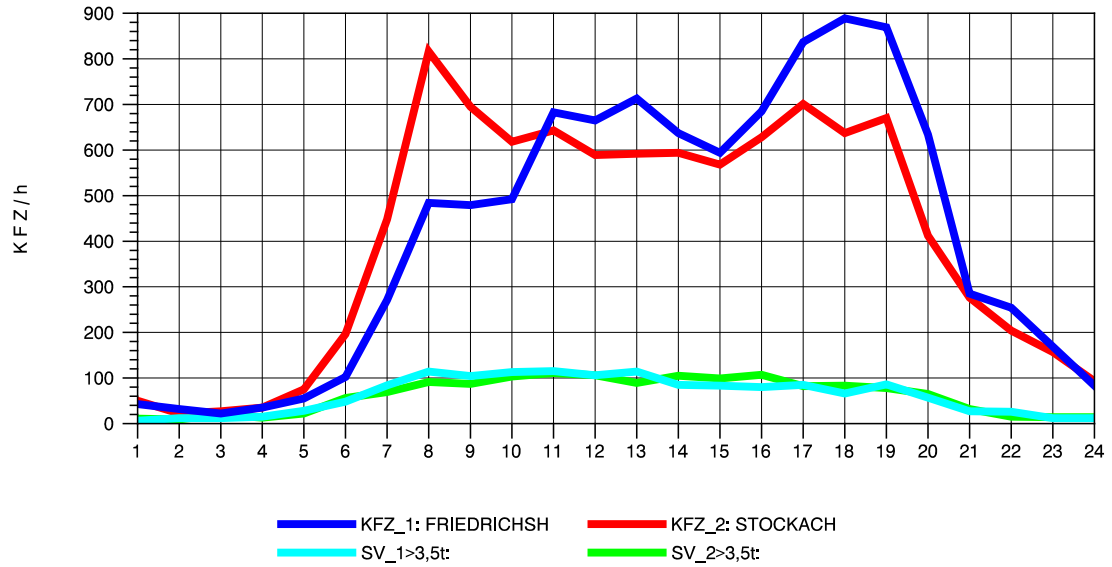

STRASSENVERKEHRSZÄHLUNGEN IN BADEN-WÜRTTEMBERG
HARLACHEN 83211101 B 31
Donnerstag, 11. Oktober 2012