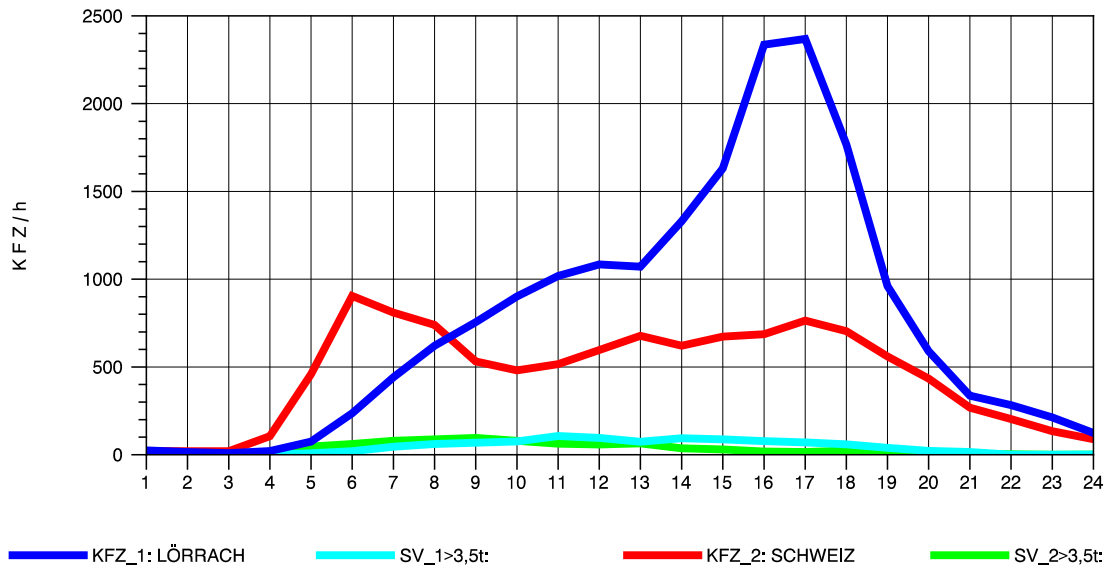

STRASSENVERKEHRSZÄHLUNGEN IN BADEN-WÜRTTEMBERG
RHEINFELDEN 80171034 A 861
Freitag, 12. Oktober 2012