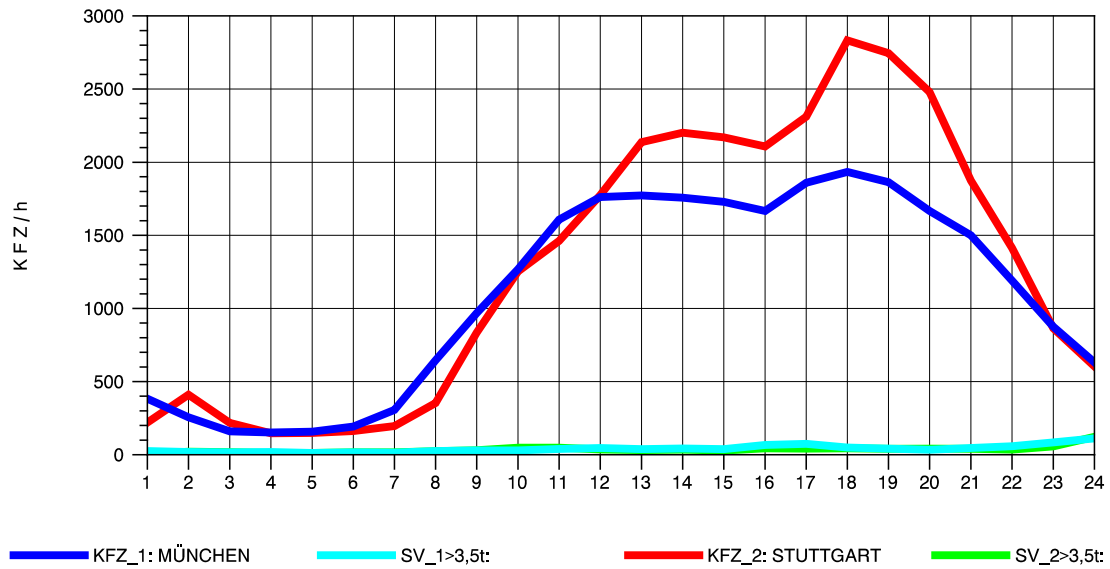

STRASSENVERKEHRSZÄHLUNGEN IN BADEN-WÜRTTEMBERG
AICHELBERG 73231077 A 8
Sonntag, 22. April 2012