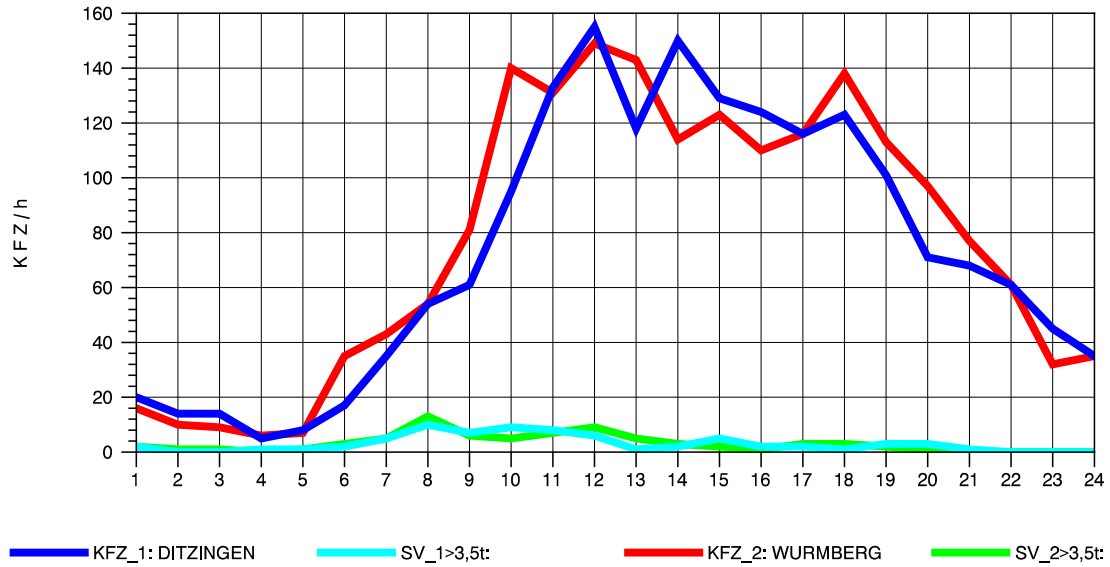

STRASSENVERKEHRSZÄHLUNGEN IN BADEN-WÜRTTEMBERG
HEIMERDINGEN 71201227 L 1177
Samstag, 11. August 2012