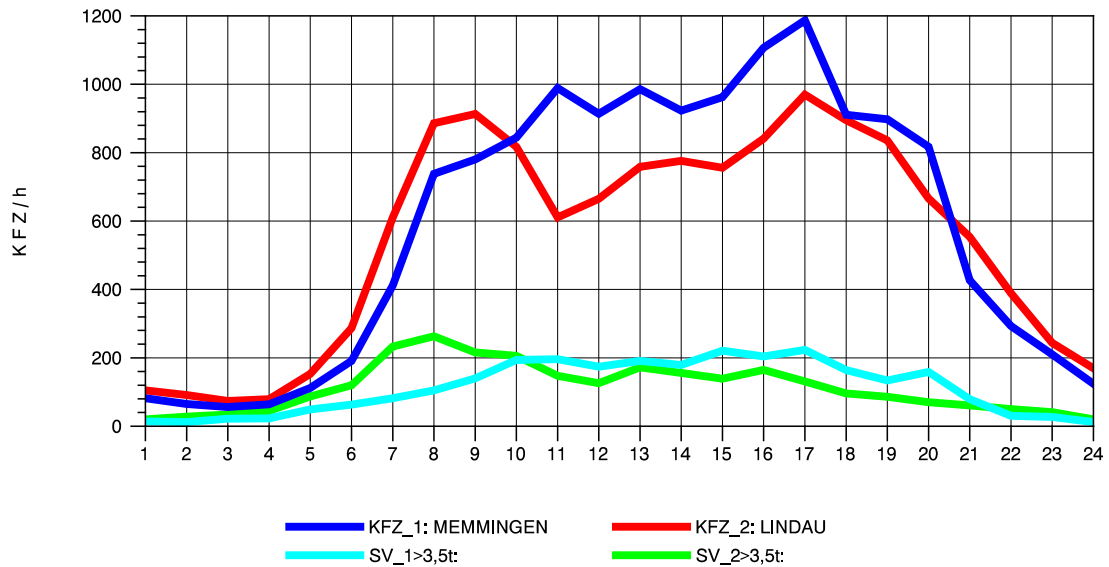

STRASSENVERKEHRSZÄHLUNGEN IN BADEN-WÜRTTEMBERG
WANGEN 82241001 A 96
Mittwoch, 10. Oktober 2012