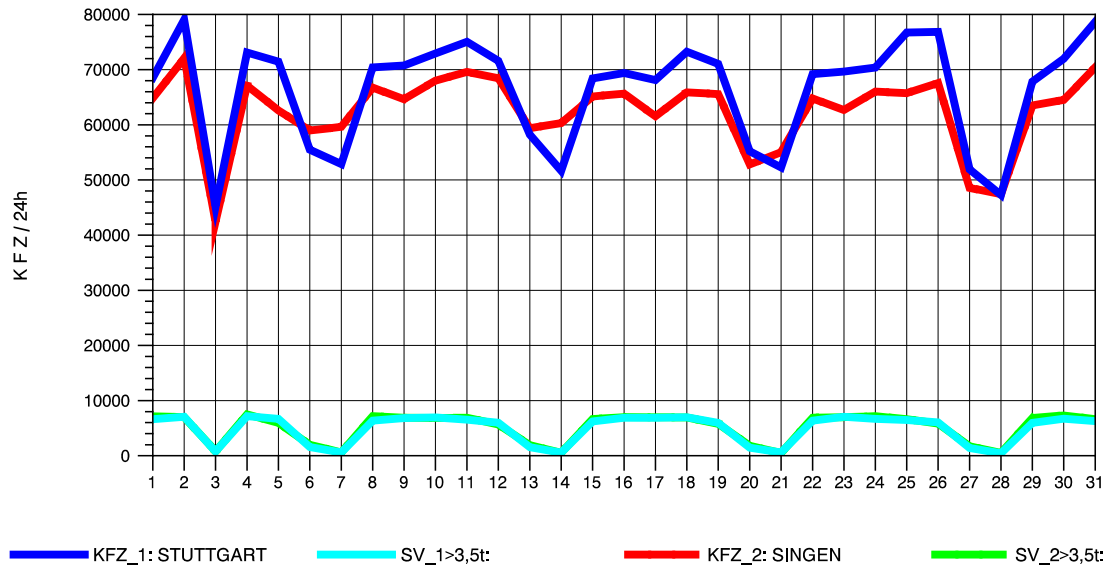

STRASSENVERKEHRSZÄHLUNGEN IN BADEN-WÜRTTEMBERG
BÖBLINGEN 72201011 A 81
TAGESWERTE JE RICHTUNG: Oktober 2012