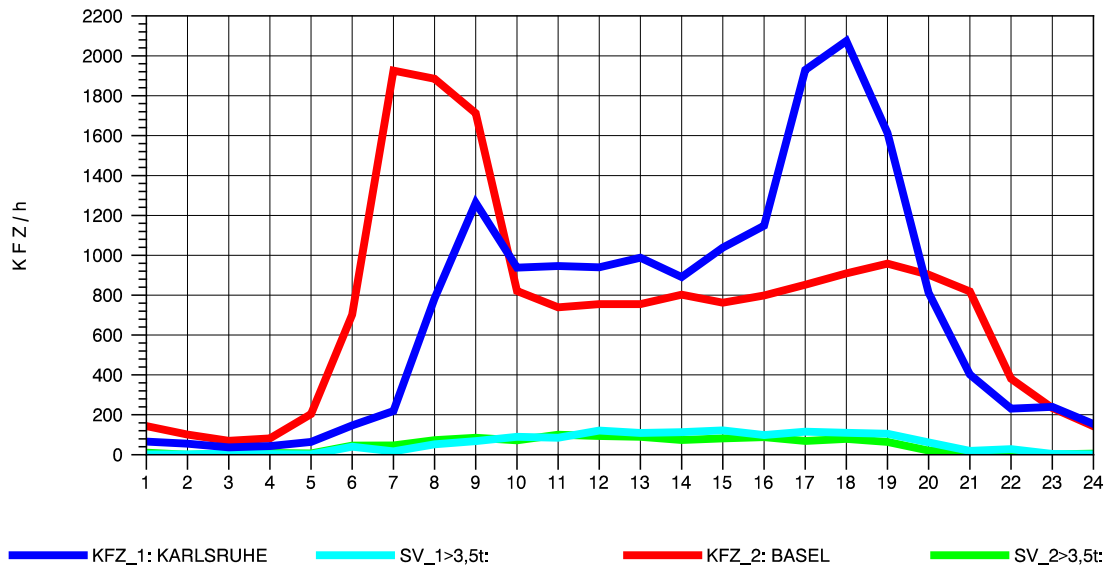

STRASSENVERKEHRSZÄHLUNGEN IN BADEN-WÜRTTEMBERG
WEIL AM RHEIN/GZA 84111099 A 5
Montag, 08. Oktober 2012