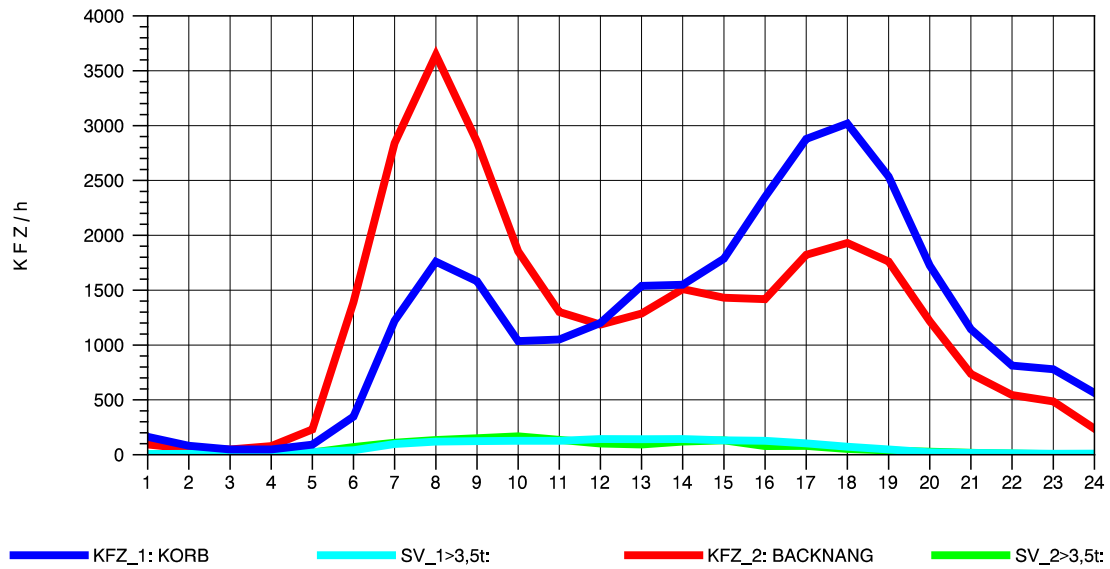

STRASSENVERKEHRSZÄHLUNGEN IN BADEN-WÜRTTEMBERG
KORB 71221100 B 14
Mittwoch, 18. April 2012