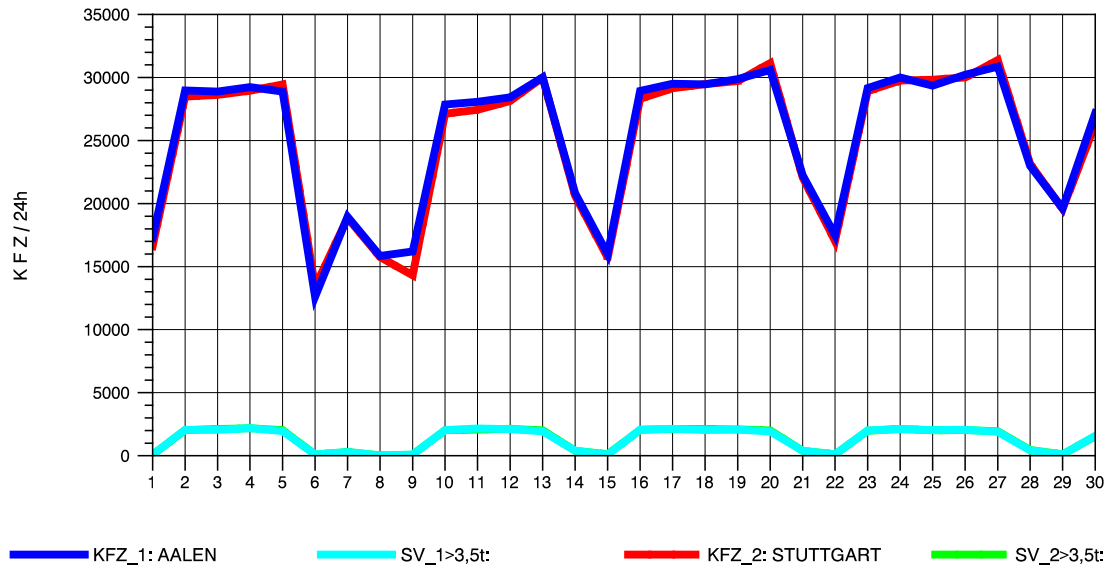

STRASSENVERKEHRSZÄHLUNGEN IN BADEN-WÜRTTEMBERG
GRUNBACH 71221107 B 29
TAGESWERTE JE RICHTUNG: April 2012