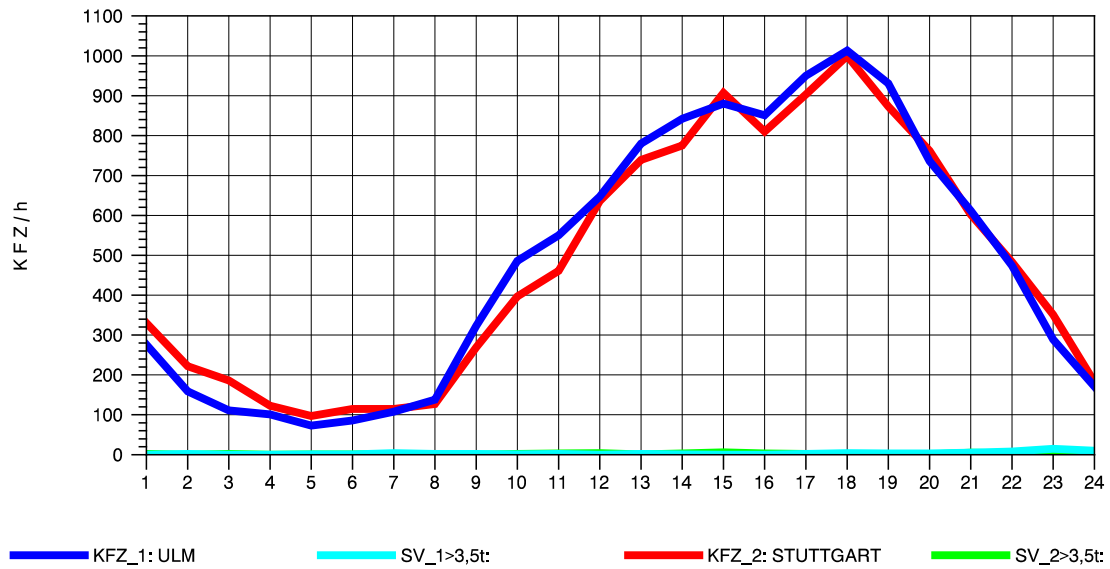

STRASSENVERKEHRSZÄHLUNGEN IN BADEN-WÜRTTEMBERG
GÖPPINGEN 73231100 B 10
Sonntag, 22. April 2012