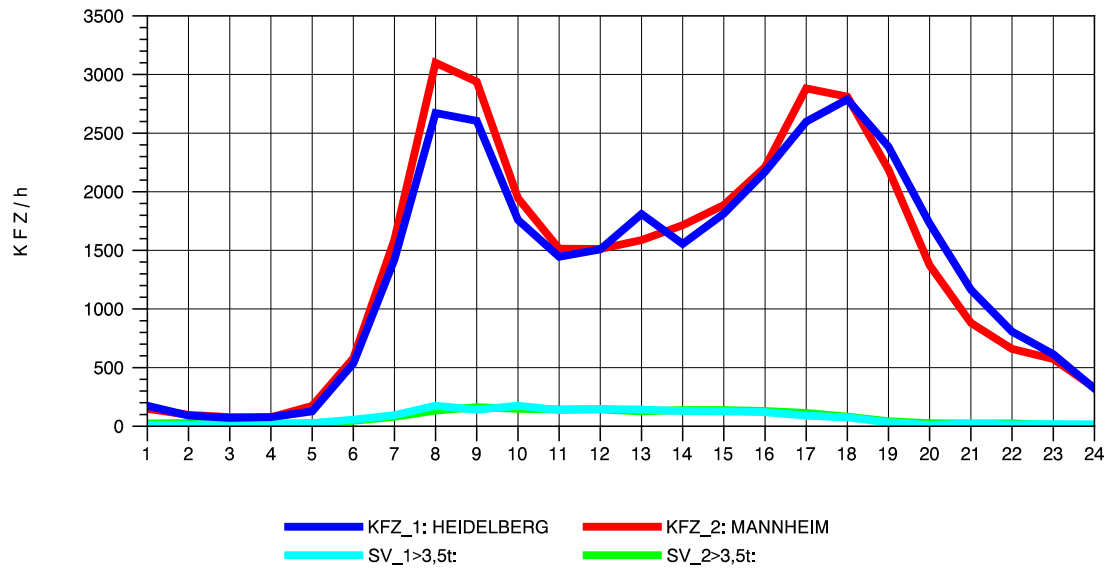

STRASSENVERKEHRSZÄHLUNGEN IN BADEN-WÜRTTEMBERG
MA-SECKENHEIM 65171009 A 656
Mittwoch, 10. Oktober 2012