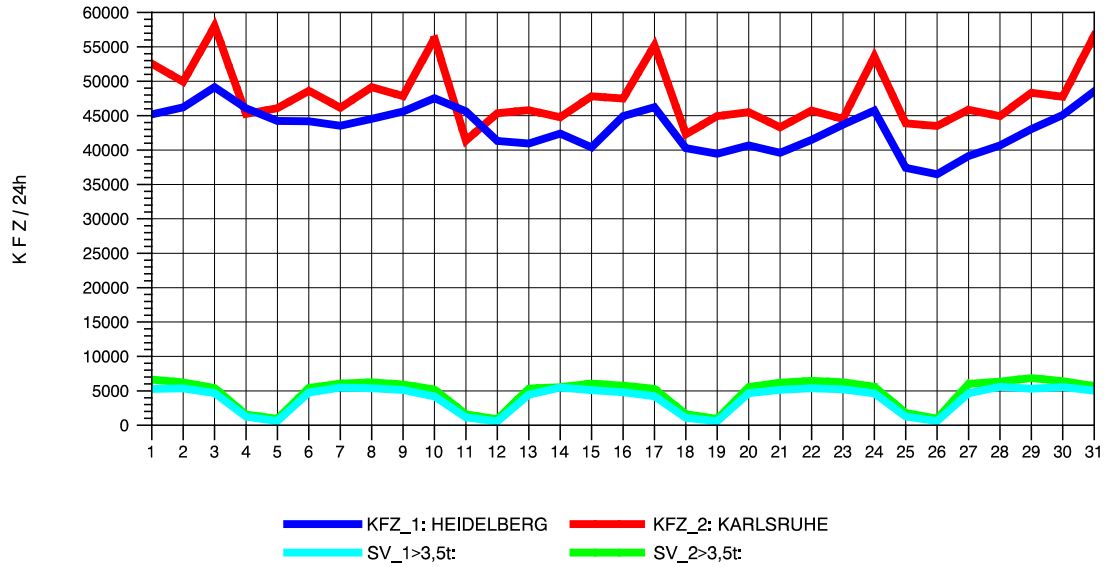

STRASSENVERKEHRSZÄHLUNGEN IN BADEN-WÜRTTEMBERG
EPELHEIM 65171010 A 5
TAGESWERTE JE RICHTUNG: August 2012