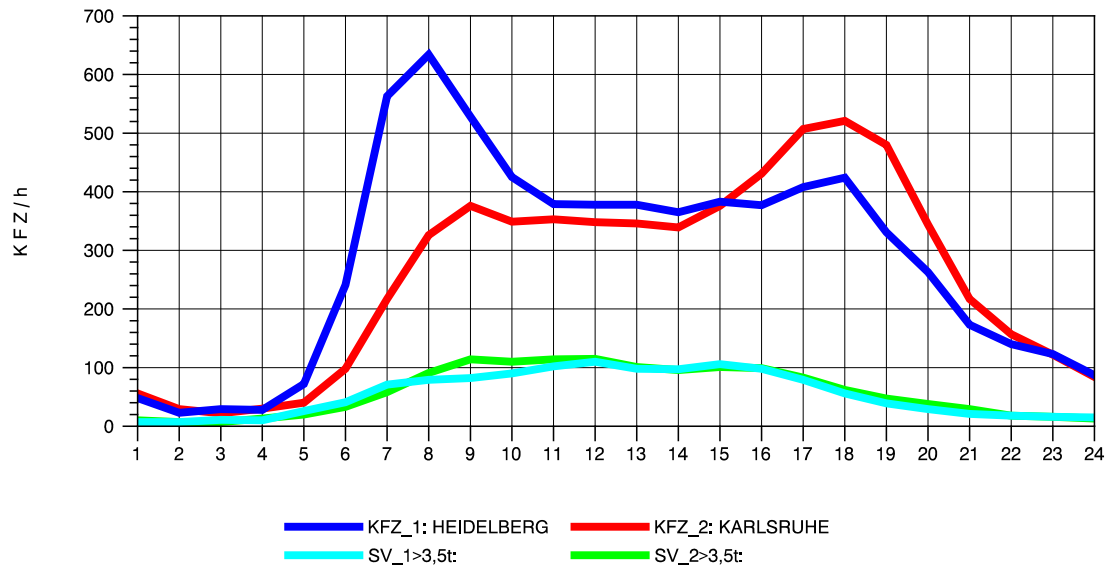

STRASSENVERKEHRSZÄHLUNGEN IN BADEN-WÜRTTEMBERG
VAIHINGEN (ENZ) 70191108 B 10
Montag, 06. August 2012