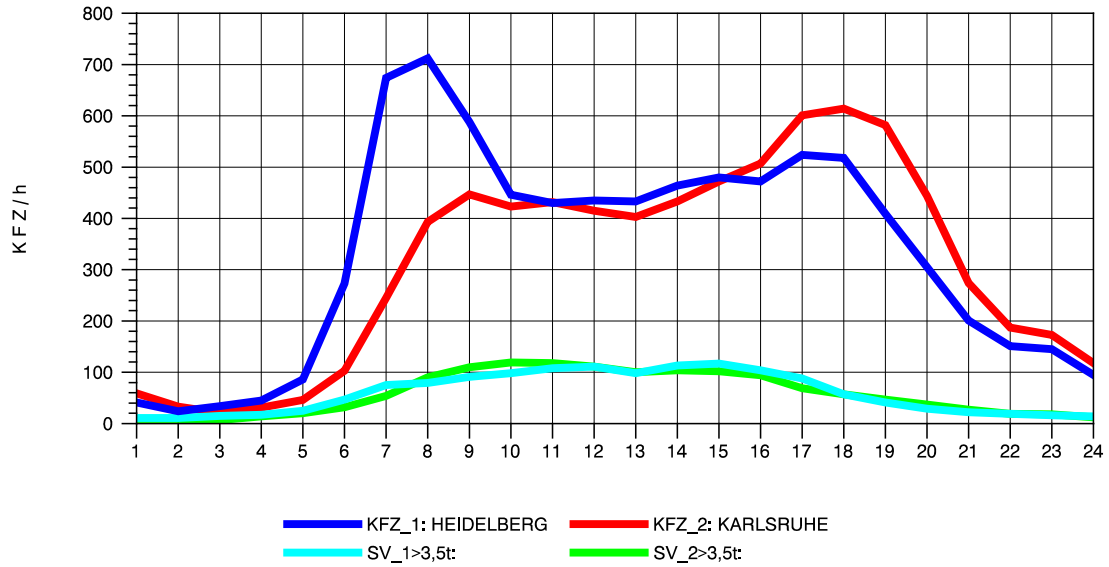

STRASSENVERKEHRSZÄHLUNGEN IN BADEN-WÜRTTEMBERG
VAIHINGEN (ENZ) 70191108 B 10
Donnerstag, 11. Oktober 2012