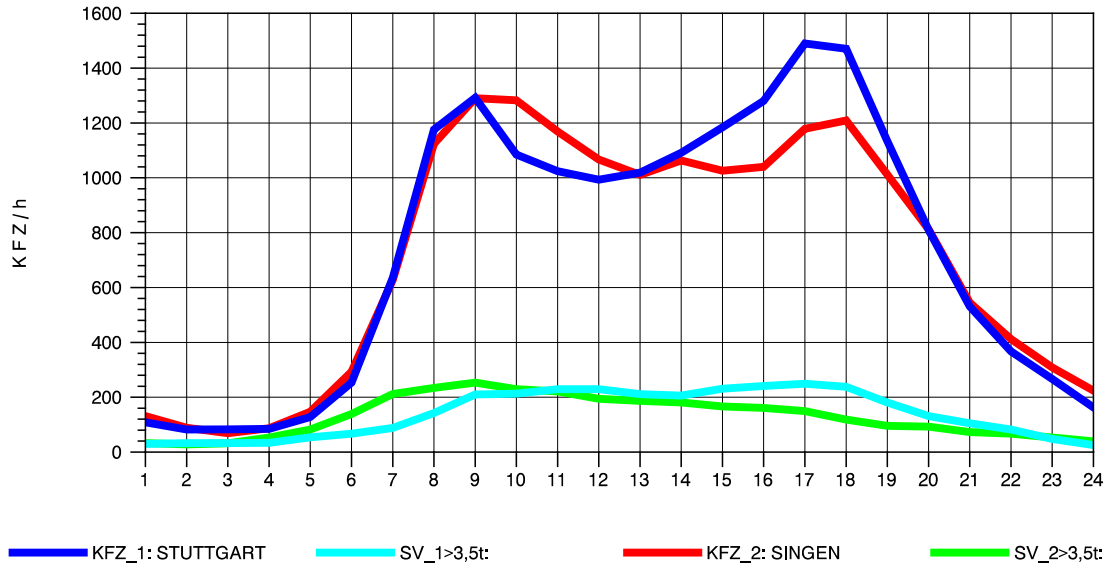

STRASSENVERKEHRSZÄHLUNGEN IN BADEN-WÜRTTEMBERG
GEISINGEN 81181036 A 81
Dienstag, 09. Oktober 2012