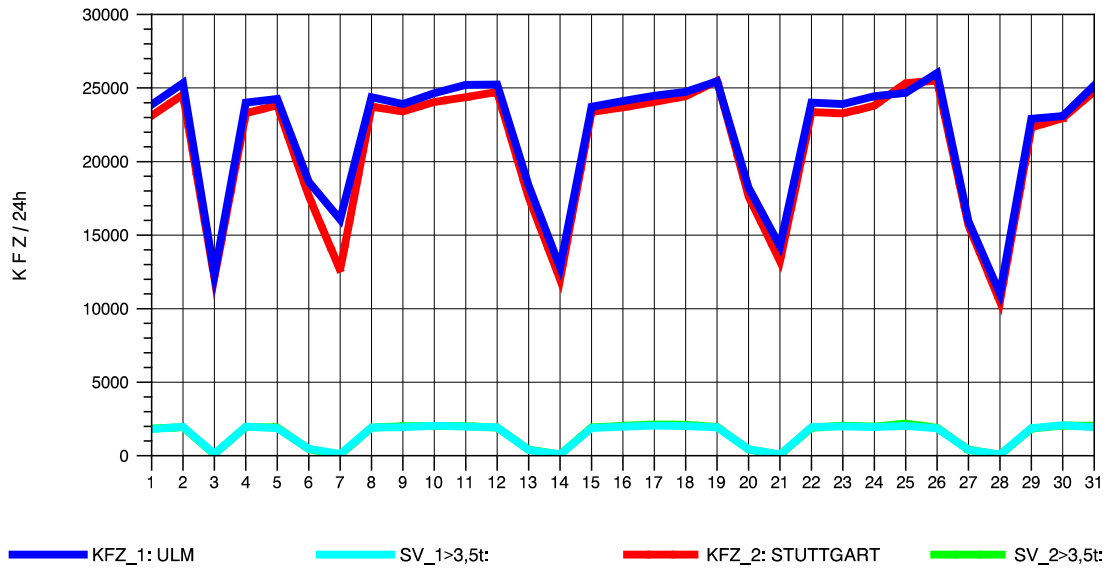

STRASSENVERKEHRSZÄHLUNGEN IN BADEN-WÜRTTEMBERG
GÖPPINGEN 73231100 B 10
TAGESWERTE JE RICHTUNG: Oktober 2012