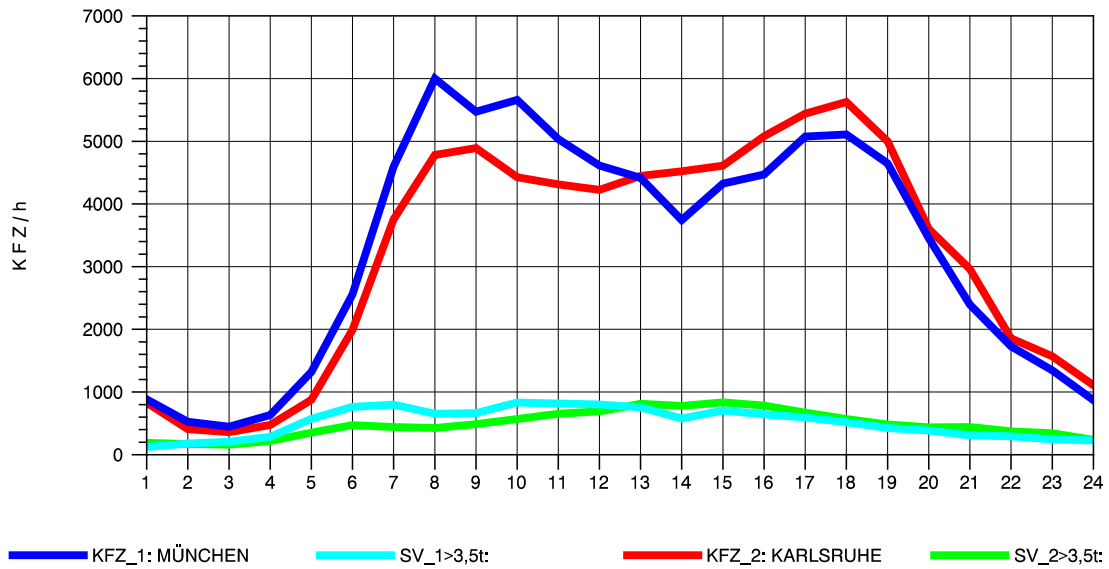

STRASSENVERKEHRSZÄHLUNGEN IN BADEN-WÜRTTEMBERG
STUTTGART-VAIH. 72201073 A 8
Montag, 08. Oktober 2012