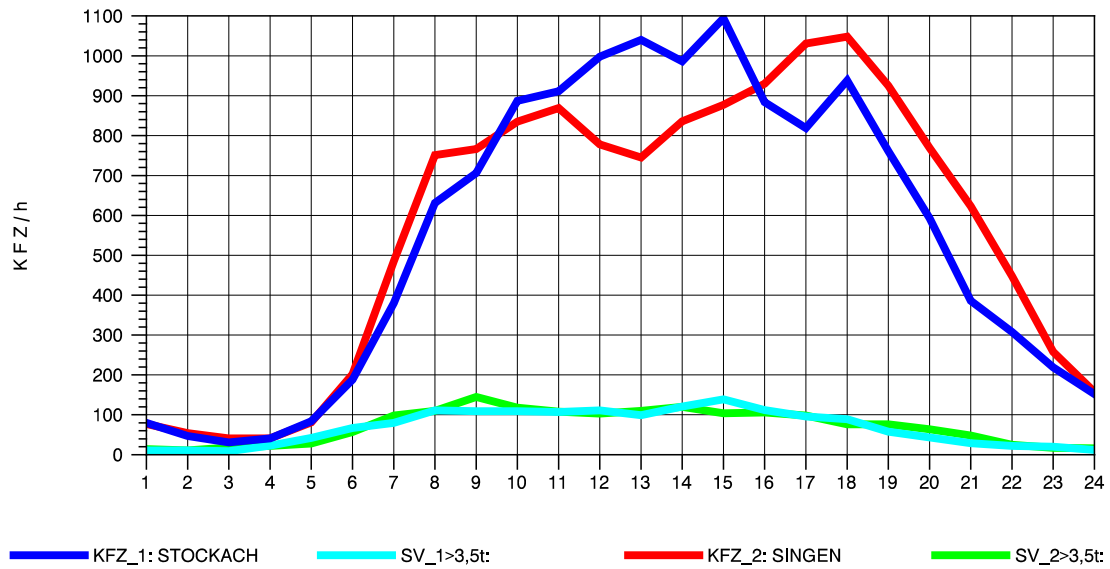

STRASSENVERKEHRSZÄHLUNGEN IN BADEN-WÜRTTEMBERG
STOCKACH 81191040 A 98
Mittwoch, 08. August 2012