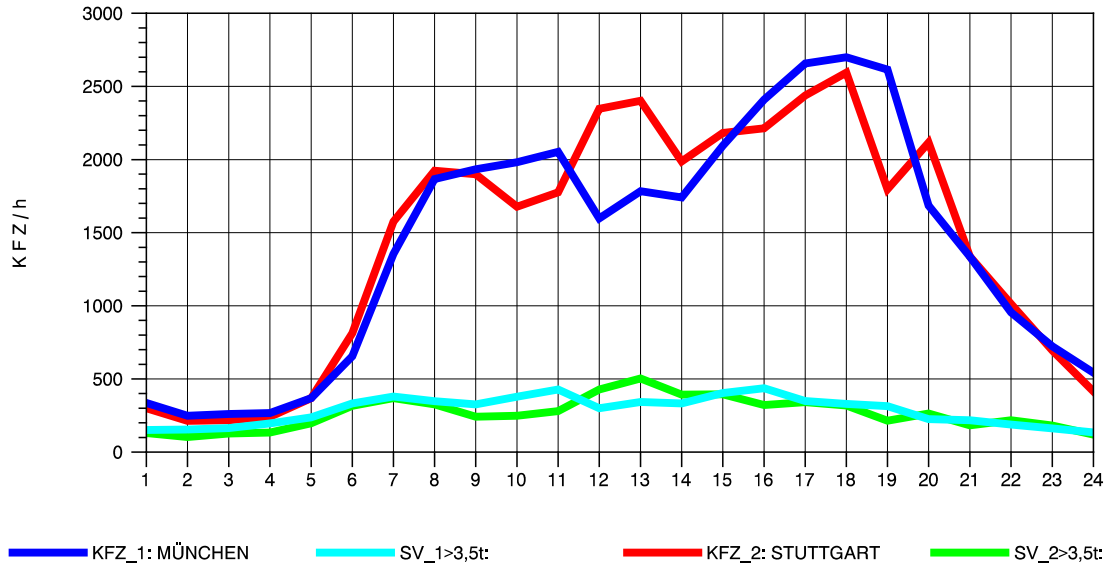

STRASSENVERKEHRSZÄHLUNGEN IN BADEN-WÜRTTEMBERG
AICHELBERG 73231077 A 8
Donnerstag, 11. Oktober 2012