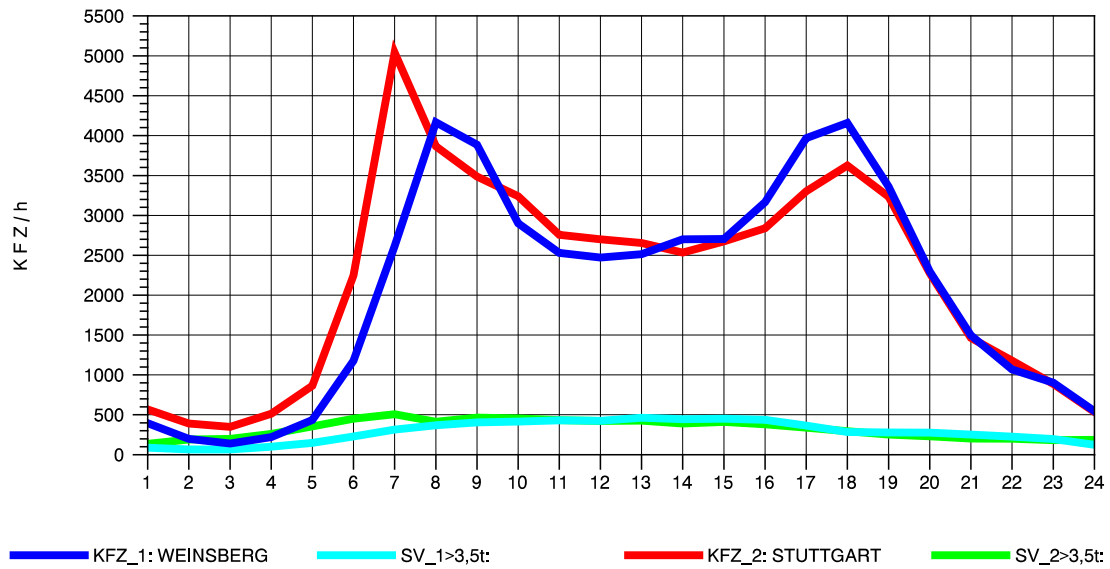

STRASSENVERKEHRSZÄHLUNGEN IN BADEN-WÜRTTEMBERG
PLEIDELSHEIM 70211086 A 81
Montag, 16. April 2012