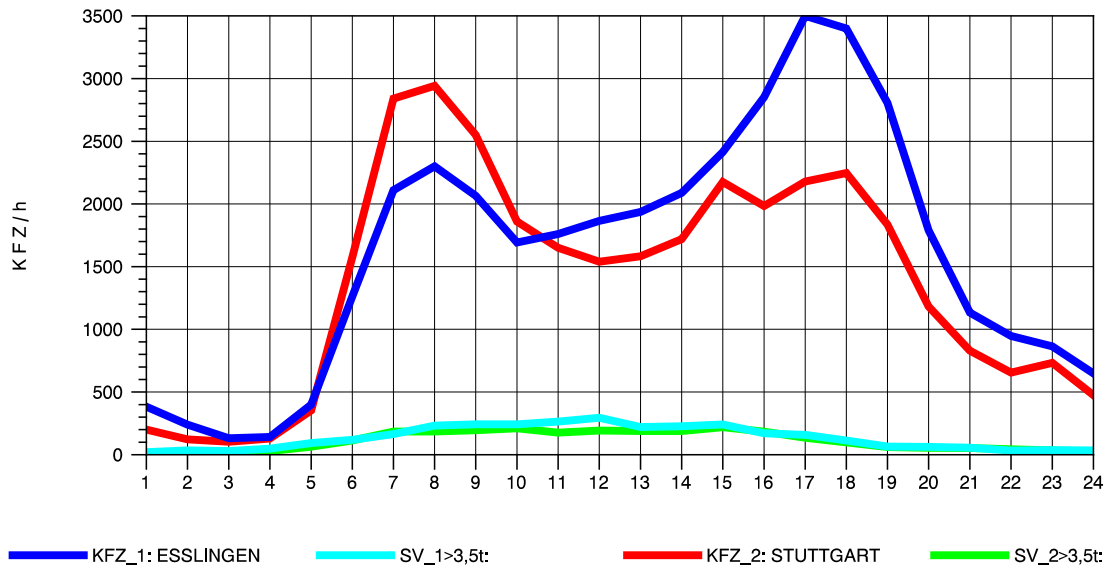

STRASSENVERKEHRSZÄHLUNGEN IN BADEN-WÜRTTEMBERG
S-HEDELFFINGEN 72211101 B 10
Montag, 06. August 2012