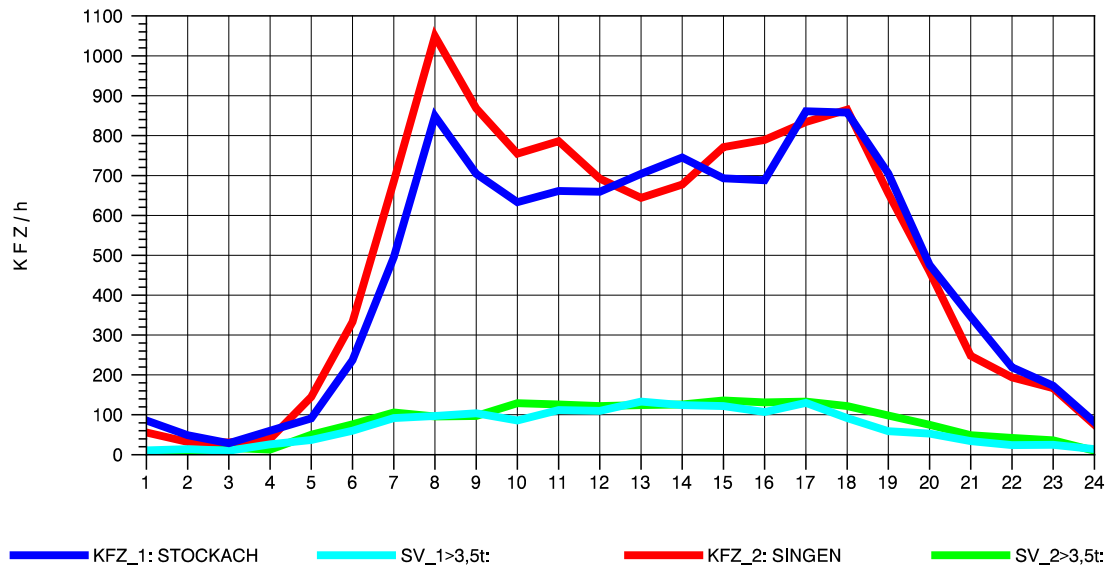

STRASSENVERKEHRSZÄHLUNGEN IN BADEN-WÜRTTEMBERG
STOCKACH 81191040 A 98
Montag, 08. Oktober 2012