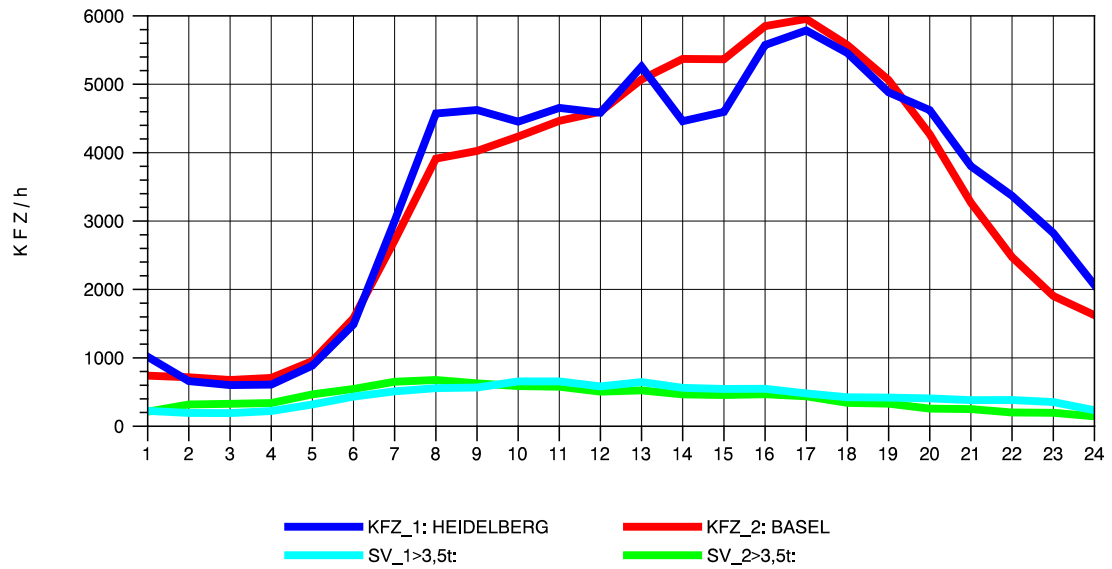

STRASSENVERKEHRSZÄHLUNGEN IN BADEN-WÜRTTEMBERG
KARLSRUHE 1 70161022 A 5
Freitag, 10. August 2012