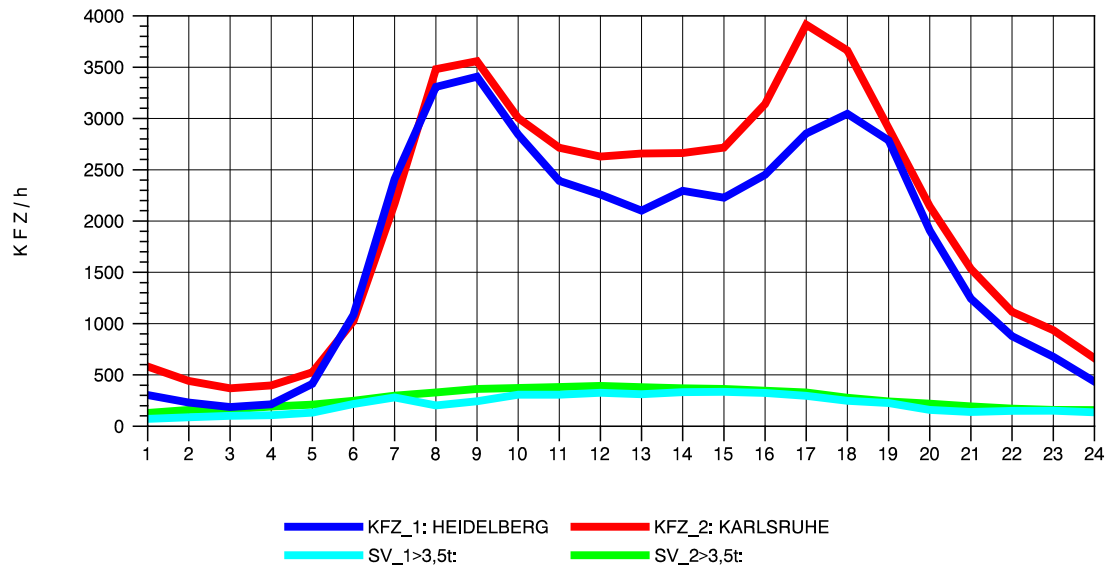

STRASSENVERKEHRSZÄHLUNGEN IN BADEN-WÜRTTEMBERG
EPELHEIM 65171010 A 5
Montag, 16. April 2012