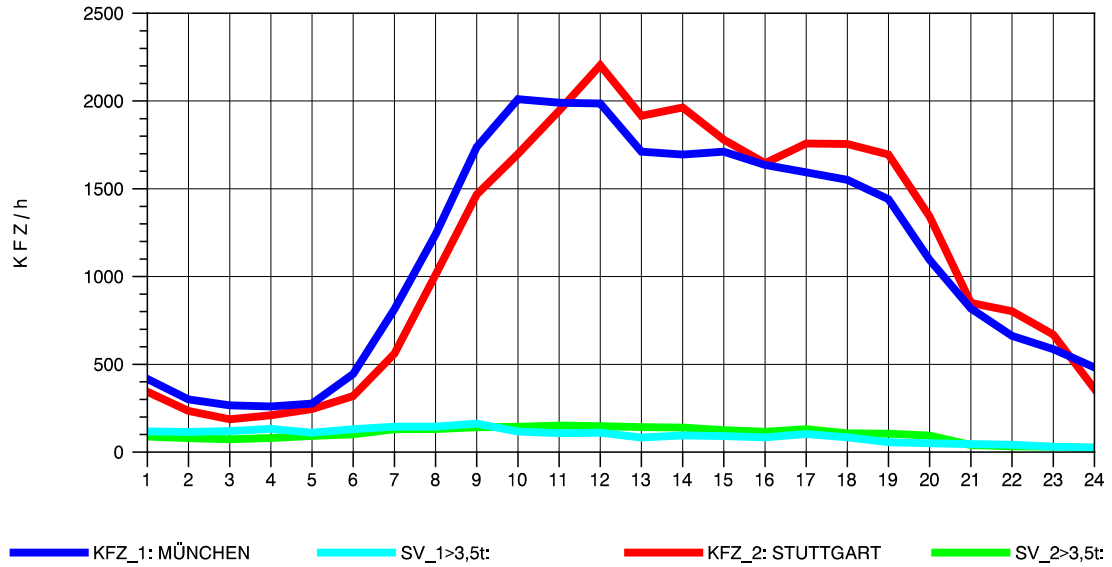

STRASSENVERKEHRSZÄHLUNGEN IN BADEN-WÜRTTEMBERG
MERKLINGEN 74241098 A 8
Samstag, 21. April 2012