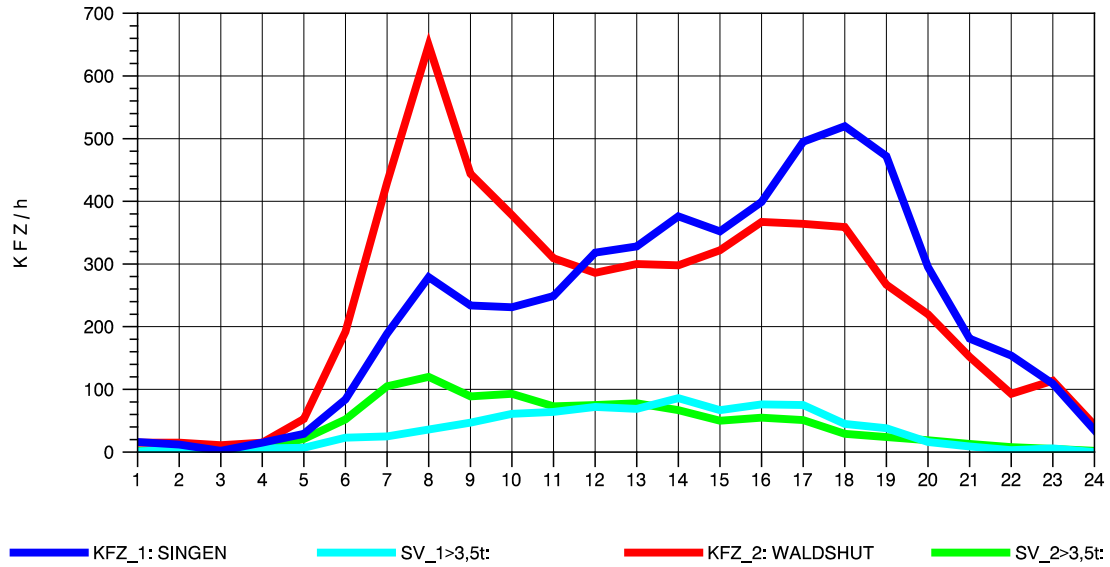

STRASSENVERKEHRSZÄHLUNGEN IN BADEN-WÜRTTEMBERG
LAUCHRINGEN 83151001 A 98
Dienstag, 17. April 2012