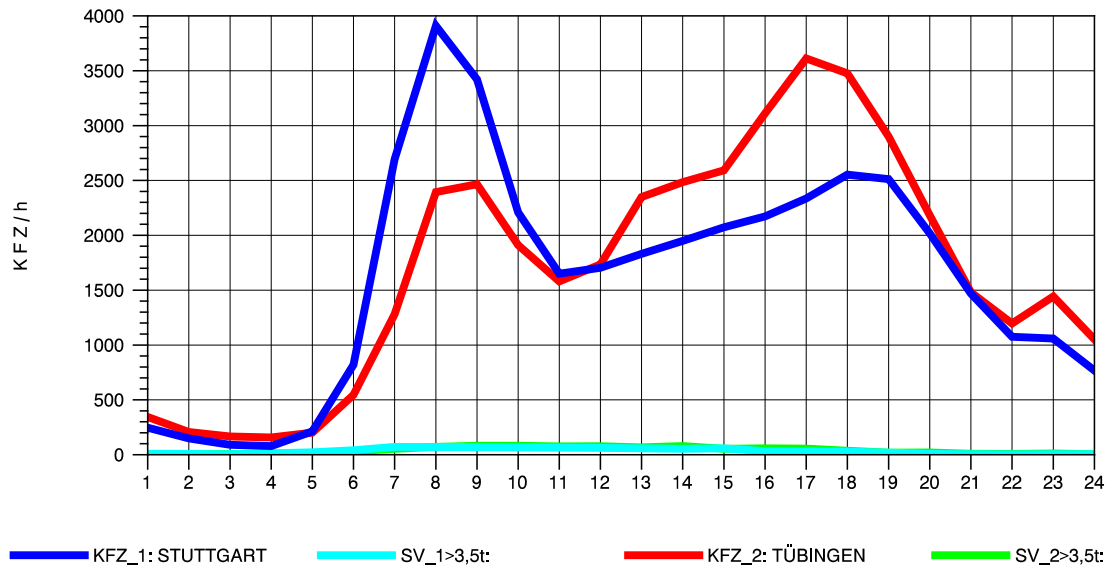

STRASSENVERKEHRSZÄHLUNGEN IN BADEN-WÜRTTEMBERG
ECHTERDINGEN 2 72201103 B 27
Freitag, 20. April 2012