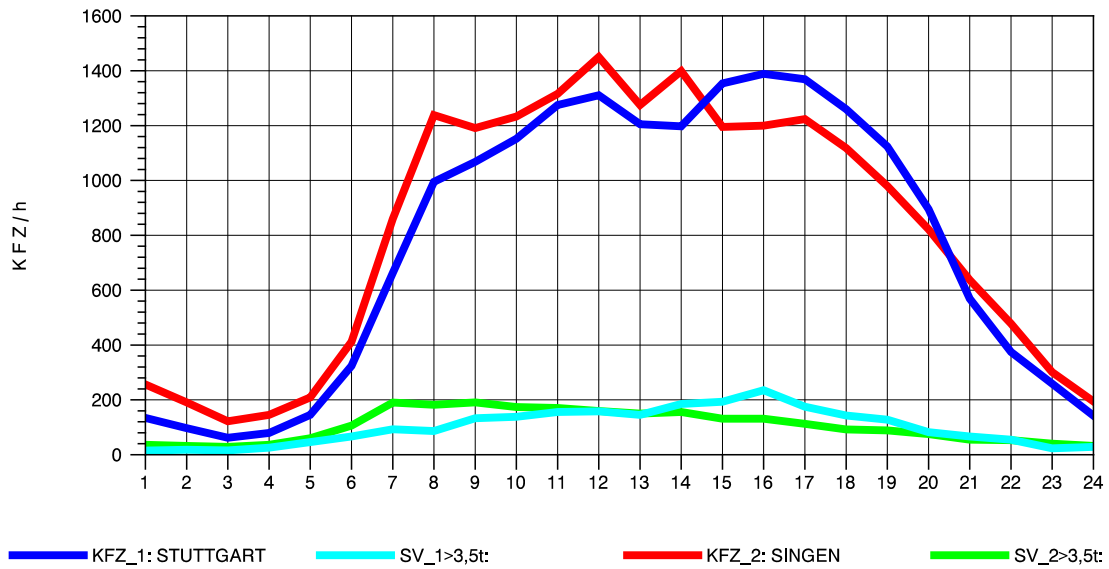

STRASSENVERKEHRSZÄHLUNGEN IN BADEN-WÜRTTEMBERG
GEISINGEN 81181036 A 81
Montag, 06. August 2012