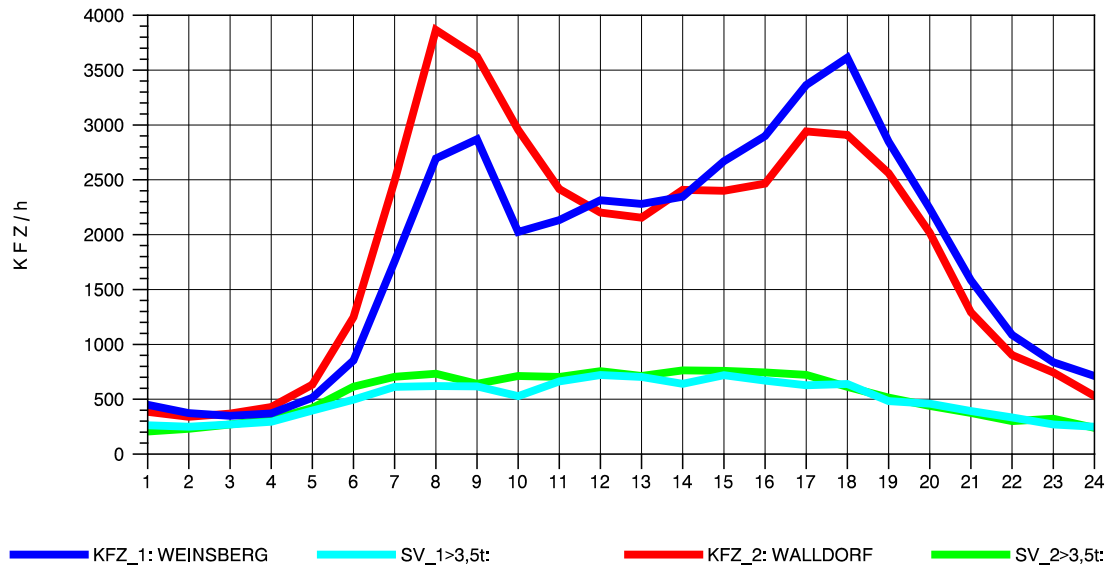

STRASSENVERKEHRSZÄHLUNGEN IN BADEN-WÜRTTEMBERG
WALLDORF 67171016 A 6
Dienstag, 17. April 2012