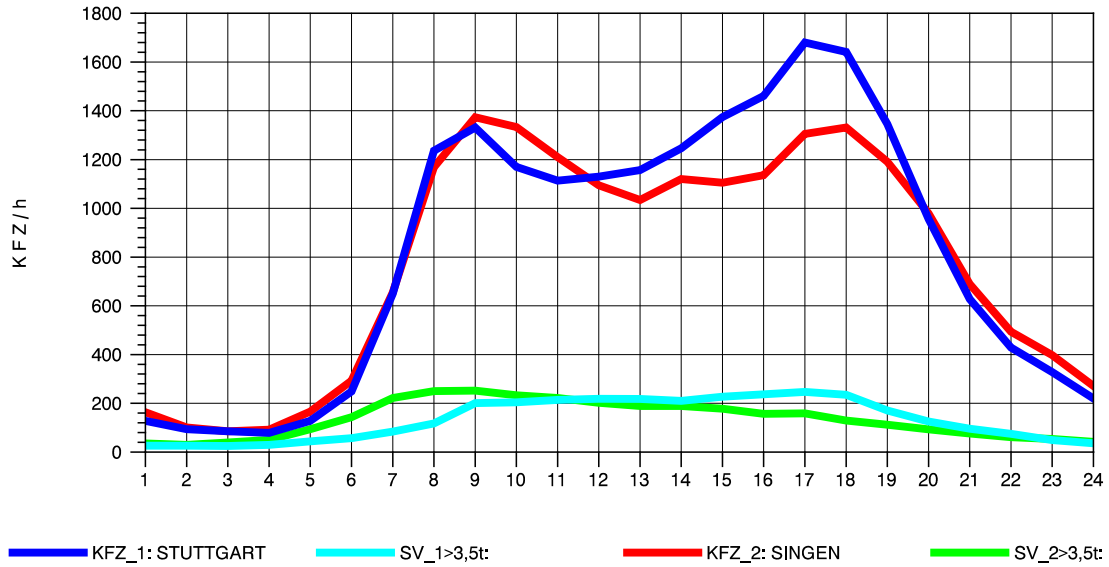

STRASSENVERKEHRSZÄHLUNGEN IN BADEN-WÜRTTEMBERG
GEISINGEN 81181036 A 81
Donnerstag, 11. Oktober 2012