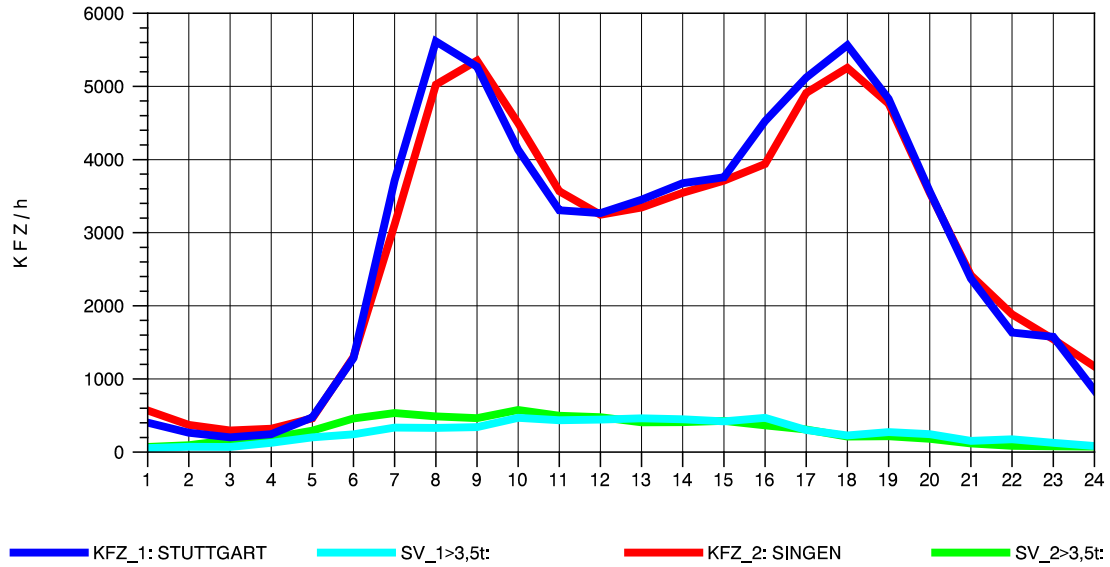

STRASSENVERKEHRSZÄHLUNGEN IN BADEN-WÜRTTEMBERG
BÖBLINGEN 72201011 A 81
Dienstag, 17. April 2012