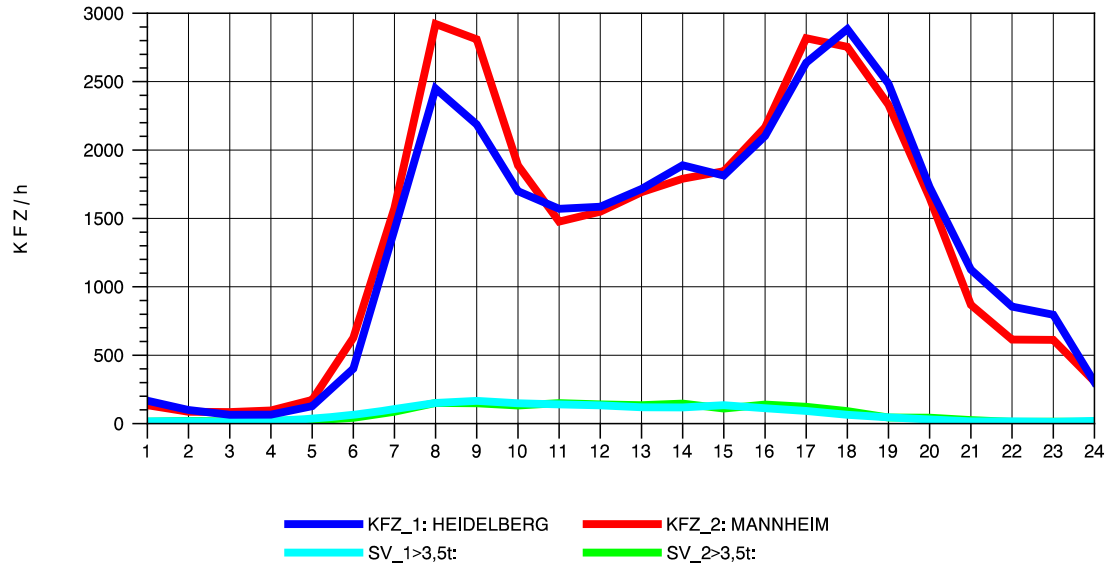

STRASSENVERKEHRSZÄHLUNGEN IN BADEN-WÜRTTEMBERG
MA-SECKENHEIM 65171009 A 656
Dienstag, 09. Oktober 2012