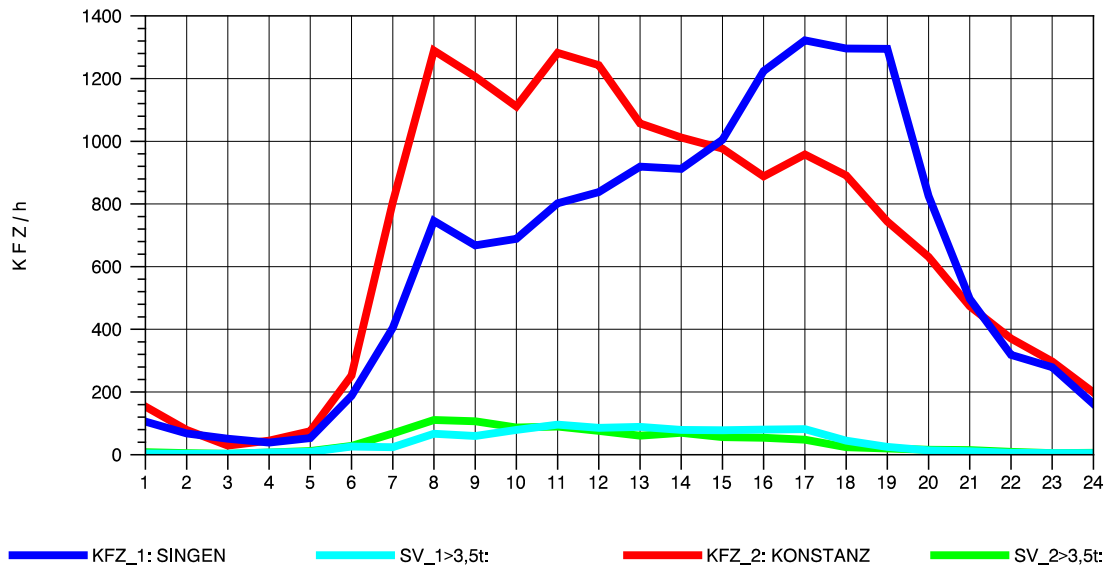

STRASSENVERKEHRSZÄHLUNGEN IN BADEN-WÜRTTEMBERG
KLOSTER HEGNE 82201112 B 33
Montag, 06. August 2012