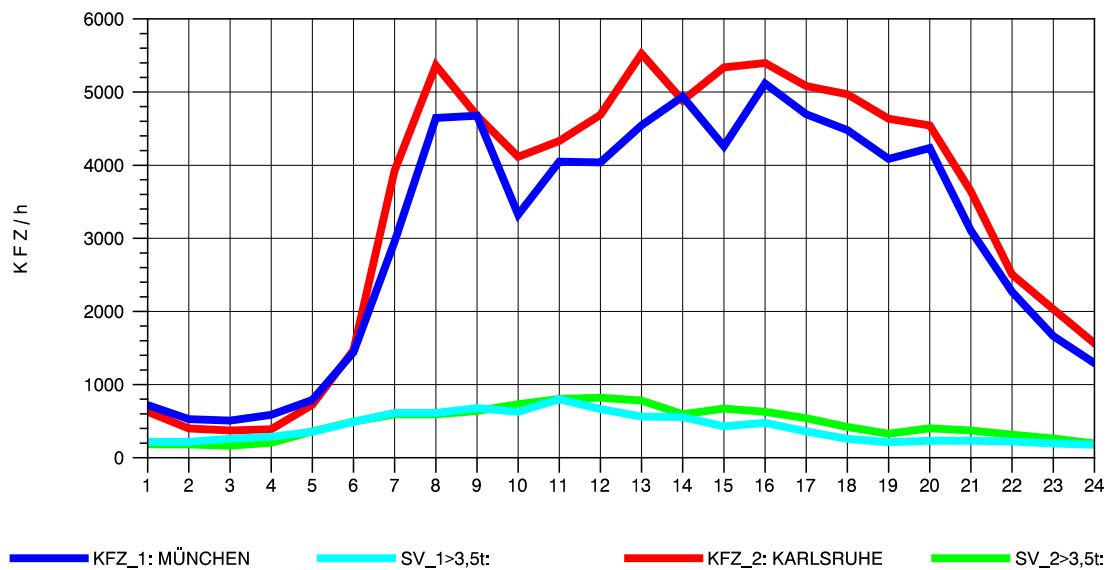

STRASSENVERKEHRSZÄHLUNGEN IN BADEN-WÜRTTEMBERG
STUTTGART-VAIH. 72201073 A 8
Freitag, 20. April 2012