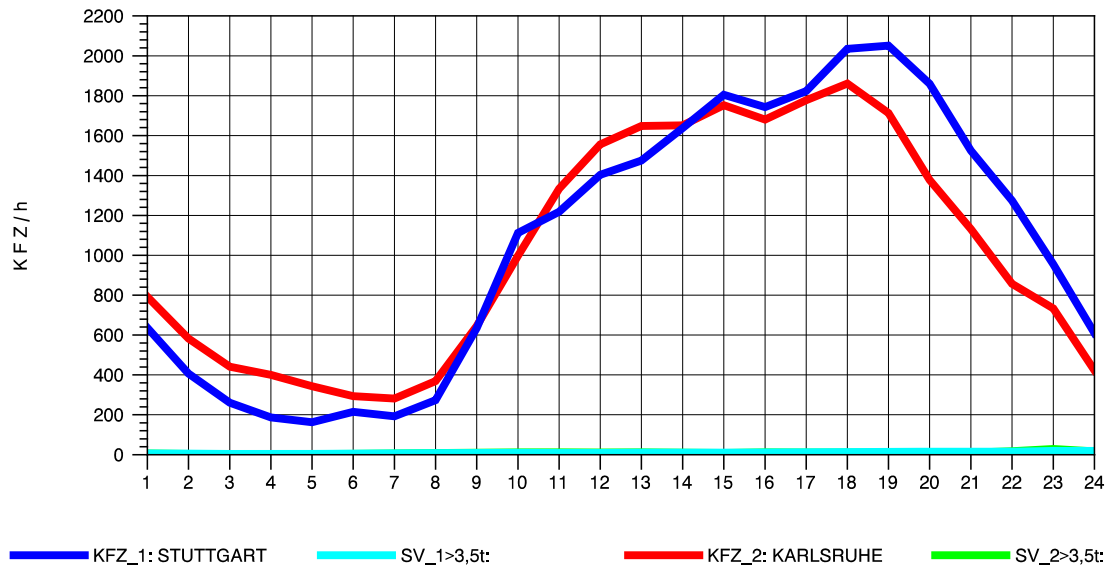

STRASSENVERKEHRSZÄHLUNGEN IN BADEN-WÜRTTEMBERG
S-ZUFFENHAUSEN 71201100 B 10
Sonntag, 22. April 2012