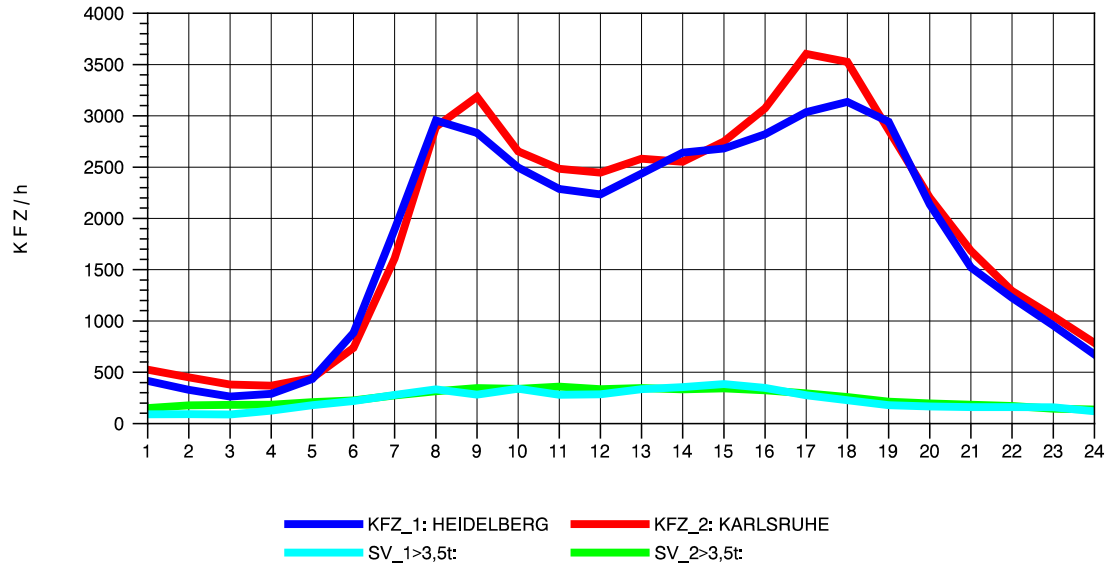

STRASSENVERKEHRSZÄHLUNGEN IN BADEN-WÜRTTEMBERG
EPELHEIM 65171010 A 5
Dienstag, 07. August 2012