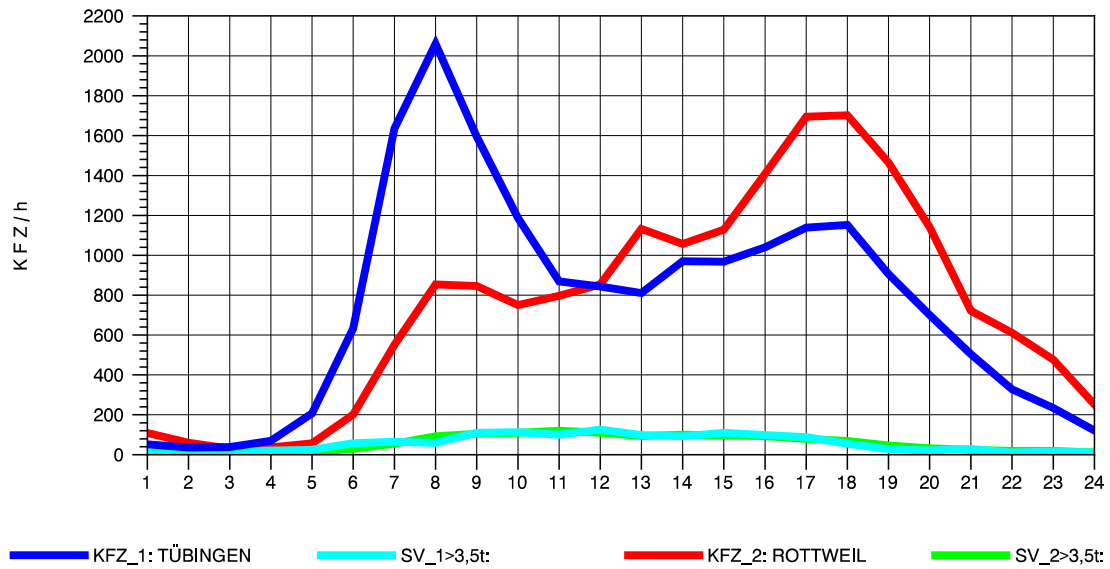

STRASSENVERKEHRSZÄHLUNGEN IN BADEN-WÜRTTEMBERG
TÜBINGEN-SÜD 75201101 B 27
Mittwoch, 18. April 2012