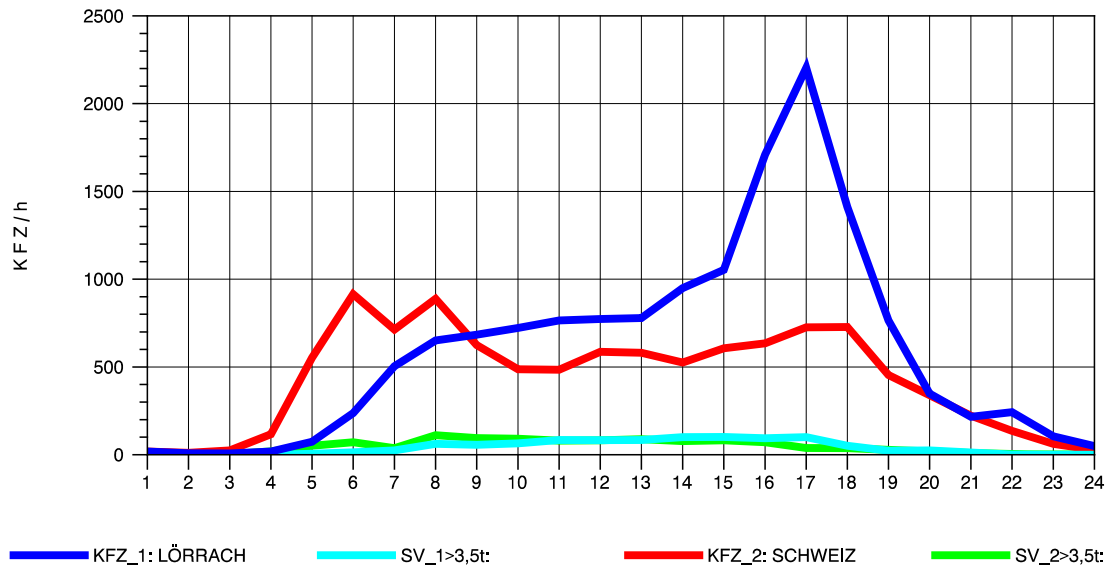

STRASSENVERKEHRSZÄHLUNGEN IN BADEN-WÜRTTEMBERG
RHEINFELDEN 80171034 A 861
Montag, 16. April 2012