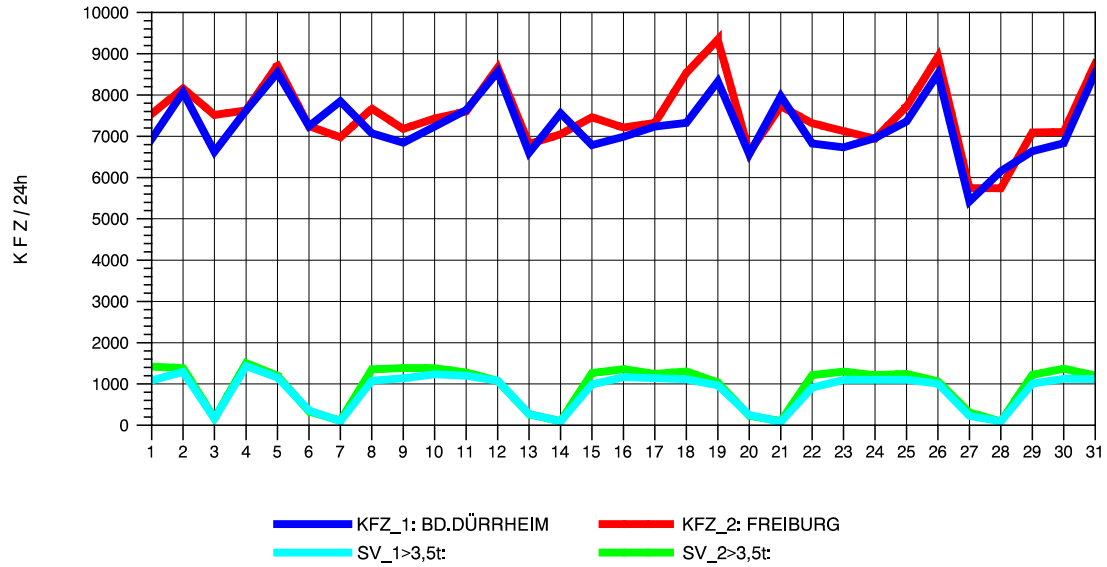

STRASSENVERKEHRSZÄHLUNGEN IN BADEN-WÜRTTEMBERG
BAD DÜRRHEIM 80171034 A 864
TAGESWERTE JE RICHTUNG: Oktober 2012