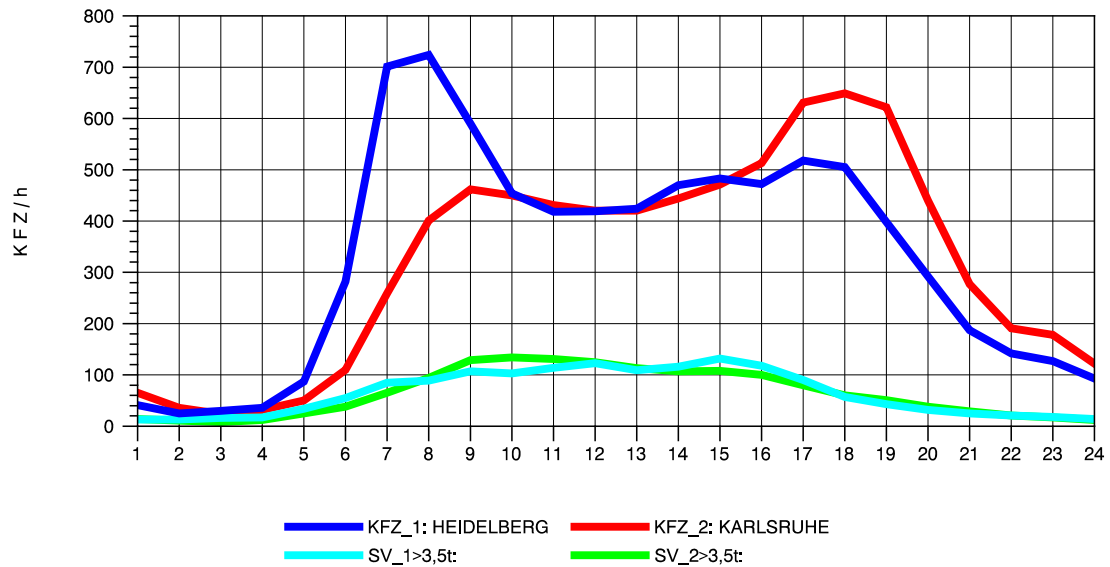

STRASSENVERKEHRSZÄHLUNGEN IN BADEN-WÜRTTEMBERG
VAIHINGEN (ENZ) 70191108 B 10
Mittwoch, 10. Oktober 2012