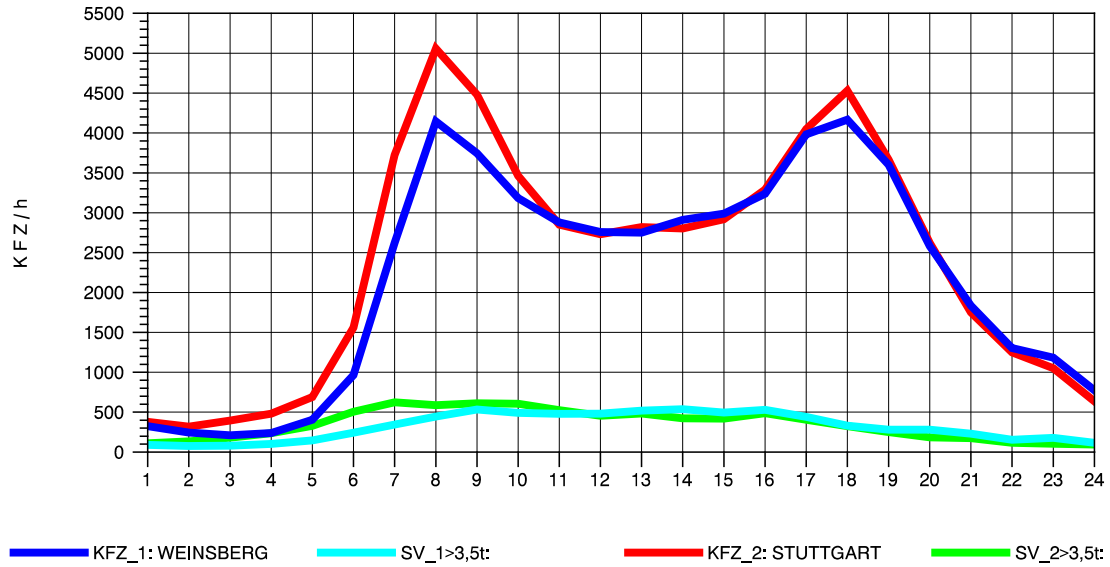

STRASSENVERKEHRSZÄHLUNGEN IN BADEN-WÜRTTEMBERG
S-KORNTAL 71201003 A 81
Dienstag, 07. August 2012