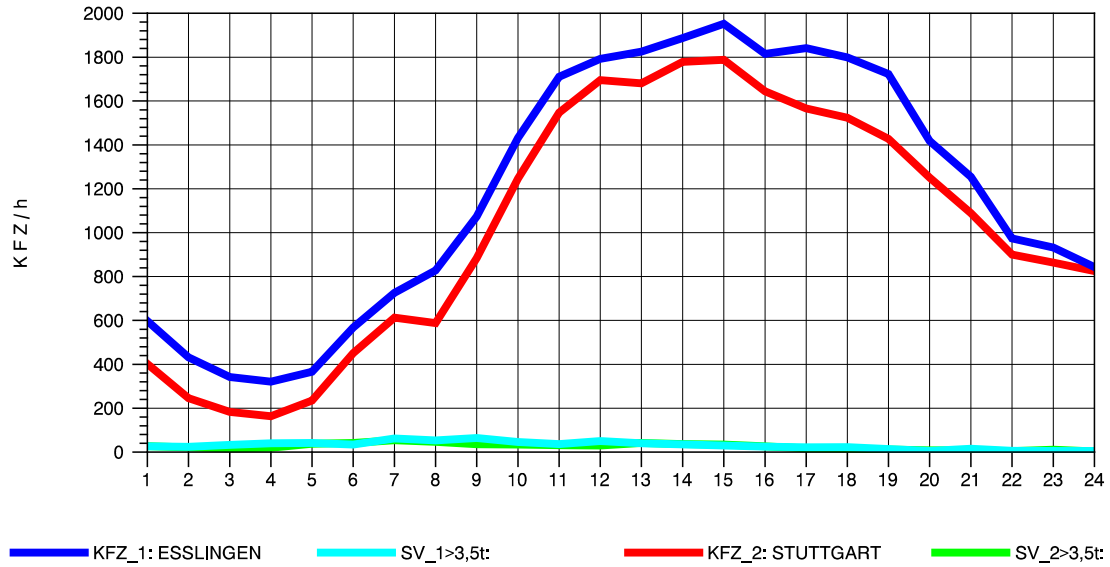

STRASSENVERKEHRSZÄHLUNGEN IN BADEN-WÜRTTEMBERG
S-HEDELFFINGEN 72211101 B 10
Samstag, 11. August 2012