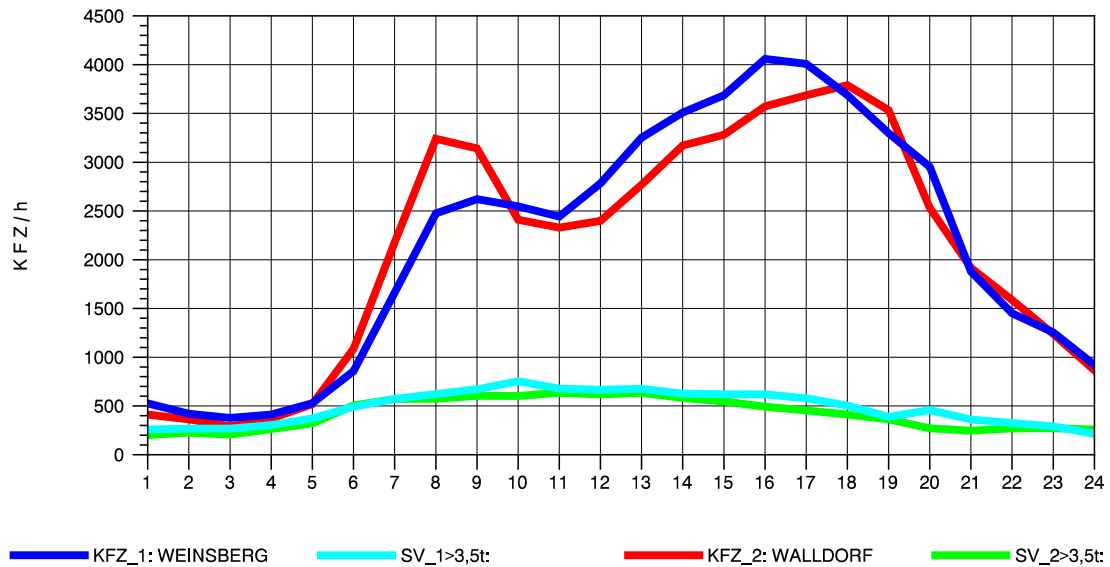

STRASSENVERKEHRSZÄHLUNGEN IN BADEN-WÜRTTEMBERG
WALLDORF 67171016 A 6
Freitag, 20. April 2012