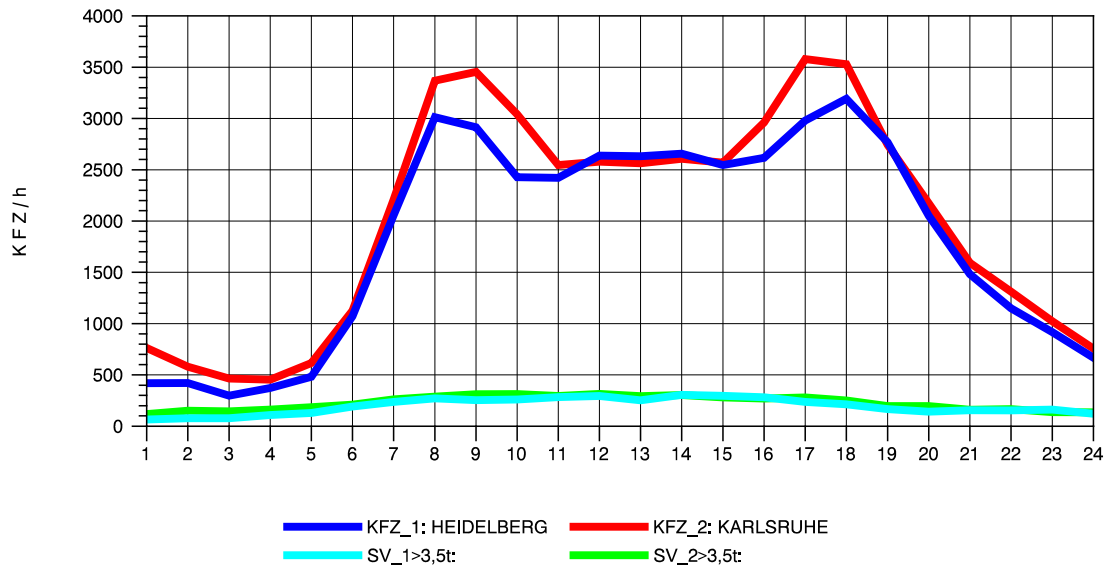

STRASSENVERKEHRSZÄHLUNGEN IN BADEN-WÜRTTEMBERG
EPELHEIM 65171010 A 5
Montag, 06. August 2012