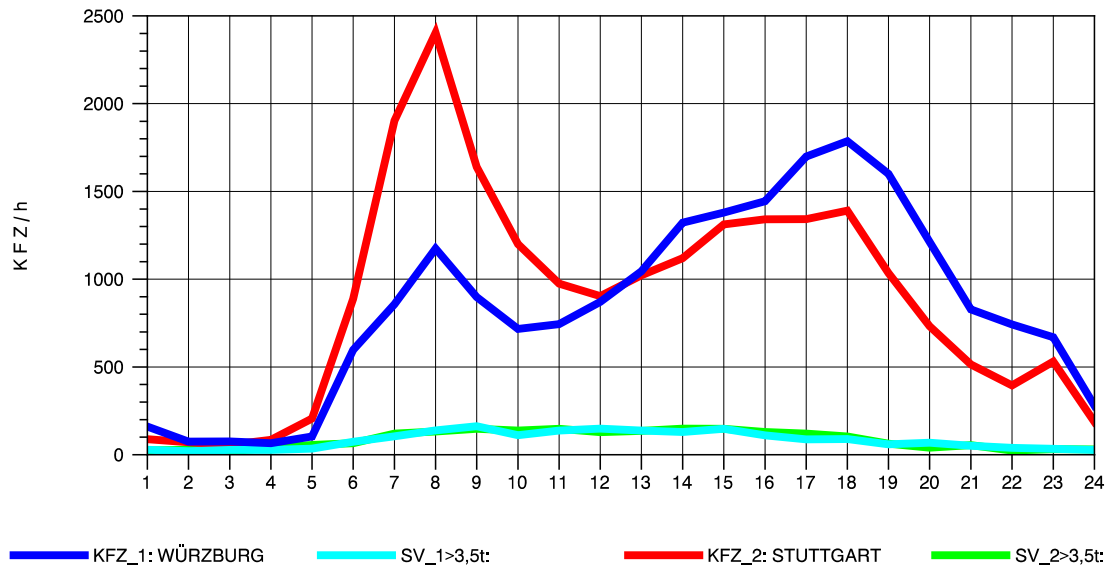

STRASSENVERKEHRSZÄHLUNGEN IN BADEN-WÜRTTEMBERG
NECKARSULM 2 6821102 B 27
Mittwoch, 10. Oktober 2012