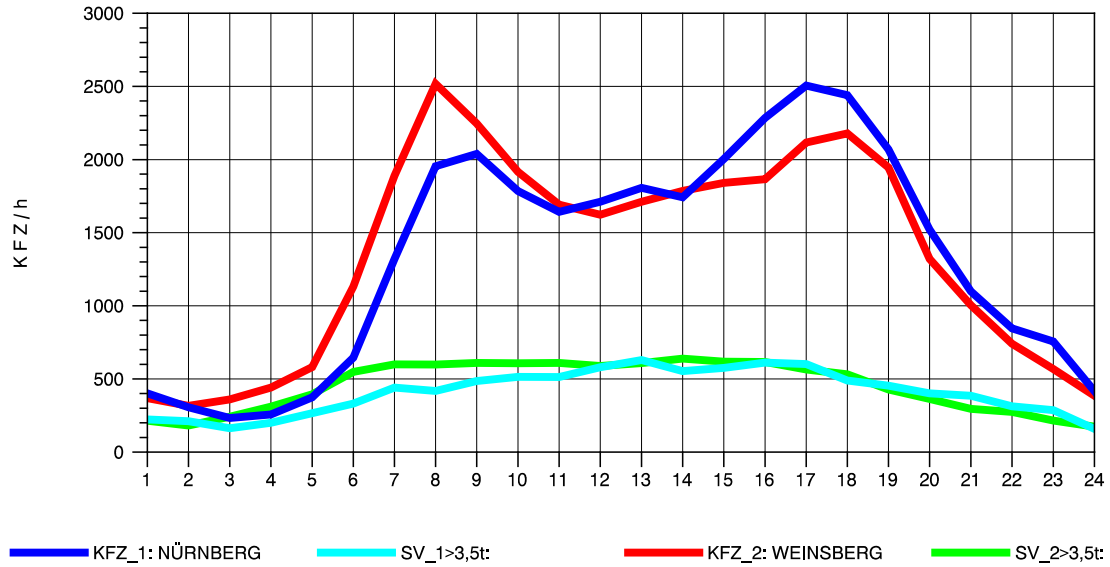

STRASSENVERKEHRSZÄHLUNGEN IN BADEN-WÜRTTEMBERG
SCHWABBACH 68221091 A 6
Dienstag, 17. April 2012