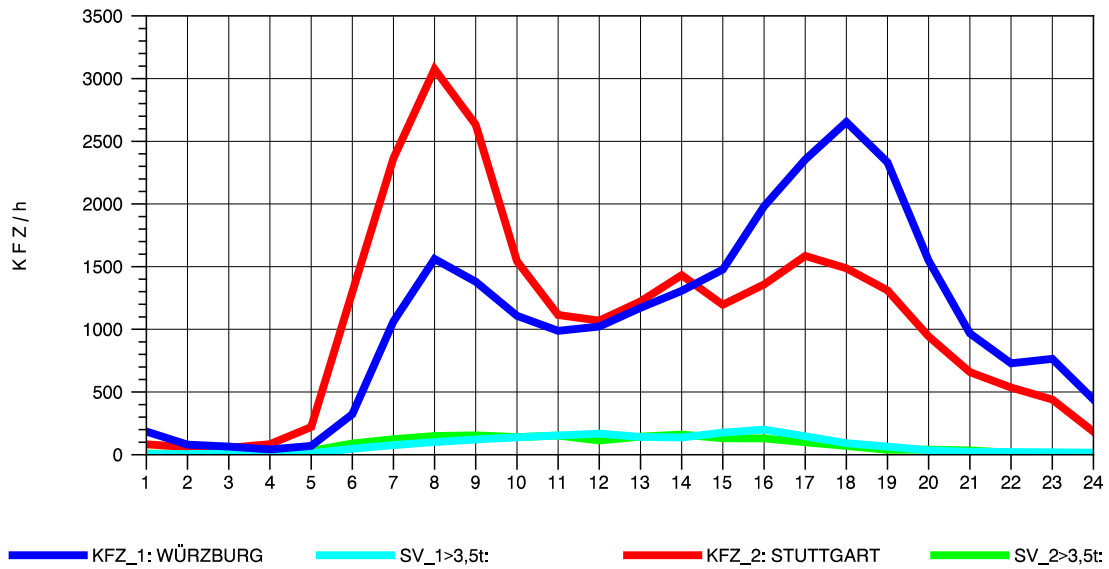

STRASSENVERKEHRSZÄHLUNGEN IN BADEN-WÜRTTEMBERG
KORNWESTHEIM 71211109 B 27
Montag, 08. Oktober 2012