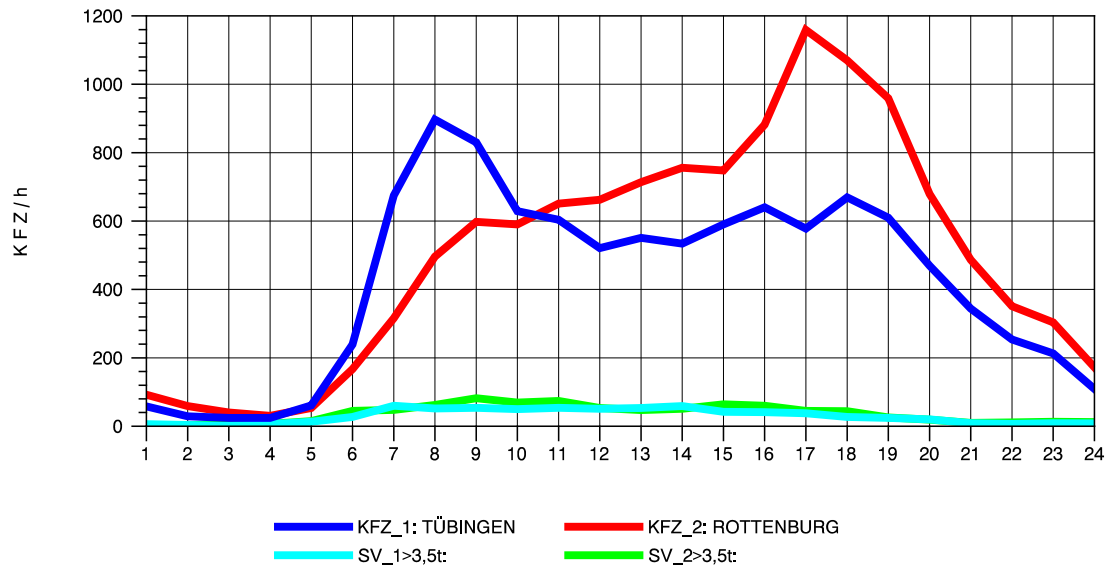

STRASSENVERKEHRSZÄHLUNGEN IN BADEN-WÜRTTEMBERG
TÜBINGEN-WEST 74201200 B 28 A
Mittwoch, 08. August 2012