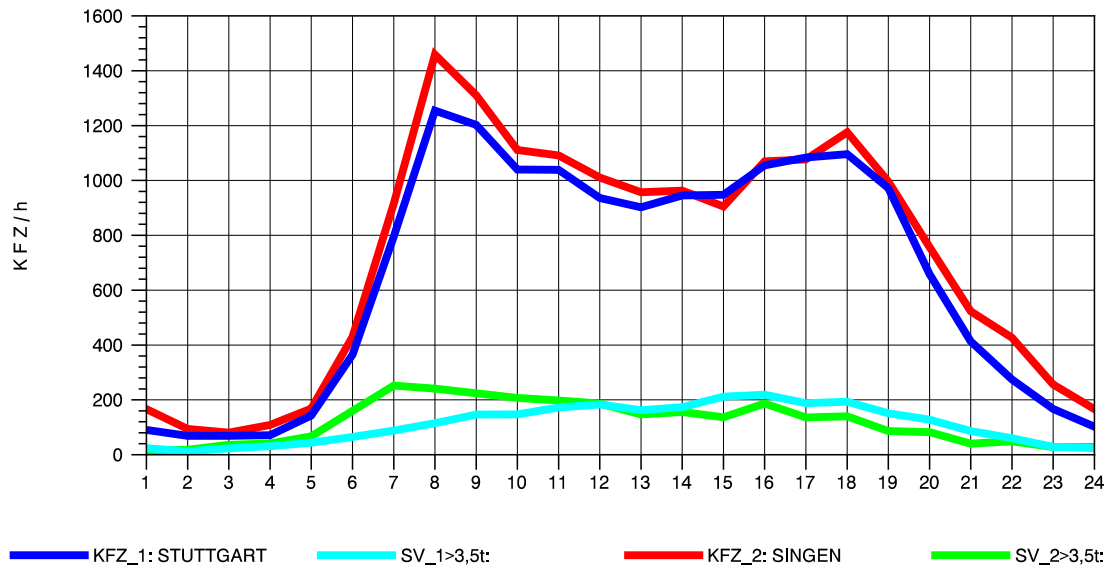

GRAFIK: B A S, AACHEN

STRASSENVERKEHRSZÄHLUNGEN IN BADEN-WÜRTTEMBERG
 GEISINGEN 81181036 A 81
 TAGESWERTE JE RICHTUNG: April 2012

GRAFIK: B A S, AACHEN

STRASSENVERKEHRSZÄHLUNGEN IN BADEN-WÜRTTEMBERG
 GEISINGEN 81181036 A 81
 Montag, 16. April 2012