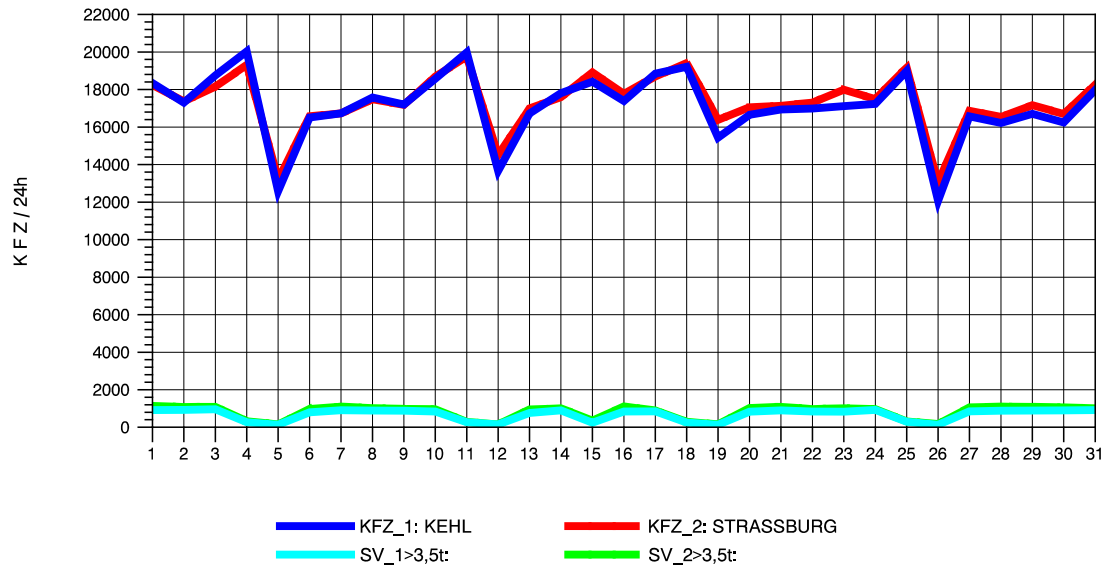

STRASSENVERKEHRSZÄHLUNGEN IN BADEN-WÜRTTEMBERG
KEHL-EUROPABRÜCKE 74121100 B 28
TAGESWERTE JE RICHTUNG: August 2012