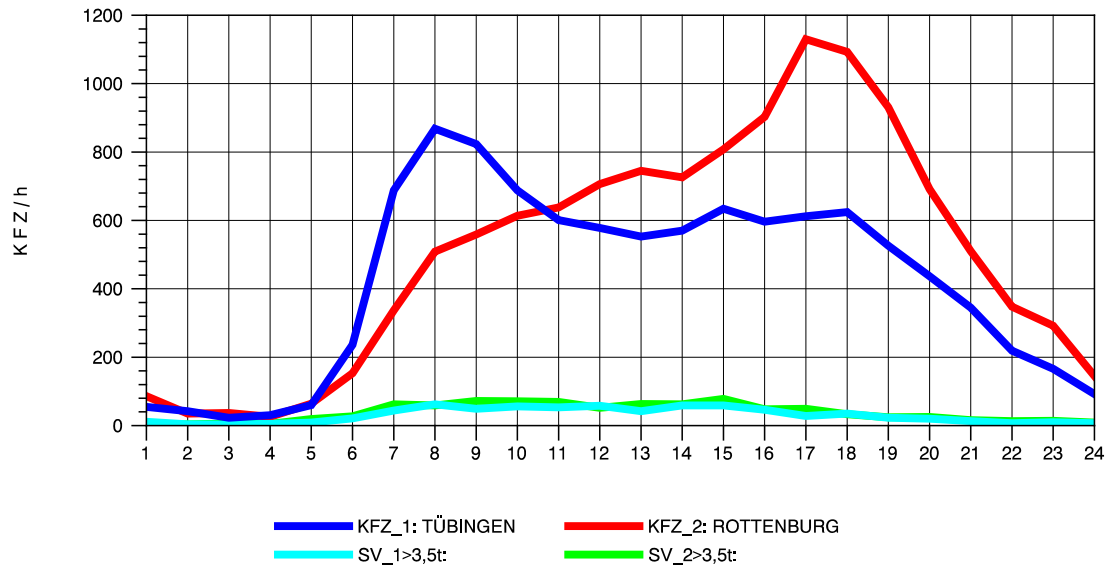

STRASSENVERKEHRSZÄHLUNGEN IN BADEN-WÜRTTEMBERG
TÜBINGEN-WEST 74201200 B 28 A
Dienstag, 07. August 2012