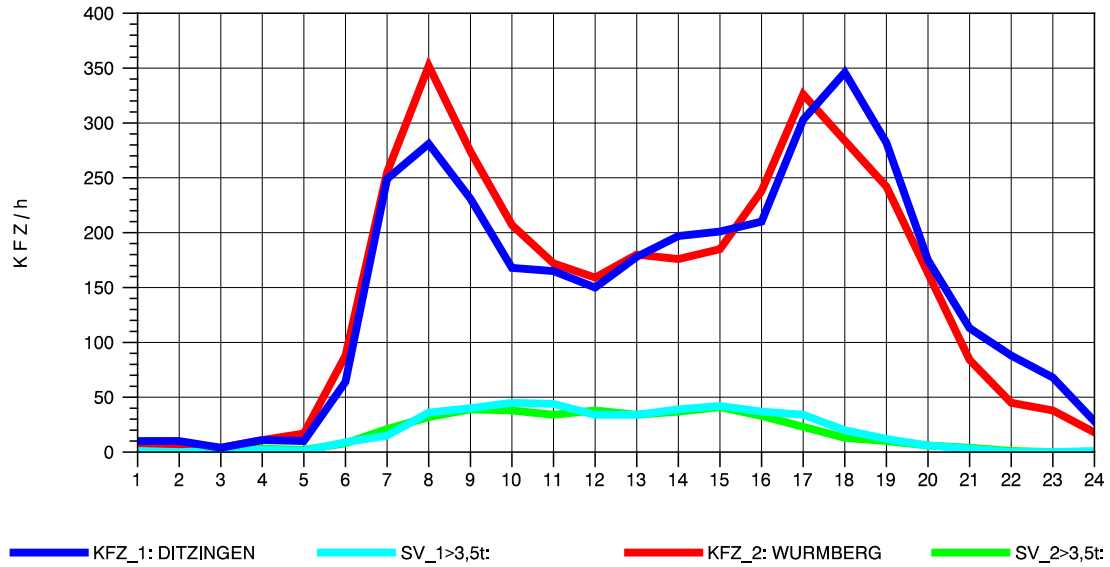

STRASSENVERKEHRSZÄHLUNGEN IN BADEN-WÜRTTEMBERG
HEIMERDINGEN 71201227 L 1177
Donnerstag, 19. April 2012