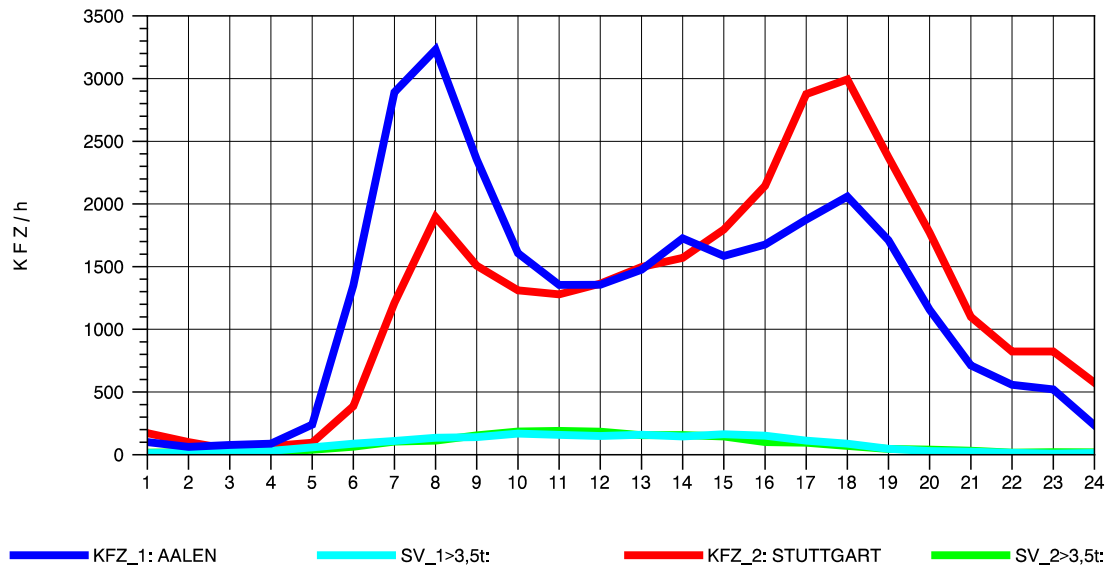

STRASSENVERKEHRSZÄHLUNGEN IN BADEN-WÜRTTEMBERG
GRUNBACH 71221107 B 29
Mittwoch, 10. Oktober 2012