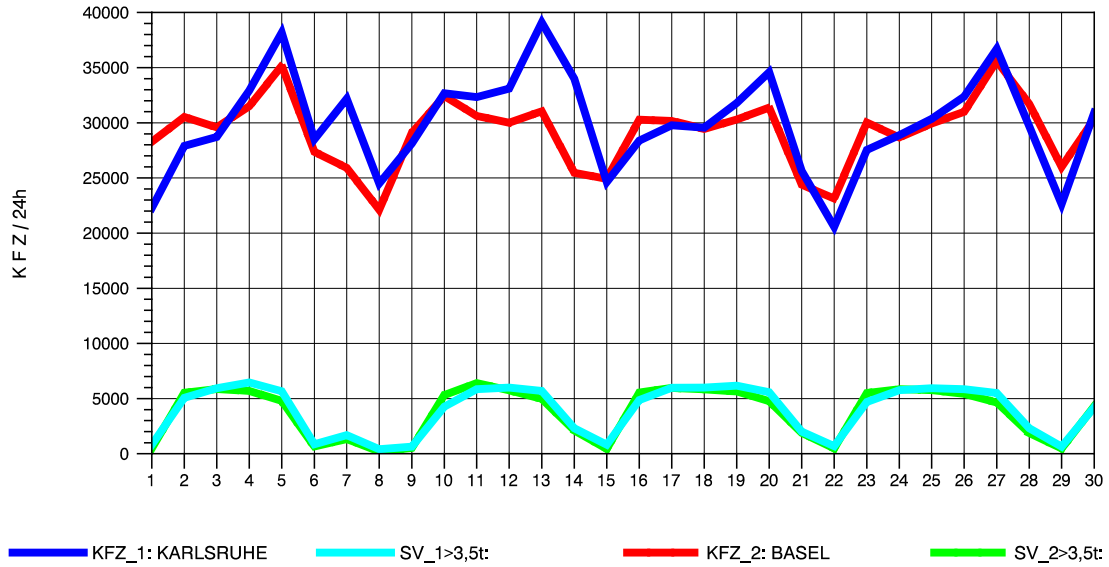

STRASSENVERKEHRSZÄHLUNGEN IN BADEN-WÜRTTEMBERG
T+R BREISGAU 78121047 A 5
TAGESWERTE JE RICHTUNG: April 2012