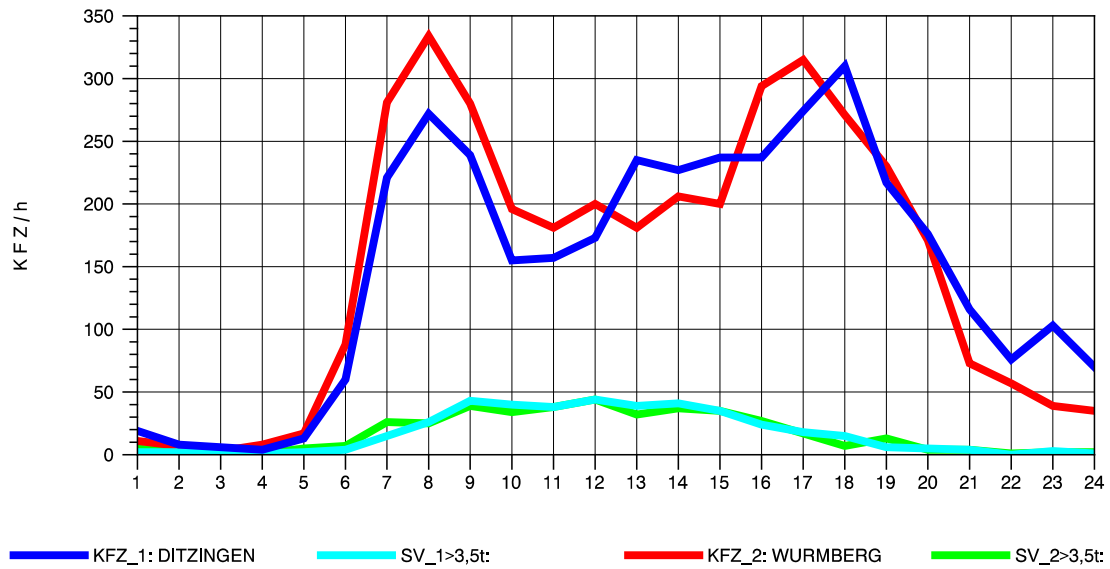

STRASSENVERKEHRSZÄHLUNGEN IN BADEN-WÜRTTEMBERG
HEIMERDINGEN 71201227 L 1177
Freitag, 12. Oktober 2012