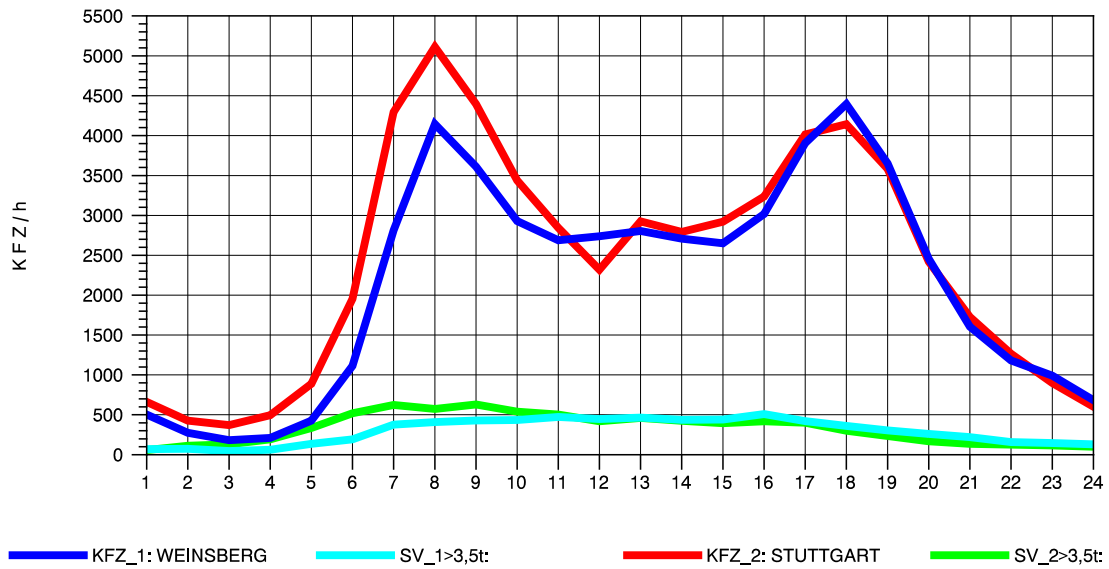

STRASSENVERKEHRSZÄHLUNGEN IN BADEN-WÜRTTEMBERG
S-KORNTAL 71201003 A 81
Montag, 06. August 2012