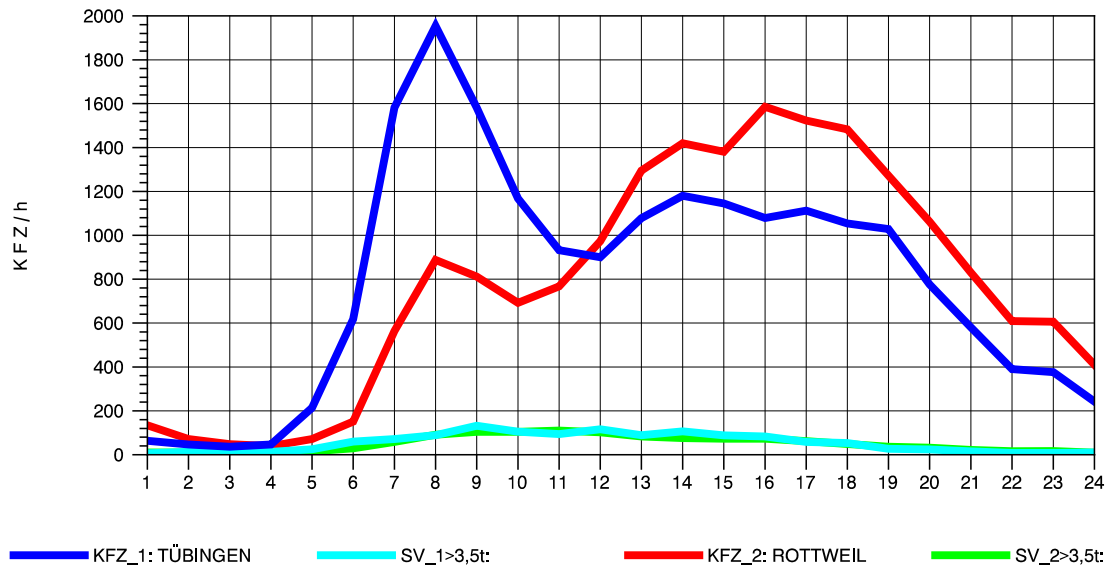

STRASSENVERKEHRSZÄHLUNGEN IN BADEN-WÜRTTEMBERG
TÜBINGEN-SÜD 75201101 B 27
Freitag, 20. April 2012