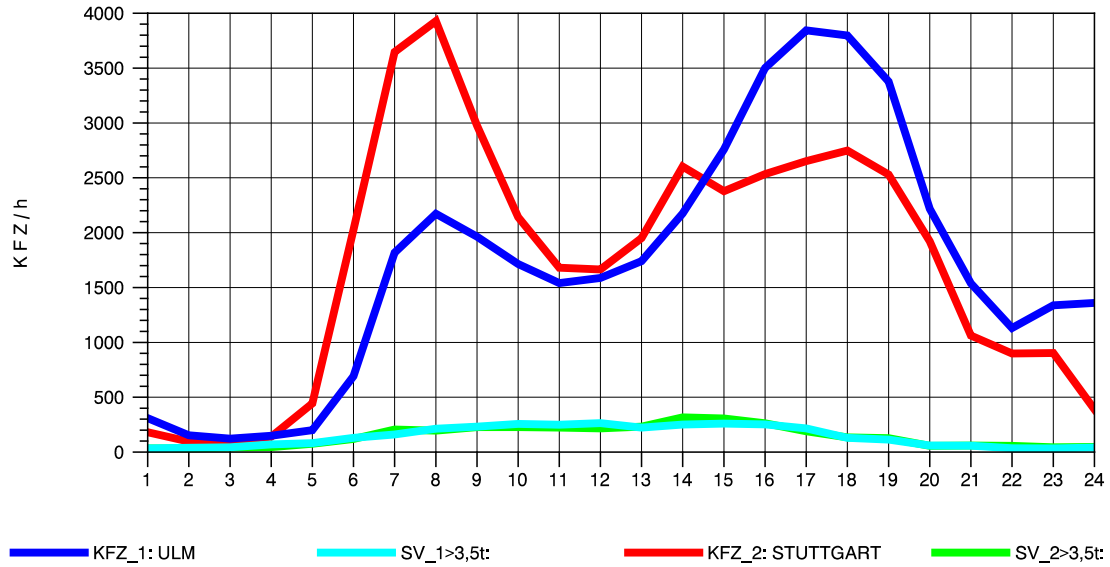

STRASSENVERKEHRSZÄHLUNGEN IN BADEN-WÜRTTEMBERG
PLOCHINGEN 72221100 B 10
Donnerstag, 11. Oktober 2012