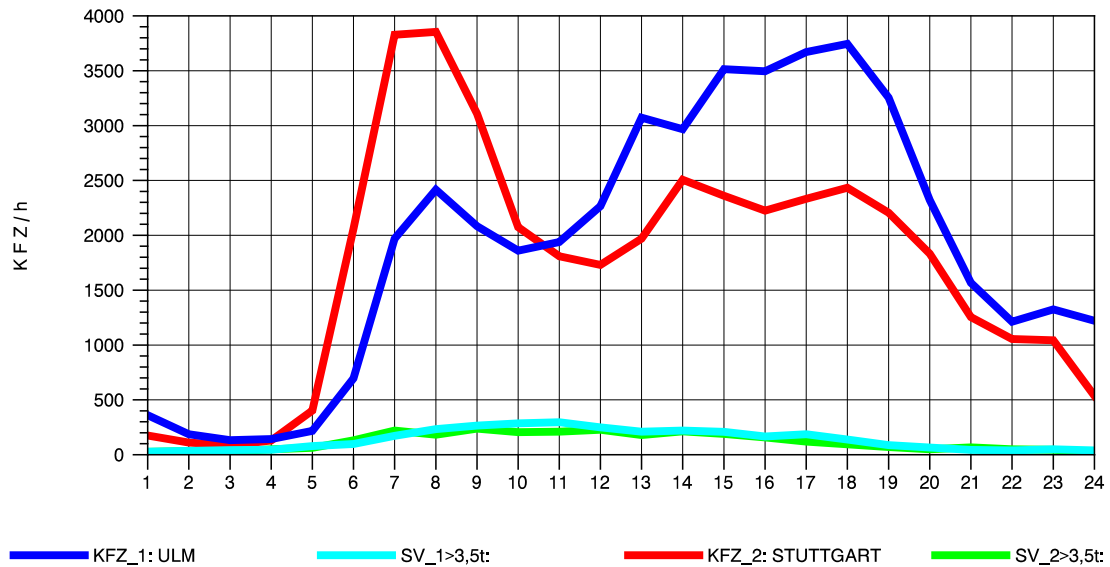

STRASSENVERKEHRSZÄHLUNGEN IN BADEN-WÜRTTEMBERG
PLOCHINGEN 72221100 B 10
Freitag, 20. April 2012