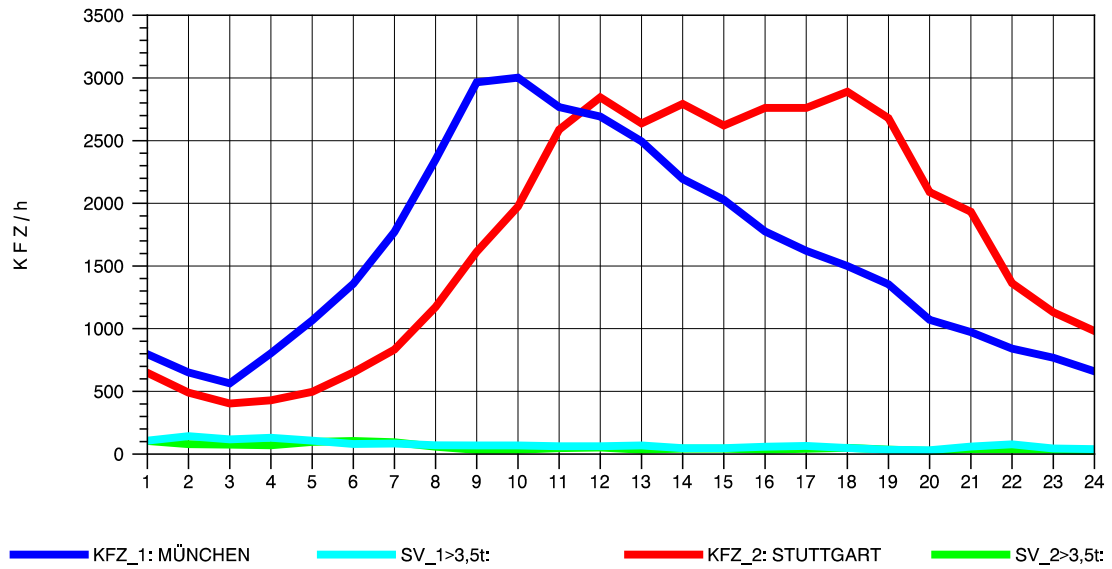

STRASSENVERKEHRSZÄHLUNGEN IN BADEN-WÜRTTEMBERG
AICHELBERG 73231077 A 8
Samstag, 11. August 2012