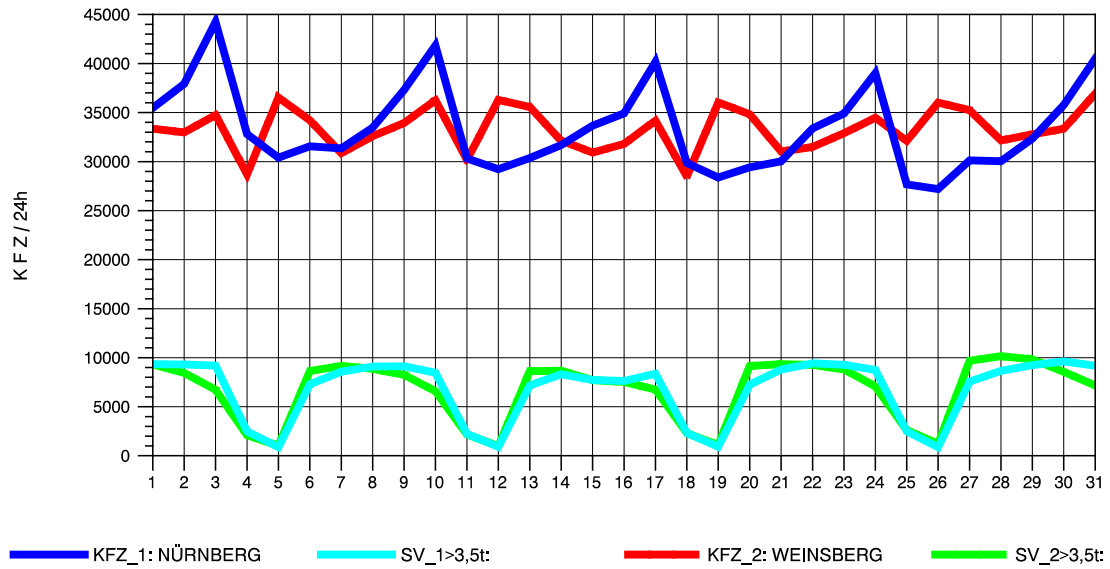

STRASSENVERKEHRSZÄHLUNGEN IN BADEN-WÜRTTEMBERG
SCHWABBACH 68221091 A 6
TAGESWERTE JE RICHTUNG: August 2012