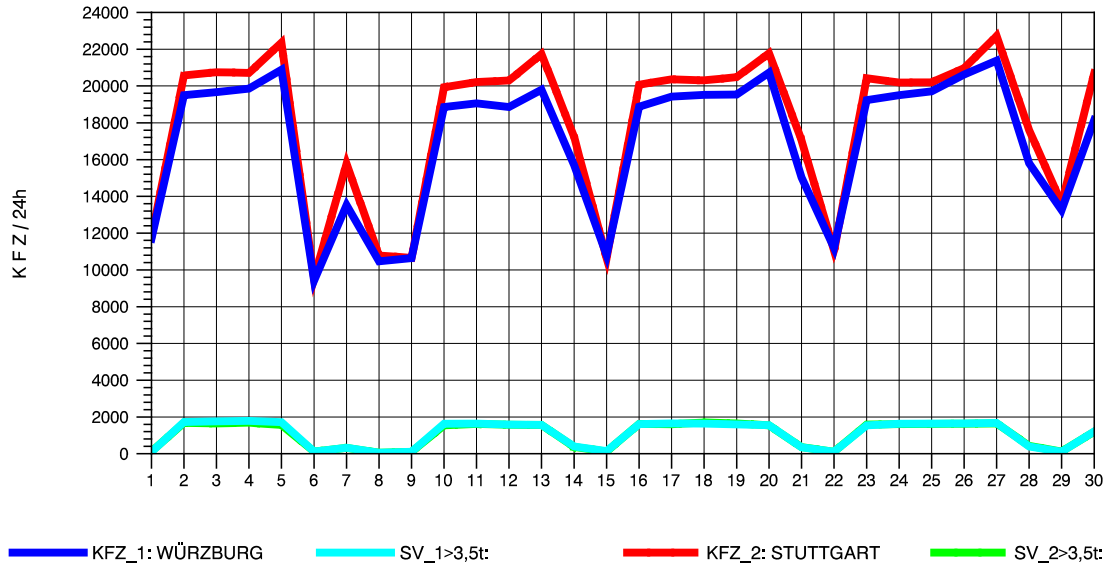

STRASSENVERKEHRSZÄHLUNGEN IN BADEN-WÜRTTEMBERG
NECKARSULM 2 6821102 B 27
TAGESWERTE JE RICHTUNG: April 2012