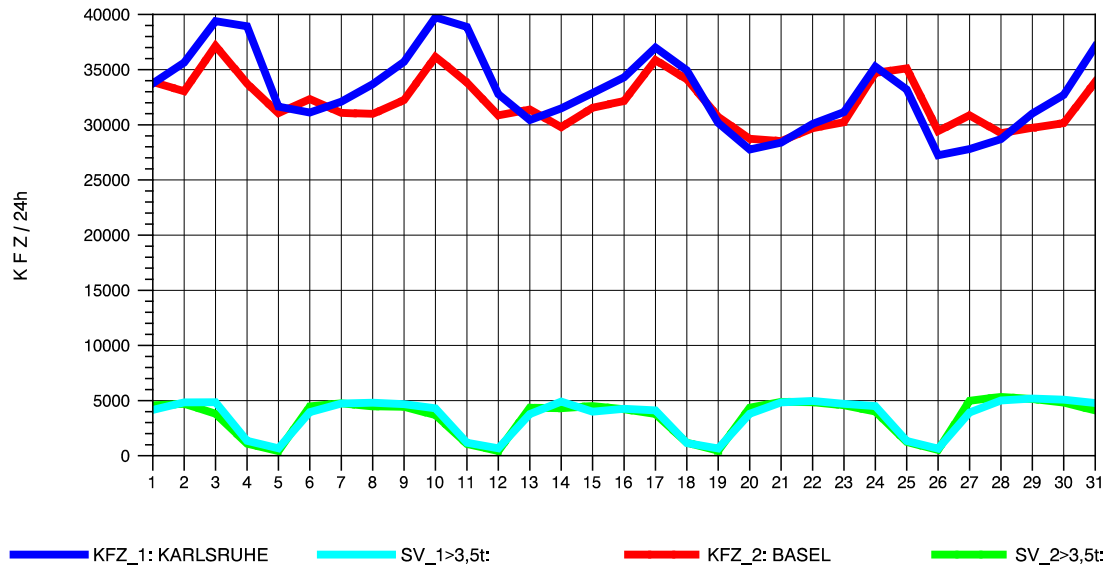

STRASSENVERKEHRSZÄHLUNGEN IN BADEN-WÜRTTEMBERG
T+R BREISGAU 78121047 A 5
TAGESWERTE JE RICHTUNG: August 2012