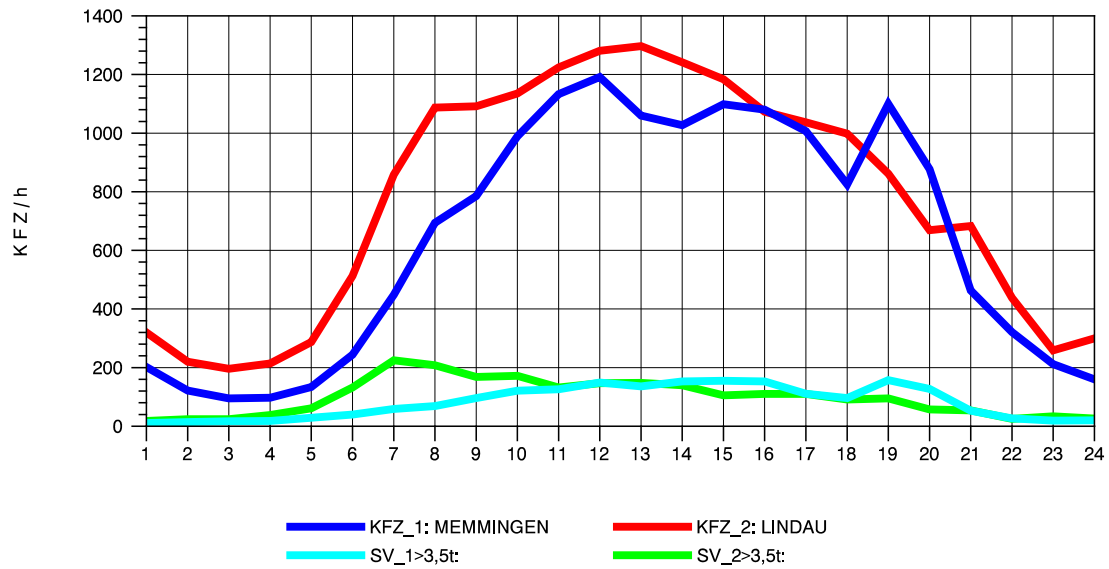

STRASSENVERKEHRSZÄHLUNGEN IN BADEN-WÜRTTEMBERG
WANGEN 82241001 A 96
Montag, 06. August 2012