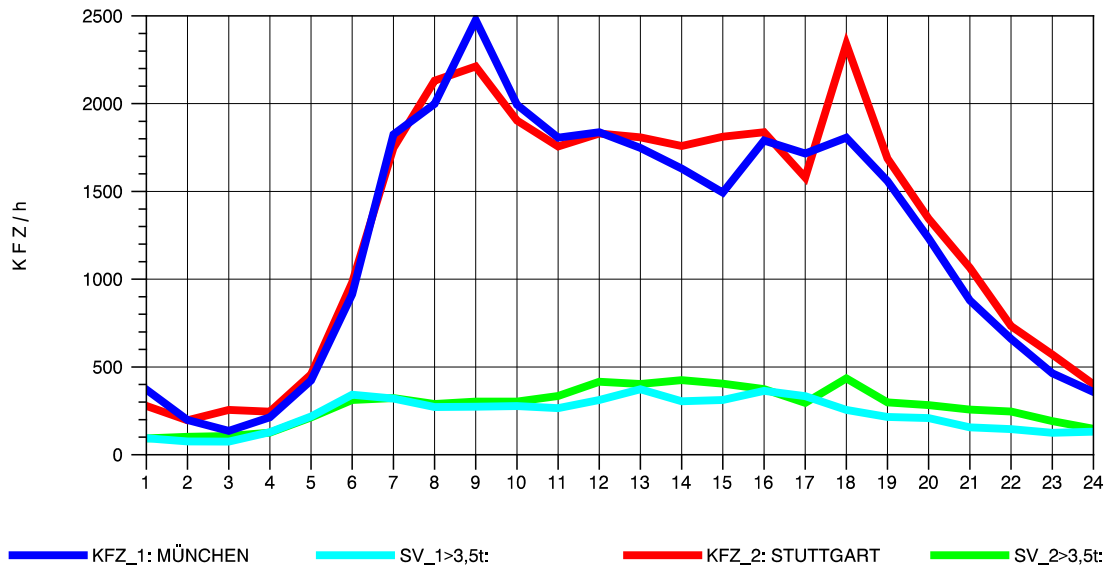

STRASSENVERKEHRSZÄHLUNGEN IN BADEN-WÜRTTEMBERG
MERKLINGEN 74241098 A 8
Montag, 16. April 2012