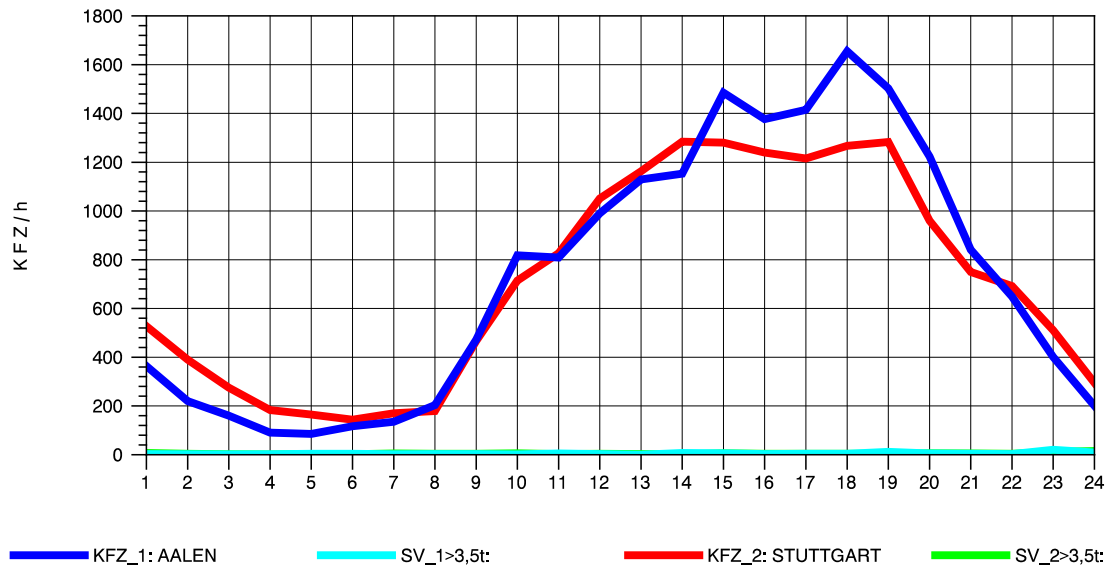

STRASSENVERKEHRSZÄHLUNGEN IN BADEN-WÜRTTEMBERG
GRUNBACH 71221107 B 29
Sonntag, 22. April 2012