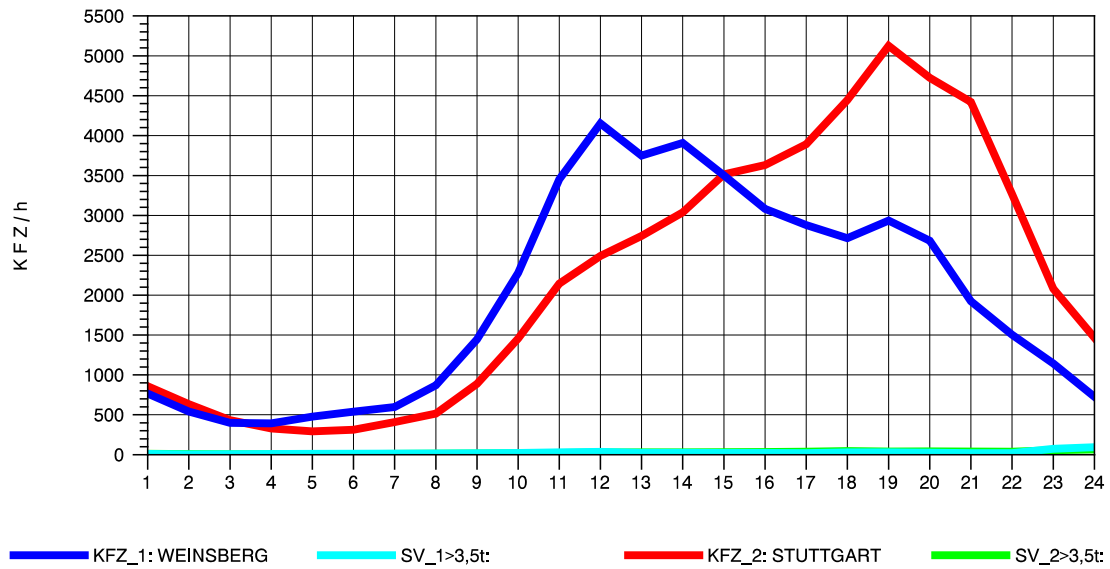

STRASSENVERKEHRSZÄHLUNGEN IN BADEN-WÜRTTEMBERG
PLEIDELSHEIM 70211086 A 81
Sonntag, 12. August 2012