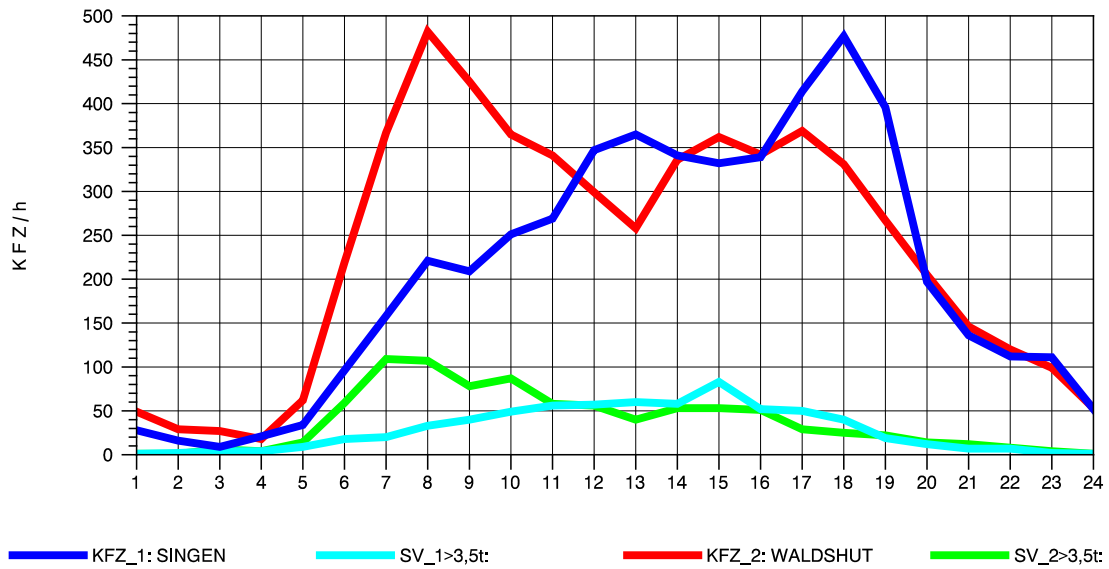

STRASSENVERKEHRSZÄHLUNGEN IN BADEN-WÜRTTEMBERG
LAUCHRINGEN 83151001 A 98
Montag, 06. August 2012