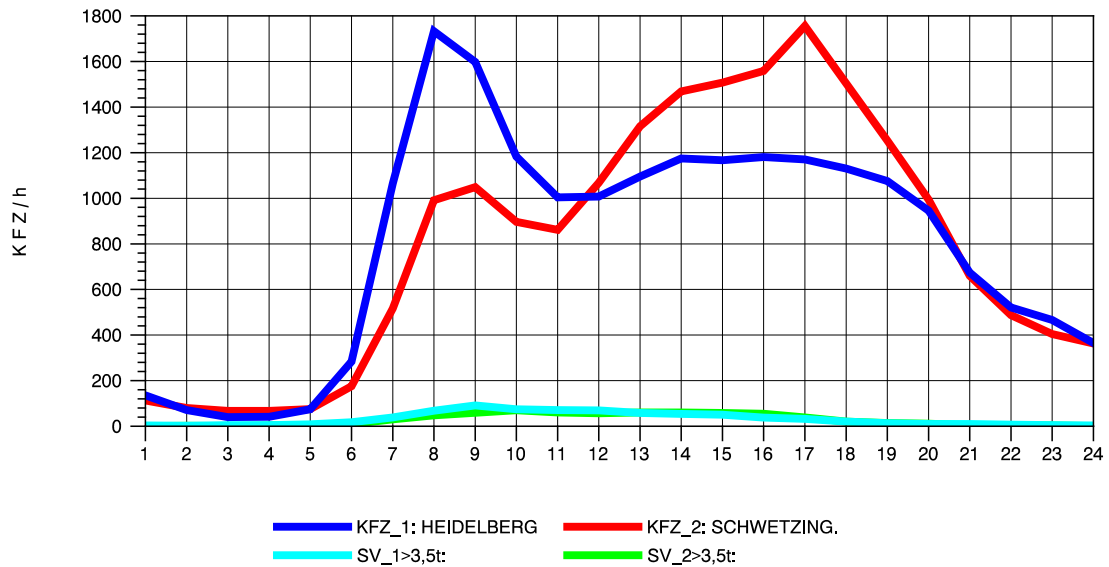

STRASSENVERKEHRSZÄHLUNGEN IN BADEN-WÜRTTEMBERG
HEIDELBERG 2 66171214 L 600A
Freitag, 12. Oktober 2012