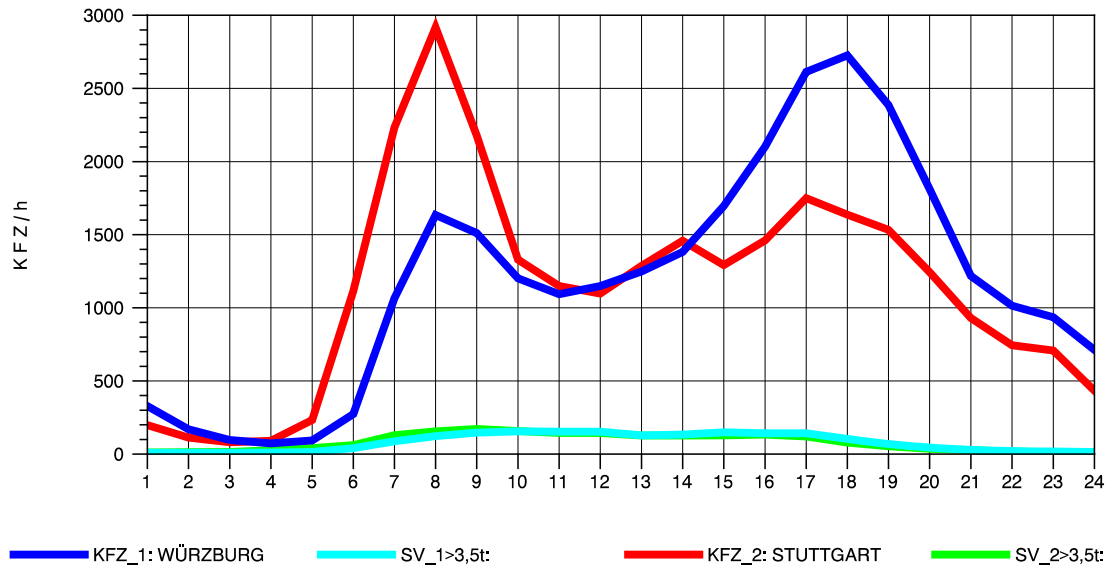

STRASSENVERKEHRSZÄHLUNGEN IN BADEN-WÜRTTEMBERG
KORNWESTHEIM 71211109 B 27
Donnerstag, 19. April 2012