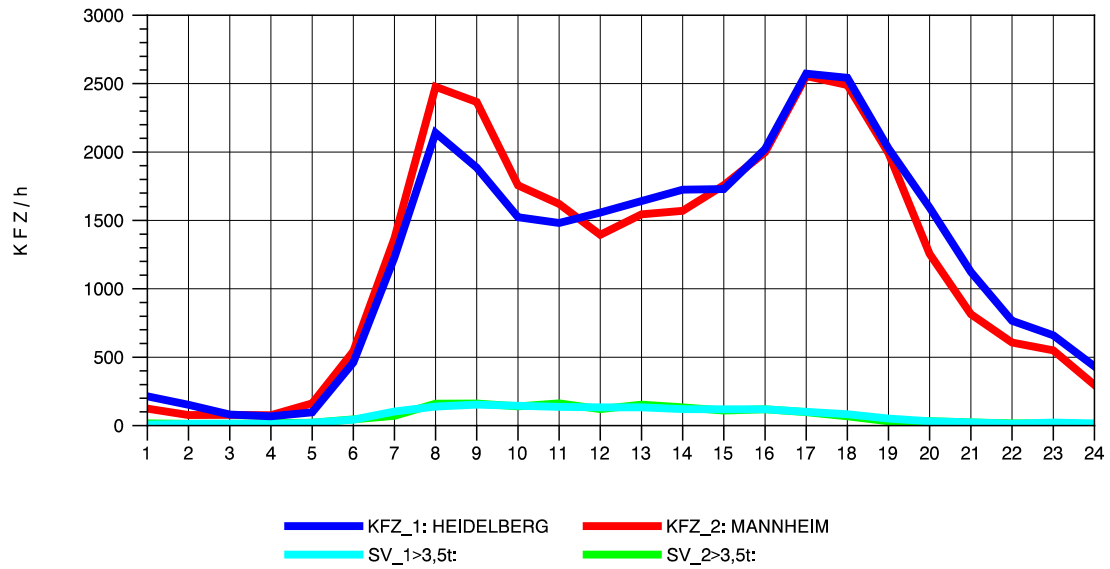

STRASSENVERKEHRSZÄHLUNGEN IN BADEN-WÜRTTEMBERG
MA-SECKENHEIM 65171009 A 656
Dienstag, 07. August 2012