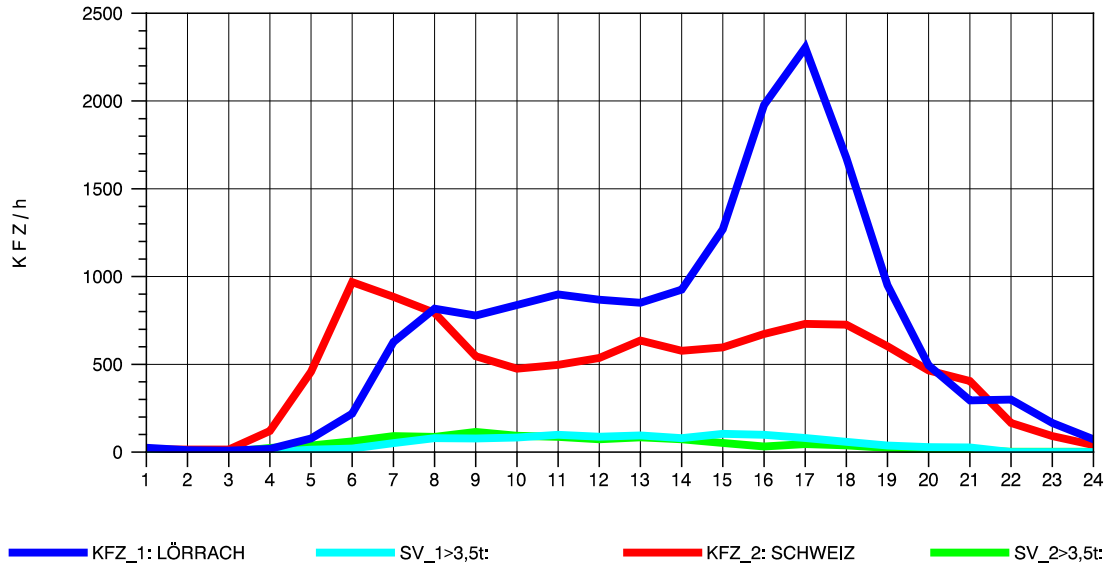

STRASSENVERKEHRSZÄHLUNGEN IN BADEN-WÜRTTEMBERG
RHEINFELDEN 80171034 A 861
Donnerstag, 11. Oktober 2012