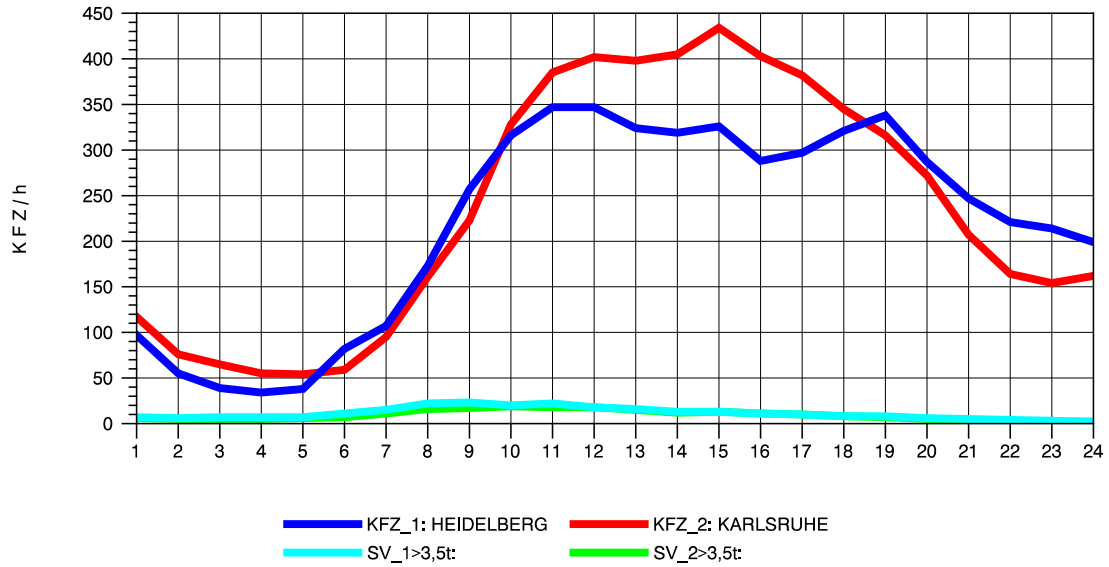

STRASSENVERKEHRSZÄHLUNGEN IN BADEN-WÜRTTEMBERG
VAIHINGEN (ENZ) 70191108 B 10
Samstag, 11. August 2012