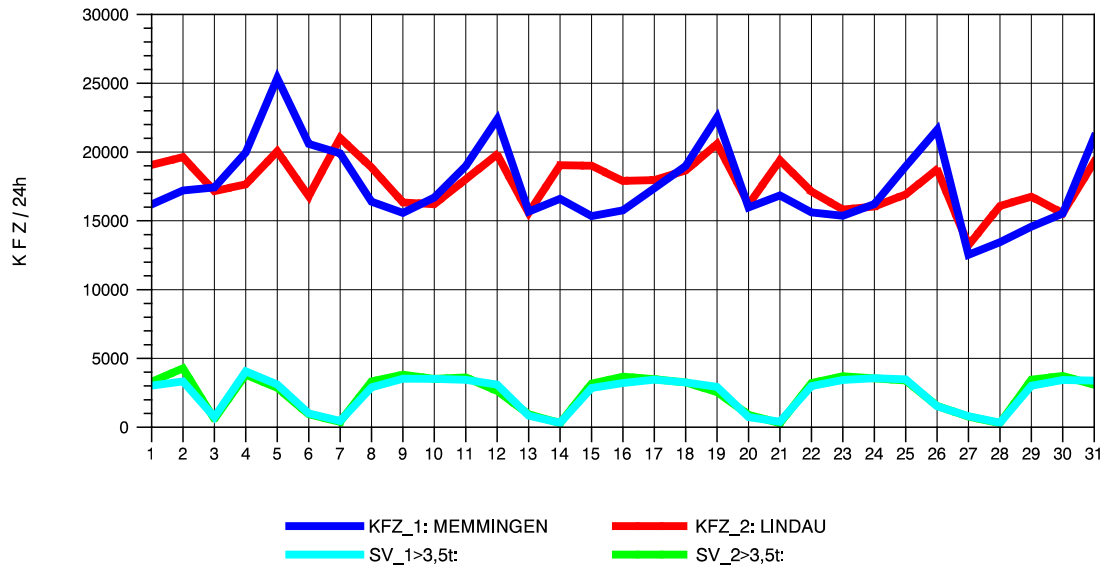

STRASSENVERKEHRSZÄHLUNGEN IN BADEN-WÜRTTEMBERG
LEUTKIRCH-WEST 81261001 A 96
TAGESWERTE JE RICHTUNG: Oktober 2012