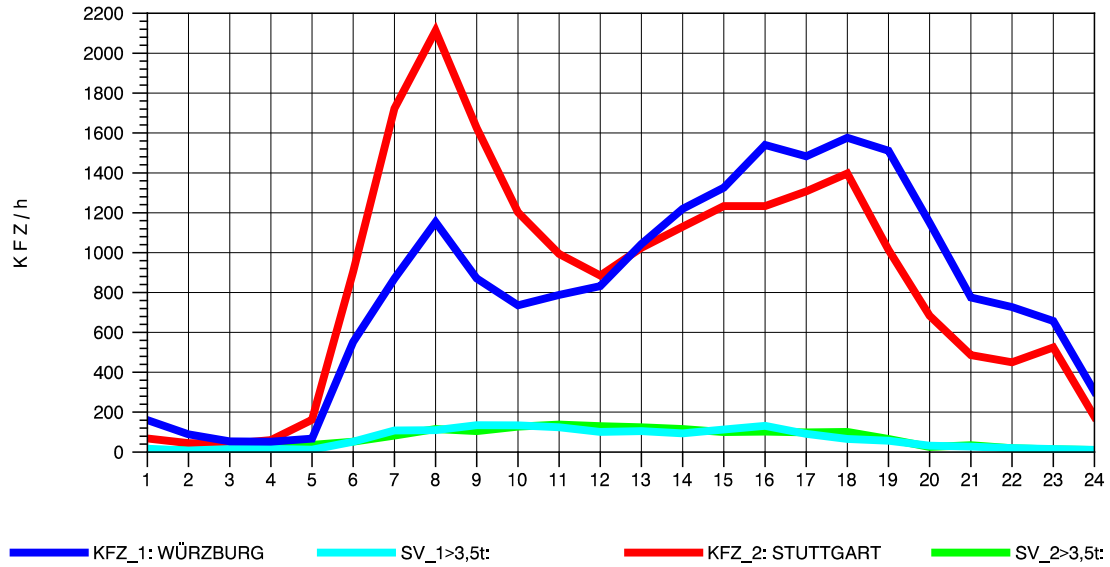

STRASSENVERKEHRSZÄHLUNGEN IN BADEN-WÜRTTEMBERG
NECKARSULM 2 68211102 B 27
Donnerstag, 19. April 2012