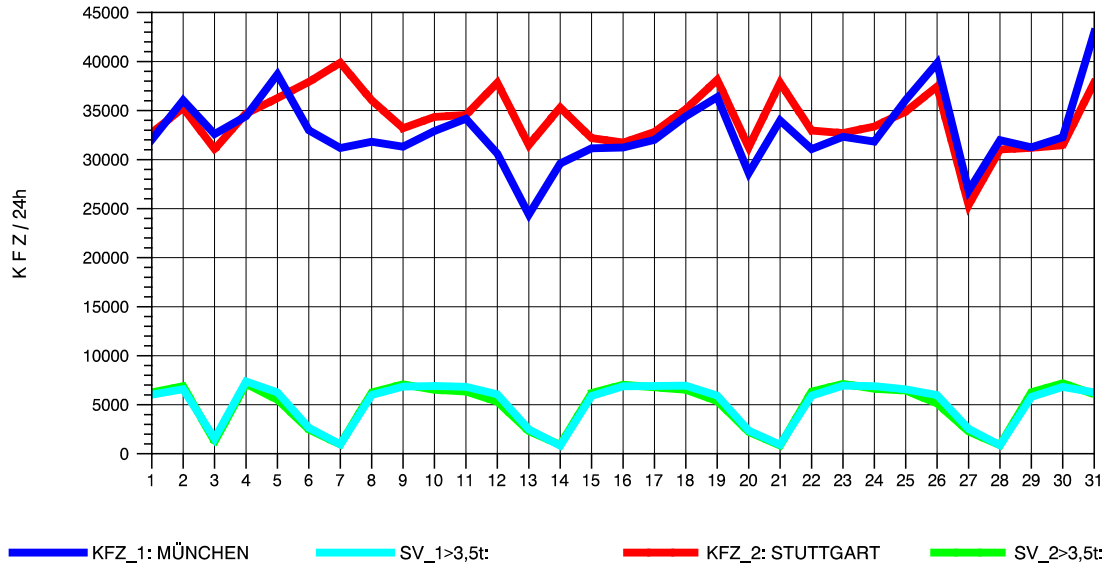

STRASSENVERKEHRSZÄHLUNGEN IN BADEN-WÜRTTEMBERG
AICHELBERG 73231077 A 8
TAGESWERTE JE RICHTUNG: Oktober 2012