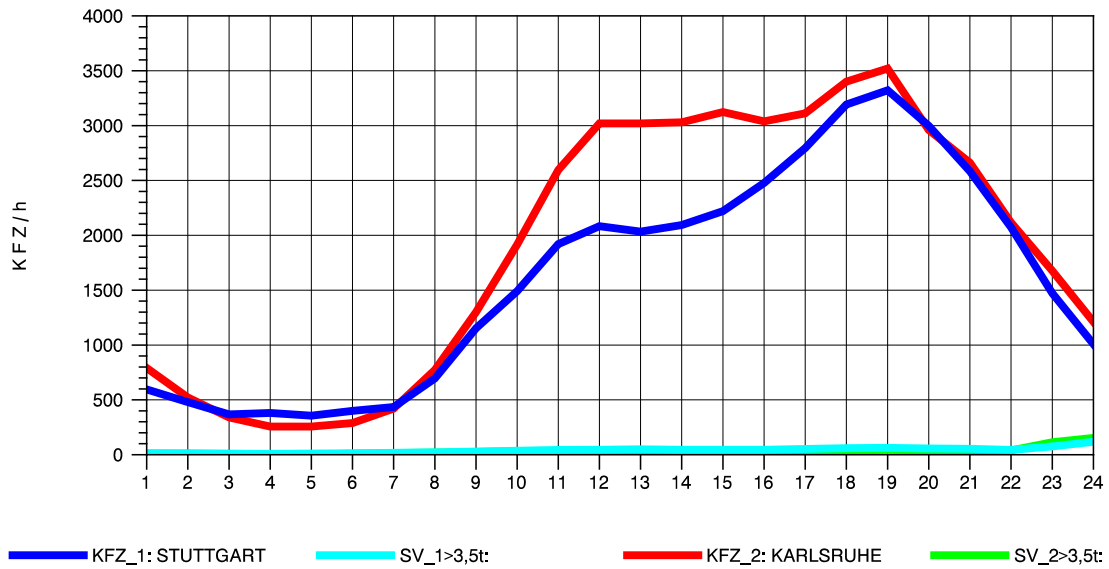

STRASSENVERKEHRSZÄHLUNGEN IN BADEN-WÜRTTEMBERG
PFORZHEIM-OST 70181077 A 8
Sonntag, 14. Oktober 2012