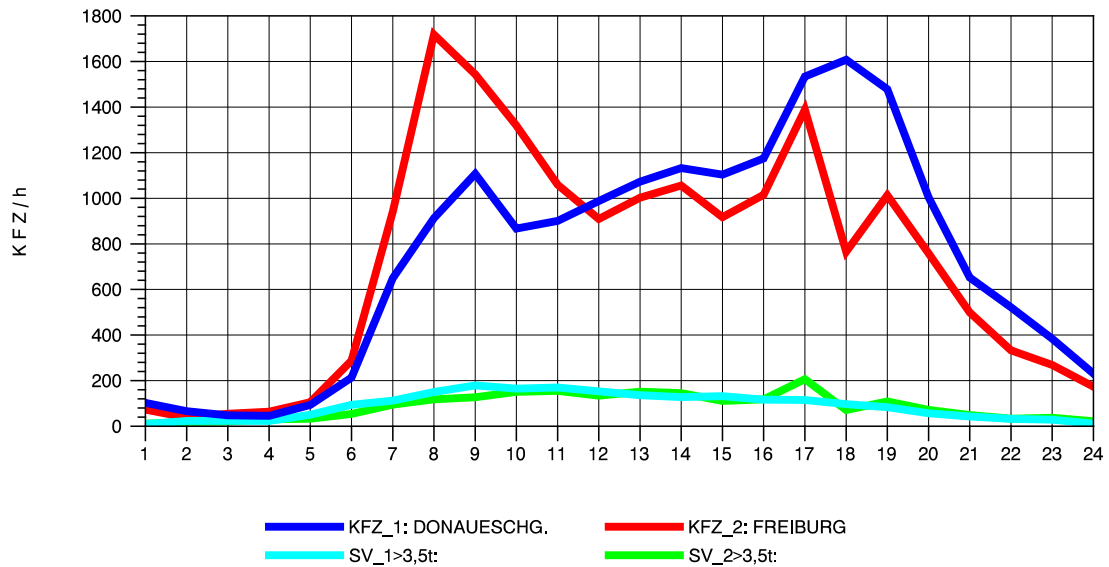

STRASSENVERKEHRSZÄHLUNGEN IN BADEN-WÜRTTEMBERG
FREIBURG-OSTTUNNEL 80131101 B 31 N
Mittwoch, 18. April 2012