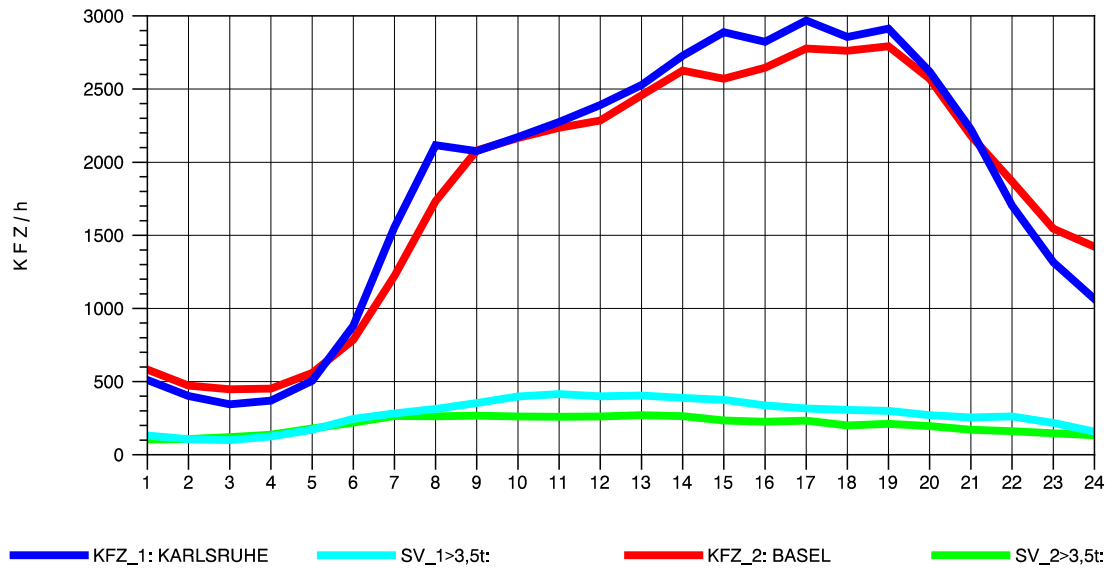

STRASSENVERKEHRSZÄHLUNGEN IN BADEN-WÜRTTEMBERG
ACHERN 73141035 A 5
Freitag, 10. August 2012