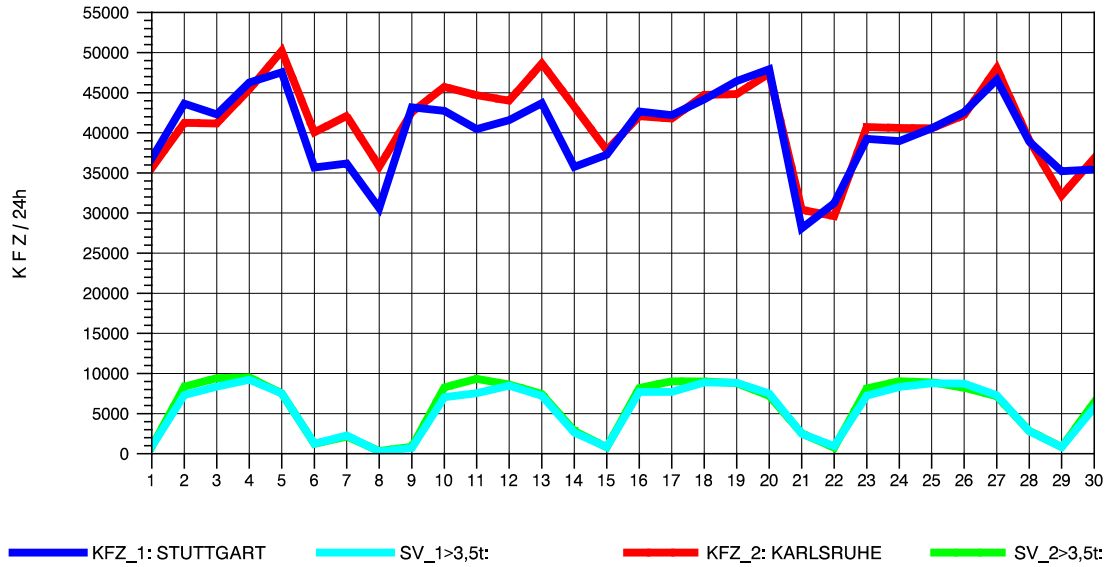

STRASSENVERKEHRSZÄHLUNGEN IN BADEN-WÜRTTEMBERG
PFORZHEIM-OST 70181077 A 8
TAGESWERTE JE RICHTUNG: April 2012