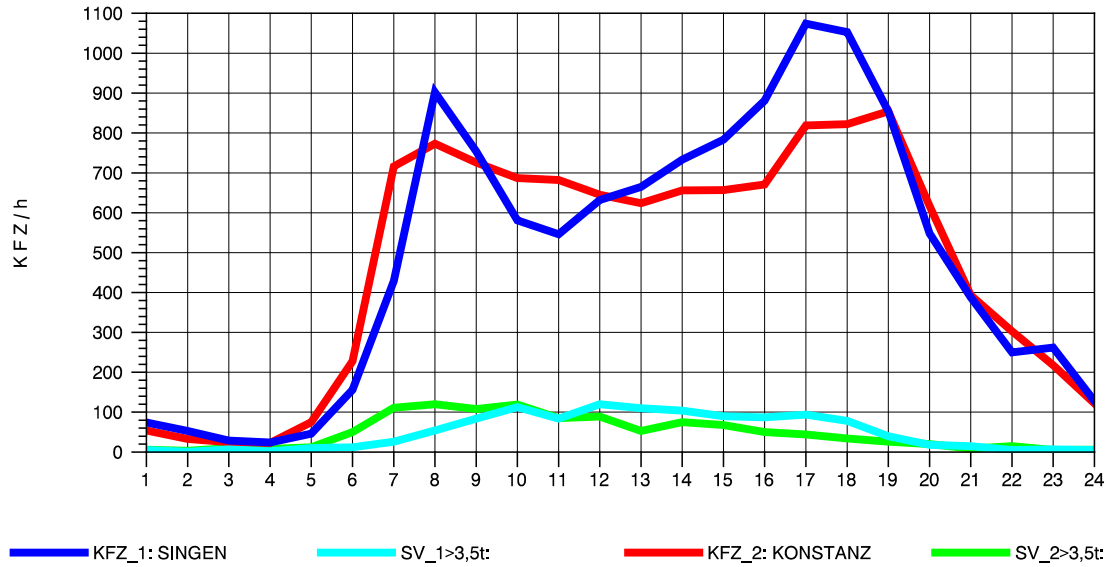

STRASSENVERKEHRSZÄHLUNGEN IN BADEN-WÜRTTEMBERG
RADOLFZELL 2 82201112 B 33
Donnerstag, 11. Oktober 2012