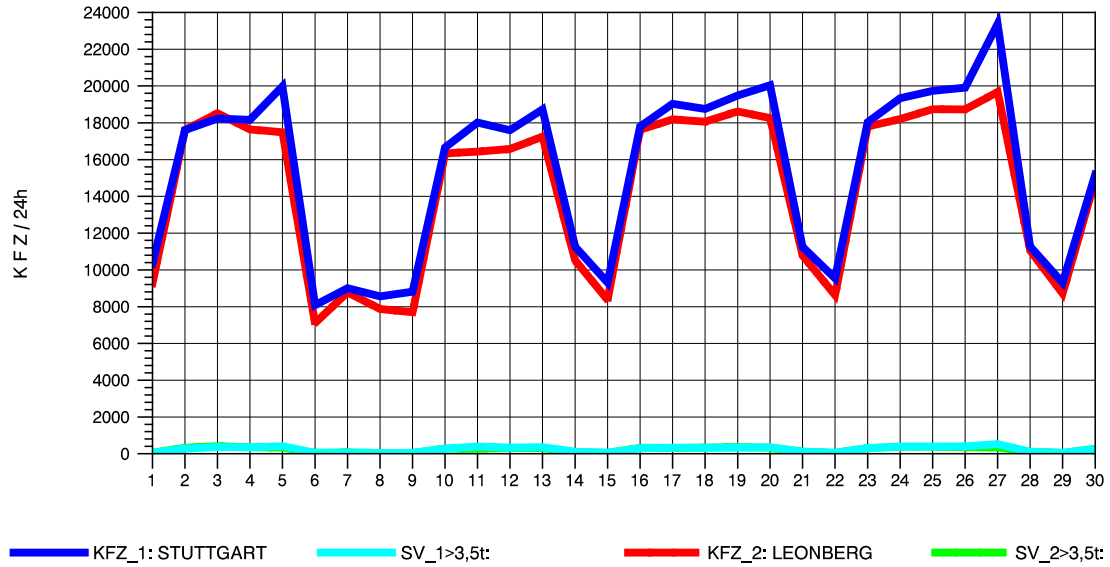

STRASSENVERKEHRSZÄHLUNGEN IN BADEN-WÜRTTEMBERG
SOLITUDE 72201203 L 1180
TAGESWERTE JE RICHTUNG: April 2012