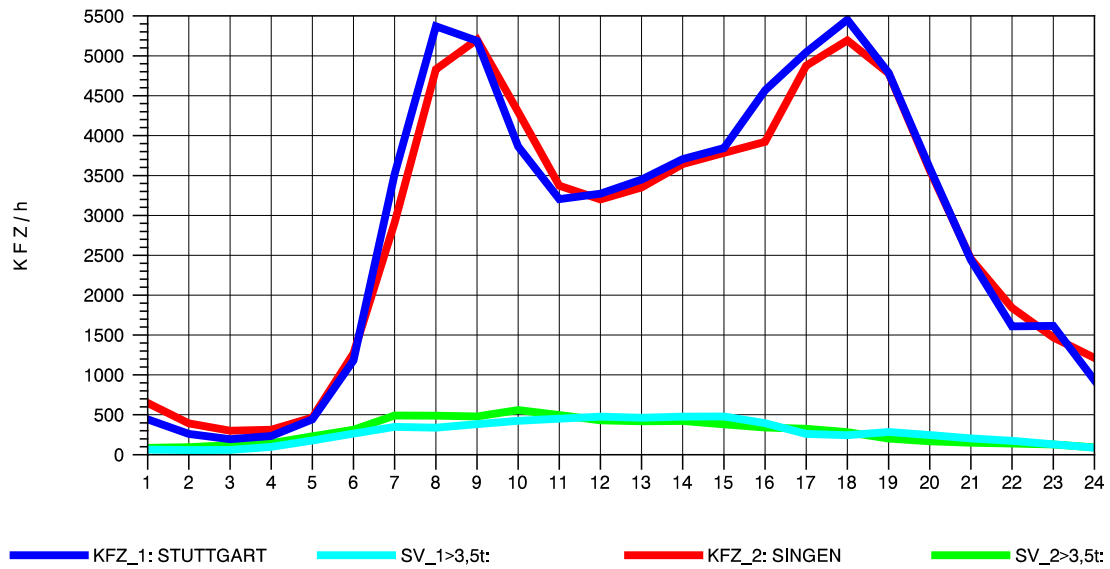

STRASSENVERKEHRSZÄHLUNGEN IN BADEN-WÜRTTEMBERG
BÖBLINGEN 72201011 A 81
Mittwoch, 18. April 2012