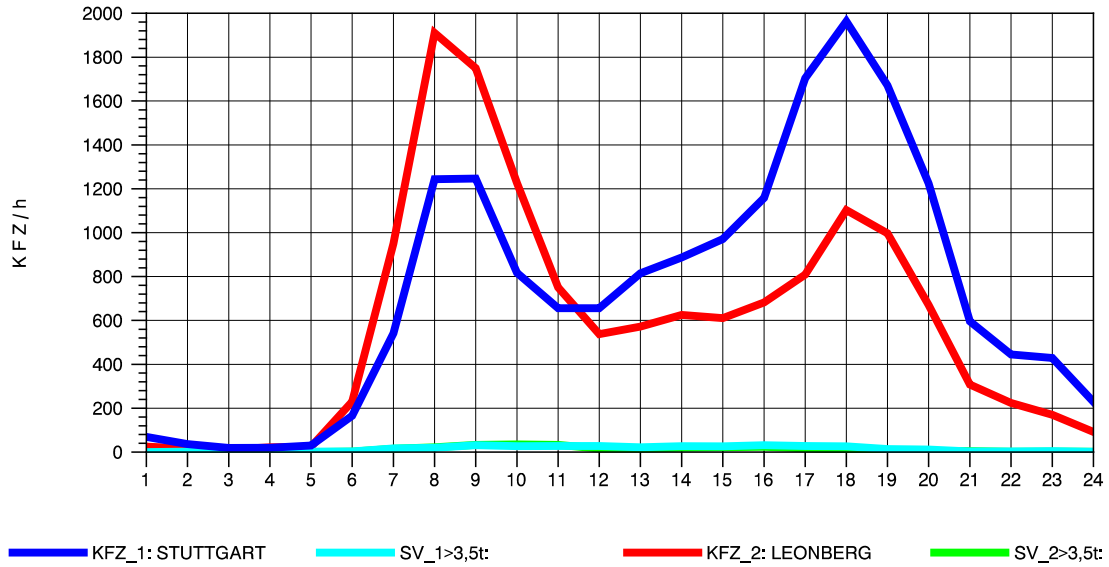

STRASSENVERKEHRSZÄHLUNGEN IN BADEN-WÜRTTEMBERG
SOLITUDE 72201203 L 1180
Dienstag, 09. Oktober 2012