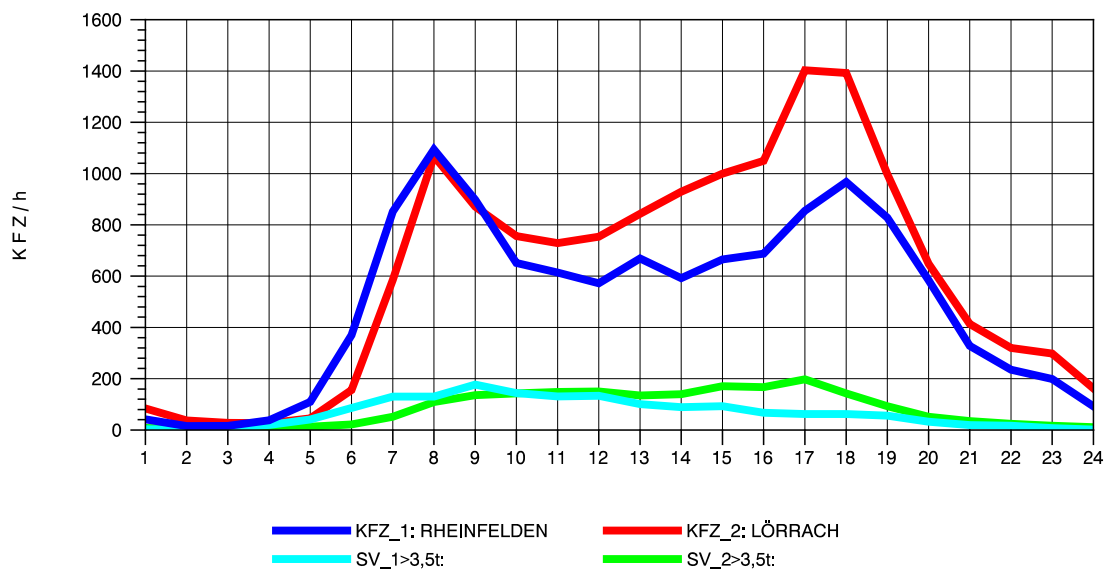

STRASSENVERKEHRSZÄHLUNGEN IN BADEN-WÜRTTEMBERG
LÖRRACH 83121003 A 98
Mittwoch, 10. Oktober 2012