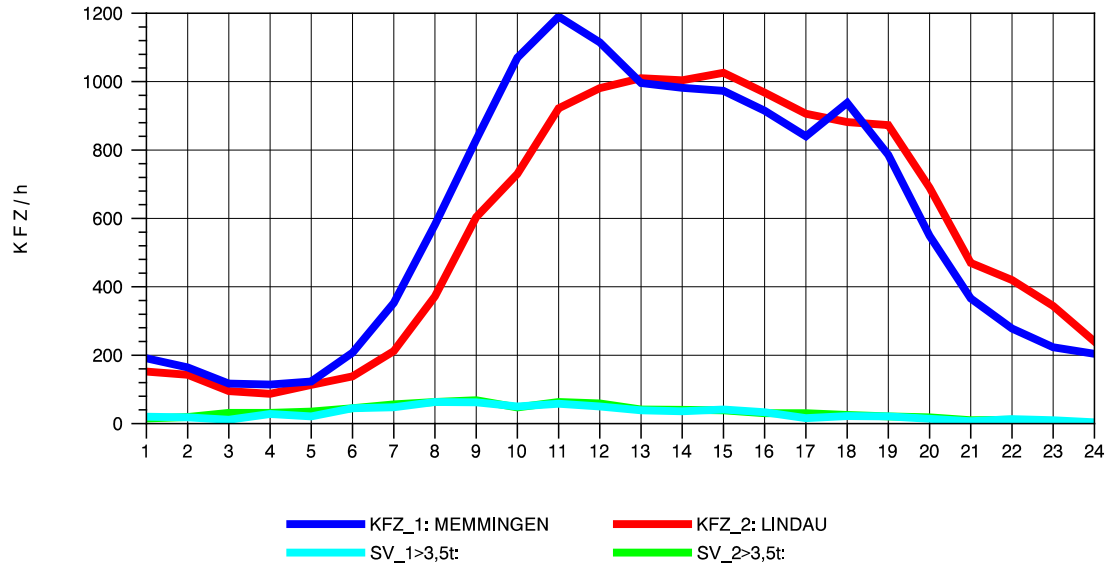

STRASSENVERKEHRSZÄHLUNGEN IN BADEN-WÜRTTEMBERG
WANGEN 82241001 A 96
Samstag, 13. Oktober 2012