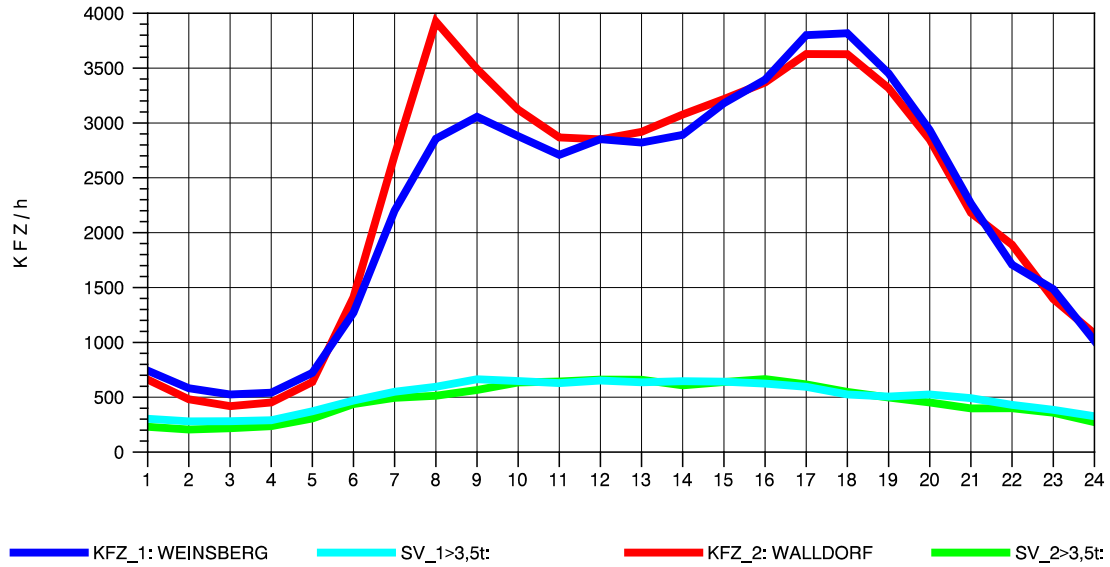

STRASSENVERKEHRSZÄHLUNGEN IN BADEN-WÜRTTEMBERG
NECKARSULM 1 68211059 A 6
Donnerstag, 09. August 2012