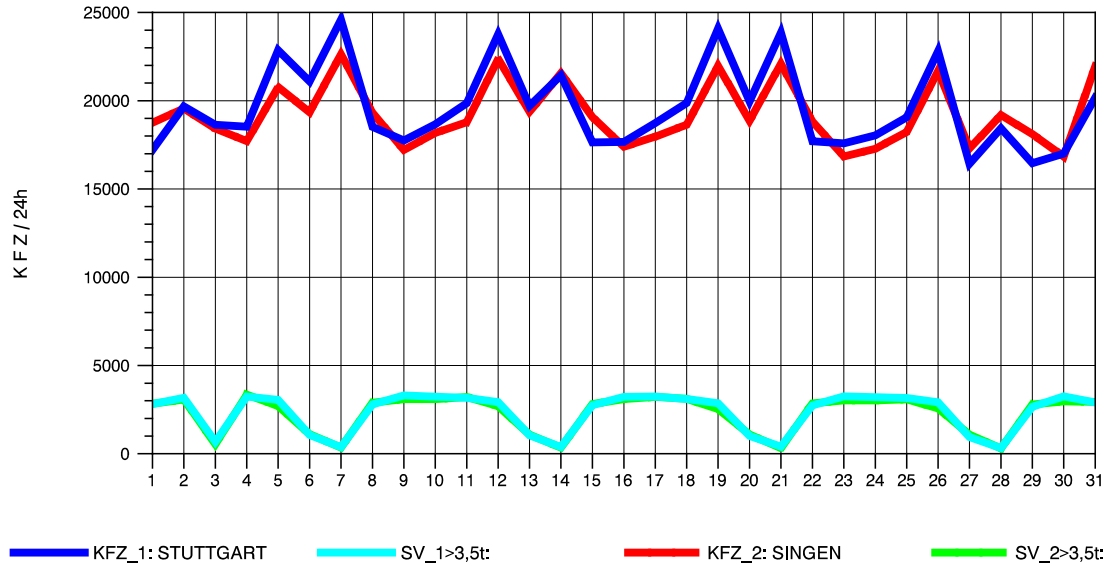

STRASSENVERKEHRSZÄHLUNGEN IN BADEN-WÜRTTEMBERG
GEISINGEN 81181036 A 81
TAGESWERTE JE RICHTUNG: Oktober 2012