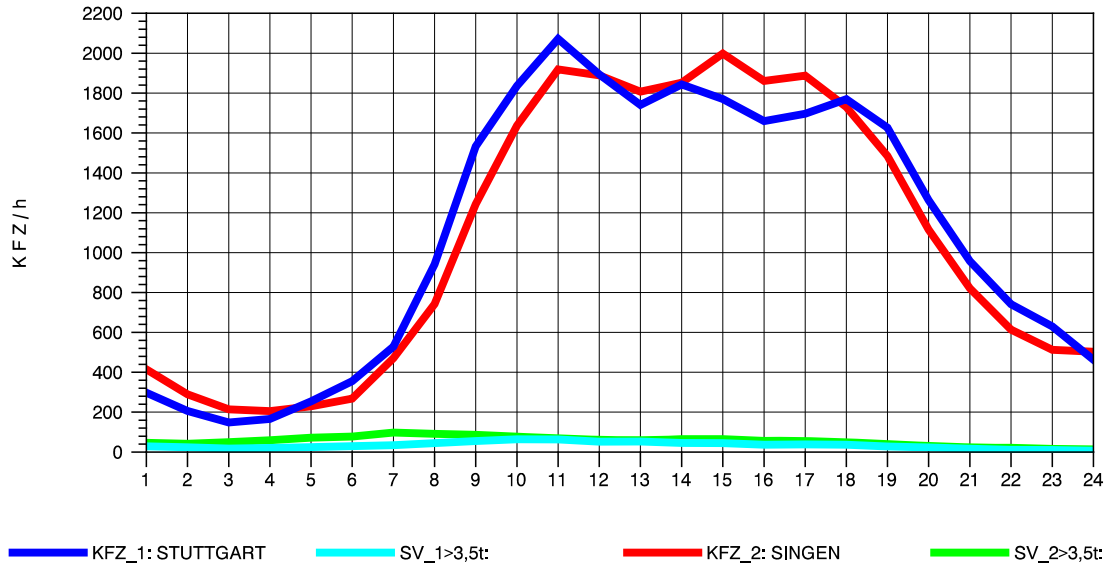

STRASSENVERKEHRSZÄHLUNGEN IN BADEN-WÜRTTEMBERG
HORB 75181028 A 81
Samstag, 13. Oktober 2012