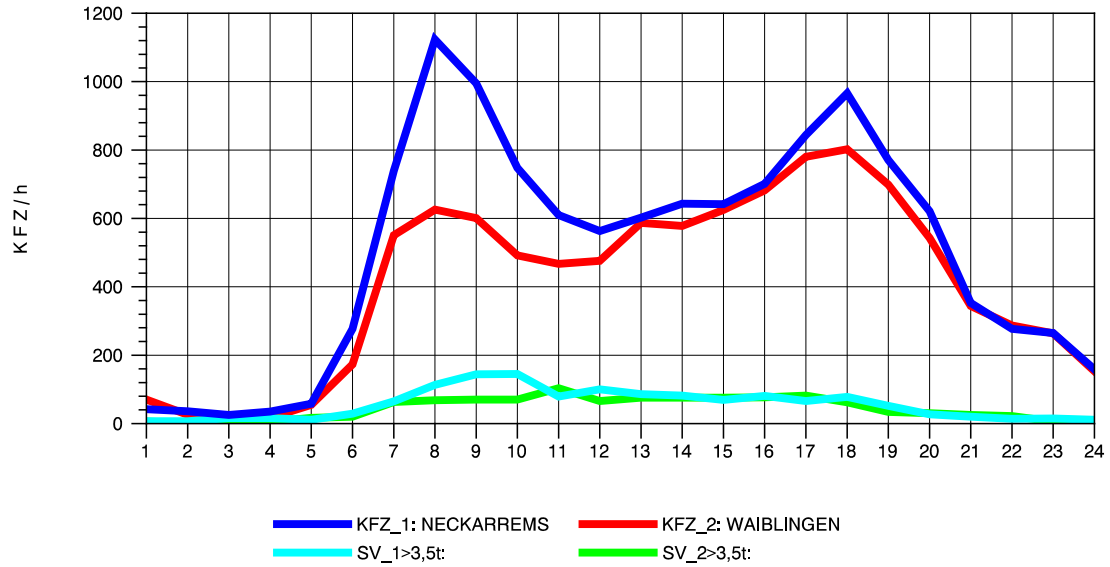

STRASSENVERKEHRSZÄHLUNGEN IN BADEN-WÜRTTEMBERG
HEGNACH 71211211 L 1142
Donnerstag, 19. April 2012