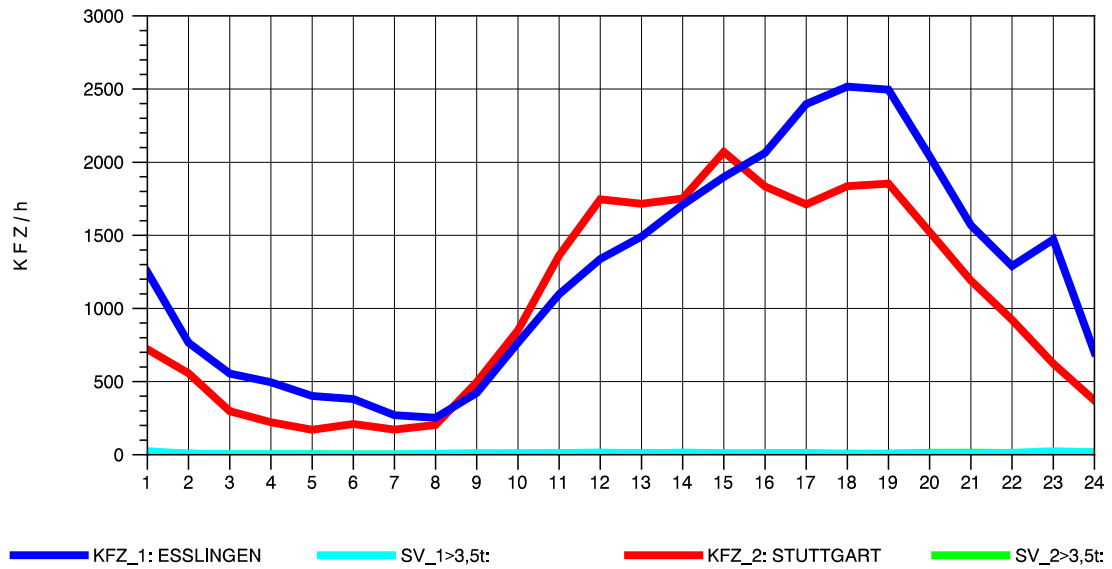

STRASSENVERKEHRSZÄHLUNGEN IN BADEN-WÜRTTEMBERG
S-HEDELFINGEN 72211101 B 10
Sonntag, 14. Oktober 2012