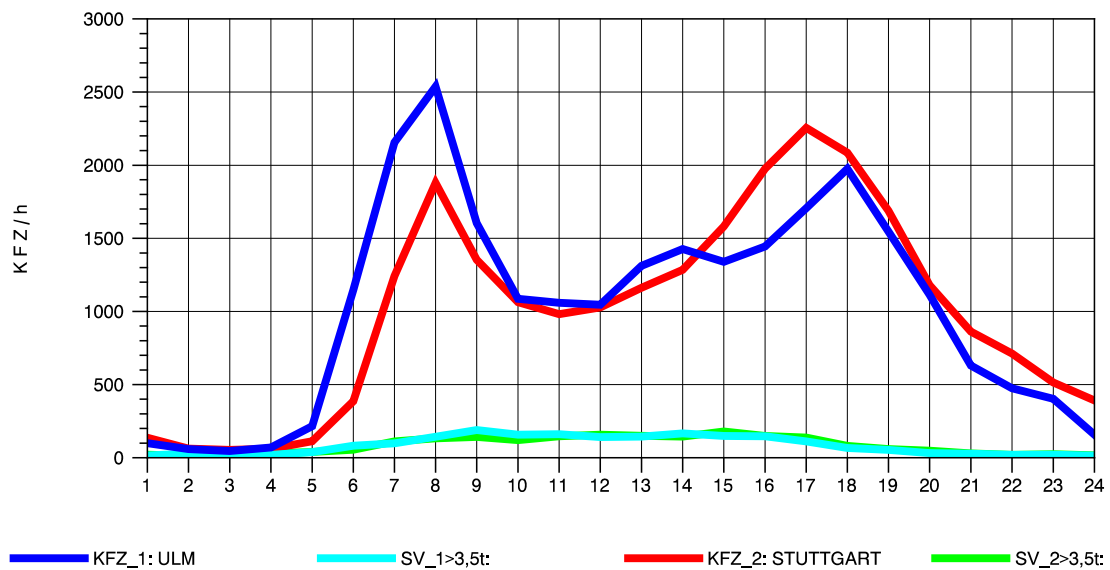

STRASSENVERKEHRSZÄHLUNGEN IN BADEN-WÜRTTEMBERG
GÖPPINGEN 73231100 B 10
Mittwoch, 10. Oktober 2012