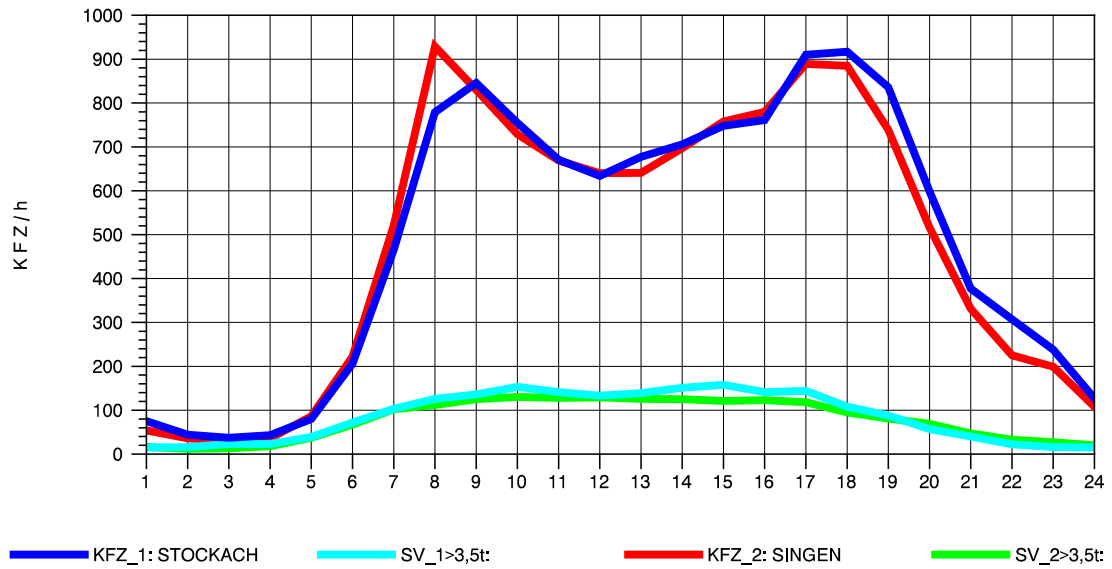

STRASSENVERKEHRSZÄHLUNGEN IN BADEN-WÜRTTEMBERG
STOCKACH 81191040 A 98
Donnerstag, 19. April 2012