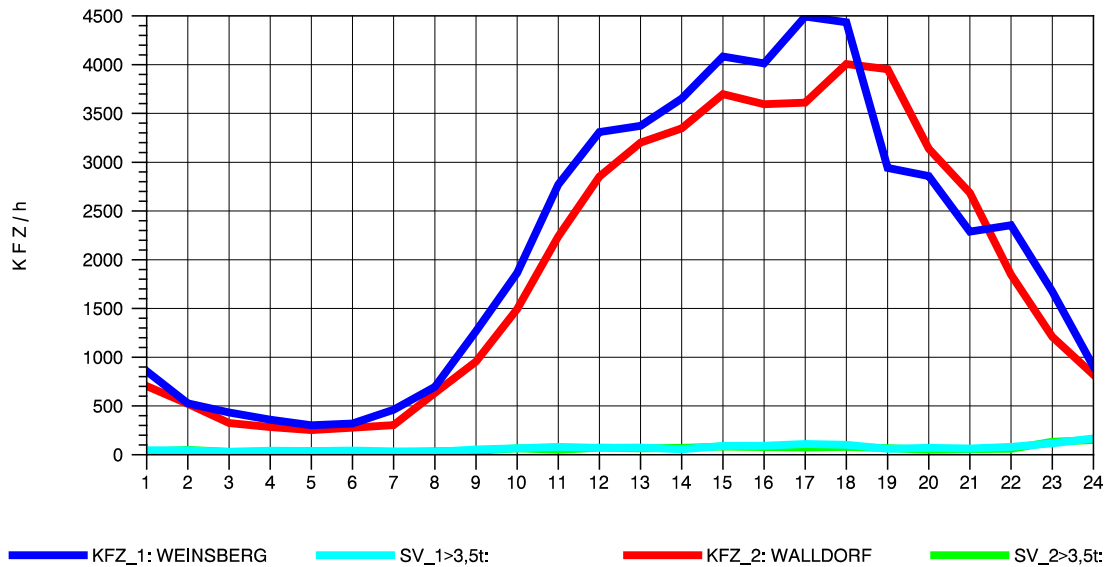

STRASSENVERKEHRSZÄHLUNGEN IN BADEN-WÜRTTEMBERG
NECKARSULM 1 68211059 A 6
Sonntag, 14. Oktober 2012