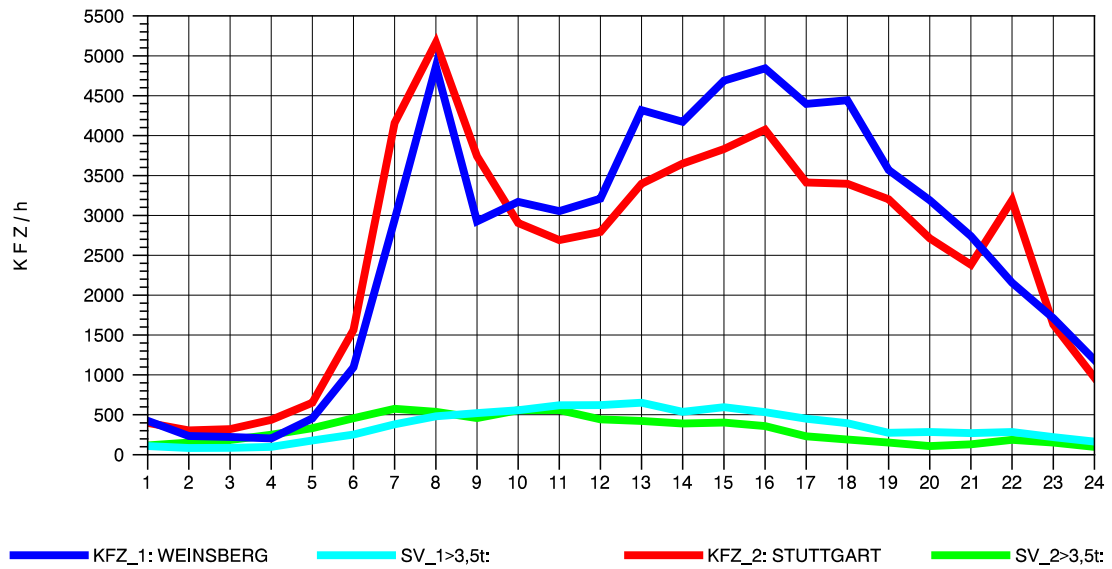

STRASSENVERKEHRSZÄHLUNGEN IN BADEN-WÜRTTEMBERG
S-KORNTAL 71201003 A 81
Freitag, 20. April 2012