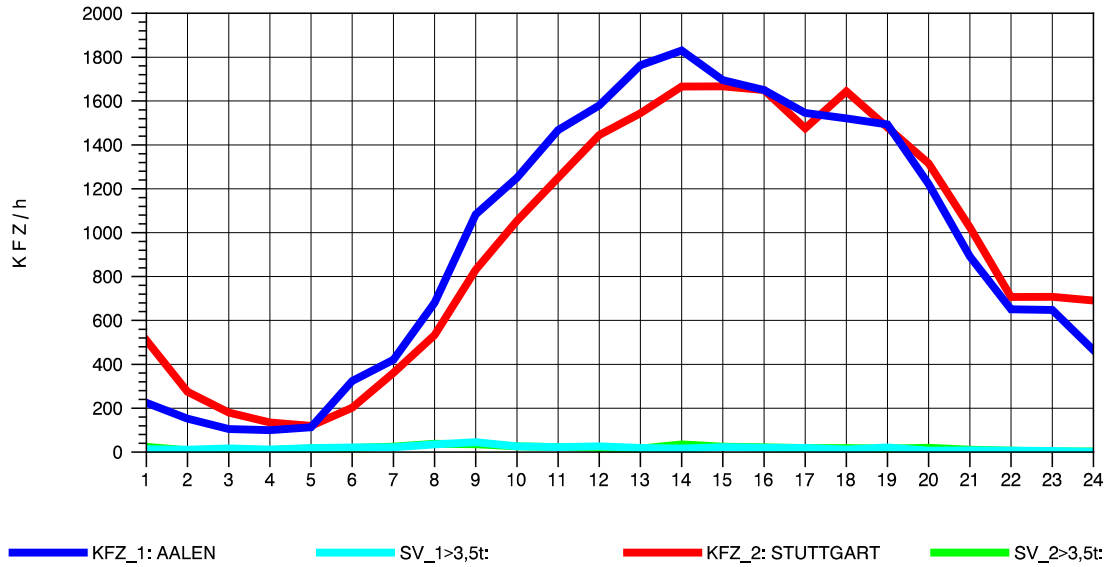

STRASSENVERKEHRSZÄHLUNGEN IN BADEN-WÜRTTEMBERG
GRUNBACH 71221107 B 29
Samstag, 13. Oktober 2012