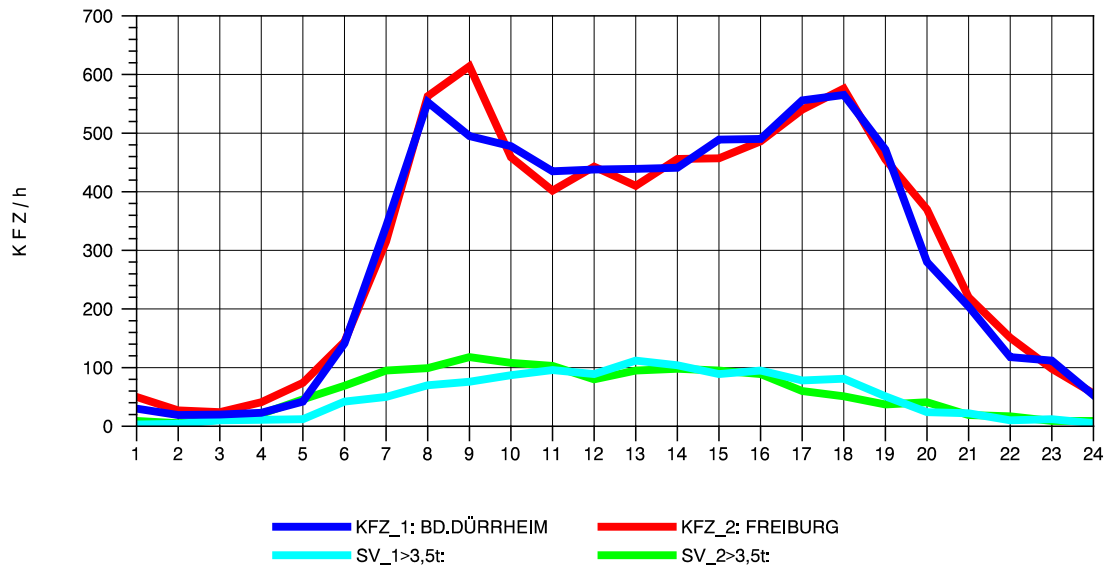

STRASSENVERKEHRSZÄHLUNGEN IN BADEN-WÜRTTEMBERG
BAD DÜRRHEIM 80171034 A 864
Mittwoch, 10. Oktober 2012