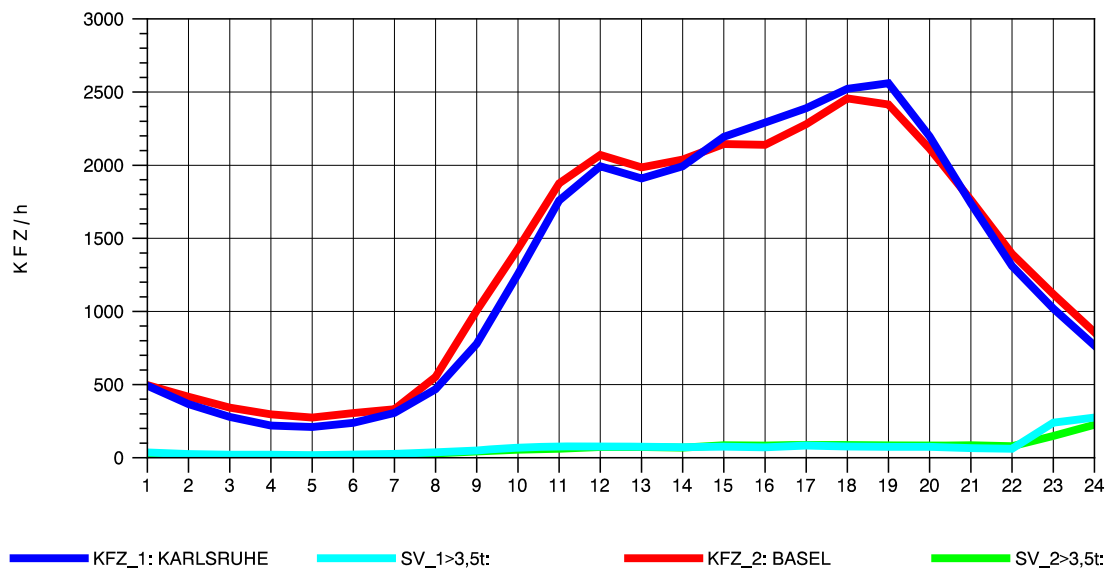

STRASSENVERKEHRSZÄHLUNGEN IN BADEN-WÜRTTEMBERG
ACHERN 73141035 A 5
Sonntag, 14. Oktober 2012