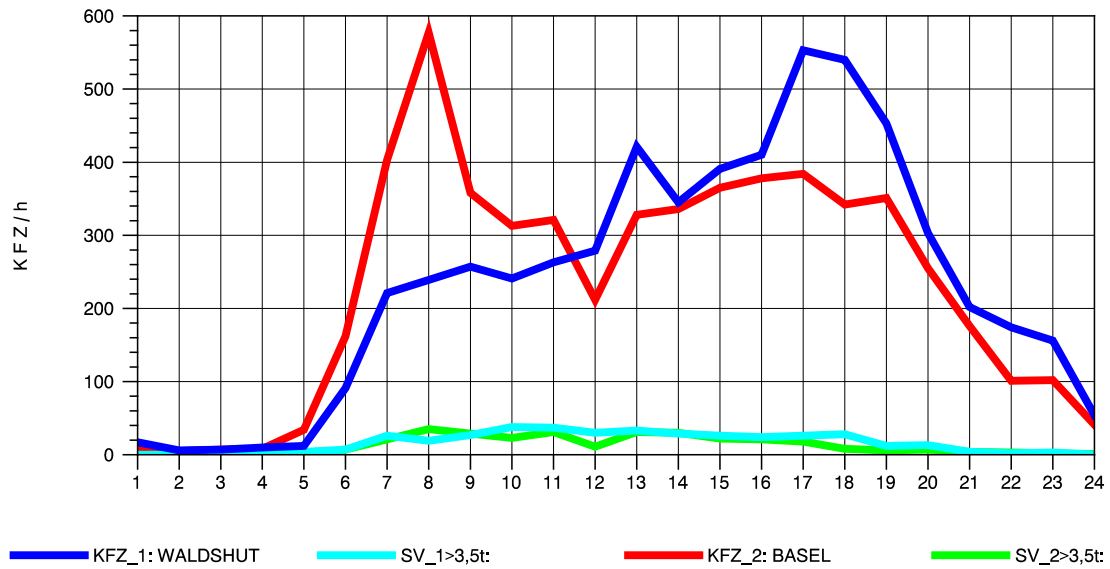

STRASSENVERKEHRSZÄHLUNGEN IN BADEN-WÜRTTEMBERG
BAD SÄCKINGEN 1 84141102 B 34
Mittwoch, 10. Oktober 2012