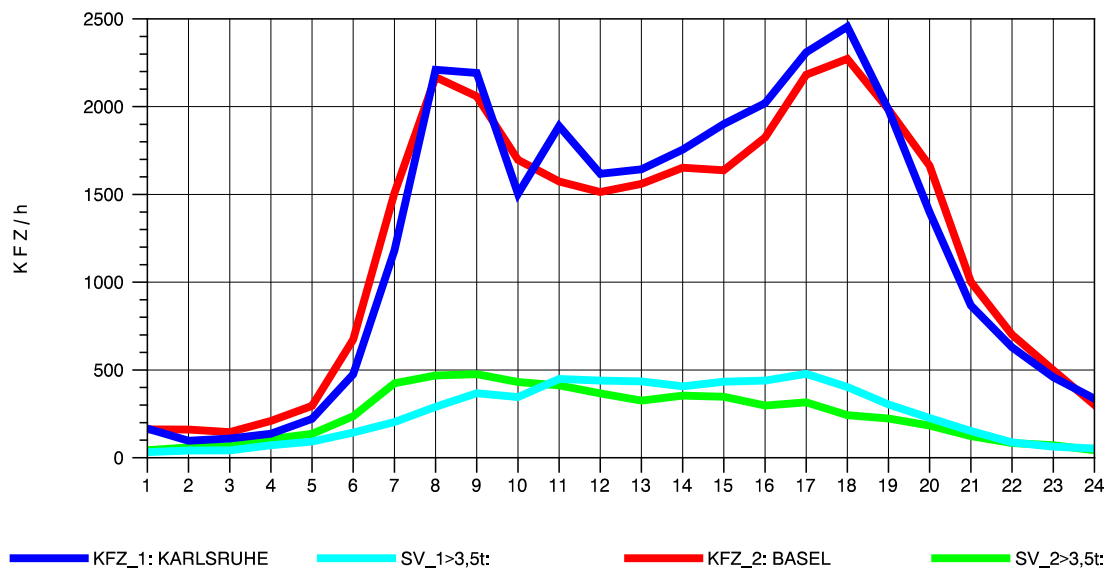

STRASSENVERKEHRSZÄHLUNGEN IN BADEN-WÜRTTEMBERG
T+R BREISGAU 78121047 A 5
Mittwoch, 18. April 2012