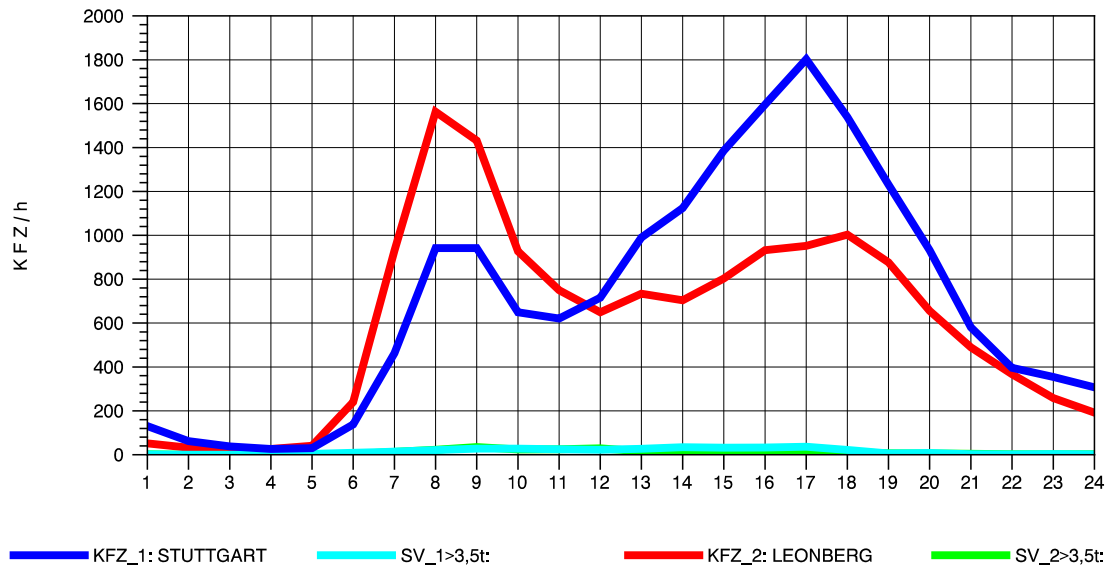

STRASSENVERKEHRSZÄHLUNGEN IN BADEN-WÜRTTEMBERG
SOLITUDE 72201203 L 1180
Freitag, 10. August 2012