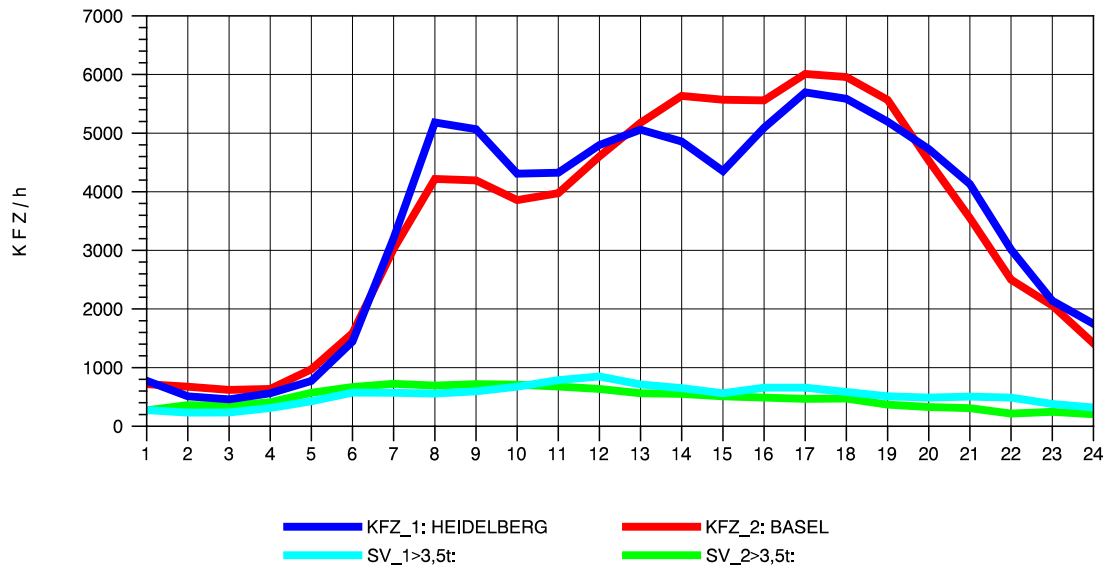

STRASSENVERKEHRSZÄHLUNGEN IN BADEN-WÜRTTEMBERG
KARLSRUHE 1 70161022 A 5
Freitag, 12. Oktober 2012