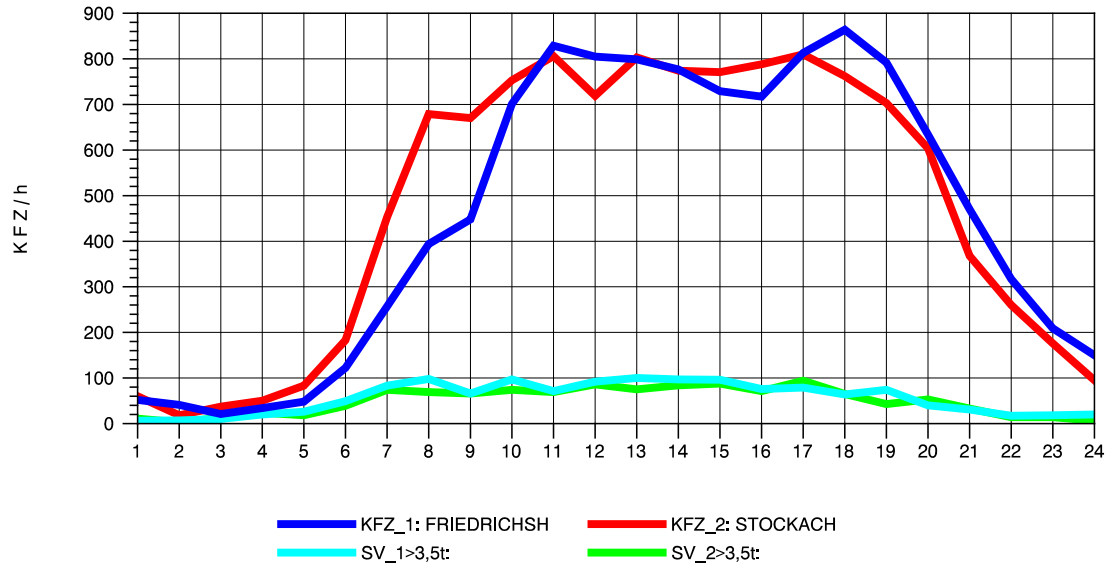

STRASSENVERKEHRSZÄHLUNGEN IN BADEN-WÜRTTEMBERG
HARLACHEN 83211101 B 31
Dienstag, 07. August 2012