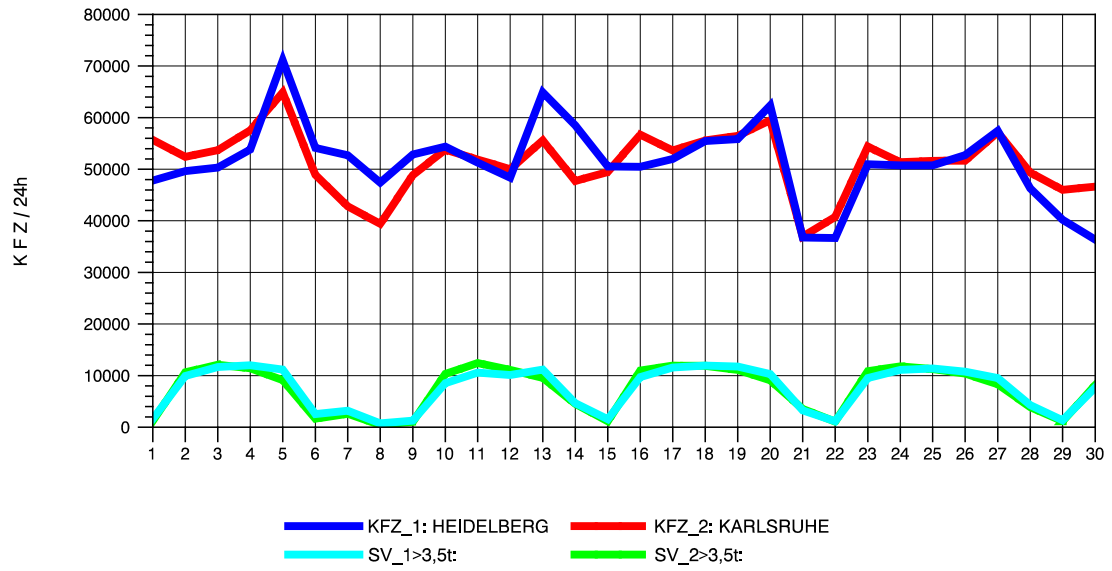

STRASSENVERKEHRSZÄHLUNGEN IN BADEN-WÜRTTEMBERG
ST. LEON 67171018 A 5
TAGESWERTE JE RICHTUNG: April 2012

GRAFIK: B A S, AACHEN