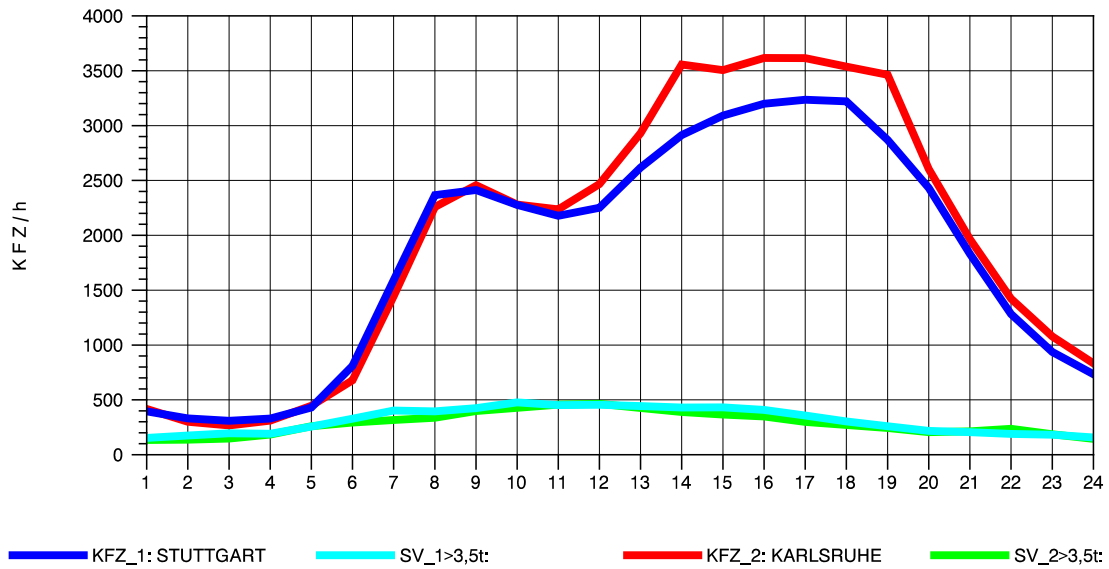

STRASSENVERKEHRSZÄHLUNGEN IN BADEN-WÜRTTEMBERG
PFORZHEIM-OST 70181077 A 8
Freitag, 12. Oktober 2012