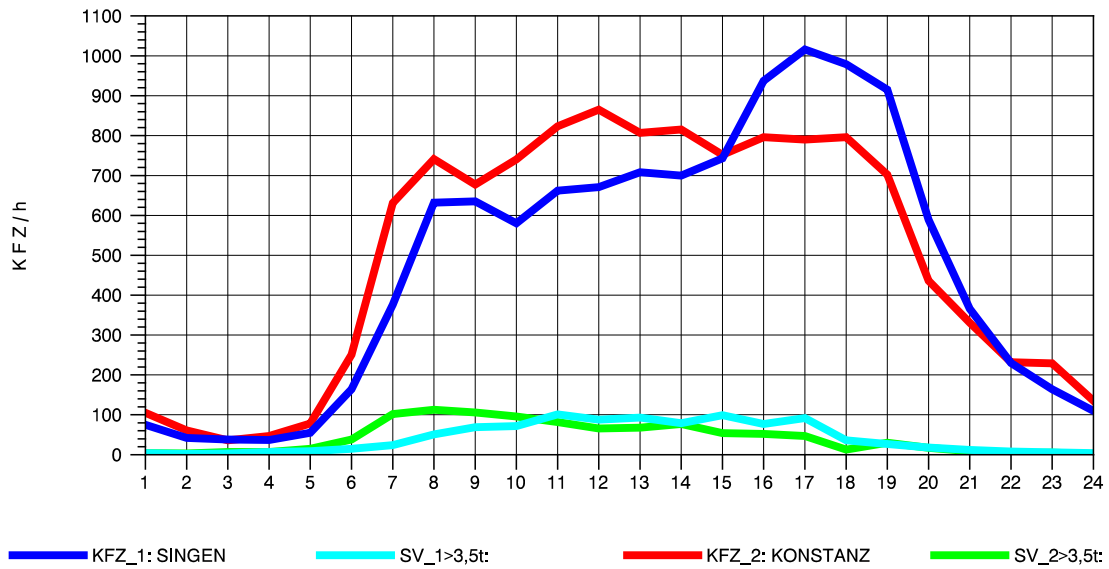

STRASSENVERKEHRSZÄHLUNGEN IN BADEN-WÜRTTEMBERG
RADOLFZELL 2 82201112 B 33
Montag, 06. August 2012