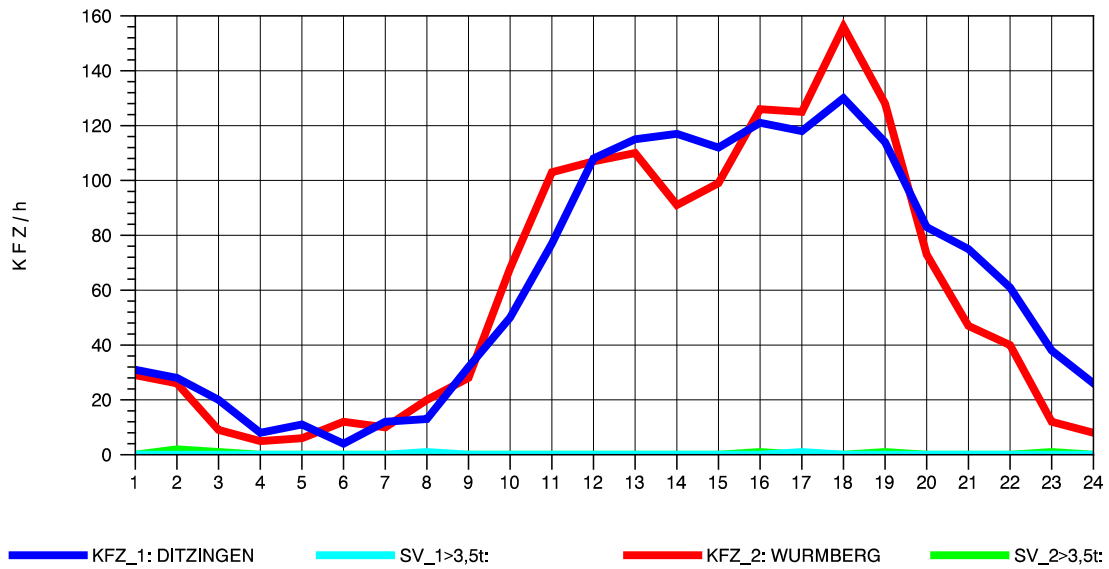

STRASSENVERKEHRSZÄHLUNGEN IN BADEN-WÜRTTEMBERG
HEIMERDINGEN 71201227 L 1177
Sonntag, 14. Oktober 2012