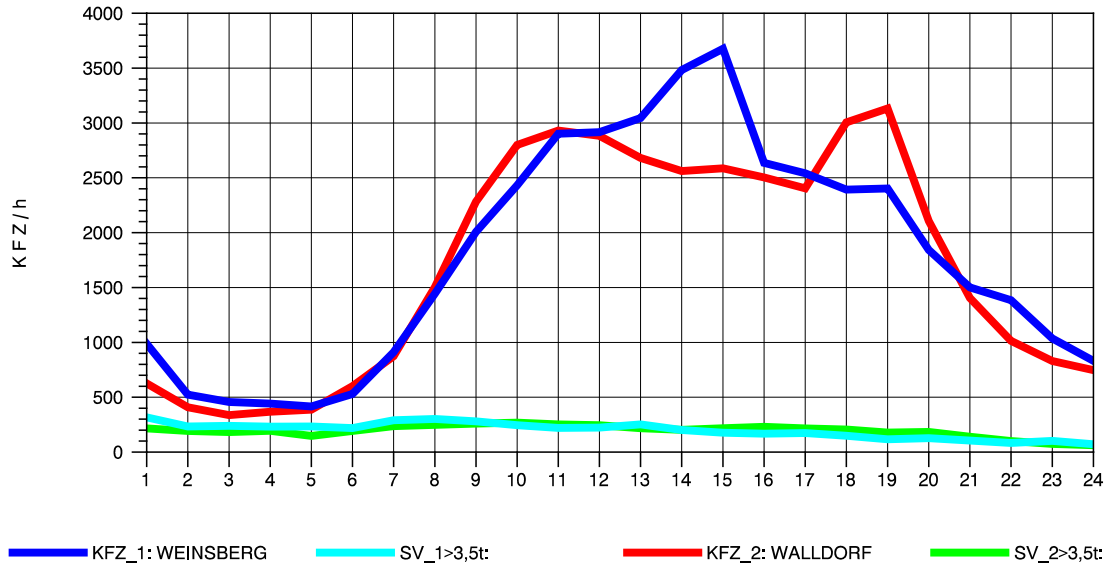

STRASSENVERKEHRSZÄHLUNGEN IN BADEN-WÜRTTEMBERG
WALLDORF 67171016 A 6
Samstag, 21. April 2012