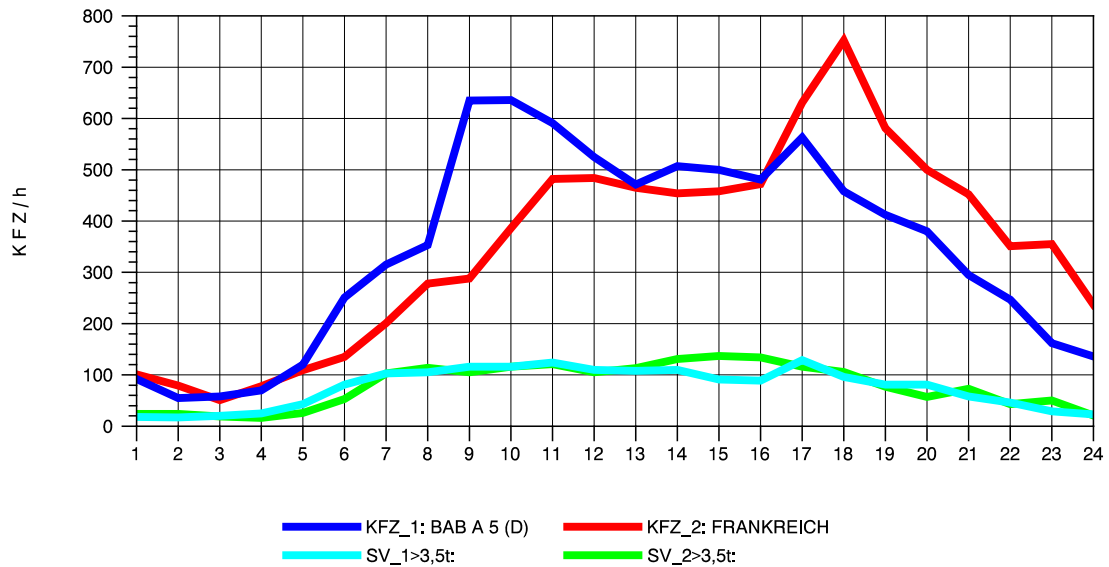

STRASSENVERKEHRSZÄHLUNGEN IN BADEN-WÜRTTEMBERG
NEUENBURG 1 82111052 A 5
Mittwoch, 08. August 2012