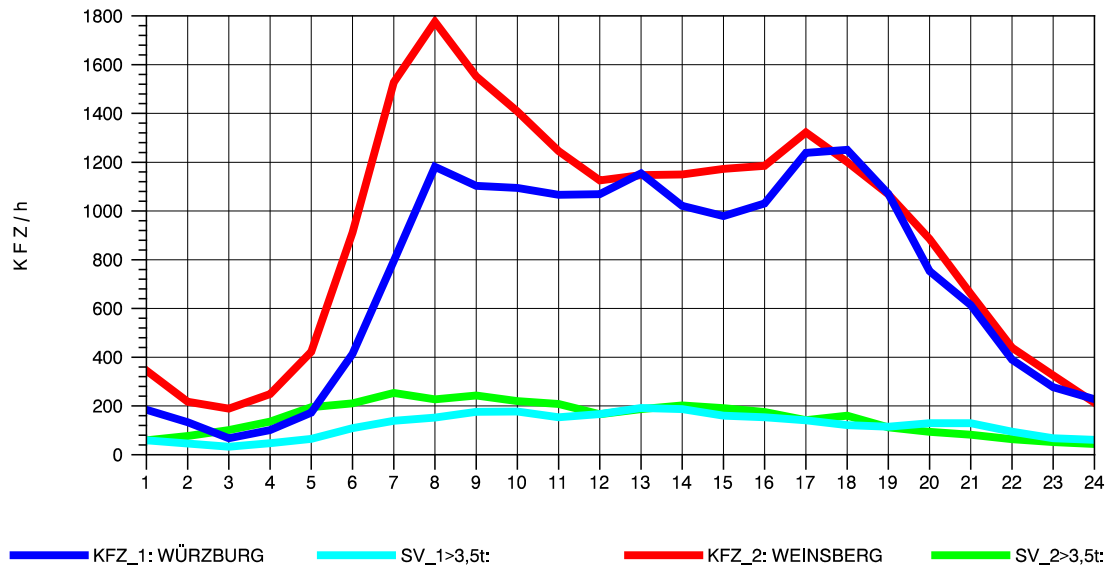

STRASSENVERKEHRSZÄHLUNGEN IN BADEN-WÜRTTEMBERG
NEUENSTADT 67221084 A 81
Montag, 06. August 2012