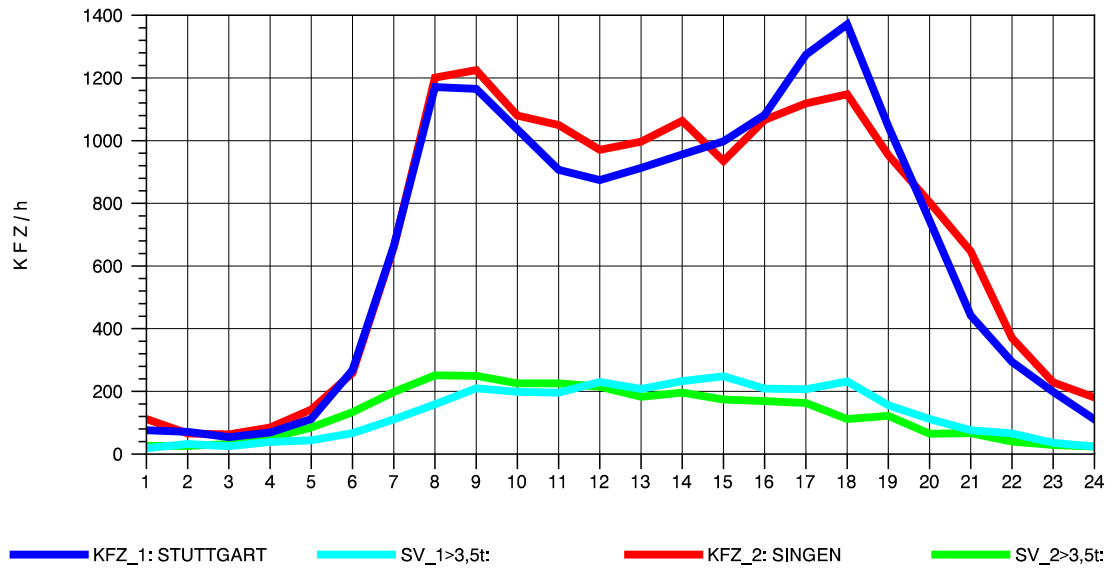

STRASSENVERKEHRSZÄHLUNGEN IN BADEN-WÜRTTEMBERG
T+R HEGAU 81181036 A 81
Dienstag, 17. April 2012