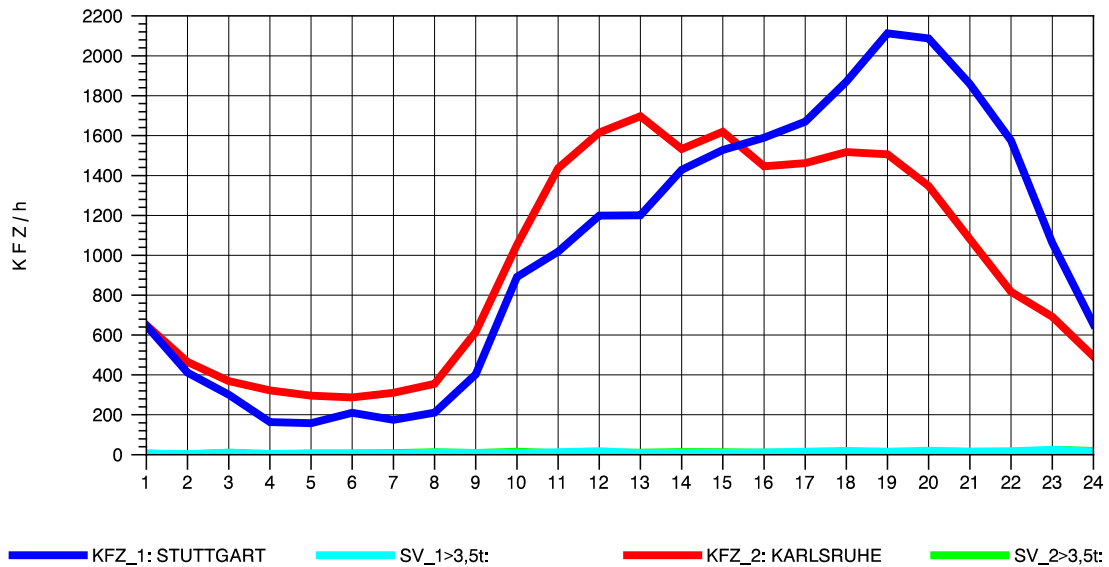

STRASSENVERKEHRSZÄHLUNGEN IN BADEN-WÜRTTEMBERG
S-ZUFFENHAUSEN 71201100 B 10
Sonntag, 12. August 2012