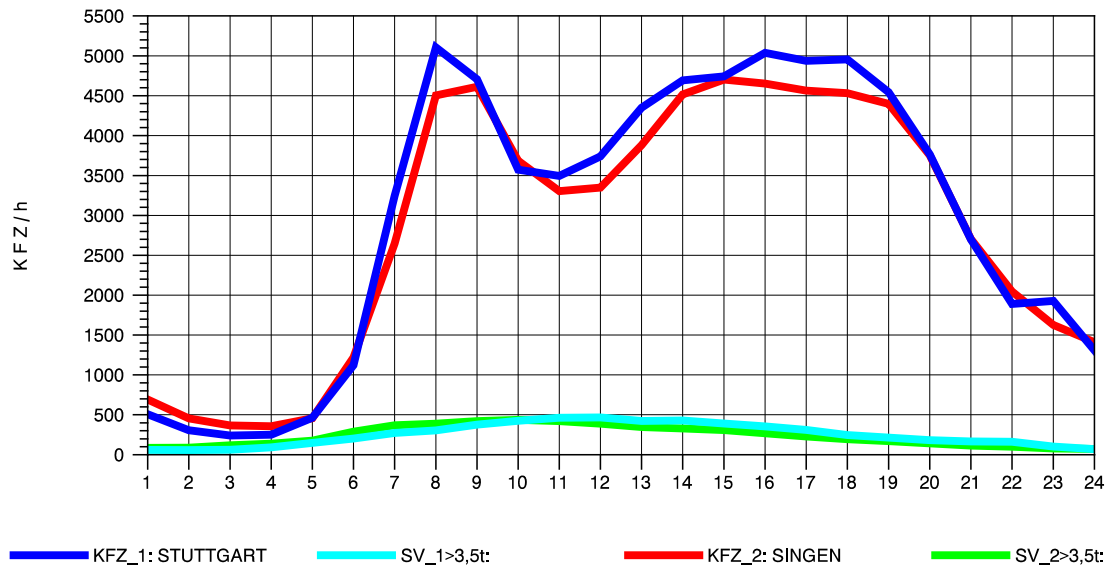

STRASSENVERKEHRSZÄHLUNGEN IN BADEN-WÜRTTEMBERG
BÖBLINGEN 72201011 A 81
Freitag, 12. Oktober 2012