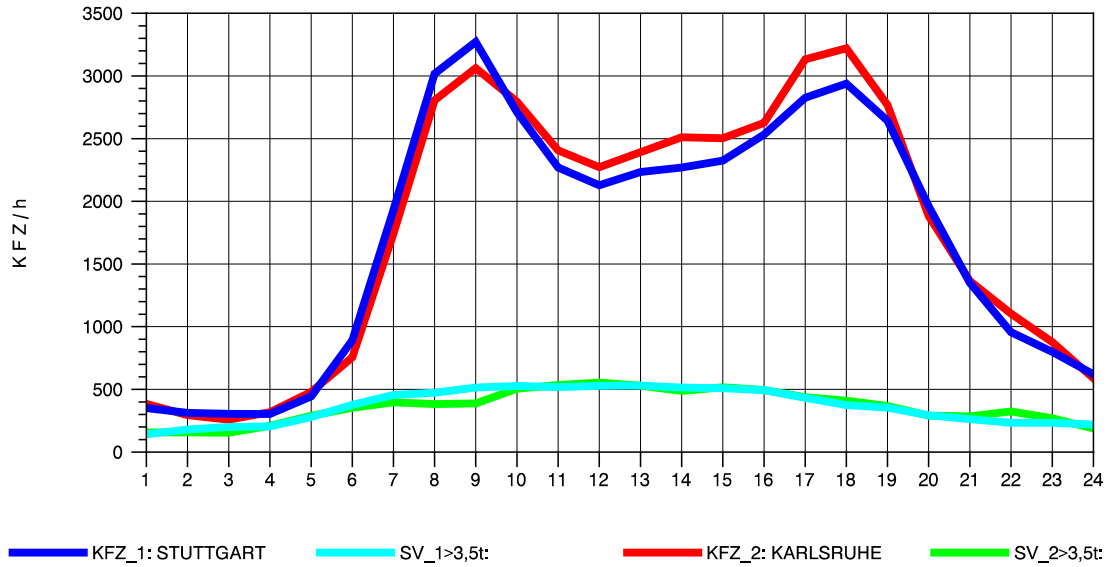

STRASSENVERKEHRSZÄHLUNGEN IN BADEN-WÜRTTEMBERG
PFORZHEIM-OST 70181077 A 8
Dienstag, 09. Oktober 2012