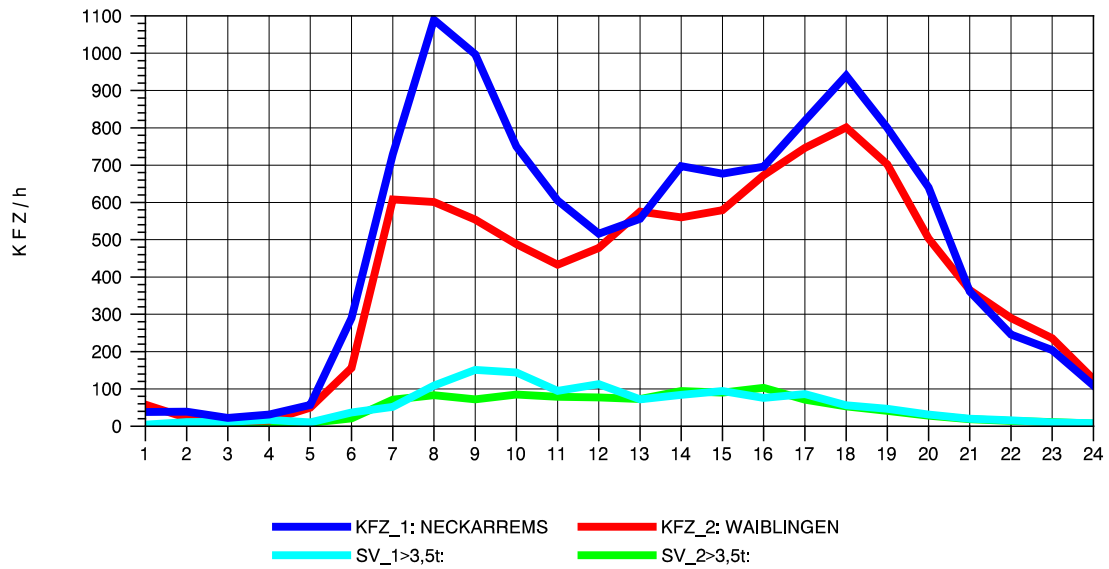

STRASSENVERKEHRSZÄHLUNGEN IN BADEN-WÜRTTEMBERG
HEGNACH 71211211 L 1142
Mittwoch, 18. April 2012