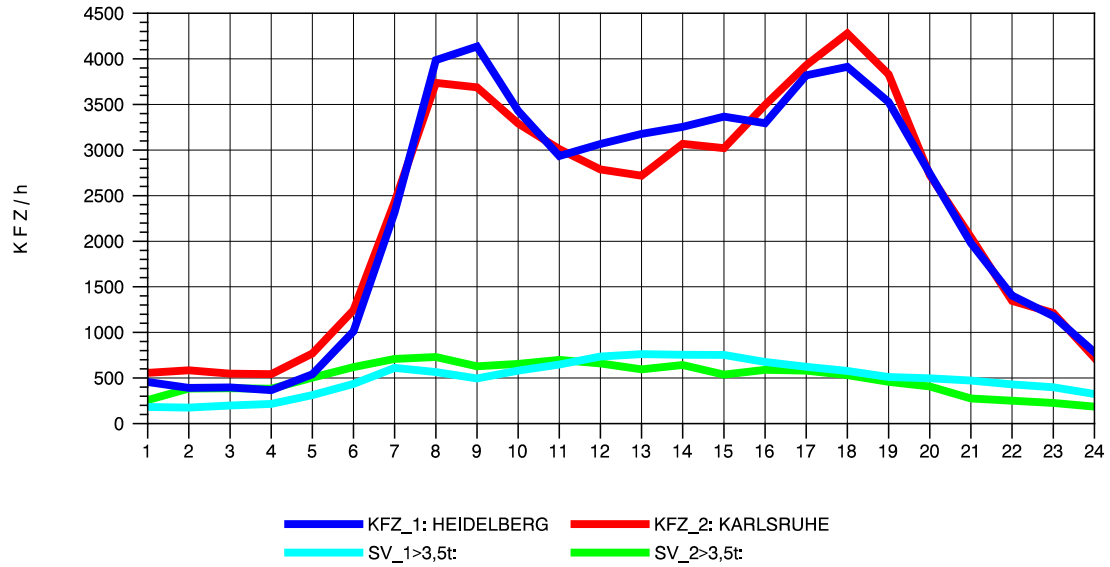

STRASSENVERKEHRSZÄHLUNGEN IN BADEN-WÜRTTEMBERG
ST. LEON 67171018 A 5
Mittwoch, 18. April 2012