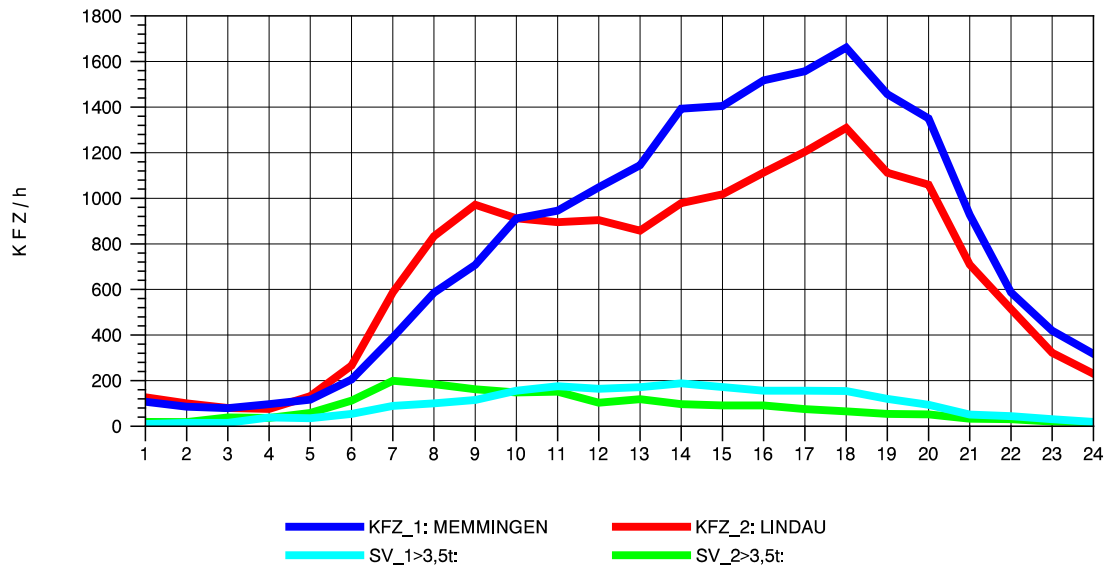

STRASSENVERKEHRSZÄHLUNGEN IN BADEN-WÜRTTEMBERG
WANGEN 82241001 A 96
Freitag, 20. April 2012