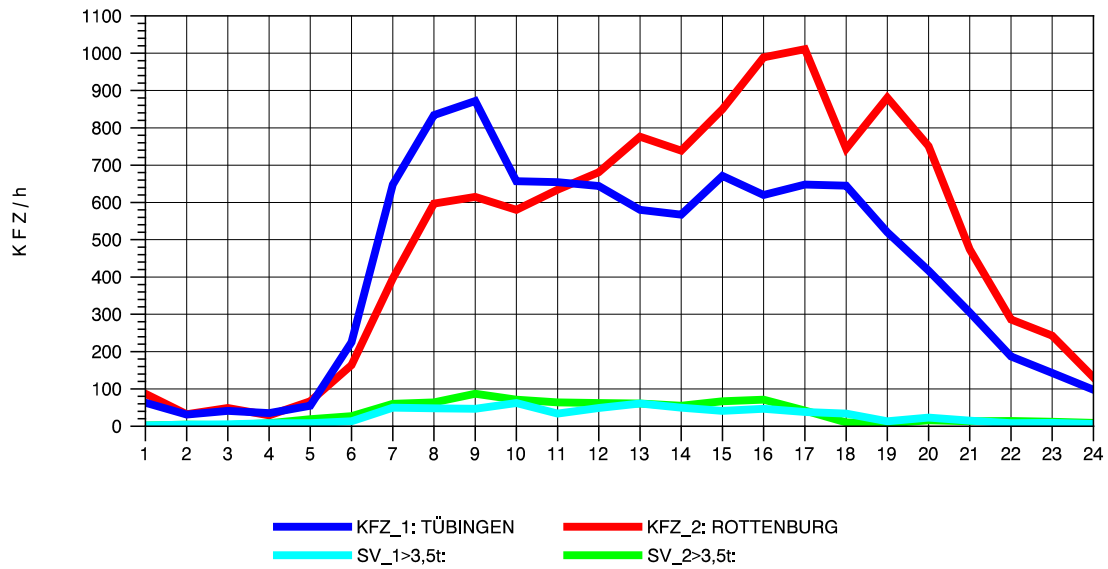

STRASSENVERKEHRSZÄHLUNGEN IN BADEN-WÜRTTEMBERG
TÜBINGEN-WEST 74201200 B 28 A
Montag, 06. August 2012