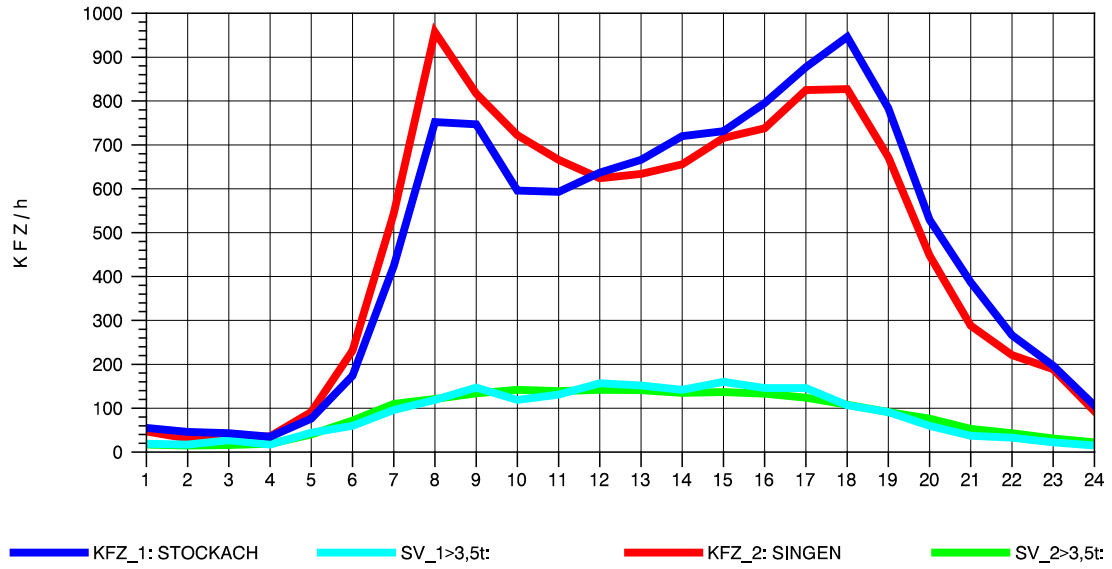

STRASSENVERKEHRSZÄHLUNGEN IN BADEN-WÜRTTEMBERG
STOCKACH 81191040 A 98
Dienstag, 17. April 2012