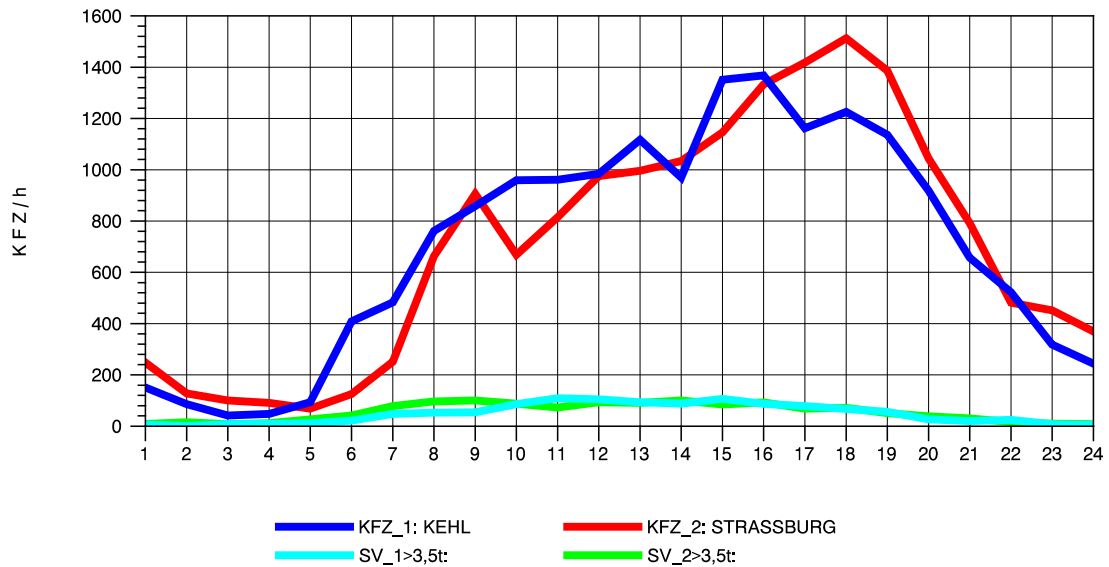

STRASSENVERKEHRSZÄHLUNGEN IN BADEN-WÜRTTEMBERG
KEHL-EUROPABRÜCKE 74121100 B 28
Mittwoch, 18. April 2012