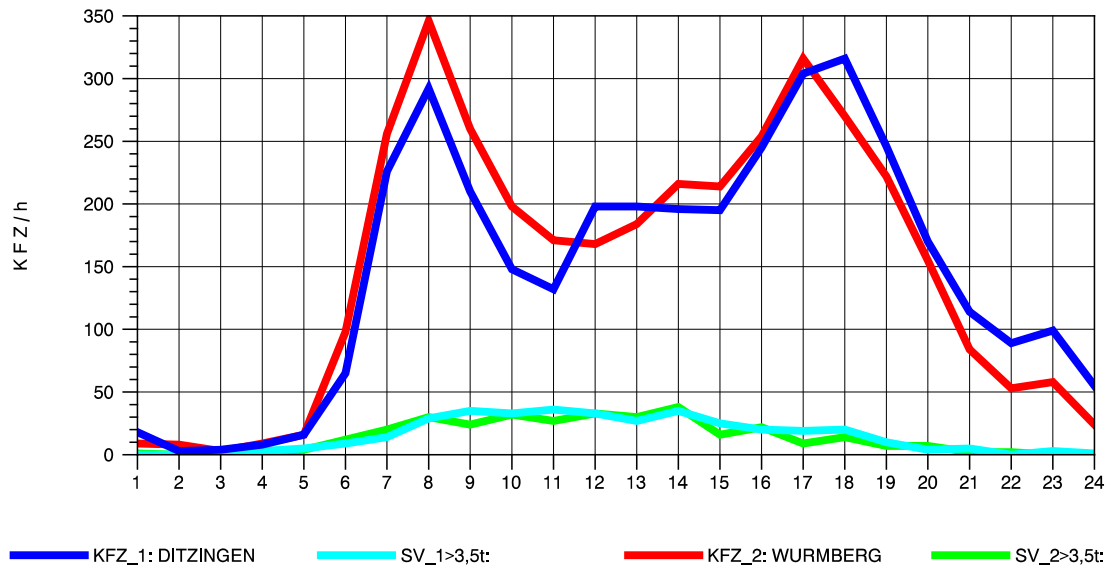

STRASSENVERKEHRSZÄHLUNGEN IN BADEN-WÜRTTEMBERG
HEIMERDINGEN 71201227 L 1177
Freitag, 20. April 2012