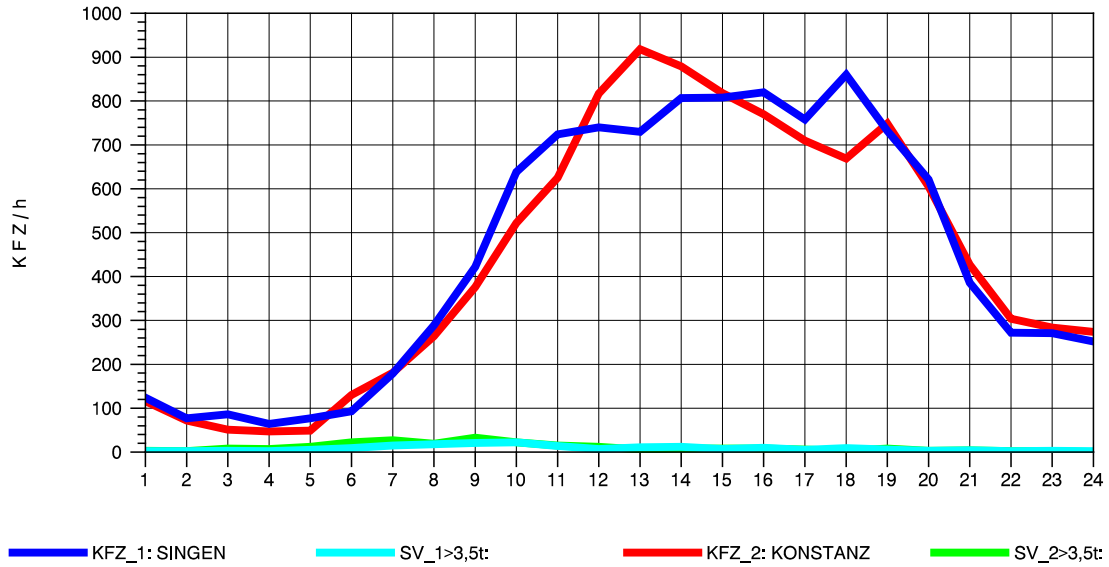

STRASSENVERKEHRSZÄHLUNGEN IN BADEN-WÜRTTEMBERG
RADOLFZELL 2 82201112 B 33
Samstag, 13. Oktober 2012