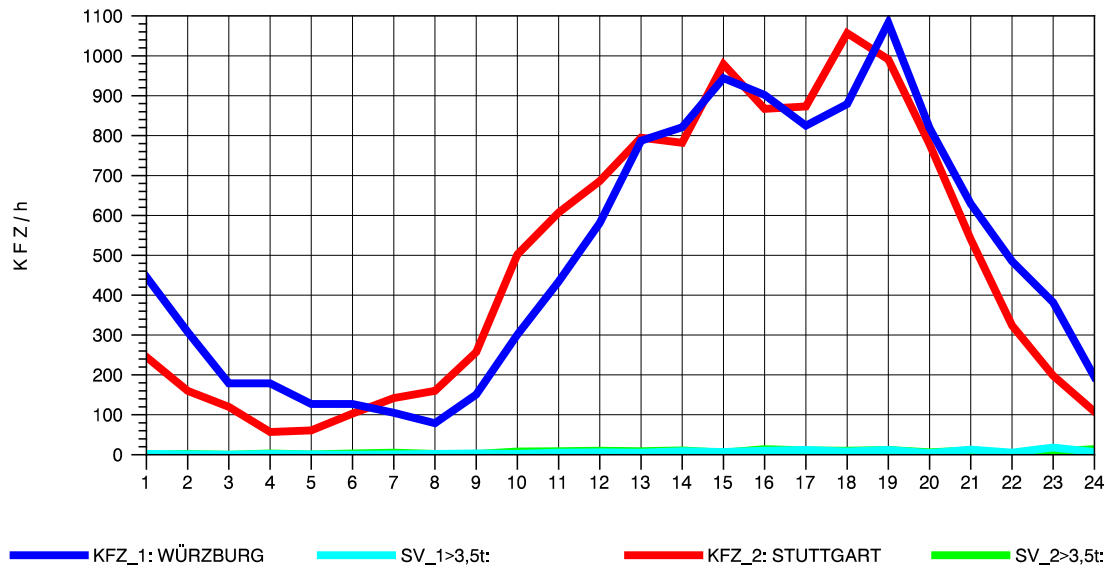

STRASSENVERKEHRSZÄHLUNGEN IN BADEN-WÜRTTEMBERG
NECKARSULM 2 6821102 B 27
Sonntag, 14. Oktober 2012