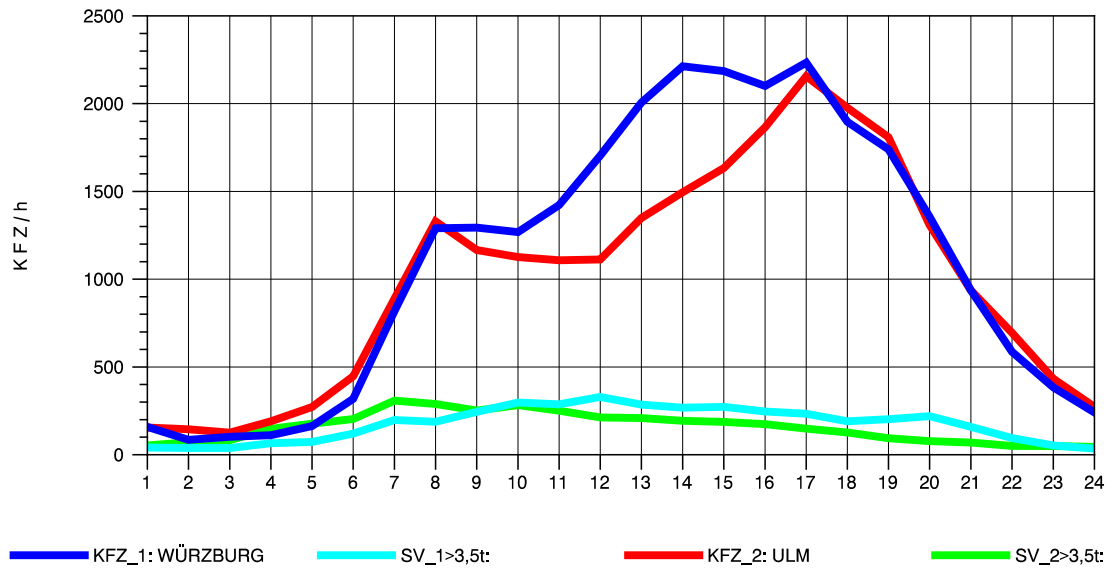

STRASSENVERKEHRSZÄHLUNGEN IN BADEN-WÜRTTEMBERG
LANGENAU 75261061 A 7
Freitag, 20. April 2012