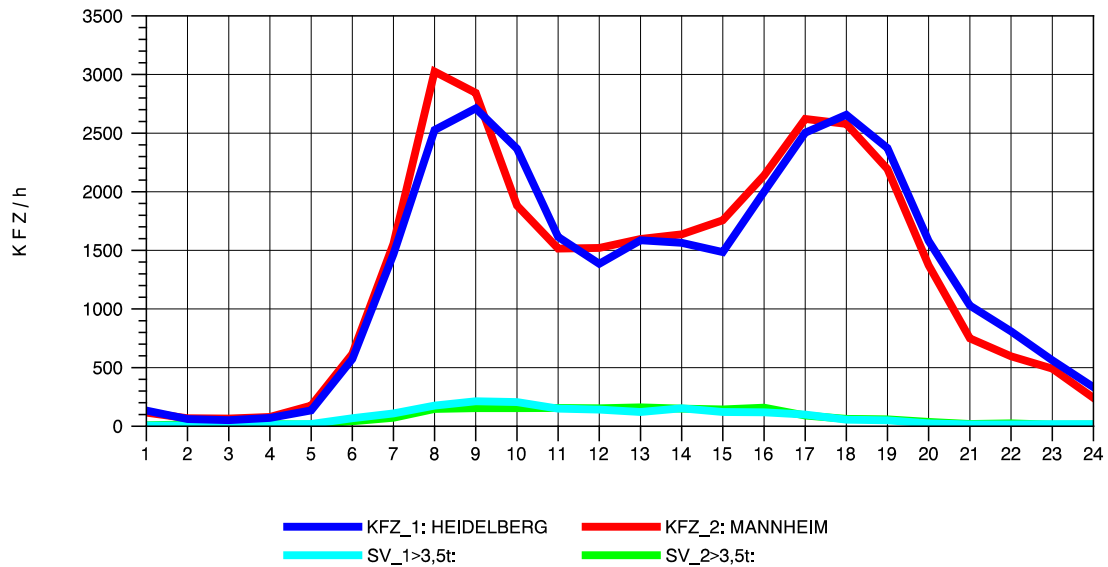

STRASSENVERKEHRSZÄHLUNGEN IN BADEN-WÜRTTEMBERG
MA-SECKENHEIM 65171009 A 656
Montag, 08. Oktober 2012