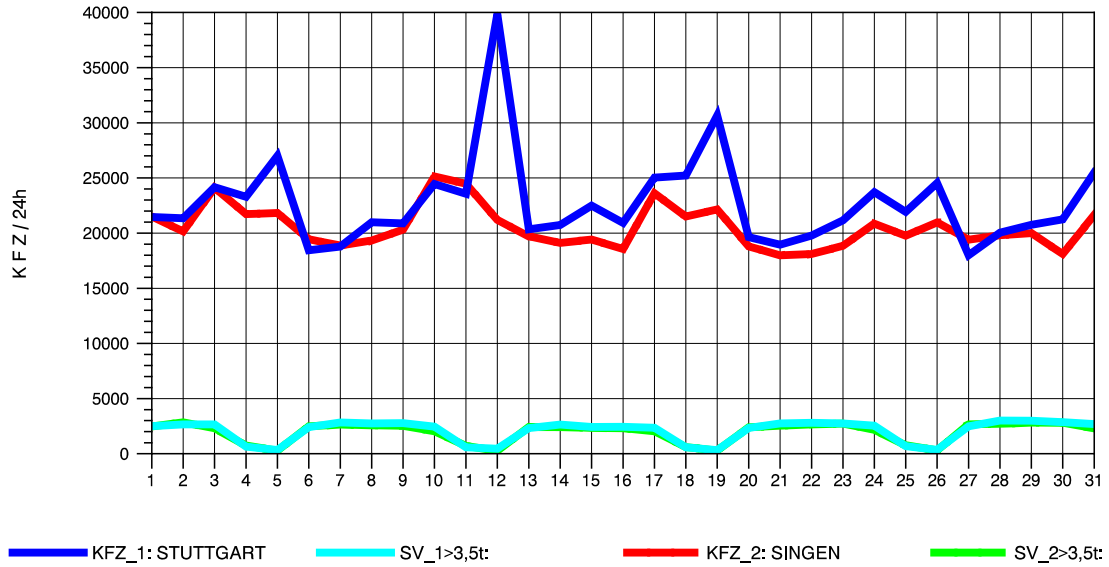

STRASSENVERKEHRSZÄHLUNGEN IN BADEN-WÜRTTEMBERG
GEISINGEN 81181036 A 81
TAGESWERTE JE RICHTUNG: August 2012