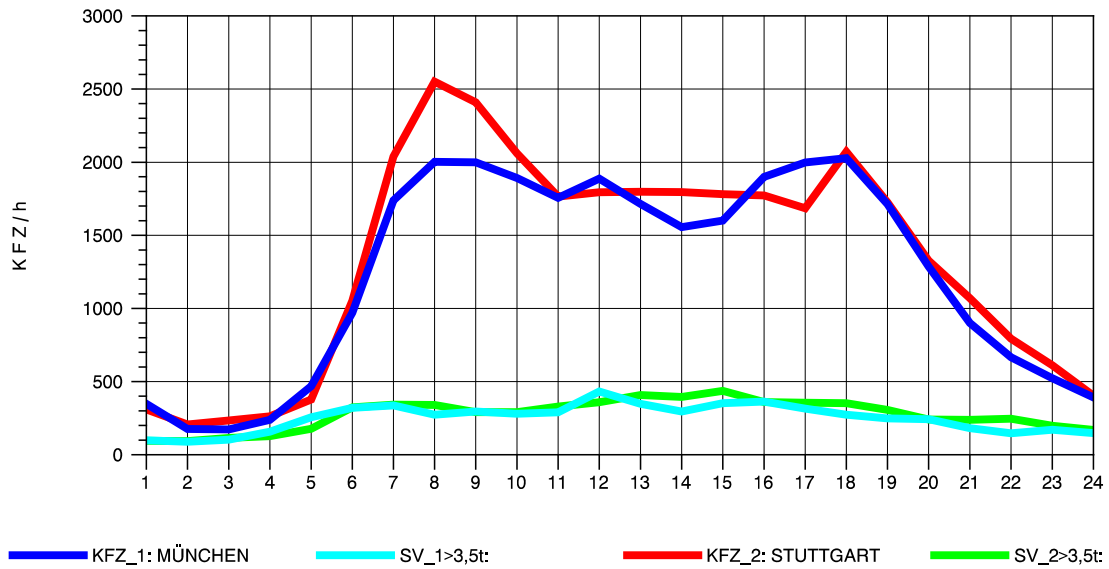

STRASSENVERKEHRSZÄHLUNGEN IN BADEN-WÜRTTEMBERG
AICHELBERG 73231077 A 8
Montag, 16. April 2012