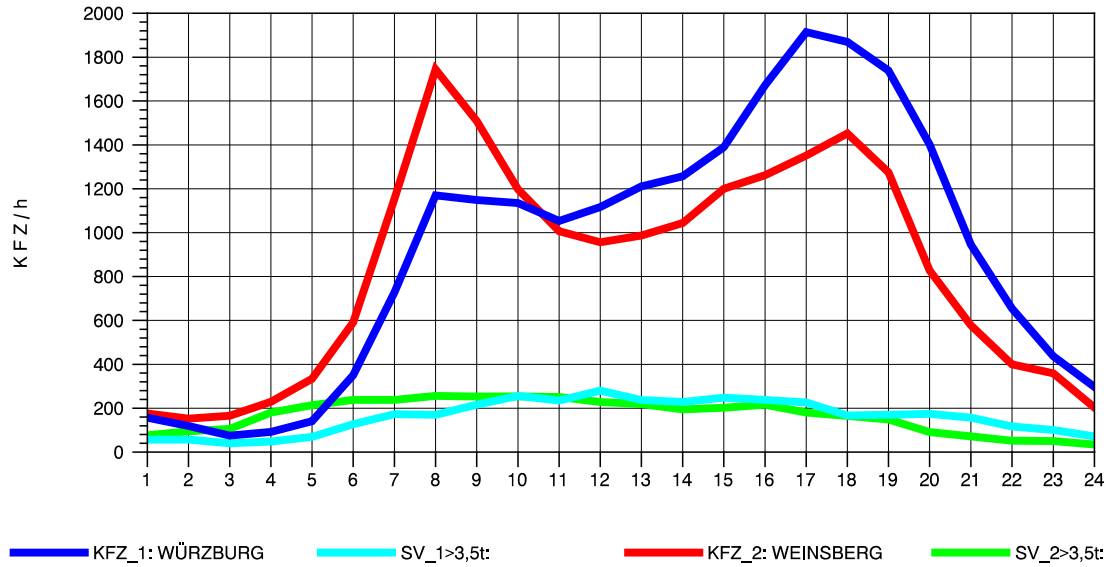

STRASSENVERKEHRSZÄHLUNGEN IN BADEN-WÜRTTEMBERG
NEUENSTADT 67221084 A 81
Donnerstag, 11. Oktober 2012