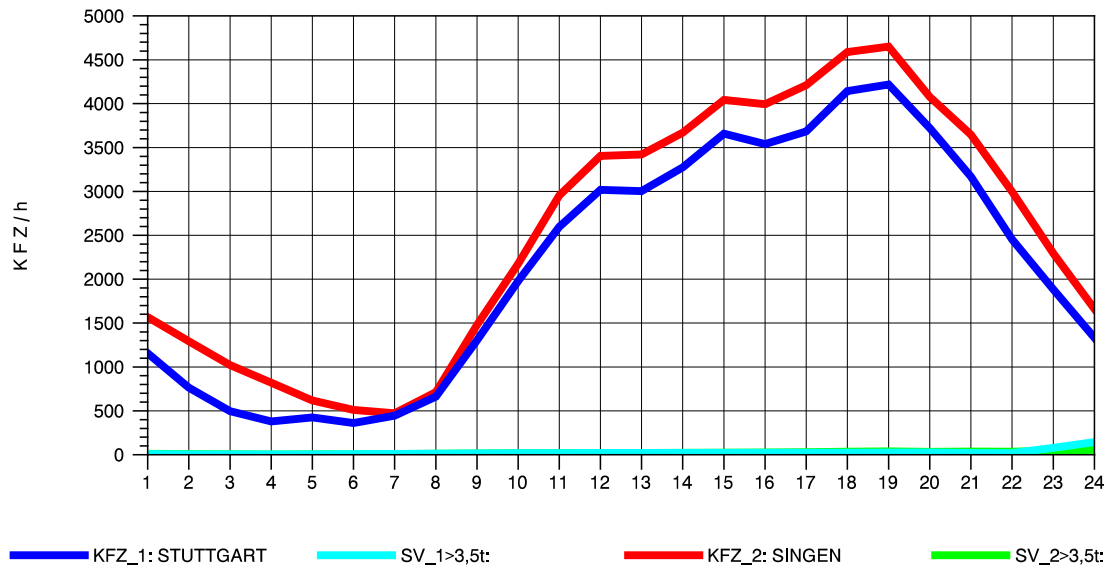

STRASSENVERKEHRSZÄHLUNGEN IN BADEN-WÜRTTEMBERG
BÖBLINGEN 72201011 A 81
Sonntag, 14. Oktober 2012