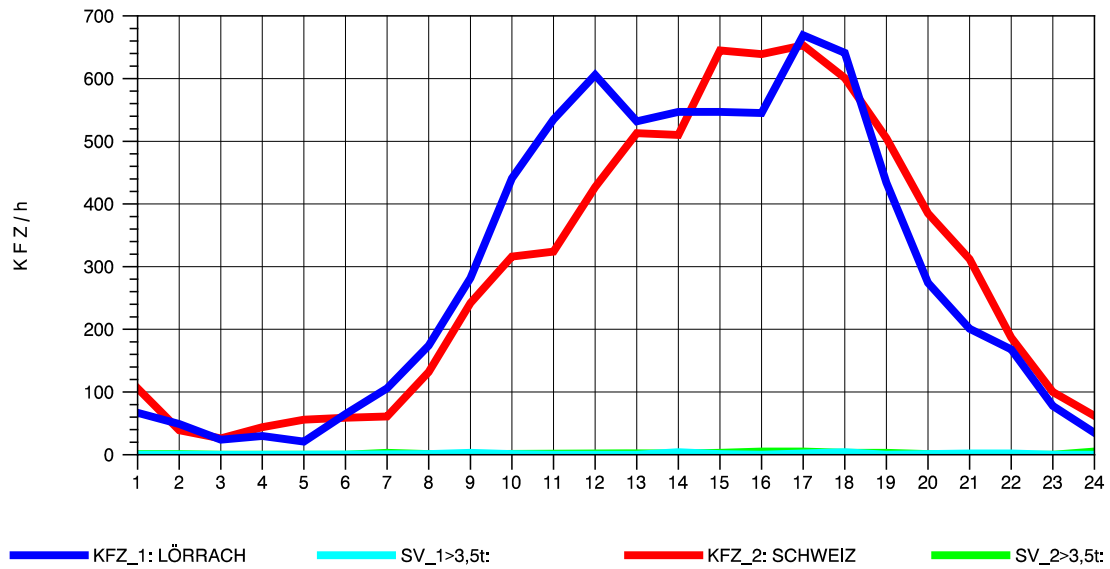

STRASSENVERKEHRSZÄHLUNGEN IN BADEN-WÜRTTEMBERG
RHEINFELDEN 80171034 A 861
Sonntag, 14. Oktober 2012