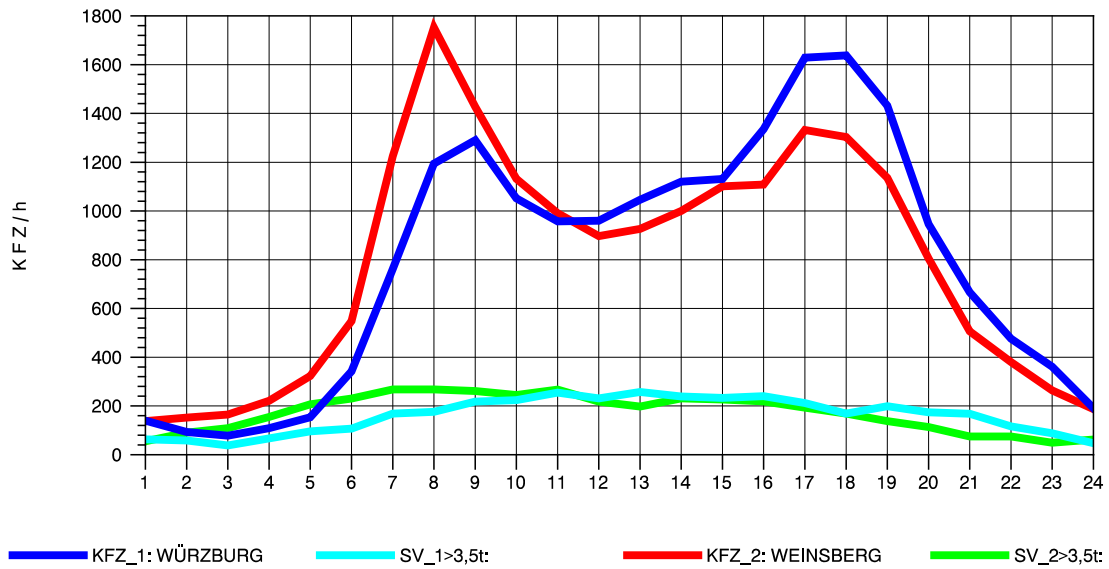

STRASSENVERKEHRSZÄHLUNGEN IN BADEN-WÜRTTEMBERG
NEUENSTADT 67221084 A 81
Mittwoch, 18. April 2012