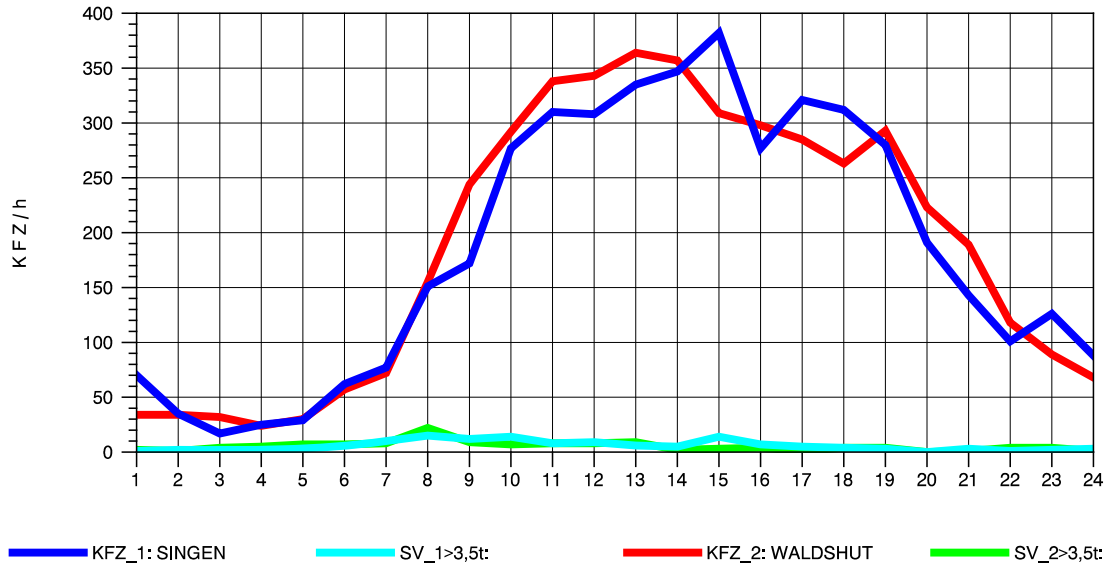

STRASSENVERKEHRSZÄHLUNGEN IN BADEN-WÜRTTEMBERG
LAUCHRINGEN 83151001 A 98
Samstag, 13. Oktober 2012