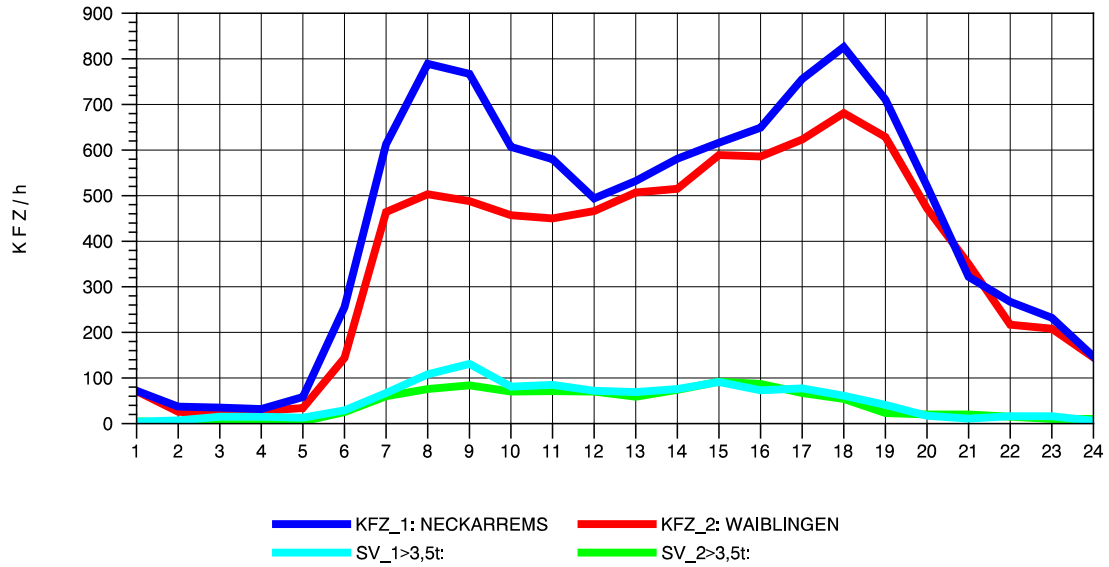

STRASSENVERKEHRSZÄHLUNGEN IN BADEN-WÜRTTEMBERG
HEGNACH 71211211 L 1142
Donnerstag, 09. August 2012