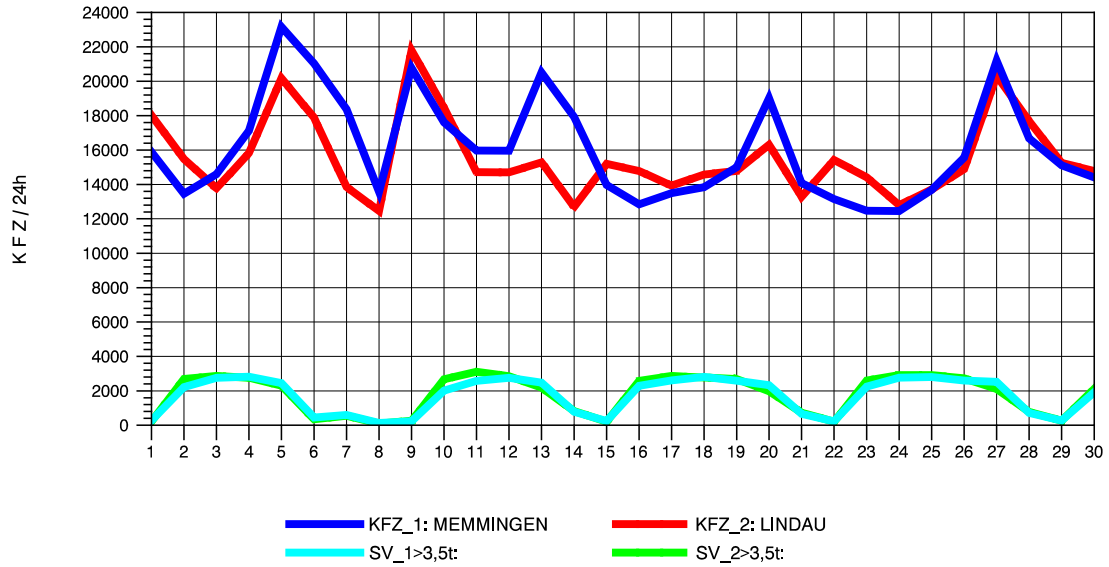

STRASSENVERKEHRSZÄHLUNGEN IN BADEN-WÜRTTEMBERG
WANGEN 82241001 A 96
TAGESWERTE JE RICHTUNG: April 2012