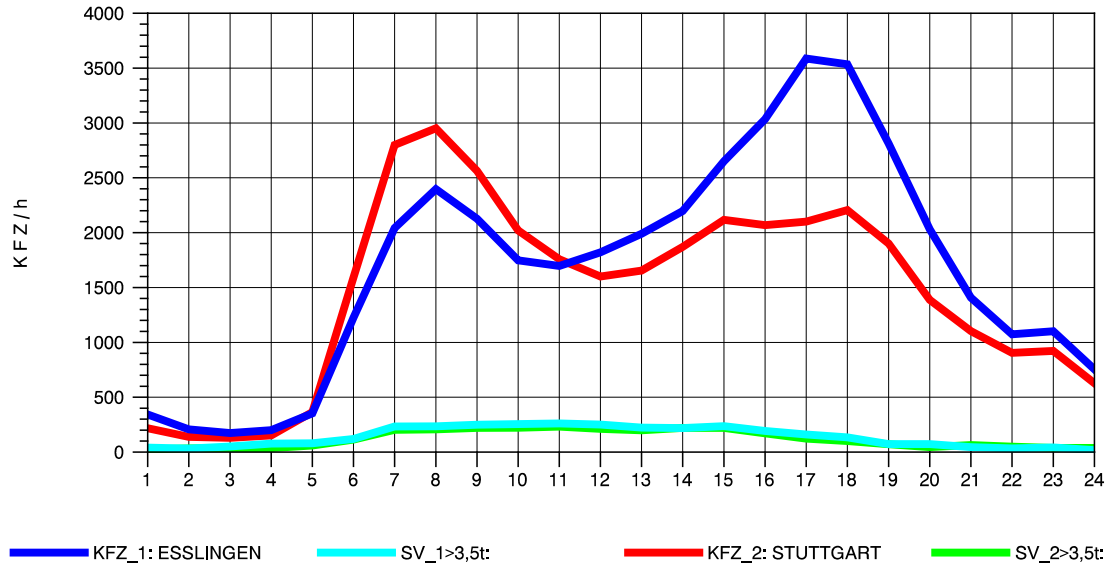

STRASSENVERKEHRSZÄHLUNGEN IN BADEN-WÜRTTEMBERG
S-HEDELFINGEN 72211101 B 10
Donnerstag, 09. August 2012