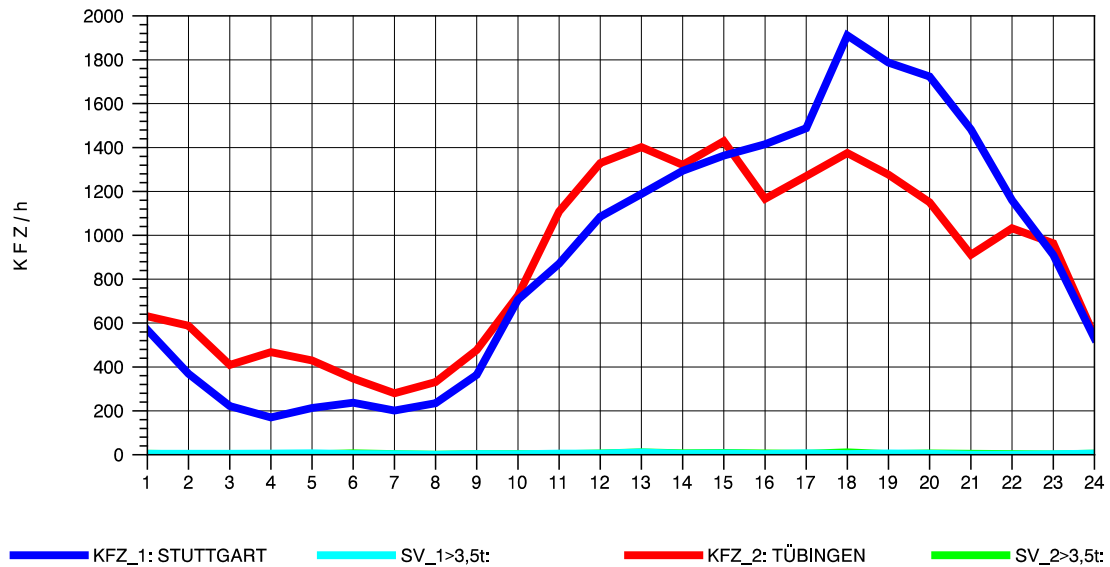

STRASSENVERKEHRSZÄHLUNGEN IN BADEN-WÜRTTEMBERG
ECHTERDINGEN 2 72201103 B 27
Sonntag, 12. August 2012