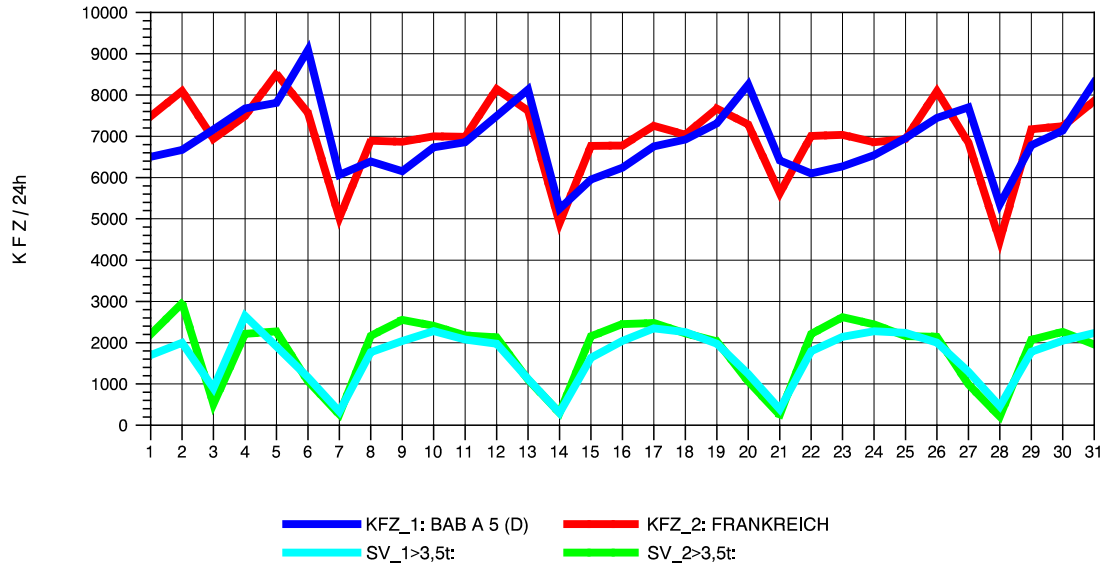

STRASSENVERKEHRSZÄHLUNGEN IN BADEN-WÜRTTEMBERG
NEUENBURG 1 82111052 A 5
TAGESWERTE JE RICHTUNG: Oktober 2012