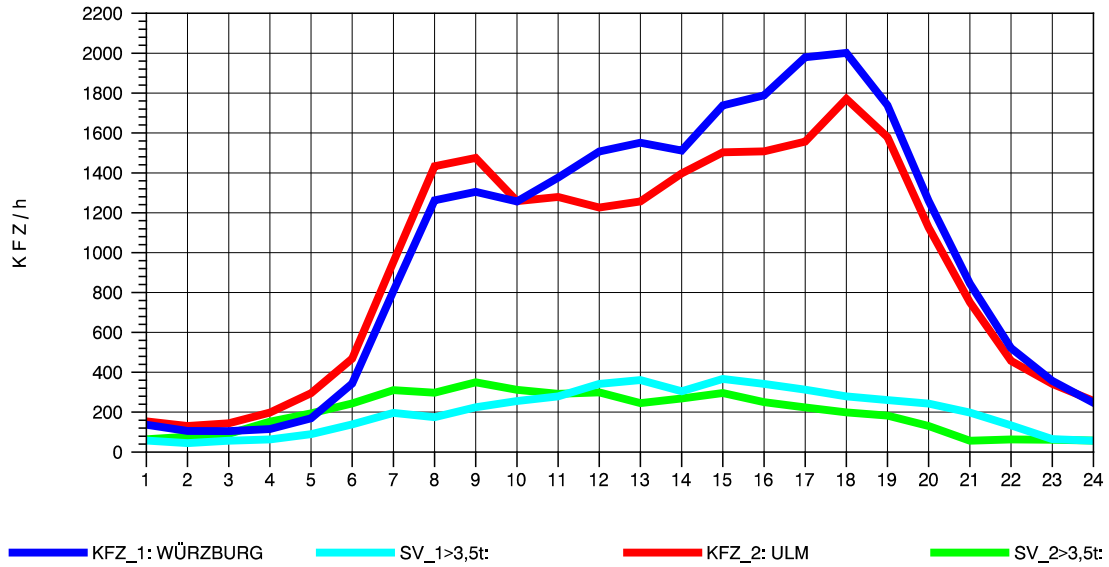

STRASSENVERKEHRSZÄHLUNGEN IN BADEN-WÜRTTEMBERG
LANGENAU 75261061 A 7
Donnerstag, 11. Oktober 2012