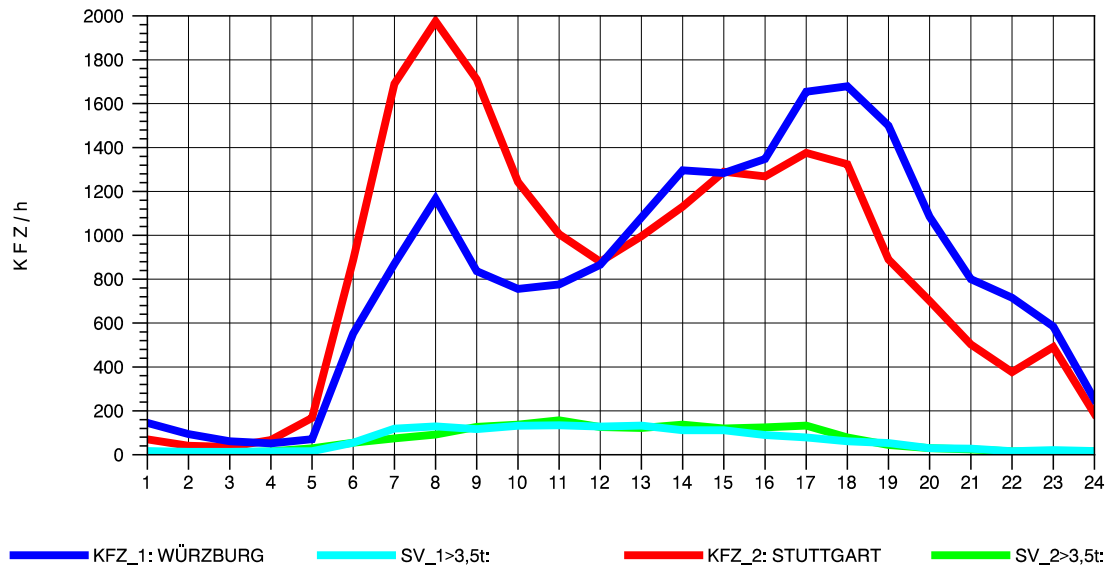

STRASSENVERKEHRSZÄHLUNGEN IN BADEN-WÜRTTEMBERG
NECKARSULM 2 6821102 B 27
Mittwoch, 18. April 2012