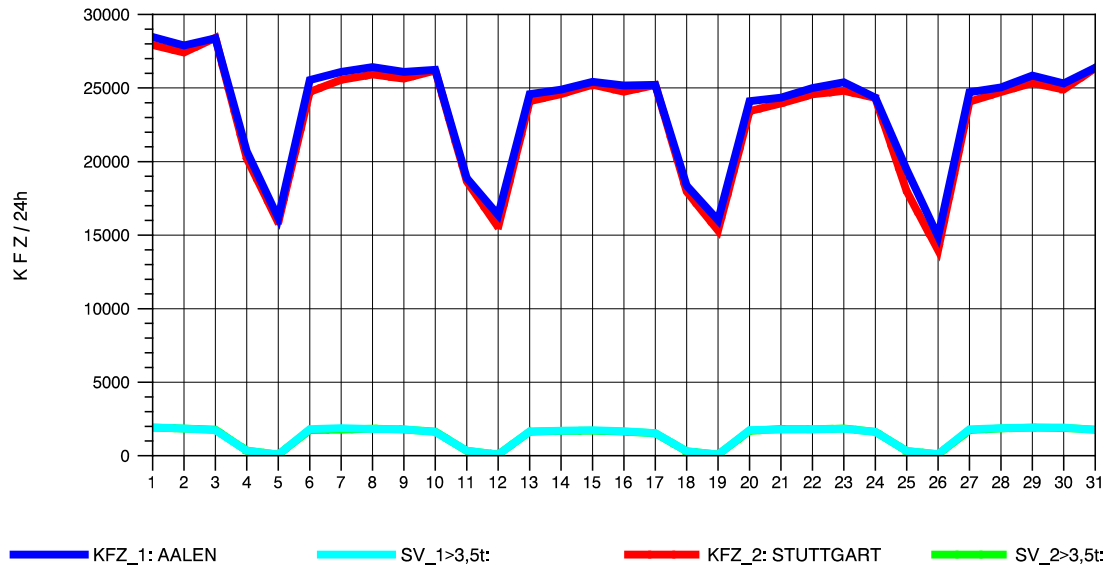

STRASSENVERKEHRSZÄHLUNGEN IN BADEN-WÜRTTEMBERG
GRUNBACH 71221107 B 29
TAGESWERTE JE RICHTUNG: August 2012