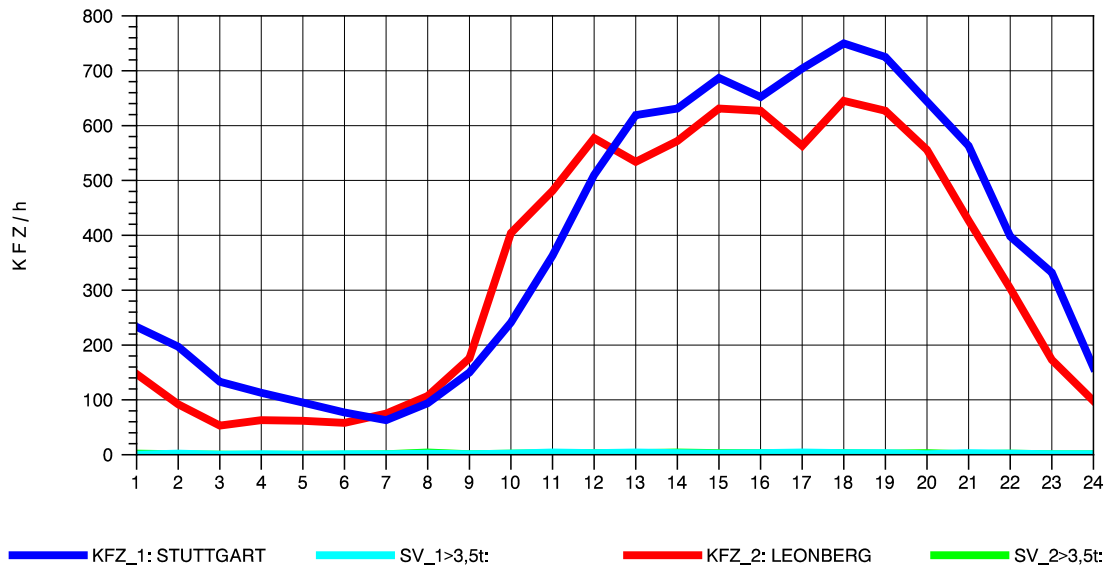

STRASSENVERKEHRSZÄHLUNGEN IN BADEN-WÜRTTEMBERG
SOLITUDE 72201203 L 1180
Sonntag, 12. August 2012