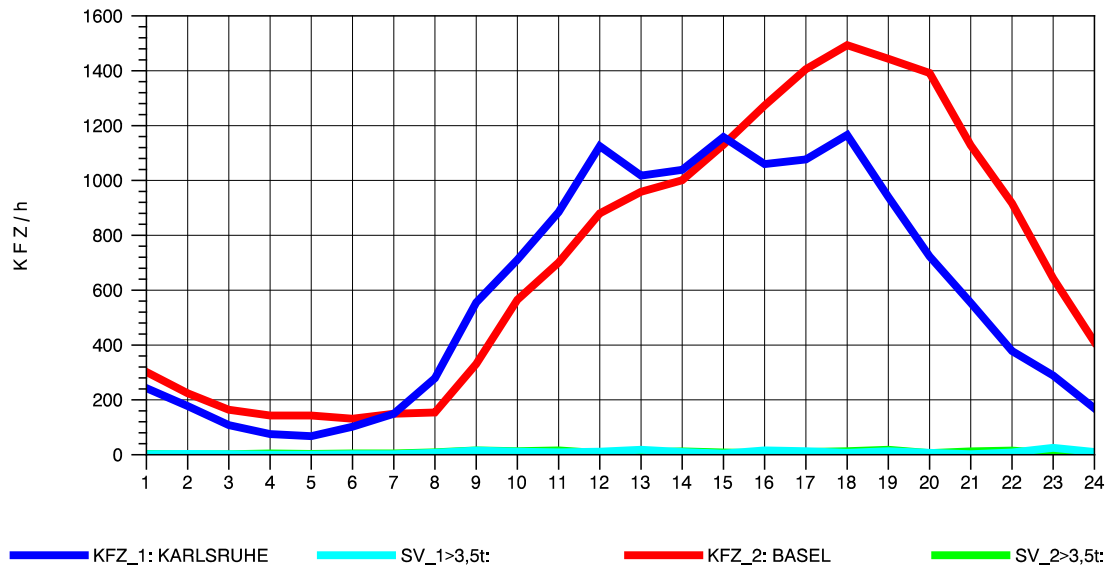

STRASSENVERKEHRSZÄHLUNGEN IN BADEN-WÜRTTEMBERG
KLEINKEMS 83111053 A 5
Sonntag, 22. April 2012