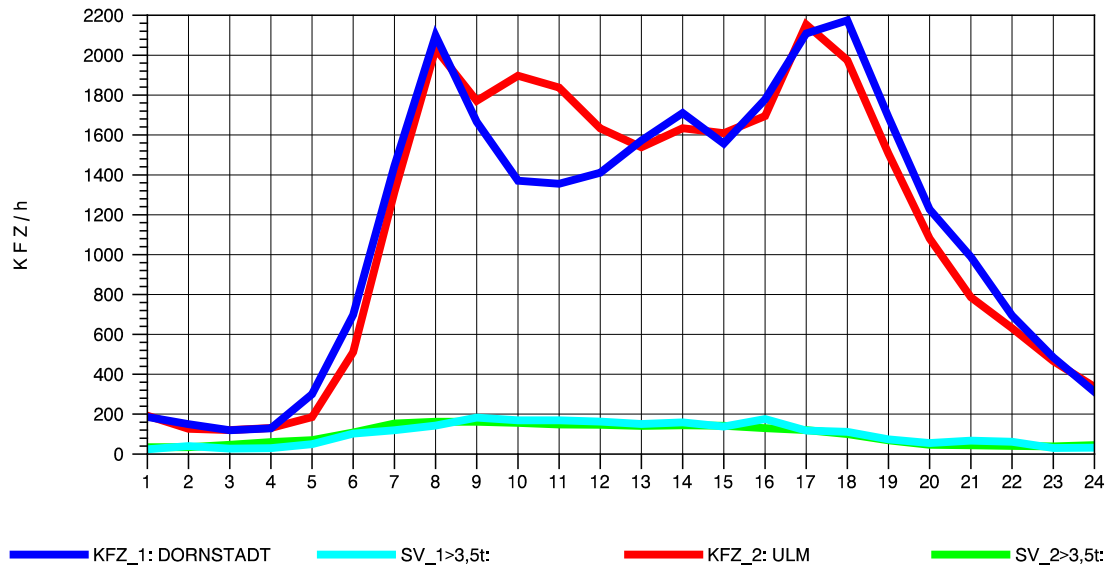

STRASSENVERKEHRSZÄHLUNGEN IN BADEN-WÜRTTEMBERG
ULM-NORD 75251103 B 10
Dienstag, 07. August 2012