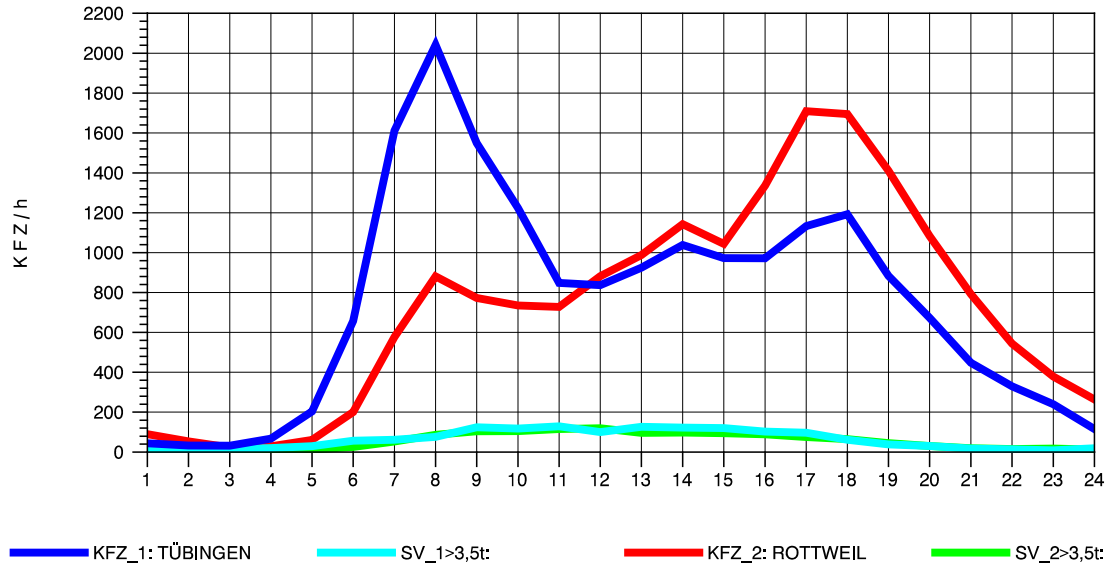

STRASSENVERKEHRSZÄHLUNGEN IN BADEN-WÜRTTEMBERG
TÜBINGEN-SÜD 75201101 B 27
Dienstag, 17. April 2012