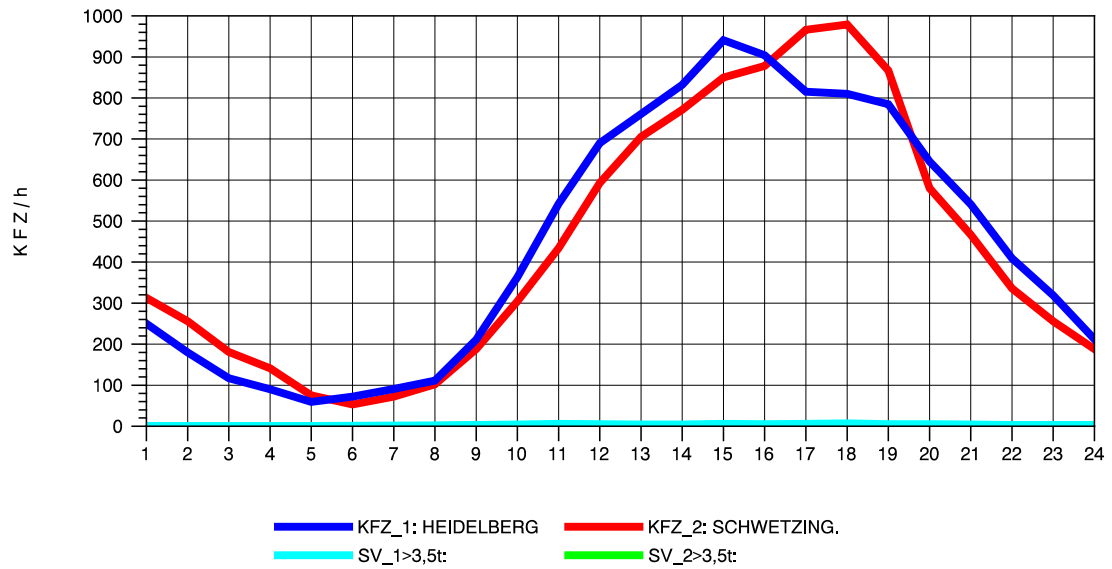

STRASSENVERKEHRSZÄHLUNGEN IN BADEN-WÜRTTEMBERG
HEIDELBERG 2 66171214 L 600A
Sonntag, 12. August 2012