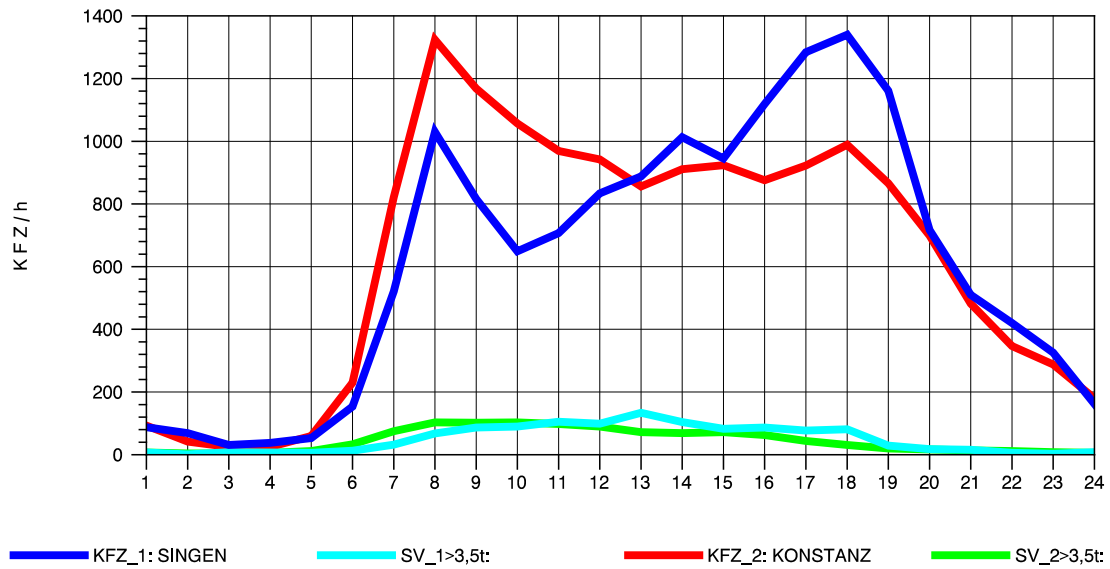

STRASSENVERKEHRSZÄHLUNGEN IN BADEN-WÜRTTEMBERG
KLOSTER HEGNE 82201112 B 33
Mittwoch, 10. Oktober 2012