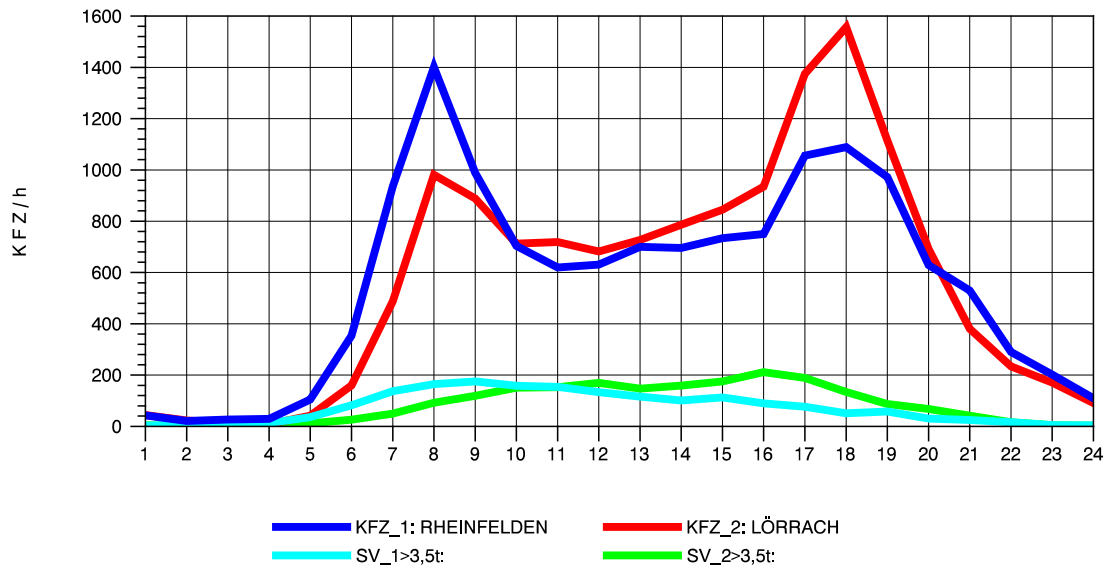

STRASSENVERKEHRSZÄHLUNGEN IN BADEN-WÜRTTEMBERG
LÖRRACH 83121003 A 98
Dienstag, 17. April 2012