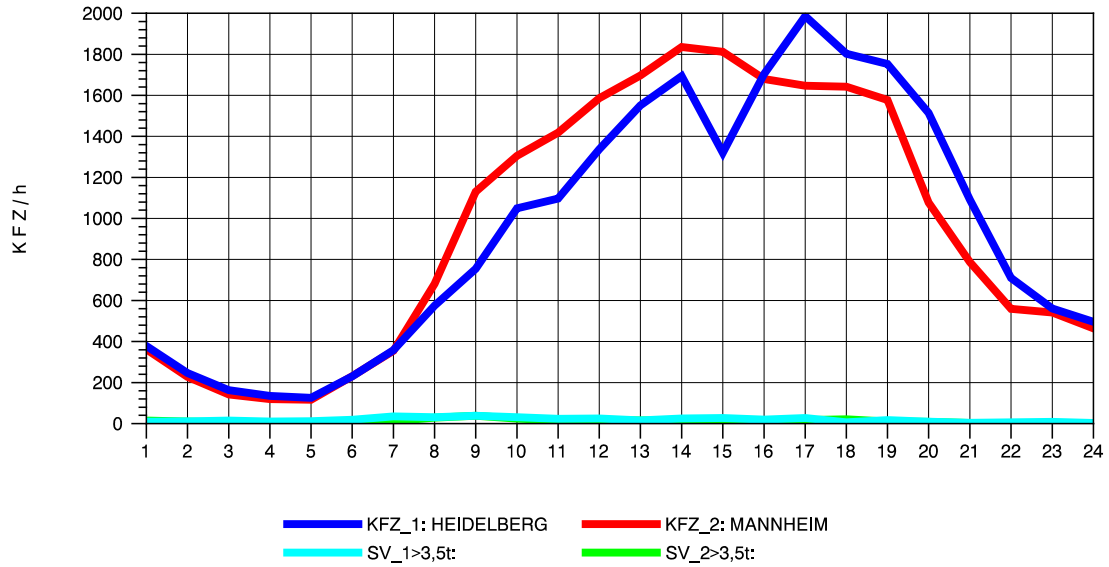

STRASSENVERKEHRSZÄHLUNGEN IN BADEN-WÜRTTEMBERG
MA-SECKENHEIM 65171009 A 656
Samstag, 13. Oktober 2012