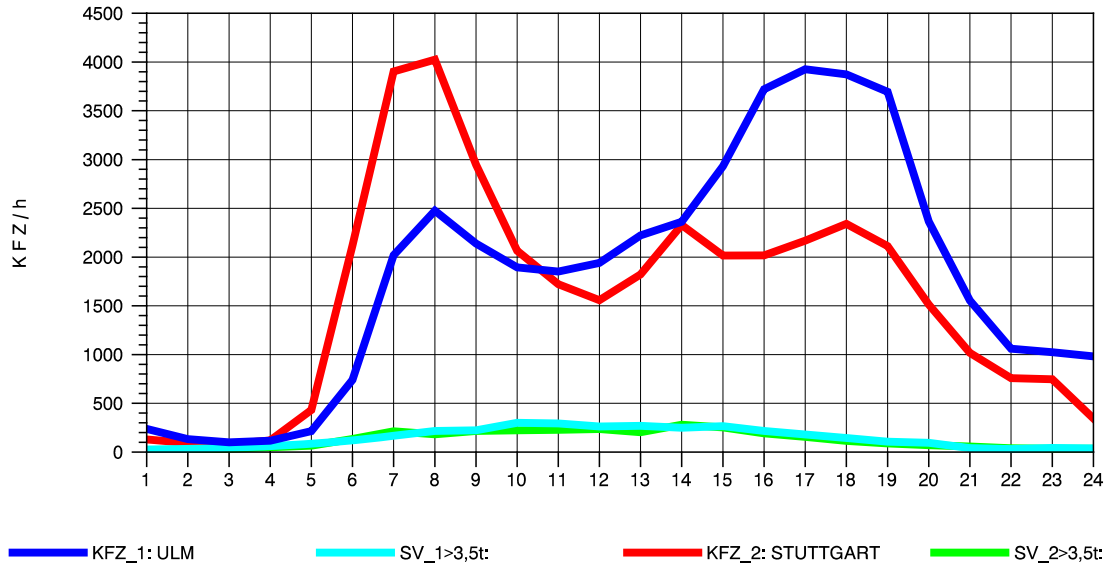

STRASSENVERKEHRSZÄHLUNGEN IN BADEN-WÜRTTEMBERG
PLOCHINGEN 72221100 B 10
Dienstag, 17. April 2012