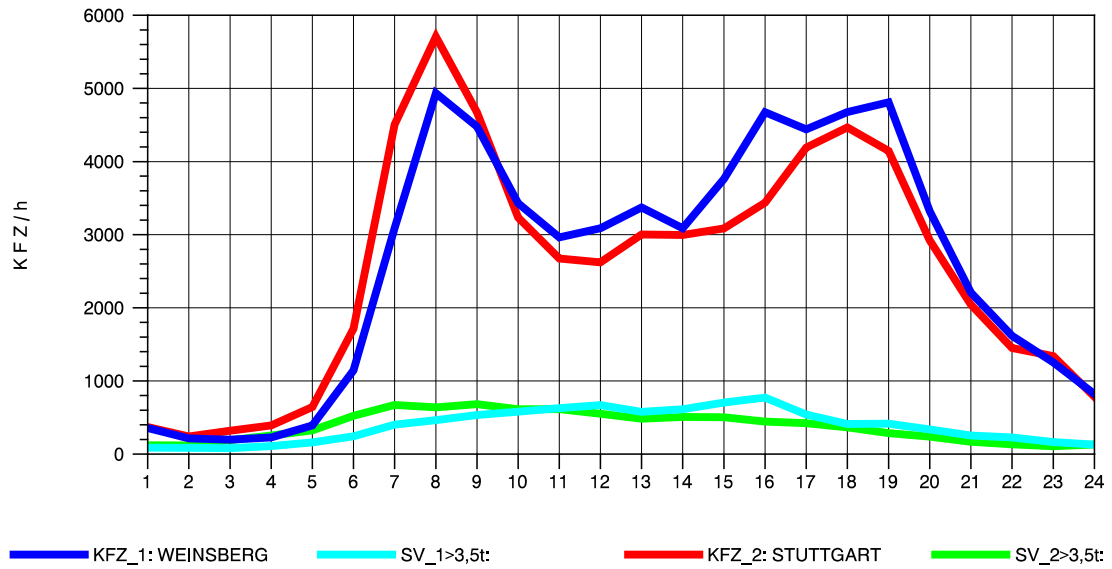

STRASSENVERKEHRSZÄHLUNGEN IN BADEN-WÜRTTEMBERG
S-KORNTAL 71201003 A 81
Donnerstag, 19. April 2012