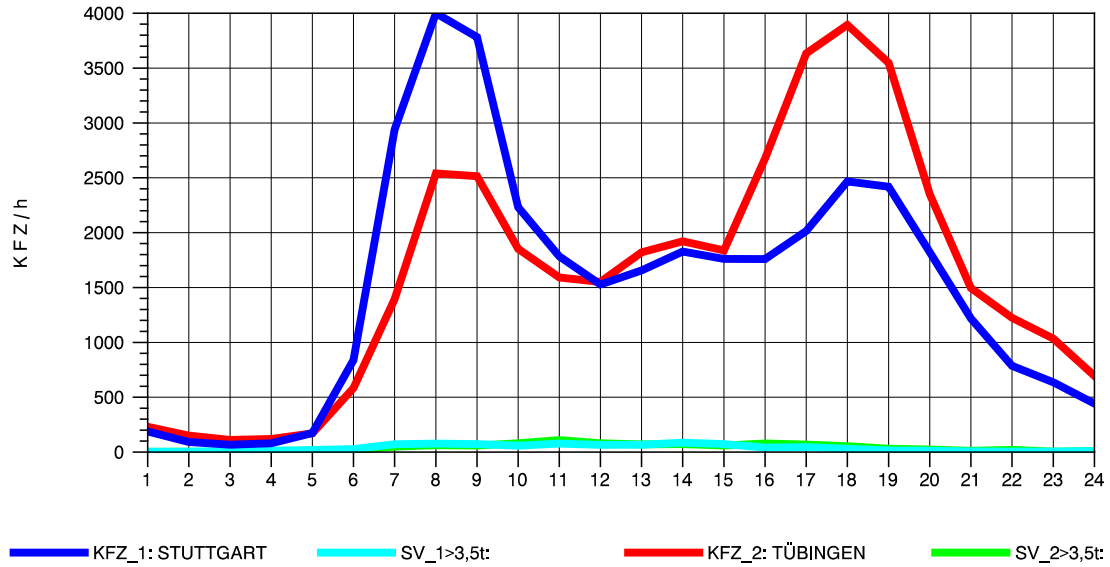

STRASSENVERKEHRSZÄHLUNGEN IN BADEN-WÜRTTEMBERG
ECHTERDINGEN 2 72201103 B 27
Dienstag, 17. April 2012