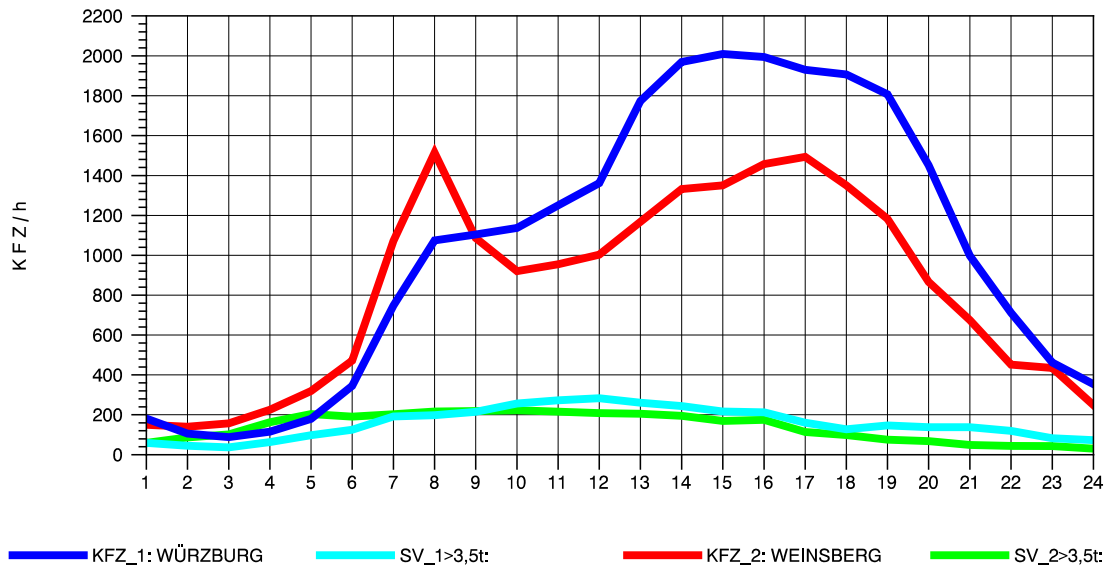

STRASSENVERKEHRSZÄHLUNGEN IN BADEN-WÜRTTEMBERG
NEUENSTADT 67221084 A 81
Freitag, 20. April 2012