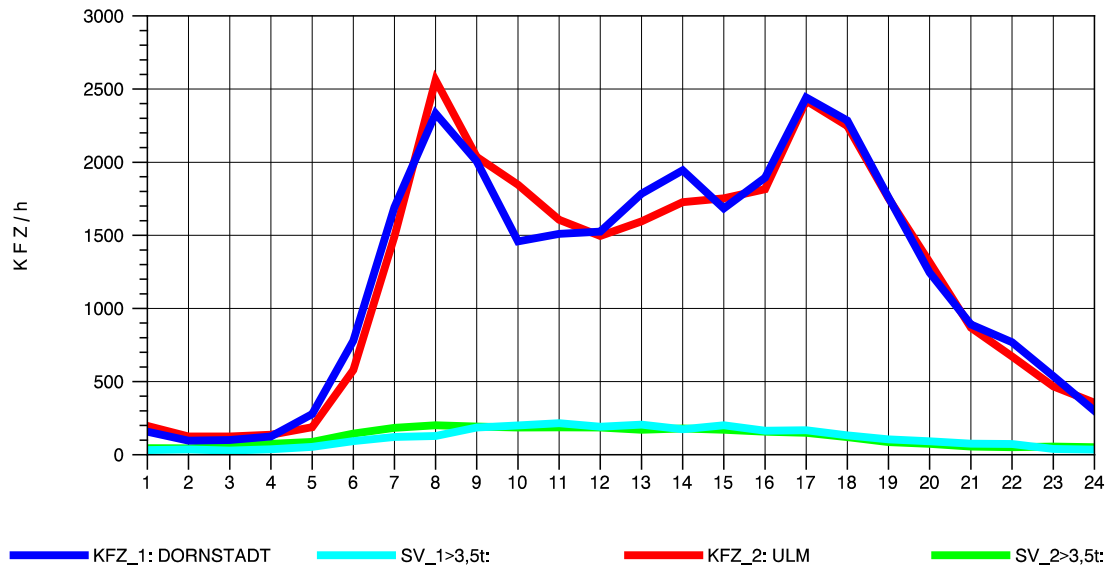

STRASSENVERKEHRSZÄHLUNGEN IN BADEN-WÜRTTEMBERG
ULM-NORD 75251103 B 10
Mittwoch, 10. Oktober 2012