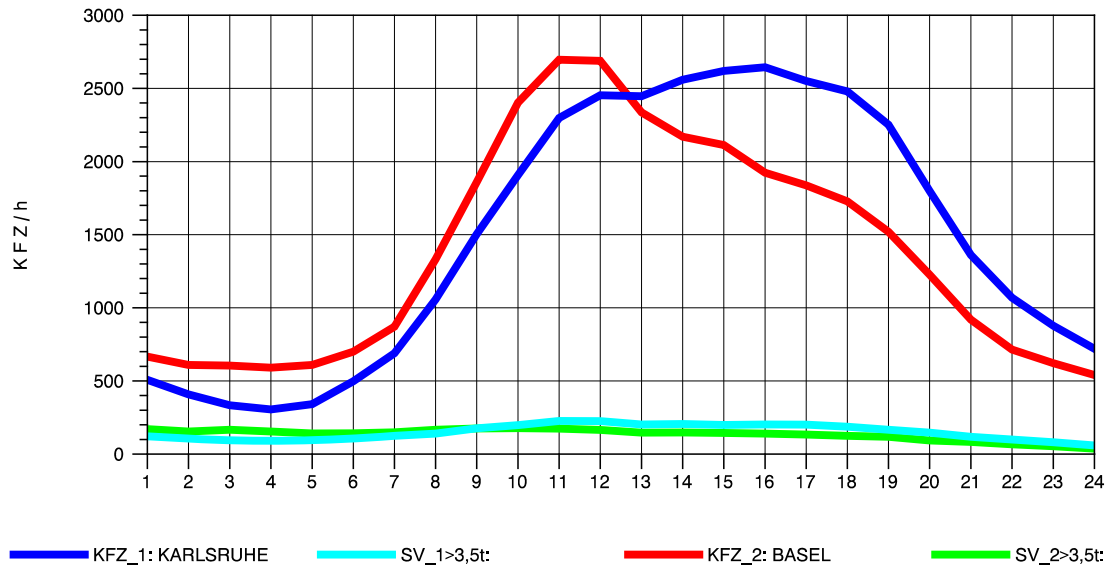

STRASSENVERKEHRSZÄHLUNGEN IN BADEN-WÜRTTEMBERG
ACHERN 73141035 A 5
Samstag, 13. Oktober 2012