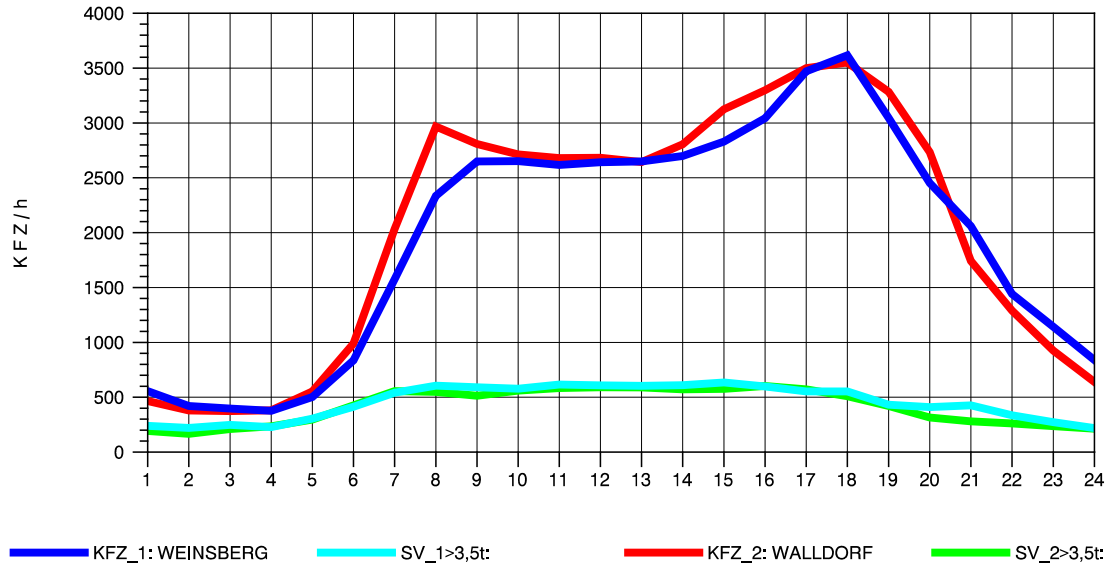

STRASSENVERKEHRSZÄHLUNGEN IN BADEN-WÜRTTEMBERG
WALLDORF 67171016 A 6
Donnerstag, 09. August 2012