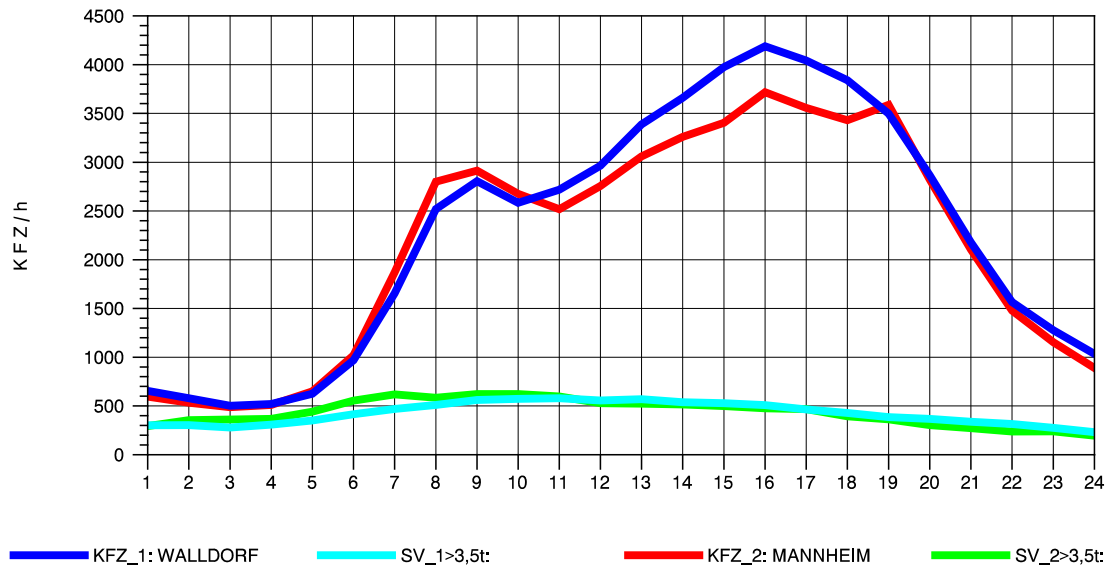

STRASSENVERKEHRSZÄHLUNGEN IN BADEN-WÜRTTEMBERG
HOCKENHEIM 66171025 A 6
Freitag, 20. April 2012