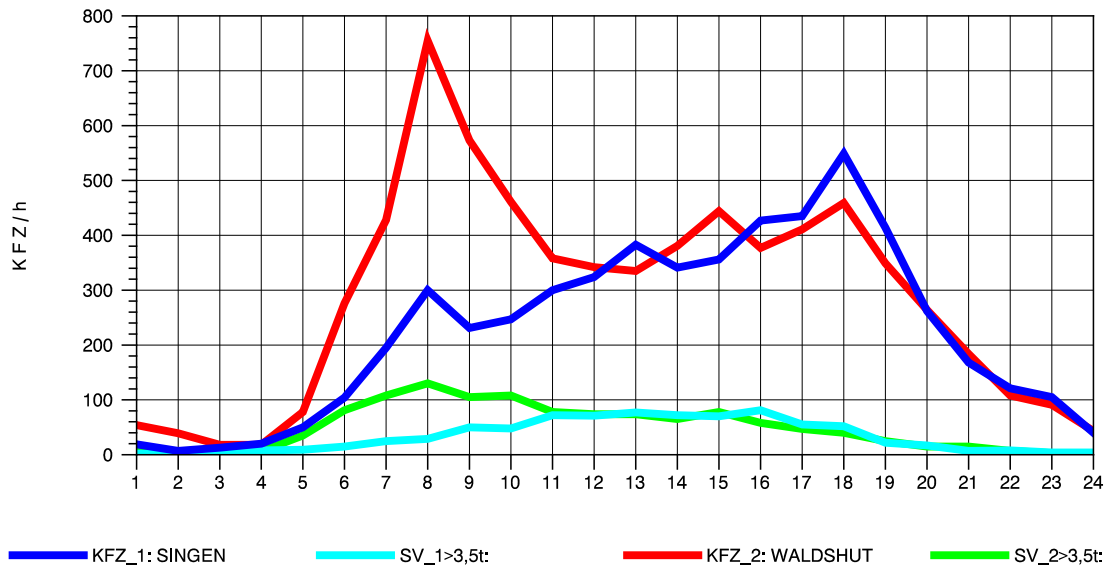

STRASSENVERKEHRSZÄHLUNGEN IN BADEN-WÜRTTEMBERG
LAUCHRINGEN 83151001 A 98
Montag, 08. Oktober 2012