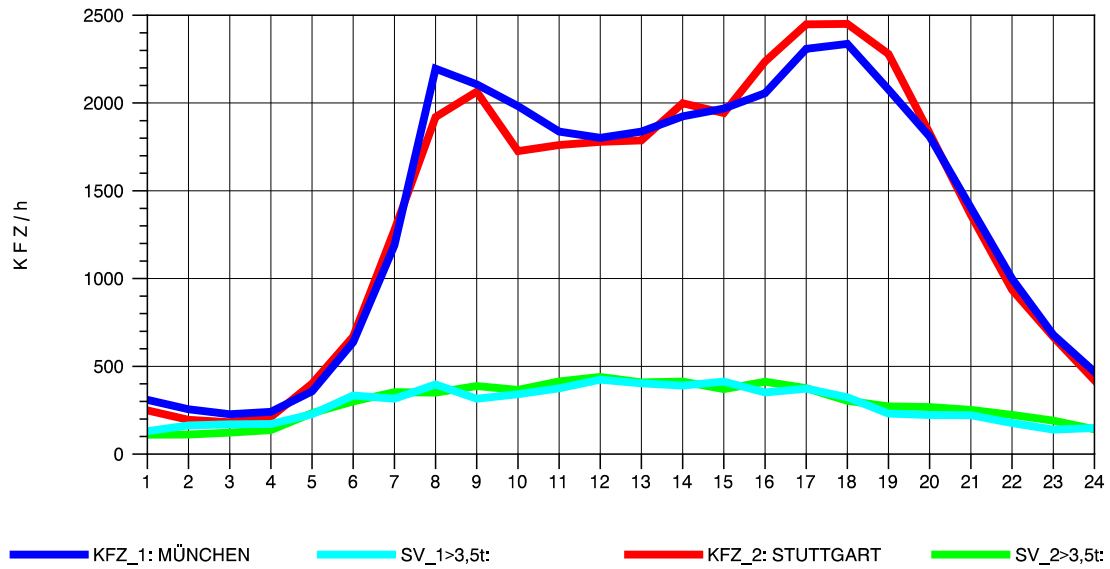

STRASSENVERKEHRSZÄHLUNGEN IN BADEN-WÜRTTEMBERG
MERKLINGEN 74241098 A 8
Donnerstag, 19. April 2012