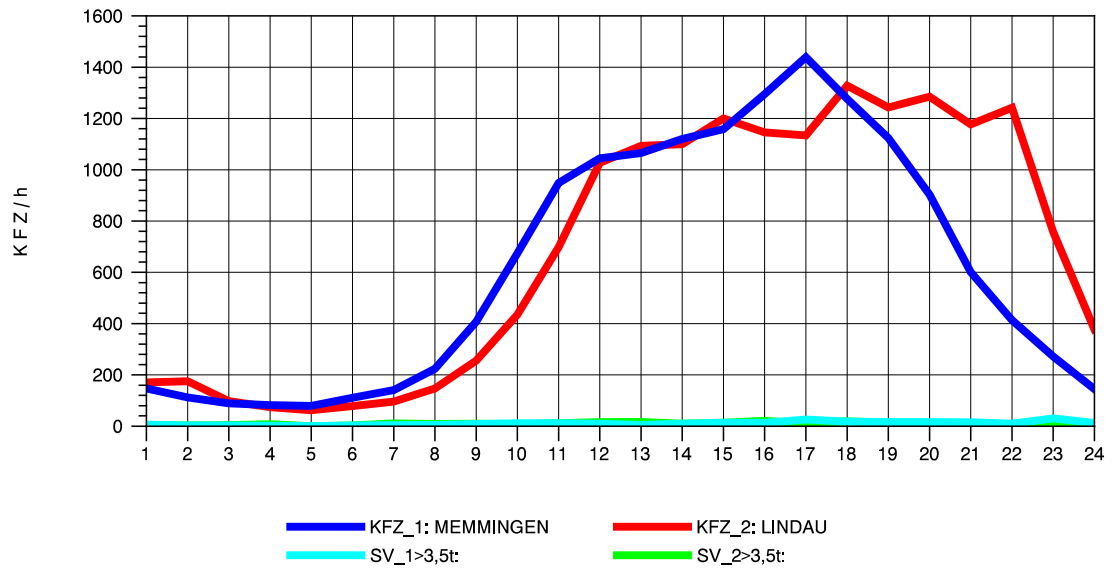

STRASSENVERKEHRSZÄHLUNGEN IN BADEN-WÜRTTEMBERG
WANGEN 82241001 A 96
Sonntag, 14. Oktober 2012