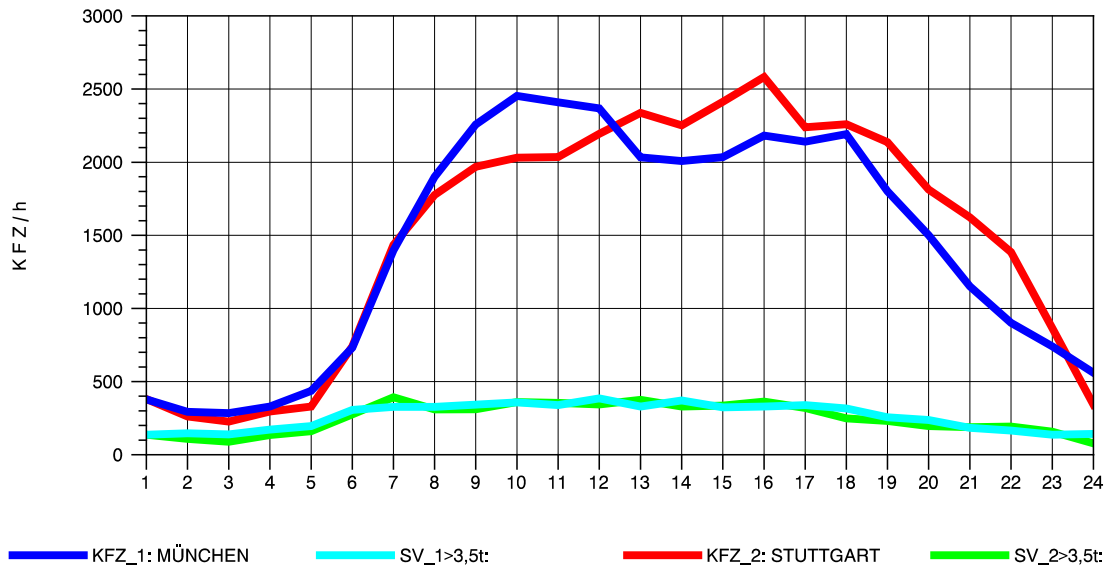

STRASSENVERKEHRSZÄHLUNGEN IN BADEN-WÜRTTEMBERG
AICHELBERG 73231077 A 8
Mittwoch, 08. August 2012