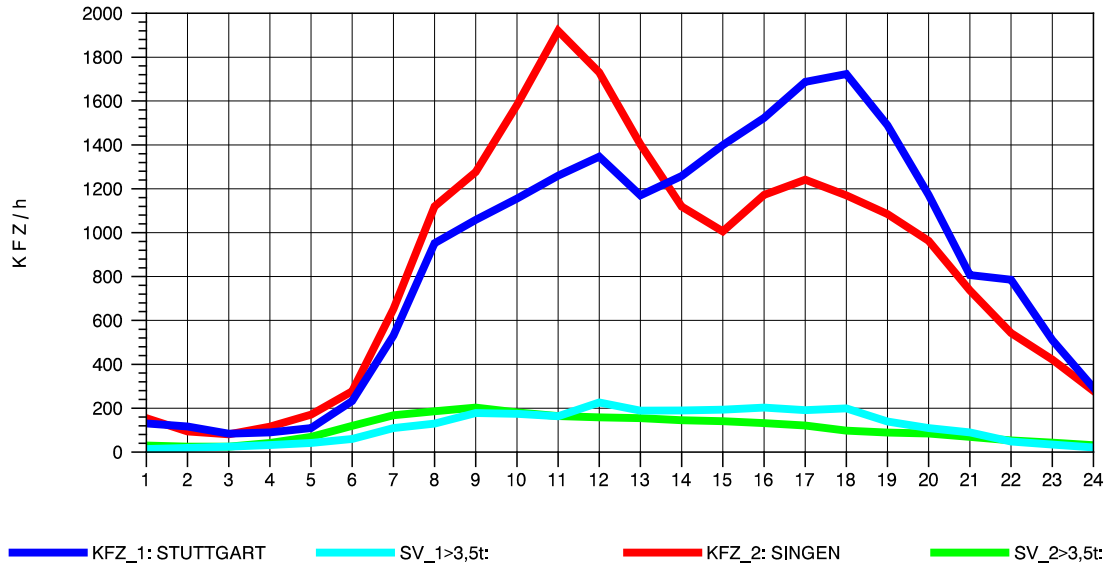

STRASSENVERKEHRSZÄHLUNGEN IN BADEN-WÜRTTEMBERG
GEISINGEN 81181036 A 81
Donnerstag, 09. August 2012