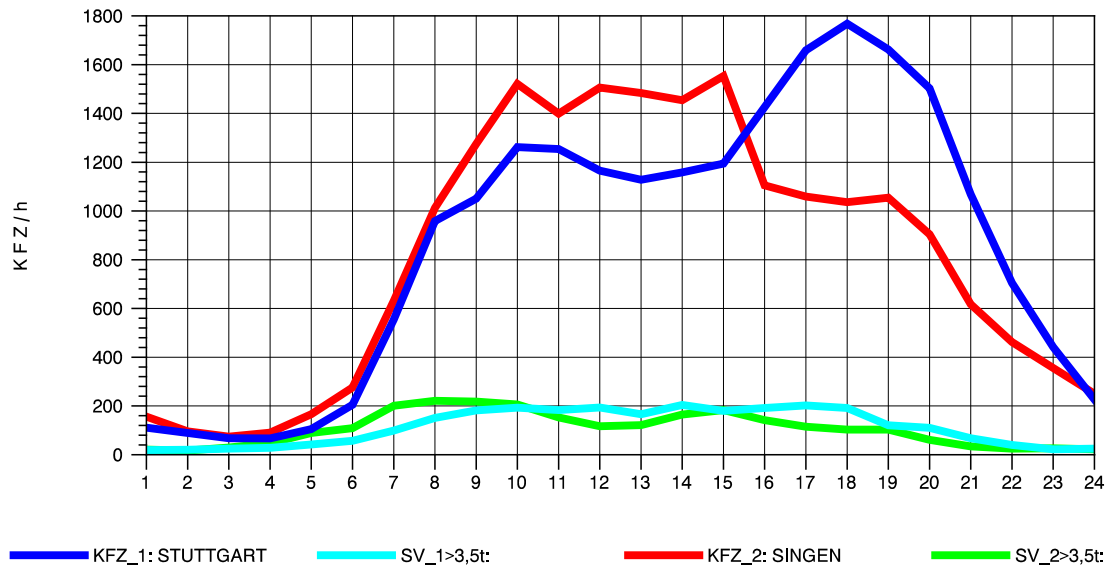

STRASSENVERKEHRSZÄHLUNGEN IN BADEN-WÜRTTEMBERG
T+R HEGAU 81181036 A 81
Mittwoch, 08. August 2012