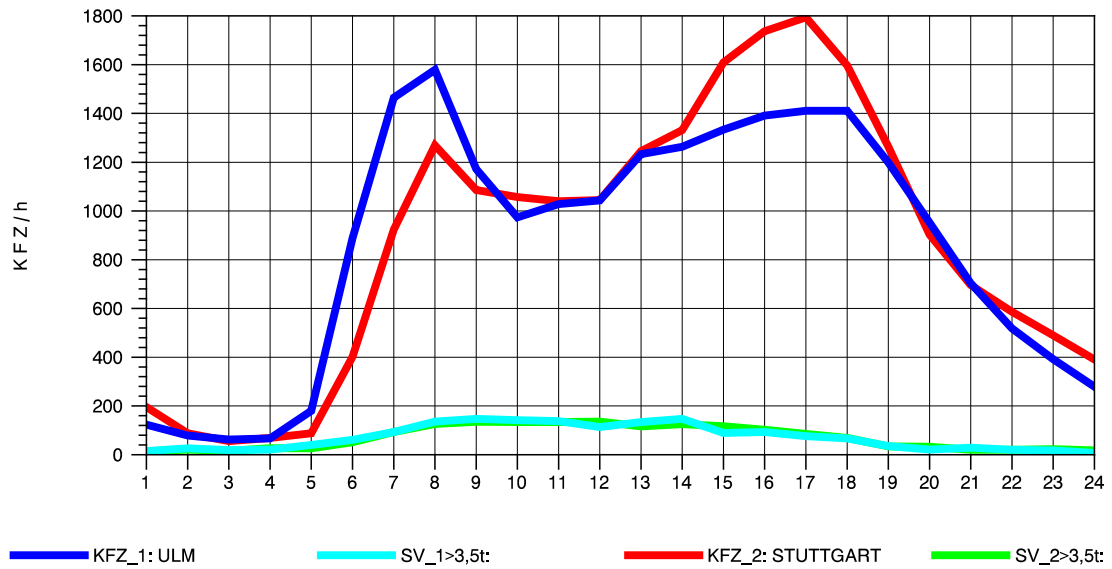

STRASSENVERKEHRSZÄHLUNGEN IN BADEN-WÜRTTEMBERG
GÖPPINGEN 73231100 B 10
Freitag, 10. August 2012