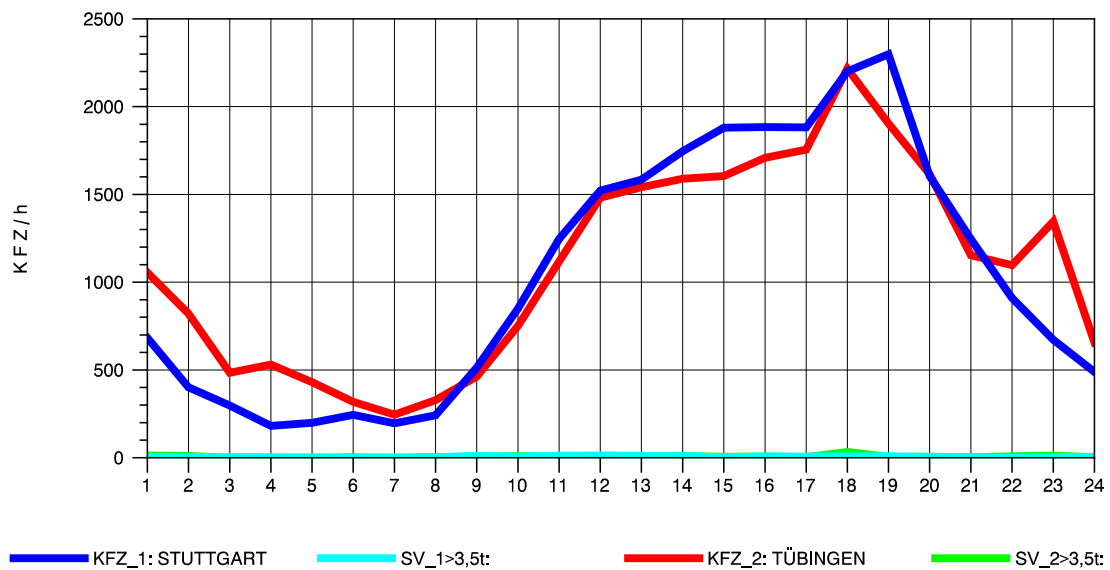

STRASSENVERKEHRSZÄHLUNGEN IN BADEN-WÜRTTEMBERG
ECHTERDINGEN 2 72201103 B 27
Sonntag, 14. Oktober 2012