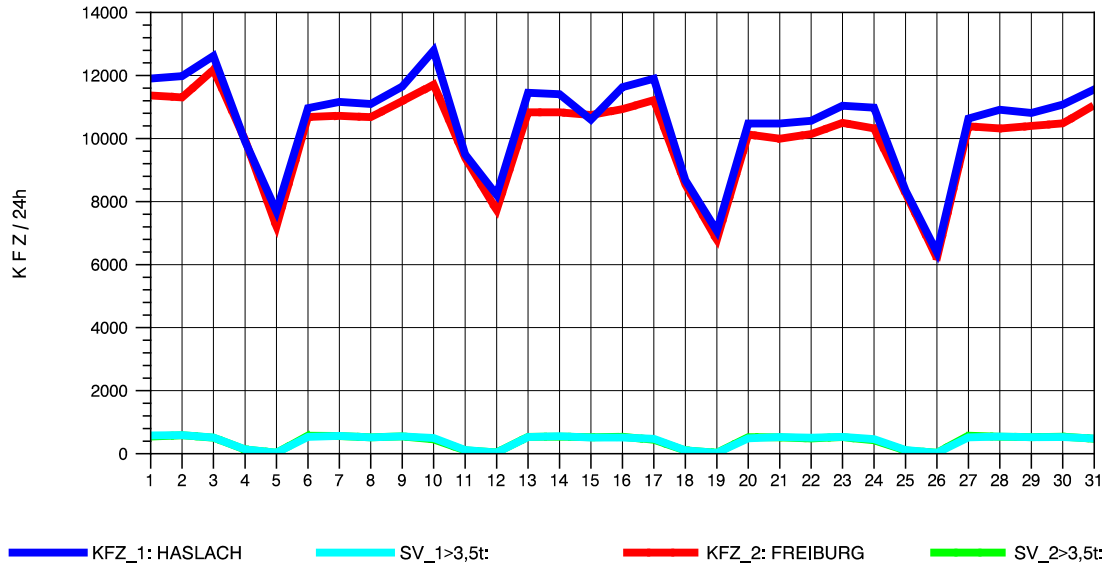

STRASSENVERKEHRSZÄHLUNGEN IN BADEN-WÜRTTEMBERG
WALDKIRCH 2 79131106 B 294
TAGESWERTE JE RICHTUNG: August 2012