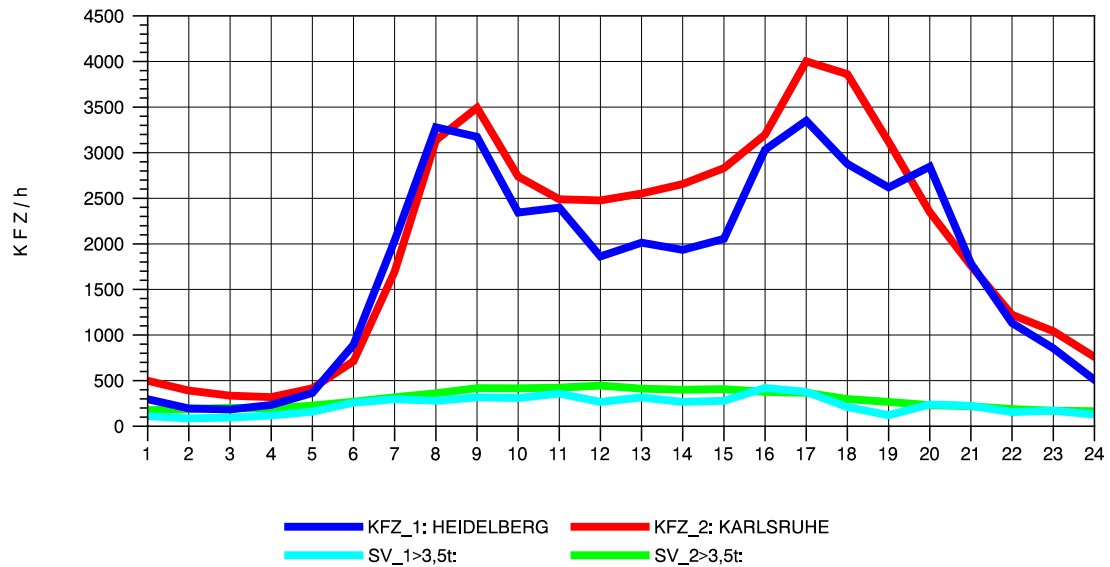

STRASSENVERKEHRSZÄHLUNGEN IN BADEN-WÜRTTEMBERG
EPELHEIM 65171010 A 5
Mittwoch, 10. Oktober 2012