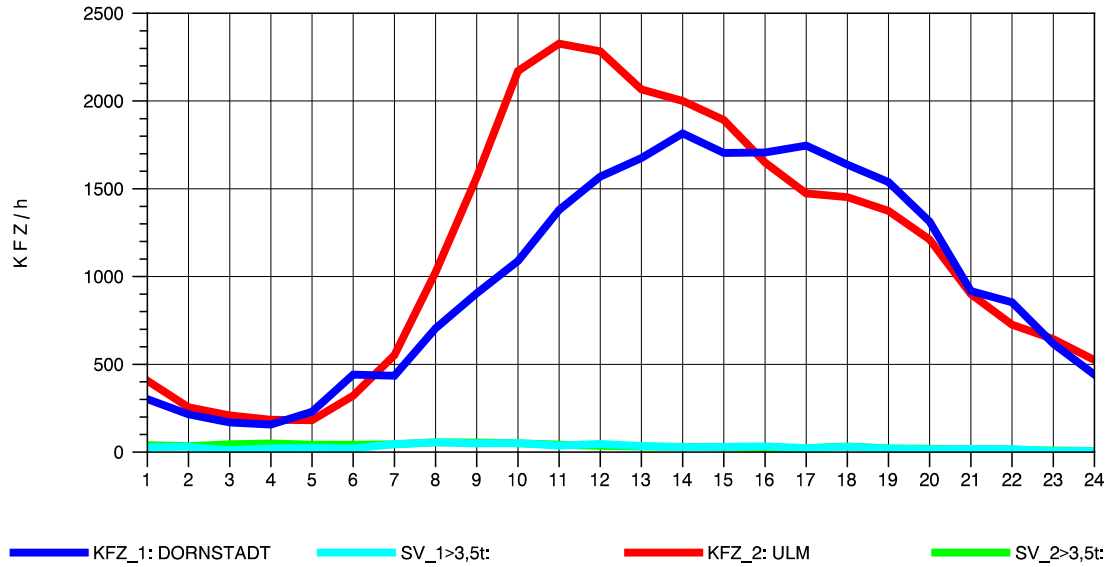

STRASSENVERKEHRSZÄHLUNGEN IN BADEN-WÜRTTEMBERG
ULM-NORD 75251103 B 10
Samstag, 13. Oktober 2012