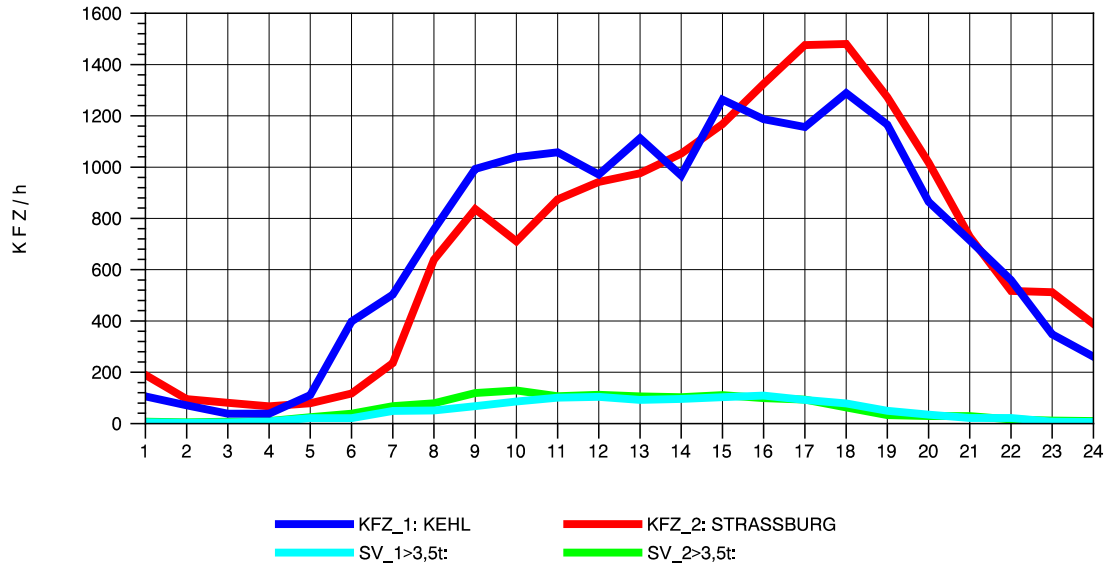

STRASSENVERKEHRSZÄHLUNGEN IN BADEN-WÜRTTEMBERG
KEHL-EUROPABRÜCKE 74121100 B 28
Dienstag, 17. April 2012