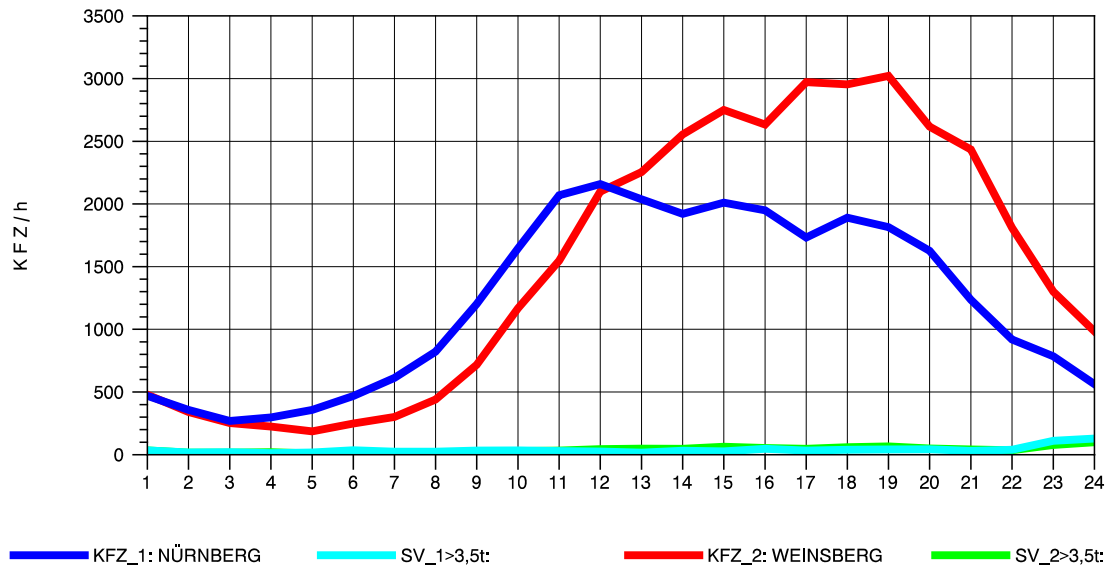

STRASSENVERKEHRSZÄHLUNGEN IN BADEN-WÜRTTEMBERG
SCHWABBACH 68221091 A 6
Sonntag, 12. August 2012