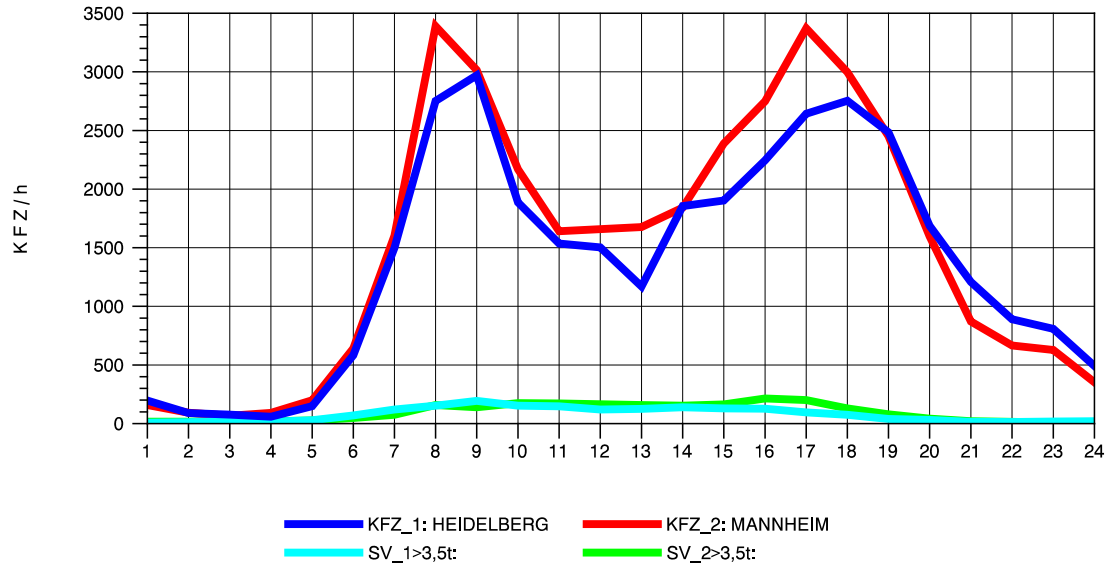

STRASSENVERKEHRSZÄHLUNGEN IN BADEN-WÜRTTEMBERG
MA-SECKENHEIM 65171009 A 656
Donnerstag, 19. April 2012