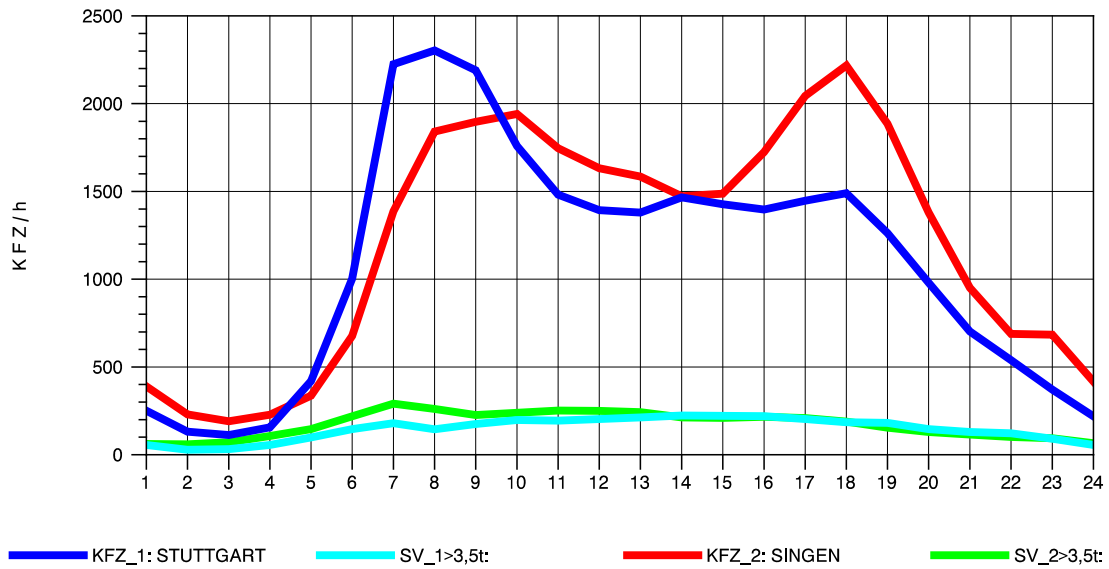

STRASSENVERKEHRSZÄHLUNGEN IN BADEN-WÜRTTEMBERG
HORB 75181028 A 81
Montag, 08. Oktober 2012