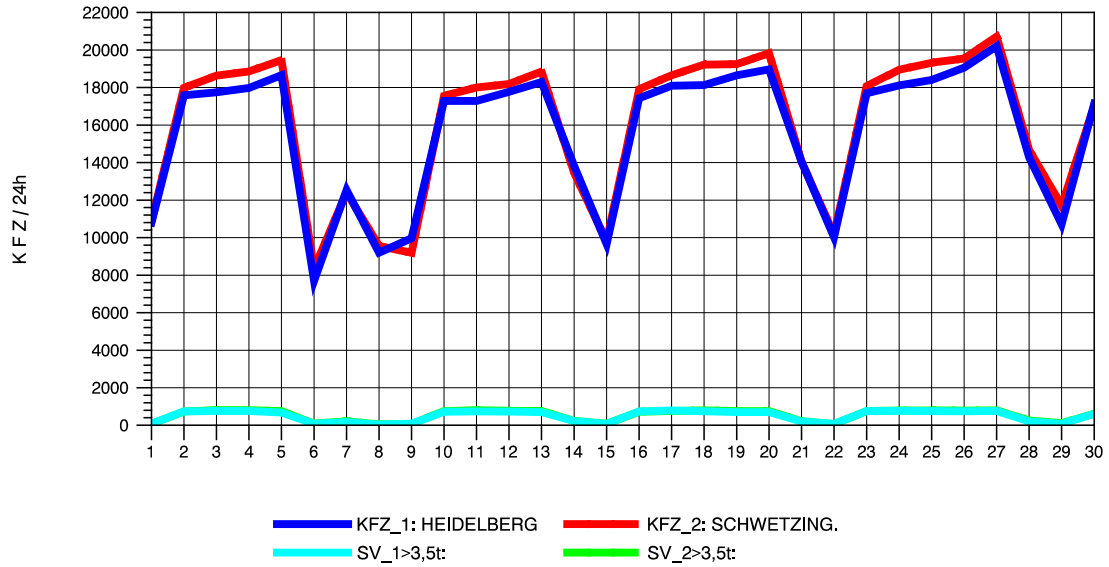

GRAFIK: B A S, AACHEN

STRASSENVERKEHRSZÄHLUNGEN IN BADEN-WÜRTTEMBERG
 HEIDELBERG 2 66171214 L 600A
 TAGESWERTE JE RICHTUNG: April 2012

GRAFIK: B A S, AACHEN

STRASSENVERKEHRSZÄHLUNGEN IN BADEN-WÜRTTEMBERG
 HEIDELBERG 2 66171214 L 600A
 Montag, 16. April 2012