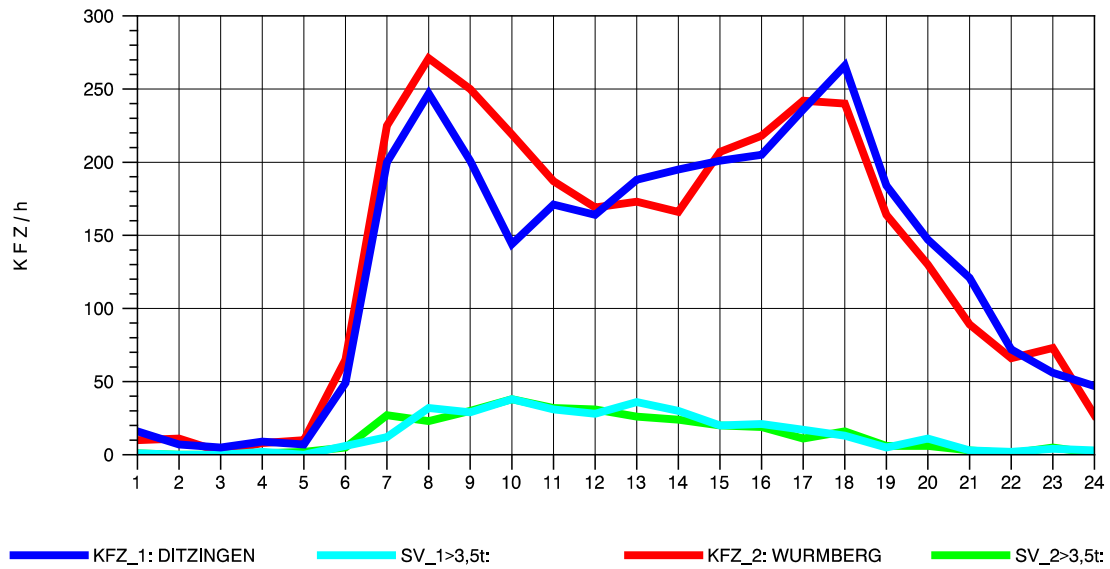

STRASSENVERKEHRSZÄHLUNGEN IN BADEN-WÜRTTEMBERG
HEIMERDINGEN 71201227 L 1177
Freitag, 10. August 2012