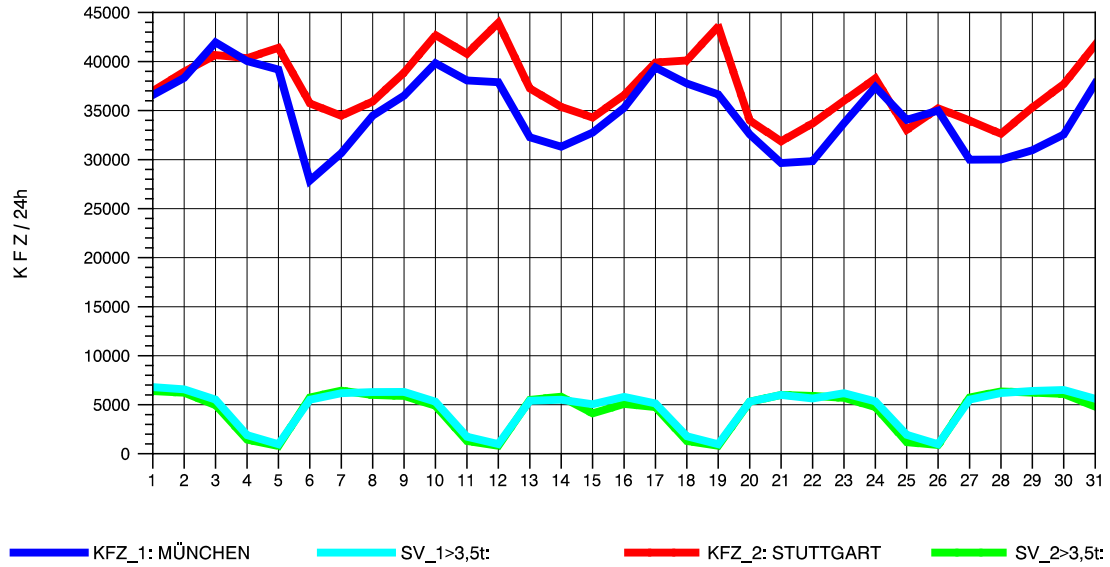

STRASSENVERKEHRSZÄHLUNGEN IN BADEN-WÜRTTEMBERG
AICHELBERG 73231077 A 8
TAGESWERTE JE RICHTUNG: August 2012