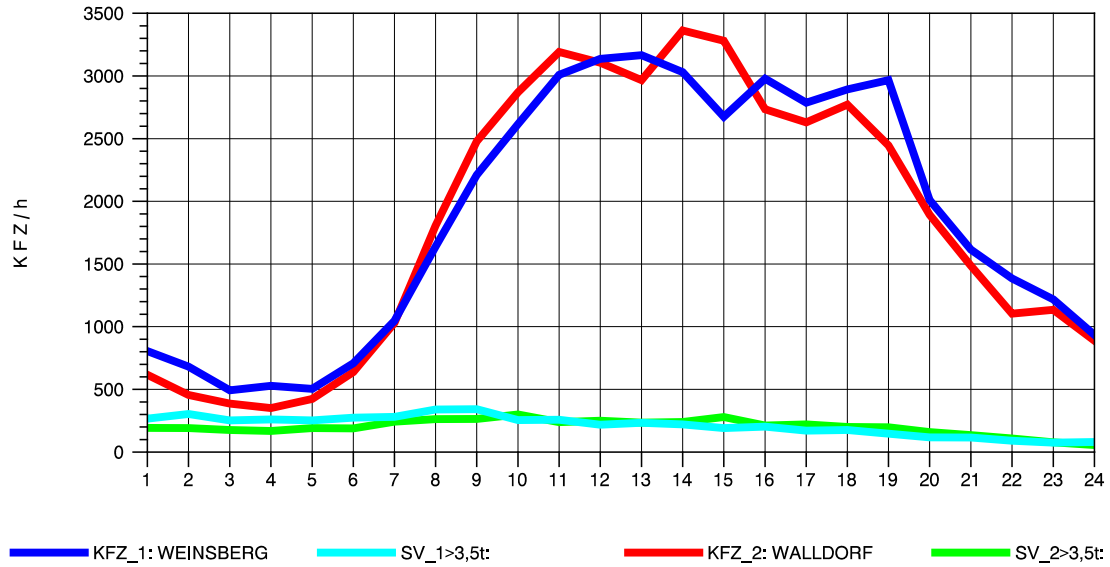

STRASSENVERKEHRSZÄHLUNGEN IN BADEN-WÜRTTEMBERG
NECKARSULM 1 68211059 A 6
Samstag, 21. April 2012