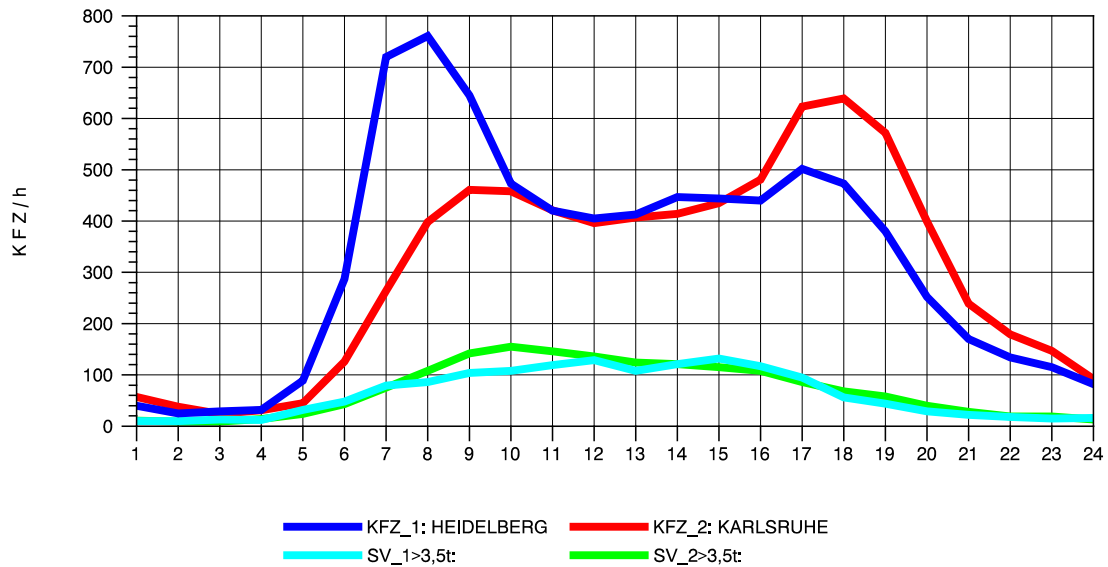

STRASSENVERKEHRSZÄHLUNGEN IN BADEN-WÜRTTEMBERG
VAIHINGEN (ENZ) 70191108 B 10
Montag, 08. Oktober 2012