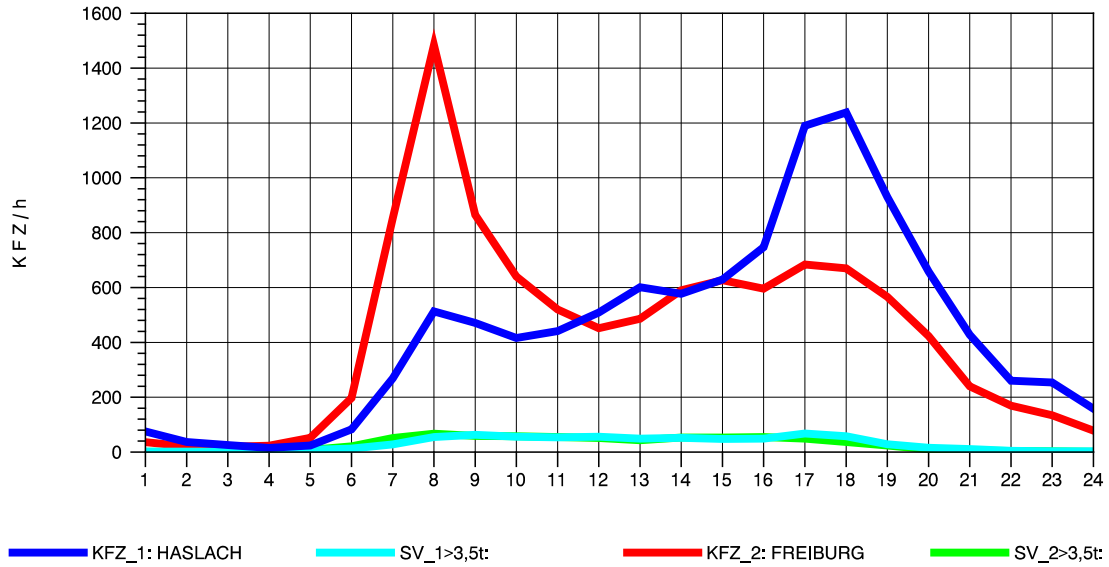

STRASSENVERKEHRSZÄHLUNGEN IN BADEN-WÜRTTEMBERG
WALDKIRCH 2 79131106 B 294
Donnerstag, 19. April 2012