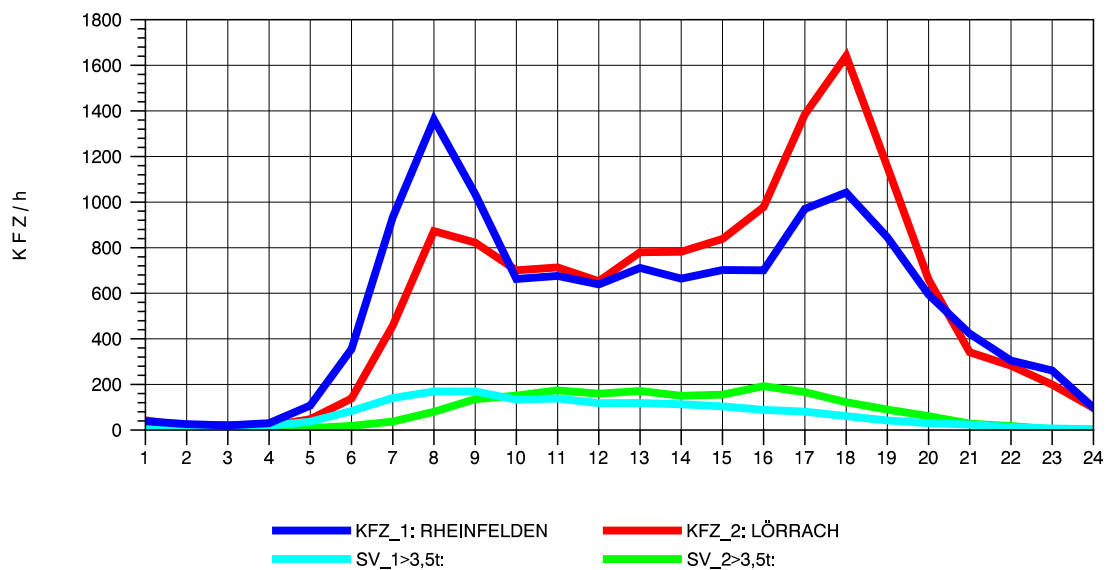

STRASSENVERKEHRSZÄHLUNGEN IN BADEN-WÜRTTEMBERG
LÖRRACH 83121003 A 98
Mittwoch, 18. April 2012