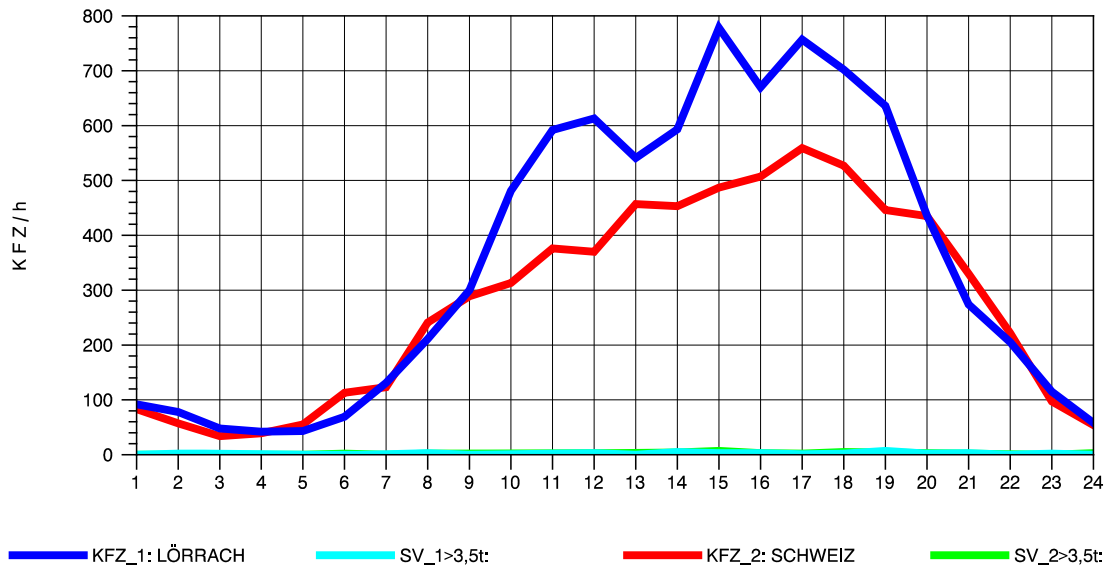

STRASSENVERKEHRSZÄHLUNGEN IN BADEN-WÜRTTEMBERG
RHEINFELDEN 80171034 A 861
Sonntag, 12. August 2012