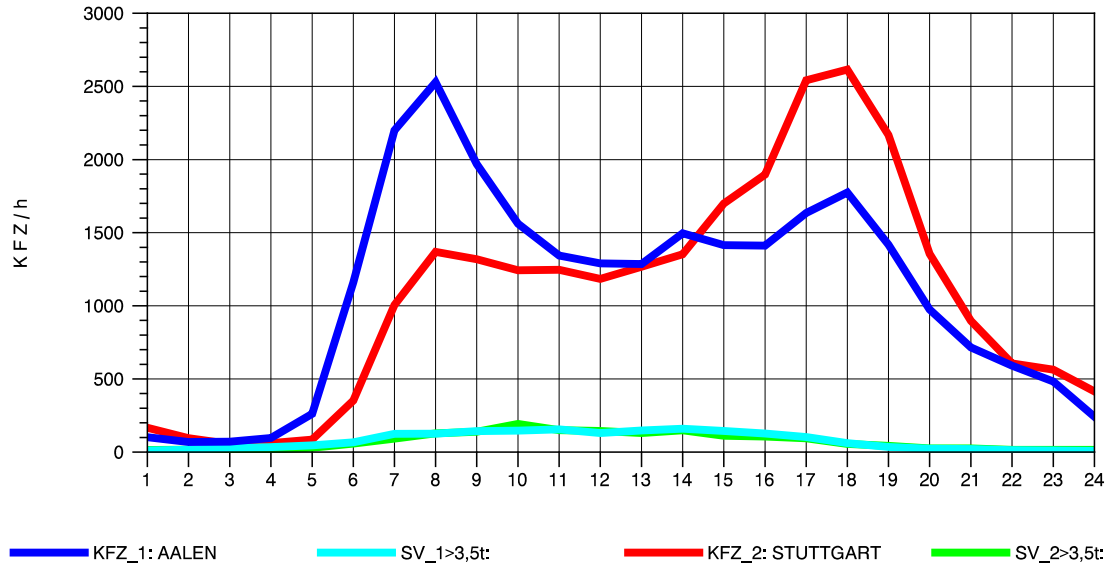

STRASSENVERKEHRSZÄHLUNGEN IN BADEN-WÜRTTEMBERG
GRUNBACH 71221107 B 29
Dienstag, 07. August 2012