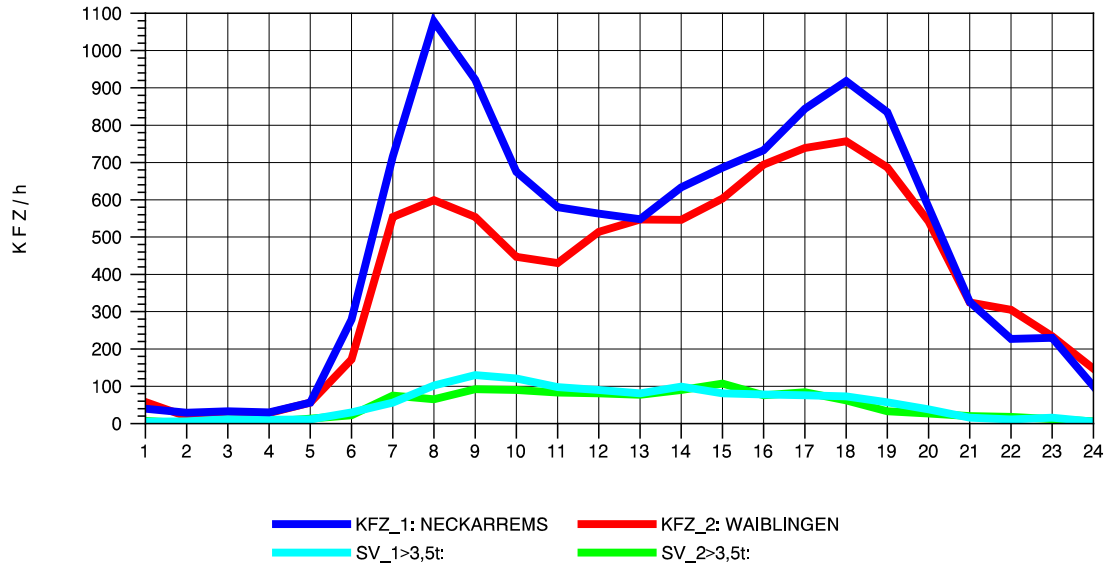

STRASSENVERKEHRSZÄHLUNGEN IN BADEN-WÜRTTEMBERG
HEGNACH 71211211 L 1142
Dienstag, 09. Oktober 2012