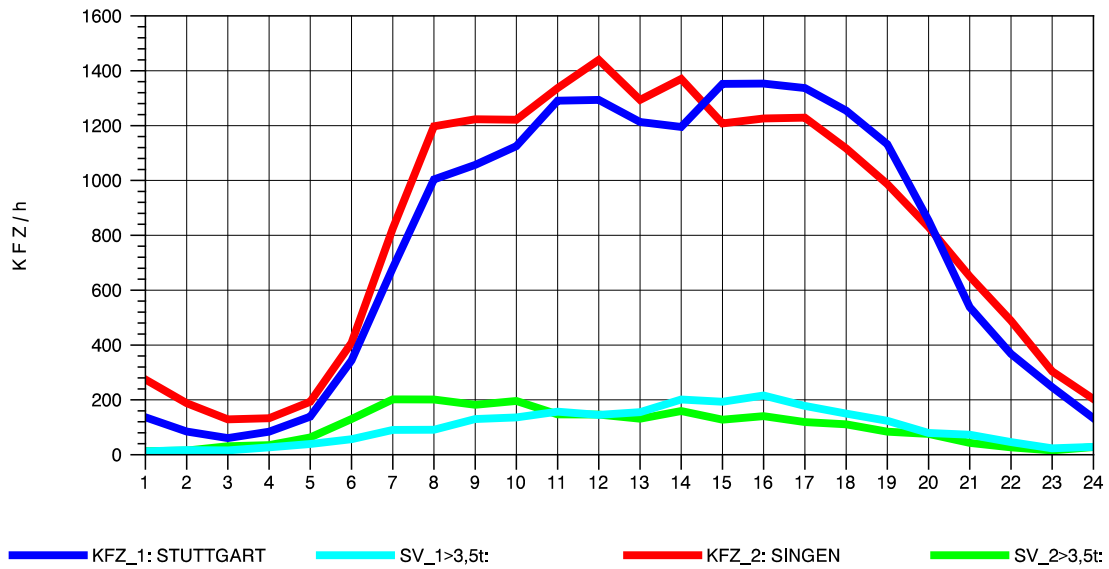

STRASSENVERKEHRSZÄHLUNGEN IN BADEN-WÜRTTEMBERG
T+R HEGAU 81181036 A 81
Montag, 06. August 2012