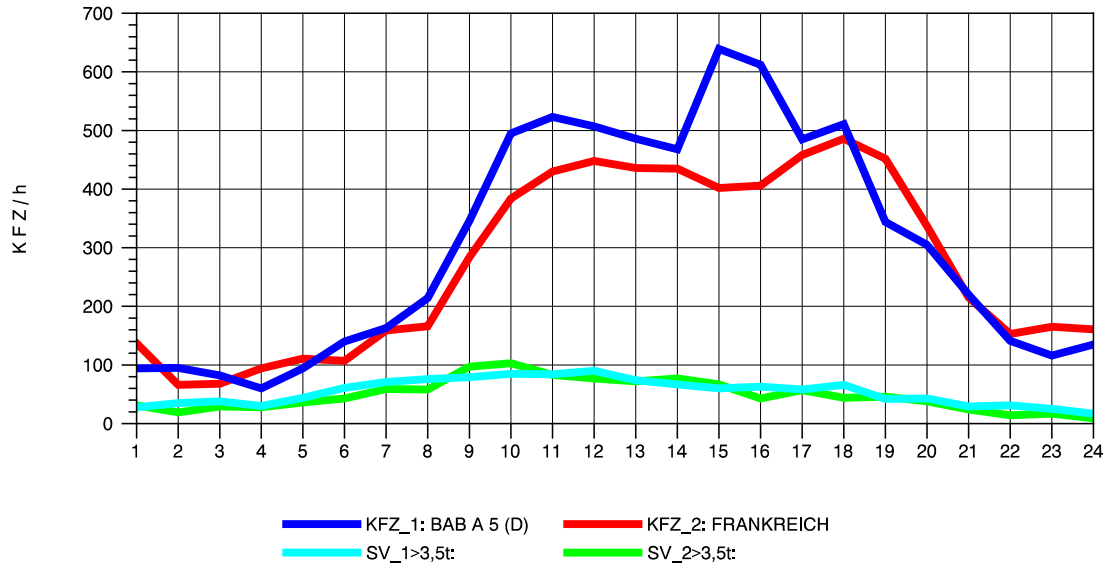

STRASSENVERKEHRSZÄHLUNGEN IN BADEN-WÜRTTEMBERG
NEUENBURG 1 82111052 A 5
Samstag, 21. April 2012