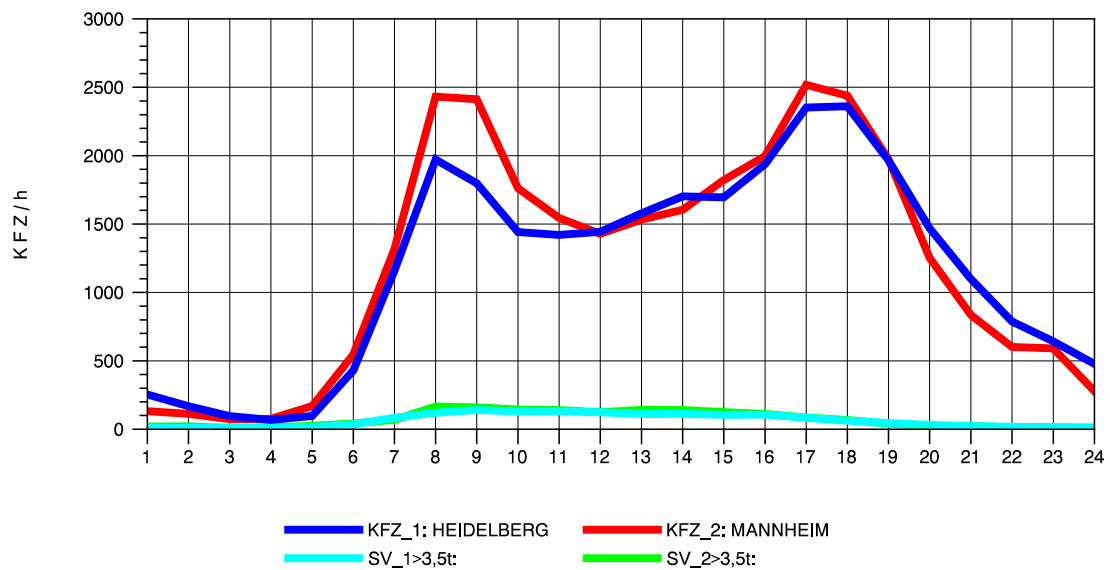

STRASSENVERKEHRSZÄHLUNGEN IN BADEN-WÜRTTEMBERG
MA-SECKENHEIM 65171009 A 656
Mittwoch, 08. August 2012