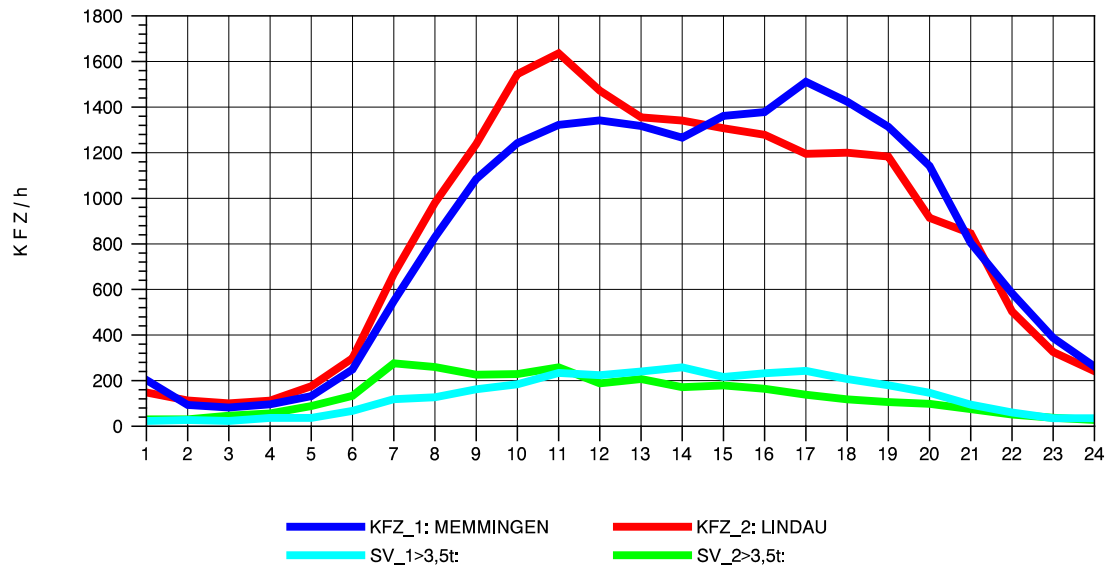

STRASSENVERKEHRSZÄHLUNGEN IN BADEN-WÜRTTEMBERG
LEUTKIRCH-WEST 81261001 A 96
Mittwoch, 08. August 2012