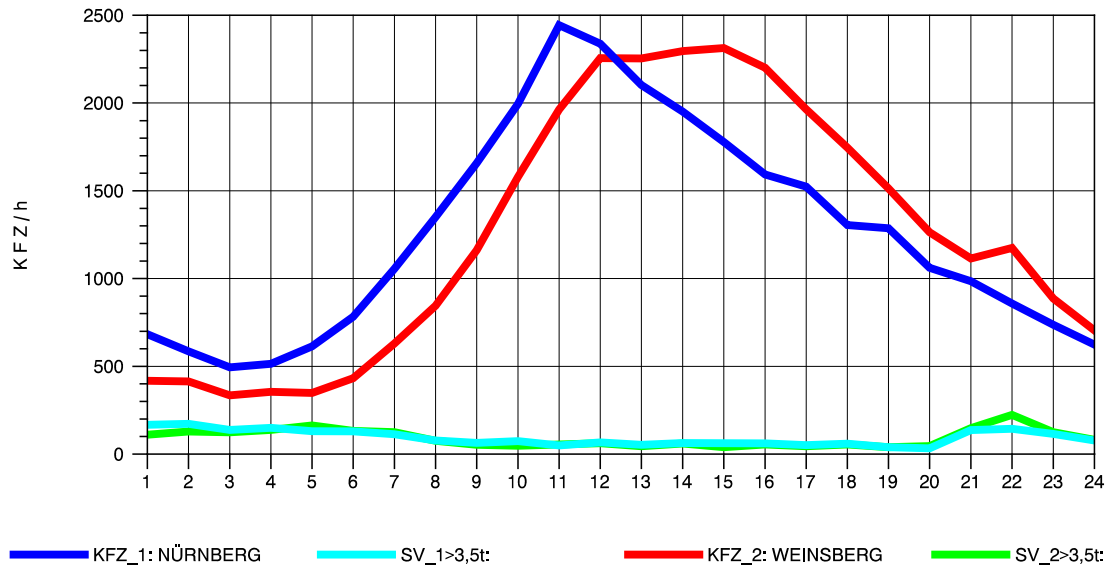

STRASSENVERKEHRSZÄHLUNGEN IN BADEN-WÜRTTEMBERG
SCHWABBACH 68221091 A 6
Samstag, 11. August 2012