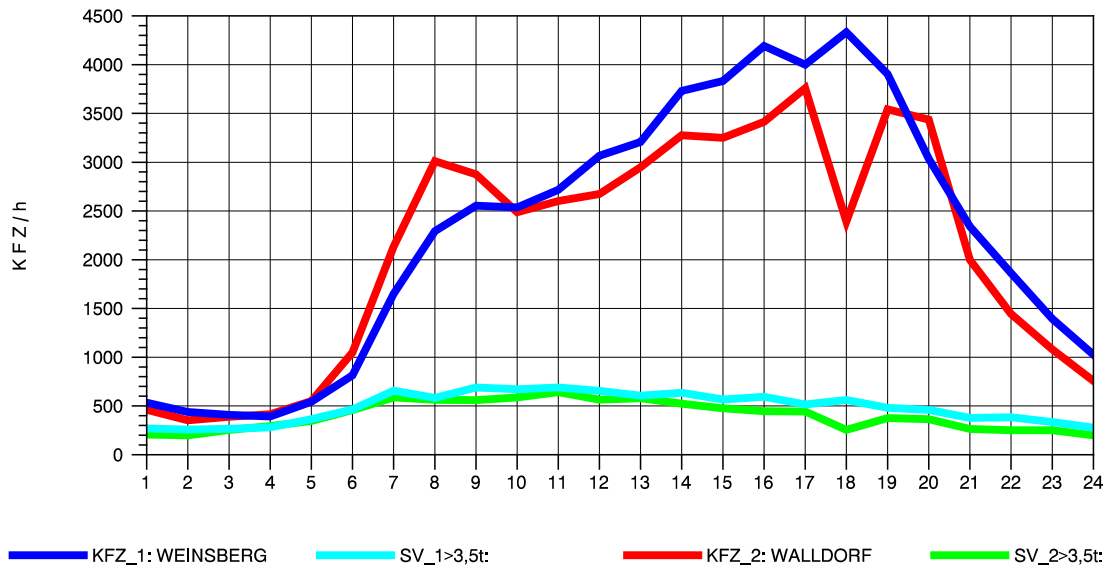

STRASSENVERKEHRSZÄHLUNGEN IN BADEN-WÜRTTEMBERG
WALLDORF 67171016 A 6
Freitag, 12. Oktober 2012