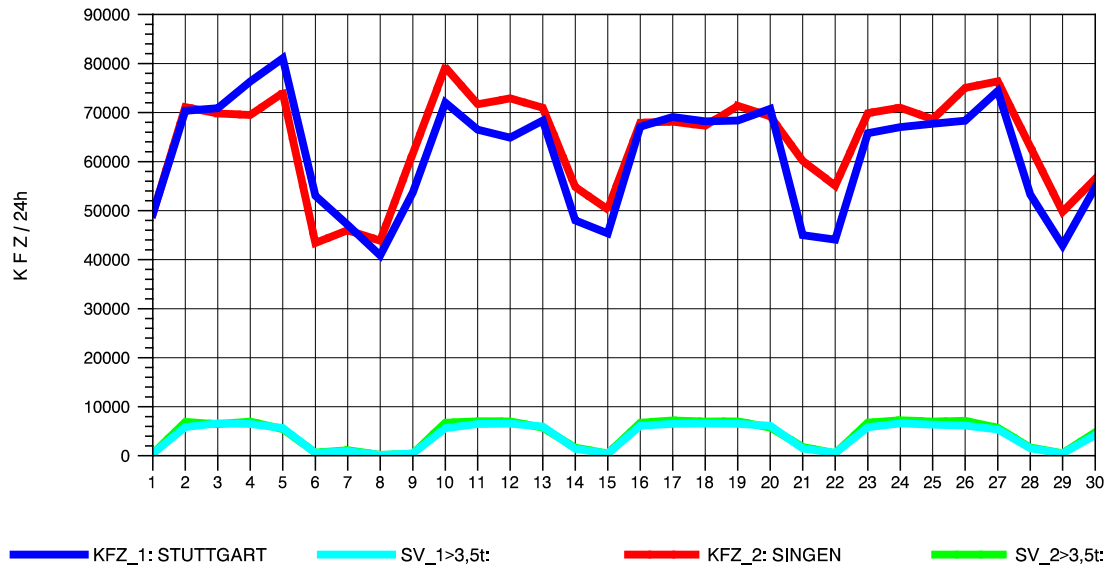

STRASSENVERKEHRSZÄHLUNGEN IN BADEN-WÜRTTEMBERG
BÖBLINGEN 72201011 A 81
TAGESWERTE JE RICHTUNG: April 2012