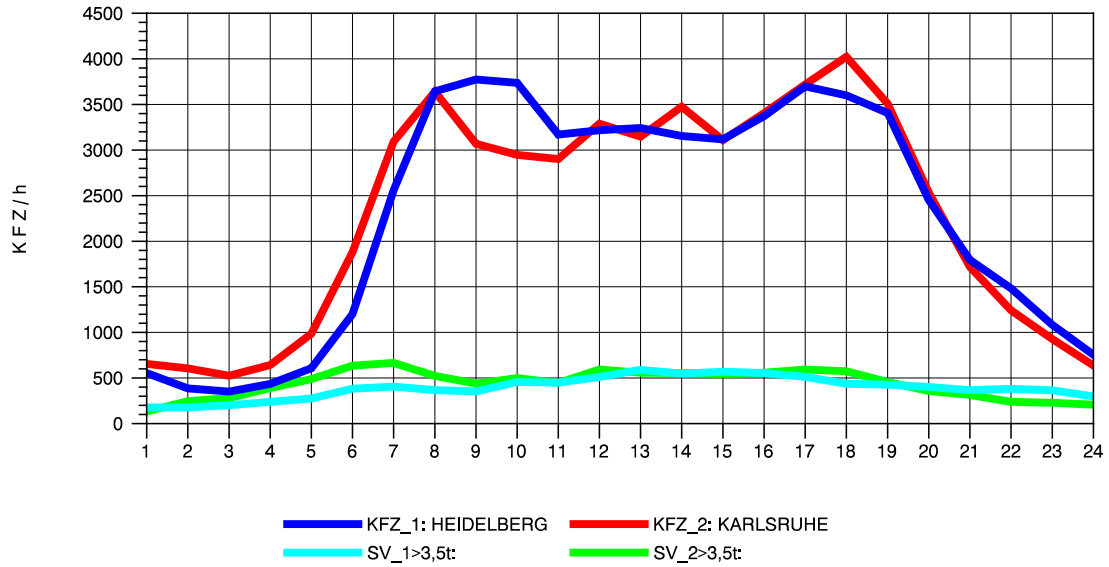

STRASSENVERKEHRSZÄHLUNGEN IN BADEN-WÜRTTEMBERG
ST. LEON 67171018 A 5
Montag, 08. Oktober 2012