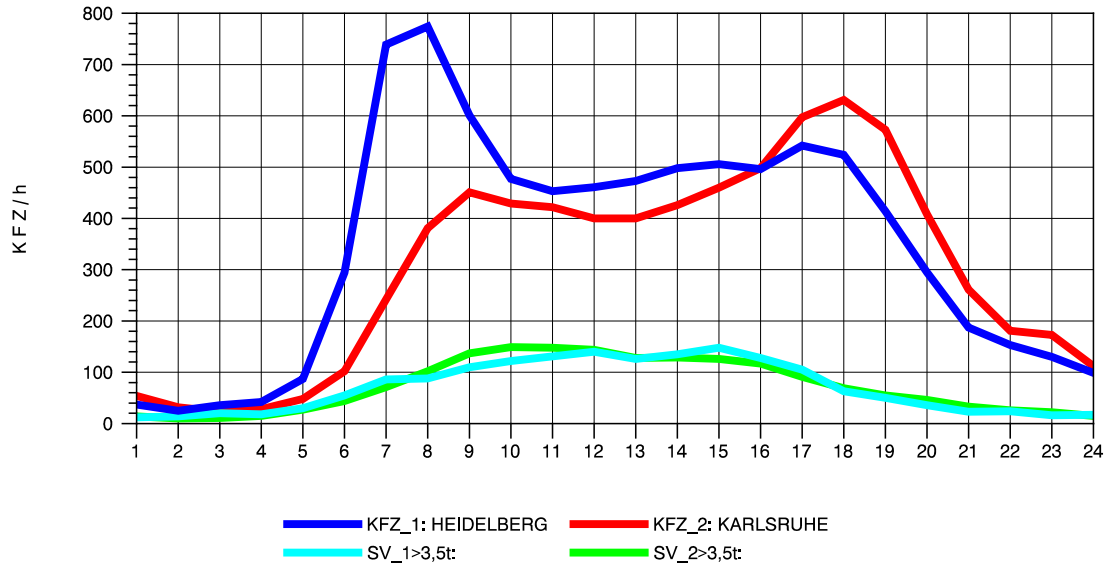

STRASSENVERKEHRSZÄHLUNGEN IN BADEN-WÜRTTEMBERG
VAIHINGEN (ENZ) 70191108 B 10
Dienstag, 17. April 2012