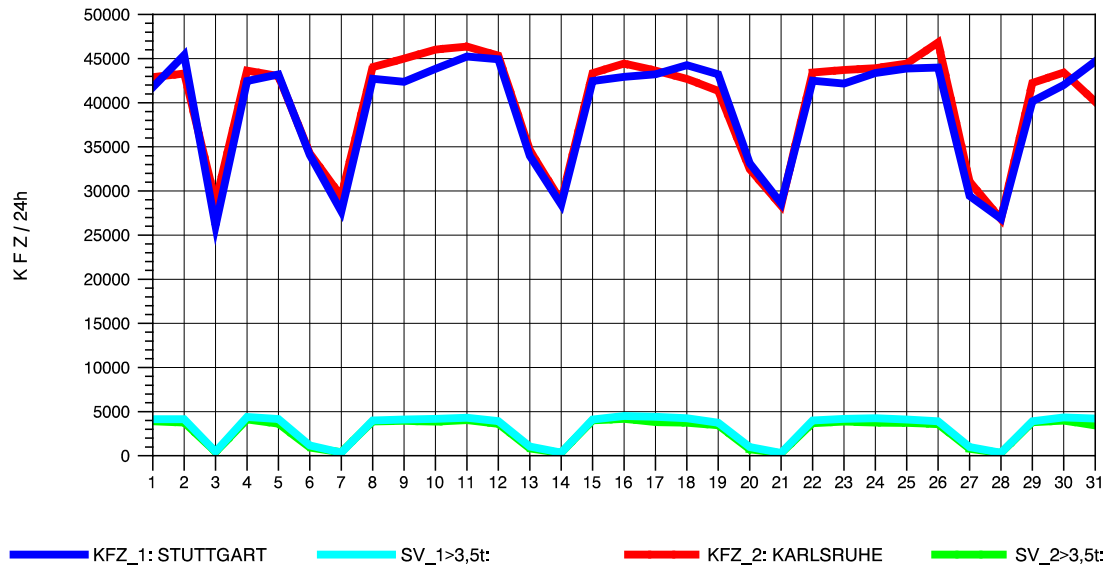

STRASSENVERKEHRSZÄHLUNGEN IN BADEN-WÜRTTEMBERG
S-ZUFFENHAUSEN 71201100 B 10
TAGESWERTE JE RICHTUNG: Oktober 2012