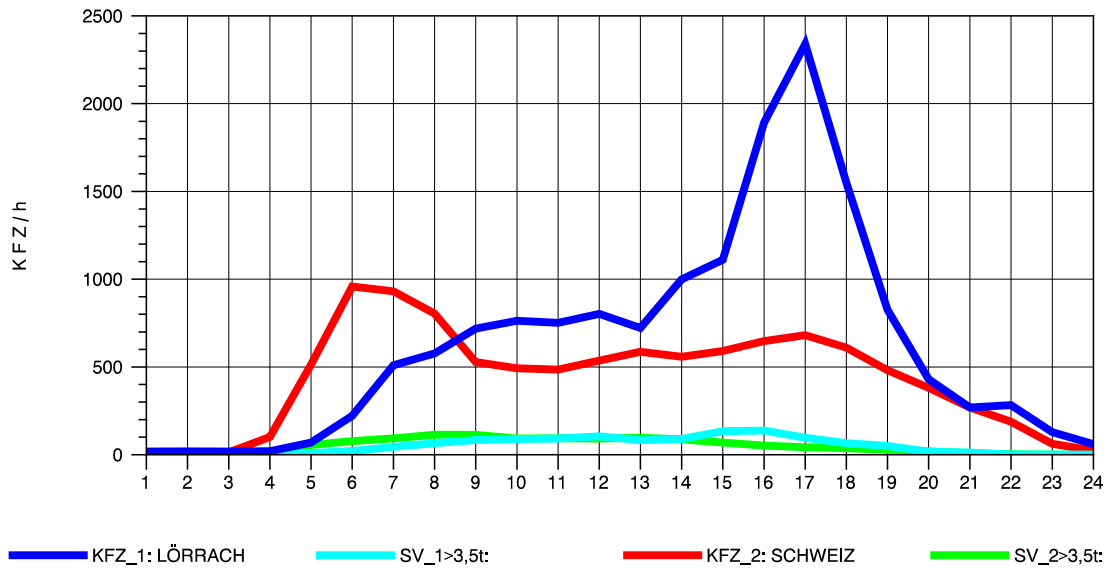

STRASSENVERKEHRSZÄHLUNGEN IN BADEN-WÜRTTEMBERG
RHEINFELDEN 80171034 A 861
Mittwoch, 18. April 2012