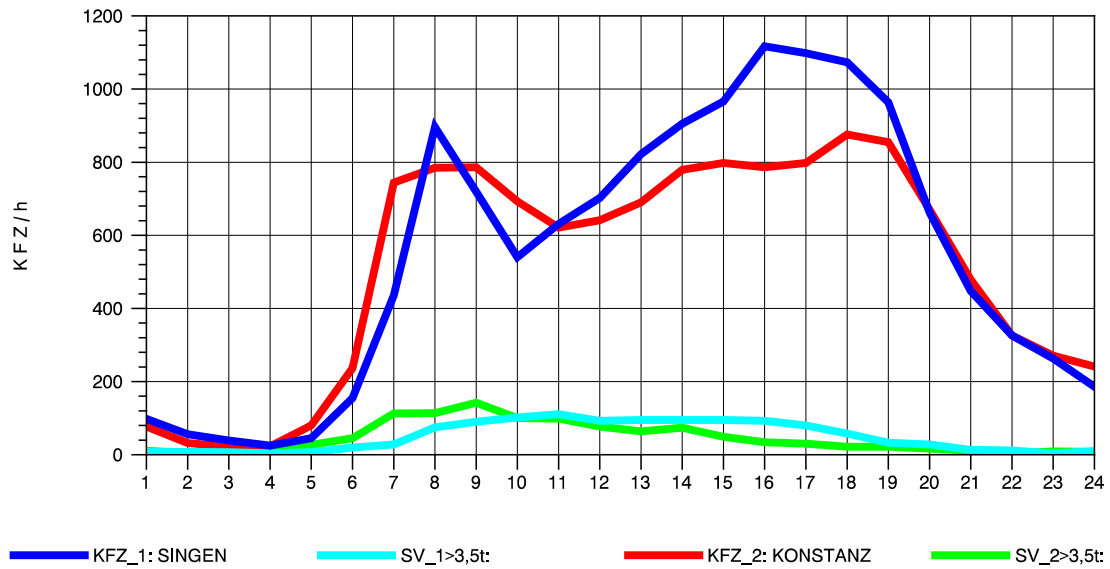

STRASSENVERKEHRSZÄHLUNGEN IN BADEN-WÜRTTEMBERG
RADOLFZELL 2 82201112 B 33
Freitag, 20. April 2012