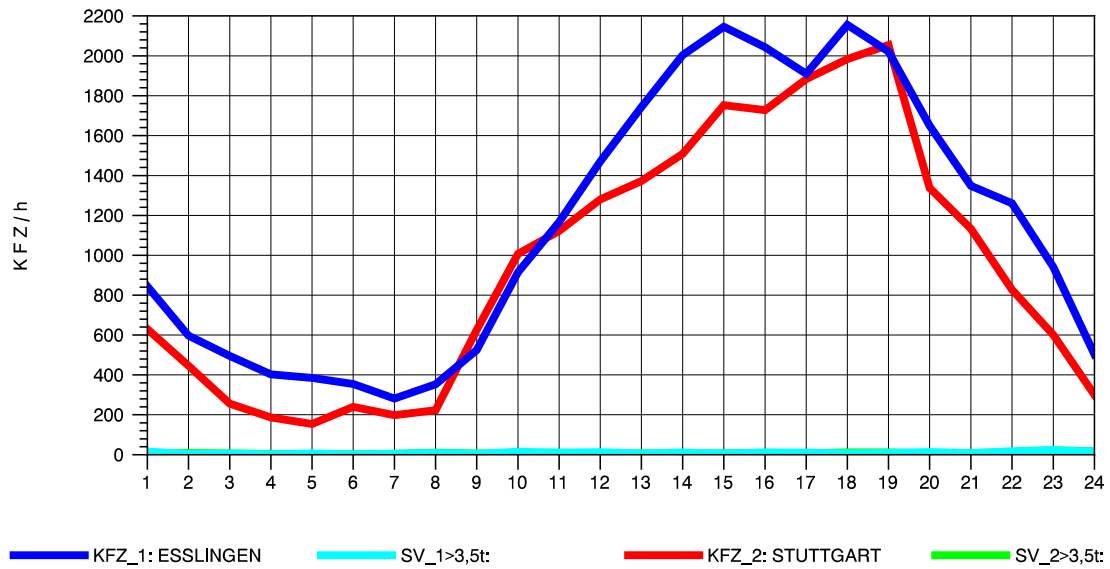

STRASSENVERKEHRSZÄHLUNGEN IN BADEN-WÜRTTEMBERG
S-HEDELFFINGEN 72211101 B 10
Sonntag, 22. April 2012