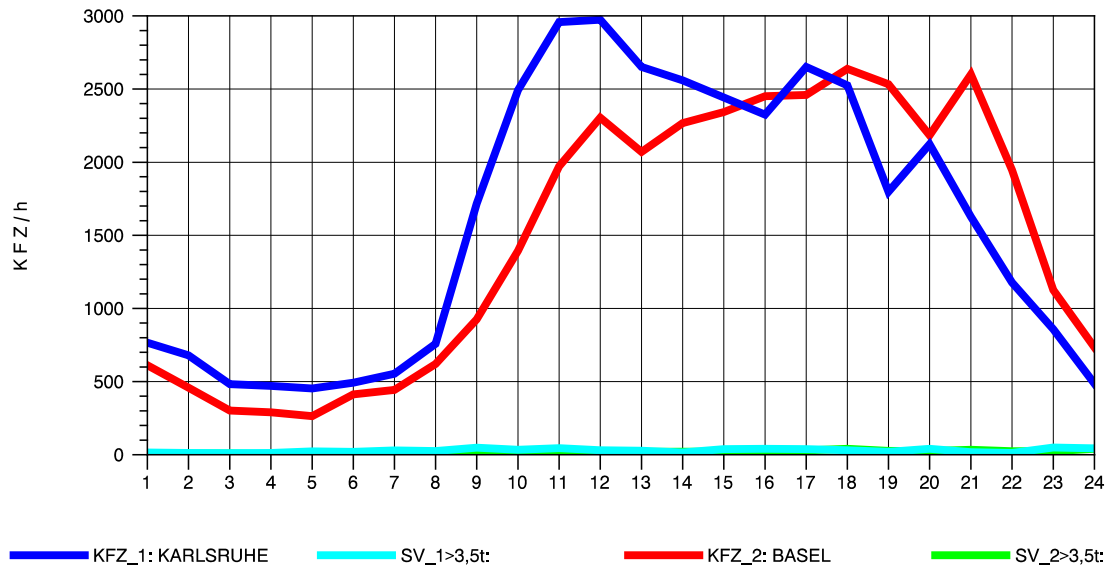

STRASSENVERKEHRSZÄHLUNGEN IN BADEN-WÜRTTEMBERG
NIMBURG 78121047 A 5
Sonntag, 12. August 2012