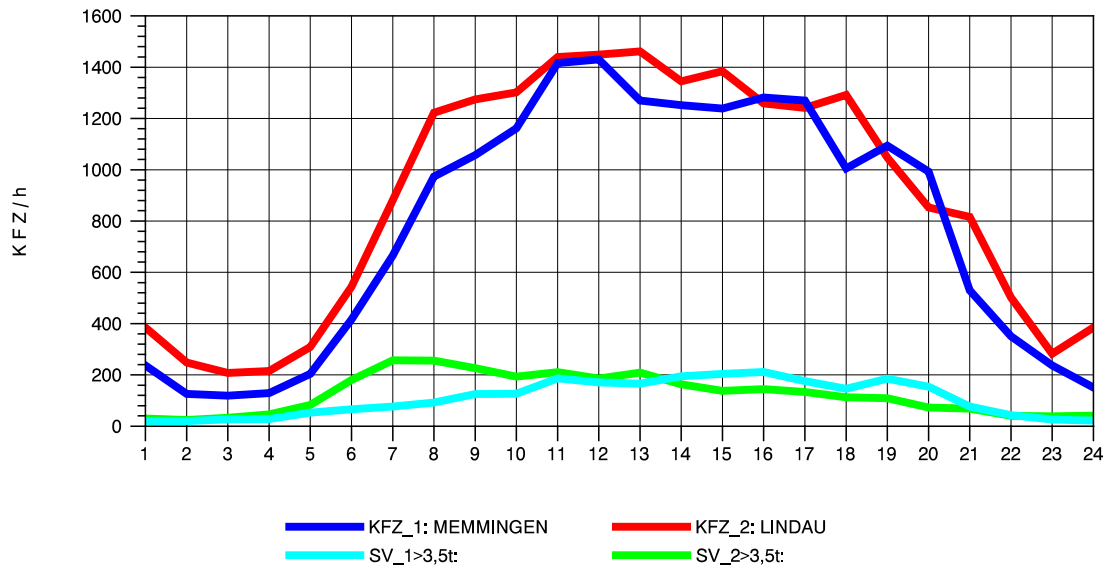

STRASSENVERKEHRSZÄHLUNGEN IN BADEN-WÜRTTEMBERG
LEUTKIRCH-WEST 81261001 A 96
Montag, 06. August 2012