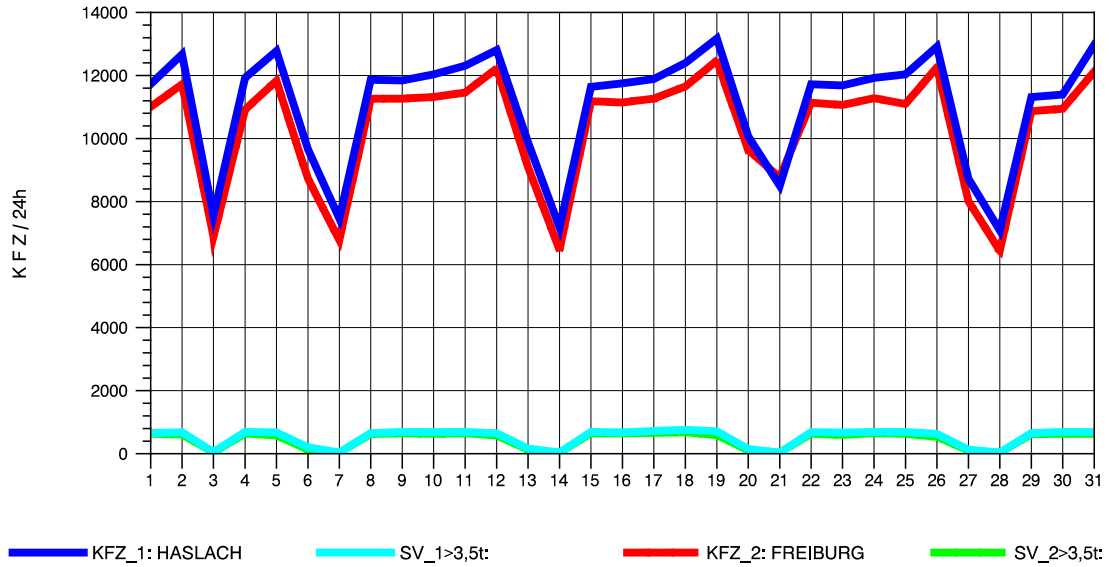

STRASSENVERKEHRSZÄHLUNGEN IN BADEN-WÜRTTEMBERG
WALDKIRCH 2 79131106 B 294
TAGESWERTE JE RICHTUNG: Oktober 2012