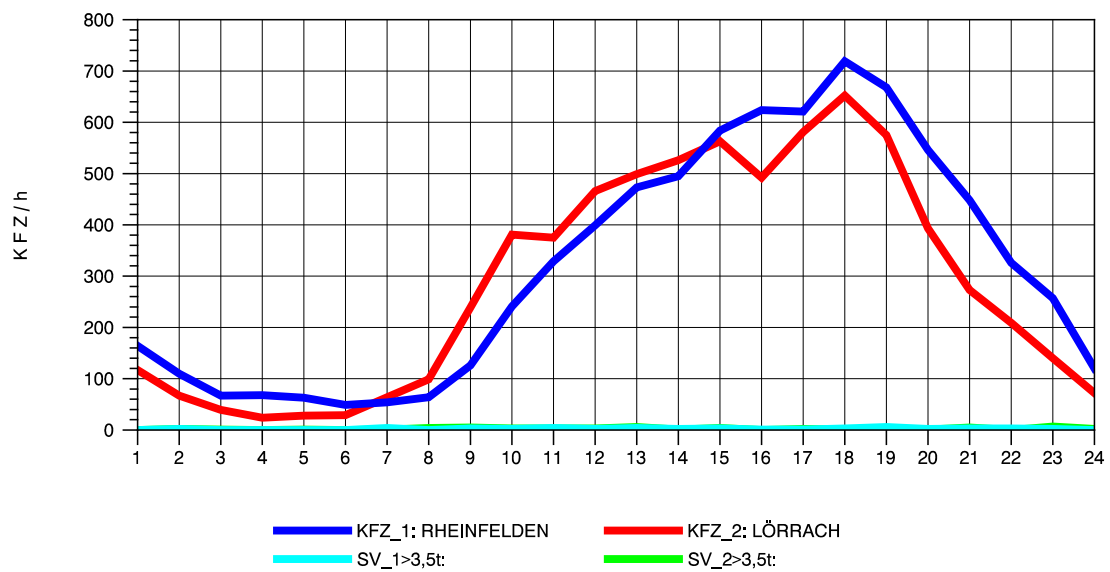

STRASSENVERKEHRSZÄHLUNGEN IN BADEN-WÜRTTEMBERG
LÖRRACH 83121003 A 98
Sonntag, 22. April 2012