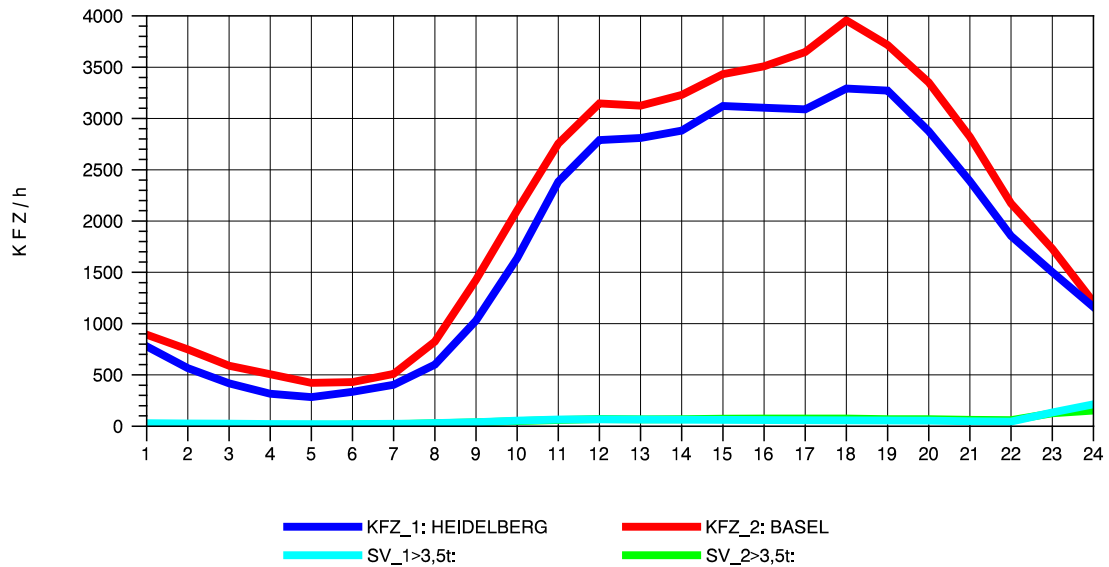

STRASSENVERKEHRSZÄHLUNGEN IN BADEN-WÜRTTEMBERG
KARLSRUHE 1 70161022 A 5
Sonntag, 22. April 2012