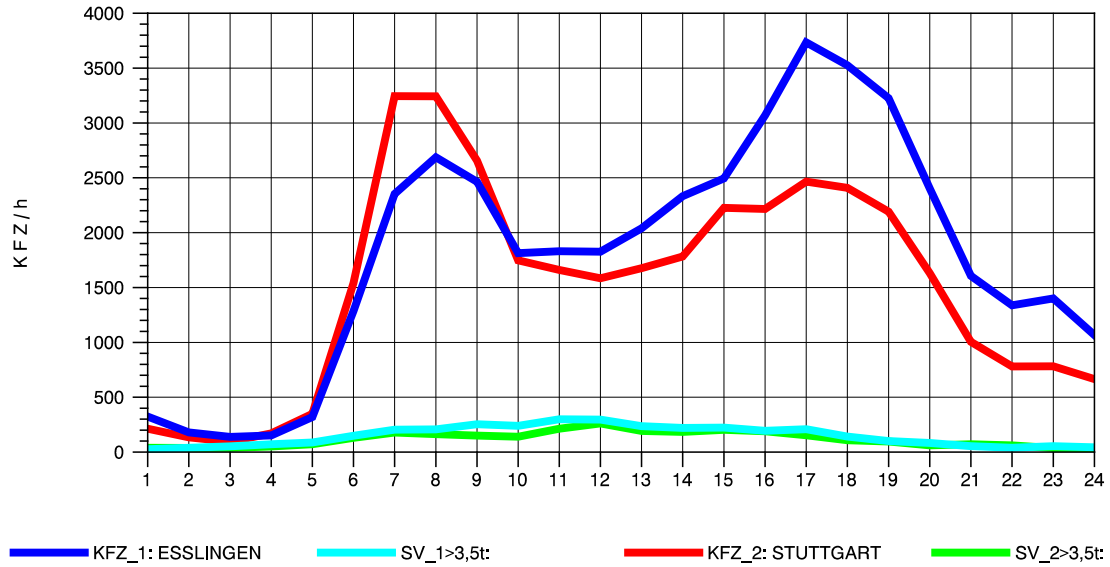

STRASSENVERKEHRSZÄHLUNGEN IN BADEN-WÜRTTEMBERG
S-HEDELFINGEN 72211101 B 10
Dienstag, 09. Oktober 2012