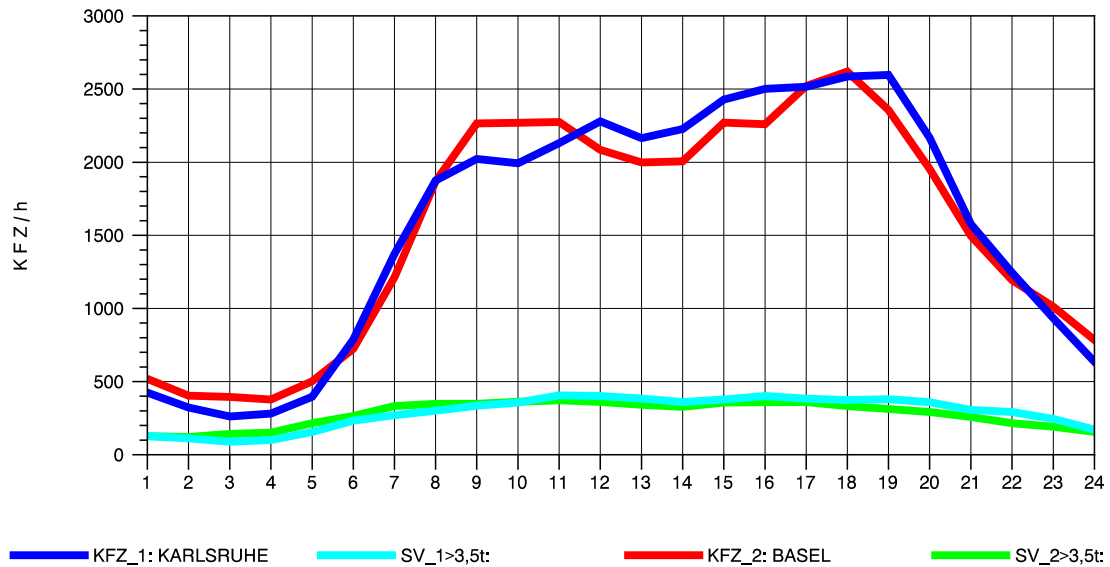

STRASSENVERKEHRSZÄHLUNGEN IN BADEN-WÜRTTEMBERG
ACHERN 73141035 A 5
Mittwoch, 08. August 2012