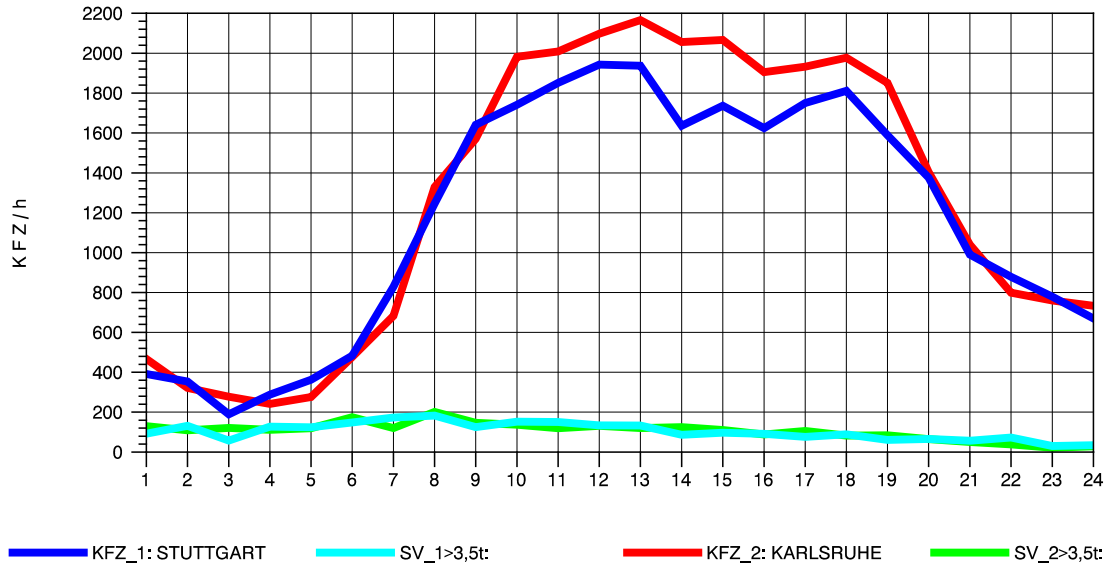

STRASSENVERKEHRSZÄHLUNGEN IN BADEN-WÜRTTEMBERG
PFORZHEIM-OST 70181077 A 8
Samstag, 21. April 2012