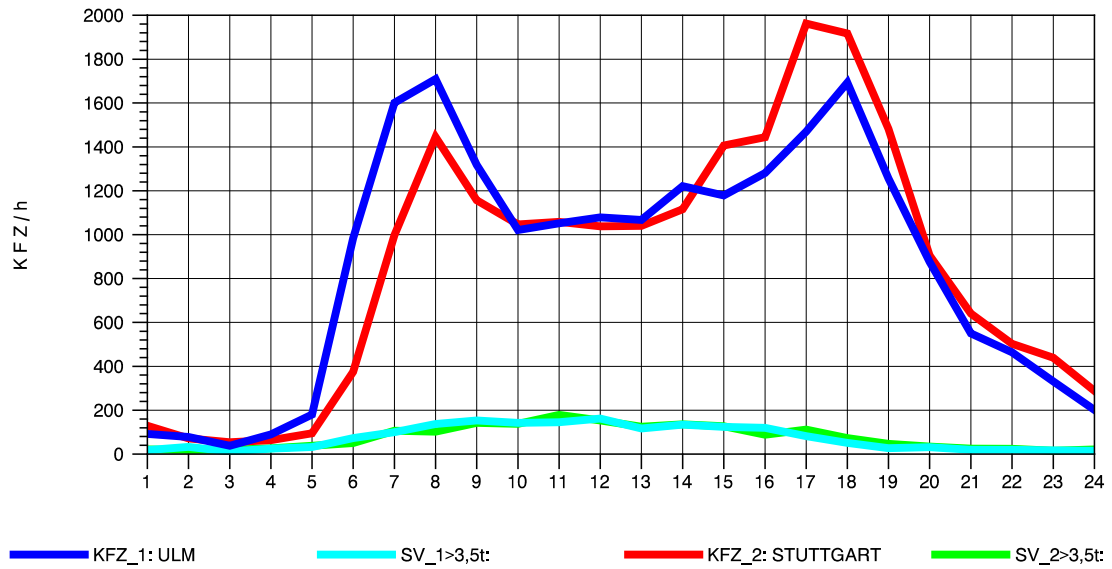

STRASSENVERKEHRSZÄHLUNGEN IN BADEN-WÜRTTEMBERG
GÖPPINGEN 73231100 B 10
Dienstag, 07. August 2012