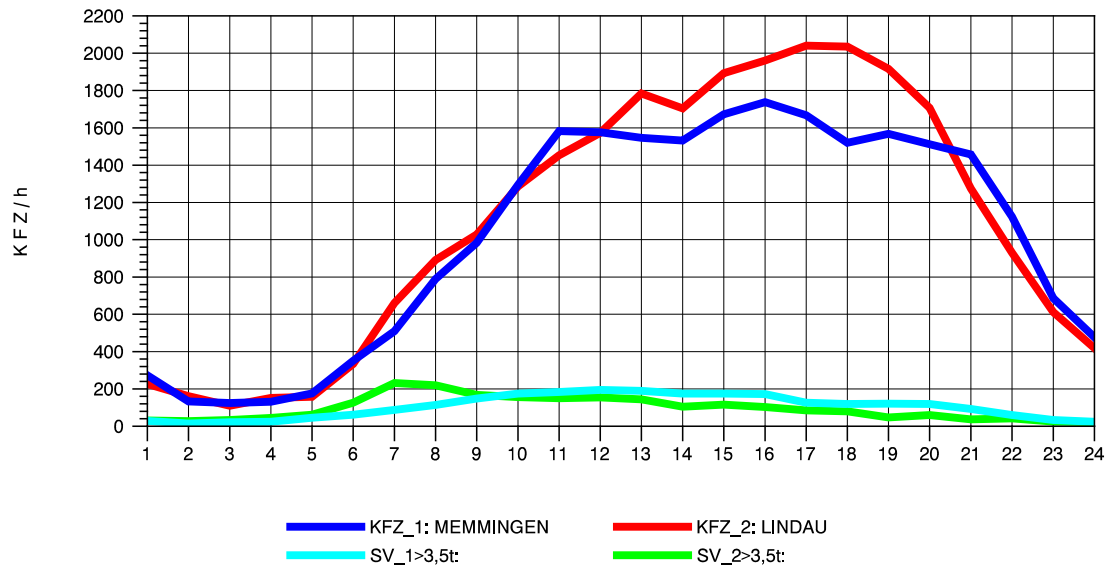

STRASSENVERKEHRSZÄHLUNGEN IN BADEN-WÜRTTEMBERG
LEUTKIRCH-WEST 81261001 A 96
Freitag, 10. August 2012