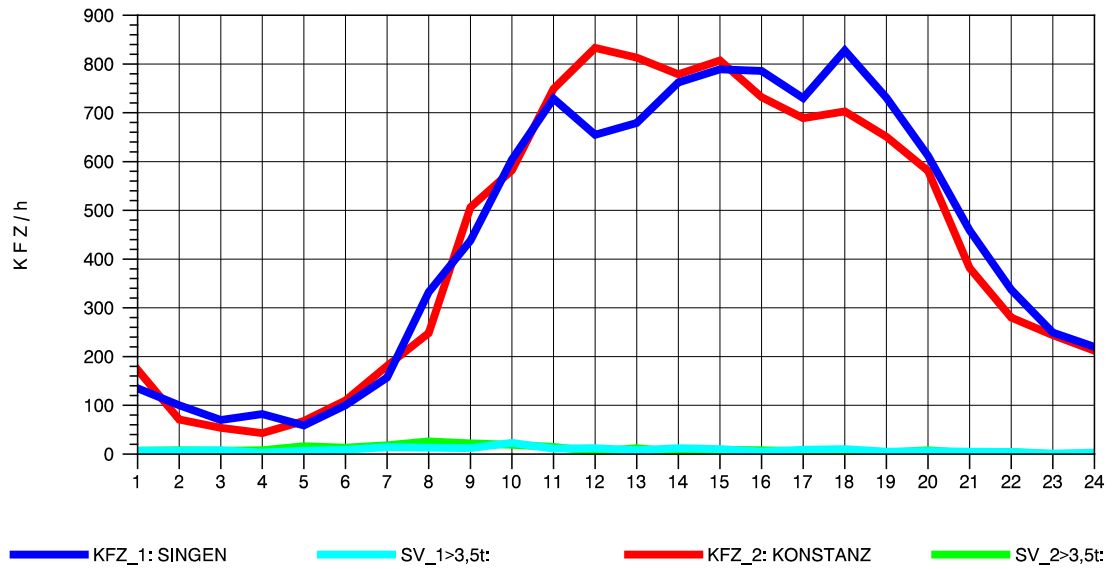

STRASSENVERKEHRSZÄHLUNGEN IN BADEN-WÜRTTEMBERG
RADOLFZELL 2 82201112 B 33
Samstag, 21. April 2012