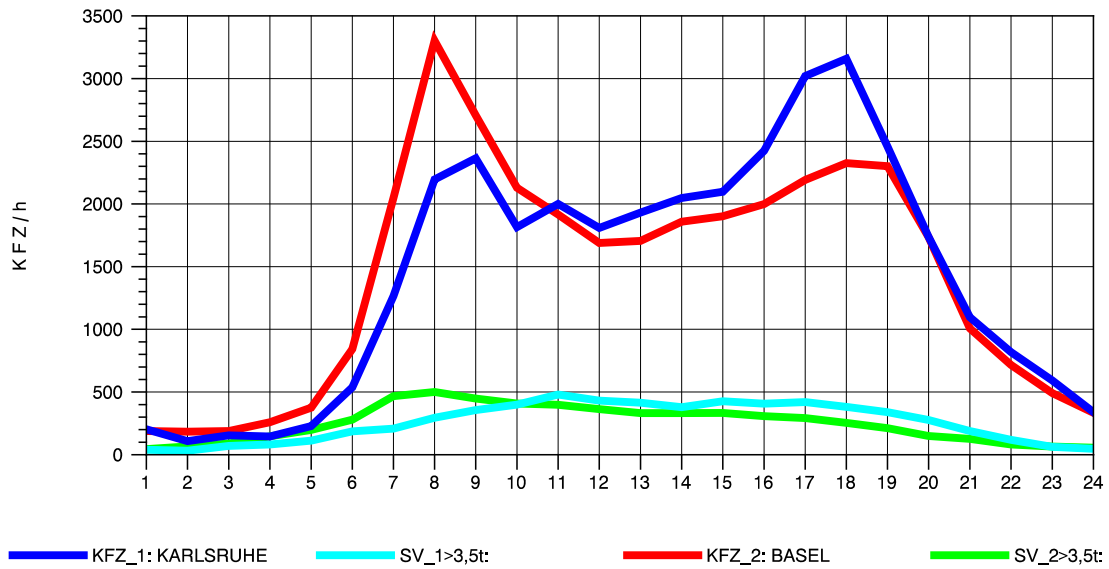

STRASSENVERKEHRSZÄHLUNGEN IN BADEN-WÜRTTEMBERG
NIMBURG 78121047 A 5
Mittwoch, 18. April 2012