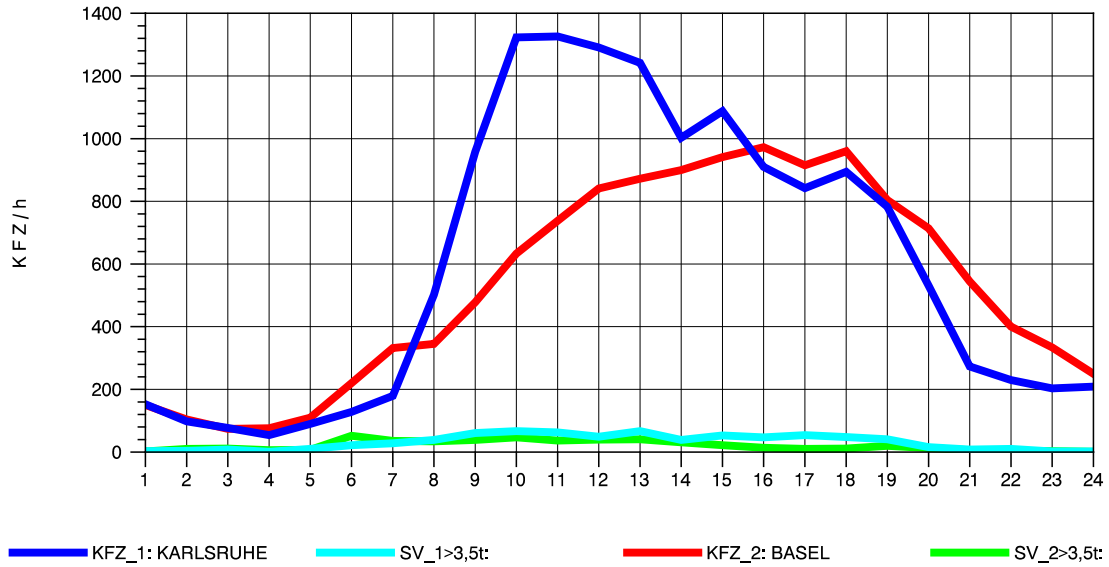

STRASSENVERKEHRSZÄHLUNGEN IN BADEN-WÜRTTEMBERG
WEIL AM RHEIN/GZA 84111099 A 5
Samstag, 21. April 2012