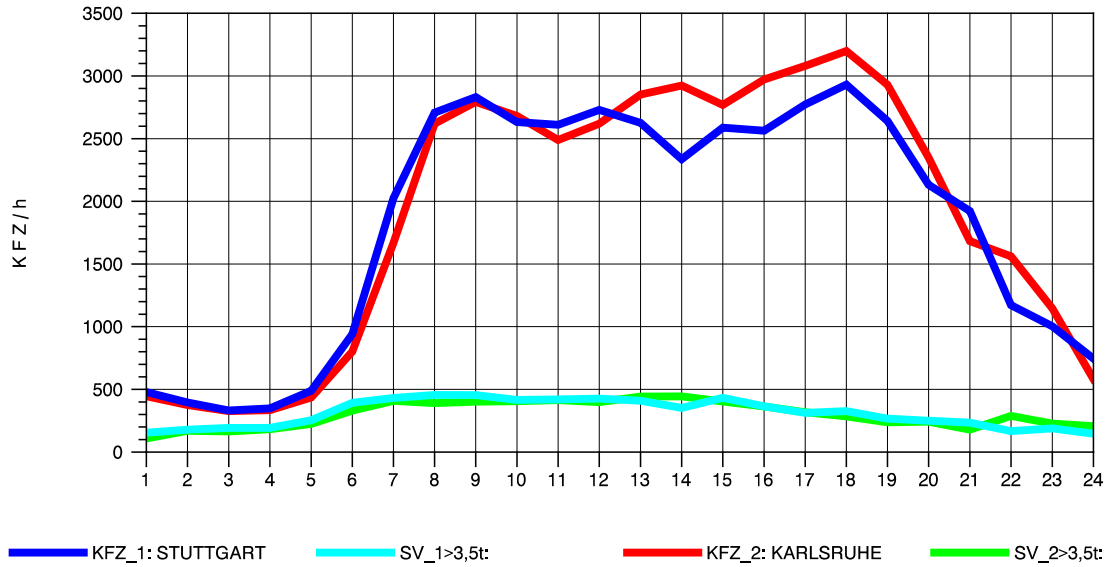

STRASSENVERKEHRSZÄHLUNGEN IN BADEN-WÜRTTEMBERG
PFORZHEIM-OST 70181077 A 8
Donnerstag, 09. August 2012