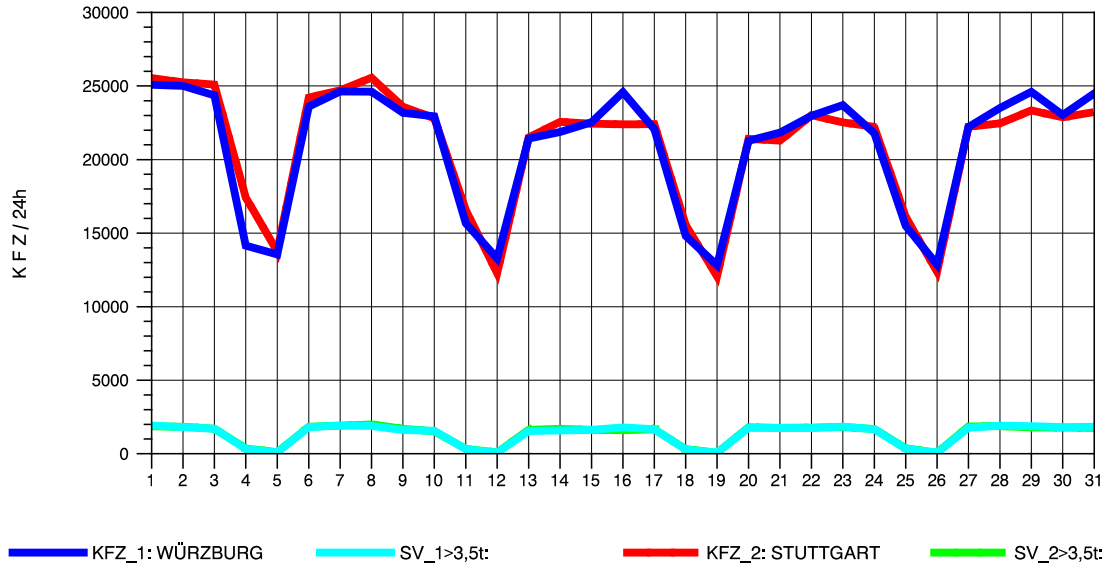

STRASSENVERKEHRSZÄHLUNGEN IN BADEN-WÜRTTEMBERG
KORNWESTHEIM 71211109 B 27
TAGESWERTE JE RICHTUNG: August 2012