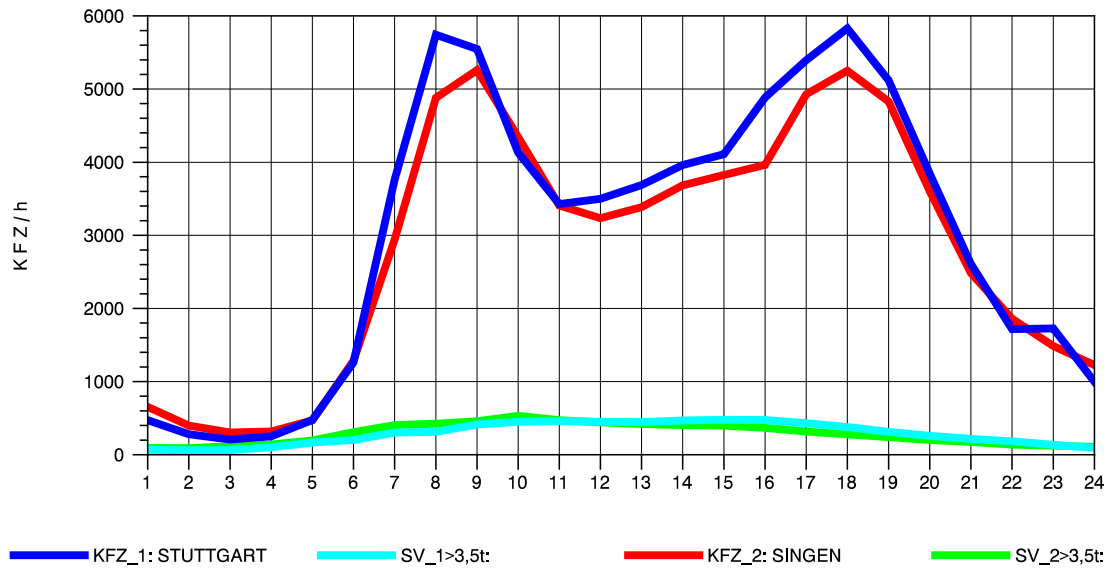

STRASSENVERKEHRSZÄHLUNGEN IN BADEN-WÜRTTEMBERG
BÖBLINGEN 72201011 A 81
Mittwoch, 10. Oktober 2012