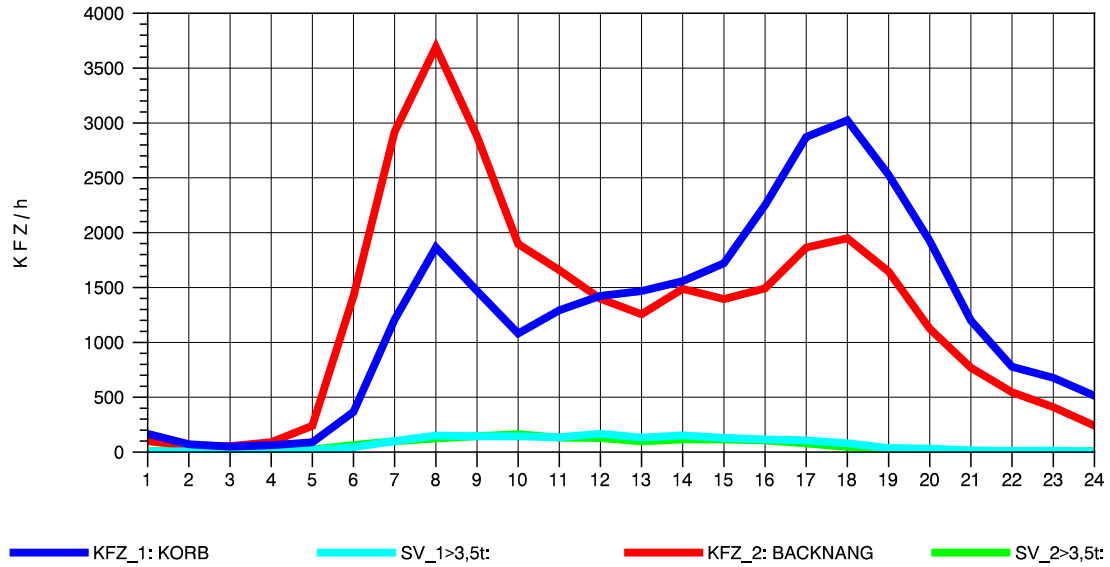

STRASSENVERKEHRSZÄHLUNGEN IN BADEN-WÜRTTEMBERG
KORB 71221100 B 14
Dienstag, 17. April 2012