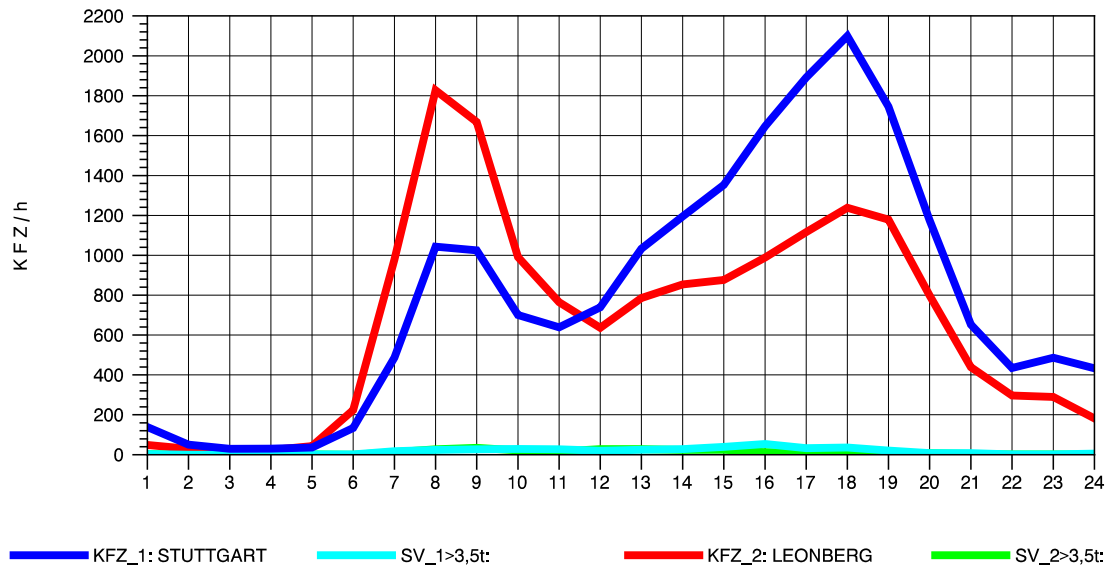

STRASSENVERKEHRSZÄHLUNGEN IN BADEN-WÜRTTEMBERG
SOLITUDE 72201203 L 1180
Freitag, 12. Oktober 2012