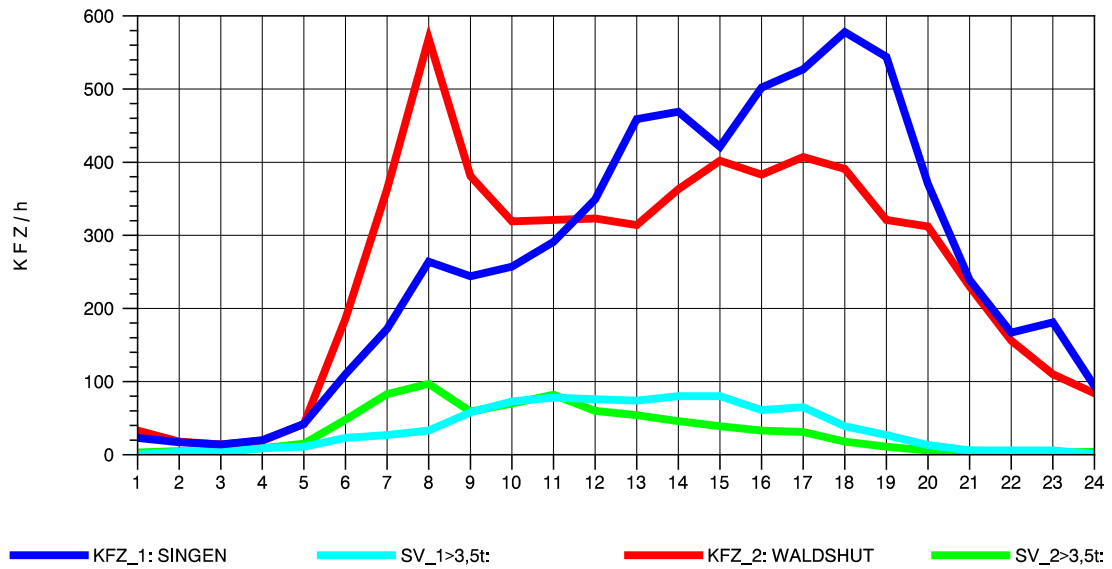

STRASSENVERKEHRSZÄHLUNGEN IN BADEN-WÜRTTEMBERG
LAUCHRINGEN 83151001 A 98
Freitag, 12. Oktober 2012