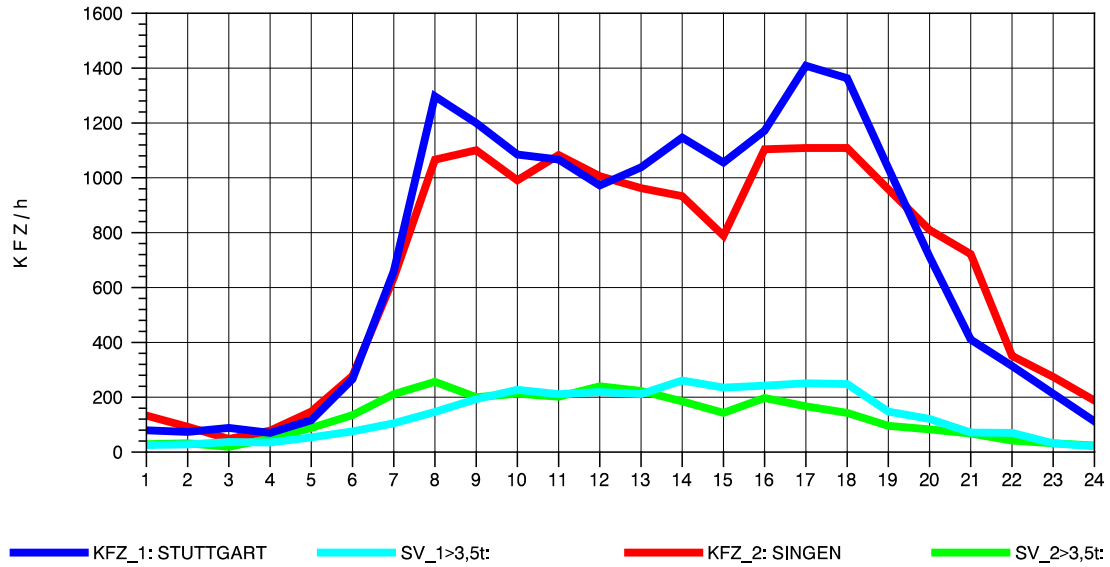

STRASSENVERKEHRSZÄHLUNGEN IN BADEN-WÜRTTEMBERG
T+R HEGAU 81181036 A 81
Dienstag, 09. Oktober 2012