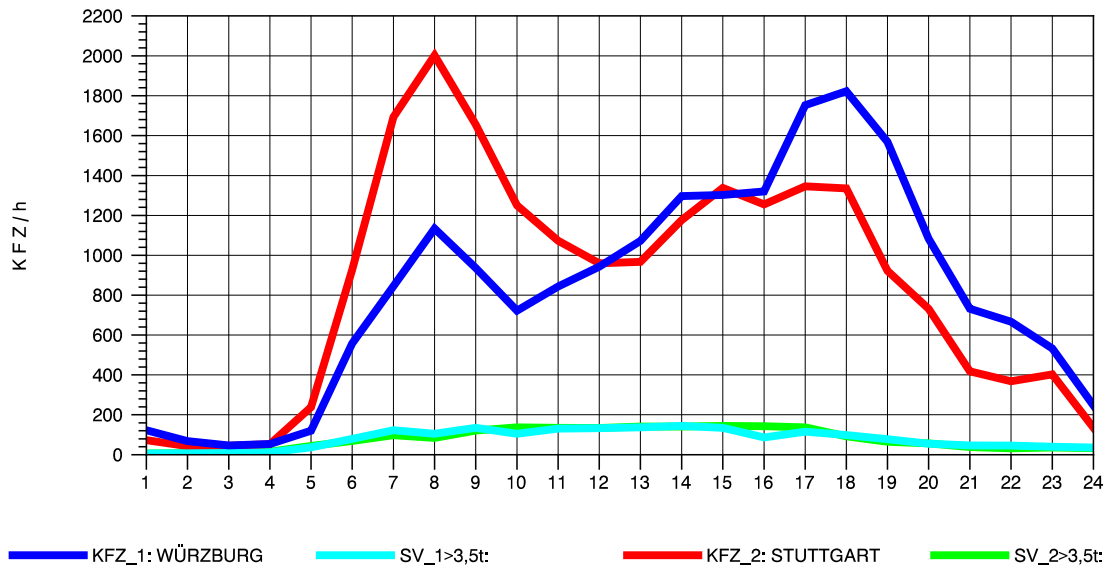

STRASSENVERKEHRSZÄHLUNGEN IN BADEN-WÜRTTEMBERG
NECKARSULM 2 68211102 B 27
Montag, 08. Oktober 2012