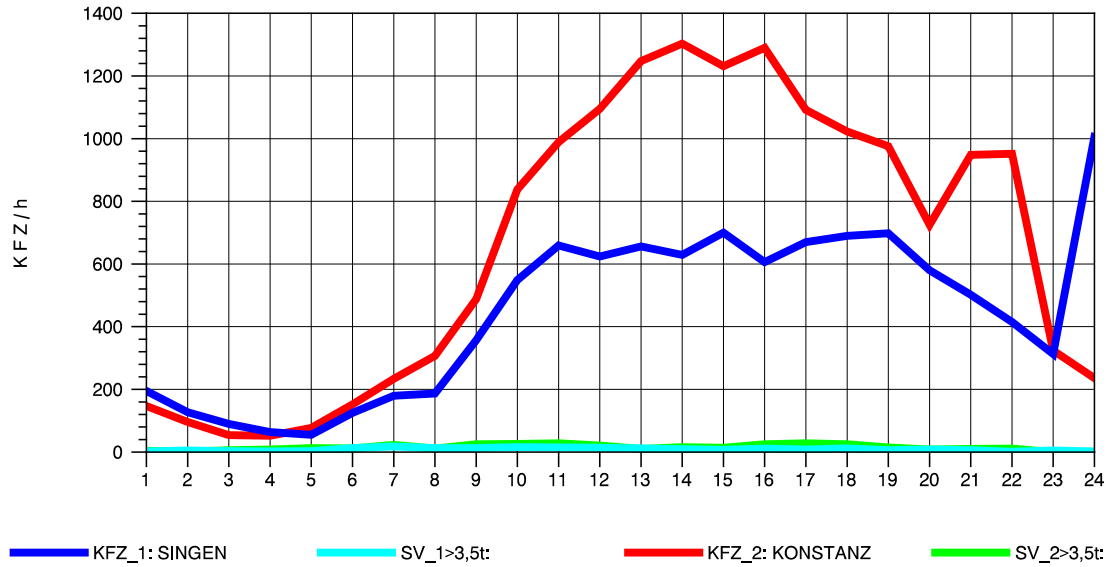

STRASSENVERKEHRSZÄHLUNGEN IN BADEN-WÜRTTEMBERG
RADOLFZELL 2 82201112 B 33
Samstag, 11. August 2012