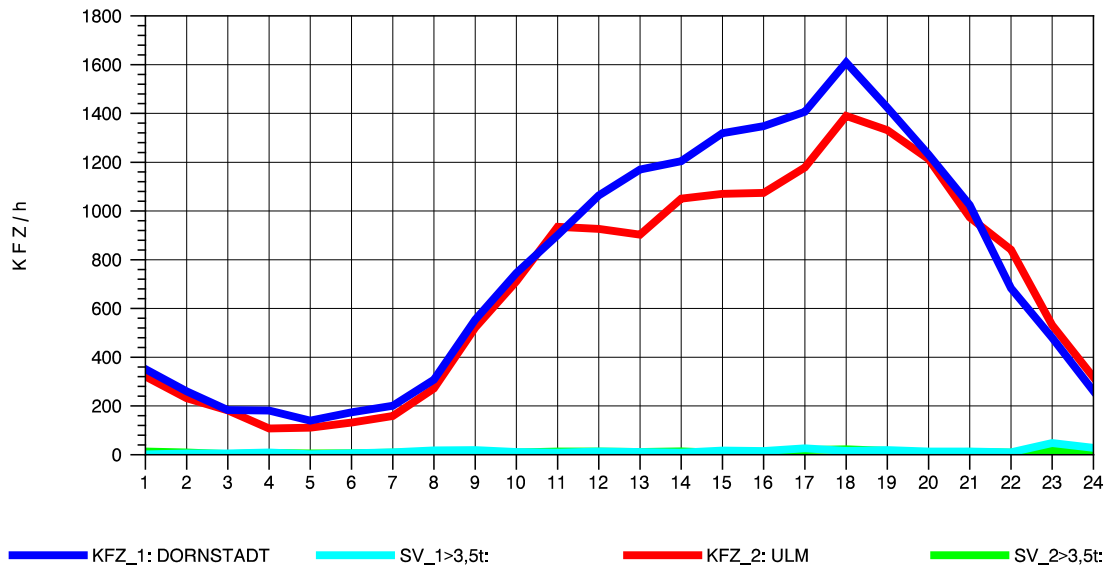

STRASSENVERKEHRSZÄHLUNGEN IN BADEN-WÜRTTEMBERG
ULM-NORD 75251103 B 10
Sonntag, 22. April 2012