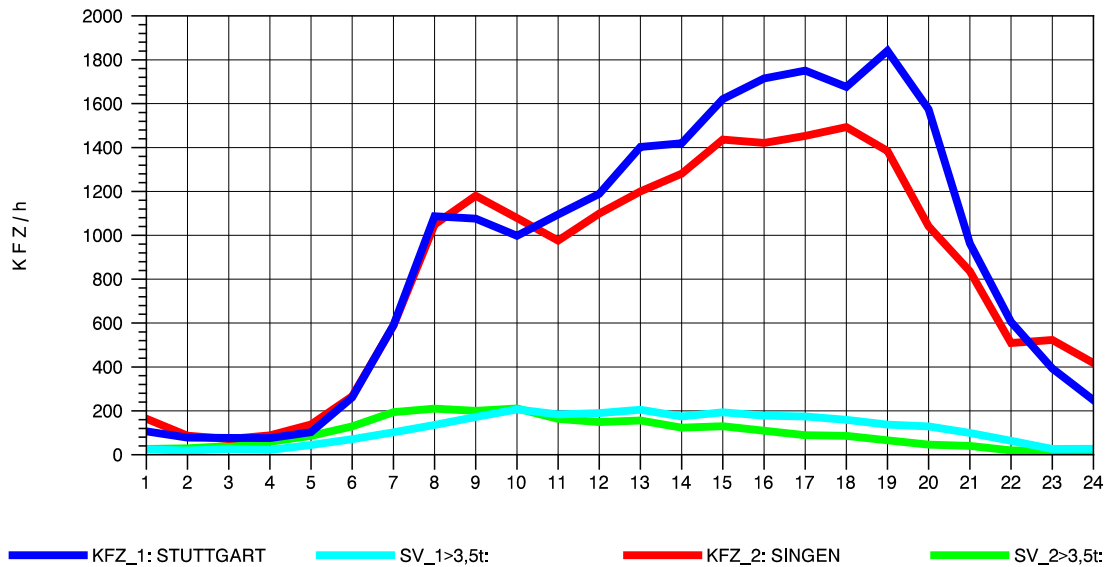

STRASSENVERKEHRSZÄHLUNGEN IN BADEN-WÜRTTEMBERG
T+R HEGAU 81181036 A 81
Freitag, 20. April 2012