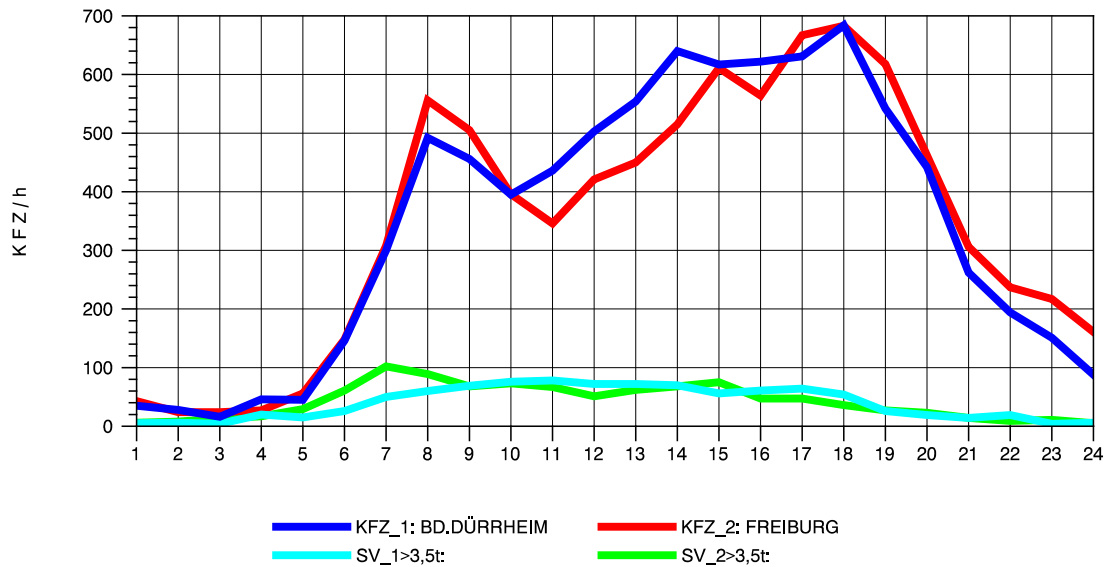

STRASSENVERKEHRSZÄHLUNGEN IN BADEN-WÜRTTEMBERG
BAD DÜRRHEIM 80171034 A 864
Freitag, 20. April 2012