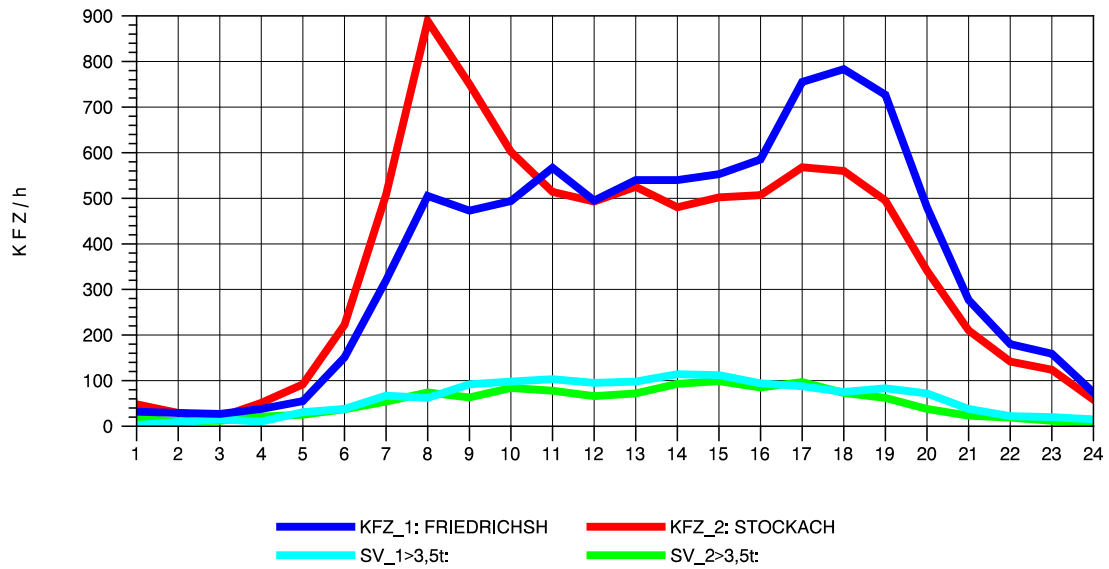

STRASSENVERKEHRSZÄHLUNGEN IN BADEN-WÜRTTEMBERG
HARLACHEN 83211101 B 31
Montag, 16. April 2012