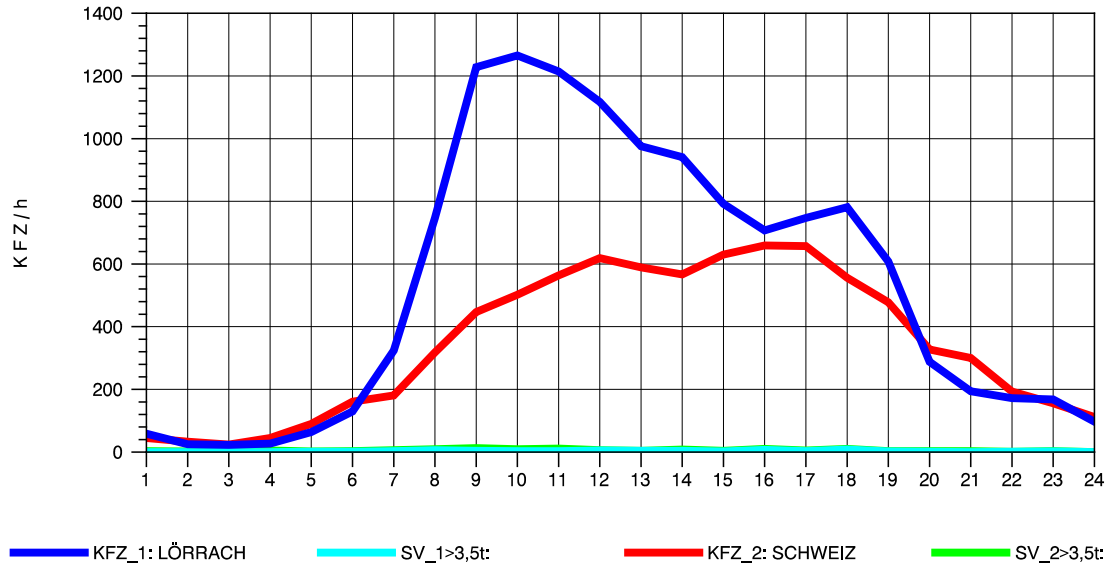

STRASSENVERKEHRSZÄHLUNGEN IN BADEN-WÜRTTEMBERG
RHEINFELDEN 80171034 A 861
Samstag, 21. April 2012