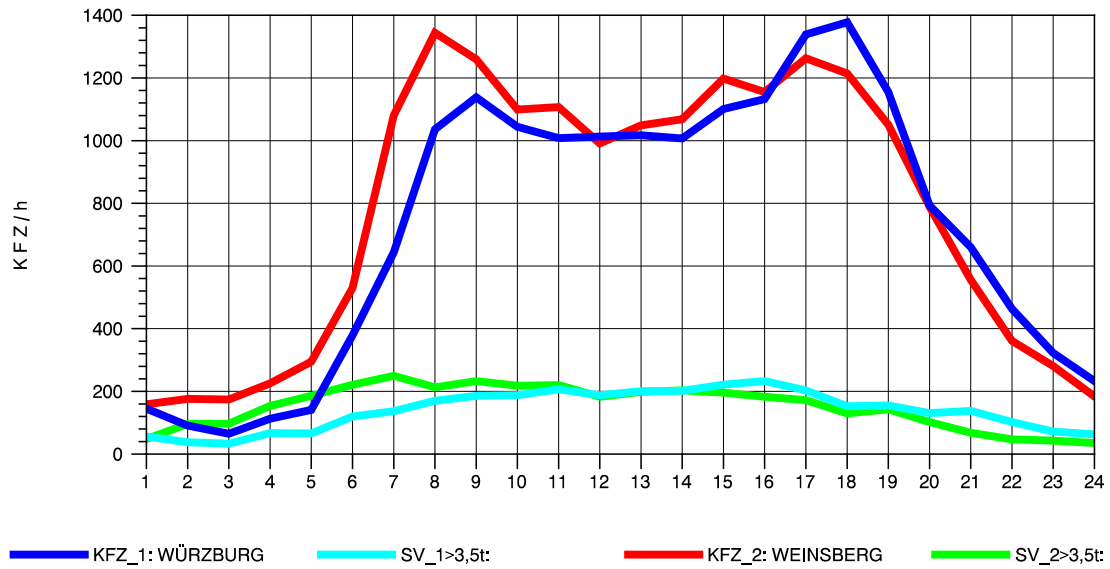

STRASSENVERKEHRSZÄHLUNGEN IN BADEN-WÜRTTEMBERG
NEUENSTADT 67221084 A 81
Dienstag, 07. August 2012