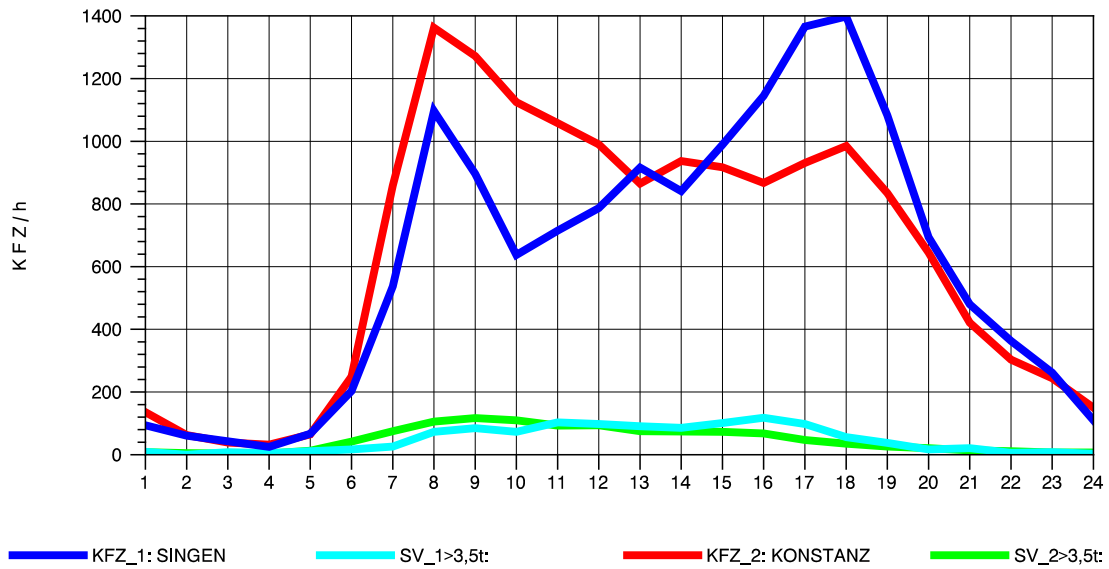

STRASSENVERKEHRSZÄHLUNGEN IN BADEN-WÜRTTEMBERG
KLOSTER HEGNE 82201112 B 33
Montag, 08. Oktober 2012