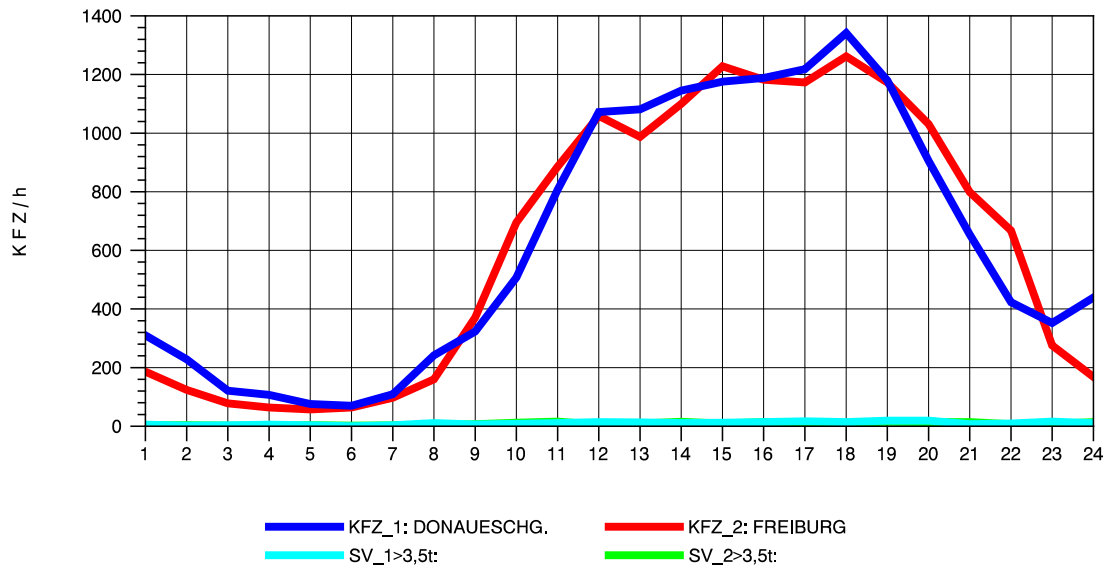

STRASSENVERKEHRSZÄHLUNGEN IN BADEN-WÜRTTEMBERG
FREIBURG-OSTTUNNEL 80131101 B 31 N
Sonntag, 14. Oktober 2012