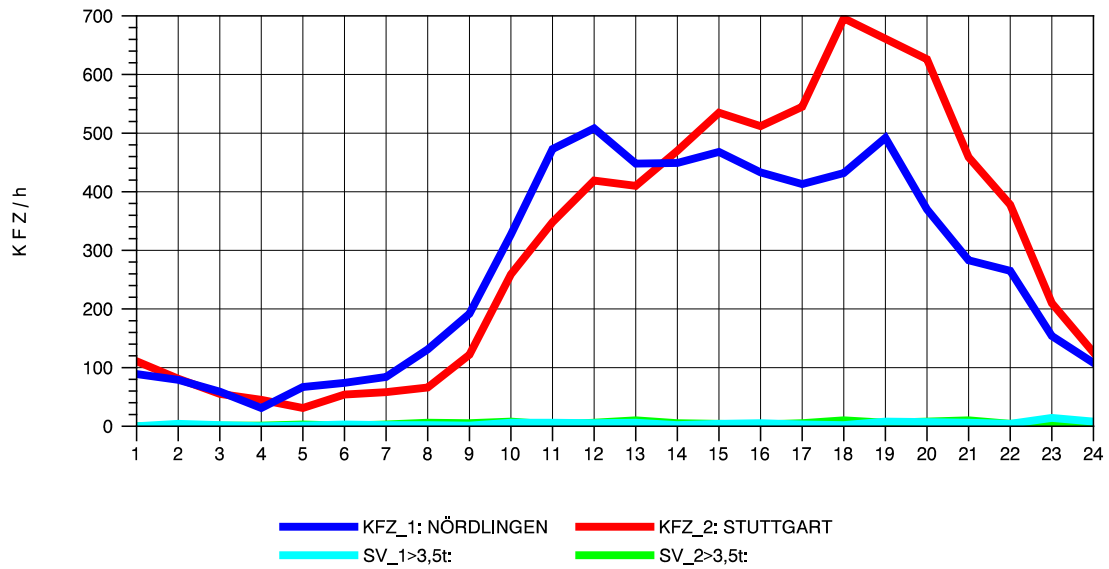

STRASSENVERKEHRSZÄHLUNGEN IN BADEN-WÜRTTEMBERG
AALEN-WESTUMGEHUNG 71261108 B 29n
Sonntag, 12. August 2012