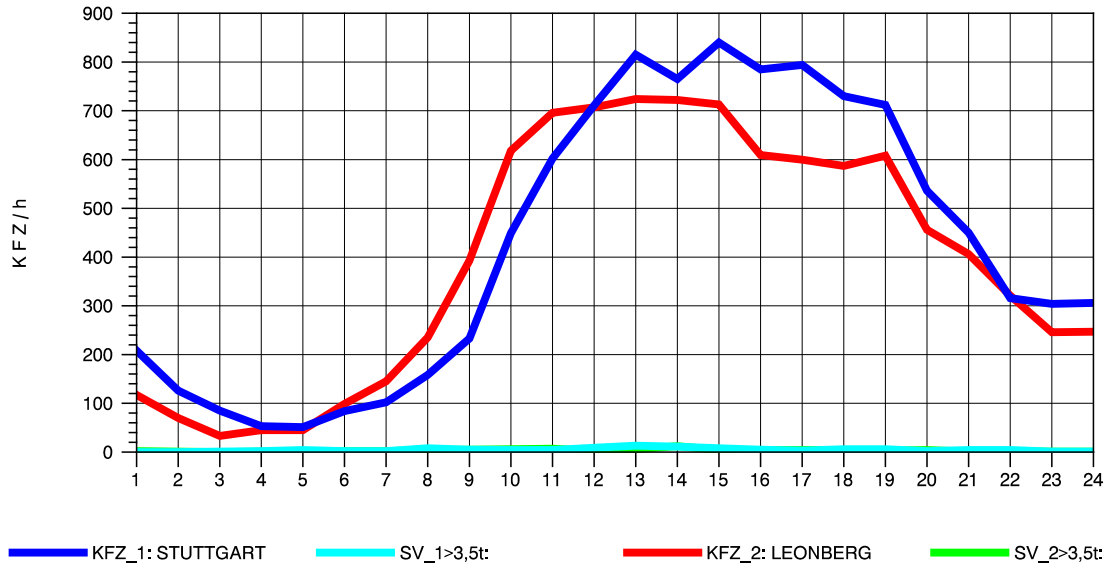

STRASSENVERKEHRSZÄHLUNGEN IN BADEN-WÜRTTEMBERG
SOLITUDE 72201203 L 1180
Samstag, 11. August 2012