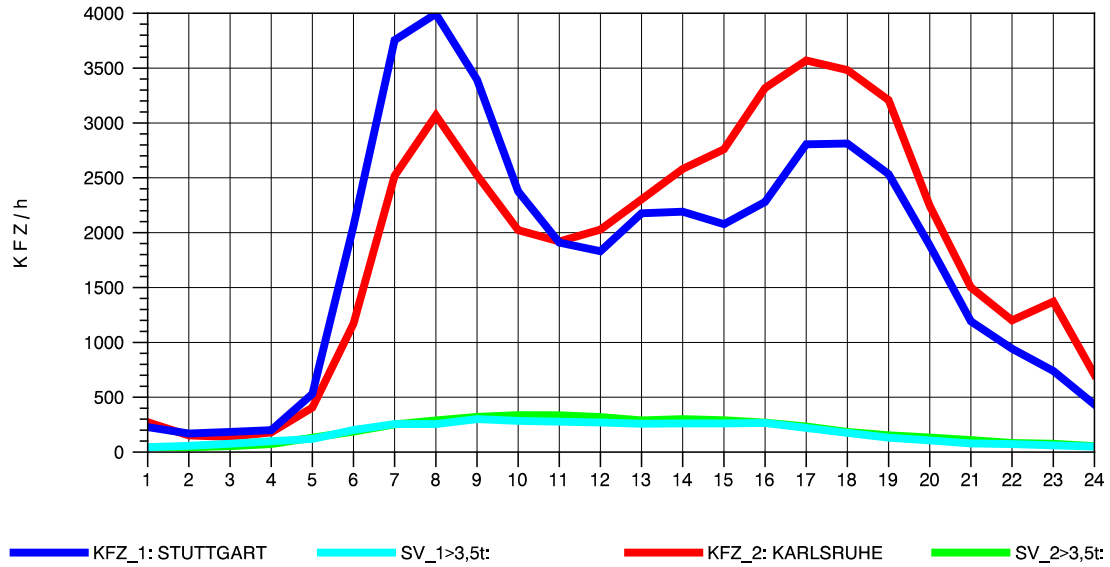

STRASSENVERKEHRSZÄHLUNGEN IN BADEN-WÜRTTEMBERG
S-ZUFFENHAUSEN 71201100 B 10
Dienstag, 17. April 2012