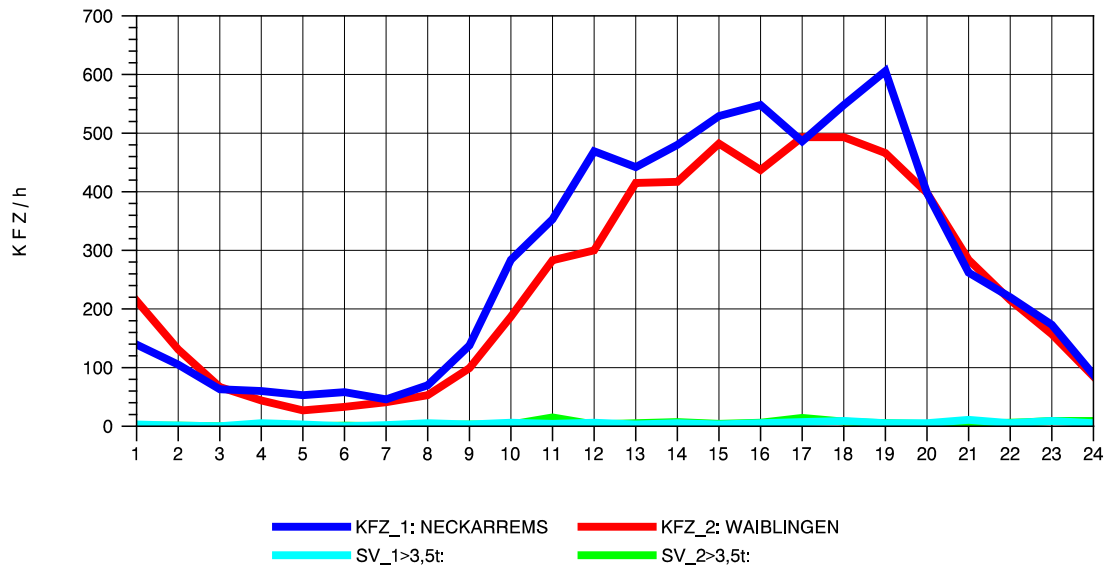

STRASSENVERKEHRSZÄHLUNGEN IN BADEN-WÜRTTEMBERG
HEGNACH 71211211 L 1142
Sonntag, 14. Oktober 2012