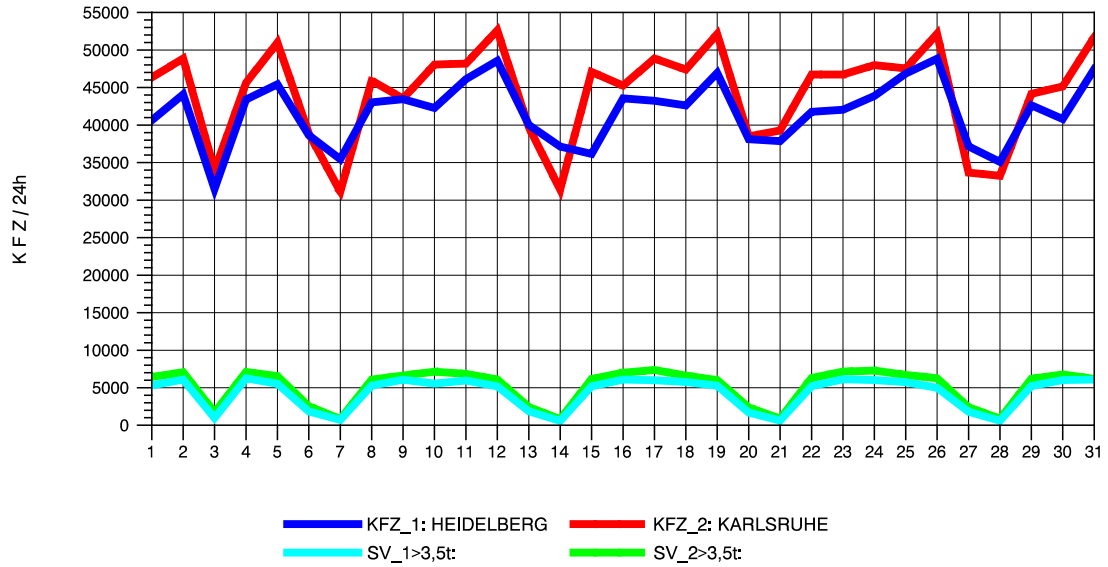

STRASSENVERKEHRSZÄHLUNGEN IN BADEN-WÜRTTEMBERG
EPELHEIM 65171010 A 5
TAGESWERTE JE RICHTUNG: Oktober 2012