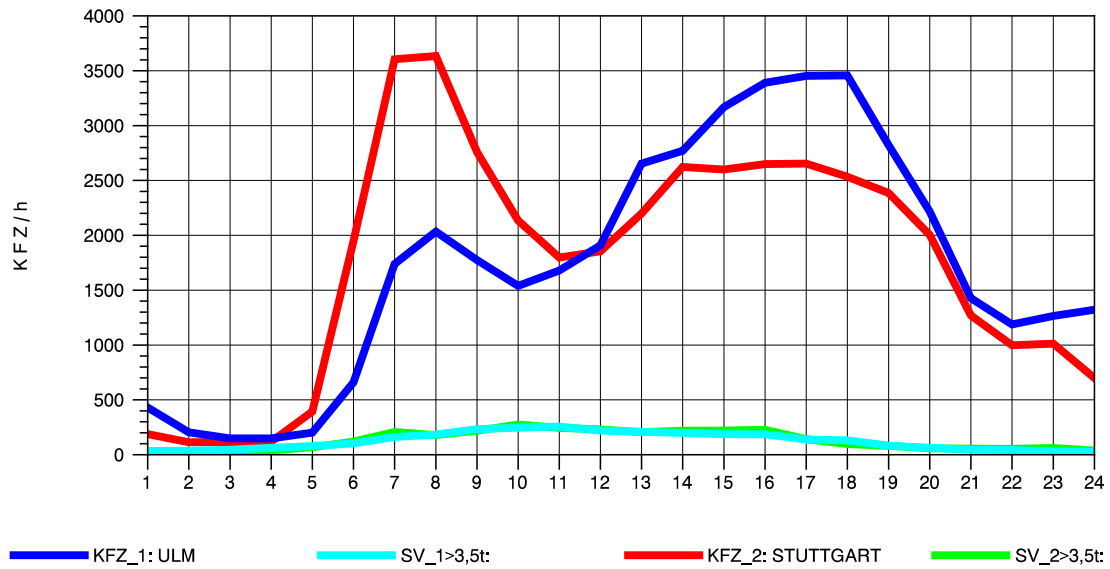

STRASSENVERKEHRSZÄHLUNGEN IN BADEN-WÜRTTEMBERG
PLOCHINGEN 72221100 B 10
Freitag, 12. Oktober 2012