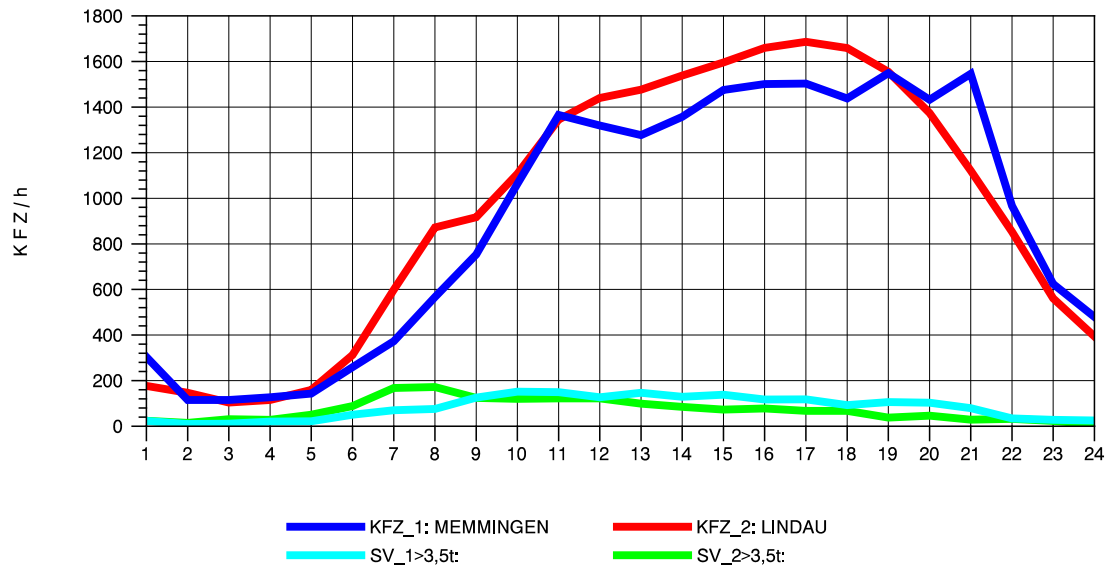

STRASSENVERKEHRSZÄHLUNGEN IN BADEN-WÜRTTEMBERG
WANGEN 82241001 A 96
Freitag, 10. August 2012