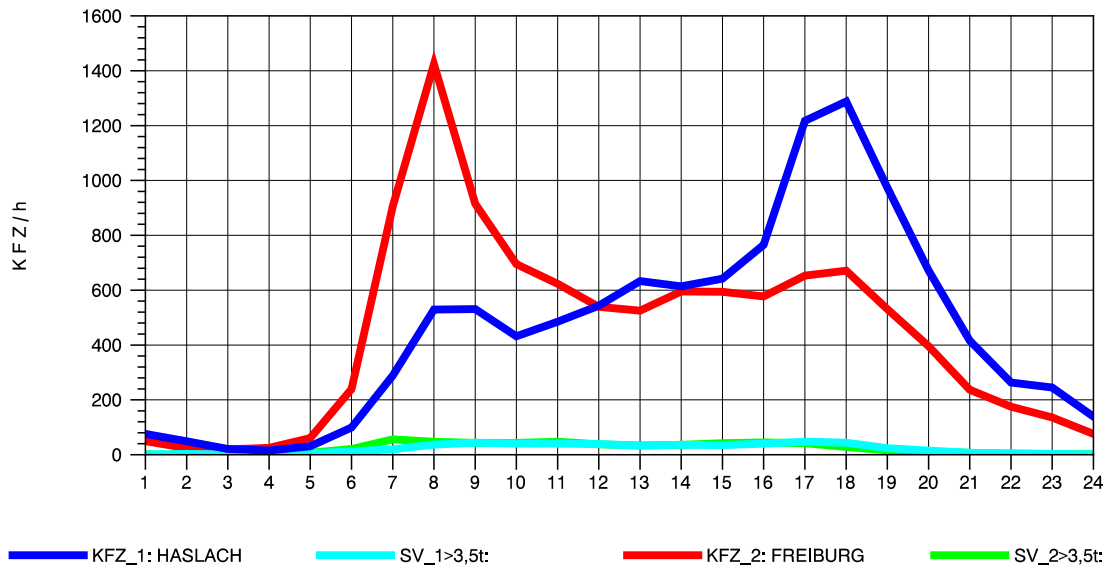

STRASSENVERKEHRSZÄHLUNGEN IN BADEN-WÜRTTEMBERG
WALDKIRCH 2 79131106 B 294
Montag, 06. August 2012