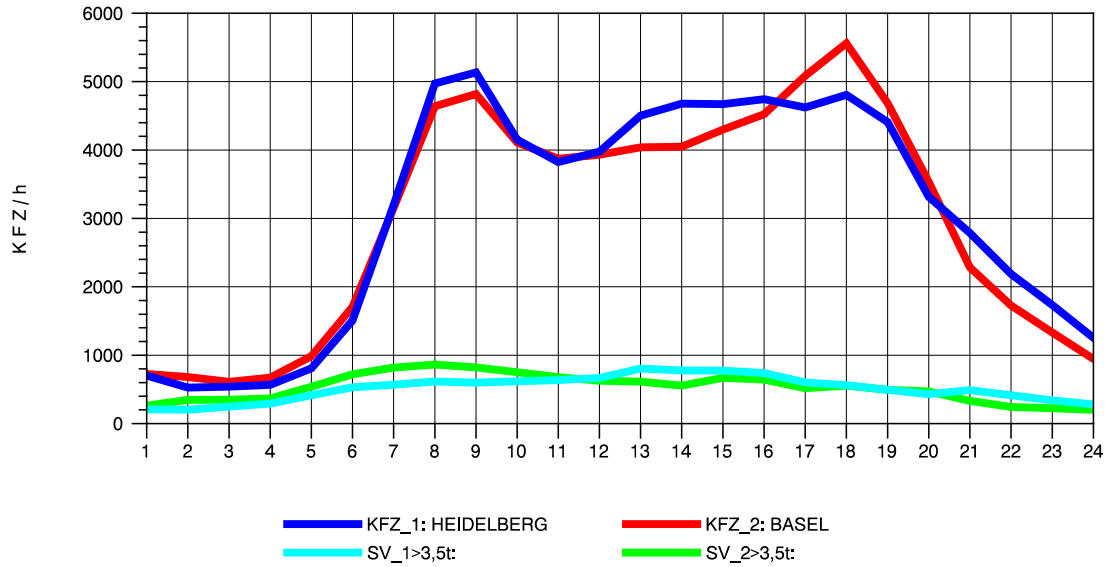

STRASSENVERKEHRSZÄHLUNGEN IN BADEN-WÜRTTEMBERG
KARLSRUHE 1 70161022 A 5
Dienstag, 07. August 2012