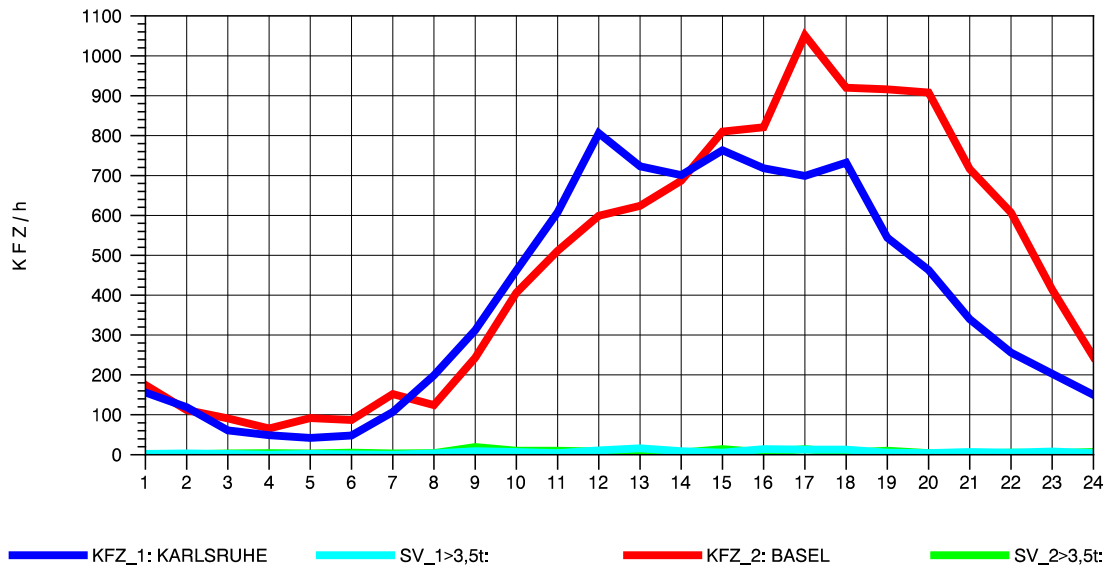

STRASSENVERKEHRSZÄHLUNGEN IN BADEN-WÜRTTEMBERG
WEIL AM RHEIN/GZA 84111099 A 5
Sonntag, 22. April 2012