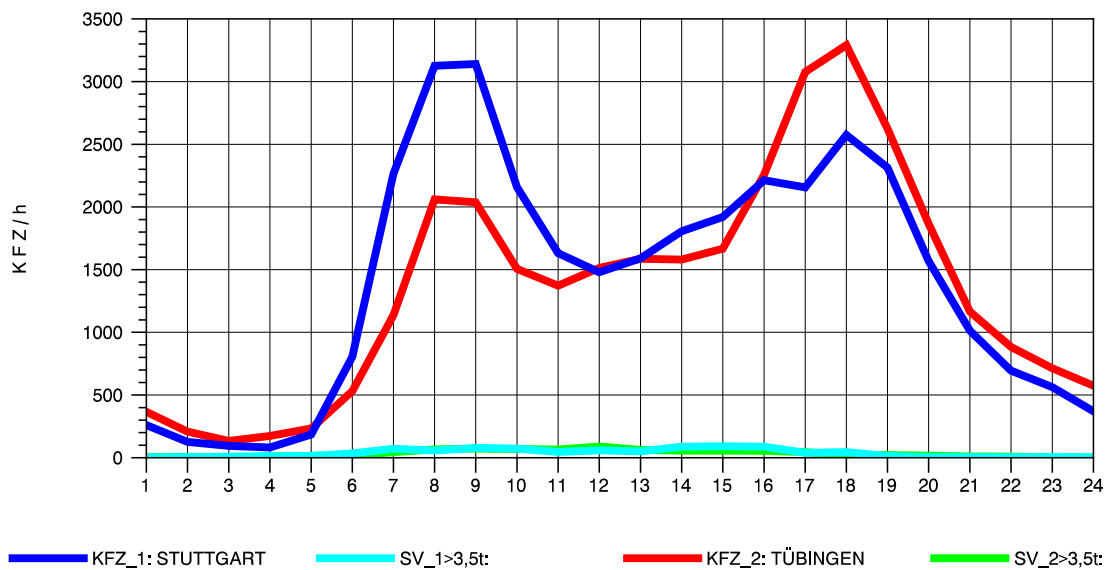

STRASSENVERKEHRSZÄHLUNGEN IN BADEN-WÜRTTEMBERG
ECHTERDINGEN 2 72201103 B 27
Montag, 06. August 2012