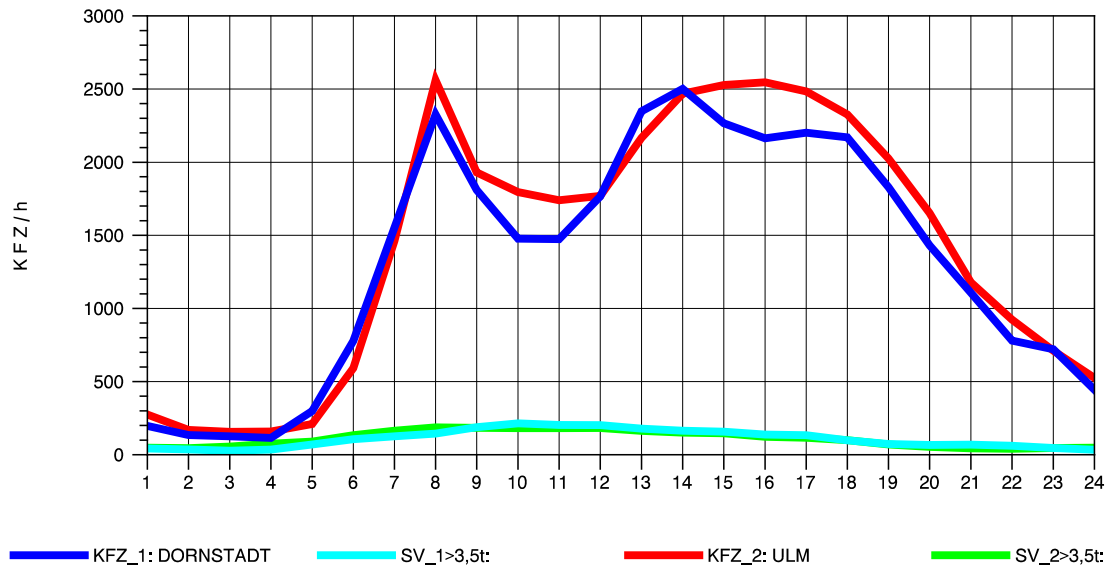

STRASSENVERKEHRSZÄHLUNGEN IN BADEN-WÜRTTEMBERG
ULM-NORD 75251103 B 10
Freitag, 12. Oktober 2012