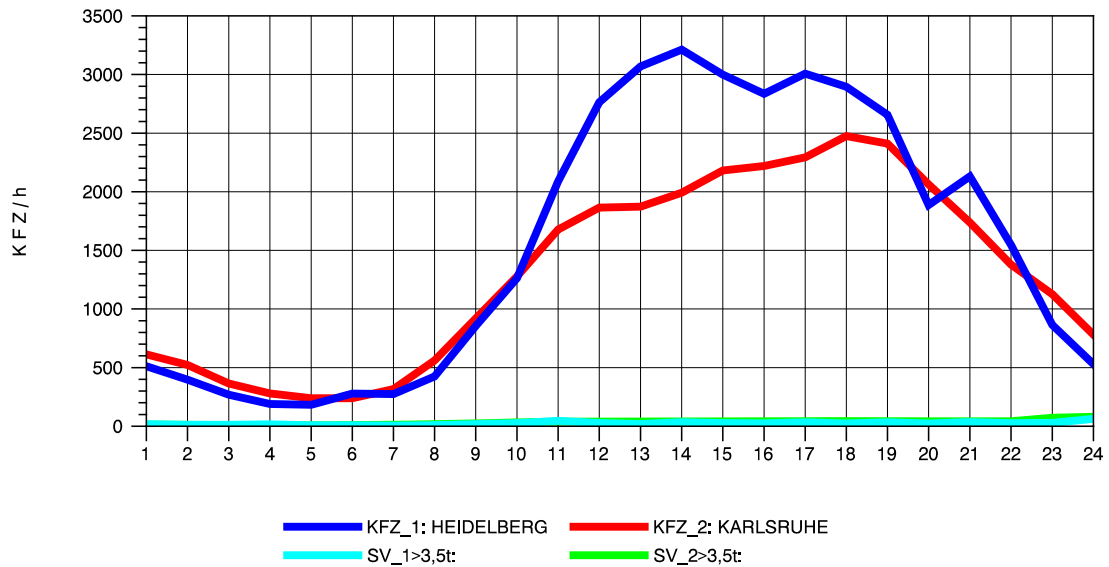

STRASSENVERKEHRSZÄHLUNGEN IN BADEN-WÜRTTEMBERG
EPELHEIM 65171010 A 5
Sonntag, 14. Oktober 2012