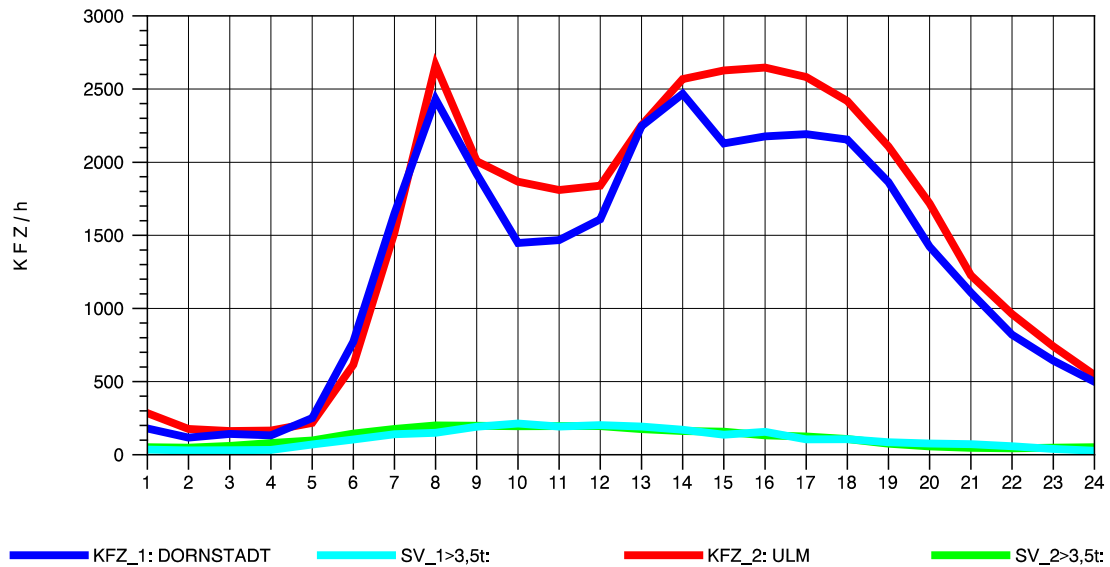

STRASSENVERKEHRSZÄHLUNGEN IN BADEN-WÜRTTEMBERG
ULM-NORD 75251103 B 10
Freitag, 20. April 2012