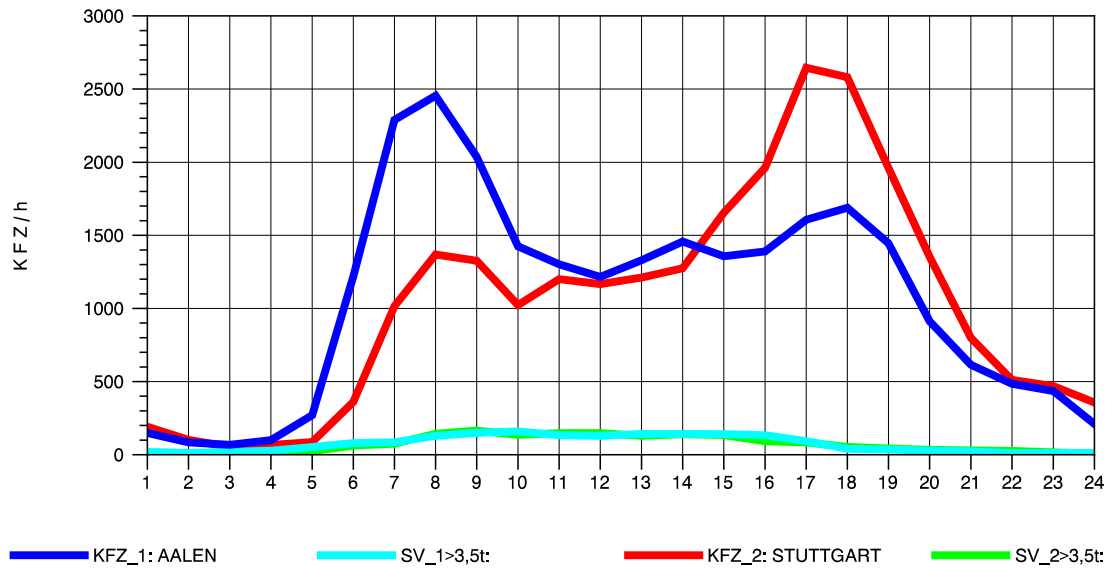

STRASSENVERKEHRSZÄHLUNGEN IN BADEN-WÜRTTEMBERG
GRUNBACH 71221107 B 29
Montag, 06. August 2012