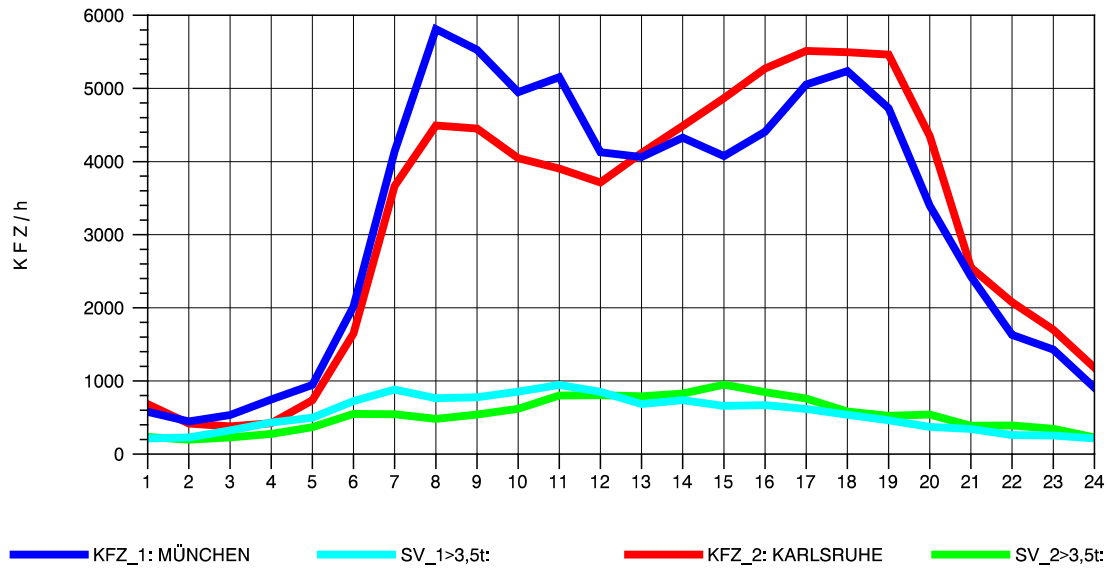

STRASSENVERKEHRSZÄHLUNGEN IN BADEN-WÜRTTEMBERG
STUTTGART-VAIH. 72201073 A 8
Dienstag, 09. Oktober 2012