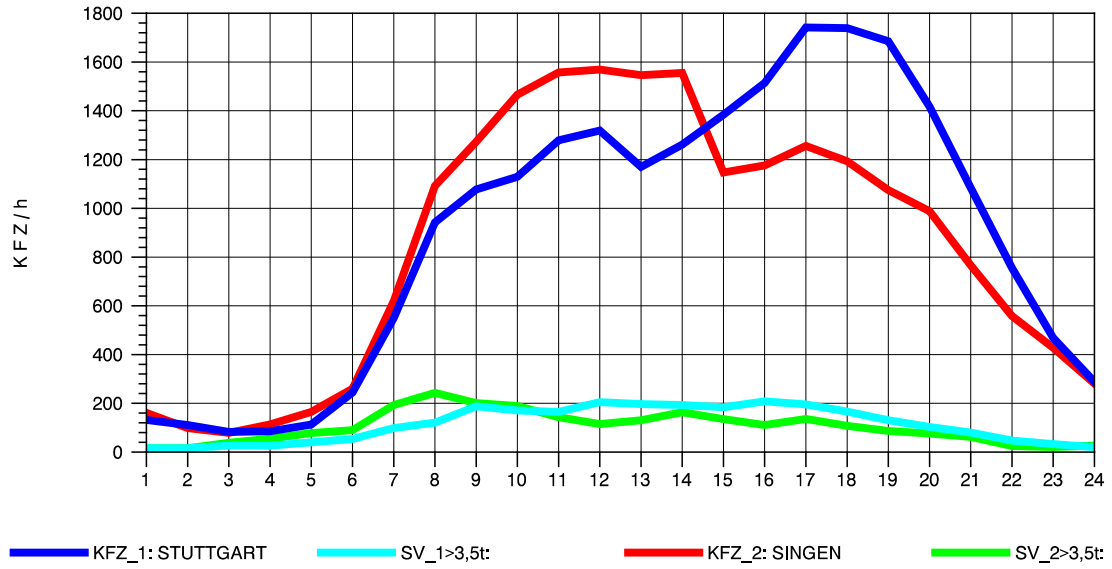

STRASSENVERKEHRSZÄHLUNGEN IN BADEN-WÜRTTEMBERG
T+R HEGAU 81181036 A 81
Donnerstag, 09. August 2012