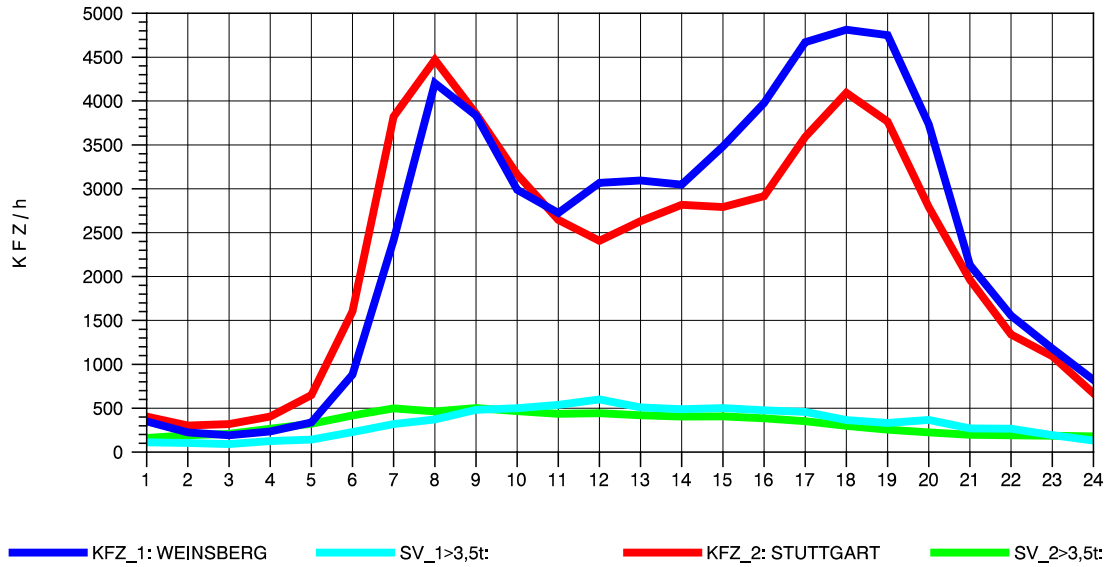

STRASSENVERKEHRSZÄHLUNGEN IN BADEN-WÜRTTEMBERG
PLEIDELSHEIM 70211086 A 81
Donnerstag, 19. April 2012