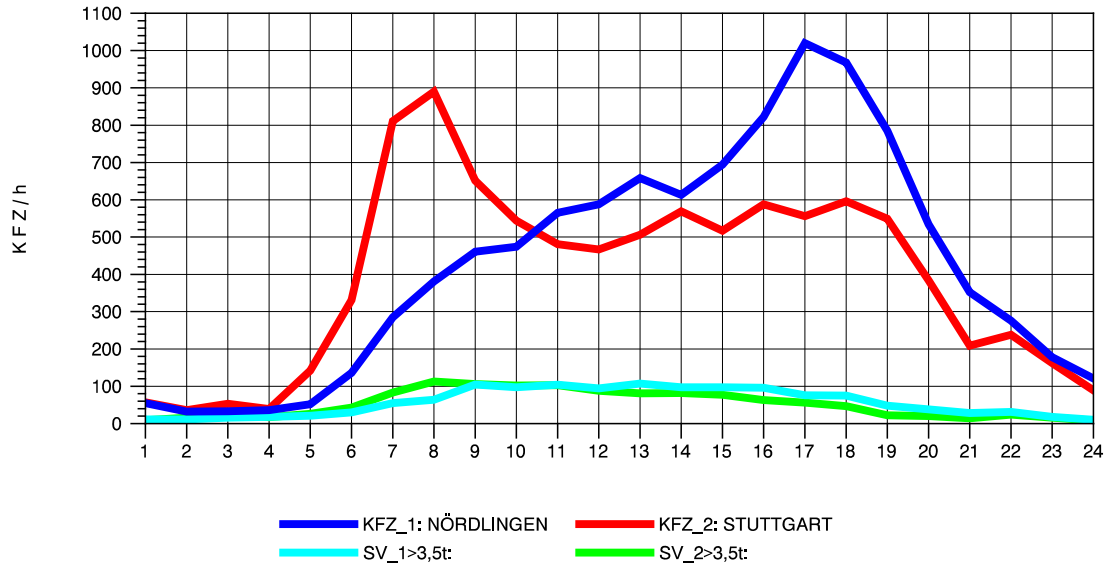

STRASSENVERKEHRSZÄHLUNGEN IN BADEN-WÜRTTEMBERG
AALEN-WESTUMGEHUNG 71261108 B 29n
Donnerstag, 09. August 2012