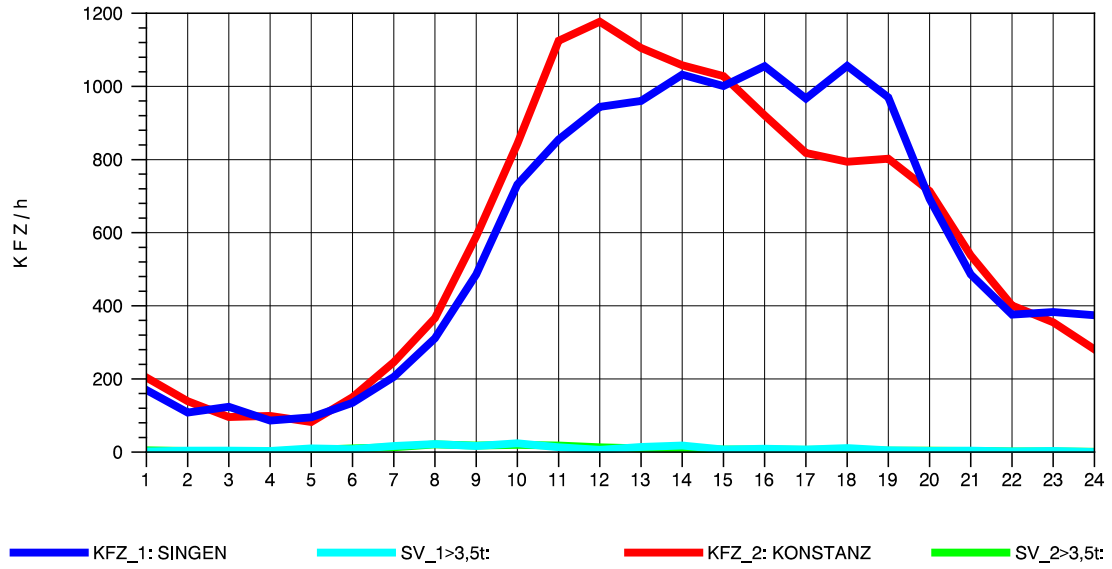

STRASSENVERKEHRSZÄHLUNGEN IN BADEN-WÜRTTEMBERG
KLOSTER HEGNE 82201112 B 33
Samstag, 13. Oktober 2012