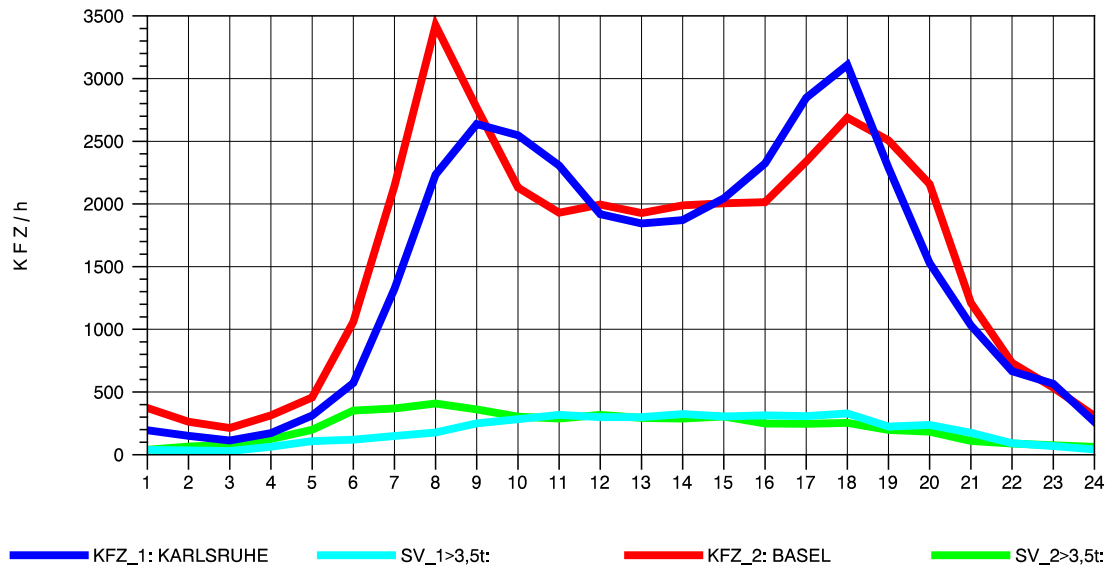

STRASSENVERKEHRSZÄHLUNGEN IN BADEN-WÜRTTEMBERG
NIMBURG 78121047 A 5
Montag, 08. Oktober 2012