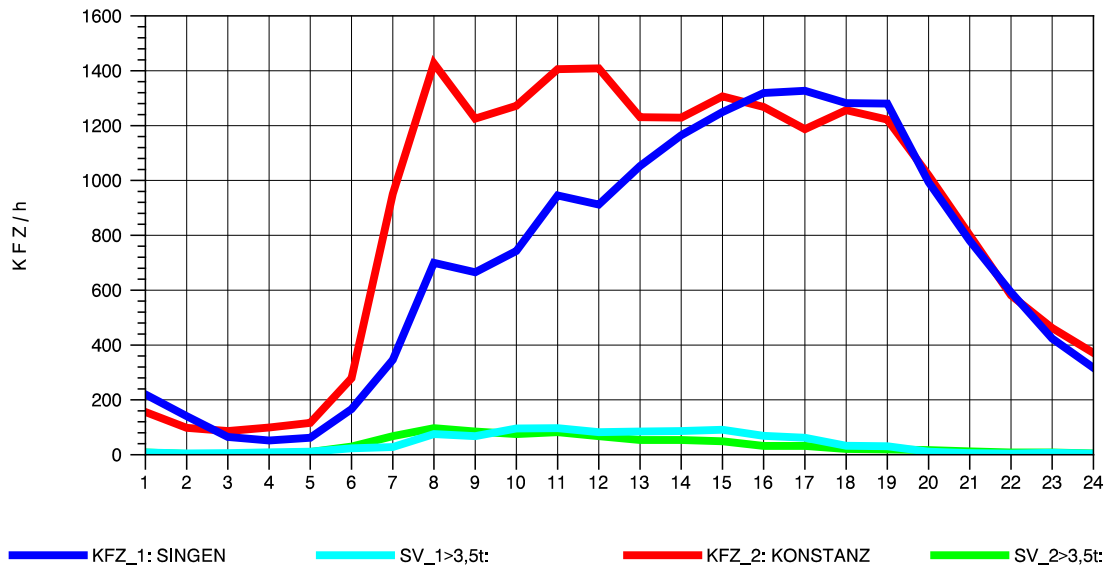

STRASSENVERKEHRSZÄHLUNGEN IN BADEN-WÜRTTEMBERG
KLOSTER HEGNE 82201112 B 33
Freitag, 10. August 2012