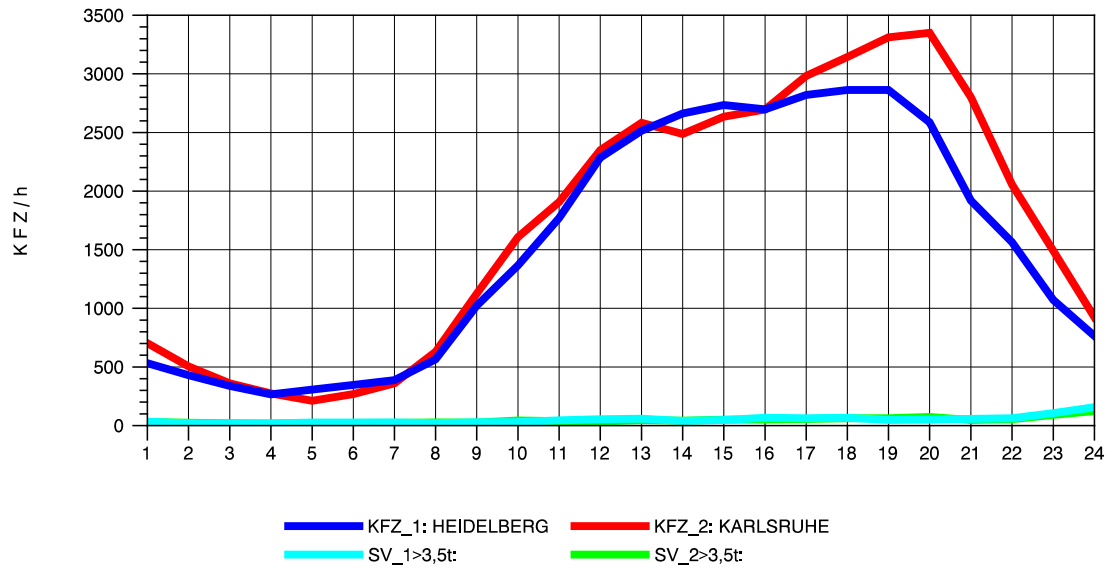

STRASSENVERKEHRSZÄHLUNGEN IN BADEN-WÜRTTEMBERG
ST. LEON 67171018 A 5
Sonntag, 22. April 2012