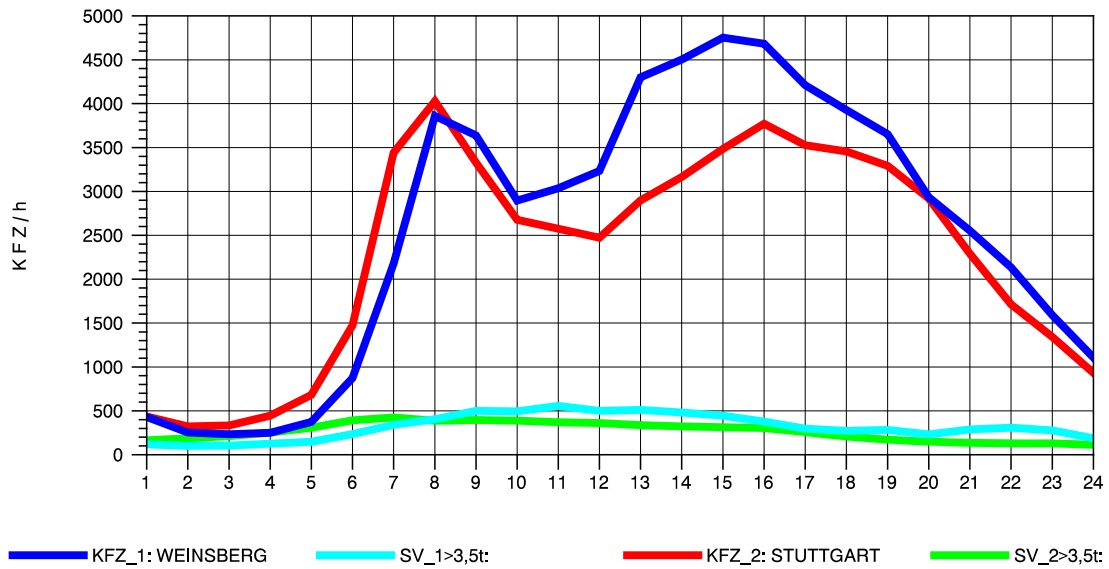

STRASSENVERKEHRSZÄHLUNGEN IN BADEN-WÜRTTEMBERG
PLEIDELSHEIM 70211086 A 81
Freitag, 20. April 2012