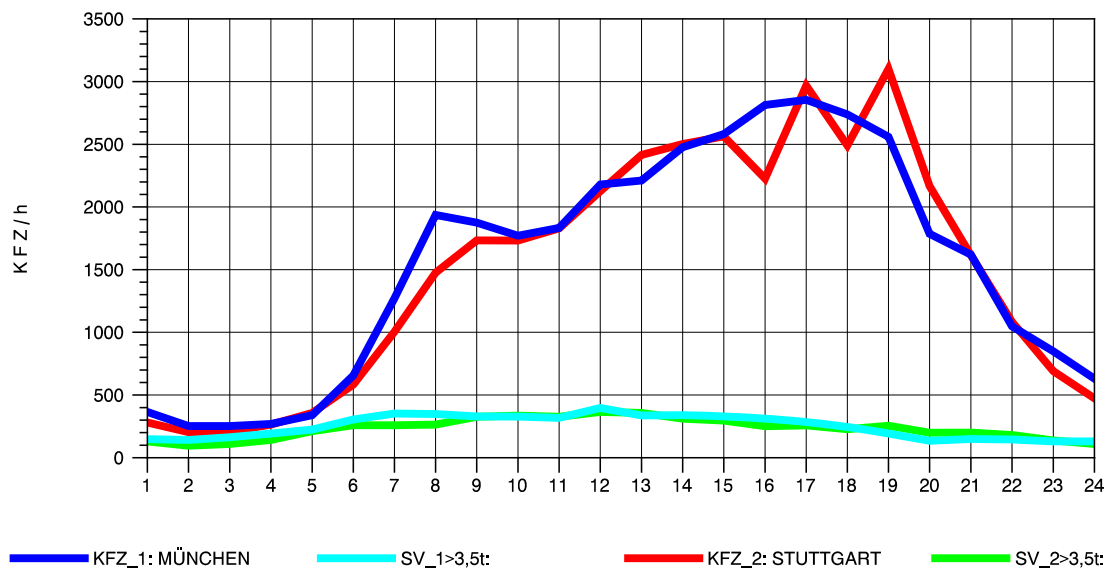

STRASSENVERKEHRSZÄHLUNGEN IN BADEN-WÜRTTEMBERG
MERKLINGEN 74241098 A 8
Freitag, 20. April 2012