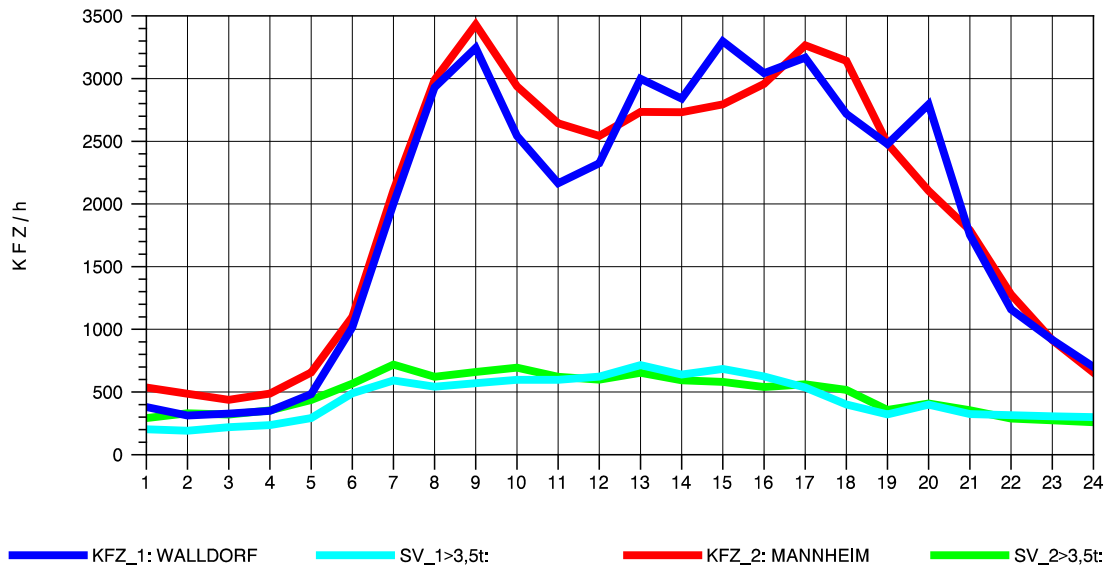

STRASSENVERKEHRSZÄHLUNGEN IN BADEN-WÜRTTEMBERG
HOCKENHEIM 66171025 A 6
Mittwoch, 10. Oktober 2012