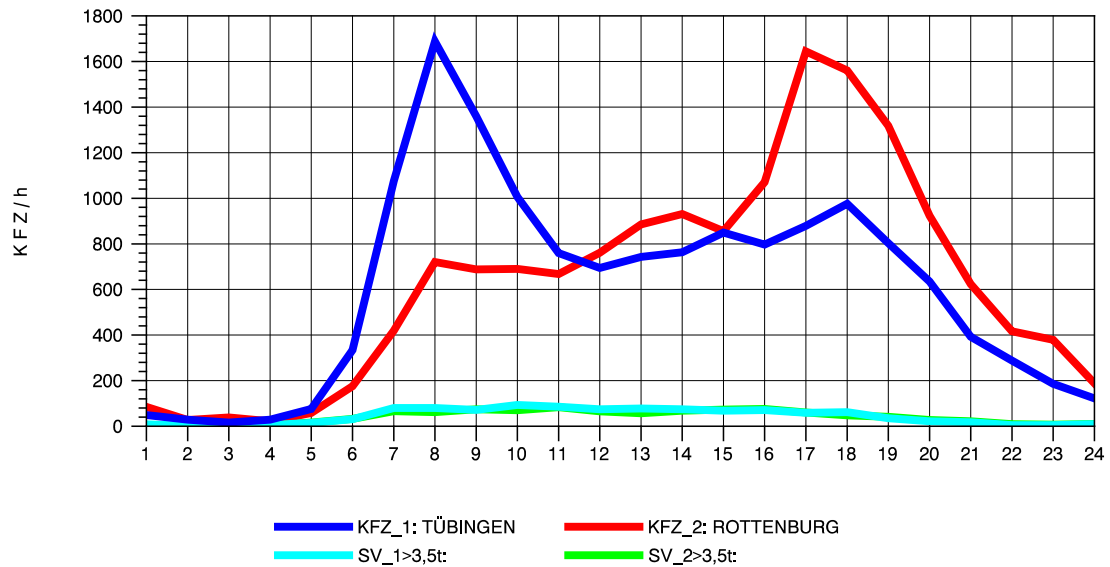

STRASSENVERKEHRSZÄHLUNGEN IN BADEN-WÜRTTEMBERG
TÜBINGEN-WEST 74201200 B 28 A
Mittwoch, 18. April 2012