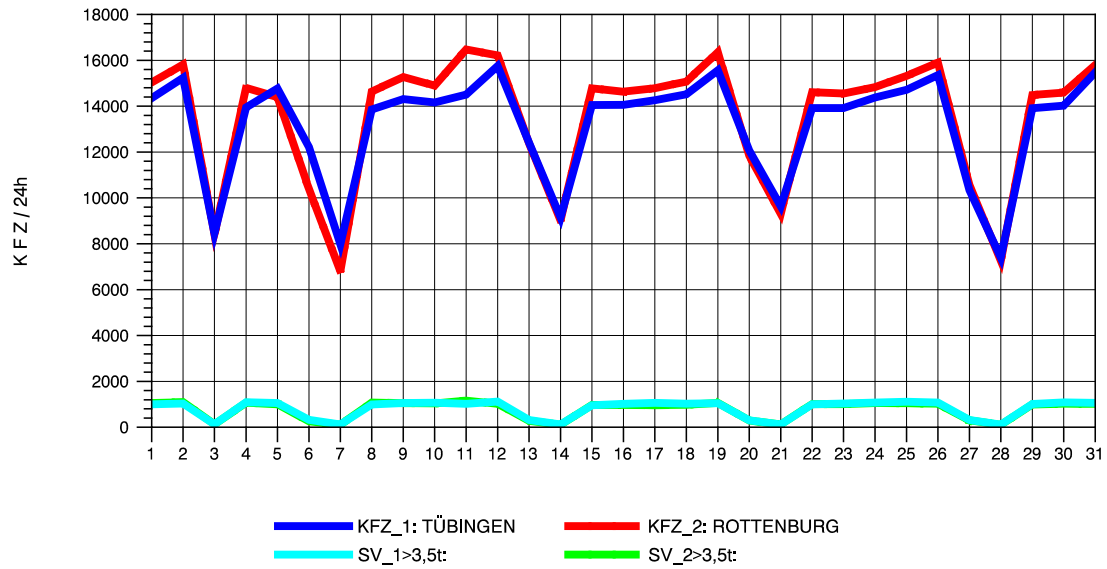

STRASSENVERKEHRSZÄHLUNGEN IN BADEN-WÜRTTEMBERG
TÜBINGEN-WEST 74201200 B 28 A
TAGESWERTE JE RICHTUNG: Oktober 2012