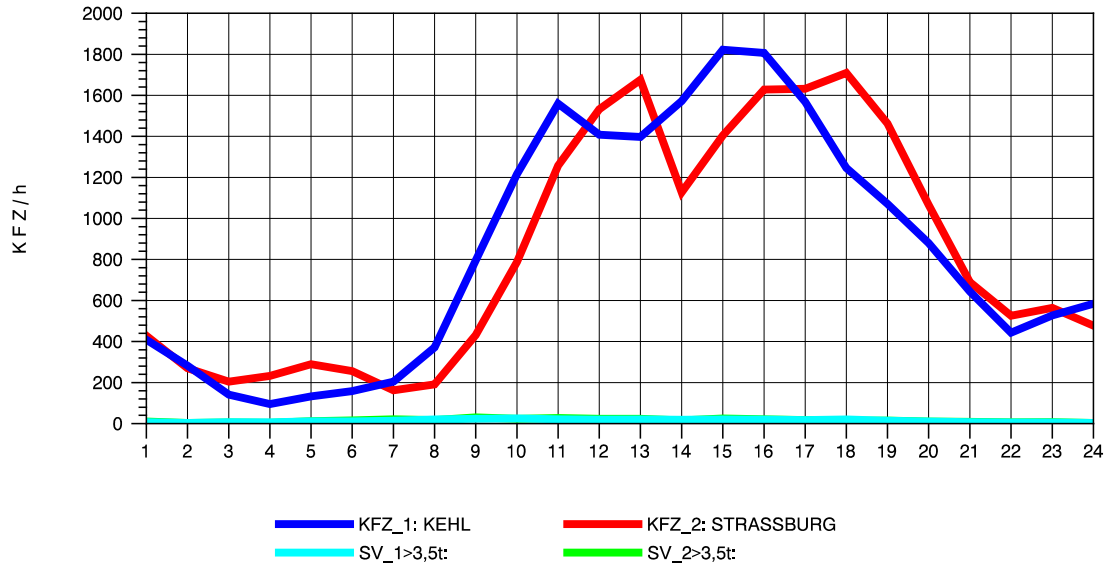

STRASSENVERKEHRSZÄHLUNGEN IN BADEN-WÜRTTEMBERG
KEHL-EUROPABRÜCKE 74121100 B 28
Samstag, 21. April 2012