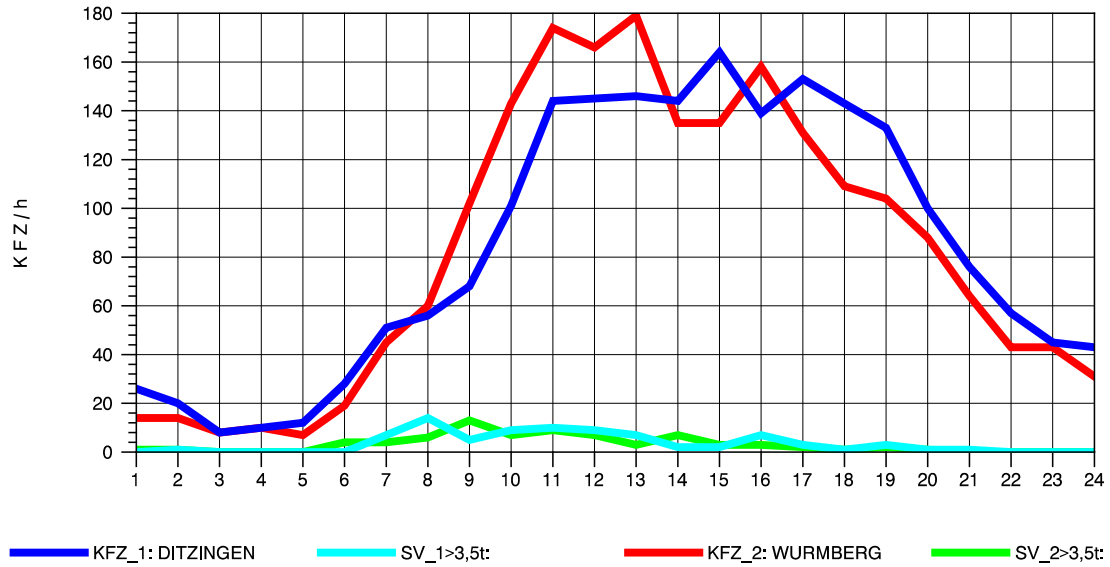

STRASSENVERKEHRSZÄHLUNGEN IN BADEN-WÜRTTEMBERG
HEIMERDINGEN 71201227 L 1177
Samstag, 21. April 2012