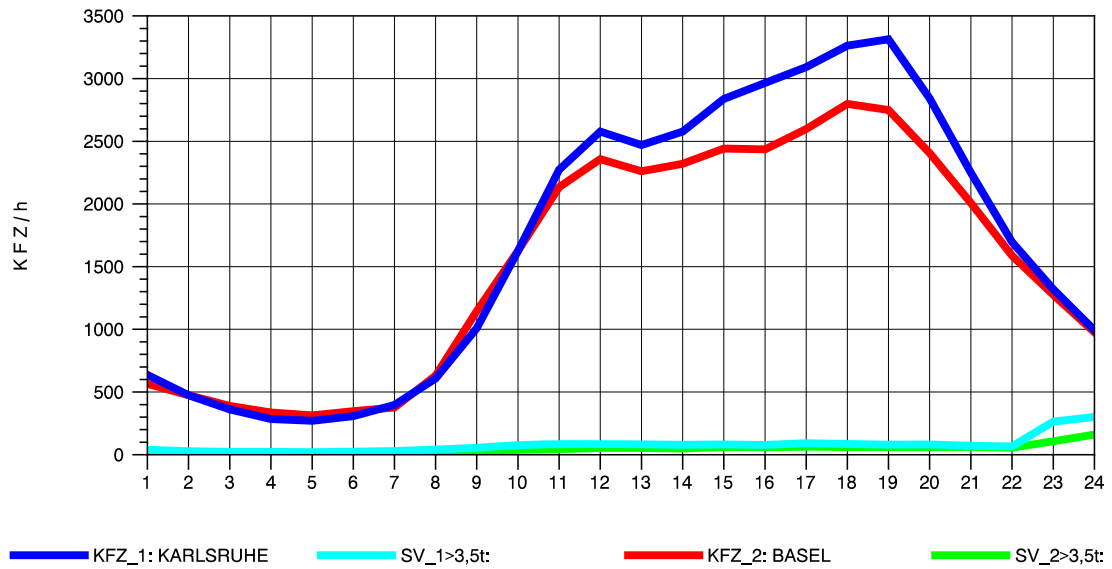

— KFZ_1: KARLSRUHE
 — SV_1>3,5t:
 — KFZ_2: BASEL
 — SV_2>3,5t:

GRAFIK: B A S, AACHEN

STRASSENVERKEHRSZÄHLUNGEN IN BADEN-WÜRTTEMBERG
 ACHERN 73141035 A 5
 Sonntag, 12. August 2012

— KFZ_1: KARLSRUHE
 — SV_1>3,5t:
 — KFZ_2: BASEL
 — SV_2>3,5t: