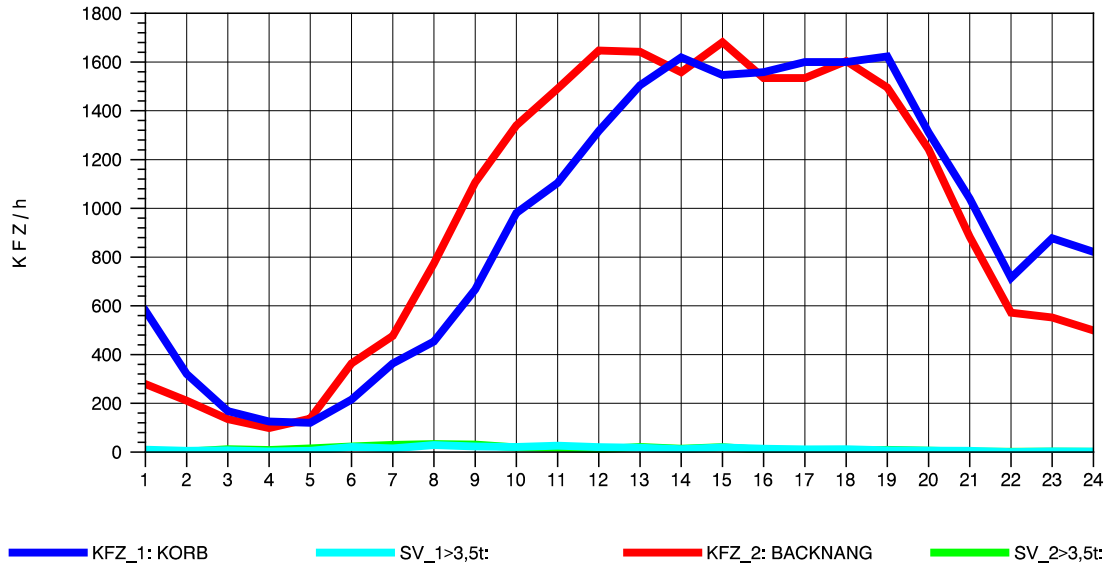

STRASSENVERKEHRSZÄHLUNGEN IN BADEN-WÜRTTEMBERG
KORB 71221100 B 14
Samstag, 13. Oktober 2012