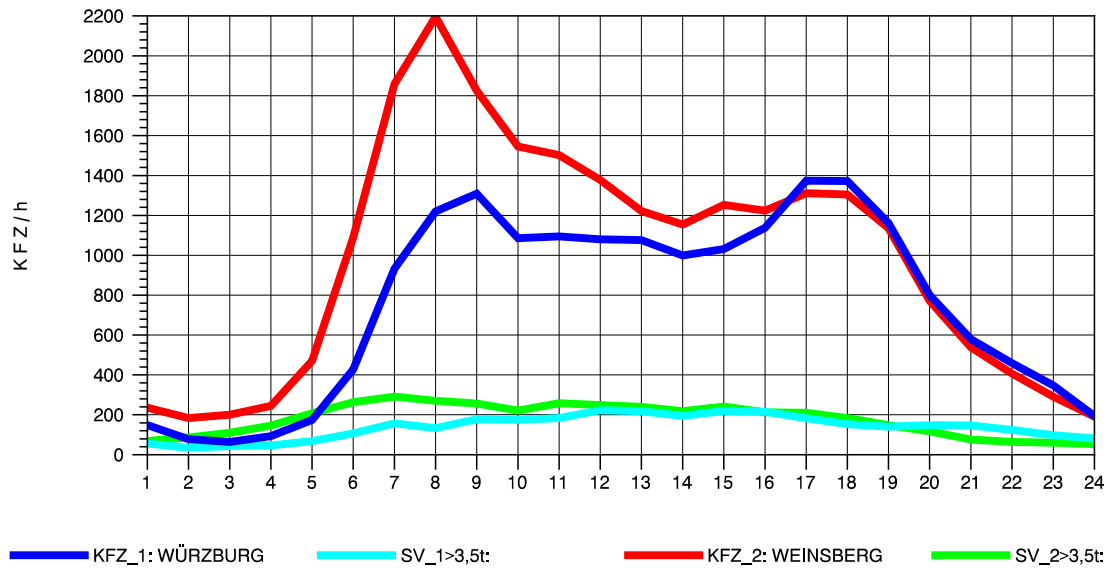

STRASSENVERKEHRSZÄHLUNGEN IN BADEN-WÜRTTEMBERG
NEUENSTADT 67221084 A 81
Montag, 08. Oktober 2012