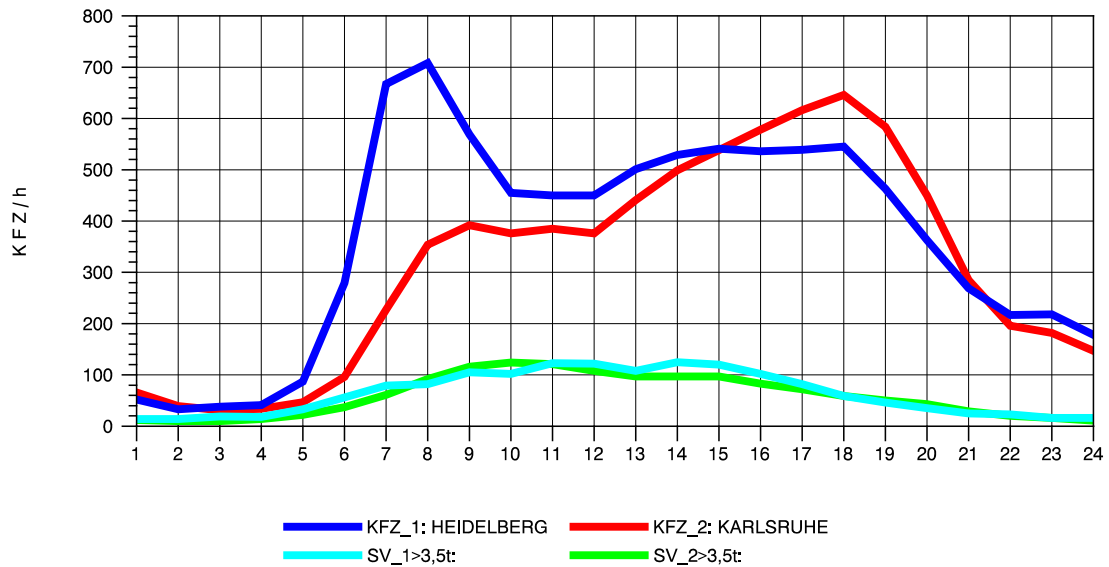

STRASSENVERKEHRSZÄHLUNGEN IN BADEN-WÜRTTEMBERG
VAIHINGEN (ENZ) 70191108 B 10
Freitag, 20. April 2012