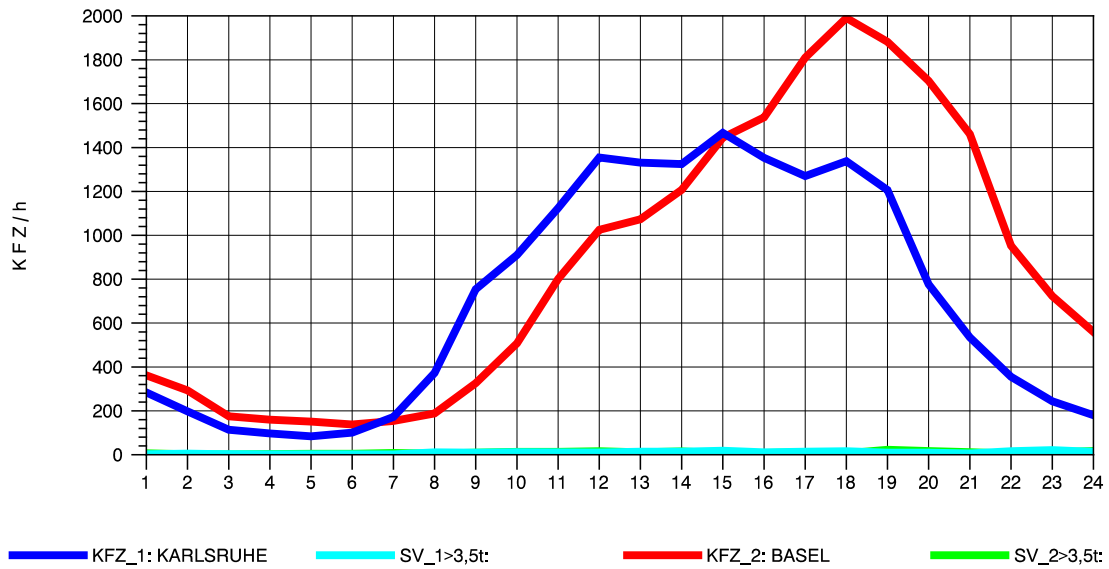

STRASSENVERKEHRSZÄHLUNGEN IN BADEN-WÜRTTEMBERG
KLEINKEMS 83111053 A 5
Sonntag, 14. Oktober 2012