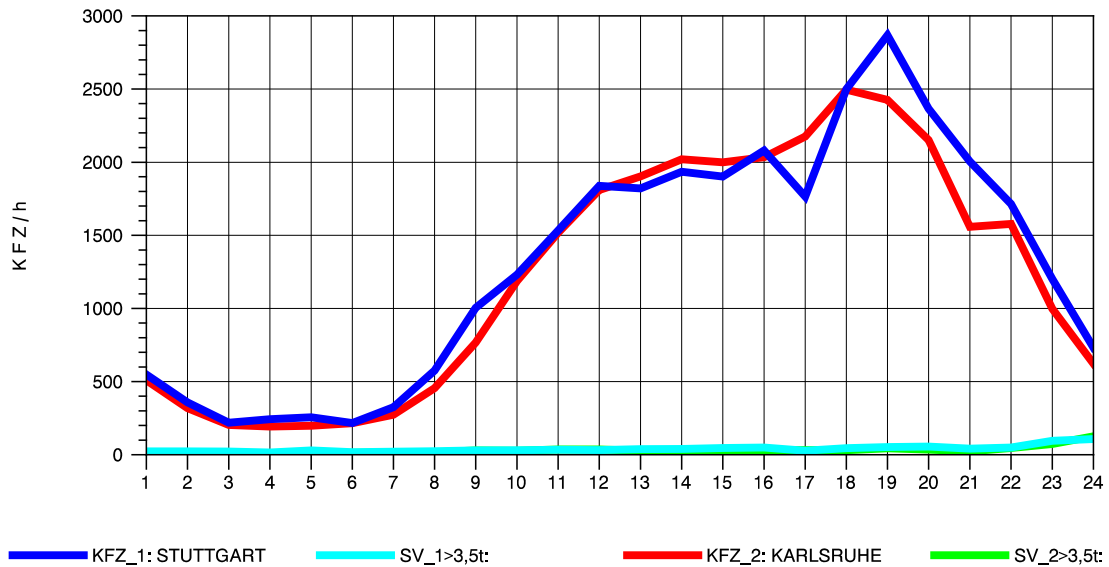

STRASSENVERKEHRSZÄHLUNGEN IN BADEN-WÜRTTEMBERG
PFORZHEIM-OST 70181077 A 8
Sonntag, 22. April 2012