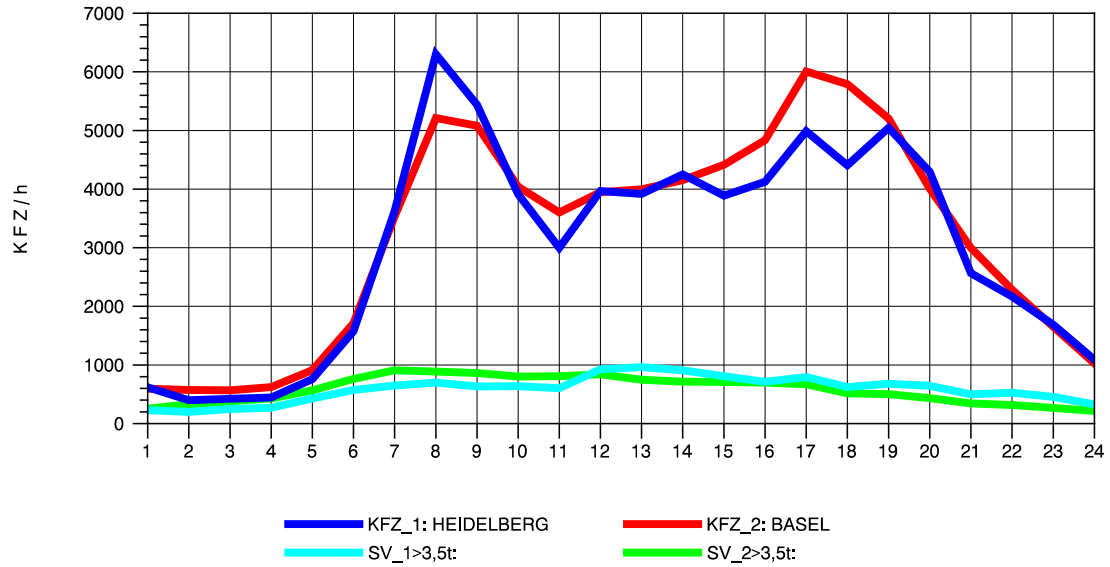

STRASSENVERKEHRSZÄHLUNGEN IN BADEN-WÜRTTEMBERG
KARLSRUHE 1 70161022 A 5
Donnerstag, 19. April 2012