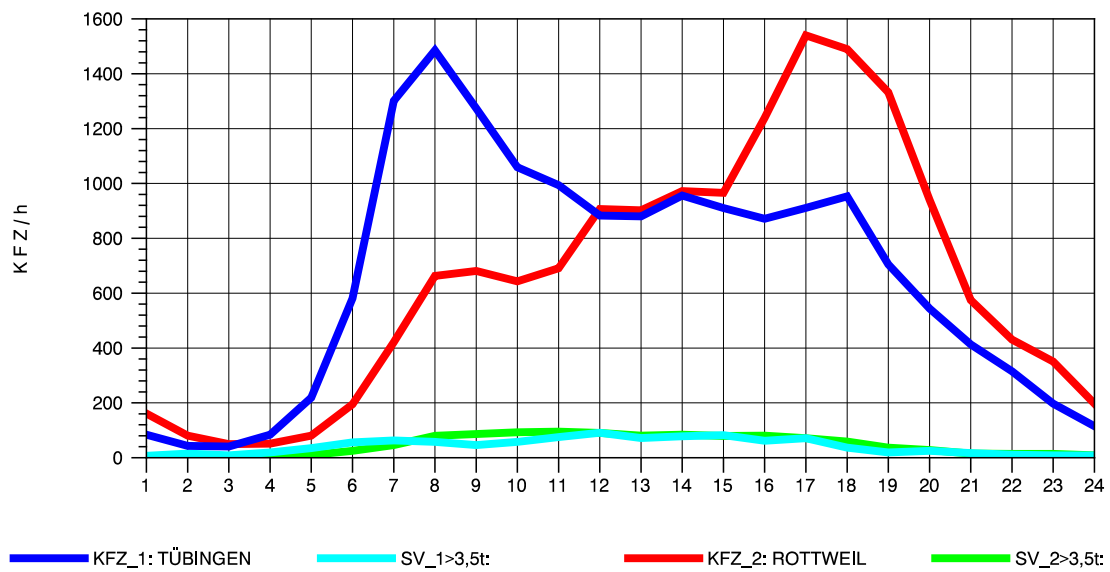

STRASSENVERKEHRSZÄHLUNGEN IN BADEN-WÜRTTEMBERG
TÜBINGEN-SÜD 75201101 B 27
Montag, 06. August 2012