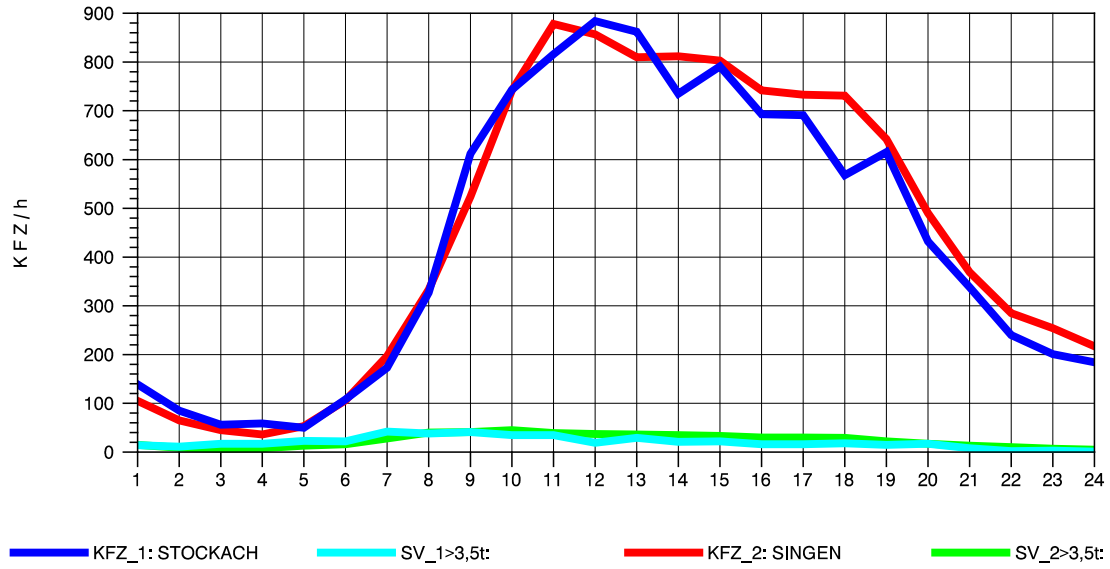

STRASSENVERKEHRSZÄHLUNGEN IN BADEN-WÜRTTEMBERG
STOCKACH 81191040 A 98
Samstag, 21. April 2012