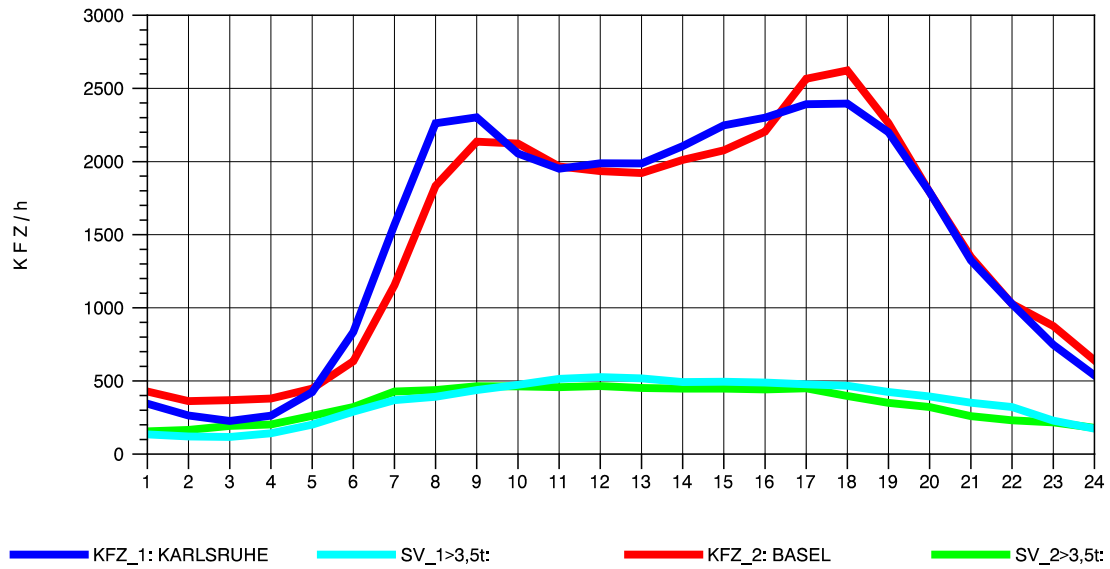

STRASSENVERKEHRSZÄHLUNGEN IN BADEN-WÜRTTEMBERG
ACHERN 73141035 A 5
Donnerstag, 19. April 2012