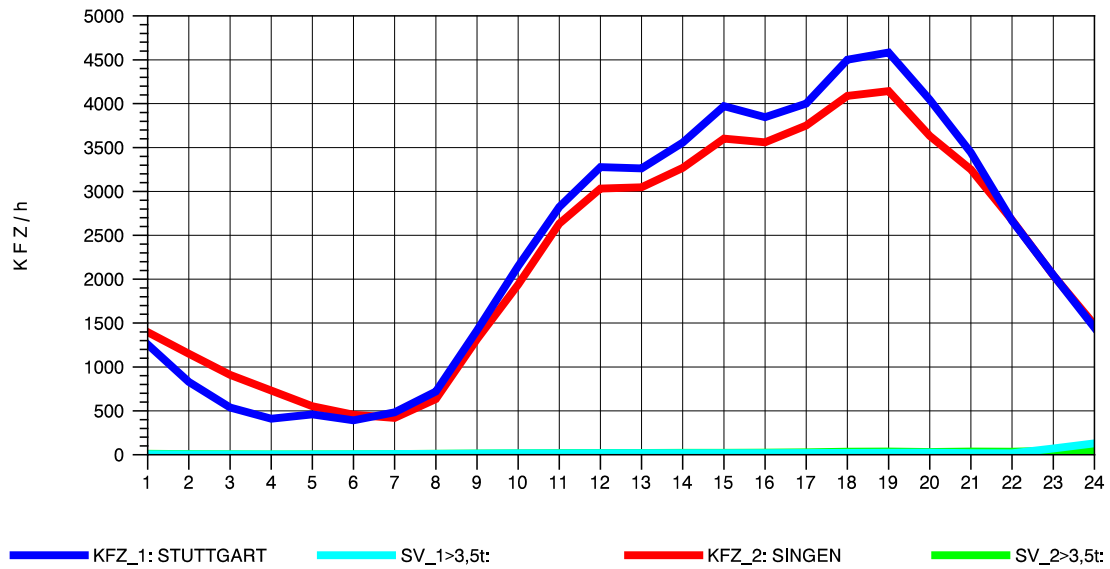

STRASSENVERKEHRSZÄHLUNGEN IN BADEN-WÜRTTEMBERG
BÖBLINGEN 72201011 A 81
Sonntag, 12. August 2012