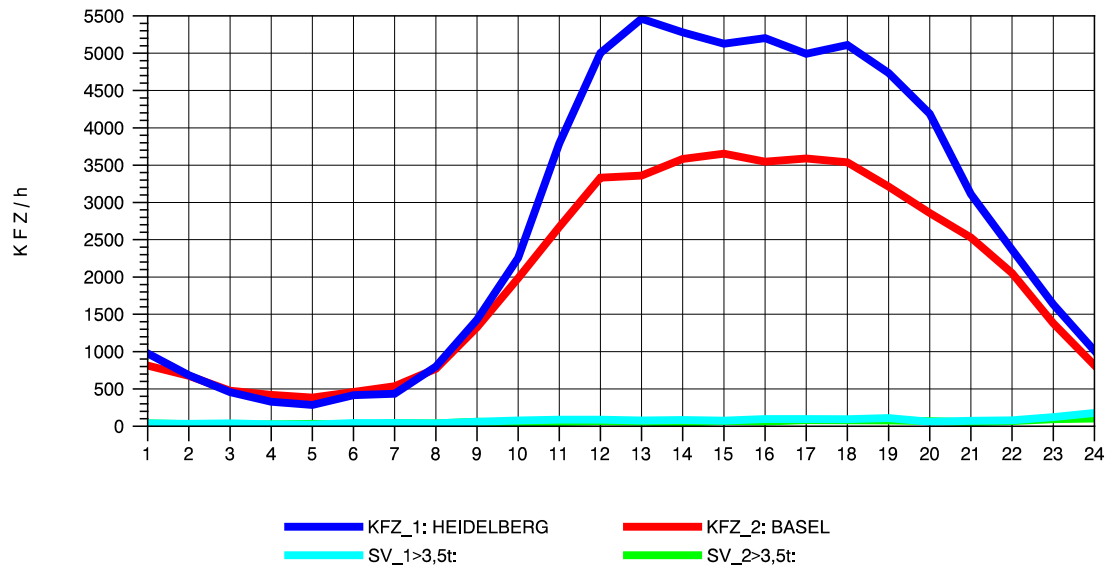

STRASSENVERKEHRSZÄHLUNGEN IN BADEN-WÜRTTEMBERG
KARLSRUHE 1 70161022 A 5
Sonntag, 14. Oktober 2012