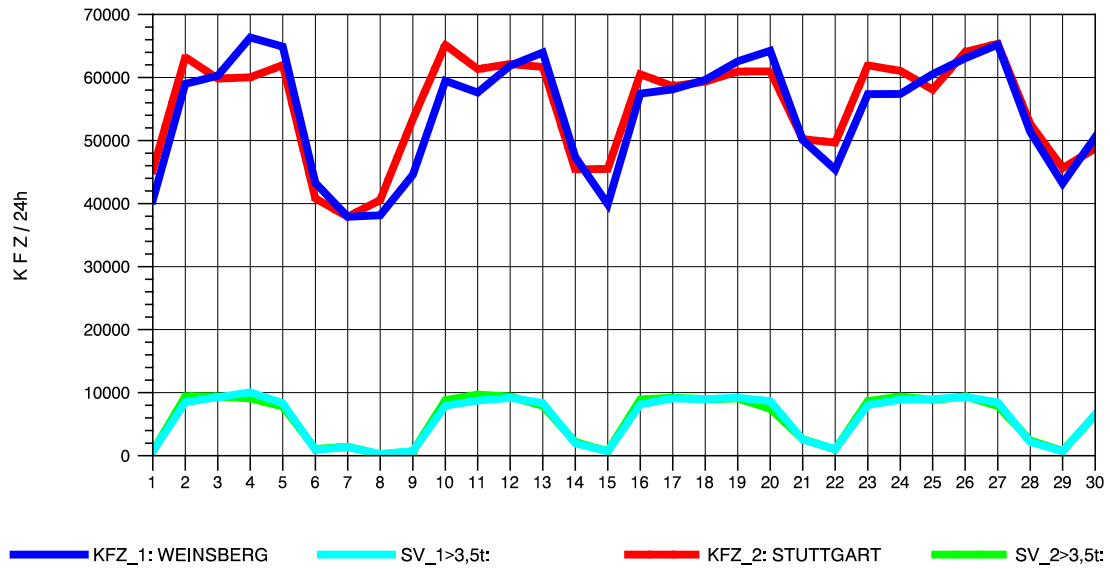

STRASSENVERKEHRSZÄHLUNGEN IN BADEN-WÜRTTEMBERG
S-KORNTAL 71201003 A 81
TAGESWERTE JE RICHTUNG: April 2012