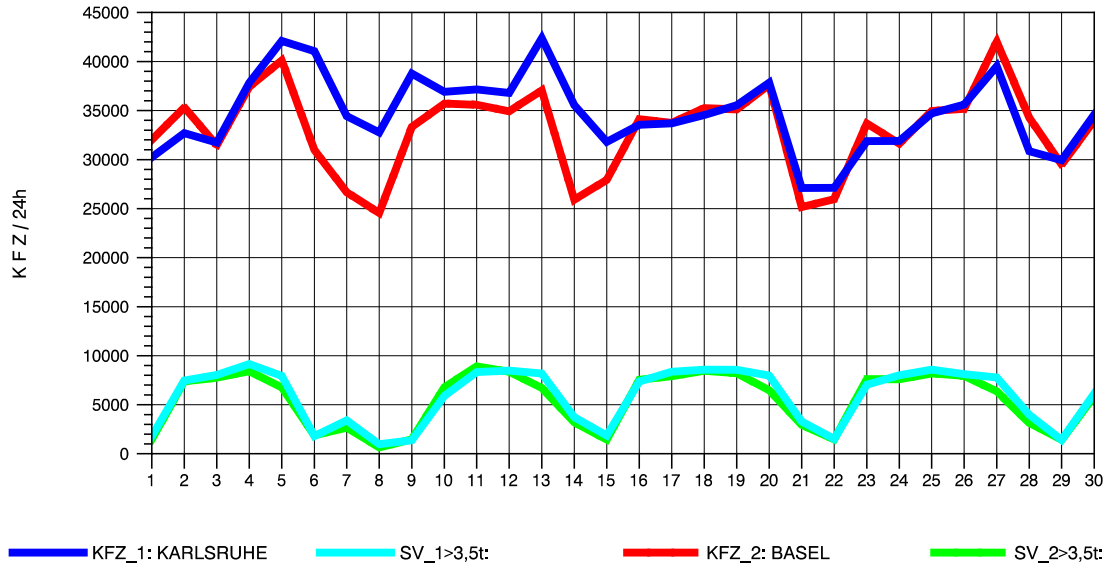

STRASSENVERKEHRSZÄHLUNGEN IN BADEN-WÜRTTEMBERG
ACHERN 73141035 A 5
TAGESWERTE JE RICHTUNG: April 2012