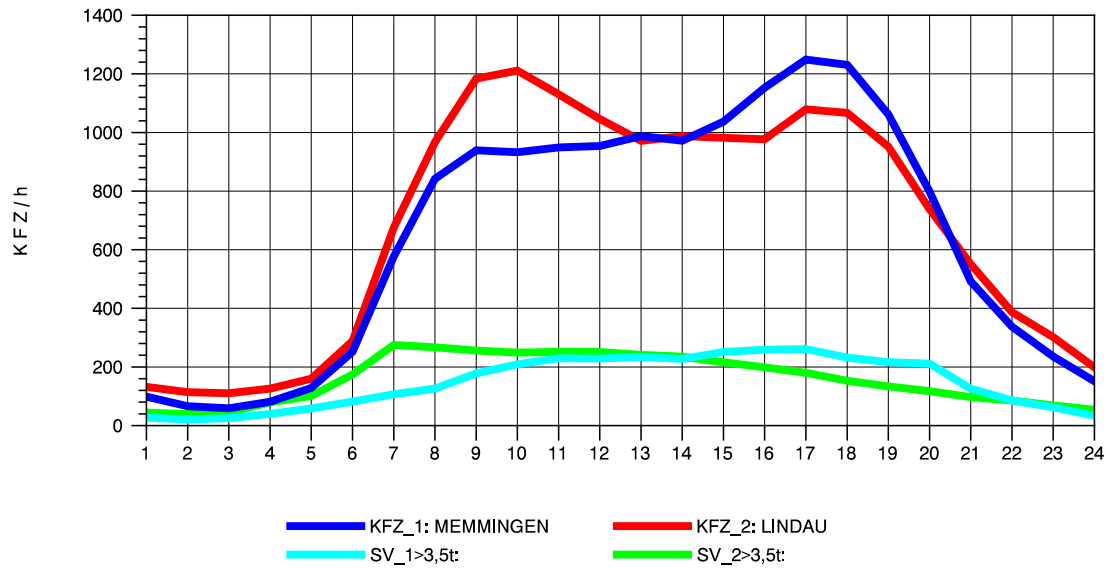

STRASSENVERKEHRSZÄHLUNGEN IN BADEN-WÜRTTEMBERG
LEUTKIRCH-WEST 81261001 A 96
Dienstag, 09. Oktober 2012