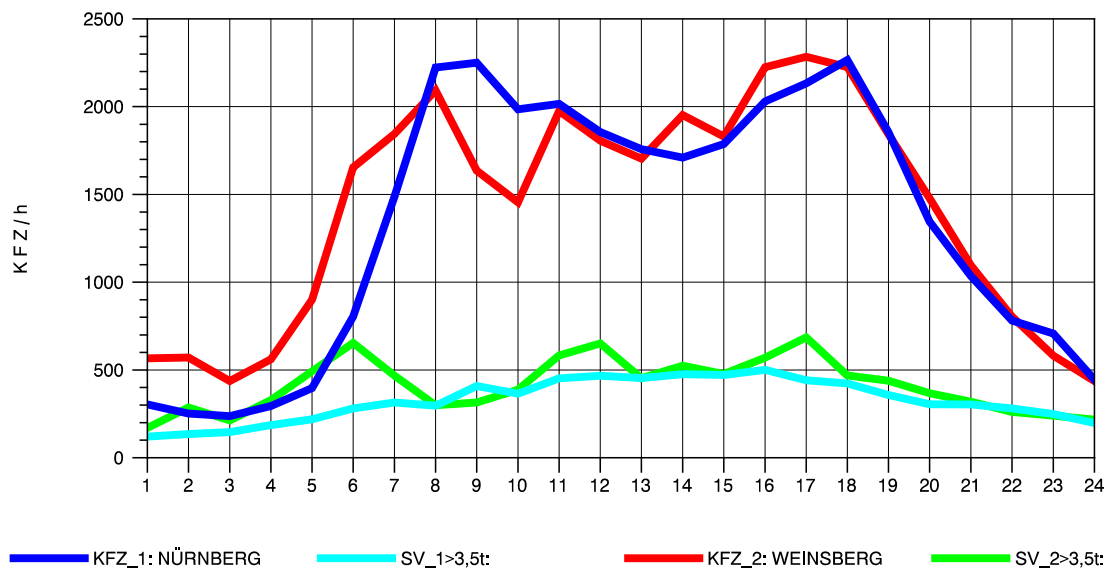

STRASSENVERKEHRSZÄHLUNGEN IN BADEN-WÜRTTEMBERG
SCHWABBACH 68221091 A 6
Montag, 08. Oktober 2012