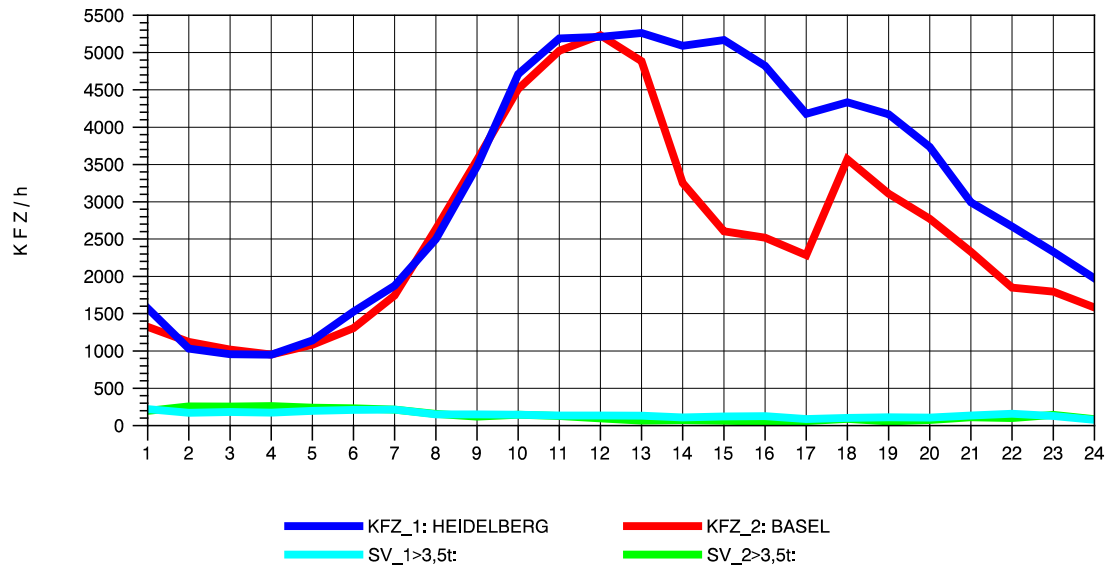

STRASSENVERKEHRSZÄHLUNGEN IN BADEN-WÜRTTEMBERG
KARLSRUHE 1 70161022 A 5
Samstag, 11. August 2012