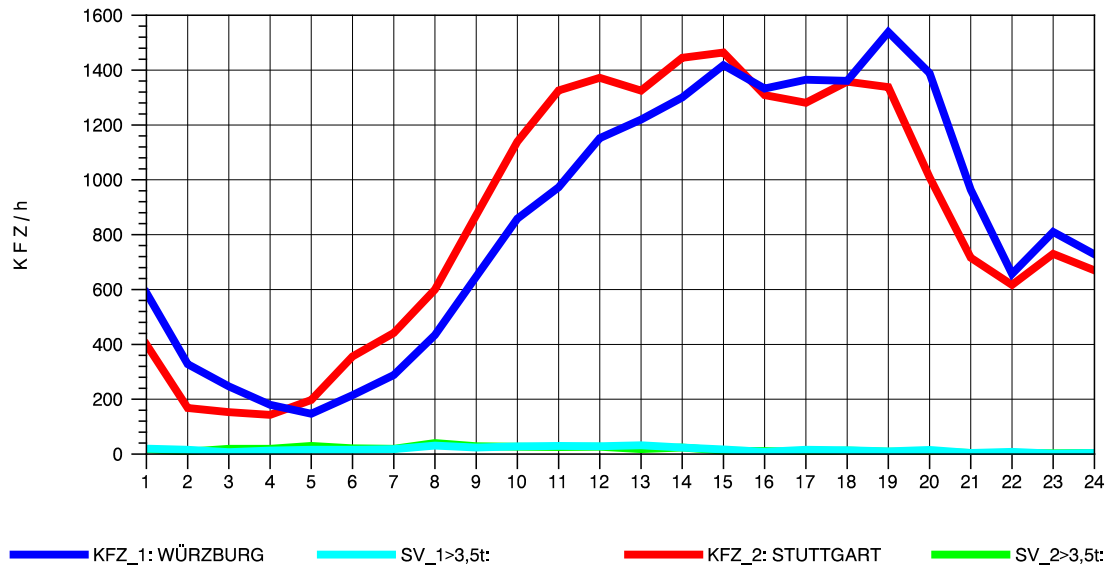

STRASSENVERKEHRSZÄHLUNGEN IN BADEN-WÜRTTEMBERG
KORNWESTHEIM 71211109 B 27
Samstag, 13. Oktober 2012