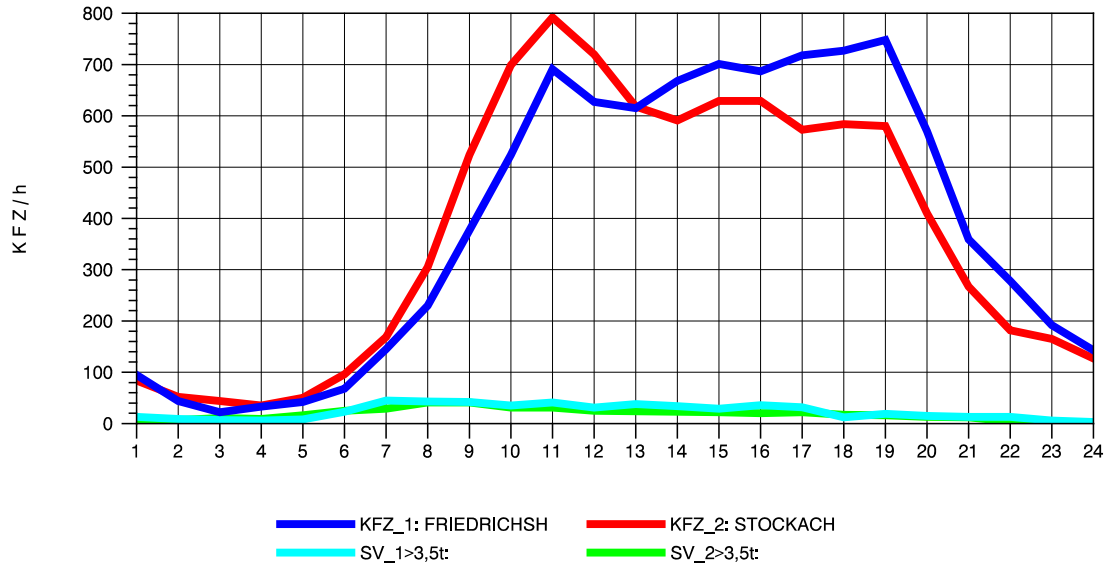

STRASSENVERKEHRSZÄHLUNGEN IN BADEN-WÜRTTEMBERG
HARLACHEN 83211101 B 31
Samstag, 21. April 2012