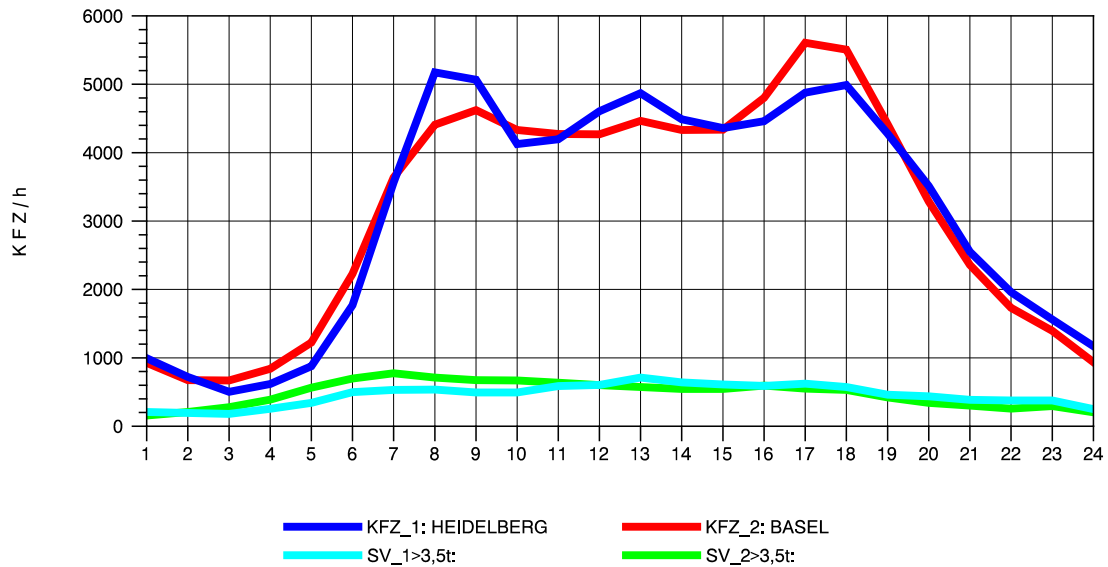

STRASSENVERKEHRSZÄHLUNGEN IN BADEN-WÜRTTEMBERG
KARLSRUHE 1 70161022 A 5
Montag, 06. August 2012