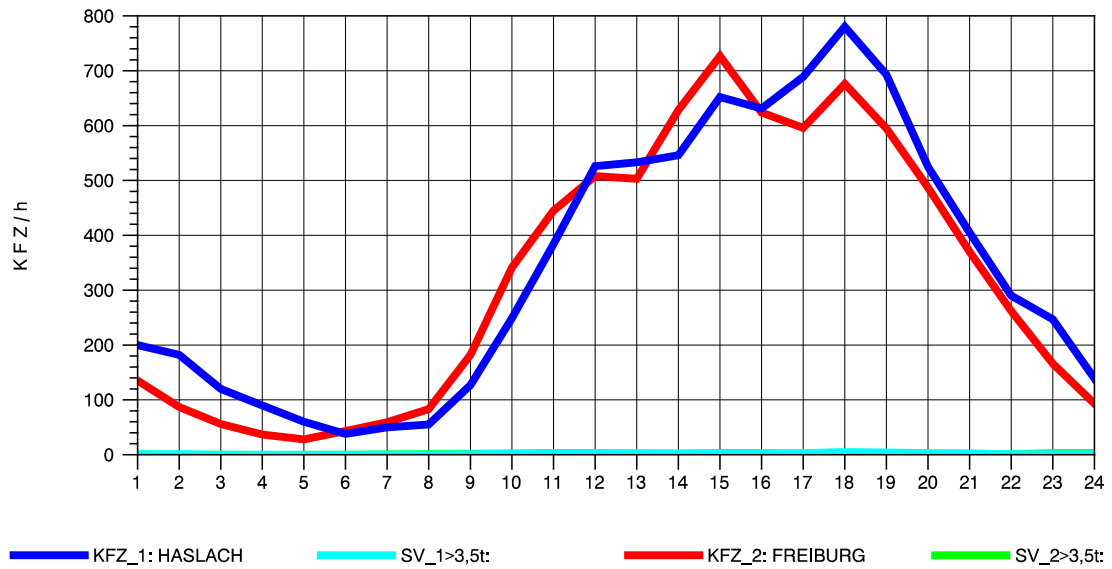

STRASSENVERKEHRSZÄHLUNGEN IN BADEN-WÜRTTEMBERG
WALDKIRCH 2 79131106 B 294
Sonntag, 12. August 2012