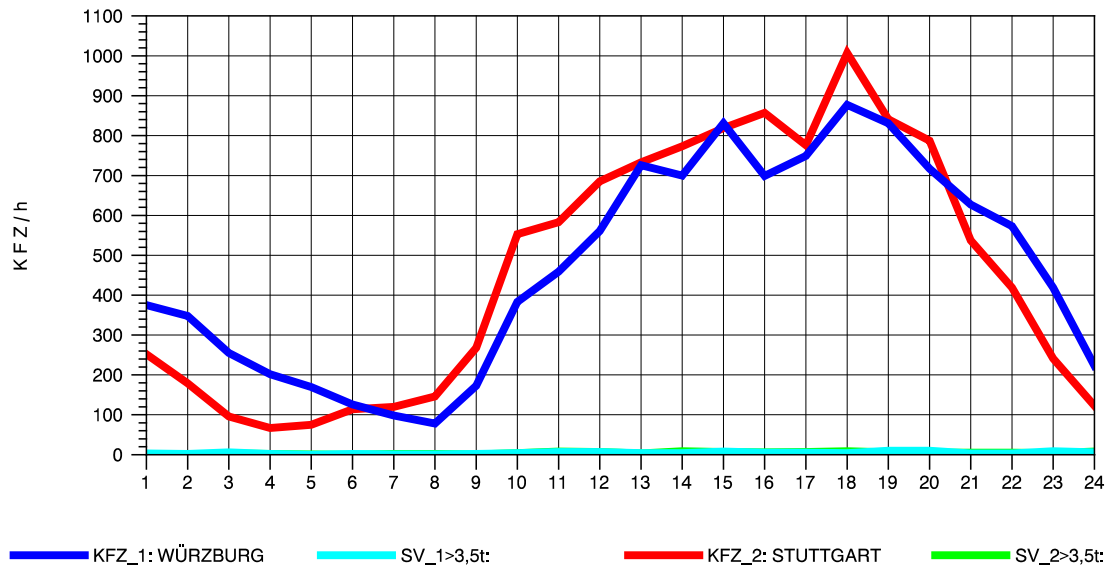

STRASSENVERKEHRSZÄHLUNGEN IN BADEN-WÜRTTEMBERG
NECKARSULM 2 6821102 B 27
Sonntag, 22. April 2012