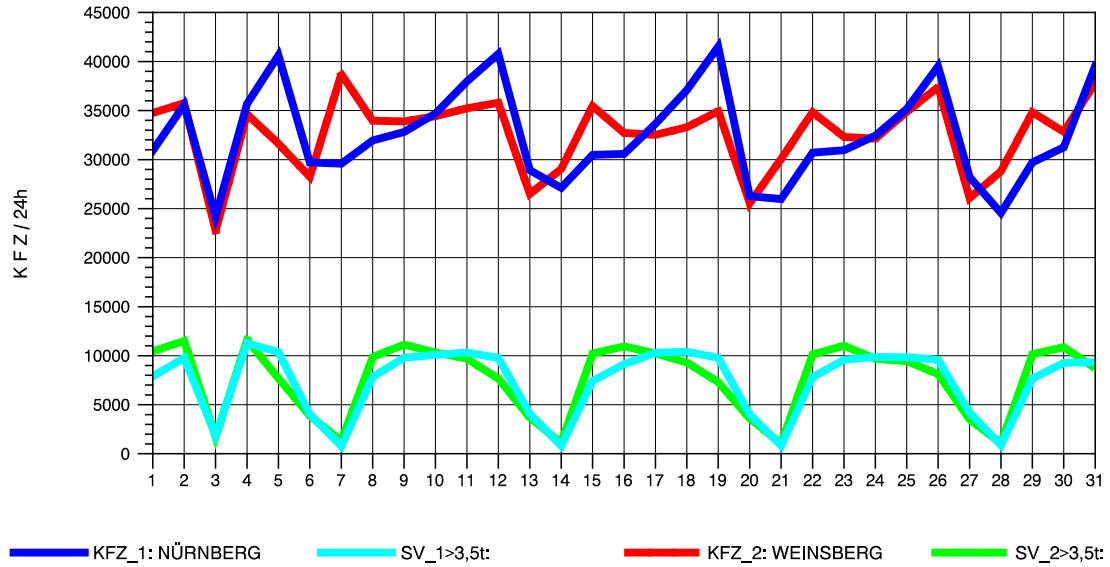

STRASSENVERKEHRSZÄHLUNGEN IN BADEN-WÜRTTEMBERG
SCHWABBACH 68221091 A 6
TAGESWERTE JE RICHTUNG: Oktober 2012