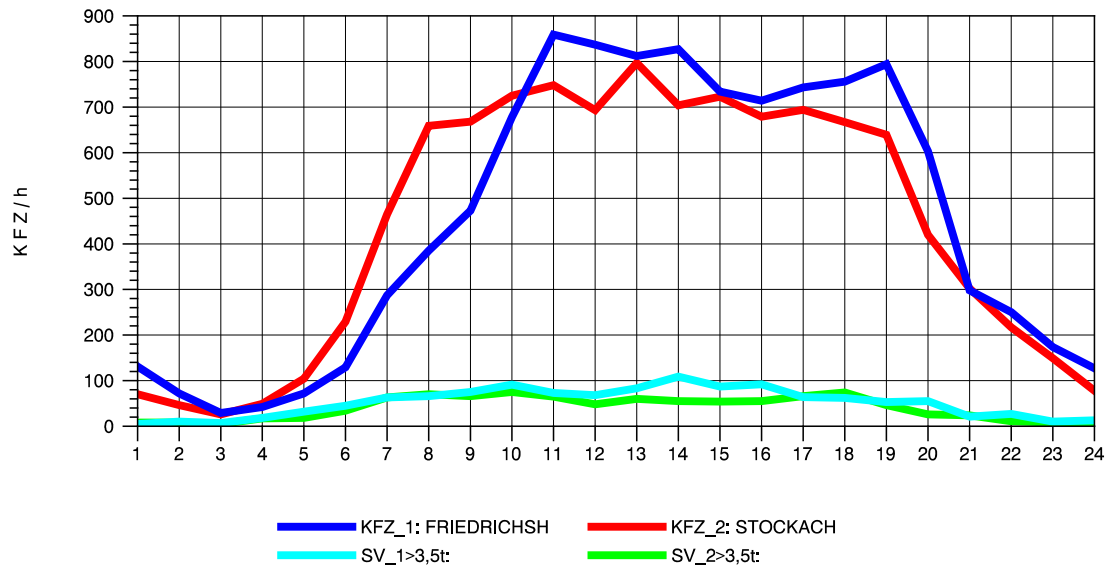

STRASSENVERKEHRSZÄHLUNGEN IN BADEN-WÜRTTEMBERG
HARLACHEN 83211101 B 31
Montag, 06. August 2012