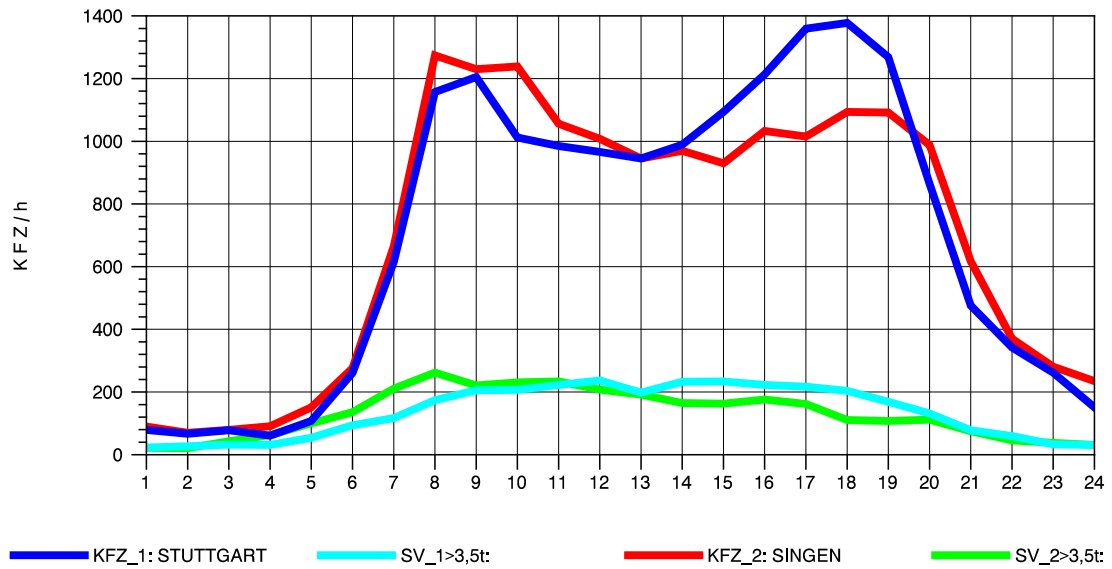

STRASSENVERKEHRSZÄHLUNGEN IN BADEN-WÜRTTEMBERG
GEISINGEN 81181036 A 81
Mittwoch, 18. April 2012