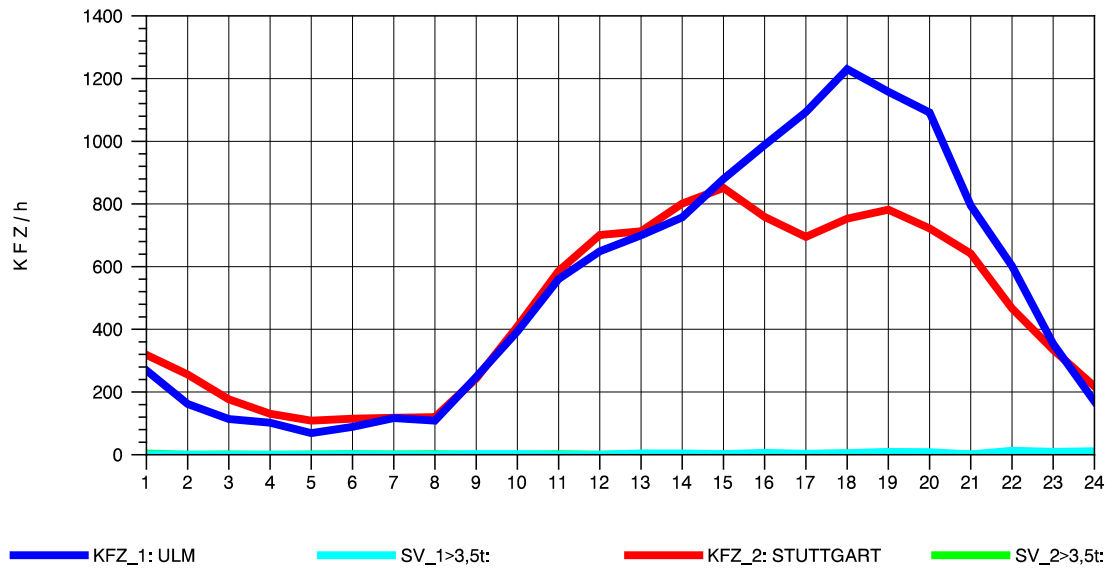

STRASSENVERKEHRSZÄHLUNGEN IN BADEN-WÜRTTEMBERG
GÖPPINGEN 73231100 B 10
Sonntag, 12. August 2012