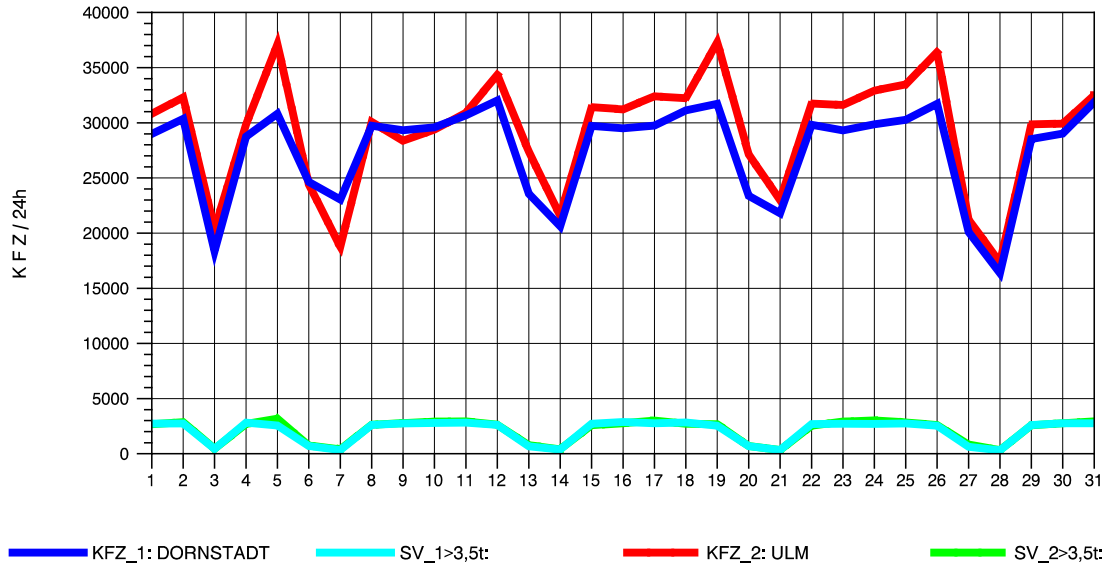

STRASSENVERKEHRSZÄHLUNGEN IN BADEN-WÜRTTEMBERG
ULM-NORD 75251103 B 10
TAGESWERTE JE RICHTUNG: Oktober 2012