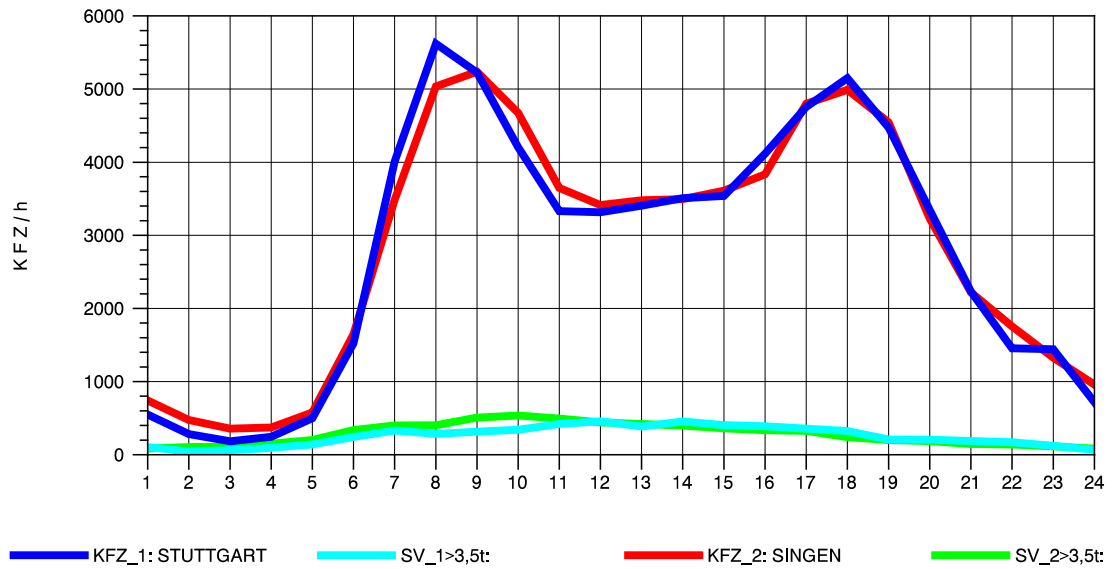

STRASSENVERKEHRSZÄHLUNGEN IN BADEN-WÜRTTEMBERG
BÖBLINGEN 72201011 A 81
Montag, 16. April 2012