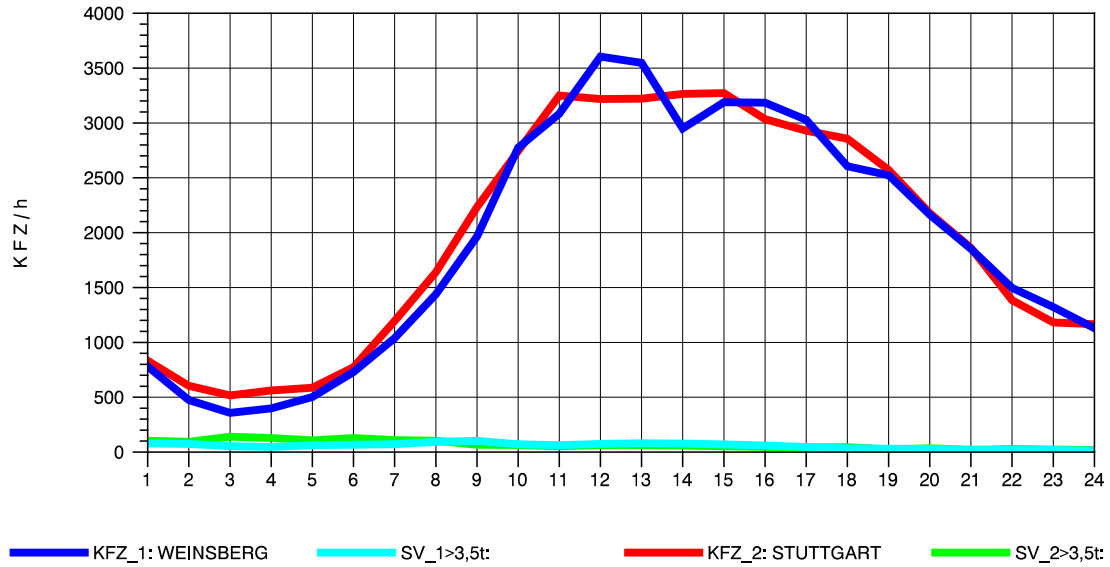

STRASSENVERKEHRSZÄHLUNGEN IN BADEN-WÜRTTEMBERG
S-KORNTAL 71201003 A 81
Samstag, 11. August 2012