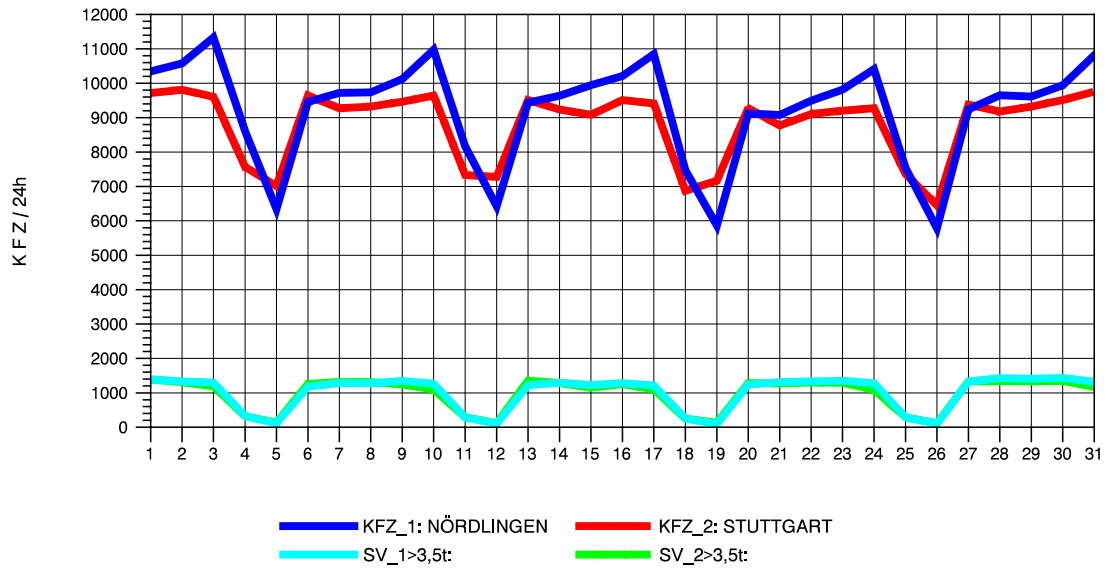

STRASSENVERKEHRSZÄHLUNGEN IN BADEN-WÜRTTEMBERG
AALEN-WESTUMGEHUNG 71261108 B 29n
TAGESWERTE JE RICHTUNG: August 2012