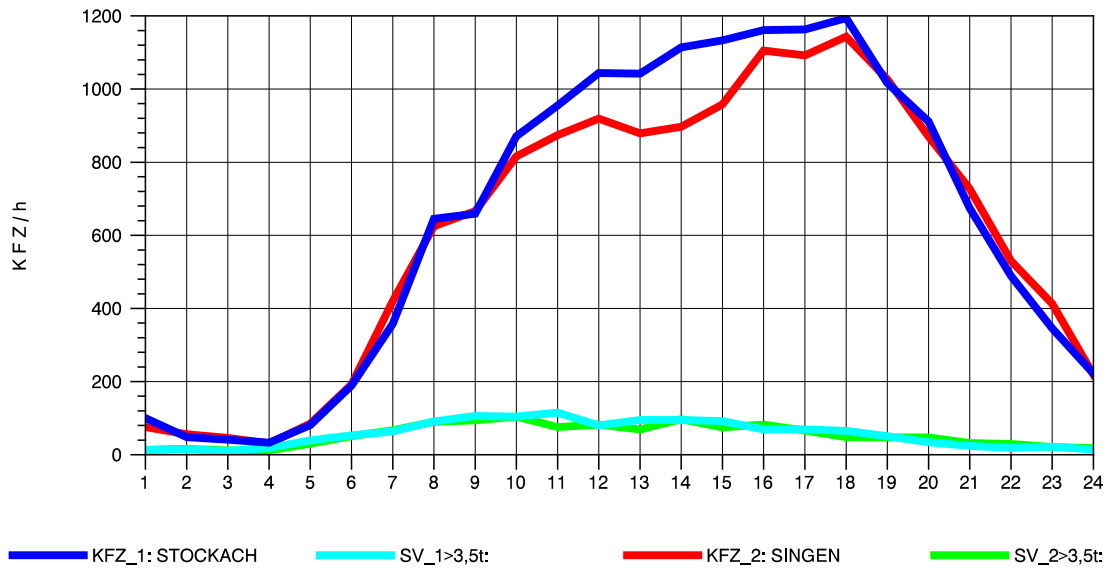

STRASSENVERKEHRSZÄHLUNGEN IN BADEN-WÜRTTEMBERG
STOCKACH 81191040 A 98
Freitag, 10. August 2012