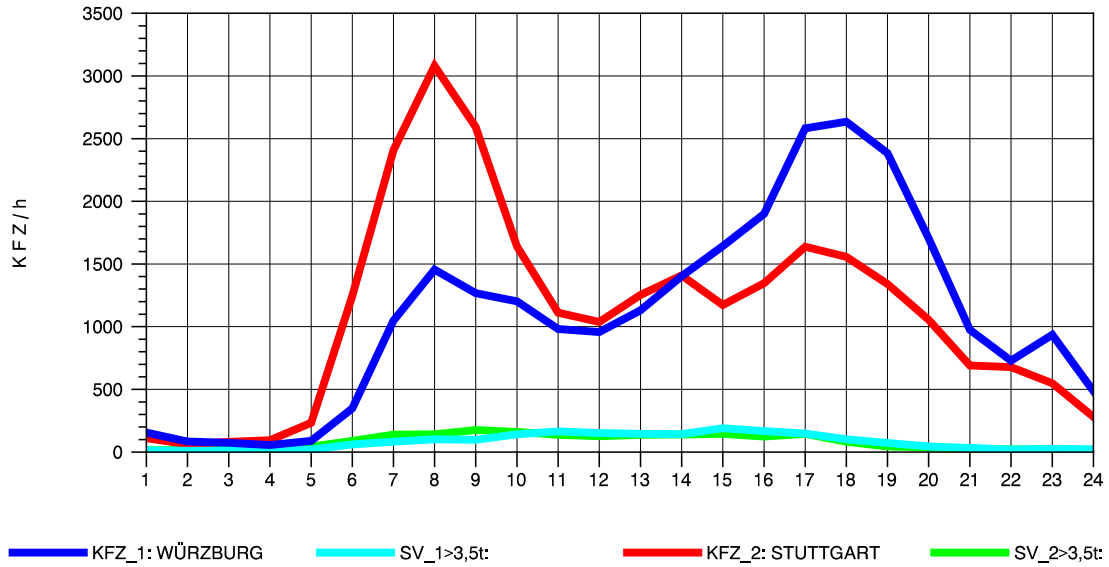

STRASSENVERKEHRSZÄHLUNGEN IN BADEN-WÜRTTEMBERG
KORNWESTHEIM 7121109 B 27
Dienstag, 09. Oktober 2012