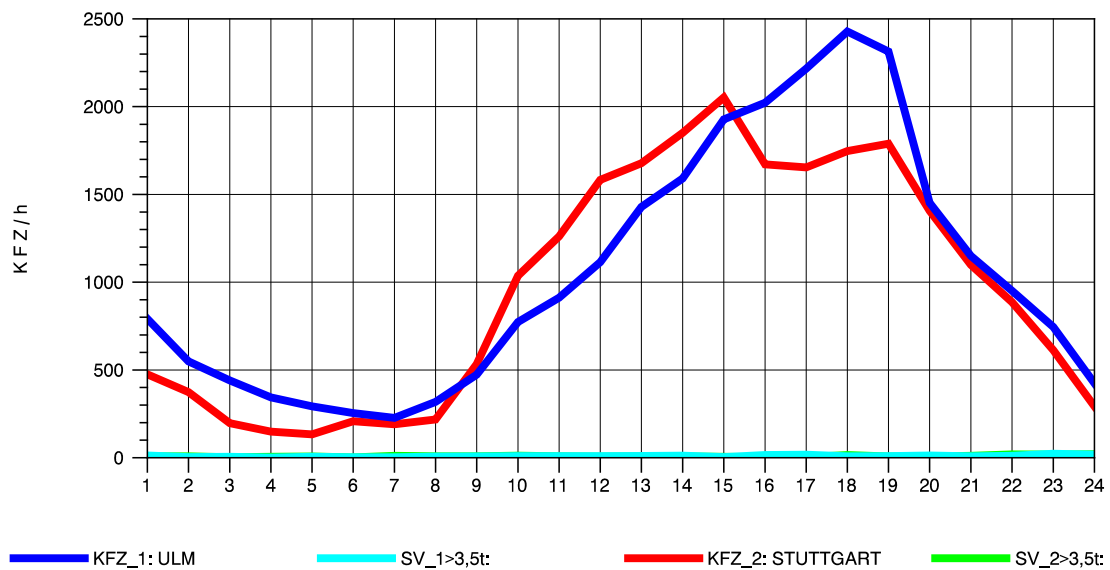

STRASSENVERKEHRSZÄHLUNGEN IN BADEN-WÜRTTEMBERG
PLOCHINGEN 72221100 B 10
Sonntag, 22. April 2012