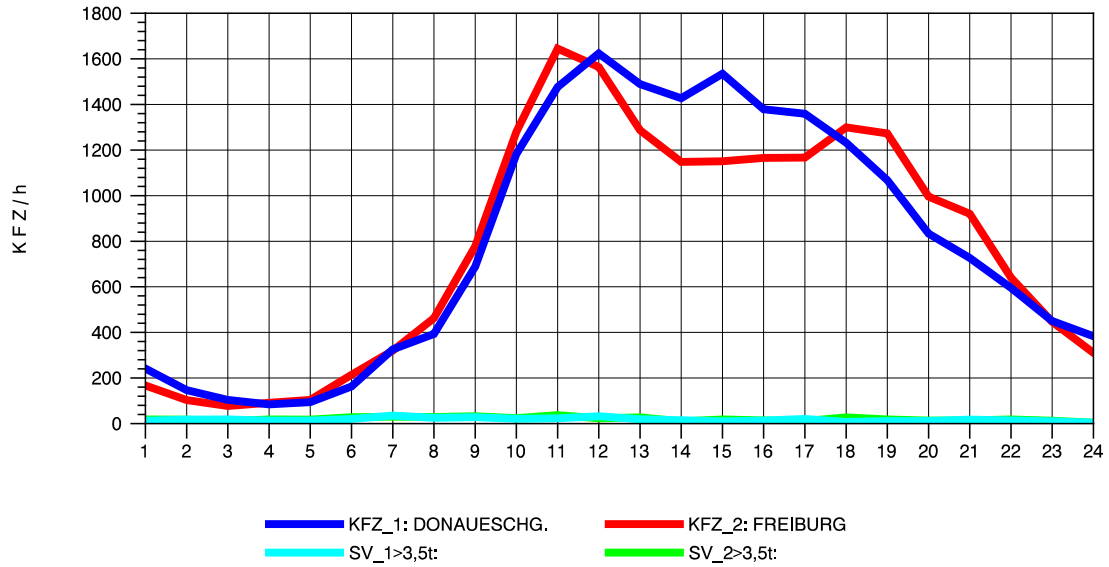

STRASSENVERKEHRSZÄHLUNGEN IN BADEN-WÜRTTEMBERG
FREIBURG-OSTTUNNEL 80131101 B 31 N
Samstag, 11. August 2012