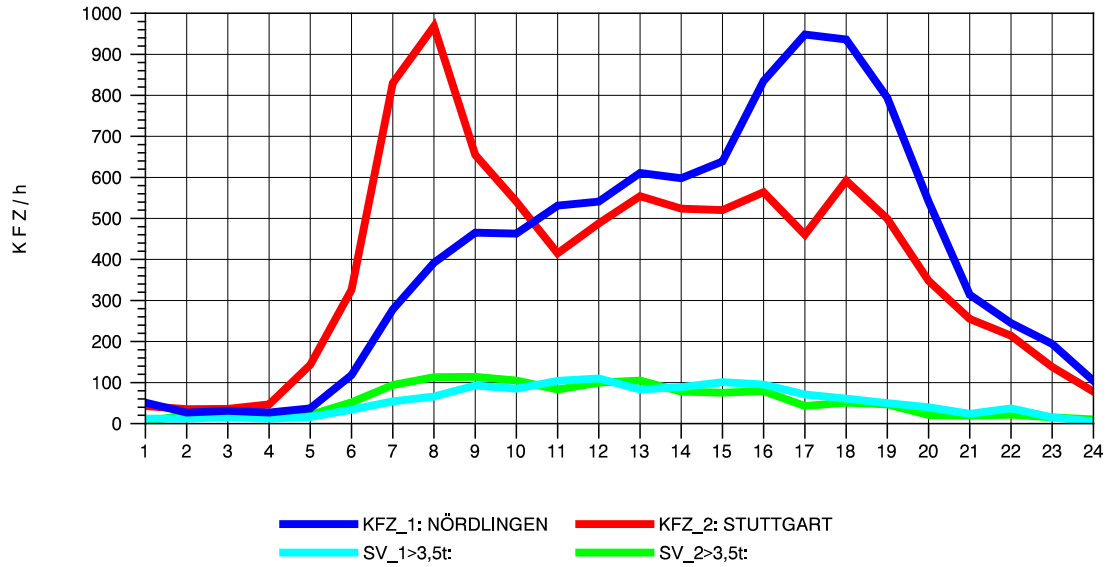

STRASSENVERKEHRSZÄHLUNGEN IN BADEN-WÜRTTEMBERG
AALEN-WESTUMGEHUNG 71261108 B 29n
Dienstag, 07. August 2012