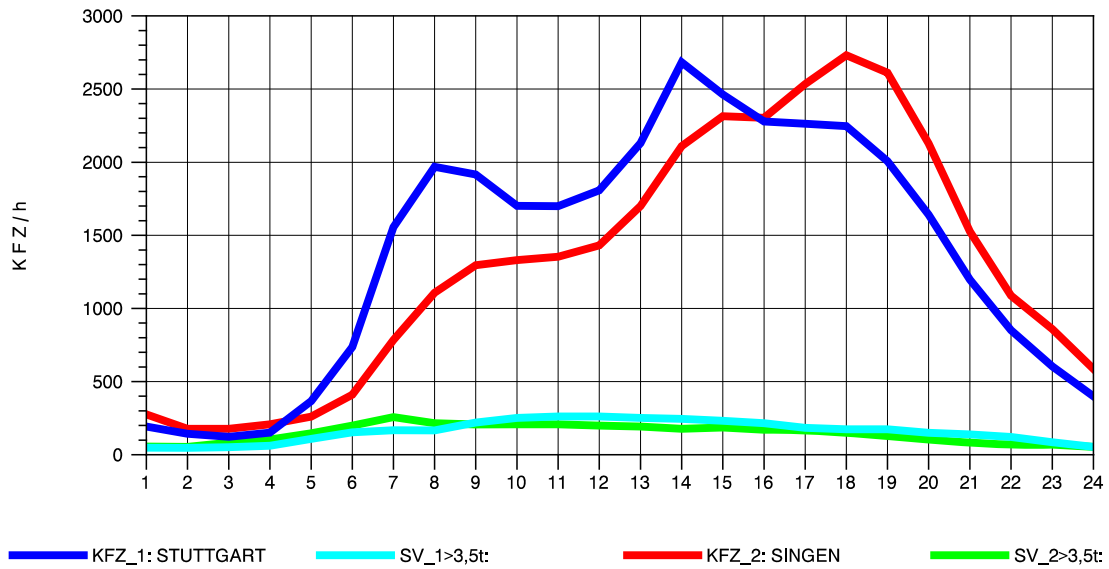

STRASSENVERKEHRSZÄHLUNGEN IN BADEN-WÜRTTEMBERG
HORB 75181028 A 81
Freitag, 12. Oktober 2012