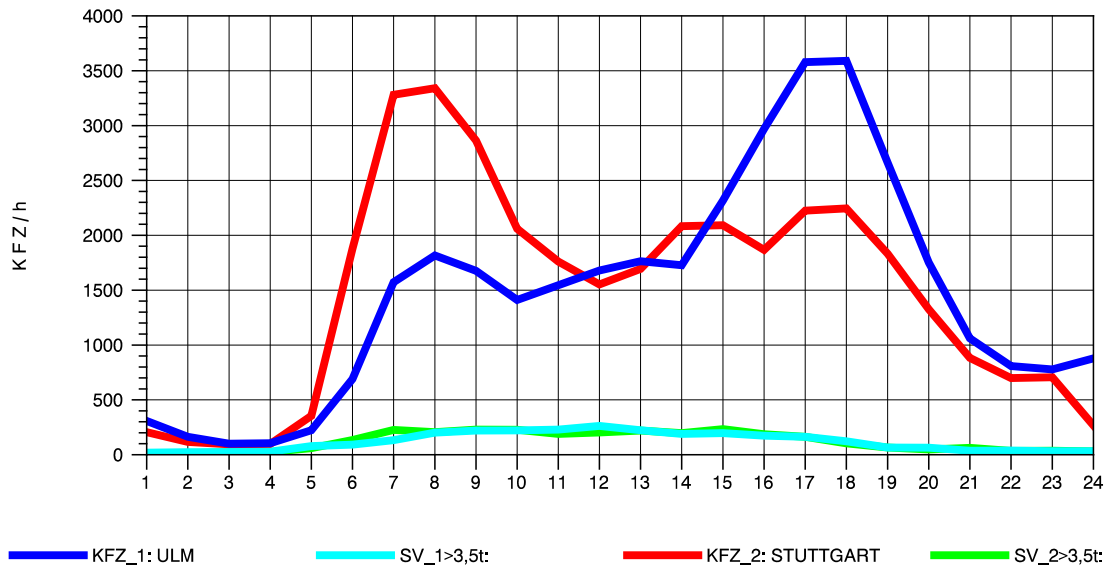

STRASSENVERKEHRSZÄHLUNGEN IN BADEN-WÜRTTEMBERG
PLOCHINGEN 72221100 B 10
Montag, 06. August 2012