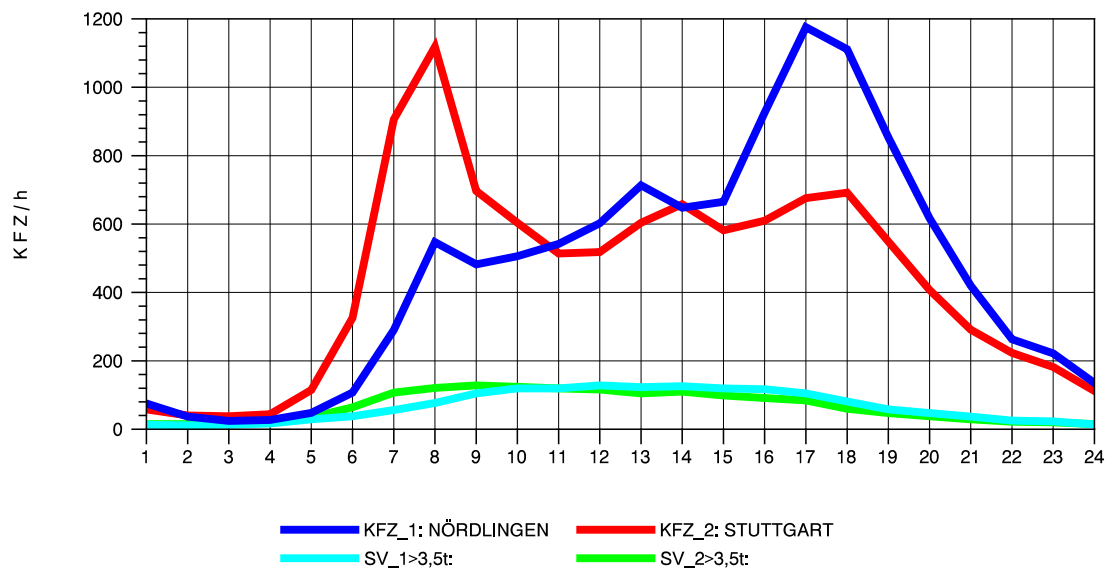

STRASSENVERKEHRSZÄHLUNGEN IN BADEN-WÜRTTEMBERG
AALEN-WESTUMGEHUNG 71261108 B 29n
Mittwoch, 18. April 2012