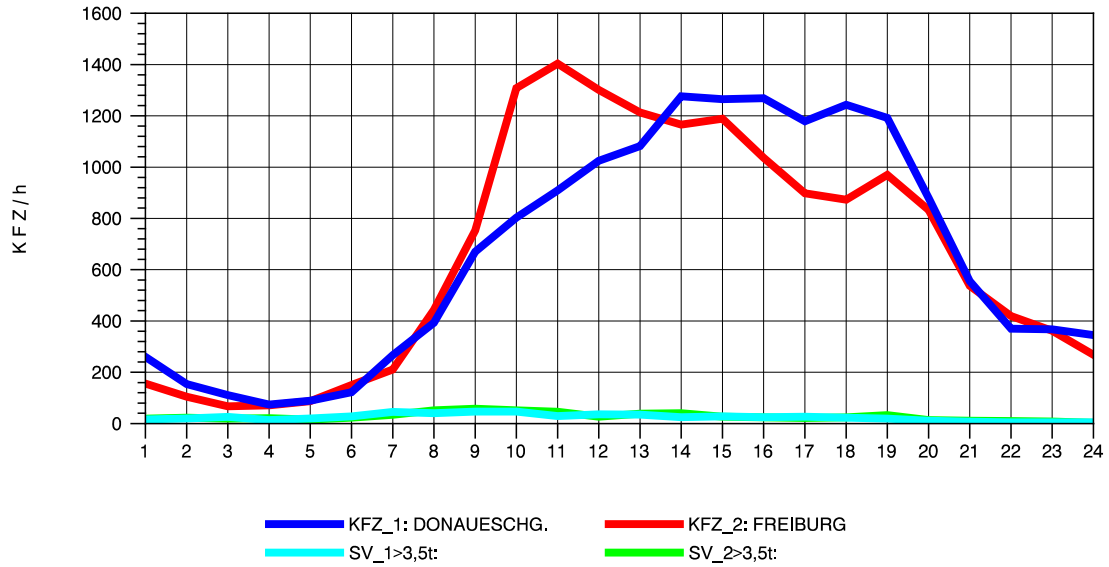

STRASSENVERKEHRSZÄHLUNGEN IN BADEN-WÜRTTEMBERG
FREIBURG-OSTTUNNEL 80131101 B 31 N
Samstag, 21. April 2012