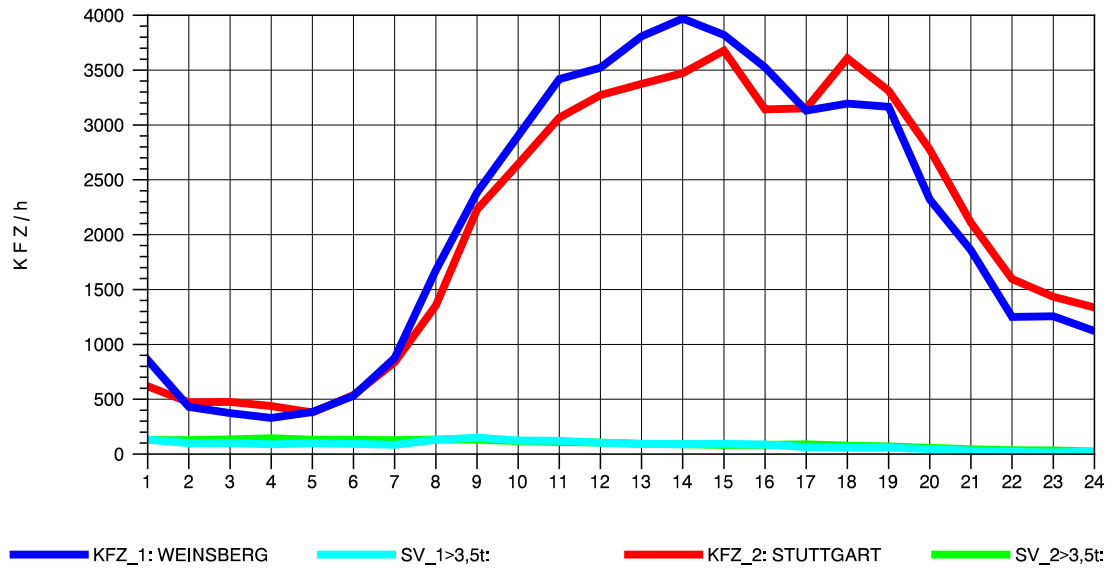

STRASSENVERKEHRSZÄHLUNGEN IN BADEN-WÜRTTEMBERG
PLEIDELSHEIM 70211086 A 81
Samstag, 13. Oktober 2012