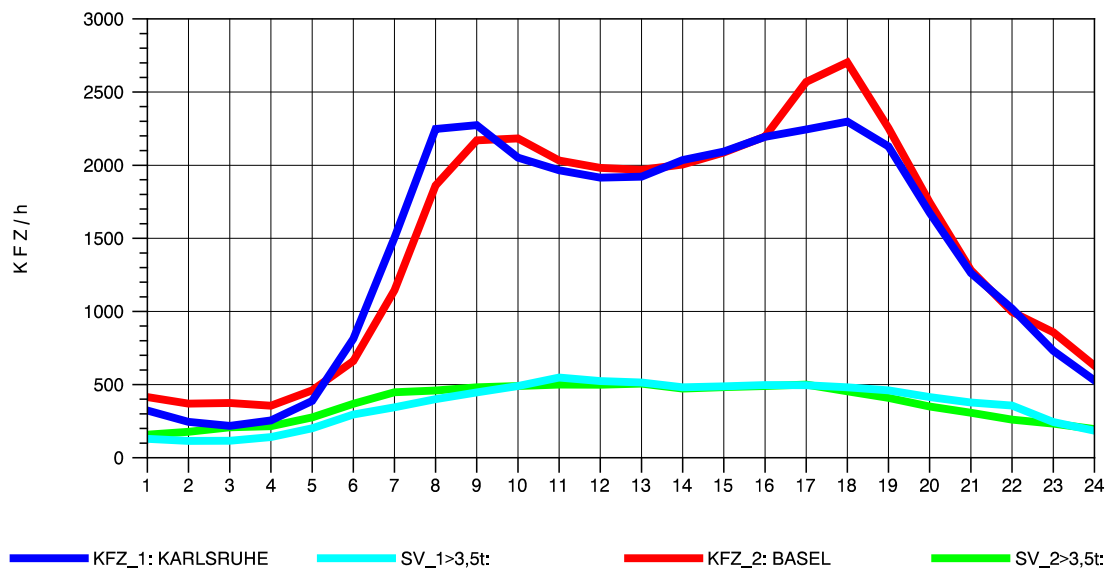

STRASSENVERKEHRSZÄHLUNGEN IN BADEN-WÜRTTEMBERG
ACHERN 73141035 A 5
Mittwoch, 10. Oktober 2012