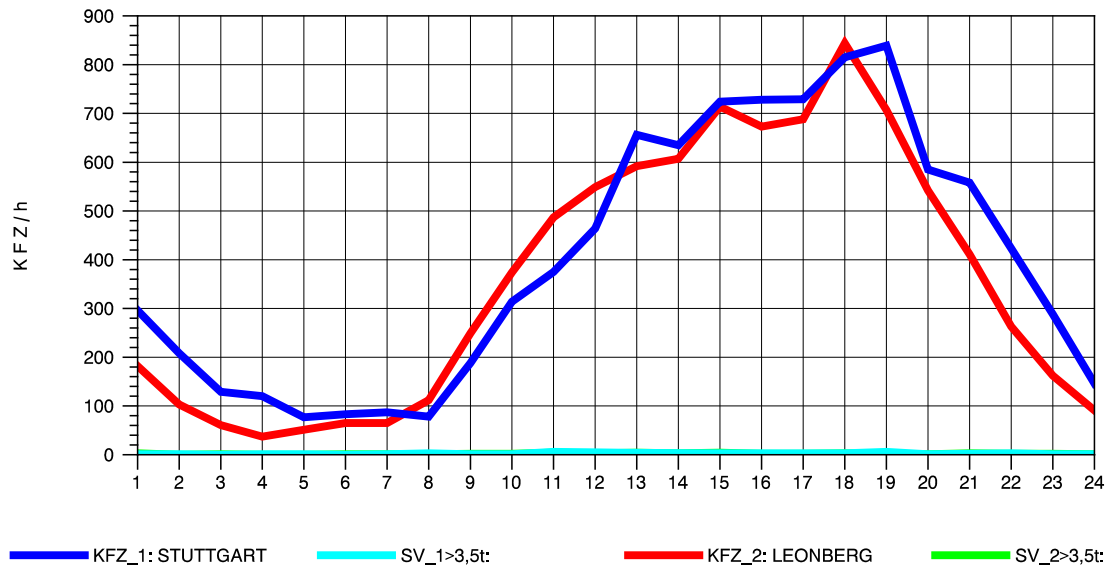

GRAFIK: B A S, AACHEN

STRASSENVERKEHRSZÄHLUNGEN IN BADEN-WÜRTTEMBERG
 SOLITUDE 72201203 L 1180
 Samstag, 21. April 2012

GRAFIK: B A S, AACHEN

STRASSENVERKEHRSZÄHLUNGEN IN BADEN-WÜRTTEMBERG
 SOLITUDE 72201203 L 1180
 Sonntag, 22. April 2012