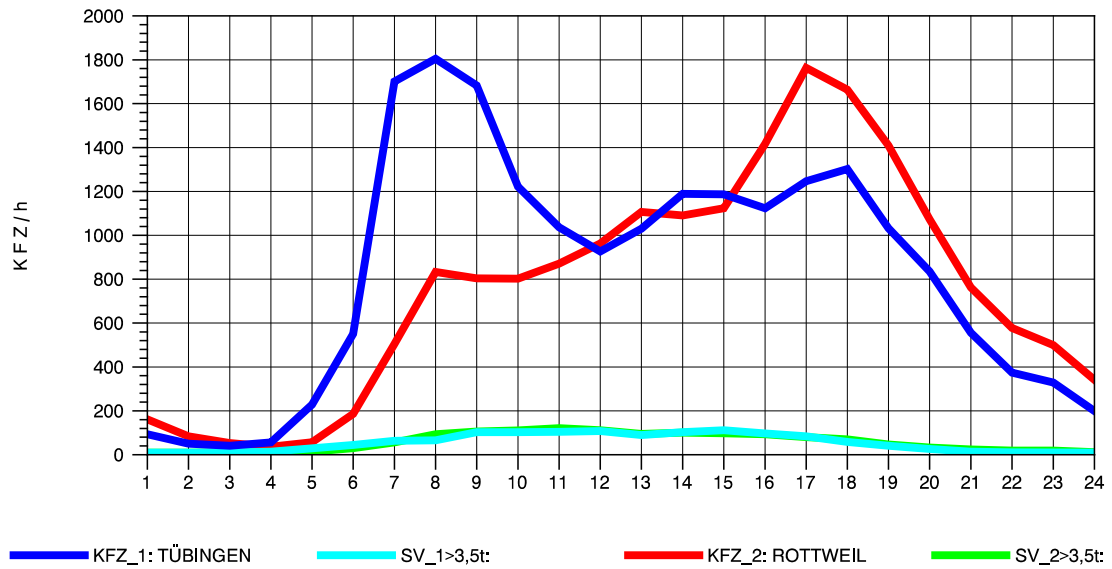

STRASSENVERKEHRSZÄHLUNGEN IN BADEN-WÜRTTEMBERG
TÜBINGEN-SÜD 75201101 B 27
Mittwoch, 10. Oktober 2012