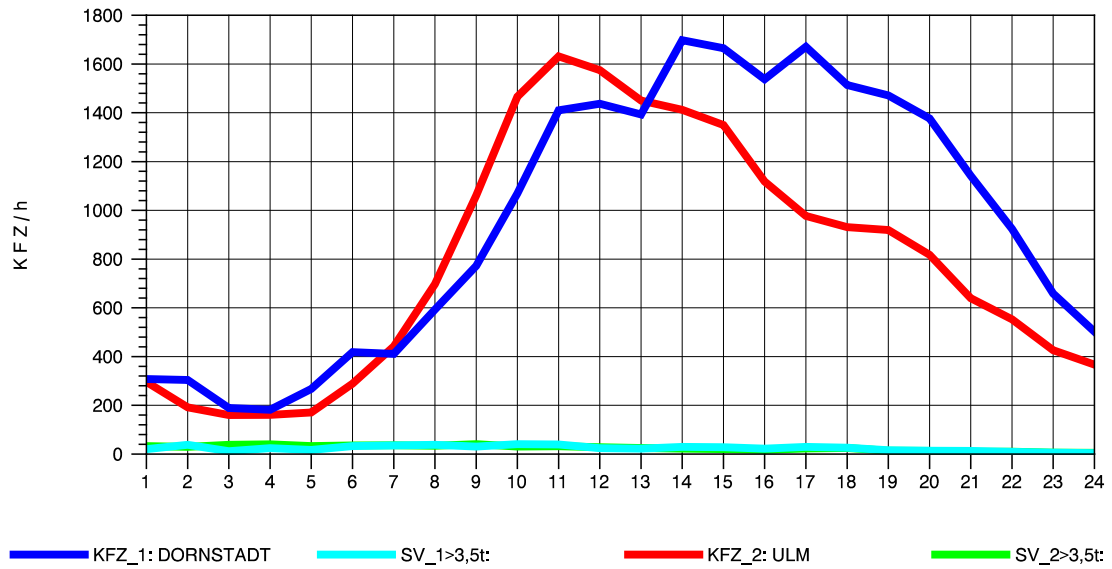

STRASSENVERKEHRSZÄHLUNGEN IN BADEN-WÜRTTEMBERG
ULM-NORD 75251103 B 10
Samstag, 11. August 2012