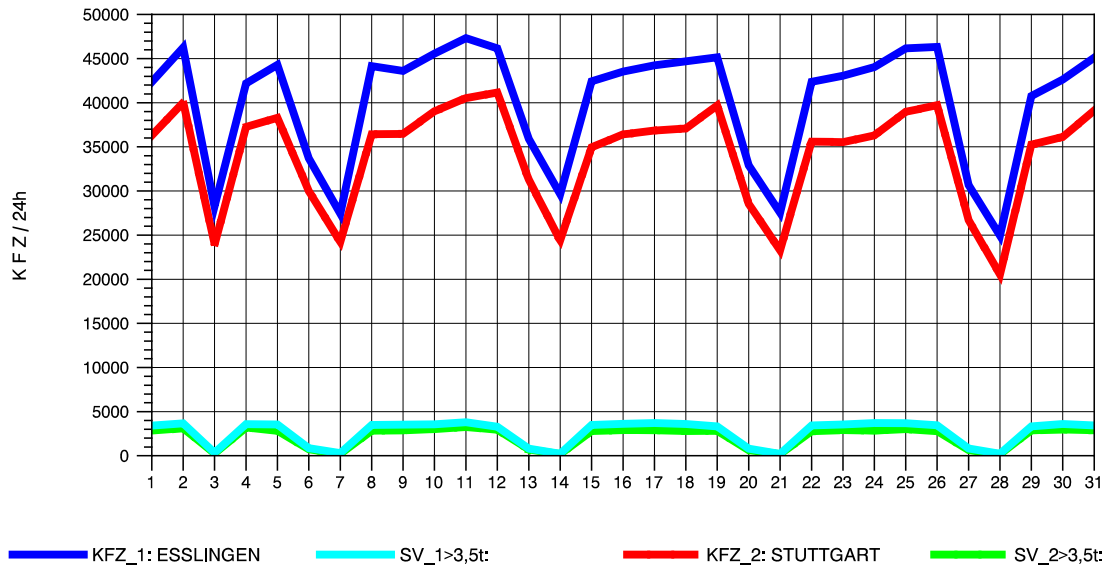

STRASSENVERKEHRSZÄHLUNGEN IN BADEN-WÜRTTEMBERG
S-HEDELFINGEN 72211101 B 10
TAGESWERTE JE RICHTUNG: Oktober 2012