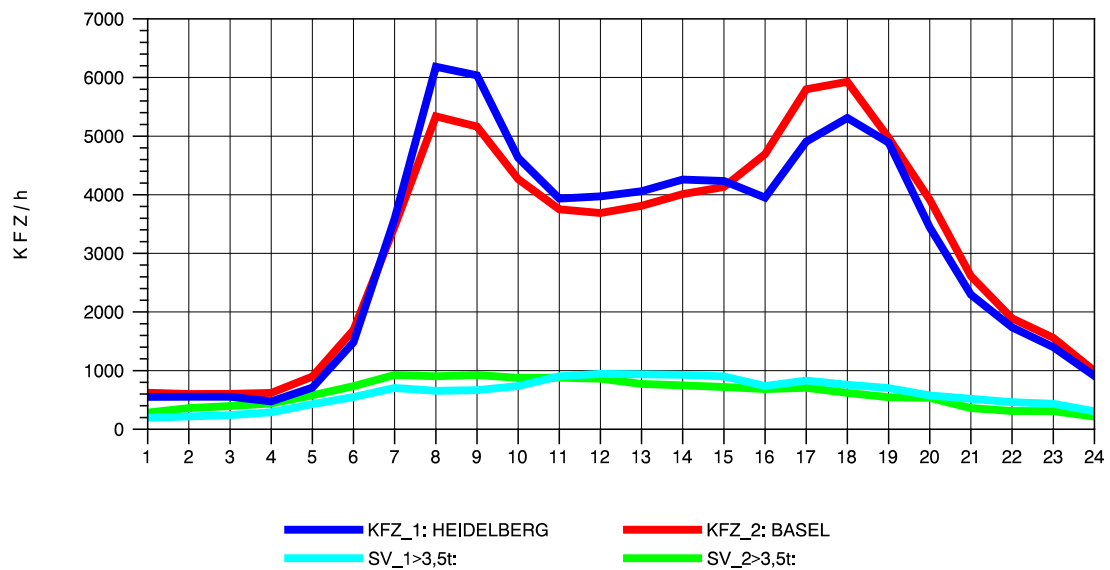

STRASSENVERKEHRSZÄHLUNGEN IN BADEN-WÜRTTEMBERG
KARLSRUHE 1 70161022 A 5
Mittwoch, 18. April 2012