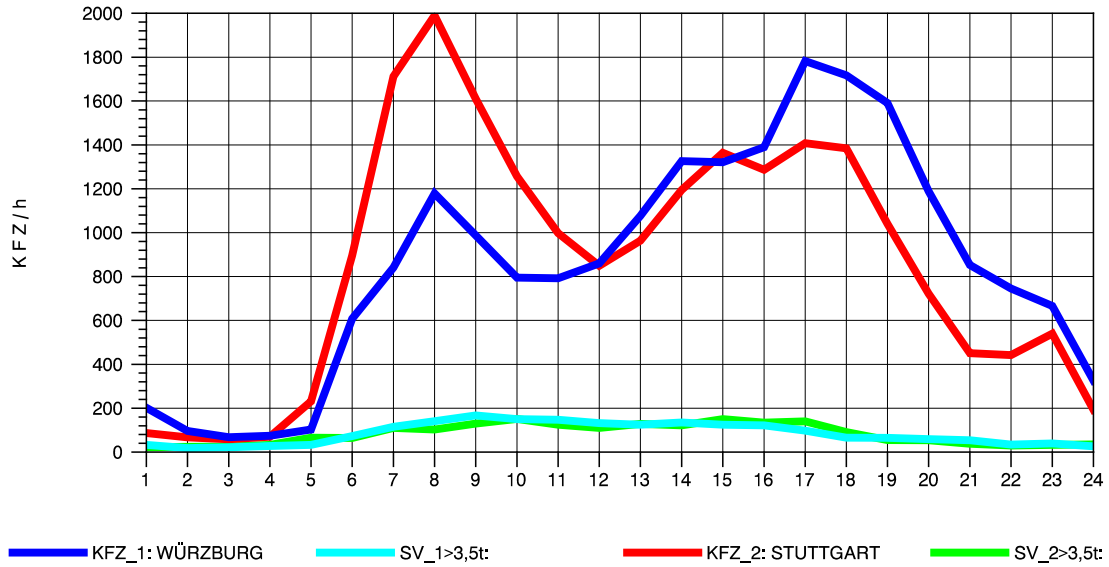

STRASSENVERKEHRSZÄHLUNGEN IN BADEN-WÜRTTEMBERG
NECKARSULM 2 68211102 B 27
Donnerstag, 11. Oktober 2012