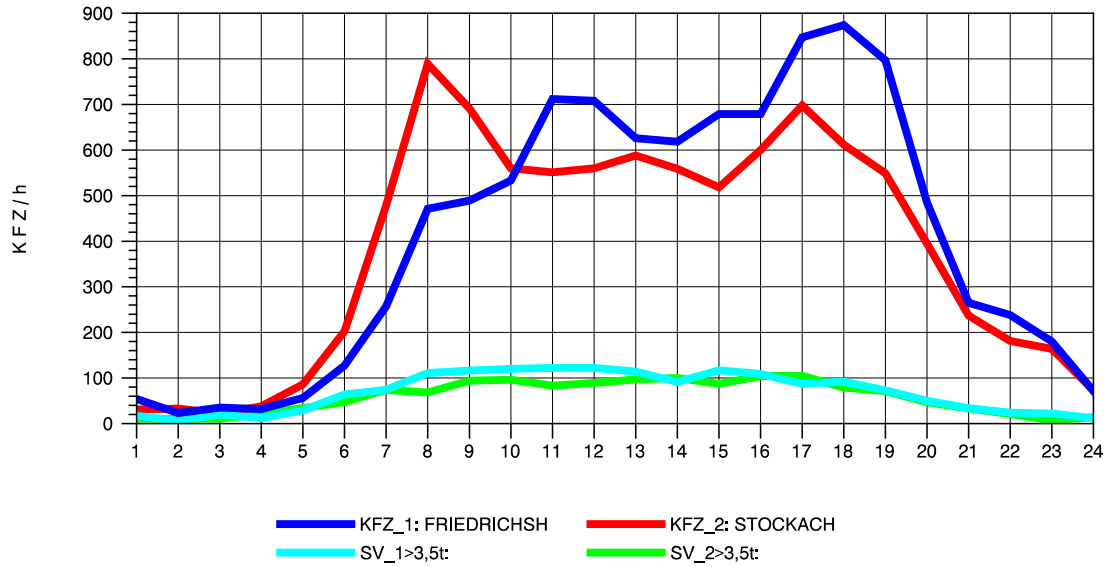

STRASSENVERKEHRSZÄHLUNGEN IN BADEN-WÜRTTEMBERG
HARLACHEN 83211101 B 31
Dienstag, 09. Oktober 2012