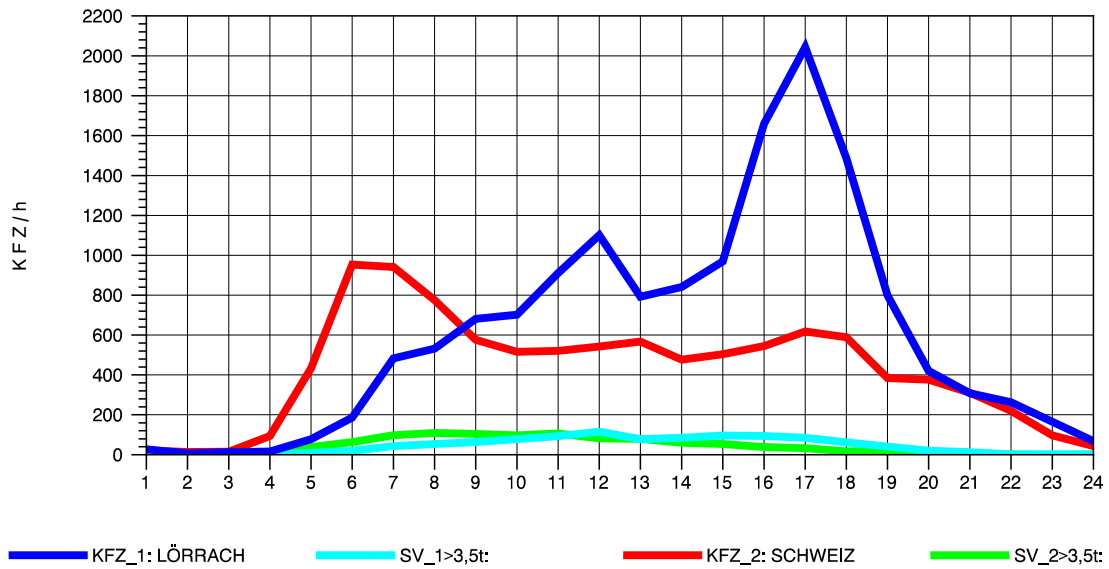

STRASSENVERKEHRSZÄHLUNGEN IN BADEN-WÜRTTEMBERG
RHEINFELDEN 80171034 A 861
Mittwoch, 08. August 2012