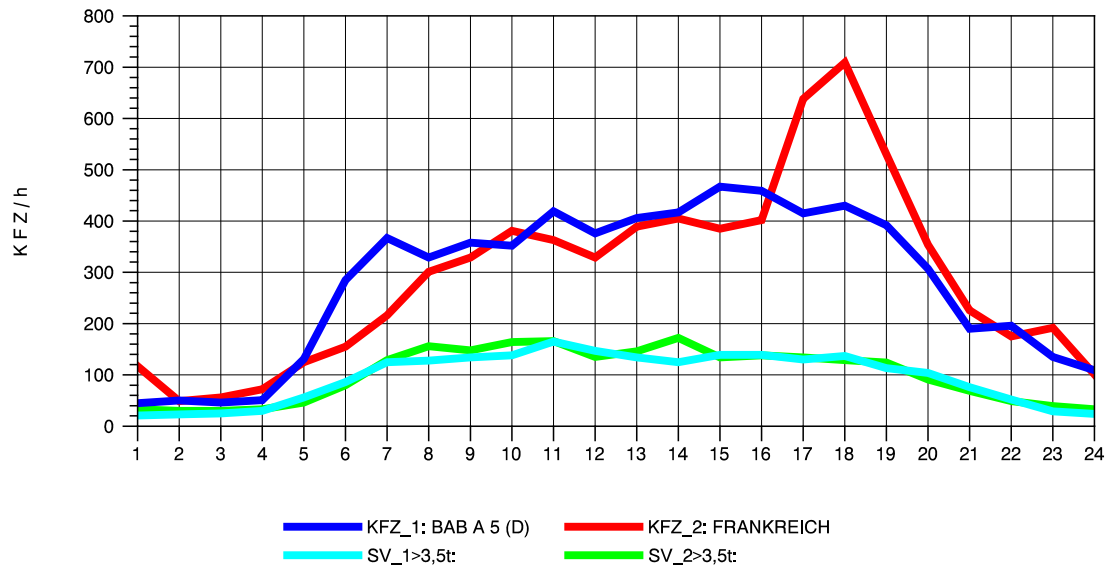

STRASSENVERKEHRSZÄHLUNGEN IN BADEN-WÜRTTEMBERG
NEUENBURG 1 82111052 A 5
Mittwoch, 10. Oktober 2012