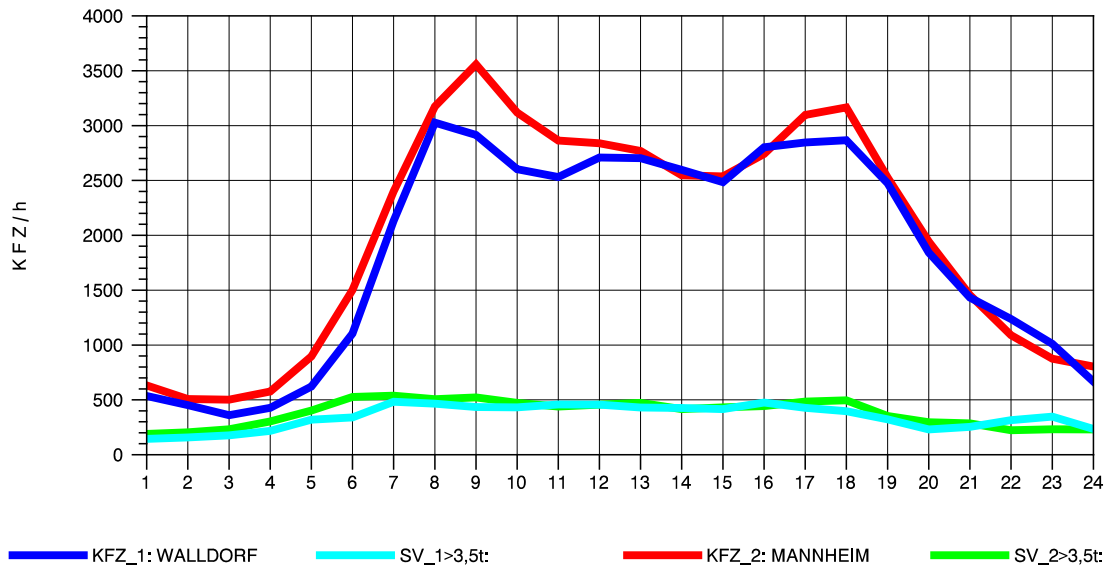

STRASSENVERKEHRSZÄHLUNGEN IN BADEN-WÜRTTEMBERG
HOCKENHEIM 66171025 A 6
Montag, 06. August 2012