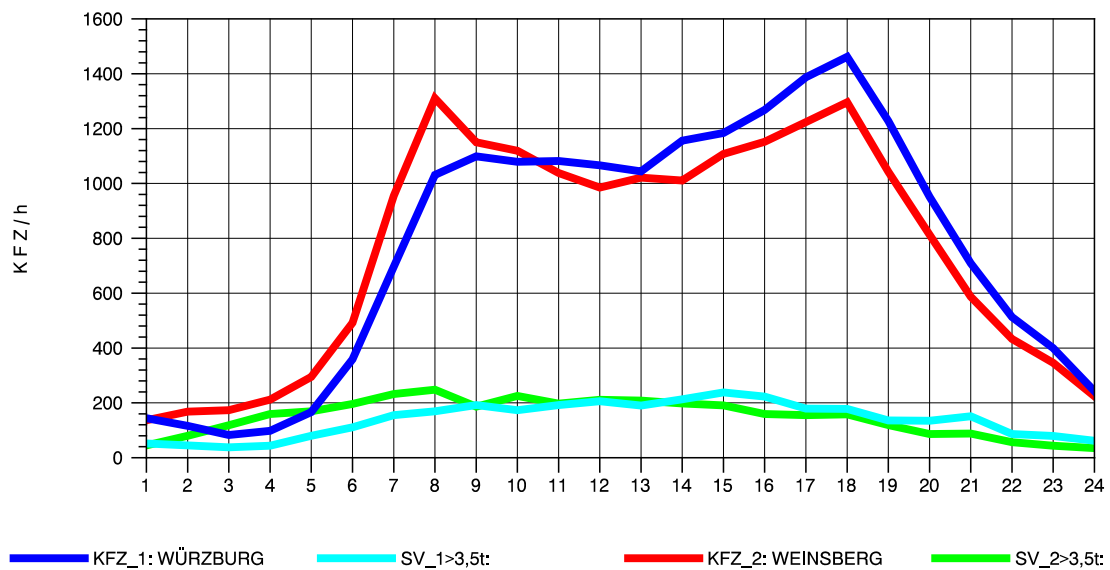

STRASSENVERKEHRSZÄHLUNGEN IN BADEN-WÜRTTEMBERG
NEUENSTADT 67221084 A 81
Mittwoch, 08. August 2012