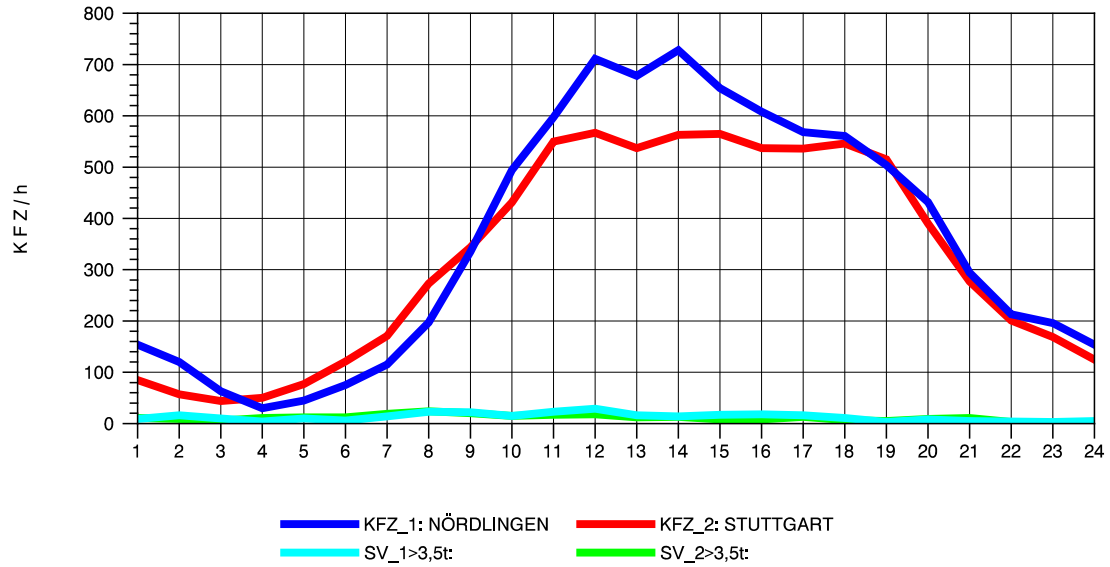

STRASSENVERKEHRSZÄHLUNGEN IN BADEN-WÜRTTEMBERG
AALEN-WESTUMGEHUNG 71261108 B 29n
Samstag, 13. Oktober 2012