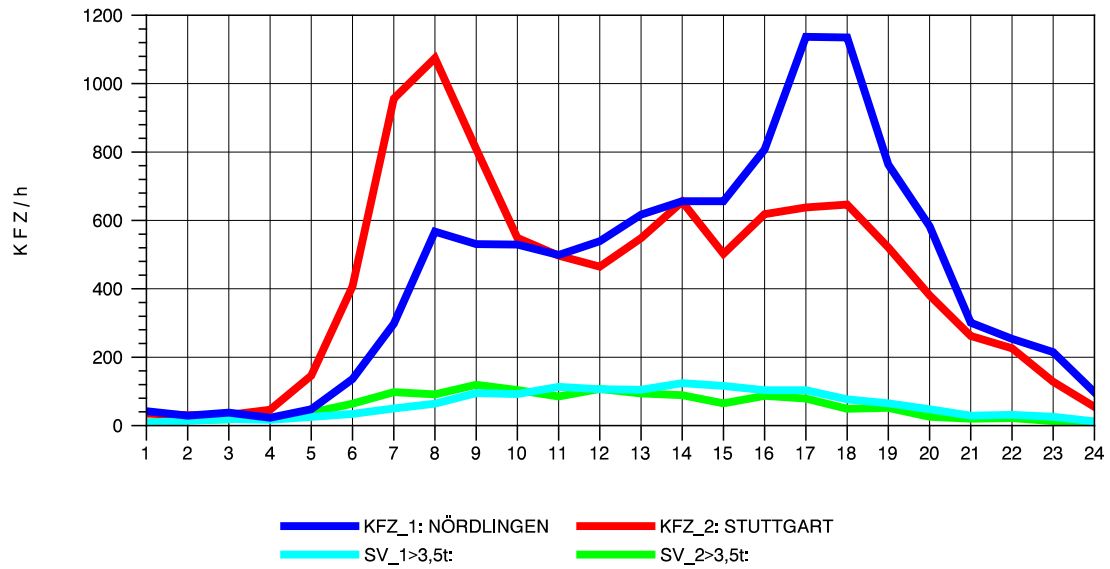

STRASSENVERKEHRSZÄHLUNGEN IN BADEN-WÜRTTEMBERG
AALEN-WESTUMGEHUNG 71261108 B 29n
Dienstag, 09. Oktober 2012