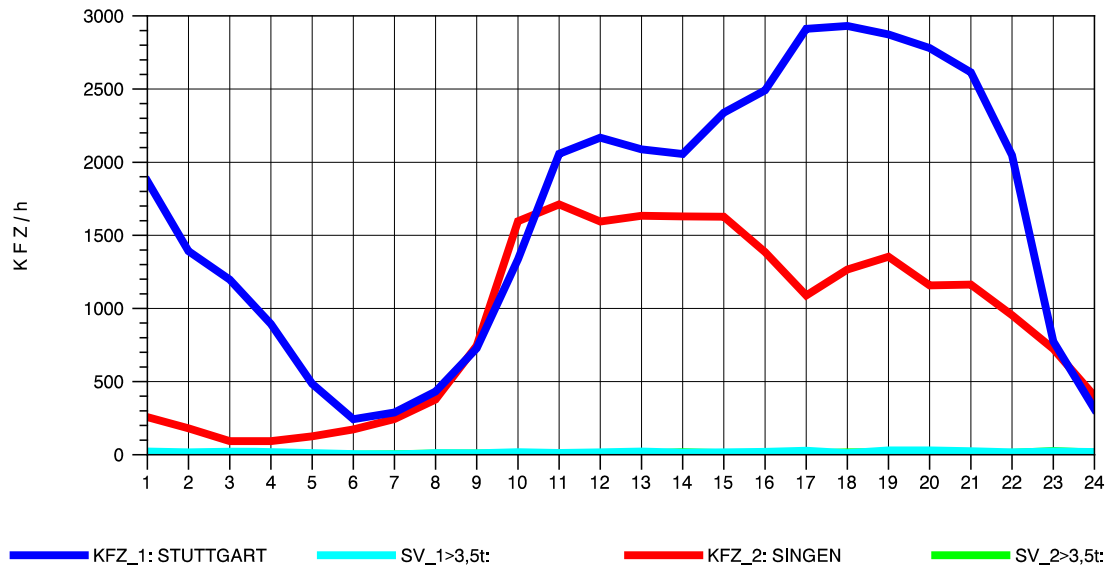

STRASSENVERKEHRSZÄHLUNGEN IN BADEN-WÜRTTEMBERG
T+R HEGAU 81181036 A 81
Sonntag, 12. August 2012