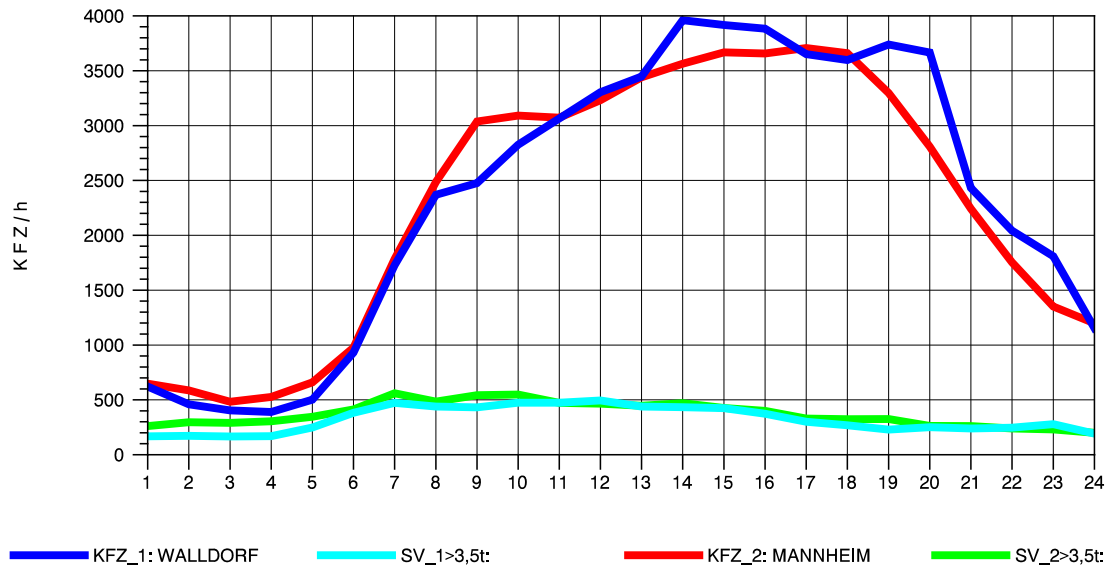

STRASSENVERKEHRSZÄHLUNGEN IN BADEN-WÜRTTEMBERG
HOCKENHEIM 66171025 A 6
Freitag, 10. August 2012