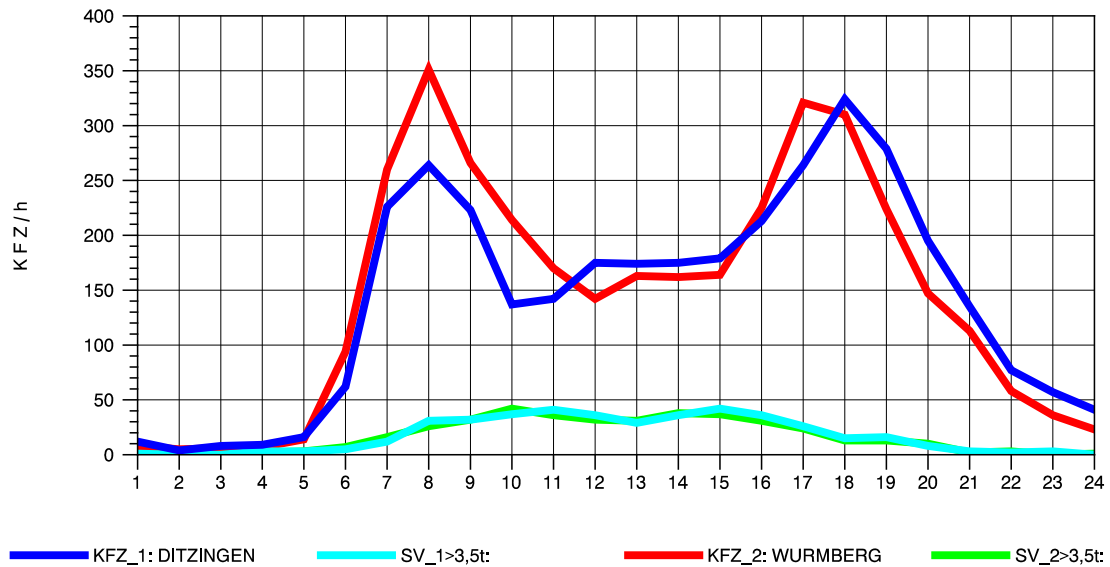

STRASSENVERKEHRSZÄHLUNGEN IN BADEN-WÜRTTEMBERG
HEIMERDINGEN 71201227 L 1177
Mittwoch, 18. April 2012