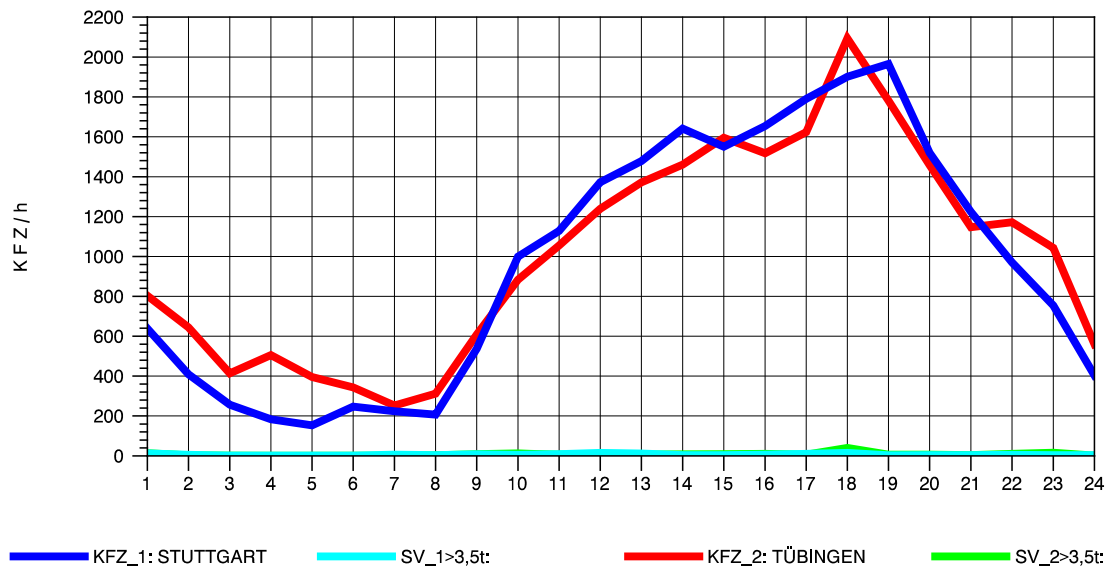

STRASSENVERKEHRSZÄHLUNGEN IN BADEN-WÜRTTEMBERG
ECHTERDINGEN 2 72201103 B 27
Sonntag, 22. April 2012