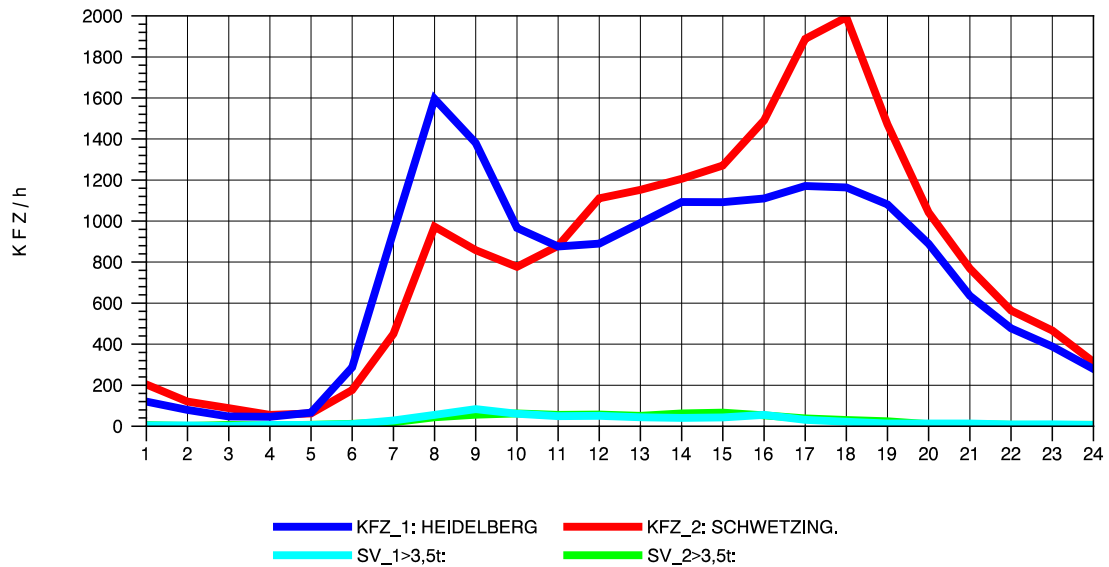

STRASSENVERKEHRSZÄHLUNGEN IN BADEN-WÜRTTEMBERG
HEIDELBERG 2 66171214 L 600A
Mittwoch, 08. August 2012