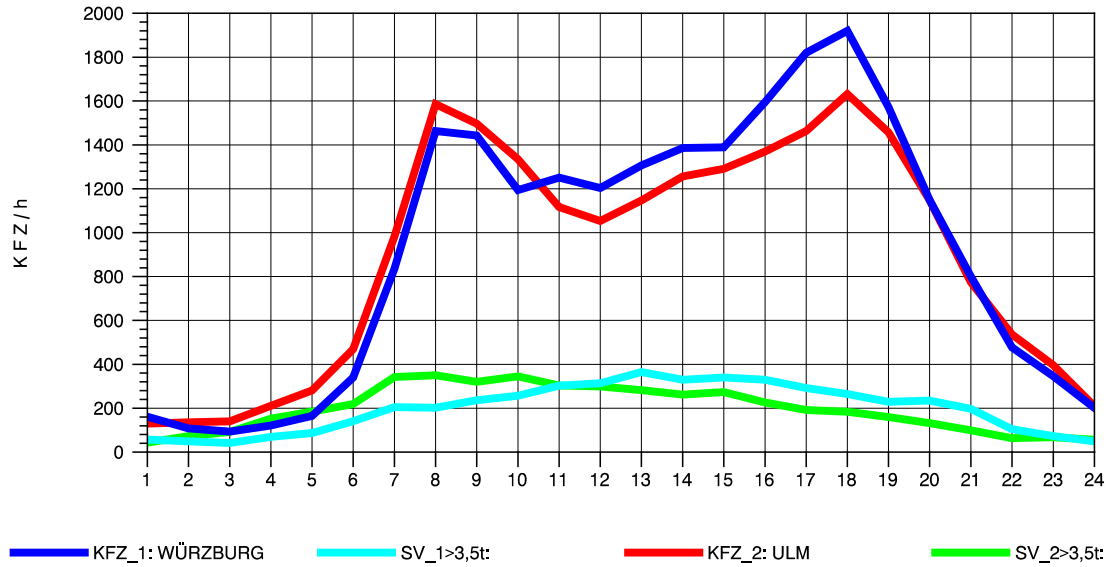

STRASSENVERKEHRSZÄHLUNGEN IN BADEN-WÜRTTEMBERG
LANGENAU 75261061 A 7
Donnerstag, 19. April 2012