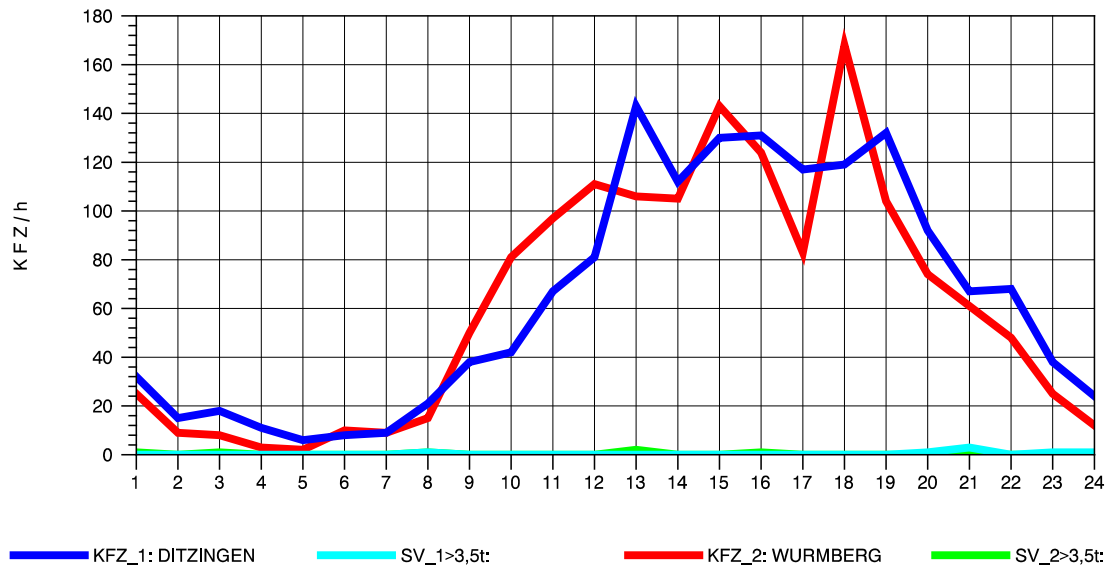

STRASSENVERKEHRSZÄHLUNGEN IN BADEN-WÜRTTEMBERG
HEIMERDINGEN 71201227 L 1177
Sonntag, 22. April 2012