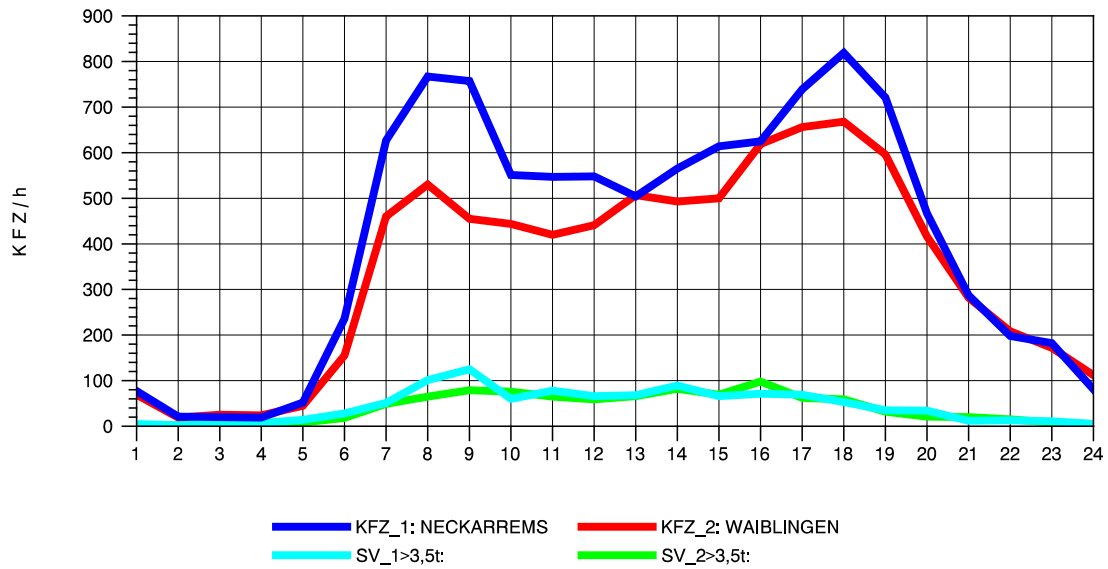

STRASSENVERKEHRSZÄHLUNGEN IN BADEN-WÜRTTEMBERG
HEGNACH 71211211 L 1142
Montag, 06. August 2012