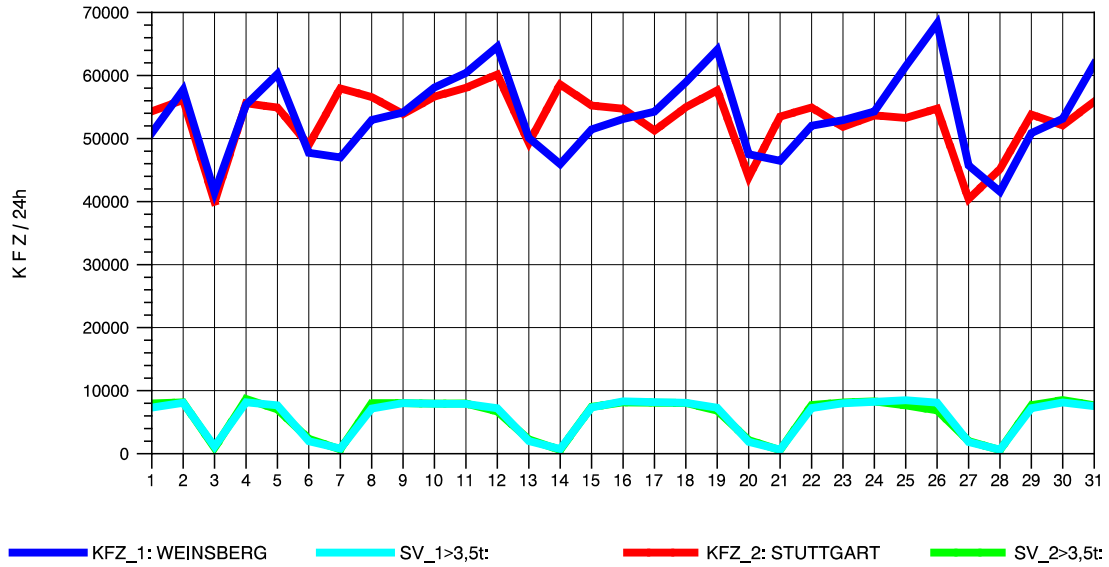

STRASSENVERKEHRSZÄHLUNGEN IN BADEN-WÜRTTEMBERG
PLEIDELSHEIM 70211086 A 81
TAGESWERTE JE RICHTUNG: Oktober 2012