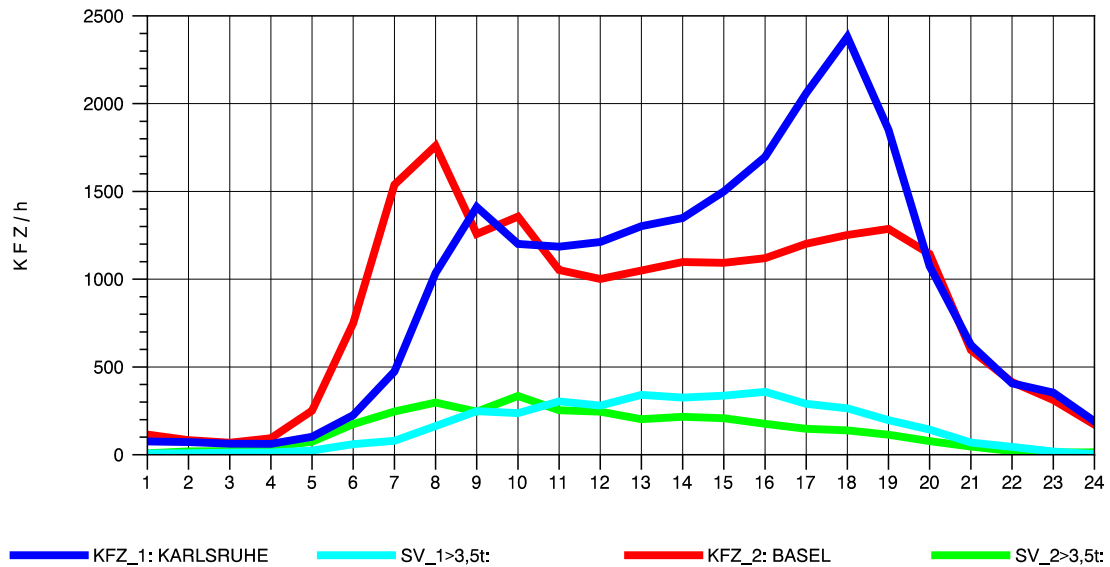

STRASSENVERKEHRSZÄHLUNGEN IN BADEN-WÜRTTEMBERG
KLEINKEMS 83111053 A 5
Mittwoch, 10. Oktober 2012