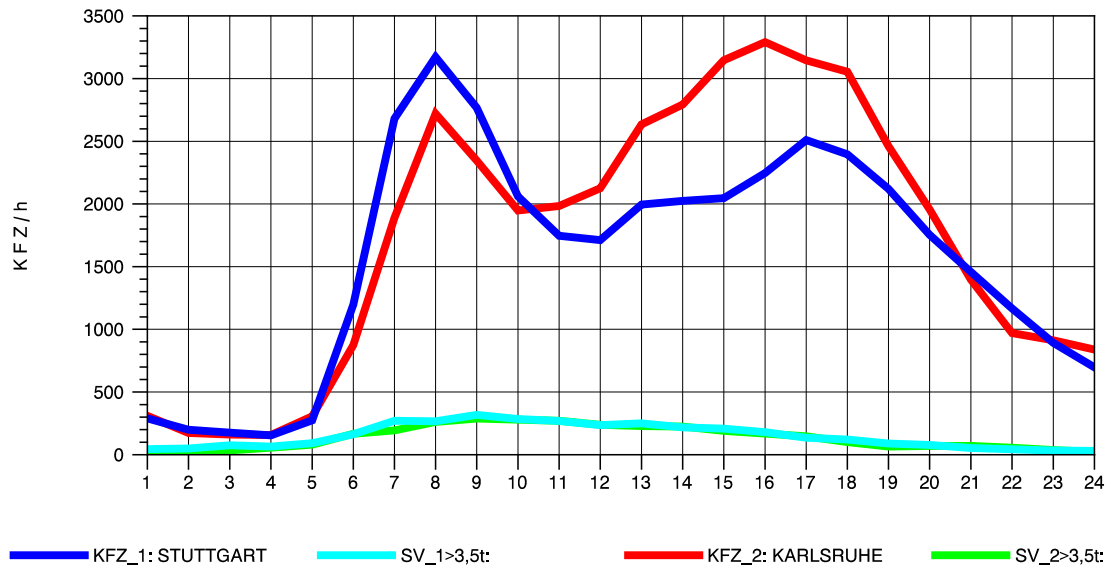

STRASSENVERKEHRSZÄHLUNGEN IN BADEN-WÜRTTEMBERG
S-ZUFFENHAUSEN 71201100 B 10
Freitag, 10. August 2012