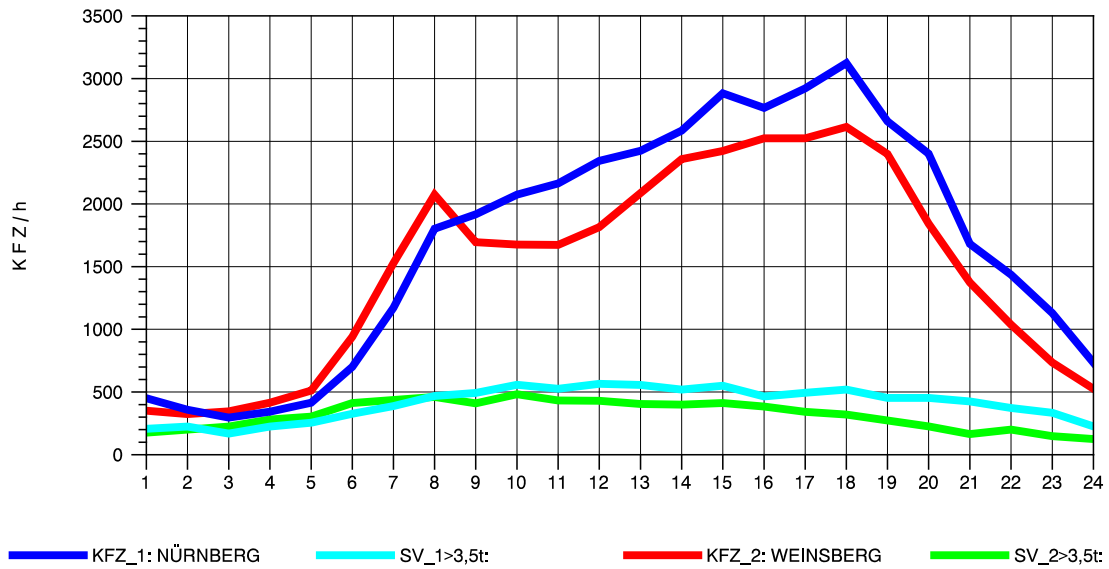

STRASSENVERKEHRSZÄHLUNGEN IN BADEN-WÜRTTEMBERG
SCHWABBACH 68221091 A 6
Freitag, 12. Oktober 2012