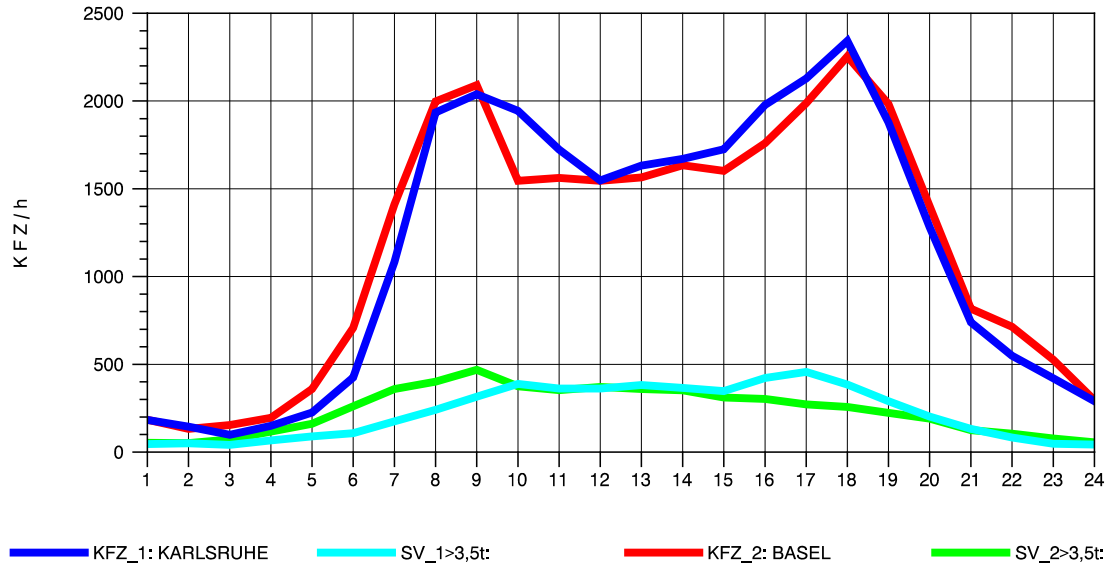

STRASSENVERKEHRSZÄHLUNGEN IN BADEN-WÜRTTEMBERG
T+R BREISGAU 78121047 A 5
Dienstag, 09. Oktober 2012