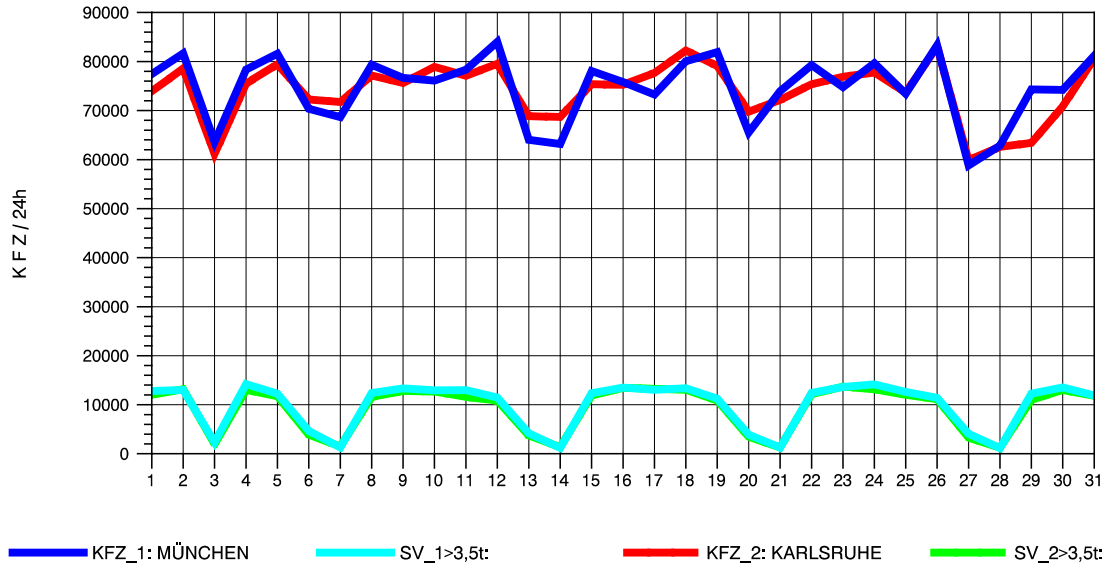

STRASSENVERKEHRSZÄHLUNGEN IN BADEN-WÜRTTEMBERG
STUTTGART-VAIH. 72201073 A 8
TAGESWERTE JE RICHTUNG: Oktober 2012