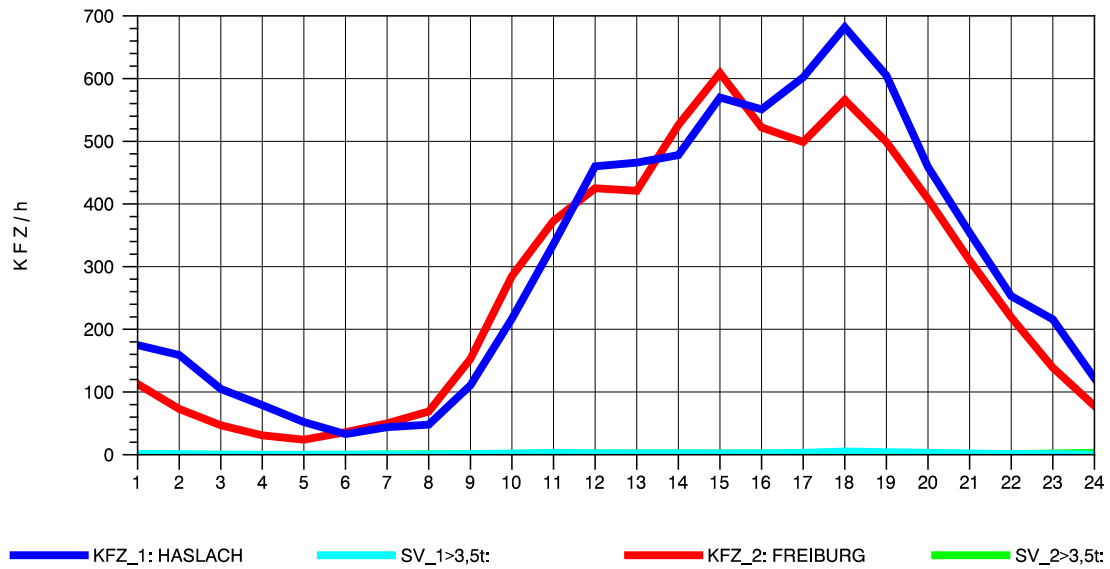

STRASSENVERKEHRSZÄHLUNGEN IN BADEN-WÜRTTEMBERG
WALDKIRCH 2 79131106 B 294
Sonntag, 14. Oktober 2012