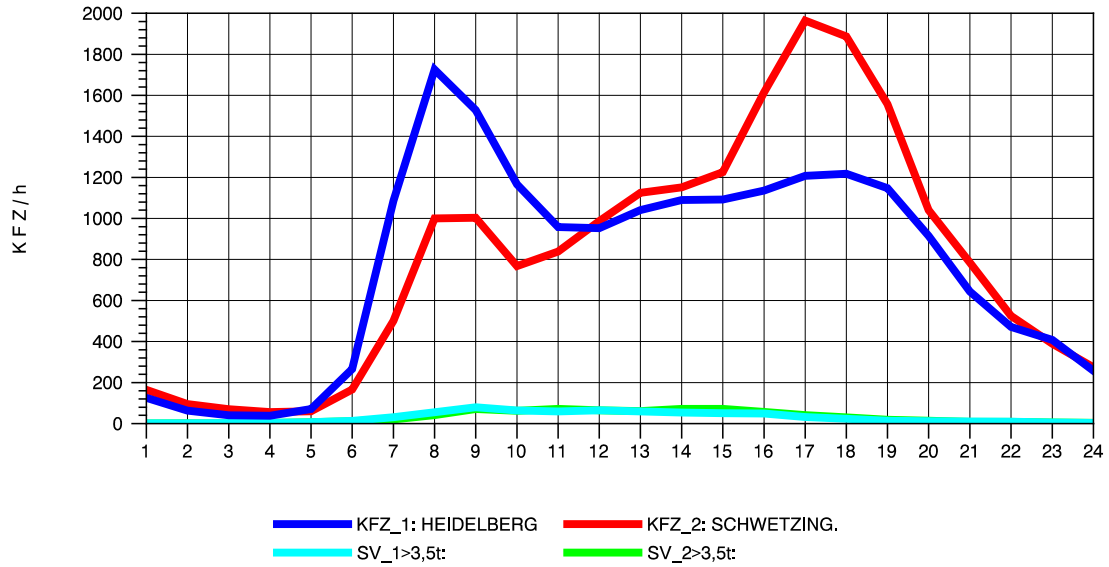

STRASSENVERKEHRSZÄHLUNGEN IN BADEN-WÜRTTEMBERG
HEIDELBERG 2 66171214 L 600A
Donnerstag, 19. April 2012