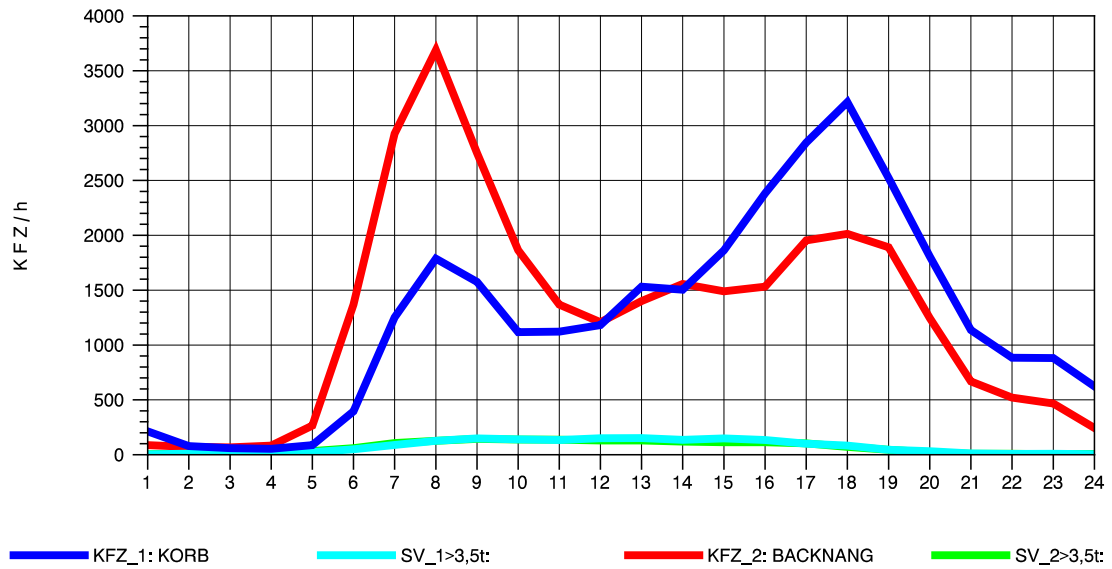

STRASSENVERKEHRSZÄHLUNGEN IN BADEN-WÜRTTEMBERG
KORB 71221100 B 14
Mittwoch, 10. Oktober 2012