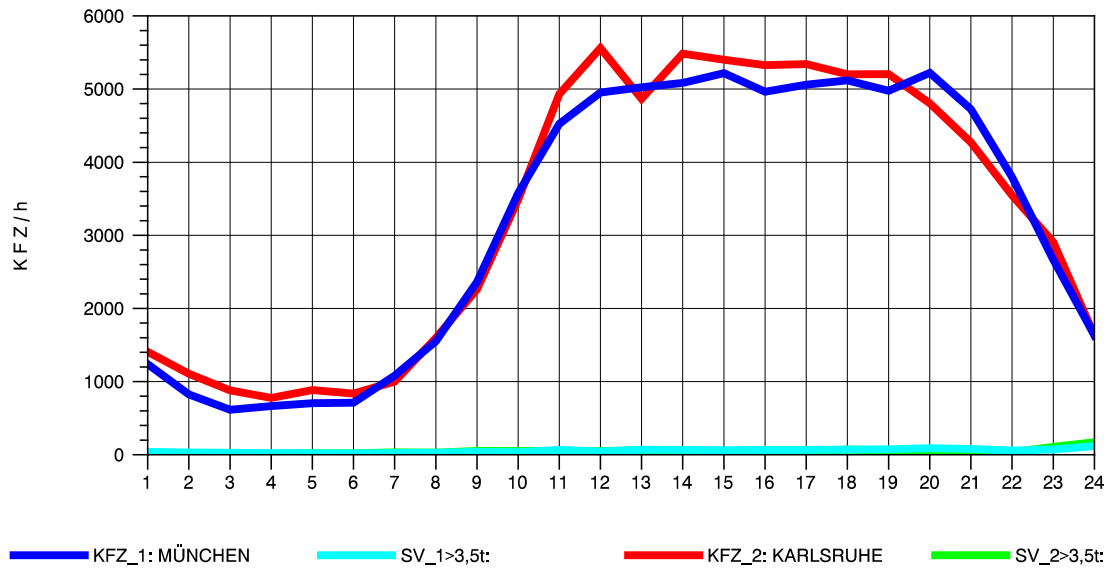

STRASSENVERKEHRSZÄHLUNGEN IN BADEN-WÜRTTEMBERG
STUTTGART-VAIH. 72201073 A 8
Sonntag, 12. August 2012