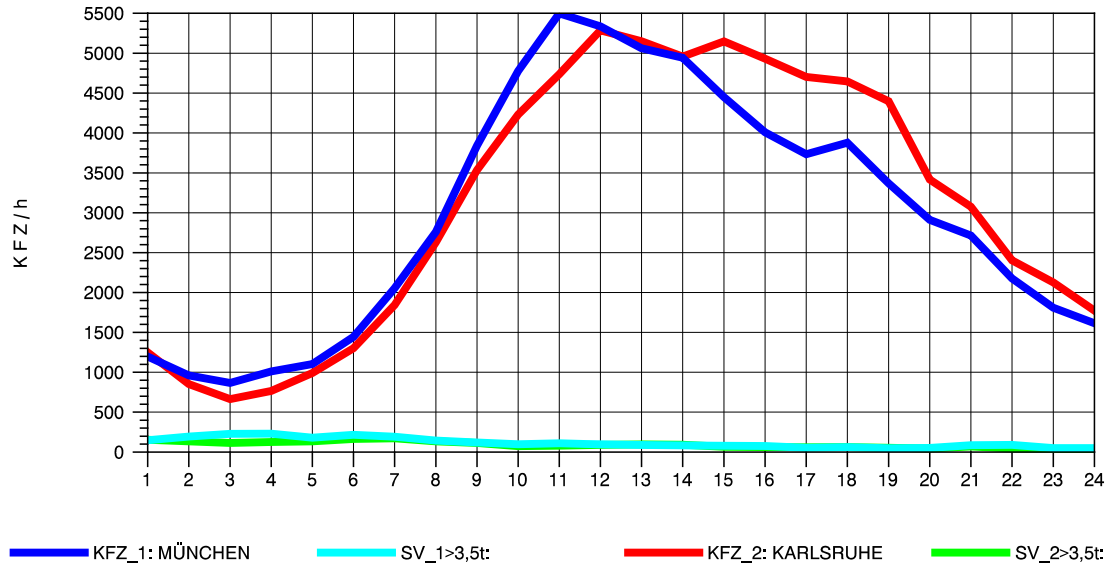

STRASSENVERKEHRSZÄHLUNGEN IN BADEN-WÜRTTEMBERG
STUTTGART-VAIH. 72201073 A 8
Samstag, 11. August 2012