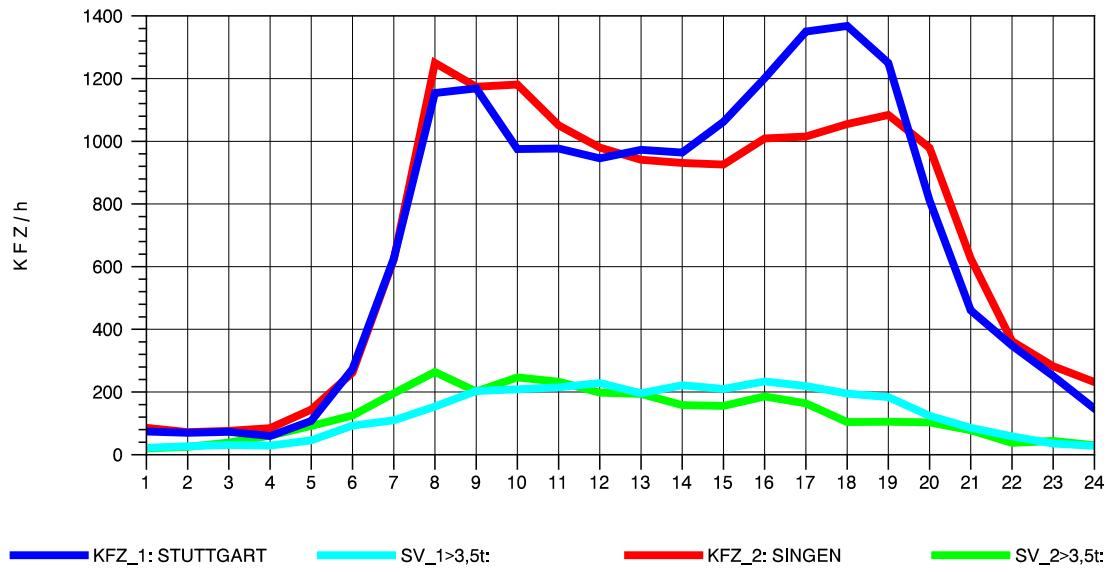

STRASSENVERKEHRSZÄHLUNGEN IN BADEN-WÜRTTEMBERG
T+R HEGAU 81181036 A 81
Mittwoch, 18. April 2012