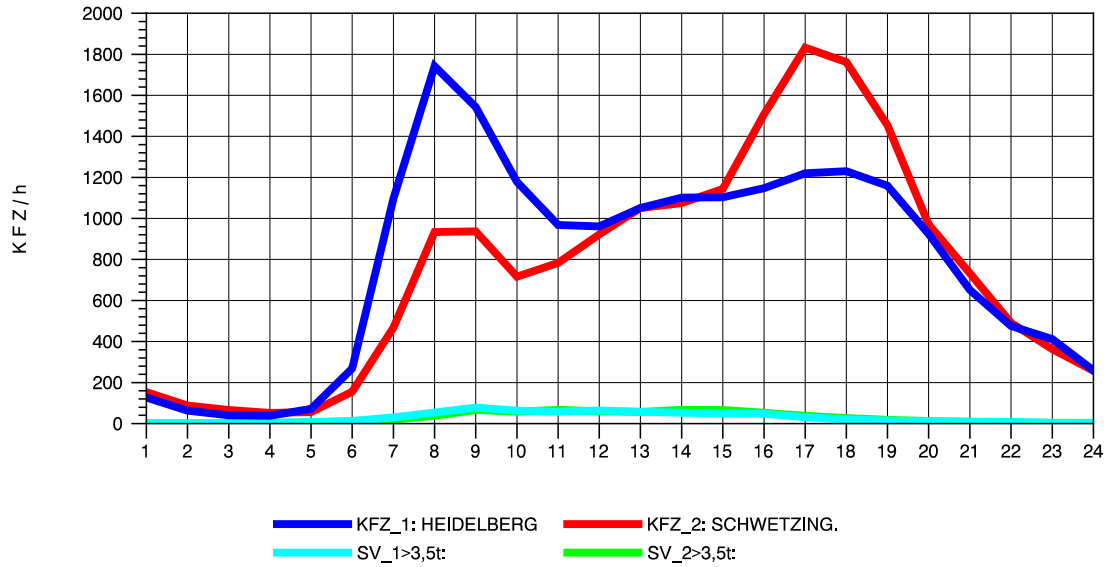

STRASSENVERKEHRSZÄHLUNGEN IN BADEN-WÜRTTEMBERG
HEIDELBERG 2 66171214 L 600A
Donnerstag, 11. Oktober 2012