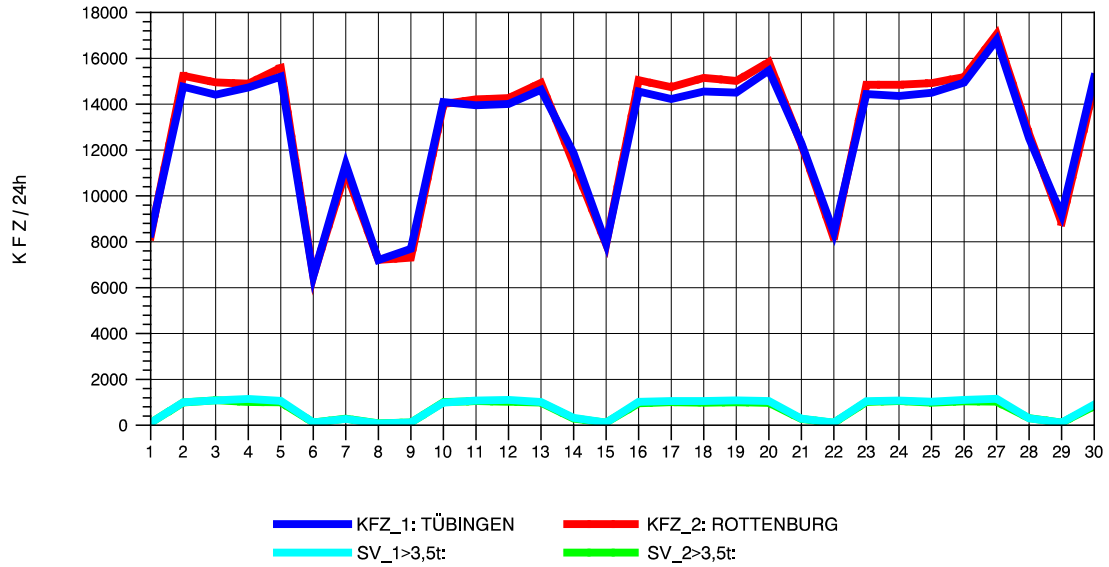

STRASSENVERKEHRSZÄHLUNGEN IN BADEN-WÜRTTEMBERG
TÜBINGEN-WEST 74201200 B 28 A
TAGESWERTE JE RICHTUNG: April 2012