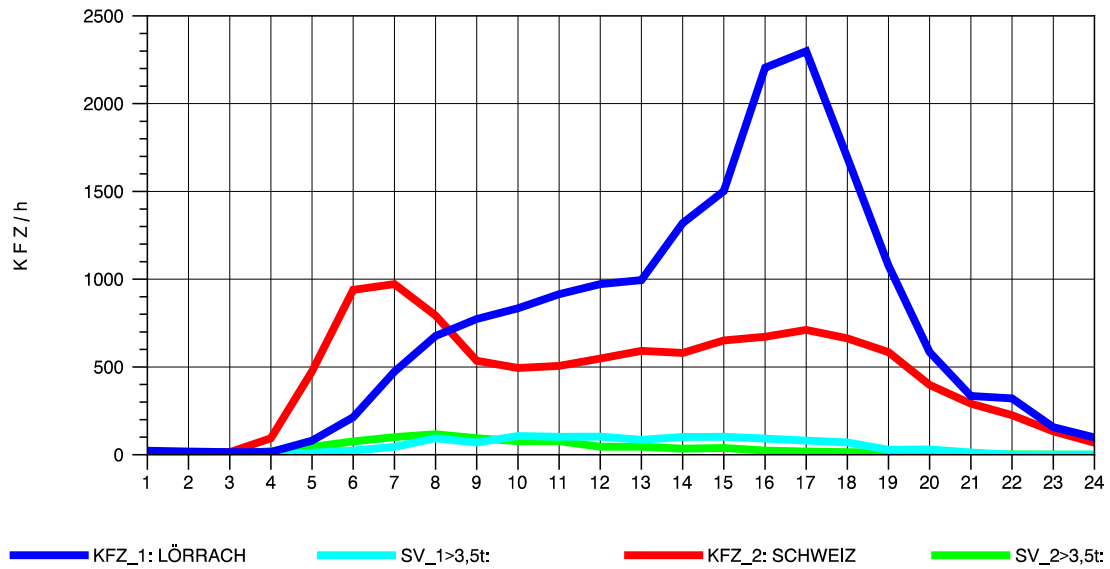

STRASSENVERKEHRSZÄHLUNGEN IN BADEN-WÜRTTEMBERG
RHEINFELDEN 80171034 A 861
Freitag, 20. April 2012