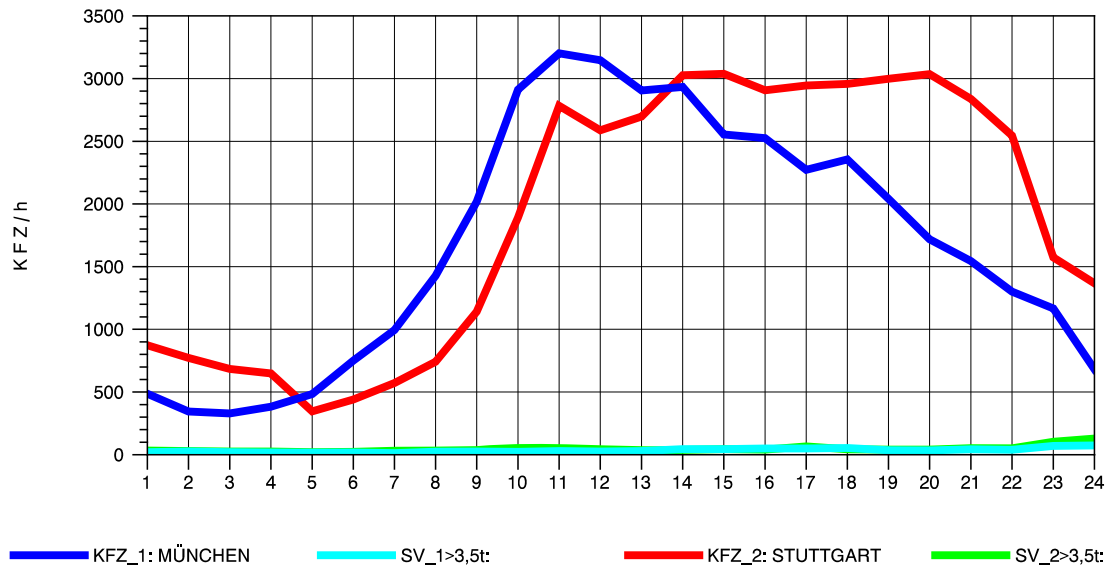

STRASSENVERKEHRSZÄHLUNGEN IN BADEN-WÜRTTEMBERG
MERKLINGEN 74241098 A 8
Sonntag, 12. August 2012