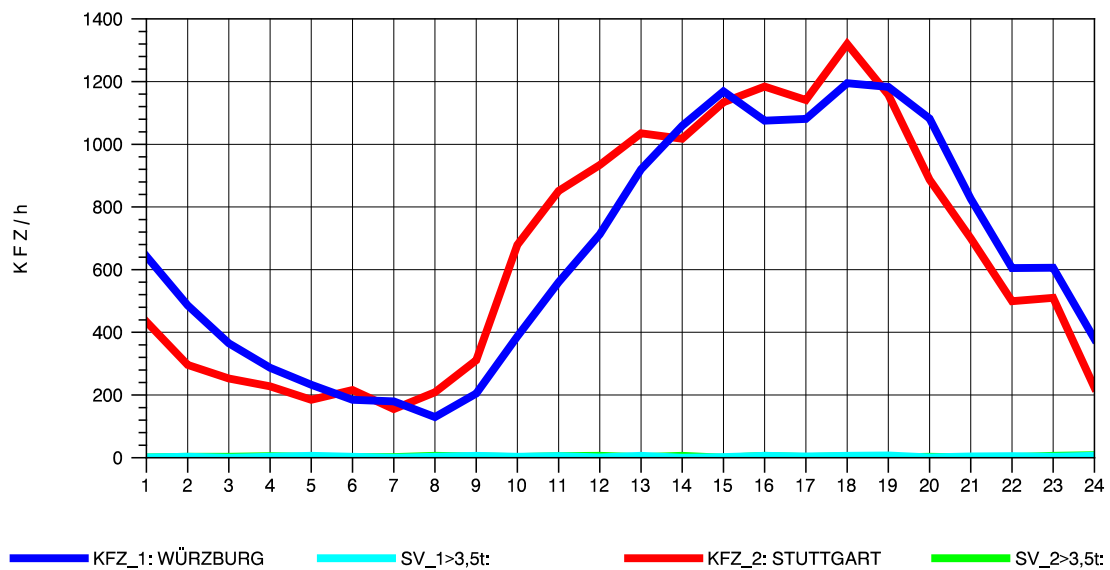

STRASSENVERKEHRSZÄHLUNGEN IN BADEN-WÜRTTEMBERG
KORNWESTHEIM 71211109 B 27
Sonntag, 14. Oktober 2012