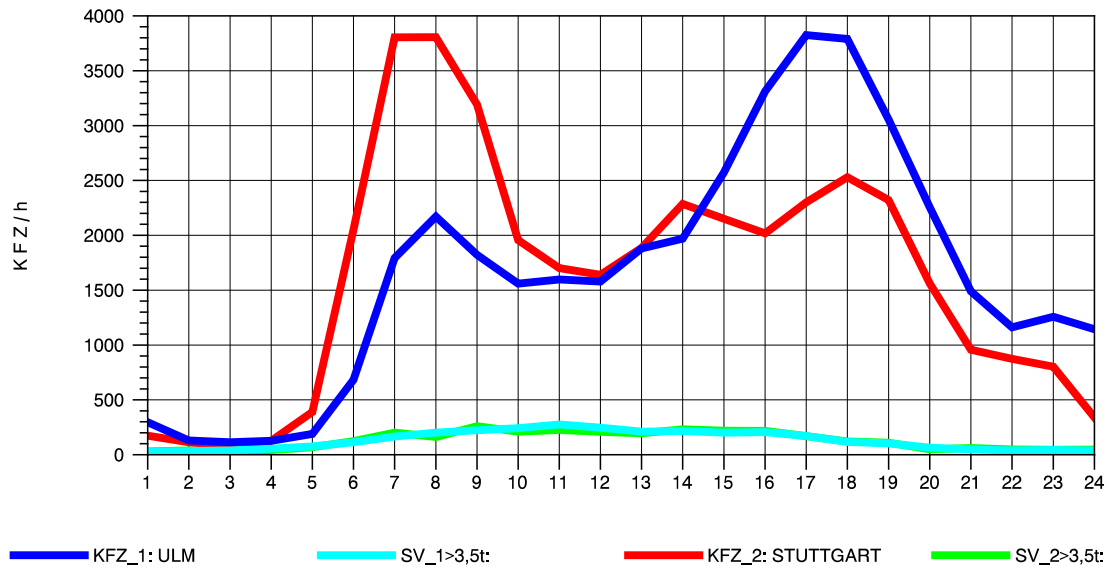

STRASSENVERKEHRSZÄHLUNGEN IN BADEN-WÜRTTEMBERG
PLOCHINGEN 72221100 B 10
Mittwoch, 10. Oktober 2012