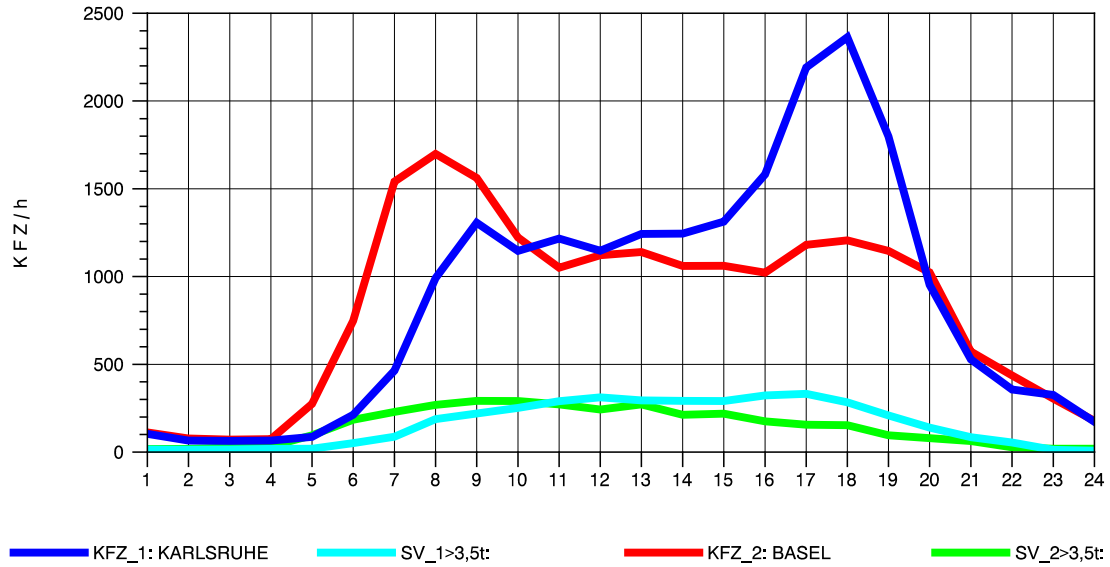

STRASSENVERKEHRSZÄHLUNGEN IN BADEN-WÜRTTEMBERG
KLEINKEMS 83111053 A 5
Dienstag, 09. Oktober 2012