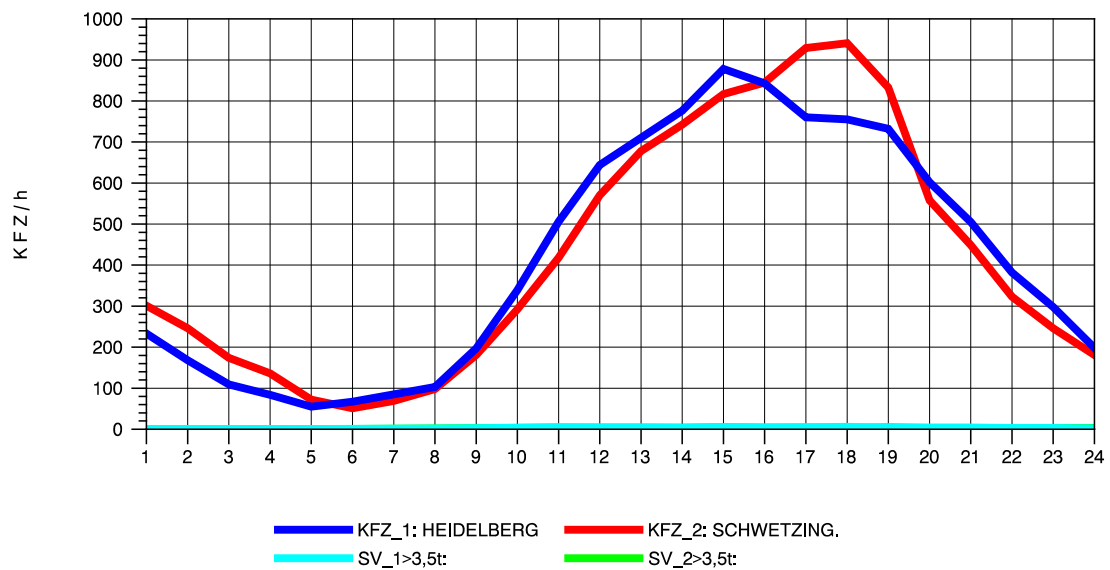

STRASSENVERKEHRSZÄHLUNGEN IN BADEN-WÜRTTEMBERG
HEIDELBERG 2 66171214 L 600A
Sonntag, 22. April 2012