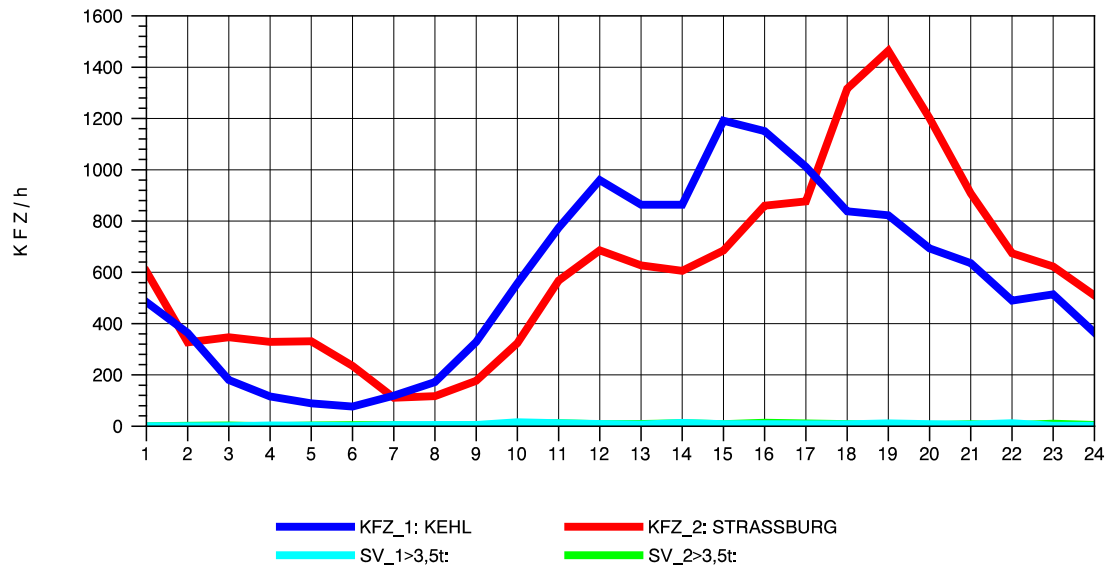

STRASSENVERKEHRSZÄHLUNGEN IN BADEN-WÜRTTEMBERG
KEHL-EUROPABRÜCKE 74121100 B 28
Sonntag, 12. August 2012