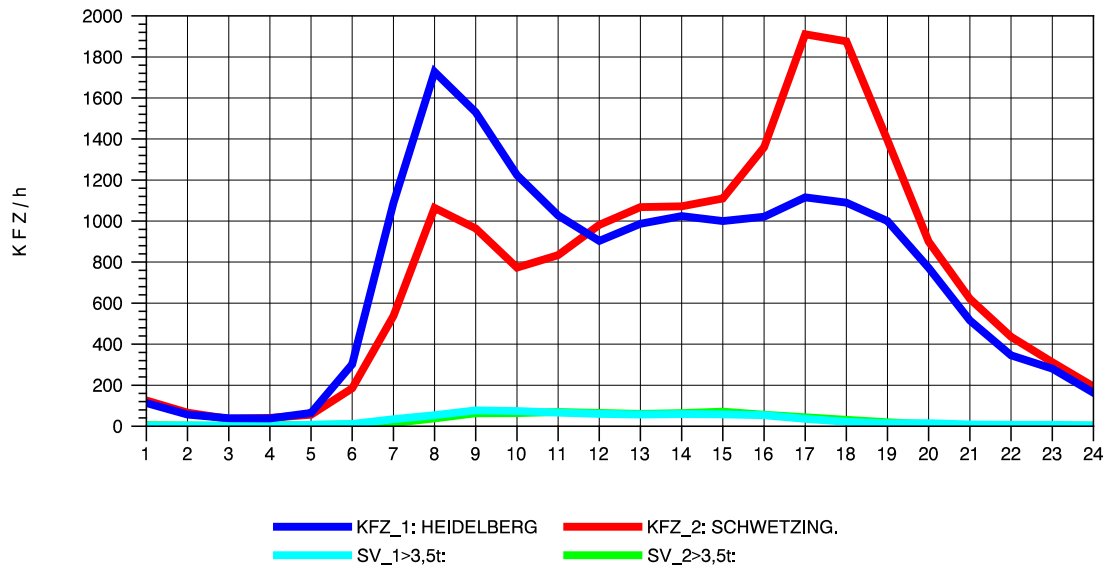

GRAFIK: B A S, AACHEN

STRASSENVERKEHRSZÄHLUNGEN IN BADEN-WÜRTTEMBERG
 HEIDELBERG 2 66171214 L 600A
 TAGESWERTE JE RICHTUNG: April 2012

GRAFIK: B A S, AACHEN

STRASSENVERKEHRSZÄHLUNGEN IN BADEN-WÜRTTEMBERG
 HEIDELBERG 2 66171214 L 600A
 Montag, 16. April 2012