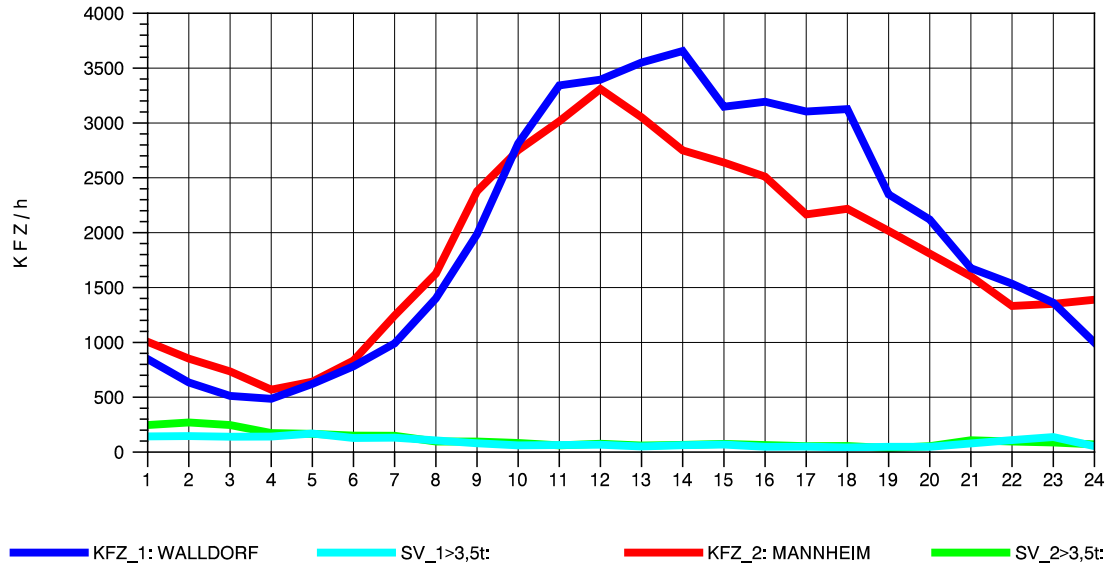

STRASSENVERKEHRSZÄHLUNGEN IN BADEN-WÜRTTEMBERG
HOCKENHEIM 66171025 A 6
Samstag, 11. August 2012