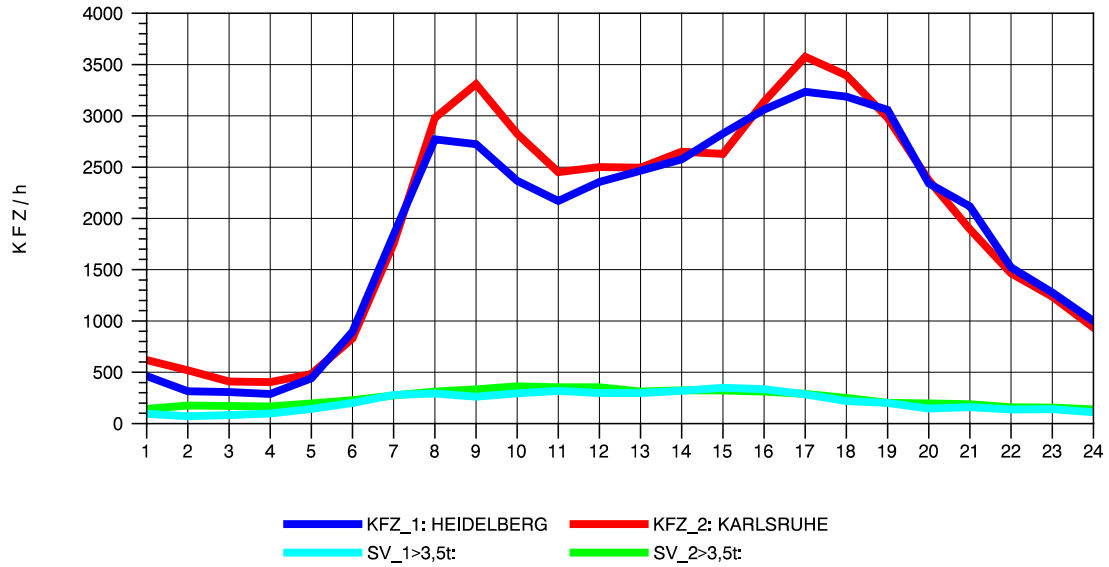

STRASSENVERKEHRSZÄHLUNGEN IN BADEN-WÜRTTEMBERG
EPELHEIM 65171010 A 5
Donnerstag, 09. August 2012