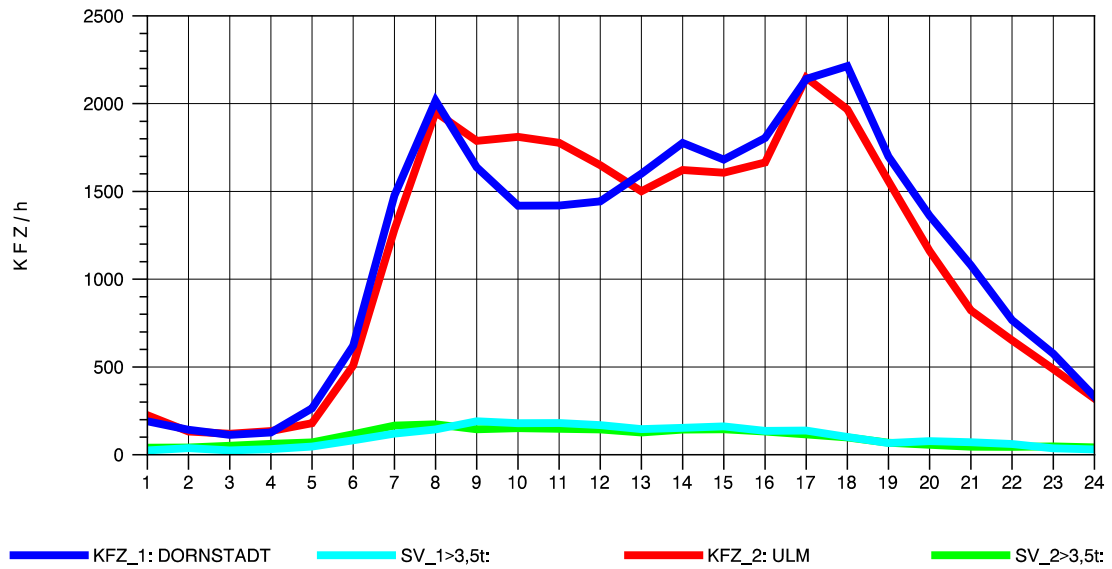

STRASSENVERKEHRSZÄHLUNGEN IN BADEN-WÜRTTEMBERG
ULM-NORD 75251103 B 10
Mittwoch, 08. August 2012