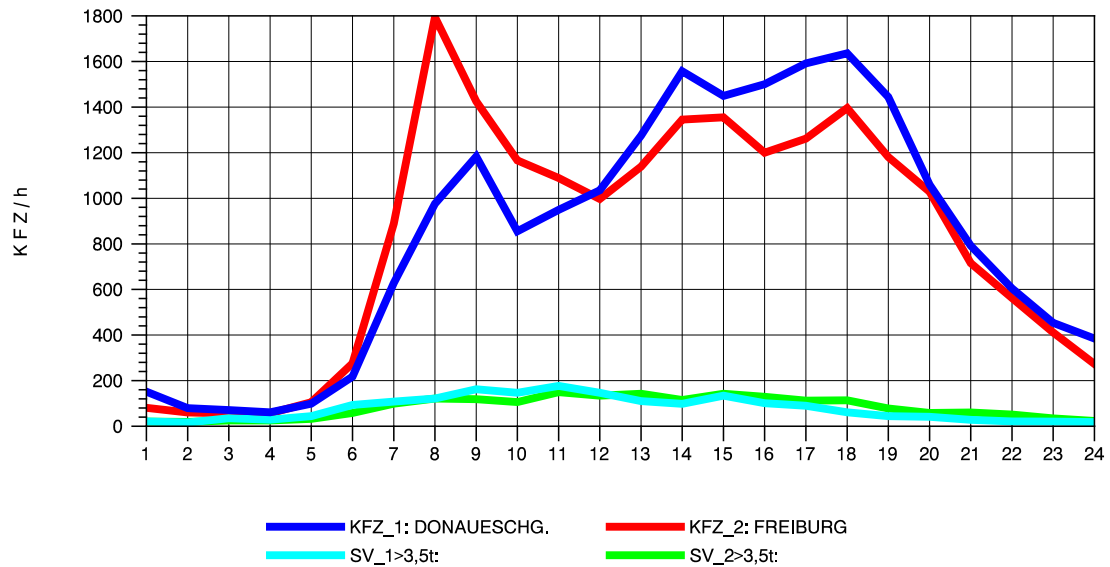

STRASSENVERKEHRSZÄHLUNGEN IN BADEN-WÜRTTEMBERG
FREIBURG-OSTTUNNEL 80131101 B 31 N
Freitag, 20. April 2012