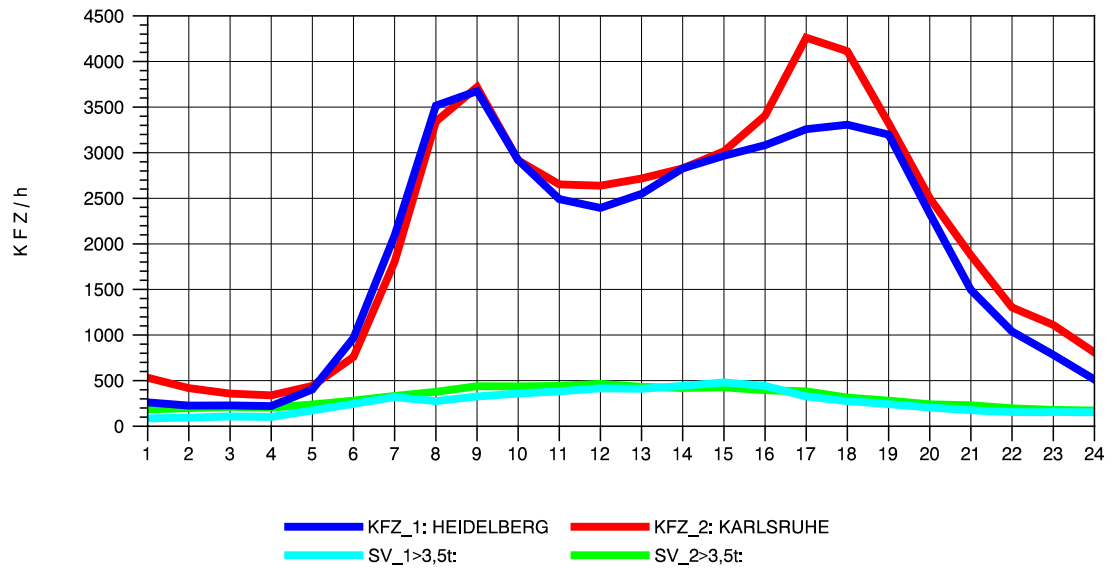

STRASSENVERKEHRSZÄHLUNGEN IN BADEN-WÜRTTEMBERG
EPELHEIM 65171010 A 5
Mittwoch, 18. April 2012