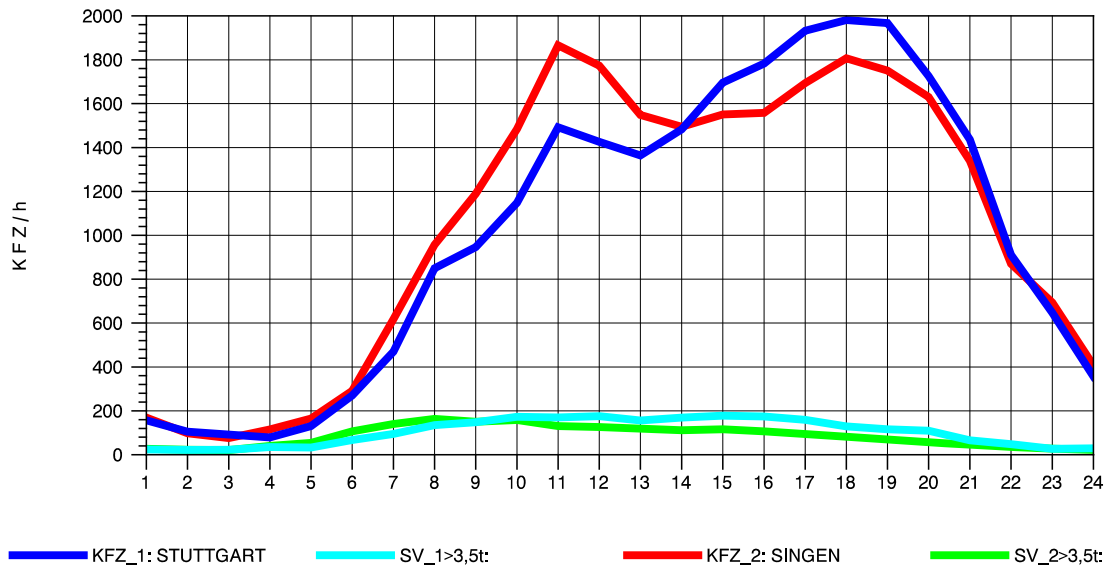

STRASSENVERKEHRSZÄHLUNGEN IN BADEN-WÜRTTEMBERG
GEISINGEN 81181036 A 81
Freitag, 10. August 2012