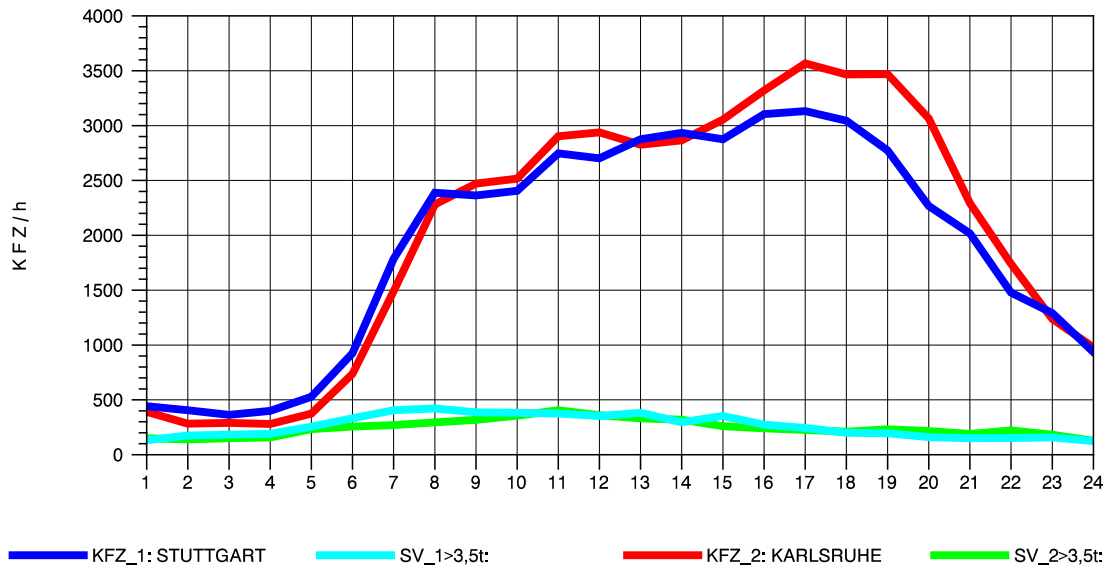

STRASSENVERKEHRSZÄHLUNGEN IN BADEN-WÜRTTEMBERG
PFORZHEIM-OST 70181077 A 8
Freitag, 10. August 2012