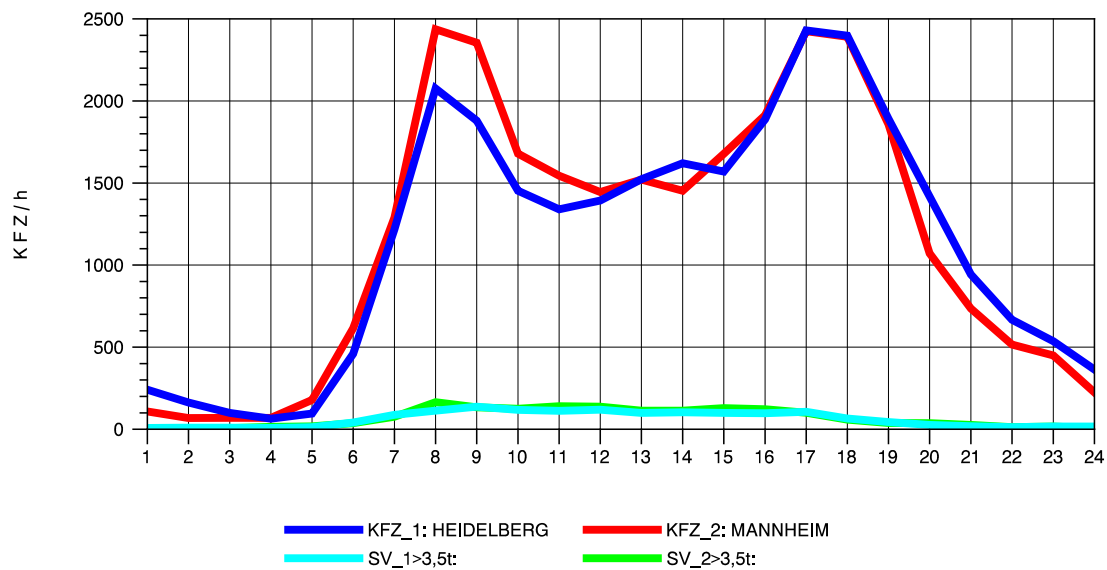

STRASSENVERKEHRSZÄHLUNGEN IN BADEN-WÜRTTEMBERG
MA-SECKENHEIM 65171009 A 656
Montag, 06. August 2012