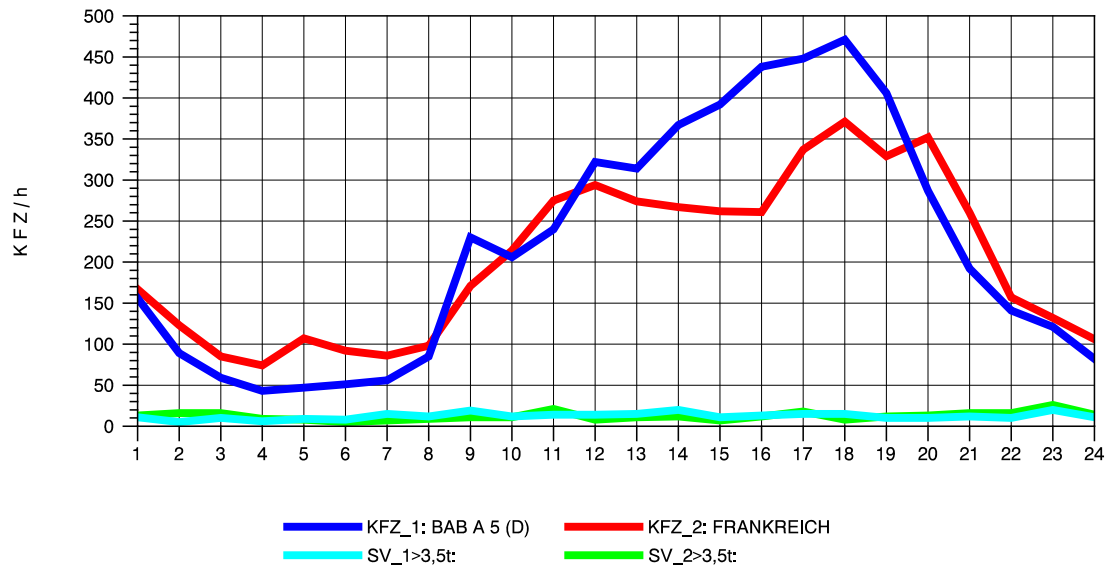

STRASSENVERKEHRSZÄHLUNGEN IN BADEN-WÜRTTEMBERG
NEUENBURG 1 82111052 A 5
Sonntag, 14. Oktober 2012