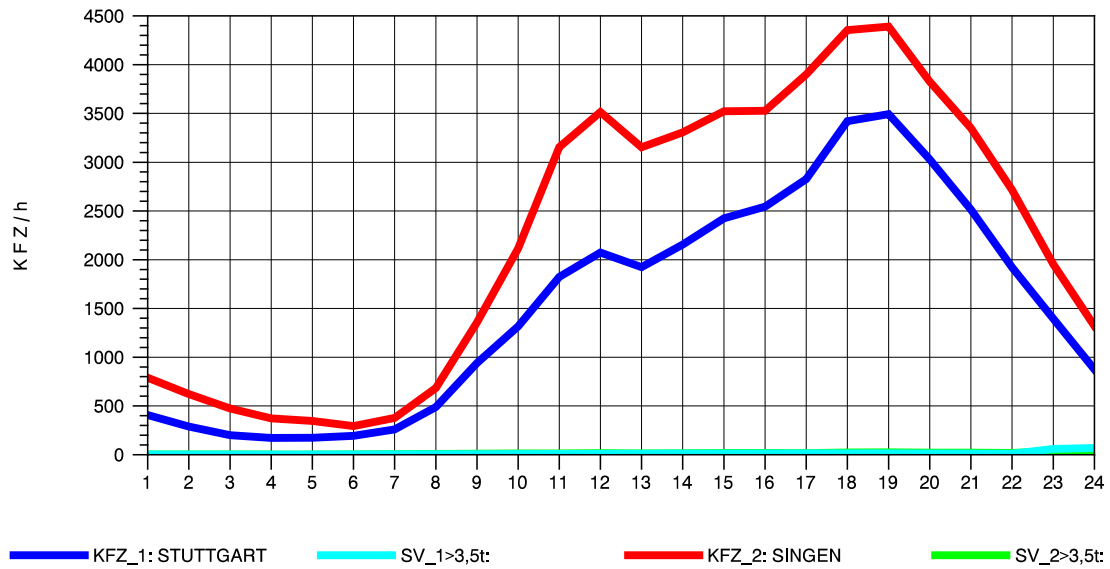

STRASSENVERKEHRSZÄHLUNGEN IN BADEN-WÜRTTEMBERG
HORB 75181028 A 81
Sonntag, 12. August 2012