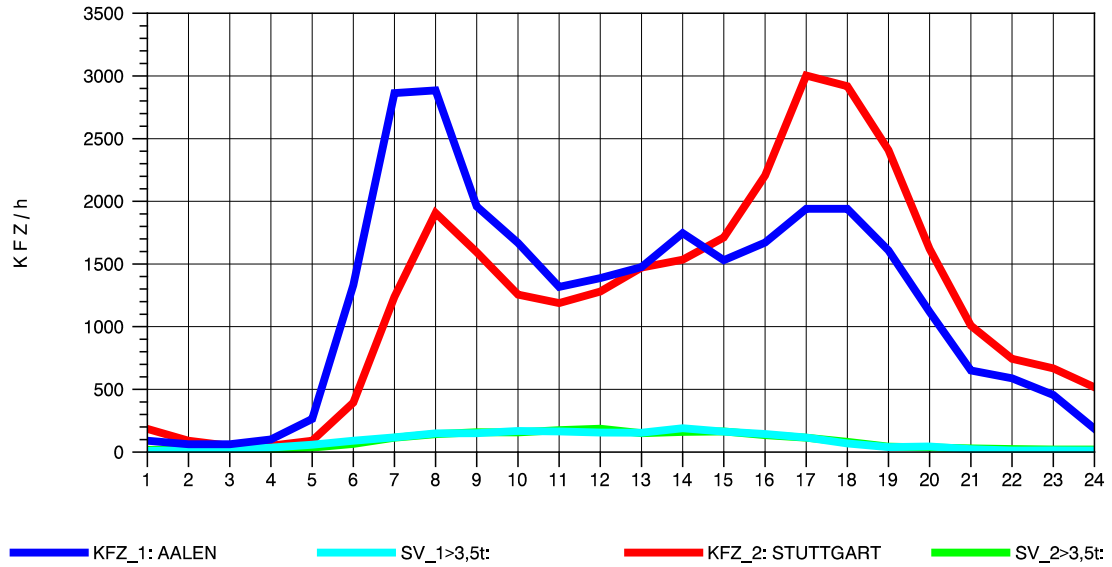

STRASSENVERKEHRSZÄHLUNGEN IN BADEN-WÜRTTEMBERG
GRUNBACH 71221107 B 29
Dienstag, 09. Oktober 2012