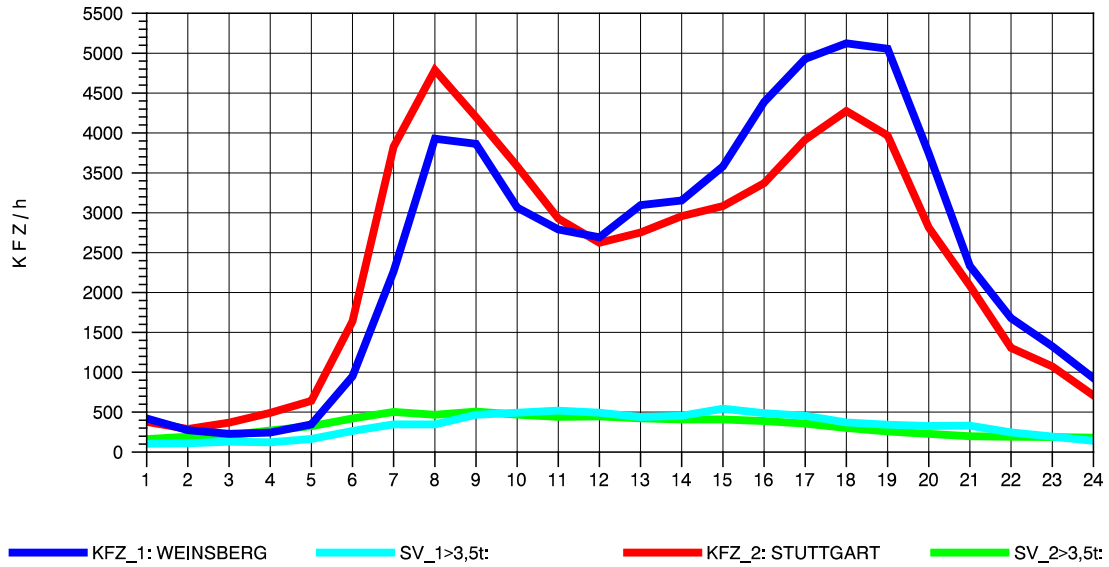

STRASSENVERKEHRSZÄHLUNGEN IN BADEN-WÜRTTEMBERG
PLEIDELSHEIM 70211086 A 81
Donnerstag, 11. Oktober 2012