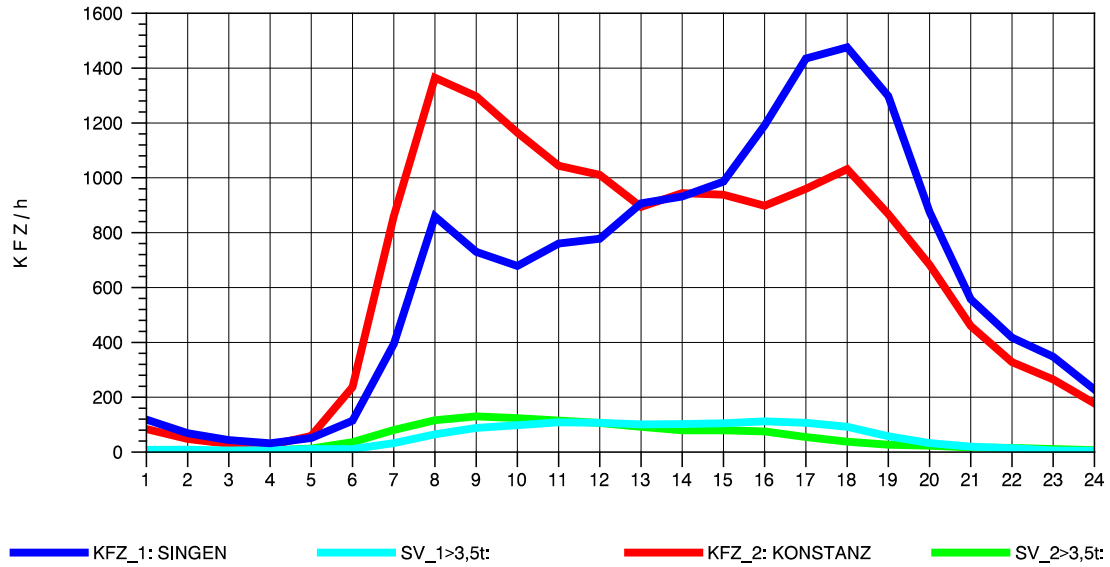

STRASSENVERKEHRSZÄHLUNGEN IN BADEN-WÜRTTEMBERG
KLOSTER HEGNE 82201112 B 33
Dienstag, 17. April 2012