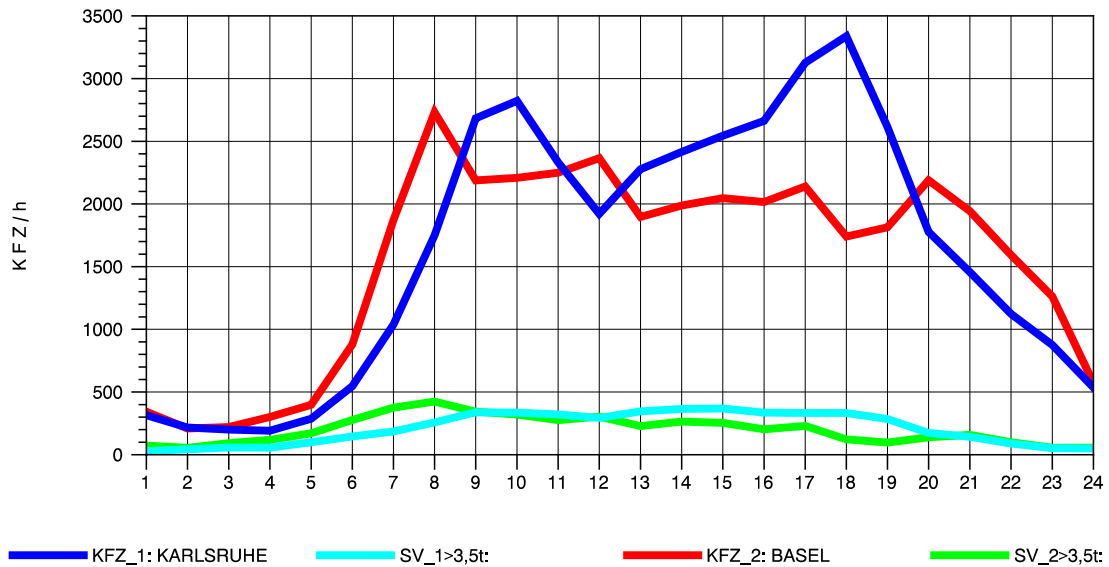

STRASSENVERKEHRSZÄHLUNGEN IN BADEN-WÜRTTEMBERG
NIMBURG 78121047 A 5
Mittwoch, 08. August 2012