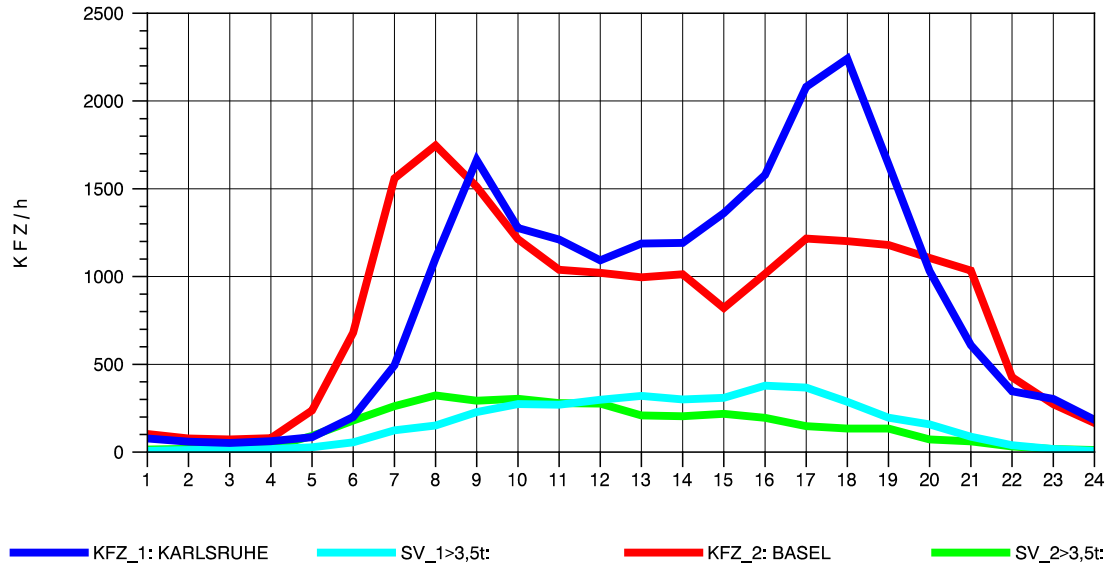

STRASSENVERKEHRSZÄHLUNGEN IN BADEN-WÜRTTEMBERG
KLEINKEMS 83111053 A 5
Dienstag, 17. April 2012