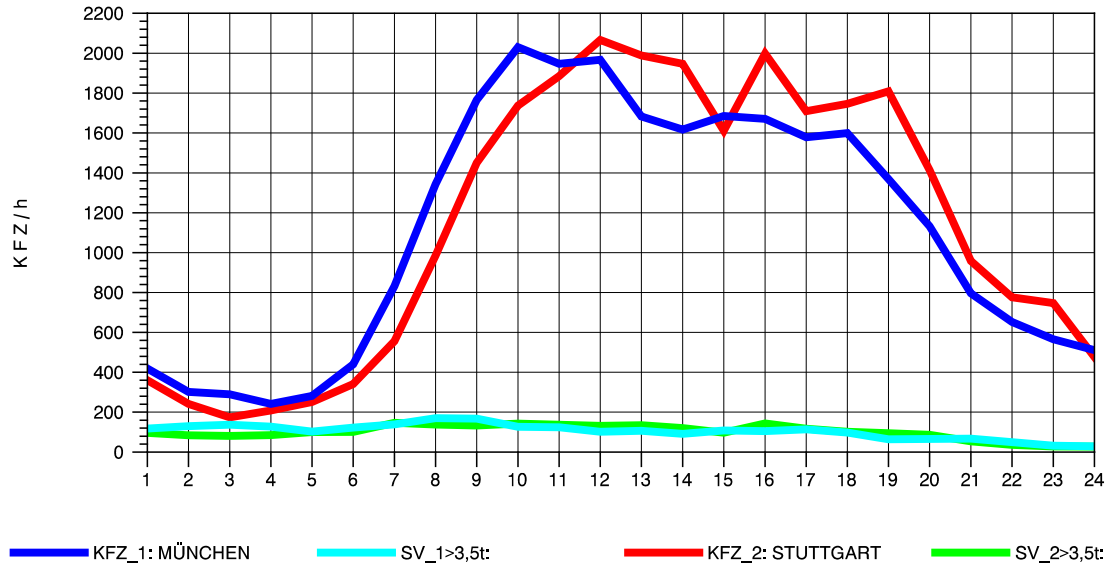

STRASSENVERKEHRSZÄHLUNGEN IN BADEN-WÜRTTEMBERG
AICHELBERG 73231077 A 8
Samstag, 21. April 2012