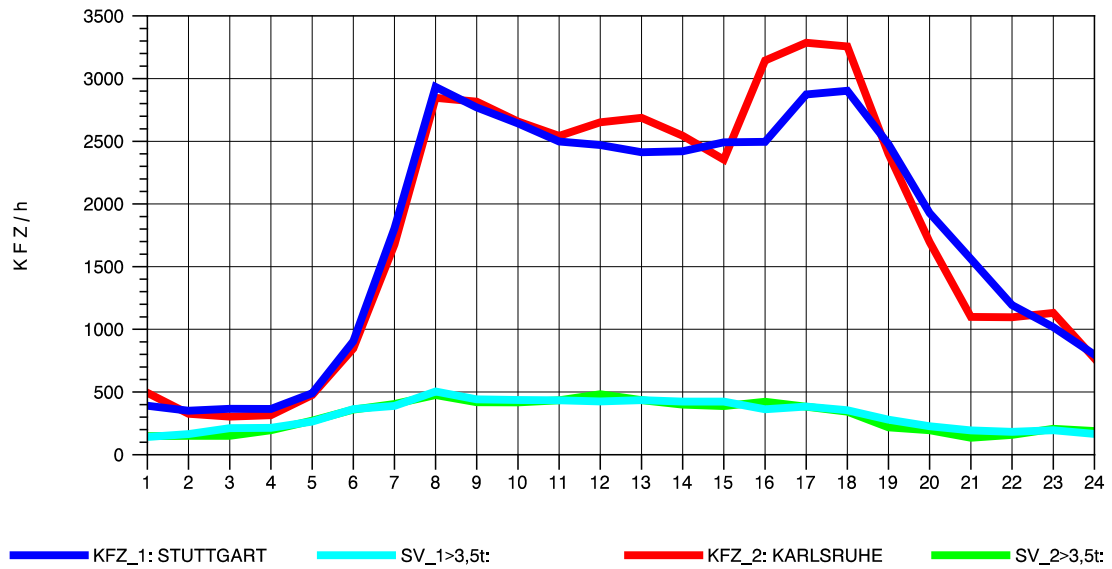

STRASSENVERKEHRSZÄHLUNGEN IN BADEN-WÜRTTEMBERG
PFORZHEIM-OST 70181077 A 8
Mittwoch, 08. August 2012