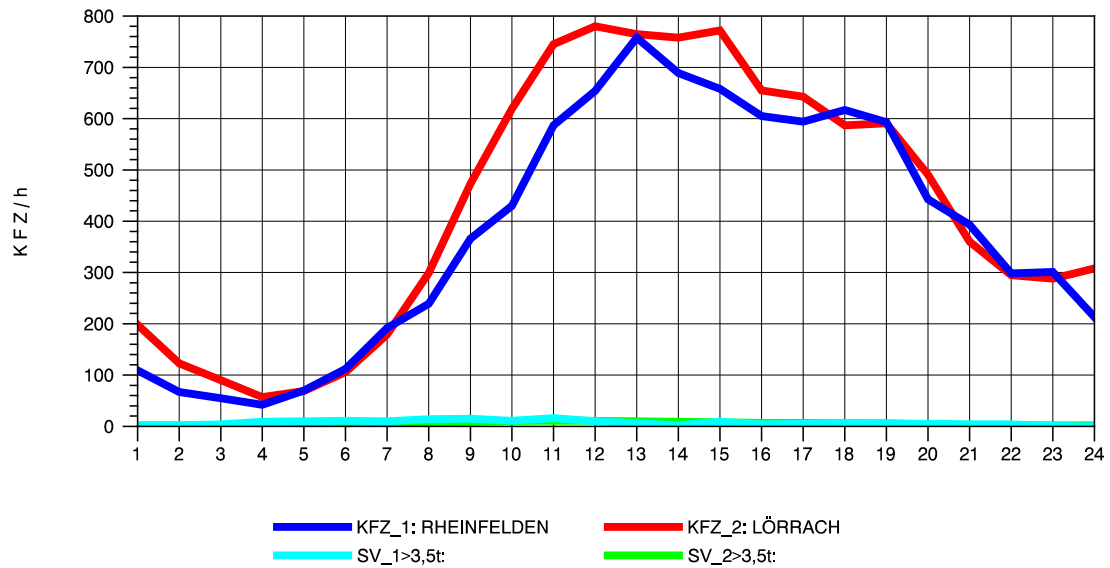

STRASSENVERKEHRSZÄHLUNGEN IN BADEN-WÜRTTEMBERG
LÖRRACH 83121003 A 98
Samstag, 11. August 2012