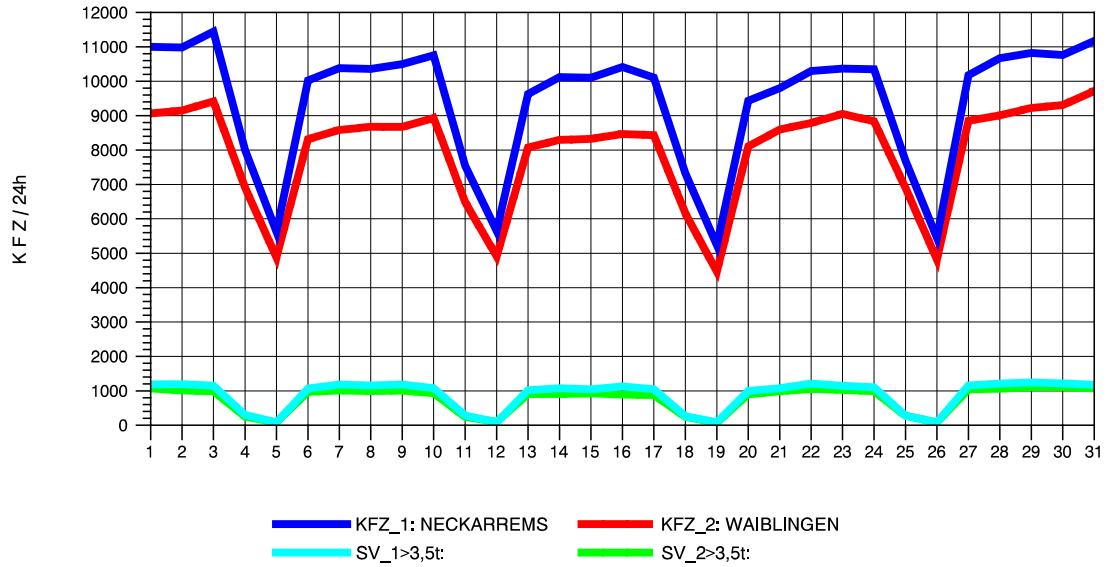

STRASSENVERKEHRSZÄHLUNGEN IN BADEN-WÜRTTEMBERG
HEGNACH 71211211 L 1142
TAGESWERTE JE RICHTUNG: August 2012