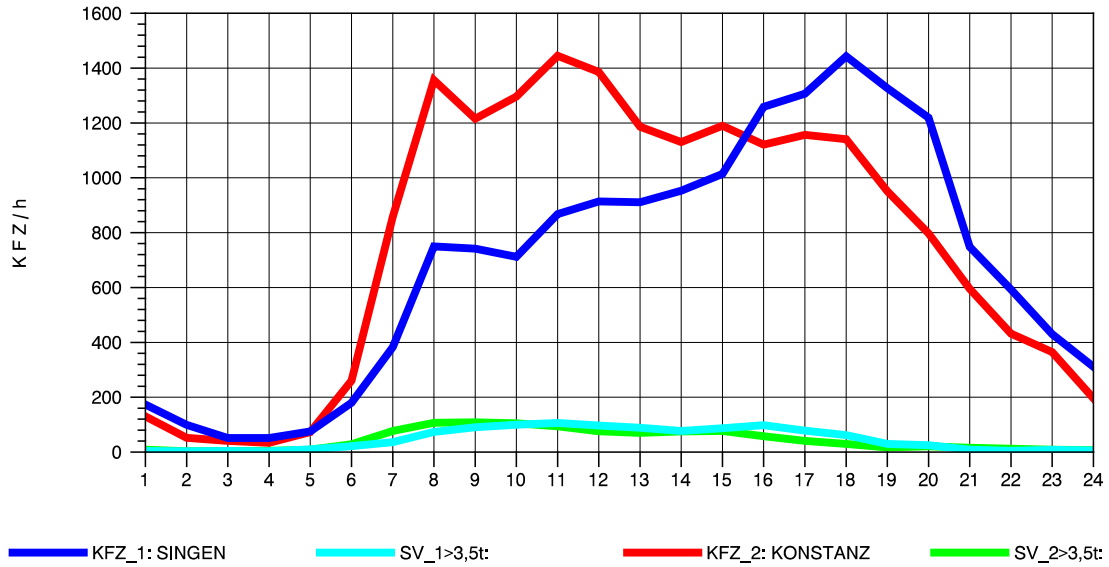

STRASSENVERKEHRSZÄHLUNGEN IN BADEN-WÜRTTEMBERG
KLOSTER HEGNE 82201112 B 33
Donnerstag, 09. August 2012