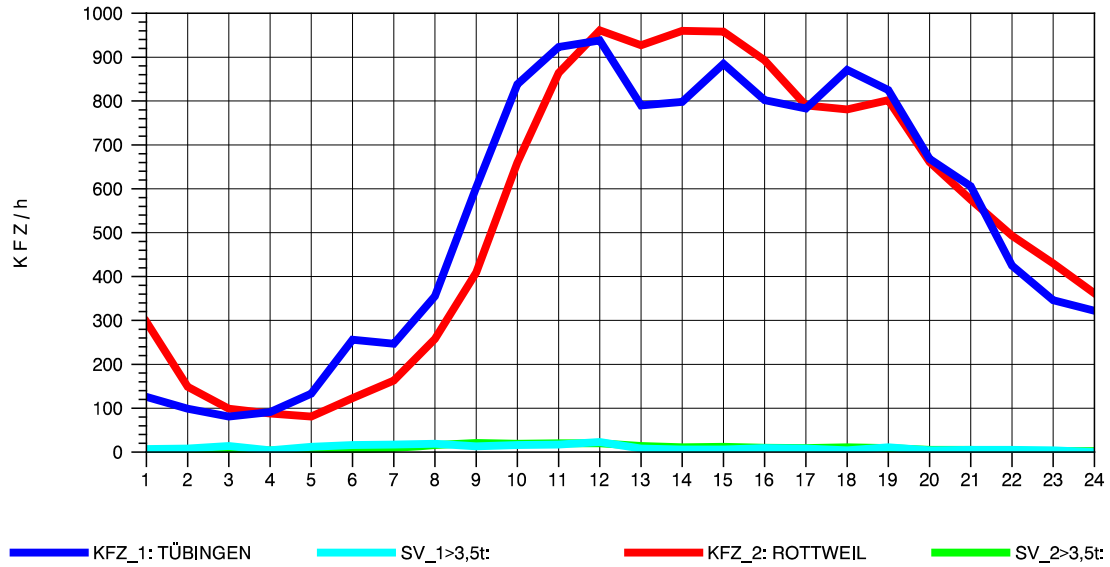

STRASSENVERKEHRSZÄHLUNGEN IN BADEN-WÜRTTEMBERG
TÜBINGEN-SÜD 75201101 B 27
Samstag, 11. August 2012