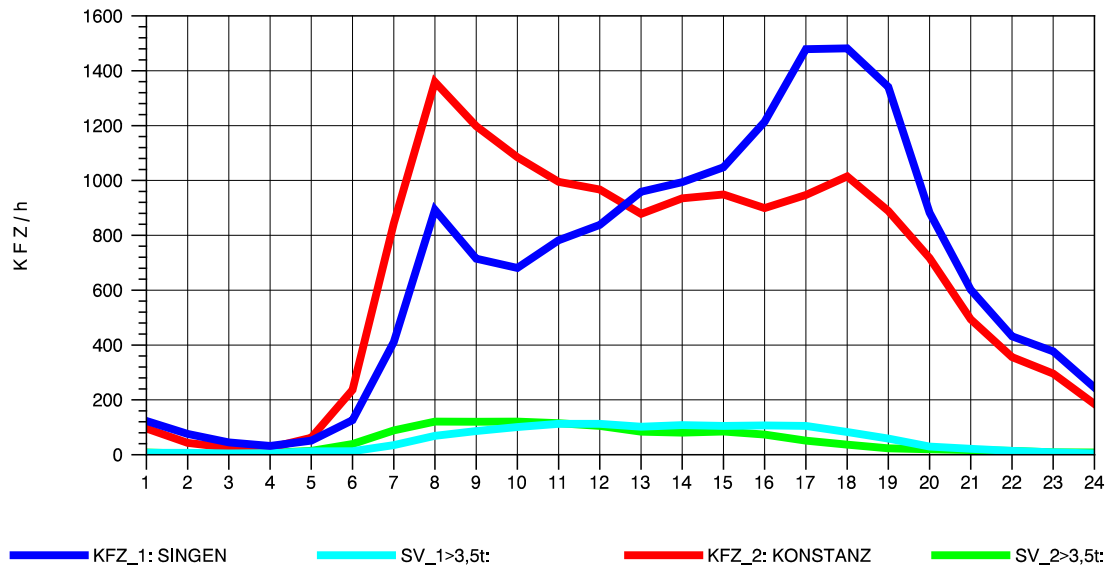

STRASSENVERKEHRSZÄHLUNGEN IN BADEN-WÜRTTEMBERG
KLOSTER HEGNE 82201112 B 33
Mittwoch, 18. April 2012