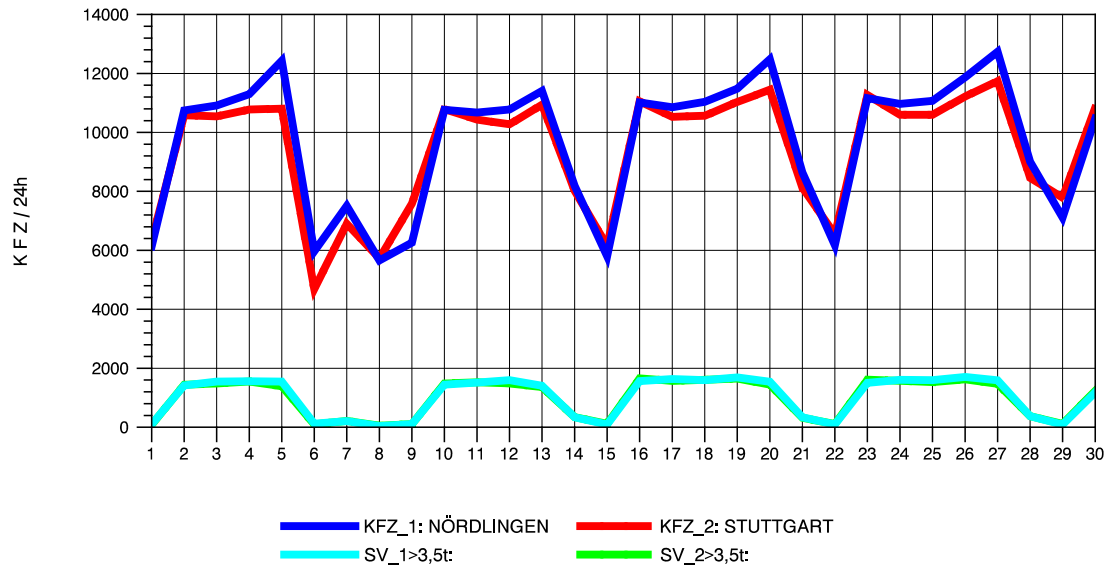

STRASSENVERKEHRSZÄHLUNGEN IN BADEN-WÜRTTEMBERG
AALEN-WESTUMGEHUNG 71261108 B 29n
TAGESWERTE JE RICHTUNG: April 2012