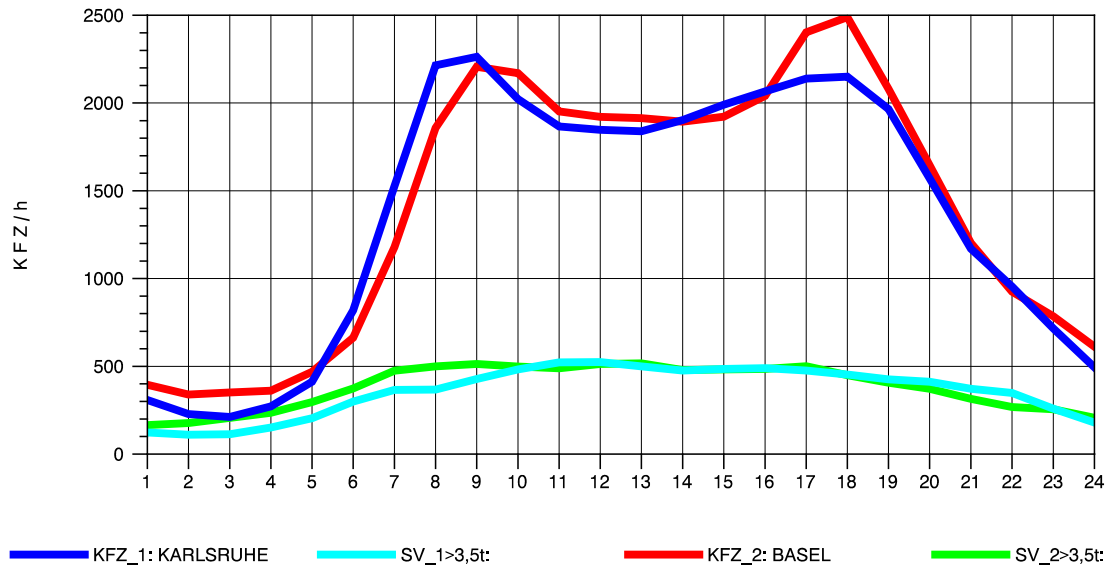

STRASSENVERKEHRSZÄHLUNGEN IN BADEN-WÜRTTEMBERG
ACHERN 73141035 A 5
Dienstag, 09. Oktober 2012