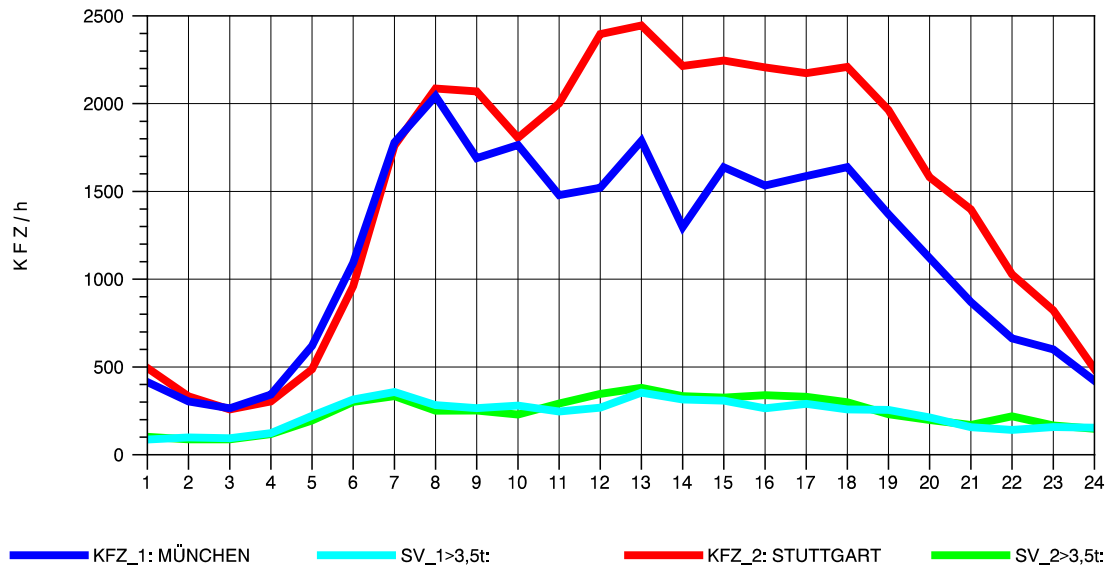

STRASSENVERKEHRSZÄHLUNGEN IN BADEN-WÜRTTEMBERG
AICHELBERG 73231077 A 8
Montag, 06. August 2012