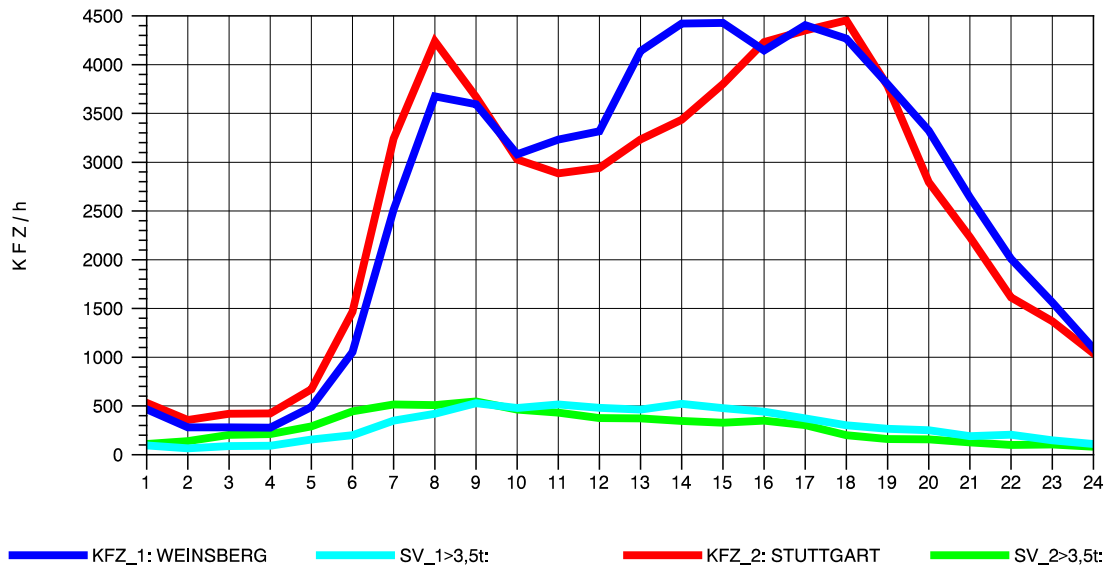

STRASSENVERKEHRSZÄHLUNGEN IN BADEN-WÜRTTEMBERG
S-KORNTAL 71201003 A 81
Freitag, 10. August 2012