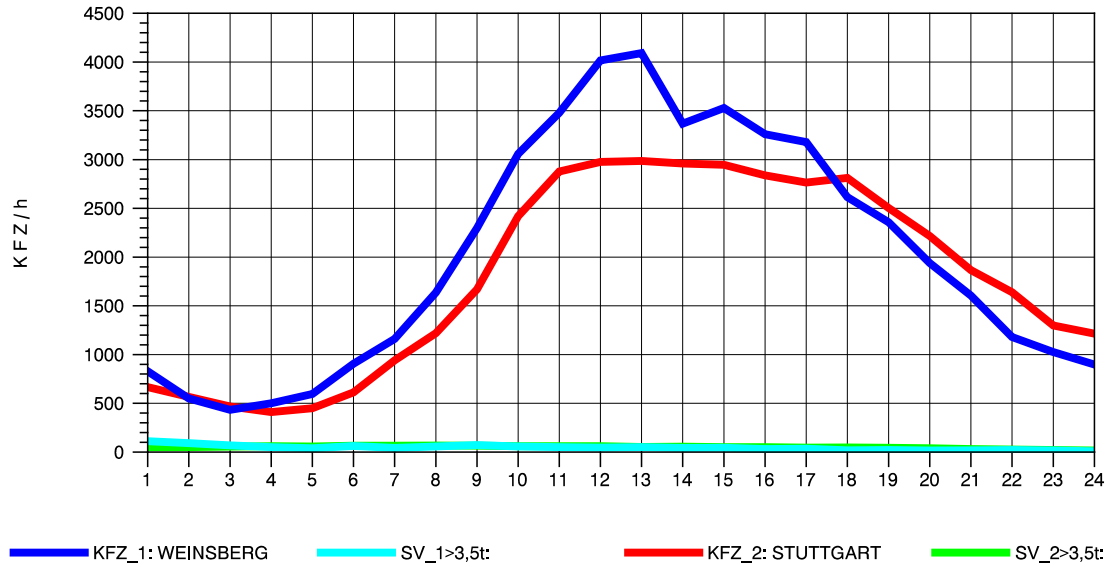

STRASSENVERKEHRSZÄHLUNGEN IN BADEN-WÜRTTEMBERG
PLEIDELSHEIM 70211086 A 81
Samstag, 11. August 2012