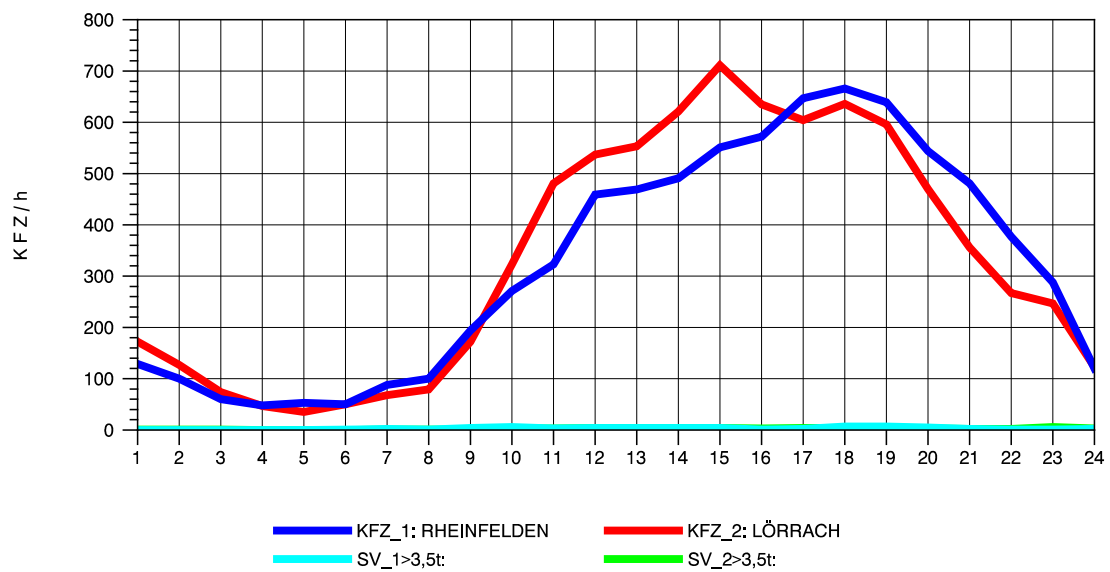

STRASSENVERKEHRSZÄHLUNGEN IN BADEN-WÜRTTEMBERG
LÖRRACH 83121003 A 98
Sonntag, 12. August 2012