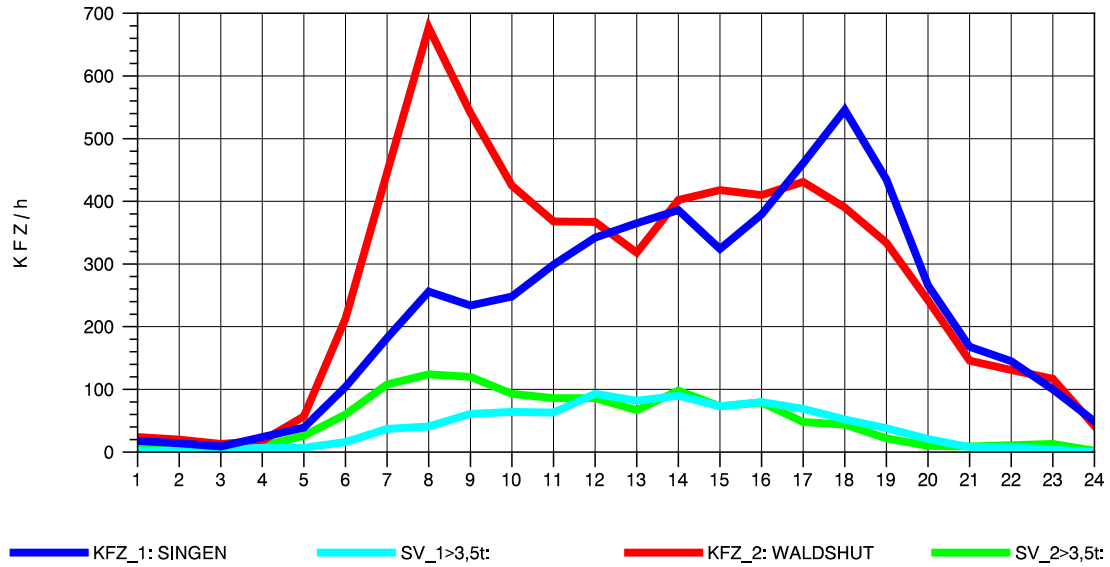

STRASSENVERKEHRSZÄHLUNGEN IN BADEN-WÜRTTEMBERG
LAUCHRINGEN 83151001 A 98
Dienstag, 09. Oktober 2012