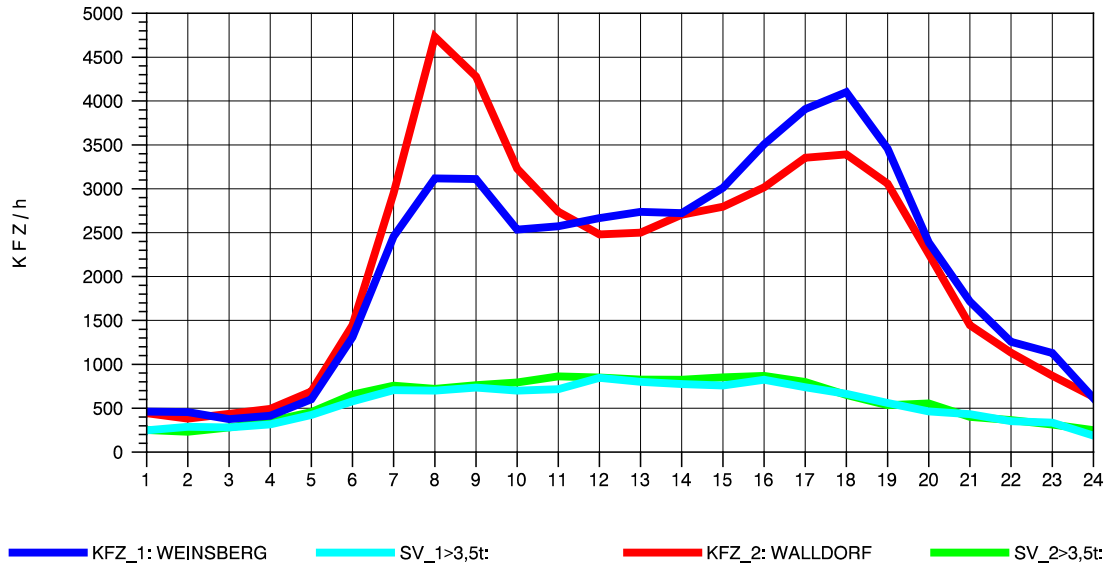

STRASSENVERKEHRSZÄHLUNGEN IN BADEN-WÜRTTEMBERG
NECKARSULM 1 68211059 A 6
Dienstag, 17. April 2012