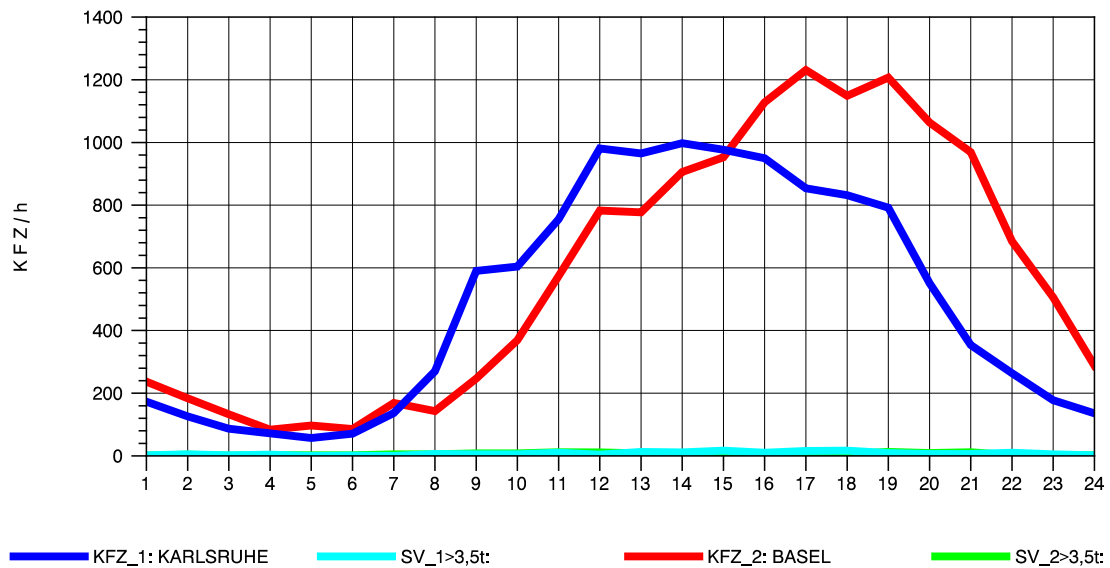

STRASSENVERKEHRSZÄHLUNGEN IN BADEN-WÜRTTEMBERG
WEIL AM RHEIN/GZA 84111099 A 5
Sonntag, 14. Oktober 2012