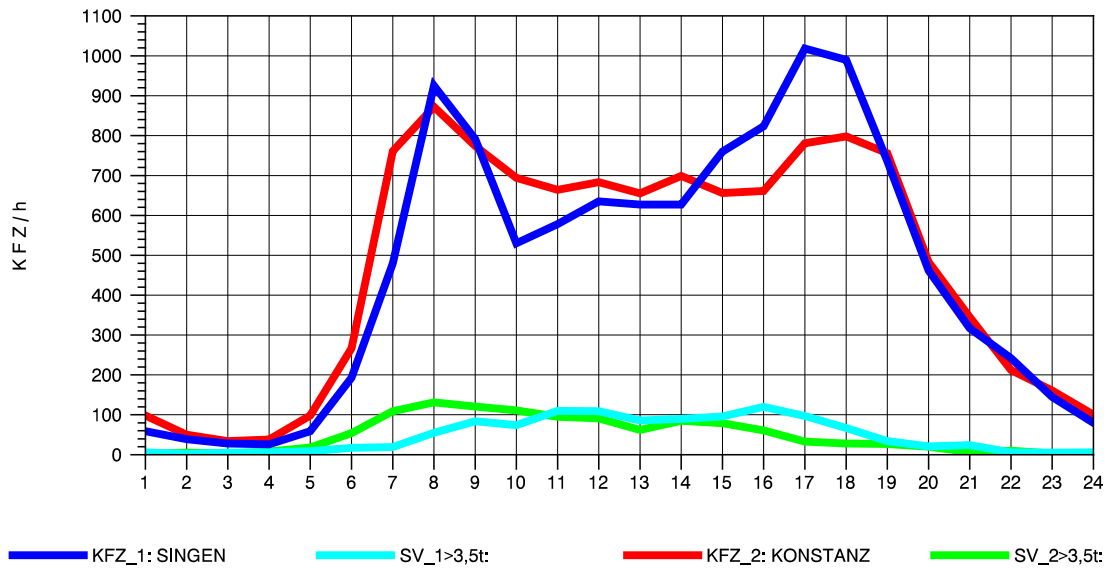

STRASSENVERKEHRSZÄHLUNGEN IN BADEN-WÜRTTEMBERG
RADOLFZELL 2 82201112 B 33
Montag, 08. Oktober 2012