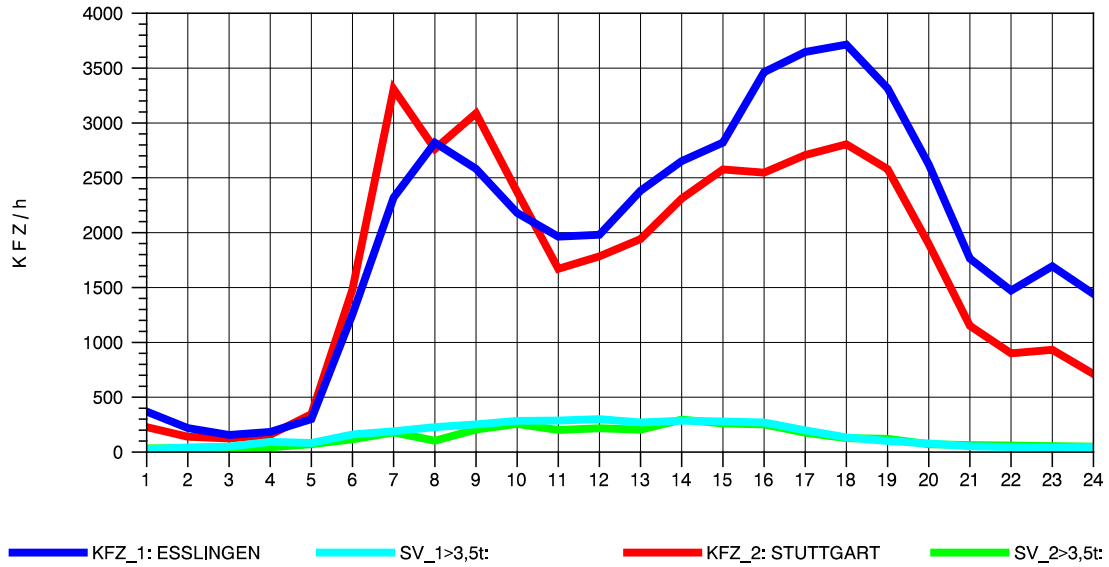

STRASSENVERKEHRSZÄHLUNGEN IN BADEN-WÜRTTEMBERG
S-HEDELFINGEN 72211101 B 10
Donnerstag, 11. Oktober 2012