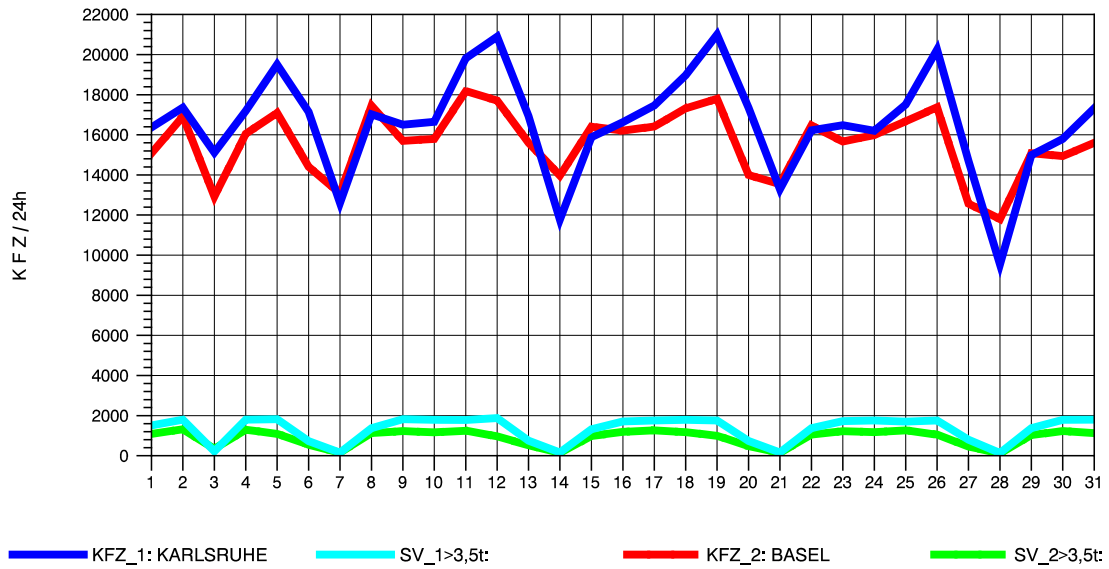

STRASSENVERKEHRSZÄHLUNGEN IN BADEN-WÜRTTEMBERG
WEIL AM RHEIN/GZA 84111099 A 5
TAGESWERTE JE RICHTUNG: Oktober 2012