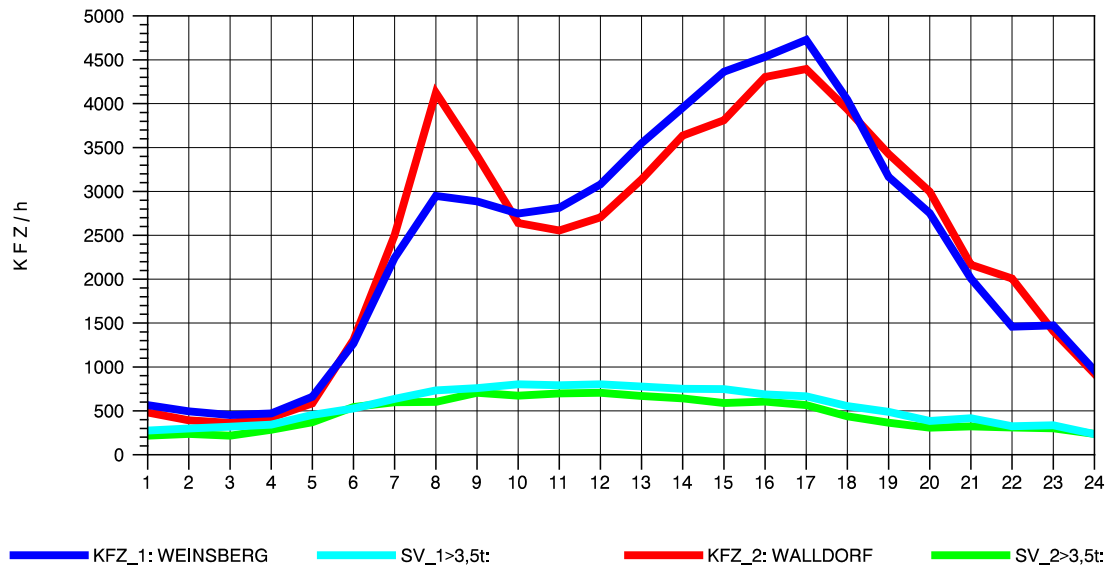

STRASSENVERKEHRSZÄHLUNGEN IN BADEN-WÜRTTEMBERG
NECKARSULM 1 68211059 A 6
Freitag, 20. April 2012