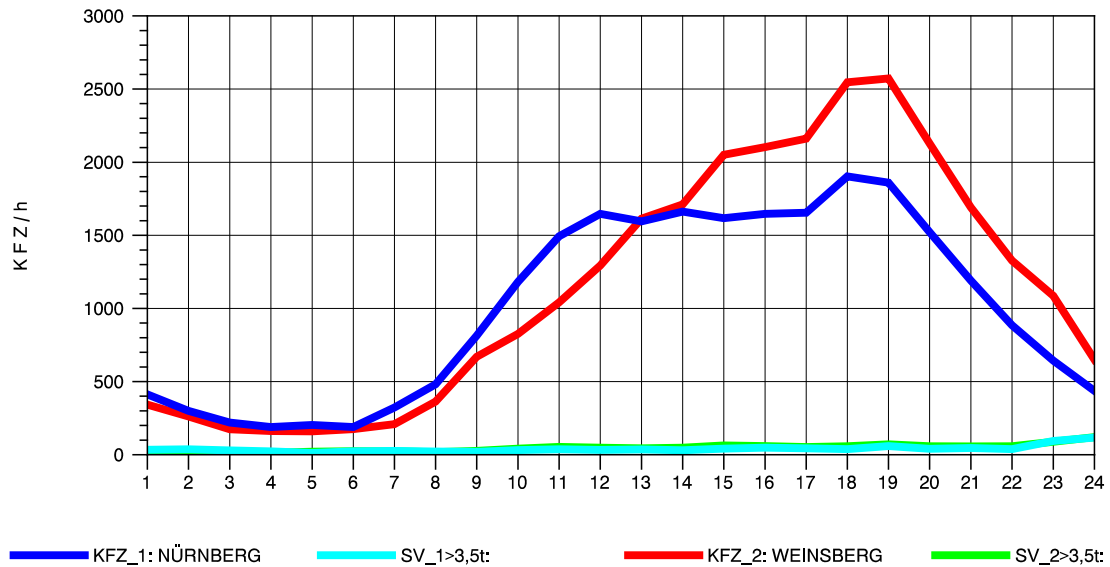

STRASSENVERKEHRSZÄHLUNGEN IN BADEN-WÜRTTEMBERG
SCHWABBACH 68221091 A 6
Sonntag, 22. April 2012