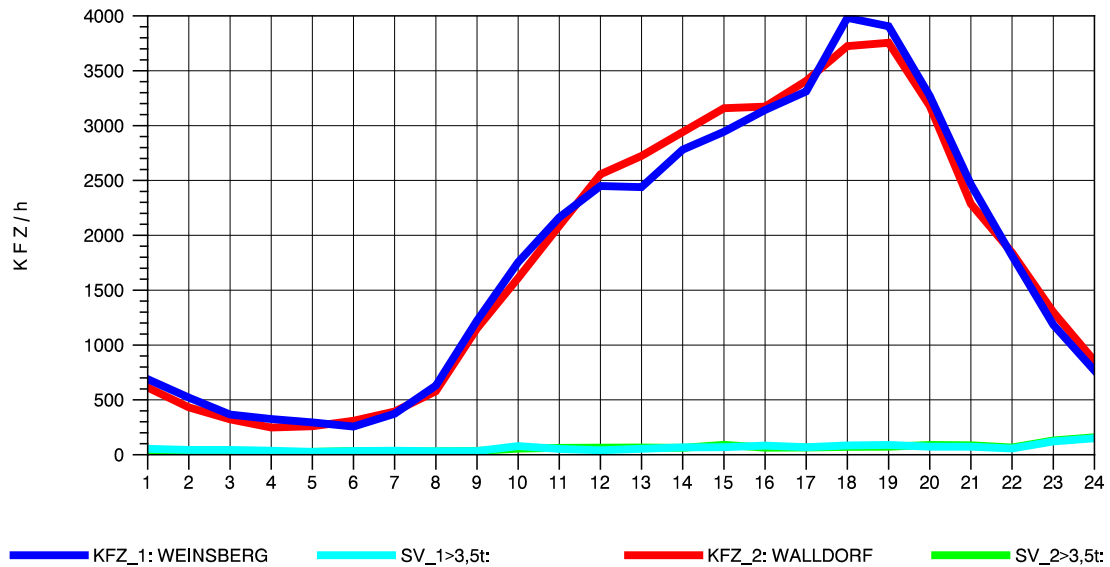

STRASSENVERKEHRSZÄHLUNGEN IN BADEN-WÜRTTEMBERG
NECKARSULM 1 68211059 A 6
Sonntag, 22. April 2012