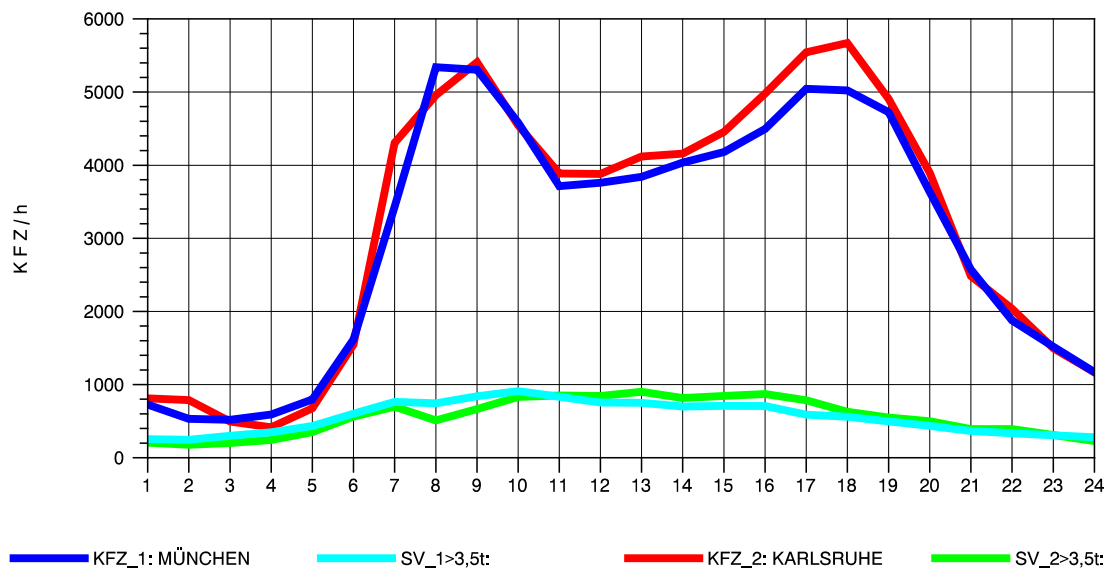

STRASSENVERKEHRSZÄHLUNGEN IN BADEN-WÜRTTEMBERG
STUTTGART-VAIH. 72201073 A 8
Mittwoch, 18. April 2012