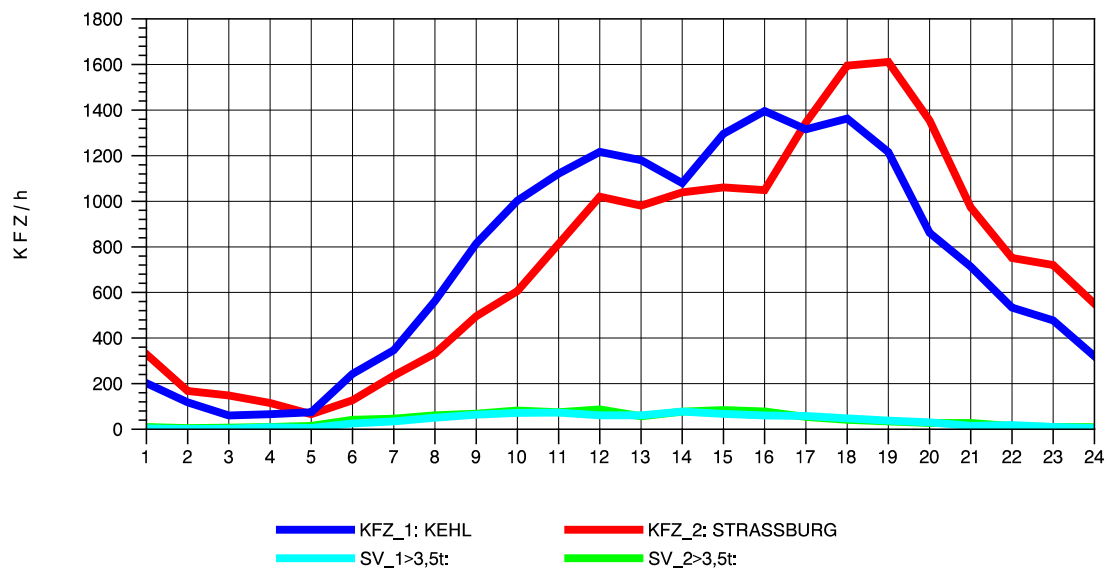

STRASSENVERKEHRSZÄHLUNGEN IN BADEN-WÜRTTEMBERG
KEHL-EUROPABRÜCKE 74121100 B 28
Mittwoch, 08. August 2012