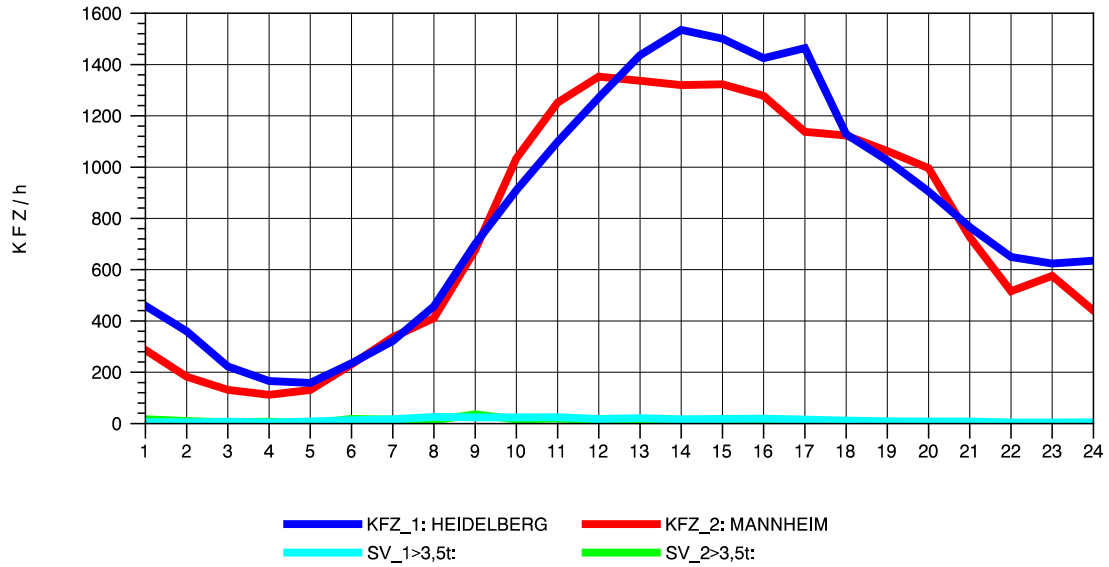

STRASSENVERKEHRSZÄHLUNGEN IN BADEN-WÜRTTEMBERG
MA-SECKENHEIM 65171009 A 656
Samstag, 11. August 2012