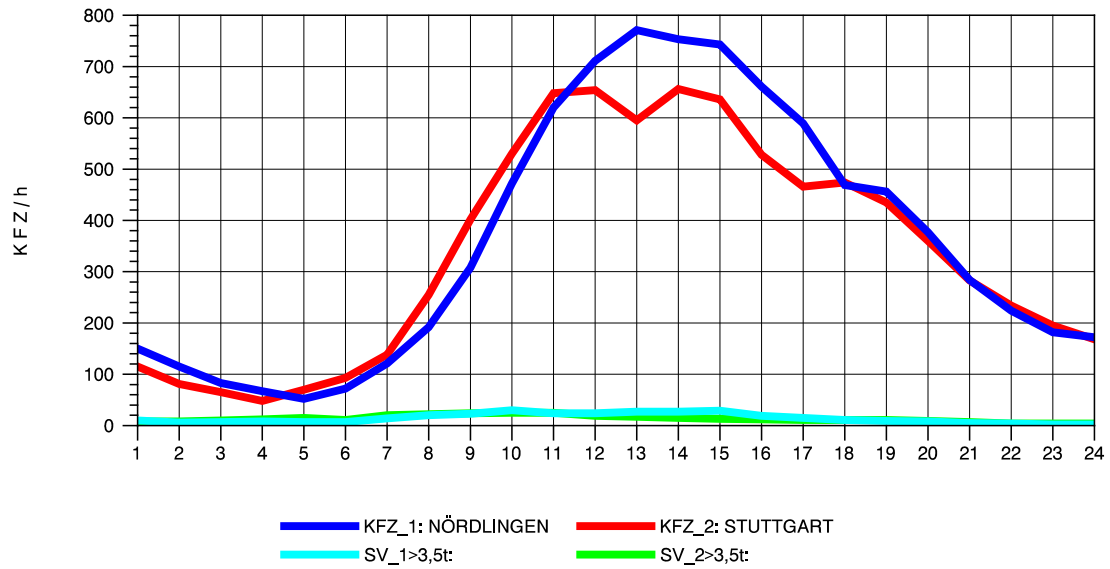

STRASSENVERKEHRSZÄHLUNGEN IN BADEN-WÜRTTEMBERG
AALEN-WESTUMGEHUNG 71261108 B 29n
Samstag, 21. April 2012