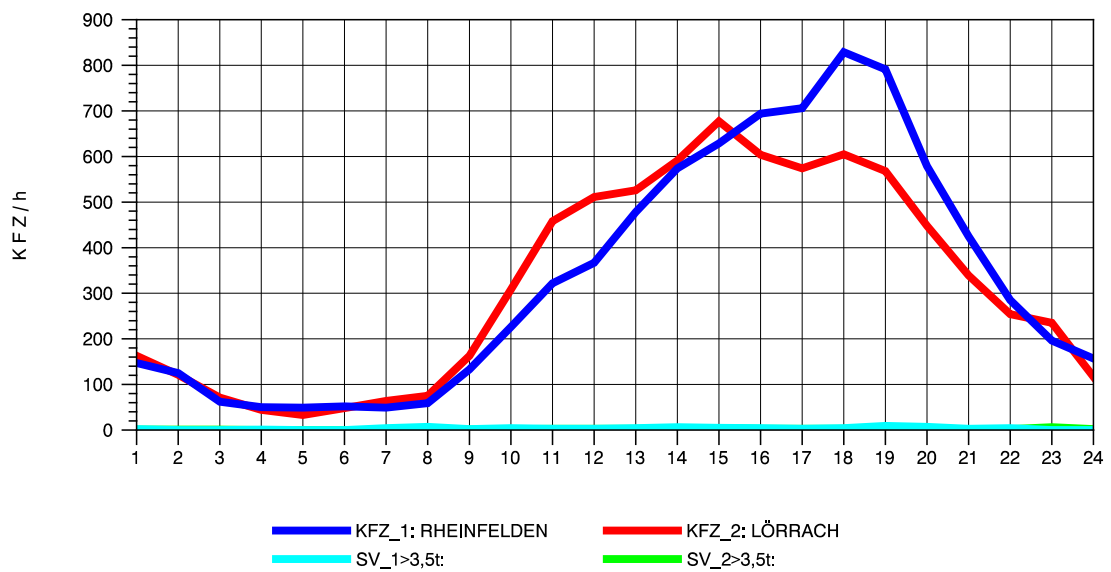

STRASSENVERKEHRSZÄHLUNGEN IN BADEN-WÜRTTEMBERG
LÖRRACH 83121003 A 98
Sonntag, 14. Oktober 2012