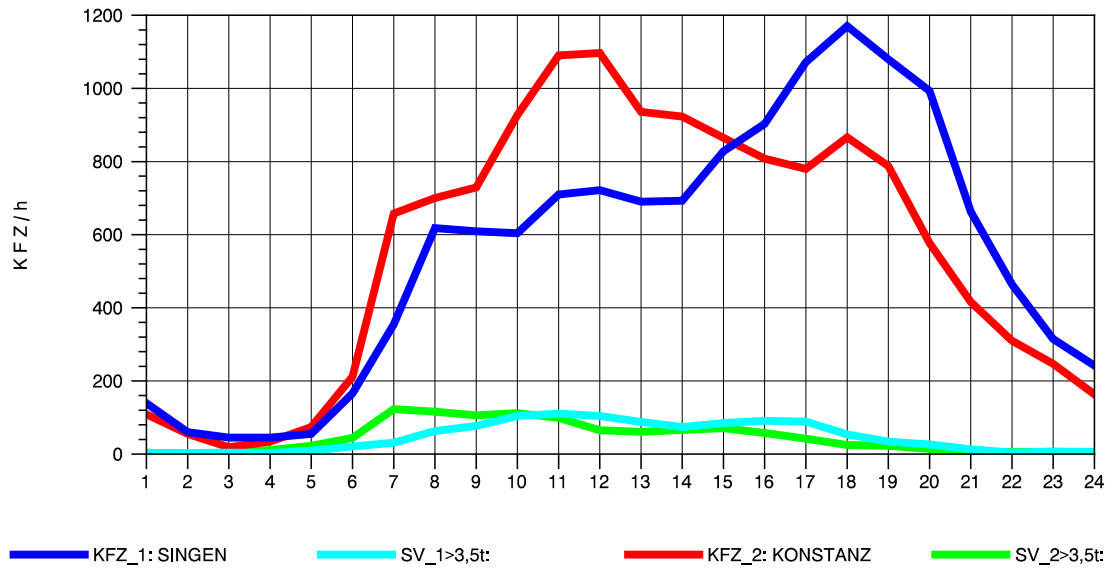

STRASSENVERKEHRSZÄHLUNGEN IN BADEN-WÜRTTEMBERG
RADOLFZELL 2 82201112 B 33
Donnerstag, 09. August 2012