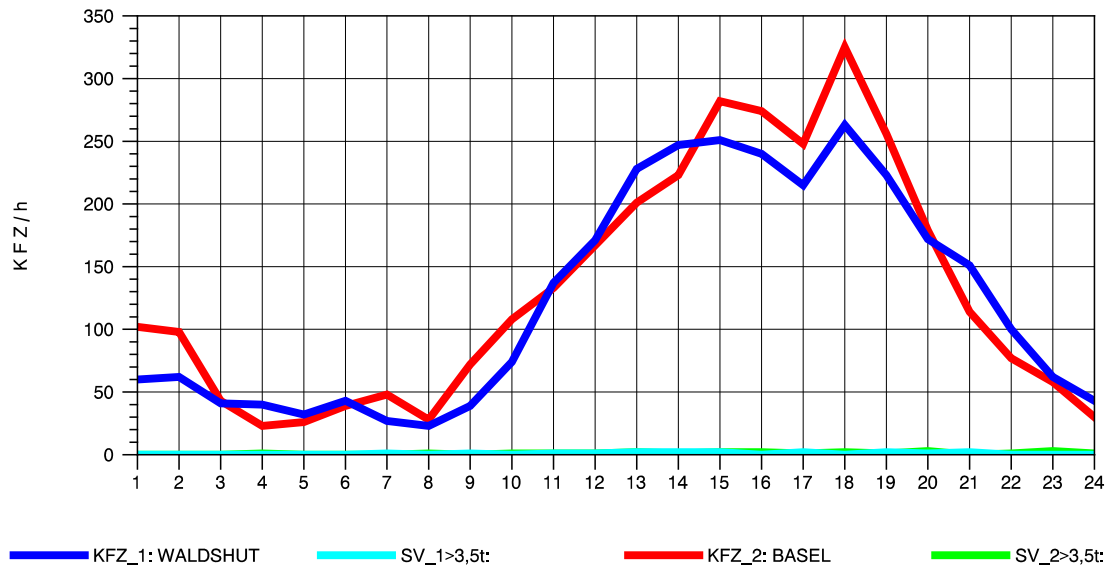

STRASSENVERKEHRSZÄHLUNGEN IN BADEN-WÜRTTEMBERG
BAD SÄCKINGEN 1 84141102 B 34
Sonntag, 14. Oktober 2012