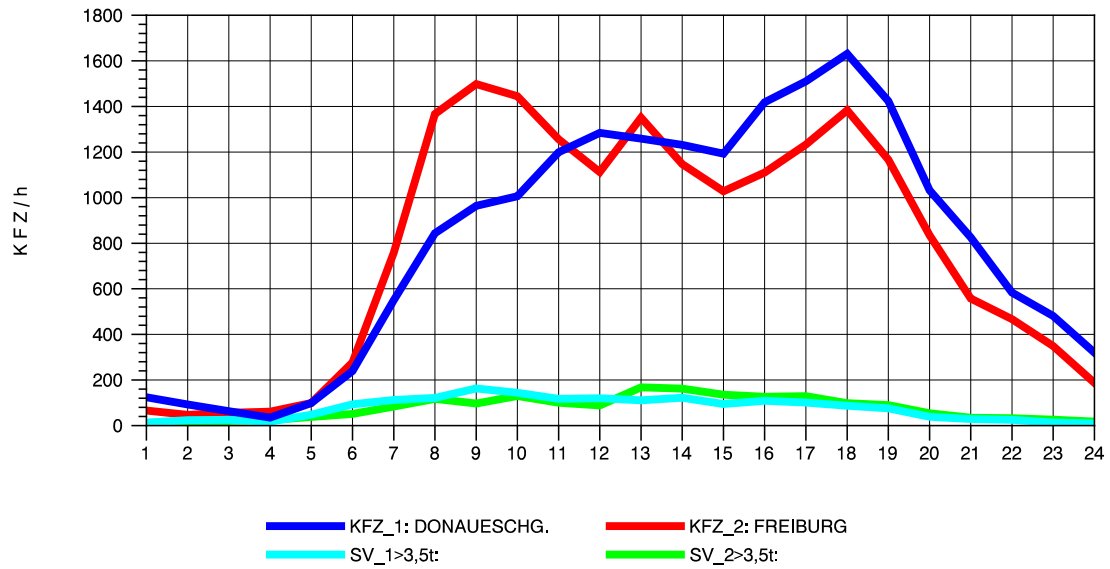

STRASSENVERKEHRSZÄHLUNGEN IN BADEN-WÜRTTEMBERG
FREIBURG-OSTTUNNEL 80131101 B 31 N
Dienstag, 07. August 2012