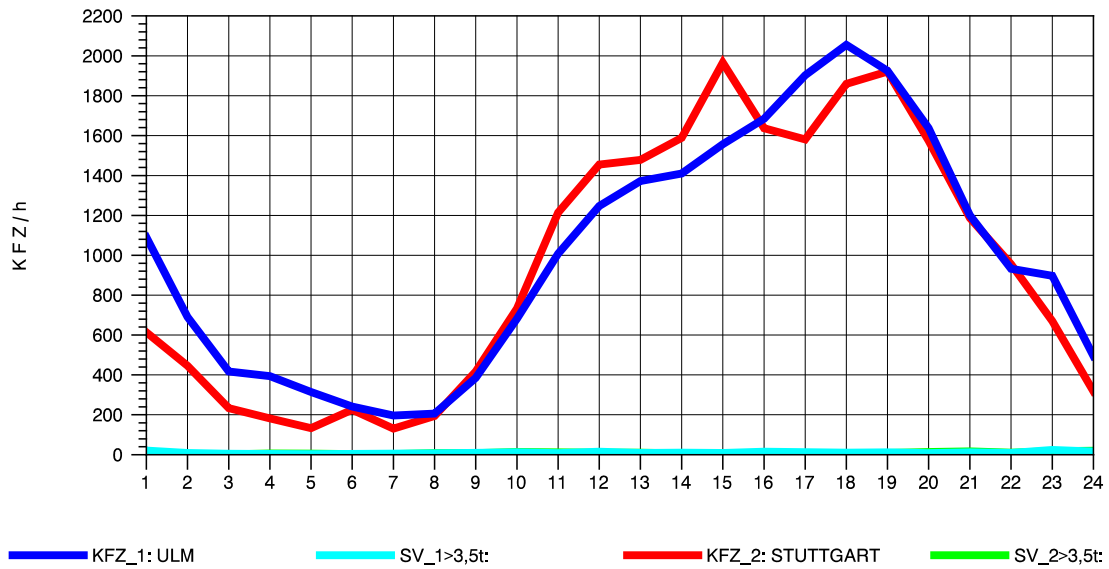

STRASSENVERKEHRSZÄHLUNGEN IN BADEN-WÜRTTEMBERG
PLOCHINGEN 72221100 B 10
Sonntag, 14. Oktober 2012