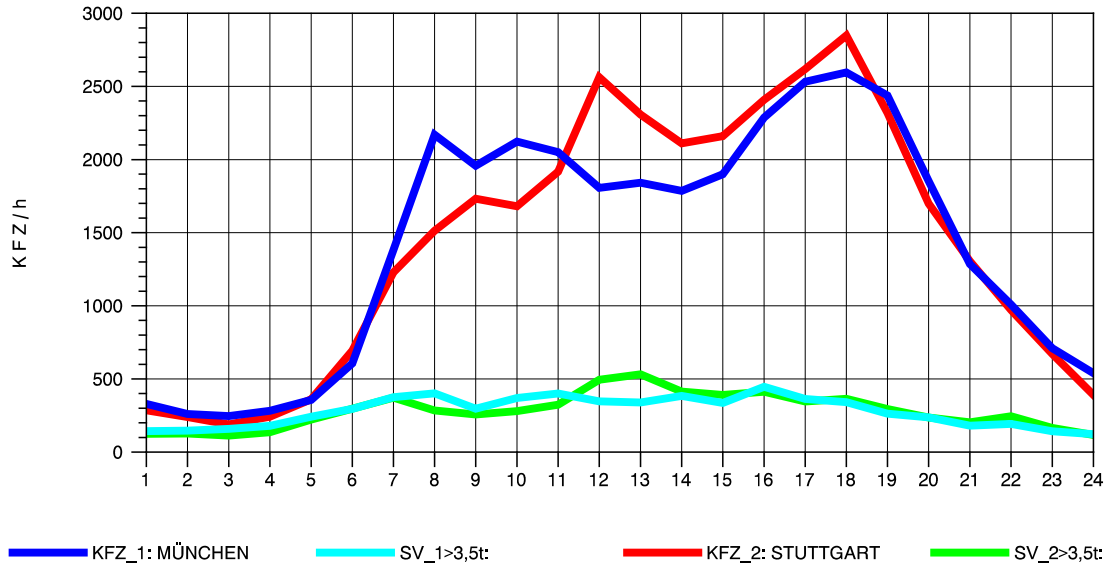

STRASSENVERKEHRSZÄHLUNGEN IN BADEN-WÜRTTEMBERG
MERKLINGEN 74241098 A 8
Donnerstag, 11. Oktober 2012