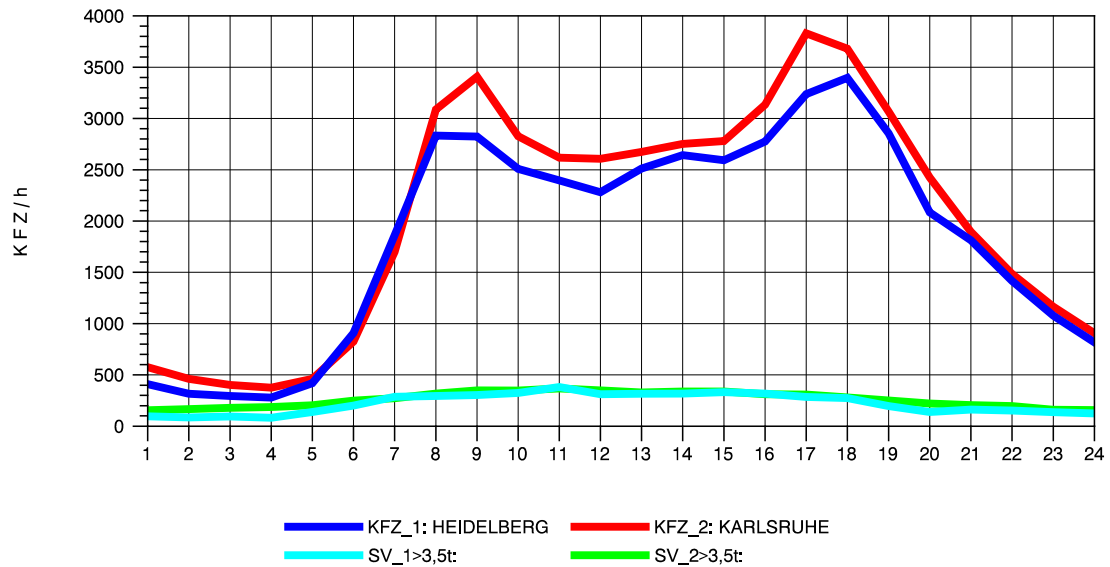

STRASSENVERKEHRSZÄHLUNGEN IN BADEN-WÜRTTEMBERG
EPELHEIM 65171010 A 5
Mittwoch, 08. August 2012