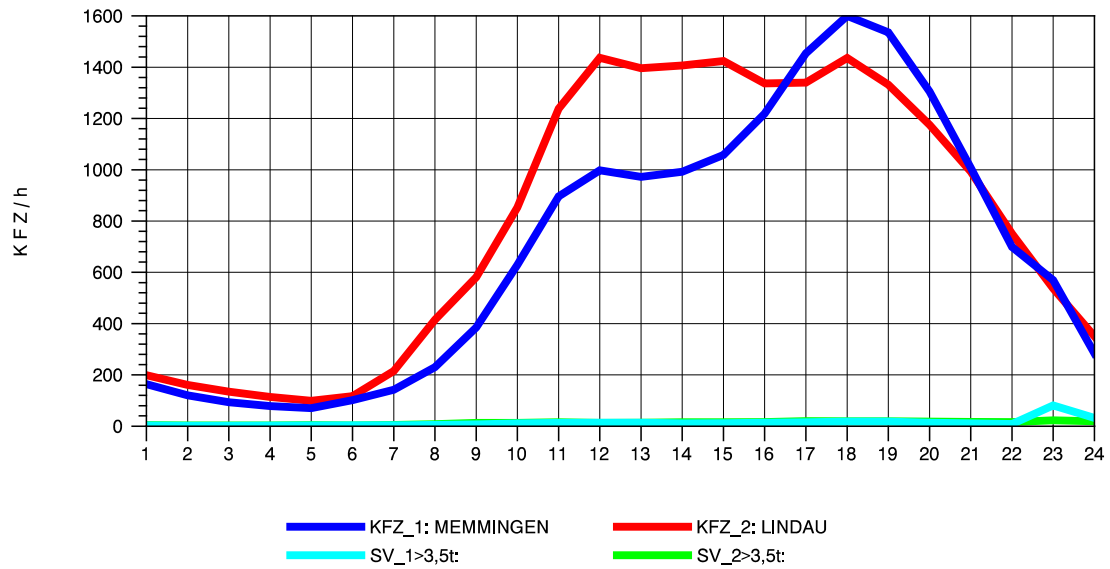

STRASSENVERKEHRSZÄHLUNGEN IN BADEN-WÜRTTEMBERG
LEUTKIRCH-WEST 81261001 A 96
Sonntag, 14. Oktober 2012