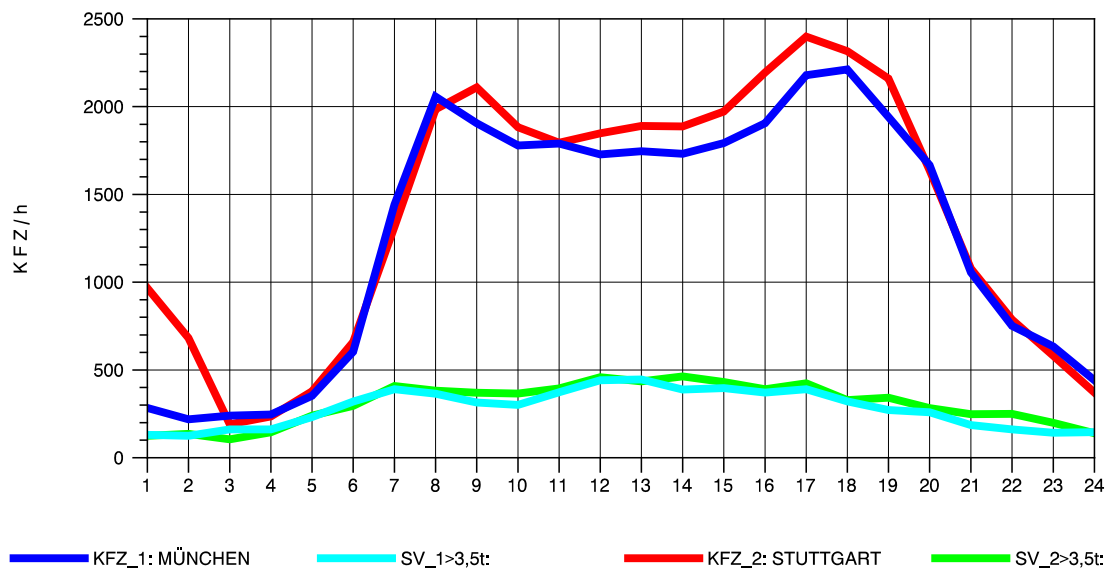

STRASSENVERKEHRSZÄHLUNGEN IN BADEN-WÜRTTEMBERG
MERKLINGEN 74241098 A 8
Mittwoch, 18. April 2012