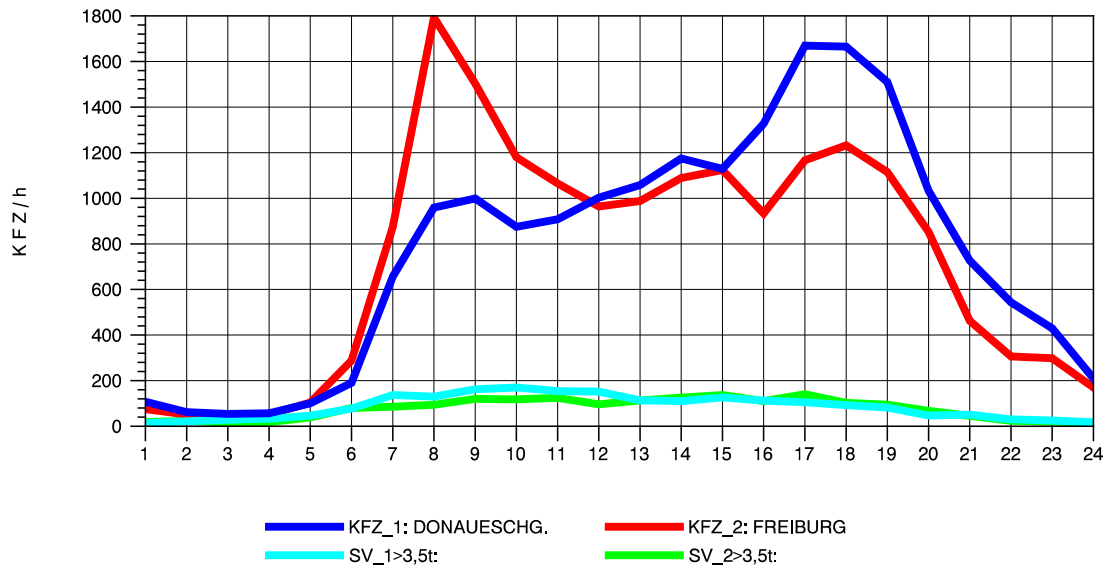

STRASSENVERKEHRSZÄHLUNGEN IN BADEN-WÜRTTEMBERG
FREIBURG-OSTTUNNEL 80131101 B 31 N
Mittwoch, 10. Oktober 2012