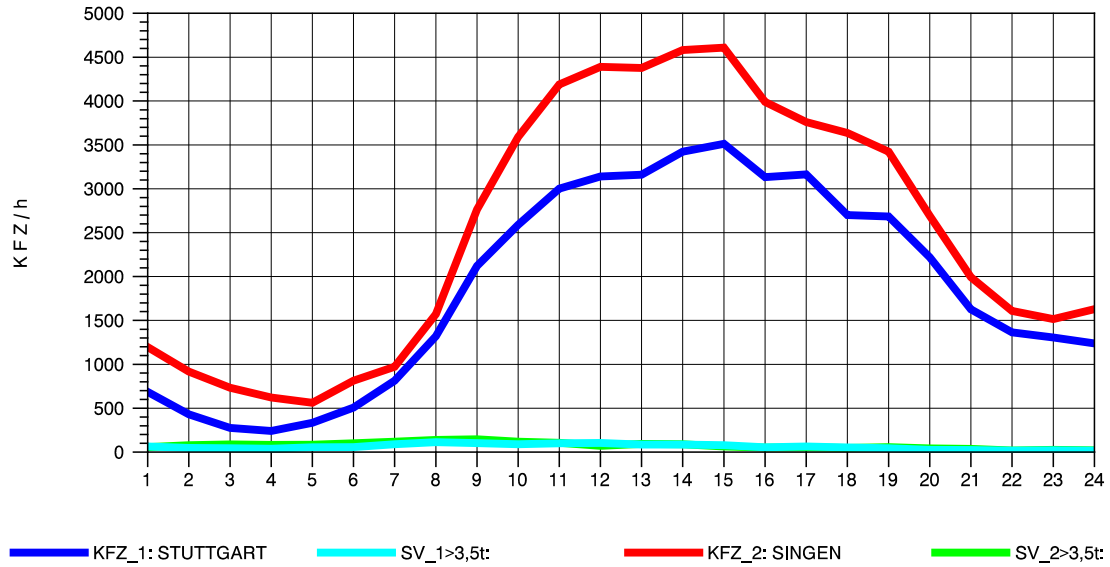

STRASSENVERKEHRSZÄHLUNGEN IN BADEN-WÜRTTEMBERG
BÖBLINGEN 72201011 A 81
Samstag, 21. April 2012