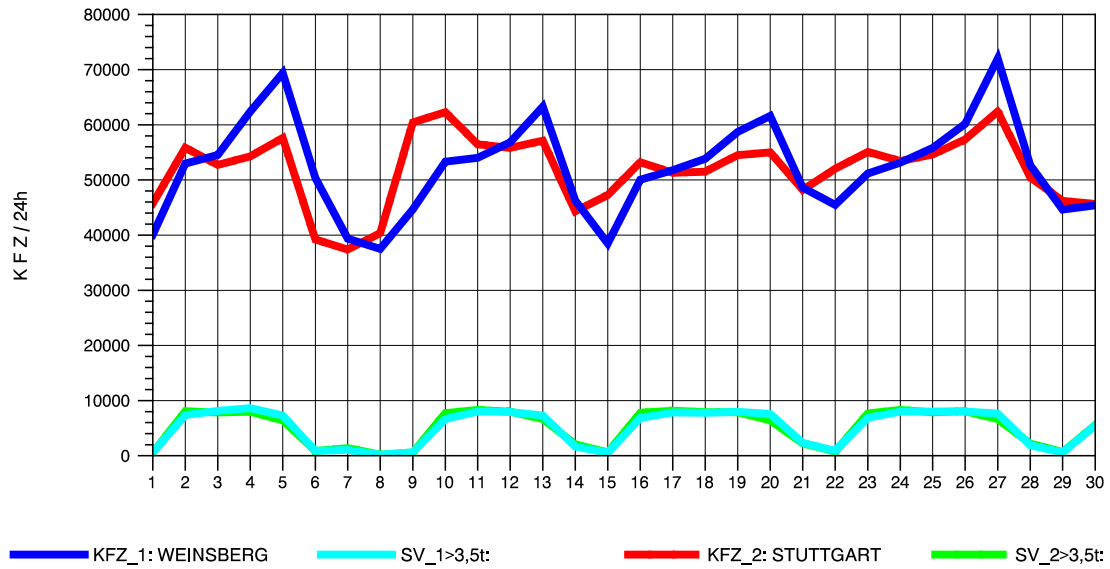

STRASSENVERKEHRSZÄHLUNGEN IN BADEN-WÜRTTEMBERG
PLEIDELSHEIM 70211086 A 81
TAGESWERTE JE RICHTUNG: April 2012