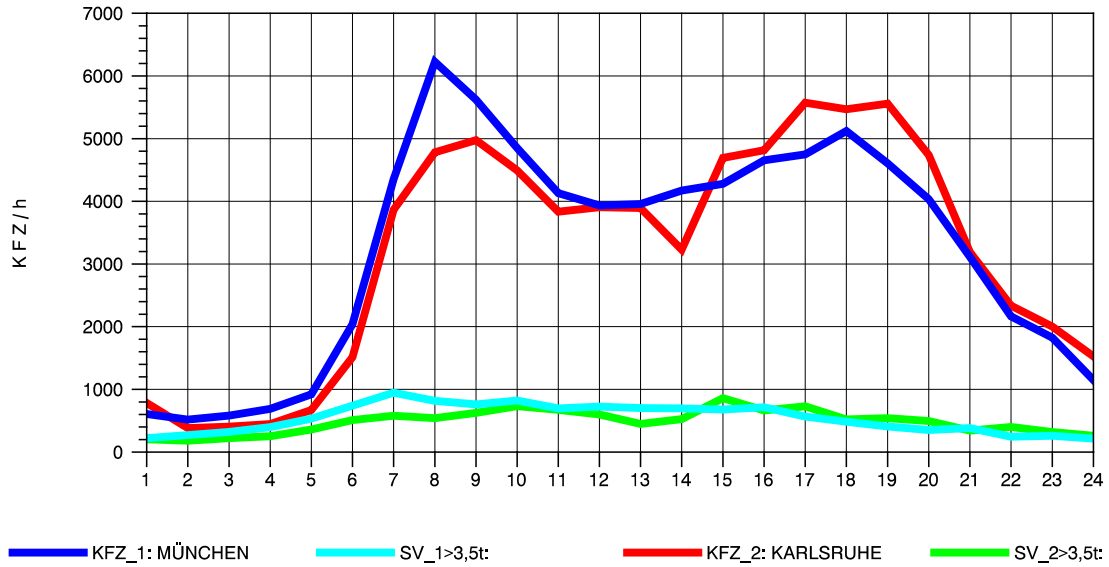

STRASSENVERKEHRSZÄHLUNGEN IN BADEN-WÜRTTEMBERG
STUTTGART-VAIH. 72201073 A 8
Donnerstag, 11. Oktober 2012