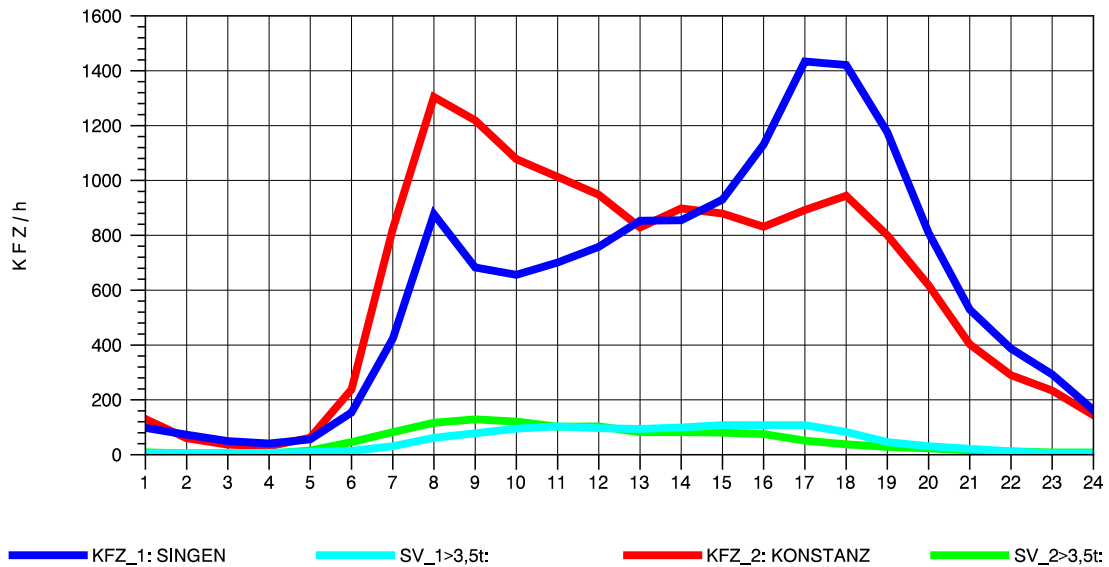

GRAFIK: B A S, AACHEN

STRASSENVERKEHRSZÄHLUNGEN IN BADEN-WÜRTTEMBERG
 KLOSTER HEGNE 82201112 B 33
 TAGESWERTE JE RICHTUNG: April 2012

GRAFIK: B A S, AACHEN

STRASSENVERKEHRSZÄHLUNGEN IN BADEN-WÜRTTEMBERG
 KLOSTER HEGNE 82201112 B 33
 Montag, 16. April 2012