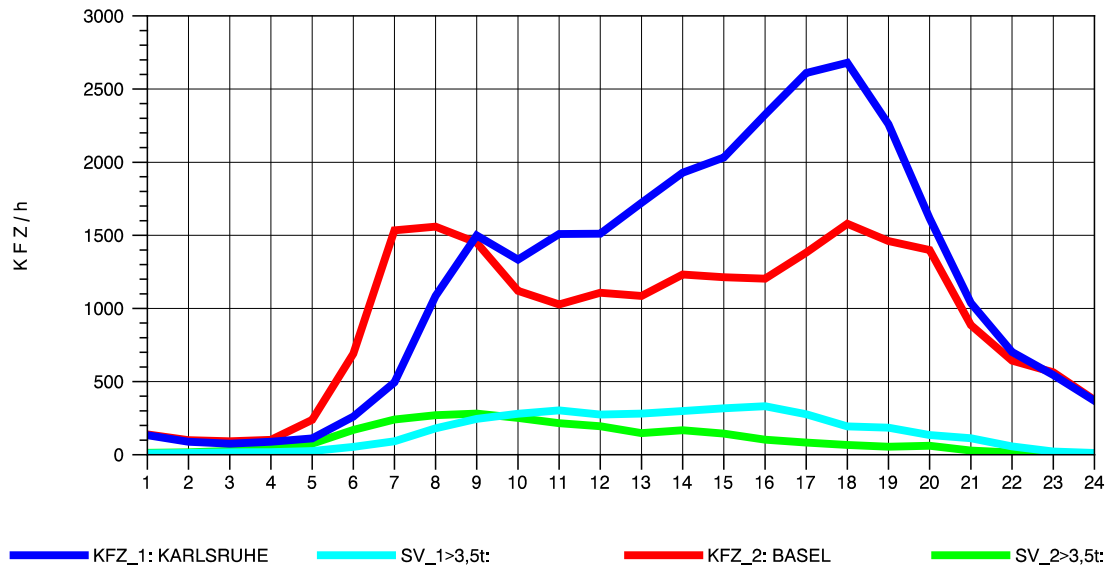

STRASSENVERKEHRSZÄHLUNGEN IN BADEN-WÜRTTEMBERG
KLEINKEMS 83111053 A 5
Freitag, 12. Oktober 2012