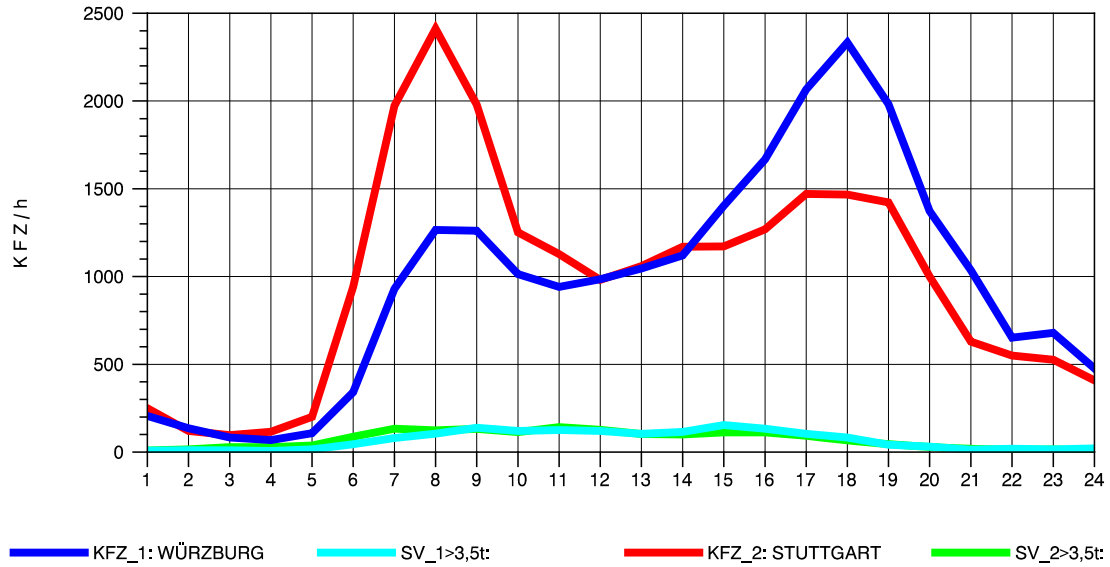

STRASSENVERKEHRSZÄHLUNGEN IN BADEN-WÜRTTEMBERG
KORNWESTHEIM 71211109 B 27
Donnerstag, 09. August 2012