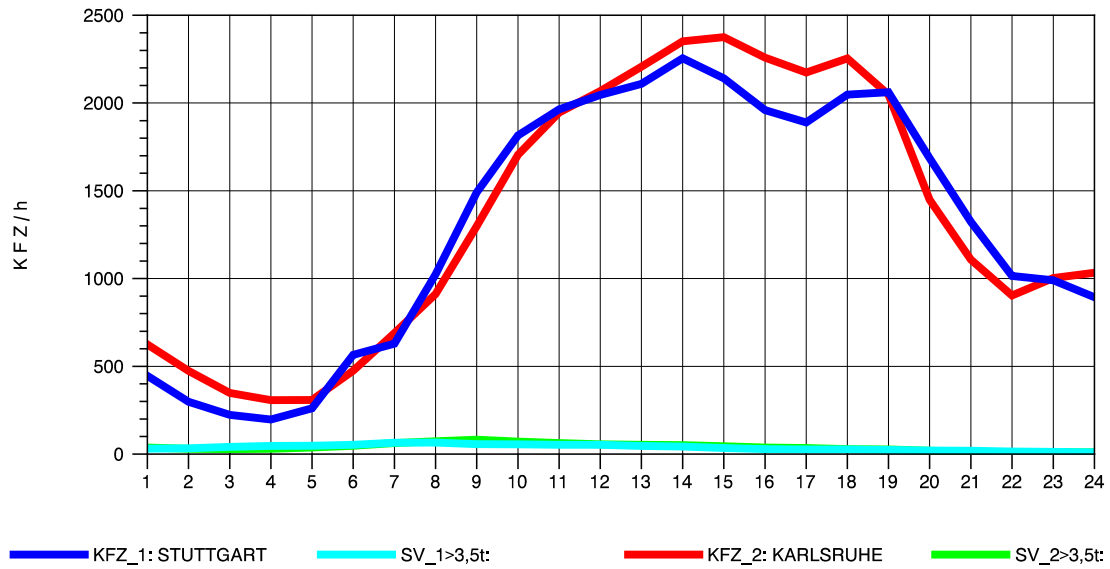

STRASSENVERKEHRSZÄHLUNGEN IN BADEN-WÜRTTEMBERG
S-ZUFFENHAUSEN 71201100 B 10
Samstag, 21. April 2012