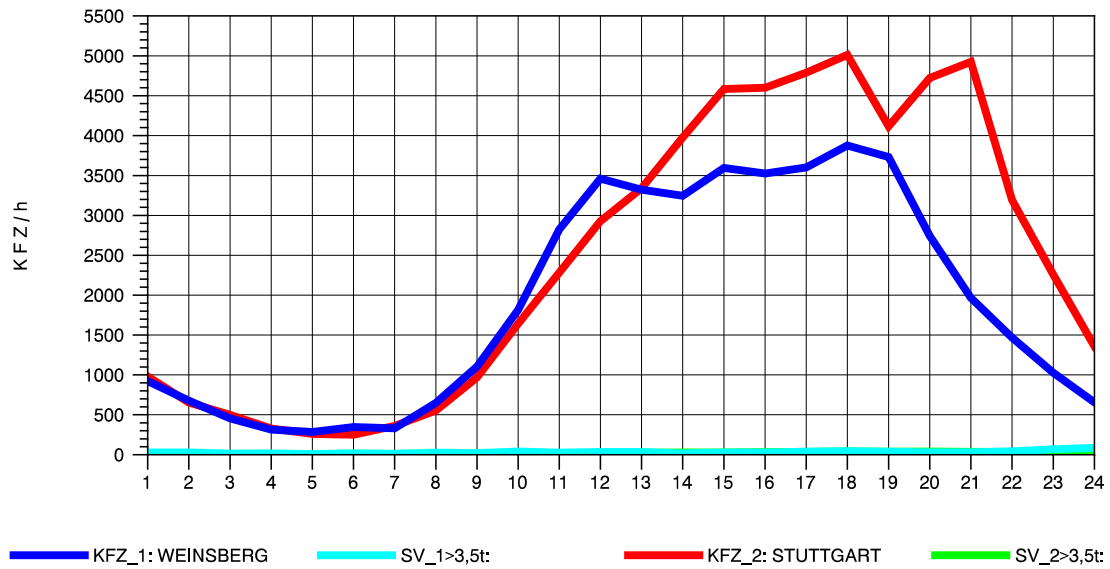

STRASSENVERKEHRSZÄHLUNGEN IN BADEN-WÜRTTEMBERG
PLEIDELSHEIM 70211086 A 81
Sonntag, 14. Oktober 2012