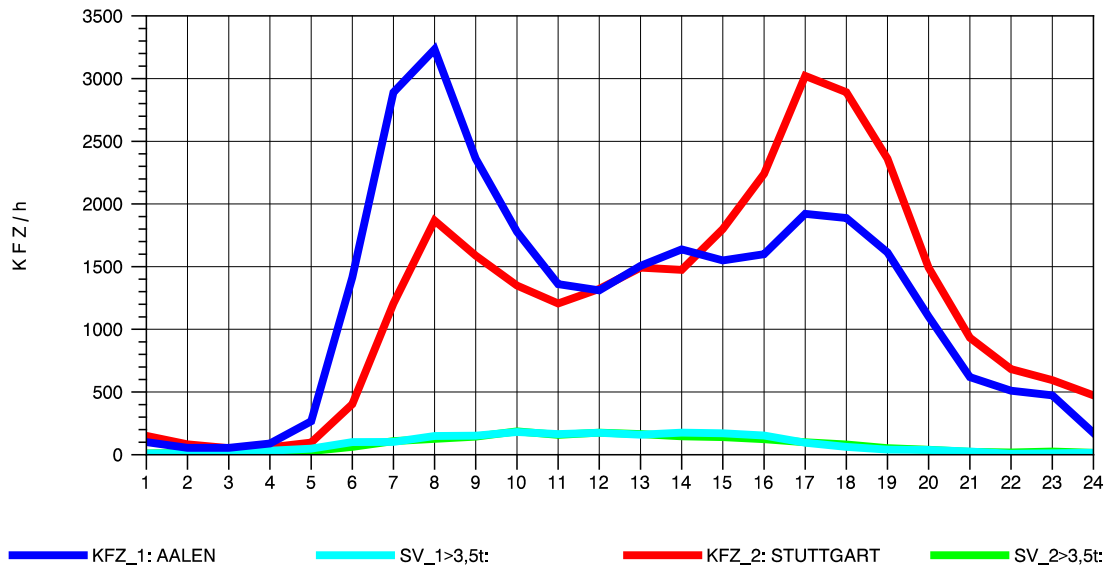

STRASSENVERKEHRSZÄHLUNGEN IN BADEN-WÜRTTEMBERG
GRUNBACH 71221107 B 29
Montag, 08. Oktober 2012