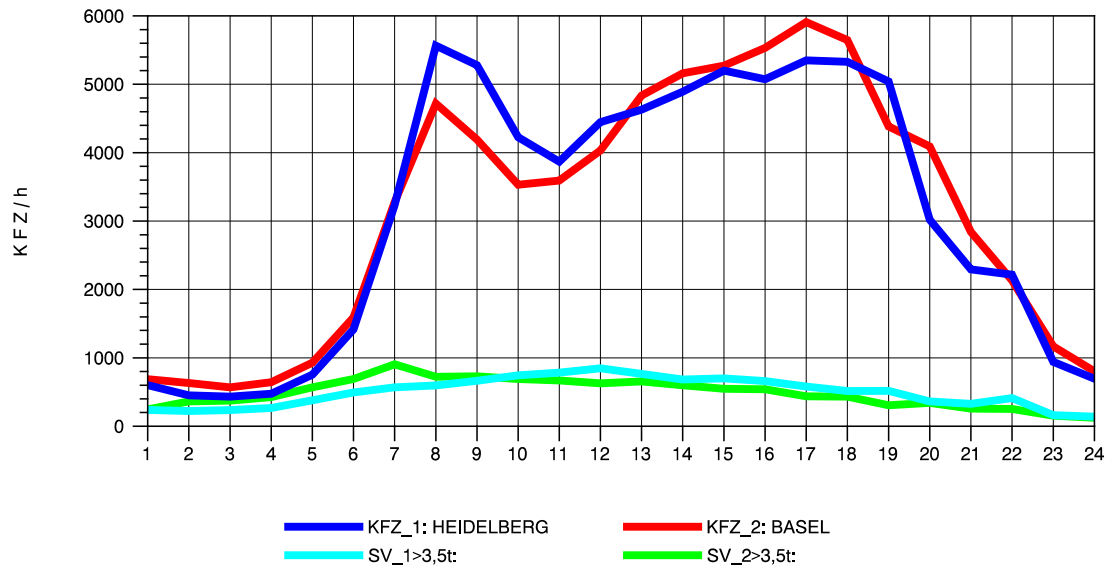

STRASSENVERKEHRSZÄHLUNGEN IN BADEN-WÜRTTEMBERG
KARLSRUHE 1 70161022 A 5
Freitag, 20. April 2012