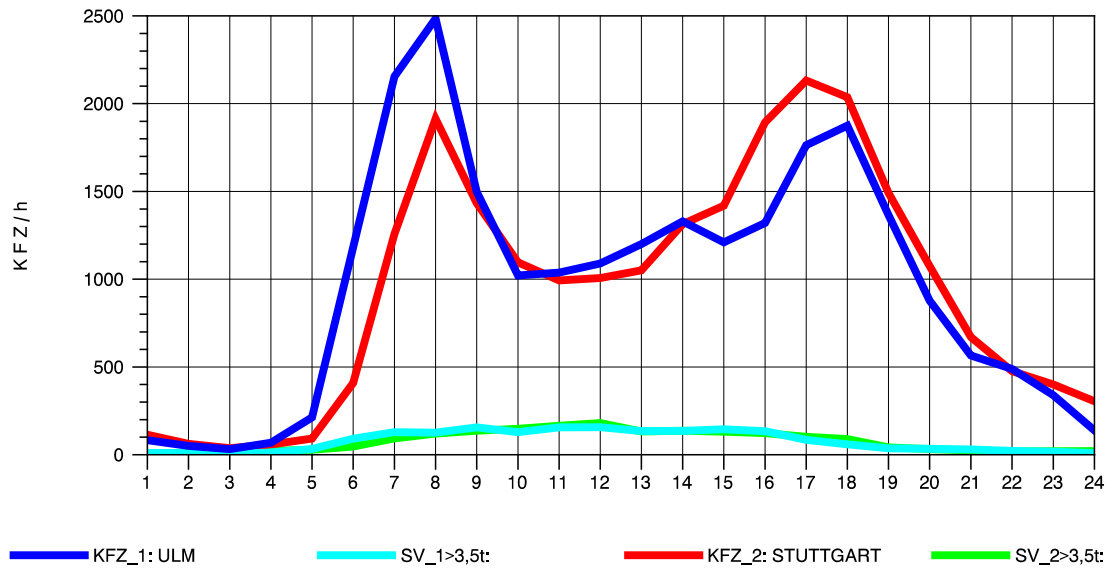

STRASSENVERKEHRSZÄHLUNGEN IN BADEN-WÜRTTEMBERG
GÖPPINGEN 73231100 B 10
Montag, 16. April 2012