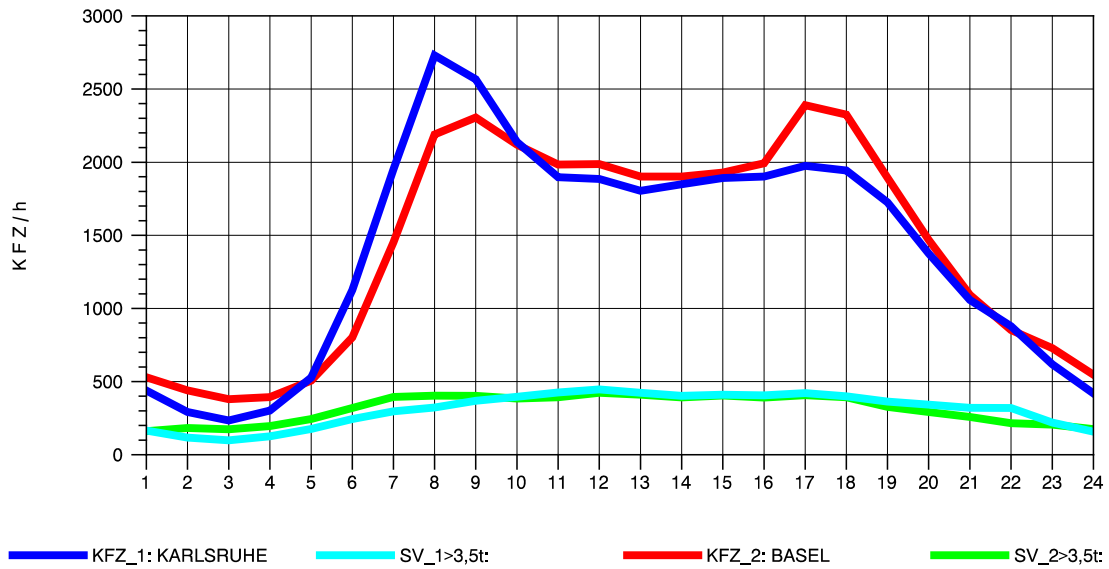

STRASSENVERKEHRSZÄHLUNGEN IN BADEN-WÜRTTEMBERG
ACHERN 73141035 A 5
Montag, 16. April 2012