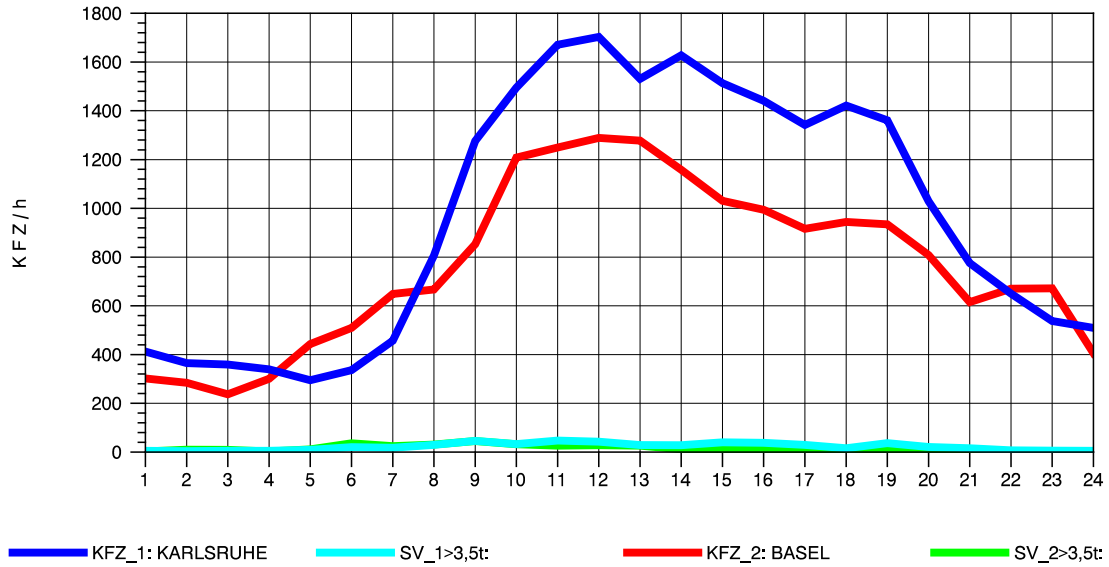

STRASSENVERKEHRSZÄHLUNGEN IN BADEN-WÜRTTEMBERG
WEIL AM RHEIN/GZA 84111099 A 5
Samstag, 11. August 2012