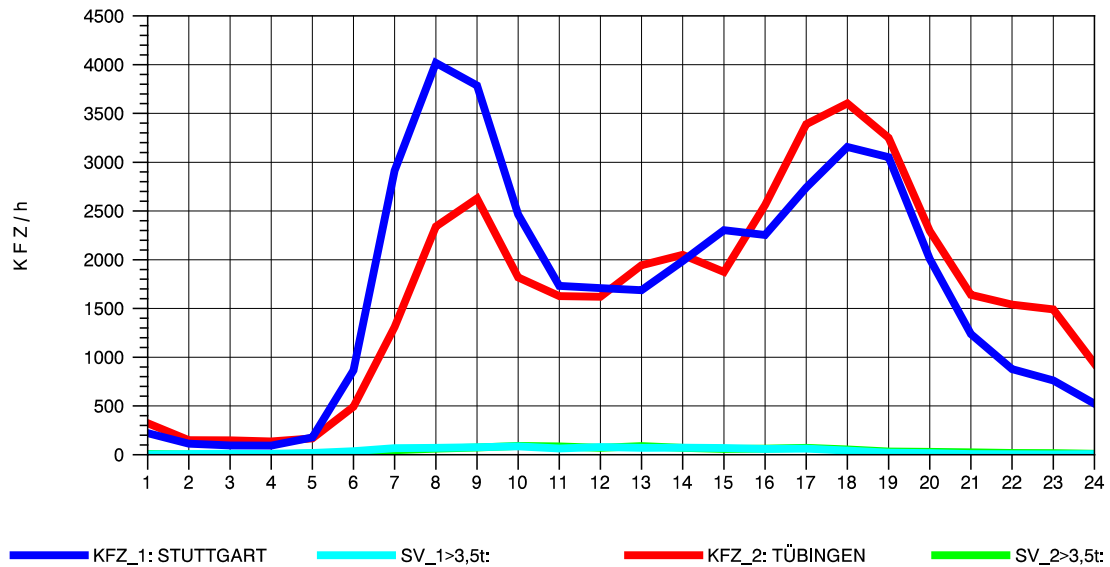

STRASSENVERKEHRSZÄHLUNGEN IN BADEN-WÜRTTEMBERG
ECHTERDINGEN 2 72201103 B 27
Mittwoch, 10. Oktober 2012