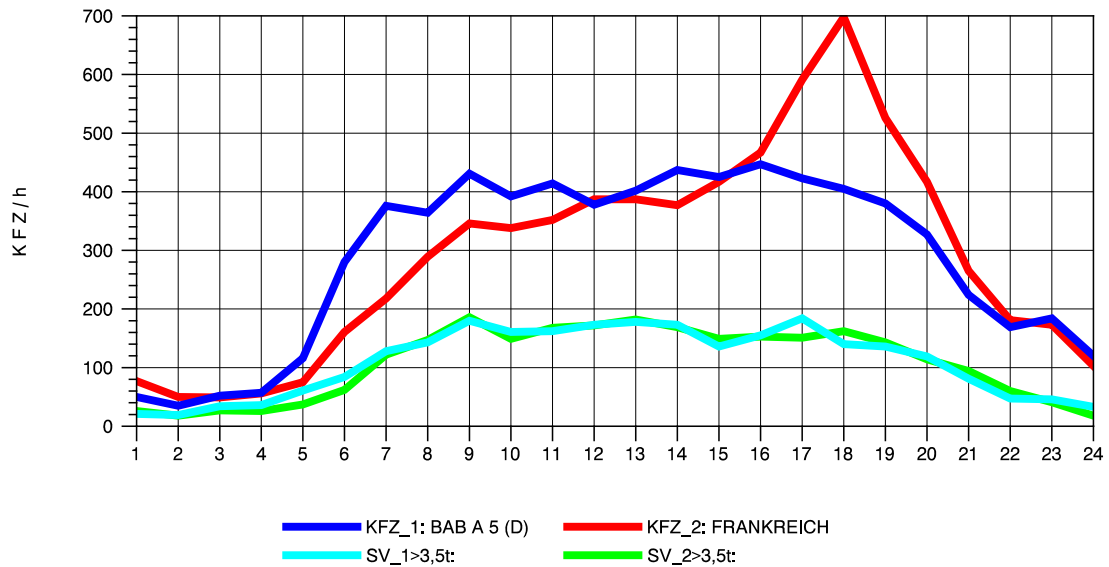

STRASSENVERKEHRSZÄHLUNGEN IN BADEN-WÜRTTEMBERG
NEUENBURG 1 82111052 A 5
Mittwoch, 18. April 2012