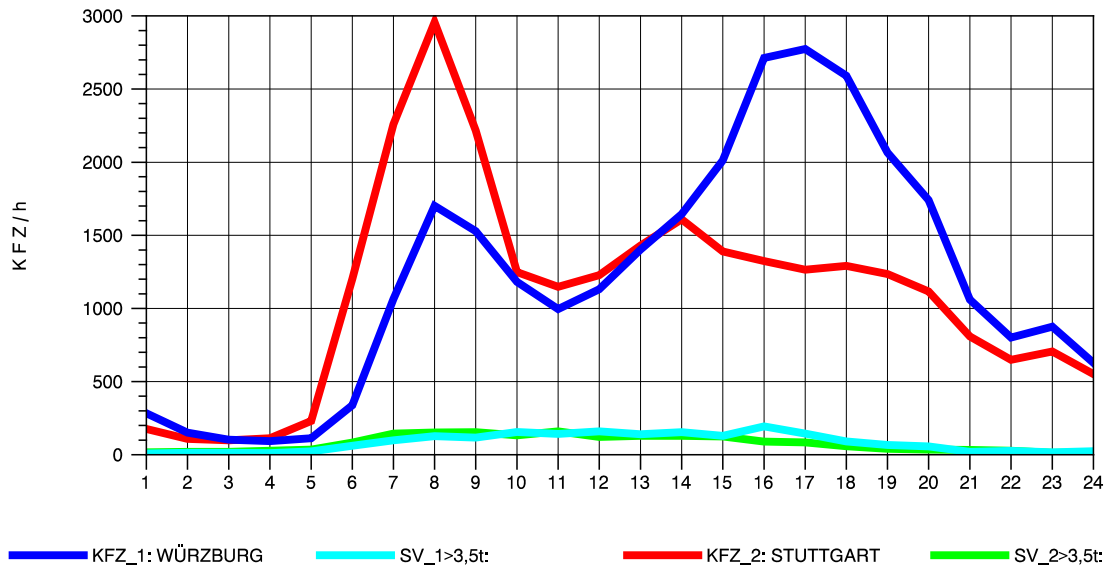

STRASSENVERKEHRSZÄHLUNGEN IN BADEN-WÜRTTEMBERG
KORNWESTHEIM 71211109 B 27
Freitag, 12. Oktober 2012