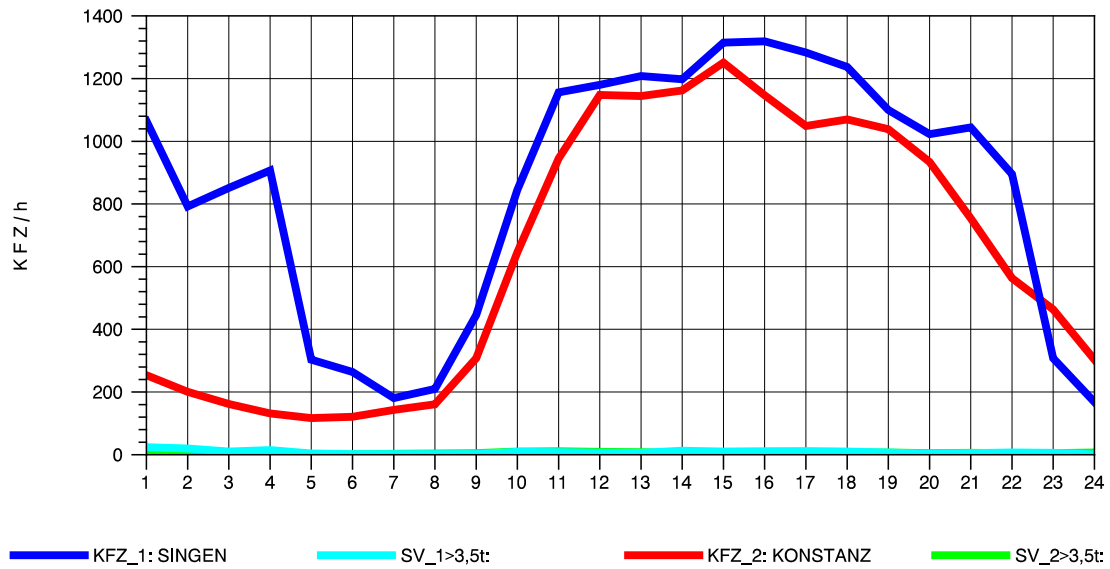

STRASSENVERKEHRSZÄHLUNGEN IN BADEN-WÜRTTEMBERG
KLOSTER HEGNE 82201112 B 33
Sonntag, 12. August 2012