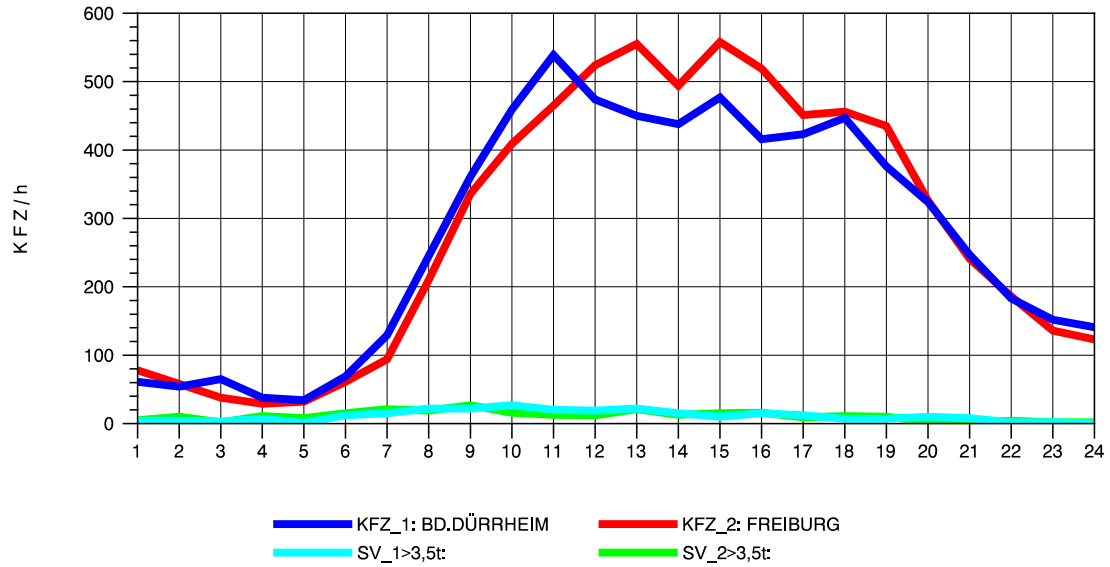

STRASSENVERKEHRSZÄHLUNGEN IN BADEN-WÜRTTEMBERG
BAD DÜRRHEIM 80171034 A 864
Samstag, 13. Oktober 2012