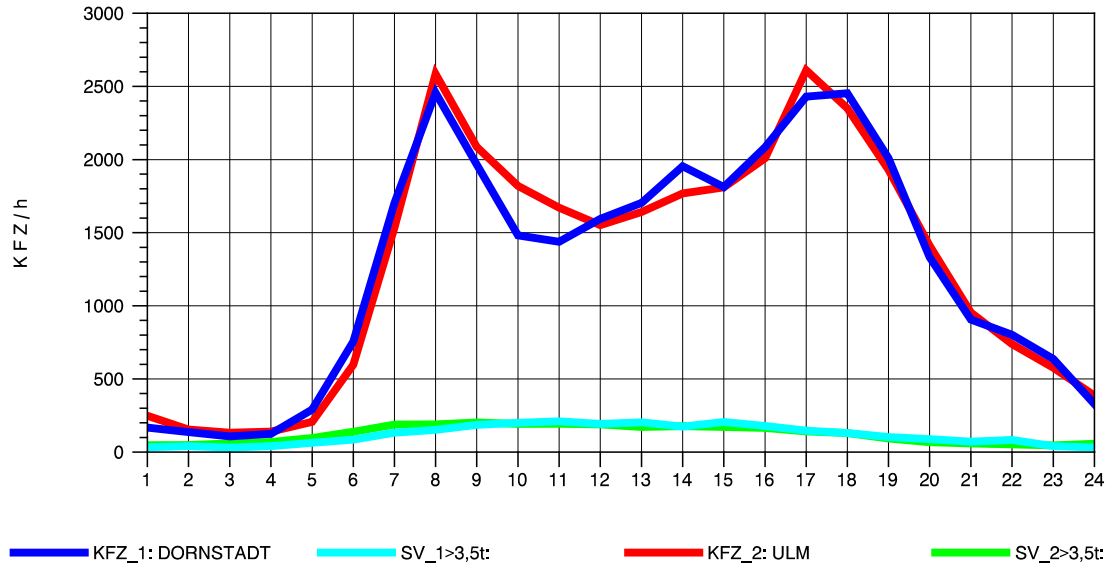

STRASSENVERKEHRSZÄHLUNGEN IN BADEN-WÜRTTEMBERG
ULM-NORD 75251103 B 10
Donnerstag, 11. Oktober 2012