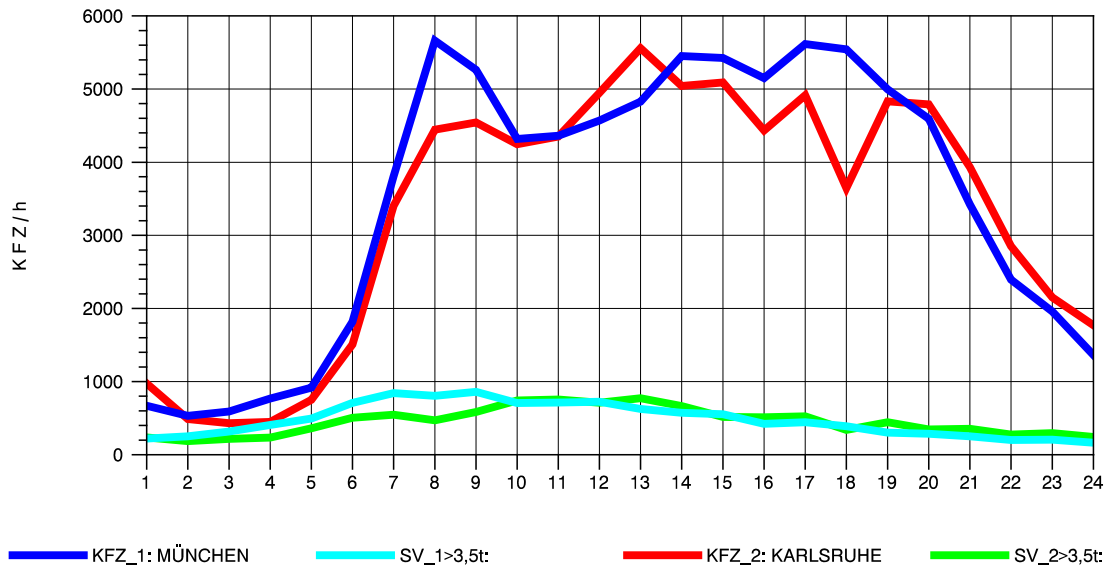

STRASSENVERKEHRSZÄHLUNGEN IN BADEN-WÜRTTEMBERG
STUTTGART-VAIH. 72201073 A 8
Freitag, 12. Oktober 2012