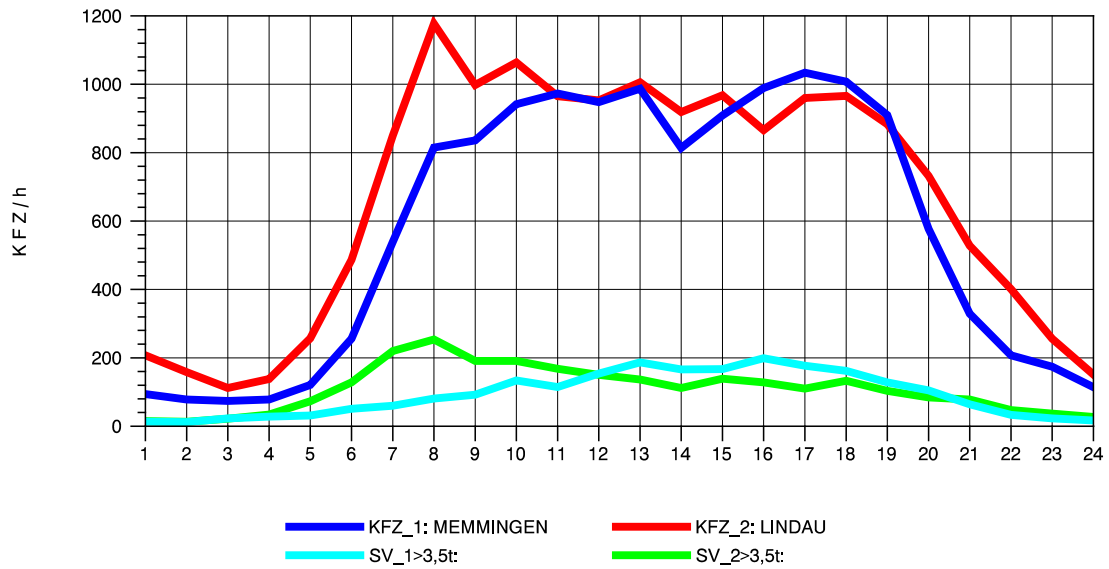

STRASSENVERKEHRSZÄHLUNGEN IN BADEN-WÜRTTEMBERG
WANGEN 82241001 A 96
Montag, 08. Oktober 2012