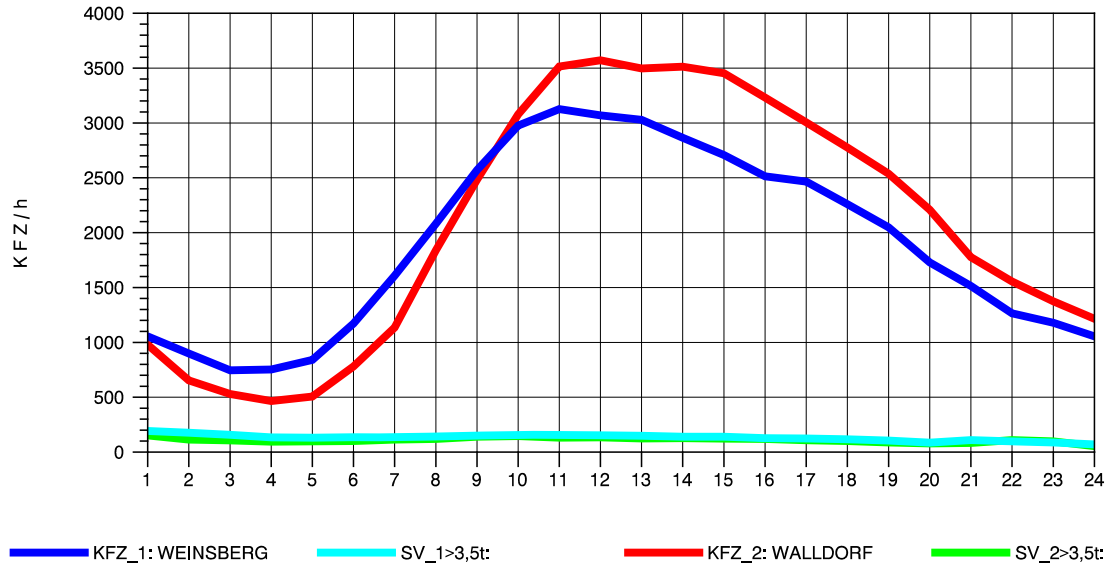

STRASSENVERKEHRSZÄHLUNGEN IN BADEN-WÜRTTEMBERG
NECKARSULM 1 68211059 A 6
Samstag, 11. August 2012