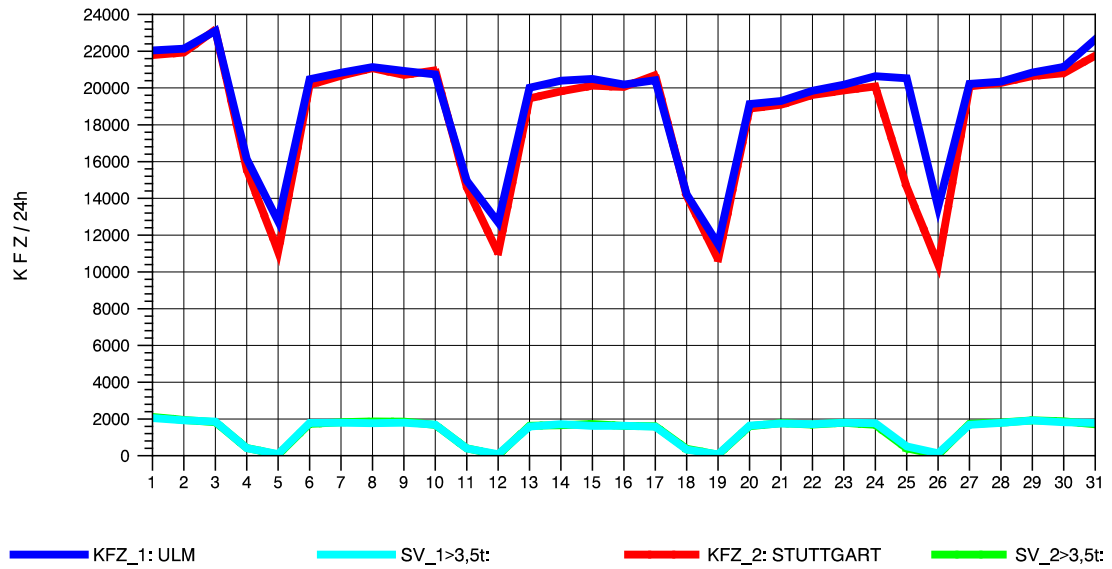

STRASSENVERKEHRSZÄHLUNGEN IN BADEN-WÜRTTEMBERG
GÖPPINGEN 73231100 B 10
TAGESWERTE JE RICHTUNG: August 2012