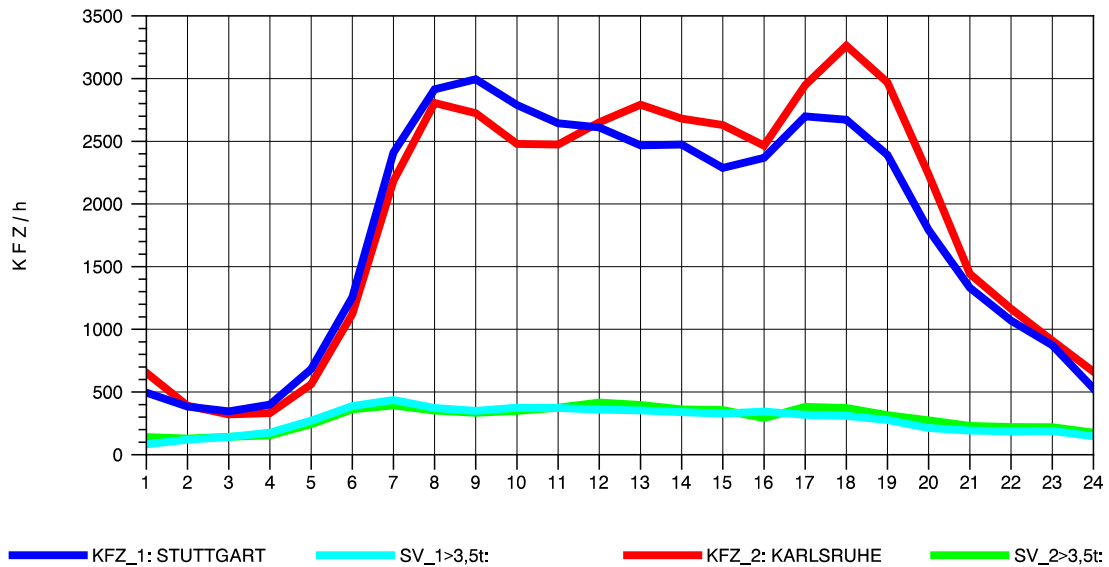

STRASSENVERKEHRSZÄHLUNGEN IN BADEN-WÜRTTEMBERG
PFORZHEIM-OST 70181077 A 8
Montag, 06. August 2012