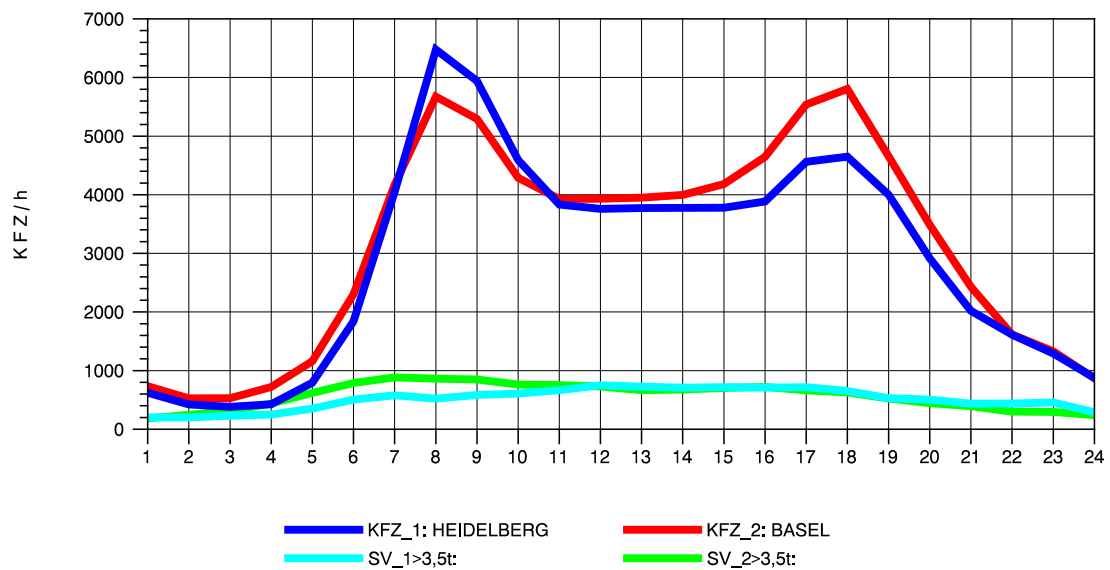

STRASSENVERKEHRSZÄHLUNGEN IN BADEN-WÜRTTEMBERG
KARLSRUHE 1 70161022 A 5
Montag, 16. April 2012