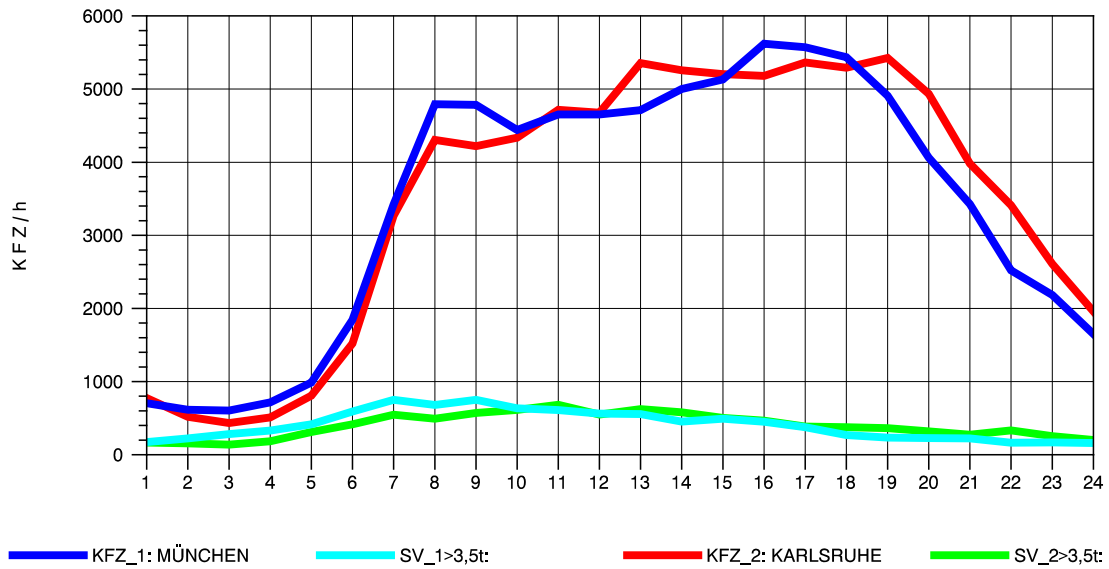

STRASSENVERKEHRSZÄHLUNGEN IN BADEN-WÜRTTEMBERG
STUTTGART-VAIH. 72201073 A 8
Freitag, 10. August 2012