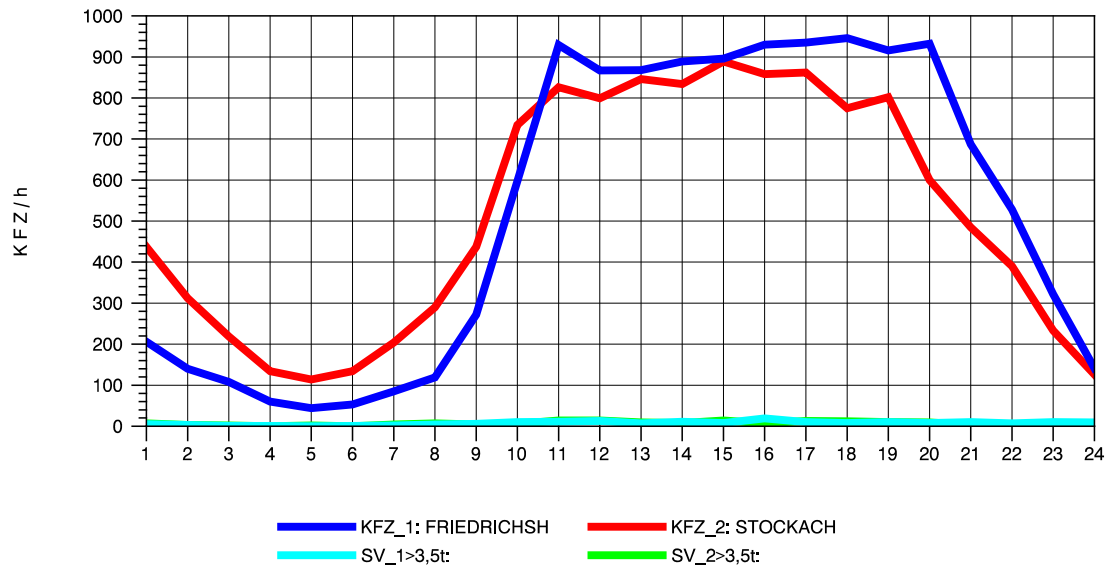

STRASSENVERKEHRSZÄHLUNGEN IN BADEN-WÜRTTEMBERG
HARLACHEN 83211101 B 31
Sonntag, 12. August 2012