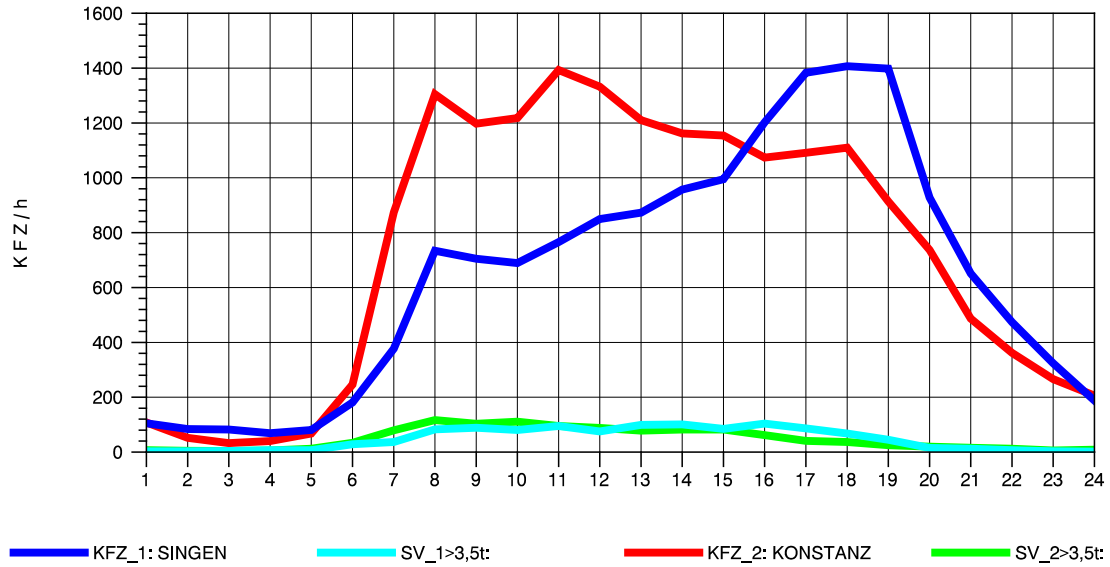

STRASSENVERKEHRSZÄHLUNGEN IN BADEN-WÜRTTEMBERG
KLOSTER HEGNE 82201112 B 33
Dienstag, 07. August 2012