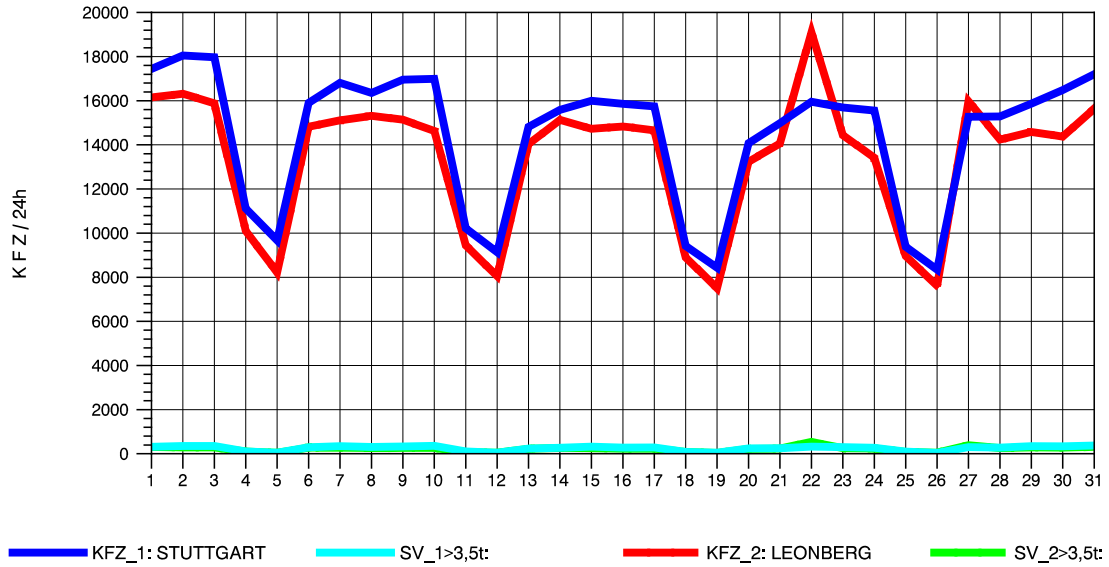

STRASSENVERKEHRSZÄHLUNGEN IN BADEN-WÜRTTEMBERG
SOLITUDE 72201203 L 1180
TAGESWERTE JE RICHTUNG: August 2012