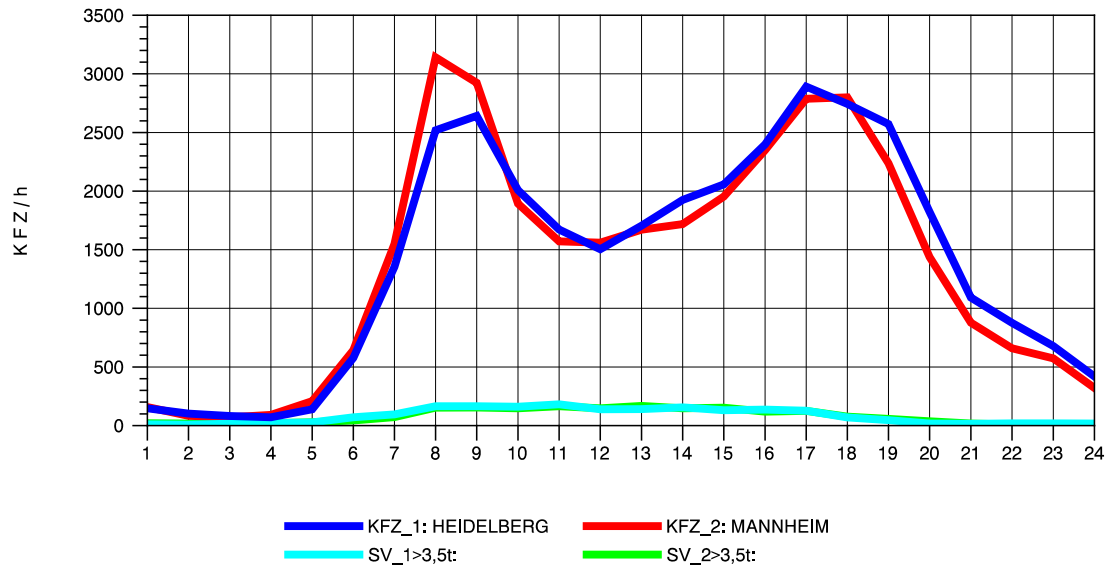

STRASSENVERKEHRSZÄHLUNGEN IN BADEN-WÜRTTEMBERG
MA-SECKENHEIM 65171009 A 656
Donnerstag, 11. Oktober 2012