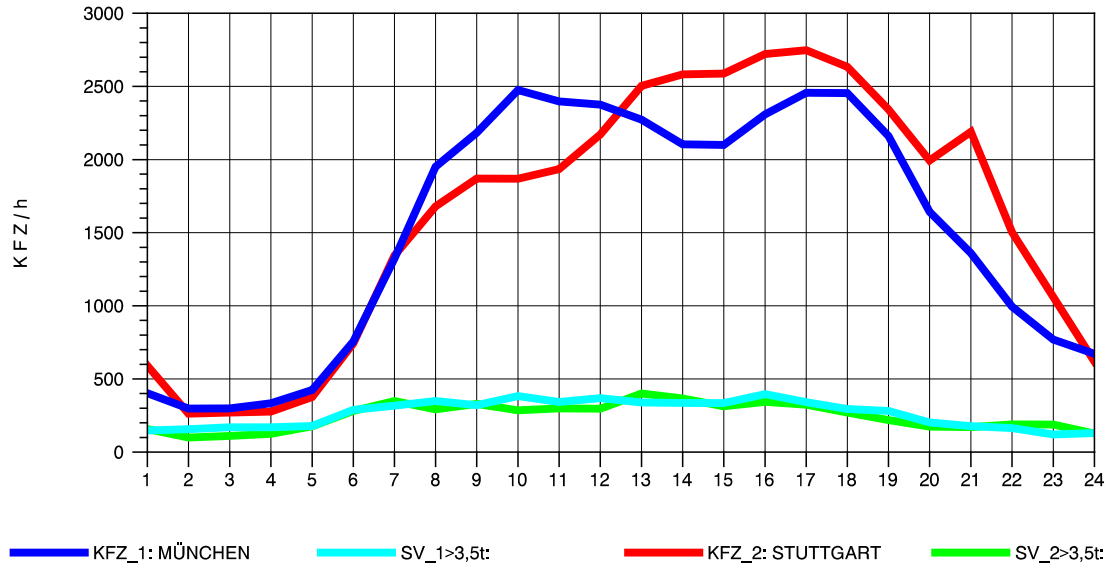

STRASSENVERKEHRSZÄHLUNGEN IN BADEN-WÜRTTEMBERG
AICHELBERG 73231077 A 8
Donnerstag, 09. August 2012