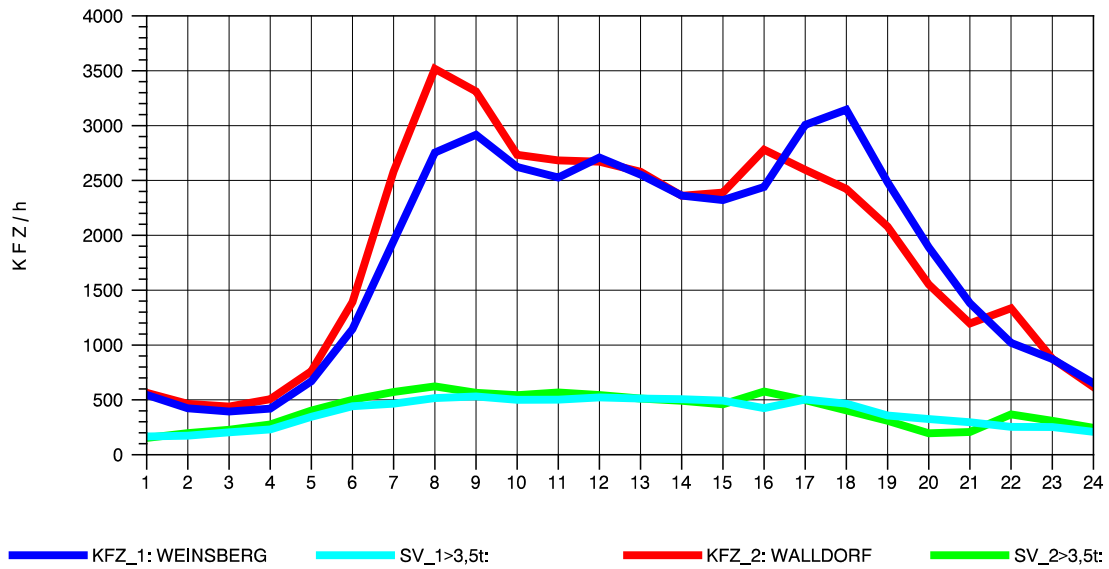

STRASSENVERKEHRSZÄHLUNGEN IN BADEN-WÜRTTEMBERG
WALLDORF 67171016 A 6
Montag, 06. August 2012