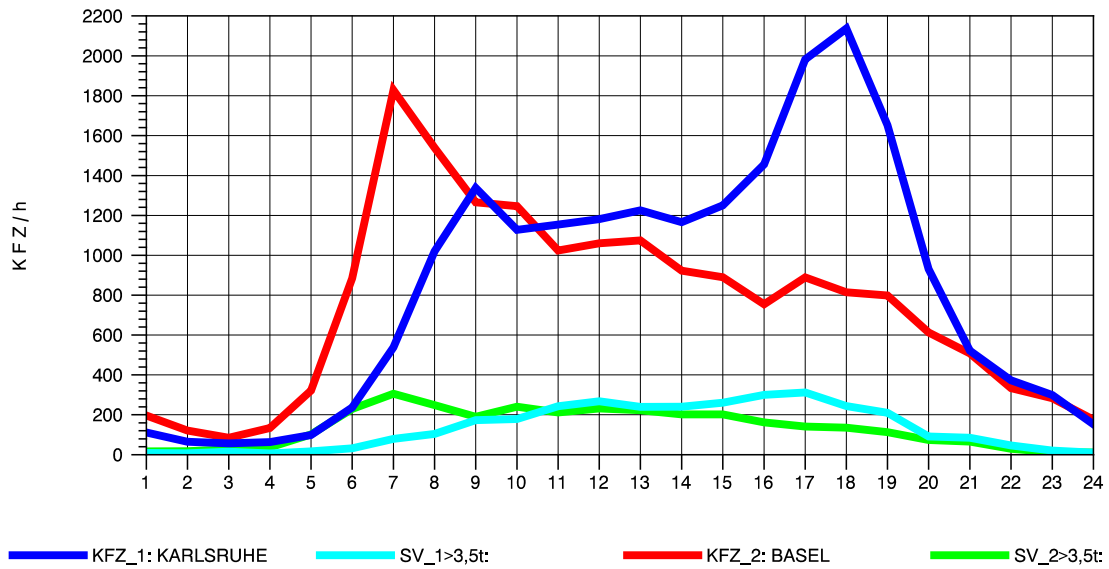

STRASSENVERKEHRSZÄHLUNGEN IN BADEN-WÜRTTEMBERG
KLEINKEMS 83111053 A 5
Montag, 16. April 2012