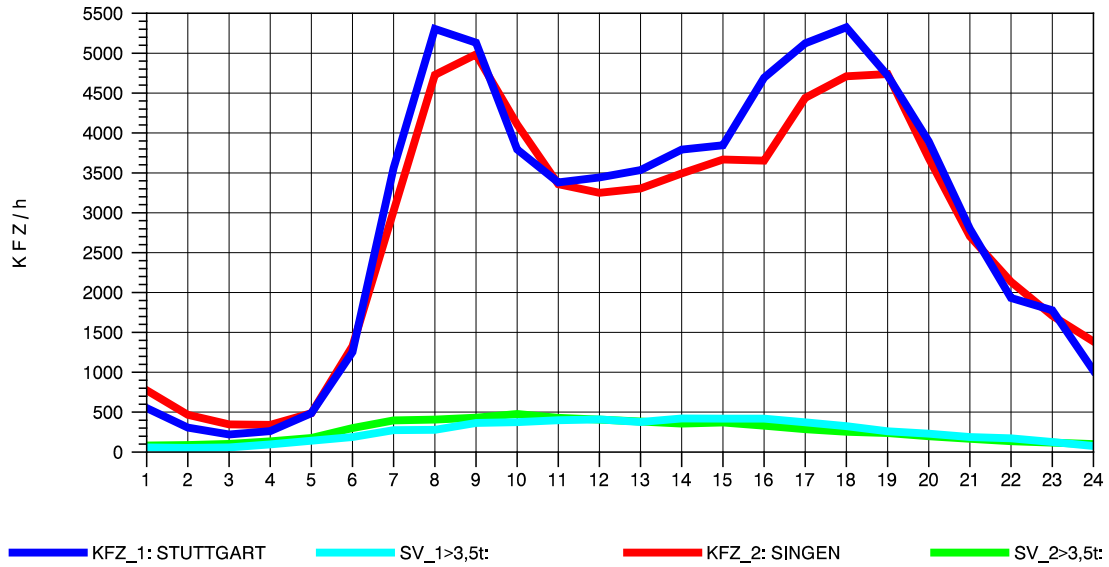

STRASSENVERKEHRSZÄHLUNGEN IN BADEN-WÜRTTEMBERG
BÖBLINGEN 72201011 A 81
Donnerstag, 09. August 2012