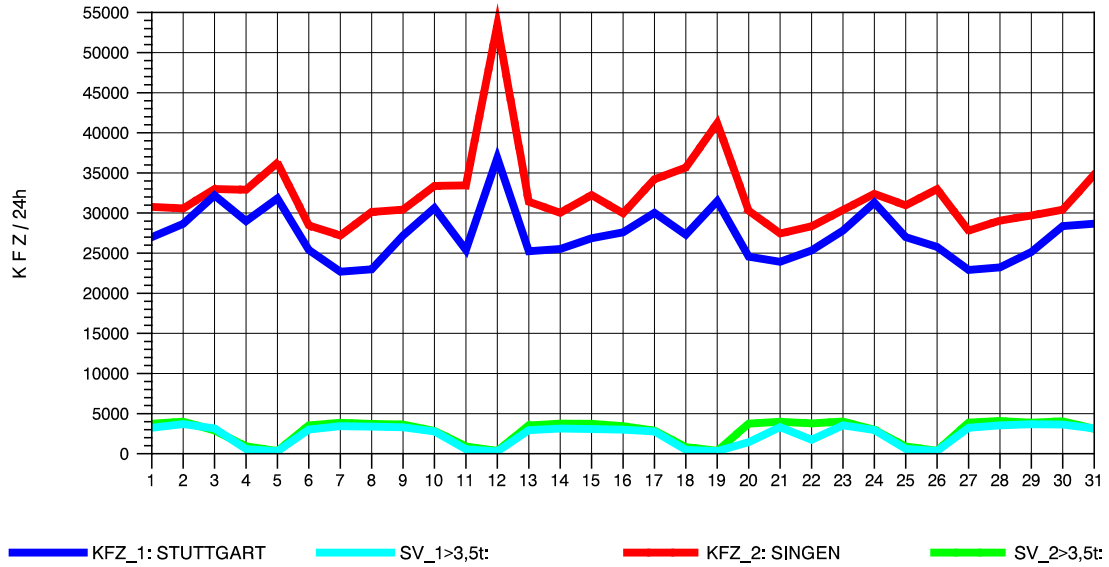

STRASSENVERKEHRSZÄHLUNGEN IN BADEN-WÜRTTEMBERG
HORB 75181028 A 81
TAGESWERTE JE RICHTUNG: August 2012