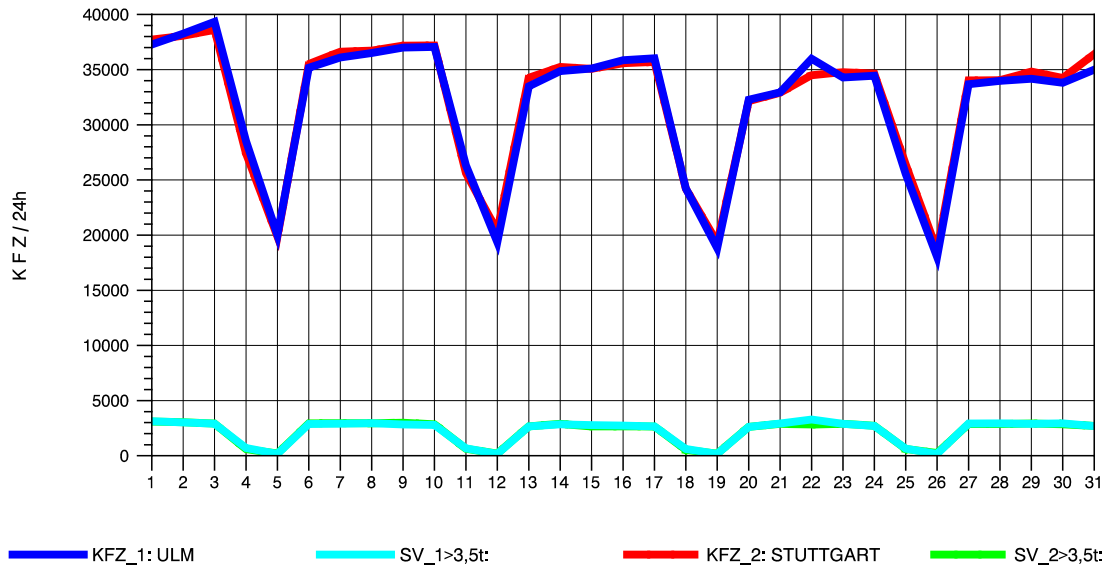

STRASSENVERKEHRSZÄHLUNGEN IN BADEN-WÜRTTEMBERG
PLOCHINGEN 72221100 B 10
TAGESWERTE JE RICHTUNG: August 2012