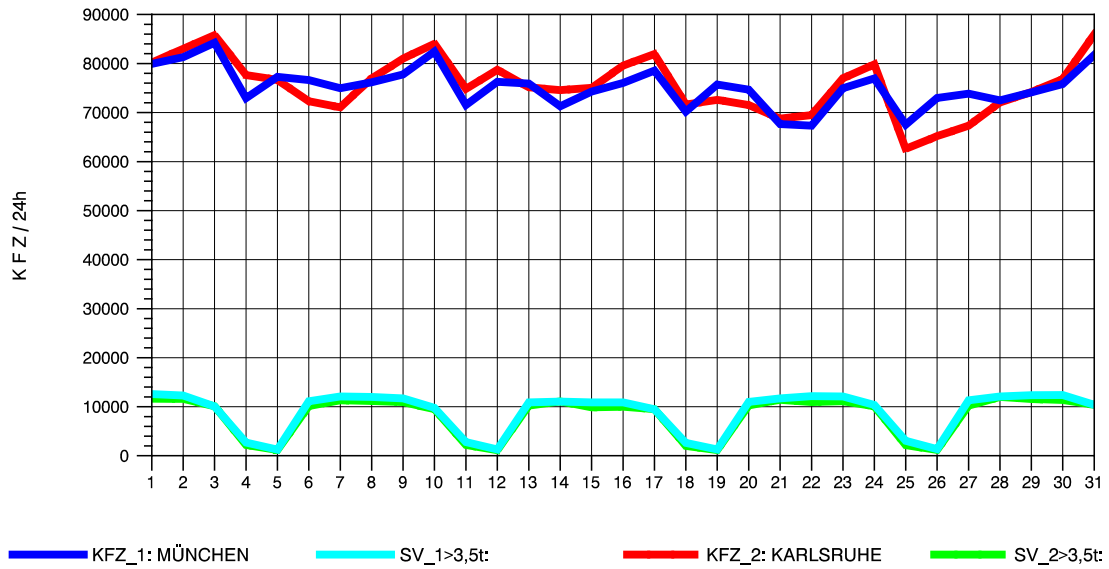

STRASSENVERKEHRSZÄHLUNGEN IN BADEN-WÜRTTEMBERG
STUTTGART-VAIH. 72201073 A 8
TAGESWERTE JE RICHTUNG: August 2012