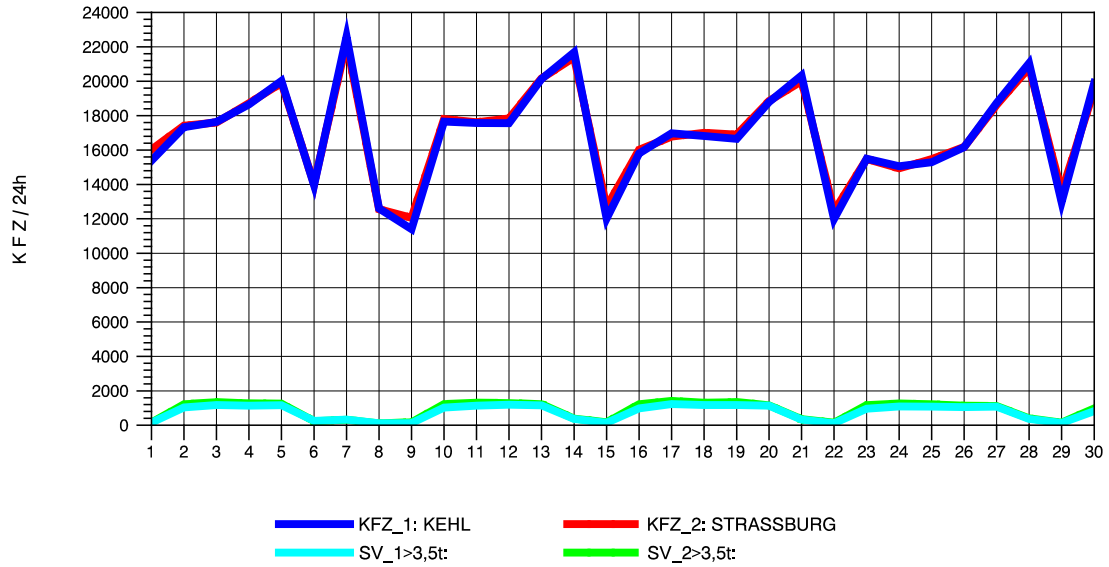

STRASSENVERKEHRSZÄHLUNGEN IN BADEN-WÜRTTEMBERG
KEHL-EUROPABRÜCKE 74121100 B 28
TAGESWERTE JE RICHTUNG: April 2012