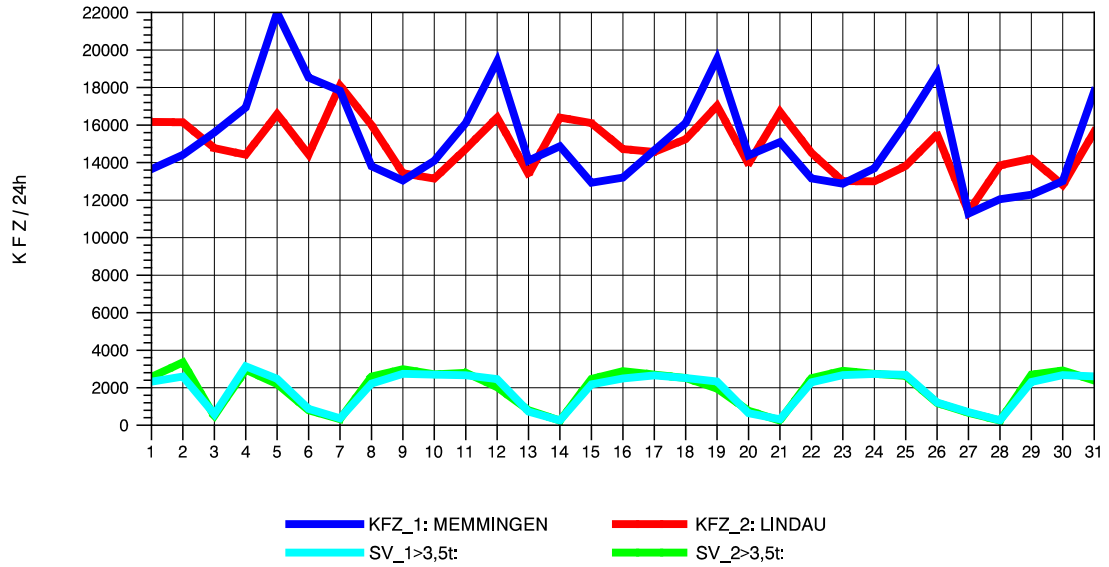

STRASSENVERKEHRSZÄHLUNGEN IN BADEN-WÜRTTEMBERG
WANGEN 82241001 A 96
TAGESWERTE JE RICHTUNG: Oktober 2012