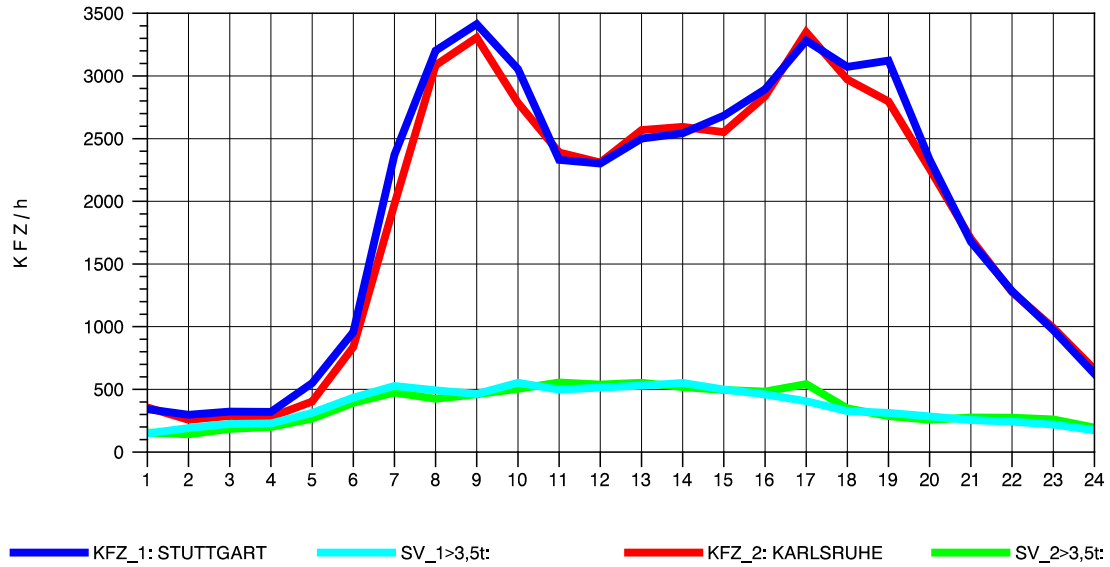

STRASSENVERKEHRSZÄHLUNGEN IN BADEN-WÜRTTEMBERG
PFORZHEIM-OST 70181077 A 8
Donnerstag, 19. April 2012