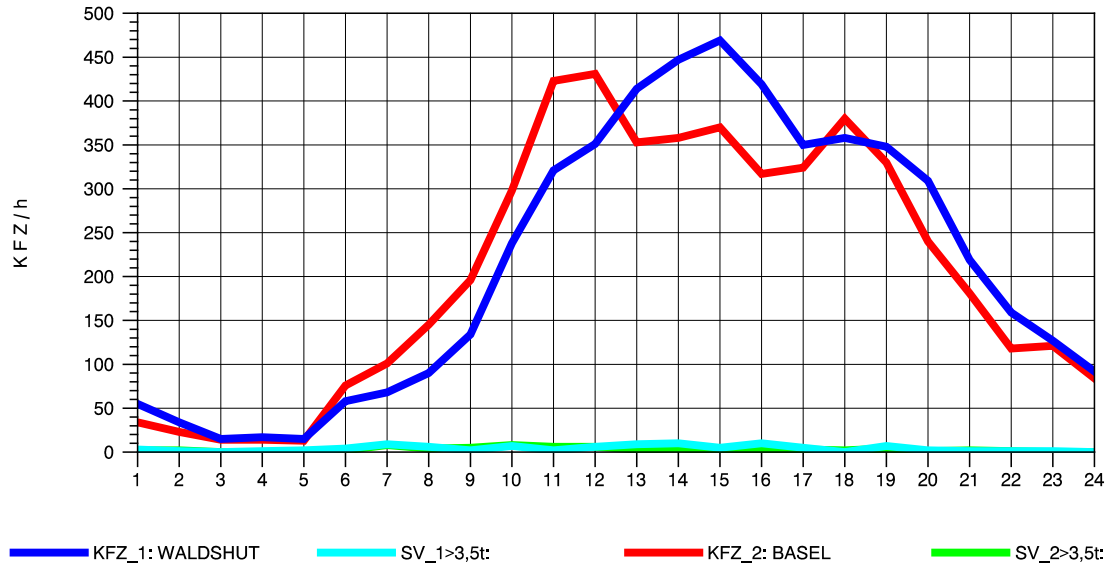

STRASSENVERKEHRSZÄHLUNGEN IN BADEN-WÜRTTEMBERG
BAD SÄCKINGEN 1 84141102 B 34
Samstag, 13. Oktober 2012