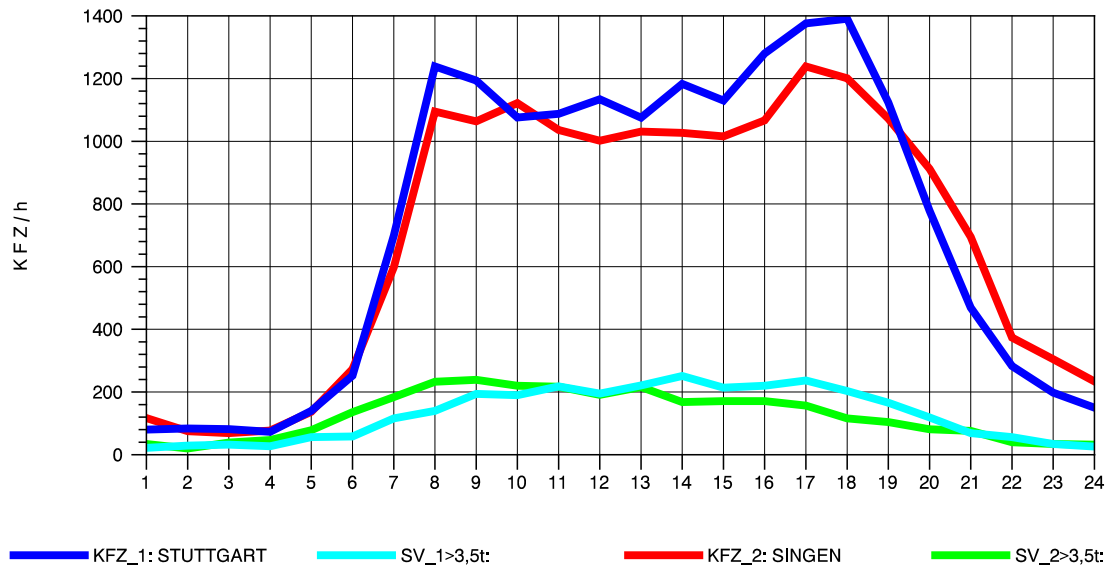

STRASSENVERKEHRSZÄHLUNGEN IN BADEN-WÜRTTEMBERG
T+R HEGAU 81181036 A 81
Mittwoch, 10. Oktober 2012