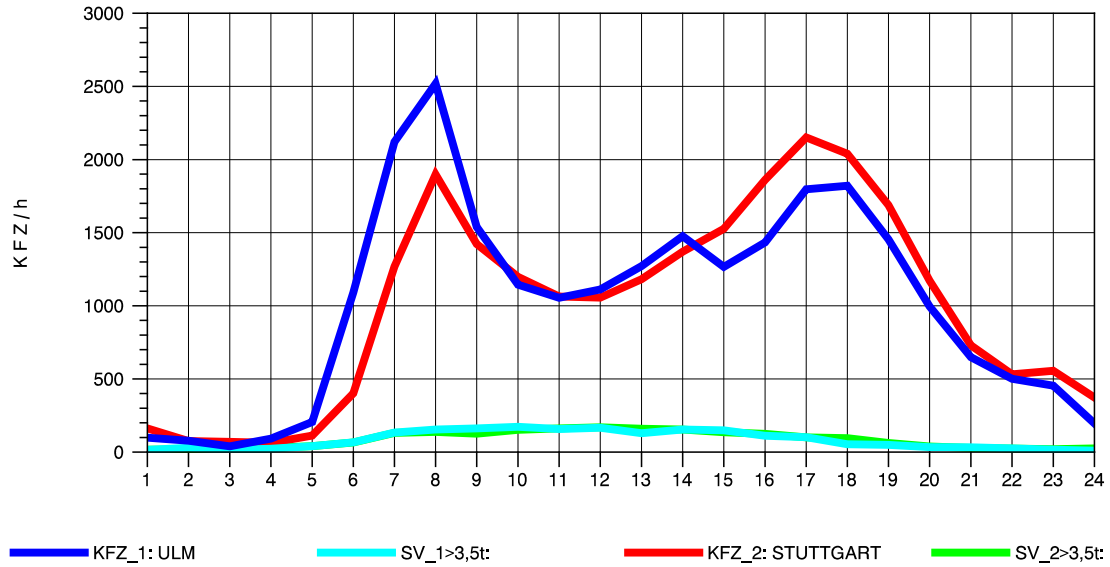

STRASSENVERKEHRSZÄHLUNGEN IN BADEN-WÜRTTEMBERG
GÖPPINGEN 73231100 B 10
Donnerstag, 19. April 2012