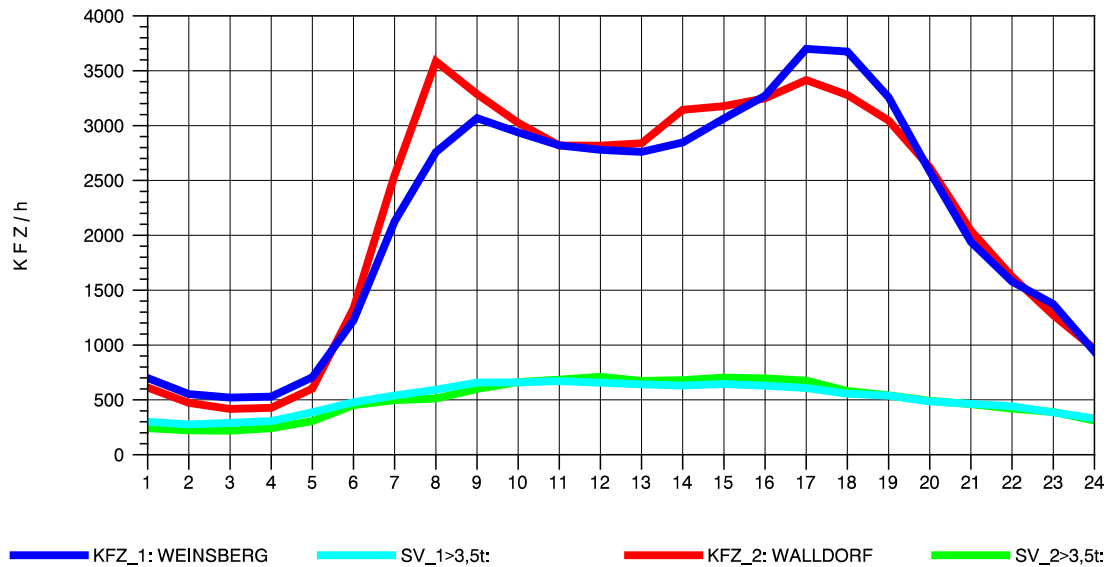

STRASSENVERKEHRSZÄHLUNGEN IN BADEN-WÜRTTEMBERG
NECKARSULM 1 68211059 A 6
Mittwoch, 08. August 2012