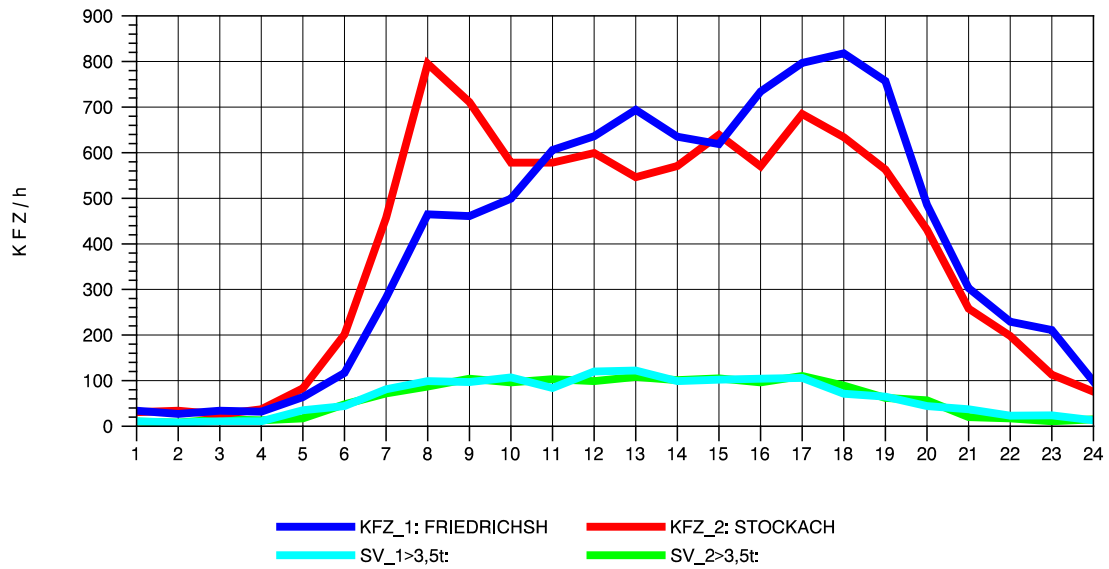

STRASSENVERKEHRSZÄHLUNGEN IN BADEN-WÜRTTEMBERG
HARLACHEN 83211101 B 31
Mittwoch, 10. Oktober 2012