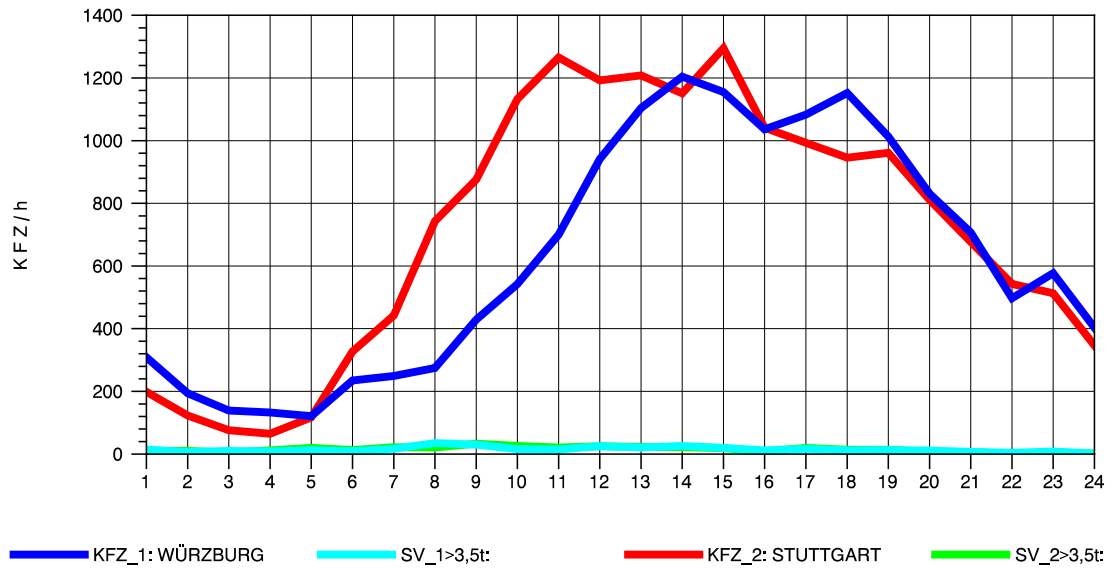

STRASSENVERKEHRSZÄHLUNGEN IN BADEN-WÜRTTEMBERG
NECKARSULM 2 6821102 B 27
Samstag, 21. April 2012