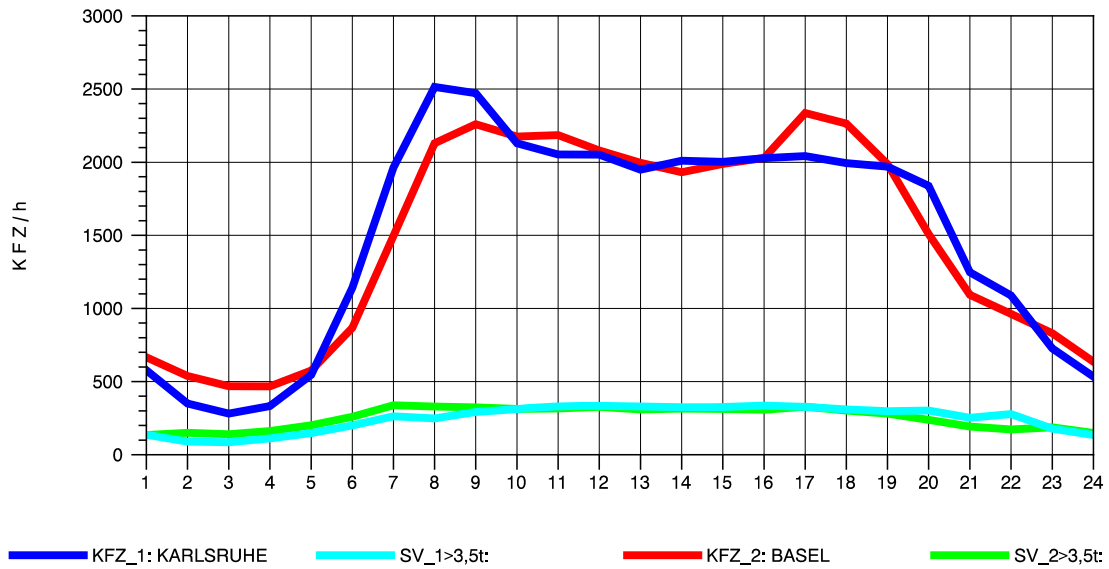

STRASSENVERKEHRSZÄHLUNGEN IN BADEN-WÜRTTEMBERG
ACHERN 73141035 A 5
Montag, 06. August 2012