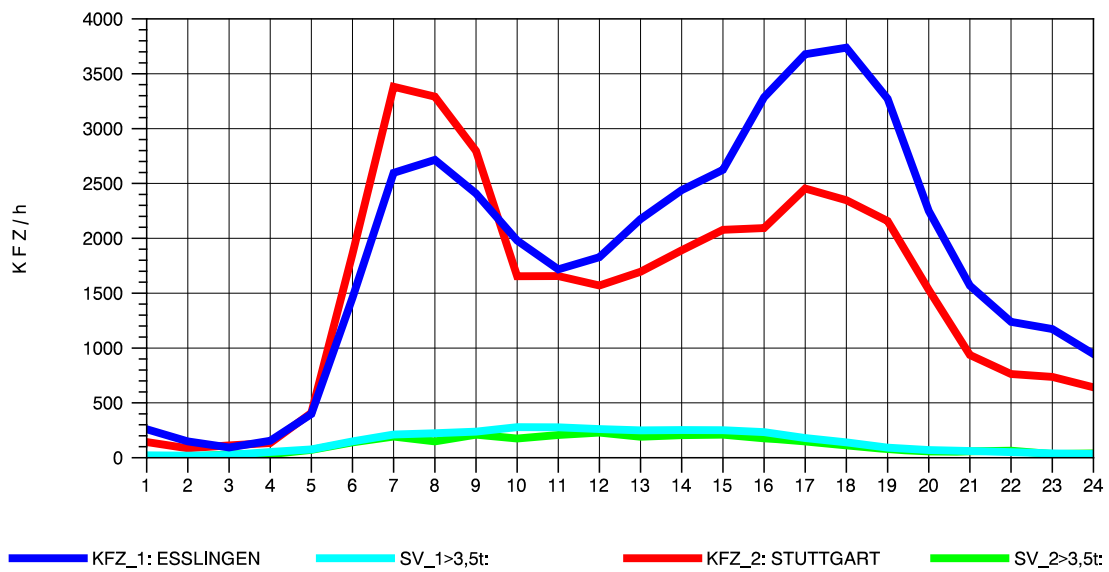

STRASSENVERKEHRSZÄHLUNGEN IN BADEN-WÜRTTEMBERG
S-HEDELFINGEN 72211101 B 10
Montag, 08. Oktober 2012