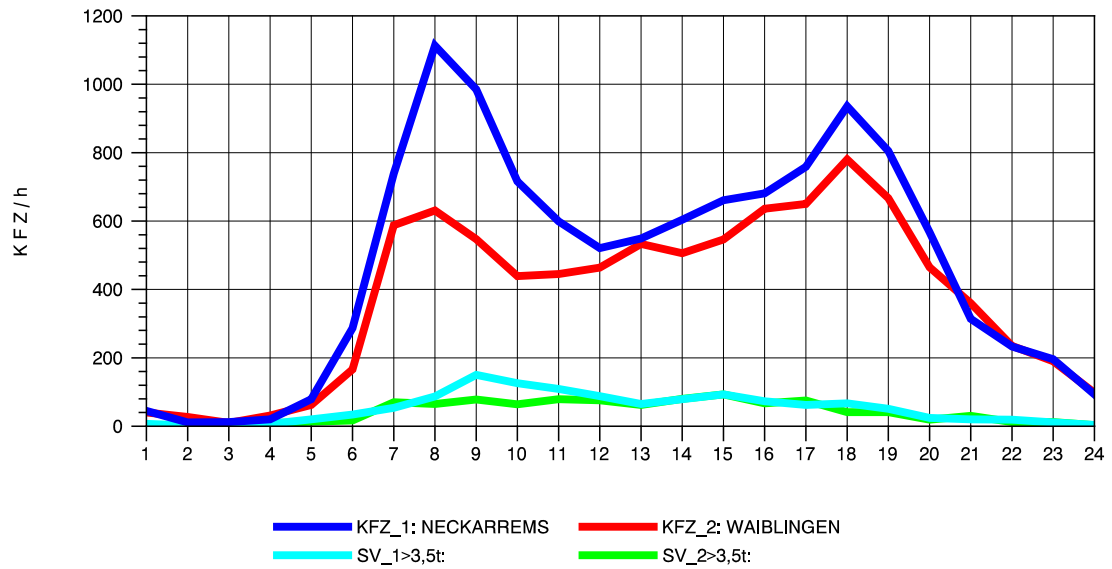

STRASSENVERKEHRSZÄHLUNGEN IN BADEN-WÜRTTEMBERG
HEGNÄCH 71211211 L 1142
Montag, 16. April 2012