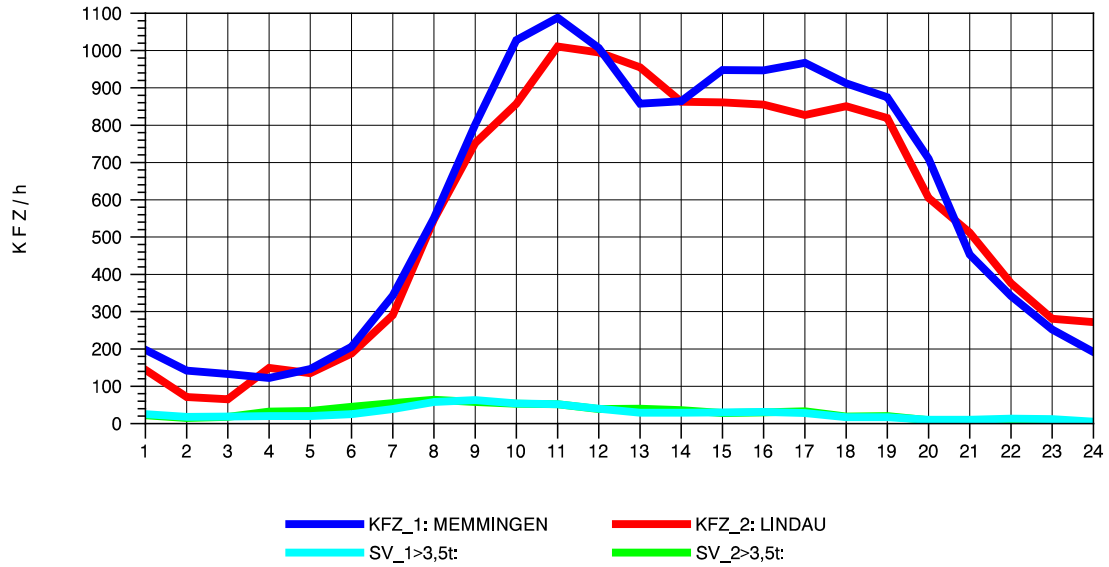

STRASSENVERKEHRSZÄHLUNGEN IN BADEN-WÜRTTEMBERG
WANGEN 82241001 A 96
Samstag, 21. April 2012