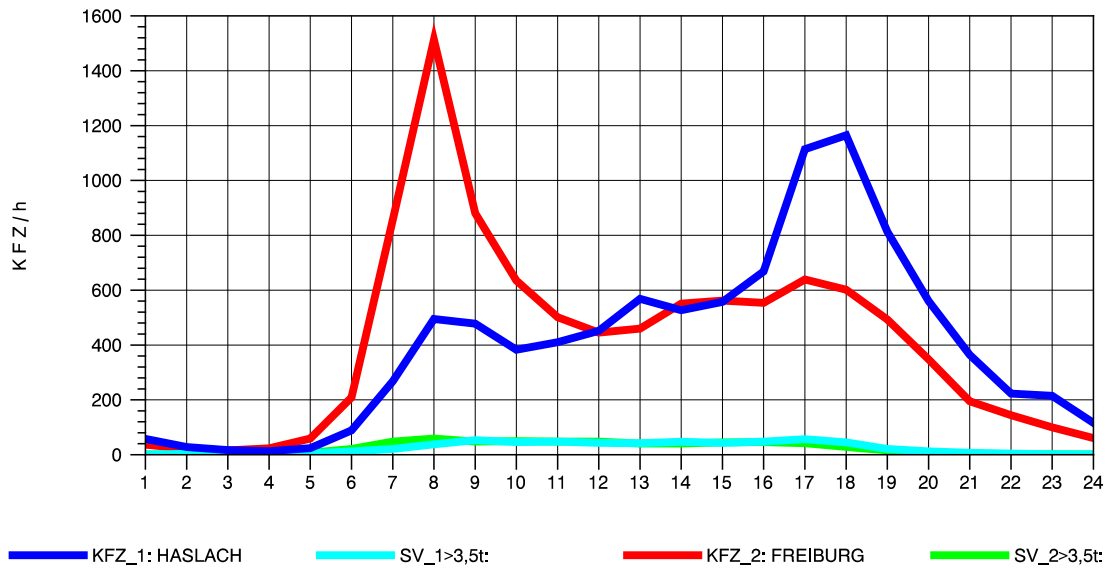

STRASSENVERKEHRSZÄHLUNGEN IN BADEN-WÜRTTEMBERG
WALDKIRCH 2 79131106 B 294
Montag, 16. April 2012