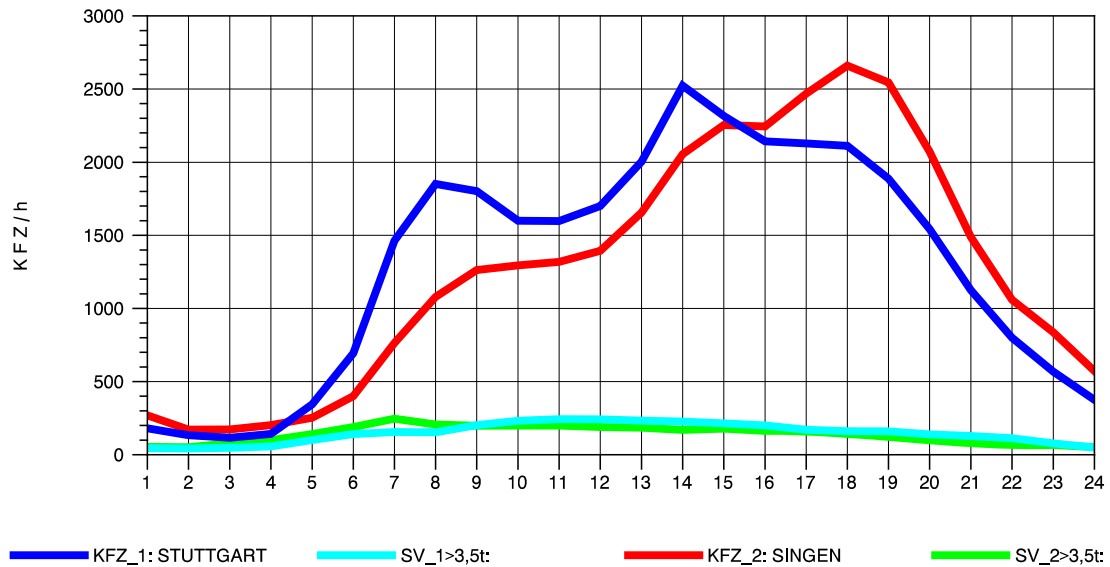

STRASSENVERKEHRSZÄHLUNGEN IN BADEN-WÜRTTEMBERG
HORB 75181028 A 81
Freitag, 20. April 2012