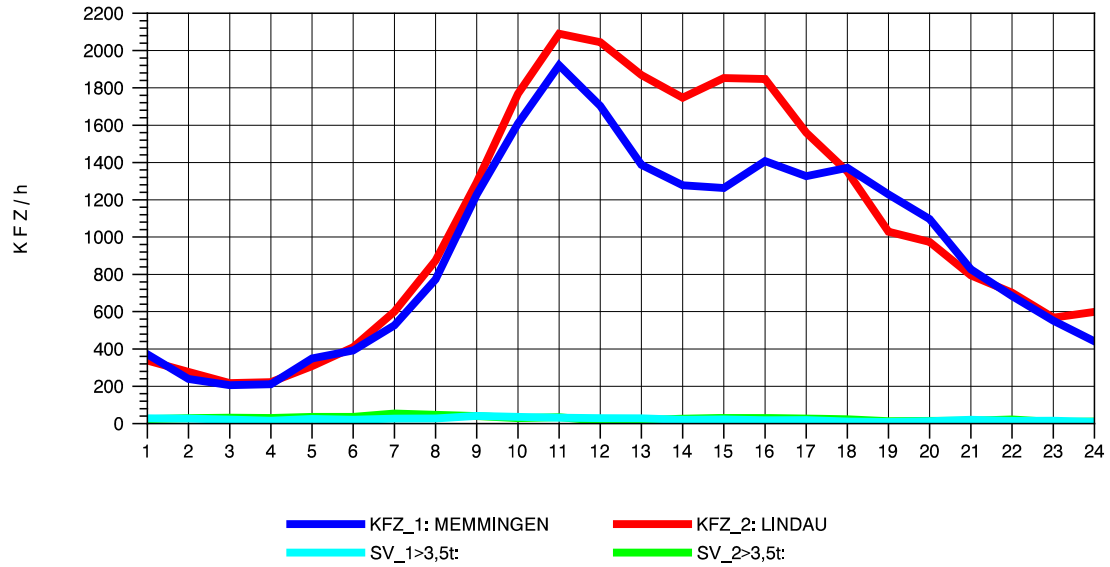

STRASSENVERKEHRSZÄHLUNGEN IN BADEN-WÜRTTEMBERG
LEUTKIRCH-WEST 81261001 A 96
Samstag, 11. August 2012