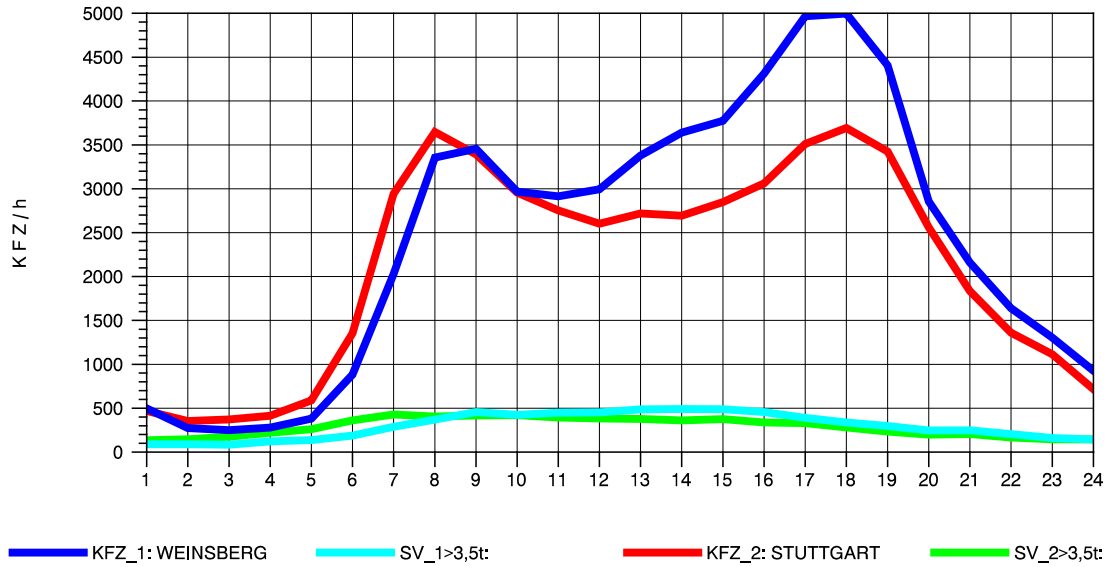

STRASSENVERKEHRSZÄHLUNGEN IN BADEN-WÜRTTEMBERG
PLEIDELSHEIM 70211086 A 81
Donnerstag, 09. August 2012