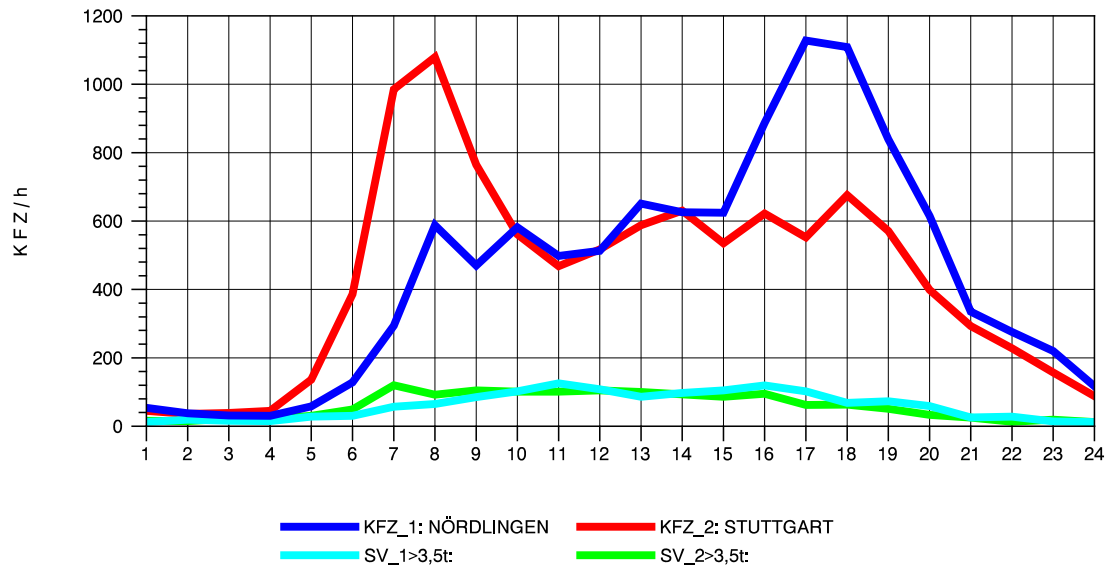

STRASSENVERKEHRSZÄHLUNGEN IN BADEN-WÜRTTEMBERG
AALEN-WESTUMGEHUNG 71261108 B 29n
Mittwoch, 10. Oktober 2012