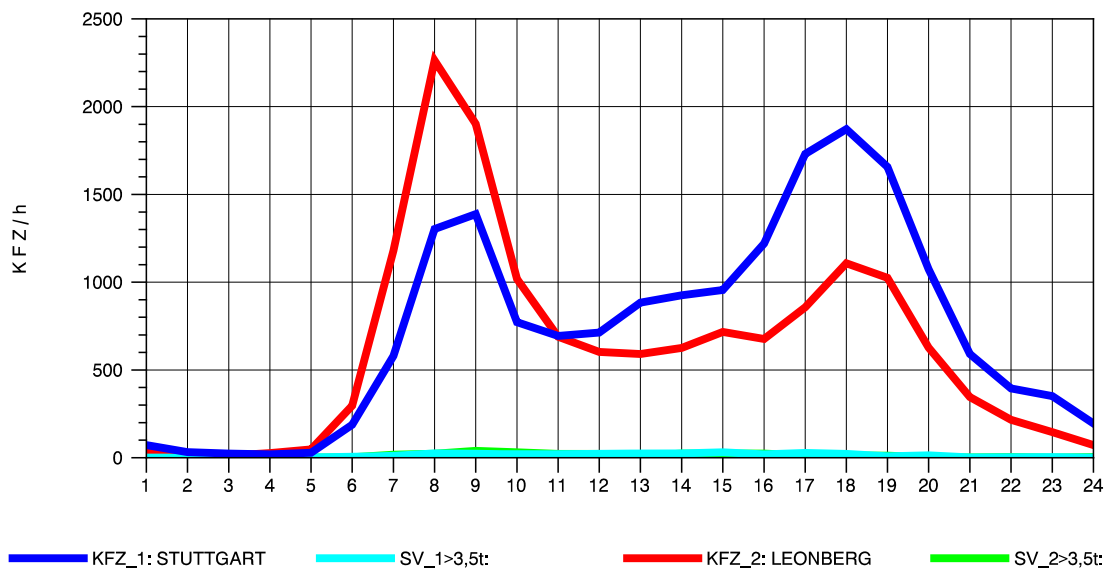

STRASSENVERKEHRSZÄHLUNGEN IN BADEN-WÜRTTEMBERG
SOLITUDE 72201203 L 1180
Montag, 08. Oktober 2012