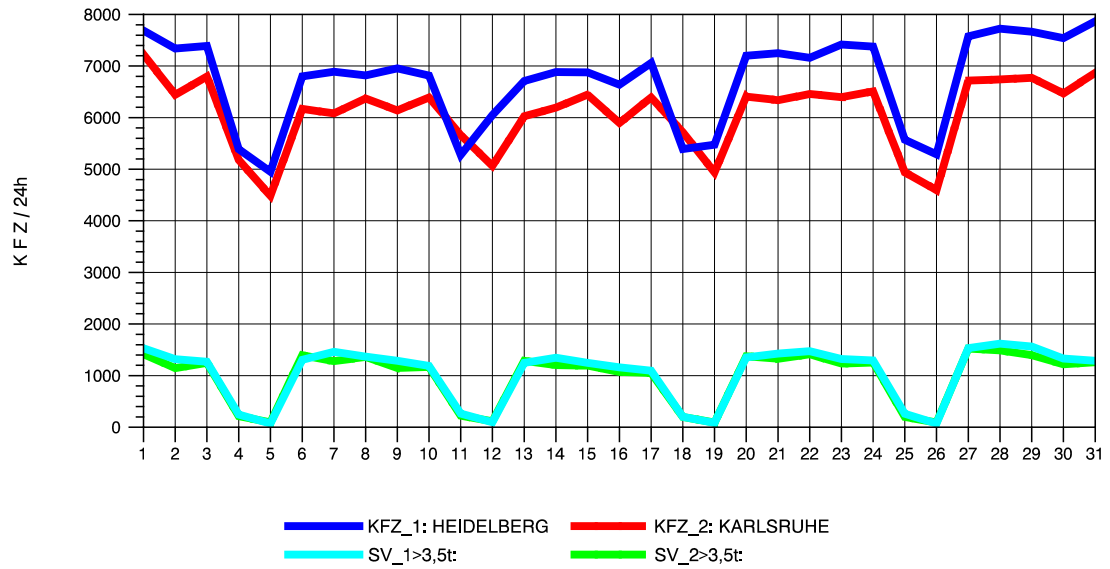

STRASSENVERKEHRSZÄHLUNGEN IN BADEN-WÜRTTEMBERG
VAIHINGEN (ENZ) 70191108 B 10
TAGESWERTE JE RICHTUNG: August 2012