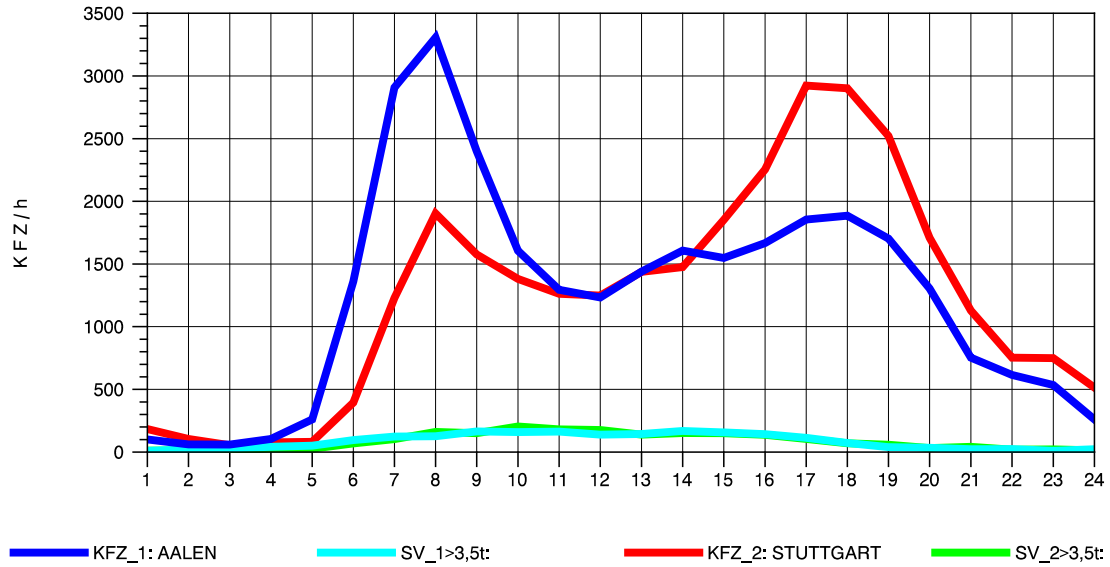

STRASSENVERKEHRSZÄHLUNGEN IN BADEN-WÜRTTEMBERG
GRUNBACH 71221107 B 29
Donnerstag, 19. April 2012