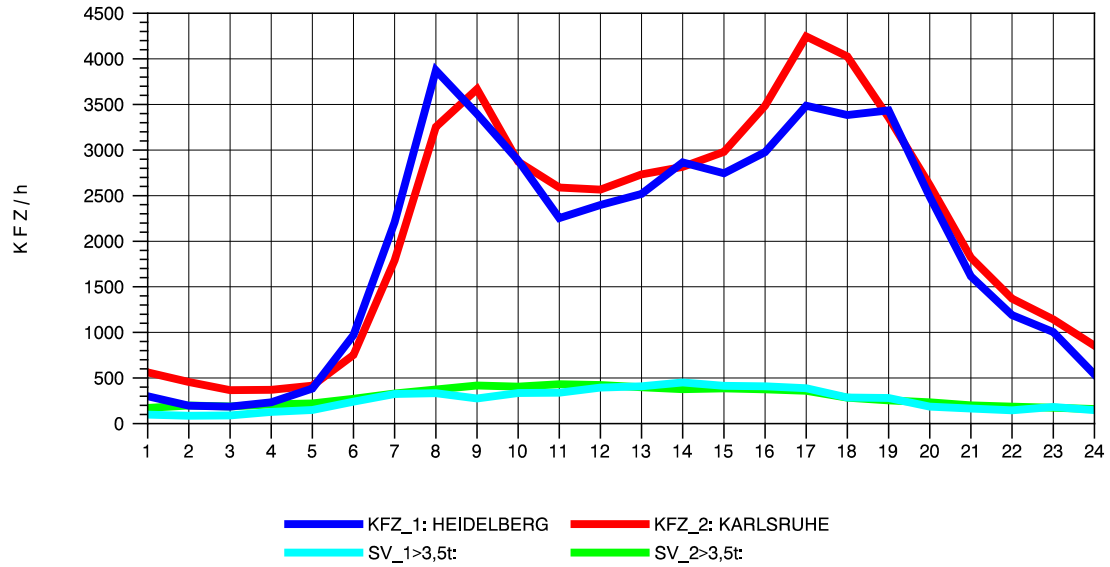

STRASSENVERKEHRSZÄHLUNGEN IN BADEN-WÜRTTEMBERG
EPELHEIM 65171010 A 5
Donnerstag, 19. April 2012