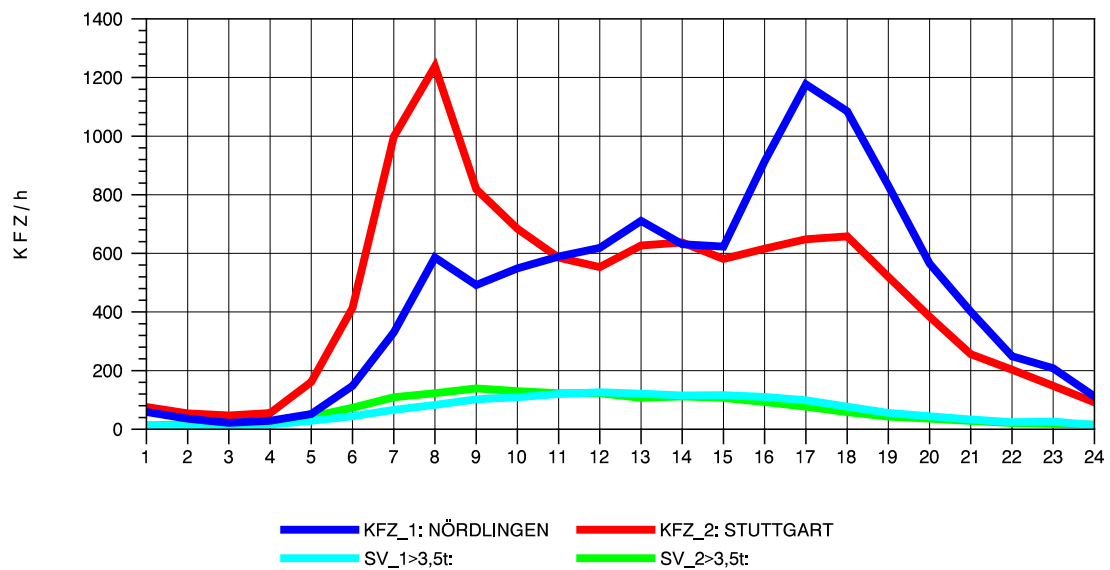

STRASSENVERKEHRSZÄHLUNGEN IN BADEN-WÜRTTEMBERG
AALEN-WESTUMGEHUNG 71261108 B 29n
Montag, 16. April 2012