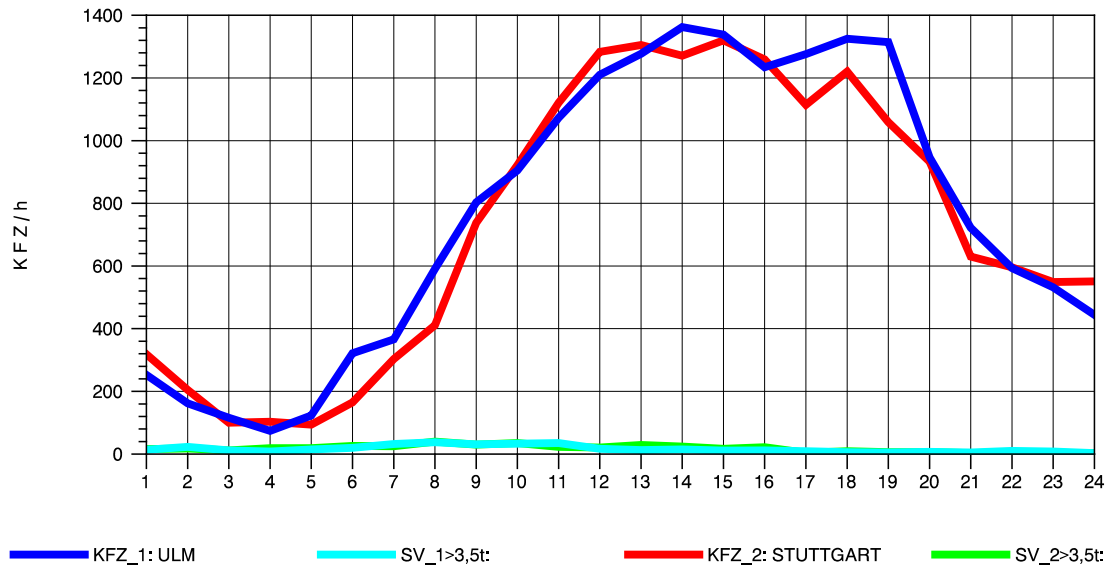

STRASSENVERKEHRSZÄHLUNGEN IN BADEN-WÜRTTEMBERG
GÖPPINGEN 73231100 B 10
Samstag, 13. Oktober 2012