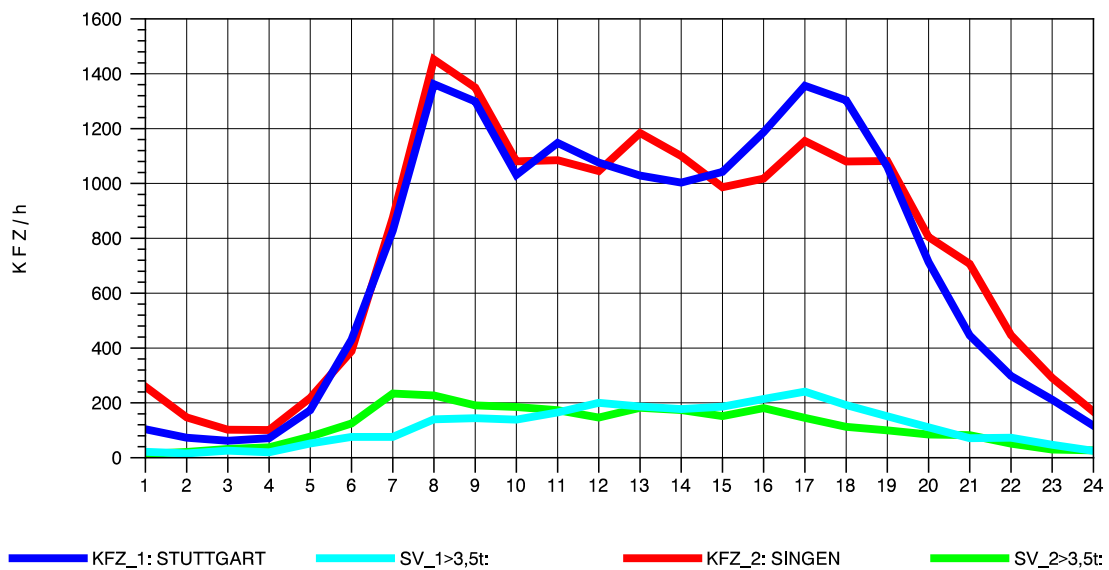

STRASSENVERKEHRSZÄHLUNGEN IN BADEN-WÜRTTEMBERG
T+R HEGAU 81181036 A 81
Montag, 08. Oktober 2012