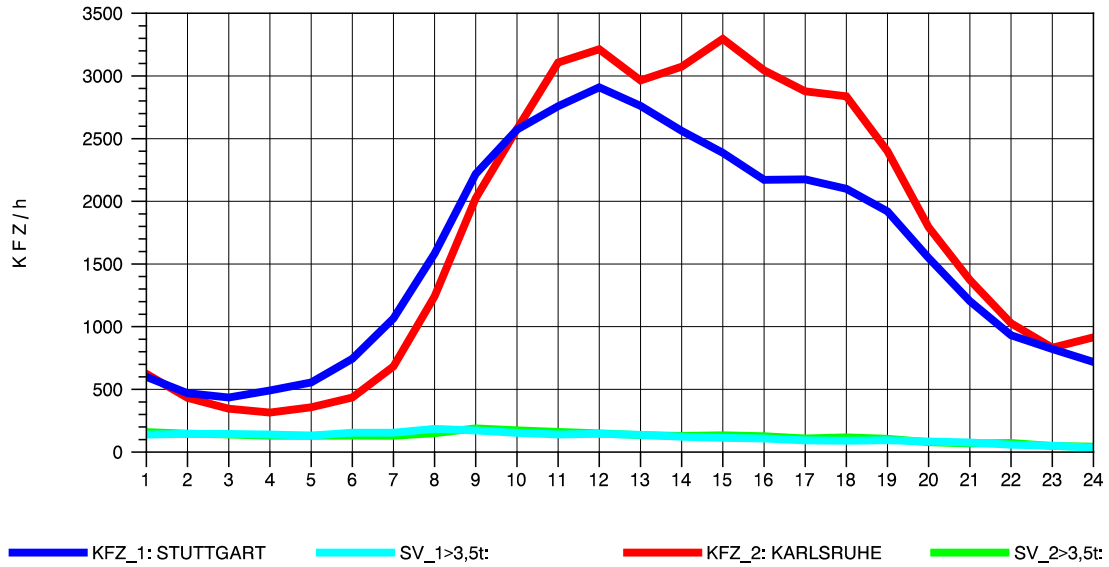

STRASSENVERKEHRSZÄHLUNGEN IN BADEN-WÜRTTEMBERG
PFORZHEIM-OST 70181077 A 8
Samstag, 13. Oktober 2012