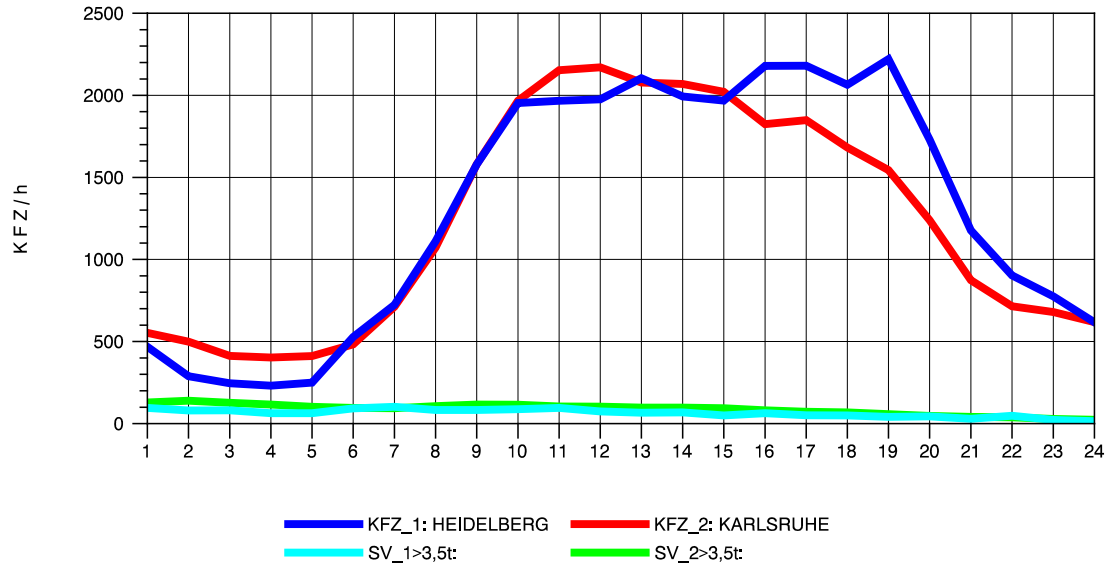

STRASSENVERKEHRSZÄHLUNGEN IN BADEN-WÜRTTEMBERG
EPELHEIM 65171010 A 5
Samstag, 21. April 2012