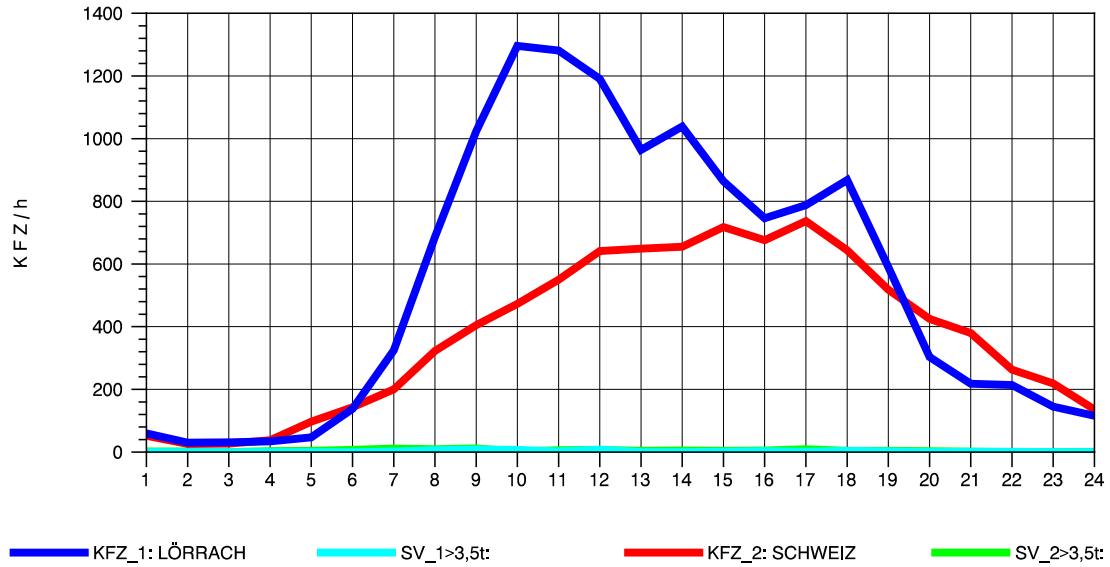

STRASSENVERKEHRSZÄHLUNGEN IN BADEN-WÜRTTEMBERG
RHEINFELDEN 80171034 A 861
Samstag, 13. Oktober 2012