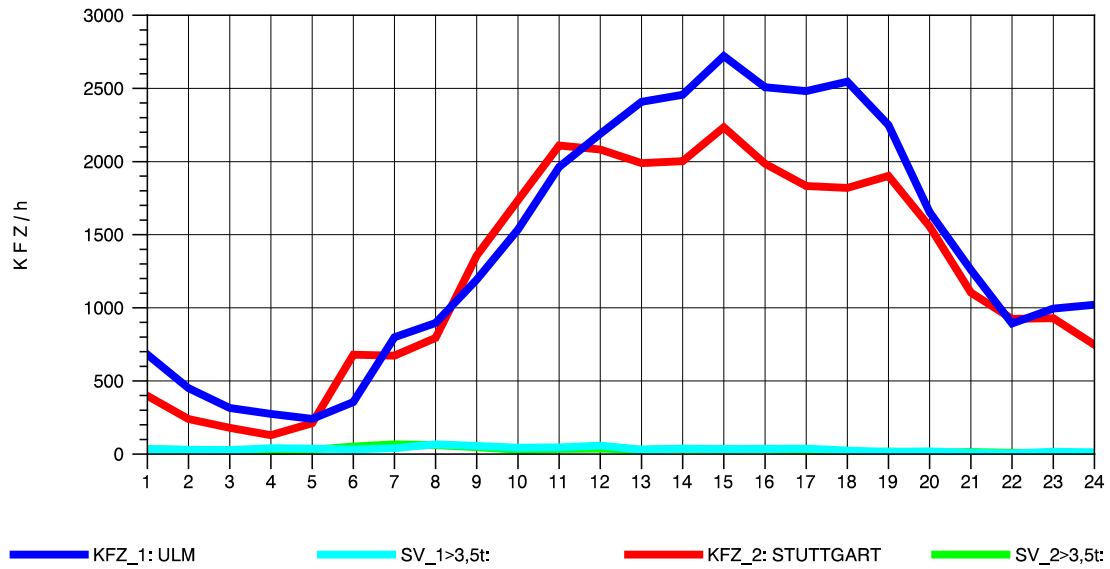

STRASSENVERKEHRSZÄHLUNGEN IN BADEN-WÜRTTEMBERG
PLOCHINGEN 72221100 B 10
Samstag, 21. April 2012