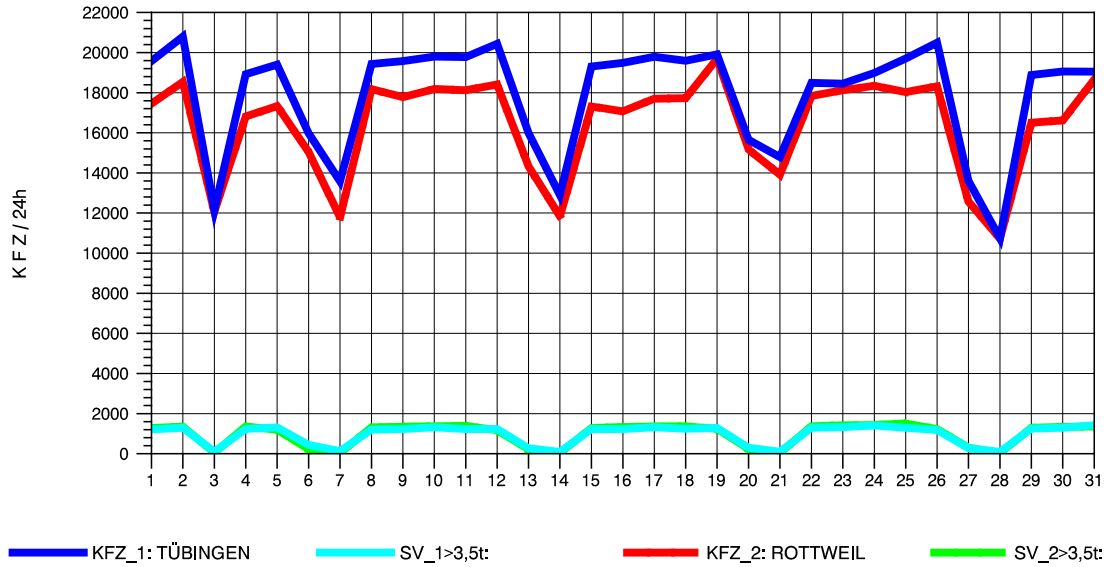

STRASSENVERKEHRSZÄHLUNGEN IN BADEN-WÜRTTEMBERG
TÜBINGEN-SÜD 75201101 B 27
TAGESWERTE JE RICHTUNG: Oktober 2012