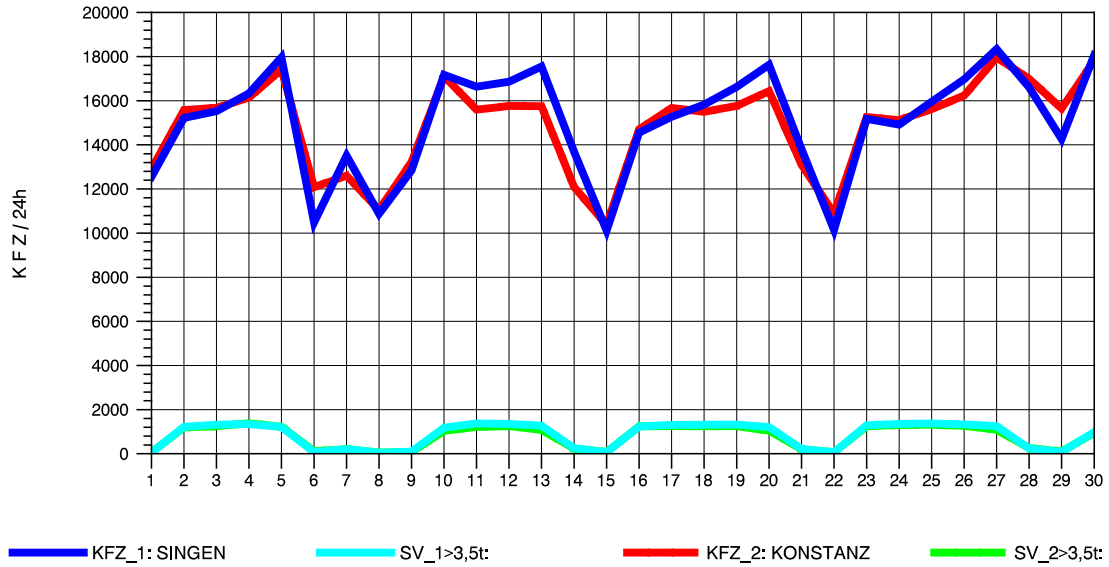

GRAFIK: B A S, AACHEN

STRASSENVERKEHRSZÄHLUNGEN IN BADEN-WÜRTTEMBERG
 KLOSTER HEGNE 82201112 B 33
 TAGESWERTE JE RICHTUNG: April 2012

GRAFIK: B A S, AACHEN

STRASSENVERKEHRSZÄHLUNGEN IN BADEN-WÜRTTEMBERG
 KLOSTER HEGNE 82201112 B 33
 Montag, 16. April 2012