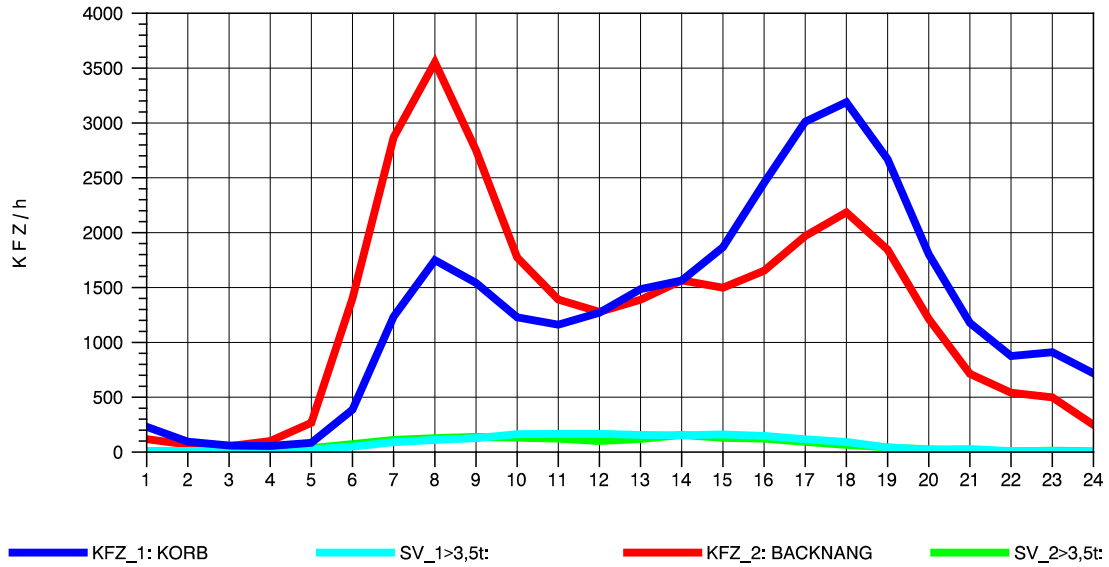

STRASSENVERKEHRSZÄHLUNGEN IN BADEN-WÜRTTEMBERG
KORB 71221100 B 14
Donnerstag, 11. Oktober 2012