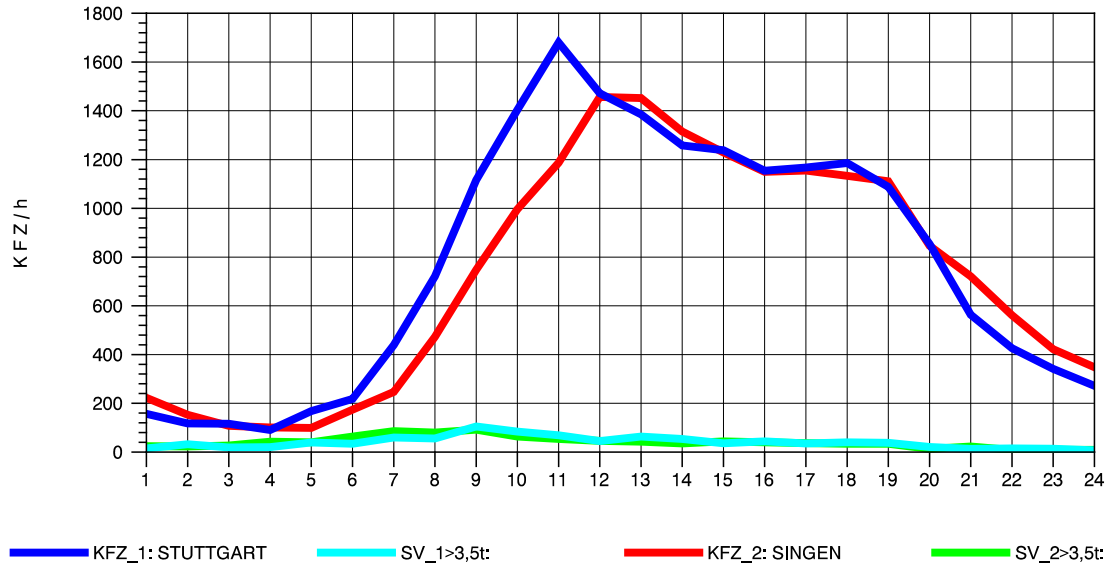

STRASSENVERKEHRSZÄHLUNGEN IN BADEN-WÜRTTEMBERG
T+R HEGAU 81181036 A 81
Samstag, 13. Oktober 2012