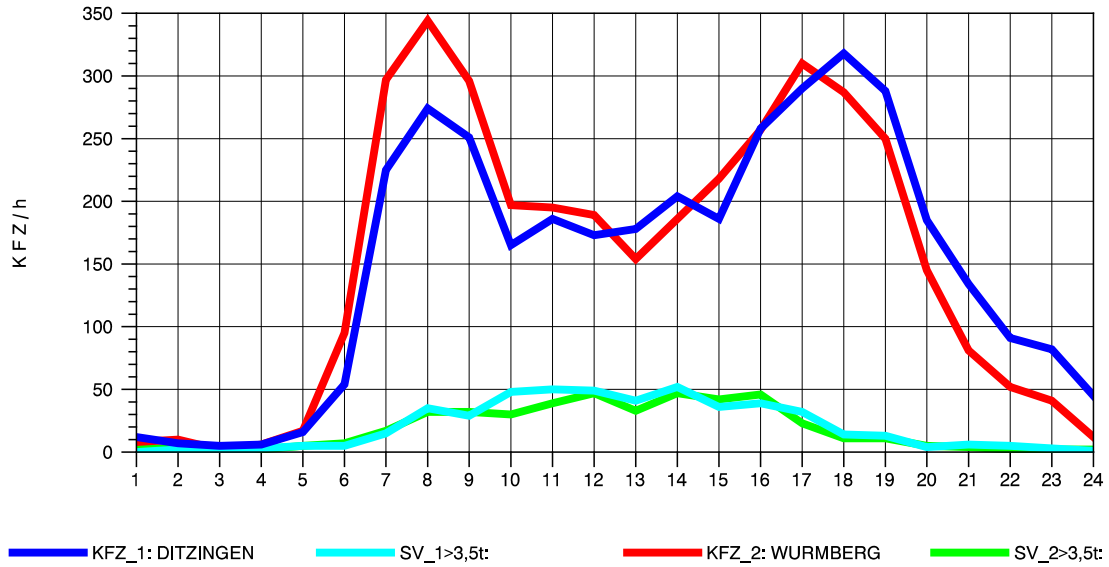

STRASSENVERKEHRSZÄHLUNGEN IN BADEN-WÜRTTEMBERG
HEIMERDINGEN 71201227 L 1177
Dienstag, 09. Oktober 2012