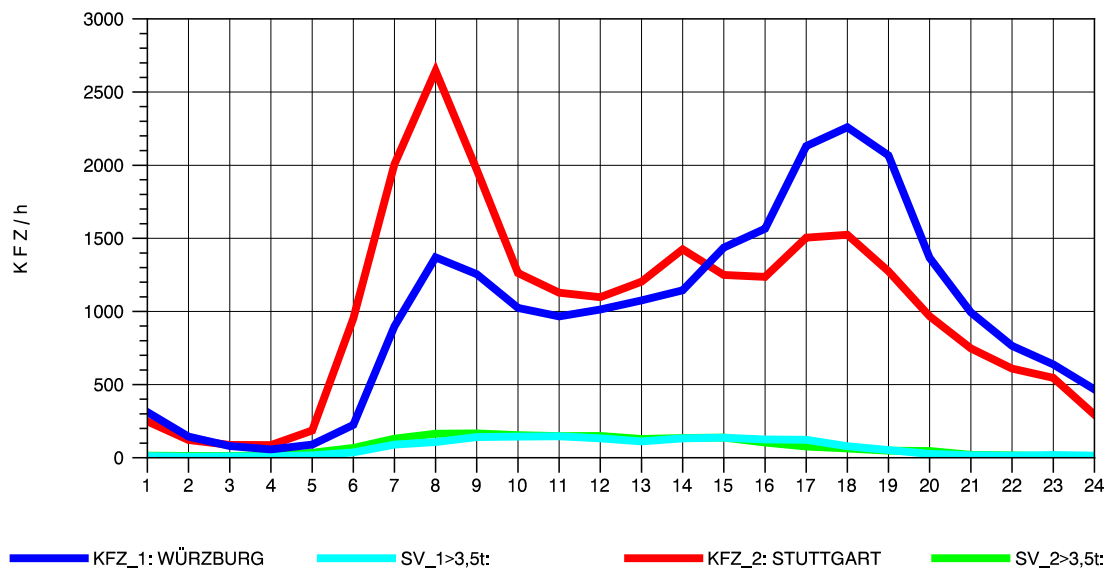

STRASSENVERKEHRSZÄHLUNGEN IN BADEN-WÜRTTEMBERG
KORNWESTHEIM 71211109 B 27
Mittwoch, 08. August 2012