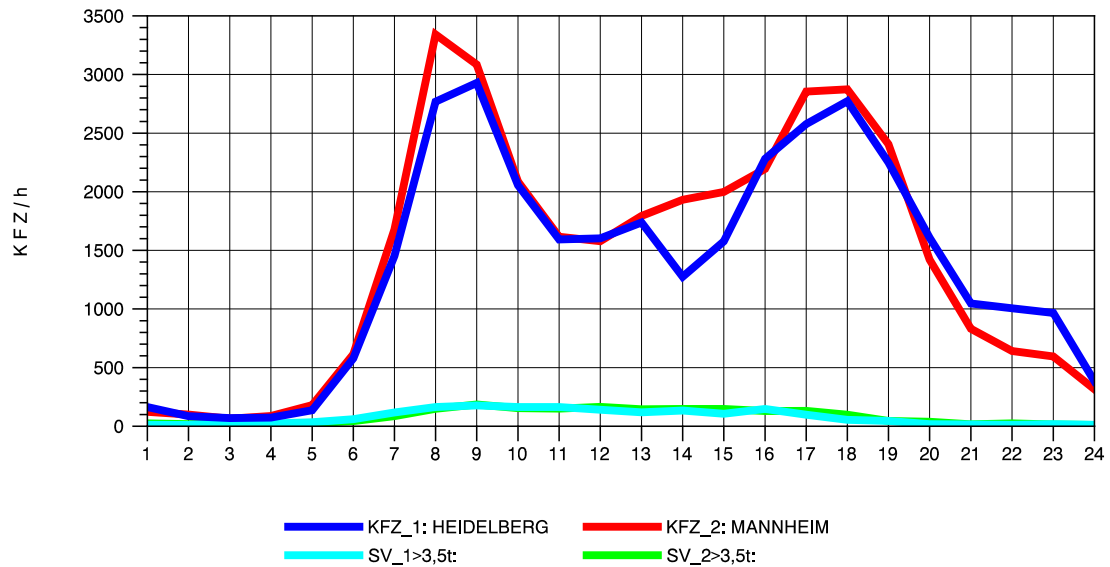

STRASSENVERKEHRSZÄHLUNGEN IN BADEN-WÜRTTEMBERG
MA-SECKENHEIM 65171009 A 656
Mittwoch, 18. April 2012