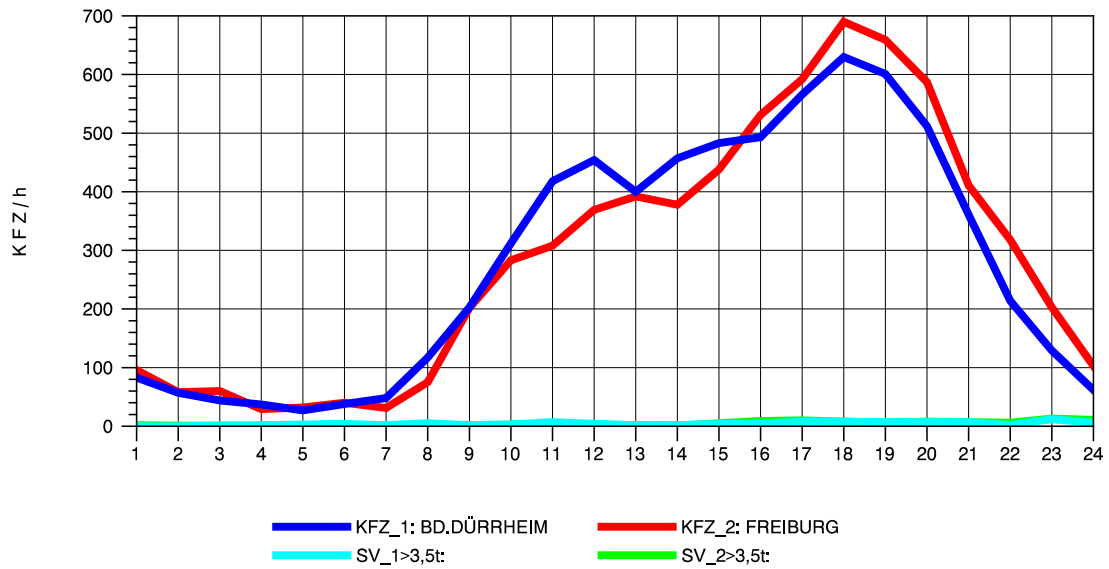

STRASSENVERKEHRSZÄHLUNGEN IN BADEN-WÜRTTEMBERG
BAD DÜRRHEIM 80171034 A 864
Sonntag, 22. April 2012