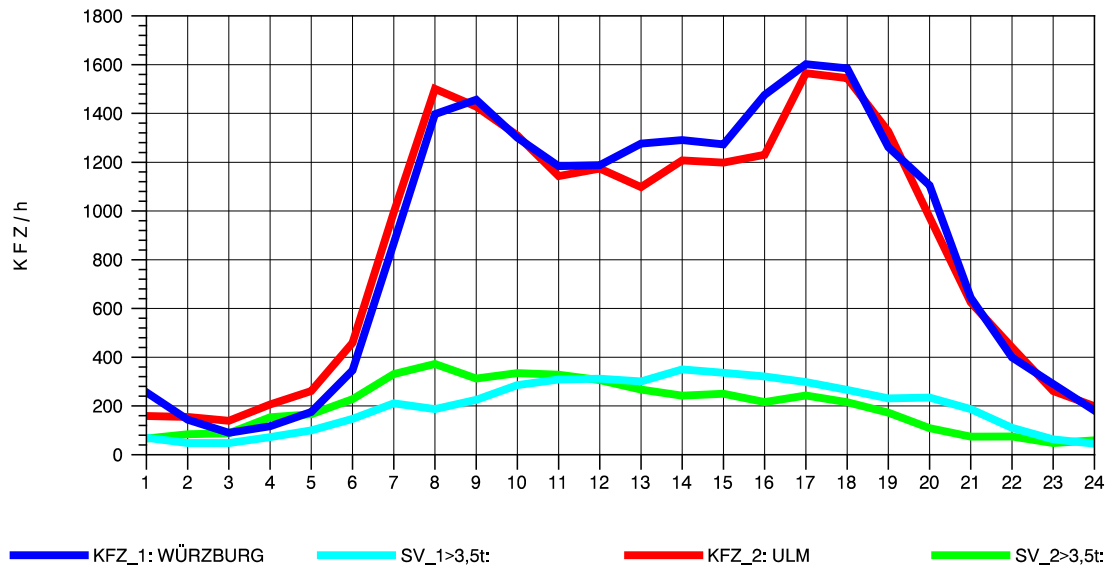

STRASSENVERKEHRSZÄHLUNGEN IN BADEN-WÜRTTEMBERG
LANGENAU 75261061 A 7
Mittwoch, 18. April 2012