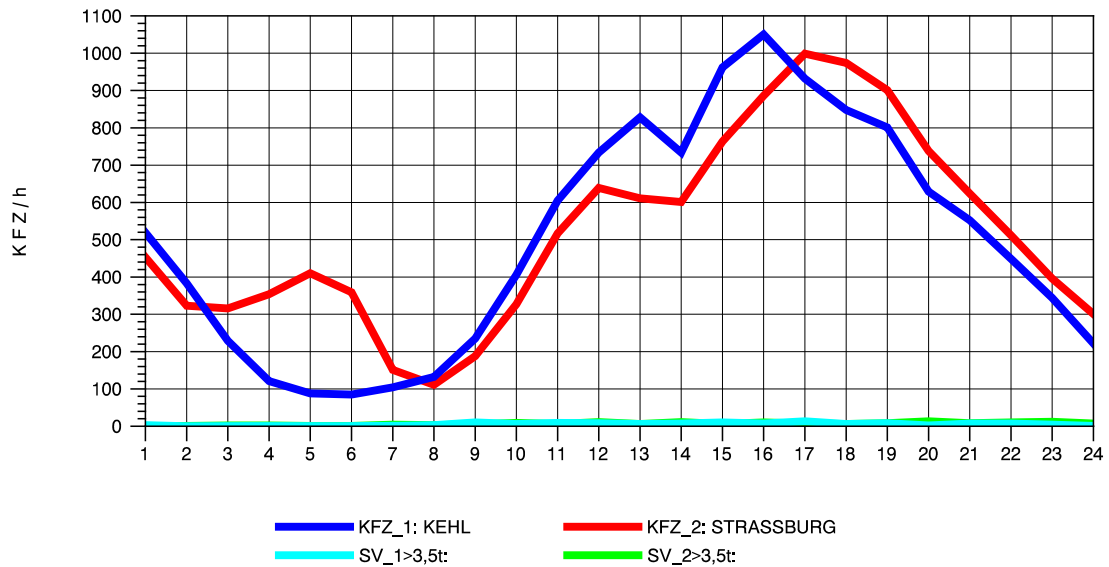

STRASSENVERKEHRSZÄHLUNGEN IN BADEN-WÜRTTEMBERG
KEHL-EUROPABRÜCKE 74121100 B 28
Sonntag, 22. April 2012