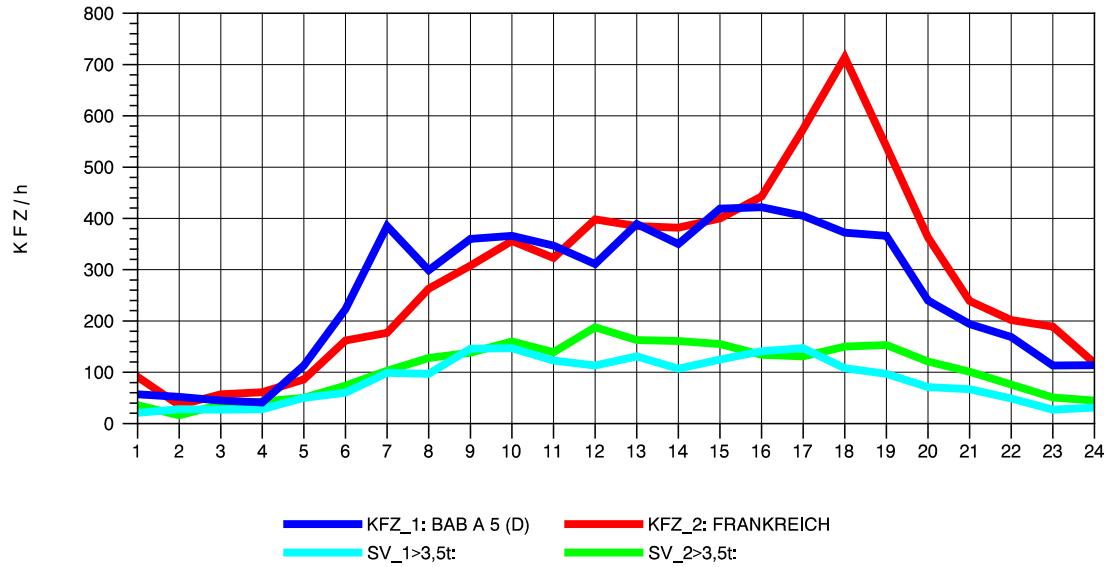

STRASSENVERKEHRSZÄHLUNGEN IN BADEN-WÜRTTEMBERG
NEUENBURG 1 82111052 A 5
Dienstag, 09. Oktober 2012