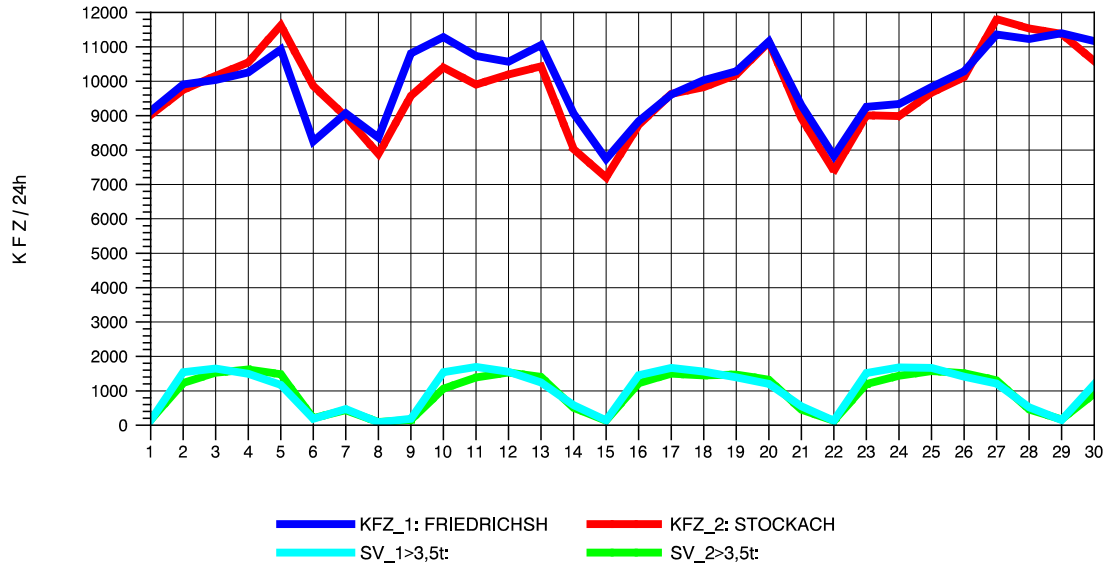

STRASSENVERKEHRSZÄHLUNGEN IN BADEN-WÜRTTEMBERG
HARLACHEN 83211101 B 31
TAGESWERTE JE RICHTUNG: April 2012