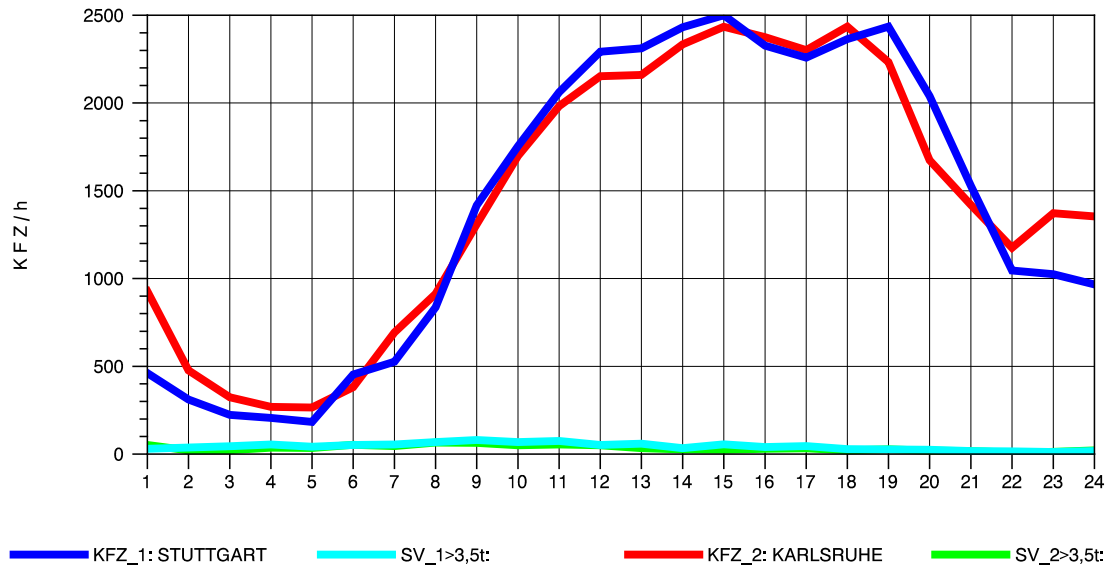

STRASSENVERKEHRSZÄHLUNGEN IN BADEN-WÜRTTEMBERG
S-ZUFFENHAUSEN 71201100 B 10
Samstag, 13. Oktober 2012