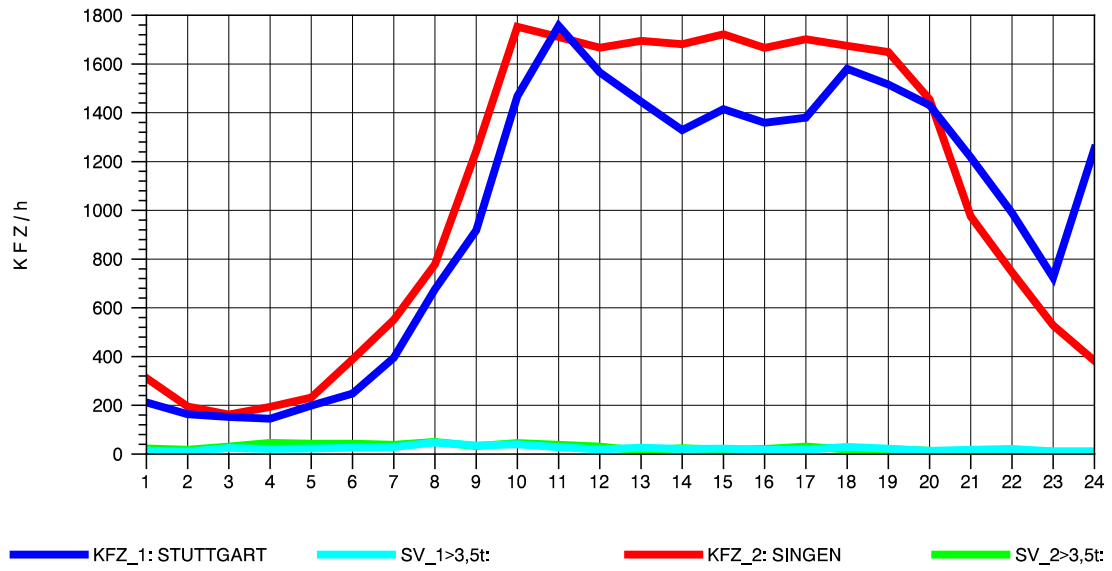

STRASSENVERKEHRSZÄHLUNGEN IN BADEN-WÜRTTEMBERG
T+R HEGAU 81181036 A 81
Samstag, 11. August 2012