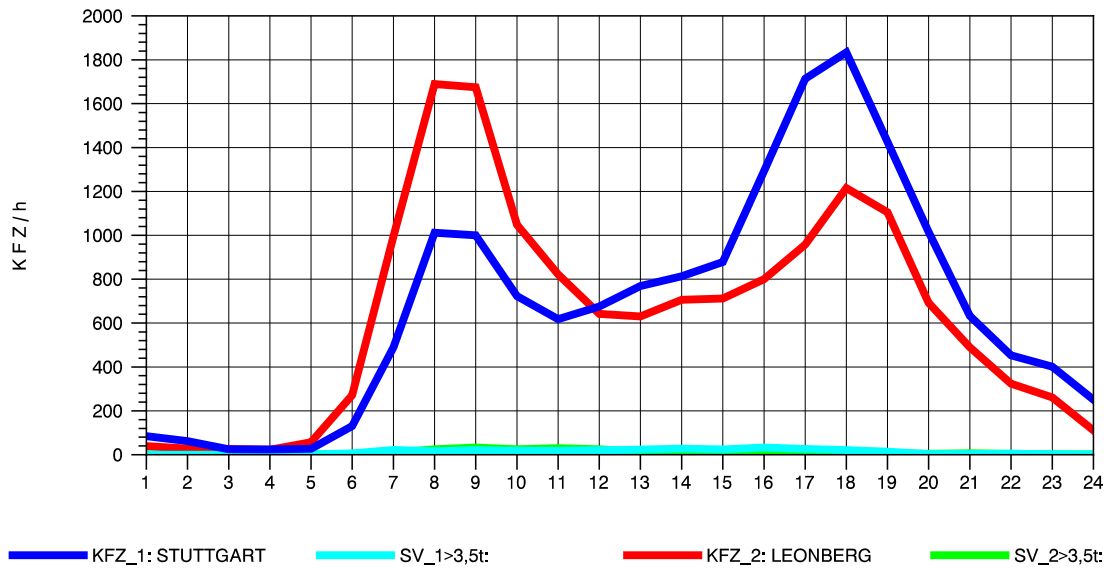

STRASSENVERKEHRSZÄHLUNGEN IN BADEN-WÜRTTEMBERG
SOLITUDE 72201203 L 1180
Mittwoch, 08. August 2012