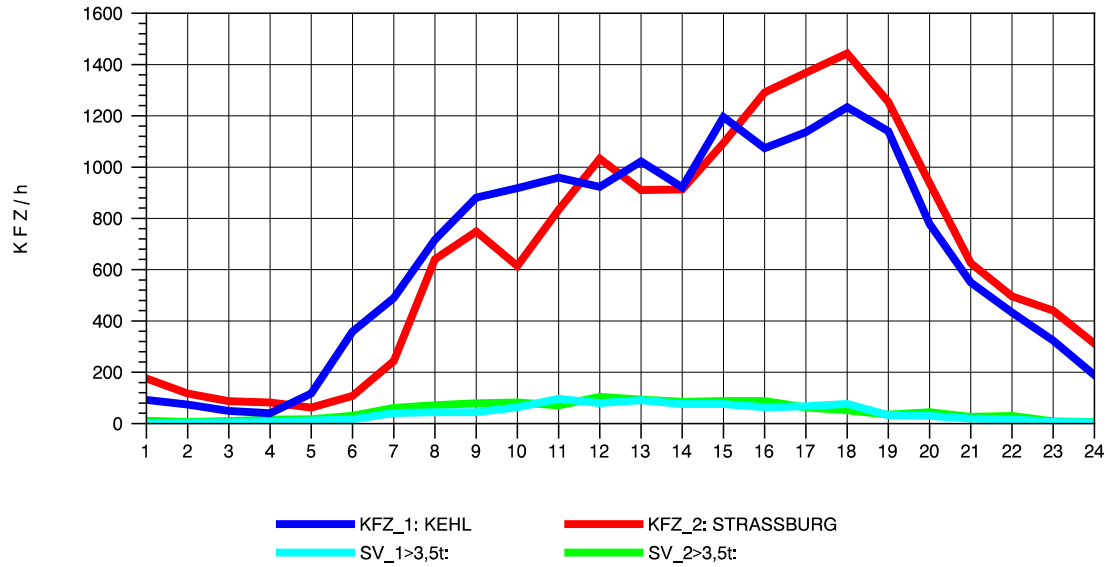

STRASSENVERKEHRSZÄHLUNGEN IN BADEN-WÜRTTEMBERG
KEHL-EUROPABRÜCKE 74121100 B 28
Dienstag, 09. Oktober 2012