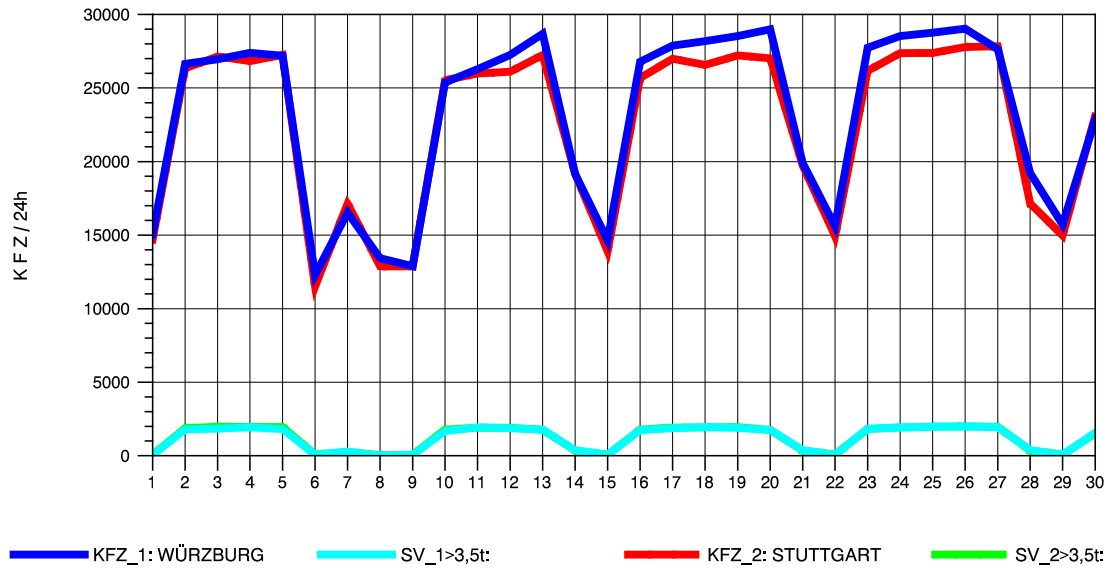

STRASSENVERKEHRSZÄHLUNGEN IN BADEN-WÜRTTEMBERG
KORNWESTHEIM 71211109 B 27
TAGESWERTE JE RICHTUNG: April 2012