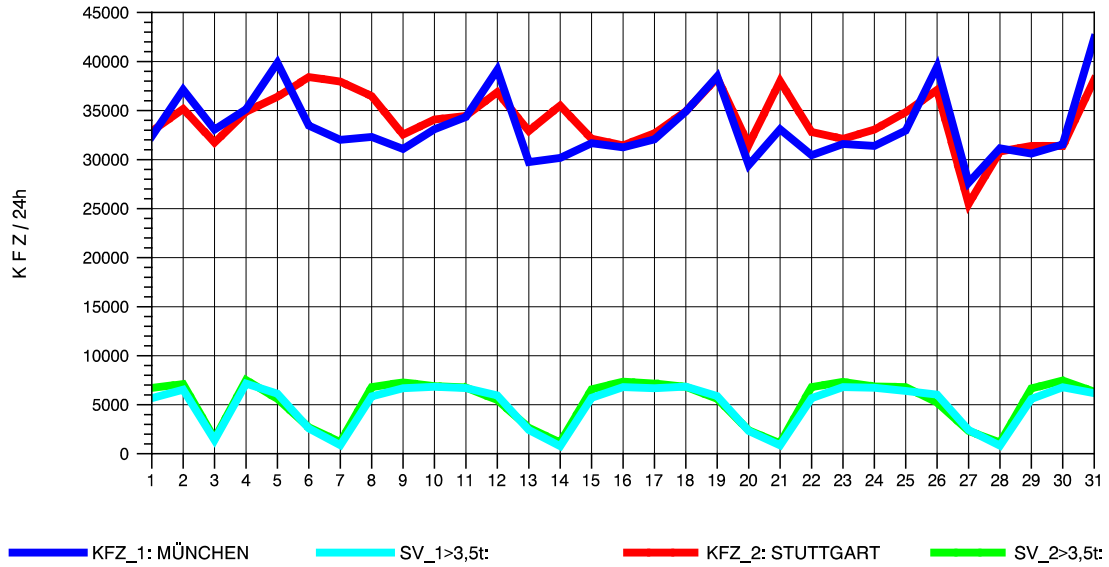

STRASSENVERKEHRSZÄHLUNGEN IN BADEN-WÜRTTEMBERG
MERKLINGEN 74241098 A 8
TAGESWERTE JE RICHTUNG: Oktober 2012