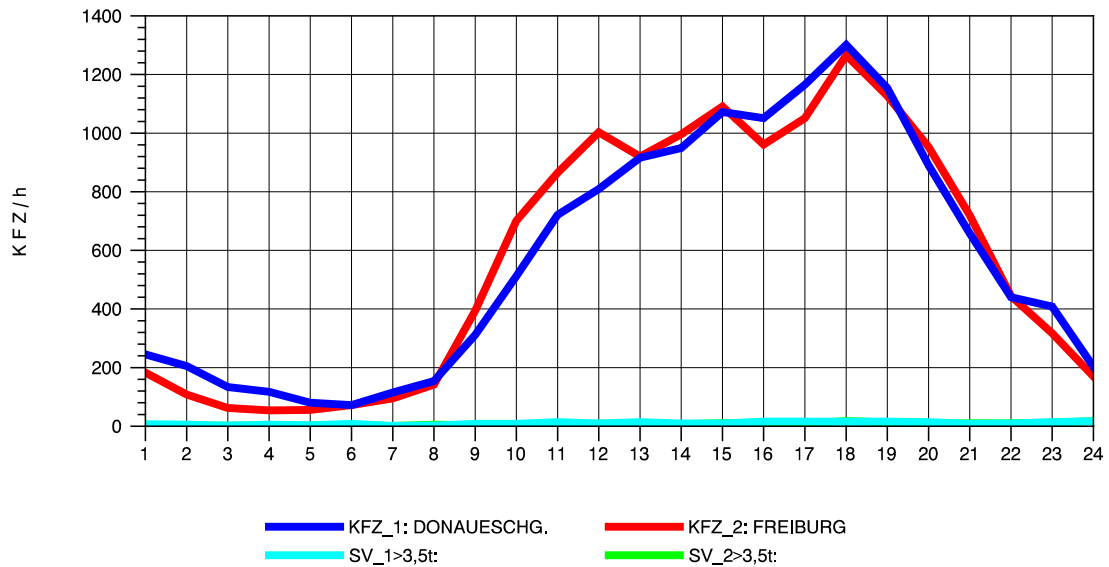

STRASSENVERKEHRSZÄHLUNGEN IN BADEN-WÜRTTEMBERG
FREIBURG-OSTTUNNEL 80131101 B 31 N
Sonntag, 22. April 2012