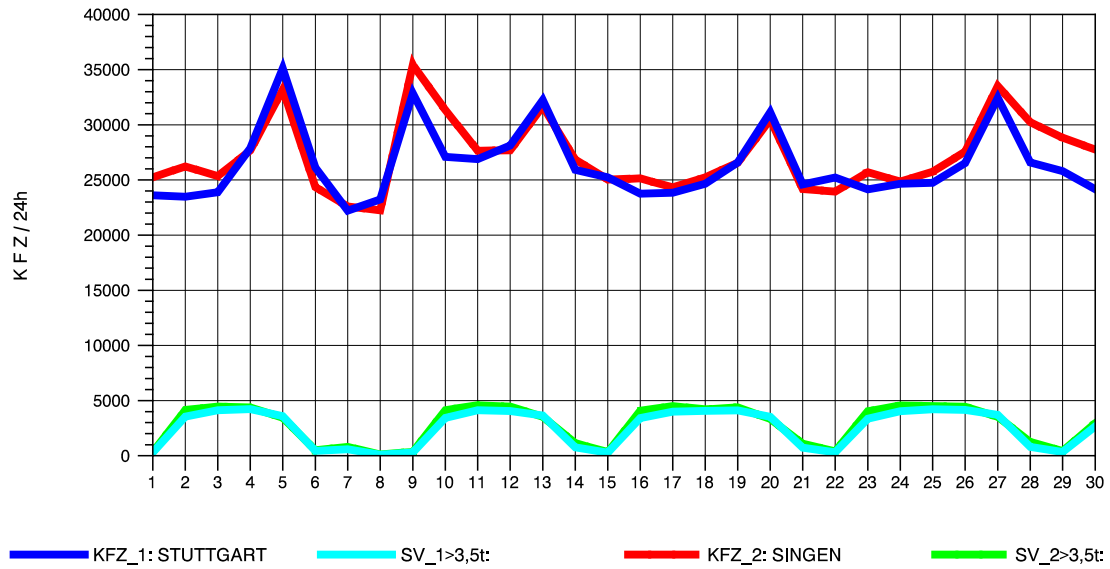

STRASSENVERKEHRSZÄHLUNGEN IN BADEN-WÜRTTEMBERG
HORB 75181028 A 81
TAGESWERTE JE RICHTUNG: April 2012