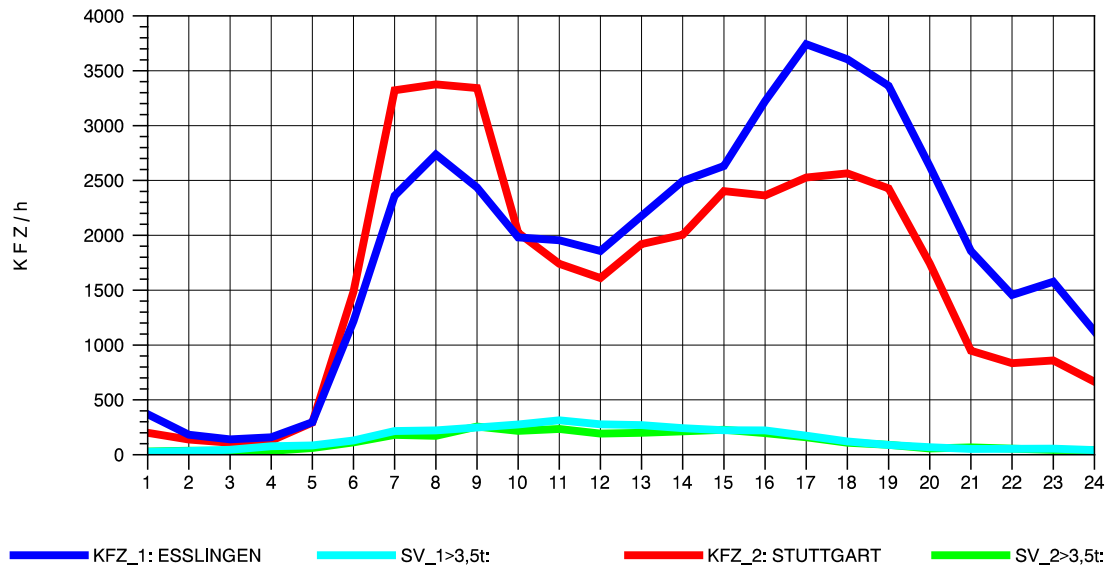

STRASSENVERKEHRSZÄHLUNGEN IN BADEN-WÜRTTEMBERG
S-HEDELFINGEN 72211101 B 10
Mittwoch, 10. Oktober 2012