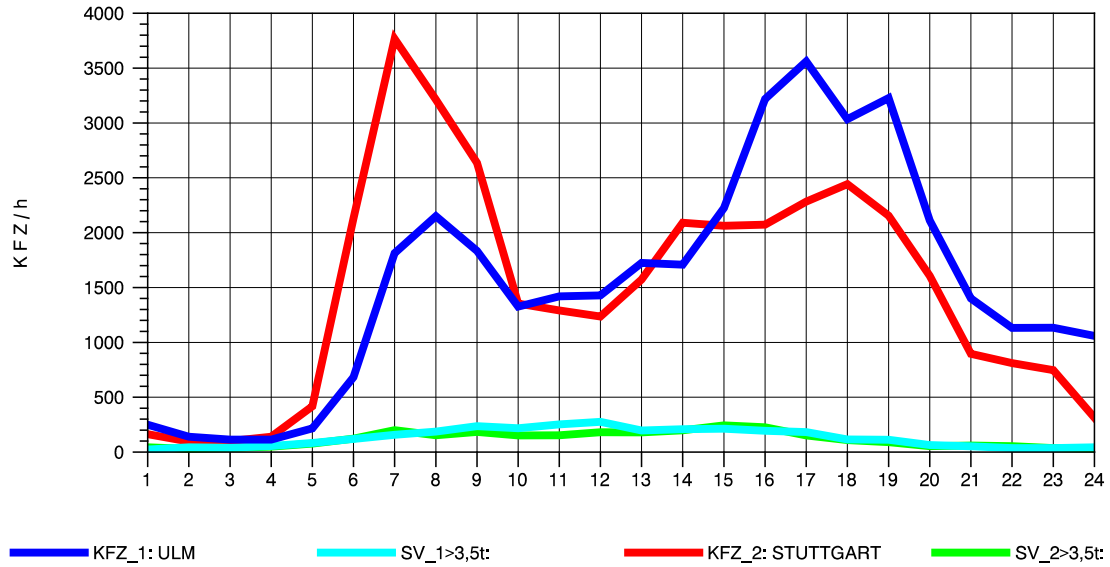

STRASSENVERKEHRSZÄHLUNGEN IN BADEN-WÜRTTEMBERG
PLOCHINGEN 72221100 B 10
Dienstag, 09. Oktober 2012