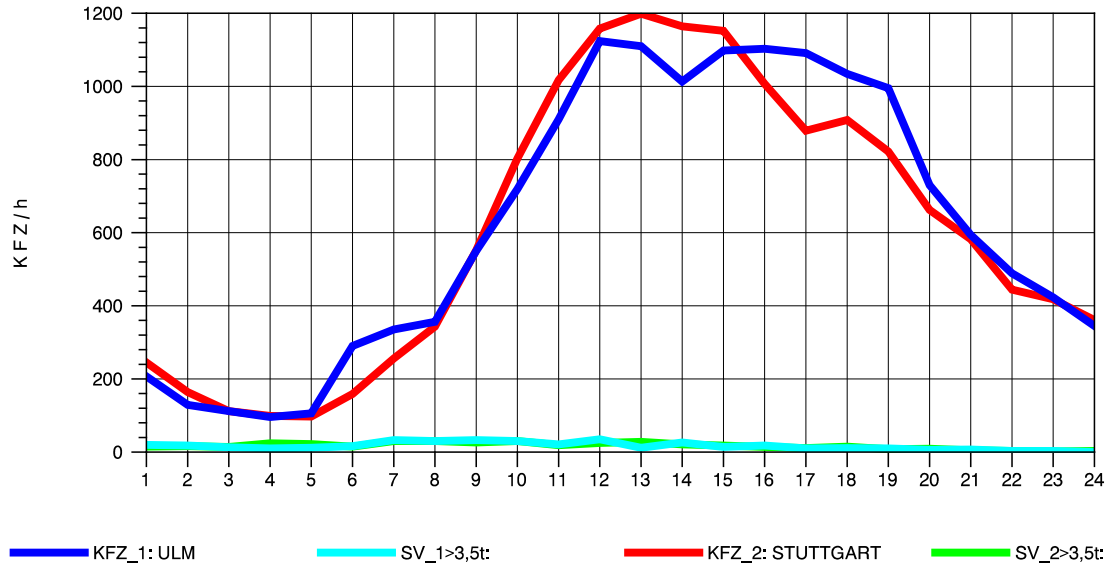

STRASSENVERKEHRSZÄHLUNGEN IN BADEN-WÜRTTEMBERG
GÖPPINGEN 73231100 B 10
Samstag, 11. August 2012