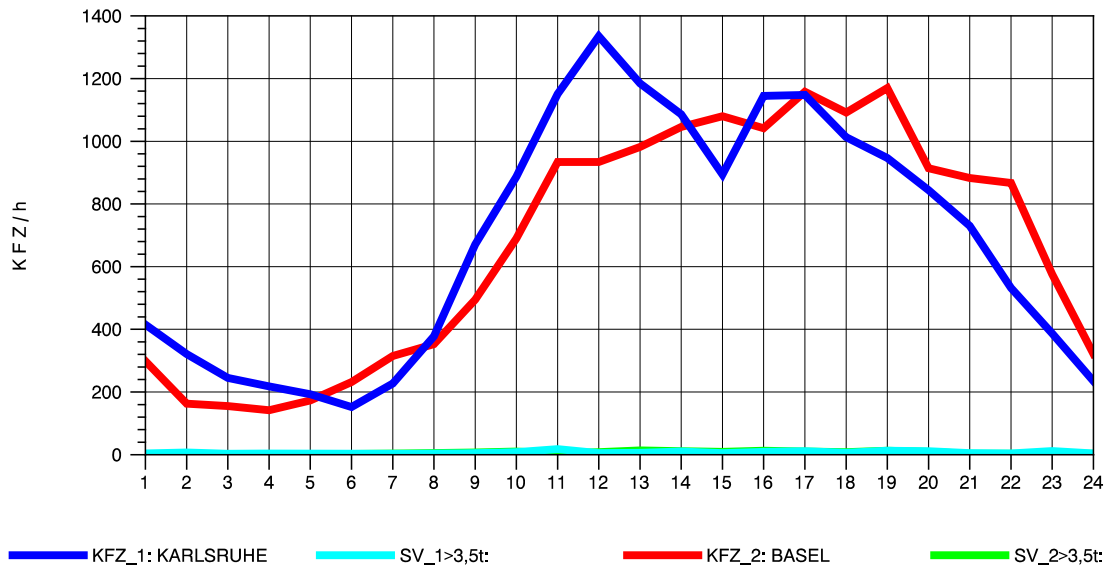

STRASSENVERKEHRSZÄHLUNGEN IN BADEN-WÜRTTEMBERG
WEIL AM RHEIN/GZA 84111099 A 5
Sonntag, 12. August 2012