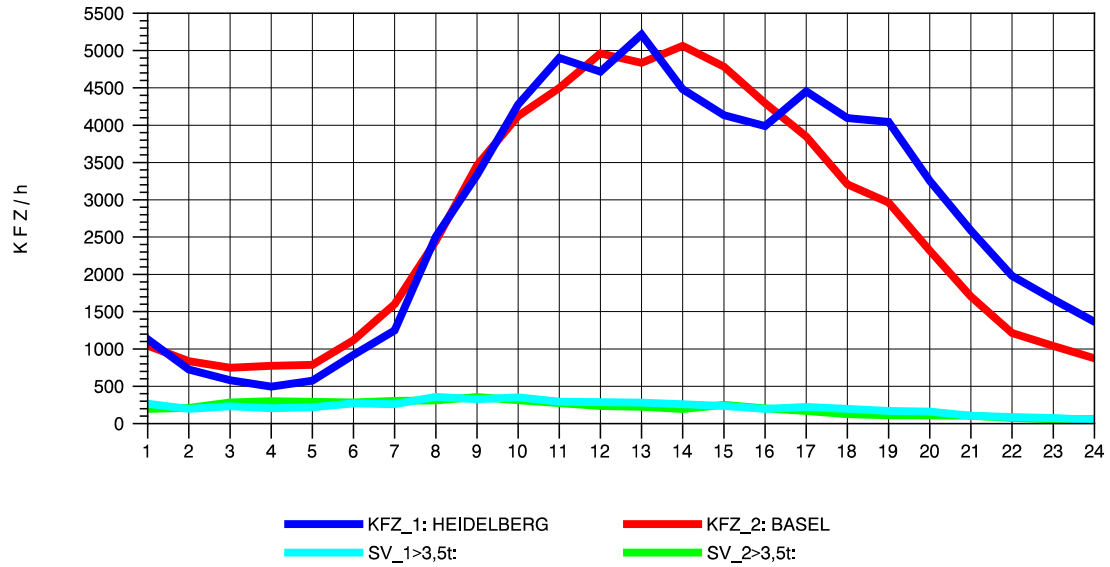

STRASSENVERKEHRSZÄHLUNGEN IN BADEN-WÜRTTEMBERG
KARLSRUHE 1 70161022 A 5
Samstag, 13. Oktober 2012