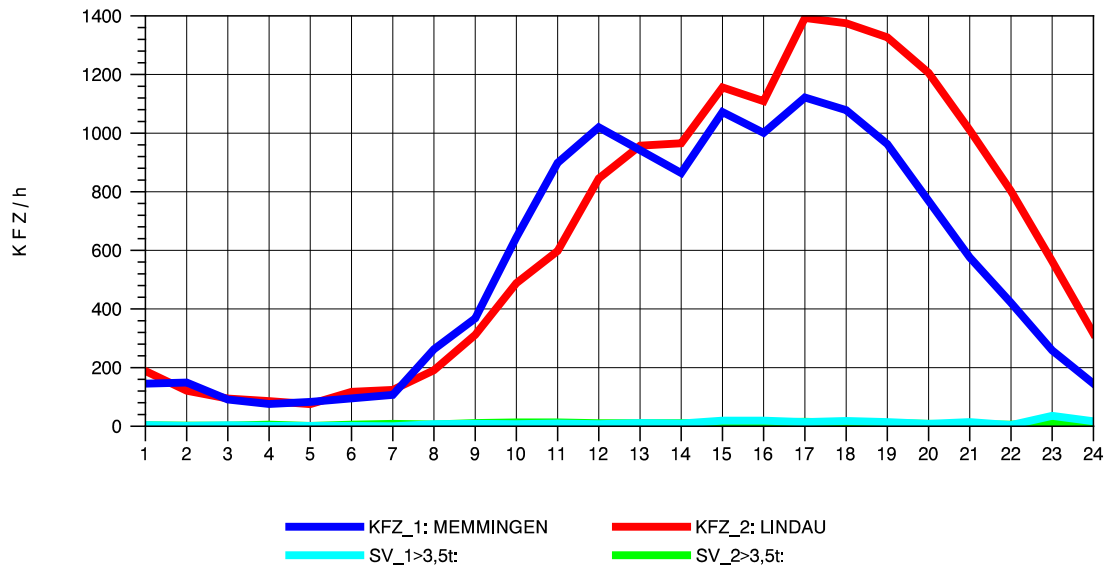

STRASSENVERKEHRSZÄHLUNGEN IN BADEN-WÜRTTEMBERG
WANGEN 82241001 A 96
Sonntag, 22. April 2012