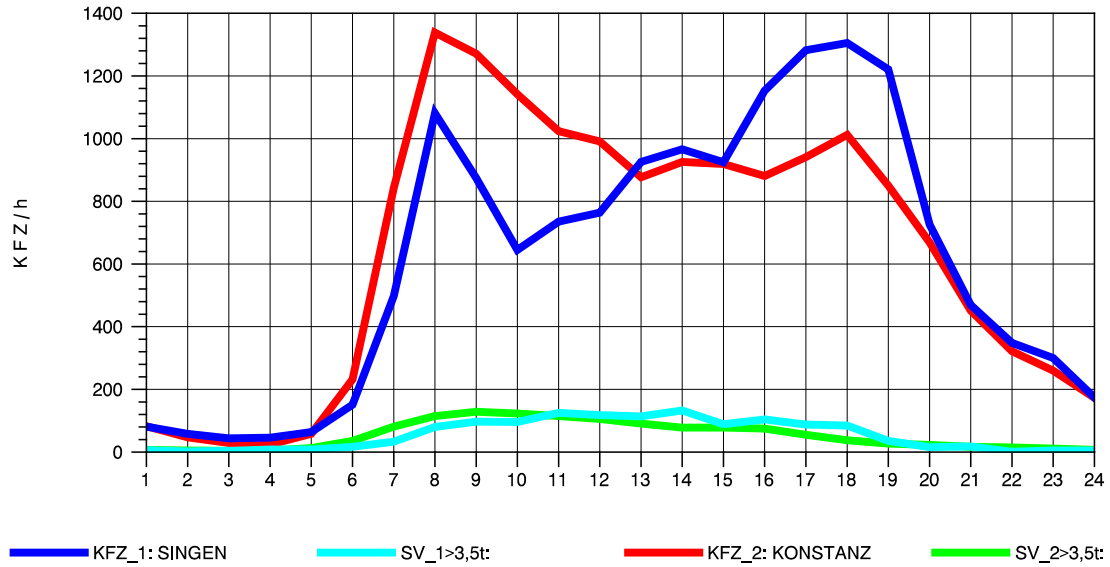

STRASSENVERKEHRSZÄHLUNGEN IN BADEN-WÜRTTEMBERG
KLOSTER HEGNE 82201112 B 33
Dienstag, 09. Oktober 2012