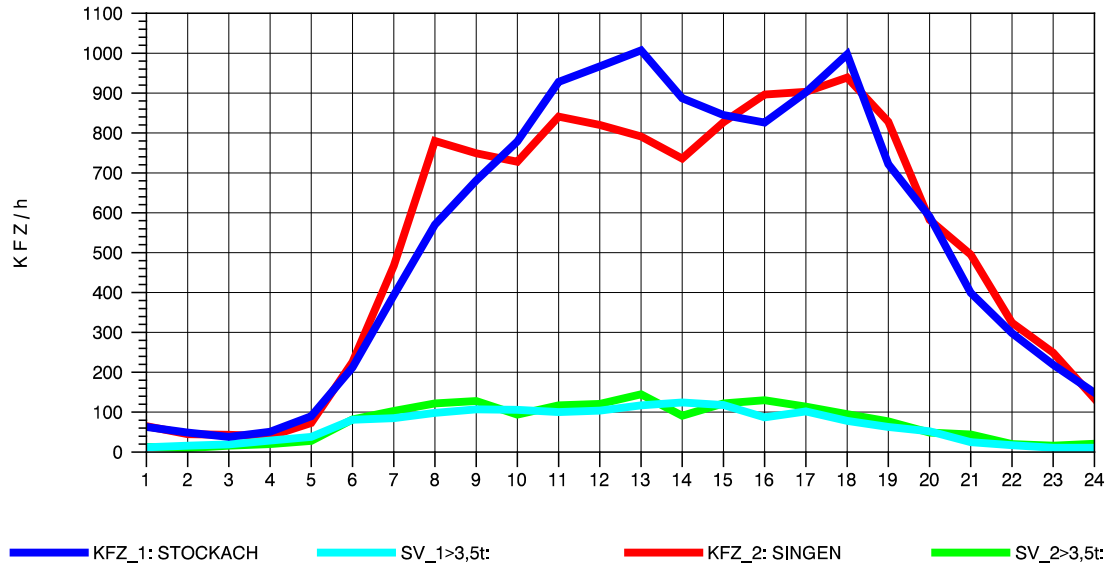

STRASSENVERKEHRSZÄHLUNGEN IN BADEN-WÜRTTEMBERG
STOCKACH 81191040 A 98
Dienstag, 07. August 2012