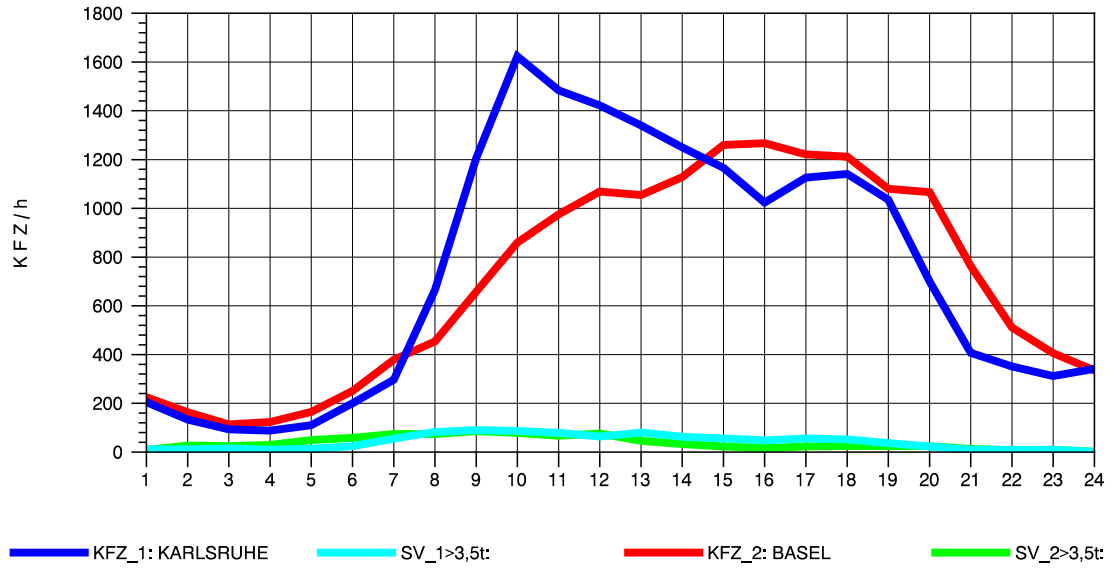

STRASSENVERKEHRSZÄHLUNGEN IN BADEN-WÜRTTEMBERG
KLEINKEMS 83111053 A 5
Samstag, 21. April 2012