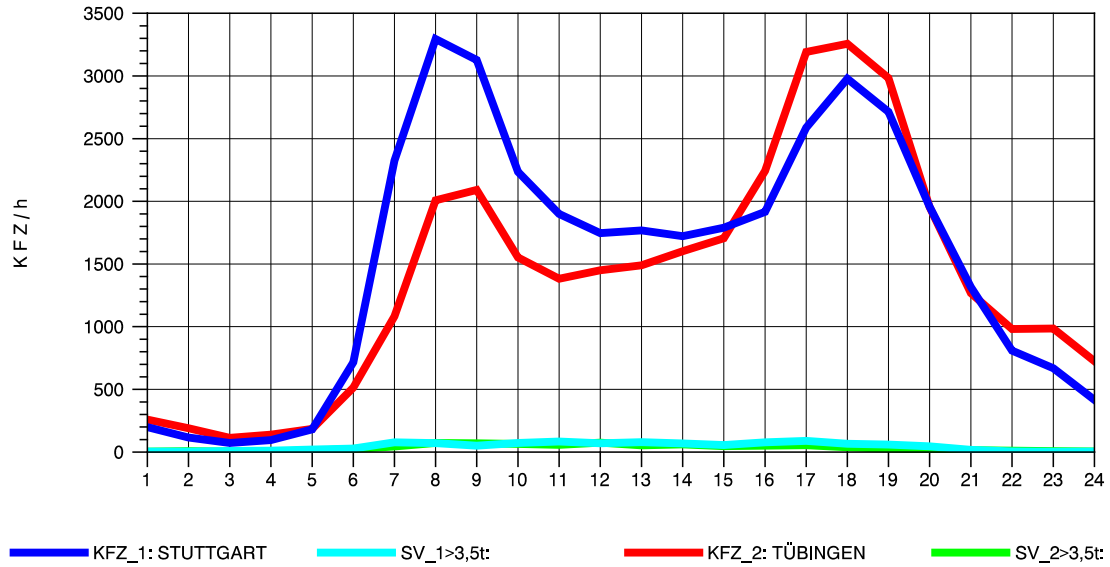

STRASSENVERKEHRSZÄHLUNGEN IN BADEN-WÜRTTEMBERG
ECHTERDINGEN 2 72201103 B 27
Dienstag, 07. August 2012