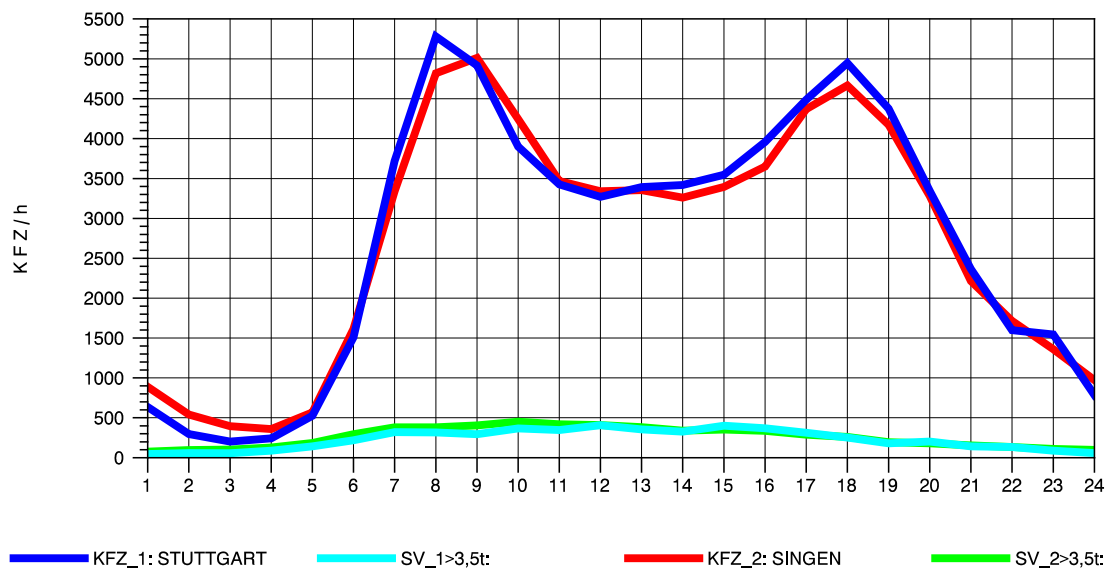

STRASSENVERKEHRSZÄHLUNGEN IN BADEN-WÜRTTEMBERG
BÖBLINGEN 72201011 A 81
Montag, 06. August 2012