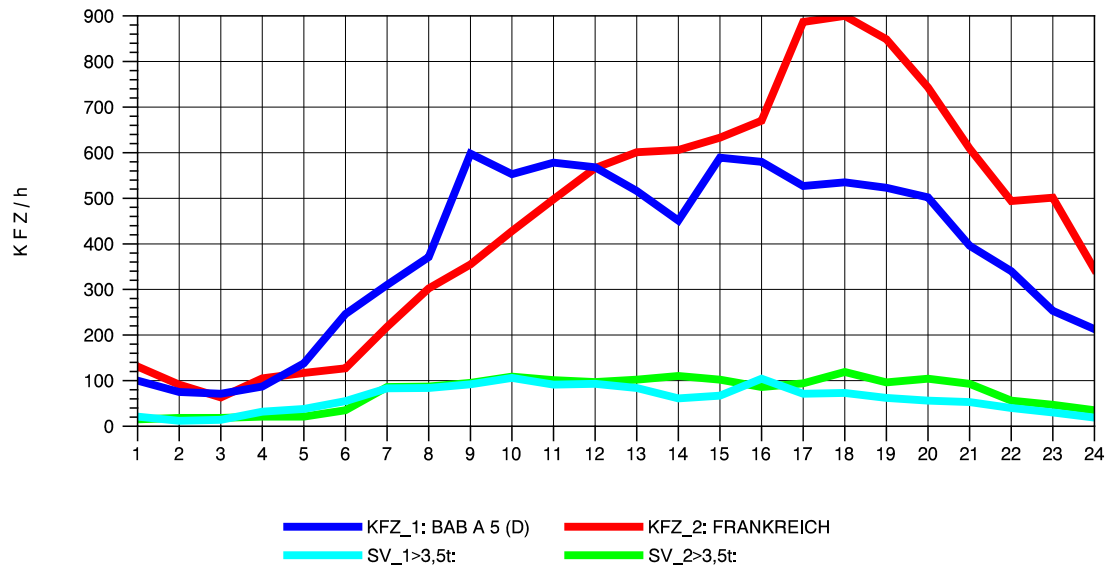

STRASSENVERKEHRSZÄHLUNGEN IN BADEN-WÜRTTEMBERG
NEUENBURG 1 82111052 A 5
Freitag, 10. August 2012