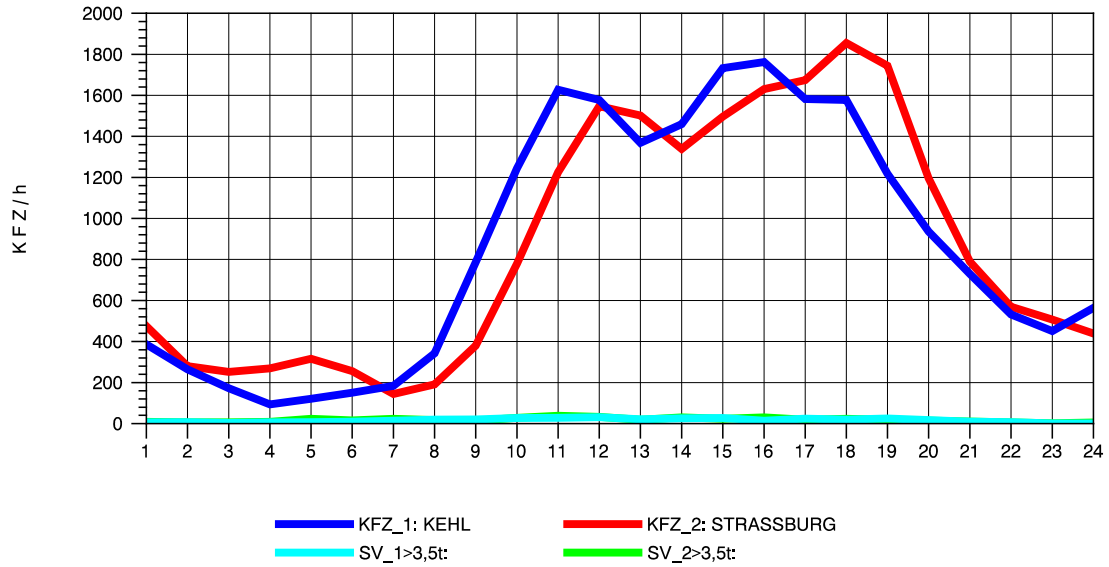

STRASSENVERKEHRSZÄHLUNGEN IN BADEN-WÜRTTEMBERG
KEHL-EUROPABRÜCKE 74121100 B 28
Samstag, 13. Oktober 2012