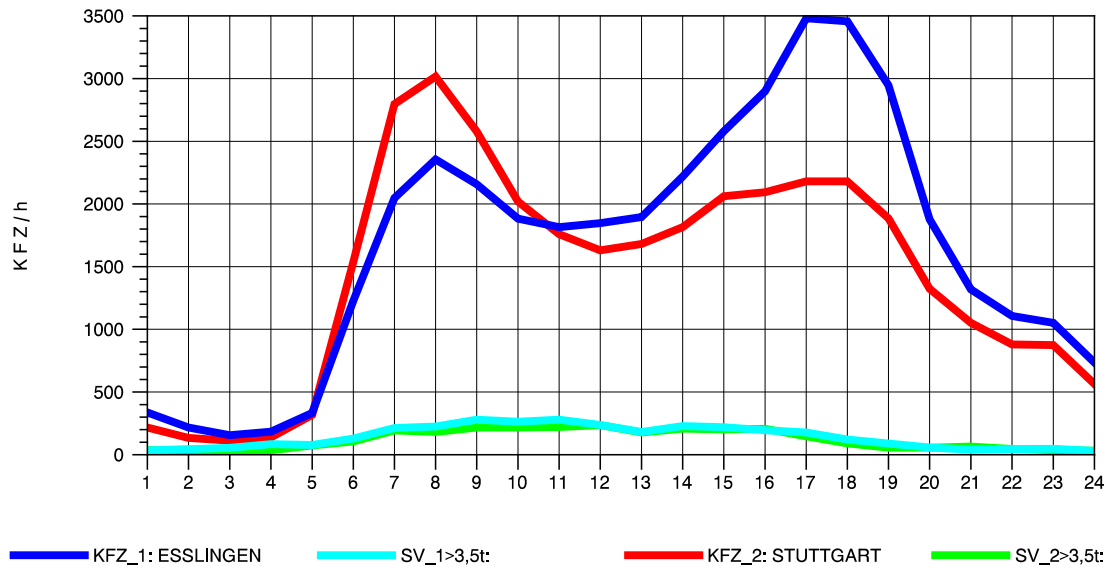

STRASSENVERKEHRSZÄHLUNGEN IN BADEN-WÜRTTEMBERG
S-HEDELFINGEN 72211101 B 10
Mittwoch, 08. August 2012