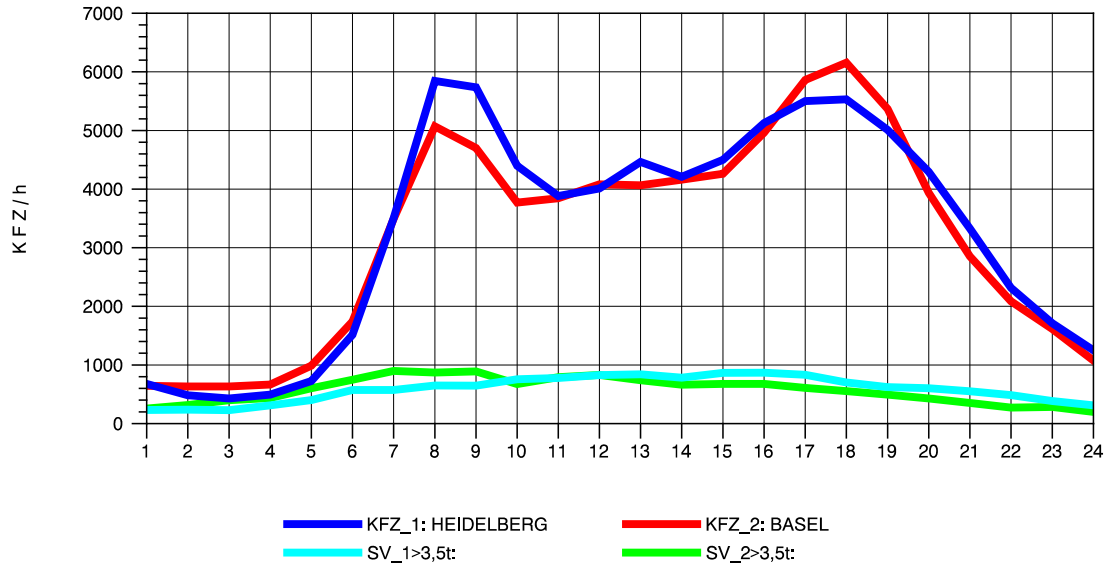

STRASSENVERKEHRSZÄHLUNGEN IN BADEN-WÜRTTEMBERG
KARLSRUHE 1 70161022 A 5
Donnerstag, 11. Oktober 2012