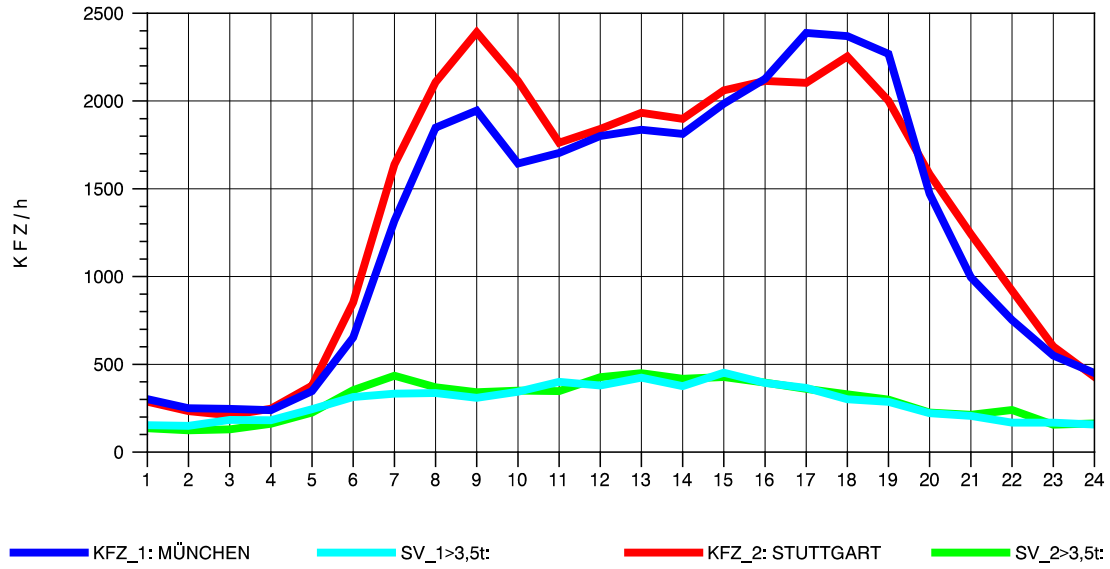

STRASSENVERKEHRSZÄHLUNGEN IN BADEN-WÜRTTEMBERG
AICHELBERG 73231077 A 8
Dienstag, 09. Oktober 2012