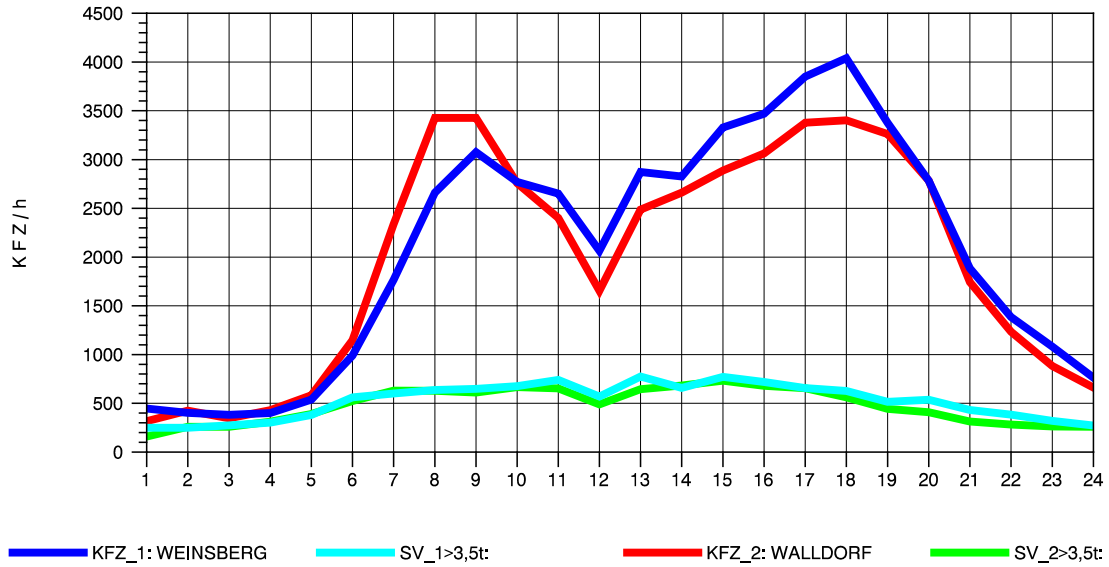

STRASSENVERKEHRSZÄHLUNGEN IN BADEN-WÜRTTEMBERG
WALLDORF 67171016 A 6
Donnerstag, 11. Oktober 2012