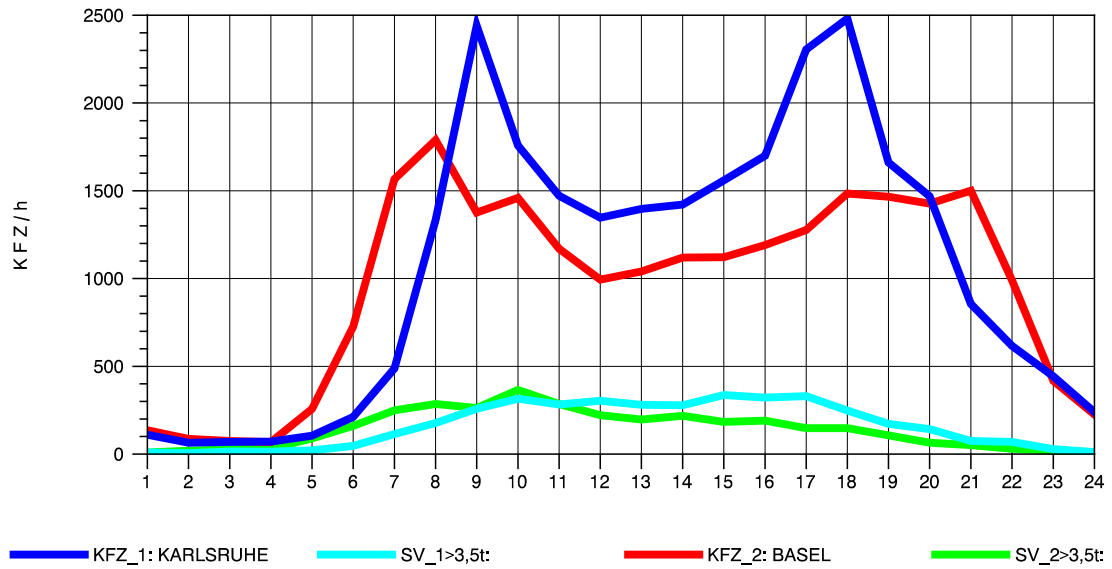

STRASSENVERKEHRSZÄHLUNGEN IN BADEN-WÜRTTEMBERG
KLEINKEMS 83111053 A 5
Donnerstag, 11. Oktober 2012