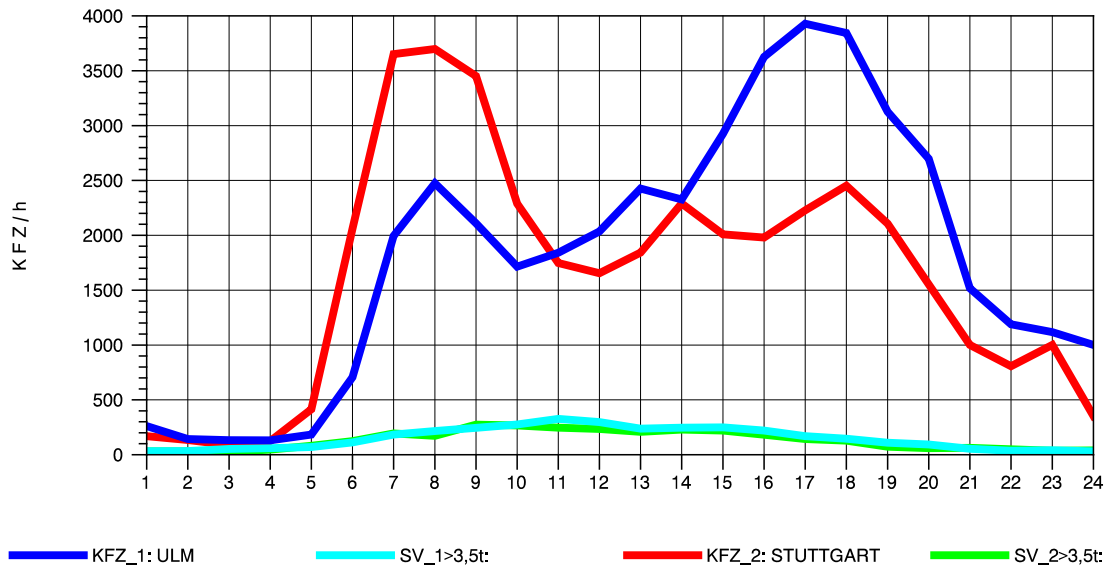

STRASSENVERKEHRSZÄHLUNGEN IN BADEN-WÜRTTEMBERG
PLOCHINGEN 72221100 B 10
Mittwoch, 18. April 2012