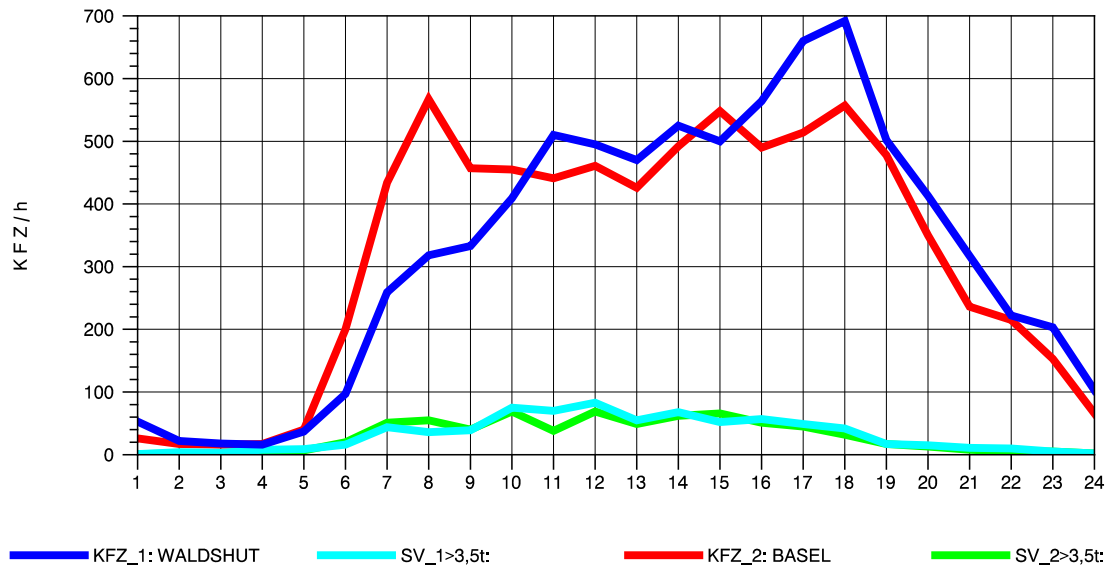

STRASSENVERKEHRSZÄHLUNGEN IN BADEN-WÜRTTEMBERG
BAD SÄCKINGEN 1 84141102 B 34
Mittwoch, 08. August 2012