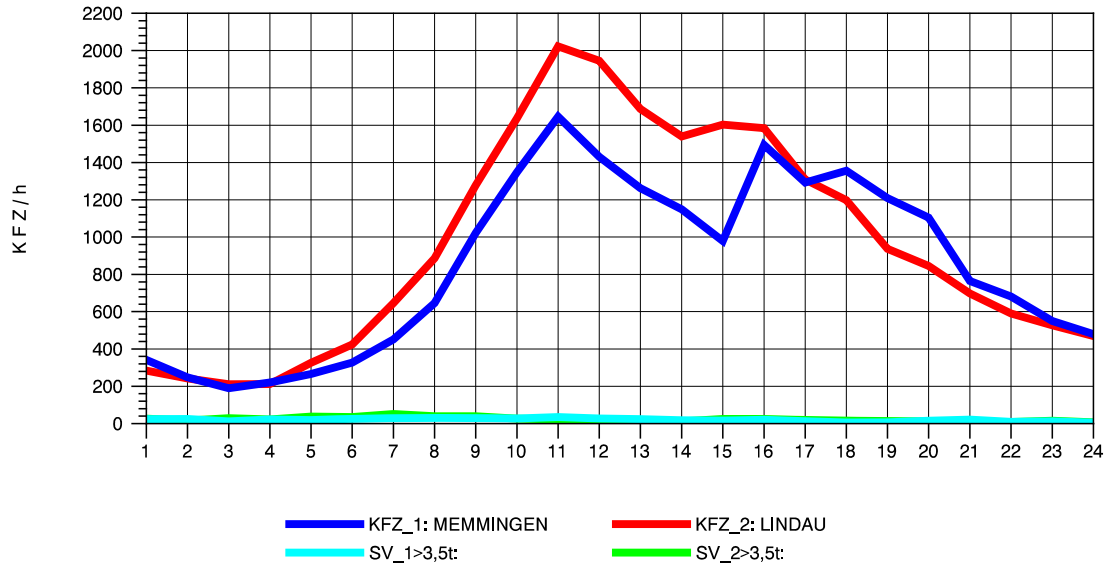

STRASSENVERKEHRSZÄHLUNGEN IN BADEN-WÜRTTEMBERG
WANGEN 82241001 A 96
Samstag, 11. August 2012