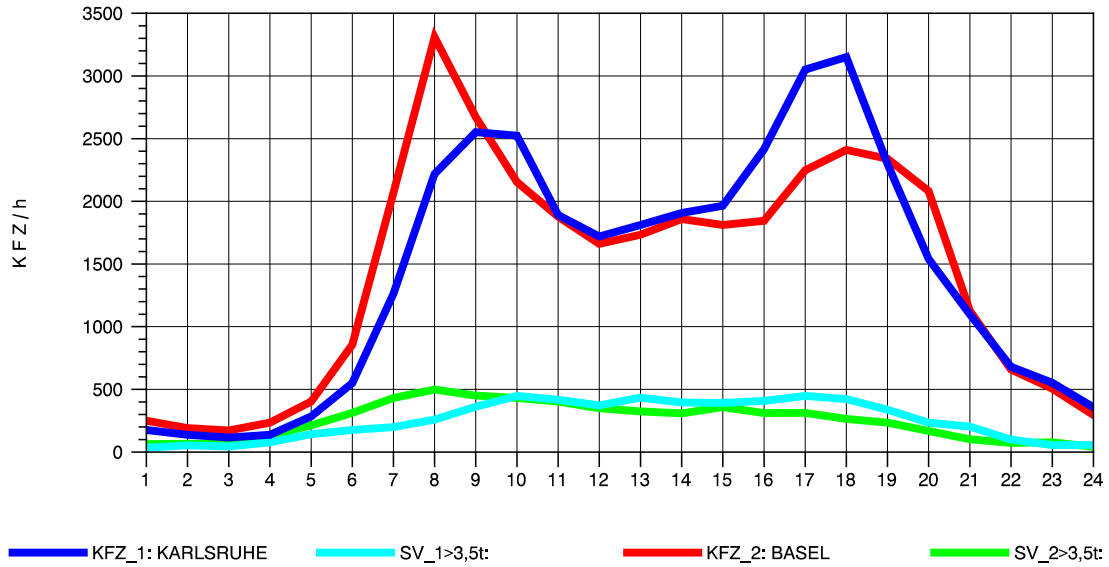

STRASSENVERKEHRSZÄHLUNGEN IN BADEN-WÜRTTEMBERG
NIMBURG 78121047 A 5
Dienstag, 17. April 2012