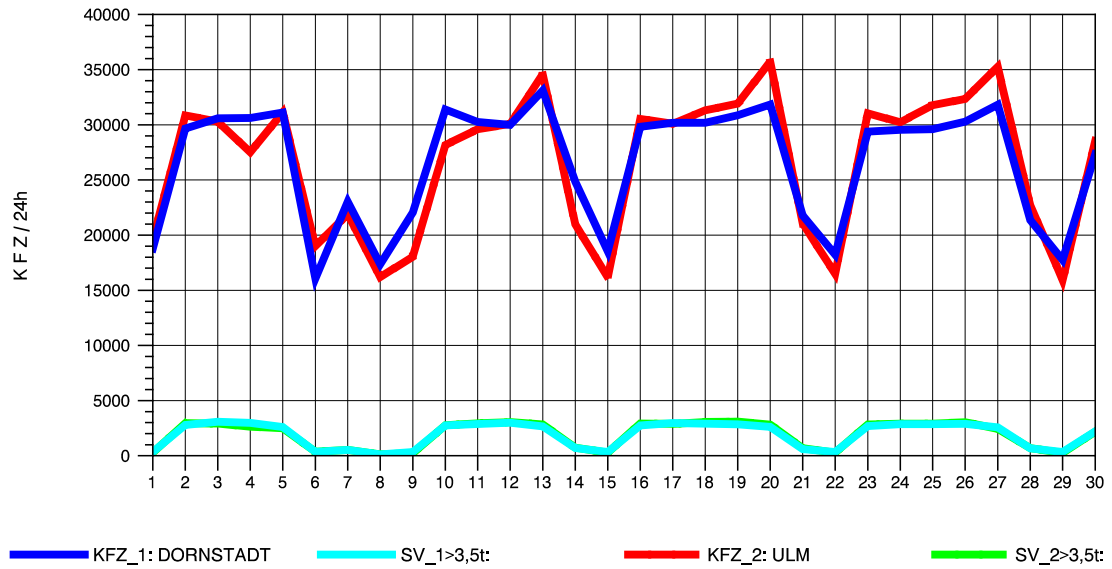

STRASSENVERKEHRSZÄHLUNGEN IN BADEN-WÜRTTEMBERG
ULM-NORD 75251103 B 10
TAGESWERTE JE RICHTUNG: April 2012