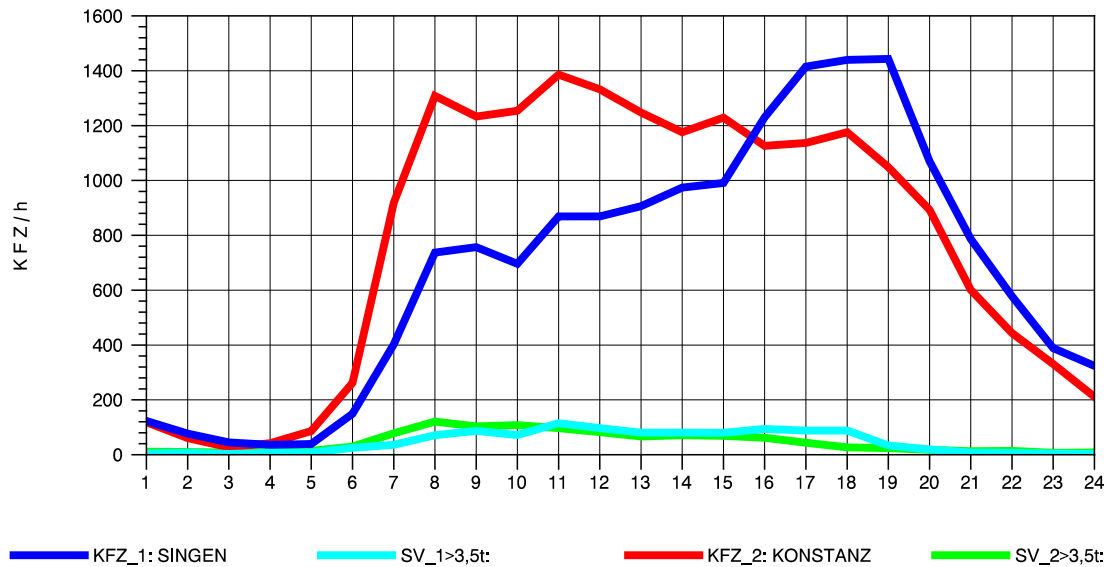

STRASSENVERKEHRSZÄHLUNGEN IN BADEN-WÜRTTEMBERG
KLOSTER HEGNE 82201112 B 33
Mittwoch, 08. August 2012