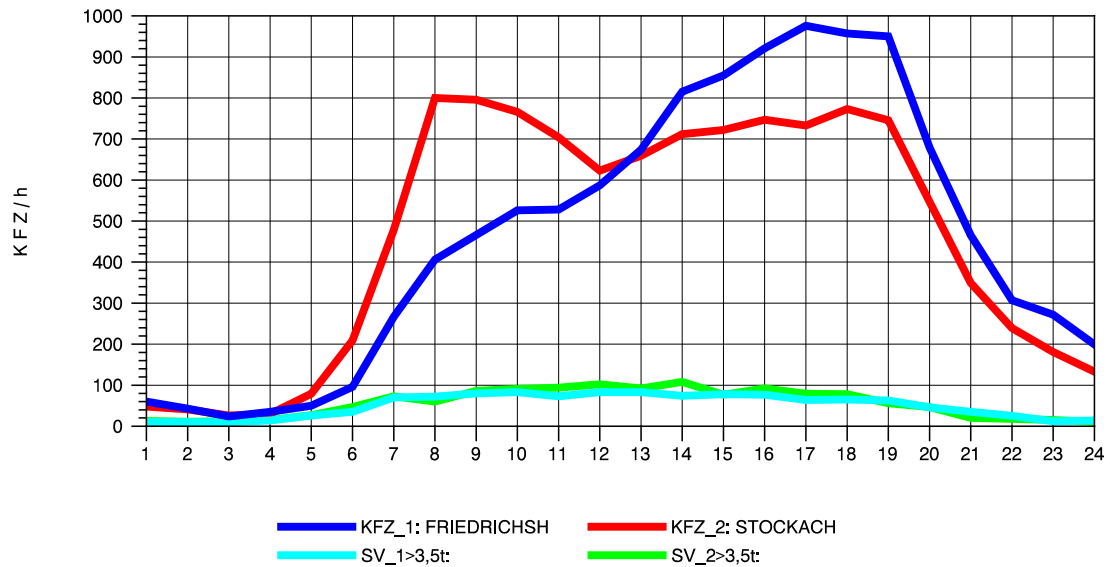

STRASSENVERKEHRSZÄHLUNGEN IN BADEN-WÜRTTEMBERG
HARLACHEN 83211101 B 31
Freitag, 20. April 2012