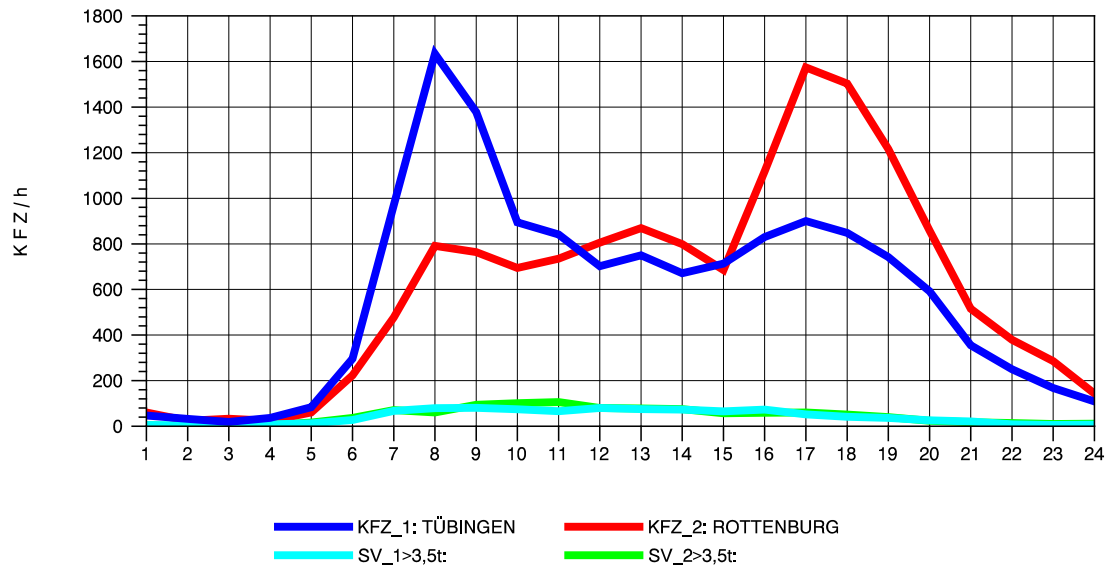

STRASSENVERKEHRSZÄHLUNGEN IN BADEN-WÜRTTEMBERG
TÜBINGEN-WEST 74201200 B 28 A
Montag, 08. Oktober 2012