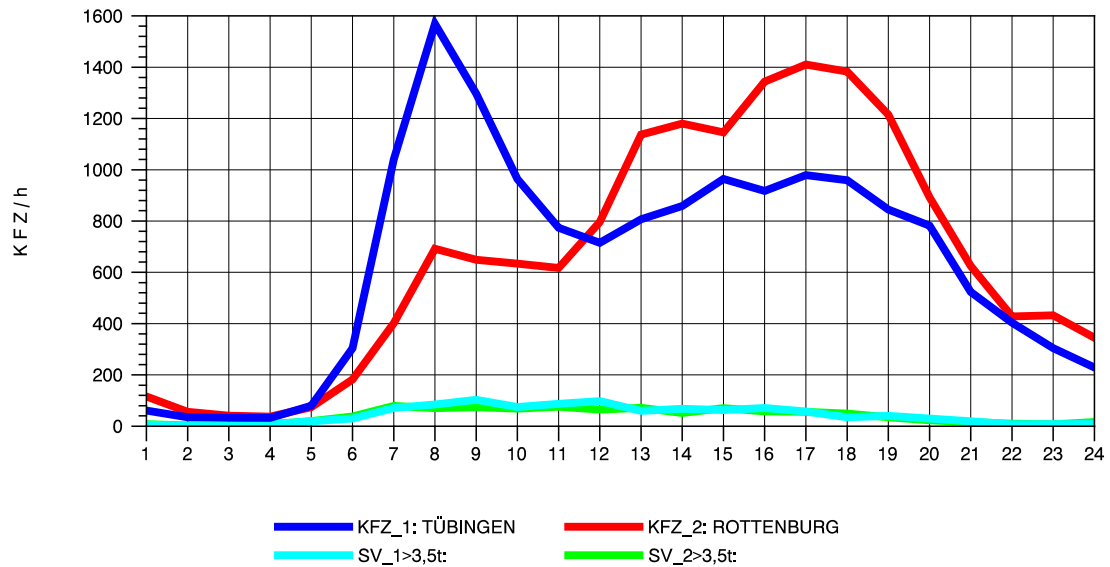

STRASSENVERKEHRSZÄHLUNGEN IN BADEN-WÜRTTEMBERG
TÜBINGEN-WEST 74201200 B 28 A
Freitag, 20. April 2012