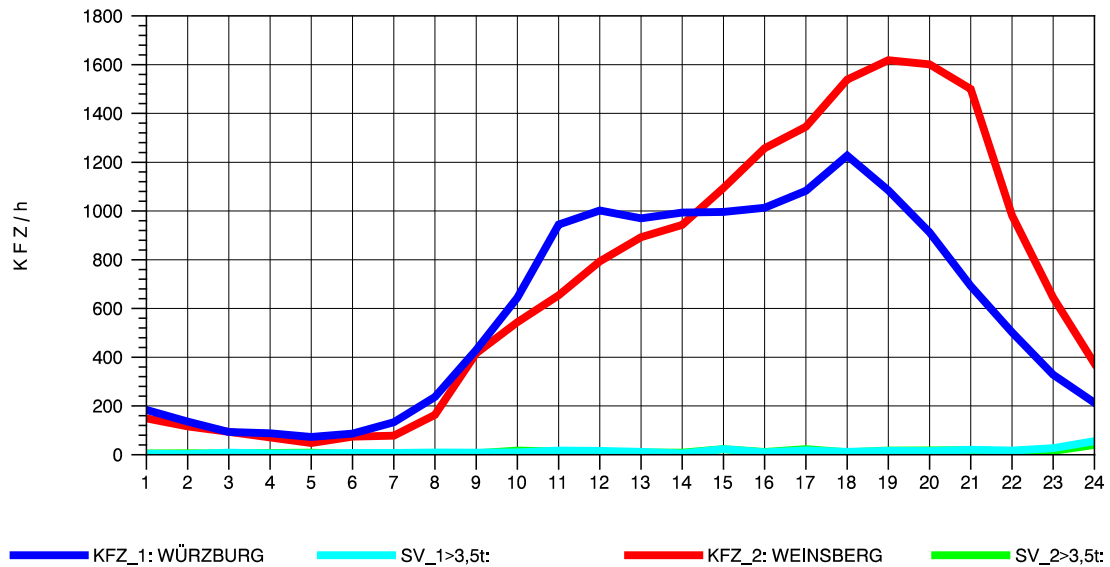

STRASSENVERKEHRSZÄHLUNGEN IN BADEN-WÜRTTEMBERG
NEUENSTADT 67221084 A 81
Sonntag, 22. April 2012