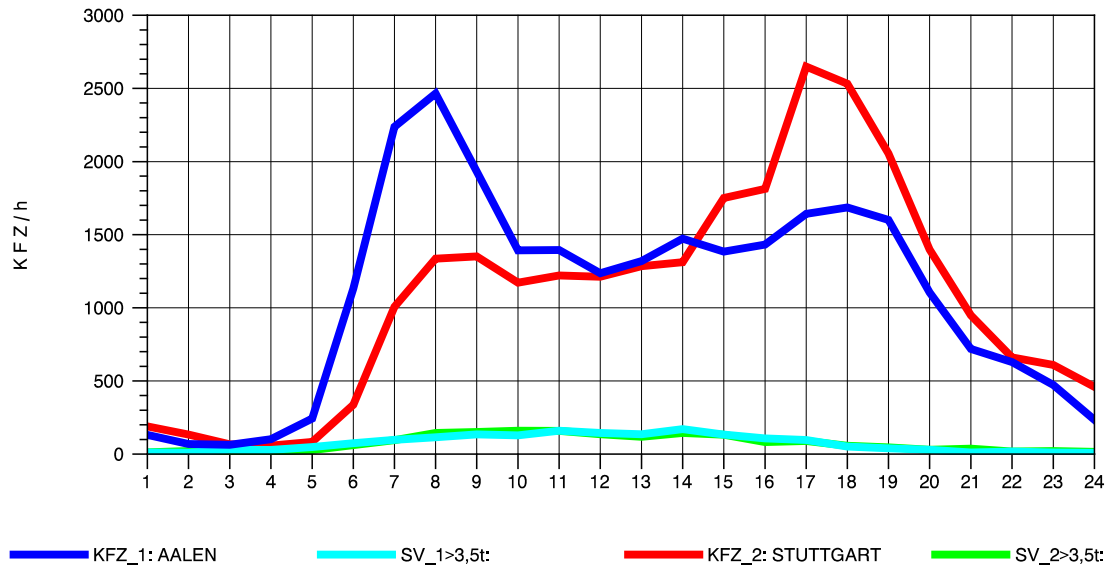

STRASSENVERKEHRSZÄHLUNGEN IN BADEN-WÜRTTEMBERG
GRUNBACH 71221107 B 29
Donnerstag, 09. August 2012