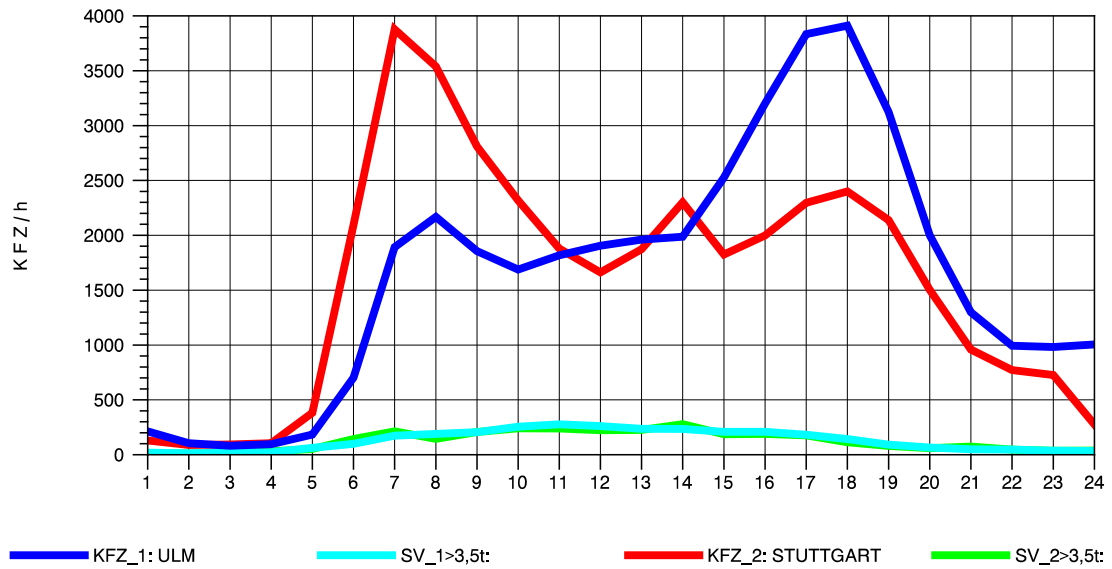

STRASSENVERKEHRSZÄHLUNGEN IN BADEN-WÜRTTEMBERG
PLOCHINGEN 72221100 B 10
Montag, 08. Oktober 2012