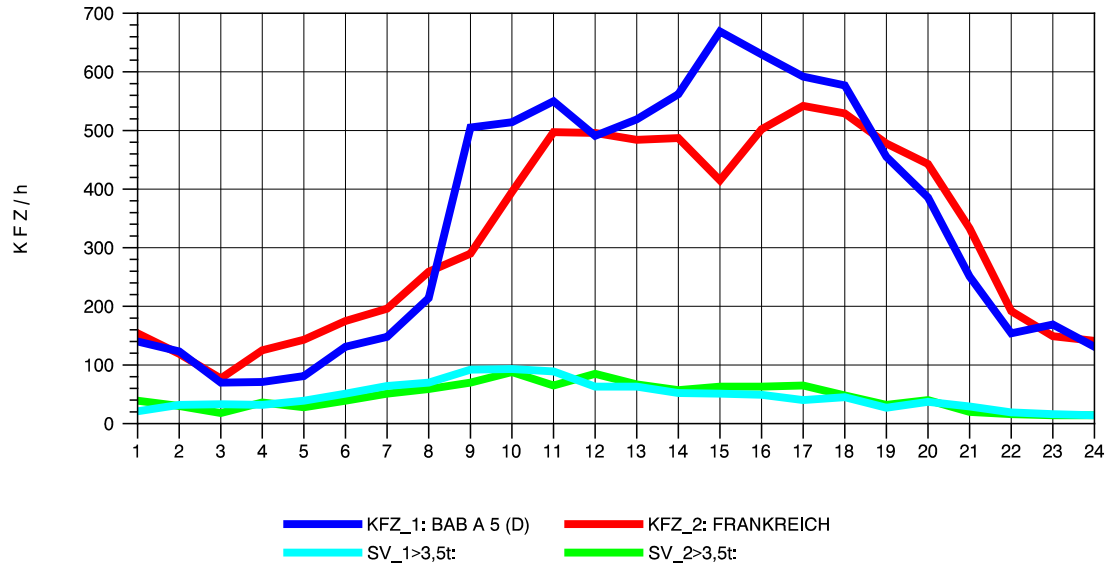

STRASSENVERKEHRSZÄHLUNGEN IN BADEN-WÜRTTEMBERG
NEUENBURG 1 82111052 A 5
Samstag, 13. Oktober 2012