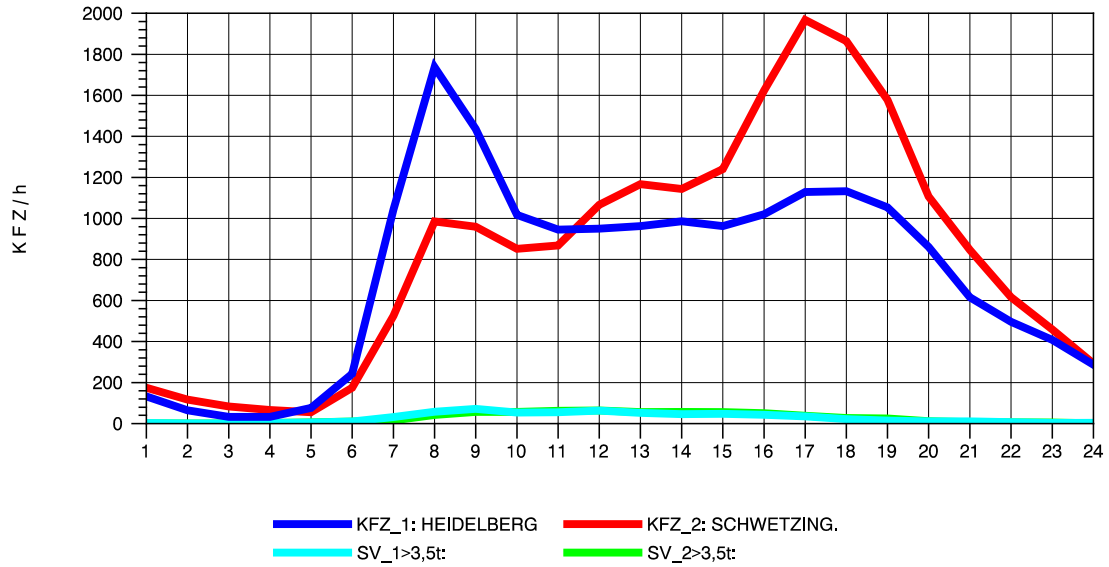

STRASSENVERKEHRSZÄHLUNGEN IN BADEN-WÜRTTEMBERG
HEIDELBERG 2 66171214 L 600A
Donnerstag, 09. August 2012