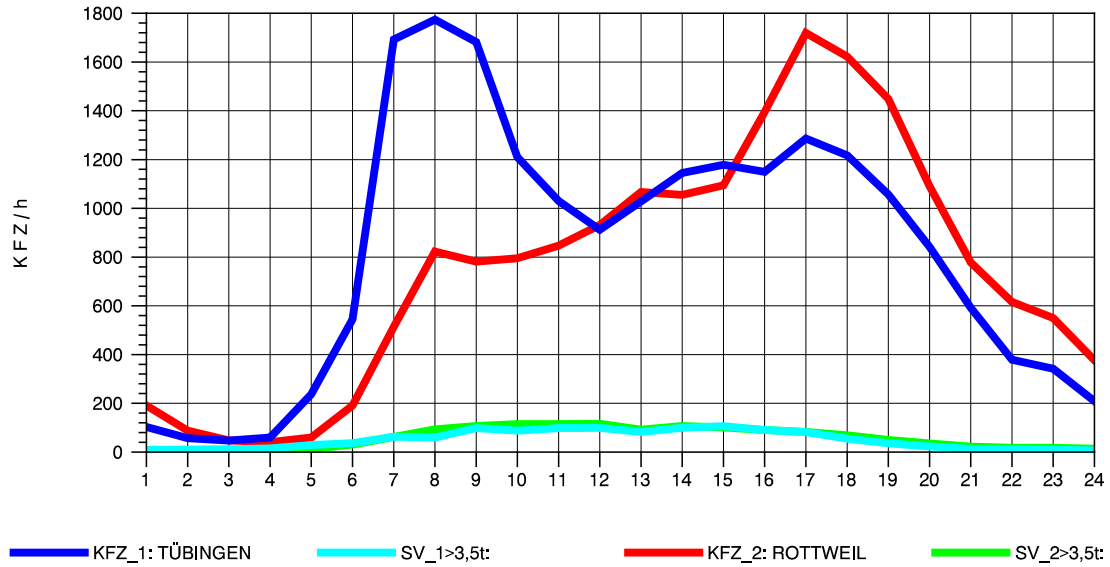

STRASSENVERKEHRSZÄHLUNGEN IN BADEN-WÜRTTEMBERG
TÜBINGEN-SÜD 75201101 B 27
Donnerstag, 11. Oktober 2012