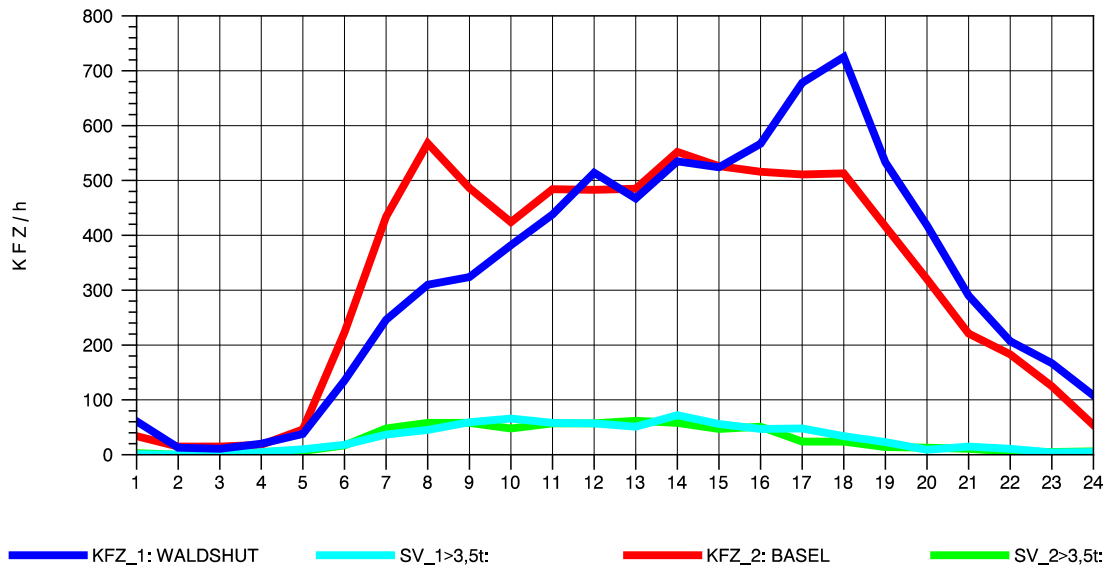

STRASSENVERKEHRSZÄHLUNGEN IN BADEN-WÜRTTEMBERG
BAD SÄCKINGEN 1 84141102 B 34
Montag, 06. August 2012