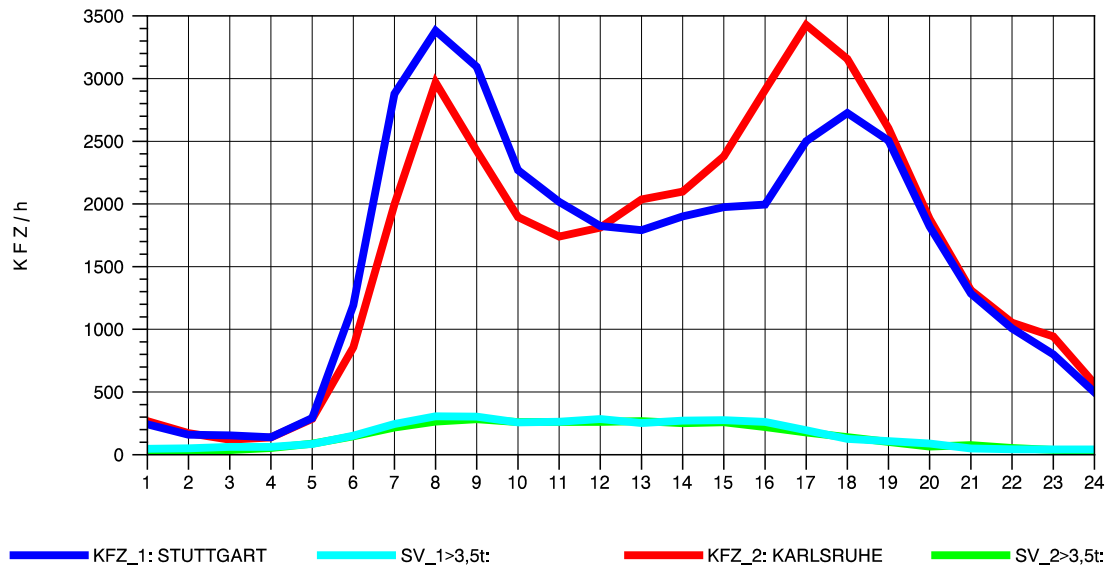

STRASSENVERKEHRSZÄHLUNGEN IN BADEN-WÜRTTEMBERG
S-ZUFFENHAUSEN 71201100 B 10
Mittwoch, 08. August 2012