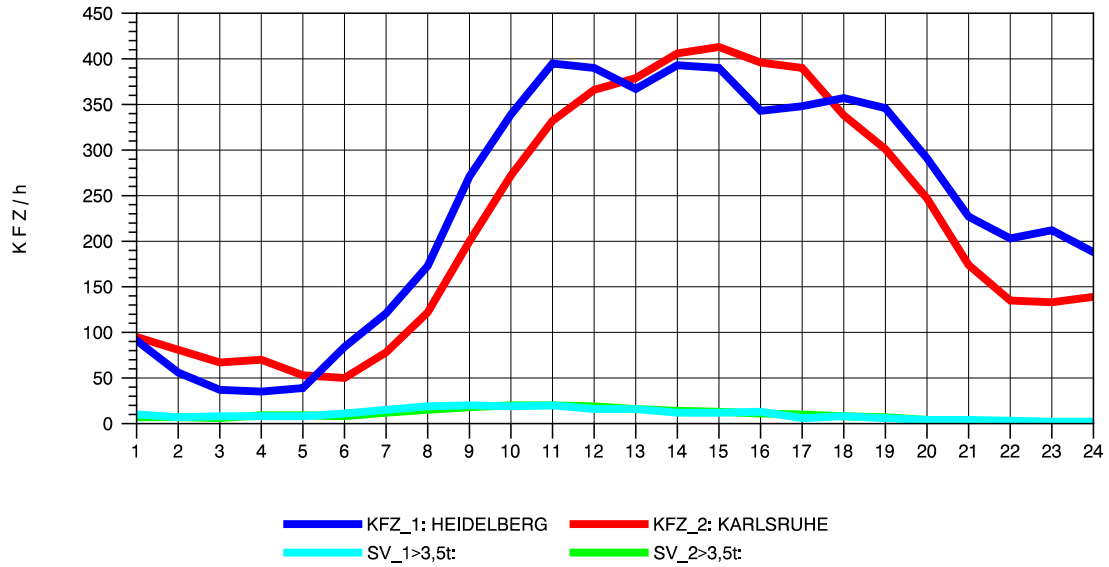

STRASSENVERKEHRSZÄHLUNGEN IN BADEN-WÜRTTEMBERG
VAIHINGEN (ENZ) 70191108 B 10
Samstag, 21. April 2012