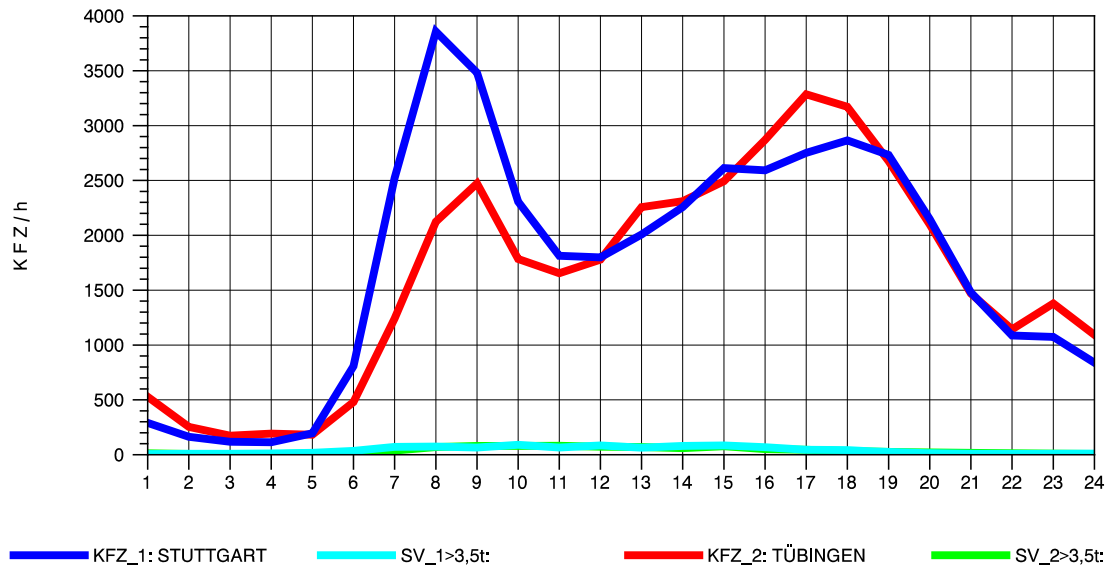

STRASSENVERKEHRSZÄHLUNGEN IN BADEN-WÜRTTEMBERG
ECHTERDINGEN 2 72201103 B 27
Freitag, 12. Oktober 2012