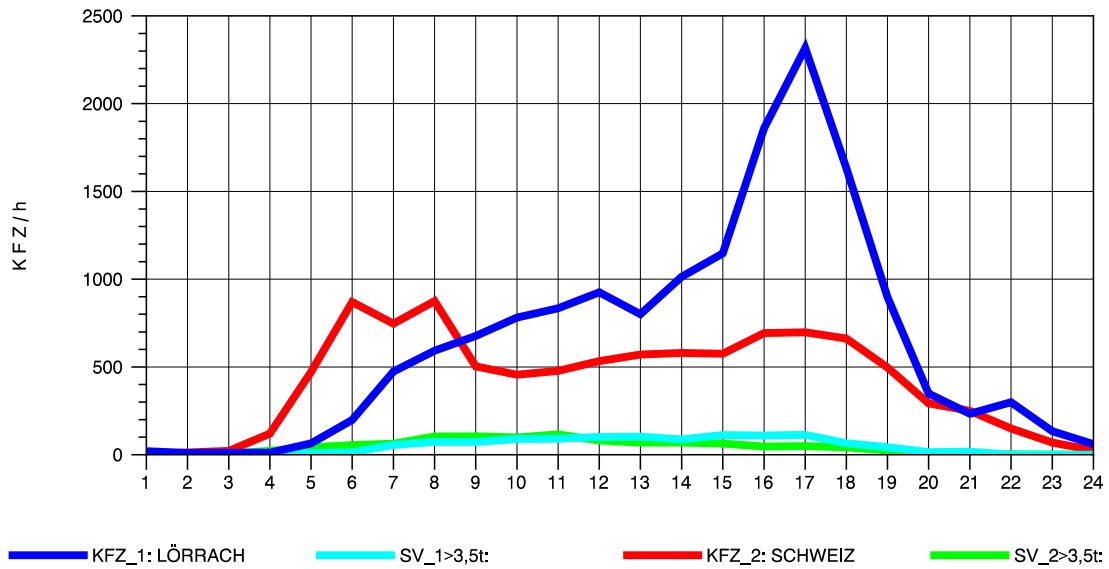

STRASSENVERKEHRSZÄHLUNGEN IN BADEN-WÜRTTEMBERG
RHEINFELDEN 80171034 A 861
Mittwoch, 10. Oktober 2012