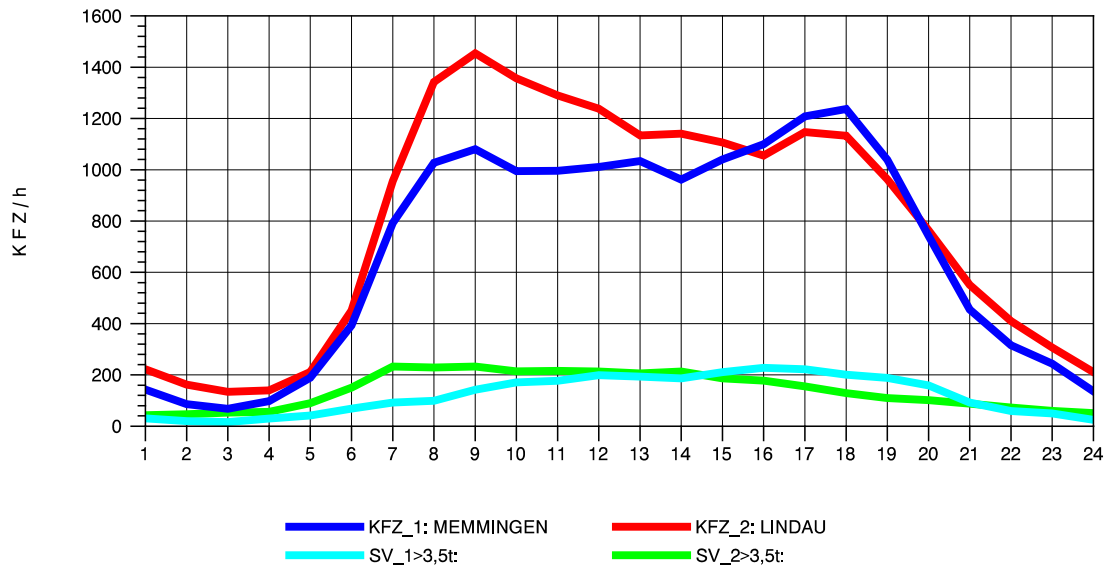

STRASSENVERKEHRSZÄHLUNGEN IN BADEN-WÜRTTEMBERG
LEUTKIRCH-WEST 81261001 A 96
Montag, 08. Oktober 2012