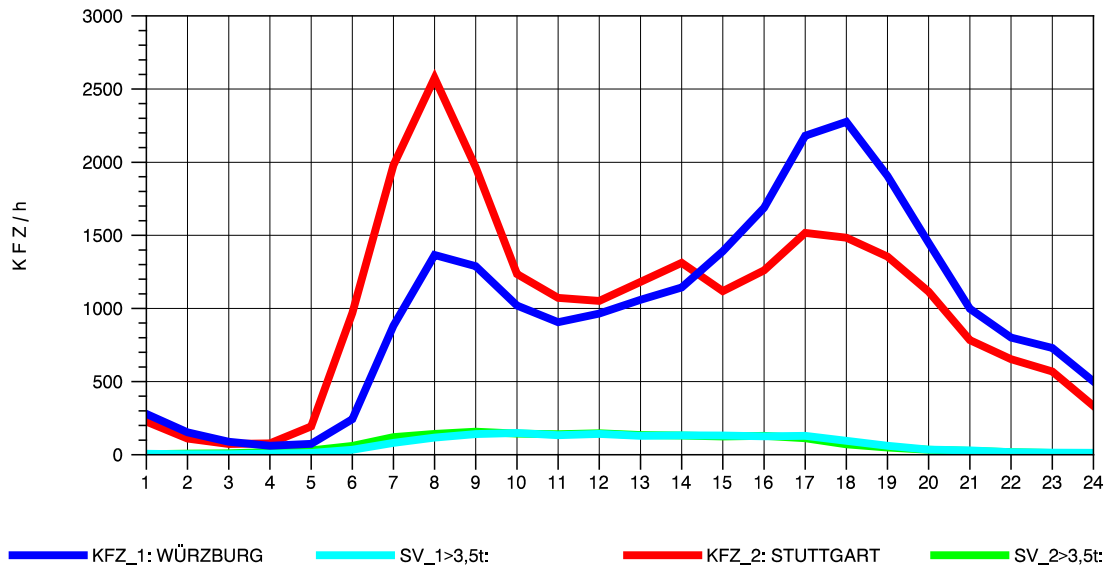

STRASSENVERKEHRSZÄHLUNGEN IN BADEN-WÜRTTEMBERG
KORNWESTHEIM 71211109 B 27
Montag, 06. August 2012