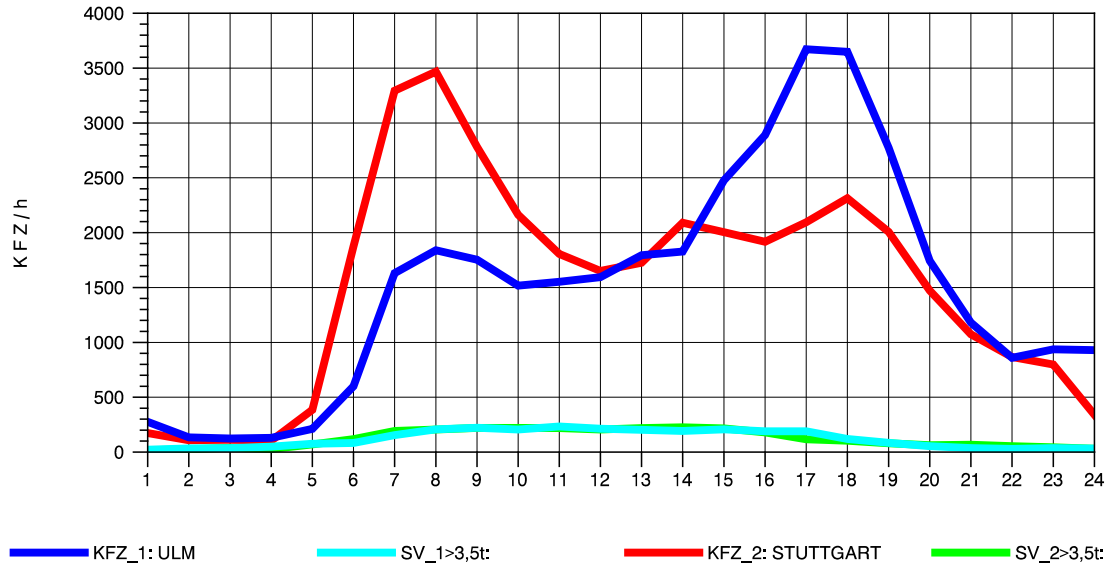

STRASSENVERKEHRSZÄHLUNGEN IN BADEN-WÜRTTEMBERG
PLOCHINGEN 72221100 B 10
Dienstag, 07. August 2012