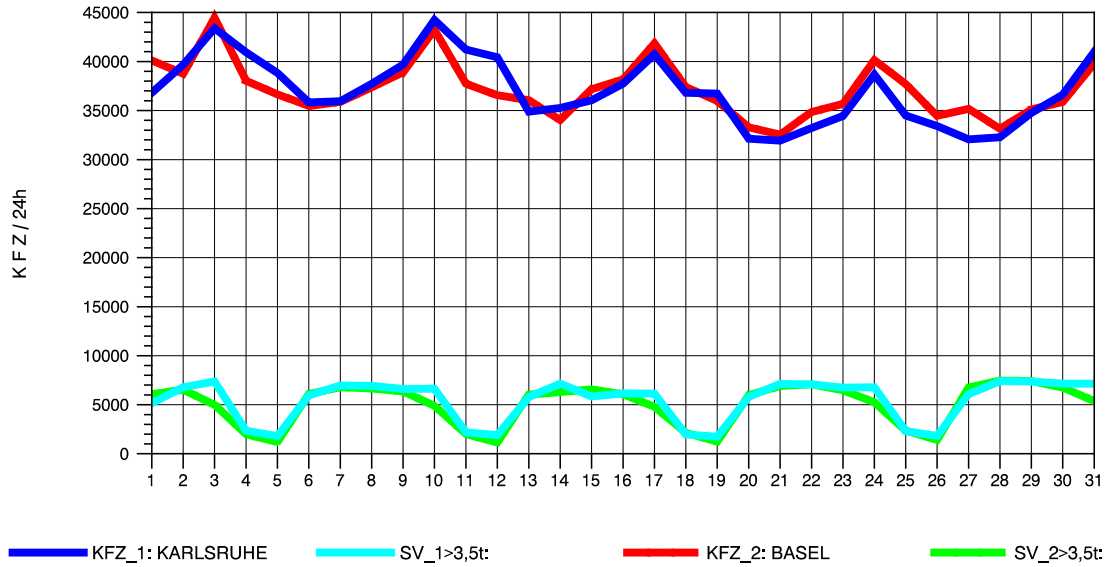

STRASSENVERKEHRSZÄHLUNGEN IN BADEN-WÜRTTEMBERG
ACHERN 73141035 A 5
TAGESWERTE JE RICHTUNG: August 2012