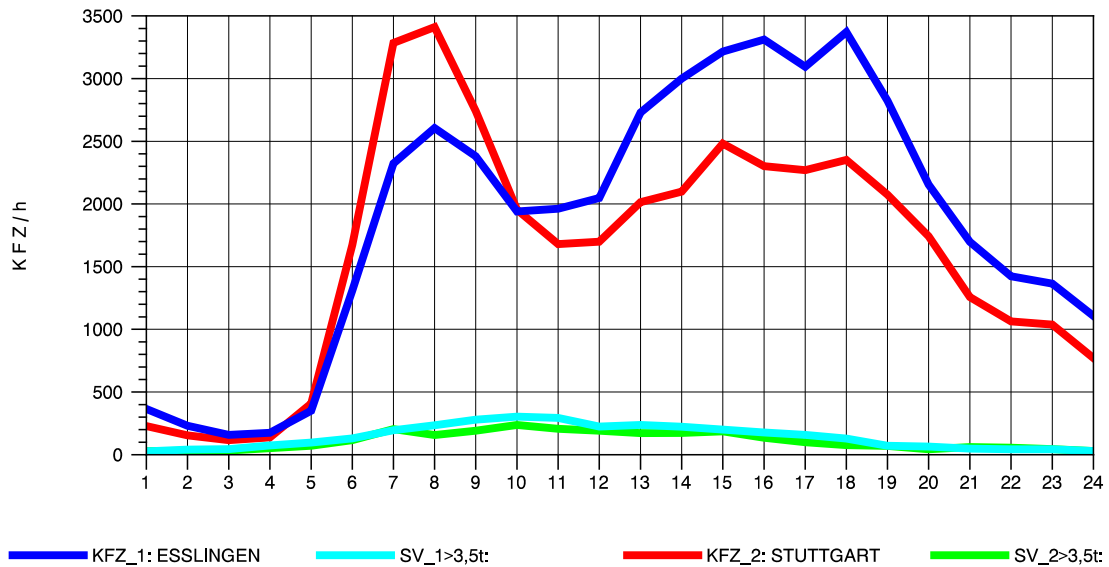

STRASSENVERKEHRSZÄHLUNGEN IN BADEN-WÜRTTEMBERG
S-HEDELFINGEN 72211101 B 10
Freitag, 20. April 2012