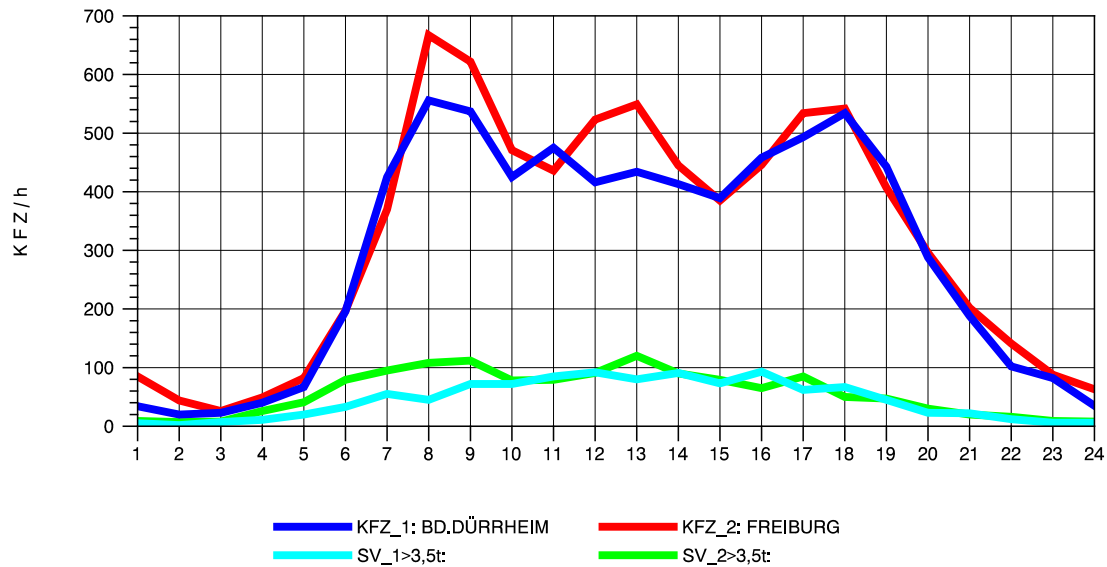

STRASSENVERKEHRSZÄHLUNGEN IN BADEN-WÜRTTEMBERG
BAD DÜRRHEIM 80171034 A 864
Montag, 08. Oktober 2012