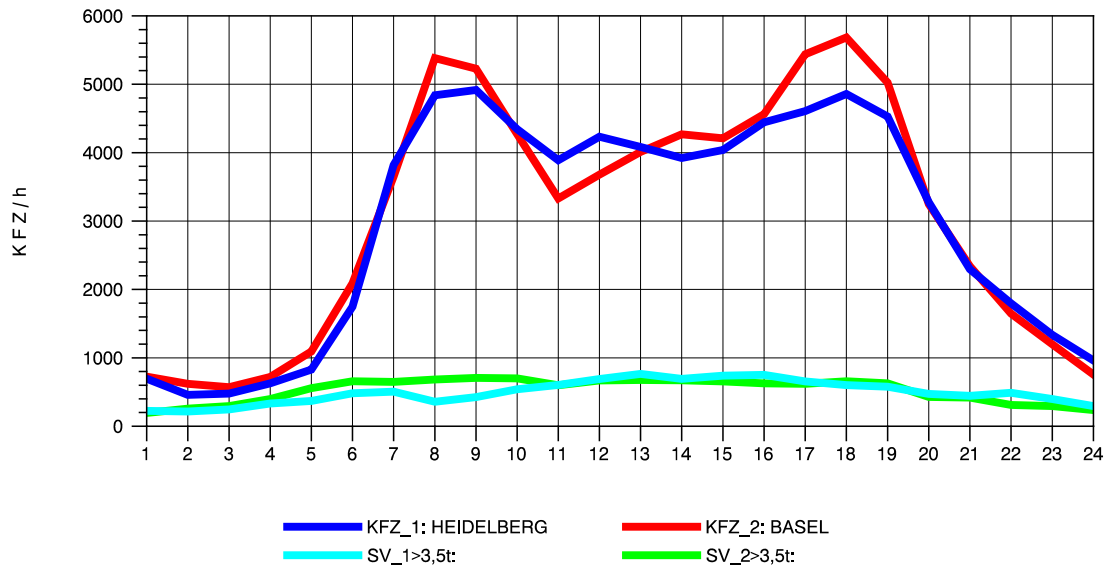

STRASSENVERKEHRSZÄHLUNGEN IN BADEN-WÜRTTEMBERG
KARLSRUHE 1 70161022 A 5
Montag, 08. Oktober 2012