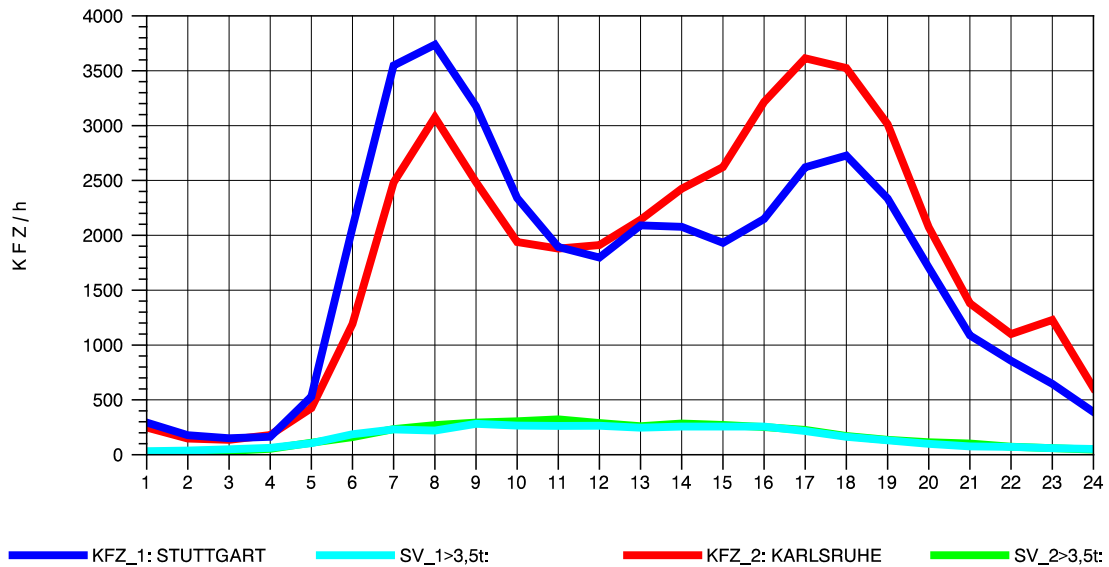

STRASSENVERKEHRSZÄHLUNGEN IN BADEN-WÜRTTEMBERG
S-ZUFFENHAUSEN 71201100 B 10
Montag, 16. April 2012