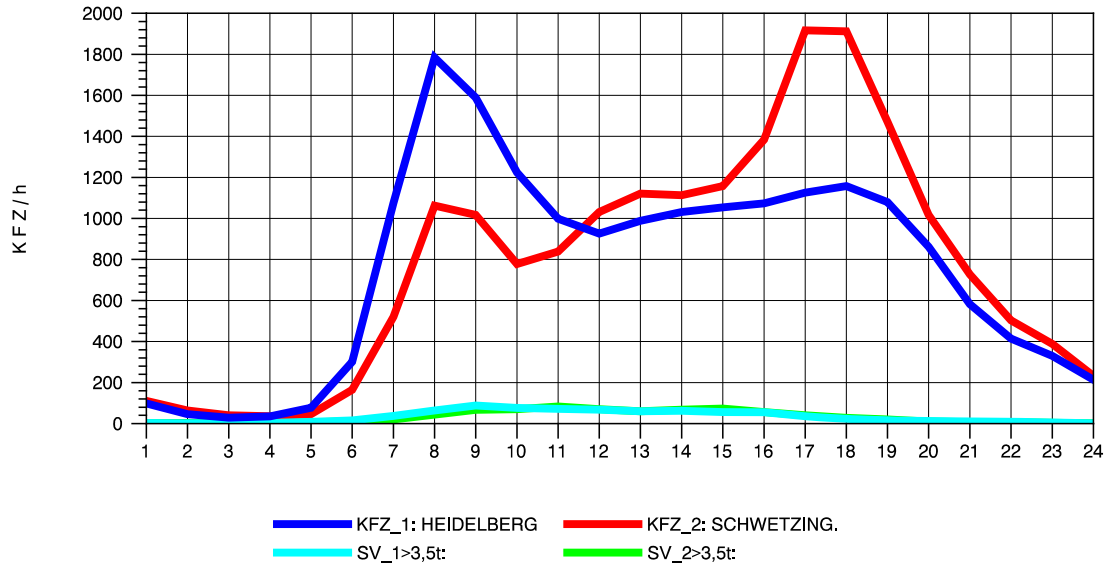

STRASSENVERKEHRSZÄHLUNGEN IN BADEN-WÜRTTEMBERG
HEIDELBERG 2 66171214 L 600A
Dienstag, 17. April 2012