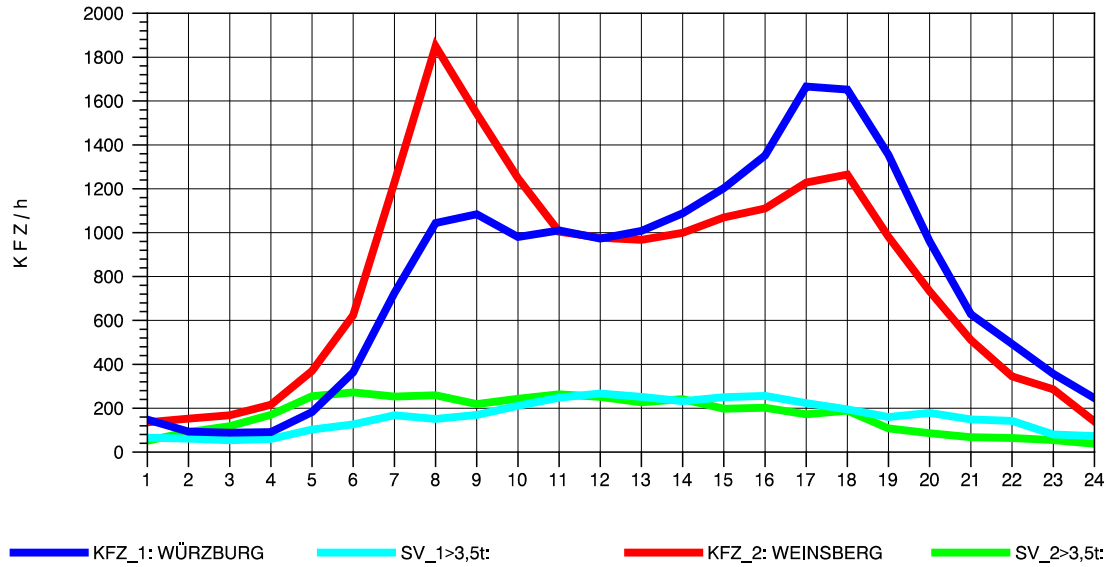

STRASSENVERKEHRSZÄHLUNGEN IN BADEN-WÜRTTEMBERG
NEUENSTADT 67221084 A 81
Dienstag, 09. Oktober 2012