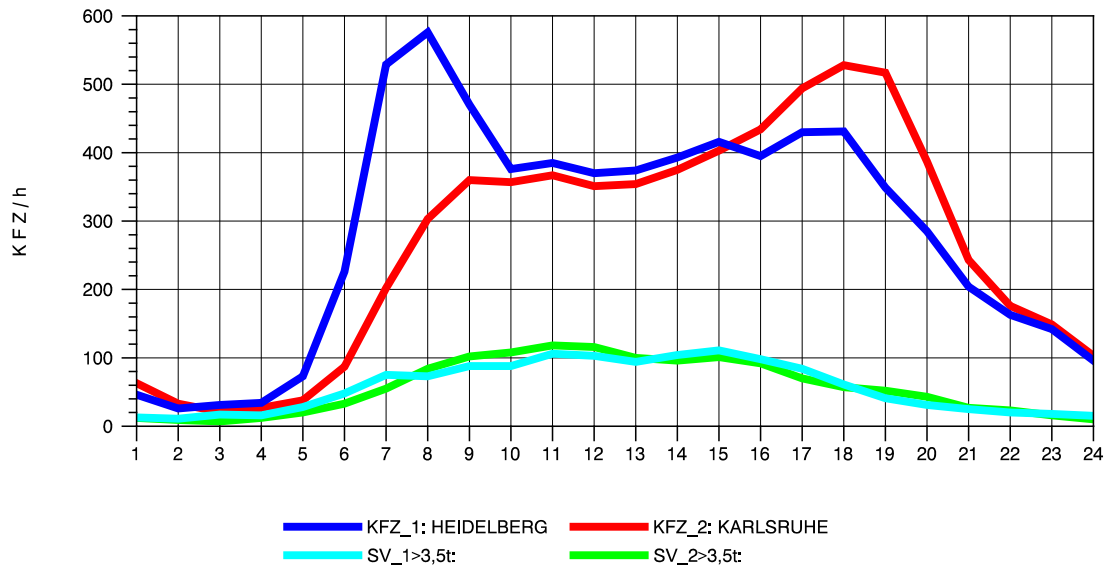

STRASSENVERKEHRSZÄHLUNGEN IN BADEN-WÜRTTEMBERG
VAIHINGEN (ENZ) 70191108 B 10
Mittwoch, 08. August 2012