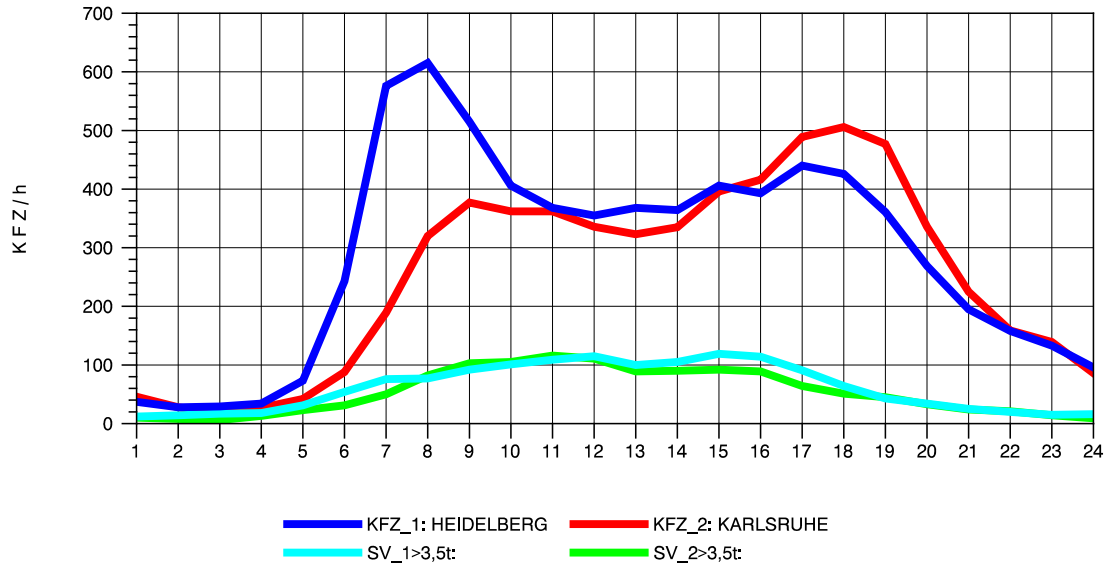

STRASSENVERKEHRSZÄHLUNGEN IN BADEN-WÜRTTEMBERG
VAIHINGEN (ENZ) 70191108 B 10
Dienstag, 07. August 2012