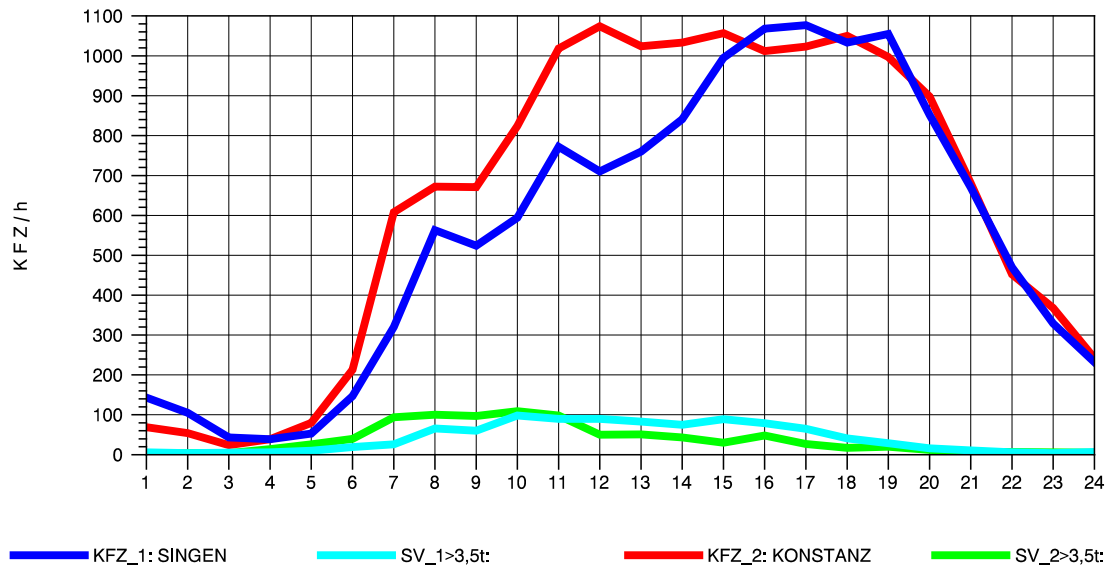

STRASSENVERKEHRSZÄHLUNGEN IN BADEN-WÜRTTEMBERG
RADOLFZELL 2 82201112 B 33
Freitag, 10. August 2012