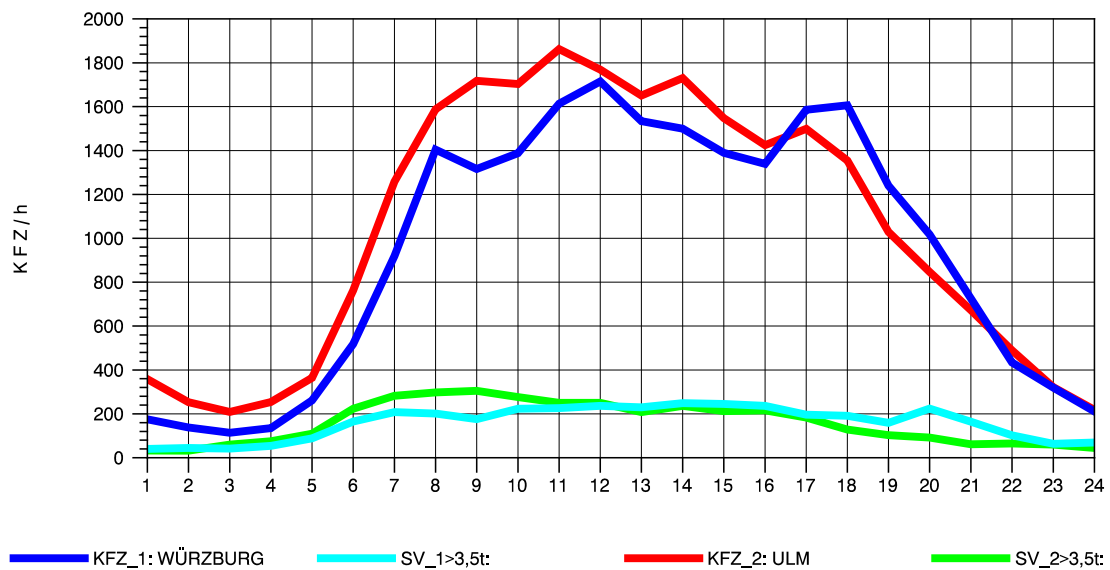

STRASSENVERKEHRSZÄHLUNGEN IN BADEN-WÜRTTEMBERG
LANGENAU 75261061 A 7
Montag, 06. August 2012