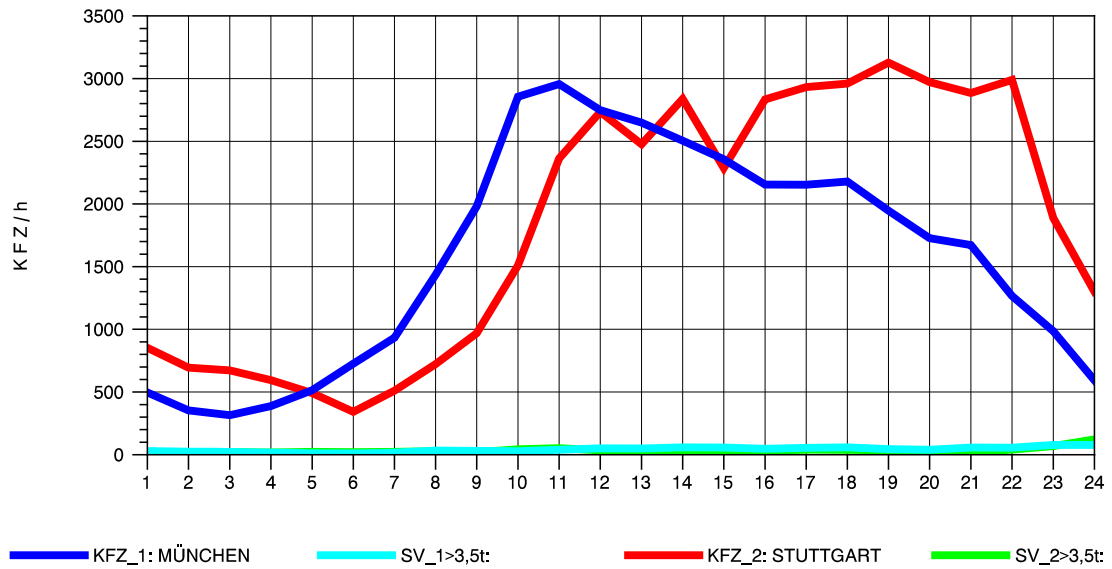

STRASSENVERKEHRSZÄHLUNGEN IN BADEN-WÜRTTEMBERG
AICHELBERG 73231077 A 8
Sonntag, 12. August 2012