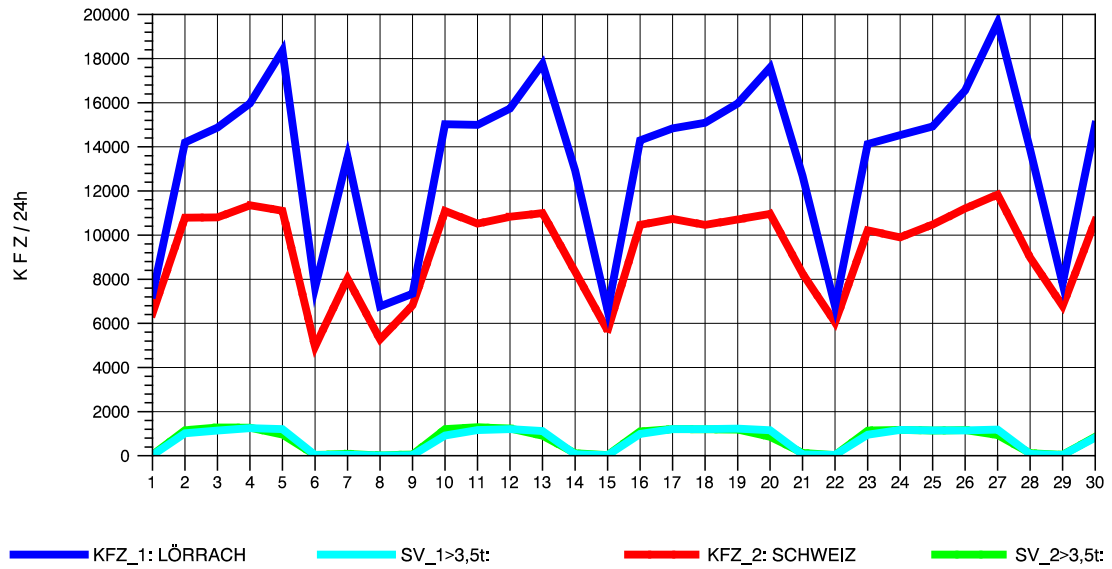

STRASSENVERKEHRSZÄHLUNGEN IN BADEN-WÜRTTEMBERG
RHEINFELDEN 80171034 A 861
TAGESWERTE JE RICHTUNG: April 2012