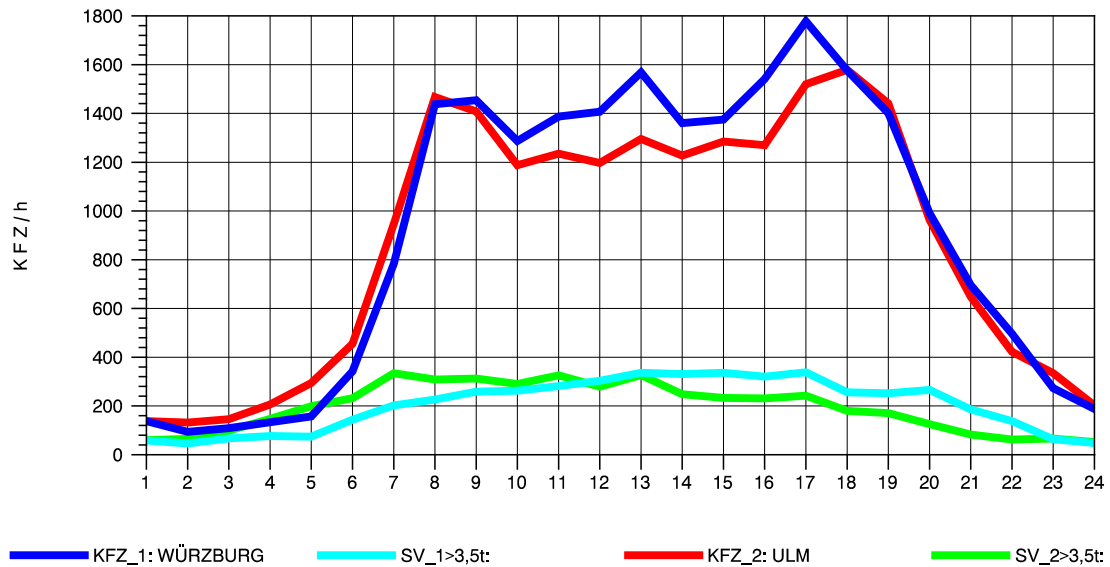

STRASSENVERKEHRSZÄHLUNGEN IN BADEN-WÜRTTEMBERG
LANGENAU 75261061 A 7
Mittwoch, 10. Oktober 2012