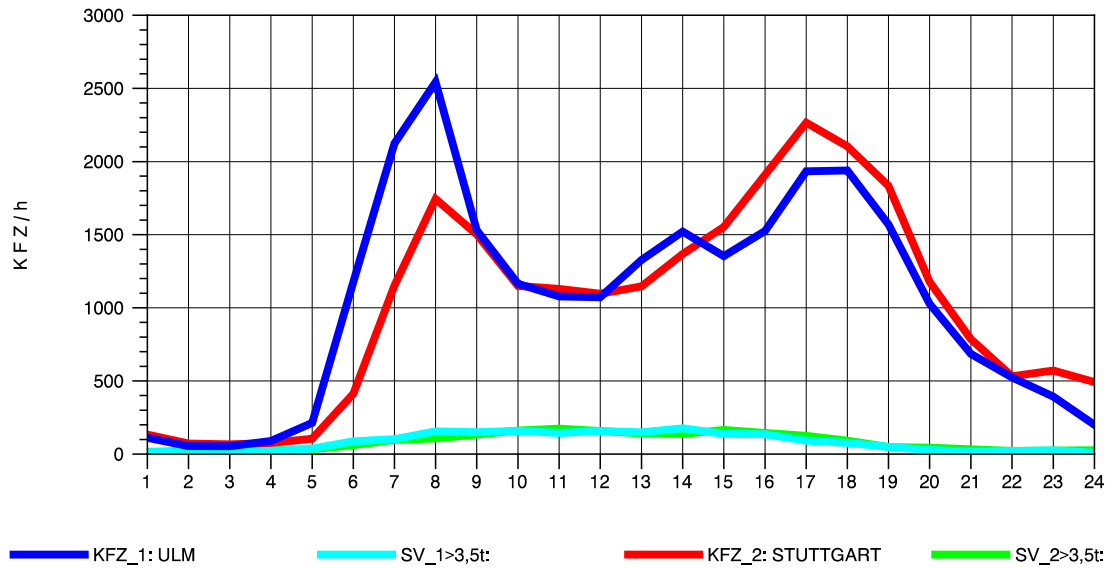

STRASSENVERKEHRSZÄHLUNGEN IN BADEN-WÜRTTEMBERG
GÖPPINGEN 73231100 B 10
Donnerstag, 11. Oktober 2012