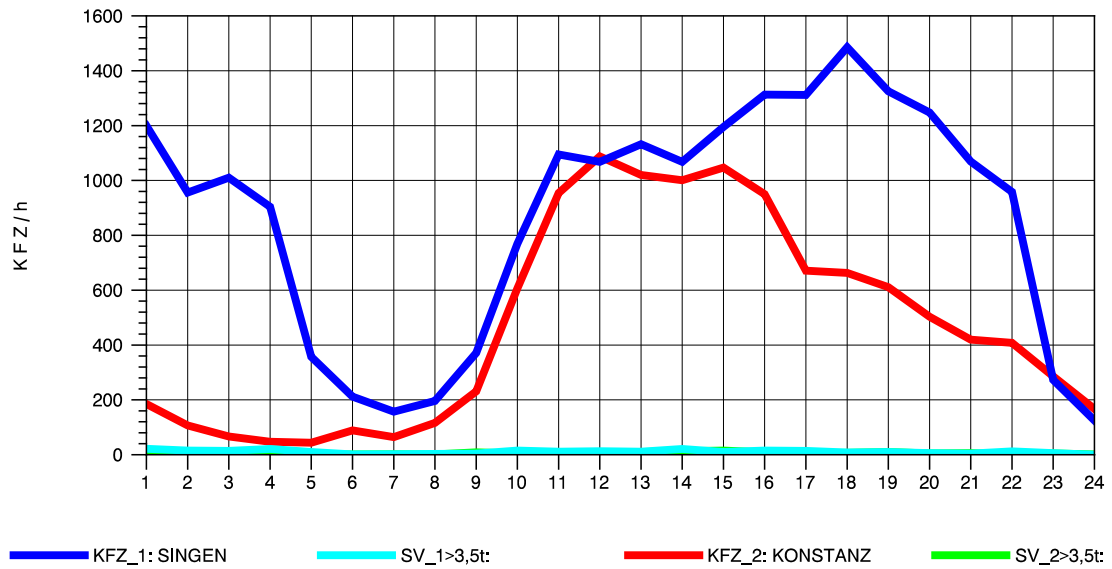

STRASSENVERKEHRSZÄHLUNGEN IN BADEN-WÜRTTEMBERG
RADOLFZELL 2 82201112 B 33
Sonntag, 12. August 2012