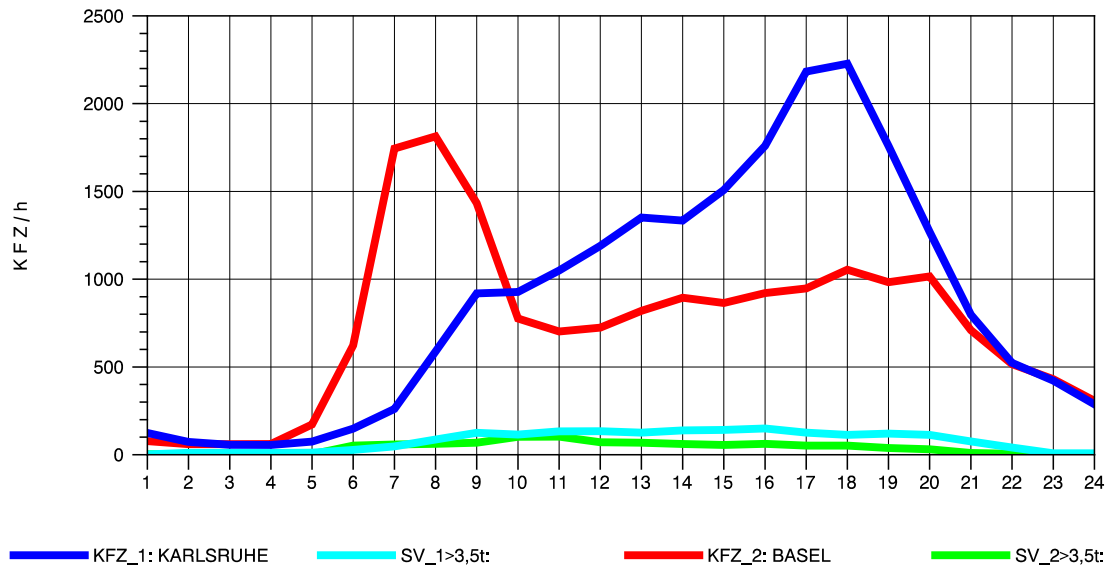

STRASSENVERKEHRSZÄHLUNGEN IN BADEN-WÜRTTEMBERG
WEIL AM RHEIN/GZA 84111099 A 5
Freitag, 12. Oktober 2012