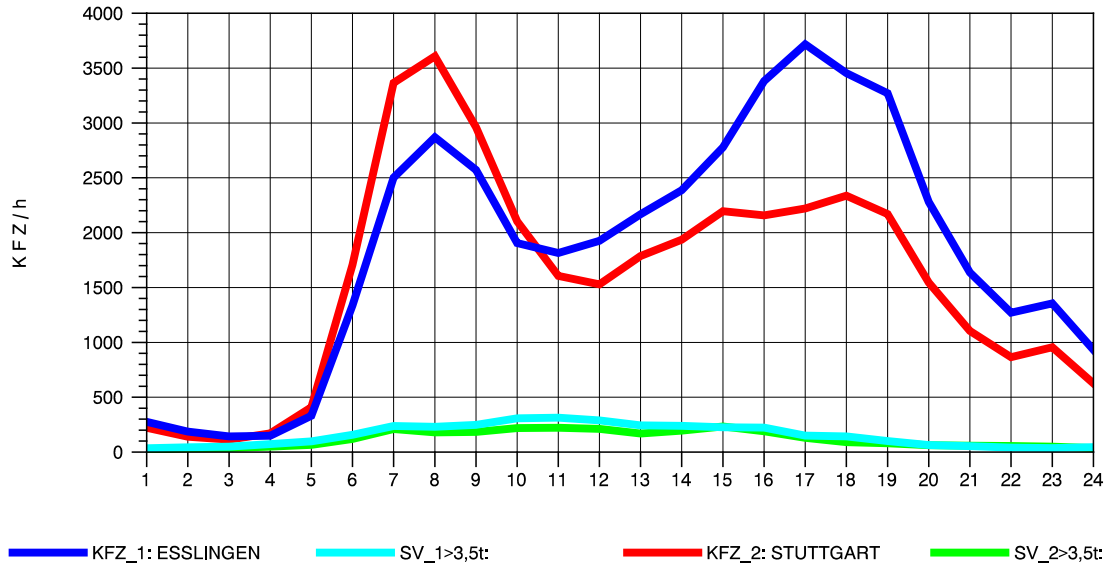

STRASSENVERKEHRSZÄHLUNGEN IN BADEN-WÜRTTEMBERG
S-HEDELFINGEN 72211101 B 10
Donnerstag, 19. April 2012