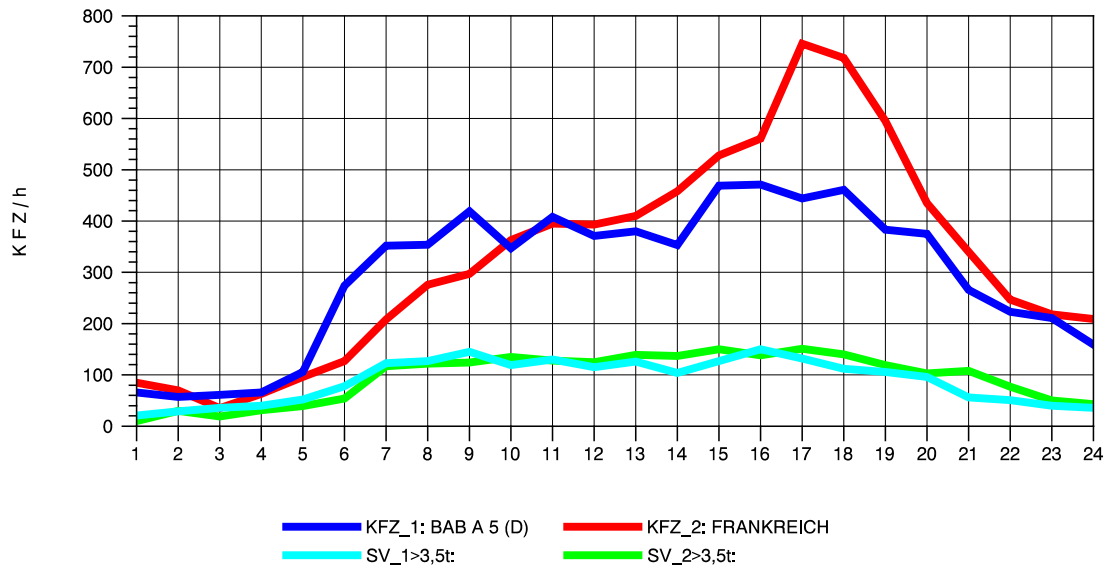

STRASSENVERKEHRSZÄHLUNGEN IN BADEN-WÜRTTEMBERG
NEUENBURG 1 82111052 A 5
Freitag, 20. April 2012