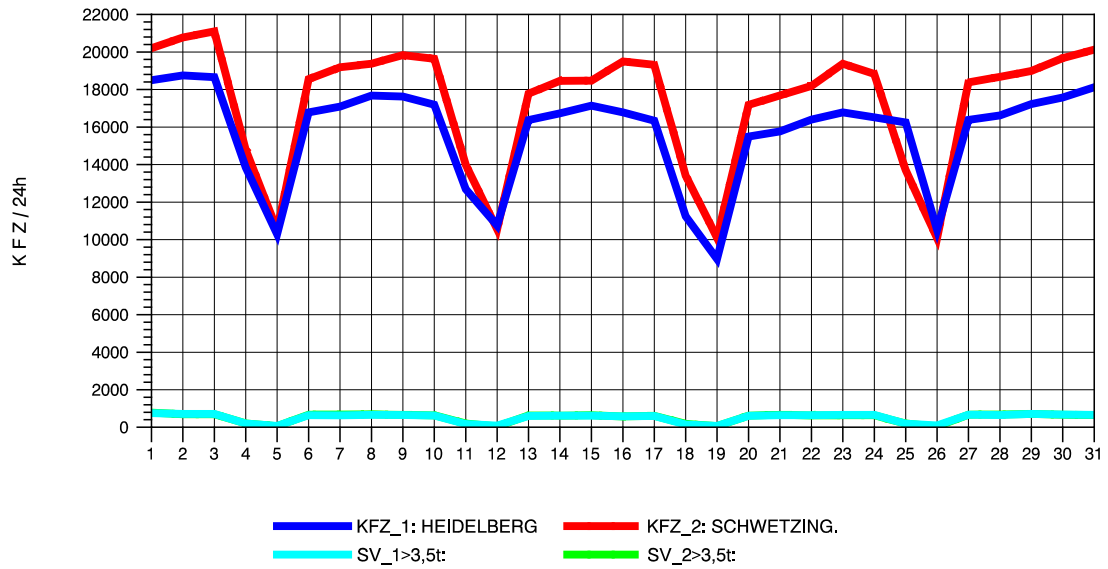

STRASSENVERKEHRSZÄHLUNGEN IN BADEN-WÜRTTEMBERG
HEIDELBERG 2 66171214 L 600A
TAGESWERTE JE RICHTUNG: August 2012