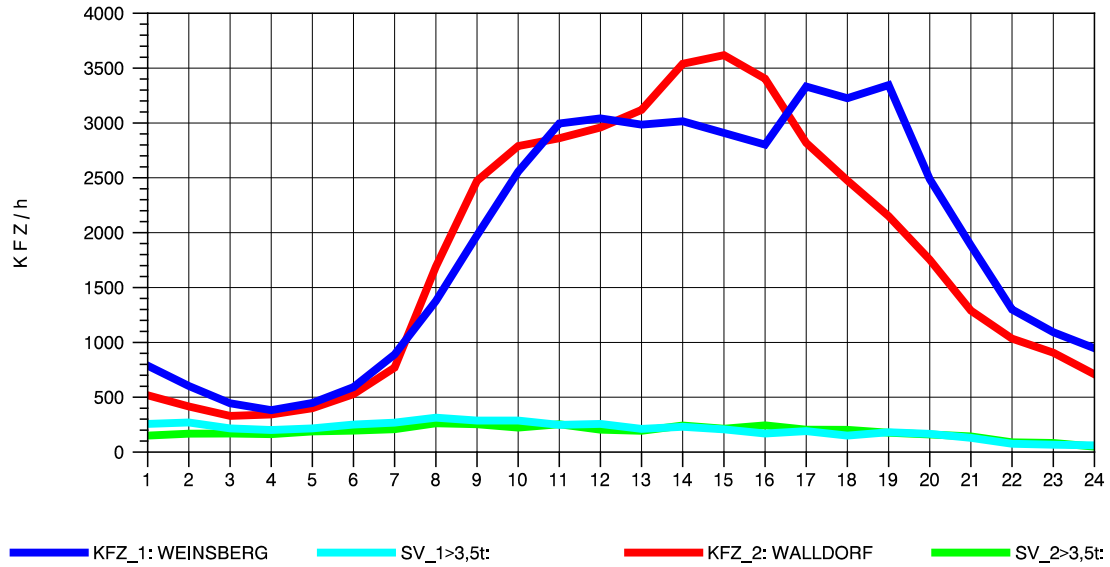

STRASSENVERKEHRSZÄHLUNGEN IN BADEN-WÜRTTEMBERG
WALLDORF 67171016 A 6
Samstag, 13. Oktober 2012