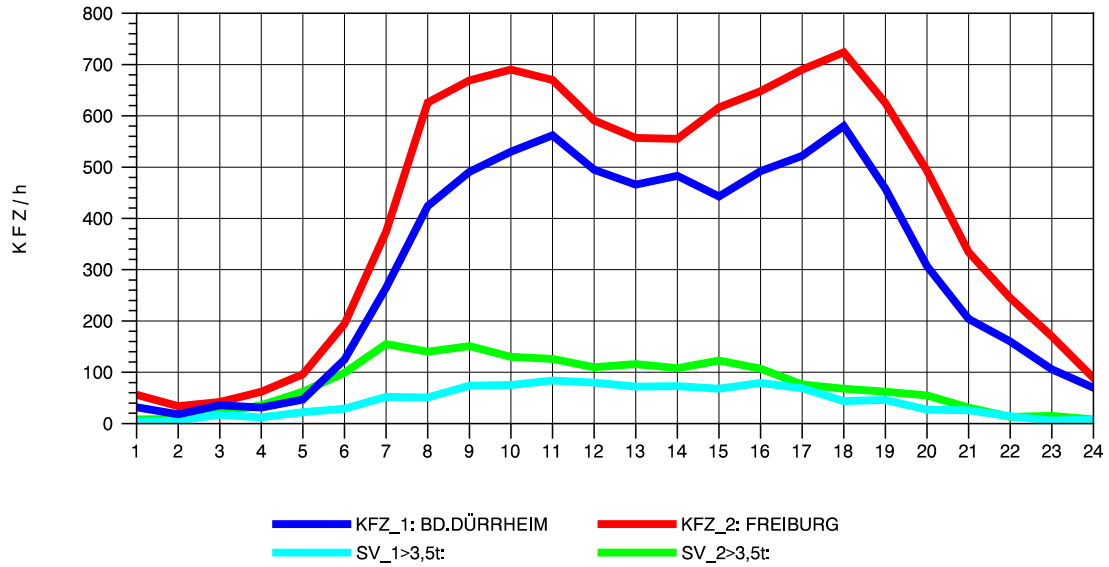

STRASSENVERKEHRSZÄHLUNGEN IN BADEN-WÜRTTEMBERG
BAD DÜRRHEIM 80171034 A 864
Dienstag, 07. August 2012