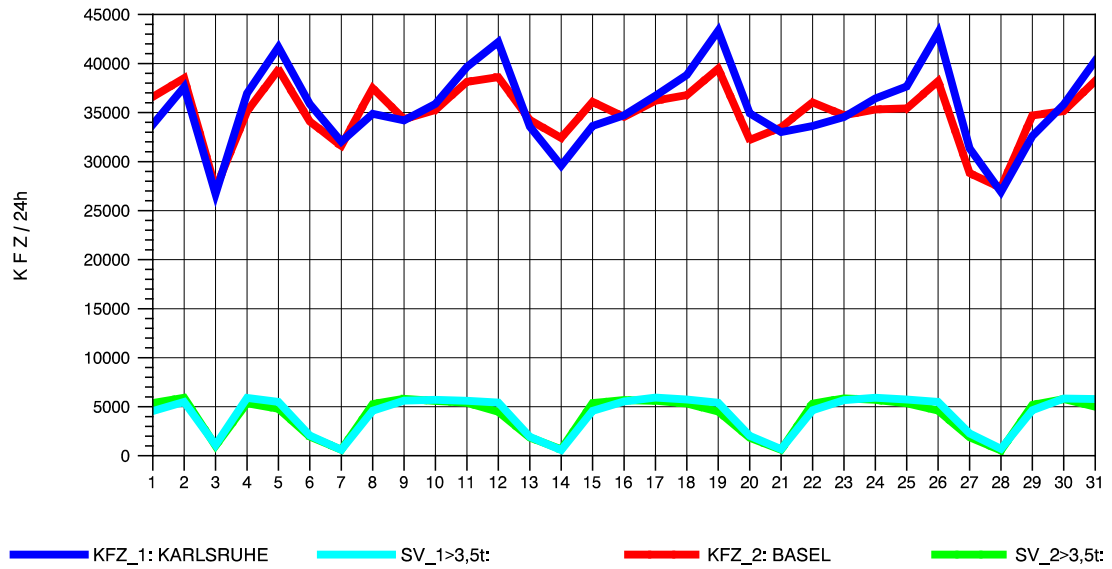

STRASSENVERKEHRSZÄHLUNGEN IN BADEN-WÜRTTEMBERG
NIMBURG 78121047 A 5
TAGESWERTE JE RICHTUNG: Oktober 2012