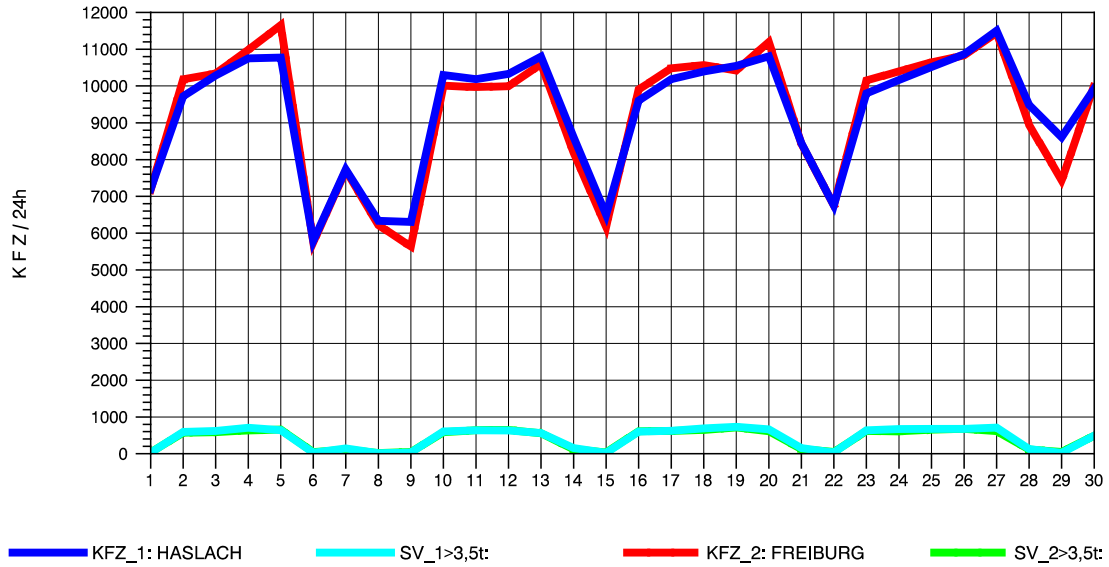

STRASSENVERKEHRSZÄHLUNGEN IN BADEN-WÜRTTEMBERG
WALDKIRCH 2 79131106 B 294
TAGESWERTE JE RICHTUNG: April 2012