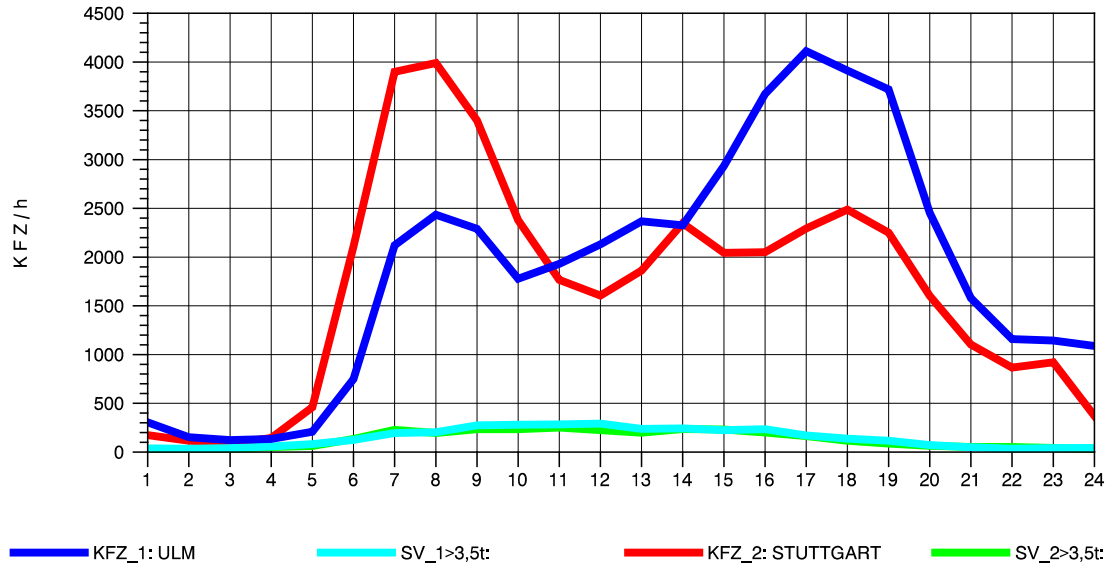

STRASSENVERKEHRSZÄHLUNGEN IN BADEN-WÜRTTEMBERG
PLOCHINGEN 72221100 B 10
Donnerstag, 19. April 2012