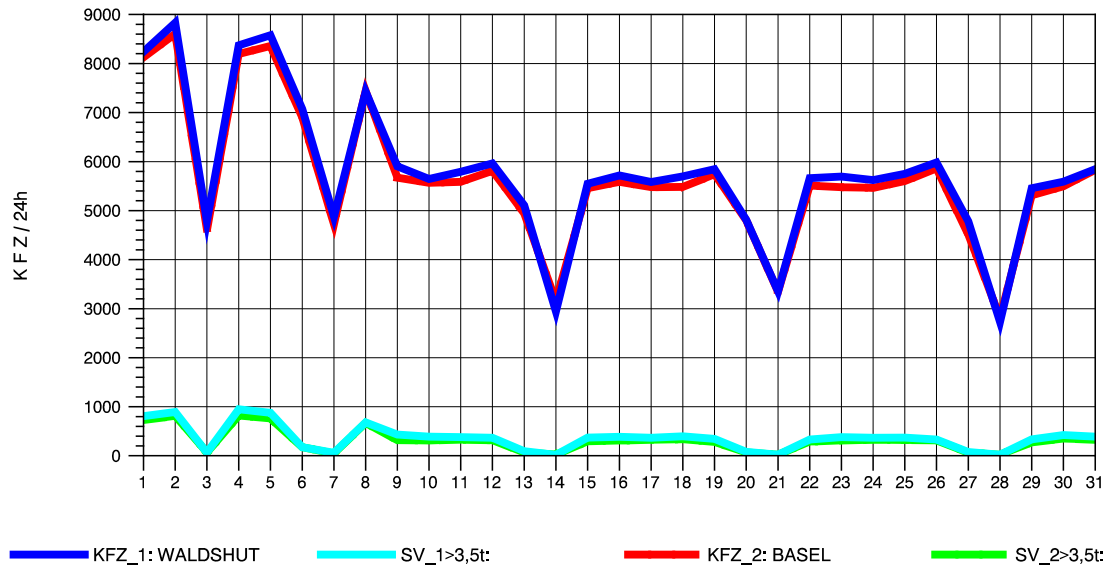

STRASSENVERKEHRSZÄHLUNGEN IN BADEN-WÜRTTEMBERG
BAD SÄCKINGEN 1 84141102 B 34
TAGESWERTE JE RICHTUNG: Oktober 2012