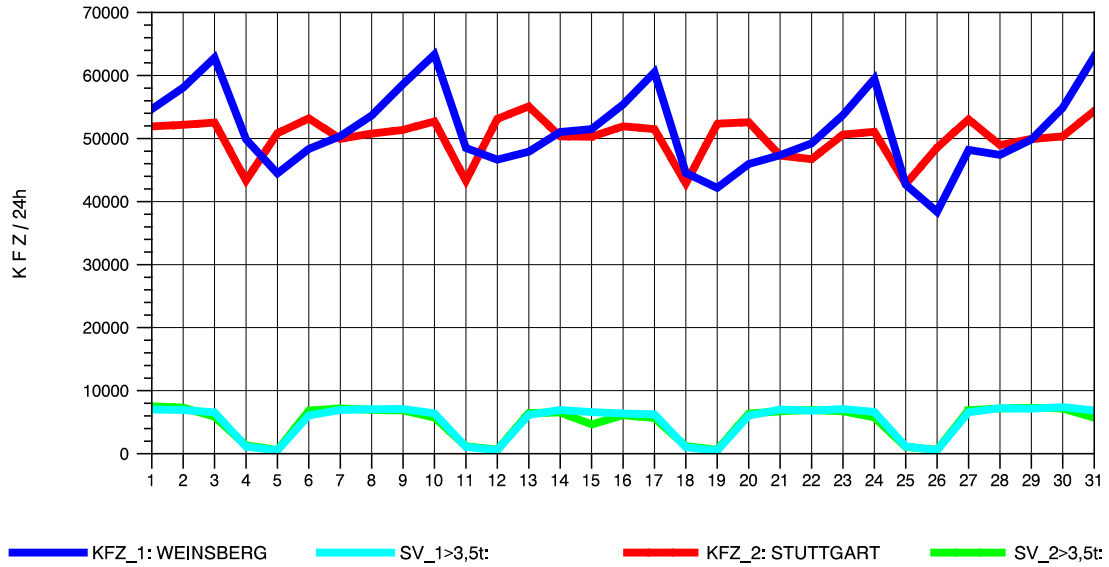

STRASSENVERKEHRSZÄHLUNGEN IN BADEN-WÜRTTEMBERG
PLEIDELSHEIM 70211086 A 81
TAGESWERTE JE RICHTUNG: August 2012