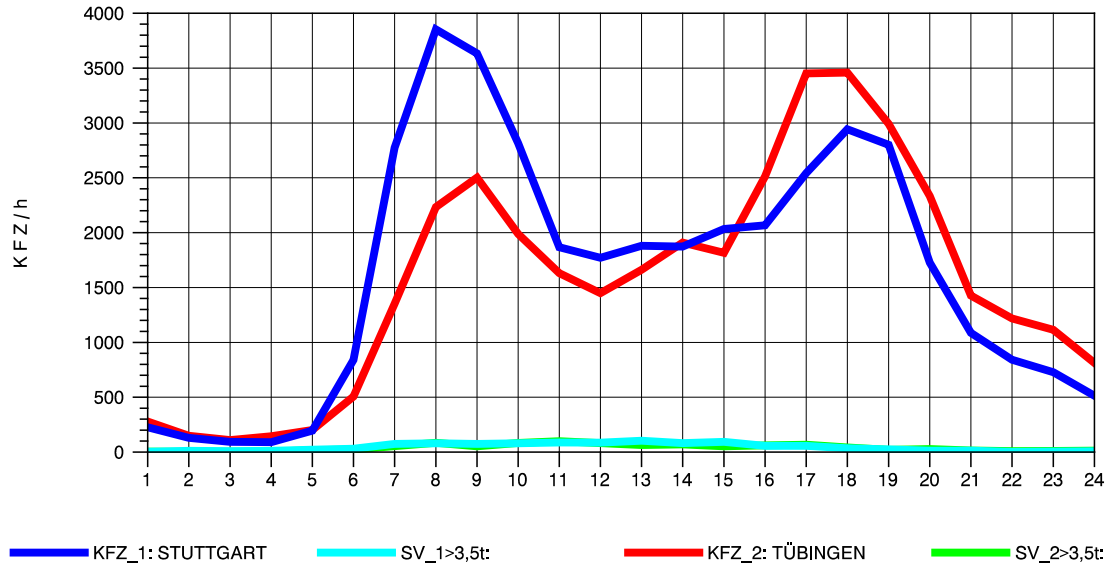

STRASSENVERKEHRSZÄHLUNGEN IN BADEN-WÜRTTEMBERG
ECHTERDINGEN 2 72201103 B 27
Dienstag, 09. Oktober 2012