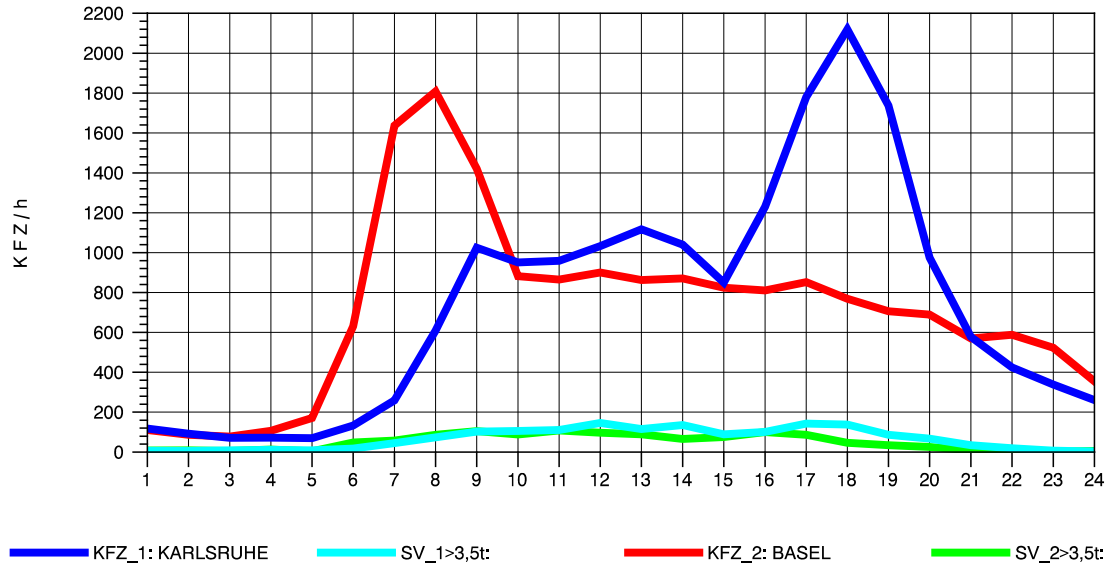

STRASSENVERKEHRSZÄHLUNGEN IN BADEN-WÜRTTEMBERG
WEIL AM RHEIN/GZA 84111099 A 5
Dienstag, 07. August 2012