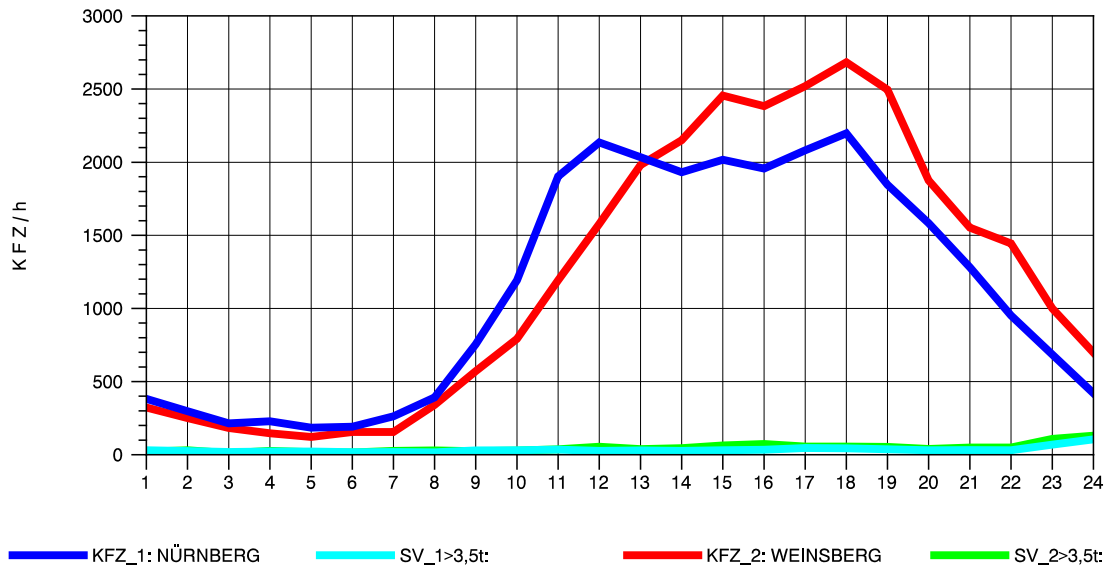

STRASSENVERKEHRSZÄHLUNGEN IN BADEN-WÜRTTEMBERG
SCHWABBACH 68221091 A 6
Sonntag, 14. Oktober 2012