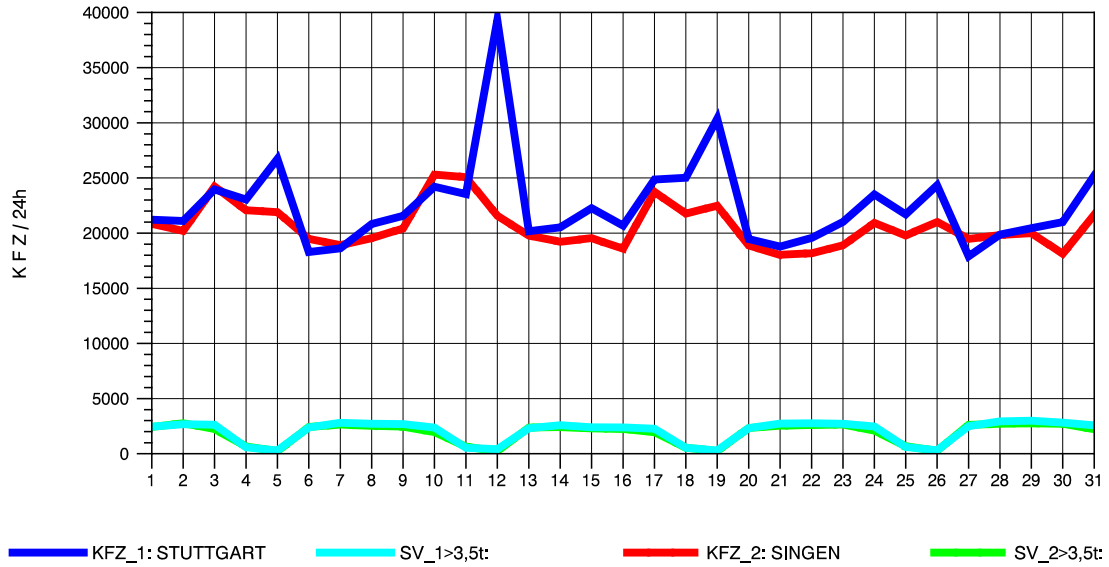

STRASSENVERKEHRSZÄHLUNGEN IN BADEN-WÜRTTEMBERG
T+R HEGAU 81181036 A 81
TAGESWERTE JE RICHTUNG: August 2012