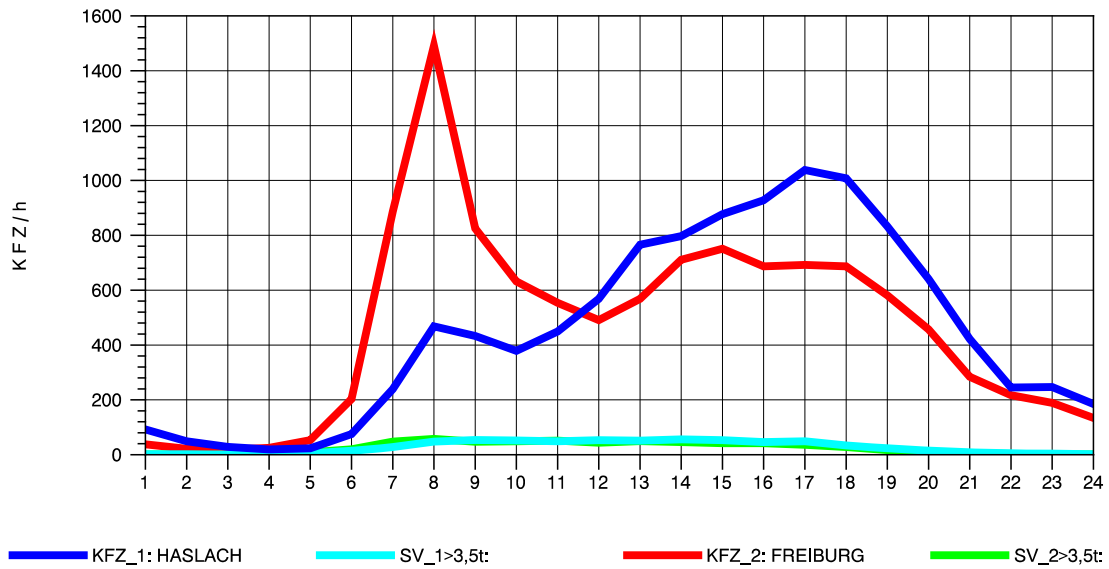

STRASSENVERKEHRSZÄHLUNGEN IN BADEN-WÜRTTEMBERG
WALDKIRCH 2 79131106 B 294
Freitag, 20. April 2012