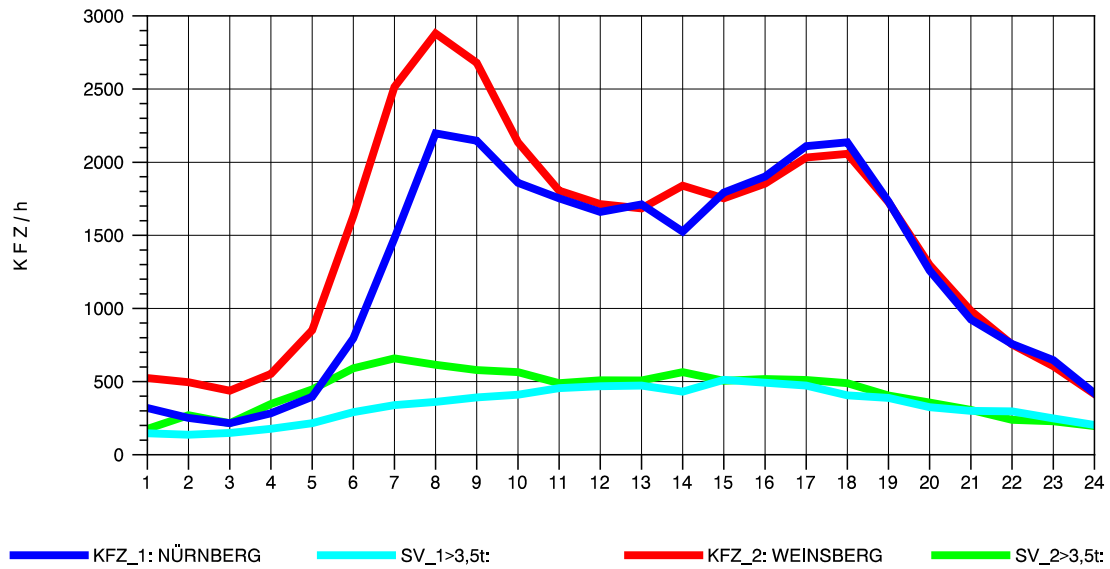

STRASSENVERKEHRSZÄHLUNGEN IN BADEN-WÜRTTEMBERG
SCHWABBACH 68221091 A 6
Montag, 16. April 2012