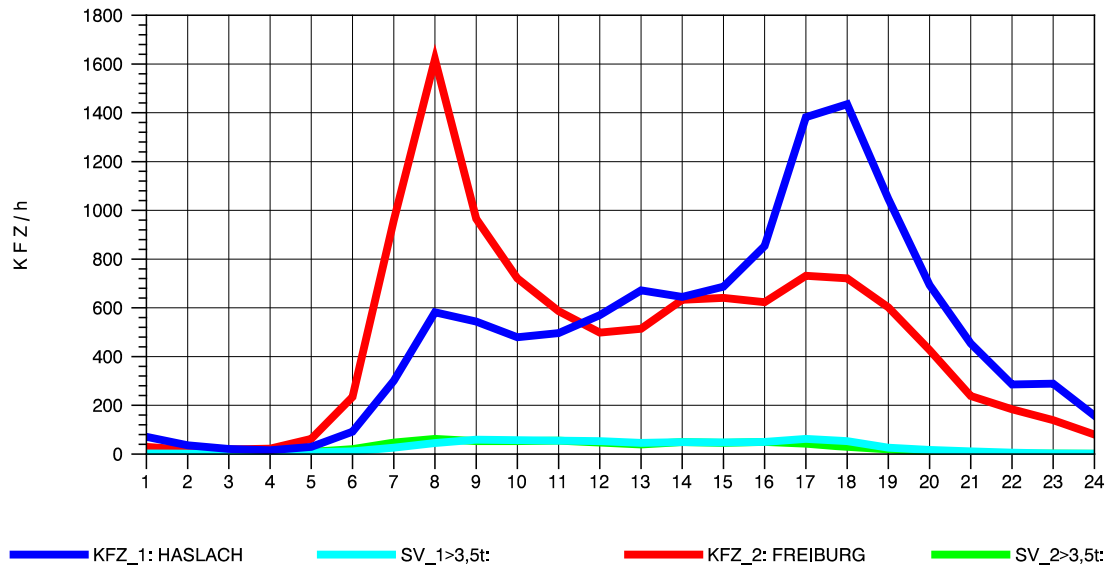

GRAFIK: B A S, AACHEN

STRASSENVERKEHRSZÄHLUNGEN IN BADEN-WÜRTTEMBERG
 WALDKIRCH 2 79131106 B 294
 Dienstag, 09. Oktober 2012

GRAFIK: B A S, AACHEN

STRASSENVERKEHRSZÄHLUNGEN IN BADEN-WÜRTTEMBERG
 WALDKIRCH 2 79131106 B 294
 Mittwoch, 10. Oktober 2012