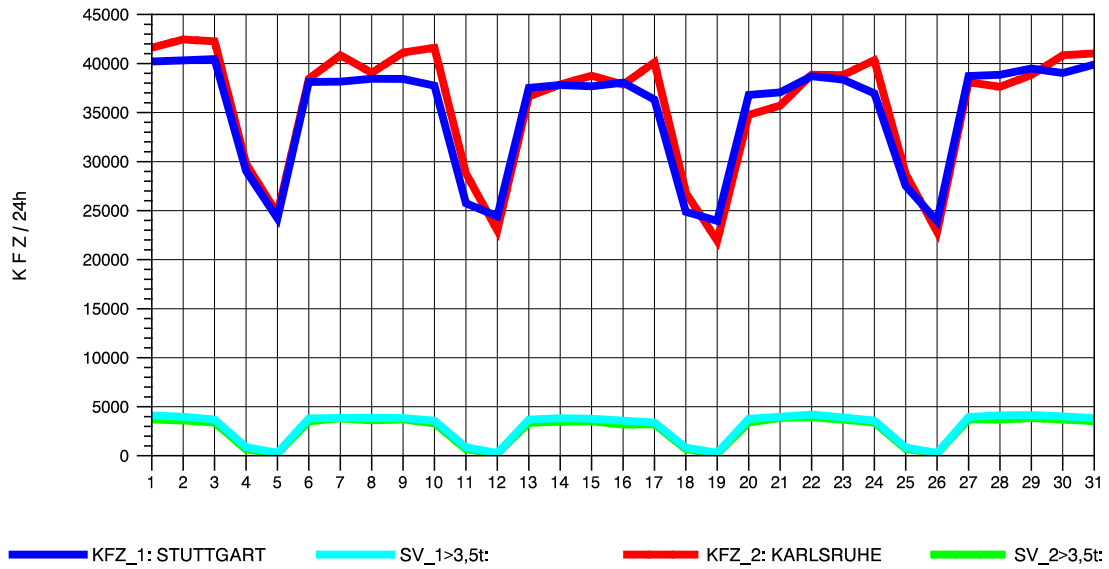

STRASSENVERKEHRSZÄHLUNGEN IN BADEN-WÜRTTEMBERG
S-ZUFFENHAUSEN 71201100 B 10
TAGESWERTE JE RICHTUNG: August 2012