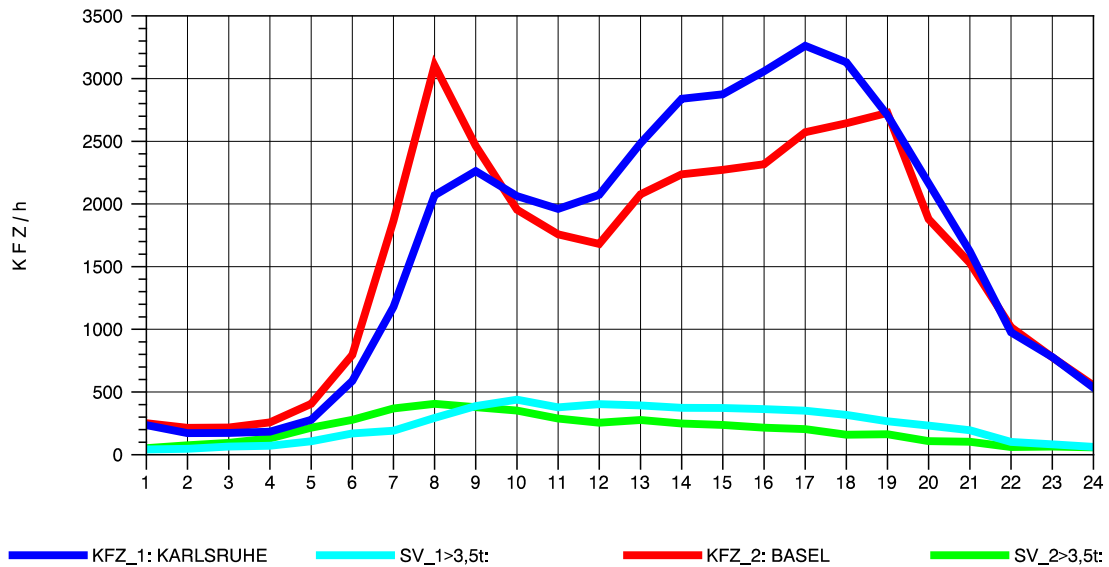

STRASSENVERKEHRSZÄHLUNGEN IN BADEN-WÜRTTEMBERG
NIMBURG 78121047 A 5
Freitag, 20. April 2012