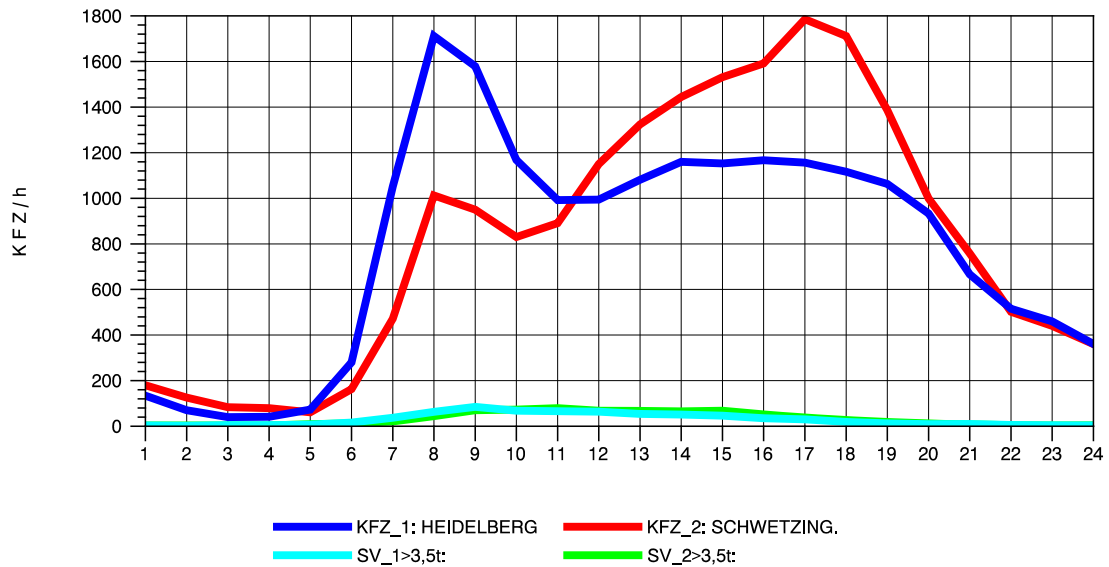

STRASSENVERKEHRSZÄHLUNGEN IN BADEN-WÜRTTEMBERG
HEIDELBERG 2 66171214 L 600A
Freitag, 20. April 2012