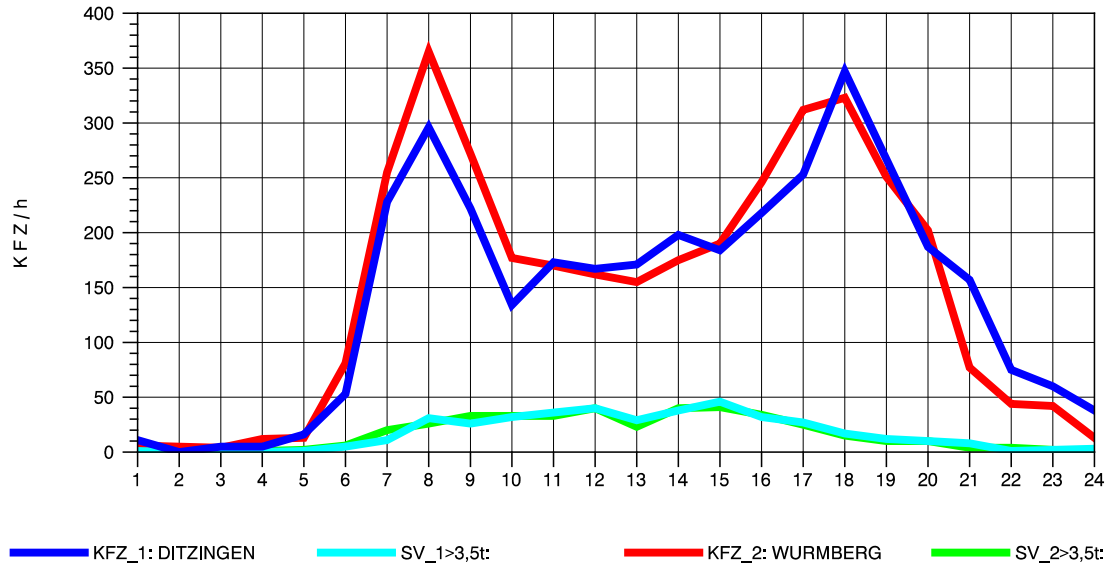

STRASSENVERKEHRSZÄHLUNGEN IN BADEN-WÜRTTEMBERG
HEIMERDINGEN 71201227 L 1177
Dienstag, 17. April 2012