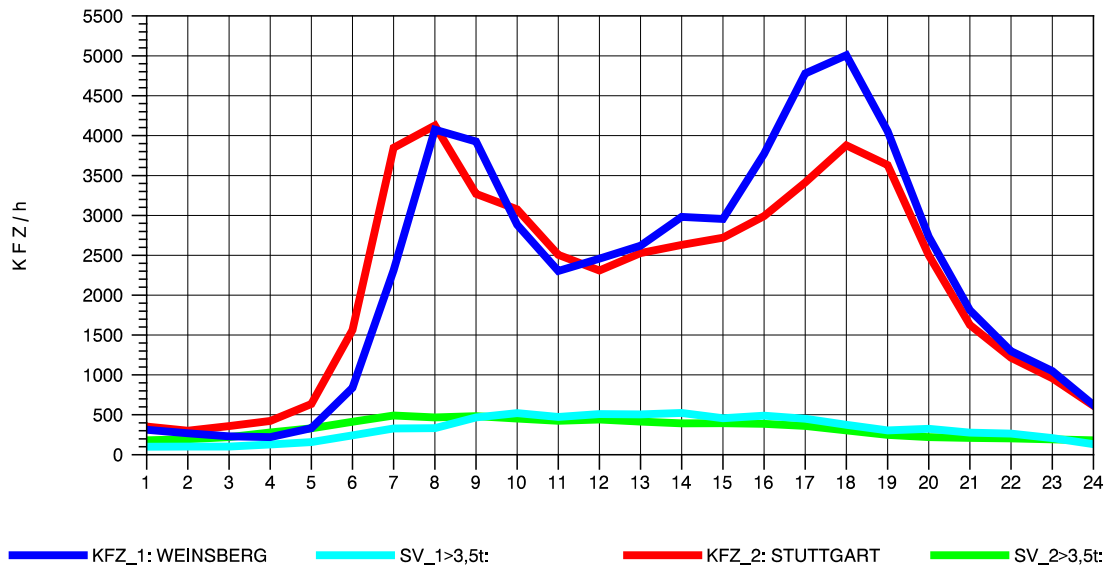

STRASSENVERKEHRSZÄHLUNGEN IN BADEN-WÜRTTEMBERG
PLEIDELSHEIM 70211086 A 81
Mittwoch, 18. April 2012