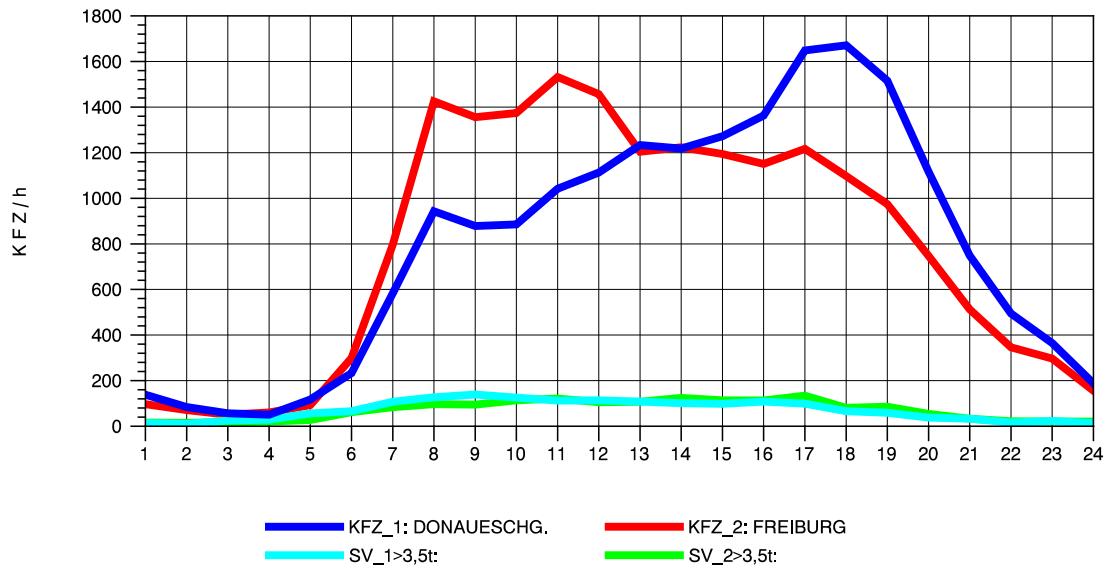

STRASSENVERKEHRSZÄHLUNGEN IN BADEN-WÜRTTEMBERG
FREIBURG-OSTTUNNEL 80131101 B 31 N
Montag, 06. August 2012