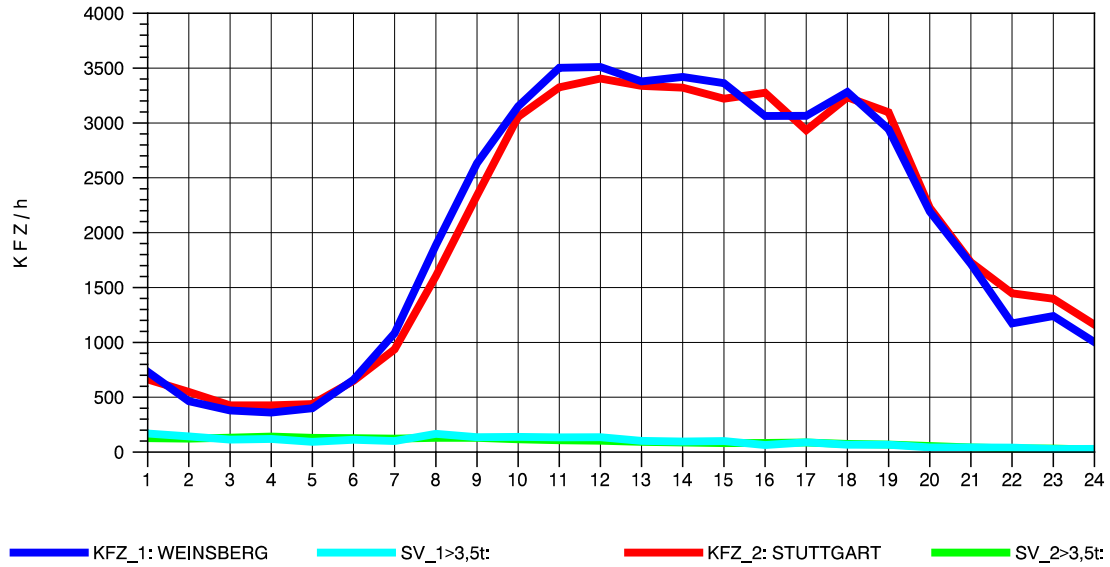

STRASSENVERKEHRSZÄHLUNGEN IN BADEN-WÜRTTEMBERG
PLEIDELSHEIM 70211086 A 81
Samstag, 21. April 2012