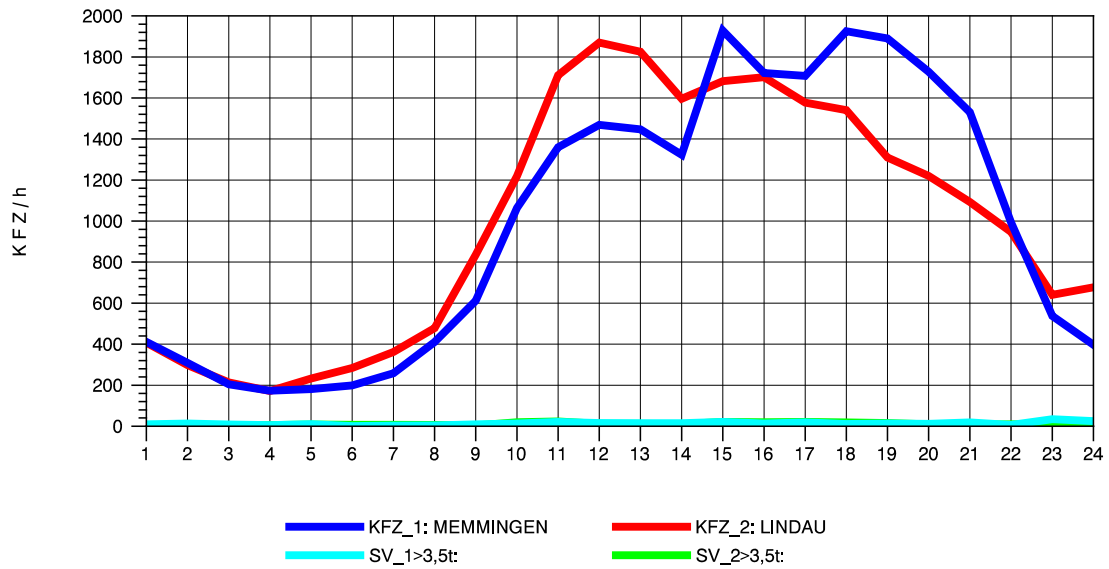

STRASSENVERKEHRSZÄHLUNGEN IN BADEN-WÜRTTEMBERG
WANGEN 82241001 A 96
Sonntag, 12. August 2012