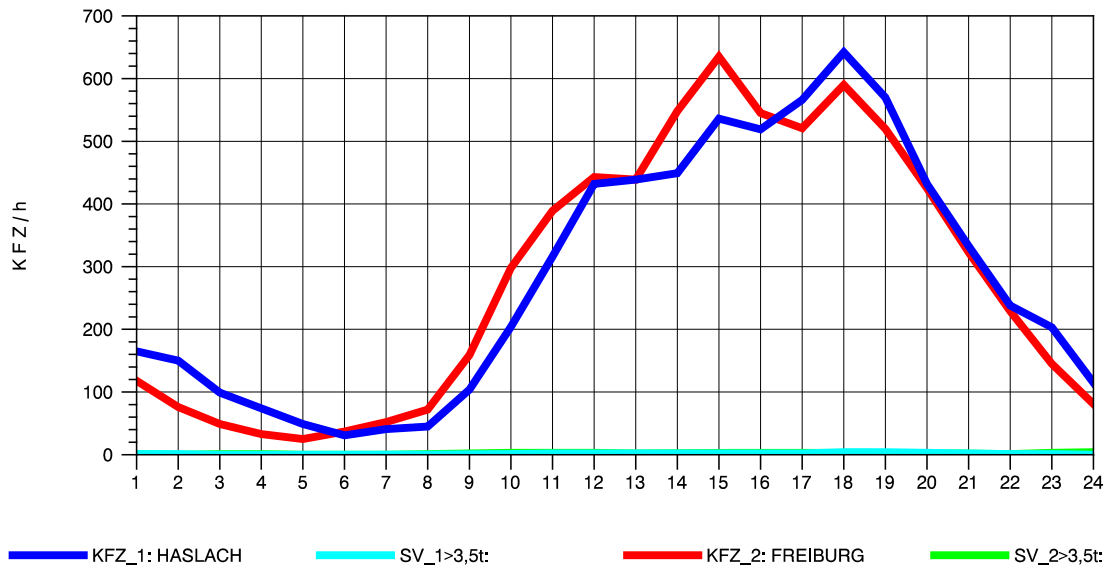

STRASSENVERKEHRSZÄHLUNGEN IN BADEN-WÜRTTEMBERG
WALDKIRCH 2 79131106 B 294
Sonntag, 22. April 2012