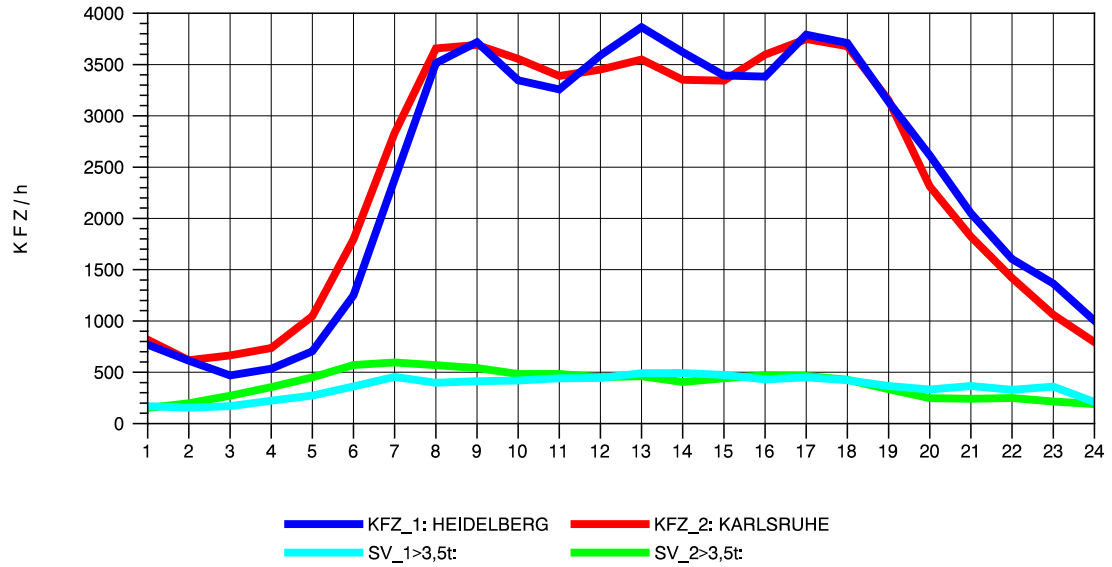

STRASSENVERKEHRSZÄHLUNGEN IN BADEN-WÜRTTEMBERG
ST. LEON 67171018 A 5
Montag, 06. August 2012