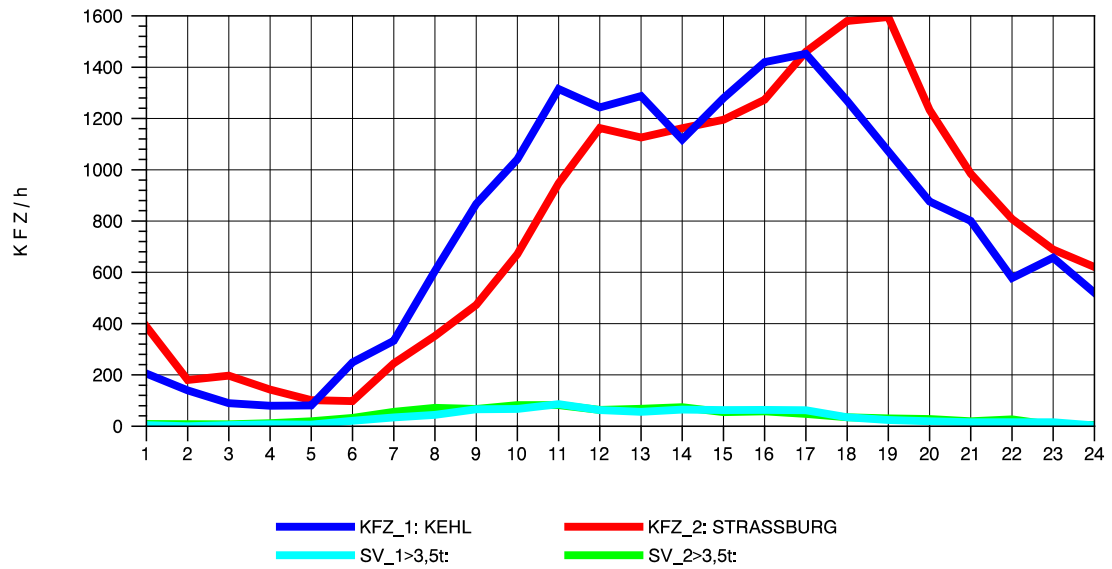

STRASSENVERKEHRSZÄHLUNGEN IN BADEN-WÜRTTEMBERG
KEHL-EUROPABRÜCKE 74121100 B 28
Freitag, 10. August 2012