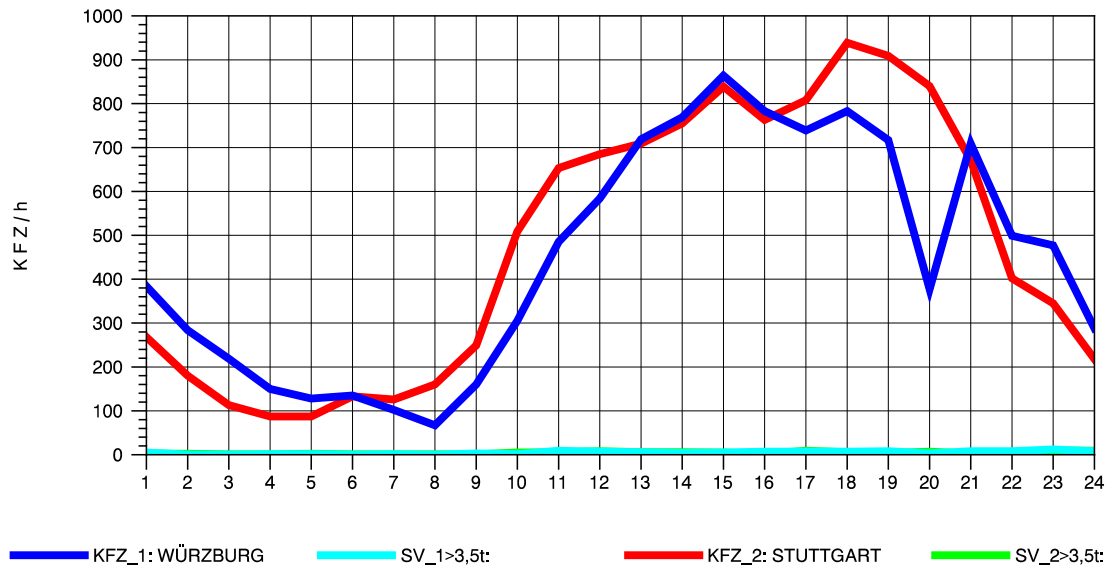

STRASSENVERKEHRSZÄHLUNGEN IN BADEN-WÜRTTEMBERG
NECKARSULM 2 68211102 B 27
Sonntag, 12. August 2012