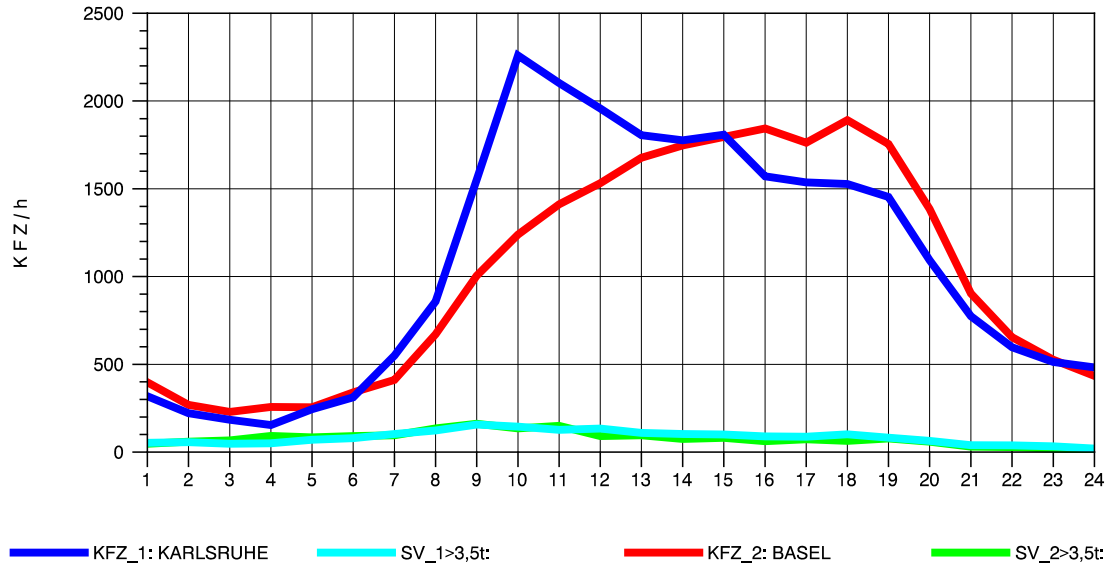

STRASSENVERKEHRSZÄHLUNGEN IN BADEN-WÜRTTEMBERG
T+R BREISGAU 78121047 A 5
Samstag, 21. April 2012