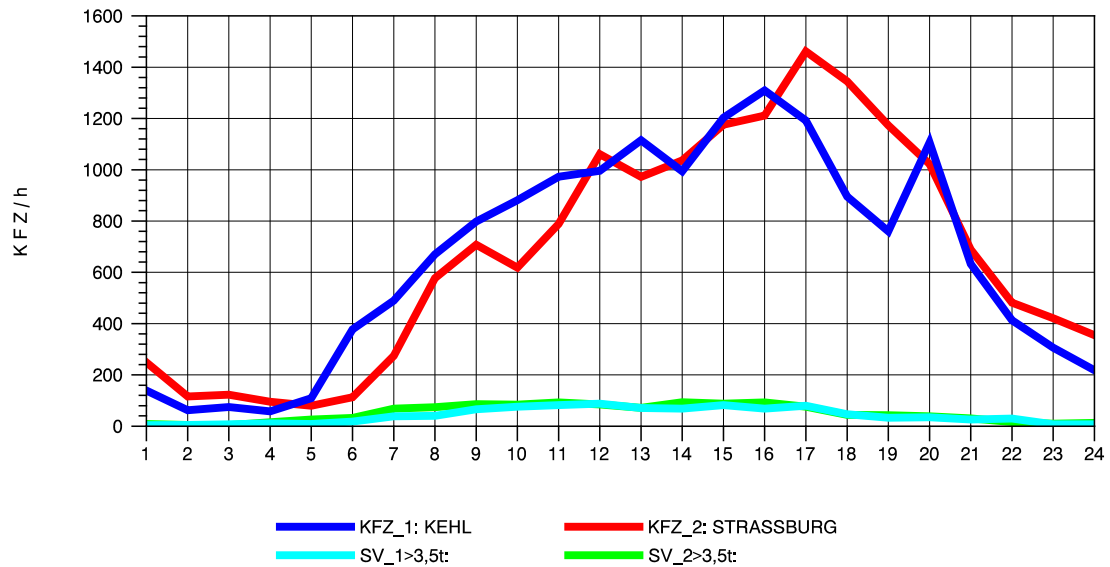

STRASSENVERKEHRSZÄHLUNGEN IN BADEN-WÜRTTEMBERG
KEHL-EUROPABRÜCKE 74121100 B 28
Mittwoch, 10. Oktober 2012