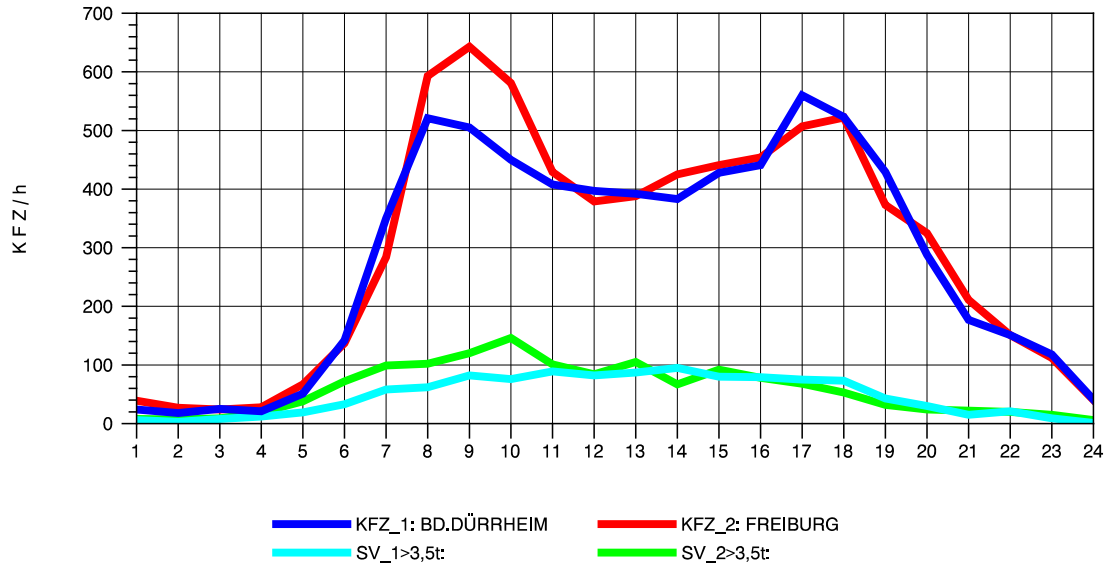

STRASSENVERKEHRSZÄHLUNGEN IN BADEN-WÜRTTEMBERG
BAD DÜRRHEIM 80171034 A 864
Dienstag, 09. Oktober 2012