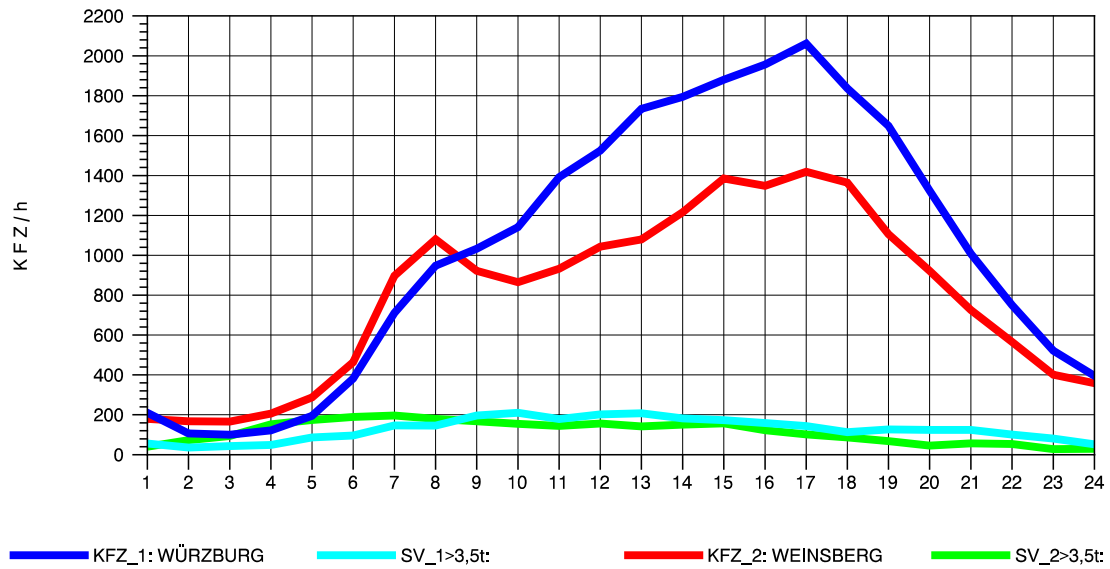

STRASSENVERKEHRSZÄHLUNGEN IN BADEN-WÜRTTEMBERG
NEUENSTADT 67221084 A 81
Freitag, 10. August 2012