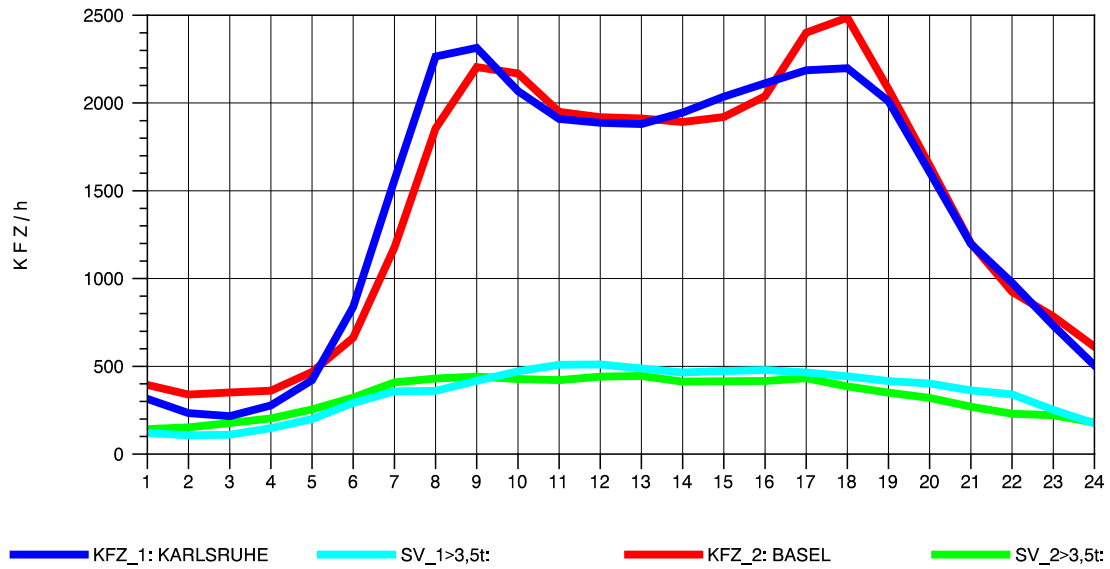

STRASSENVERKEHRSZÄHLUNGEN IN BADEN-WÜRTTEMBERG
ACHERN 73141035 A 5
Dienstag, 17. April 2012