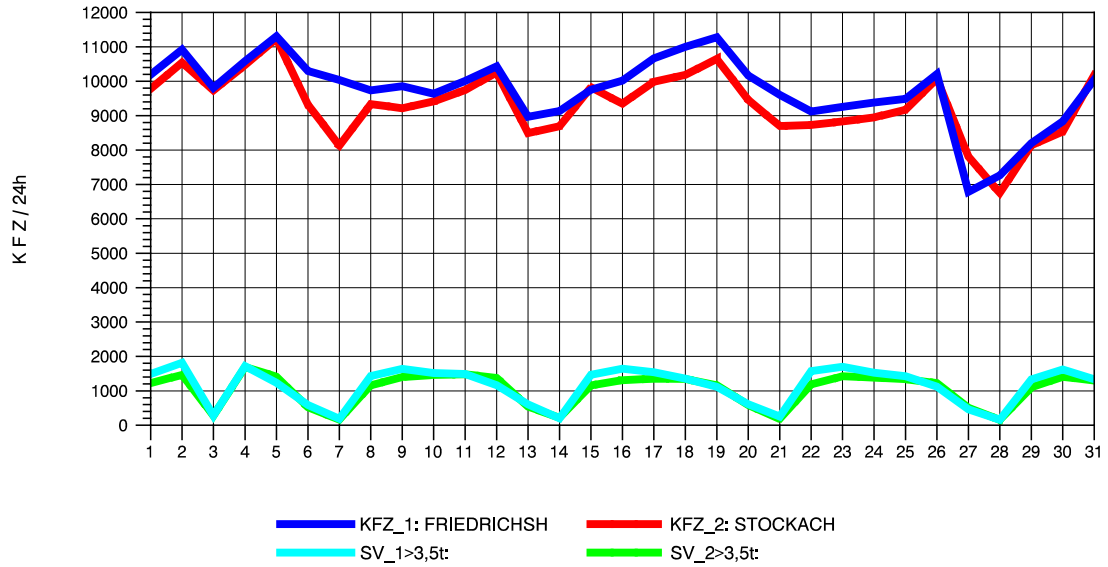

STRASSENVERKEHRSZÄHLUNGEN IN BADEN-WÜRTTEMBERG
HARLACHEN 83211101 B 31
TAGESWERTE JE RICHTUNG: Oktober 2012