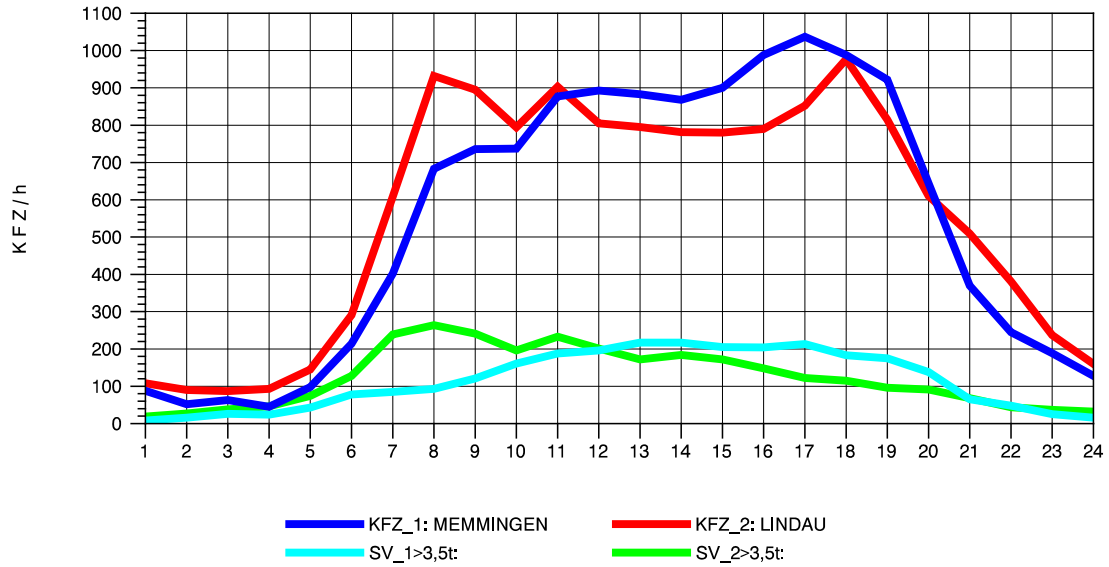

STRASSENVERKEHRSZÄHLUNGEN IN BADEN-WÜRTTEMBERG
WANGEN 82241001 A 96
Dienstag, 09. Oktober 2012