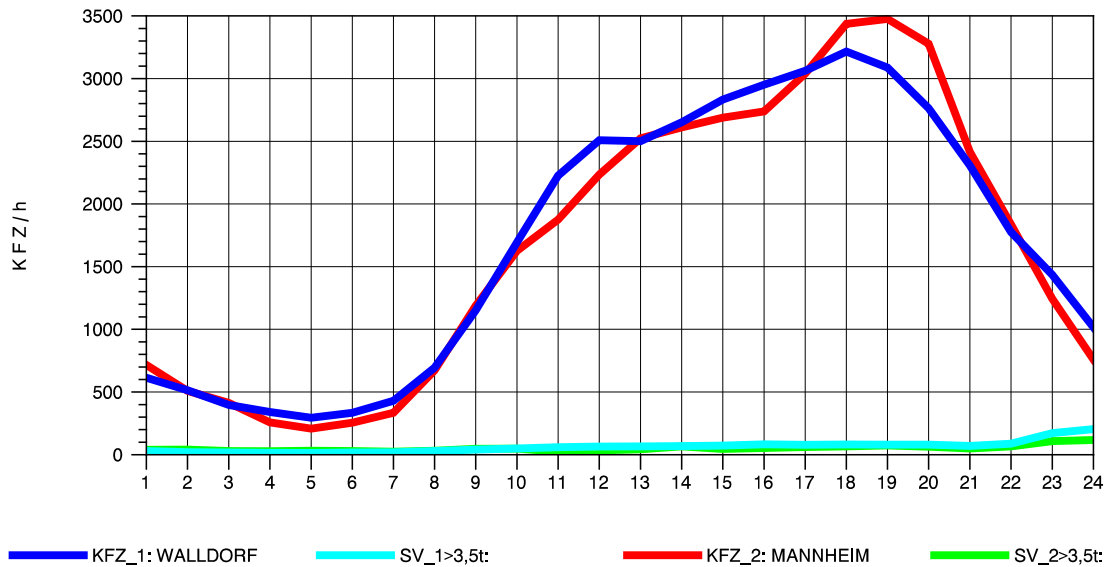

STRASSENVERKEHRSZÄHLUNGEN IN BADEN-WÜRTTEMBERG
HOCKENHEIM 66171025 A 6
Sonntag, 22. April 2012