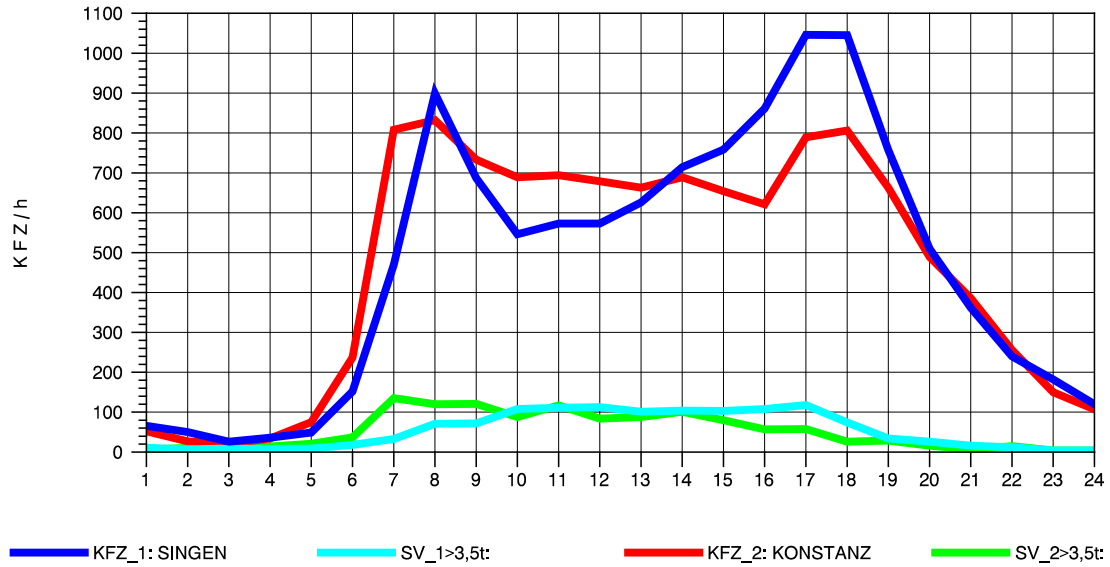

STRASSENVERKEHRSZÄHLUNGEN IN BADEN-WÜRTTEMBERG
RADOLFZELL 2 82201112 B 33
Dienstag, 17. April 2012