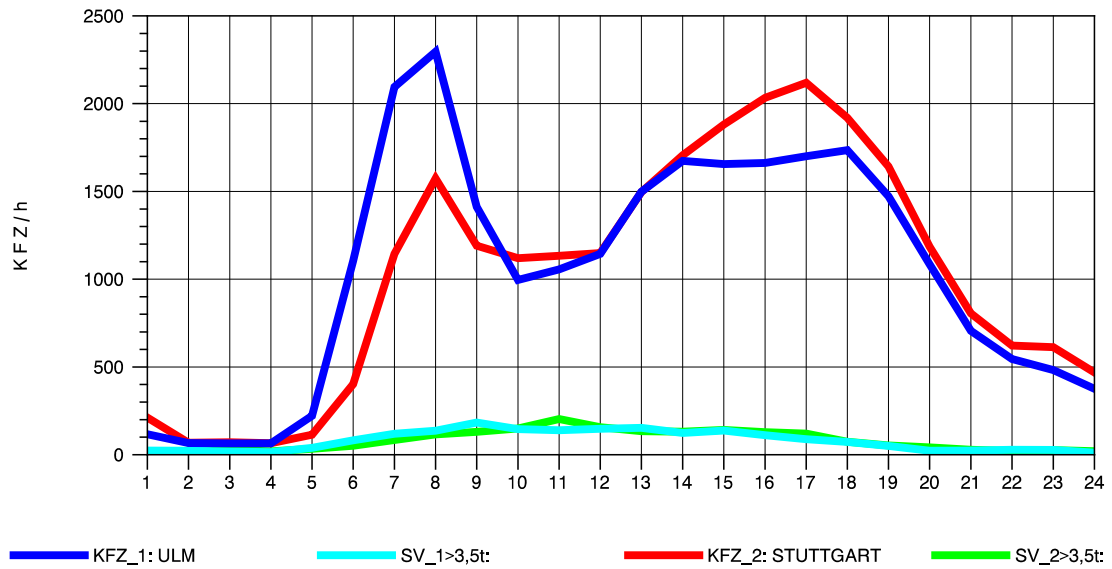

STRASSENVERKEHRSZÄHLUNGEN IN BADEN-WÜRTTEMBERG
GÖPPINGEN 73231100 B 10
Freitag, 12. Oktober 2012