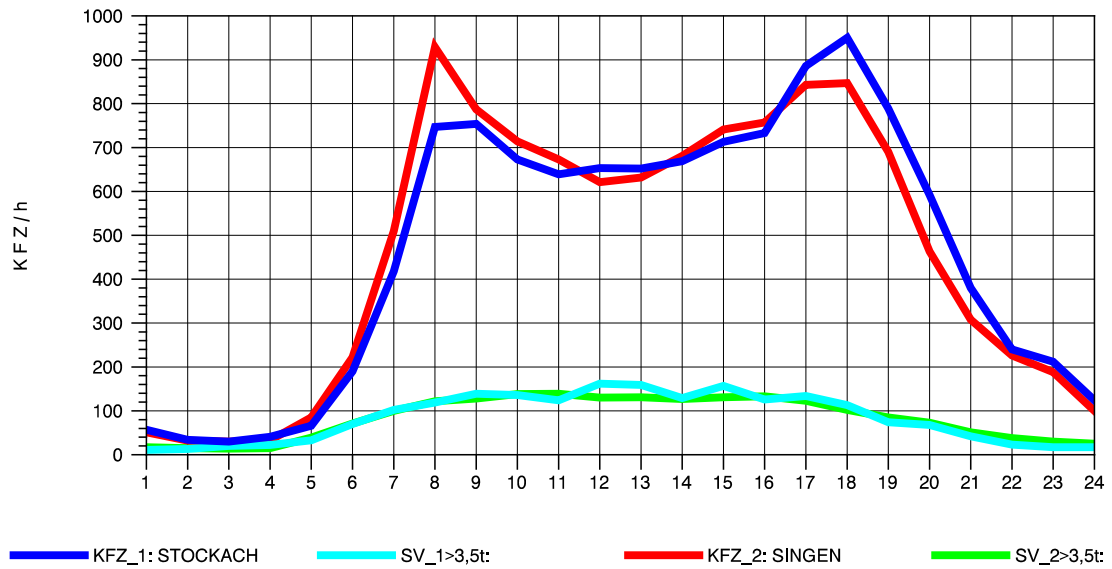

STRASSENVERKEHRSZÄHLUNGEN IN BADEN-WÜRTTEMBERG
STOCKACH 81191040 A 98
Mittwoch, 18. April 2012