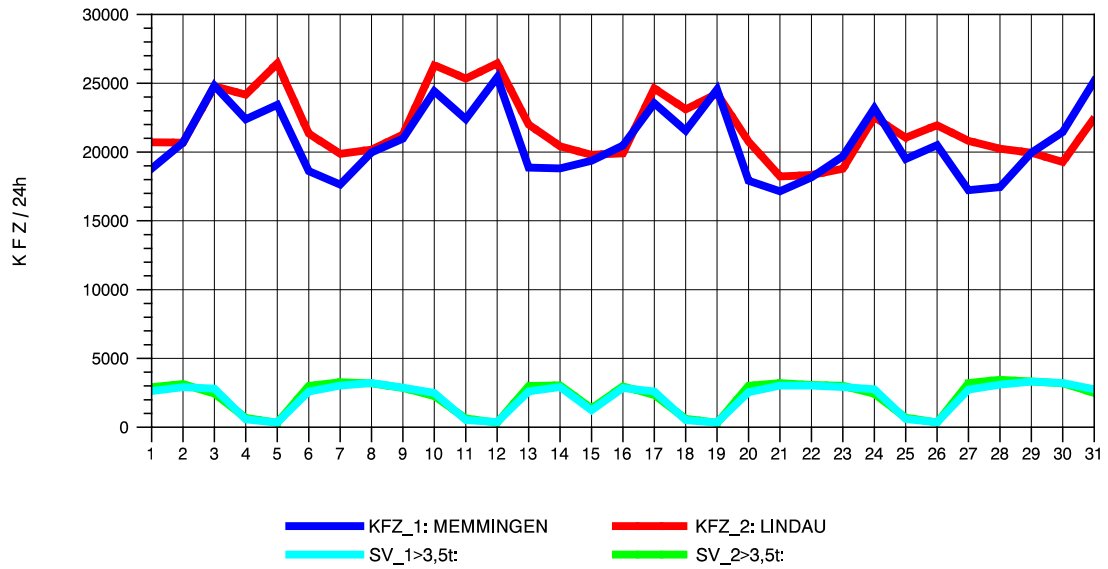

STRASSENVERKEHRSZÄHLUNGEN IN BADEN-WÜRTTEMBERG
LEUTKIRCH-WEST 81261001 A 96
TAGESWERTE JE RICHTUNG: August 2012