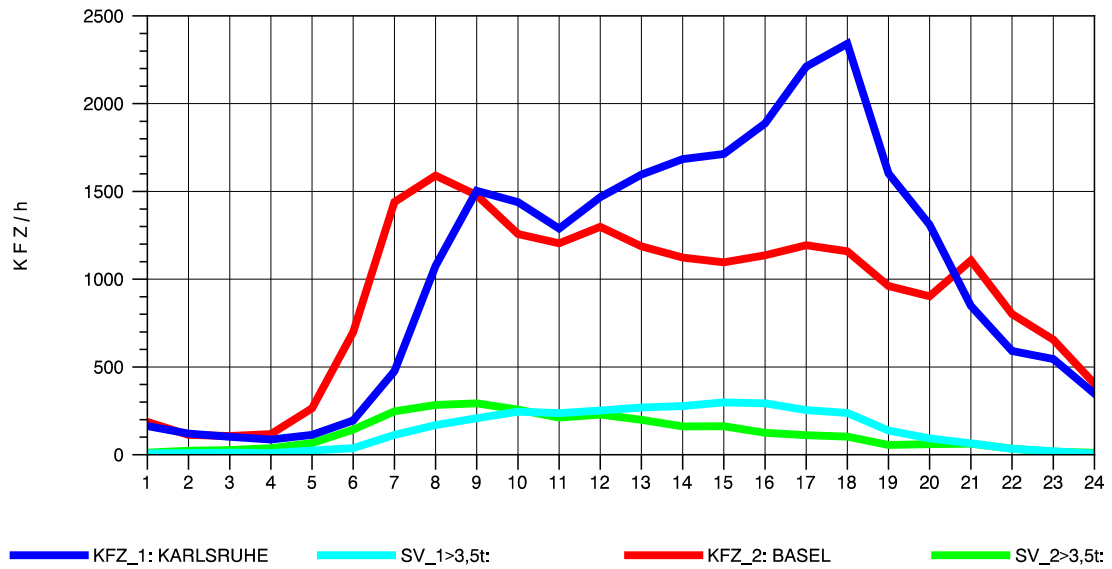

STRASSENVERKEHRSZÄHLUNGEN IN BADEN-WÜRTTEMBERG
KLEINKEMS 83111053 A 5
Mittwoch, 08. August 2012