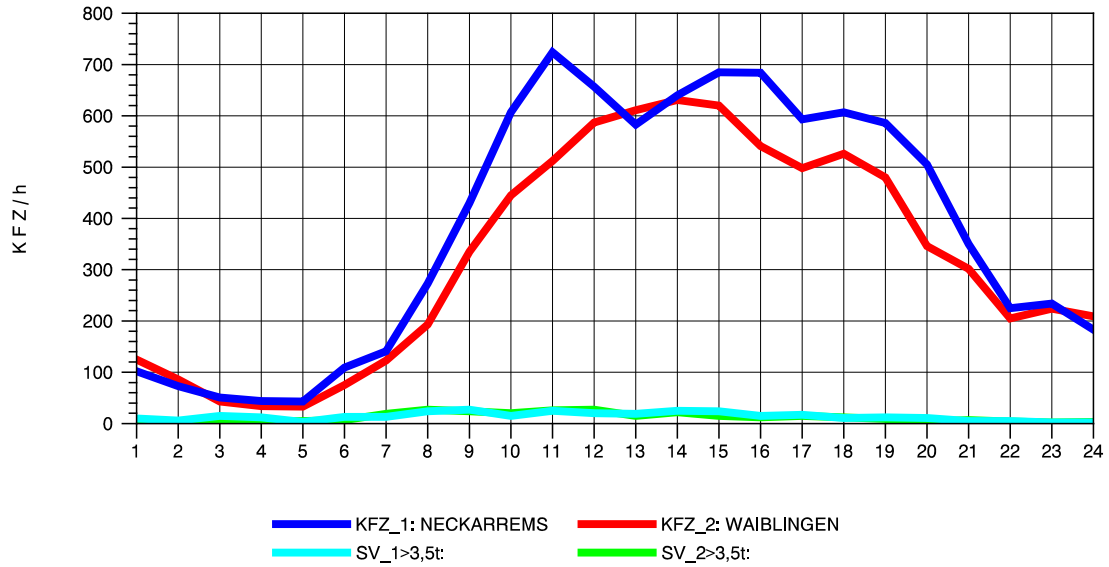

STRASSENVERKEHRSZÄHLUNGEN IN BADEN-WÜRTTEMBERG
HEGNACH 71211211 L 1142
Samstag, 21. April 2012