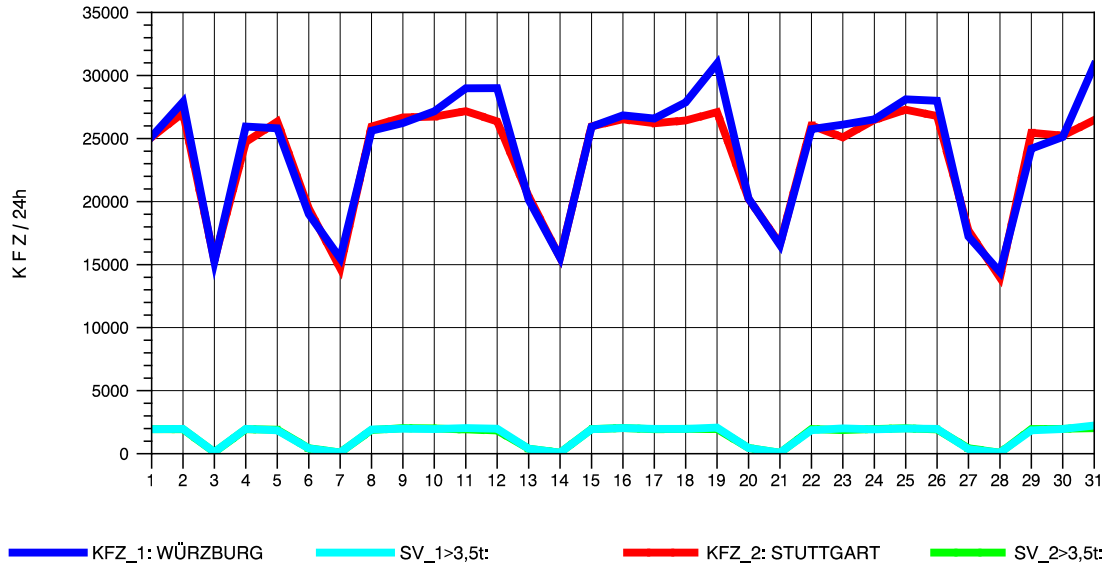

STRASSENVERKEHRSZÄHLUNGEN IN BADEN-WÜRTTEMBERG
KORNWESTHEIM 71211109 B 27
TAGESWERTE JE RICHTUNG: Oktober 2012