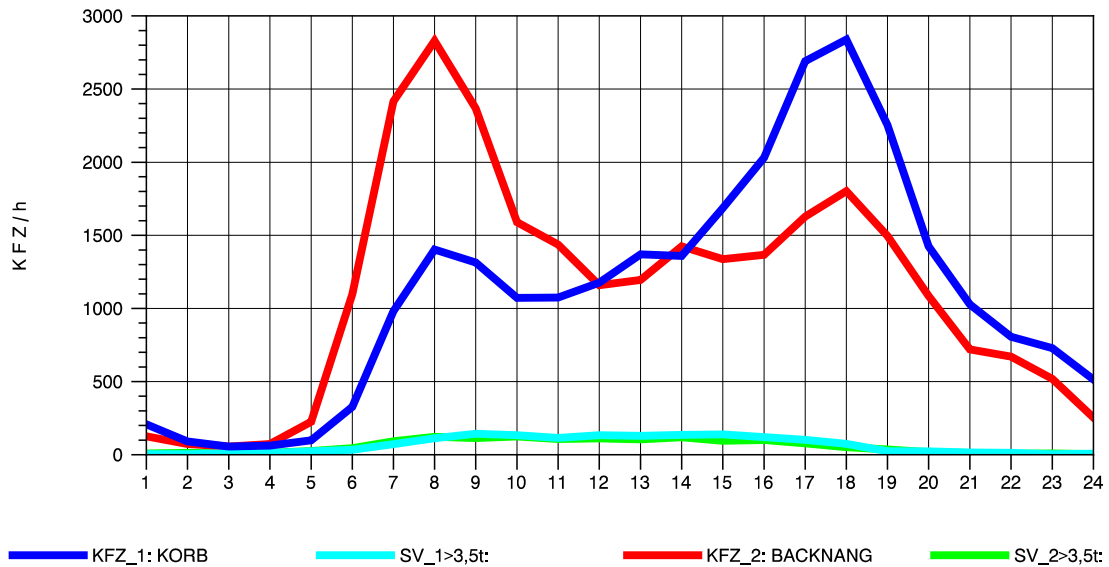

STRASSENVERKEHRSZÄHLUNGEN IN BADEN-WÜRTTEMBERG
KORB 71221100 B 14
Mittwoch, 08. August 2012