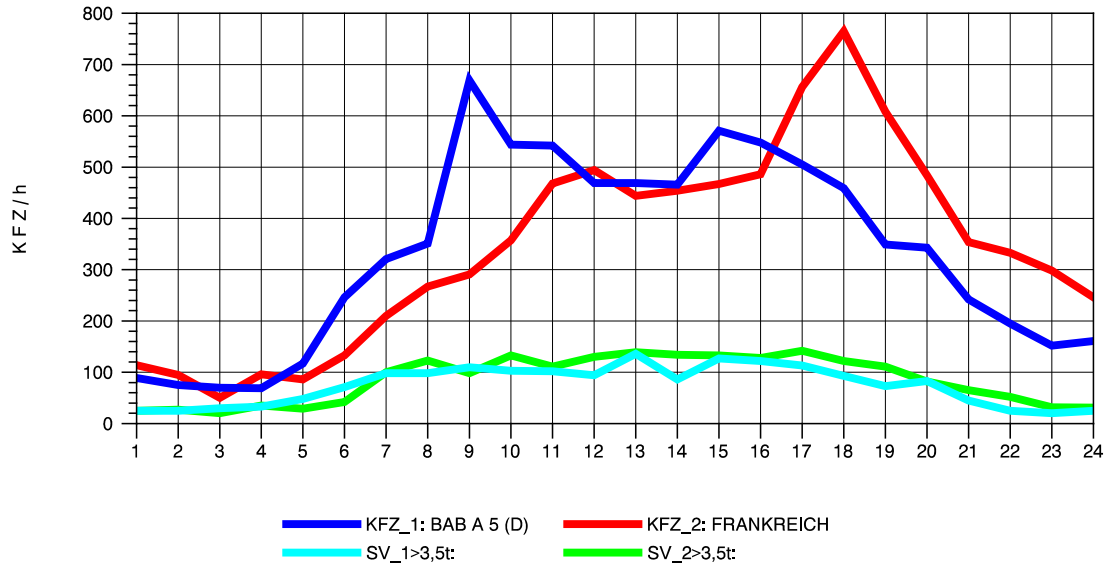

STRASSENVERKEHRSZÄHLUNGEN IN BADEN-WÜRTTEMBERG
NEUENBURG 1 82111052 A 5
Dienstag, 07. August 2012