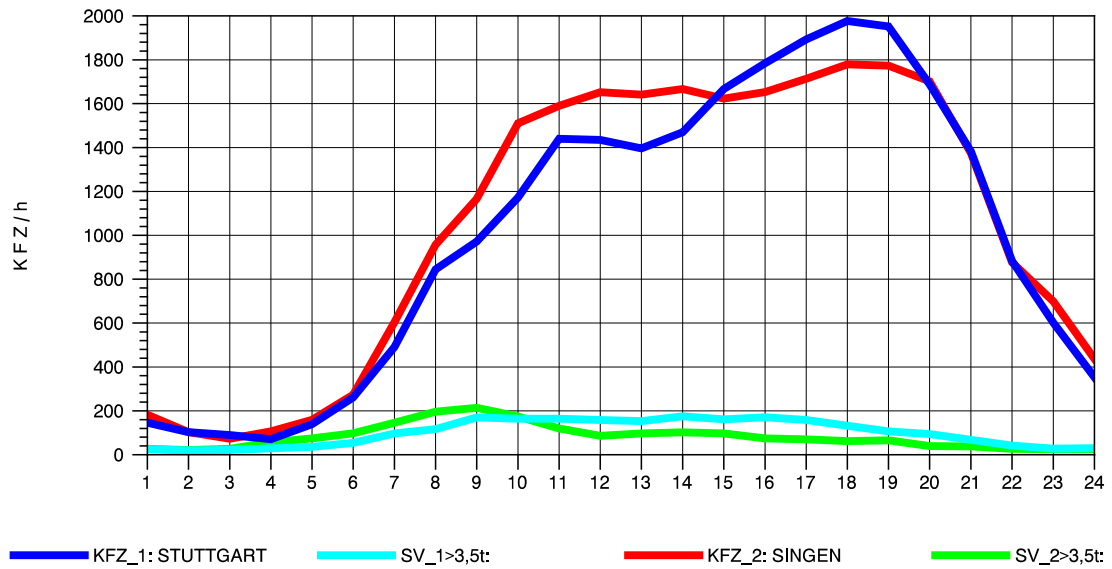

STRASSENVERKEHRSZÄHLUNGEN IN BADEN-WÜRTTEMBERG
T+R HEGAU 81181036 A 81
Freitag, 10. August 2012