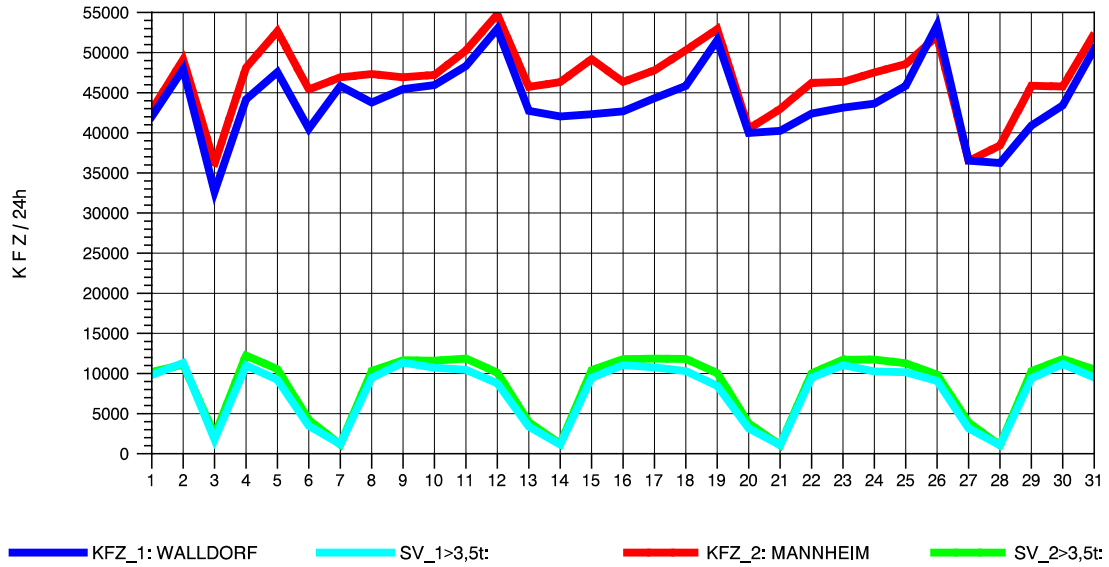

STRASSENVERKEHRSZÄHLUNGEN IN BADEN-WÜRTTEMBERG
HOCKENHEIM 66171025 A 6
TAGESWERTE JE RICHTUNG: Oktober 2012