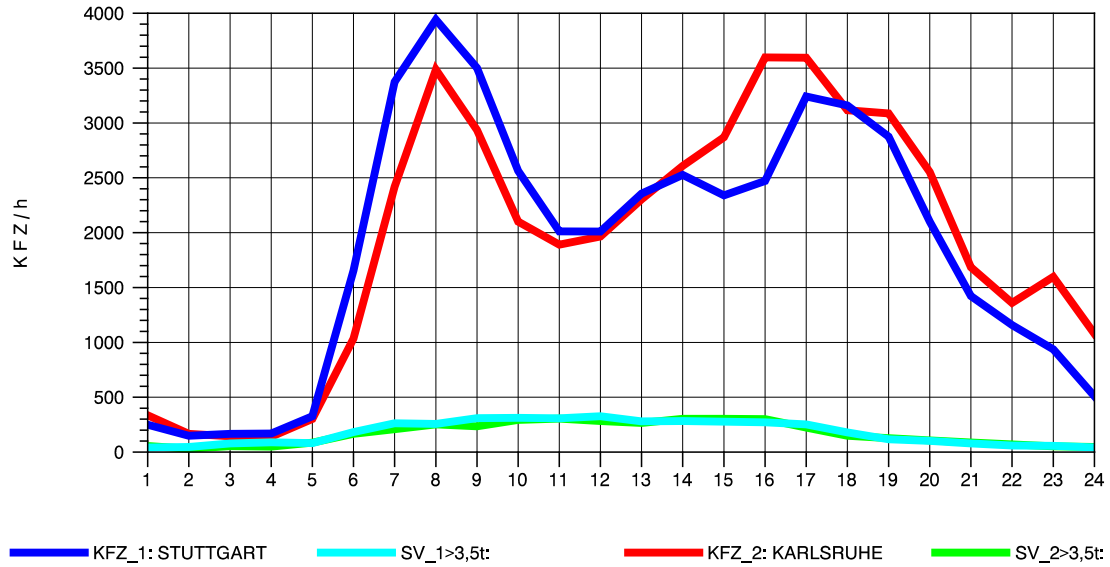

STRASSENVERKEHRSZÄHLUNGEN IN BADEN-WÜRTTEMBERG
S-ZUFFENHAUSEN 71201100 B 10
Donnerstag, 11. Oktober 2012