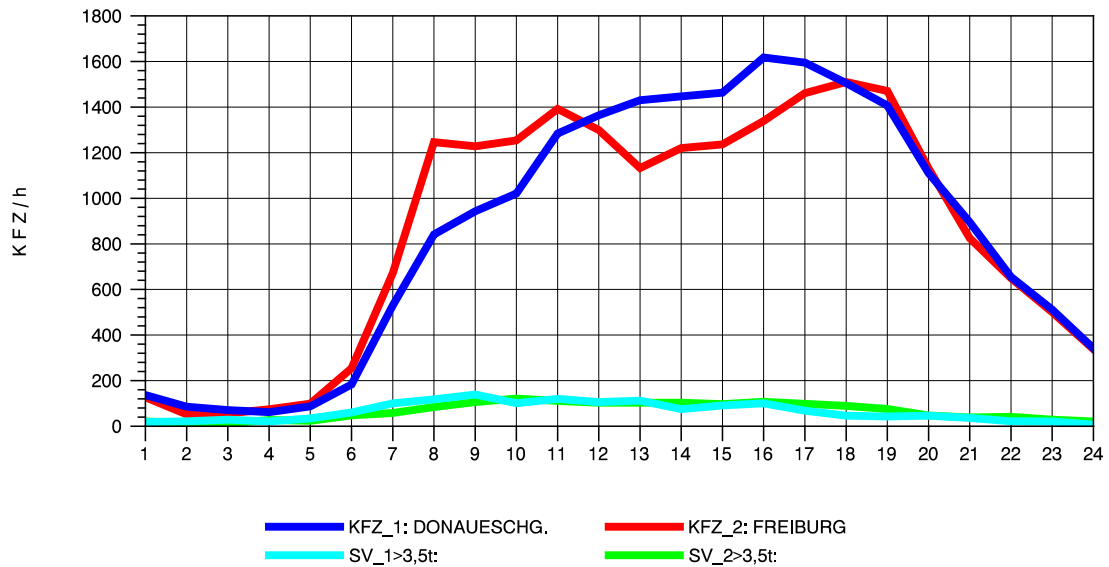

STRASSENVERKEHRSZÄHLUNGEN IN BADEN-WÜRTTEMBERG
FREIBURG-OSTTUNNEL 80131101 B 31 N
Freitag, 10. August 2012