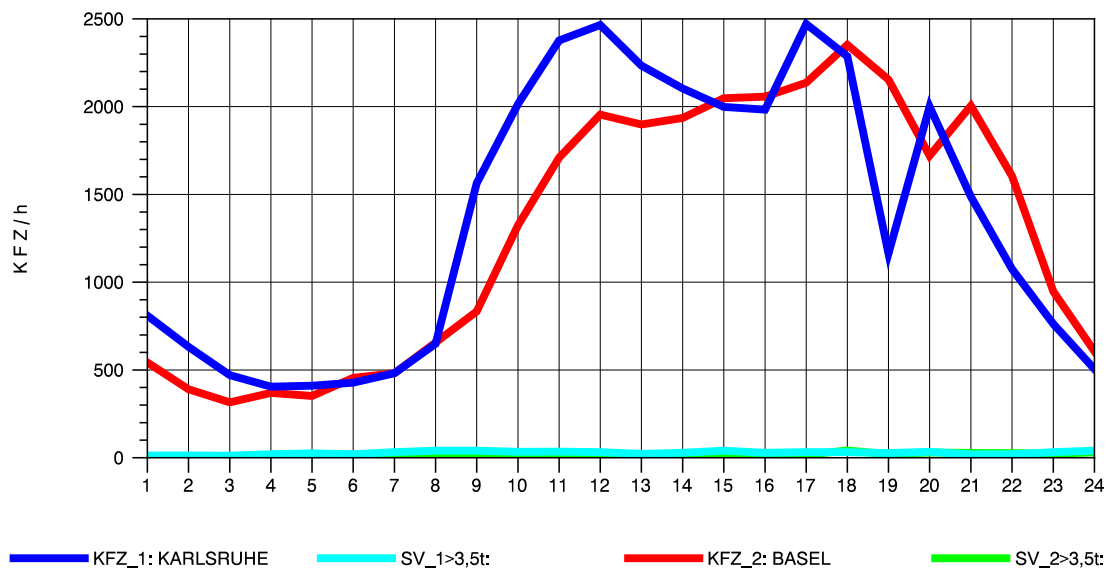

STRASSENVERKEHRSZÄHLUNGEN IN BADEN-WÜRTTEMBERG
T+R BREISGAU 78121047 A 5
Sonntag, 12. August 2012