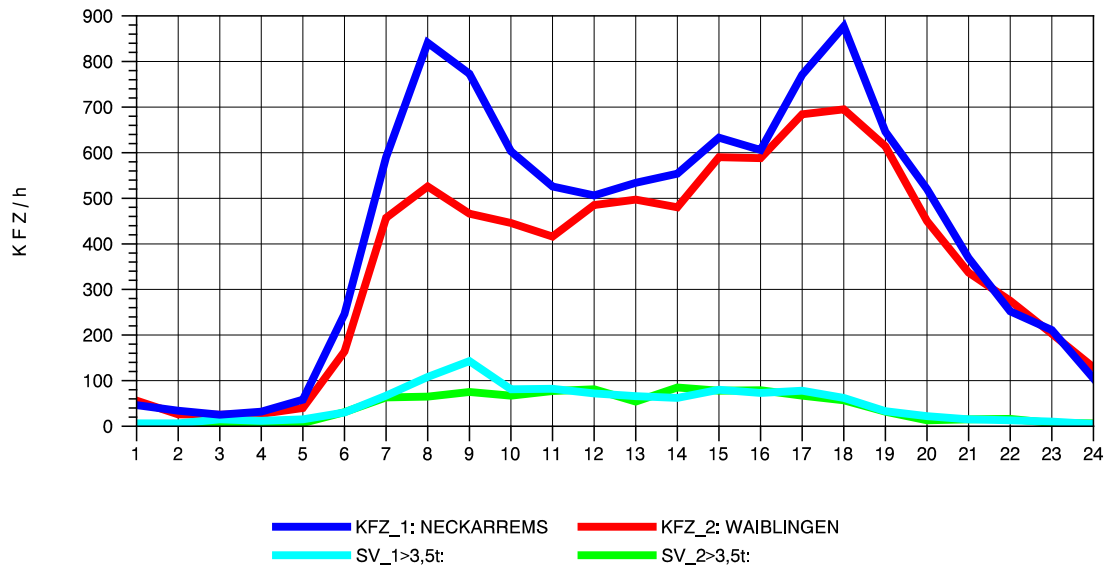

STRASSENVERKEHRSZÄHLUNGEN IN BADEN-WÜRTTEMBERG
HEGNACH 71211211 L 1142
Mittwoch, 08. August 2012