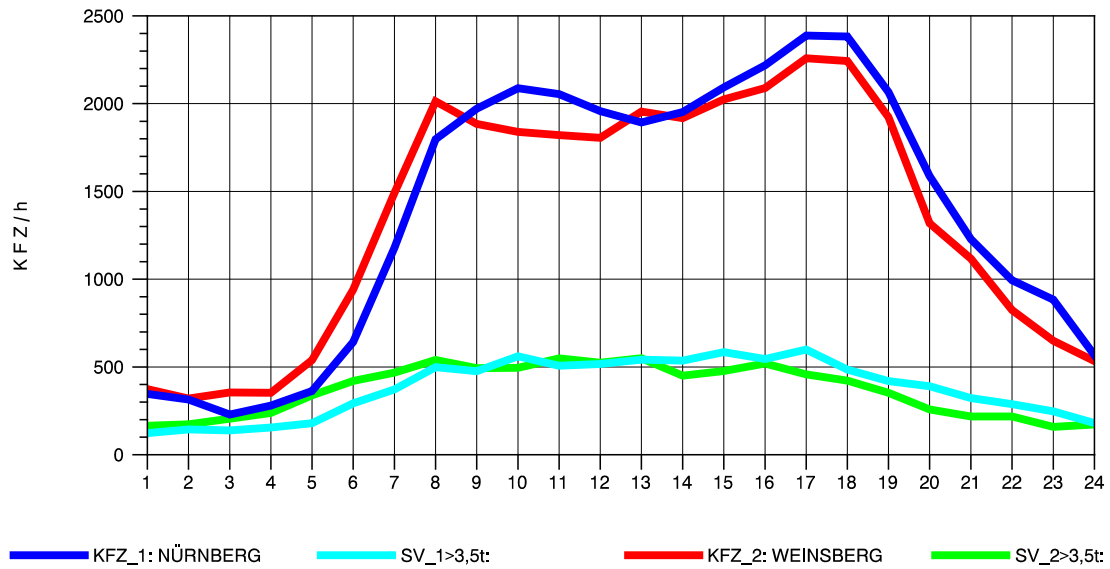

STRASSENVERKEHRSZÄHLUNGEN IN BADEN-WÜRTTEMBERG
SCHWABBACH 68221091 A 6
Mittwoch, 08. August 2012