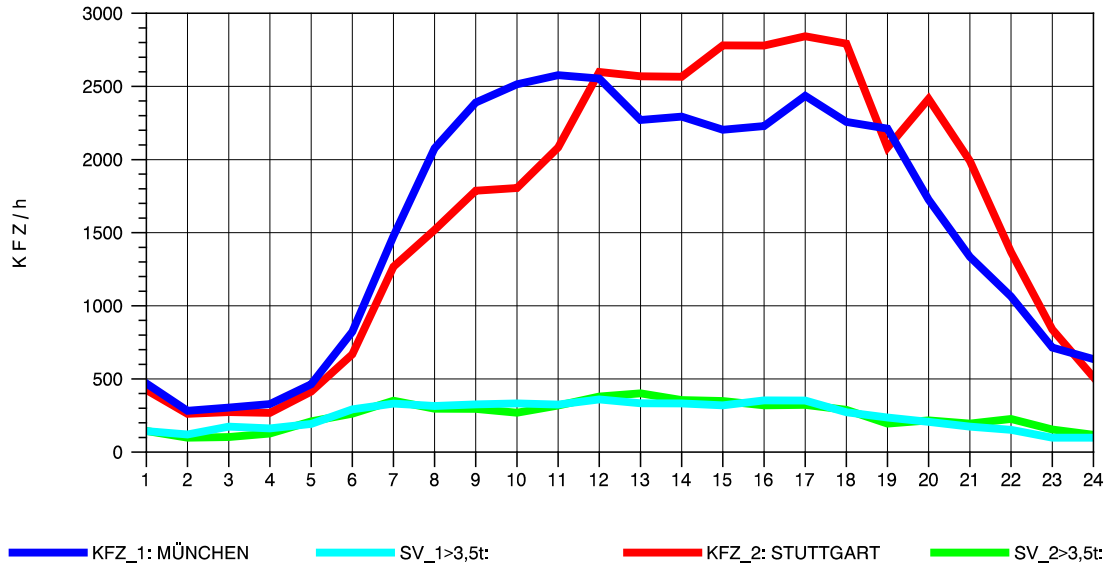

STRASSENVERKEHRSZÄHLUNGEN IN BADEN-WÜRTTEMBERG
MERKLINGEN 74241098 A 8
Donnerstag, 09. August 2012