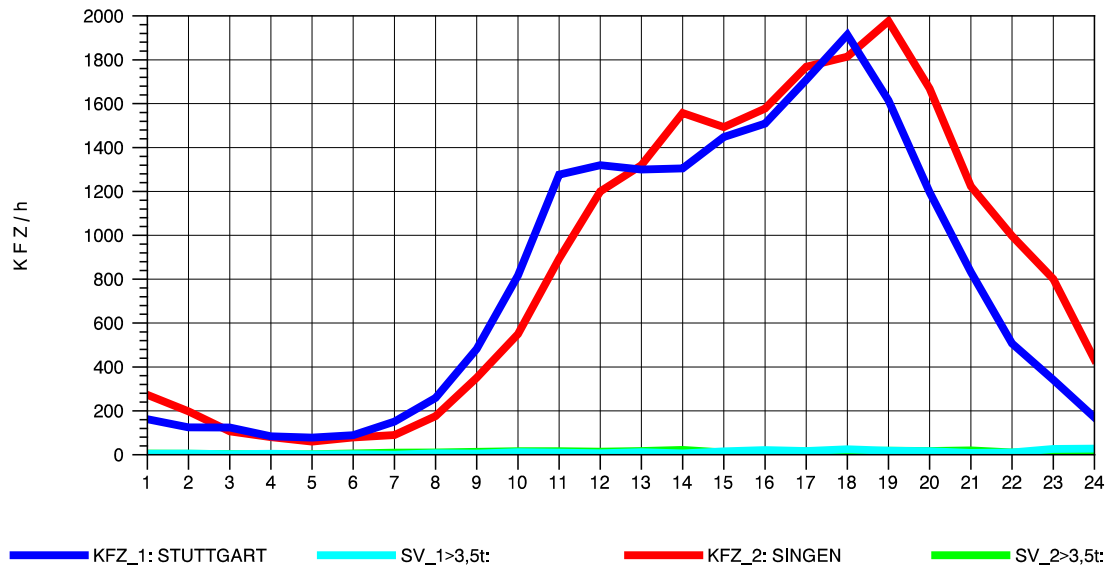

STRASSENVERKEHRSZÄHLUNGEN IN BADEN-WÜRTTEMBERG
T+R HEGAU 81181036 A 81
Sonntag, 14. Oktober 2012