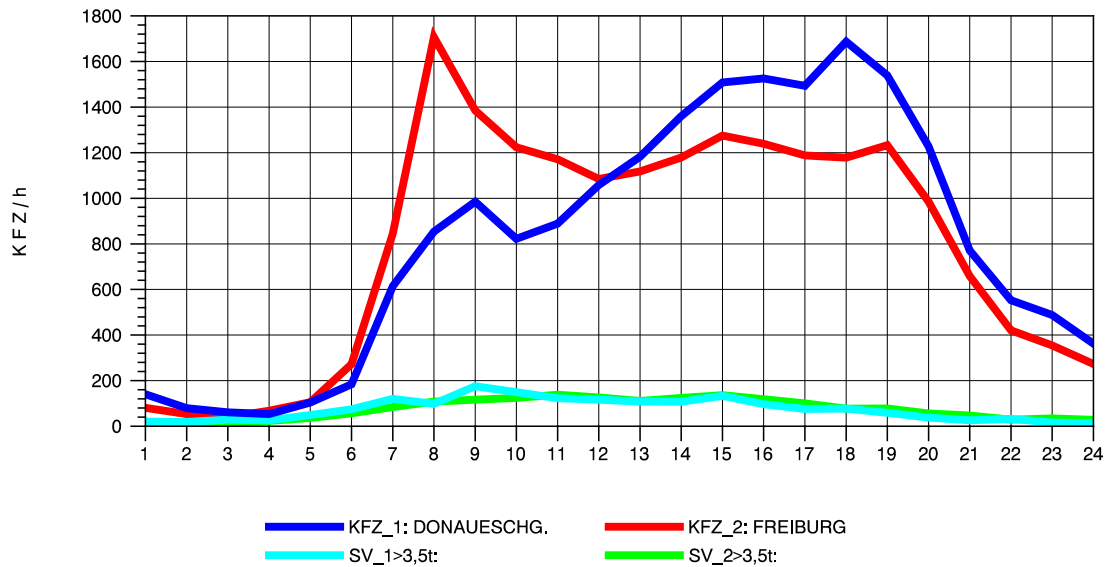

STRASSENVERKEHRSZÄHLUNGEN IN BADEN-WÜRTTEMBERG
FREIBURG-OSTTUNNEL 80131101 B 31 N
Freitag, 12. Oktober 2012