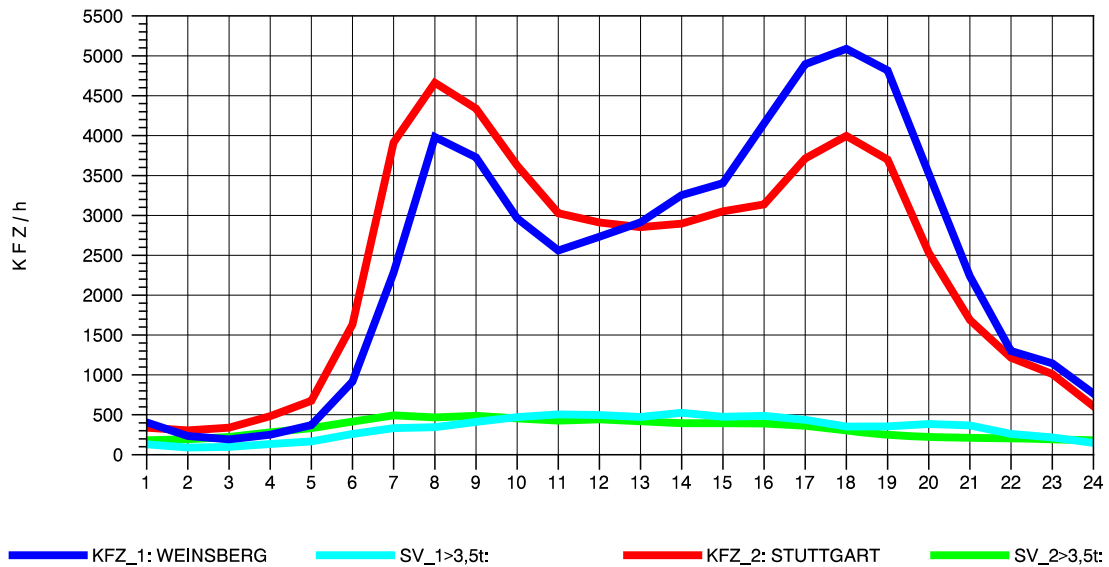

STRASSENVERKEHRSZÄHLUNGEN IN BADEN-WÜRTTEMBERG
PLEIDELSHEIM 70211086 A 81
Mittwoch, 10. Oktober 2012