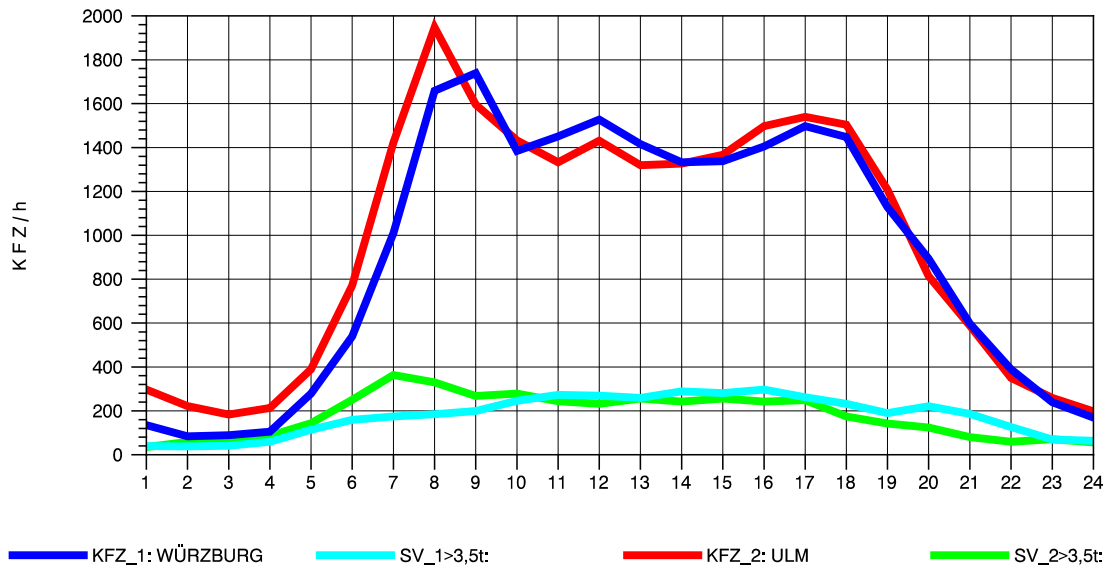

STRASSENVERKEHRSZÄHLUNGEN IN BADEN-WÜRTTEMBERG
LANGENAU 75261061 A 7
Montag, 08. Oktober 2012