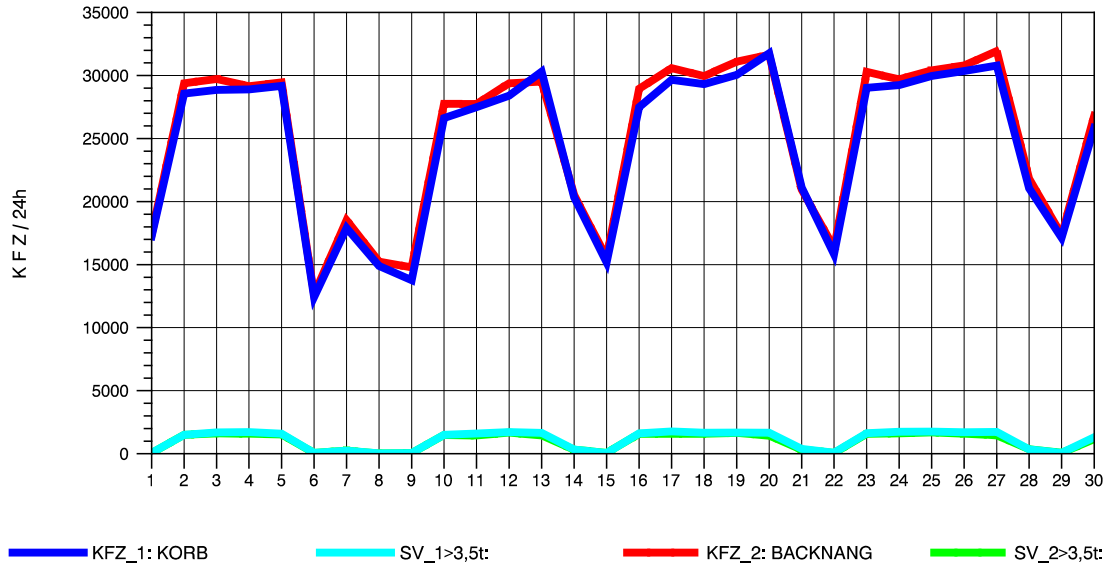

STRASSENVERKEHRSZÄHLUNGEN IN BADEN-WÜRTTEMBERG
KORB 71221100 B 14
TAGESWERTE JE RICHTUNG: April 2012