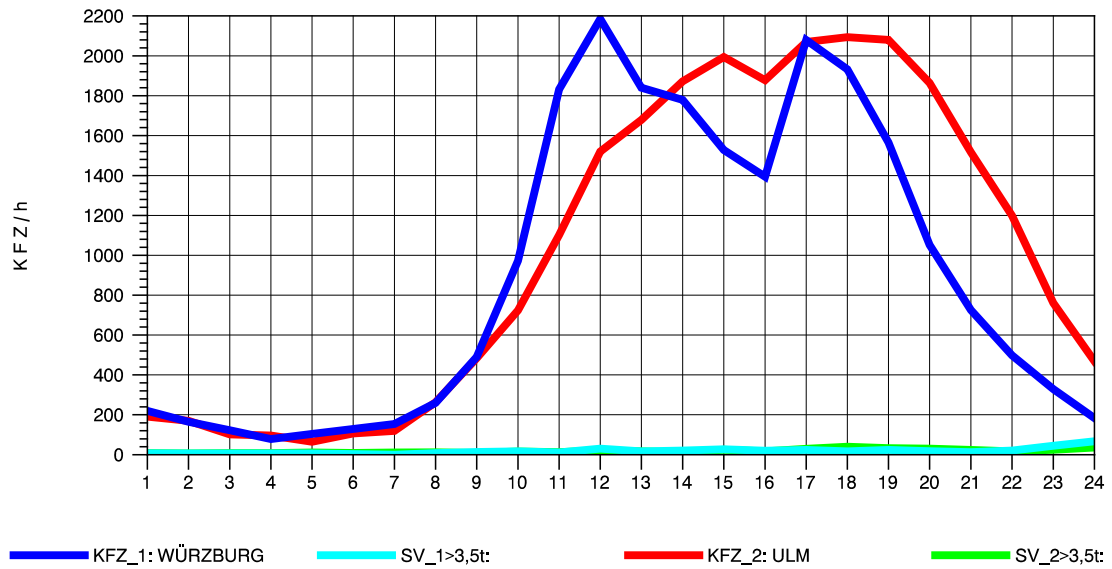

STRASSENVERKEHRSZÄHLUNGEN IN BADEN-WÜRTTEMBERG
LANGENAU 75261061 A 7
Sonntag, 14. Oktober 2012