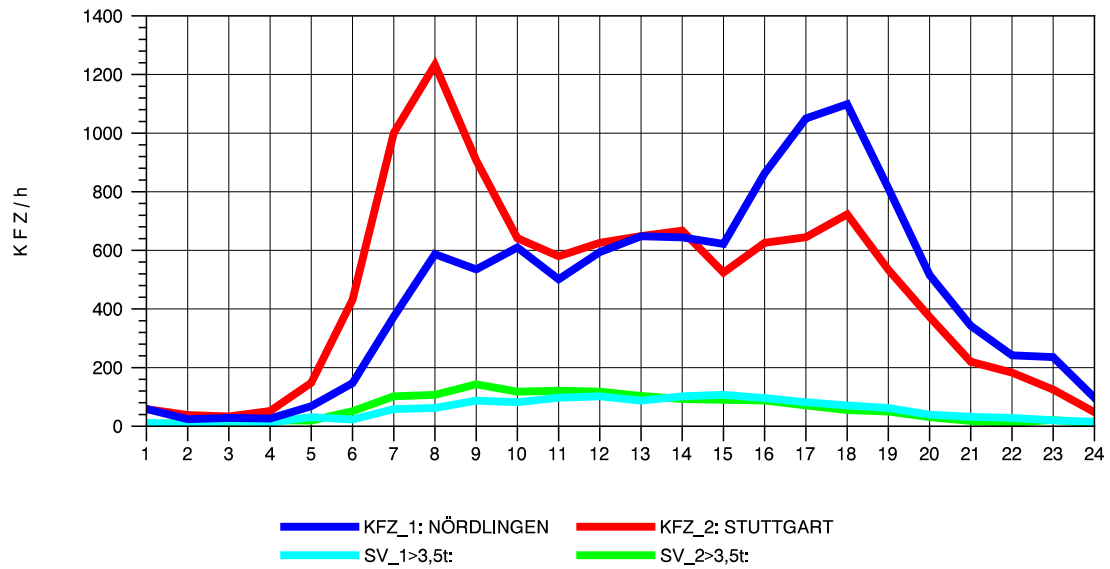

STRASSENVERKEHRSZÄHLUNGEN IN BADEN-WÜRTTEMBERG
AALEN-WESTUMGEHUNG 71261108 B 29n
Montag, 08. Oktober 2012