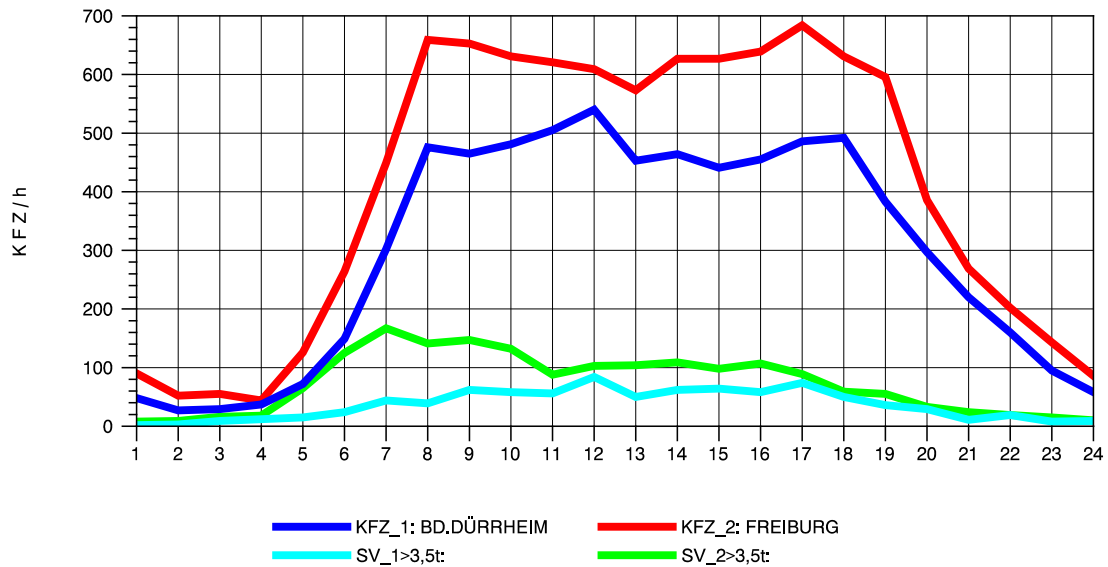

STRASSENVERKEHRSZÄHLUNGEN IN BADEN-WÜRTTEMBERG
BAD DÜRRHEIM 80171034 A 864
Montag, 06. August 2012