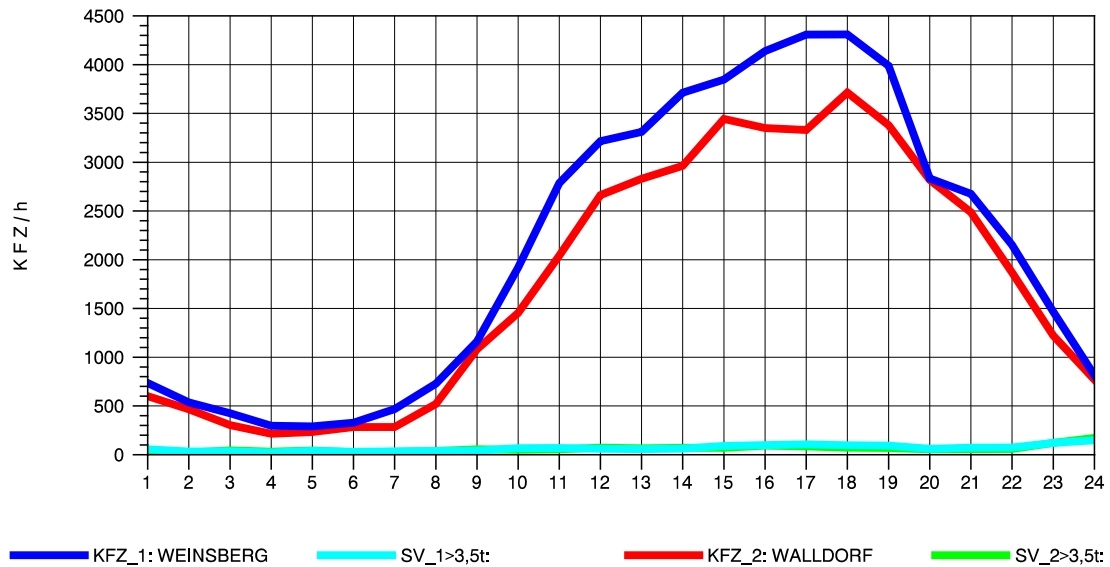

STRASSENVERKEHRSZÄHLUNGEN IN BADEN-WÜRTTEMBERG
WALLDORF 67171016 A 6
Sonntag, 14. Oktober 2012