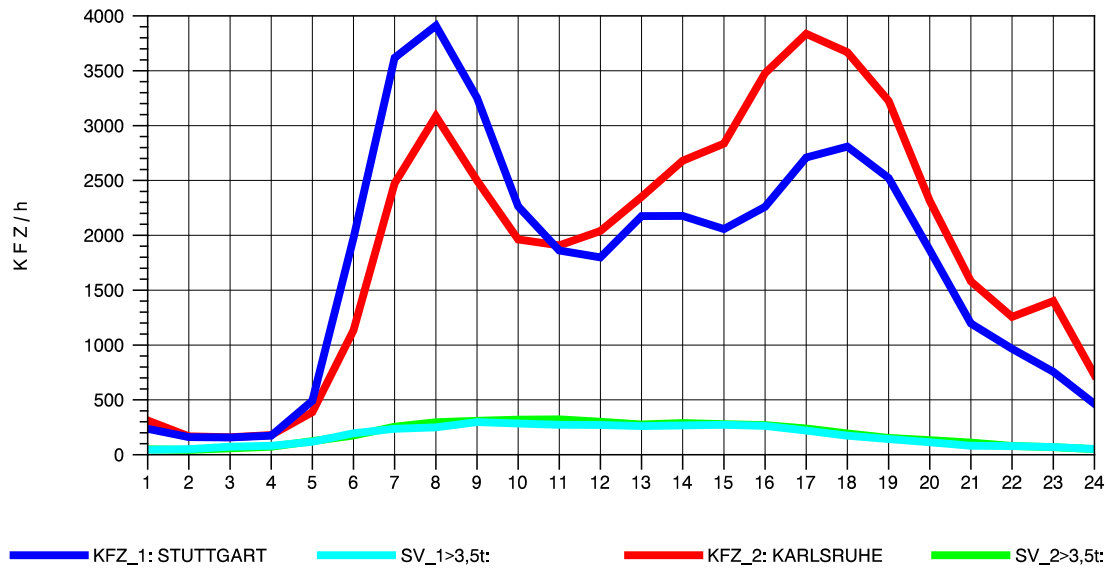

STRASSENVERKEHRSZÄHLUNGEN IN BADEN-WÜRTTEMBERG
S-ZUFFENHAUSEN 71201100 B 10
Mittwoch, 18. April 2012