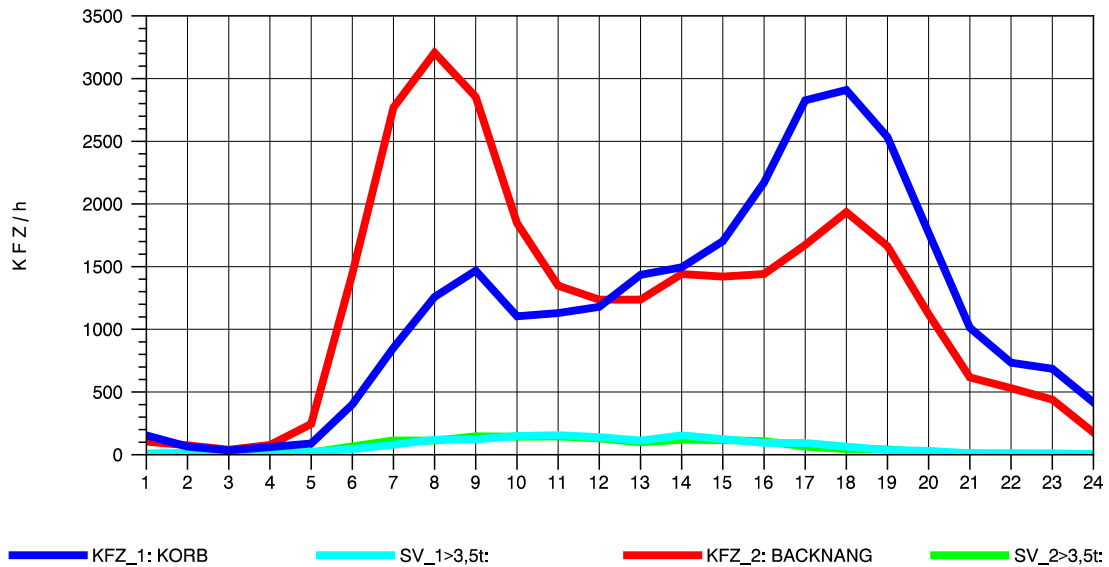

STRASSENVERKEHRSZÄHLUNGEN IN BADEN-WÜRTTEMBERG
KORB 71221100 B 14
Montag, 16. April 2012