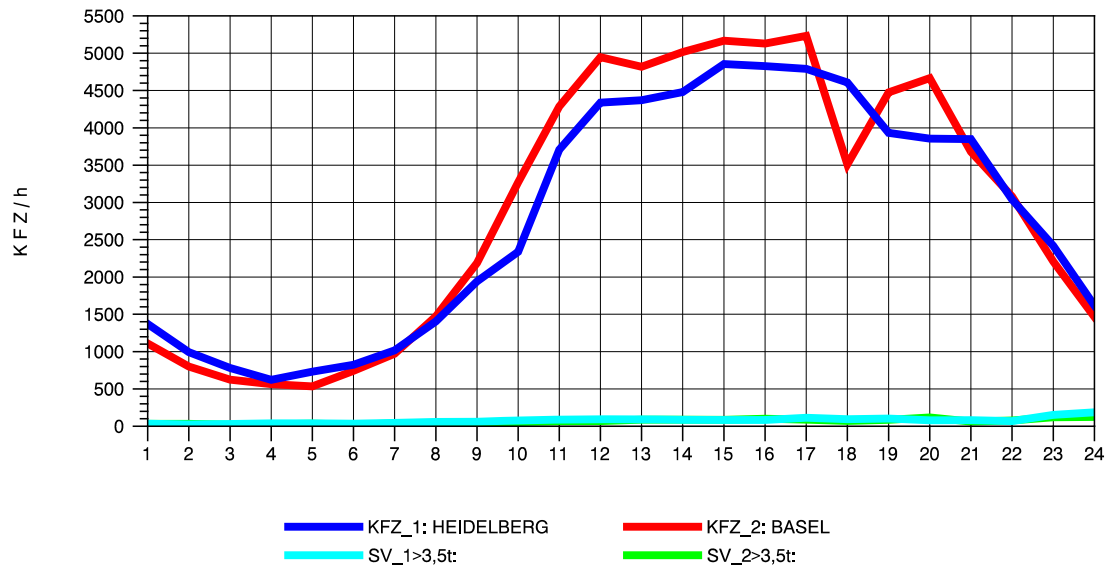

STRASSENVERKEHRSZÄHLUNGEN IN BADEN-WÜRTTEMBERG
KARLSRUHE 1 70161022 A 5
Sonntag, 12. August 2012