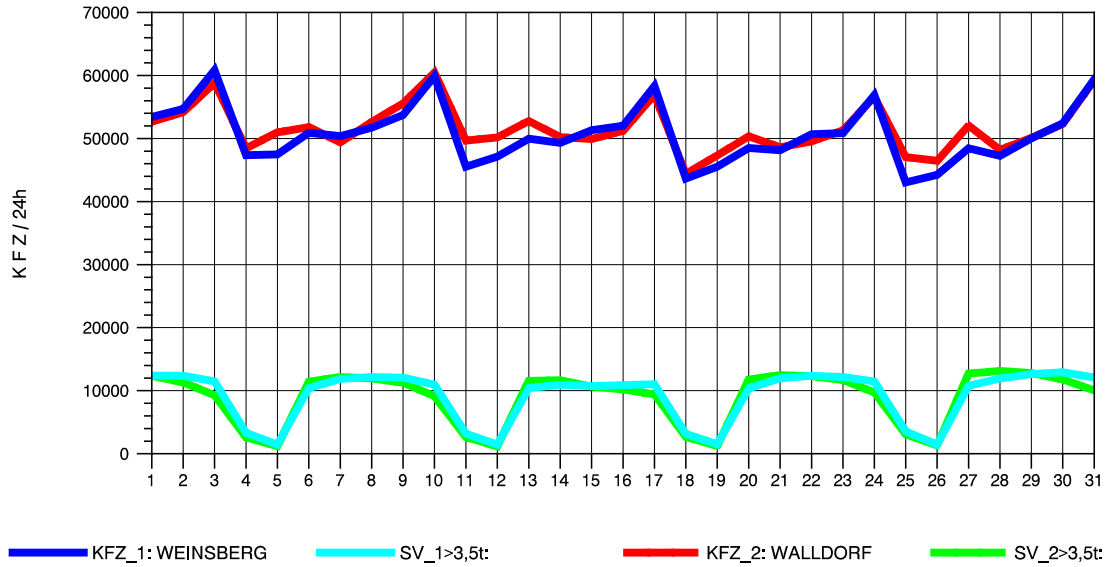

STRASSENVERKEHRSZÄHLUNGEN IN BADEN-WÜRTTEMBERG
NECKARSULM 1 68211059 A 6
TAGESWERTE JE RICHTUNG: August 2012