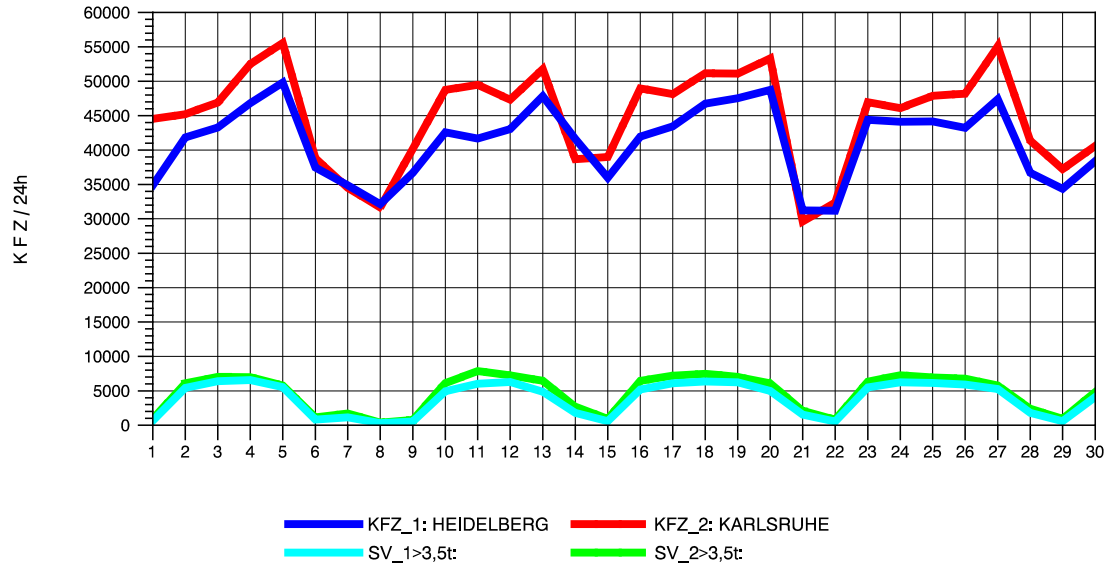

STRASSENVERKEHRSZÄHLUNGEN IN BADEN-WÜRTTEMBERG
EPELHEIM 65171010 A 5
TAGESWERTE JE RICHTUNG: April 2012