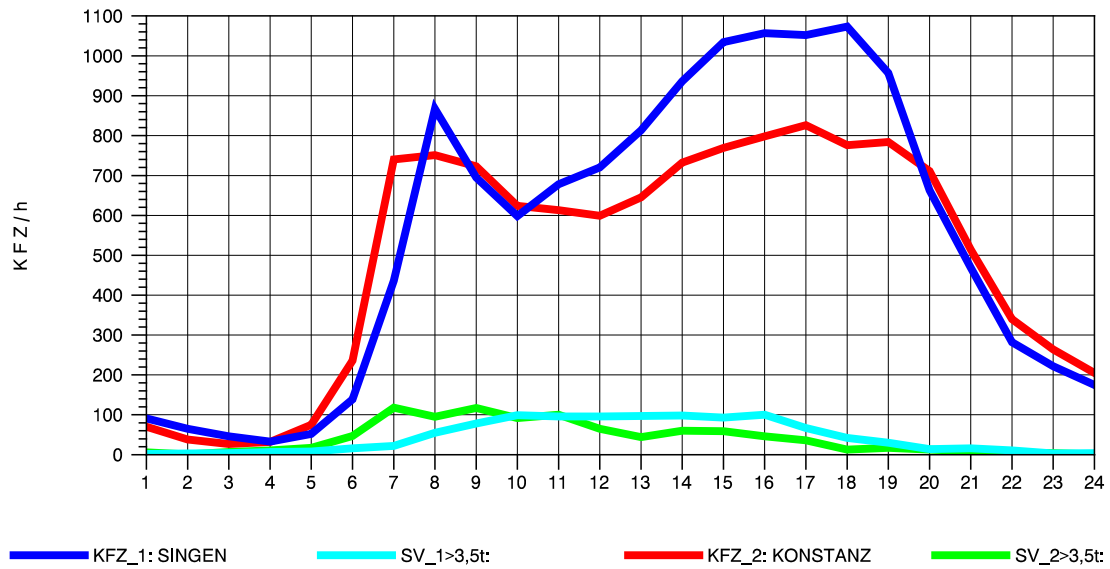

STRASSENVERKEHRSZÄHLUNGEN IN BADEN-WÜRTTEMBERG
RADOLFZELL 2 82201112 B 33
Freitag, 12. Oktober 2012