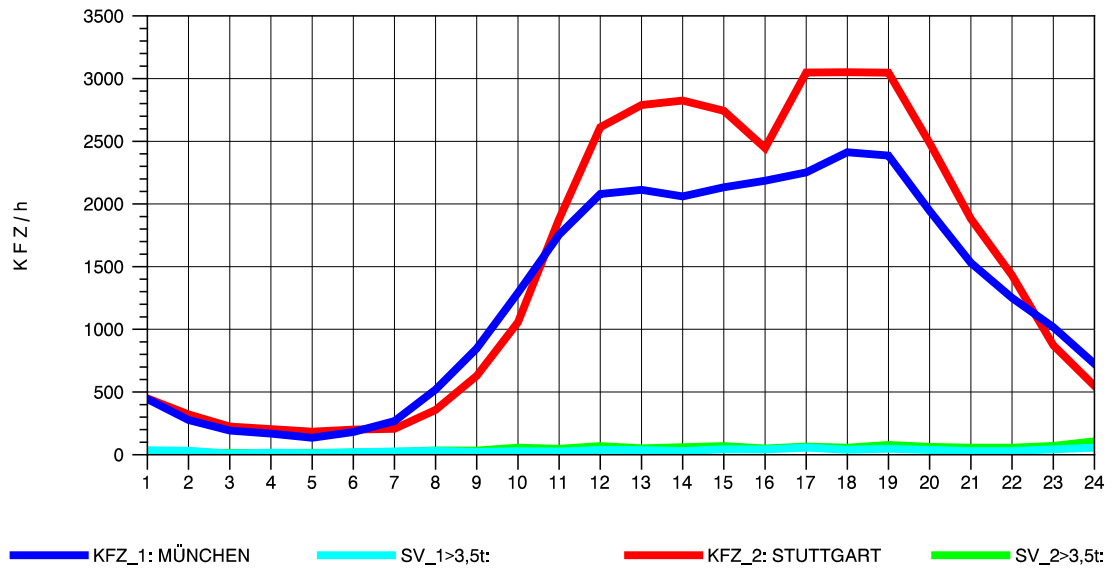

STRASSENVERKEHRSZÄHLUNGEN IN BADEN-WÜRTTEMBERG
MERKLINGEN 74241098 A 8
Sonntag, 14. Oktober 2012