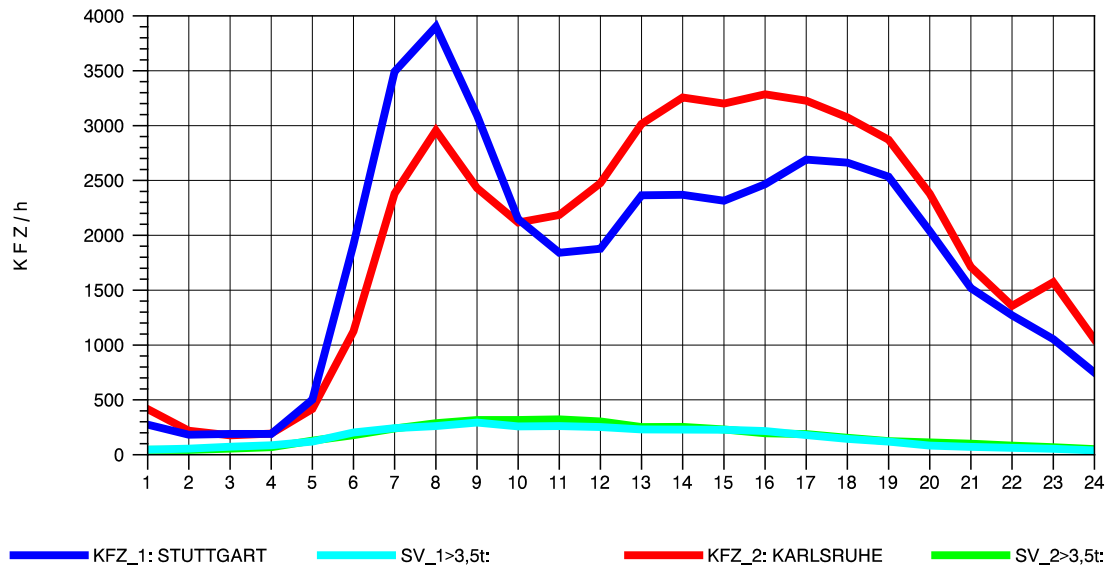

STRASSENVERKEHRSZÄHLUNGEN IN BADEN-WÜRTTEMBERG
S-ZUFFENHAUSEN 71201100 B 10
Freitag, 20. April 2012