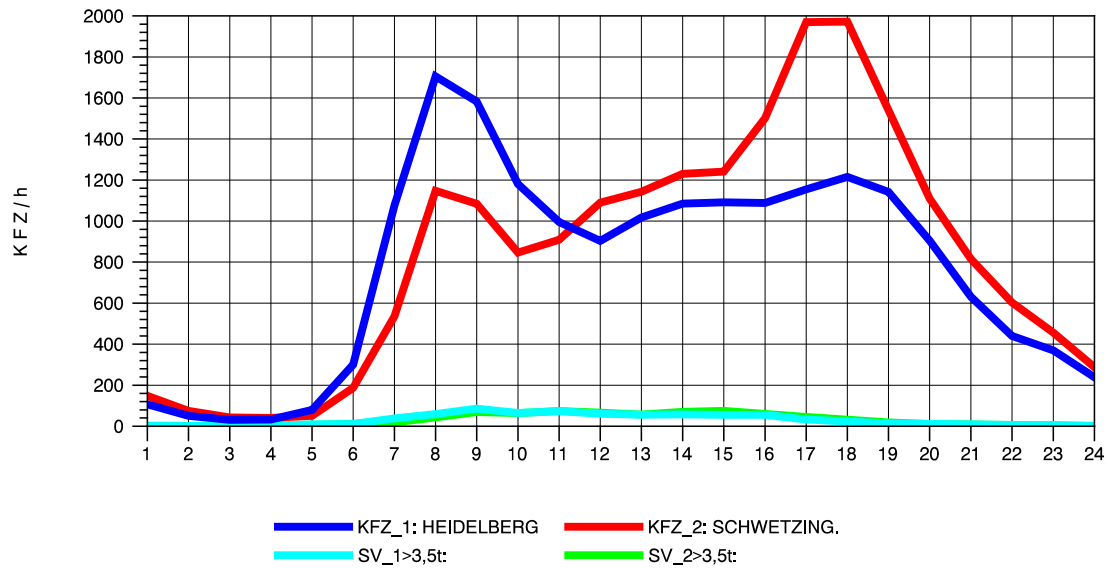

STRASSENVERKEHRSZÄHLUNGEN IN BADEN-WÜRTTEMBERG
HEIDELBERG 2 66171214 L 600A
Mittwoch, 10. Oktober 2012