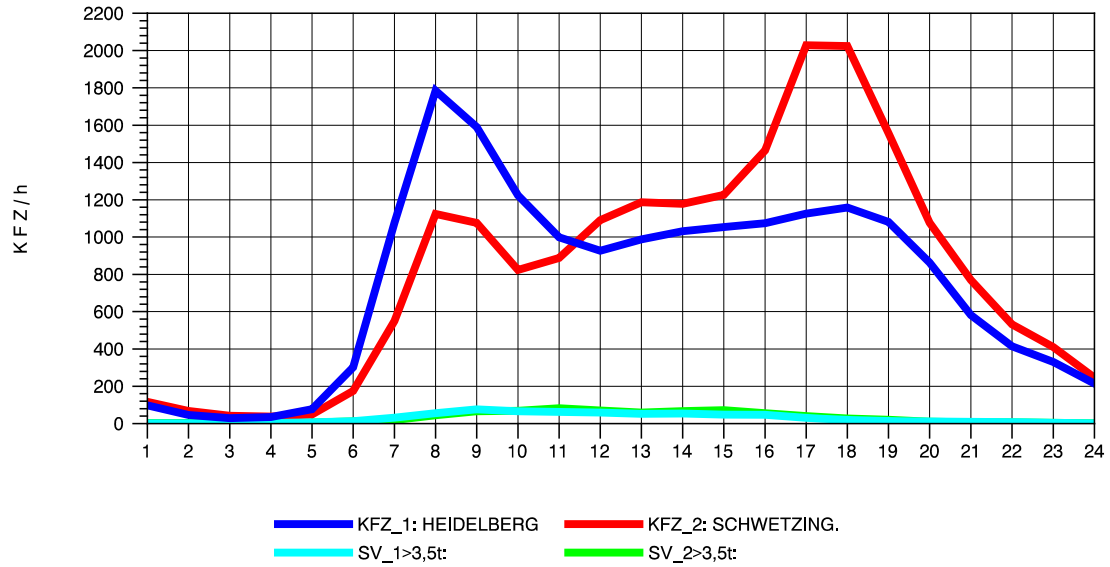

STRASSENVERKEHRSZÄHLUNGEN IN BADEN-WÜRTTEMBERG
HEIDELBERG 2 66171214 L 600A
Dienstag, 09. Oktober 2012