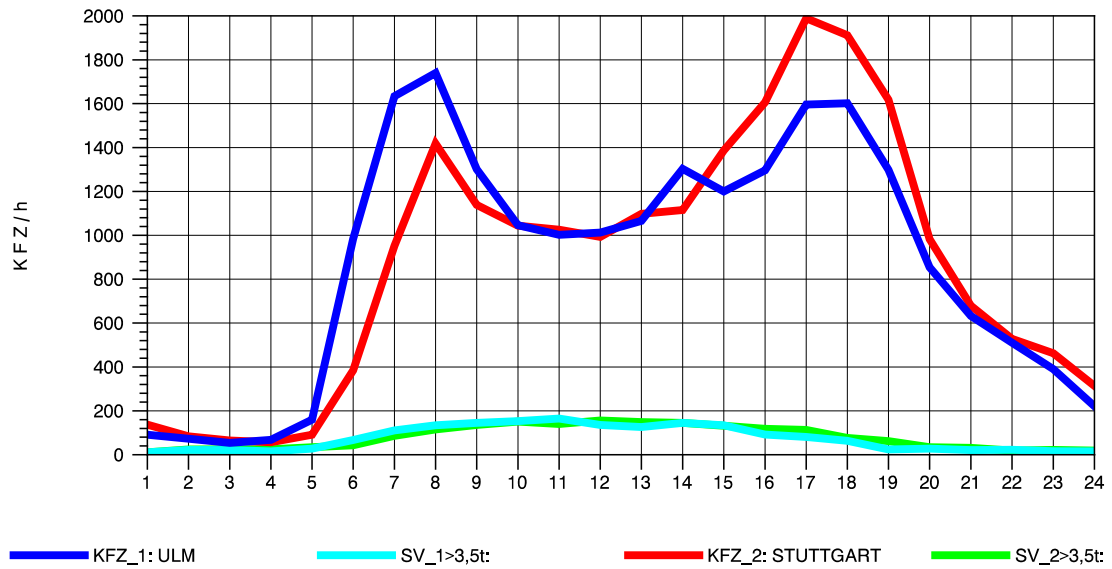

STRASSENVERKEHRSZÄHLUNGEN IN BADEN-WÜRTTEMBERG
GÖPPINGEN 73231100 B 10
Mittwoch, 08. August 2012