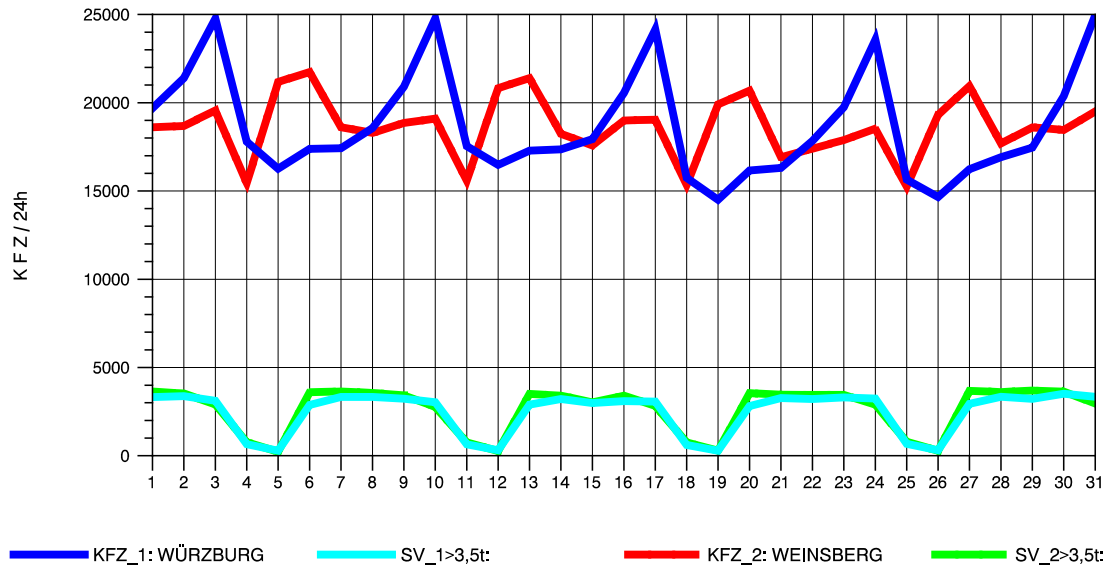

STRASSENVERKEHRSZÄHLUNGEN IN BADEN-WÜRTTEMBERG
NEUENSTADT 67221084 A 81
TAGESWERTE JE RICHTUNG: August 2012