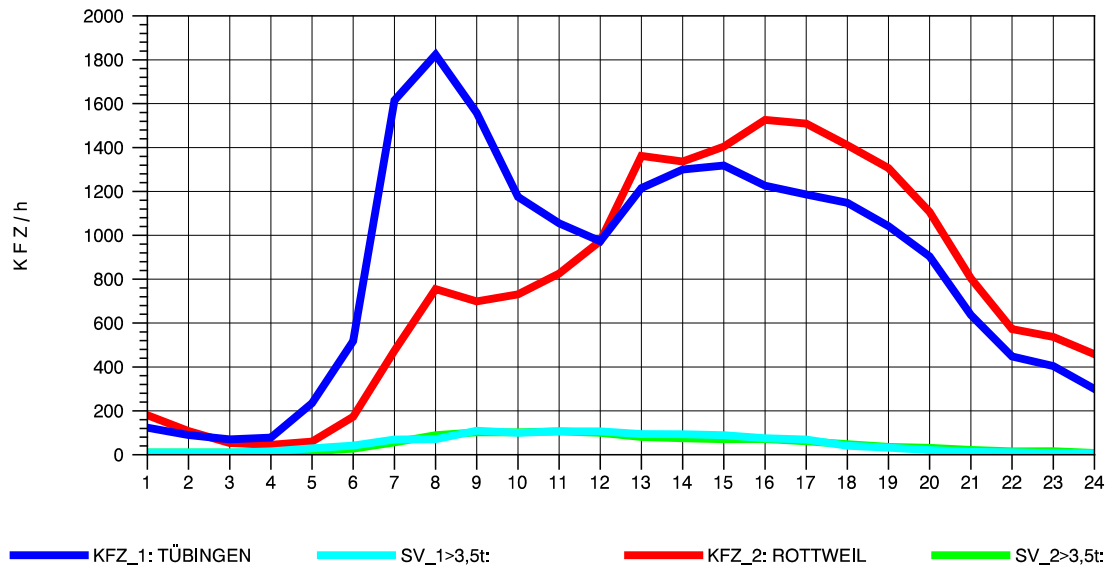

STRASSENVERKEHRSZÄHLUNGEN IN BADEN-WÜRTTEMBERG
TÜBINGEN-SÜD 75201101 B 27
Freitag, 12. Oktober 2012