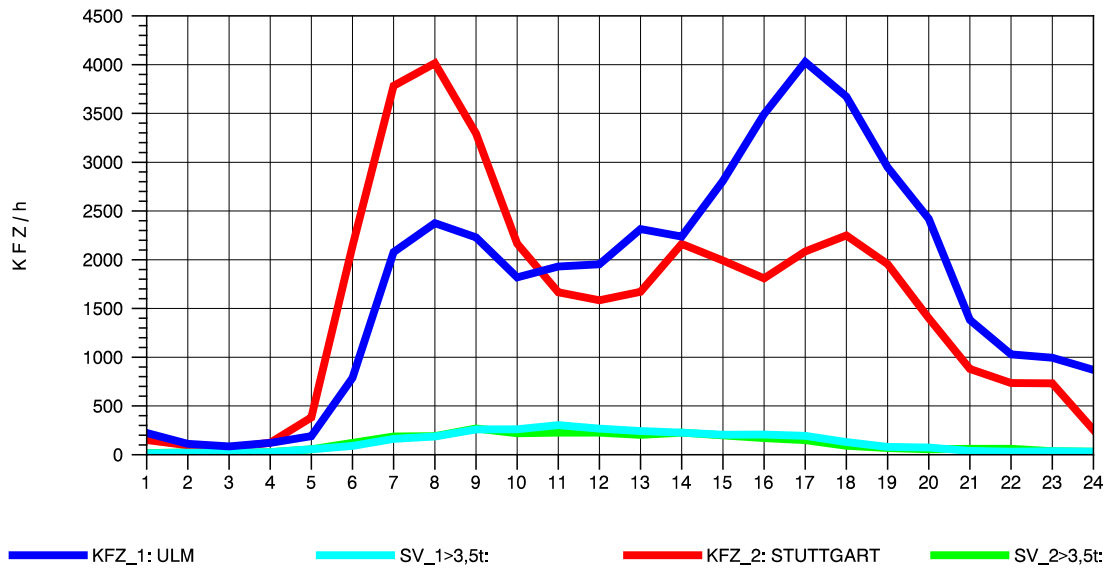

STRASSENVERKEHRSZÄHLUNGEN IN BADEN-WÜRTTEMBERG
PLOCHINGEN 72221100 B 10
Montag, 16. April 2012