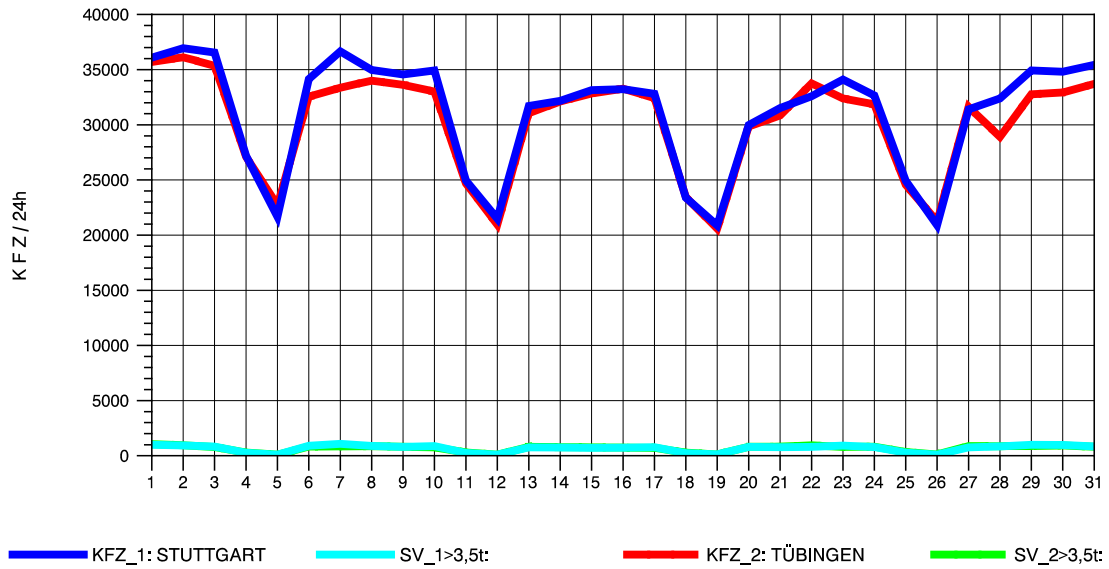

STRASSENVERKEHRSZÄHLUNGEN IN BADEN-WÜRTTEMBERG
ECHTERDINGEN 2 72201103 B 27
TAGESWERTE JE RICHTUNG: August 2012