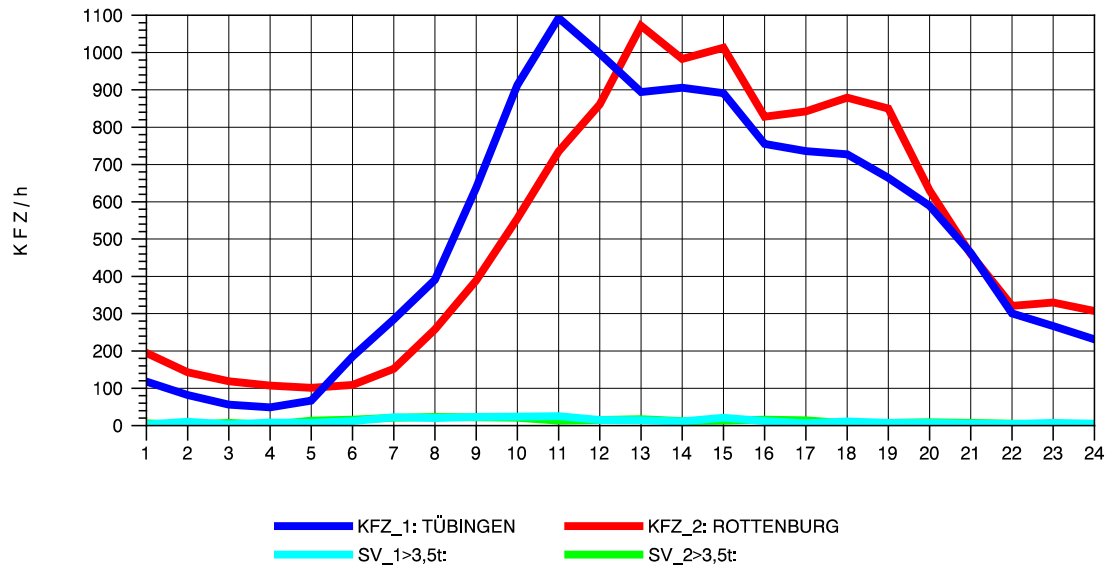

STRASSENVERKEHRSZÄHLUNGEN IN BADEN-WÜRTTEMBERG
TÜBINGEN-WEST 74201200 B 28 A
Samstag, 21. April 2012