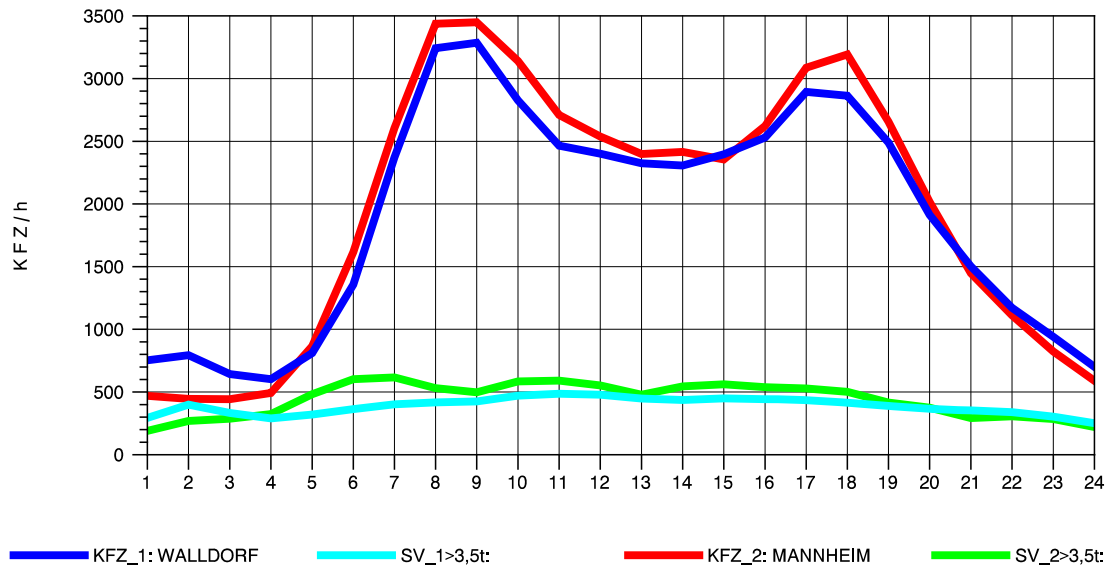

GRAFIK: B A S, AACHEN

STRASSENVERKEHRSZÄHLUNGEN IN BADEN-WÜRTTEMBERG
 HOCKENHEIM 66171025 A 6
 TAGESWERTE JE RICHTUNG: April 2012

GRAFIK: B A S, AACHEN

STRASSENVERKEHRSZÄHLUNGEN IN BADEN-WÜRTTEMBERG
 HOCKENHEIM 66171025 A 6
 Montag, 16. April 2012