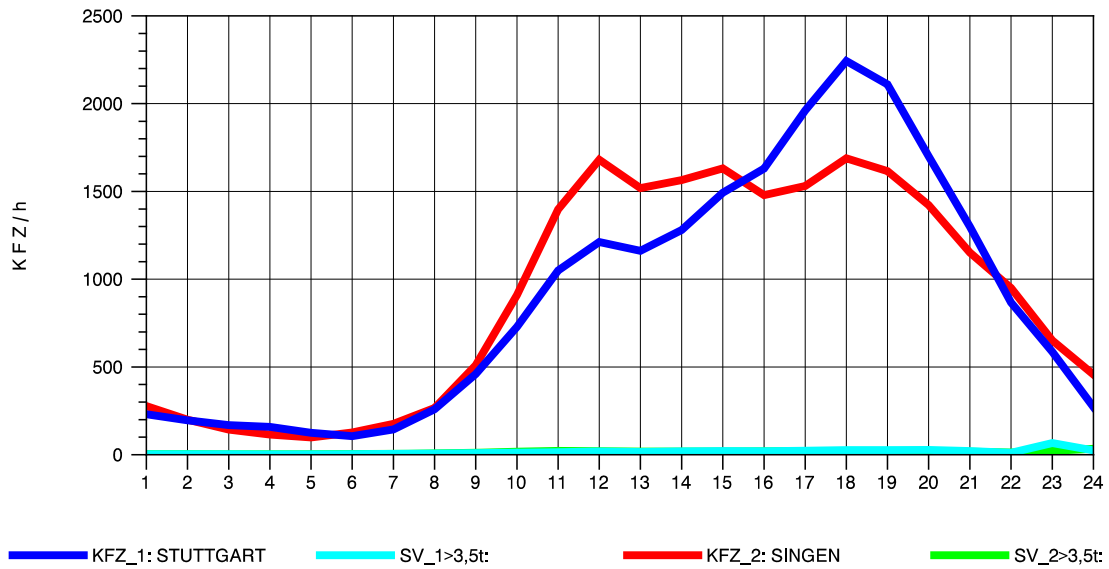

STRASSENVERKEHRSZÄHLUNGEN IN BADEN-WÜRTTEMBERG
GEISINGEN 81181036 A 81
Sonntag, 14. Oktober 2012