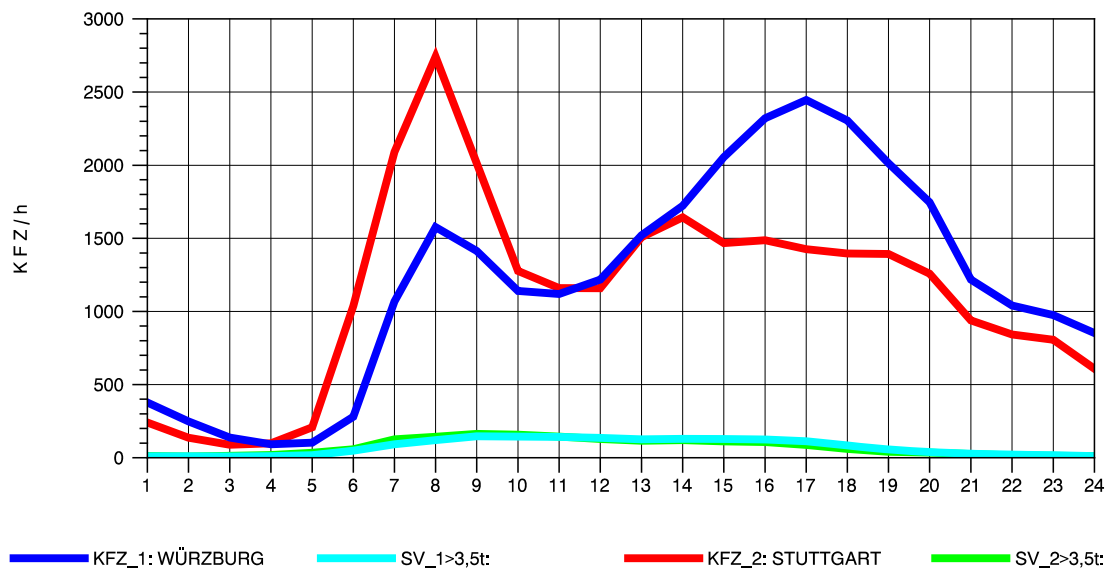

STRASSENVERKEHRSZÄHLUNGEN IN BADEN-WÜRTTEMBERG
KORNWESTHEIM 71211109 B 27
Freitag, 20. April 2012