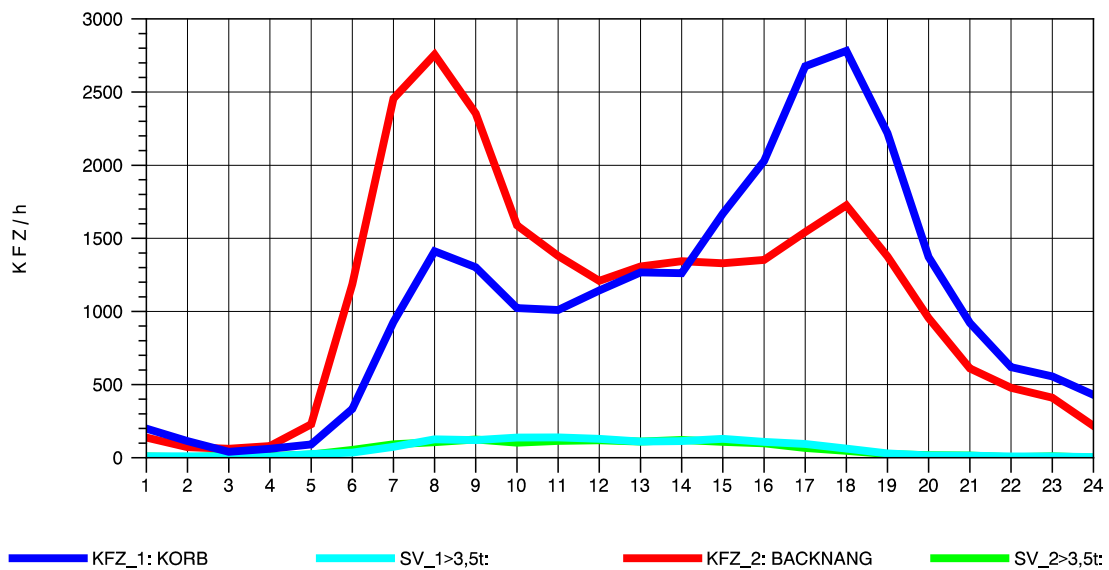

STRASSENVERKEHRSZÄHLUNGEN IN BADEN-WÜRTTEMBERG
KORB 71221100 B 14
Montag, 06. August 2012