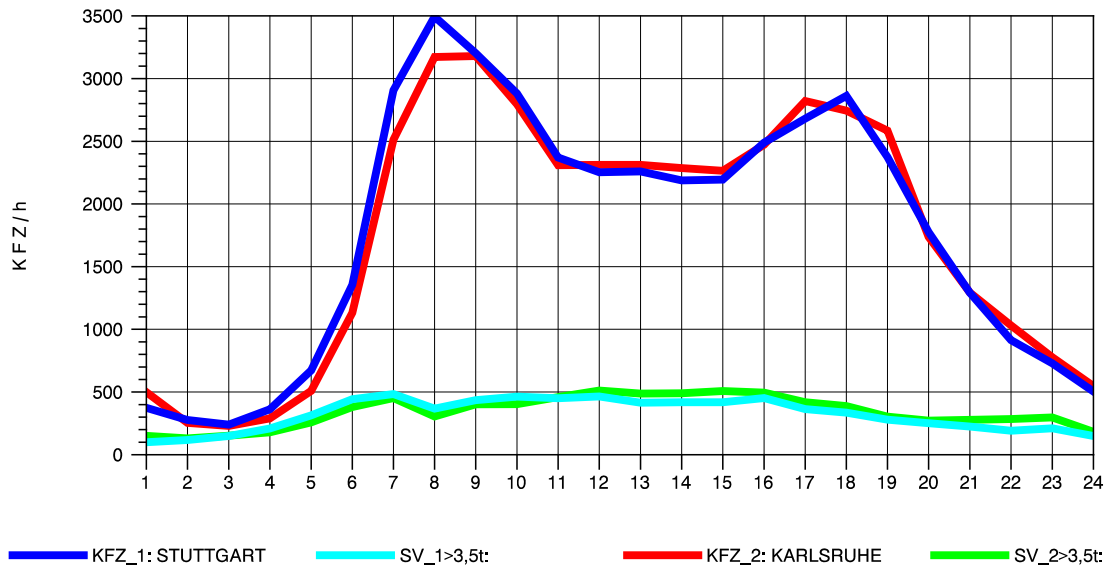

STRASSENVERKEHRSZÄHLUNGEN IN BADEN-WÜRTTEMBERG
PFORZHEIM-OST 70181077 A 8
Montag, 16. April 2012