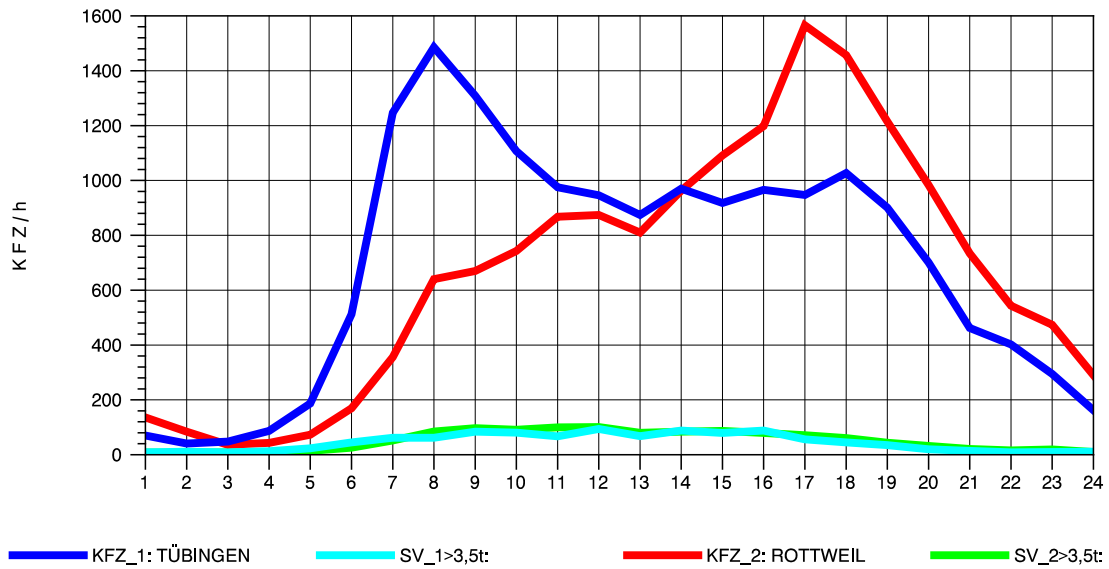

STRASSENVERKEHRSZÄHLUNGEN IN BADEN-WÜRTTEMBERG
TÜBINGEN-SÜD 75201101 B 27
Mittwoch, 08. August 2012