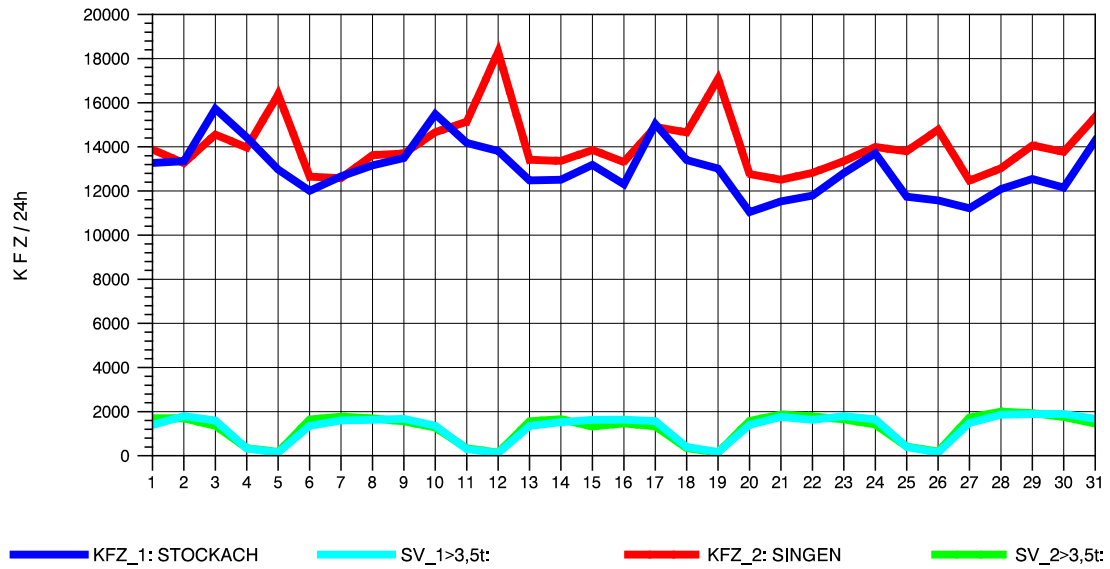

STRASSENVERKEHRSZÄHLUNGEN IN BADEN-WÜRTTEMBERG
STOCKACH 81191040 A 98
TAGESWERTE JE RICHTUNG: August 2012