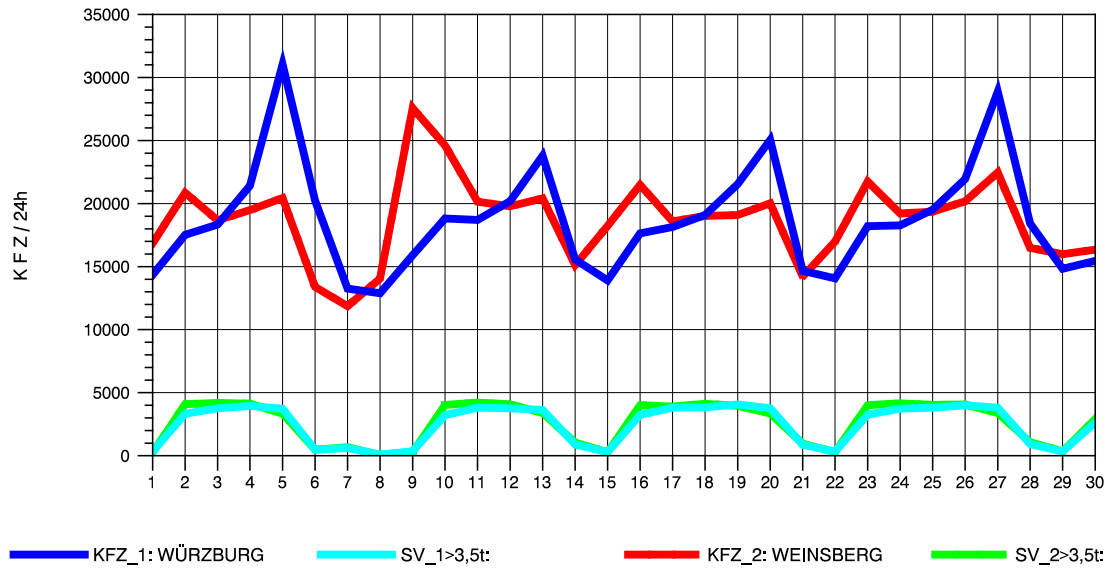

STRASSENVERKEHRSZÄHLUNGEN IN BADEN-WÜRTTEMBERG
NEUENSTADT 67221084 A 81
TAGESWERTE JE RICHTUNG: April 2012