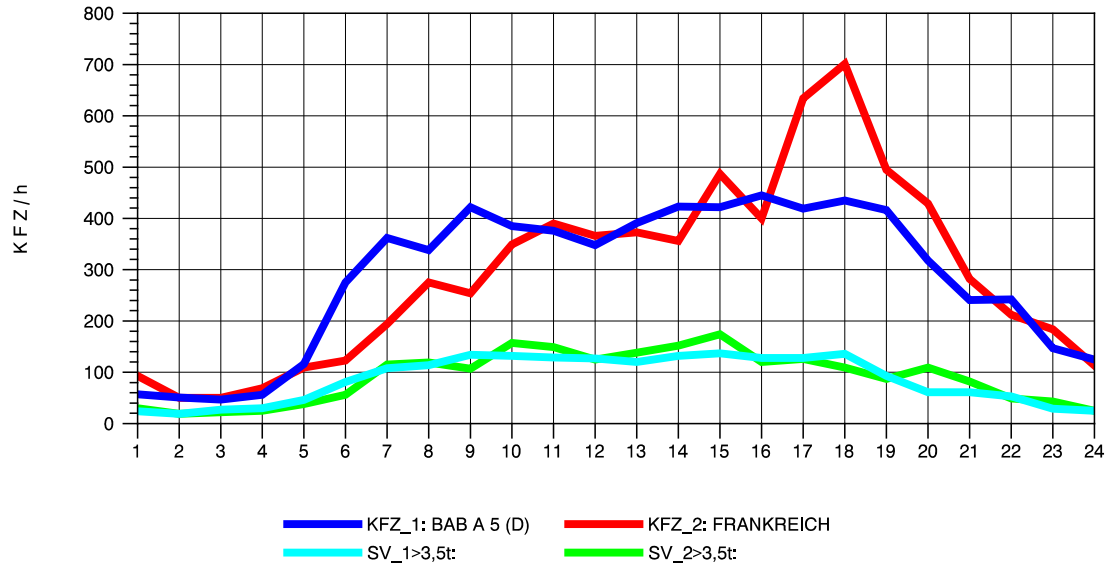

STRASSENVERKEHRSZÄHLUNGEN IN BADEN-WÜRTTEMBERG
NEUENBURG 1 82111052 A 5
Donnerstag, 11. Oktober 2012