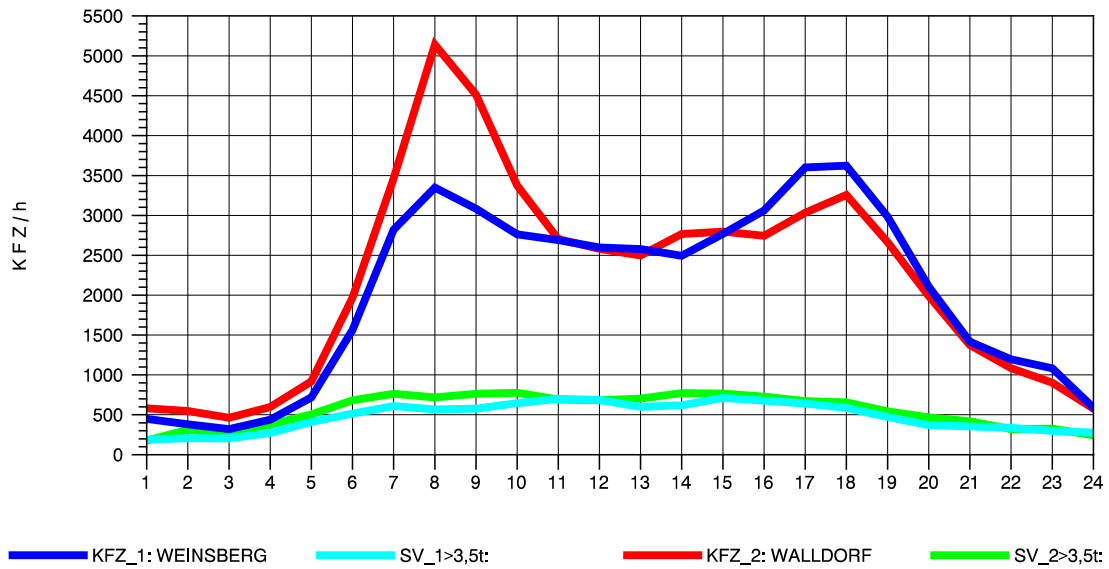

STRASSENVERKEHRSZÄHLUNGEN IN BADEN-WÜRTTEMBERG
NECKARSULM 1 68211059 A 6
Montag, 16. April 2012