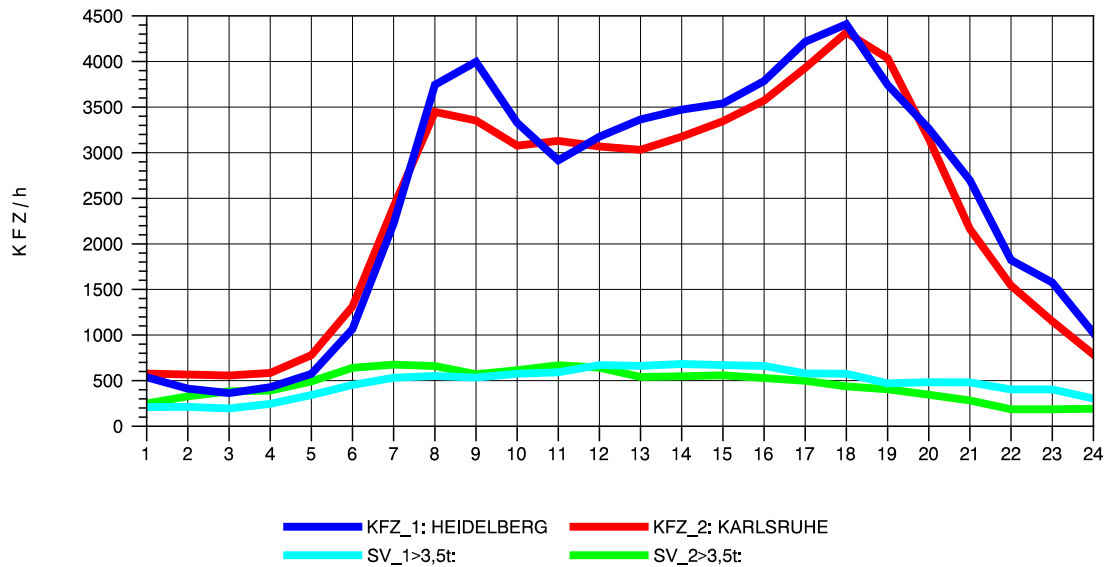

STRASSENVERKEHRSZÄHLUNGEN IN BADEN-WÜRTTEMBERG
ST. LEON 67171018 A 5
Donnerstag, 11. Oktober 2012