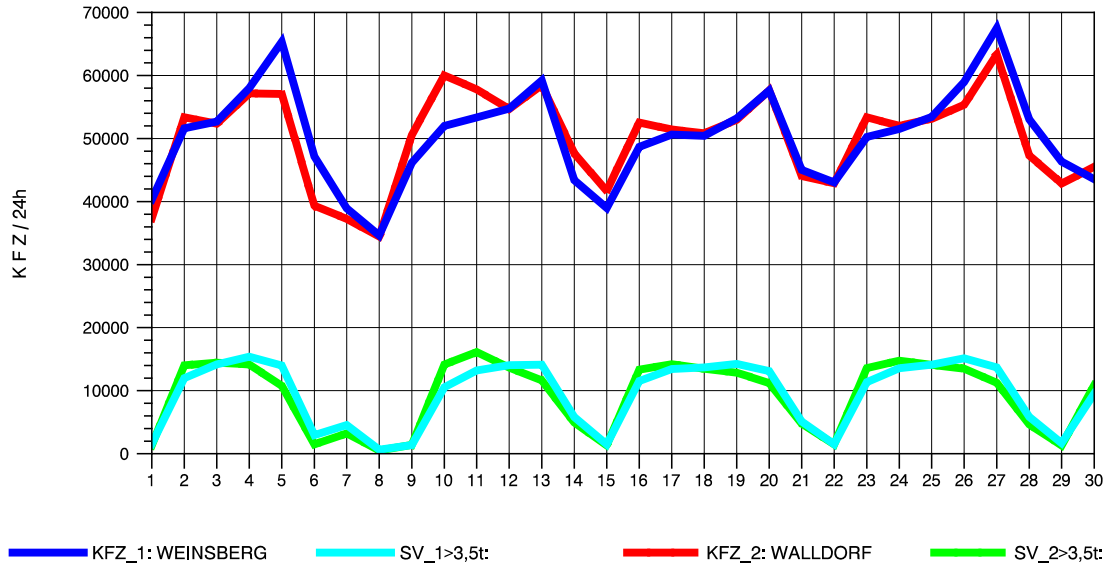

STRASSENVERKEHRSZÄHLUNGEN IN BADEN-WÜRTTEMBERG
NECKARSULM 1 68211059 A 6
TAGESWERTE JE RICHTUNG: April 2012