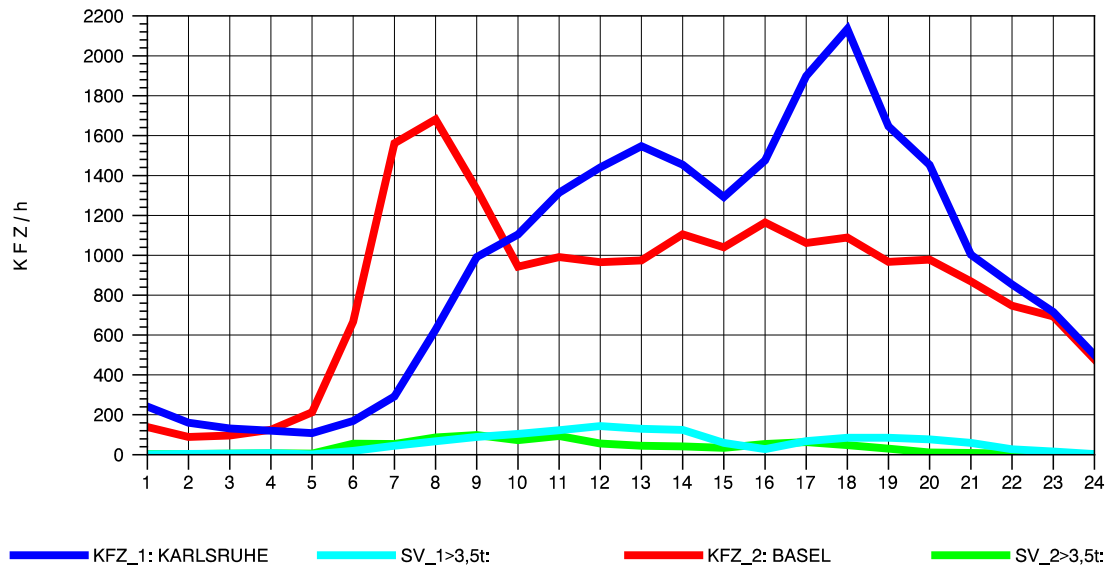

STRASSENVERKEHRSZÄHLUNGEN IN BADEN-WÜRTTEMBERG
WEIL AM RHEIN/GZA 84111099 A 5
Freitag, 10. August 2012