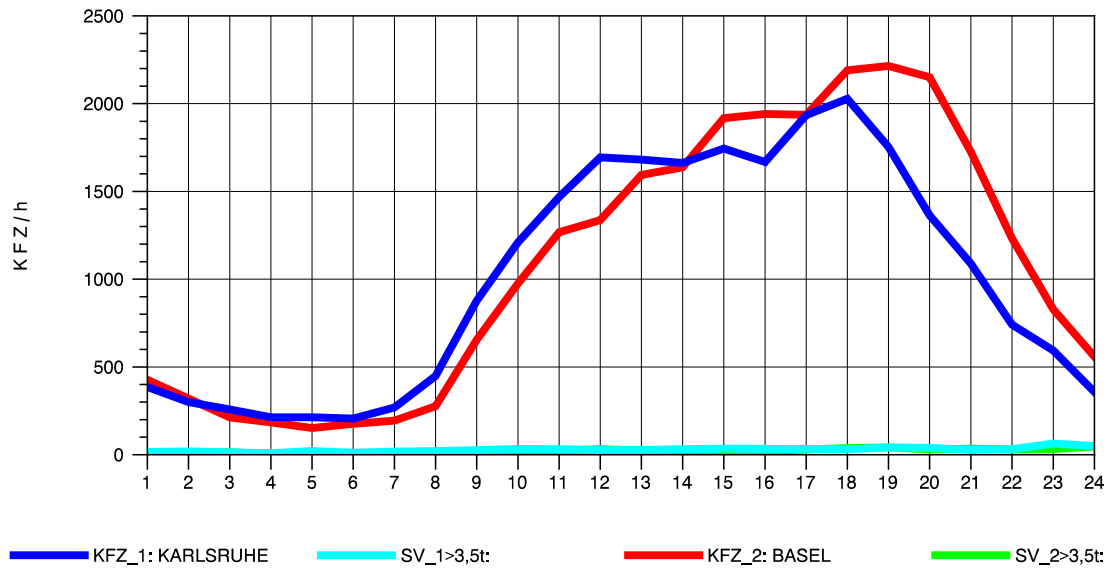

STRASSENVERKEHRSZÄHLUNGEN IN BADEN-WÜRTTEMBERG
NIMBURG 78121047 A 5
Sonntag, 22. April 2012