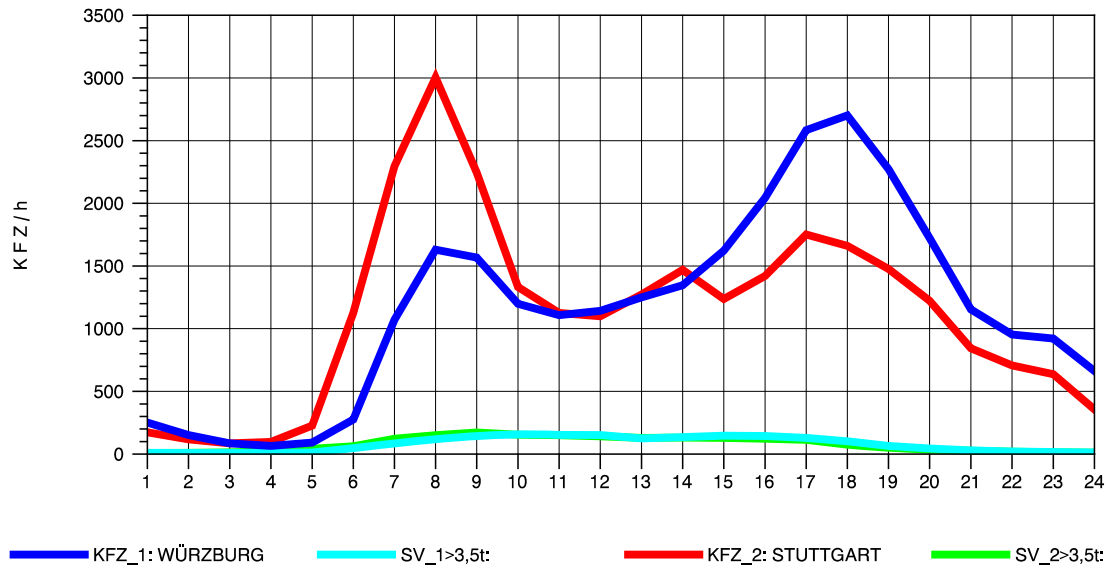

STRASSENVERKEHRSZÄHLUNGEN IN BADEN-WÜRTTEMBERG
KORNWESTHEIM 71211109 B 27
Dienstag, 17. April 2012