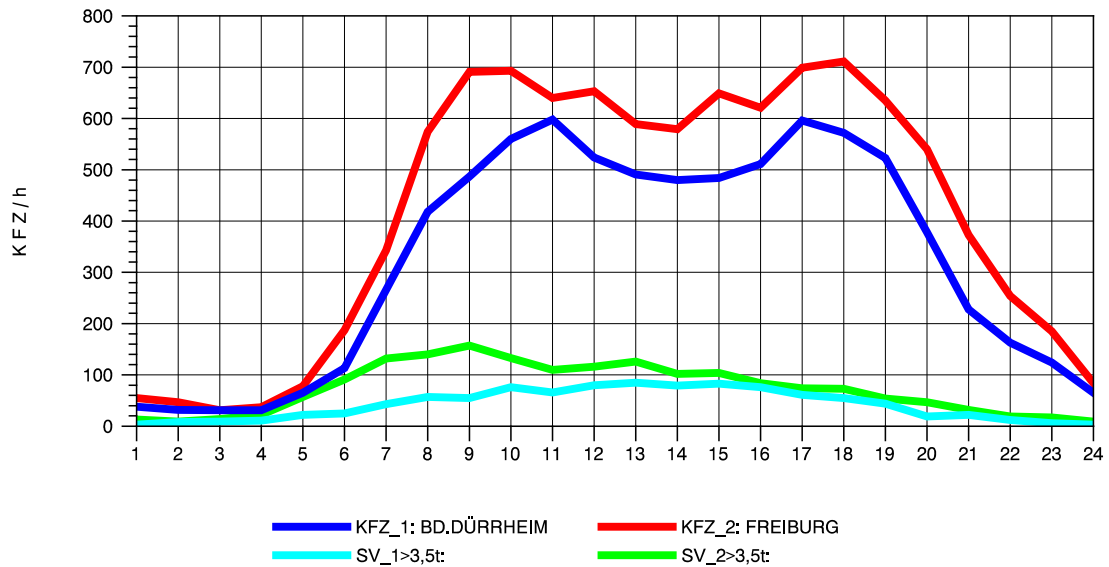

STRASSENVERKEHRSZÄHLUNGEN IN BADEN-WÜRTTEMBERG
BAD DÜRRHEIM 80171034 A 864
Mittwoch, 08. August 2012