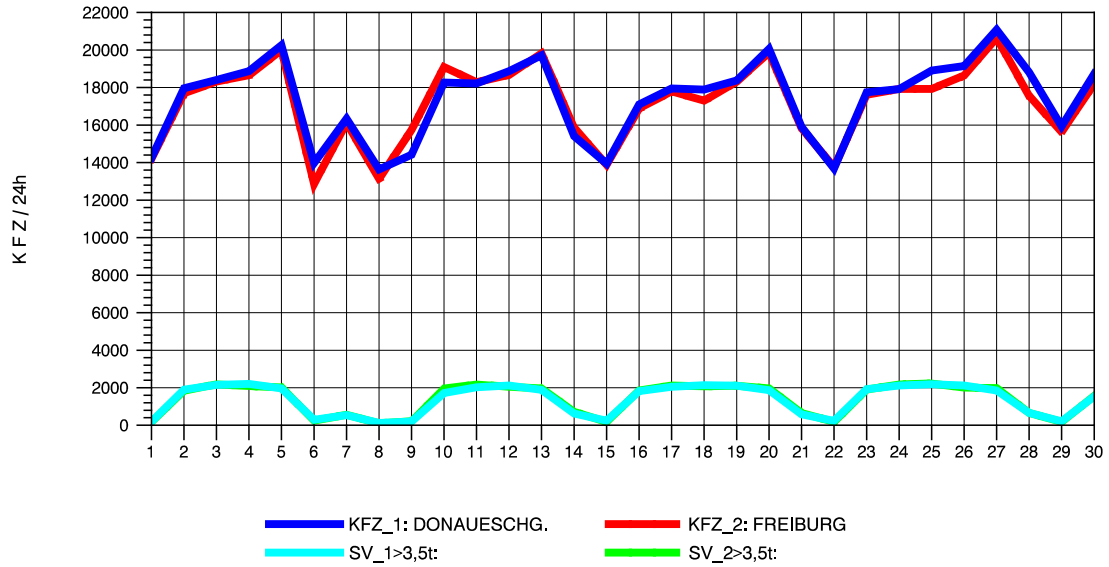

STRASSENVERKEHRSZÄHLUNGEN IN BADEN-WÜRTTEMBERG
FREIBURG-OSTTUNNEL 80131101 B 31 N
TAGESWERTE JE RICHTUNG: April 2012