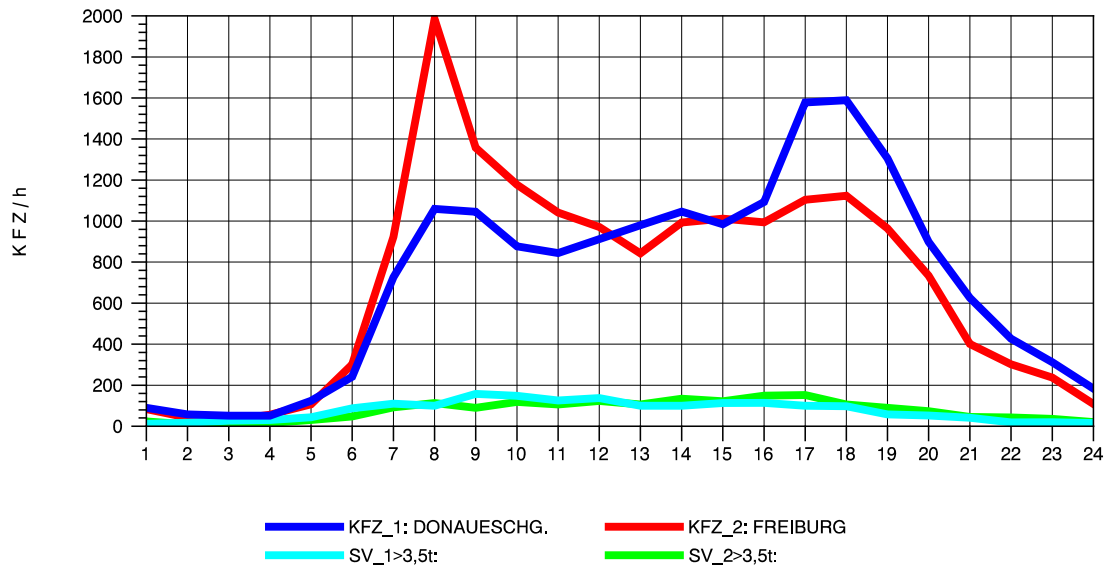

STRASSENVERKEHRSZÄHLUNGEN IN BADEN-WÜRTTEMBERG
FREIBURG-OSTTUNNEL 80131101 B 31 N
Montag, 16. April 2012