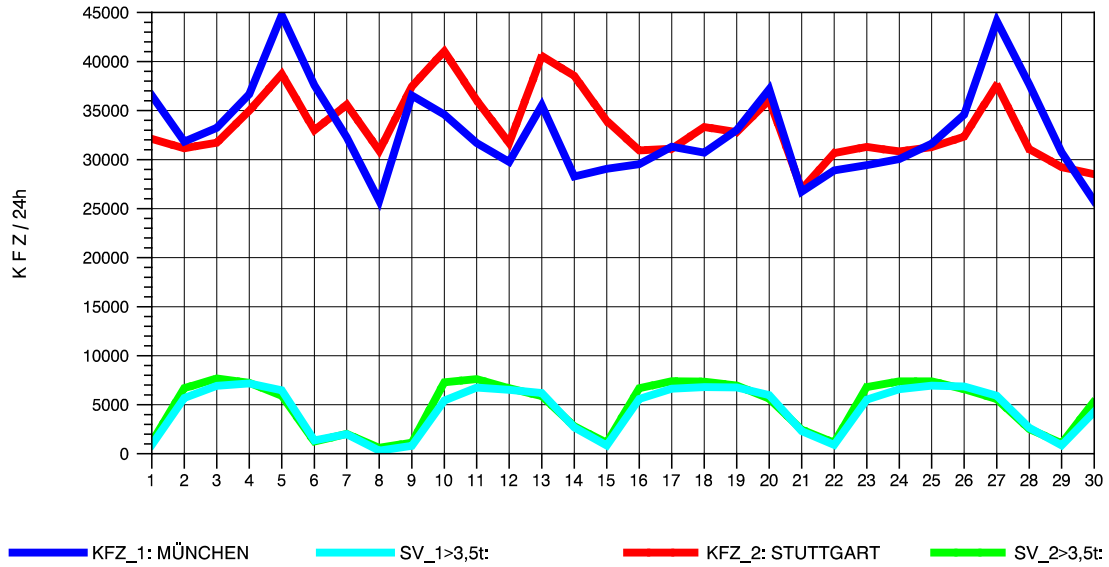

STRASSENVERKEHRSZÄHLUNGEN IN BADEN-WÜRTTEMBERG
MERKLINGEN 74241098 A 8
TAGESWERTE JE RICHTUNG: April 2012