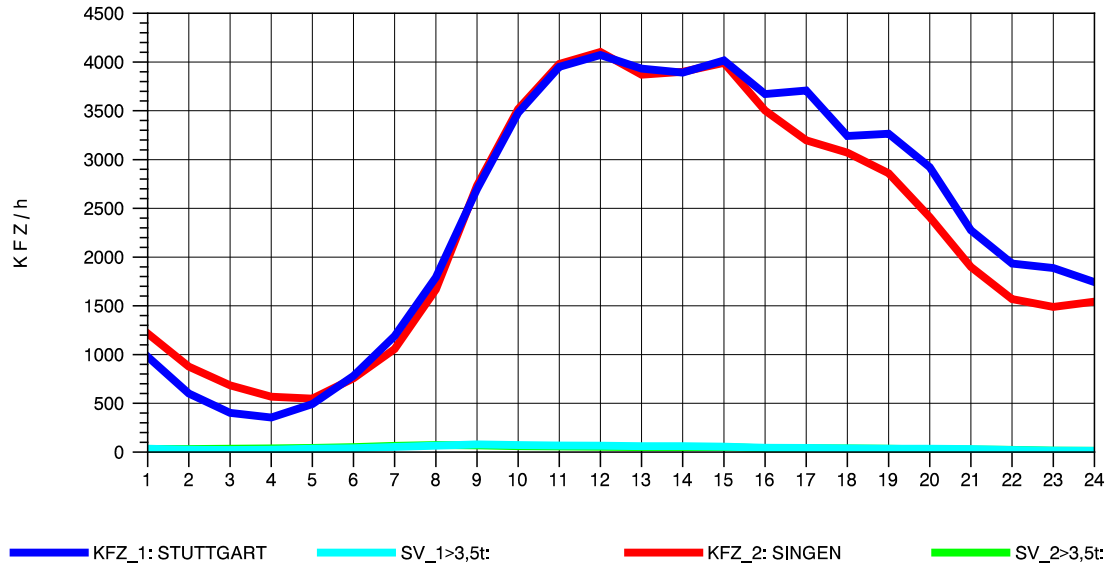

STRASSENVERKEHRSZÄHLUNGEN IN BADEN-WÜRTTEMBERG
BÖBLINGEN 72201011 A 81
Samstag, 11. August 2012