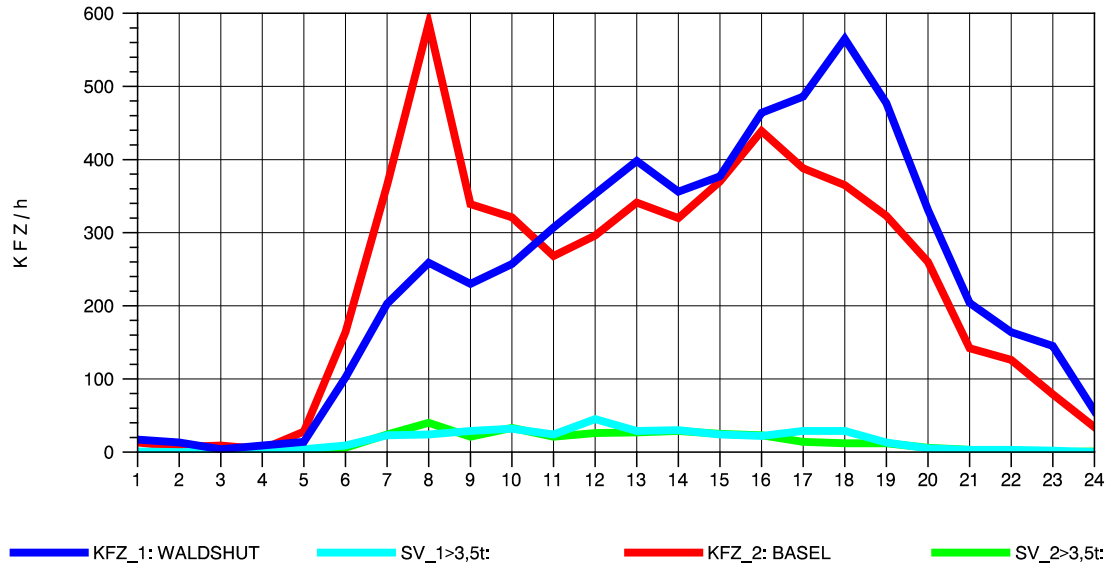

STRASSENVERKEHRSZÄHLUNGEN IN BADEN-WÜRTTEMBERG
BAD SÄCKINGEN 1 84141102 B 34
Donnerstag, 11. Oktober 2012