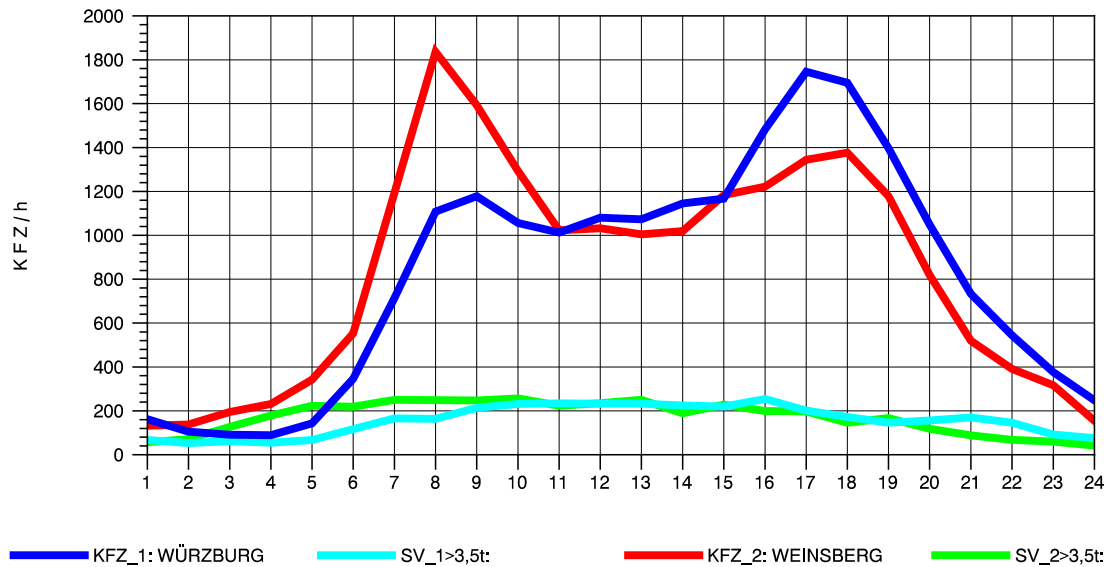

STRASSENVERKEHRSZÄHLUNGEN IN BADEN-WÜRTTEMBERG
NEUENSTADT 67221084 A 81
Mittwoch, 10. Oktober 2012