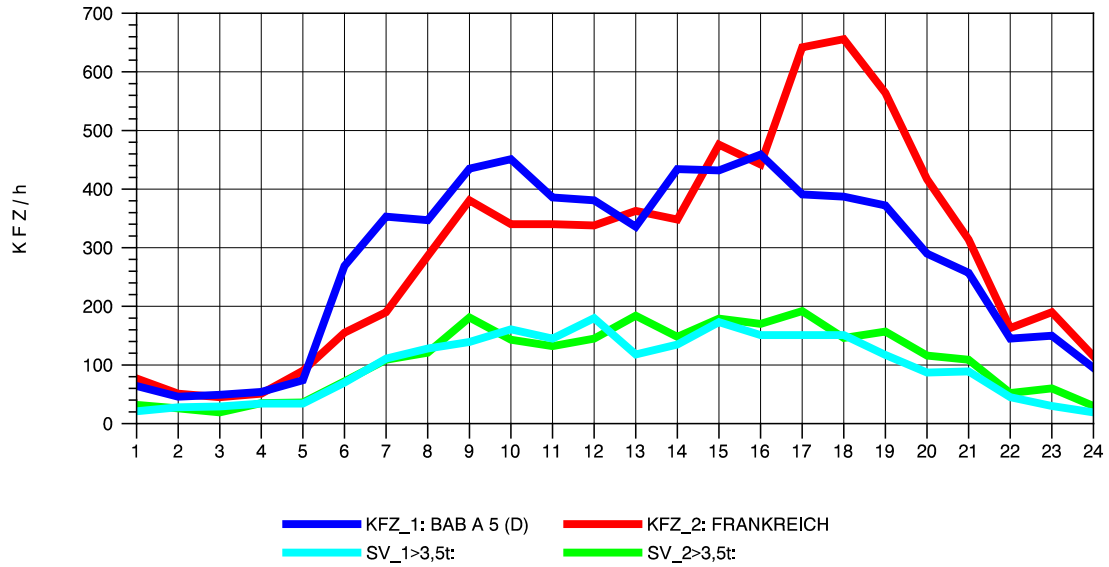

STRASSENVERKEHRSZÄHLUNGEN IN BADEN-WÜRTTEMBERG
NEUENBURG 1 82111052 A 5
Dienstag, 17. April 2012