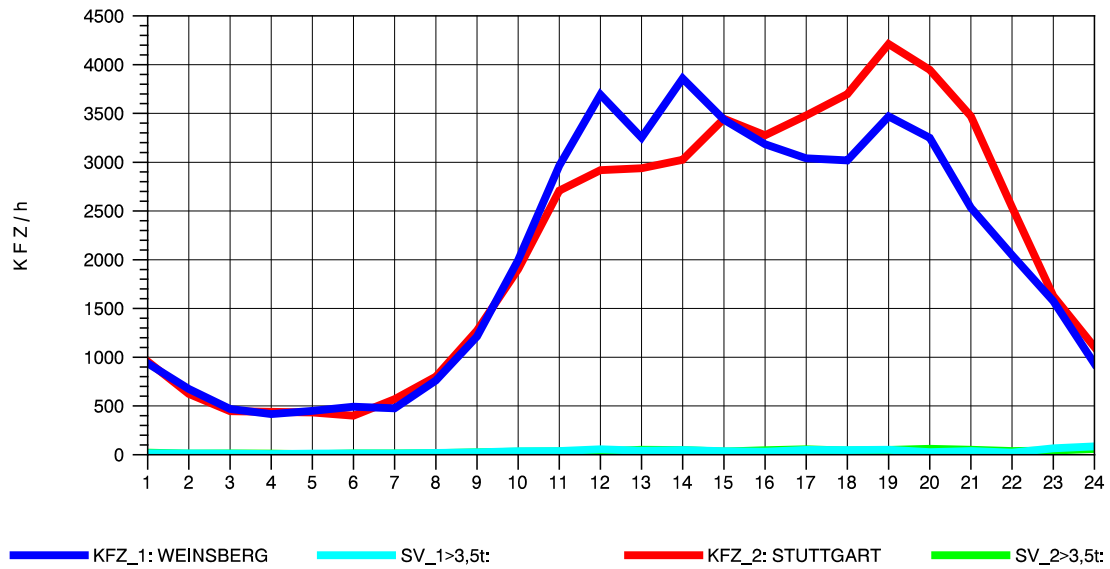

STRASSENVERKEHRSZÄHLUNGEN IN BADEN-WÜRTTEMBERG
S-KORNTAL 71201003 A 81
Sonntag, 12. August 2012