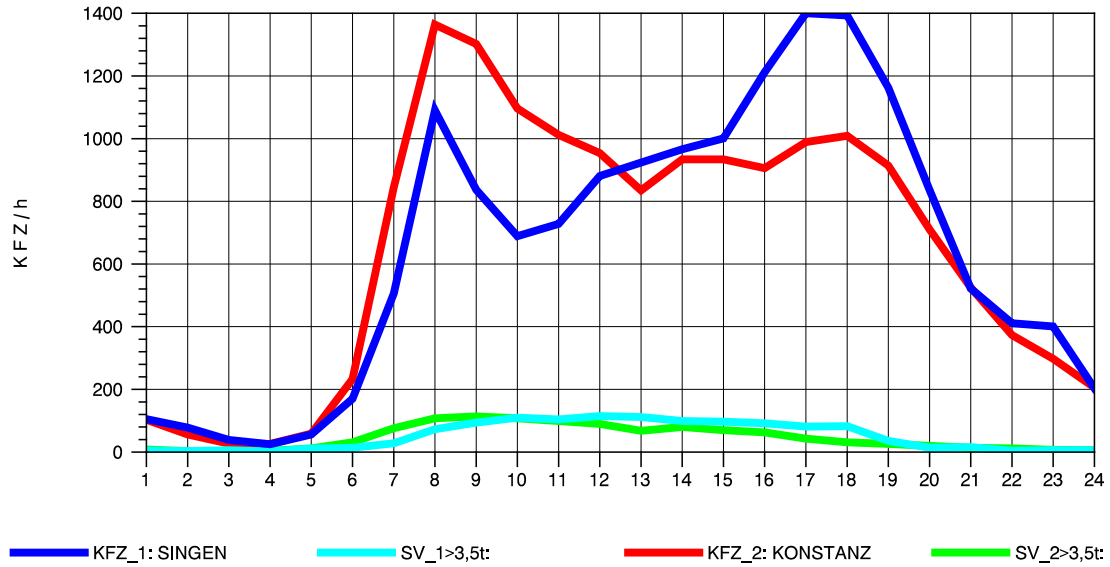

STRASSENVERKEHRSZÄHLUNGEN IN BADEN-WÜRTTEMBERG
KLOSTER HEGNE 82201112 B 33
Donnerstag, 11. Oktober 2012