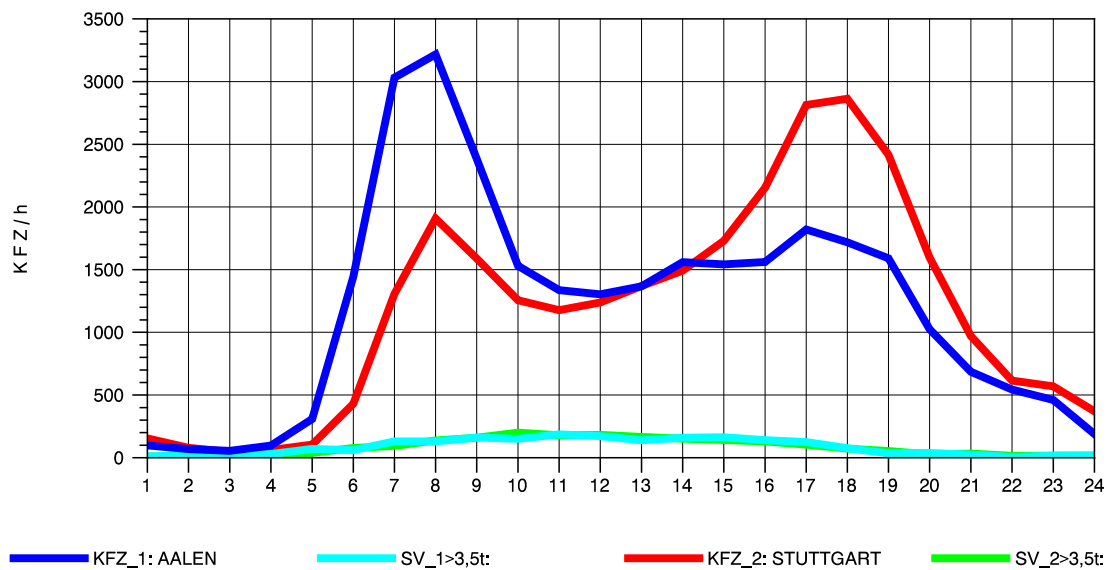

STRASSENVERKEHRSZÄHLUNGEN IN BADEN-WÜRTTEMBERG
GRUNBACH 71221107 B 29
Montag, 16. April 2012