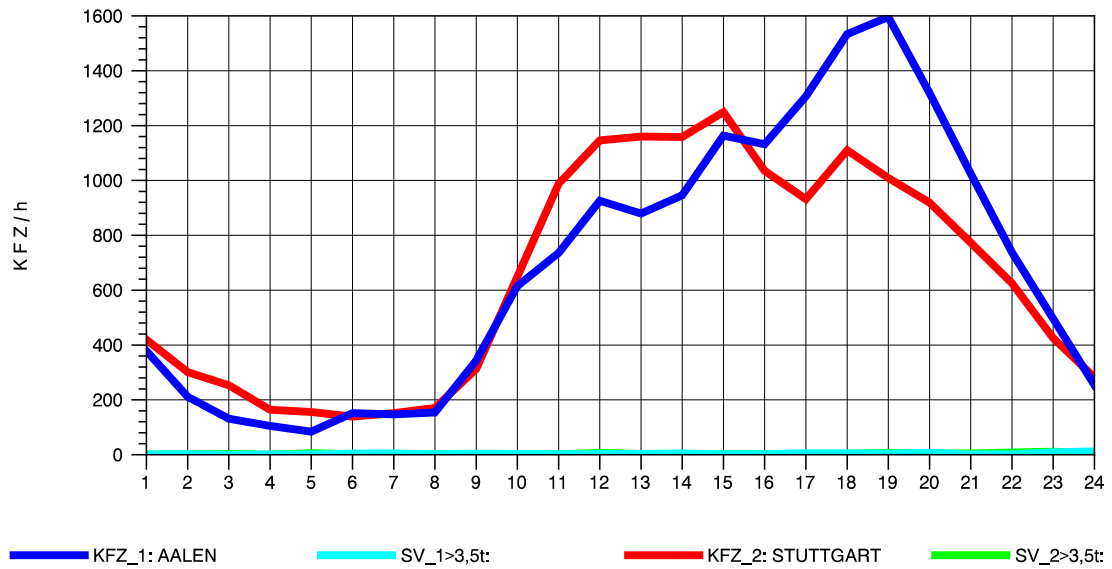

STRASSENVERKEHRSZÄHLUNGEN IN BADEN-WÜRTTEMBERG
GRUNBACH 71221107 B 29
Sonntag, 12. August 2012