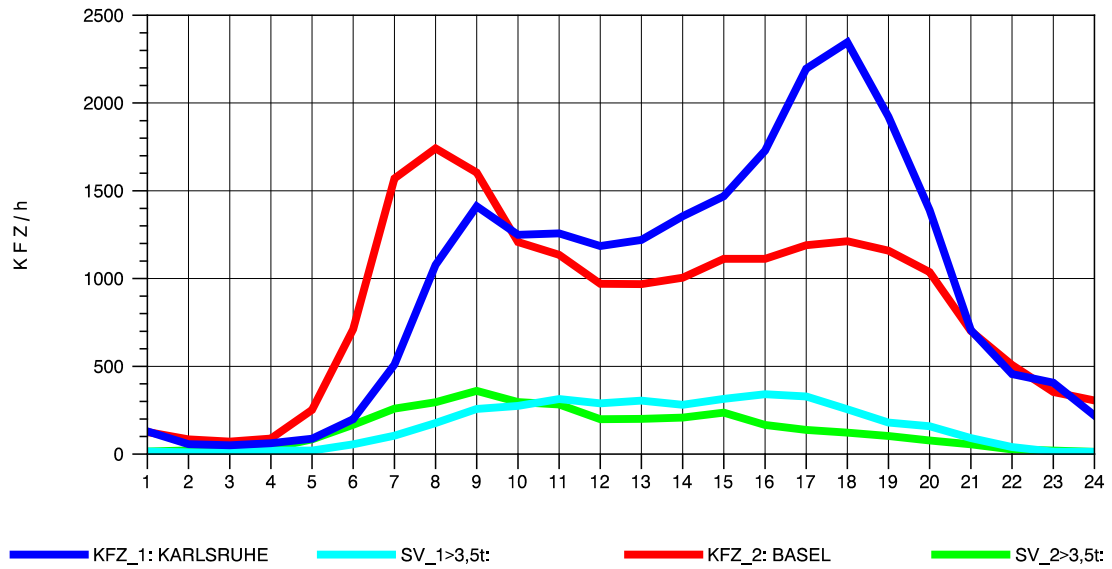

STRASSENVERKEHRSZÄHLUNGEN IN BADEN-WÜRTTEMBERG
KLEINKEMS 83111053 A 5
Donnerstag, 19. April 2012