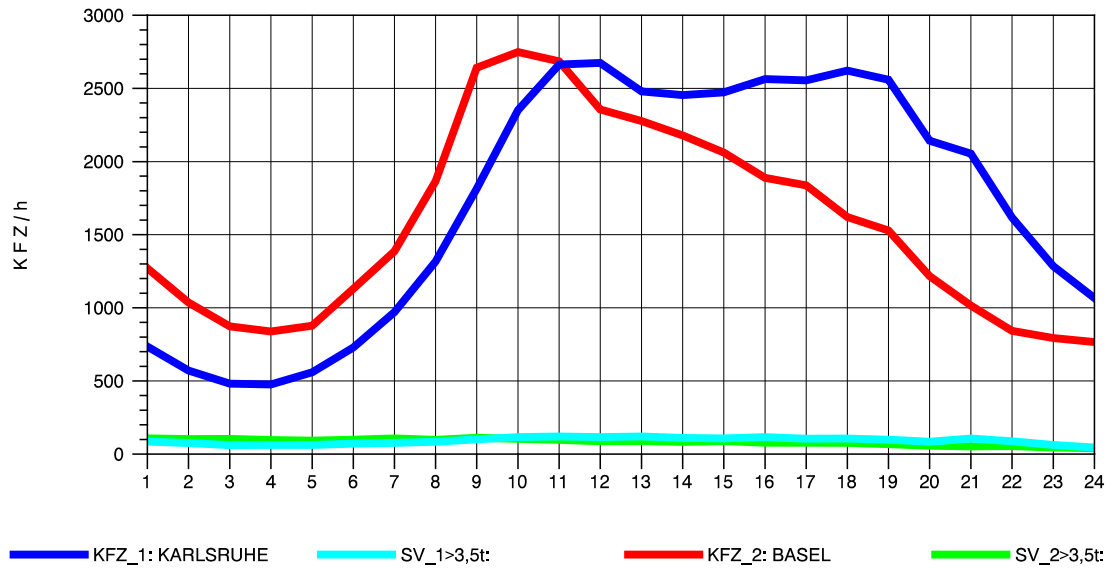

STRASSENVERKEHRSZÄHLUNGEN IN BADEN-WÜRTTEMBERG
ACHERN 73141035 A 5
Samstag, 11. August 2012

— KFZ_1: KARLSRUHE
— SV_1>3,5t:
— KFZ_2: BASEL
— SV_2>3,5t:

GRAFIK: B A S, AACHEN