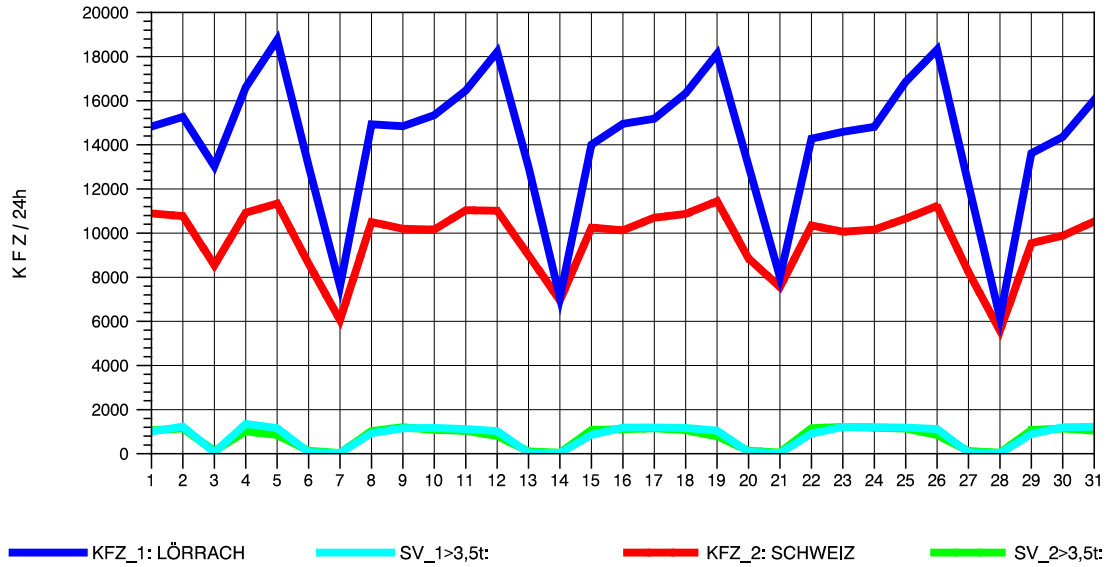

STRASSENVERKEHRSZÄHLUNGEN IN BADEN-WÜRTTEMBERG
RHEINFELDEN 80171034 A 861
TAGESWERTE JE RICHTUNG: Oktober 2012