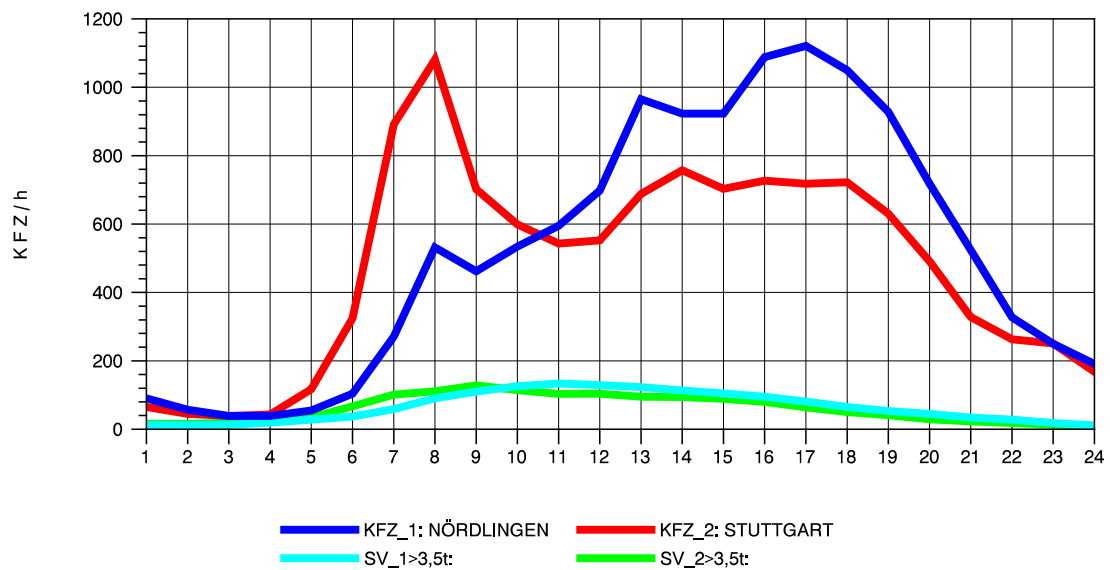

STRASSENVERKEHRSZÄHLUNGEN IN BADEN-WÜRTTEMBERG
AALEN-WESTUMGEHUNG 71261108 B 29n
Freitag, 20. April 2012