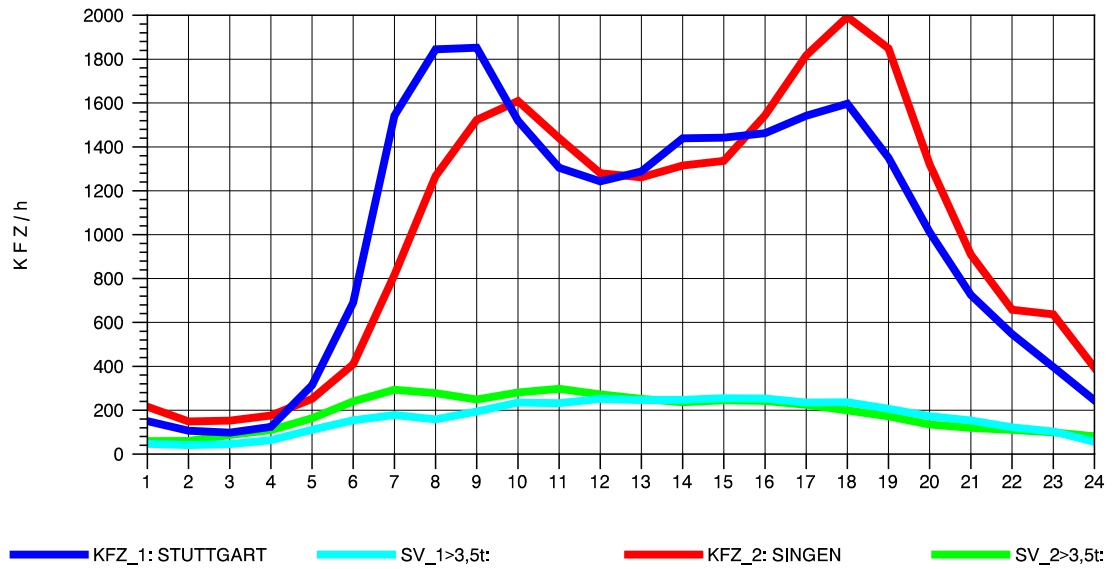

STRASSENVERKEHRSZÄHLUNGEN IN BADEN-WÜRTTEMBERG
HORB 75181028 A 81
Dienstag, 17. April 2012