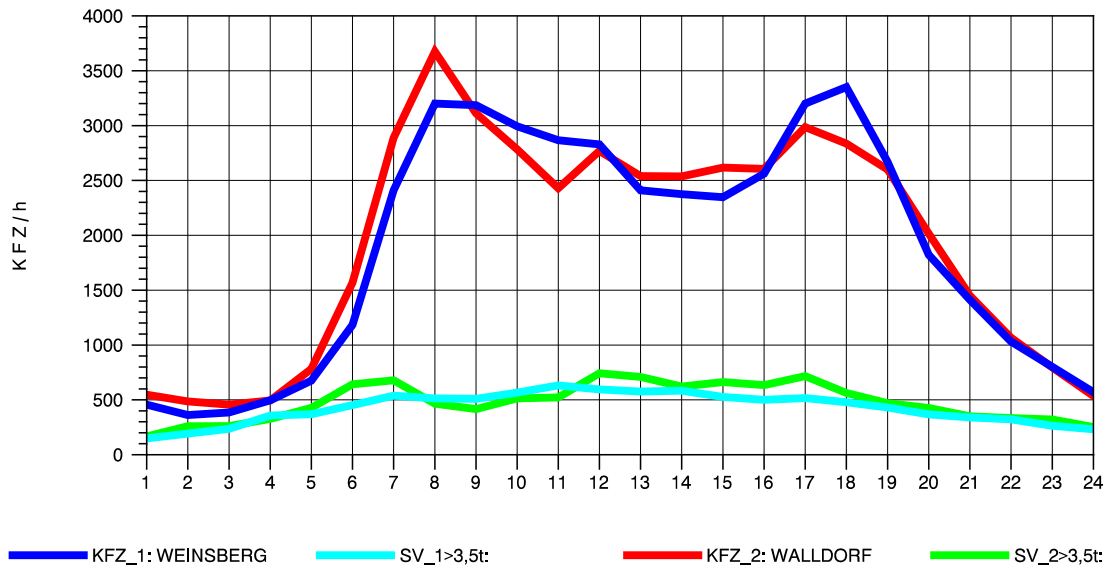

STRASSENVERKEHRSZÄHLUNGEN IN BADEN-WÜRTTEMBERG
WALLDORF 67171016 A 6
Montag, 08. Oktober 2012