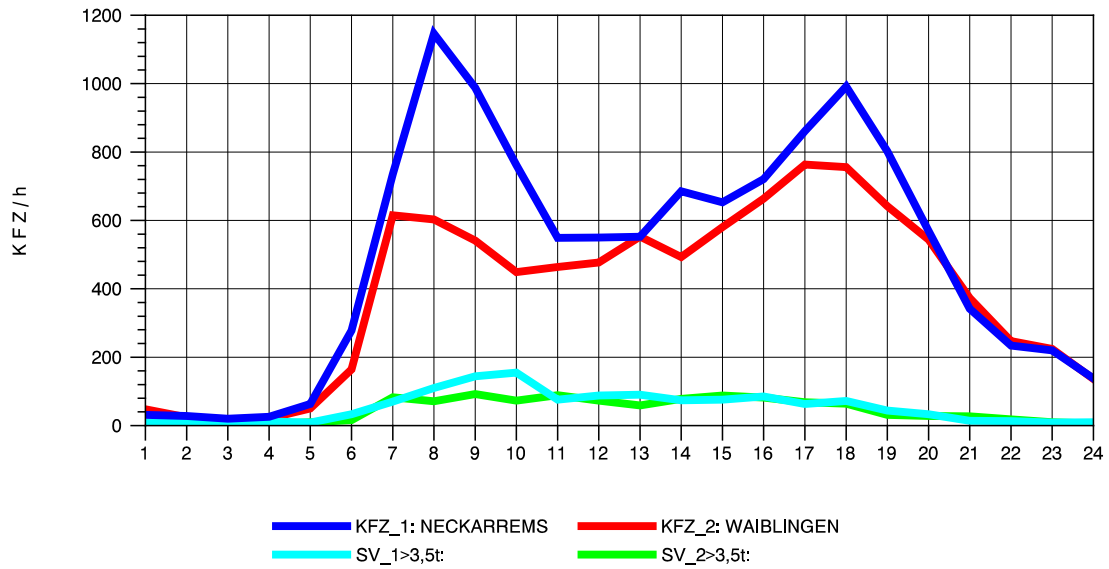

STRASSENVERKEHRSZÄHLUNGEN IN BADEN-WÜRTTEMBERG
HEGNACH 71211211 L 1142
Dienstag, 17. April 2012