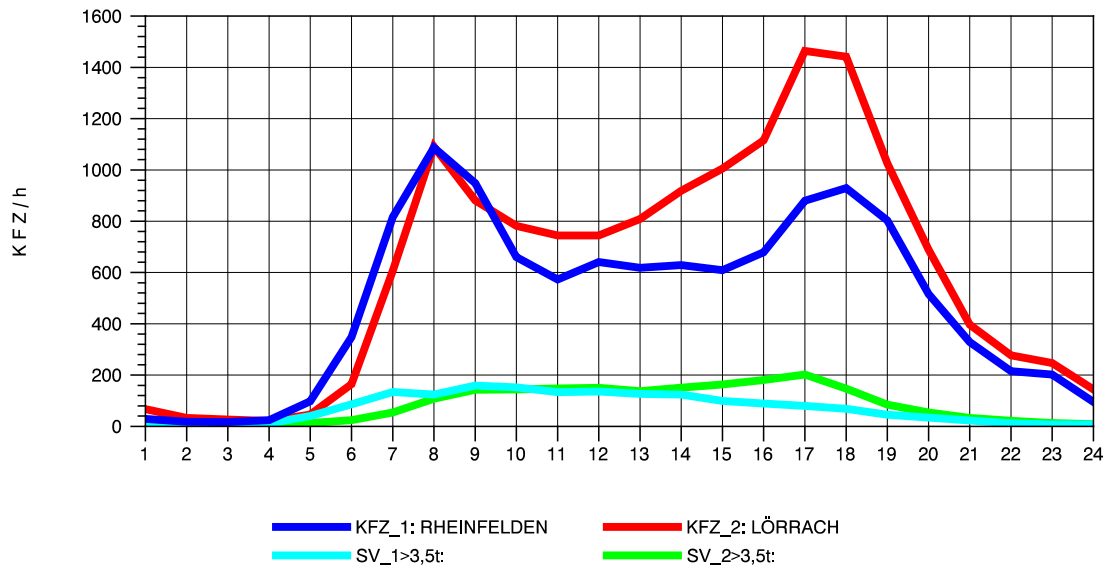

STRASSENVERKEHRSZÄHLUNGEN IN BADEN-WÜRTTEMBERG
LÖRRACH 83121003 A 98
Dienstag, 09. Oktober 2012