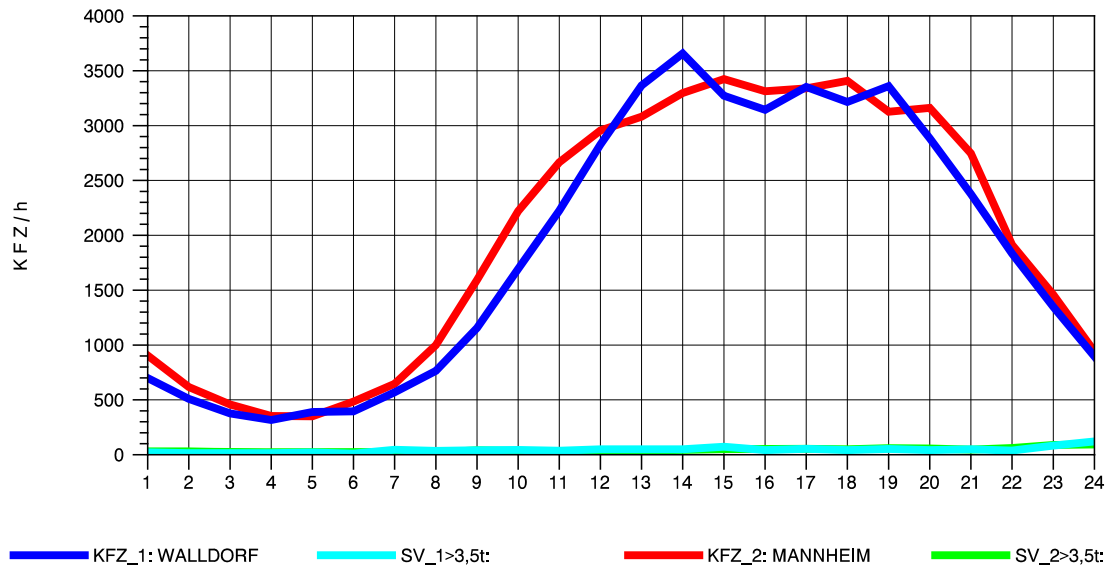

STRASSENVERKEHRSZÄHLUNGEN IN BADEN-WÜRTTEMBERG
HOCKENHEIM 66171025 A 6
Sonntag, 12. August 2012