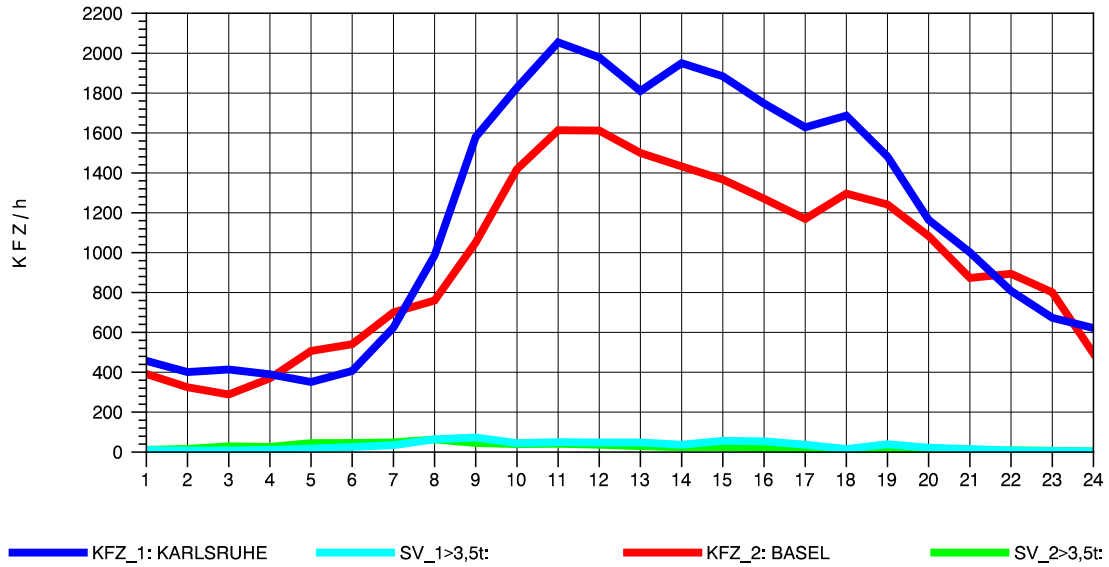

STRASSENVERKEHRSZÄHLUNGEN IN BADEN-WÜRTTEMBERG
KLEINKEMS 83111053 A 5
Samstag, 11. August 2012