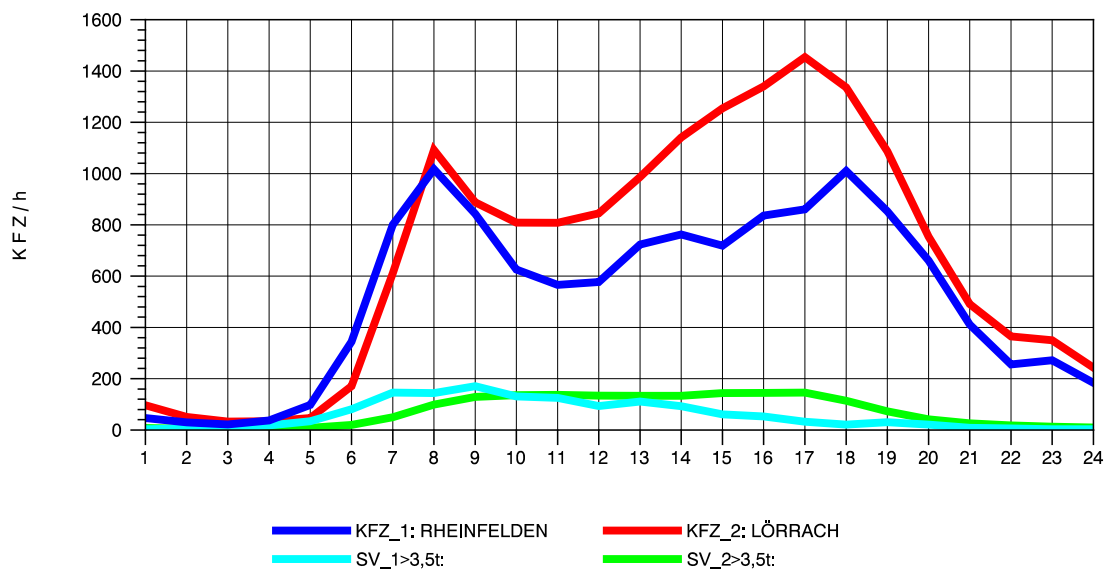

STRASSENVERKEHRSZÄHLUNGEN IN BADEN-WÜRTTEMBERG
LÖRRACH 83121003 A 98
Freitag, 12. Oktober 2012