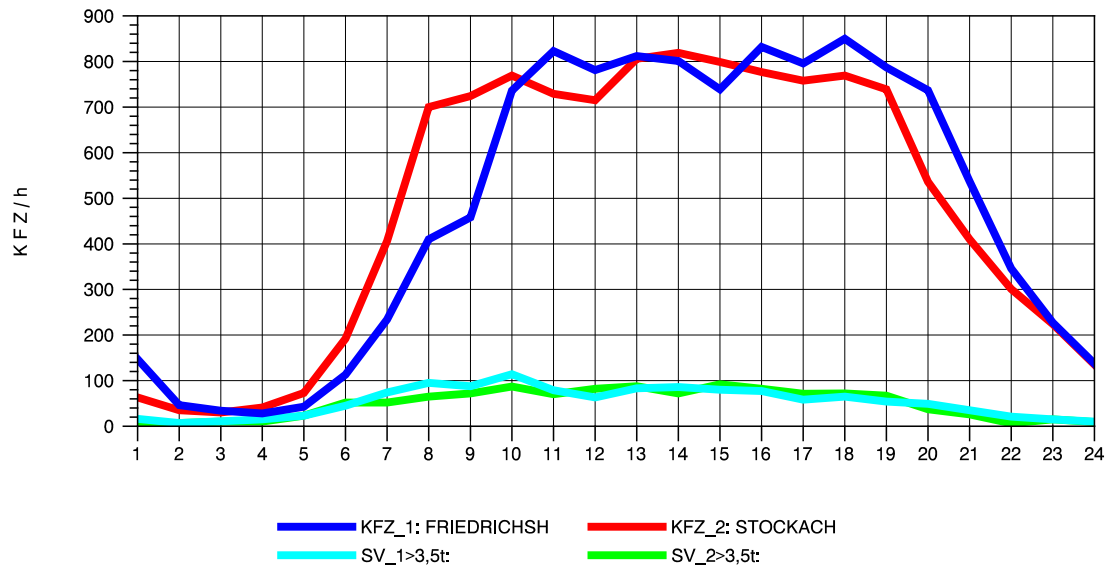

STRASSENVERKEHRSZÄHLUNGEN IN BADEN-WÜRTTEMBERG
HARLACHEN 83211101 B 31
Mittwoch, 08. August 2012