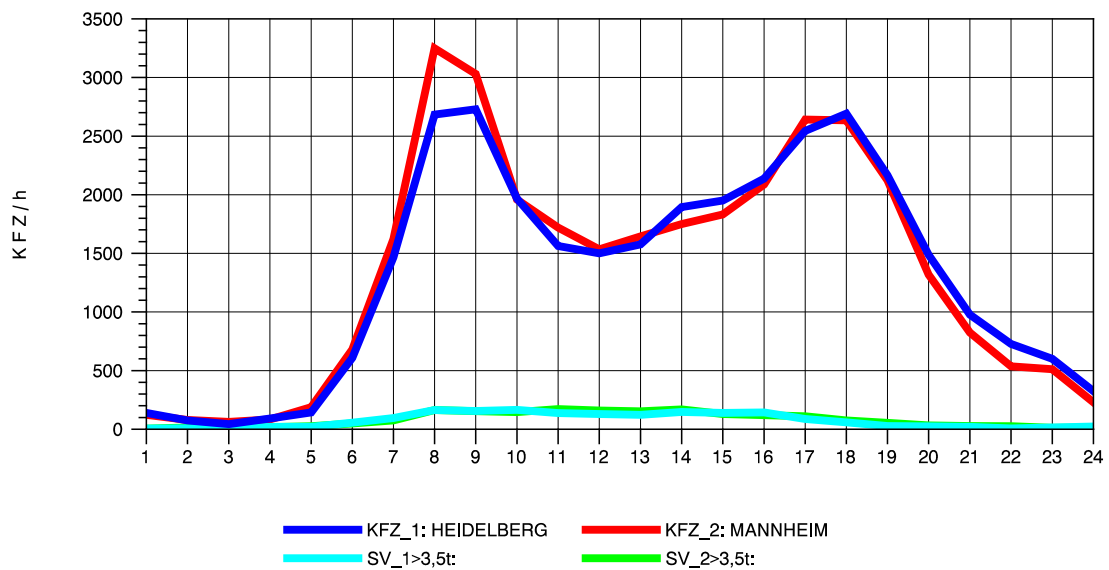

STRASSENVERKEHRSZÄHLUNGEN IN BADEN-WÜRTTEMBERG
MA-SECKENHEIM 65171009 A 656
Montag, 16. April 2012