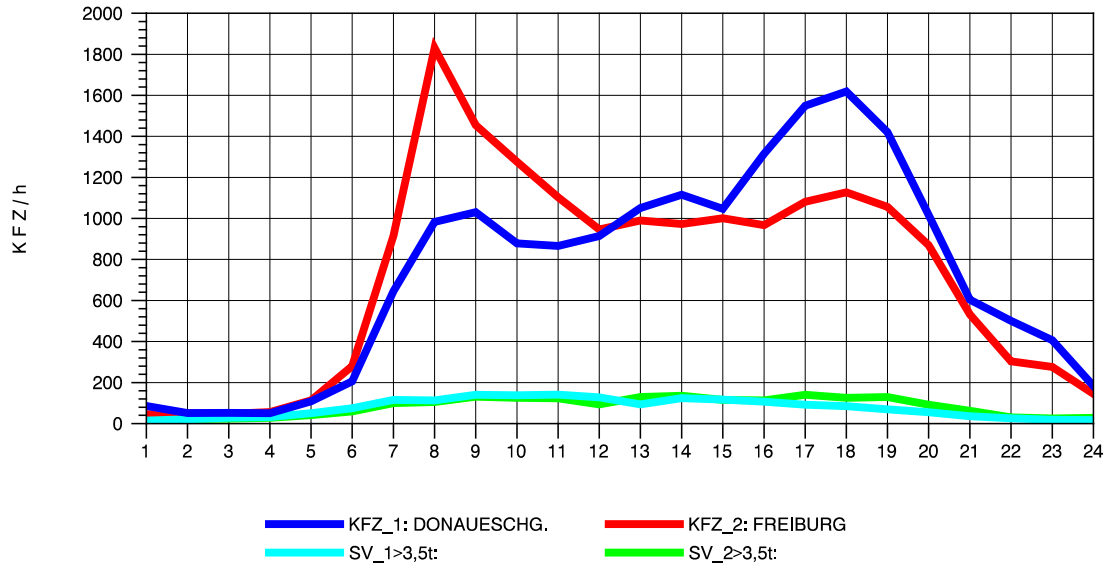

STRASSENVERKEHRSZÄHLUNGEN IN BADEN-WÜRTTEMBERG
FREIBURG-OSTTUNNEL 80131101 B 31 N
Dienstag, 09. Oktober 2012