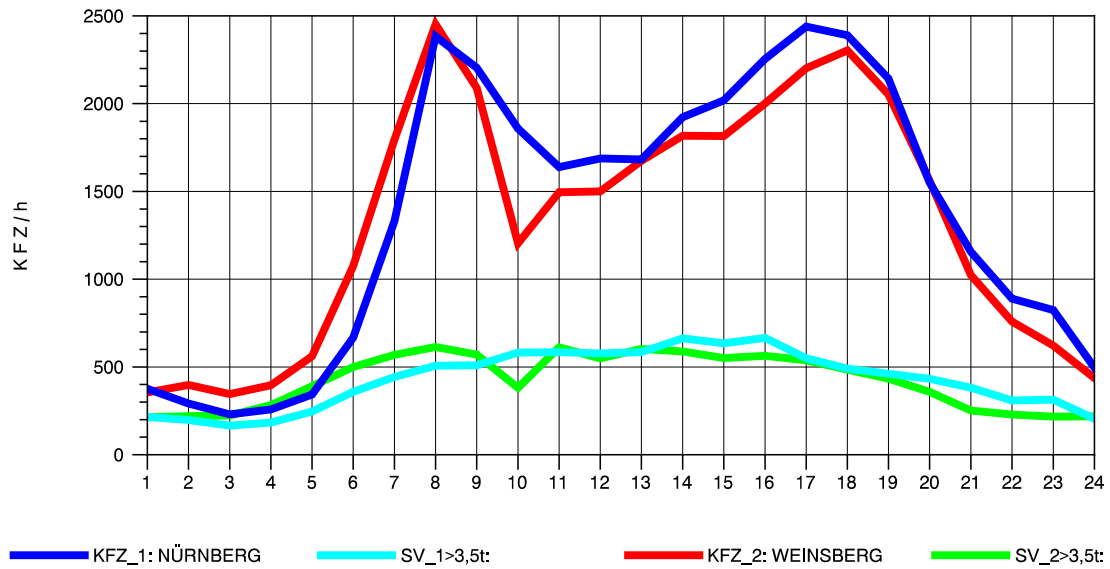

STRASSENVERKEHRSZÄHLUNGEN IN BADEN-WÜRTTEMBERG
SCHWABBACH 68221091 A 6
Mittwoch, 18. April 2012