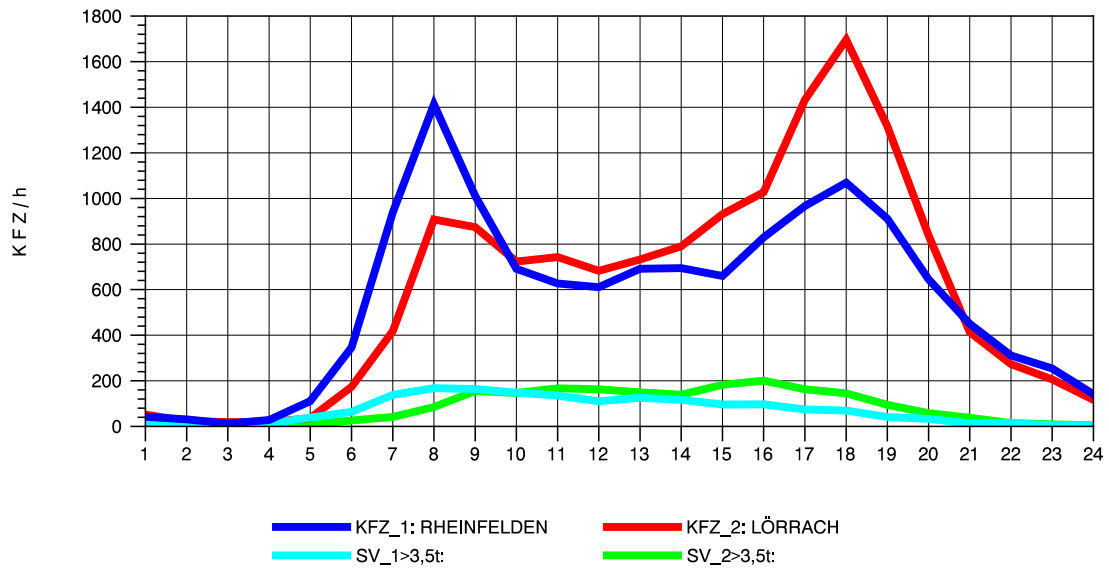

STRASSENVERKEHRSZÄHLUNGEN IN BADEN-WÜRTTEMBERG
LÖRRACH 83121003 A 98
Donnerstag, 19. April 2012