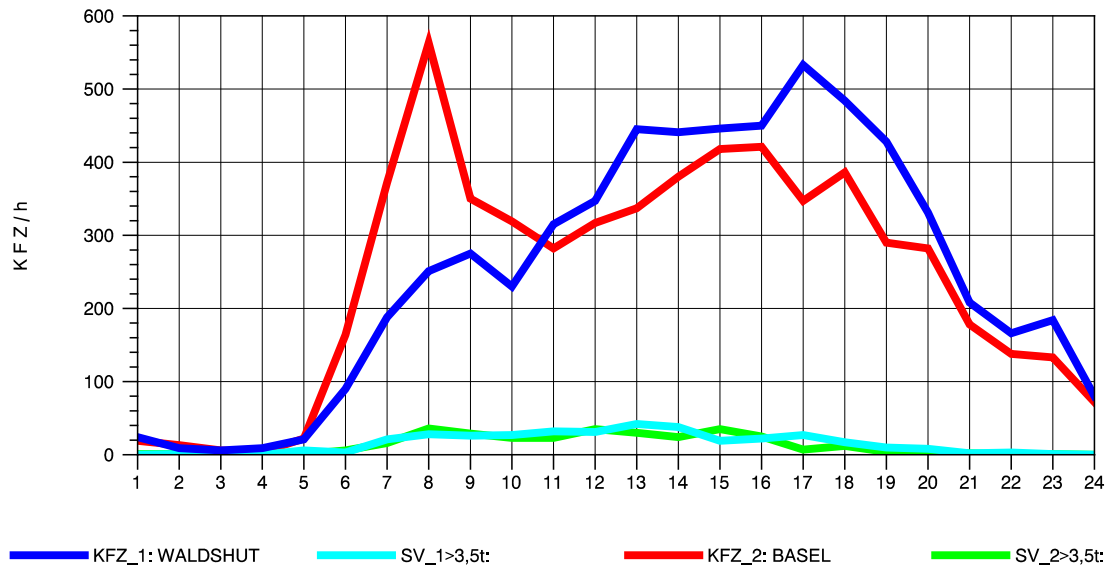

STRASSENVERKEHRSZÄHLUNGEN IN BADEN-WÜRTTEMBERG
BAD SÄCKINGEN 1 84141102 B 34
Freitag, 12. Oktober 2012