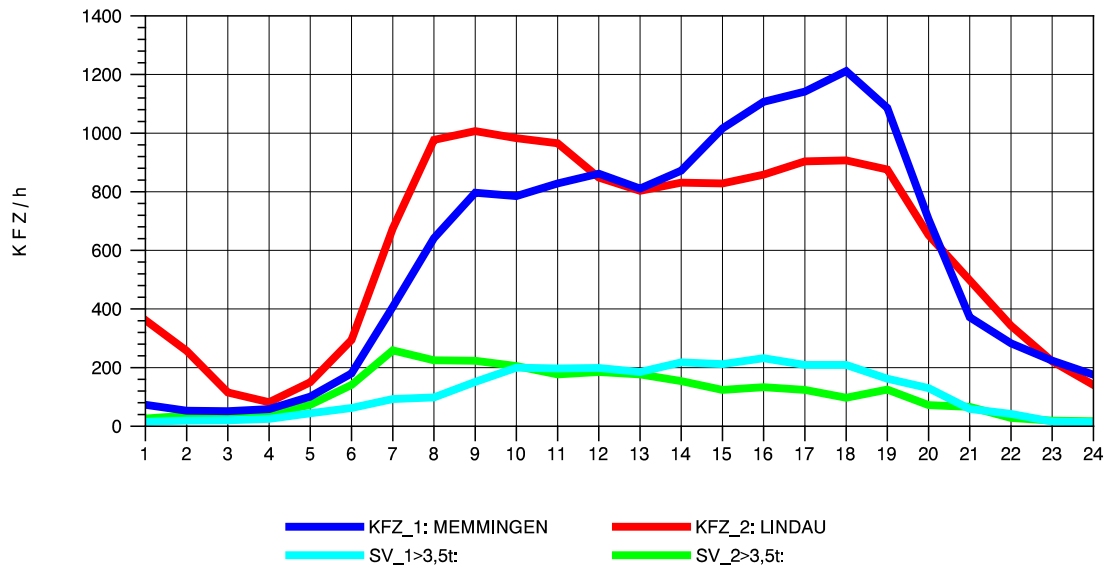

STRASSENVERKEHRSZÄHLUNGEN IN BADEN-WÜRTTEMBERG
WANGEN 82241001 A 96
Mittwoch, 18. April 2012