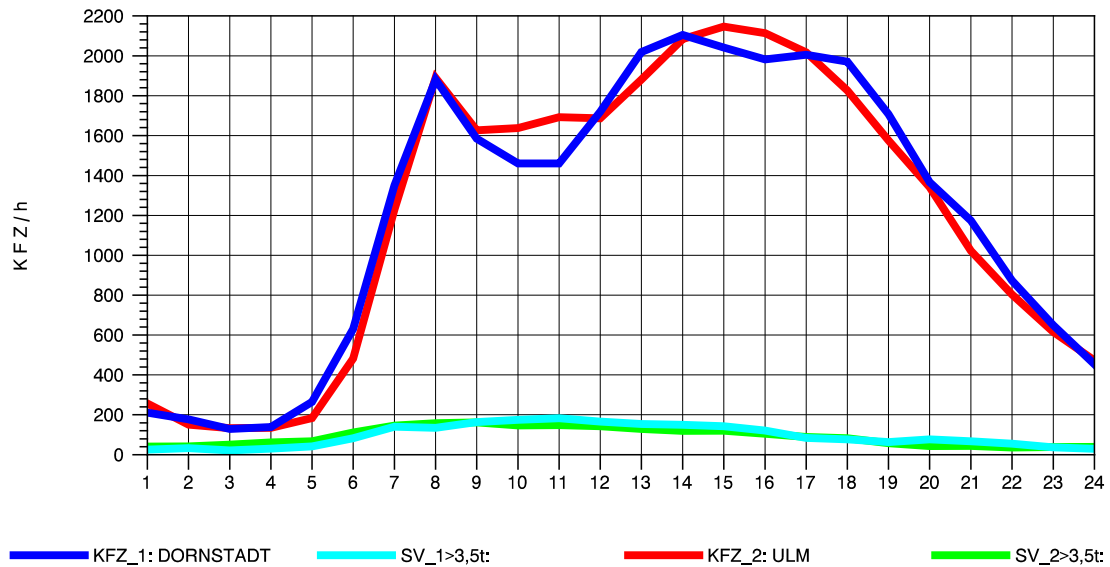

STRASSENVERKEHRSZÄHLUNGEN IN BADEN-WÜRTTEMBERG
ULM-NORD 75251103 B 10
Freitag, 10. August 2012