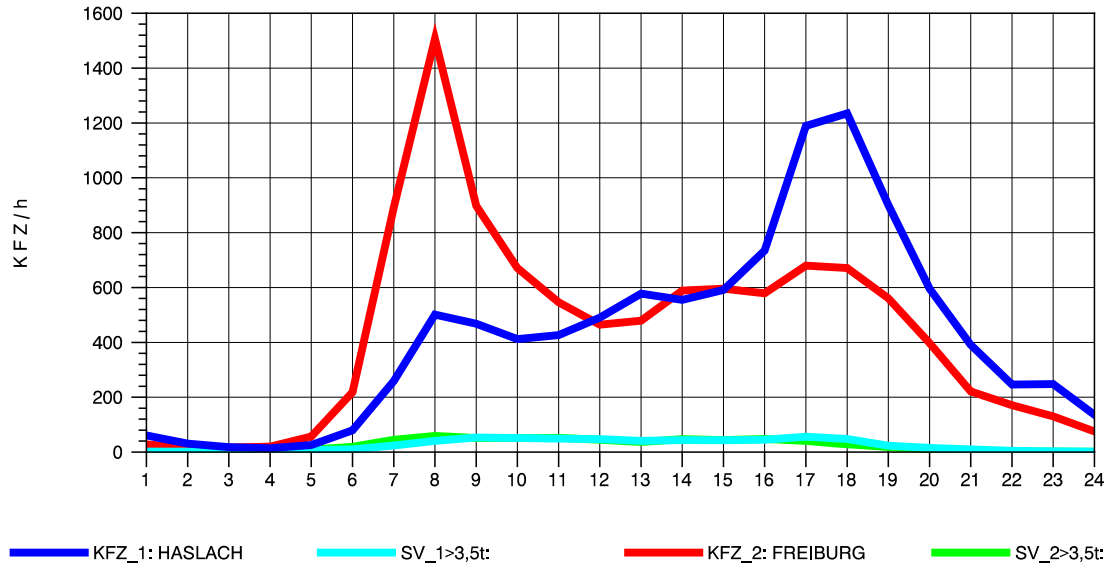

GRAFIK: B A S, AACHEN

STRASSENVERKEHRSZÄHLUNGEN IN BADEN-WÜRTTEMBERG
 WALDKIRCH 2 79131106 B 294
 Dienstag, 17. April 2012

GRAFIK: B A S, AACHEN

STRASSENVERKEHRSZÄHLUNGEN IN BADEN-WÜRTTEMBERG
 WALDKIRCH 2 79131106 B 294
 Mittwoch, 18. April 2012