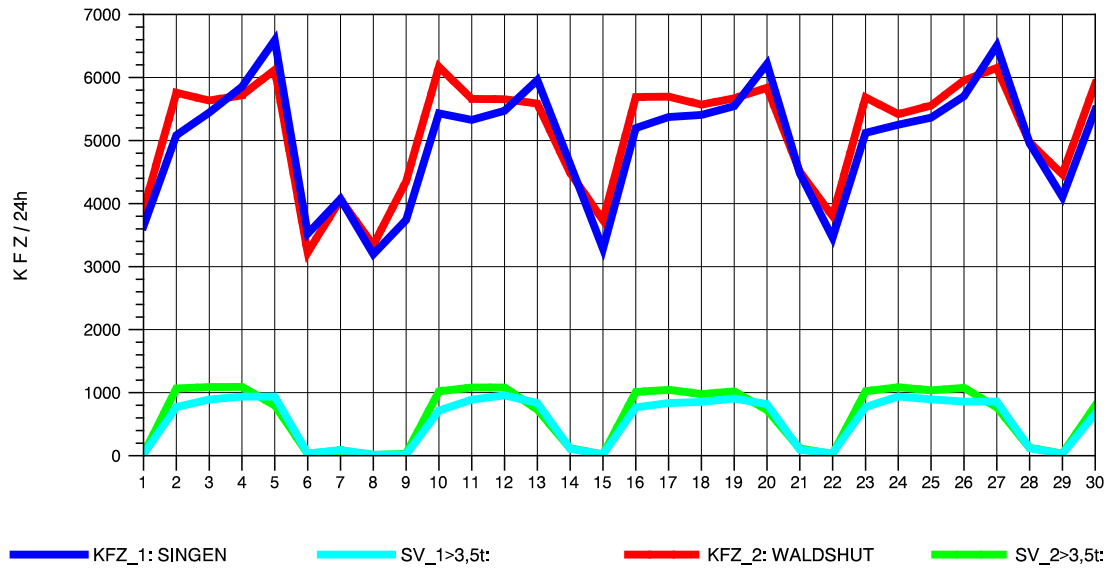

STRASSENVERKEHRSZÄHLUNGEN IN BADEN-WÜRTTEMBERG
LAUCHRINGEN 83151001 A 98
TAGESWERTE JE RICHTUNG: April 2012