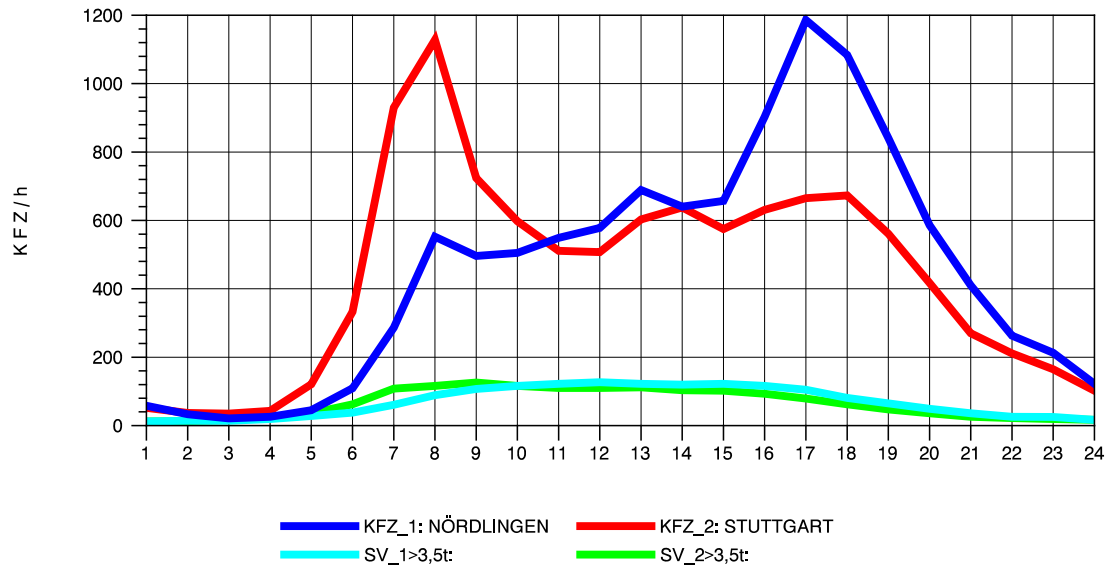

STRASSENVERKEHRSZÄHLUNGEN IN BADEN-WÜRTTEMBERG
AALEN-WESTUMGEHUNG 71261108 B 29n
Dienstag, 17. April 2012