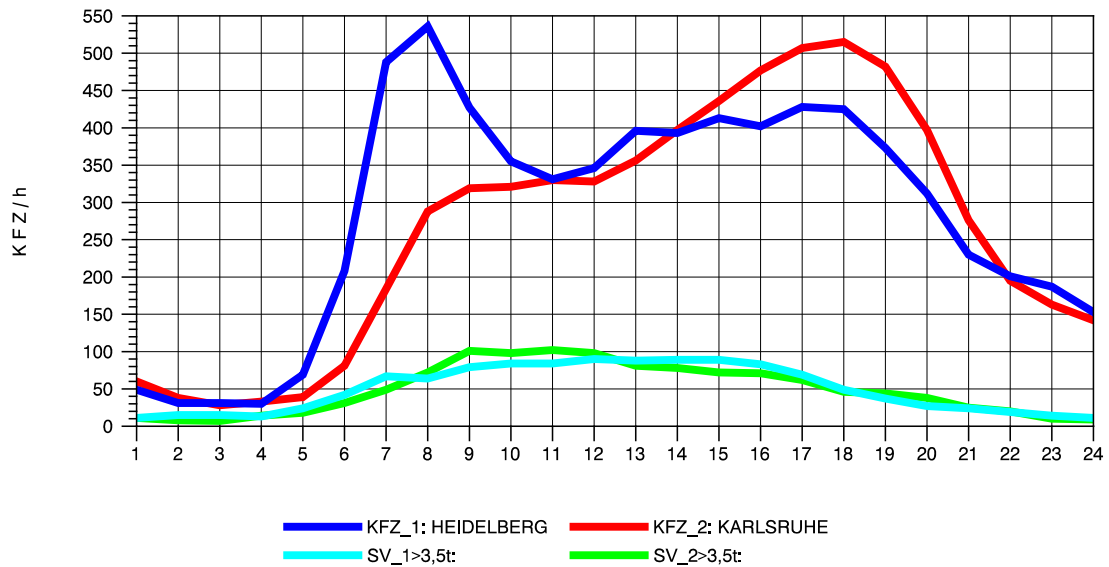

STRASSENVERKEHRSZÄHLUNGEN IN BADEN-WÜRTTEMBERG
VAIHINGEN (ENZ) 70191108 B 10
Freitag, 10. August 2012