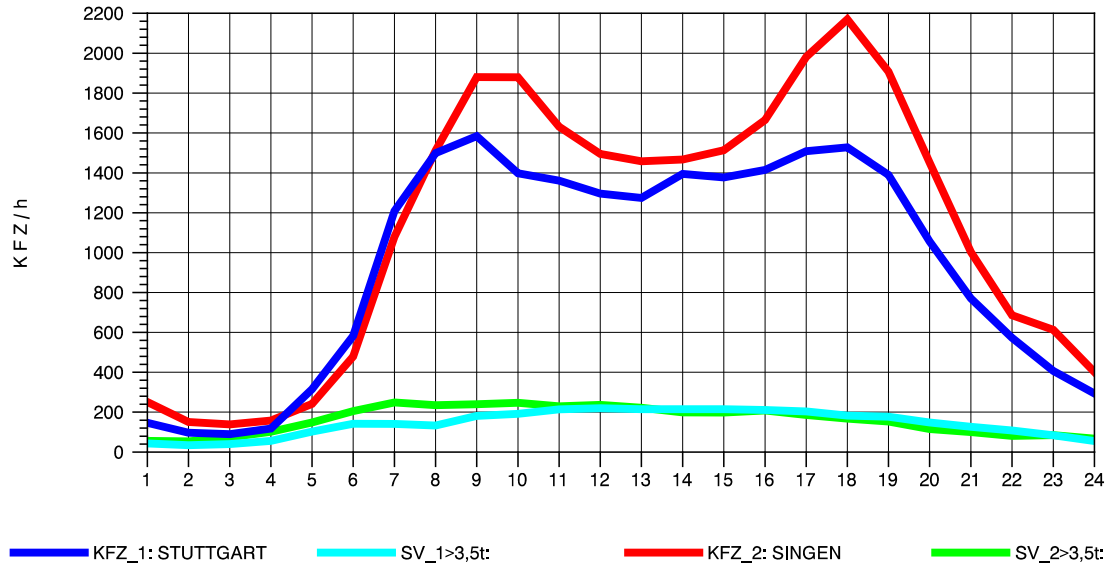

STRASSENVERKEHRSZÄHLUNGEN IN BADEN-WÜRTTEMBERG
HORB 75181028 A 81
Dienstag, 07. August 2012