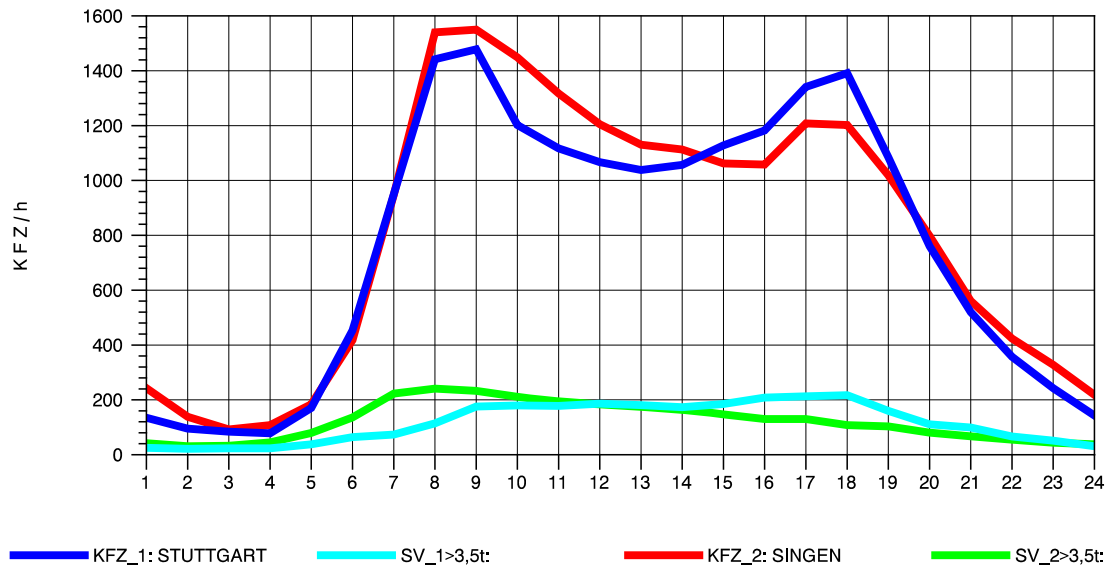

STRASSENVERKEHRSZÄHLUNGEN IN BADEN-WÜRTTEMBERG
GEISINGEN 81181036 A 81
Montag, 08. Oktober 2012