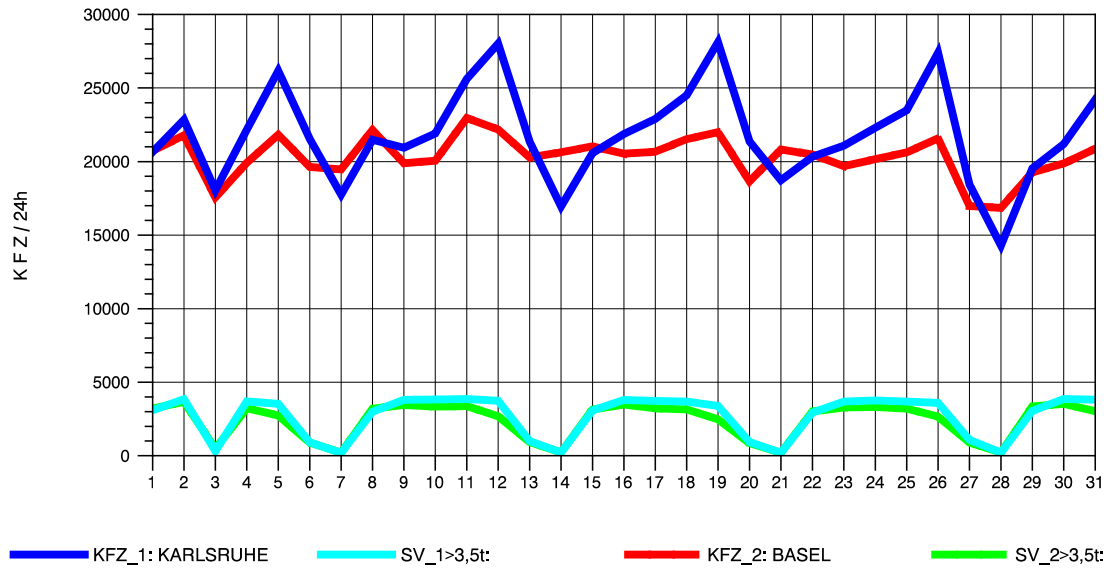

STRASSENVERKEHRSZÄHLUNGEN IN BADEN-WÜRTTEMBERG
KLEINKEMS 83111053 A 5
TAGESWERTE JE RICHTUNG: Oktober 2012