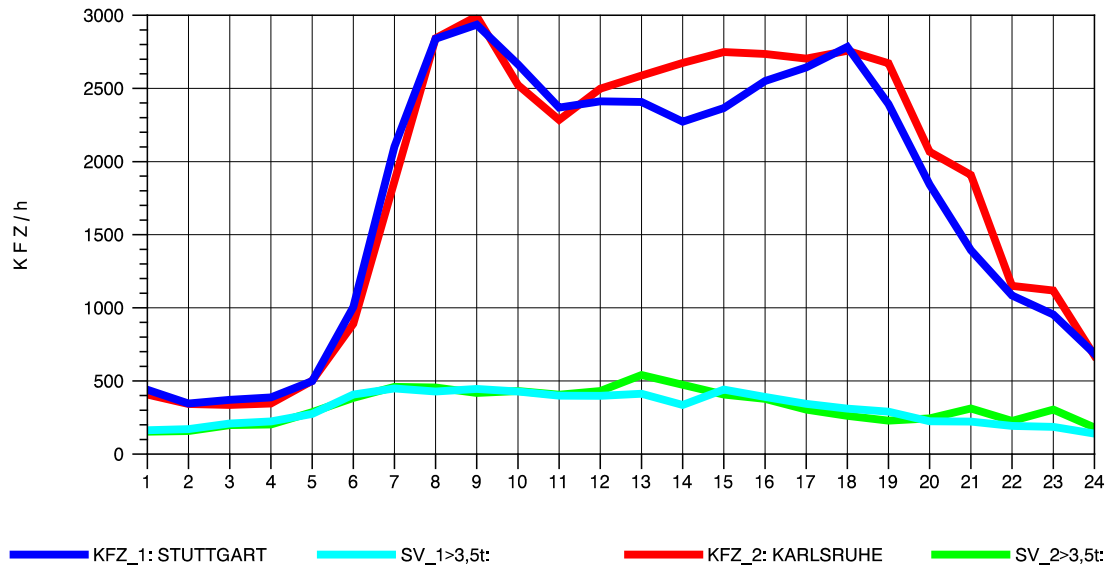

STRASSENVERKEHRSZÄHLUNGEN IN BADEN-WÜRTTEMBERG
PFORZHEIM-OST 70181077 A 8
Dienstag, 07. August 2012