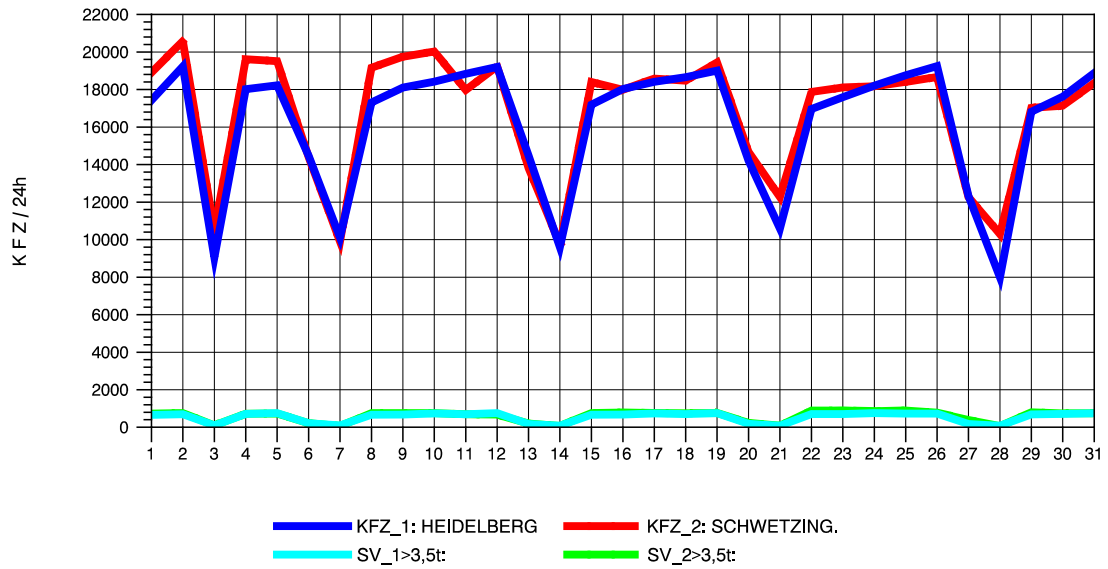

STRASSENVERKEHRSZÄHLUNGEN IN BADEN-WÜRTTEMBERG
HEIDELBERG 2 66171214 L 600A
TAGESWERTE JE RICHTUNG: Oktober 2012