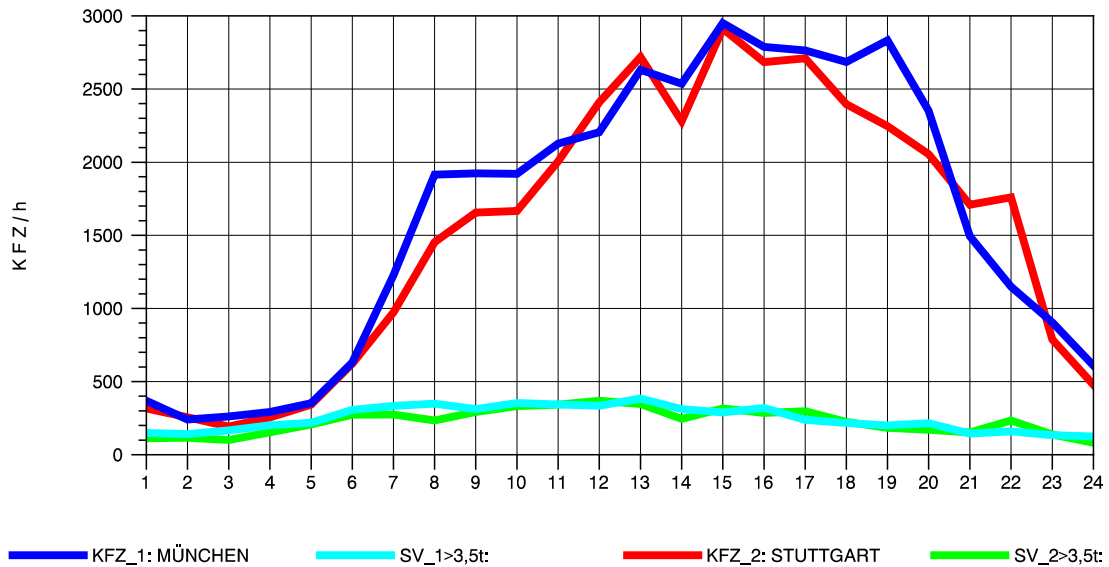

STRASSENVERKEHRSZÄHLUNGEN IN BADEN-WÜRTTEMBERG
MERKLINGEN 74241098 A 8
Freitag, 12. Oktober 2012