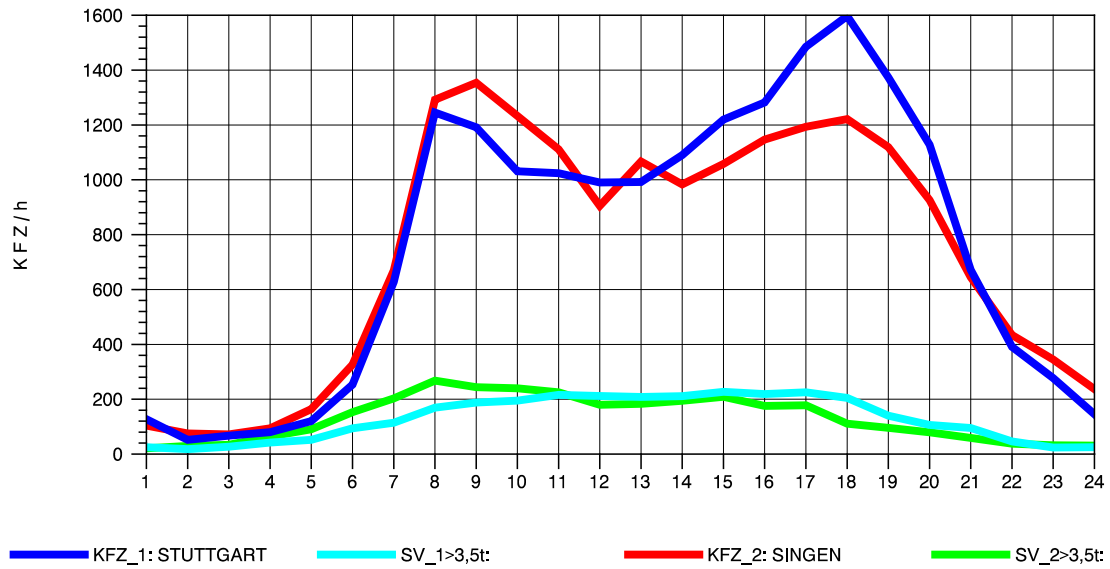

STRASSENVERKEHRSZÄHLUNGEN IN BADEN-WÜRTTEMBERG
GEISINGEN 81181036 A 81
Donnerstag, 19. April 2012