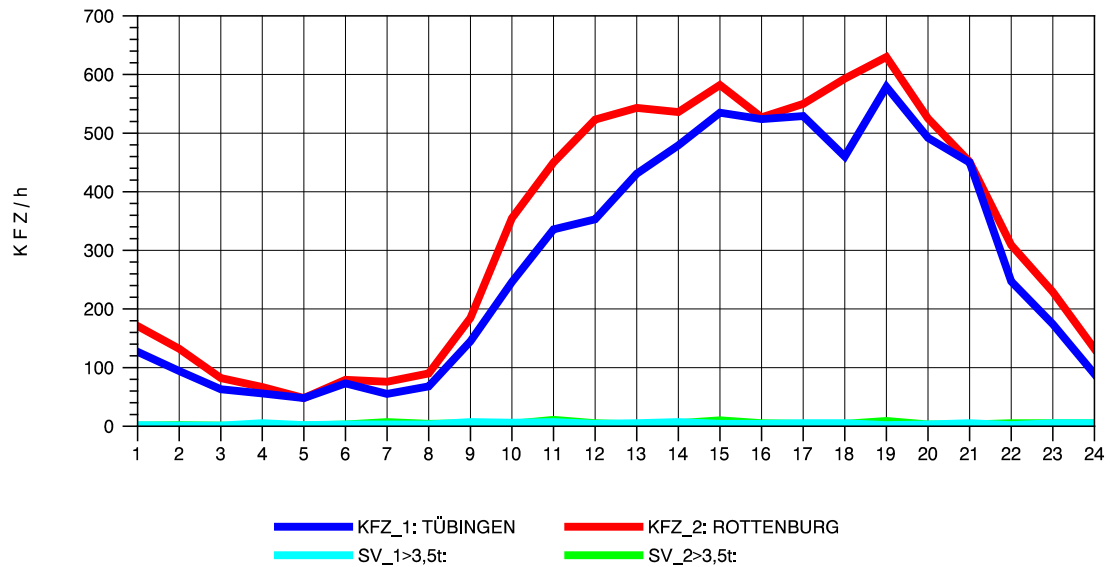

STRASSENVERKEHRSZÄHLUNGEN IN BADEN-WÜRTTEMBERG
TÜBINGEN-WEST 74201200 B 28 A
Sonntag, 12. August 2012