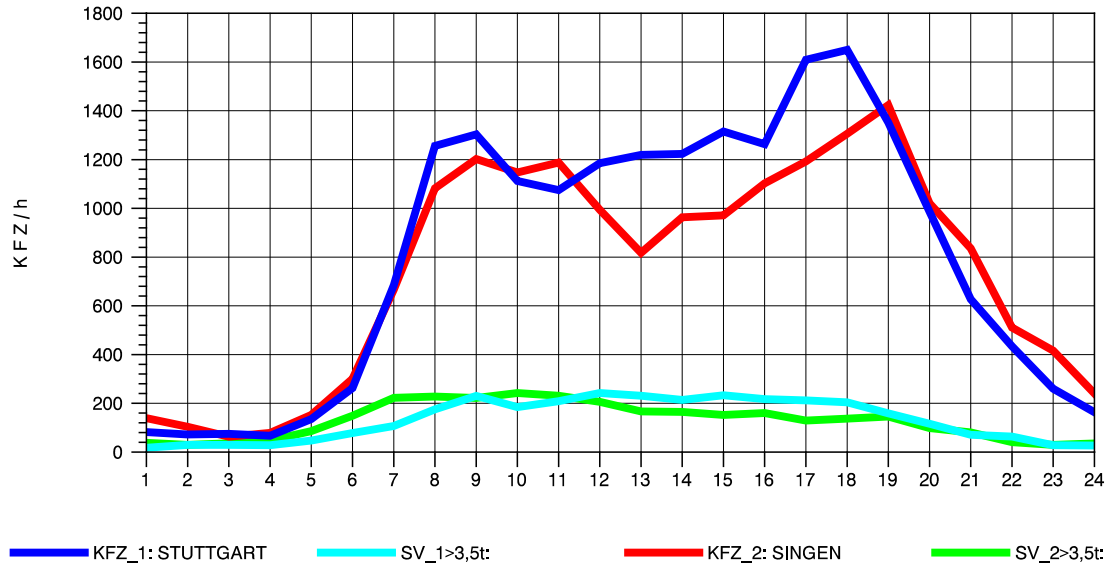

STRASSENVERKEHRSZÄHLUNGEN IN BADEN-WÜRTTEMBERG
T+R HEGAU 81181036 A 81
Donnerstag, 11. Oktober 2012