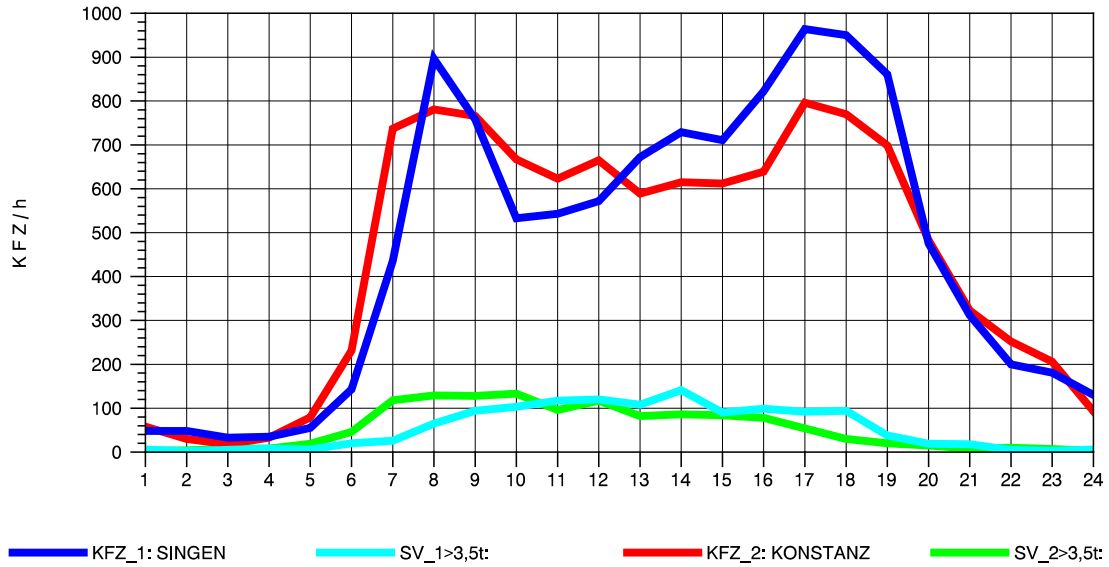

STRASSENVERKEHRSZÄHLUNGEN IN BADEN-WÜRTTEMBERG
RADOLFZELL 2 82201112 B 33
Dienstag, 09. Oktober 2012