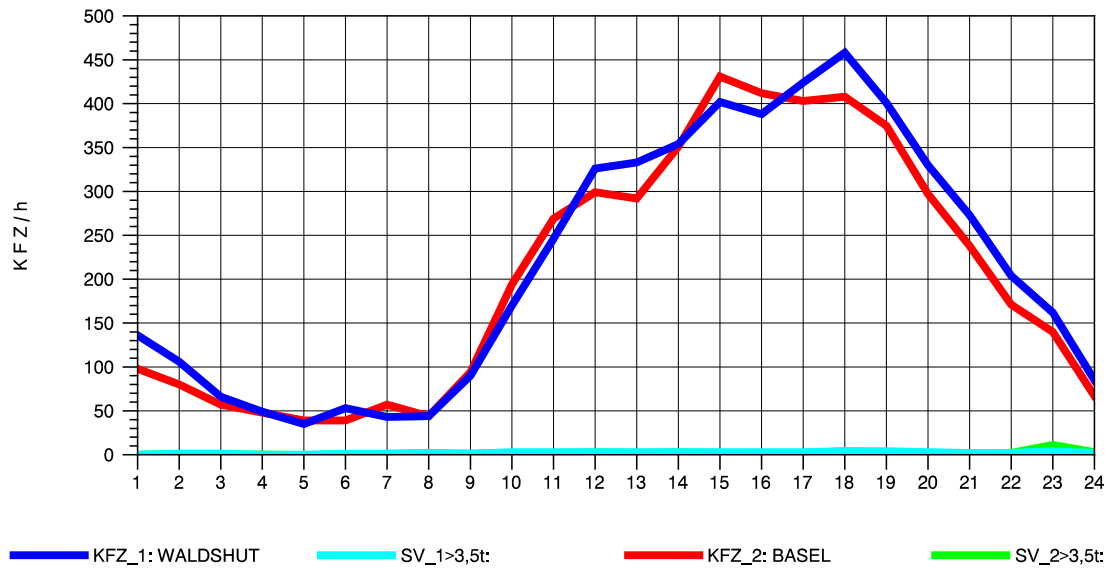

STRASSENVERKEHRSZÄHLUNGEN IN BADEN-WÜRTTEMBERG
BAD SÄCKINGEN 1 84141102 B 34
Sonntag, 22. April 2012