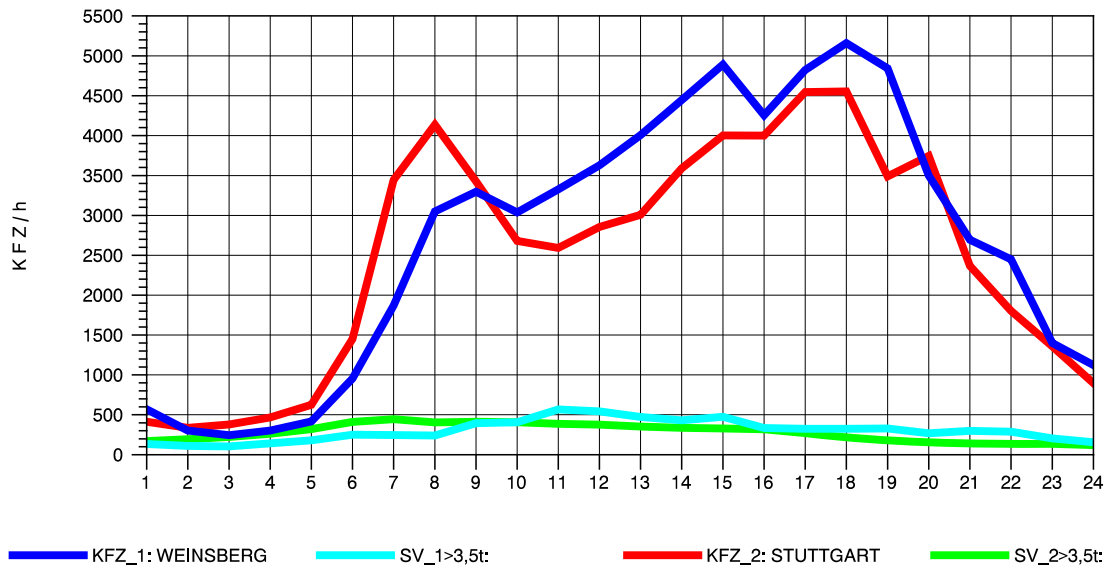

STRASSENVERKEHRSZÄHLUNGEN IN BADEN-WÜRTTEMBERG
PLEIDELSHEIM 70211086 A 81
Freitag, 12. Oktober 2012