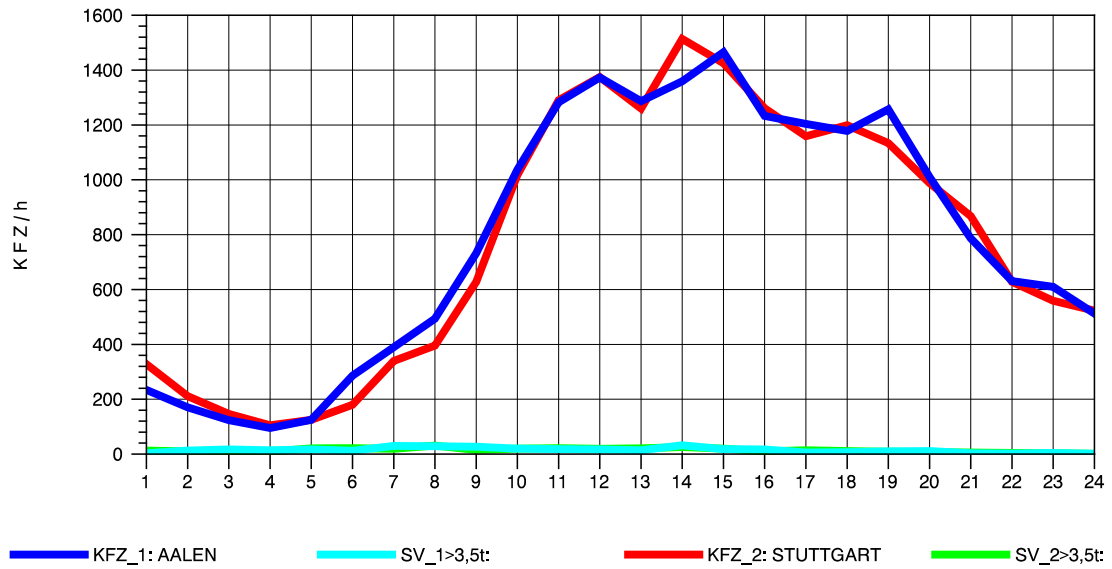

STRASSENVERKEHRSZÄHLUNGEN IN BADEN-WÜRTTEMBERG
GRUNBACH 71221107 B 29
Samstag, 11. August 2012