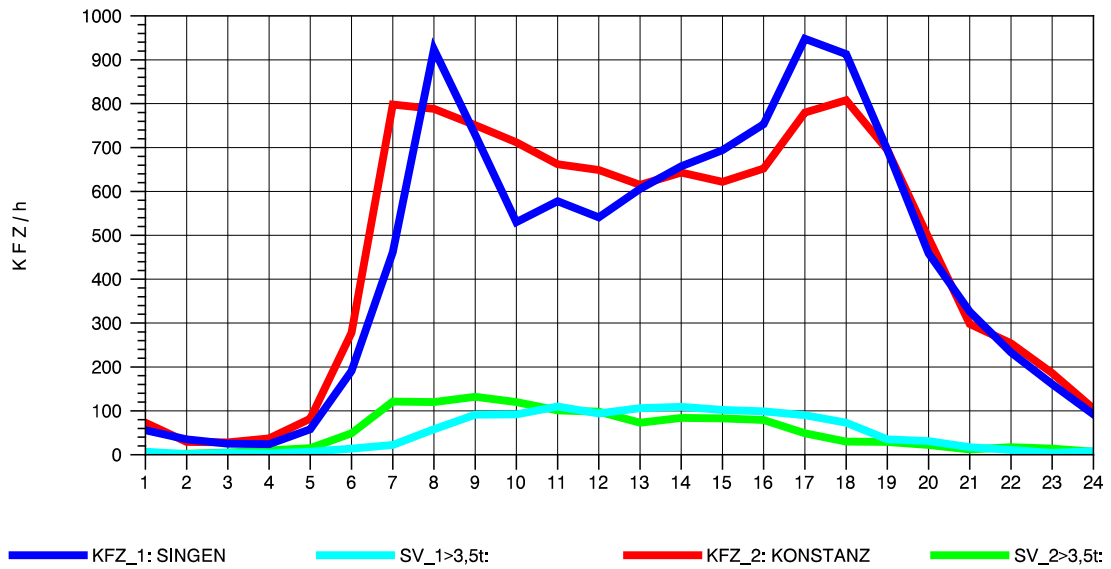

GRAFIK: B A S, AACHEN

STRASSENVERKEHRSZÄHLUNGEN IN BADEN-WÜRTTEMBERG
 RADOLFZELL 2 82201112 B 33
 TAGESWERTE JE RICHTUNG: April 2012

GRAFIK: B A S, AACHEN

STRASSENVERKEHRSZÄHLUNGEN IN BADEN-WÜRTTEMBERG
 RADOLFZELL 2 82201112 B 33
 Montag, 16. April 2012