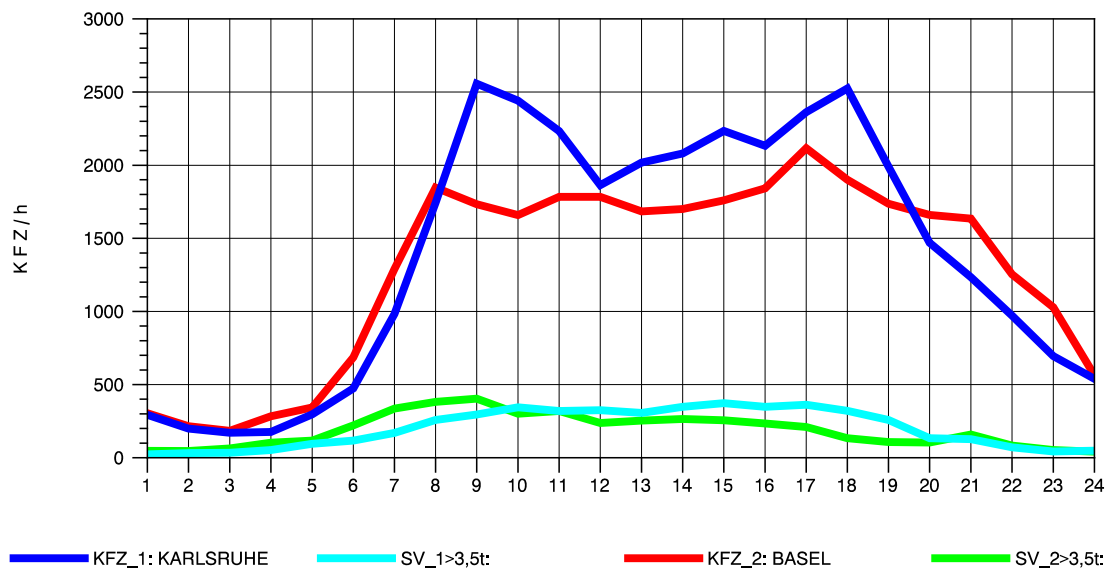

STRASSENVERKEHRSZÄHLUNGEN IN BADEN-WÜRTTEMBERG
T+R BREISGAU 78121047 A 5
Mittwoch, 08. August 2012