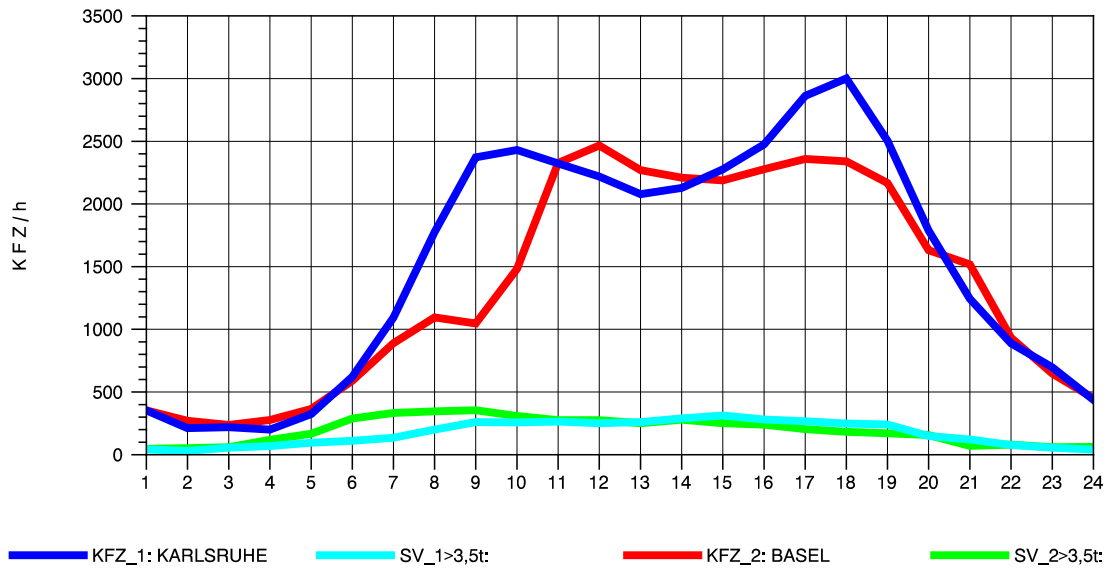

STRASSENVERKEHRSZÄHLUNGEN IN BADEN-WÜRTTEMBERG
NIMBURG 78121047 A 5
Montag, 06. August 2012