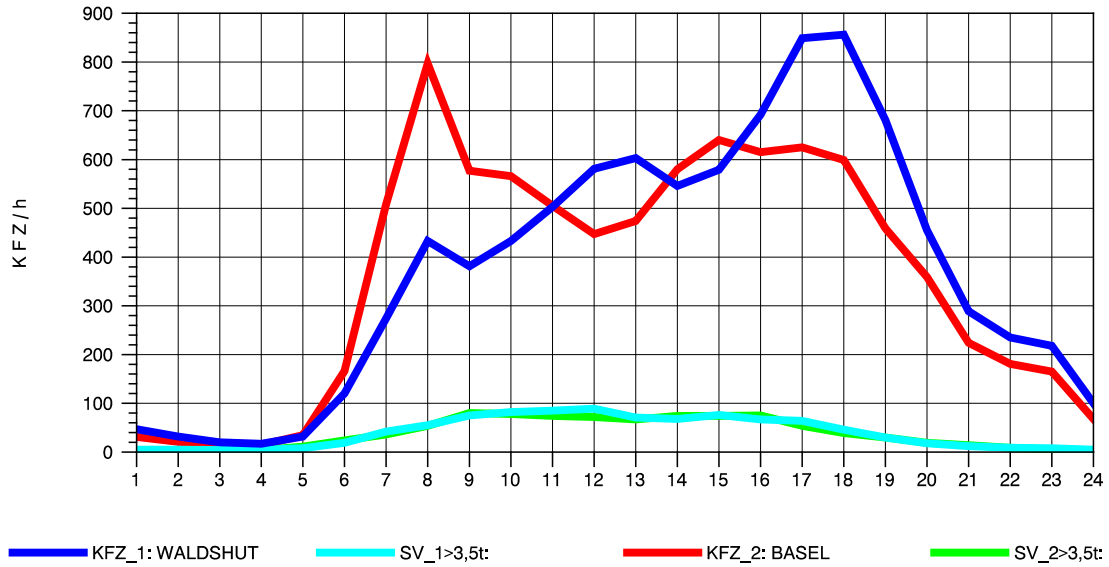

STRASSENVERKEHRSZÄHLUNGEN IN BADEN-WÜRTTEMBERG
BAD SÄCKINGEN 1 84141102 B 34
Dienstag, 17. April 2012