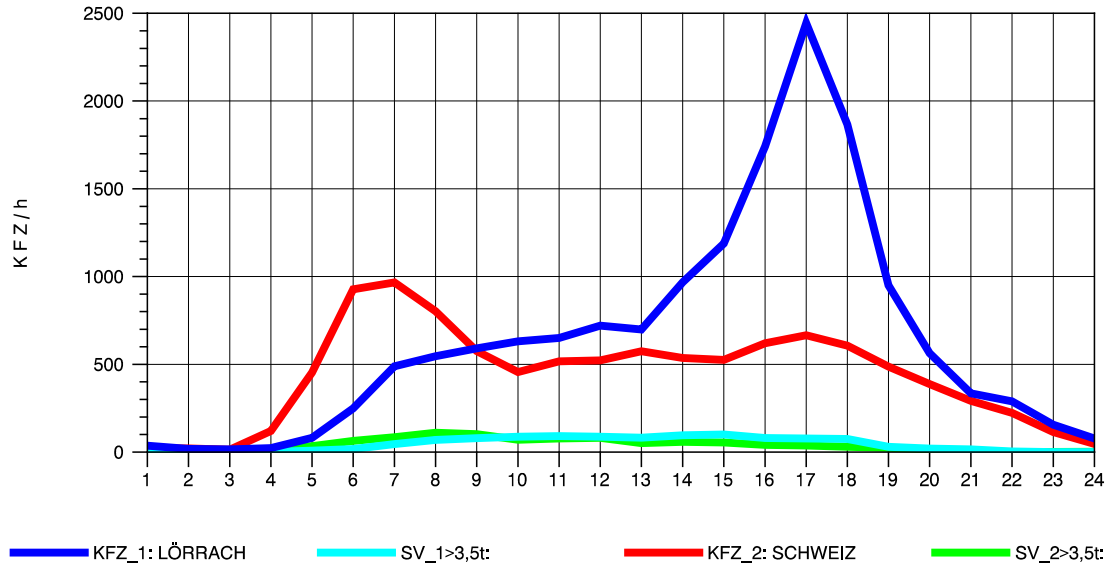

STRASSENVERKEHRSZÄHLUNGEN IN BADEN-WÜRTTEMBERG
RHEINFELDEN 80171034 A 861
Donnerstag, 09. August 2012