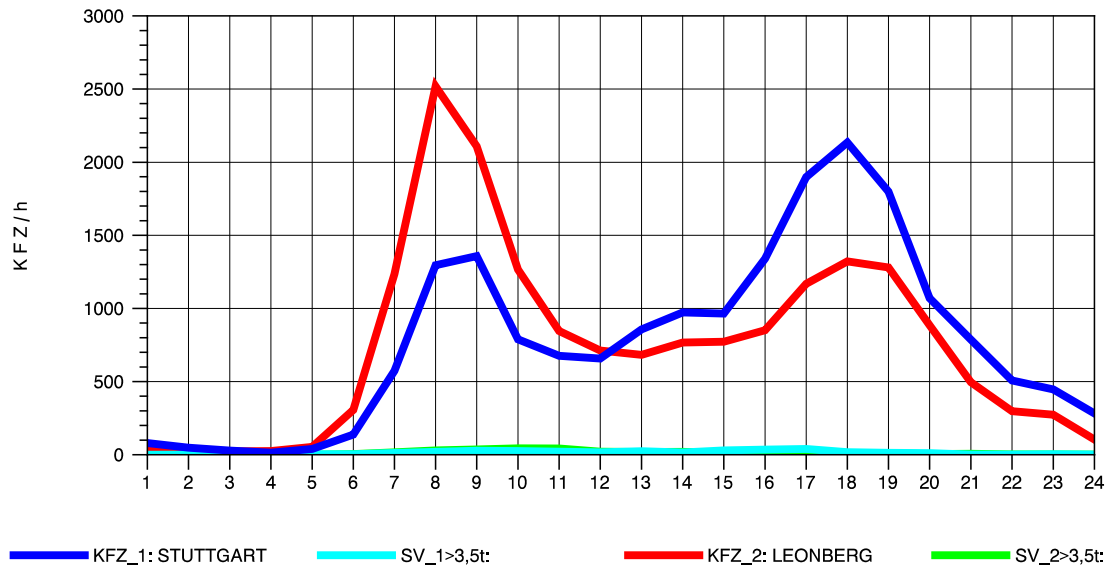

STRASSENVERKEHRSZÄHLUNGEN IN BADEN-WÜRTTEMBERG
SOLITUDE 72201203 L 1180
Mittwoch, 18. April 2012