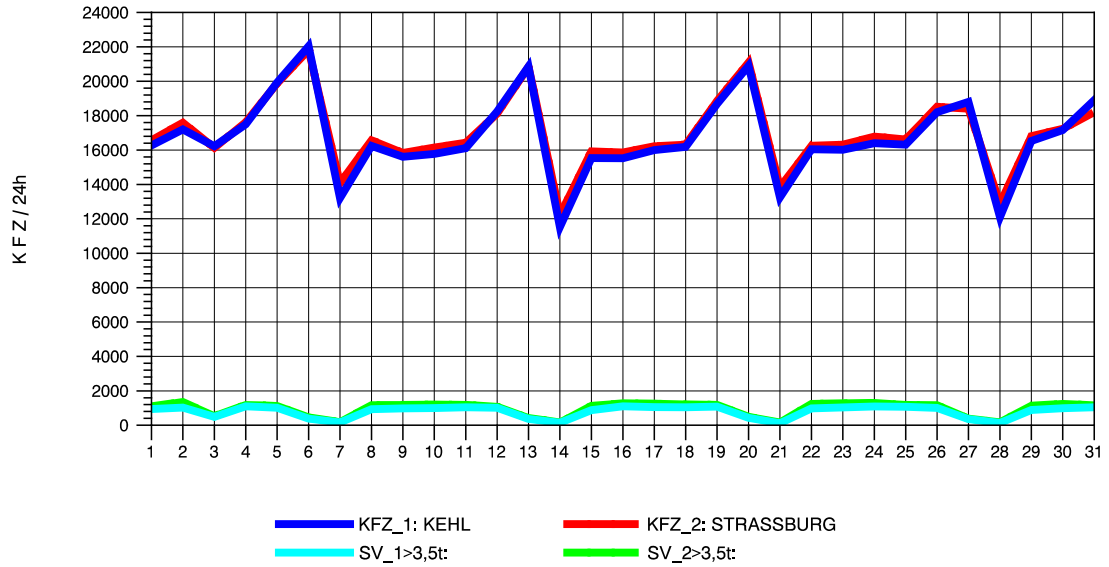

STRASSENVERKEHRSZÄHLUNGEN IN BADEN-WÜRTTEMBERG
KEHL-EUROPABRÜCKE 74121100 B 28
TAGESWERTE JE RICHTUNG: Oktober 2012