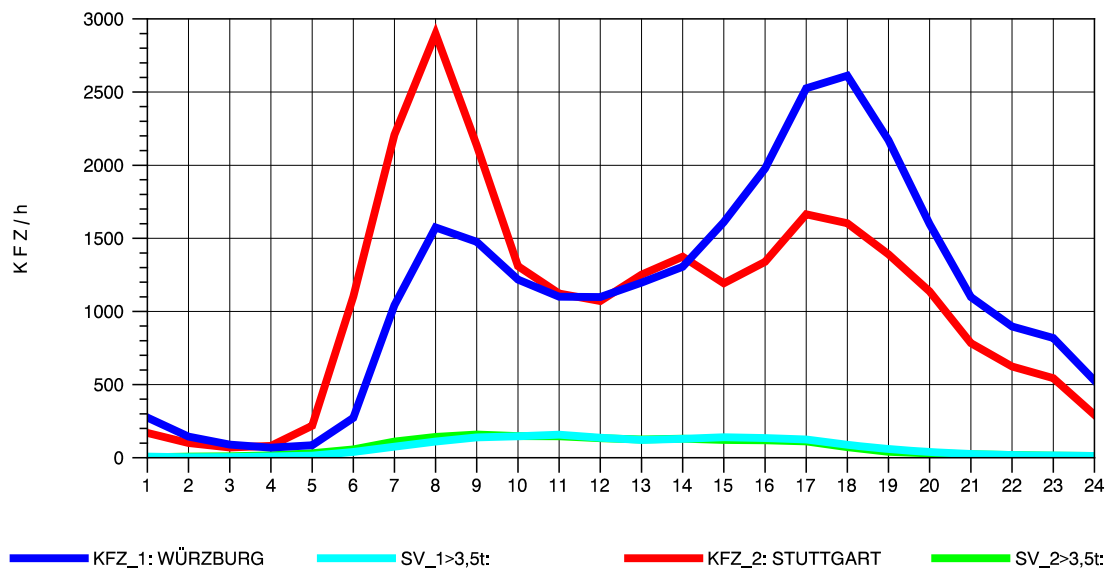

STRASSENVERKEHRSZÄHLUNGEN IN BADEN-WÜRTTEMBERG
KORNWESTHEIM 71211109 B 27
Montag, 16. April 2012