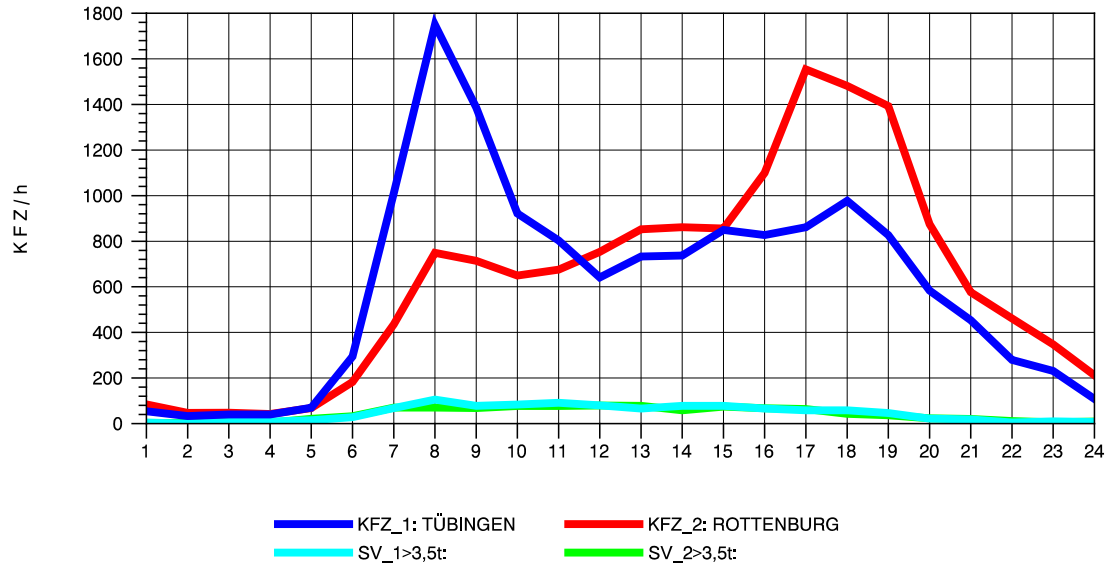

STRASSENVERKEHRSZÄHLUNGEN IN BADEN-WÜRTTEMBERG
TÜBINGEN-WEST 74201200 B 28 A
Donnerstag, 19. April 2012