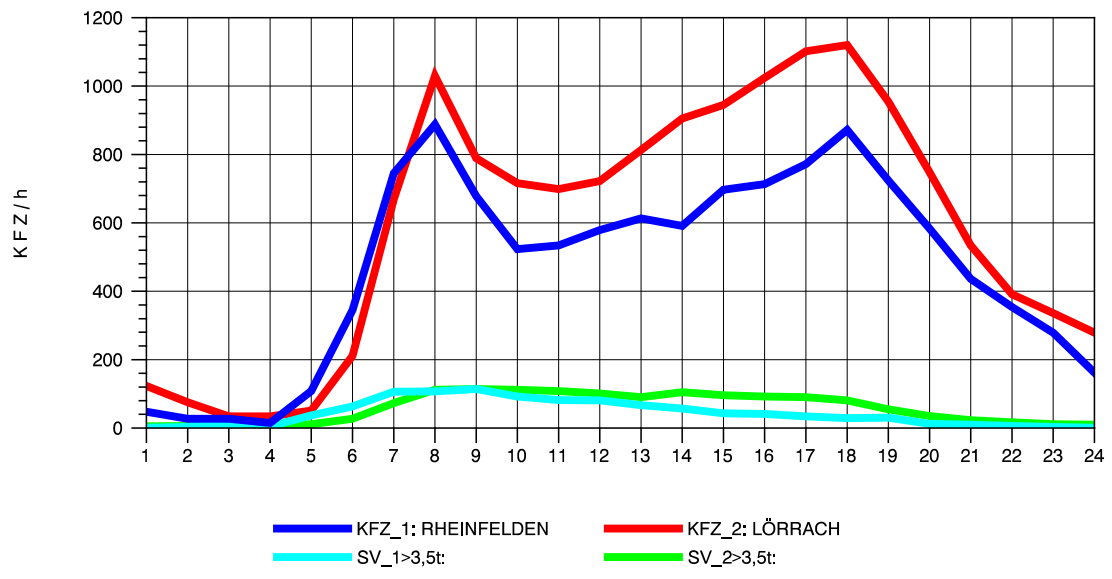

STRASSENVERKEHRSZÄHLUNGEN IN BADEN-WÜRTTEMBERG
LÖRRACH 83121003 A 98
Freitag, 10. August 2012