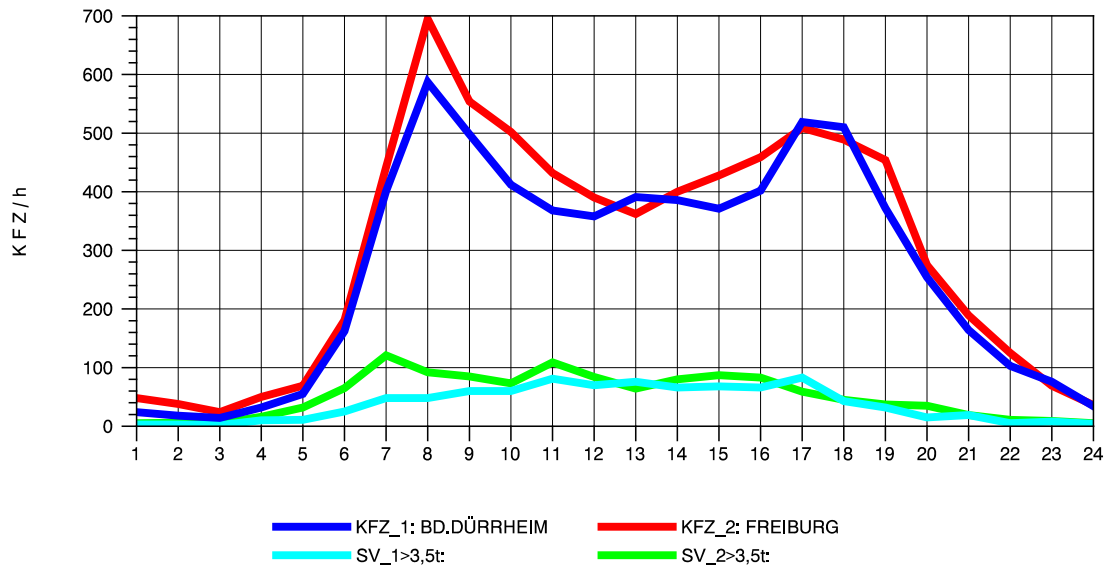

STRASSENVERKEHRSZÄHLUNGEN IN BADEN-WÜRTTEMBERG
BAD DÜRRHEIM 80171034 A 864
Montag, 16. April 2012