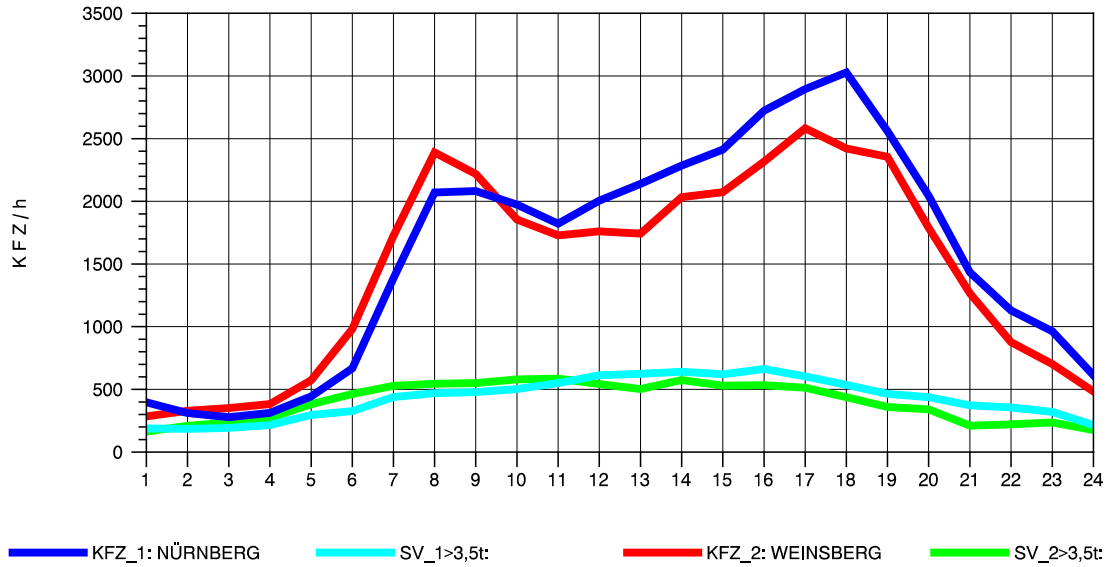

STRASSENVERKEHRSZÄHLUNGEN IN BADEN-WÜRTTEMBERG
SCHWABBACH 68221091 A 6
Donnerstag, 11. Oktober 2012