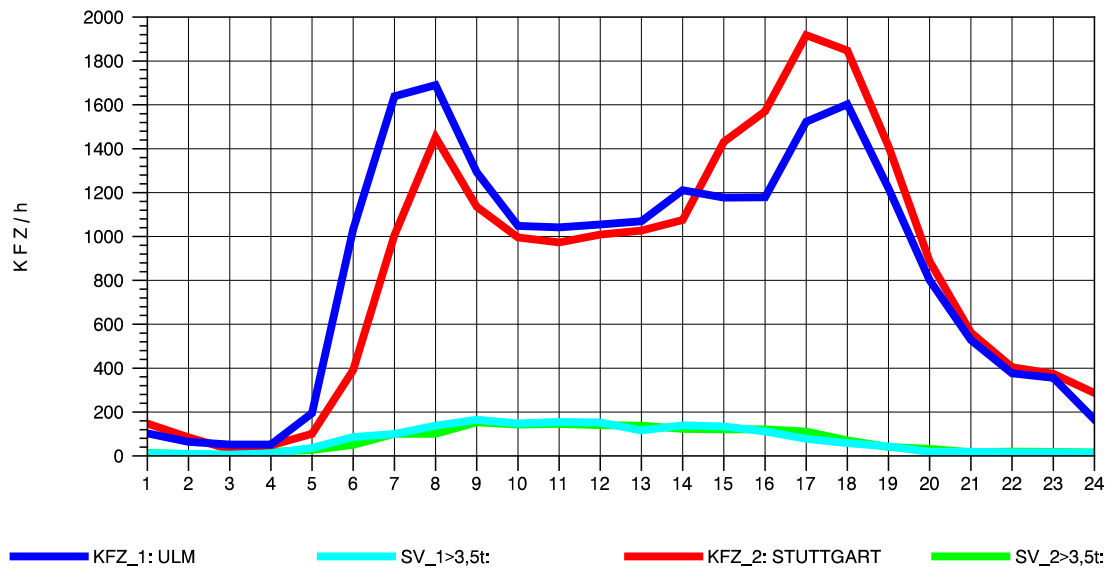

STRASSENVERKEHRSZÄHLUNGEN IN BADEN-WÜRTTEMBERG
GÖPPINGEN 73231100 B 10
Montag, 06. August 2012