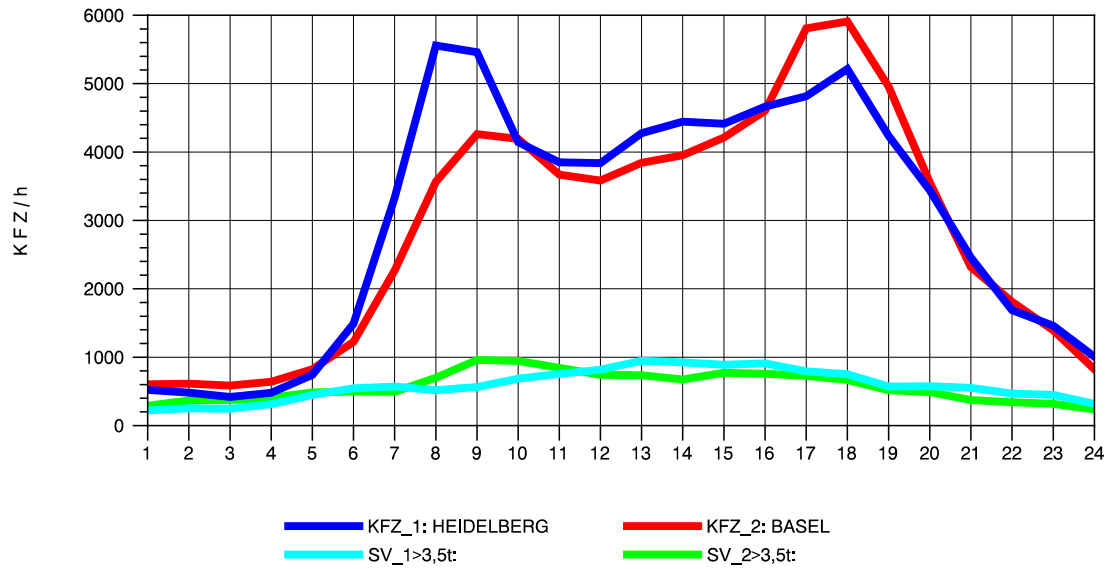

STRASSENVERKEHRSZÄHLUNGEN IN BADEN-WÜRTTEMBERG
KARLSRUHE 1 70161022 A 5
Dienstag, 09. Oktober 2012