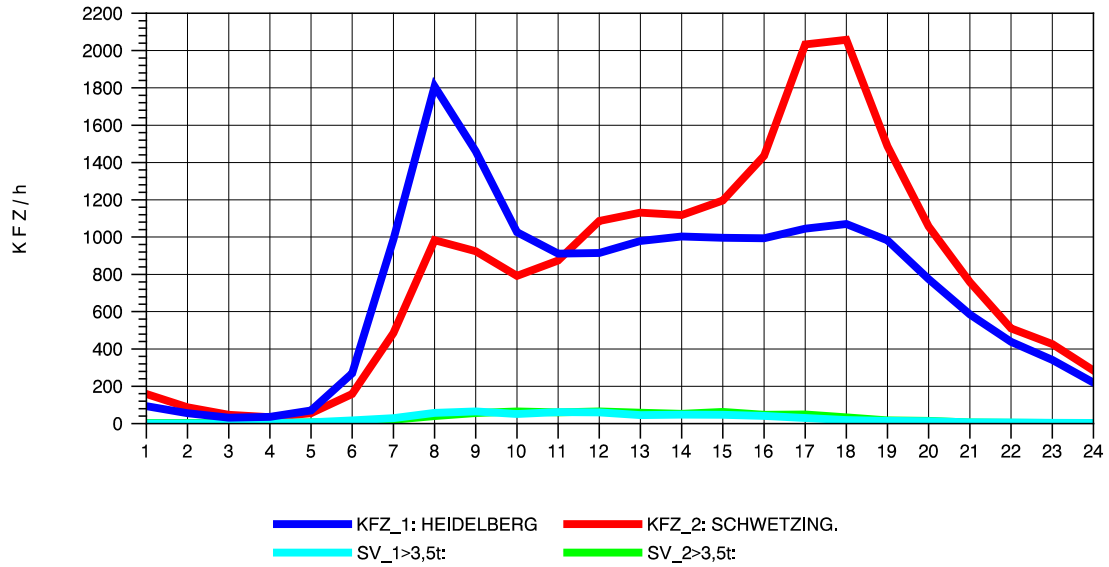

STRASSENVERKEHRSZÄHLUNGEN IN BADEN-WÜRTTEMBERG
HEIDELBERG 2 66171214 L 600A
Dienstag, 07. August 2012