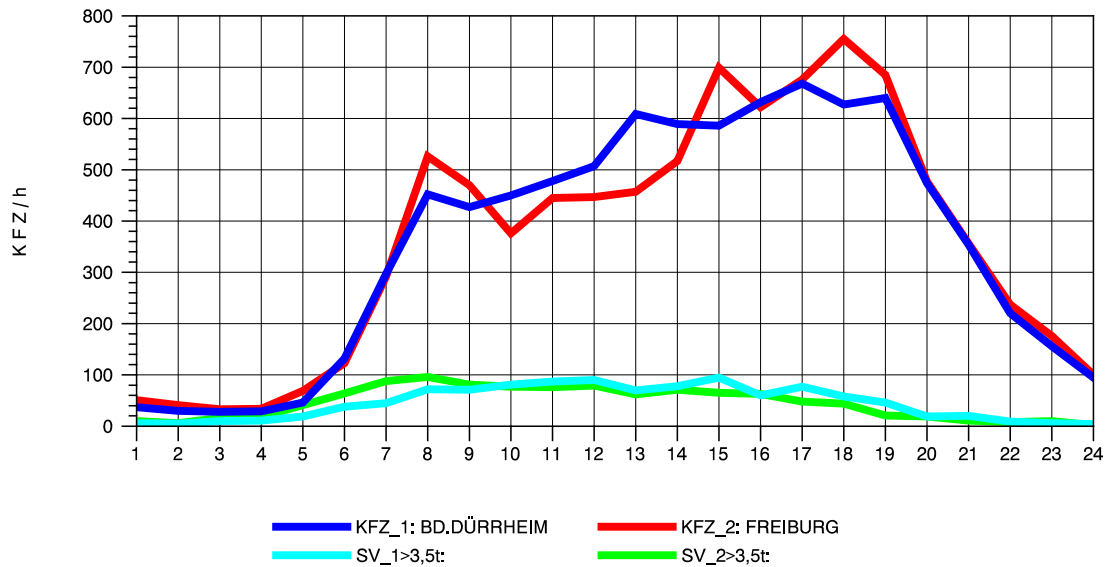

STRASSENVERKEHRSZÄHLUNGEN IN BADEN-WÜRTTEMBERG
BAD DÜRRHEIM 80171034 A 864
Freitag, 12. Oktober 2012