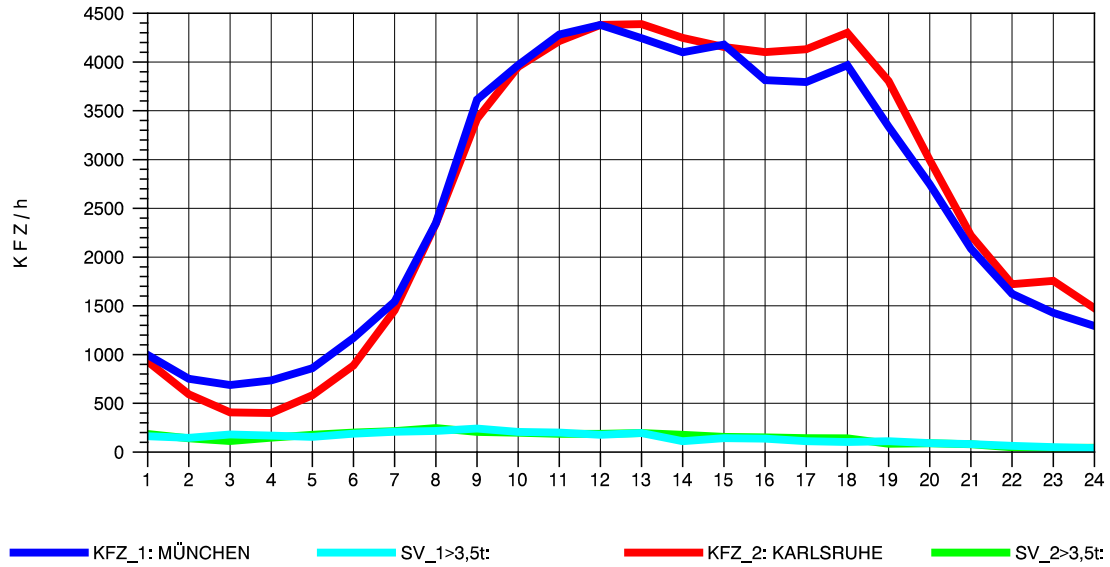

STRASSENVERKEHRSZÄHLUNGEN IN BADEN-WÜRTTEMBERG
STUTTGART-VAIH. 72201073 A 8
Samstag, 21. April 2012