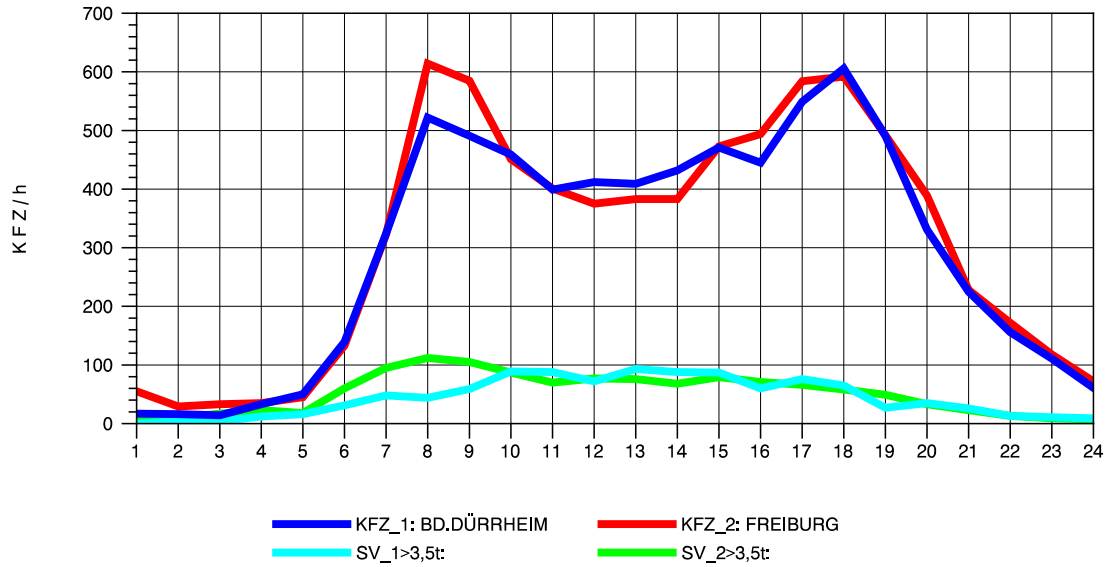

STRASSENVERKEHRSZÄHLUNGEN IN BADEN-WÜRTTEMBERG
BAD DÜRRHEIM 80171034 A 864
Donnerstag, 19. April 2012