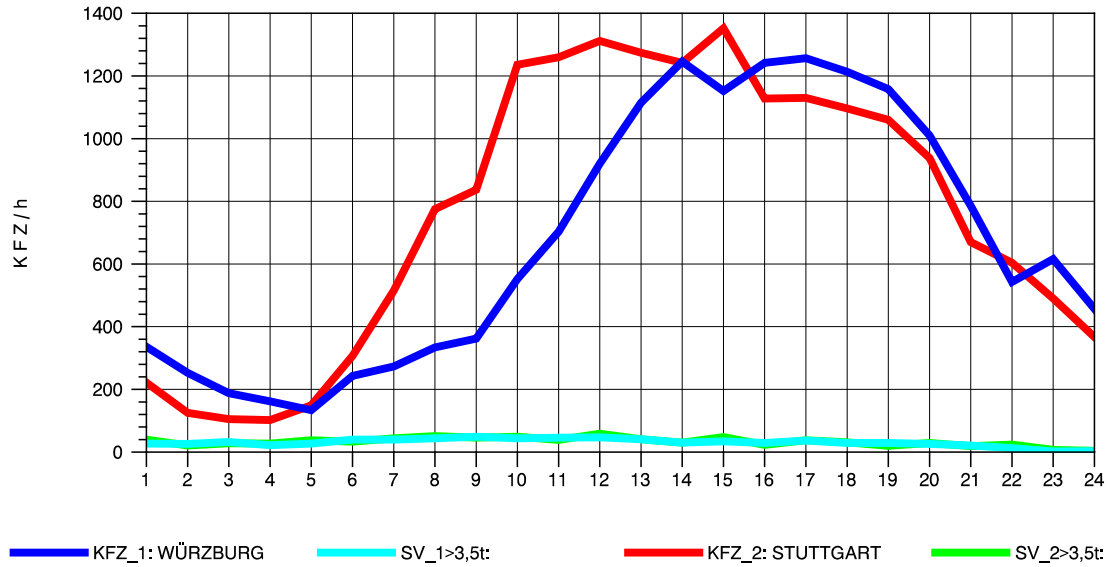

STRASSENVERKEHRSZÄHLUNGEN IN BADEN-WÜRTTEMBERG
NECKARSULM 2 6821102 B 27
Samstag, 13. Oktober 2012