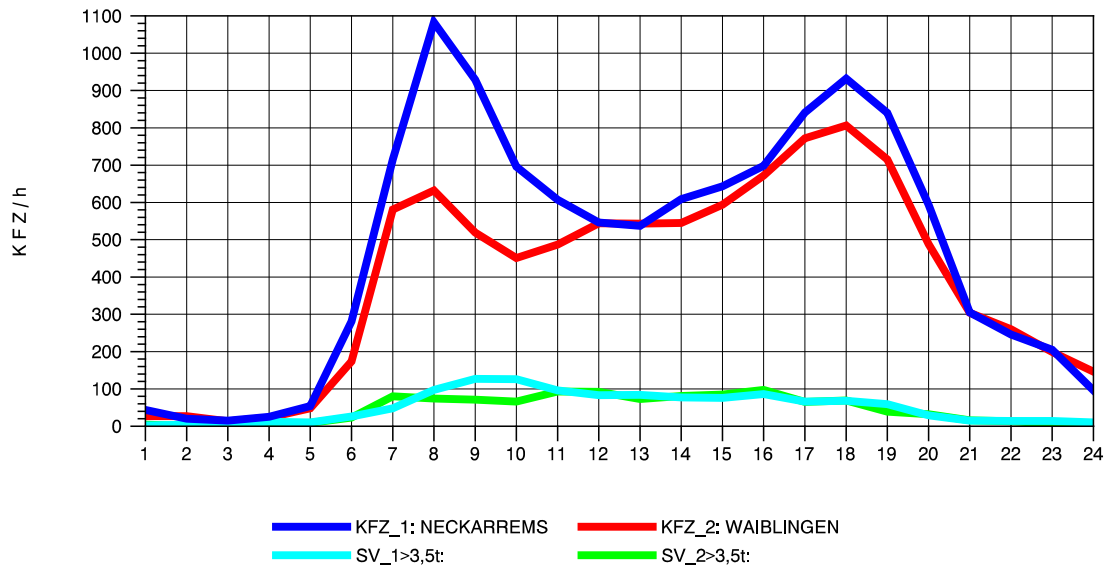

STRASSENVERKEHRSZÄHLUNGEN IN BADEN-WÜRTTEMBERG
HEGNACH 71211211 L 1142
Montag, 08. Oktober 2012