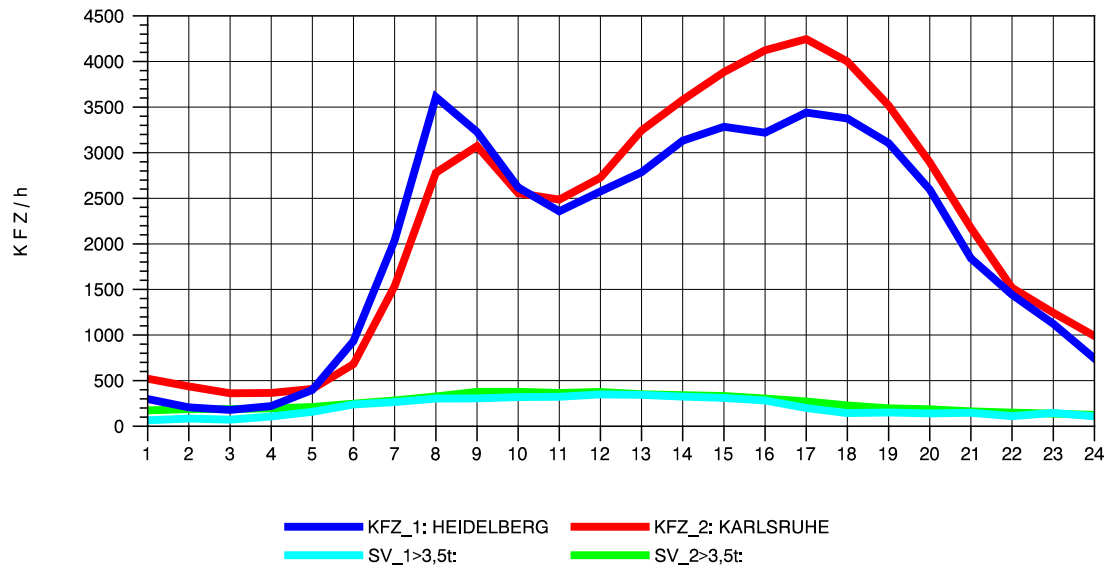

STRASSENVERKEHRSZÄHLUNGEN IN BADEN-WÜRTTEMBERG
EPELHEIM 65171010 A 5
Freitag, 20. April 2012