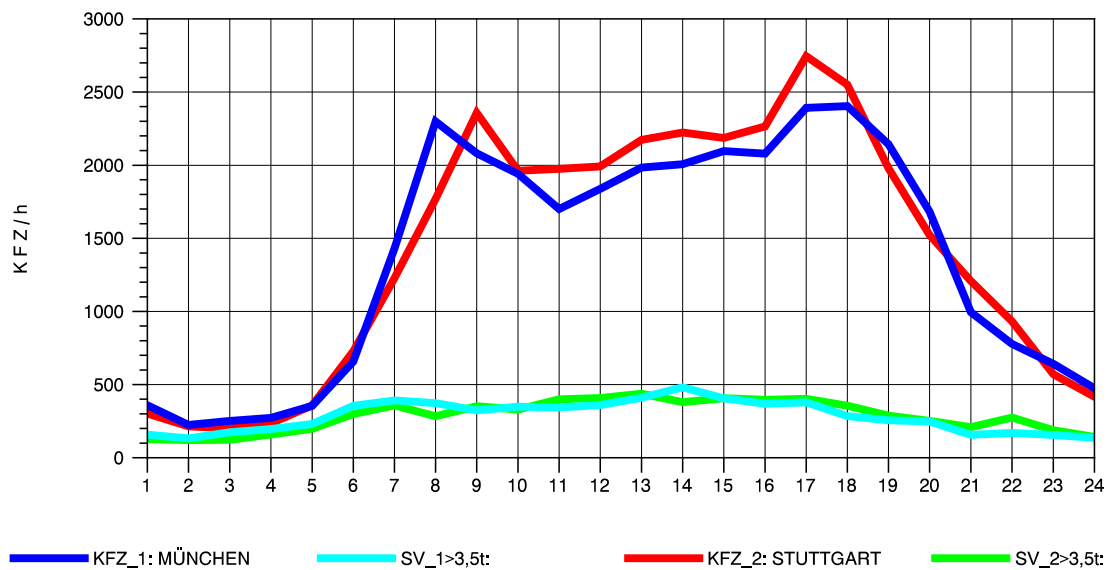

STRASSENVERKEHRSZÄHLUNGEN IN BADEN-WÜRTTEMBERG
MERKLINGEN 74241098 A 8
Mittwoch, 10. Oktober 2012