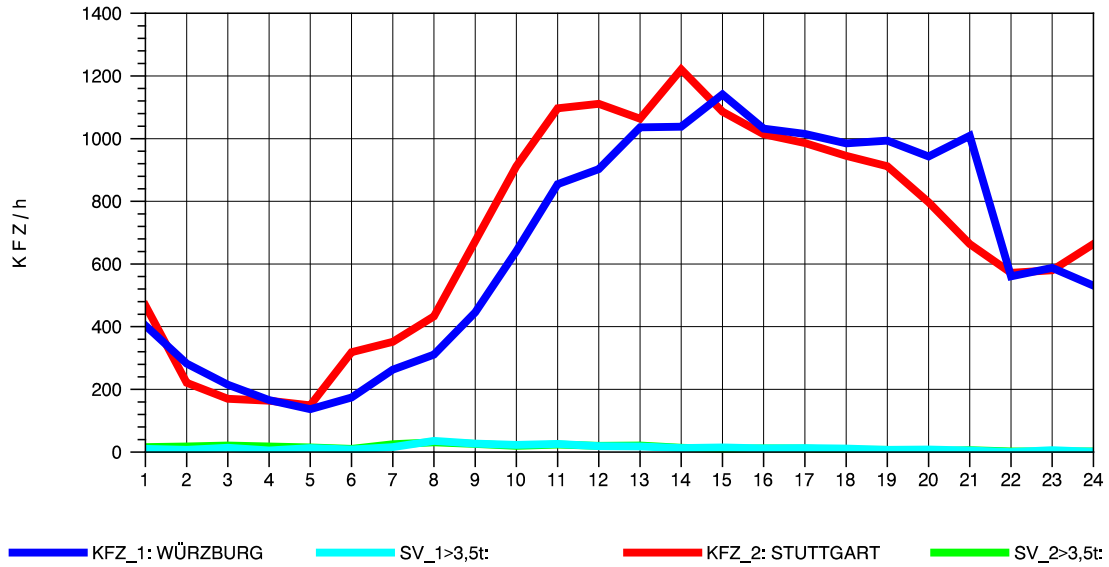

STRASSENVERKEHRSZÄHLUNGEN IN BADEN-WÜRTTEMBERG
KORNWESTHEIM 71211109 B 27
Samstag, 11. August 2012