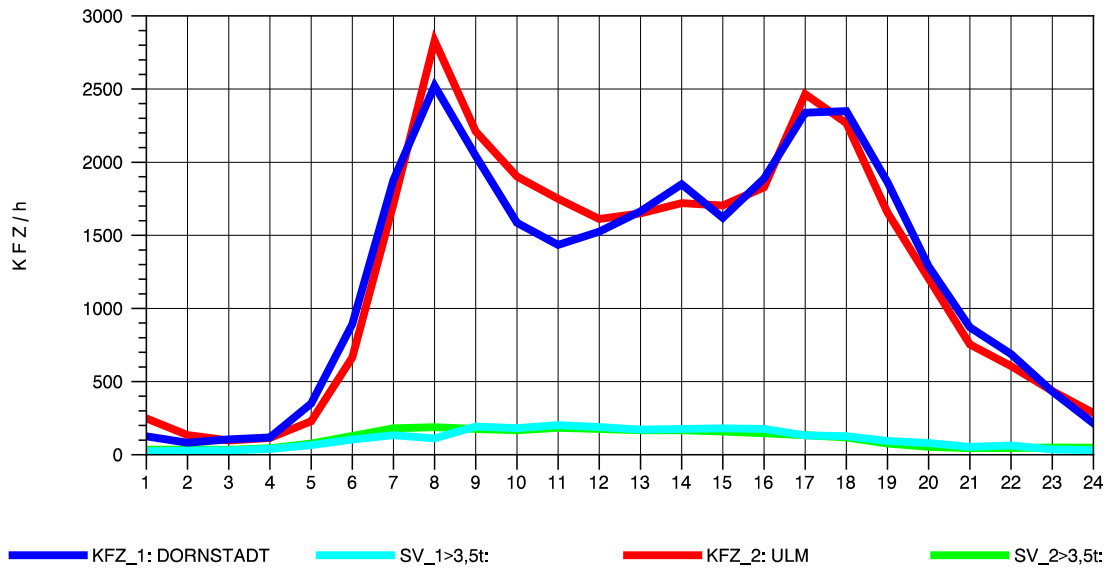

STRASSENVERKEHRSZÄHLUNGEN IN BADEN-WÜRTTEMBERG
ULM-NORD 75251103 B 10
Montag, 08. Oktober 2012