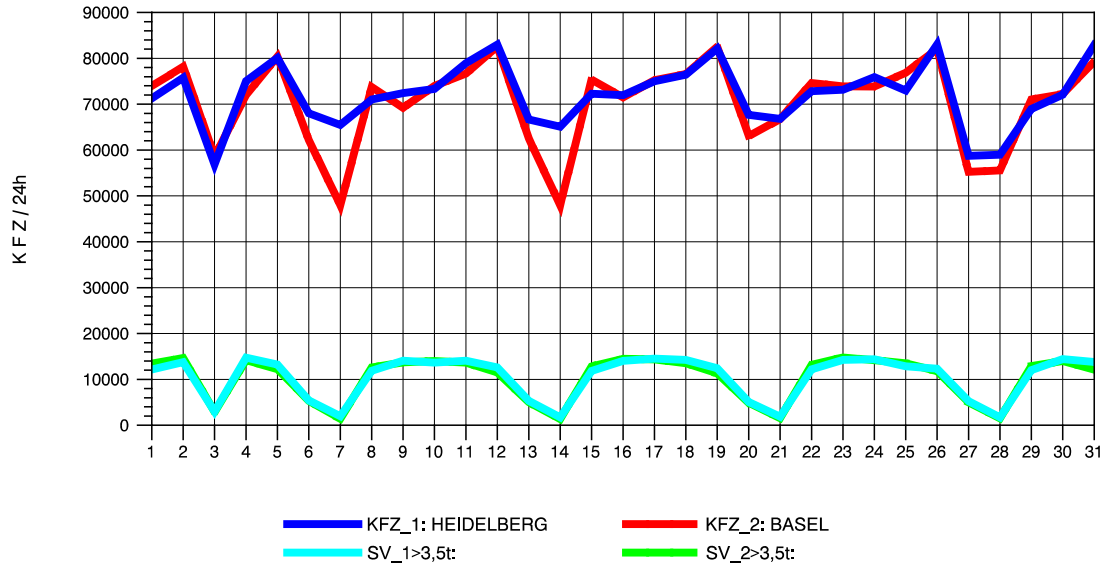

STRASSENVERKEHRSZÄHLUNGEN IN BADEN-WÜRTTEMBERG
KARLSRUHE 1 70161022 A 5
TAGESWERTE JE RICHTUNG: Oktober 2012