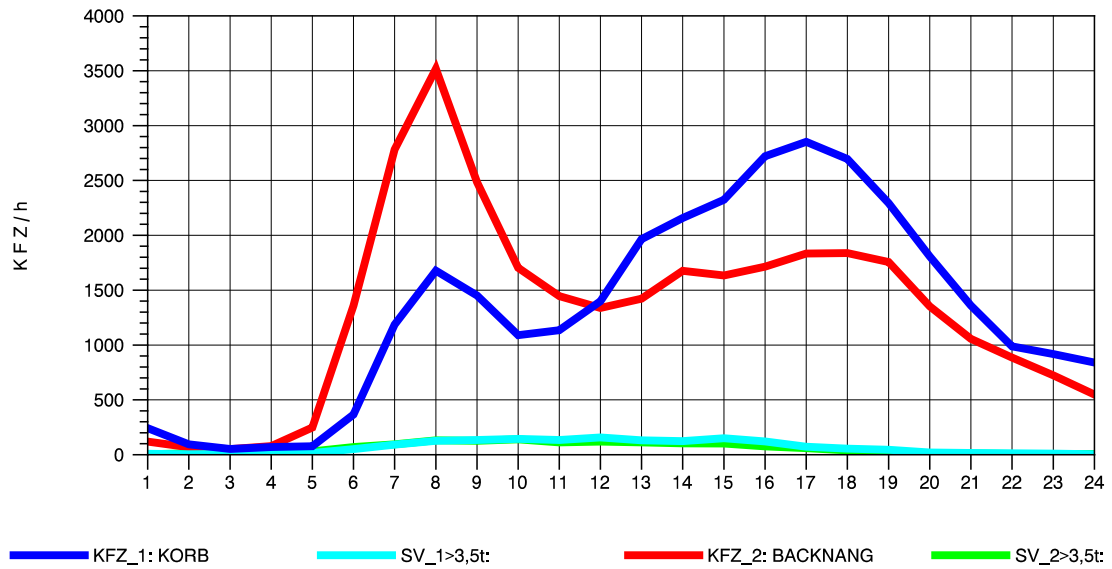

STRASSENVERKEHRSZÄHLUNGEN IN BADEN-WÜRTTEMBERG
KORB 71221100 B 14
Freitag, 20. April 2012