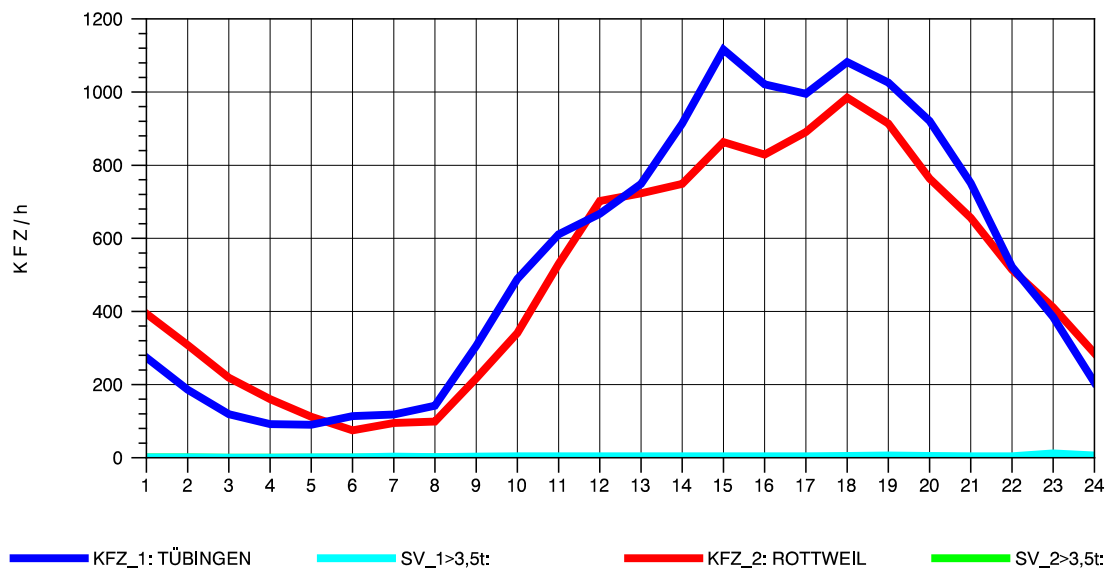

STRASSENVERKEHRSZÄHLUNGEN IN BADEN-WÜRTTEMBERG
TÜBINGEN-SÜD 75201101 B 27
Sonntag, 14. Oktober 2012