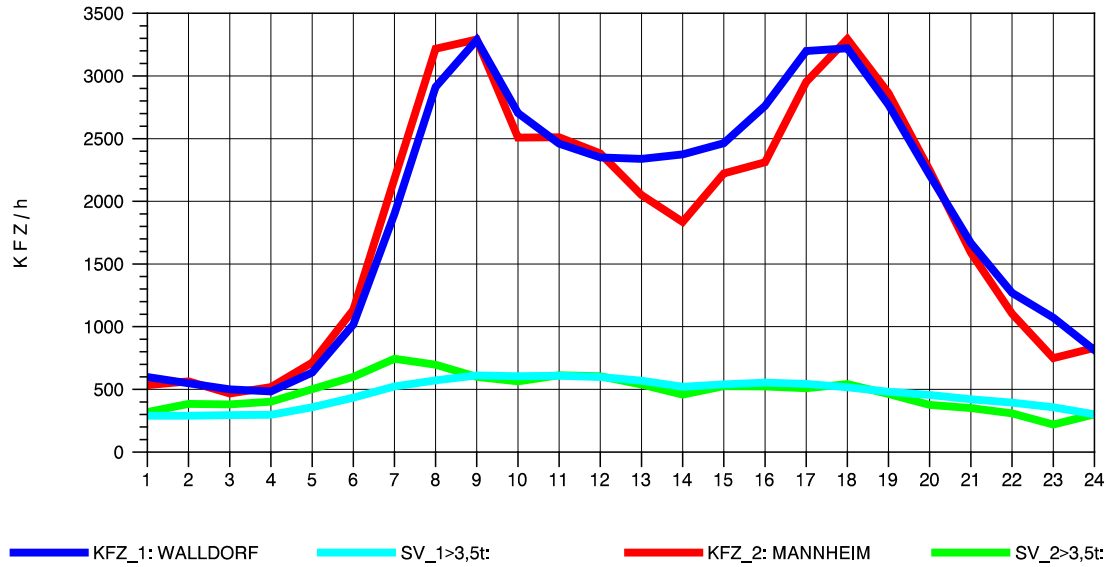

STRASSENVERKEHRSZÄHLUNGEN IN BADEN-WÜRTTEMBERG
HOCKENHEIM 66171025 A 6
Dienstag, 17. April 2012