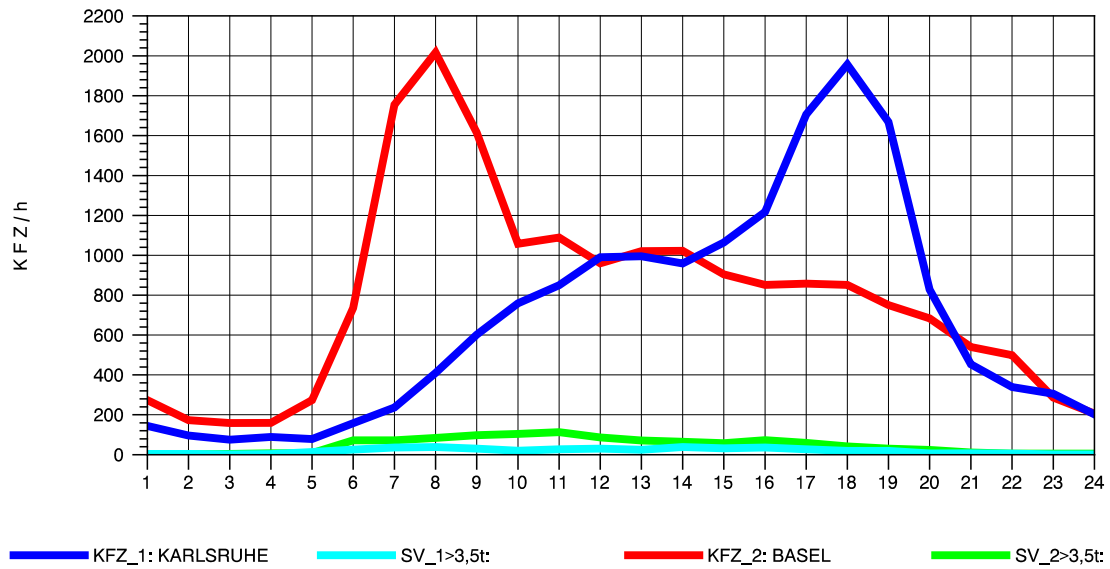

STRASSENVERKEHRSZÄHLUNGEN IN BADEN-WÜRTTEMBERG
WEIL AM RHEIN/GZA 84111099 A 5
Montag, 06. August 2012