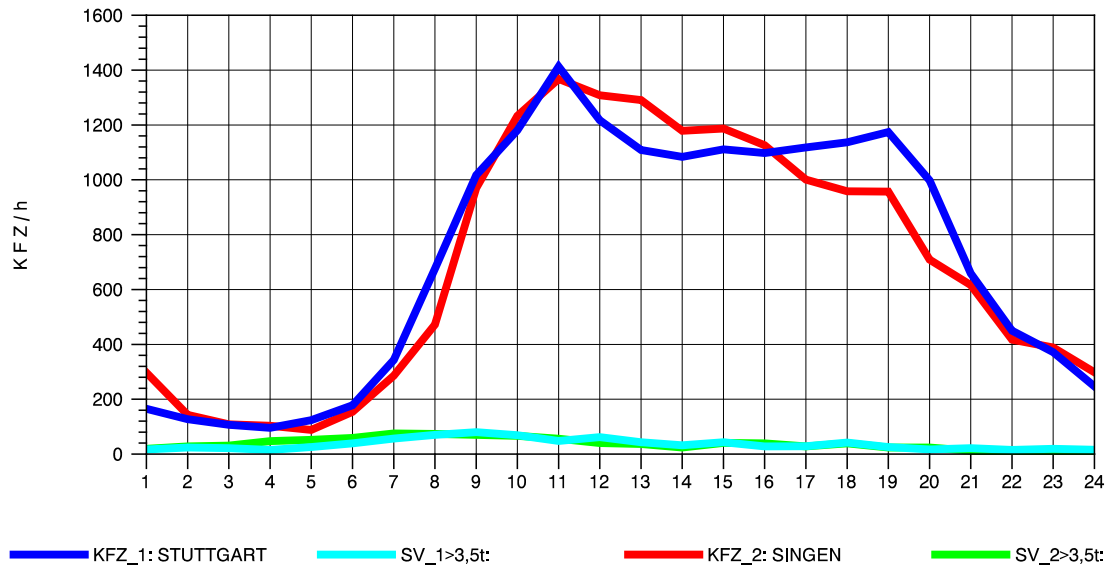

STRASSENVERKEHRSZÄHLUNGEN IN BADEN-WÜRTTEMBERG
GEISINGEN 81181036 A 81
Samstag, 21. April 2012