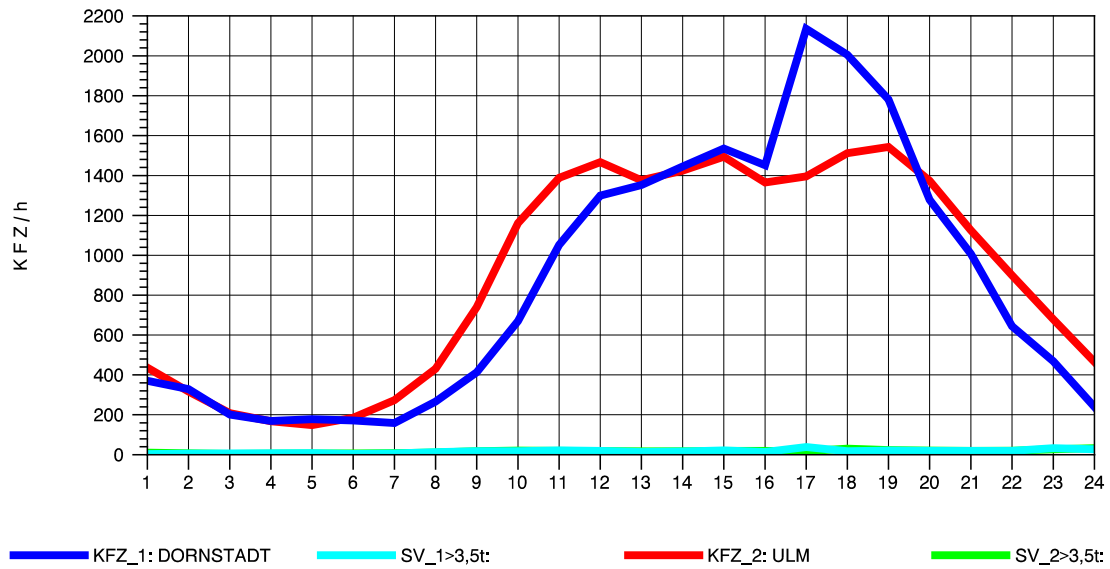

STRASSENVERKEHRSZÄHLUNGEN IN BADEN-WÜRTTEMBERG
ULM-NORD 75251103 B 10
Sonntag, 14. Oktober 2012