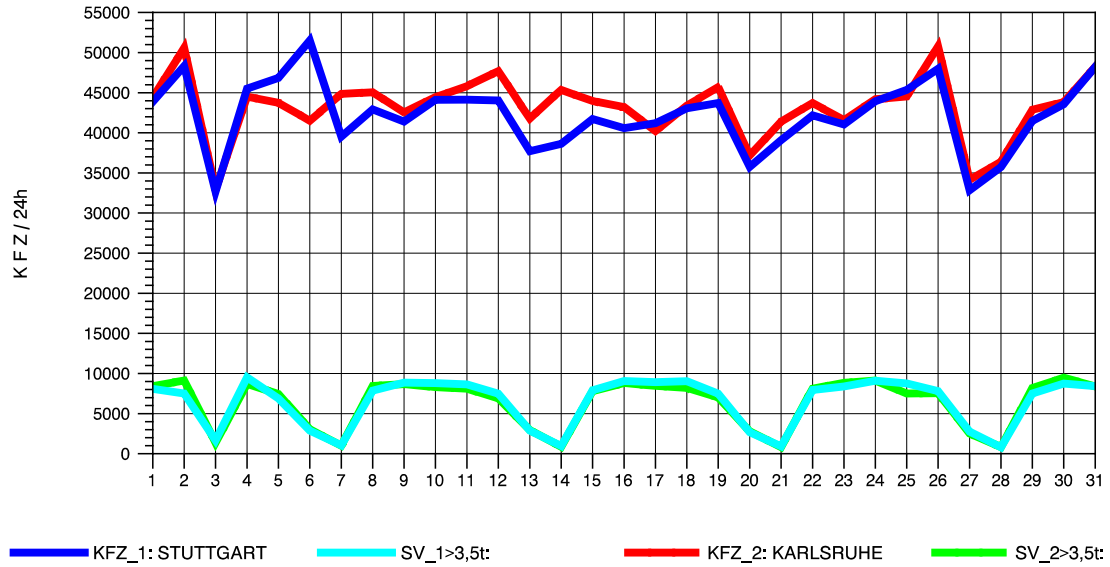

STRASSENVERKEHRSZÄHLUNGEN IN BADEN-WÜRTTEMBERG
PFORZHEIM-OST 70181077 A 8
TAGESWERTE JE RICHTUNG: Oktober 2012