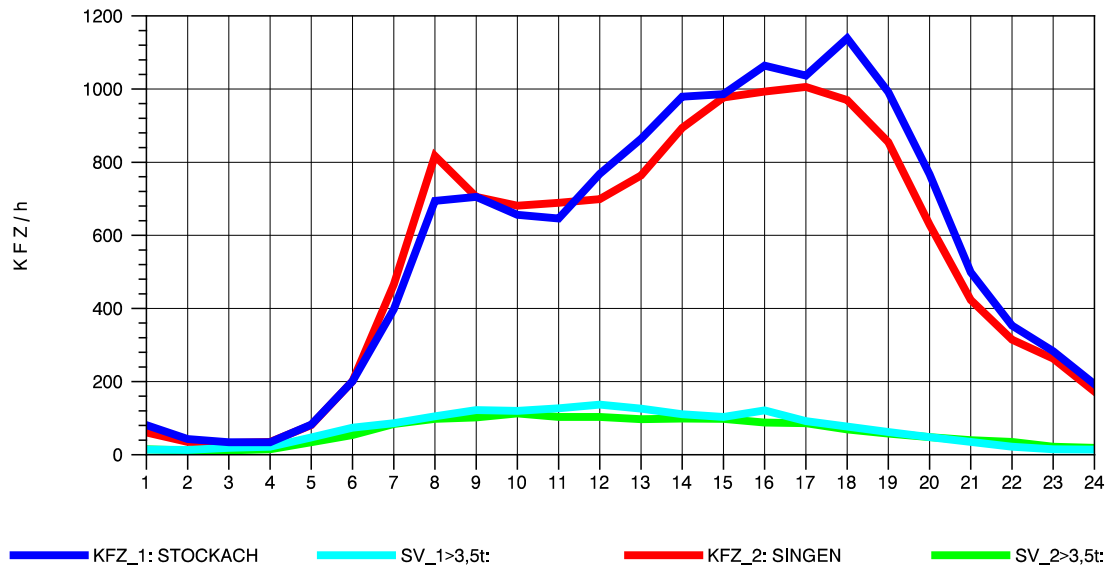

STRASSENVERKEHRSZÄHLUNGEN IN BADEN-WÜRTTEMBERG
STOCKACH 81191040 A 98
Freitag, 20. April 2012