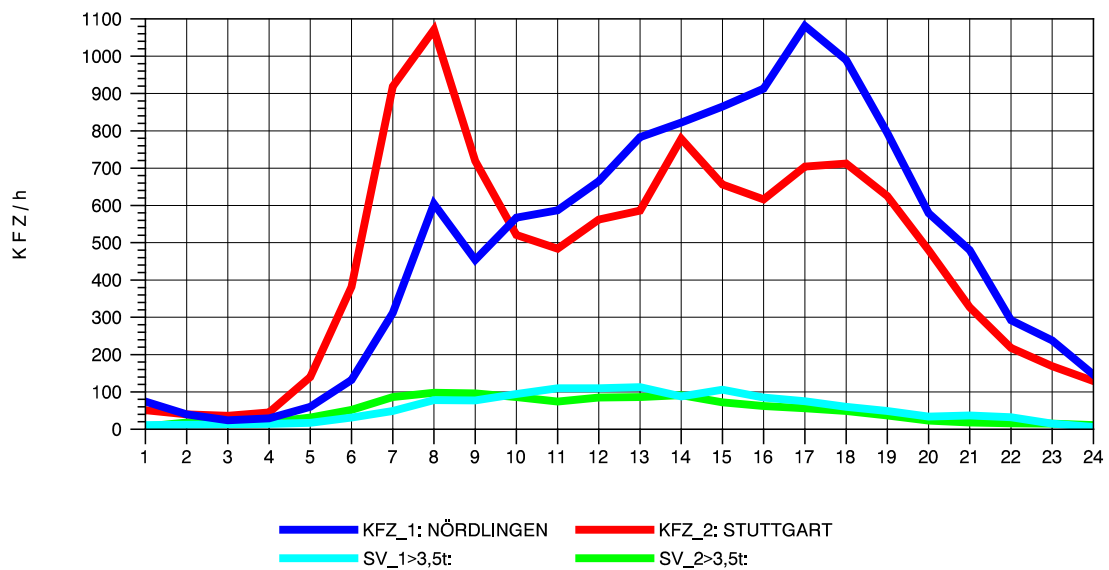

STRASSENVERKEHRSZÄHLUNGEN IN BADEN-WÜRTTEMBERG
AALEN-WESTUMGEHUNG 71261108 B 29n
Freitag, 12. Oktober 2012