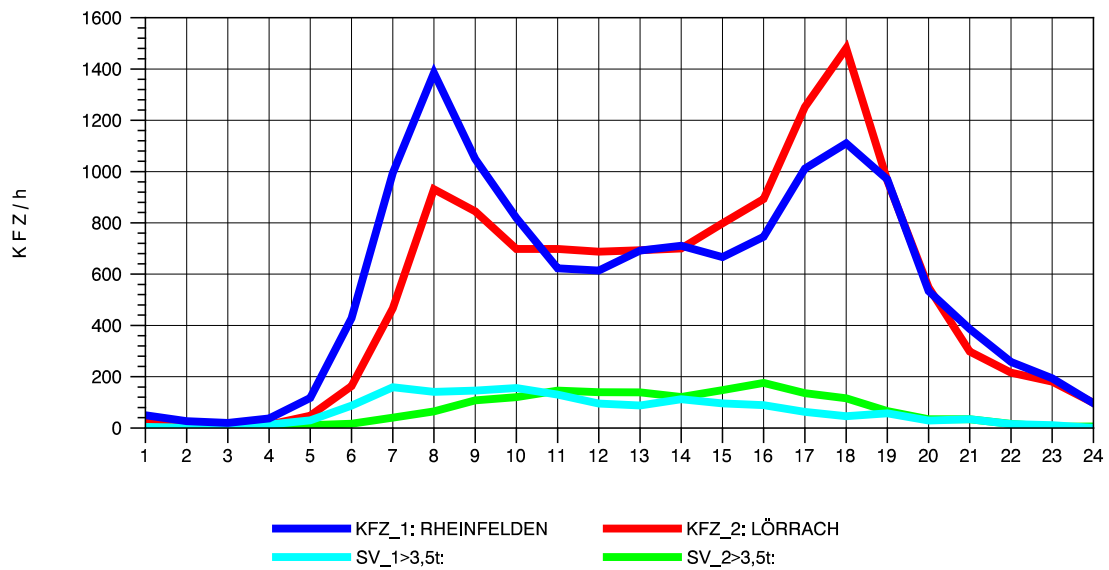

STRASSENVERKEHRSZÄHLUNGEN IN BADEN-WÜRTTEMBERG
LÖRRACH 83121003 A 98
Montag, 16. April 2012