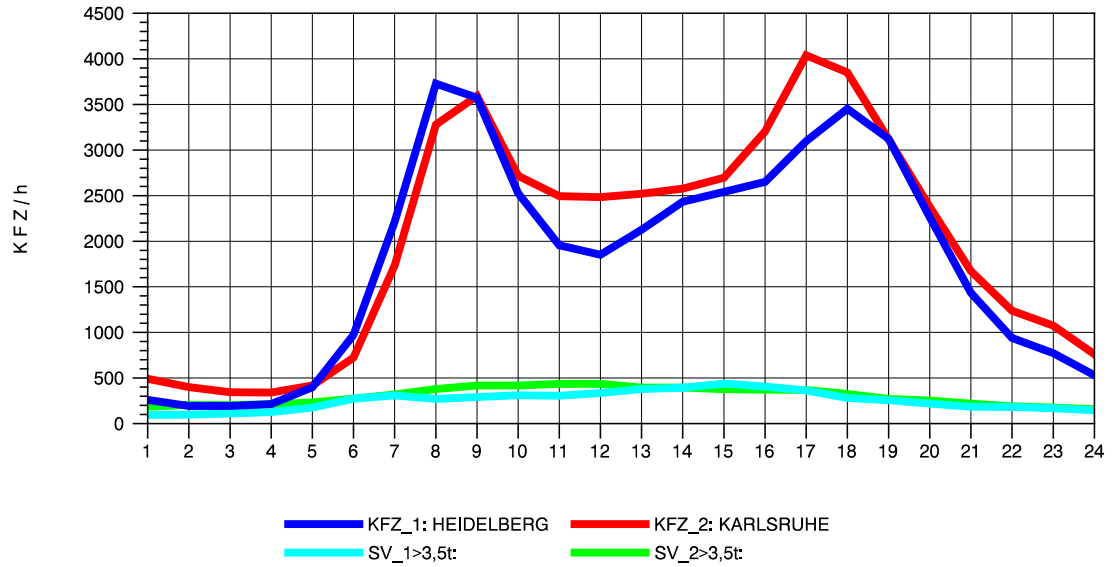

STRASSENVERKEHRSZÄHLUNGEN IN BADEN-WÜRTTEMBERG
EPELHEIM 65171010 A 5
Dienstag, 17. April 2012