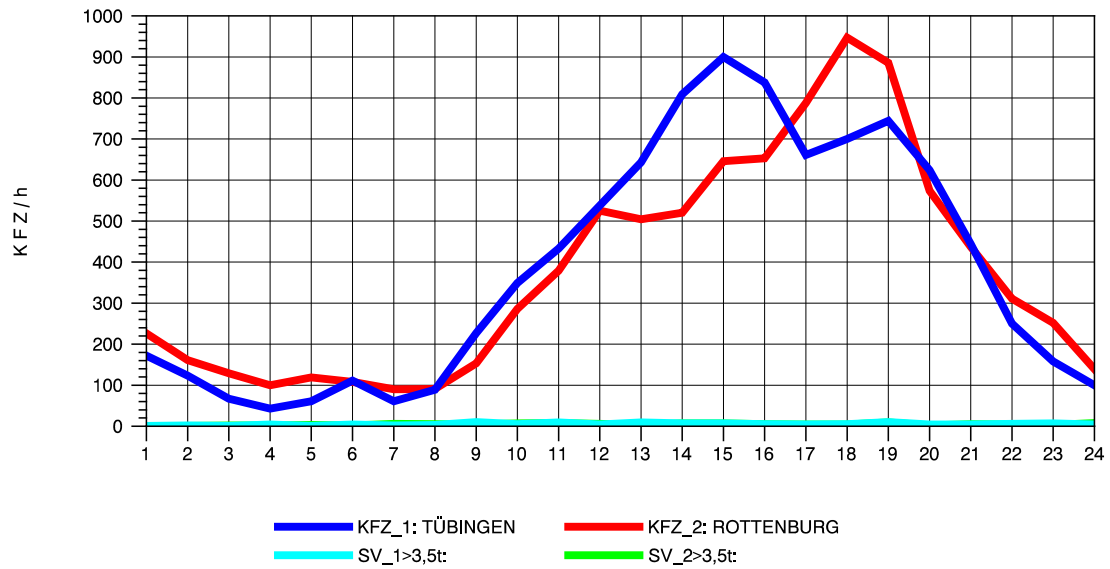

STRASSENVERKEHRSZÄHLUNGEN IN BADEN-WÜRTTEMBERG
TÜBINGEN-WEST 74201200 B 28 A
Sonntag, 14. Oktober 2012