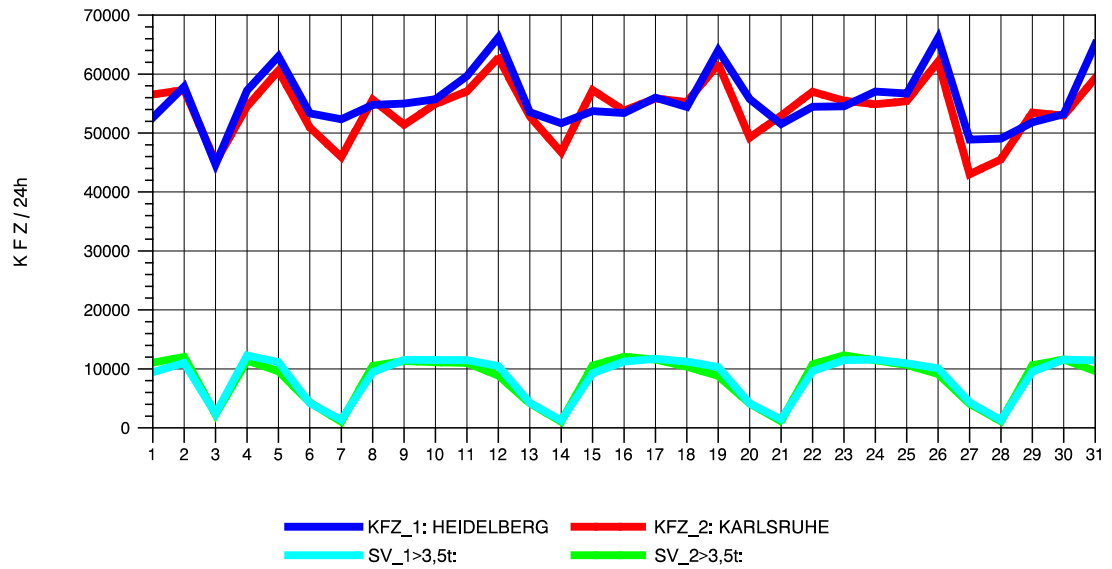

STRASSENVERKEHRSZÄHLUNGEN IN BADEN-WÜRTTEMBERG
ST. LEON 67171018 A 5
TAGESWERTE JE RICHTUNG: Oktober 2012