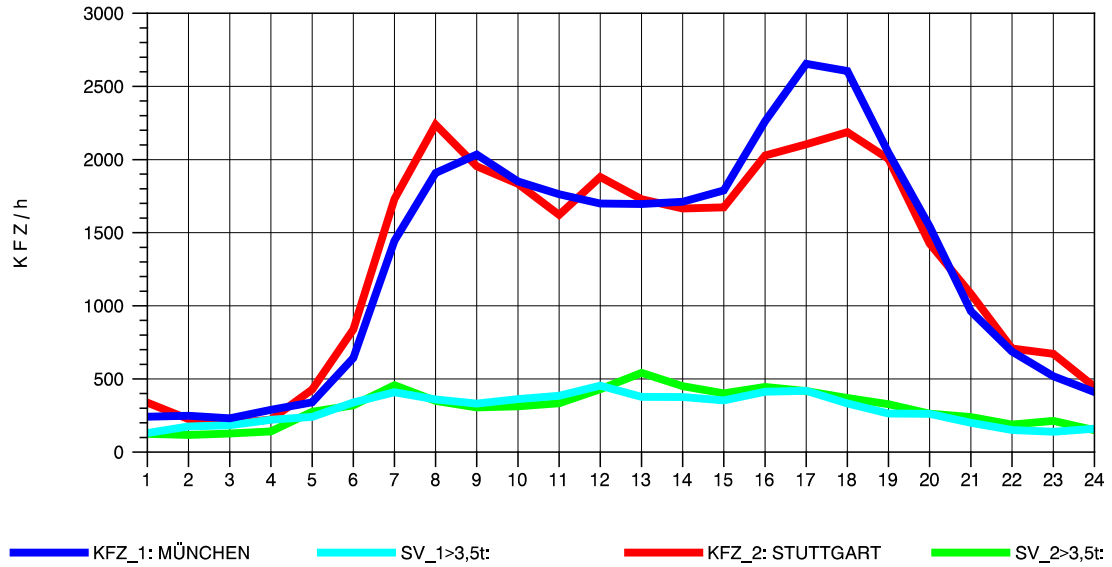

STRASSENVERKEHRSZÄHLUNGEN IN BADEN-WÜRTTEMBERG
AICHELBERG 73231077 A 8
Dienstag, 17. April 2012