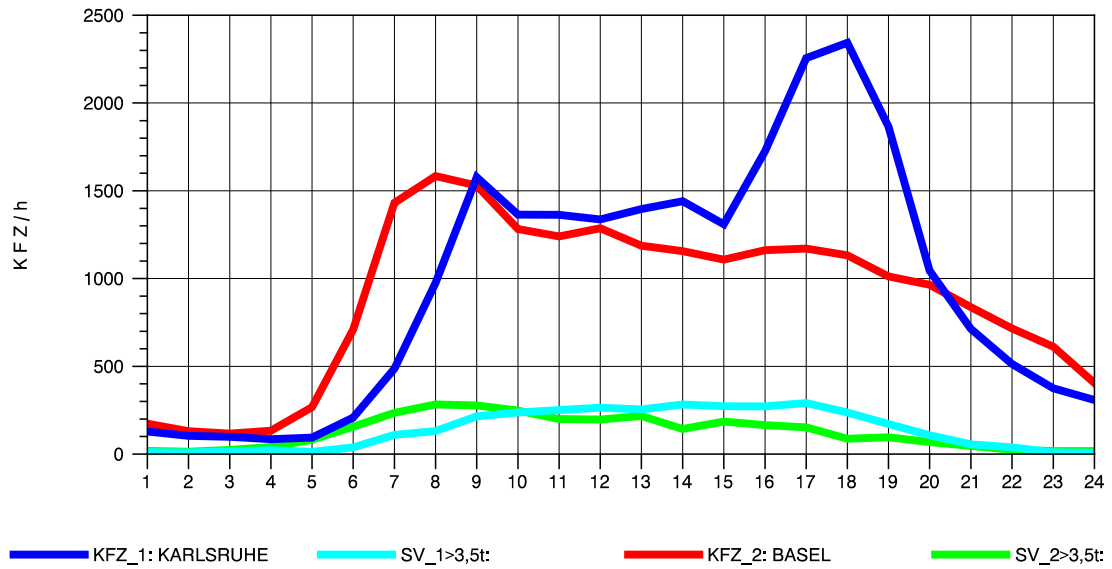

STRASSENVERKEHRSZÄHLUNGEN IN BADEN-WÜRTTEMBERG
KLEINKEMS 83111053 A 5
Dienstag, 07. August 2012