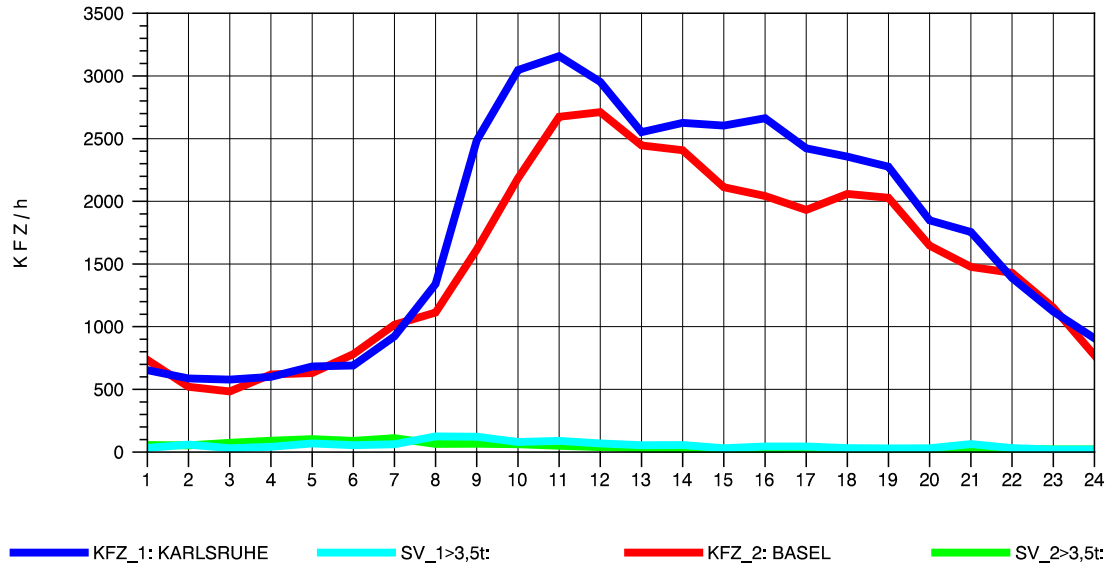

STRASSENVERKEHRSZÄHLUNGEN IN BADEN-WÜRTTEMBERG
NIMBURG 78121047 A 5
Samstag, 11. August 2012