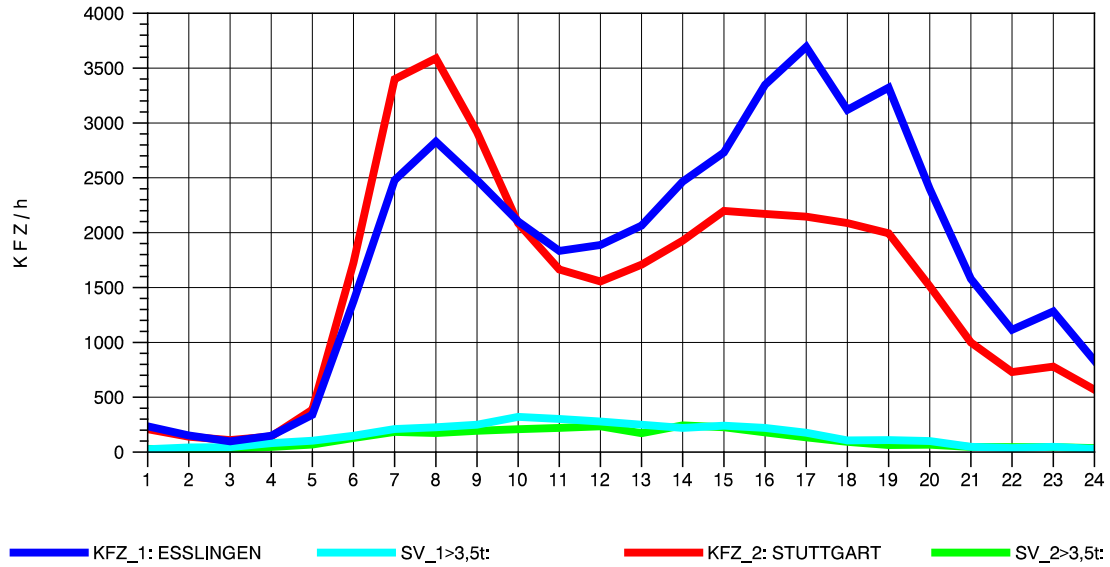

STRASSENVERKEHRSZÄHLUNGEN IN BADEN-WÜRTTEMBERG
S-HEDELFINGEN 72211101 B 10
Dienstag, 17. April 2012