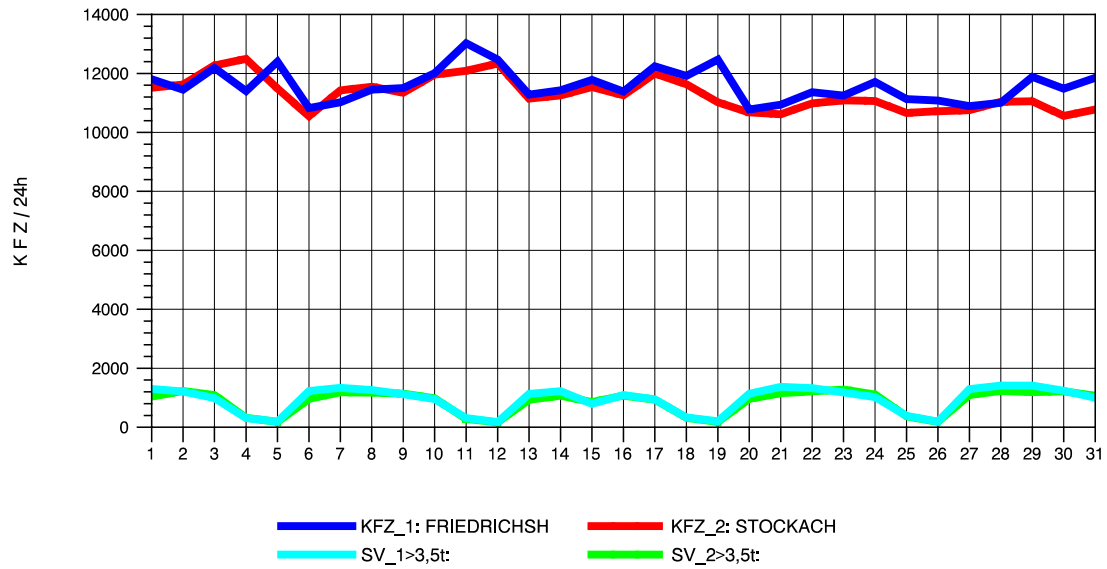

STRASSENVERKEHRSZÄHLUNGEN IN BADEN-WÜRTTEMBERG
HARLACHEN 83211101 B 31
TAGESWERTE JE RICHTUNG: August 2012