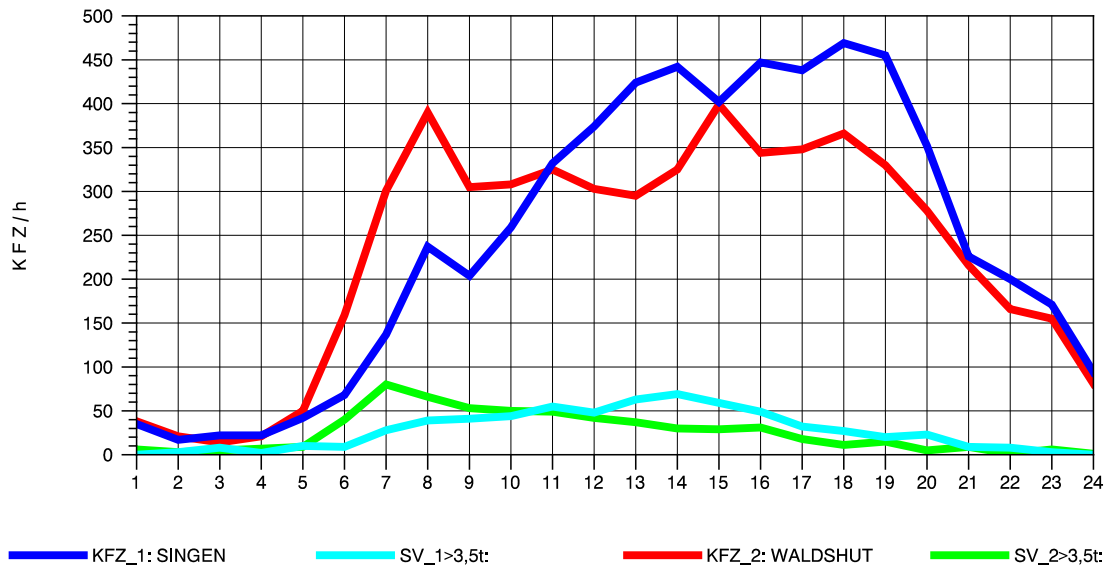

STRASSENVERKEHRSZÄHLUNGEN IN BADEN-WÜRTTEMBERG
LAUCHRINGEN 83151001 A 98
Freitag, 10. August 2012