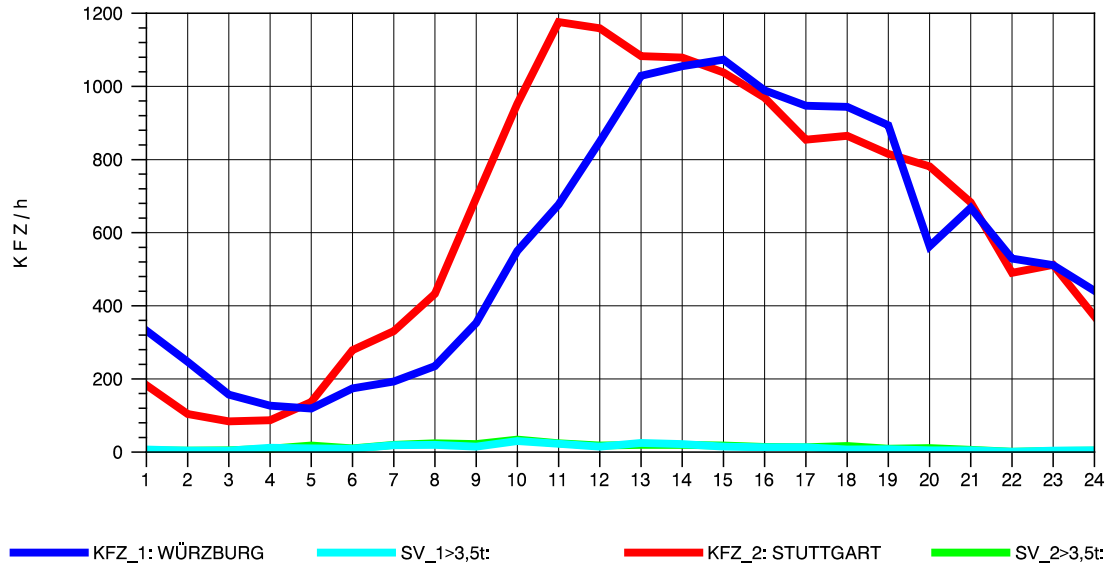

STRASSENVERKEHRSZÄHLUNGEN IN BADEN-WÜRTTEMBERG
NECKARSULM 2 68211102 B 27
Samstag, 11. August 2012