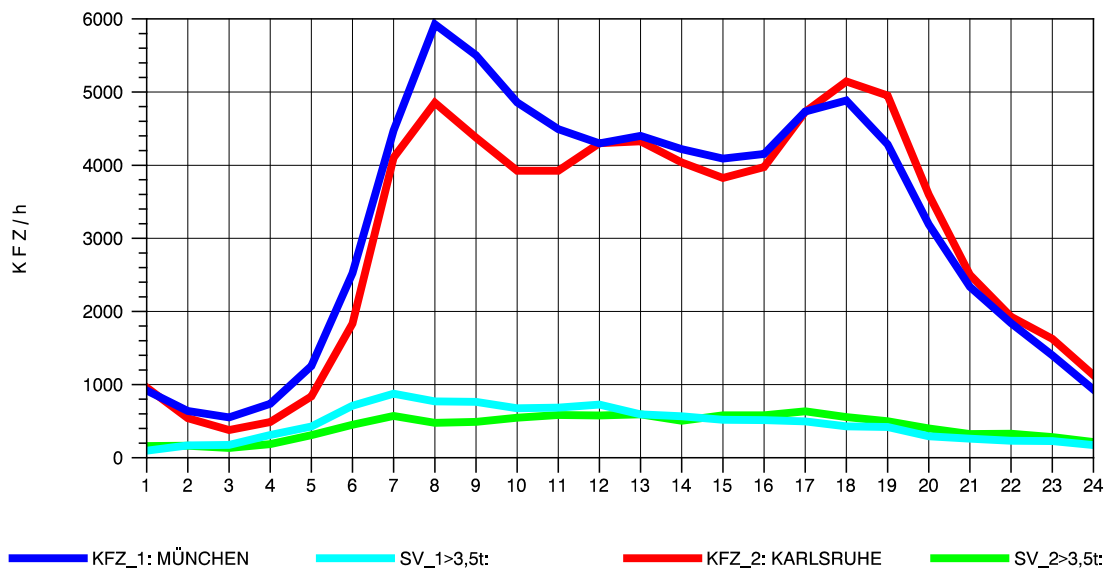

STRASSENVERKEHRSZÄHLUNGEN IN BADEN-WÜRTTEMBERG
STUTTGART-VAIH. 72201073 A 8
Montag, 06. August 2012