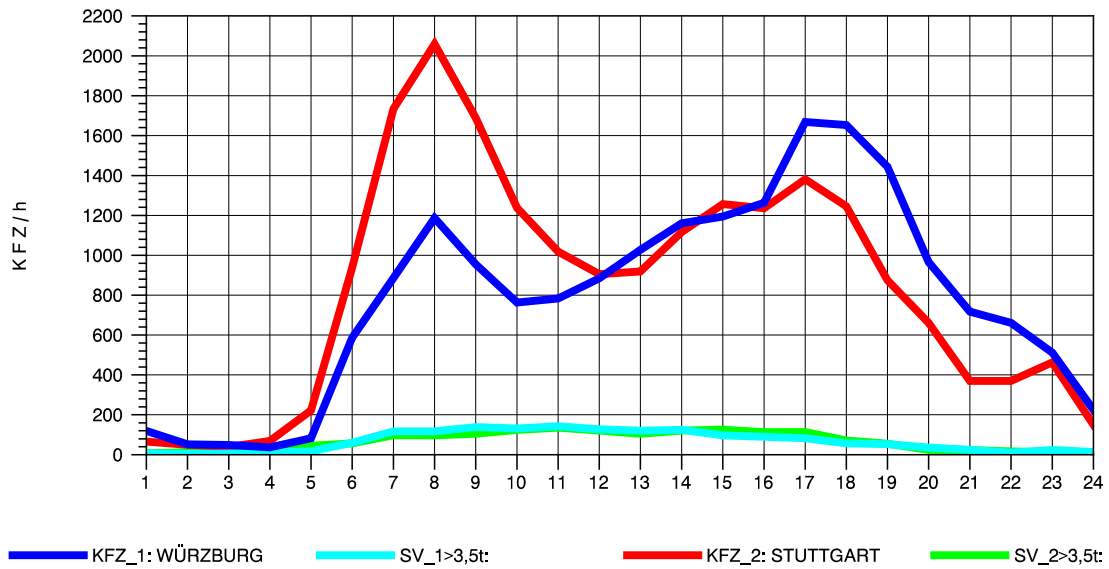

STRASSENVERKEHRSZÄHLUNGEN IN BADEN-WÜRTTEMBERG
NECKARSULM 2 6821102 B 27
Montag, 16. April 2012