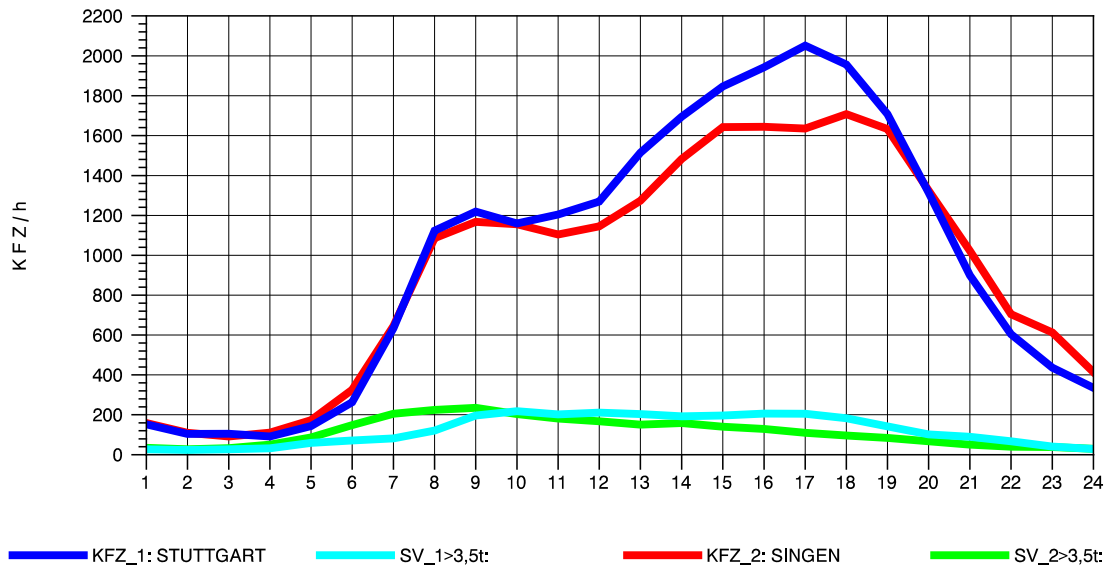

STRASSENVERKEHRSZÄHLUNGEN IN BADEN-WÜRTTEMBERG
GEISINGEN 81181036 A 81
Freitag, 12. Oktober 2012