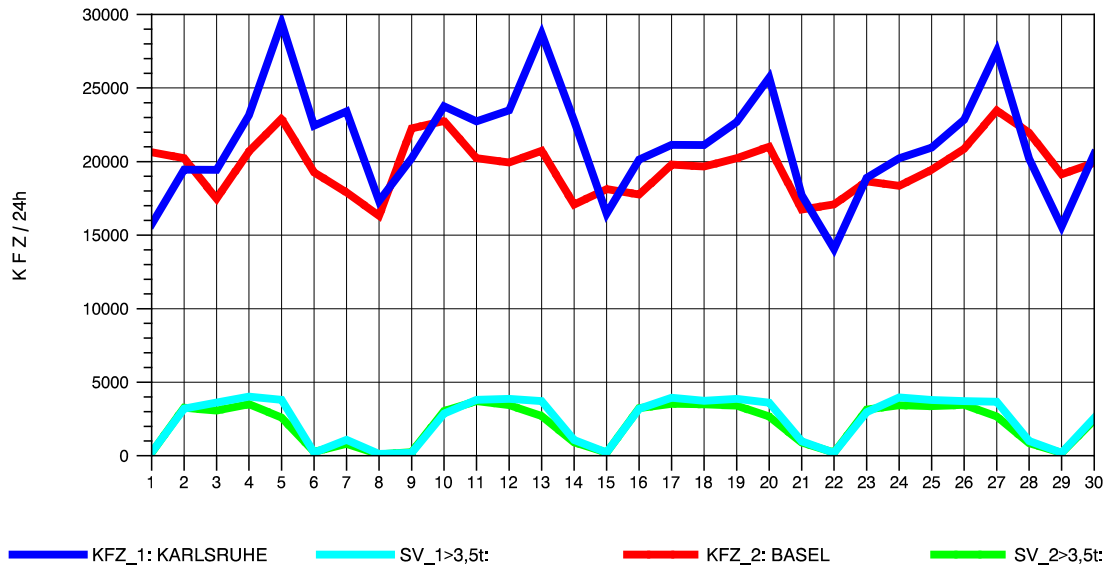

STRASSENVERKEHRSZÄHLUNGEN IN BADEN-WÜRTTEMBERG
KLEINKEMS 83111053 A 5
TAGESWERTE JE RICHTUNG: April 2012