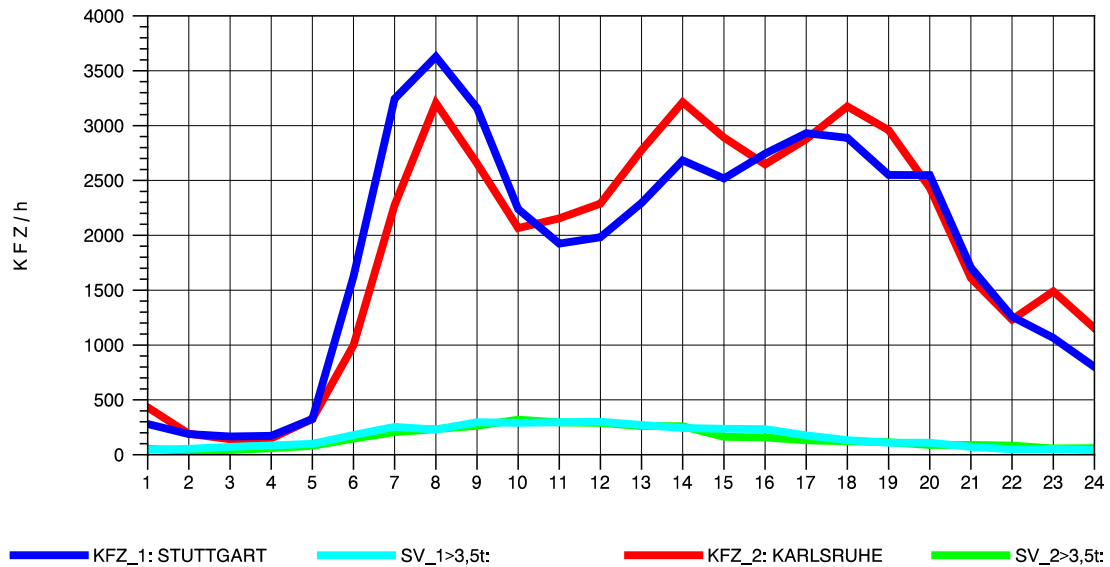

STRASSENVERKEHRSZÄHLUNGEN IN BADEN-WÜRTTEMBERG
S-ZUFFENHAUSEN 71201100 B 10
Freitag, 12. Oktober 2012