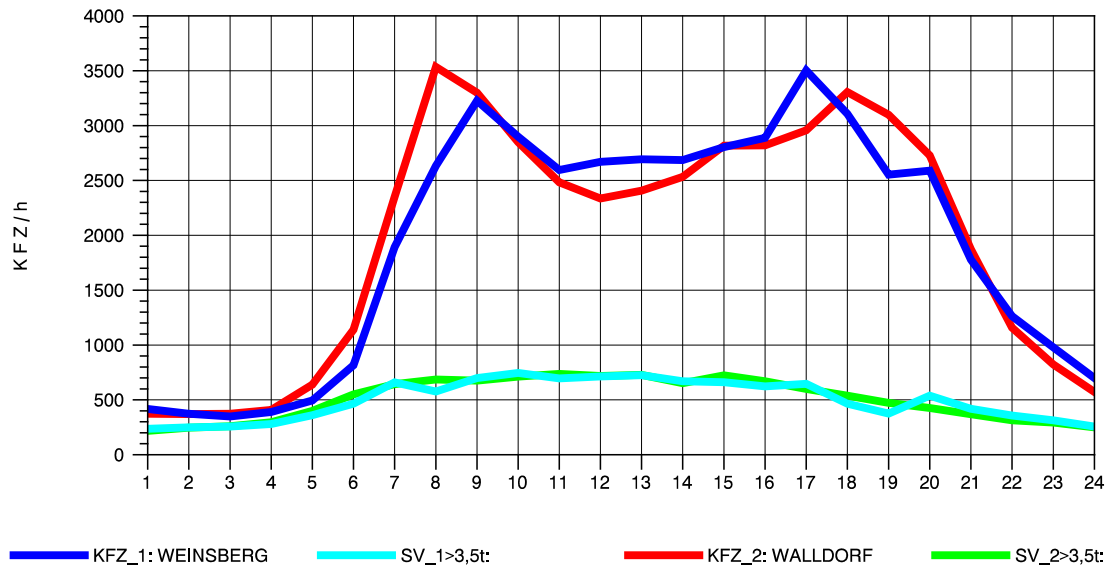

STRASSENVERKEHRSZÄHLUNGEN IN BADEN-WÜRTTEMBERG
WALLDORF 67171016 A 6
Mittwoch, 10. Oktober 2012