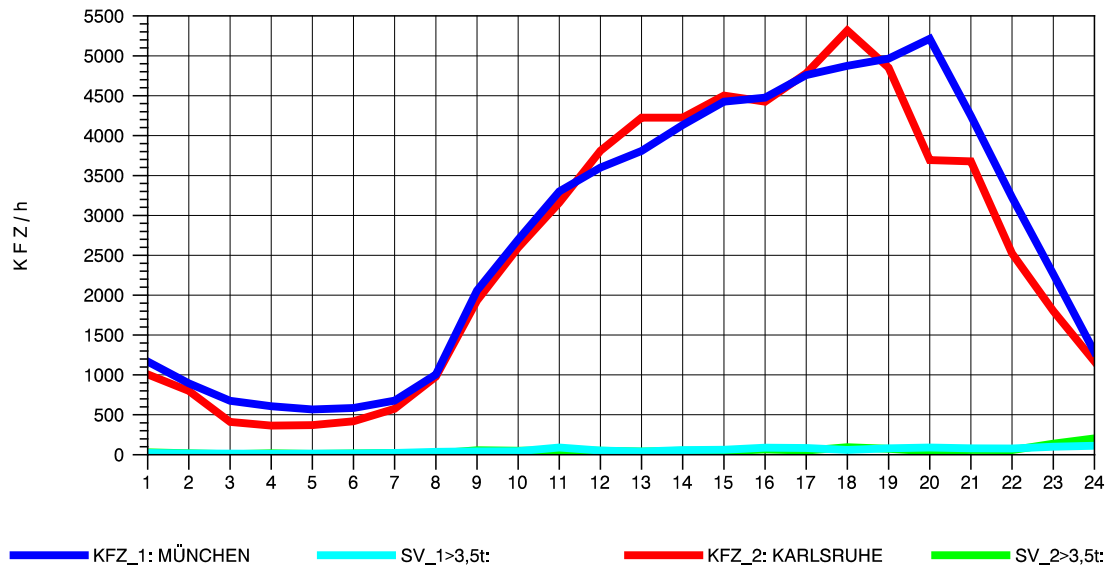

STRASSENVERKEHRSZÄHLUNGEN IN BADEN-WÜRTTEMBERG
STUTTGART-VAIH. 72201073 A 8
Sonntag, 22. April 2012