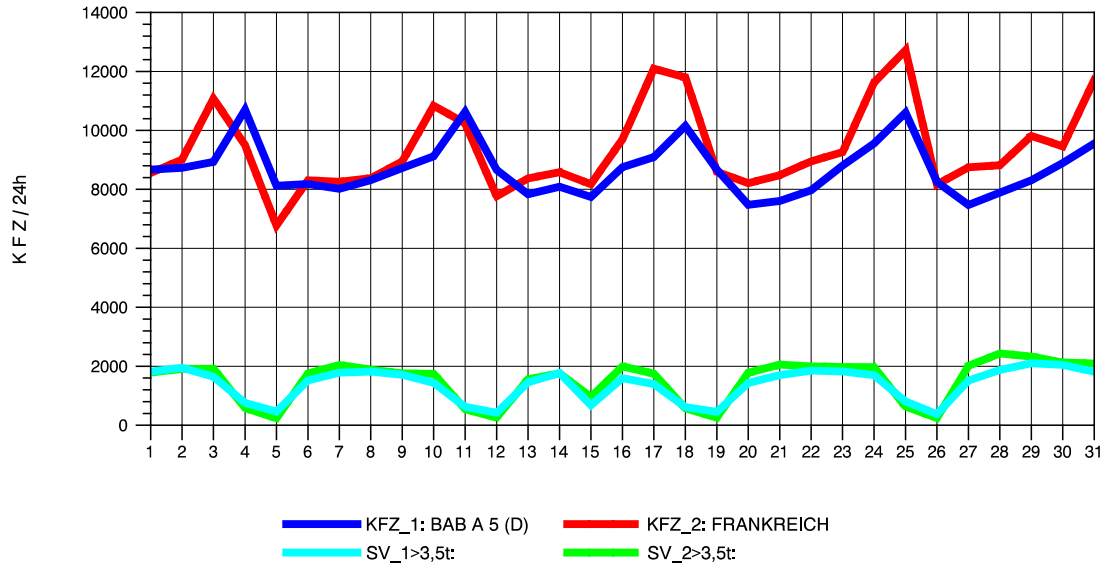

STRASSENVERKEHRSZÄHLUNGEN IN BADEN-WÜRTTEMBERG
NEUENBURG 1 82111052 A 5
TAGESWERTE JE RICHTUNG: August 2012