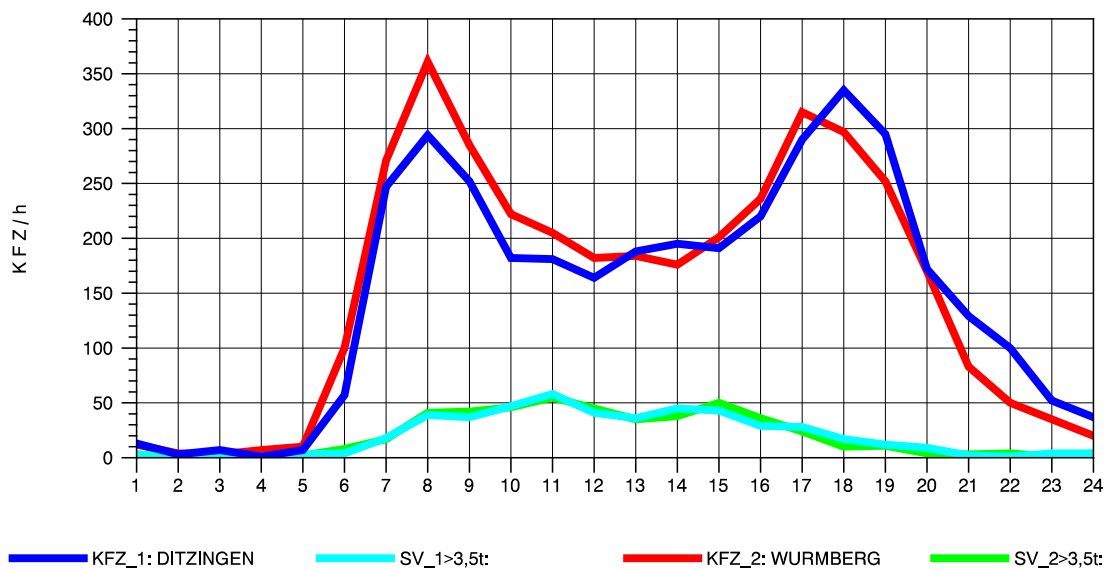

STRASSENVERKEHRSZÄHLUNGEN IN BADEN-WÜRTTEMBERG
HEIMERDINGEN 71201227 L 1177
Montag, 08. Oktober 2012