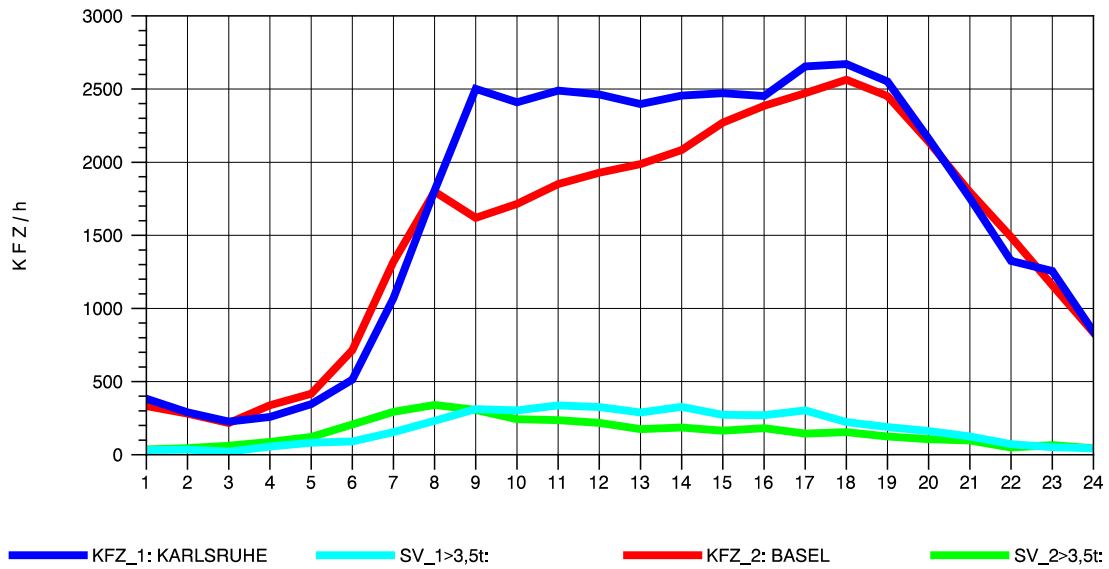

STRASSENVERKEHRSZÄHLUNGEN IN BADEN-WÜRTTEMBERG
T+R BREISGAU 78121047 A 5
Freitag, 10. August 2012