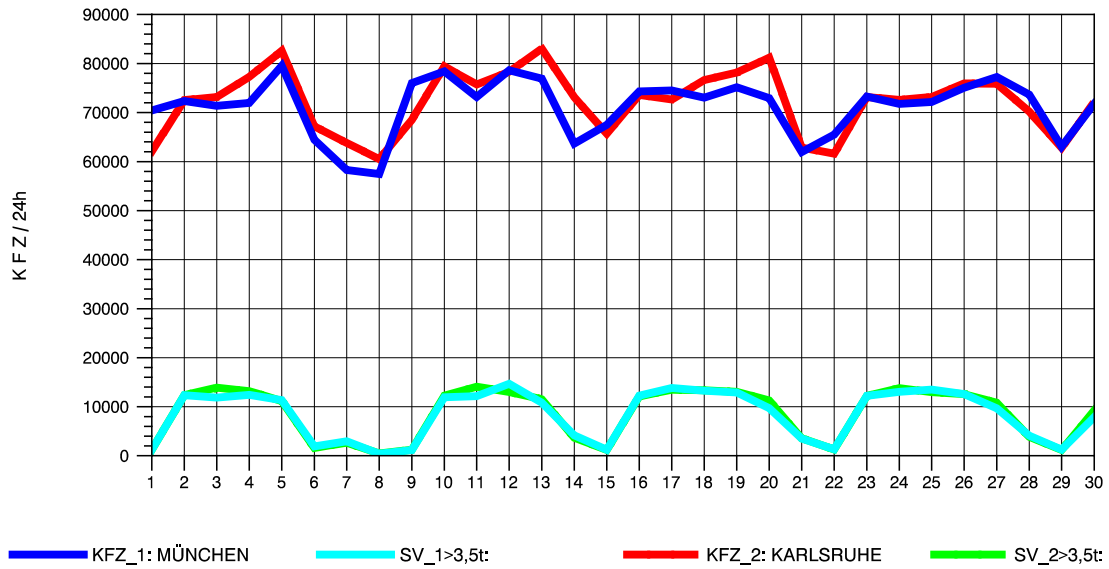

STRASSENVERKEHRSZÄHLUNGEN IN BADEN-WÜRTTEMBERG
STUTTGART-VAIH. 72201073 A 8
TAGESWERTE JE RICHTUNG: April 2012