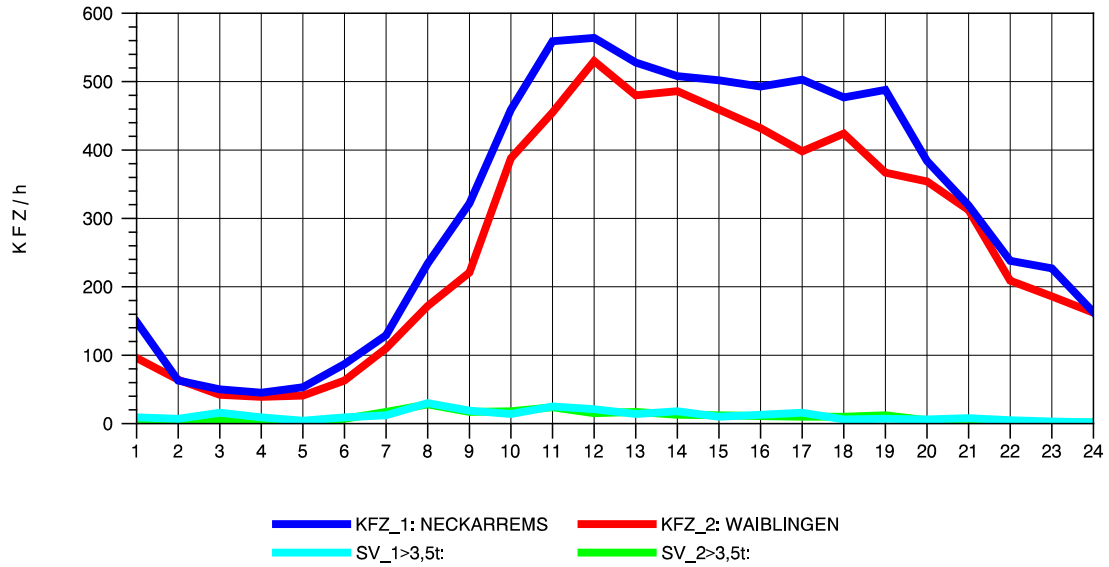

STRASSENVERKEHRSZÄHLUNGEN IN BADEN-WÜRTTEMBERG
HEGNACH 71211211 L 1142
Samstag, 11. August 2012