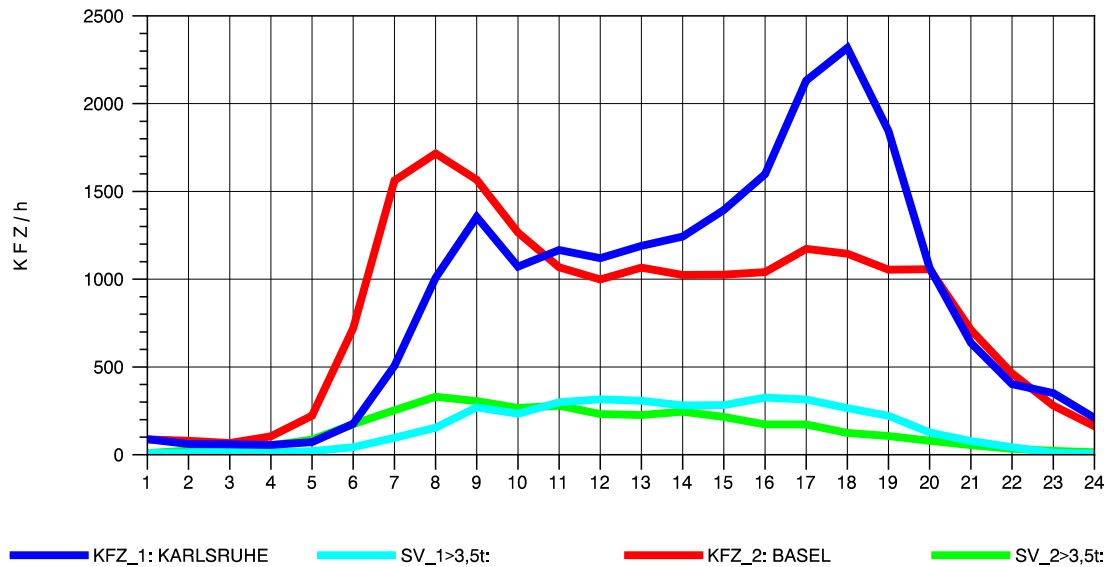

STRASSENVERKEHRSZÄHLUNGEN IN BADEN-WÜRTTEMBERG
KLEINKEMS 83111053 A 5
Mittwoch, 18. April 2012