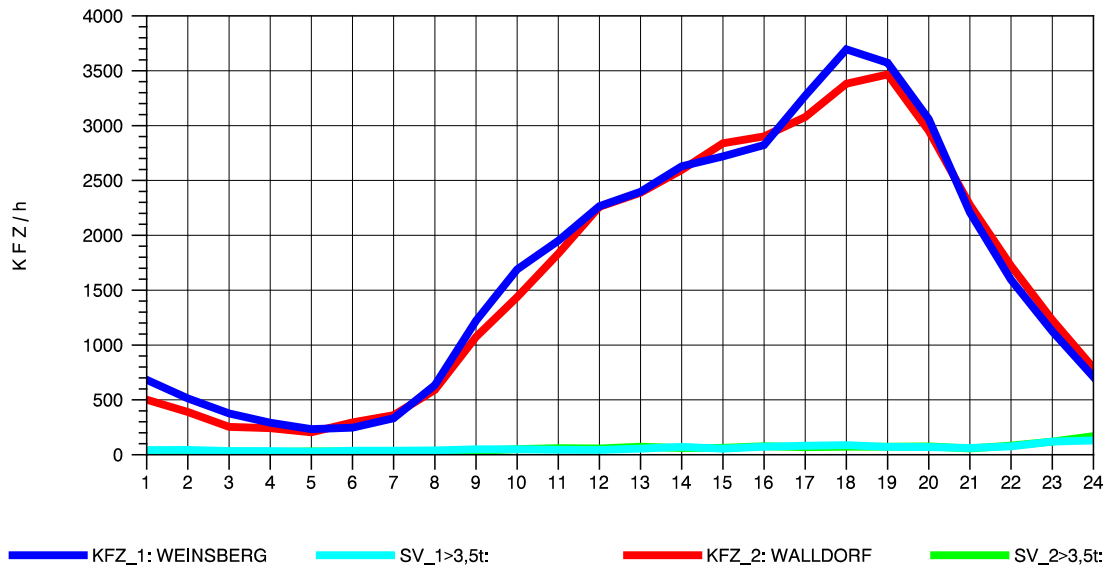

STRASSENVERKEHRSZÄHLUNGEN IN BADEN-WÜRTTEMBERG
WALLDORF 67171016 A 6
Sonntag, 22. April 2012