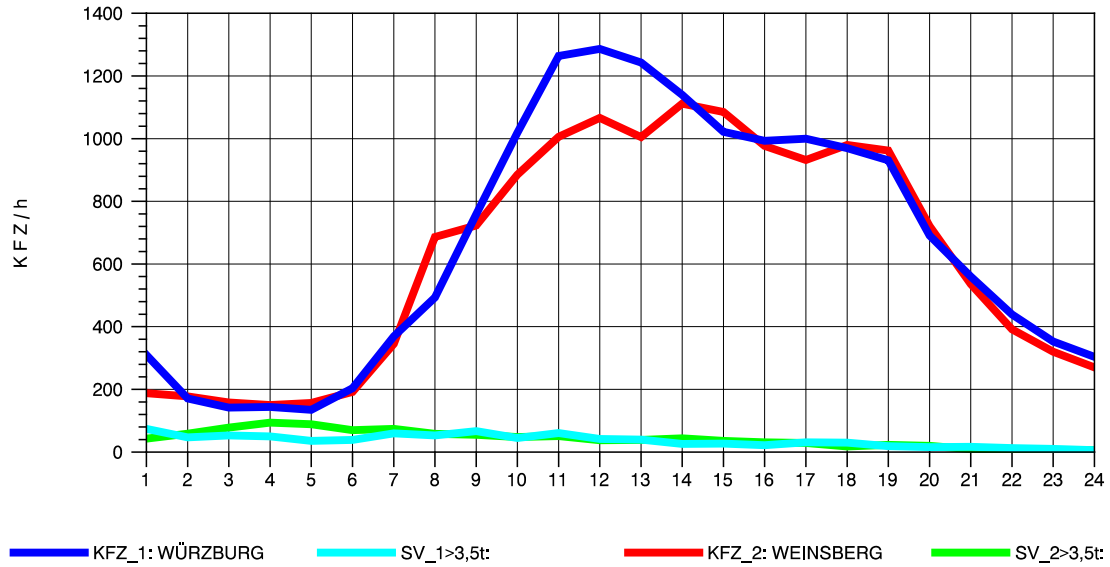

STRASSENVERKEHRSZÄHLUNGEN IN BADEN-WÜRTTEMBERG
NEUENSTADT 67221084 A 81
Samstag, 13. Oktober 2012