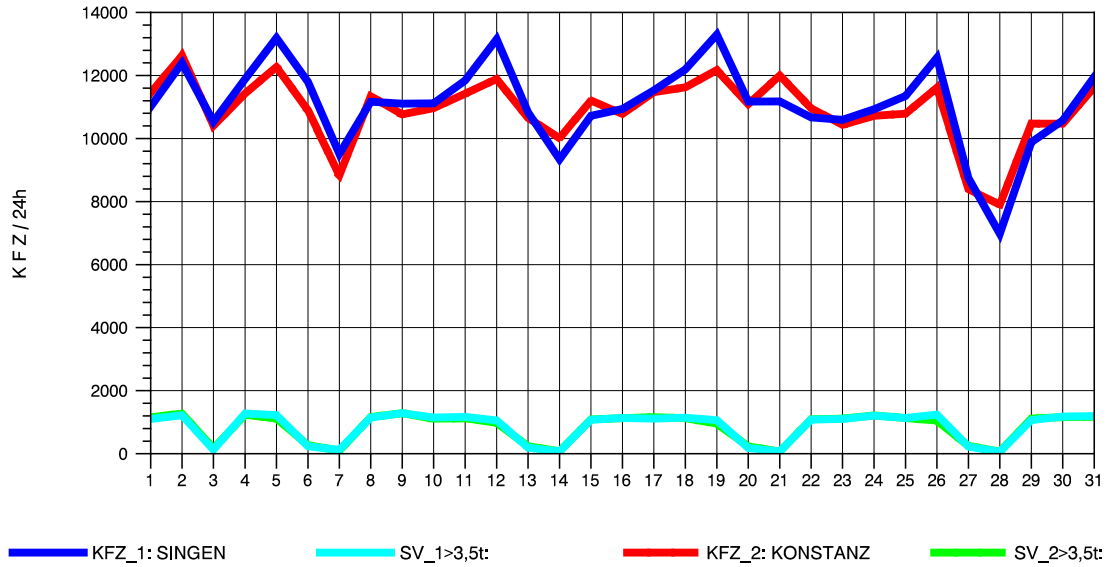

STRASSENVERKEHRSZÄHLUNGEN IN BADEN-WÜRTTEMBERG
RADOLFZELL 2 82201112 B 33
TAGESWERTE JE RICHTUNG: Oktober 2012