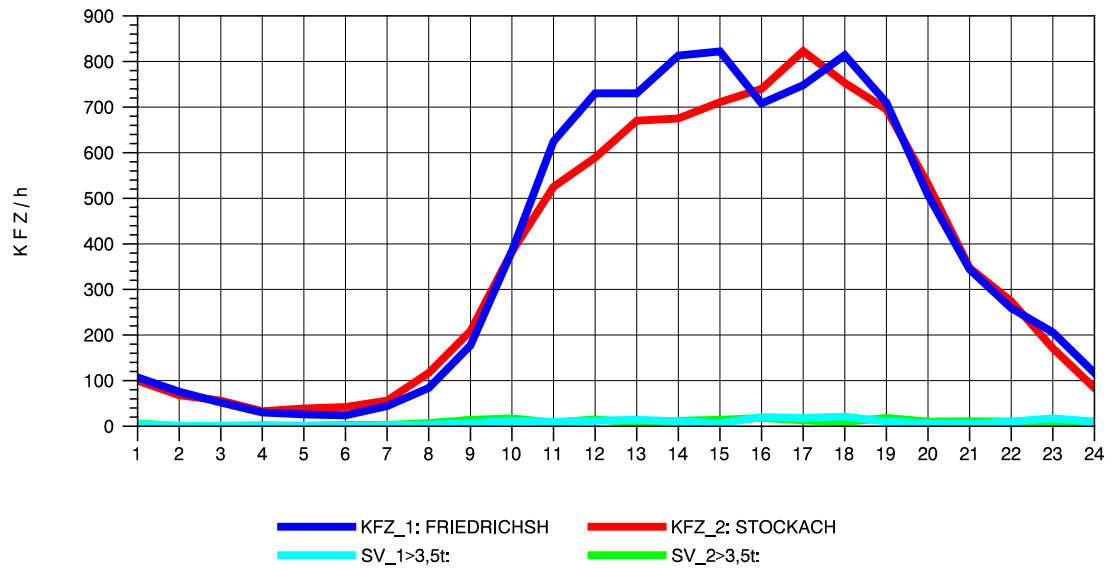

STRASSENVERKEHRSZÄHLUNGEN IN BADEN-WÜRTTEMBERG
HARLACHEN 83211101 B 31
Sonntag, 14. Oktober 2012