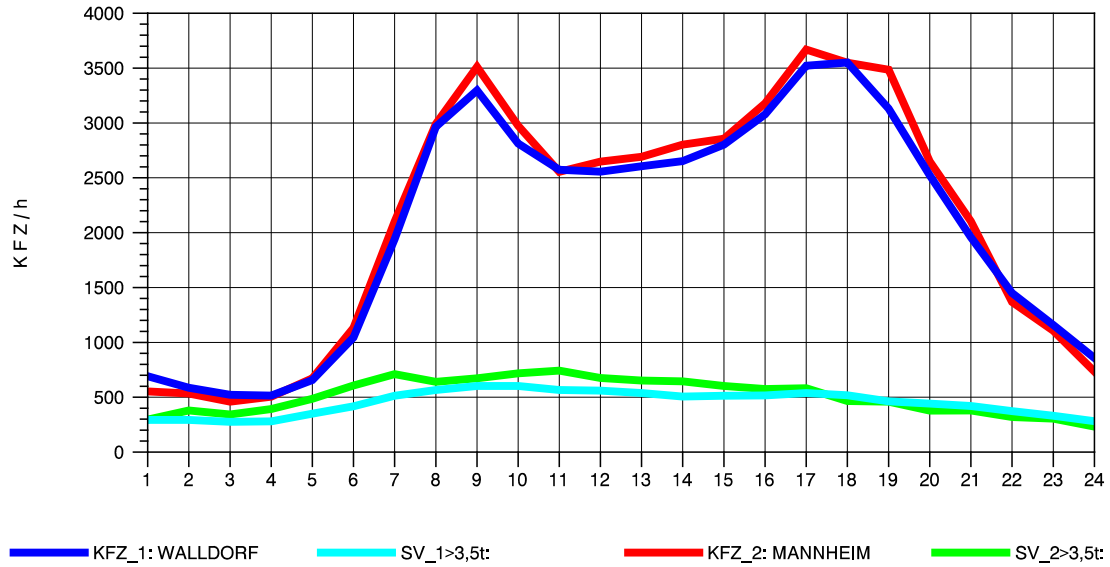

STRASSENVERKEHRSZÄHLUNGEN IN BADEN-WÜRTTEMBERG
HOCKENHEIM 66171025 A 6
Donnerstag, 19. April 2012