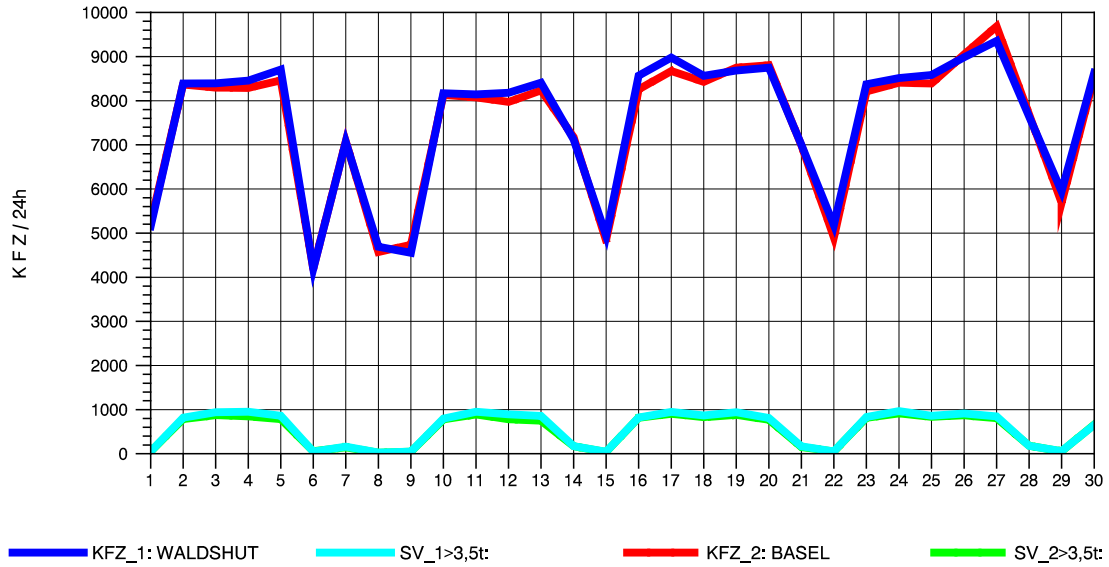

STRASSENVERKEHRSZÄHLUNGEN IN BADEN-WÜRTTEMBERG
BAD SÄCKINGEN 1 84141102 B 34
TAGESWERTE JE RICHTUNG: April 2012