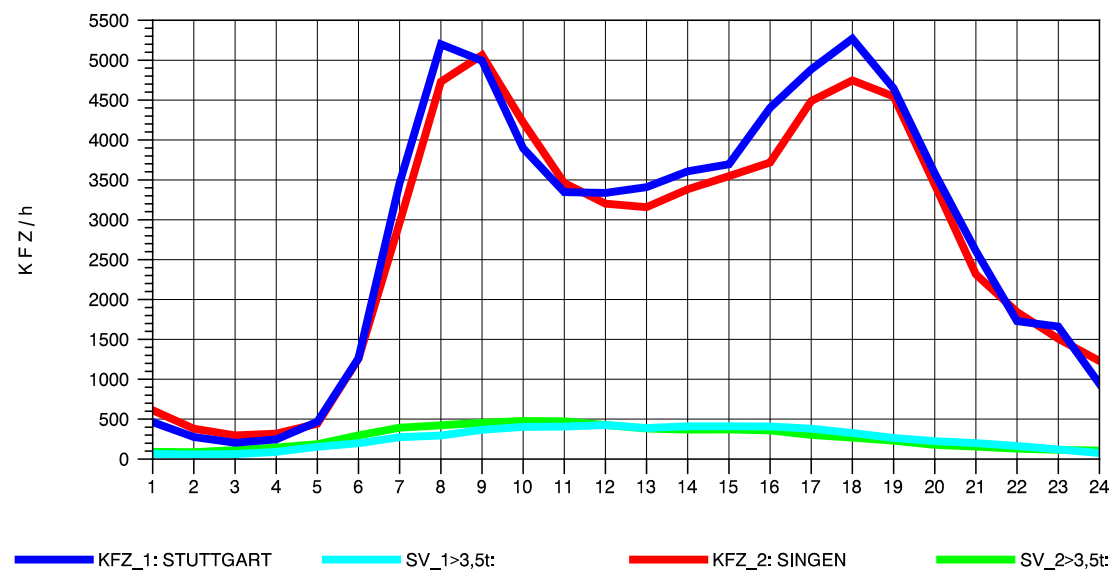

STRASSENVERKEHRSZÄHLUNGEN IN BADEN-WÜRTTEMBERG
BÖBLINGEN 72201011 A 81
Dienstag, 07. August 2012