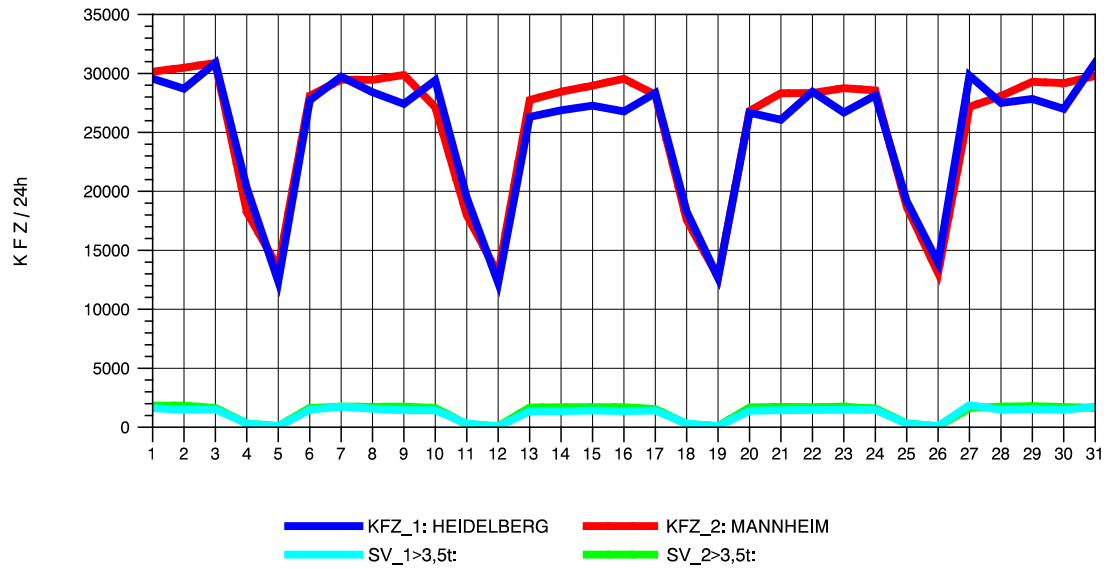

STRASSENVERKEHRSZÄHLUNGEN IN BADEN-WÜRTTEMBERG
MA-SECKENHEIM 65171009 A 656
TAGESWERTE JE RICHTUNG: August 2012