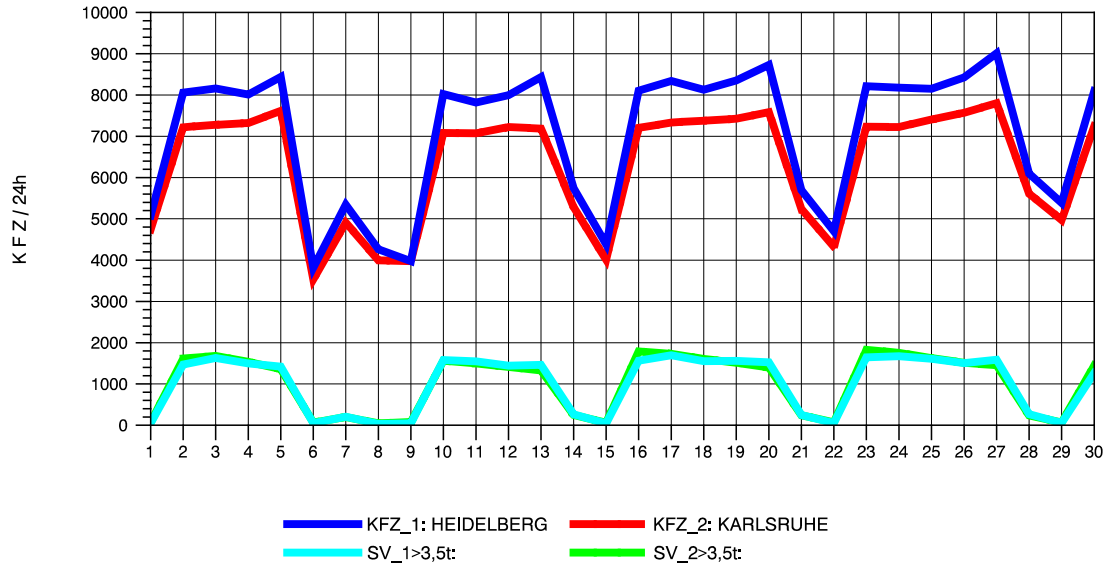

STRASSENVERKEHRSZÄHLUNGEN IN BADEN-WÜRTTEMBERG
VAIHINGEN (ENZ) 70191108 B 10
TAGESWERTE JE RICHTUNG: April 2012