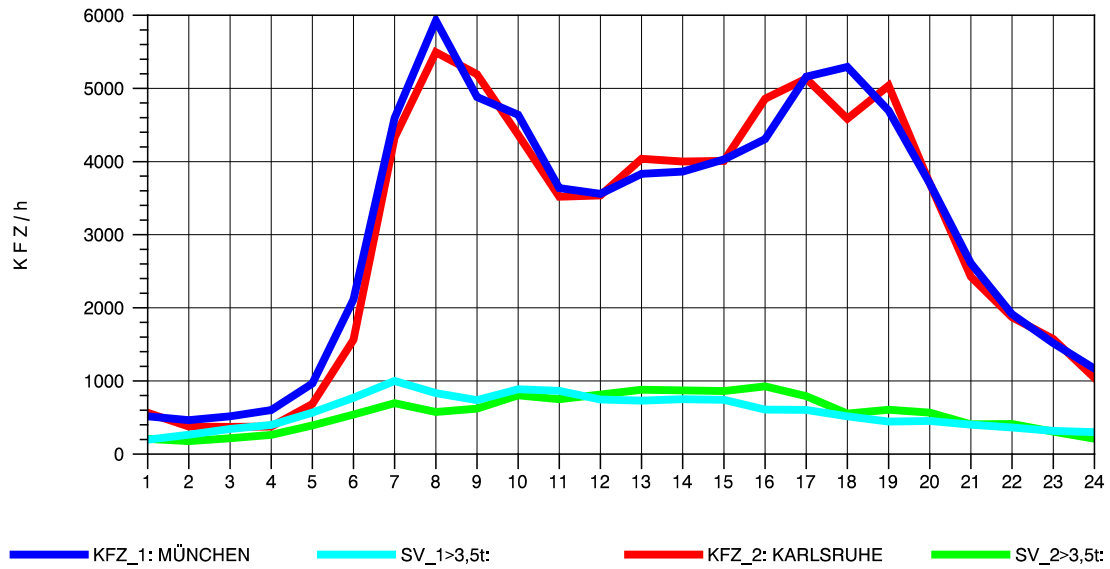

STRASSENVERKEHRSZÄHLUNGEN IN BADEN-WÜRTTEMBERG
STUTTGART-VAIH. 72201073 A 8
Dienstag, 17. April 2012