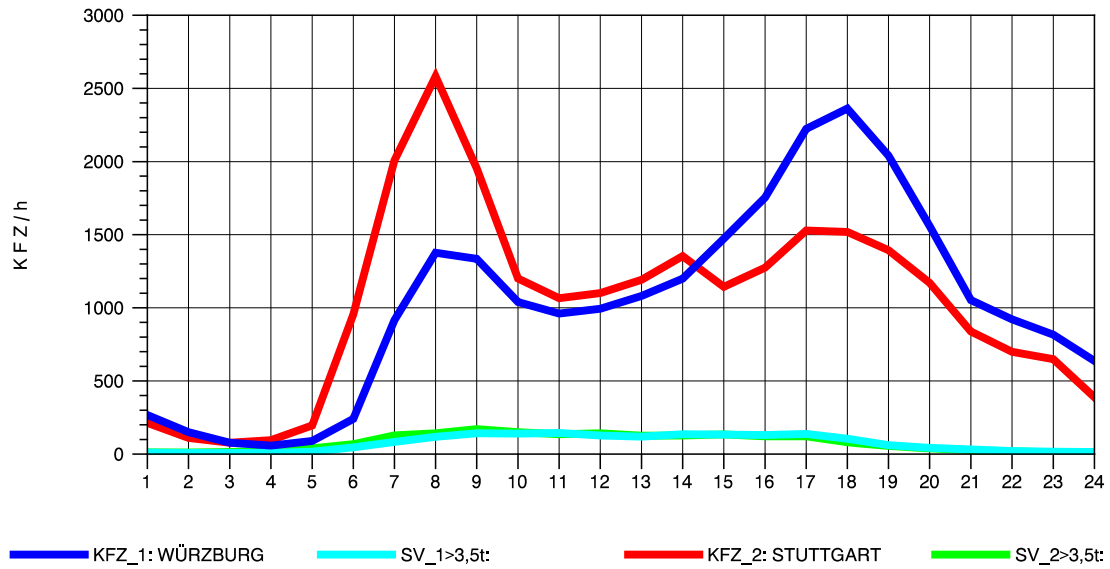

STRASSENVERKEHRSZÄHLUNGEN IN BADEN-WÜRTTEMBERG
KORNWESTHEIM 71211109 B 27
Dienstag, 07. August 2012