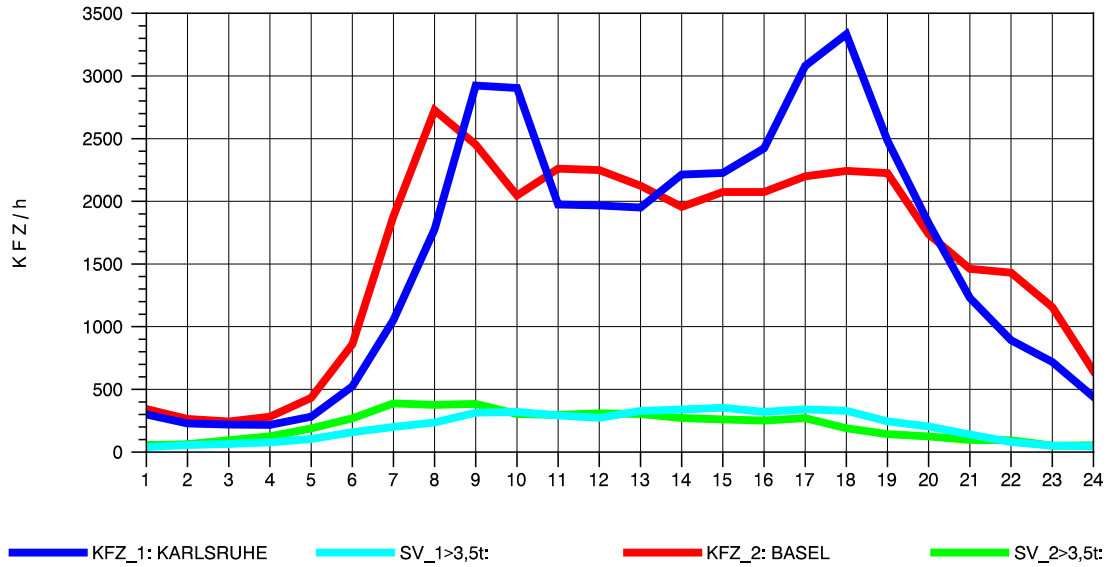

STRASSENVERKEHRSZÄHLUNGEN IN BADEN-WÜRTTEMBERG
NIMBURG 78121047 A 5
Dienstag, 07. August 2012