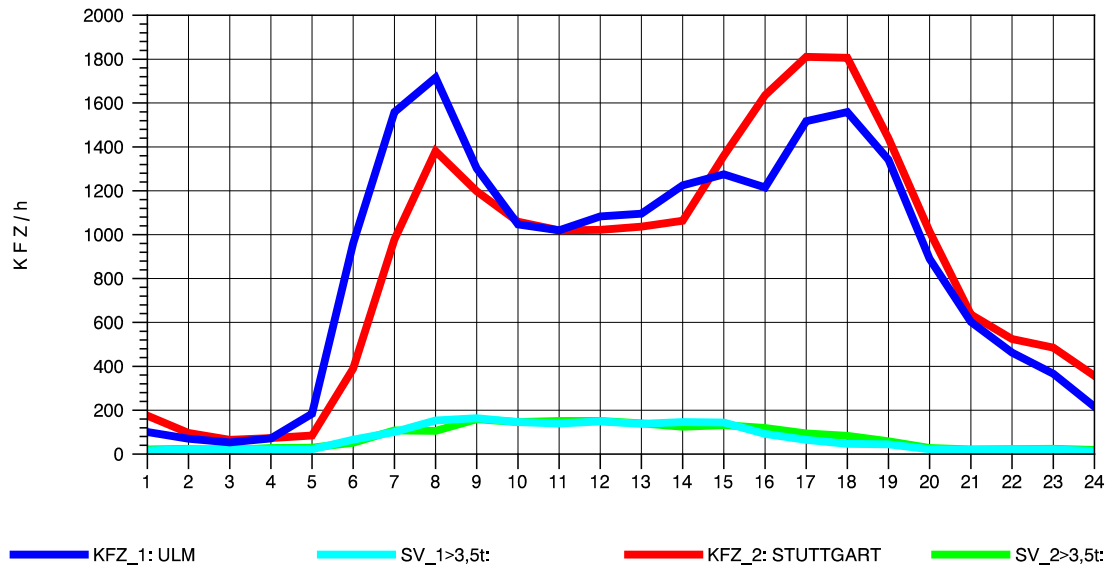

STRASSENVERKEHRSZÄHLUNGEN IN BADEN-WÜRTTEMBERG
GÖPPINGEN 73231100 B 10
Donnerstag, 09. August 2012