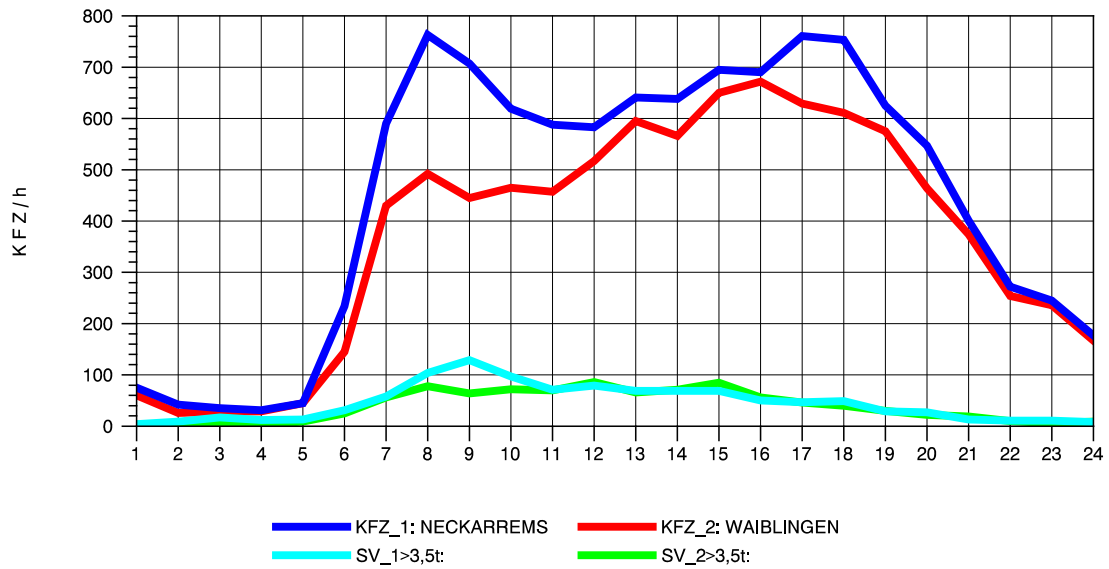

STRASSENVERKEHRSZÄHLUNGEN IN BADEN-WÜRTTEMBERG
HEGNACH 71211211 L 1142
Freitag, 10. August 2012