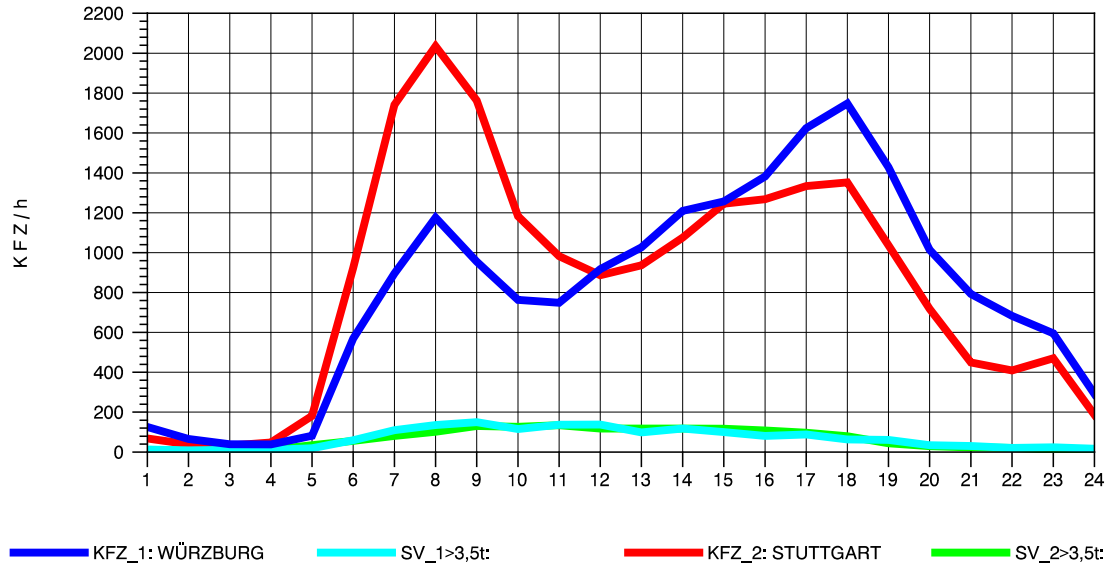

STRASSENVERKEHRSZÄHLUNGEN IN BADEN-WÜRTTEMBERG
NECKARSULM 2 6821102 B 27
Dienstag, 17. April 2012