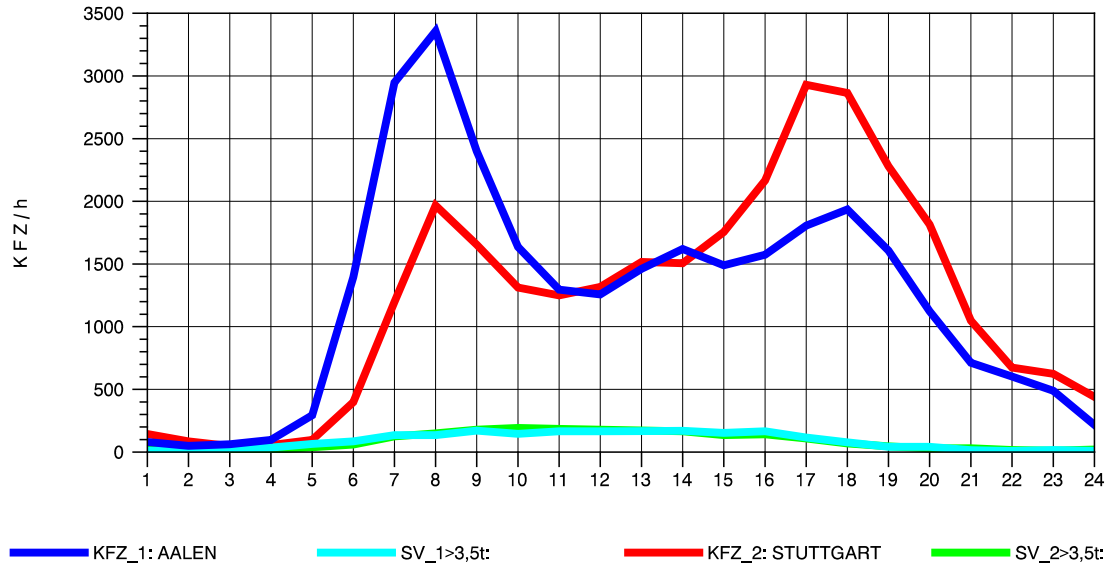

STRASSENVERKEHRSZÄHLUNGEN IN BADEN-WÜRTTEMBERG
GRUNBACH 71221107 B 29
Dienstag, 17. April 2012