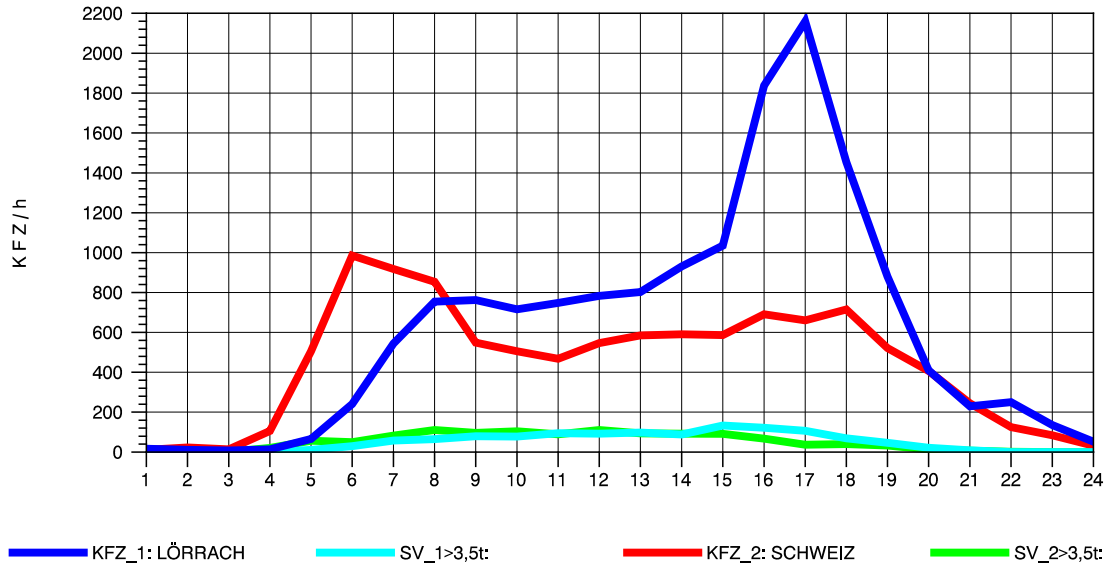

STRASSENVERKEHRSZÄHLUNGEN IN BADEN-WÜRTTEMBERG
RHEINFELDEN 80171034 A 861
Dienstag, 17. April 2012