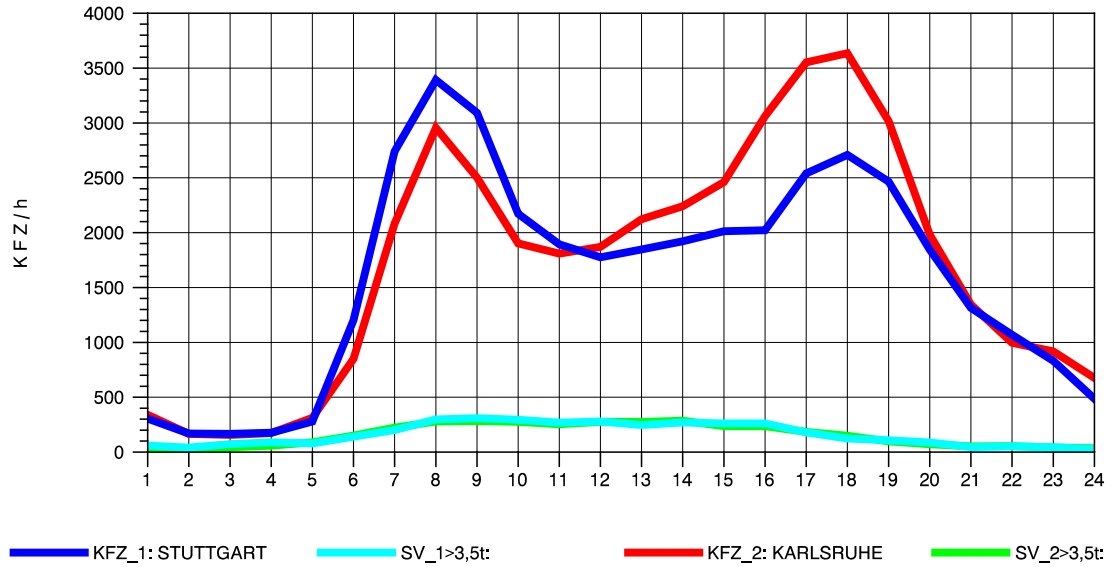

STRASSENVERKEHRSZÄHLUNGEN IN BADEN-WÜRTTEMBERG
S-ZUFFENHAUSEN 71201100 B 10
Donnerstag, 09. August 2012