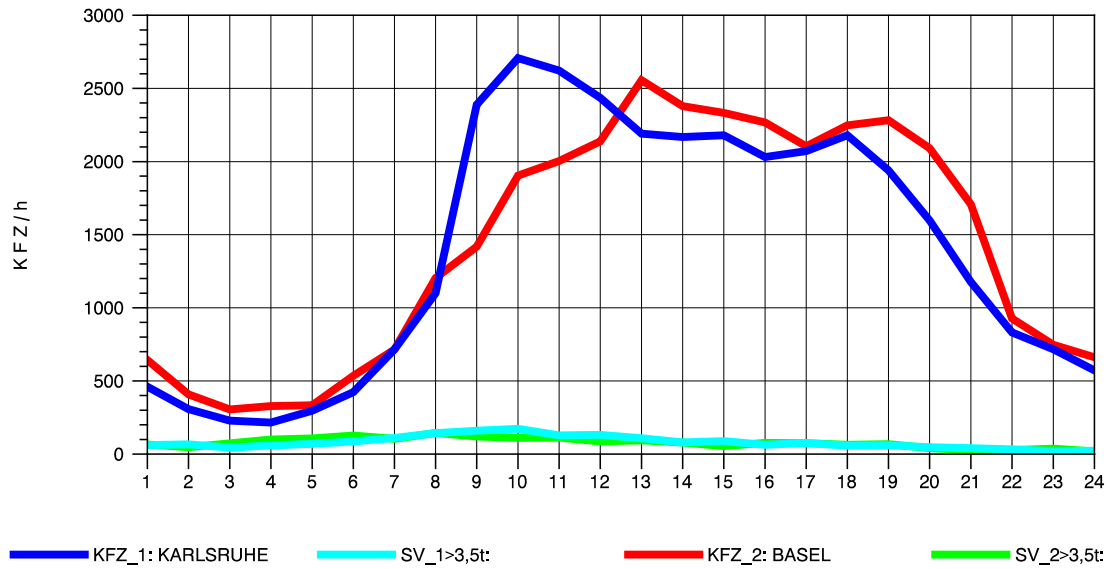

STRASSENVERKEHRSZÄHLUNGEN IN BADEN-WÜRTTEMBERG
NIMBURG 78121047 A 5
Samstag, 13. Oktober 2012