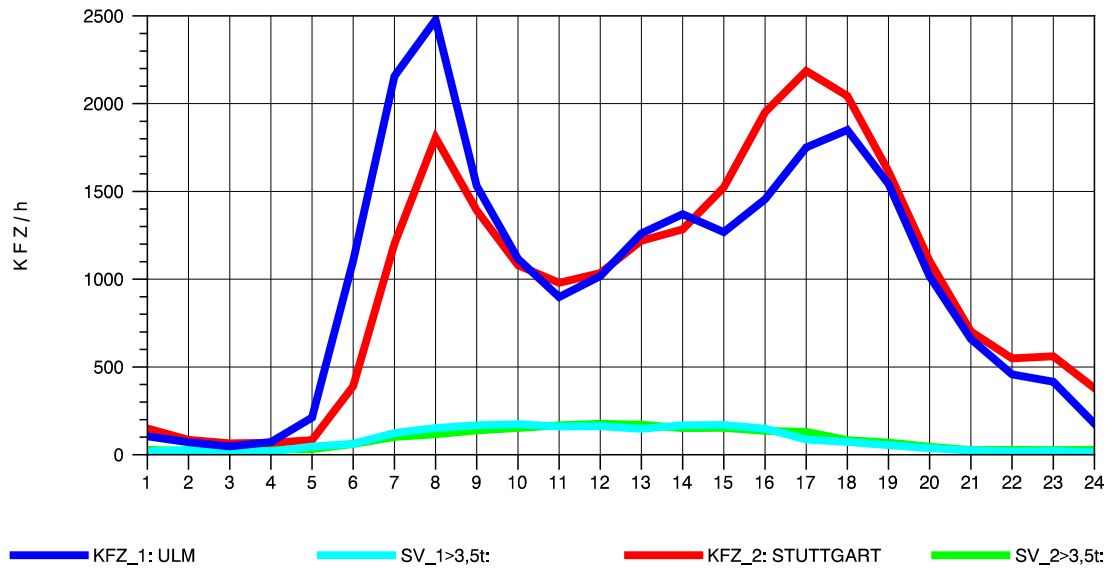

STRASSENVERKEHRSZÄHLUNGEN IN BADEN-WÜRTTEMBERG
GÖPPINGEN 73231100 B 10
Mittwoch, 18. April 2012