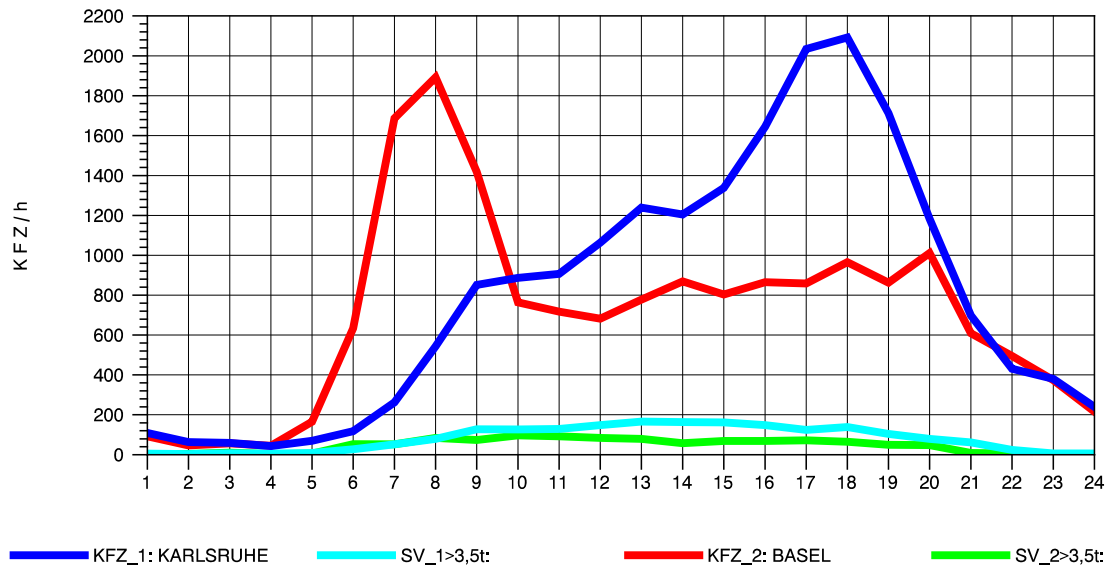

STRASSENVERKEHRSZÄHLUNGEN IN BADEN-WÜRTTEMBERG
WEIL AM RHEIN/GZA 84111099 A 5
Freitag, 20. April 2012