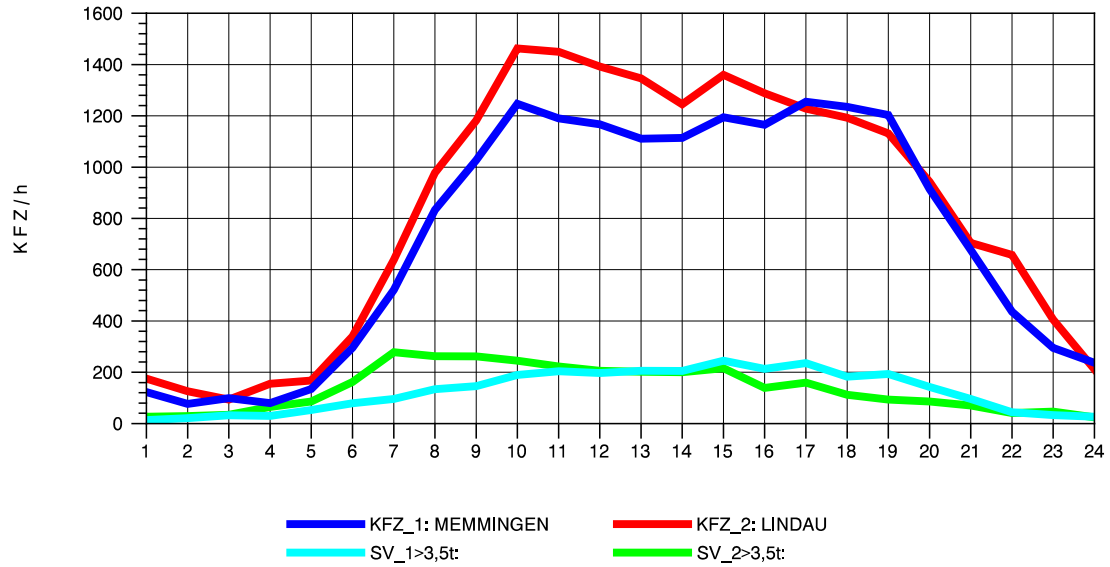

STRASSENVERKEHRSZÄHLUNGEN IN BADEN-WÜRTTEMBERG
LEUTKIRCH-WEST 81261001 A 96
Dienstag, 07. August 2012