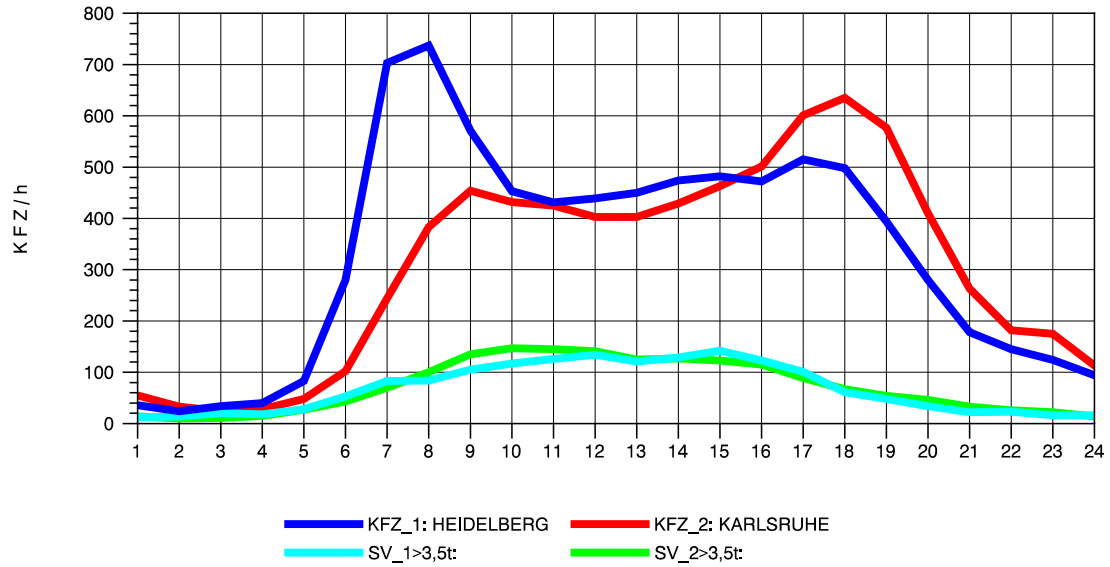

STRASSENVERKEHRSZÄHLUNGEN IN BADEN-WÜRTTEMBERG
VAIHINGEN (ENZ) 70191108 B 10
Dienstag, 09. Oktober 2012