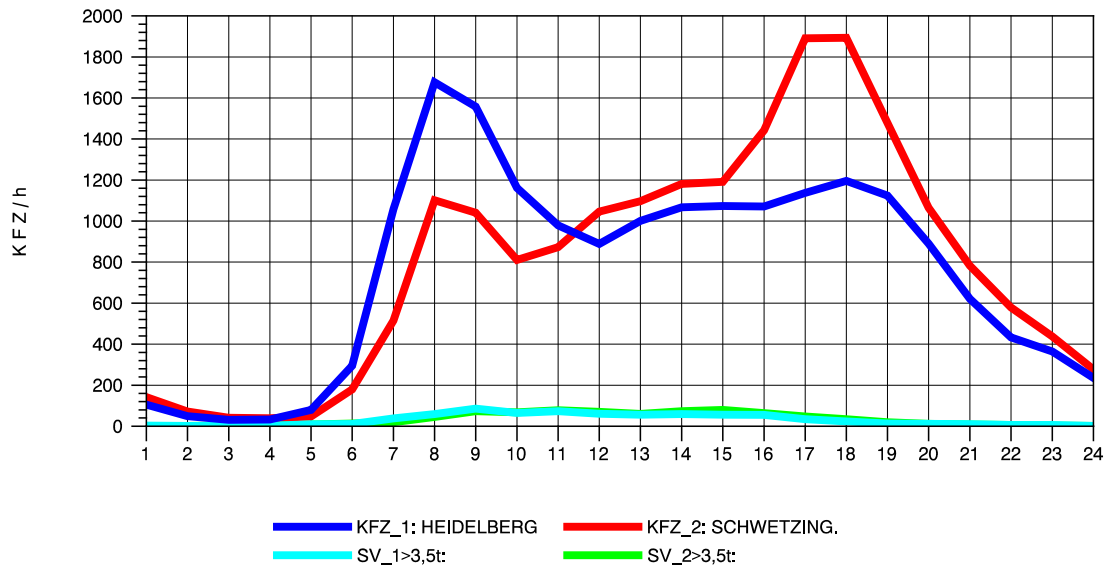

STRASSENVERKEHRSZÄHLUNGEN IN BADEN-WÜRTTEMBERG
HEIDELBERG 2 66171214 L 600A
Mittwoch, 18. April 2012