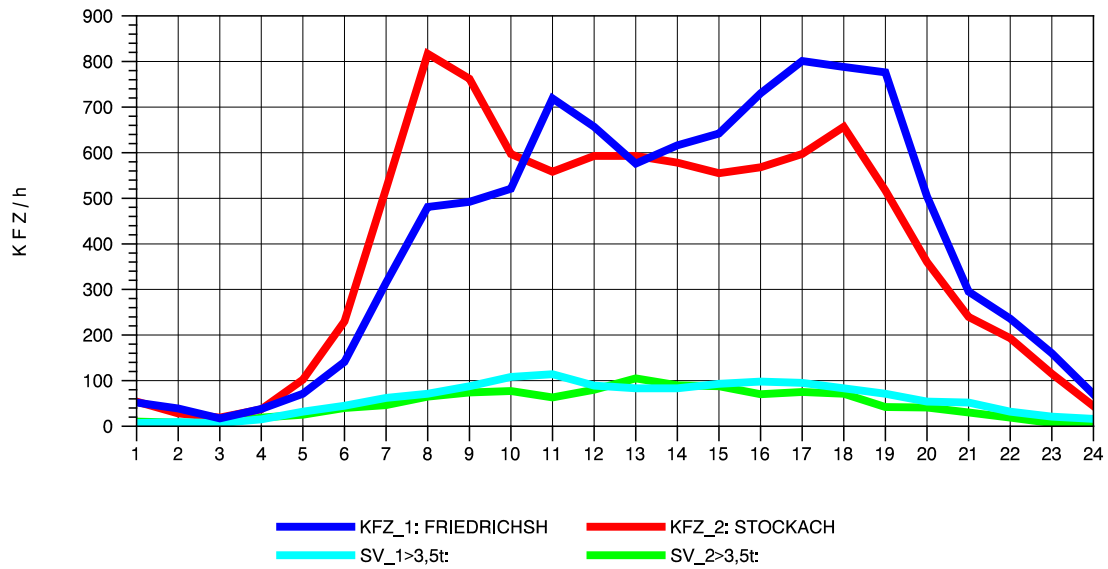

STRASSENVERKEHRSZÄHLUNGEN IN BADEN-WÜRTTEMBERG
HARLACHEN 83211101 B 31
Montag, 08. Oktober 2012