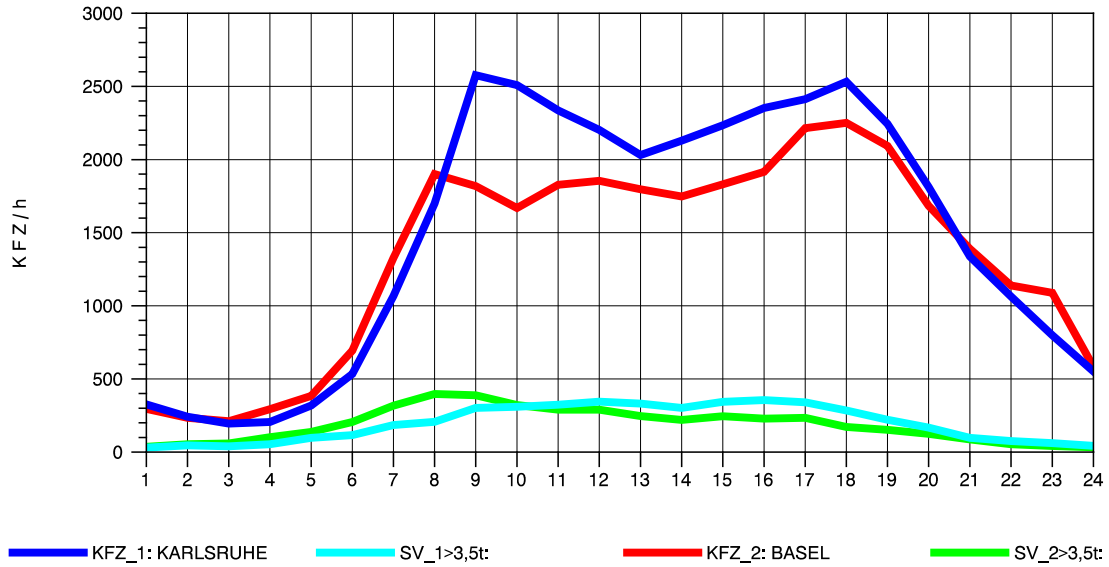

STRASSENVERKEHRSZÄHLUNGEN IN BADEN-WÜRTTEMBERG
T+R BREISGAU 78121047 A 5
Donnerstag, 09. August 2012