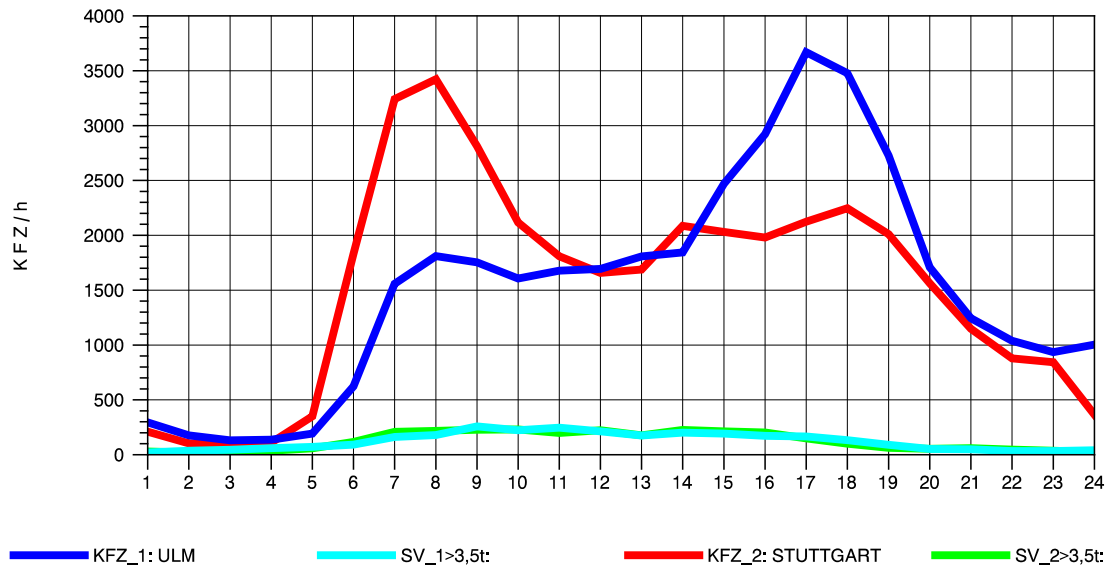

STRASSENVERKEHRSZÄHLUNGEN IN BADEN-WÜRTTEMBERG
PLOCHINGEN 72221100 B 10
Mittwoch, 08. August 2012