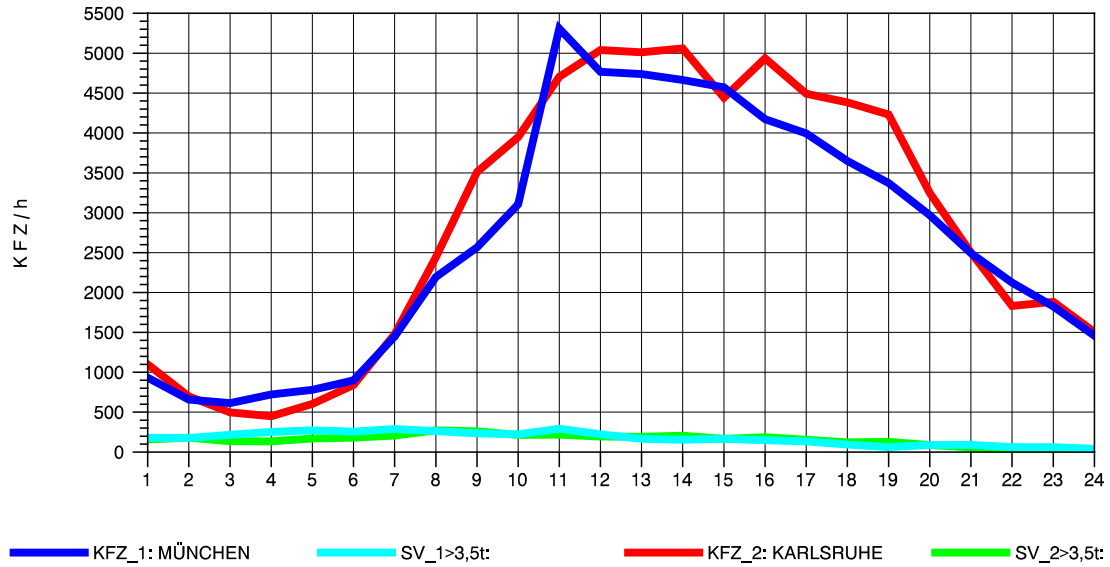

STRASSENVERKEHRSZÄHLUNGEN IN BADEN-WÜRTTEMBERG
STUTTGART-VAIH. 72201073 A 8
Samstag, 13. Oktober 2012