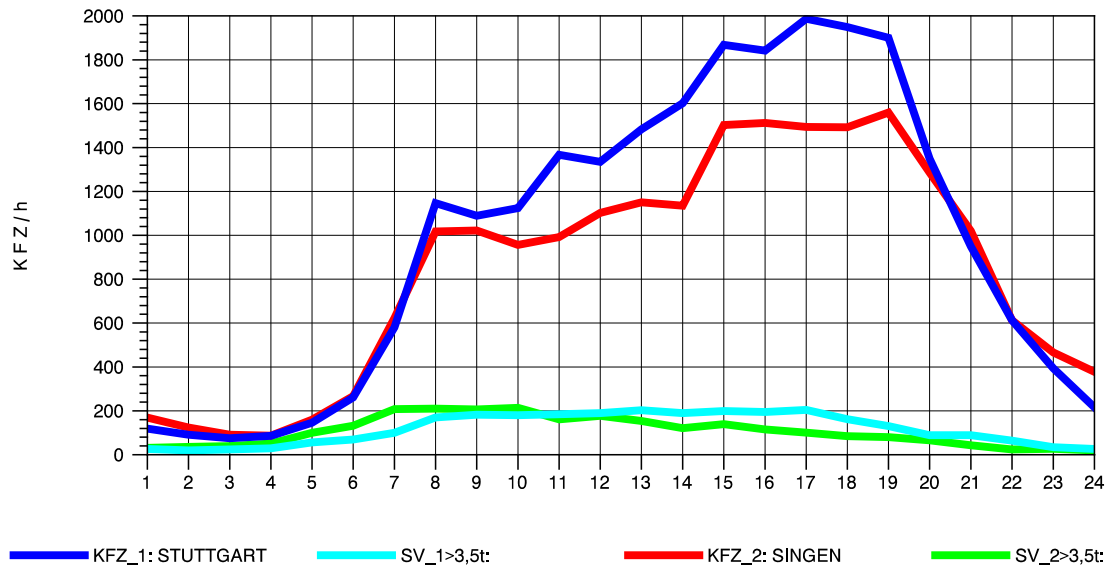

STRASSENVERKEHRSZÄHLUNGEN IN BADEN-WÜRTTEMBERG
T+R HEGAU 81181036 A 81
Freitag, 12. Oktober 2012