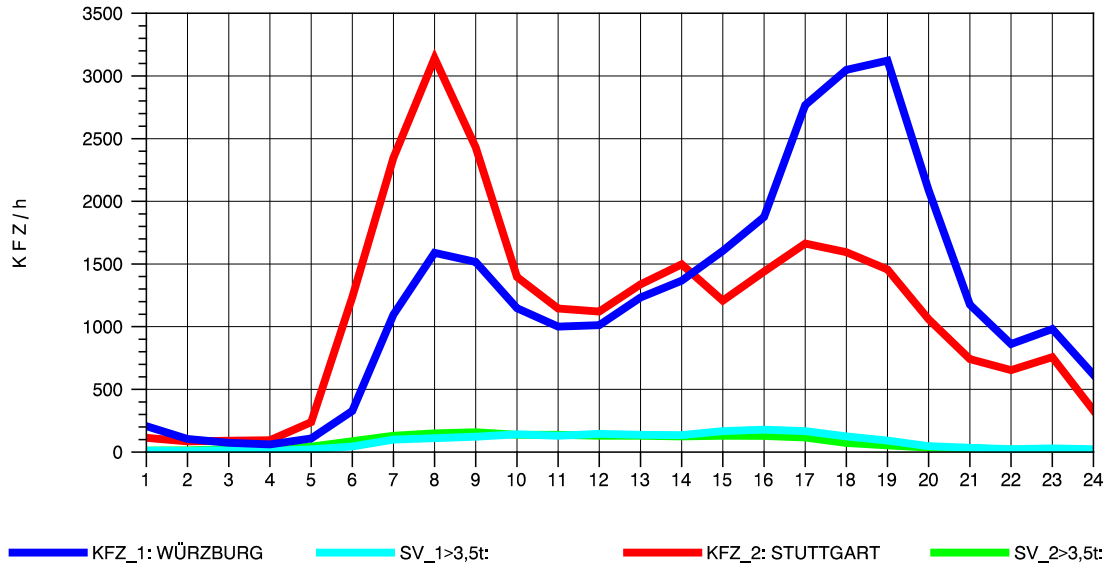

STRASSENVERKEHRSZÄHLUNGEN IN BADEN-WÜRTTEMBERG
KORNWESTHEIM 71211109 B 27
Donnerstag, 11. Oktober 2012