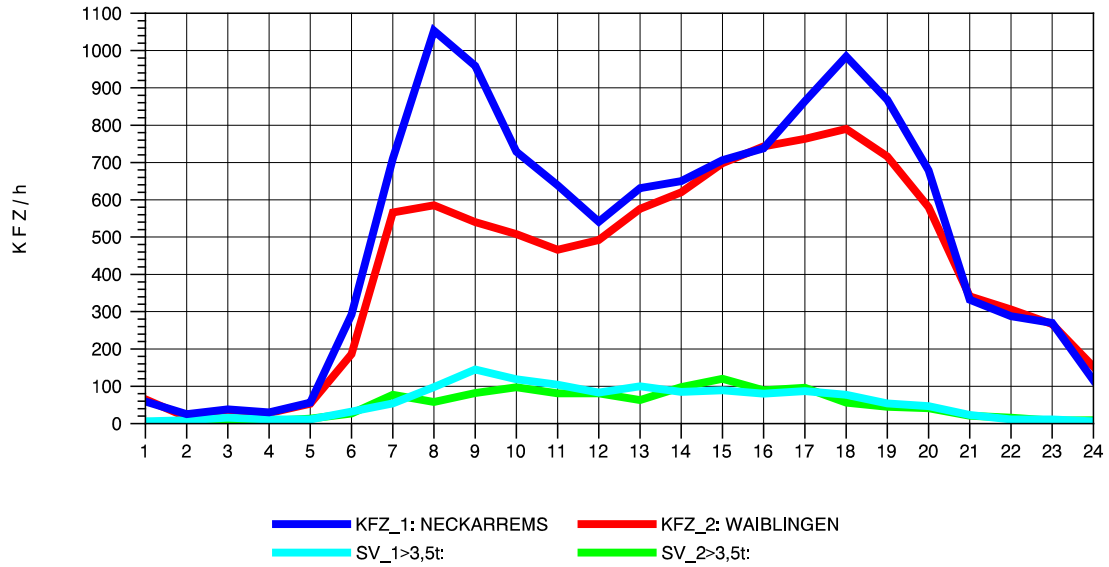

STRASSENVERKEHRSZÄHLUNGEN IN BADEN-WÜRTTEMBERG
HEGNACH 71211211 L 1142
Donnerstag, 11. Oktober 2012