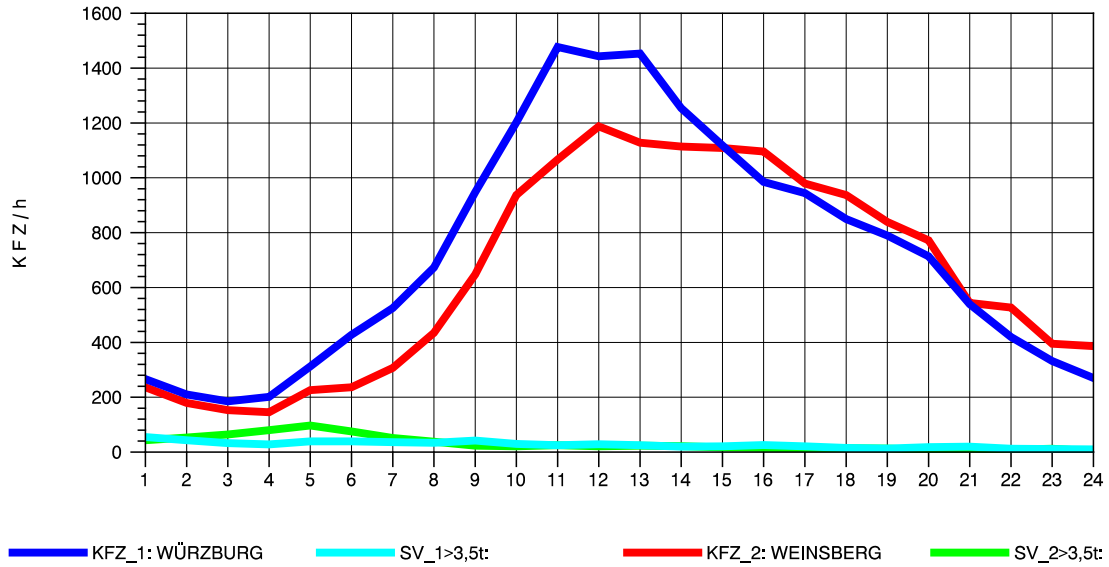

STRASSENVERKEHRSZÄHLUNGEN IN BADEN-WÜRTTEMBERG
NEUENSTADT 67221084 A 81
Samstag, 11. August 2012