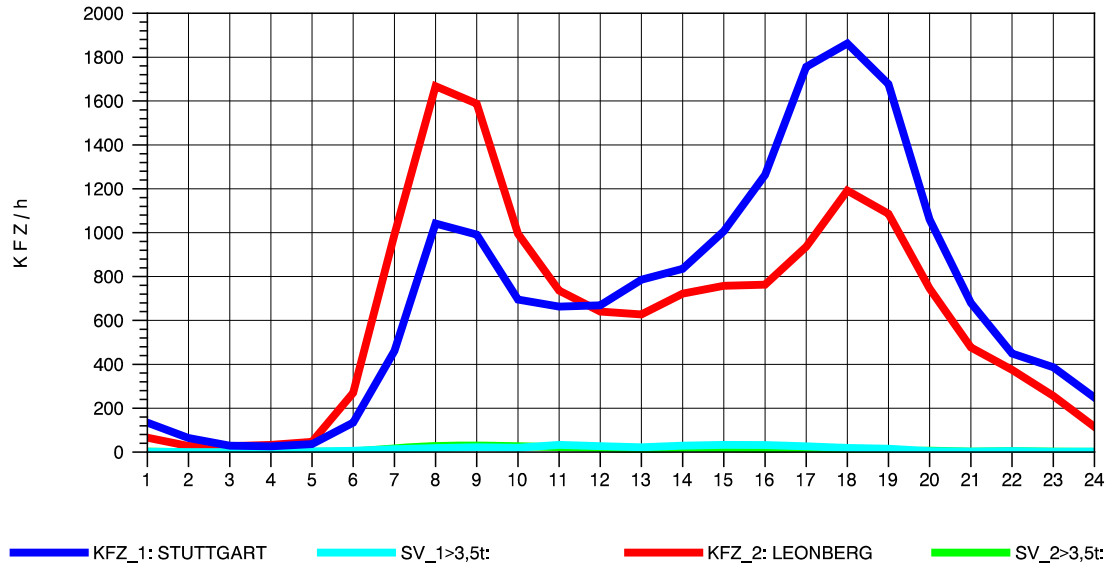

STRASSENVERKEHRSZÄHLUNGEN IN BADEN-WÜRTTEMBERG
SOLITUDE 72201203 L 1180
Donnerstag, 09. August 2012