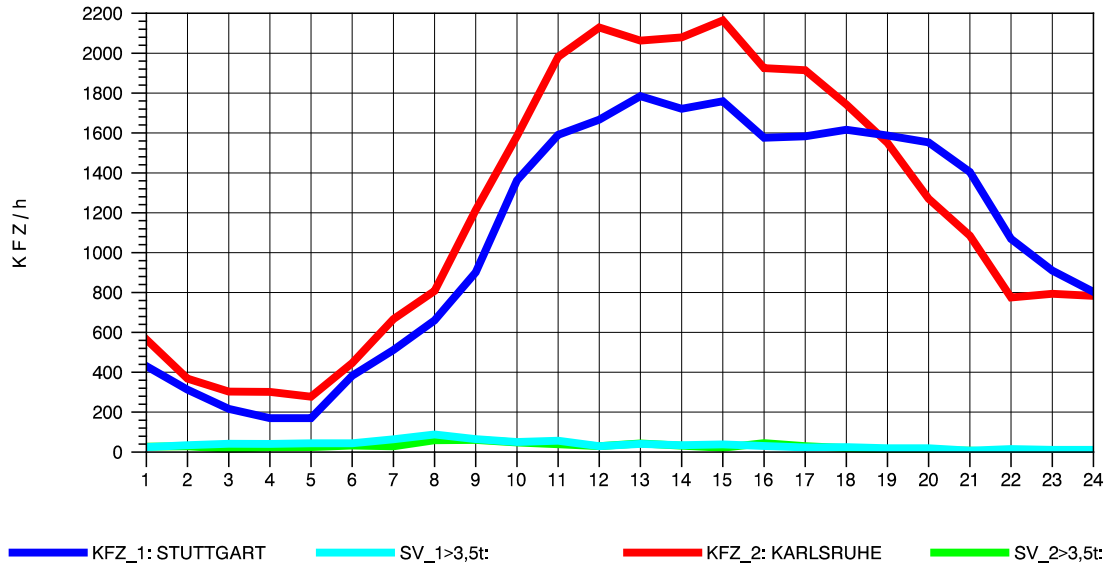

STRASSENVERKEHRSZÄHLUNGEN IN BADEN-WÜRTTEMBERG
S-ZUFFENHAUSEN 71201100 B 10
Samstag, 11. August 2012