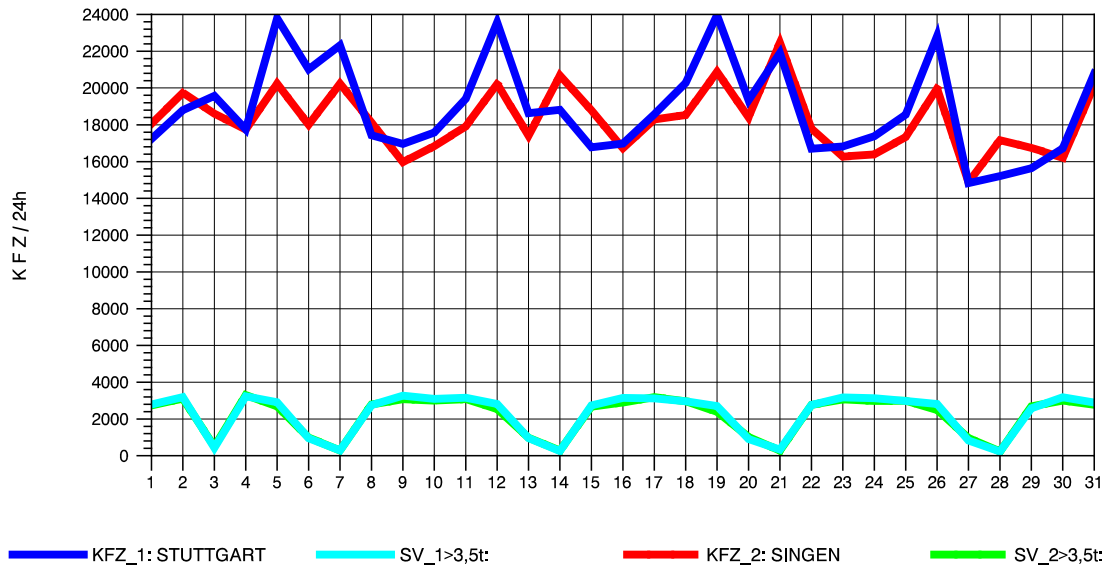

STRASSENVERKEHRSZÄHLUNGEN IN BADEN-WÜRTTEMBERG
T+R HEGAU 81181036 A 81
TAGESWERTE JE RICHTUNG: Oktober 2012