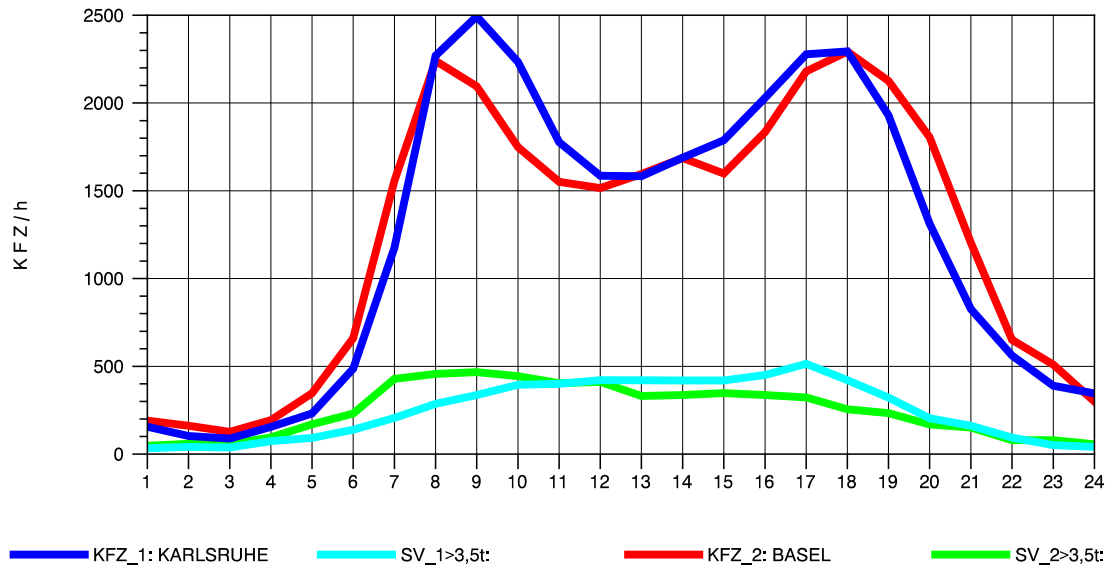

STRASSENVERKEHRSZÄHLUNGEN IN BADEN-WÜRTTEMBERG
T+R BREISGAU 78121047 A 5
Dienstag, 17. April 2012