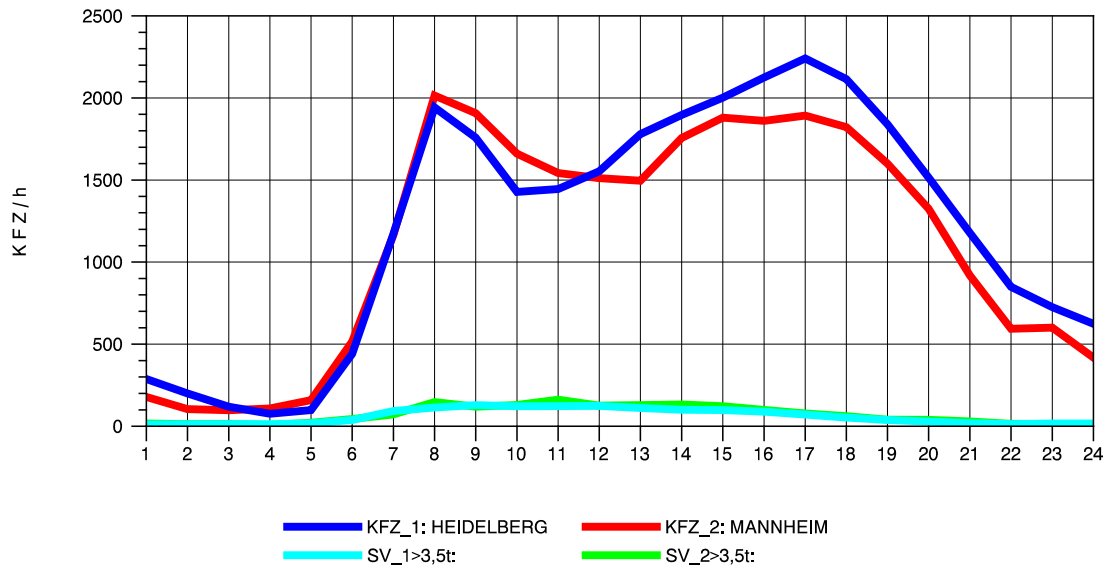

STRASSENVERKEHRSZÄHLUNGEN IN BADEN-WÜRTTEMBERG
MA-SECKENHEIM 65171009 A 656
Freitag, 10. August 2012