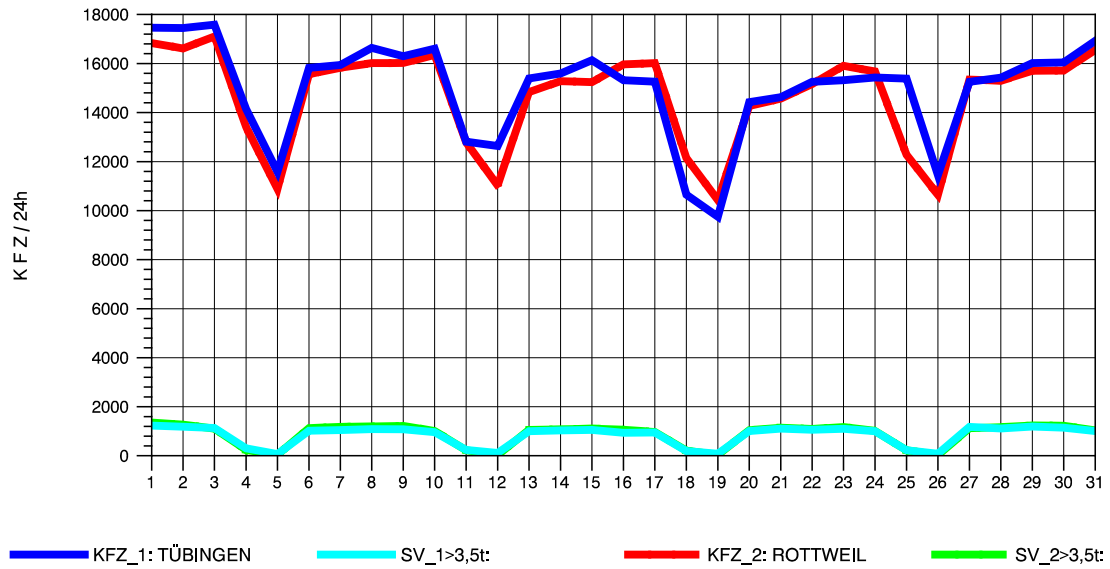

STRASSENVERKEHRSZÄHLUNGEN IN BADEN-WÜRTTEMBERG
TÜBINGEN-SÜD 75201101 B 27
TAGESWERTE JE RICHTUNG: August 2012