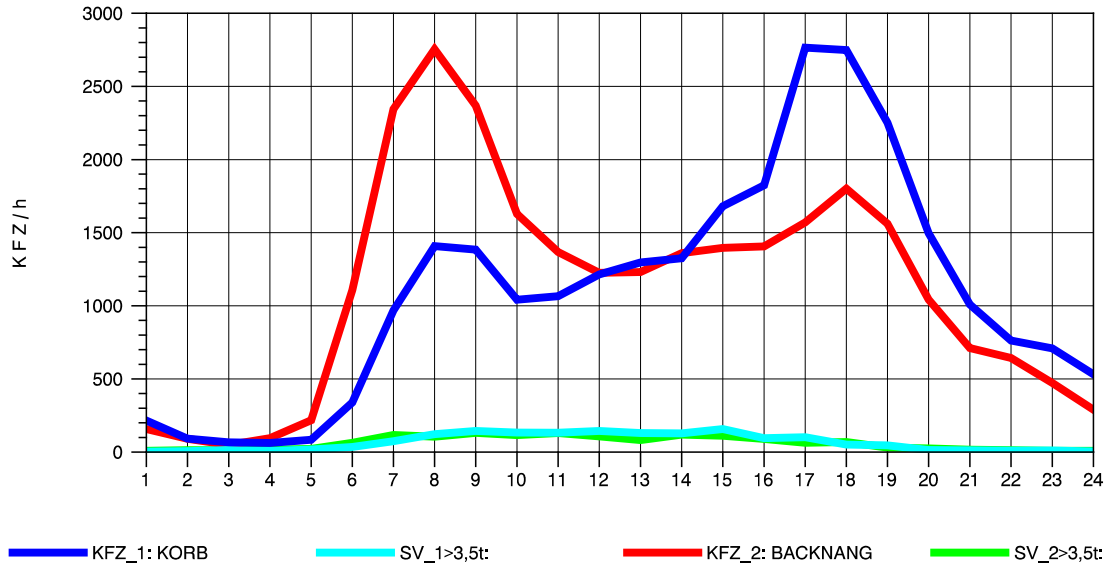

STRASSENVERKEHRSZÄHLUNGEN IN BADEN-WÜRTTEMBERG
KORB 71221100 B 14
Donnerstag, 09. August 2012