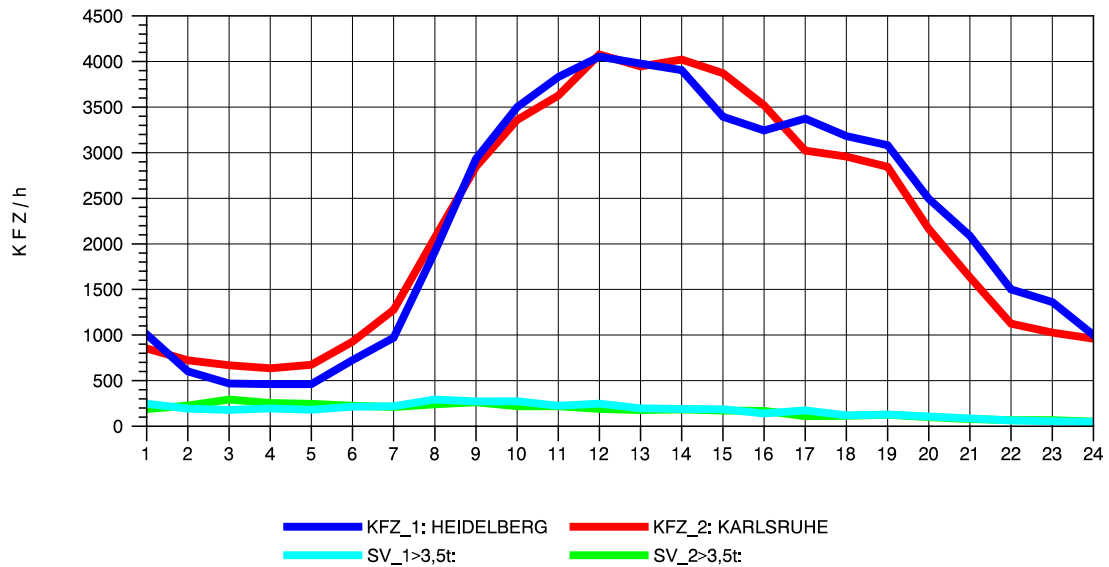

STRASSENVERKEHRSZÄHLUNGEN IN BADEN-WÜRTTEMBERG
ST. LEON 67171018 A 5
Samstag, 13. Oktober 2012