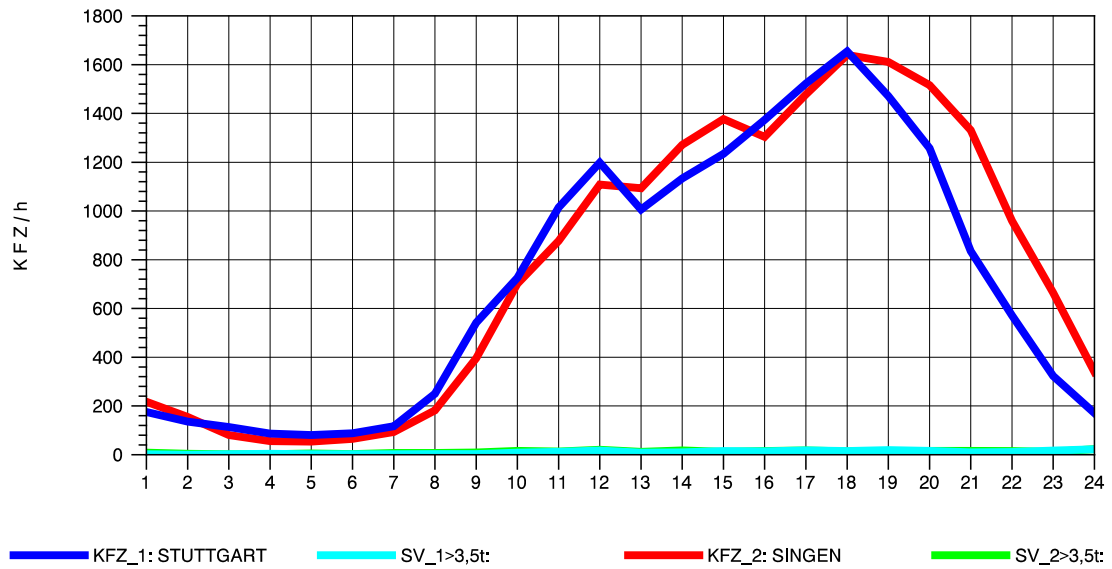

STRASSENVERKEHRSZÄHLUNGEN IN BADEN-WÜRTTEMBERG
GEISINGEN 81181036 A 81
Sonntag, 22. April 2012