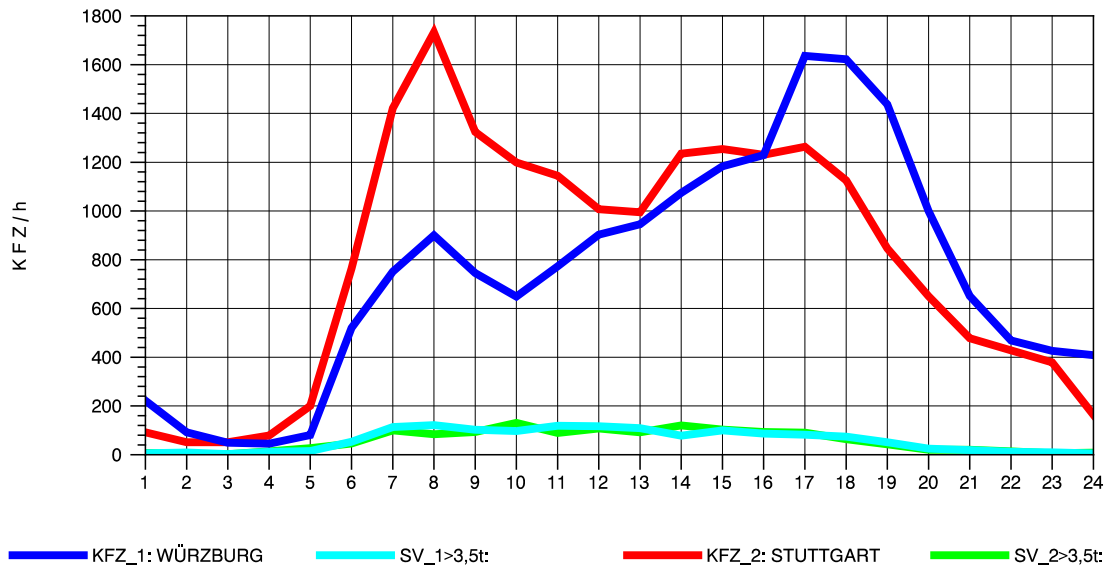

STRASSENVERKEHRSZÄHLUNGEN IN BADEN-WÜRTTEMBERG
NECKARSULM 2 68211102 B 27
Montag, 06. August 2012