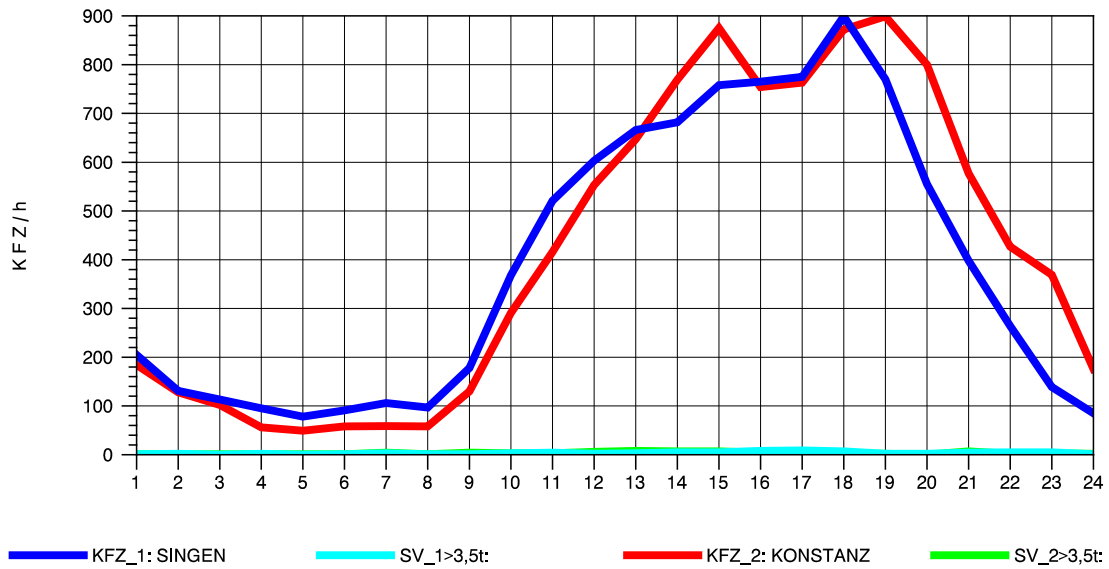

STRASSENVERKEHRSZÄHLUNGEN IN BADEN-WÜRTTEMBERG
RADOLFZELL 2 82201112 B 33
Sonntag, 14. Oktober 2012