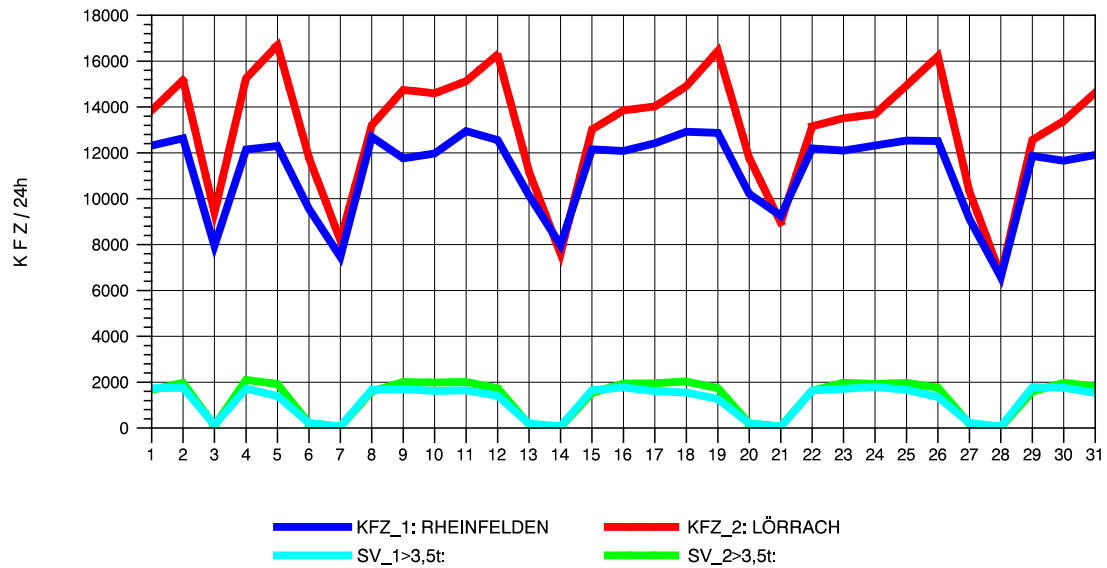

STRASSENVERKEHRSZÄHLUNGEN IN BADEN-WÜRTTEMBERG
LÖRRACH 83121003 A 98
TAGESWERTE JE RICHTUNG: Oktober 2012