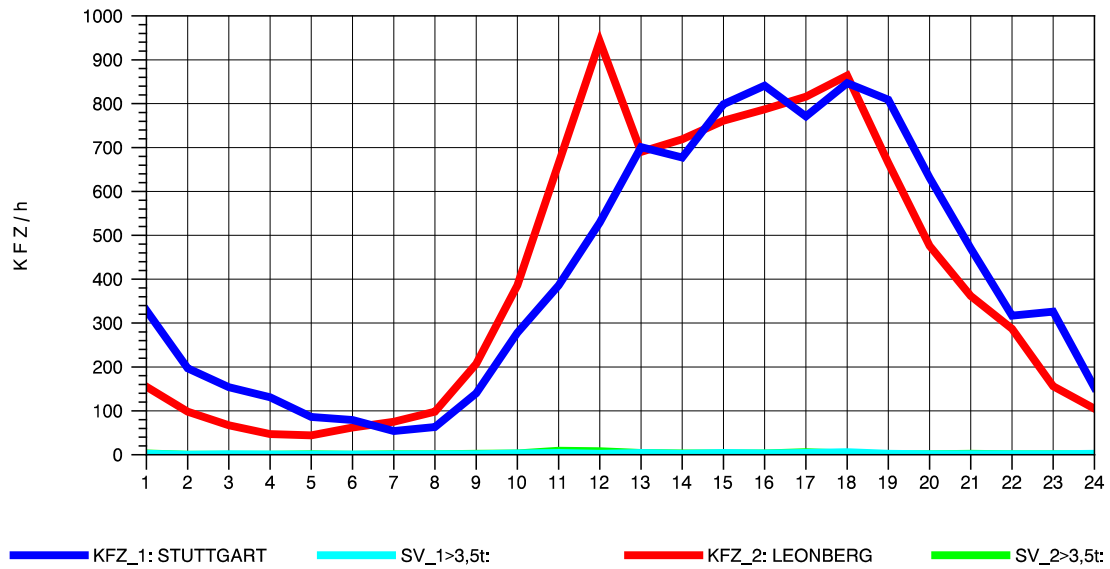

STRASSENVERKEHRSZÄHLUNGEN IN BADEN-WÜRTTEMBERG
SOLITUDE 72201203 L 1180
Sonntag, 14. Oktober 2012