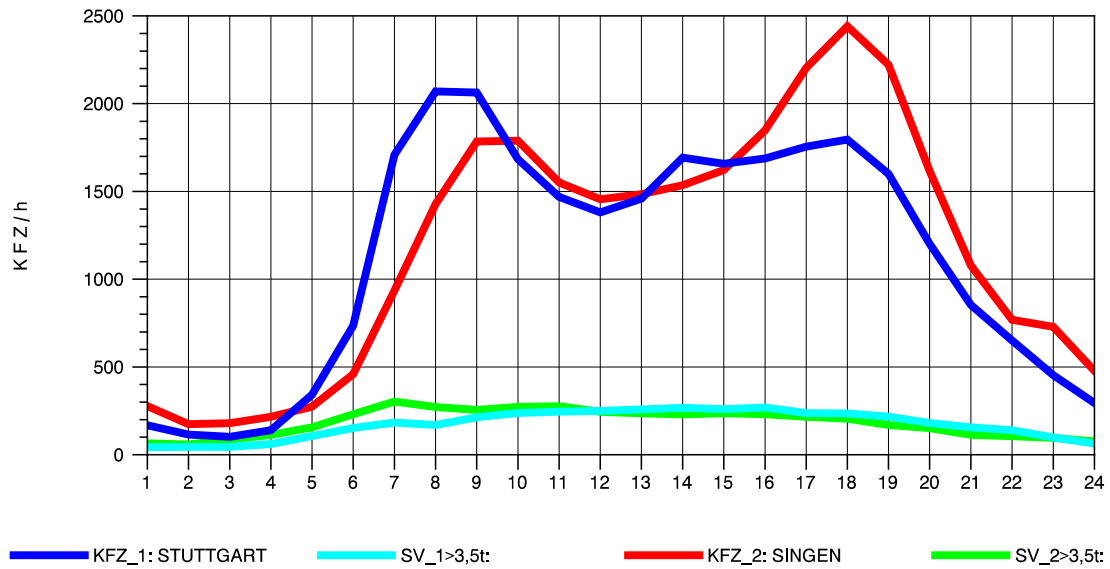

STRASSENVERKEHRSZÄHLUNGEN IN BADEN-WÜRTTEMBERG
HORB 75181028 A 81
Mittwoch, 10. Oktober 2012