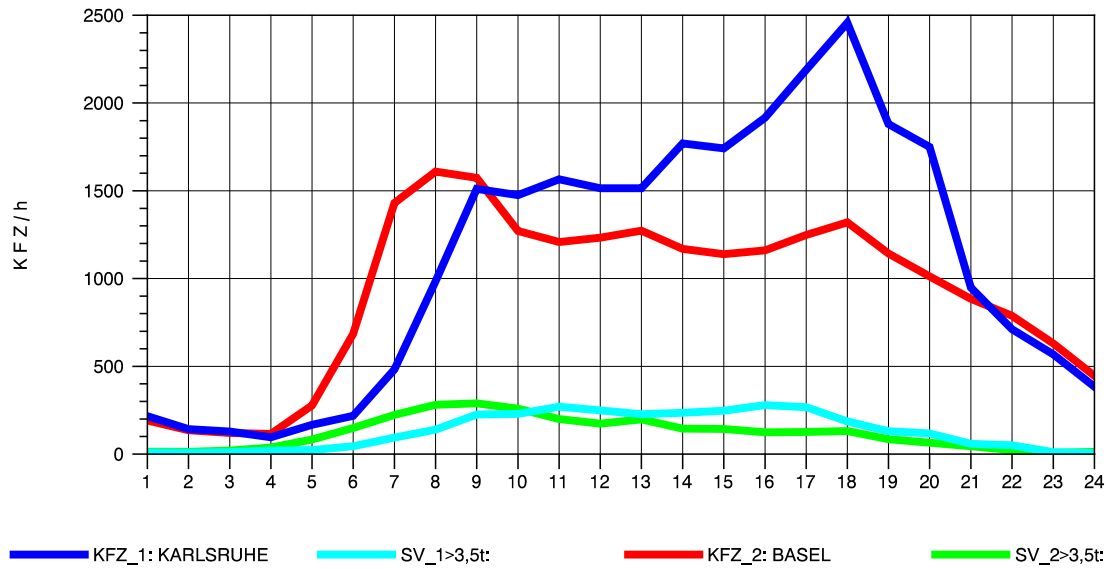

STRASSENVERKEHRSZÄHLUNGEN IN BADEN-WÜRTTEMBERG
KLEINKEMS 83111053 A 5
Donnerstag, 09. August 2012