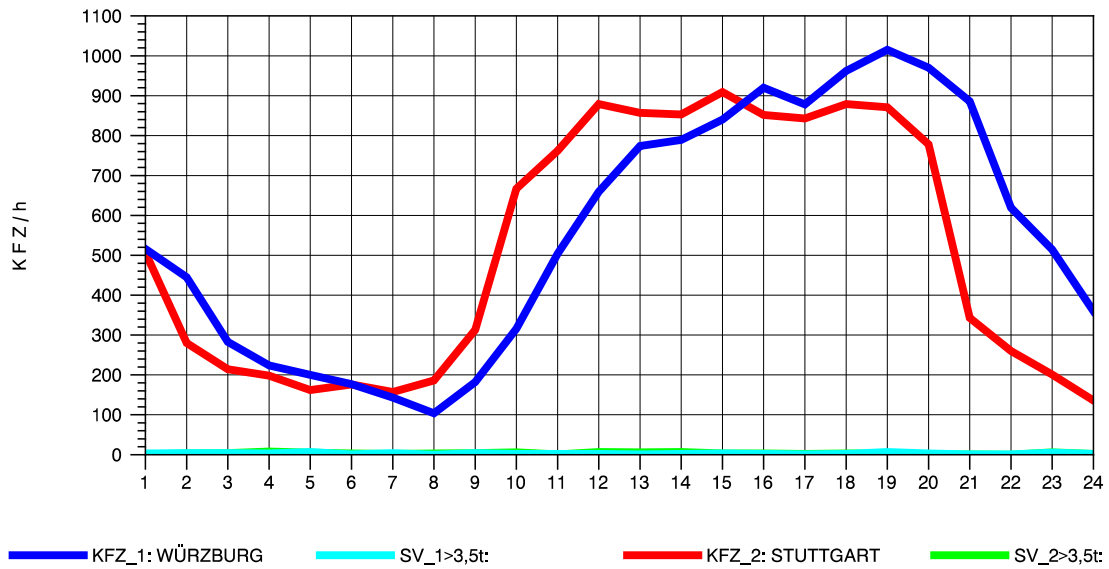

STRASSENVERKEHRSZÄHLUNGEN IN BADEN-WÜRTTEMBERG
KORNWESTHEIM 71211109 B 27
Sonntag, 12. August 2012