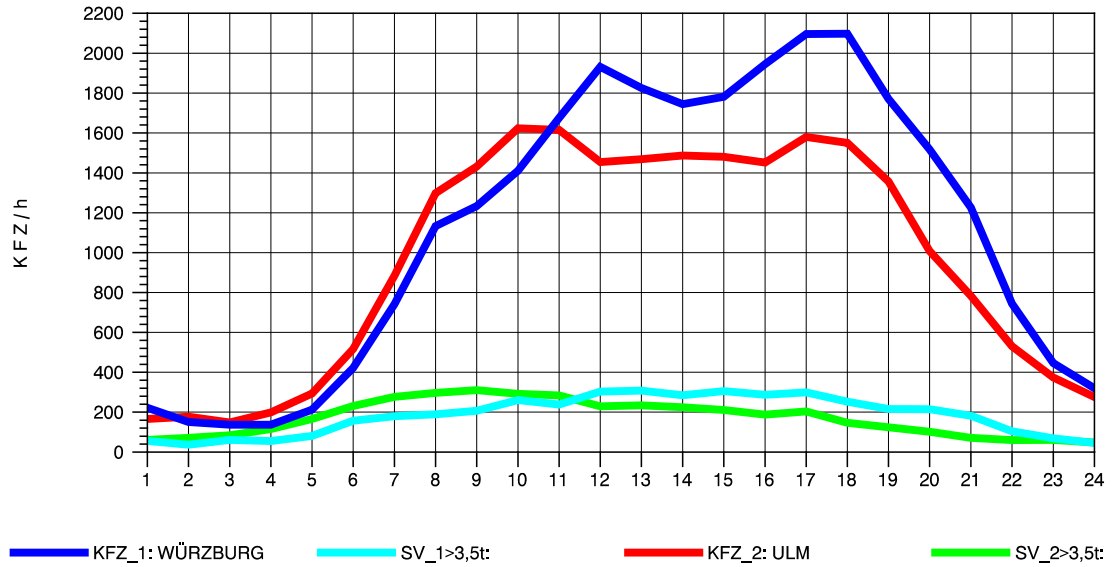

STRASSENVERKEHRSZÄHLUNGEN IN BADEN-WÜRTTEMBERG
LANGENAU 75261061 A 7
Donnerstag, 09. August 2012