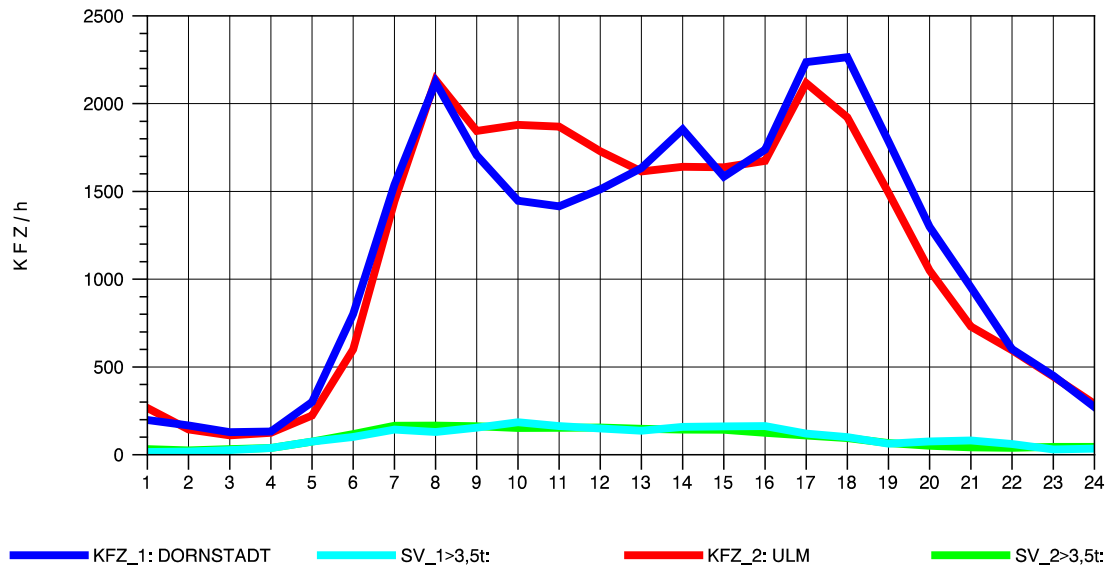

STRASSENVERKEHRSZÄHLUNGEN IN BADEN-WÜRTTEMBERG
ULM-NORD 75251103 B 10
Montag, 06. August 2012