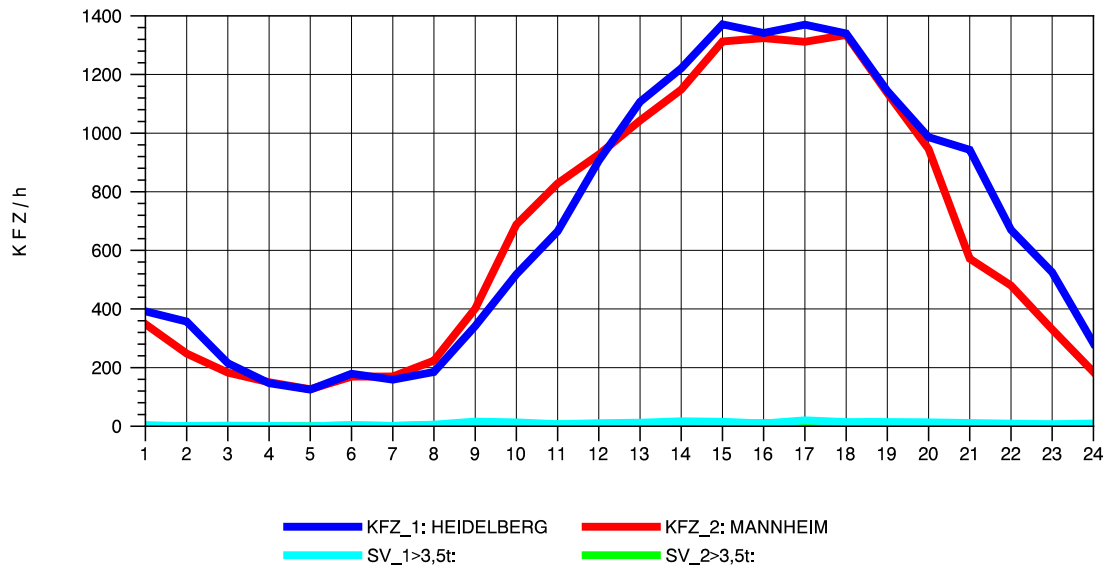

STRASSENVERKEHRSZÄHLUNGEN IN BADEN-WÜRTTEMBERG
MA-SECKENHEIM 65171009 A 656
Sonntag, 14. Oktober 2012