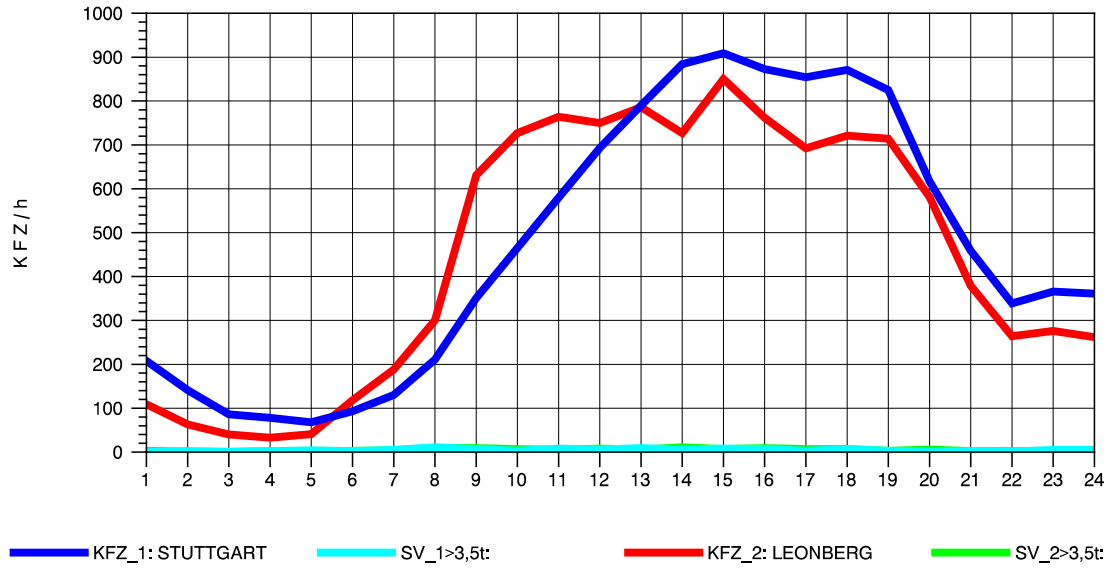

GRAFIK: B A S, AACHEN

STRASSENVERKEHRSZÄHLUNGEN IN BADEN-WÜRTTEMBERG
 SOLITUDE 72201203 L 1180
 Samstag, 21. April 2012

GRAFIK: B A S, AACHEN

STRASSENVERKEHRSZÄHLUNGEN IN BADEN-WÜRTTEMBERG
 SOLITUDE 72201203 L 1180
 Sonntag, 22. April 2012