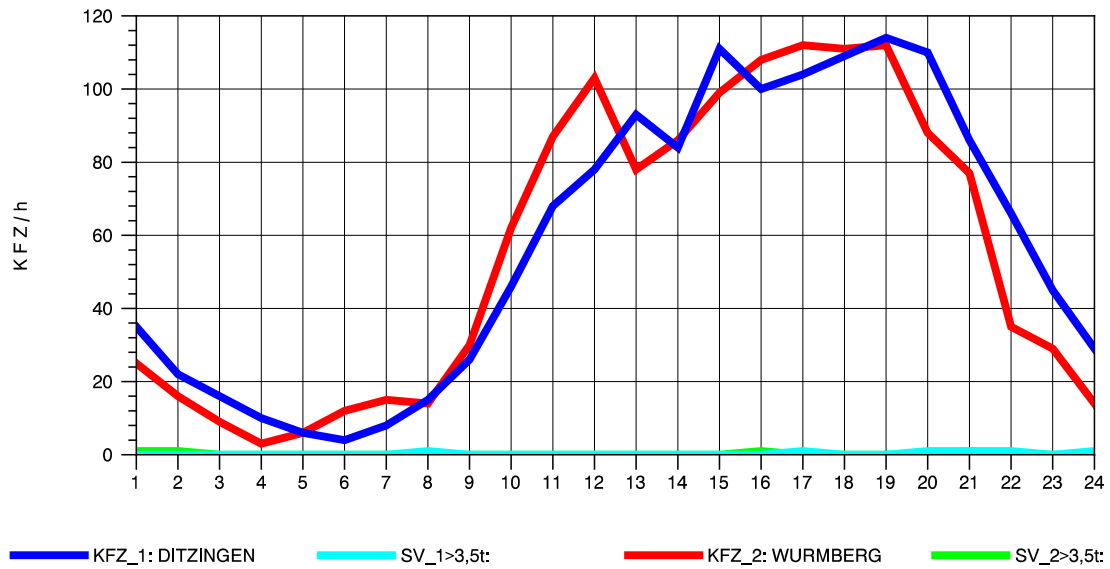

STRASSENVERKEHRSZÄHLUNGEN IN BADEN-WÜRTTEMBERG
HEIMERDINGEN 71201227 L 1177
Sonntag, 12. August 2012