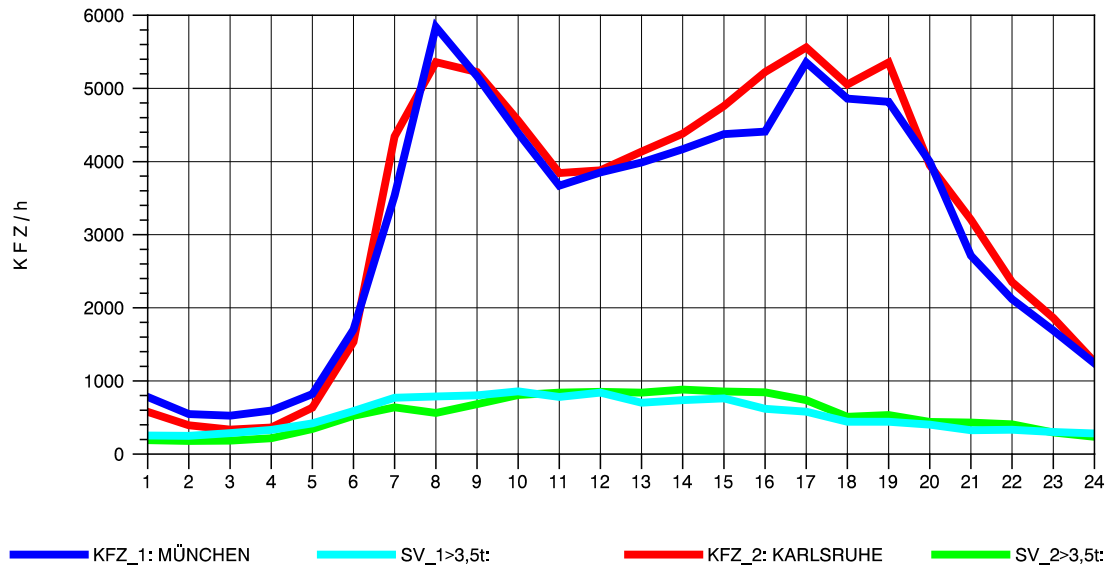

STRASSENVERKEHRSZÄHLUNGEN IN BADEN-WÜRTTEMBERG
STUTTGART-VAIH. 72201073 A 8
Donnerstag, 19. April 2012