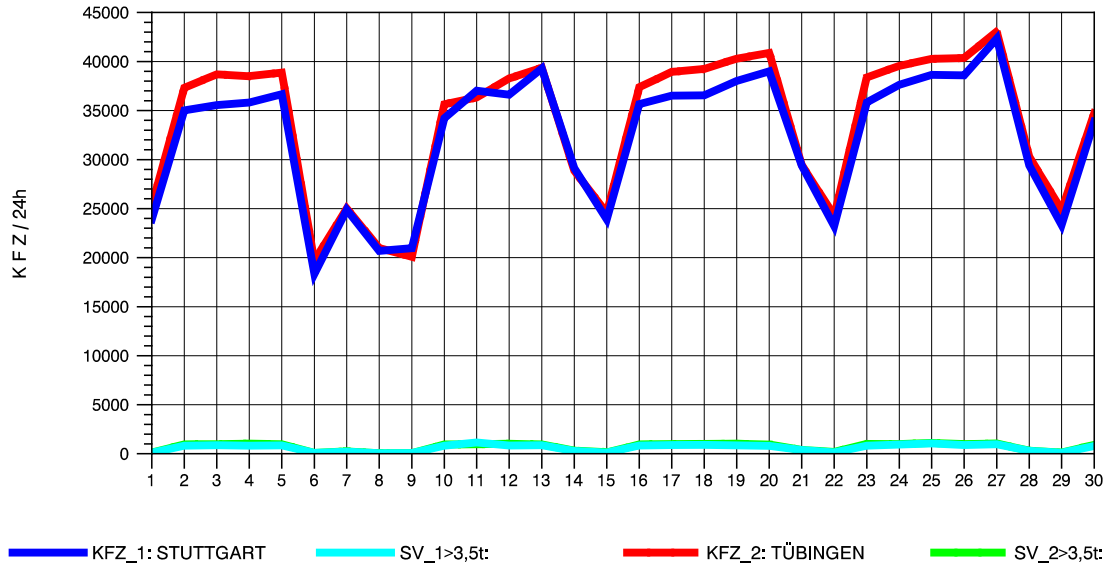

STRASSENVERKEHRSZÄHLUNGEN IN BADEN-WÜRTTEMBERG
ECHTERDINGEN 2 72201103 B 27
TAGESWERTE JE RICHTUNG: April 2012