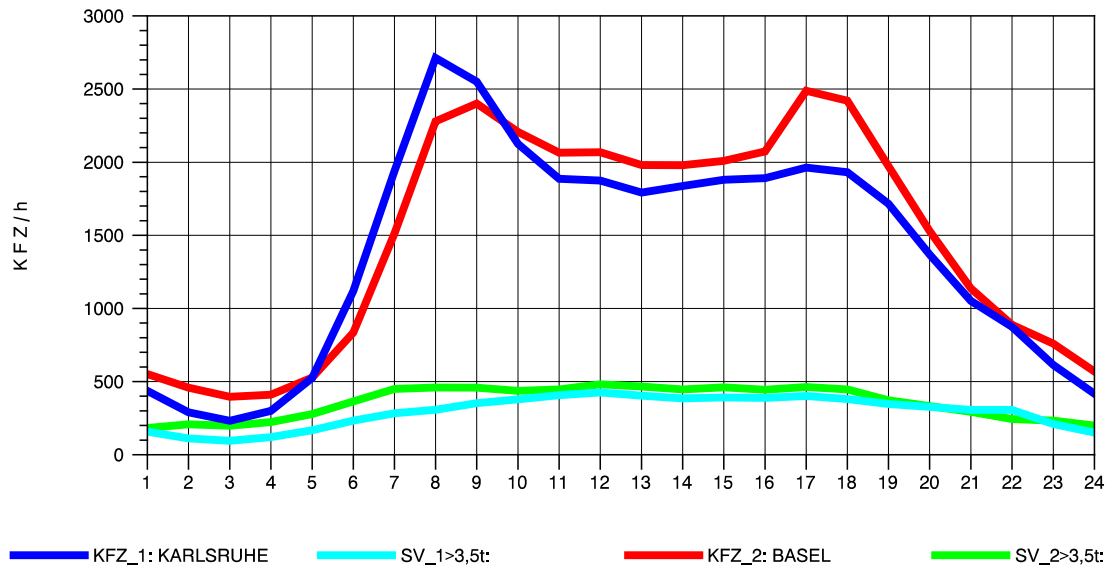

STRASSENVERKEHRSZÄHLUNGEN IN BADEN-WÜRTTEMBERG
ACHERN 73141035 A 5
Montag, 08. Oktober 2012