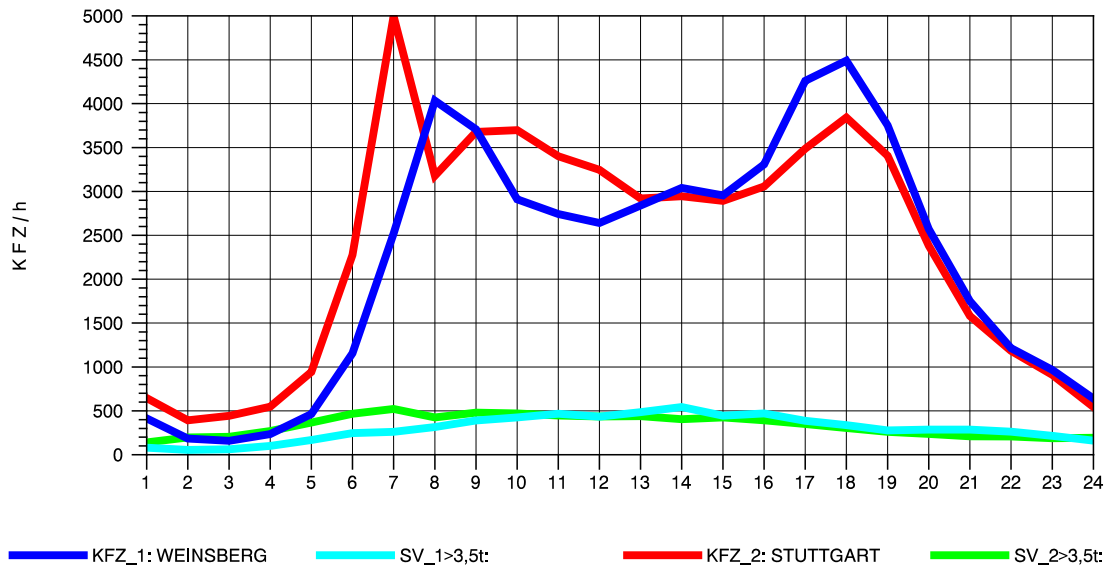

STRASSENVERKEHRSZÄHLUNGEN IN BADEN-WÜRTTEMBERG
PLEIDELSHEIM 70211086 A 81
Montag, 08. Oktober 2012