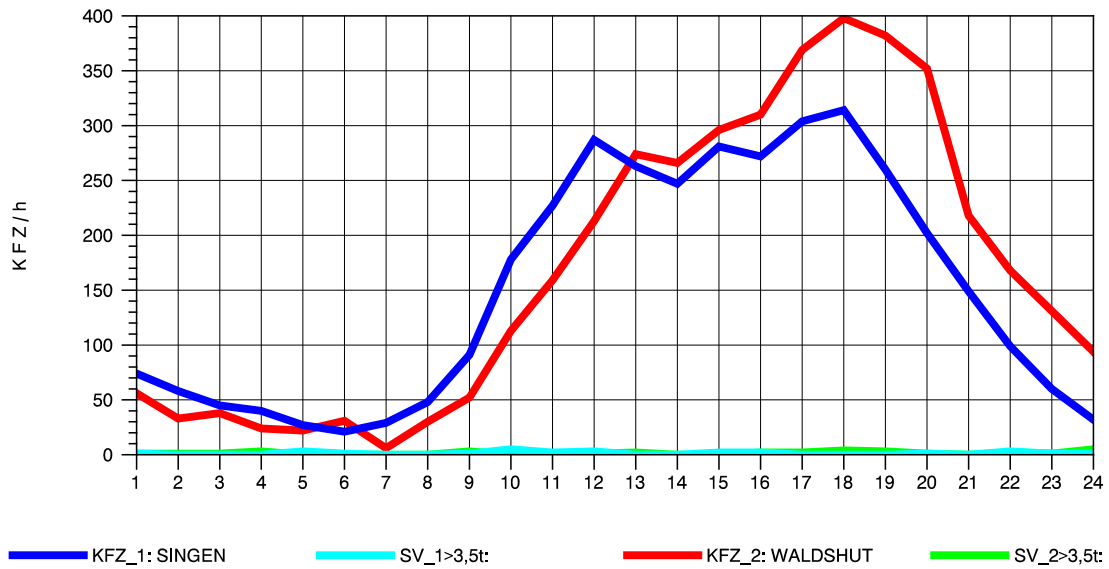

STRASSENVERKEHRSZÄHLUNGEN IN BADEN-WÜRTTEMBERG
LAUCHRINGEN 83151001 A 98
Sonntag, 14. Oktober 2012