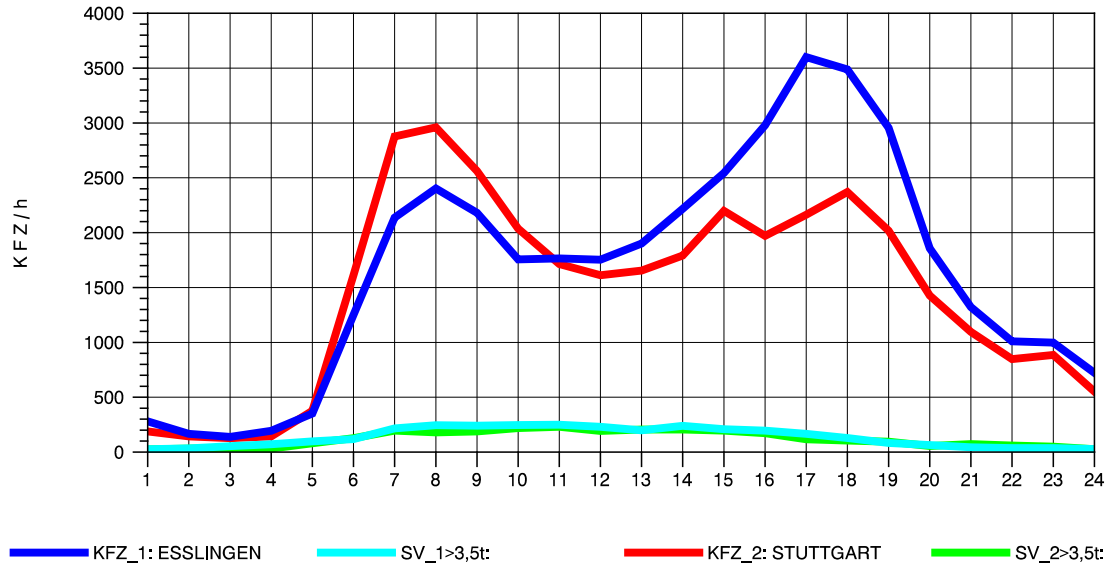

STRASSENVERKEHRSZÄHLUNGEN IN BADEN-WÜRTTEMBERG
S-HEDELFINGEN 72211101 B 10
Dienstag, 07. August 2012