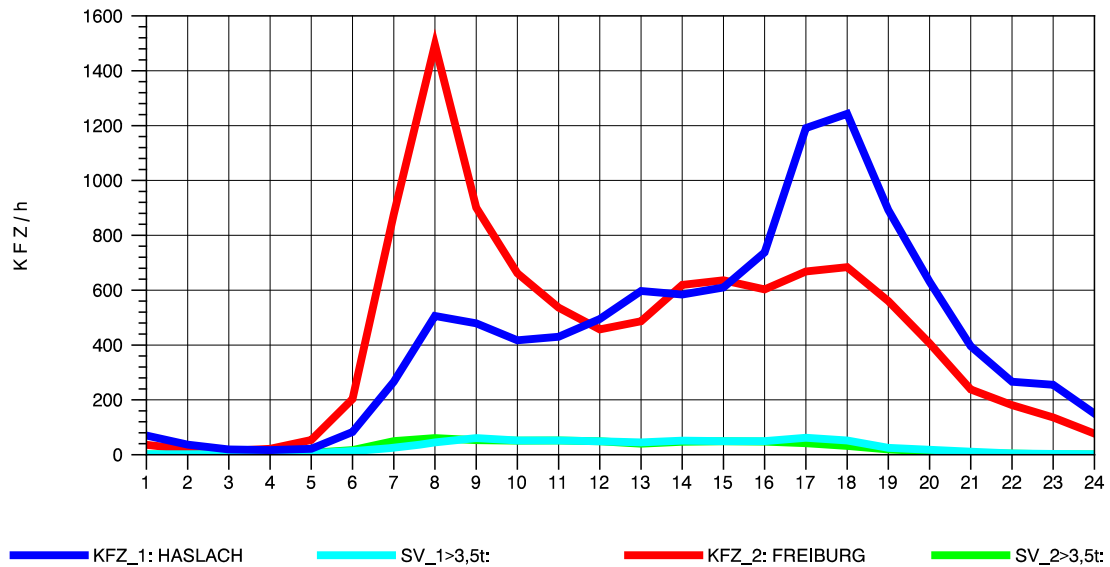

GRAFIK: B A S, AACHEN

STRASSENVERKEHRSZÄHLUNGEN IN BADEN-WÜRTTEMBERG
 WALDKIRCH 2 79131106 B 294
 Dienstag, 17. April 2012

GRAFIK: B A S, AACHEN

STRASSENVERKEHRSZÄHLUNGEN IN BADEN-WÜRTTEMBERG
 WALDKIRCH 2 79131106 B 294
 Mittwoch, 18. April 2012