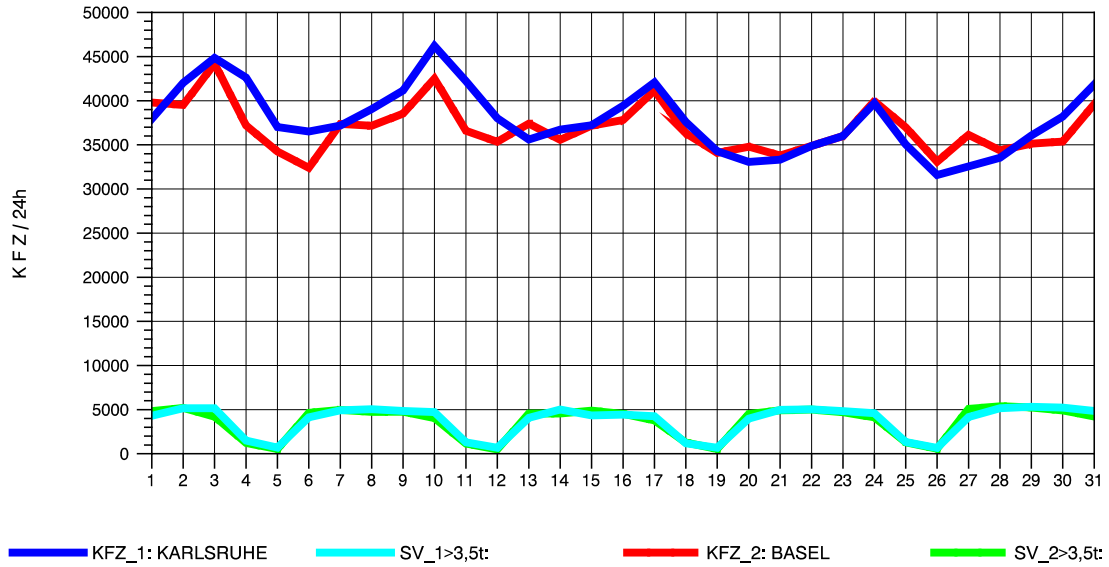

STRASSENVERKEHRSZÄHLUNGEN IN BADEN-WÜRTTEMBERG
NIMBURG 78121047 A 5
TAGESWERTE JE RICHTUNG: August 2012