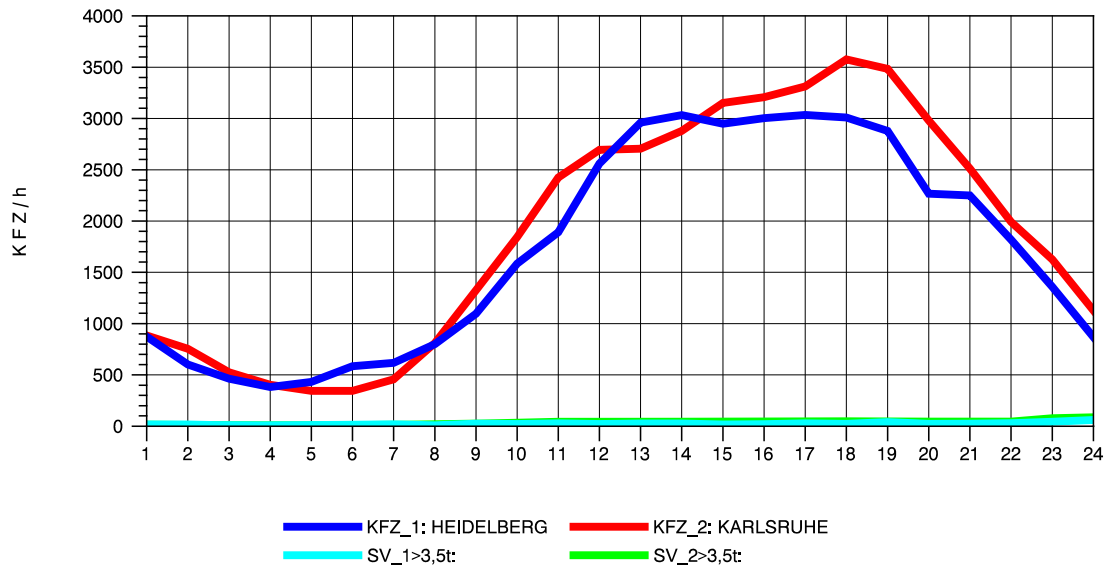

STRASSENVERKEHRSZÄHLUNGEN IN BADEN-WÜRTTEMBERG
EPELHEIM 65171010 A 5
Sonntag, 12. August 2012