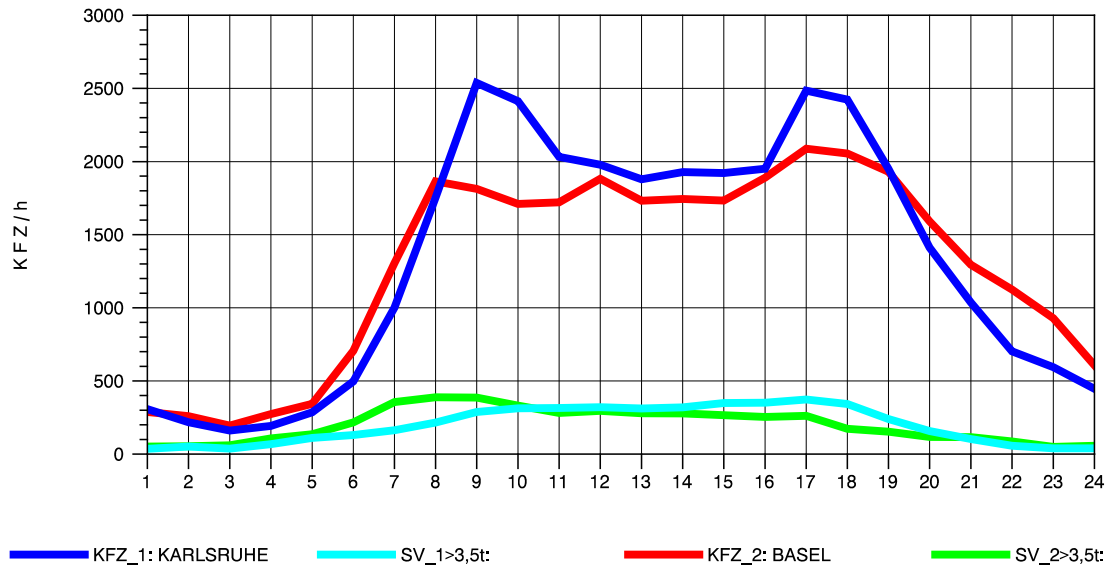

STRASSENVERKEHRSZÄHLUNGEN IN BADEN-WÜRTTEMBERG
T+R BREISGAU 78121047 A 5
Dienstag, 07. August 2012