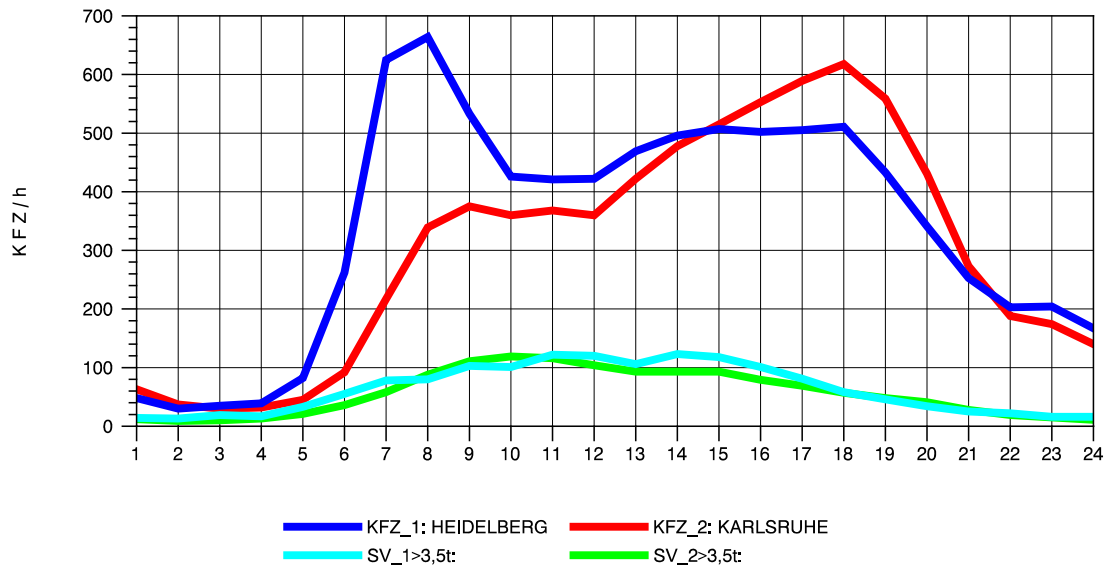

STRASSENVERKEHRSZÄHLUNGEN IN BADEN-WÜRTTEMBERG
VAIHINGEN (ENZ) 70191108 B 10
Freitag, 12. Oktober 2012