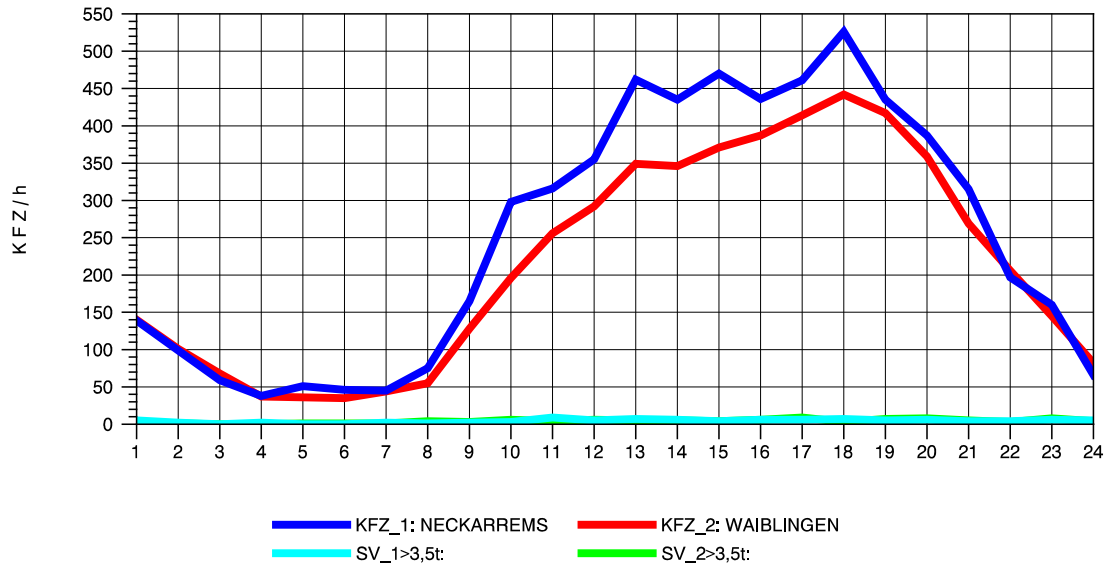

STRASSENVERKEHRSZÄHLUNGEN IN BADEN-WÜRTTEMBERG
HEGNACH 71211211 L 1142
Sonntag, 22. April 2012