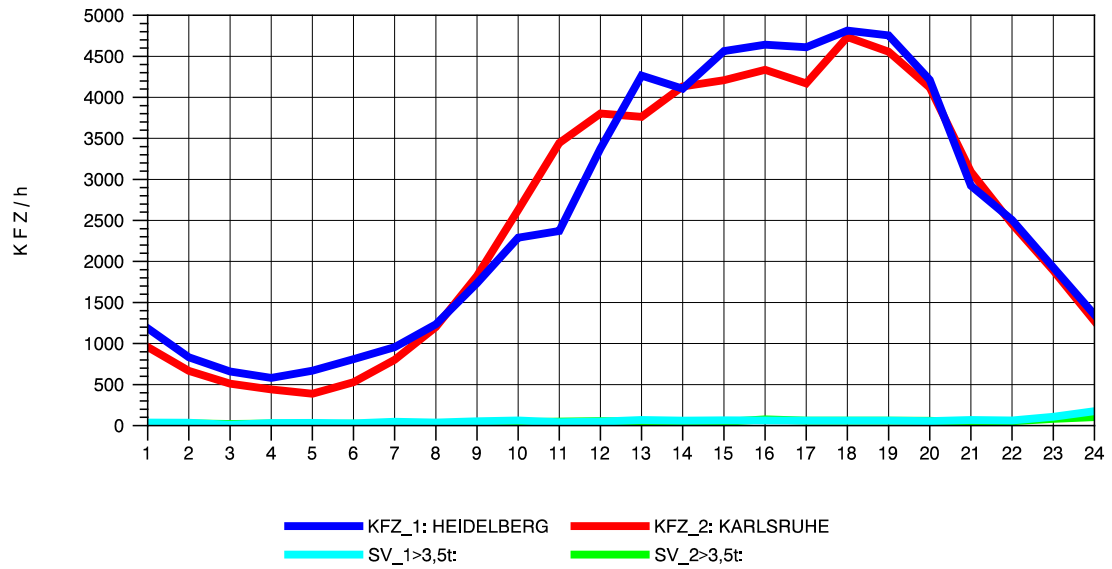

STRASSENVERKEHRSZÄHLUNGEN IN BADEN-WÜRTTEMBERG
ST. LEON 67171018 A 5
Sonntag, 12. August 2012