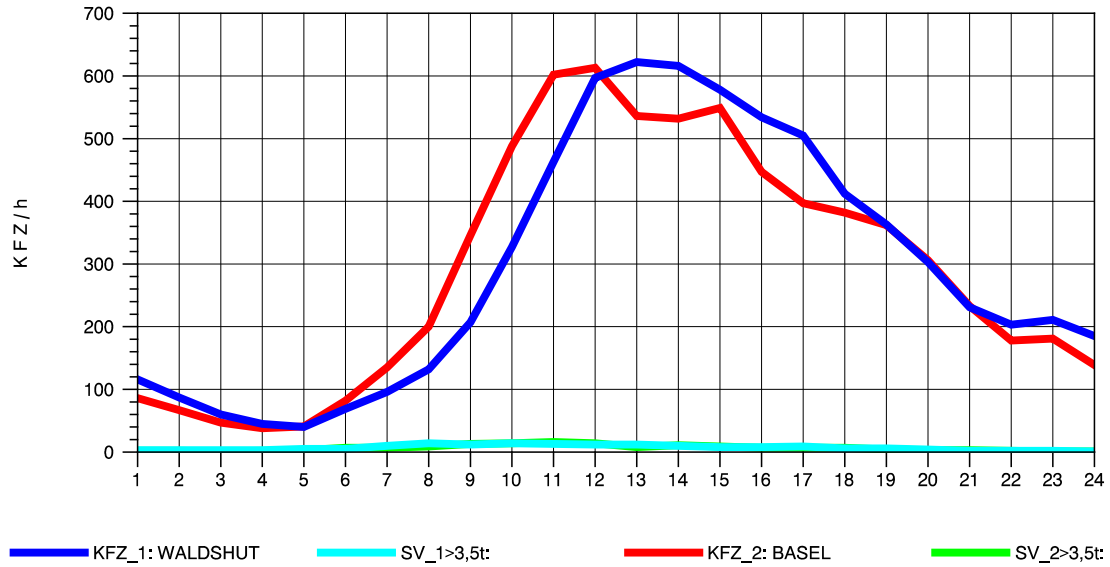

STRASSENVERKEHRSZÄHLUNGEN IN BADEN-WÜRTTEMBERG
BAD SÄCKINGEN 1 84141102 B 34
Samstag, 21. April 2012