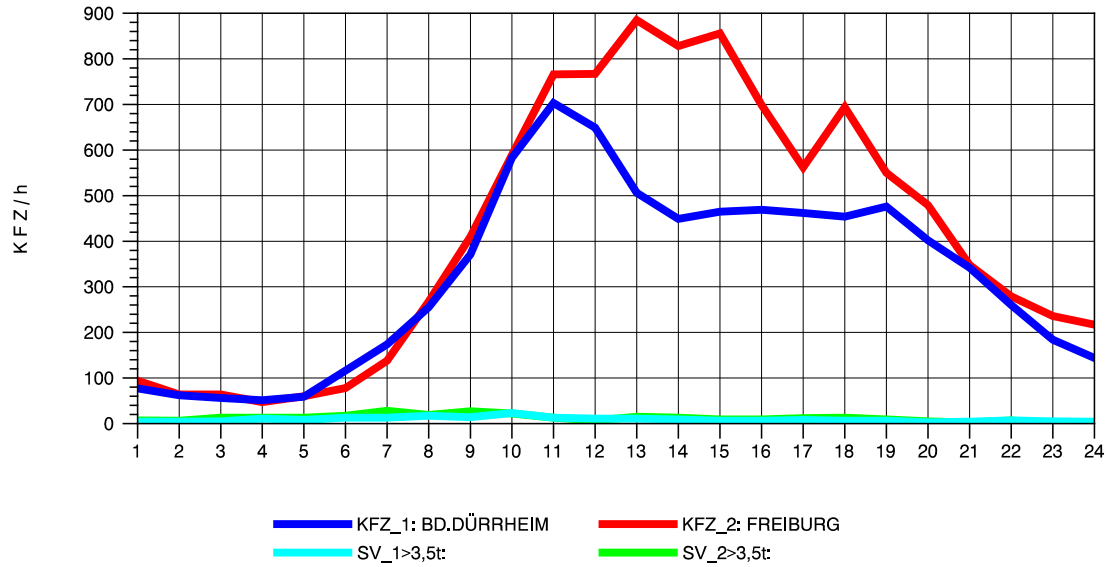

STRASSENVERKEHRSZÄHLUNGEN IN BADEN-WÜRTTEMBERG
BAD DÜRRHEIM 80171034 A 864
Samstag, 11. August 2012