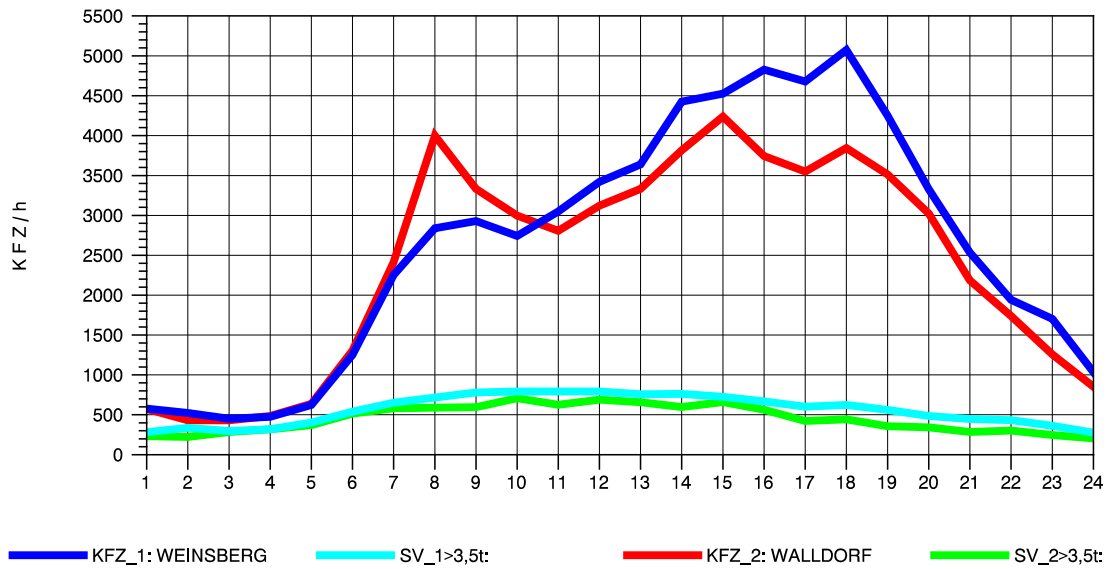

STRASSENVERKEHRSZÄHLUNGEN IN BADEN-WÜRTTEMBERG
NECKARSULM 1 68211059 A 6
Freitag, 12. Oktober 2012