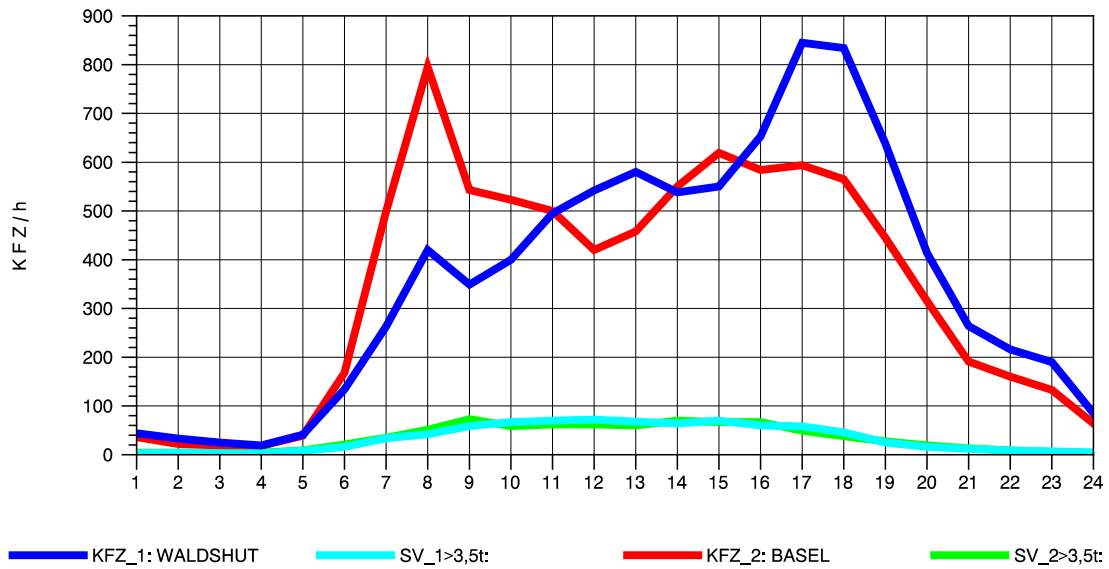

STRASSENVERKEHRSZÄHLUNGEN IN BADEN-WÜRTTEMBERG
BAD SÄCKINGEN 1 84141102 B 34
Montag, 16. April 2012