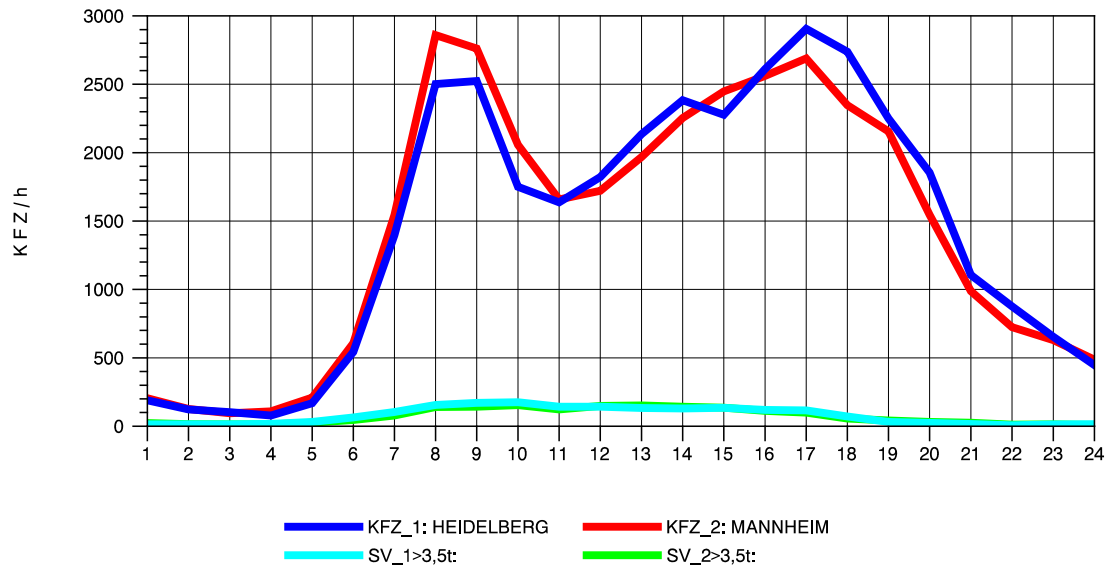

STRASSENVERKEHRSZÄHLUNGEN IN BADEN-WÜRTTEMBERG
MA-SECKENHEIM 65171009 A 656
Freitag, 12. Oktober 2012