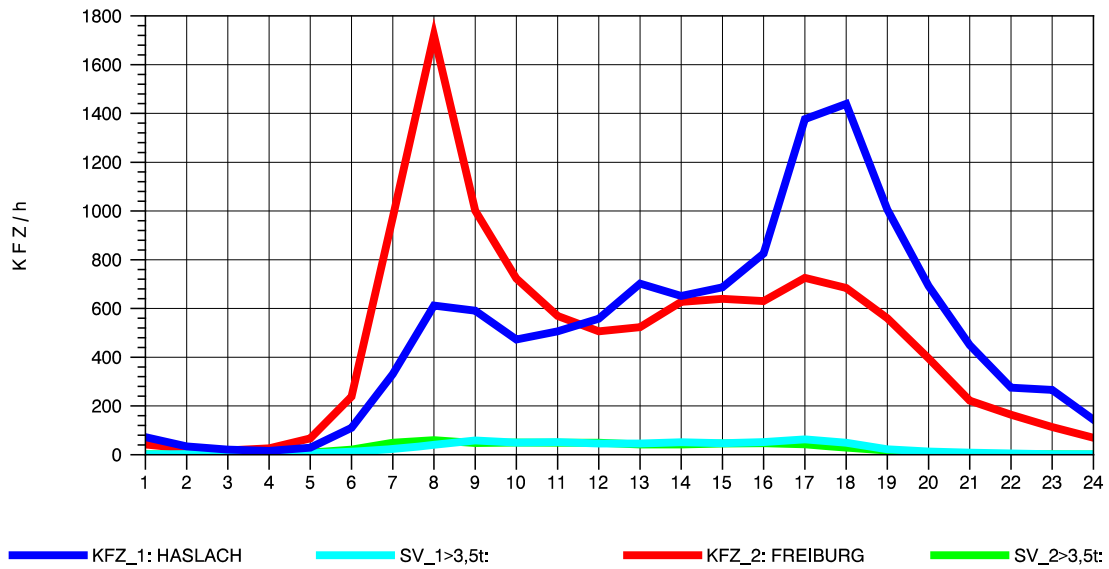

STRASSENVERKEHRSZÄHLUNGEN IN BADEN-WÜRTTEMBERG
WALDKIRCH 2 79131106 B 294
Montag, 08. Oktober 2012