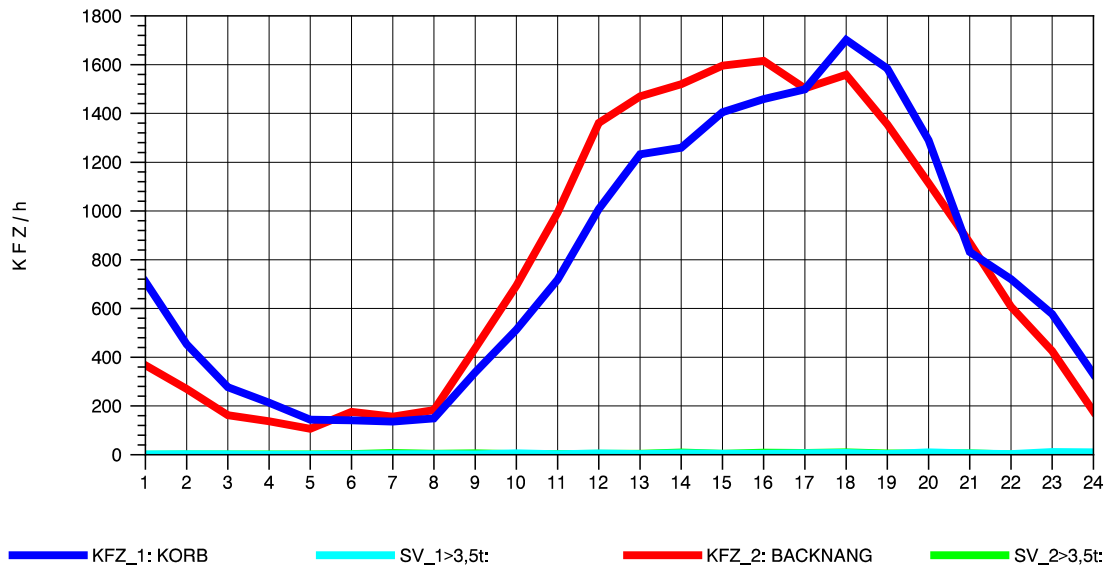

STRASSENVERKEHRSZÄHLUNGEN IN BADEN-WÜRTTEMBERG
KORB 71221100 B 14
Sonntag, 14. Oktober 2012