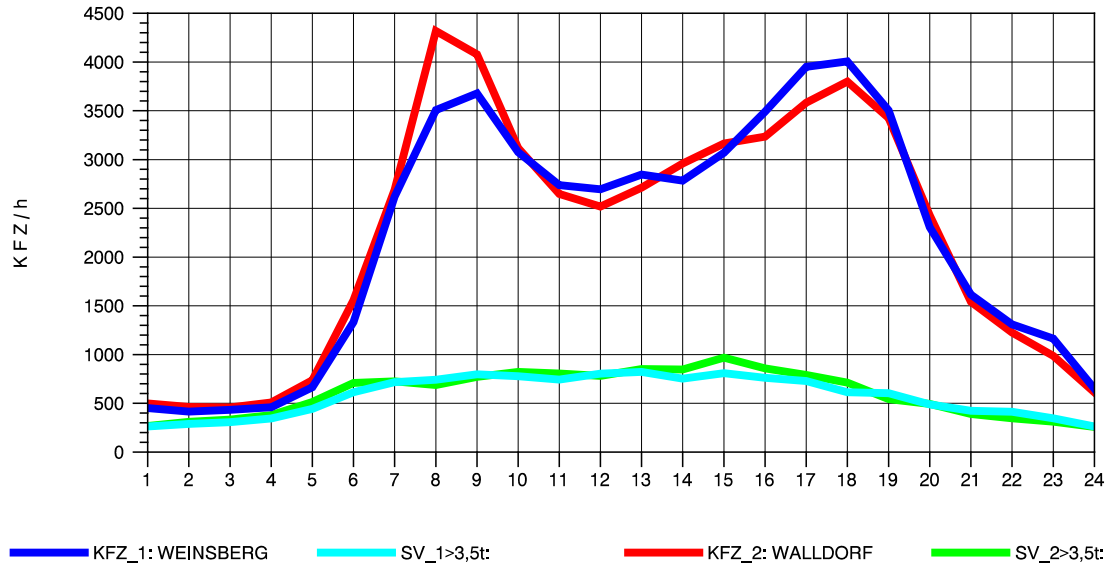

STRASSENVERKEHRSZÄHLUNGEN IN BADEN-WÜRTTEMBERG
NECKARSULM 1 68211059 A 6
Dienstag, 09. Oktober 2012