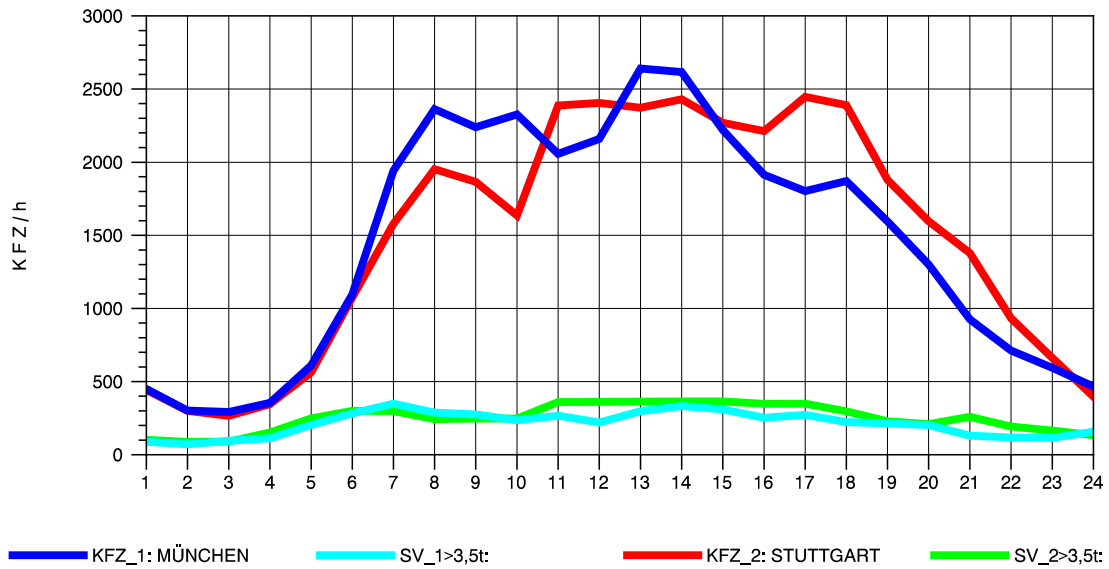

STRASSENVERKEHRSZÄHLUNGEN IN BADEN-WÜRTTEMBERG
MERKLINGEN 74241098 A 8
Montag, 06. August 2012