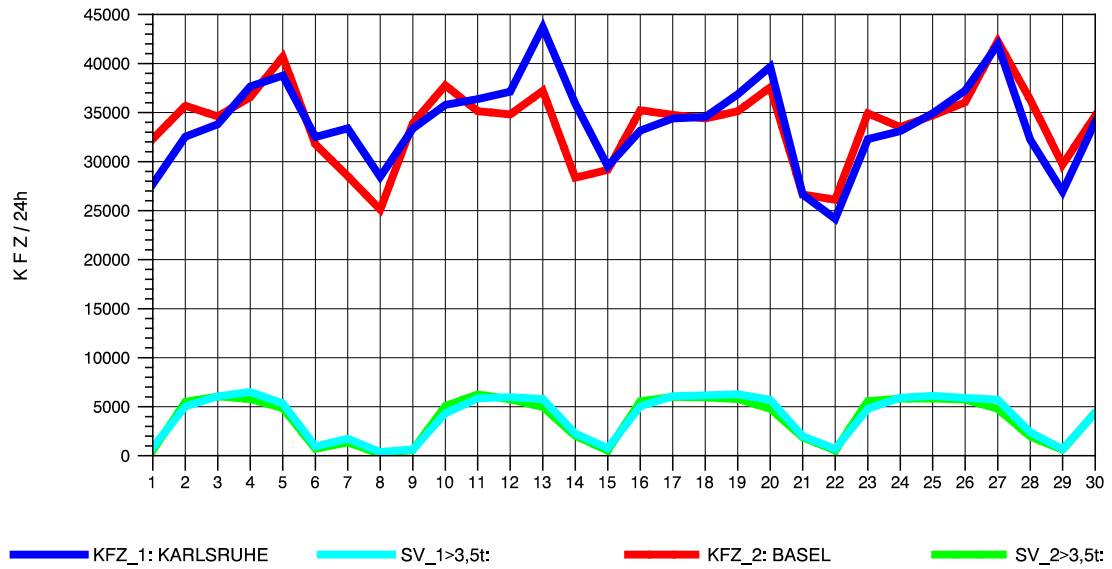

STRASSENVERKEHRSZÄHLUNGEN IN BADEN-WÜRTTEMBERG
NIMBURG 78121047 A 5
TAGESWERTE JE RICHTUNG: April 2012