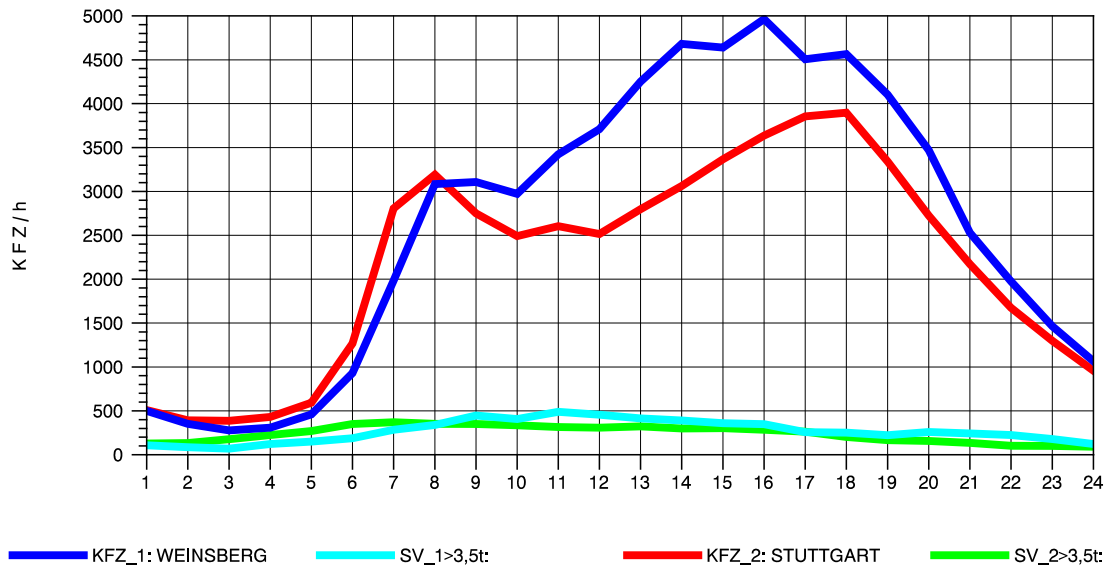

STRASSENVERKEHRSZÄHLUNGEN IN BADEN-WÜRTTEMBERG
PLEIDELSHEIM 70211086 A 81
Freitag, 10. August 2012