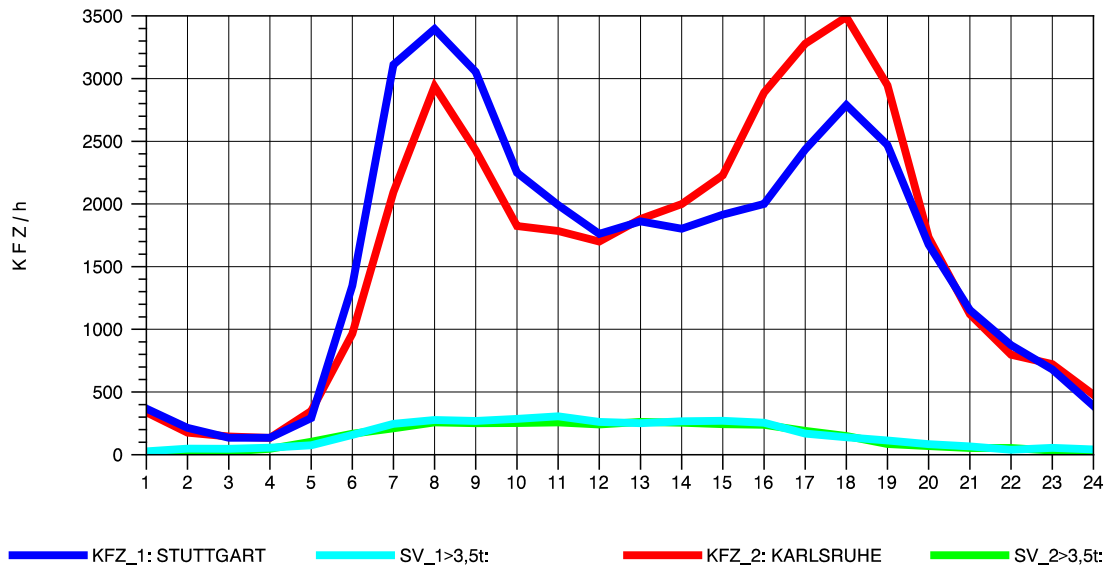

STRASSENVERKEHRSZÄHLUNGEN IN BADEN-WÜRTTEMBERG
S-ZUFFENHAUSEN 71201100 B 10
Montag, 06. August 2012