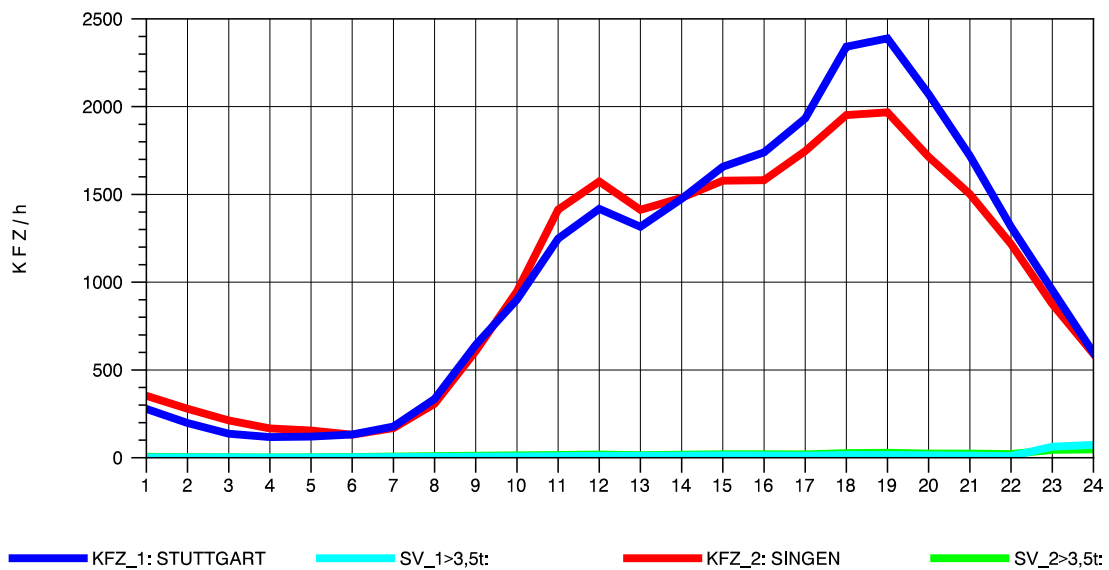

STRASSENVERKEHRSZÄHLUNGEN IN BADEN-WÜRTTEMBERG
HORB 75181028 A 81
Sonntag, 22. April 2012