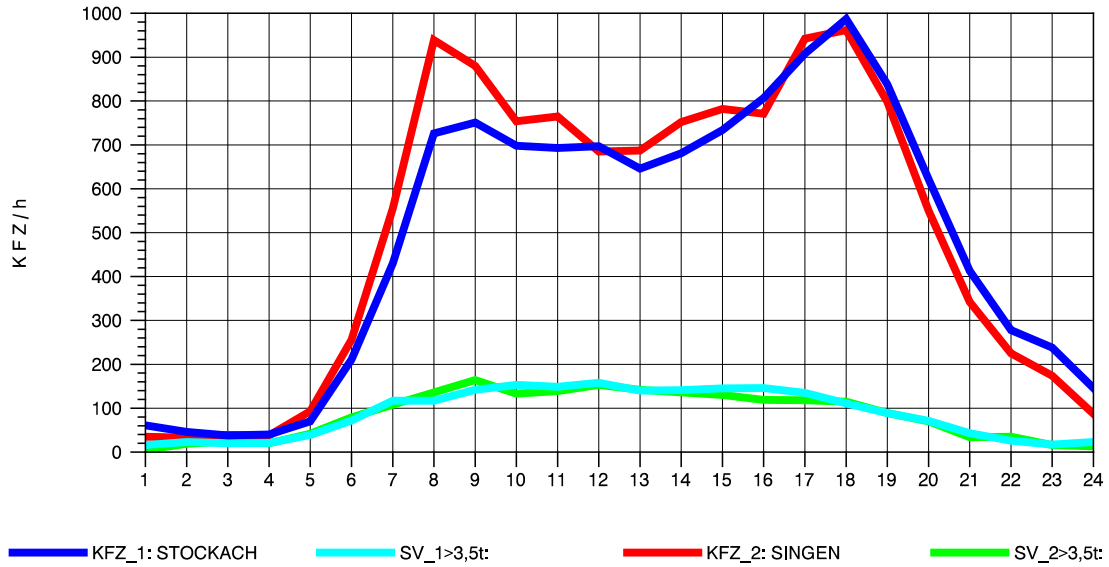

STRASSENVERKEHRSZÄHLUNGEN IN BADEN-WÜRTTEMBERG
STOCKACH 81191040 A 98
Donnerstag, 11. Oktober 2012