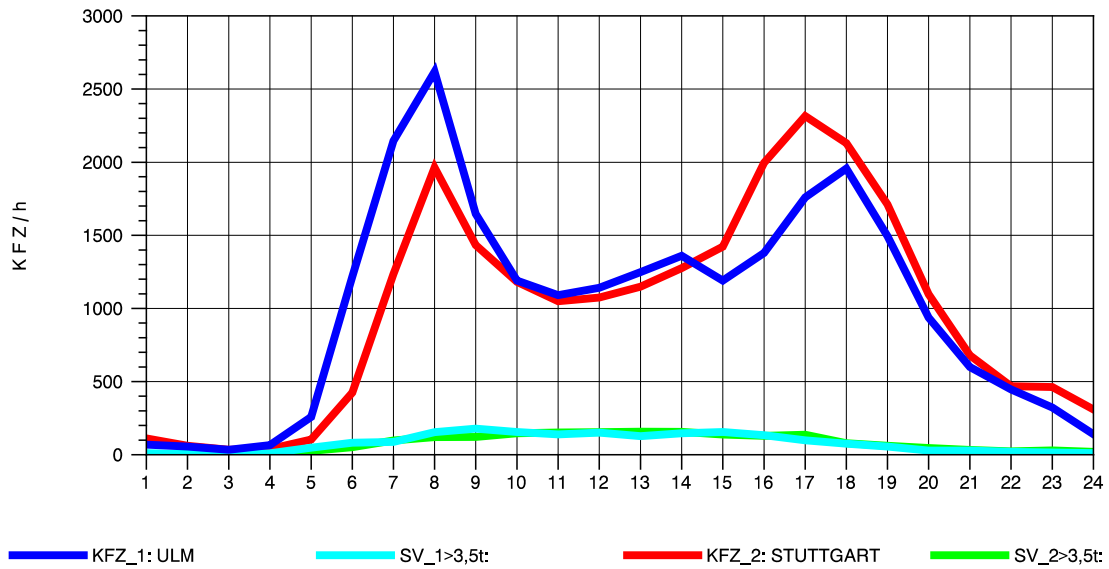

STRASSENVERKEHRSZÄHLUNGEN IN BADEN-WÜRTTEMBERG
GÖPPINGEN 73231100 B 10
Montag, 08. Oktober 2012