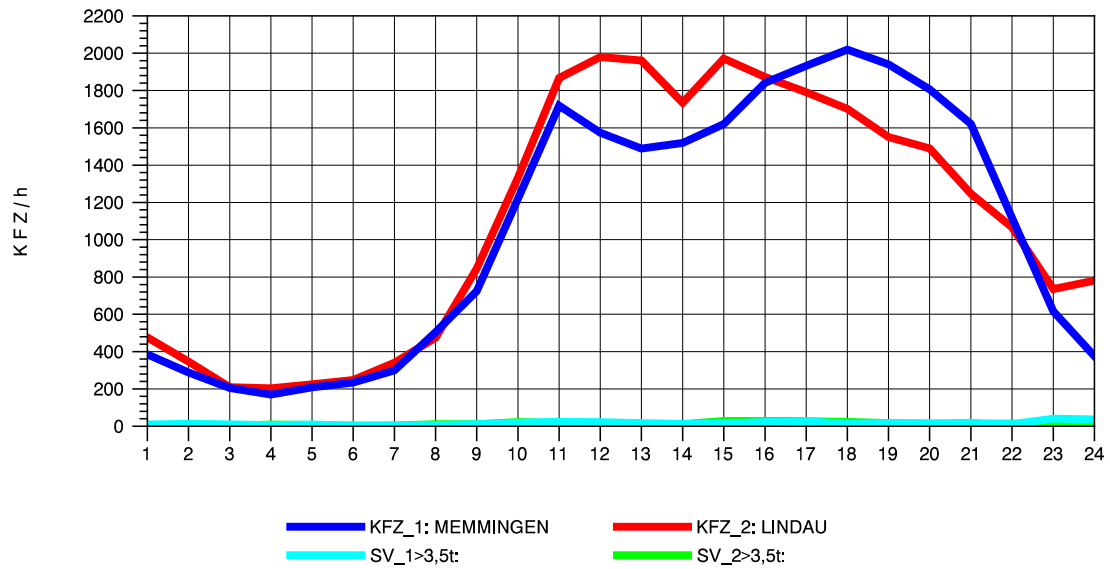

STRASSENVERKEHRSZÄHLUNGEN IN BADEN-WÜRTTEMBERG
LEUTKIRCH-WEST 81261001 A 96
Sonntag, 12. August 2012