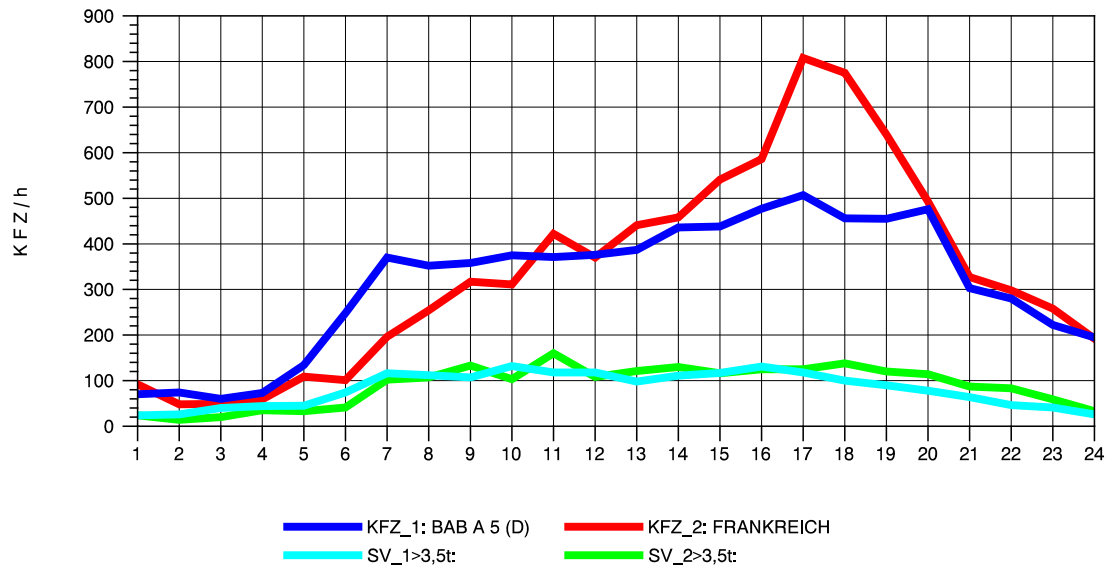

STRASSENVERKEHRSZÄHLUNGEN IN BADEN-WÜRTTEMBERG
NEUENBURG 1 82111052 A 5
Freitag, 12. Oktober 2012