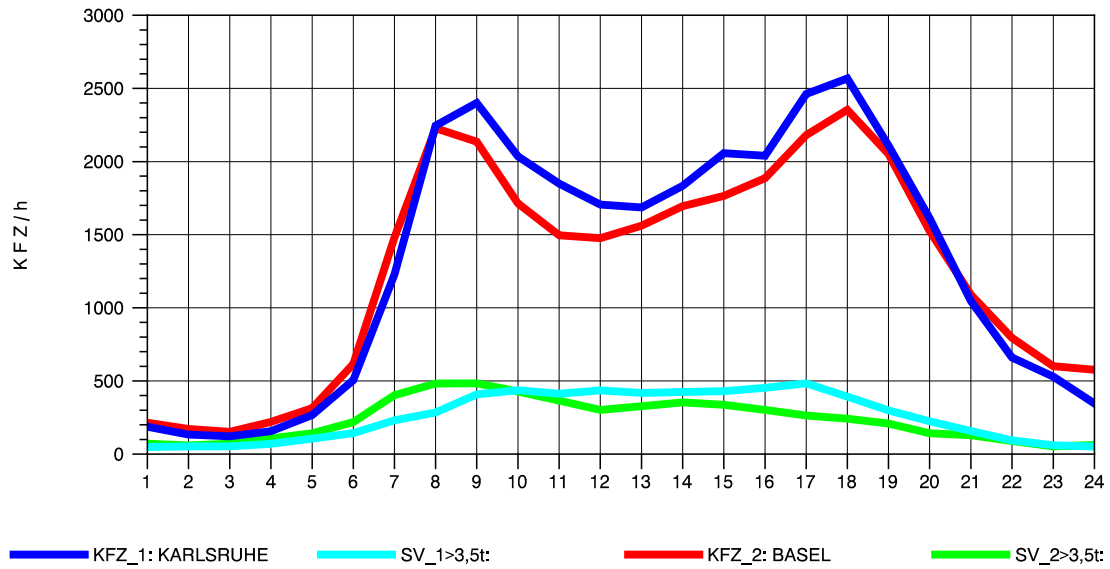

STRASSENVERKEHRSZÄHLUNGEN IN BADEN-WÜRTTEMBERG
T+R BREISGAU 78121047 A 5
Donnerstag, 19. April 2012