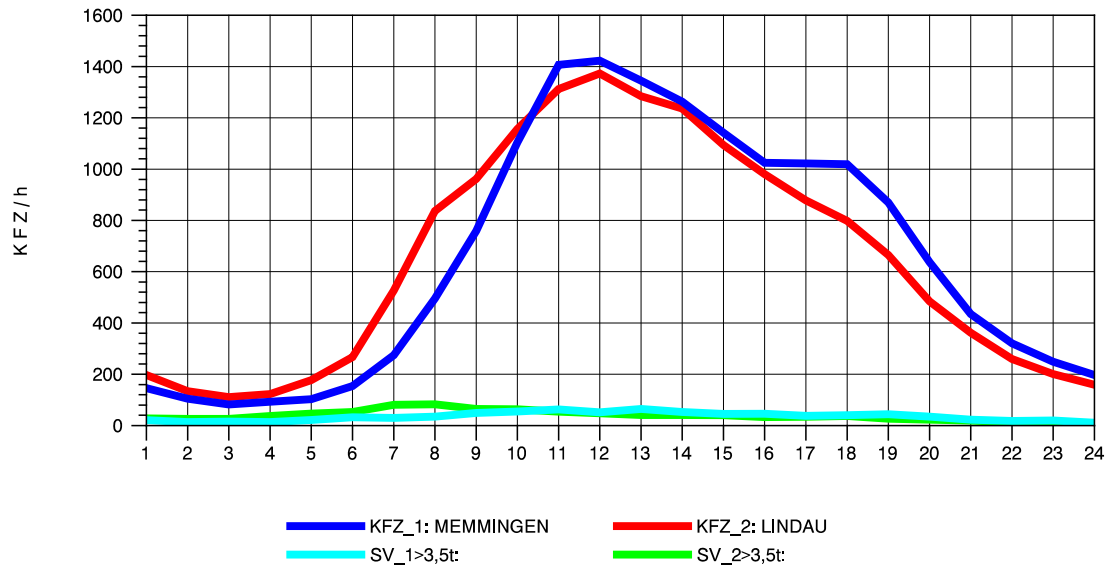

STRASSENVERKEHRSZÄHLUNGEN IN BADEN-WÜRTTEMBERG
LEUTKIRCH-WEST 81261001 A 96
Samstag, 13. Oktober 2012