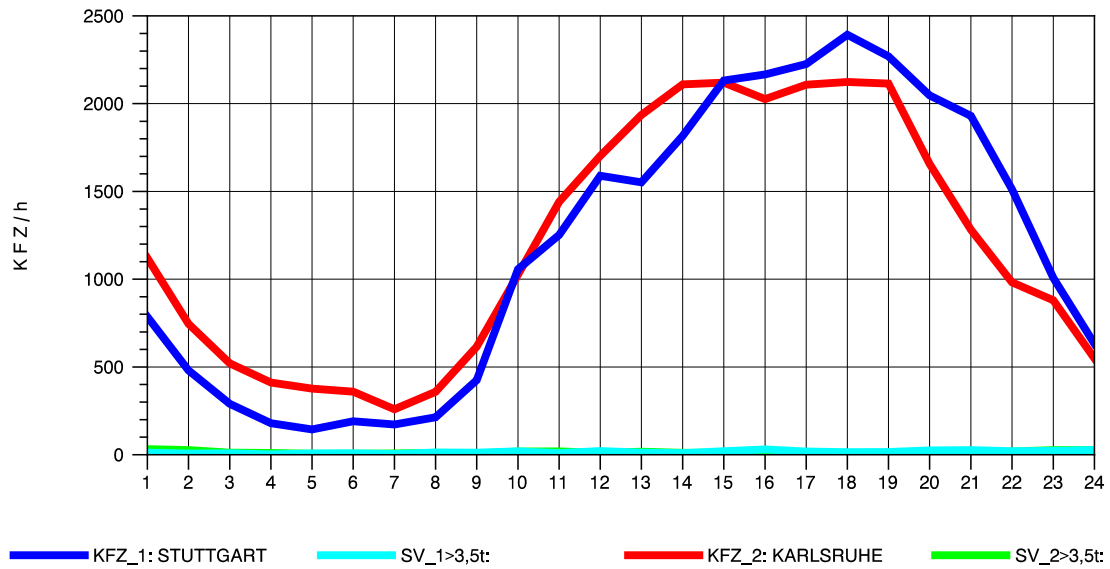

STRASSENVERKEHRSZÄHLUNGEN IN BADEN-WÜRTTEMBERG
S-ZUFFENHAUSEN 71201100 B 10
Sonntag, 14. Oktober 2012