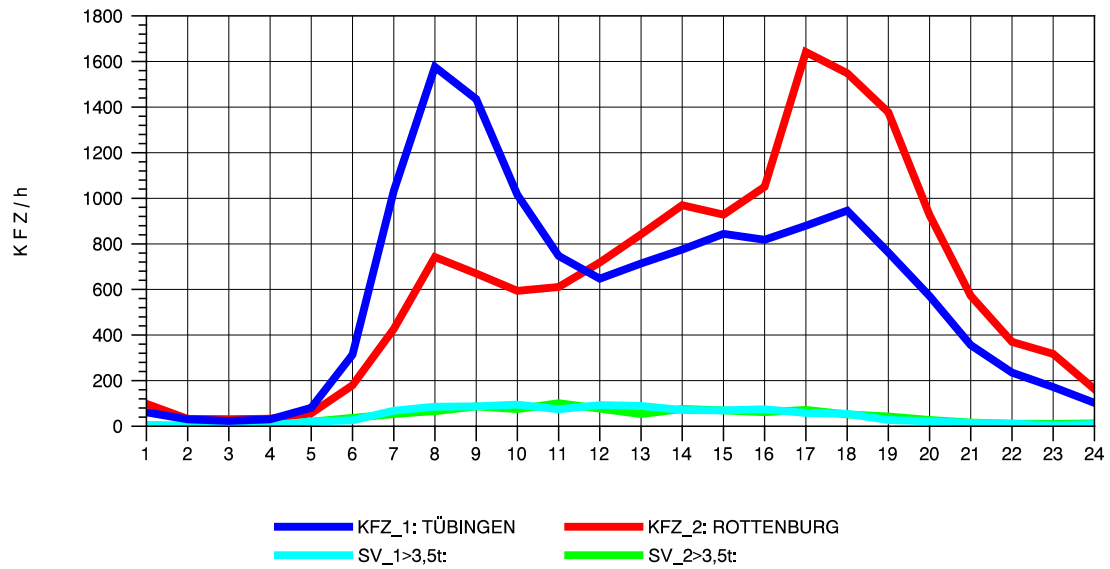

STRASSENVERKEHRSZÄHLUNGEN IN BADEN-WÜRTTEMBERG
TÜBINGEN-WEST 74201200 B 28 A
Mittwoch, 10. Oktober 2012