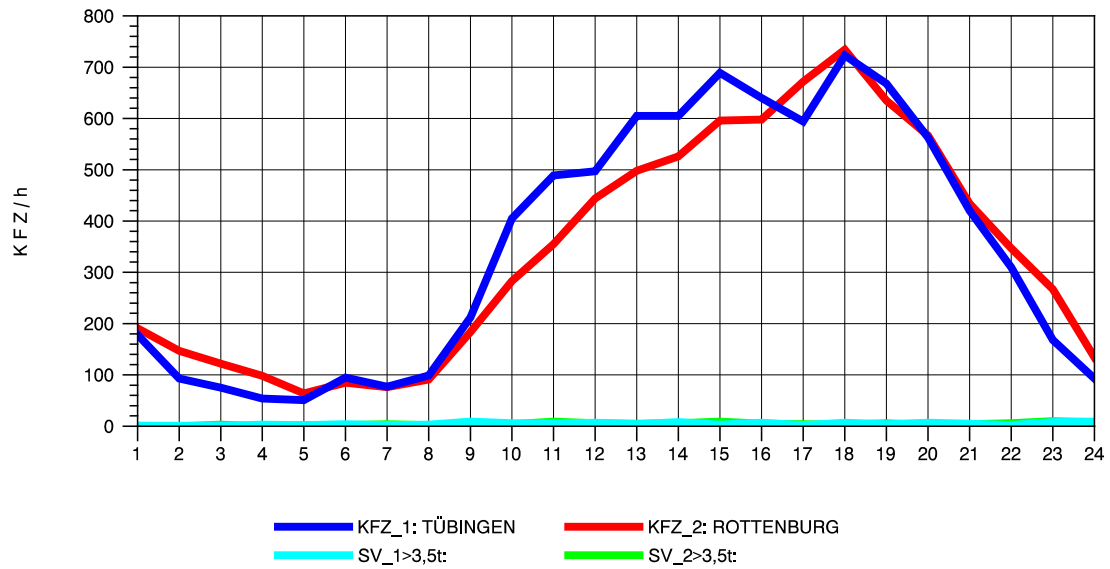

STRASSENVERKEHRSZÄHLUNGEN IN BADEN-WÜRTTEMBERG
TÜBINGEN-WEST 74201200 B 28 A
Sonntag, 22. April 2012