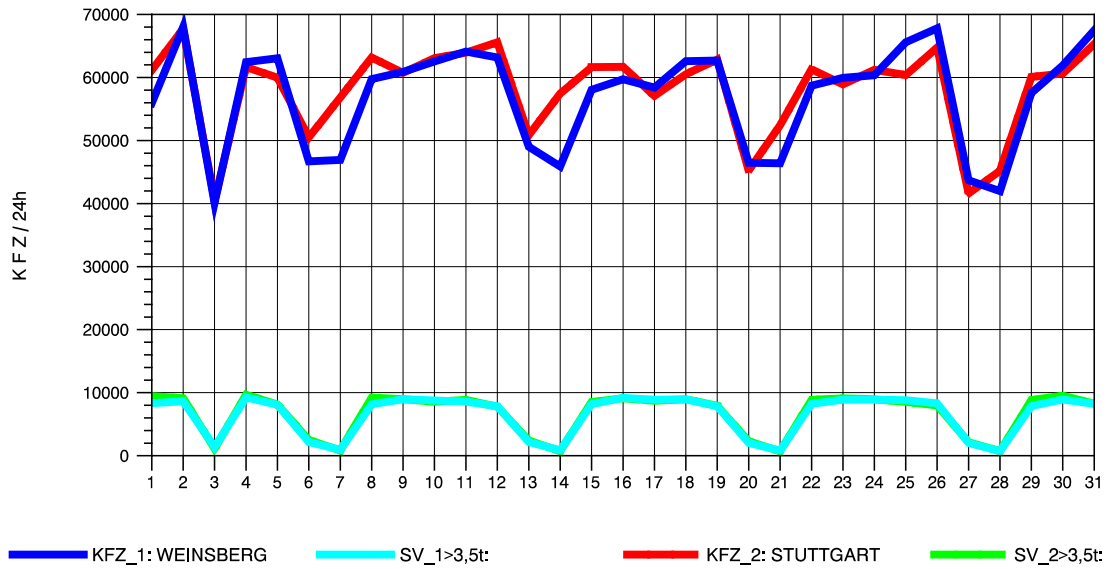

STRASSENVERKEHRSZÄHLUNGEN IN BADEN-WÜRTTEMBERG
S-KORNTAL 71201003 A 81
TAGESWERTE JE RICHTUNG: Oktober 2012