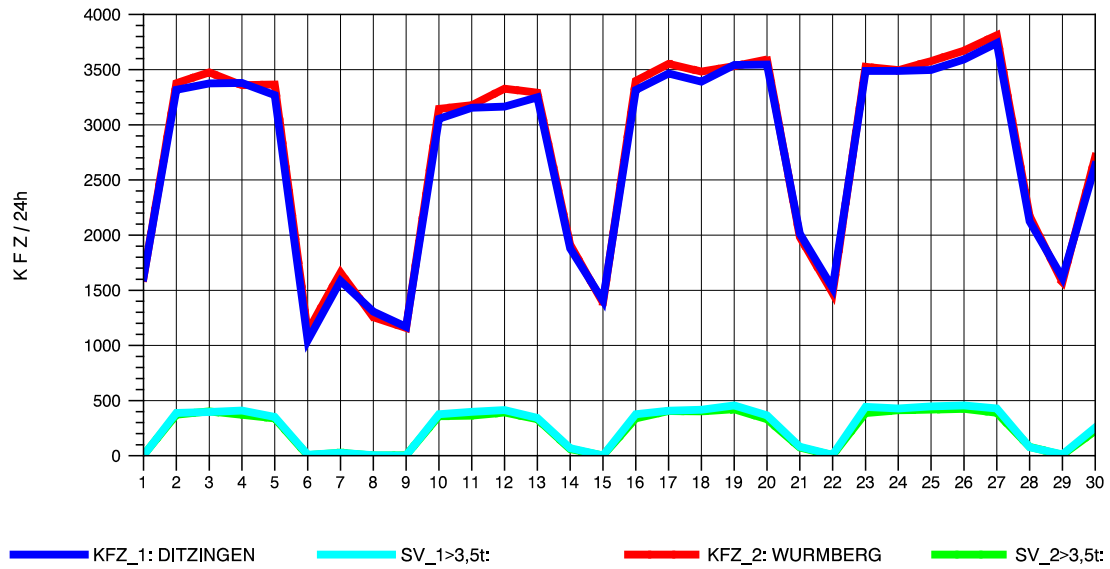

STRASSENVERKEHRSZÄHLUNGEN IN BADEN-WÜRTTEMBERG
HEIMERDINGEN 71201227 L 1177
TAGESWERTE JE RICHTUNG: April 2012