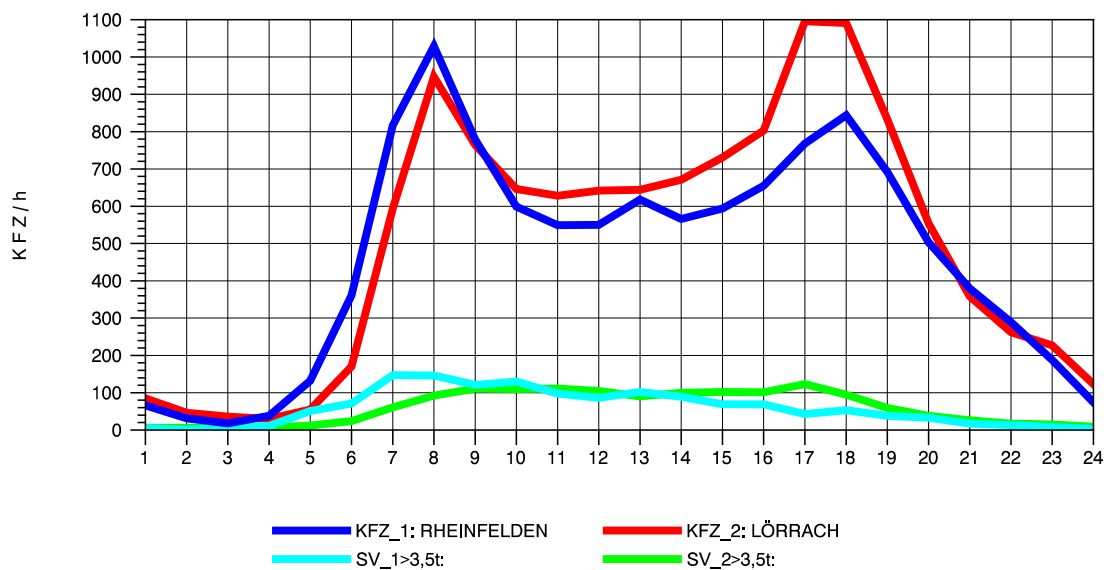

STRASSENVERKEHRSZÄHLUNGEN IN BADEN-WÜRTTEMBERG
LÖRRACH 83121003 A 98
Montag, 06. August 2012