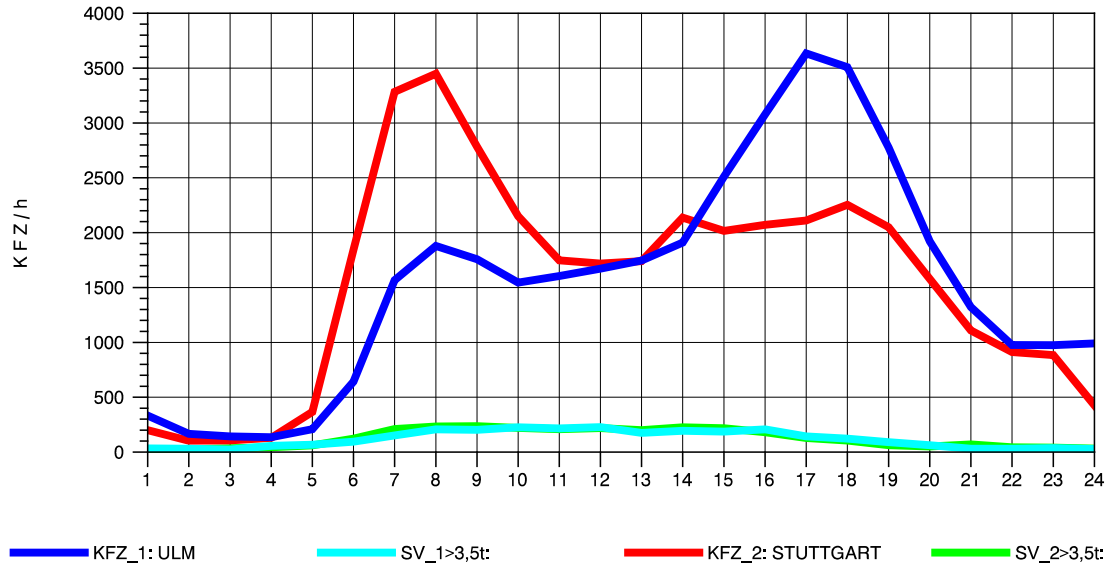

STRASSENVERKEHRSZÄHLUNGEN IN BADEN-WÜRTTEMBERG
PLOCHINGEN 72221100 B 10
Donnerstag, 09. August 2012