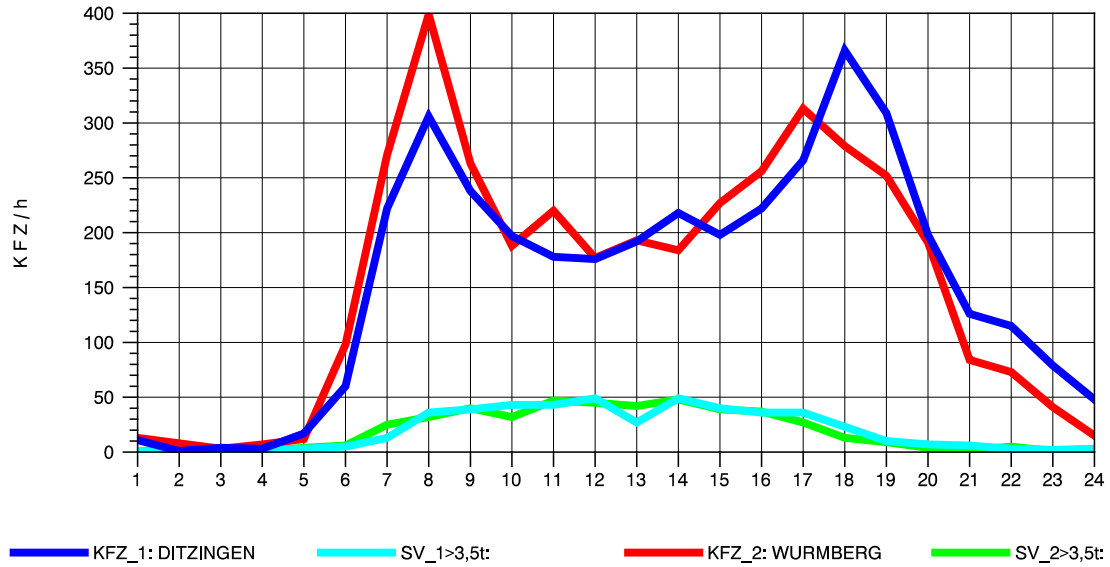

STRASSENVERKEHRSZÄHLUNGEN IN BADEN-WÜRTTEMBERG
HEIMERDINGEN 71201227 L 1177
Donnerstag, 11. Oktober 2012