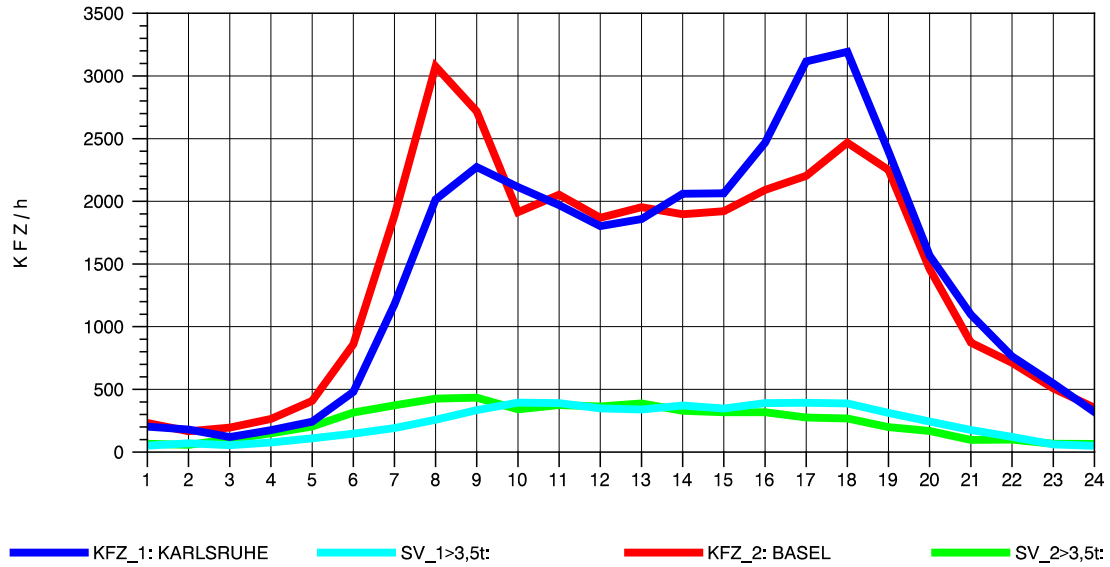

STRASSENVERKEHRSZÄHLUNGEN IN BADEN-WÜRTTEMBERG
NIMBURG 78121047 A 5
Dienstag, 09. Oktober 2012