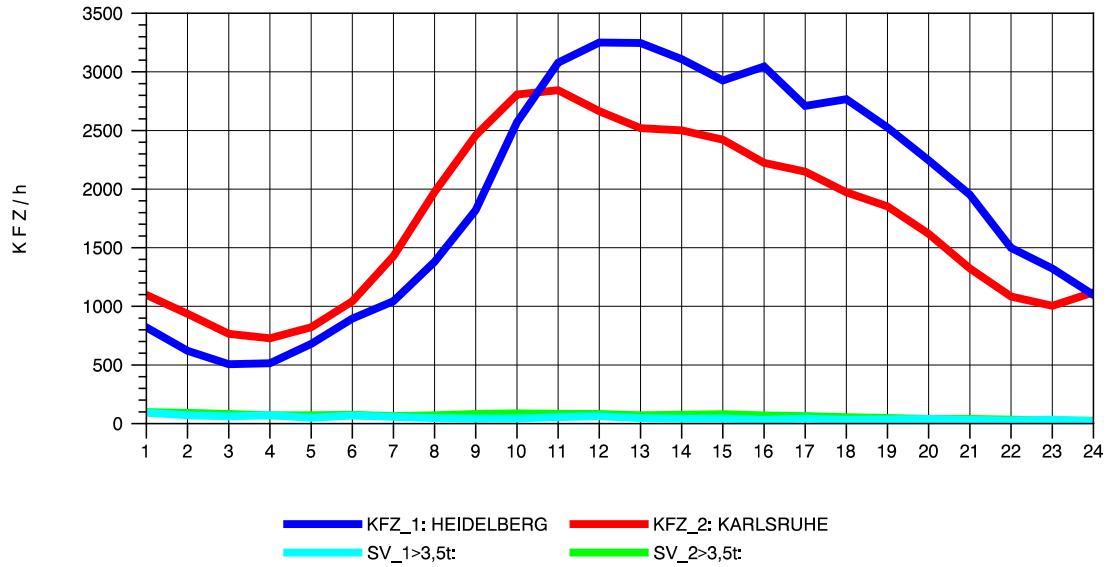

STRASSENVERKEHRSZÄHLUNGEN IN BADEN-WÜRTTEMBERG
EPELHEIM 65171010 A 5
Samstag, 11. August 2012