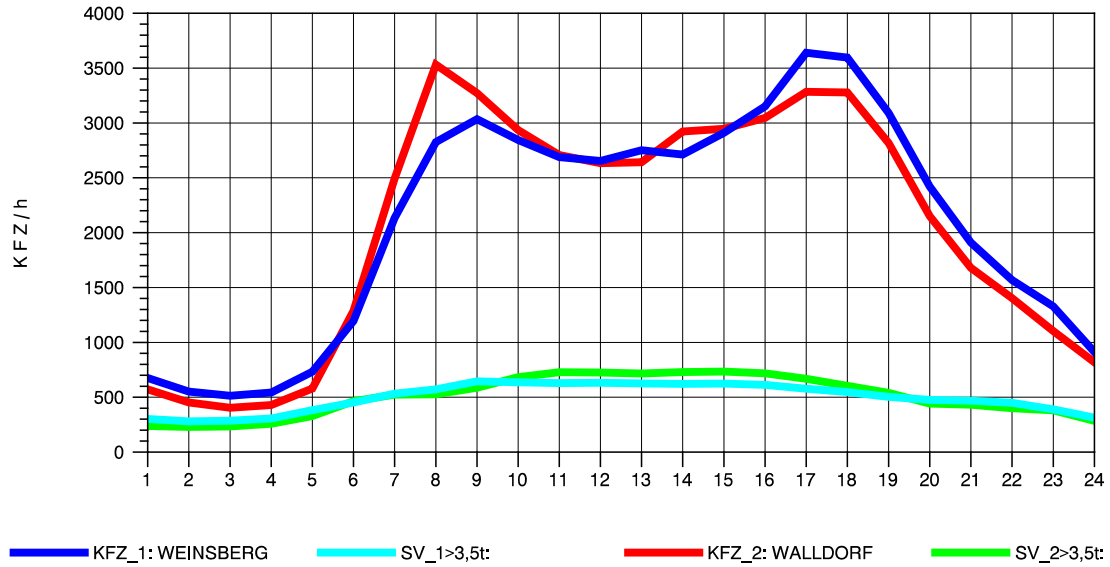

STRASSENVERKEHRSZÄHLUNGEN IN BADEN-WÜRTTEMBERG
NECKARSULM 1 68211059 A 6
Dienstag, 07. August 2012