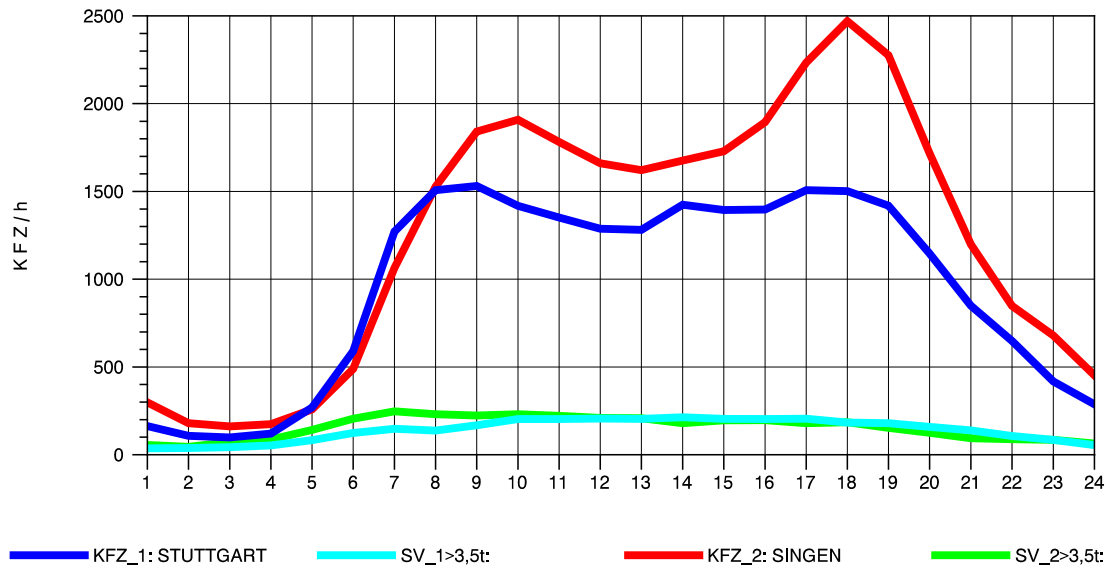

STRASSENVERKEHRSZÄHLUNGEN IN BADEN-WÜRTTEMBERG
HORB 75181028 A 81
Mittwoch, 08. August 2012