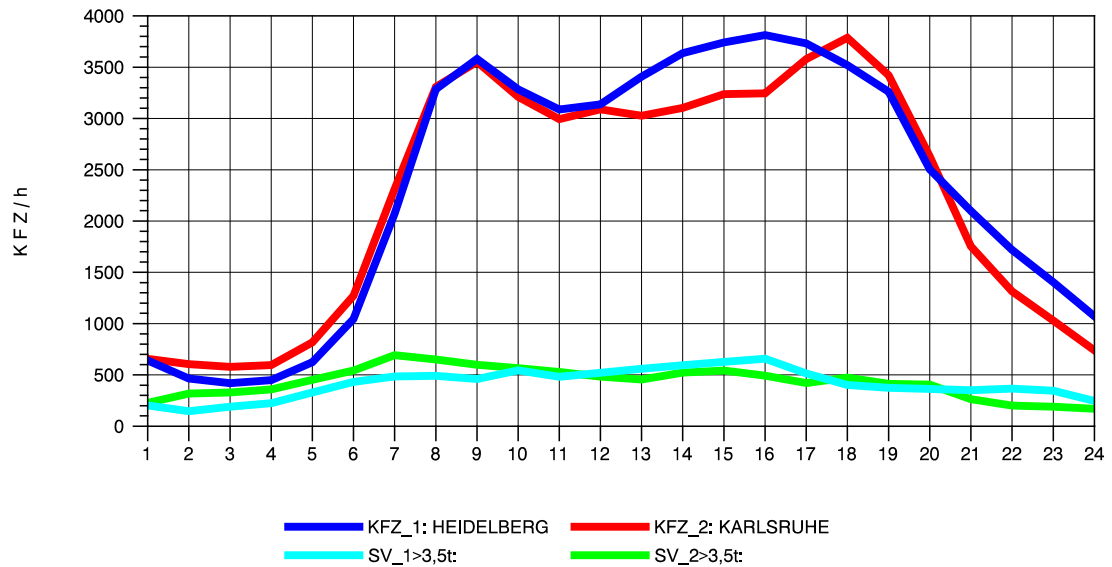

STRASSENVERKEHRSZÄHLUNGEN IN BADEN-WÜRTTEMBERG
ST. LEON 67171018 A 5
Dienstag, 07. August 2012