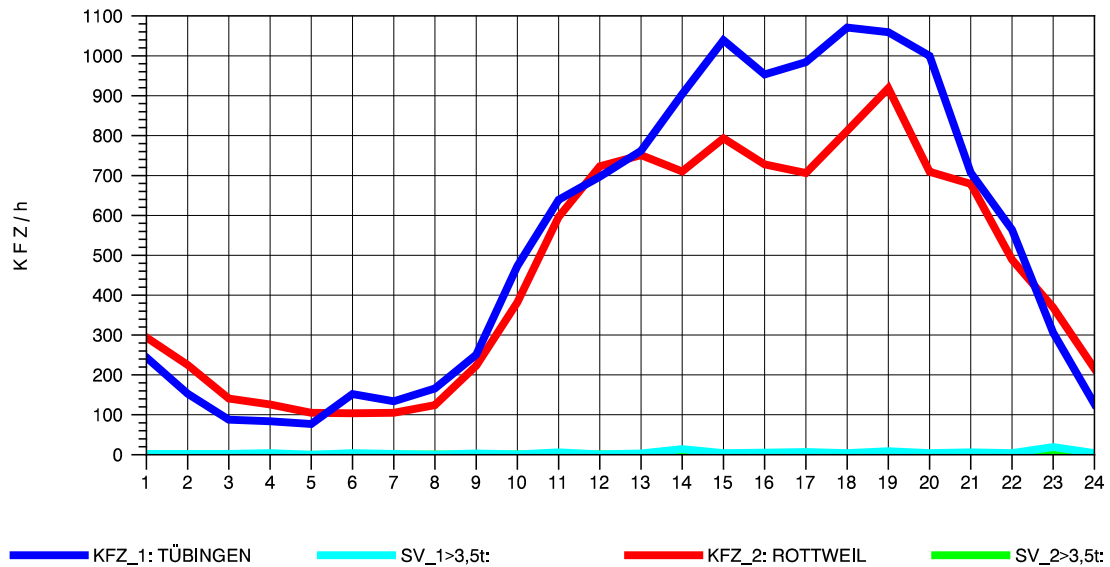

STRASSENVERKEHRSZÄHLUNGEN IN BADEN-WÜRTTEMBERG
TÜBINGEN-SÜD 75201101 B 27
Sonntag, 12. August 2012