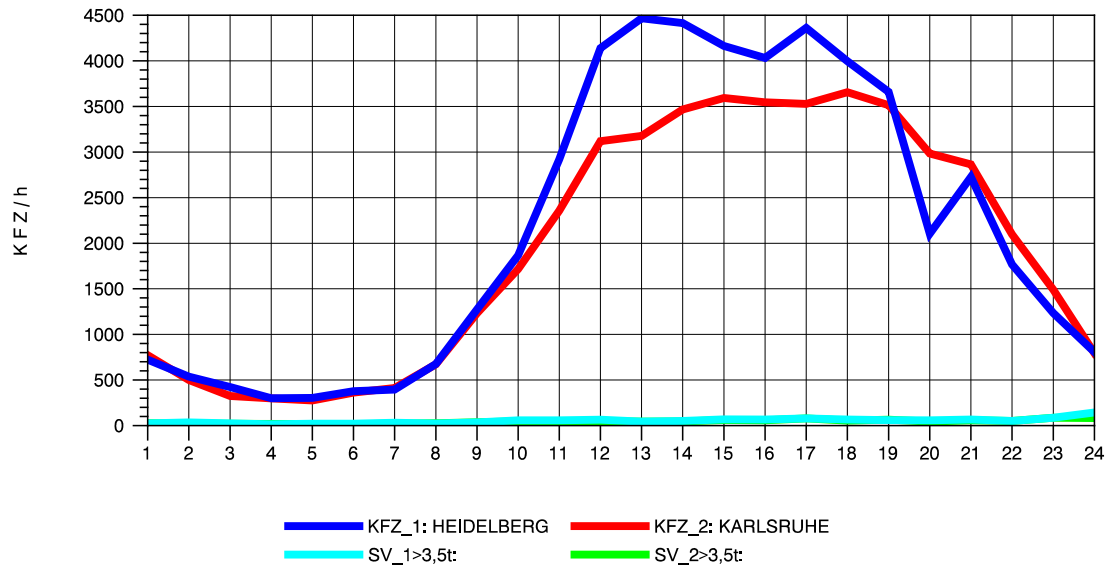

STRASSENVERKEHRSZÄHLUNGEN IN BADEN-WÜRTTEMBERG
ST. LEON 67171018 A 5
Sonntag, 14. Oktober 2012

GRAFIK: B A S, AACHEN