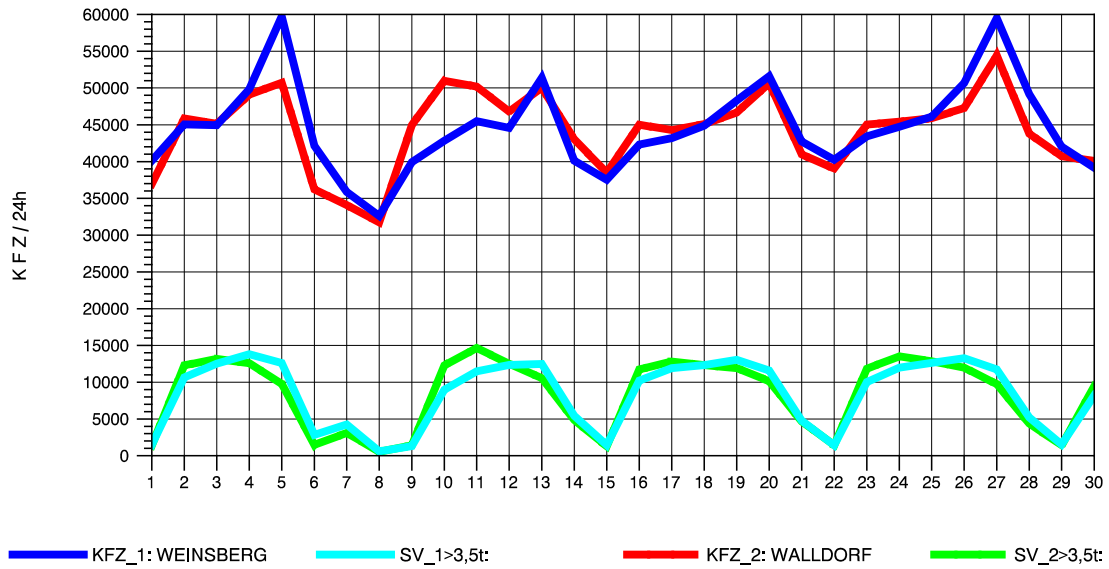

STRASSENVERKEHRSZÄHLUNGEN IN BADEN-WÜRTTEMBERG
WALLDORF 67171016 A 6
TAGESWERTE JE RICHTUNG: April 2012