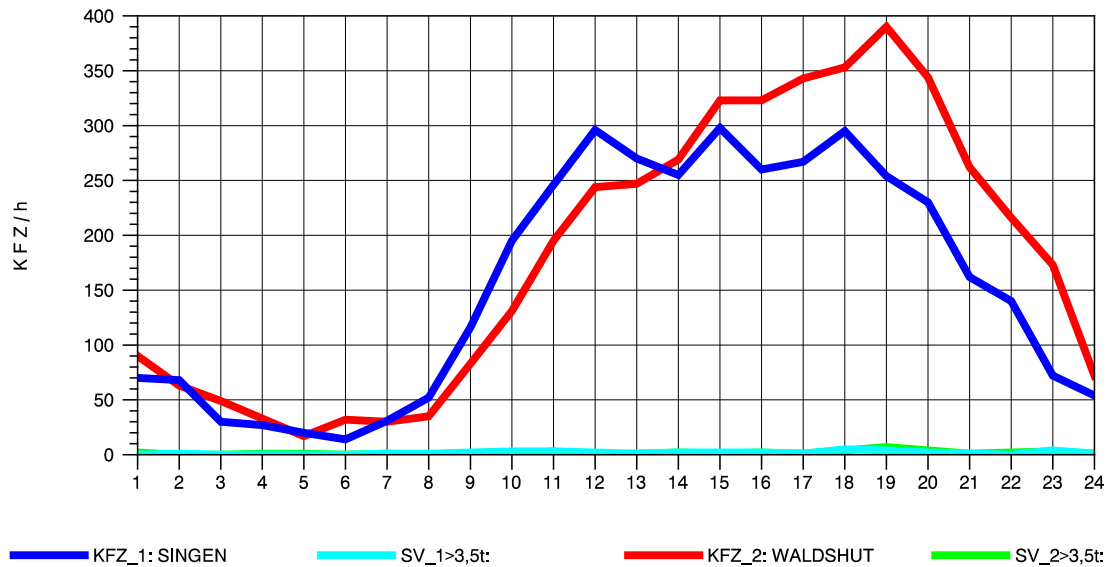

STRASSENVERKEHRSZÄHLUNGEN IN BADEN-WÜRTTEMBERG
LAUCHRINGEN 83151001 A 98
Sonntag, 12. August 2012