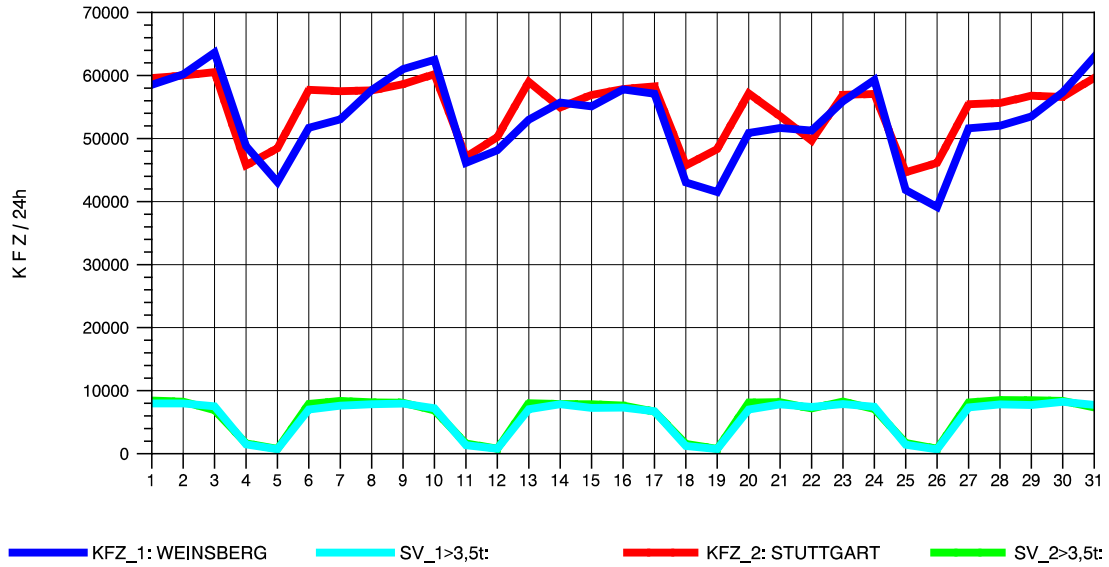

STRASSENVERKEHRSZÄHLUNGEN IN BADEN-WÜRTTEMBERG
S-KORNTAL 71201003 A 81
TAGESWERTE JE RICHTUNG: August 2012