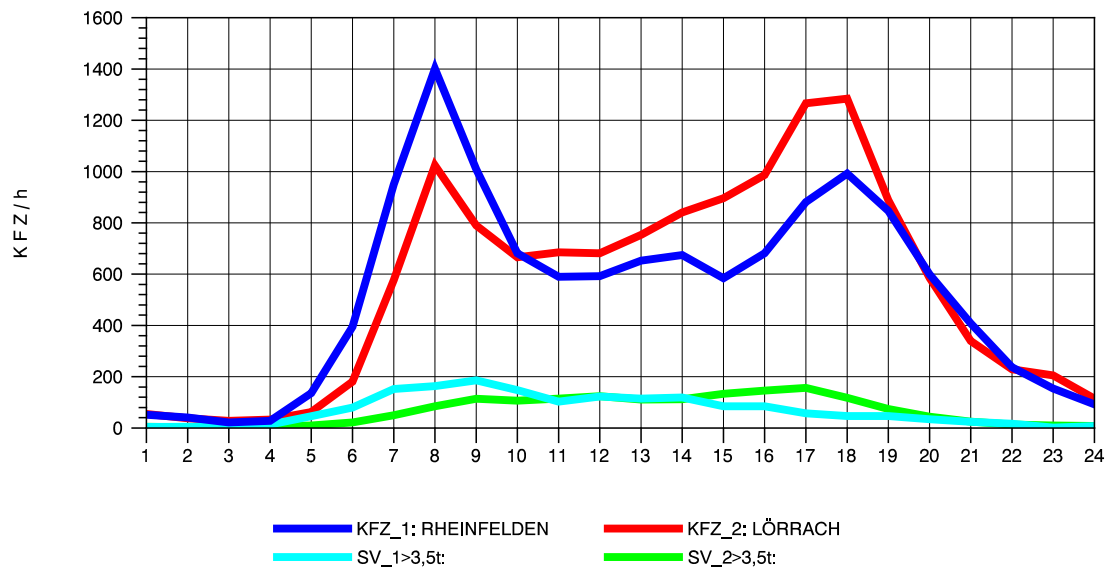

STRASSENVERKEHRSZÄHLUNGEN IN BADEN-WÜRTTEMBERG
LÖRRACH 83121003 A 98
Montag, 08. Oktober 2012