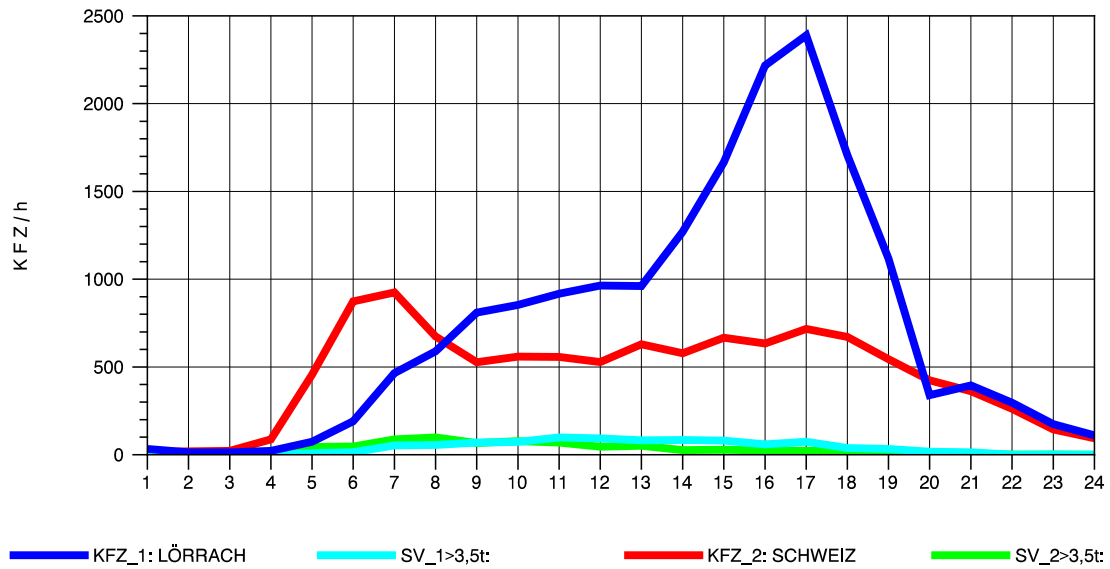

STRASSENVERKEHRSZÄHLUNGEN IN BADEN-WÜRTTEMBERG
RHEINFELDEN 80171034 A 861
Freitag, 10. August 2012