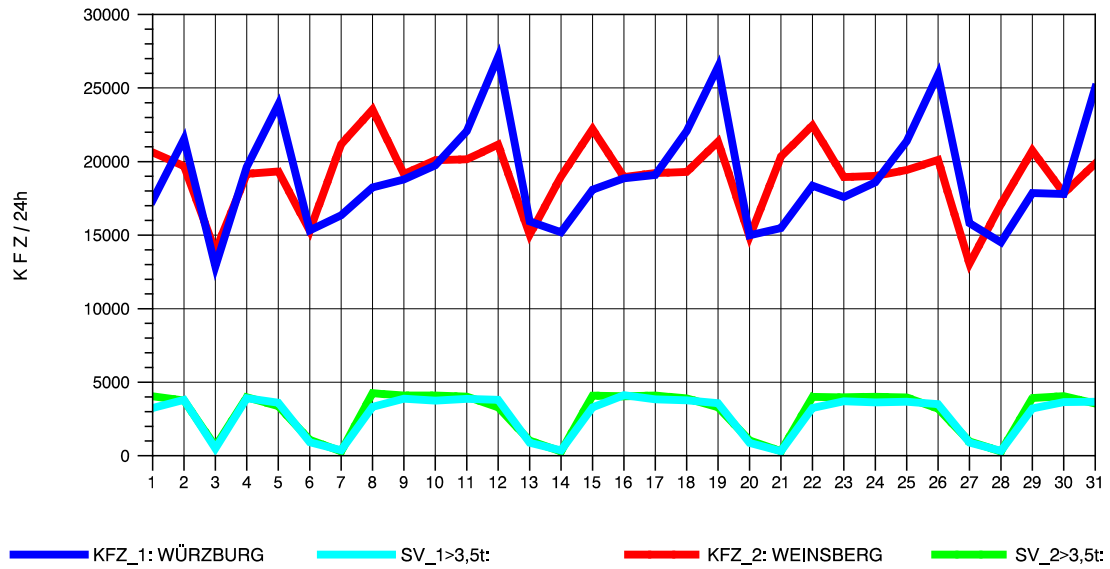

STRASSENVERKEHRSZÄHLUNGEN IN BADEN-WÜRTTEMBERG
NEUENSTADT 67221084 A 81
TAGESWERTE JE RICHTUNG: Oktober 2012