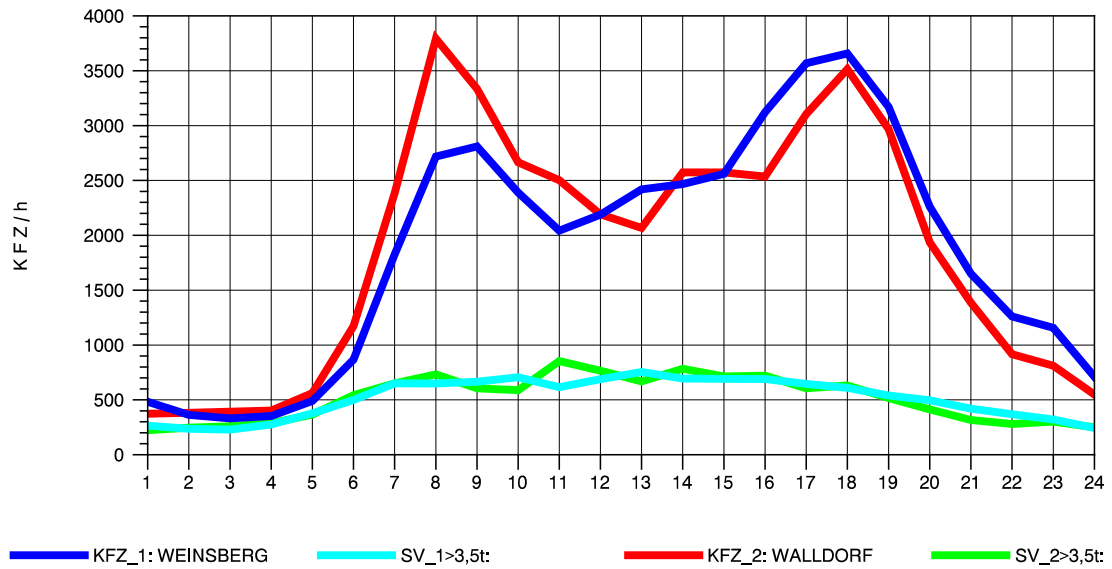

STRASSENVERKEHRSZÄHLUNGEN IN BADEN-WÜRTTEMBERG
WALLDORF 67171016 A 6
Mittwoch, 18. April 2012