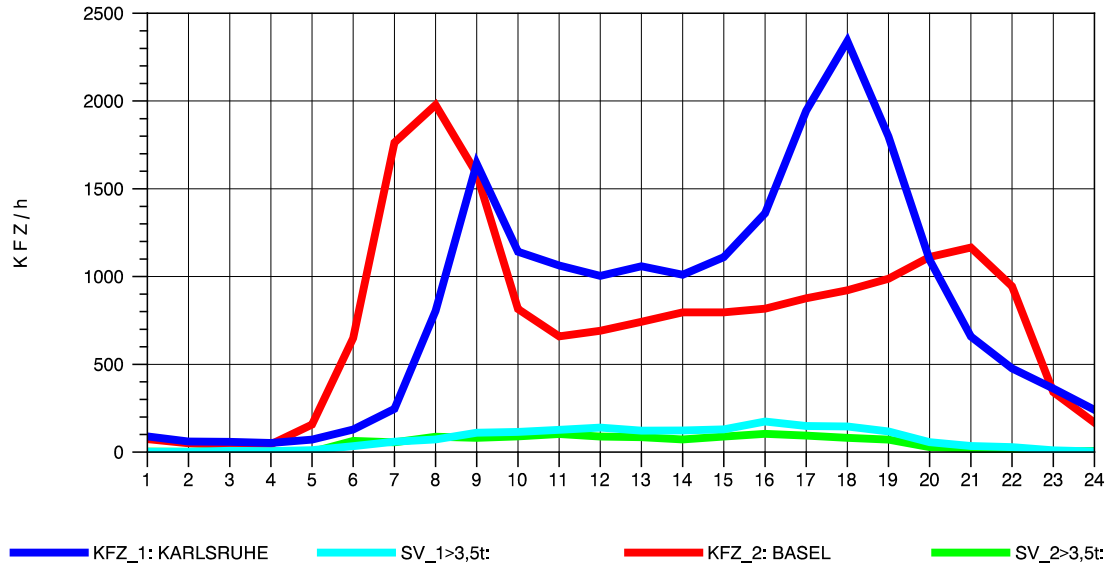

STRASSENVERKEHRSZÄHLUNGEN IN BADEN-WÜRTTEMBERG
WEIL AM RHEIN/GZA 84111099 A 5
Donnerstag, 11. Oktober 2012