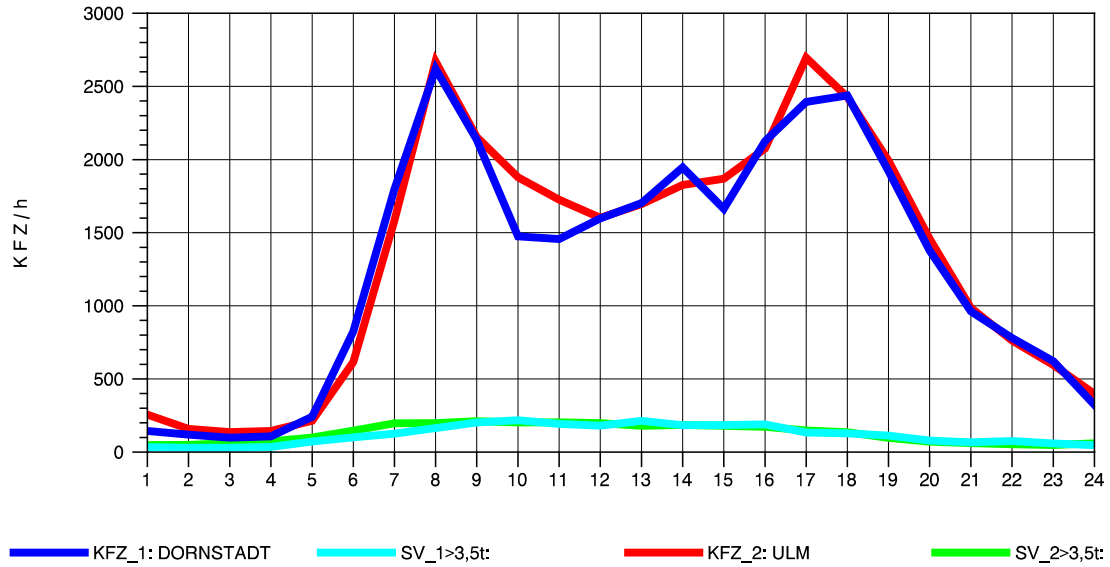

STRASSENVERKEHRSZÄHLUNGEN IN BADEN-WÜRTTEMBERG
ULM-NORD 75251103 B 10
Donnerstag, 19. April 2012