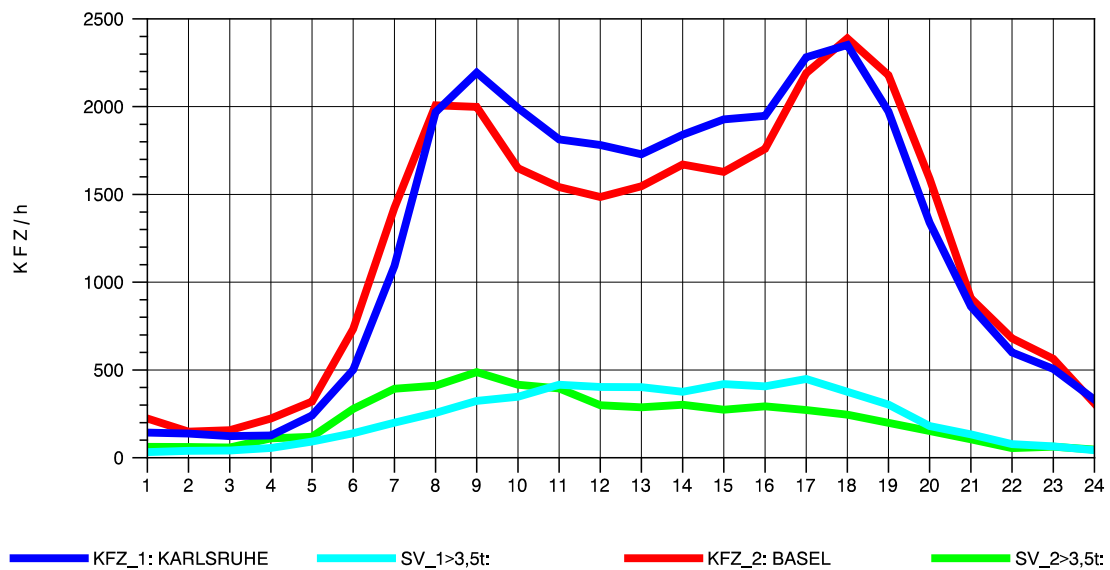

STRASSENVERKEHRSZÄHLUNGEN IN BADEN-WÜRTTEMBERG
T+R BREISGAU 78121047 A 5
Mittwoch, 10. Oktober 2012