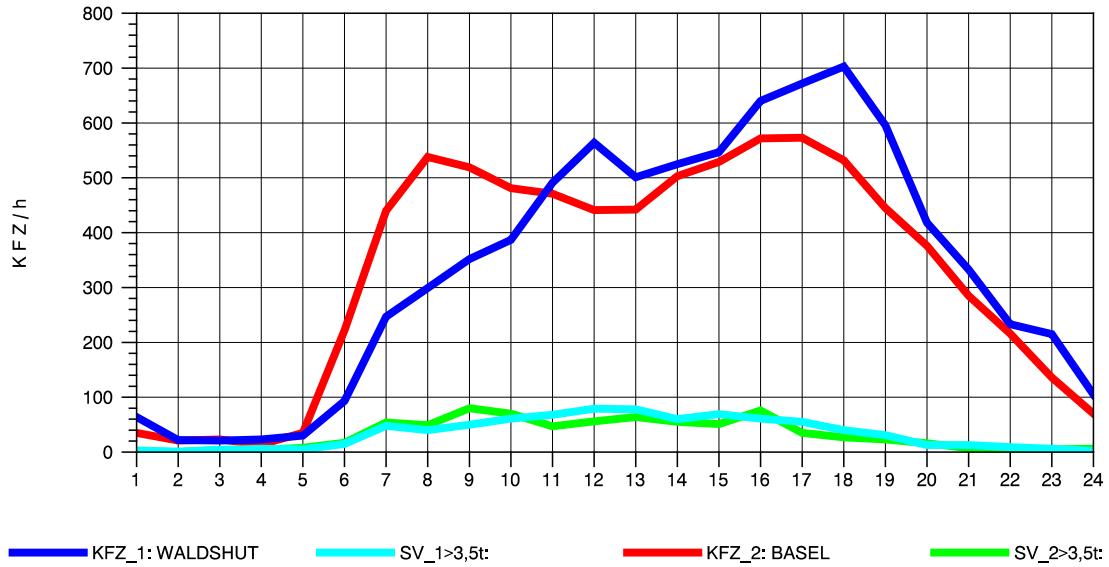

STRASSENVERKEHRSZÄHLUNGEN IN BADEN-WÜRTTEMBERG
BAD SÄCKINGEN 1 84141102 B 34
Donnerstag, 09. August 2012