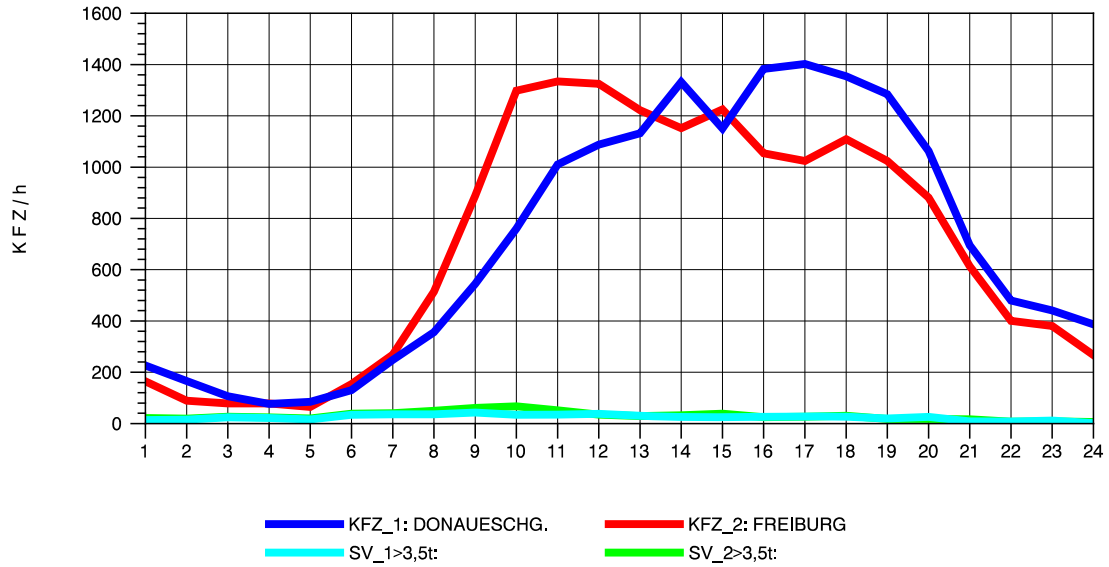

STRASSENVERKEHRSZÄHLUNGEN IN BADEN-WÜRTTEMBERG
FREIBURG-OSTTUNNEL 80131101 B 31 N
Samstag, 13. Oktober 2012