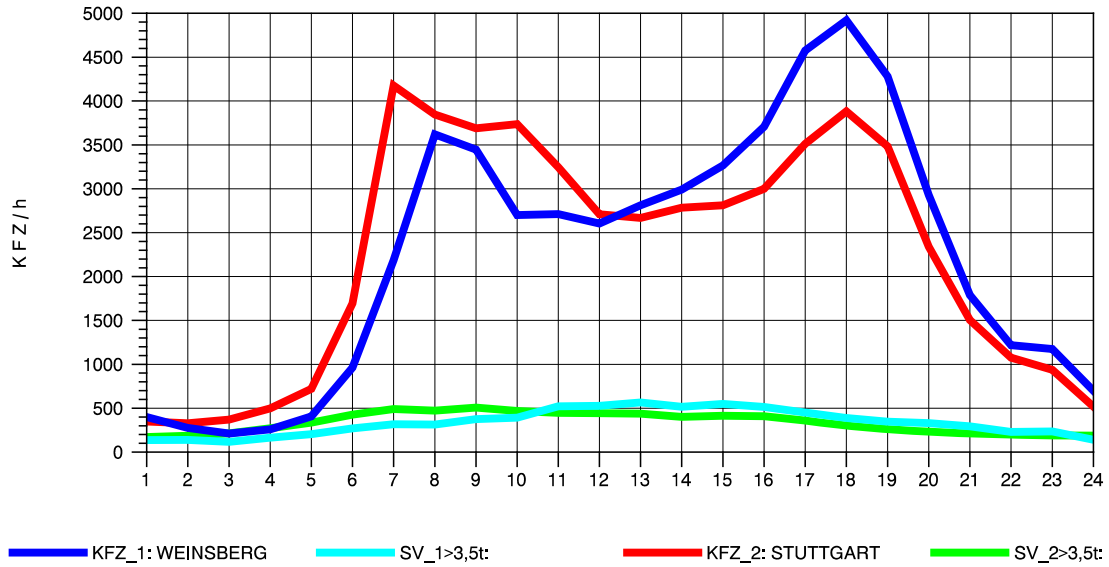

STRASSENVERKEHRSZÄHLUNGEN IN BADEN-WÜRTTEMBERG
PLEIDELSHEIM 70211086 A 81
Dienstag, 09. Oktober 2012