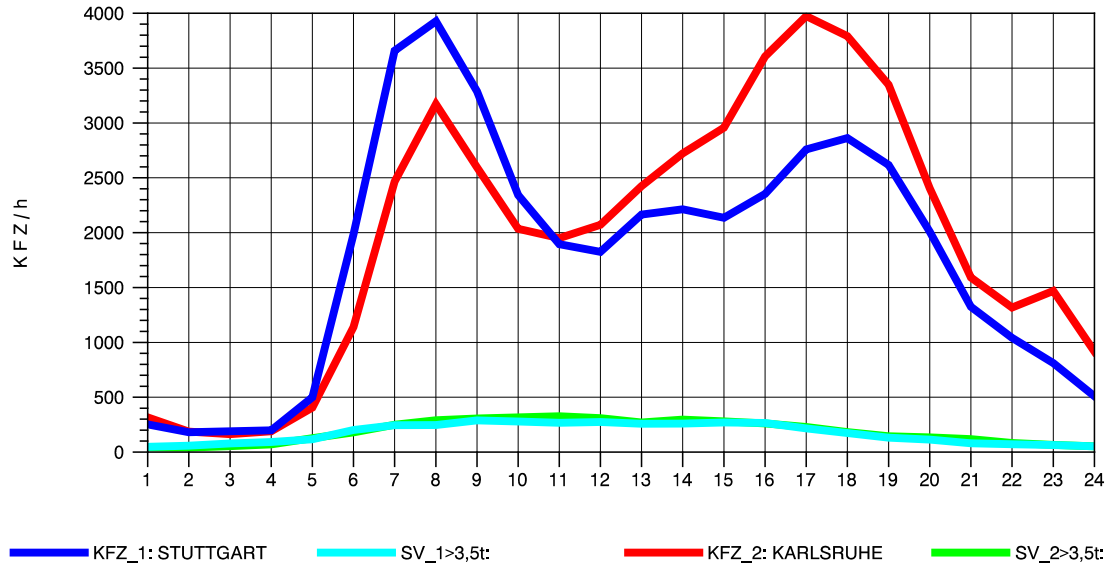

STRASSENVERKEHRSZÄHLUNGEN IN BADEN-WÜRTTEMBERG
S-ZUFFENHAUSEN 71201100 B 10
Donnerstag, 19. April 2012