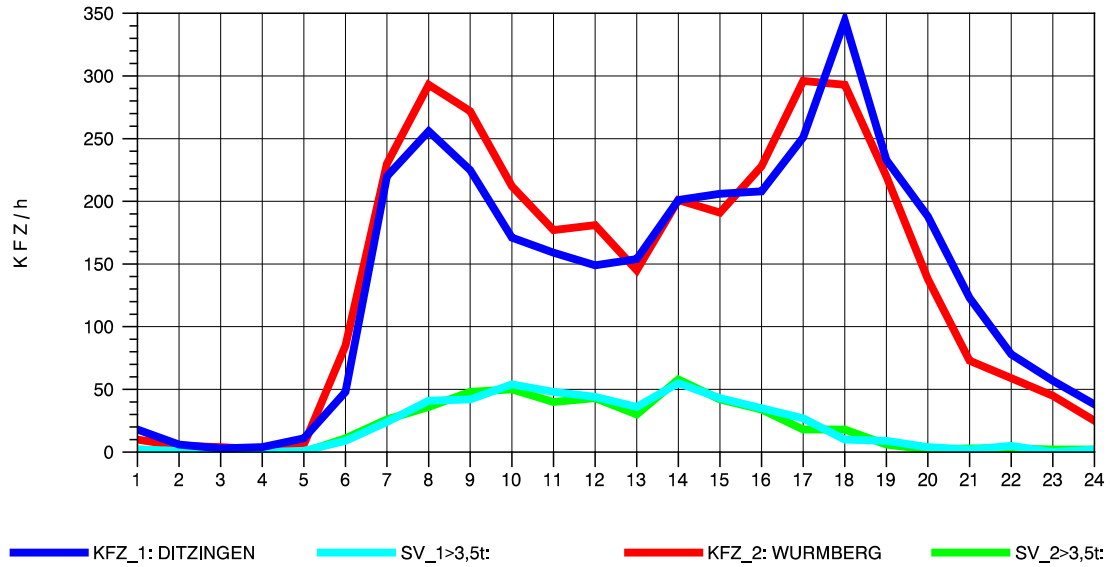

STRASSENVERKEHRSZÄHLUNGEN IN BADEN-WÜRTTEMBERG
HEIMERDINGEN 71201227 L 1177
Dienstag, 07. August 2012