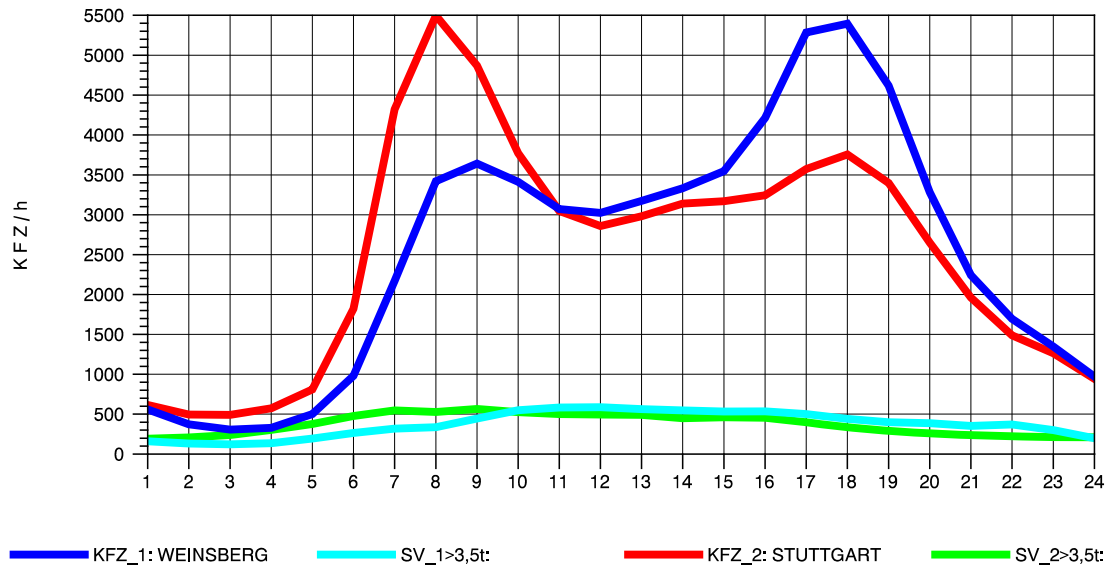

STRASSENVERKEHRSZÄHLUNGEN IN BADEN-WÜRTTEMBERG
S-KORNTAL 71201003 A 81
Dienstag, 09. Oktober 2012