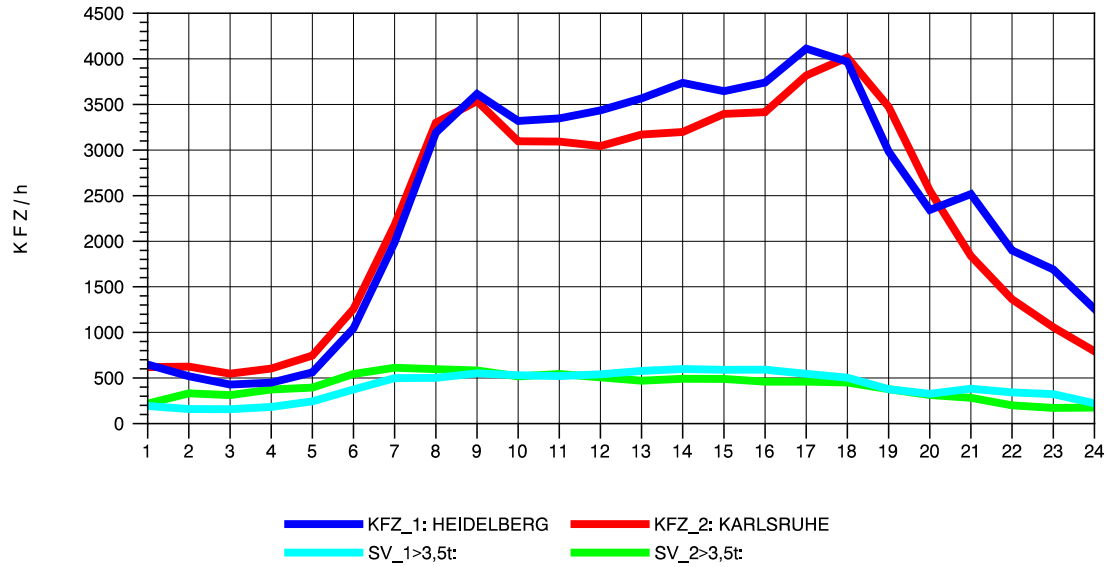

STRASSENVERKEHRSZÄHLUNGEN IN BADEN-WÜRTTEMBERG
ST. LEON 67171018 A 5
Mittwoch, 08. August 2012