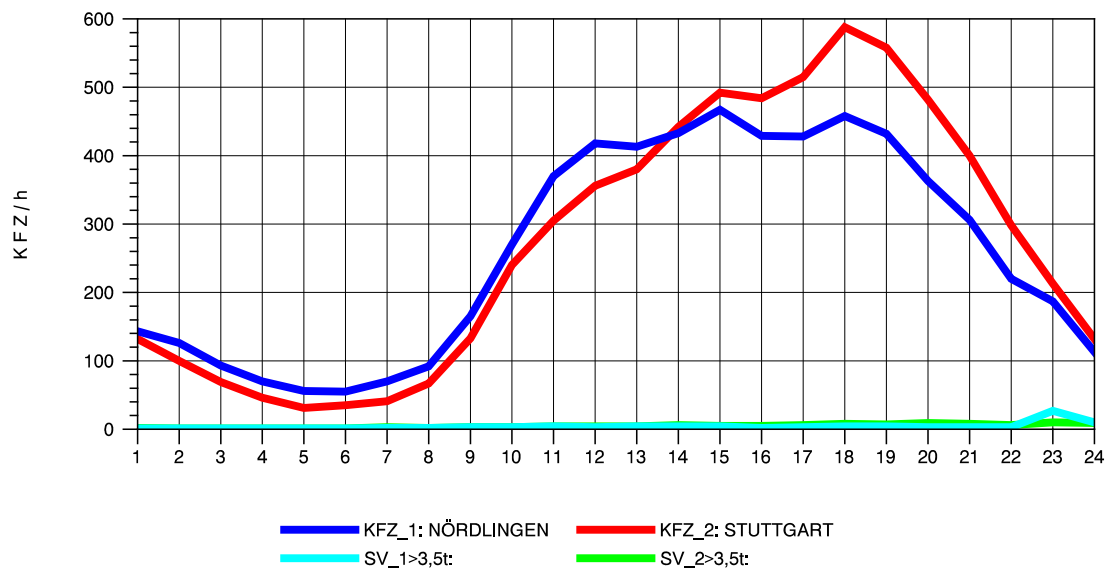

STRASSENVERKEHRSZÄHLUNGEN IN BADEN-WÜRTTEMBERG
AALEN-WESTUMGEHUNG 71261108 B 29n
Sonntag, 22. April 2012