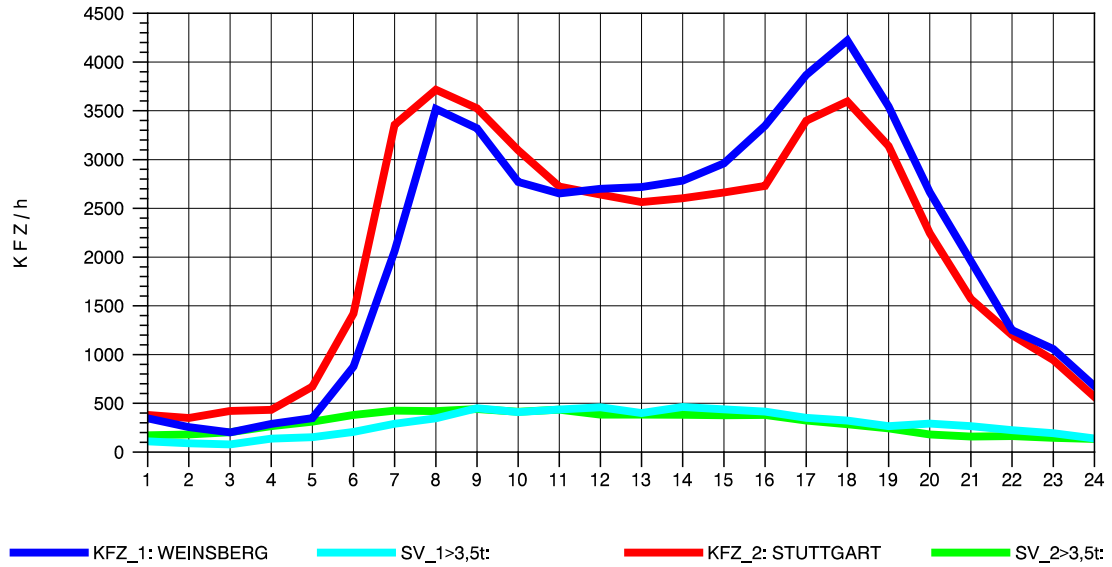

STRASSENVERKEHRSZÄHLUNGEN IN BADEN-WÜRTTEMBERG
PLEIDELSHEIM 70211086 A 81
Dienstag, 07. August 2012