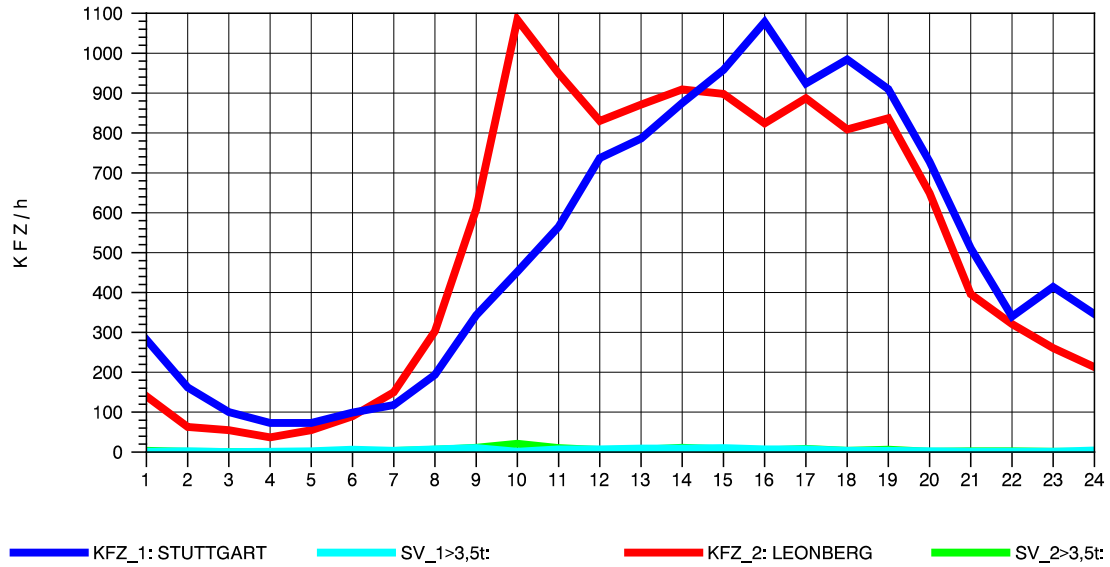

STRASSENVERKEHRSZÄHLUNGEN IN BADEN-WÜRTTEMBERG
SOLITUDE 72201203 L 1180
Samstag, 13. Oktober 2012