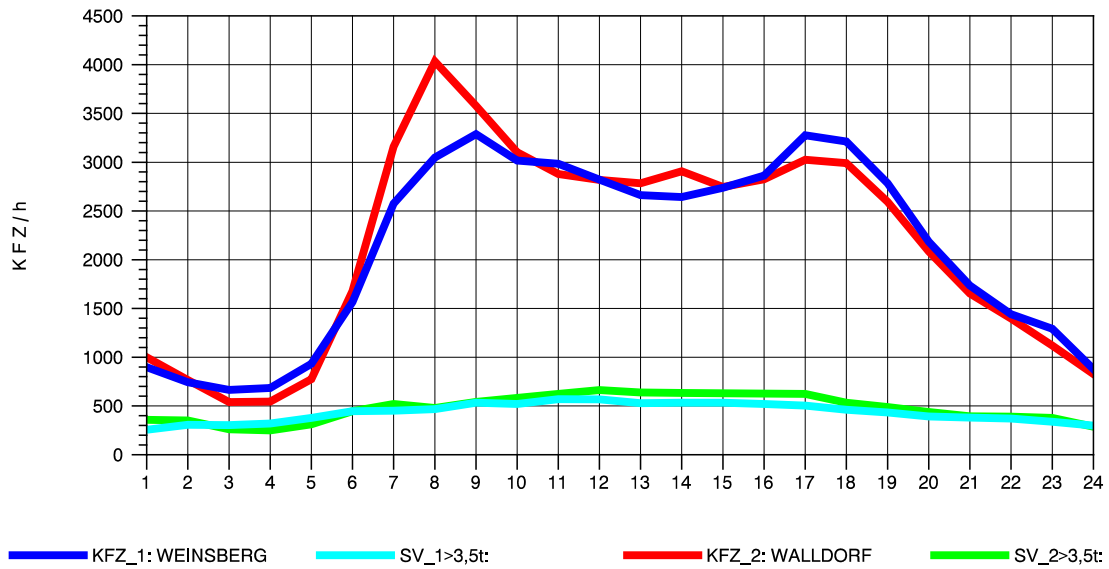

STRASSENVERKEHRSZÄHLUNGEN IN BADEN-WÜRTTEMBERG
NECKARSULM 1 68211059 A 6
Montag, 06. August 2012