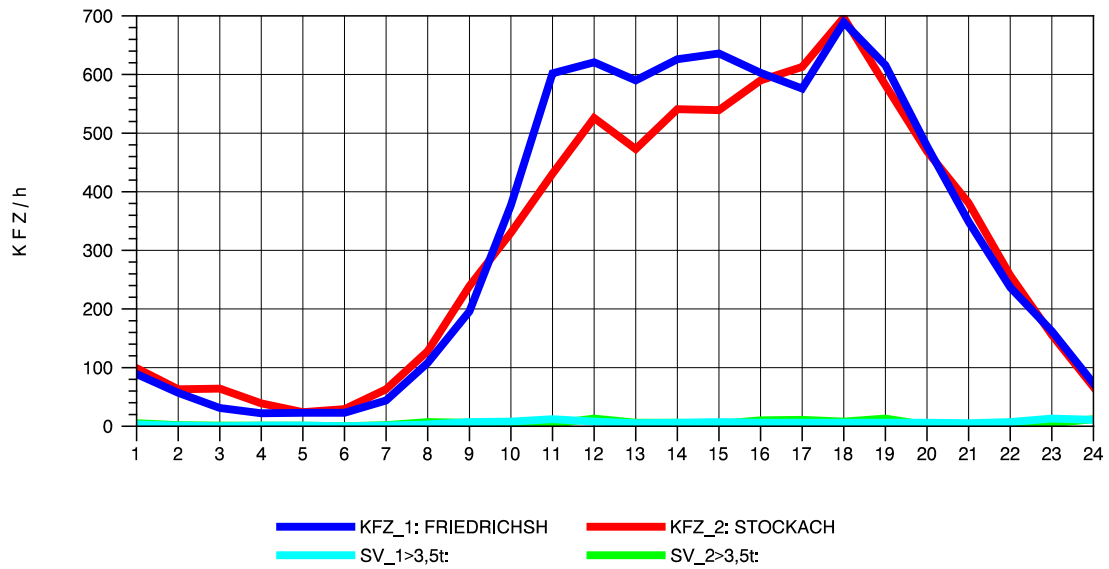

STRASSENVERKEHRSZÄHLUNGEN IN BADEN-WÜRTTEMBERG
HARLACHEN 83211101 B 31
Sonntag, 22. April 2012