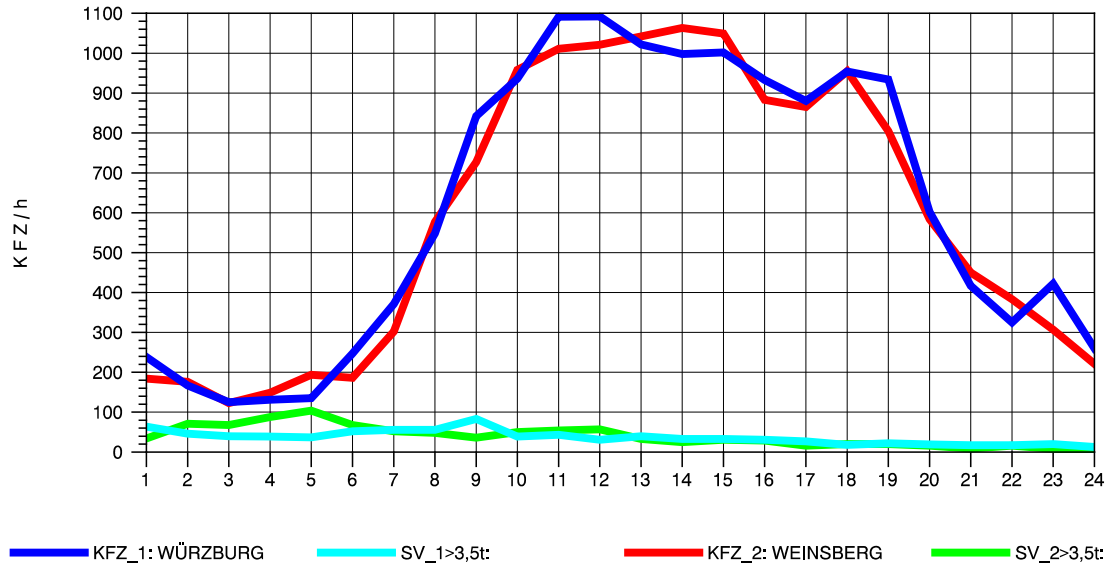

STRASSENVERKEHRSZÄHLUNGEN IN BADEN-WÜRTTEMBERG
NEUENSTADT 67221084 A 81
Samstag, 21. April 2012