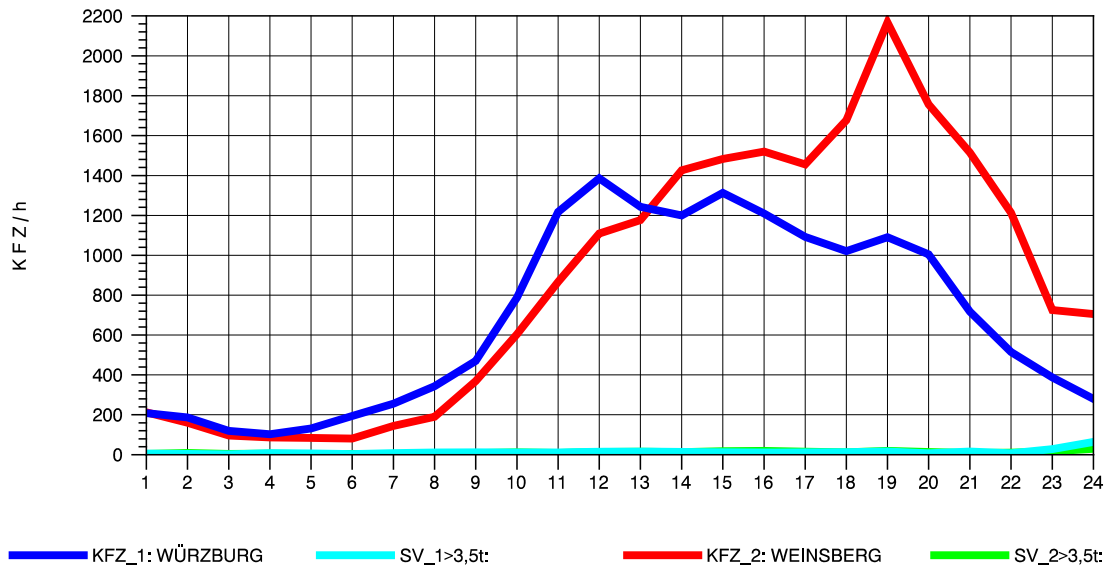

STRASSENVERKEHRSZÄHLUNGEN IN BADEN-WÜRTTEMBERG
NEUENSTADT 67221084 A 81
Sonntag, 12. August 2012