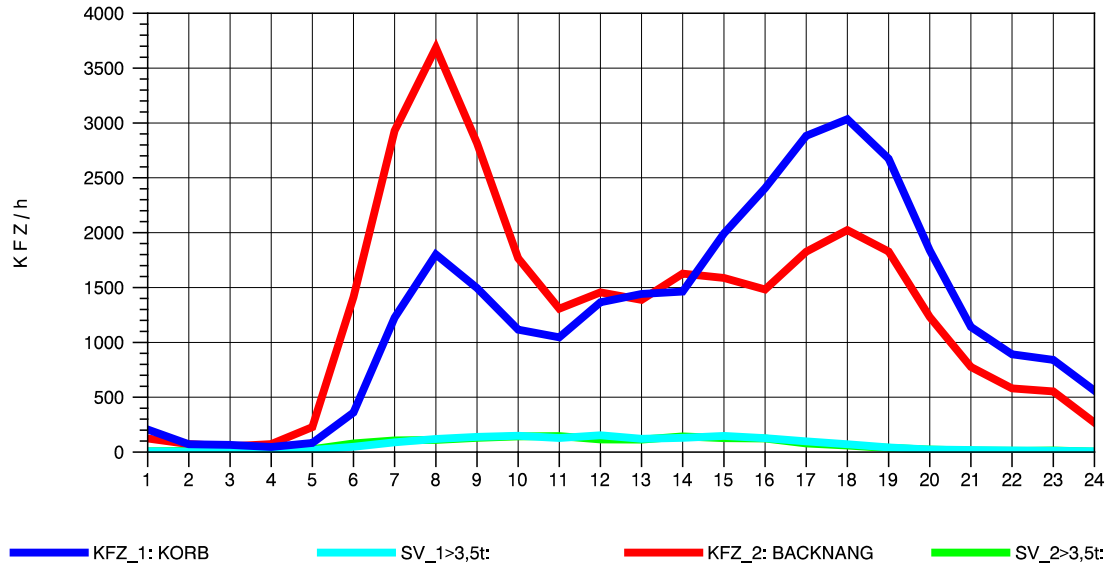

STRASSENVERKEHRSZÄHLUNGEN IN BADEN-WÜRTTEMBERG
KORB 71221100 B 14
Donnerstag, 19. April 2012