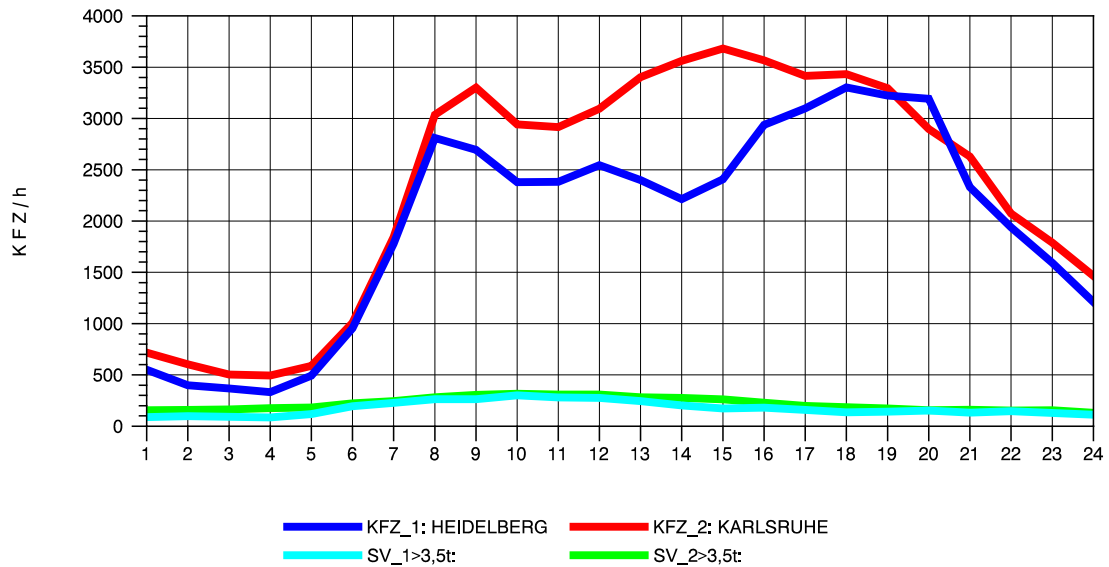

STRASSENVERKEHRSZÄHLUNGEN IN BADEN-WÜRTTEMBERG
EPELHEIM 65171010 A 5
Freitag, 10. August 2012