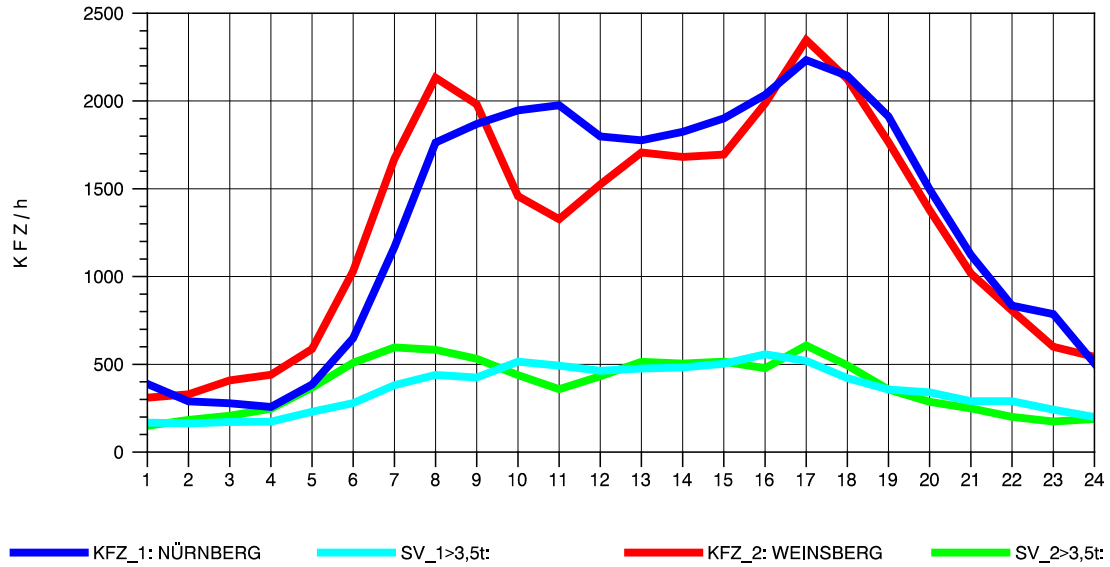

STRASSENVERKEHRSZÄHLUNGEN IN BADEN-WÜRTTEMBERG
SCHWABBACH 68221091 A 6
Dienstag, 07. August 2012