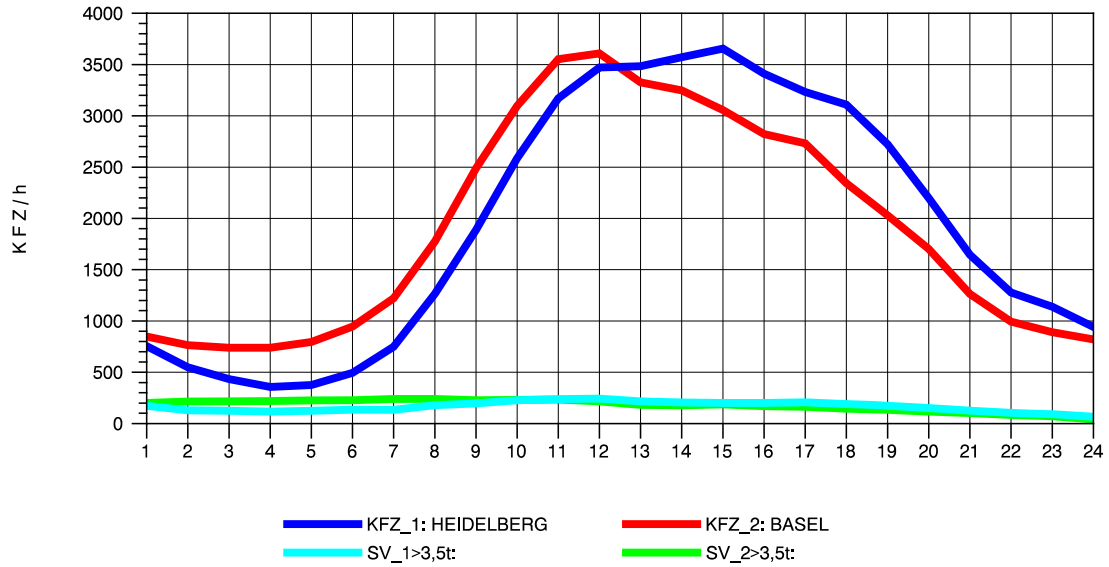

STRASSENVERKEHRSZÄHLUNGEN IN BADEN-WÜRTTEMBERG
KARLSRUHE 1 70161022 A 5
Samstag, 21. April 2012