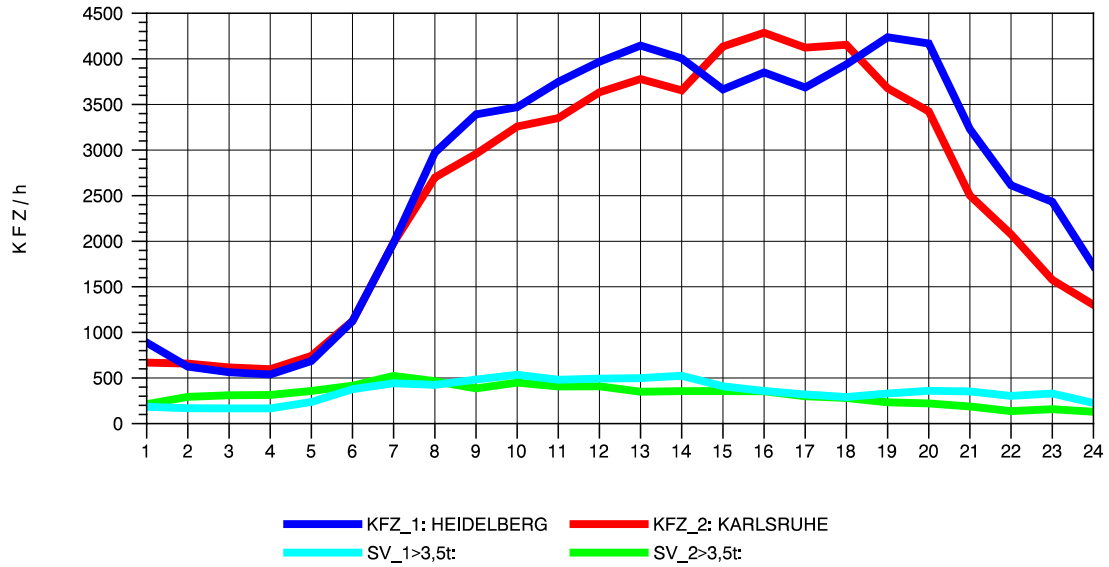

STRASSENVERKEHRSZÄHLUNGEN IN BADEN-WÜRTTEMBERG
ST. LEON 67171018 A 5
Freitag, 10. August 2012