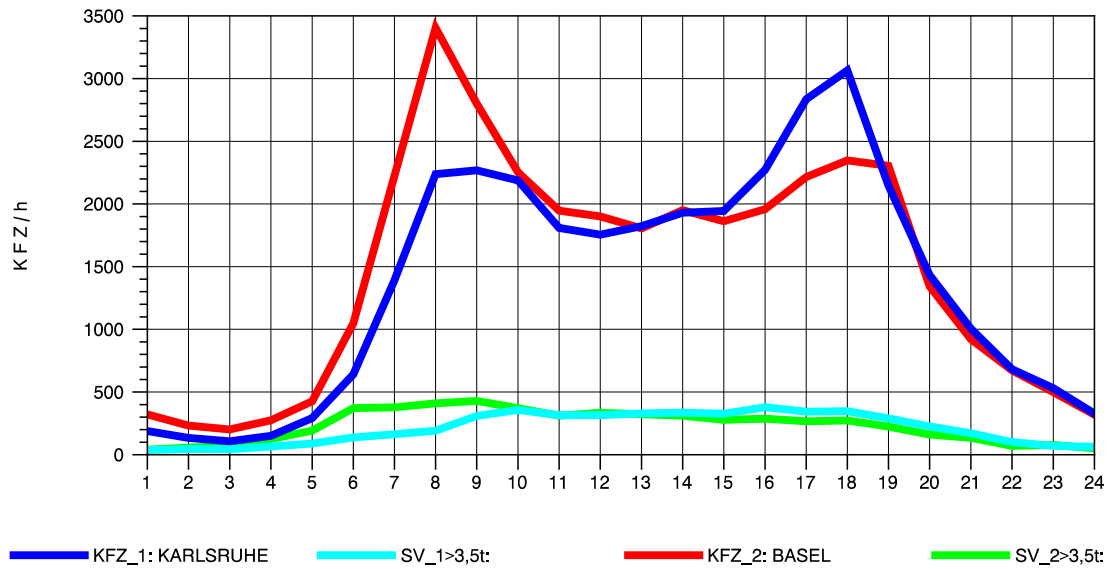

STRASSENVERKEHRSZÄHLUNGEN IN BADEN-WÜRTTEMBERG
NIMBURG 78121047 A 5
Montag, 16. April 2012