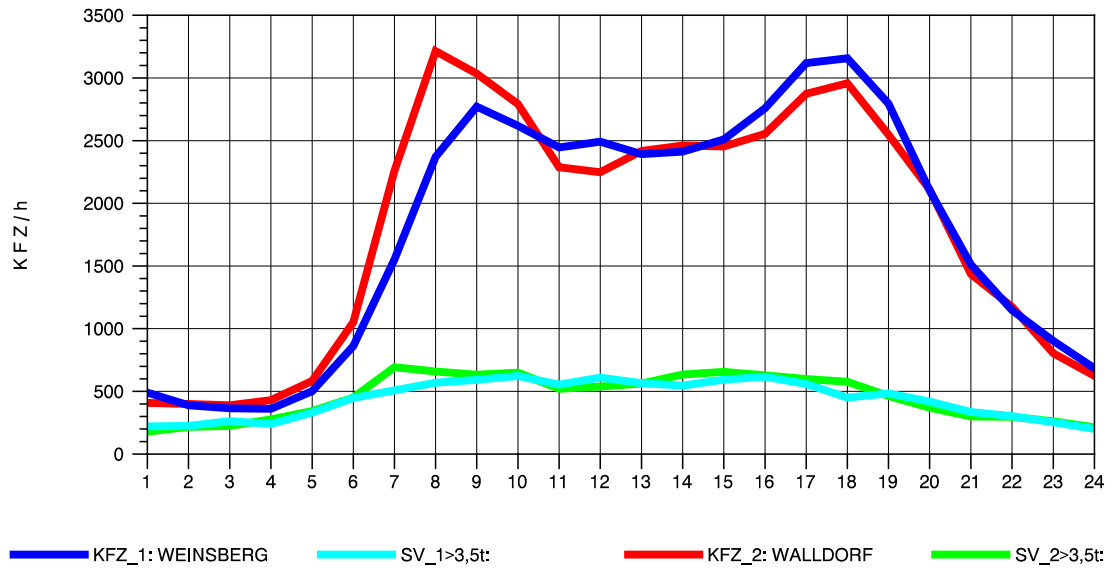

STRASSENVERKEHRSZÄHLUNGEN IN BADEN-WÜRTTEMBERG
WALLDORF 67171016 A 6
Dienstag, 07. August 2012