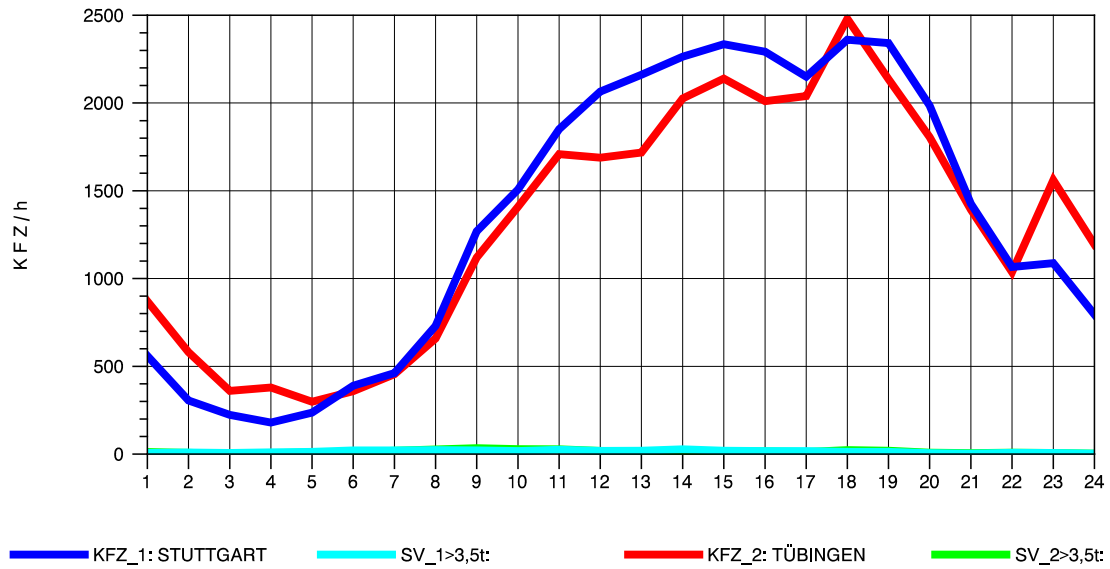

STRASSENVERKEHRSZÄHLUNGEN IN BADEN-WÜRTTEMBERG
ECHTERDINGEN 2 72201103 B 27
Samstag, 13. Oktober 2012