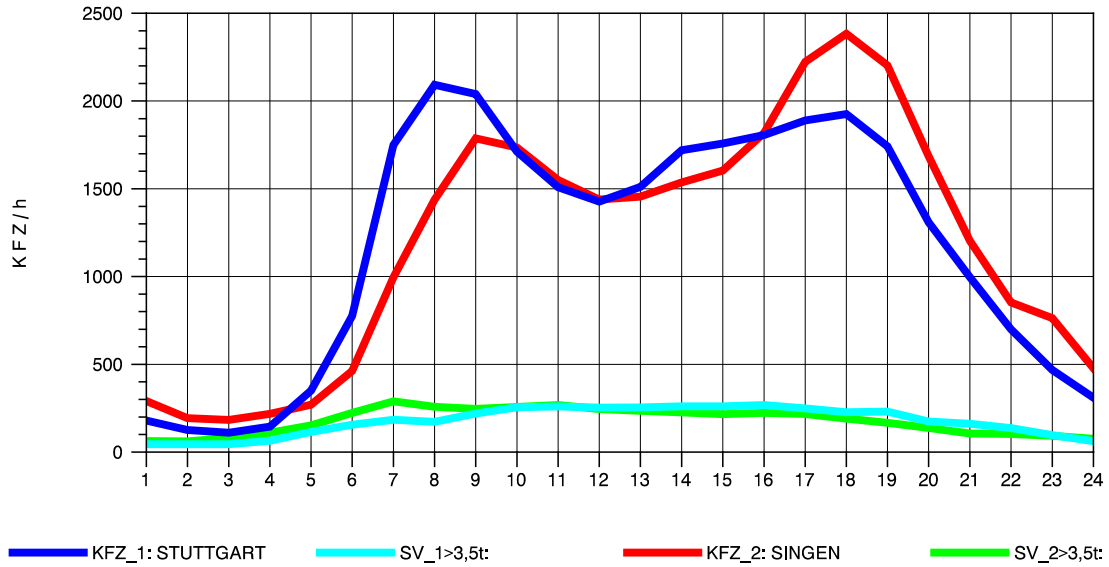

STRASSENVERKEHRSZÄHLUNGEN IN BADEN-WÜRTTEMBERG
HORB 75181028 A 81
Donnerstag, 11. Oktober 2012