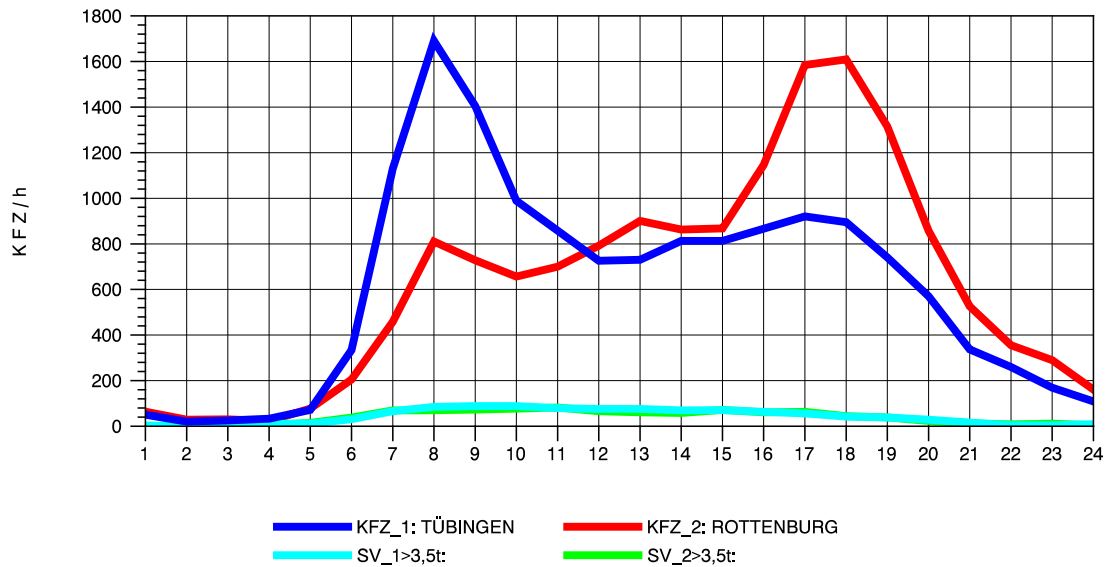

STRASSENVERKEHRSZÄHLUNGEN IN BADEN-WÜRTTEMBERG
TÜBINGEN-WEST 74201200 B 28 A
Montag, 16. April 2012