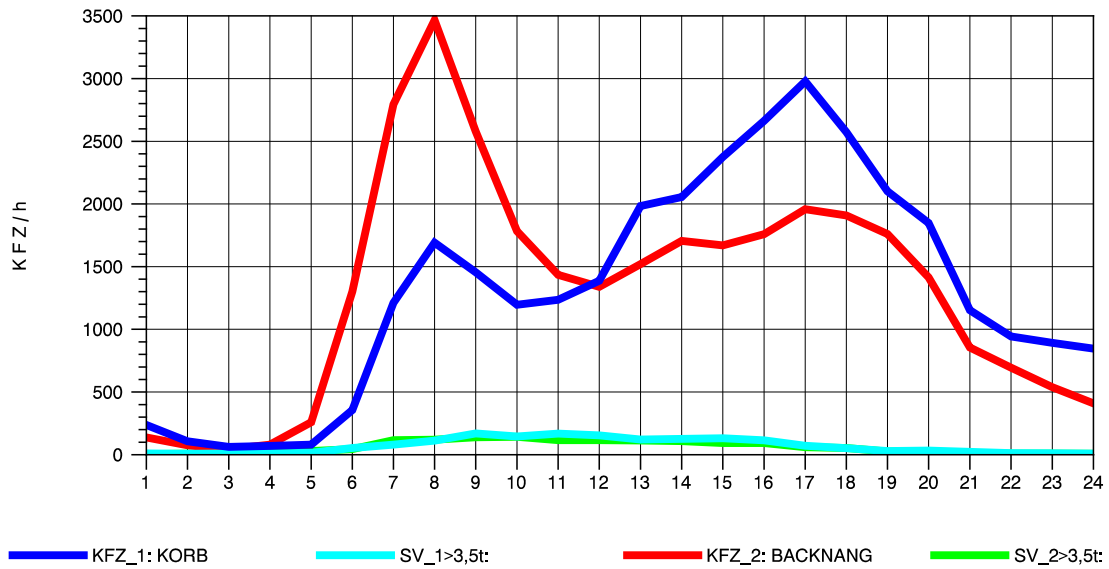

STRASSENVERKEHRSZÄHLUNGEN IN BADEN-WÜRTTEMBERG
KORB 71221100 B 14
Freitag, 12. Oktober 2012