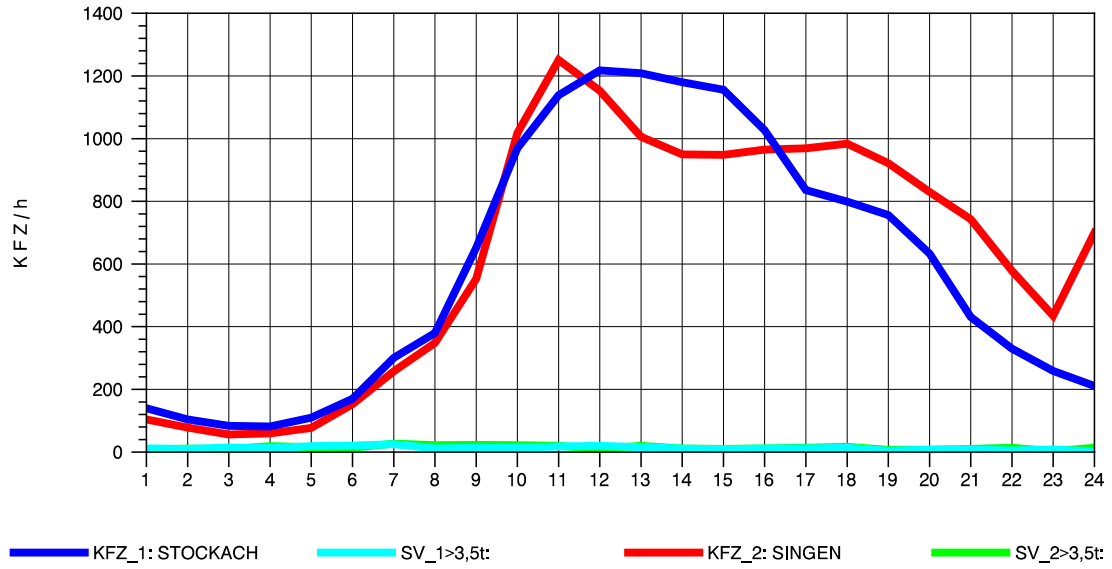

STRASSENVERKEHRSZÄHLUNGEN IN BADEN-WÜRTTEMBERG
STOCKACH 81191040 A 98
Samstag, 11. August 2012