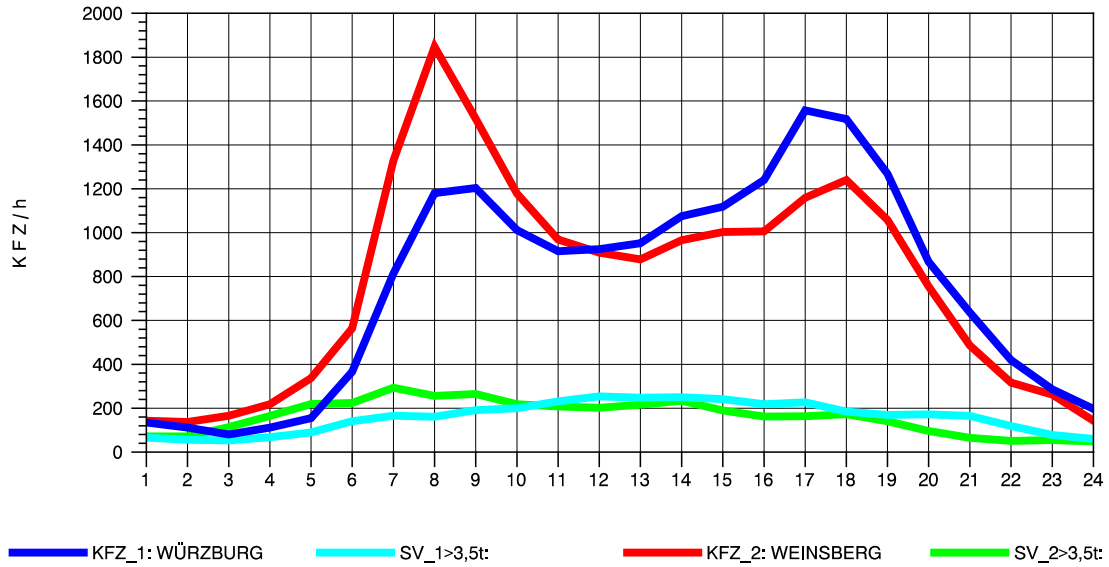

STRASSENVERKEHRSZÄHLUNGEN IN BADEN-WÜRTTEMBERG
NEUENSTADT 67221084 A 81
Dienstag, 17. April 2012