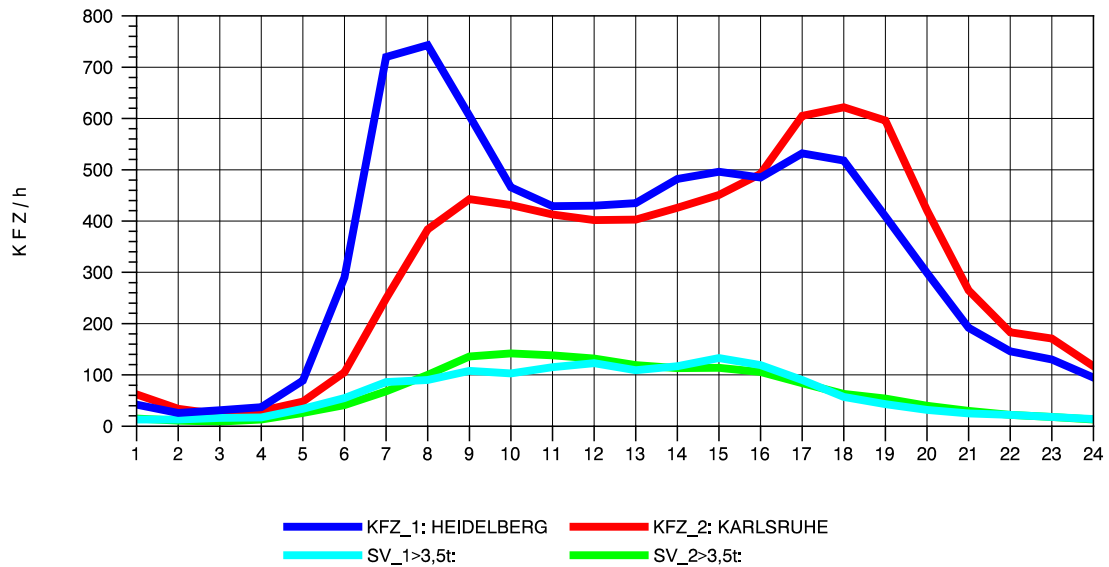

STRASSENVERKEHRSZÄHLUNGEN IN BADEN-WÜRTTEMBERG
VAIHINGEN (ENZ) 70191108 B 10
Mittwoch, 18. April 2012