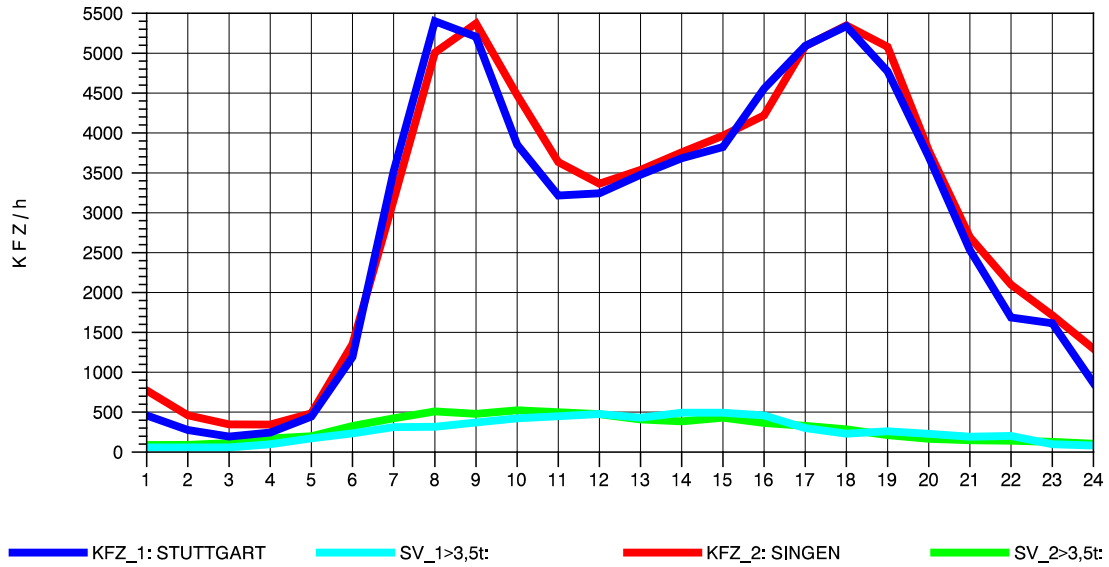

STRASSENVERKEHRSZÄHLUNGEN IN BADEN-WÜRTTEMBERG
BÖBLINGEN 72201011 A 81
Donnerstag, 19. April 2012