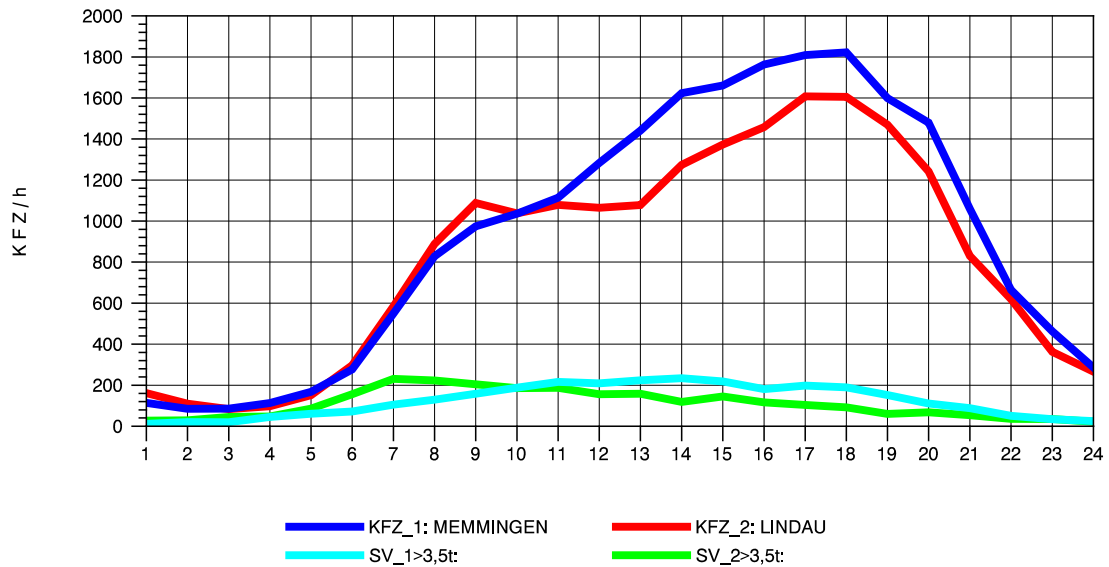

STRASSENVERKEHRSZÄHLUNGEN IN BADEN-WÜRTTEMBERG
LEUTKIRCH-WEST 81261001 A 96
Freitag, 20. April 2012