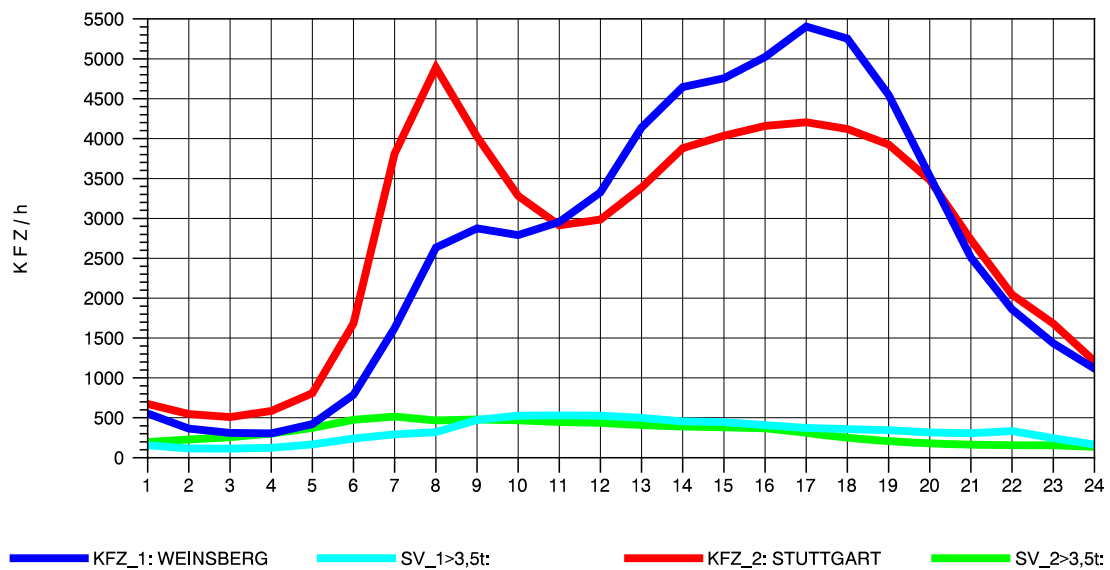

STRASSENVERKEHRSZÄHLUNGEN IN BADEN-WÜRTTEMBERG
S-KORNTAL 71201003 A 81
Freitag, 12. Oktober 2012