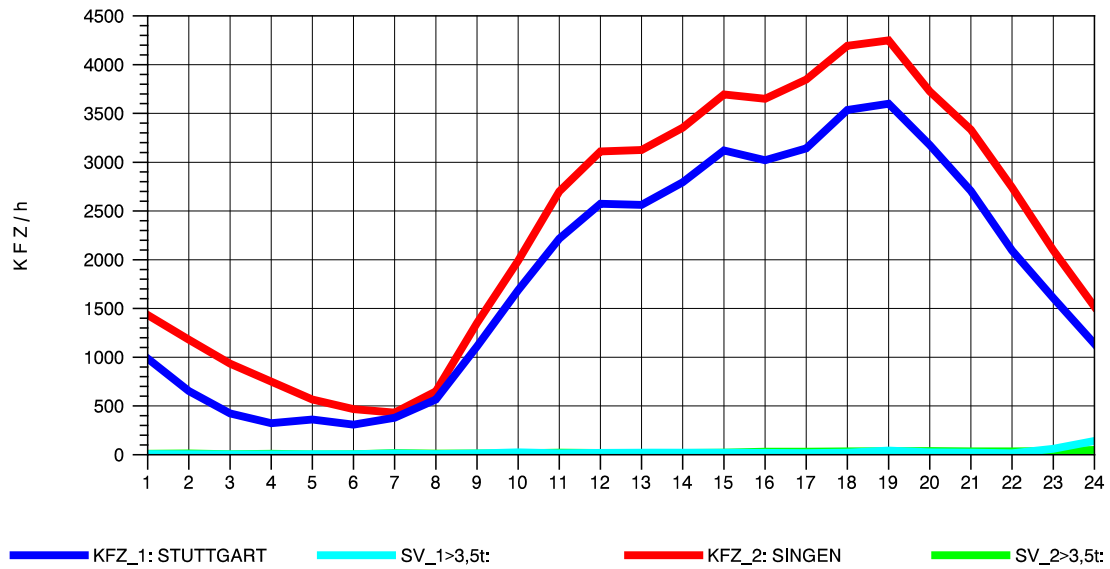

STRASSENVERKEHRSZÄHLUNGEN IN BADEN-WÜRTTEMBERG
BÖBLINGEN 72201011 A 81
Sonntag, 22. April 2012