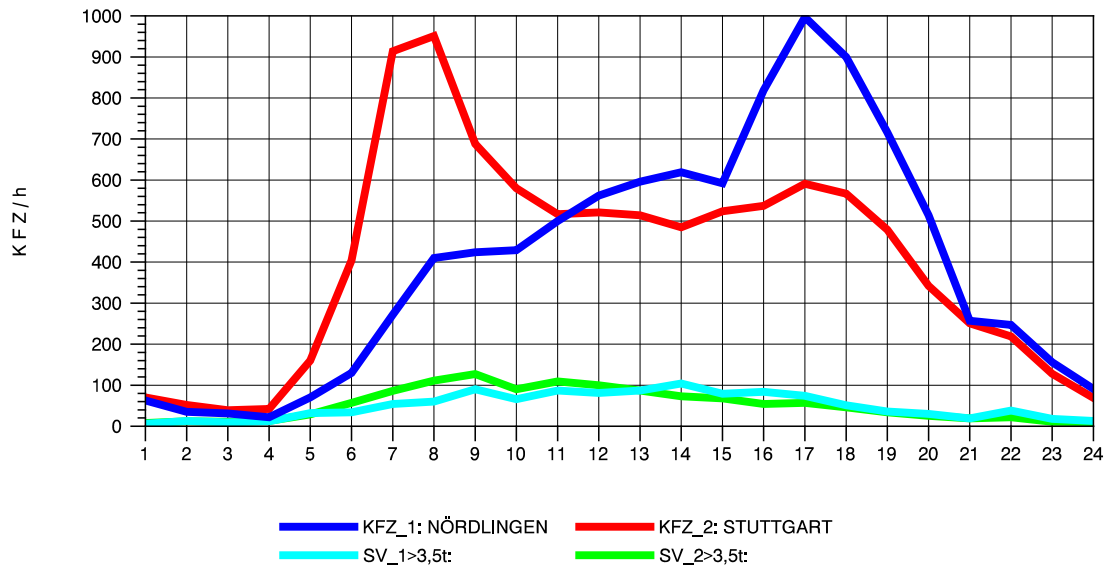

STRASSENVERKEHRSZÄHLUNGEN IN BADEN-WÜRTTEMBERG
AALEN-WESTUMGEHUNG 71261108 B 29n
Montag, 06. August 2012