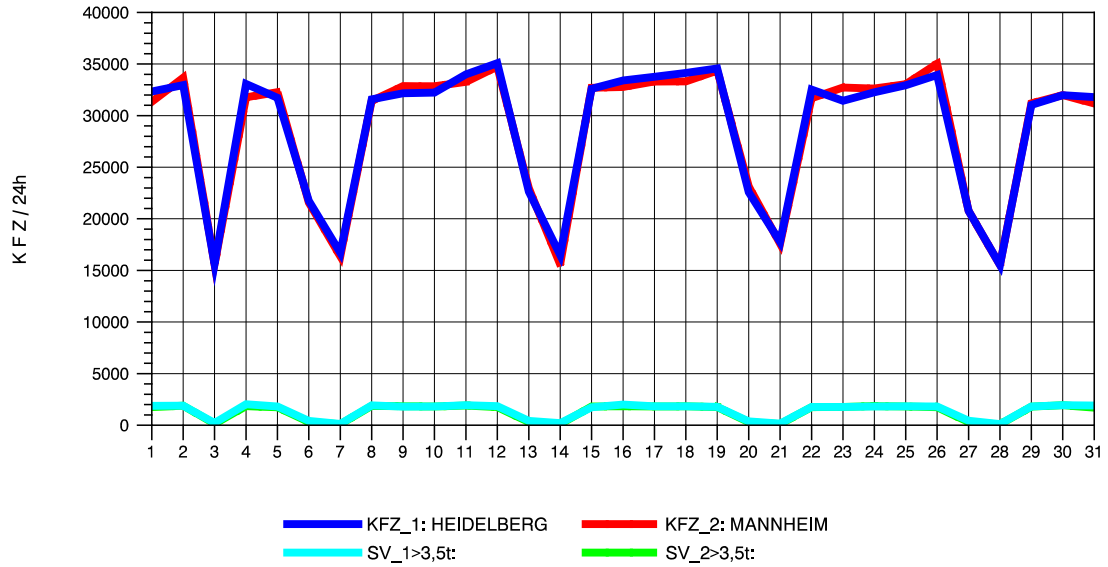

STRASSENVERKEHRSZÄHLUNGEN IN BADEN-WÜRTTEMBERG
MA-SECKENHEIM 65171009 A 656
TAGESWERTE JE RICHTUNG: Oktober 2012