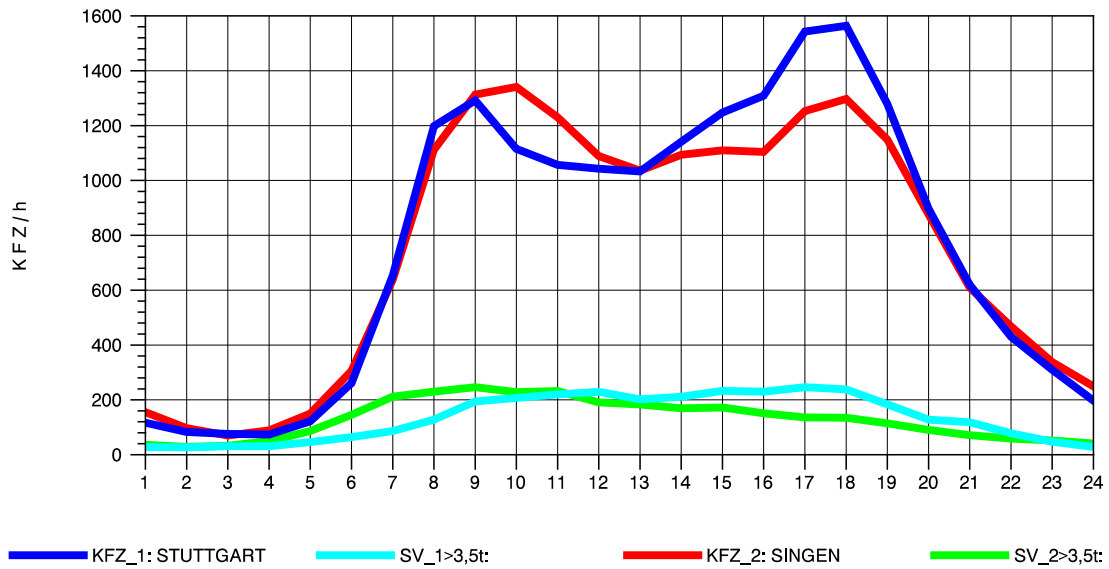

STRASSENVERKEHRSZÄHLUNGEN IN BADEN-WÜRTTEMBERG
GEISINGEN 81181036 A 81
Mittwoch, 10. Oktober 2012