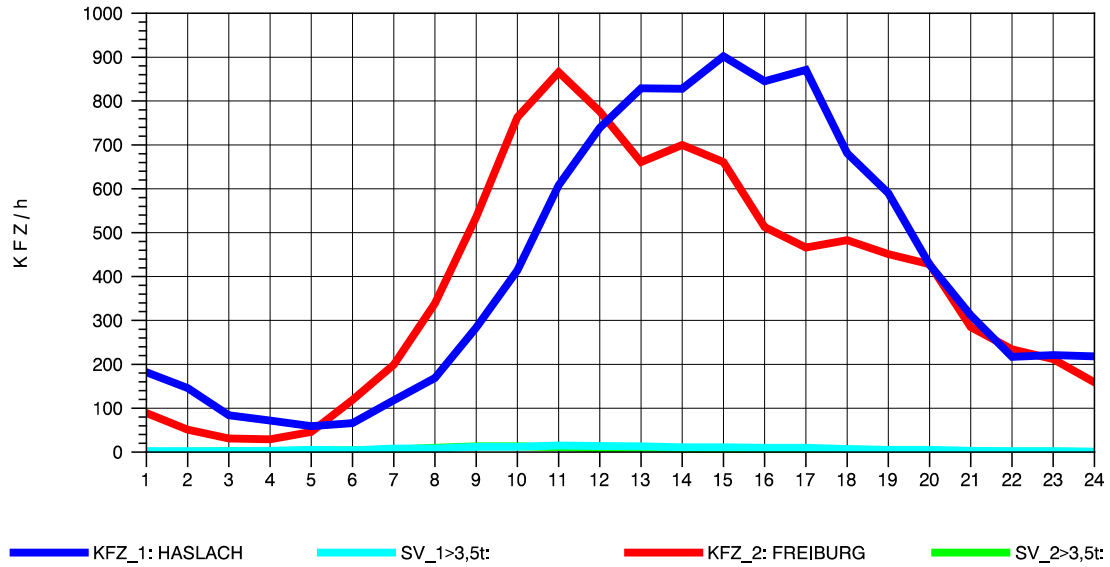

STRASSENVERKEHRSZÄHLUNGEN IN BADEN-WÜRTTEMBERG
WALDKIRCH 2 79131106 B 294
Samstag, 13. Oktober 2012