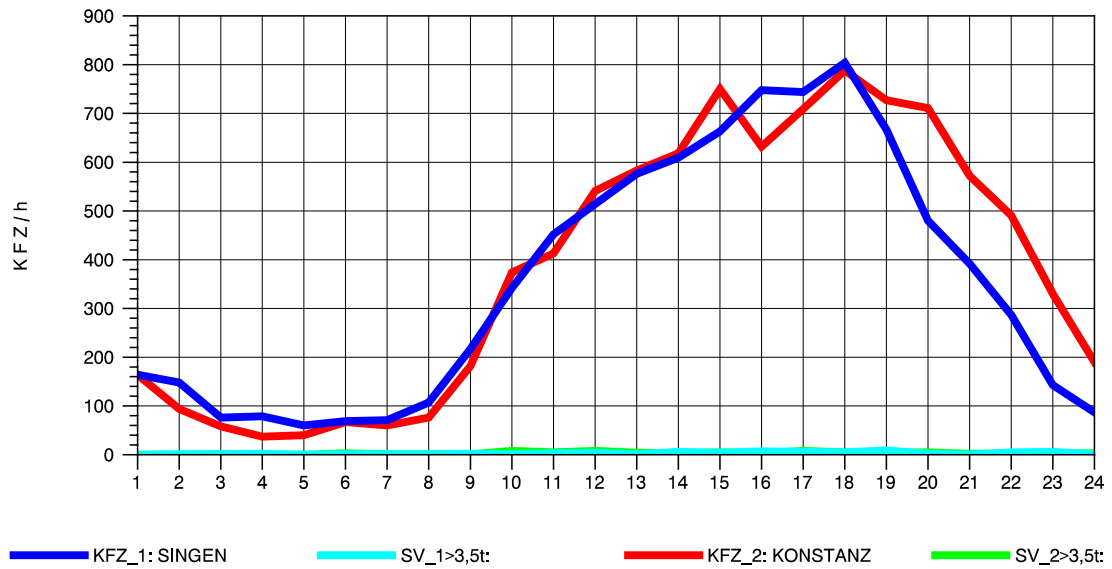

STRASSENVERKEHRSZÄHLUNGEN IN BADEN-WÜRTTEMBERG
RADOLFZELL 2 82201112 B 33
Sonntag, 22. April 2012