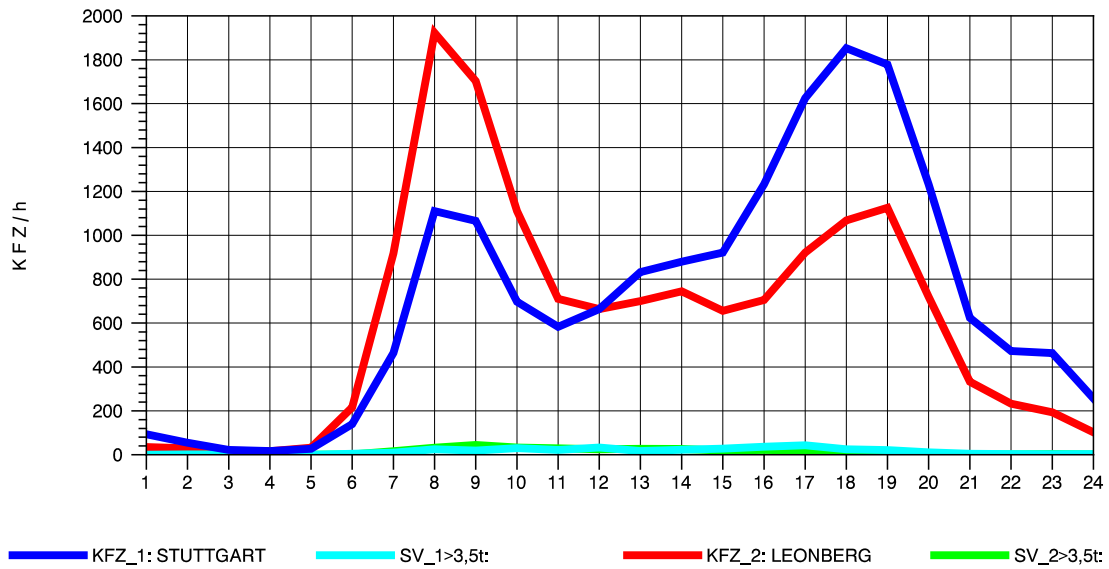

STRASSENVERKEHRSZÄHLUNGEN IN BADEN-WÜRTTEMBERG
SOLITUDE 72201203 L 1180
Mittwoch, 10. Oktober 2012