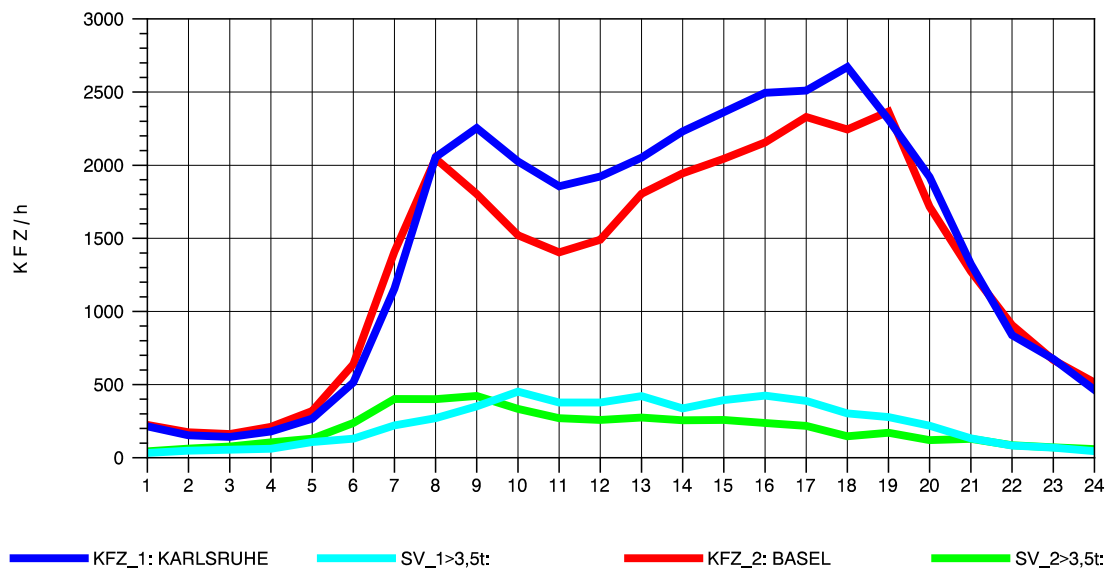

STRASSENVERKEHRSZÄHLUNGEN IN BADEN-WÜRTTEMBERG
T+R BREISGAU 78121047 A 5
Freitag, 20. April 2012