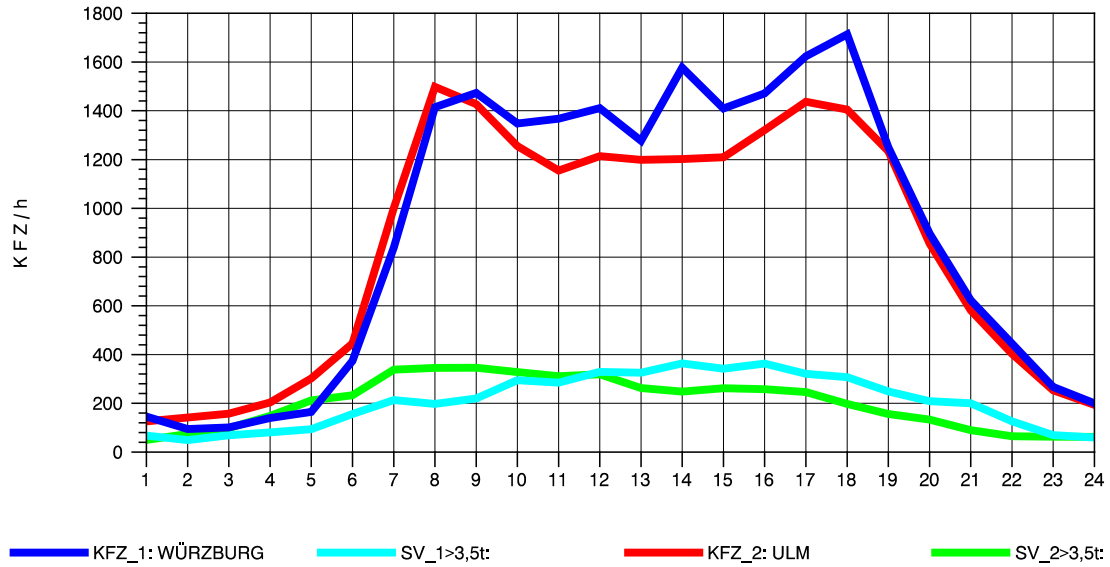

STRASSENVERKEHRSZÄHLUNGEN IN BADEN-WÜRTTEMBERG
LANGENAU 75261061 A 7
Dienstag, 09. Oktober 2012