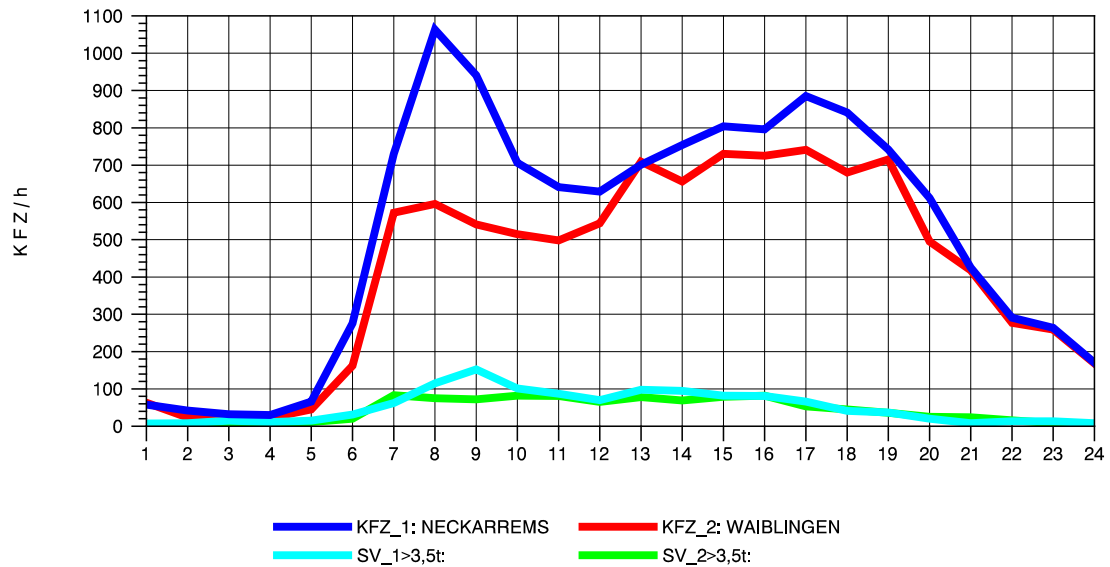

STRASSENVERKEHRSZÄHLUNGEN IN BADEN-WÜRTTEMBERG
HEGNACH 71211211 L 1142
Freitag, 20. April 2012