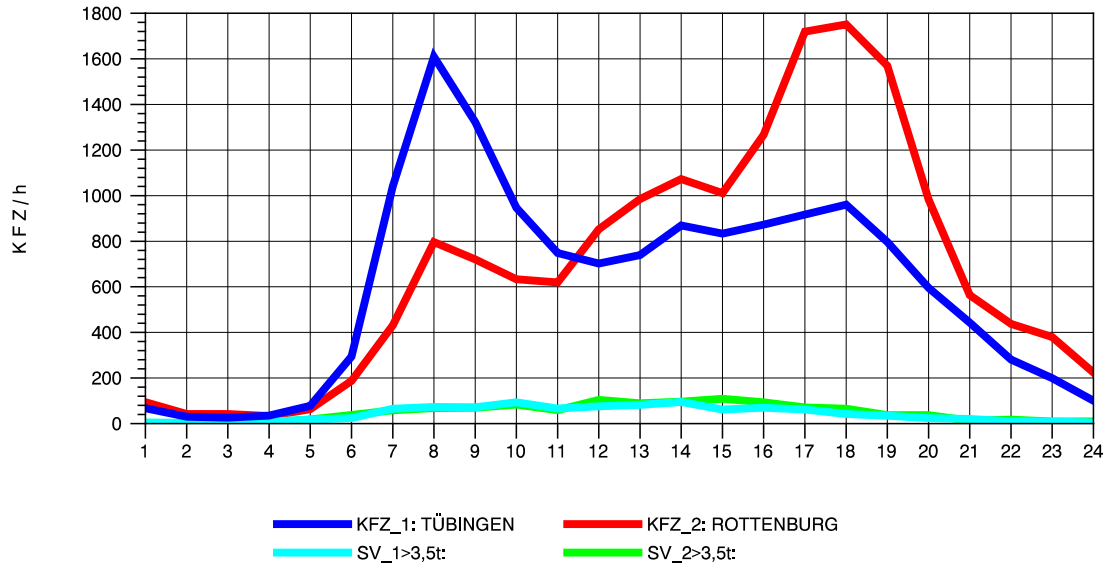

STRASSENVERKEHRSZÄHLUNGEN IN BADEN-WÜRTTEMBERG
TÜBINGEN-WEST 74201200 B 28 A
Donnerstag, 11. Oktober 2012