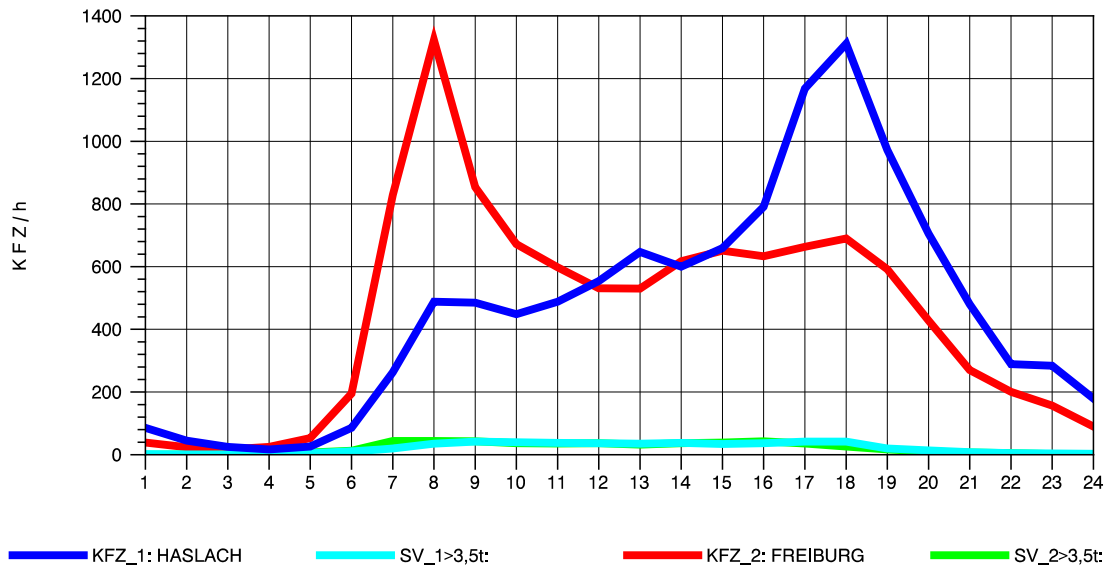

STRASSENVERKEHRSZÄHLUNGEN IN BADEN-WÜRTTEMBERG
WALDKIRCH 2 79131106 B 294
Mittwoch, 08. August 2012