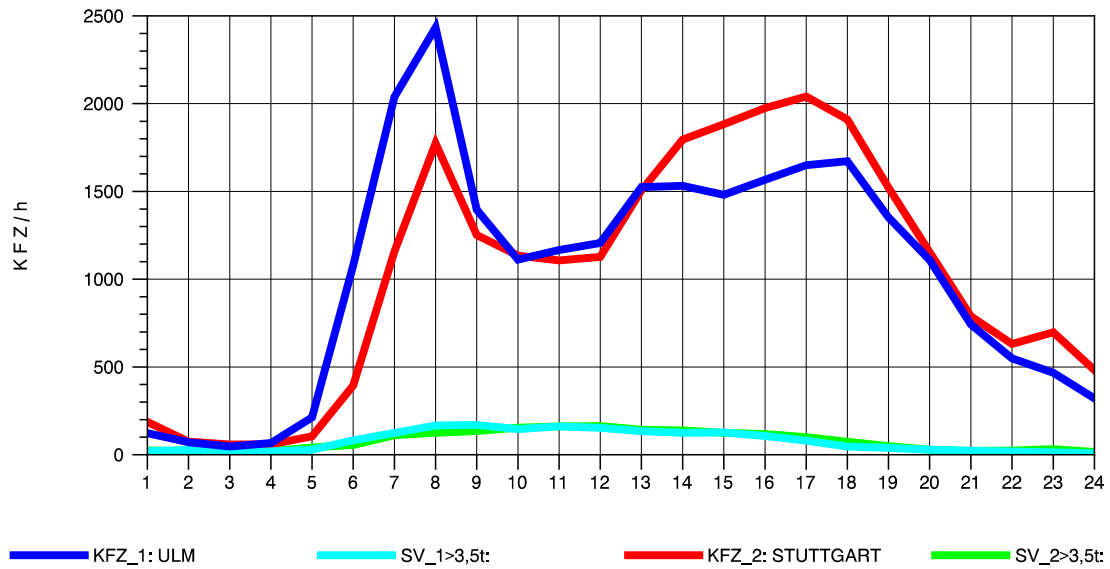

STRASSENVERKEHRSZÄHLUNGEN IN BADEN-WÜRTTEMBERG
GÖPPINGEN 73231100 B 10
Freitag, 20. April 2012