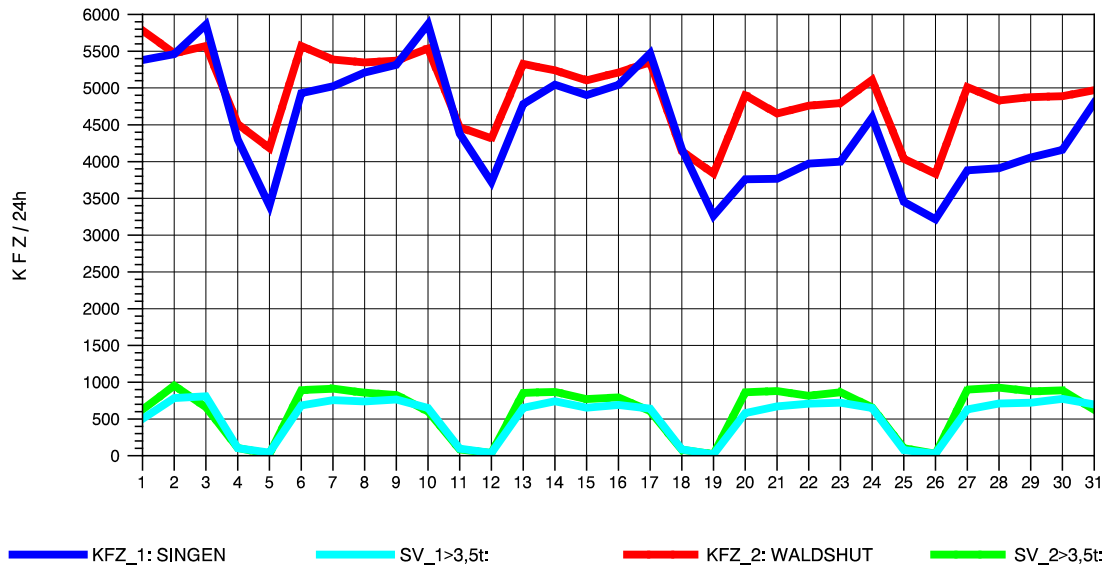

STRASSENVERKEHRSZÄHLUNGEN IN BADEN-WÜRTTEMBERG
LAUCHRINGEN 83151001 A 98
TAGESWERTE JE RICHTUNG: August 2012