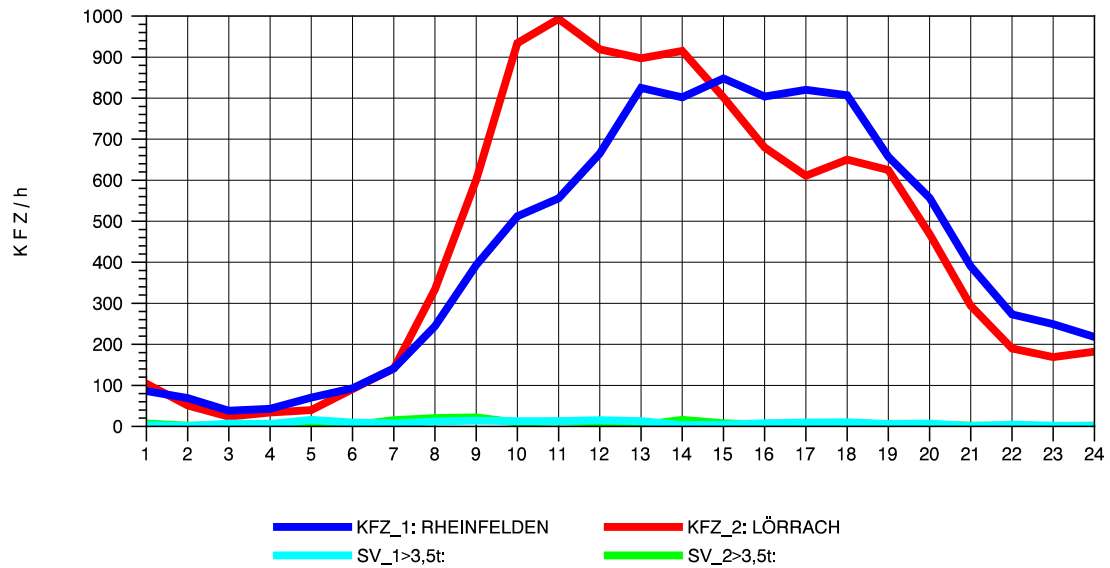

STRASSENVERKEHRSZÄHLUNGEN IN BADEN-WÜRTTEMBERG
LÖRRACH 83121003 A 98
Samstag, 21. April 2012