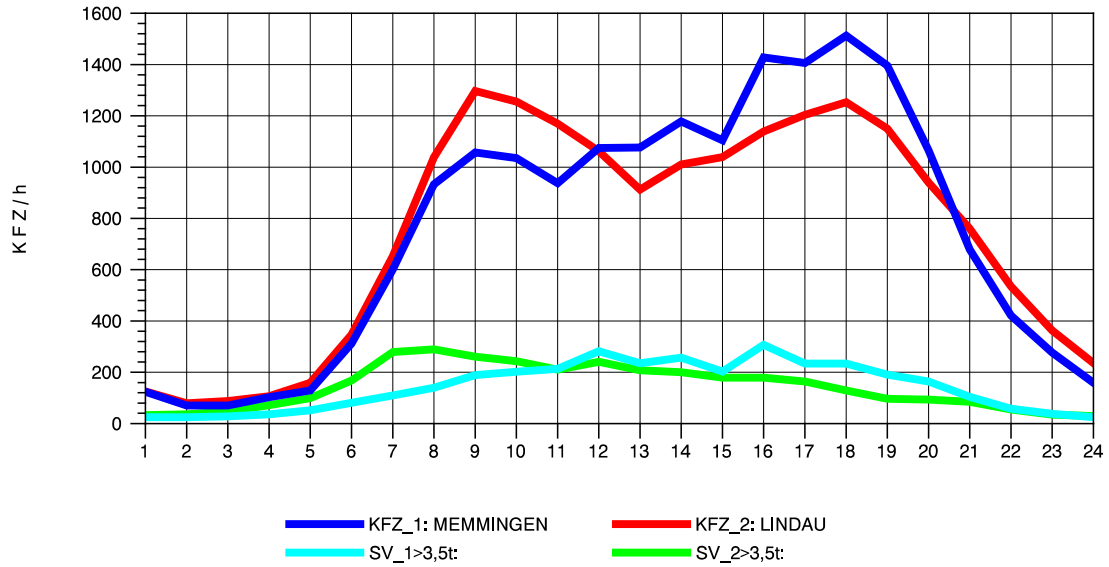

STRASSENVERKEHRSZÄHLUNGEN IN BADEN-WÜRTTEMBERG
LEUTKIRCH-WEST 81261001 A 96
Donnerstag, 19. April 2012