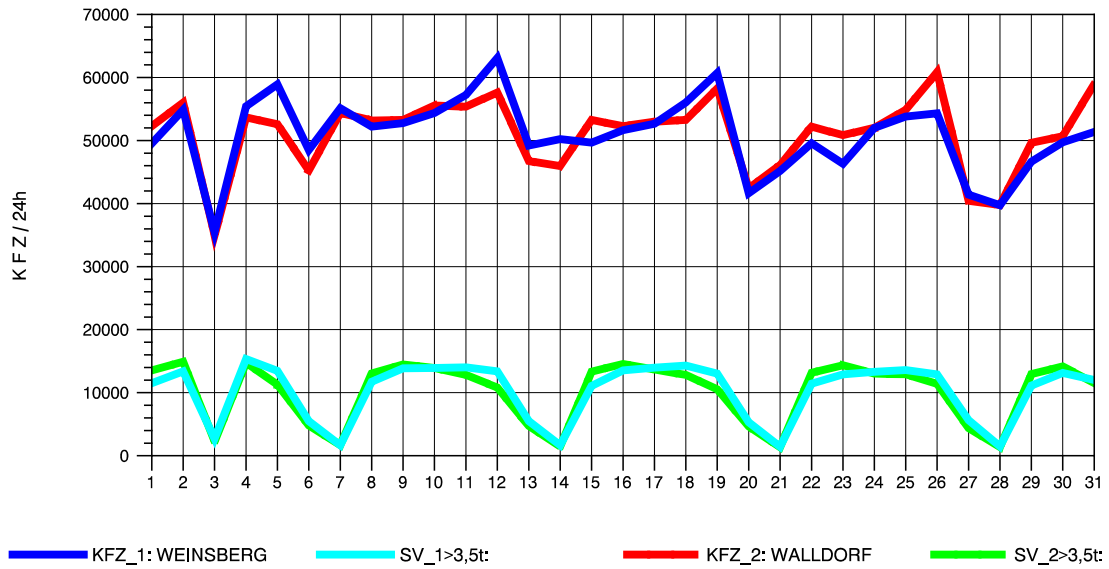

STRASSENVERKEHRSZÄHLUNGEN IN BADEN-WÜRTTEMBERG
NECKARSULM 1 68211059 A 6
TAGESWERTE JE RICHTUNG: Oktober 2012