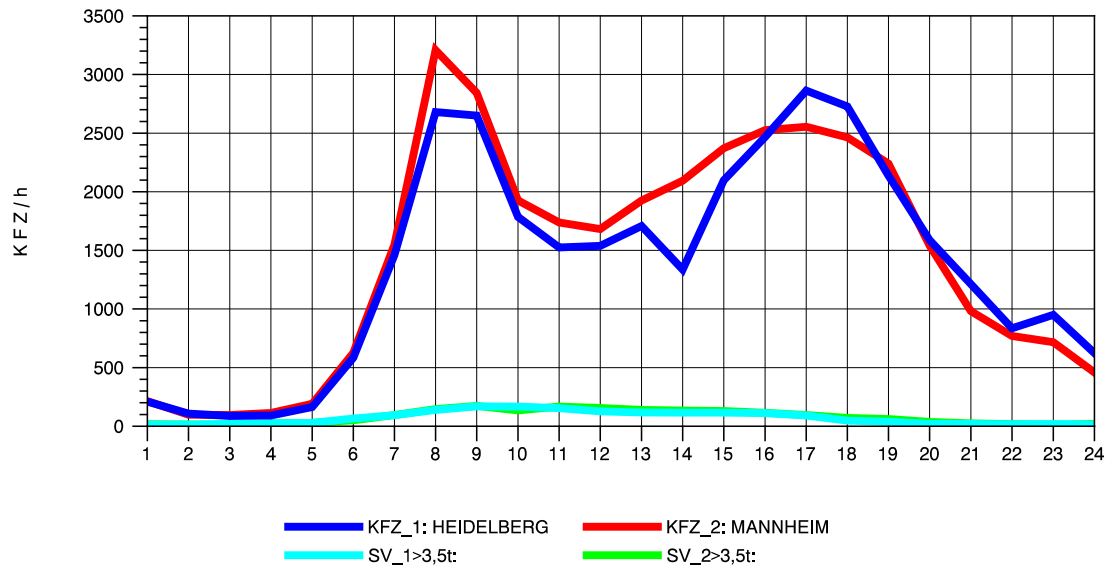

STRASSENVERKEHRSZÄHLUNGEN IN BADEN-WÜRTTEMBERG
MA-SECKENHEIM 65171009 A 656
Freitag, 20. April 2012