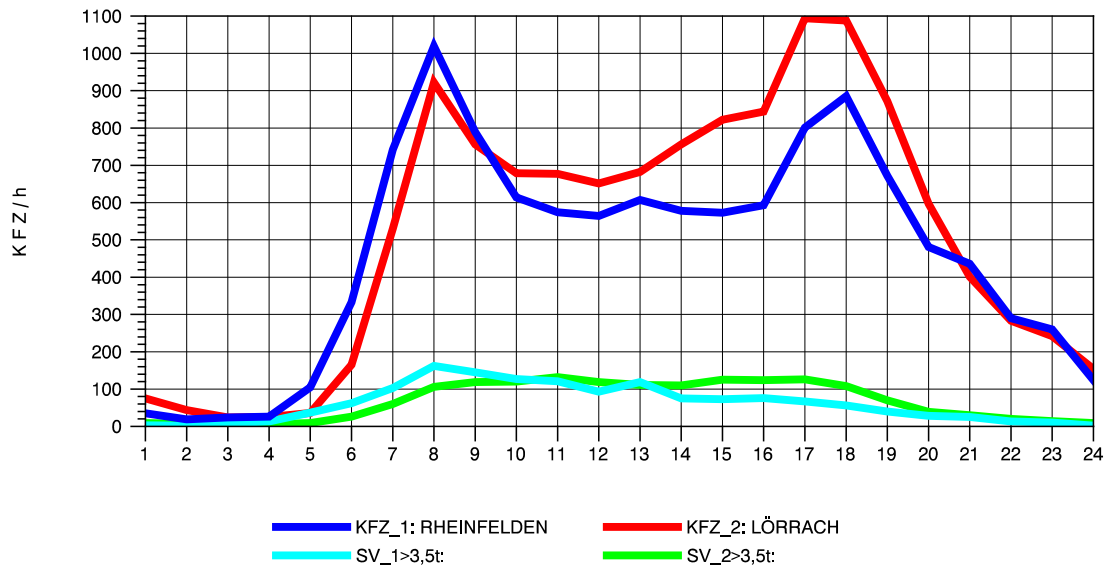

STRASSENVERKEHRSZÄHLUNGEN IN BADEN-WÜRTTEMBERG
LÖRRACH 83121003 A 98
Dienstag, 07. August 2012