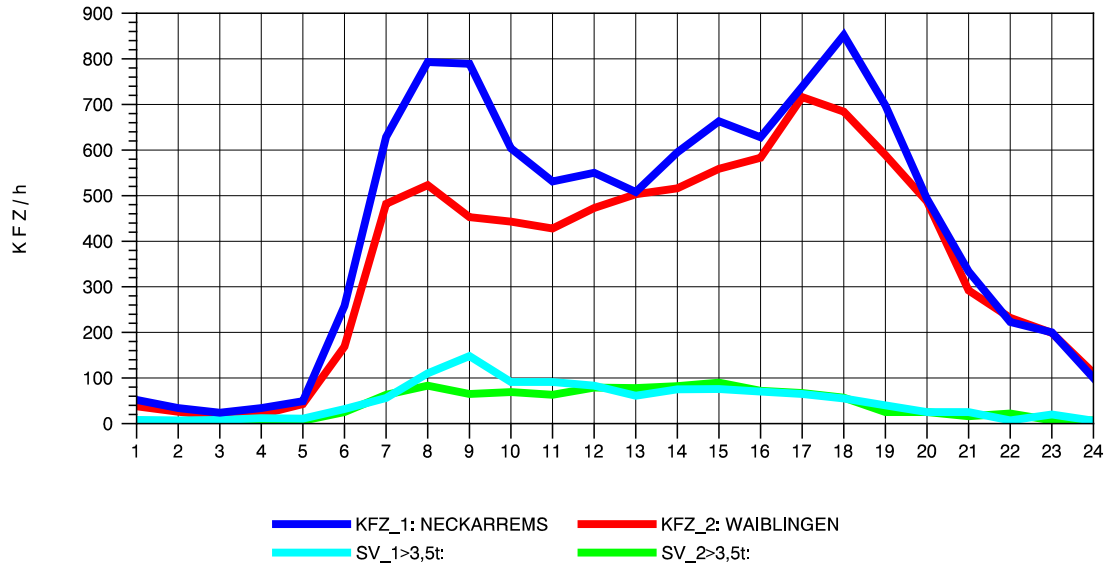

STRASSENVERKEHRSZÄHLUNGEN IN BADEN-WÜRTTEMBERG
HEGNACH 71211211 L 1142
Dienstag, 07. August 2012