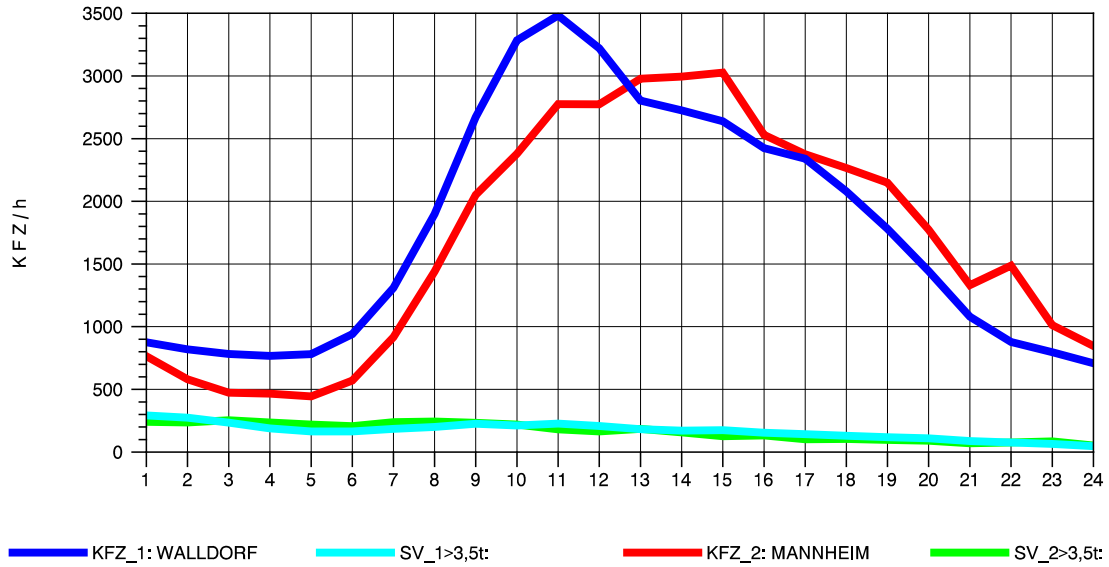

STRASSENVERKEHRSZÄHLUNGEN IN BADEN-WÜRTTEMBERG
HOCKENHEIM 66171025 A 6
Samstag, 21. April 2012