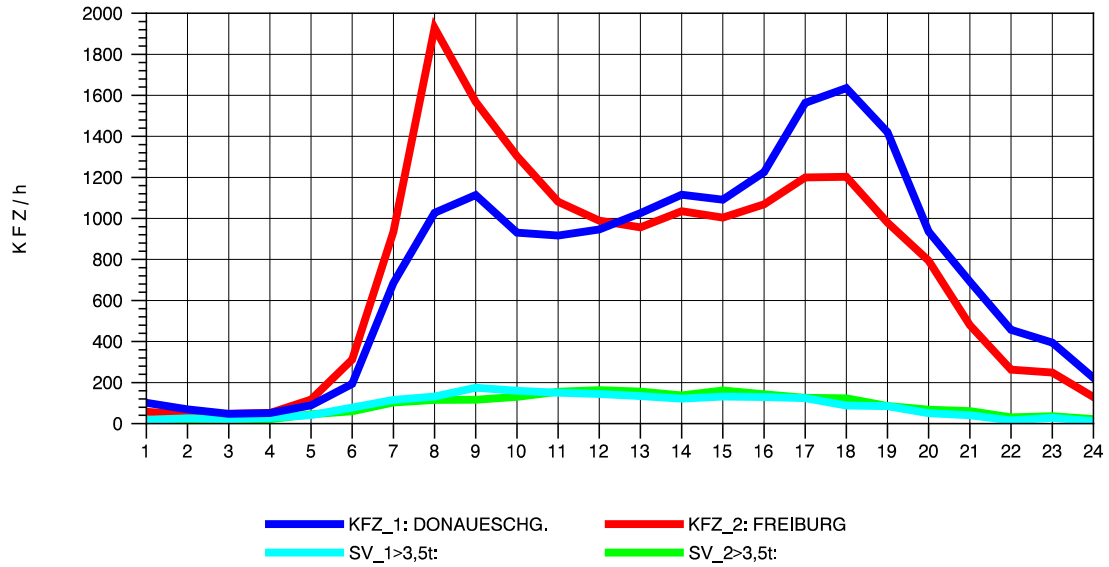

STRASSENVERKEHRSZÄHLUNGEN IN BADEN-WÜRTTEMBERG
FREIBURG-OSTTUNNEL 80131101 B 31 N
Dienstag, 17. April 2012