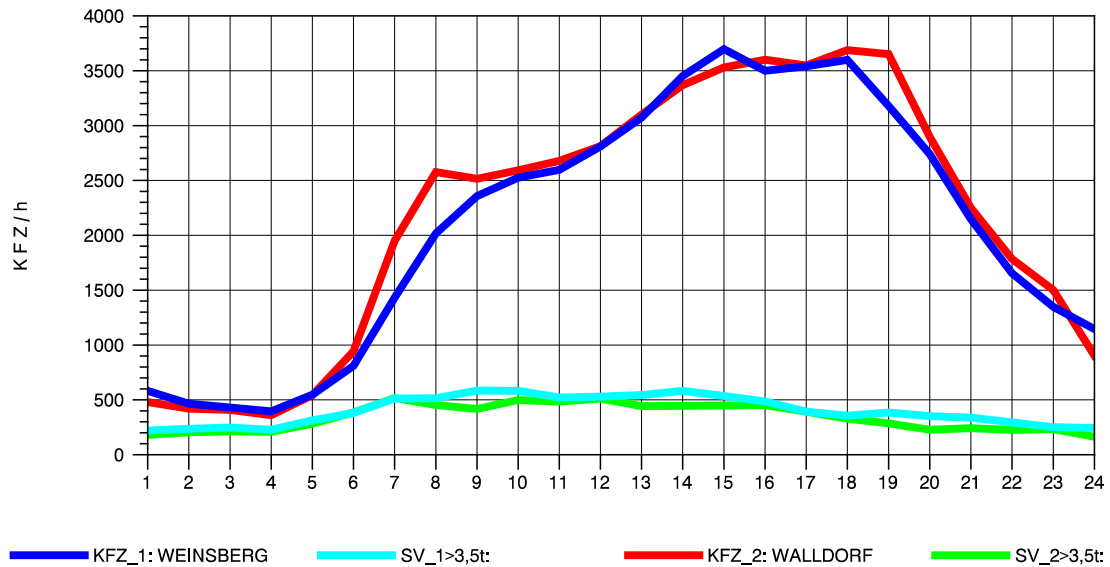

STRASSENVERKEHRSZÄHLUNGEN IN BADEN-WÜRTTEMBERG
WALLDORF 67171016 A 6
Freitag, 10. August 2012