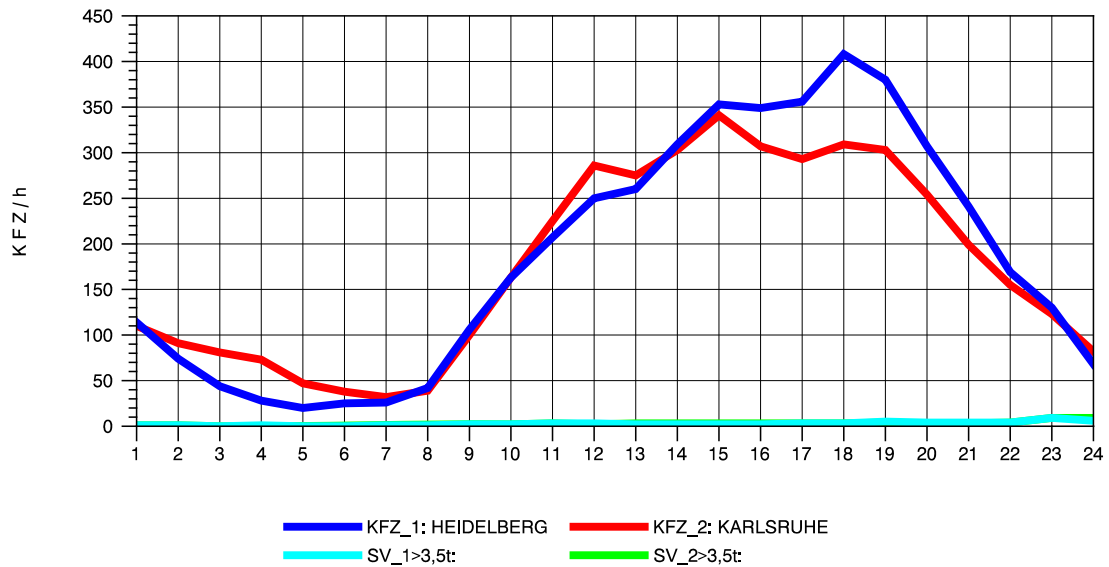

STRASSENVERKEHRSZÄHLUNGEN IN BADEN-WÜRTTEMBERG
VAIHINGEN (ENZ) 70191108 B 10
Sonntag, 14. Oktober 2012