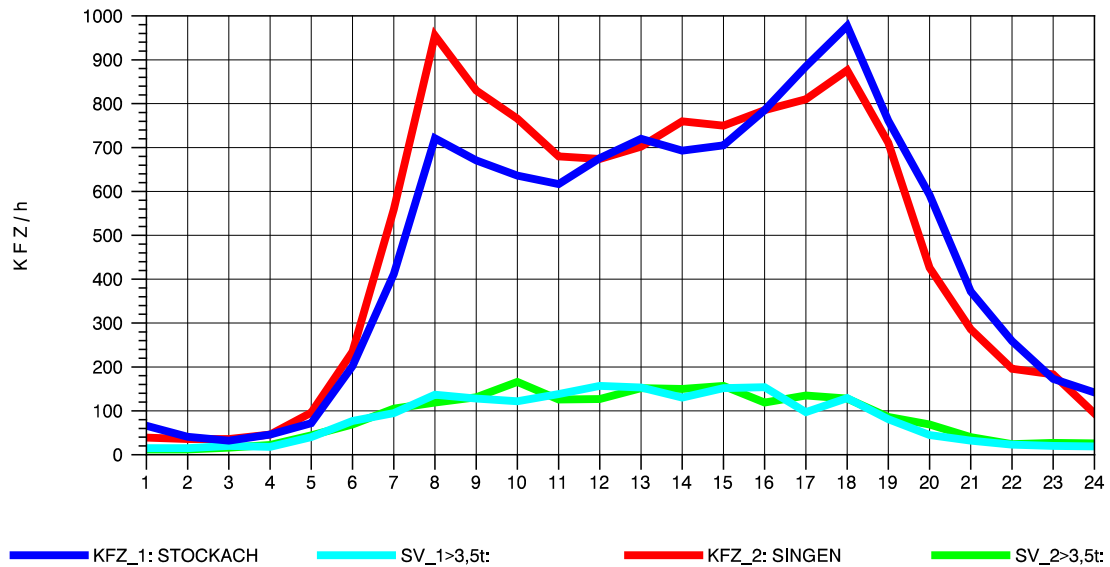

STRASSENVERKEHRSZÄHLUNGEN IN BADEN-WÜRTTEMBERG
STOCKACH 81191040 A 98
Mittwoch, 10. Oktober 2012