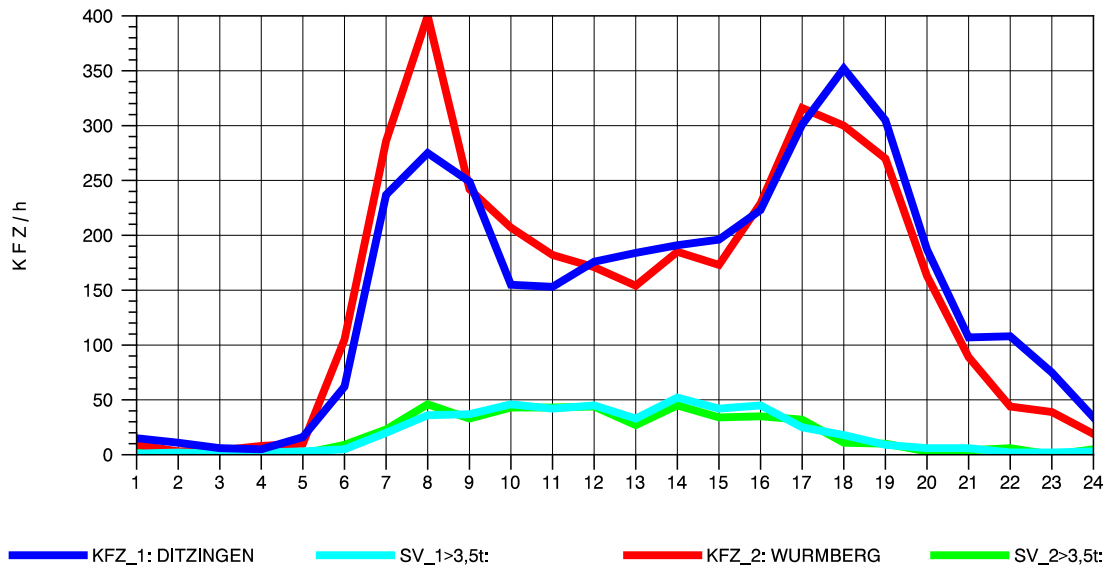

STRASSENVERKEHRSZÄHLUNGEN IN BADEN-WÜRTTEMBERG
HEIMERDINGEN 71201227 L 1177
Mittwoch, 10. Oktober 2012