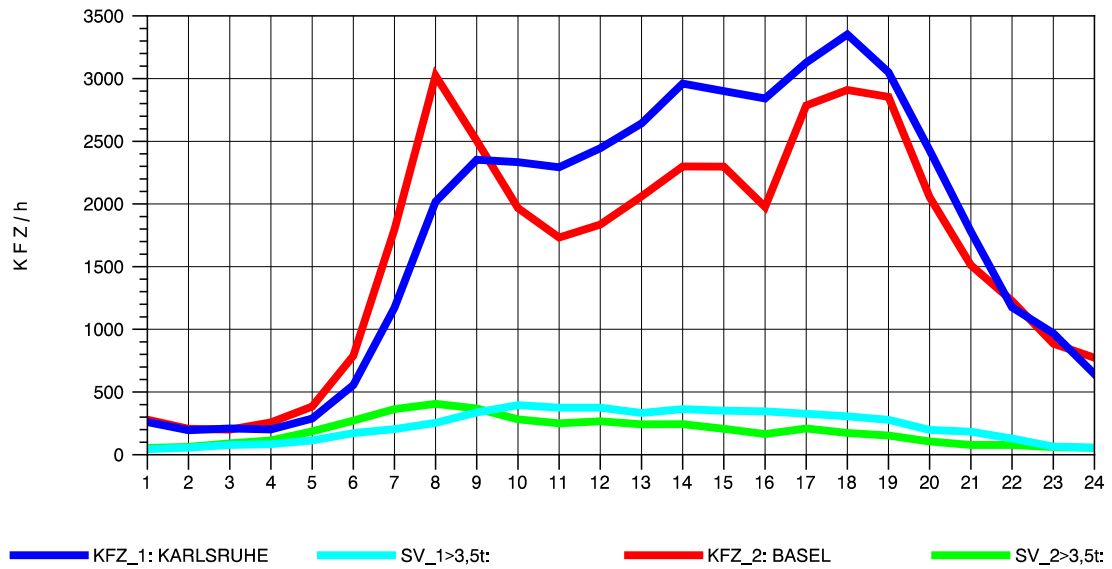

STRASSENVERKEHRSZÄHLUNGEN IN BADEN-WÜRTTEMBERG
NIMBURG 78121047 A 5
Freitag, 12. Oktober 2012