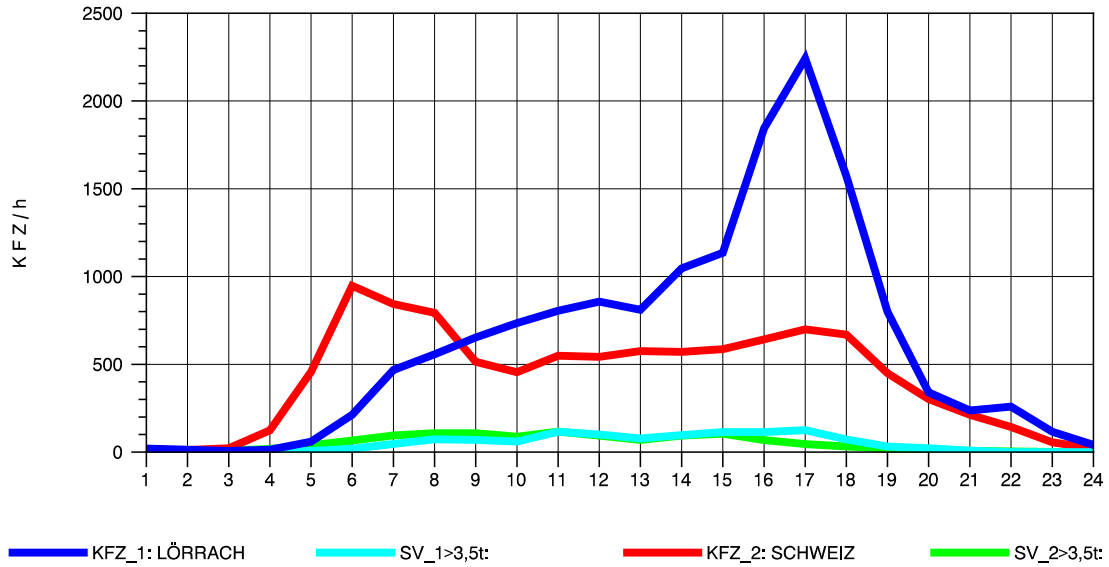

STRASSENVERKEHRSZÄHLUNGEN IN BADEN-WÜRTTEMBERG
RHEINFELDEN 80171034 A 861
Dienstag, 09. Oktober 2012