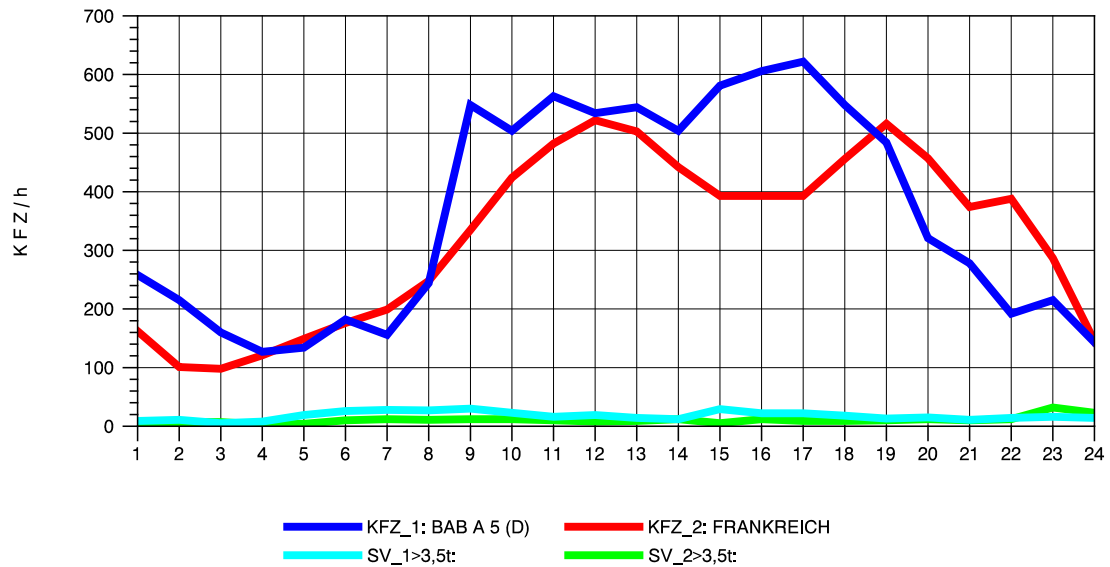

STRASSENVERKEHRSZÄHLUNGEN IN BADEN-WÜRTTEMBERG
NEUENBURG 1 82111052 A 5
Sonntag, 12. August 2012