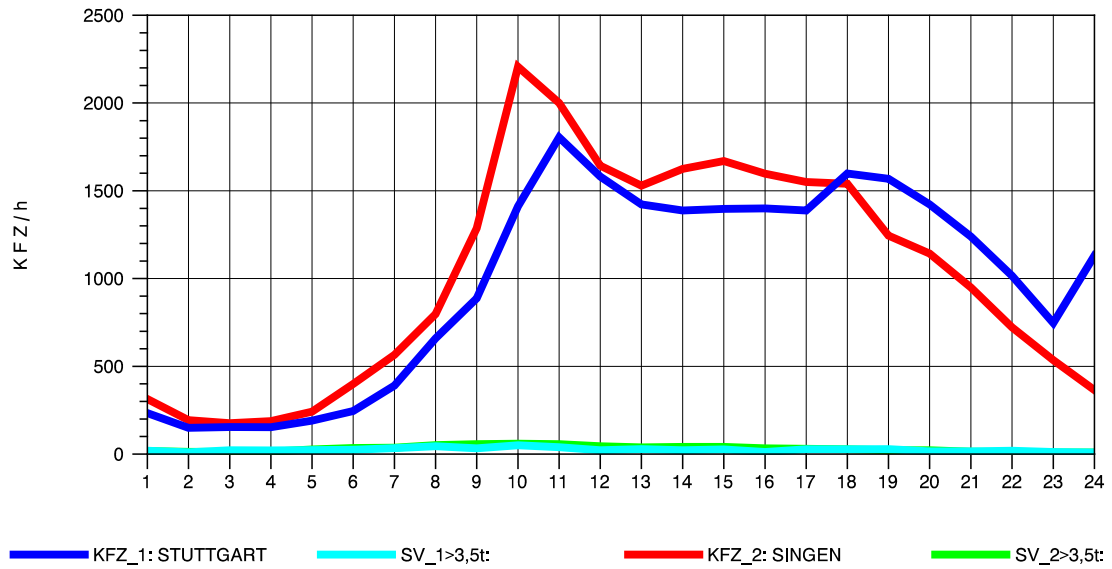

STRASSENVERKEHRSZÄHLUNGEN IN BADEN-WÜRTTEMBERG
GEISINGEN 81181036 A 81
Samstag, 11. August 2012