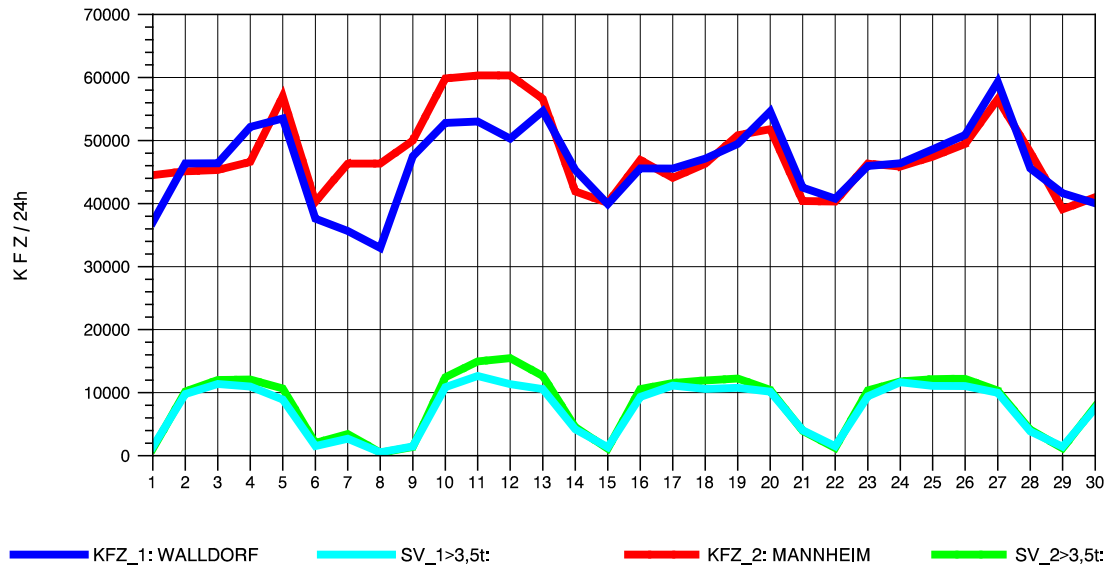

GRAFIK: B A S, AACHEN

STRASSENVERKEHRSZÄHLUNGEN IN BADEN-WÜRTTEMBERG
 HOCKENHEIM 66171025 A 6
 TAGESWERTE JE RICHTUNG: April 2012

GRAFIK: B A S, AACHEN

STRASSENVERKEHRSZÄHLUNGEN IN BADEN-WÜRTTEMBERG
 HOCKENHEIM 66171025 A 6
 Montag, 16. April 2012