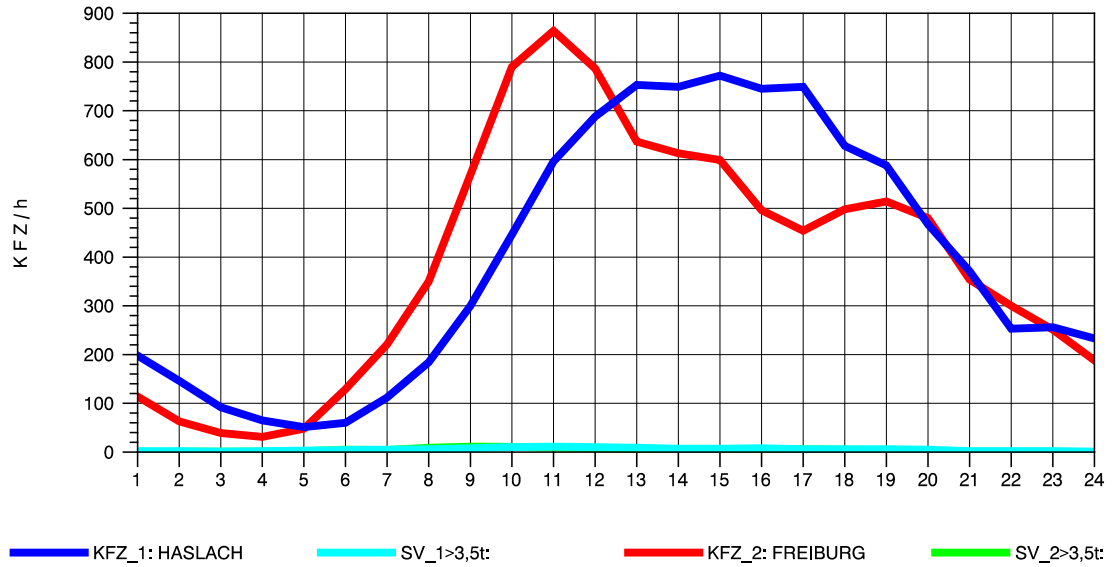

STRASSENVERKEHRSZÄHLUNGEN IN BADEN-WÜRTTEMBERG
WALDKIRCH 2 79131106 B 294
Samstag, 11. August 2012