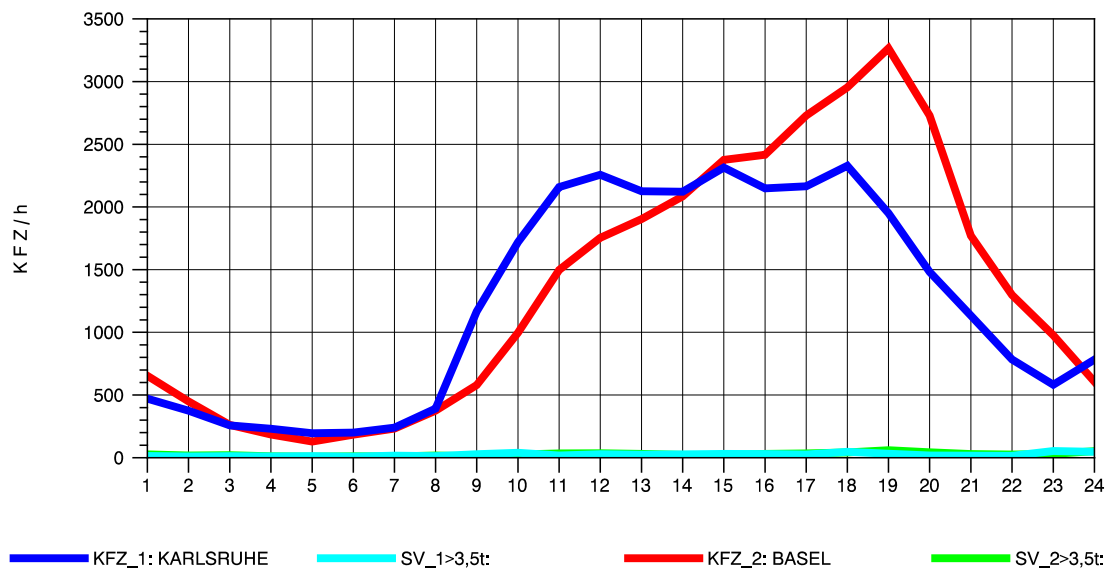

STRASSENVERKEHRSZÄHLUNGEN IN BADEN-WÜRTTEMBERG
NIMBURG 78121047 A 5
Sonntag, 14. Oktober 2012