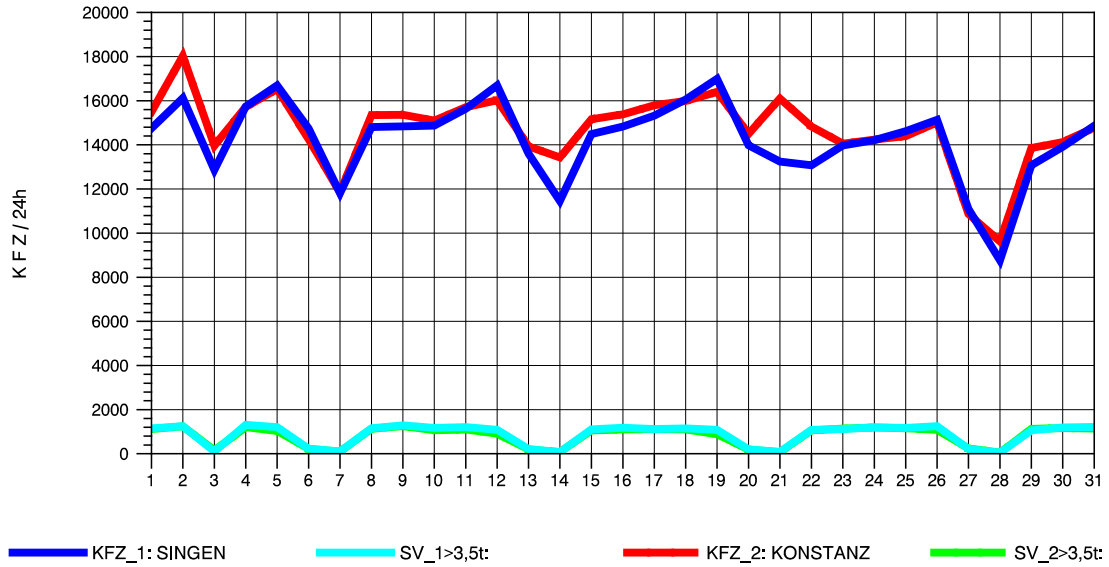

STRASSENVERKEHRSZÄHLUNGEN IN BADEN-WÜRTTEMBERG
KLOSTER HEGNE 82201112 B 33
TAGESWERTE JE RICHTUNG: Oktober 2012