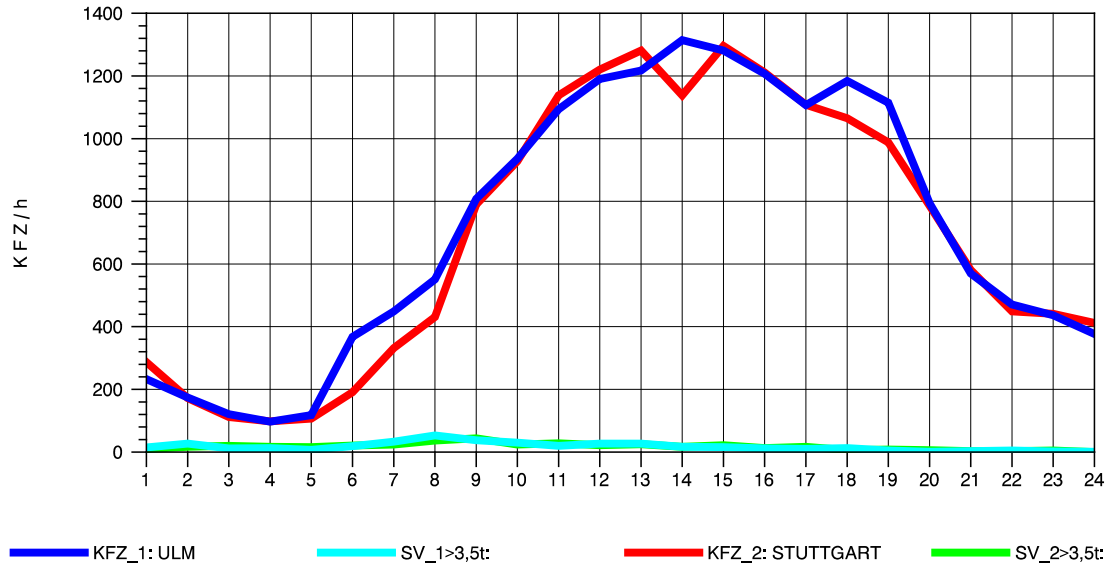

STRASSENVERKEHRSZÄHLUNGEN IN BADEN-WÜRTTEMBERG
GÖPPINGEN 73231100 B 10
Samstag, 21. April 2012