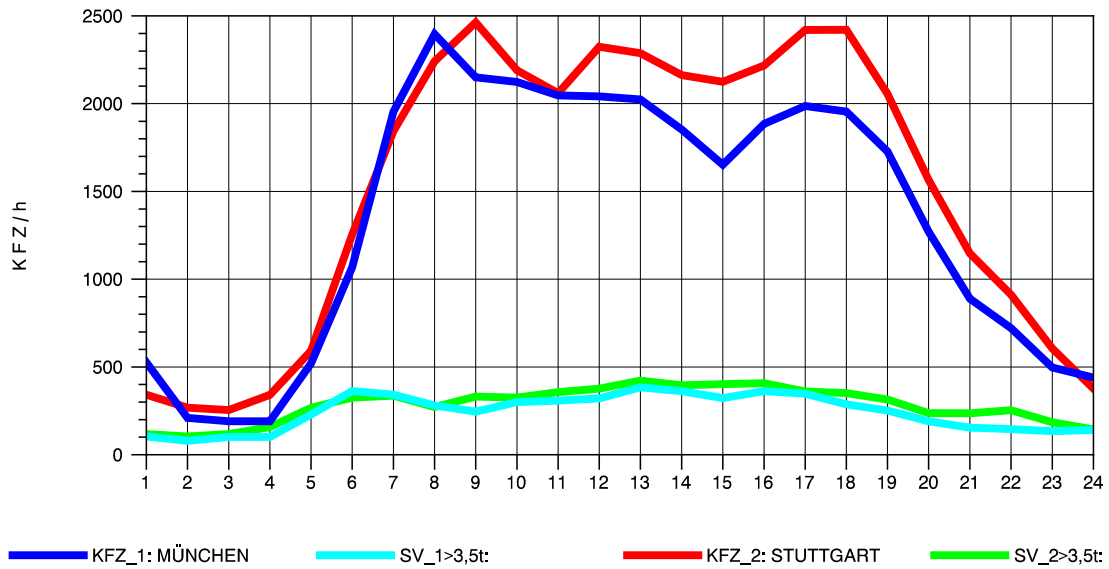

STRASSENVERKEHRSZÄHLUNGEN IN BADEN-WÜRTTEMBERG
MERKLINGEN 74241098 A 8
Montag, 08. Oktober 2012