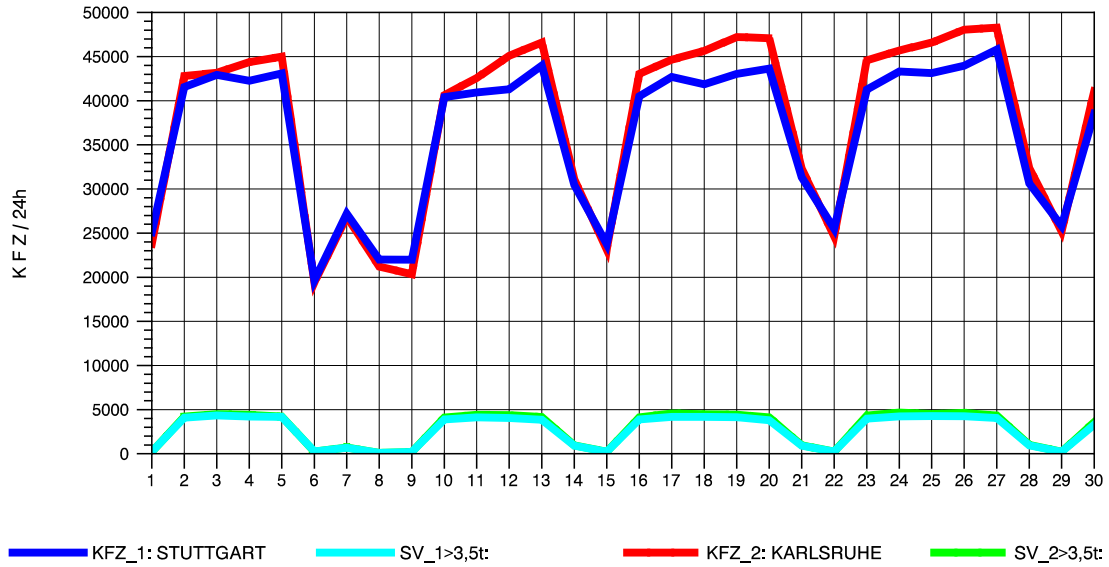

STRASSENVERKEHRSZÄHLUNGEN IN BADEN-WÜRTTEMBERG
S-ZUFFENHAUSEN 71201100 B 10
TAGESWERTE JE RICHTUNG: April 2012