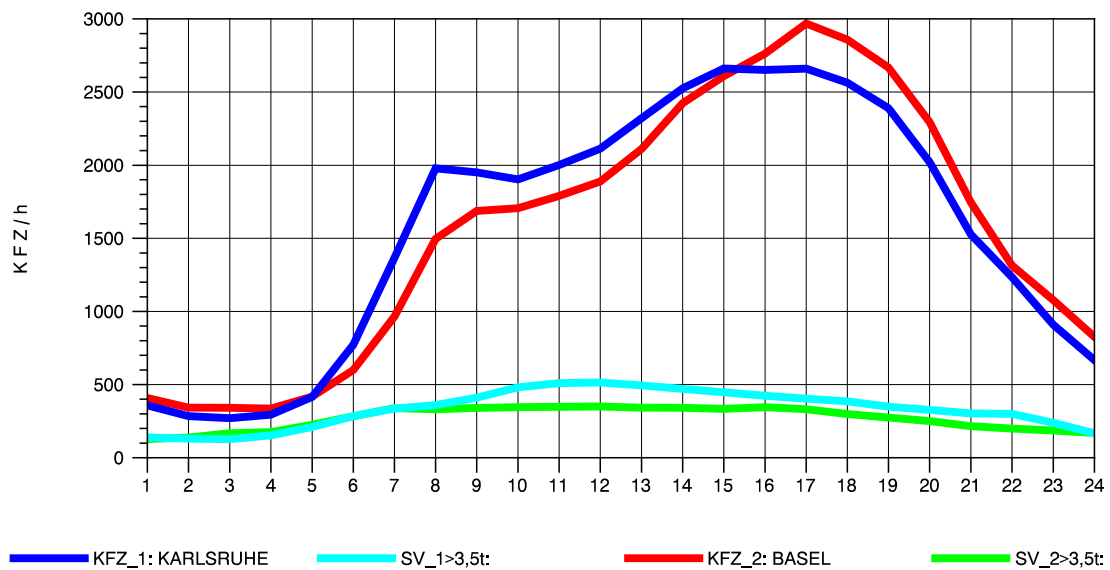

STRASSENVERKEHRSZÄHLUNGEN IN BADEN-WÜRTTEMBERG
ACHERN 73141035 A 5
Freitag, 20. April 2012