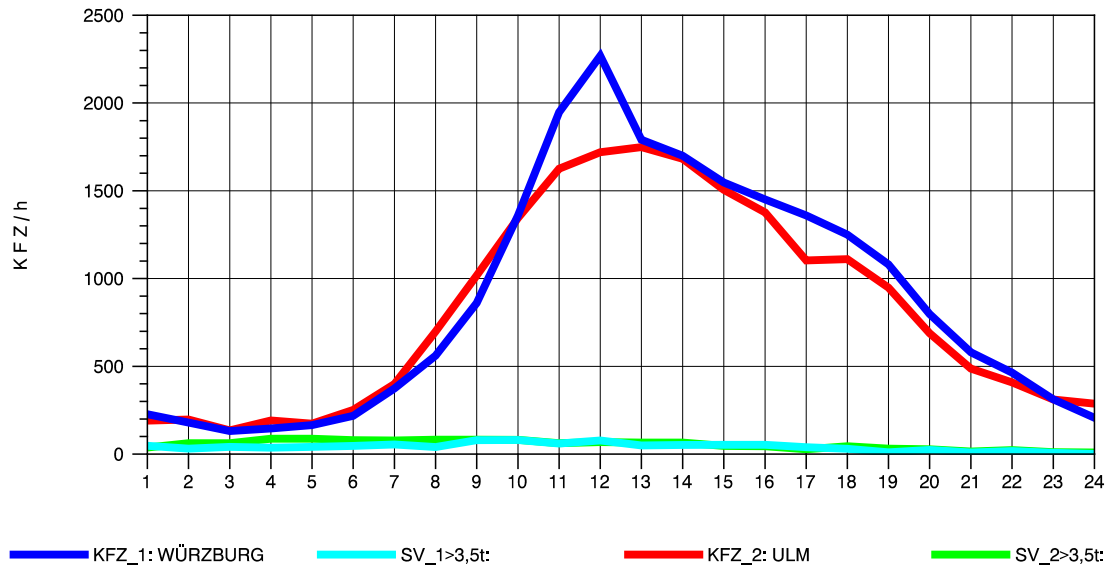

STRASSENVERKEHRSZÄHLUNGEN IN BADEN-WÜRTTEMBERG
LANGENAU 75261061 A 7
Samstag, 13. Oktober 2012