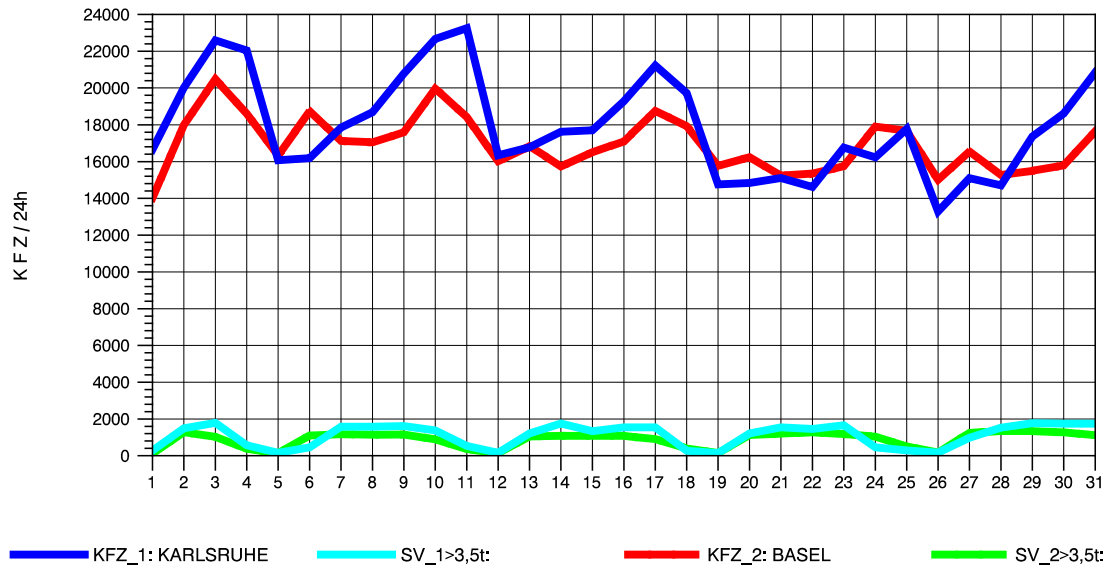

STRASSENVERKEHRSZÄHLUNGEN IN BADEN-WÜRTTEMBERG
WEIL AM RHEIN/GZA 84111099 A 5
TAGESWERTE JE RICHTUNG: August 2012