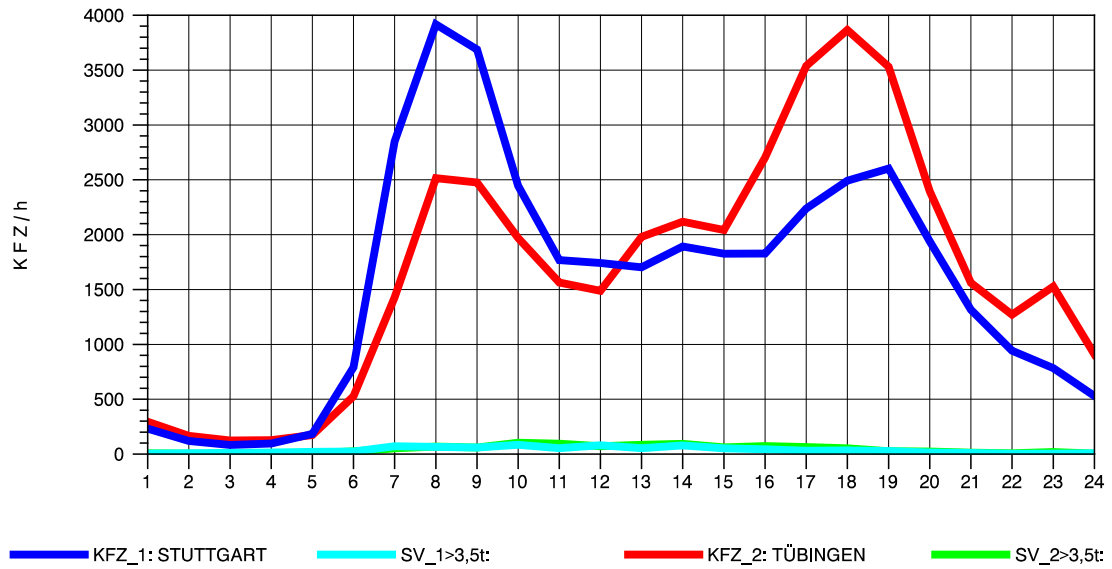

STRASSENVERKEHRSZÄHLUNGEN IN BADEN-WÜRTTEMBERG
ECHTERDINGEN 2 72201103 B 27
Donnerstag, 19. April 2012