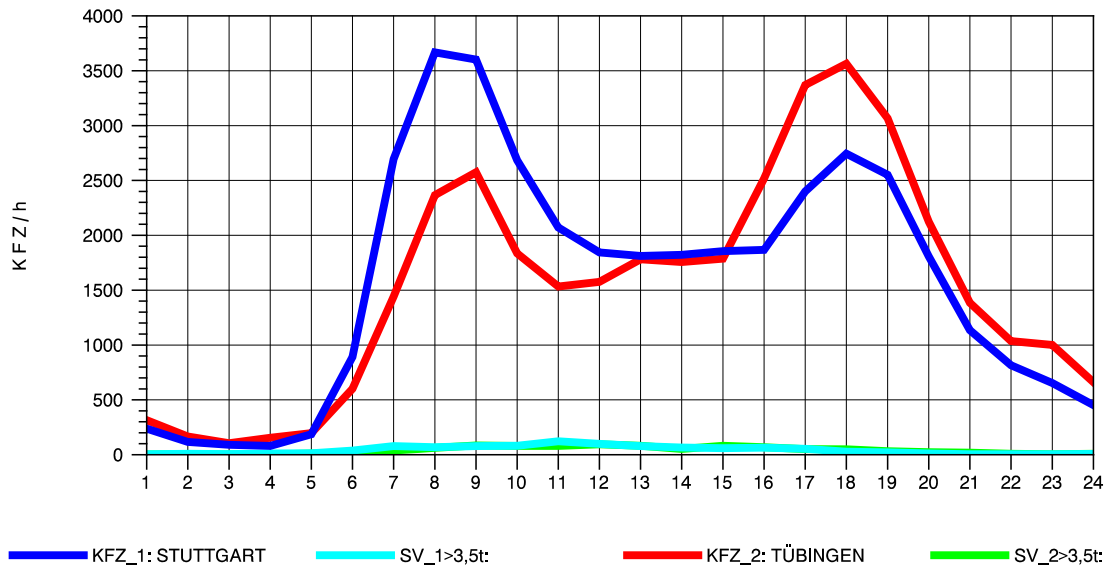

STRASSENVERKEHRSZÄHLUNGEN IN BADEN-WÜRTTEMBERG
ECHTERDINGEN 2 72201103 B 27
Montag, 08. Oktober 2012