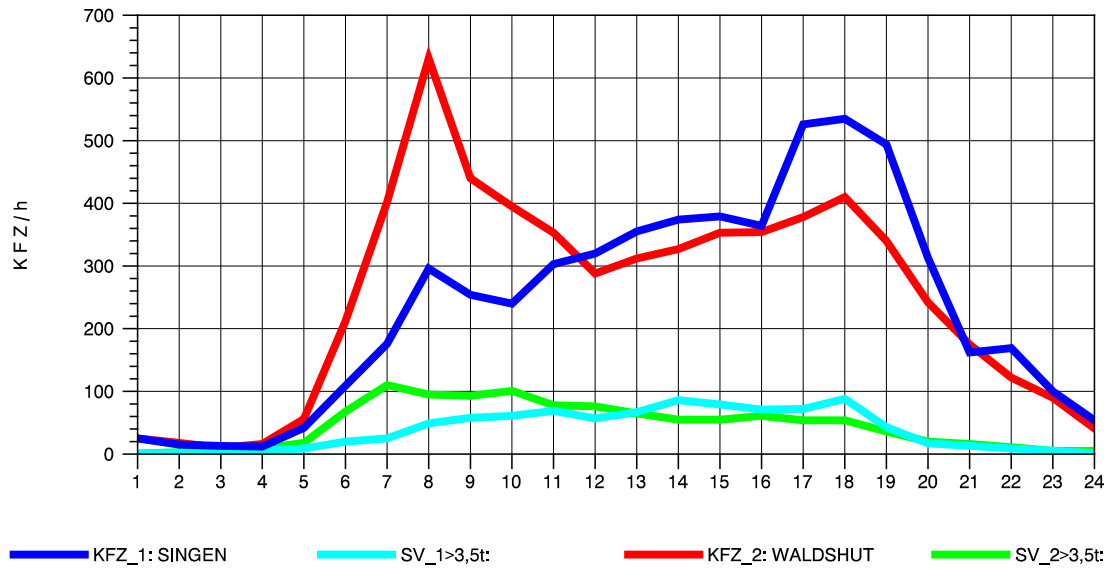

STRASSENVERKEHRSZÄHLUNGEN IN BADEN-WÜRTTEMBERG
LAUCHRINGEN 83151001 A 98
Donnerstag, 11. Oktober 2012