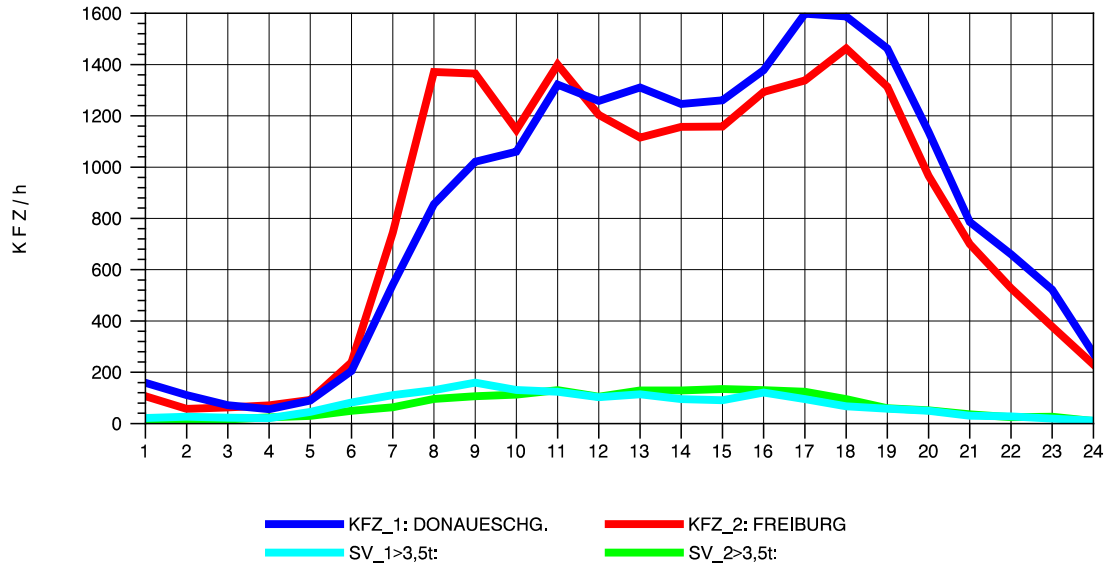

STRASSENVERKEHRSZÄHLUNGEN IN BADEN-WÜRTTEMBERG
FREIBURG-OSTTUNNEL 80131101 B 31 N
Donnerstag, 09. August 2012