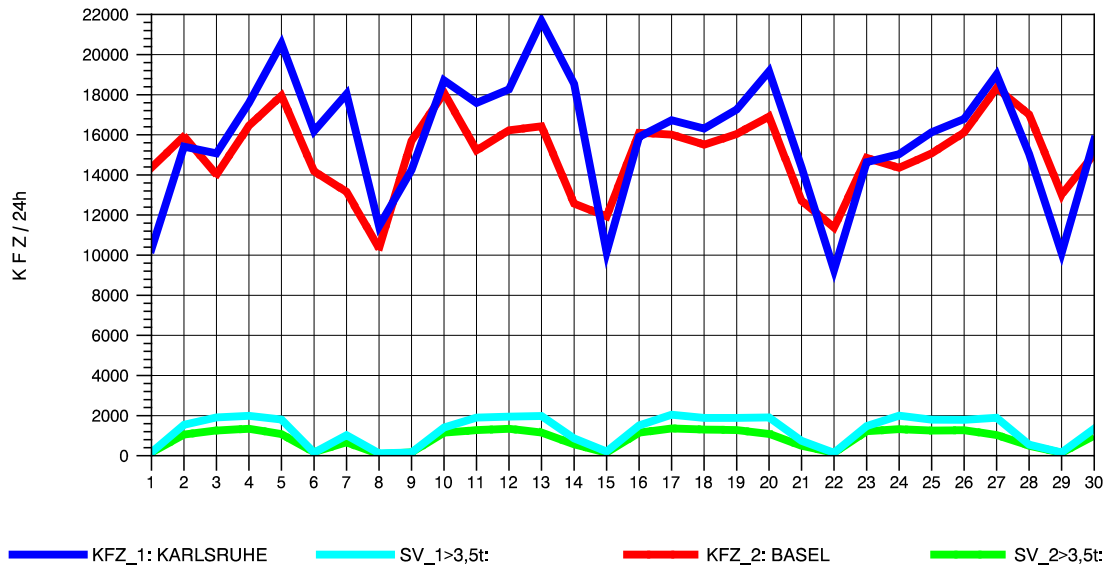

STRASSENVERKEHRSZÄHLUNGEN IN BADEN-WÜRTTEMBERG
WEIL AM RHEIN/GZA 84111099 A 5
TAGESWERTE JE RICHTUNG: April 2012