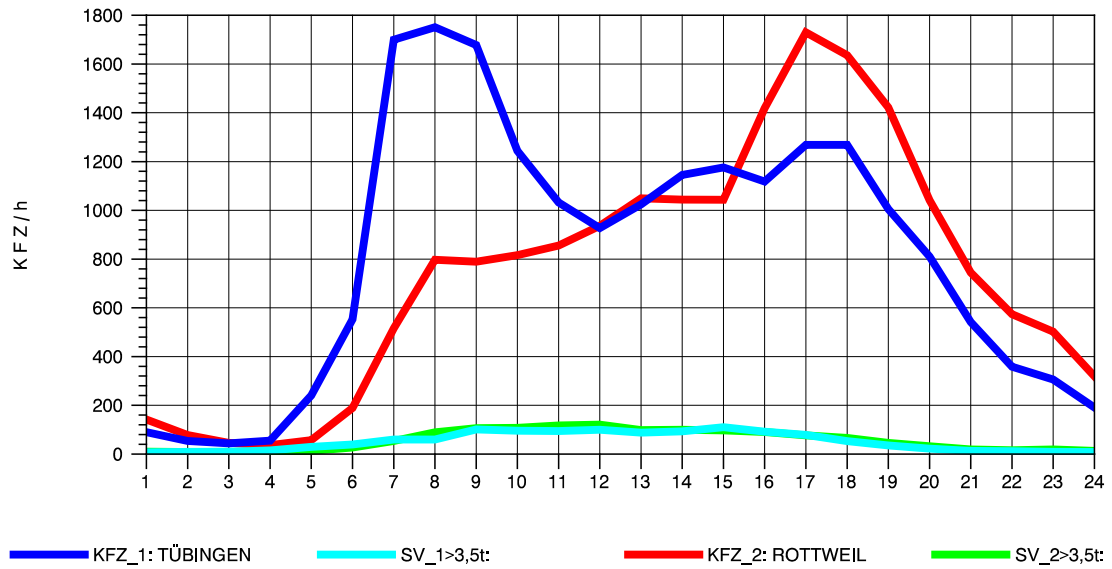

STRASSENVERKEHRSZÄHLUNGEN IN BADEN-WÜRTTEMBERG
TÜBINGEN-SÜD 75201101 B 27
Dienstag, 09. Oktober 2012