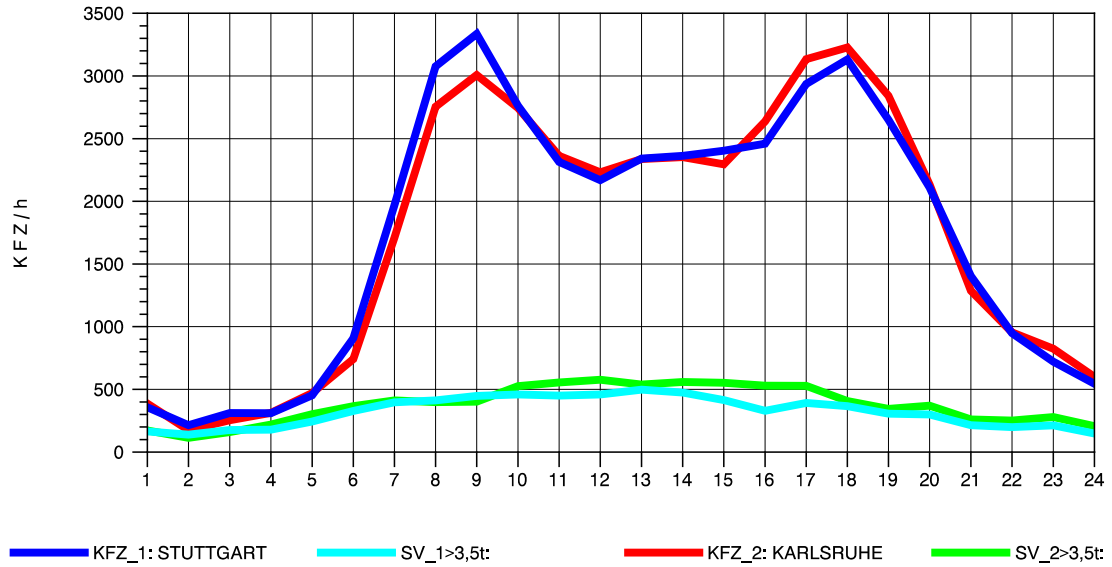

STRASSENVERKEHRSZÄHLUNGEN IN BADEN-WÜRTTEMBERG
PFORZHEIM-OST 70181077 A 8
Dienstag, 17. April 2012