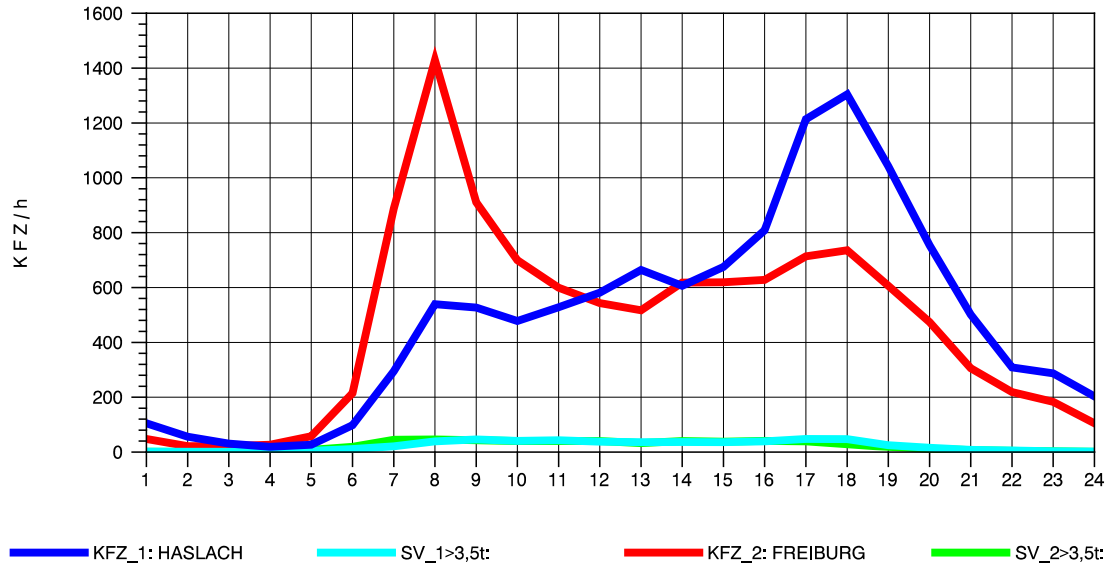

STRASSENVERKEHRSZÄHLUNGEN IN BADEN-WÜRTTEMBERG
WALDKIRCH 2 79131106 B 294
Donnerstag, 09. August 2012