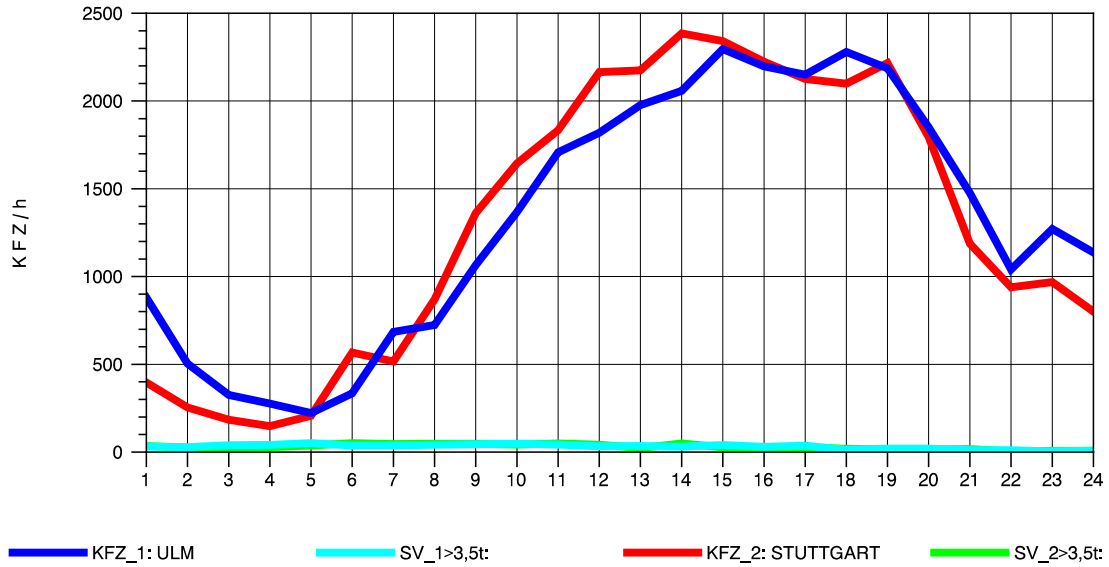

STRASSENVERKEHRSZÄHLUNGEN IN BADEN-WÜRTTEMBERG
PLOCHINGEN 72221100 B 10
Samstag, 13. Oktober 2012