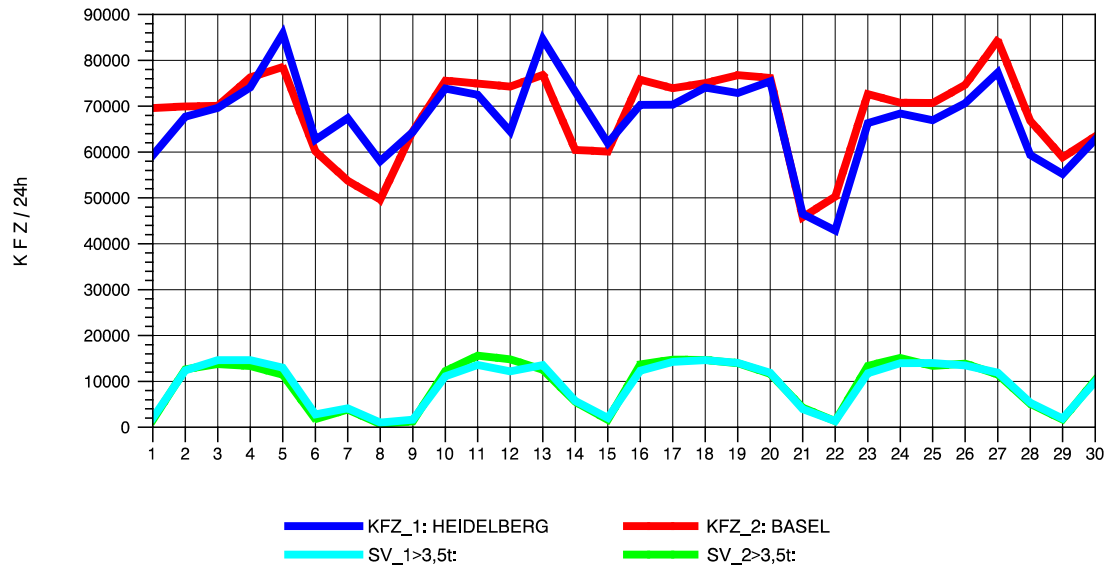

GRAFIK: B A S, AACHEN

STRASSENVERKEHRSZÄHLUNGEN IN BADEN-WÜRTTEMBERG
ST. LEON 67171018 A 5
Sonntag, 14. Oktober 2012

GRAFIK: B A S, AACHEN

STRASSENVERKEHRSZÄHLUNGEN IN BADEN-WÜRTTEMBERG
 KARLSRUHE 1 70161022 A 5
 TAGESWERTE JE RICHTUNG: April 2012