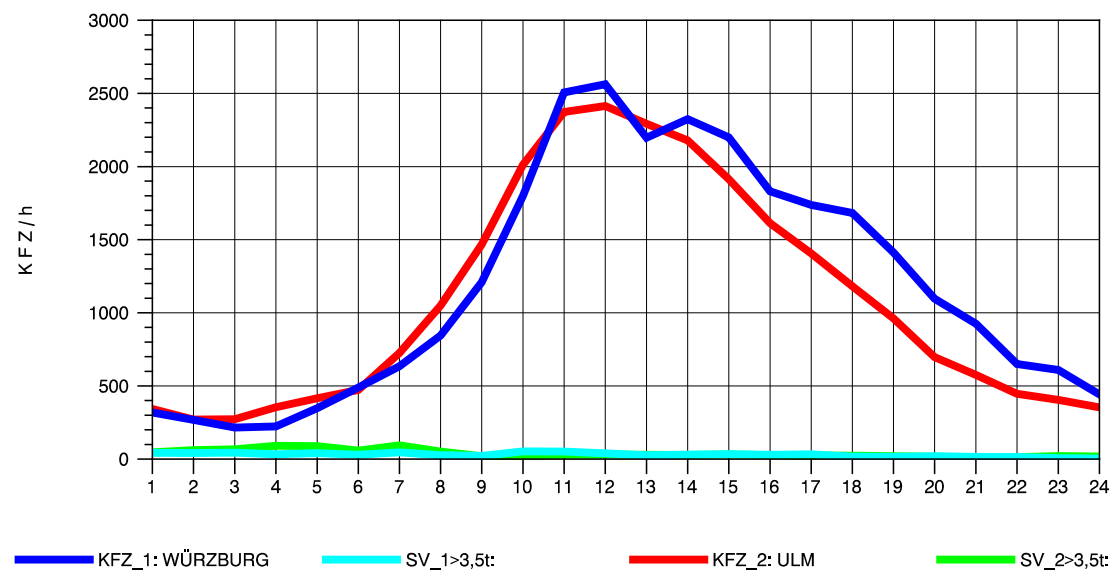

STRASSENVERKEHRSZÄHLUNGEN IN BADEN-WÜRTTEMBERG
LANGENAU 75261061 A 7
Samstag, 11. August 2012