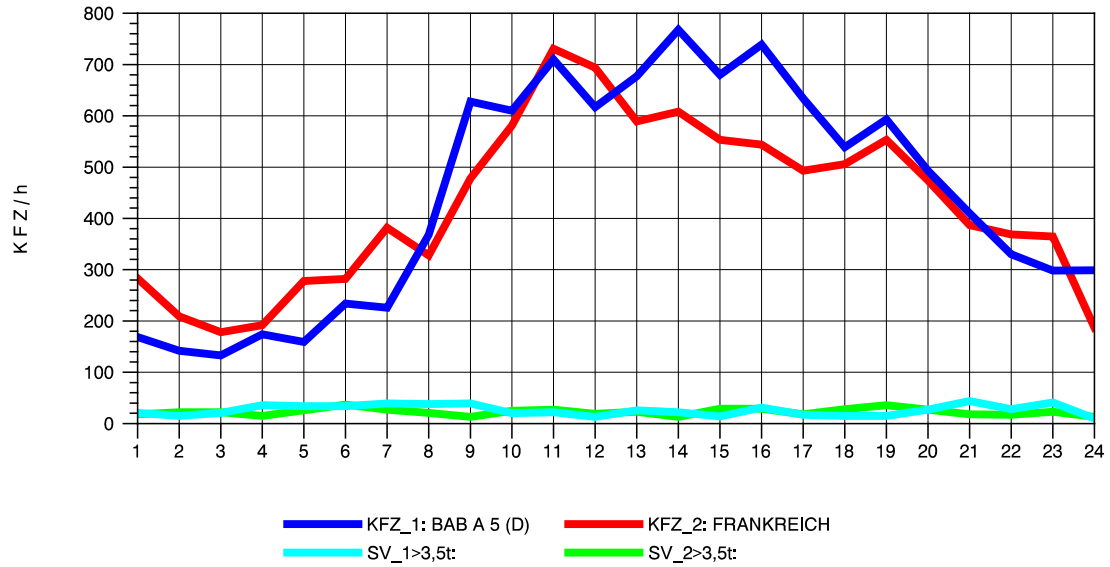

STRASSENVERKEHRSZÄHLUNGEN IN BADEN-WÜRTTEMBERG
NEUENBURG 1 82111052 A 5
Samstag, 11. August 2012