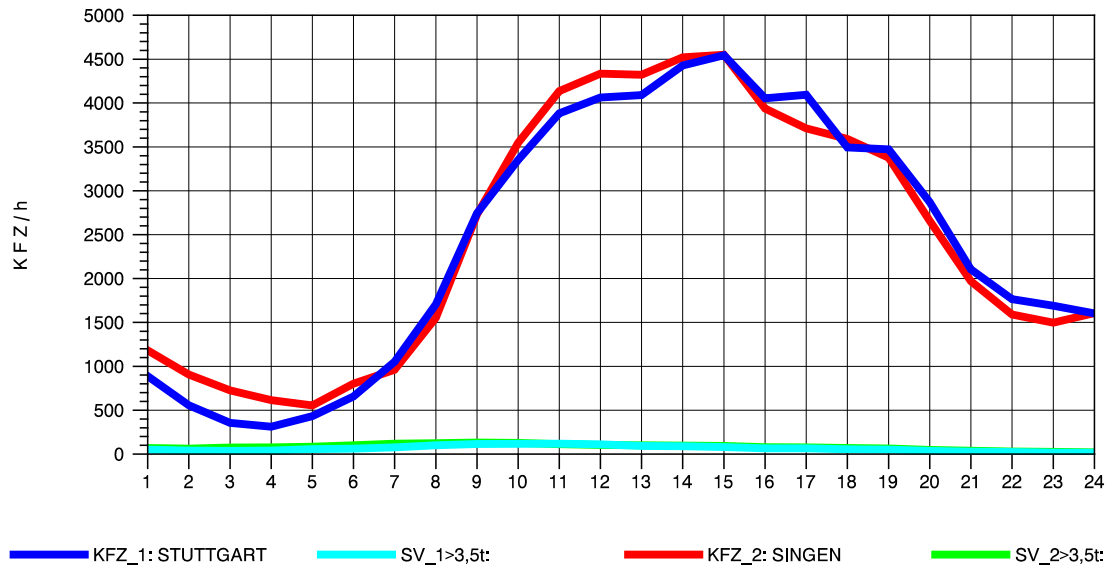

STRASSENVERKEHRSZÄHLUNGEN IN BADEN-WÜRTTEMBERG
BÖBLINGEN 72201011 A 81
Samstag, 13. Oktober 2012