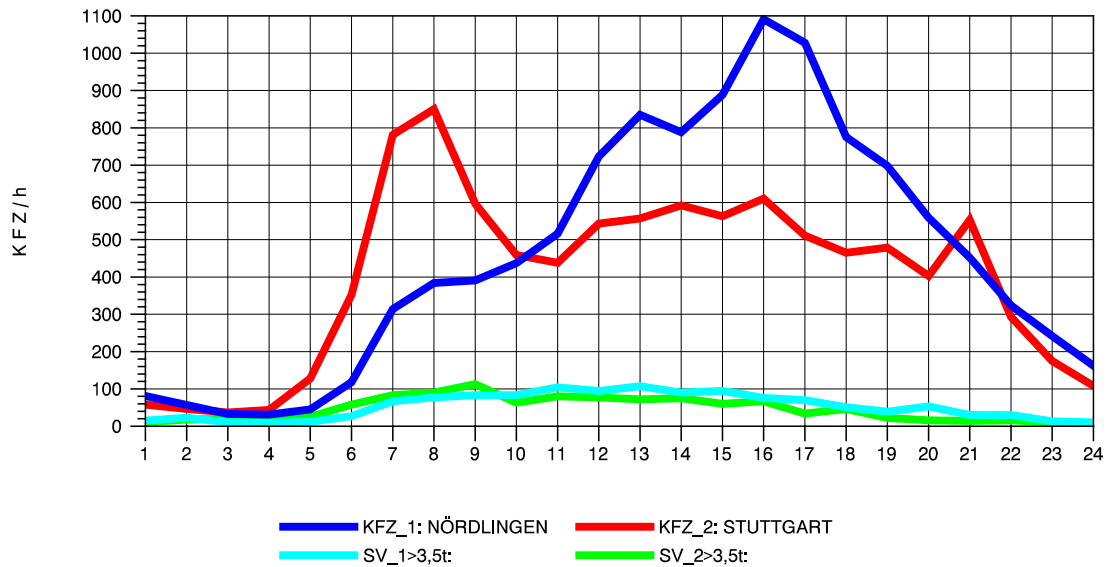

STRASSENVERKEHRSZÄHLUNGEN IN BADEN-WÜRTTEMBERG
AALEN-WESTUMGEHUNG 71261108 B 29n
Freitag, 10. August 2012