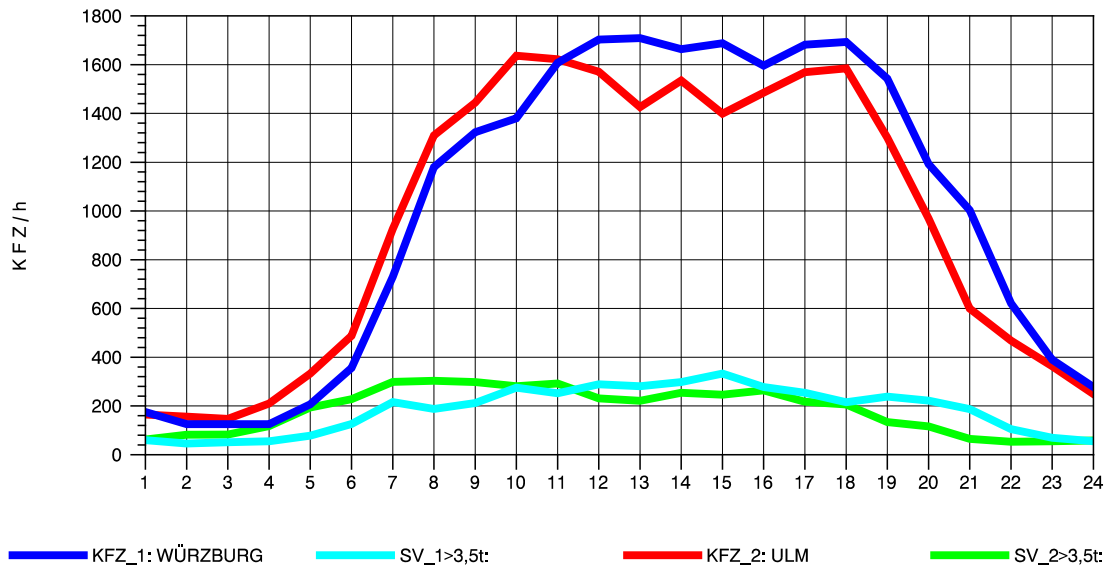

STRASSENVERKEHRSZÄHLUNGEN IN BADEN-WÜRTTEMBERG
LANGENAU 75261061 A 7
Mittwoch, 08. August 2012