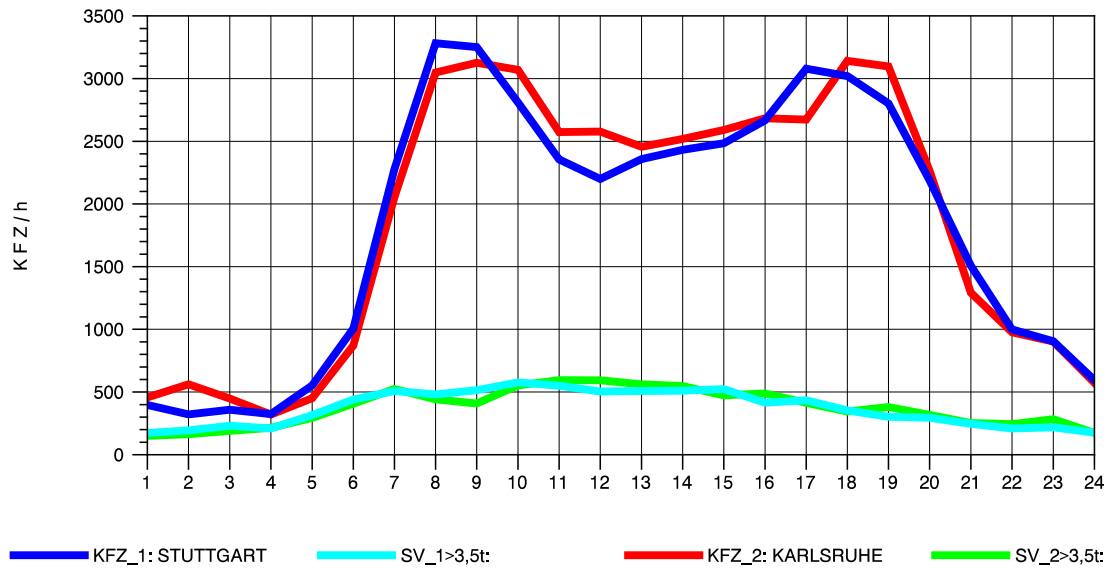

STRASSENVERKEHRSZÄHLUNGEN IN BADEN-WÜRTTEMBERG
PFORZHEIM-OST 70181077 A 8
Mittwoch, 18. April 2012