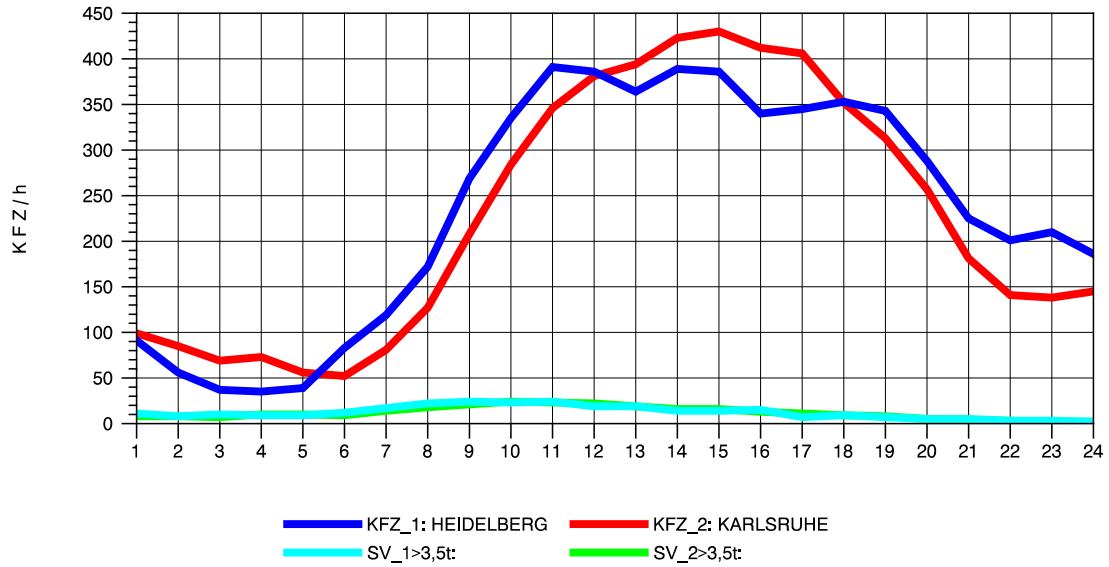

STRASSENVERKEHRSZÄHLUNGEN IN BADEN-WÜRTTEMBERG
VAIHINGEN (ENZ) 70191108 B 10
Samstag, 13. Oktober 2012