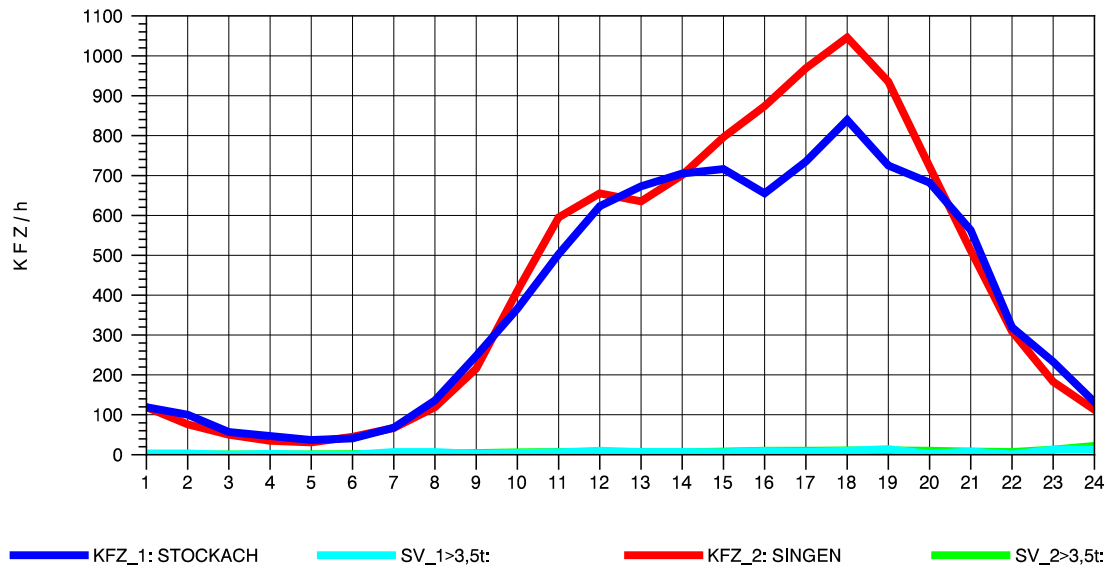

STRASSENVERKEHRSZÄHLUNGEN IN BADEN-WÜRTTEMBERG
STOCKACH 81191040 A 98
Sonntag, 22. April 2012