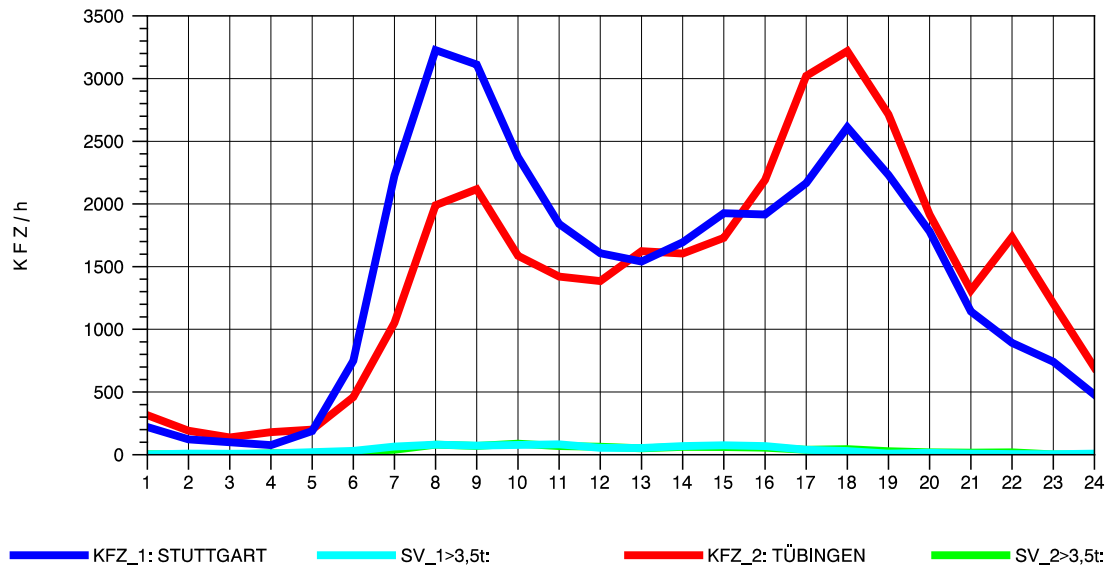

STRASSENVERKEHRSZÄHLUNGEN IN BADEN-WÜRTTEMBERG
ECHTERDINGEN 2 72201103 B 27
Mittwoch, 08. August 2012