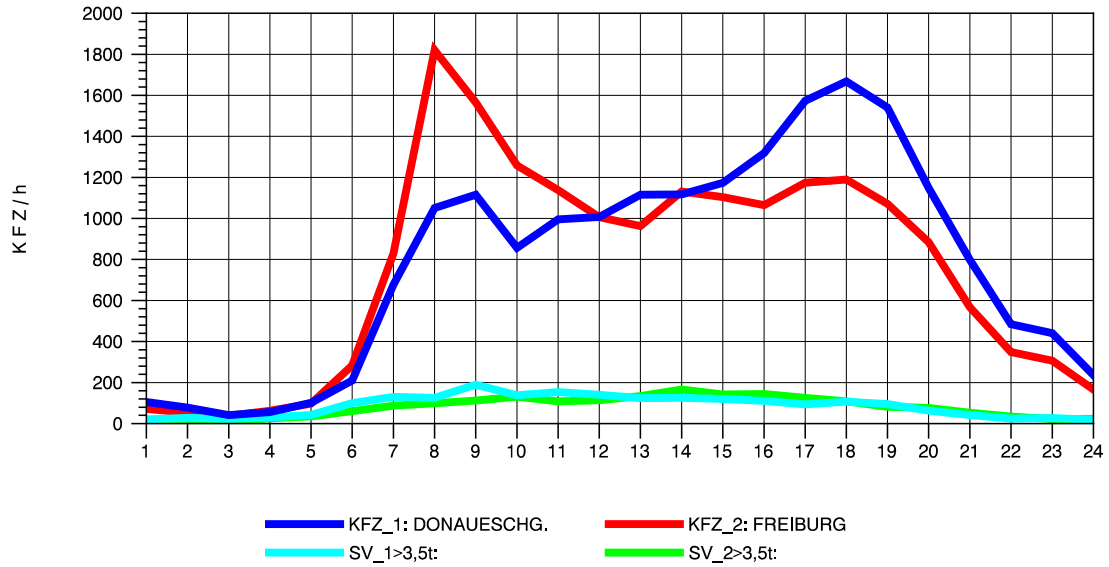

STRASSENVERKEHRSZÄHLUNGEN IN BADEN-WÜRTTEMBERG
FREIBURG-OSTTUNNEL 80131101 B 31 N
Donnerstag, 11. Oktober 2012