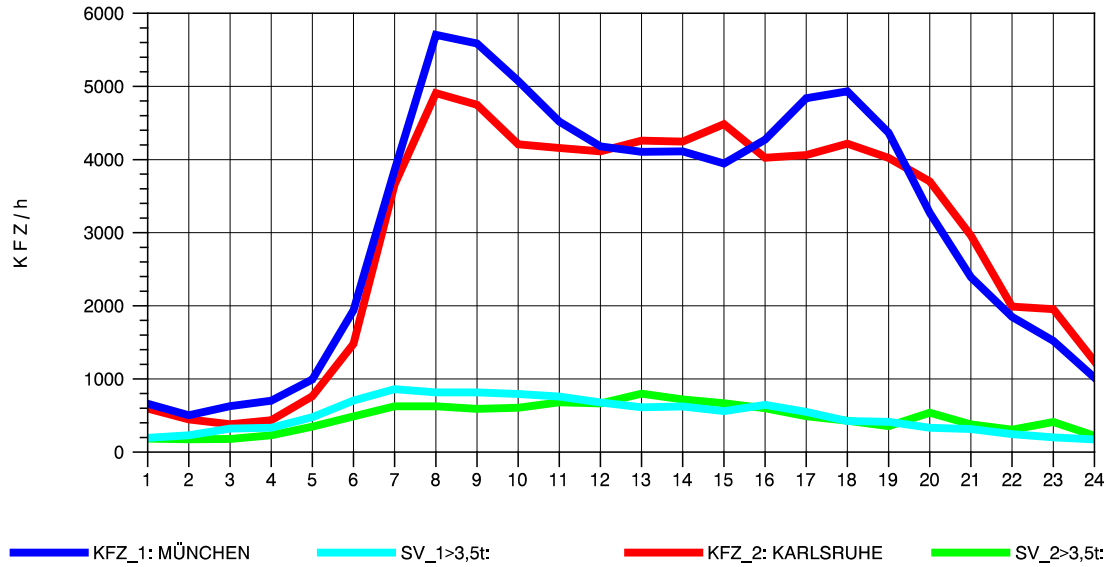

STRASSENVERKEHRSZÄHLUNGEN IN BADEN-WÜRTTEMBERG
STUTTGART-VAIH. 72201073 A 8
Dienstag, 07. August 2012