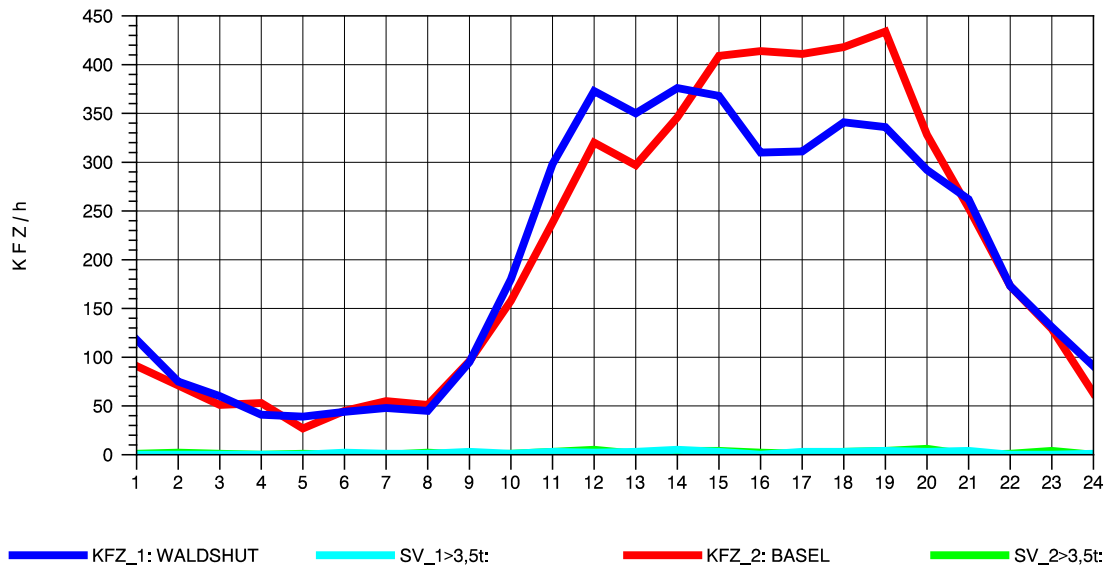

STRASSENVERKEHRSZÄHLUNGEN IN BADEN-WÜRTTEMBERG
BAD SÄCKINGEN 1 84141102 B 34
Sonntag, 12. August 2012