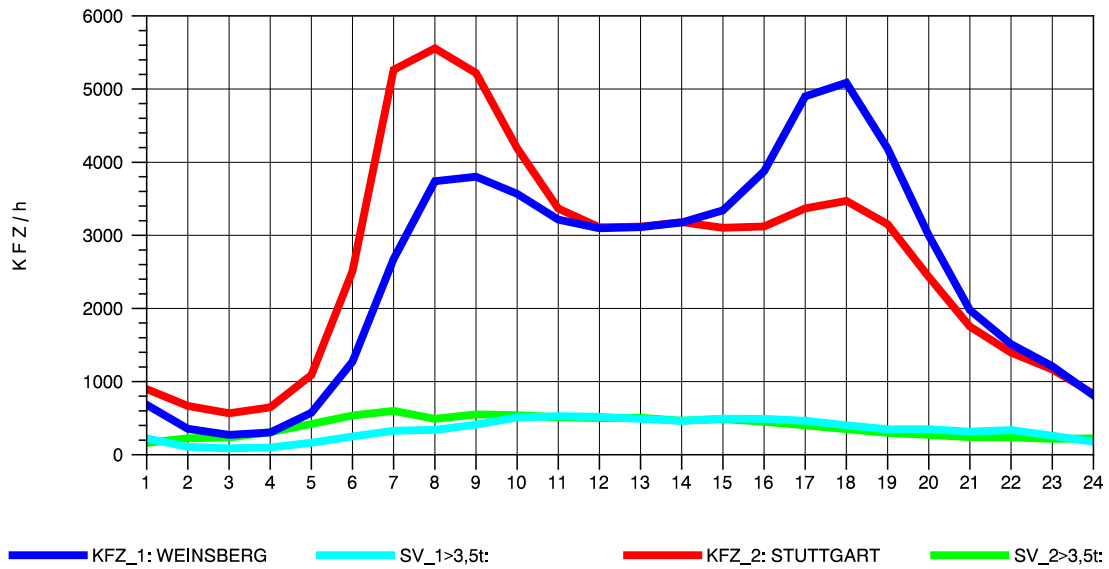

STRASSENVERKEHRSZÄHLUNGEN IN BADEN-WÜRTTEMBERG
S-KORNTAL 71201003 A 81
Montag, 08. Oktober 2012