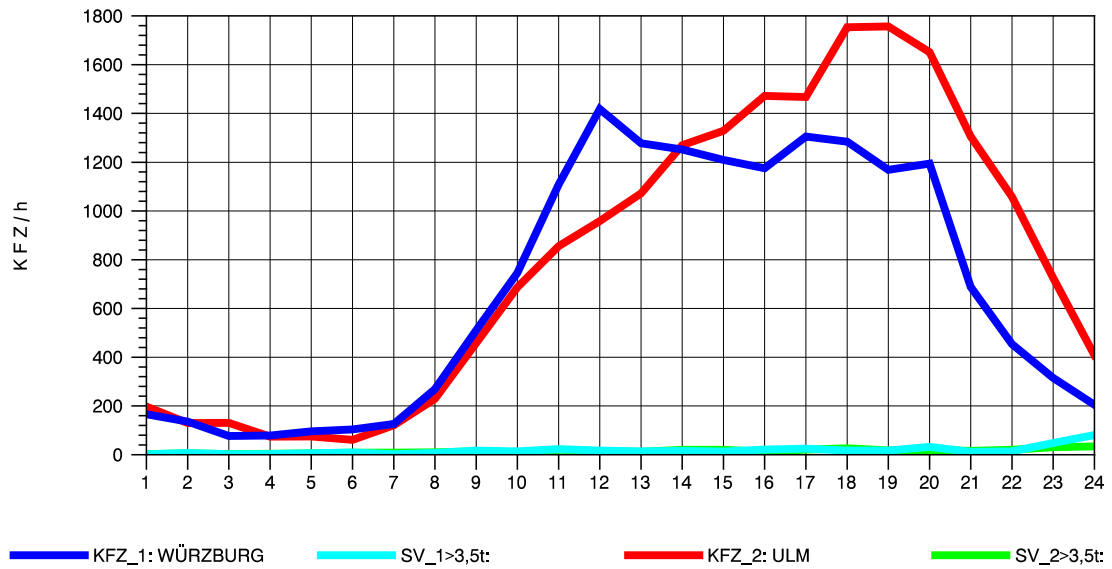

STRASSENVERKEHRSZÄHLUNGEN IN BADEN-WÜRTTEMBERG
LANGENAU 75261061 A 7
Sonntag, 22. April 2012