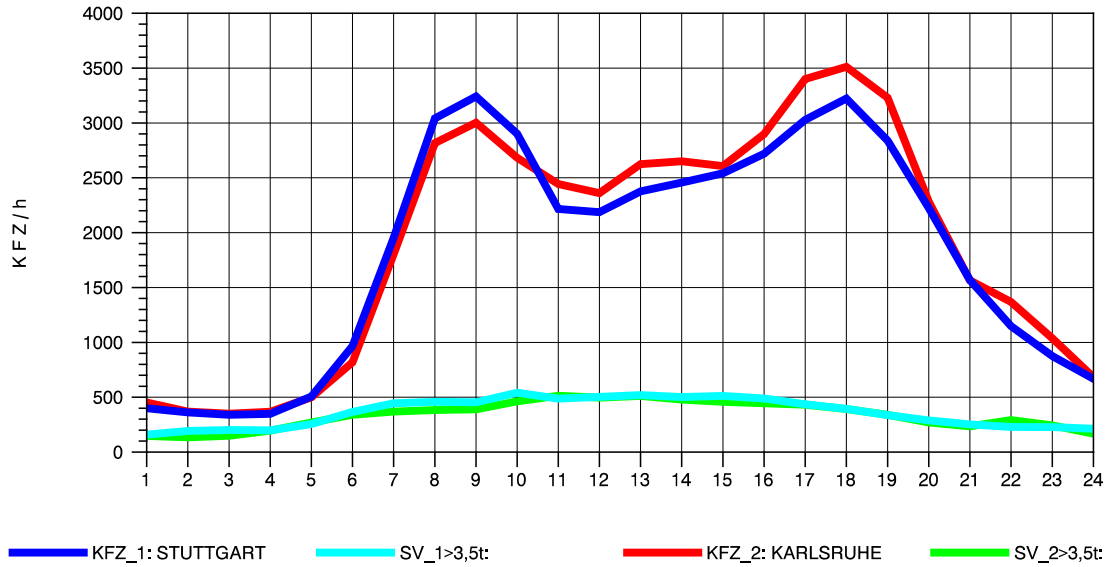

STRASSENVERKEHRSZÄHLUNGEN IN BADEN-WÜRTTEMBERG
PFORZHEIM-OST 70181077 A 8
Donnerstag, 11. Oktober 2012