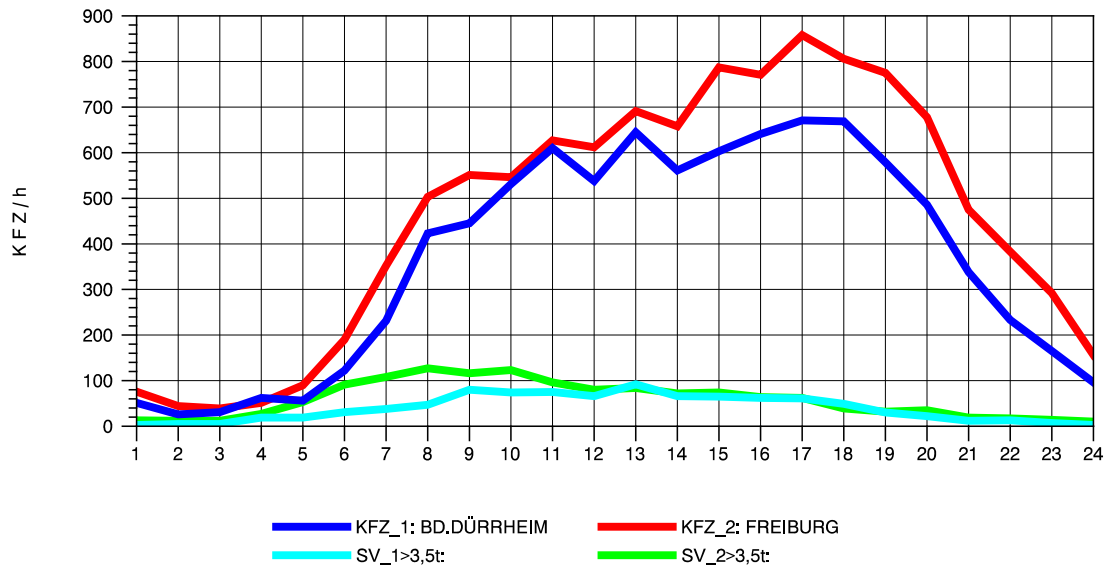

STRASSENVERKEHRSZÄHLUNGEN IN BADEN-WÜRTTEMBERG
BAD DÜRRHEIM 80171034 A 864
Freitag, 10. August 2012