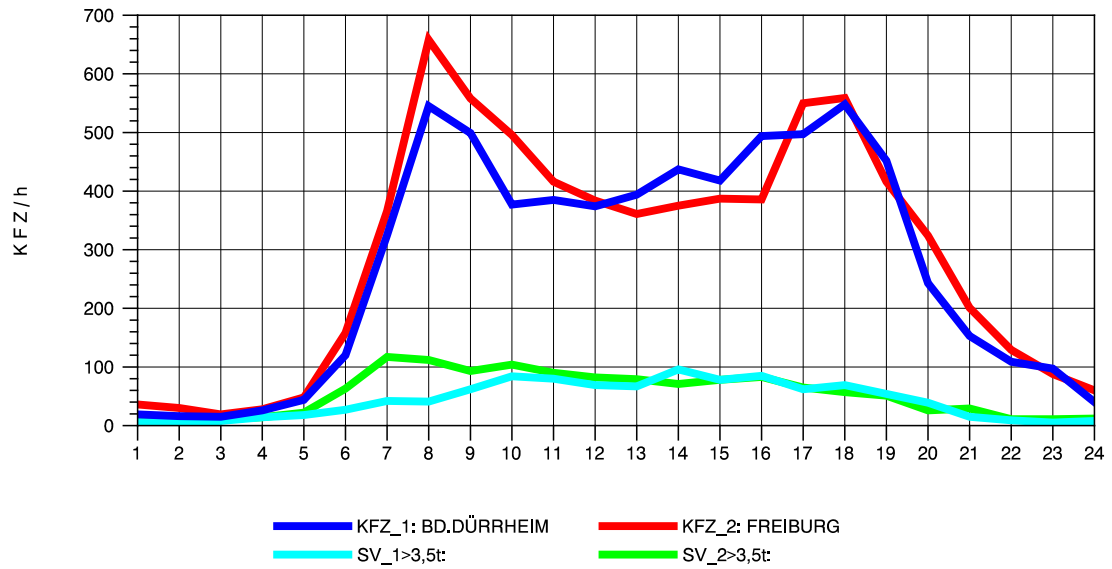

STRASSENVERKEHRSZÄHLUNGEN IN BADEN-WÜRTTEMBERG
BAD DÜRRHEIM 80171034 A 864
Dienstag, 17. April 2012