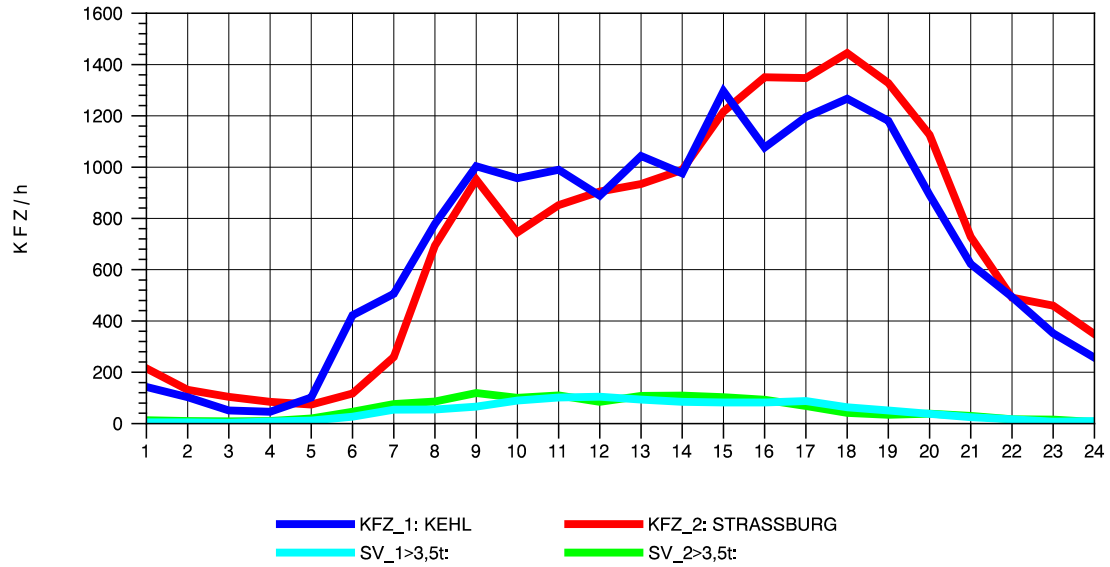

STRASSENVERKEHRSZÄHLUNGEN IN BADEN-WÜRTTEMBERG
KEHL-EUROPABRÜCKE 74121100 B 28
Donnerstag, 19. April 2012