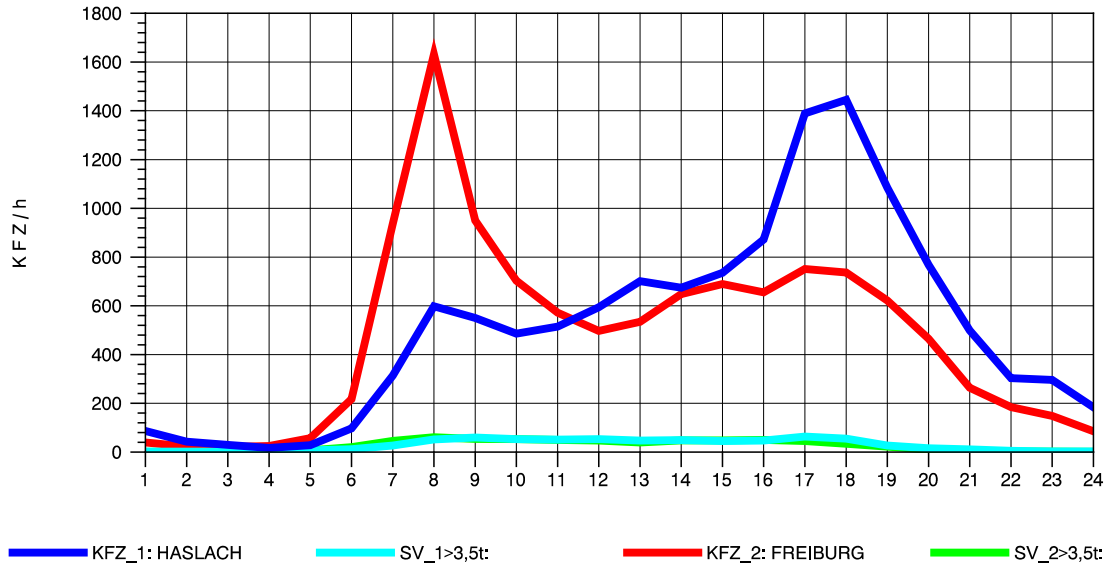

STRASSENVERKEHRSZÄHLUNGEN IN BADEN-WÜRTTEMBERG
WALDKIRCH 2 79131106 B 294
Donnerstag, 11. Oktober 2012