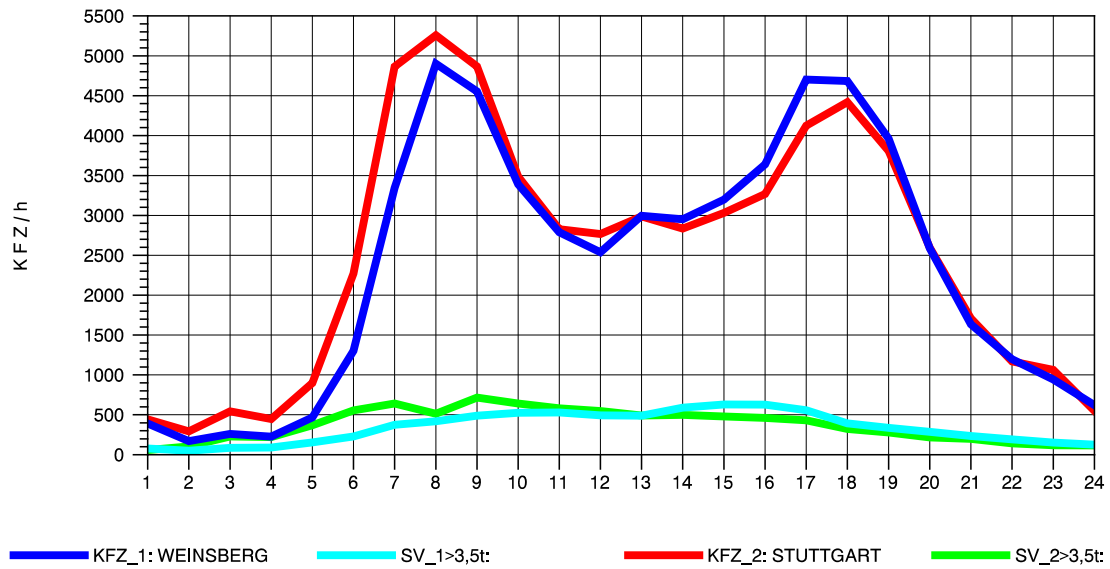

STRASSENVERKEHRSZÄHLUNGEN IN BADEN-WÜRTTEMBERG
S-KORNTAL 71201003 A 81
Montag, 16. April 2012