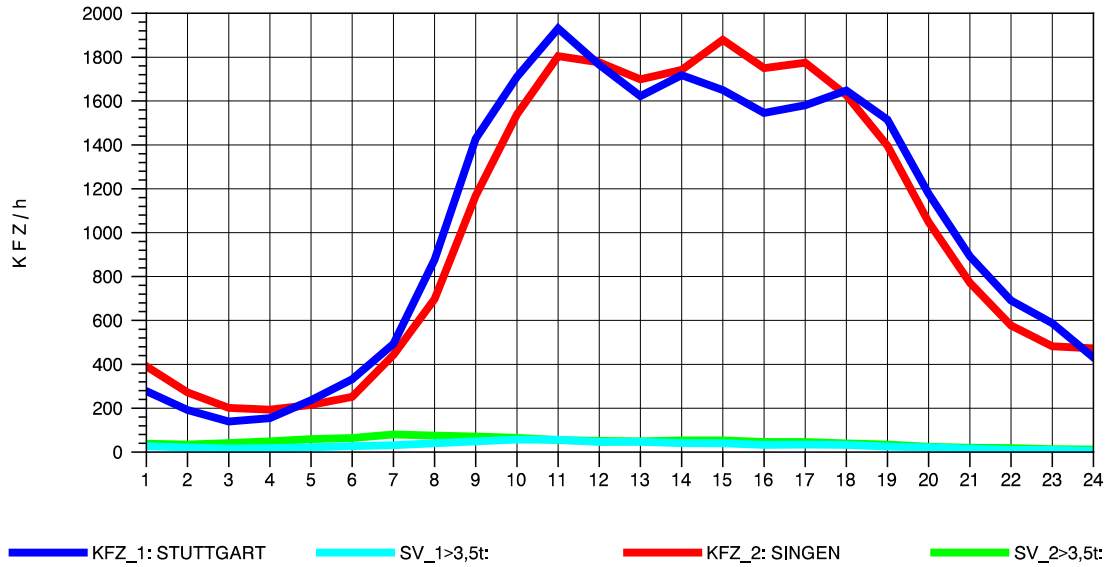

STRASSENVERKEHRSZÄHLUNGEN IN BADEN-WÜRTTEMBERG
HORB 75181028 A 81
Samstag, 21. April 2012