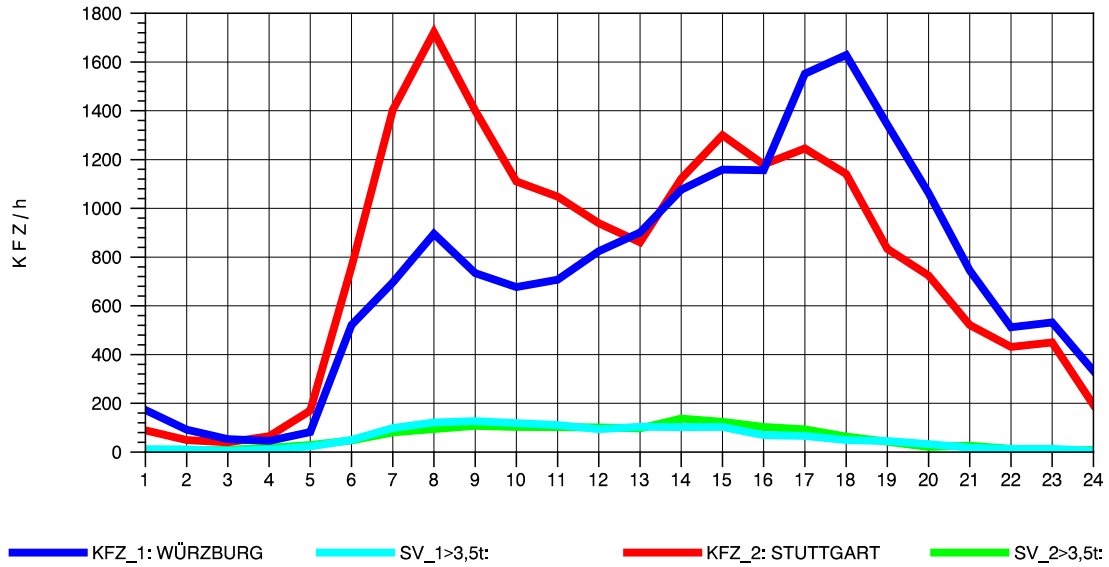

STRASSENVERKEHRSZÄHLUNGEN IN BADEN-WÜRTTEMBERG
NECKARSULM 2 68211102 B 27
Dienstag, 07. August 2012