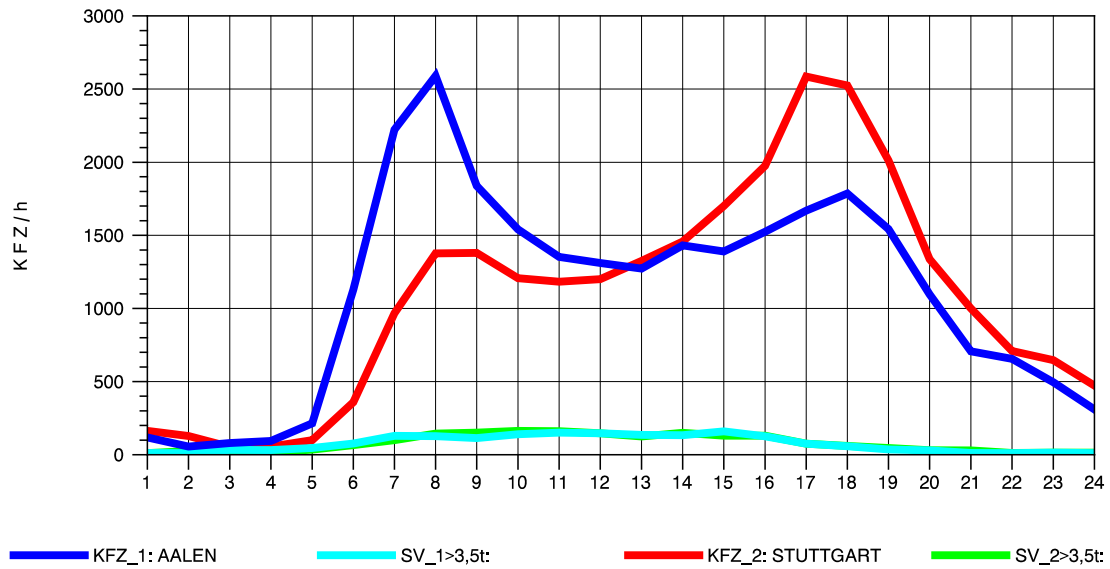

STRASSENVERKEHRSZÄHLUNGEN IN BADEN-WÜRTTEMBERG
GRUNBACH 71221107 B 29
Mittwoch, 08. August 2012