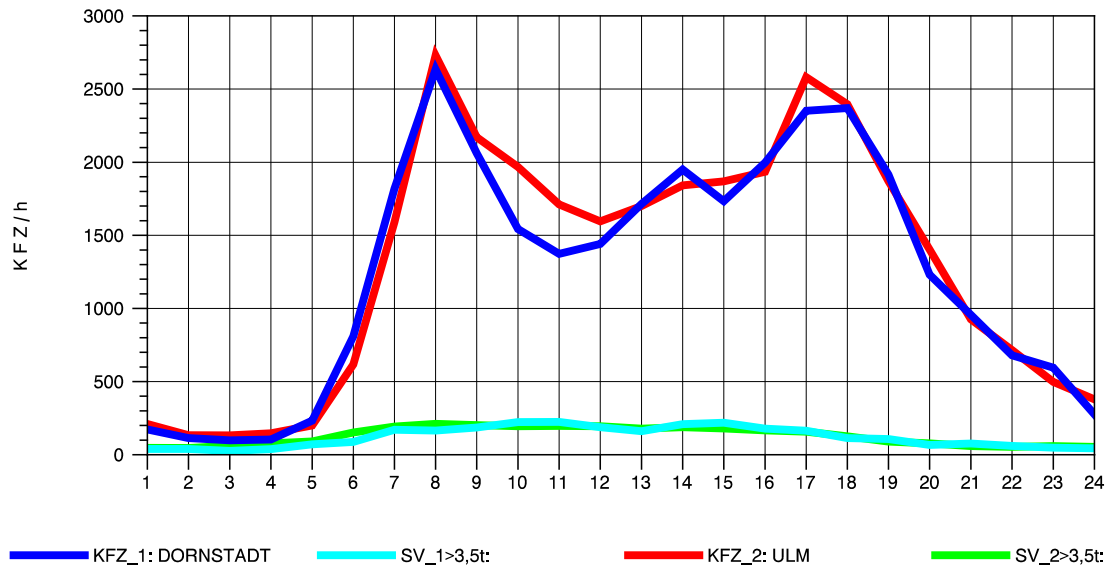

STRASSENVERKEHRSZÄHLUNGEN IN BADEN-WÜRTTEMBERG
ULM-NORD 75251103 B 10
Mittwoch, 18. April 2012