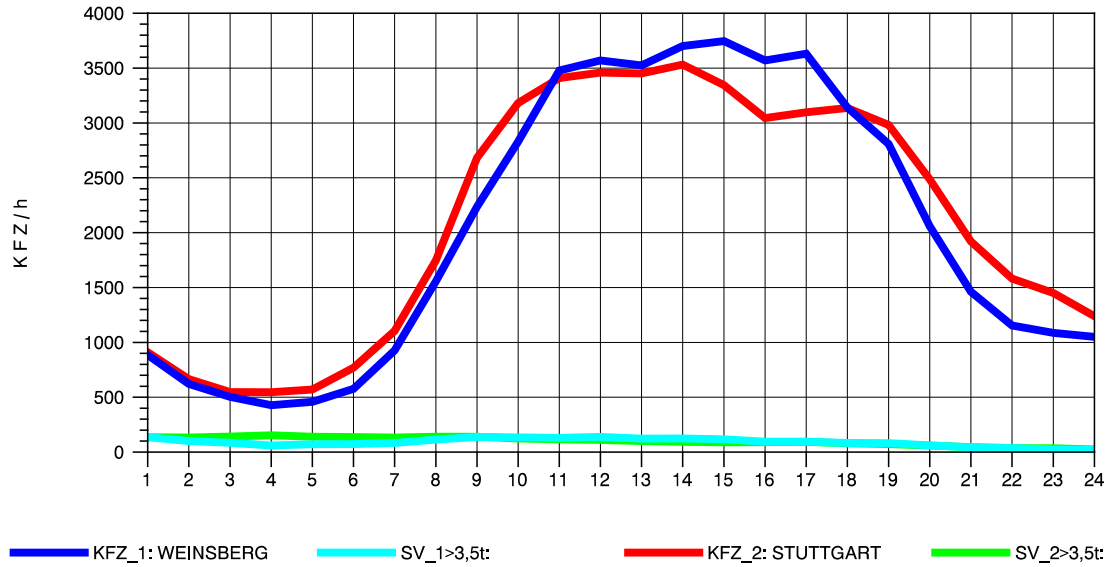

STRASSENVERKEHRSZÄHLUNGEN IN BADEN-WÜRTTEMBERG
S-KORNTAL 71201003 A 81
Samstag, 13. Oktober 2012