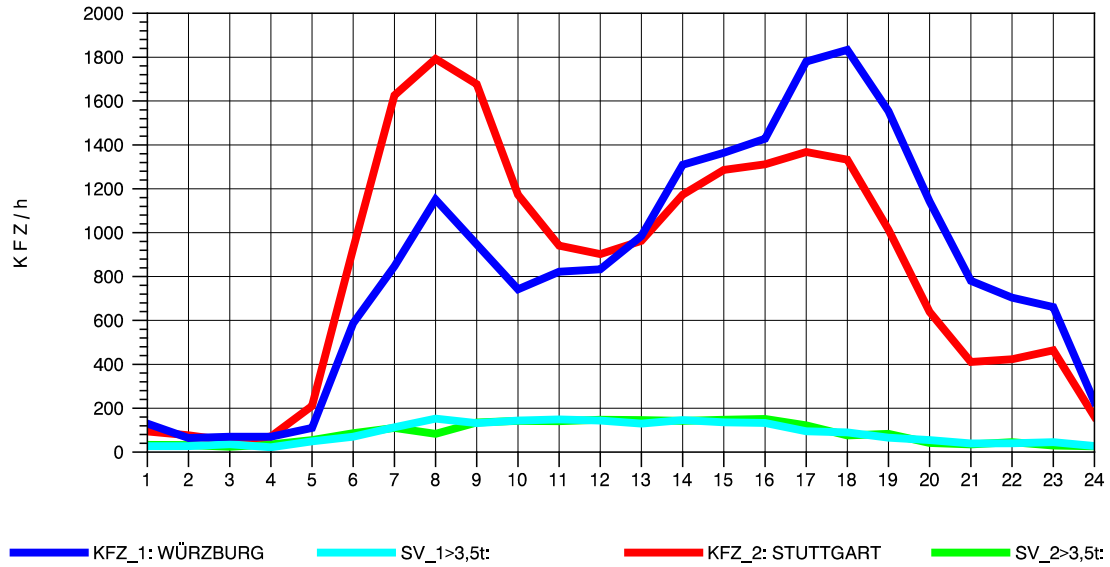

STRASSENVERKEHRSZÄHLUNGEN IN BADEN-WÜRTTEMBERG
NECKARSULM 2 6821102 B 27
Dienstag, 09. Oktober 2012