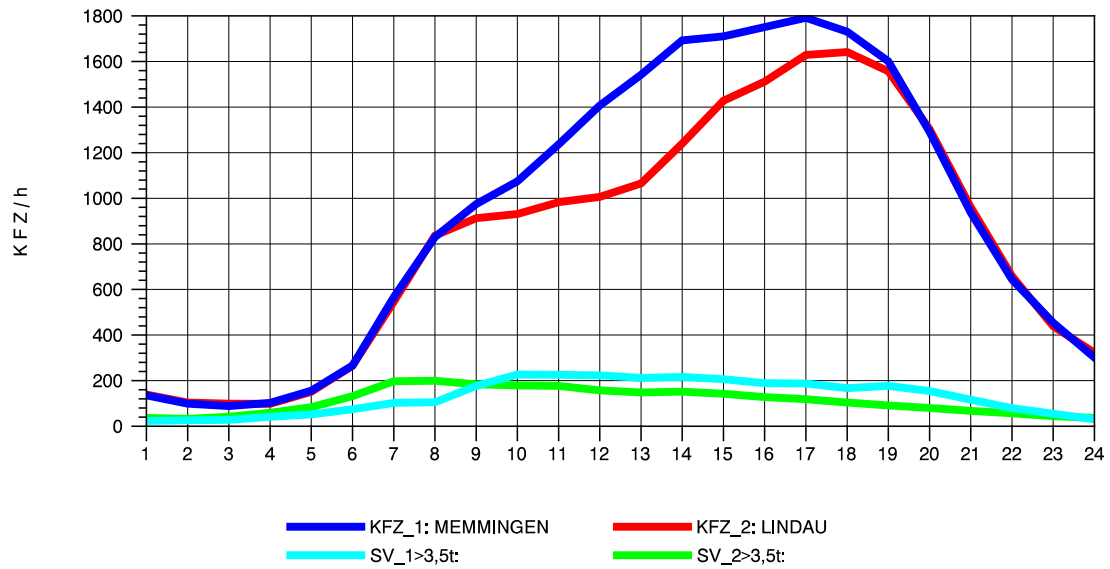

STRASSENVERKEHRSZÄHLUNGEN IN BADEN-WÜRTTEMBERG
LEUTKIRCH-WEST 81261001 A 96
Freitag, 12. Oktober 2012