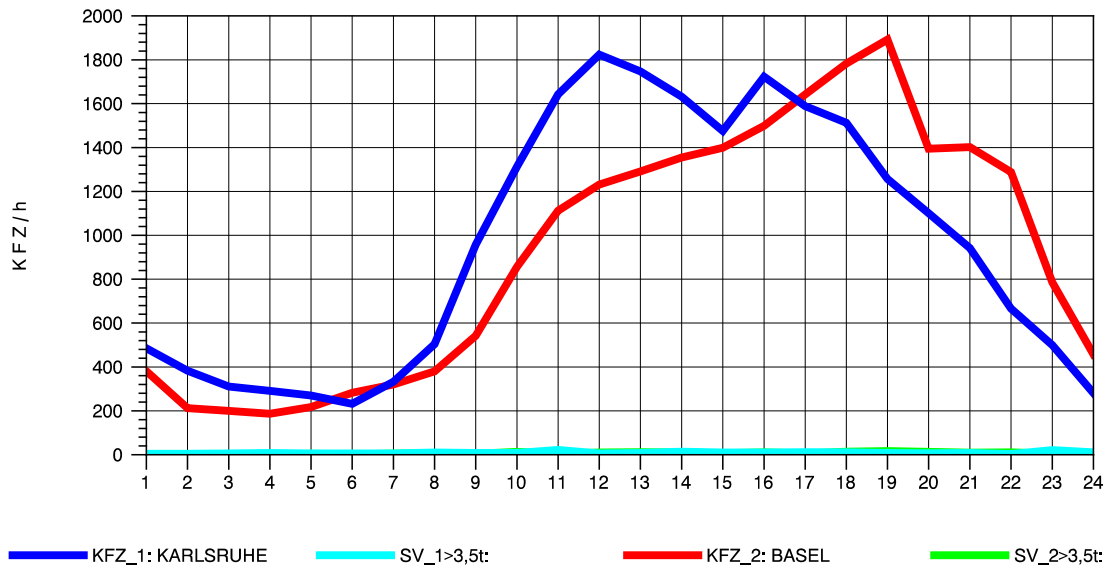

STRASSENVERKEHRSZÄHLUNGEN IN BADEN-WÜRTTEMBERG
KLEINKEMS 83111053 A 5
Sonntag, 12. August 2012