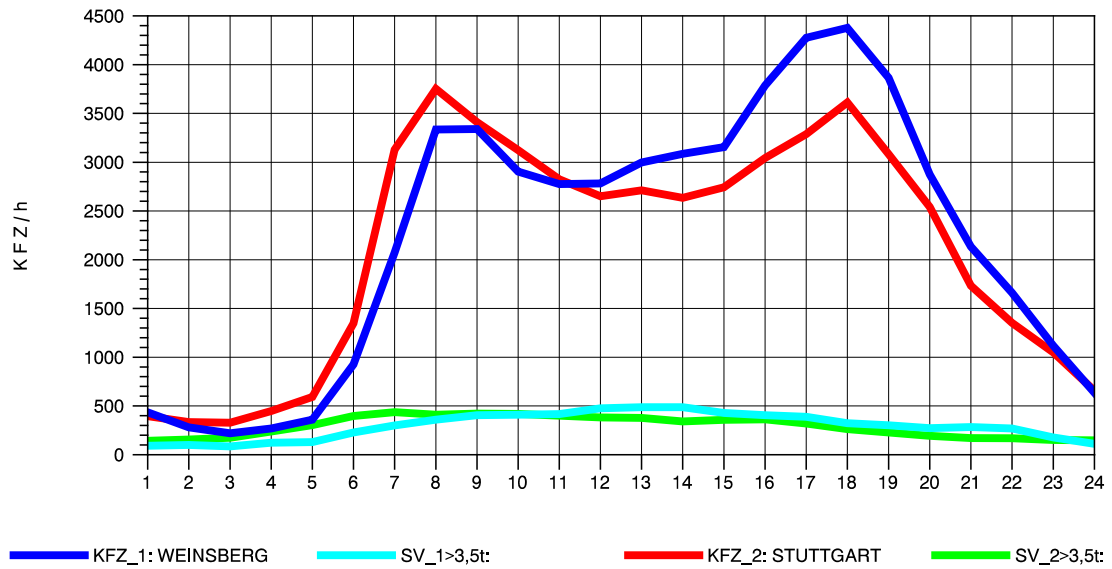

STRASSENVERKEHRSZÄHLUNGEN IN BADEN-WÜRTTEMBERG
PLEIDELSHEIM 70211086 A 81
Mittwoch, 08. August 2012