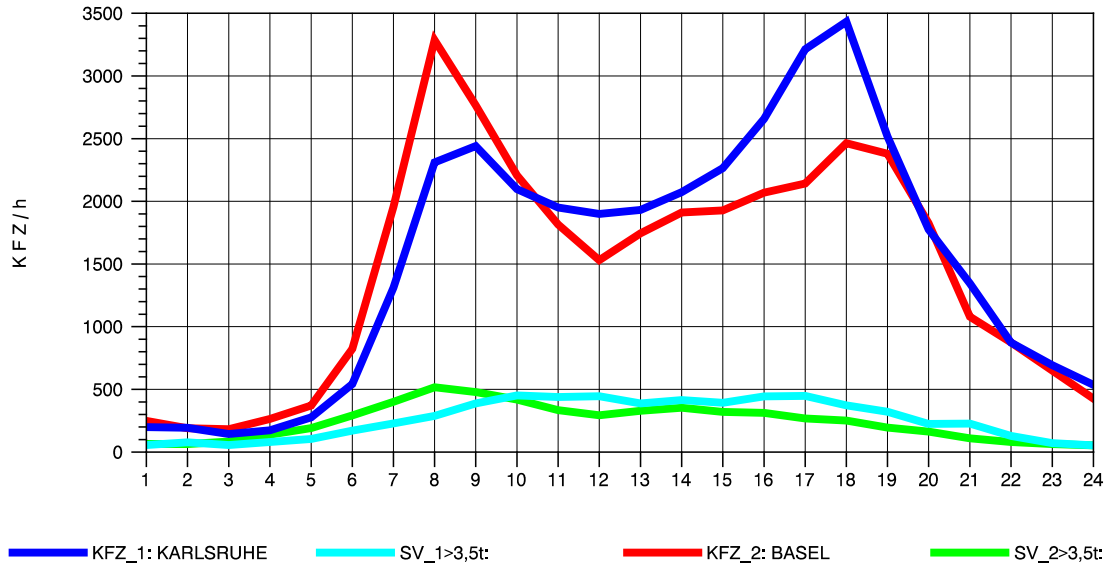

STRASSENVERKEHRSZÄHLUNGEN IN BADEN-WÜRTTEMBERG
NIMBURG 78121047 A 5
Donnerstag, 19. April 2012