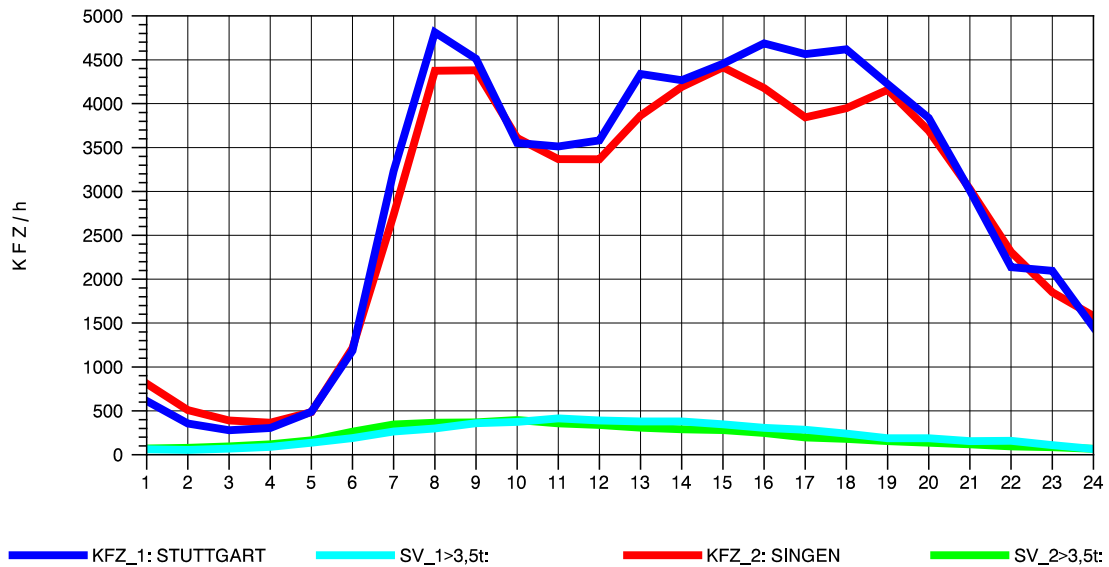

STRASSENVERKEHRSZÄHLUNGEN IN BADEN-WÜRTTEMBERG
BÖBLINGEN 72201011 A 81
Freitag, 10. August 2012