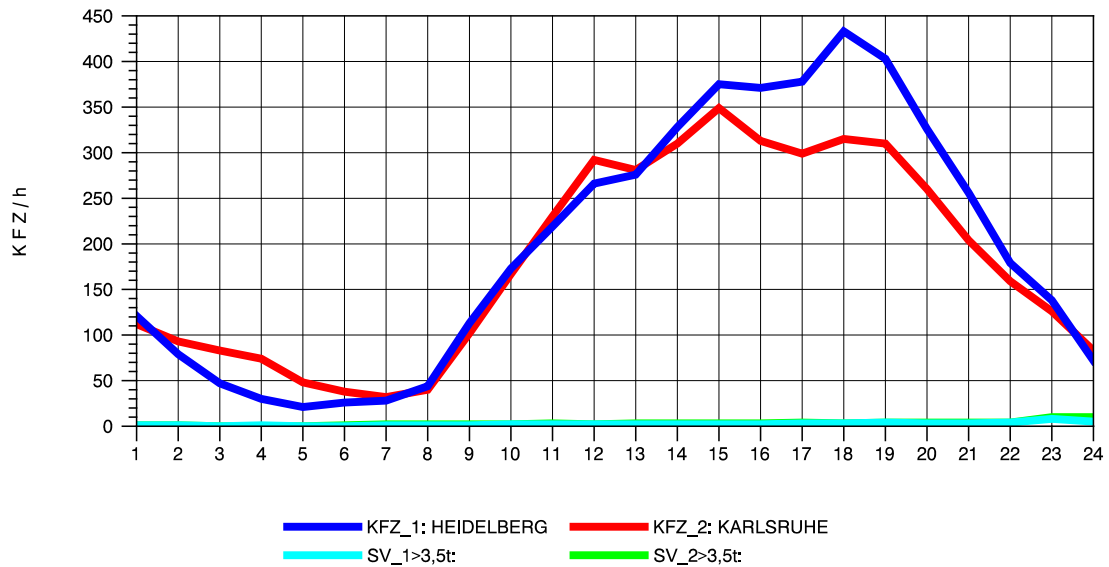

STRASSENVERKEHRSZÄHLUNGEN IN BADEN-WÜRTTEMBERG
VAIHINGEN (ENZ) 70191108 B 10
Sonntag, 22. April 2012