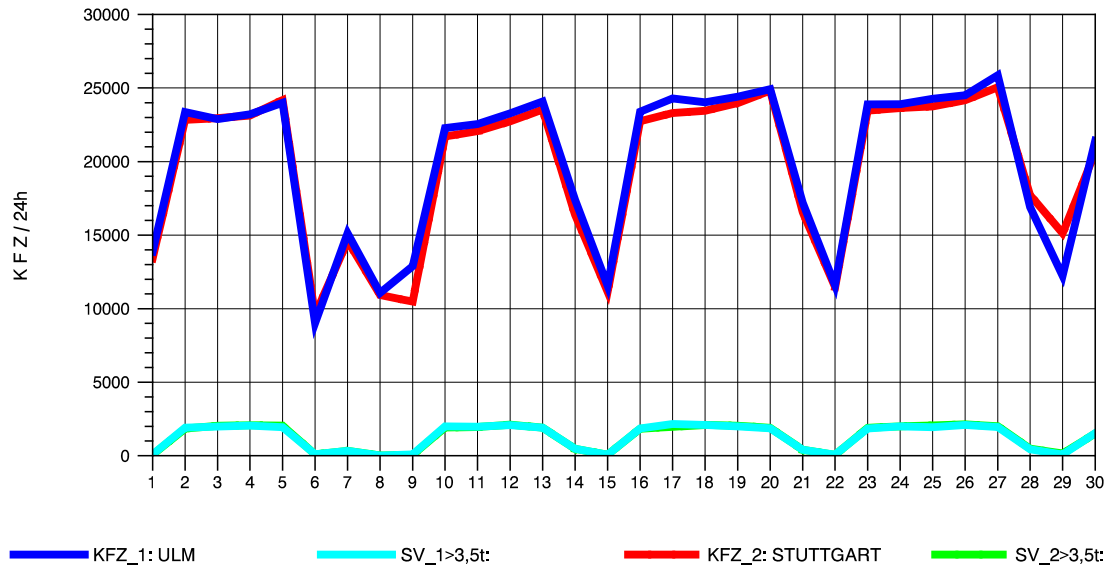

STRASSENVERKEHRSZÄHLUNGEN IN BADEN-WÜRTTEMBERG
GÖPPINGEN 73231100 B 10
TAGESWERTE JE RICHTUNG: April 2012