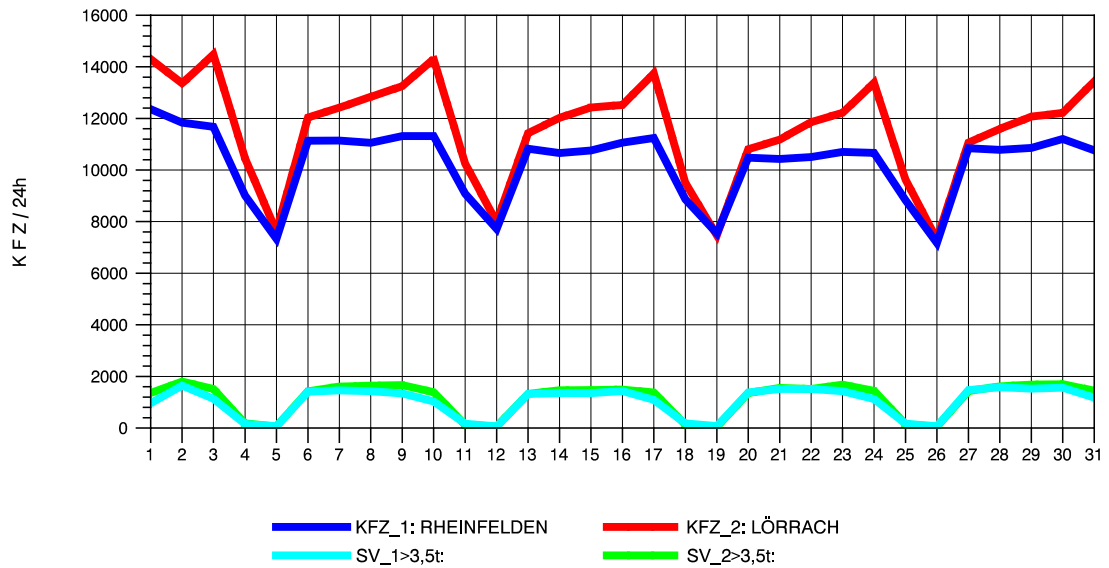

STRASSENVERKEHRSZÄHLUNGEN IN BADEN-WÜRTTEMBERG
LÖRRACH 83121003 A 98
TAGESWERTE JE RICHTUNG: August 2012