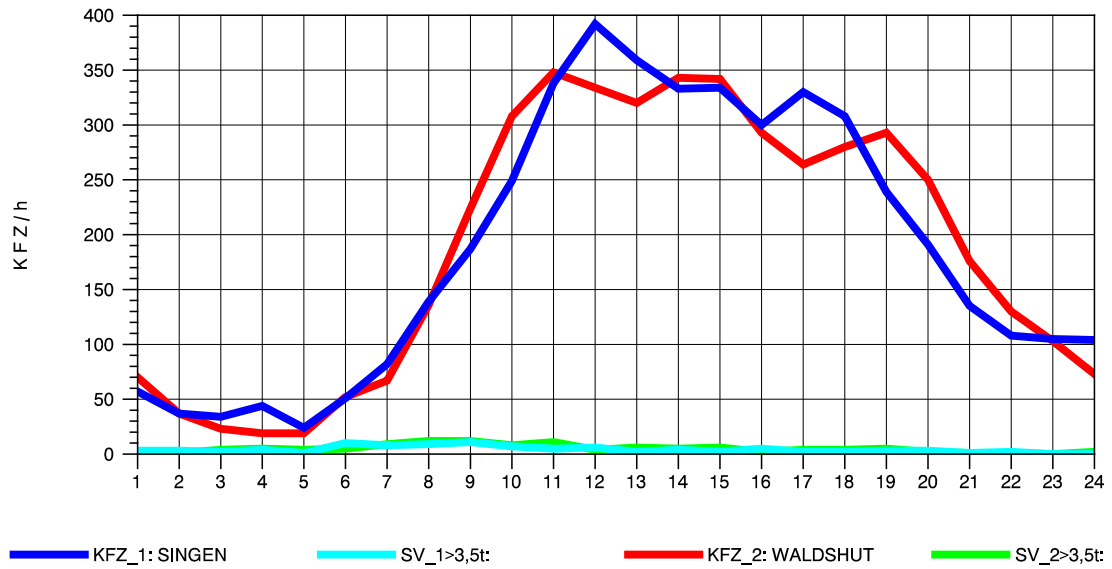

STRASSENVERKEHRSZÄHLUNGEN IN BADEN-WÜRTTEMBERG
LAUCHRINGEN 83151001 A 98
Samstag, 21. April 2012