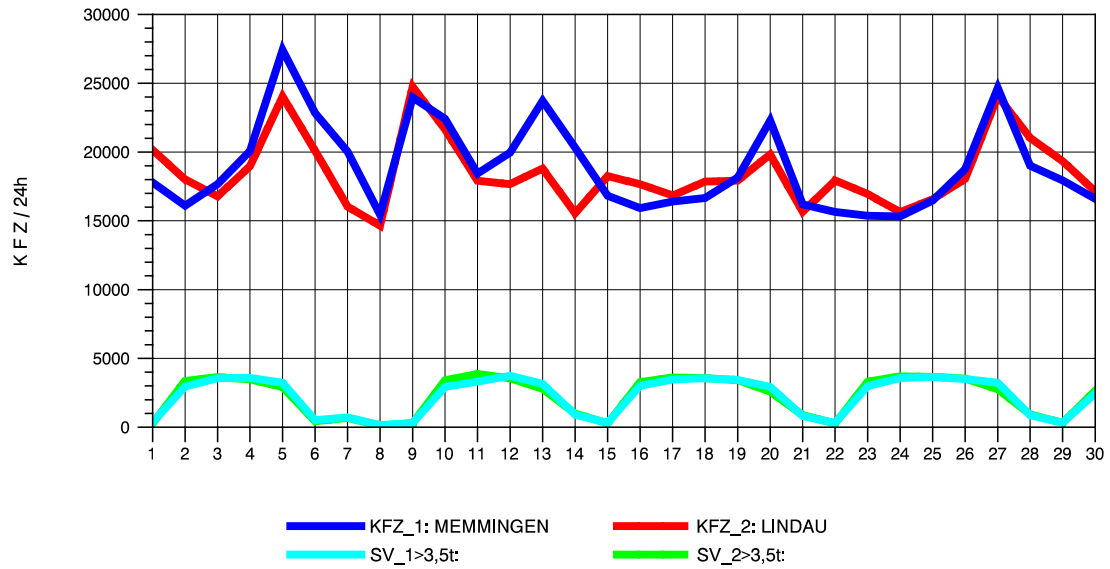

STRASSENVERKEHRSZÄHLUNGEN IN BADEN-WÜRTTEMBERG
LEUTKIRCH-WEST 81261001 A 96
TAGESWERTE JE RICHTUNG: April 2012