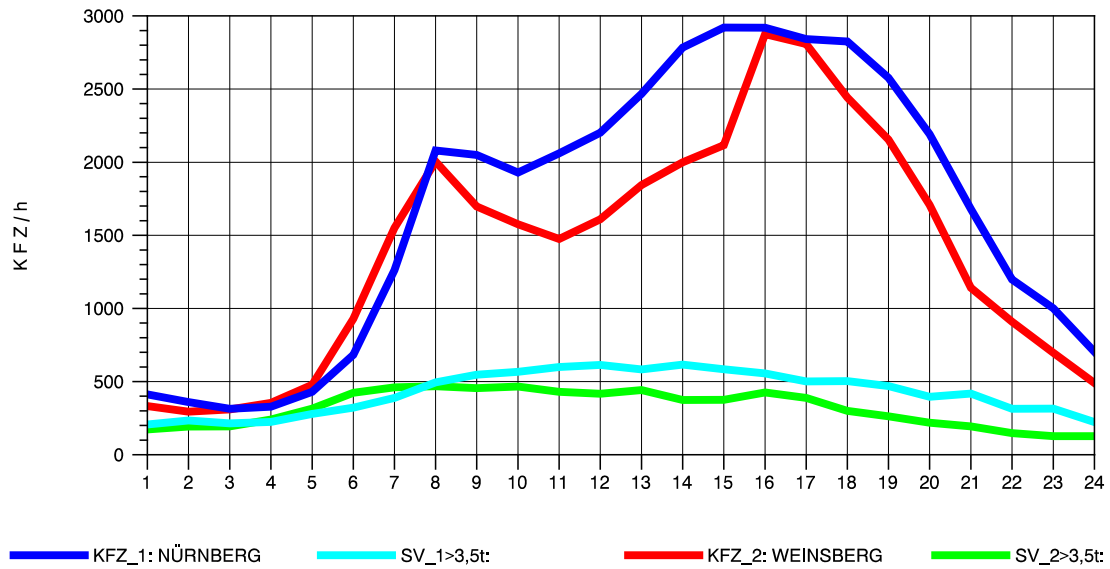

STRASSENVERKEHRSZÄHLUNGEN IN BADEN-WÜRTTEMBERG
SCHWABBACH 68221091 A 6
Freitag, 20. April 2012