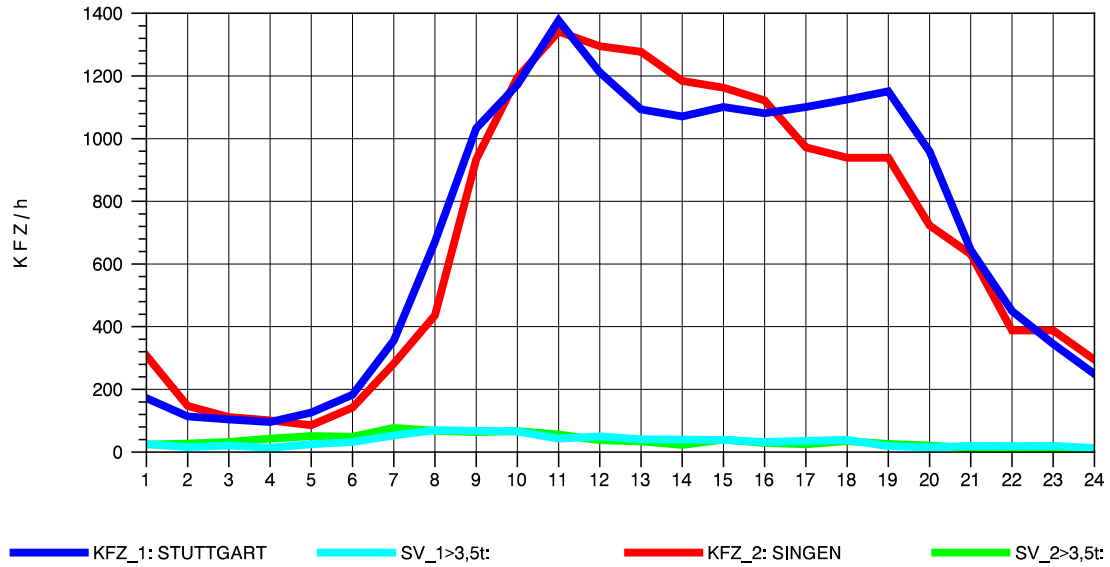

STRASSENVERKEHRSZÄHLUNGEN IN BADEN-WÜRTTEMBERG
T+R HEGAU 81181036 A 81
Samstag, 21. April 2012