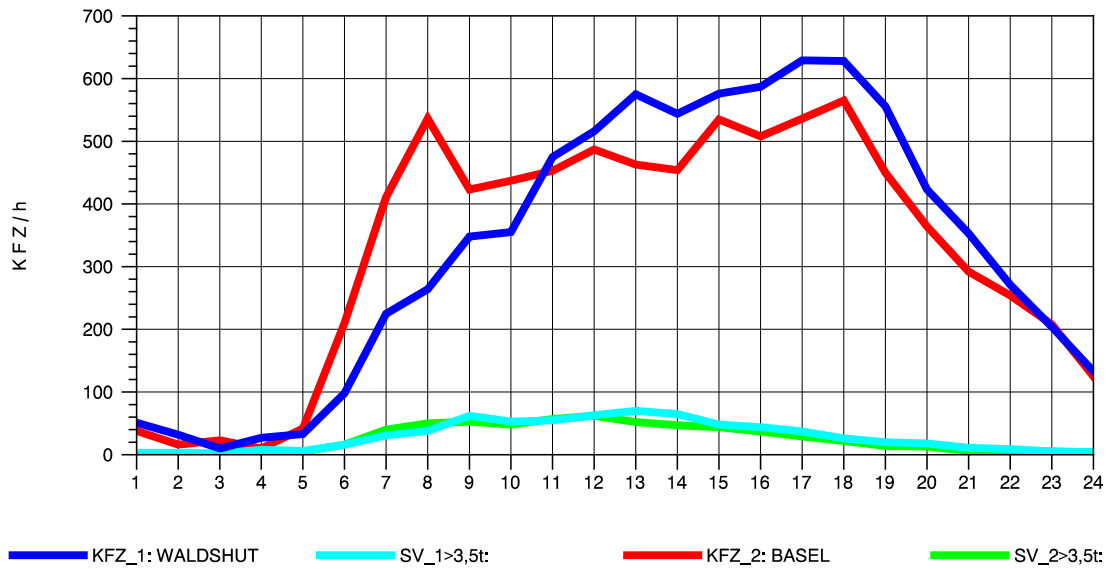

STRASSENVERKEHRSZÄHLUNGEN IN BADEN-WÜRTTEMBERG
BAD SÄCKINGEN 1 84141102 B 34
Freitag, 10. August 2012