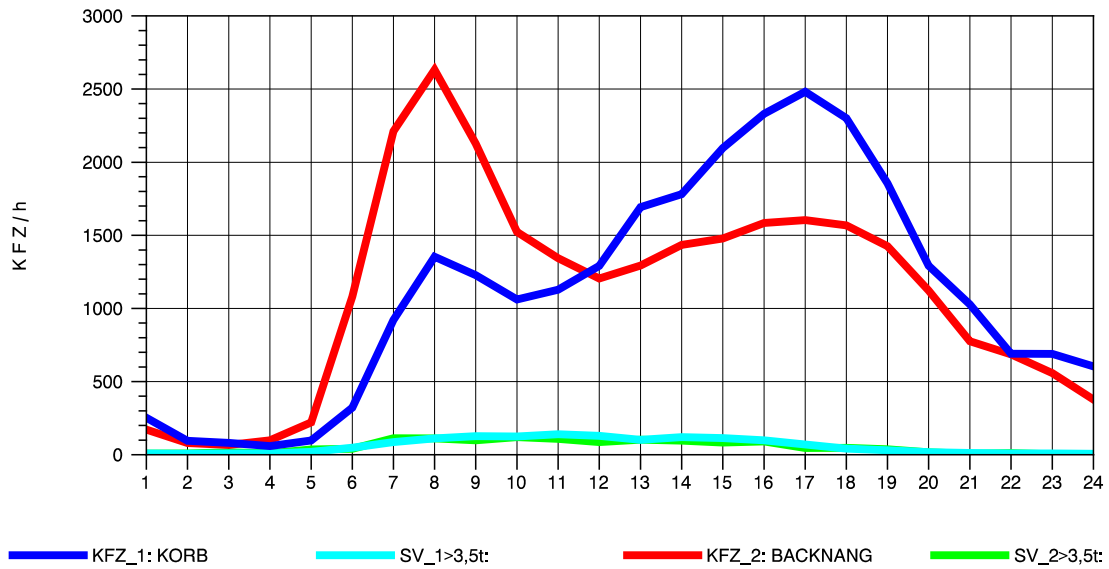

STRASSENVERKEHRSZÄHLUNGEN IN BADEN-WÜRTTEMBERG
KORB 71221100 B 14
Freitag, 10. August 2012