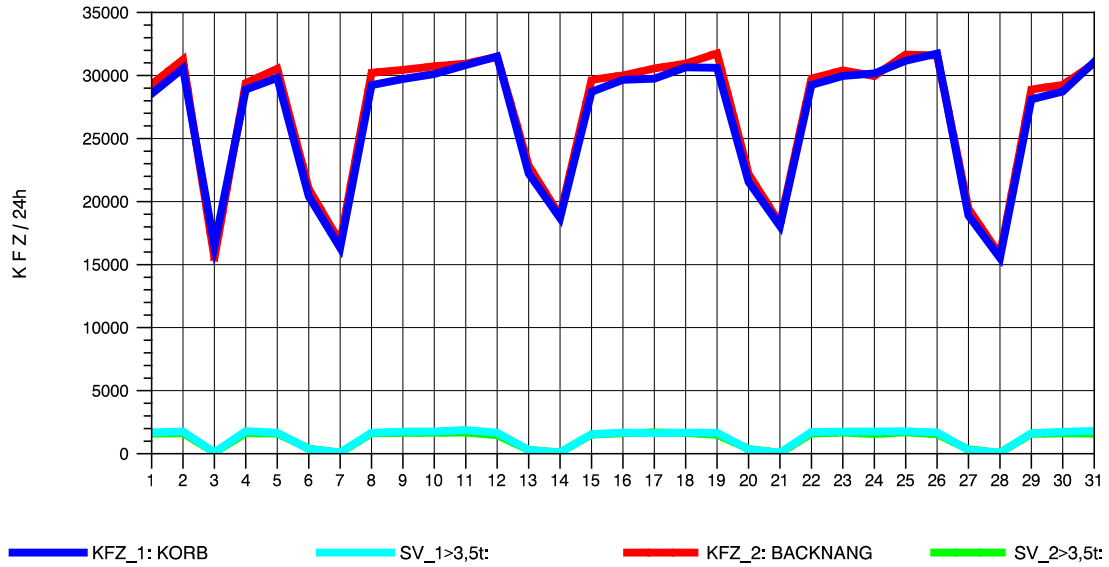

STRASSENVERKEHRSZÄHLUNGEN IN BADEN-WÜRTTEMBERG
KORB 71221100 B 14
TAGESWERTE JE RICHTUNG: Oktober 2012