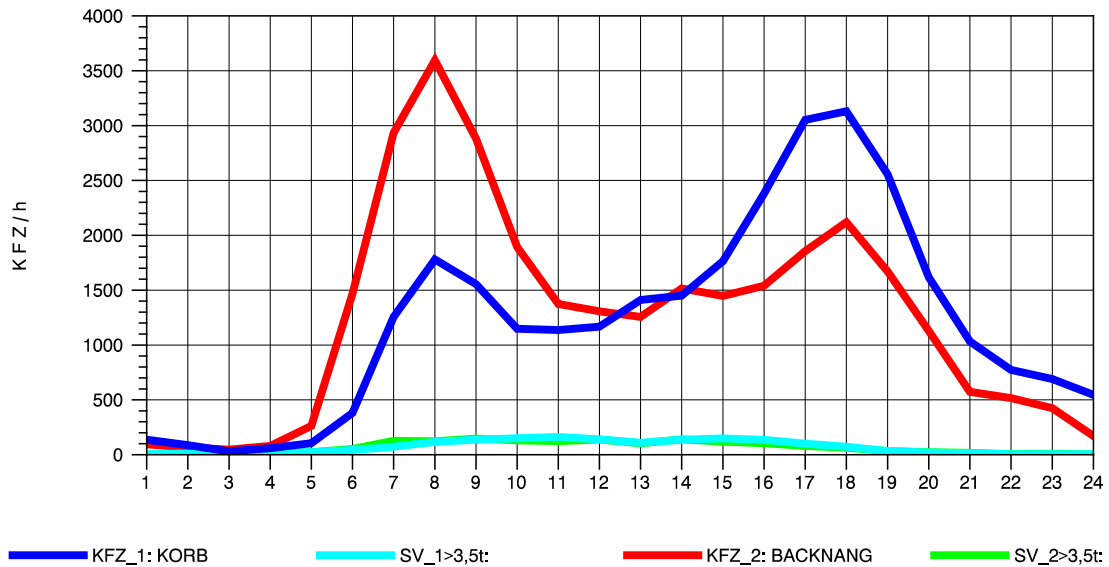

STRASSENVERKEHRSZÄHLUNGEN IN BADEN-WÜRTTEMBERG
KORB 71221100 B 14
Montag, 08. Oktober 2012