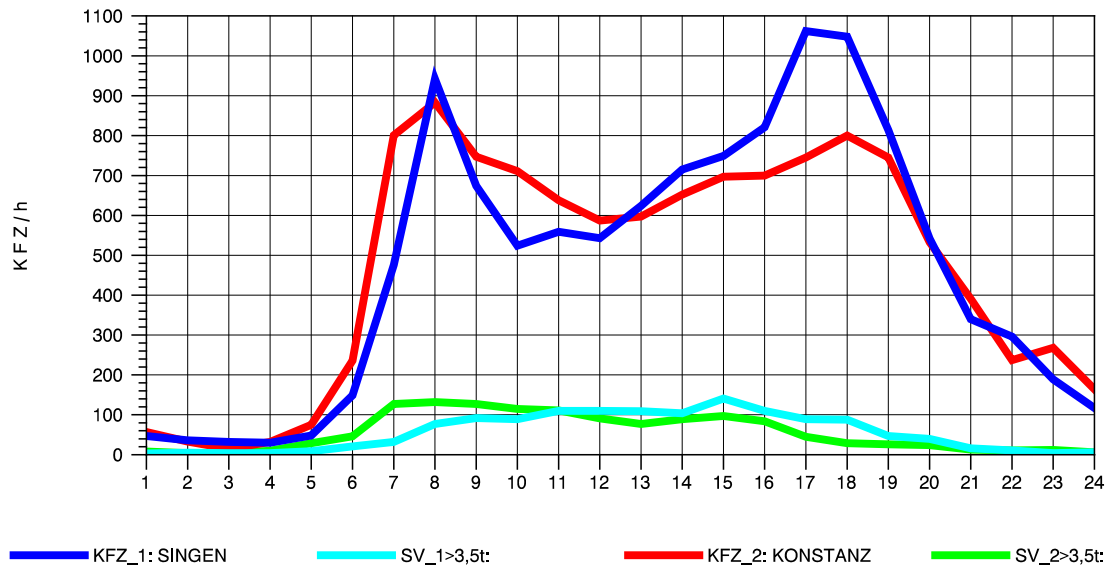

STRASSENVERKEHRSZÄHLUNGEN IN BADEN-WÜRTTEMBERG
RADOLFZELL 2 82201112 B 33
Mittwoch, 18. April 2012