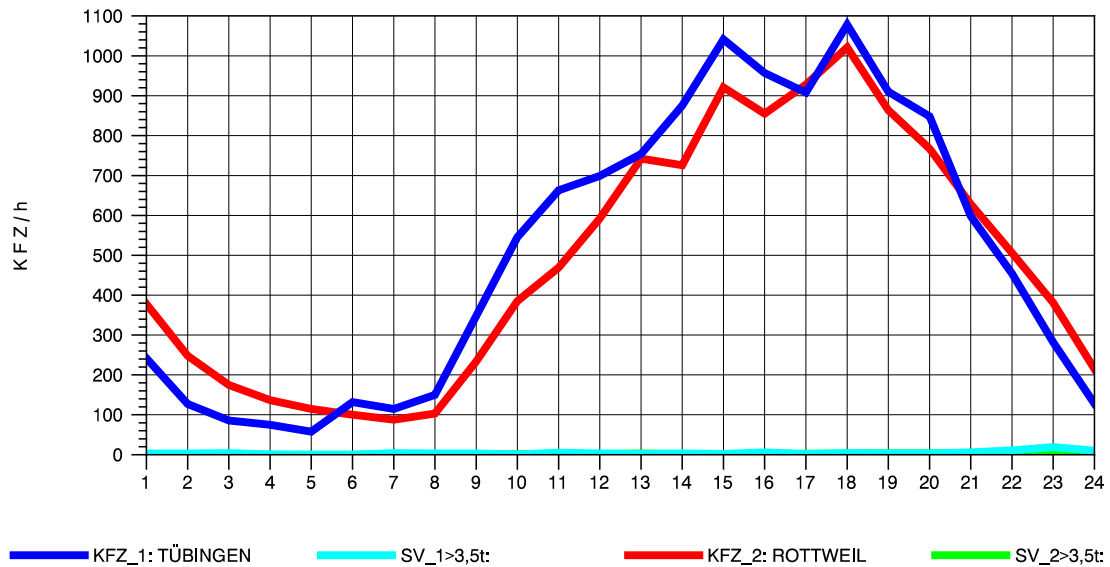

STRASSENVERKEHRSZÄHLUNGEN IN BADEN-WÜRTTEMBERG
TÜBINGEN-SÜD 75201101 B 27
Sonntag, 22. April 2012