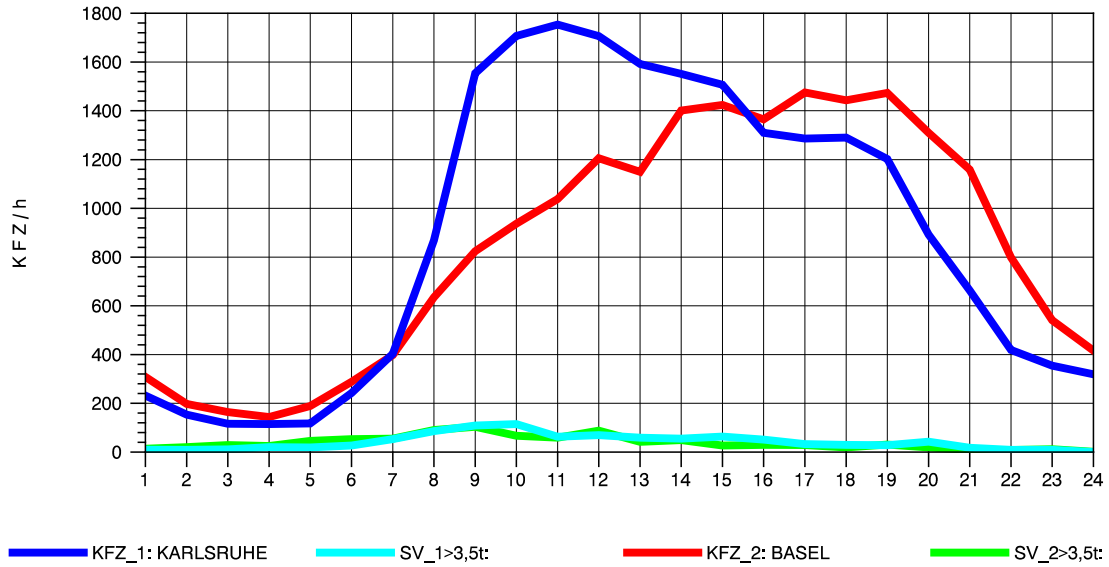

STRASSENVERKEHRSZÄHLUNGEN IN BADEN-WÜRTTEMBERG
KLEINKEMS 83111053 A 5
Samstag, 13. Oktober 2012