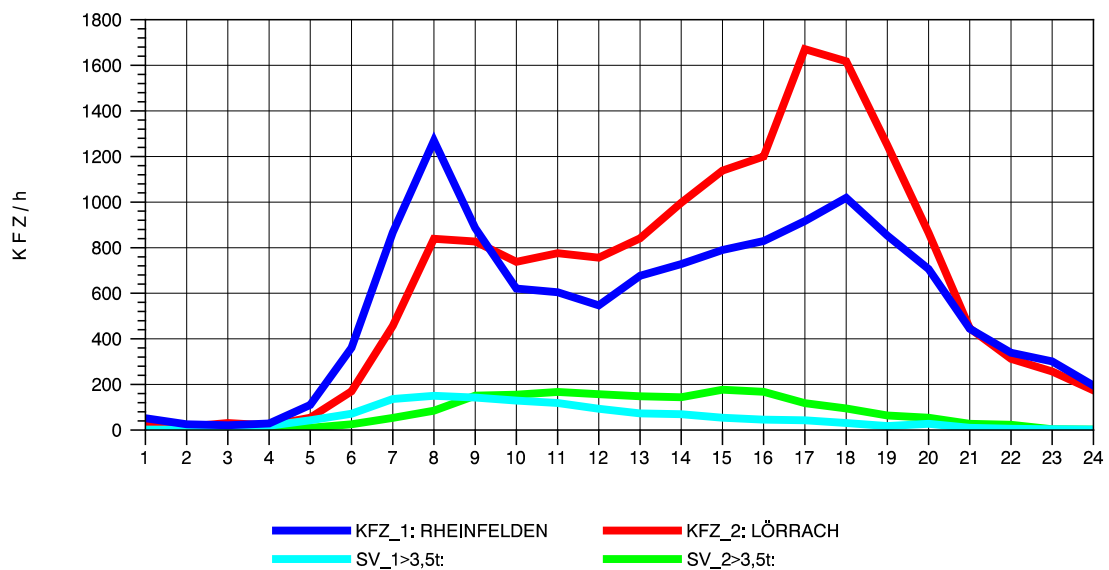

STRASSENVERKEHRSZÄHLUNGEN IN BADEN-WÜRTTEMBERG
LÖRRACH 83121003 A 98
Freitag, 20. April 2012