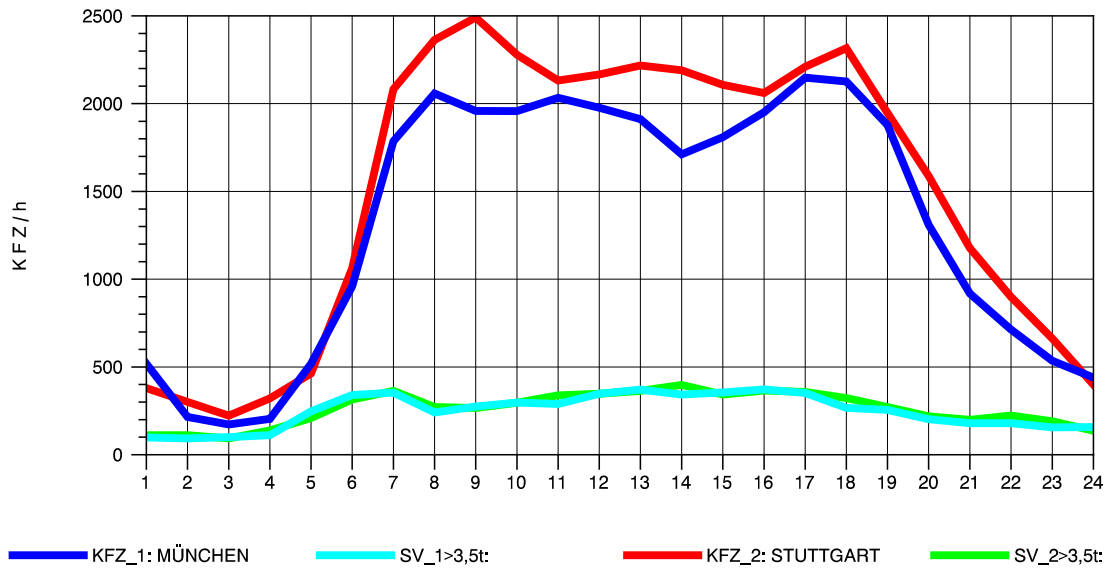

STRASSENVERKEHRSZÄHLUNGEN IN BADEN-WÜRTTEMBERG
AICHELBERG 73231077 A 8
Montag, 08. Oktober 2012