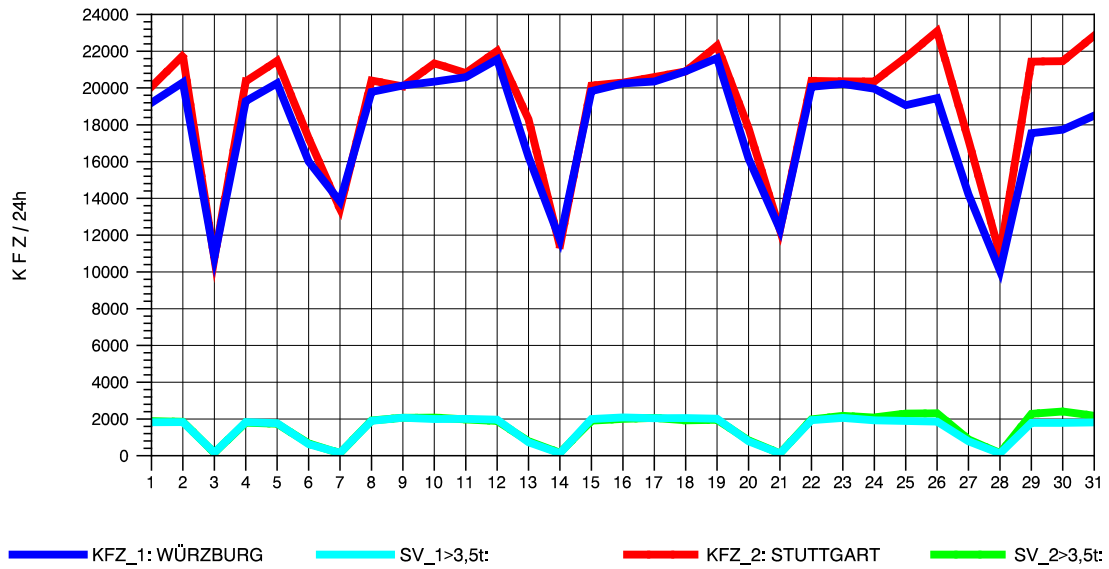

STRASSENVERKEHRSZÄHLUNGEN IN BADEN-WÜRTTEMBERG
NECKARSULM 2 68211102 B 27
TAGESWERTE JE RICHTUNG: Oktober 2012