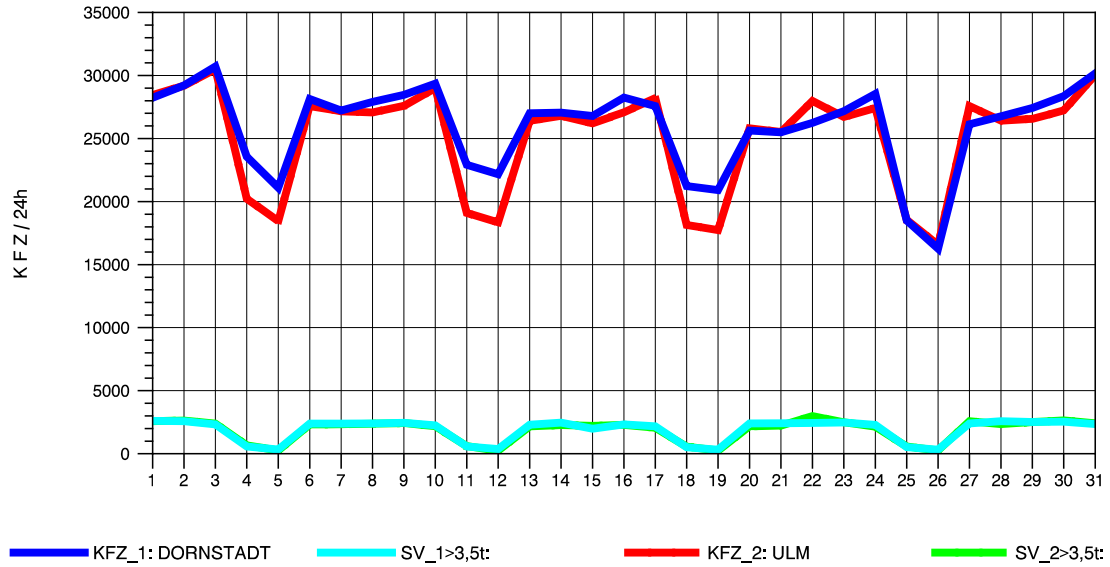

STRASSENVERKEHRSZÄHLUNGEN IN BADEN-WÜRTTEMBERG
ULM-NORD 75251103 B 10
TAGESWERTE JE RICHTUNG: August 2012