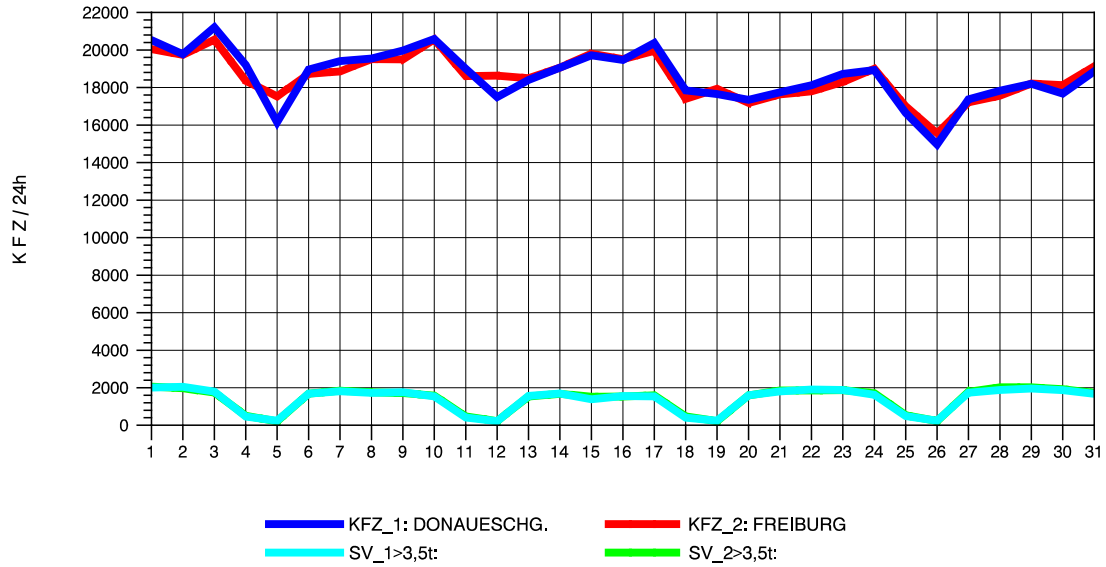

STRASSENVERKEHRSZÄHLUNGEN IN BADEN-WÜRTTEMBERG
FREIBURG-OSTTUNNEL 80131101 B 31 N
TAGESWERTE JE RICHTUNG: August 2012