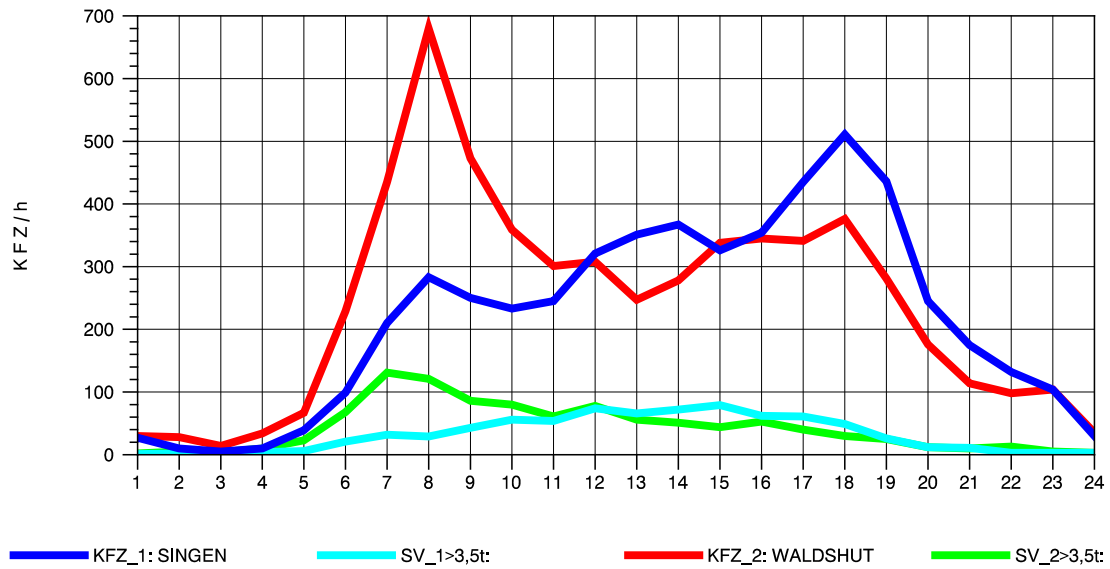

STRASSENVERKEHRSZÄHLUNGEN IN BADEN-WÜRTTEMBERG
LAUCHRINGEN 83151001 A 98
Montag, 16. April 2012