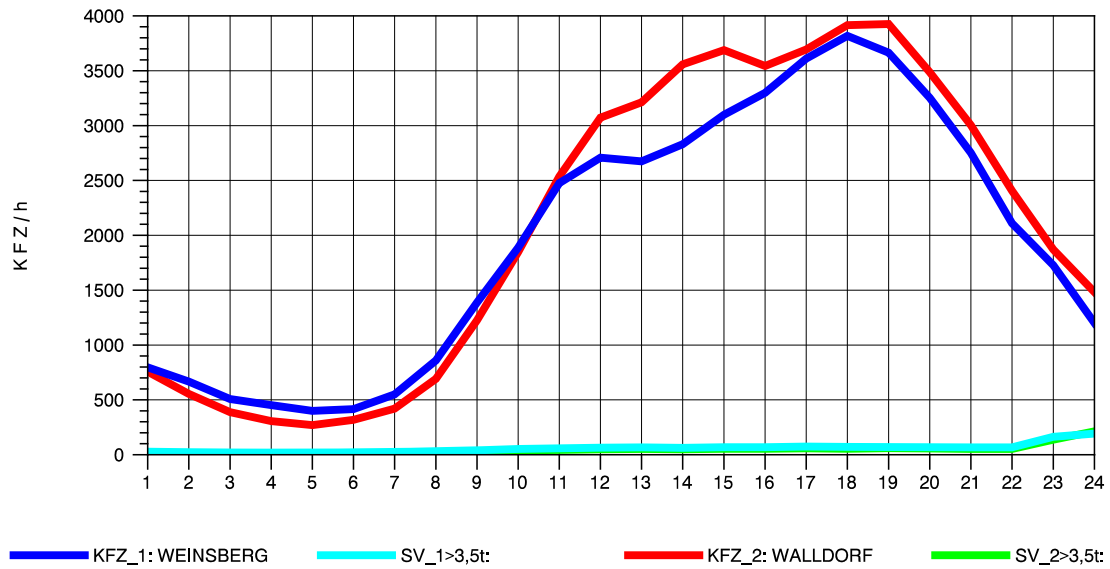

STRASSENVERKEHRSZÄHLUNGEN IN BADEN-WÜRTTEMBERG
NECKARSULM 1 68211059 A 6
Sonntag, 12. August 2012