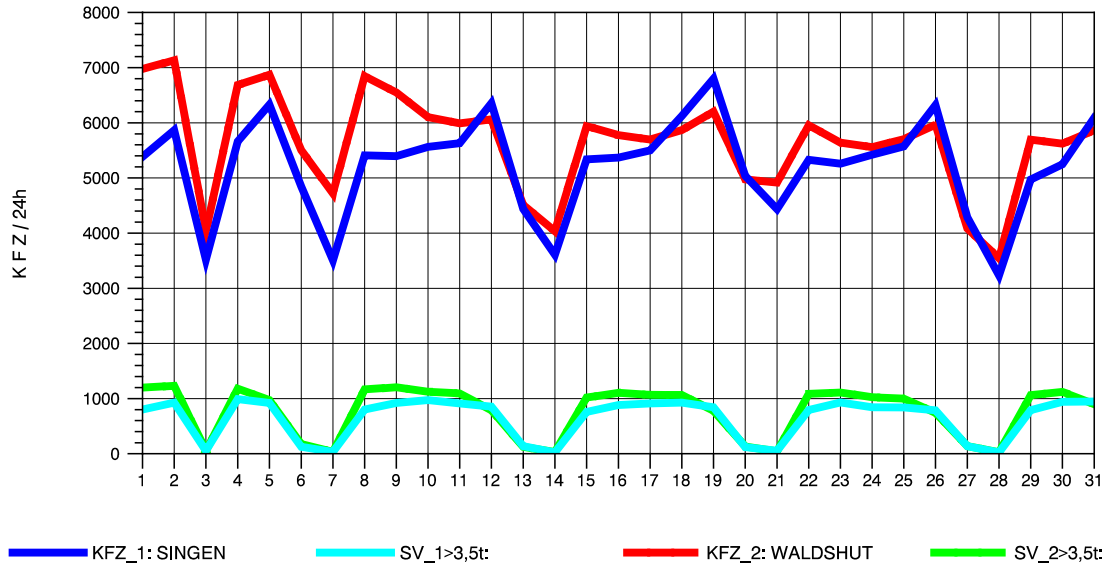

STRASSENVERKEHRSZÄHLUNGEN IN BADEN-WÜRTTEMBERG
LAUCHRINGEN 83151001 A 98
TAGESWERTE JE RICHTUNG: Oktober 2012