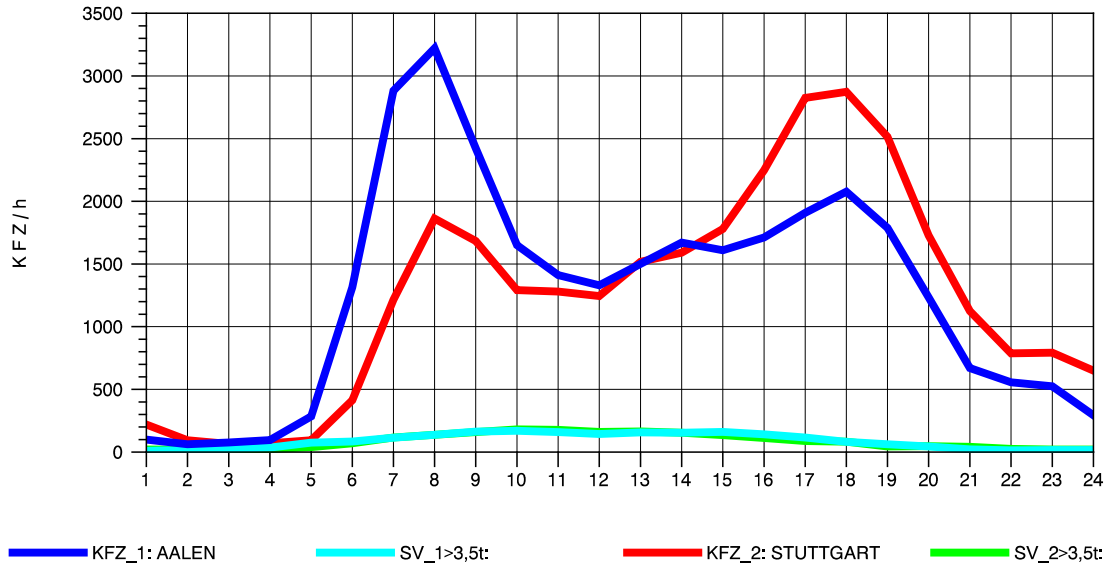

STRASSENVERKEHRSZÄHLUNGEN IN BADEN-WÜRTTEMBERG
GRUNBACH 71221107 B 29
Donnerstag, 11. Oktober 2012