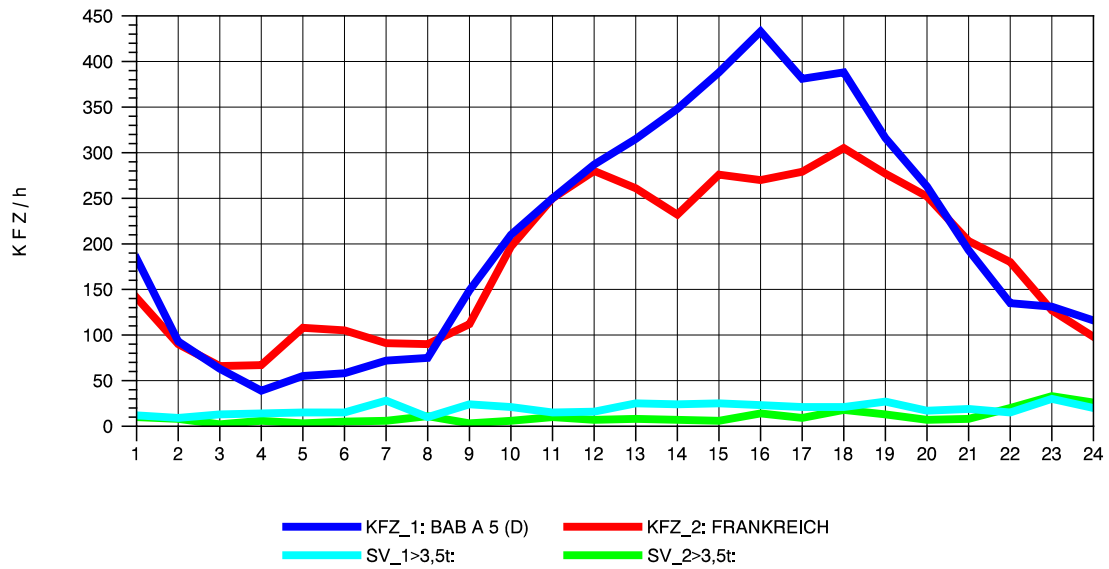

STRASSENVERKEHRSZÄHLUNGEN IN BADEN-WÜRTTEMBERG
NEUENBURG 1 82111052 A 5
Sonntag, 22. April 2012