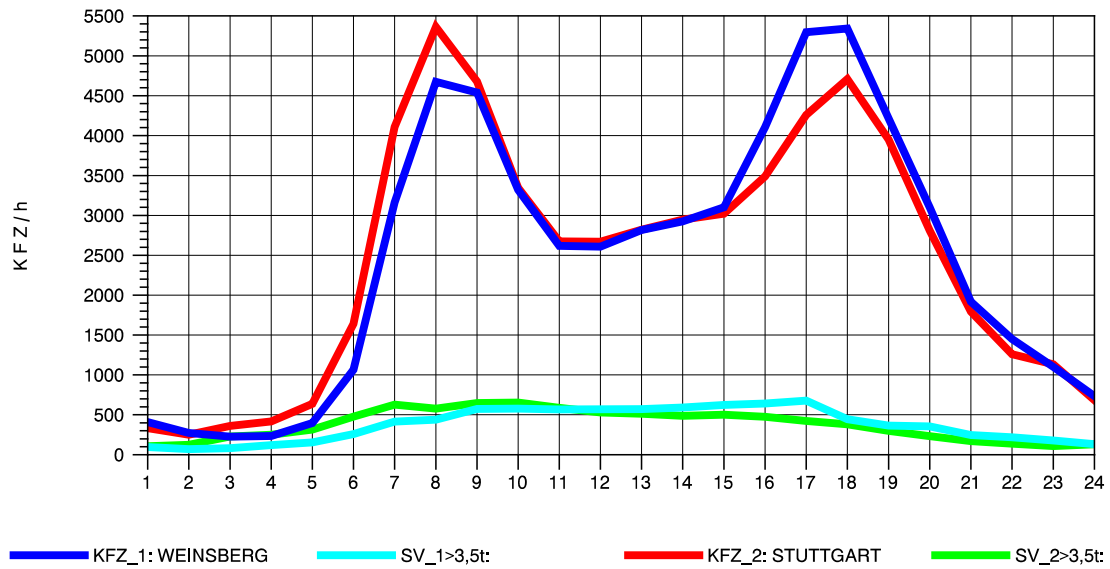

STRASSENVERKEHRSZÄHLUNGEN IN BADEN-WÜRTTEMBERG
S-KORNTAL 71201003 A 81
Mittwoch, 18. April 2012