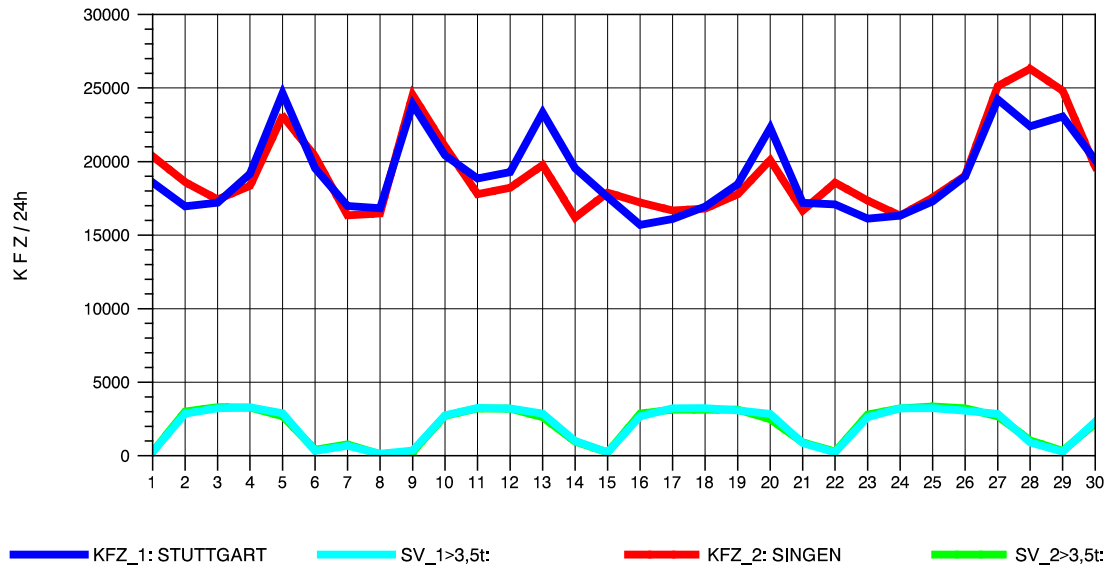

GRAFIK: B A S, AACHEN

STRASSENVERKEHRSZÄHLUNGEN IN BADEN-WÜRTTEMBERG
 GEISINGEN 81181036 A 81
 TAGESWERTE JE RICHTUNG: April 2012

GRAFIK: B A S, AACHEN

STRASSENVERKEHRSZÄHLUNGEN IN BADEN-WÜRTTEMBERG
 GEISINGEN 81181036 A 81
 Montag, 16. April 2012