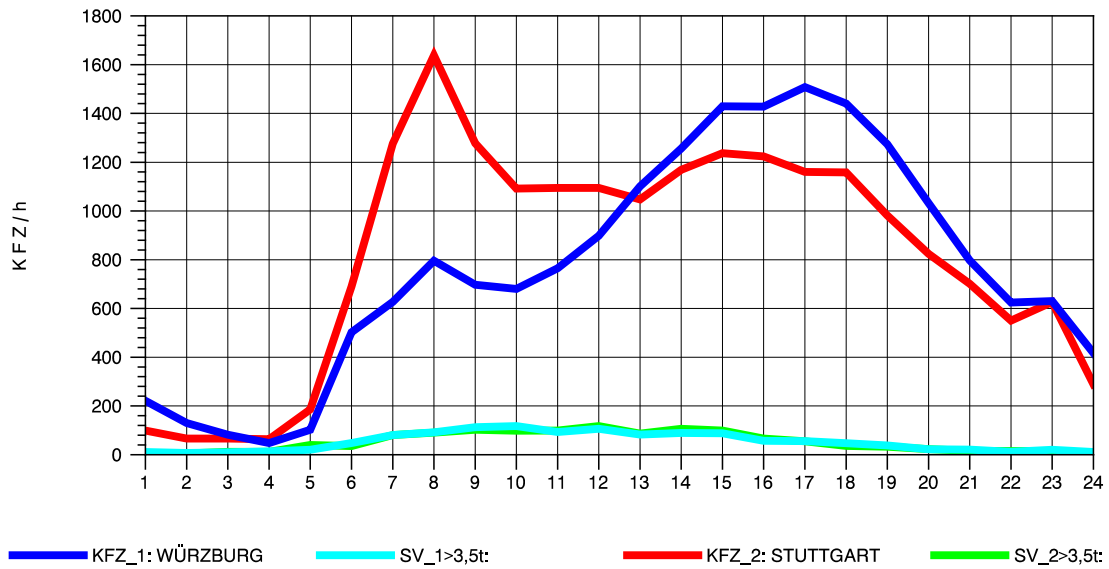

STRASSENVERKEHRSZÄHLUNGEN IN BADEN-WÜRTTEMBERG
NECKARSULM 2 68211102 B 27
Freitag, 10. August 2012