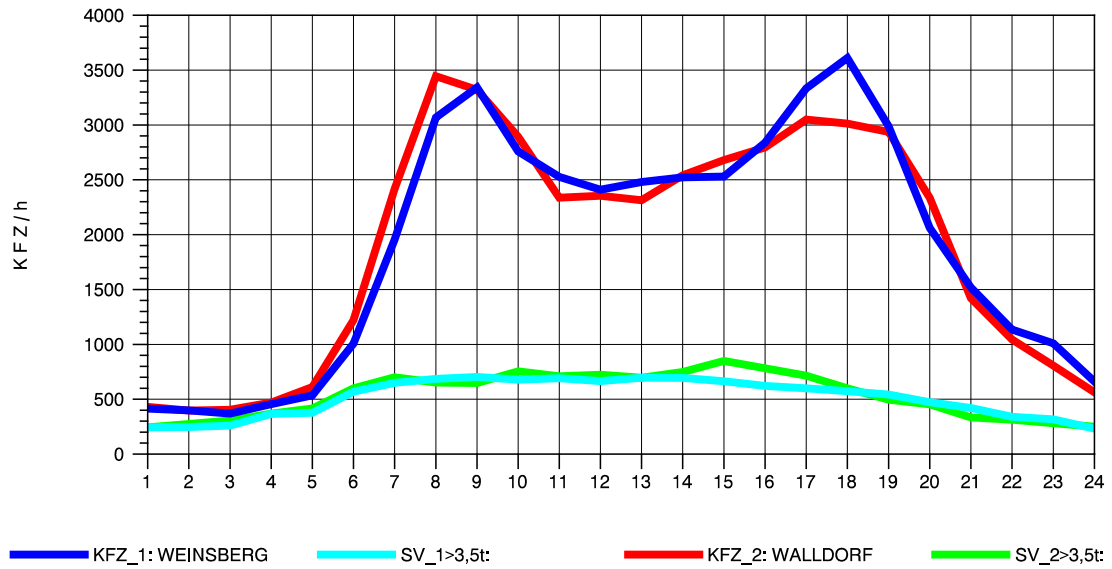

STRASSENVERKEHRSZÄHLUNGEN IN BADEN-WÜRTTEMBERG
WALLDORF 67171016 A 6
Dienstag, 09. Oktober 2012