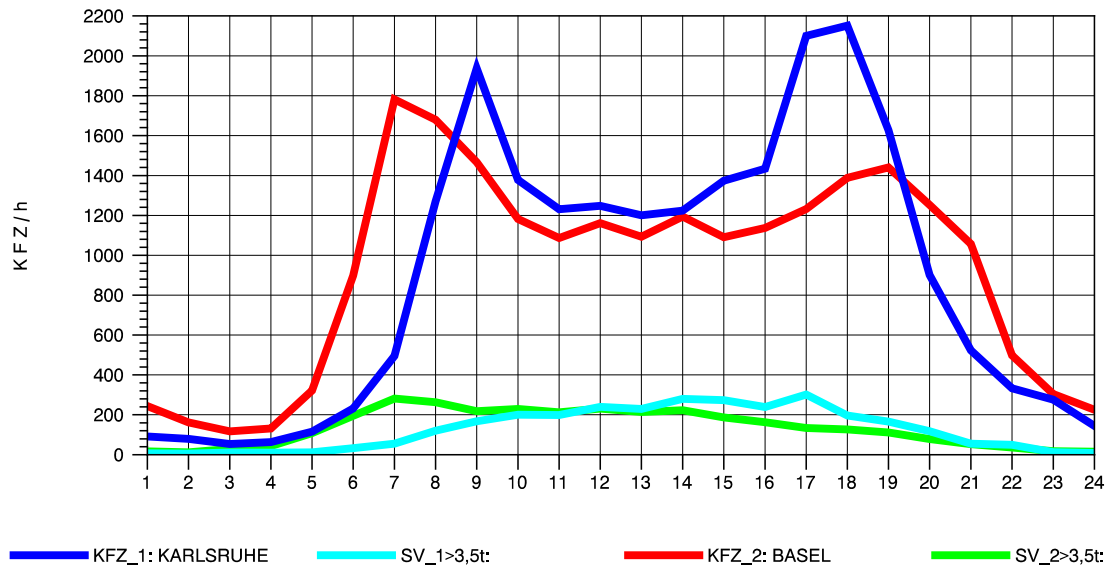

STRASSENVERKEHRSZÄHLUNGEN IN BADEN-WÜRTTEMBERG
KLEINKEMS 83111053 A 5
Montag, 08. Oktober 2012