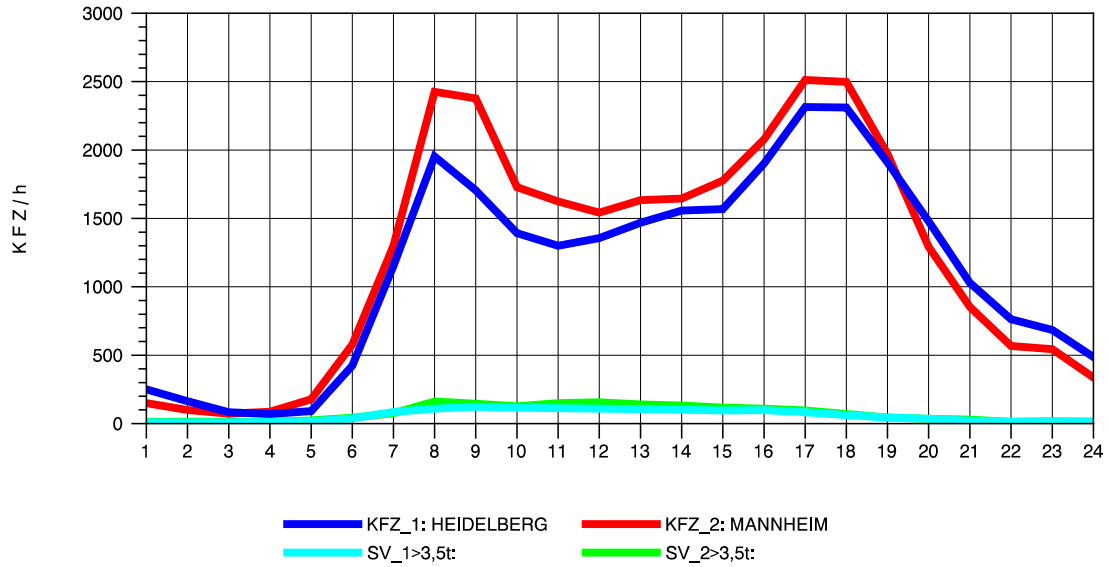

STRASSENVERKEHRSZÄHLUNGEN IN BADEN-WÜRTTEMBERG
MA-SECKENHEIM 65171009 A 656
Donnerstag, 09. August 2012