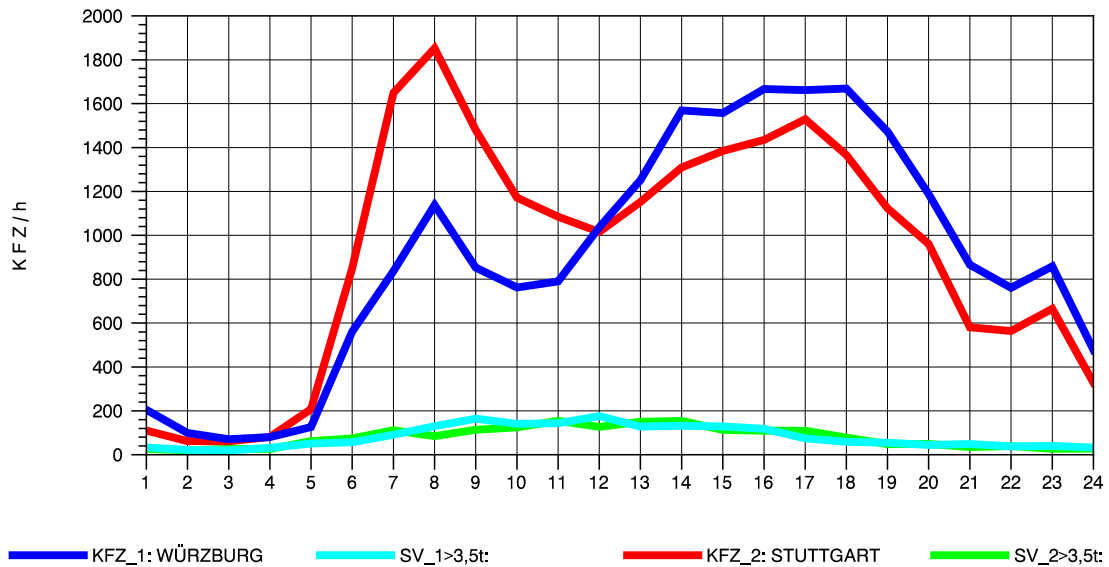

STRASSENVERKEHRSZÄHLUNGEN IN BADEN-WÜRTTEMBERG
NECKARSULM 2 68211102 B 27
Freitag, 12. Oktober 2012