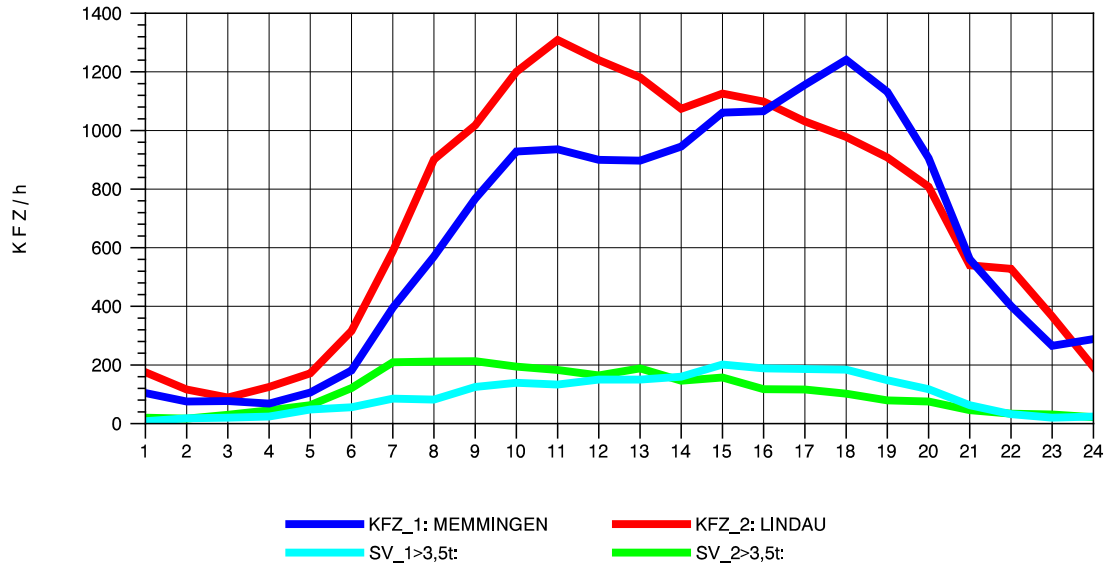

STRASSENVERKEHRSZÄHLUNGEN IN BADEN-WÜRTTEMBERG
WANGEN 82241001 A 96
Dienstag, 07. August 2012