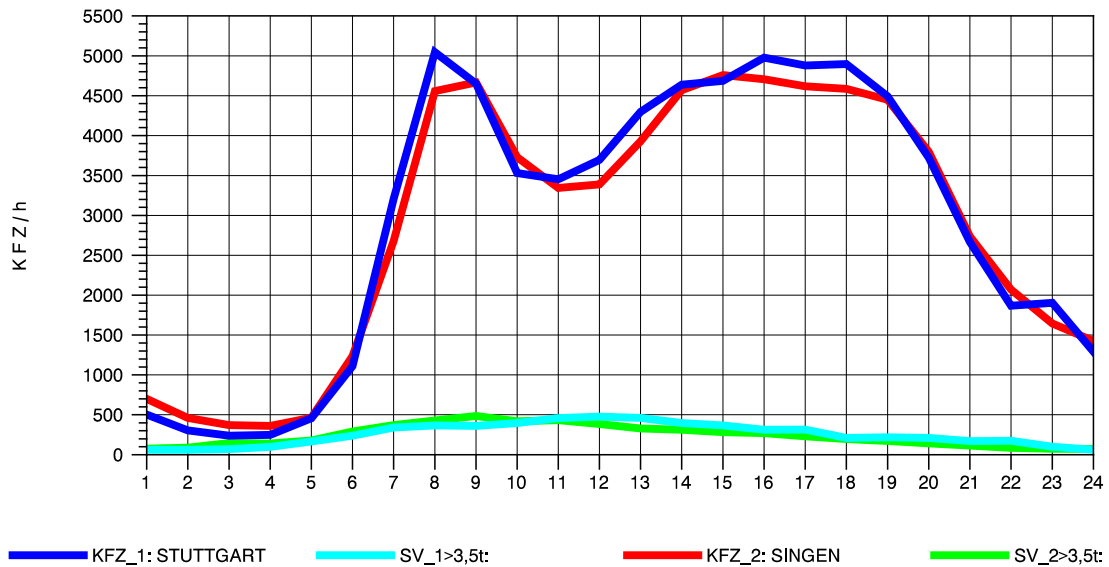

STRASSENVERKEHRSZÄHLUNGEN IN BADEN-WÜRTTEMBERG
BÖBLINGEN 72201011 A 81
Freitag, 20. April 2012