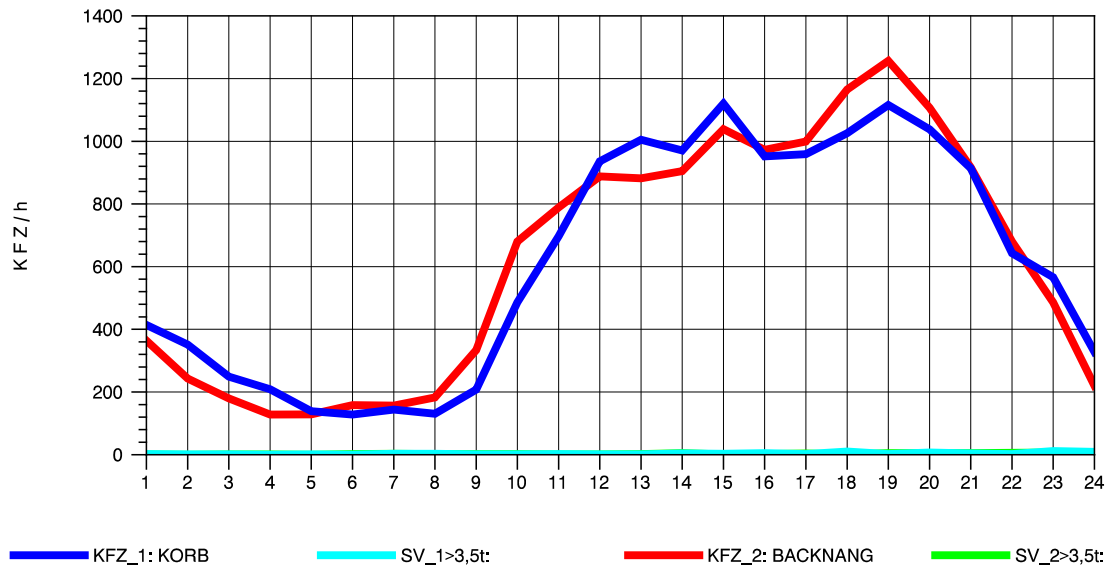

STRASSENVERKEHRSZÄHLUNGEN IN BADEN-WÜRTTEMBERG
KORB 71221100 B 14
Sonntag, 12. August 2012