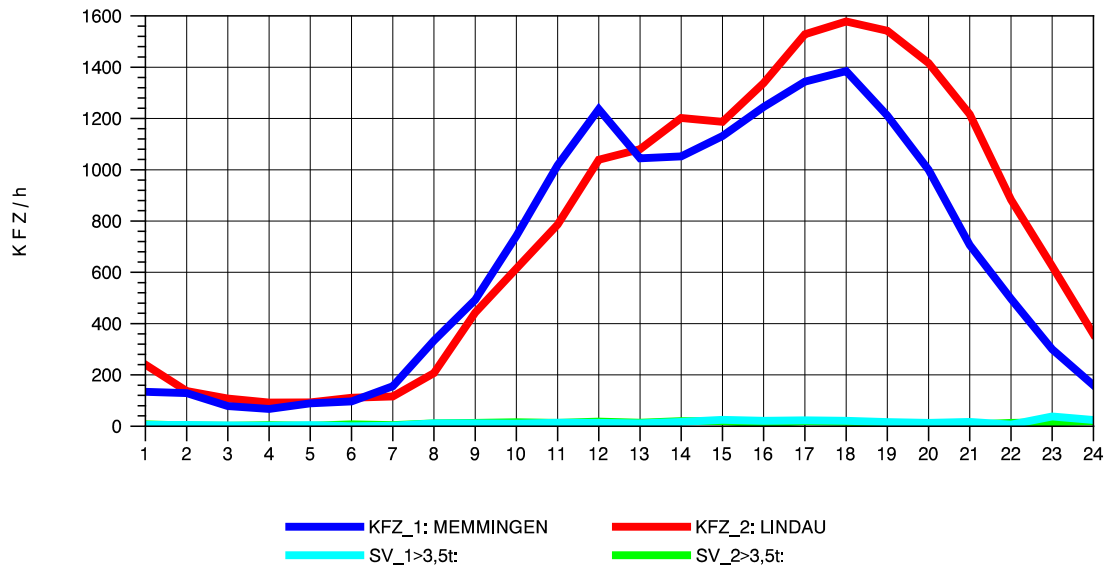

STRASSENVERKEHRSZÄHLUNGEN IN BADEN-WÜRTTEMBERG
LEUTKIRCH-WEST 81261001 A 96
Sonntag, 22. April 2012