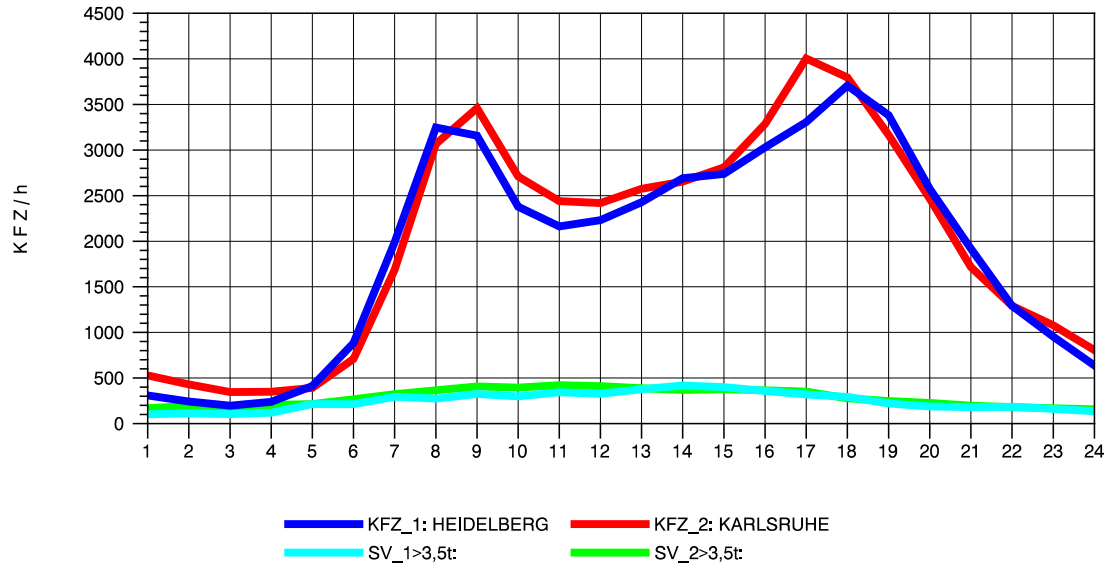

STRASSENVERKEHRSZÄHLUNGEN IN BADEN-WÜRTTEMBERG
EPELHEIM 65171010 A 5
Donnerstag, 11. Oktober 2012