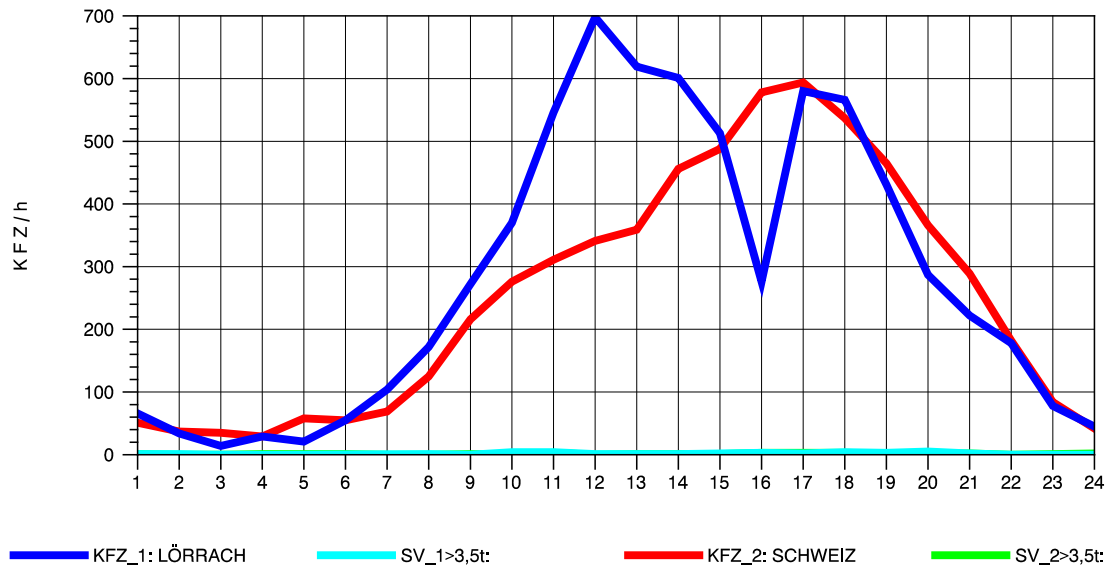

STRASSENVERKEHRSZÄHLUNGEN IN BADEN-WÜRTTEMBERG
RHEINFELDEN 80171034 A 861
Sonntag, 22. April 2012