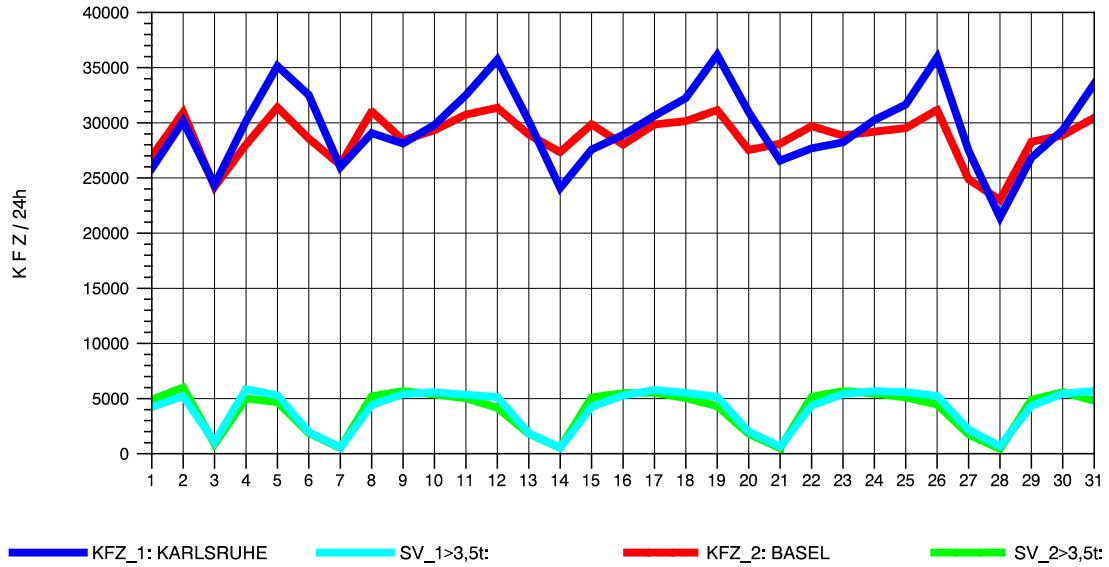

STRASSENVERKEHRSZÄHLUNGEN IN BADEN-WÜRTTEMBERG
T+R BREISGAU 78121047 A 5
TAGESWERTE JE RICHTUNG: Oktober 2012