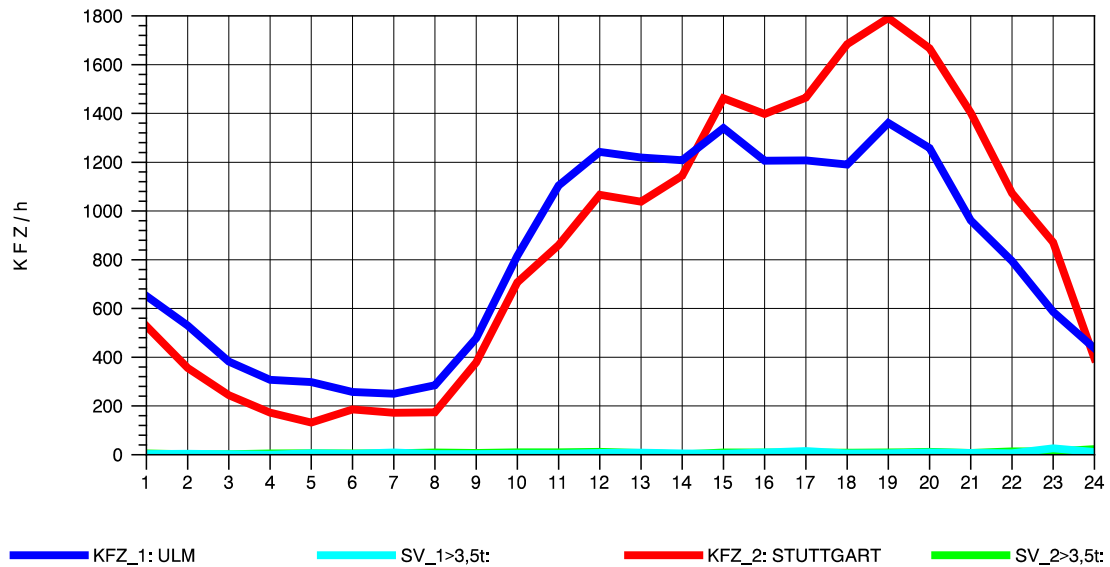

STRASSENVERKEHRSZÄHLUNGEN IN BADEN-WÜRTTEMBERG
PLOCHINGEN 72221100 B 10
Sonntag, 12. August 2012