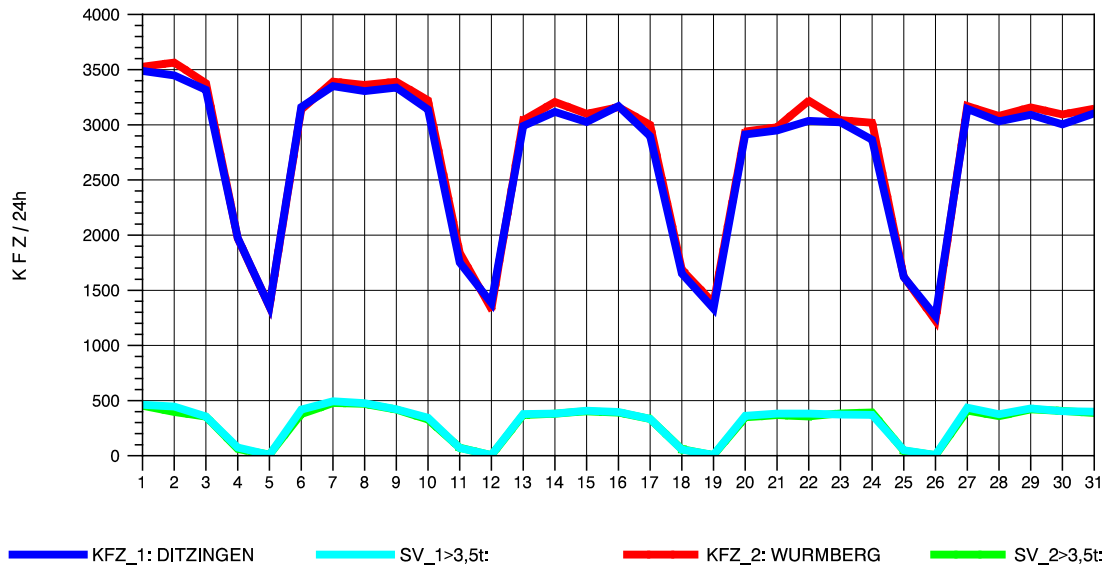

STRASSENVERKEHRSZÄHLUNGEN IN BADEN-WÜRTTEMBERG
HEIMERDINGEN 71201227 L 1177
TAGESWERTE JE RICHTUNG: August 2012