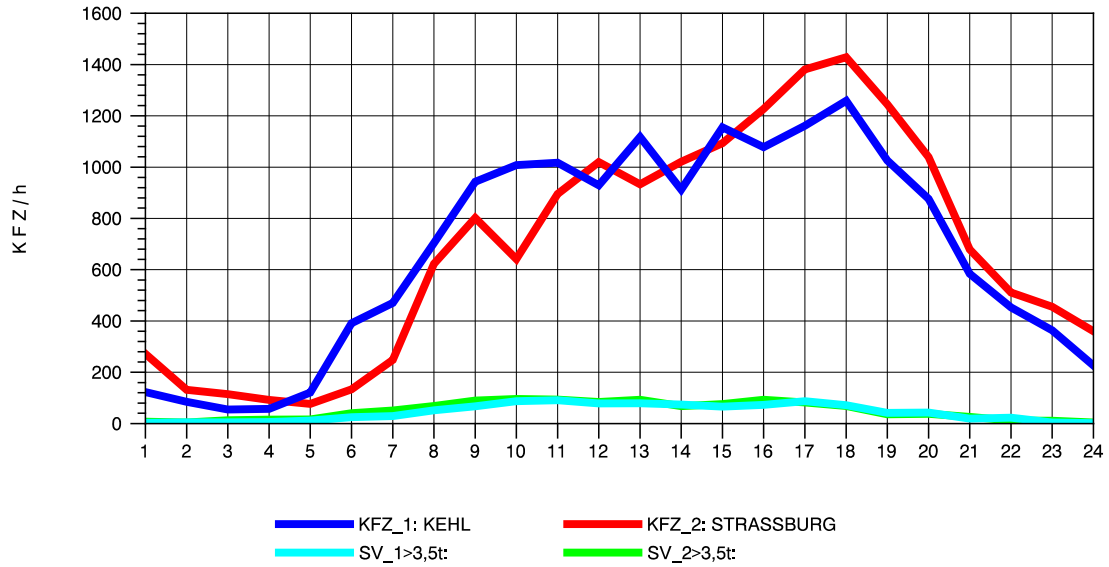

STRASSENVERKEHRSZÄHLUNGEN IN BADEN-WÜRTTEMBERG
KEHL-EUROPABRÜCKE 74121100 B 28
Donnerstag, 11. Oktober 2012