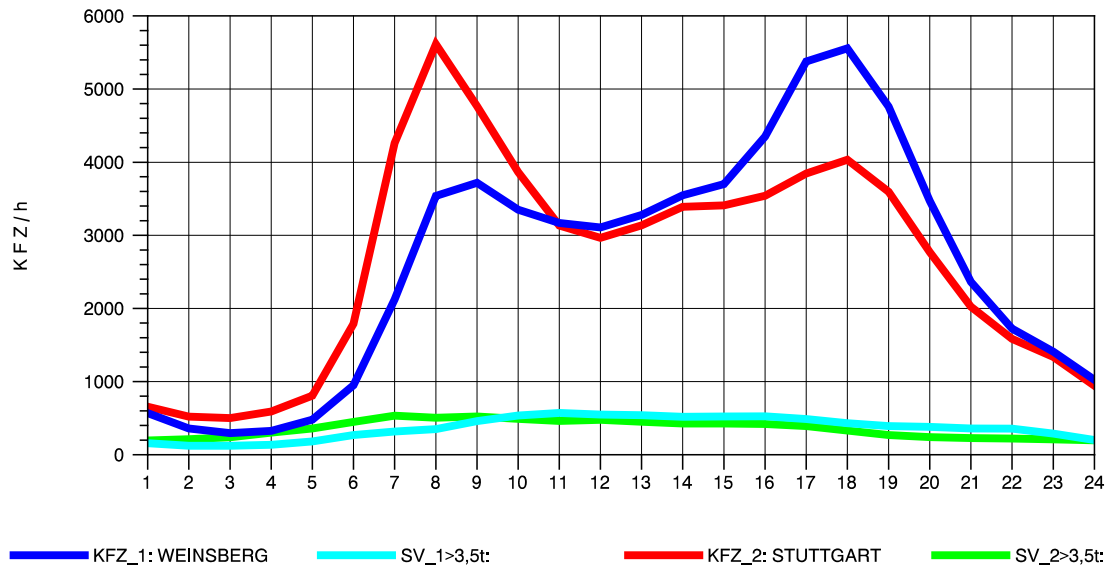

STRASSENVERKEHRSZÄHLUNGEN IN BADEN-WÜRTTEMBERG
S-KORNTAL 71201003 A 81
Mittwoch, 10. Oktober 2012