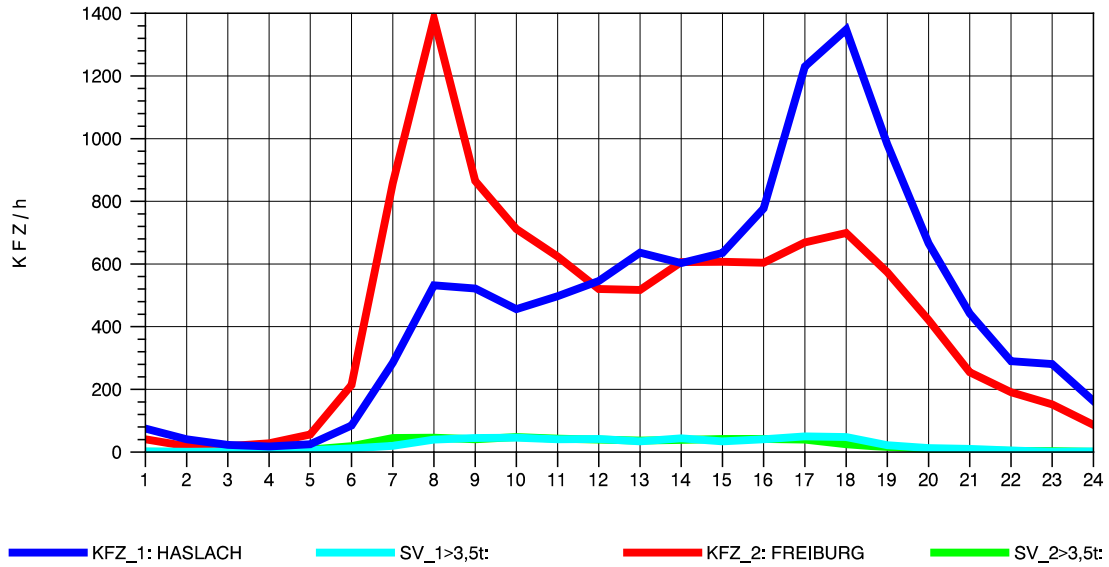

STRASSENVERKEHRSZÄHLUNGEN IN BADEN-WÜRTTEMBERG
WALDKIRCH 2 79131106 B 294
Dienstag, 07. August 2012