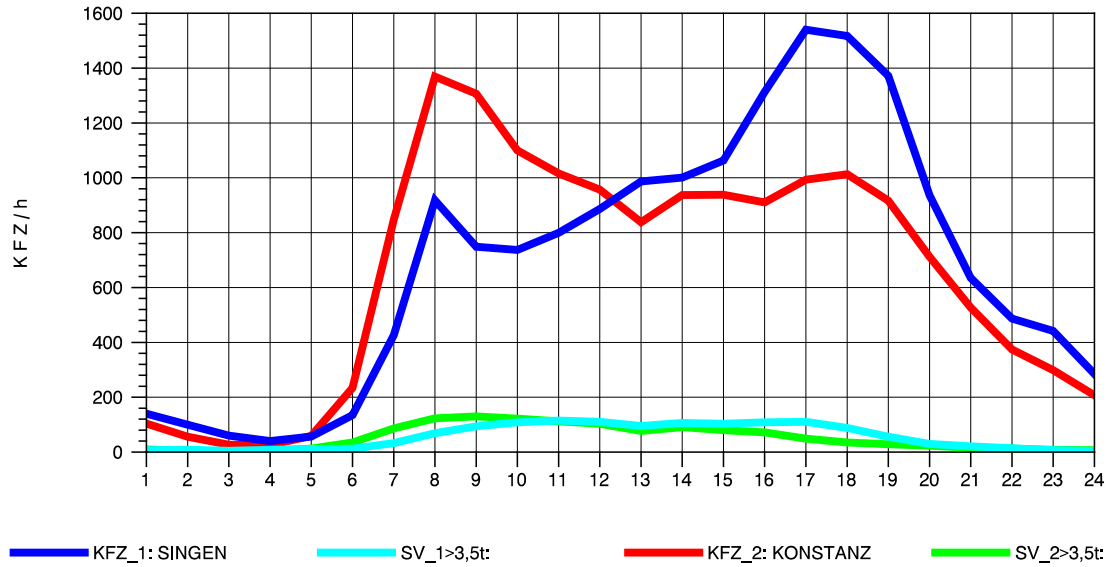

STRASSENVERKEHRSZÄHLUNGEN IN BADEN-WÜRTTEMBERG
KLOSTER HEGNE 82201112 B 33
Donnerstag, 19. April 2012