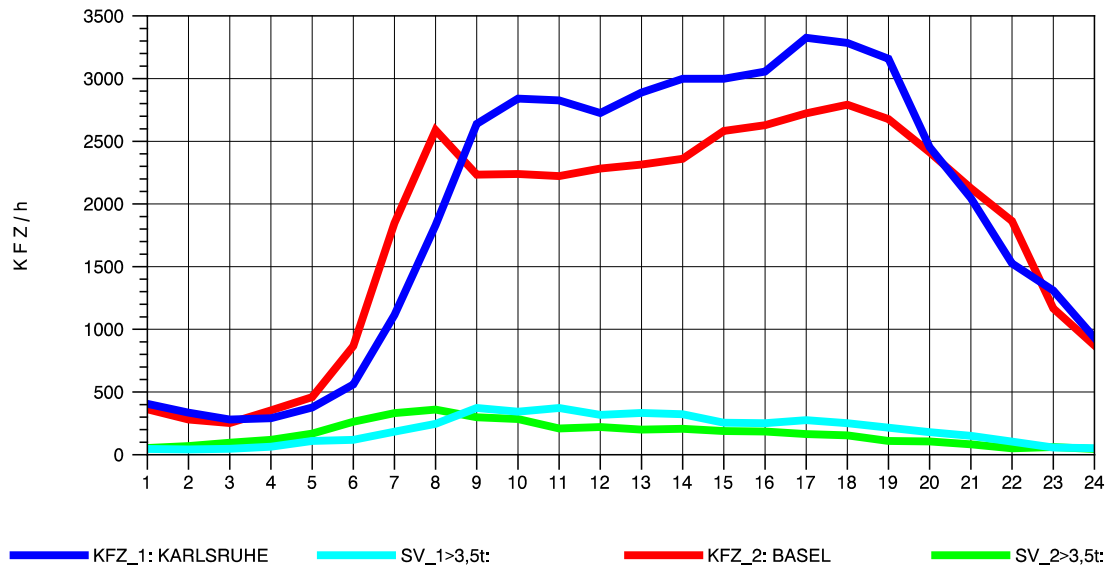

STRASSENVERKEHRSZÄHLUNGEN IN BADEN-WÜRTTEMBERG
NIMBURG 78121047 A 5
Freitag, 10. August 2012