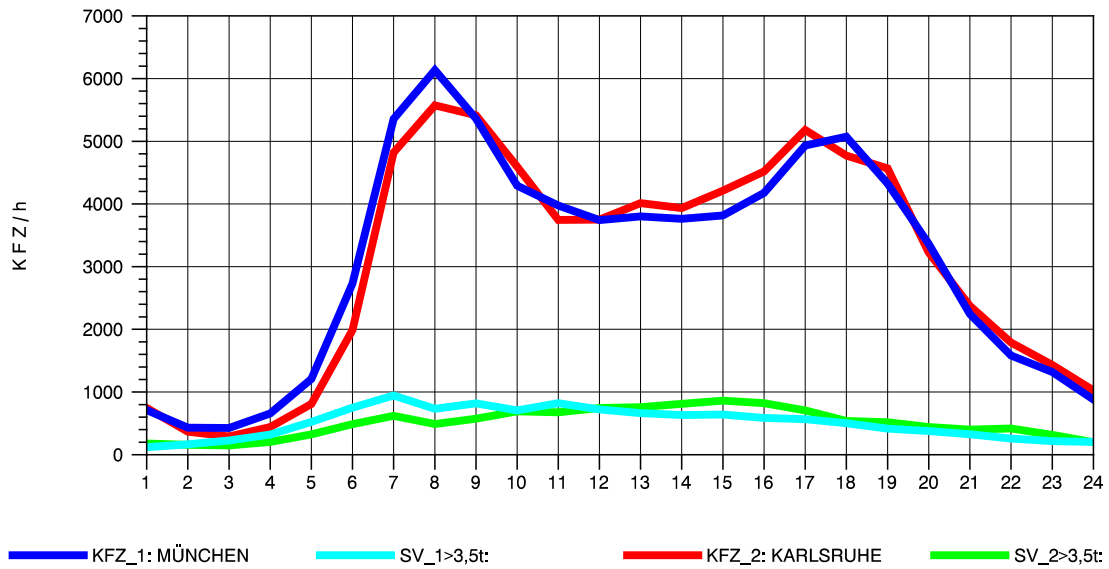

GRAFIK: B A S, AACHEN

STRASSENVERKEHRSZÄHLUNGEN IN BADEN-WÜRTTEMBERG
 STUTTGART-VAIH. 72201073 A 8
 TAGESWERTE JE RICHTUNG: April 2012

GRAFIK: B A S, AACHEN

STRASSENVERKEHRSZÄHLUNGEN IN BADEN-WÜRTTEMBERG
 STUTTGART-VAIH. 72201073 A 8
 Montag, 16. April 2012