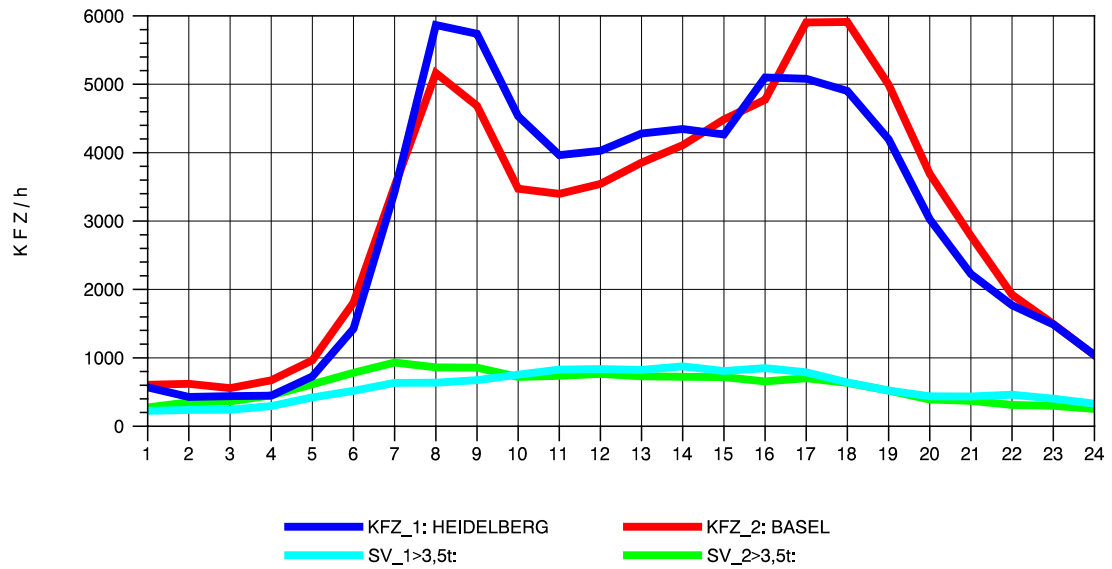

STRASSENVERKEHRSZÄHLUNGEN IN BADEN-WÜRTTEMBERG
KARLSRUHE 1 70161022 A 5
Mittwoch, 10. Oktober 2012