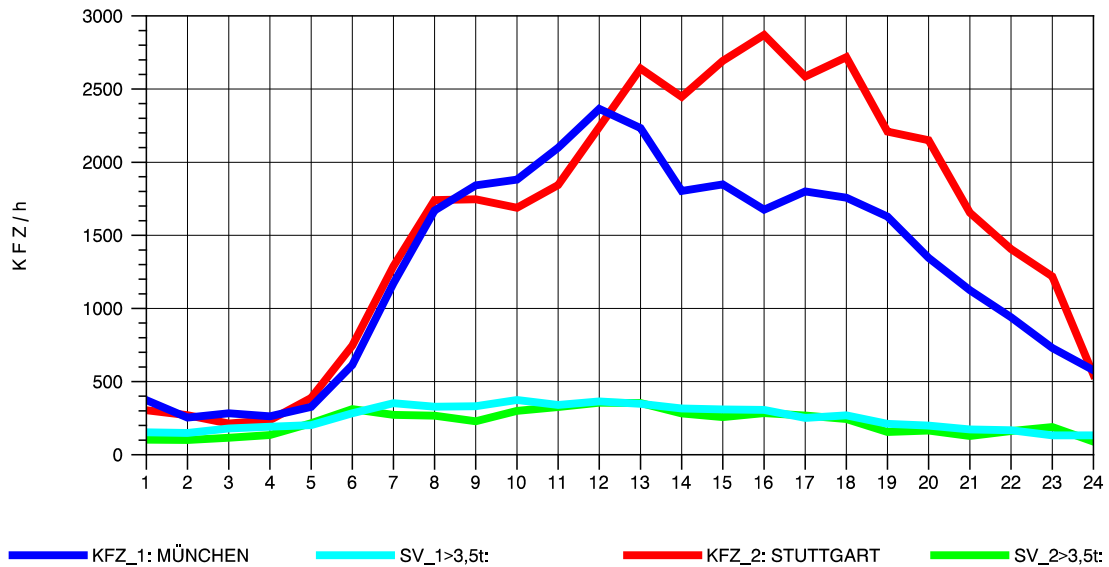

STRASSENVERKEHRSZÄHLUNGEN IN BADEN-WÜRTTEMBERG
AICHELBERG 73231077 A 8
Freitag, 12. Oktober 2012