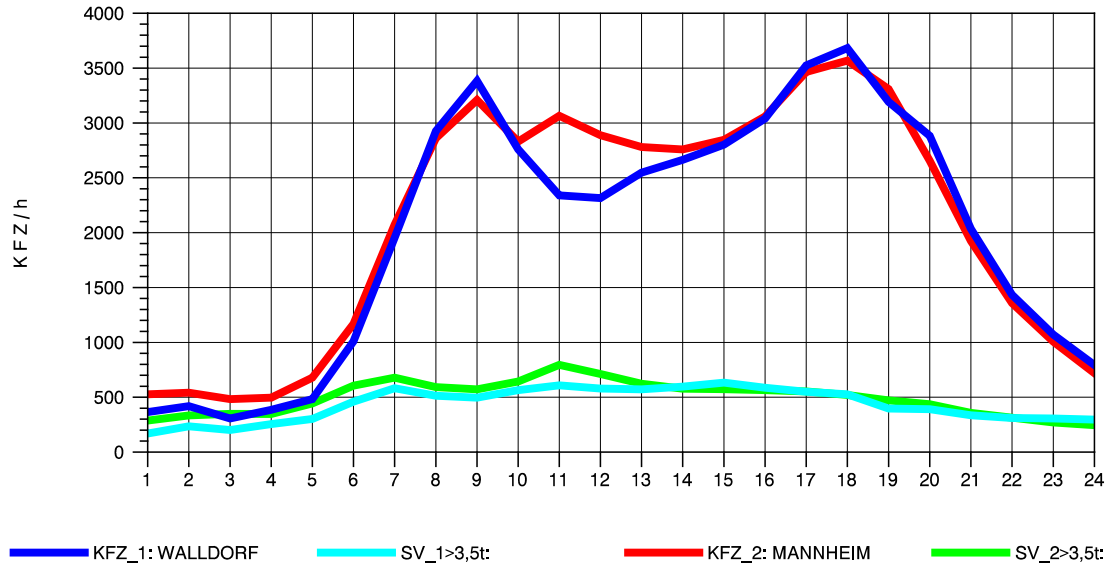

STRASSENVERKEHRSZÄHLUNGEN IN BADEN-WÜRTTEMBERG
HOCKENHEIM 66171025 A 6
Donnerstag, 11. Oktober 2012