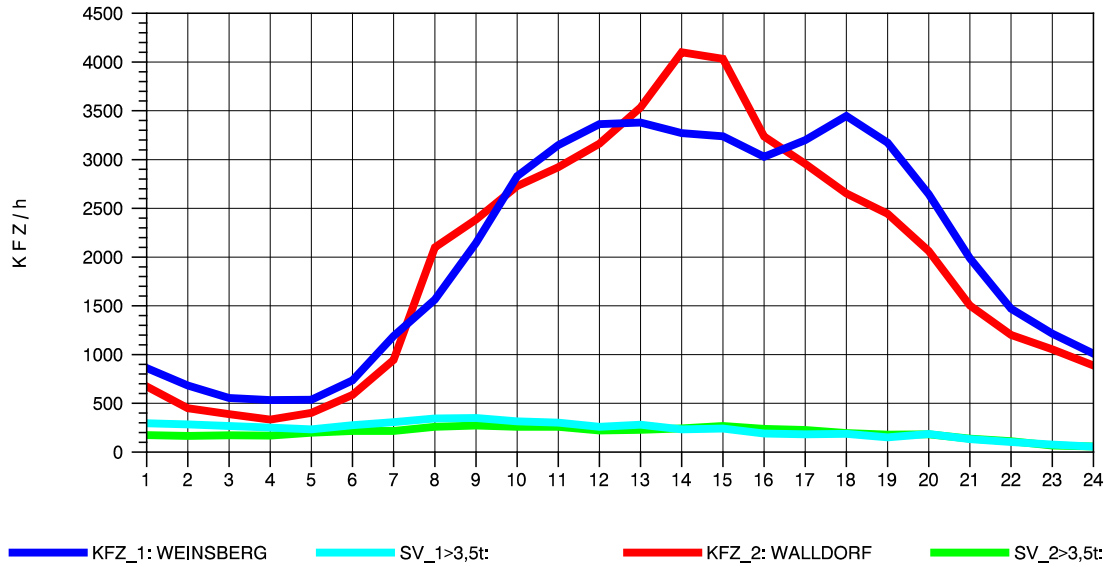

STRASSENVERKEHRSZÄHLUNGEN IN BADEN-WÜRTTEMBERG
NECKARSULM 1 68211059 A 6
Samstag, 13. Oktober 2012