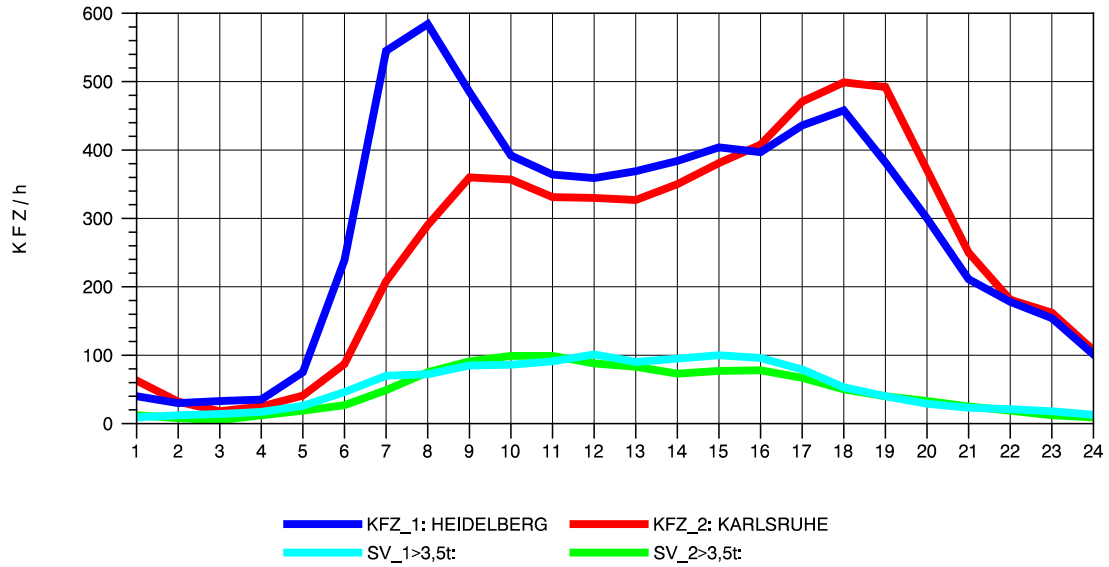

STRASSENVERKEHRSZÄHLUNGEN IN BADEN-WÜRTTEMBERG
VAIHINGEN (ENZ) 70191108 B 10
Donnerstag, 09. August 2012