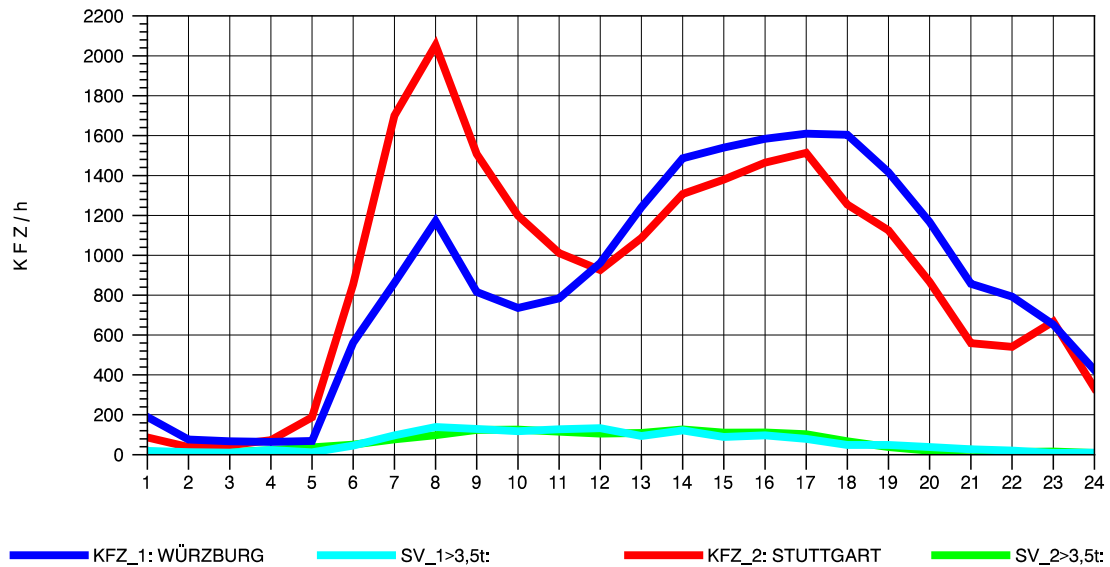

STRASSENVERKEHRSZÄHLUNGEN IN BADEN-WÜRTTEMBERG
NECKARSULM 2 68211102 B 27
Freitag, 20. April 2012