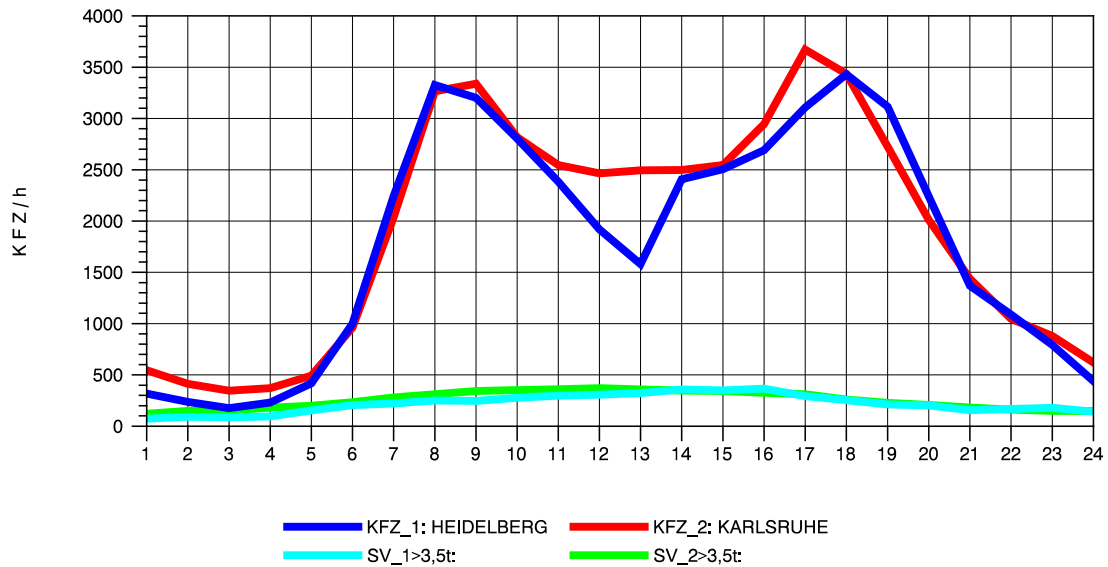

STRASSENVERKEHRSZÄHLUNGEN IN BADEN-WÜRTTEMBERG
EPELHEIM 65171010 A 5
Montag, 08. Oktober 2012