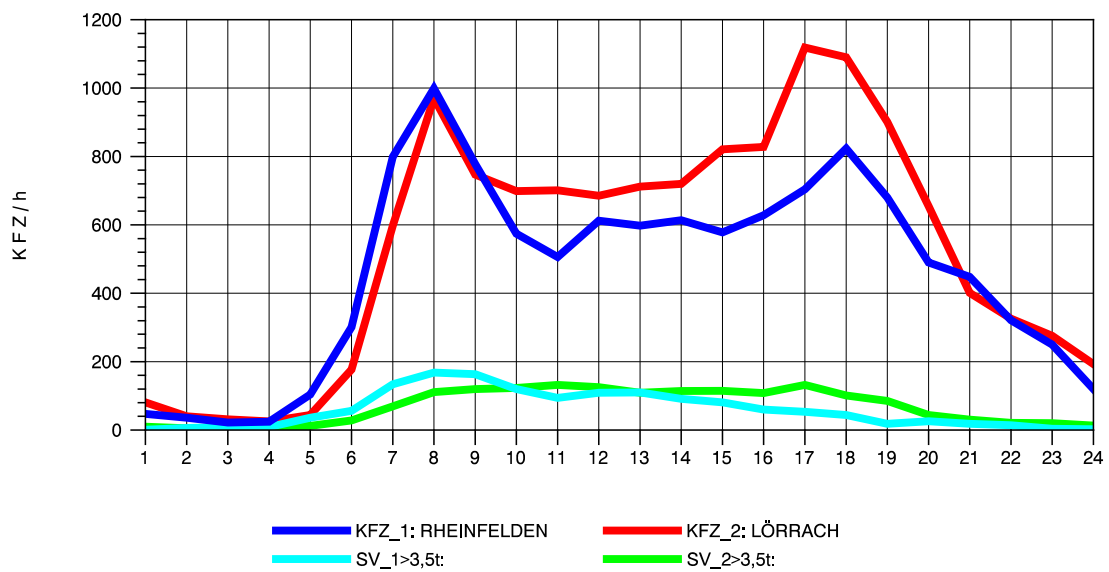

STRASSENVERKEHRSZÄHLUNGEN IN BADEN-WÜRTTEMBERG
LÖRRACH 83121003 A 98
Mittwoch, 08. August 2012