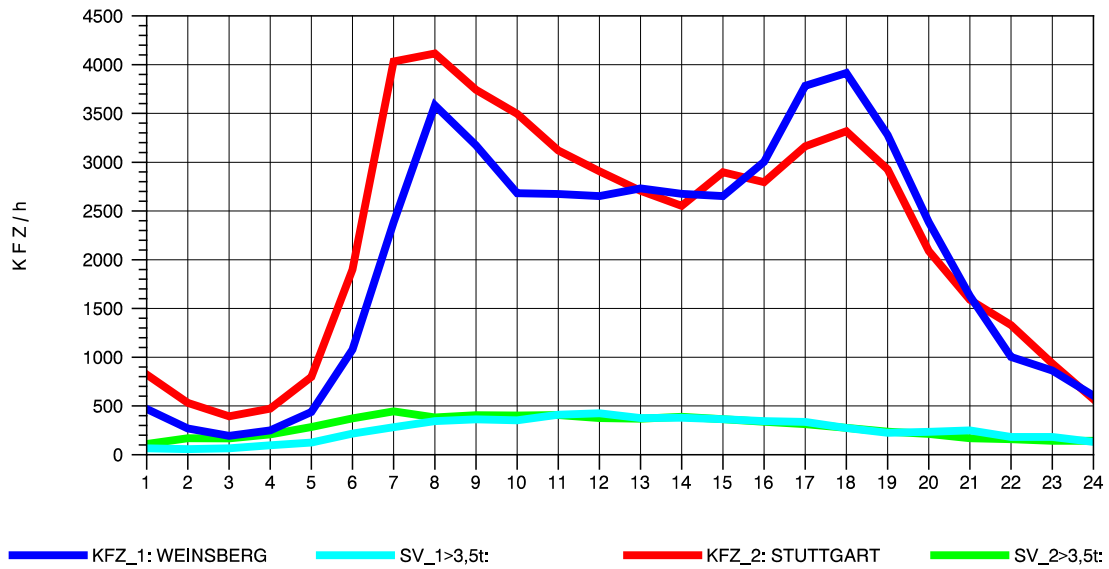

STRASSENVERKEHRSZÄHLUNGEN IN BADEN-WÜRTTEMBERG
PLEIDELSHEIM 70211086 A 81
Montag, 06. August 2012