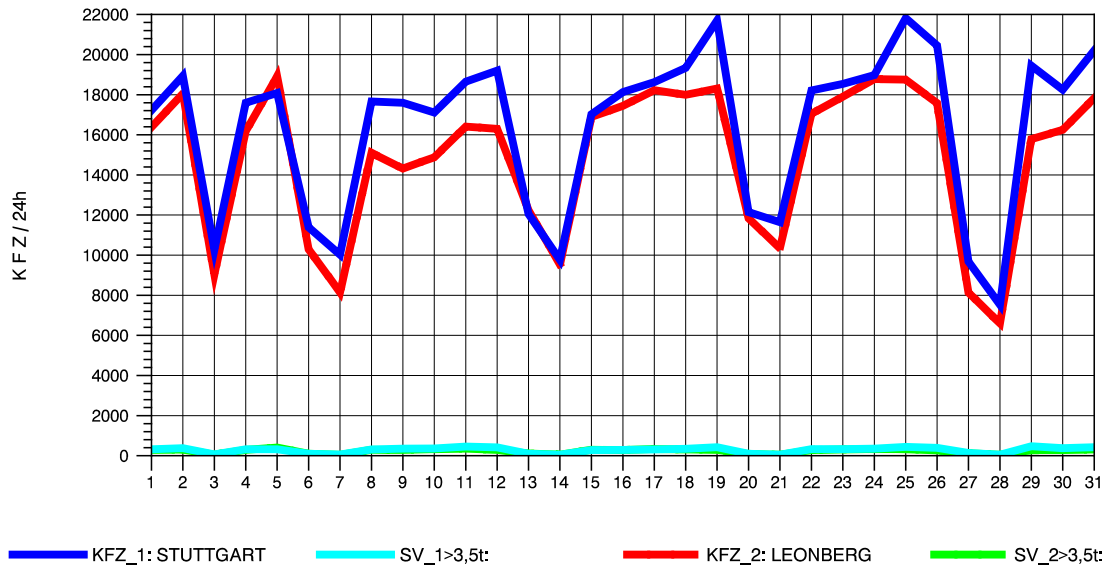

STRASSENVERKEHRSZÄHLUNGEN IN BADEN-WÜRTTEMBERG
SOLITUDE 72201203 L 1180
TAGESWERTE JE RICHTUNG: Oktober 2012