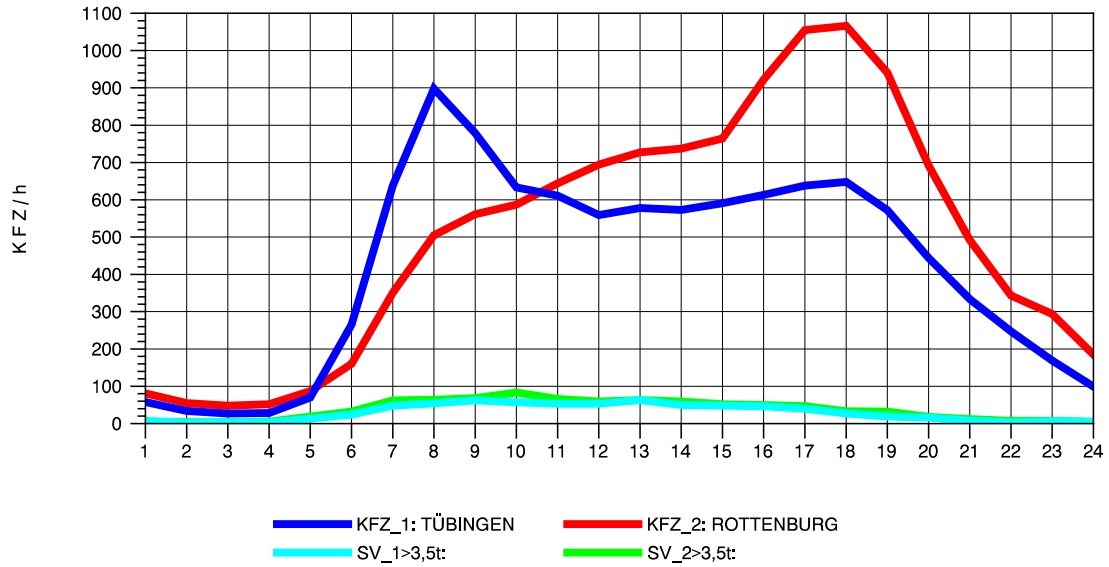

STRASSENVERKEHRSZÄHLUNGEN IN BADEN-WÜRTTEMBERG
TÜBINGEN-WEST 74201200 B 28 A
Donnerstag, 09. August 2012