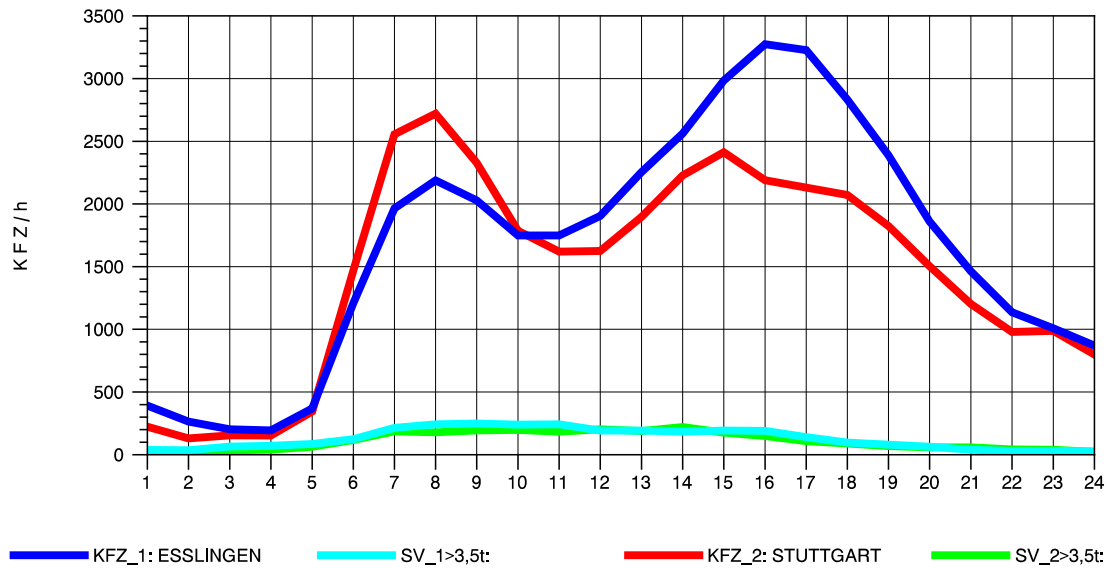

STRASSENVERKEHRSZÄHLUNGEN IN BADEN-WÜRTTEMBERG
S-HEDELFINGEN 72211101 B 10
Freitag, 10. August 2012