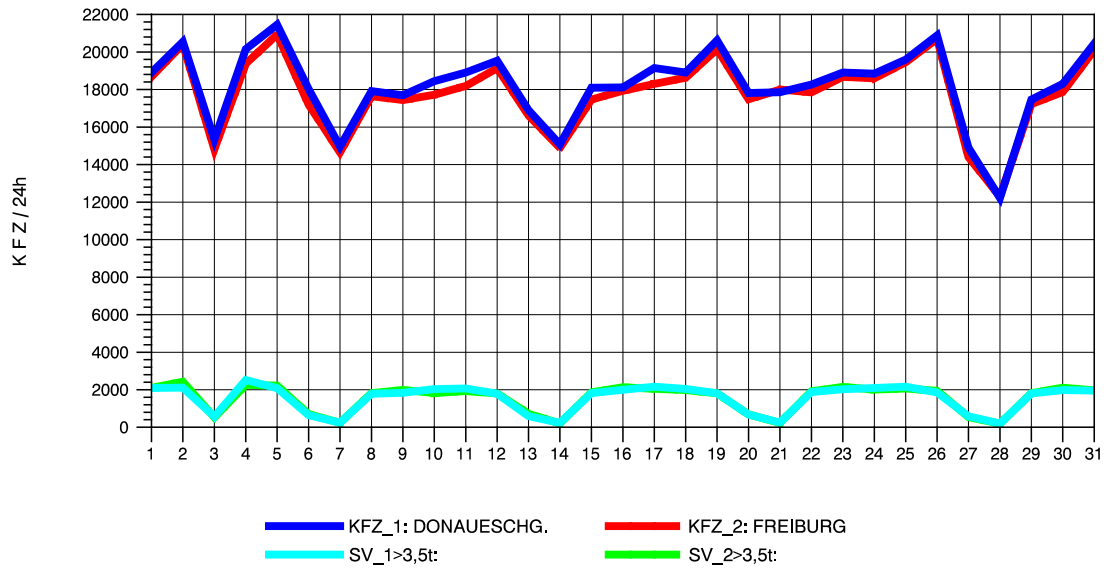

STRASSENVERKEHRSZÄHLUNGEN IN BADEN-WÜRTTEMBERG
FREIBURG-OSTTUNNEL 80131101 B 31 N
TAGESWERTE JE RICHTUNG: Oktober 2012