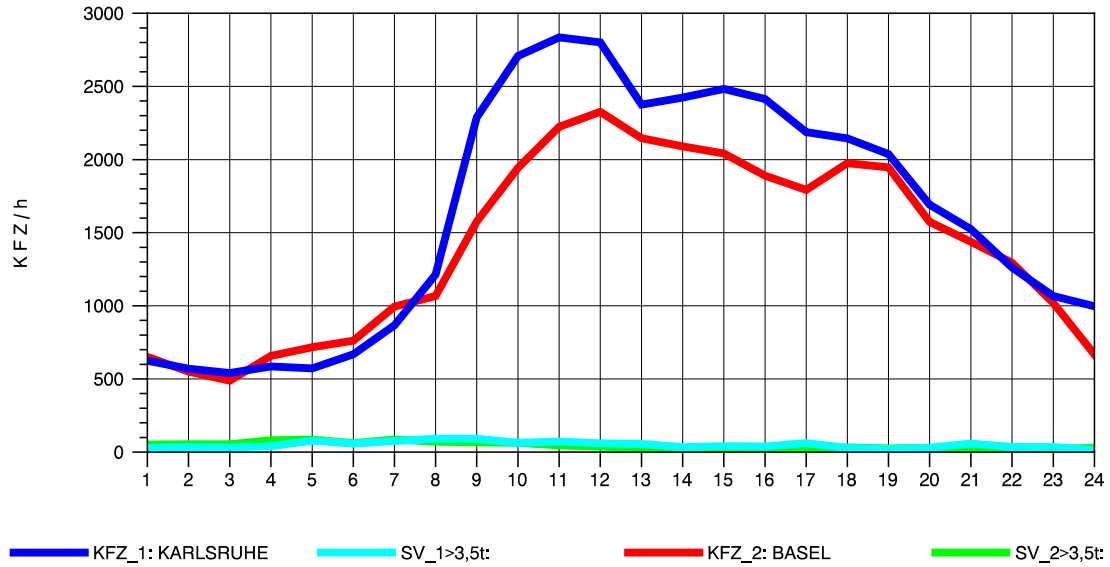

STRASSENVERKEHRSZÄHLUNGEN IN BADEN-WÜRTTEMBERG
T+R BREISGAU 78121047 A 5
Samstag, 11. August 2012