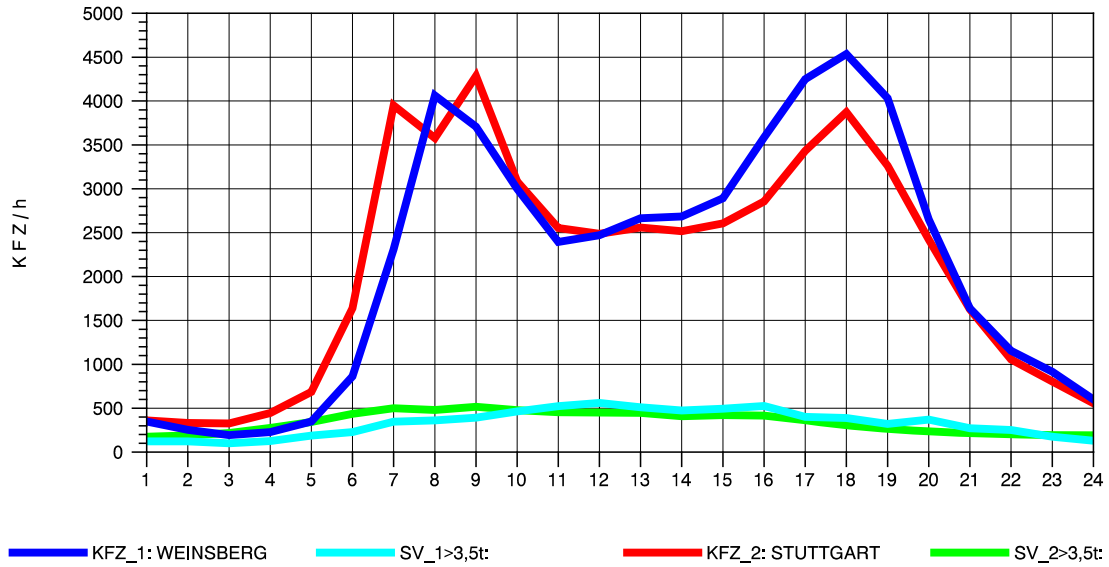

STRASSENVERKEHRSZÄHLUNGEN IN BADEN-WÜRTTEMBERG
PLEIDELSHEIM 70211086 A 81
Dienstag, 17. April 2012