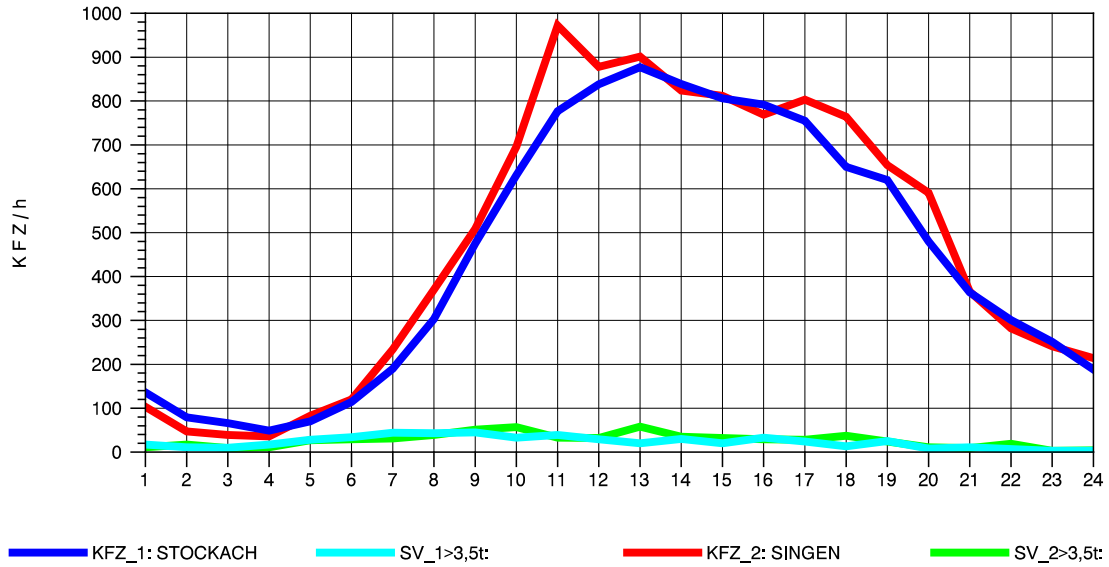

STRASSENVERKEHRSZÄHLUNGEN IN BADEN-WÜRTTEMBERG
STOCKACH 81191040 A 98
Samstag, 13. Oktober 2012