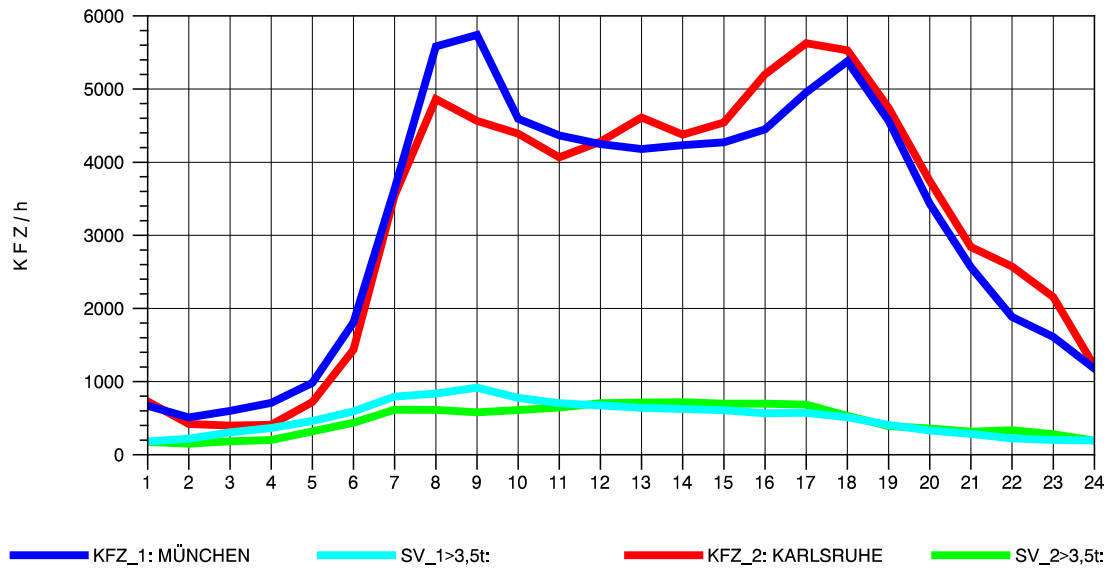

STRASSENVERKEHRSZÄHLUNGEN IN BADEN-WÜRTTEMBERG
STUTTGART-VAIH. 72201073 A 8
Mittwoch, 08. August 2012