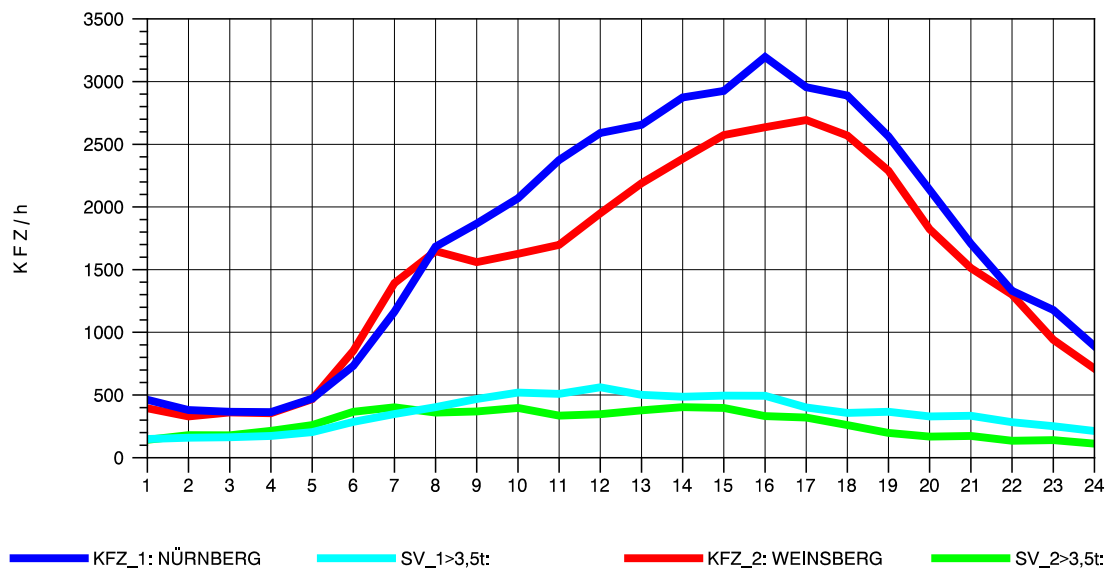

STRASSENVERKEHRSZÄHLUNGEN IN BADEN-WÜRTTEMBERG
SCHWABBACH 68221091 A 6
Freitag, 10. August 2012