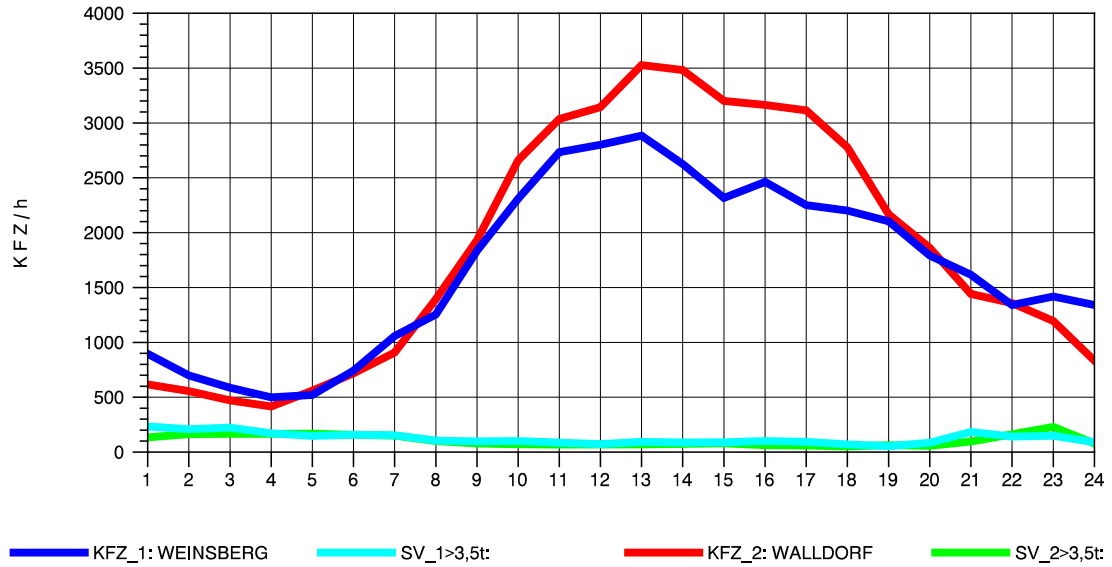

STRASSENVERKEHRSZÄHLUNGEN IN BADEN-WÜRTTEMBERG
WALLDORF 67171016 A 6
Samstag, 11. August 2012