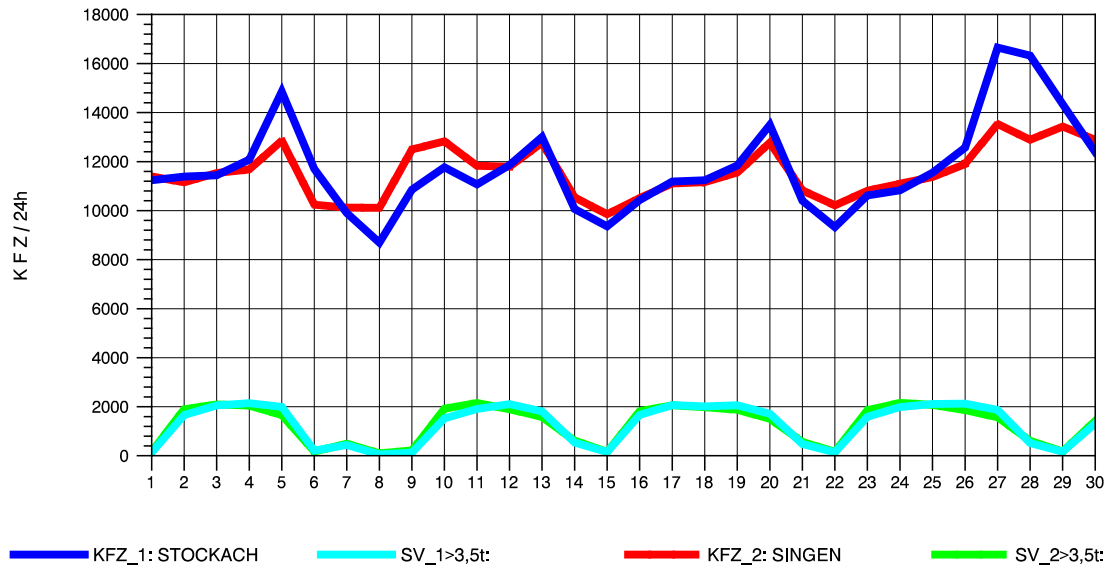

STRASSENVERKEHRSZÄHLUNGEN IN BADEN-WÜRTTEMBERG
STOCKACH 81191040 A 98
TAGESWERTE JE RICHTUNG: April 2012