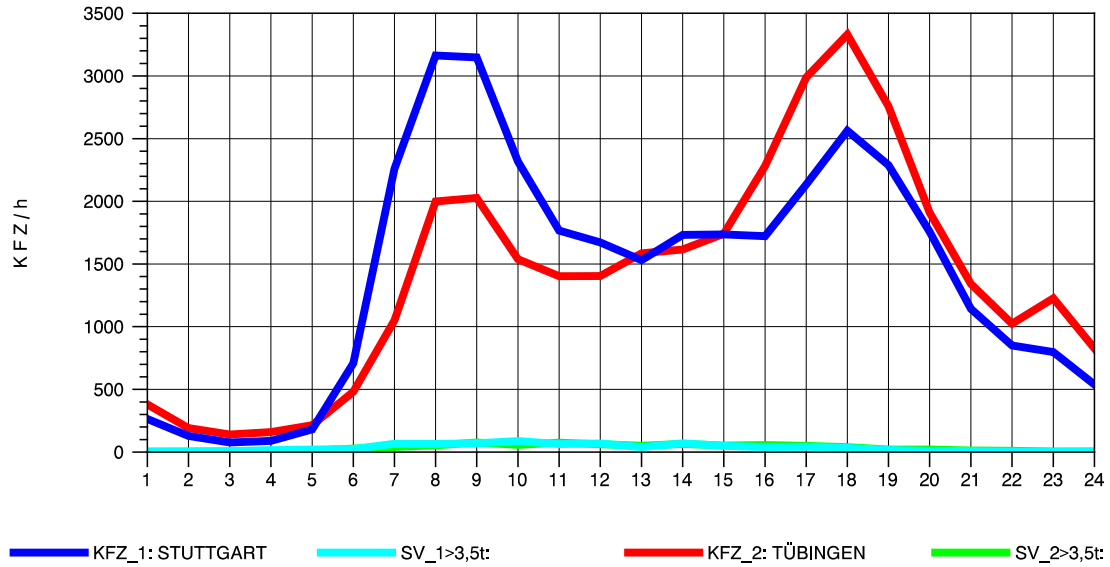

STRASSENVERKEHRSZÄHLUNGEN IN BADEN-WÜRTTEMBERG
ECHTERDINGEN 2 72201103 B 27
Donnerstag, 09. August 2012