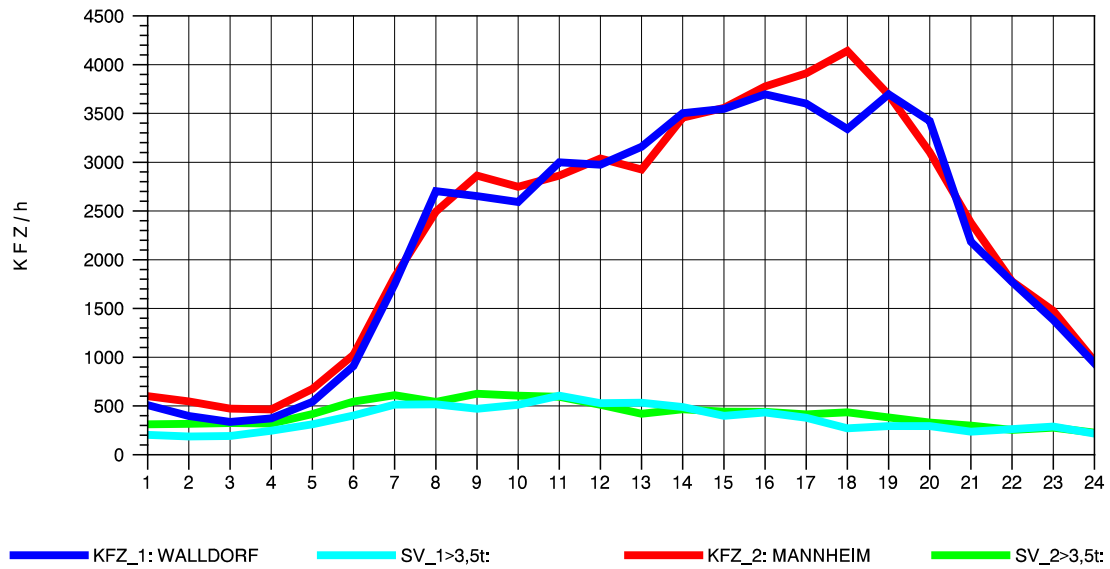

STRASSENVERKEHRSZÄHLUNGEN IN BADEN-WÜRTTEMBERG
HOCKENHEIM 66171025 A 6
Freitag, 12. Oktober 2012