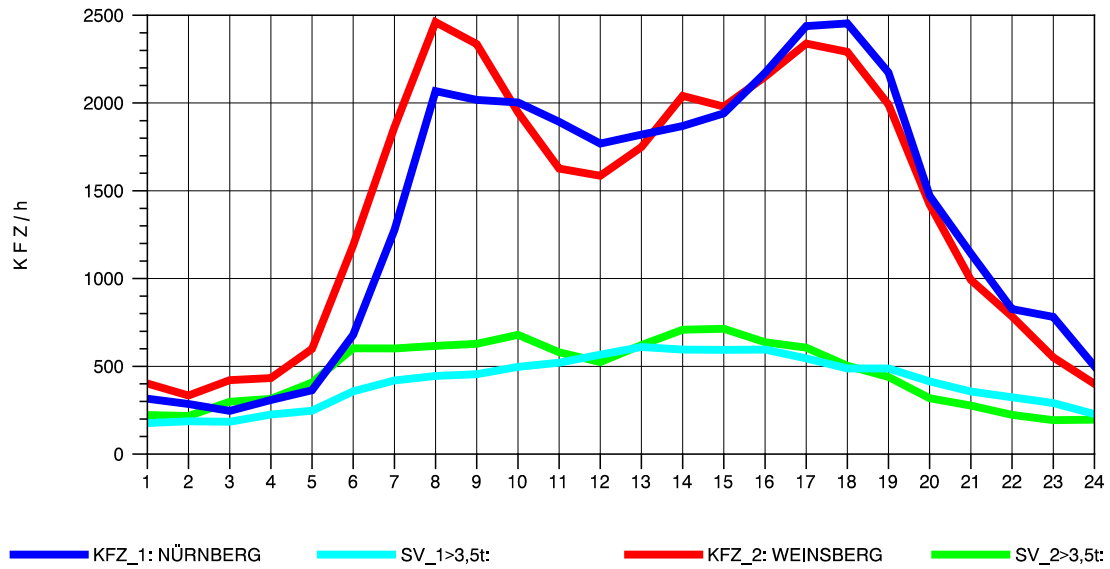

STRASSENVERKEHRSZÄHLUNGEN IN BADEN-WÜRTTEMBERG
SCHWABBACH 68221091 A 6
Dienstag, 09. Oktober 2012