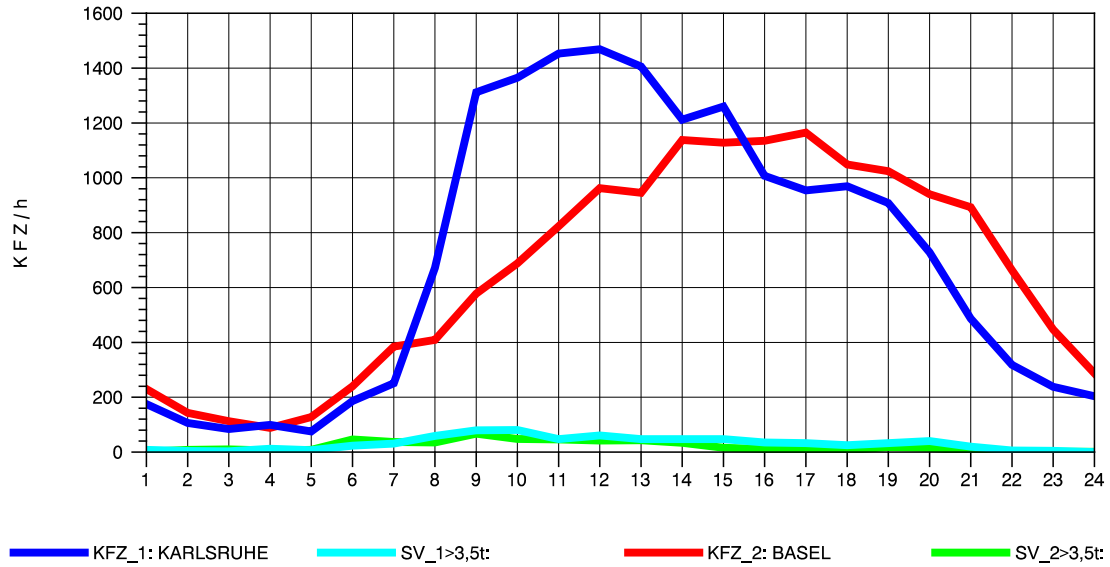

STRASSENVERKEHRSZÄHLUNGEN IN BADEN-WÜRTTEMBERG
WEIL AM RHEIN/GZA 84111099 A 5
Samstag, 13. Oktober 2012