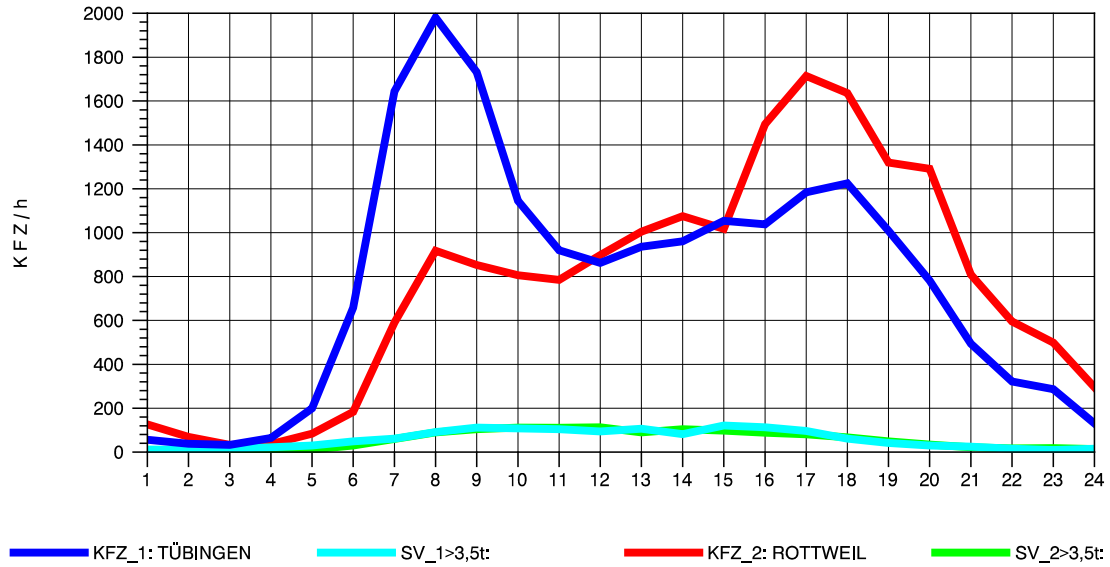

STRASSENVERKEHRSZÄHLUNGEN IN BADEN-WÜRTTEMBERG
TÜBINGEN-SÜD 75201101 B 27
Donnerstag, 19. April 2012