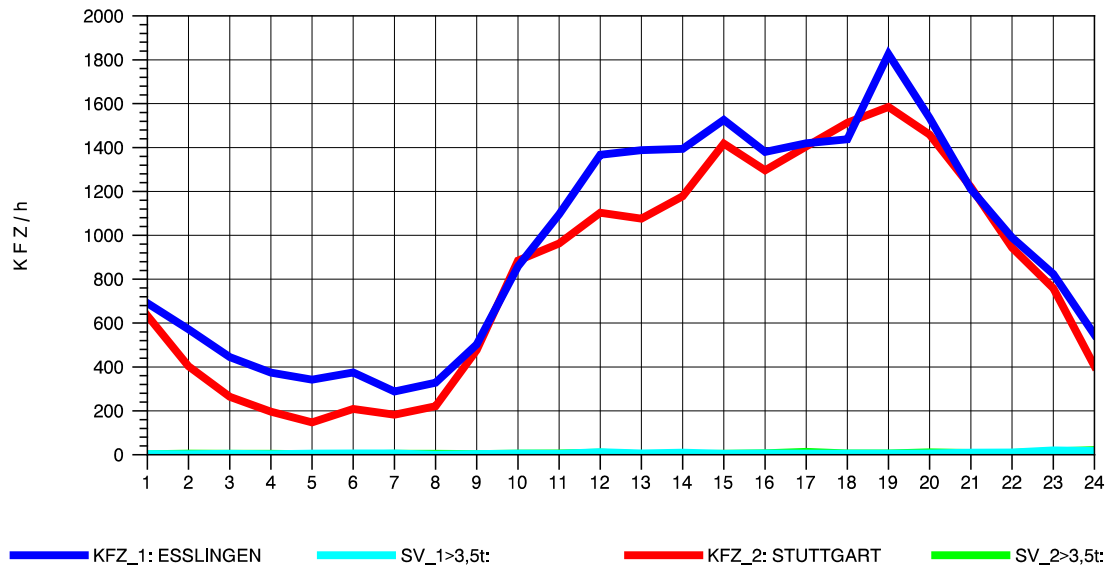

STRASSENVERKEHRSZÄHLUNGEN IN BADEN-WÜRTTEMBERG
S-HEDELFFINGEN 72211101 B 10
Sonntag, 12. August 2012