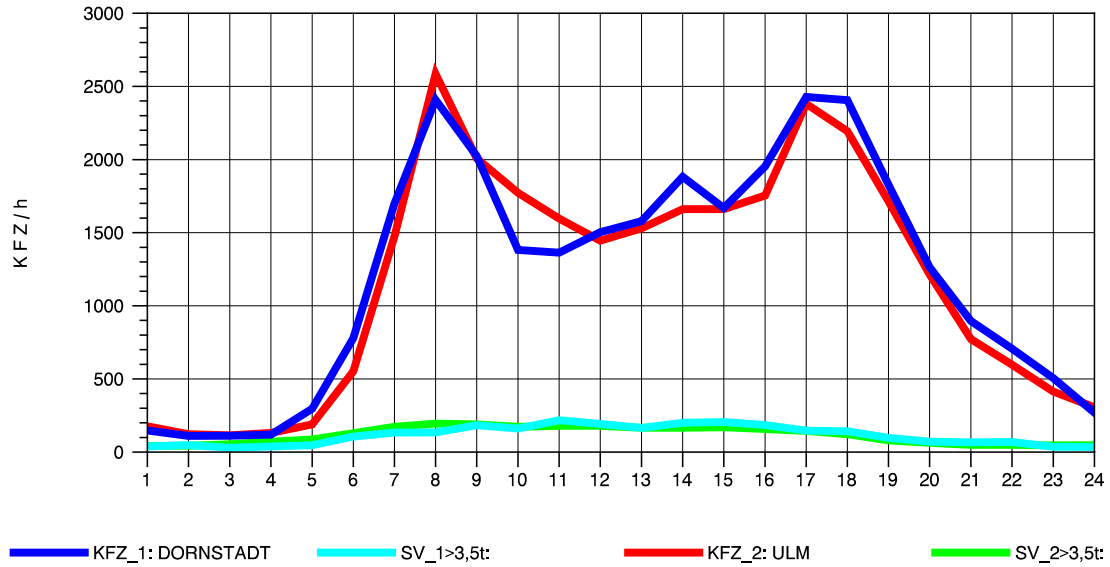

STRASSENVERKEHRSZÄHLUNGEN IN BADEN-WÜRTTEMBERG
ULM-NORD 75251103 B 10
Dienstag, 09. Oktober 2012