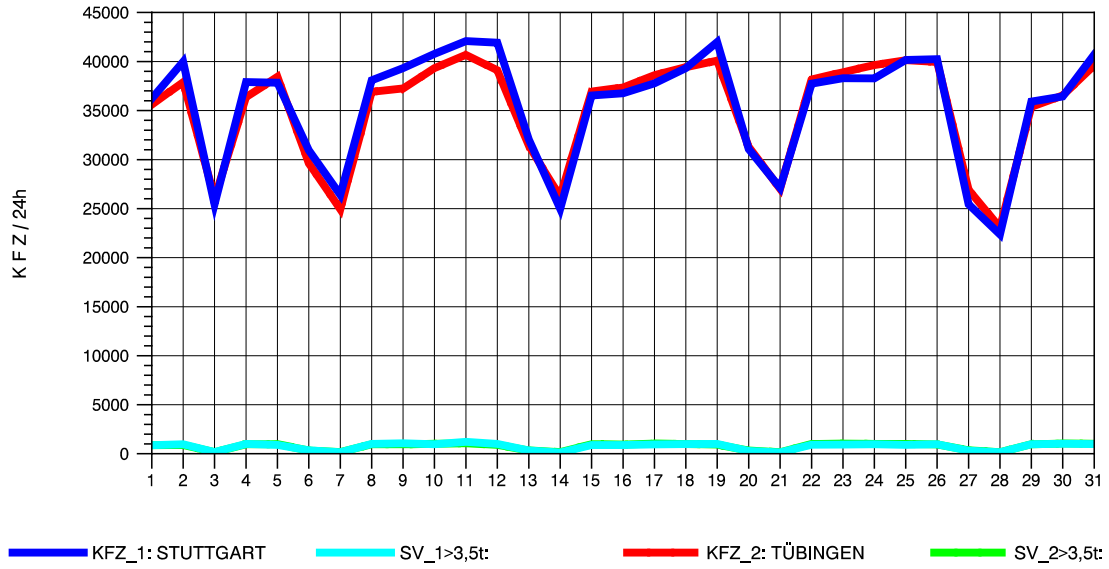

STRASSENVERKEHRSZÄHLUNGEN IN BADEN-WÜRTTEMBERG
ECHTERDINGEN 2 72201103 B 27
TAGESWERTE JE RICHTUNG: Oktober 2012