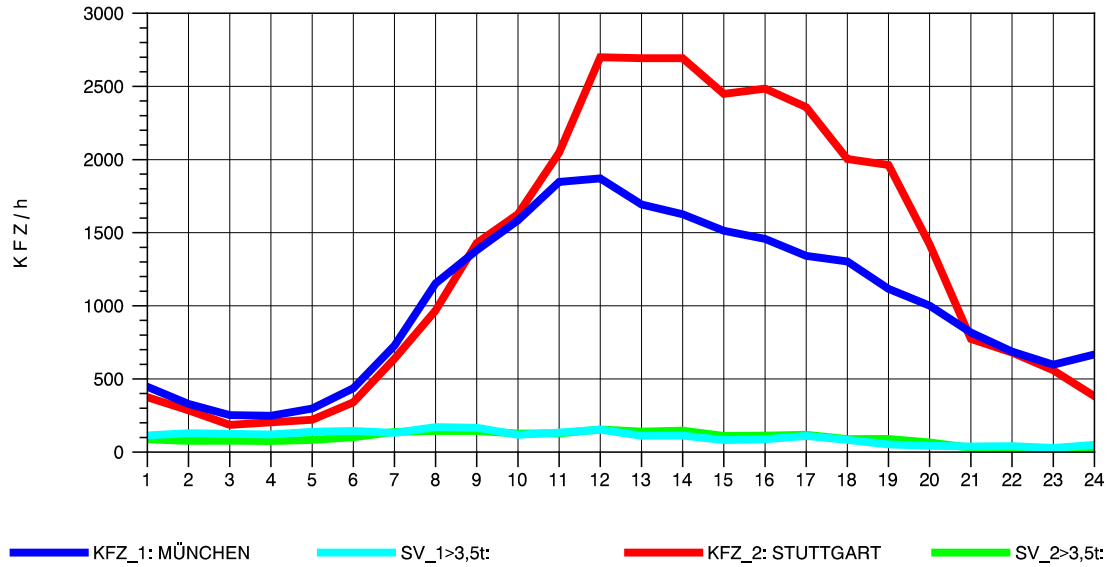

STRASSENVERKEHRSZÄHLUNGEN IN BADEN-WÜRTTEMBERG
AICHELBERG 73231077 A 8
Samstag, 13. Oktober 2012