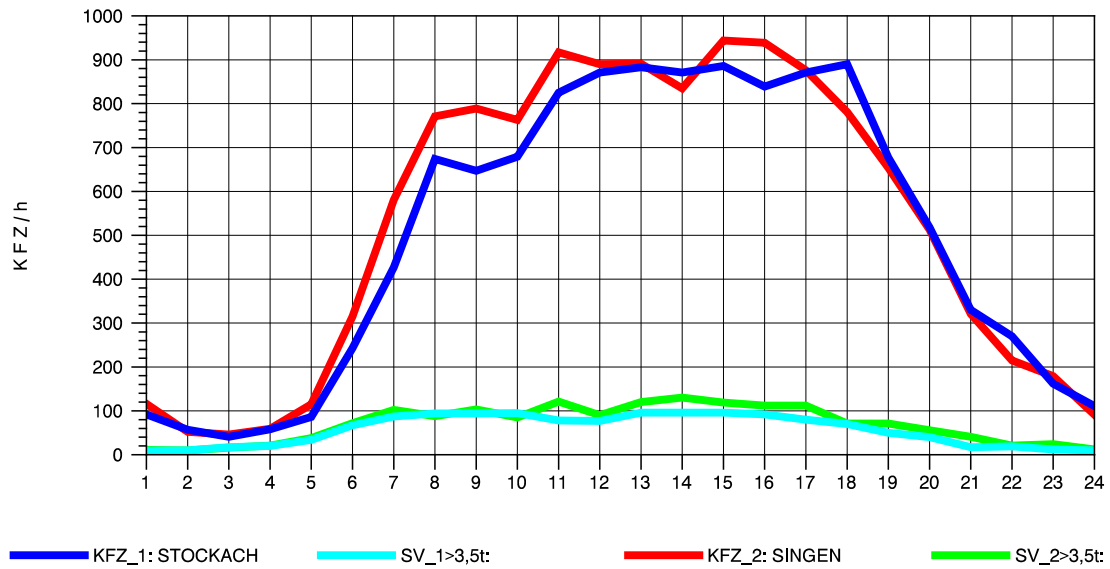

STRASSENVERKEHRSZÄHLUNGEN IN BADEN-WÜRTTEMBERG
STOCKACH 81191040 A 98
Montag, 06. August 2012