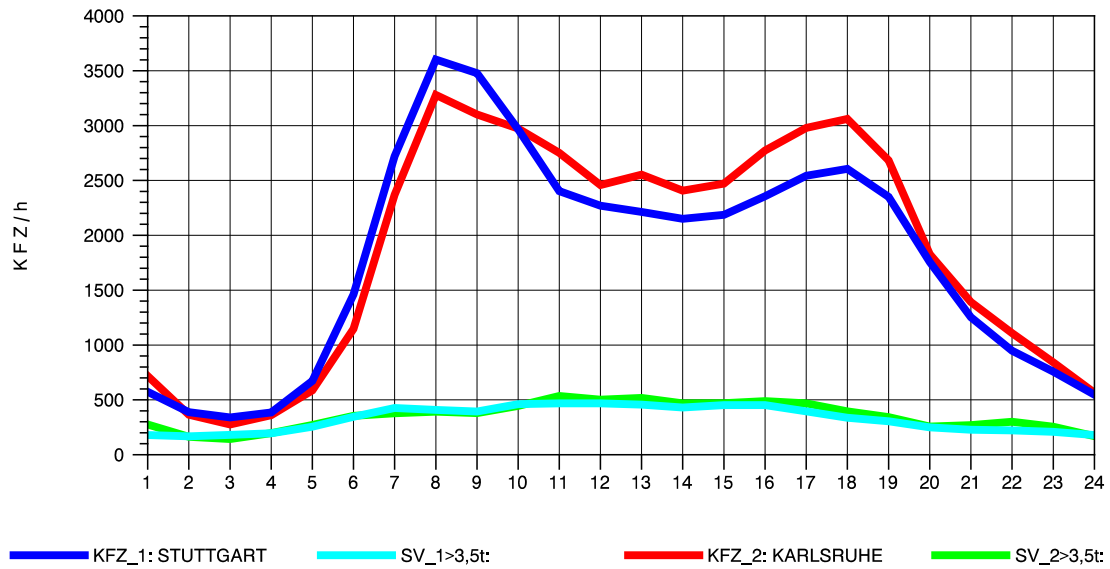

STRASSENVERKEHRSZÄHLUNGEN IN BADEN-WÜRTTEMBERG
PFORZHEIM-OST 70181077 A 8
Montag, 08. Oktober 2012