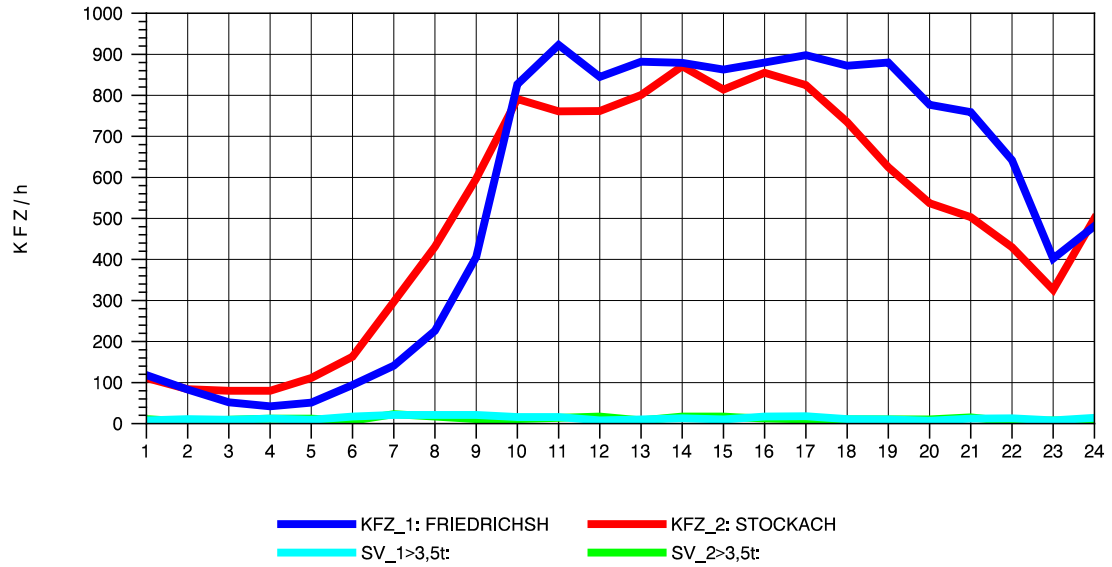

STRASSENVERKEHRSZÄHLUNGEN IN BADEN-WÜRTTEMBERG
HARLACHEN 83211101 B 31
Samstag, 11. August 2012