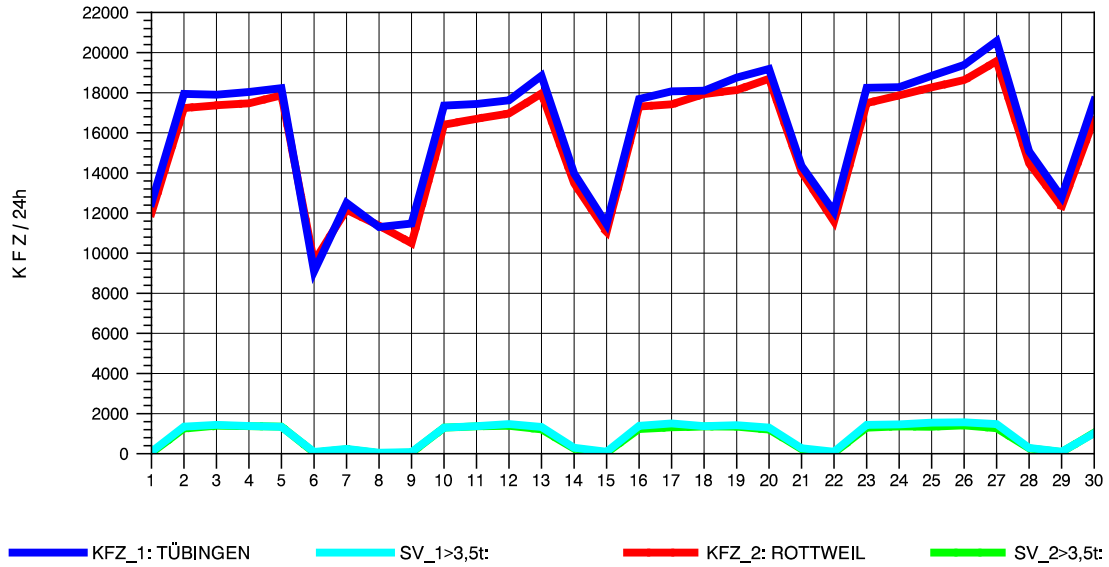

STRASSENVERKEHRSZÄHLUNGEN IN BADEN-WÜRTTEMBERG
TÜBINGEN-SÜD 75201101 B 27
TAGESWERTE JE RICHTUNG: April 2012