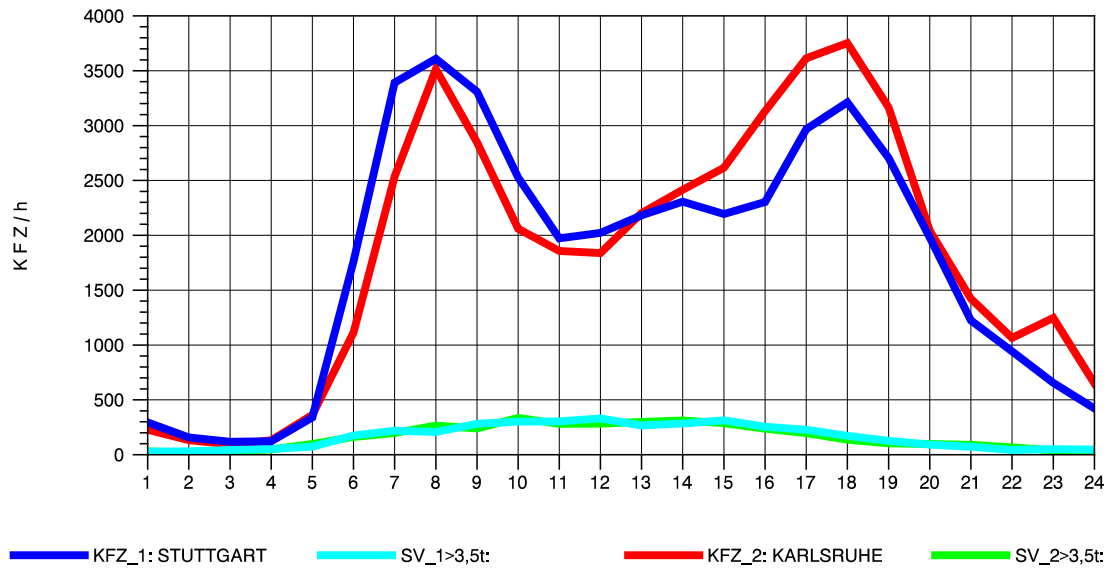

STRASSENVERKEHRSZÄHLUNGEN IN BADEN-WÜRTTEMBERG
S-ZUFFENHAUSEN 71201100 B 10
Montag, 08. Oktober 2012