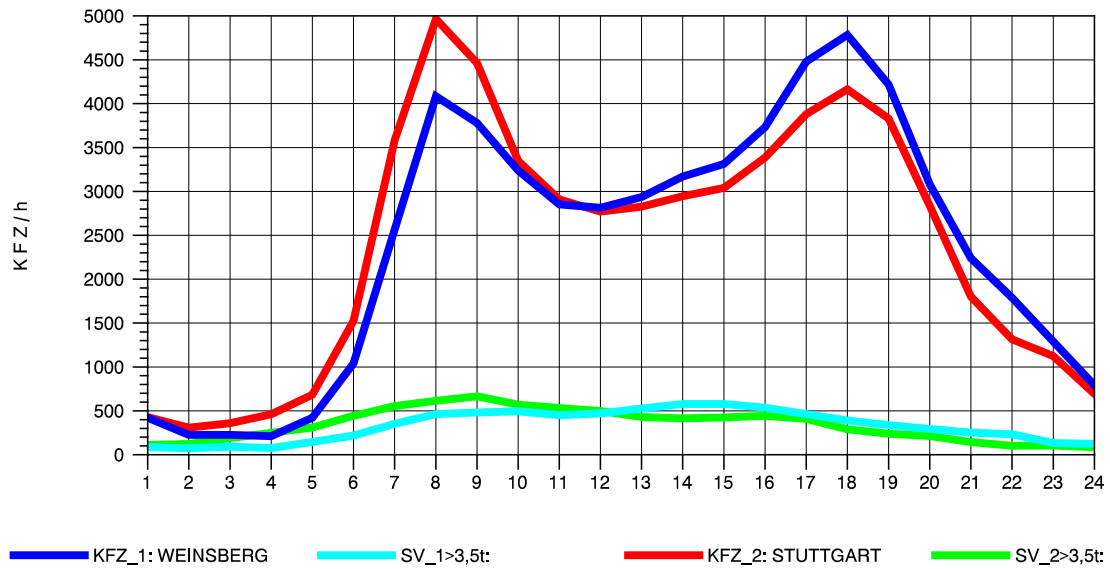

STRASSENVERKEHRSZÄHLUNGEN IN BADEN-WÜRTTEMBERG
S-KORNTAL 71201003 A 81
Mittwoch, 08. August 2012