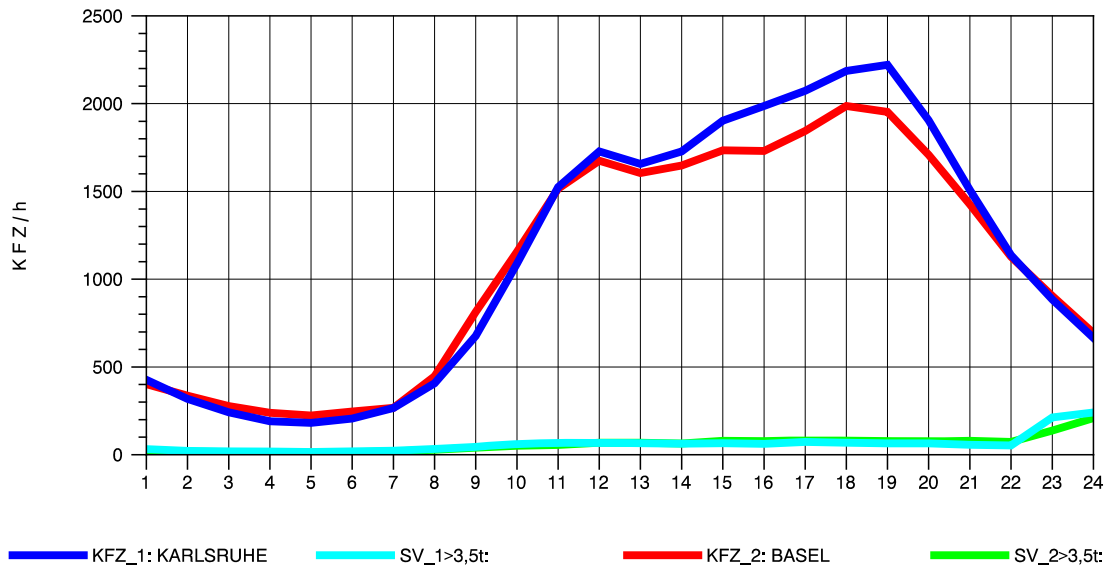

GRAFIK: B A S, AACHEN

STRASSENVERKEHRSZÄHLUNGEN IN BADEN-WÜRTTEMBERG
 ACHERN 73141035 A 5
 Sonntag, 22. April 2012

GRAFIK: B A S, AACHEN

STRASSENVERKEHRSZÄHLUNGEN IN BADEN-WÜRTTEMBERG
 ACHERN 73141035 A 5
 TAGESWERTE JE RICHTUNG: August 2012