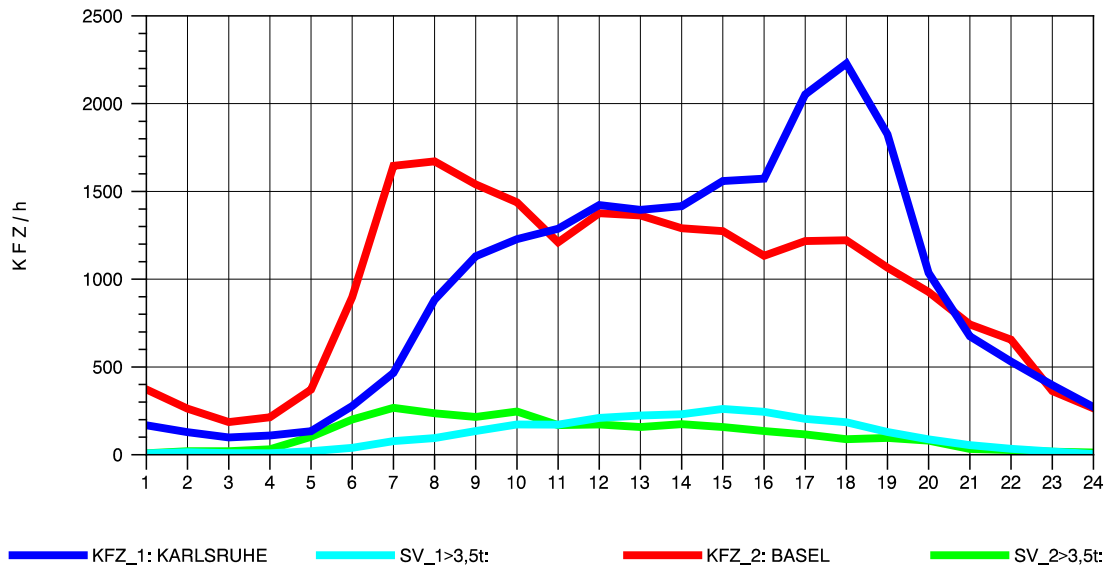

STRASSENVERKEHRSZÄHLUNGEN IN BADEN-WÜRTTEMBERG
KLEINKEMS 83111053 A 5
Montag, 06. August 2012