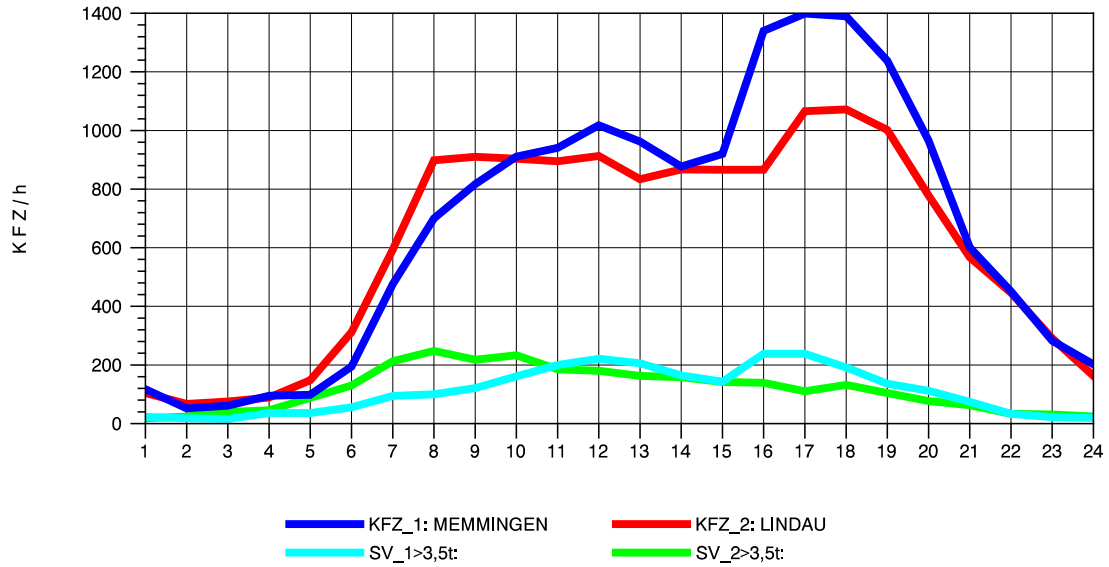

STRASSENVERKEHRSZÄHLUNGEN IN BADEN-WÜRTTEMBERG
WANGEN 82241001 A 96
Donnerstag, 11. Oktober 2012