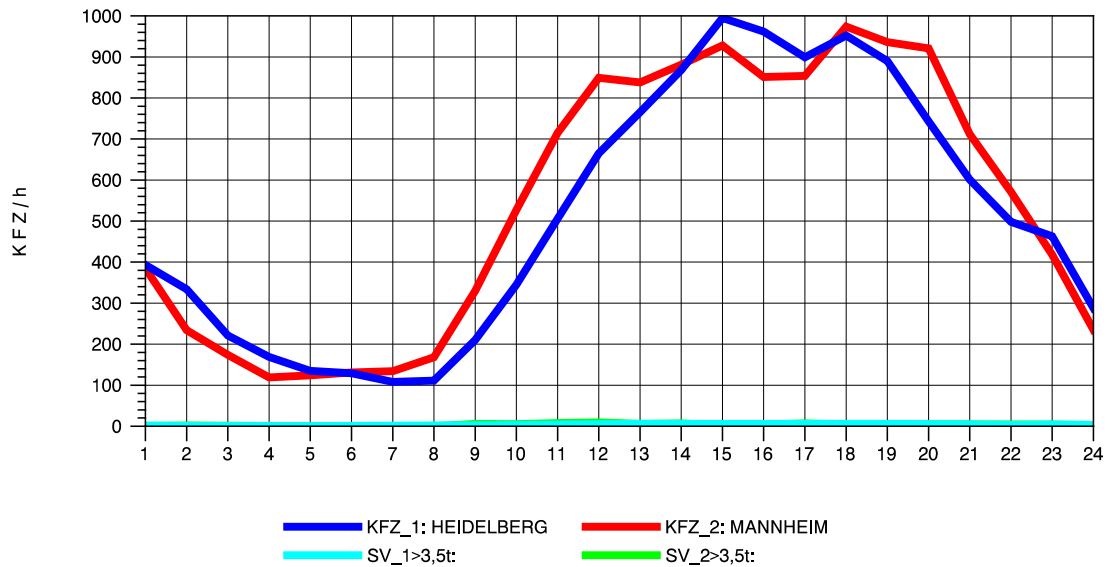

STRASSENVERKEHRSZÄHLUNGEN IN BADEN-WÜRTTEMBERG
MA-SECKENHEIM 65171009 A 656
Sonntag, 12. August 2012