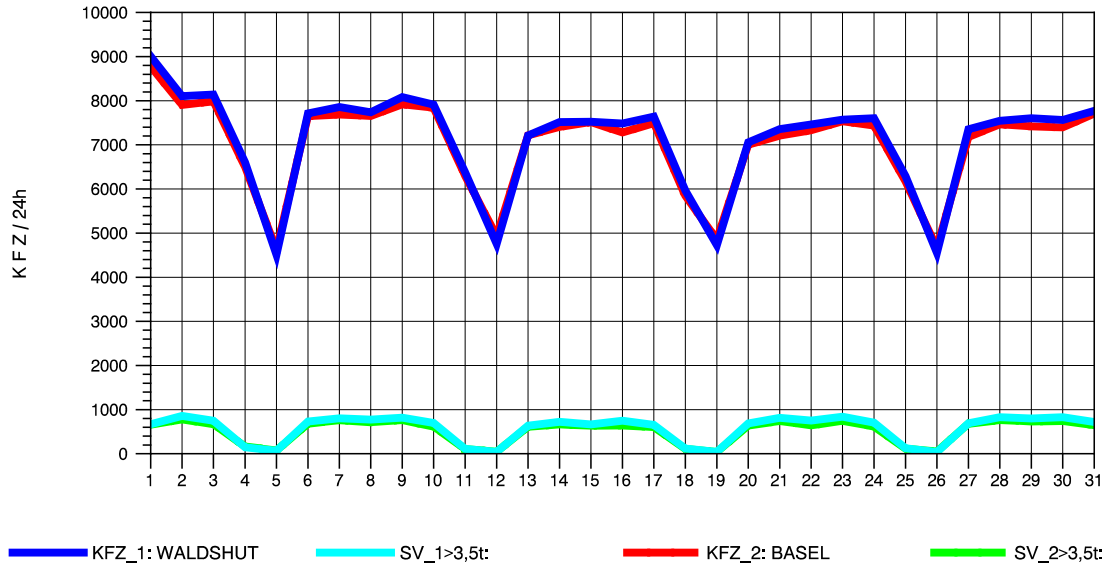

STRASSENVERKEHRSZÄHLUNGEN IN BADEN-WÜRTTEMBERG
BAD SÄCKINGEN 1 84141102 B 34
TAGESWERTE JE RICHTUNG: August 2012