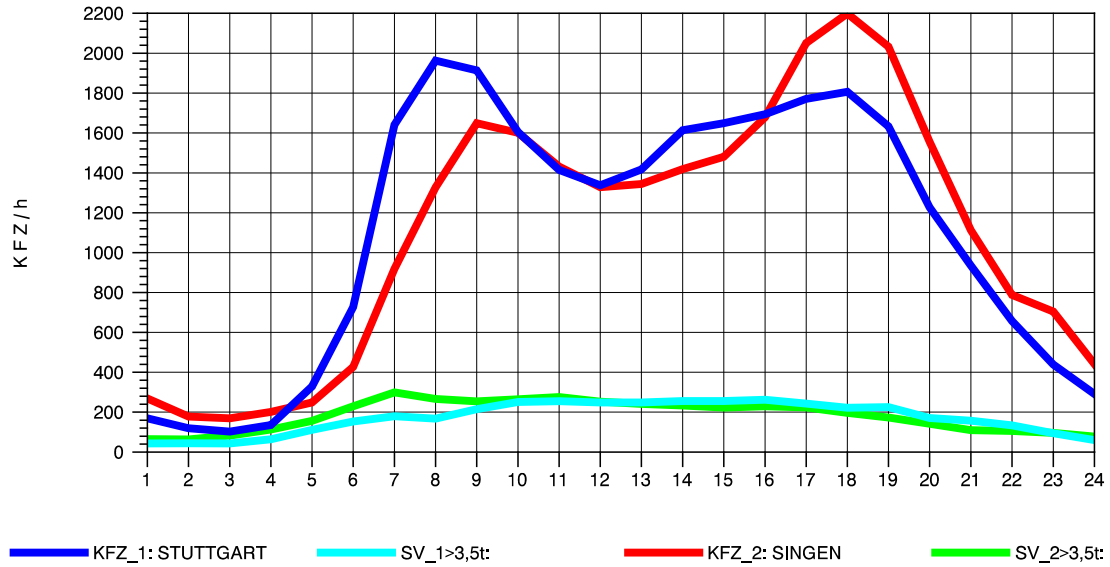

STRASSENVERKEHRSZÄHLUNGEN IN BADEN-WÜRTTEMBERG
HORB 75181028 A 81
Donnerstag, 19. April 2012