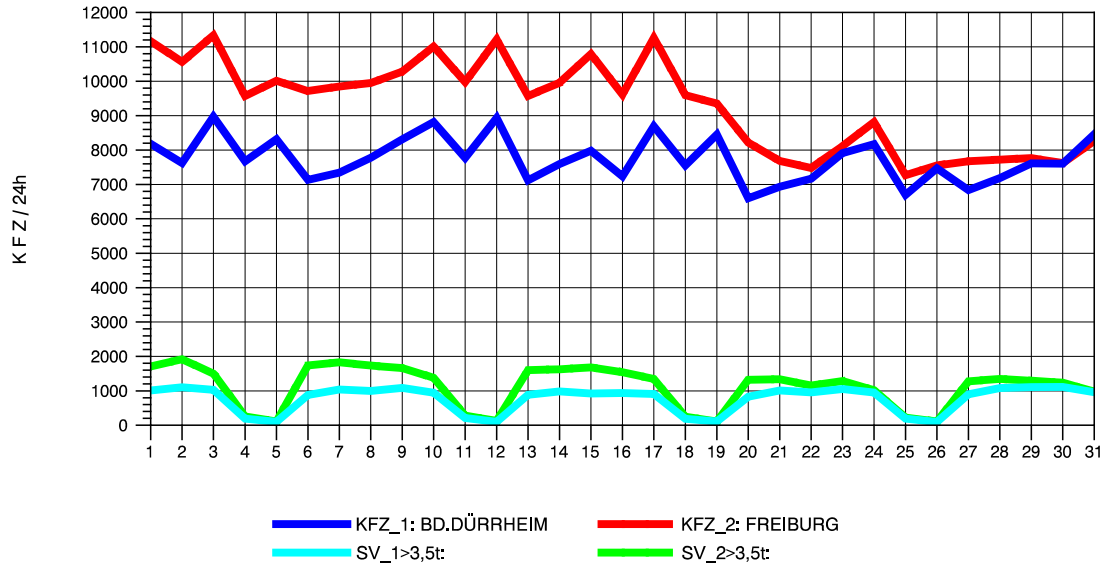

STRASSENVERKEHRSZÄHLUNGEN IN BADEN-WÜRTTEMBERG
BAD DÜRRHEIM 80171034 A 864
TAGESWERTE JE RICHTUNG: August 2012