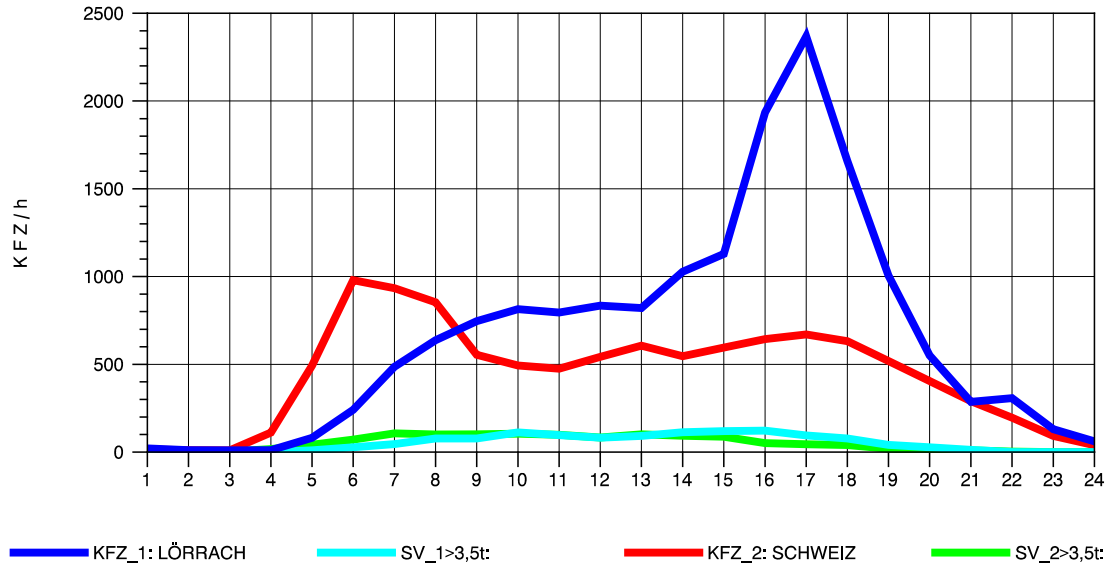

STRASSENVERKEHRSZÄHLUNGEN IN BADEN-WÜRTTEMBERG
RHEINFELDEN 80171034 A 861
Donnerstag, 19. April 2012