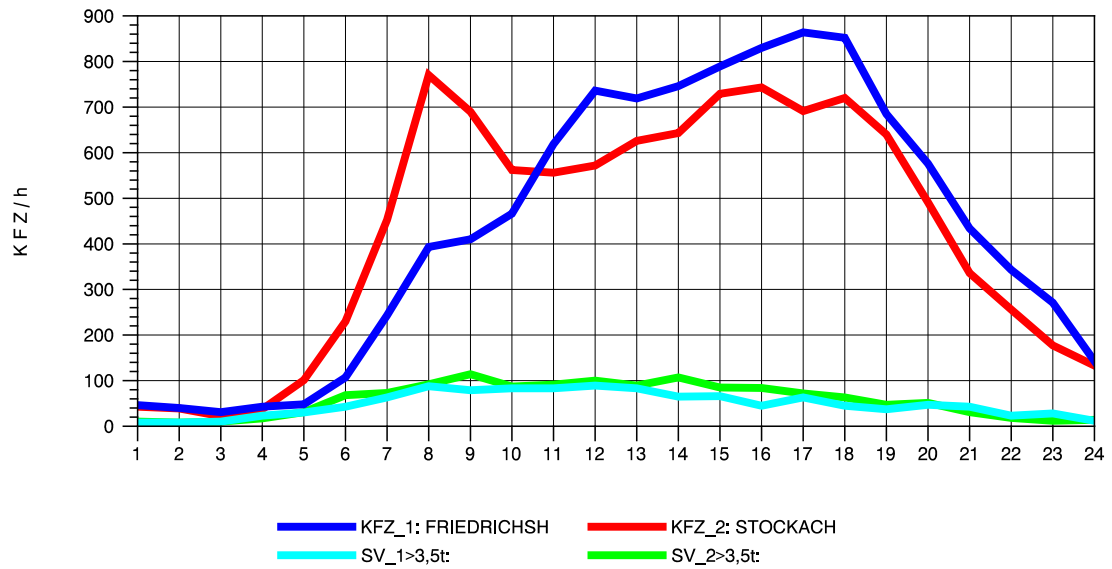

STRASSENVERKEHRSZÄHLUNGEN IN BADEN-WÜRTTEMBERG
HARLACHEN 83211101 B 31
Freitag, 12. Oktober 2012