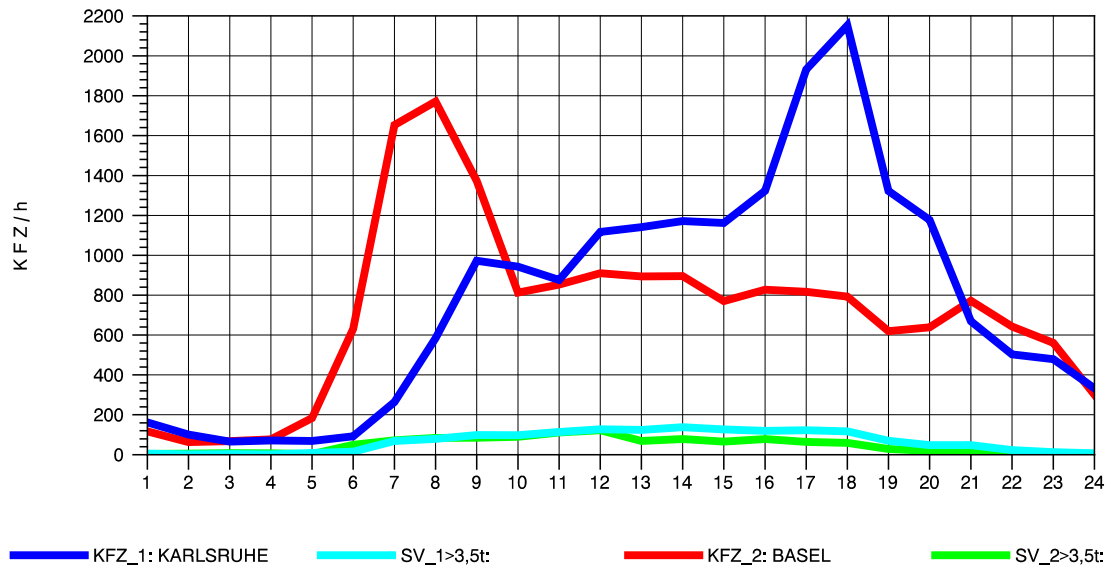

STRASSENVERKEHRSZÄHLUNGEN IN BADEN-WÜRTTEMBERG
WEIL AM RHEIN/GZA 84111099 A 5
Mittwoch, 08. August 2012