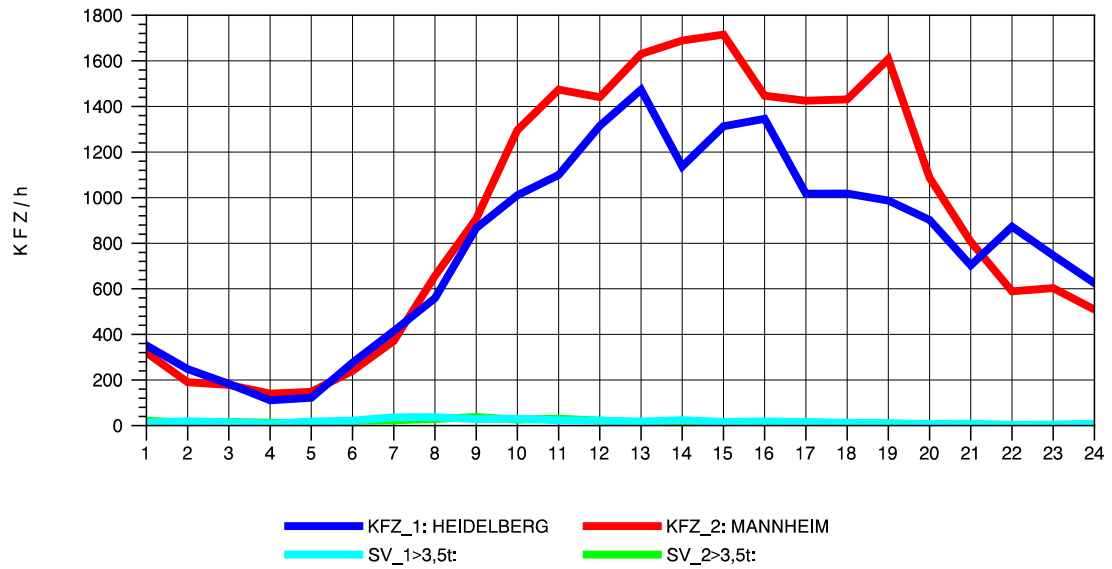

STRASSENVERKEHRSZÄHLUNGEN IN BADEN-WÜRTTEMBERG
MA-SECKENHEIM 65171009 A 656
Samstag, 21. April 2012