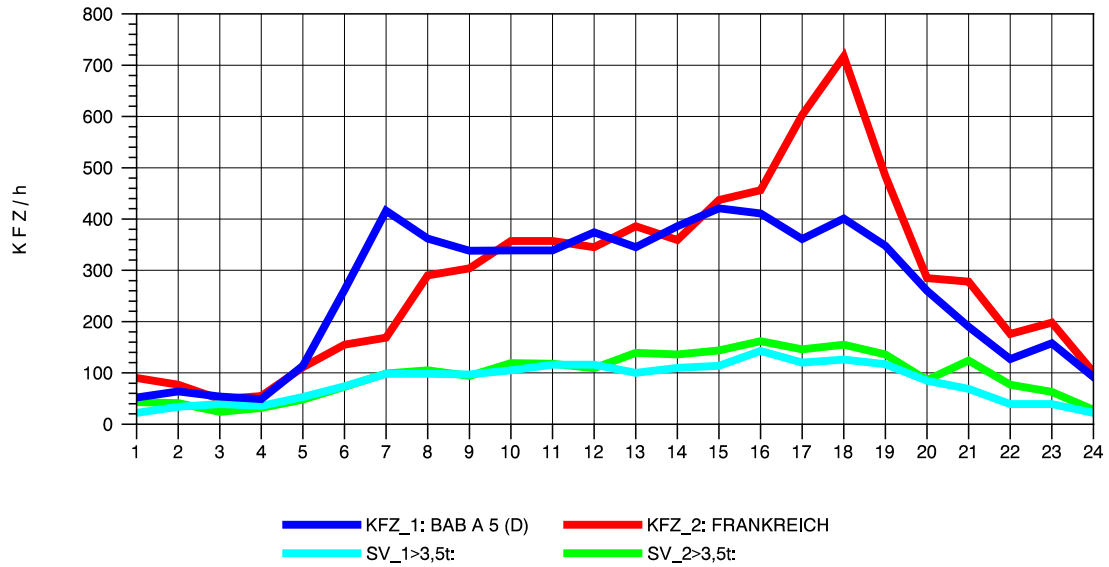

STRASSENVERKEHRSZÄHLUNGEN IN BADEN-WÜRTTEMBERG
NEUENBURG 1 82111052 A 5
Montag, 16. April 2012