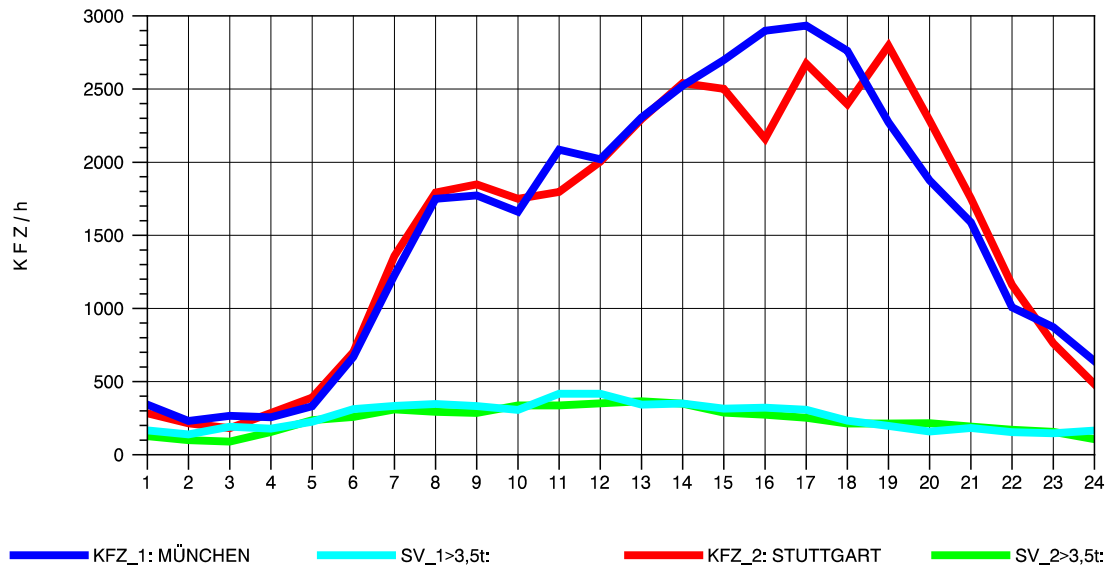

STRASSENVERKEHRSZÄHLUNGEN IN BADEN-WÜRTTEMBERG
AICHELBERG 73231077 A 8
Freitag, 20. April 2012