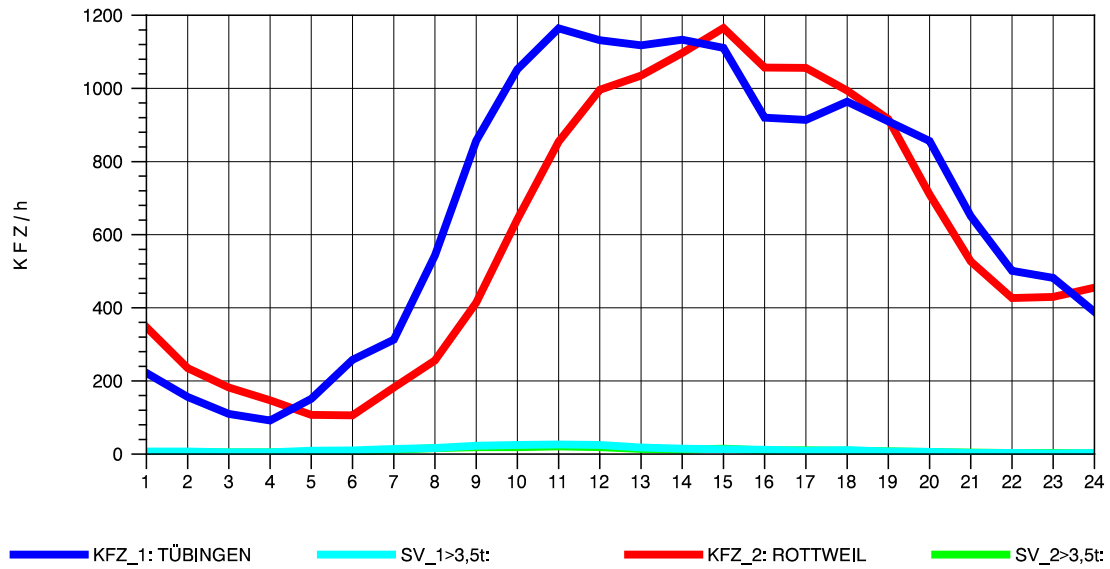

STRASSENVERKEHRSZÄHLUNGEN IN BADEN-WÜRTTEMBERG
TÜBINGEN-SÜD 75201101 B 27
Samstag, 13. Oktober 2012