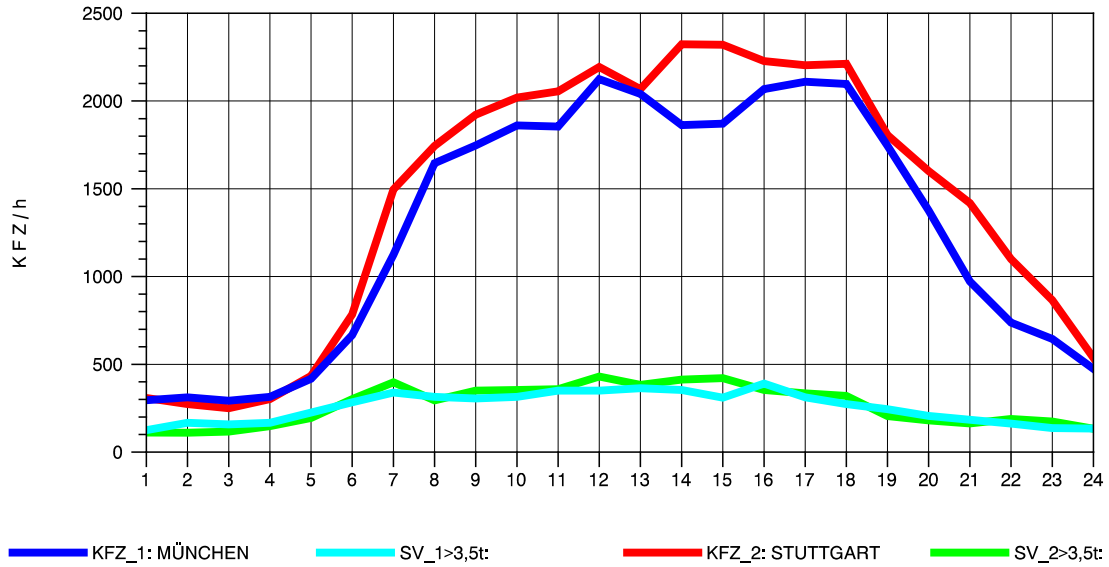

STRASSENVERKEHRSZÄHLUNGEN IN BADEN-WÜRTTEMBERG
AICHELBERG 73231077 A 8
Dienstag, 07. August 2012