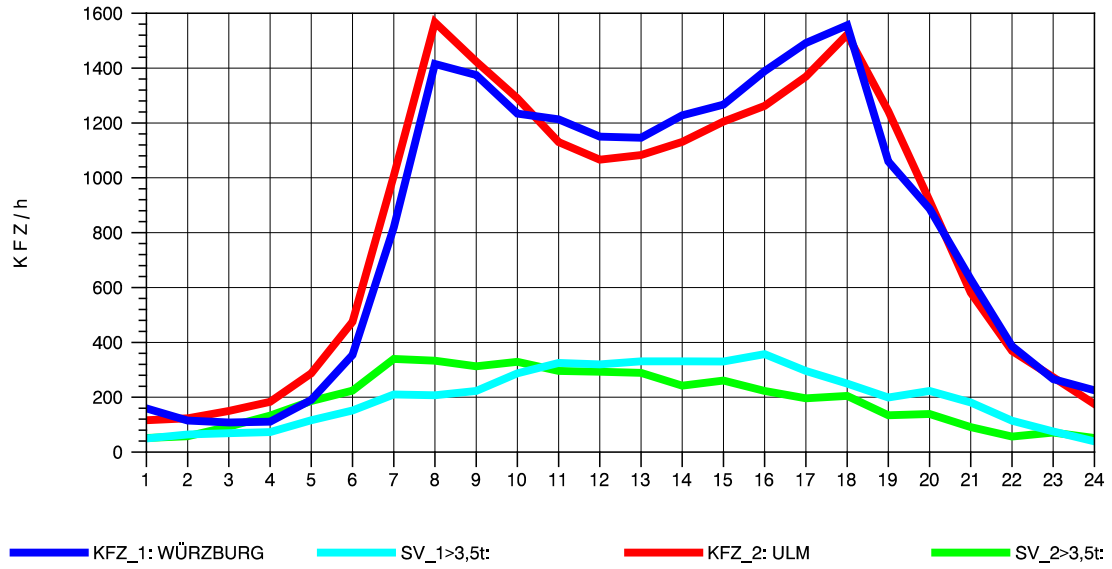

STRASSENVERKEHRSZÄHLUNGEN IN BADEN-WÜRTTEMBERG
LANGENAU 75261061 A 7
Dienstag, 17. April 2012