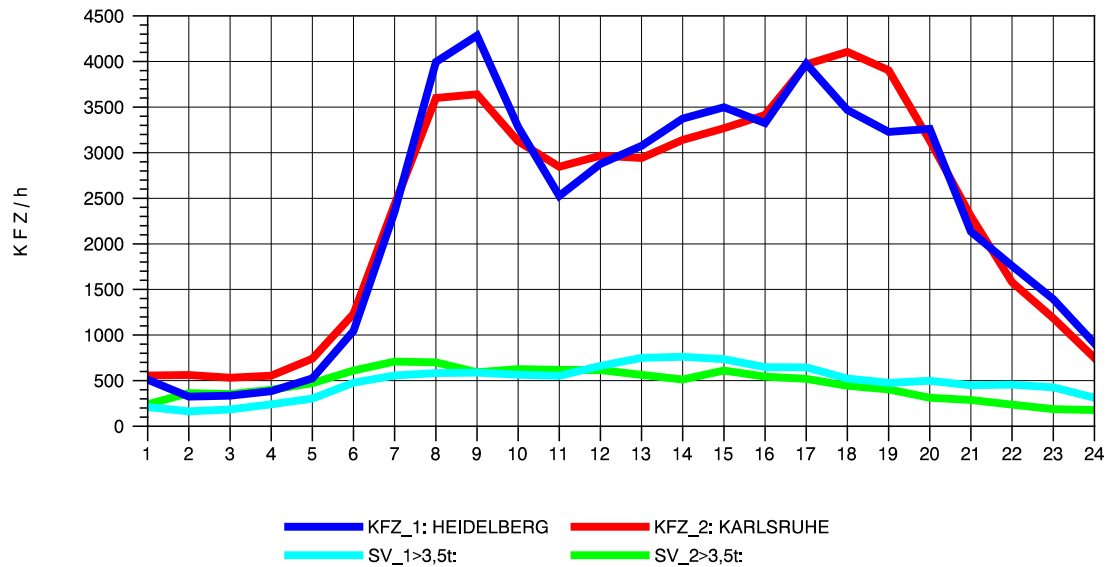

STRASSENVERKEHRSZÄHLUNGEN IN BADEN-WÜRTTEMBERG
ST. LEON 67171018 A 5
Donnerstag, 19. April 2012