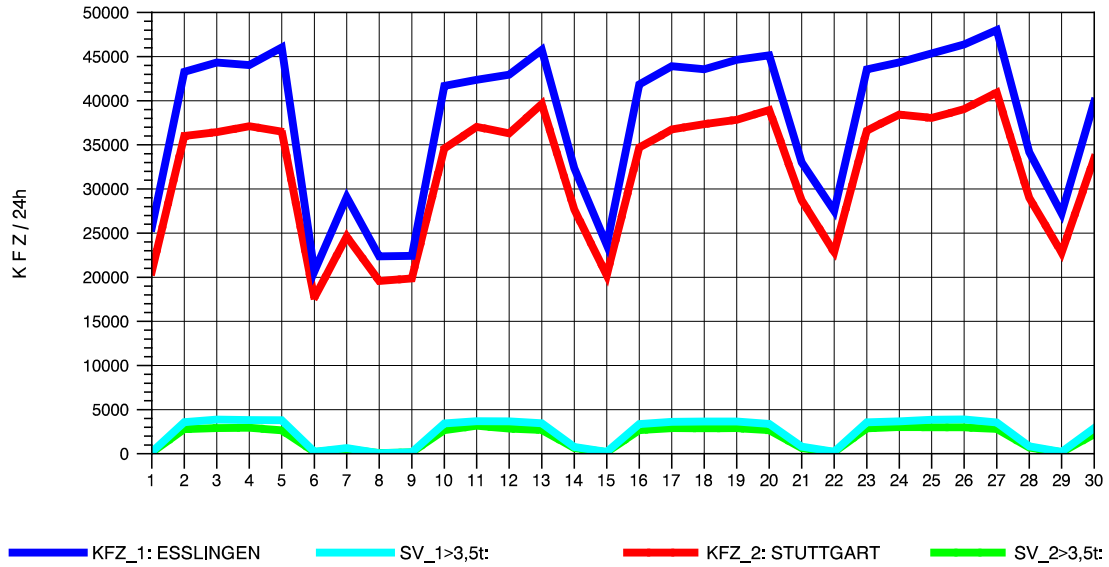

STRASSENVERKEHRSZÄHLUNGEN IN BADEN-WÜRTTEMBERG
S-HEDELFINGEN 72211101 B 10
TAGESWERTE JE RICHTUNG: April 2012