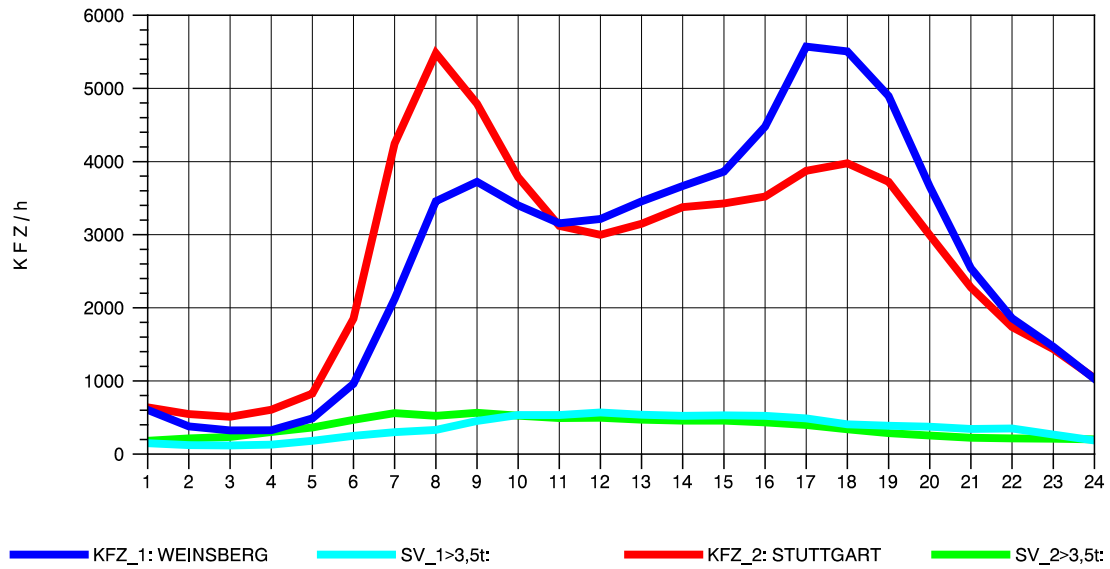

STRASSENVERKEHRSZÄHLUNGEN IN BADEN-WÜRTTEMBERG
S-KORNTAL 71201003 A 81
Donnerstag, 11. Oktober 2012