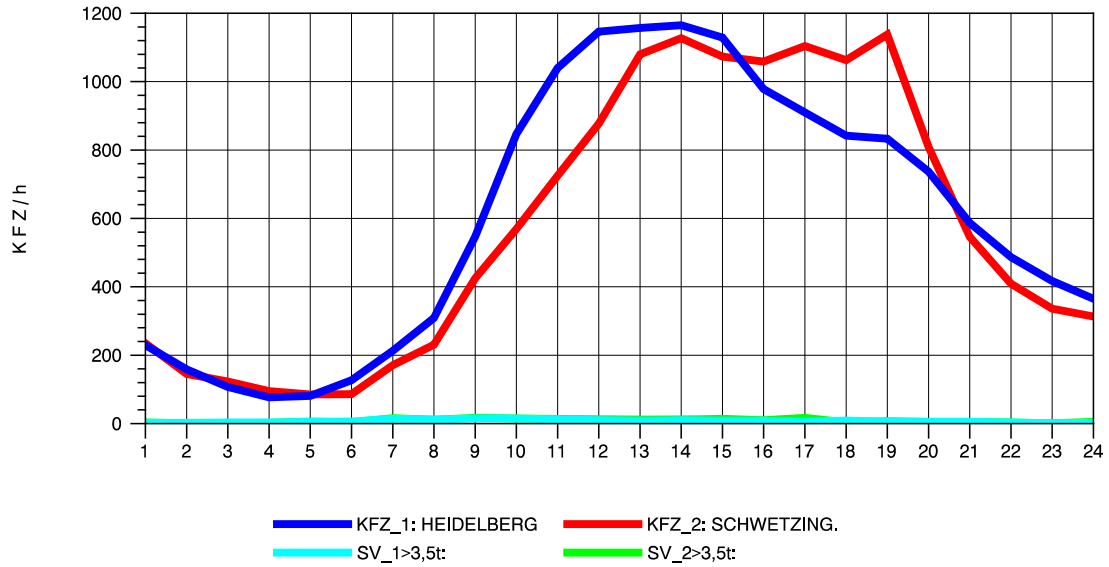

STRASSENVERKEHRSZÄHLUNGEN IN BADEN-WÜRTTEMBERG
HEIDELBERG 2 66171214 L 600A
Samstag, 13. Oktober 2012