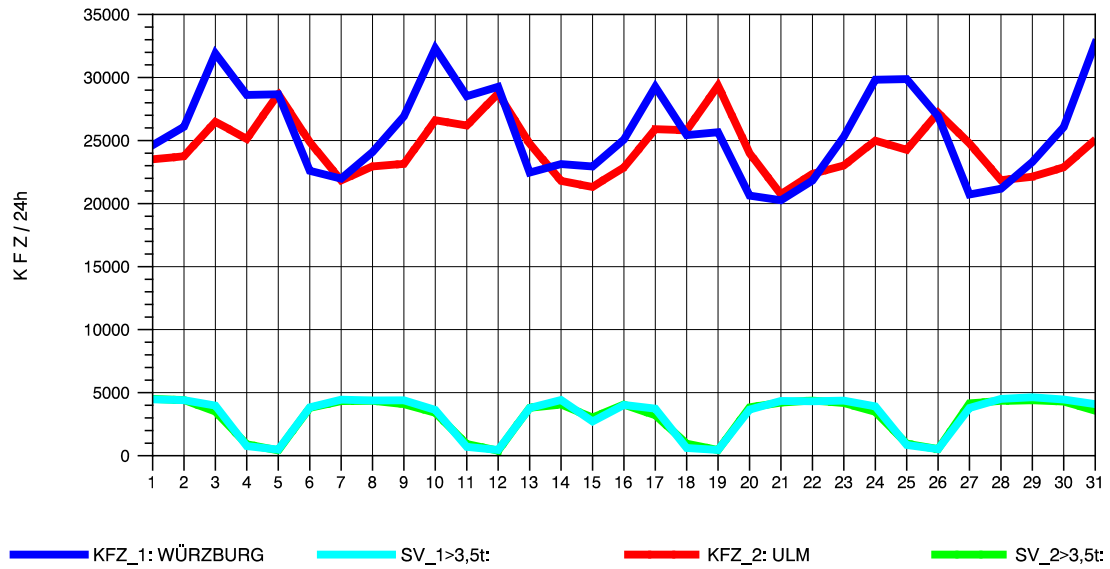

STRASSENVERKEHRSZÄHLUNGEN IN BADEN-WÜRTTEMBERG
LANGENAU 75261061 A 7
TAGESWERTE JE RICHTUNG: August 2012