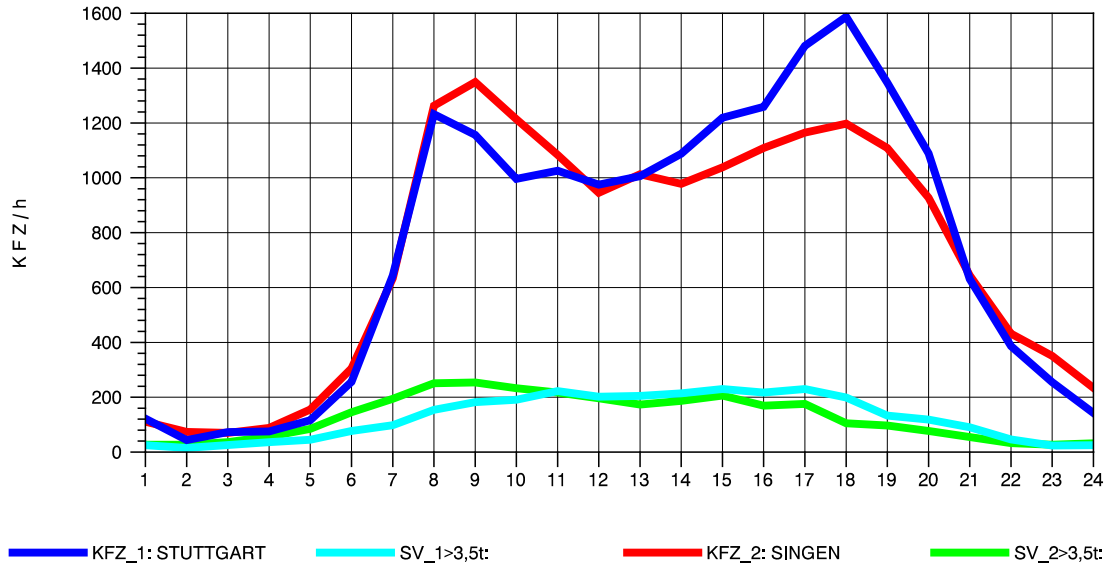

STRASSENVERKEHRSZÄHLUNGEN IN BADEN-WÜRTTEMBERG
T+R HEGAU 81181036 A 81
Donnerstag, 19. April 2012