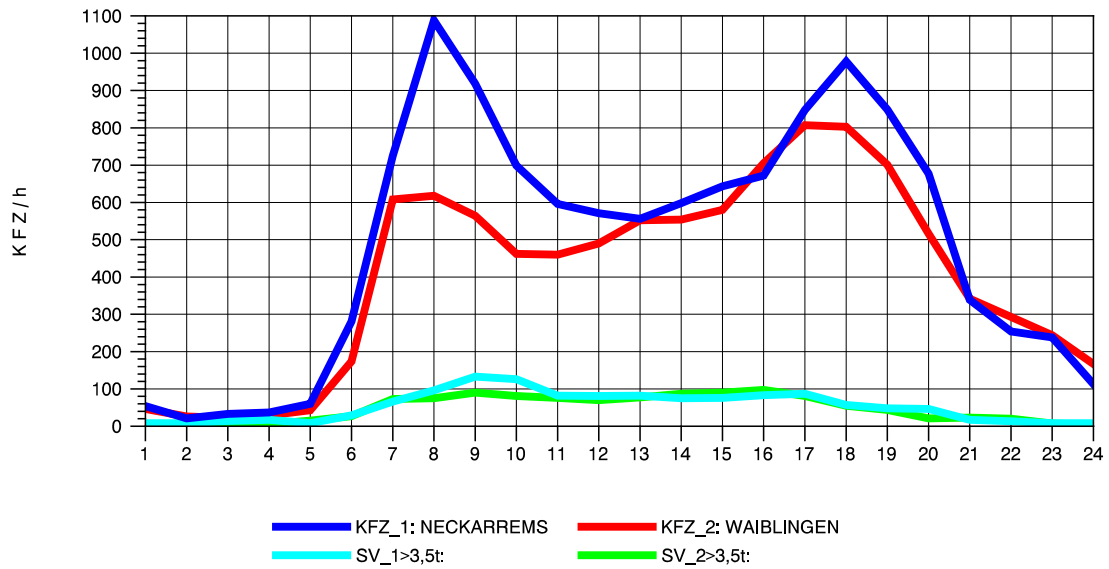

STRASSENVERKEHRSZÄHLUNGEN IN BADEN-WÜRTTEMBERG
HEGNACH 71211211 L 1142
Mittwoch, 10. Oktober 2012