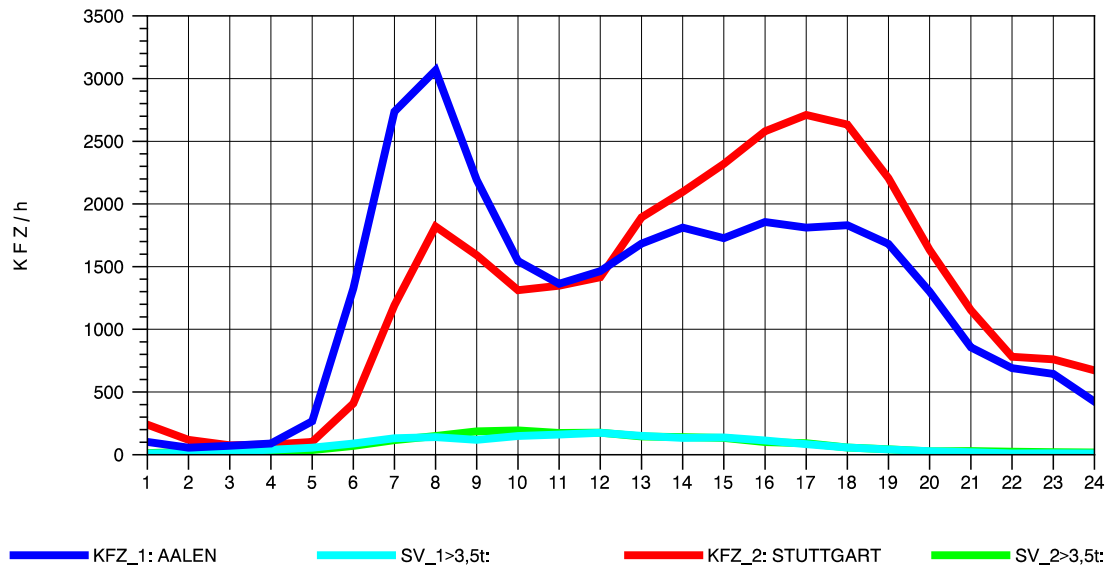

STRASSENVERKEHRSZÄHLUNGEN IN BADEN-WÜRTTEMBERG
GRUNBACH 71221107 B 29
Freitag, 20. April 2012