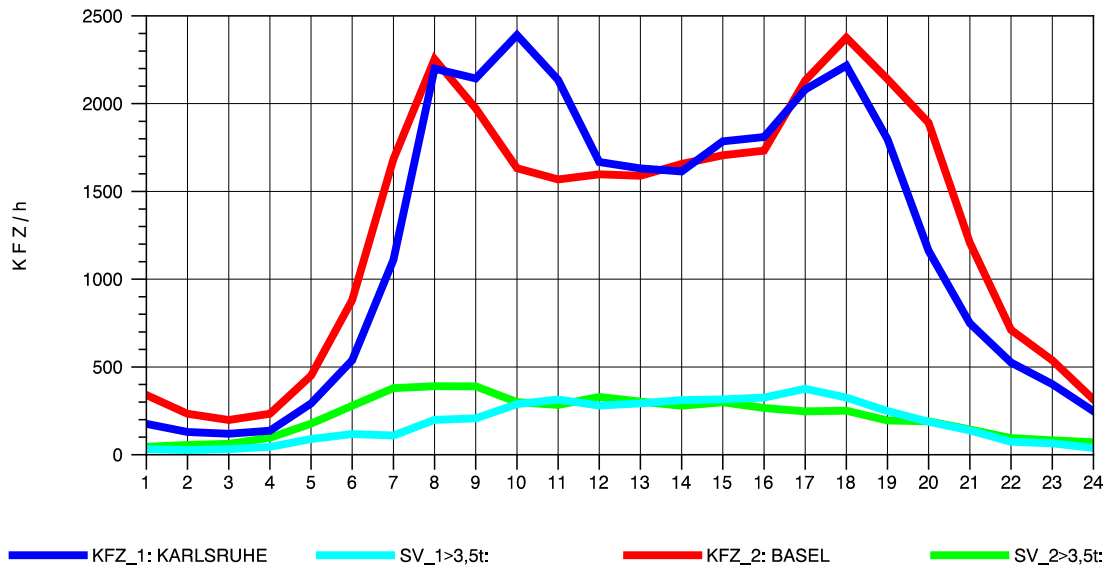

STRASSENVERKEHRSZÄHLUNGEN IN BADEN-WÜRTTEMBERG
T+R BREISGAU 78121047 A 5
Montag, 08. Oktober 2012