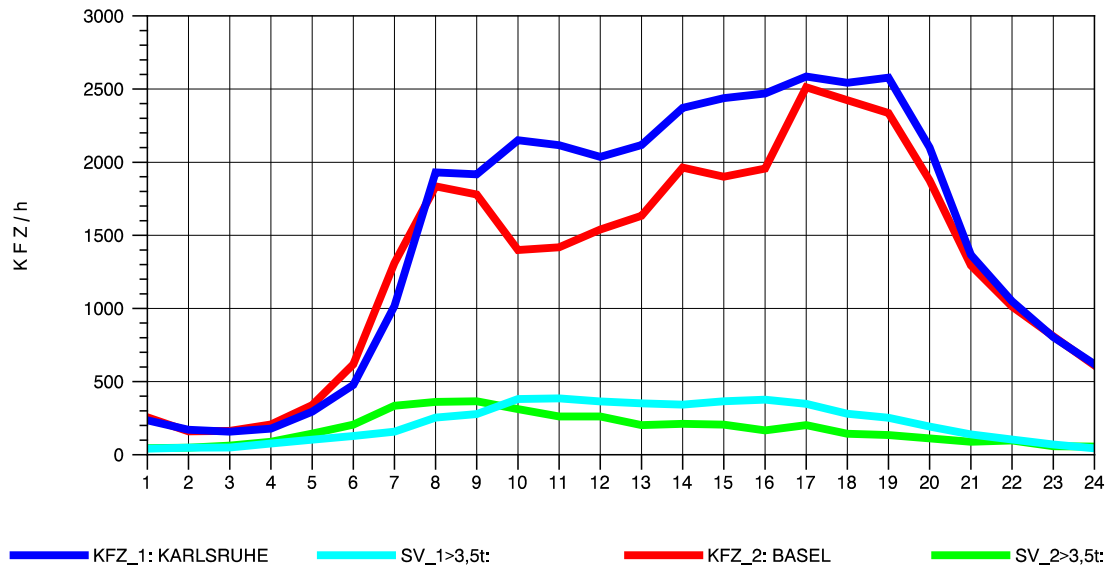

STRASSENVERKEHRSZÄHLUNGEN IN BADEN-WÜRTTEMBERG
T+R BREISGAU 78121047 A 5
Freitag, 12. Oktober 2012