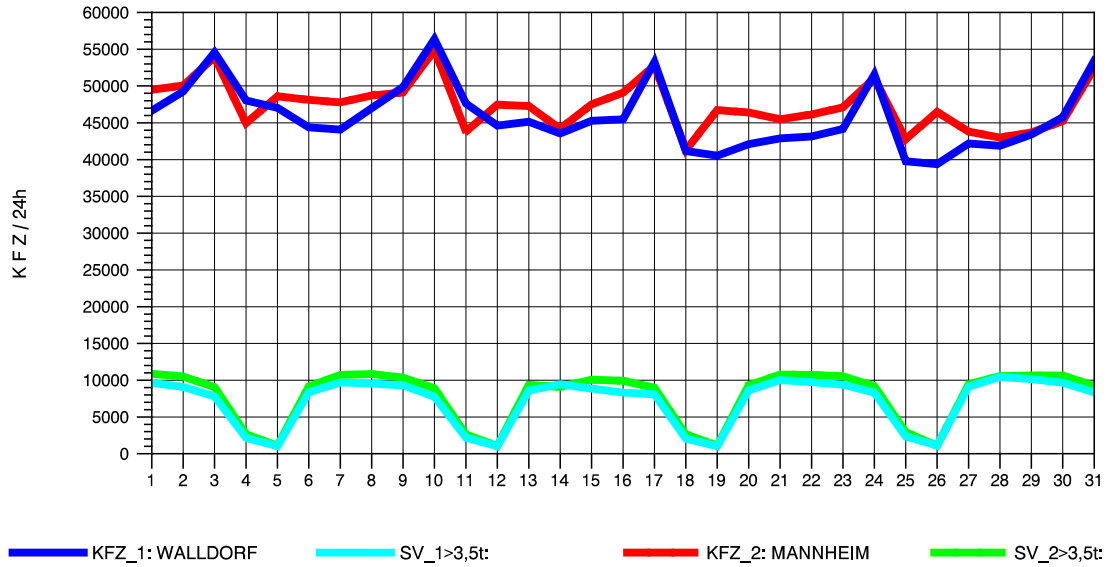

STRASSENVERKEHRSZÄHLUNGEN IN BADEN-WÜRTTEMBERG
HOCKENHEIM 66171025 A 6
TAGESWERTE JE RICHTUNG: August 2012