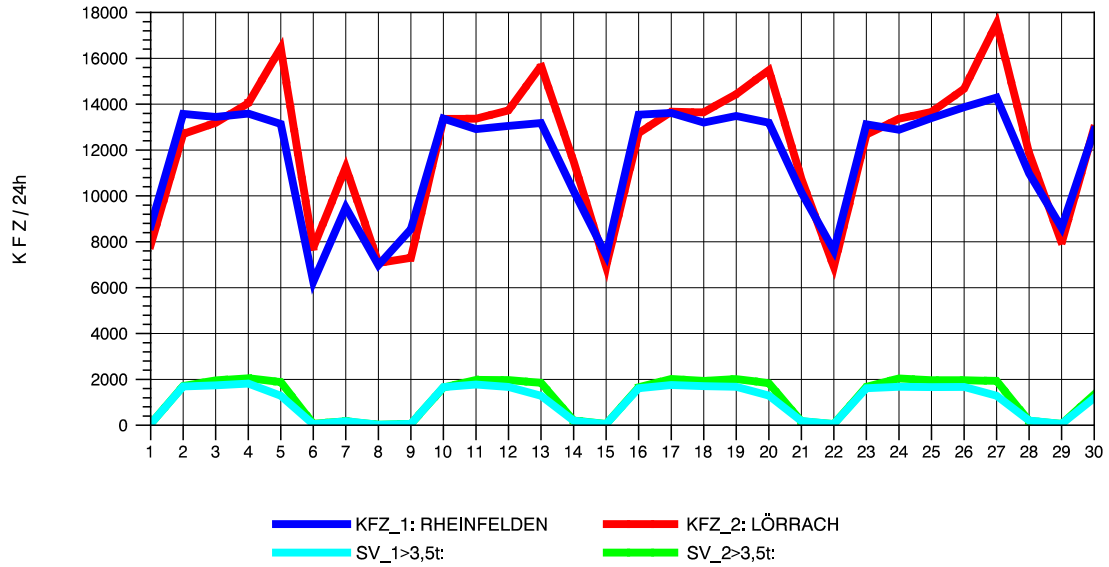

STRASSENVERKEHRSZÄHLUNGEN IN BADEN-WÜRTTEMBERG
LÖRRACH 83121003 A 98
TAGESWERTE JE RICHTUNG: April 2012