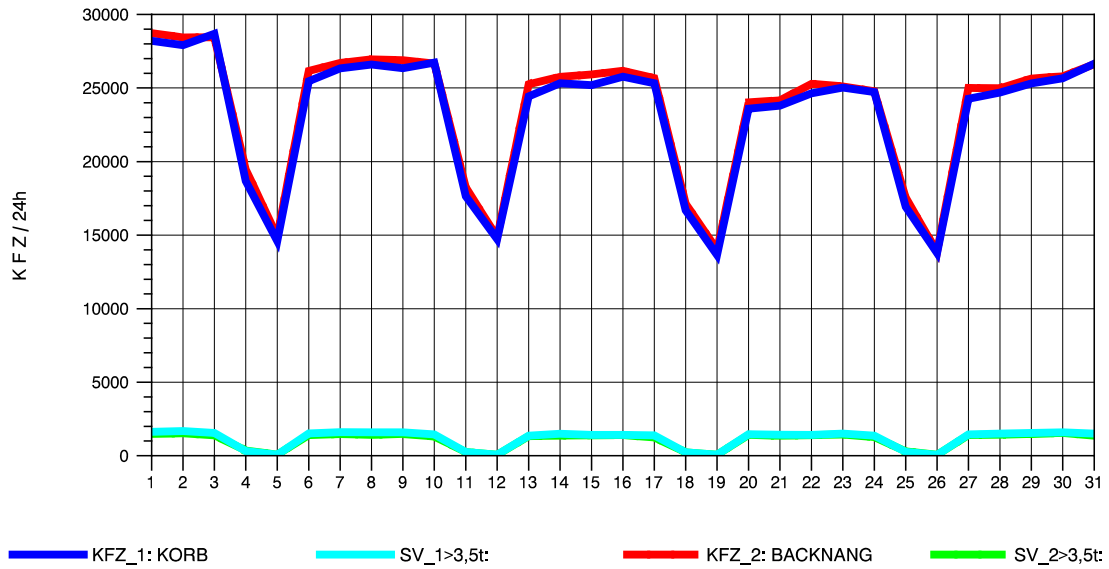

STRASSENVERKEHRSZÄHLUNGEN IN BADEN-WÜRTTEMBERG
KORB 71221100 B 14
TAGESWERTE JE RICHTUNG: August 2012