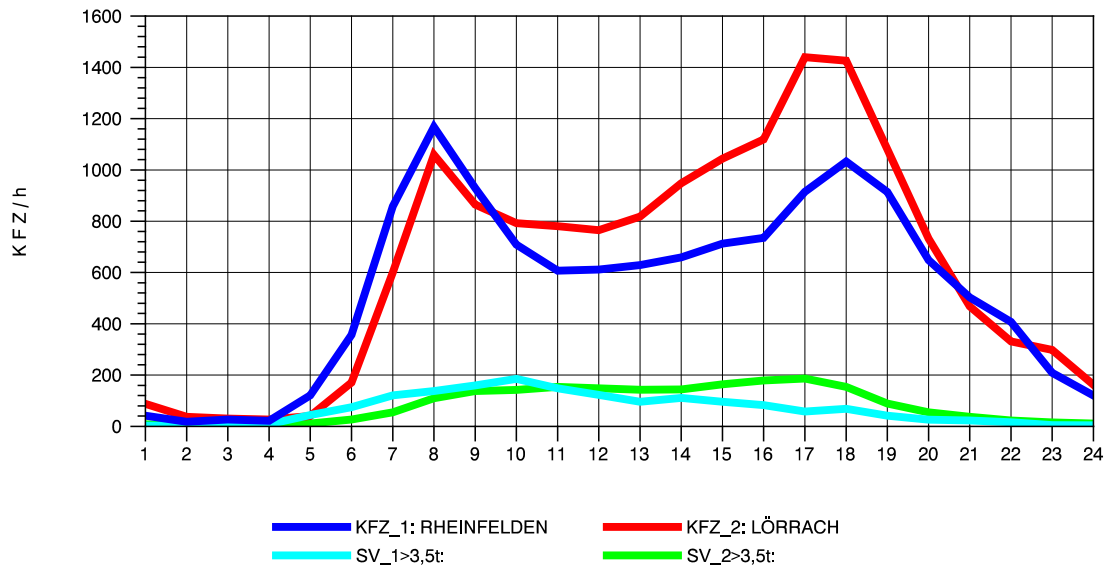

STRASSENVERKEHRSZÄHLUNGEN IN BADEN-WÜRTTEMBERG
LÖRRACH 83121003 A 98
Donnerstag, 11. Oktober 2012