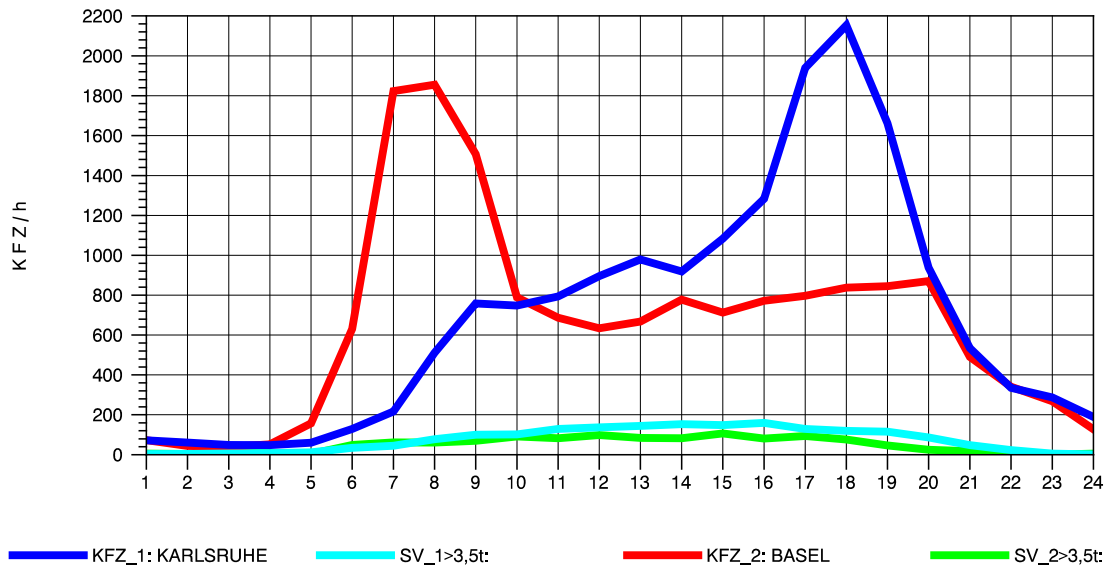

STRASSENVERKEHRSZÄHLUNGEN IN BADEN-WÜRTTEMBERG
WEIL AM RHEIN/GZA 84111099 A 5
Mittwoch, 10. Oktober 2012