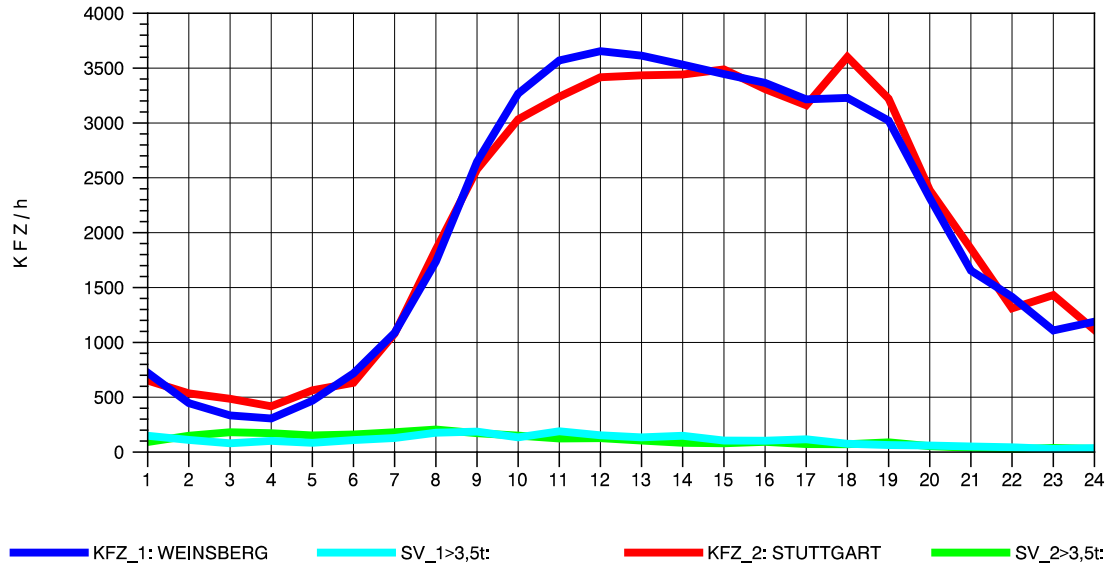

STRASSENVERKEHRSZÄHLUNGEN IN BADEN-WÜRTTEMBERG
S-KORNTAL 71201003 A 81
Samstag, 21. April 2012