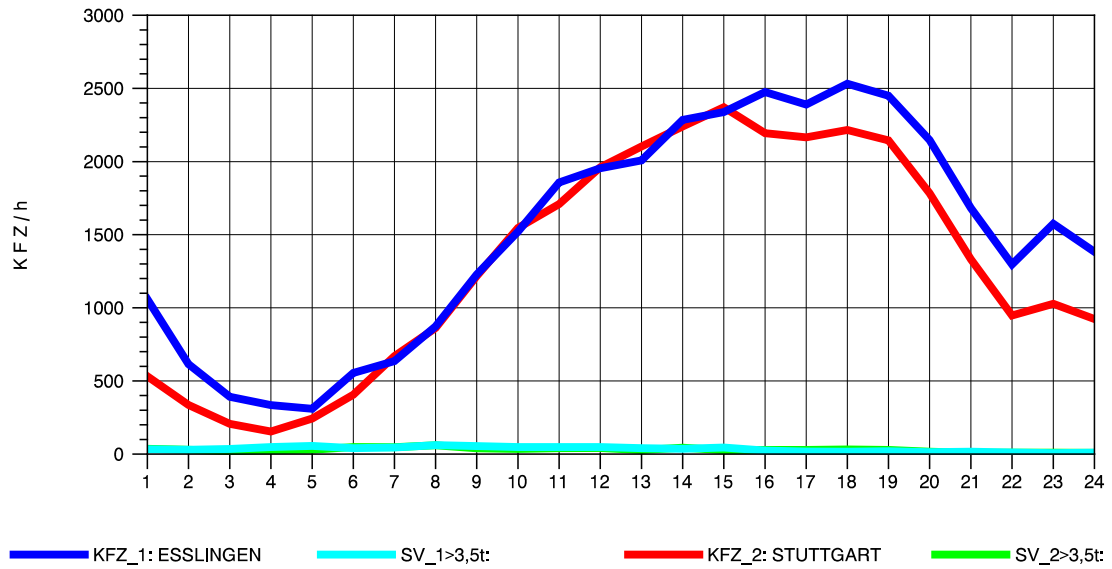

STRASSENVERKEHRSZÄHLUNGEN IN BADEN-WÜRTTEMBERG
S-HEDELFINGEN 72211101 B 10
Samstag, 13. Oktober 2012