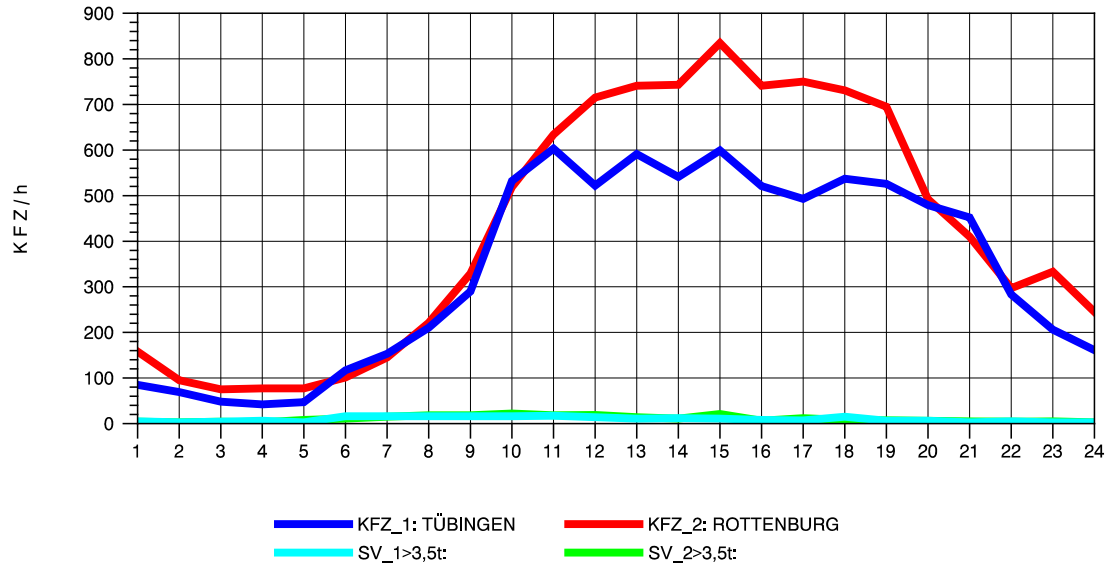

STRASSENVERKEHRSZÄHLUNGEN IN BADEN-WÜRTTEMBERG
TÜBINGEN-WEST 74201200 B 28 A
Samstag, 11. August 2012