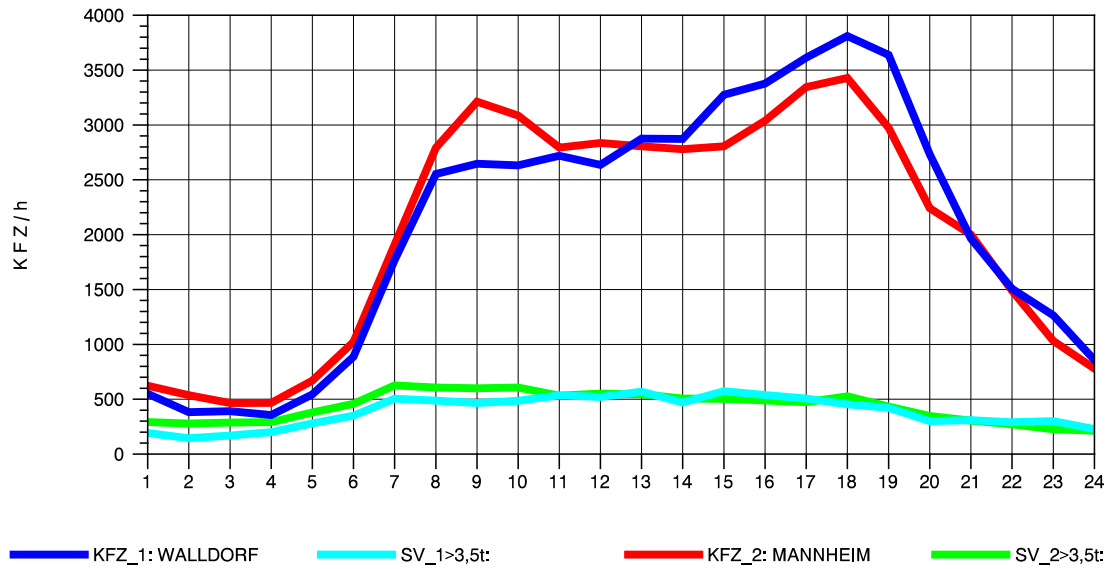

STRASSENVERKEHRSZÄHLUNGEN IN BADEN-WÜRTTEMBERG
HOCKENHEIM 66171025 A 6
Donnerstag, 09. August 2012