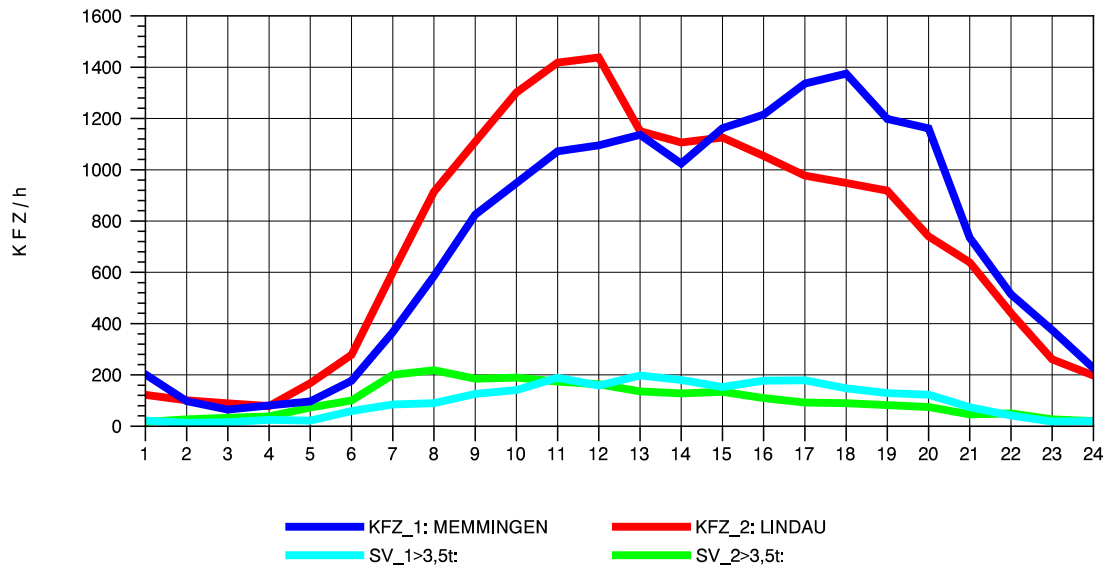

STRASSENVERKEHRSZÄHLUNGEN IN BADEN-WÜRTTEMBERG
WANGEN 82241001 A 96
Mittwoch, 08. August 2012