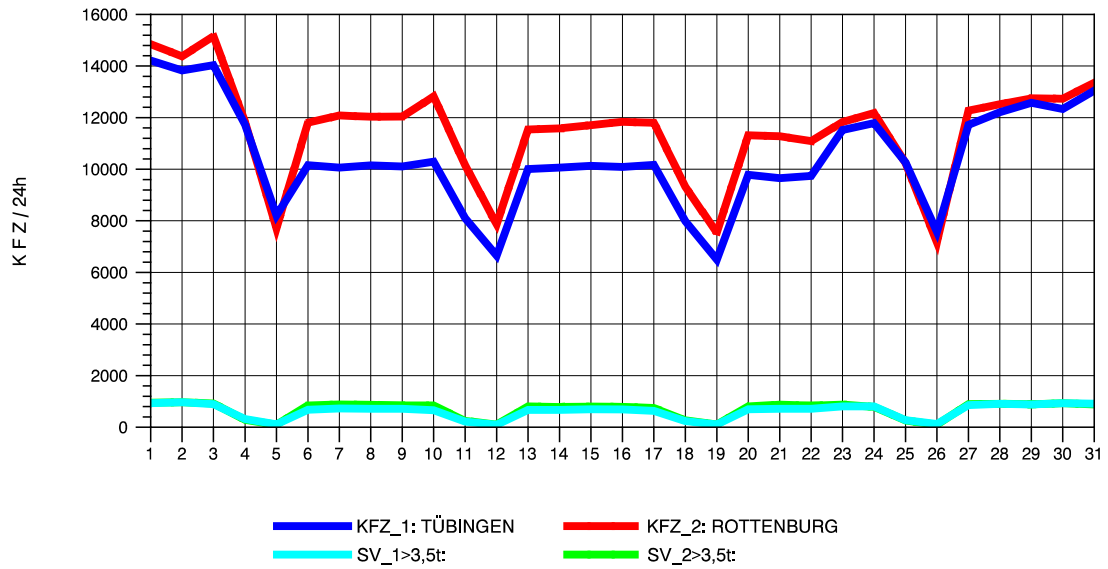

STRASSENVERKEHRSZÄHLUNGEN IN BADEN-WÜRTTEMBERG
TÜBINGEN-WEST 74201200 B 28 A
TAGESWERTE JE RICHTUNG: August 2012