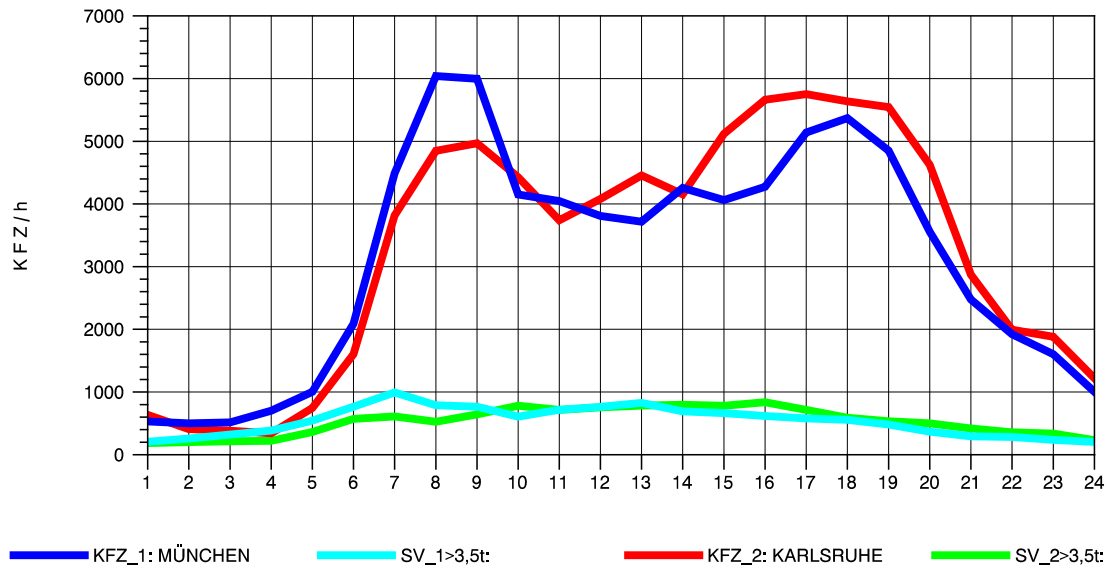

STRASSENVERKEHRSZÄHLUNGEN IN BADEN-WÜRTTEMBERG
STUTTGART-VAIH. 72201073 A 8
Mittwoch, 10. Oktober 2012