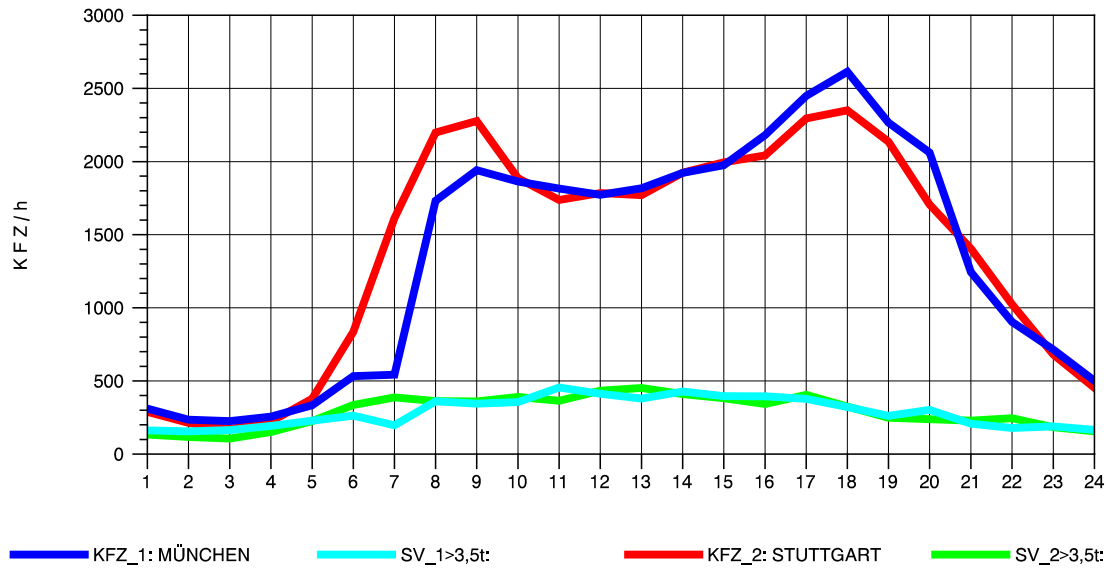

STRASSENVERKEHRSZÄHLUNGEN IN BADEN-WÜRTTEMBERG
AICHELBERG 73231077 A 8
Donnerstag, 19. April 2012