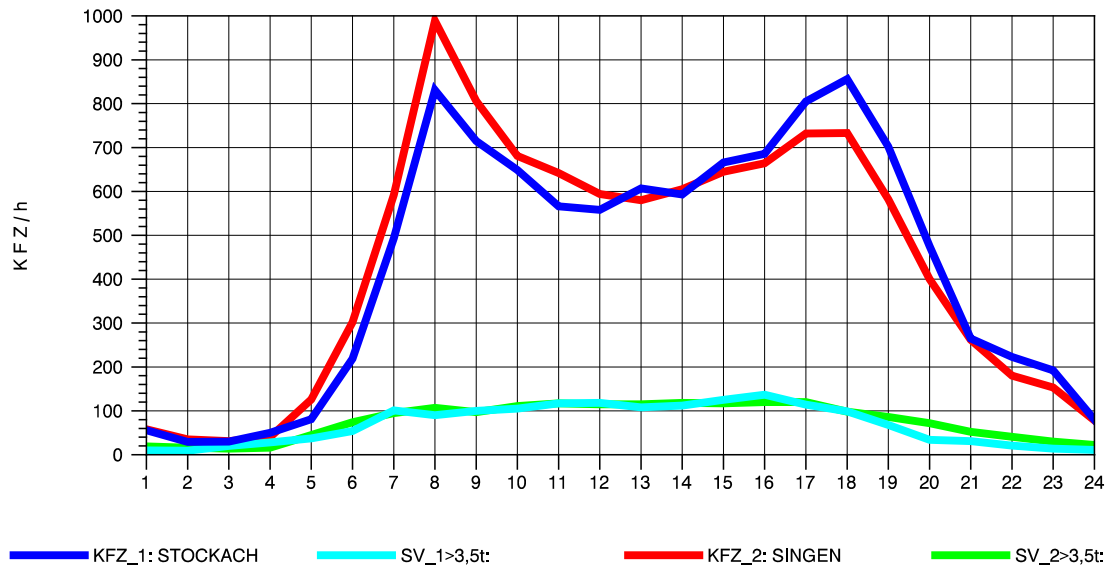

STRASSENVERKEHRSZÄHLUNGEN IN BADEN-WÜRTTEMBERG
STOCKACH 81191040 A 98
Montag, 16. April 2012