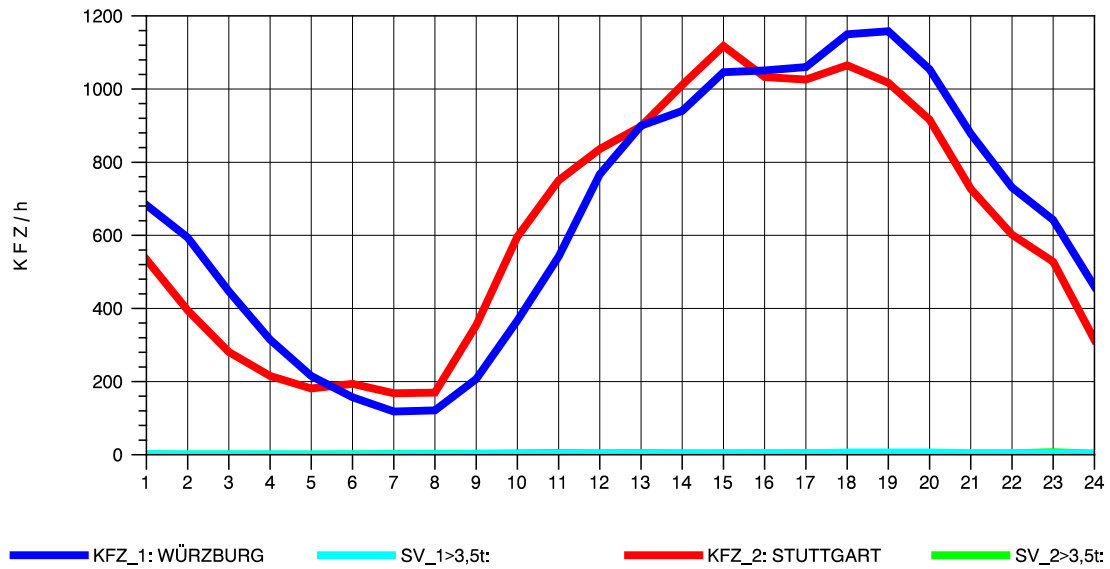

STRASSENVERKEHRSZÄHLUNGEN IN BADEN-WÜRTTEMBERG
KORNWESTHEIM 71211109 B 27
Sonntag, 22. April 2012