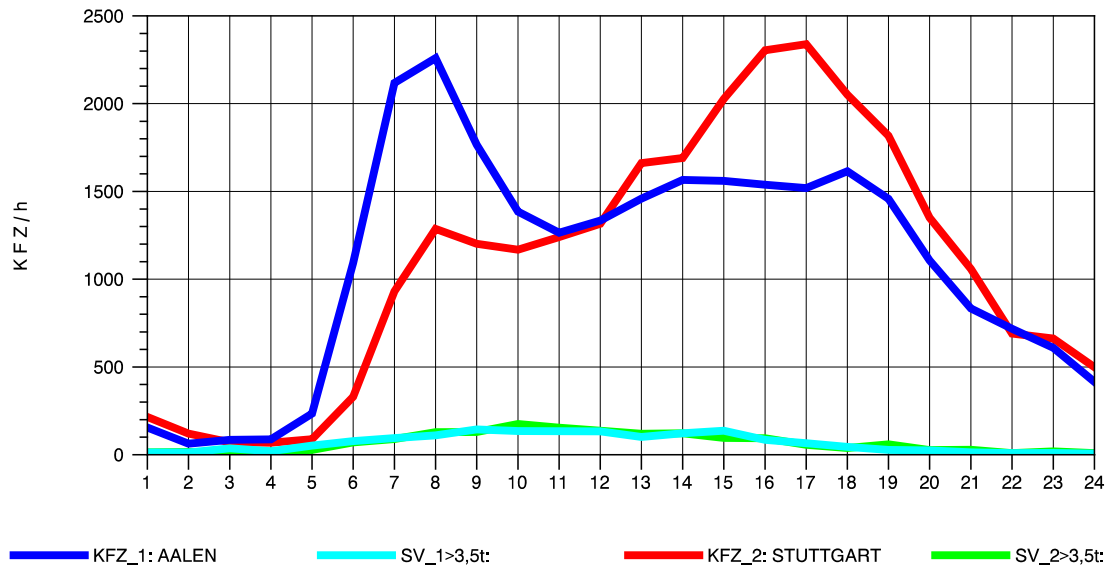

STRASSENVERKEHRSZÄHLUNGEN IN BADEN-WÜRTTEMBERG
GRUNBACH 71221107 B 29
Freitag, 10. August 2012