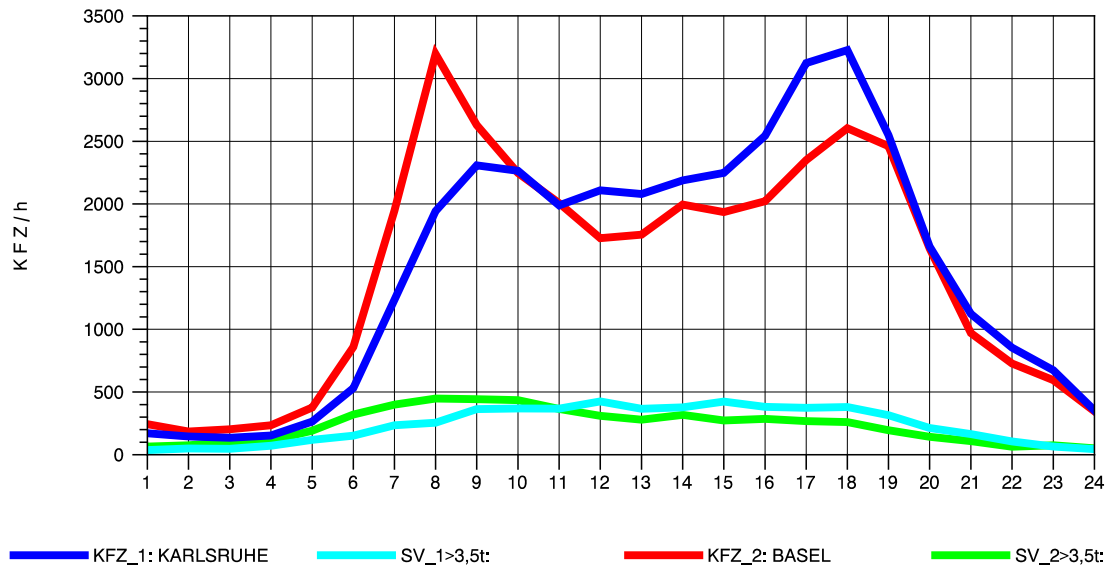

STRASSENVERKEHRSZÄHLUNGEN IN BADEN-WÜRTTEMBERG
NIMBURG 78121047 A 5
Mittwoch, 10. Oktober 2012