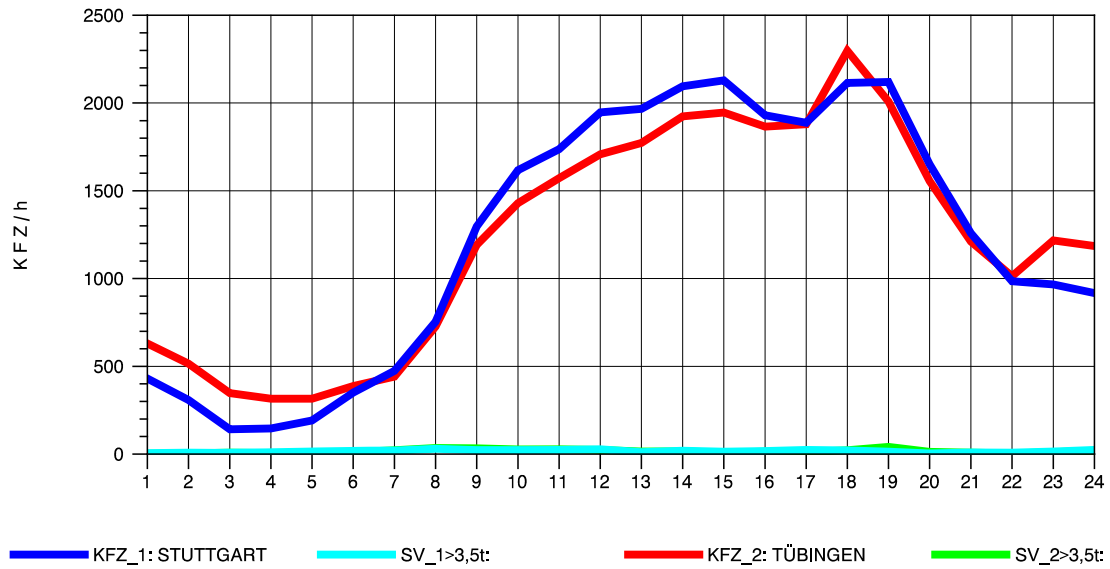

STRASSENVERKEHRSZÄHLUNGEN IN BADEN-WÜRTTEMBERG
ECHTERDINGEN 2 72201103 B 27
Samstag, 21. April 2012