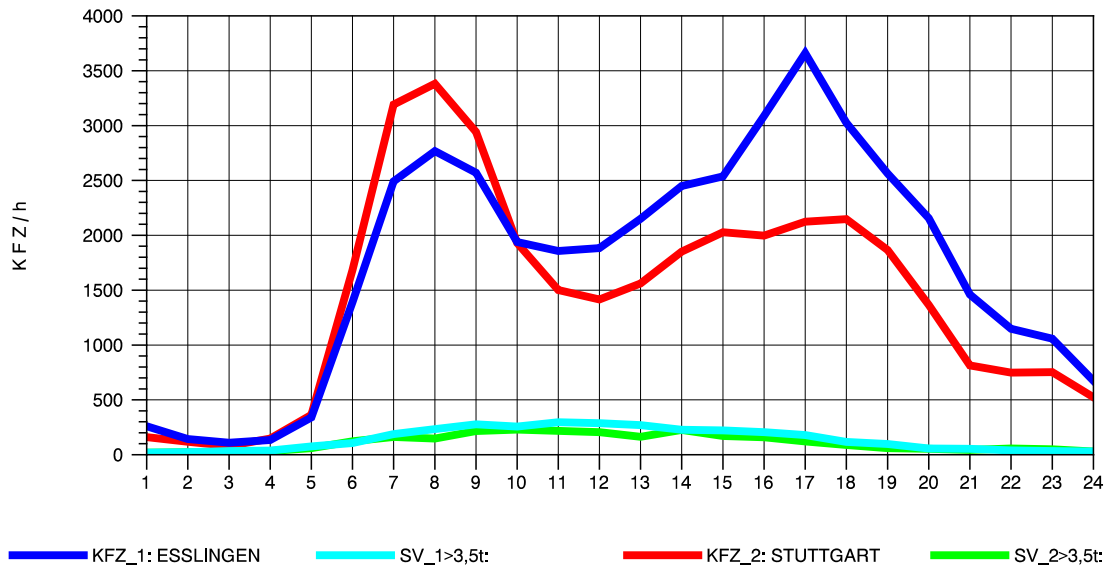

STRASSENVERKEHRSZÄHLUNGEN IN BADEN-WÜRTTEMBERG
S-HEDELFINGEN 72211101 B 10
Montag, 16. April 2012