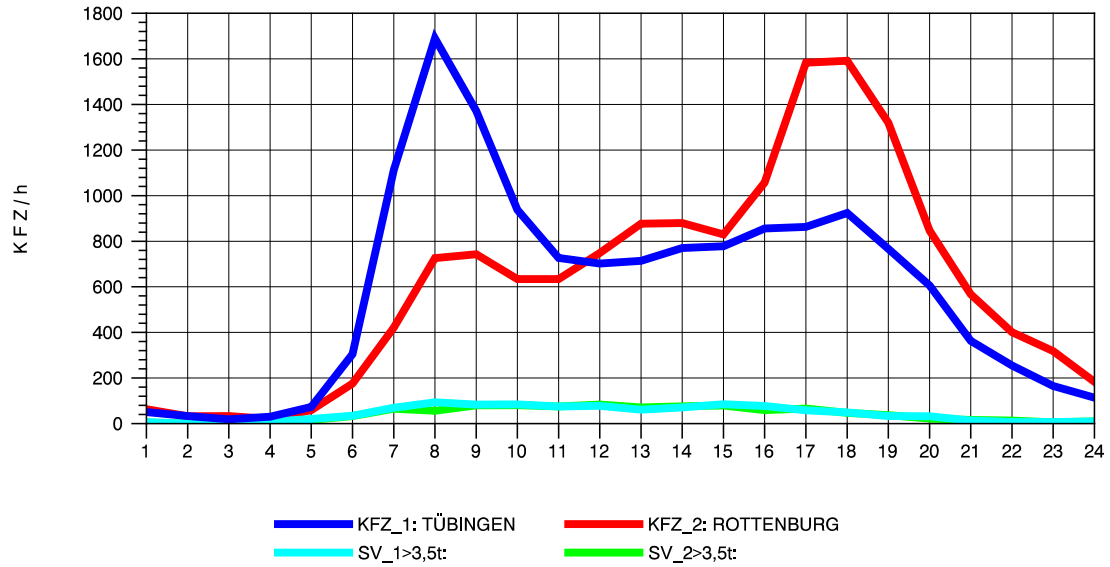

STRASSENVERKEHRSZÄHLUNGEN IN BADEN-WÜRTTEMBERG
TÜBINGEN-WEST 74201200 B 28 A
Dienstag, 17. April 2012