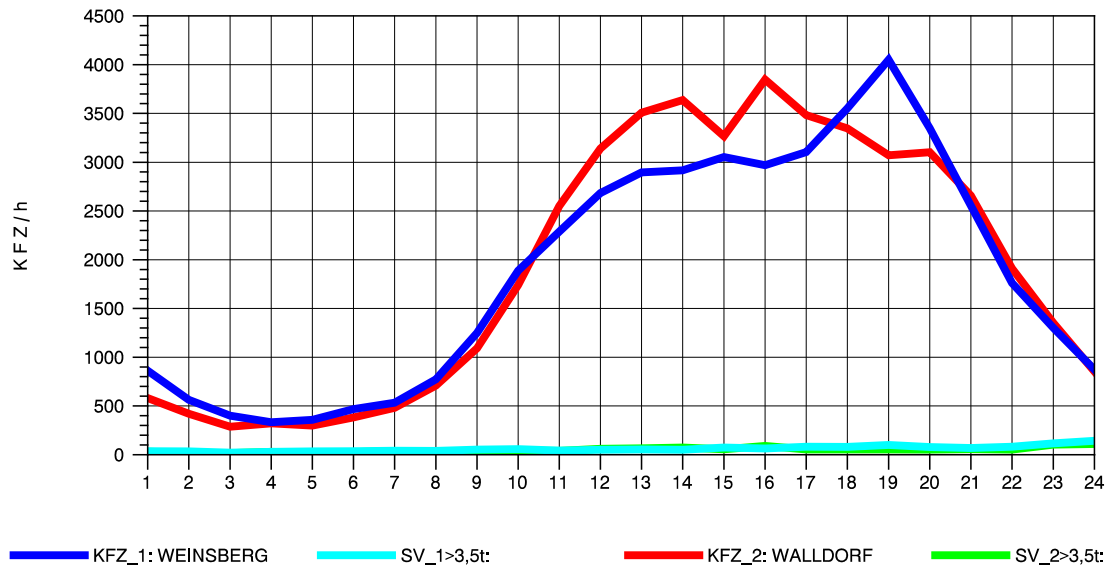

STRASSENVERKEHRSZÄHLUNGEN IN BADEN-WÜRTTEMBERG
WALLDORF 67171016 A 6
Sonntag, 12. August 2012