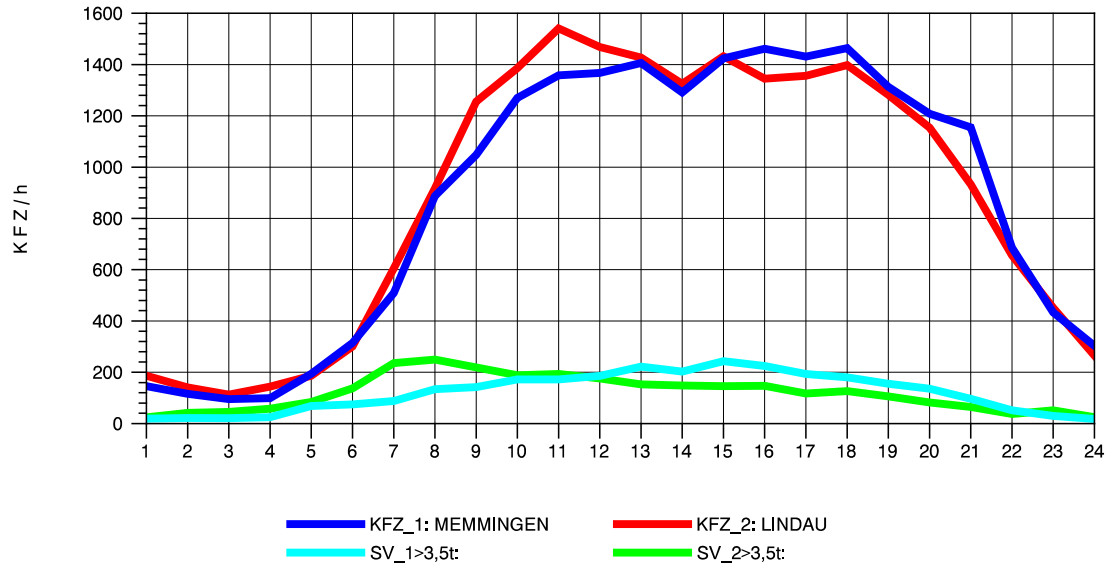

STRASSENVERKEHRSZÄHLUNGEN IN BADEN-WÜRTTEMBERG
LEUTKIRCH-WEST 81261001 A 96
Donnerstag, 09. August 2012