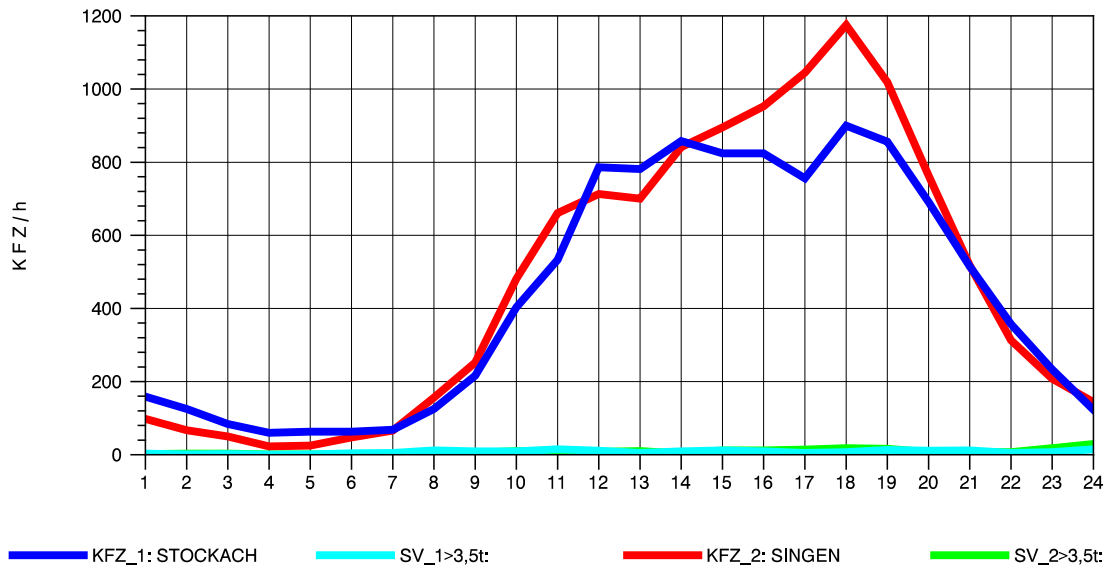

STRASSENVERKEHRSZÄHLUNGEN IN BADEN-WÜRTTEMBERG
STOCKACH 81191040 A 98
Sonntag, 14. Oktober 2012