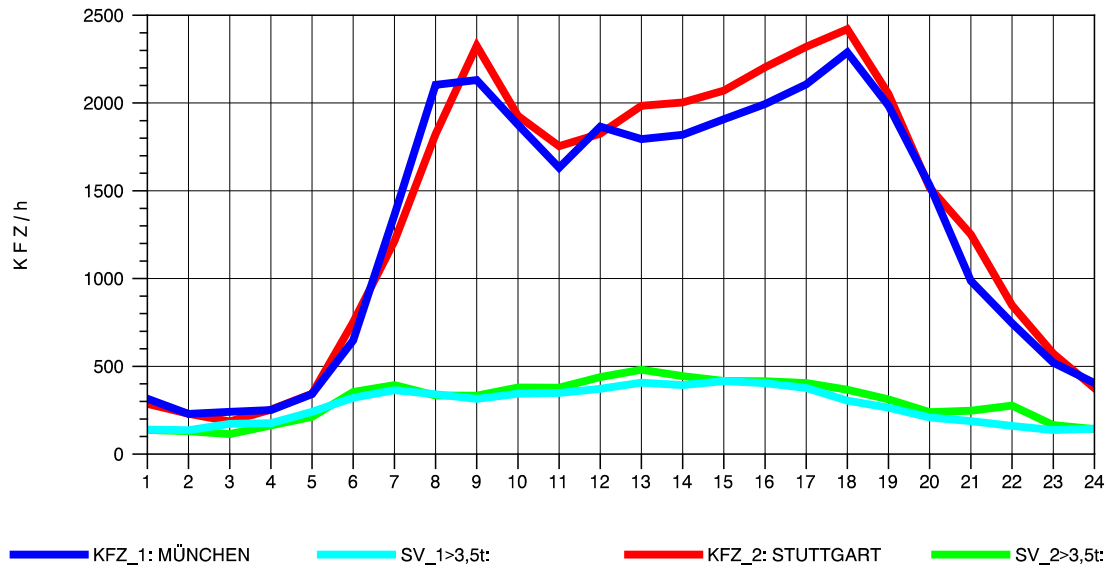

STRASSENVERKEHRSZÄHLUNGEN IN BADEN-WÜRTTEMBERG
MERKLINGEN 74241098 A 8
Dienstag, 09. Oktober 2012