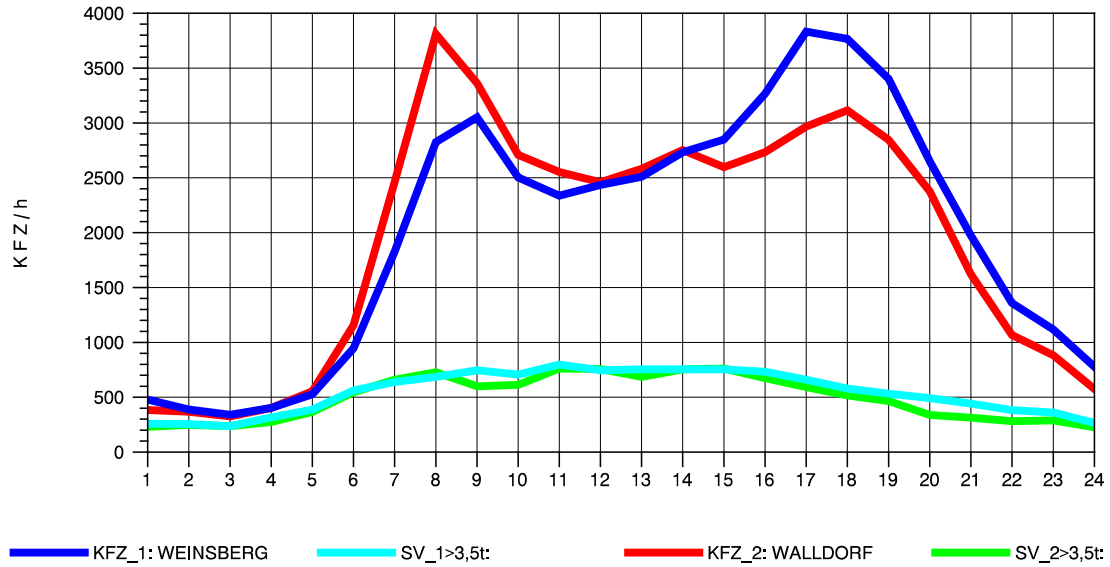

STRASSENVERKEHRSZÄHLUNGEN IN BADEN-WÜRTTEMBERG
WALLDORF 67171016 A 6
Donnerstag, 19. April 2012