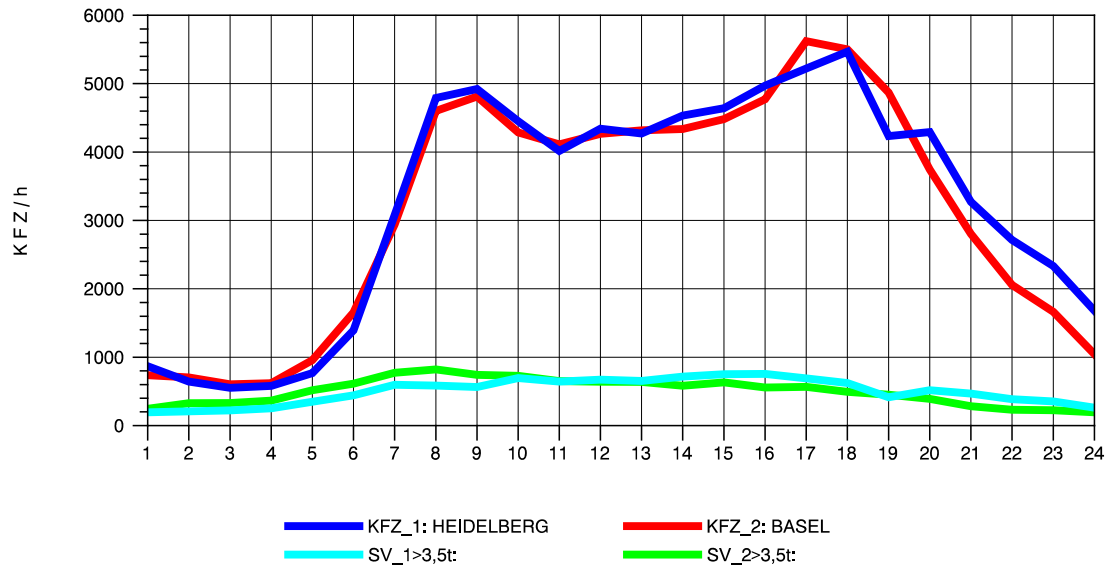

STRASSENVERKEHRSZÄHLUNGEN IN BADEN-WÜRTTEMBERG
KARLSRUHE 1 70161022 A 5
Donnerstag, 09. August 2012