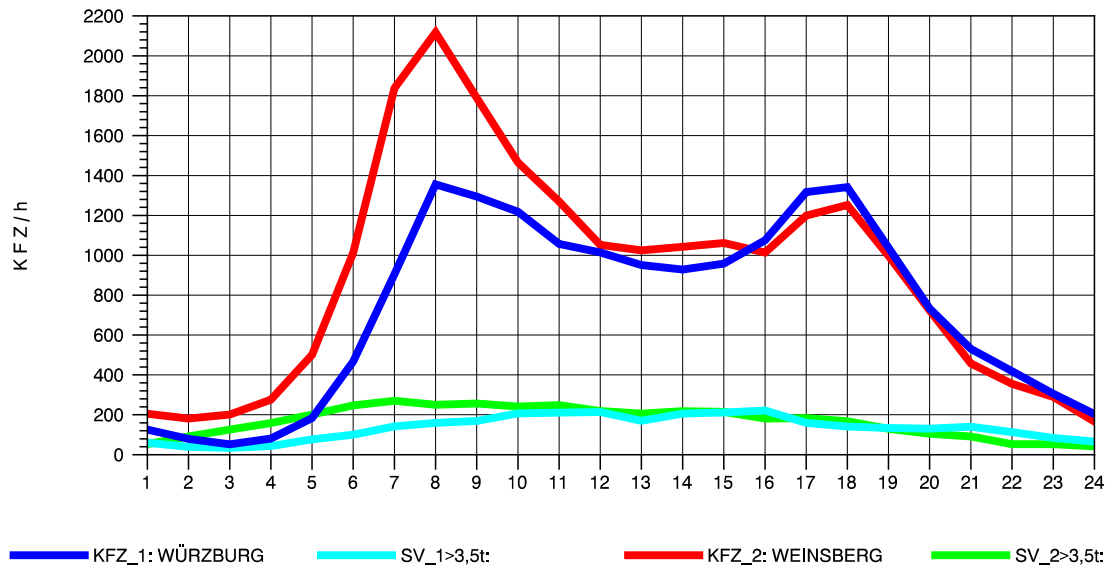

STRASSENVERKEHRSZÄHLUNGEN IN BADEN-WÜRTTEMBERG
NEUENSTADT 67221084 A 81
Montag, 16. April 2012