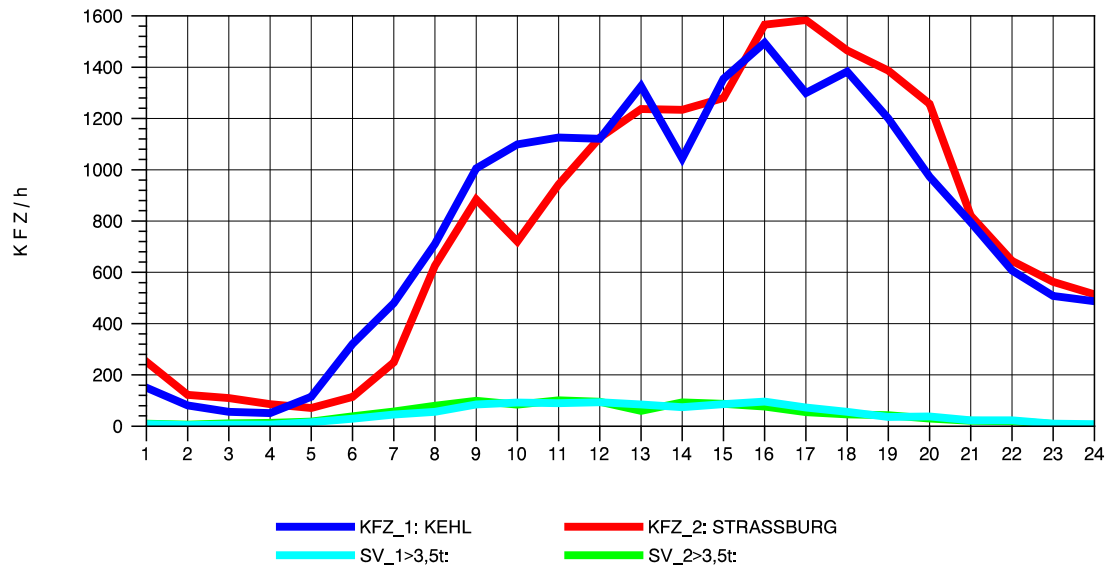

STRASSENVERKEHRSZÄHLUNGEN IN BADEN-WÜRTTEMBERG
KEHL-EUROPABRÜCKE 74121100 B 28
Freitag, 20. April 2012