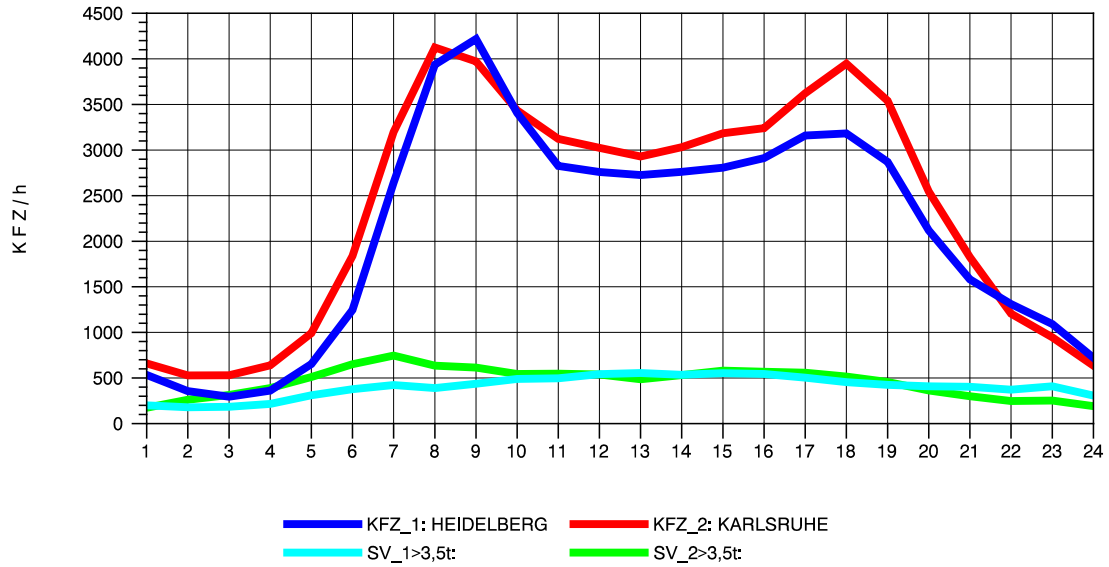

STRASSENVERKEHRSZÄHLUNGEN IN BADEN-WÜRTTEMBERG
ST. LEON 67171018 A 5
Montag, 16. April 2012