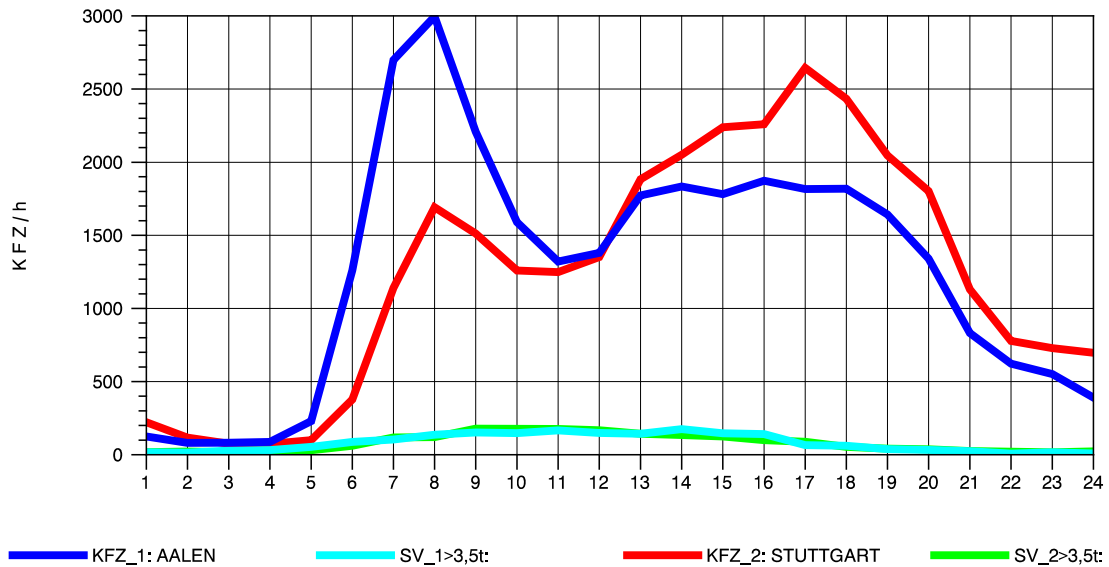

STRASSENVERKEHRSZÄHLUNGEN IN BADEN-WÜRTTEMBERG
GRUNBACH 71221107 B 29
Freitag, 12. Oktober 2012