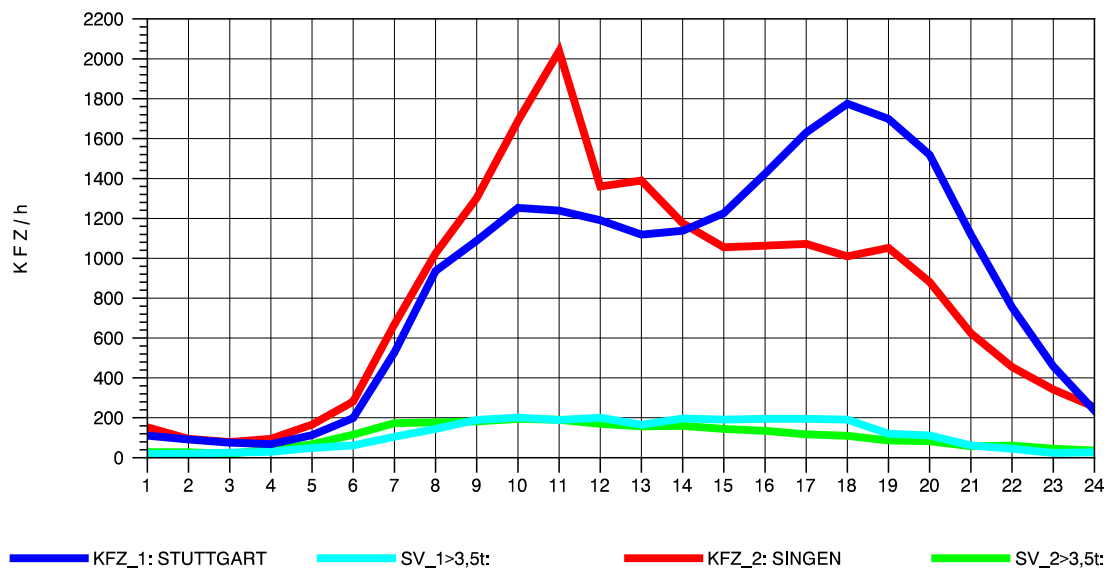

STRASSENVERKEHRSZÄHLUNGEN IN BADEN-WÜRTTEMBERG
GEISINGEN 81181036 A 81
Mittwoch, 08. August 2012