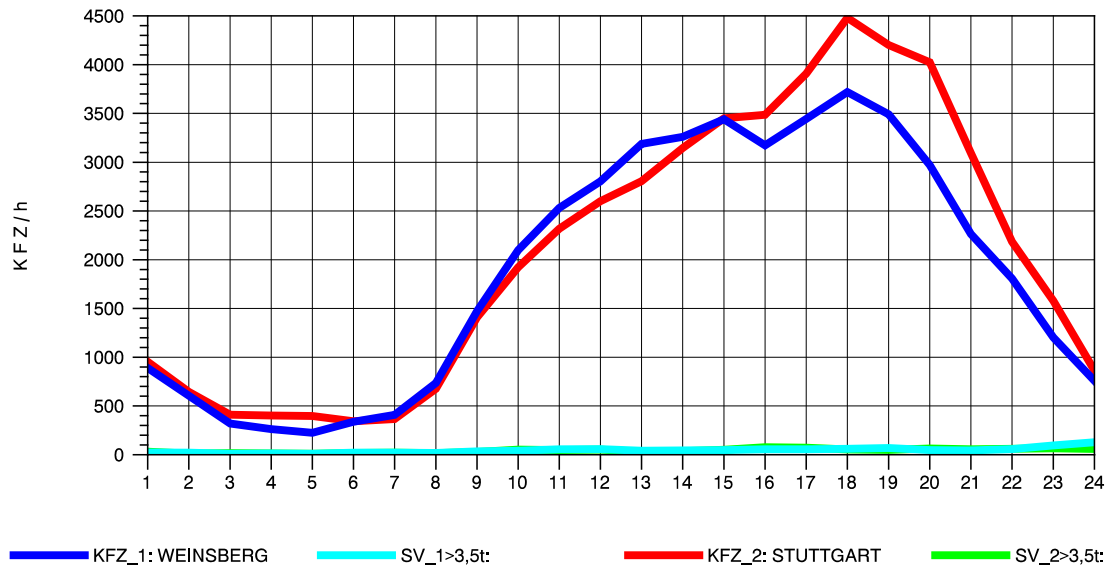

STRASSENVERKEHRSZÄHLUNGEN IN BADEN-WÜRTTEMBERG
S-KORNTAL 71201003 A 81
Sonntag, 22. April 2012