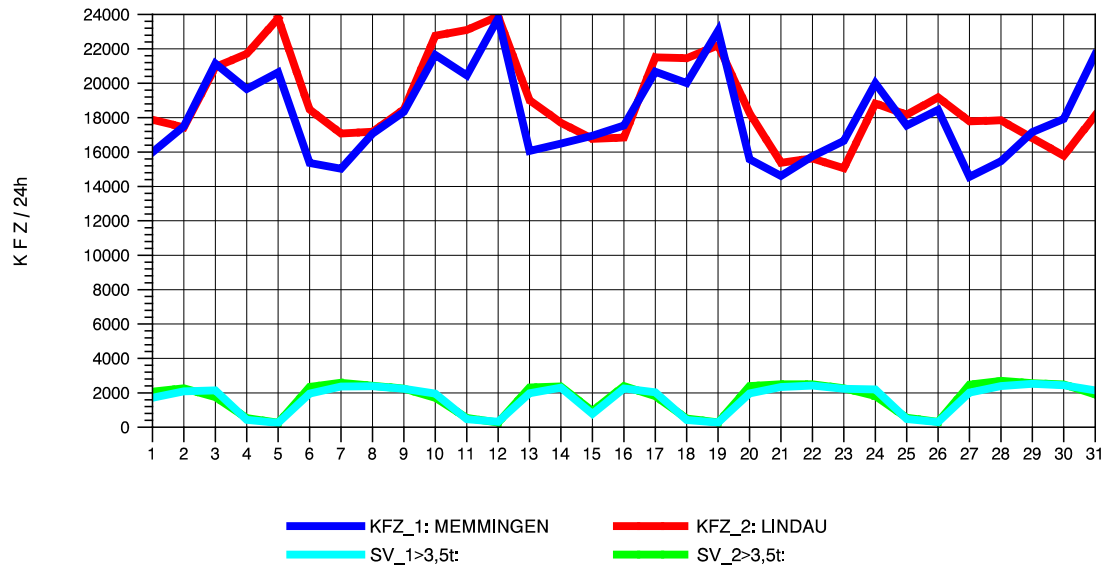

STRASSENVERKEHRSZÄHLUNGEN IN BADEN-WÜRTTEMBERG
WANGEN 82241001 A 96
TAGESWERTE JE RICHTUNG: August 2012