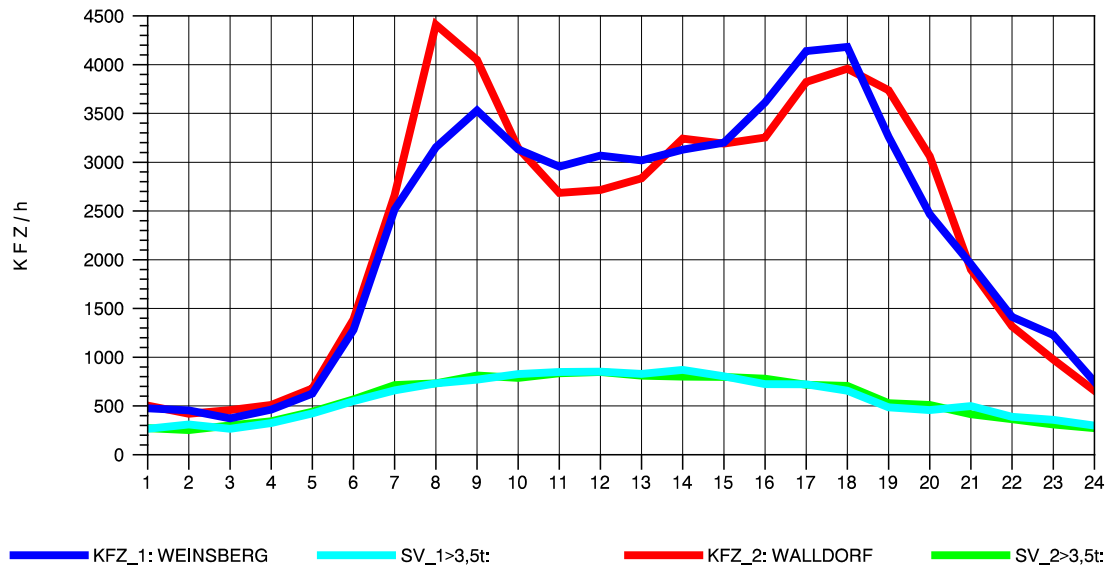

STRASSENVERKEHRSZÄHLUNGEN IN BADEN-WÜRTTEMBERG
NECKARSULM 1 68211059 A 6
Mittwoch, 10. Oktober 2012