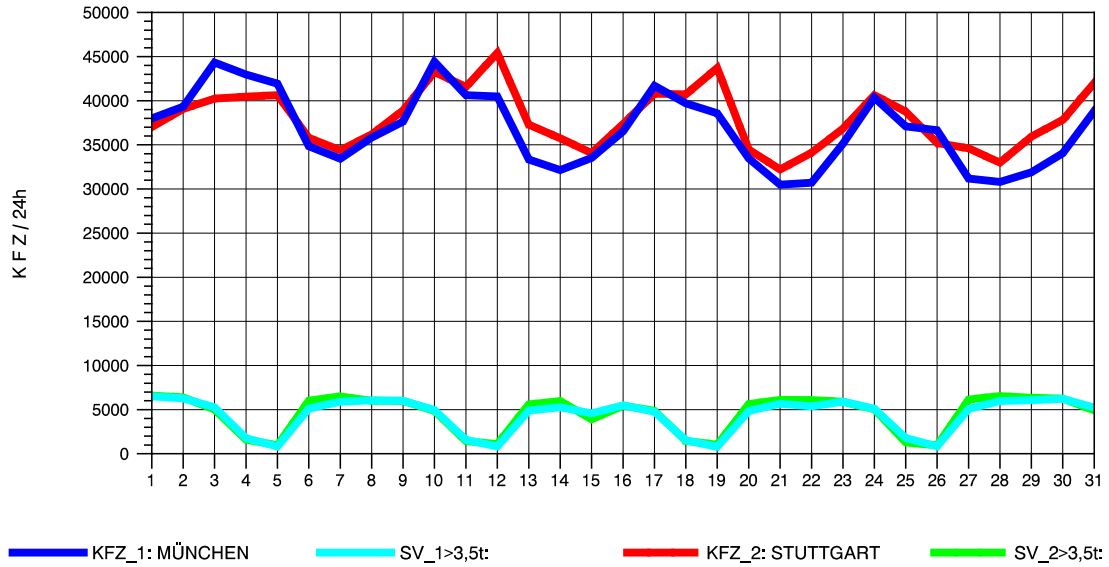

STRASSENVERKEHRSZÄHLUNGEN IN BADEN-WÜRTTEMBERG
MERKLINGEN 74241098 A 8
TAGESWERTE JE RICHTUNG: August 2012