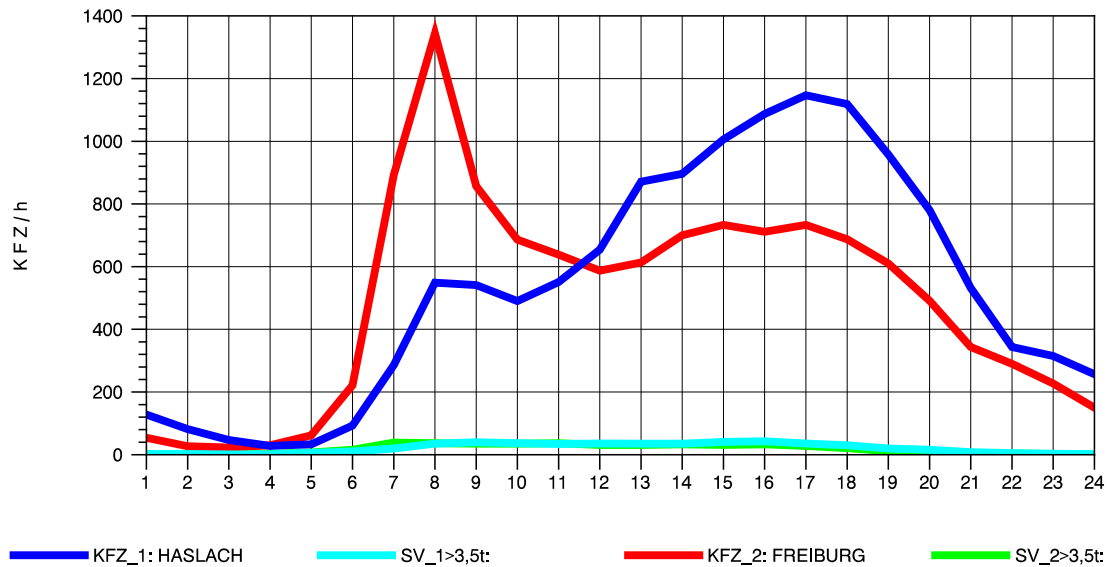

STRASSENVERKEHRSZÄHLUNGEN IN BADEN-WÜRTTEMBERG
WALDKIRCH 2 79131106 B 294
Freitag, 10. August 2012