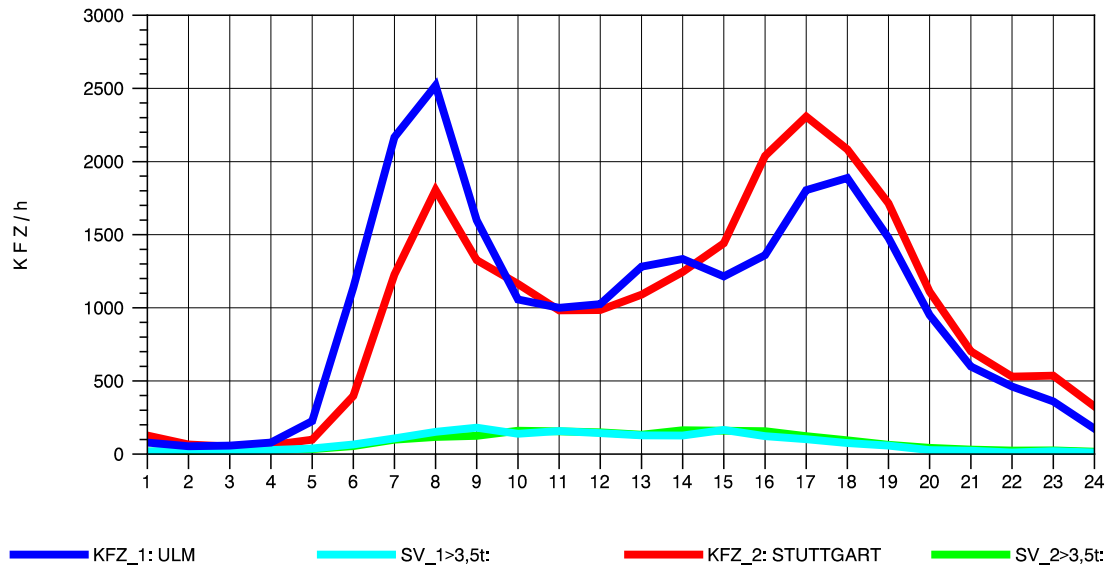

STRASSENVERKEHRSZÄHLUNGEN IN BADEN-WÜRTTEMBERG
GÖPPINGEN 73231100 B 10
Dienstag, 09. Oktober 2012