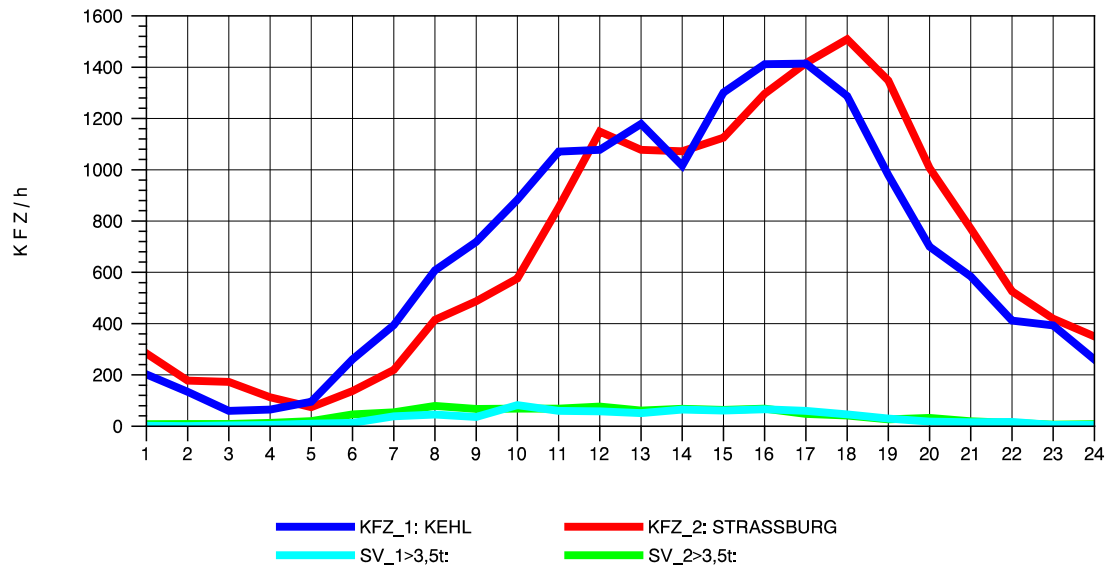

STRASSENVERKEHRSZÄHLUNGEN IN BADEN-WÜRTTEMBERG
KEHL-EUROPABRÜCKE 74121100 B 28
Montag, 06. August 2012