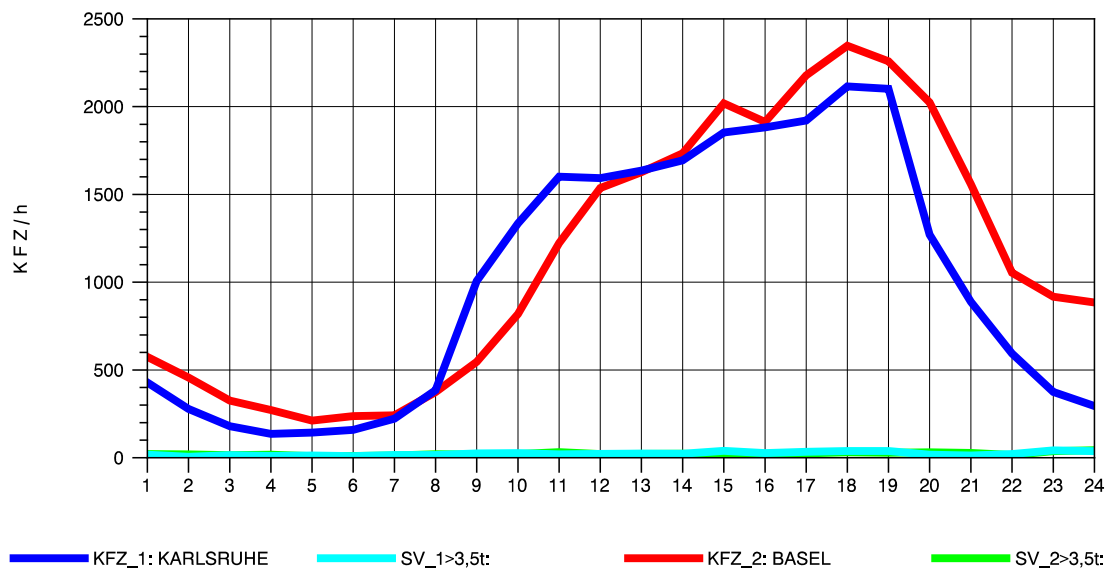

STRASSENVERKEHRSZÄHLUNGEN IN BADEN-WÜRTTEMBERG
T+R BREISGAU 78121047 A 5
Sonntag, 14. Oktober 2012