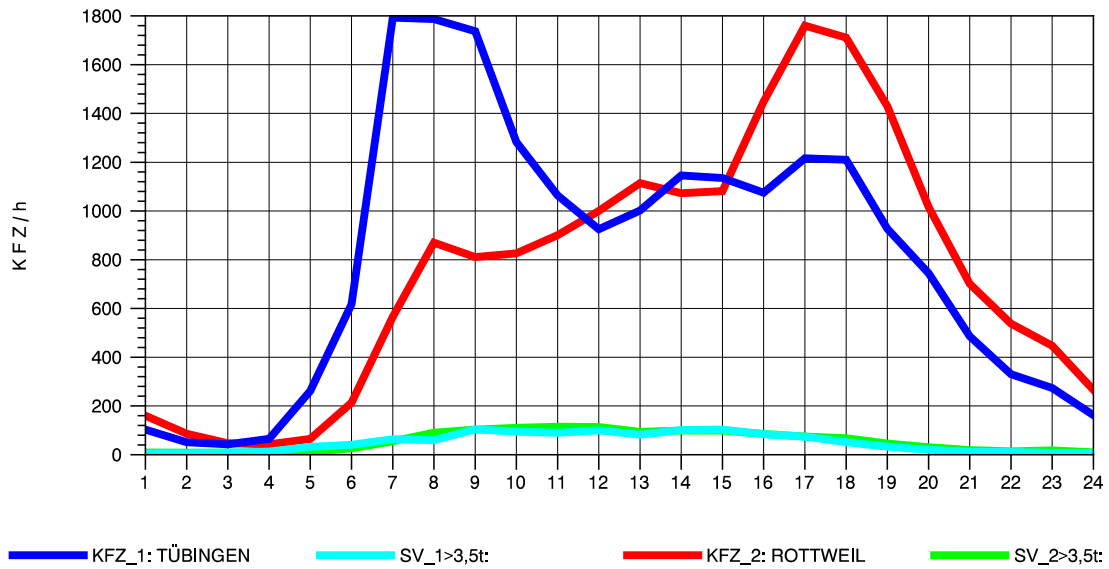

STRASSENVERKEHRSZÄHLUNGEN IN BADEN-WÜRTTEMBERG
TÜBINGEN-SÜD 75201101 B 27
Montag, 08. Oktober 2012