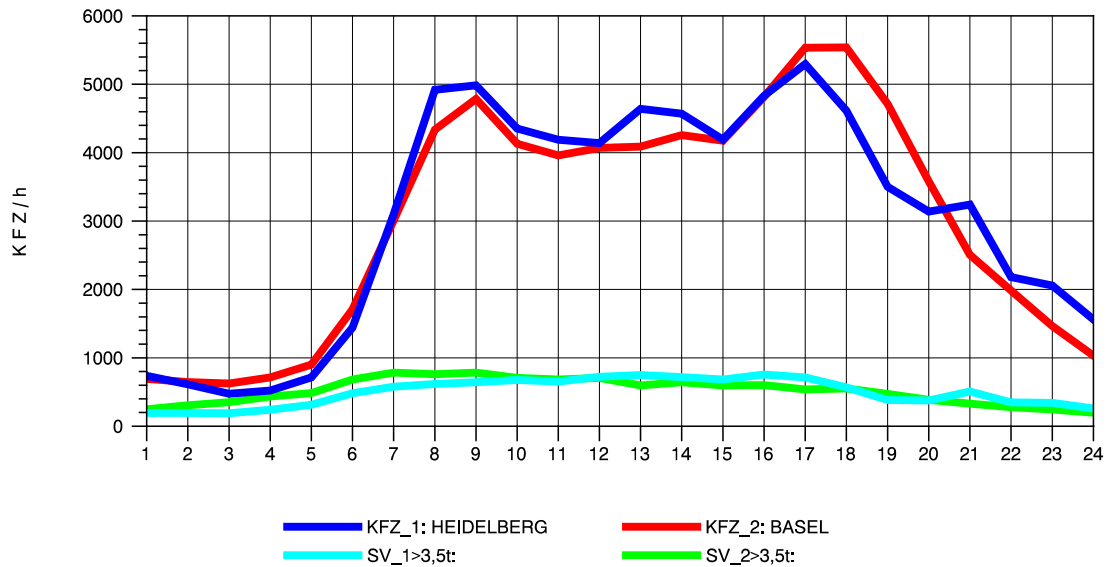

STRASSENVERKEHRSZÄHLUNGEN IN BADEN-WÜRTTEMBERG
KARLSRUHE 1 70161022 A 5
Mittwoch, 08. August 2012