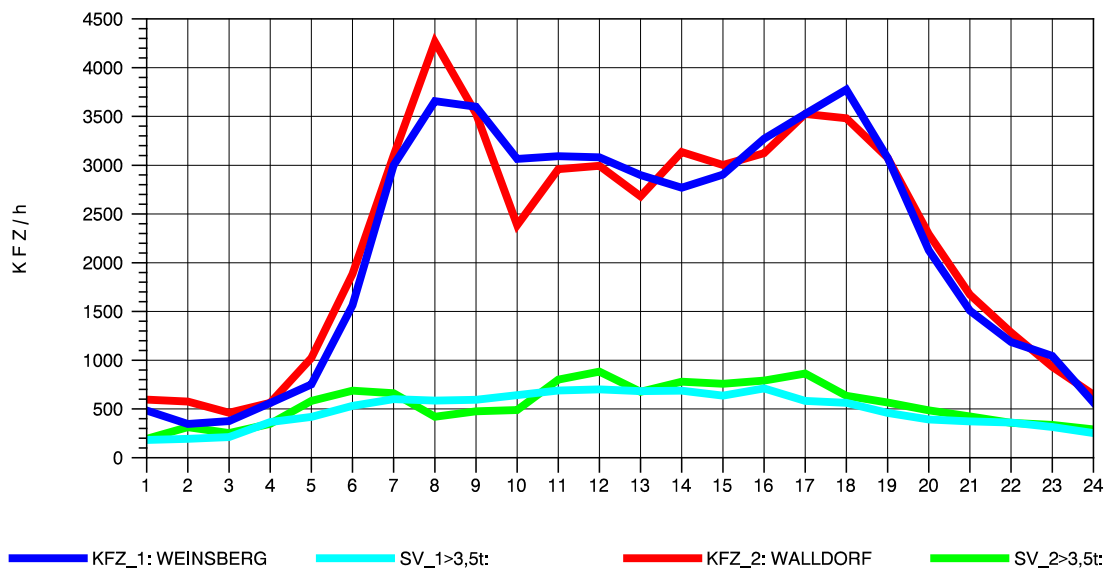

STRASSENVERKEHRSZÄHLUNGEN IN BADEN-WÜRTTEMBERG
NECKARSULM 1 68211059 A 6
Montag, 08. Oktober 2012