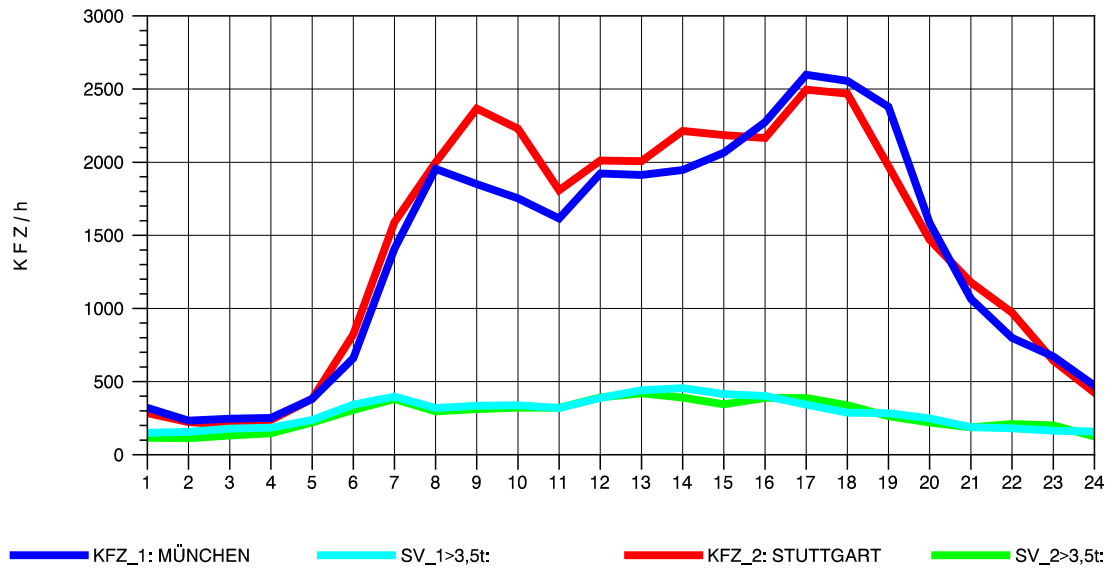

STRASSENVERKEHRSZÄHLUNGEN IN BADEN-WÜRTTEMBERG
AICHELBERG 73231077 A 8
Mittwoch, 10. Oktober 2012