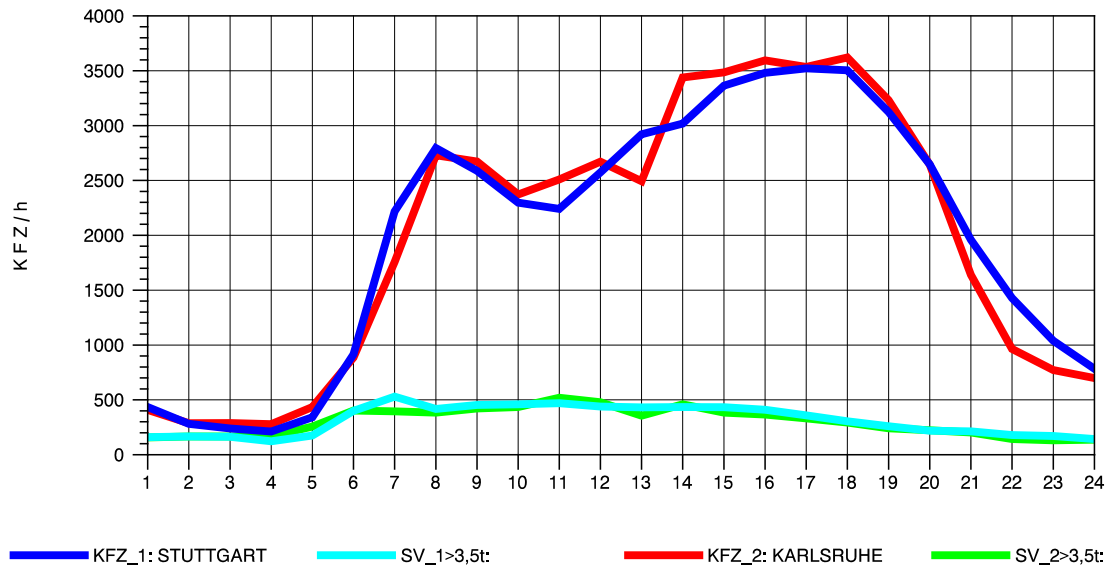

STRASSENVERKEHRSZÄHLUNGEN IN BADEN-WÜRTTEMBERG
PFORZHEIM-OST 70181077 A 8
Freitag, 20. April 2012