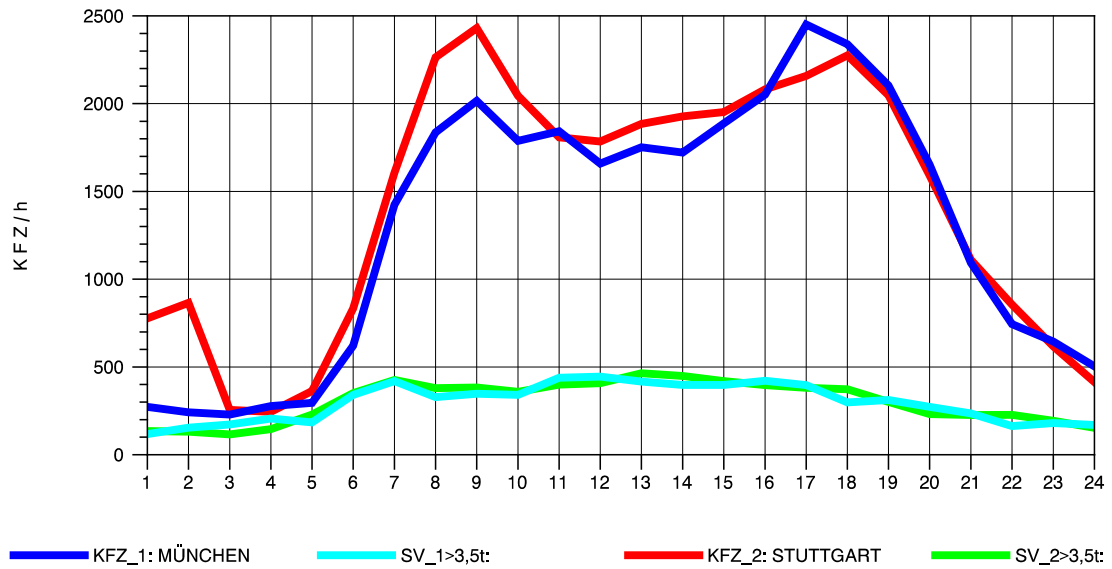

STRASSENVERKEHRSZÄHLUNGEN IN BADEN-WÜRTTEMBERG
AICHELBERG 73231077 A 8
Mittwoch, 18. April 2012