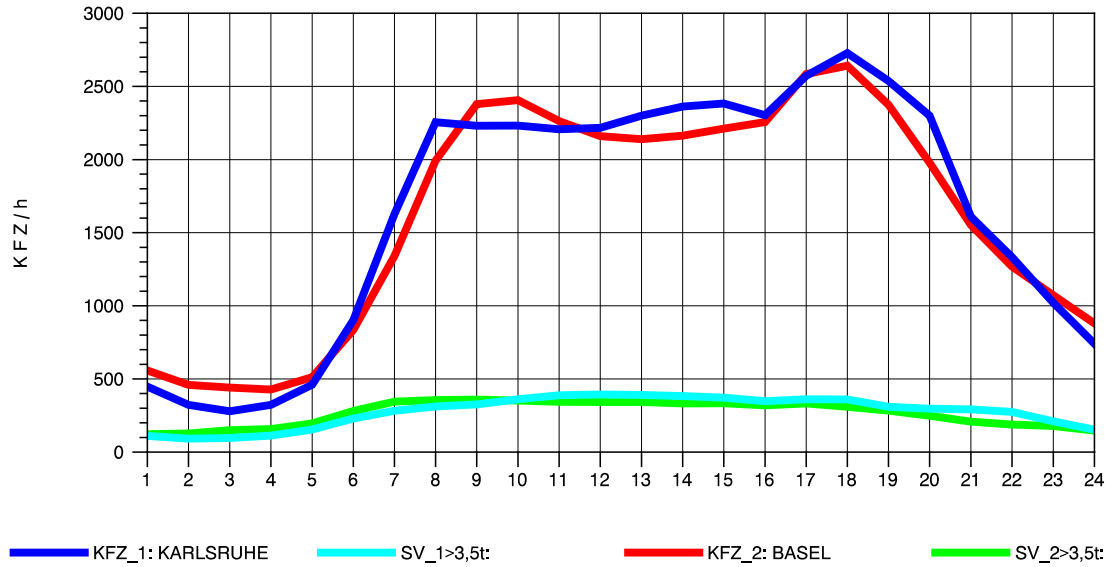

STRASSENVERKEHRSZÄHLUNGEN IN BADEN-WÜRTTEMBERG
ACHERN 73141035 A 5
Donnerstag, 09. August 2012