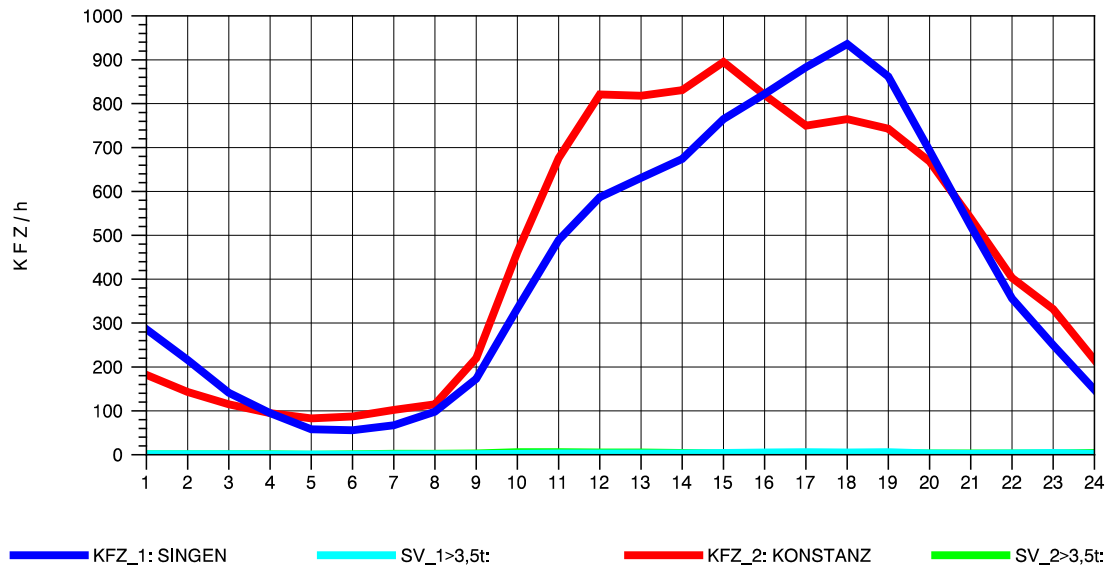

STRASSENVERKEHRSZÄHLUNGEN IN BADEN-WÜRTTEMBERG
KLOSTER HEGNE 82201112 B 33
Sonntag, 22. April 2012