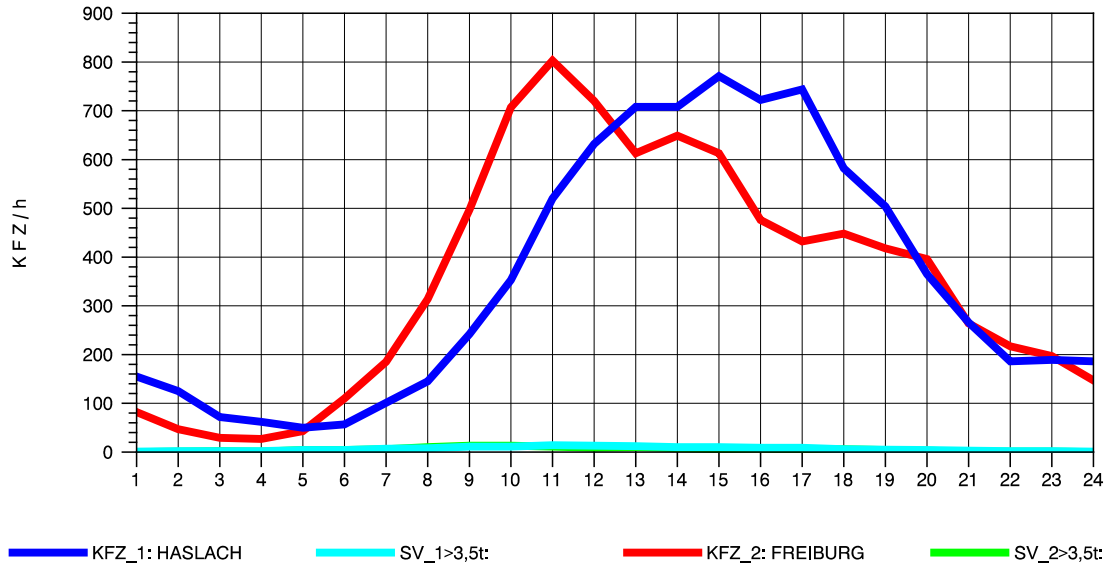

STRASSENVERKEHRSZÄHLUNGEN IN BADEN-WÜRTTEMBERG
WALDKIRCH 2 79131106 B 294
Samstag, 21. April 2012