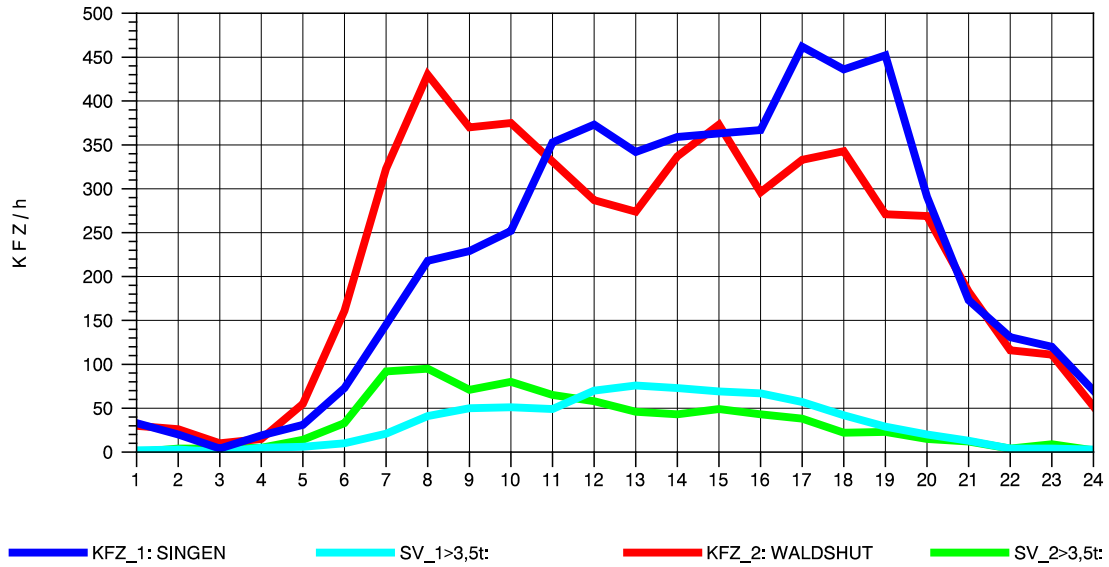

STRASSENVERKEHRSZÄHLUNGEN IN BADEN-WÜRTTEMBERG
LAUCHRINGEN 83151001 A 98
Donnerstag, 09. August 2012