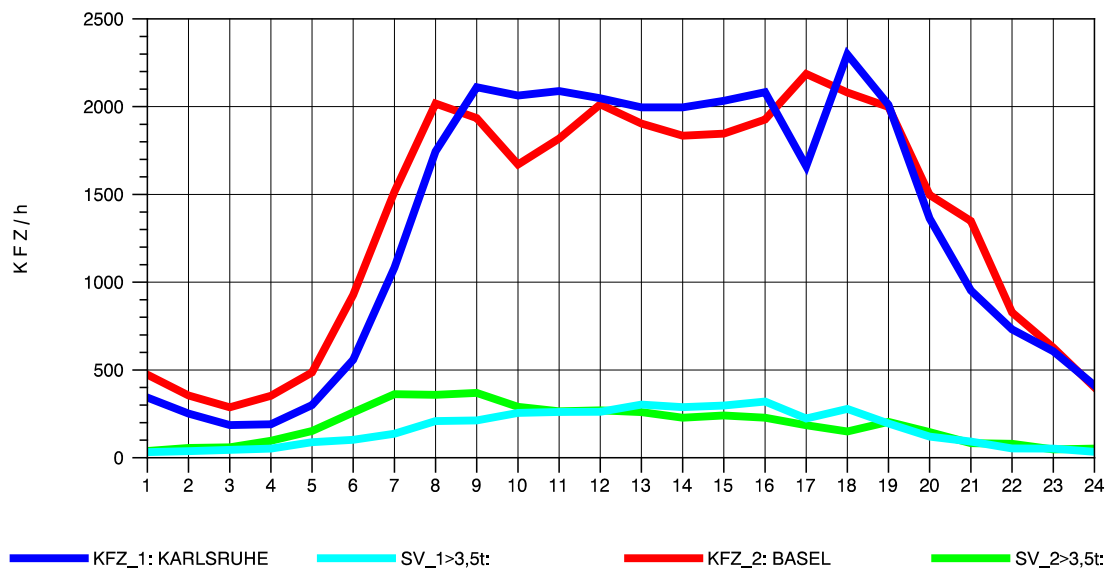

STRASSENVERKEHRSZÄHLUNGEN IN BADEN-WÜRTTEMBERG
T+R BREISGAU 78121047 A 5
Montag, 06. August 2012