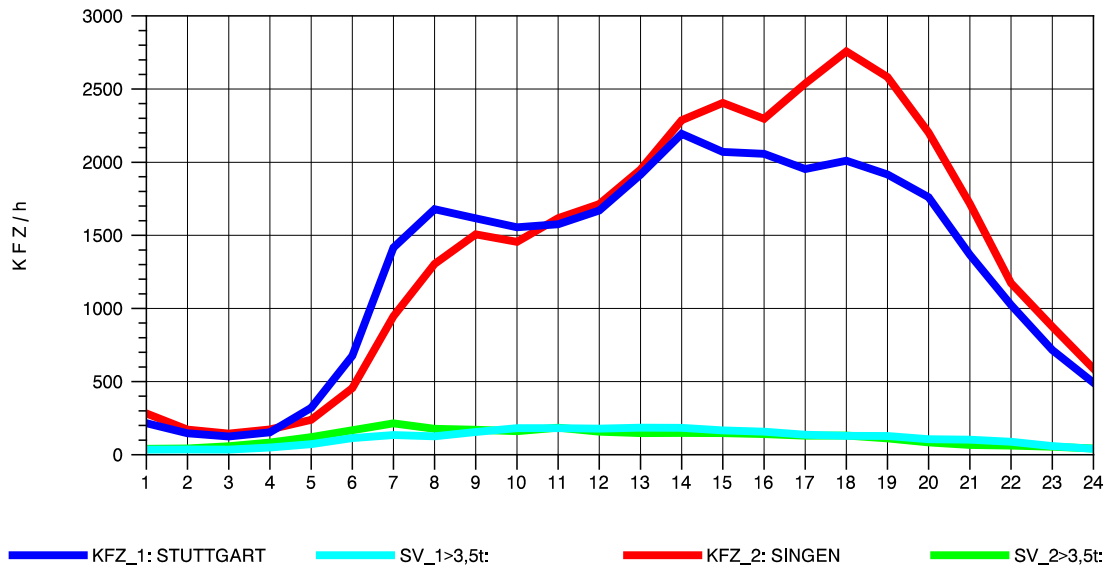

STRASSENVERKEHRSZÄHLUNGEN IN BADEN-WÜRTTEMBERG
HORB 75181028 A 81
Freitag, 10. August 2012