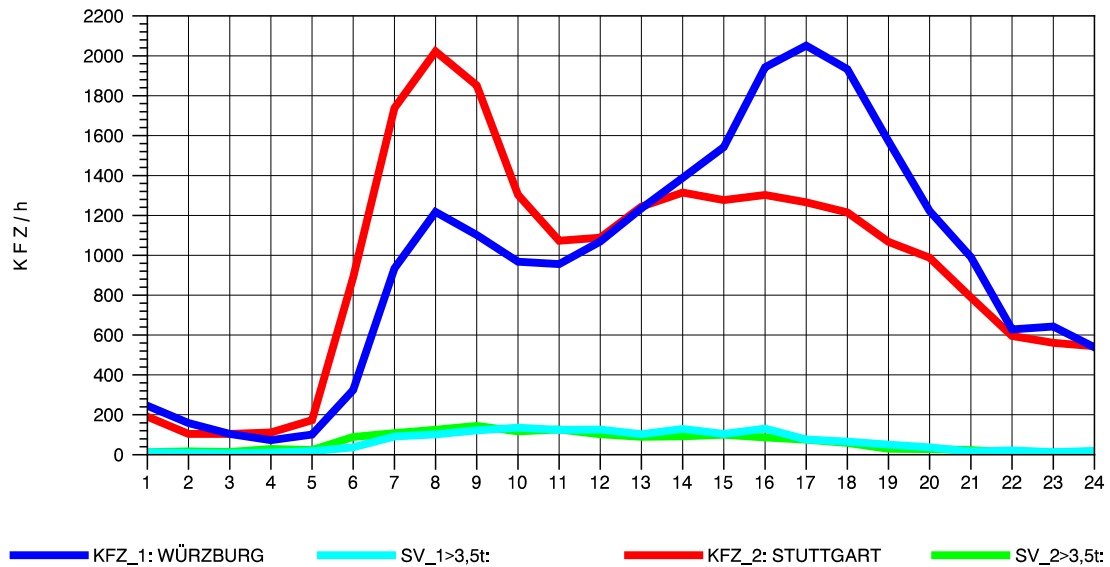

STRASSENVERKEHRSZÄHLUNGEN IN BADEN-WÜRTTEMBERG
KORNWESTHEIM 71211109 B 27
Freitag, 10. August 2012