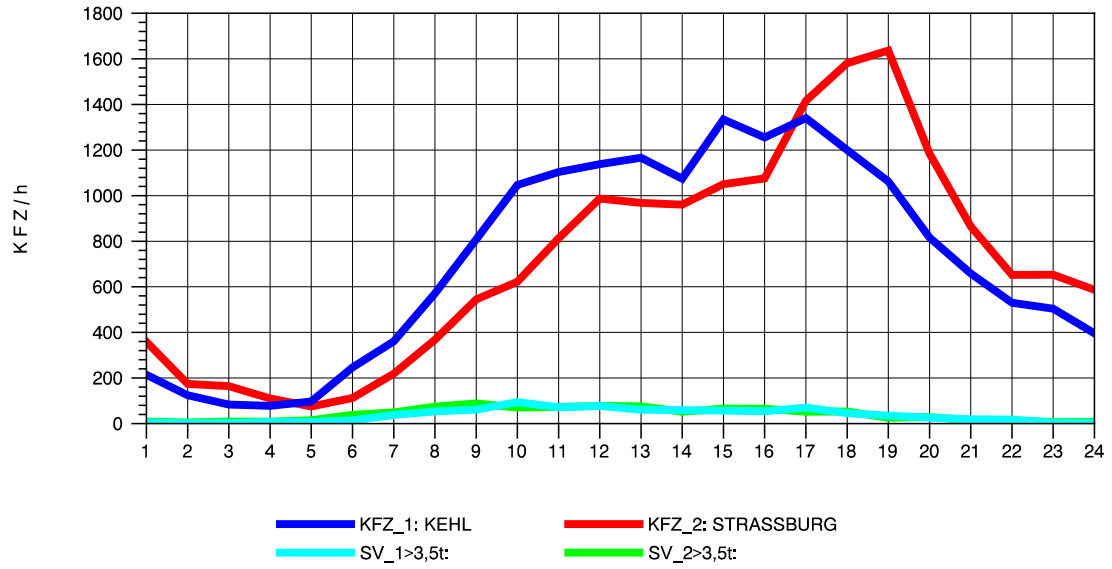

STRASSENVERKEHRSZÄHLUNGEN IN BADEN-WÜRTTEMBERG
KEHL-EUROPABRÜCKE 74121100 B 28
Donnerstag, 09. August 2012