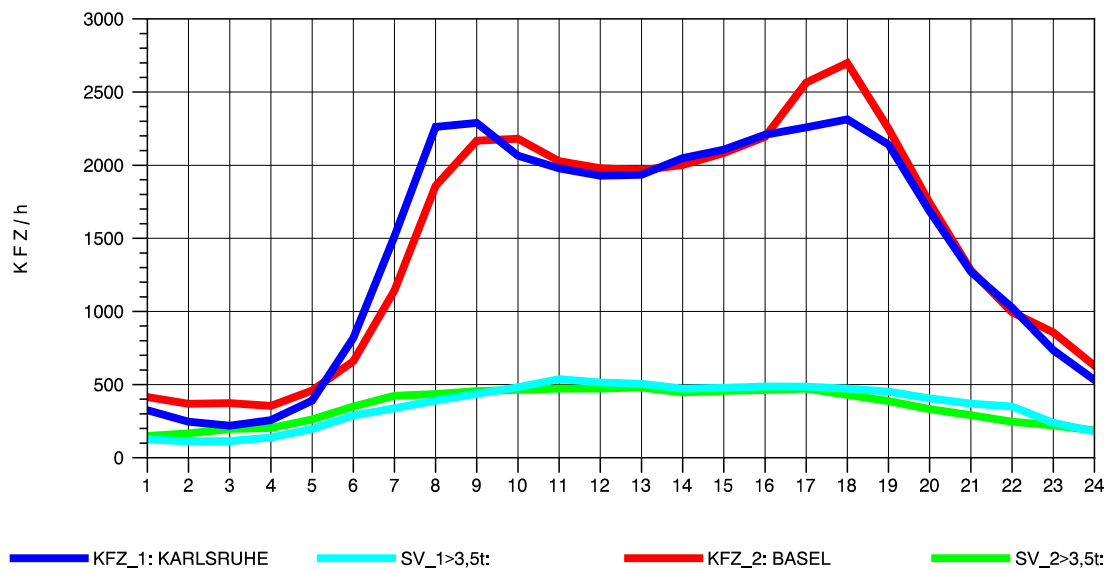

STRASSENVERKEHRSZÄHLUNGEN IN BADEN-WÜRTTEMBERG
ACHERN 73141035 A 5
Mittwoch, 18. April 2012