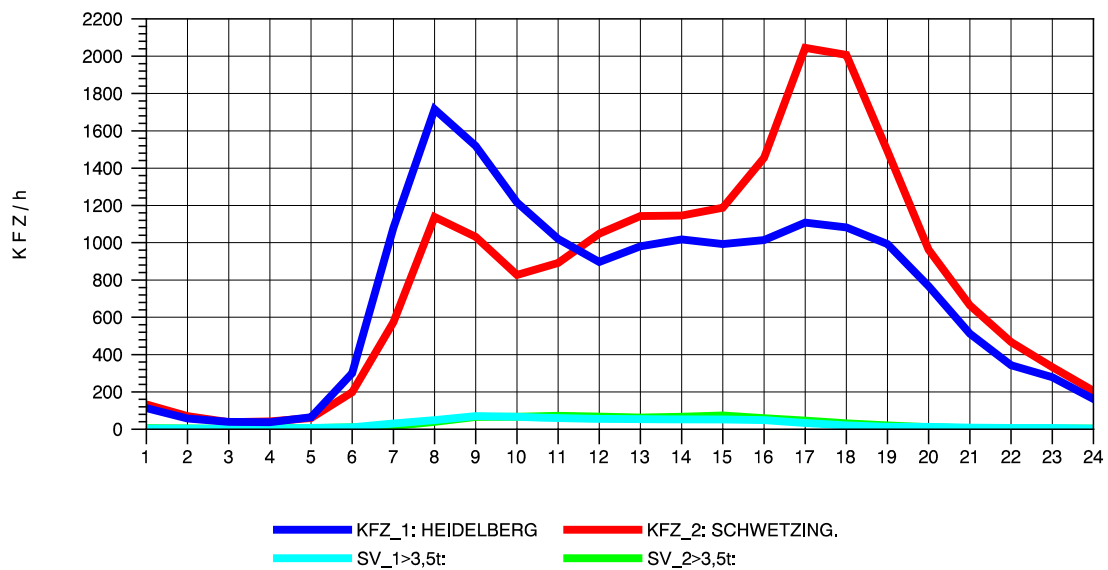

STRASSENVERKEHRSZÄHLUNGEN IN BADEN-WÜRTTEMBERG
HEIDELBERG 2 66171214 L 600A
Montag, 08. Oktober 2012