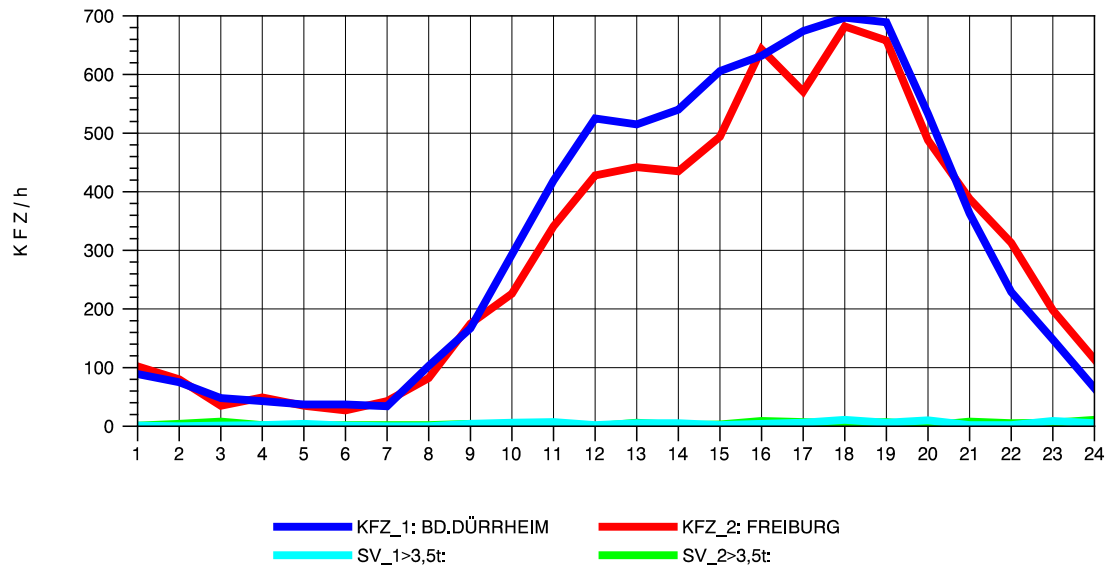

STRASSENVERKEHRSZÄHLUNGEN IN BADEN-WÜRTTEMBERG
BAD DÜRRHEIM 80171034 A 864
Sonntag, 14. Oktober 2012