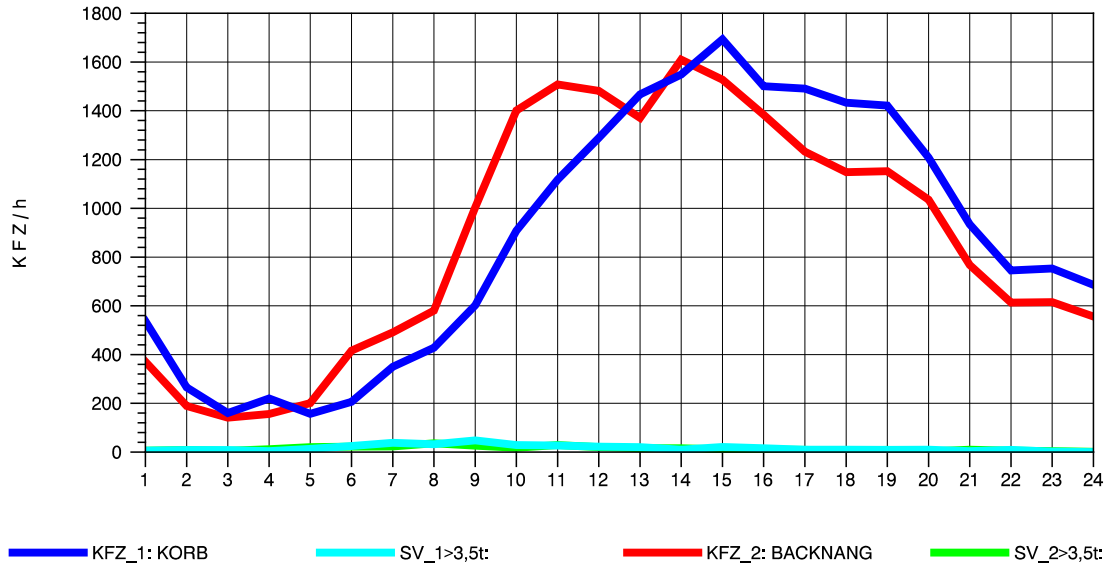

STRASSENVERKEHRSZÄHLUNGEN IN BADEN-WÜRTTEMBERG
KORB 71221100 B 14
Samstag, 21. April 2012