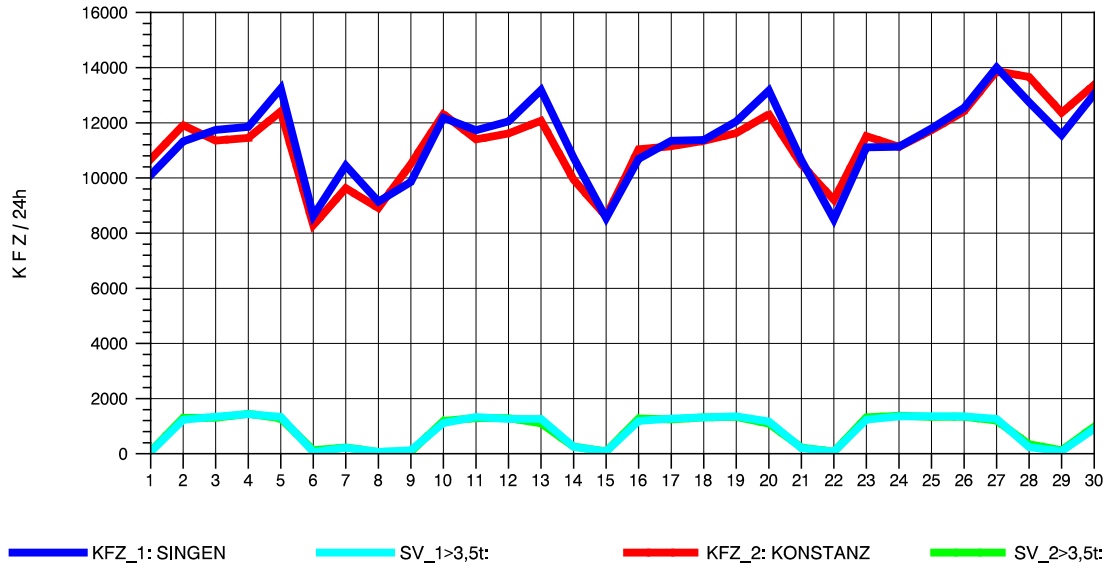

GRAFIK: B A S, AACHEN

STRASSENVERKEHRSZÄHLUNGEN IN BADEN-WÜRTTEMBERG
 RADOLFZELL 2 82201112 B 33
 TAGESWERTE JE RICHTUNG: April 2012

GRAFIK: B A S, AACHEN

STRASSENVERKEHRSZÄHLUNGEN IN BADEN-WÜRTTEMBERG
 RADOLFZELL 2 82201112 B 33
 Montag, 16. April 2012