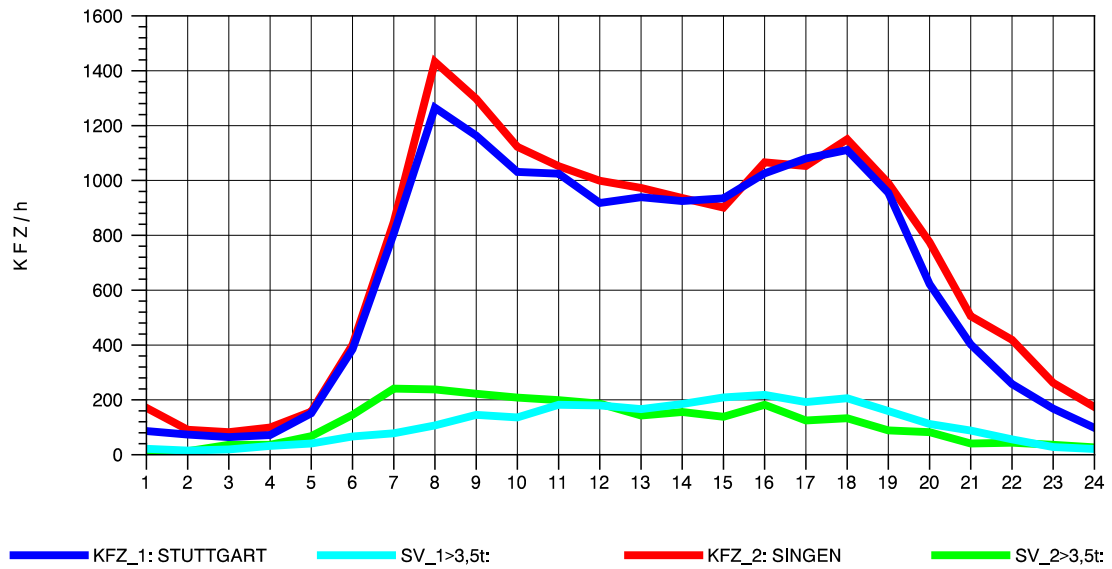

STRASSENVERKEHRSZÄHLUNGEN IN BADEN-WÜRTTEMBERG
T+R HEGAU 81181036 A 81
Montag, 16. April 2012