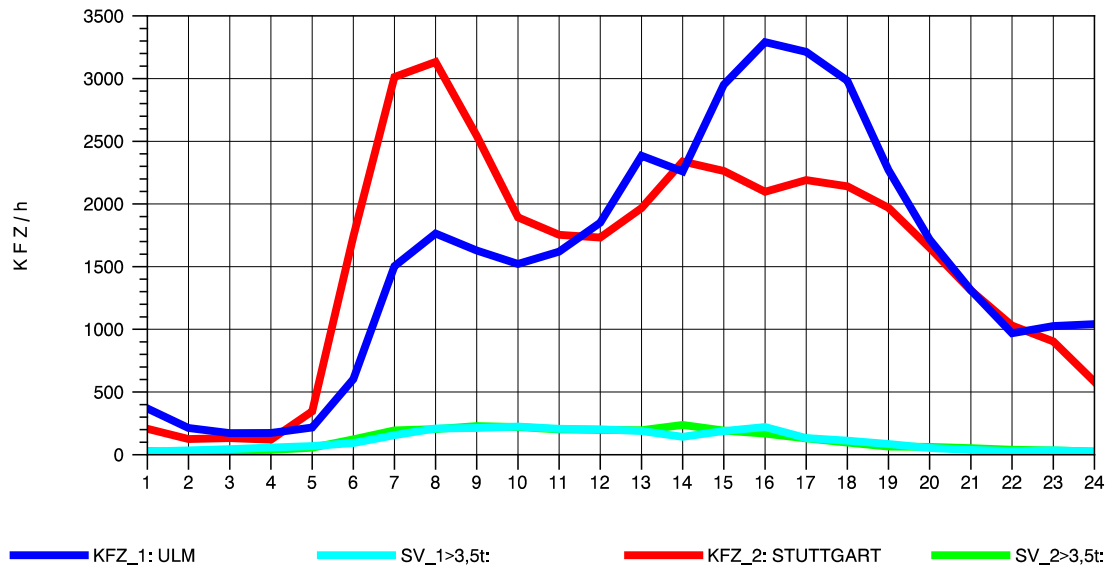

STRASSENVERKEHRSZÄHLUNGEN IN BADEN-WÜRTTEMBERG
PLOCHINGEN 72221100 B 10
Freitag, 10. August 2012