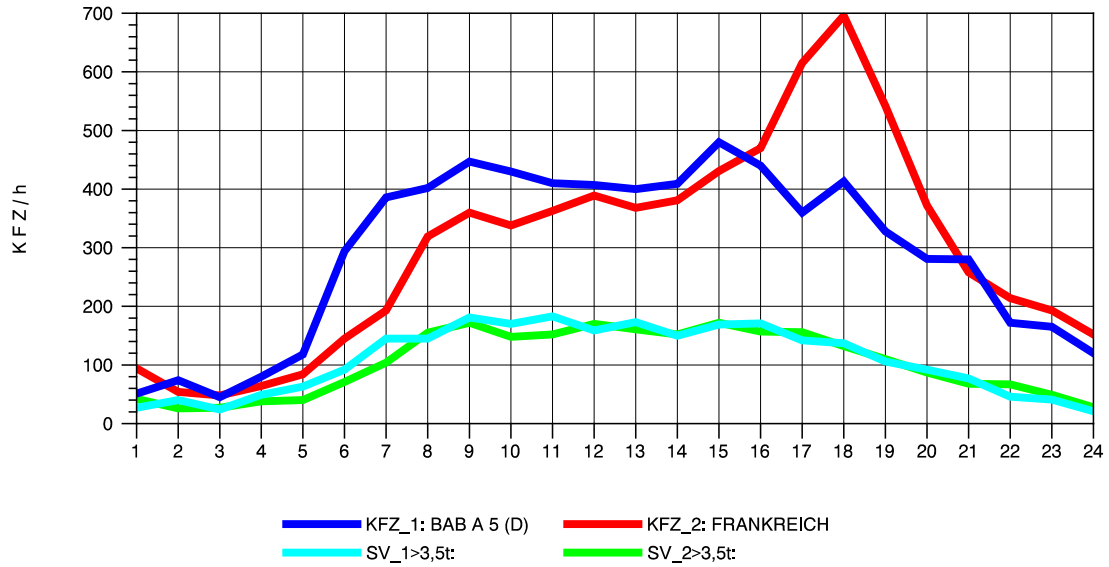

STRASSENVERKEHRSZÄHLUNGEN IN BADEN-WÜRTTEMBERG
NEUENBURG 1 82111052 A 5
Donnerstag, 19. April 2012