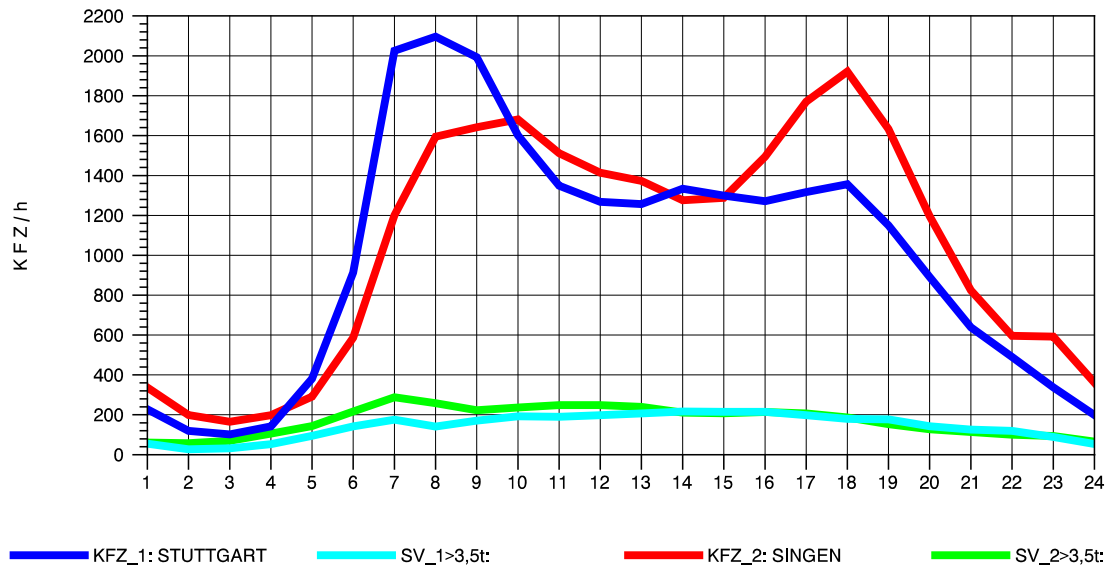

STRASSENVERKEHRSZÄHLUNGEN IN BADEN-WÜRTTEMBERG
HORB 75181028 A 81
Montag, 16. April 2012