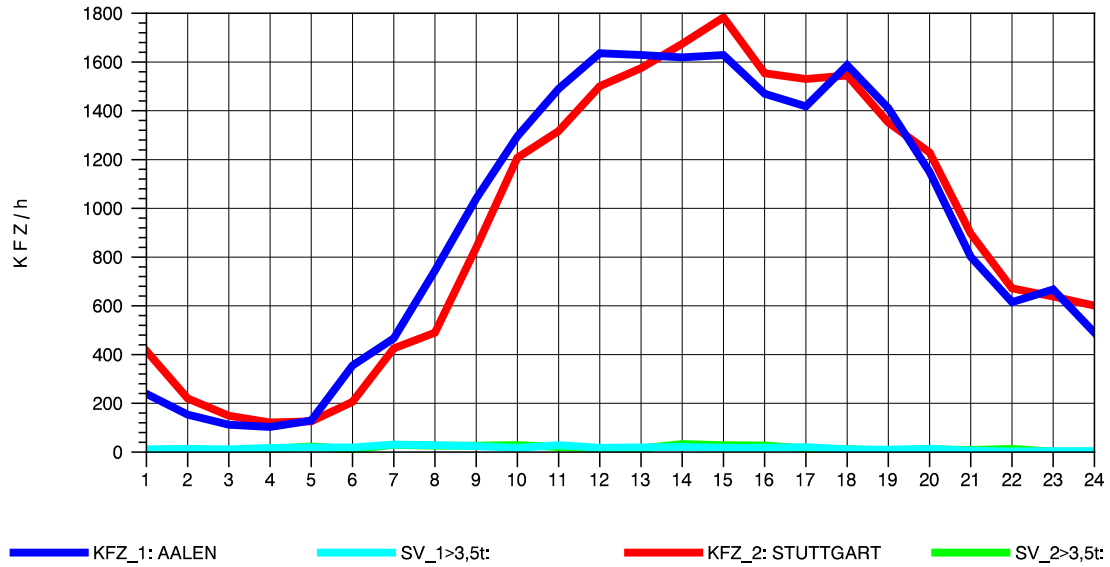

STRASSENVERKEHRSZÄHLUNGEN IN BADEN-WÜRTTEMBERG
GRUNBACH 71221107 B 29
Samstag, 21. April 2012