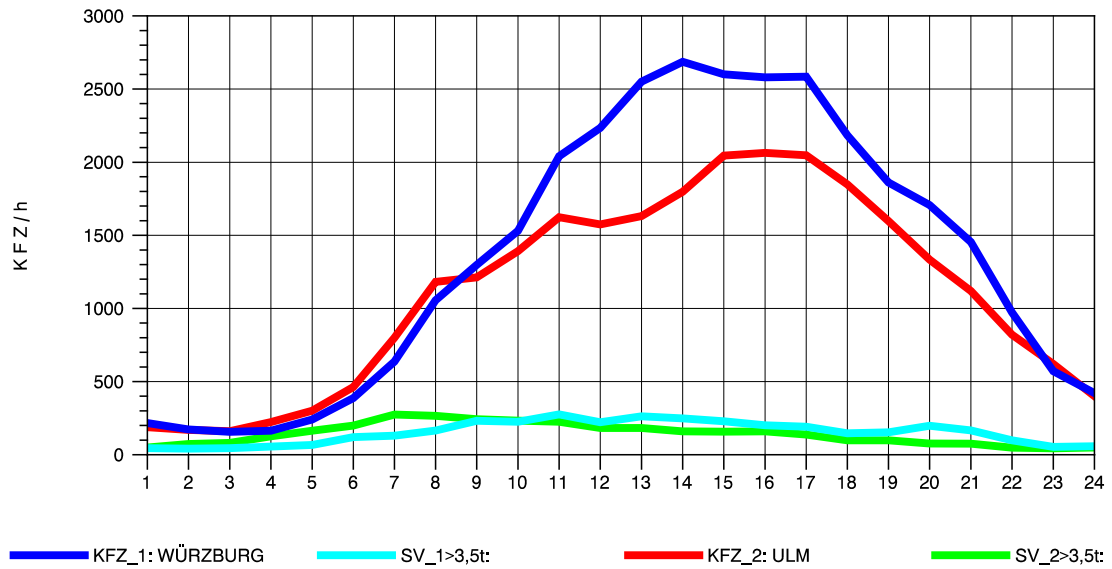

STRASSENVERKEHRSZÄHLUNGEN IN BADEN-WÜRTTEMBERG
LANGENAU 75261061 A 7
Freitag, 10. August 2012