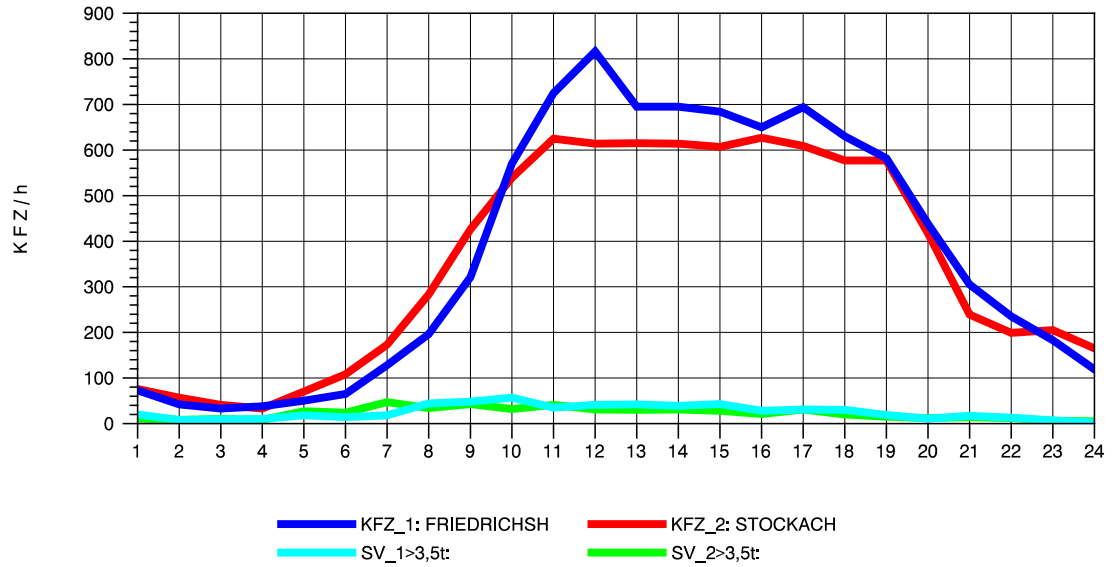

STRASSENVERKEHRSZÄHLUNGEN IN BADEN-WÜRTTEMBERG
HARLACHEN 83211101 B 31
Samstag, 13. Oktober 2012