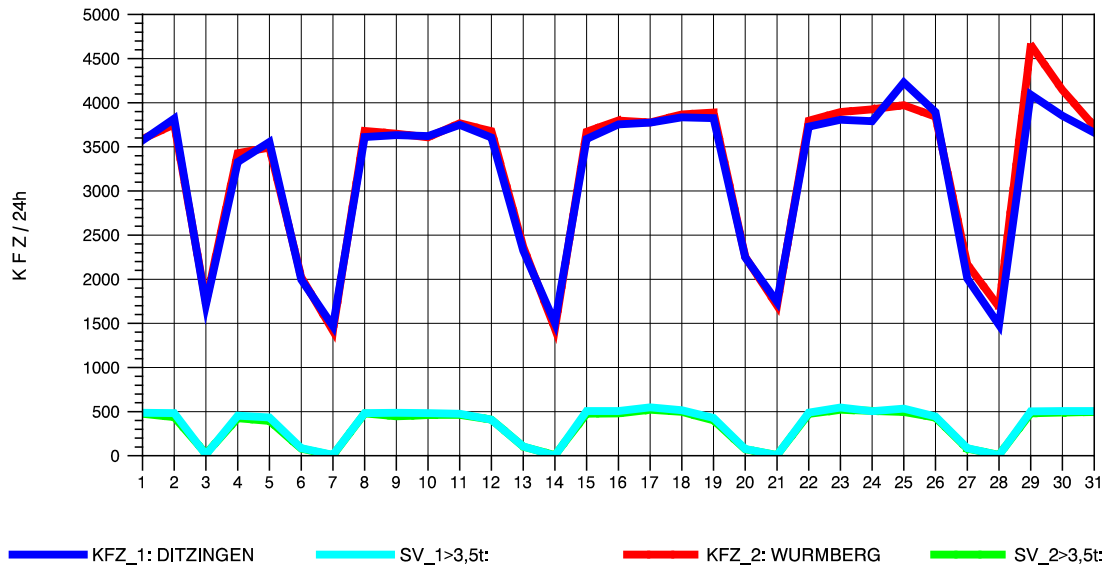

STRASSENVERKEHRSZÄHLUNGEN IN BADEN-WÜRTTEMBERG
HEIMERDINGEN 71201227 L 1177
TAGESWERTE JE RICHTUNG: Oktober 2012