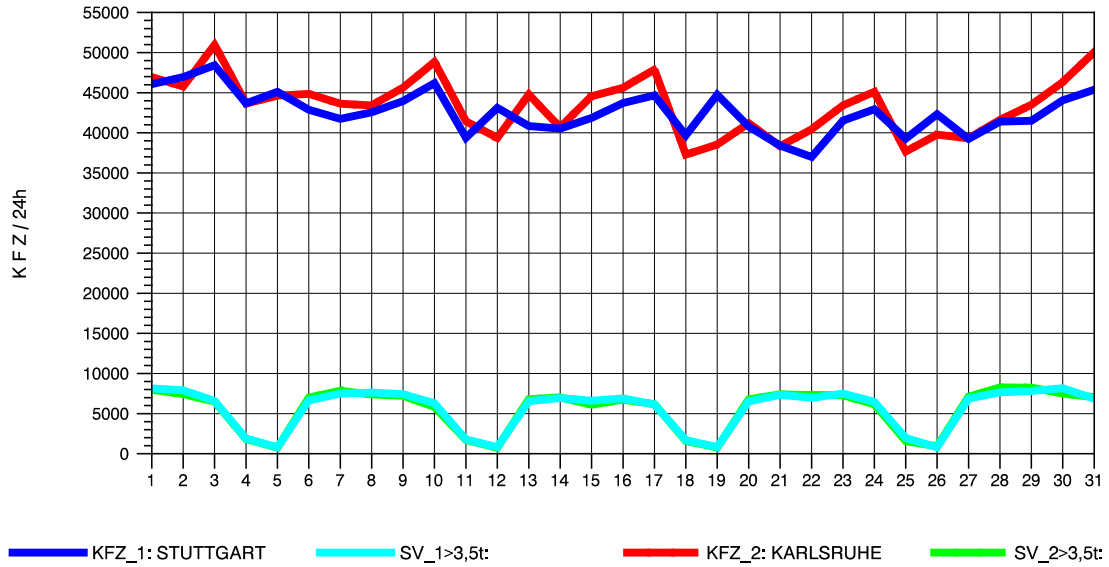

STRASSENVERKEHRSZÄHLUNGEN IN BADEN-WÜRTTEMBERG
PFORZHEIM-OST 70181077 A 8
TAGESWERTE JE RICHTUNG: August 2012