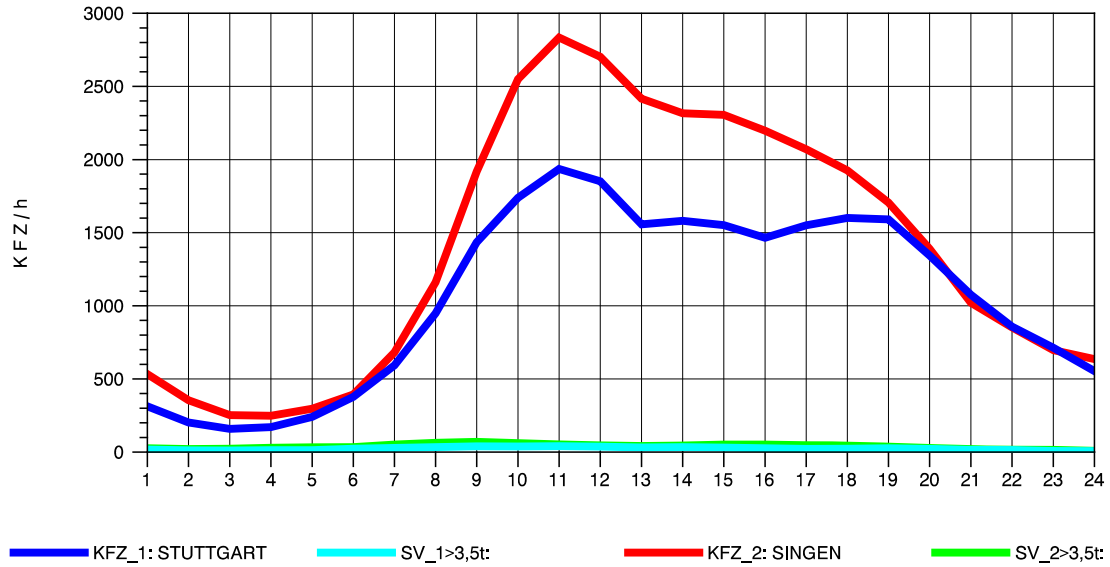

STRASSENVERKEHRSZÄHLUNGEN IN BADEN-WÜRTTEMBERG
HORB 75181028 A 81
Samstag, 11. August 2012