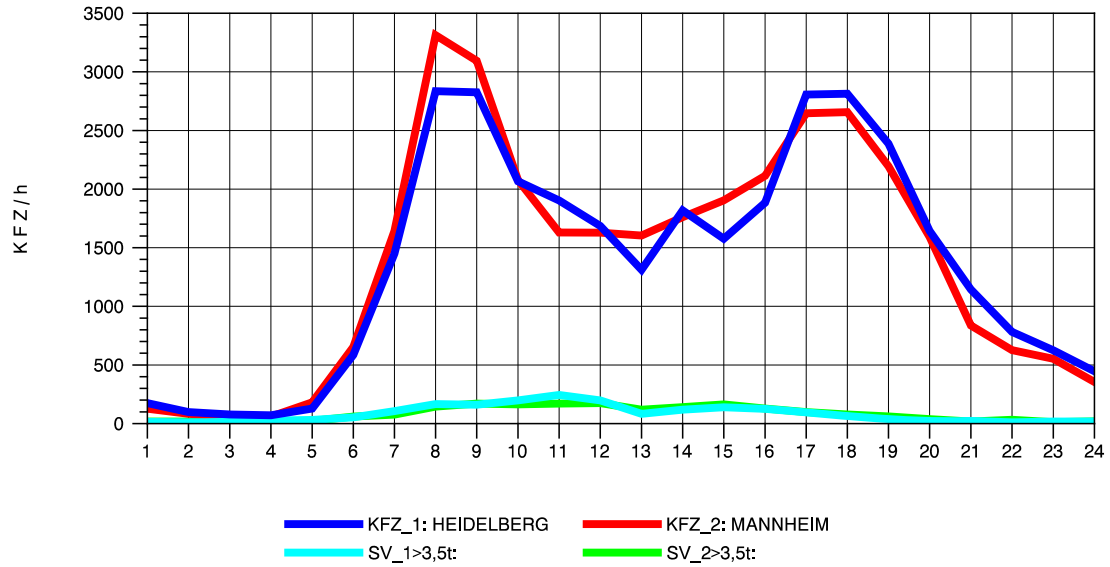

STRASSENVERKEHRSZÄHLUNGEN IN BADEN-WÜRTTEMBERG
MA-SECKENHEIM 65171009 A 656
Dienstag, 17. April 2012