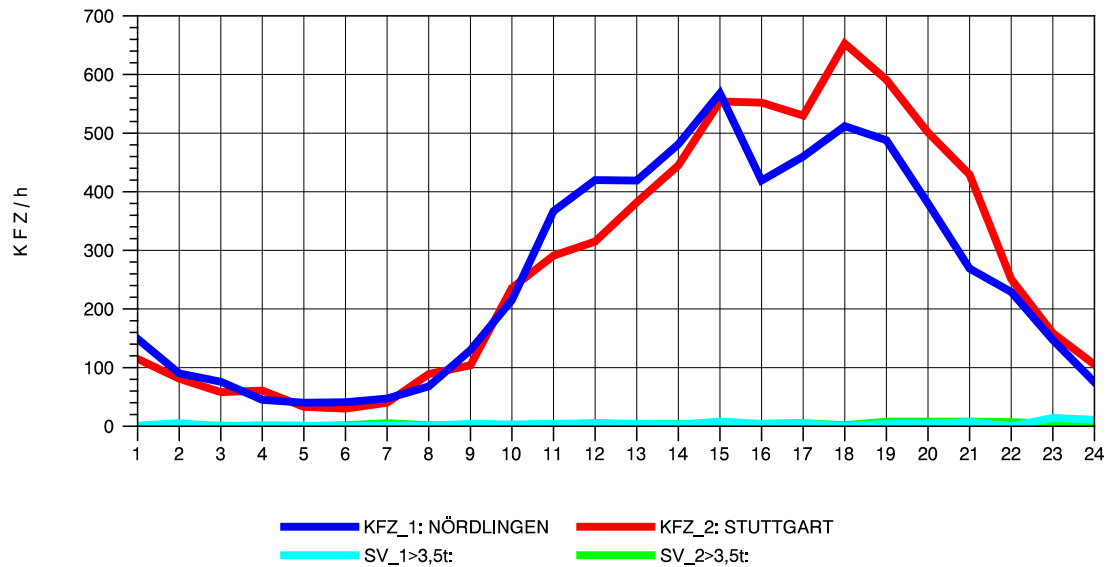

STRASSENVERKEHRSZÄHLUNGEN IN BADEN-WÜRTTEMBERG
AALEN-WESTUMGEHUNG 71261108 B 29n
Sonntag, 14. Oktober 2012