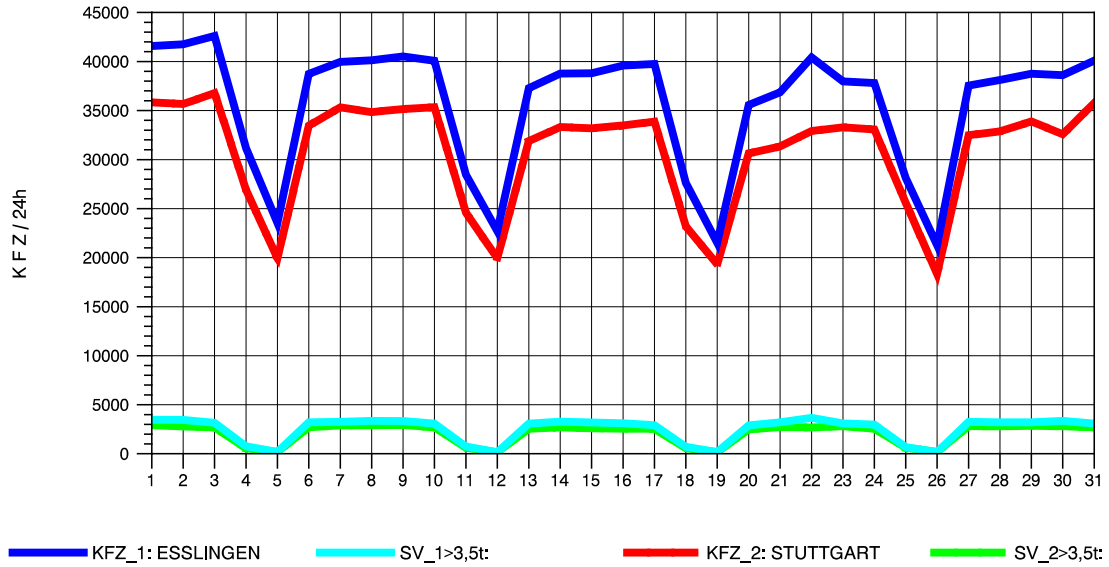

STRASSENVERKEHRSZÄHLUNGEN IN BADEN-WÜRTTEMBERG
S-HEDELFFINGEN 72211101 B 10
TAGESWERTE JE RICHTUNG: August 2012