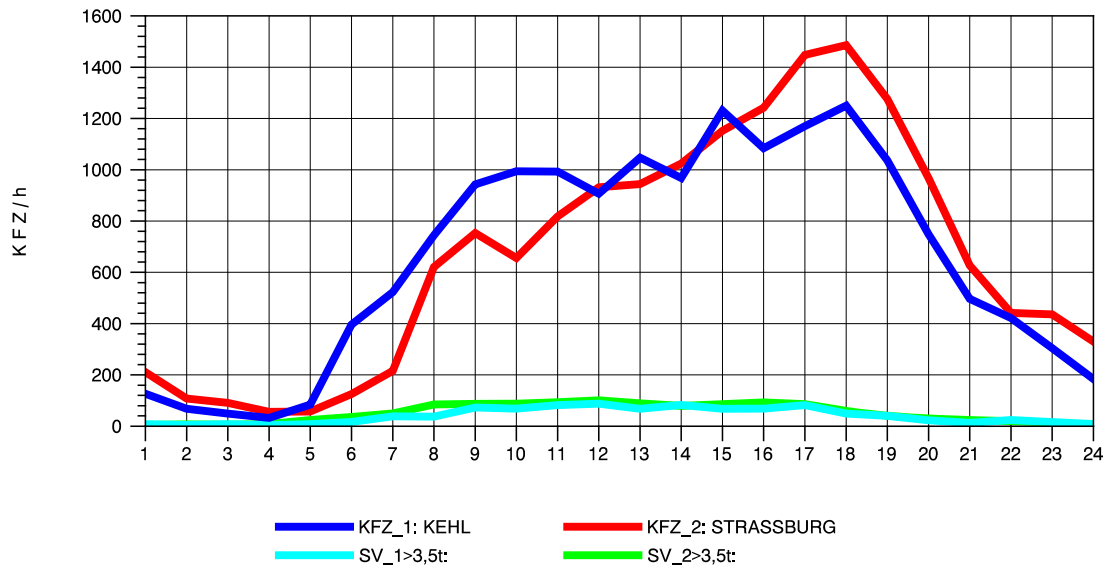

STRASSENVERKEHRSZÄHLUNGEN IN BADEN-WÜRTTEMBERG
KEHL-EUROPABRÜCKE 74121100 B 28
Montag, 16. April 2012