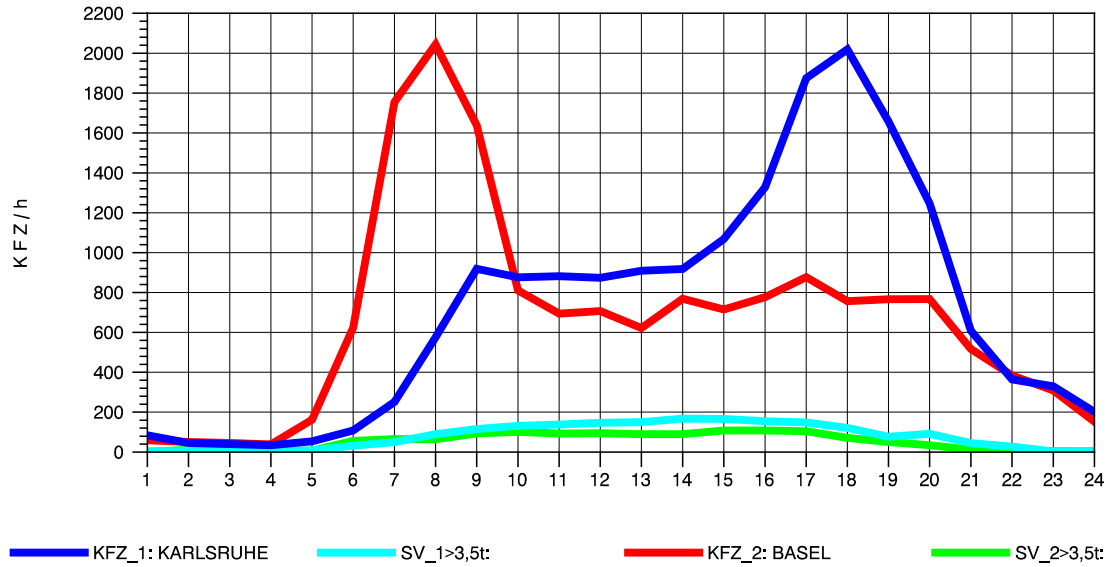

STRASSENVERKEHRSZÄHLUNGEN IN BADEN-WÜRTTEMBERG
WEIL AM RHEIN/GZA 84111099 A 5
Donnerstag, 19. April 2012