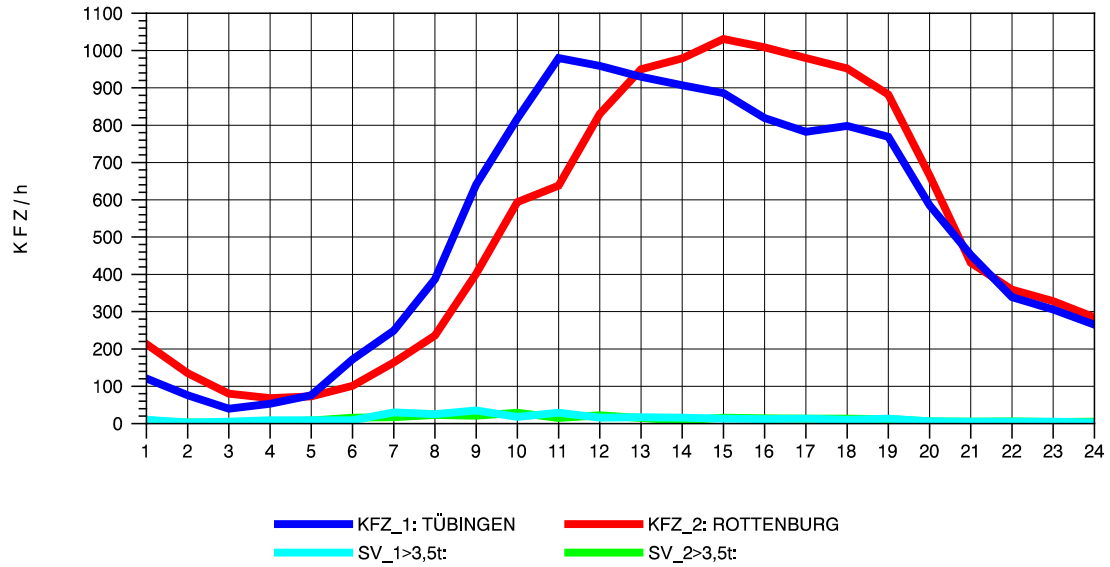

STRASSENVERKEHRSZÄHLUNGEN IN BADEN-WÜRTTEMBERG
TÜBINGEN-WEST 74201200 B 28 A
Samstag, 13. Oktober 2012