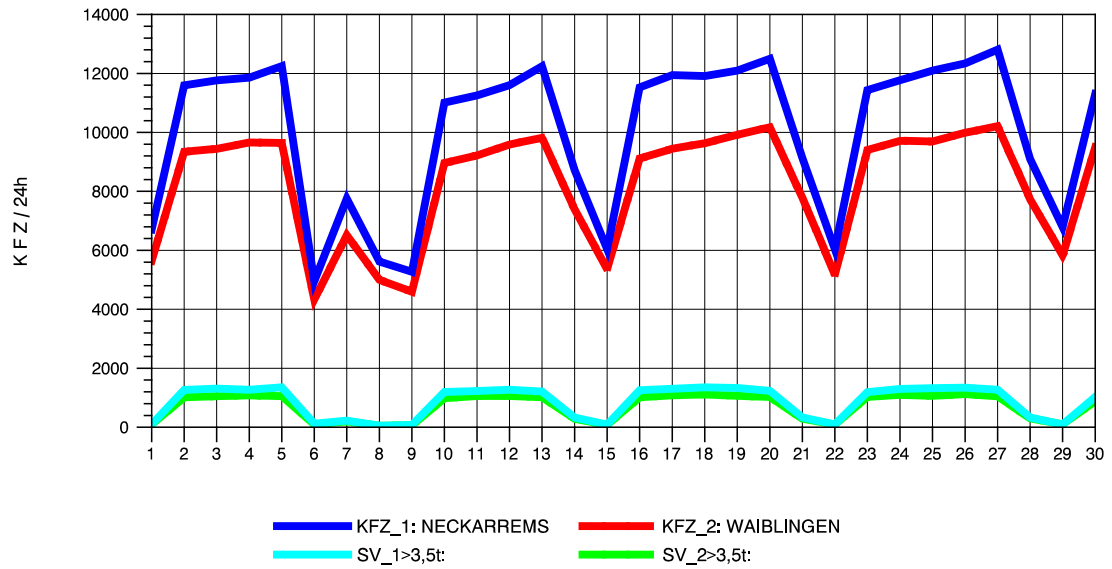

STRASSENVERKEHRSZÄHLUNGEN IN BADEN-WÜRTTEMBERG
HEGNÄCH 71211211 L 1142
TAGESWERTE JE RICHTUNG: April 2012