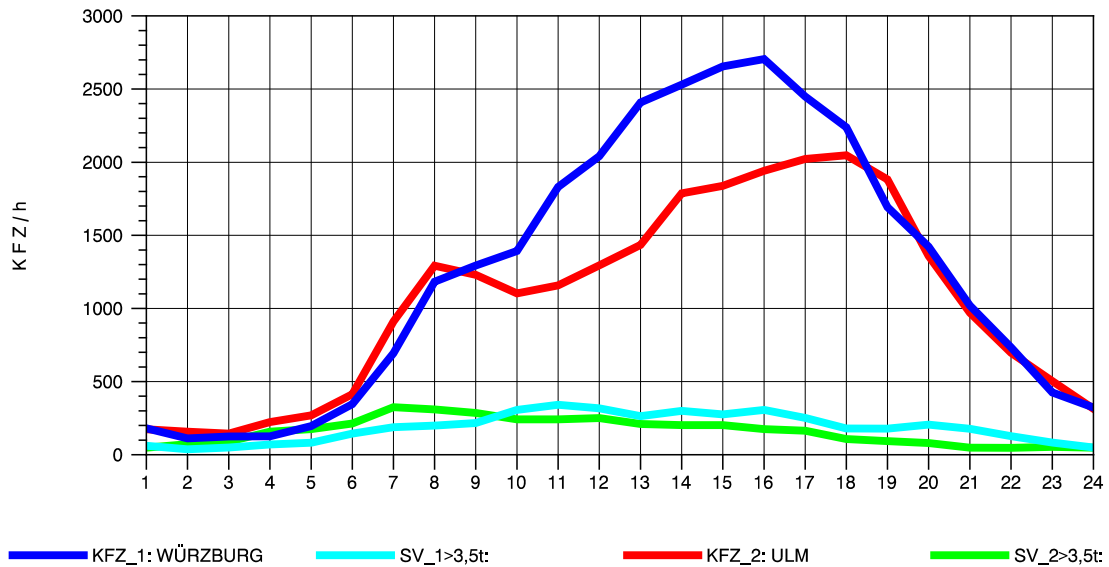

STRASSENVERKEHRSZÄHLUNGEN IN BADEN-WÜRTTEMBERG
LANGENAU 75261061 A 7
Freitag, 12. Oktober 2012