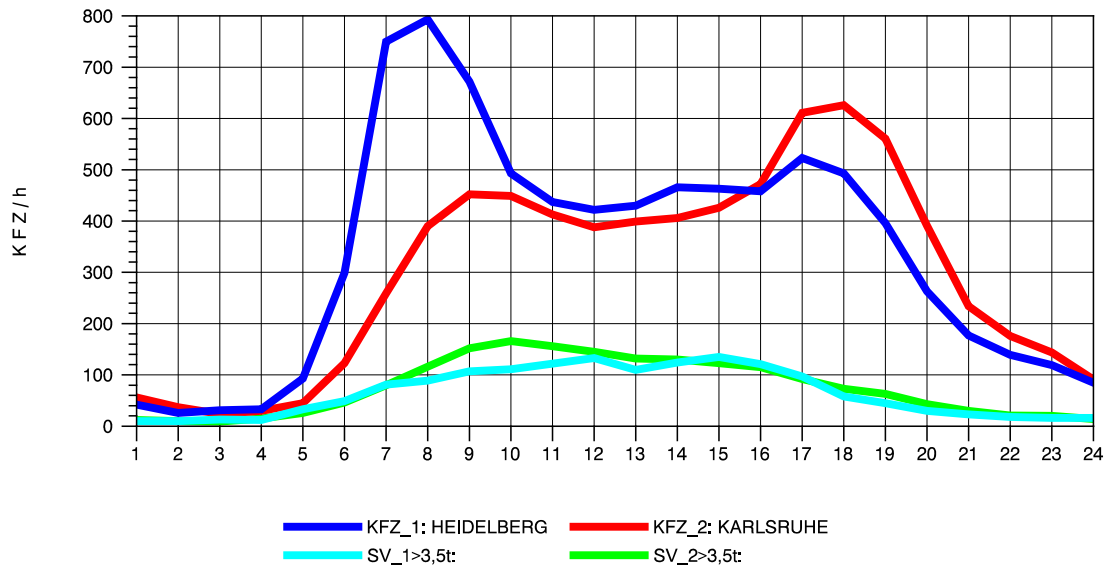

STRASSENVERKEHRSZÄHLUNGEN IN BADEN-WÜRTTEMBERG
VAIHINGEN (ENZ) 70191108 B 10
Montag, 16. April 2012