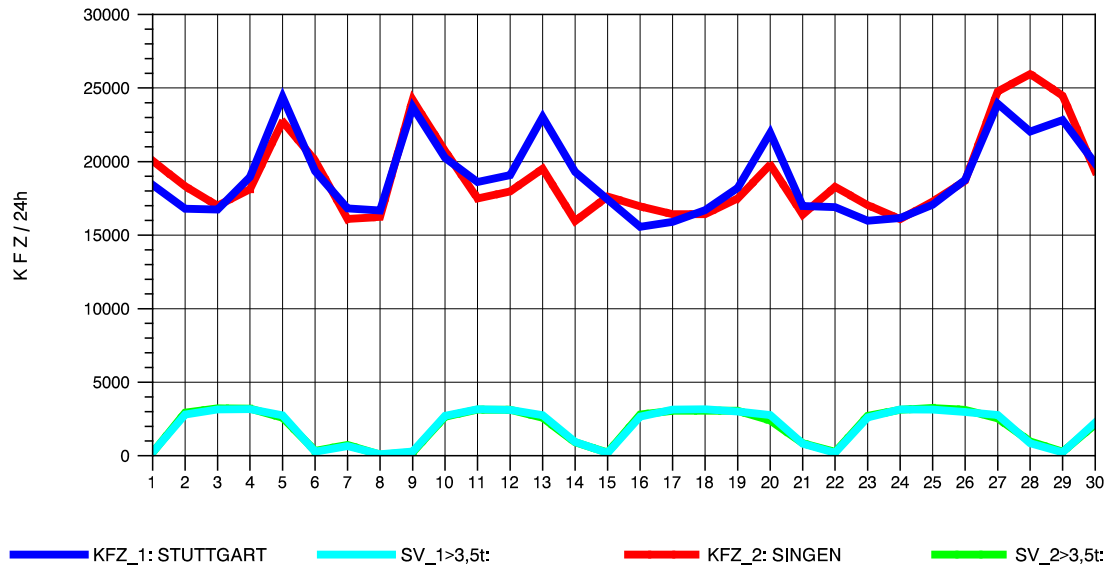

STRASSENVERKEHRSZÄHLUNGEN IN BADEN-WÜRTTEMBERG
T+R HEGAU 81181036 A 81
TAGESWERTE JE RICHTUNG: April 2012