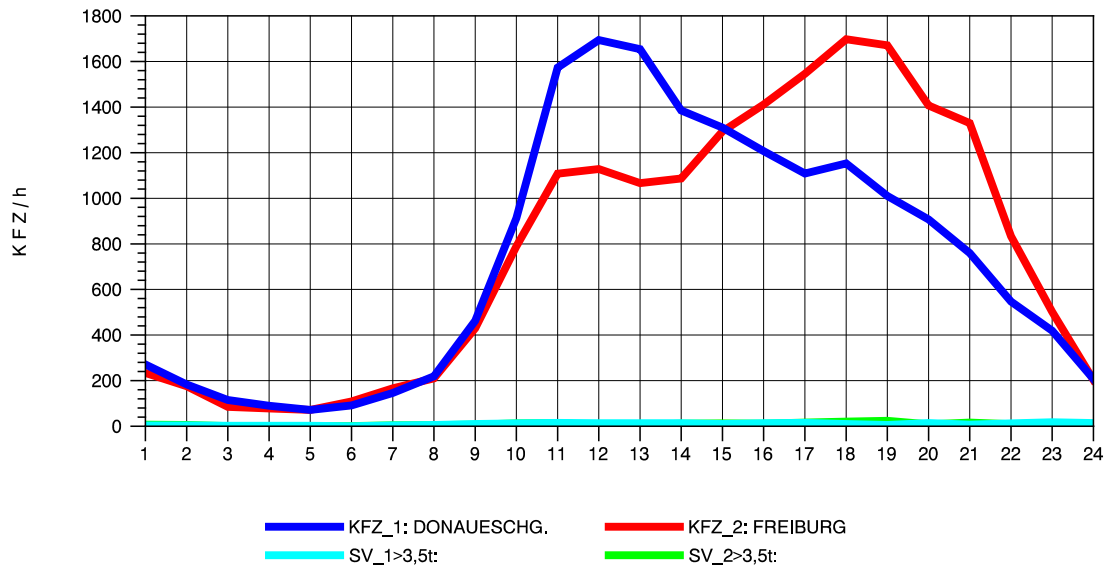

STRASSENVERKEHRSZÄHLUNGEN IN BADEN-WÜRTTEMBERG
FREIBURG-OSTTUNNEL 80131101 B 31 N
Sonntag, 12. August 2012