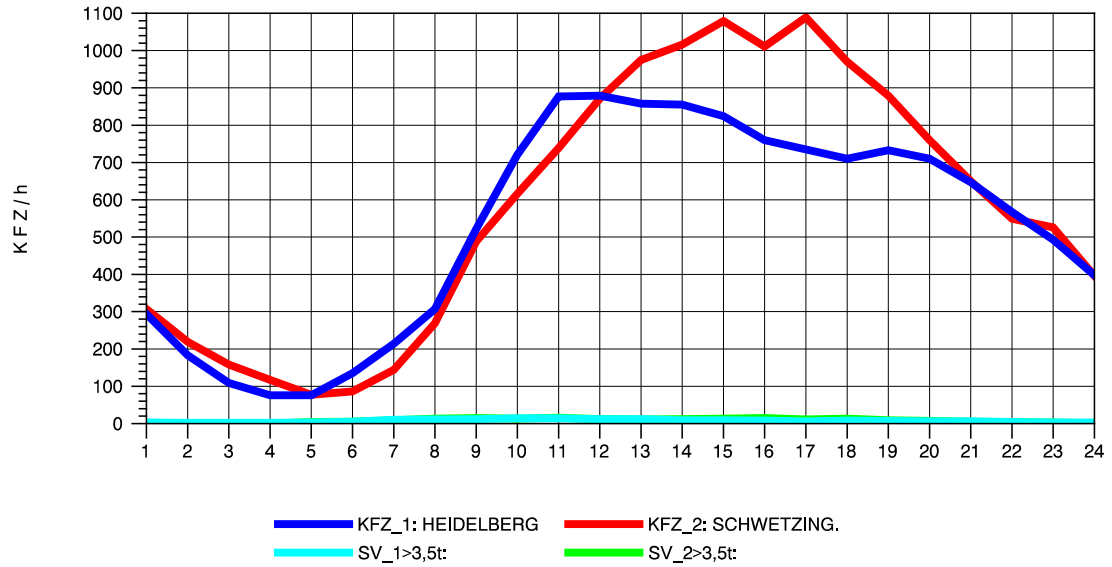

STRASSENVERKEHRSZÄHLUNGEN IN BADEN-WÜRTTEMBERG
HEIDELBERG 2 66171214 L 600A
Samstag, 11. August 2012