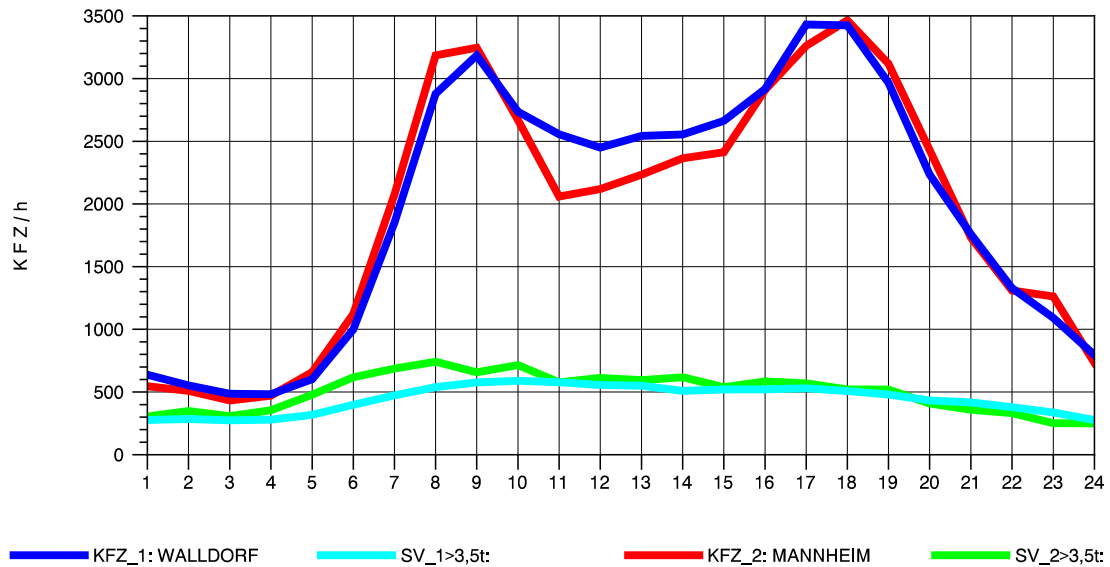

STRASSENVERKEHRSZÄHLUNGEN IN BADEN-WÜRTTEMBERG
HOCKENHEIM 66171025 A 6
Mittwoch, 18. April 2012