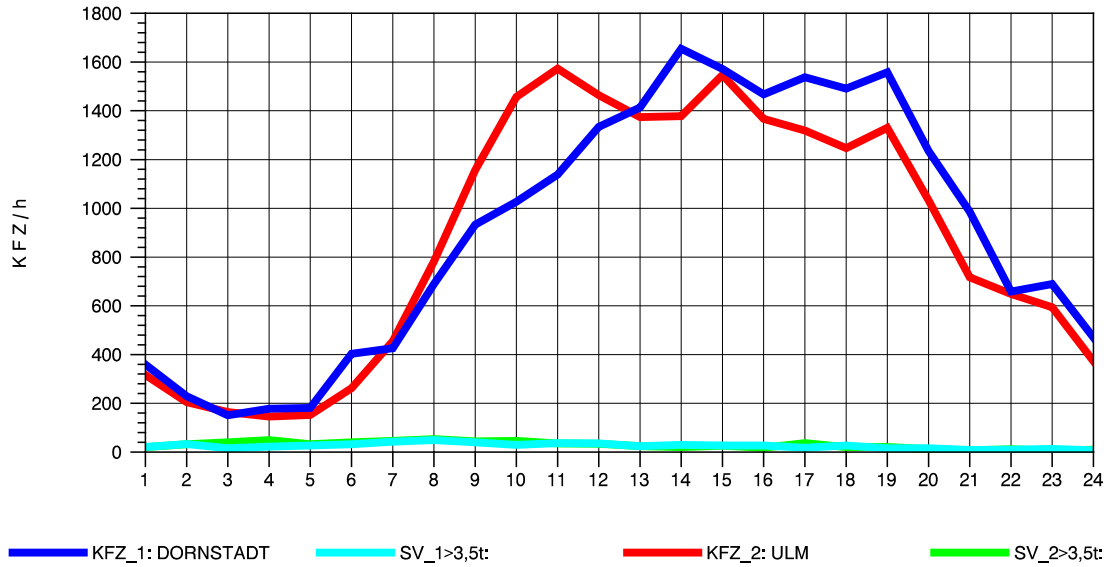

STRASSENVERKEHRSZÄHLUNGEN IN BADEN-WÜRTTEMBERG
ULM-NORD 75251103 B 10
Samstag, 21. April 2012