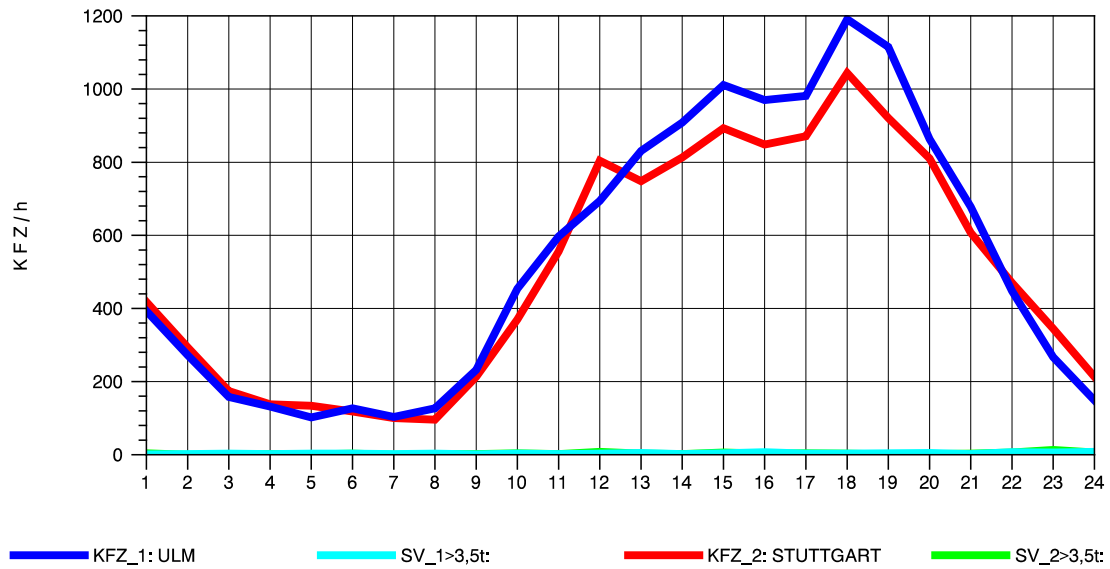

STRASSENVERKEHRSZÄHLUNGEN IN BADEN-WÜRTTEMBERG
GÖPPINGEN 73231100 B 10
Sonntag, 14. Oktober 2012