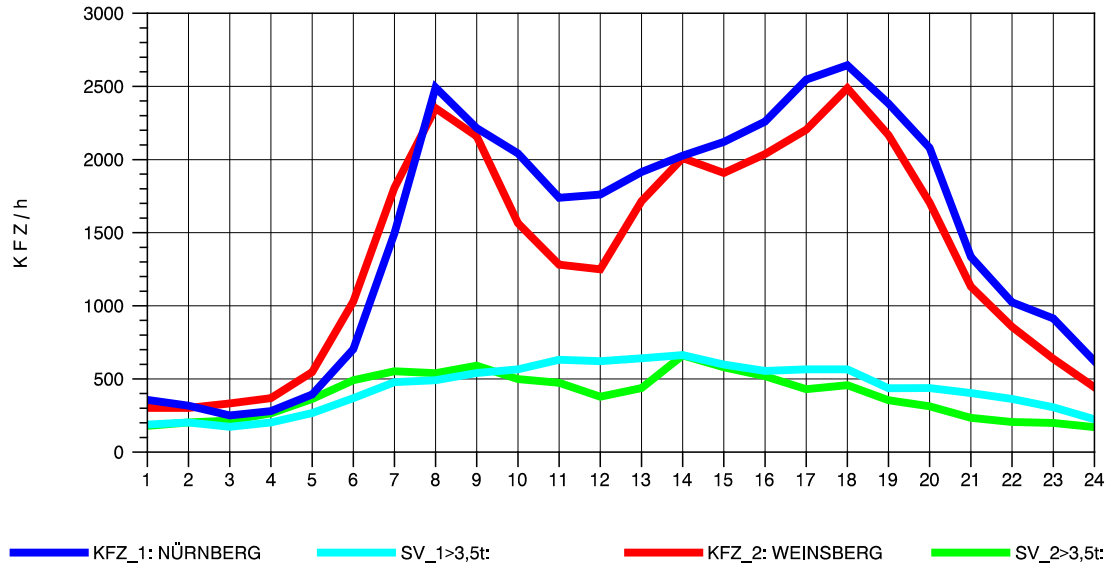

STRASSENVERKEHRSZÄHLUNGEN IN BADEN-WÜRTTEMBERG
SCHWABBACH 68221091 A 6
Donnerstag, 19. April 2012