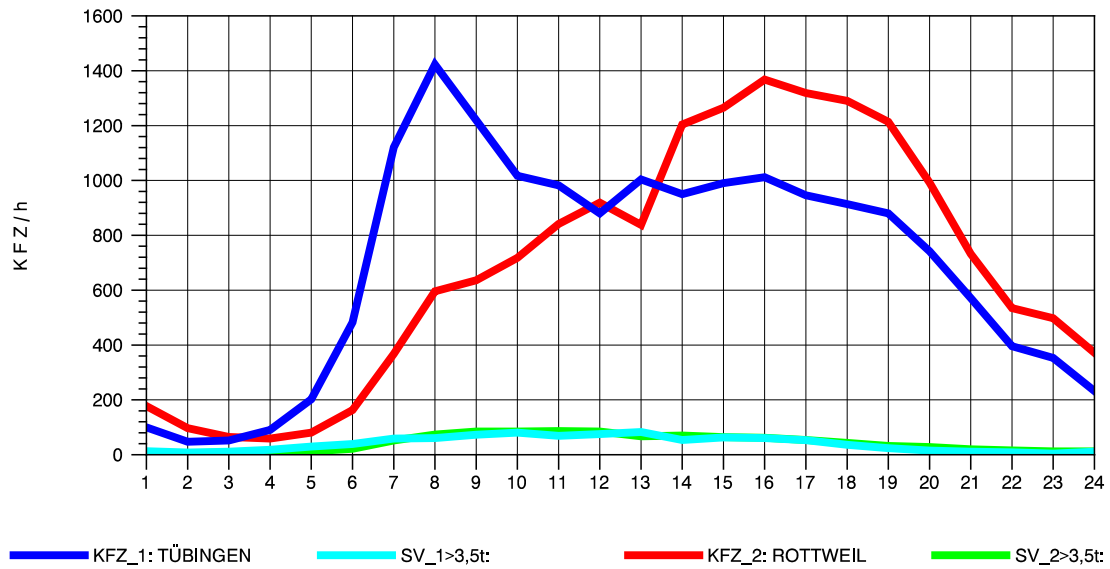

STRASSENVERKEHRSZÄHLUNGEN IN BADEN-WÜRTTEMBERG
TÜBINGEN-SÜD 75201101 B 27
Freitag, 10. August 2012