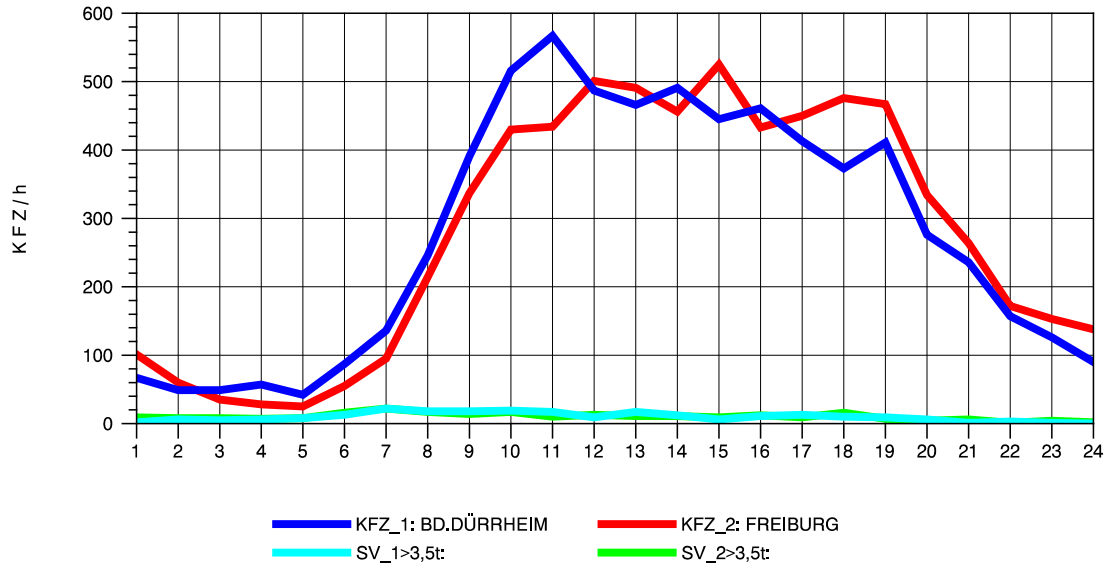

STRASSENVERKEHRSZÄHLUNGEN IN BADEN-WÜRTTEMBERG
BAD DÜRRHEIM 80171034 A 864
Samstag, 21. April 2012