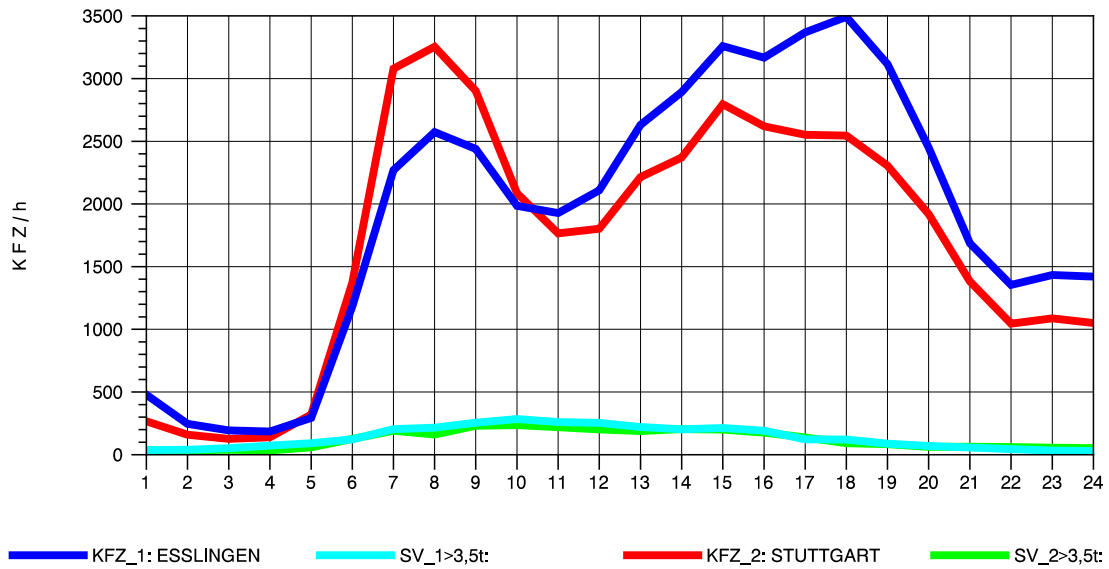

STRASSENVERKEHRSZÄHLUNGEN IN BADEN-WÜRTTEMBERG
S-HEDELFINGEN 72211101 B 10
Freitag, 12. Oktober 2012