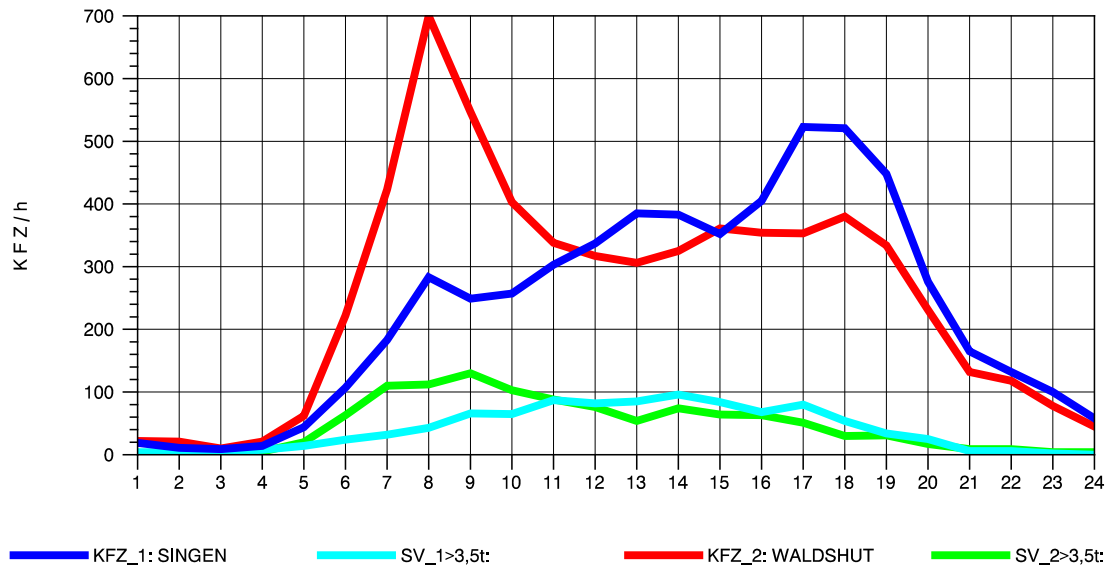

STRASSENVERKEHRSZÄHLUNGEN IN BADEN-WÜRTTEMBERG
LAUCHRINGEN 83151001 A 98
Mittwoch, 10. Oktober 2012