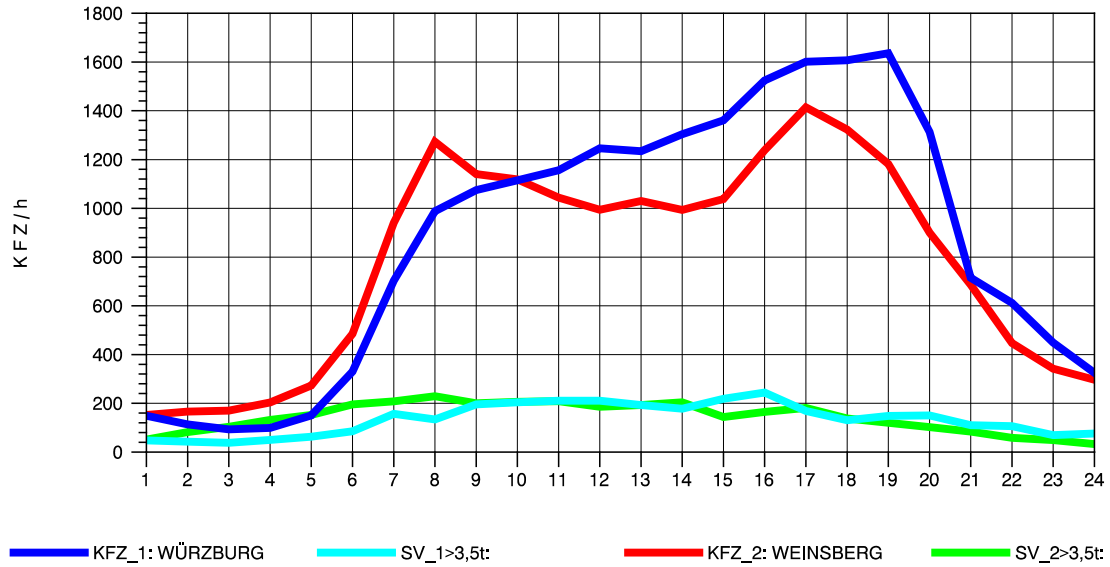

STRASSENVERKEHRSZÄHLUNGEN IN BADEN-WÜRTTEMBERG
NEUENSTADT 67221084 A 81
Donnerstag, 09. August 2012