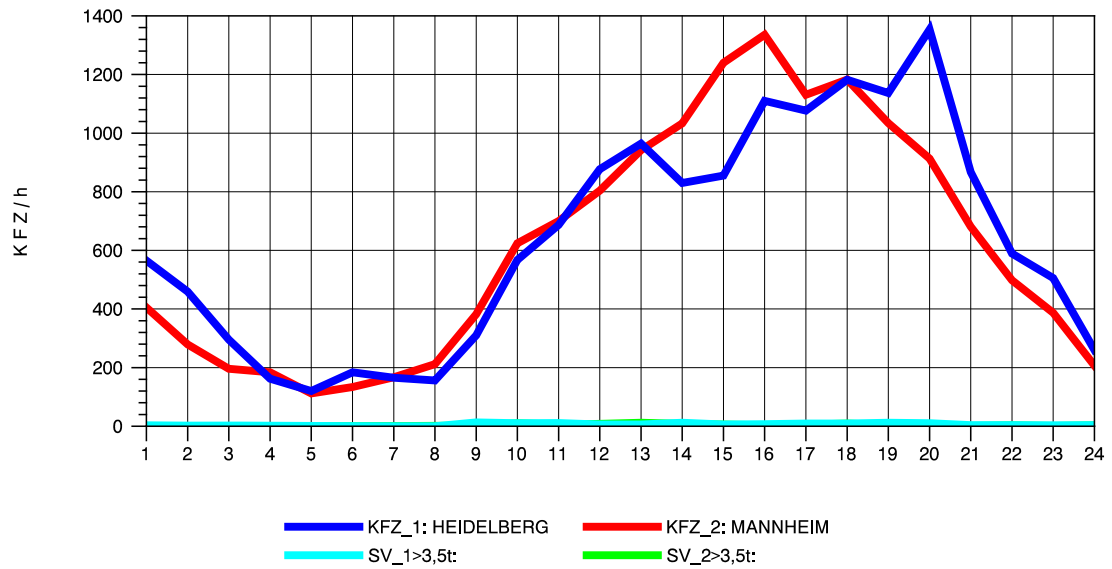

STRASSENVERKEHRSZÄHLUNGEN IN BADEN-WÜRTTEMBERG
MA-SECKENHEIM 65171009 A 656
Sonntag, 22. April 2012