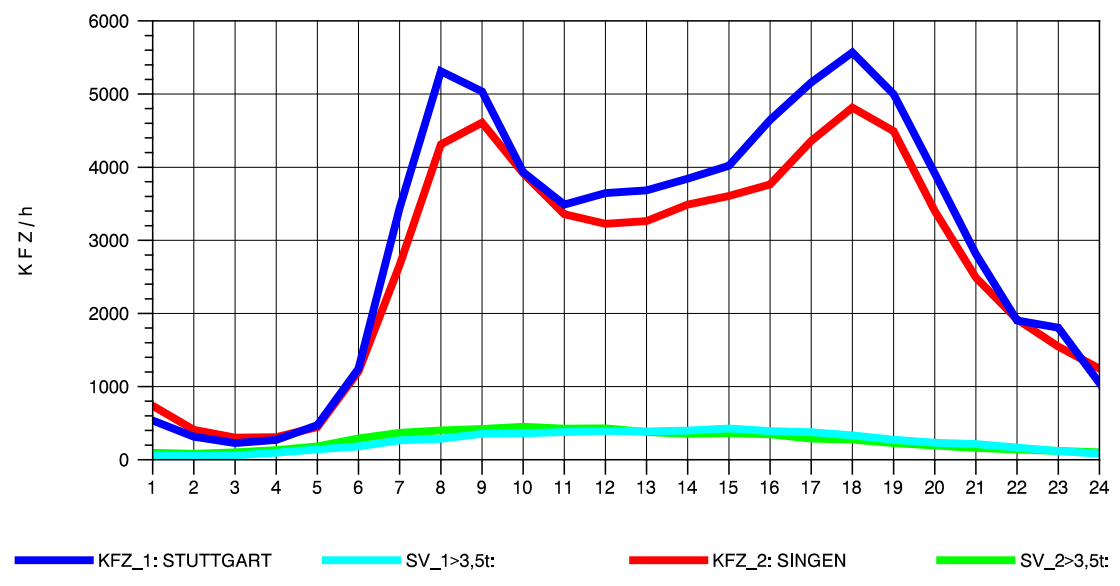

STRASSENVERKEHRSZÄHLUNGEN IN BADEN-WÜRTTEMBERG
BÖBLINGEN 72201011 A 81
Mittwoch, 08. August 2012