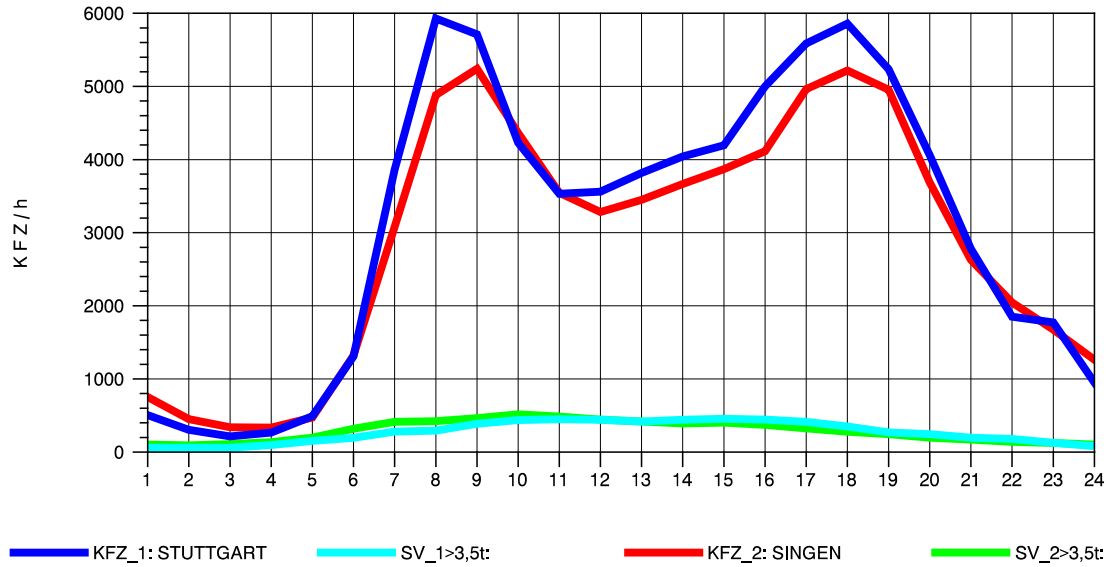

STRASSENVERKEHRSZÄHLUNGEN IN BADEN-WÜRTTEMBERG
BÖBLINGEN 72201011 A 81
Donnerstag, 11. Oktober 2012