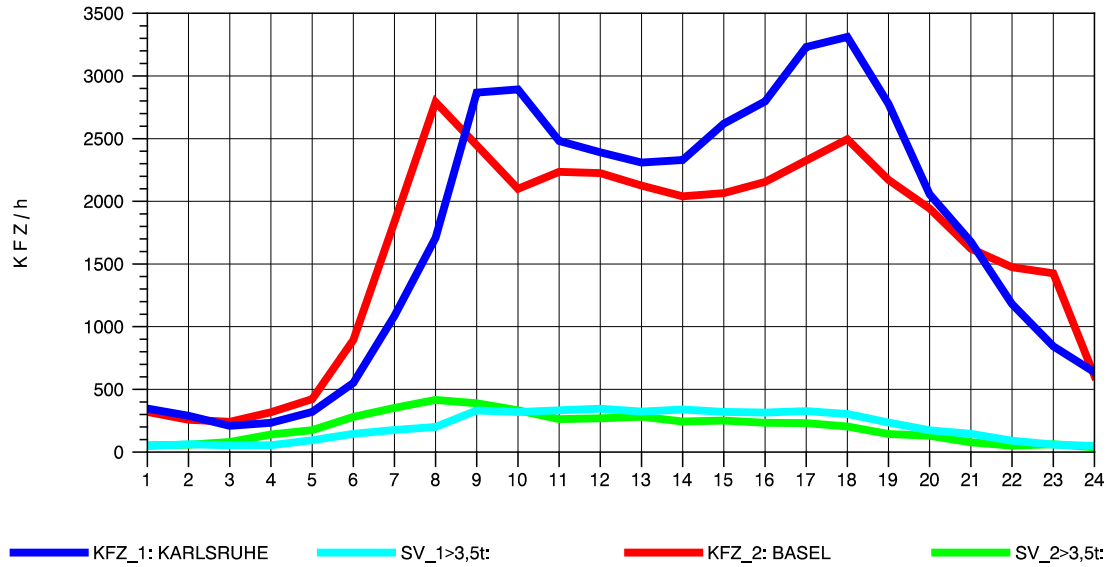

STRASSENVERKEHRSZÄHLUNGEN IN BADEN-WÜRTTEMBERG
NIMBURG 78121047 A 5
Donnerstag, 09. August 2012