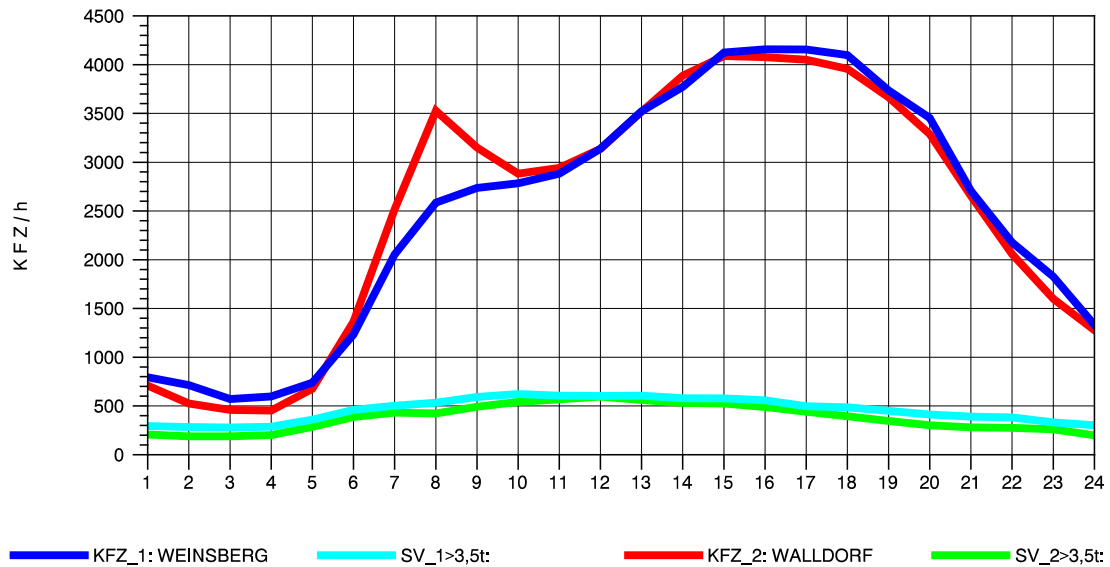

STRASSENVERKEHRSZÄHLUNGEN IN BADEN-WÜRTTEMBERG
NECKARSULM 1 68211059 A 6
Freitag, 10. August 2012