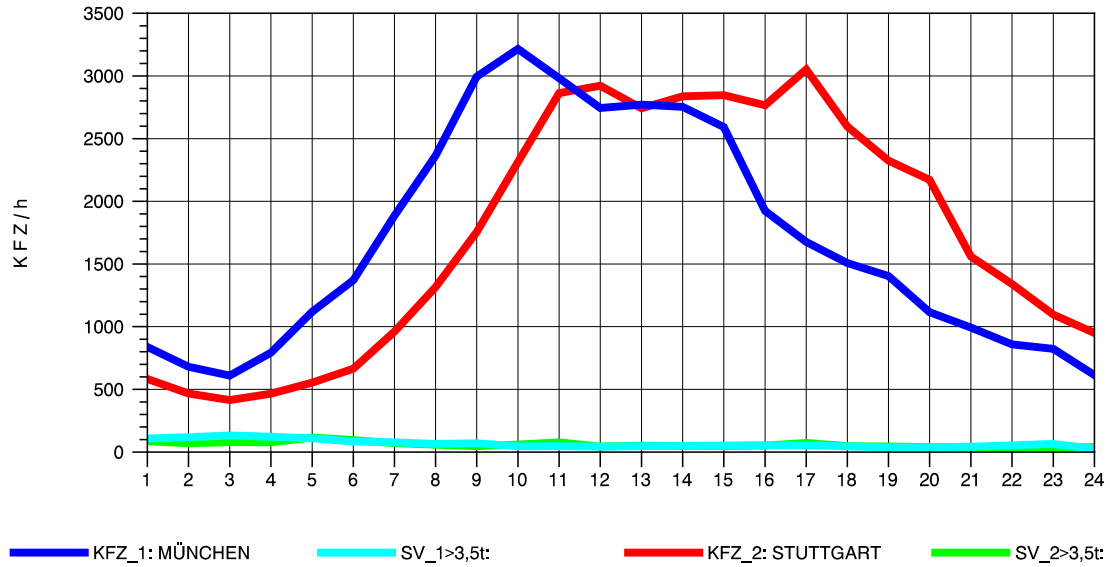

STRASSENVERKEHRSZÄHLUNGEN IN BADEN-WÜRTTEMBERG
MERKLINGEN 74241098 A 8
Samstag, 11. August 2012