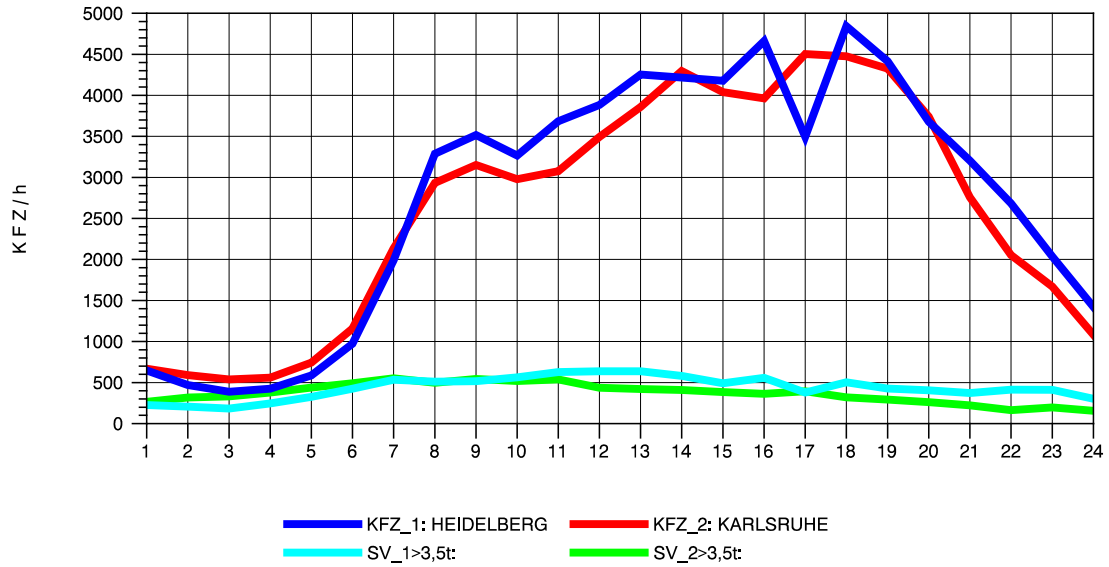

STRASSENVERKEHRSZÄHLUNGEN IN BADEN-WÜRTTEMBERG
ST. LEON 67171018 A 5
Freitag, 12. Oktober 2012