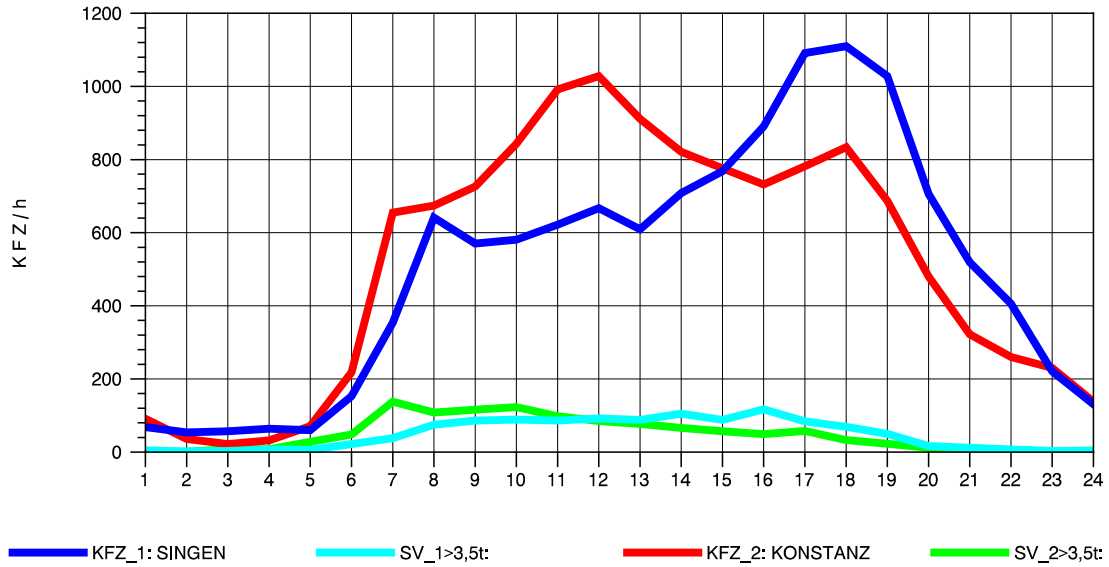

STRASSENVERKEHRSZÄHLUNGEN IN BADEN-WÜRTTEMBERG
RADOLFZELL 2 82201112 B 33
Dienstag, 07. August 2012