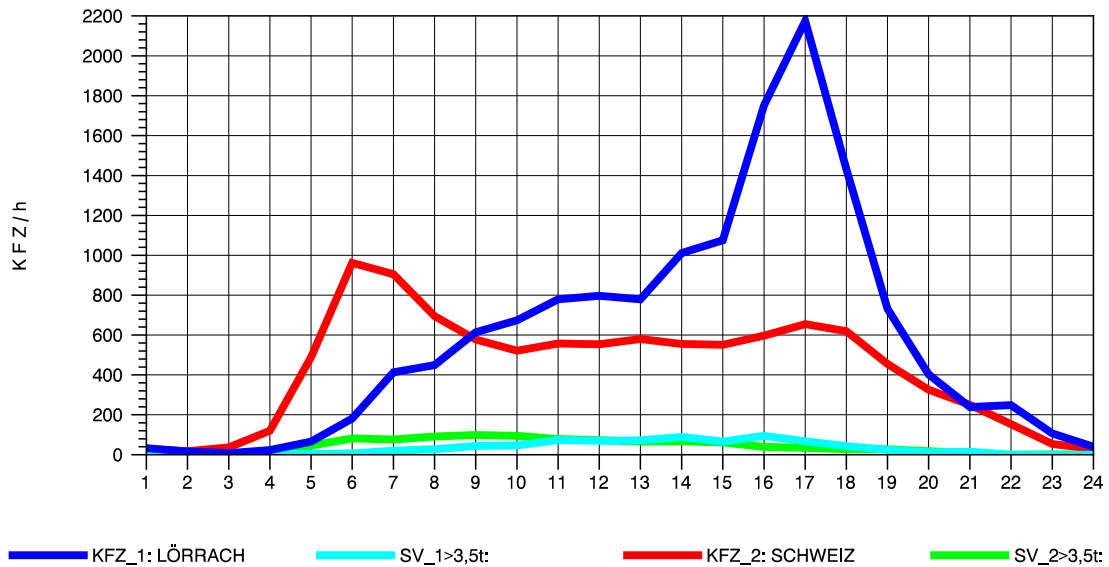

STRASSENVERKEHRSZÄHLUNGEN IN BADEN-WÜRTTEMBERG
RHEINFELDEN 80171034 A 861
Montag, 06. August 2012