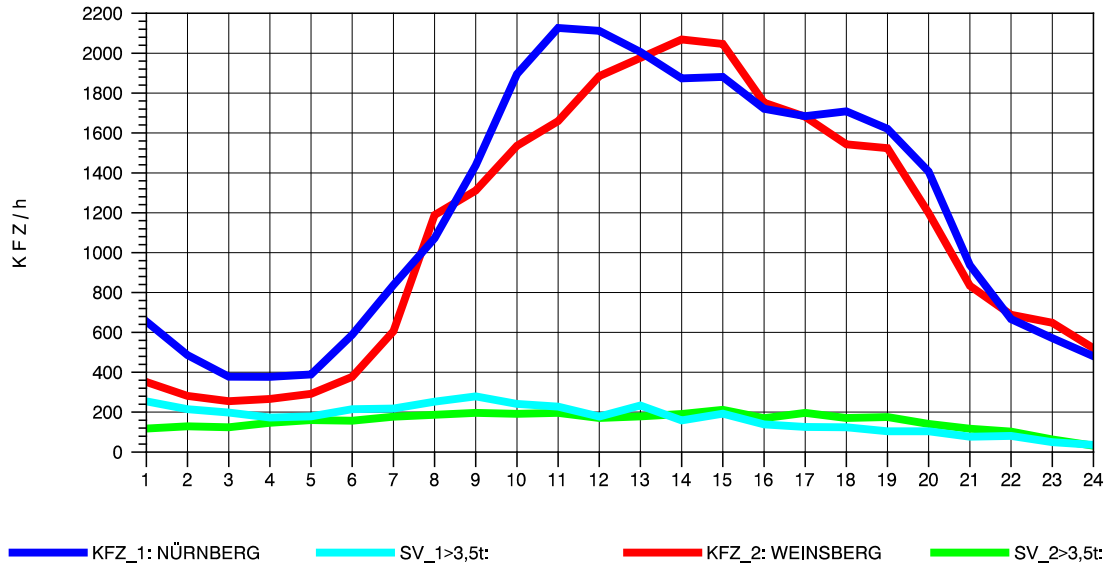

STRASSENVERKEHRSZÄHLUNGEN IN BADEN-WÜRTTEMBERG
SCHWABBACH 68221091 A 6
Samstag, 13. Oktober 2012