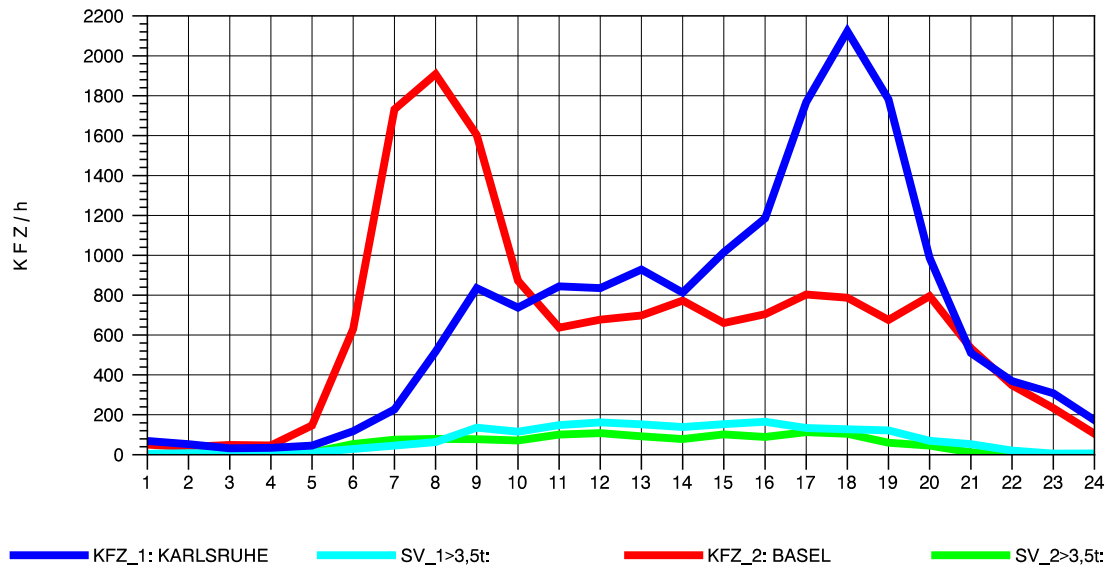

STRASSENVERKEHRSZÄHLUNGEN IN BADEN-WÜRTTEMBERG
WEIL AM RHEIN/GZA 84111099 A 5
Mittwoch, 18. April 2012