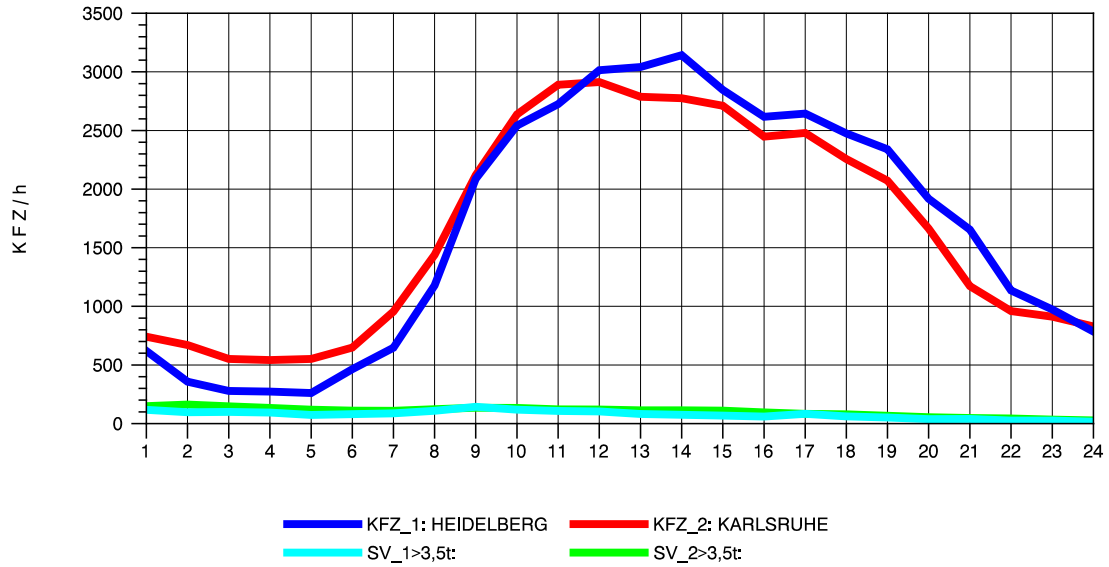

STRASSENVERKEHRSZÄHLUNGEN IN BADEN-WÜRTTEMBERG
EPELHEIM 65171010 A 5
Samstag, 13. Oktober 2012