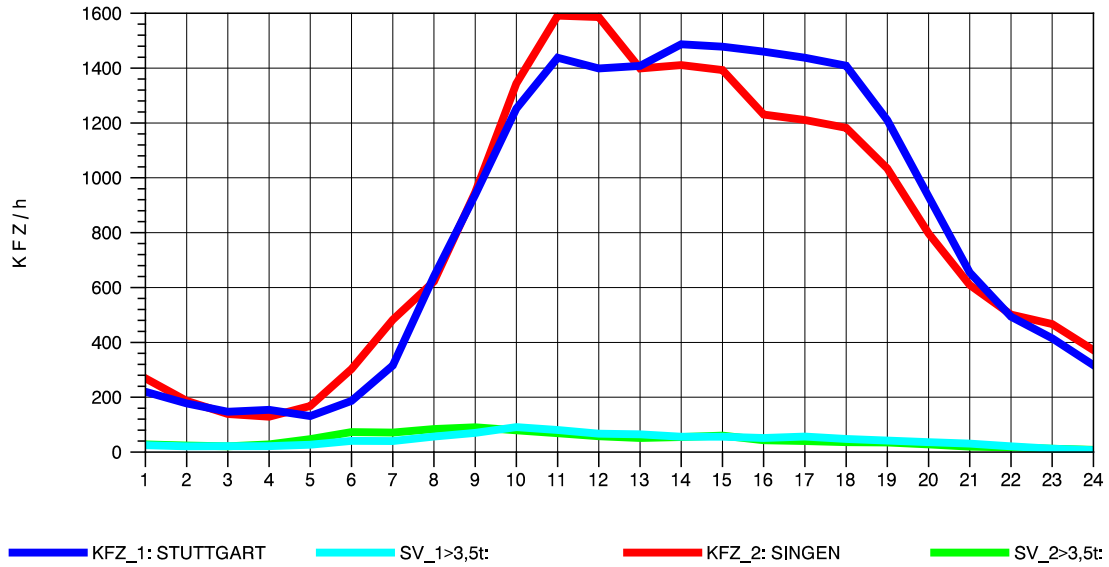

STRASSENVERKEHRSZÄHLUNGEN IN BADEN-WÜRTTEMBERG
GEISINGEN 81181036 A 81
Samstag, 13. Oktober 2012