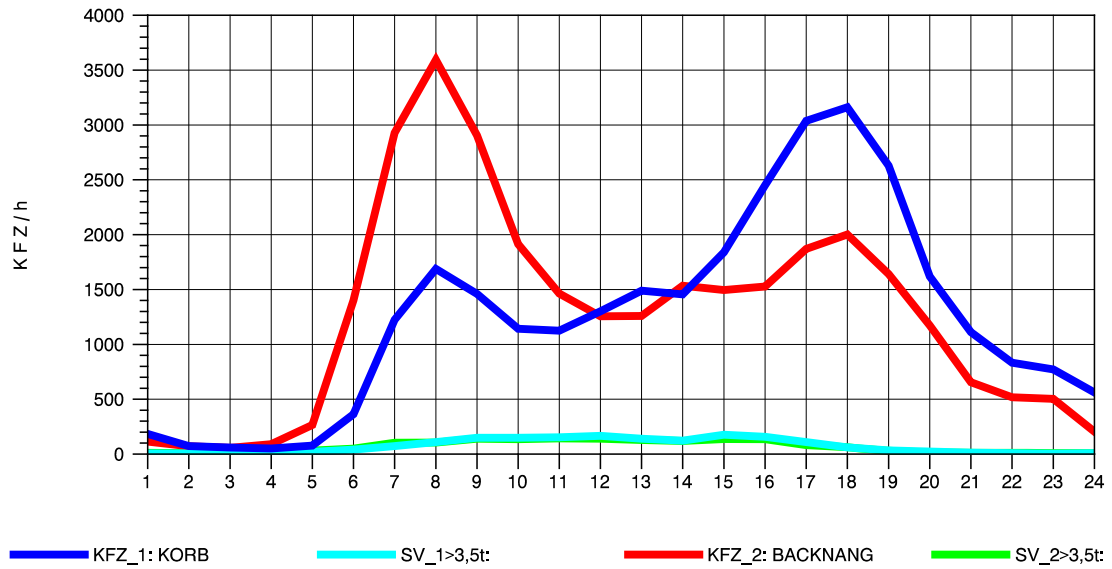

STRASSENVERKEHRSZÄHLUNGEN IN BADEN-WÜRTTEMBERG
KORB 71221100 B 14
Dienstag, 09. Oktober 2012