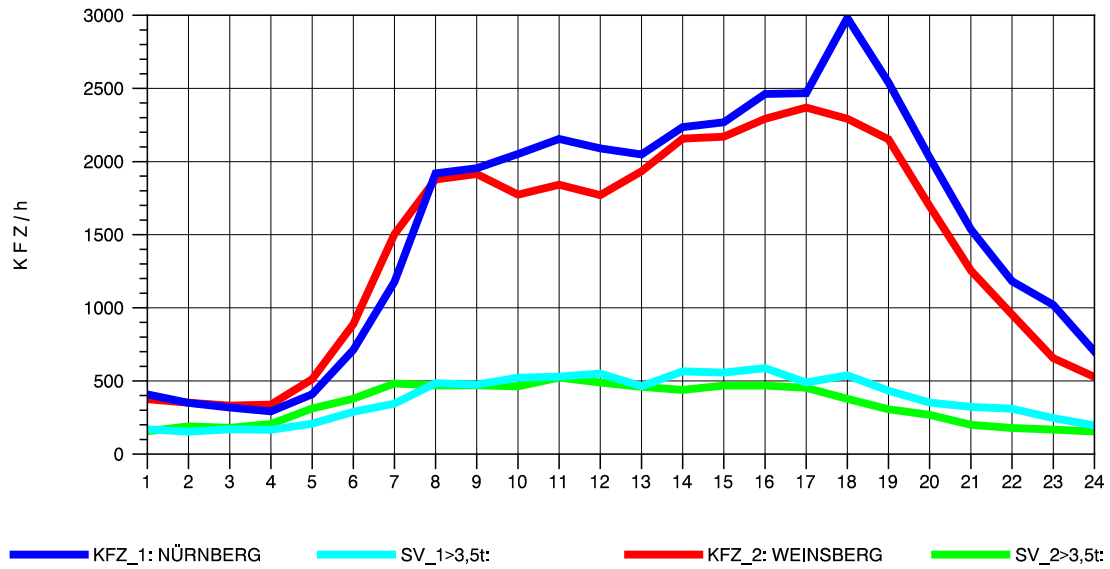

STRASSENVERKEHRSZÄHLUNGEN IN BADEN-WÜRTTEMBERG
SCHWABBACH 68221091 A 6
Donnerstag, 09. August 2012