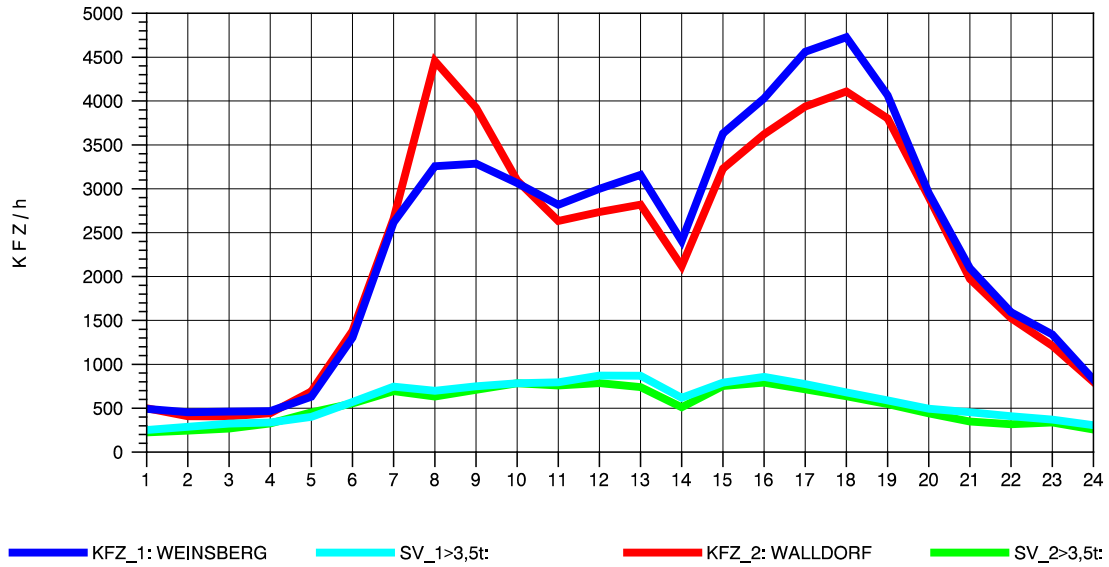

STRASSENVERKEHRSZÄHLUNGEN IN BADEN-WÜRTTEMBERG
NECKARSULM 1 68211059 A 6
Donnerstag, 11. Oktober 2012