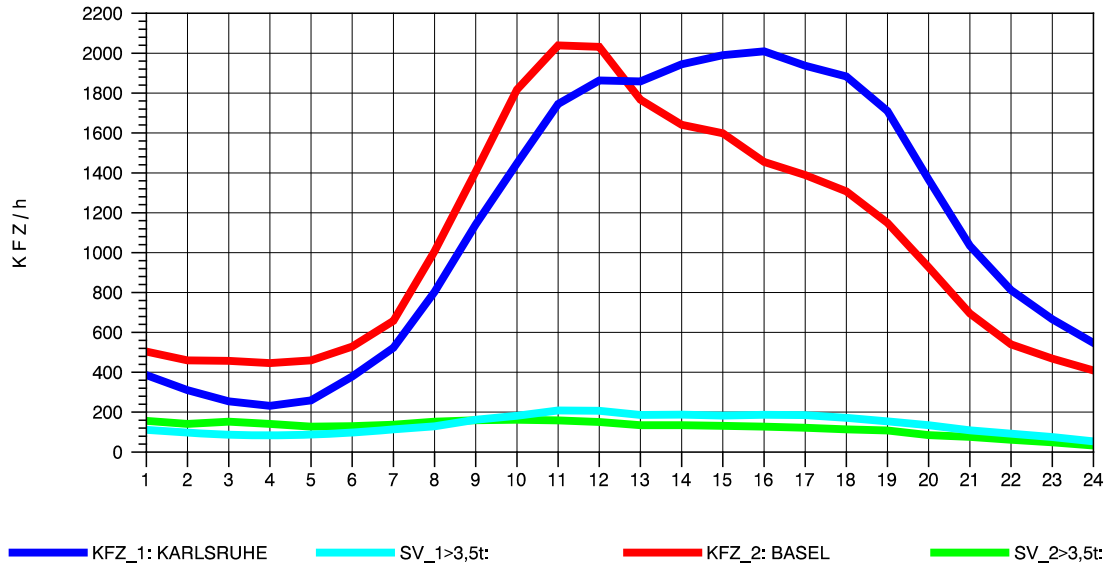

STRASSENVERKEHRSZÄHLUNGEN IN BADEN-WÜRTTEMBERG
ACHERN 73141035 A 5
Samstag, 21. April 2012