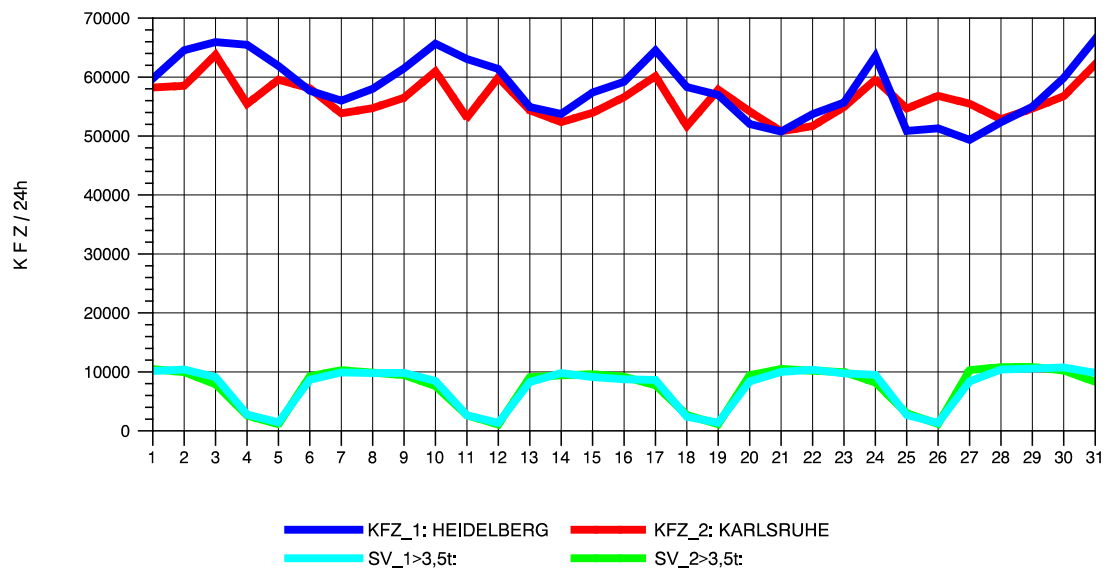

STRASSENVERKEHRSZÄHLUNGEN IN BADEN-WÜRTTEMBERG
ST. LEON 67171018 A 5
TAGESWERTE JE RICHTUNG: August 2012