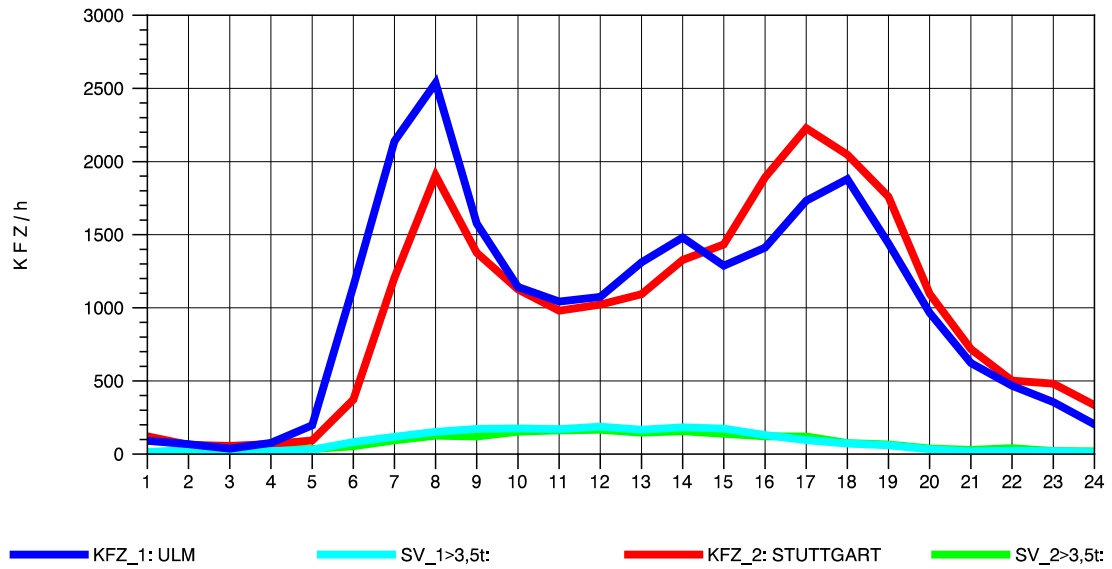

STRASSENVERKEHRSZÄHLUNGEN IN BADEN-WÜRTTEMBERG
GÖPPINGEN 73231100 B 10
Dienstag, 17. April 2012