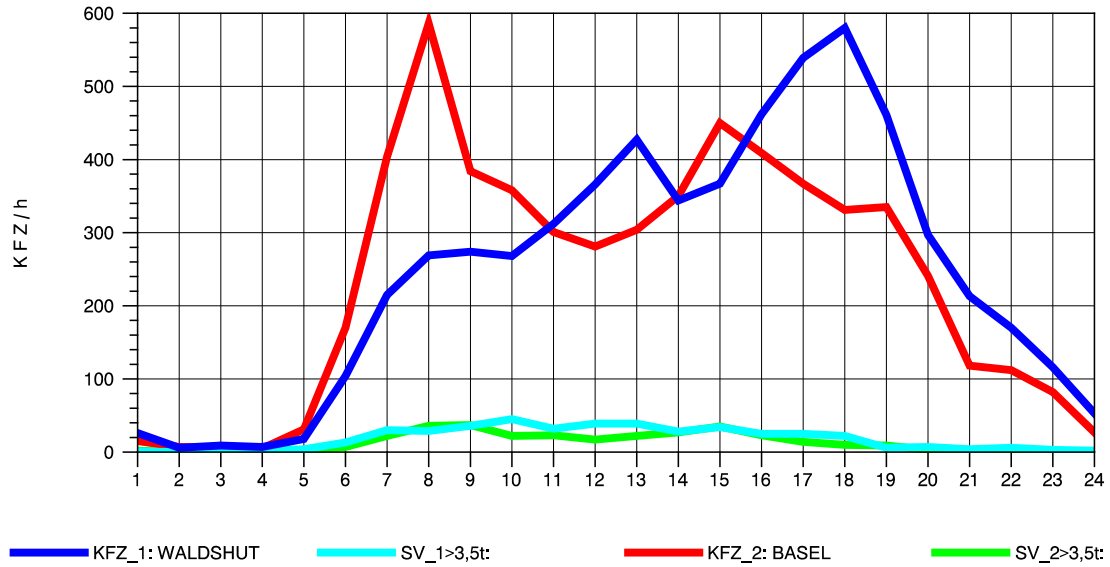

STRASSENVERKEHRSZÄHLUNGEN IN BADEN-WÜRTTEMBERG
BAD SÄCKINGEN 1 84141102 B 34
Dienstag, 09. Oktober 2012