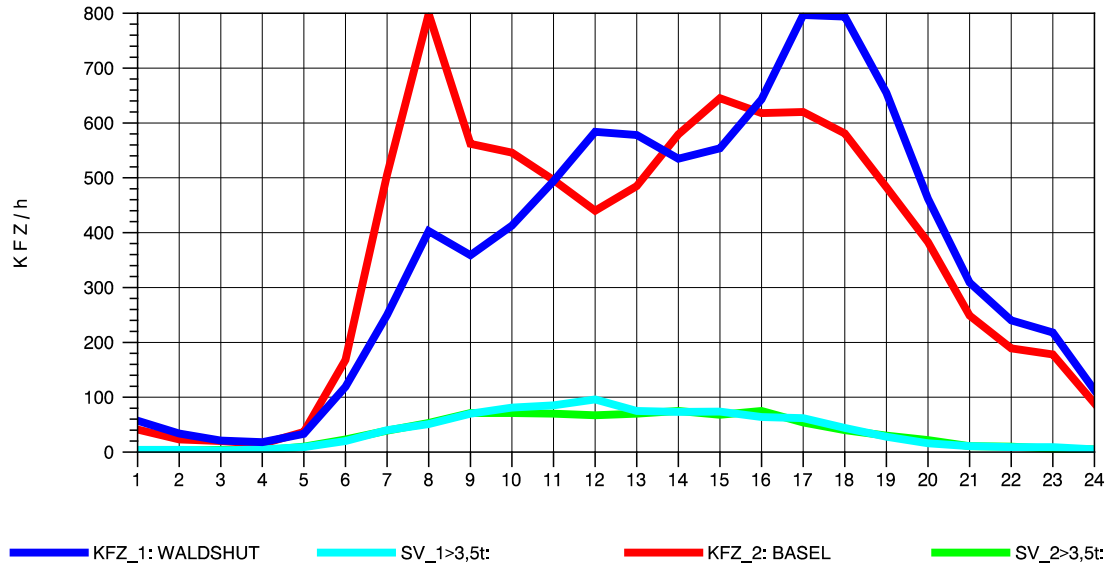

STRASSENVERKEHRSZÄHLUNGEN IN BADEN-WÜRTTEMBERG
BAD SÄCKINGEN 1 84141102 B 34
Donnerstag, 19. April 2012