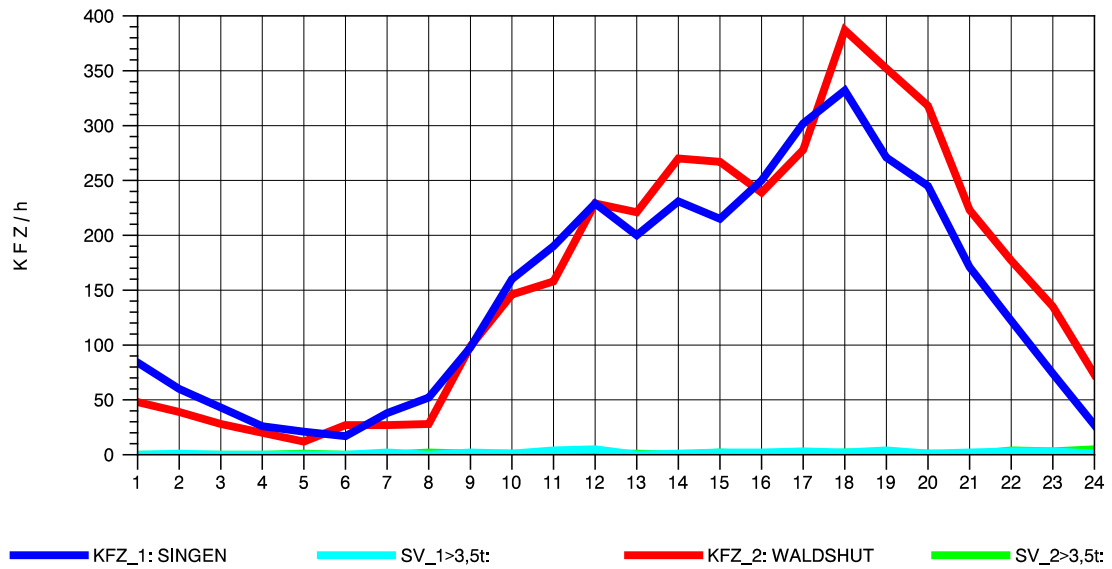

STRASSENVERKEHRSZÄHLUNGEN IN BADEN-WÜRTTEMBERG
LAUCHRINGEN 83151001 A 98
Sonntag, 22. April 2012