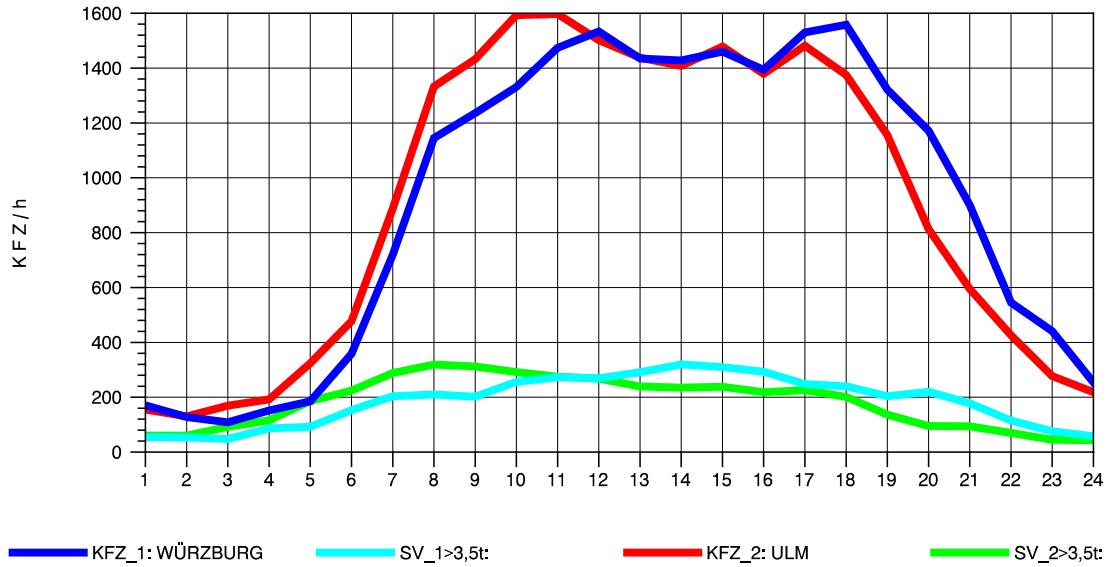

STRASSENVERKEHRSZÄHLUNGEN IN BADEN-WÜRTTEMBERG
LANGENAU 75261061 A 7
Dienstag, 07. August 2012