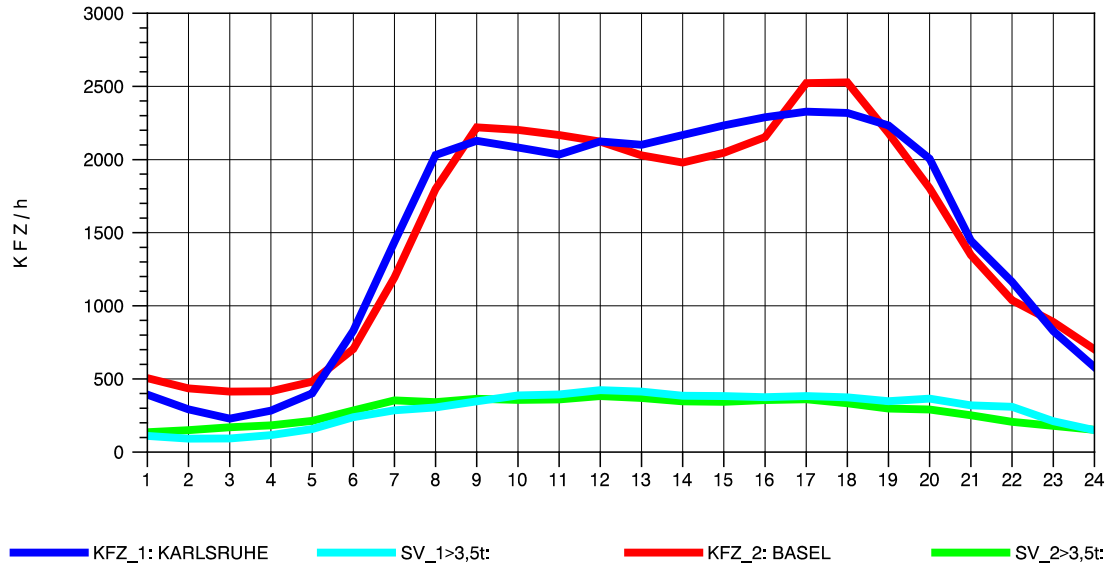

STRASSENVERKEHRSZÄHLUNGEN IN BADEN-WÜRTTEMBERG
ACHERN 73141035 A 5
Dienstag, 07. August 2012