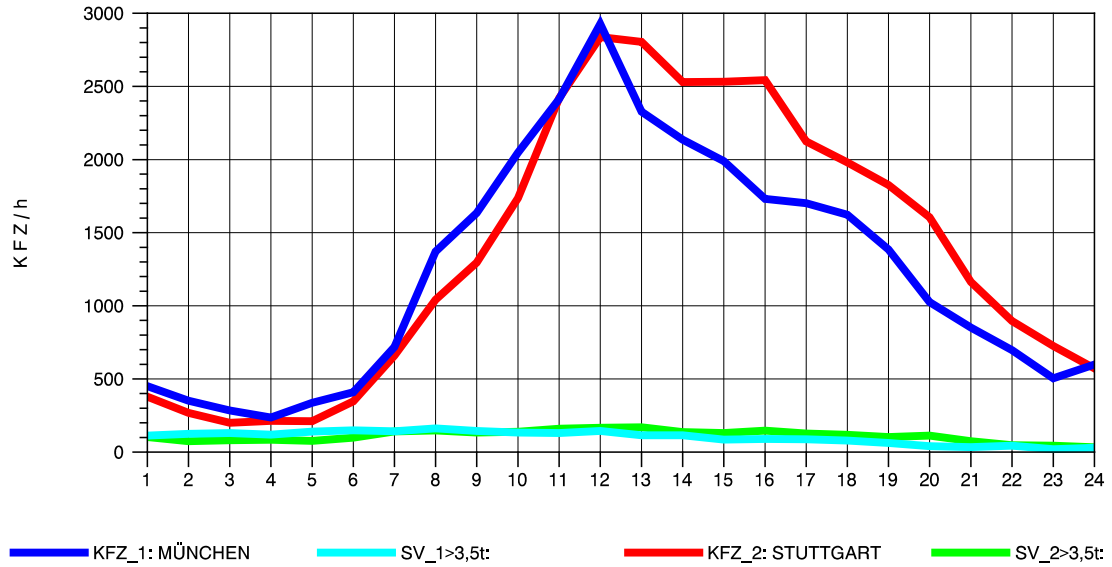

STRASSENVERKEHRSZÄHLUNGEN IN BADEN-WÜRTTEMBERG
MERKLINGEN 74241098 A 8
Samstag, 13. Oktober 2012