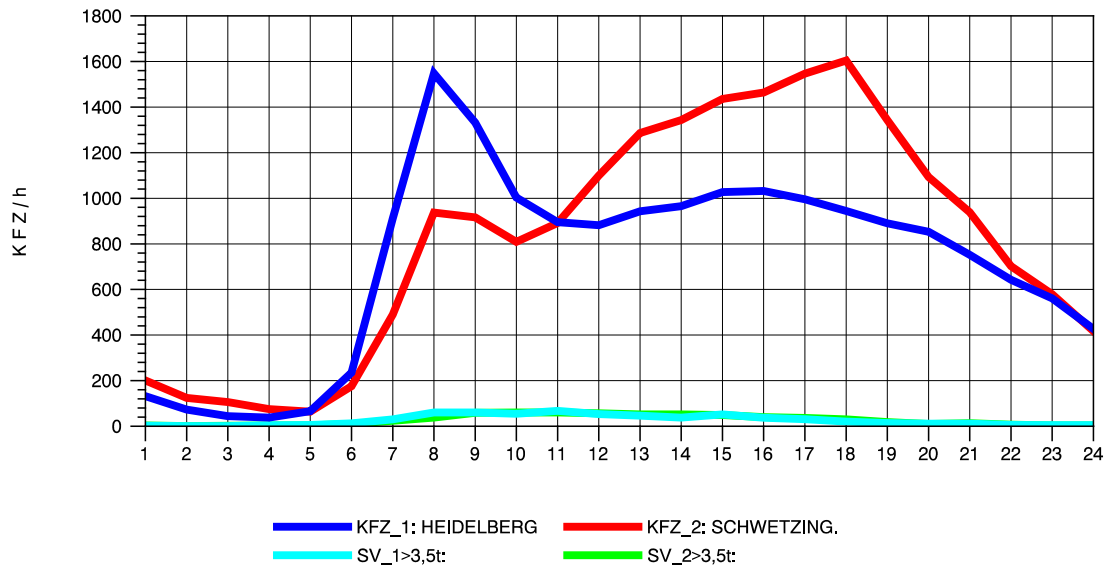

STRASSENVERKEHRSZÄHLUNGEN IN BADEN-WÜRTTEMBERG
HEIDELBERG 2 66171214 L 600A
Freitag, 10. August 2012