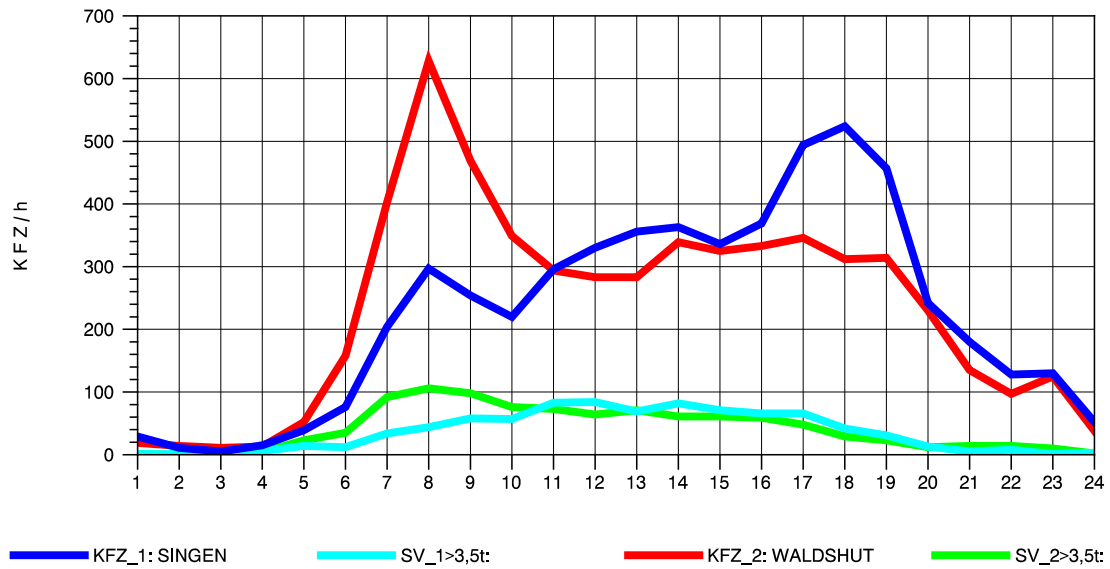

STRASSENVERKEHRSZÄHLUNGEN IN BADEN-WÜRTTEMBERG
LAUCHRINGEN 83151001 A 98
Mittwoch, 18. April 2012