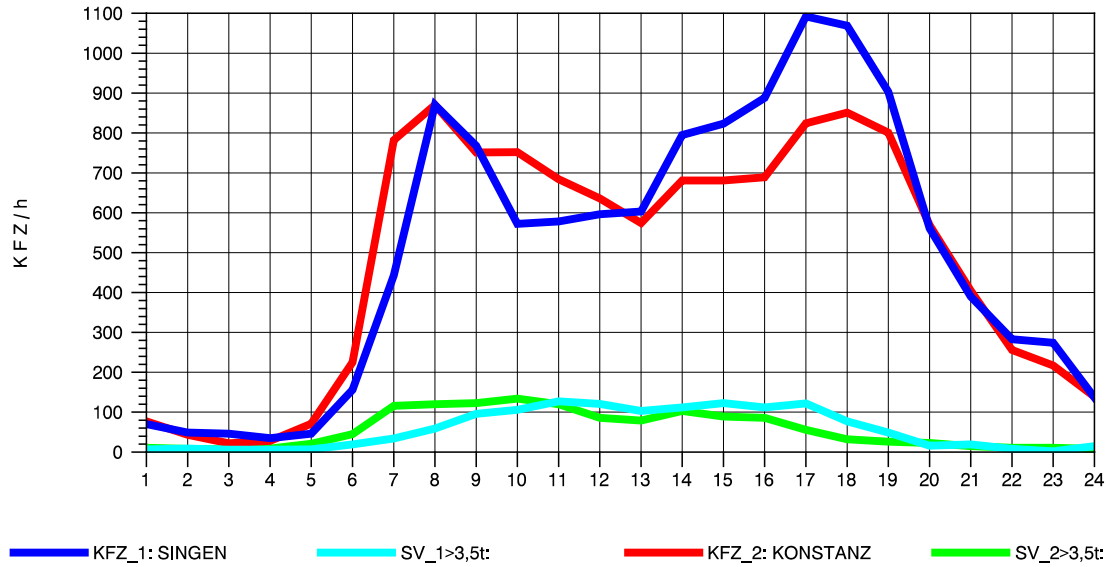

STRASSENVERKEHRSZÄHLUNGEN IN BADEN-WÜRTTEMBERG
RADOLFZELL 2 82201112 B 33
Donnerstag, 19. April 2012