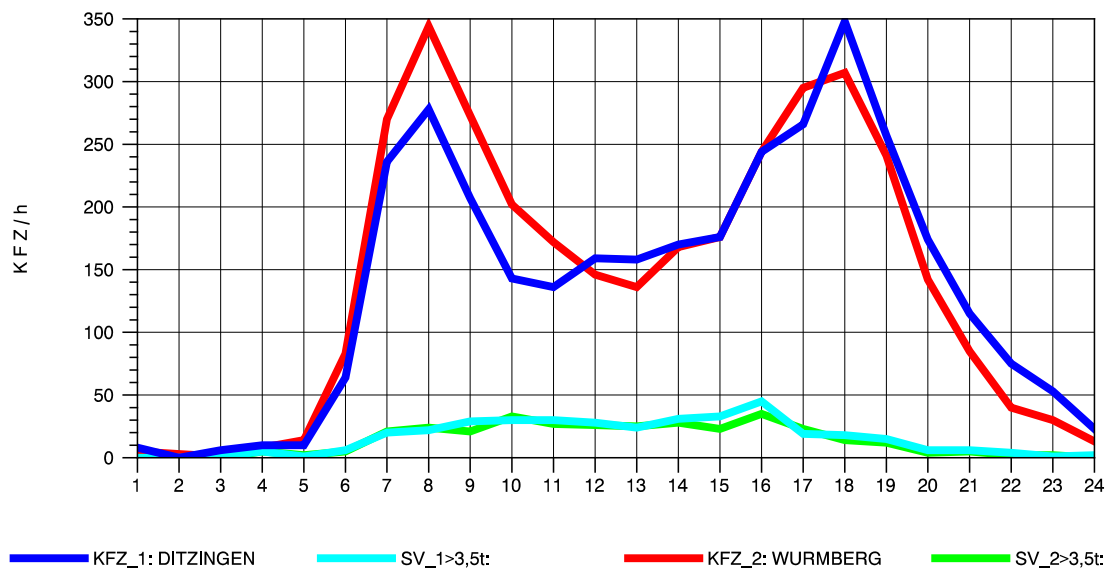

STRASSENVERKEHRSZÄHLUNGEN IN BADEN-WÜRTTEMBERG
HEIMERDINGEN 71201227 L 1177
Montag, 16. April 2012