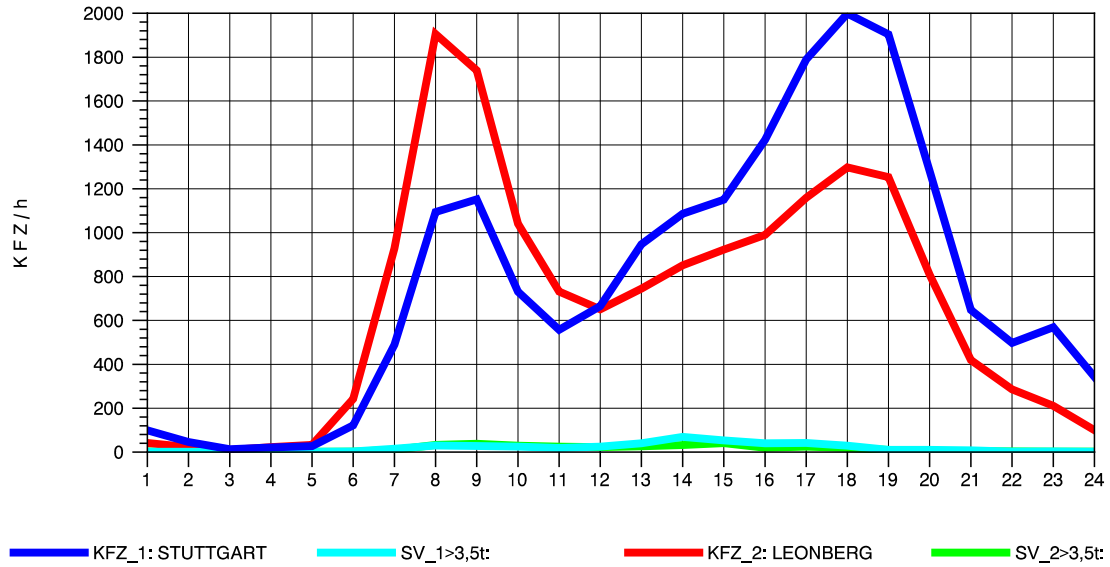

STRASSENVERKEHRSZÄHLUNGEN IN BADEN-WÜRTTEMBERG
SOLITUDE 72201203 L 1180
Donnerstag, 11. Oktober 2012