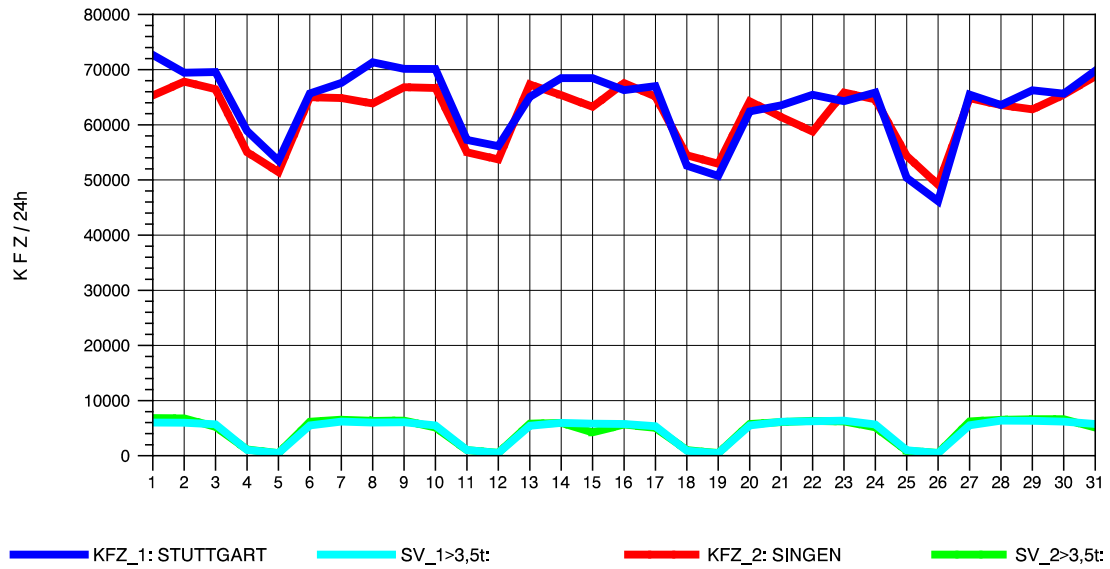

STRASSENVERKEHRSZÄHLUNGEN IN BADEN-WÜRTTEMBERG
BÖBLINGEN 72201011 A 81
TAGESWERTE JE RICHTUNG: August 2012