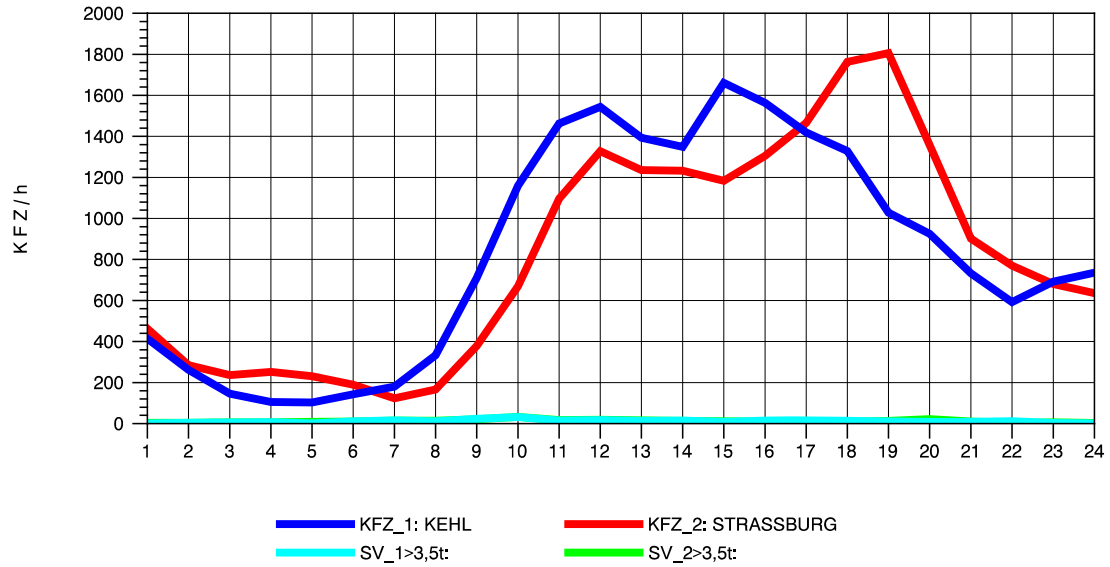

STRASSENVERKEHRSZÄHLUNGEN IN BADEN-WÜRTTEMBERG
KEHL-EUROPABRÜCKE 74121100 B 28
Samstag, 11. August 2012