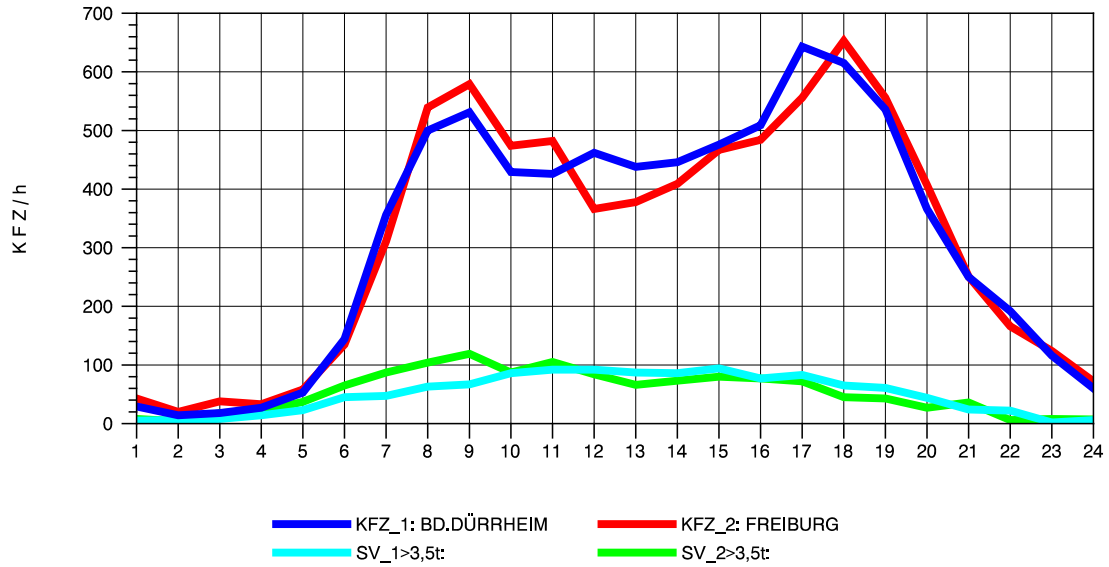

STRASSENVERKEHRSZÄHLUNGEN IN BADEN-WÜRTTEMBERG
BAD DÜRRHEIM 80171034 A 864
Donnerstag, 11. Oktober 2012