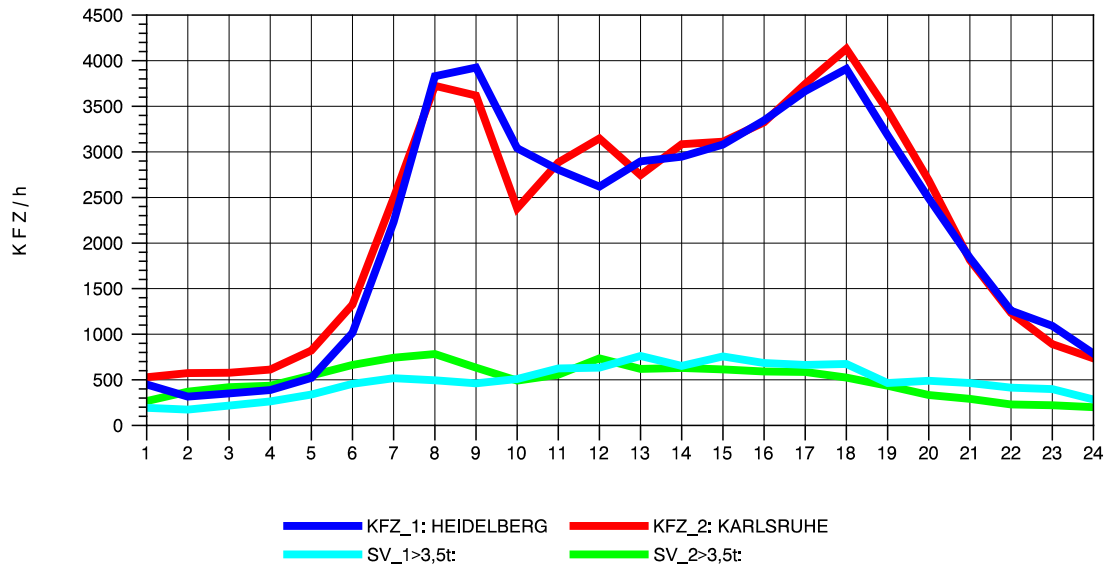

STRASSENVERKEHRSZÄHLUNGEN IN BADEN-WÜRTTEMBERG
ST. LEON 67171018 A 5
Dienstag, 17. April 2012