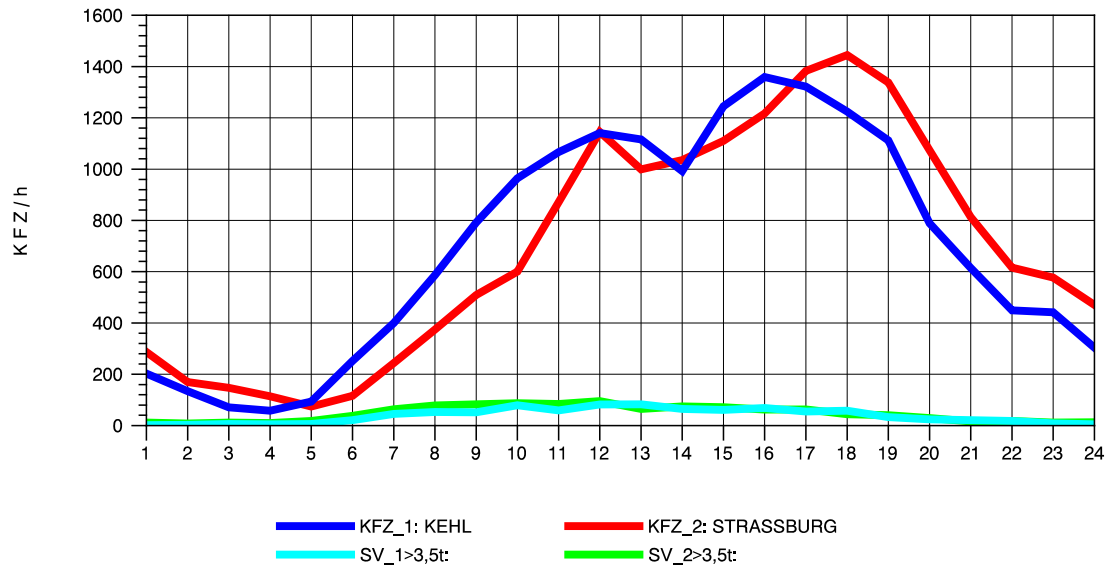

STRASSENVERKEHRSZÄHLUNGEN IN BADEN-WÜRTTEMBERG
KEHL-EUROPABRÜCKE 74121100 B 28
Dienstag, 07. August 2012