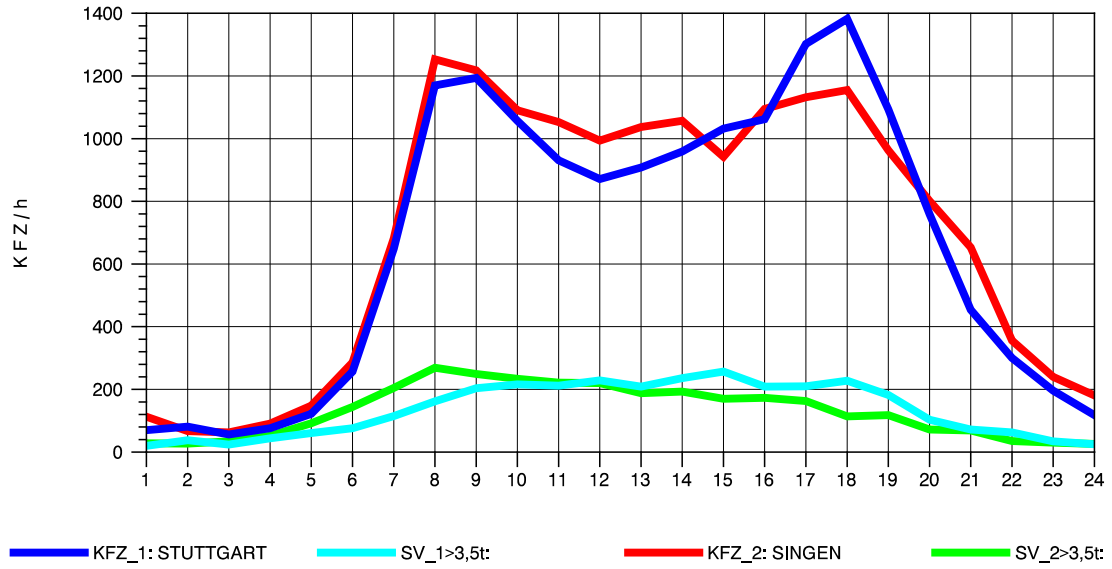

STRASSENVERKEHRSZÄHLUNGEN IN BADEN-WÜRTTEMBERG
GEISINGEN 81181036 A 81
Dienstag, 17. April 2012