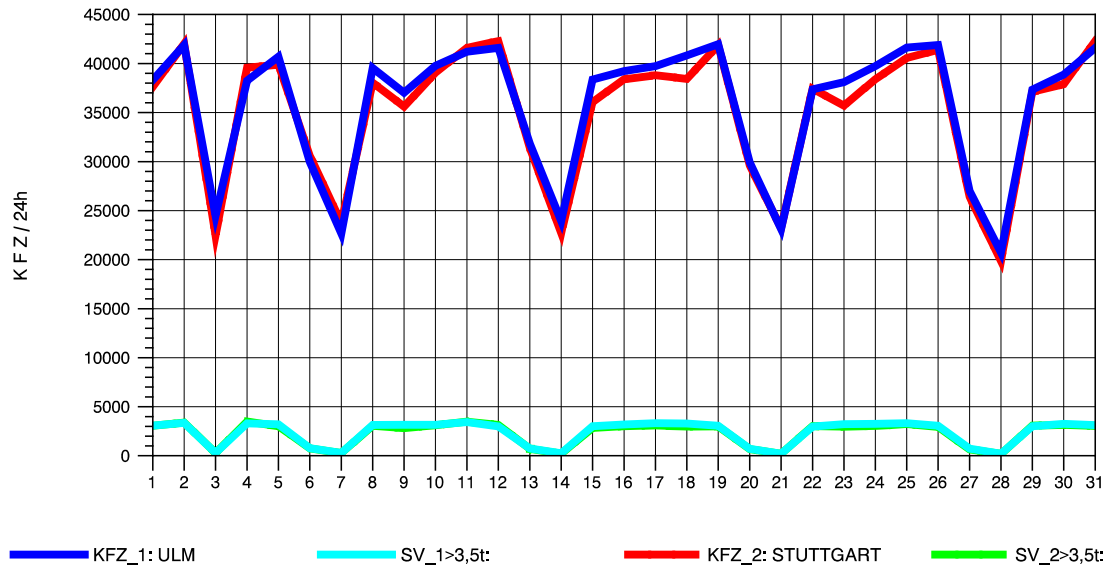

STRASSENVERKEHRSZÄHLUNGEN IN BADEN-WÜRTTEMBERG
PLOCHINGEN 72221100 B 10
TAGESWERTE JE RICHTUNG: Oktober 2012