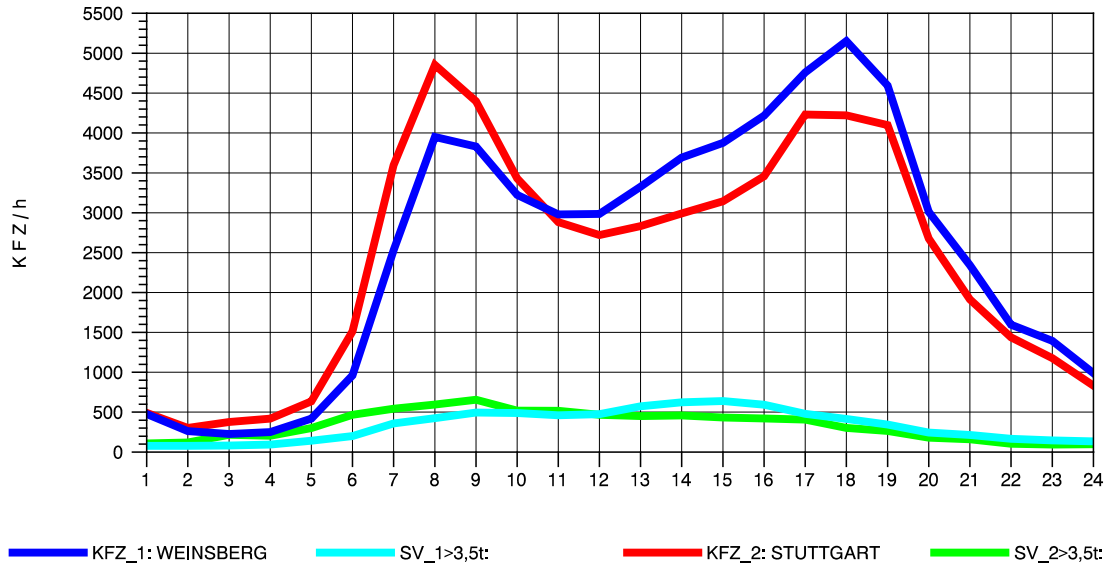

STRASSENVERKEHRSZÄHLUNGEN IN BADEN-WÜRTTEMBERG
S-KORNTAL 71201003 A 81
Donnerstag, 09. August 2012