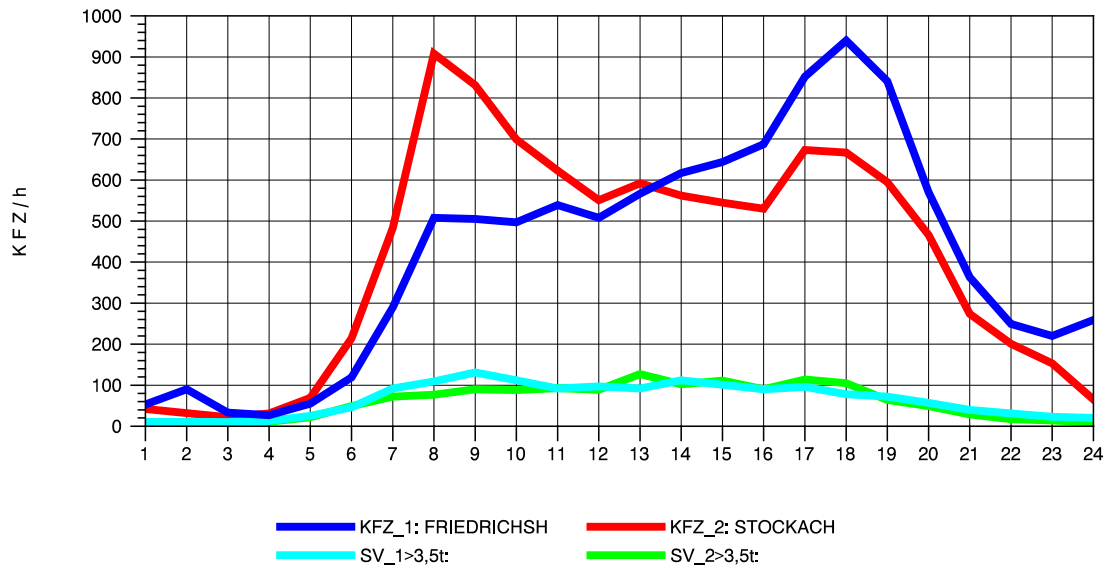

STRASSENVERKEHRSZÄHLUNGEN IN BADEN-WÜRTTEMBERG
HARLACHEN 83211101 B 31
Mittwoch, 18. April 2012