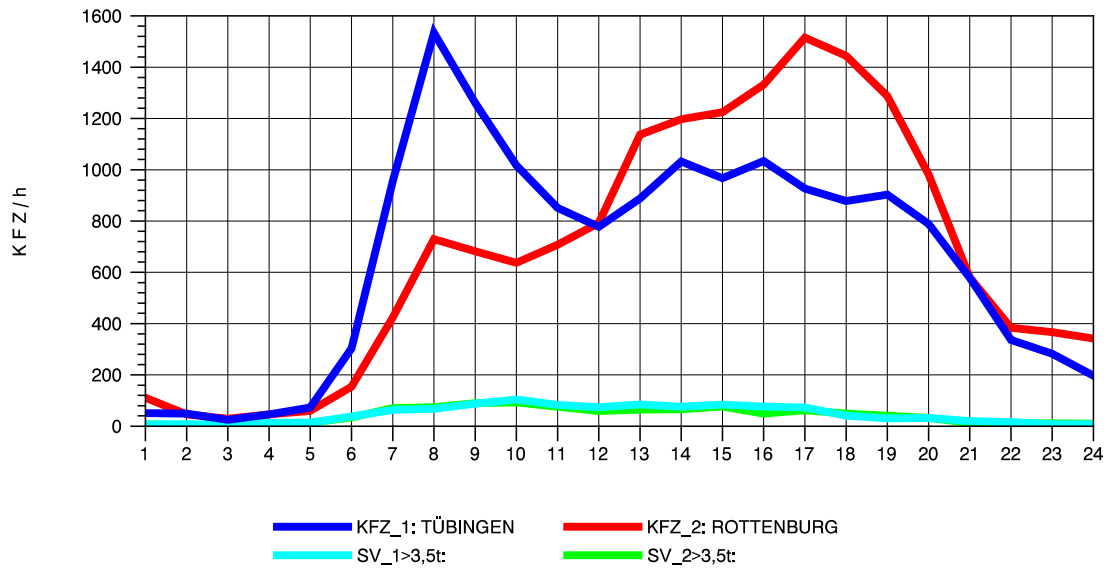

STRASSENVERKEHRSZÄHLUNGEN IN BADEN-WÜRTTEMBERG
TÜBINGEN-WEST 74201200 B 28 A
Freitag, 12. Oktober 2012