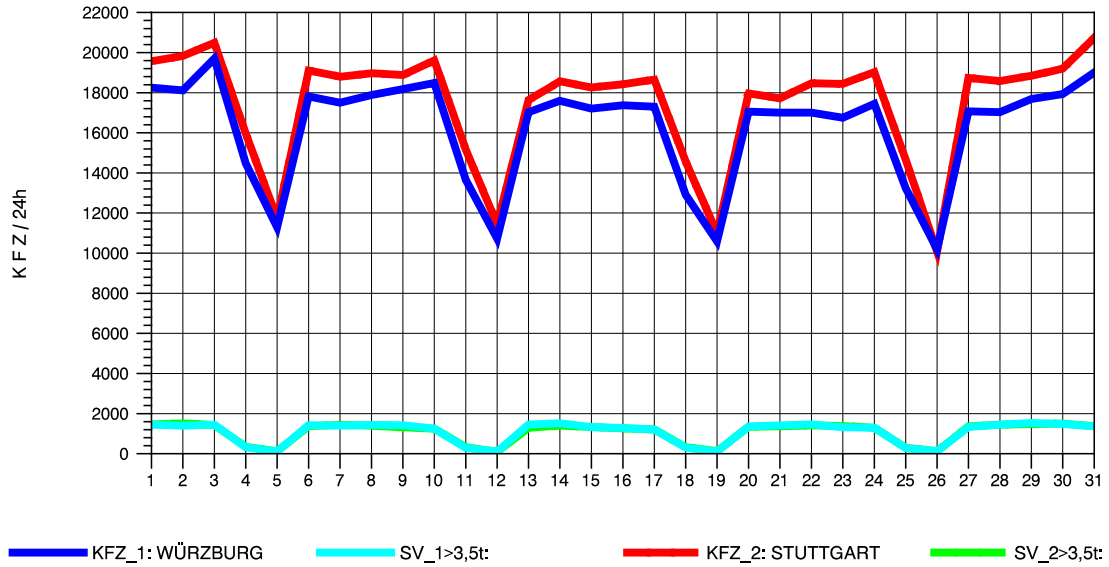

STRASSENVERKEHRSZÄHLUNGEN IN BADEN-WÜRTTEMBERG
NECKARSULM 2 68211102 B 27
TAGESWERTE JE RICHTUNG: August 2012