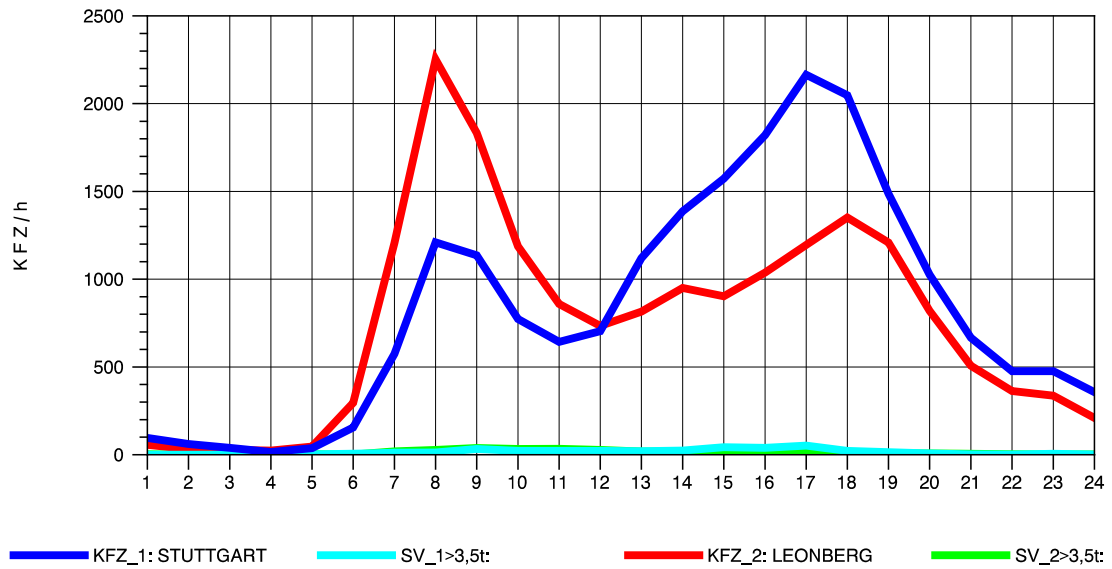

STRASSENVERKEHRSZÄHLUNGEN IN BADEN-WÜRTTEMBERG
SOLITUDE 72201203 L 1180
Freitag, 20. April 2012