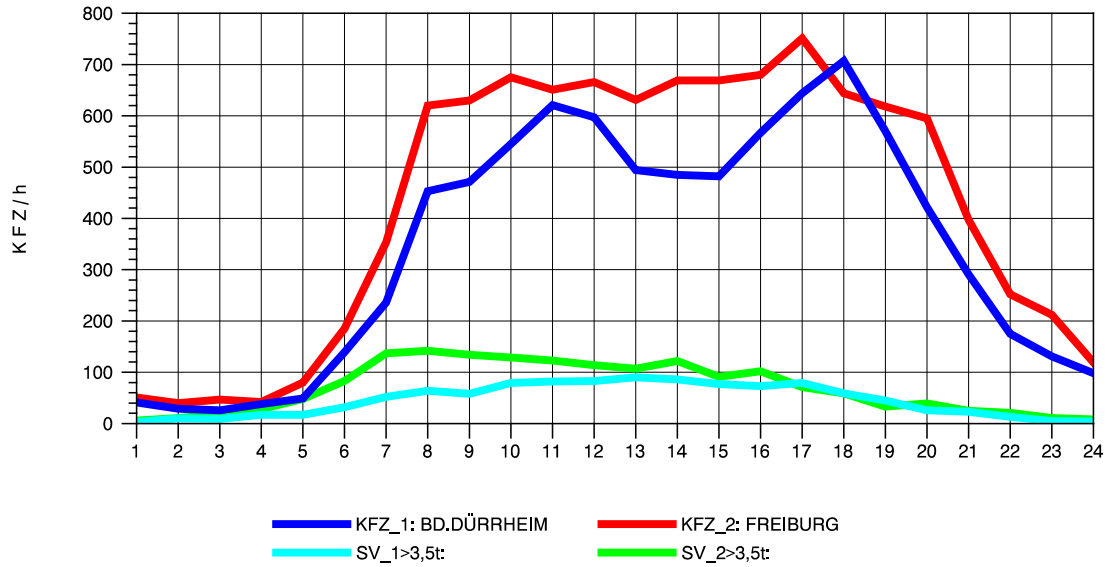

STRASSENVERKEHRSZÄHLUNGEN IN BADEN-WÜRTTEMBERG
BAD DÜRRHEIM 80171034 A 864
Donnerstag, 09. August 2012