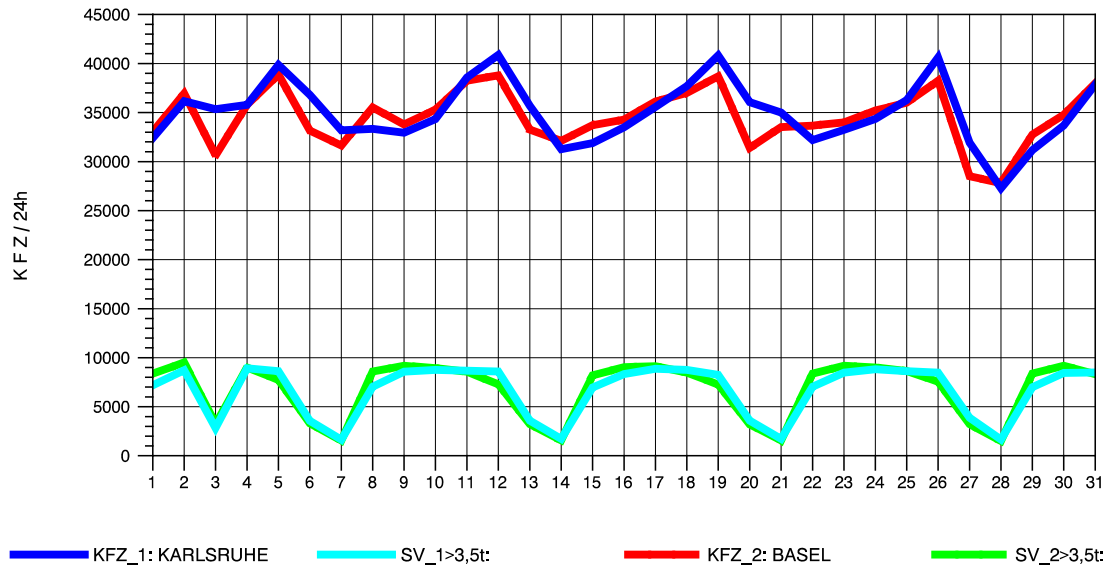

STRASSENVERKEHRSZÄHLUNGEN IN BADEN-WÜRTTEMBERG
ACHERN 73141035 A 5
TAGESWERTE JE RICHTUNG: Oktober 2012