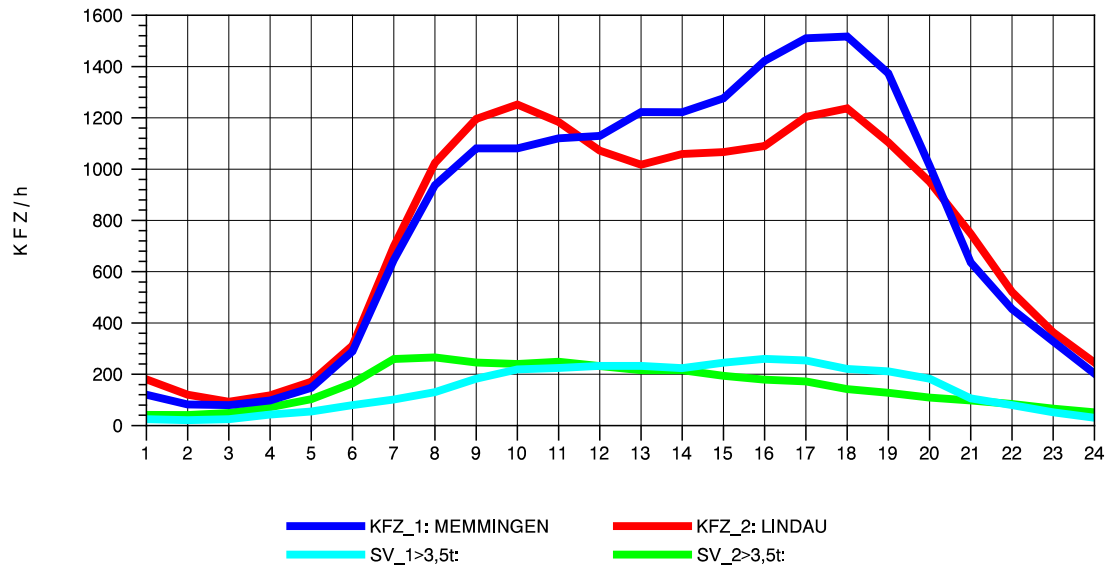

STRASSENVERKEHRSZÄHLUNGEN IN BADEN-WÜRTTEMBERG
LEUTKIRCH-WEST 81261001 A 96
Donnerstag, 11. Oktober 2012