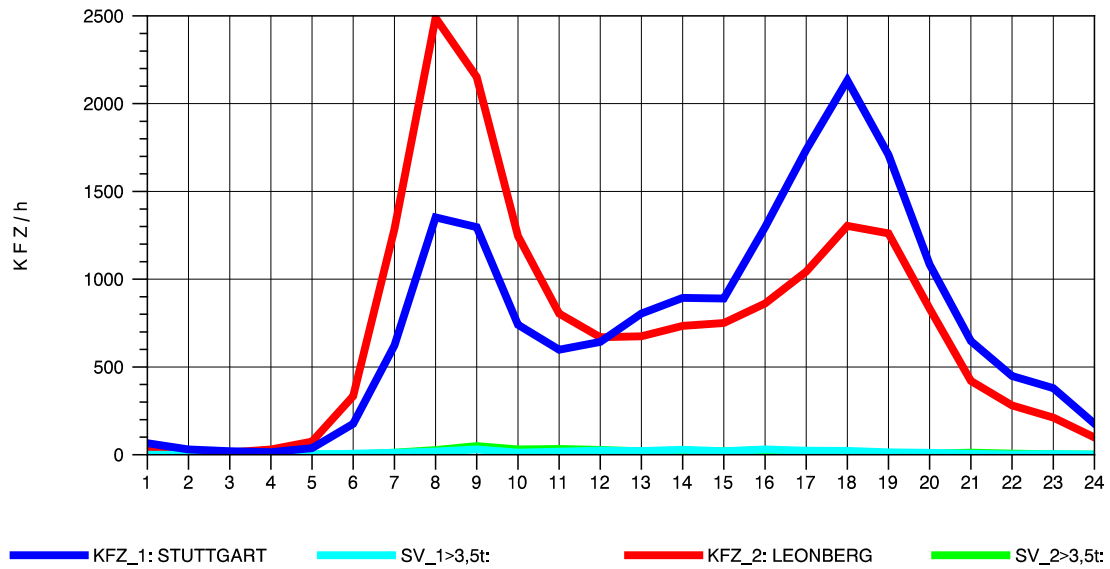

STRASSENVERKEHRSZÄHLUNGEN IN BADEN-WÜRTTEMBERG
SOLITUDE 72201203 L 1180
Montag, 16. April 2012