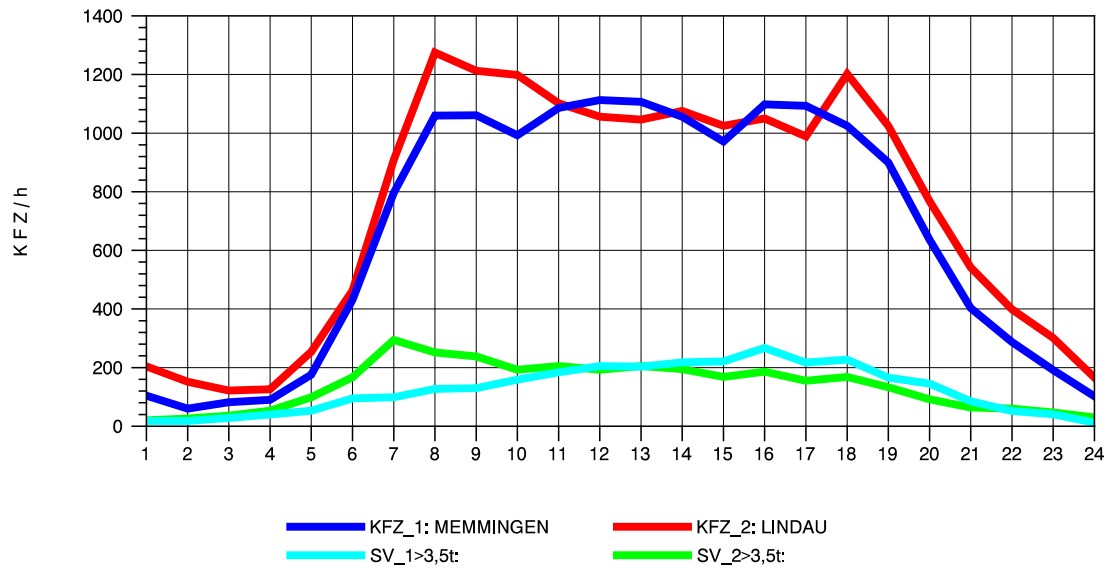

STRASSENVERKEHRSZÄHLUNGEN IN BADEN-WÜRTTEMBERG
LEUTKIRCH-WEST 81261001 A 96
Montag, 16. April 2012