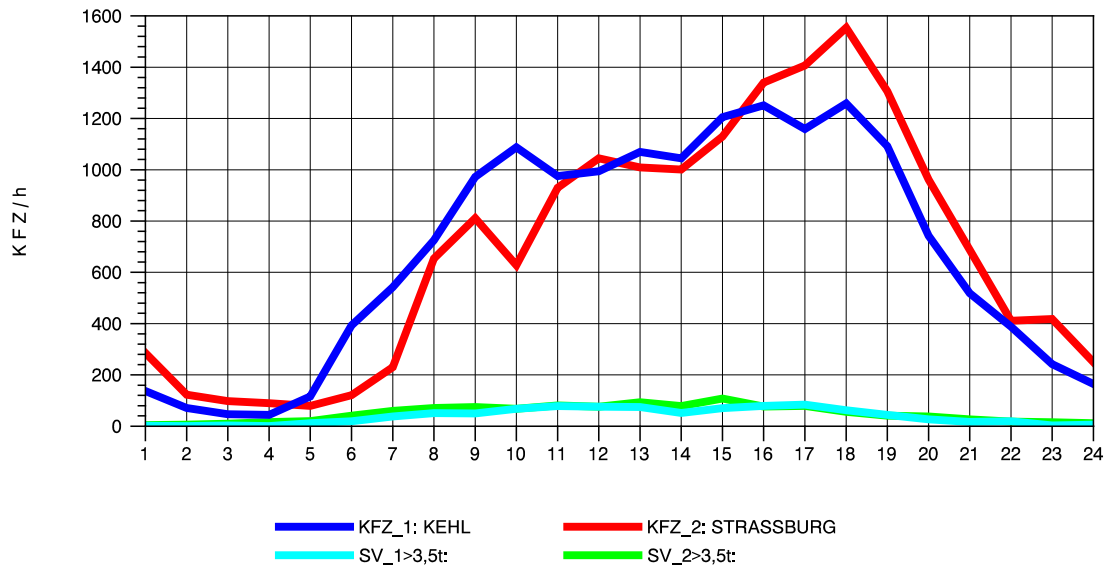

STRASSENVERKEHRSZÄHLUNGEN IN BADEN-WÜRTTEMBERG
KEHL-EUROPABRÜCKE 74121100 B 28
Montag, 08. Oktober 2012