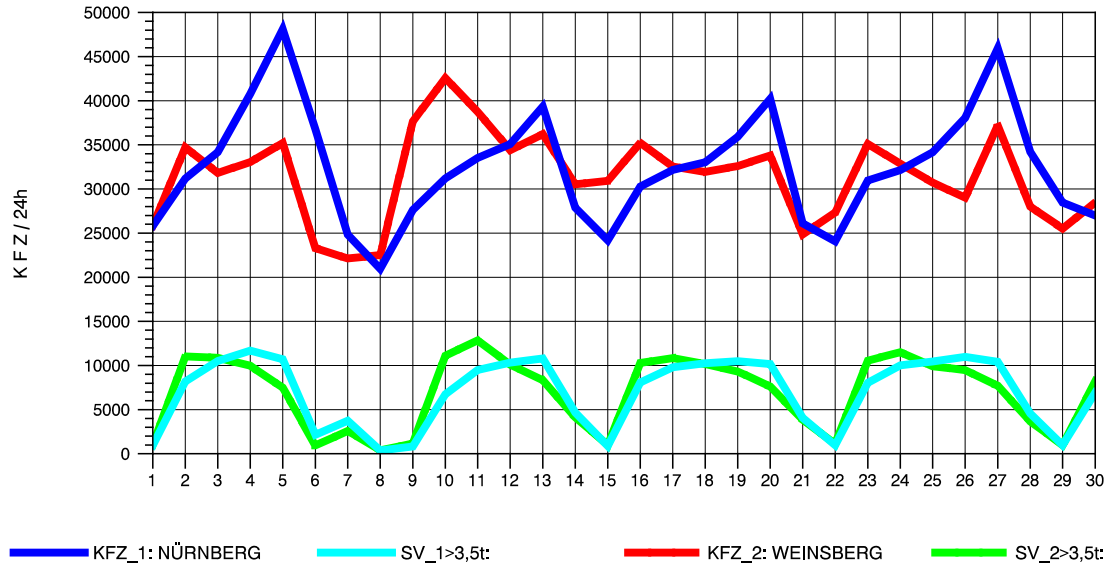

STRASSENVERKEHRSZÄHLUNGEN IN BADEN-WÜRTTEMBERG
SCHWABBACH 68221091 A 6
TAGESWERTE JE RICHTUNG: April 2012