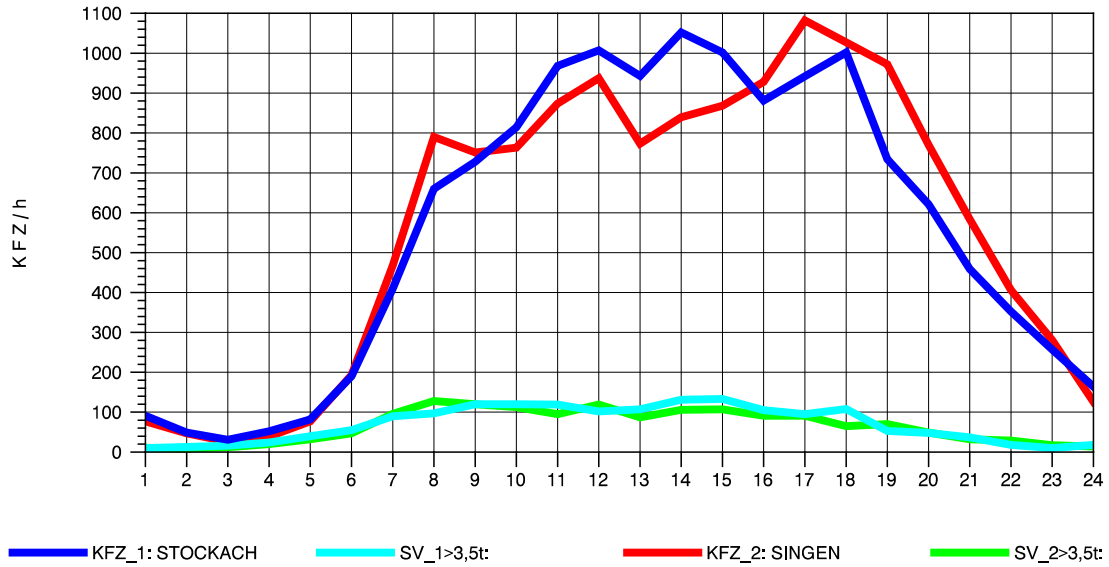

STRASSENVERKEHRSZÄHLUNGEN IN BADEN-WÜRTTEMBERG
STOCKACH 81191040 A 98
Donnerstag, 09. August 2012