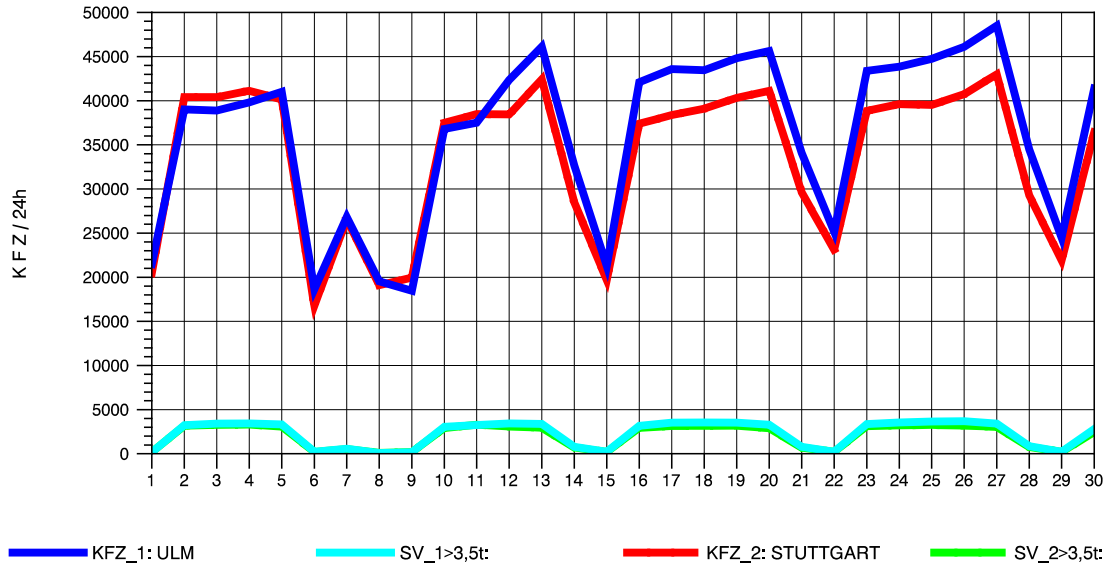

STRASSENVERKEHRSZÄHLUNGEN IN BADEN-WÜRTTEMBERG
PLOCHINGEN 72221100 B 10
TAGESWERTE JE RICHTUNG: April 2012