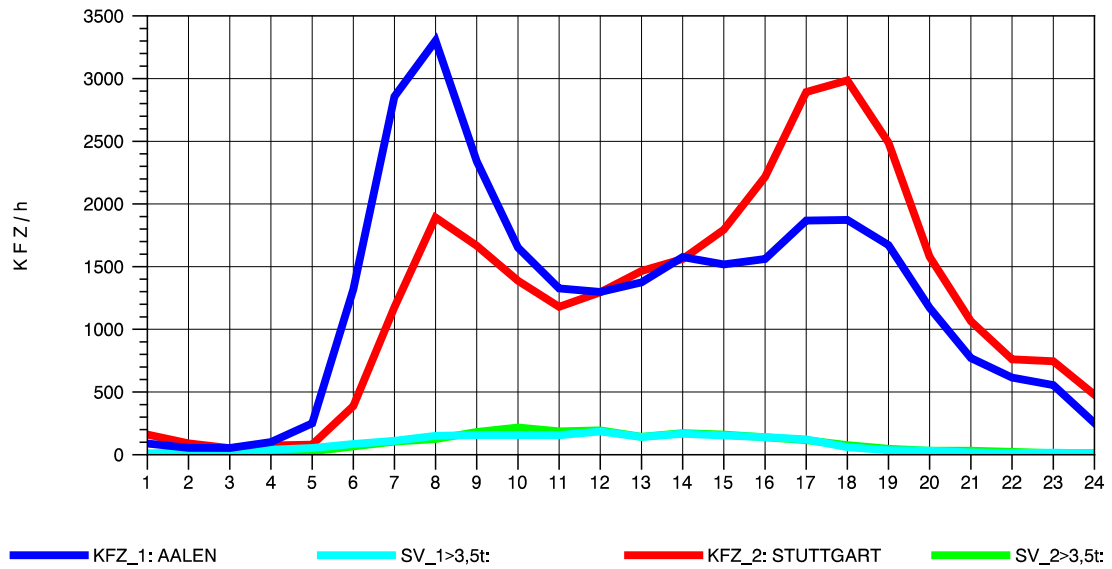

STRASSENVERKEHRSZÄHLUNGEN IN BADEN-WÜRTTEMBERG
GRUNBACH 71221107 B 29
Mittwoch, 18. April 2012