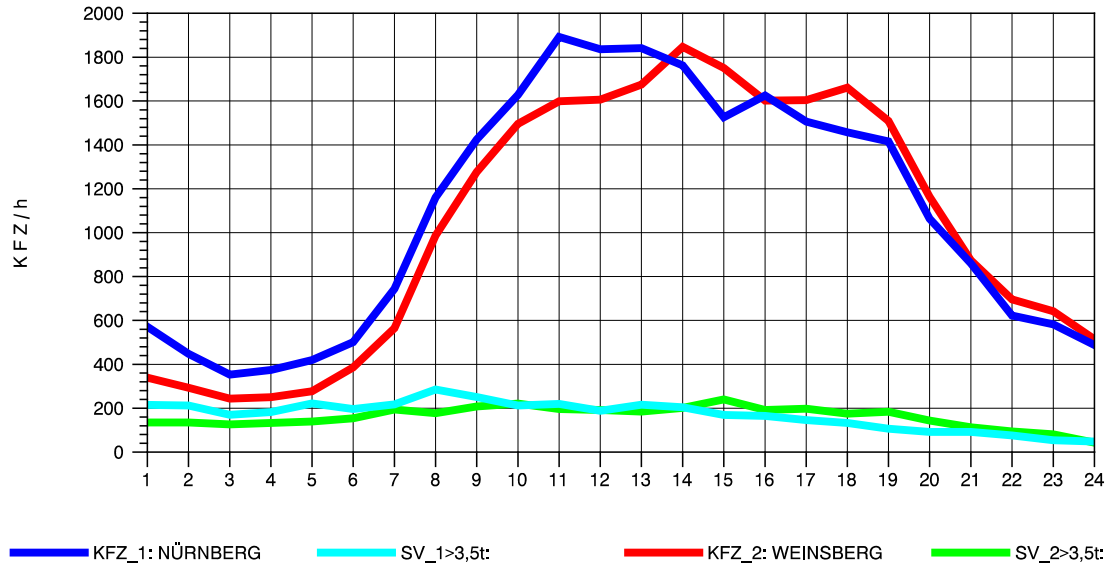

STRASSENVERKEHRSZÄHLUNGEN IN BADEN-WÜRTTEMBERG
SCHWABBACH 68221091 A 6
Samstag, 21. April 2012