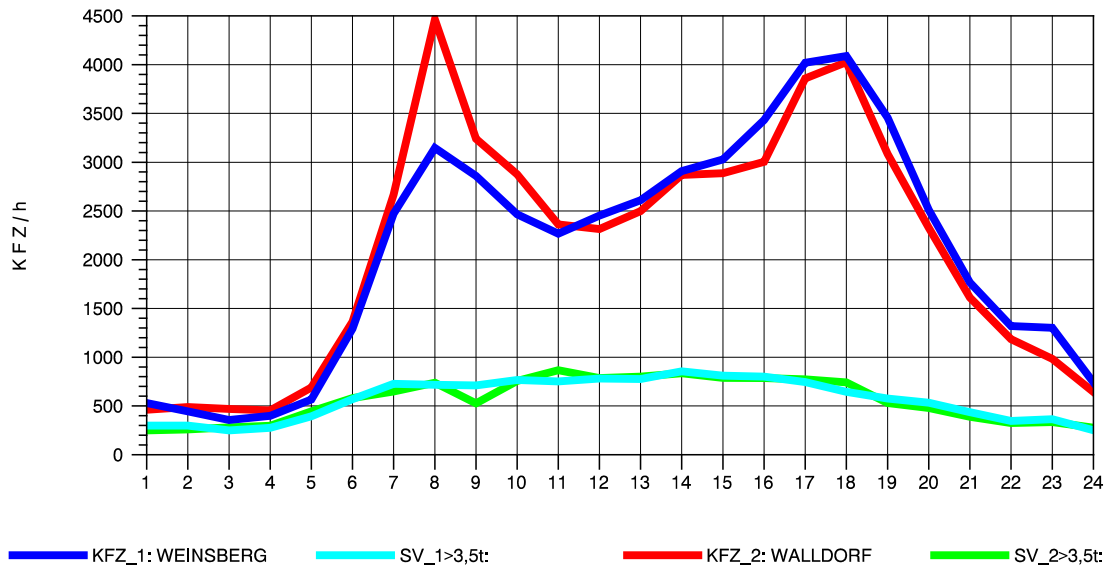

STRASSENVERKEHRSZÄHLUNGEN IN BADEN-WÜRTTEMBERG
NECKARSULM 1 68211059 A 6
Mittwoch, 18. April 2012