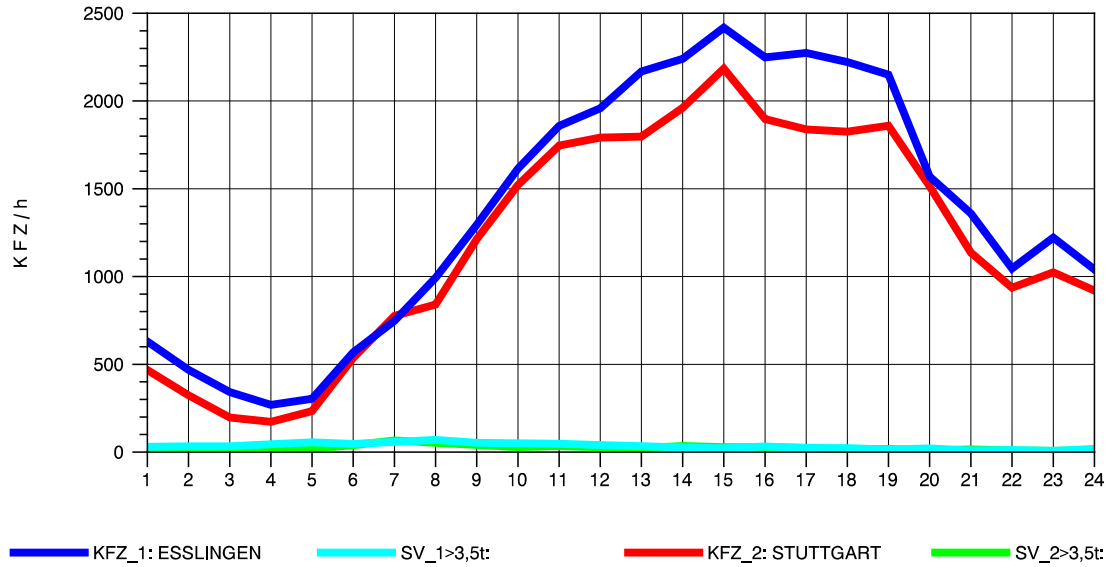

STRASSENVERKEHRSZÄHLUNGEN IN BADEN-WÜRTTEMBERG
S-HEDELFFINGEN 72211101 B 10
Samstag, 21. April 2012