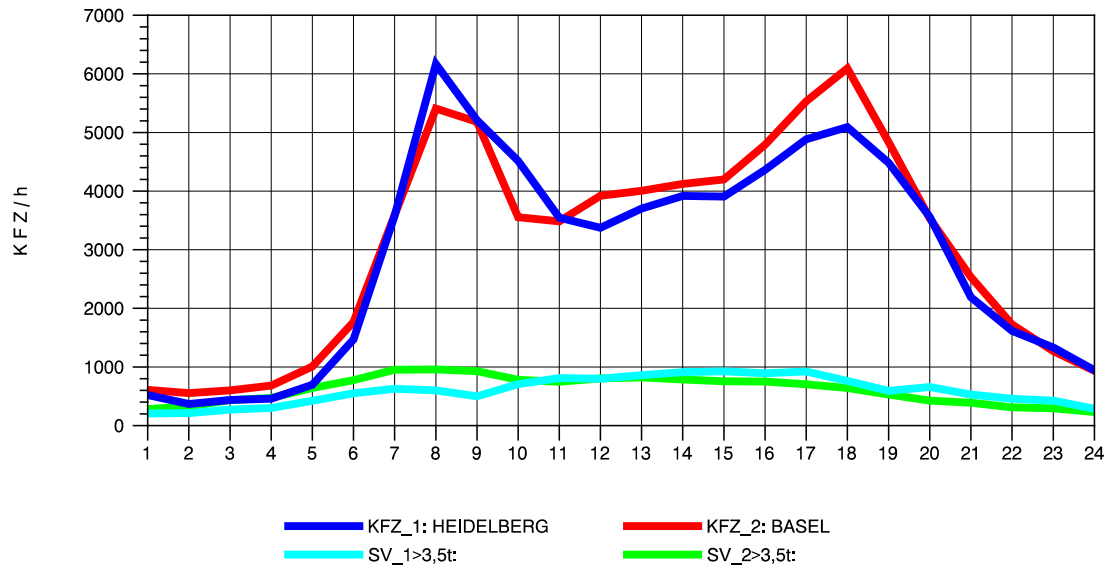

STRASSENVERKEHRSZÄHLUNGEN IN BADEN-WÜRTTEMBERG
KARLSRUHE 1 70161022 A 5
Dienstag, 17. April 2012