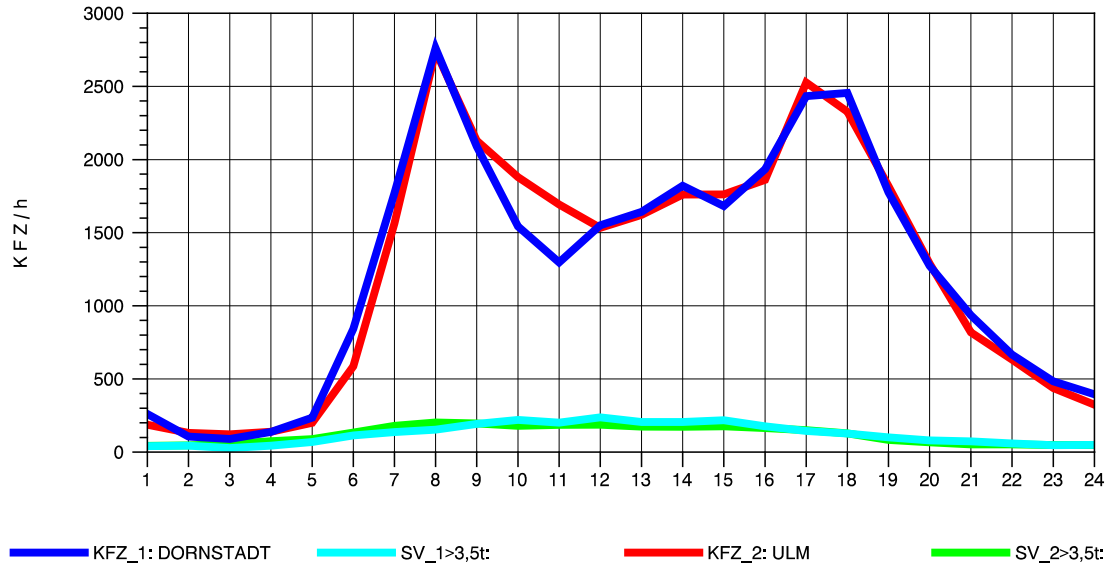

STRASSENVERKEHRSZÄHLUNGEN IN BADEN-WÜRTTEMBERG
ULM-NORD 75251103 B 10
Dienstag, 17. April 2012