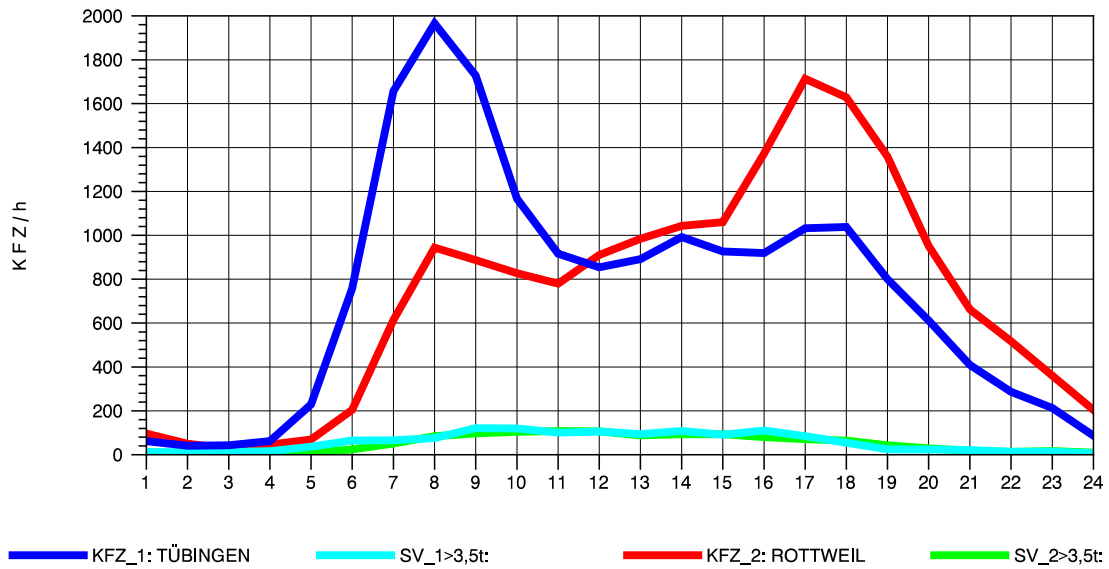

STRASSENVERKEHRSZÄHLUNGEN IN BADEN-WÜRTTEMBERG
TÜBINGEN-SÜD 75201101 B 27
Montag, 16. April 2012