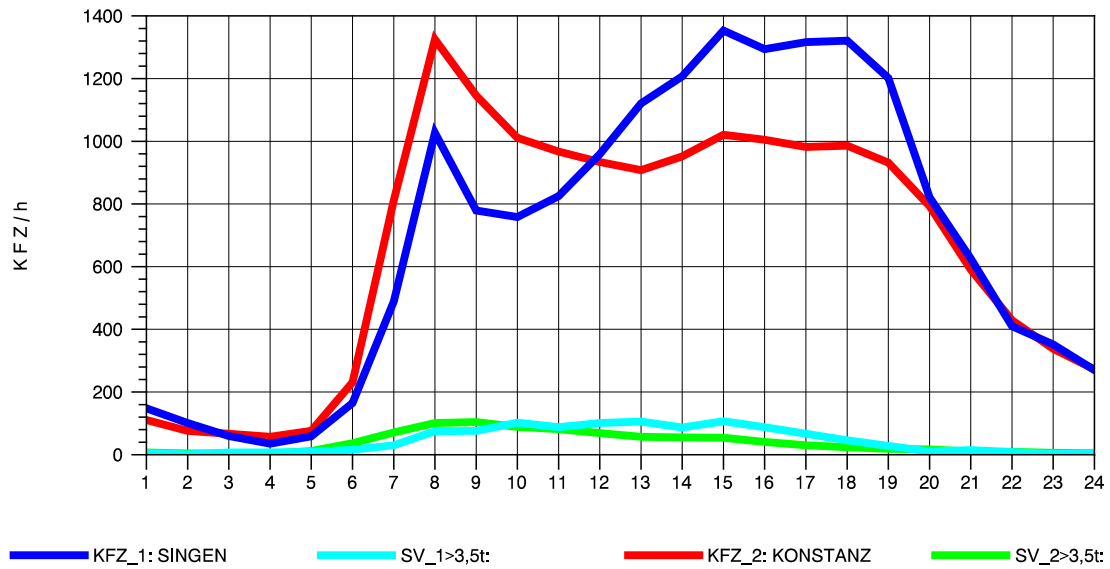

STRASSENVERKEHRSZÄHLUNGEN IN BADEN-WÜRTTEMBERG
KLOSTER HEGNE 82201112 B 33
Freitag, 12. Oktober 2012