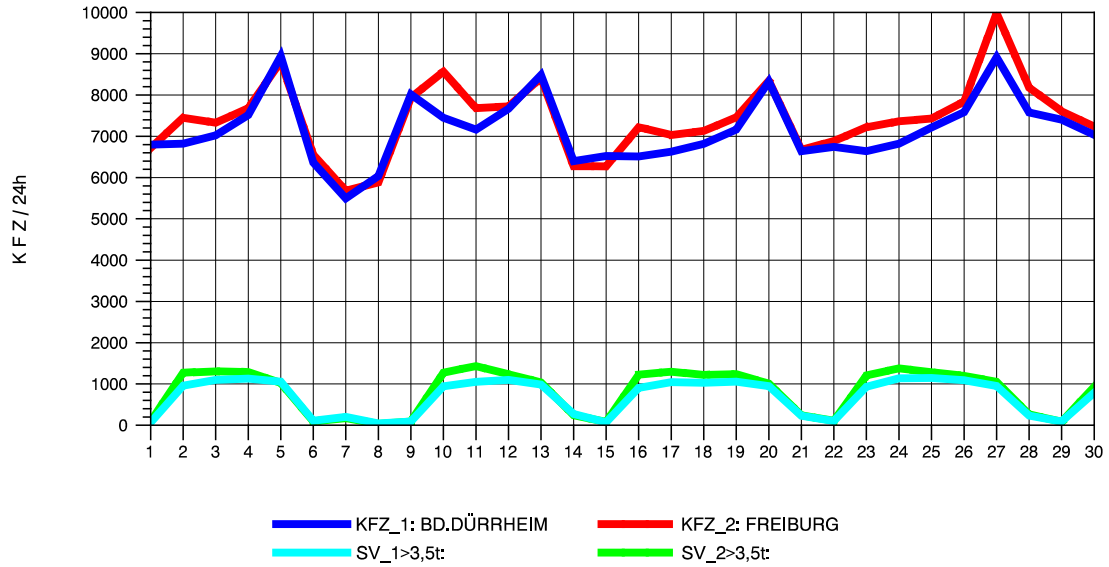

STRASSENVERKEHRSZÄHLUNGEN IN BADEN-WÜRTTEMBERG
BAD DÜRRHEIM 80171034 A 864
TAGESWERTE JE RICHTUNG: April 2012