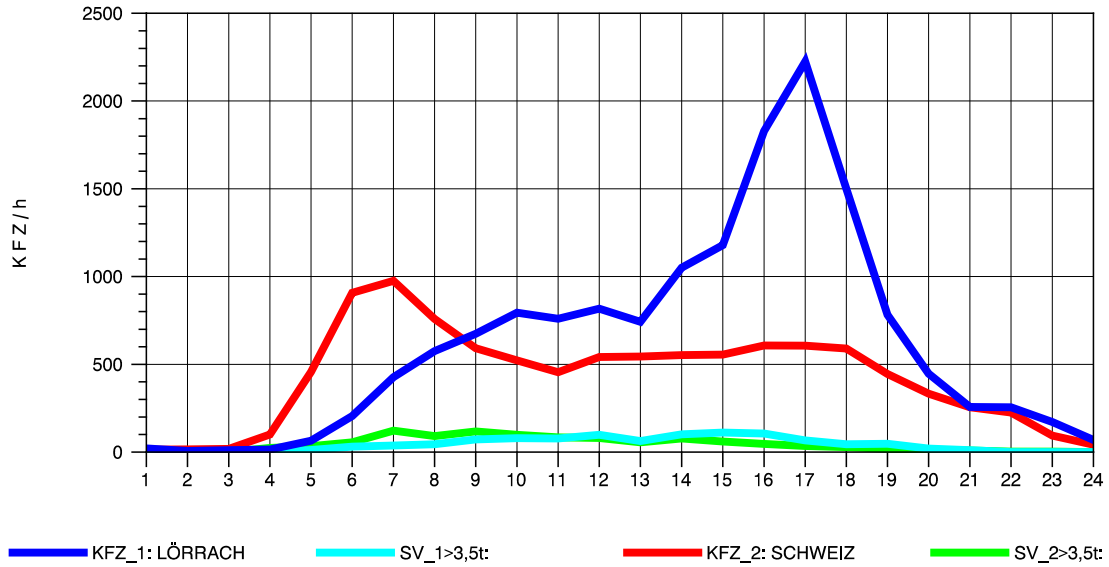

STRASSENVERKEHRSZÄHLUNGEN IN BADEN-WÜRTTEMBERG
RHEINFELDEN 80171034 A 861
Dienstag, 07. August 2012