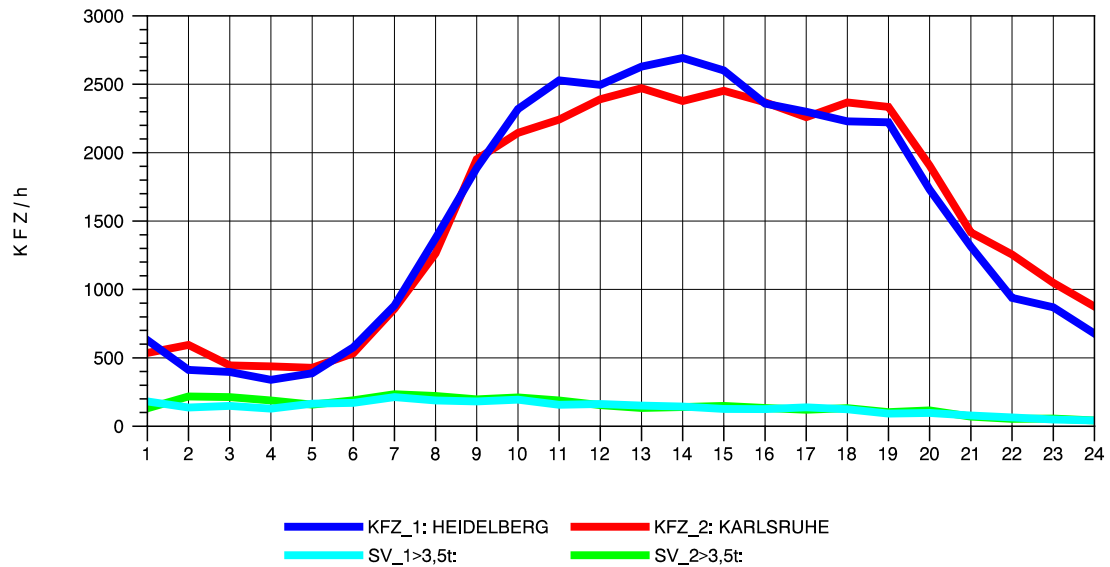

STRASSENVERKEHRSZÄHLUNGEN IN BADEN-WÜRTTEMBERG
ST. LEON 67171018 A 5
Samstag, 21. April 2012