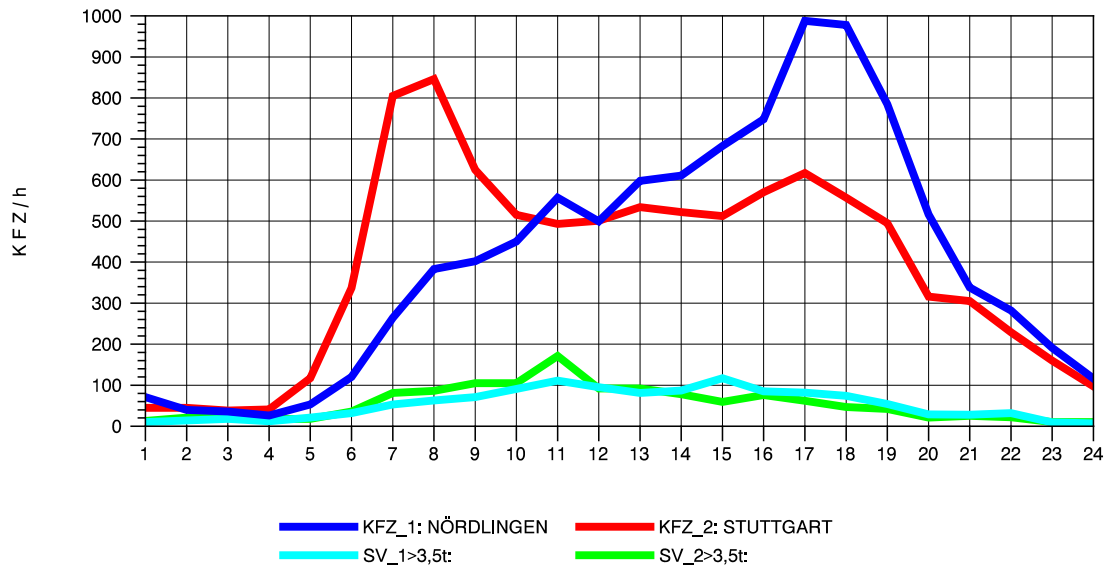

STRASSENVERKEHRSZÄHLUNGEN IN BADEN-WÜRTTEMBERG
AALEN-WESTUMGEHUNG 71261108 B 29n
Mittwoch, 08. August 2012