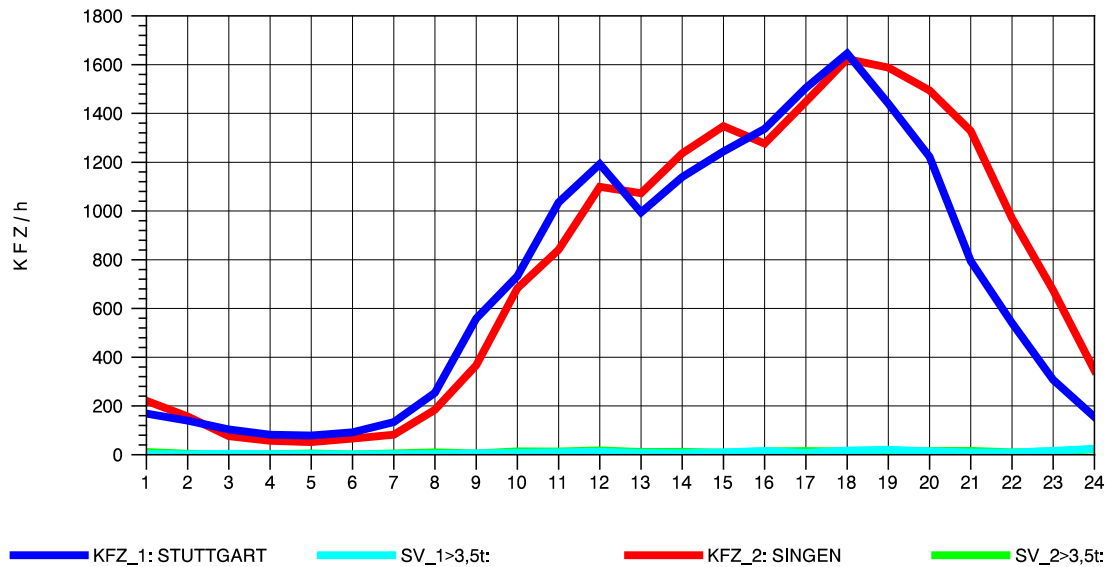

STRASSENVERKEHRSZÄHLUNGEN IN BADEN-WÜRTTEMBERG
T+R HEGAU 81181036 A 81
Sonntag, 22. April 2012