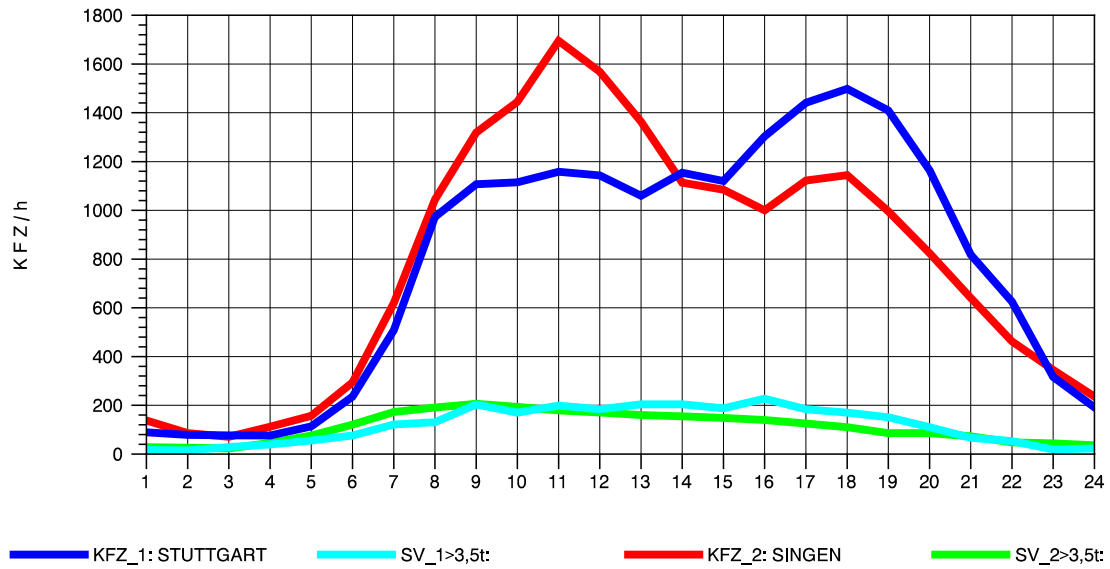

STRASSENVERKEHRSZÄHLUNGEN IN BADEN-WÜRTTEMBERG
GEISINGEN 81181036 A 81
Dienstag, 07. August 2012