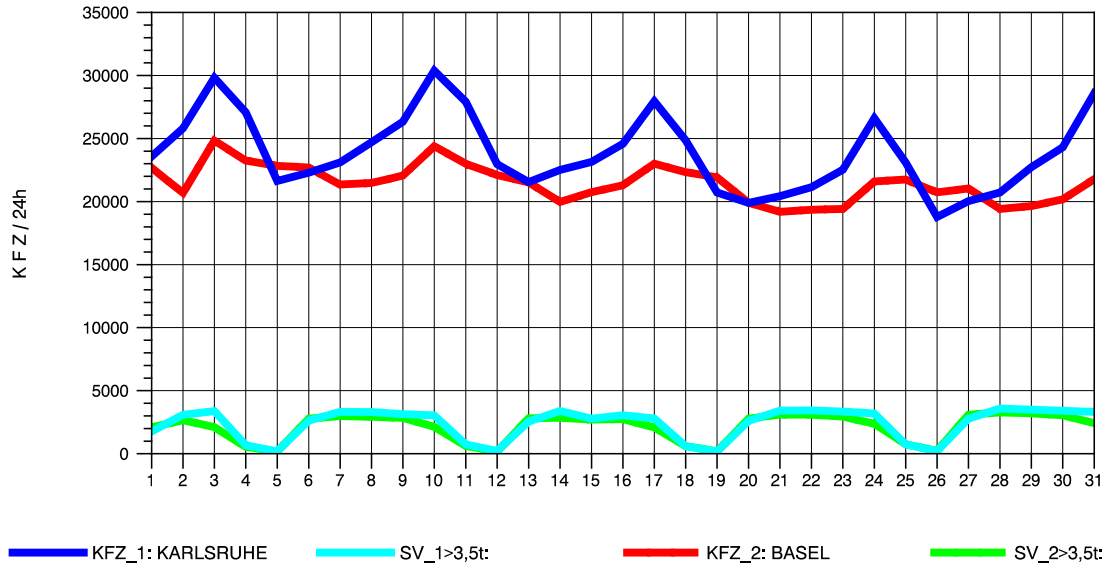

STRASSENVERKEHRSZÄHLUNGEN IN BADEN-WÜRTTEMBERG
KLEINKEMS 83111053 A 5
TAGESWERTE JE RICHTUNG: August 2012