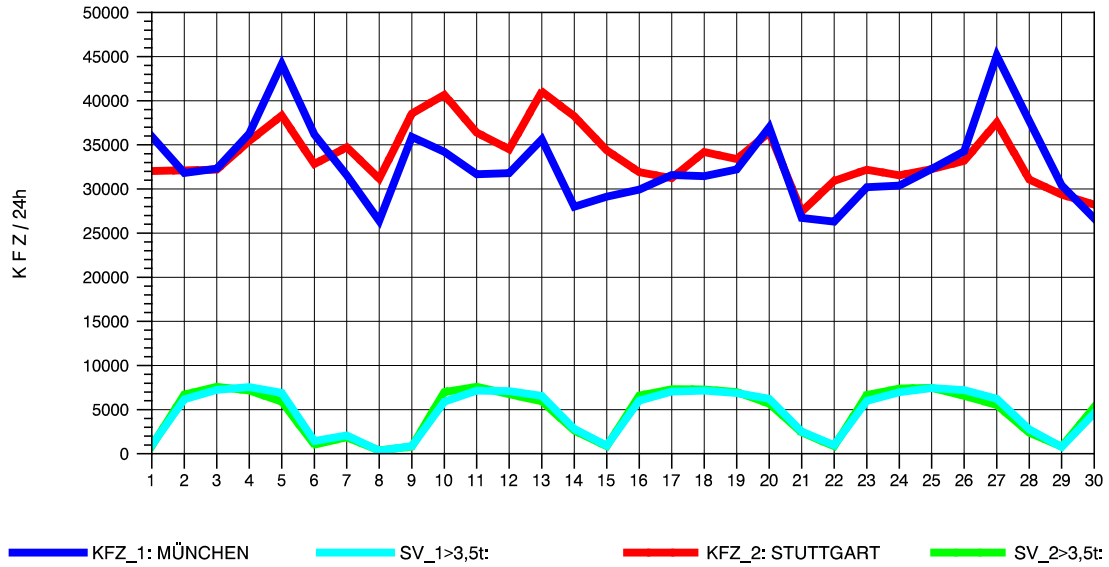

STRASSENVERKEHRSZÄHLUNGEN IN BADEN-WÜRTTEMBERG
AICHELBERG 73231077 A 8
TAGESWERTE JE RICHTUNG: April 2012