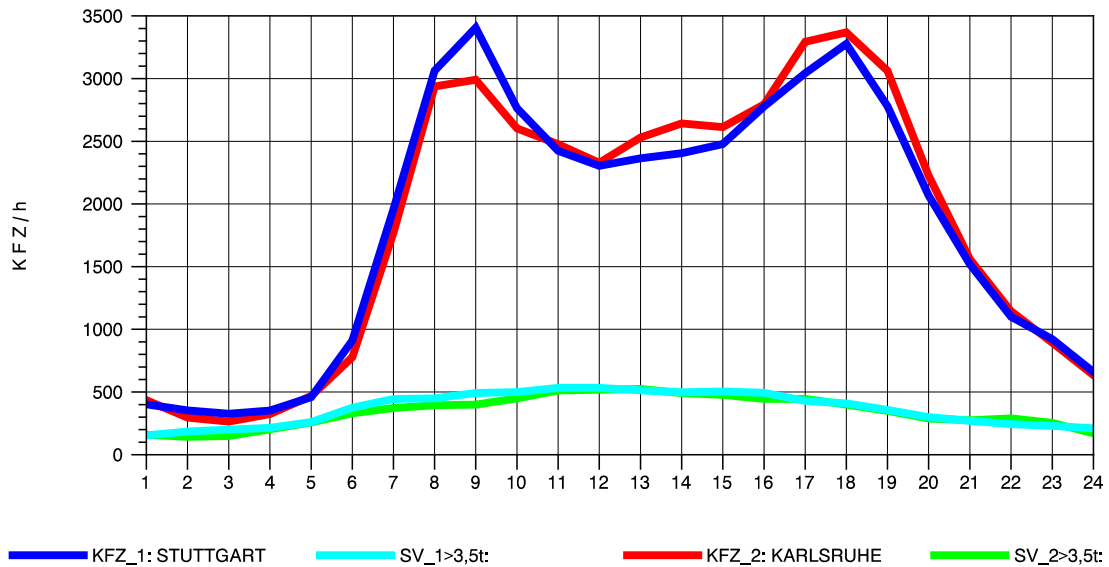

STRASSENVERKEHRSZÄHLUNGEN IN BADEN-WÜRTTEMBERG
PFORZHEIM-OST 70181077 A 8
Mittwoch, 10. Oktober 2012