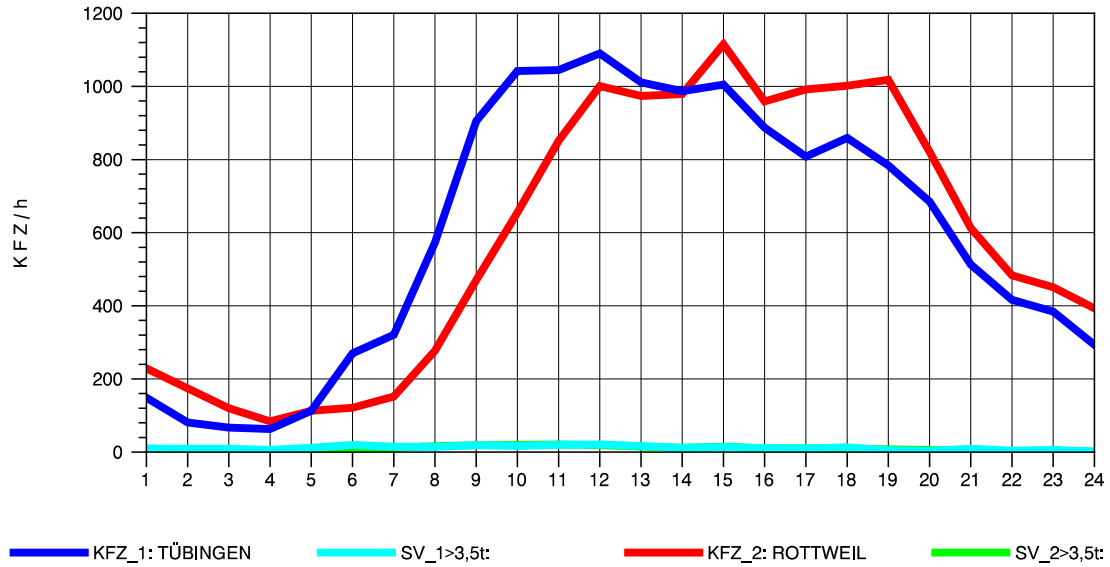

STRASSENVERKEHRSZÄHLUNGEN IN BADEN-WÜRTTEMBERG
TÜBINGEN-SÜD 75201101 B 27
Samstag, 21. April 2012