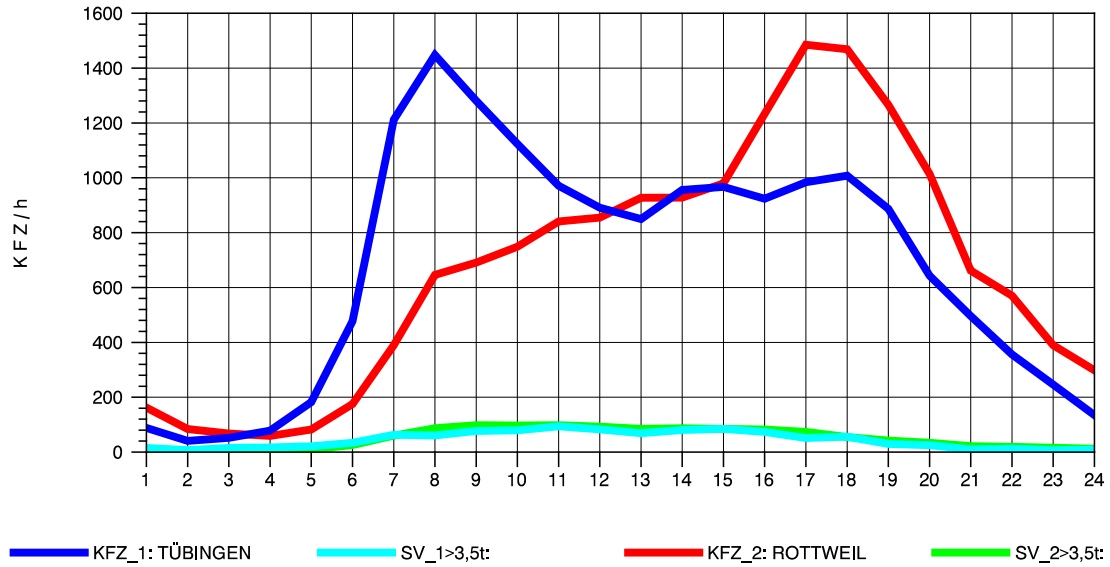

STRASSENVERKEHRSZÄHLUNGEN IN BADEN-WÜRTTEMBERG
TÜBINGEN-SÜD 75201101 B 27
Donnerstag, 09. August 2012