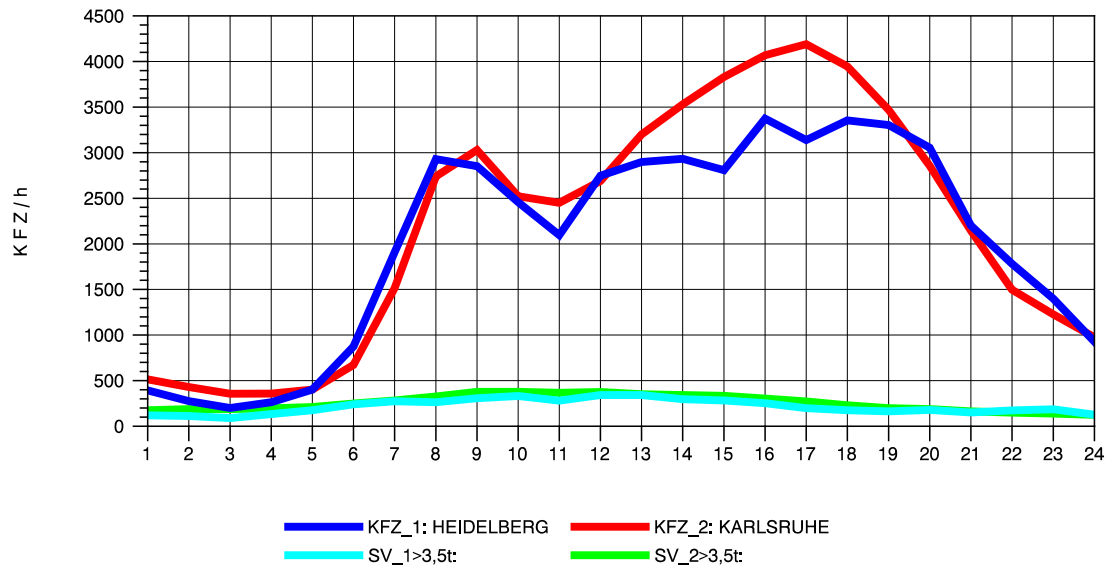

STRASSENVERKEHRSZÄHLUNGEN IN BADEN-WÜRTTEMBERG
EPELHEIM 65171010 A 5
Freitag, 12. Oktober 2012