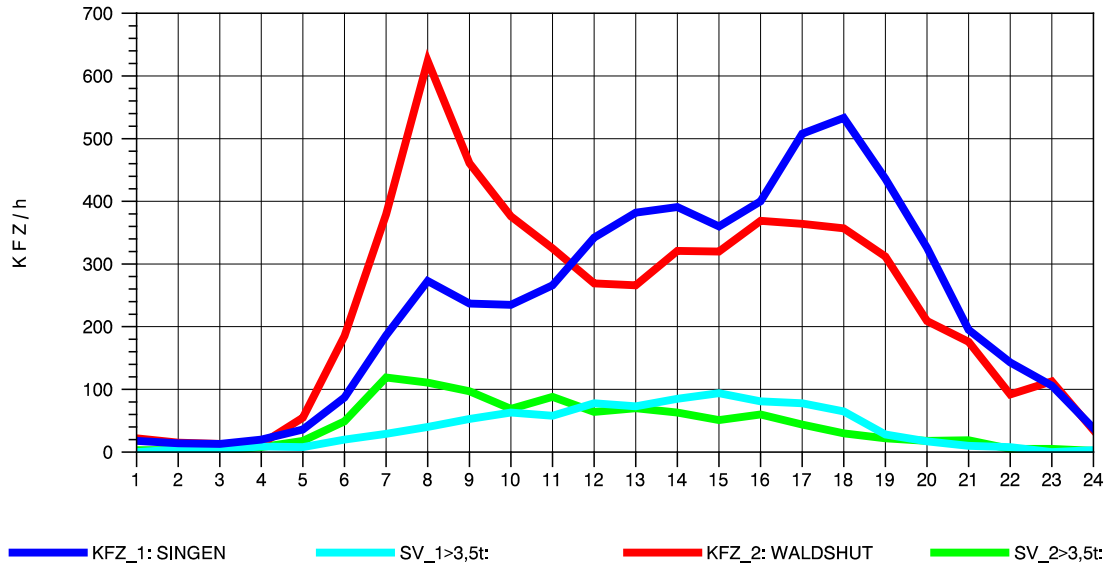

STRASSENVERKEHRSZÄHLUNGEN IN BADEN-WÜRTTEMBERG
LAUCHRINGEN 83151001 A 98
Donnerstag, 19. April 2012