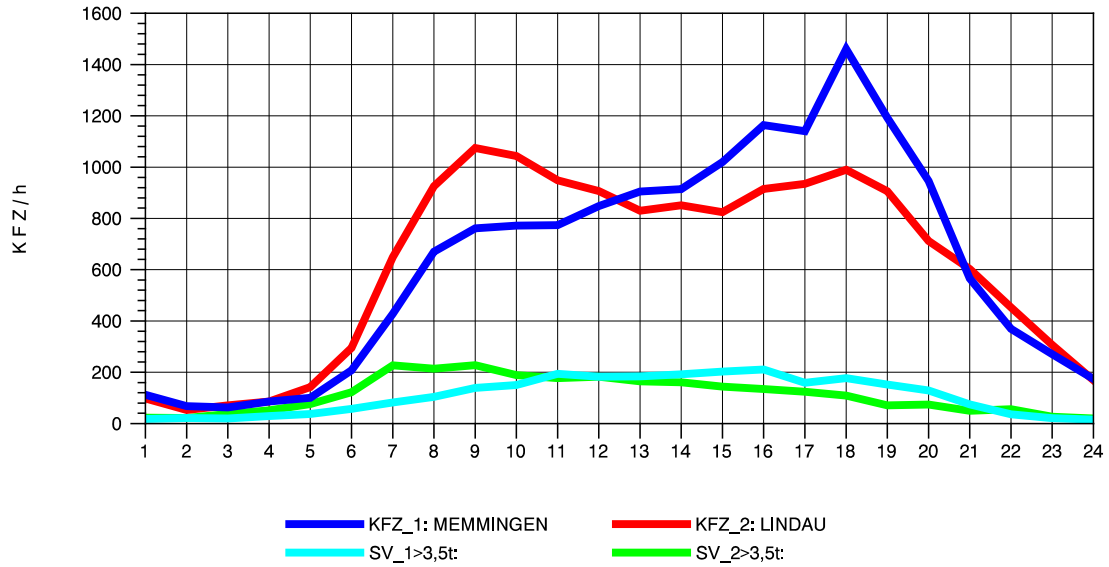

STRASSENVERKEHRSZÄHLUNGEN IN BADEN-WÜRTTEMBERG
WANGEN 82241001 A 96
Donnerstag, 19. April 2012