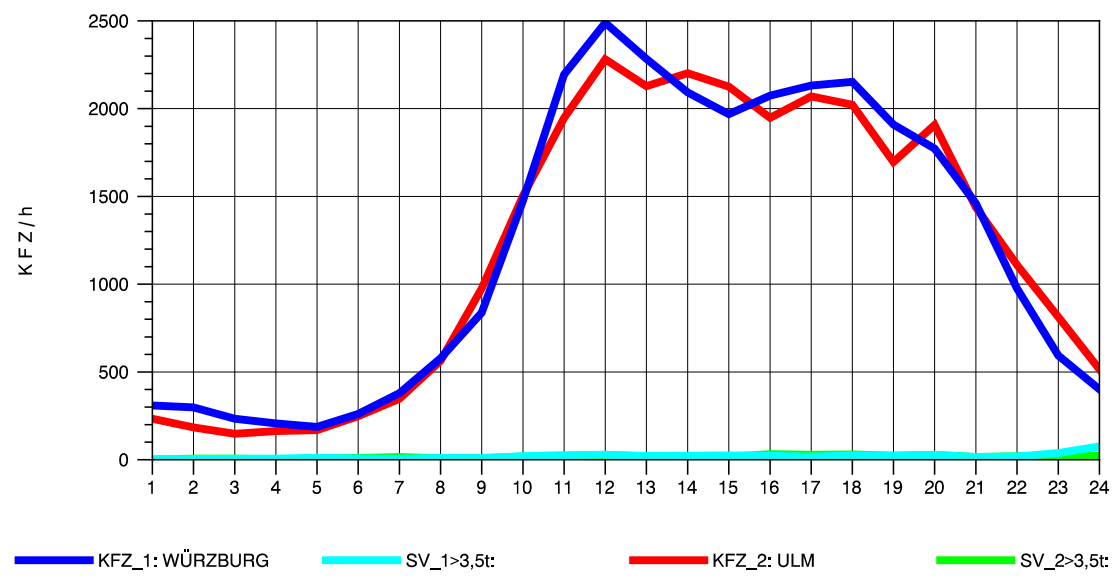

STRASSENVERKEHRSZÄHLUNGEN IN BADEN-WÜRTTEMBERG
LANGENAU 75261061 A 7
Sonntag, 12. August 2012