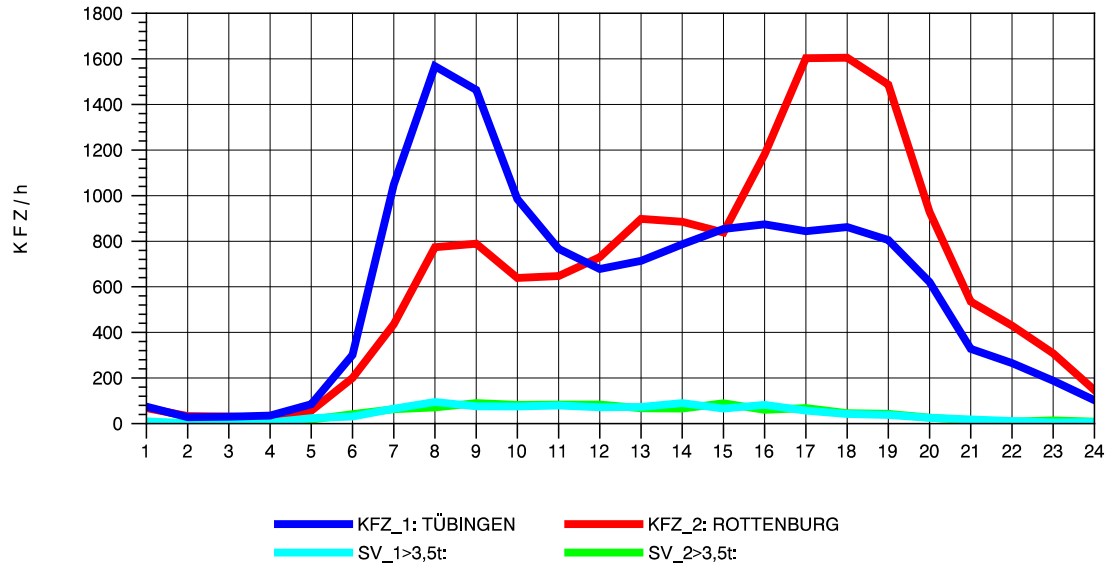

STRASSENVERKEHRSZÄHLUNGEN IN BADEN-WÜRTTEMBERG
TÜBINGEN-WEST 74201200 B 28 A
Dienstag, 09. Oktober 2012