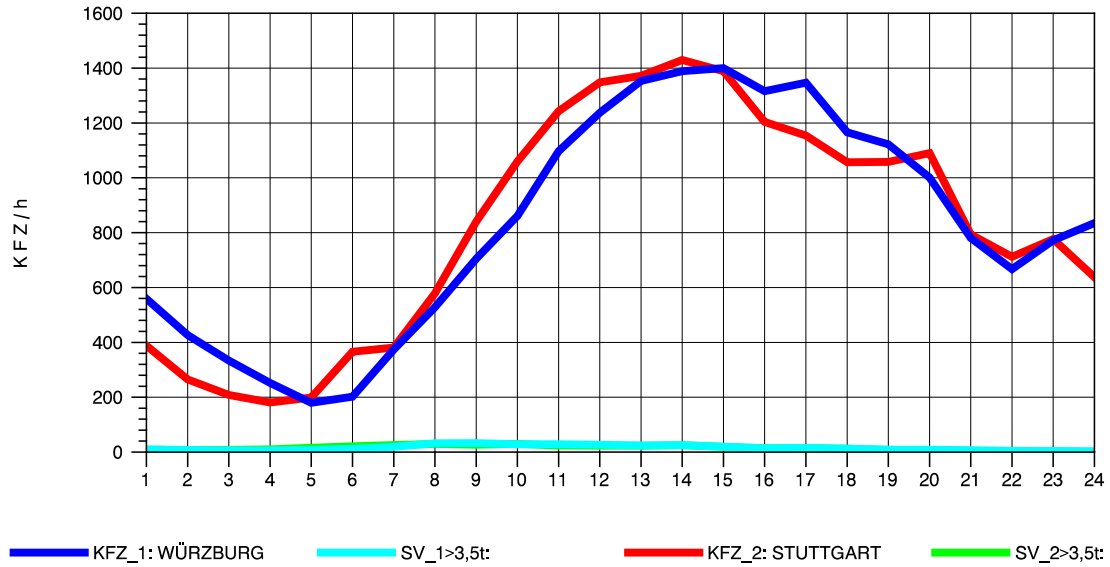

STRASSENVERKEHRSZÄHLUNGEN IN BADEN-WÜRTTEMBERG
KORNWESTHEIM 71211109 B 27
Samstag, 21. April 2012