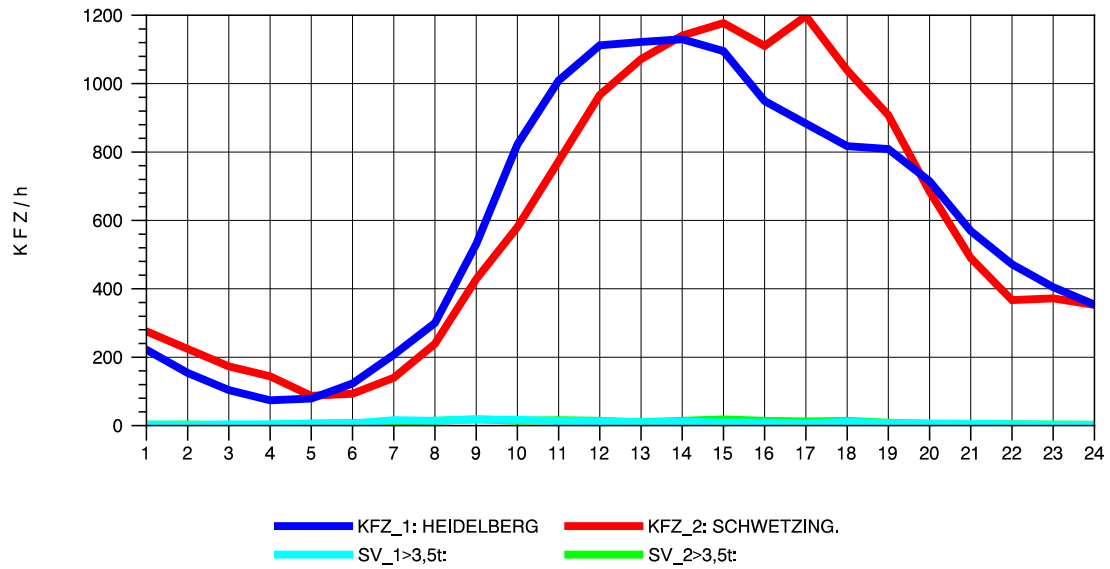

STRASSENVERKEHRSZÄHLUNGEN IN BADEN-WÜRTTEMBERG
HEIDELBERG 2 66171214 L 600A
Samstag, 21. April 2012