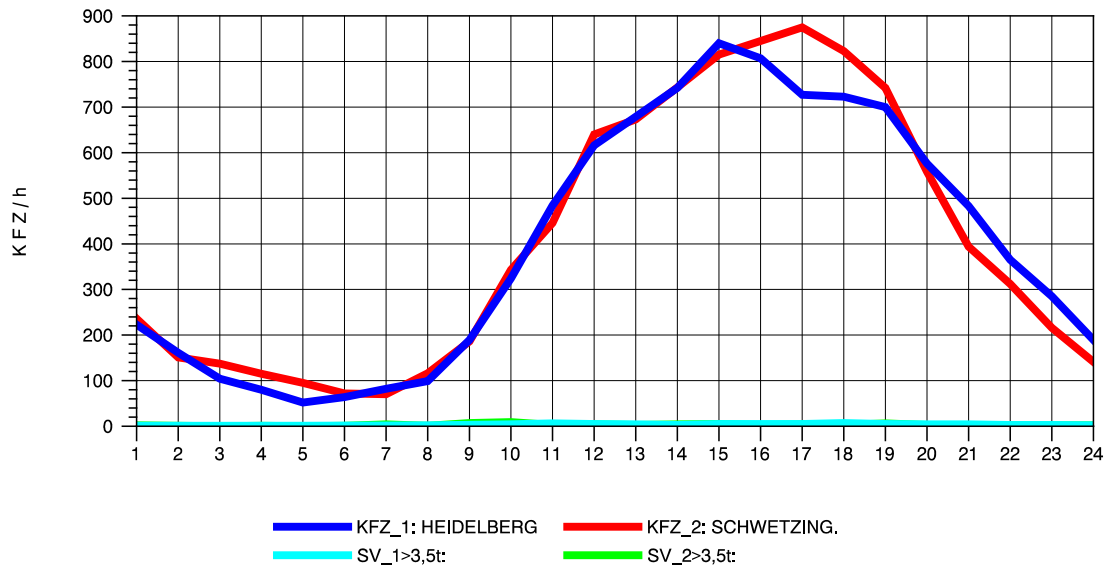

STRASSENVERKEHRSZÄHLUNGEN IN BADEN-WÜRTTEMBERG
HEIDELBERG 2 66171214 L 600A
Sonntag, 14. Oktober 2012