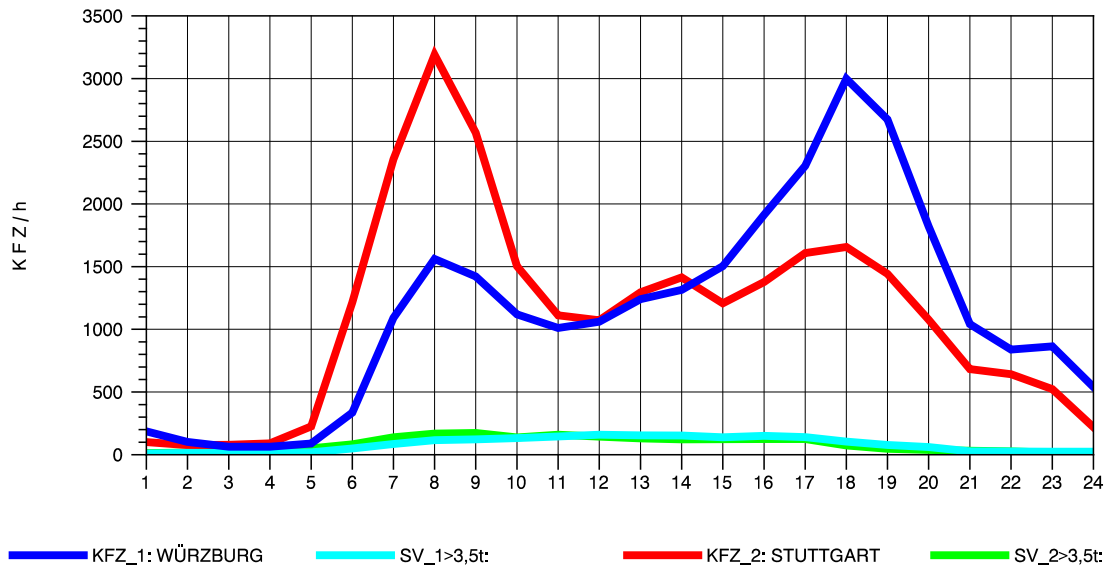

STRASSENVERKEHRSZÄHLUNGEN IN BADEN-WÜRTTEMBERG
KORNWESTHEIM 7121109 B 27
Mittwoch, 10. Oktober 2012