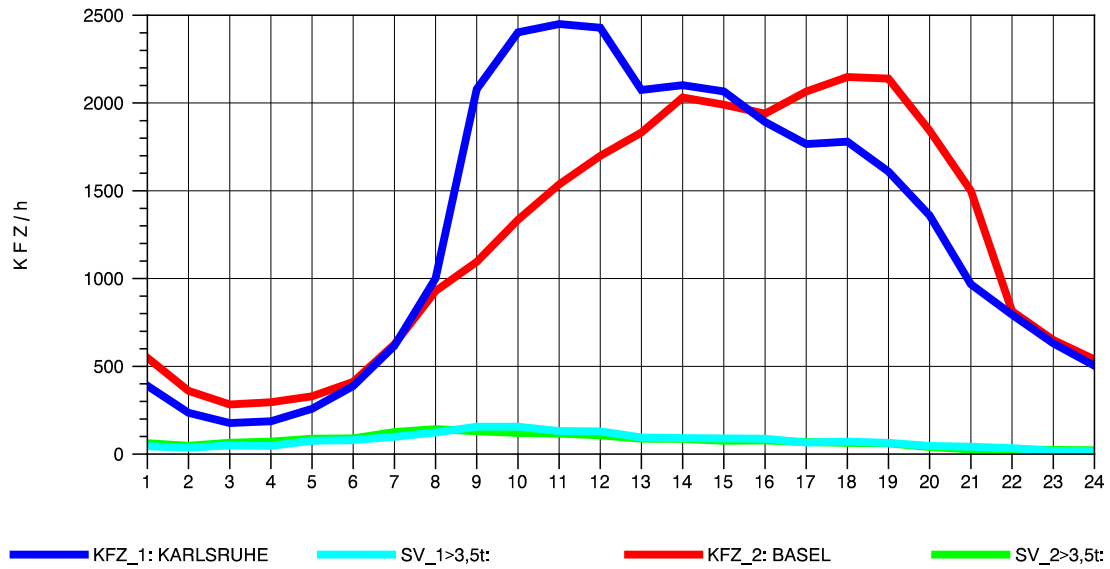

STRASSENVERKEHRSZÄHLUNGEN IN BADEN-WÜRTTEMBERG
T+R BREISGAU 78121047 A 5
Samstag, 13. Oktober 2012