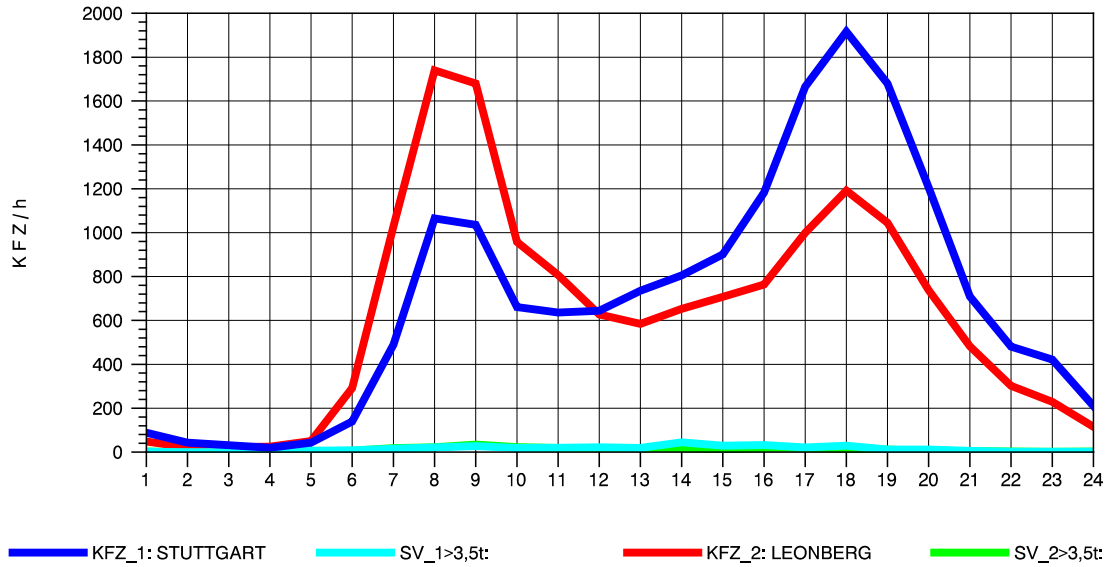

STRASSENVERKEHRSZÄHLUNGEN IN BADEN-WÜRTTEMBERG
SOLITUDE 72201203 L 1180
Dienstag, 07. August 2012