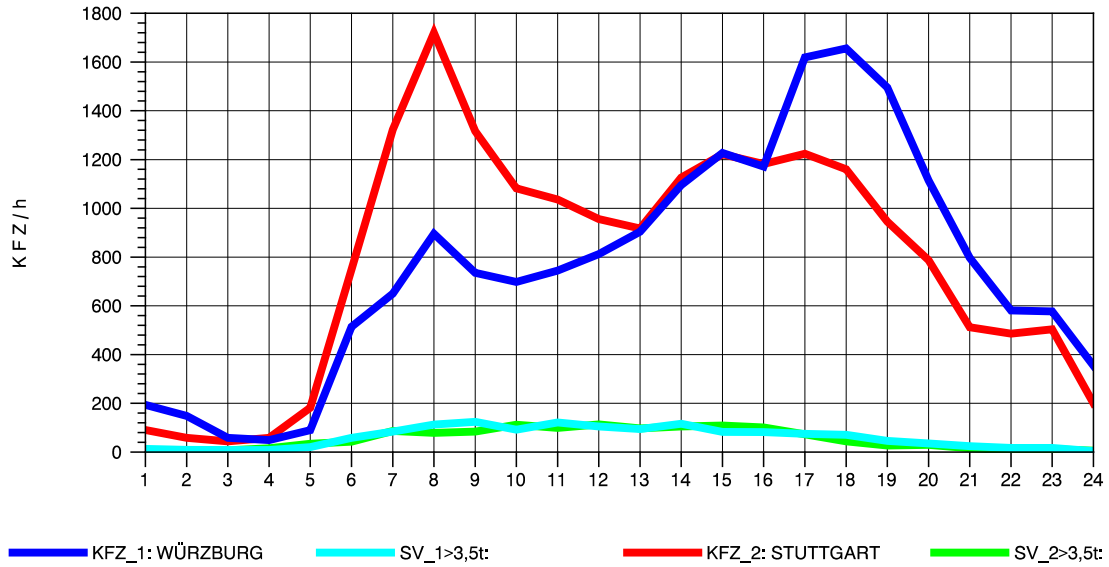

STRASSENVERKEHRSZÄHLUNGEN IN BADEN-WÜRTTEMBERG
NECKARSULM 2 68211102 B 27
Donnerstag, 09. August 2012