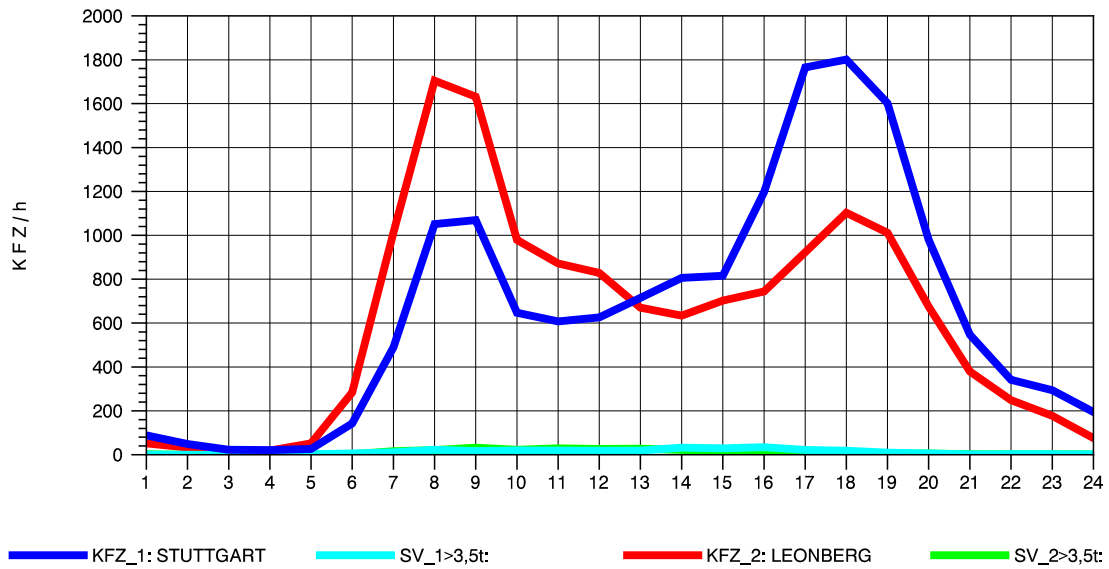

STRASSENVERKEHRSZÄHLUNGEN IN BADEN-WÜRTTEMBERG
SOLITUDE 72201203 L 1180
Montag, 06. August 2012