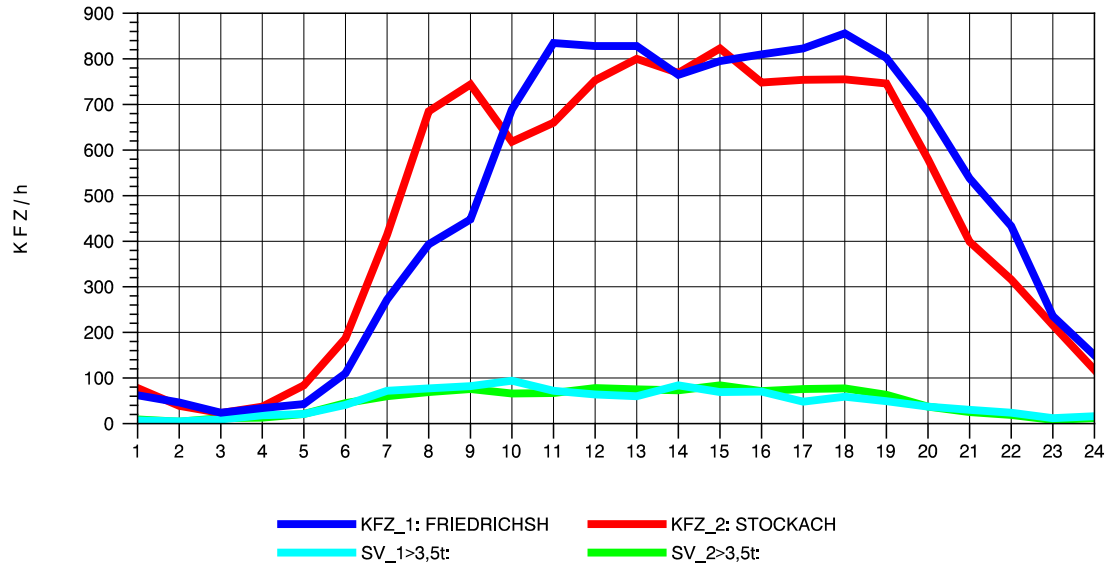

STRASSENVERKEHRSZÄHLUNGEN IN BADEN-WÜRTTEMBERG
HARLACHEN 83211101 B 31
Donnerstag, 09. August 2012