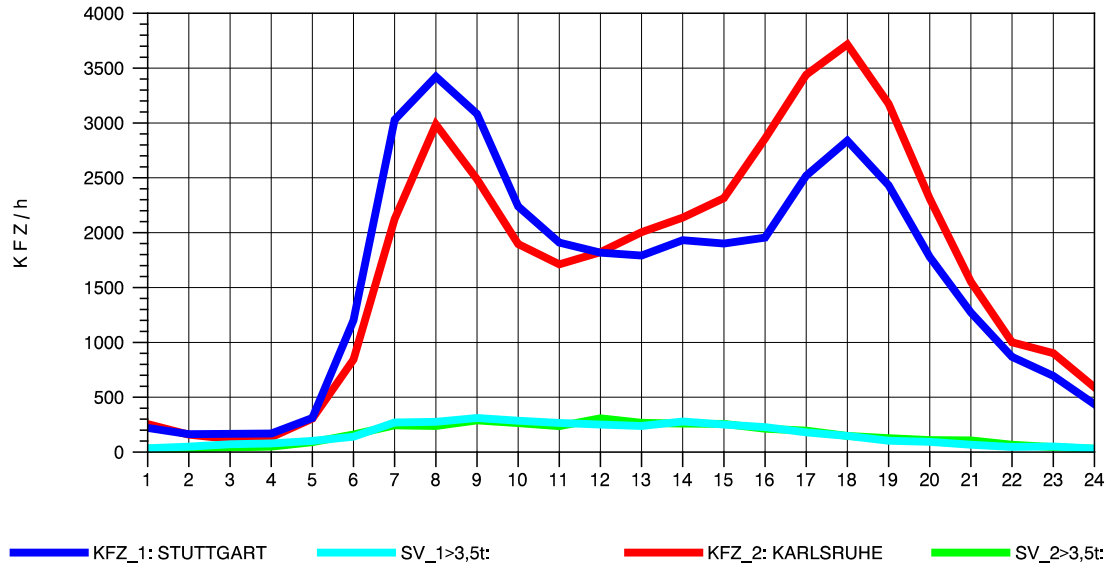

STRASSENVERKEHRSZÄHLUNGEN IN BADEN-WÜRTTEMBERG
S-ZUFFENHAUSEN 71201100 B 10
Dienstag, 07. August 2012