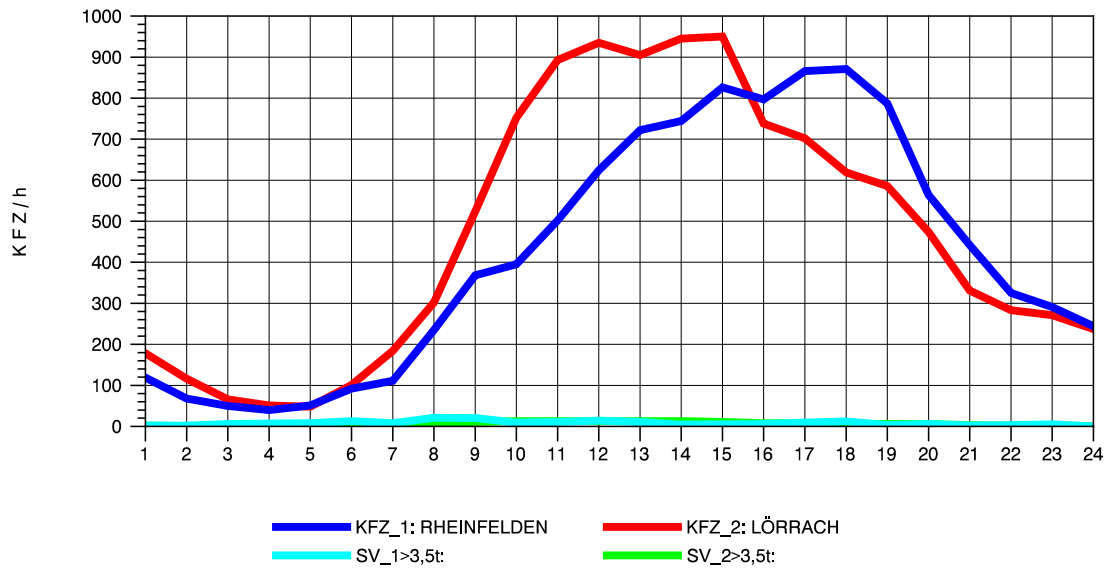

STRASSENVERKEHRSZÄHLUNGEN IN BADEN-WÜRTTEMBERG
LÖRRACH 83121003 A 98
Samstag, 13. Oktober 2012