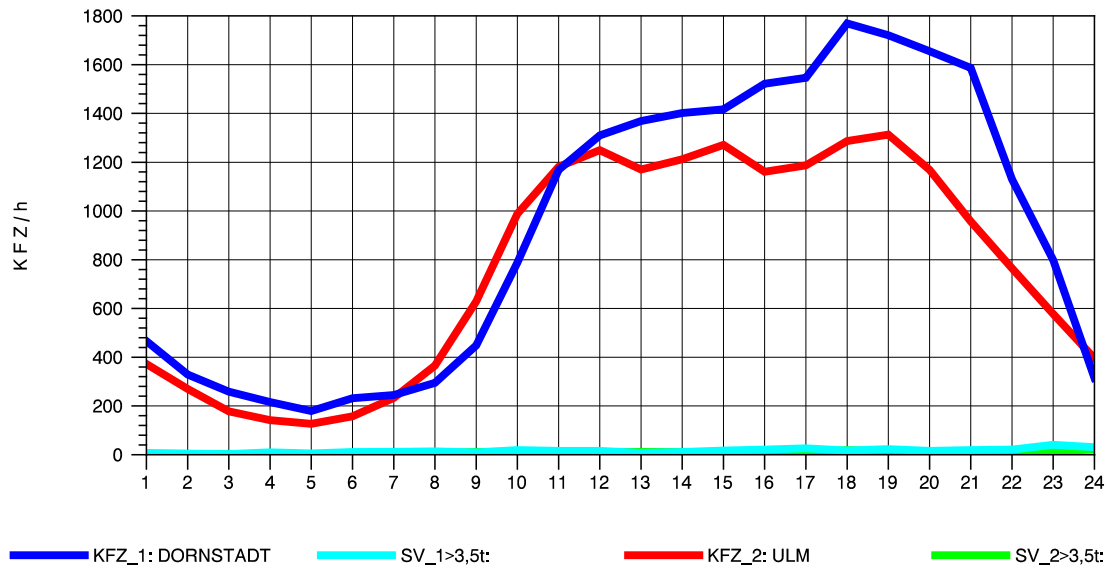

STRASSENVERKEHRSZÄHLUNGEN IN BADEN-WÜRTTEMBERG
ULM-NORD 75251103 B 10
Sonntag, 12. August 2012