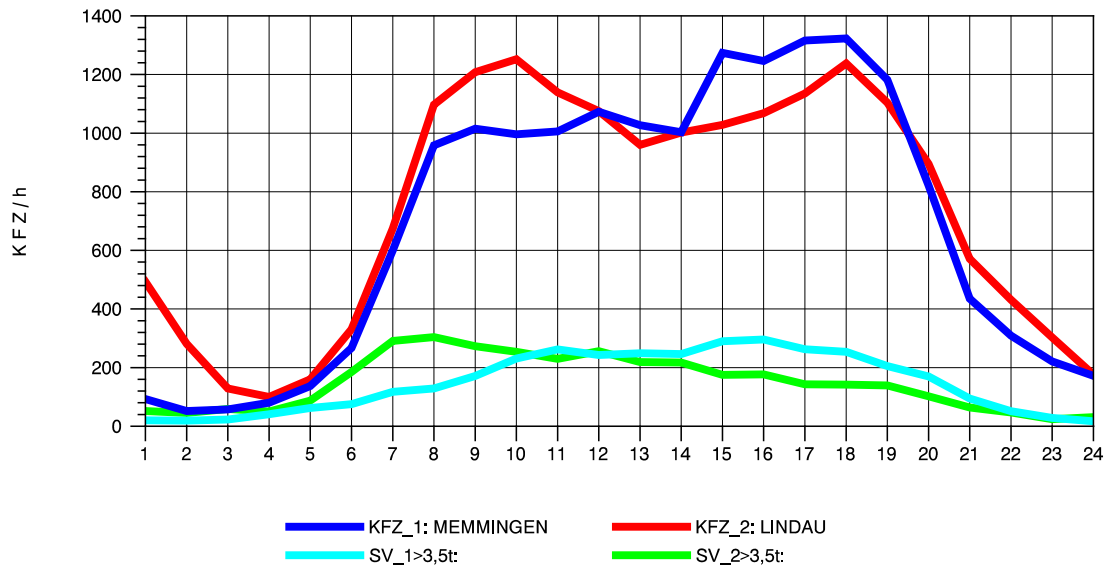

STRASSENVERKEHRSZÄHLUNGEN IN BADEN-WÜRTTEMBERG
LEUTKIRCH-WEST 81261001 A 96
Mittwoch, 18. April 2012