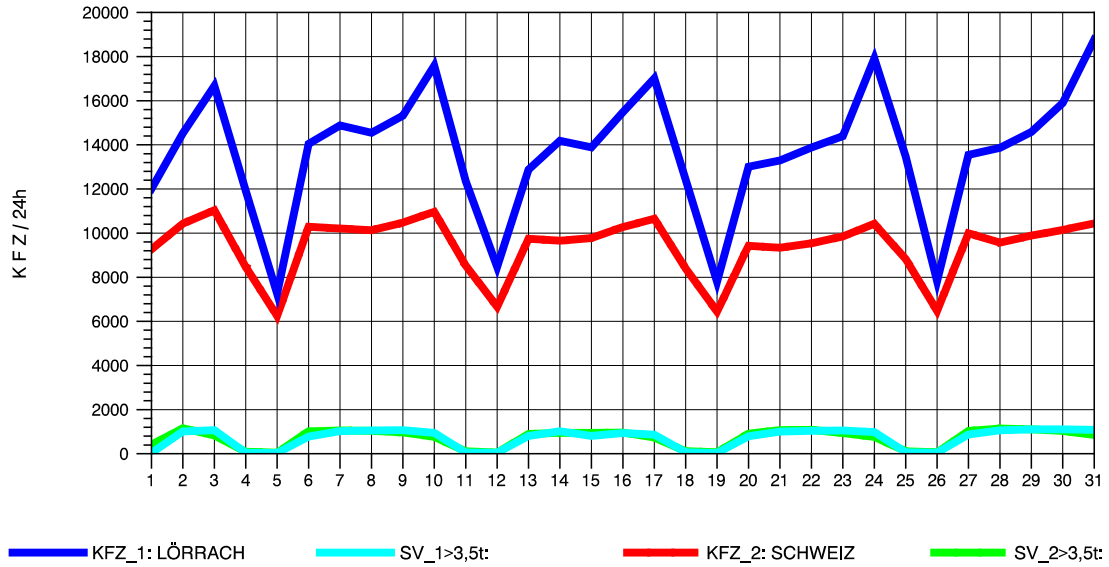

STRASSENVERKEHRSZÄHLUNGEN IN BADEN-WÜRTTEMBERG
RHEINFELDEN 80171034 A 861
TAGESWERTE JE RICHTUNG: August 2012