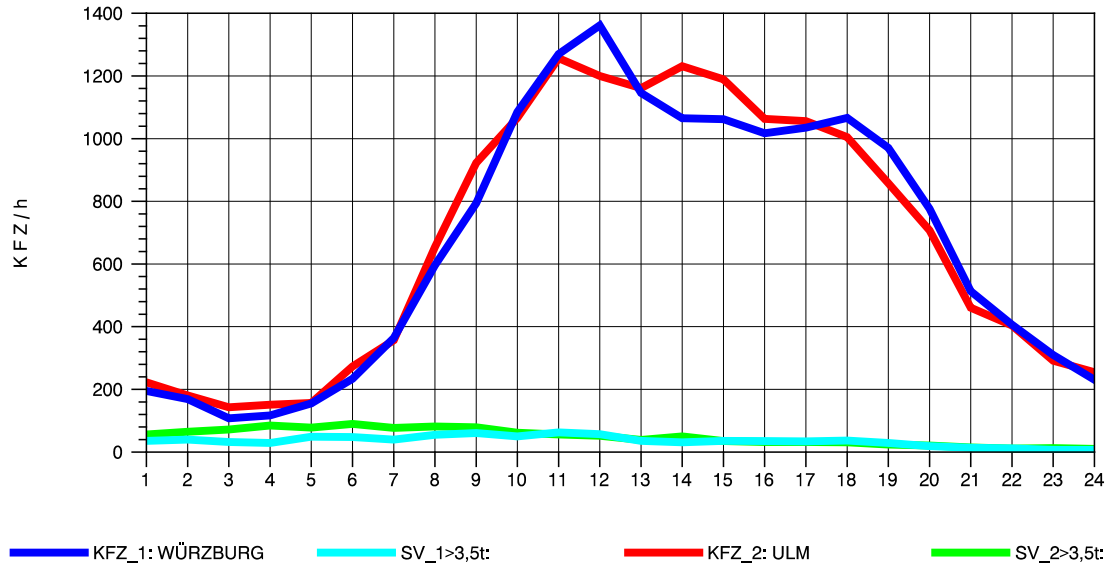

STRASSENVERKEHRSZÄHLUNGEN IN BADEN-WÜRTTEMBERG
LANGENAU 75261061 A 7
Samstag, 21. April 2012