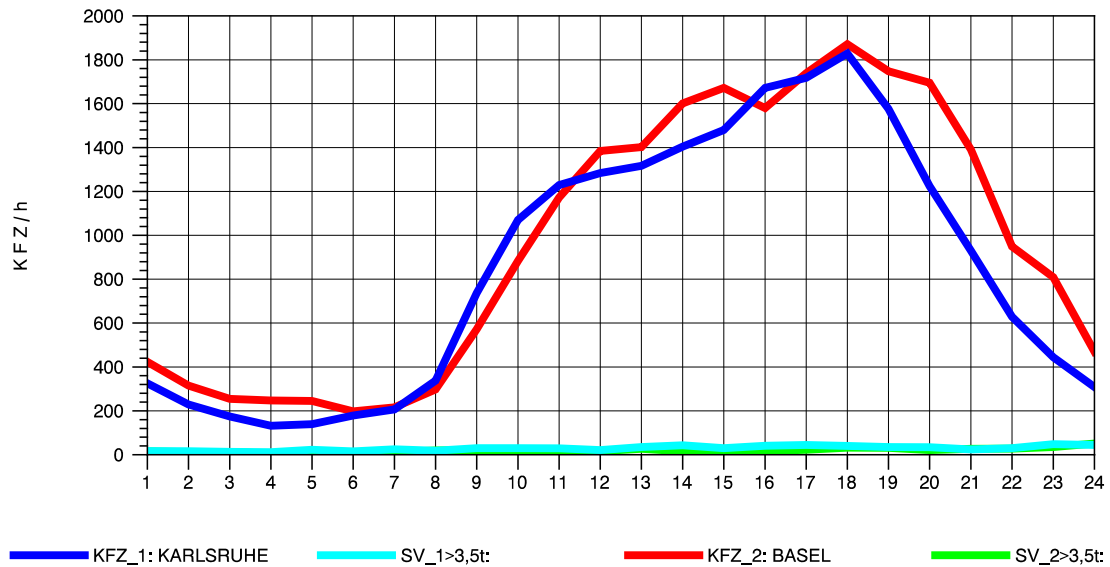

STRASSENVERKEHRSZÄHLUNGEN IN BADEN-WÜRTTEMBERG
T+R BREISGAU 78121047 A 5
Sonntag, 22. April 2012