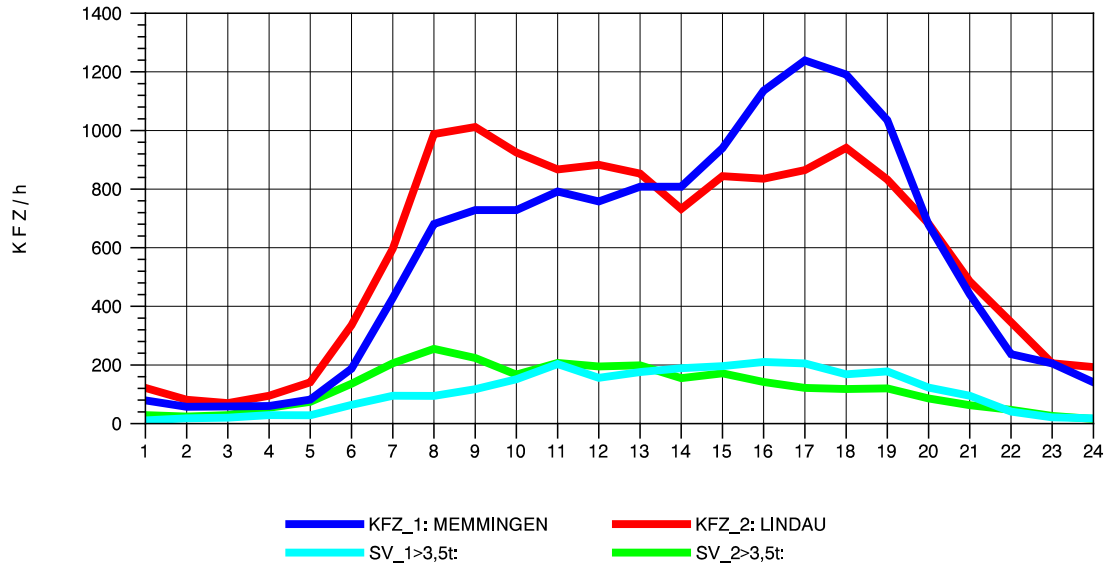

STRASSENVERKEHRSZÄHLUNGEN IN BADEN-WÜRTTEMBERG
WANGEN 82241001 A 96
Dienstag, 17. April 2012