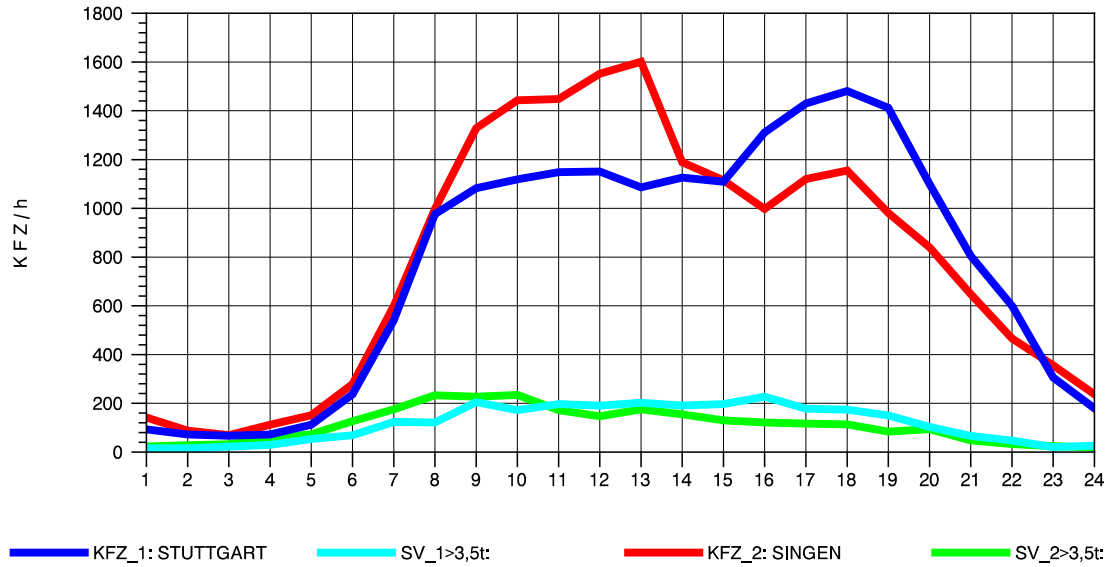

STRASSENVERKEHRSZÄHLUNGEN IN BADEN-WÜRTTEMBERG
T+R HEGAU 81181036 A 81
Dienstag, 07. August 2012