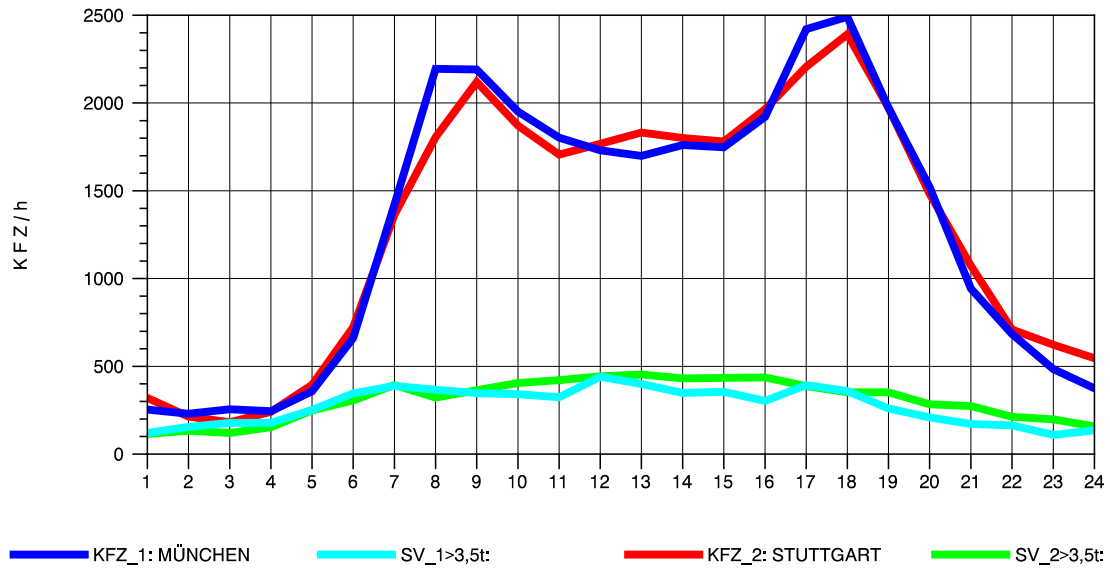

STRASSENVERKEHRSZÄHLUNGEN IN BADEN-WÜRTTEMBERG
MERKLINGEN 74241098 A 8
Dienstag, 17. April 2012