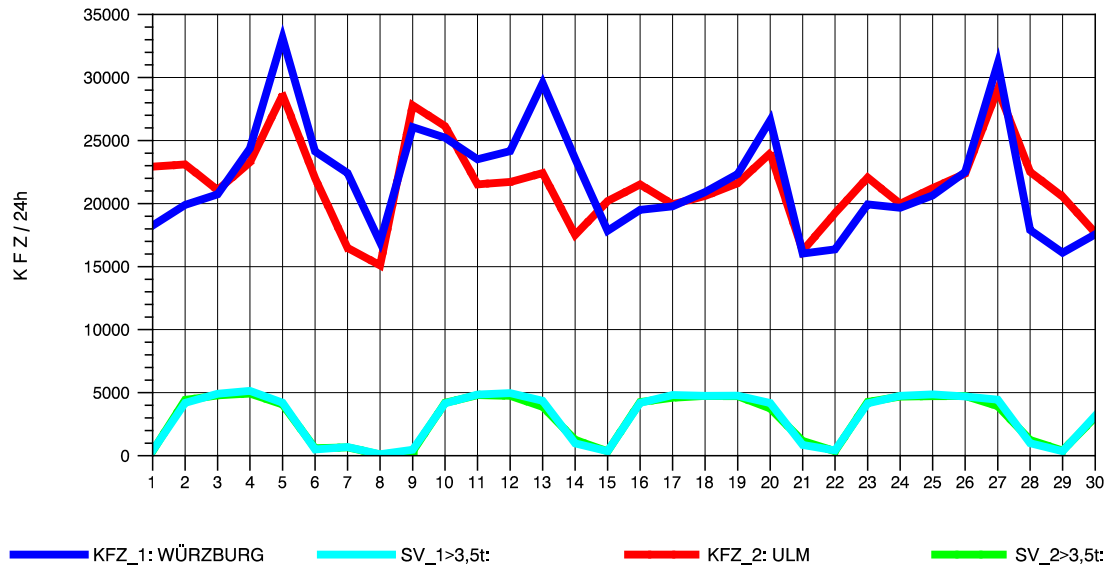

STRASSENVERKEHRSZÄHLUNGEN IN BADEN-WÜRTTEMBERG
LANGENAU 75261061 A 7
TAGESWERTE JE RICHTUNG: April 2012