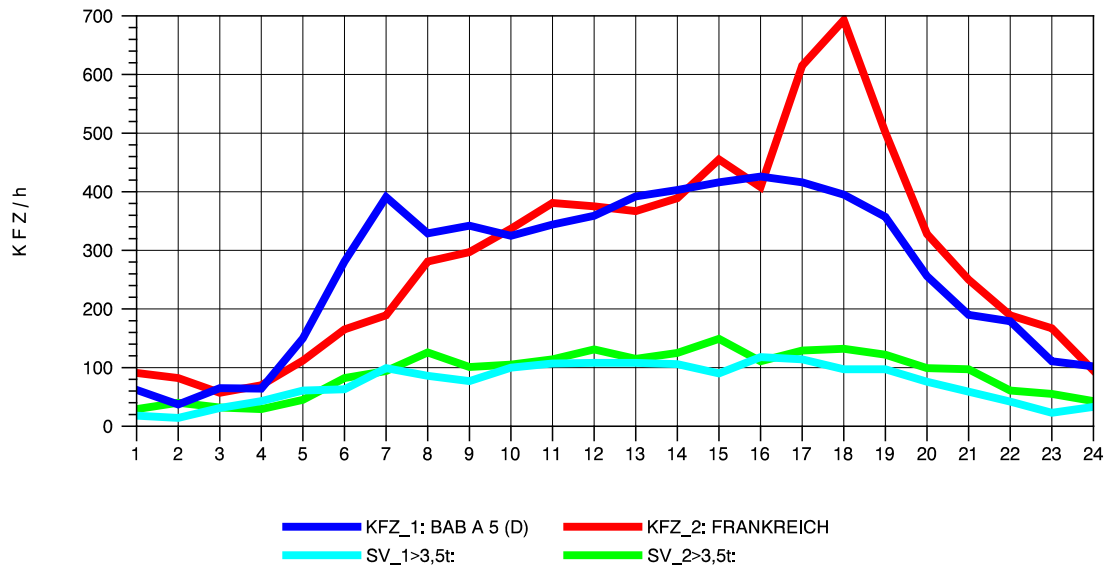

STRASSENVERKEHRSZÄHLUNGEN IN BADEN-WÜRTTEMBERG
NEUENBURG 1 82111052 A 5
Montag, 08. Oktober 2012