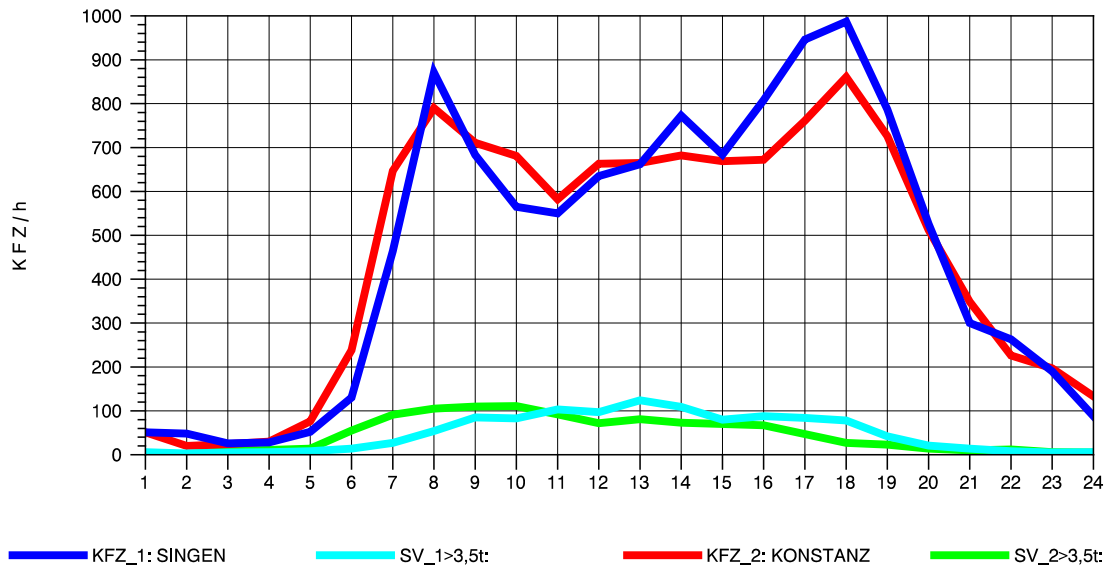

STRASSENVERKEHRSZÄHLUNGEN IN BADEN-WÜRTTEMBERG
RADOLFZELL 2 82201112 B 33
Mittwoch, 10. Oktober 2012