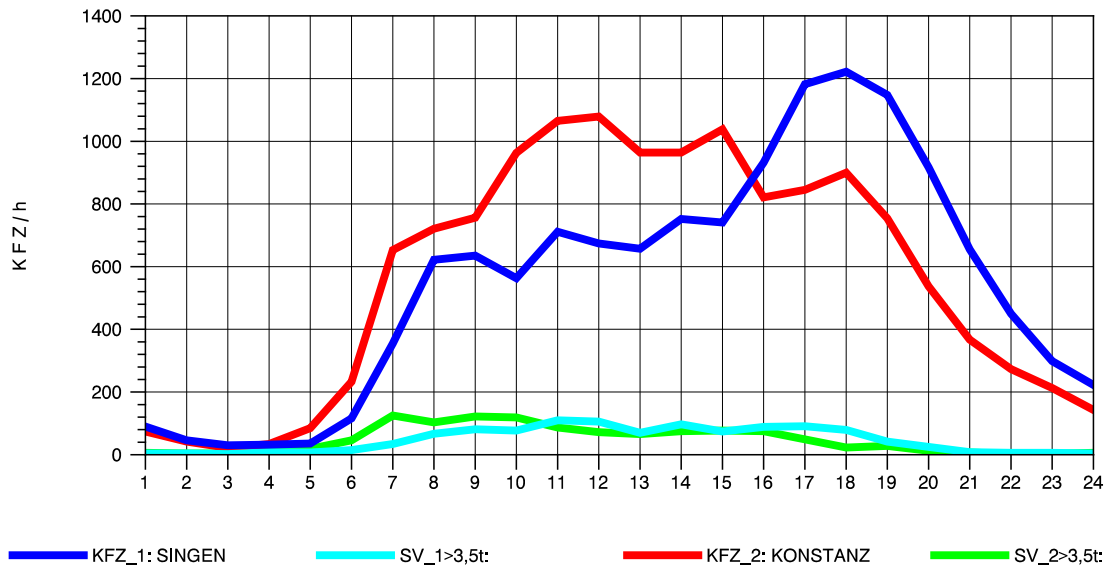

STRASSENVERKEHRSZÄHLUNGEN IN BADEN-WÜRTTEMBERG
RADOLFZELL 2 82201112 B 33
Mittwoch, 08. August 2012