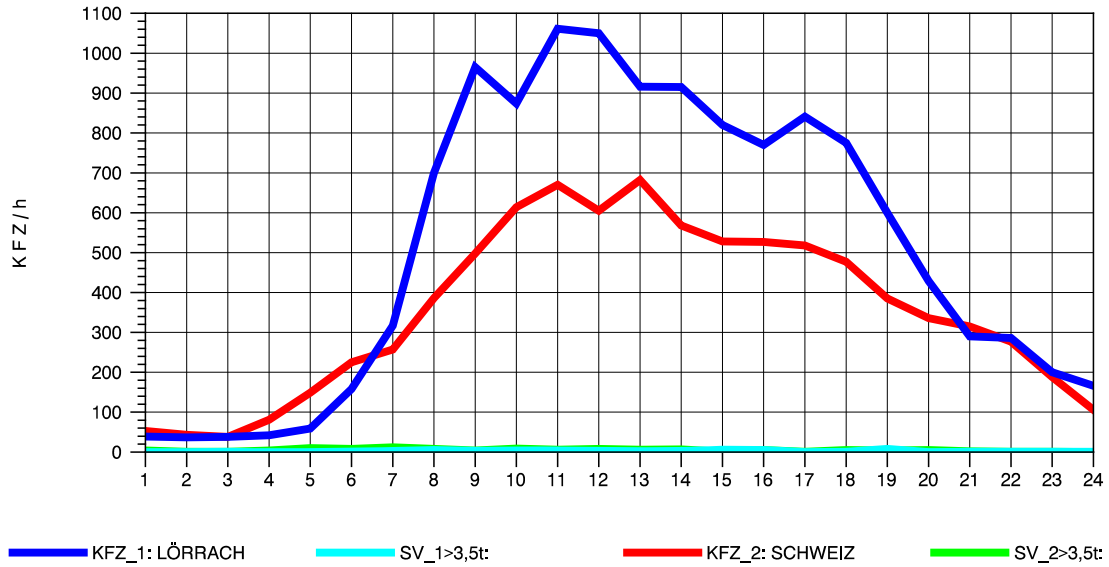

STRASSENVERKEHRSZÄHLUNGEN IN BADEN-WÜRTTEMBERG
RHEINFELDEN 80171034 A 861
Samstag, 11. August 2012