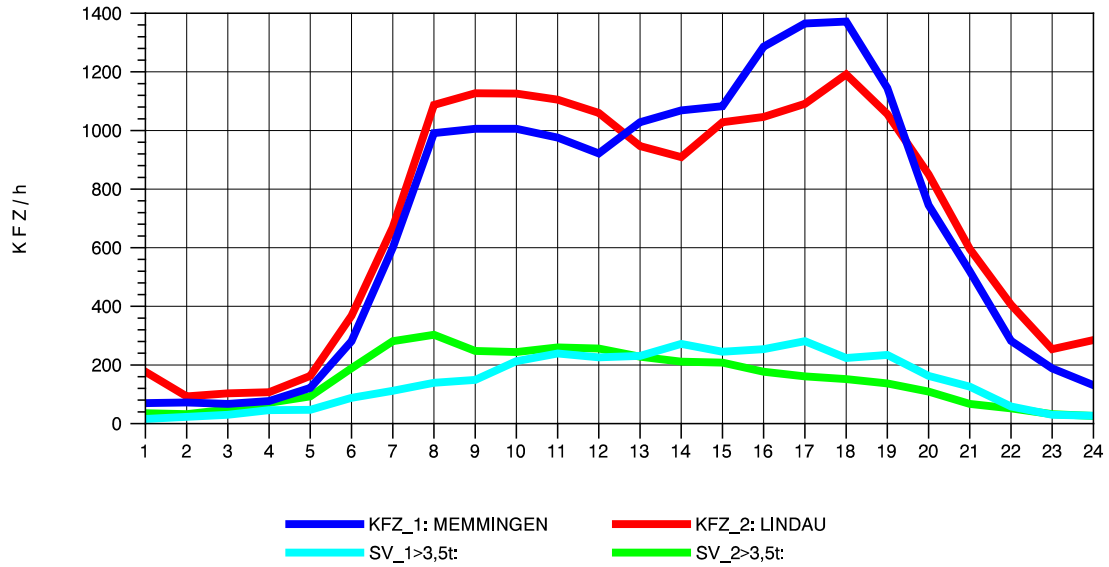

STRASSENVERKEHRSZÄHLUNGEN IN BADEN-WÜRTTEMBERG
LEUTKIRCH-WEST 81261001 A 96
Dienstag, 17. April 2012