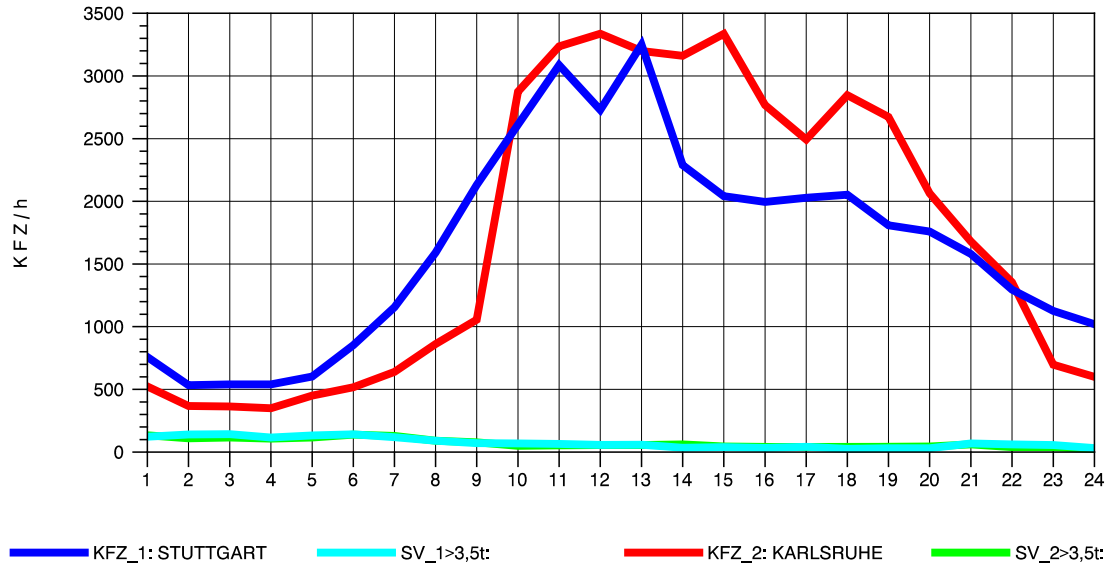

STRASSENVERKEHRSZÄHLUNGEN IN BADEN-WÜRTTEMBERG
PFORZHEIM-OST 70181077 A 8
Samstag, 11. August 2012