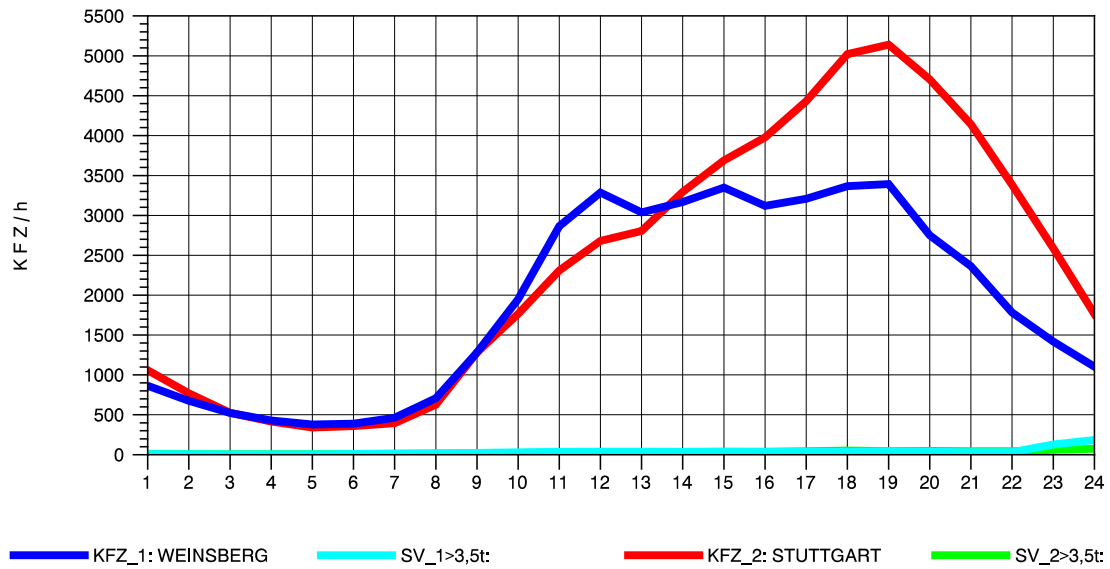

STRASSENVERKEHRSZÄHLUNGEN IN BADEN-WÜRTTEMBERG
S-KORNTAL 71201003 A 81
Sonntag, 14. Oktober 2012