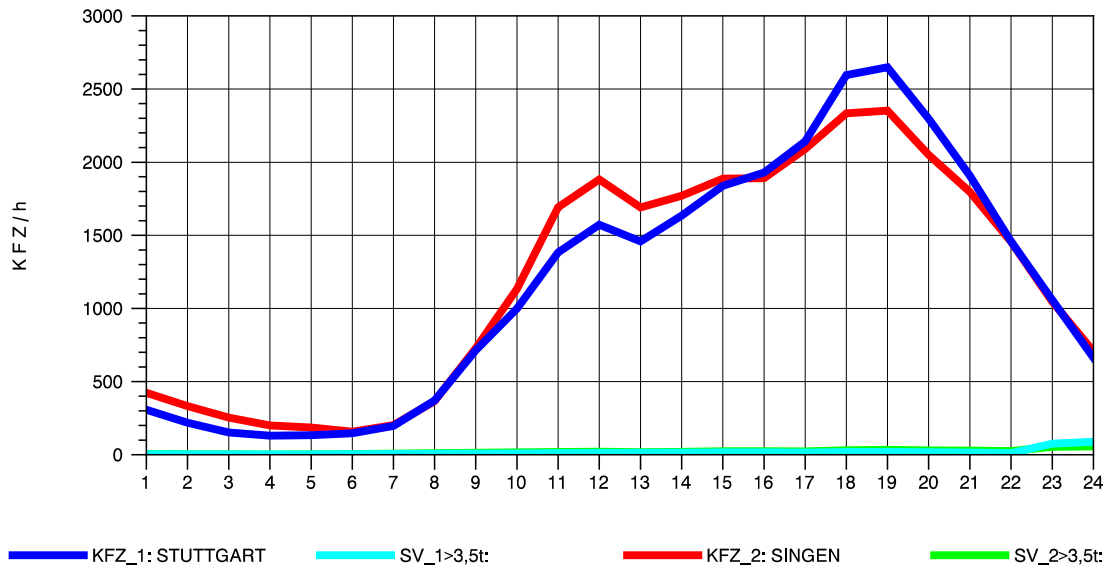

STRASSENVERKEHRSZÄHLUNGEN IN BADEN-WÜRTTEMBERG
HORB 75181028 A 81
Sonntag, 14. Oktober 2012