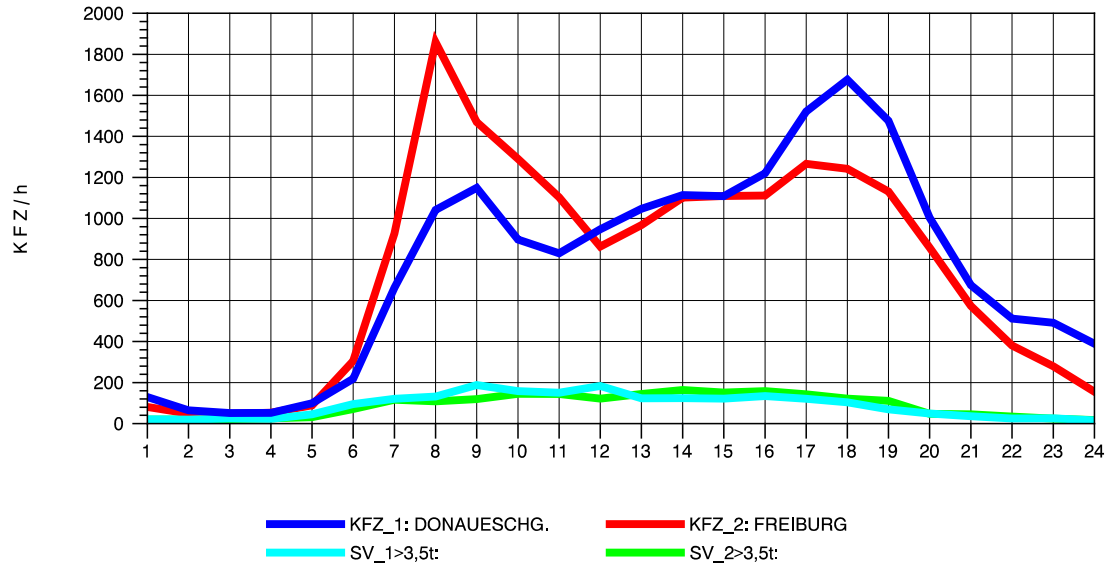

STRASSENVERKEHRSZÄHLUNGEN IN BADEN-WÜRTTEMBERG
FREIBURG-OSTTUNNEL 80131101 B 31 N
Donnerstag, 19. April 2012