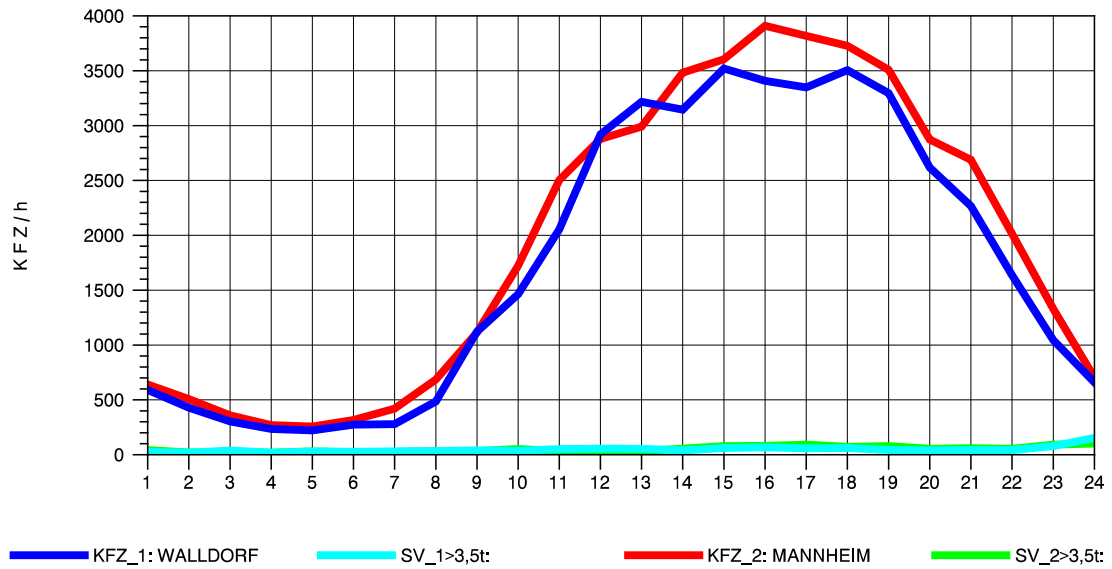

STRASSENVERKEHRSZÄHLUNGEN IN BADEN-WÜRTTEMBERG
HOCKENHEIM 66171025 A 6
Sonntag, 14. Oktober 2012