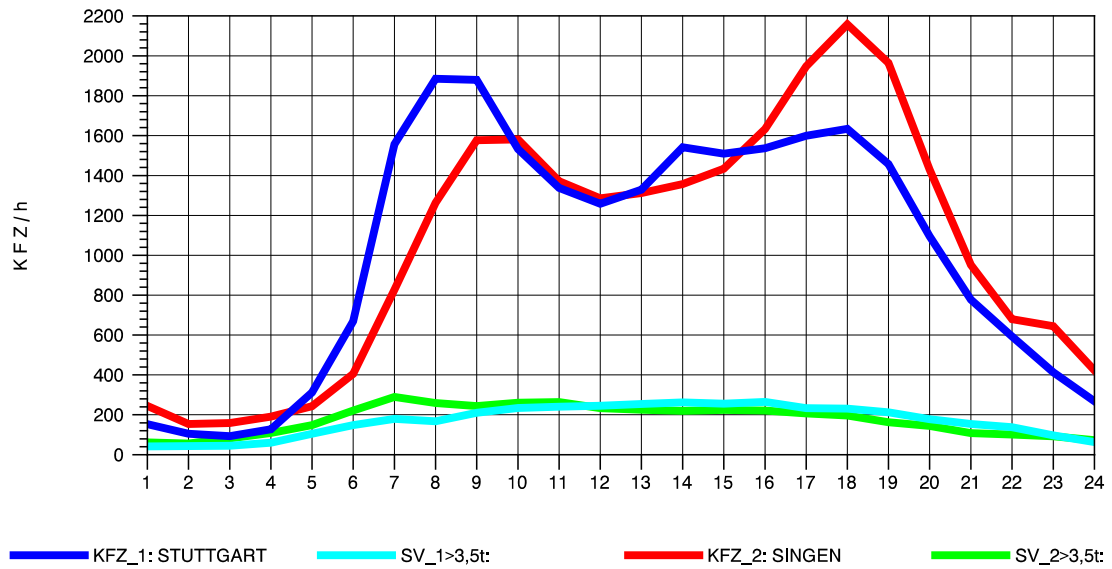

STRASSENVERKEHRSZÄHLUNGEN IN BADEN-WÜRTTEMBERG
HORB 75181028 A 81
Mittwoch, 18. April 2012