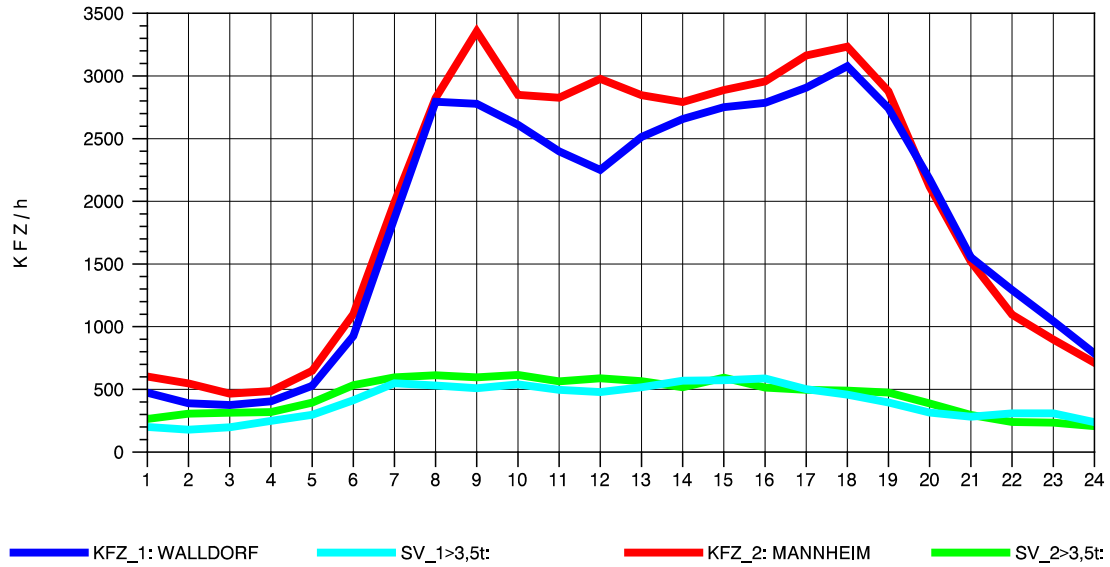

STRASSENVERKEHRSZÄHLUNGEN IN BADEN-WÜRTTEMBERG
HOCKENHEIM 66171025 A 6
Dienstag, 07. August 2012