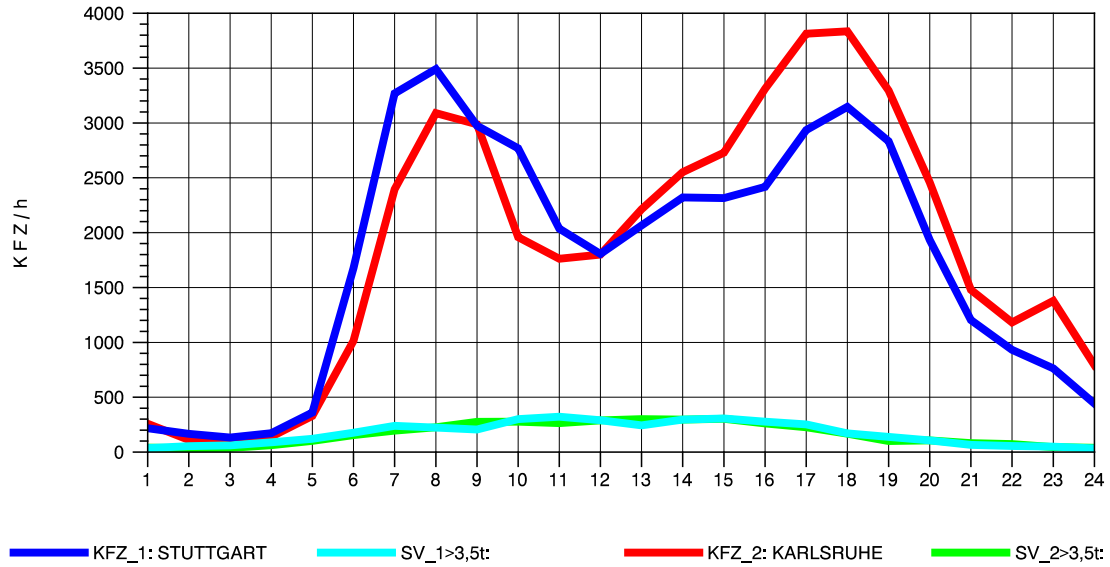

STRASSENVERKEHRSZÄHLUNGEN IN BADEN-WÜRTTEMBERG
S-ZUFFENHAUSEN 71201100 B 10
Dienstag, 09. Oktober 2012