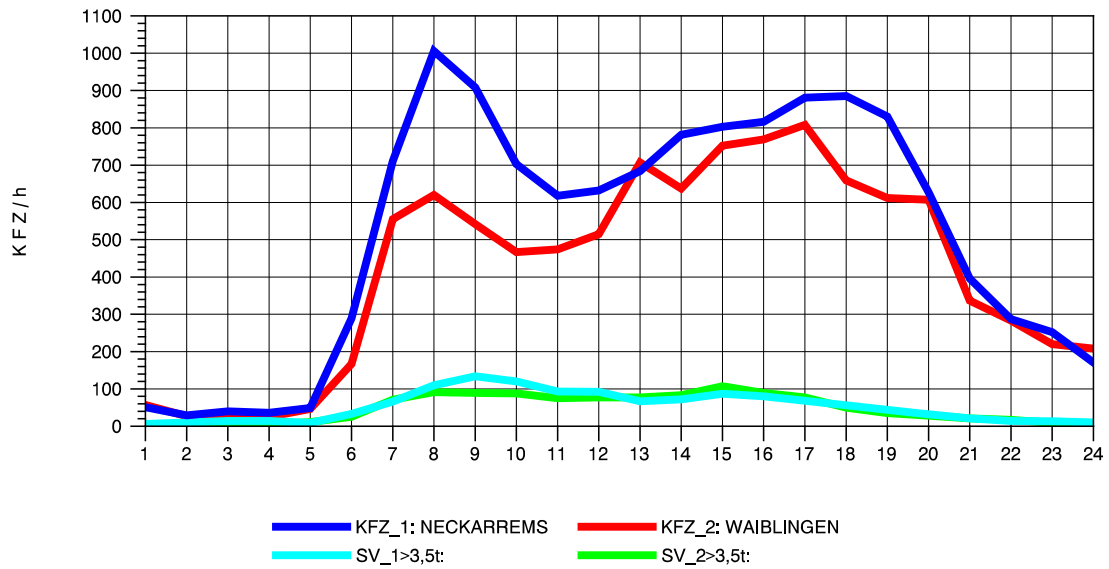

STRASSENVERKEHRSZÄHLUNGEN IN BADEN-WÜRTTEMBERG
HEGNACH 71211211 L 1142
Freitag, 12. Oktober 2012