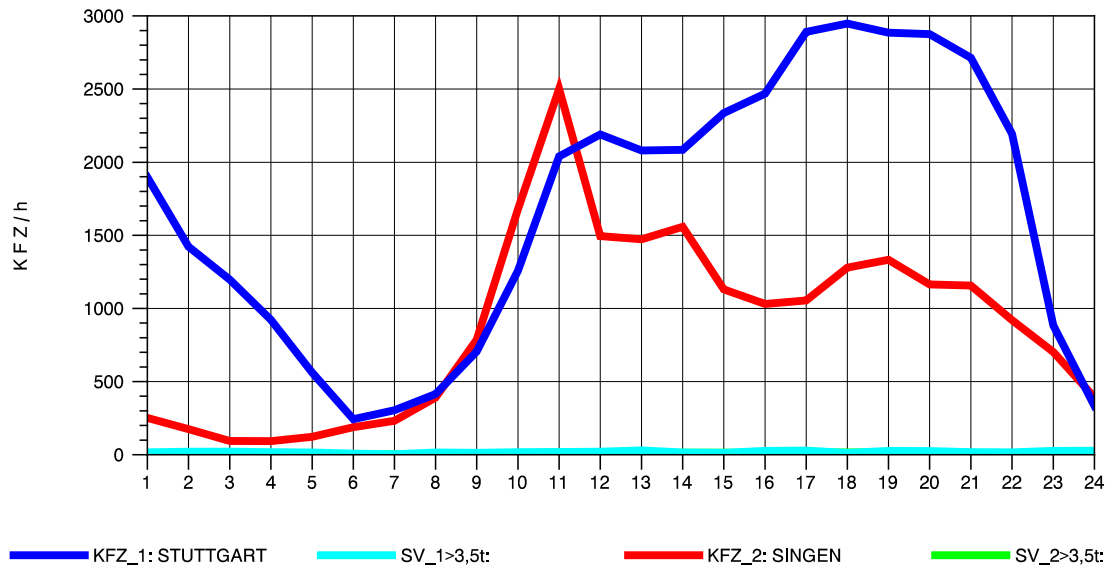

STRASSENVERKEHRSZÄHLUNGEN IN BADEN-WÜRTTEMBERG
GEISINGEN 81181036 A 81
Sonntag, 12. August 2012