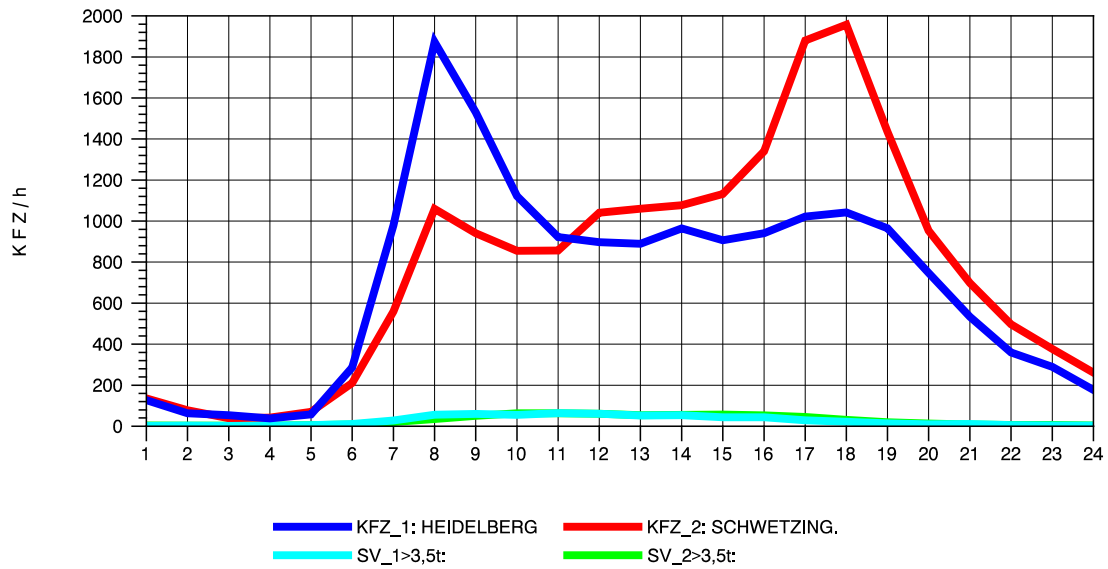

STRASSENVERKEHRSZÄHLUNGEN IN BADEN-WÜRTTEMBERG
HEIDELBERG 2 66171214 L 600A
Montag, 06. August 2012