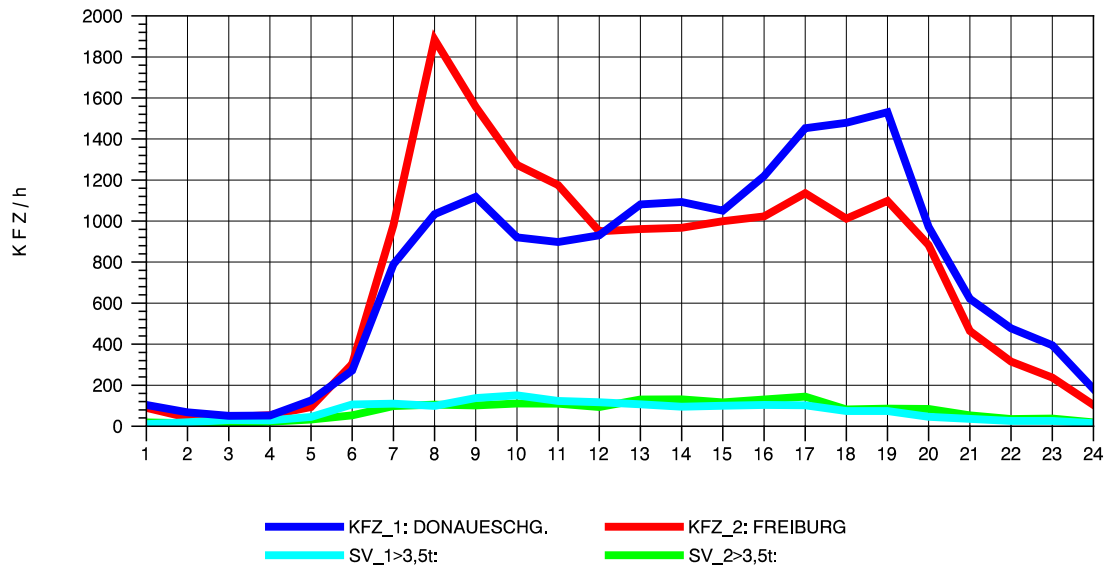

STRASSENVERKEHRSZÄHLUNGEN IN BADEN-WÜRTTEMBERG
FREIBURG-OSTTUNNEL 80131101 B 31 N
Montag, 08. Oktober 2012