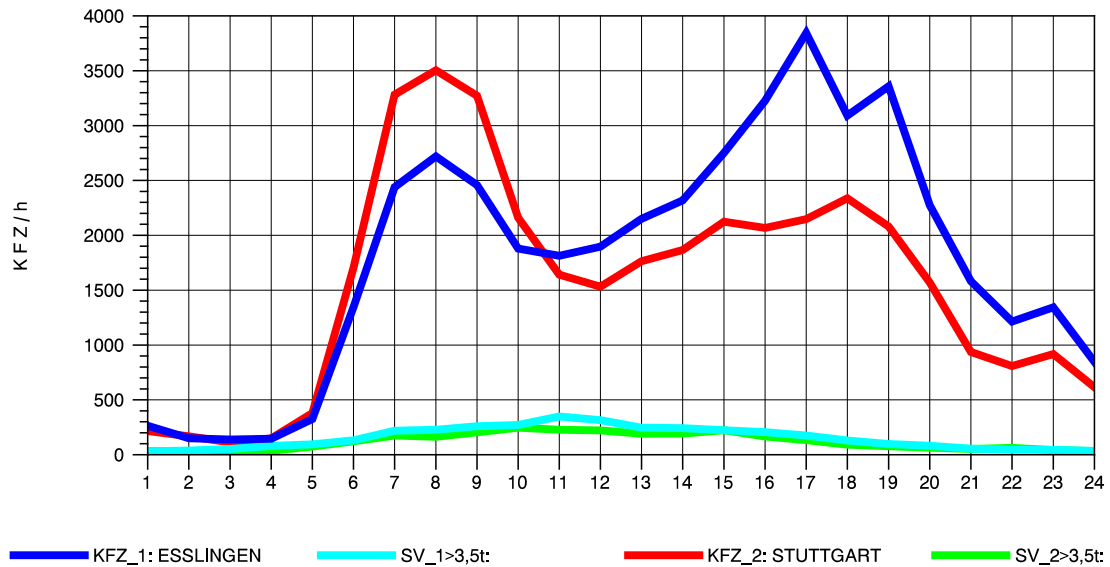

STRASSENVERKEHRSZÄHLUNGEN IN BADEN-WÜRTTEMBERG
S-HEDELFINGEN 72211101 B 10
Mittwoch, 18. April 2012