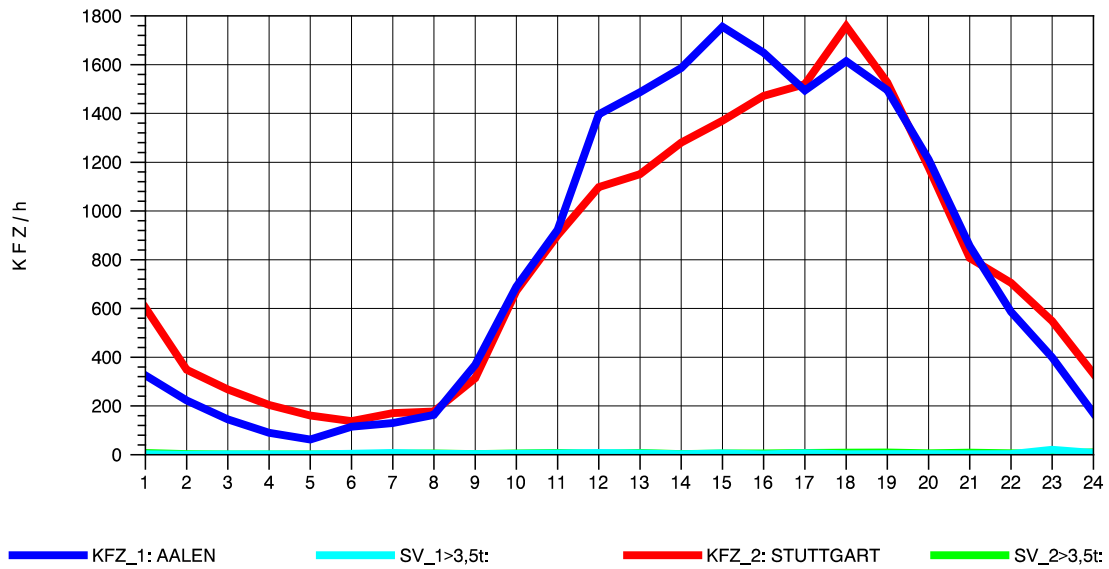

STRASSENVERKEHRSZÄHLUNGEN IN BADEN-WÜRTTEMBERG
GRUNBACH 71221107 B 29
Sonntag, 14. Oktober 2012