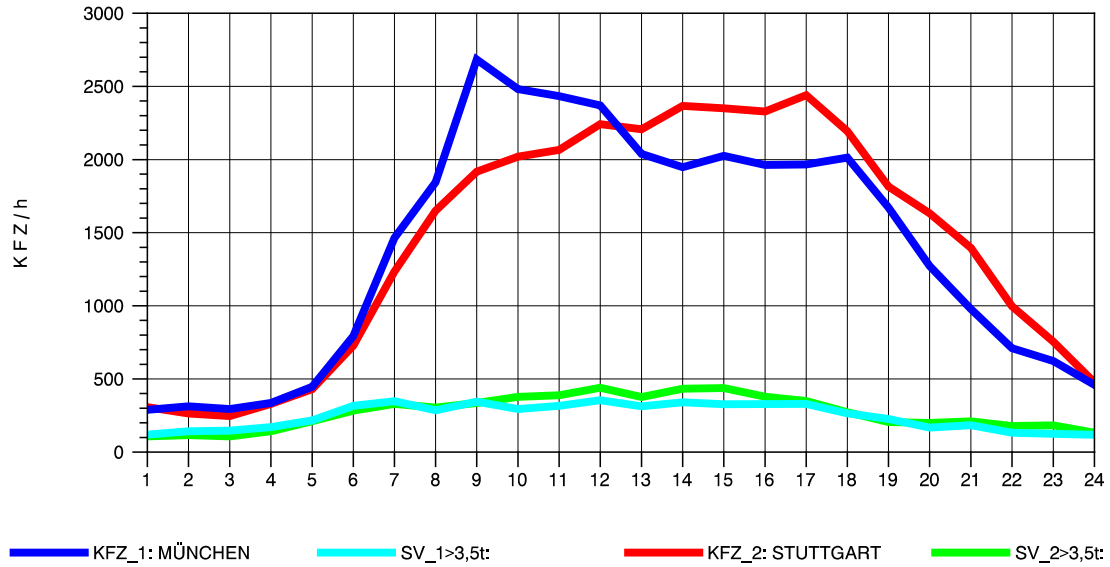

STRASSENVERKEHRSZÄHLUNGEN IN BADEN-WÜRTTEMBERG
MERKLINGEN 74241098 A 8
Dienstag, 07. August 2012