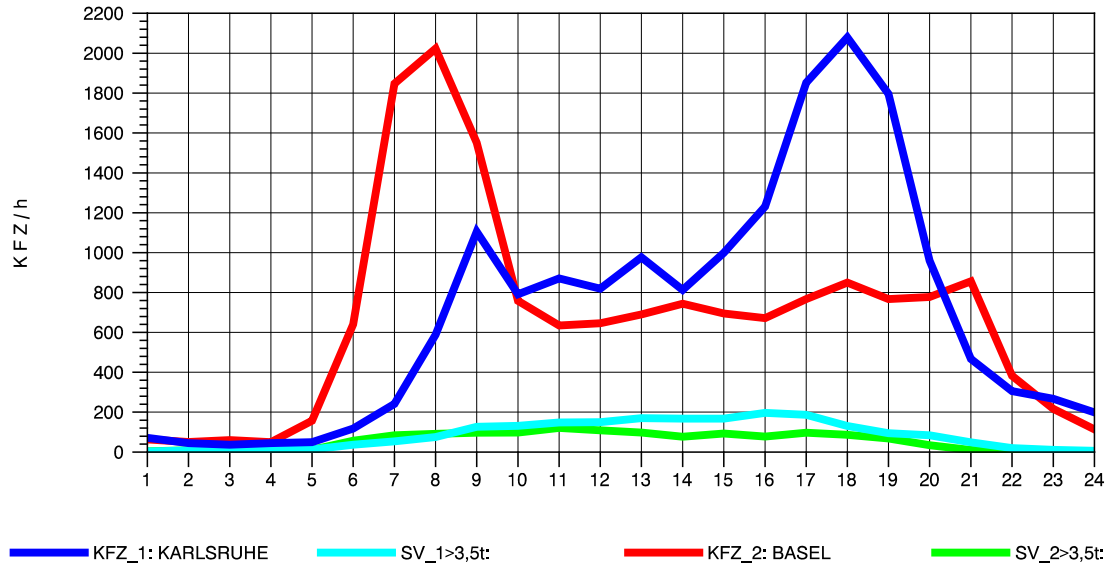

STRASSENVERKEHRSZÄHLUNGEN IN BADEN-WÜRTTEMBERG
WEIL AM RHEIN/GZA 84111099 A 5
Dienstag, 17. April 2012