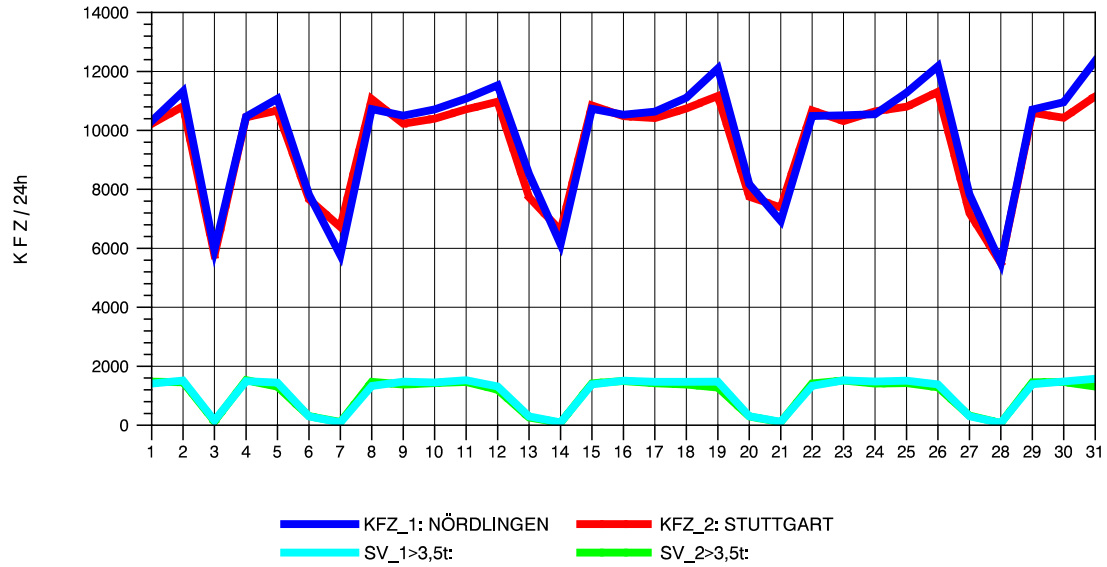

STRASSENVERKEHRSZÄHLUNGEN IN BADEN-WÜRTTEMBERG
AALEN-WESTUMGEHUNG 71261108 B 29n
TAGESWERTE JE RICHTUNG: Oktober 2012