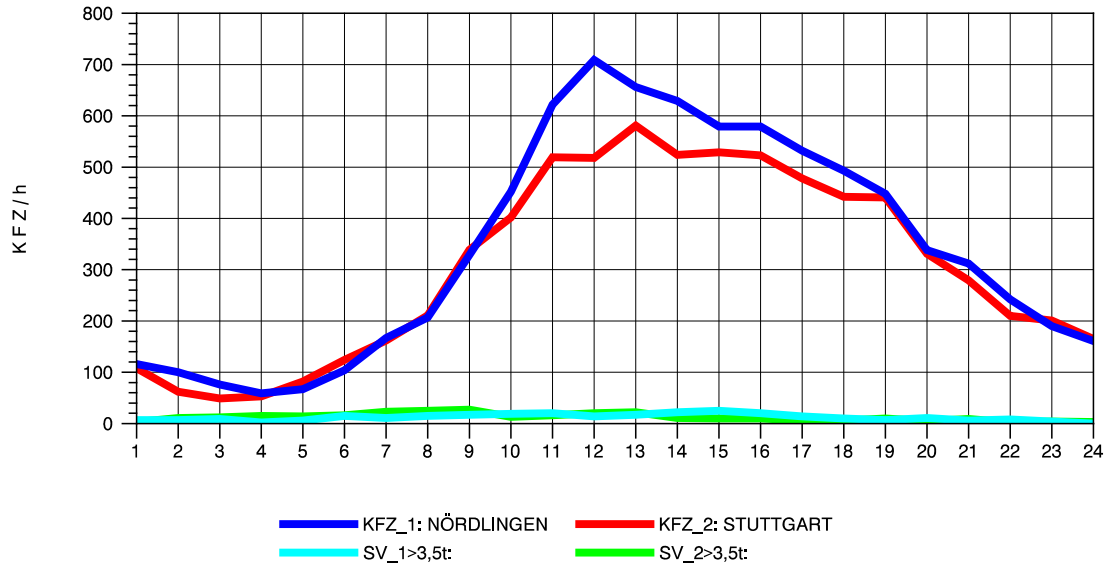

STRASSENVERKEHRSZÄHLUNGEN IN BADEN-WÜRTTEMBERG
AALEN-WESTUMGEHUNG 71261108 B 29n
Samstag, 11. August 2012