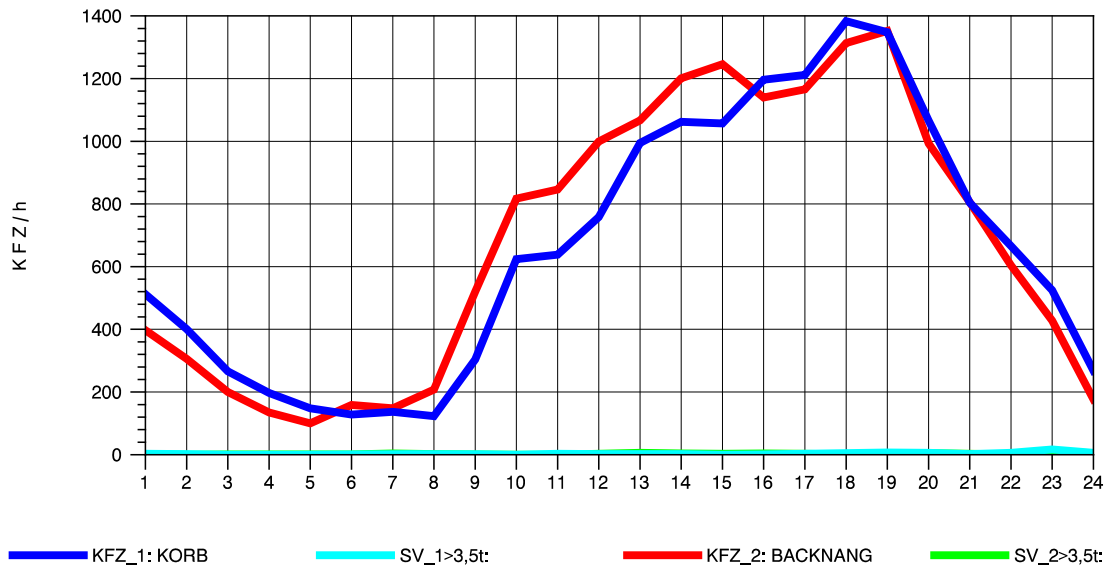

STRASSENVERKEHRSZÄHLUNGEN IN BADEN-WÜRTTEMBERG
KORB 71221100 B 14
Sonntag, 22. April 2012