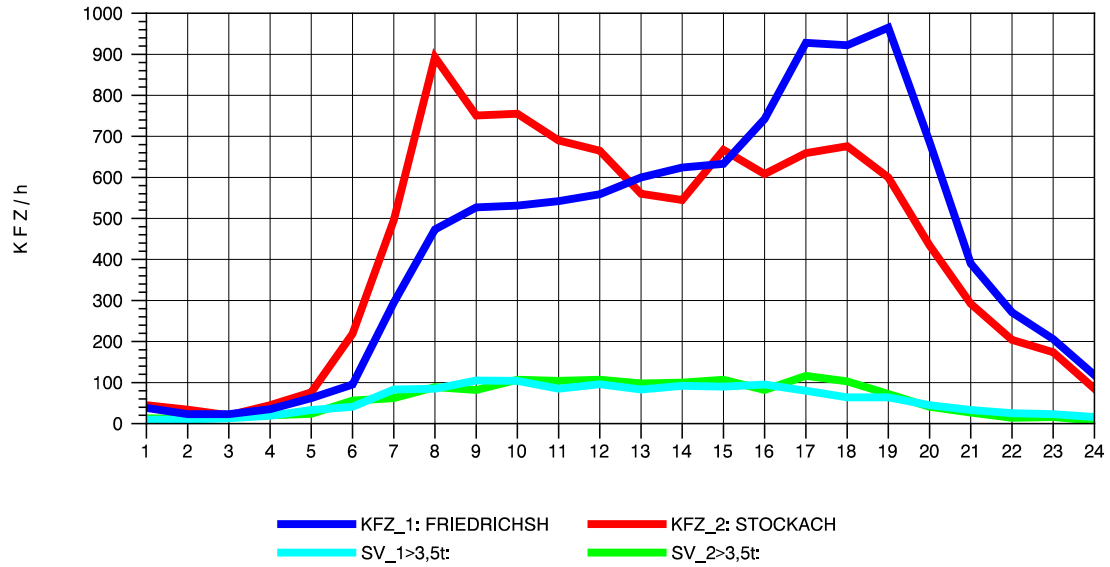

STRASSENVERKEHRSZÄHLUNGEN IN BADEN-WÜRTTEMBERG
HARLACHEN 83211101 B 31
Donnerstag, 19. April 2012