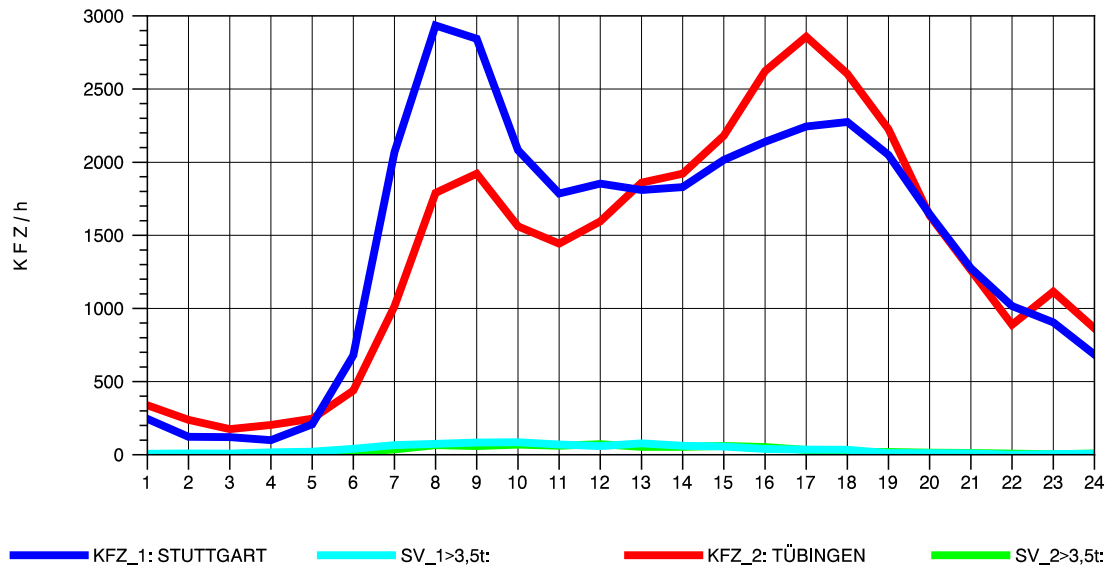

STRASSENVERKEHRSZÄHLUNGEN IN BADEN-WÜRTTEMBERG
ECHTERDINGEN 2 72201103 B 27
Freitag, 10. August 2012