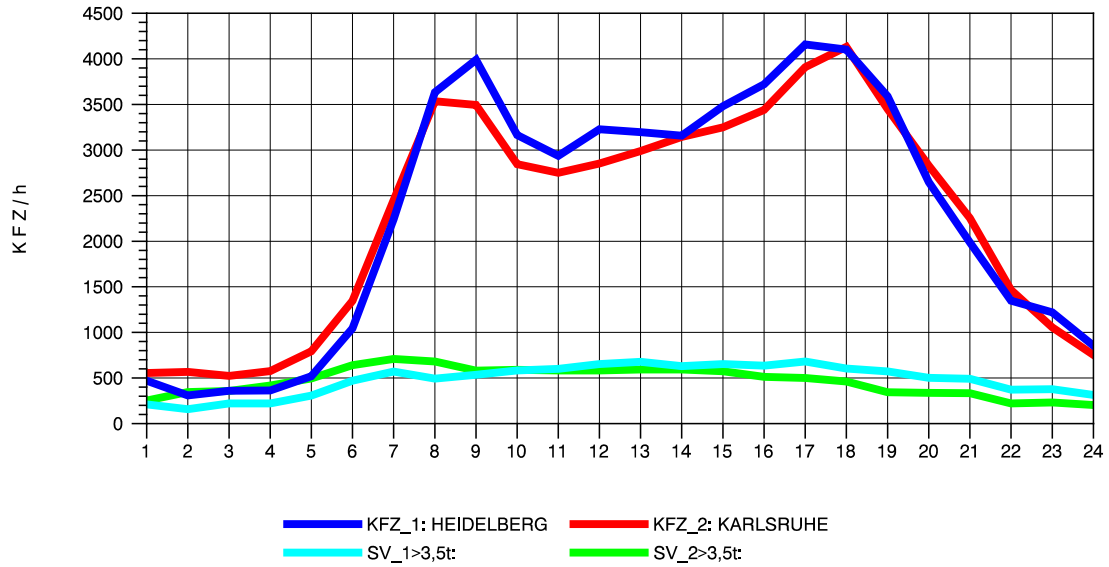

STRASSENVERKEHRSZÄHLUNGEN IN BADEN-WÜRTTEMBERG
ST. LEON 67171018 A 5
Mittwoch, 10. Oktober 2012