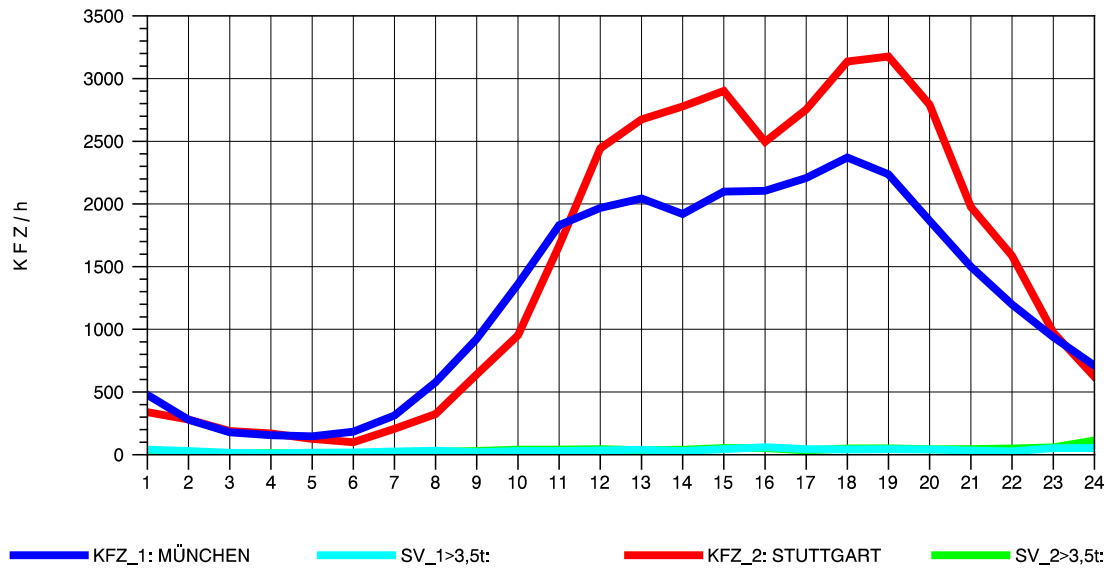

STRASSENVERKEHRSZÄHLUNGEN IN BADEN-WÜRTTEMBERG
AICHELBERG 73231077 A 8
Sonntag, 14. Oktober 2012