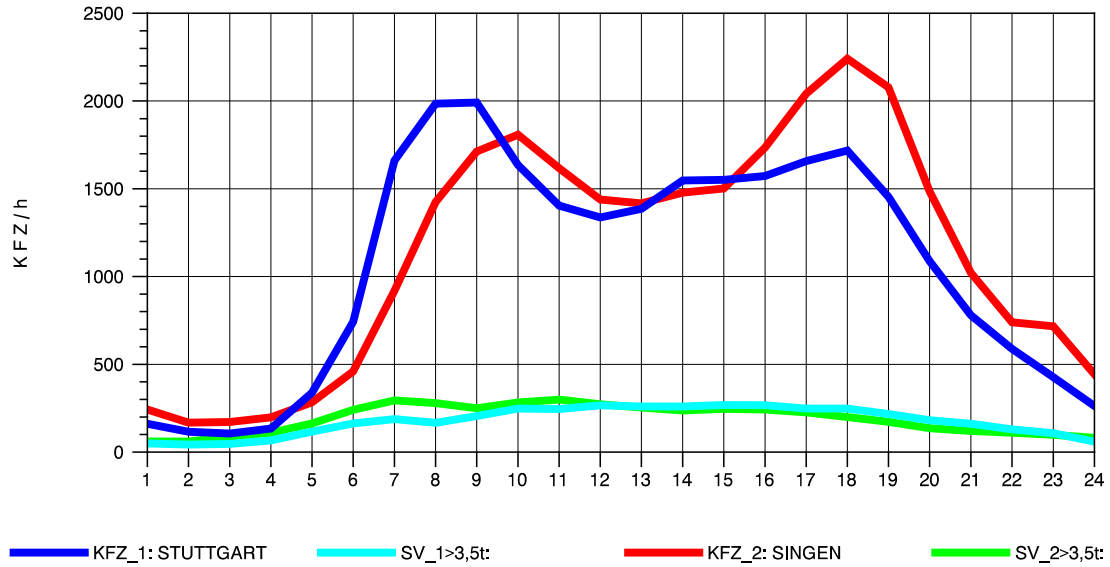

STRASSENVERKEHRSZÄHLUNGEN IN BADEN-WÜRTTEMBERG
HORB 75181028 A 81
Dienstag, 09. Oktober 2012