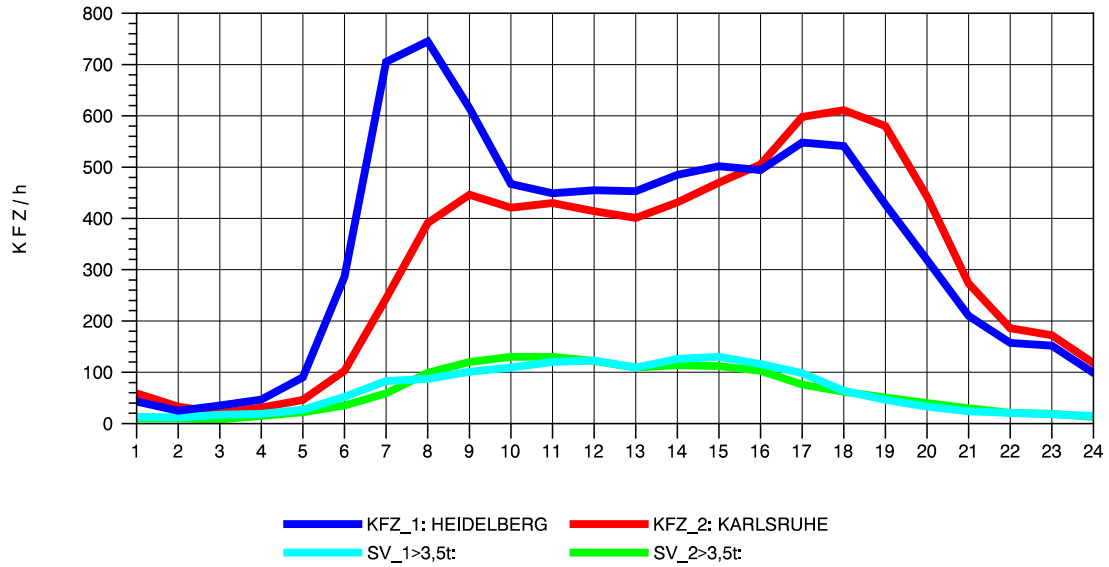

STRASSENVERKEHRSZÄHLUNGEN IN BADEN-WÜRTTEMBERG
VAIHINGEN (ENZ) 70191108 B 10
Donnerstag, 19. April 2012