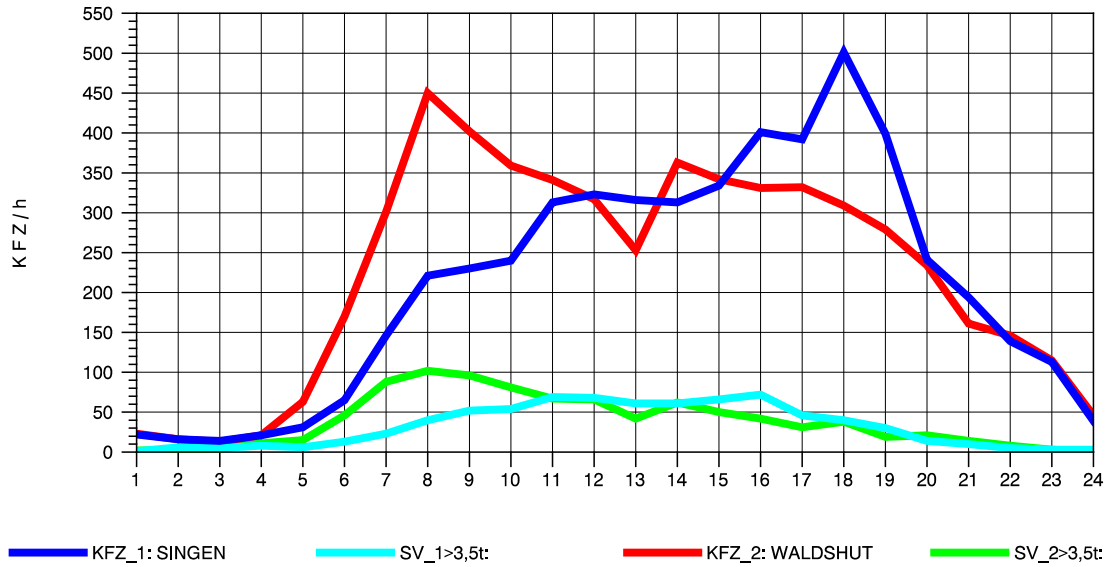

STRASSENVERKEHRSZÄHLUNGEN IN BADEN-WÜRTTEMBERG
LAUCHRINGEN 83151001 A 98
Dienstag, 07. August 2012