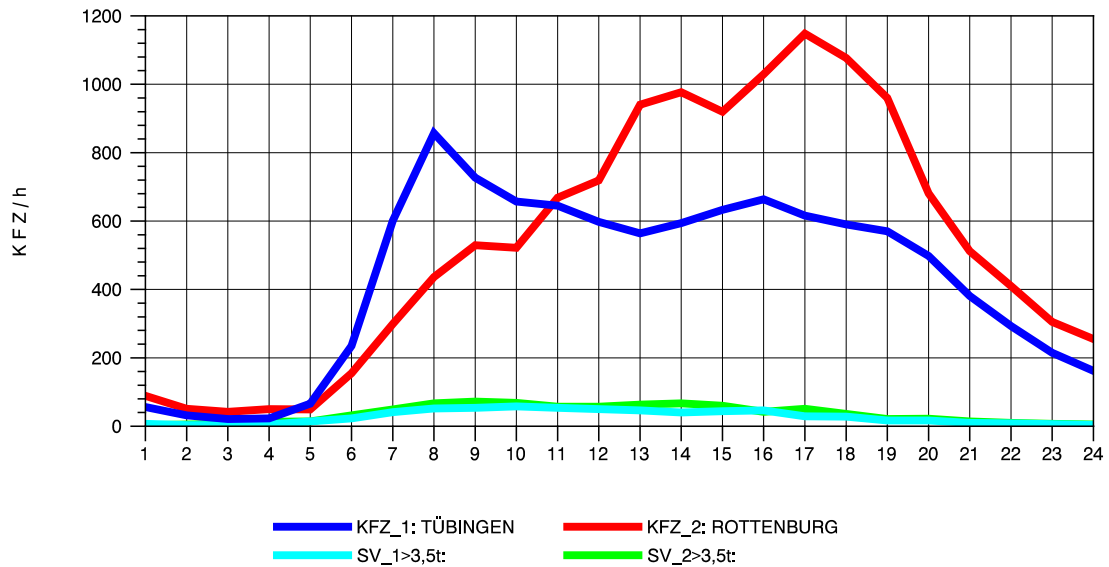

STRASSENVERKEHRSZÄHLUNGEN IN BADEN-WÜRTTEMBERG
TÜBINGEN-WEST 74201200 B 28 A
Freitag, 10. August 2012