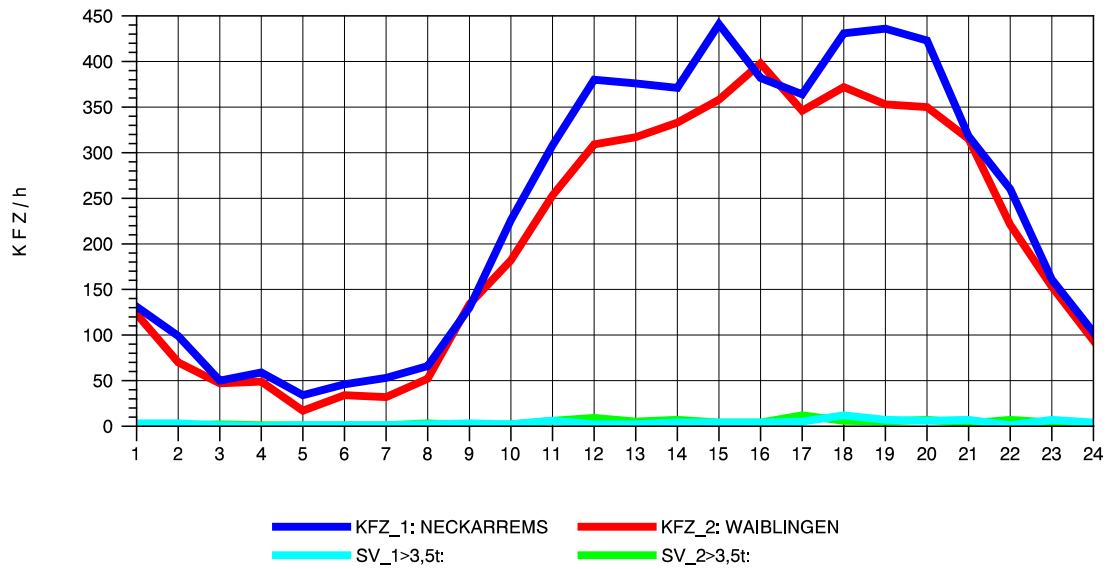

STRASSENVERKEHRSZÄHLUNGEN IN BADEN-WÜRTTEMBERG
HEGNACH 71211211 L 1142
Sonntag, 12. August 2012