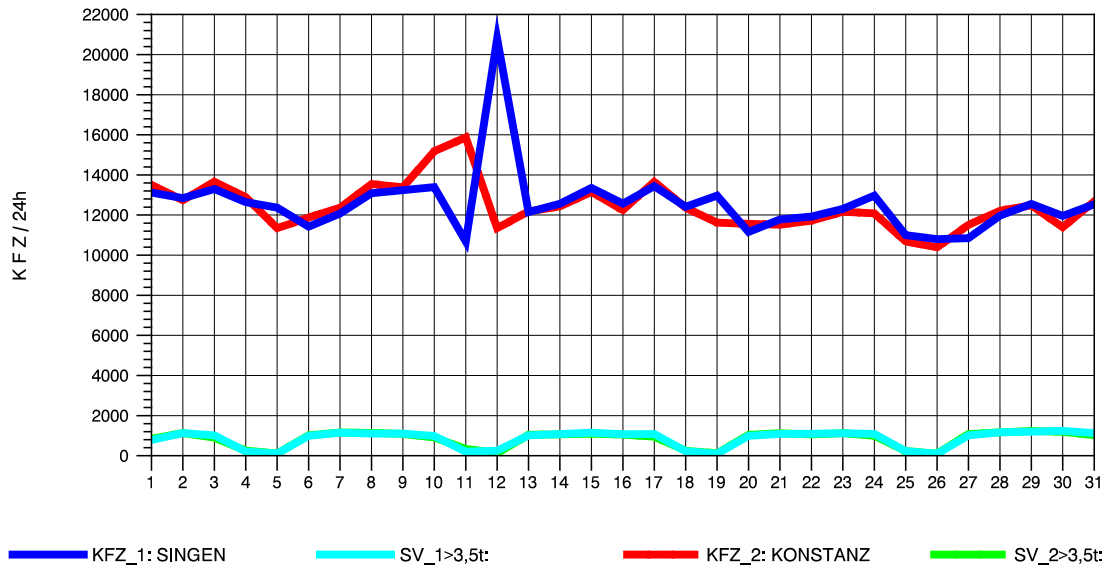

STRASSENVERKEHRSZÄHLUNGEN IN BADEN-WÜRTTEMBERG
RADOLFZELL 2 82201112 B 33
TAGESWERTE JE RICHTUNG: August 2012