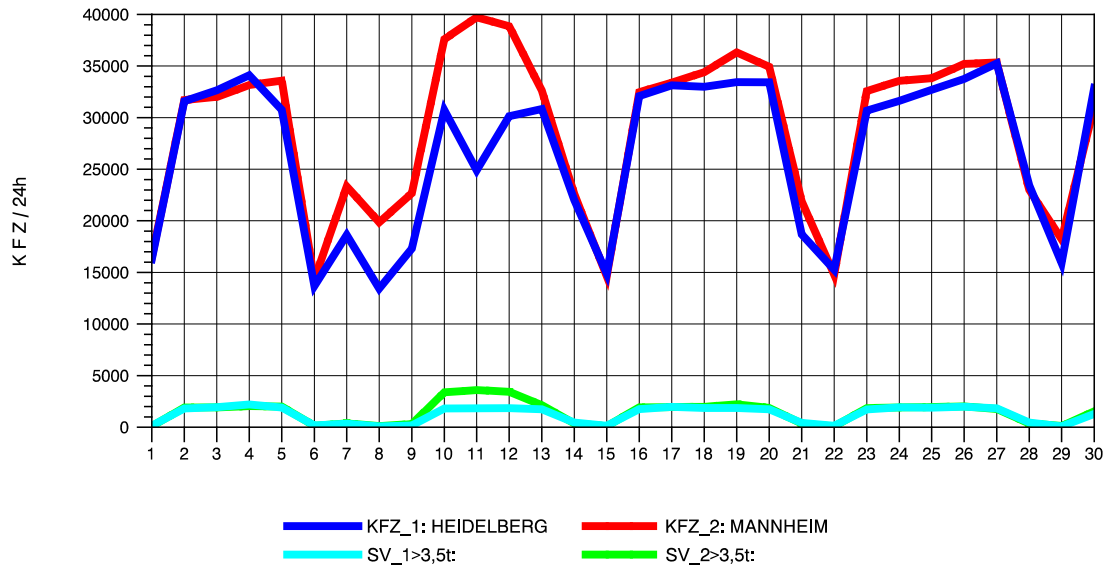

STRASSENVERKEHRSZÄHLUNGEN IN BADEN-WÜRTTEMBERG
MA-SECKENHEIM 65171009 A 656
TAGESWERTE JE RICHTUNG: April 2012