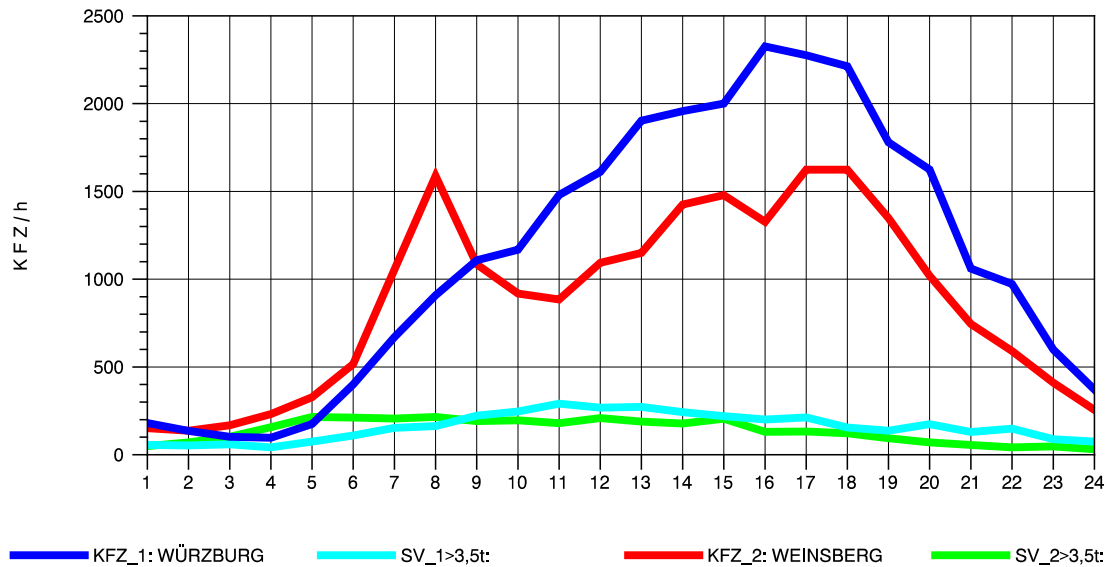

STRASSENVERKEHRSZÄHLUNGEN IN BADEN-WÜRTTEMBERG
NEUENSTADT 67221084 A 81
Freitag, 12. Oktober 2012