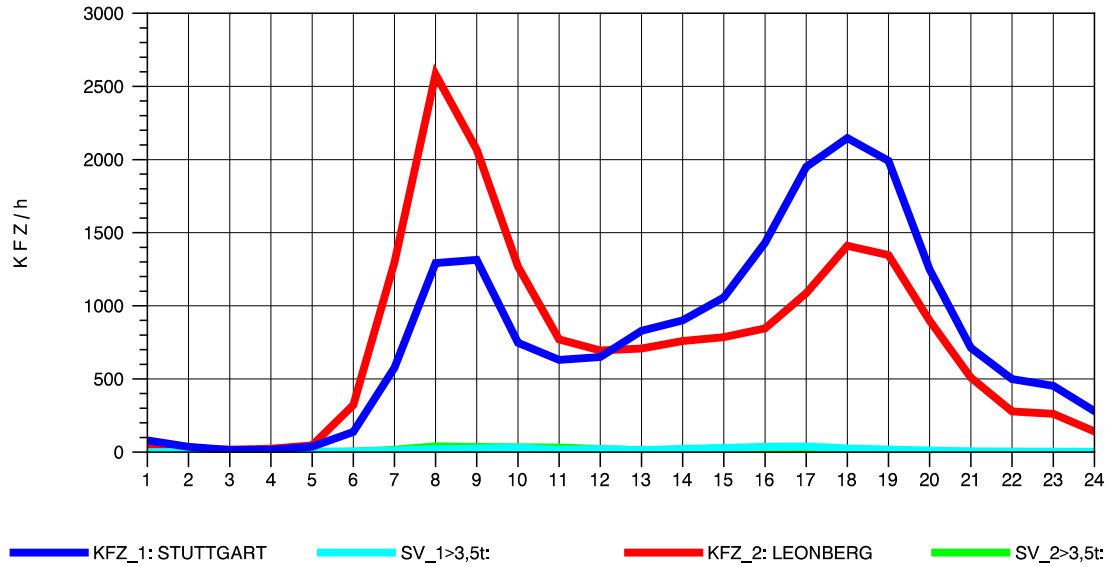

STRASSENVERKEHRSZÄHLUNGEN IN BADEN-WÜRTTEMBERG
SOLITUDE 72201203 L 1180
Dienstag, 17. April 2012