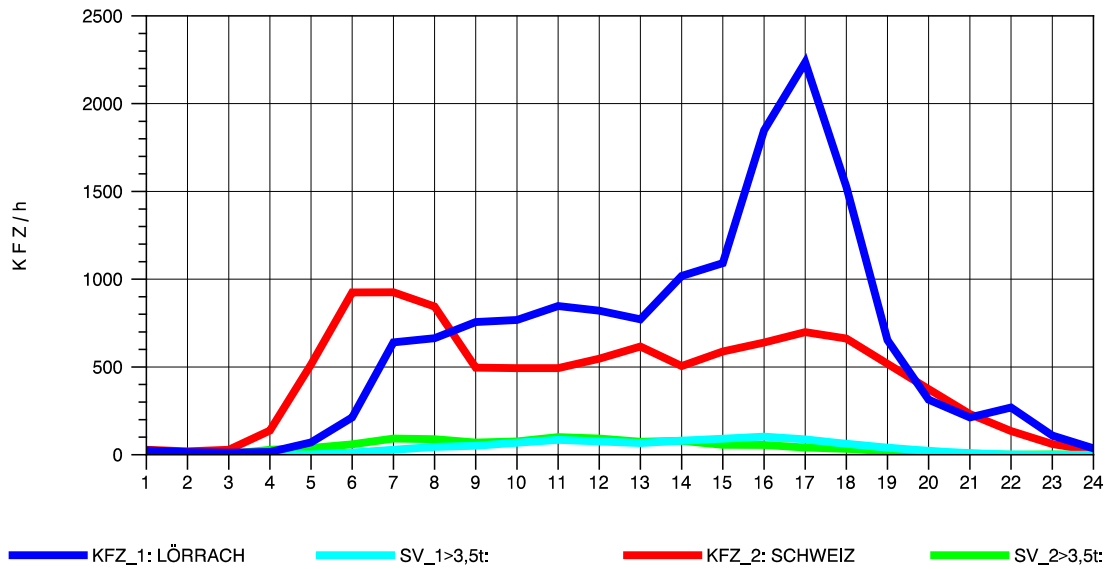

STRASSENVERKEHRSZÄHLUNGEN IN BADEN-WÜRTTEMBERG
RHEINFELDEN 80171034 A 861
Montag, 08. Oktober 2012