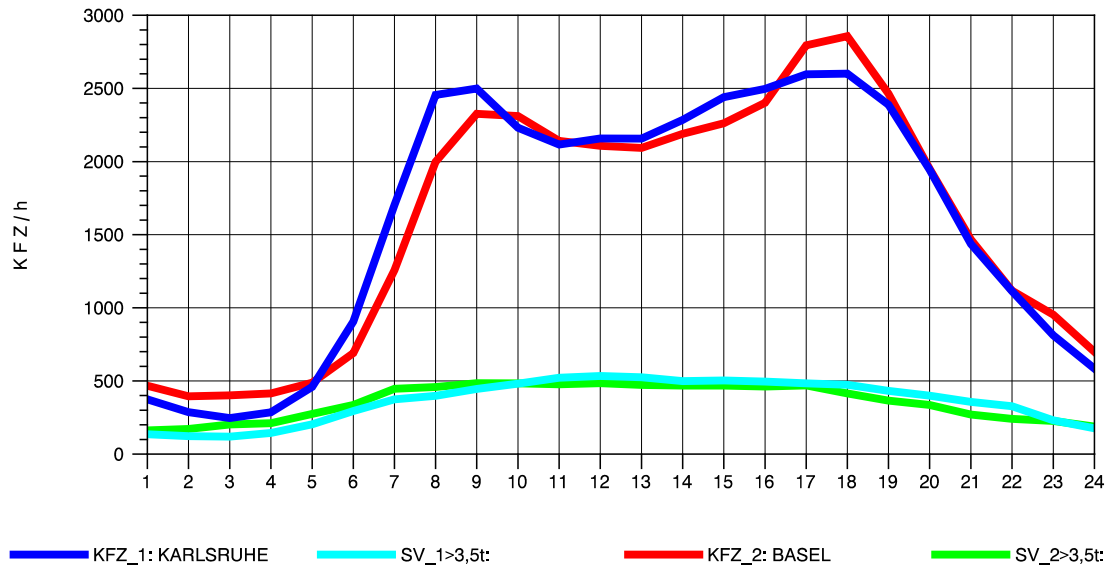

STRASSENVERKEHRSZÄHLUNGEN IN BADEN-WÜRTTEMBERG
ACHERN 73141035 A 5
Donnerstag, 11. Oktober 2012