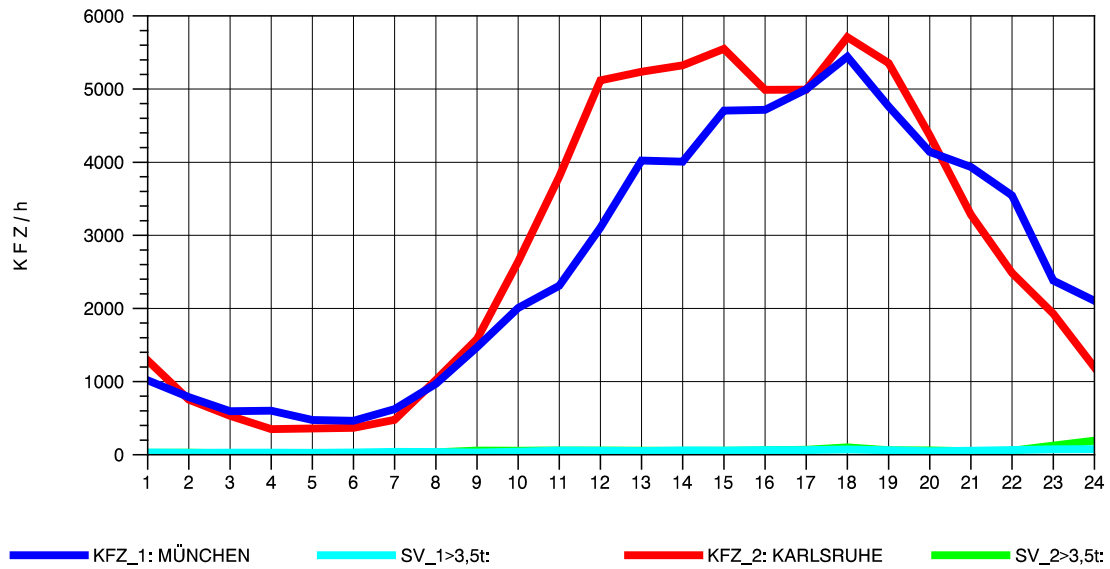

STRASSENVERKEHRSZÄHLUNGEN IN BADEN-WÜRTTEMBERG
STUTTGART-VAIH. 72201073 A 8
Sonntag, 14. Oktober 2012