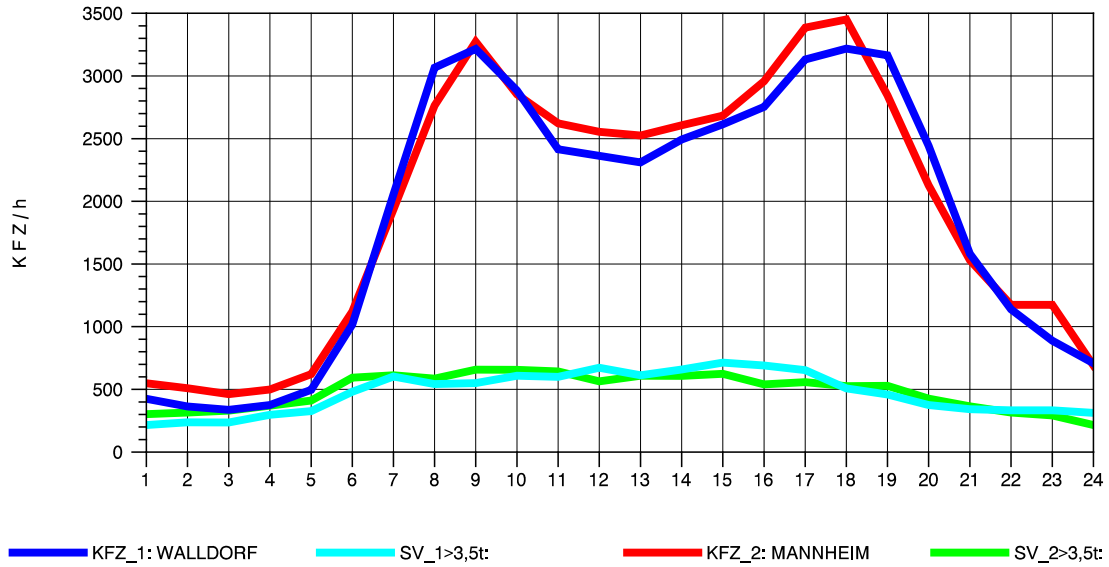

STRASSENVERKEHRSZÄHLUNGEN IN BADEN-WÜRTTEMBERG
HOCKENHEIM 66171025 A 6
Dienstag, 09. Oktober 2012