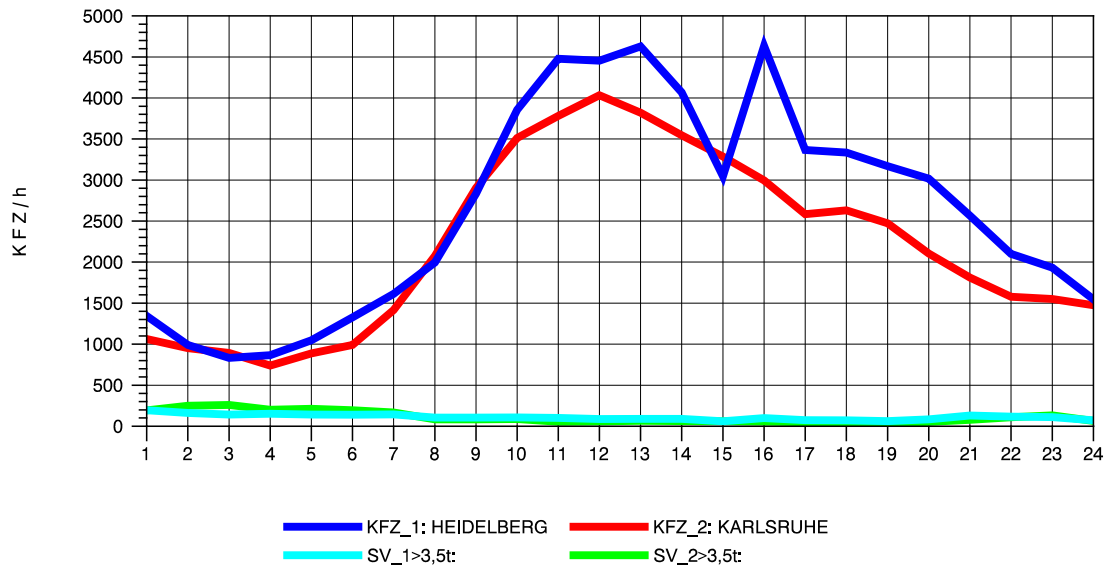

STRASSENVERKEHRSZÄHLUNGEN IN BADEN-WÜRTTEMBERG
ST. LEON 67171018 A 5
Samstag, 11. August 2012