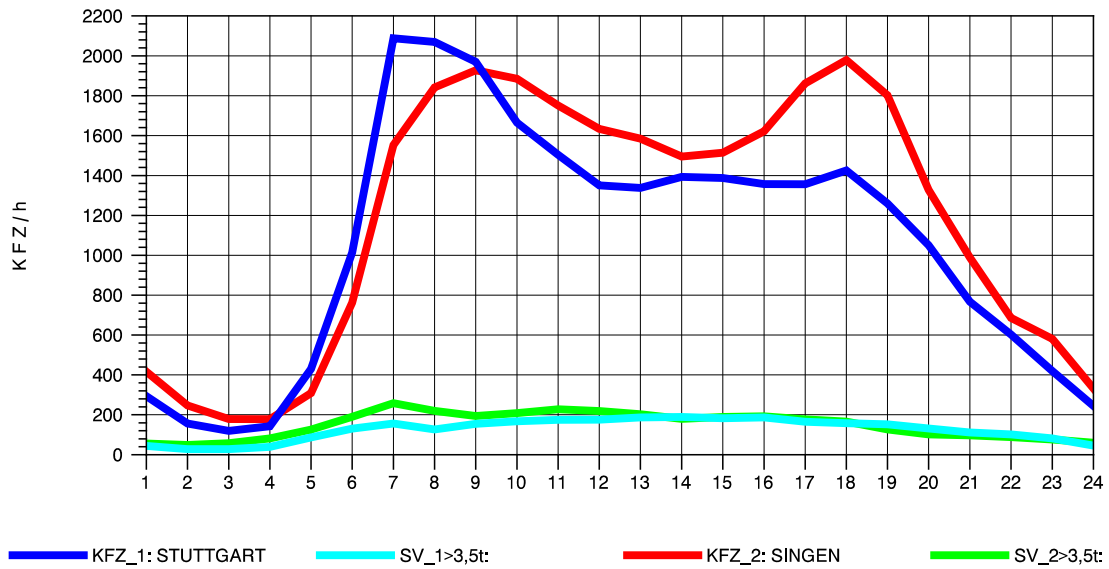

STRASSENVERKEHRSZÄHLUNGEN IN BADEN-WÜRTTEMBERG
HORB 75181028 A 81
Montag, 06. August 2012