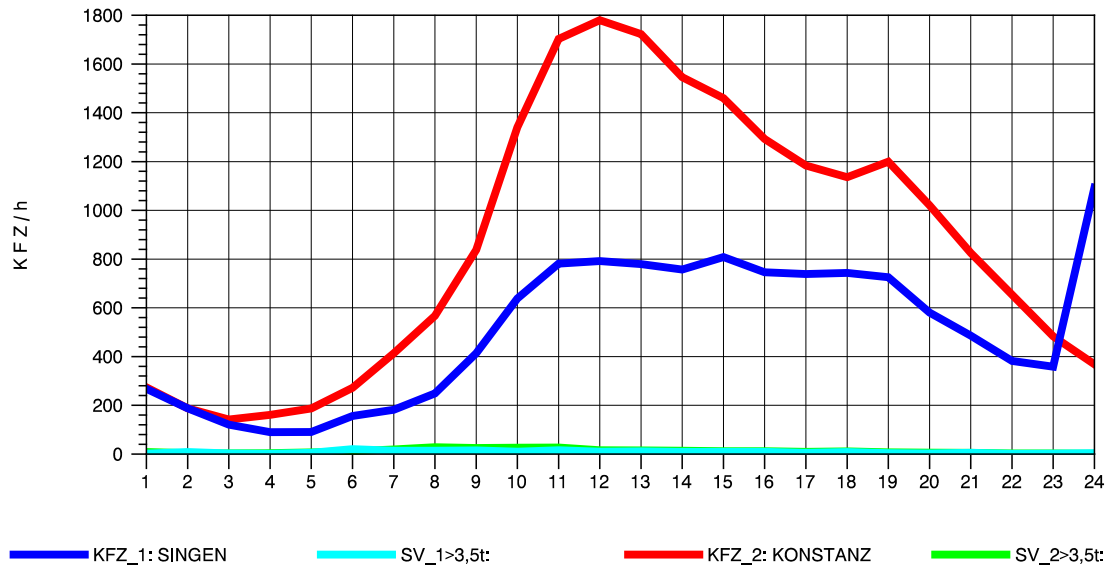

STRASSENVERKEHRSZÄHLUNGEN IN BADEN-WÜRTTEMBERG
KLOSTER HEGNE 82201112 B 33
Samstag, 11. August 2012