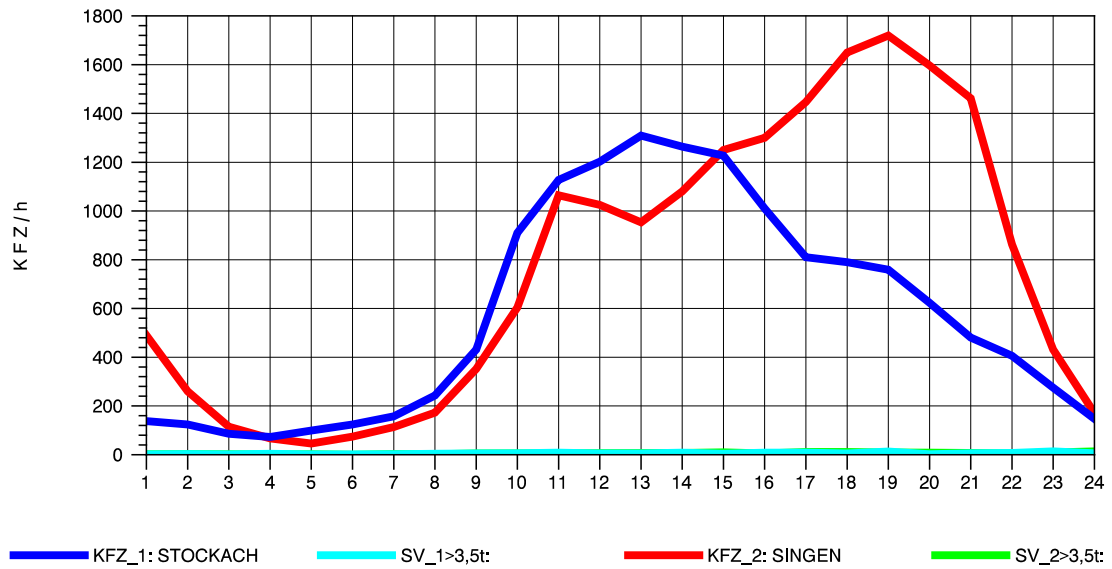

STRASSENVERKEHRSZÄHLUNGEN IN BADEN-WÜRTTEMBERG
STOCKACH 81191040 A 98
Sonntag, 12. August 2012