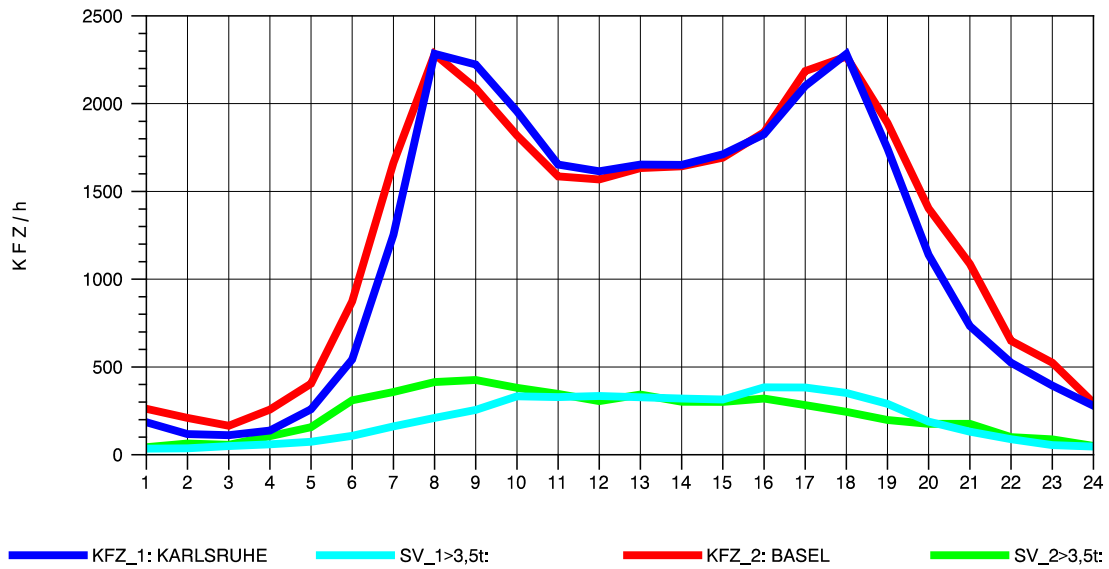

STRASSENVERKEHRSZÄHLUNGEN IN BADEN-WÜRTTEMBERG
T+R BREISGAU 78121047 A 5
Montag, 16. April 2012