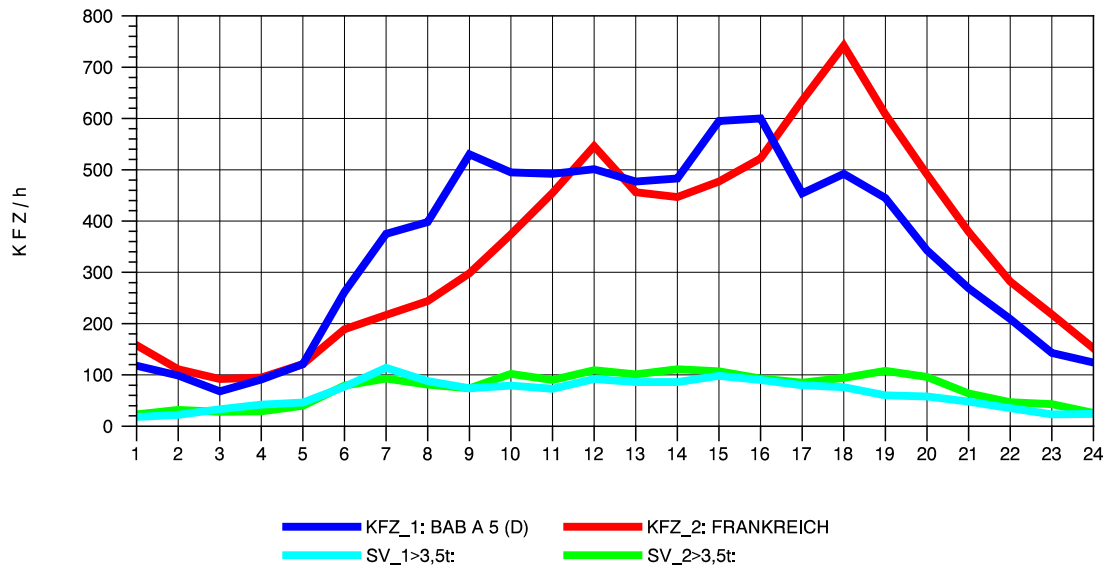

STRASSENVERKEHRSZÄHLUNGEN IN BADEN-WÜRTTEMBERG
NEUENBURG 1 82111052 A 5
Montag, 06. August 2012