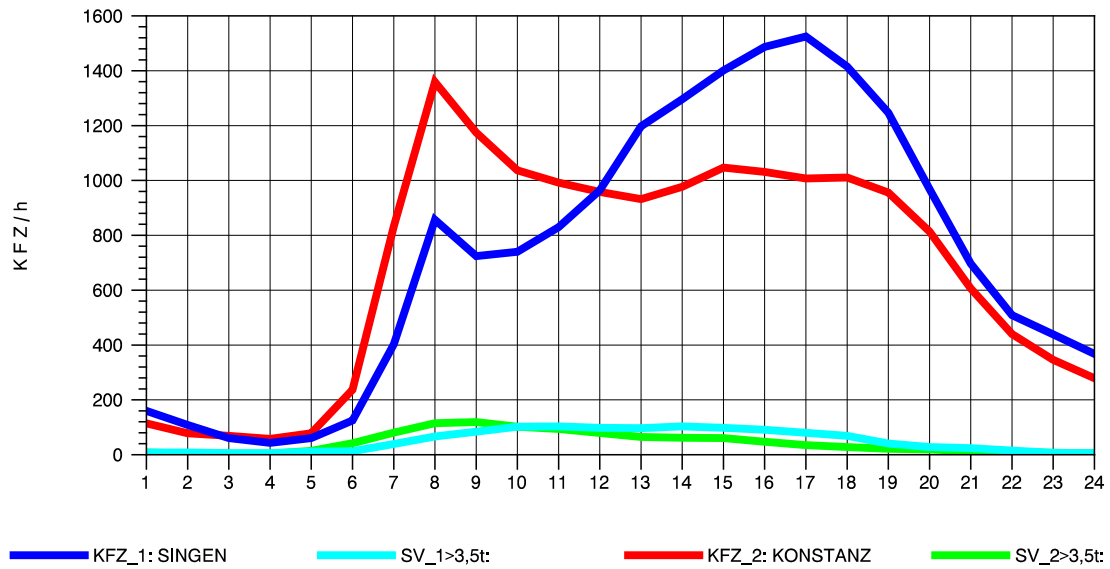

STRASSENVERKEHRSZÄHLUNGEN IN BADEN-WÜRTTEMBERG
KLOSTER HEGNE 82201112 B 33
Freitag, 20. April 2012