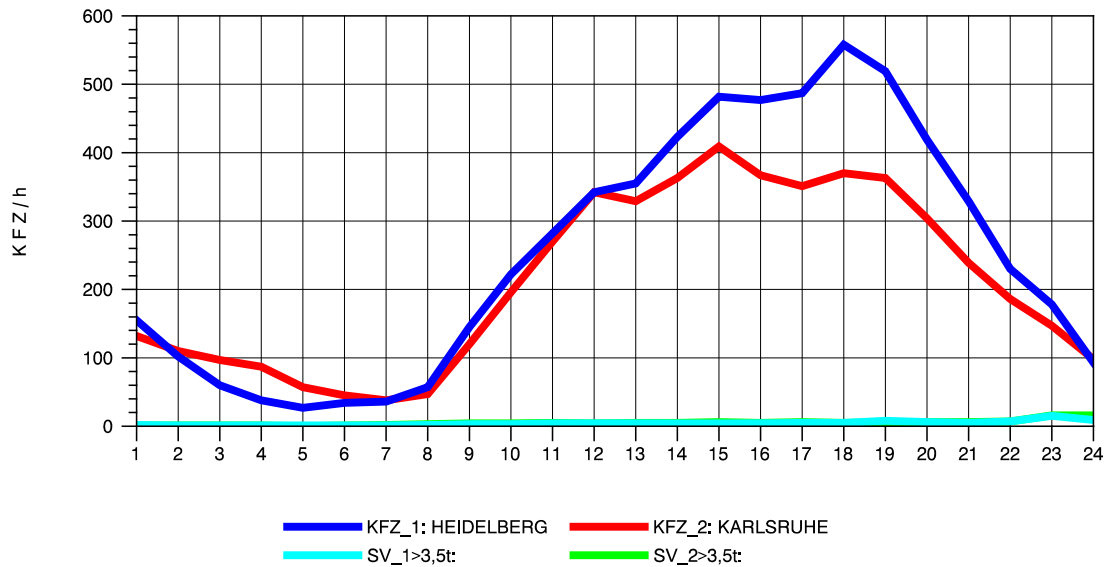

STRASSENVERKEHRSZÄHLUNGEN IN BADEN-WÜRTTEMBERG
VAIHINGEN (ENZ) 70191108 B 10
Sonntag, 12. August 2012