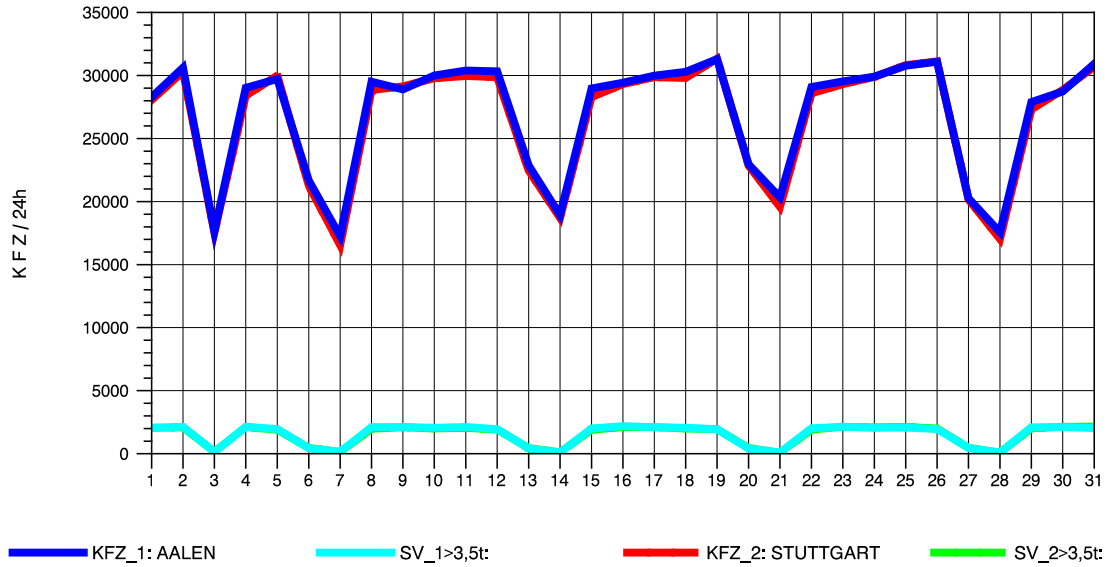

STRASSENVERKEHRSZÄHLUNGEN IN BADEN-WÜRTTEMBERG
GRUNBACH 71221107 B 29
TAGESWERTE JE RICHTUNG: Oktober 2012