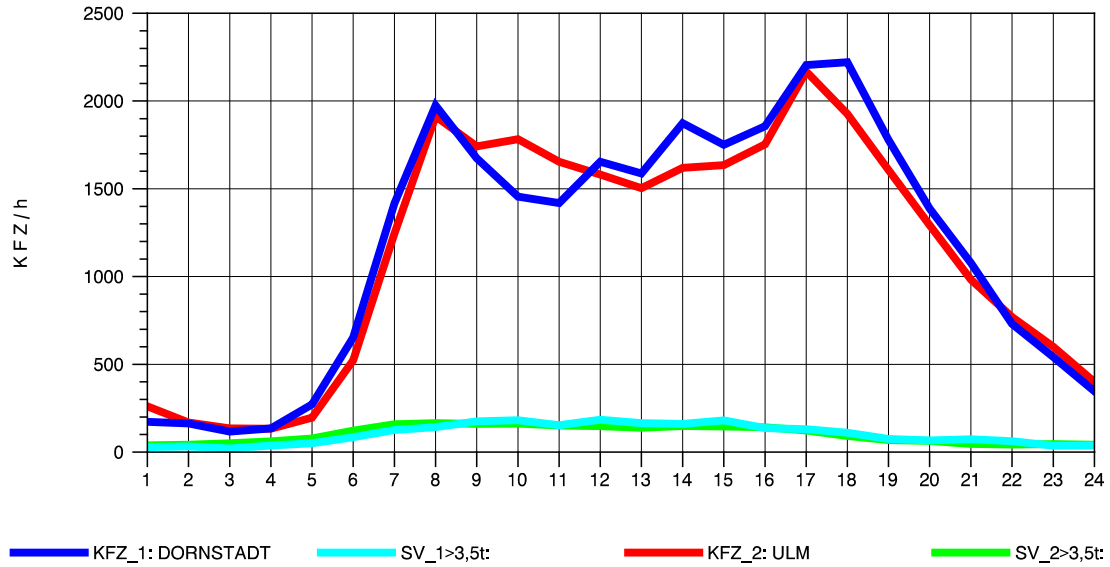

STRASSENVERKEHRSZÄHLUNGEN IN BADEN-WÜRTTEMBERG
ULM-NORD 75251103 B 10
Donnerstag, 09. August 2012