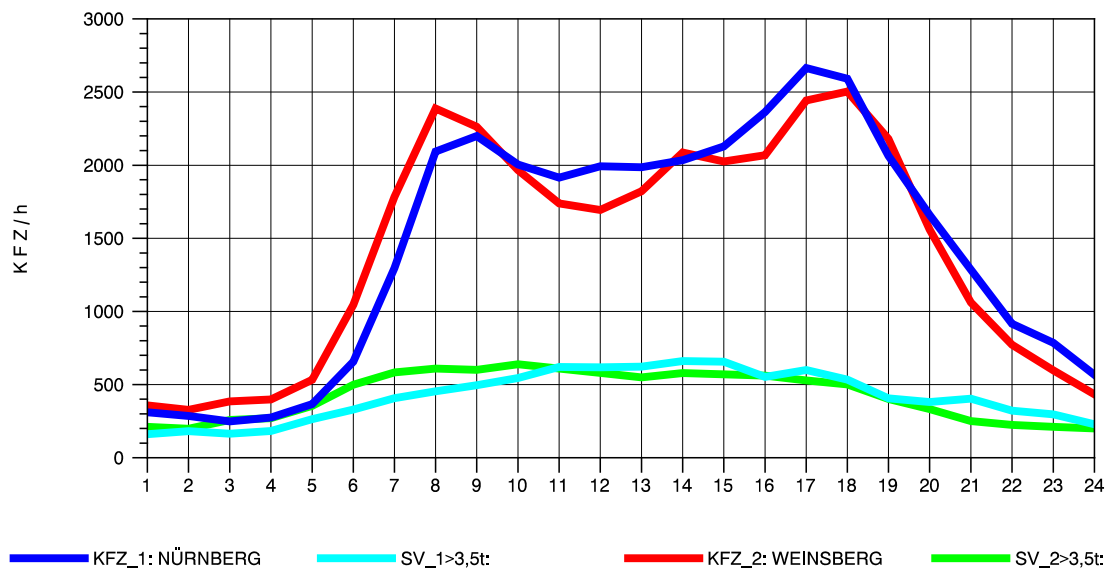

STRASSENVERKEHRSZÄHLUNGEN IN BADEN-WÜRTTEMBERG
SCHWABBACH 68221091 A 6
Mittwoch, 10. Oktober 2012