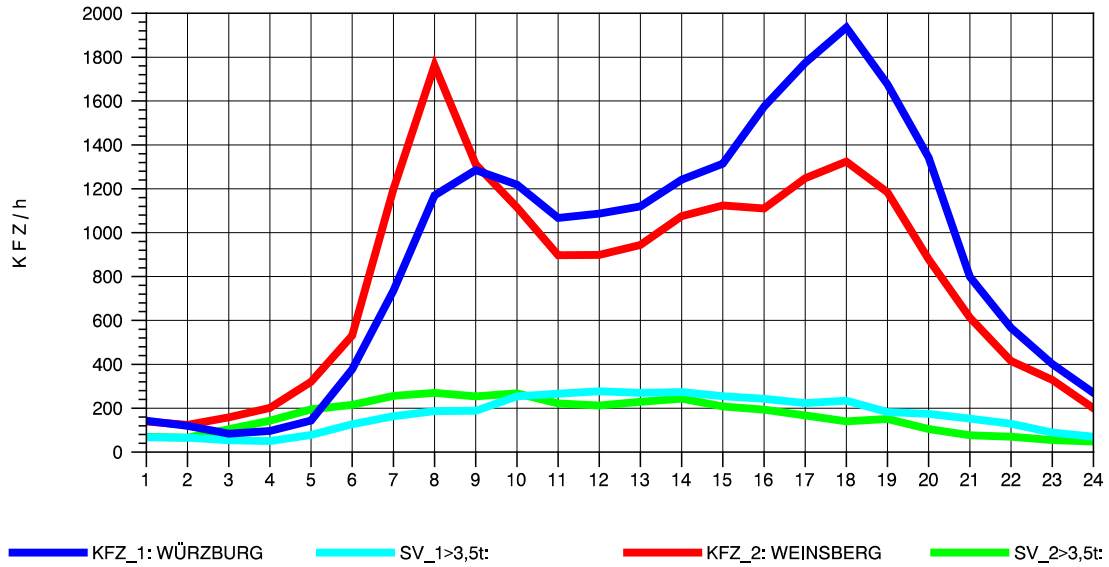

STRASSENVERKEHRSZÄHLUNGEN IN BADEN-WÜRTTEMBERG
NEUENSTADT 67221084 A 81
Donnerstag, 19. April 2012