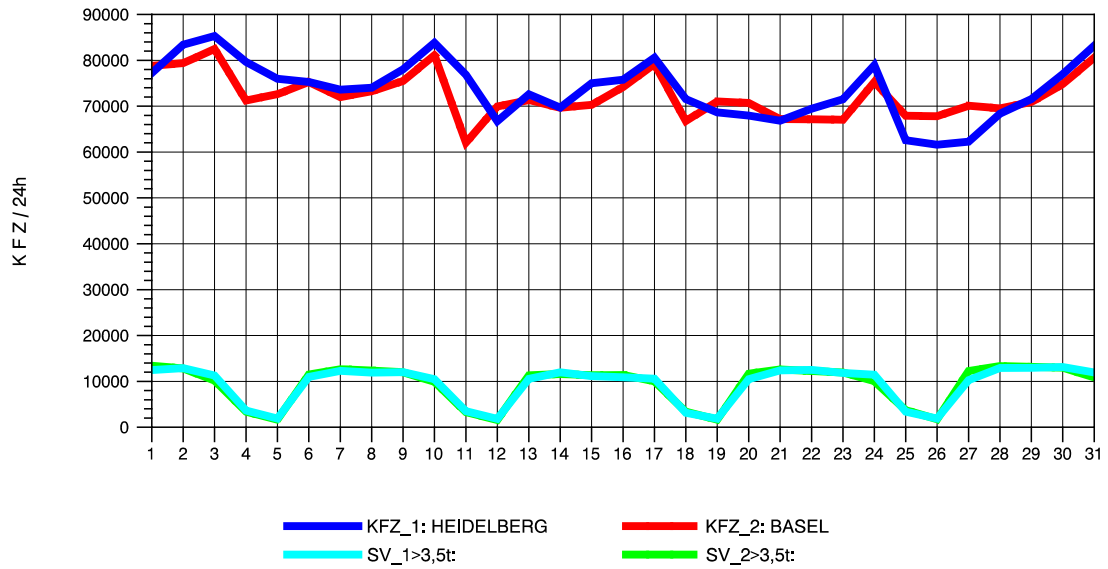

STRASSENVERKEHRSZÄHLUNGEN IN BADEN-WÜRTTEMBERG
KARLSRUHE 1 70161022 A 5
TAGESWERTE JE RICHTUNG: August 2012