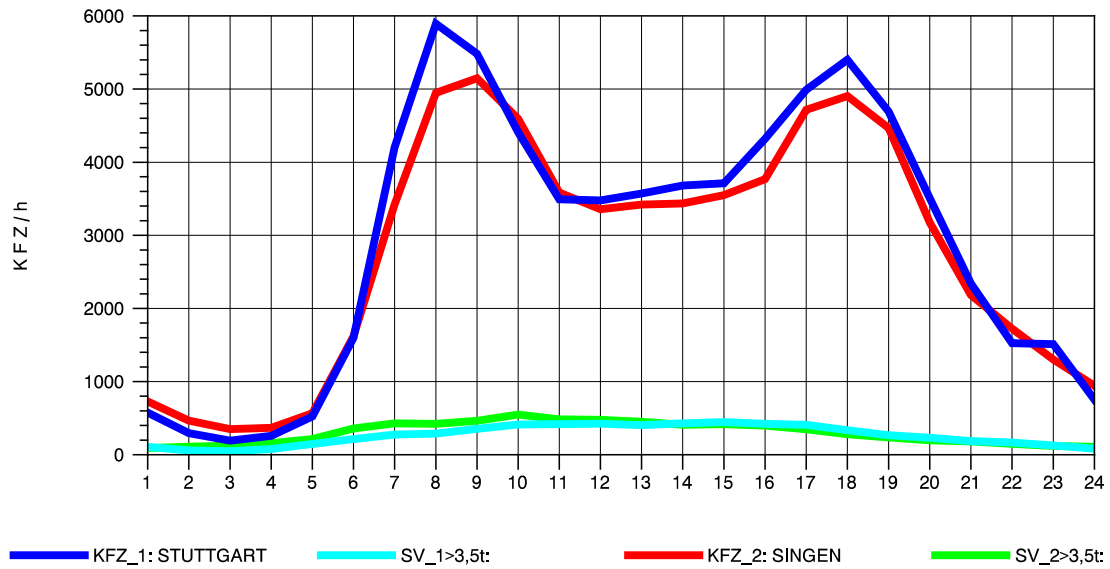

STRASSENVERKEHRSZÄHLUNGEN IN BADEN-WÜRTTEMBERG
BÖBLINGEN 72201011 A 81
Montag, 08. Oktober 2012