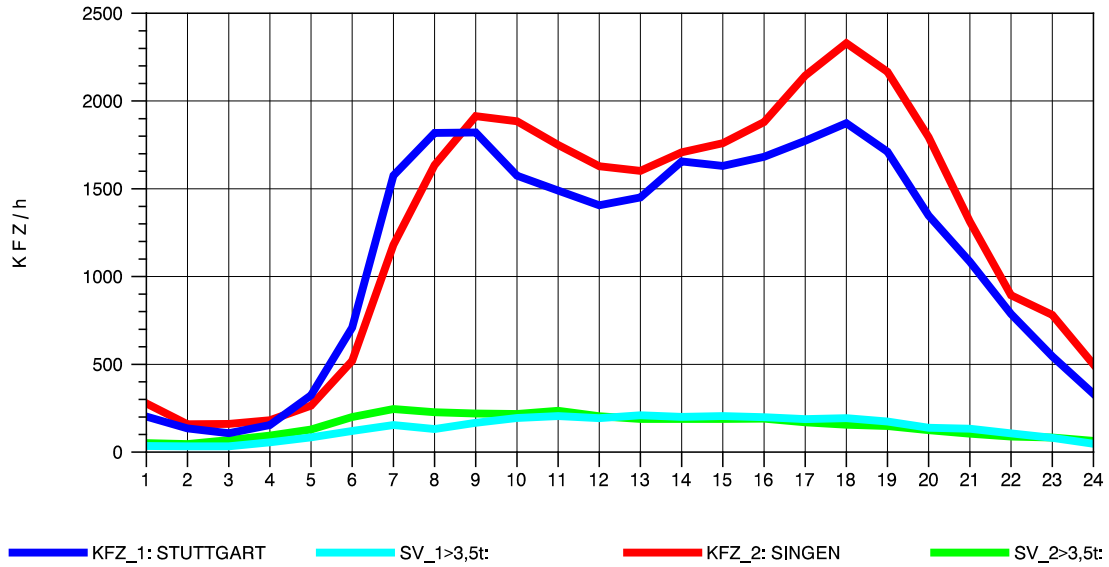

STRASSENVERKEHRSZÄHLUNGEN IN BADEN-WÜRTTEMBERG
HORB 75181028 A 81
Donnerstag, 09. August 2012