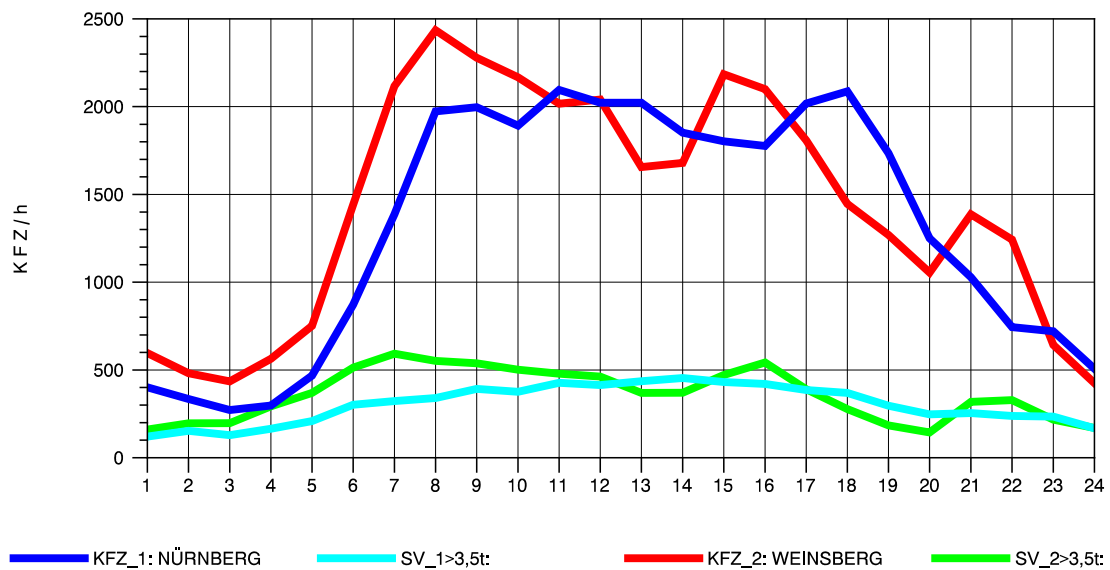

STRASSENVERKEHRSZÄHLUNGEN IN BADEN-WÜRTTEMBERG
SCHWABBACH 68221091 A 6
Montag, 06. August 2012