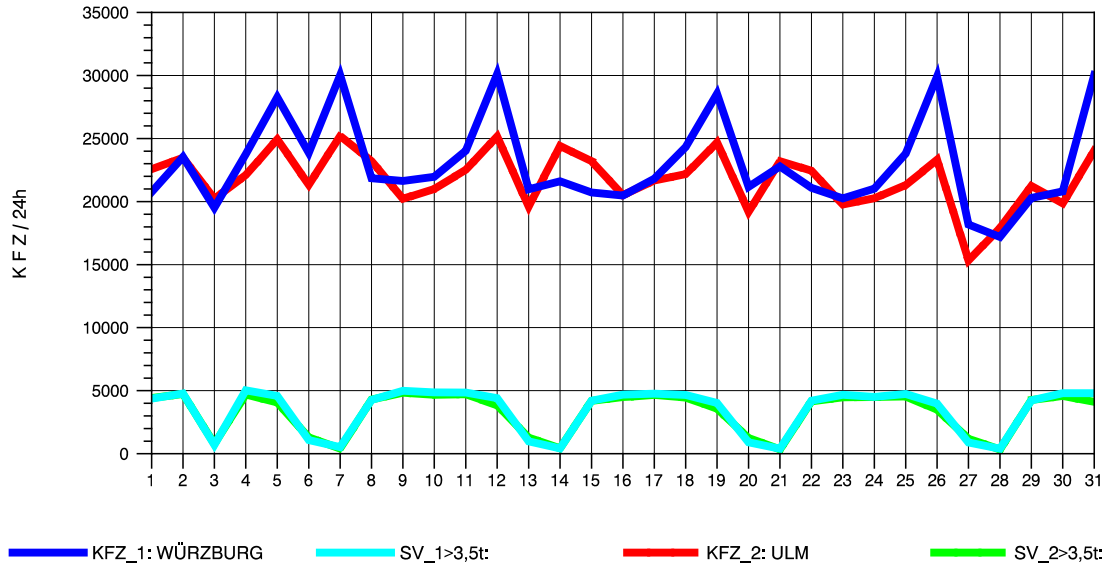

STRASSENVERKEHRSZÄHLUNGEN IN BADEN-WÜRTTEMBERG
LANGENAU 75261061 A 7
TAGESWERTE JE RICHTUNG: Oktober 2012