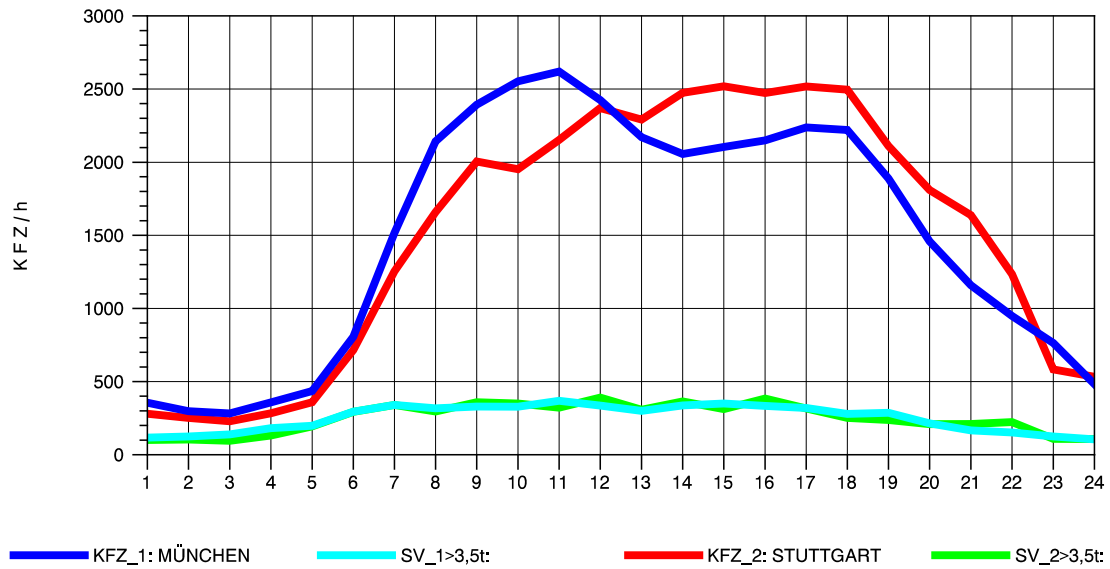

STRASSENVERKEHRSZÄHLUNGEN IN BADEN-WÜRTTEMBERG
MERKLINGEN 74241098 A 8
Mittwoch, 08. August 2012