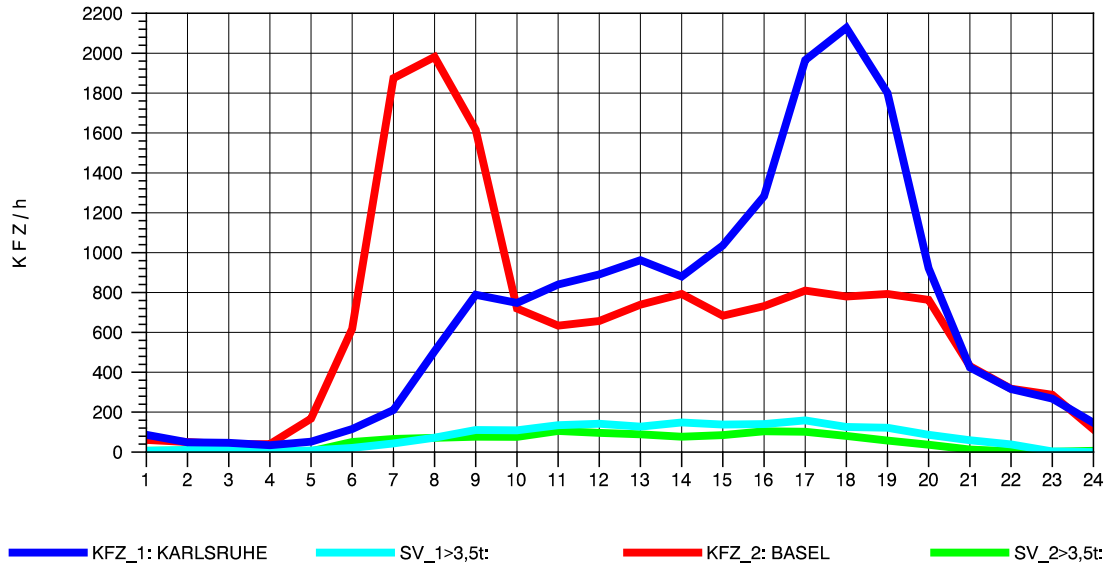

STRASSENVERKEHRSZÄHLUNGEN IN BADEN-WÜRTTEMBERG
WEIL AM RHEIN/GZA 84111099 A 5
Dienstag, 09. Oktober 2012