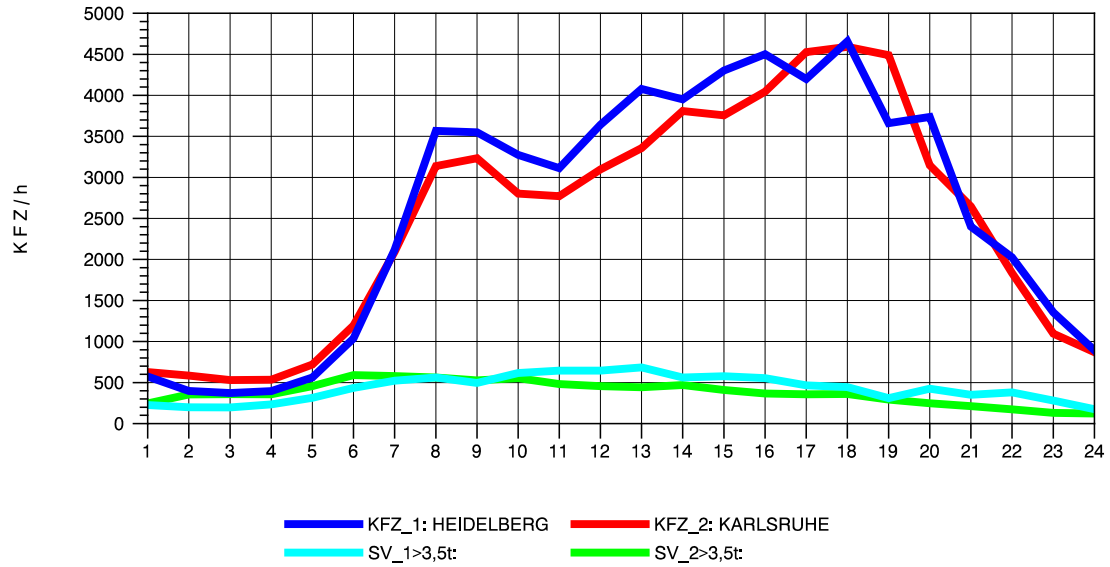

STRASSENVERKEHRSZÄHLUNGEN IN BADEN-WÜRTTEMBERG
ST. LEON 67171018 A 5
Freitag, 20. April 2012