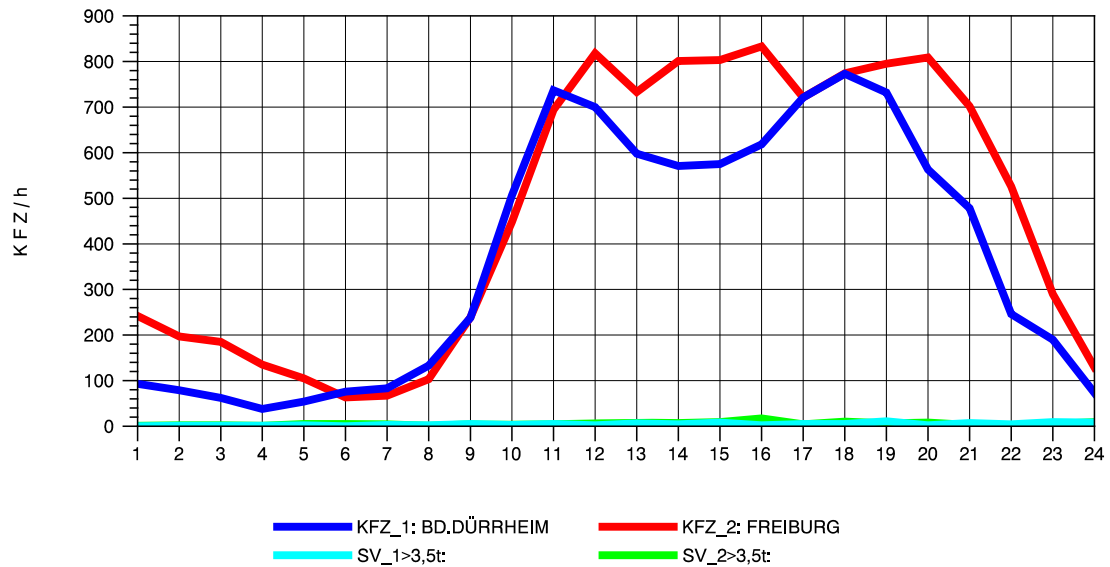

STRASSENVERKEHRSZÄHLUNGEN IN BADEN-WÜRTTEMBERG
BAD DÜRRHEIM 80171034 A 864
Sonntag, 12. August 2012