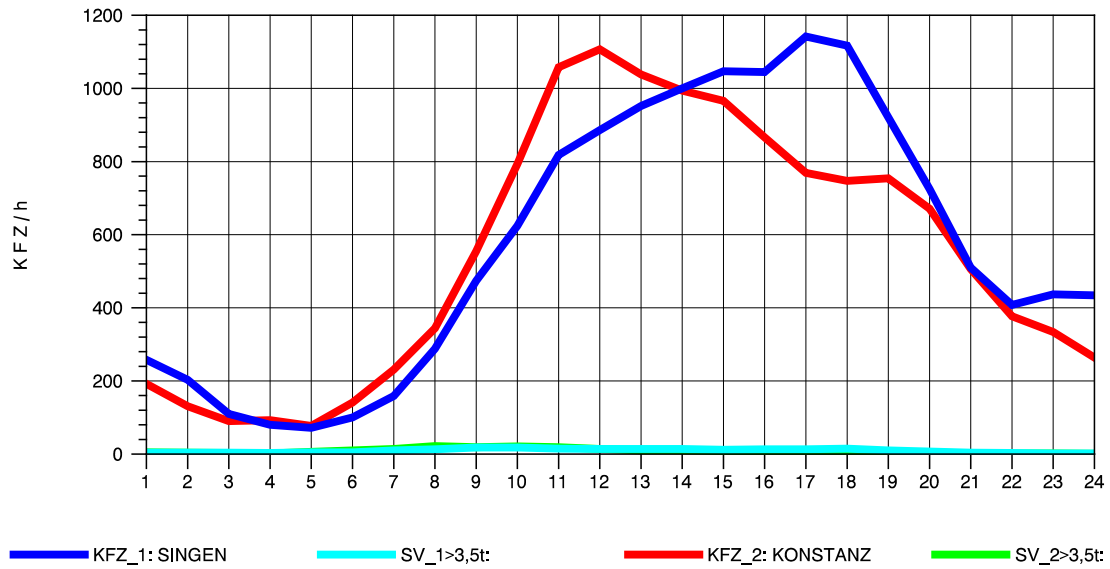

STRASSENVERKEHRSZÄHLUNGEN IN BADEN-WÜRTTEMBERG
KLOSTER HEGNE 82201112 B 33
Samstag, 21. April 2012