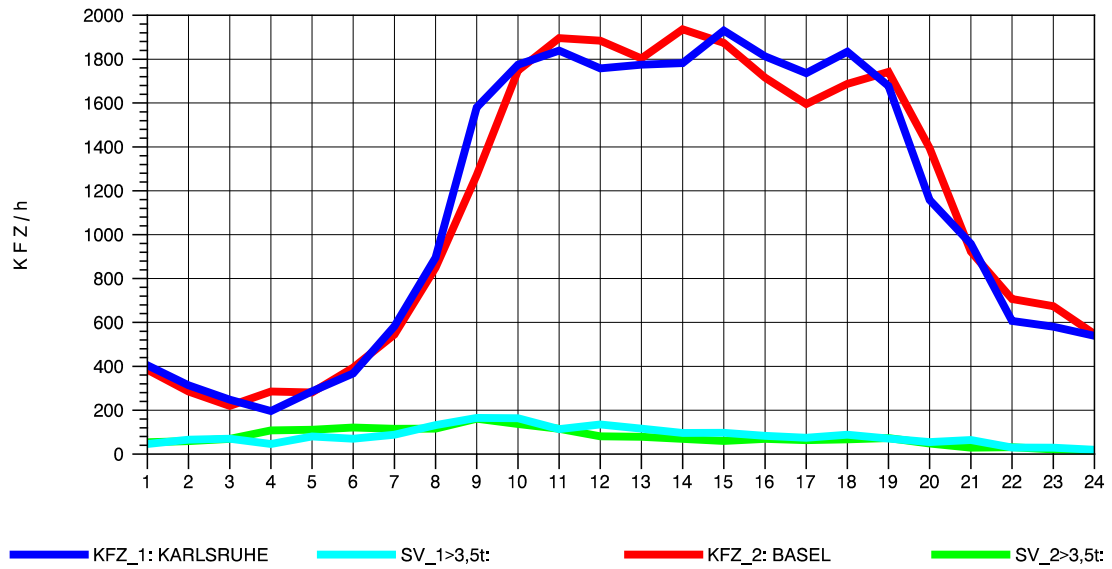

STRASSENVERKEHRSZÄHLUNGEN IN BADEN-WÜRTTEMBERG
NIMBURG 78121047 A 5
Samstag, 21. April 2012