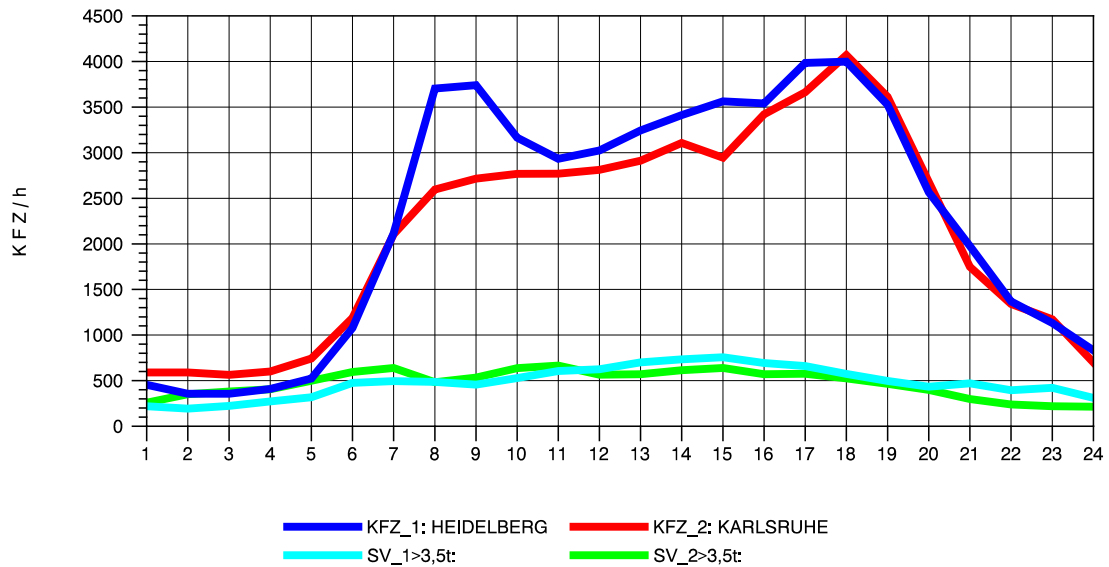

STRASSENVERKEHRSZÄHLUNGEN IN BADEN-WÜRTTEMBERG
ST. LEON 67171018 A 5
Dienstag, 09. Oktober 2012