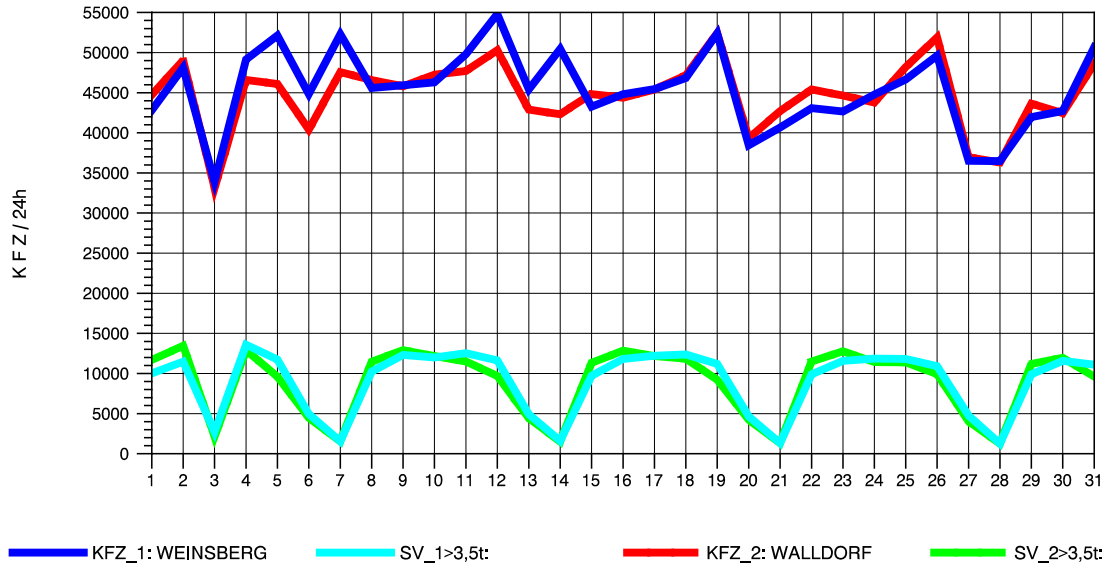

STRASSENVERKEHRSZÄHLUNGEN IN BADEN-WÜRTTEMBERG
WALLDORF 67171016 A 6
TAGESWERTE JE RICHTUNG: Oktober 2012