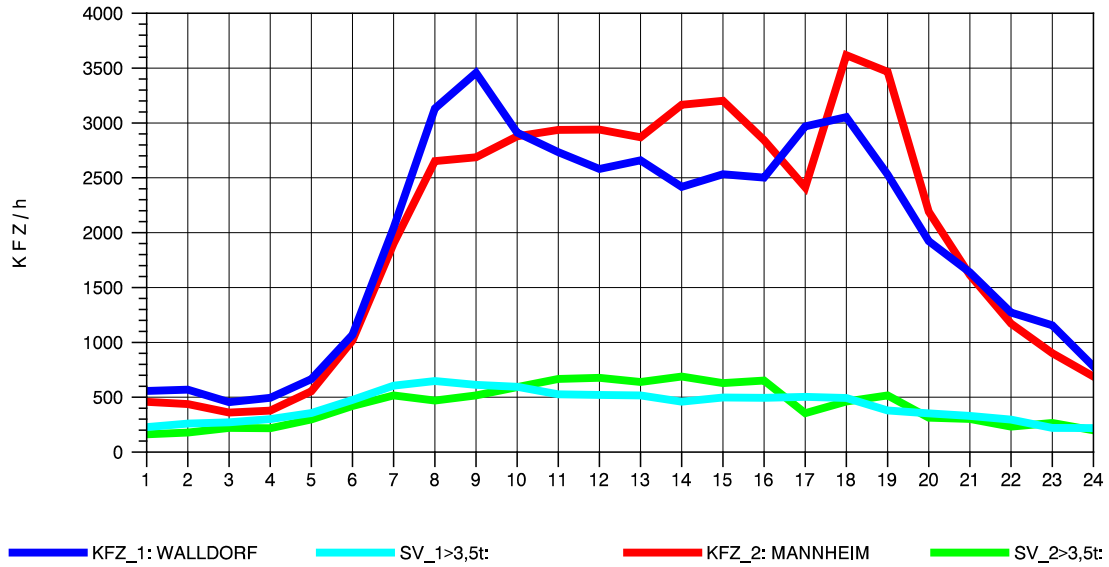

STRASSENVERKEHRSZÄHLUNGEN IN BADEN-WÜRTTEMBERG
HOCKENHEIM 66171025 A 6
Dienstag, 06. August 2013