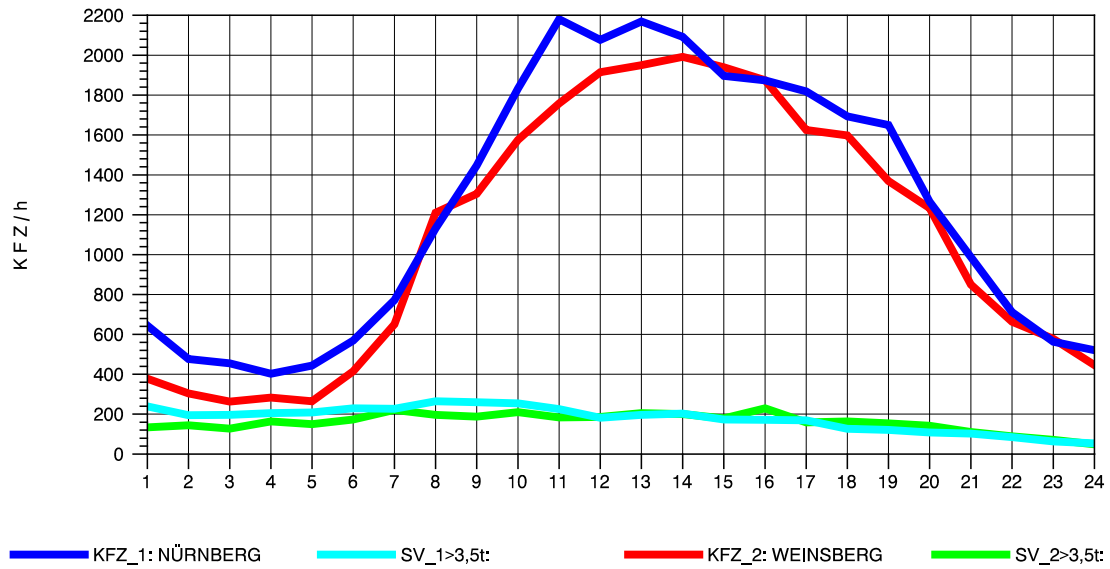

STRASSENVERKEHRSZÄHLUNGEN IN BADEN-WÜRTTEMBERG
SCHWABBACH 68221091 A 6
Samstag, 12. Oktober 2013