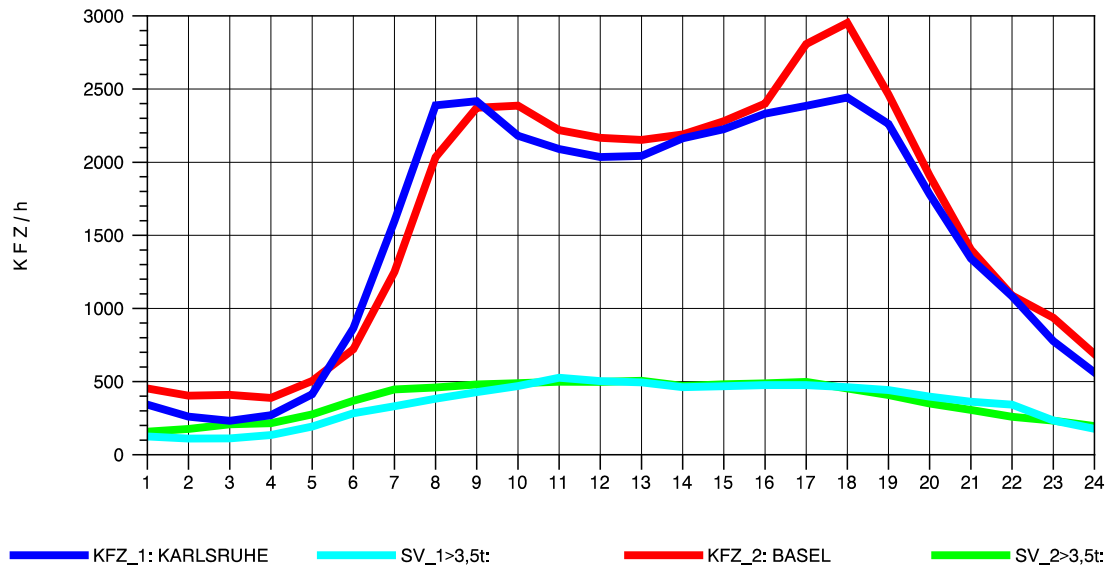

STRASSENVERKEHRSZÄHLUNGEN IN BADEN-WÜRTTEMBERG
ACHERN 73141035 A 5
Mittwoch, 09. Oktober 2013