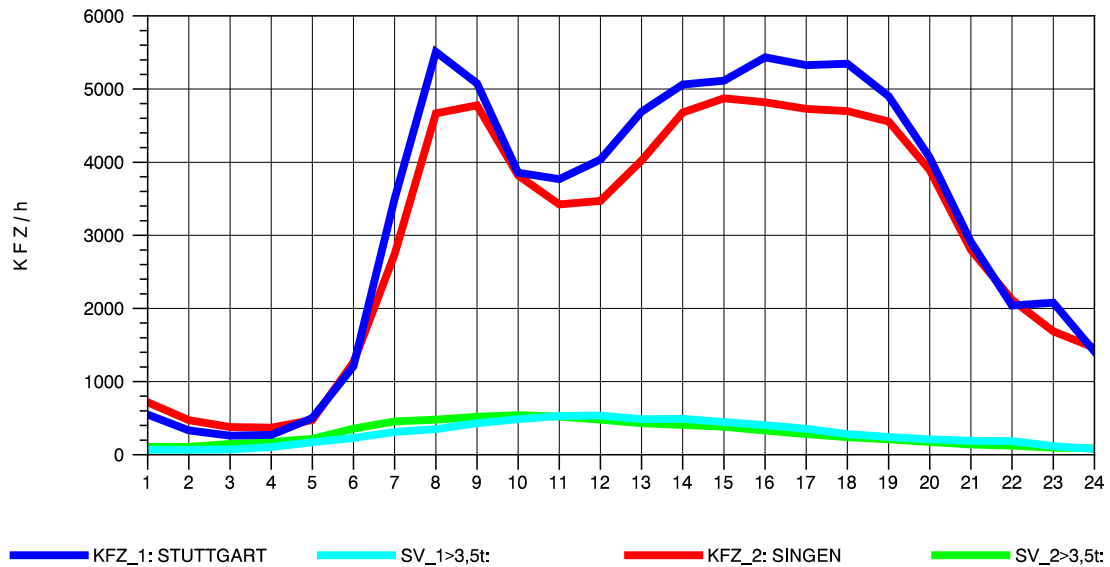

STRASSENVERKEHRSZÄHLUNGEN IN BADEN-WÜRTTEMBERG
BÖBLINGEN 72201011 A 81
Freitag, 11. Oktober 2013