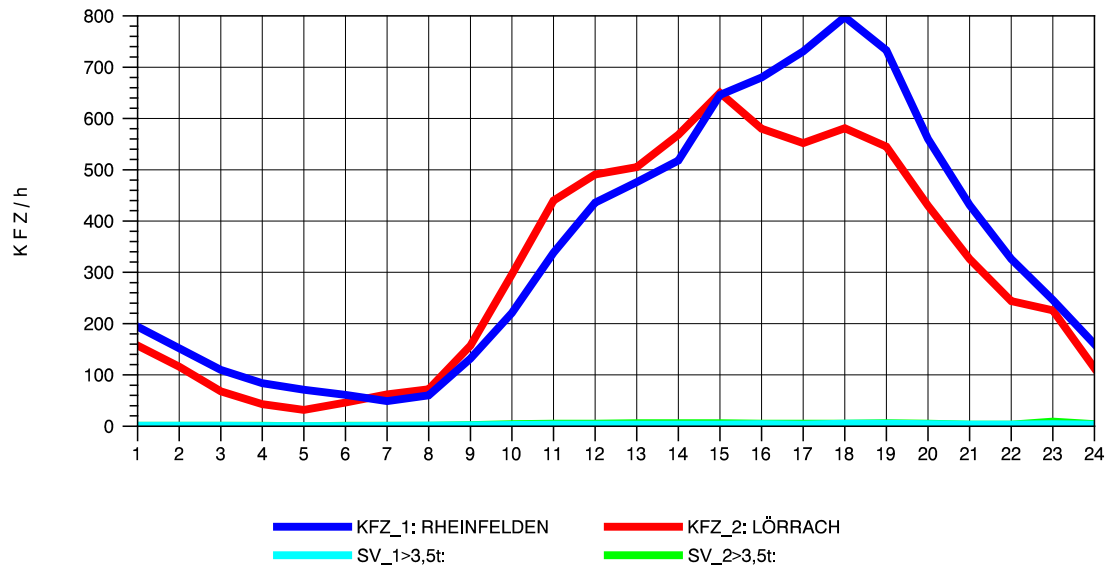

STRASSENVERKEHRSZÄHLUNGEN IN BADEN-WÜRTTEMBERG
LÖRRACH 83121003 A 98
Sonntag, 13. Oktober 2013