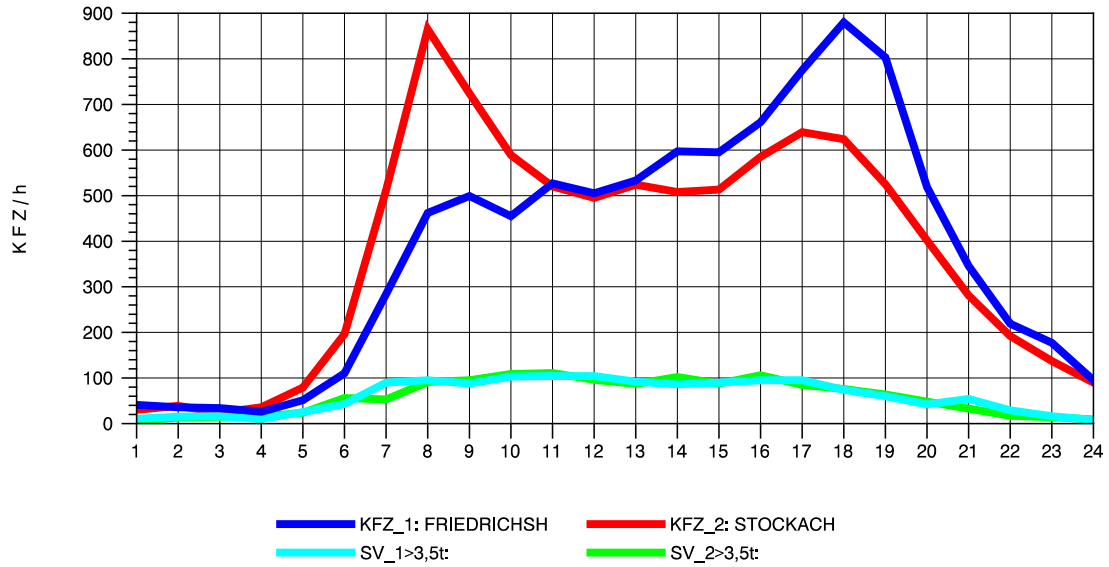

STRASSENVERKEHRSZÄHLUNGEN IN BADEN-WÜRTTEMBERG
HARLACHEN 83211101 B 31
Donnerstag, 11. April 2013