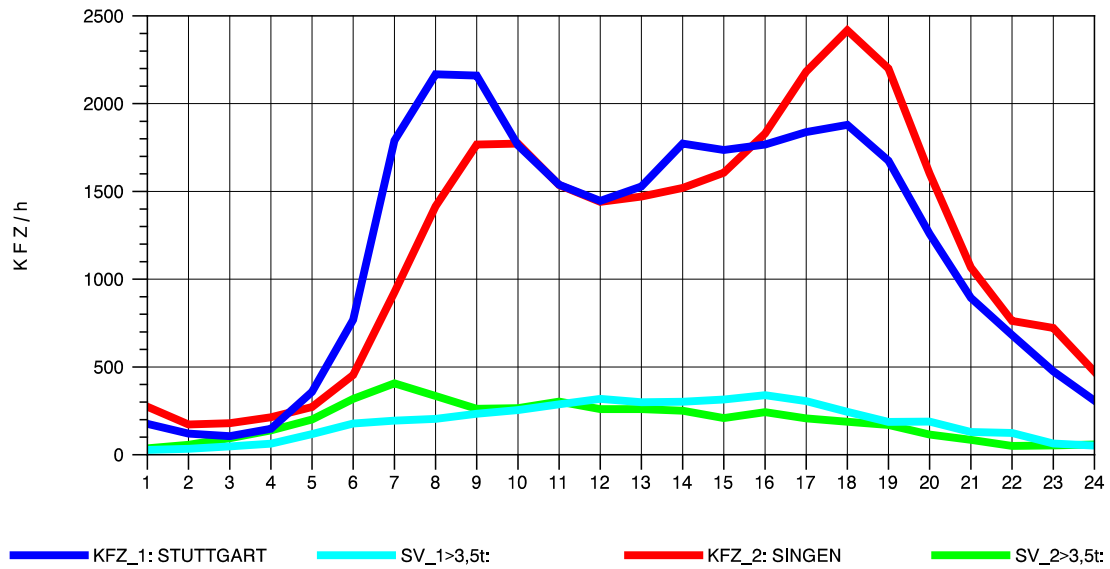

STRASSENVERKEHRSZÄHLUNGEN IN BADEN-WÜRTTEMBERG
HORB 75181028 A 81
Mittwoch, 09. Oktober 2013