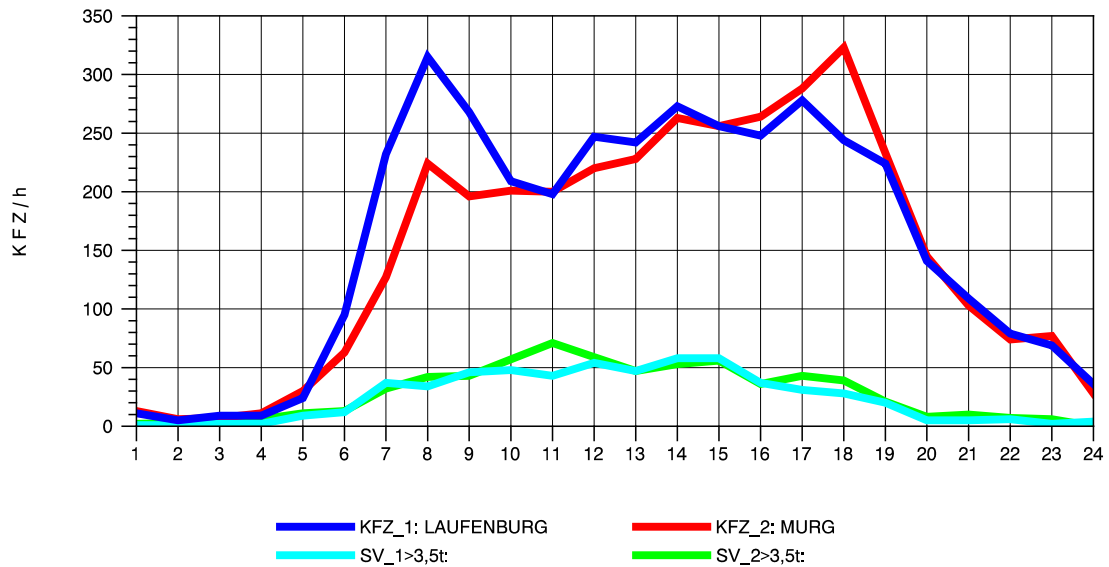

STRASSENVERKEHRSZÄHLUNGEN IN BADEN-WÜRTTEMBERG
MURG 84141001 A 98
Mittwoch, 09. Oktober 2013