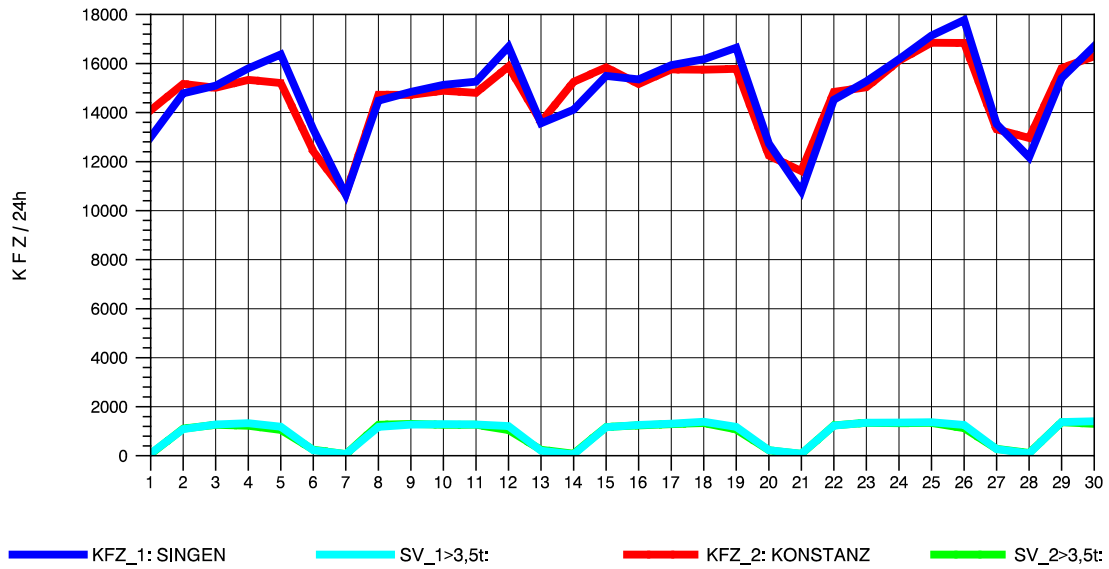

GRAFIK: B A S, AACHEN

STRASSENVERKEHRSZÄHLUNGEN IN BADEN-WÜRTTEMBERG
 KLOSTER HEGNE 82201112 B 33
 TAGESWERTE JE RICHTUNG: April 2013

GRAFIK: B A S, AACHEN

STRASSENVERKEHRSZÄHLUNGEN IN BADEN-WÜRTTEMBERG
 KLOSTER HEGNE 82201112 B 33
 Montag, 08. April 2013