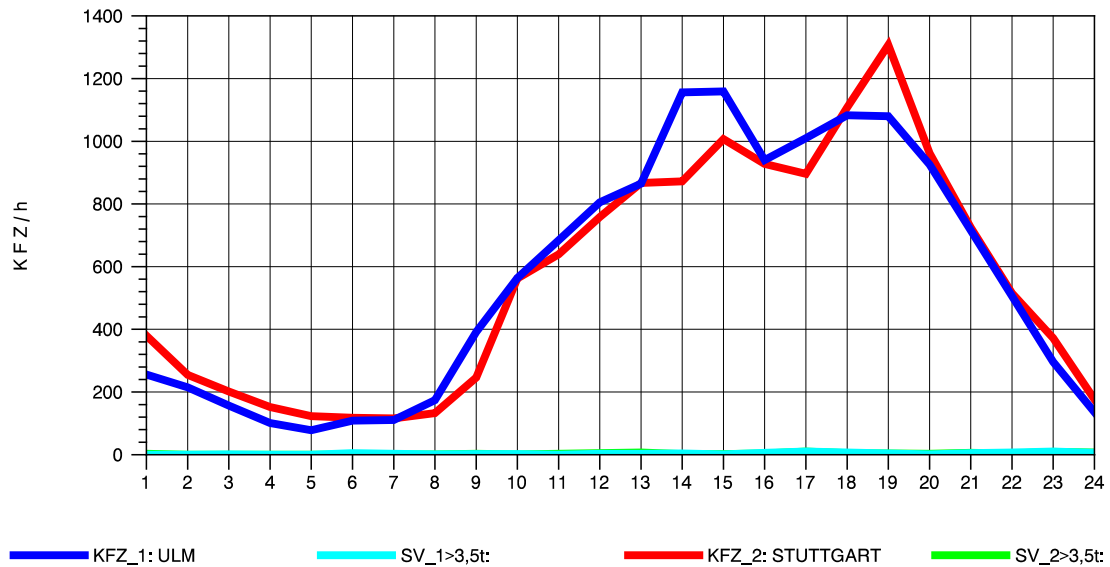

STRASSENVERKEHRSZÄHLUNGEN IN BADEN-WÜRTTEMBERG
GÖPPINGEN 73231100 B 10
Sonntag, 14. April 2013