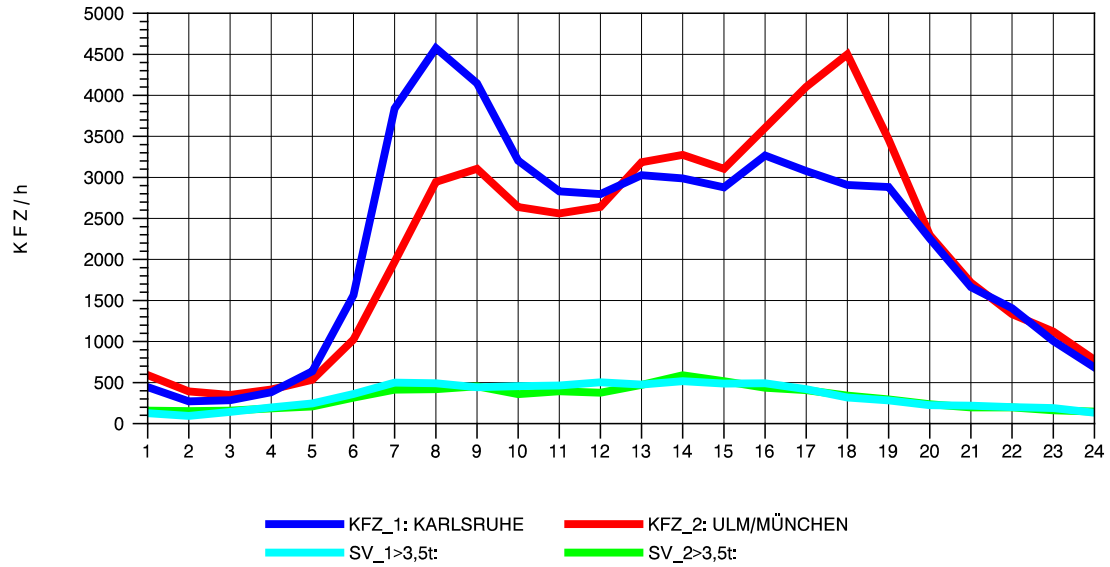

STRASSENVERKEHRSZÄHLUNGEN IN BADEN-WÜRTTEMBERG
DENKENDORF 73211075 A 8
Dienstag, 06. August 2013