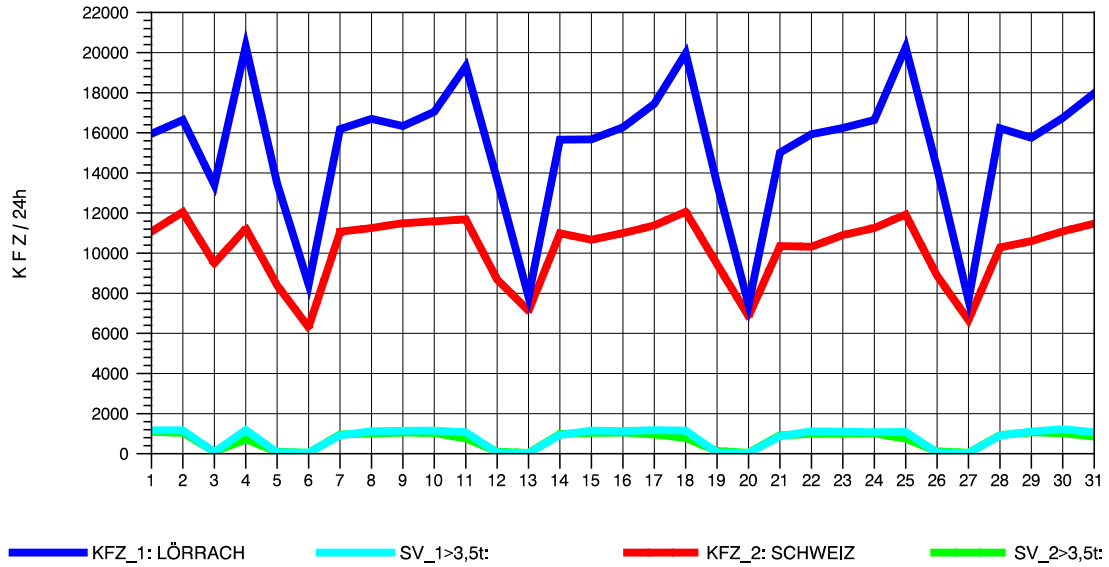

STRASSENVERKEHRSZÄHLUNGEN IN BADEN-WÜRTTEMBERG
RHEINFELDEN 80171034 A 861
TAGESWERTE JE RICHTUNG: Oktober 2013