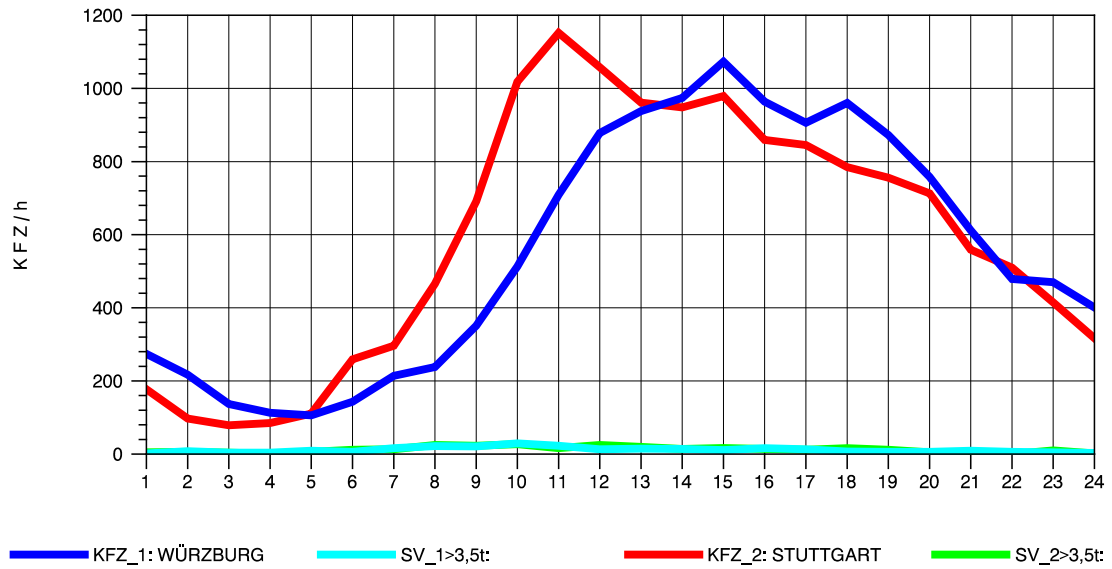

STRASSENVERKEHRSZÄHLUNGEN IN BADEN-WÜRTTEMBERG
NECKARSULM 2 68211102 B 27
Samstag, 10. August 2013