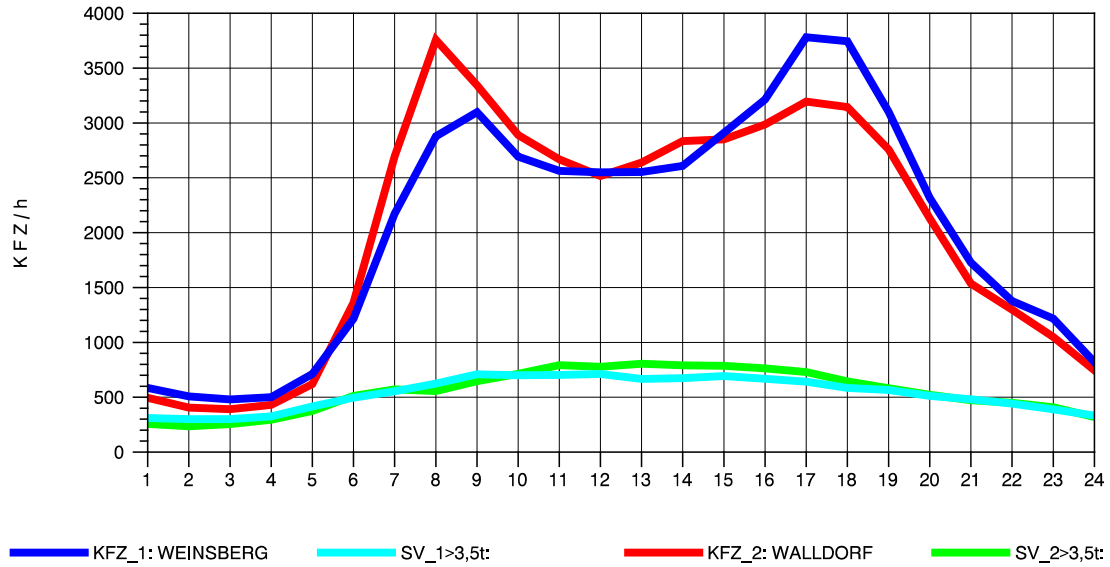

STRASSENVERKEHRSZÄHLUNGEN IN BADEN-WÜRTTEMBERG
NECKARSULM 1 68211059 A 6
Dienstag, 09. April 2013