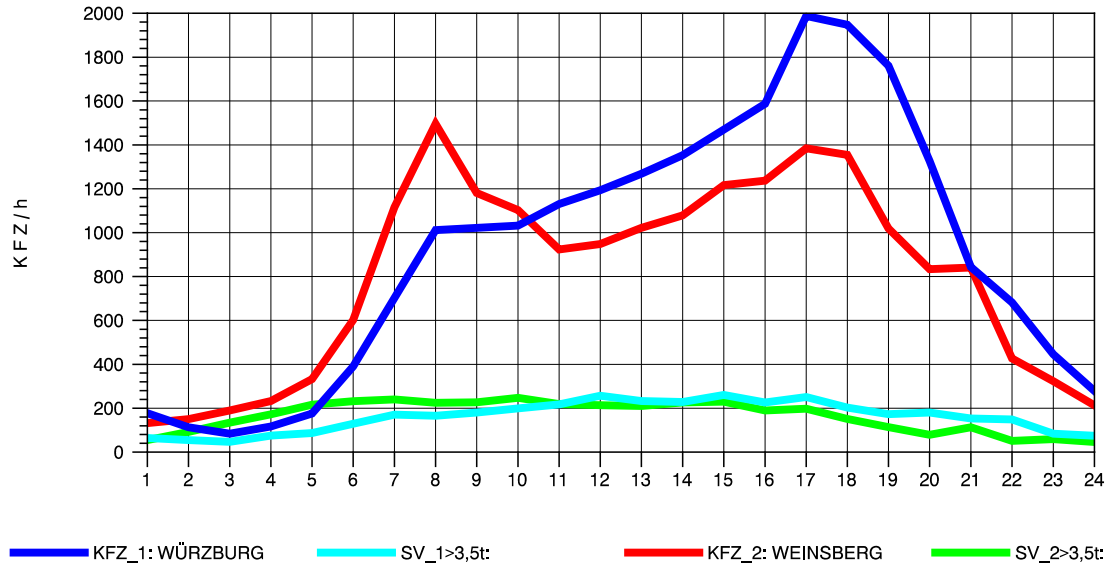

STRASSENVERKEHRSZÄHLUNGEN IN BADEN-WÜRTTEMBERG
NEUENSTADT 67221084 A 81
Donnerstag, 10. Oktober 2013