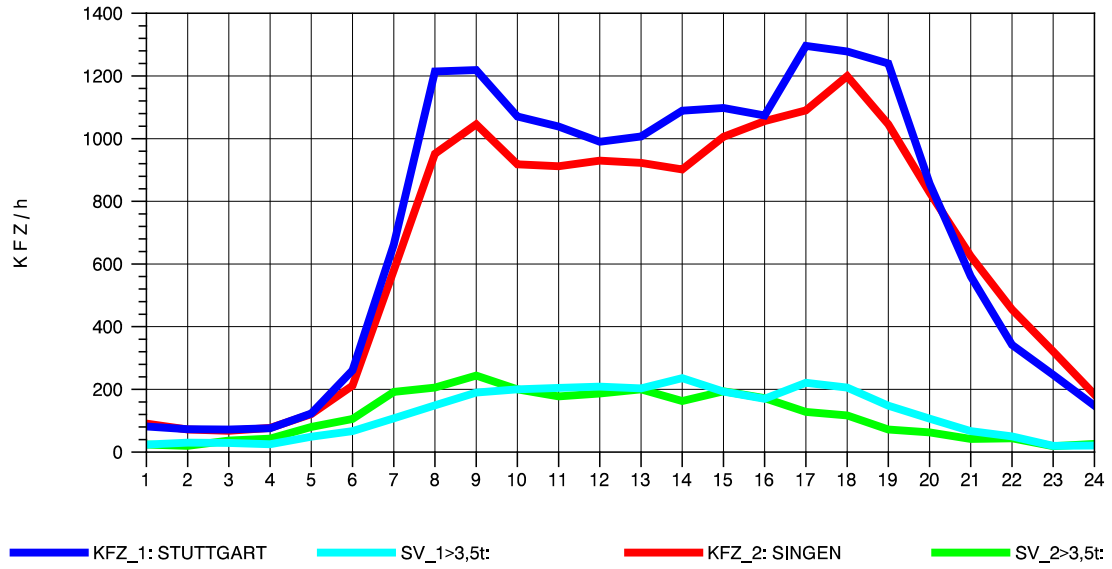

STRASSENVERKEHRSZÄHLUNGEN IN BADEN-WÜRTTEMBERG
T+R HEGAU 81181036 A 81
Donnerstag, 10. Oktober 2013