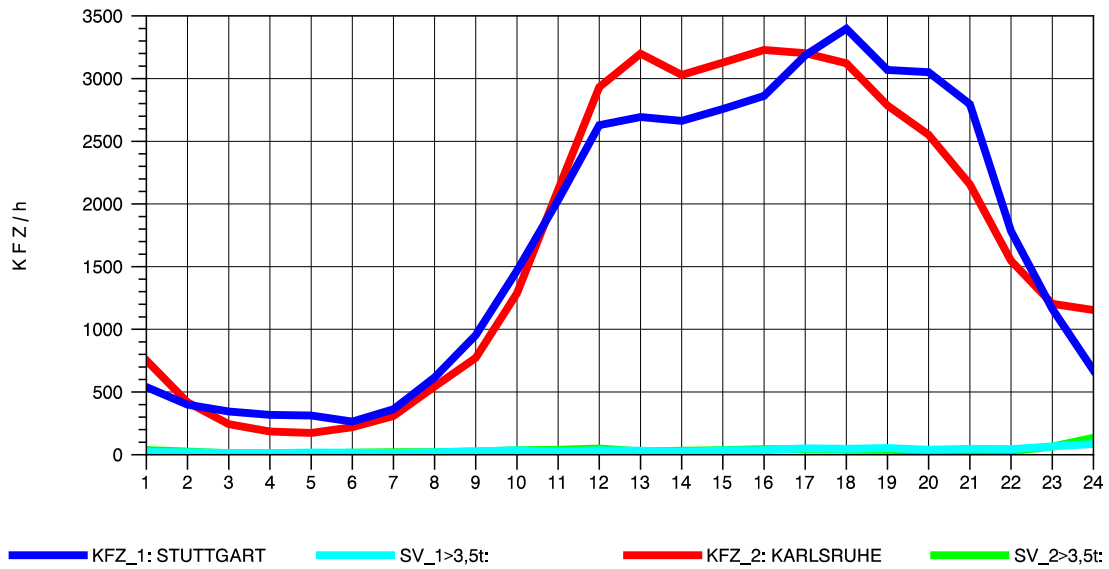

STRASSENVERKEHRSZÄHLUNGEN IN BADEN-WÜRTTEMBERG
PFORZHEIM-OST 70181077 A 8
Sonntag, 13. Oktober 2013