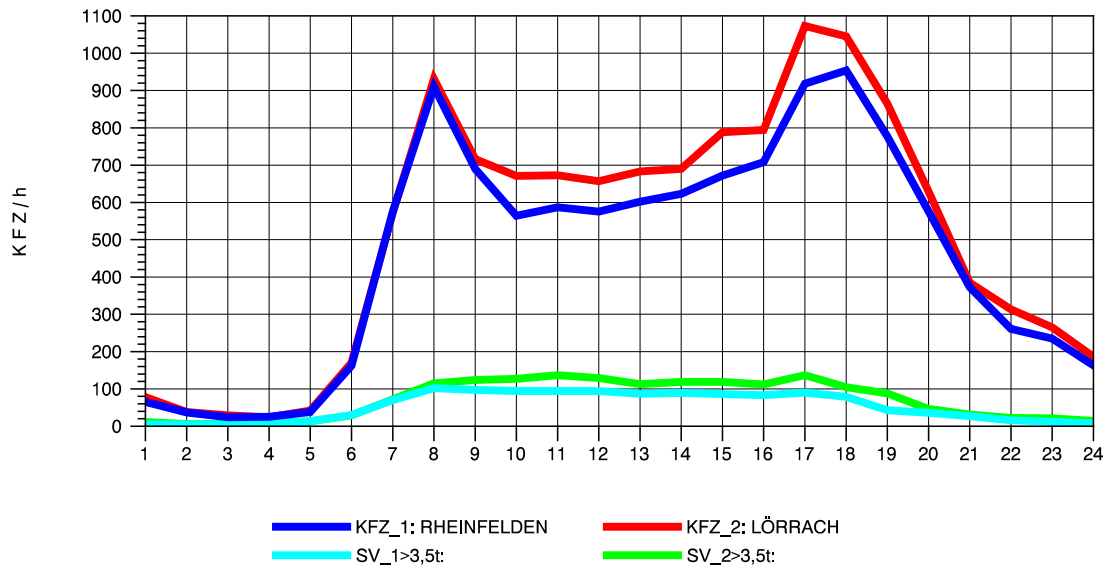

STRASSENVERKEHRSZÄHLUNGEN IN BADEN-WÜRTTEMBERG
LÖRRACH 83121003 A 98
Mittwoch, 07. August 2013