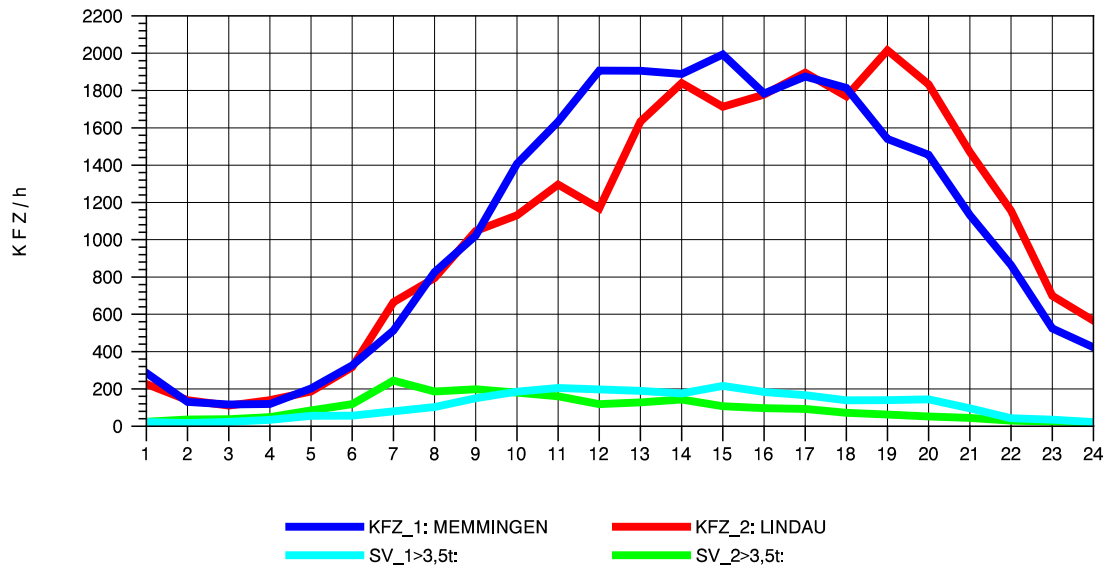

STRASSENVERKEHRSZÄHLUNGEN IN BADEN-WÜRTTEMBERG
LEUTKIRCH-WEST 81261001 A 96
Freitag, 09. August 2013