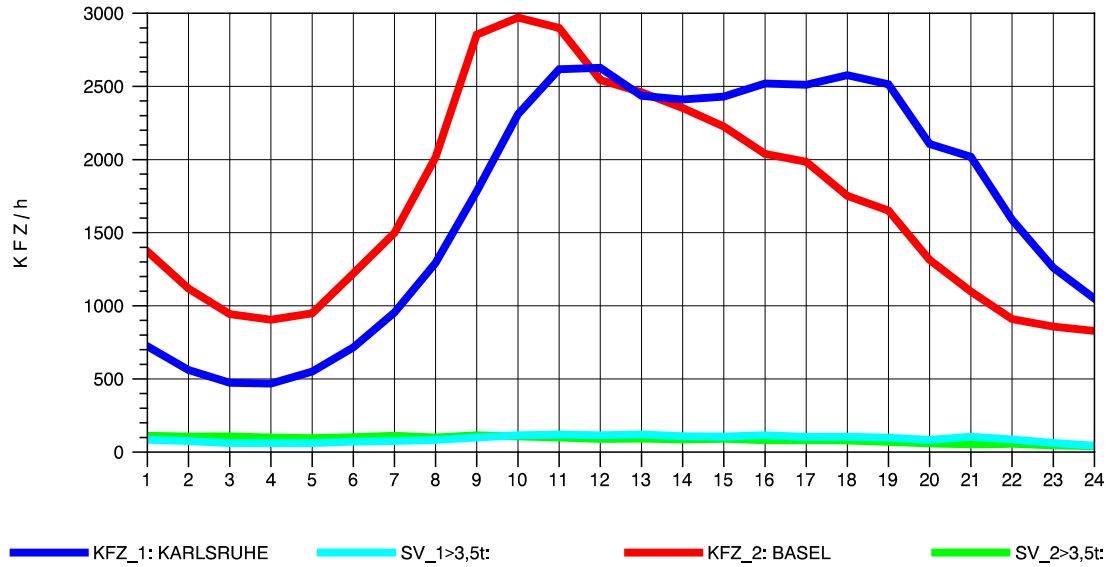

STRASSENVERKEHRSZÄHLUNGEN IN BADEN-WÜRTTEMBERG
ACHERN 73141035 A 5
Samstag, 10. August 2013