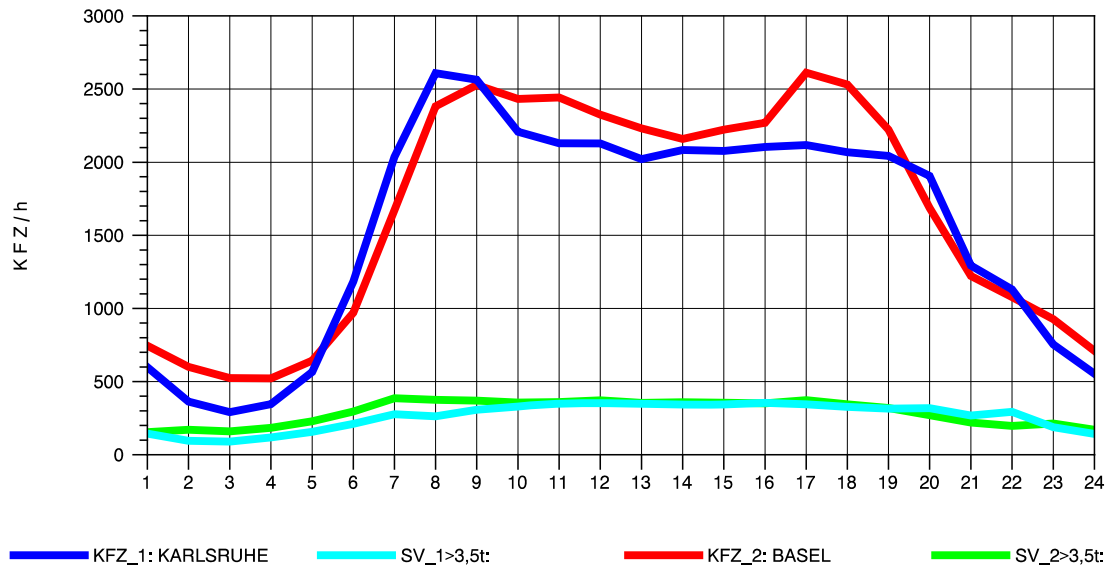

STRASSENVERKEHRSZÄHLUNGEN IN BADEN-WÜRTTEMBERG
ACHERN 73141035 A 5
Montag, 05. August 2013