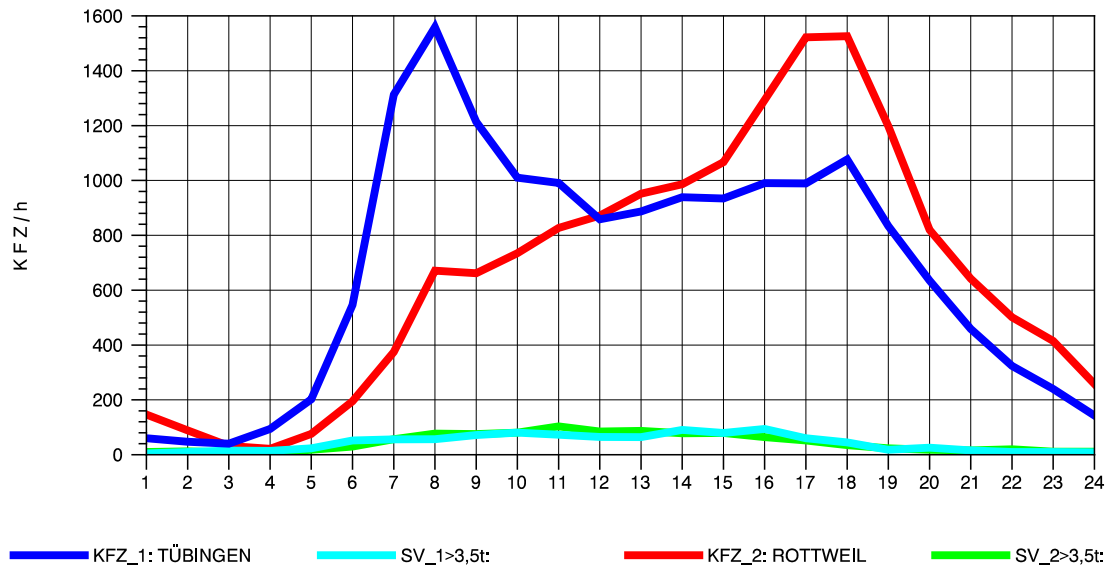

STRASSENVERKEHRSZÄHLUNGEN IN BADEN-WÜRTTEMBERG
TÜBINGEN-SÜD 75201101 B 27
Mittwoch, 07. August 2013