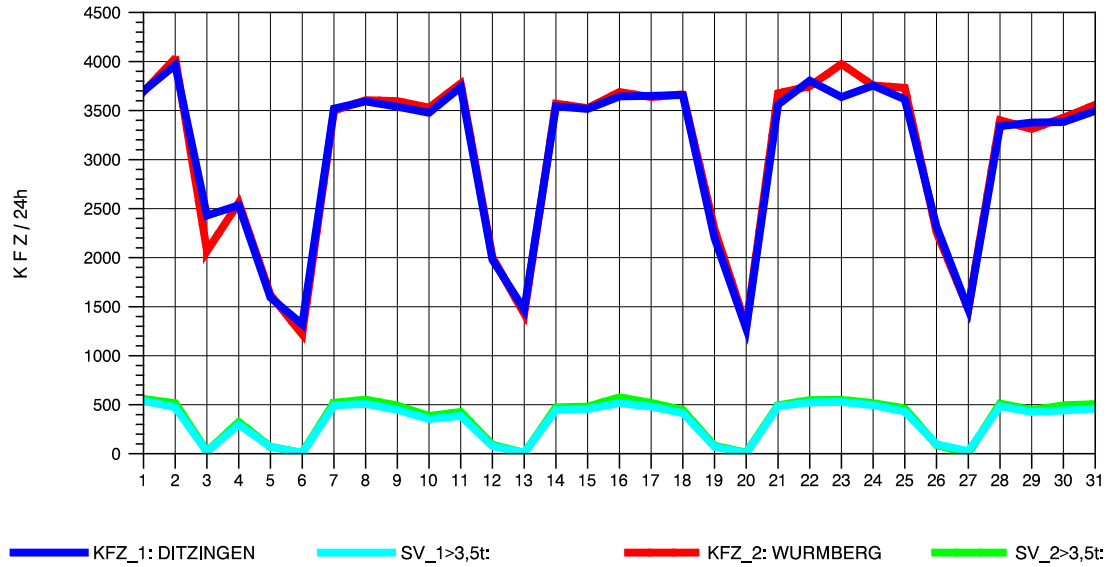

STRASSENVERKEHRSZÄHLUNGEN IN BADEN-WÜRTTEMBERG
HEIMERDINGEN 71201227 L 1177
TAGESWERTE JE RICHTUNG: Oktober 2013