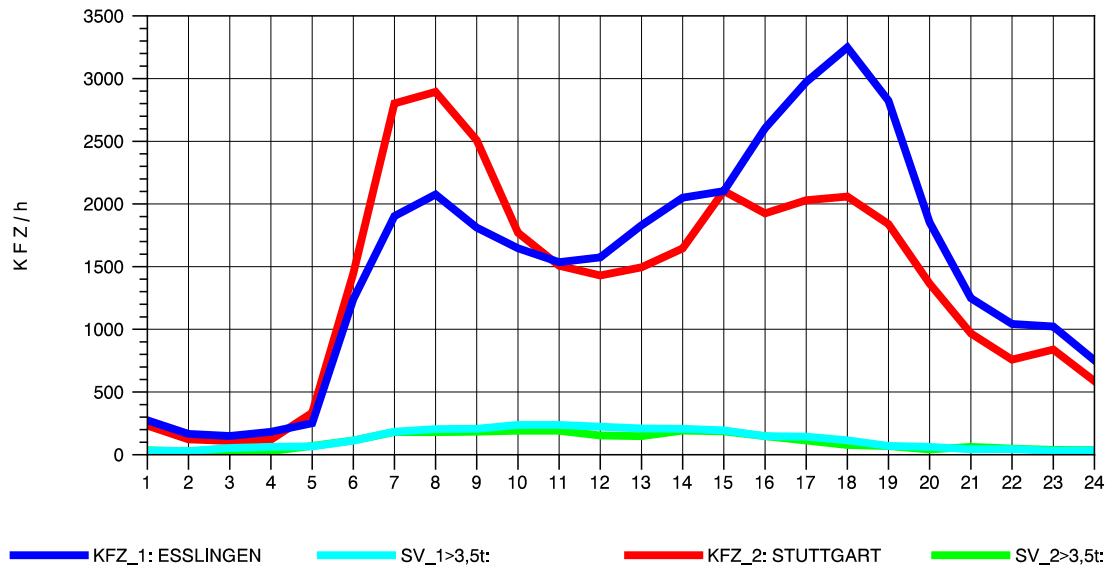

STRASSENVERKEHRSZÄHLUNGEN IN BADEN-WÜRTTEMBERG
S-HEDELFINGEN 72211101 B 10
Mittwoch, 07. August 2013