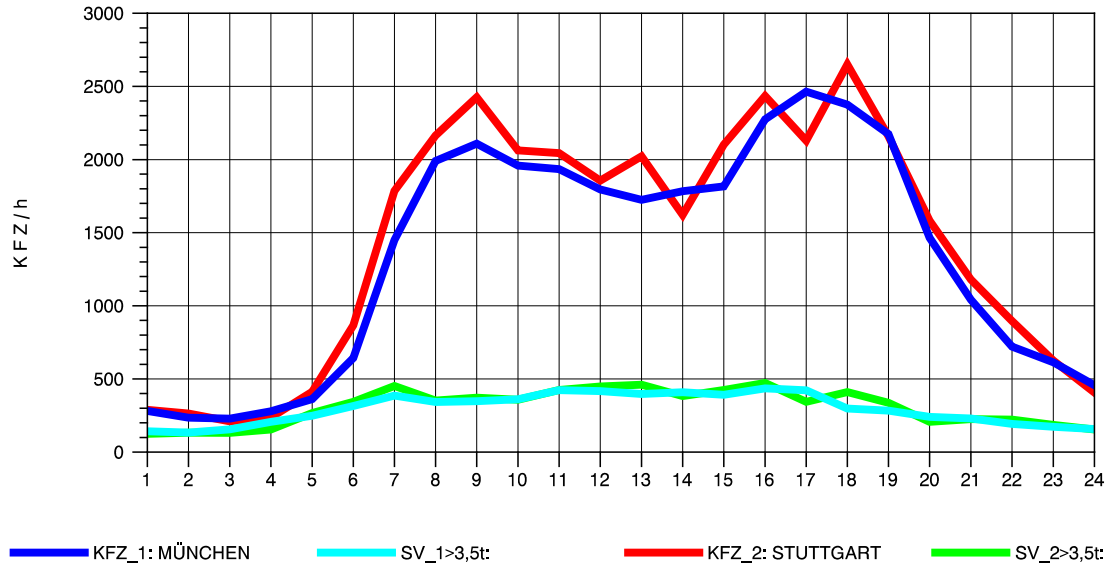

STRASSENVERKEHRSZÄHLUNGEN IN BADEN-WÜRTTEMBERG
AICHELBERG 73231077 A 8
Dienstag, 08. Oktober 2013