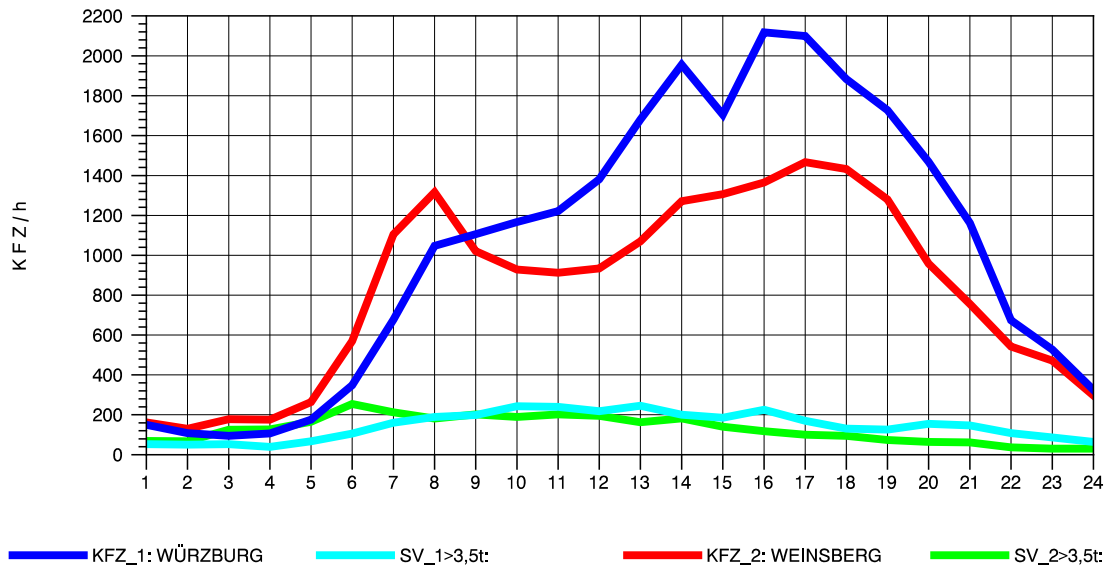

STRASSENVERKEHRSZÄHLUNGEN IN BADEN-WÜRTTEMBERG
NEUENSTADT 67221084 A 81
Freitag, 12. April 2013