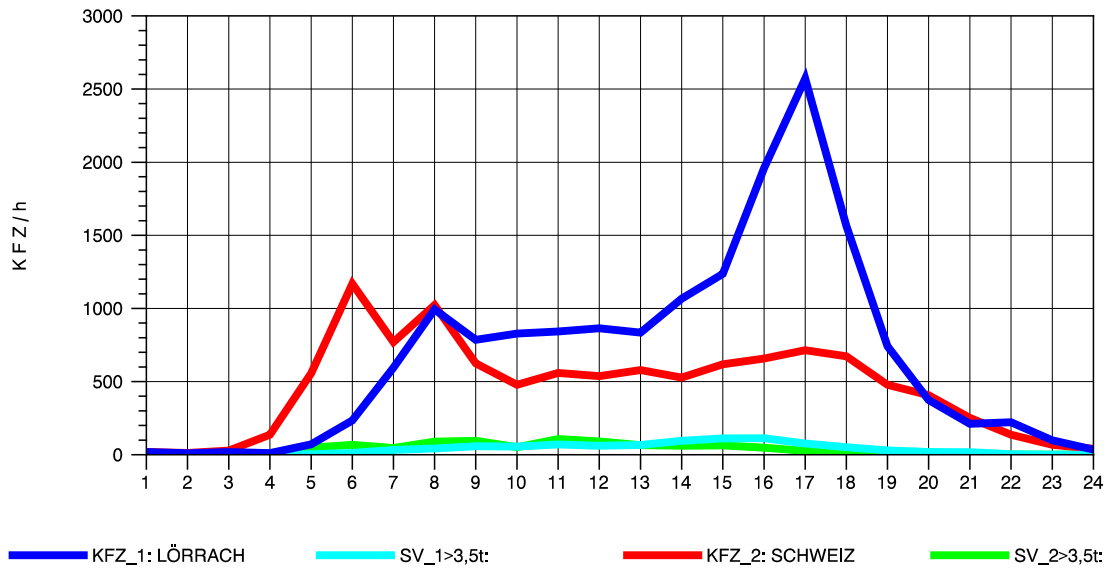

STRASSENVERKEHRSZÄHLUNGEN IN BADEN-WÜRTTEMBERG
RHEINFELDEN 80171034 A 861
Montag, 07. Oktober 2013