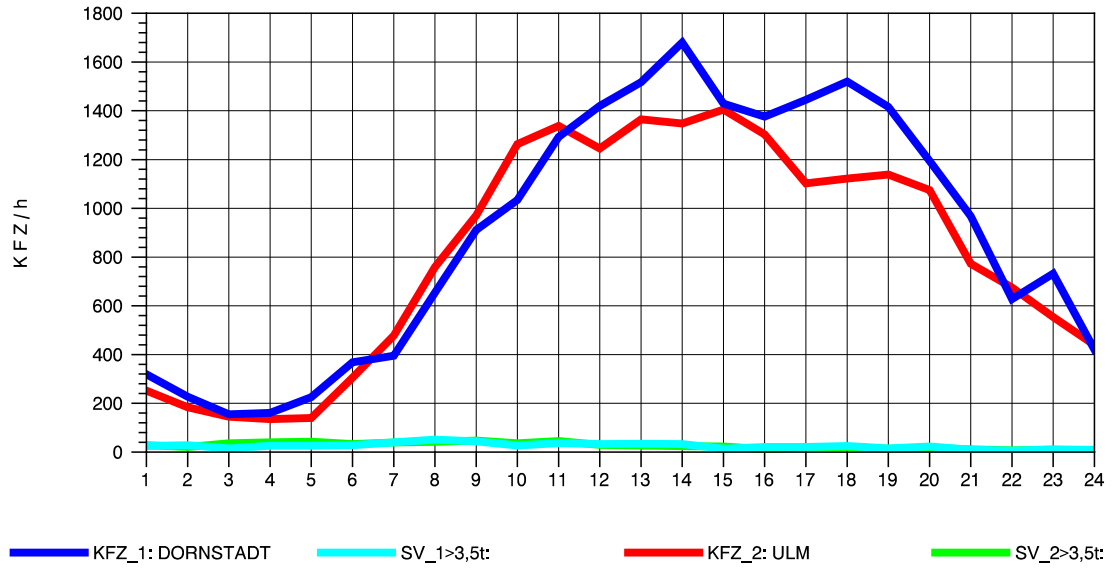

STRASSENVERKEHRSZÄHLUNGEN IN BADEN-WÜRTTEMBERG
ULM-NORD 75251103 B 10
Samstag, 13. April 2013