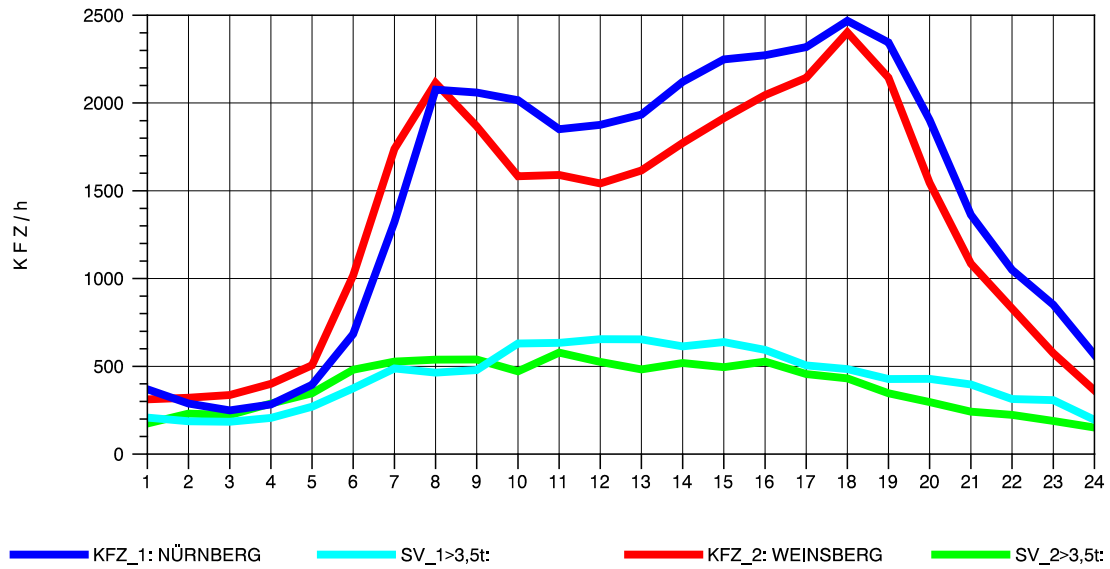

STRASSENVERKEHRSZÄHLUNGEN IN BADEN-WÜRTTEMBERG
SCHWABBACH 68221091 A 6
Donnerstag, 11. April 2013