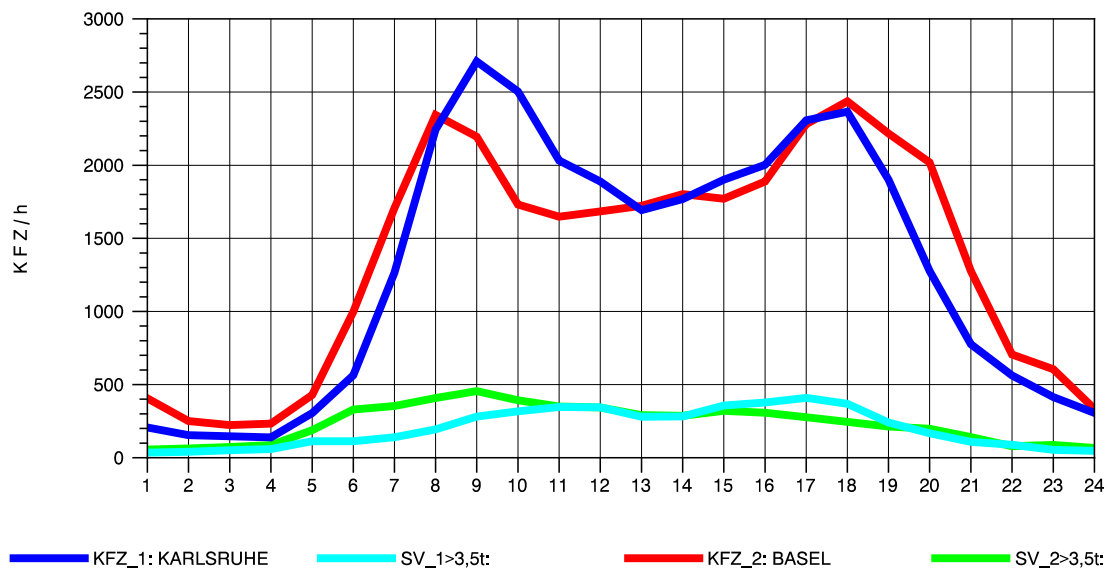

STRASSENVERKEHRSZÄHLUNGEN IN BADEN-WÜRTTEMBERG
T+R BREISGAU 78121047 A 5
Montag, 07. Oktober 2013