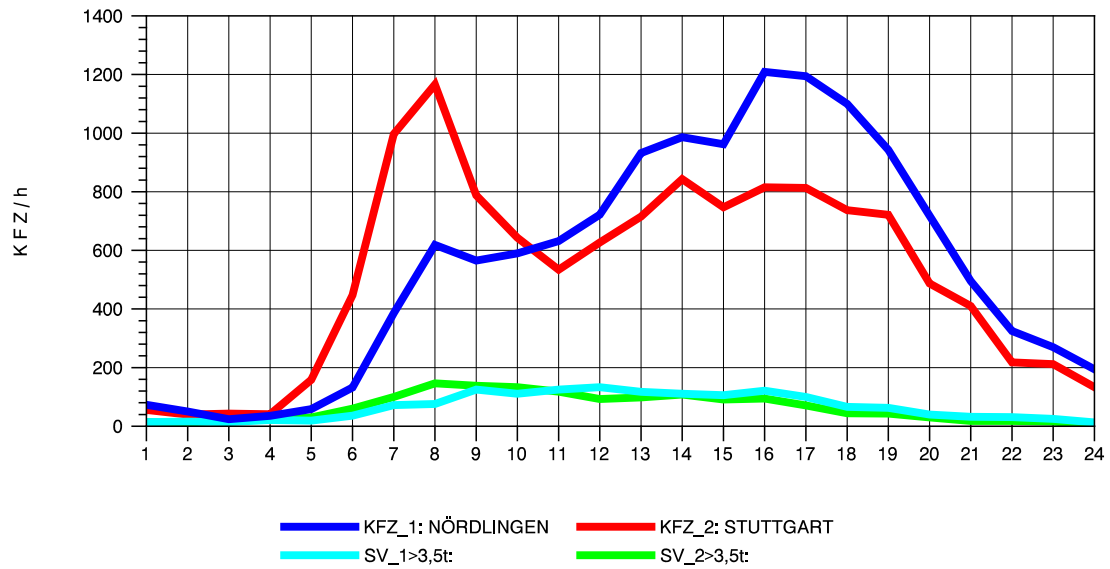

STRASSENVERKEHRSZÄHLUNGEN IN BADEN-WÜRTTEMBERG
AALEN-WESTUMGEHUNG 71261108 B 29n
Freitag, 11. Oktober 2013