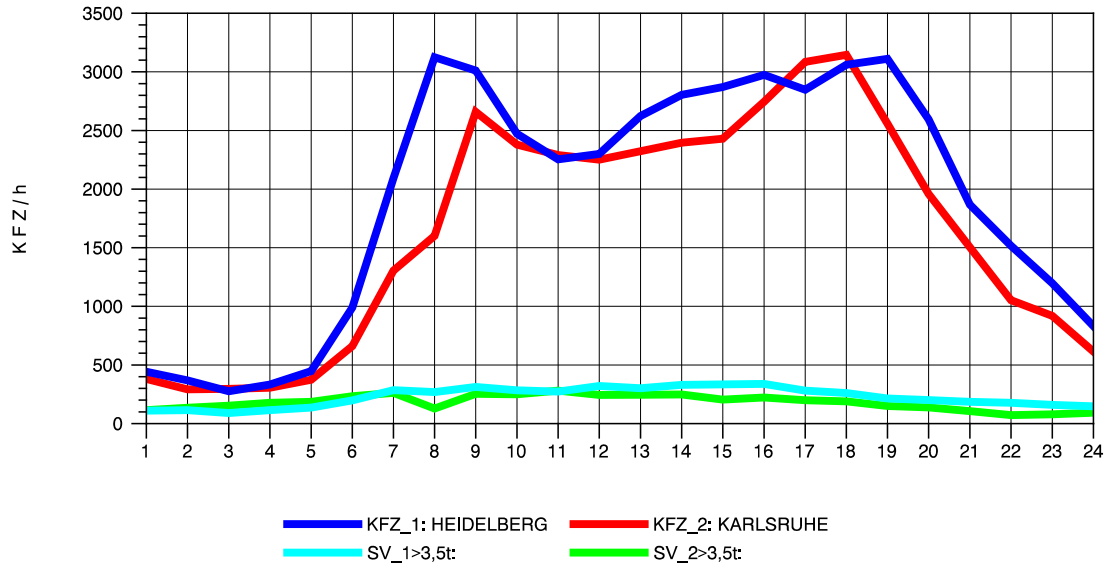

STRASSENVERKEHRSZÄHLUNGEN IN BADEN-WÜRTTEMBERG
EPELHEIM 65171010 A 5
Donnerstag, 08. August 2013