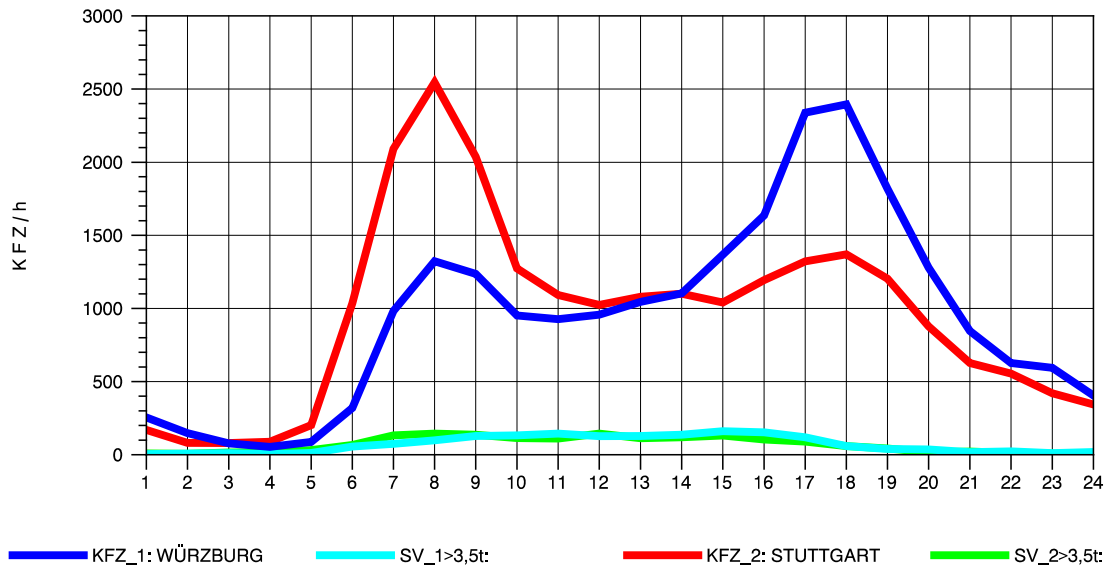

STRASSENVERKEHRSZÄHLUNGEN IN BADEN-WÜRTTEMBERG
KORNWESTHEIM 71211109 B 27
Montag, 05. August 2013