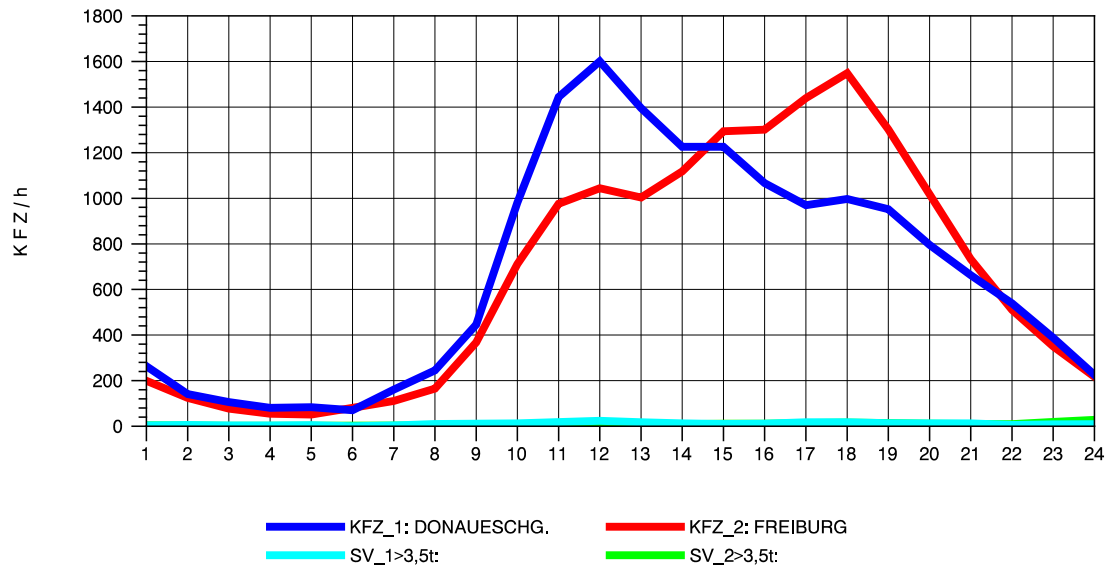

STRASSENVERKEHRSZÄHLUNGEN IN BADEN-WÜRTTEMBERG
FREIBURG-OSTTUNNEL 80131101 B 31 N
Sonntag, 11. August 2013