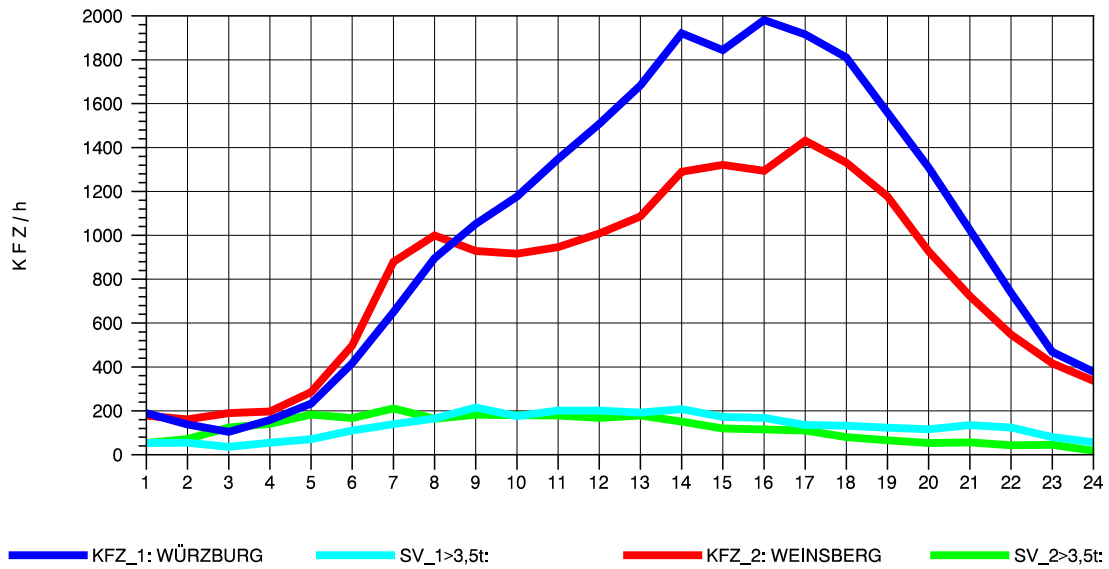

STRASSENVERKEHRSZÄHLUNGEN IN BADEN-WÜRTTEMBERG
NEUENSTADT 67221084 A 81
Freitag, 09. August 2013