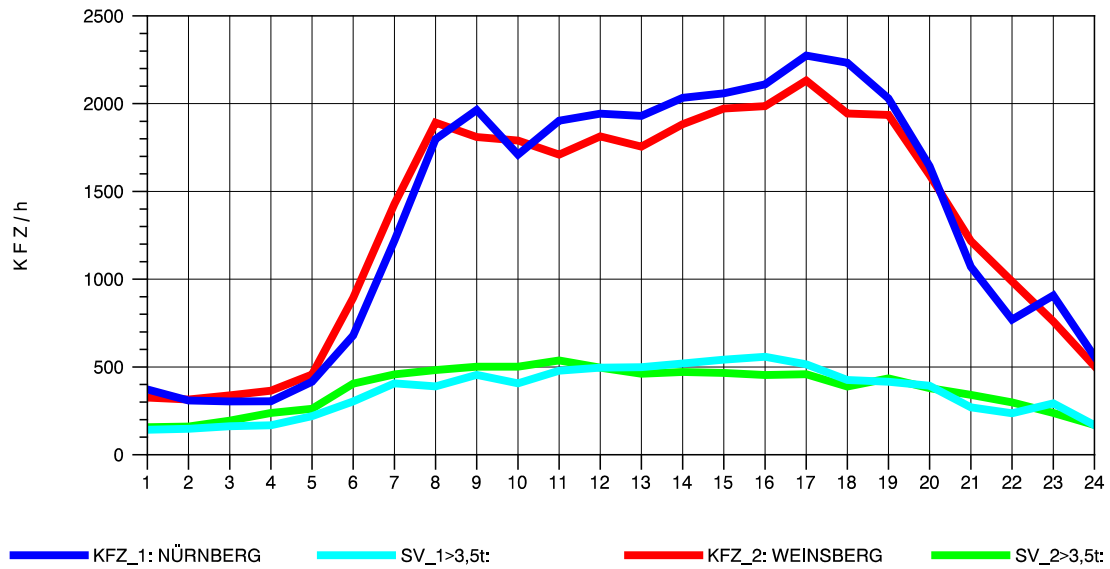

STRASSENVERKEHRSZÄHLUNGEN IN BADEN-WÜRTTEMBERG
SCHWABBACH 68221091 A 6
Mittwoch, 07. August 2013