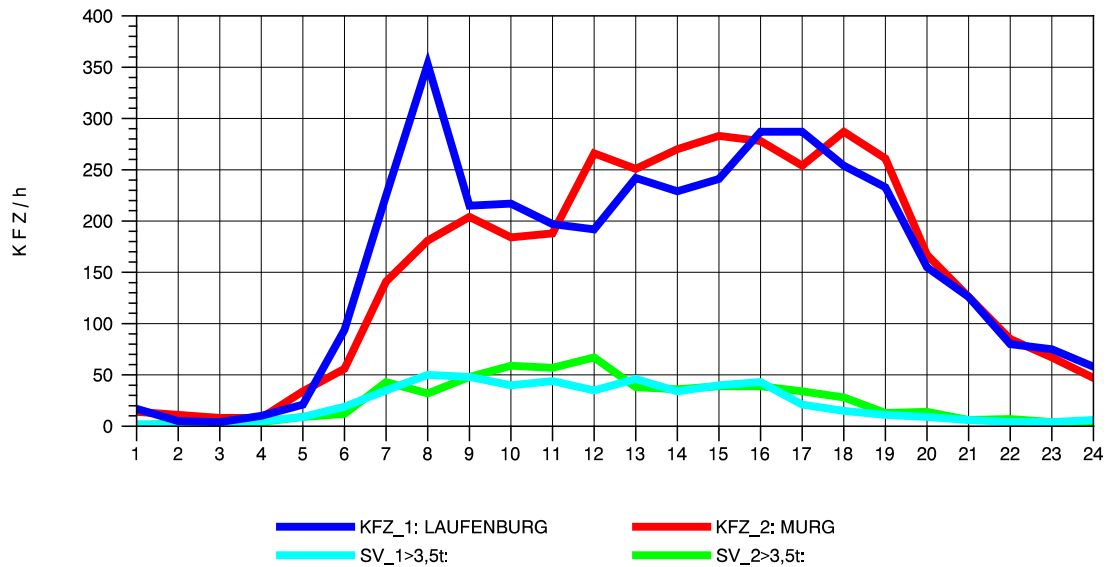

STRASSENVERKEHRSZÄHLUNGEN IN BADEN-WÜRTTEMBERG
MURG 84141001 A 98
Freitag, 11. Oktober 2013