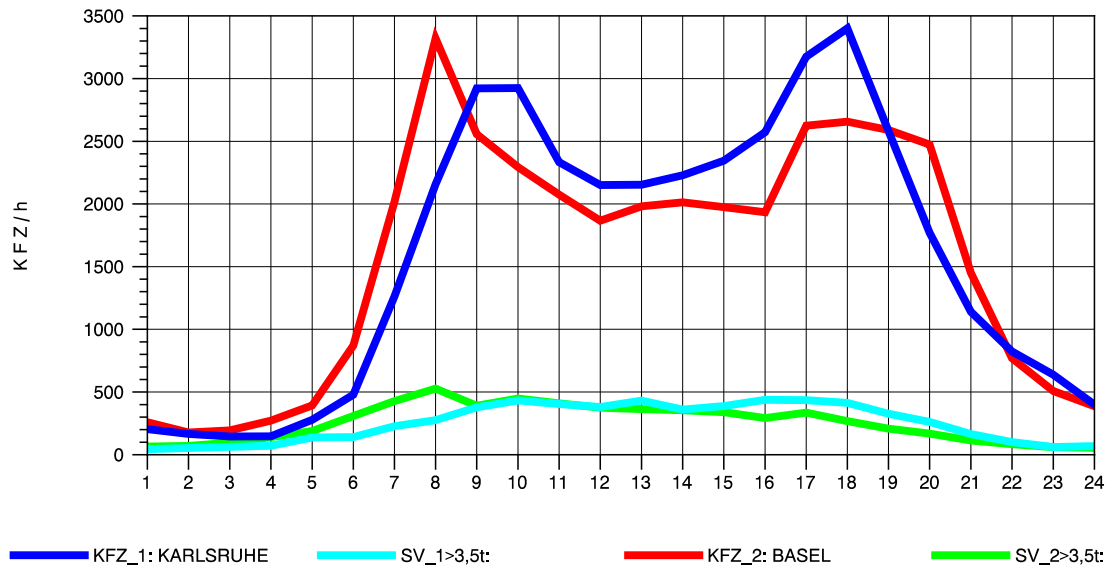

STRASSENVERKEHRSZÄHLUNGEN IN BADEN-WÜRTTEMBERG
NIMBURG 78121047 A 5
Mittwoch, 09. Oktober 2013