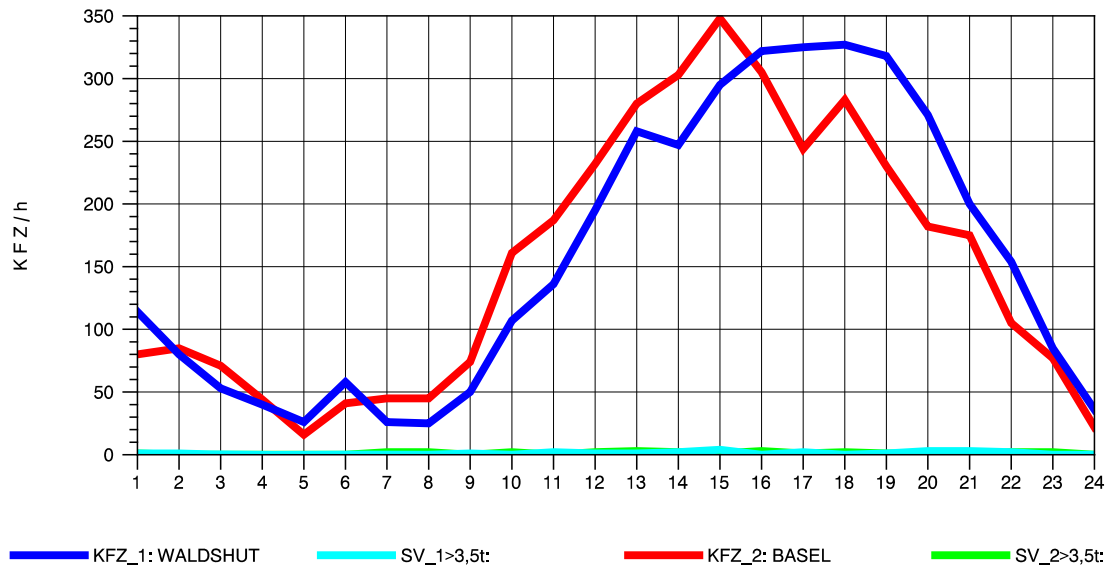

STRASSENVERKEHRSZÄHLUNGEN IN BADEN-WÜRTTEMBERG
BAD SÄCKINGEN 1 84141102 B 34
Sonntag, 14. April 2013