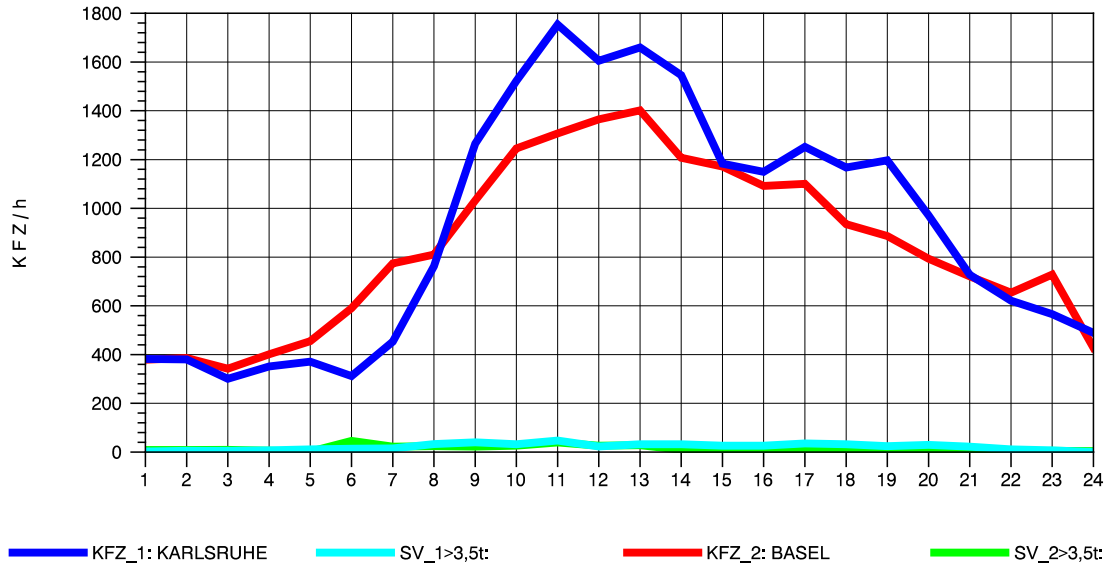

STRASSENVERKEHRSZÄHLUNGEN IN BADEN-WÜRTTEMBERG
WEIL AM RHEIN/GZA 84111099 A 5
Samstag, 10. August 2013