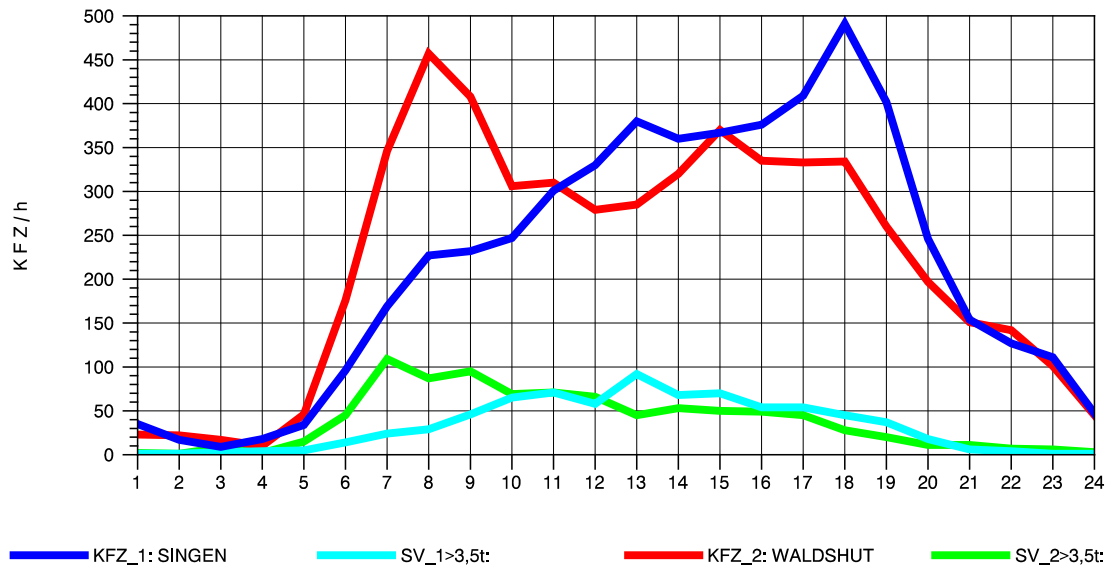

STRASSENVERKEHRSZÄHLUNGEN IN BADEN-WÜRTTEMBERG
LAUCHRINGEN 83151001 A 98
Mittwoch, 07. August 2013