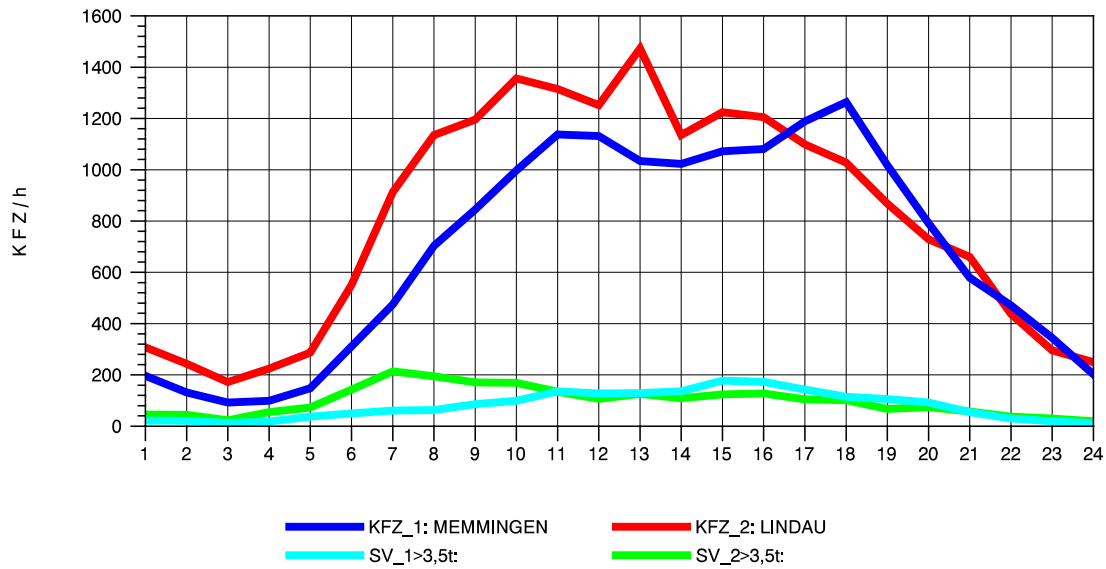

STRASSENVERKEHRSZÄHLUNGEN IN BADEN-WÜRTTEMBERG
WANGEN 82241001 A 96
Montag, 05. August 2013