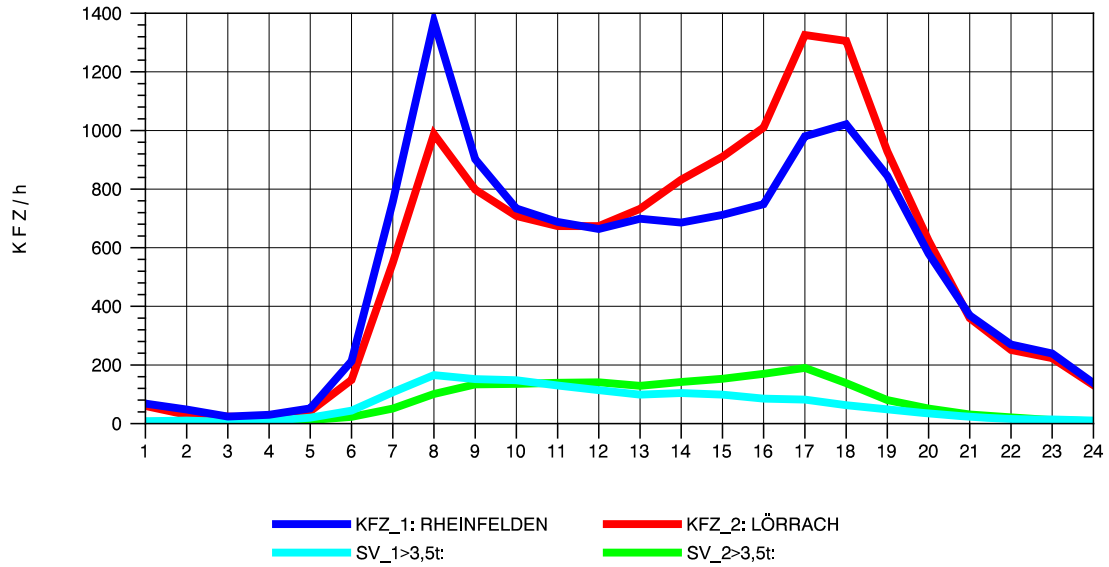

STRASSENVERKEHRSZÄHLUNGEN IN BADEN-WÜRTTEMBERG
LÖRRACH 83121003 A 98
Dienstag, 08. Oktober 2013