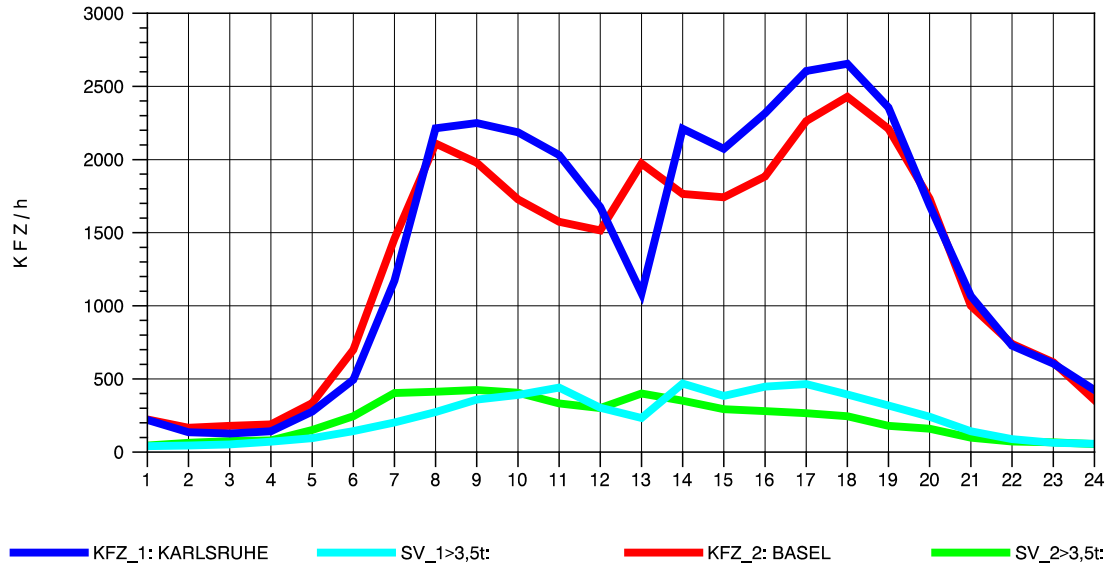

STRASSENVERKEHRSZÄHLUNGEN IN BADEN-WÜRTTEMBERG
T+R BREISGAU 78121047 A 5
Donnerstag, 10. Oktober 2013