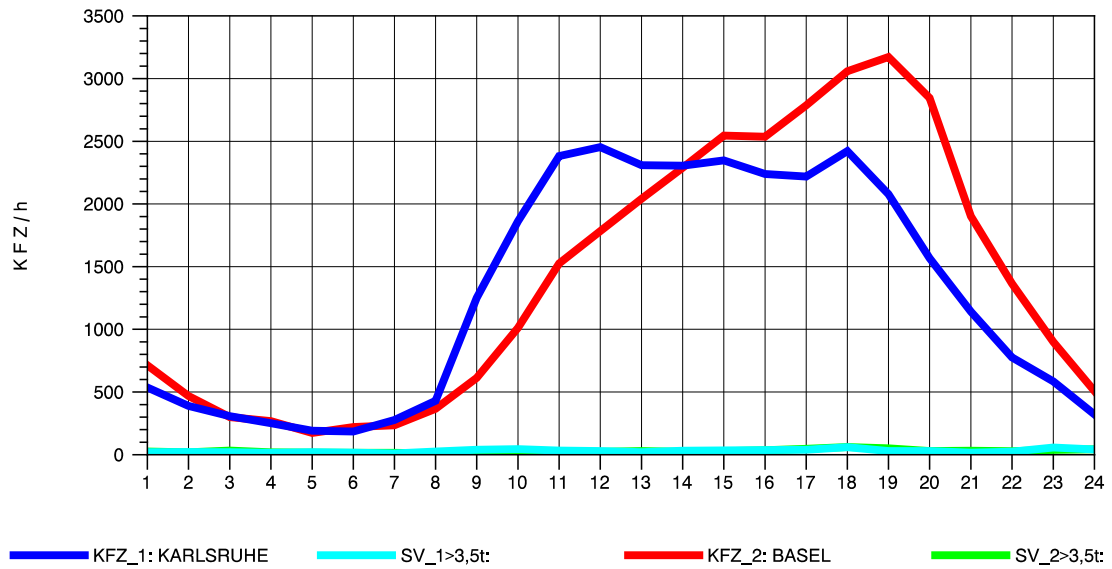

STRASSENVERKEHRSZÄHLUNGEN IN BADEN-WÜRTTEMBERG
NIMBURG 78121047 A 5
Sonntag, 13. Oktober 2013