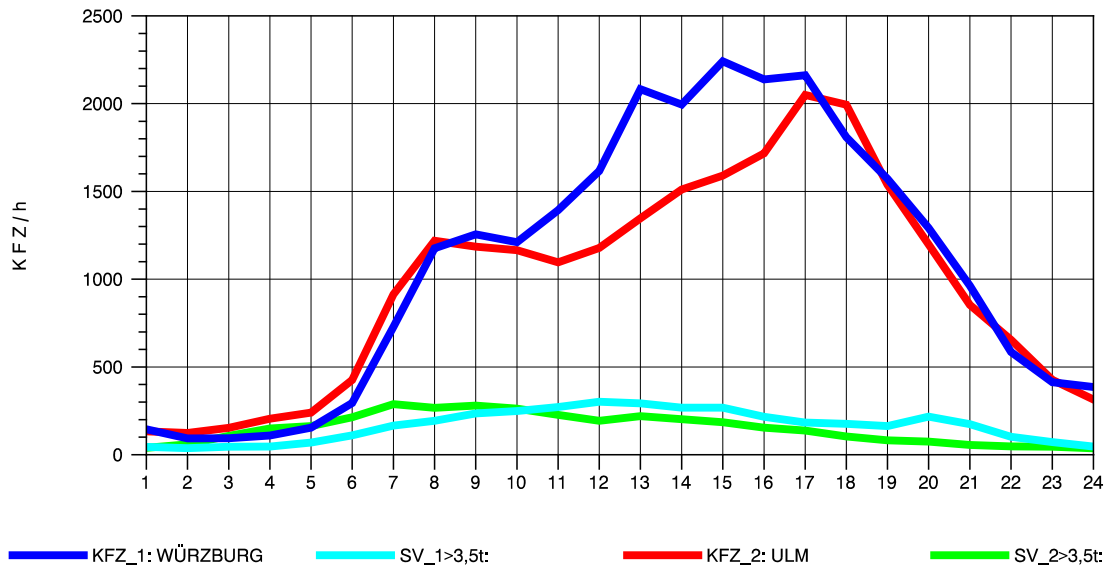

STRASSENVERKEHRSZÄHLUNGEN IN BADEN-WÜRTTEMBERG
LANGENAU 75261061 A 7
Freitag, 12. April 2013