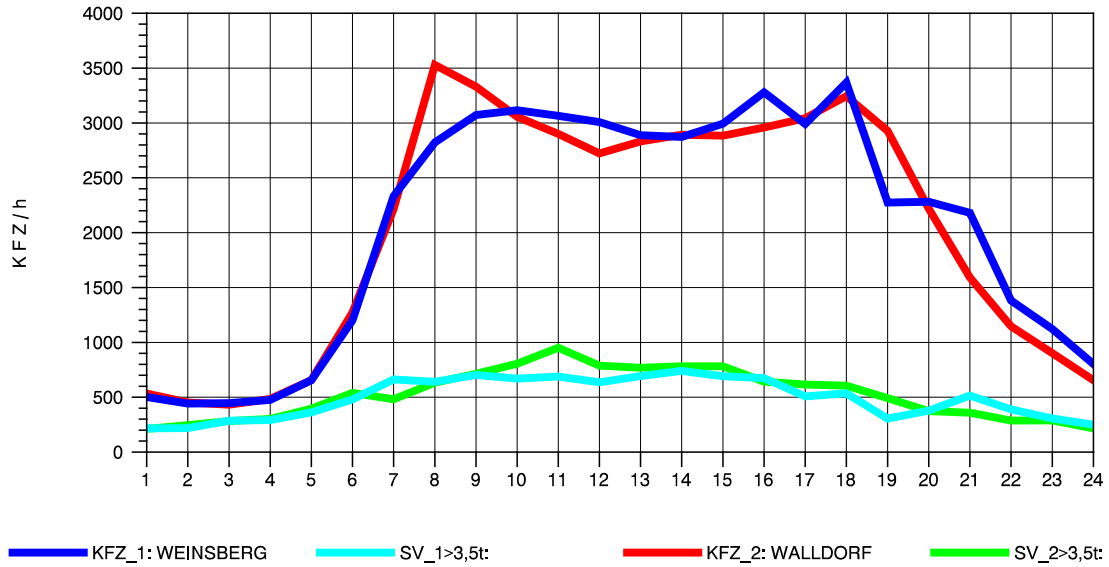

STRASSENVERKEHRSZÄHLUNGEN IN BADEN-WÜRTTEMBERG
NECKARSULM 1 68211059 A 6
Dienstag, 06. August 2013