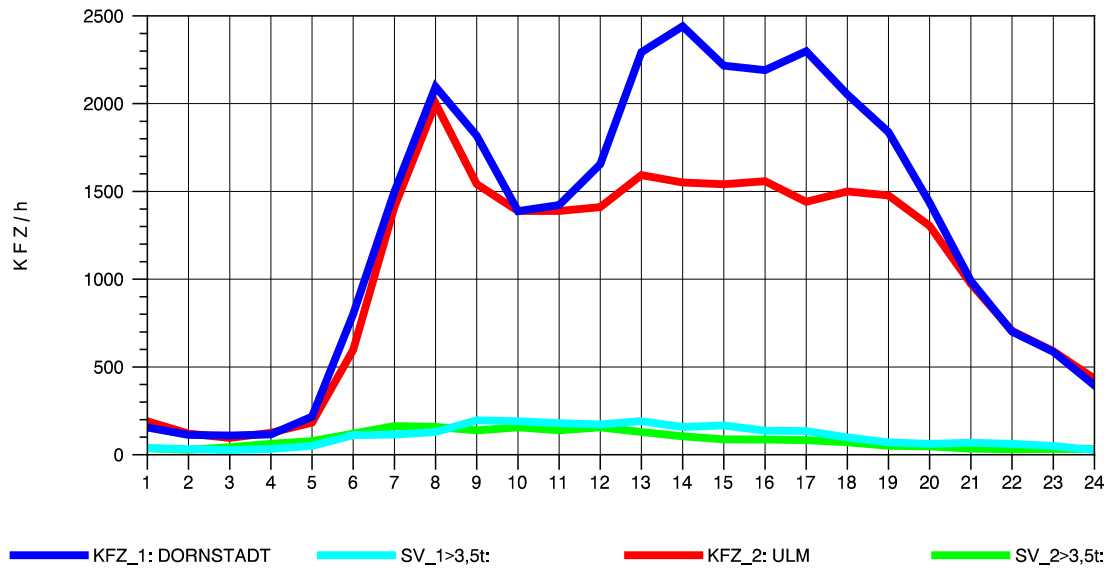

STRASSENVERKEHRSZÄHLUNGEN IN BADEN-WÜRTTEMBERG
ULM-NORD 75251103 B 10
Freitag, 11. Oktober 2013