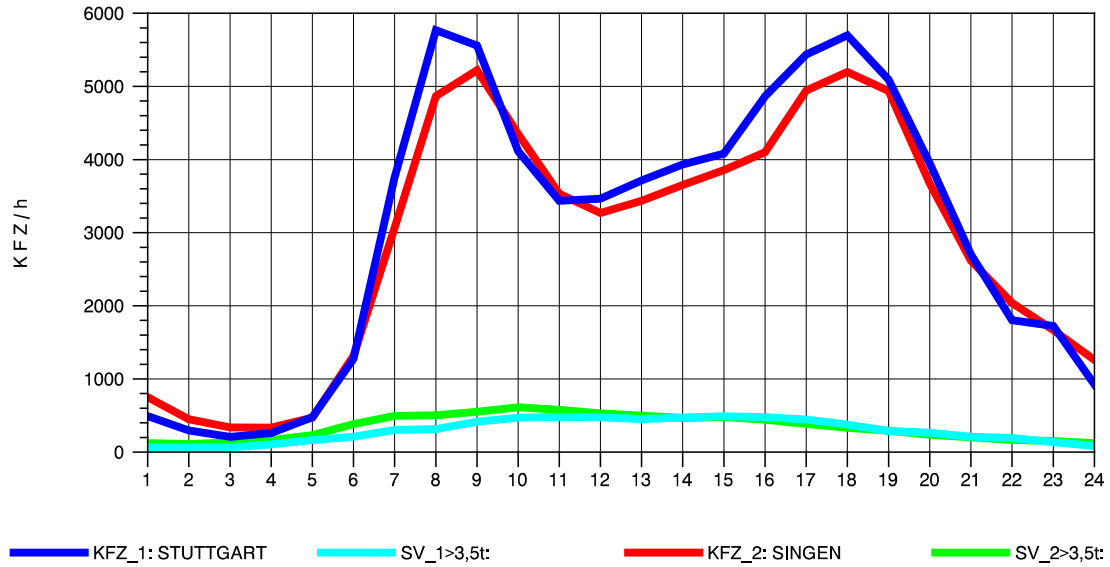

STRASSENVERKEHRSZÄHLUNGEN IN BADEN-WÜRTTEMBERG
BÖBLINGEN 72201011 A 81
Donnerstag, 10. Oktober 2013