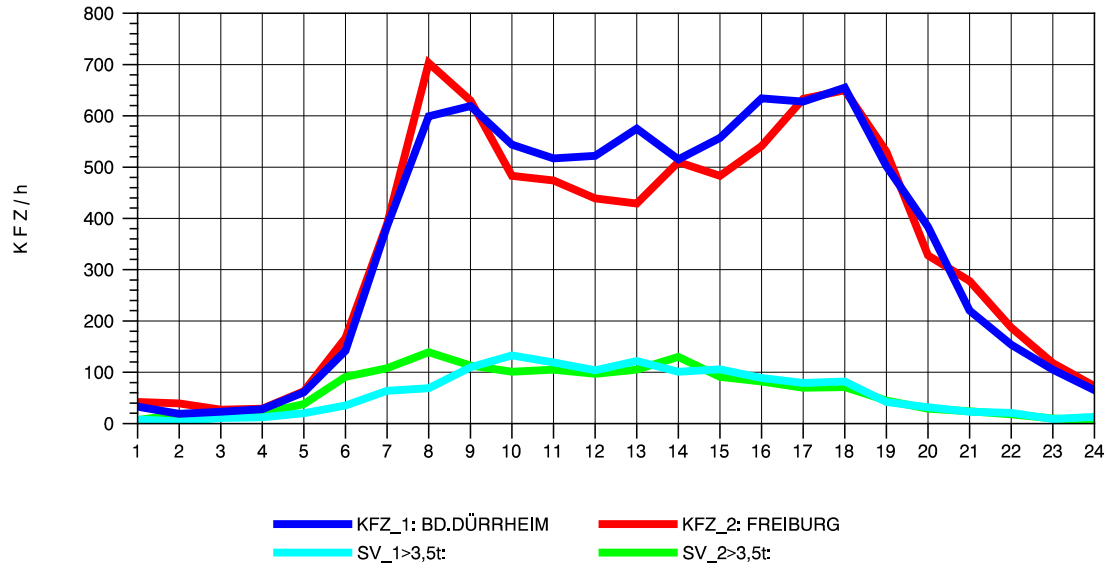

STRASSENVERKEHRSZÄHLUNGEN IN BADEN-WÜRTTEMBERG
BAD DÜRRHEIM 80171034 A 864
Donnerstag, 10. Oktober 2013