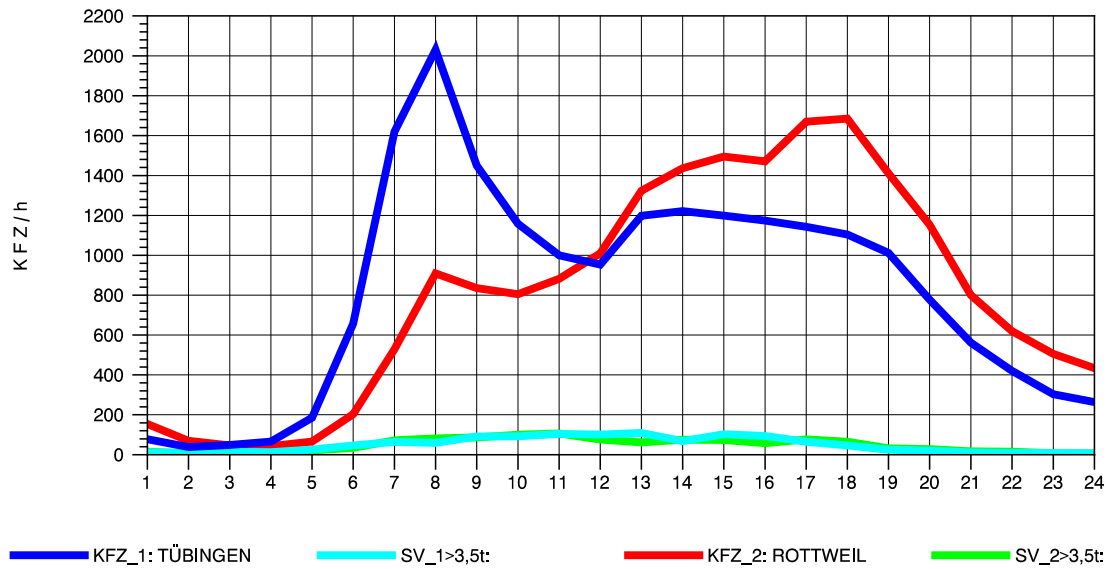

STRASSENVERKEHRSZÄHLUNGEN IN BADEN-WÜRTTEMBERG
TÜBINGEN-SÜD 75201101 B 27
Freitag, 11. Oktober 2013