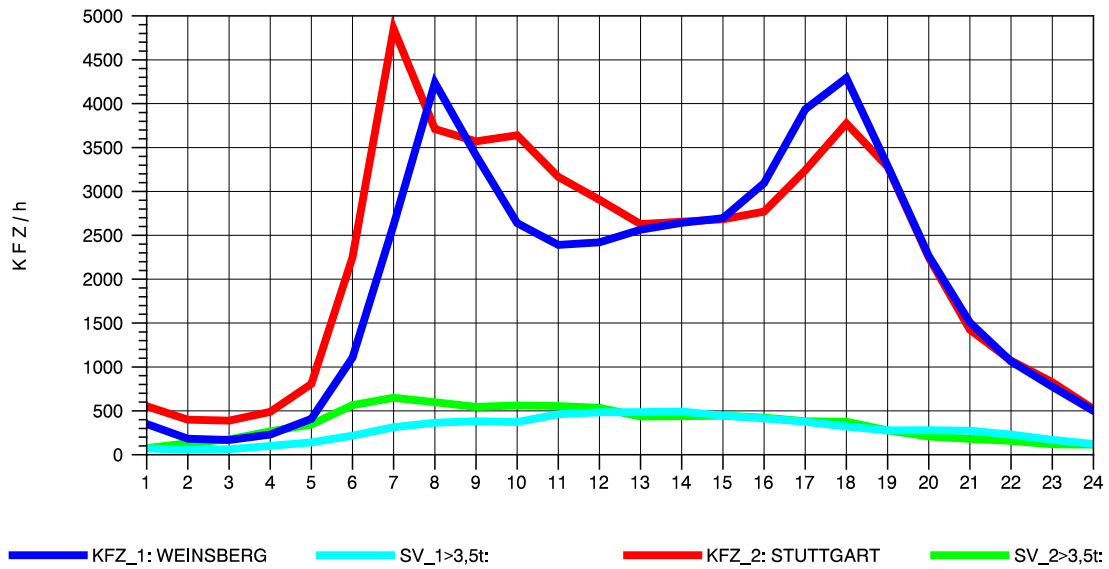

STRASSENVERKEHRSZÄHLUNGEN IN BADEN-WÜRTTEMBERG
PLEIDELSHEIM 70211086 A 81
Montag, 08. April 2013