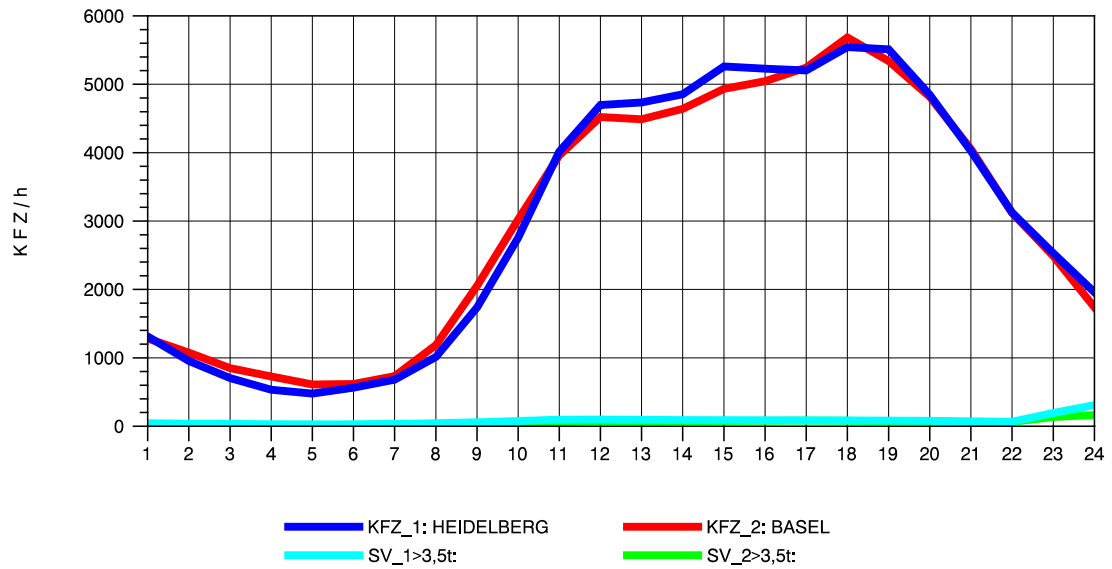

STRASSENVERKEHRSZÄHLUNGEN IN BADEN-WÜRTTEMBERG
KARLSRUHE 1 70161022 A 5
Sonntag, 11. August 2013