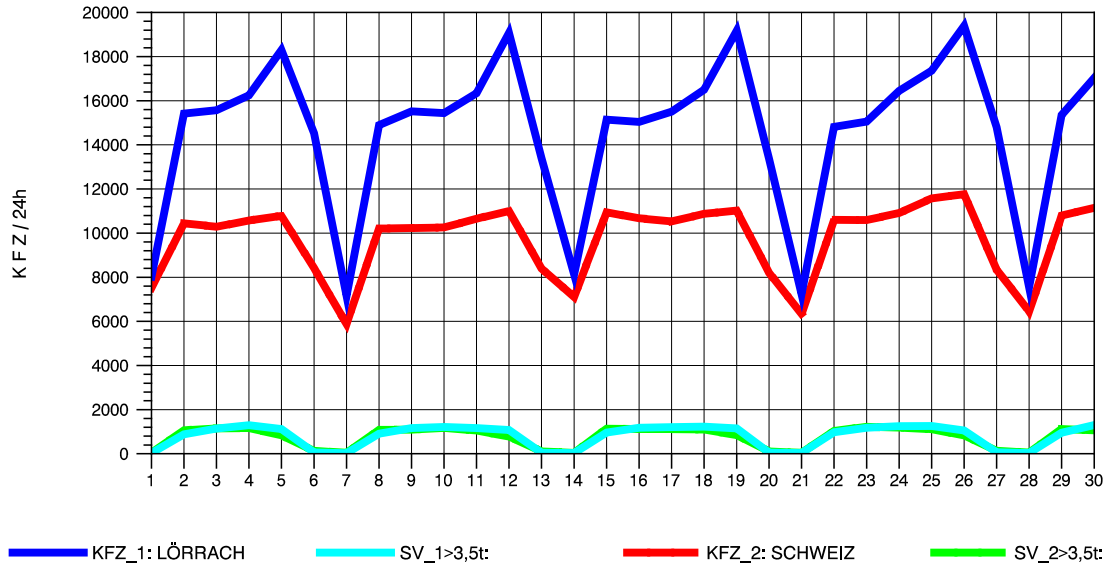

STRASSENVERKEHRSZÄHLUNGEN IN BADEN-WÜRTTEMBERG
RHEINFELDEN 80171034 A 861
TAGESWERTE JE RICHTUNG: April 2013