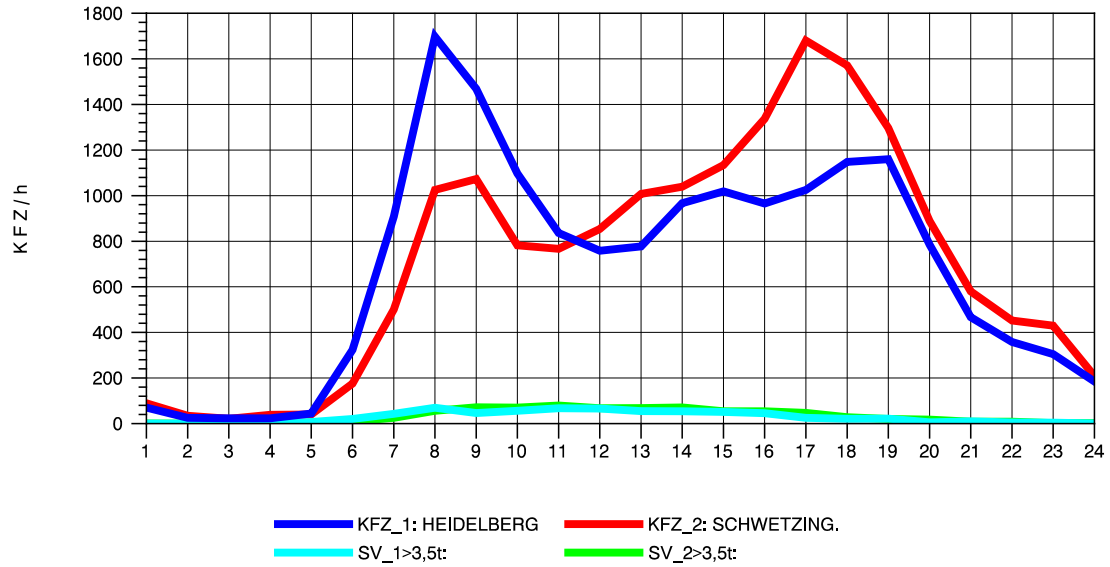

STRASSENVERKEHRSZÄHLUNGEN IN BADEN-WÜRTTEMBERG
HEIDELBERG 2 66171214 L 600A
Donnerstag, 10. Oktober 2013