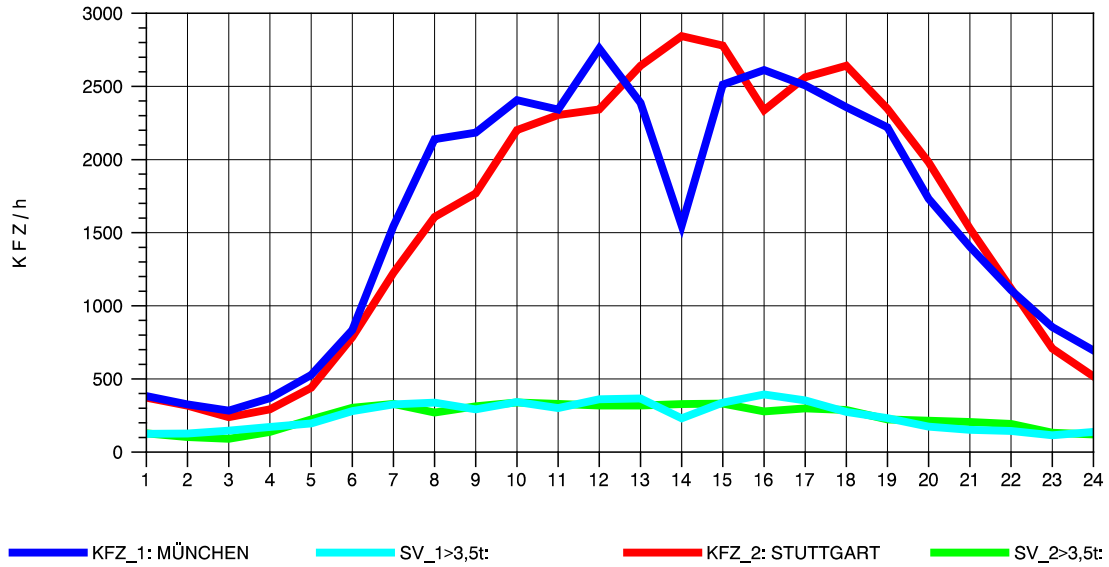

STRASSENVERKEHRSZÄHLUNGEN IN BADEN-WÜRTTEMBERG
MERKLINGEN 74241098 A 8
Donnerstag, 08. August 2013