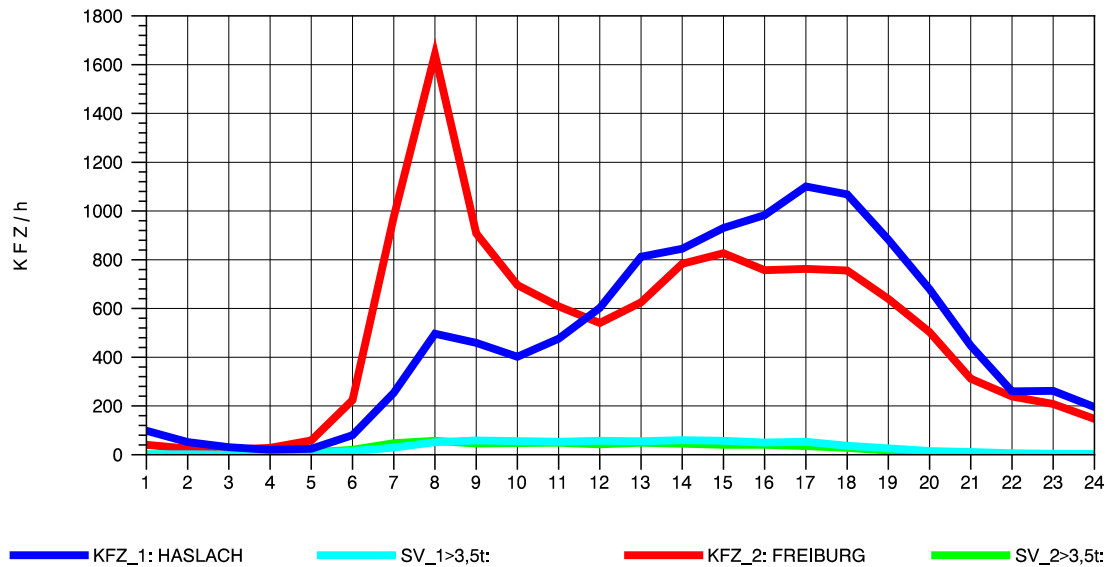

STRASSENVERKEHRSZÄHLUNGEN IN BADEN-WÜRTTEMBERG
WALDKIRCH 2 79131106 B 294
Freitag, 11. Oktober 2013