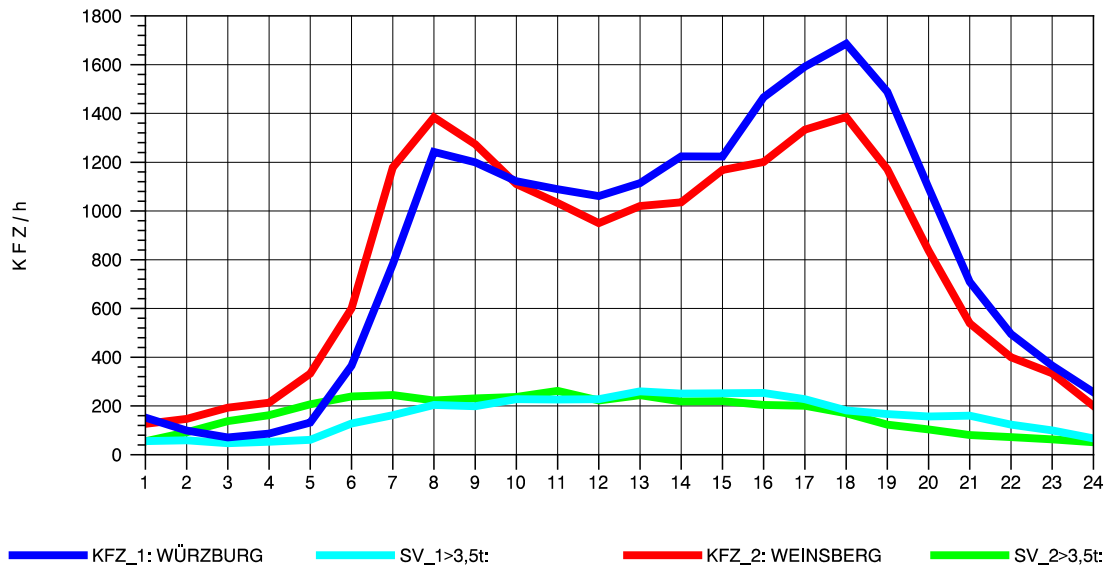

STRASSENVERKEHRSZÄHLUNGEN IN BADEN-WÜRTTEMBERG
NEUENSTADT 67221084 A 81
Mittwoch, 09. Oktober 2013