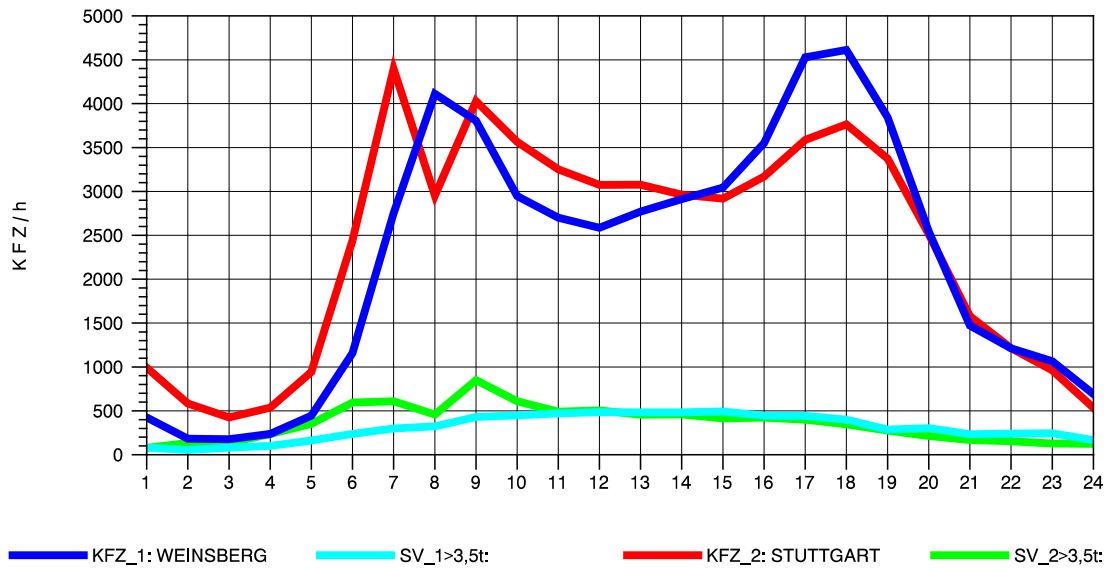

STRASSENVERKEHRSZÄHLUNGEN IN BADEN-WÜRTTEMBERG
PLEIDELSHEIM 70211086 A 81
Montag, 07. Oktober 2013