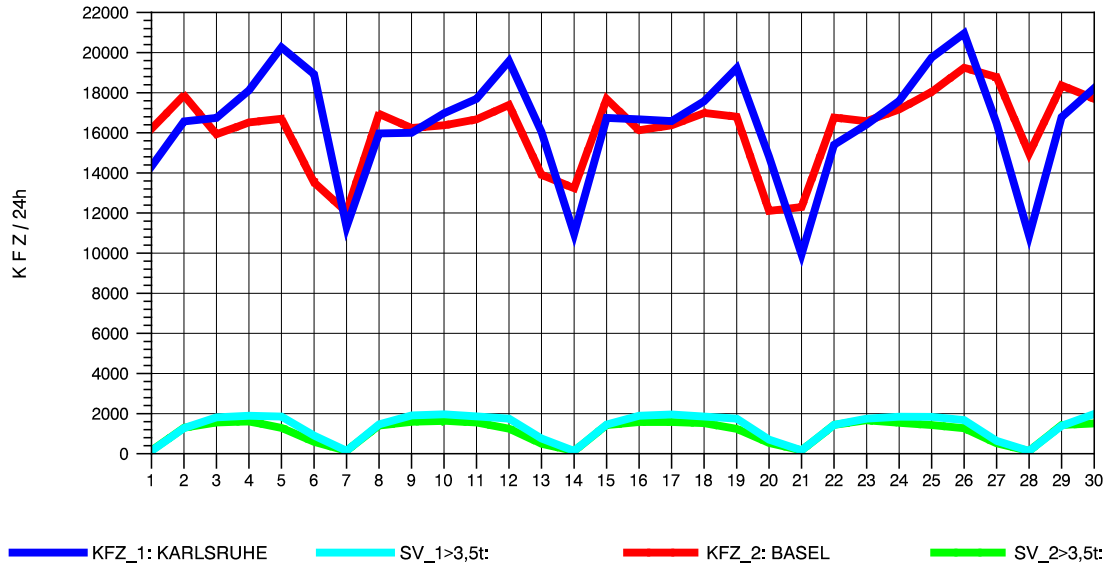

STRASSENVERKEHRSZÄHLUNGEN IN BADEN-WÜRTTEMBERG
WEIL AM RHEIN/GZA 84111099 A 5
TAGESWERTE JE RICHTUNG: April 2013