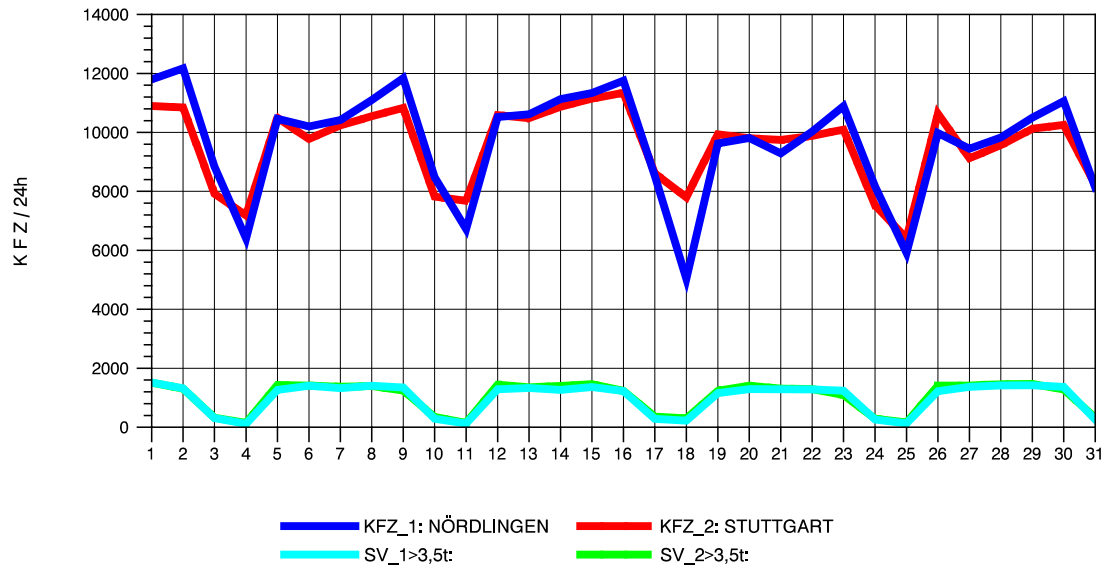

STRASSENVERKEHRSZÄHLUNGEN IN BADEN-WÜRTTEMBERG
AALEN-WESTUMGEHUNG 71261108 B 29n
TAGESWERTE JE RICHTUNG: August 2013