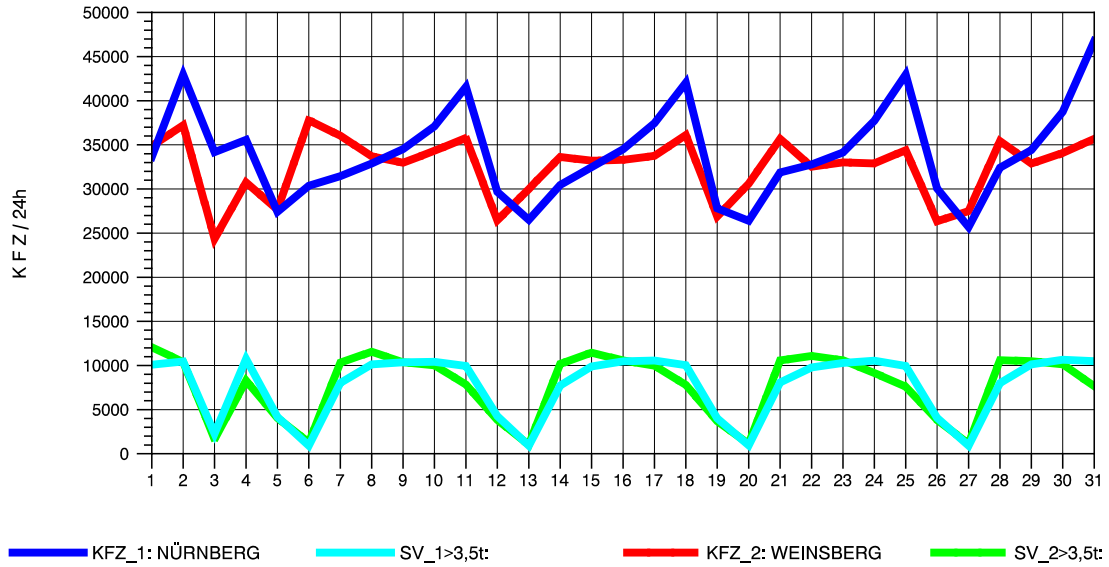

STRASSENVERKEHRSZÄHLUNGEN IN BADEN-WÜRTTEMBERG
SCHWABBACH 68221091 A 6
TAGESWERTE JE RICHTUNG: Oktober 2013