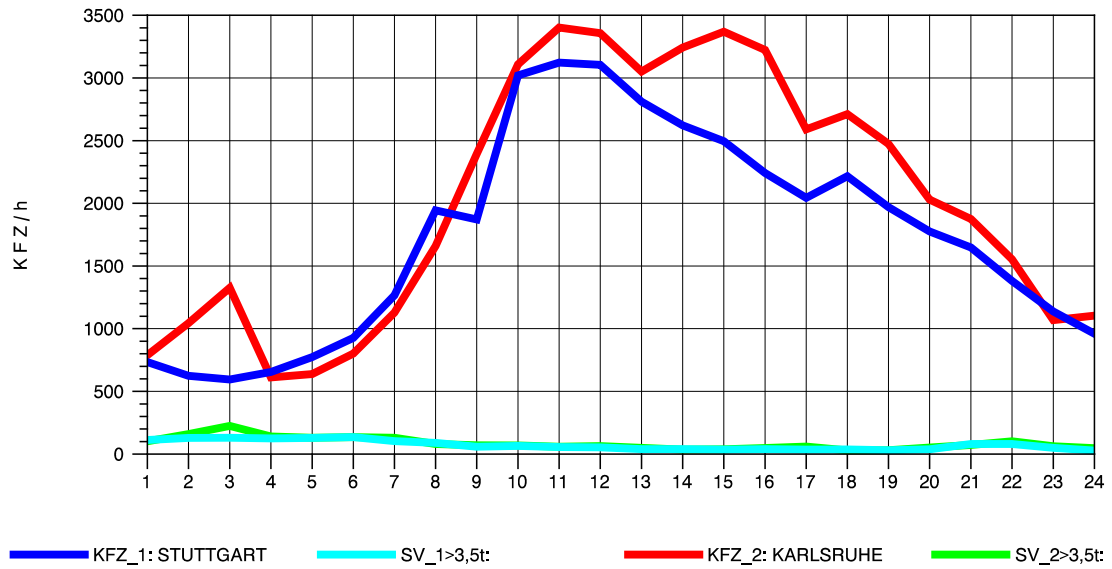

STRASSENVERKEHRSZÄHLUNGEN IN BADEN-WÜRTTEMBERG
PFORZHEIM-OST 70181077 A 8
Samstag, 10. August 2013