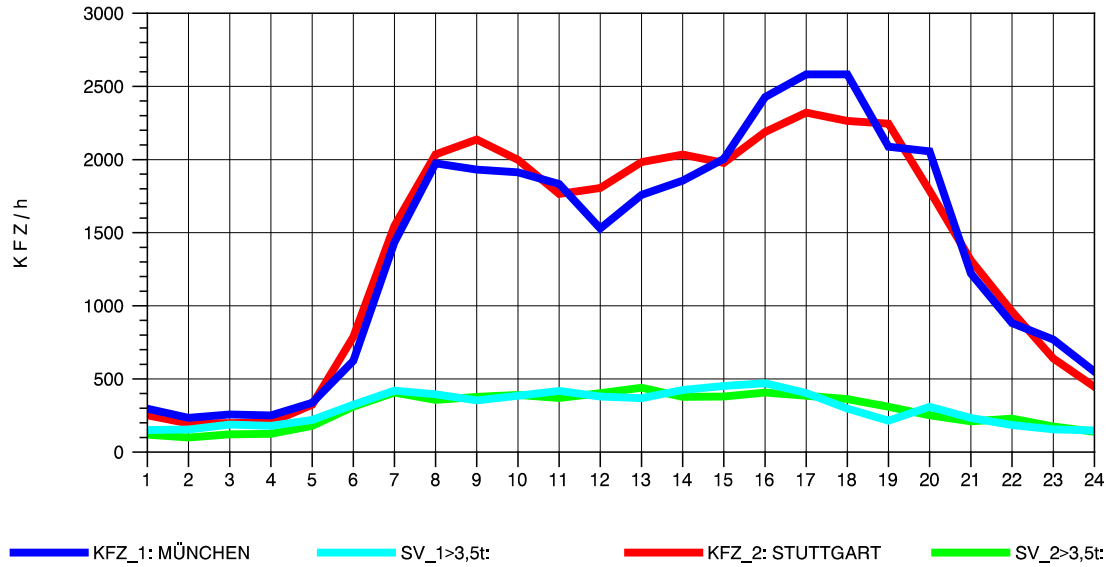

STRASSENVERKEHRSZÄHLUNGEN IN BADEN-WÜRTTEMBERG
AICHELBERG 73231077 A 8
Donnerstag, 11. April 2013