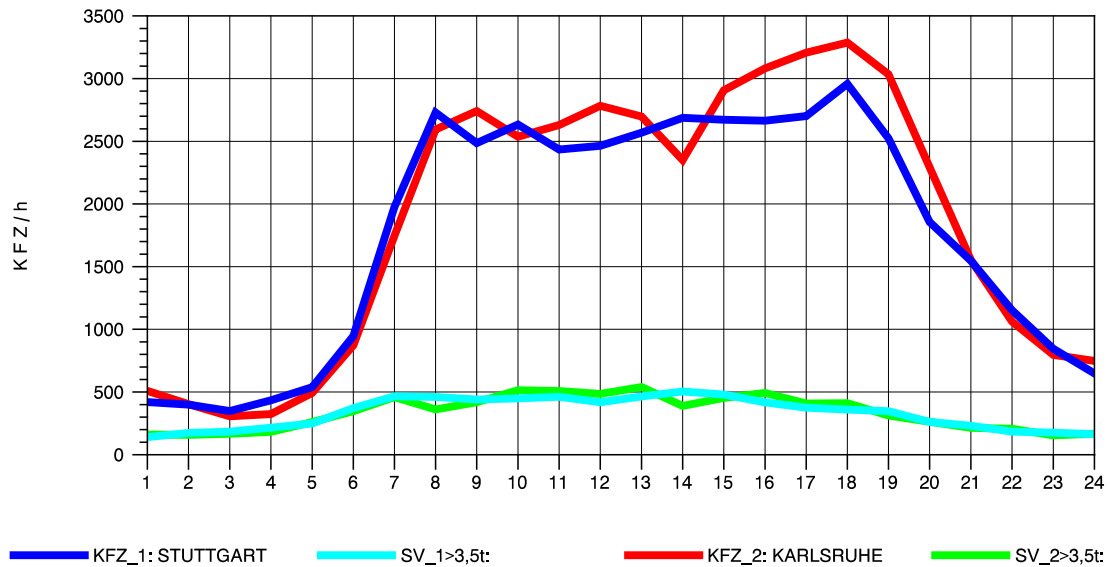

STRASSENVERKEHRSZÄHLUNGEN IN BADEN-WÜRTTEMBERG
PFORZHEIM-OST 70181077 A 8
Mittwoch, 07. August 2013