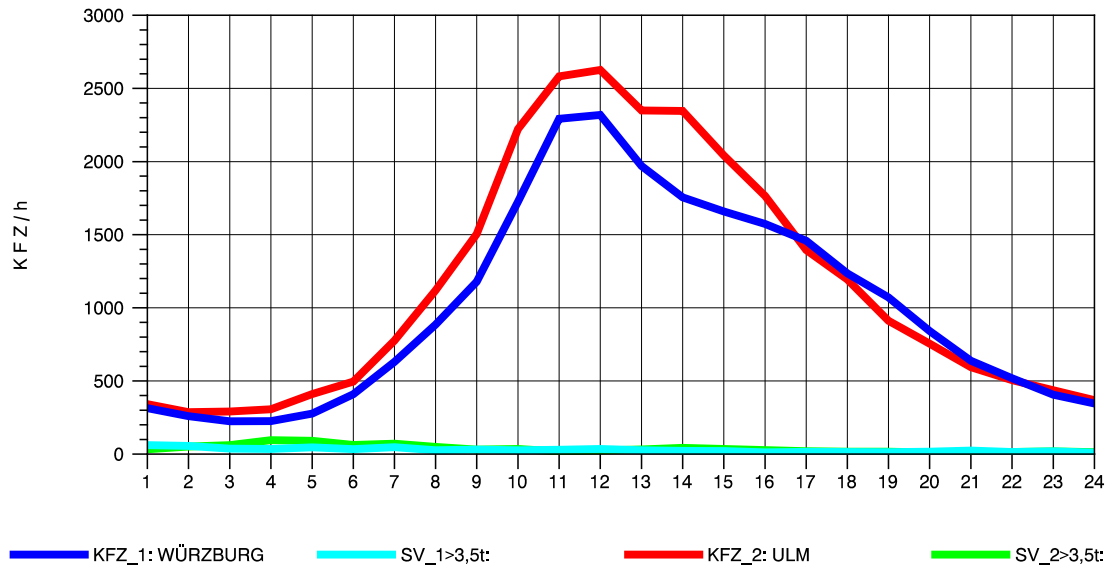

STRASSENVERKEHRSZÄHLUNGEN IN BADEN-WÜRTTEMBERG
LANGENAU 75261061 A 7
Samstag, 10. August 2013