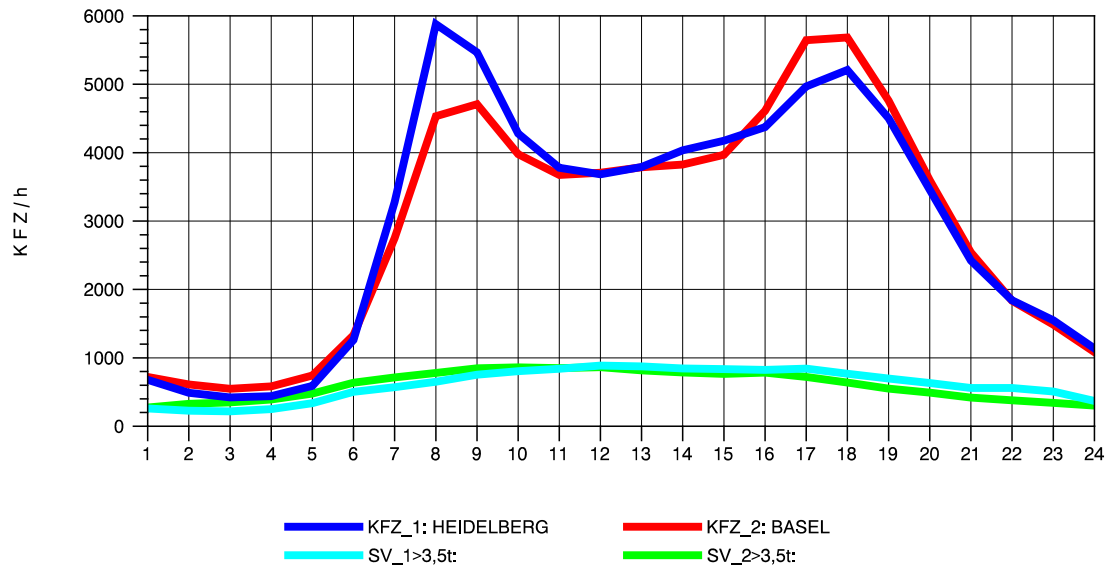

STRASSENVERKEHRSZÄHLUNGEN IN BADEN-WÜRTTEMBERG
KARLSRUHE 1 70161022 A 5
Mittwoch, 10. April 2013