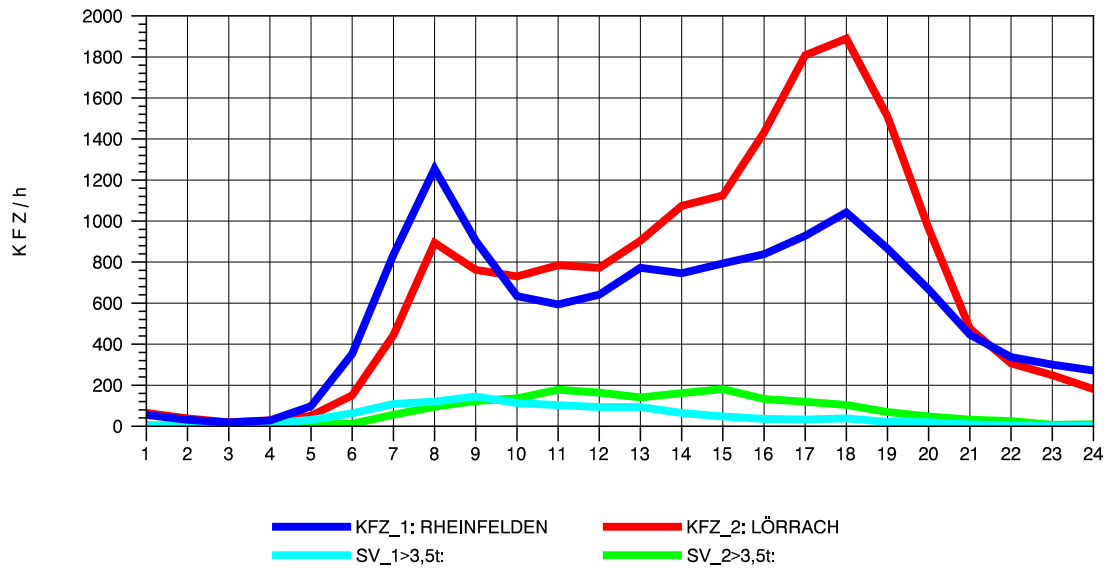

STRASSENVERKEHRSZÄHLUNGEN IN BADEN-WÜRTTEMBERG
LÖRRACH 83121003 A 98
Freitag, 12. April 2013