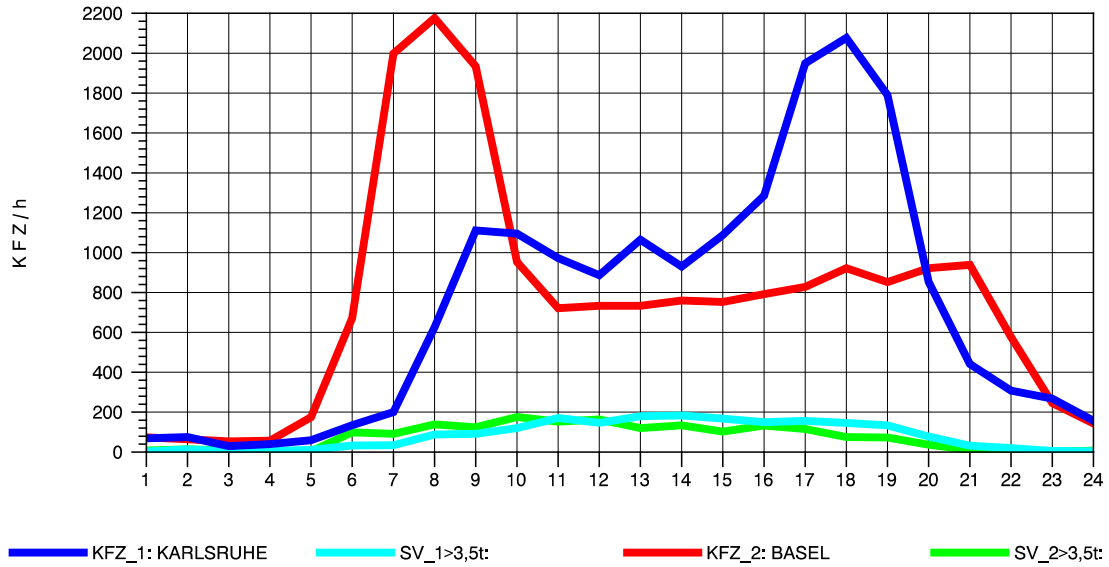

STRASSENVERKEHRSZÄHLUNGEN IN BADEN-WÜRTTEMBERG
WEIL AM RHEIN/GZA 84111099 A 5
Dienstag, 08. Oktober 2013