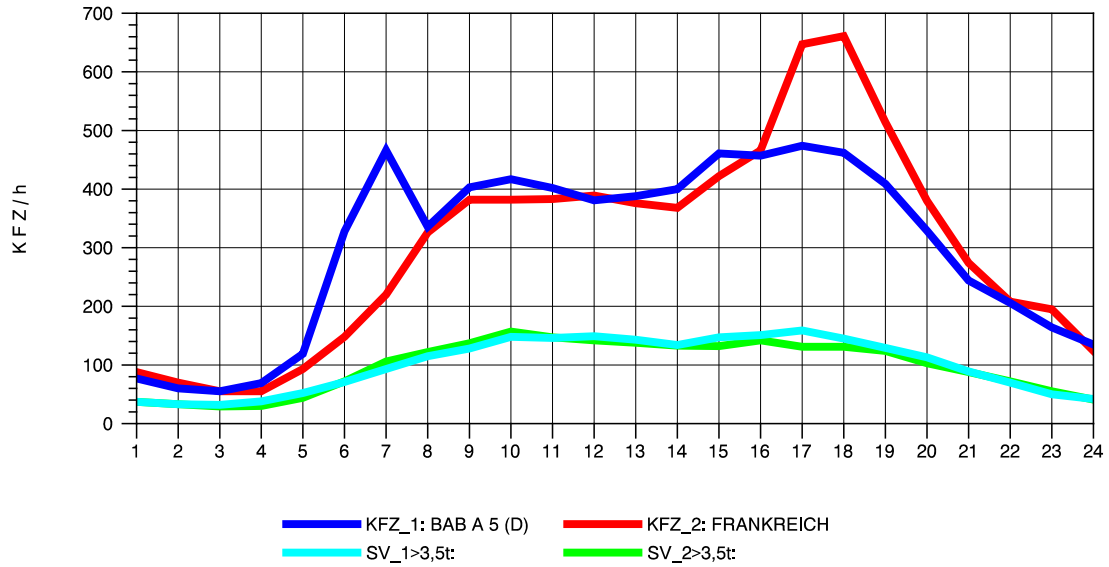

STRASSENVERKEHRSZÄHLUNGEN IN BADEN-WÜRTTEMBERG
NEUENBURG 1 82111052 A 5
Donnerstag, 10. Oktober 2013