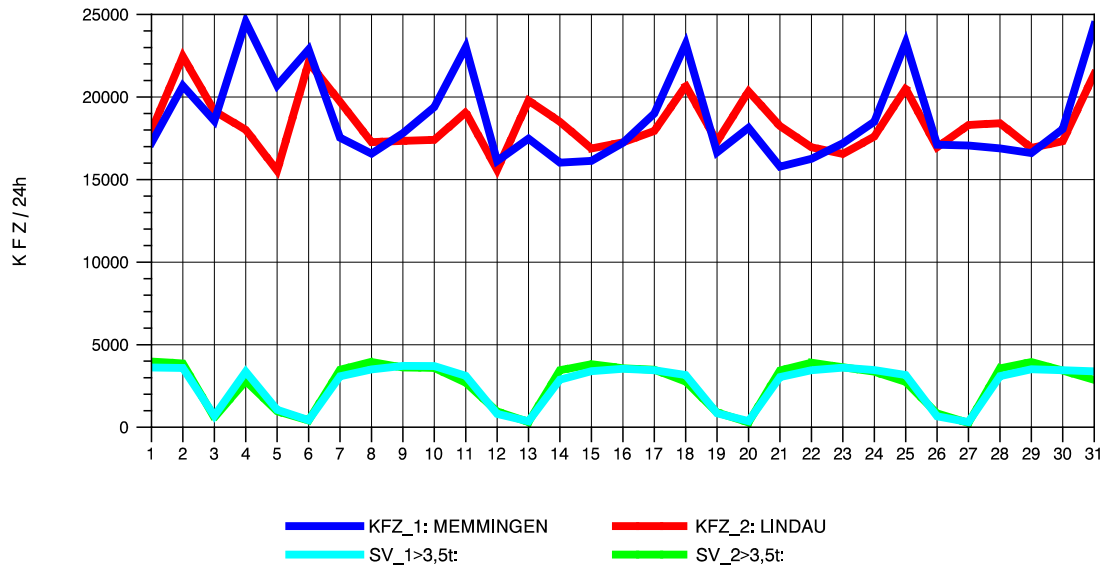

STRASSENVERKEHRSZÄHLUNGEN IN BADEN-WÜRTTEMBERG
LEUTKIRCH-WEST 81261001 A 96
TAGESWERTE JE RICHTUNG: Oktober 2013