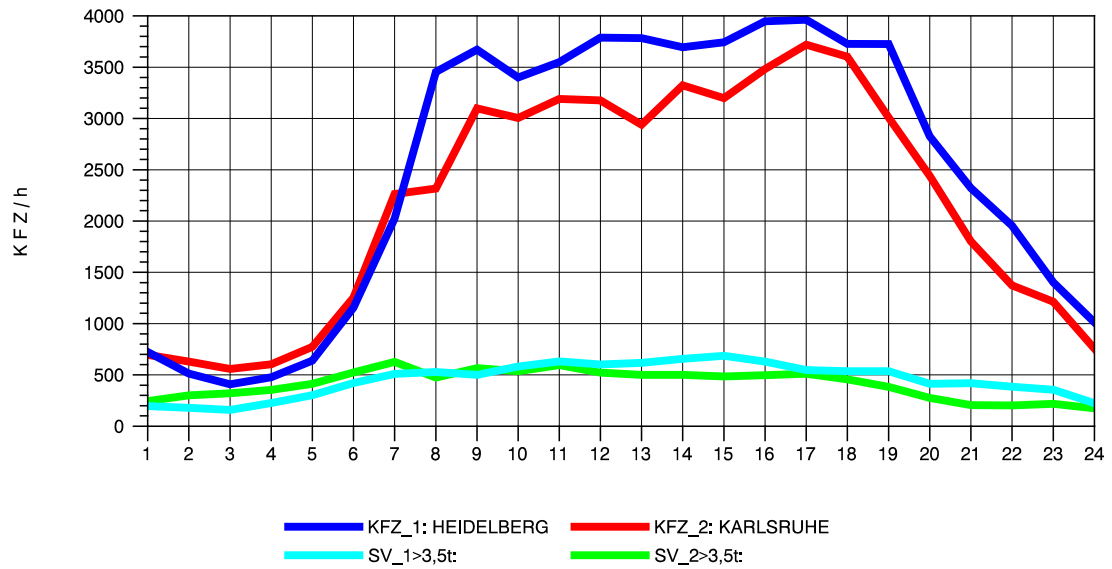

STRASSENVERKEHRSZÄHLUNGEN IN BADEN-WÜRTTEMBERG
ST. LEON 67171018 A 5
Mittwoch, 07. August 2013