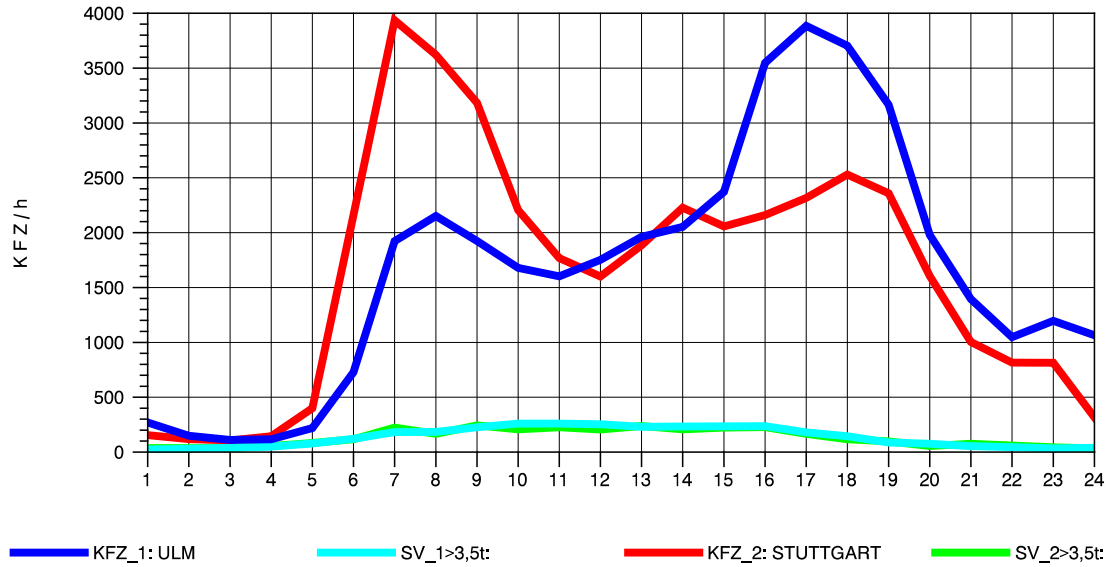

STRASSENVERKEHRSZÄHLUNGEN IN BADEN-WÜRTTEMBERG
PLOCHINGEN 72221100 B 10
Dienstag, 08. Oktober 2013