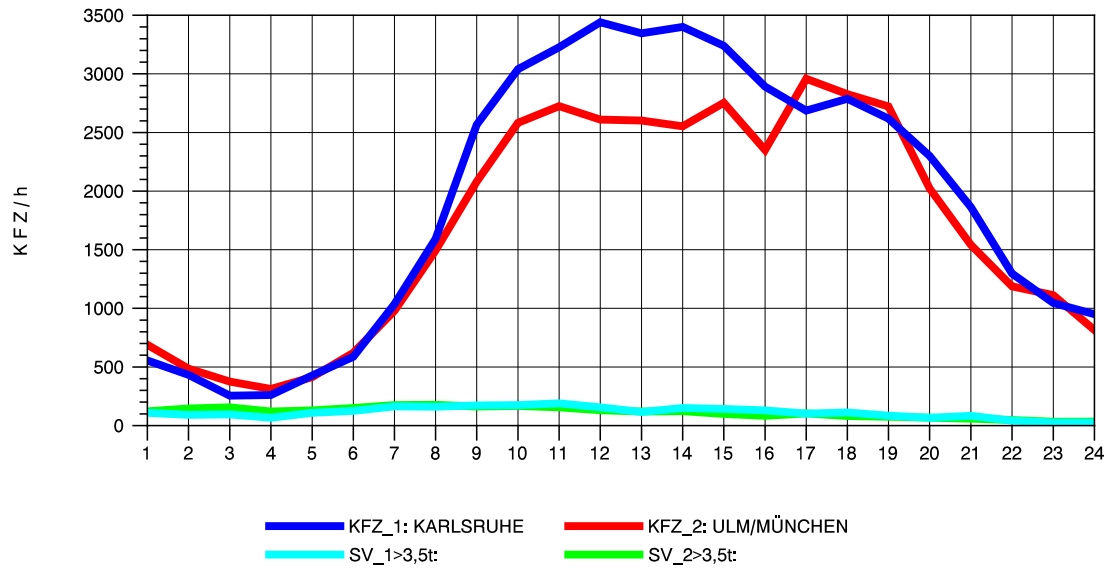

STRASSENVERKEHRSZÄHLUNGEN IN BADEN-WÜRTTEMBERG
DENKENDORF 73211075 A 8
Samstag, 13. April 2013