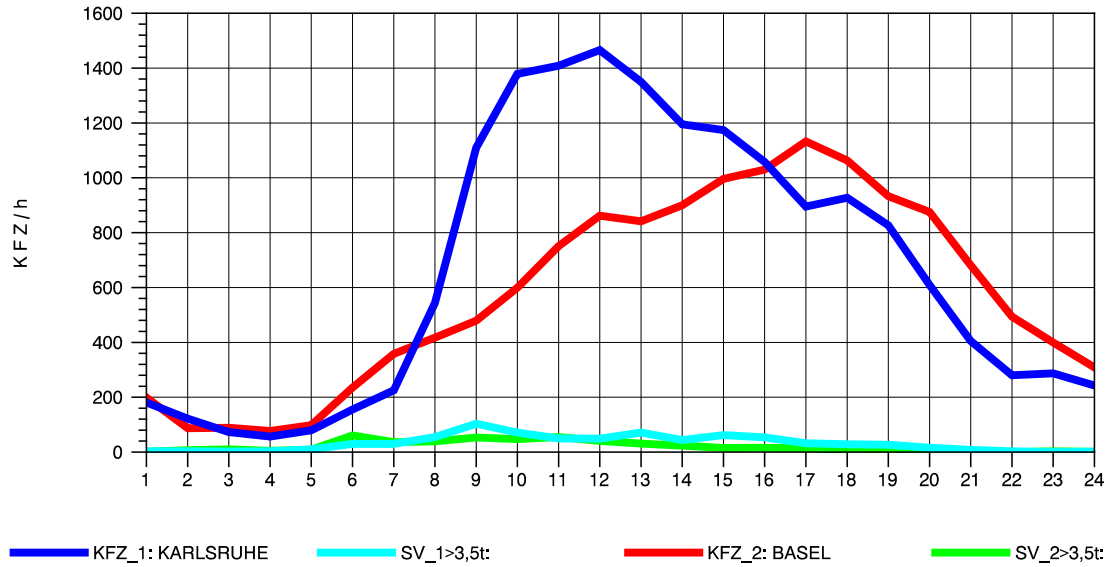

STRASSENVERKEHRSZÄHLUNGEN IN BADEN-WÜRTTEMBERG
WEIL AM RHEIN/GZA 84111099 A 5
Samstag, 13. April 2013