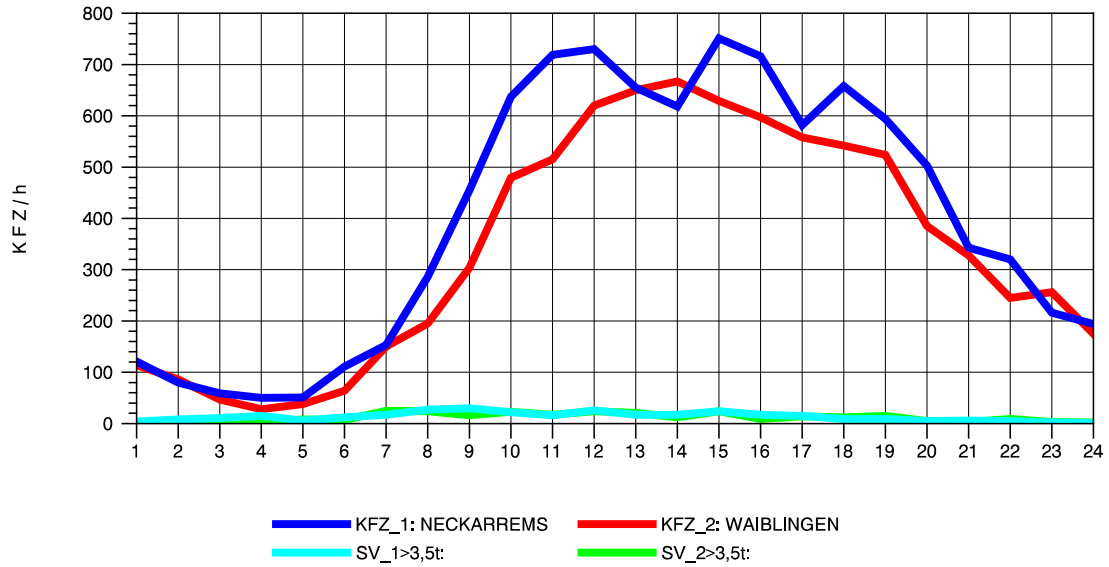

STRASSENVERKEHRSZÄHLUNGEN IN BADEN-WÜRTTEMBERG
HEGNACH 71211211 L 1142
Samstag, 13. April 2013