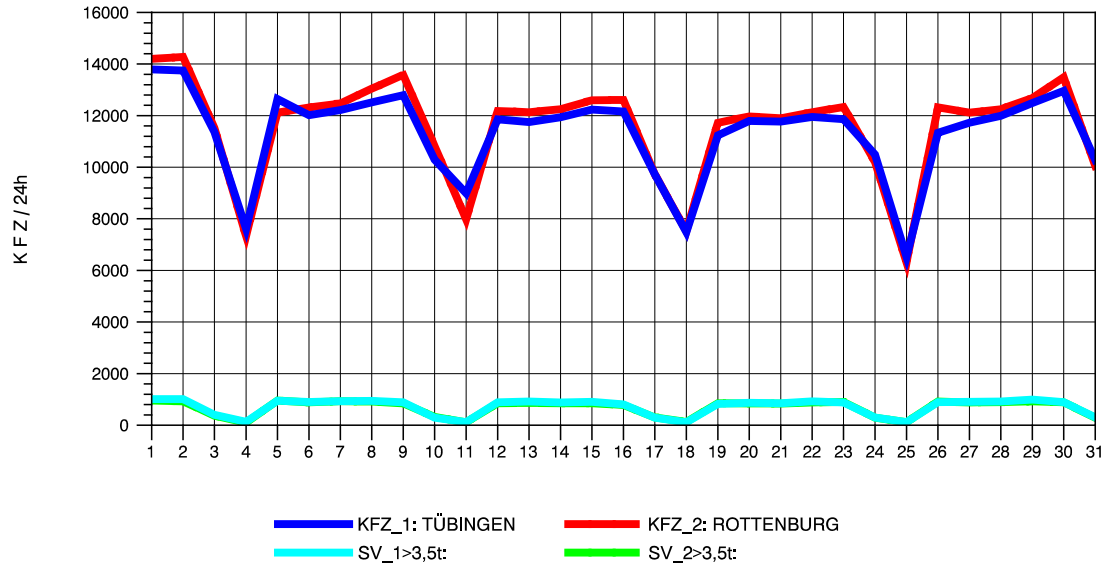

STRASSENVERKEHRSZÄHLUNGEN IN BADEN-WÜRTTEMBERG
TÜBINGEN-WEST 74201200 B 28 A
TAGESWERTE JE RICHTUNG: August 2013