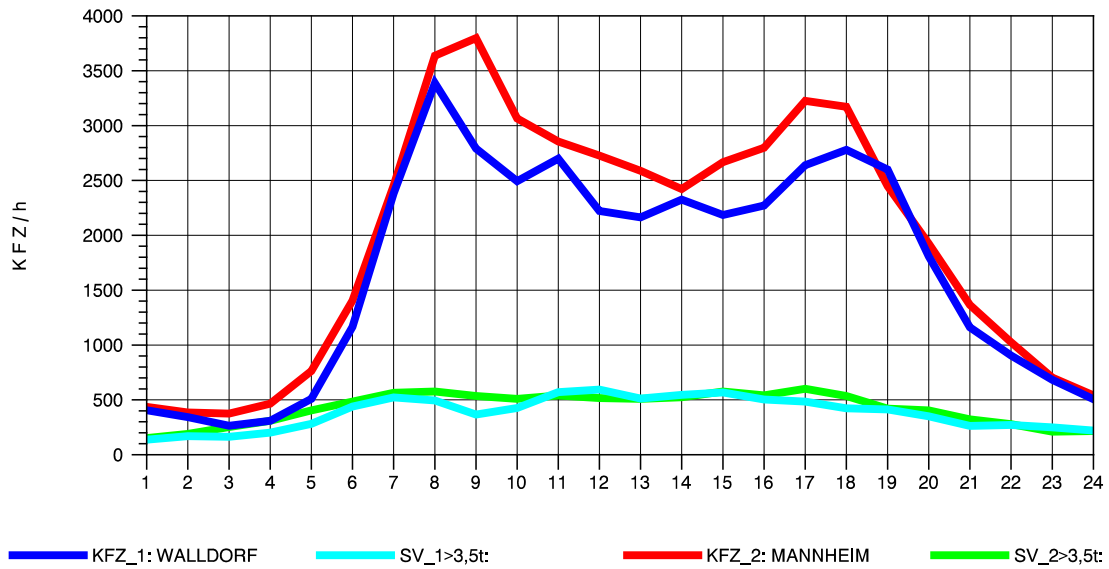

STRASSENVERKEHRSZÄHLUNGEN IN BADEN-WÜRTTEMBERG
HOCKENHEIM 66171025 A 6
Montag, 08. April 2013