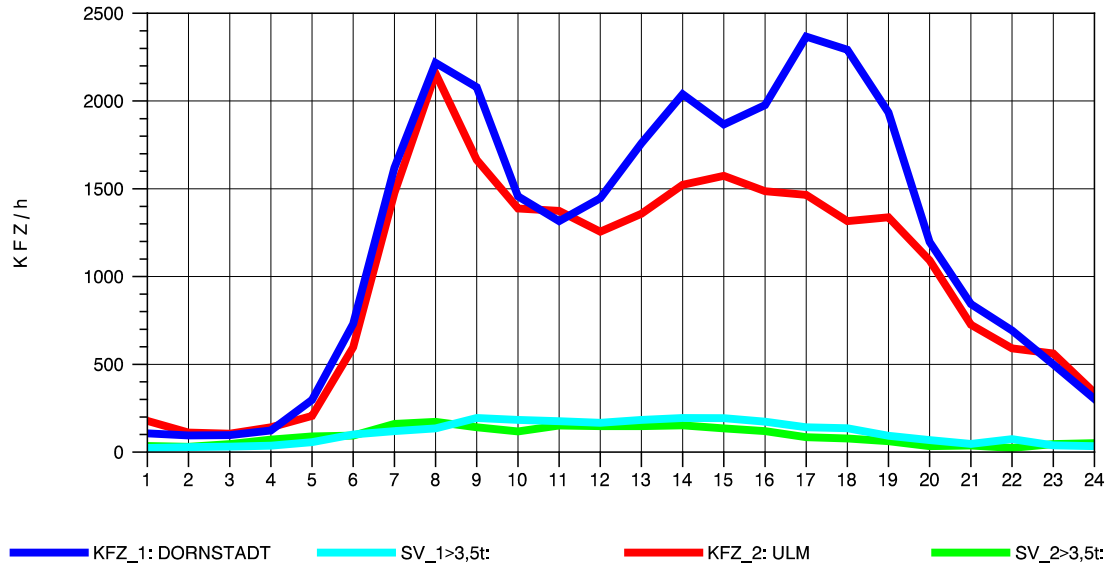

STRASSENVERKEHRSZÄHLUNGEN IN BADEN-WÜRTTEMBERG
ULM-NORD 75251103 B 10
Donnerstag, 10. Oktober 2013