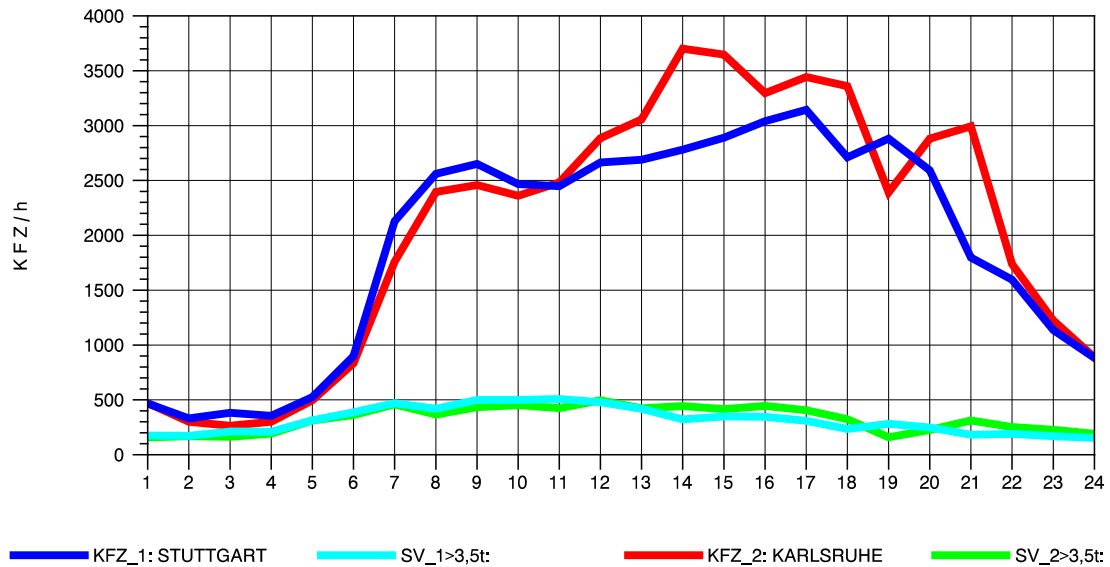

STRASSENVERKEHRSZÄHLUNGEN IN BADEN-WÜRTTEMBERG
PFORZHEIM-OST 70181077 A 8
Freitag, 11. Oktober 2013