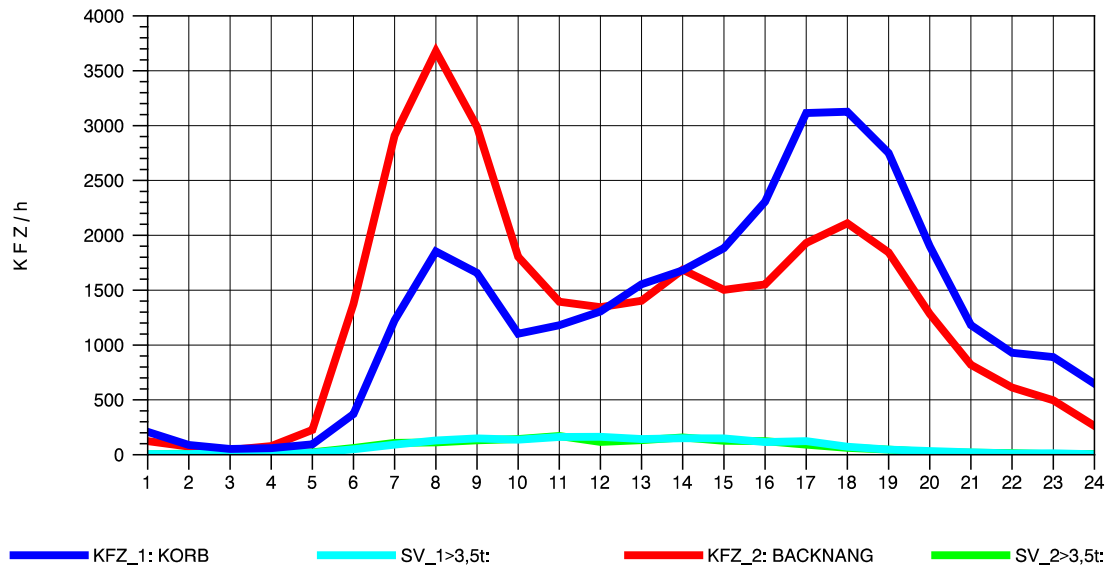

STRASSENVERKEHRSZÄHLUNGEN IN BADEN-WÜRTTEMBERG
KORB 71221100 B 14
Mittwoch, 09. Oktober 2013