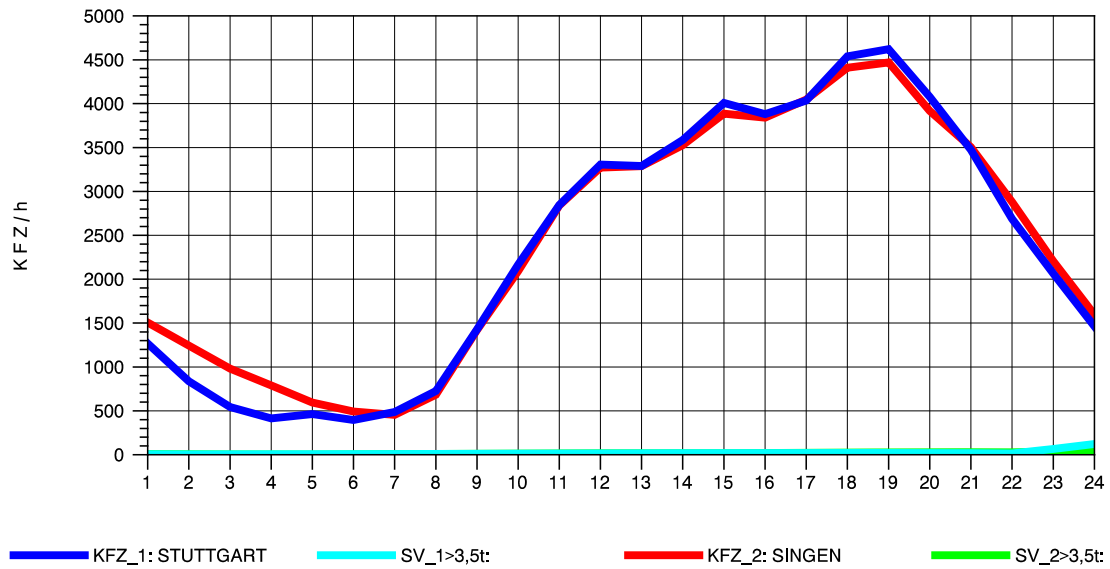

STRASSENVERKEHRSZÄHLUNGEN IN BADEN-WÜRTTEMBERG
BÖBLINGEN 72201011 A 81
Sonntag, 11. August 2013