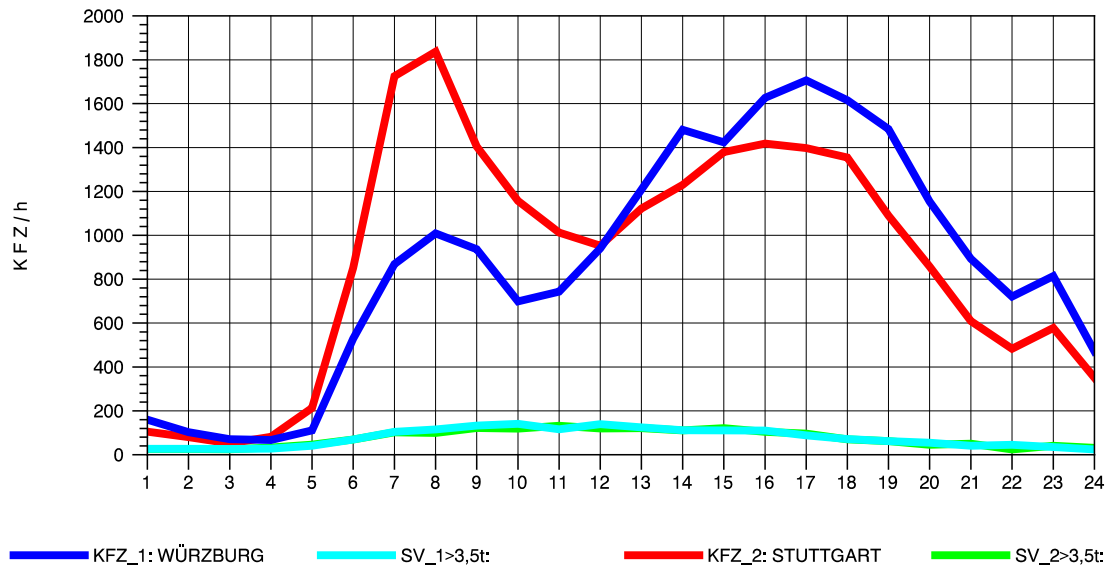

STRASSENVERKEHRSZÄHLUNGEN IN BADEN-WÜRTTEMBERG
NECKARSULM 2 68211102 B 27
Freitag, 11. Oktober 2013