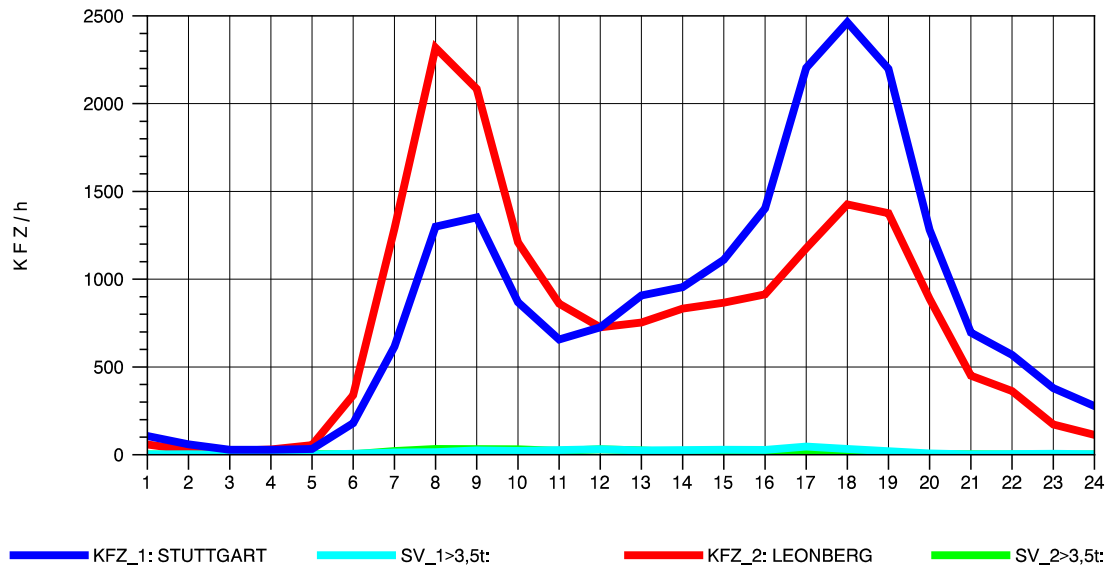

STRASSENVERKEHRSZÄHLUNGEN IN BADEN-WÜRTTEMBERG
SOLITUDE 72201203 L 1180
Mittwoch, 09. Oktober 2013