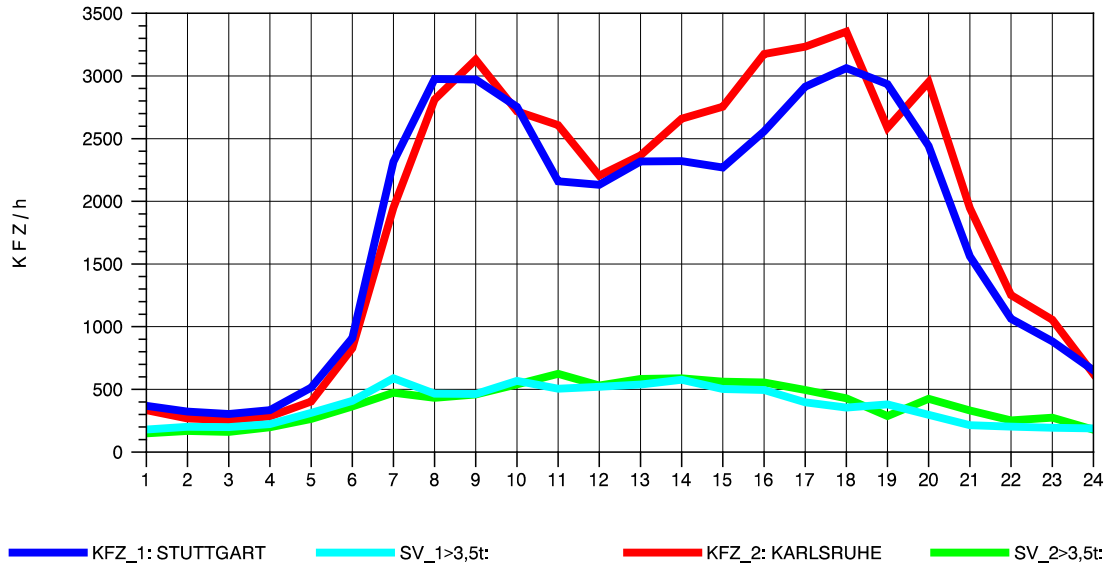

STRASSENVERKEHRSZÄHLUNGEN IN BADEN-WÜRTTEMBERG
PFORZHEIM-OST 70181077 A 8
Donnerstag, 11. April 2013