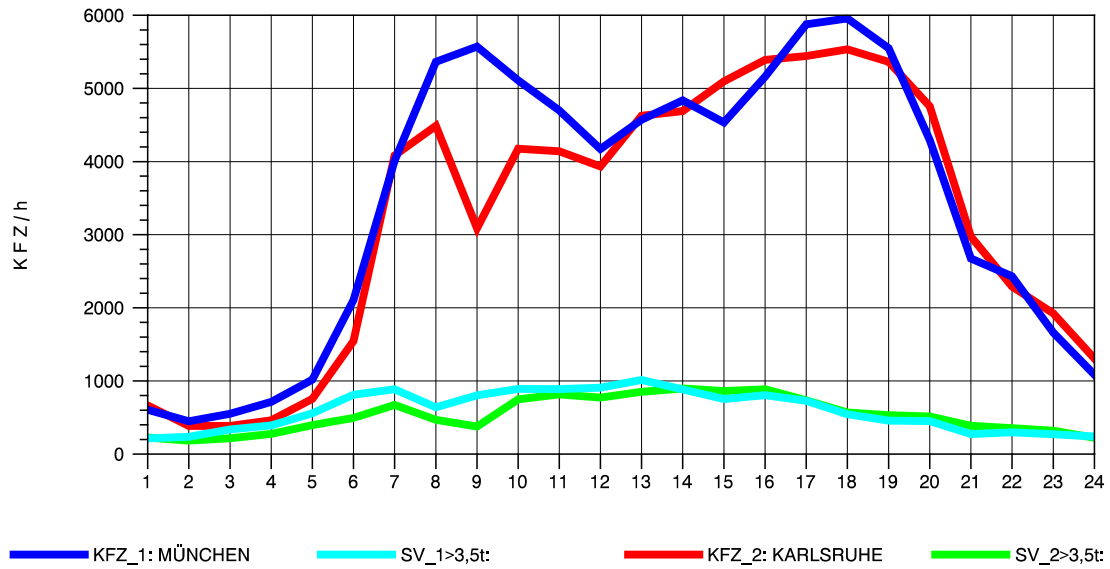

STRASSENVERKEHRSZÄHLUNGEN IN BADEN-WÜRTTEMBERG
STUTTGART-VAIH. 72201073 A 8
Donnerstag, 10. Oktober 2013