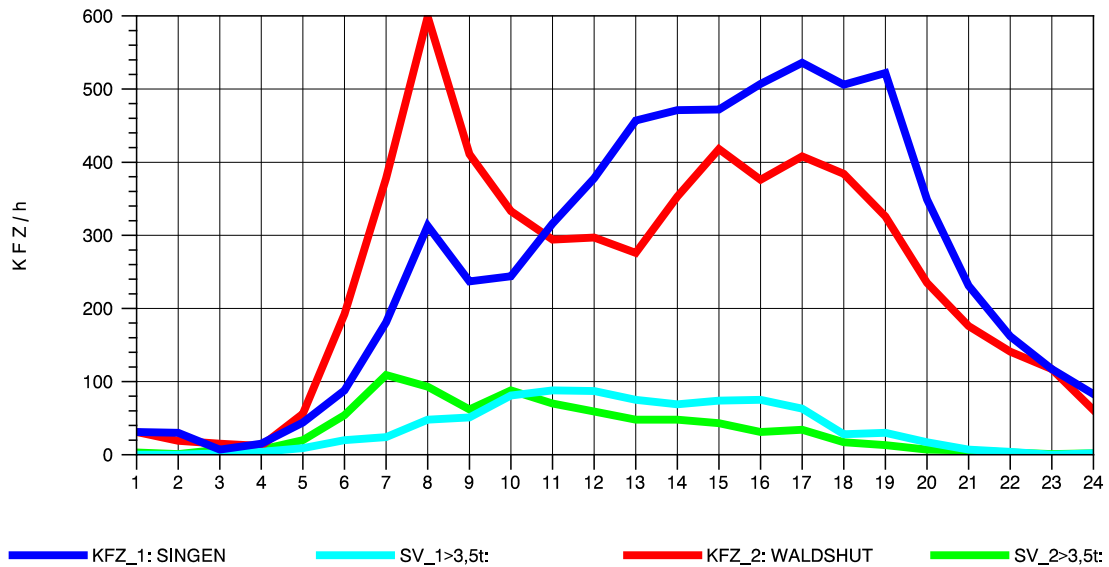

STRASSENVERKEHRSZÄHLUNGEN IN BADEN-WÜRTTEMBERG
LAUCHRINGEN 83151001 A 98
Freitag, 12. April 2013