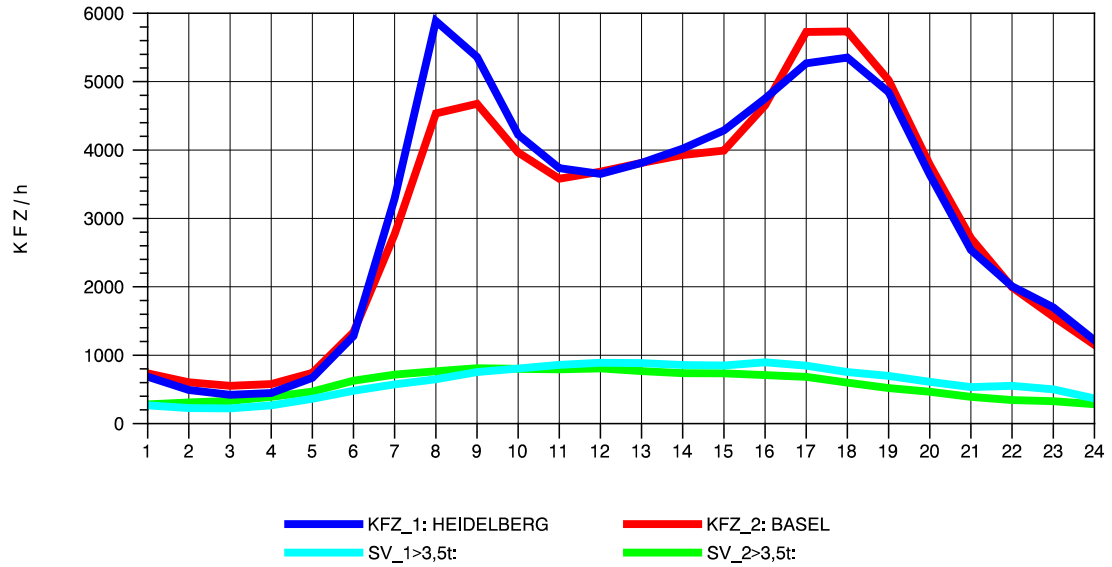

STRASSENVERKEHRSZÄHLUNGEN IN BADEN-WÜRTTEMBERG
KARLSRUHE 1 70161022 A 5
Donnerstag, 11. April 2013