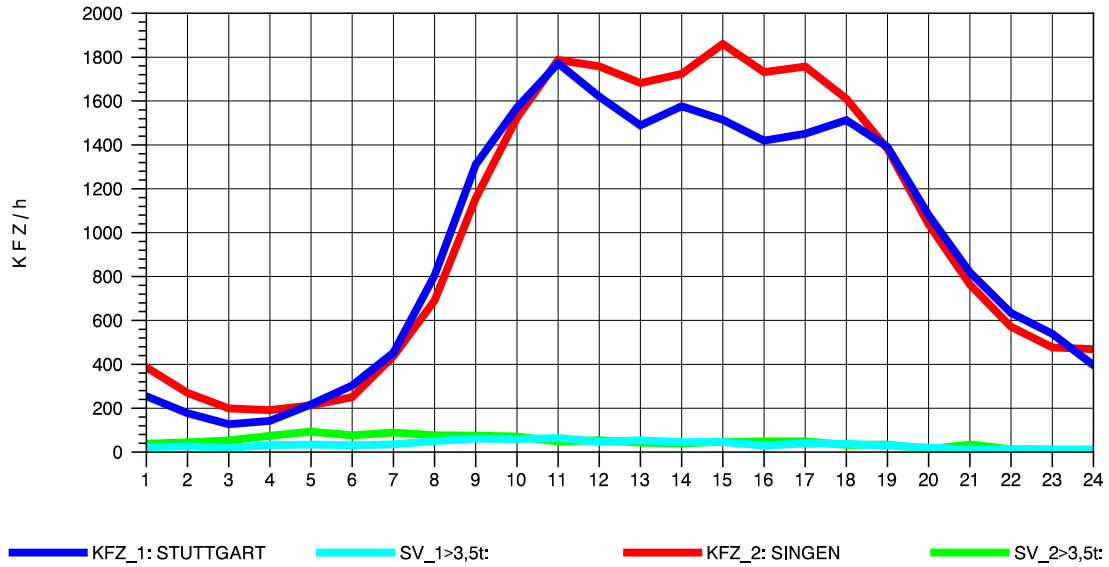

STRASSENVERKEHRSZÄHLUNGEN IN BADEN-WÜRTTEMBERG
HORB 75181028 A 81
Samstag, 13. April 2013