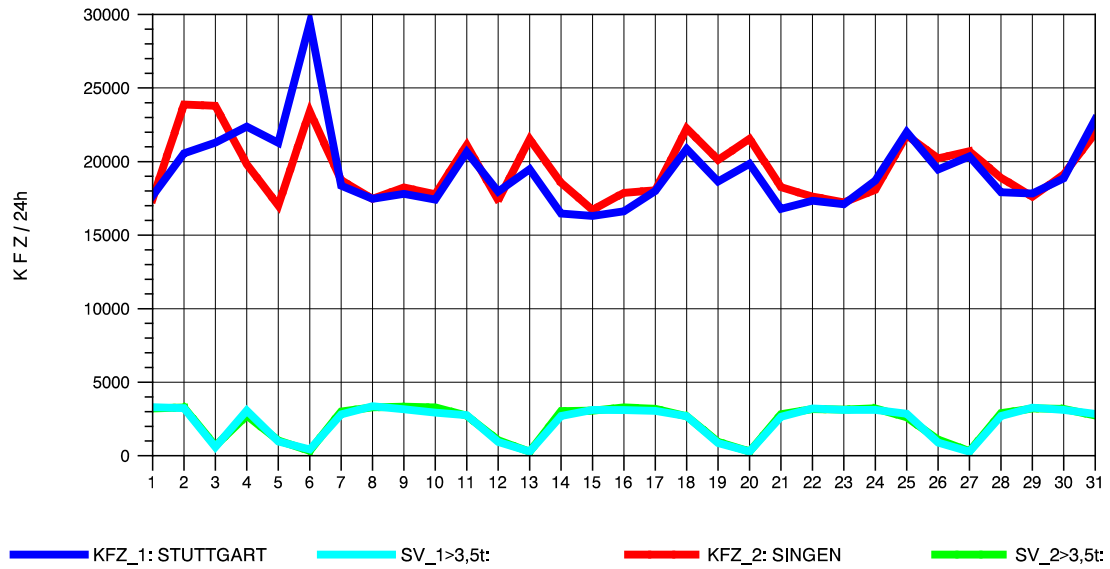

STRASSENVERKEHRSZÄHLUNGEN IN BADEN-WÜRTTEMBERG
GEISINGEN 81181036 A 81
TAGESWERTE JE RICHTUNG: Oktober 2013