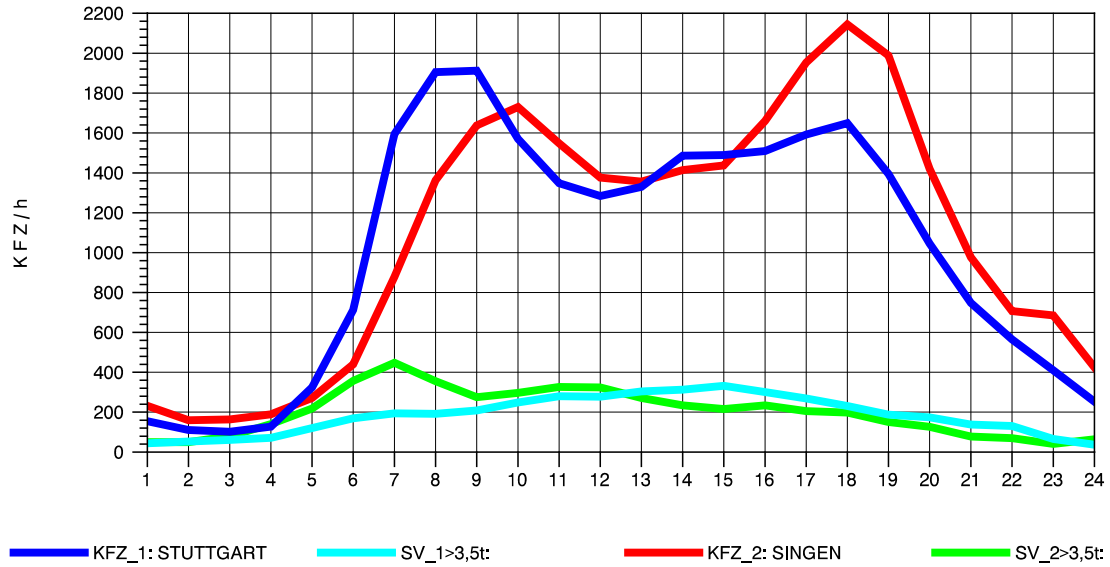

STRASSENVERKEHRSZÄHLUNGEN IN BADEN-WÜRTTEMBERG
HORB 75181028 A 81
Dienstag, 08. Oktober 2013