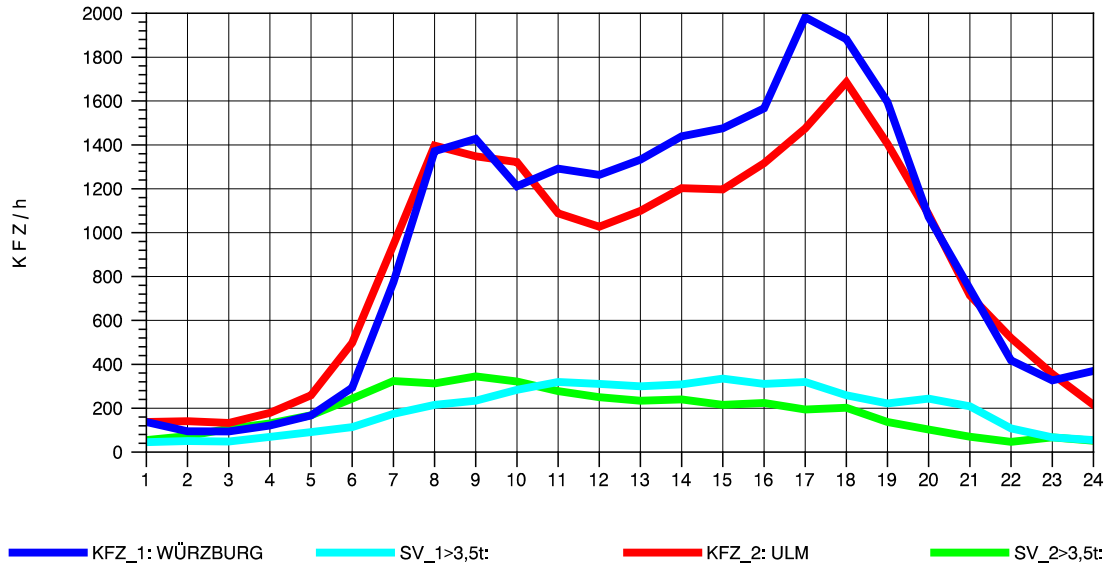

STRASSENVERKEHRSZÄHLUNGEN IN BADEN-WÜRTTEMBERG
LANGENAU 75261061 A 7
Donnerstag, 11. April 2013