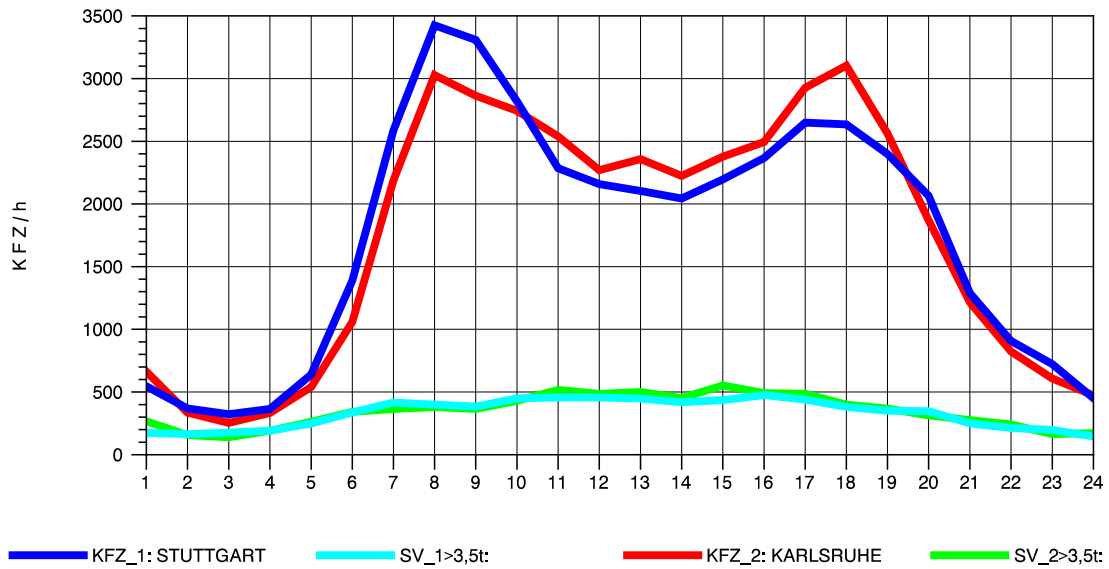

STRASSENVERKEHRSZÄHLUNGEN IN BADEN-WÜRTTEMBERG
PFORZHEIM-OST 70181077 A 8
Montag, 08. April 2013