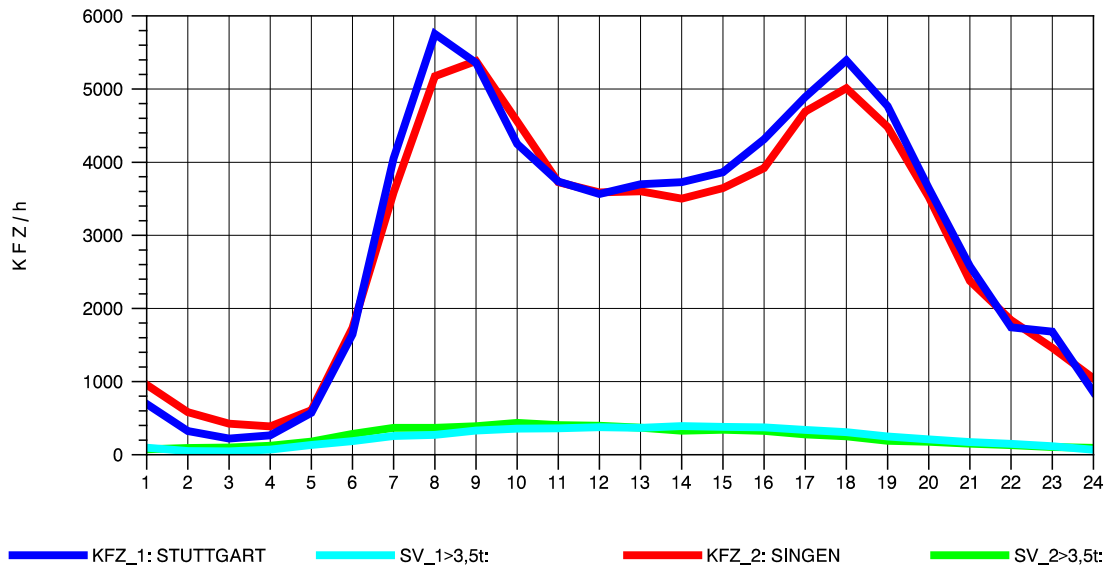

STRASSENVERKEHRSZÄHLUNGEN IN BADEN-WÜRTTEMBERG
BÖBLINGEN 72201011 A 81
Montag, 05. August 2013