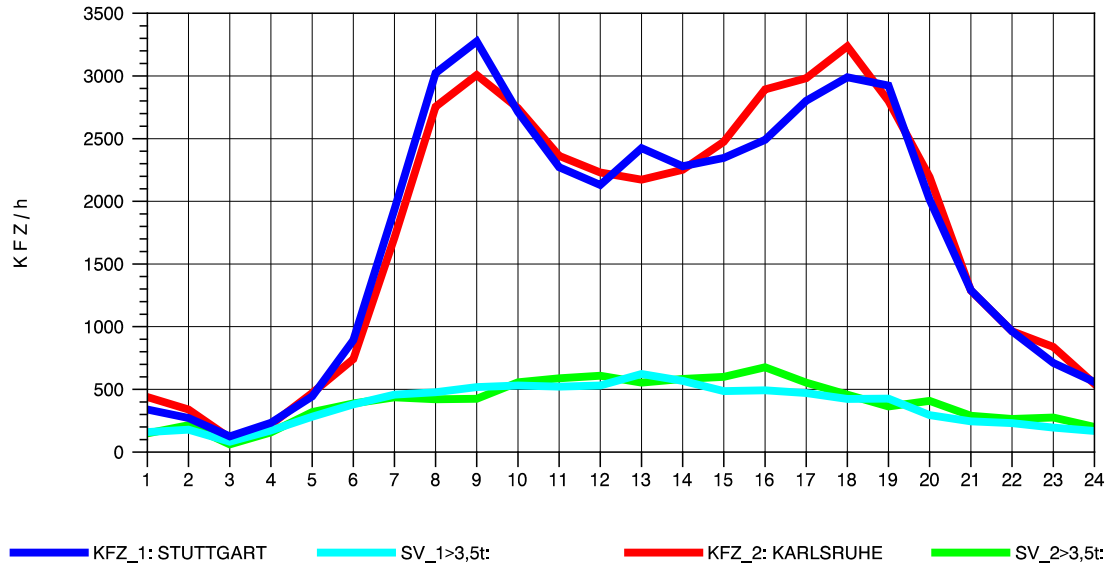

STRASSENVERKEHRSZÄHLUNGEN IN BADEN-WÜRTTEMBERG
PFORZHEIM-OST 70181077 A 8
Dienstag, 09. April 2013