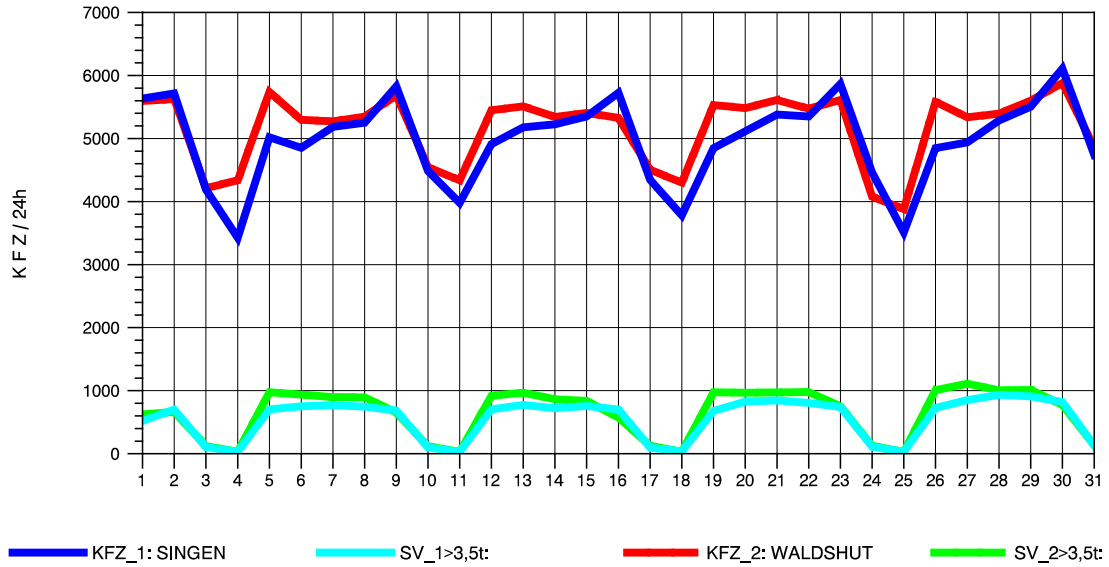

STRASSENVERKEHRSZÄHLUNGEN IN BADEN-WÜRTTEMBERG
LAUCHRINGEN 83151001 A 98
TAGESWERTE JE RICHTUNG: August 2013