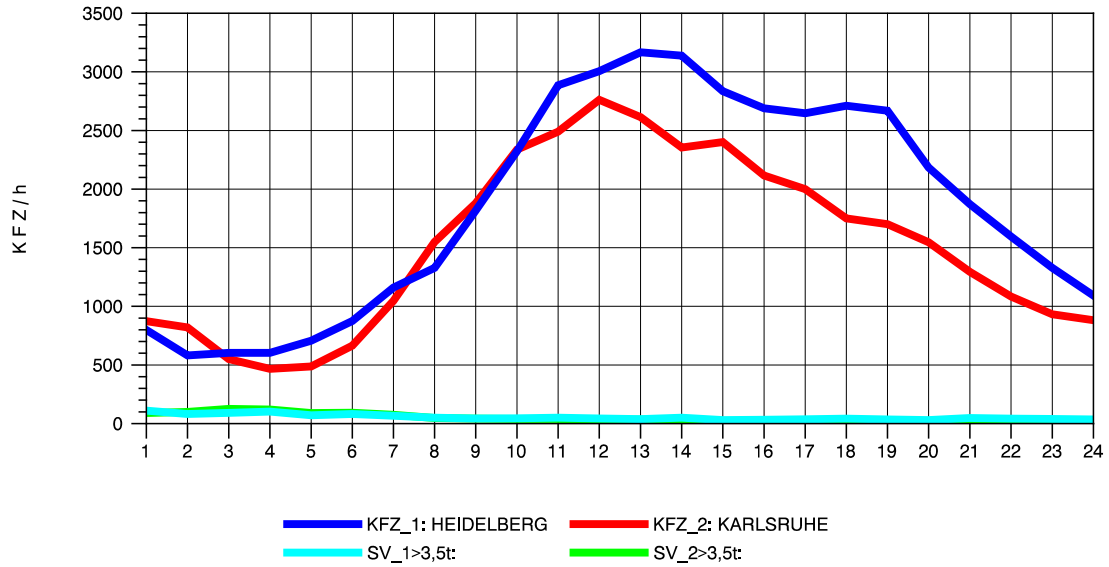

STRASSENVERKEHRSZÄHLUNGEN IN BADEN-WÜRTTEMBERG
EPELHEIM 65171010 A 5
Samstag, 10. August 2013