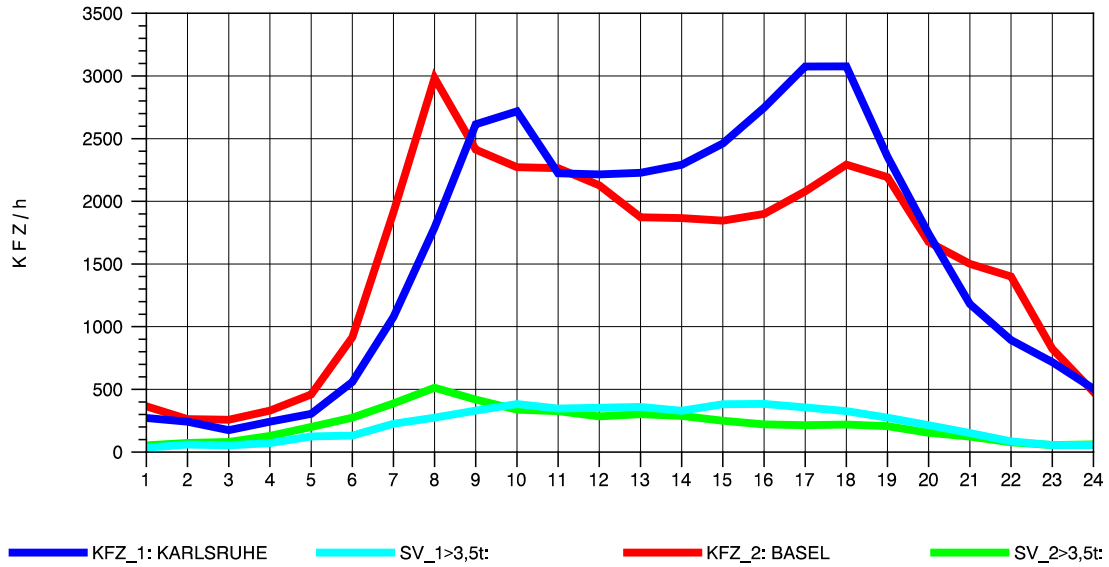

STRASSENVERKEHRSZÄHLUNGEN IN BADEN-WÜRTTEMBERG
NIMBURG 78121047 A 5
Dienstag, 06. August 2013