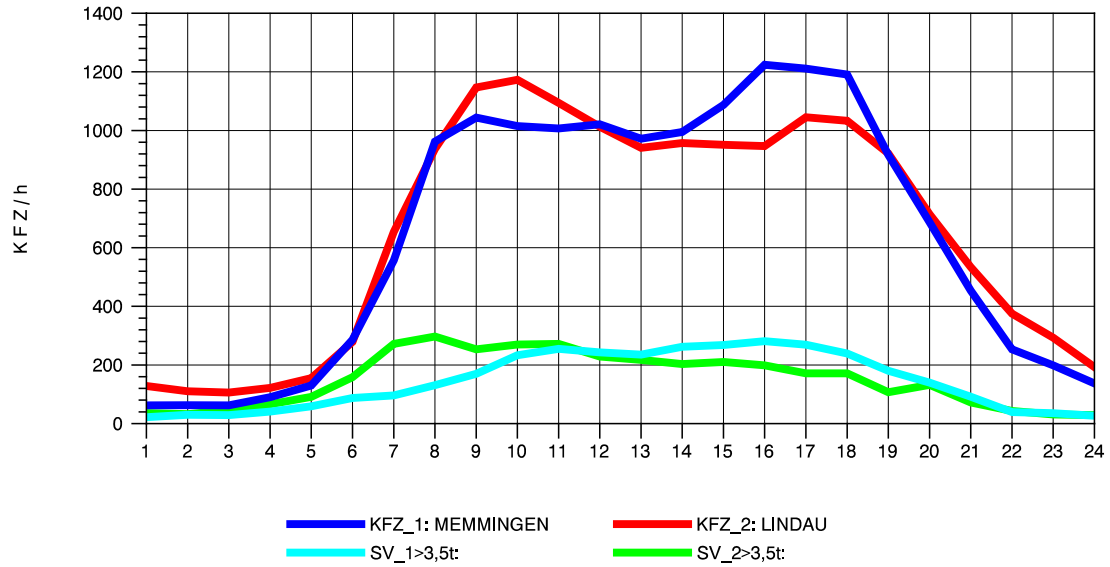

STRASSENVERKEHRSZÄHLUNGEN IN BADEN-WÜRTTEMBERG
LEUTKIRCH-WEST 81261001 A 96
Dienstag, 09. April 2013