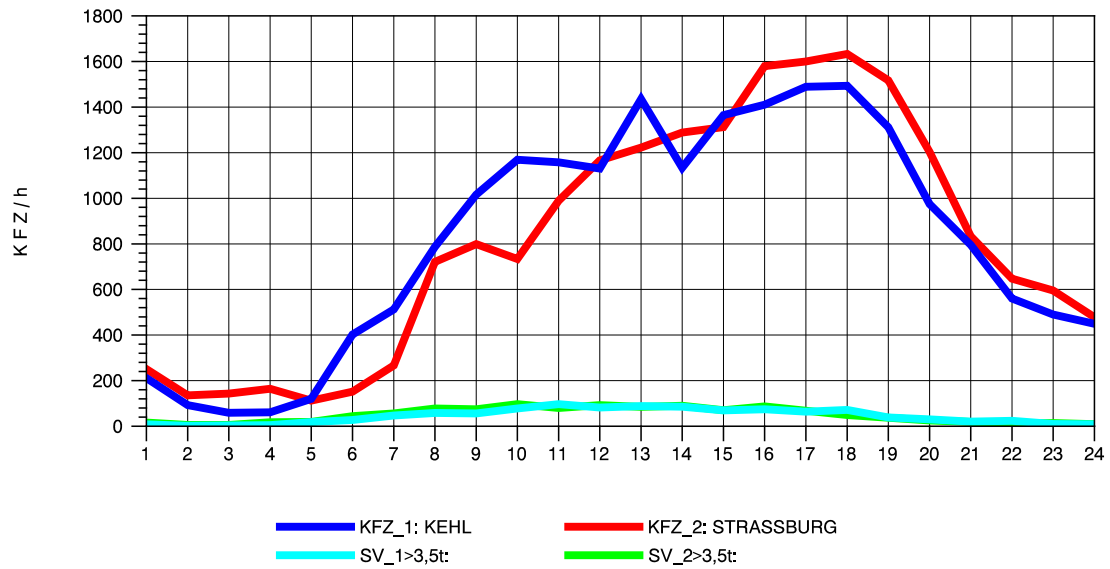

STRASSENVERKEHRSZÄHLUNGEN IN BADEN-WÜRTTEMBERG
KEHL-EUROPABRÜCKE 74121100 B 28
Freitag, 11. Oktober 2013