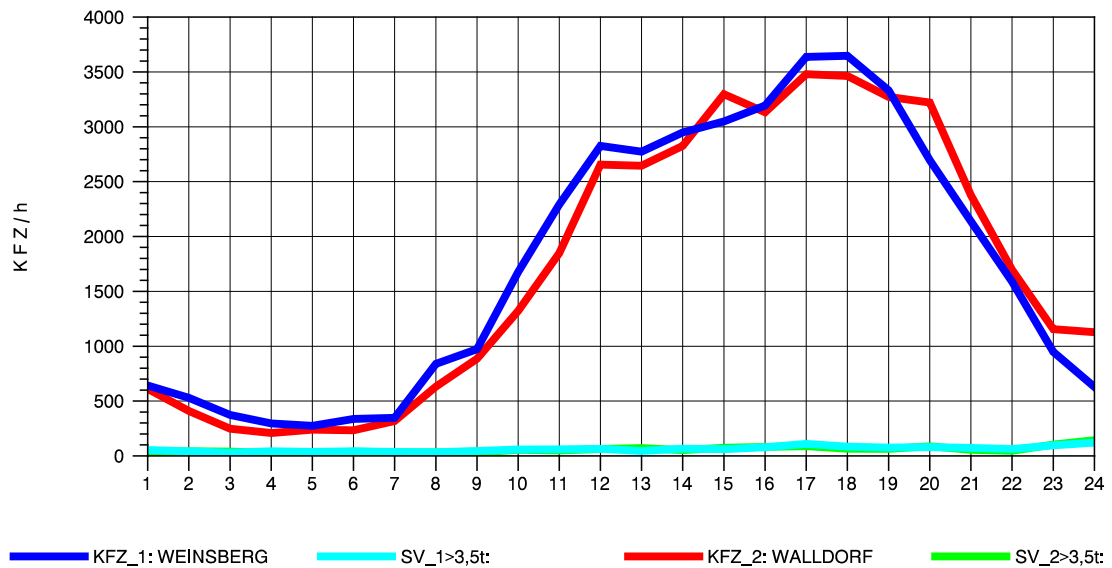

STRASSENVERKEHRSZÄHLUNGEN IN BADEN-WÜRTTEMBERG
WALLDORF 67171016 A 6
Sonntag, 13. Oktober 2013