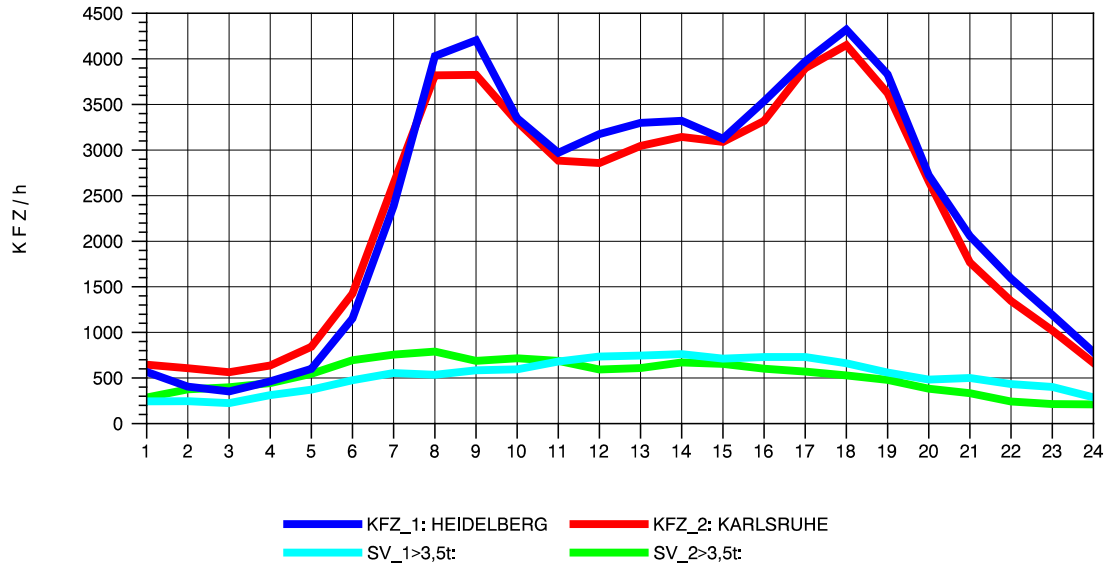

STRASSENVERKEHRSZÄHLUNGEN IN BADEN-WÜRTTEMBERG
ST. LEON 67171018 A 5
Dienstag, 08. Oktober 2013