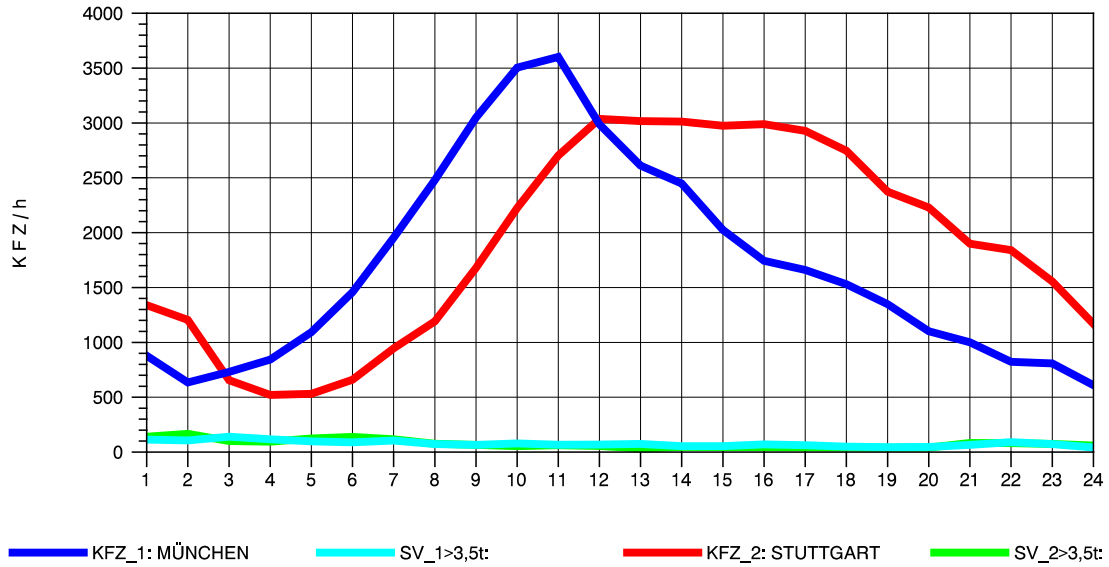

STRASSENVERKEHRSZÄHLUNGEN IN BADEN-WÜRTTEMBERG
AICHELBERG 73231077 A 8
Samstag, 10. August 2013