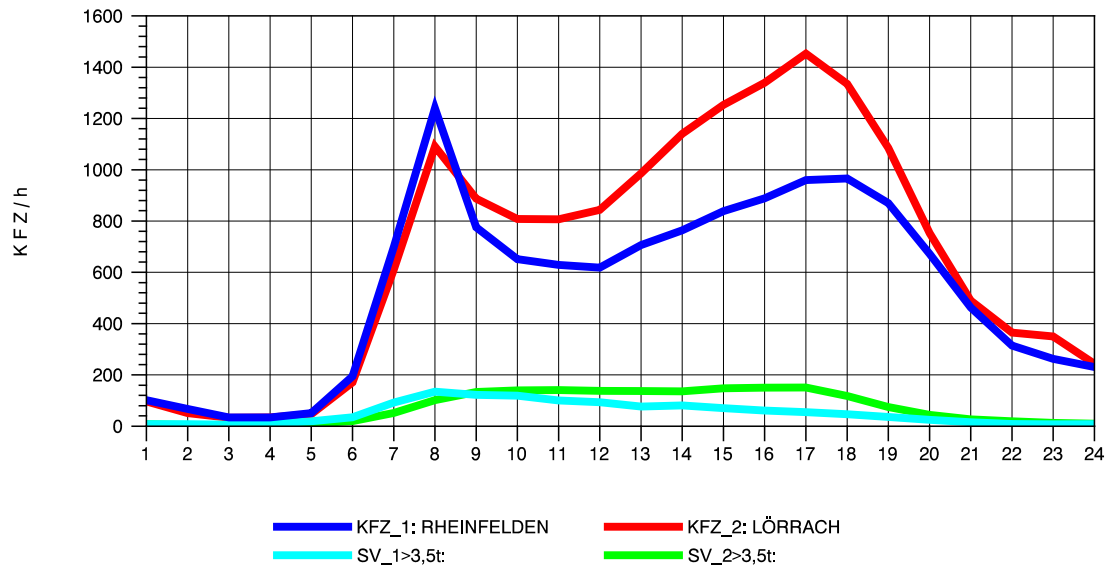

STRASSENVERKEHRSZÄHLUNGEN IN BADEN-WÜRTTEMBERG
LÖRRACH 83121003 A 98
Freitag, 11. Oktober 2013