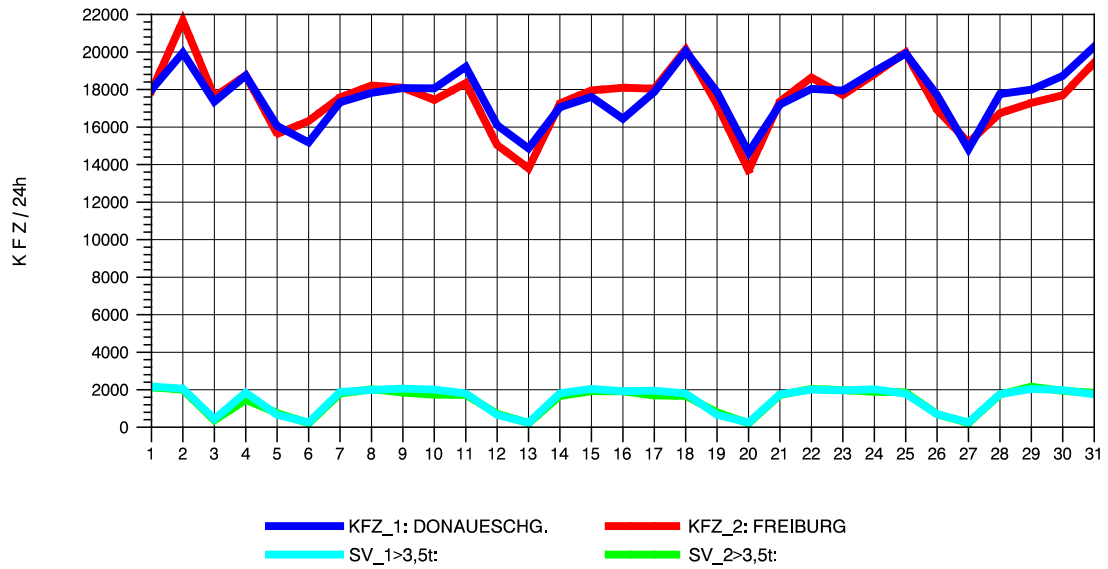

STRASSENVERKEHRSZÄHLUNGEN IN BADEN-WÜRTTEMBERG
FREIBURG-OSTTUNNEL 80131101 B 31 N
TAGESWERTE JE RICHTUNG: Oktober 2013