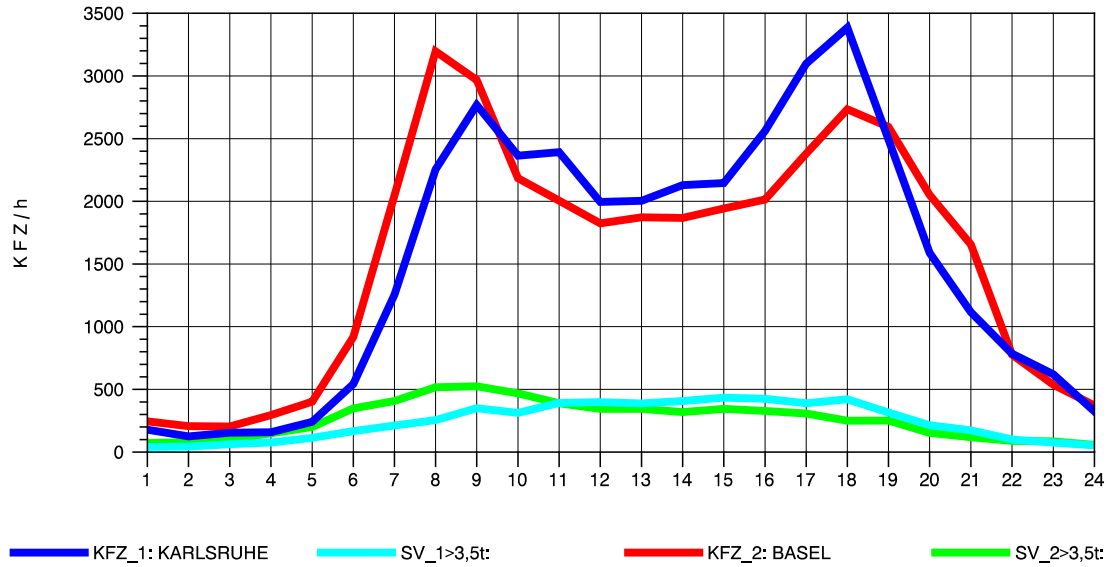

STRASSENVERKEHRSZÄHLUNGEN IN BADEN-WÜRTTEMBERG
NIMBURG 78121047 A 5
Dienstag, 08. Oktober 2013