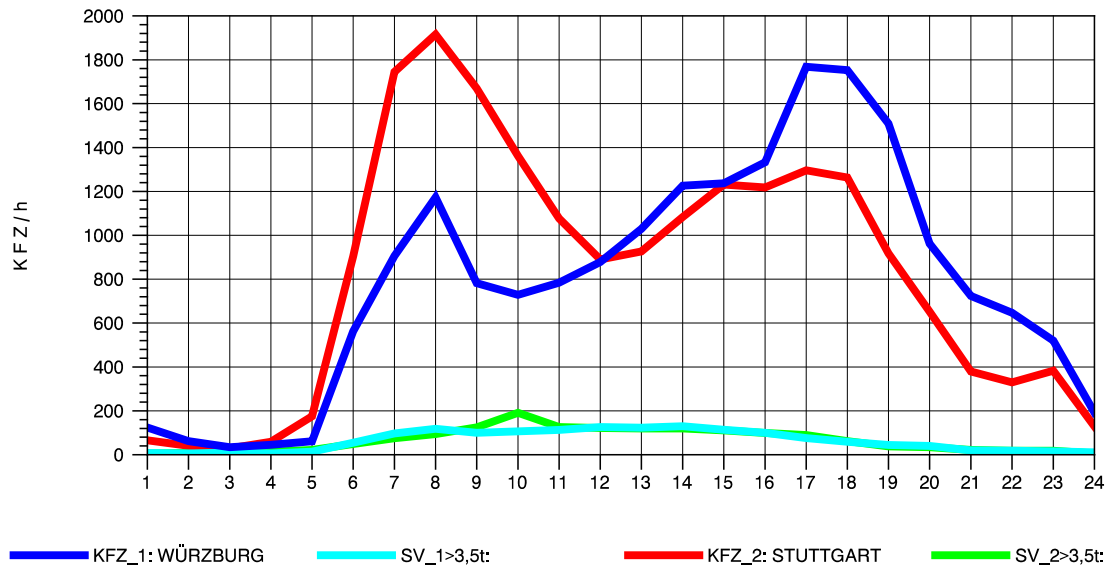

STRASSENVERKEHRSZÄHLUNGEN IN BADEN-WÜRTTEMBERG
NECKARSULM 2 68211102 B 27
Montag, 08. April 2013