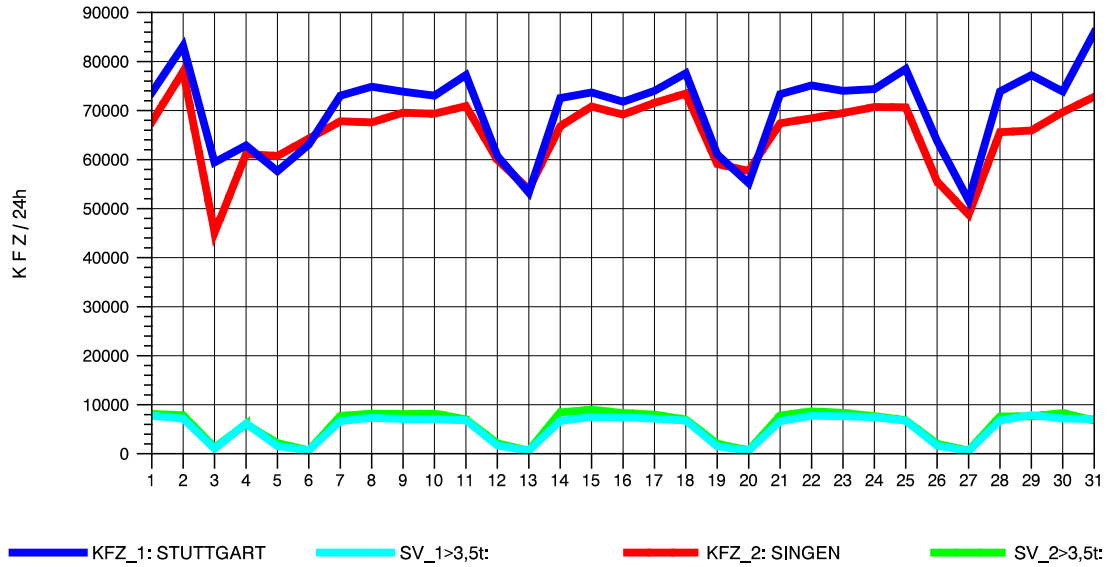

STRASSENVERKEHRSZÄHLUNGEN IN BADEN-WÜRTTEMBERG
BÖBLINGEN 72201011 A 81
TAGESWERTE JE RICHTUNG: Oktober 2013