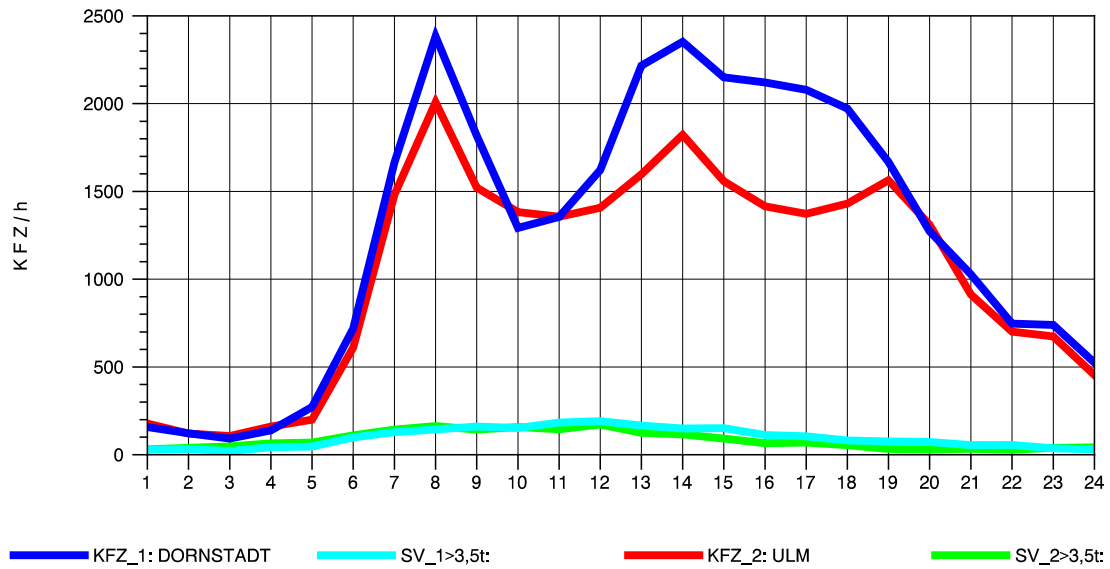

STRASSENVERKEHRSZÄHLUNGEN IN BADEN-WÜRTTEMBERG
ULM-NORD 75251103 B 10
Freitag, 12. April 2013