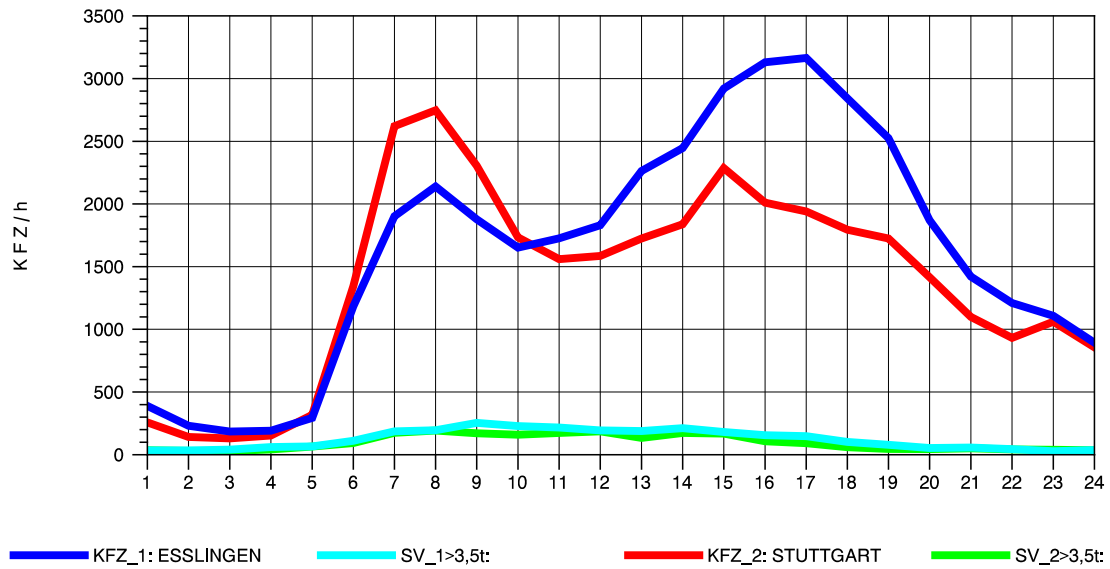

STRASSENVERKEHRSZÄHLUNGEN IN BADEN-WÜRTTEMBERG
S-HEDELFINGEN 72211101 B 10
Freitag, 09. August 2013