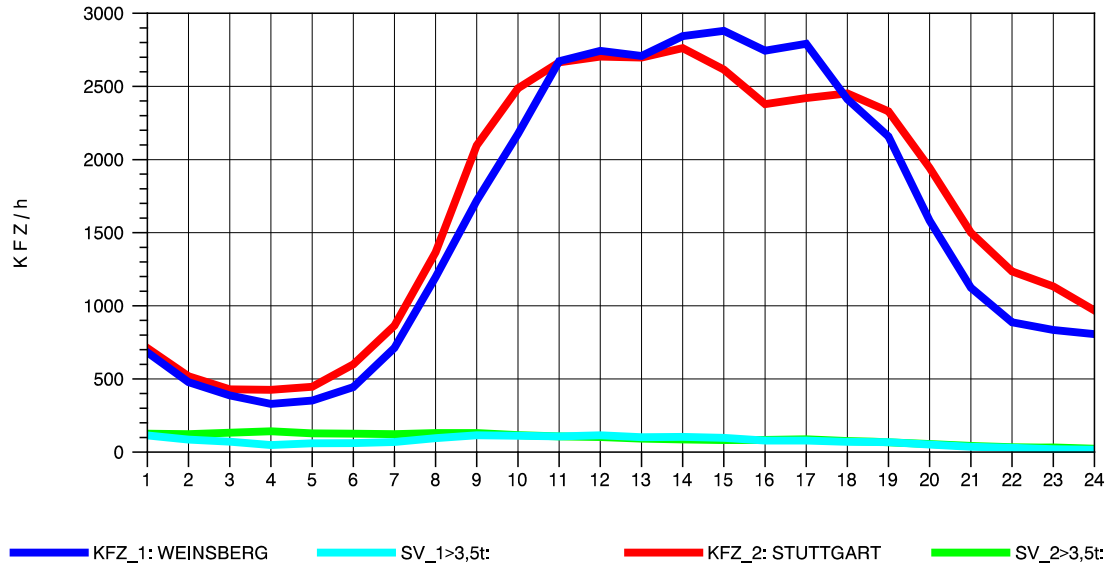

STRASSENVERKEHRSZÄHLUNGEN IN BADEN-WÜRTTEMBERG
S-KORNTAL 71201003 A 81
Samstag, 13. April 2013