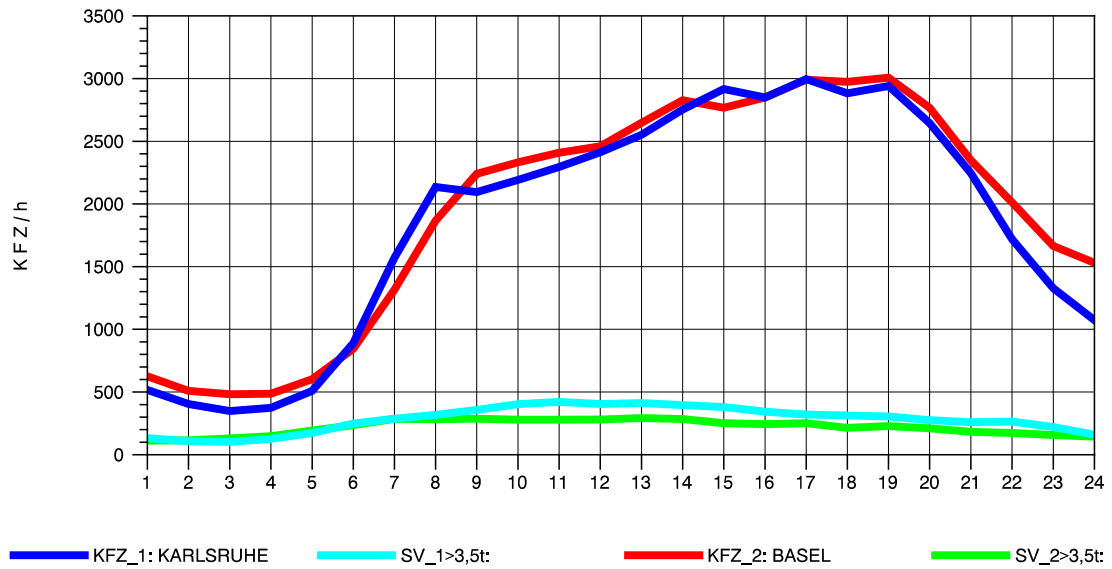

STRASSENVERKEHRSZÄHLUNGEN IN BADEN-WÜRTTEMBERG
ACHERN 73141035 A 5
Freitag, 09. August 2013