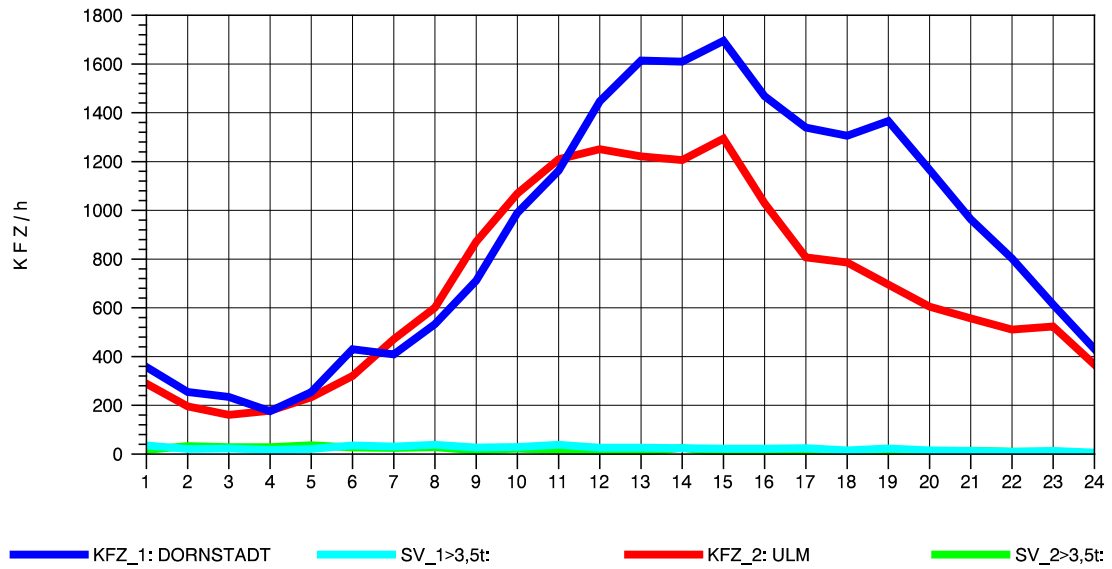

STRASSENVERKEHRSZÄHLUNGEN IN BADEN-WÜRTTEMBERG
ULM-NORD 75251103 B 10
Samstag, 10. August 2013