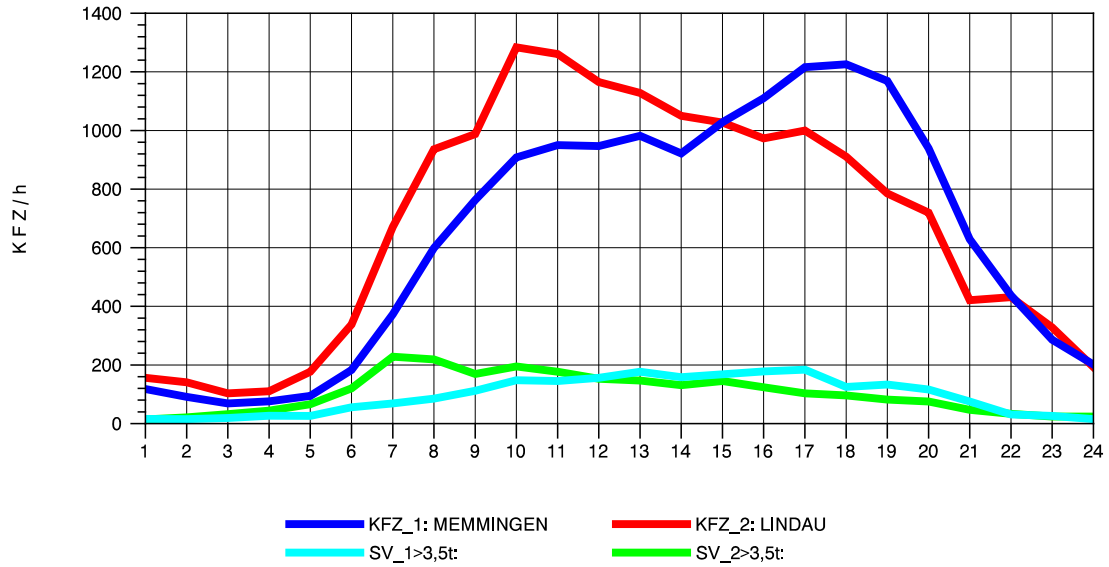

STRASSENVERKEHRSZÄHLUNGEN IN BADEN-WÜRTTEMBERG
WANGEN 82241001 A 96
Dienstag, 06. August 2013