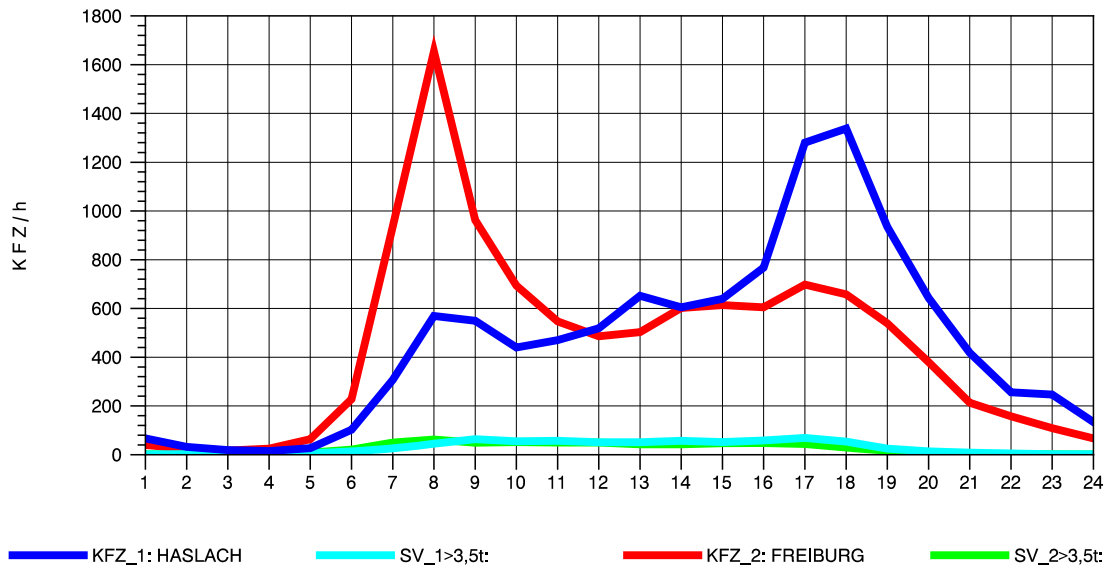

GRAFIK: B A S, AACHEN

STRASSENVERKEHRSZÄHLUNGEN IN BADEN-WÜRTTEMBERG
 WALDKIRCH 2 79131106 B 294
 Dienstag, 09. April 2013

GRAFIK: B A S, AACHEN

STRASSENVERKEHRSZÄHLUNGEN IN BADEN-WÜRTTEMBERG
 WALDKIRCH 2 79131106 B 294
 Mittwoch, 10. April 2013