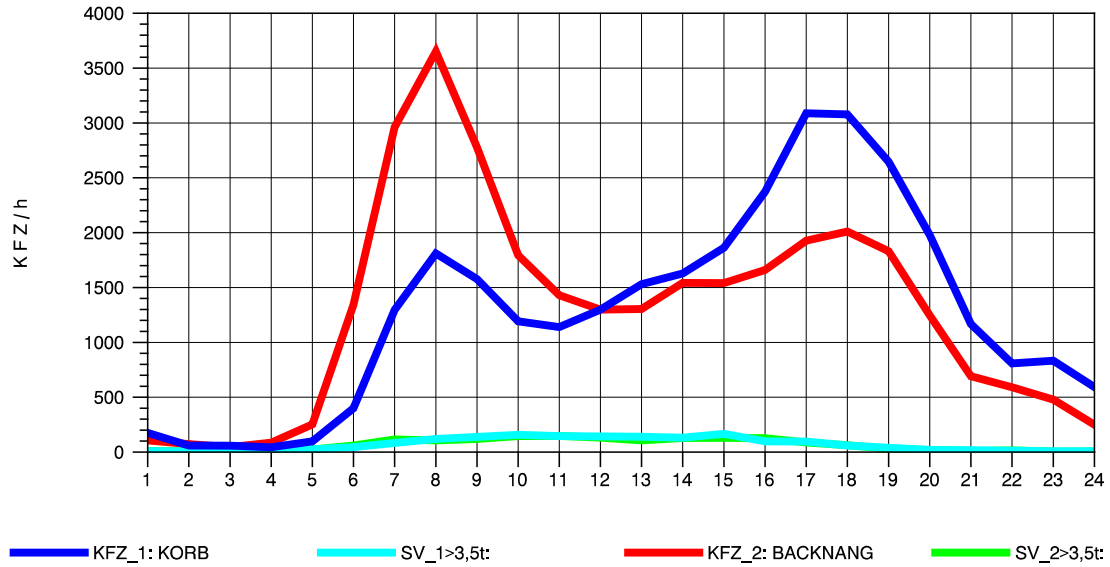

STRASSENVERKEHRSZÄHLUNGEN IN BADEN-WÜRTTEMBERG
KORB 71221100 B 14
Donnerstag, 11. April 2013