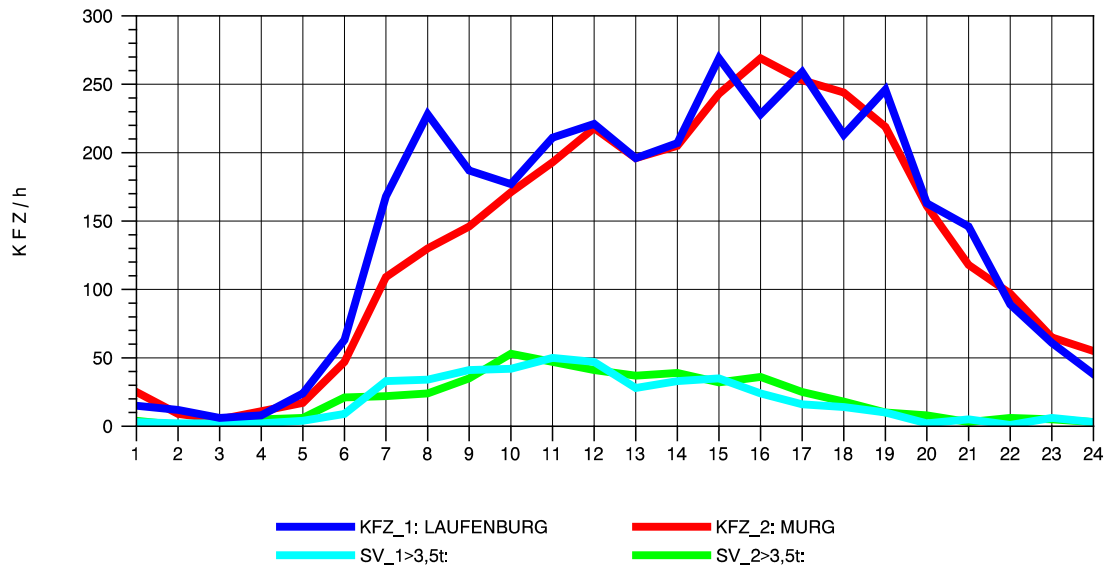

STRASSENVERKEHRSZÄHLUNGEN IN BADEN-WÜRTTEMBERG
MURG 84141001 A 98
Freitag, 09. August 2013