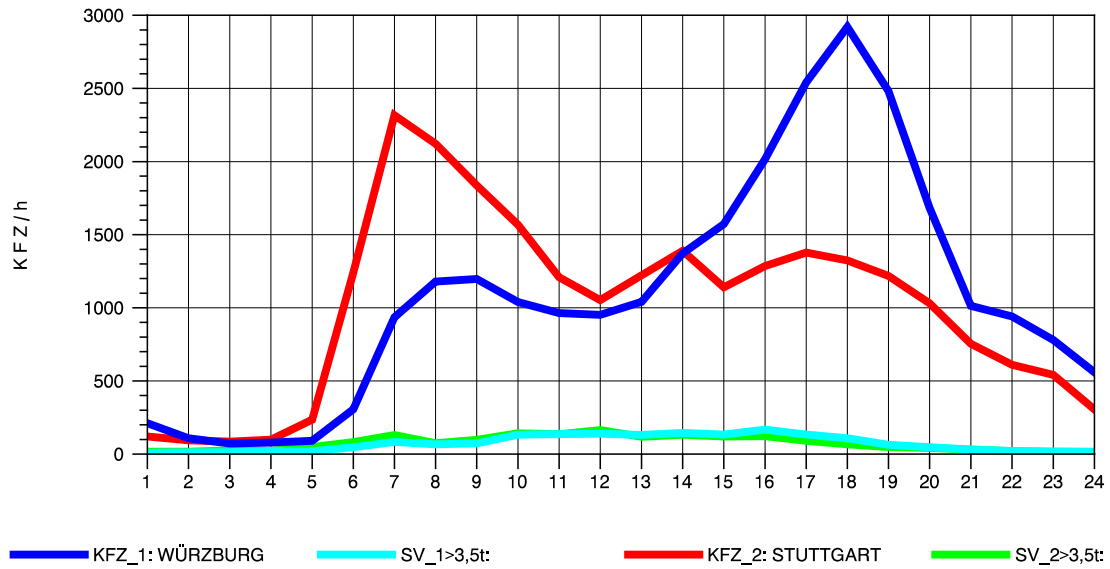

STRASSENVERKEHRSZÄHLUNGEN IN BADEN-WÜRTTEMBERG
KORNWESTHEIM 7121109 B 27
Donnerstag, 10. Oktober 2013