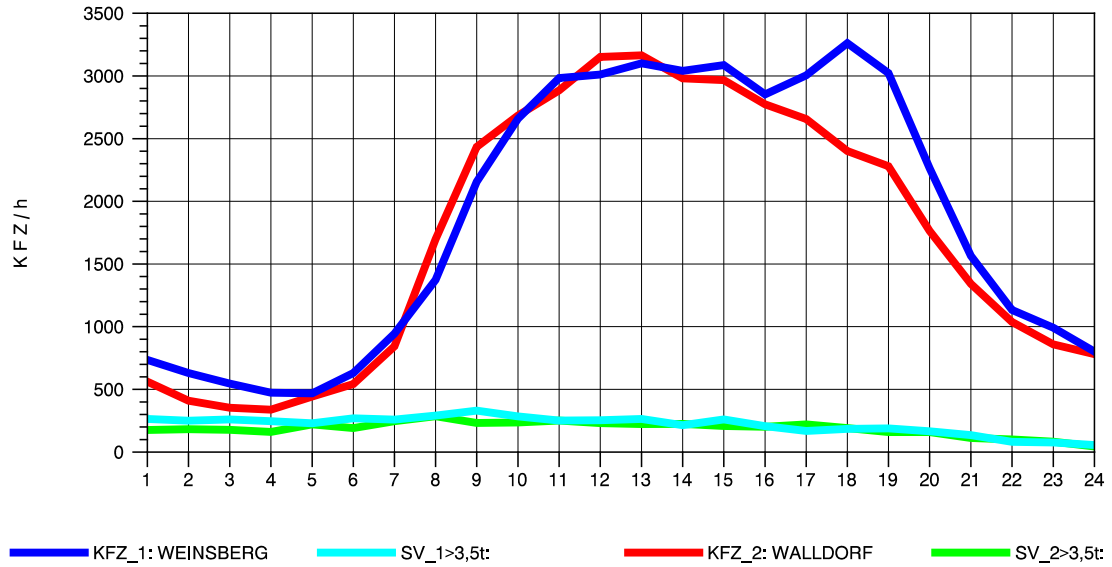

STRASSENVERKEHRSZÄHLUNGEN IN BADEN-WÜRTTEMBERG
WALLDORF 67171016 A 6
Samstag, 12. Oktober 2013