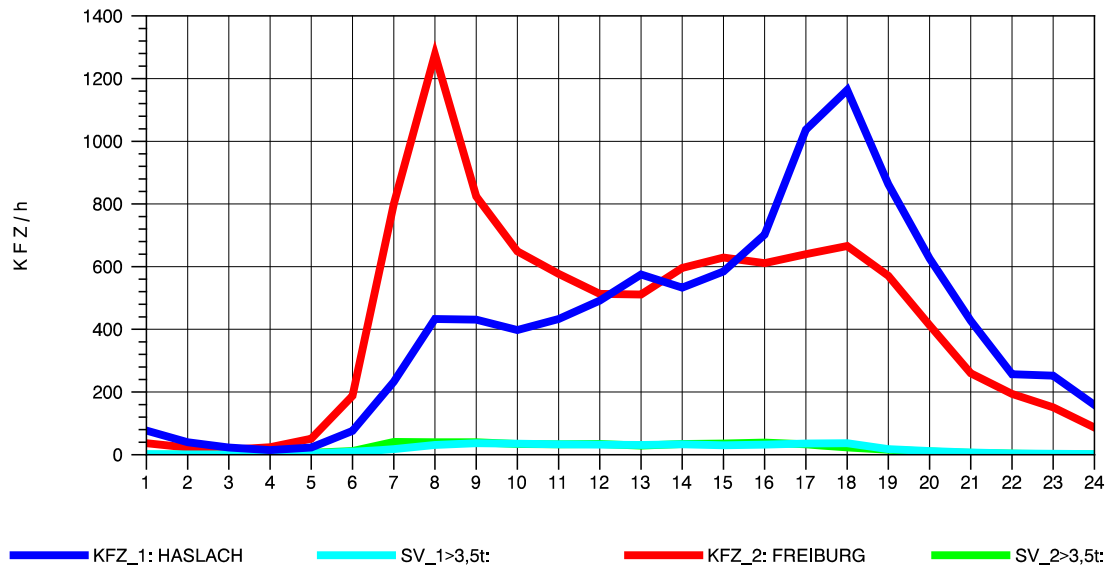

STRASSENVERKEHRSZÄHLUNGEN IN BADEN-WÜRTTEMBERG
WALDKIRCH 2 79131106 B 294
Mittwoch, 07. August 2013