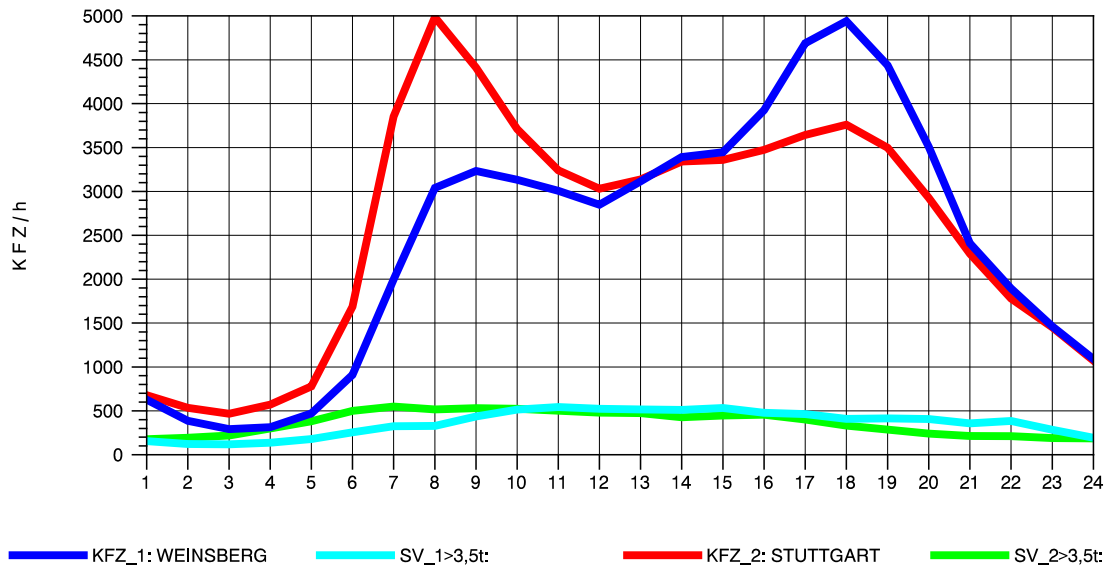

STRASSENVERKEHRSZÄHLUNGEN IN BADEN-WÜRTTEMBERG
S-KORNTAL 71201003 A 81
Mittwoch, 07. August 2013