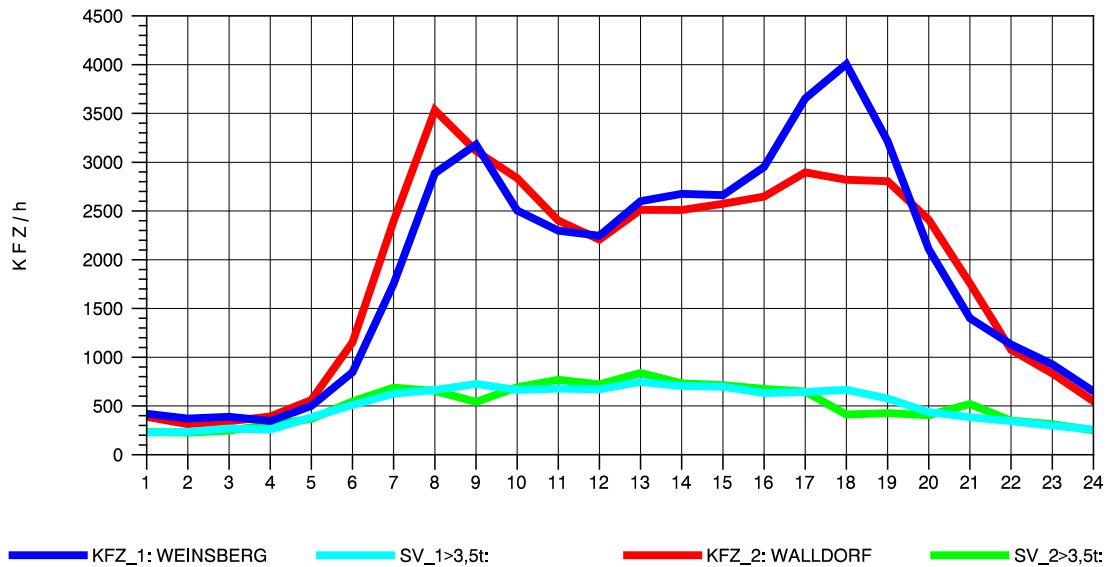

STRASSENVERKEHRSZÄHLUNGEN IN BADEN-WÜRTTEMBERG
WALLDORF 67171016 A 6
Mittwoch, 10. April 2013