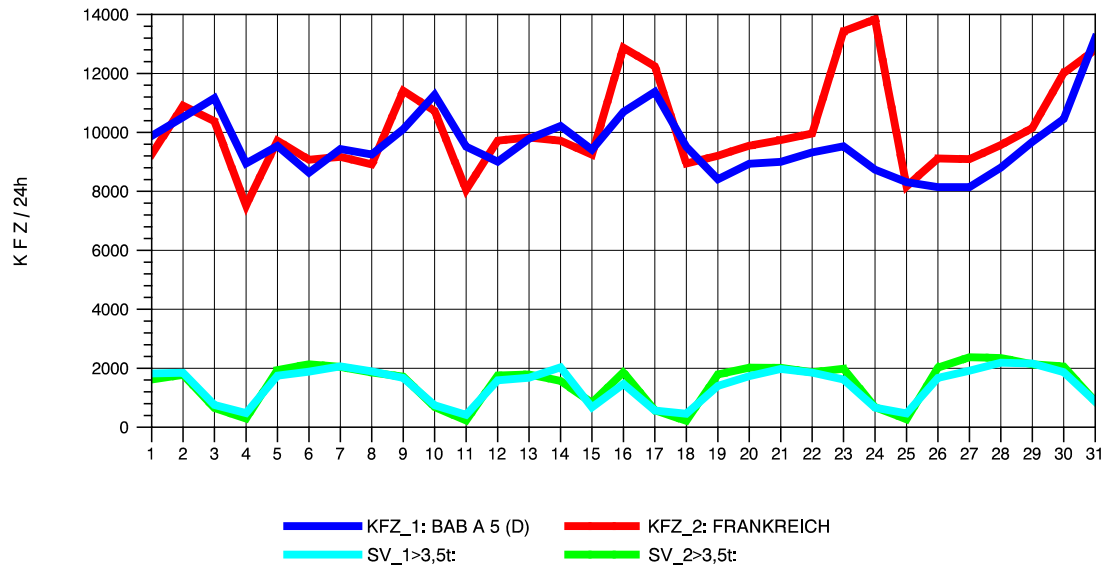

STRASSENVERKEHRSZÄHLUNGEN IN BADEN-WÜRTTEMBERG
NEUENBURG 1 82111052 A 5
TAGESWERTE JE RICHTUNG: August 2013