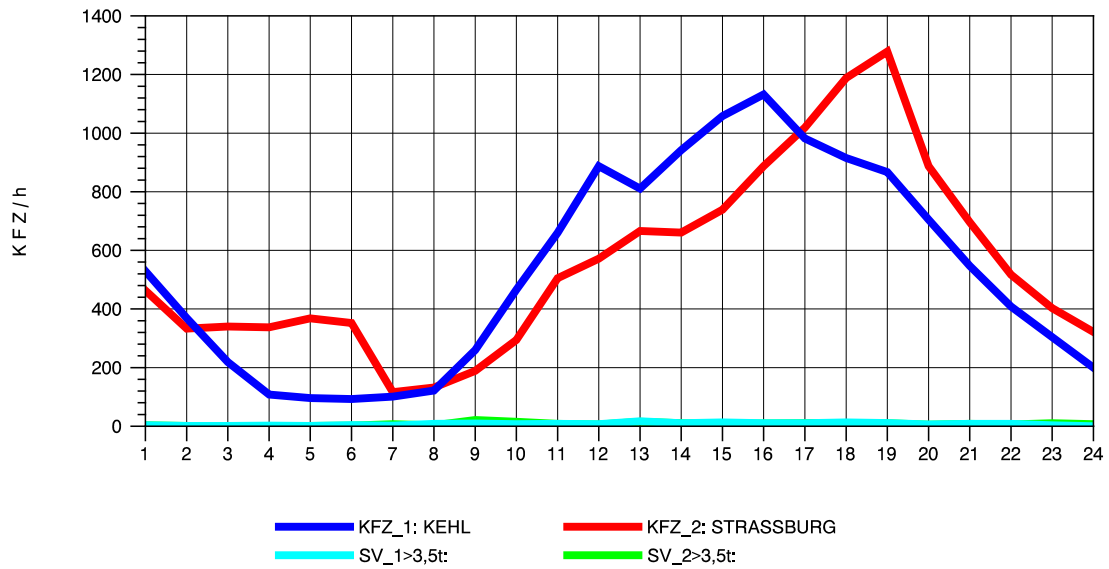

STRASSENVERKEHRSZÄHLUNGEN IN BADEN-WÜRTTEMBERG
KEHL-EUROPABRÜCKE 74121100 B 28
Sonntag, 13. Oktober 2013