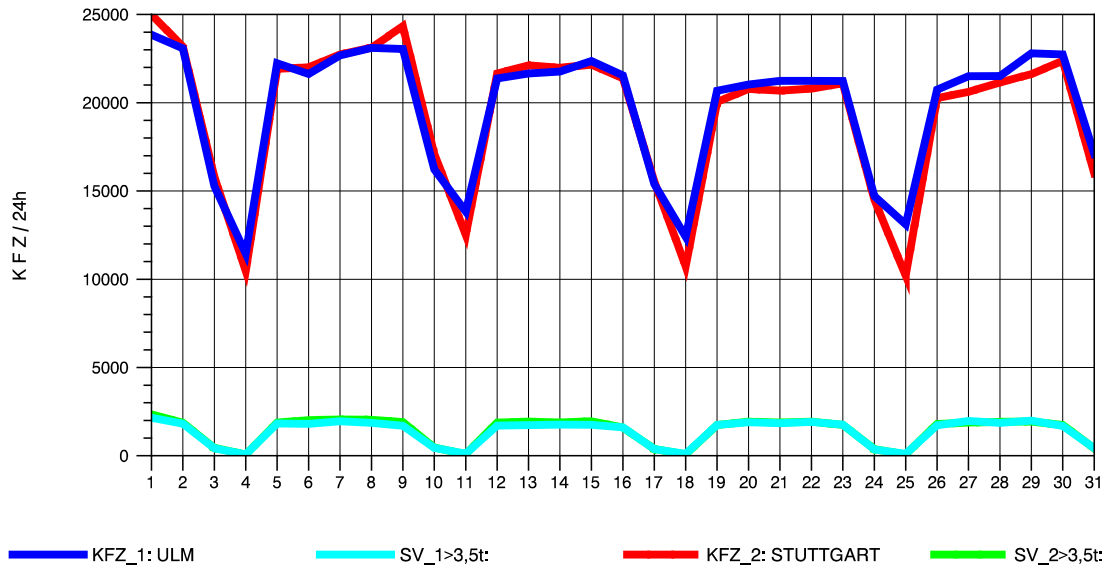

STRASSENVERKEHRSZÄHLUNGEN IN BADEN-WÜRTTEMBERG
GÖPPINGEN 73231100 B 10
TAGESWERTE JE RICHTUNG: August 2013