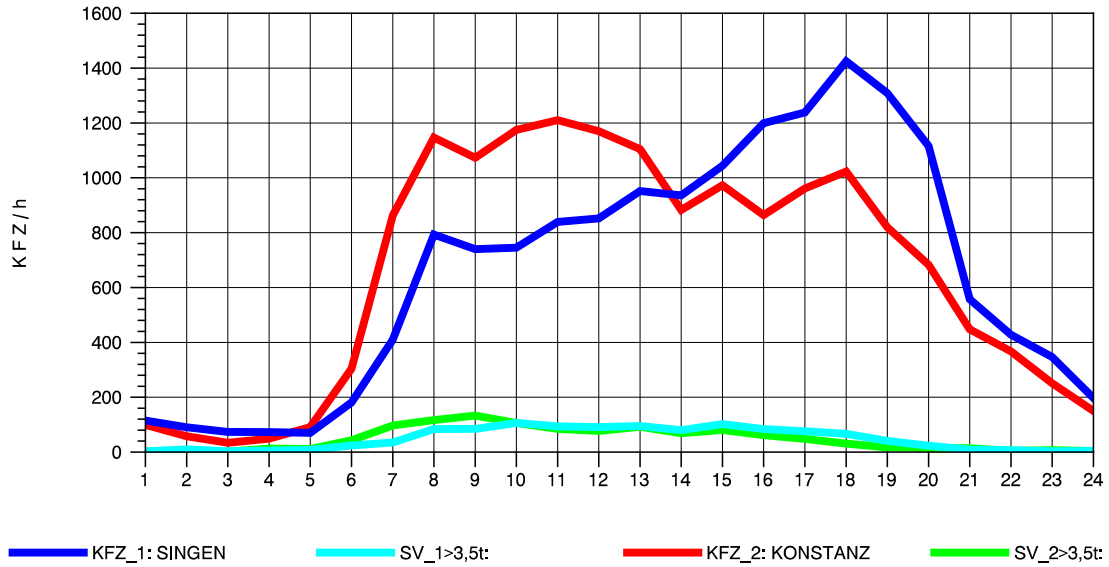

STRASSENVERKEHRSZÄHLUNGEN IN BADEN-WÜRTTEMBERG
KLOSTER HEGNE 82201112 B 33
Dienstag, 06. August 2013