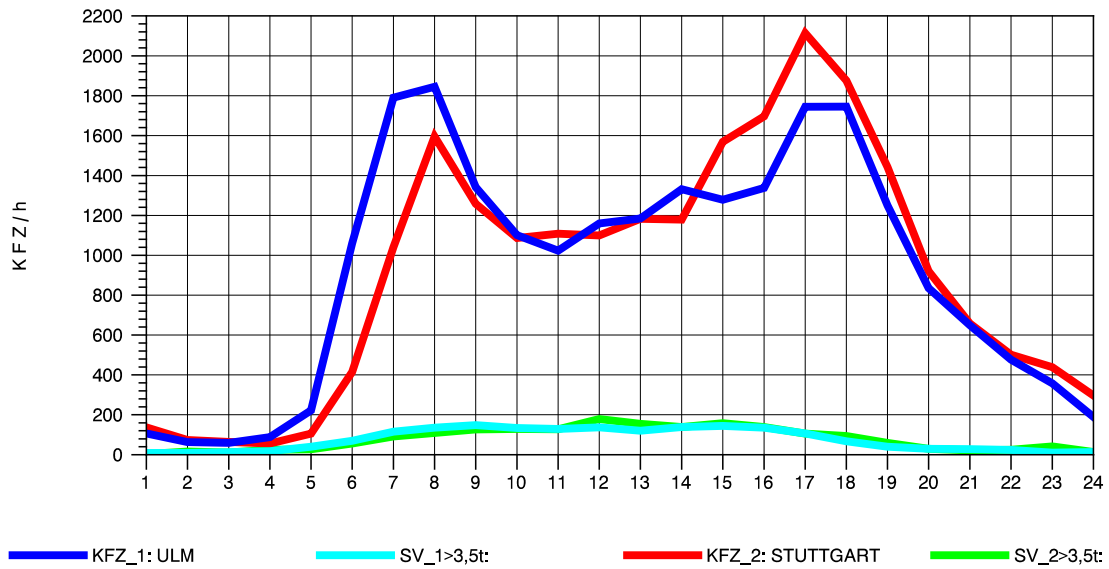

STRASSENVERKEHRSZÄHLUNGEN IN BADEN-WÜRTTEMBERG
GÖPPINGEN 73231100 B 10
Montag, 05. August 2013