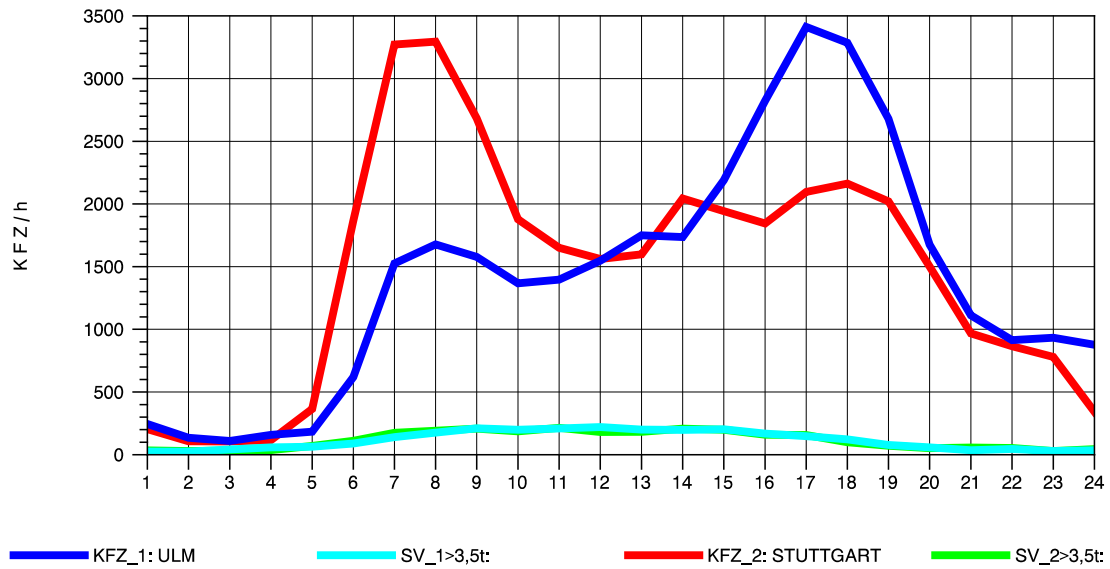

STRASSENVERKEHRSZÄHLUNGEN IN BADEN-WÜRTTEMBERG
PLOCHINGEN 72221100 B 10
Mittwoch, 07. August 2013