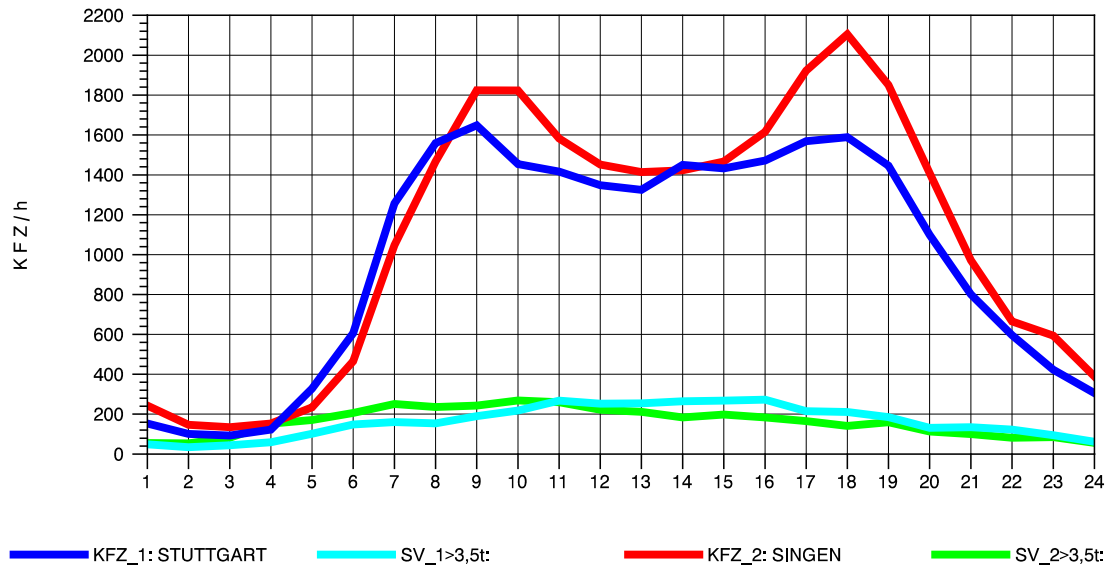

STRASSENVERKEHRSZÄHLUNGEN IN BADEN-WÜRTTEMBERG
HORB 75181028 A 81
Dienstag, 06. August 2013