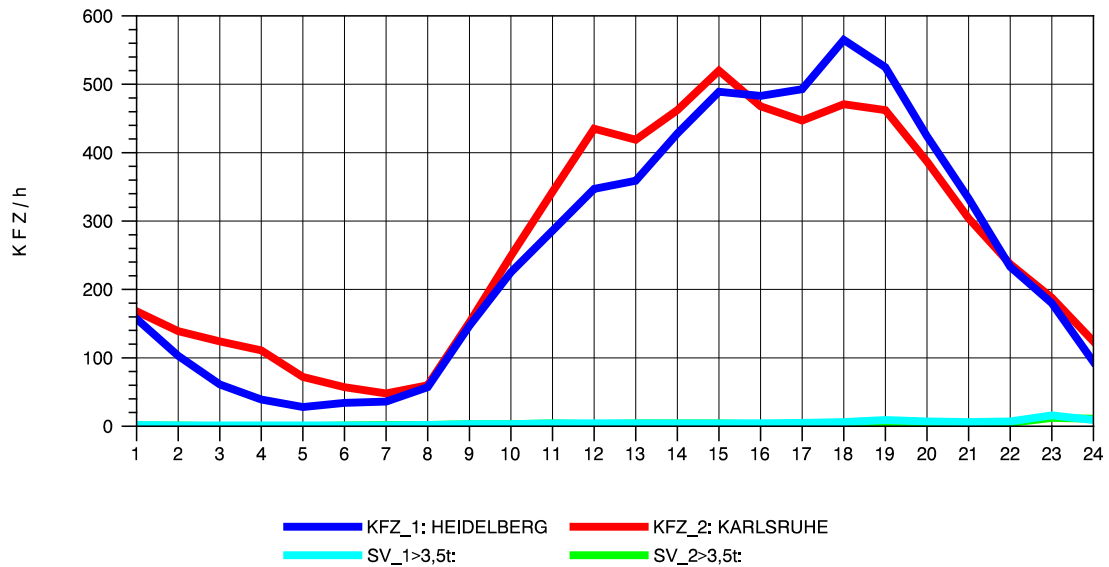

STRASSENVERKEHRSZÄHLUNGEN IN BADEN-WÜRTTEMBERG
VAIHINGEN (ENZ) 70191108 B 10
Sonntag, 14. April 2013