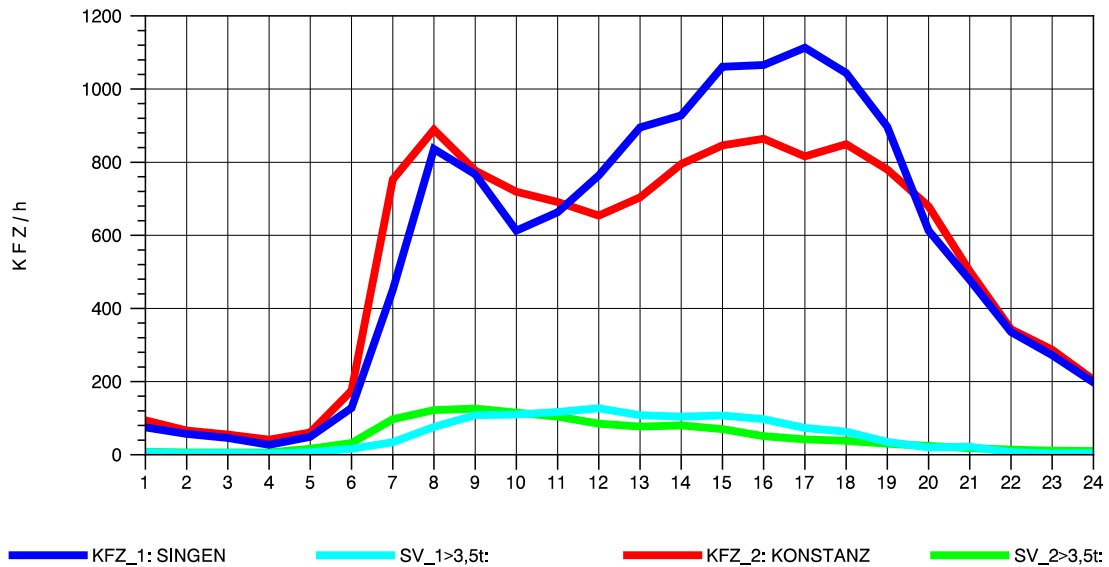

STRASSENVERKEHRSZÄHLUNGEN IN BADEN-WÜRTTEMBERG
RADOLFZELL 2 82201112 B 33
Freitag, 11. Oktober 2013