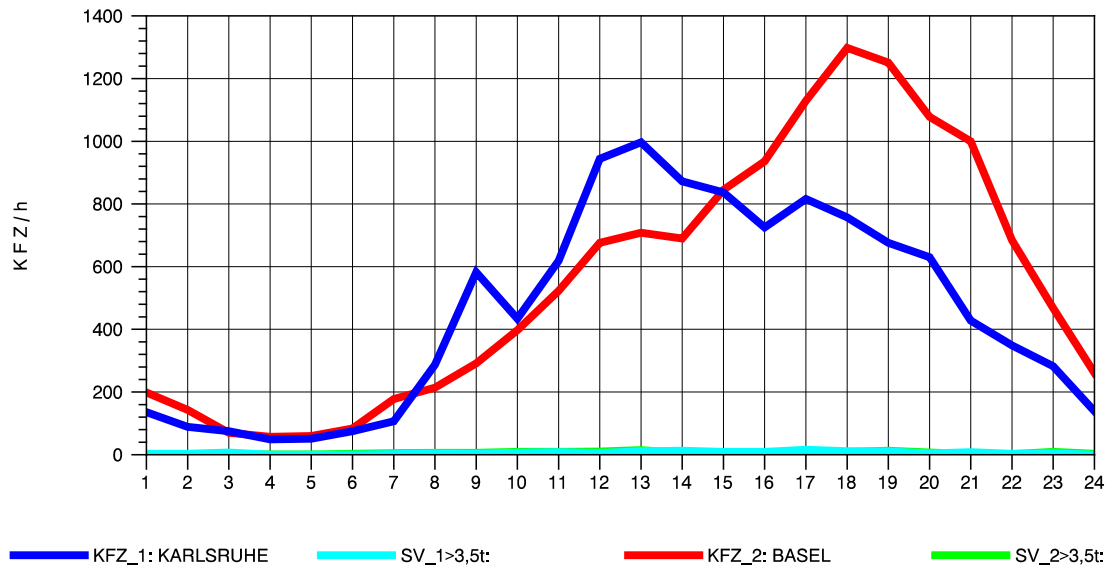

STRASSENVERKEHRSZÄHLUNGEN IN BADEN-WÜRTTEMBERG
WEIL AM RHEIN/GZA 84111099 A 5
Sonntag, 14. April 2013