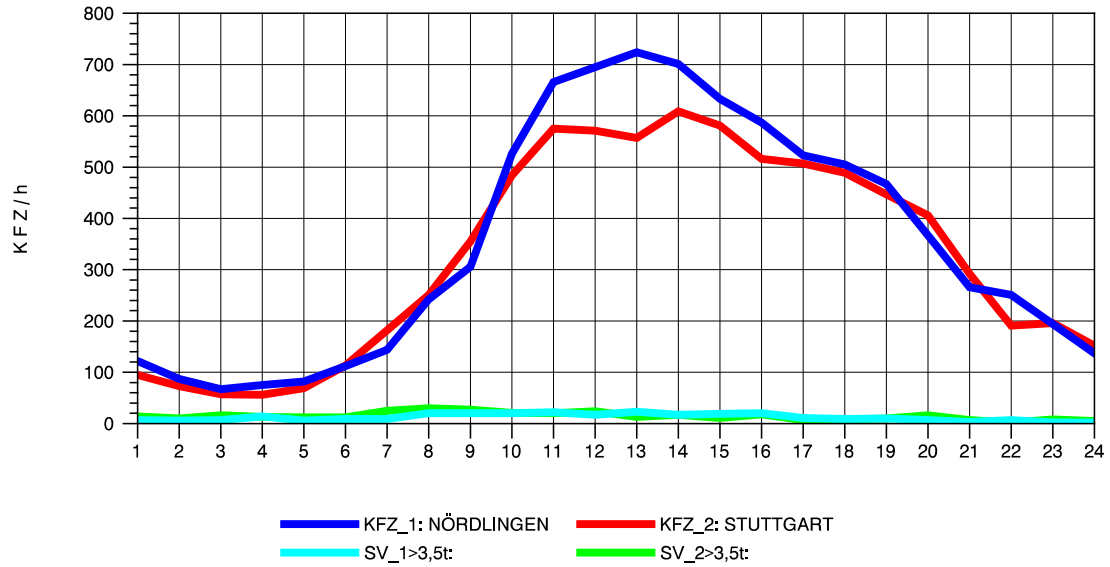

STRASSENVERKEHRSZÄHLUNGEN IN BADEN-WÜRTTEMBERG
AALEN-WESTUMGEHUNG 71261108 B 29n
Samstag, 10. August 2013