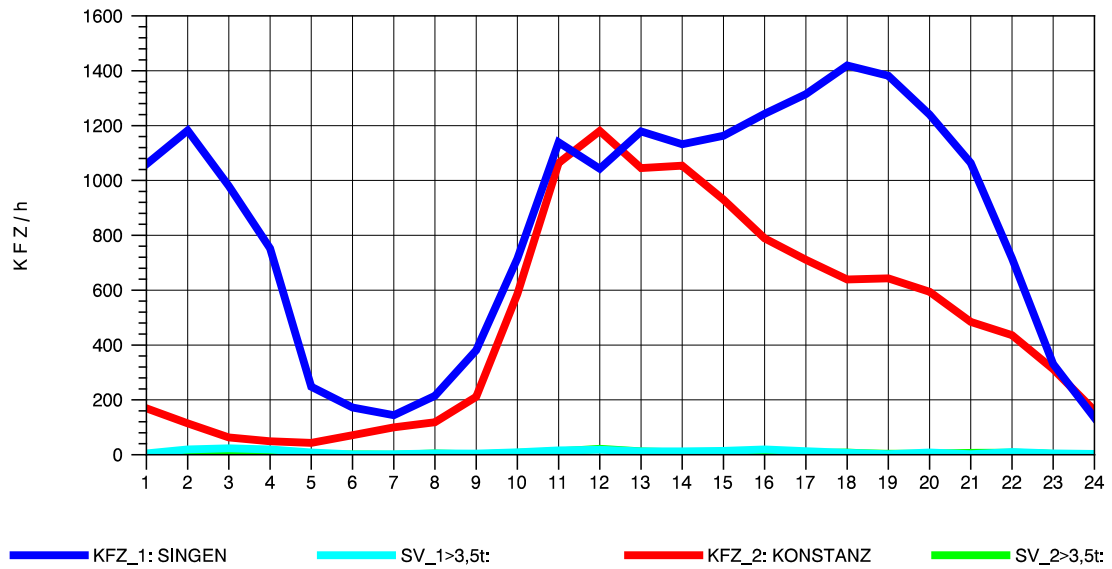

STRASSENVERKEHRSZÄHLUNGEN IN BADEN-WÜRTTEMBERG
RADOLFZELL 2 82201112 B 33
Sonntag, 11. August 2013