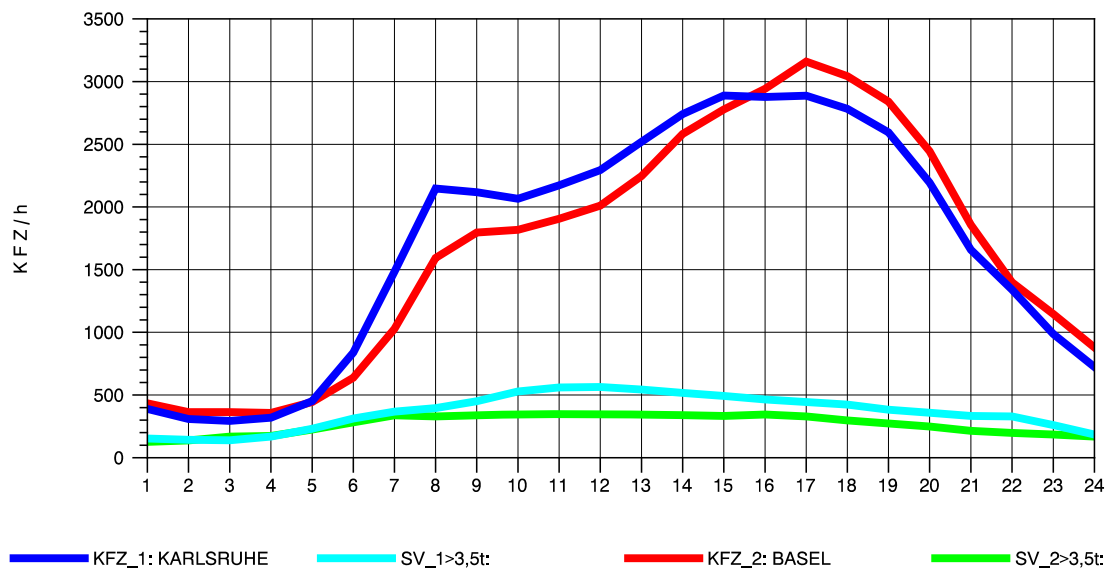

STRASSENVERKEHRSZÄHLUNGEN IN BADEN-WÜRTTEMBERG
ACHERN 73141035 A 5
Freitag, 11. Oktober 2013