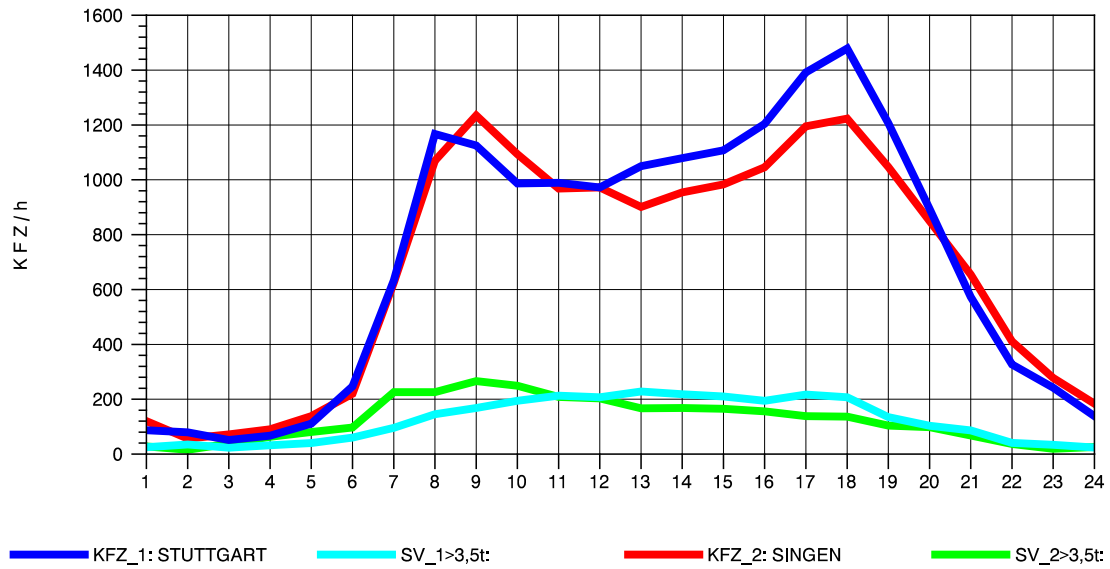

STRASSENVERKEHRSZÄHLUNGEN IN BADEN-WÜRTTEMBERG
T+R HEGAU 81181036 A 81
Donnerstag, 11. April 2013