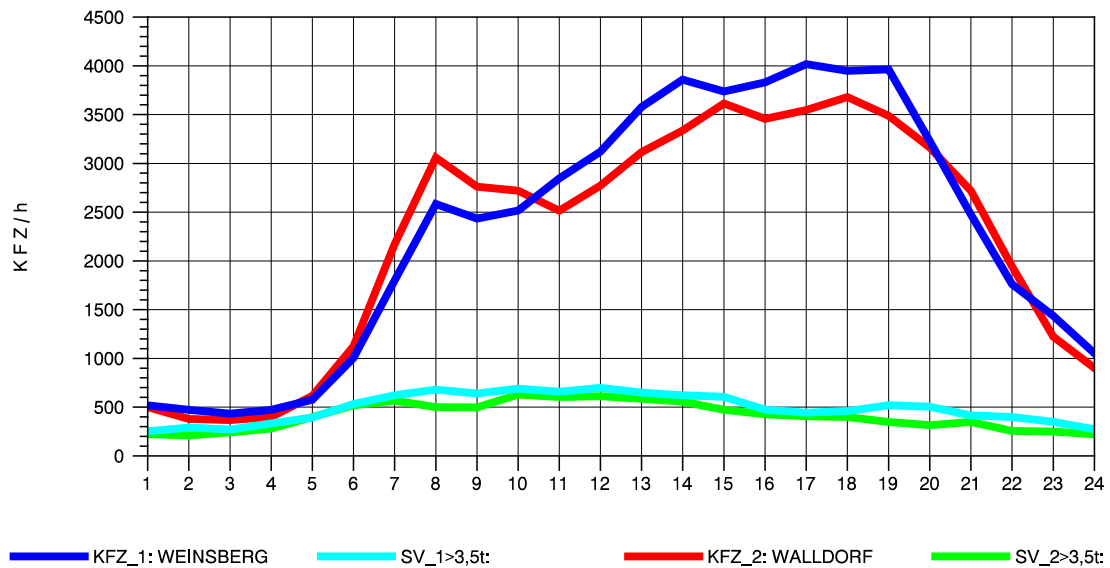

STRASSENVERKEHRSZÄHLUNGEN IN BADEN-WÜRTTEMBERG
WALLDORF 67171016 A 6
Freitag, 11. Oktober 2013