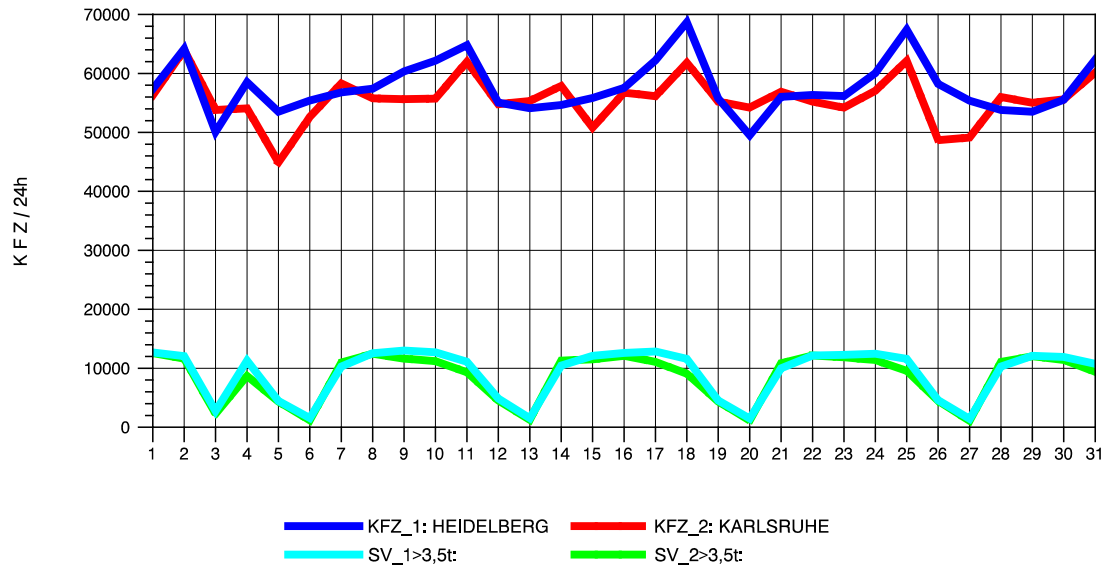

STRASSENVERKEHRSZÄHLUNGEN IN BADEN-WÜRTTEMBERG
ST. LEON 67171018 A 5
TAGESWERTE JE RICHTUNG: Oktober 2013