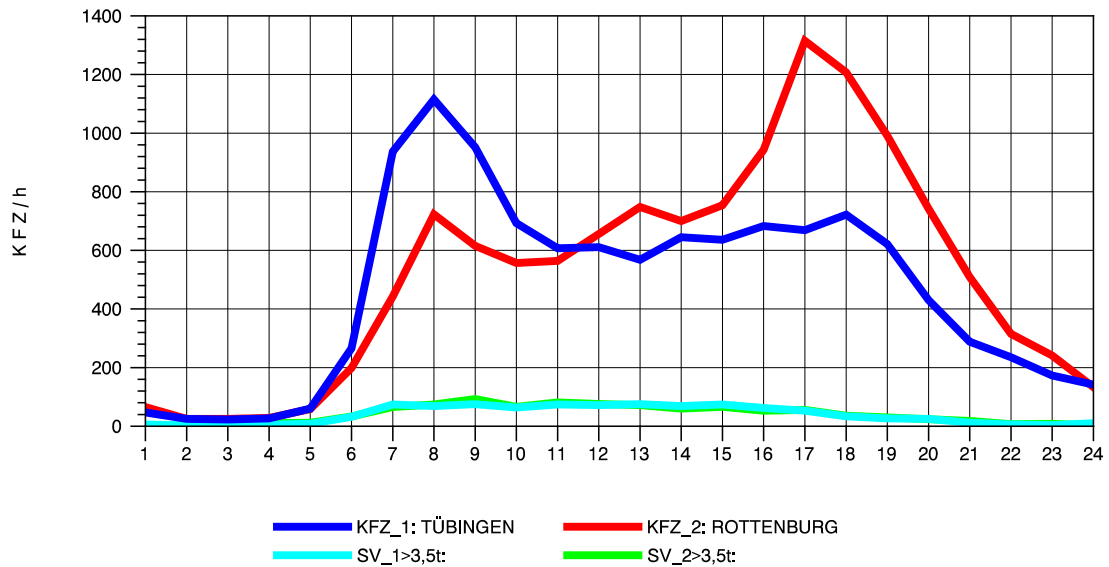

STRASSENVERKEHRSZÄHLUNGEN IN BADEN-WÜRTTEMBERG
TÜBINGEN-WEST 74201200 B 28 A
Montag, 08. April 2013