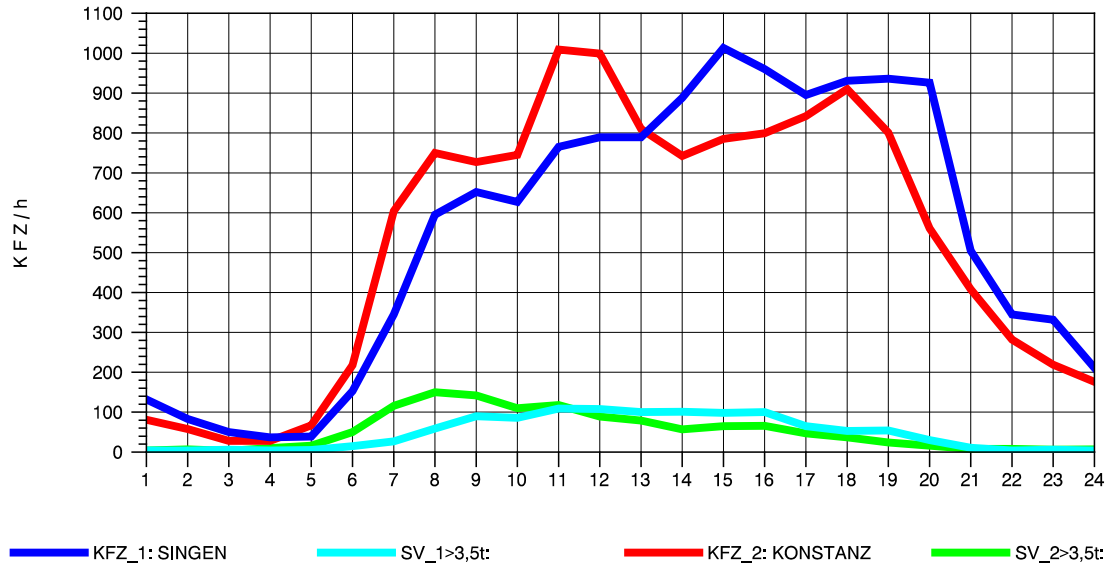

STRASSENVERKEHRSZÄHLUNGEN IN BADEN-WÜRTTEMBERG
RADOLFZELL 2 82201112 B 33
Donnerstag, 08. August 2013