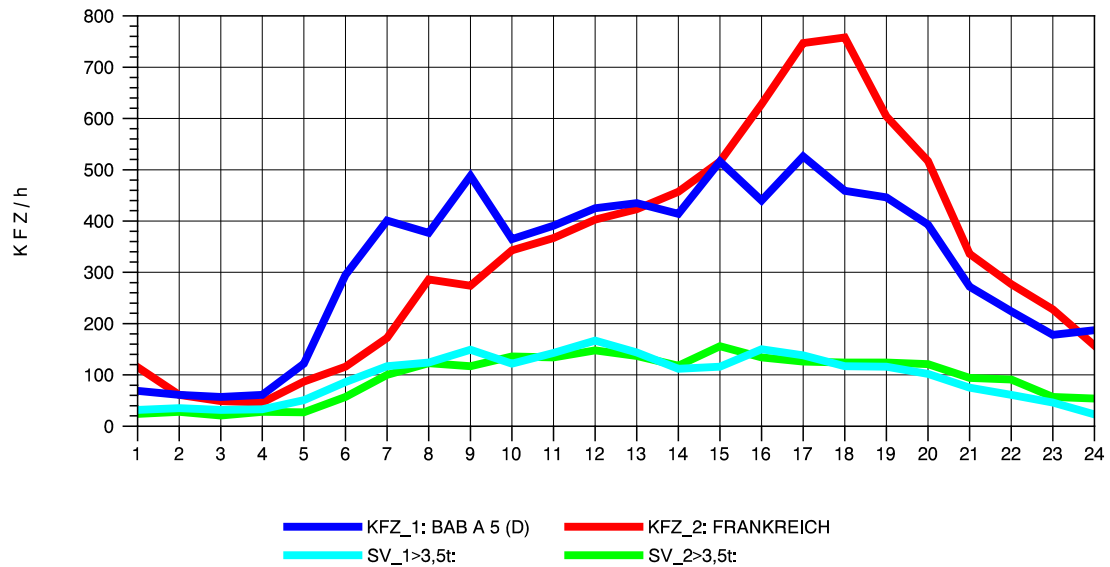

STRASSENVERKEHRSZÄHLUNGEN IN BADEN-WÜRTTEMBERG
NEUENBURG 1 82111052 A 5
Freitag, 12. April 2013