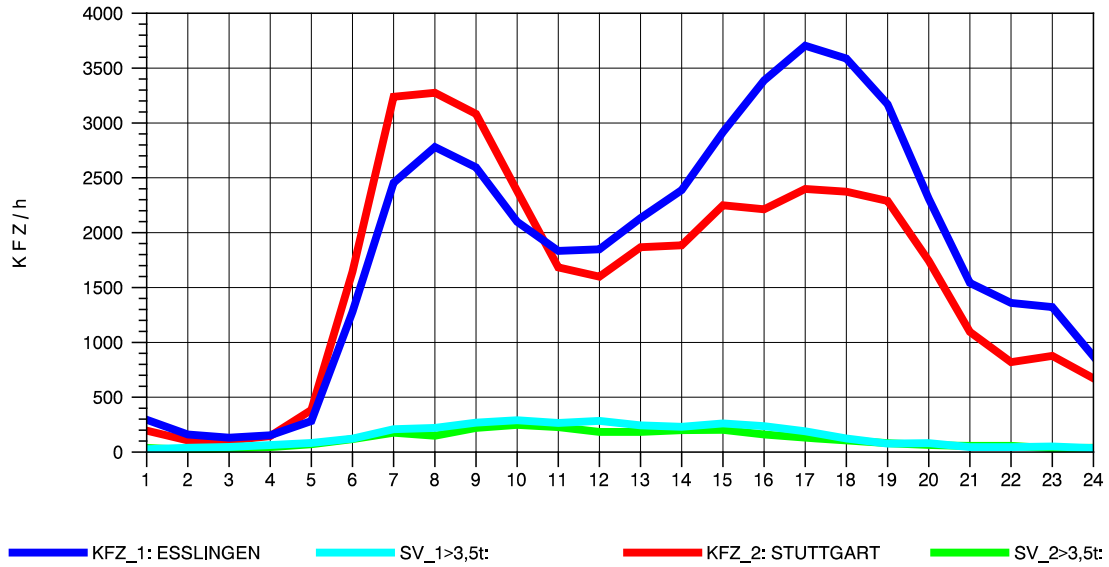

STRASSENVERKEHRSZÄHLUNGEN IN BADEN-WÜRTTEMBERG
S-HEDELFFINGEN 72211101 B 10
Donnerstag, 11. April 2013