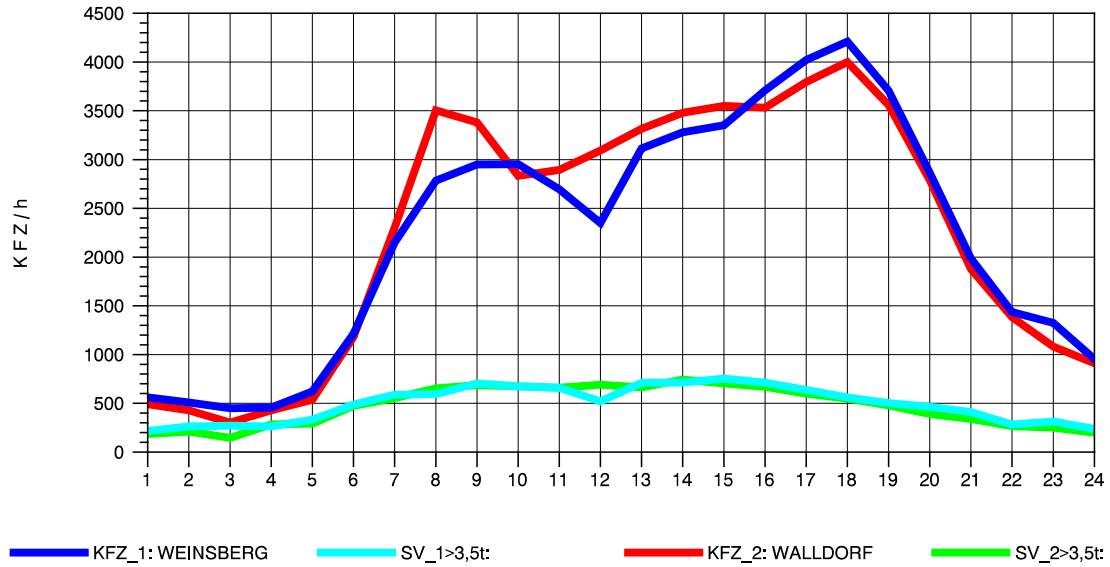

STRASSENVERKEHRSZÄHLUNGEN IN BADEN-WÜRTTEMBERG
NECKARSULM 1 68211059 A 6
Donnerstag, 08. August 2013