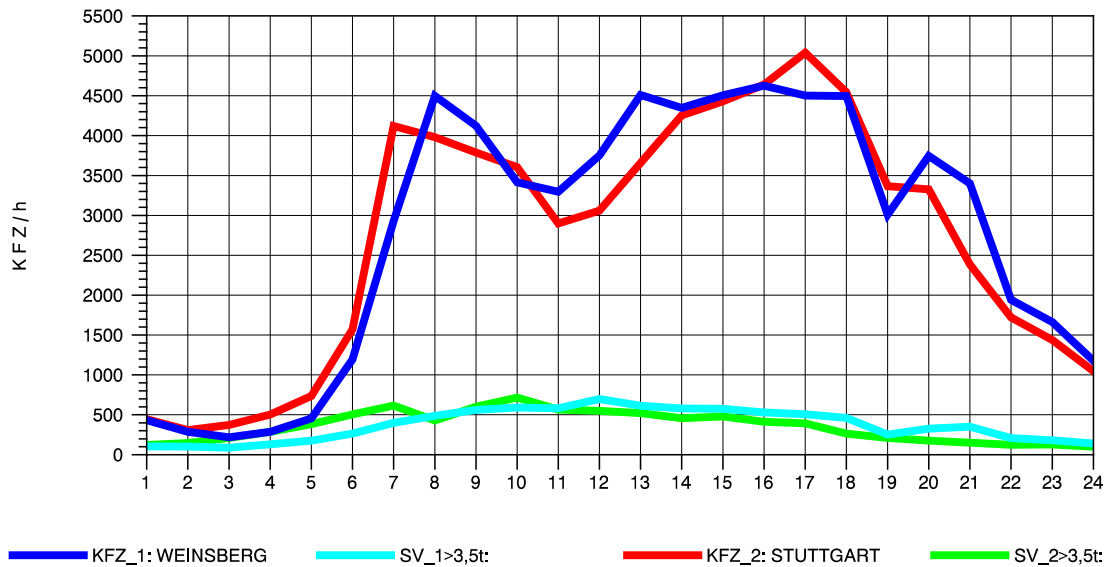

STRASSENVERKEHRSZÄHLUNGEN IN BADEN-WÜRTTEMBERG
S-KORNTAL 71201003 A 81
Freitag, 11. Oktober 2013