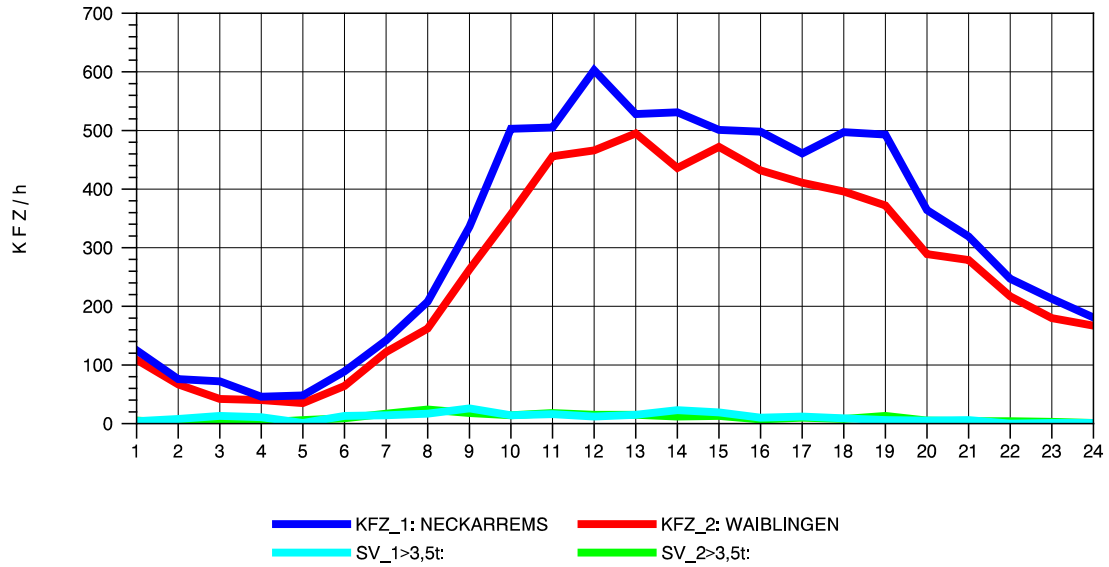

STRASSENVERKEHRSZÄHLUNGEN IN BADEN-WÜRTTEMBERG
HEGNACH 71211211 L 1142
Samstag, 10. August 2013