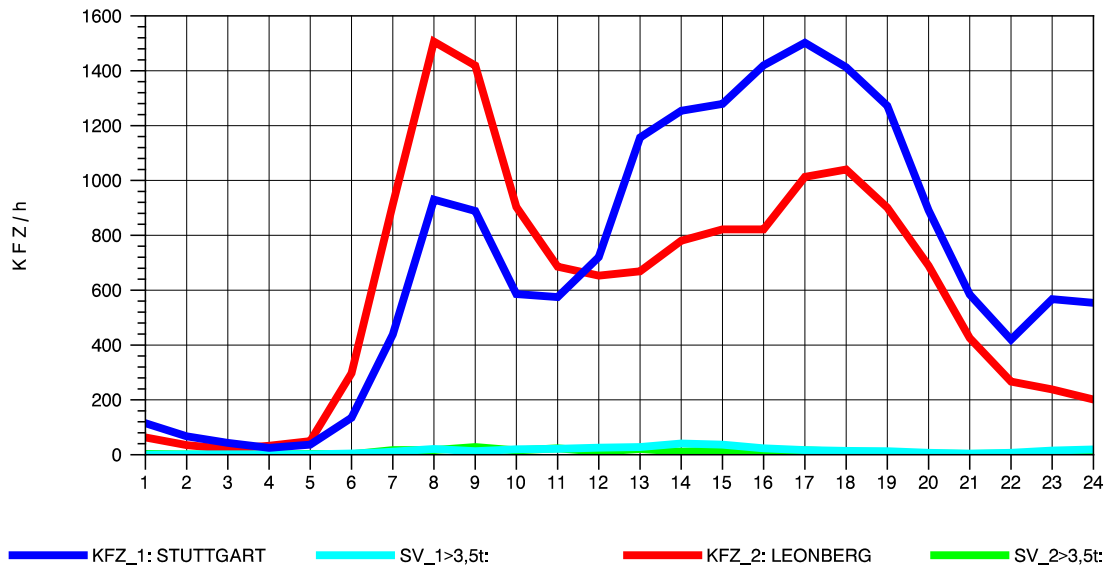

STRASSENVERKEHRSZÄHLUNGEN IN BADEN-WÜRTTEMBERG
SOLITUDE 72201203 L 1180
Freitag, 09. August 2013