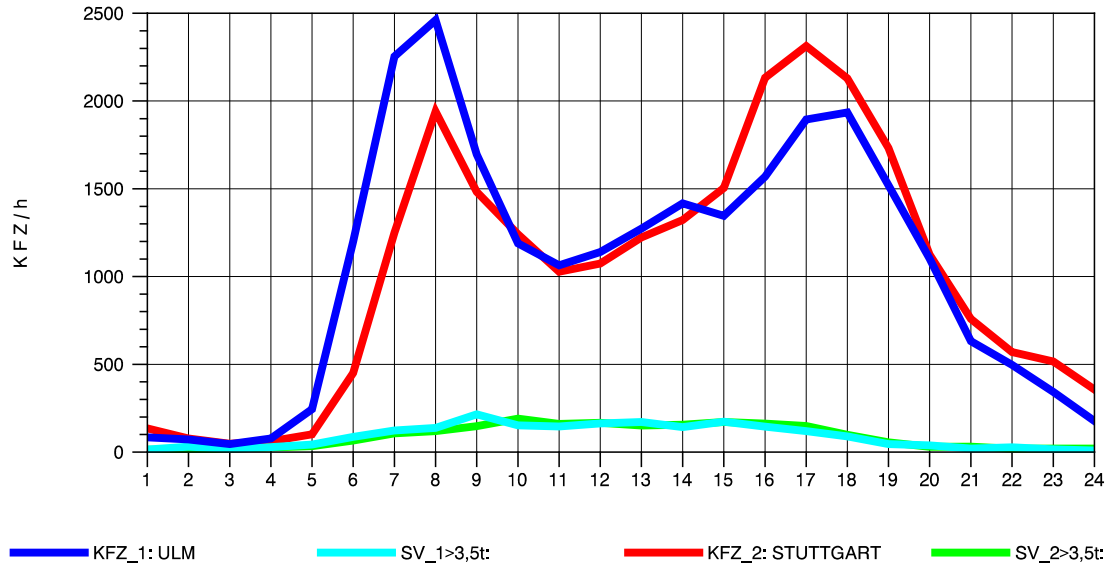

STRASSENVERKEHRSZÄHLUNGEN IN BADEN-WÜRTTEMBERG
GÖPPINGEN 73231100 B 10
Dienstag, 08. Oktober 2013