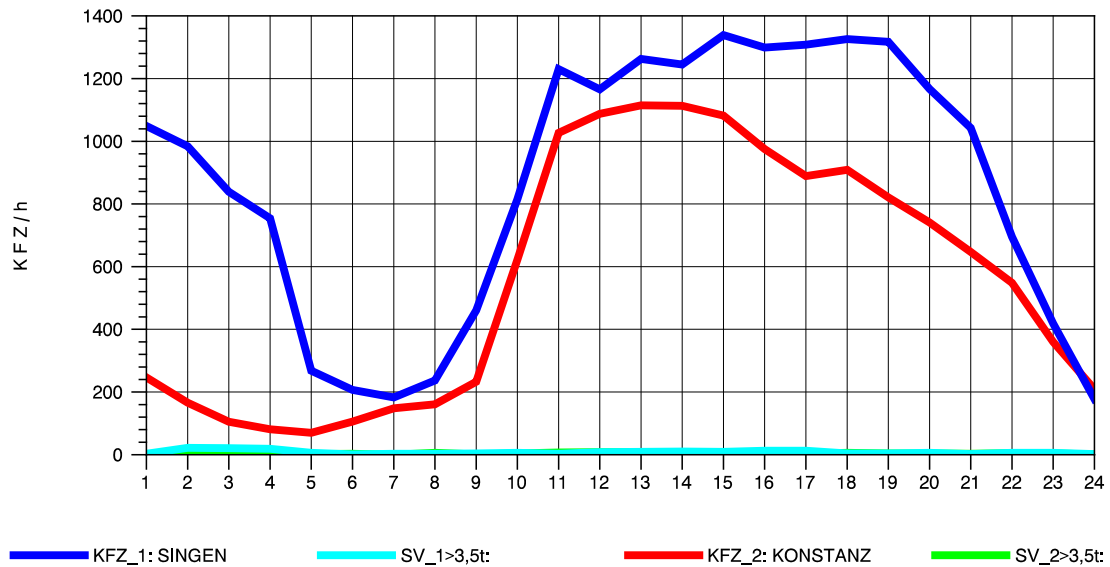

STRASSENVERKEHRSZÄHLUNGEN IN BADEN-WÜRTTEMBERG
KLOSTER HEGNE 82201112 B 33
Sonntag, 11. August 2013