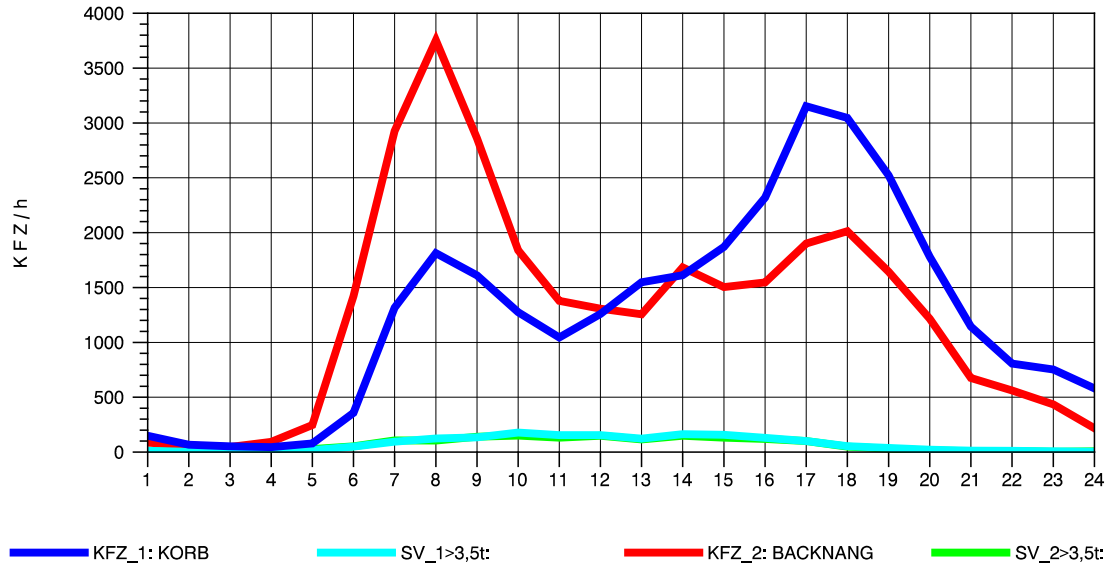

STRASSENVERKEHRSZÄHLUNGEN IN BADEN-WÜRTTEMBERG
KORB 71221100 B 14
Dienstag, 09. April 2013