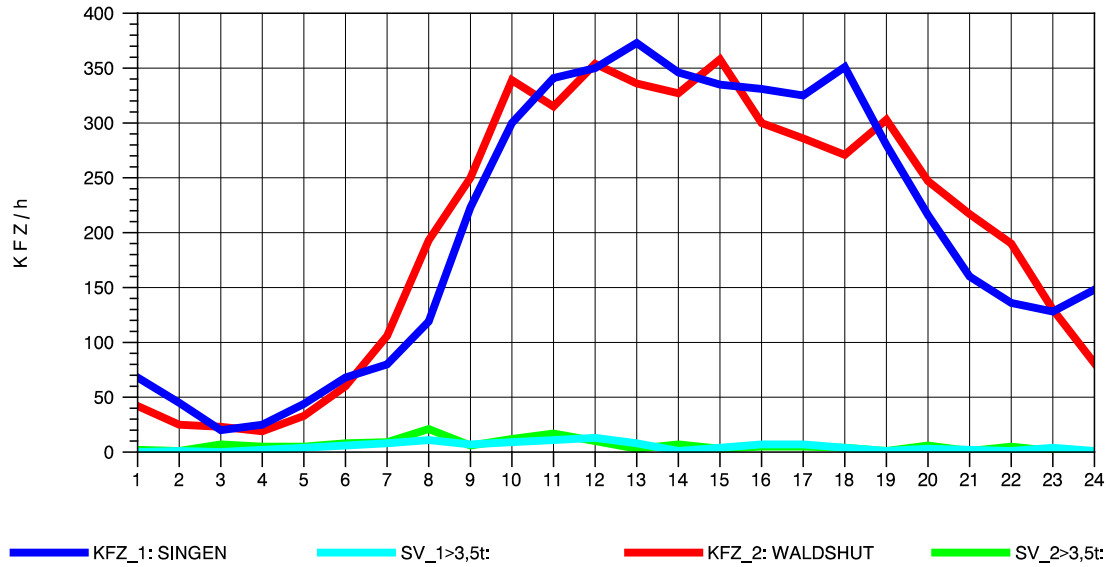

STRASSENVERKEHRSZÄHLUNGEN IN BADEN-WÜRTTEMBERG
LAUCHRINGEN 83151001 A 98
Samstag, 13. April 2013