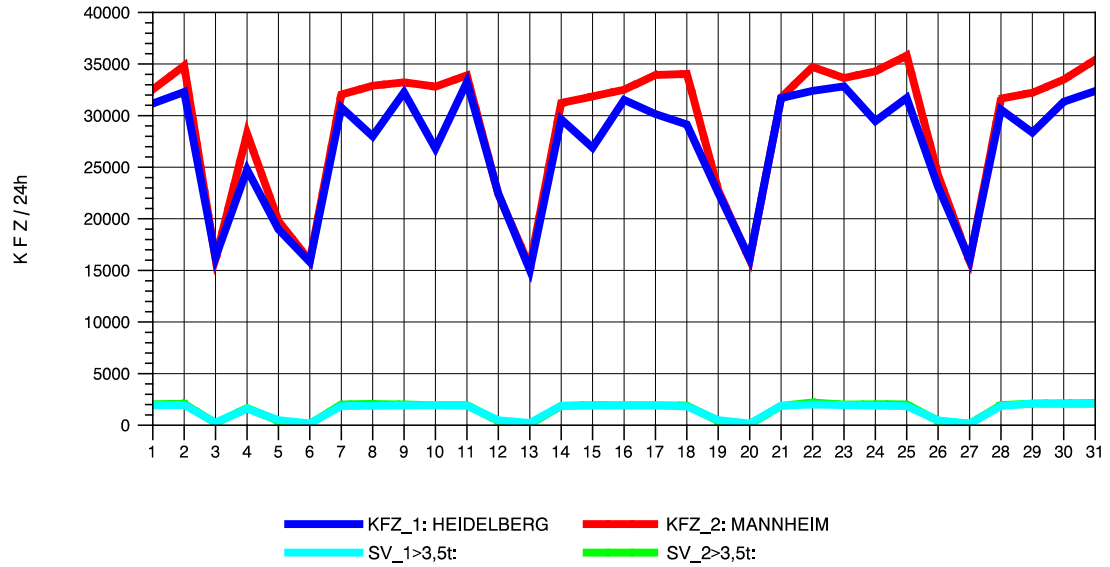

STRASSENVERKEHRSZÄHLUNGEN IN BADEN-WÜRTTEMBERG
MA-SECKENHEIM 65171009 A 656
TAGESWERTE JE RICHTUNG: Oktober 2013