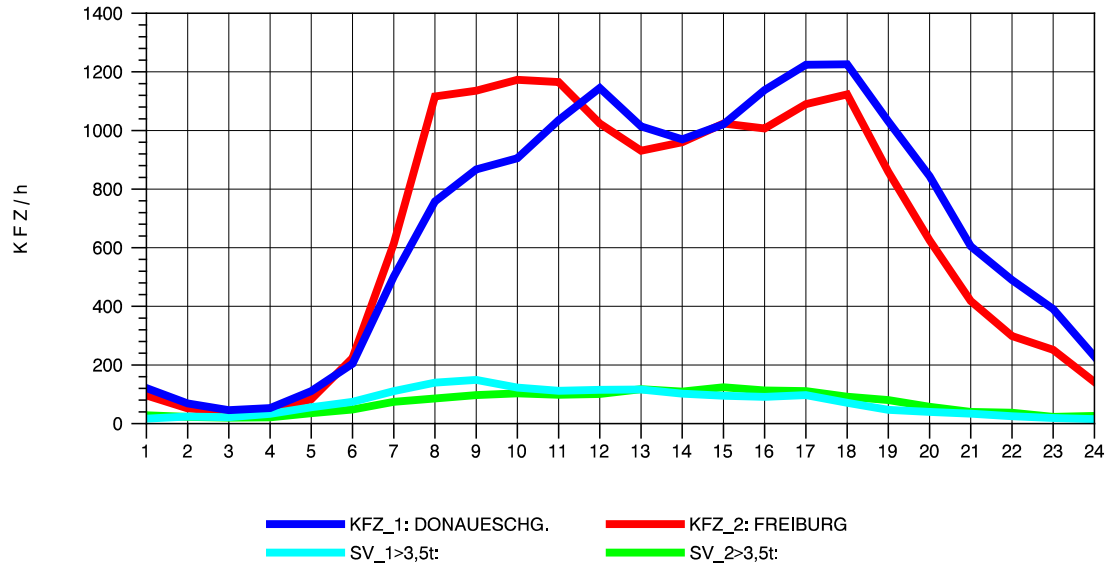

STRASSENVERKEHRSZÄHLUNGEN IN BADEN-WÜRTTEMBERG
FREIBURG-OSTTUNNEL 80131101 B 31 N
Dienstag, 06. August 2013