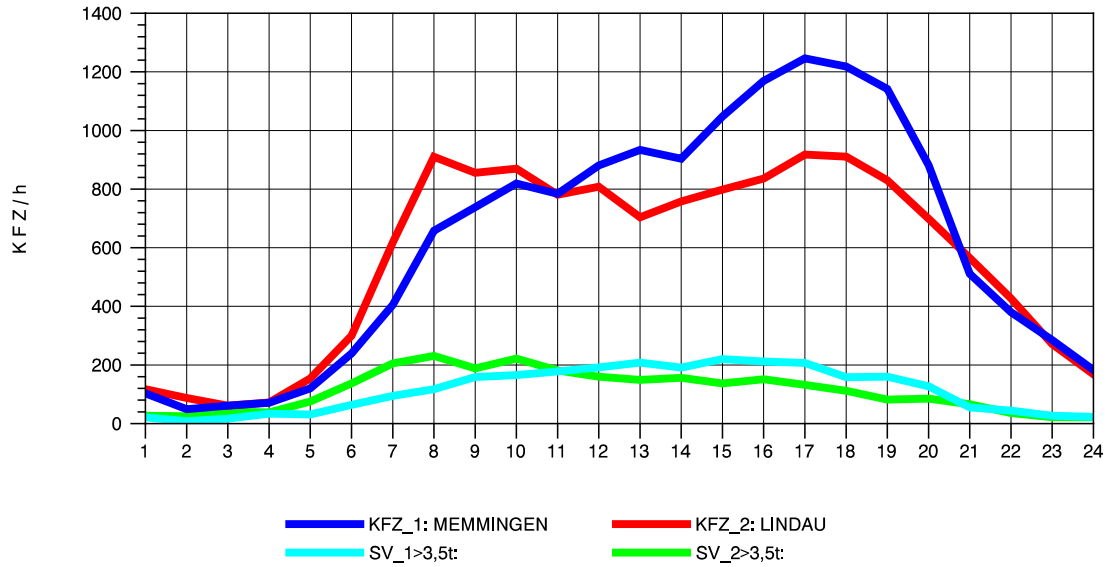

STRASSENVERKEHRSZÄHLUNGEN IN BADEN-WÜRTTEMBERG
WANGEN 82241001 A 96
Donnerstag, 11. April 2013