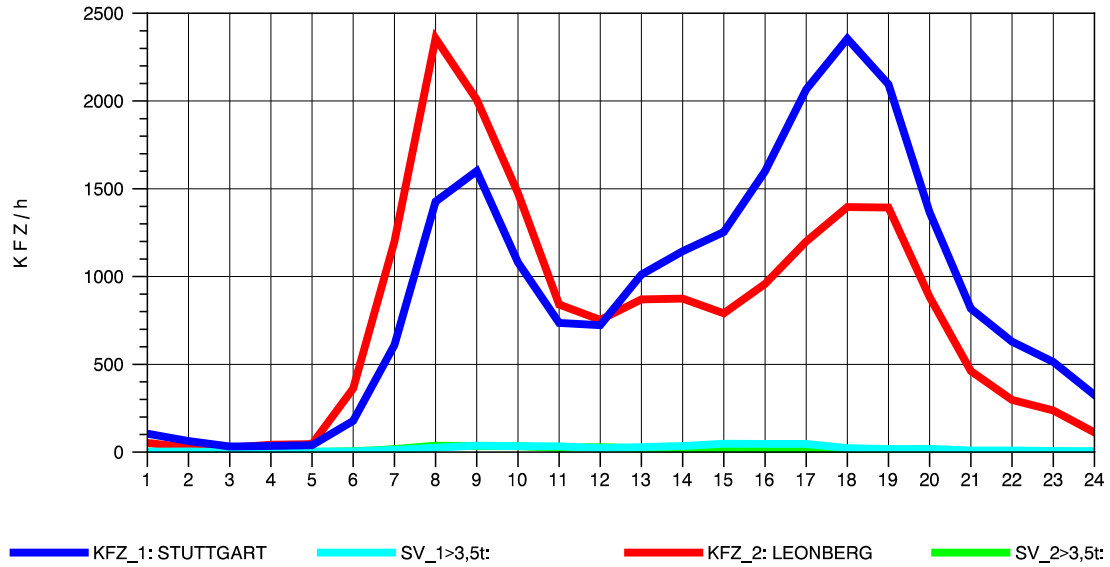

STRASSENVERKEHRSZÄHLUNGEN IN BADEN-WÜRTTEMBERG
SOLITUDE 72201203 L 1180
Donnerstag, 10. Oktober 2013