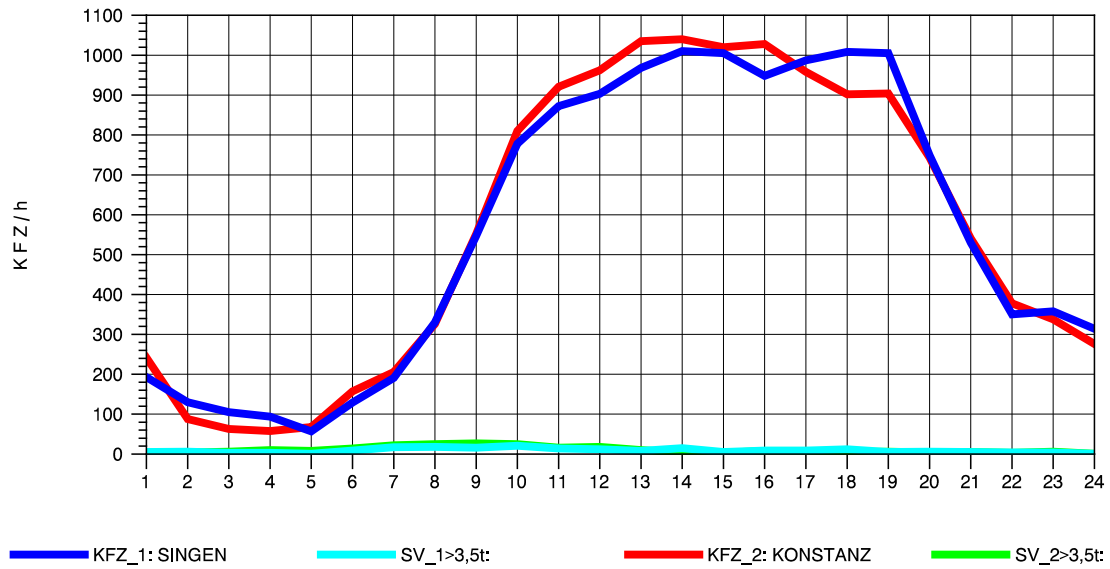

STRASSENVERKEHRSZÄHLUNGEN IN BADEN-WÜRTTEMBERG
KLOSTER HEGNE 82201112 B 33
Samstag, 13. April 2013