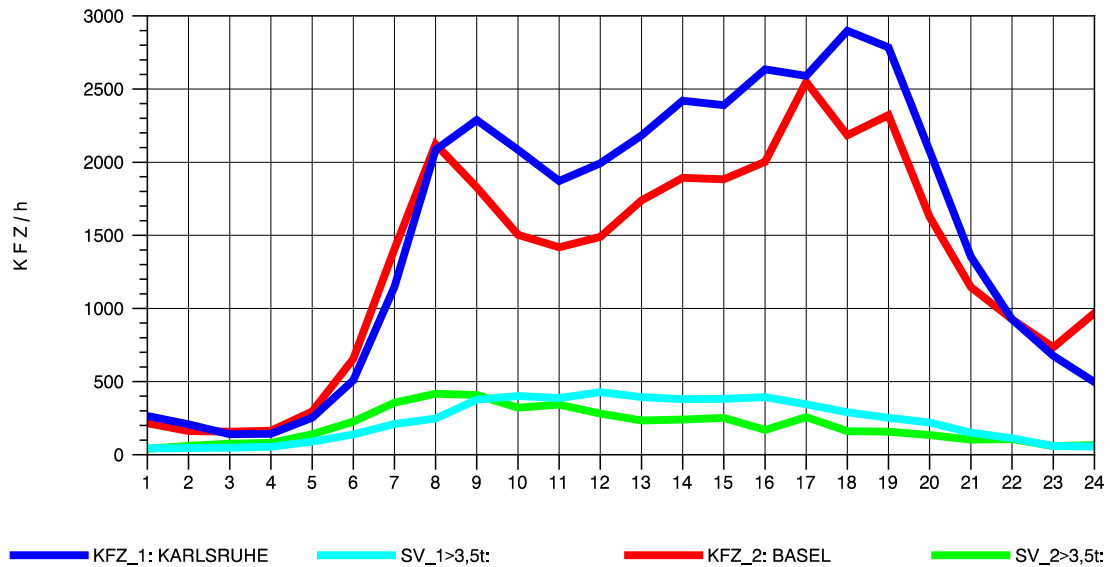

STRASSENVERKEHRSZÄHLUNGEN IN BADEN-WÜRTTEMBERG
T+R BREISGAU 78121047 A 5
Freitag, 12. April 2013