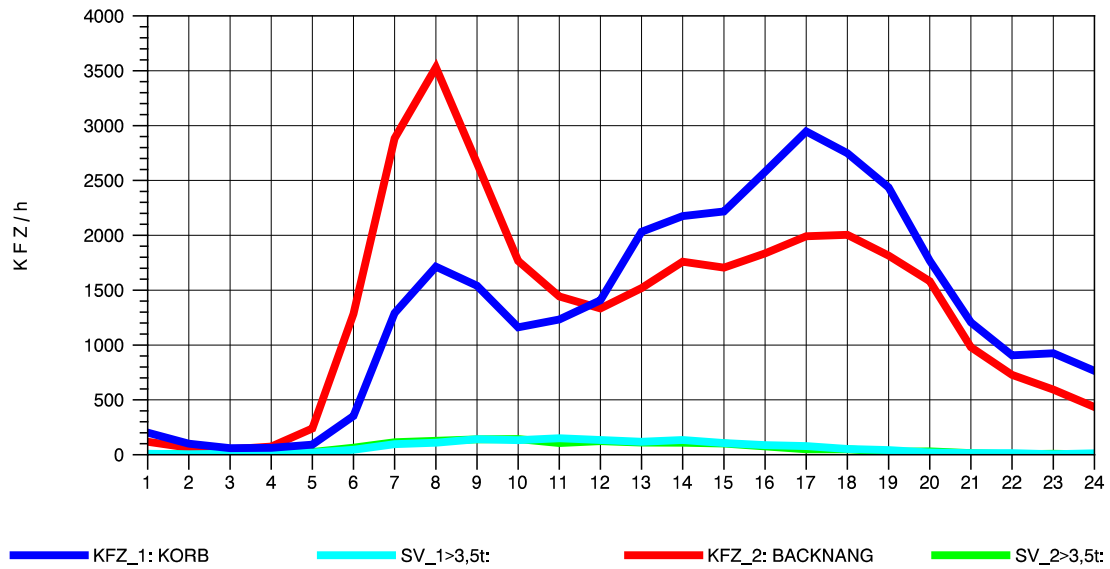

STRASSENVERKEHRSZÄHLUNGEN IN BADEN-WÜRTTEMBERG
KORB 71221100 B 14
Freitag, 12. April 2013