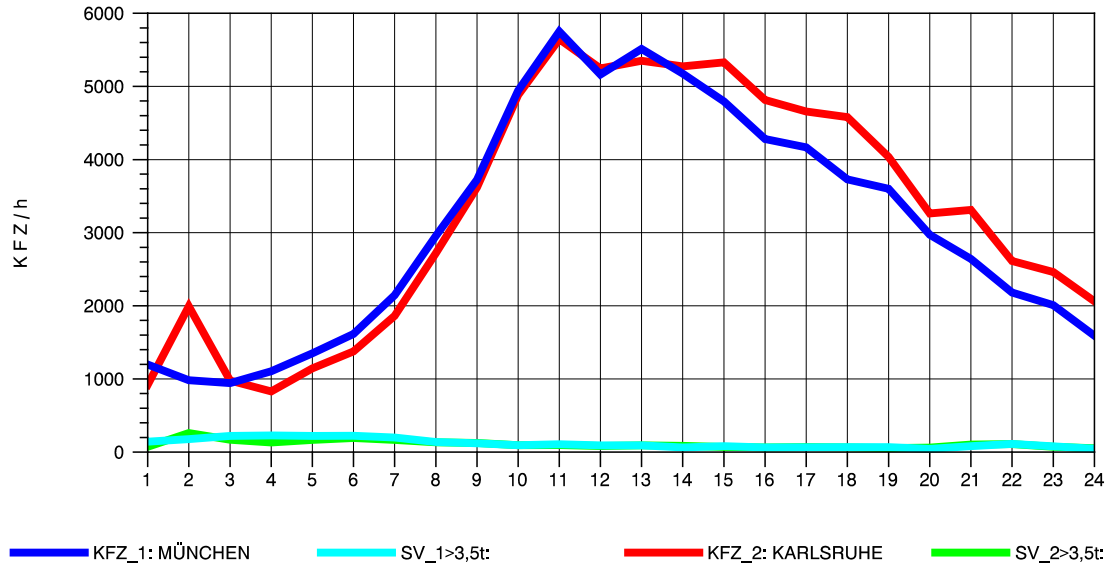

STRASSENVERKEHRSZÄHLUNGEN IN BADEN-WÜRTTEMBERG
STUTTGART-VAIH. 72201073 A 8
Samstag, 10. August 2013