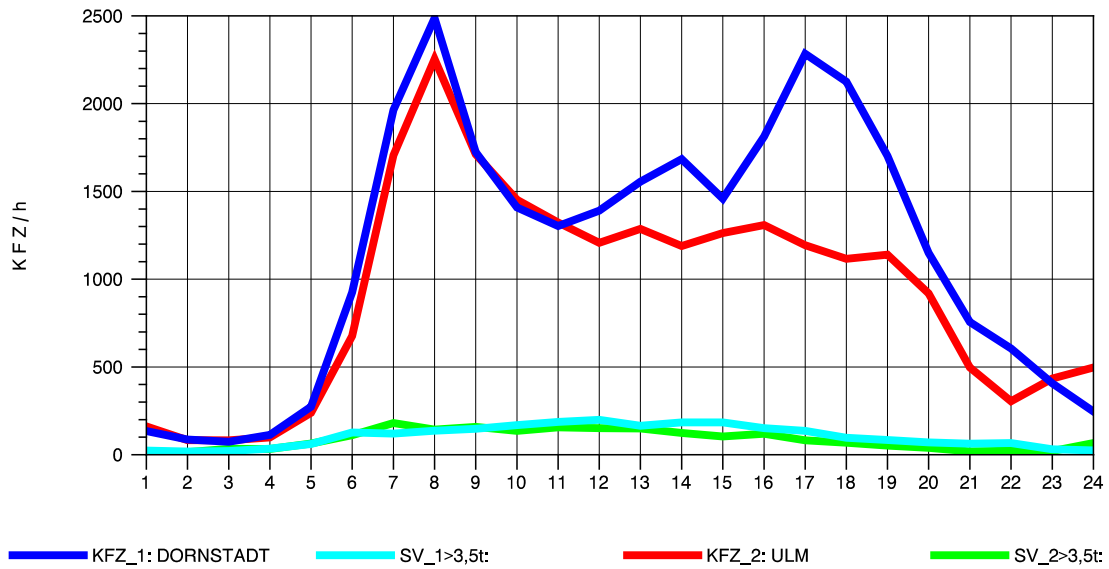

STRASSENVERKEHRSZÄHLUNGEN IN BADEN-WÜRTTEMBERG
ULM-NORD 75251103 B 10
Montag, 08. April 2013