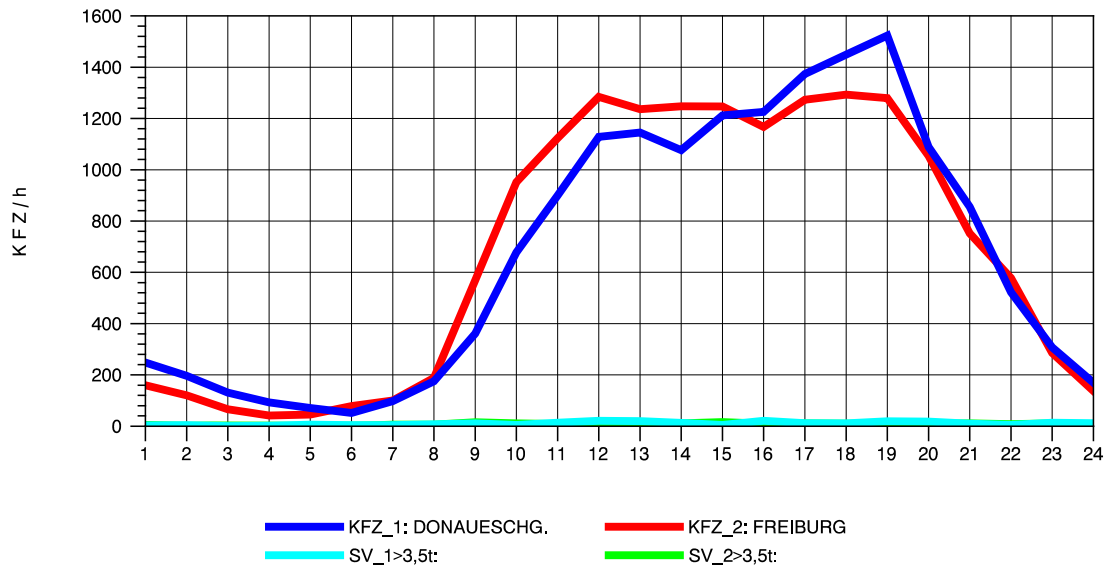

STRASSENVERKEHRSZÄHLUNGEN IN BADEN-WÜRTTEMBERG
FREIBURG-OSTTUNNEL 80131101 B 31 N
Sonntag, 14. April 2013