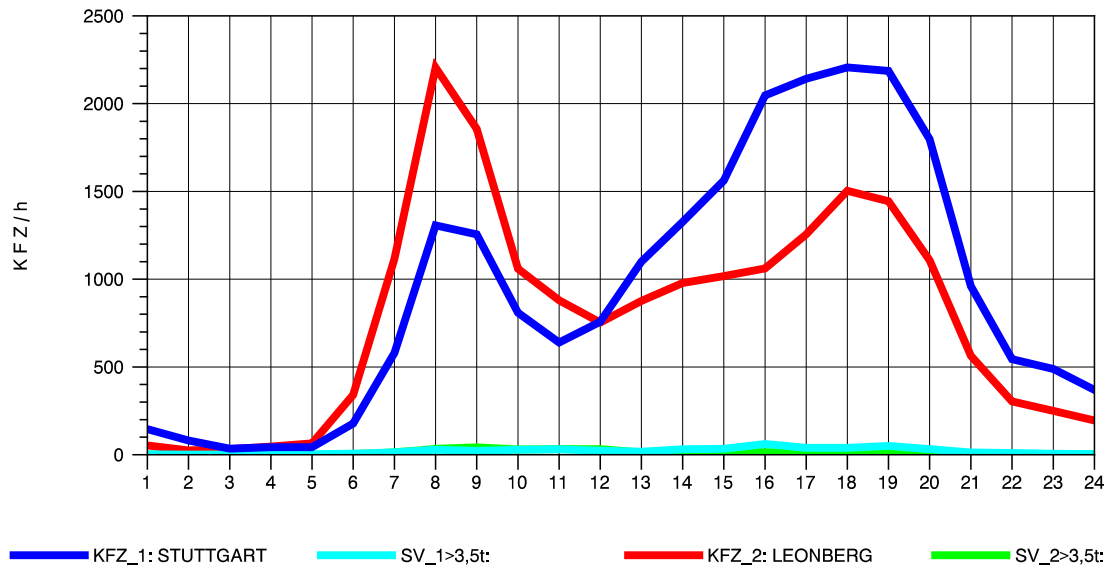

STRASSENVERKEHRSZÄHLUNGEN IN BADEN-WÜRTTEMBERG
SOLITUDE 72201203 L 1180
Freitag, 11. Oktober 2013