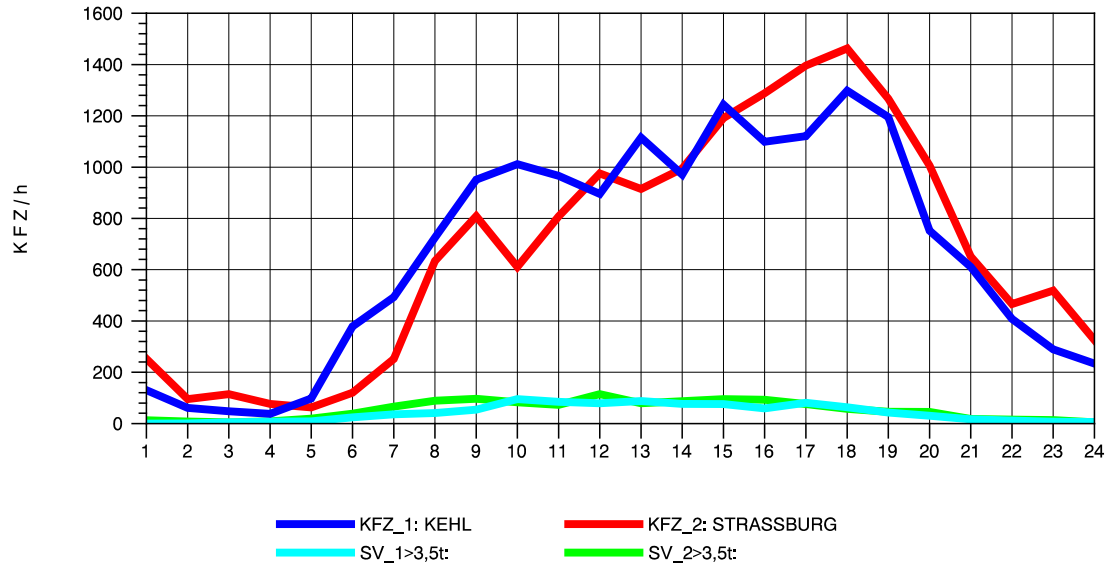

STRASSENVERKEHRSZÄHLUNGEN IN BADEN-WÜRTTEMBERG
KEHL-EUROPABRÜCKE 74121100 B 28
Dienstag, 09. April 2013