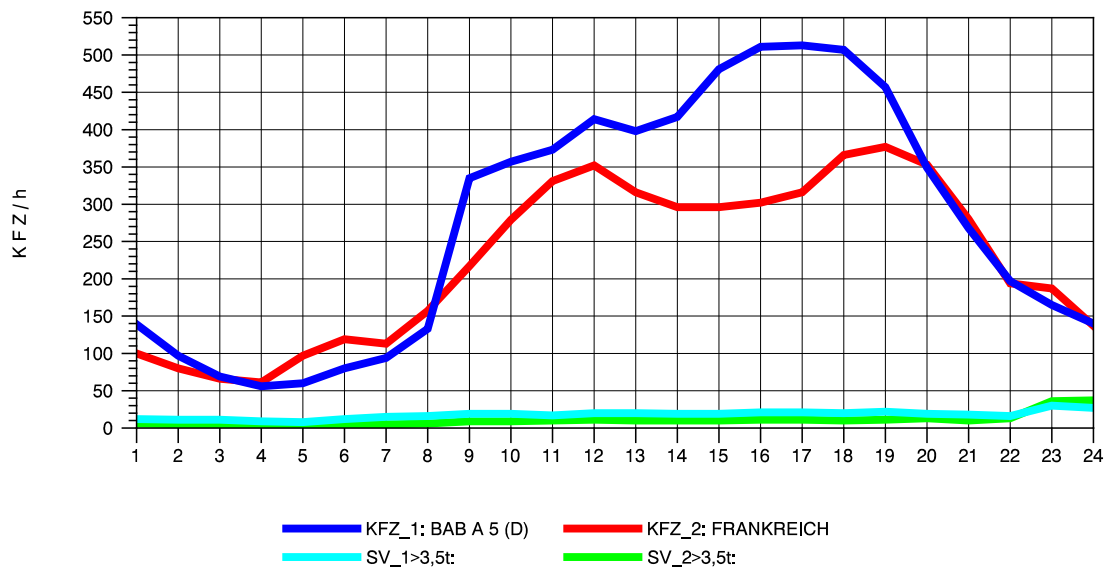

STRASSENVERKEHRSZÄHLUNGEN IN BADEN-WÜRTTEMBERG
NEUENBURG 1 82111052 A 5
Sonntag, 13. Oktober 2013