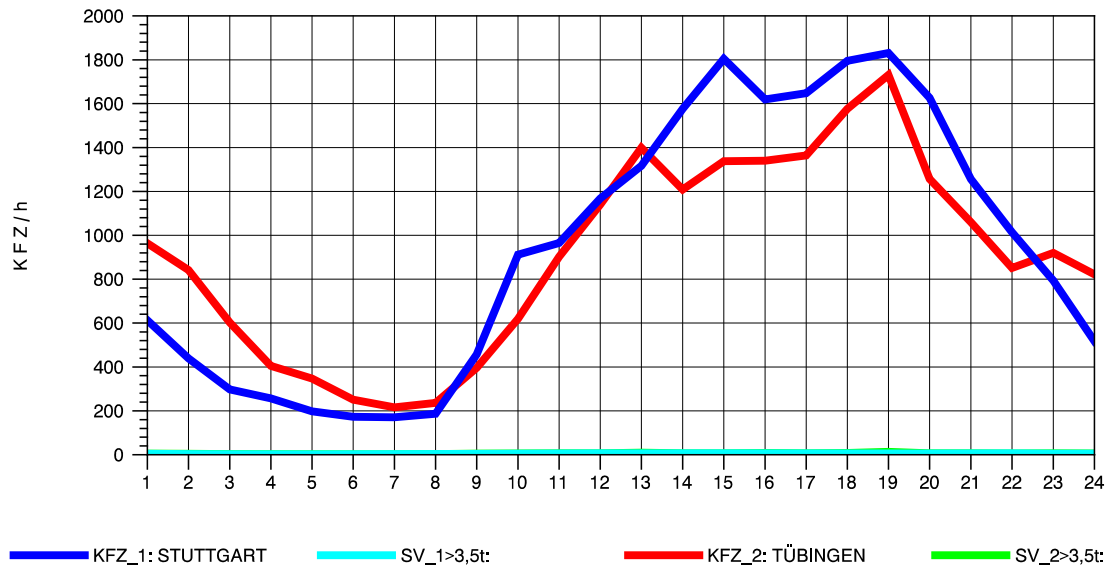

STRASSENVERKEHRSZÄHLUNGEN IN BADEN-WÜRTTEMBERG
ECHTERDINGEN 2 72201103 B 27
Sonntag, 11. August 2013