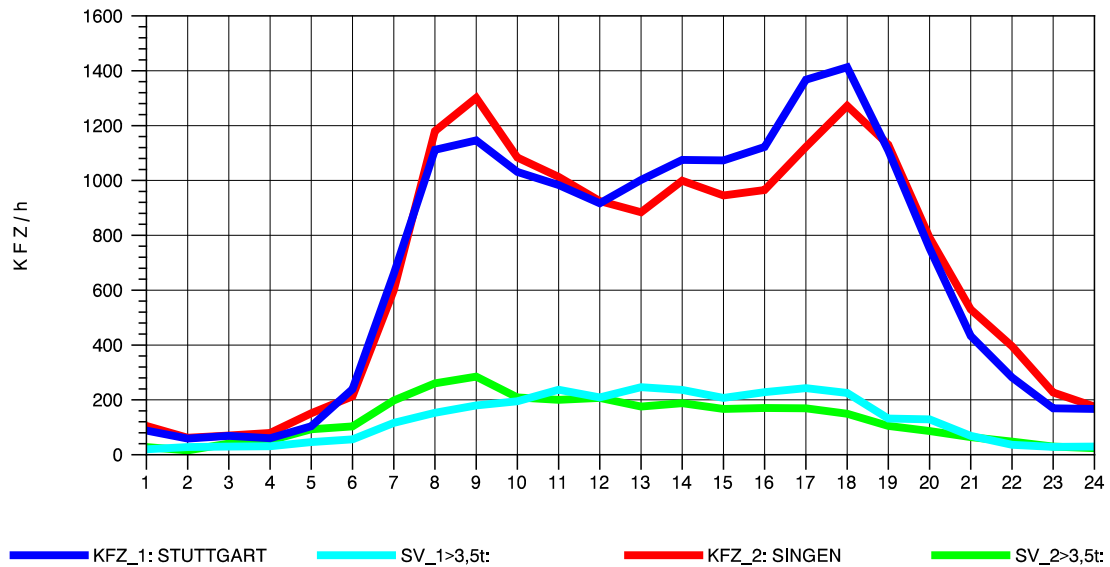

STRASSENVERKEHRSZÄHLUNGEN IN BADEN-WÜRTTEMBERG
T+R HEGAU 81181036 A 81
Mittwoch, 10. April 2013