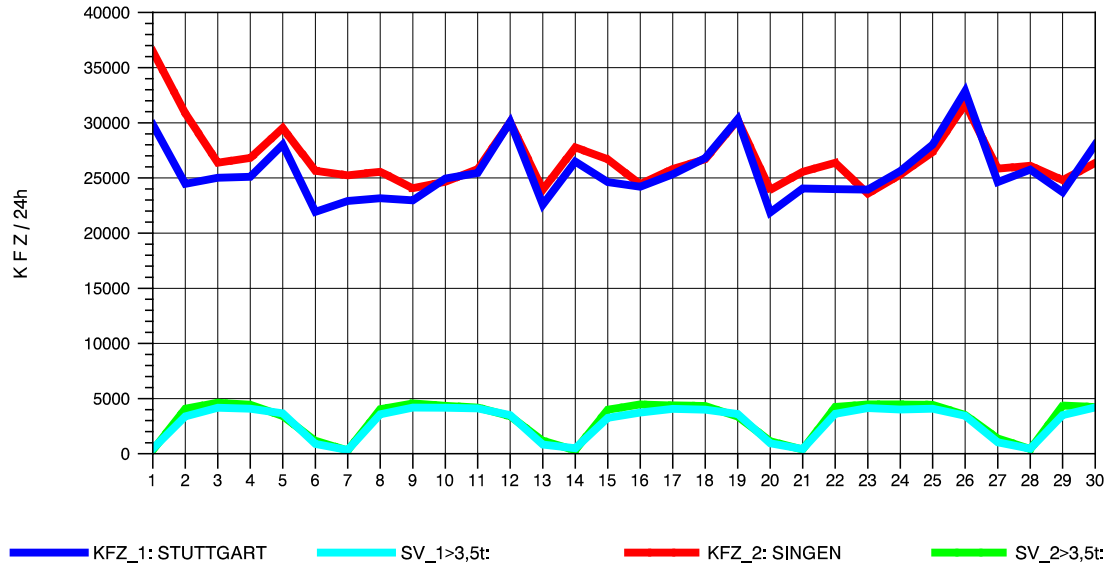

STRASSENVERKEHRSZÄHLUNGEN IN BADEN-WÜRTTEMBERG
HORB 75181028 A 81
TAGESWERTE JE RICHTUNG: April 2013