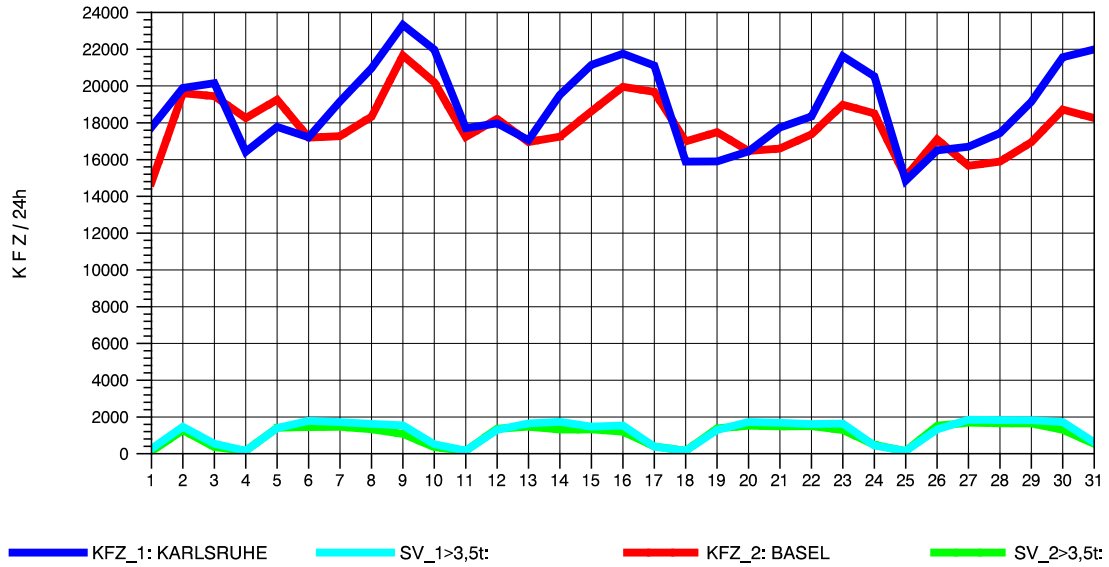

STRASSENVERKEHRSZÄHLUNGEN IN BADEN-WÜRTTEMBERG
WEIL AM RHEIN/GZA 84111099 A 5
TAGESWERTE JE RICHTUNG: August 2013