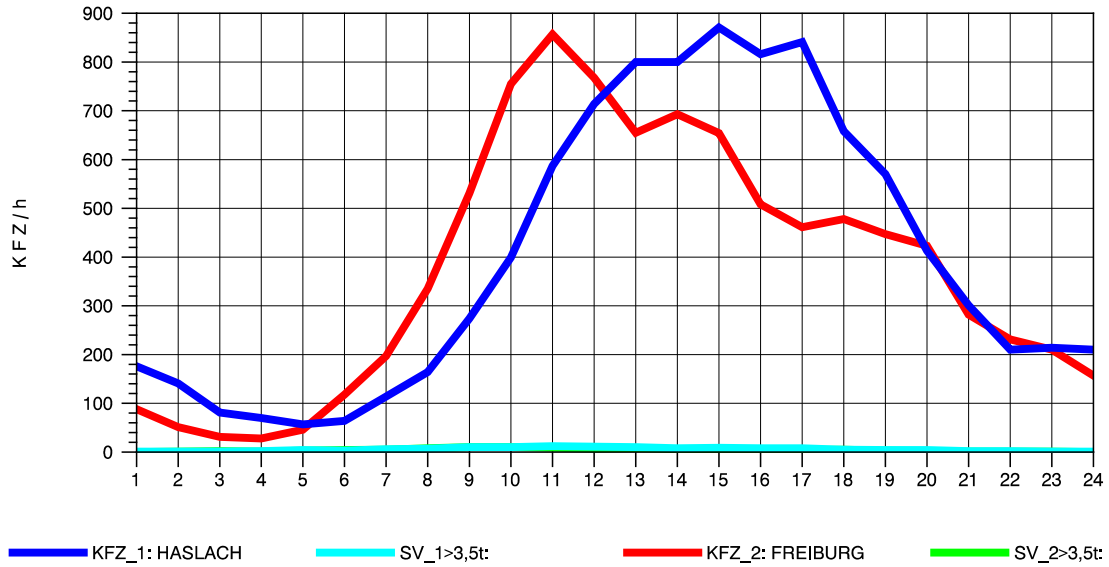

STRASSENVERKEHRSZÄHLUNGEN IN BADEN-WÜRTTEMBERG
WALDKIRCH 2 79131106 B 294
Samstag, 13. April 2013