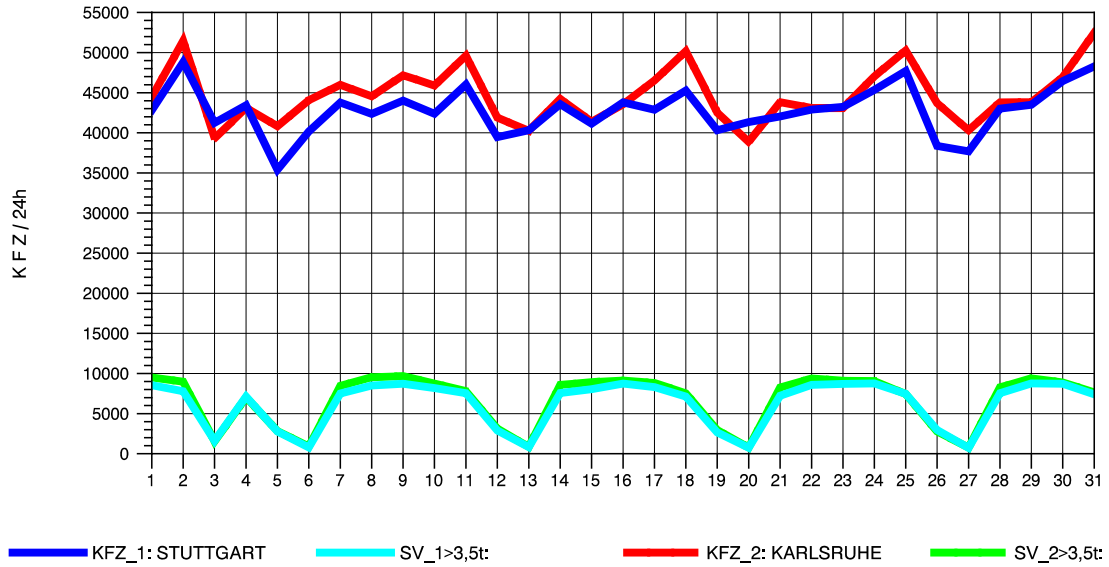

STRASSENVERKEHRSZÄHLUNGEN IN BADEN-WÜRTTEMBERG
PFORZHEIM-OST 70181077 A 8
TAGESWERTE JE RICHTUNG: Oktober 2013