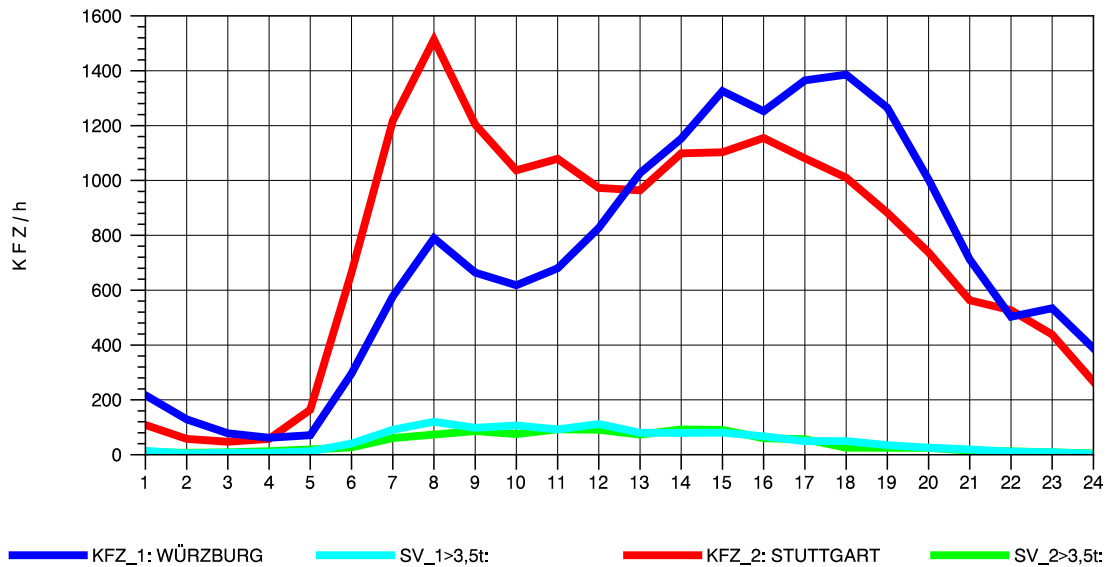

STRASSENVERKEHRSZÄHLUNGEN IN BADEN-WÜRTTEMBERG
NECKARSULM 2 68211102 B 27
Freitag, 09. August 2013