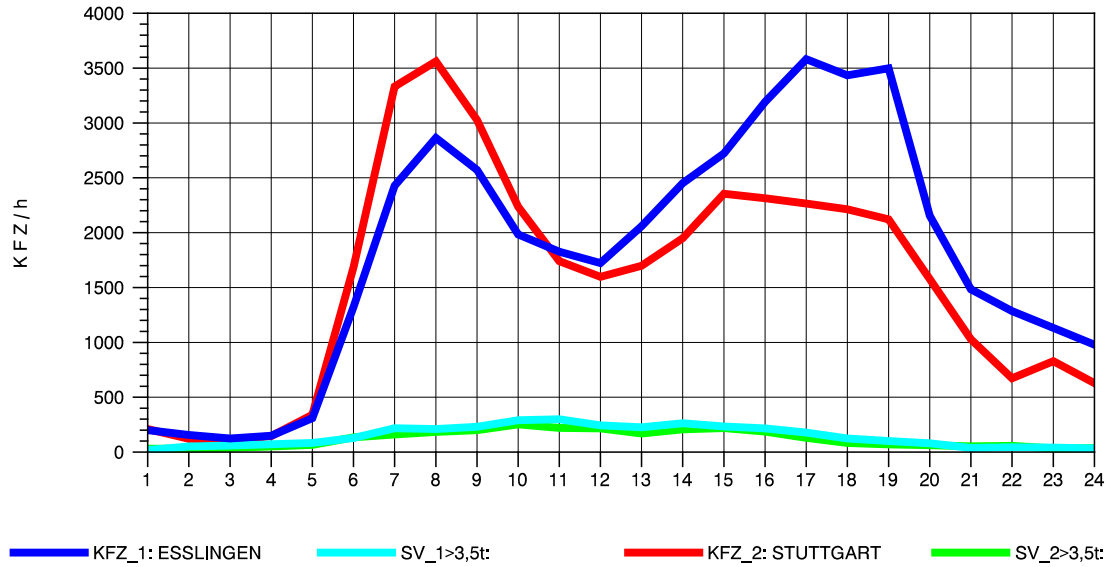

STRASSENVERKEHRSZÄHLUNGEN IN BADEN-WÜRTTEMBERG
S-HEDELFFINGEN 72211101 B 10
Dienstag, 09. April 2013