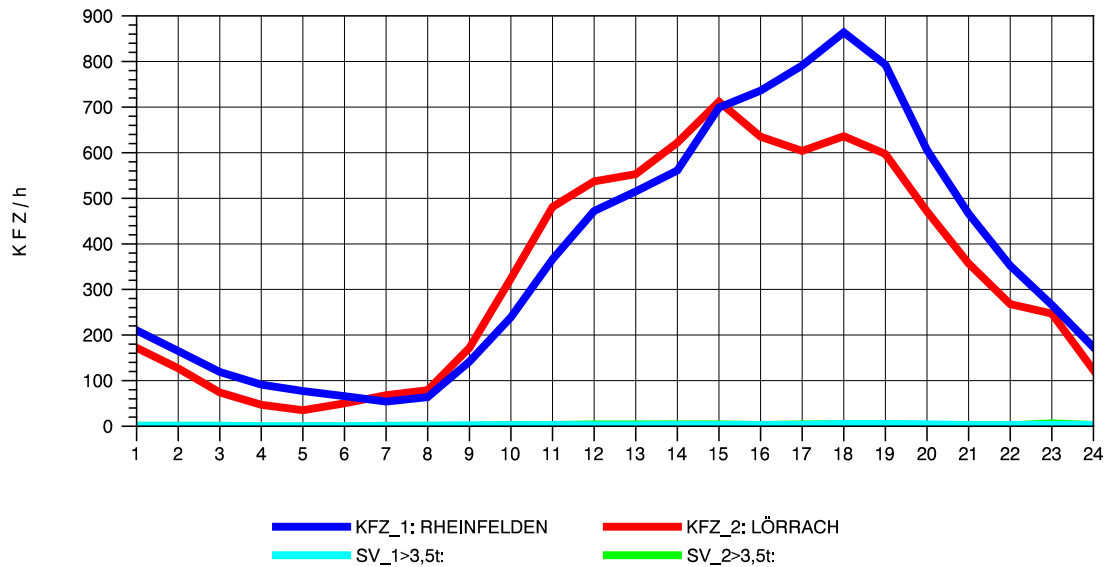

STRASSENVERKEHRSZÄHLUNGEN IN BADEN-WÜRTTEMBERG
LÖRRACH 83121003 A 98
Sonntag, 11. August 2013