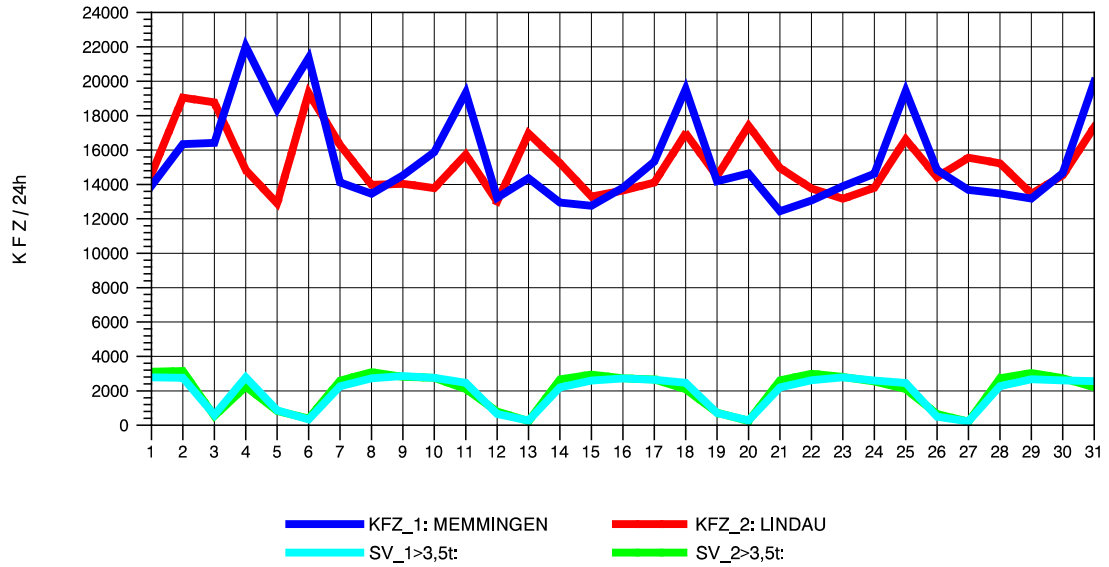

STRASSENVERKEHRSZÄHLUNGEN IN BADEN-WÜRTTEMBERG
WANGEN 82241001 A 96
TAGESWERTE JE RICHTUNG: Oktober 2013