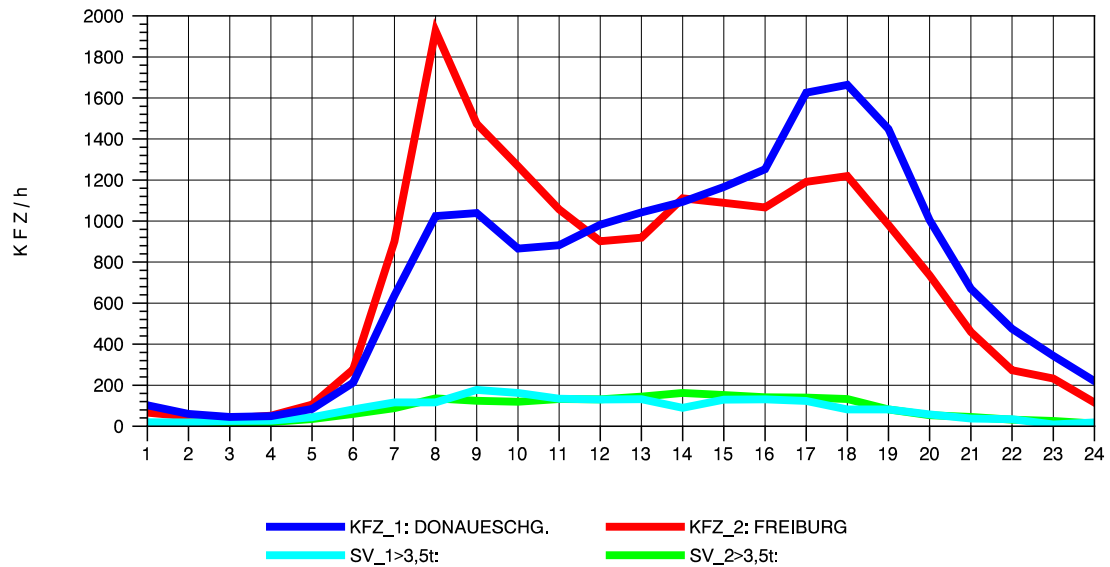

STRASSENVERKEHRSZÄHLUNGEN IN BADEN-WÜRTTEMBERG
FREIBURG-OSTTUNNEL 80131101 B 31 N
Mittwoch, 10. April 2013