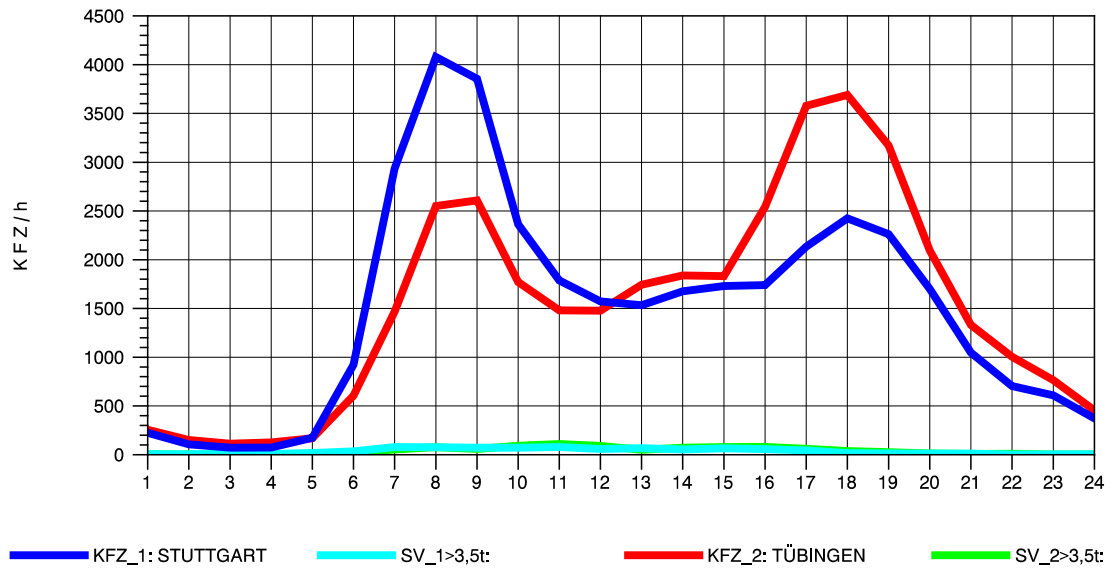

STRASSENVERKEHRSZÄHLUNGEN IN BADEN-WÜRTTEMBERG
ECHTERDINGEN 2 72201103 B 27
Montag, 08. April 2013