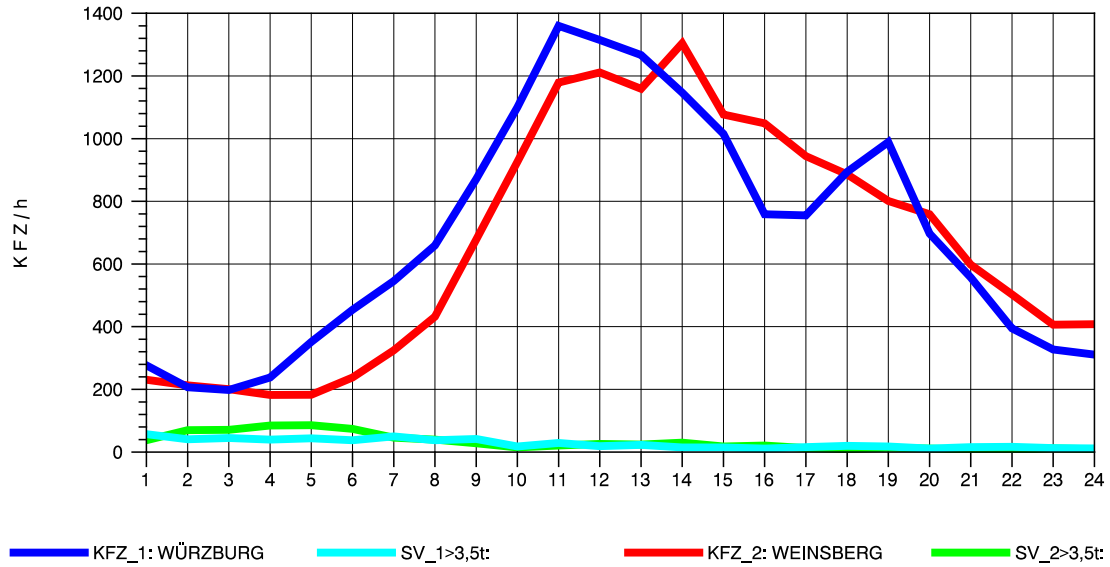

STRASSENVERKEHRSZÄHLUNGEN IN BADEN-WÜRTTEMBERG
NEUENSTADT 67221084 A 81
Samstag, 10. August 2013