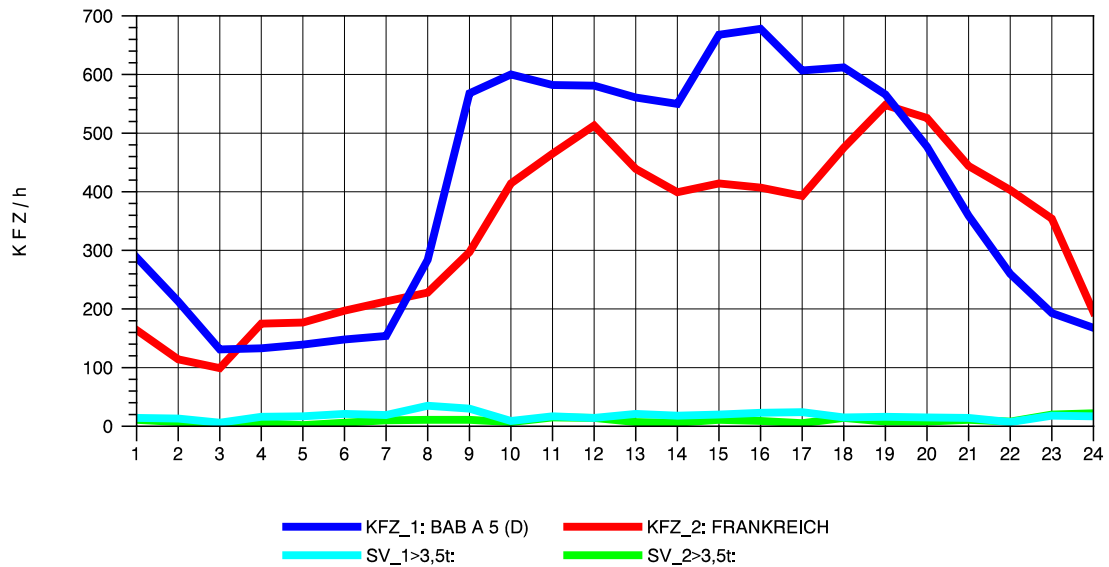

STRASSENVERKEHRSZÄHLUNGEN IN BADEN-WÜRTTEMBERG
NEUENBURG 1 82111052 A 5
Sonntag, 11. August 2013