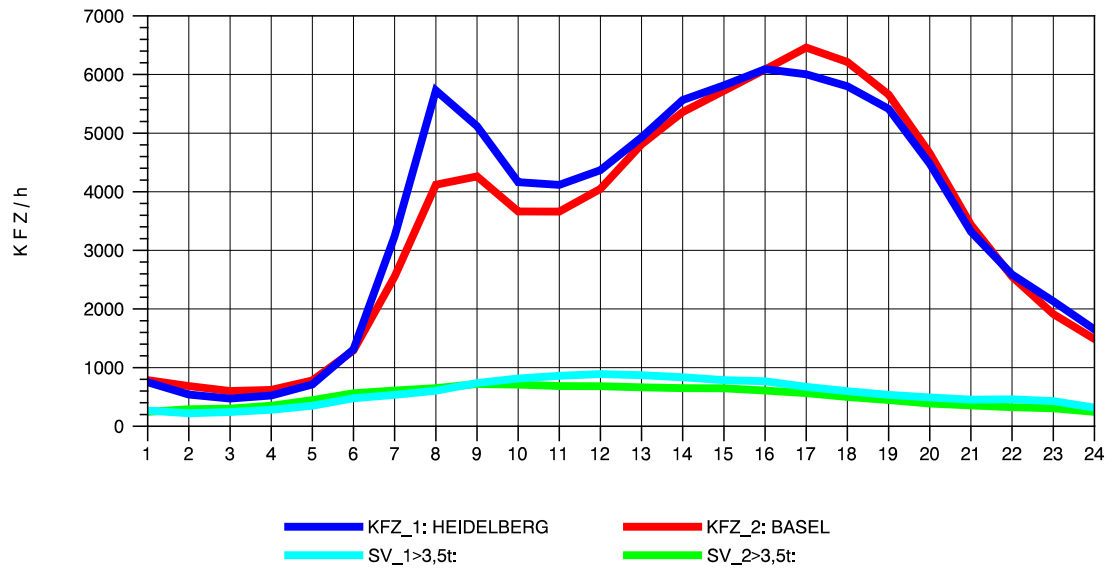

STRASSENVERKEHRSZÄHLUNGEN IN BADEN-WÜRTTEMBERG
KARLSRUHE 1 70161022 A 5
Freitag, 11. Oktober 2013