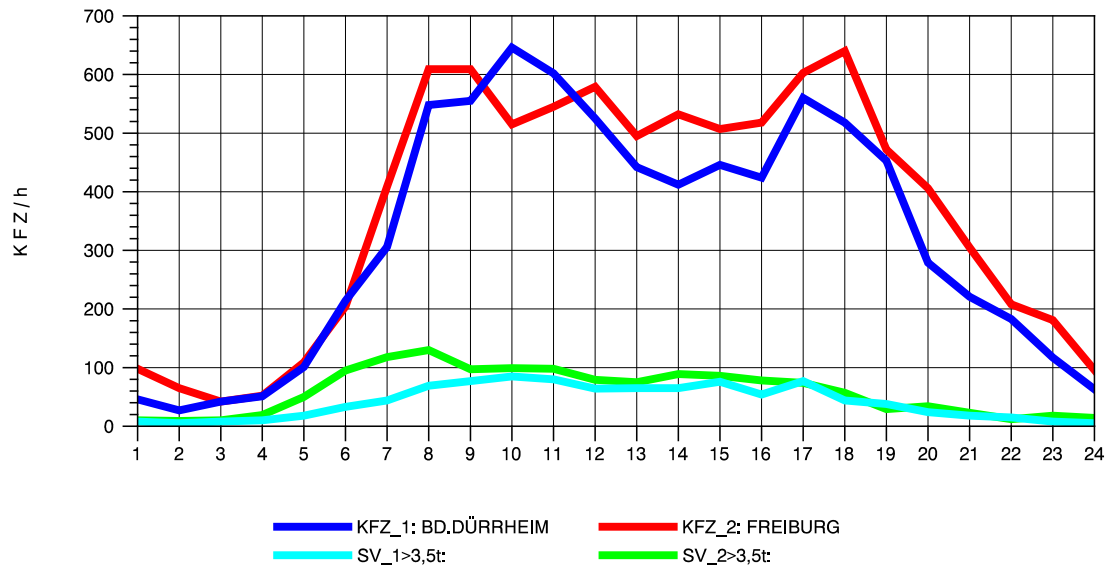

STRASSENVERKEHRSZÄHLUNGEN IN BADEN-WÜRTTEMBERG
BAD DÜRRHEIM 80171034 A 864
Montag, 05. August 2013