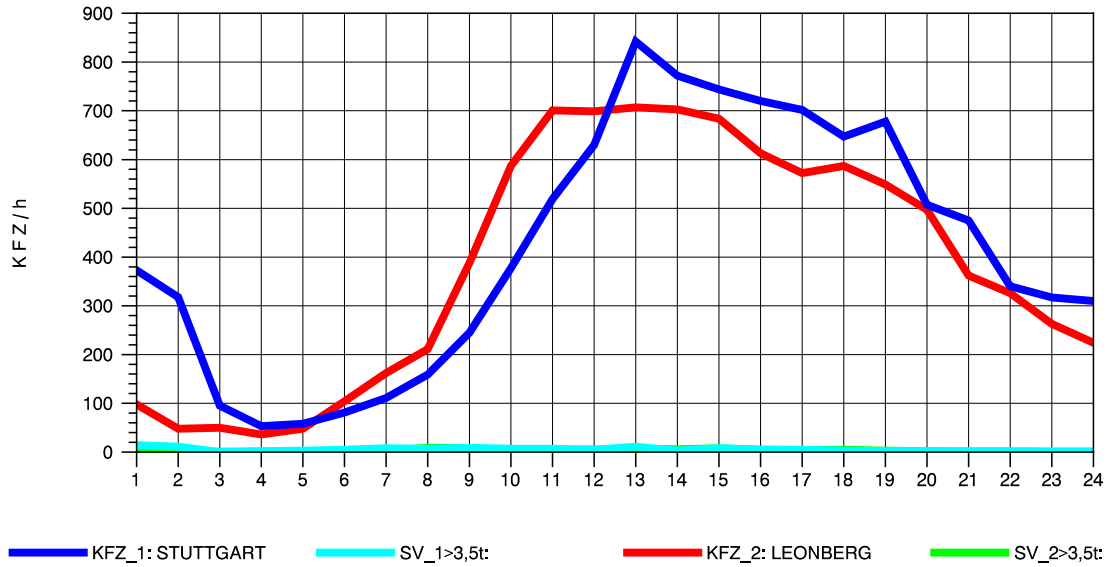

STRASSENVERKEHRSZÄHLUNGEN IN BADEN-WÜRTTEMBERG
SOLITUDE 72201203 L 1180
Samstag, 10. August 2013