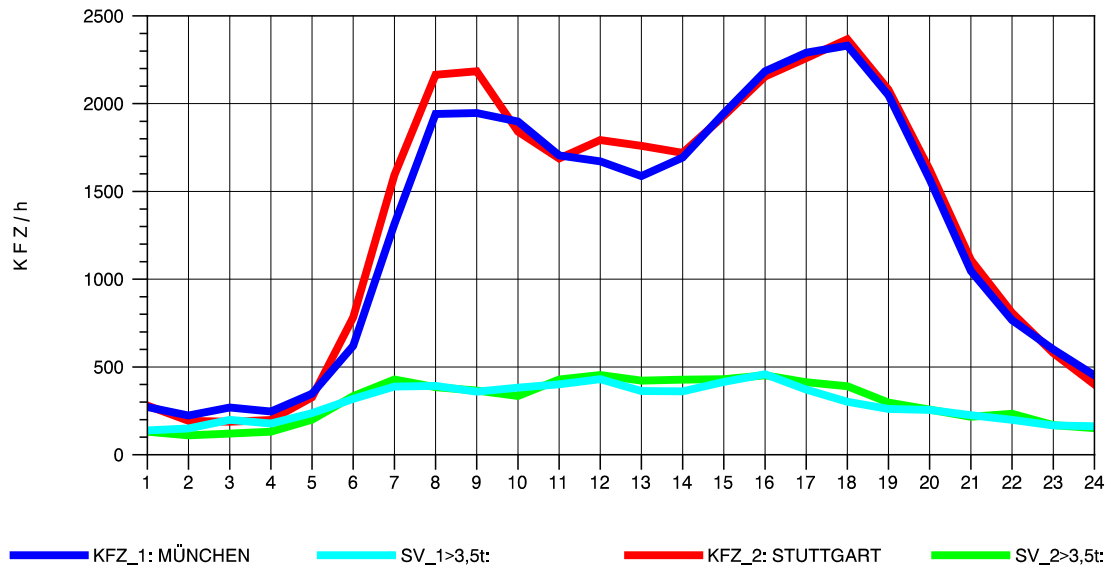

STRASSENVERKEHRSZÄHLUNGEN IN BADEN-WÜRTTEMBERG
AICHELBERG 73231077 A 8
Mittwoch, 10. April 2013