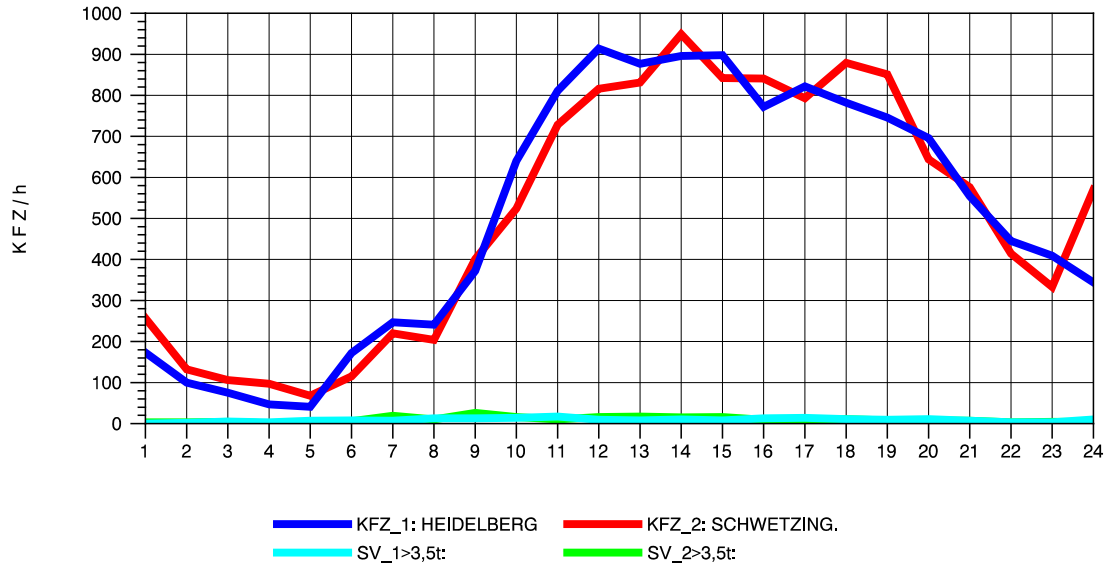

STRASSENVERKEHRSZÄHLUNGEN IN BADEN-WÜRTTEMBERG
HEIDELBERG 2 66171214 L 600A
Samstag, 10. August 2013