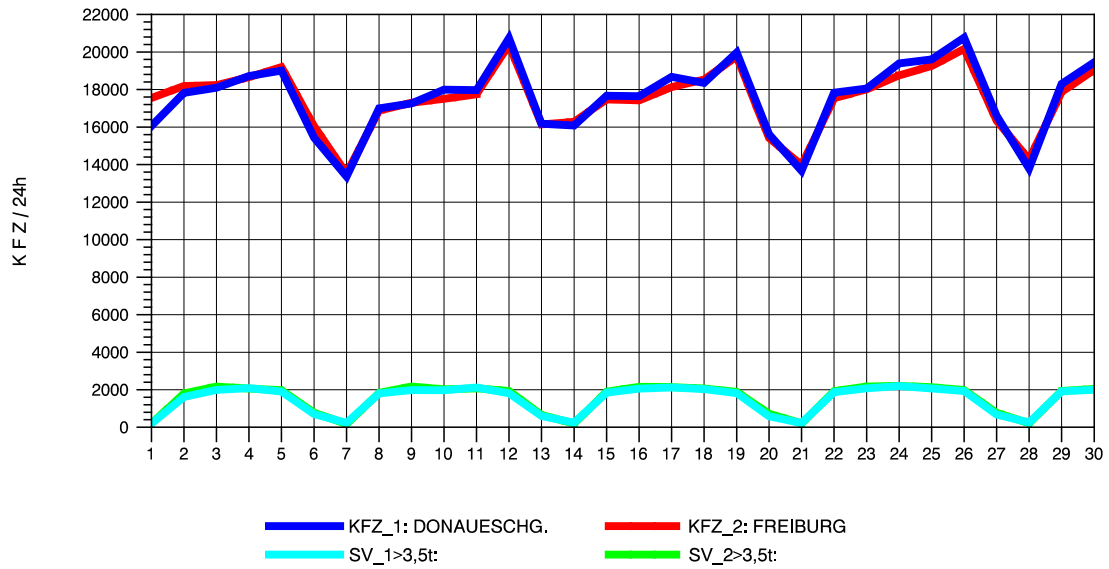

STRASSENVERKEHRSZÄHLUNGEN IN BADEN-WÜRTTEMBERG
FREIBURG-OSTTUNNEL 80131101 B 31 N
TAGESWERTE JE RICHTUNG: April 2013