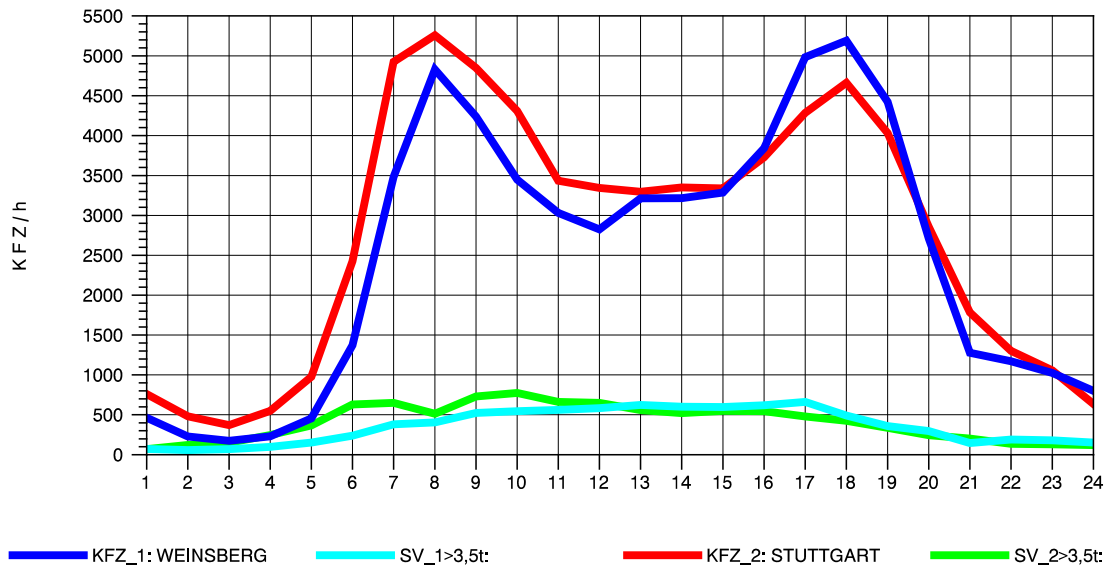

STRASSENVERKEHRSZÄHLUNGEN IN BADEN-WÜRTTEMBERG
S-KORNTAL 71201003 A 81
Montag, 07. Oktober 2013