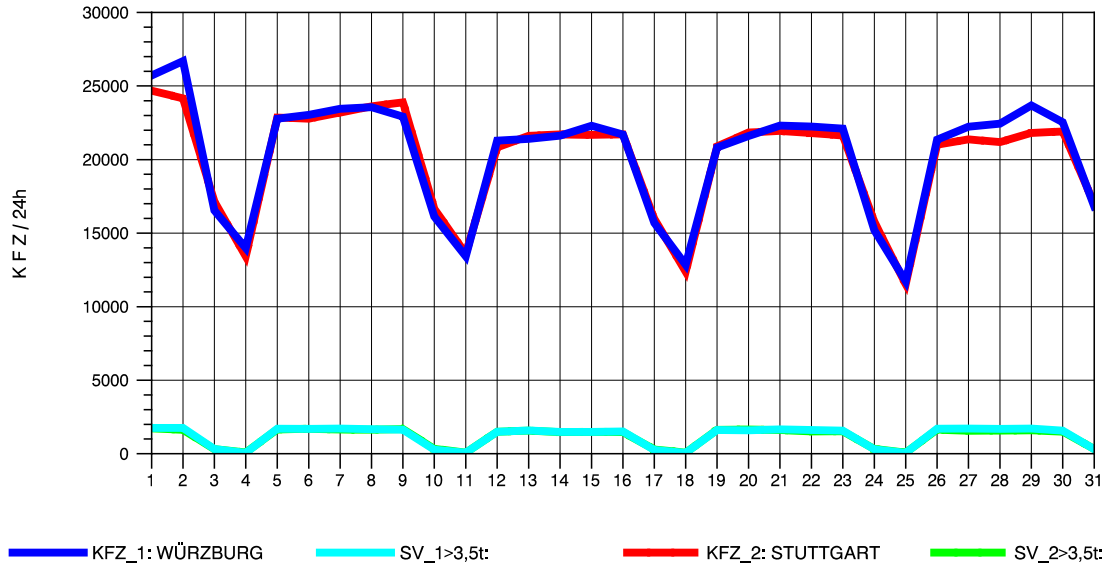

STRASSENVERKEHRSZÄHLUNGEN IN BADEN-WÜRTTEMBERG
KORNWESTHEIM 71211109 B 27
TAGESWERTE JE RICHTUNG: August 2013