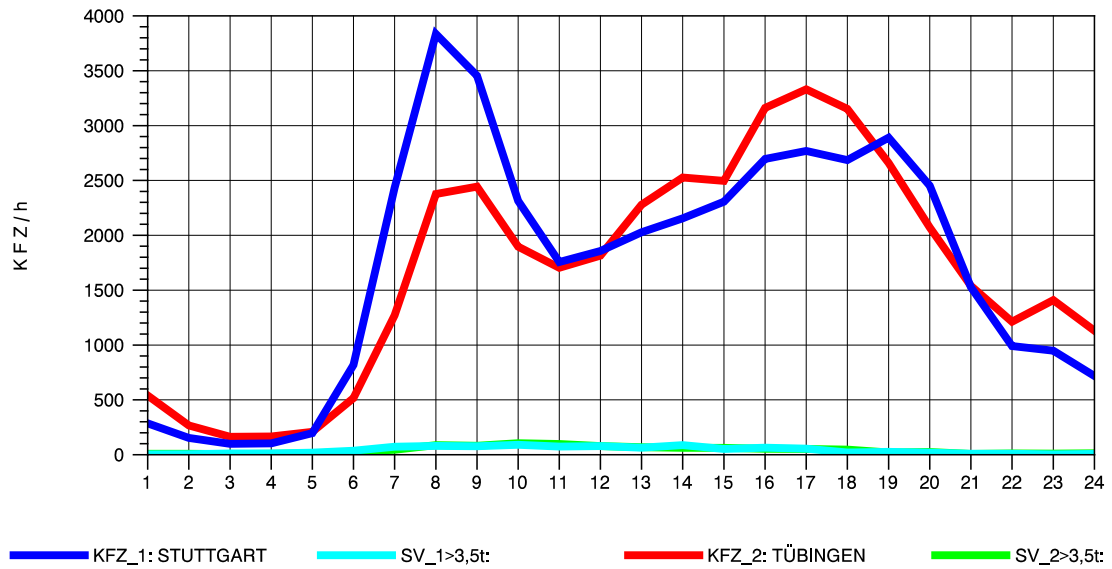

STRASSENVERKEHRSZÄHLUNGEN IN BADEN-WÜRTTEMBERG
ECHTERDINGEN 2 72201103 B 27
Freitag, 11. Oktober 2013