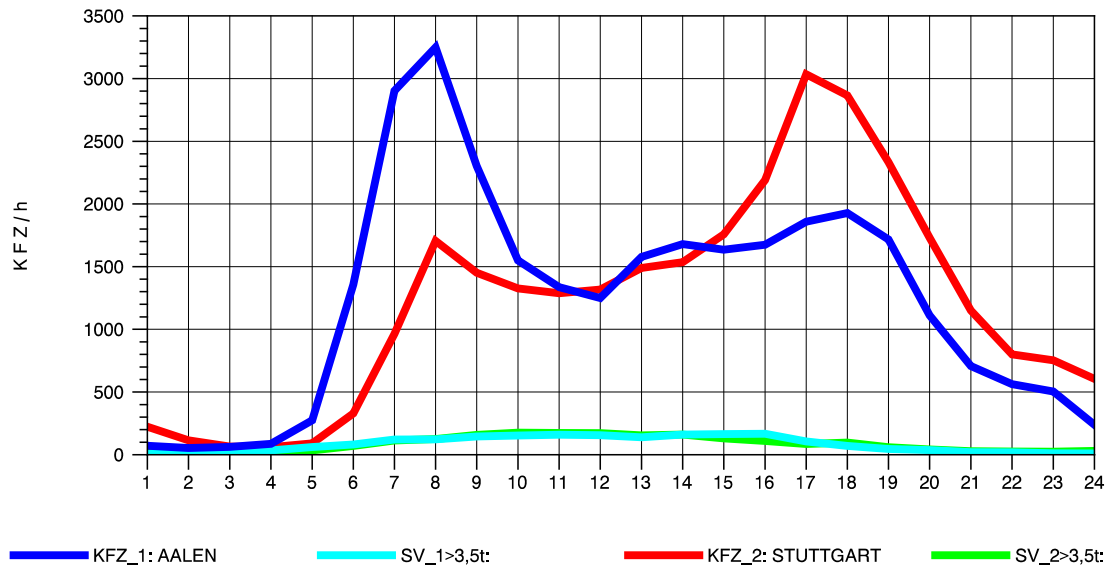

STRASSENVERKEHRSZÄHLUNGEN IN BADEN-WÜRTTEMBERG
GRUNBACH 71221107 B 29
Mittwoch, 10. April 2013