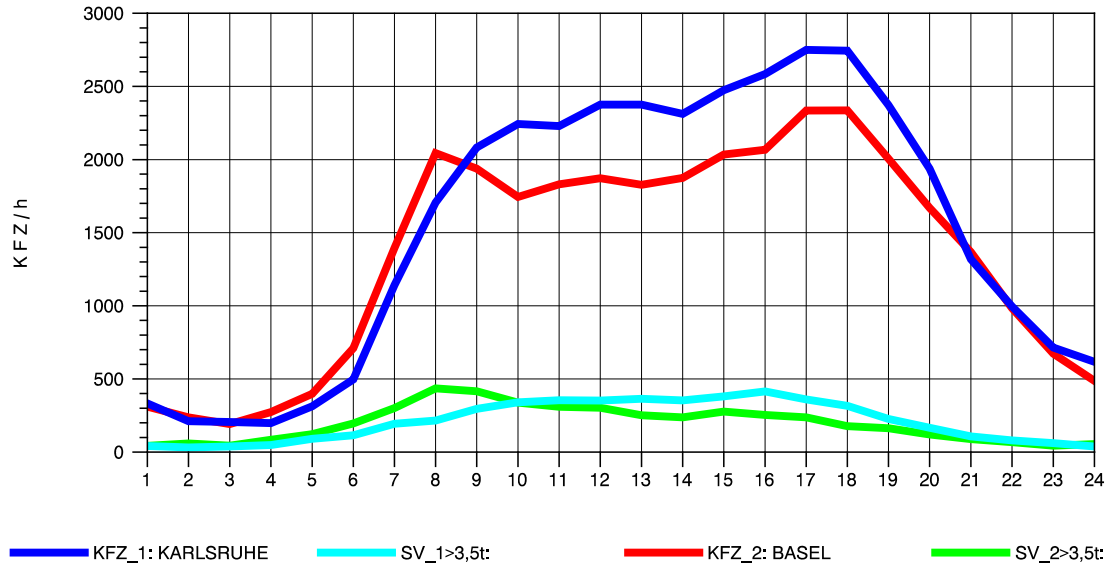

STRASSENVERKEHRSZÄHLUNGEN IN BADEN-WÜRTTEMBERG
T+R BREISGAU 78121047 A 5
Donnerstag, 08. August 2013