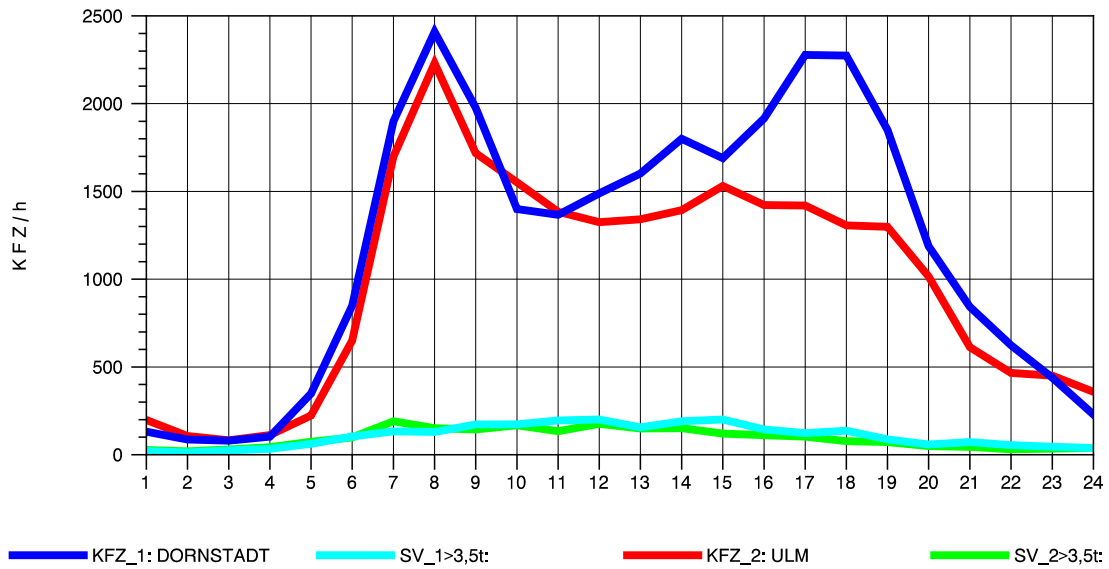

STRASSENVERKEHRSZÄHLUNGEN IN BADEN-WÜRTTEMBERG
ULM-NORD 75251103 B 10
Montag, 07. Oktober 2013