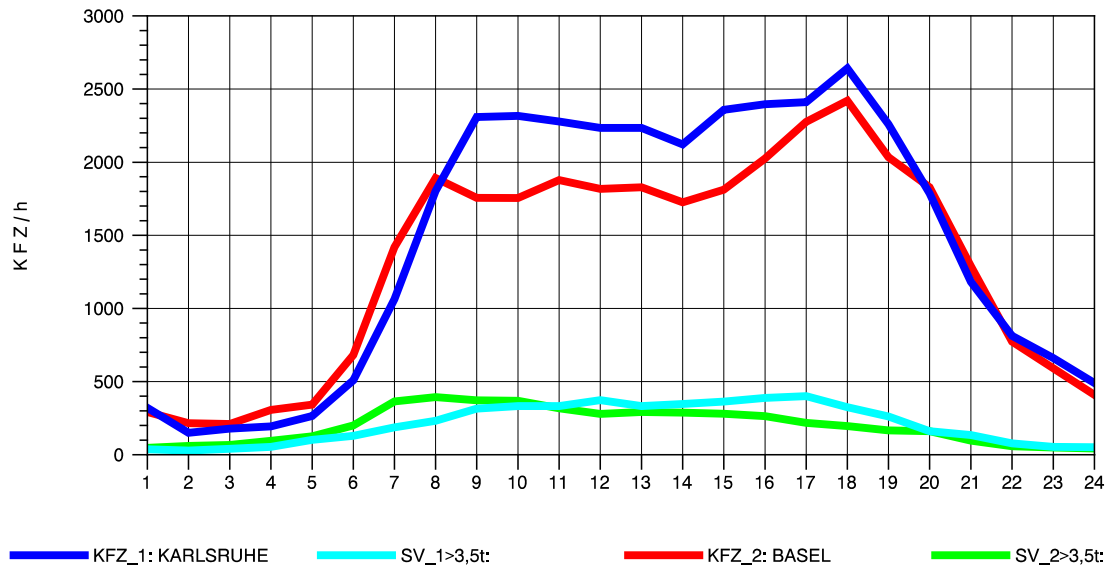

STRASSENVERKEHRSZÄHLUNGEN IN BADEN-WÜRTTEMBERG
T+R BREISGAU 78121047 A 5
Mittwoch, 07. August 2013