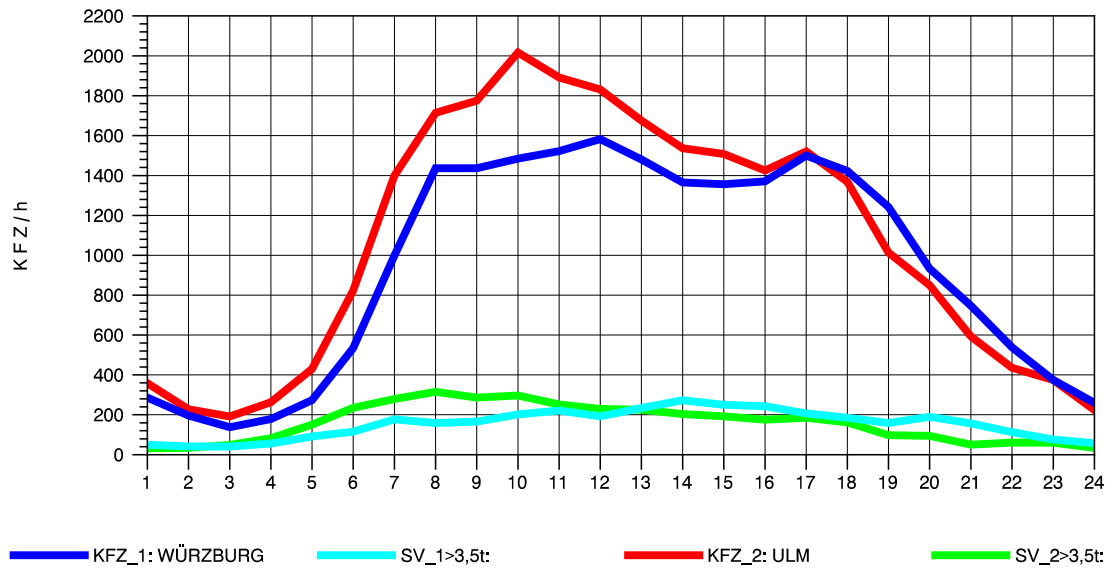

STRASSENVERKEHRSZÄHLUNGEN IN BADEN-WÜRTTEMBERG
LANGENAU 75261061 A 7
Montag, 05. August 2013