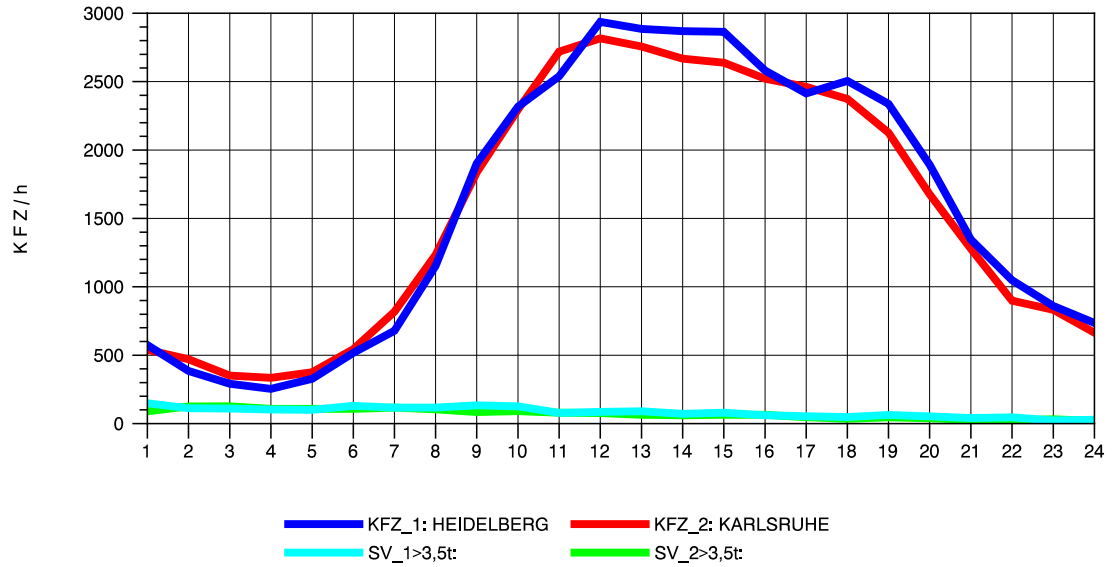

STRASSENVERKEHRSZÄHLUNGEN IN BADEN-WÜRTTEMBERG
EPELHEIM 65171010 A 5
Samstag, 12. Oktober 2013