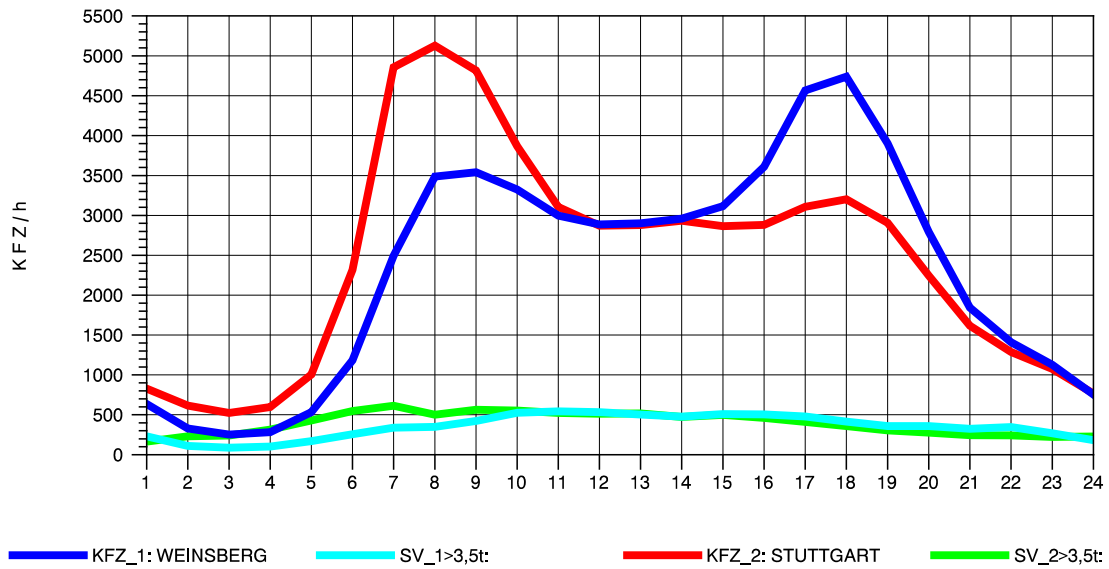

STRASSENVERKEHRSZÄHLUNGEN IN BADEN-WÜRTTEMBERG
S-KORNTAL 71201003 A 81
Montag, 08. April 2013