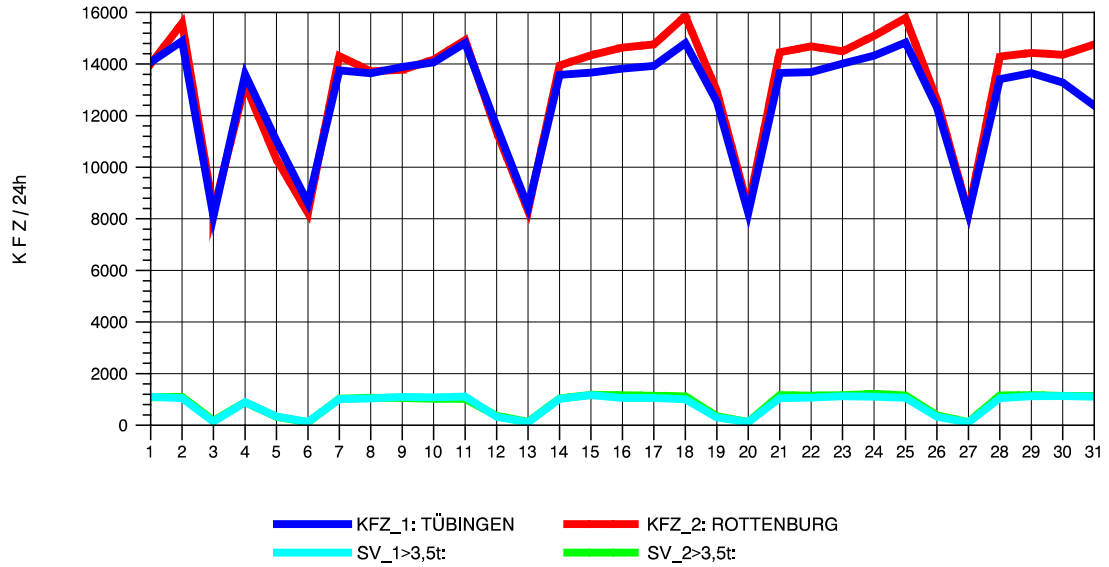

STRASSENVERKEHRSZÄHLUNGEN IN BADEN-WÜRTTEMBERG
TÜBINGEN-WEST 74201200 B 28 A
TAGESWERTE JE RICHTUNG: Oktober 2013