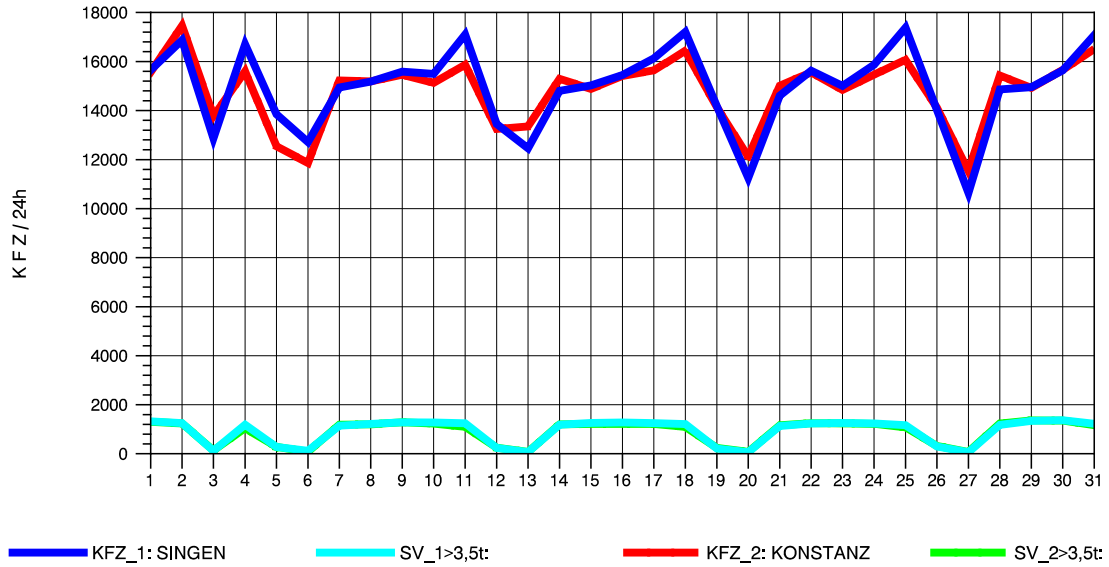

STRASSENVERKEHRSZÄHLUNGEN IN BADEN-WÜRTTEMBERG
KLOSTER HEGNE 82201112 B 33
TAGESWERTE JE RICHTUNG: Oktober 2013