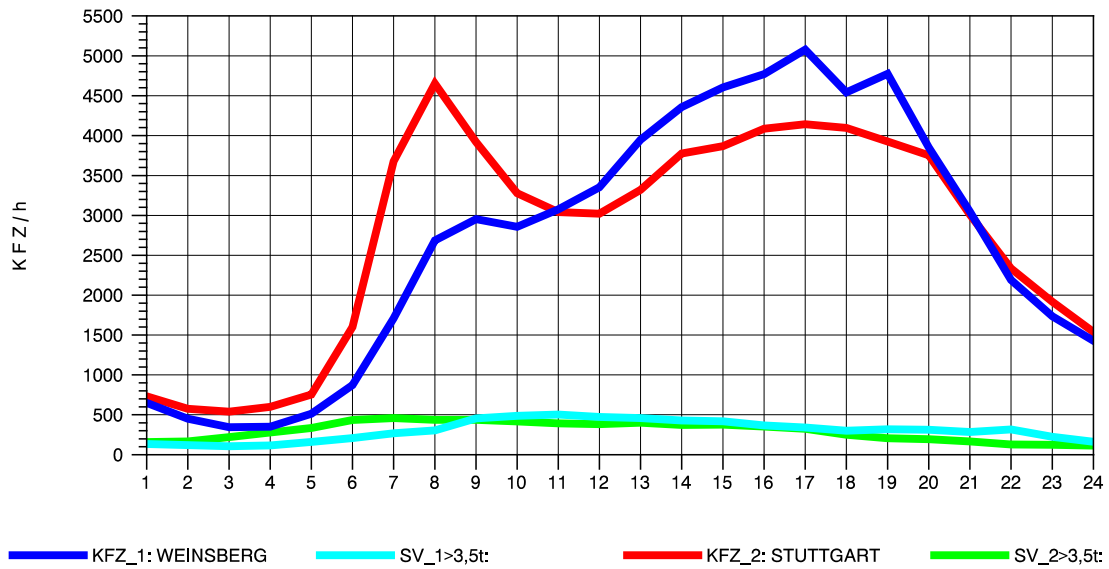

STRASSENVERKEHRSZÄHLUNGEN IN BADEN-WÜRTTEMBERG
S-KORNTAL 71201003 A 81
Freitag, 09. August 2013