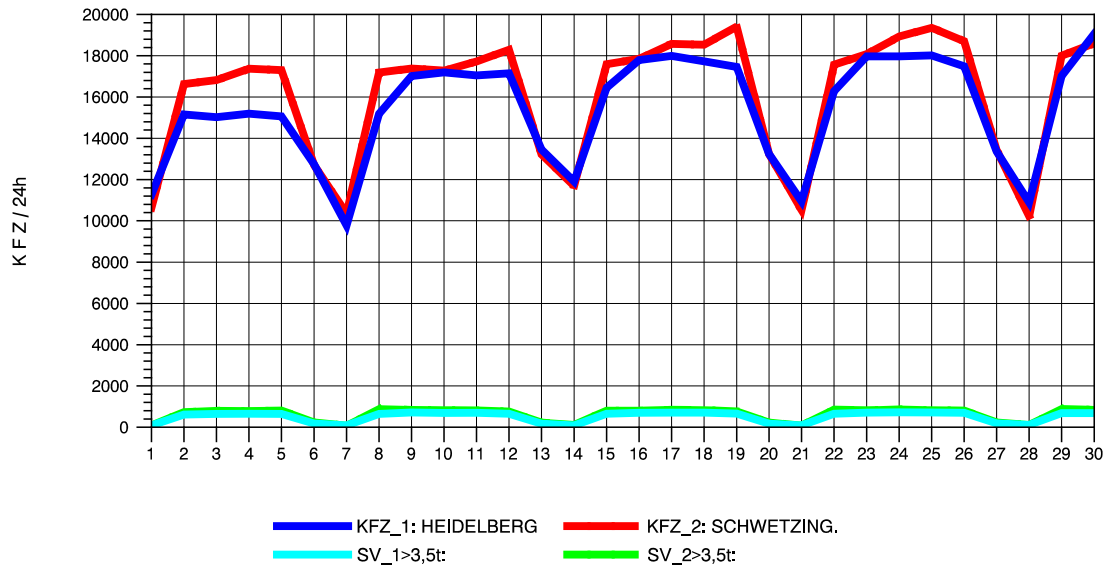

STRASSENVERKEHRSZÄHLUNGEN IN BADEN-WÜRTTEMBERG
HEIDELBERG 2 66171214 L 600A
TAGESWERTE JE RICHTUNG: April 2013