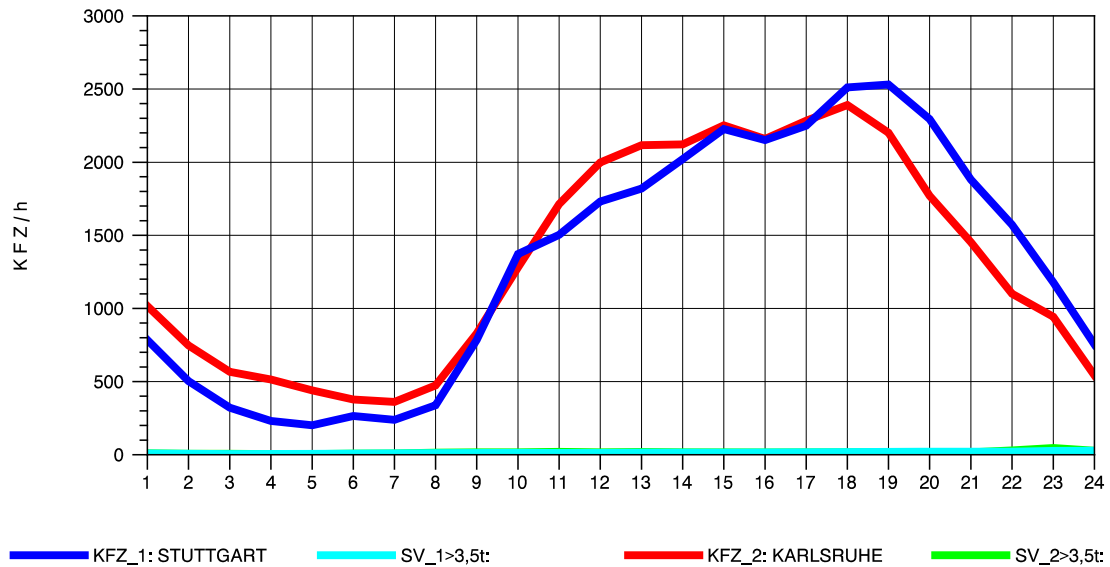

STRASSENVERKEHRSZÄHLUNGEN IN BADEN-WÜRTTEMBERG
S-ZUFFENHAUSEN 71201100 B 10
Sonntag, 13. Oktober 2013