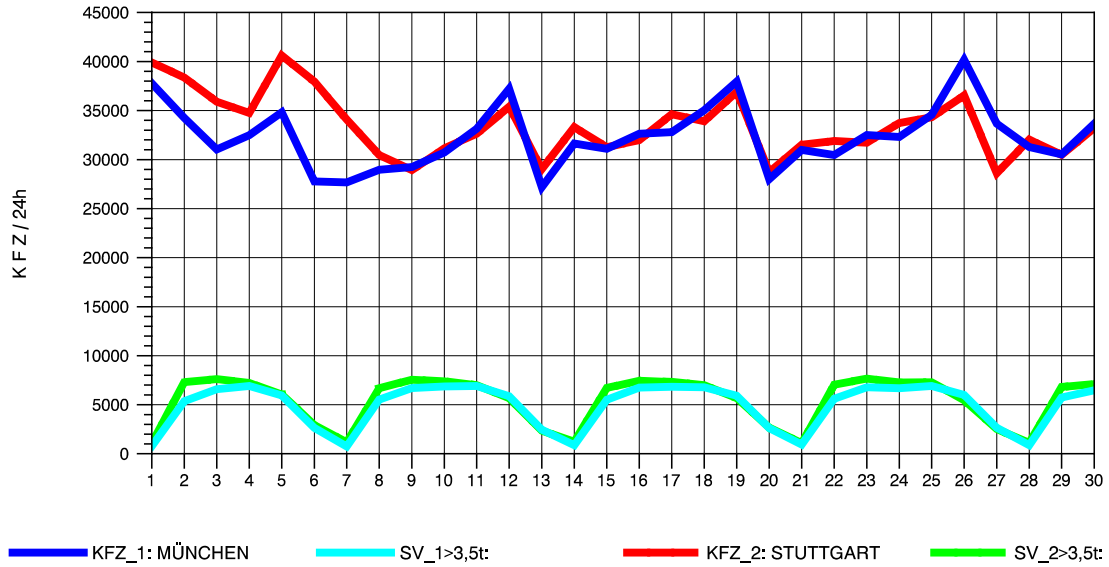

STRASSENVERKEHRSZÄHLUNGEN IN BADEN-WÜRTTEMBERG
MERKLINGEN 74241098 A 8
TAGESWERTE JE RICHTUNG: April 2013