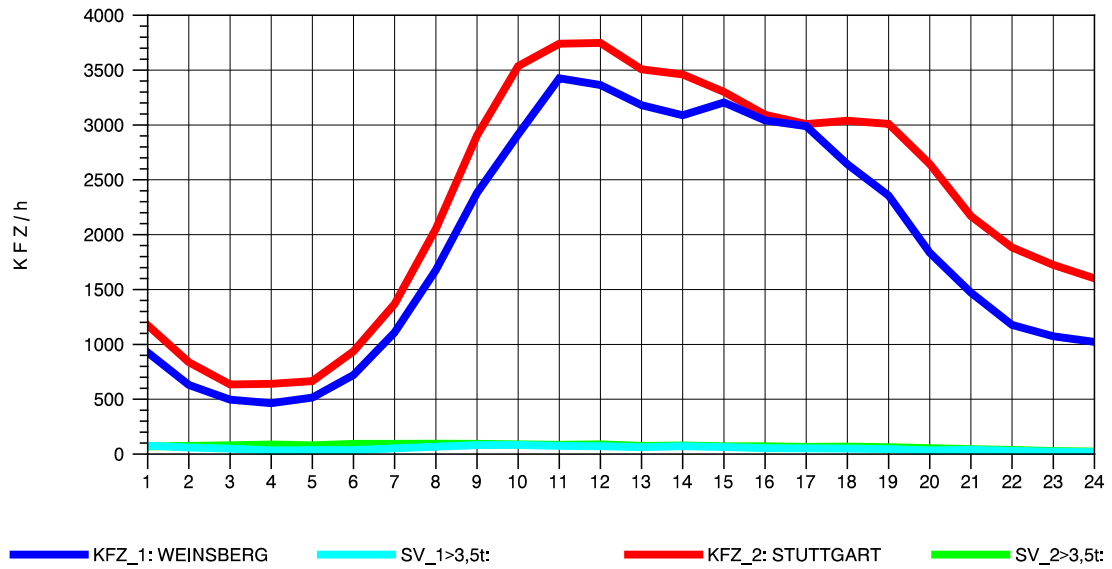

STRASSENVERKEHRSZÄHLUNGEN IN BADEN-WÜRTTEMBERG
S-KORNTAL 71201003 A 81
Samstag, 10. August 2013