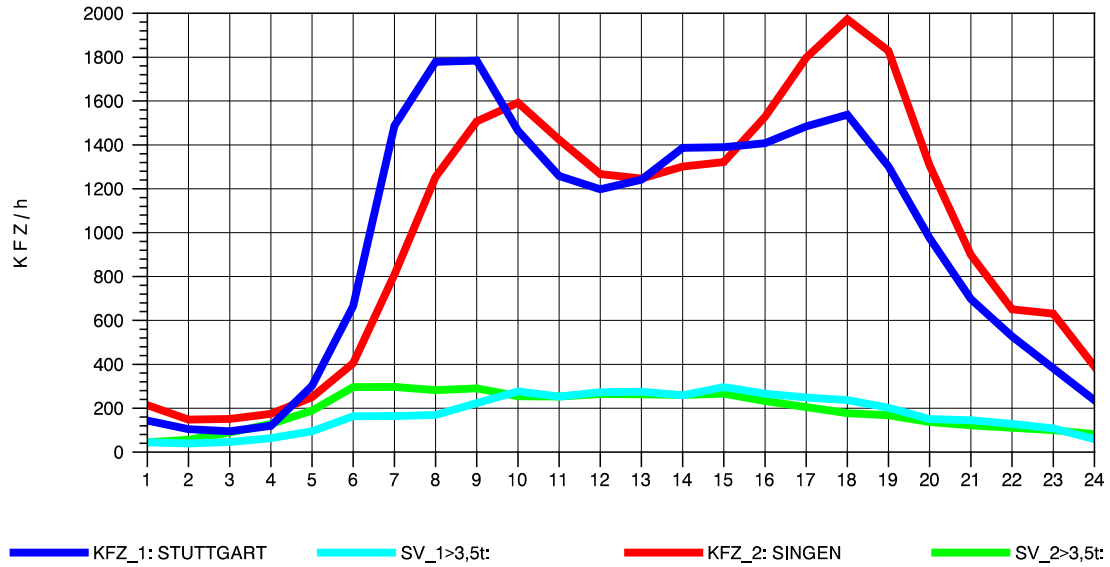

STRASSENVERKEHRSZÄHLUNGEN IN BADEN-WÜRTTEMBERG
HORB 75181028 A 81
Dienstag, 09. April 2013