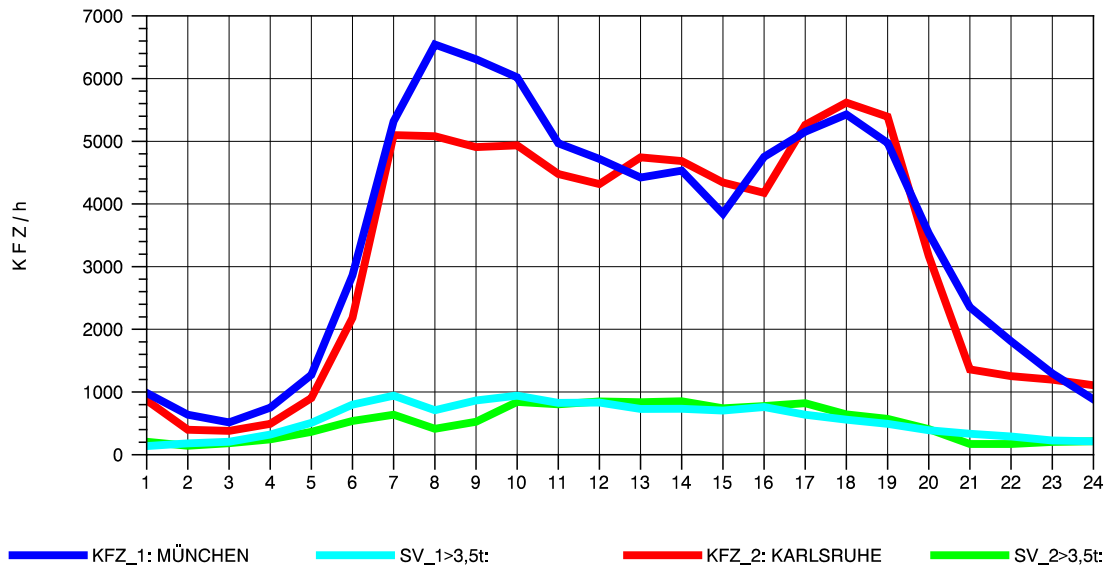

STRASSENVERKEHRSZÄHLUNGEN IN BADEN-WÜRTTEMBERG
STUTTGART-VAIH. 72201073 A 8
Montag, 07. Oktober 2013