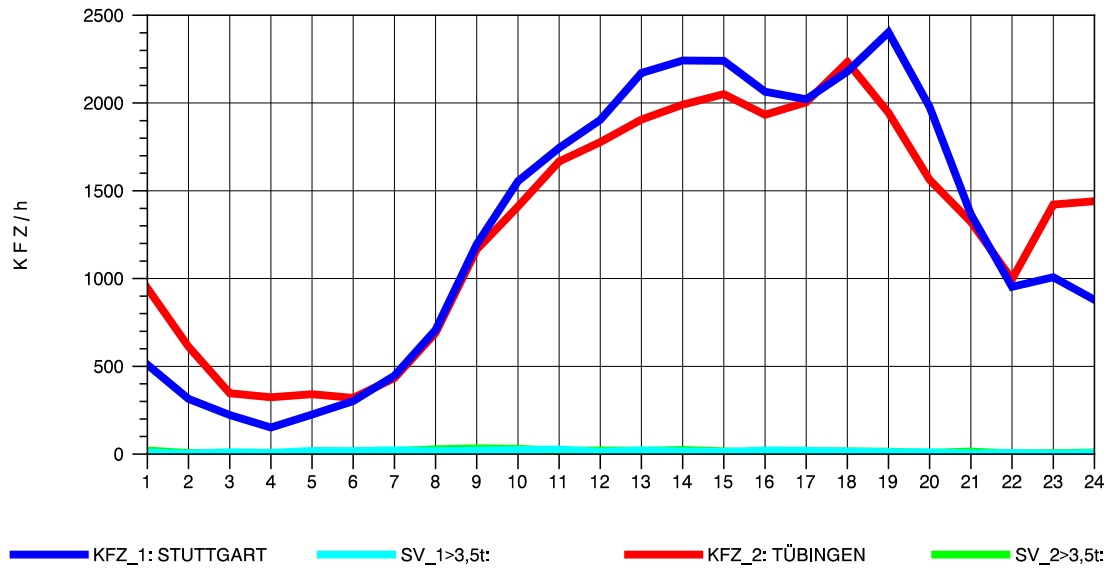

STRASSENVERKEHRSZÄHLUNGEN IN BADEN-WÜRTTEMBERG
ECHTERDINGEN 2 72201103 B 27
Samstag, 12. Oktober 2013