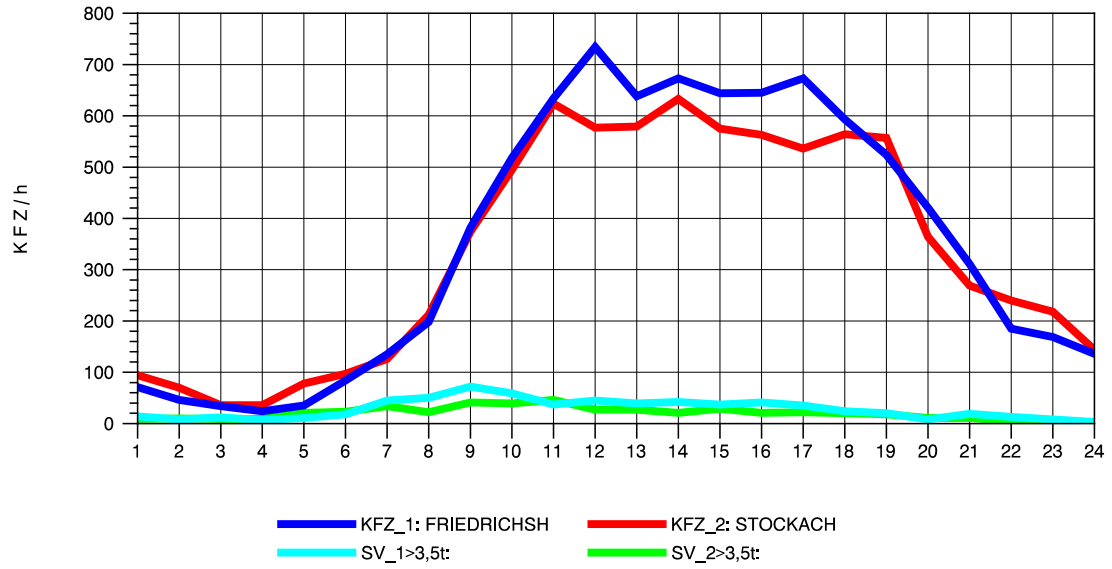

STRASSENVERKEHRSZÄHLUNGEN IN BADEN-WÜRTTEMBERG
HARLACHEN 83211101 B 31
Samstag, 12. Oktober 2013