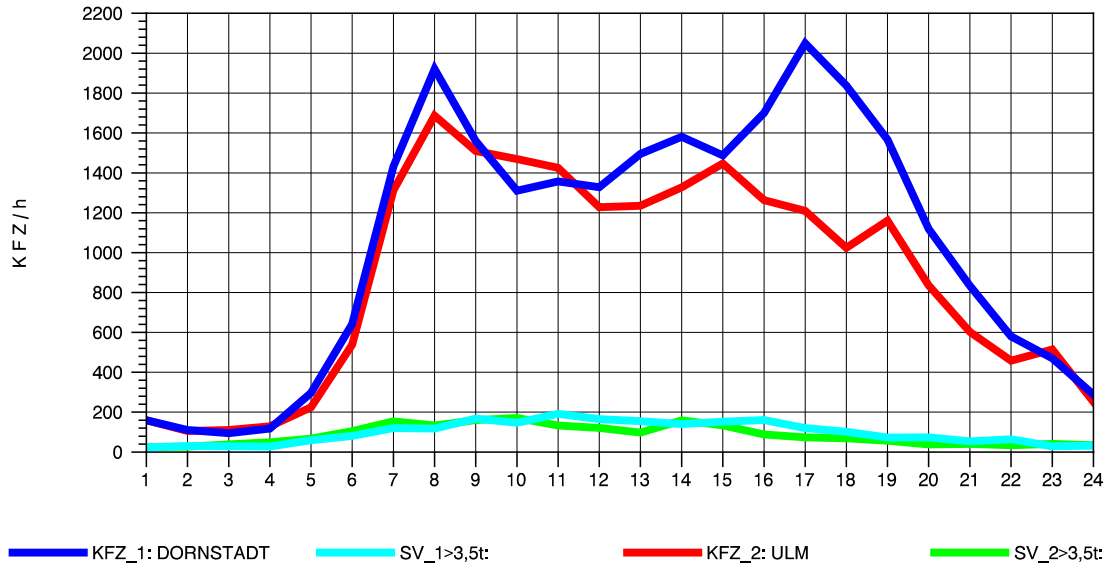

STRASSENVERKEHRSZÄHLUNGEN IN BADEN-WÜRTTEMBERG
ULM-NORD 75251103 B 10
Dienstag, 06. August 2013