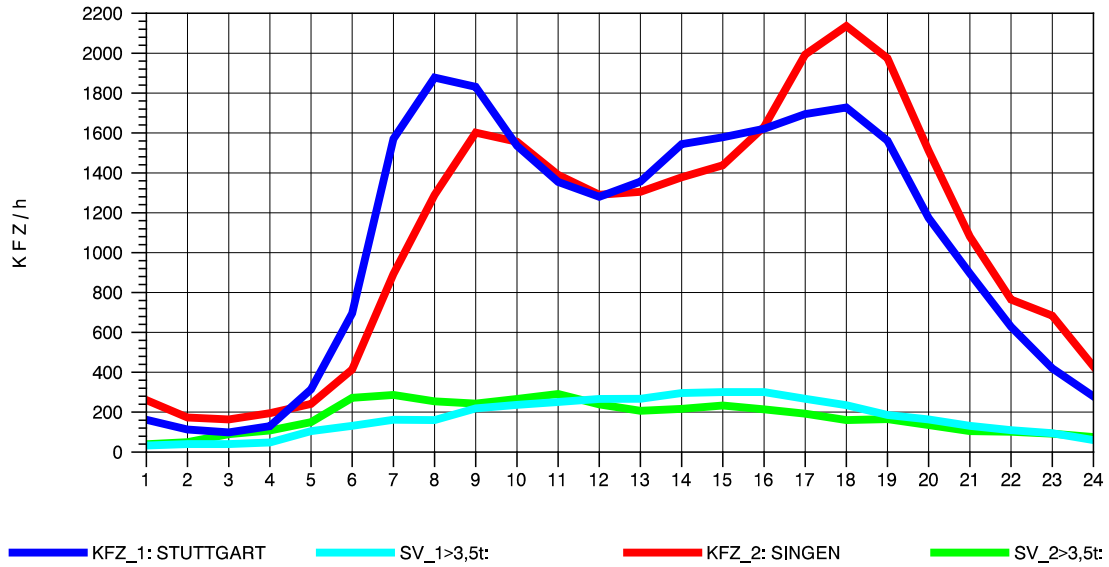

STRASSENVERKEHRSZÄHLUNGEN IN BADEN-WÜRTTEMBERG
HORB 75181028 A 81
Donnerstag, 11. April 2013