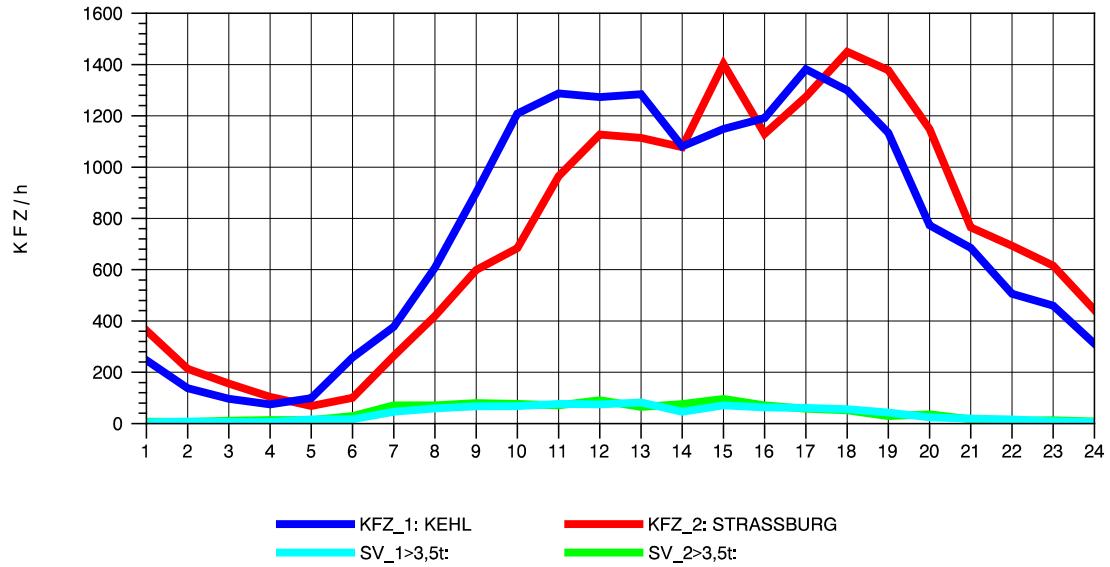

STRASSENVERKEHRSZÄHLUNGEN IN BADEN-WÜRTTEMBERG
KEHL-EUROPABRÜCKE 74121100 B 28
Dienstag, 06. August 2013