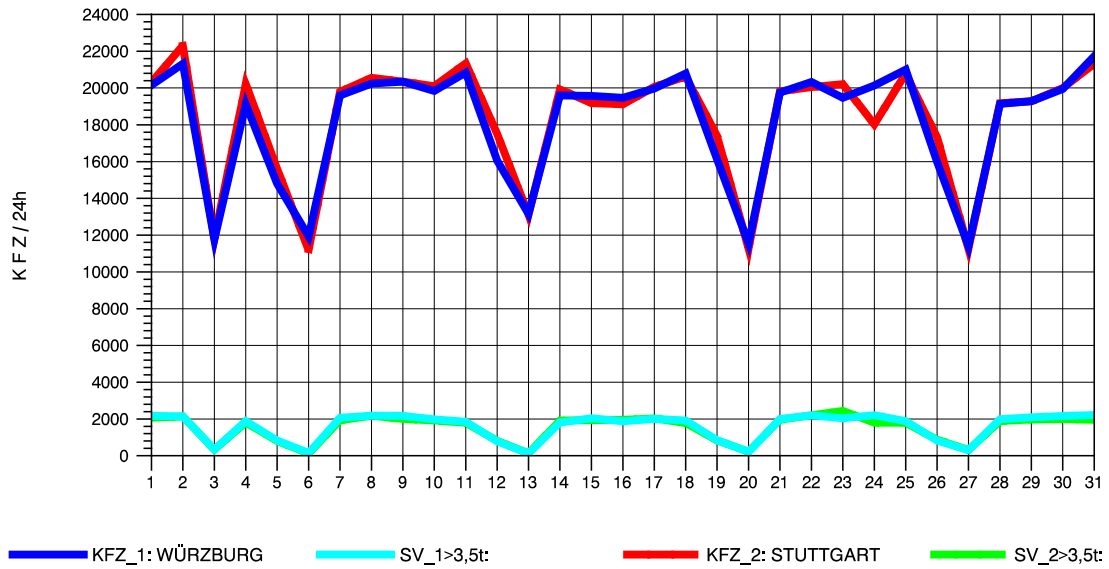

STRASSENVERKEHRSZÄHLUNGEN IN BADEN-WÜRTTEMBERG
NECKARSULM 2 68211102 B 27
TAGESWERTE JE RICHTUNG: Oktober 2013