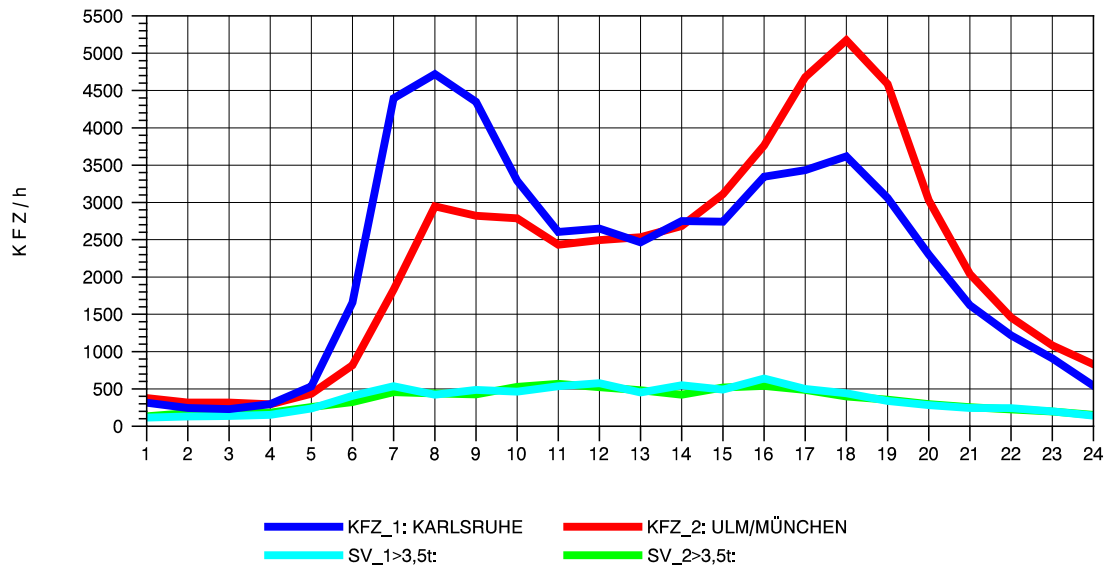

STRASSENVERKEHRSZÄHLUNGEN IN BADEN-WÜRTTEMBERG
DENKENDORF 73211075 A 8
Mittwoch, 10. April 2013