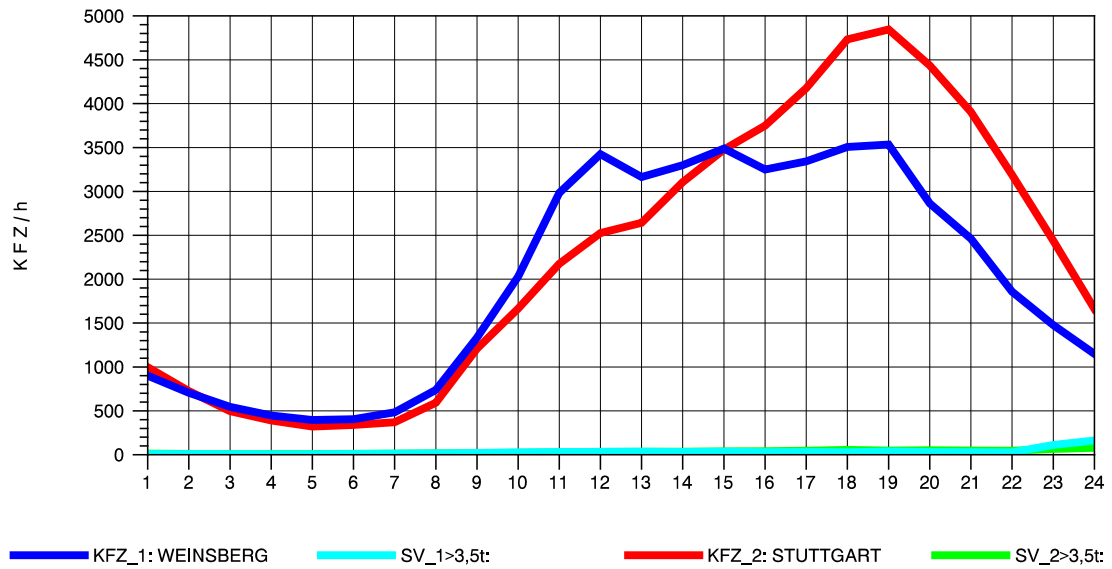

STRASSENVERKEHRSZÄHLUNGEN IN BADEN-WÜRTTEMBERG
S-KORNTAL 71201003 A 81
Sonntag, 11. August 2013