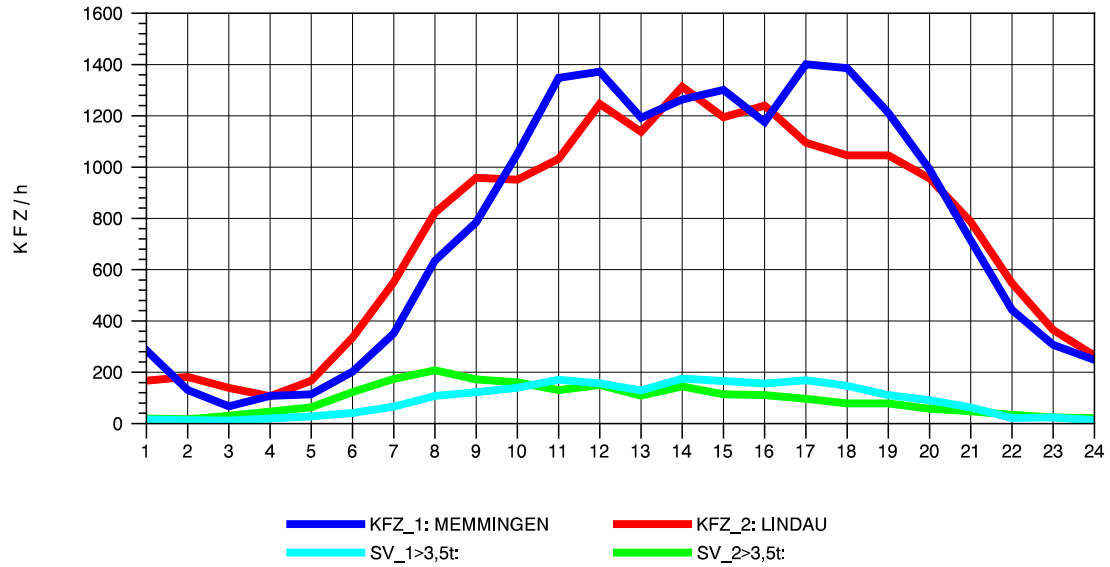

STRASSENVERKEHRSZÄHLUNGEN IN BADEN-WÜRTTEMBERG
WANGEN 82241001 A 96
Donnerstag, 08. August 2013