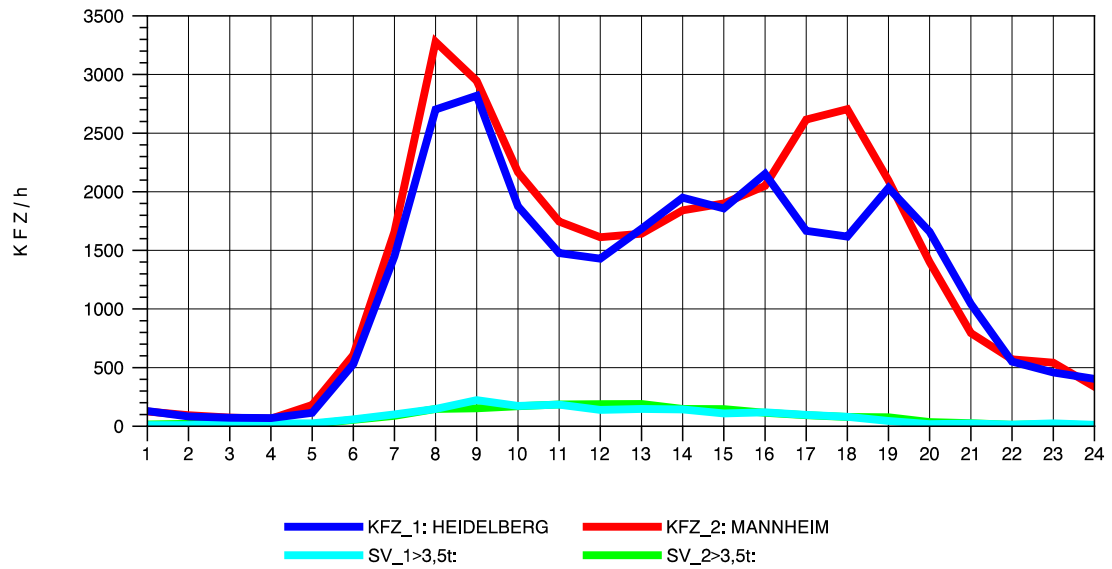

STRASSENVERKEHRSZÄHLUNGEN IN BADEN-WÜRTTEMBERG
MA-SECKENHEIM 65171009 A 656
Mittwoch, 10. April 2013