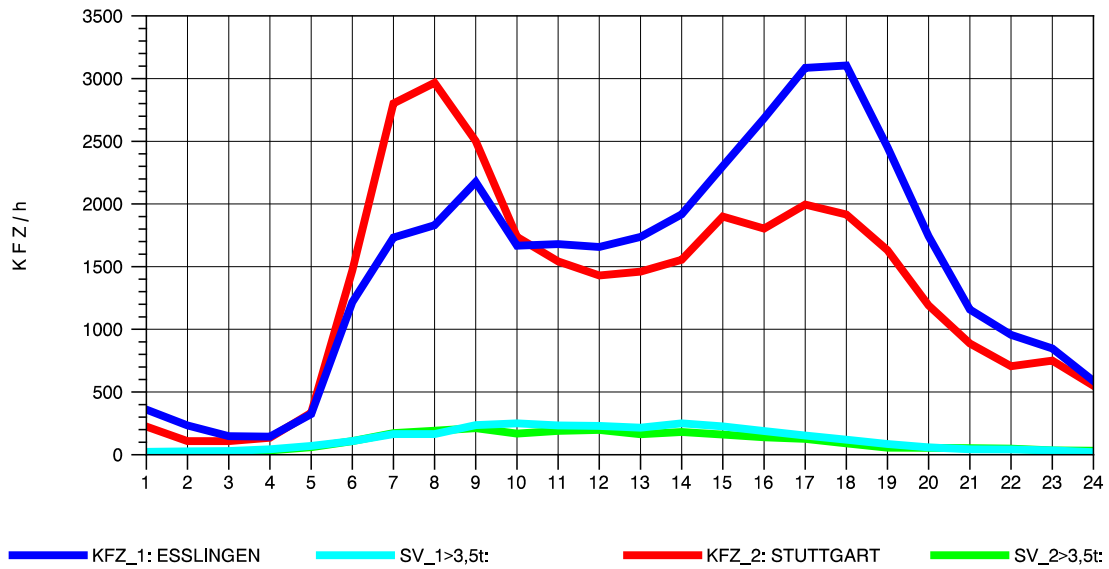

STRASSENVERKEHRSZÄHLUNGEN IN BADEN-WÜRTTEMBERG
S-HEDELFINGEN 72211101 B 10
Montag, 05. August 2013