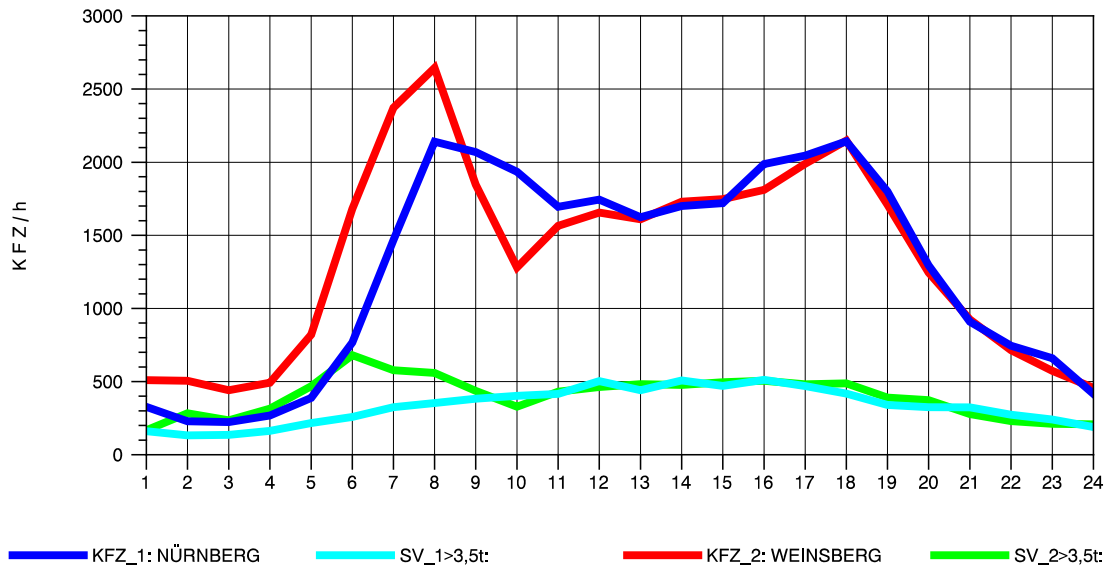

STRASSENVERKEHRSZÄHLUNGEN IN BADEN-WÜRTTEMBERG
SCHWABBACH 68221091 A 6
Montag, 08. April 2013