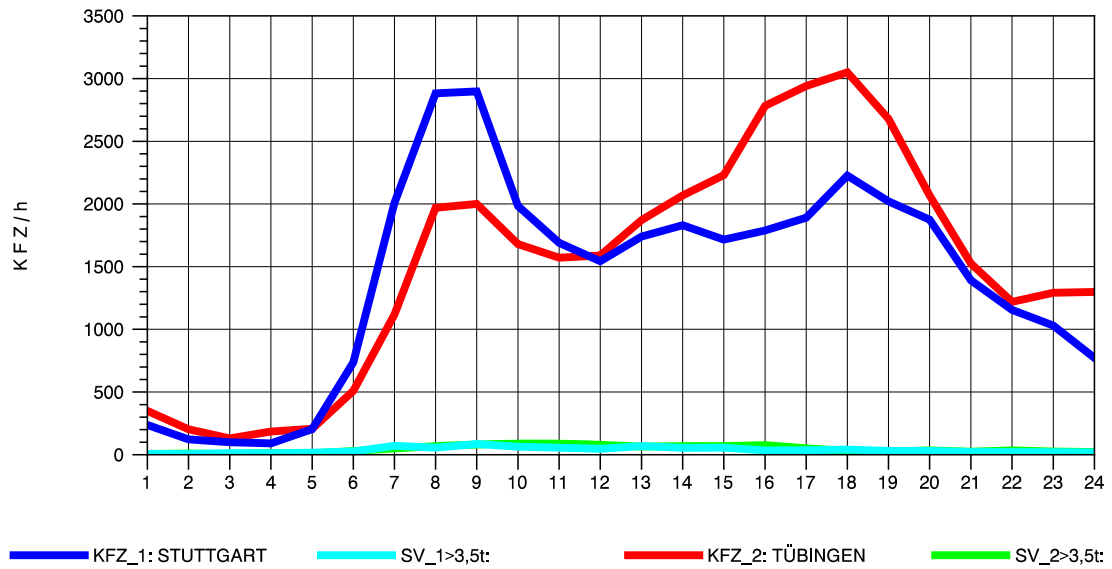

STRASSENVERKEHRSZÄHLUNGEN IN BADEN-WÜRTTEMBERG
ECHTERDINGEN 2 72201103 B 27
Freitag, 09. August 2013