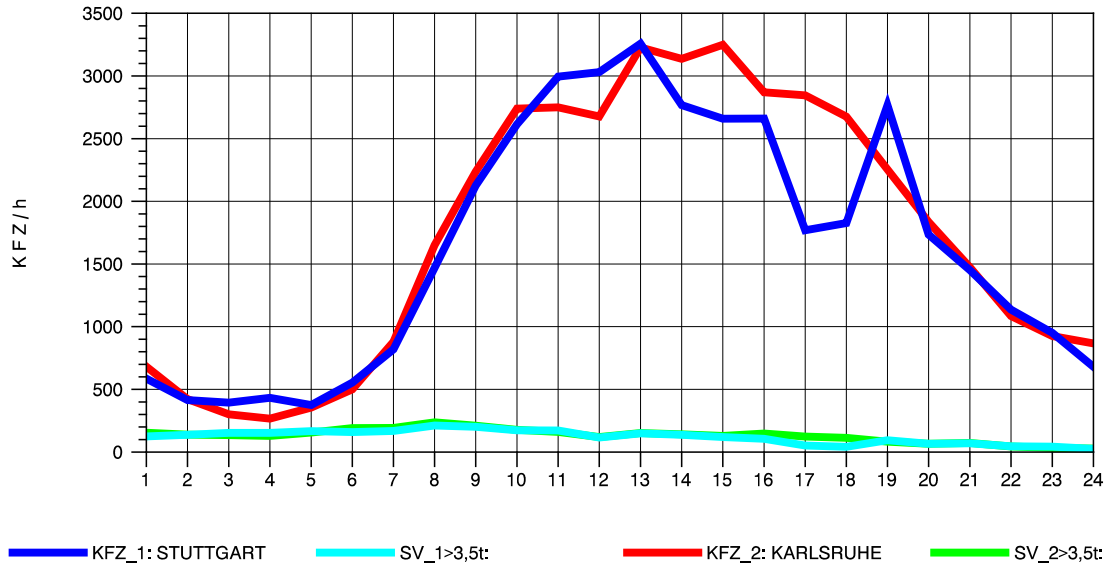

STRASSENVERKEHRSZÄHLUNGEN IN BADEN-WÜRTTEMBERG
PFORZHEIM-OST 70181077 A 8
Samstag, 12. Oktober 2013