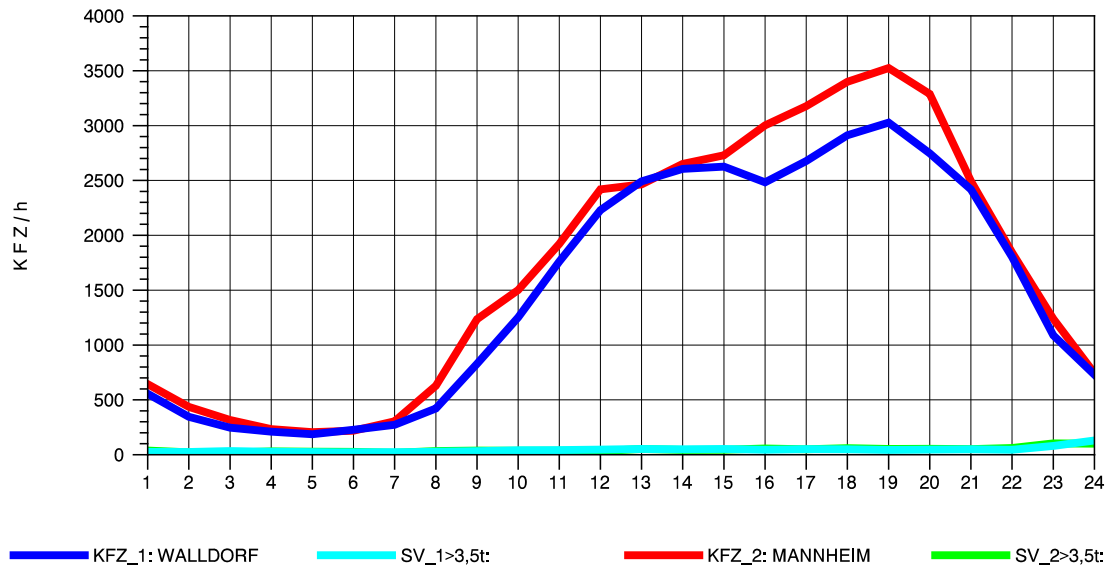

STRASSENVERKEHRSZÄHLUNGEN IN BADEN-WÜRTTEMBERG
HOCKENHEIM 66171025 A 6
Sonntag, 14. April 2013