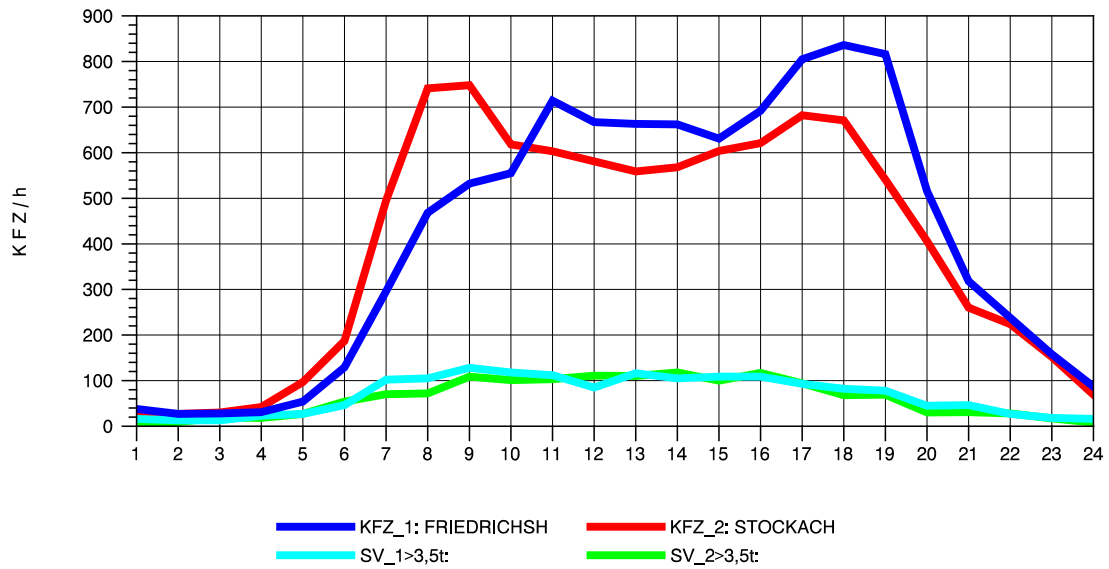

STRASSENVERKEHRSZÄHLUNGEN IN BADEN-WÜRTTEMBERG
HARLACHEN 83211101 B 31
Mittwoch, 09. Oktober 2013