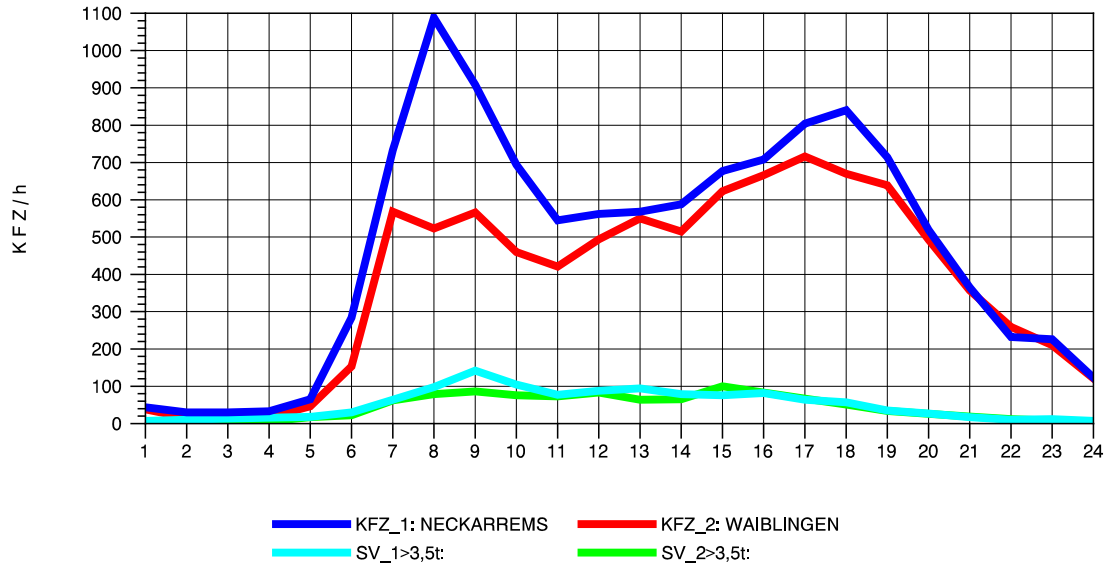

STRASSENVERKEHRSZÄHLUNGEN IN BADEN-WÜRTTEMBERG
HEGNACH 71211211 L 1142
Dienstag, 09. April 2013