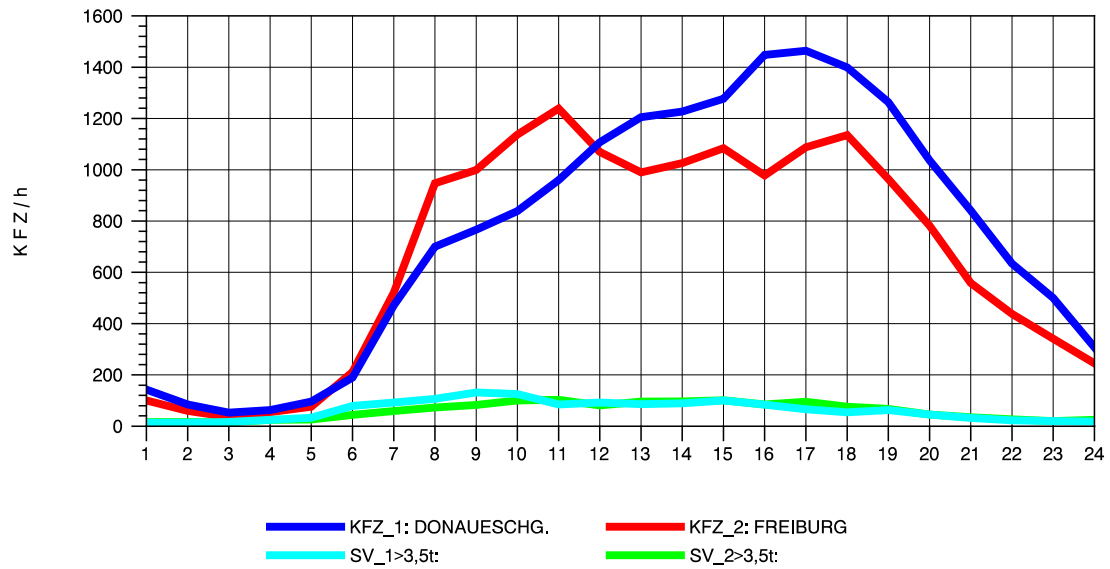

STRASSENVERKEHRSZÄHLUNGEN IN BADEN-WÜRTTEMBERG
FREIBURG-OSTTUNNEL 80131101 B 31 N
Freitag, 09. August 2013