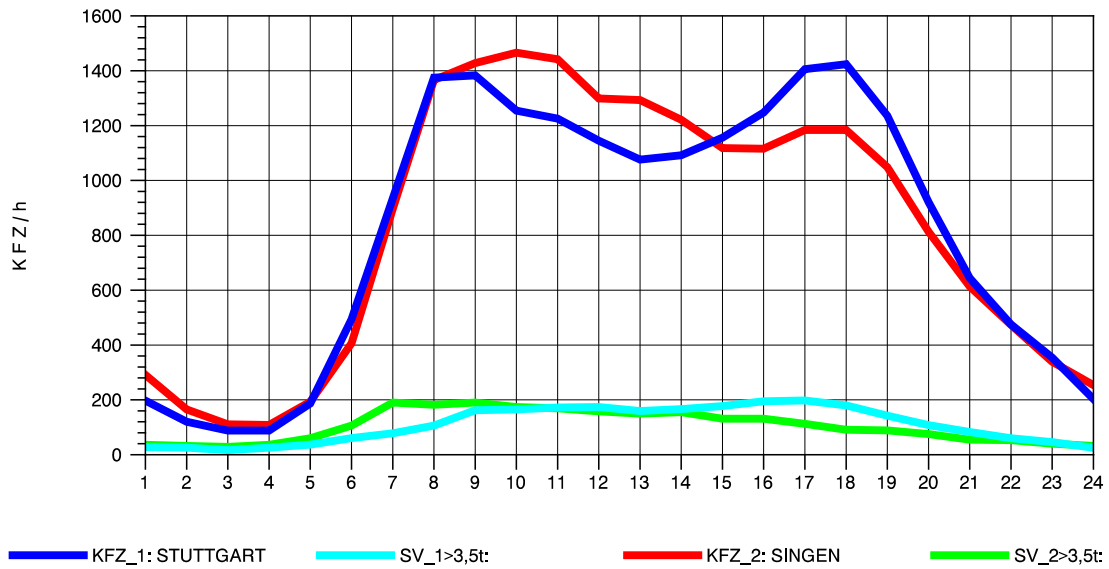

STRASSENVERKEHRSZÄHLUNGEN IN BADEN-WÜRTTEMBERG
GEISINGEN 81181036 A 81
Montag, 05. August 2013