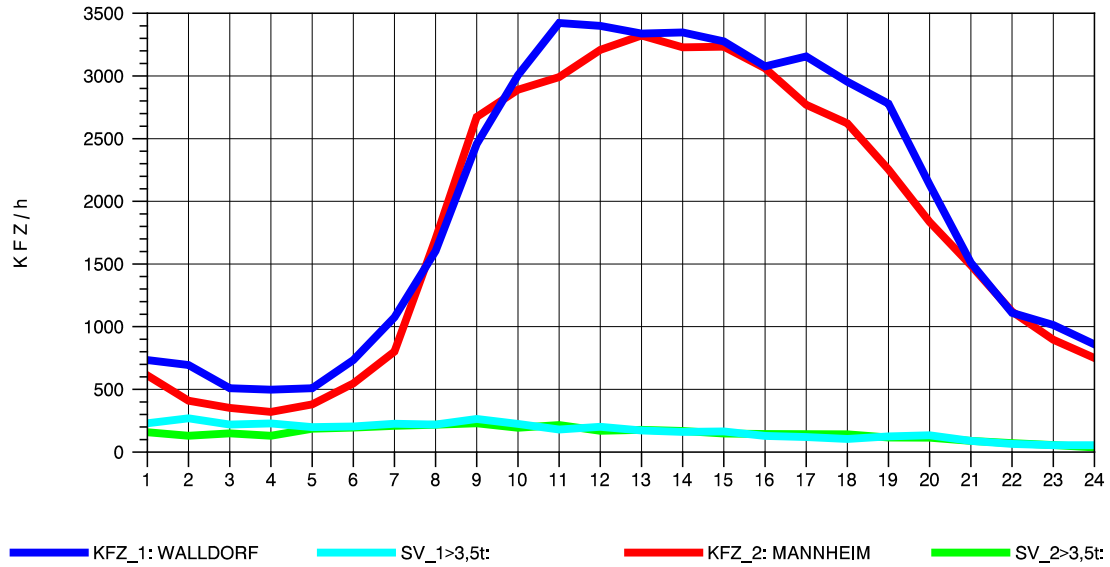

STRASSENVERKEHRSZÄHLUNGEN IN BADEN-WÜRTTEMBERG
HOCKENHEIM 66171025 A 6
Samstag, 12. Oktober 2013