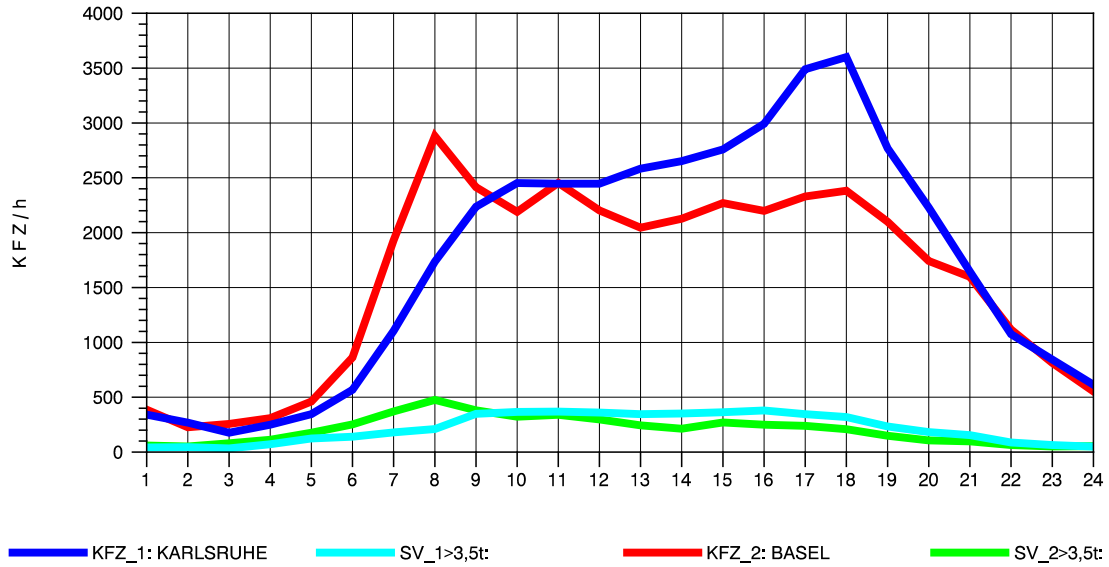

STRASSENVERKEHRSZÄHLUNGEN IN BADEN-WÜRTTEMBERG
NIMBURG 78121047 A 5
Donnerstag, 08. August 2013