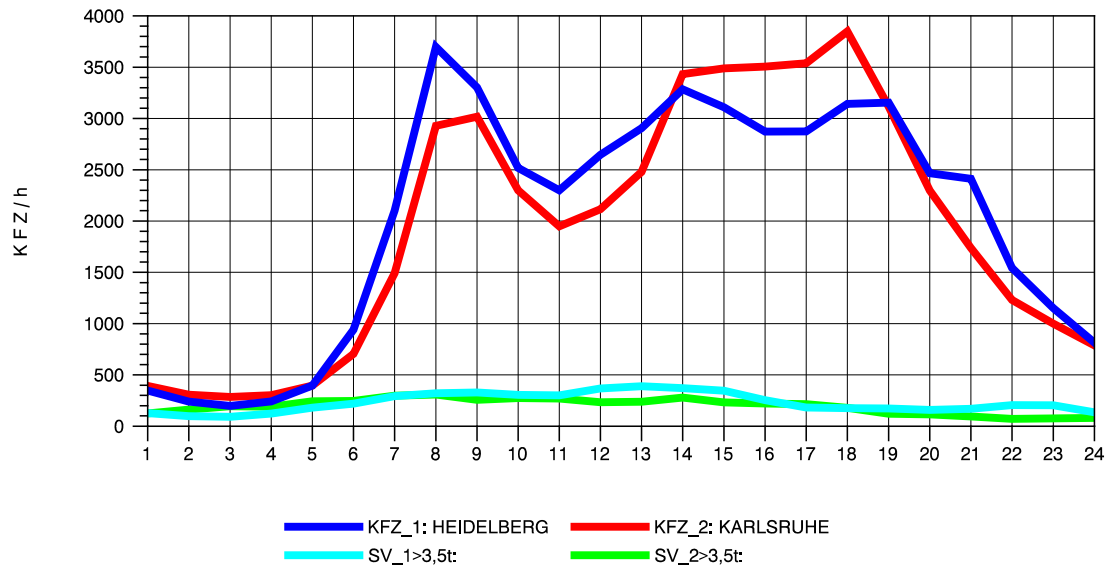

STRASSENVERKEHRSZÄHLUNGEN IN BADEN-WÜRTTEMBERG
EPELHEIM 65171010 A 5
Freitag, 12. April 2013