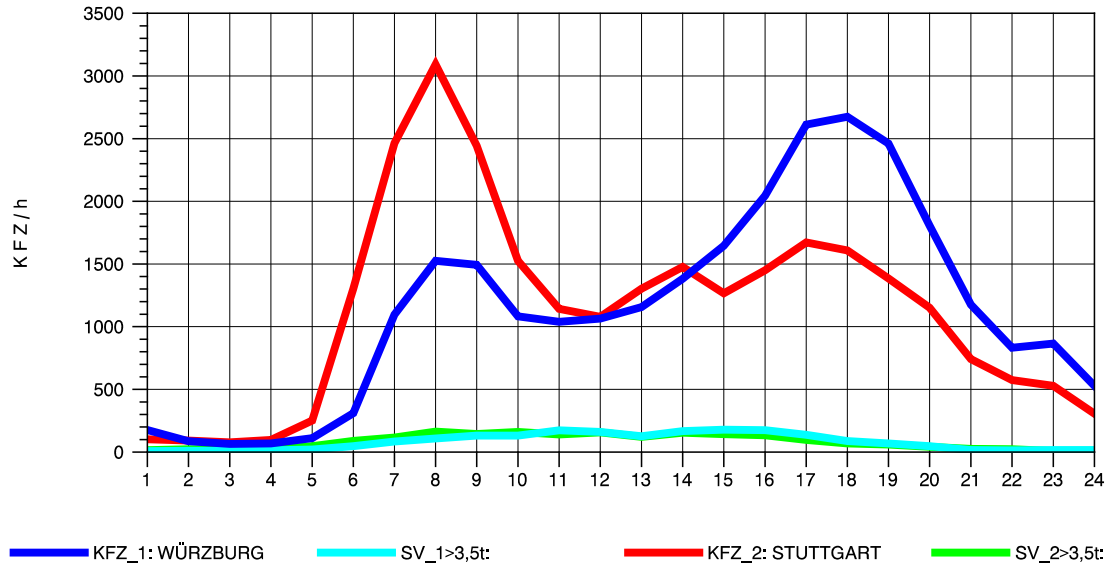

STRASSENVERKEHRSZÄHLUNGEN IN BADEN-WÜRTTEMBERG
KORNWESTHEIM 71211109 B 27
Donnerstag, 11. April 2013