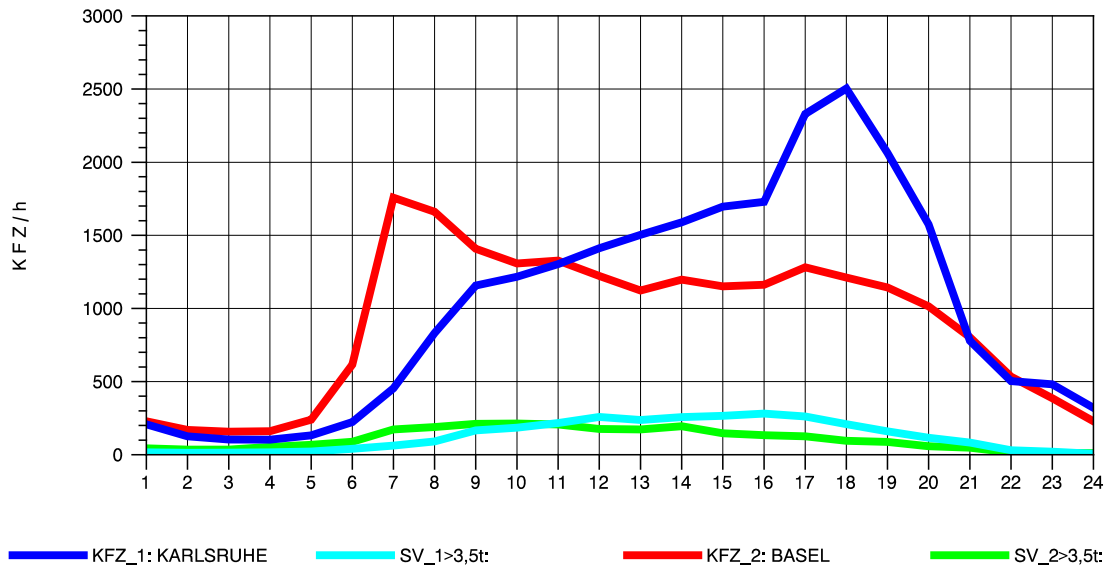

STRASSENVERKEHRSZÄHLUNGEN IN BADEN-WÜRTTEMBERG
KLEINKEMS 83111053 A 5
Mittwoch, 07. August 2013