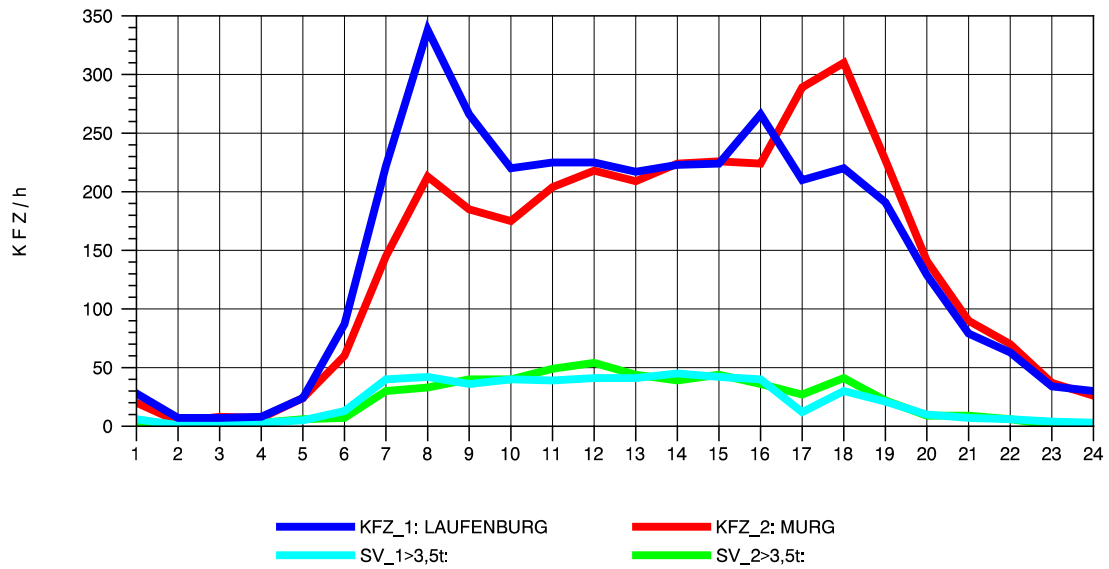

STRASSENVERKEHRSZÄHLUNGEN IN BADEN-WÜRTTEMBERG
MURG 84141001 A 98
Montag, 08. April 2013