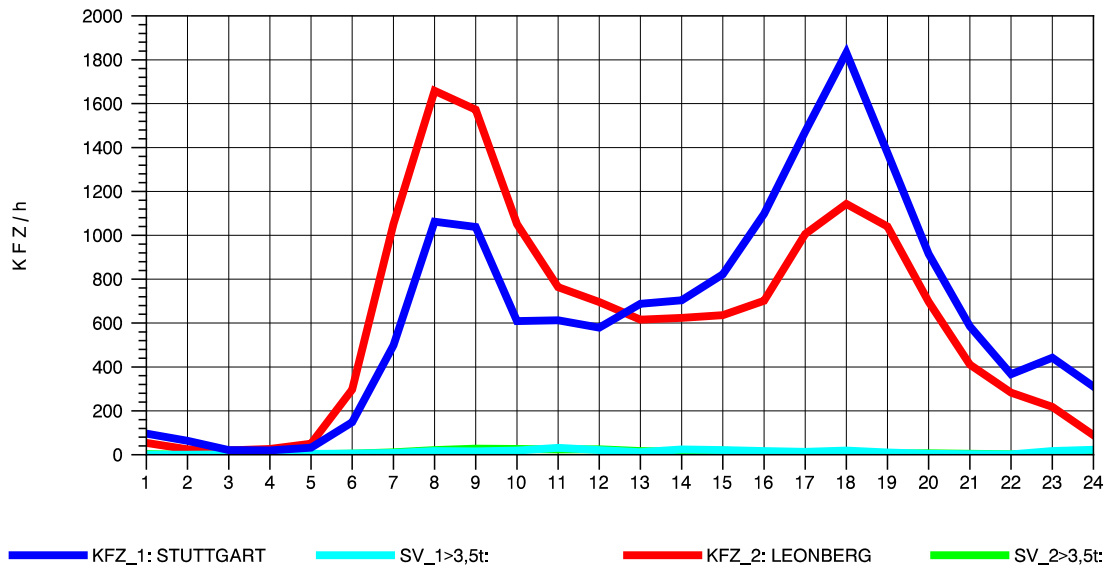

STRASSENVERKEHRSZÄHLUNGEN IN BADEN-WÜRTTEMBERG
SOLITUDE 72201203 L 1180
Montag, 05. August 2013