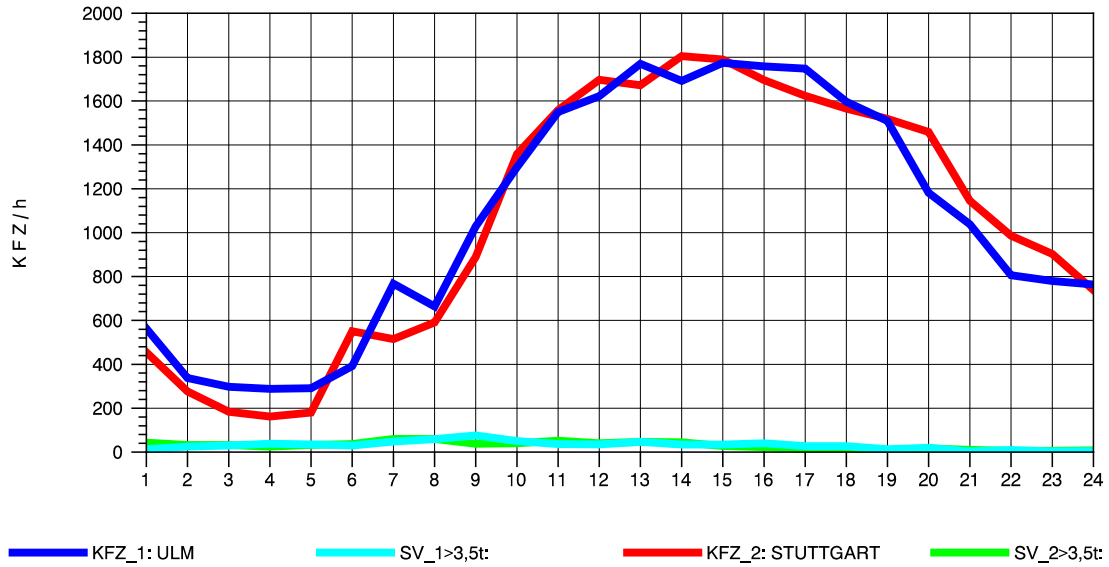

STRASSENVERKEHRSZÄHLUNGEN IN BADEN-WÜRTTEMBERG
PLOCHINGEN 72221100 B 10
Samstag, 10. August 2013