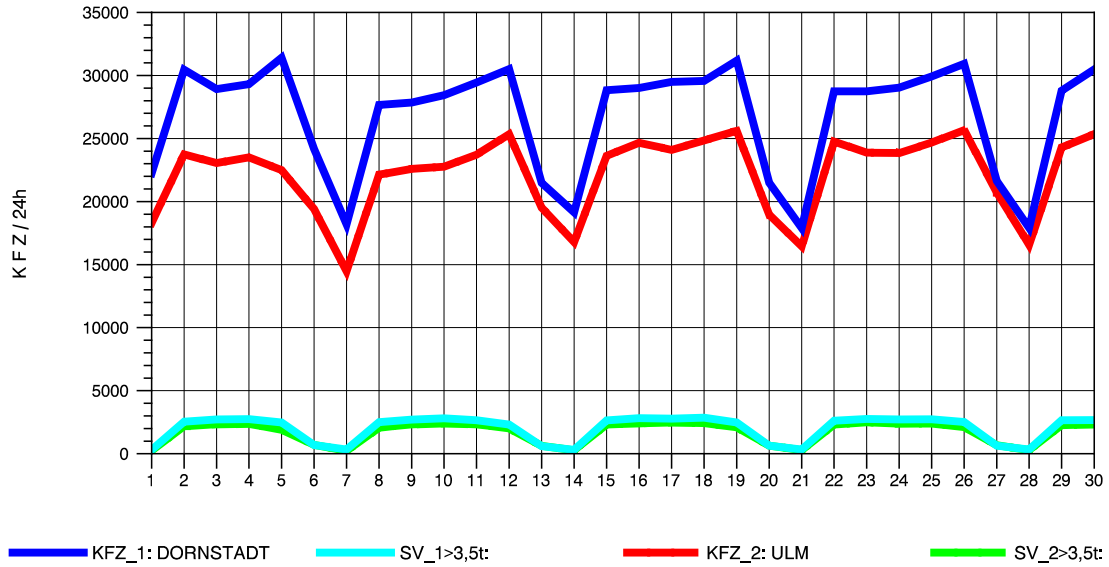

STRASSENVERKEHRSZÄHLUNGEN IN BADEN-WÜRTTEMBERG
ULM-NORD 75251103 B 10
TAGESWERTE JE RICHTUNG: April 2013