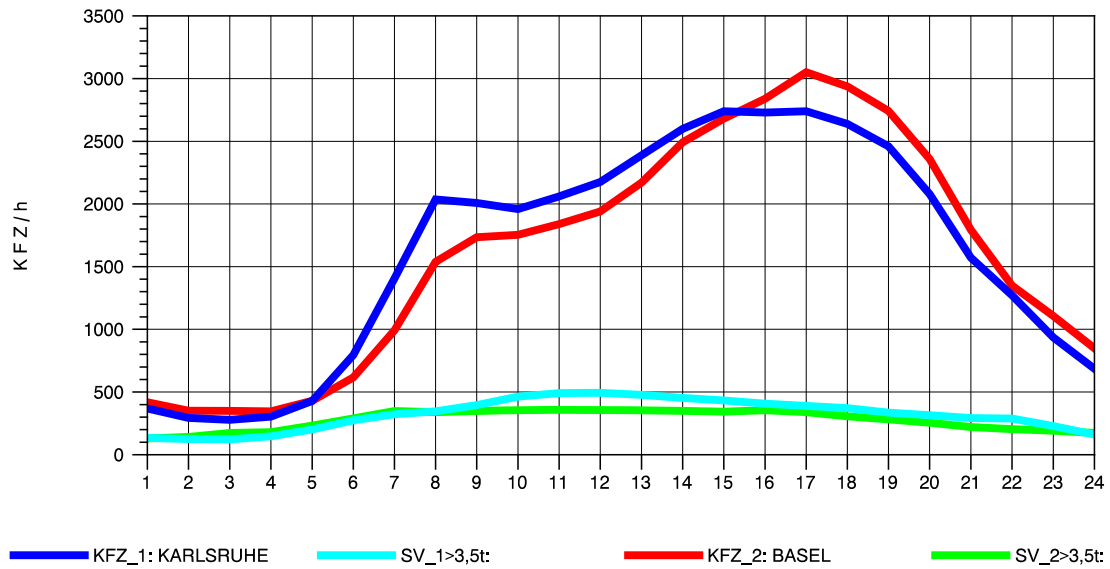

STRASSENVERKEHRSZÄHLUNGEN IN BADEN-WÜRTTEMBERG
ACHERN 73141035 A 5
Freitag, 12. April 2013