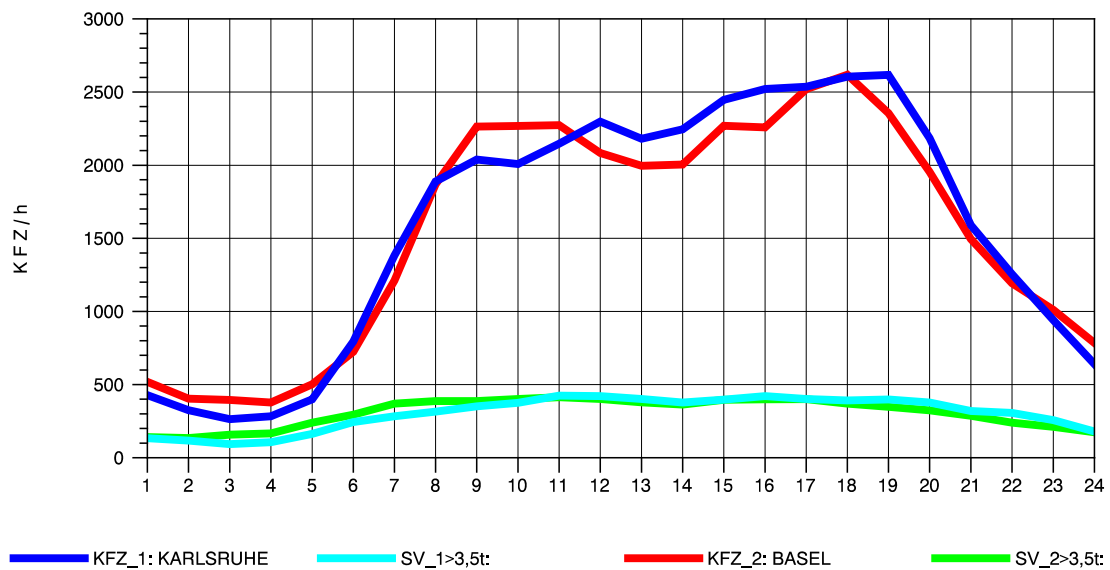

STRASSENVERKEHRSZÄHLUNGEN IN BADEN-WÜRTTEMBERG
ACHERN 73141035 A 5
Mittwoch, 07. August 2013