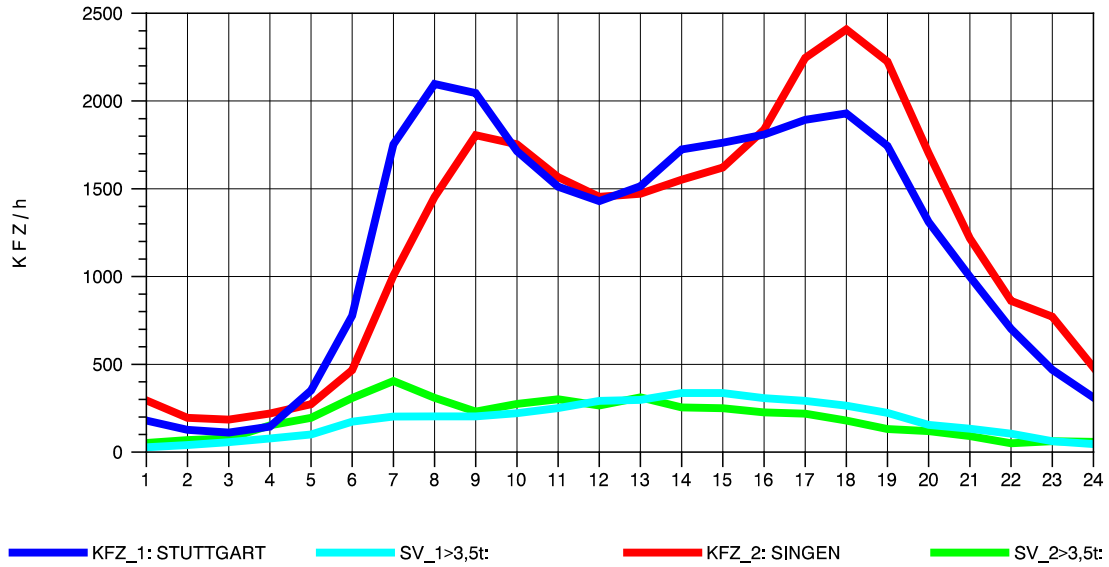

STRASSENVERKEHRSZÄHLUNGEN IN BADEN-WÜRTTEMBERG
HORB 75181028 A 81
Donnerstag, 10. Oktober 2013