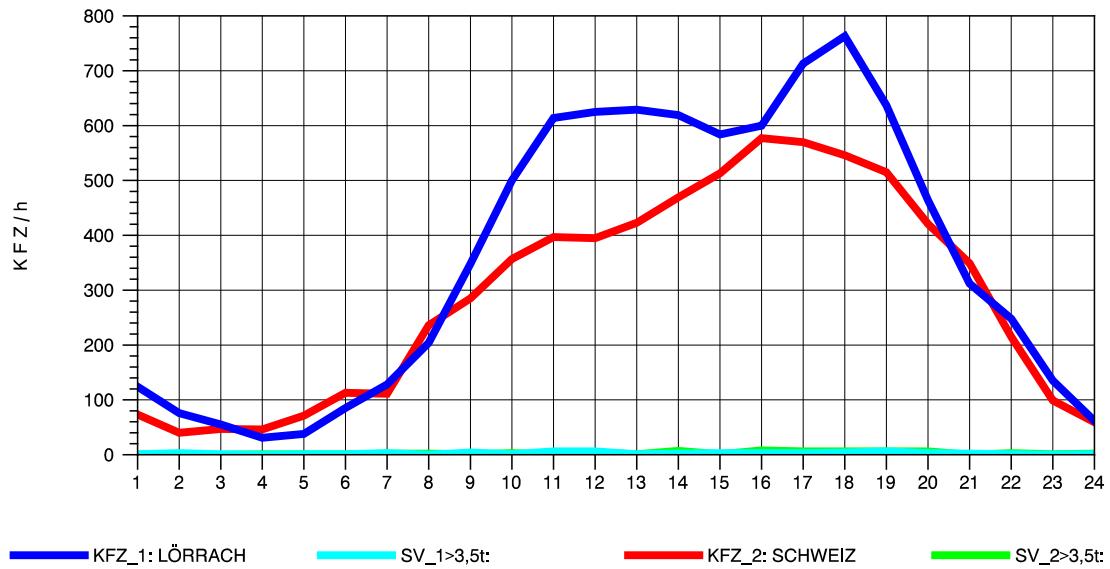

STRASSENVERKEHRSZÄHLUNGEN IN BADEN-WÜRTTEMBERG
RHEINFELDEN 80171034 A 861
Sonntag, 11. August 2013