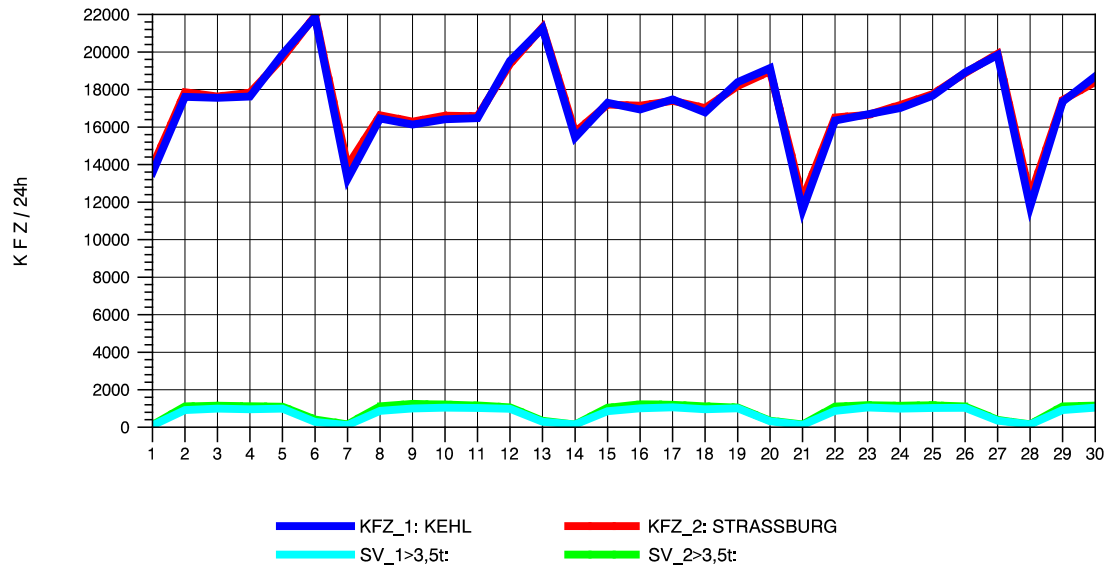

STRASSENVERKEHRSZÄHLUNGEN IN BADEN-WÜRTTEMBERG
KEHL-EUROPABRÜCKE 74121100 B 28
TAGESWERTE JE RICHTUNG: April 2013