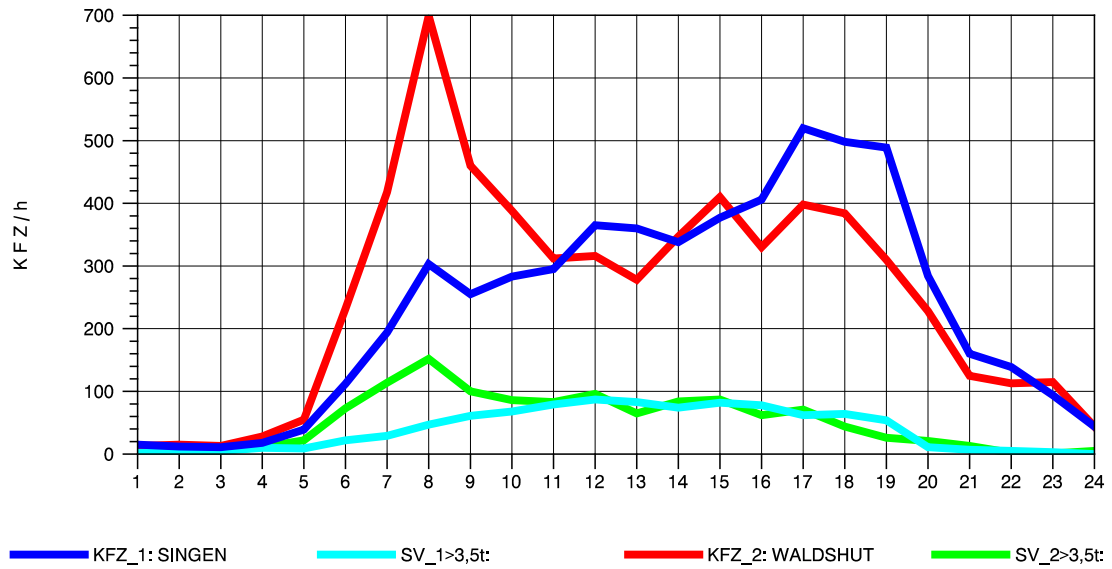

STRASSENVERKEHRSZÄHLUNGEN IN BADEN-WÜRTTEMBERG
LAUCHRINGEN 83151001 A 98
Dienstag, 08. Oktober 2013