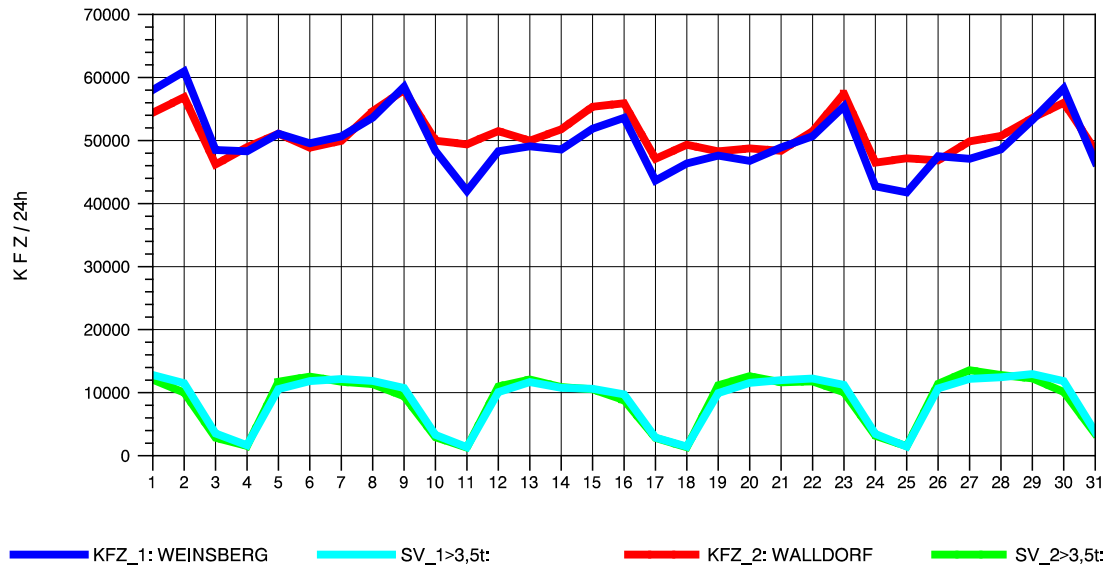

STRASSENVERKEHRSZÄHLUNGEN IN BADEN-WÜRTTEMBERG
NECKARSULM 1 68211059 A 6
TAGESWERTE JE RICHTUNG: August 2013