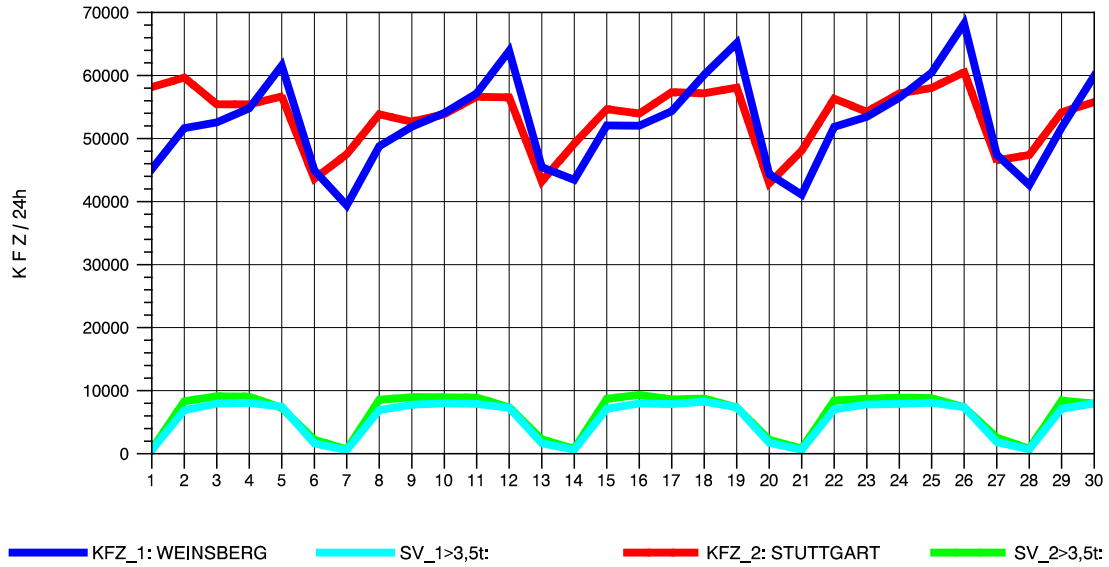

STRASSENVERKEHRSZÄHLUNGEN IN BADEN-WÜRTTEMBERG
PLEIDELSHEIM 70211086 A 81
TAGESWERTE JE RICHTUNG: April 2013