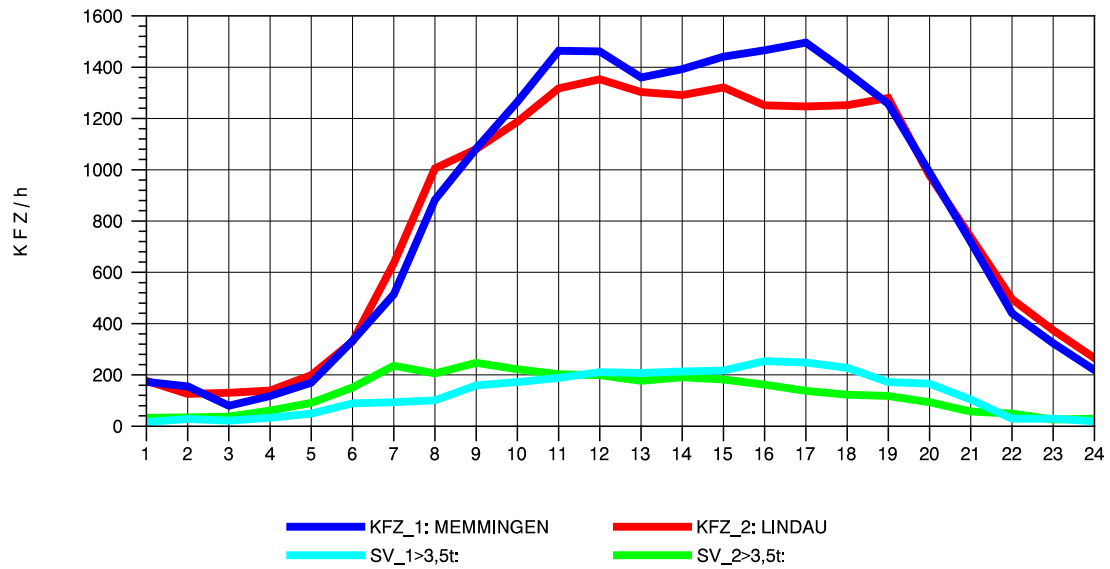

STRASSENVERKEHRSZÄHLUNGEN IN BADEN-WÜRTTEMBERG
LEUTKIRCH-WEST 81261001 A 96
Mittwoch, 07. August 2013