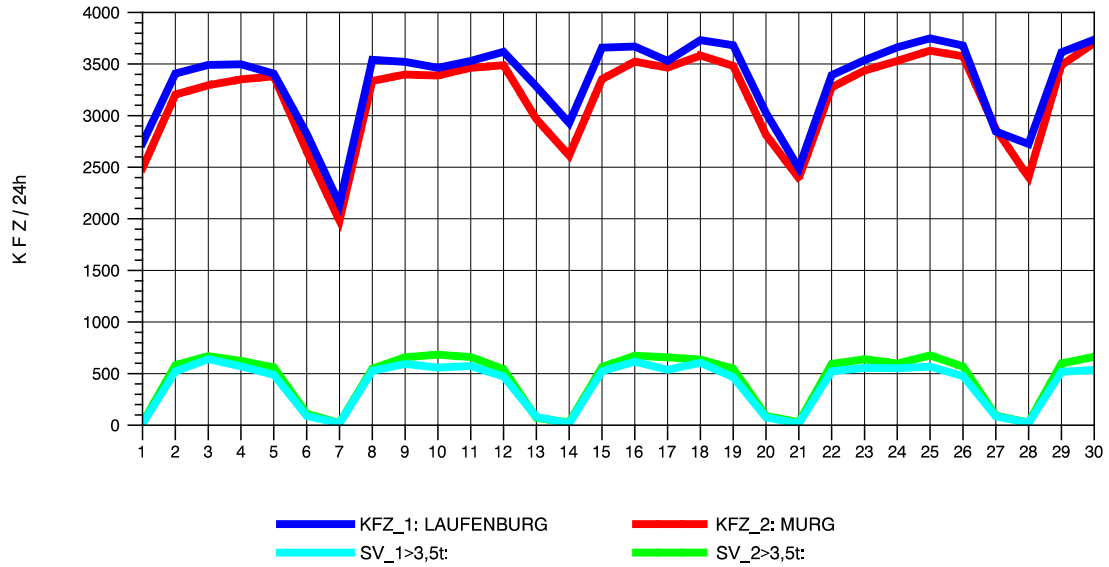

STRASSENVERKEHRSZÄHLUNGEN IN BADEN-WÜRTTEMBERG
MURG 84141001 A 98
TAGESWERTE JE RICHTUNG: April 2013