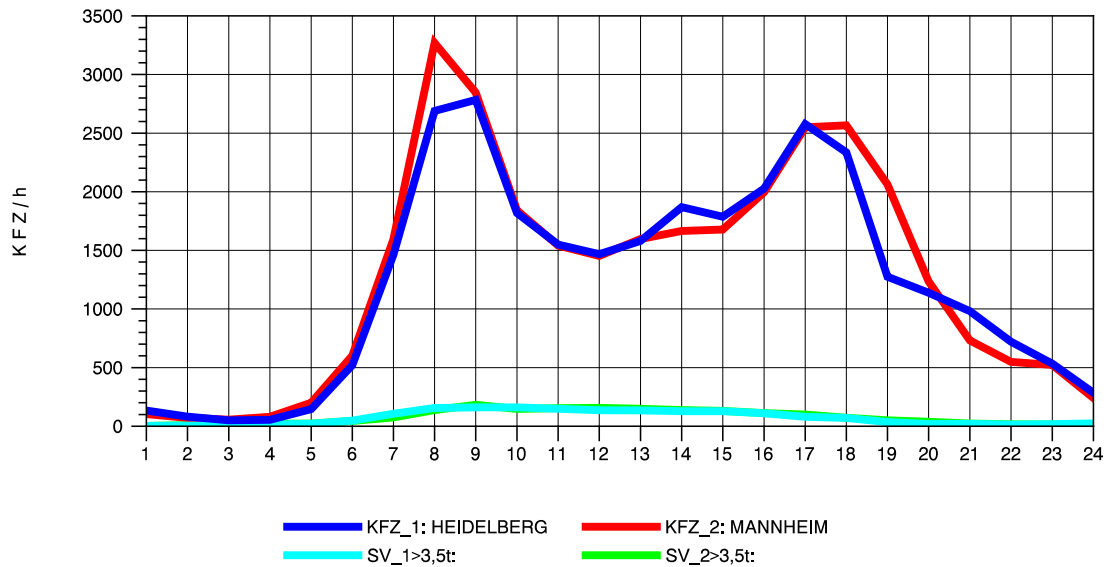

STRASSENVERKEHRSZÄHLUNGEN IN BADEN-WÜRTTEMBERG
MA-SECKENHEIM 65171009 A 656
Montag, 08. April 2013