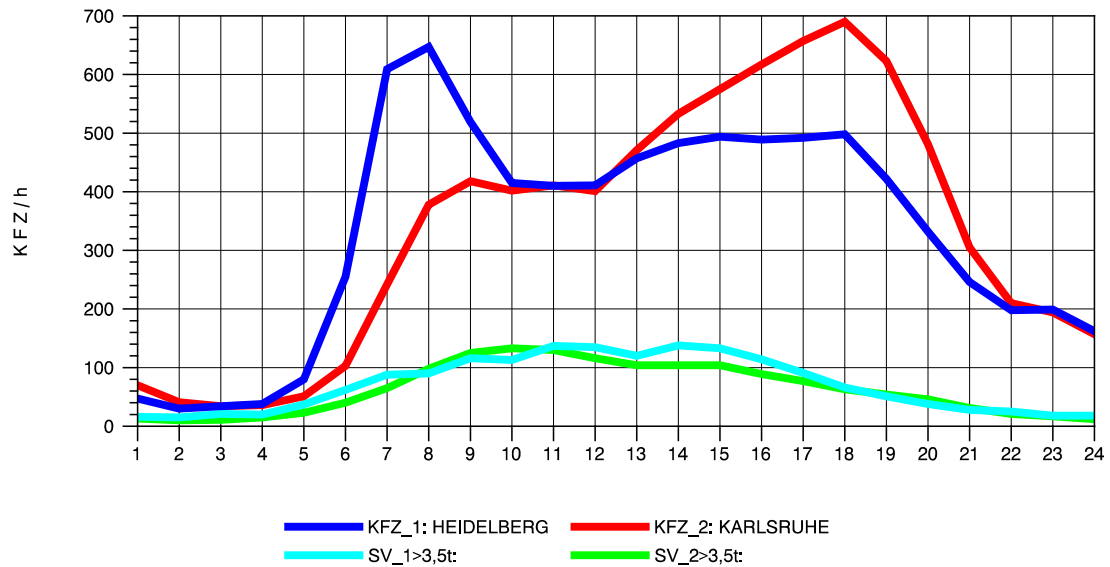

STRASSENVERKEHRSZÄHLUNGEN IN BADEN-WÜRTTEMBERG
VAIHINGEN (ENZ) 70191108 B 10
Freitag, 12. April 2013