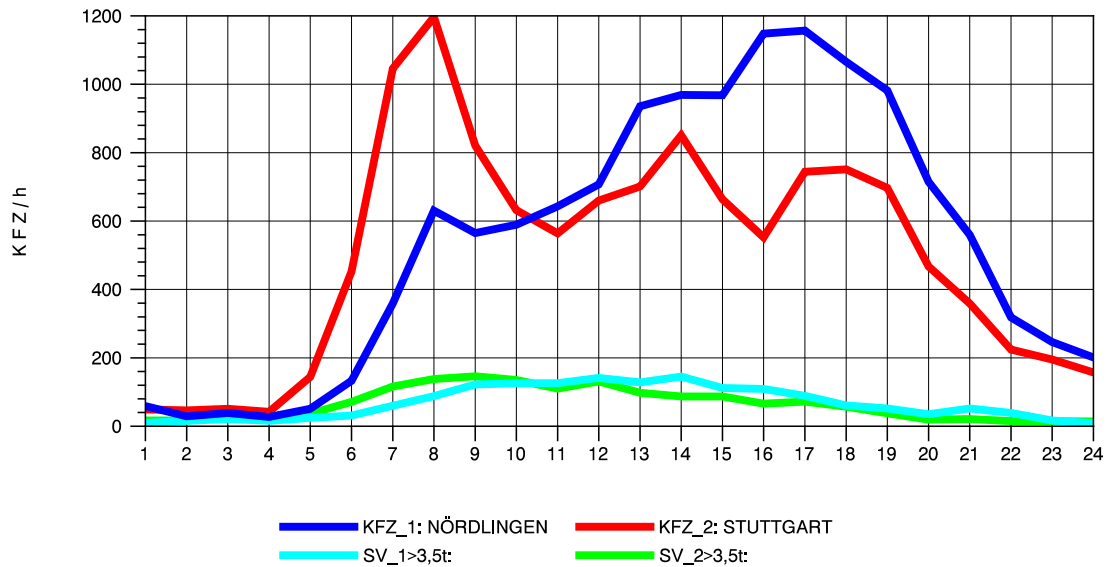

STRASSENVERKEHRSZÄHLUNGEN IN BADEN-WÜRTTEMBERG
AALEN-WESTUMGEHUNG 71261108 B 29n
Freitag, 12. April 2013