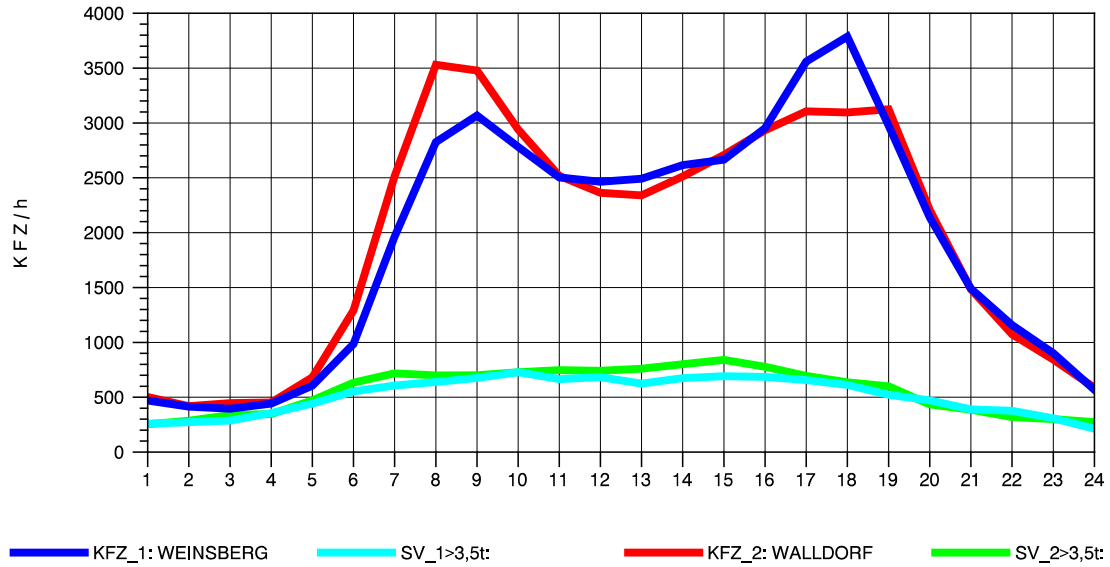

STRASSENVERKEHRSZÄHLUNGEN IN BADEN-WÜRTTEMBERG
WALLDORF 67171016 A 6
Dienstag, 08. Oktober 2013