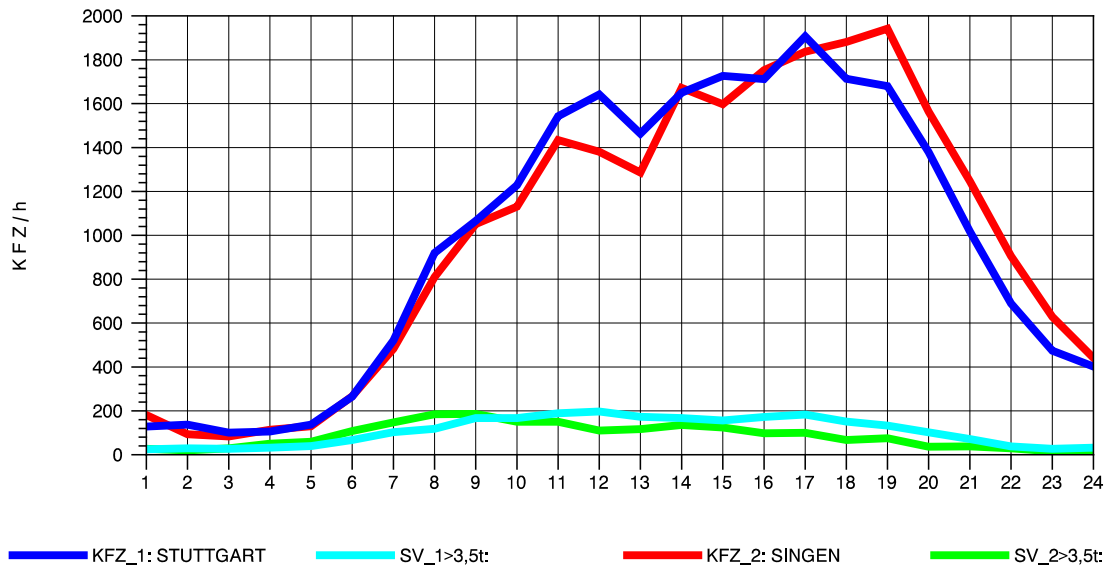

STRASSENVERKEHRSZÄHLUNGEN IN BADEN-WÜRTTEMBERG
T+R HEGAU 81181036 A 81
Freitag, 09. August 2013