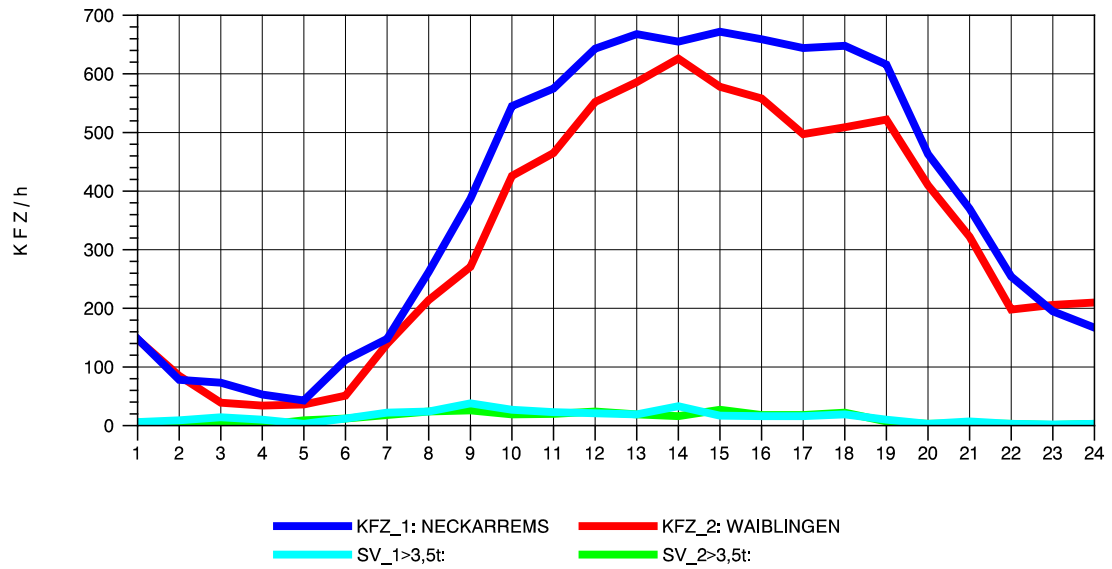

STRASSENVERKEHRSZÄHLUNGEN IN BADEN-WÜRTTEMBERG
HEGNACH 71211211 L 1142
Samstag, 12. Oktober 2013