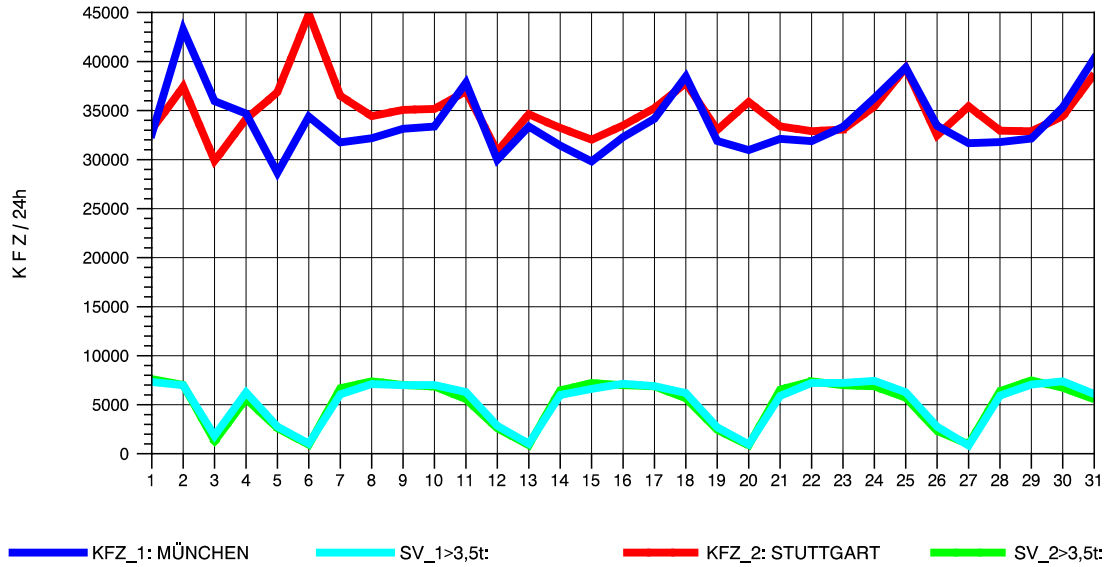

STRASSENVERKEHRSZÄHLUNGEN IN BADEN-WÜRTTEMBERG
AICHELBERG 73231077 A 8
TAGESWERTE JE RICHTUNG: Oktober 2013