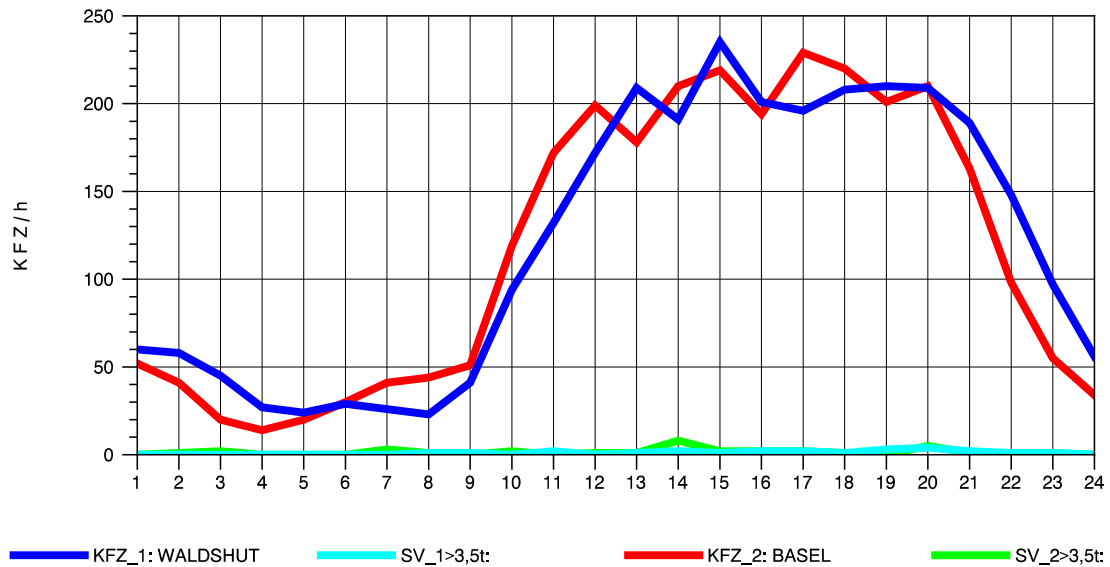

STRASSENVERKEHRSZÄHLUNGEN IN BADEN-WÜRTTEMBERG
BAD SÄCKINGEN 1 84141102 B 34
Sonntag, 11. August 2013