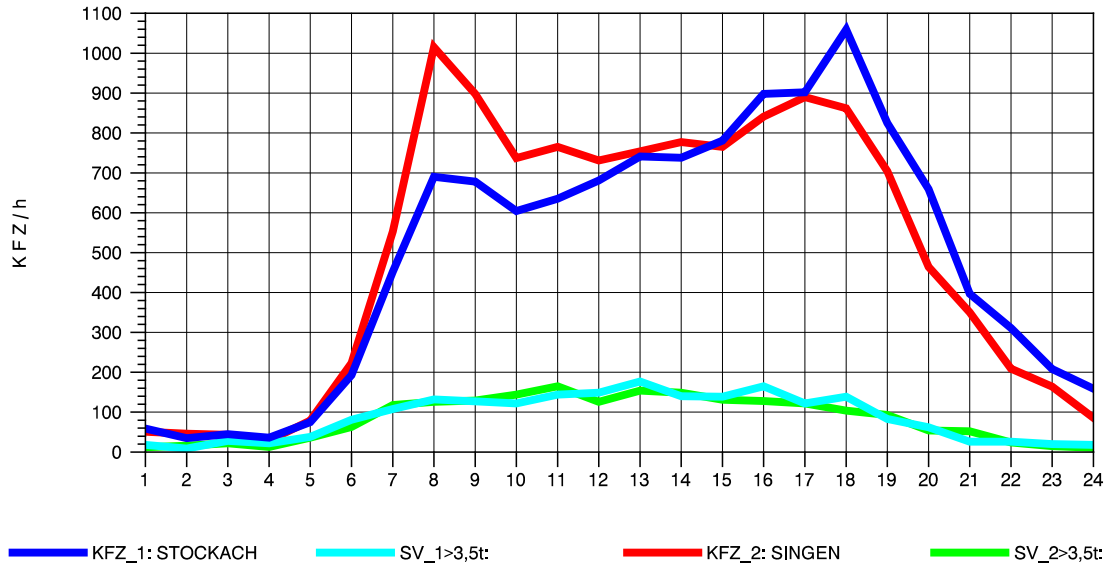

STRASSENVERKEHRSZÄHLUNGEN IN BADEN-WÜRTTEMBERG
STOCKACH 81191040 A 98
Donnerstag, 10. Oktober 2013