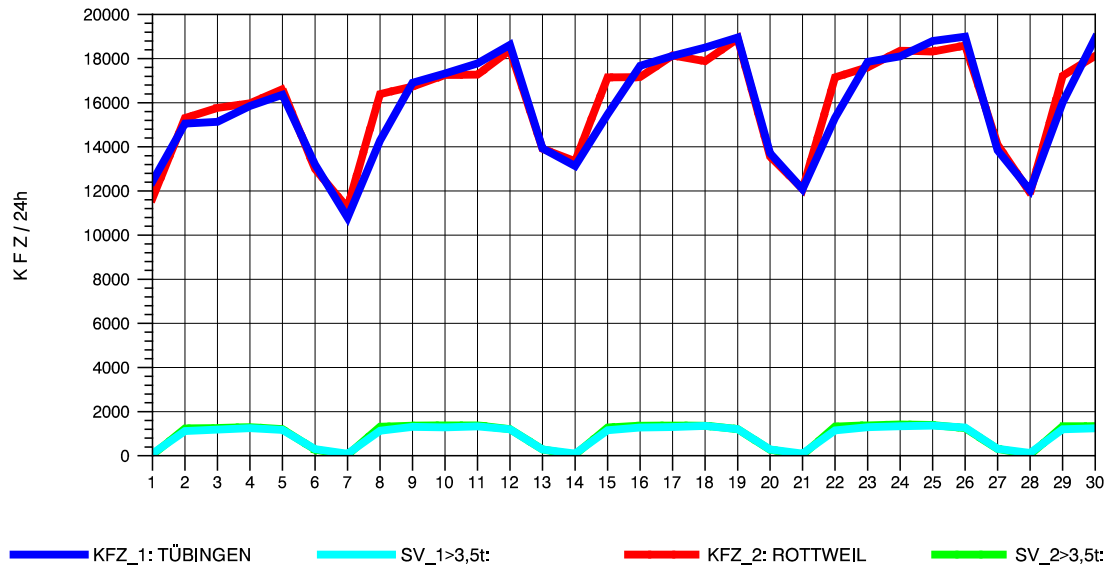

STRASSENVERKEHRSZÄHLUNGEN IN BADEN-WÜRTTEMBERG
TÜBINGEN-SÜD 75201101 B 27
TAGESWERTE JE RICHTUNG: April 2013