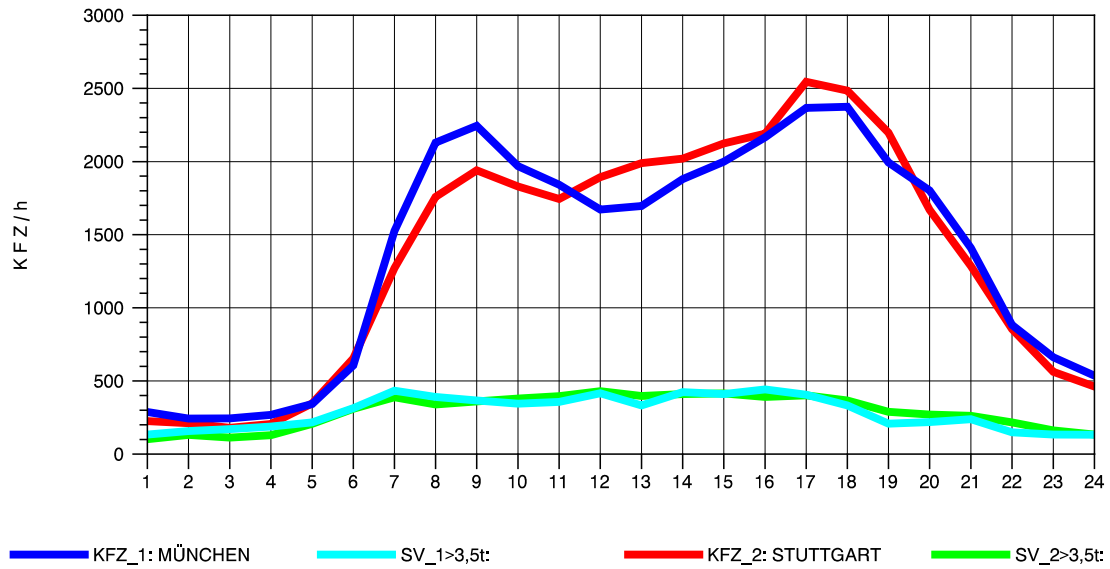

STRASSENVERKEHRSZÄHLUNGEN IN BADEN-WÜRTTEMBERG
MERKLINGEN 74241098 A 8
Donnerstag, 11. April 2013