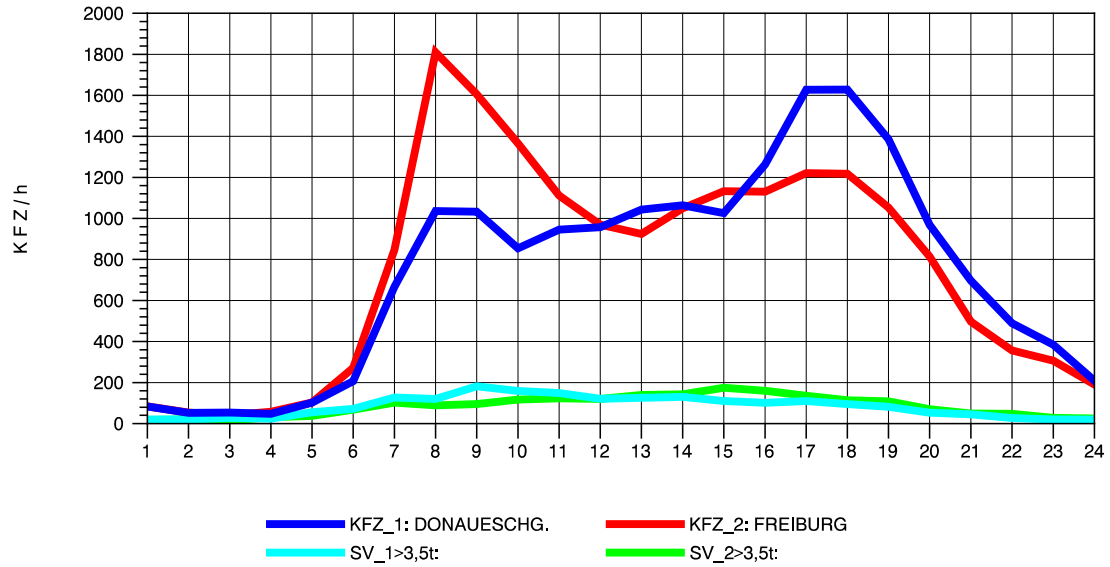

STRASSENVERKEHRSZÄHLUNGEN IN BADEN-WÜRTTEMBERG
FREIBURG-OSTTUNNEL 80131101 B 31 N
Dienstag, 08. Oktober 2013