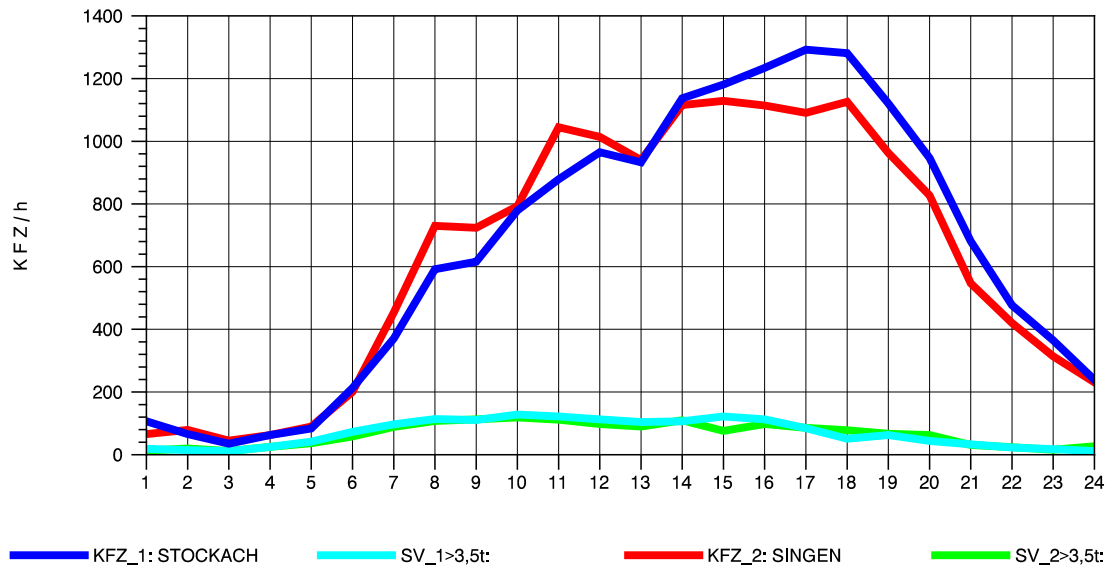

STRASSENVERKEHRSZÄHLUNGEN IN BADEN-WÜRTTEMBERG
STOCKACH 81191040 A 98
Freitag, 09. August 2013