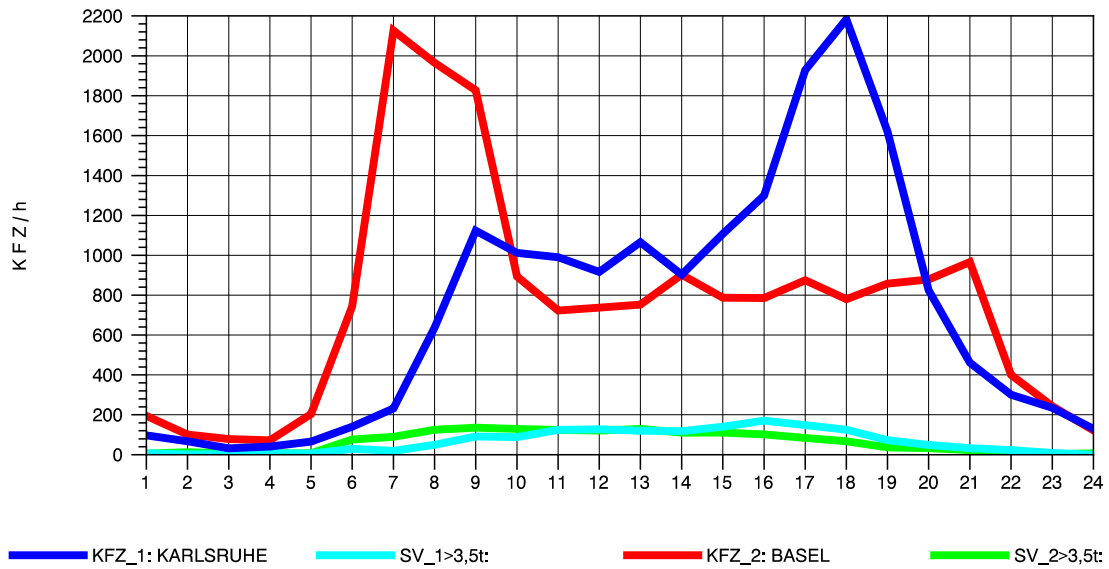

STRASSENVERKEHRSZÄHLUNGEN IN BADEN-WÜRTTEMBERG
WEIL AM RHEIN/GZA 84111099 A 5
Montag, 07. Oktober 2013