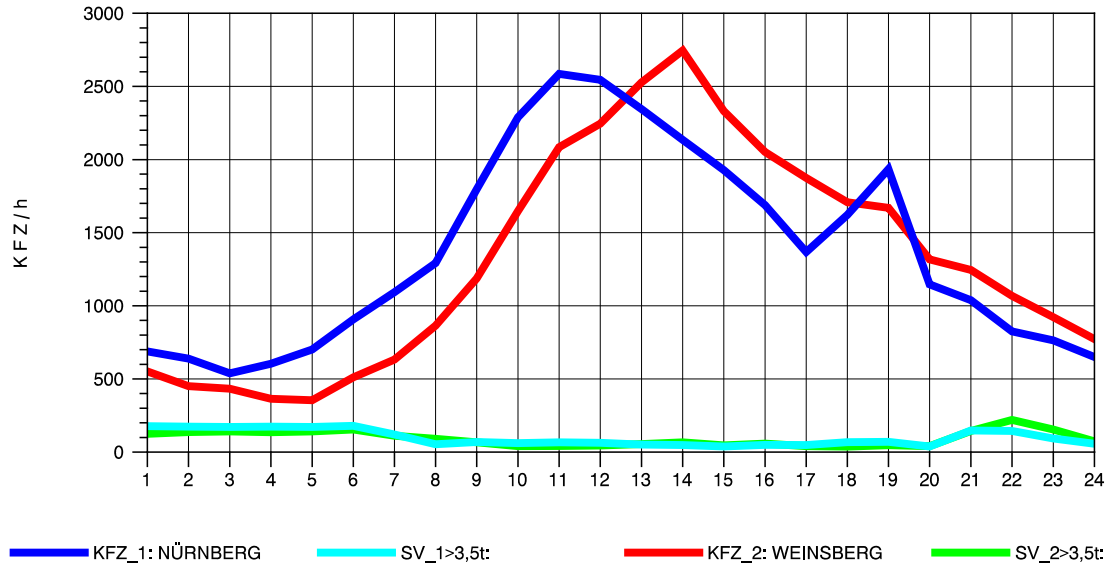

STRASSENVERKEHRSZÄHLUNGEN IN BADEN-WÜRTTEMBERG
SCHWABBACH 68221091 A 6
Samstag, 10. August 2013