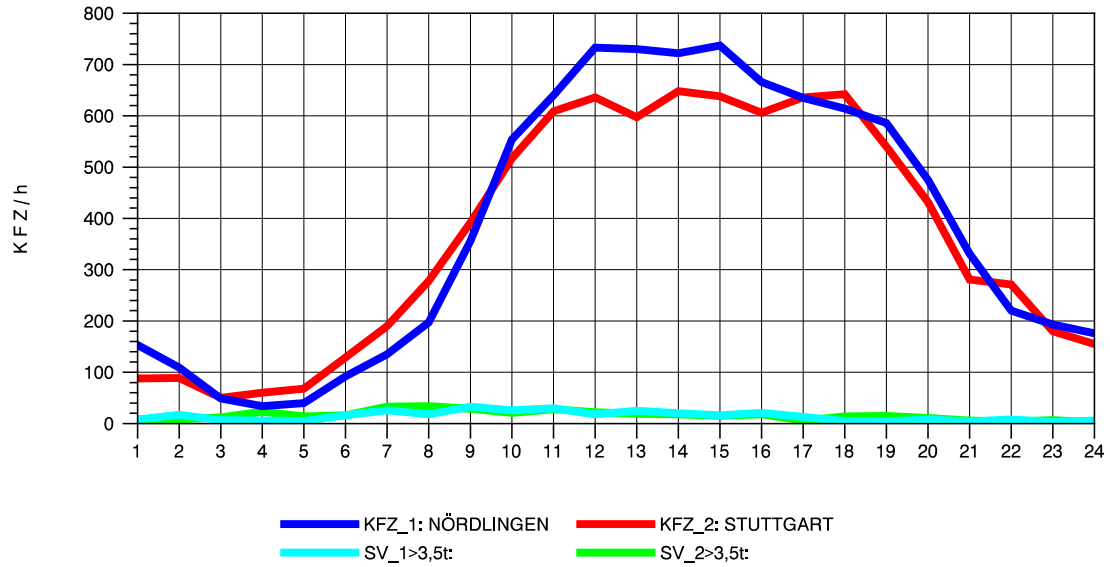

STRASSENVERKEHRSZÄHLUNGEN IN BADEN-WÜRTTEMBERG
AALEN-WESTUMGEHUNG 71261108 B 29n
Samstag, 12. Oktober 2013