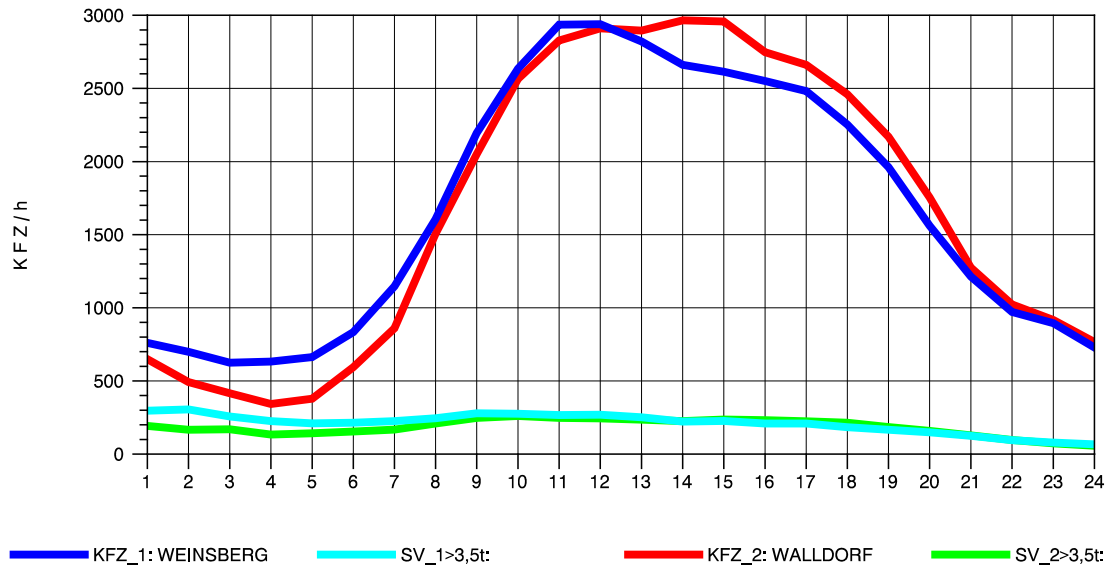

STRASSENVERKEHRSZÄHLUNGEN IN BADEN-WÜRTTEMBERG
NECKARSULM 1 68211059 A 6
Samstag, 13. April 2013