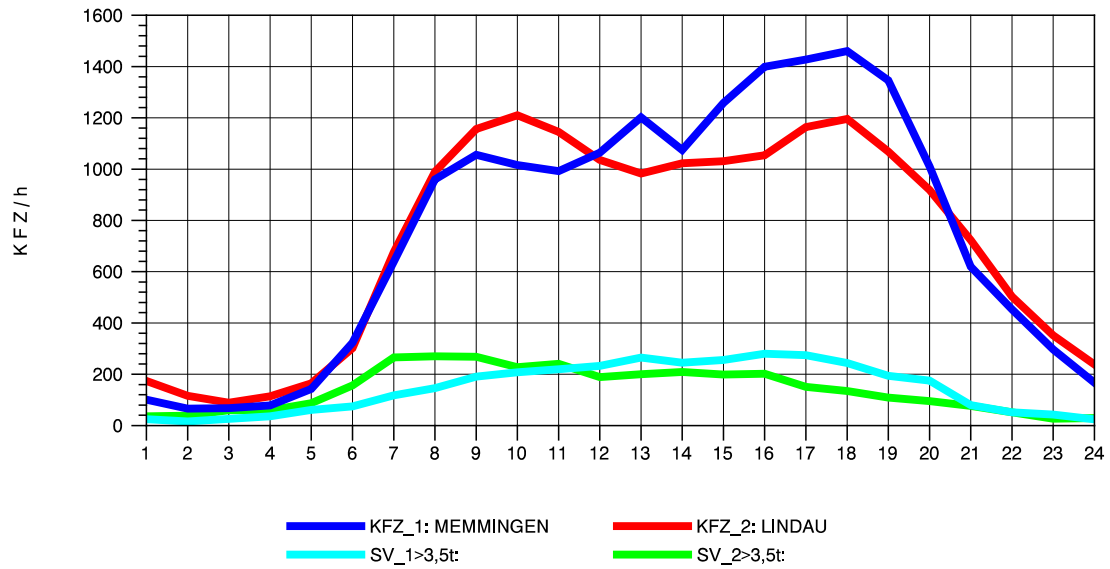

STRASSENVERKEHRSZÄHLUNGEN IN BADEN-WÜRTTEMBERG
LEUTKIRCH-WEST 81261001 A 96
Donnerstag, 11. April 2013