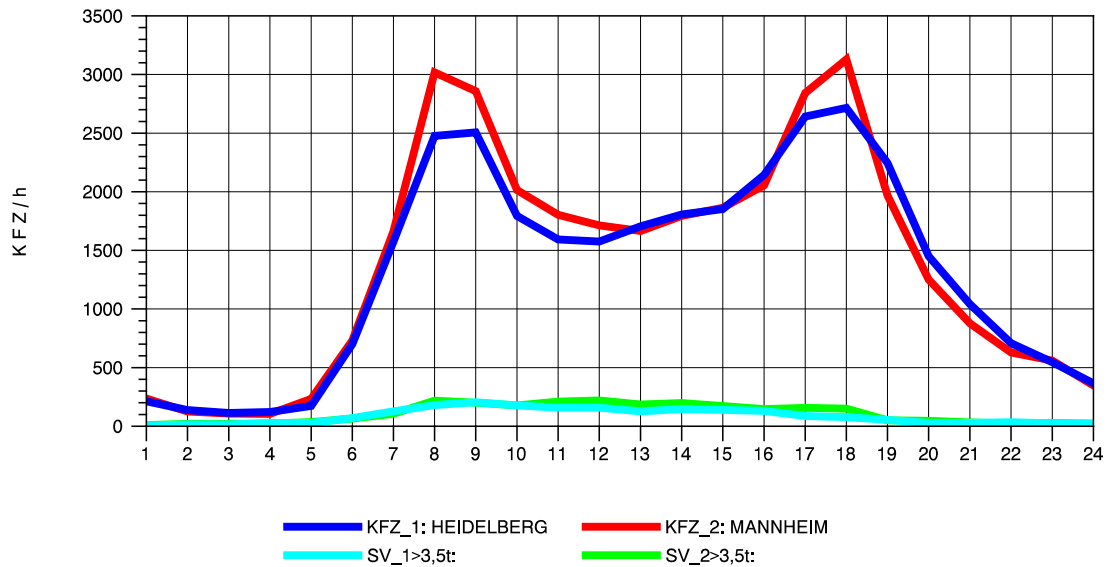

STRASSENVERKEHRSZÄHLUNGEN IN BADEN-WÜRTTEMBERG
MA-SECKENHEIM 65171009 A 656
Montag, 05. August 2013