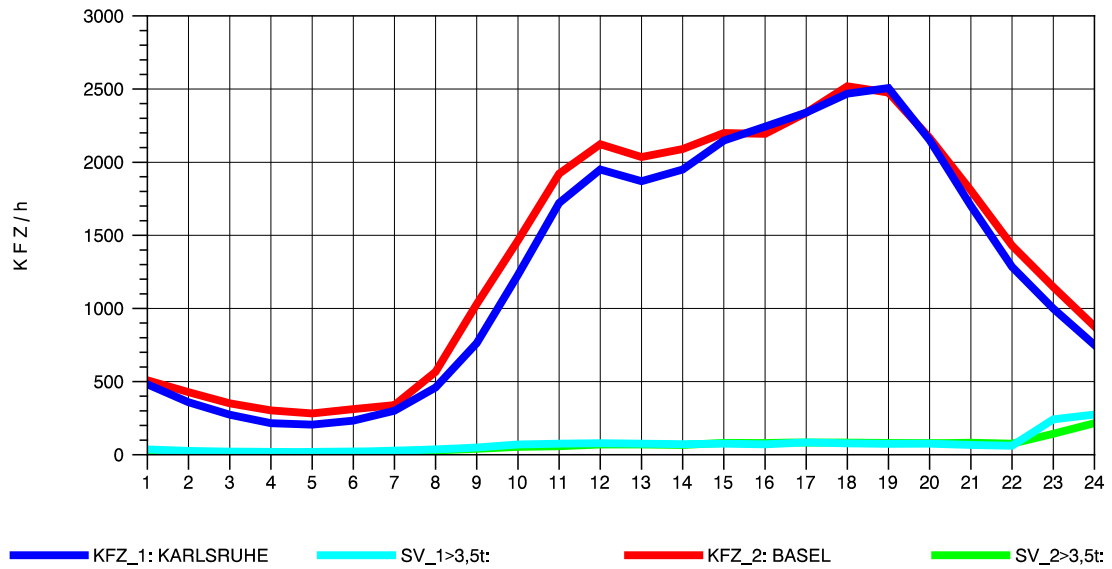

STRASSENVERKEHRSZÄHLUNGEN IN BADEN-WÜRTTEMBERG
ACHERN 73141035 A 5
Sonntag, 13. Oktober 2013