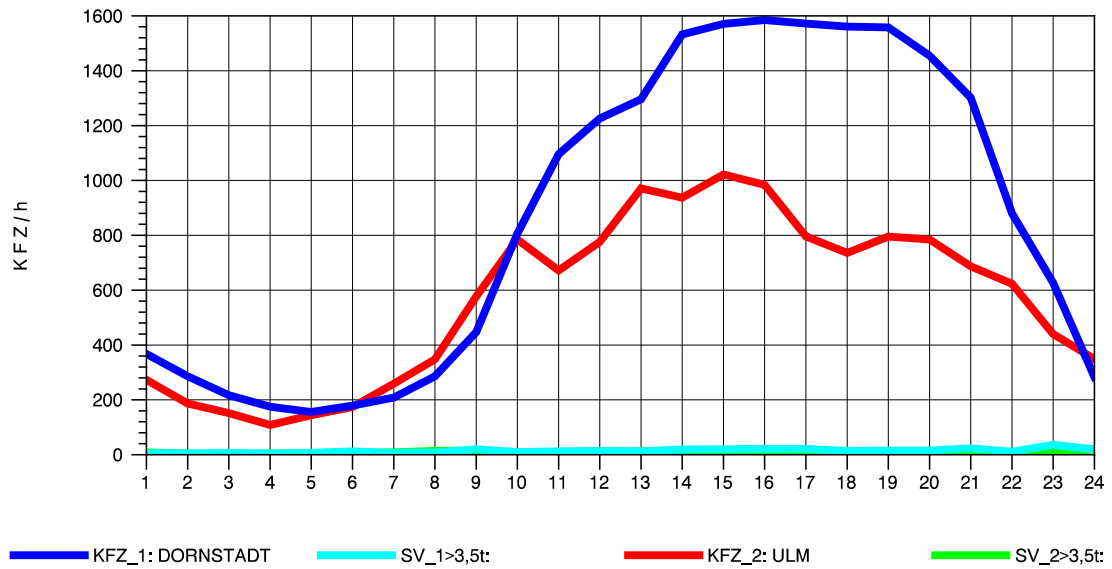

STRASSENVERKEHRSZÄHLUNGEN IN BADEN-WÜRTTEMBERG
ULM-NORD 75251103 B 10
Sonntag, 11. August 2013