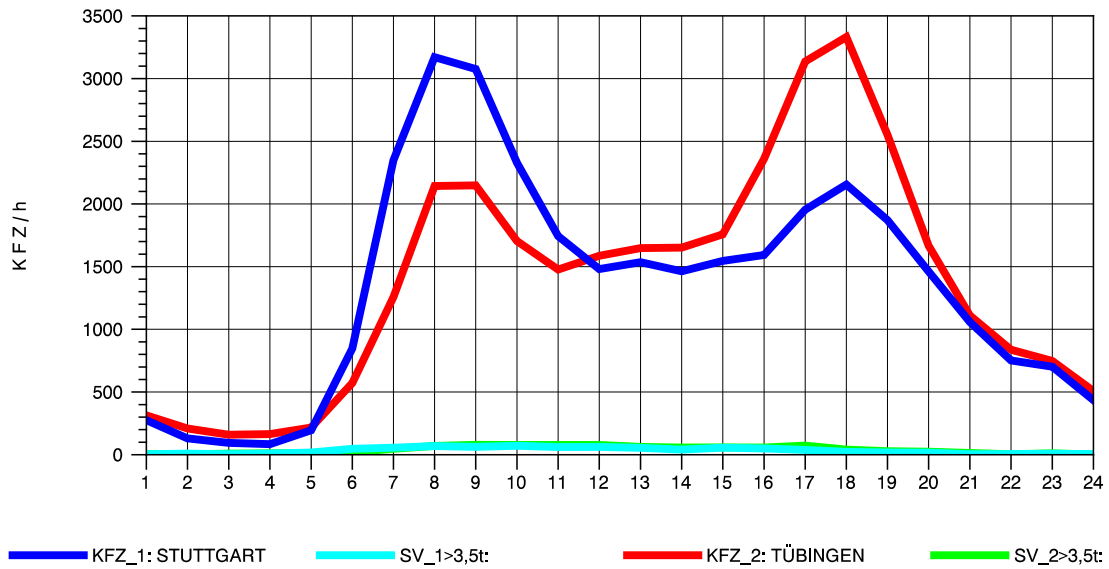

STRASSENVERKEHRSZÄHLUNGEN IN BADEN-WÜRTTEMBERG
ECHTERDINGEN 2 72201103 B 27
Montag, 05. August 2013