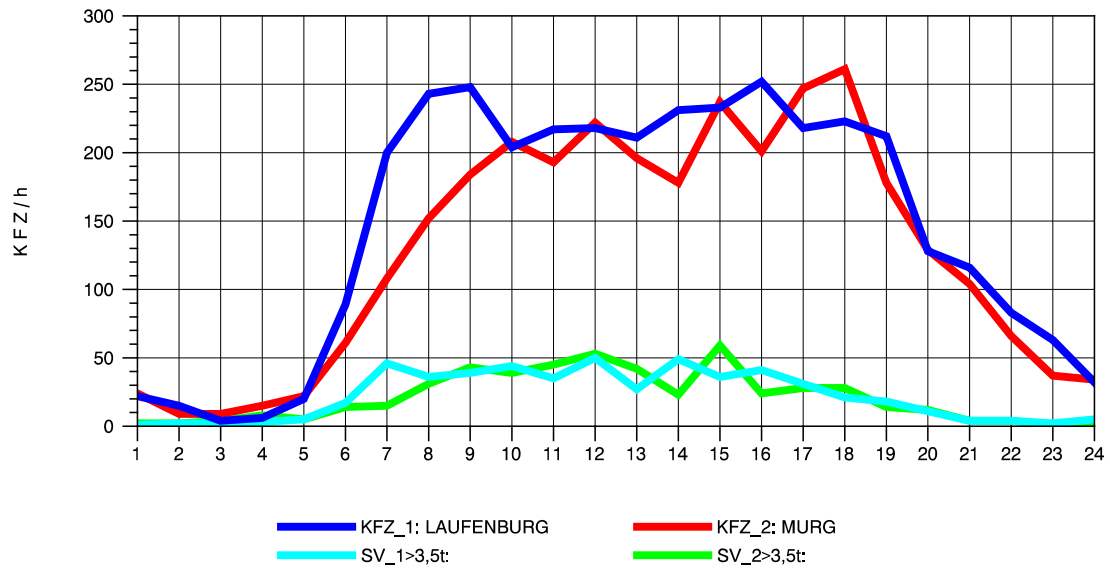

STRASSENVERKEHRSZÄHLUNGEN IN BADEN-WÜRTTEMBERG
MURG 84141001 A 98
Montag, 05. August 2013