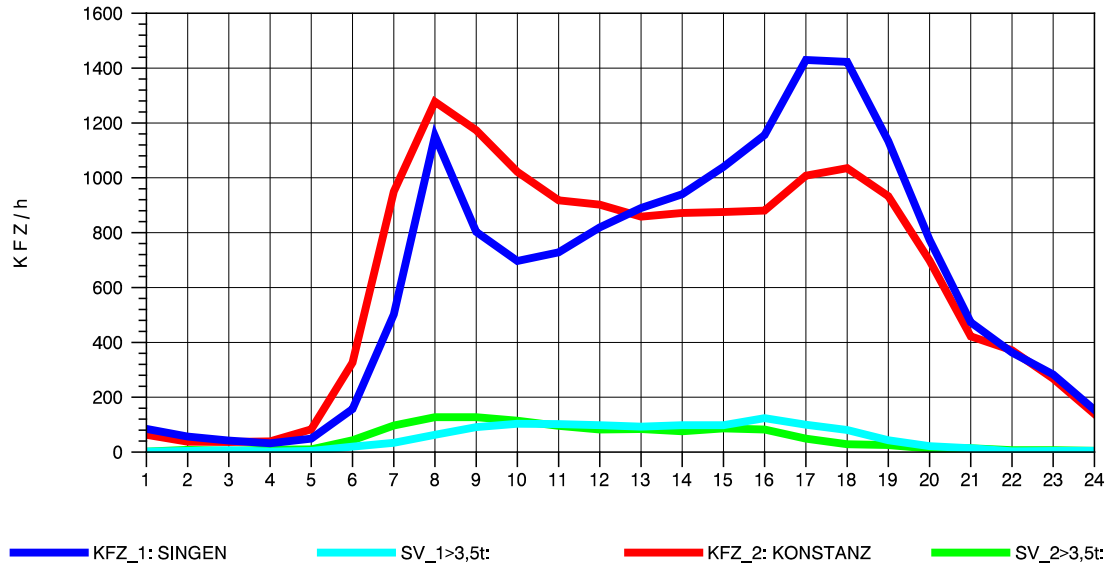

STRASSENVERKEHRSZÄHLUNGEN IN BADEN-WÜRTTEMBERG
KLOSTER HEGNE 82201112 B 33
Dienstag, 08. Oktober 2013