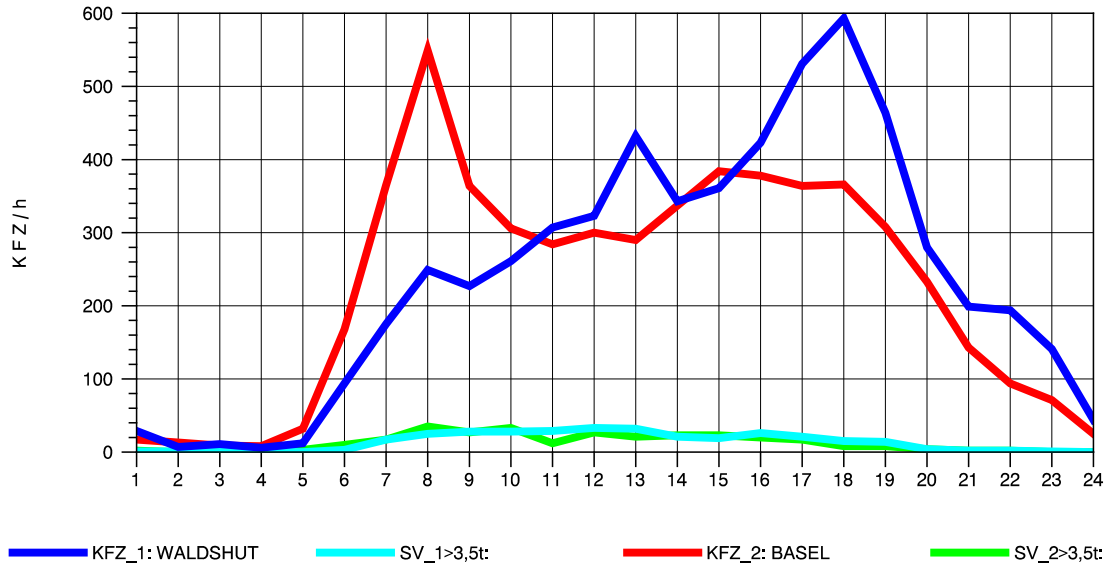

STRASSENVERKEHRSZÄHLUNGEN IN BADEN-WÜRTTEMBERG
BAD SÄCKINGEN 1 84141102 B 34
Donnerstag, 10. Oktober 2013