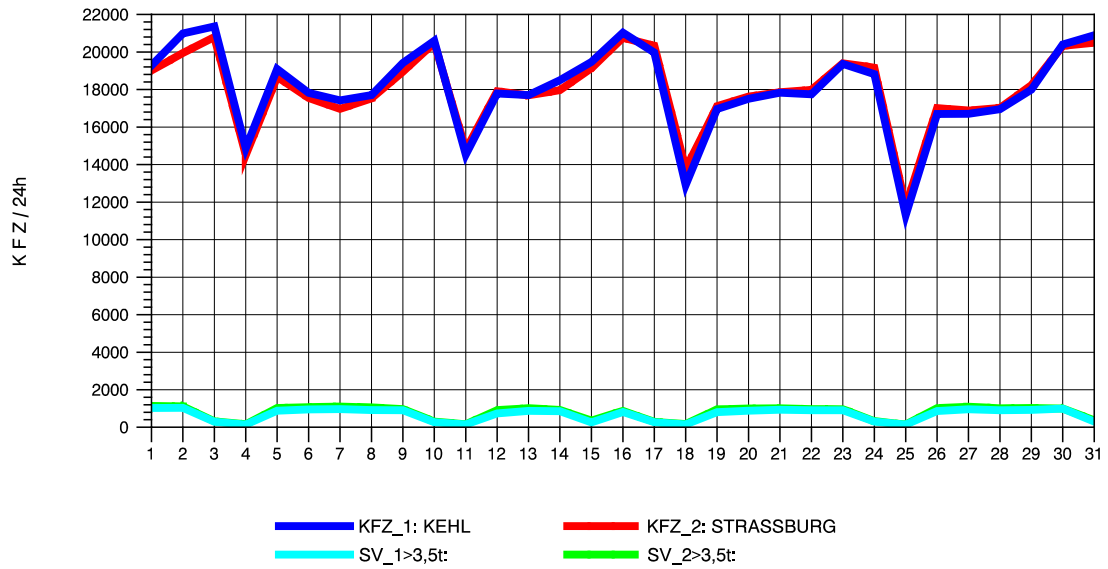

STRASSENVERKEHRSZÄHLUNGEN IN BADEN-WÜRTTEMBERG
KEHL-EUROPABRÜCKE 74121100 B 28
TAGESWERTE JE RICHTUNG: August 2013