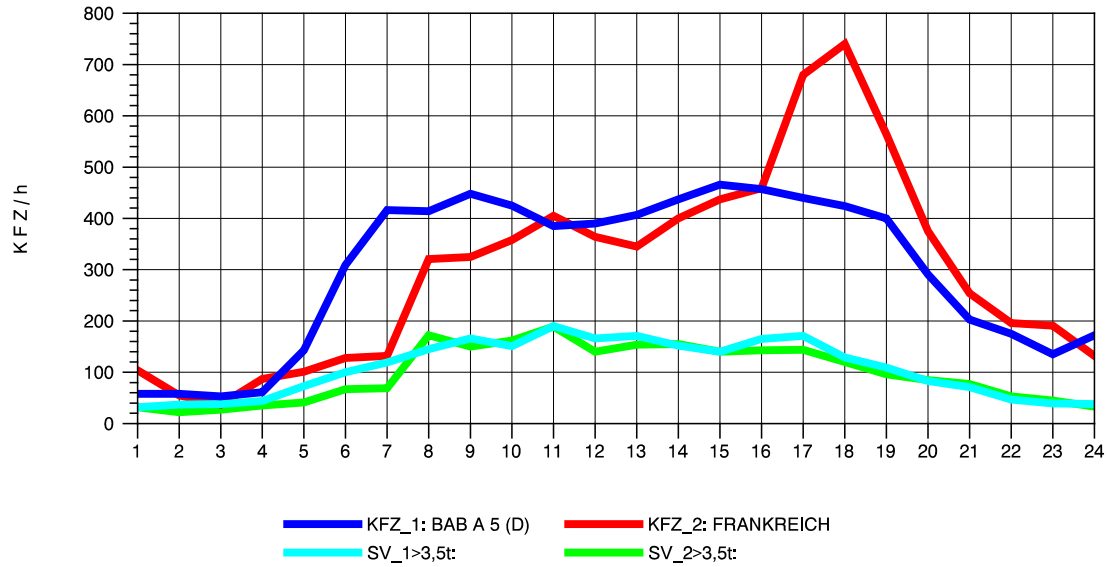

STRASSENVERKEHRSZÄHLUNGEN IN BADEN-WÜRTTEMBERG
NEUENBURG 1 82111052 A 5
Donnerstag, 11. April 2013