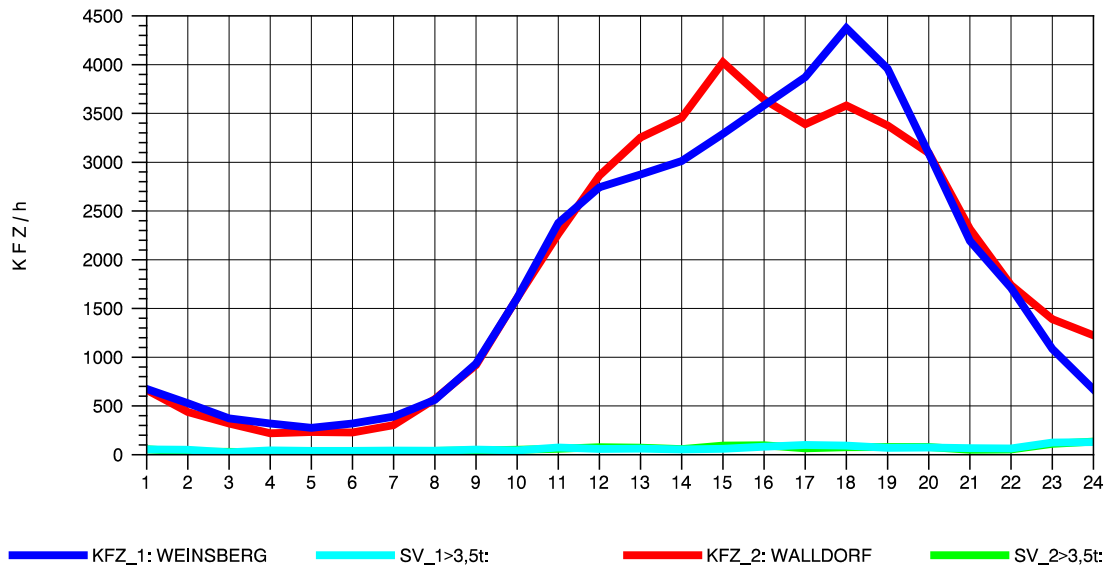

STRASSENVERKEHRSZÄHLUNGEN IN BADEN-WÜRTTEMBERG
NECKARSULM 1 68211059 A 6
Sonntag, 13. Oktober 2013