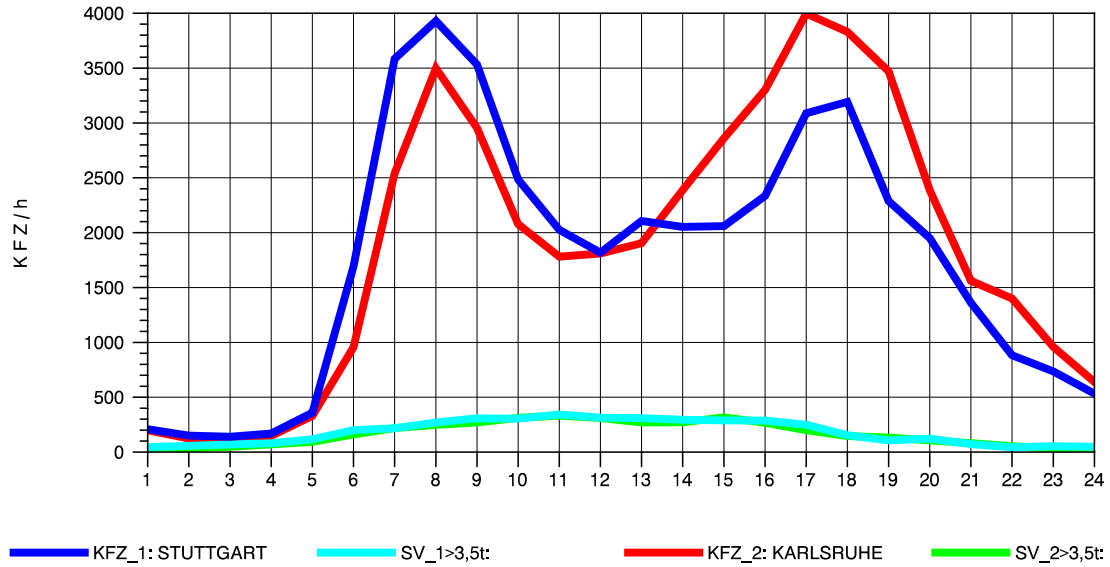

STRASSENVERKEHRSZÄHLUNGEN IN BADEN-WÜRTTEMBERG
S-ZUFFENHAUSEN 71201100 B 10
Dienstag, 09. April 2013