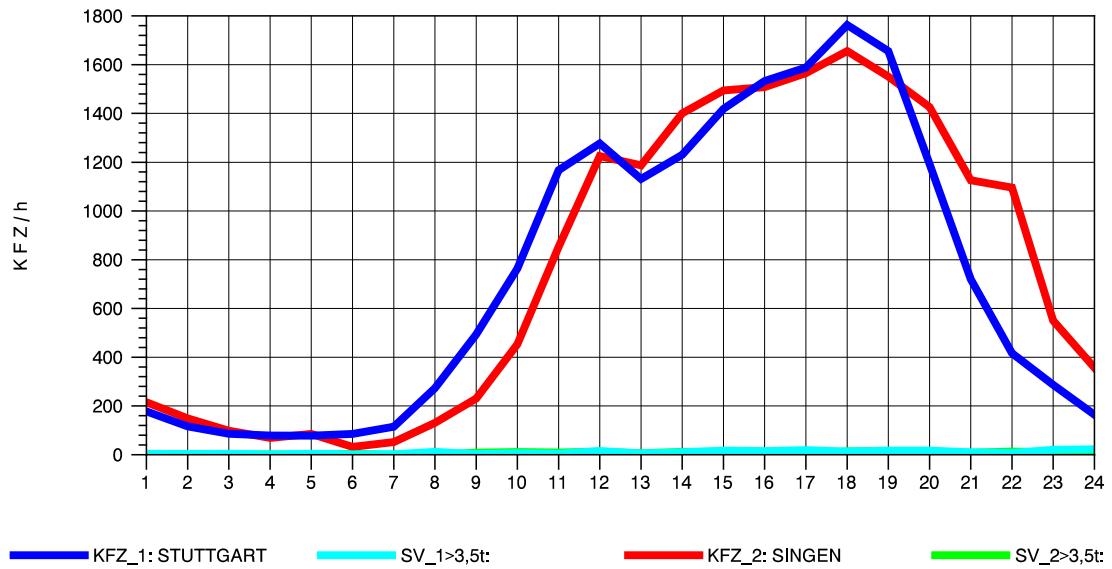

STRASSENVERKEHRSZÄHLUNGEN IN BADEN-WÜRTTEMBERG
T+R HEGAU 81181036 A 81
Sonntag, 13. Oktober 2013