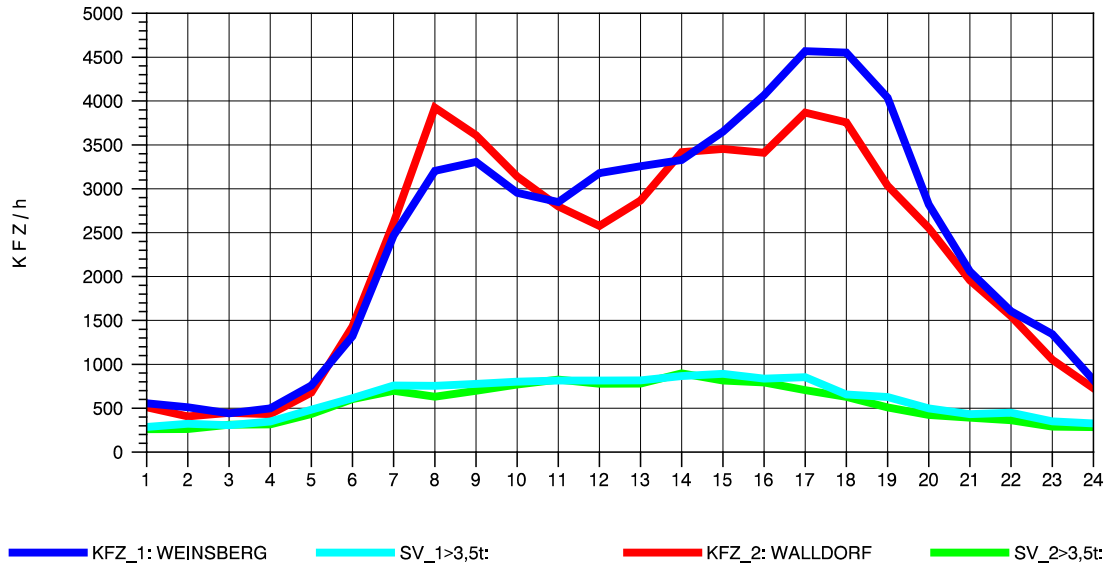

STRASSENVERKEHRSZÄHLUNGEN IN BADEN-WÜRTTEMBERG
NECKARSULM 1 68211059 A 6
Donnerstag, 10. Oktober 2013