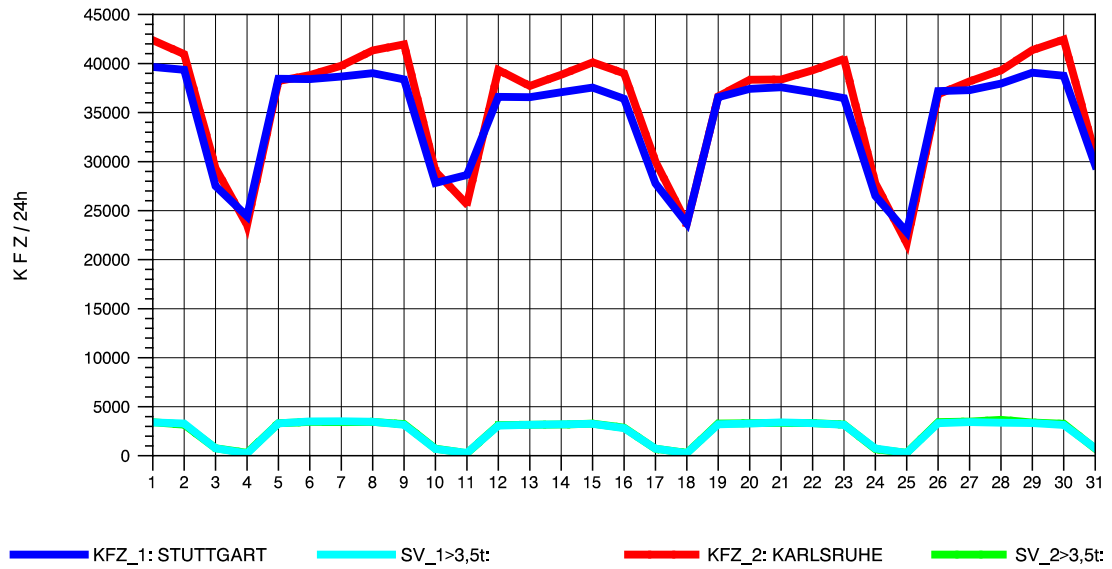

STRASSENVERKEHRSZÄHLUNGEN IN BADEN-WÜRTTEMBERG
S-ZUFFENHAUSEN 71201100 B 10
TAGESWERTE JE RICHTUNG: August 2013