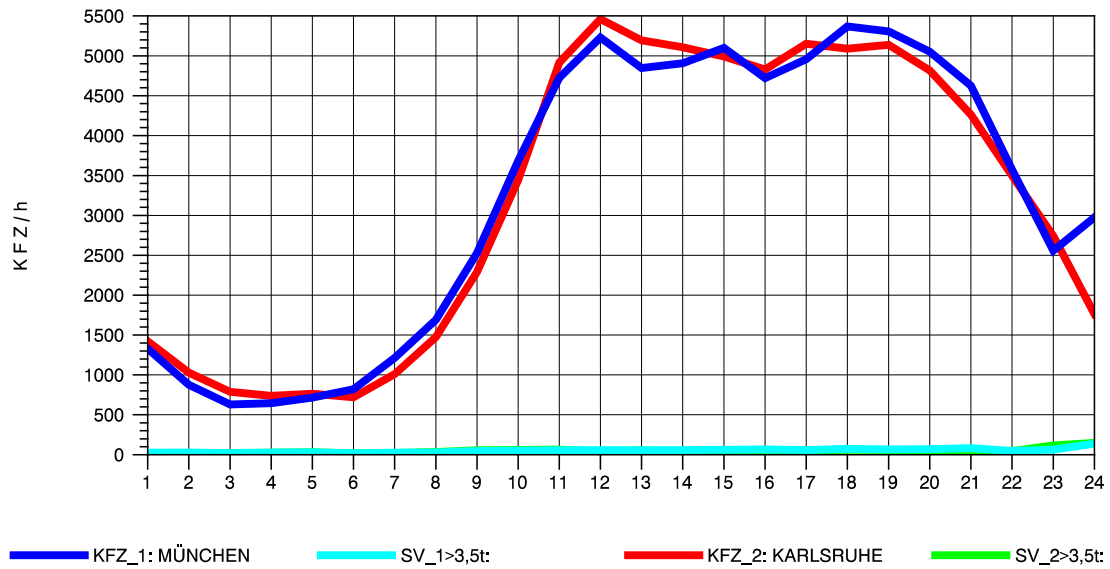

STRASSENVERKEHRSZÄHLUNGEN IN BADEN-WÜRTTEMBERG
STUTTGART-VAIH. 72201073 A 8
Sonntag, 11. August 2013