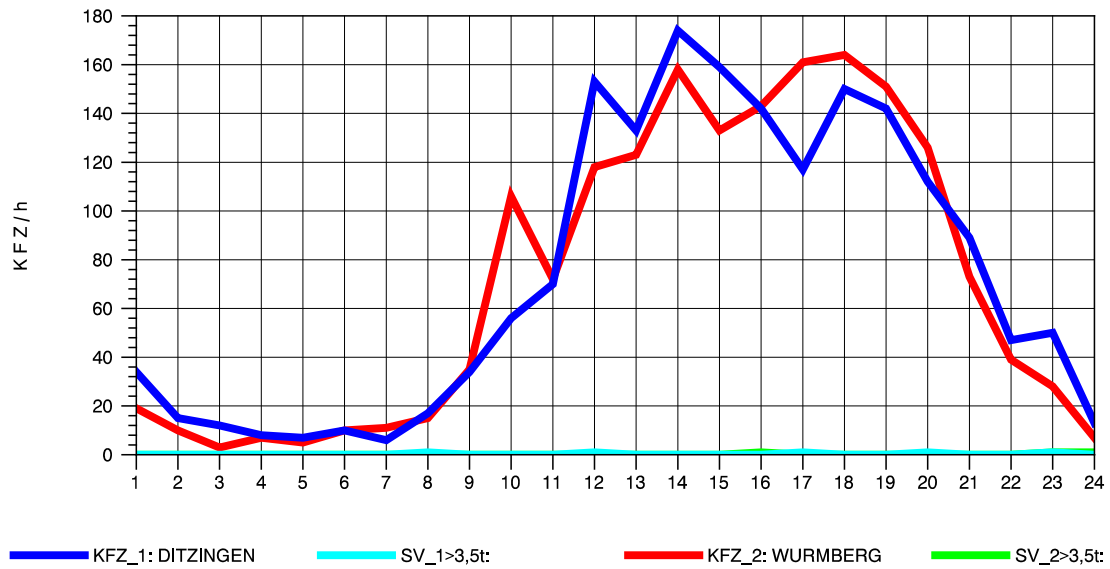

STRASSENVERKEHRSZÄHLUNGEN IN BADEN-WÜRTTEMBERG
HEIMERDINGEN 71201227 L 1177
Sonntag, 14. April 2013