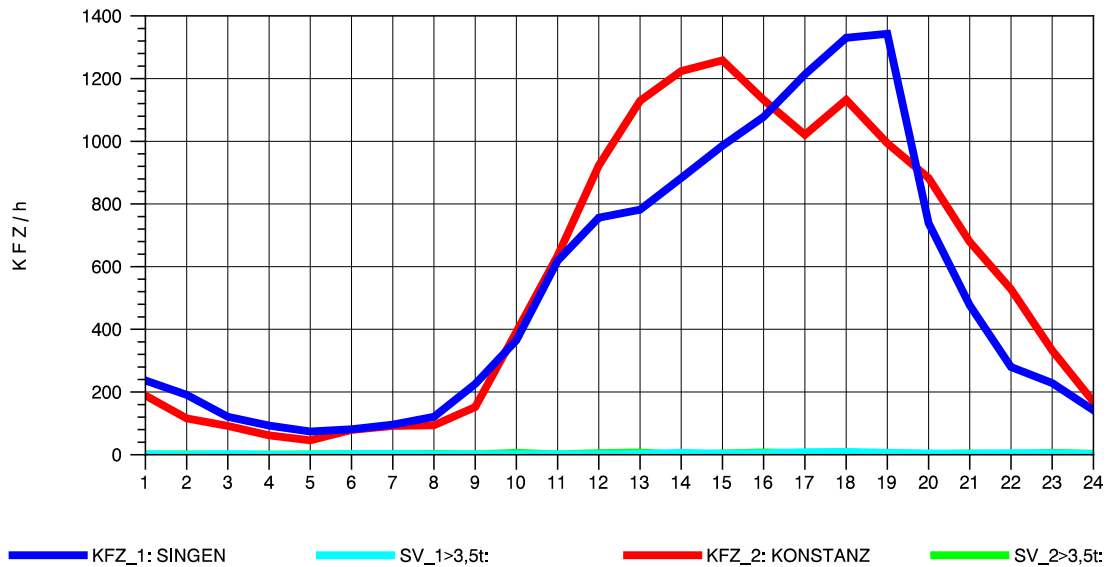

STRASSENVERKEHRSZÄHLUNGEN IN BADEN-WÜRTTEMBERG
KLOSTER HEGNE 82201112 B 33
Sonntag, 13. Oktober 2013