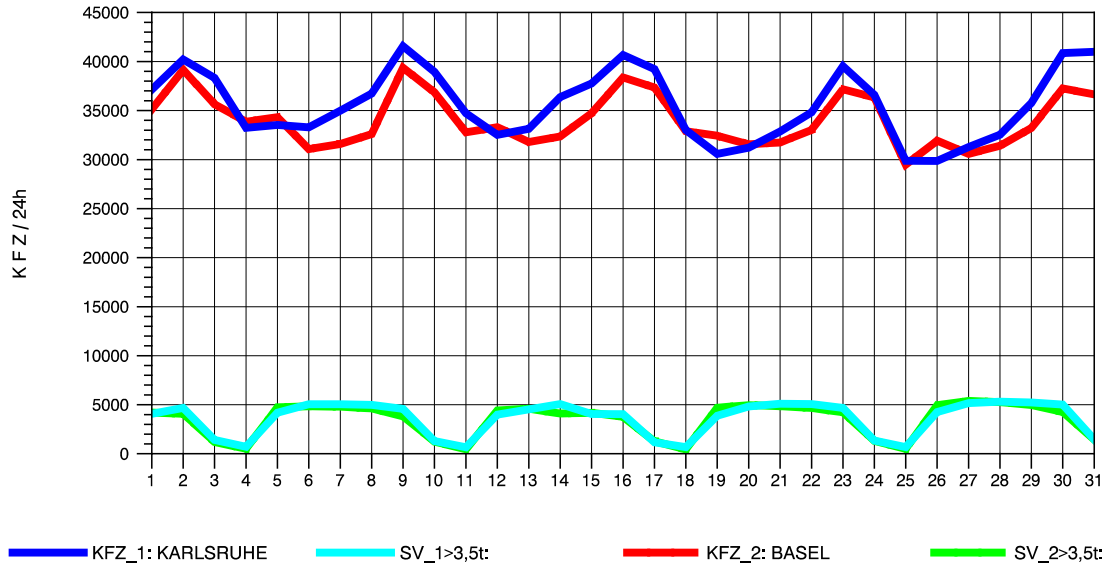

STRASSENVERKEHRSZÄHLUNGEN IN BADEN-WÜRTTEMBERG
T+R BREISGAU 78121047 A 5
TAGESWERTE JE RICHTUNG: August 2013