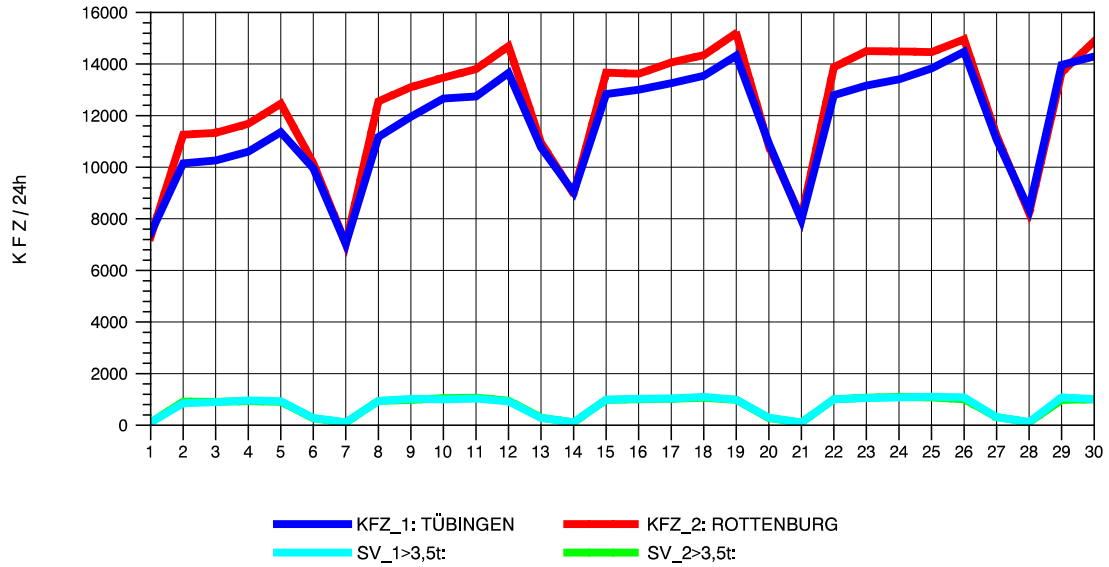

STRASSENVERKEHRSZÄHLUNGEN IN BADEN-WÜRTTEMBERG
TÜBINGEN-WEST 74201200 B 28 A
TAGESWERTE JE RICHTUNG: April 2013