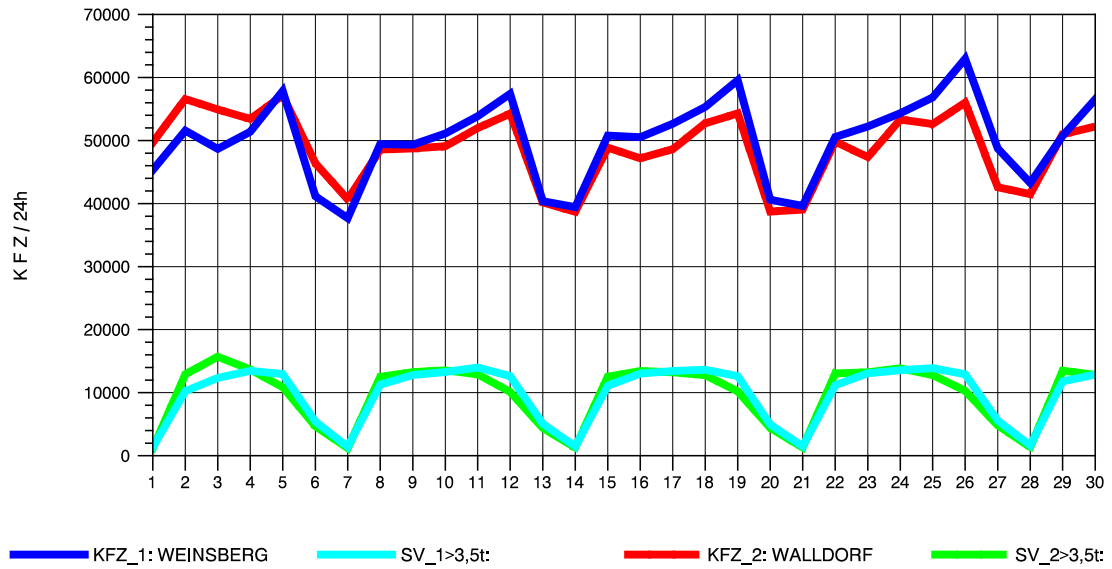

STRASSENVERKEHRSZÄHLUNGEN IN BADEN-WÜRTTEMBERG
NECKARSULM 1 68211059 A 6
TAGESWERTE JE RICHTUNG: April 2013