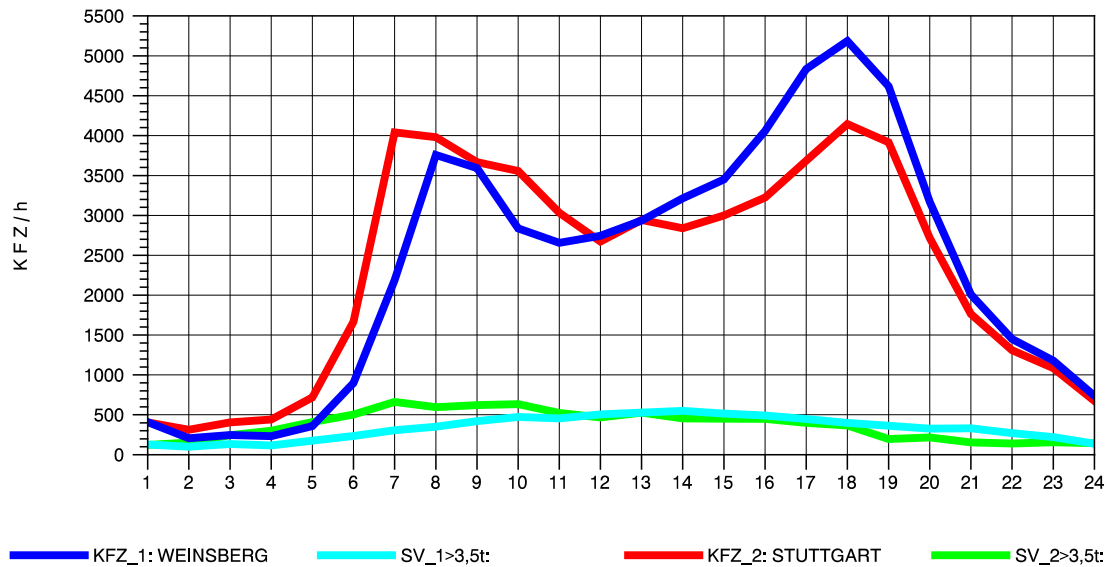

STRASSENVERKEHRSZÄHLUNGEN IN BADEN-WÜRTTEMBERG
PLEIDELSHEIM 70211086 A 81
Mittwoch, 09. Oktober 2013