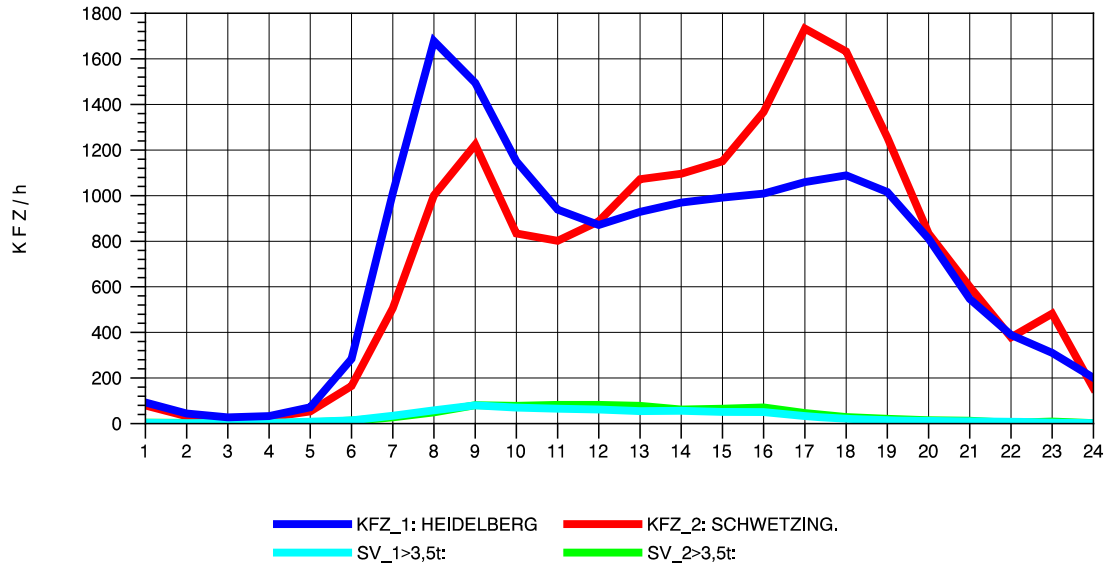

STRASSENVERKEHRSZÄHLUNGEN IN BADEN-WÜRTTEMBERG
HEIDELBERG 2 66171214 L 600A
Dienstag, 09. April 2013