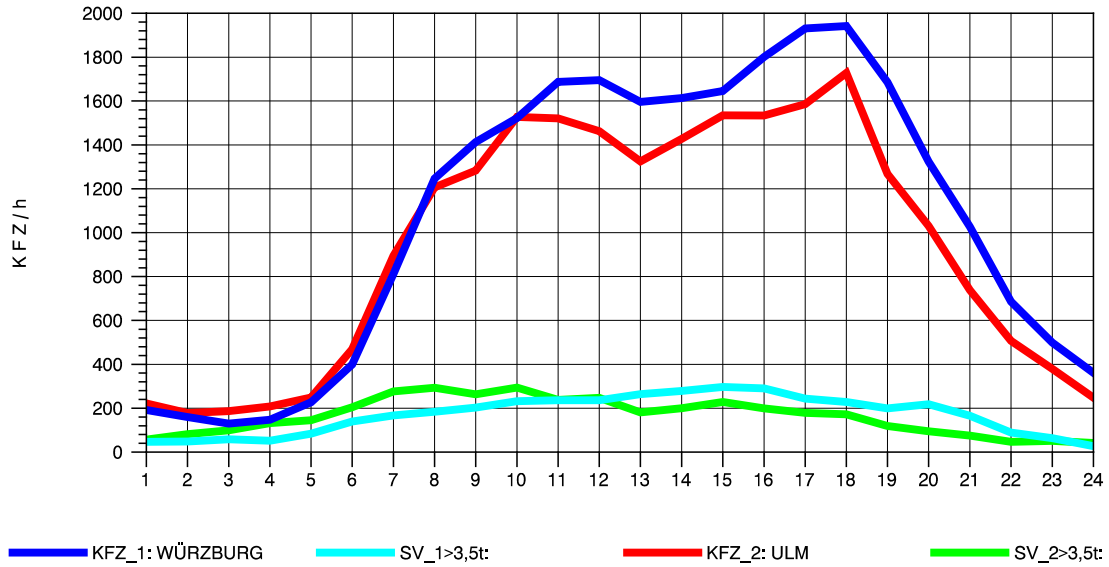

STRASSENVERKEHRSZÄHLUNGEN IN BADEN-WÜRTTEMBERG
LANGENAU 75261061 A 7
Donnerstag, 08. August 2013