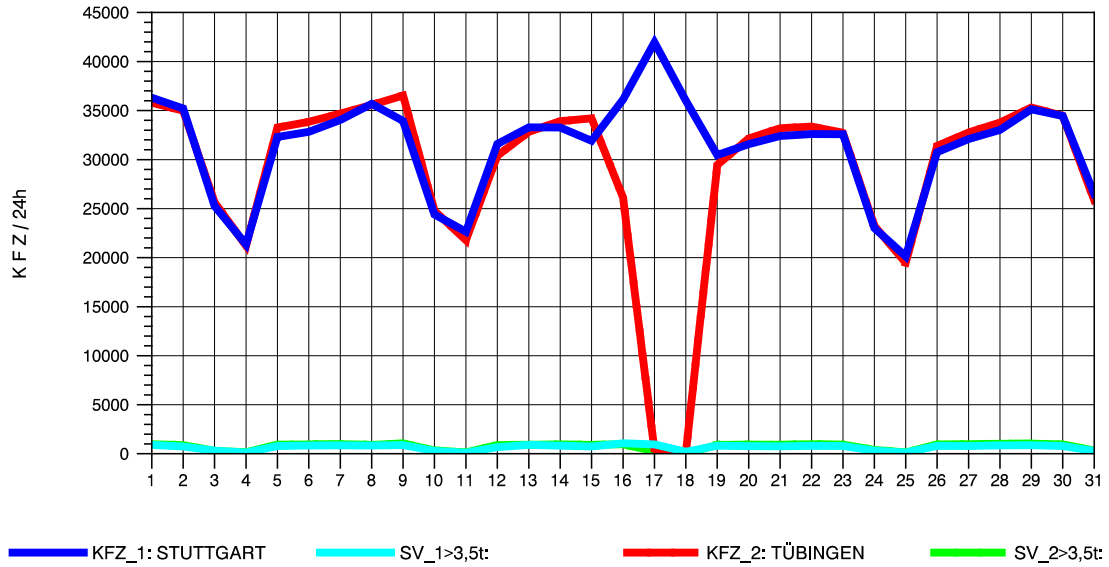

STRASSENVERKEHRSZÄHLUNGEN IN BADEN-WÜRTTEMBERG
ECHTERDINGEN 2 72201103 B 27
TAGESWERTE JE RICHTUNG: August 2013