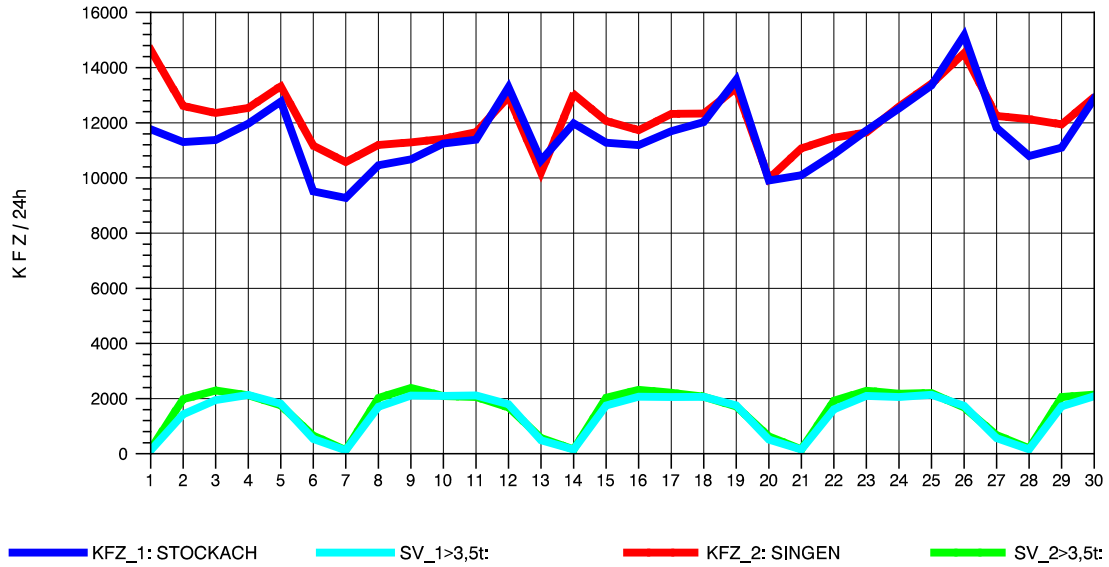

STRASSENVERKEHRSZÄHLUNGEN IN BADEN-WÜRTTEMBERG
STOCKACH 81191040 A 98
TAGESWERTE JE RICHTUNG: April 2013