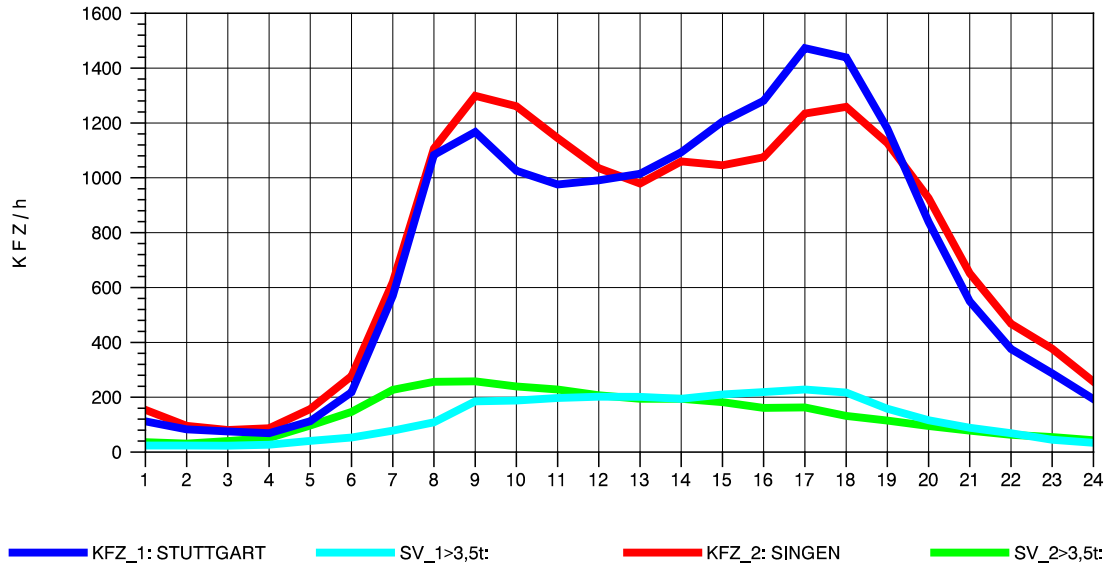

STRASSENVERKEHRSZÄHLUNGEN IN BADEN-WÜRTTEMBERG
GEISINGEN 81181036 A 81
Donnerstag, 10. Oktober 2013