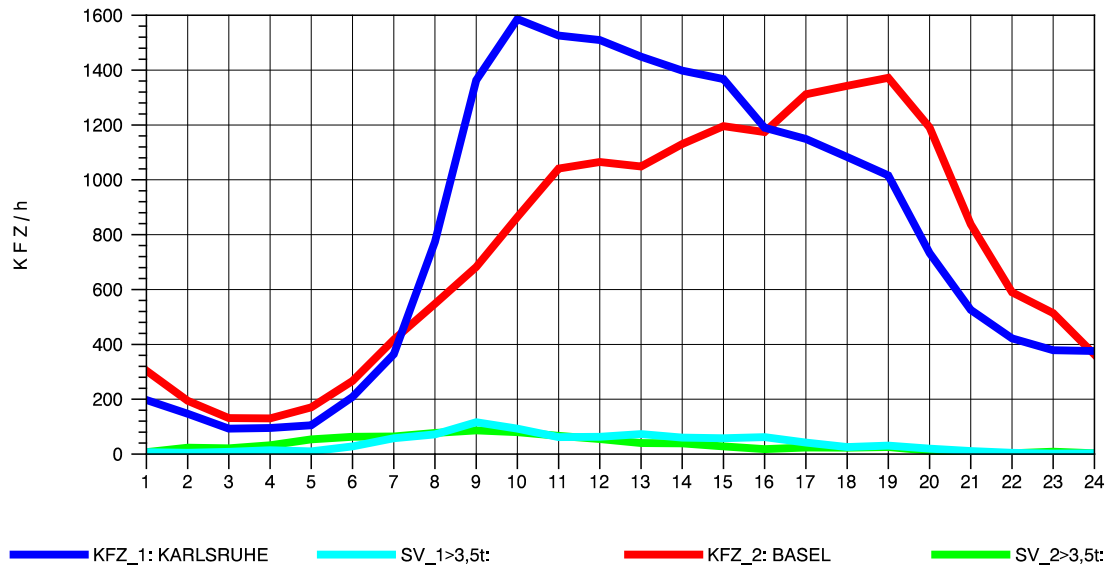

STRASSENVERKEHRSZÄHLUNGEN IN BADEN-WÜRTTEMBERG
KLEINKEMS 83111053 A 5
Samstag, 13. April 2013