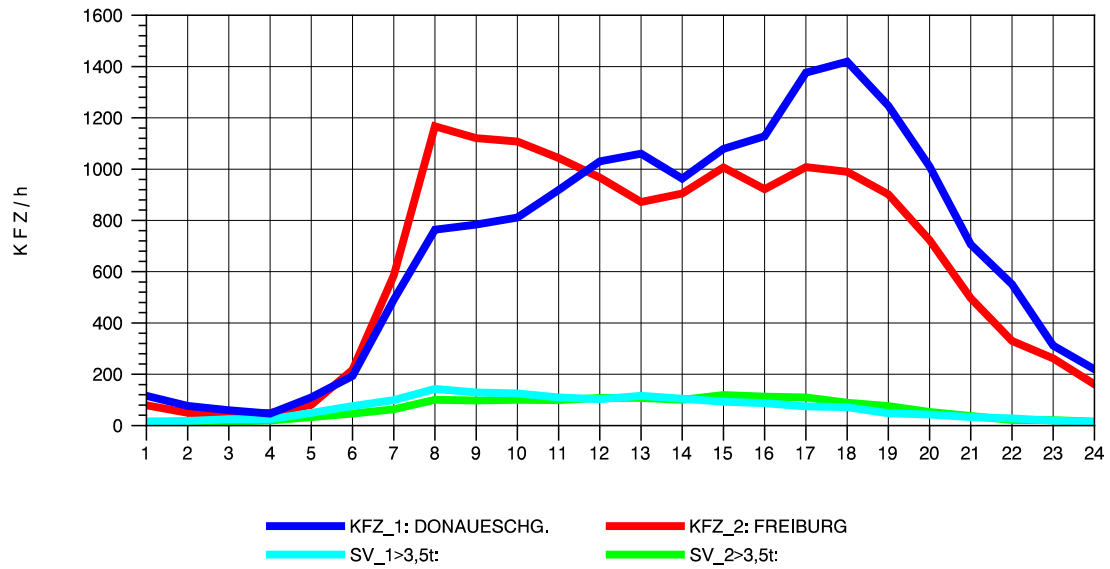

STRASSENVERKEHRSZÄHLUNGEN IN BADEN-WÜRTTEMBERG
FREIBURG-OSTTUNNEL 80131101 B 31 N
Donnerstag, 08. August 2013