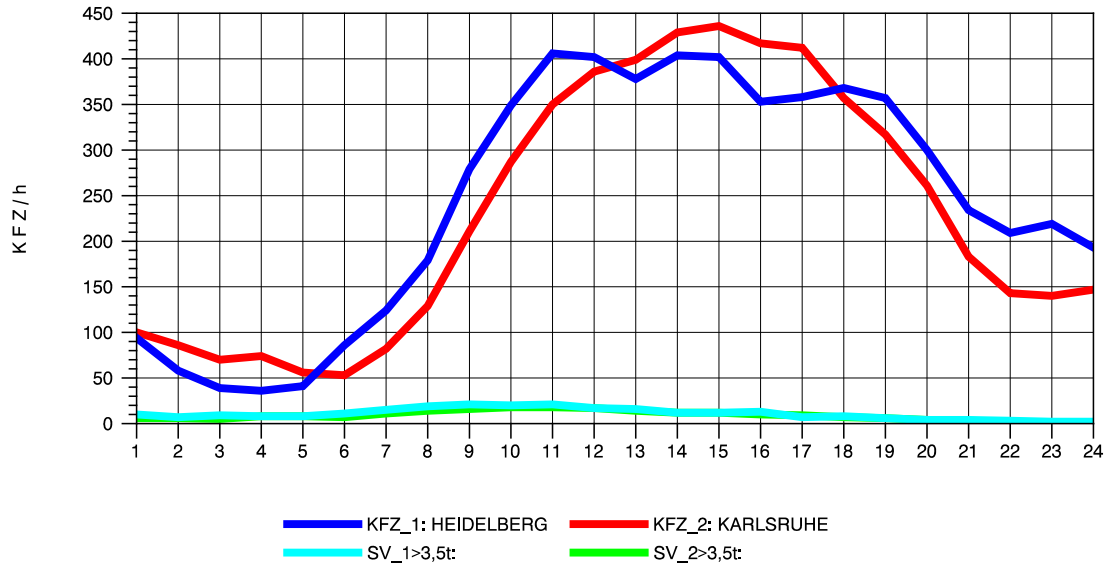

STRASSENVERKEHRSZÄHLUNGEN IN BADEN-WÜRTTEMBERG
VAIHINGEN (ENZ) 70191108 B 10
Samstag, 13. April 2013