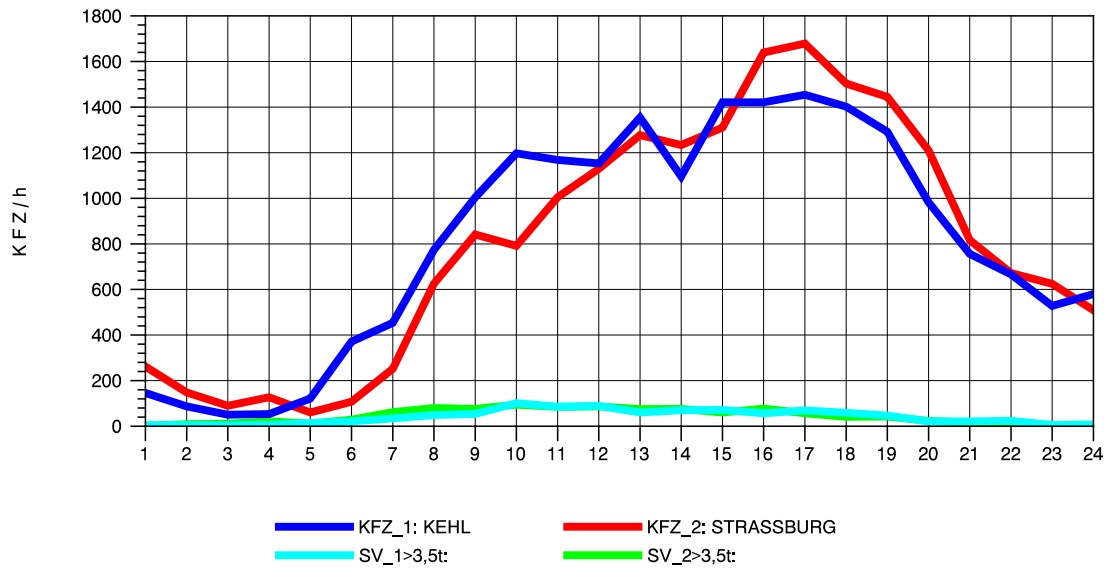

STRASSENVERKEHRSZÄHLUNGEN IN BADEN-WÜRTTEMBERG
KEHL-EUROPABRÜCKE 74121100 B 28
Freitag, 12. April 2013