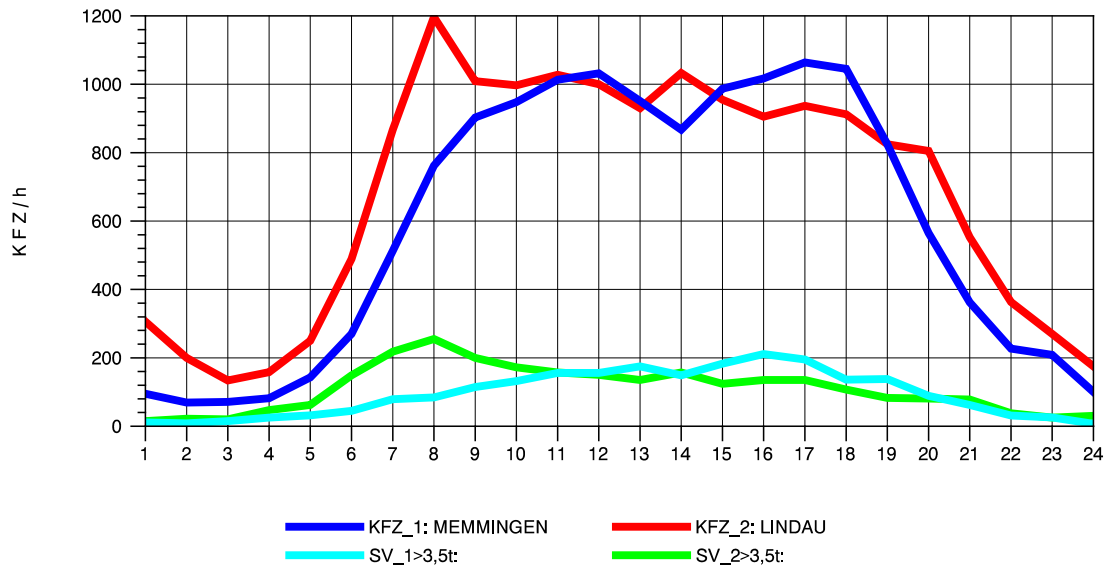

STRASSENVERKEHRSZÄHLUNGEN IN BADEN-WÜRTTEMBERG
WANGEN 82241001 A 96
Montag, 07. Oktober 2013