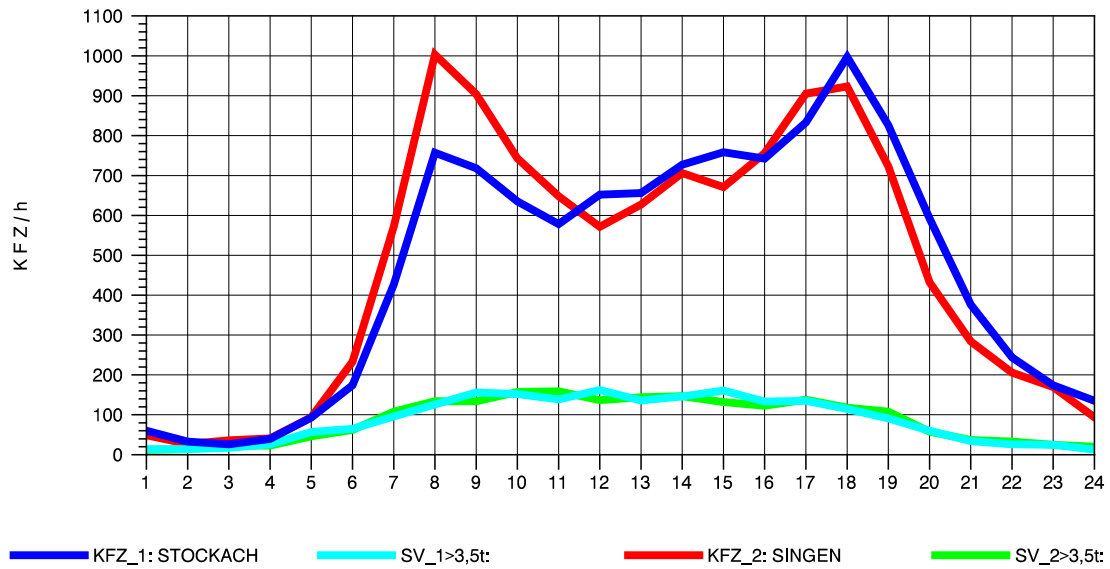

STRASSENVERKEHRSZÄHLUNGEN IN BADEN-WÜRTTEMBERG
STOCKACH 81191040 A 98
Mittwoch, 10. April 2013