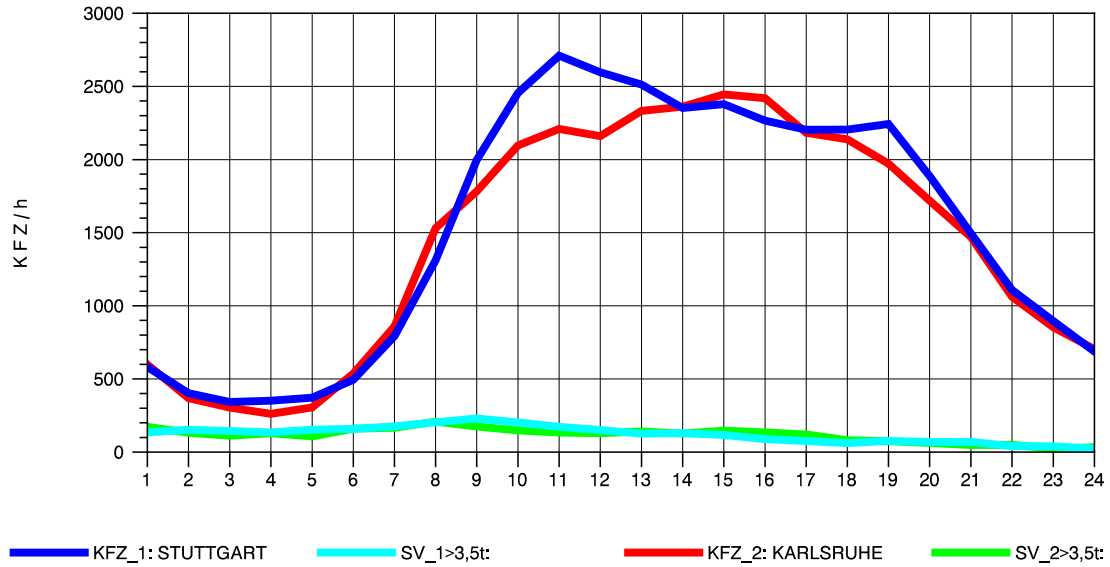

STRASSENVERKEHRSZÄHLUNGEN IN BADEN-WÜRTTEMBERG
PFORZHEIM-OST 70181077 A 8
Samstag, 13. April 2013