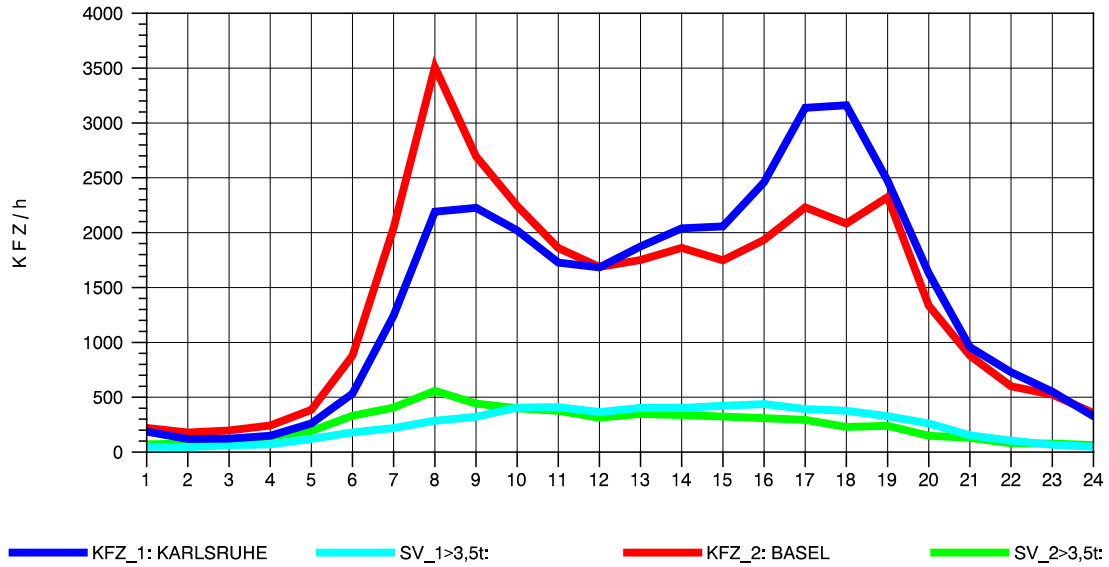

STRASSENVERKEHRSZÄHLUNGEN IN BADEN-WÜRTTEMBERG
NIMBURG 78121047 A 5
Dienstag, 09. April 2013