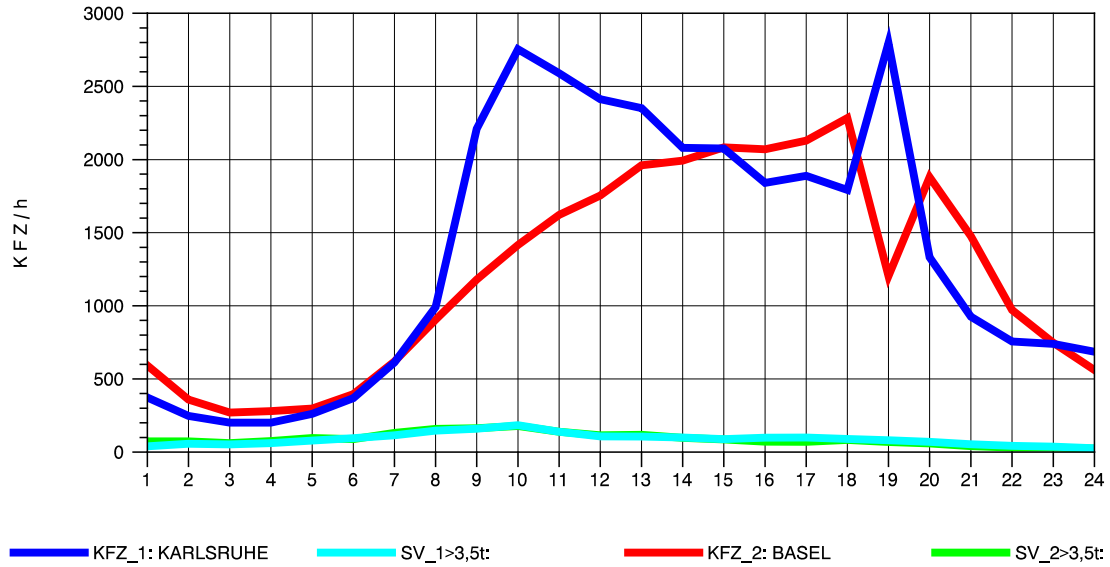

STRASSENVERKEHRSZÄHLUNGEN IN BADEN-WÜRTTEMBERG
T+R BREISGAU 78121047 A 5
Samstag, 12. Oktober 2013