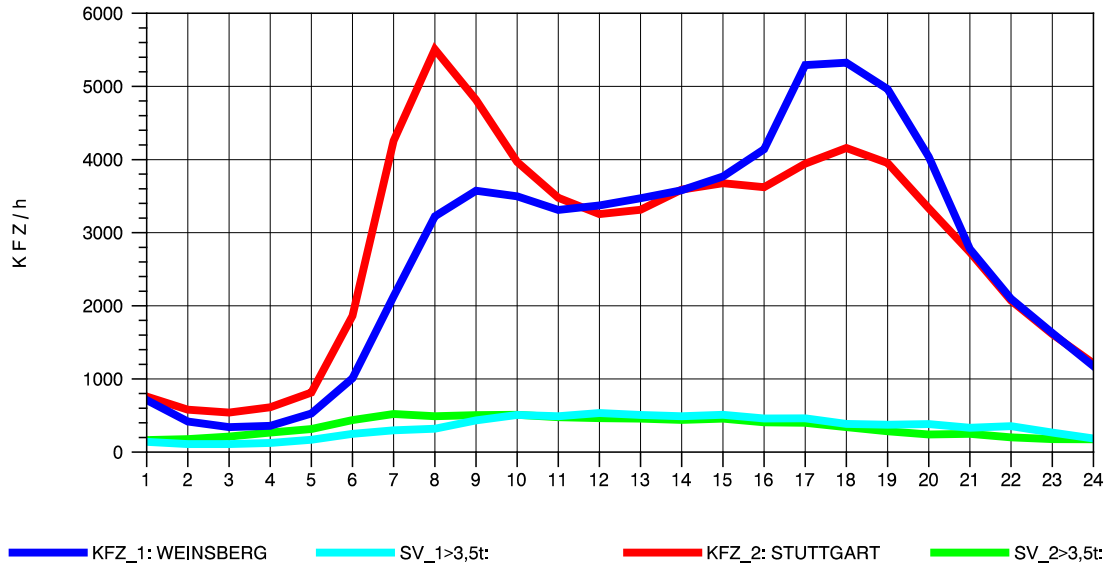

STRASSENVERKEHRSZÄHLUNGEN IN BADEN-WÜRTTEMBERG
S-KORNTAL 71201003 A 81
Donnerstag, 08. August 2013