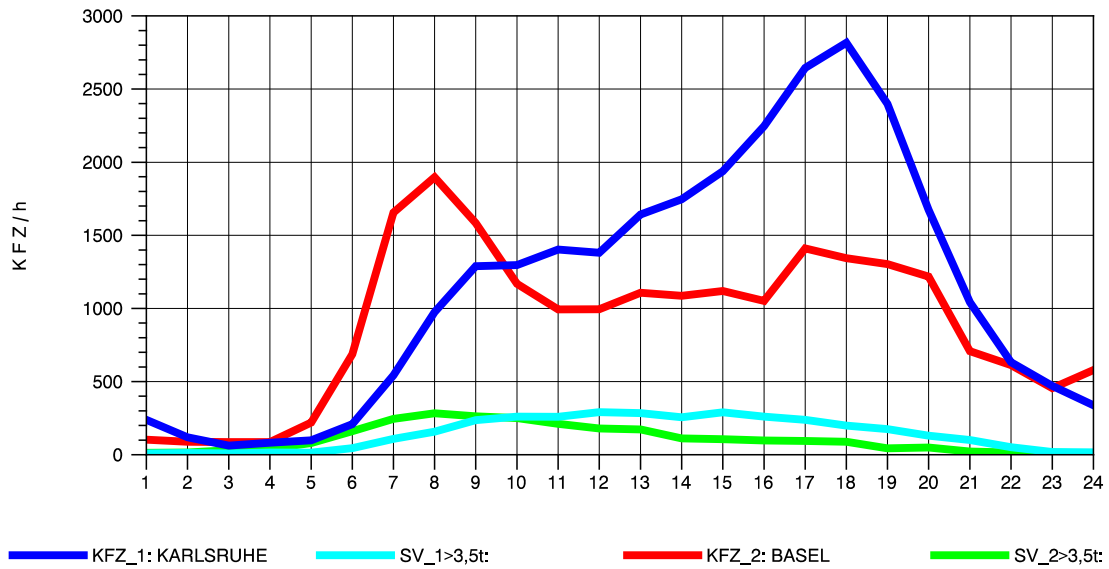

STRASSENVERKEHRSZÄHLUNGEN IN BADEN-WÜRTTEMBERG
KLEINKEMS 83111053 A 5
Freitag, 12. April 2013