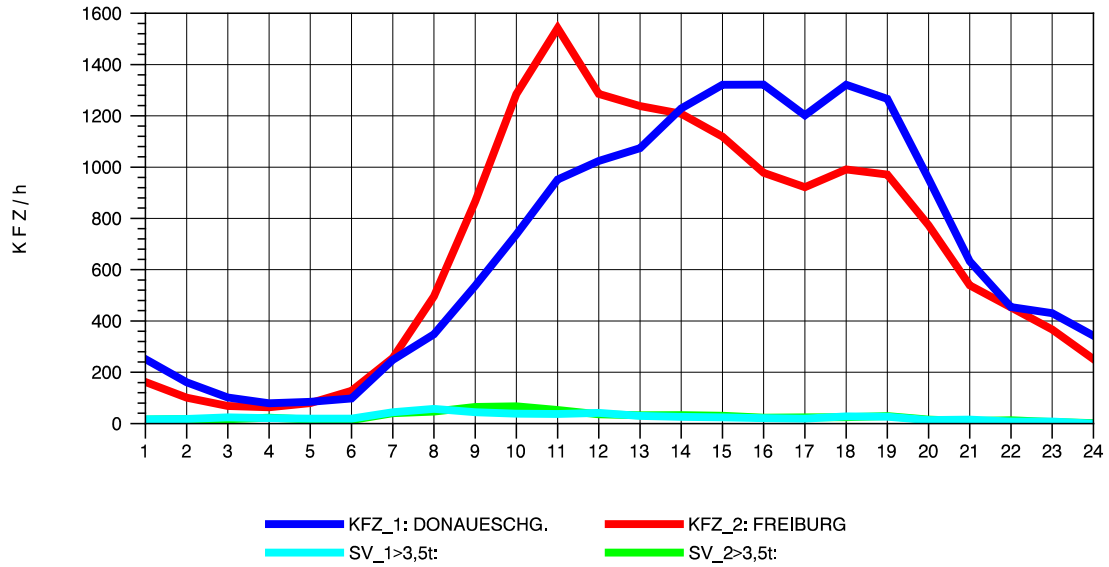

STRASSENVERKEHRSZÄHLUNGEN IN BADEN-WÜRTTEMBERG
FREIBURG-OSTTUNNEL 80131101 B 31 N
Samstag, 13. April 2013