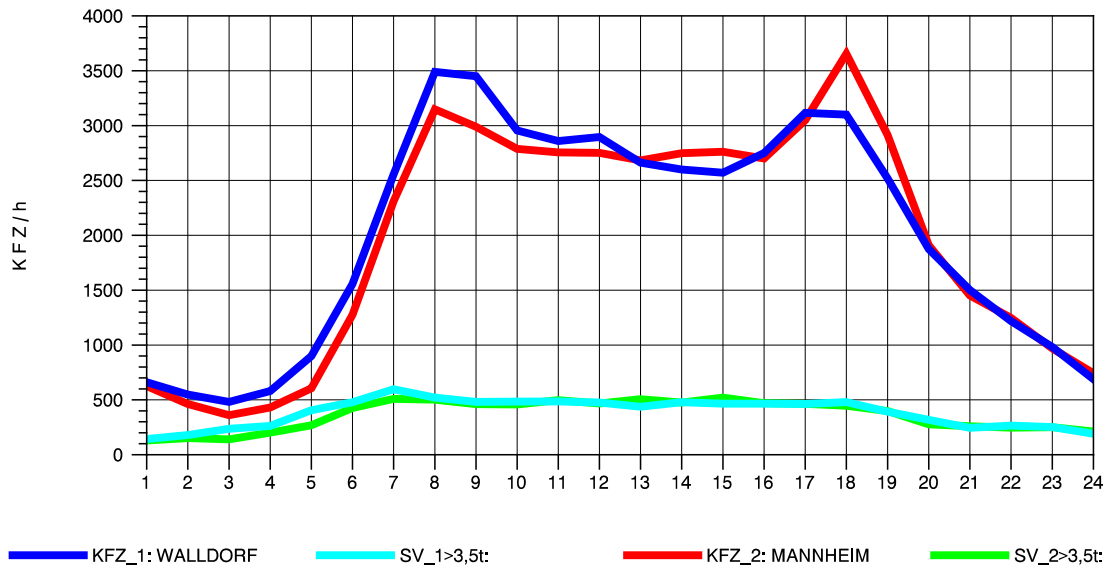

STRASSENVERKEHRSZÄHLUNGEN IN BADEN-WÜRTTEMBERG
HOCKENHEIM 66171025 A 6
Montag, 05. August 2013