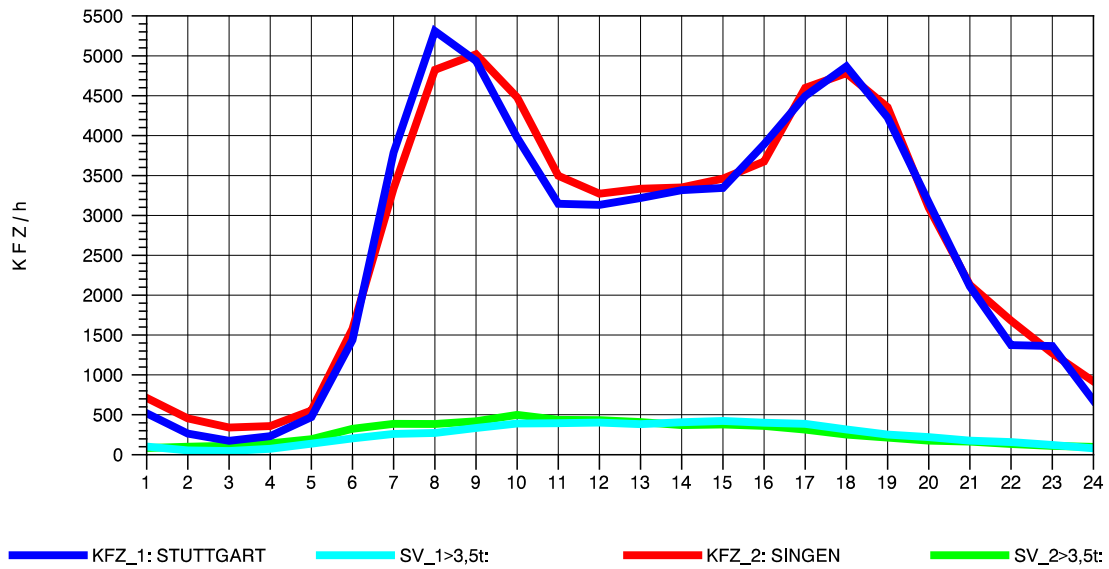

STRASSENVERKEHRSZÄHLUNGEN IN BADEN-WÜRTTEMBERG
BÖBLINGEN 72201011 A 81
Montag, 08. April 2013