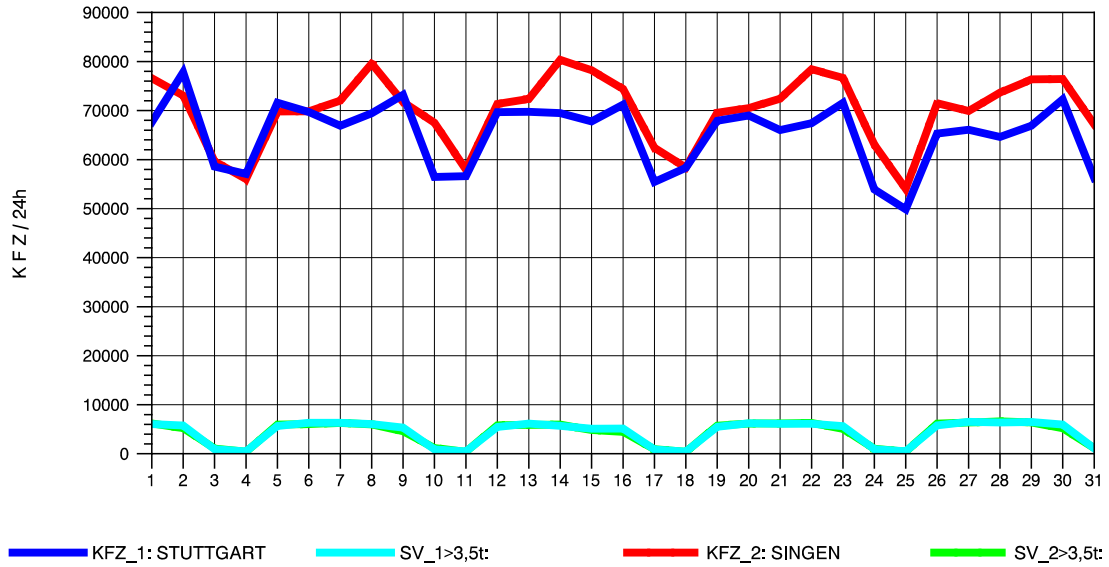

STRASSENVERKEHRSZÄHLUNGEN IN BADEN-WÜRTTEMBERG
BÖBLINGEN 72201011 A 81
TAGESWERTE JE RICHTUNG: August 2013