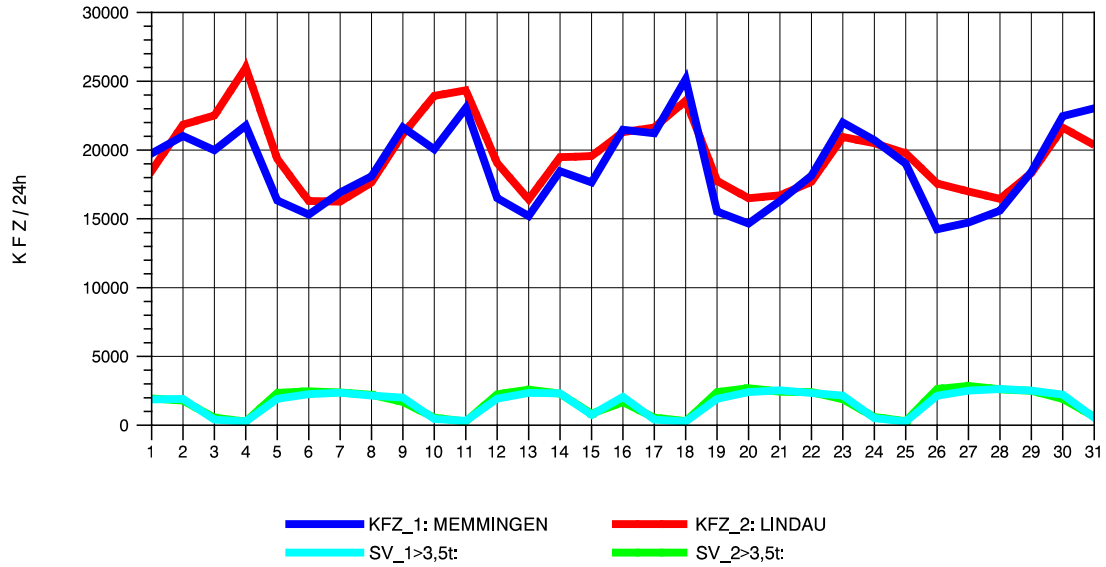

STRASSENVERKEHRSZÄHLUNGEN IN BADEN-WÜRTTEMBERG
WANGEN 82241001 A 96
TAGESWERTE JE RICHTUNG: August 2013