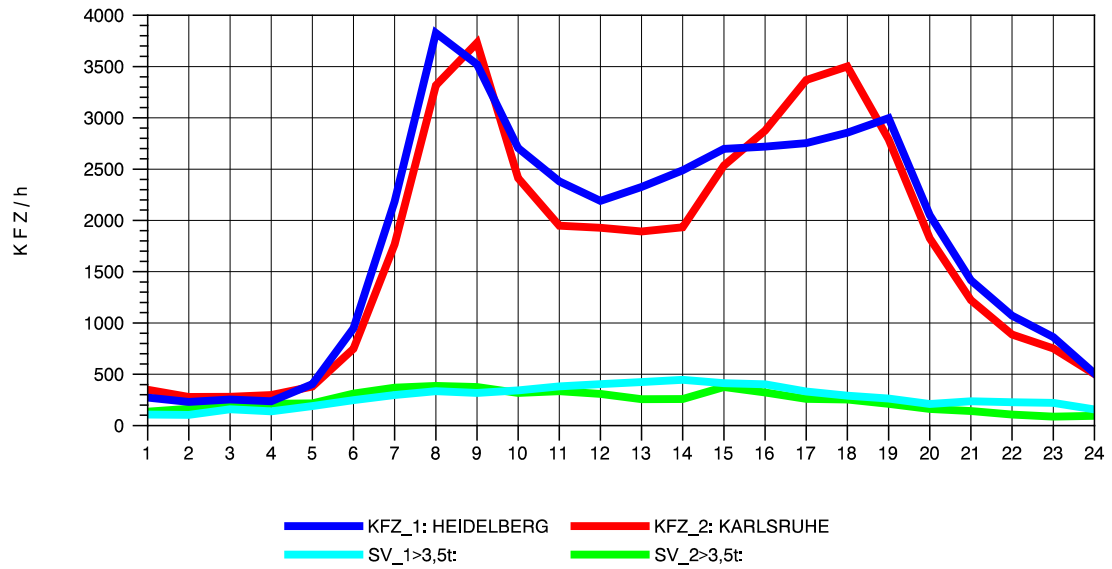

STRASSENVERKEHRSZÄHLUNGEN IN BADEN-WÜRTTEMBERG
EPELHEIM 65171010 A 5
Dienstag, 09. April 2013