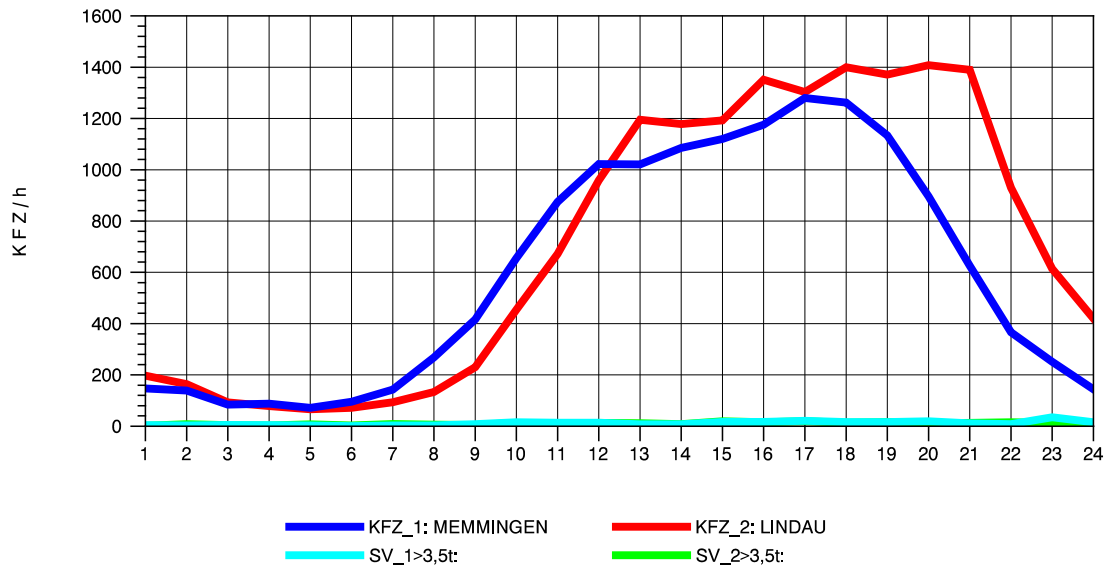

STRASSENVERKEHRSZÄHLUNGEN IN BADEN-WÜRTTEMBERG
WANGEN 82241001 A 96
Sonntag, 13. Oktober 2013