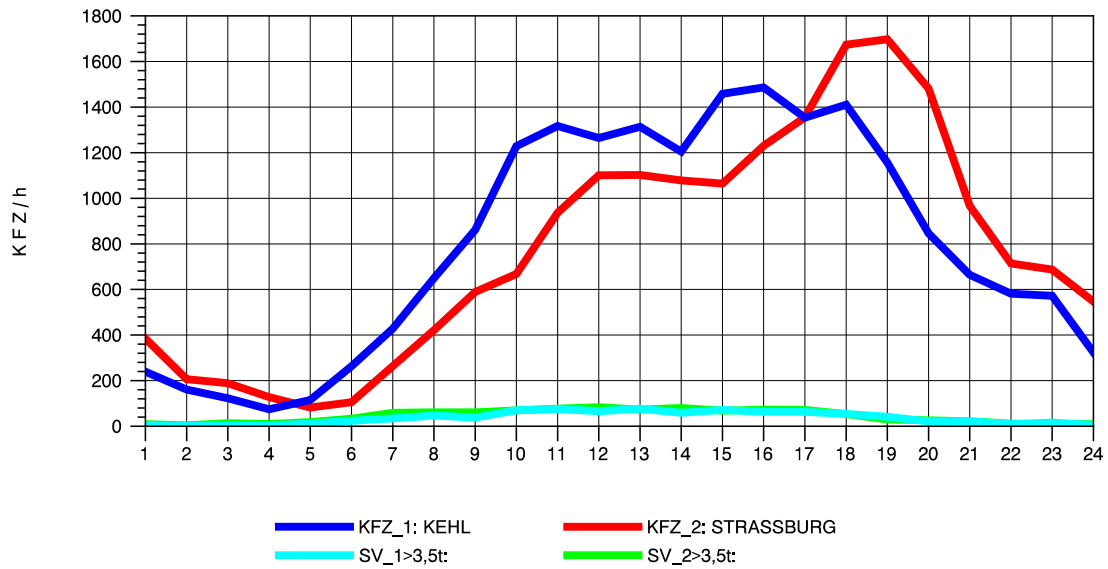

STRASSENVERKEHRSZÄHLUNGEN IN BADEN-WÜRTTEMBERG
KEHL-EUROPABRÜCKE 74121100 B 28
Montag, 05. August 2013