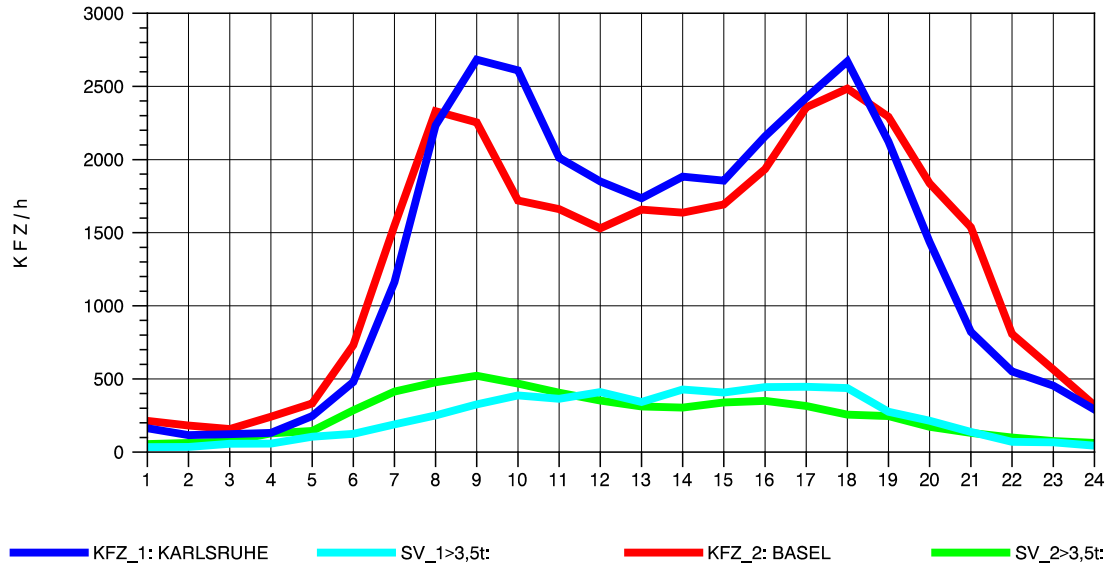

STRASSENVERKEHRSZÄHLUNGEN IN BADEN-WÜRTTEMBERG
T+R BREISGAU 78121047 A 5
Dienstag, 08. Oktober 2013