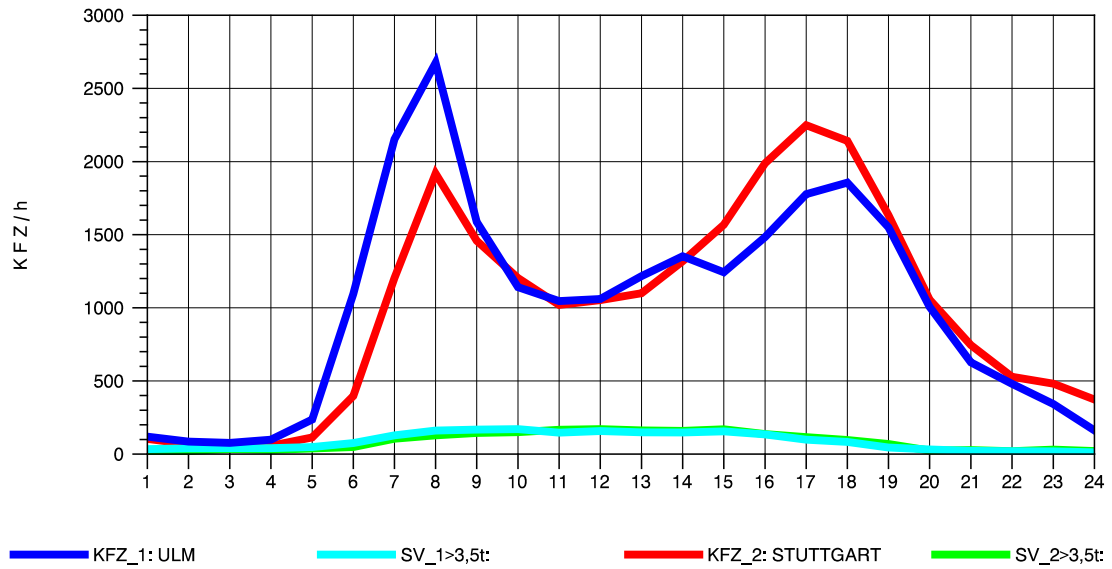

STRASSENVERKEHRSZÄHLUNGEN IN BADEN-WÜRTTEMBERG
GÖPPINGEN 73231100 B 10
Dienstag, 09. April 2013