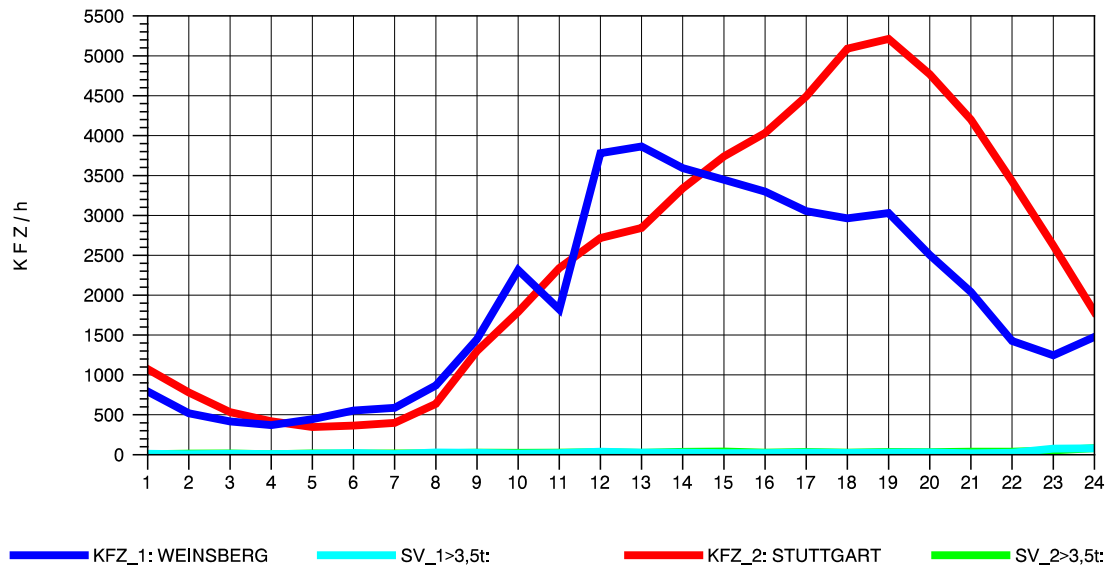

STRASSENVERKEHRSZÄHLUNGEN IN BADEN-WÜRTTEMBERG
PLEIDELSHEIM 70211086 A 81
Sonntag, 11. August 2013