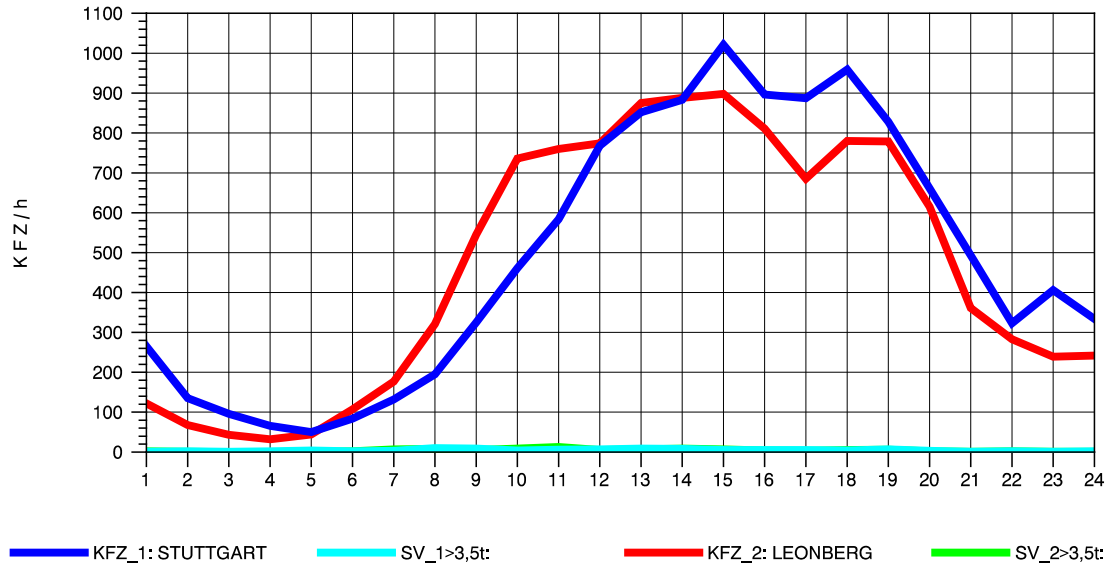

STRASSENVERKEHRSZÄHLUNGEN IN BADEN-WÜRTTEMBERG
SOLITUDE 72201203 L 1180
Samstag, 12. Oktober 2013