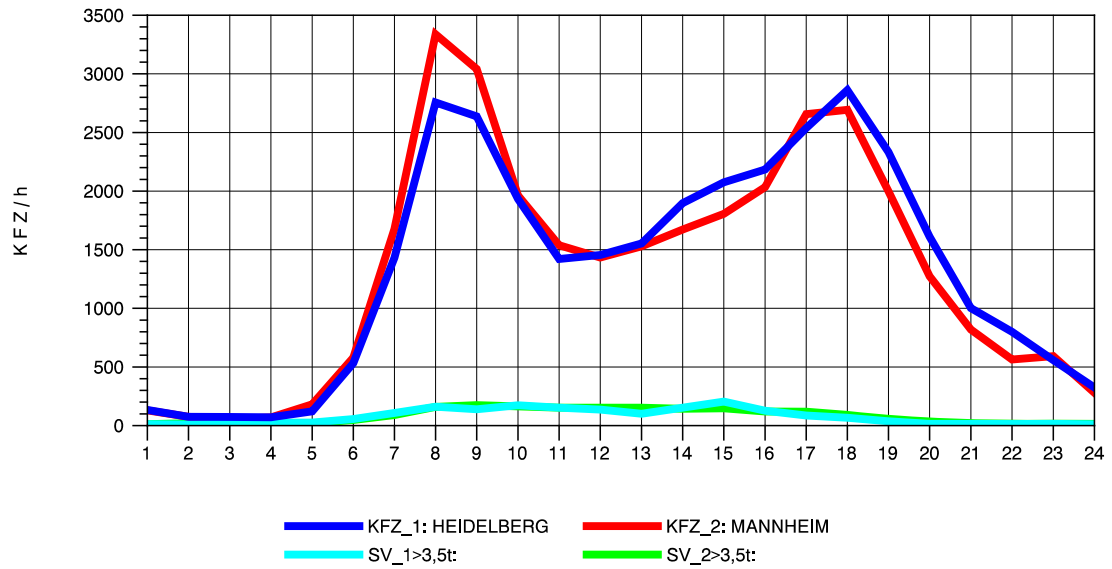

STRASSENVERKEHRSZÄHLUNGEN IN BADEN-WÜRTTEMBERG
MA-SECKENHEIM 65171009 A 656
Dienstag, 09. April 2013