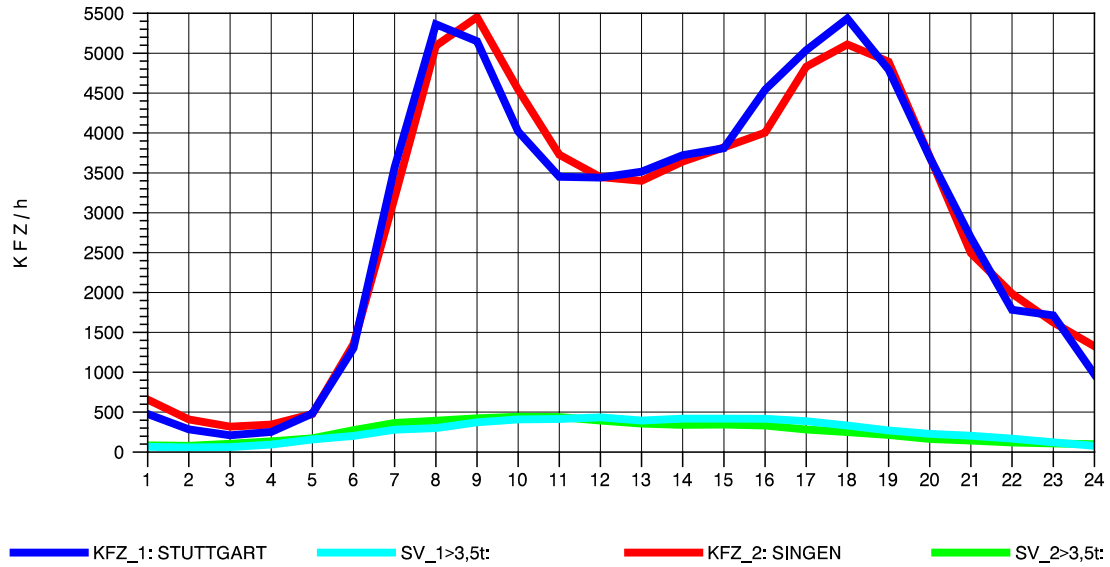

STRASSENVERKEHRSZÄHLUNGEN IN BADEN-WÜRTTEMBERG
BÖBLINGEN 72201011 A 81
Dienstag, 06. August 2013