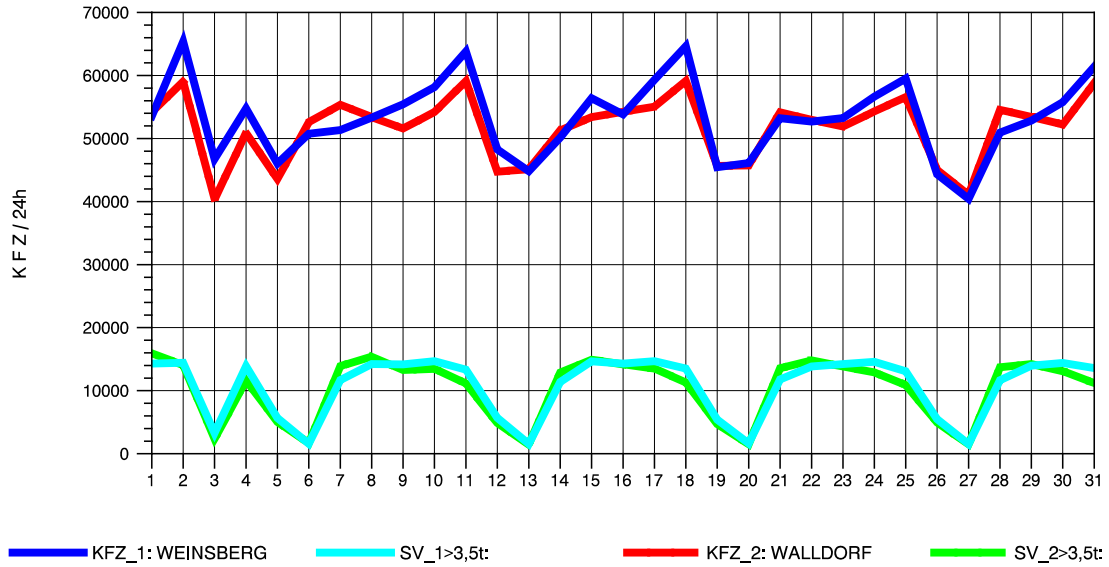

STRASSENVERKEHRSZÄHLUNGEN IN BADEN-WÜRTTEMBERG
NECKARSULM 1 68211059 A 6
TAGESWERTE JE RICHTUNG: Oktober 2013