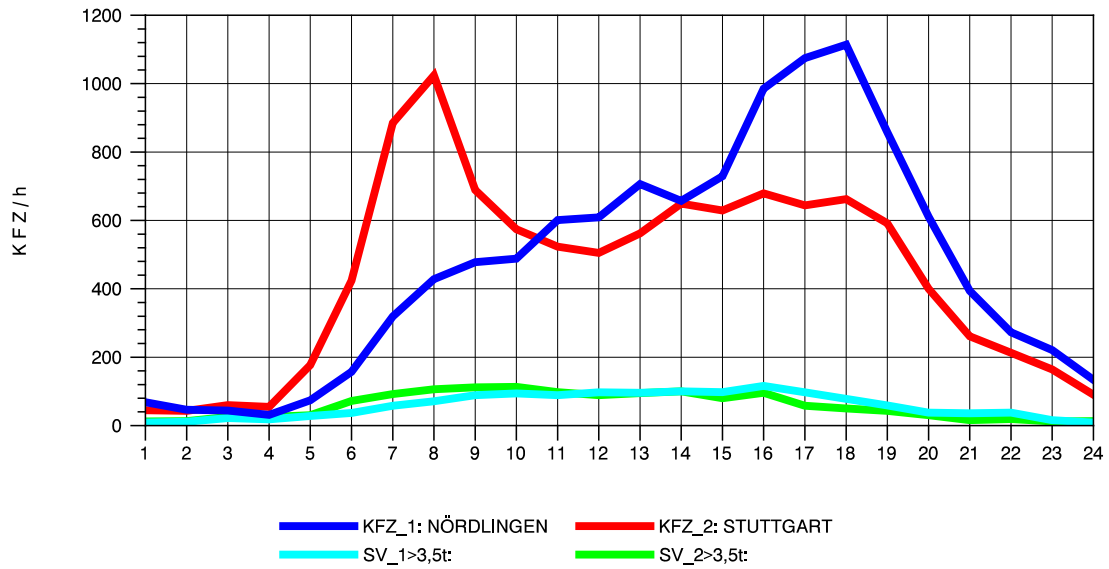

STRASSENVERKEHRSZÄHLUNGEN IN BADEN-WÜRTTEMBERG
AALEN-WESTUMGEHUNG 71261108 B 29n
Donnerstag, 08. August 2013