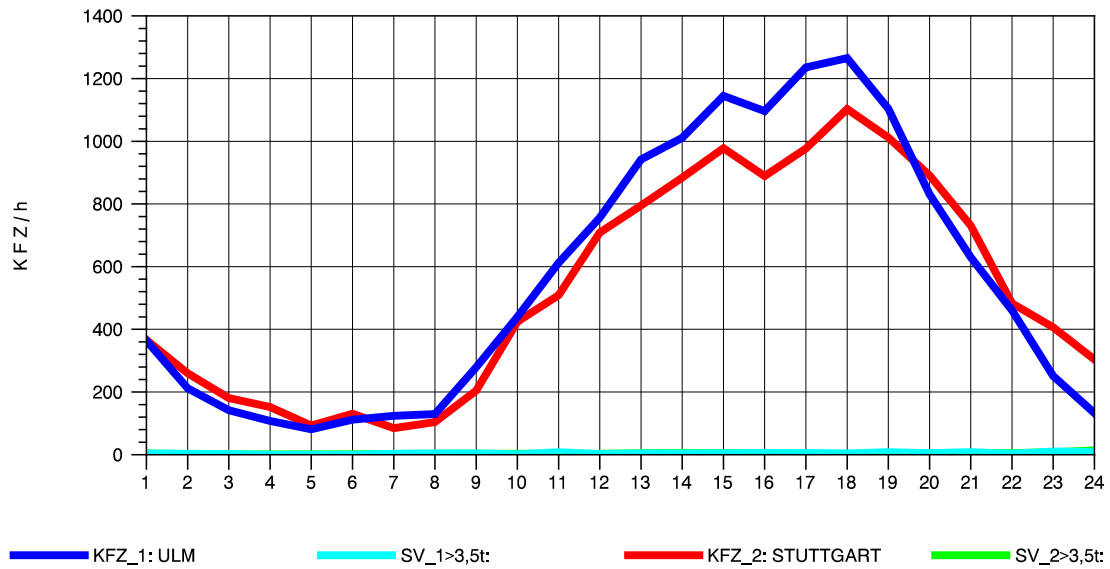

STRASSENVERKEHRSZÄHLUNGEN IN BADEN-WÜRTTEMBERG
GÖPPINGEN 73231100 B 10
Sonntag, 13. Oktober 2013