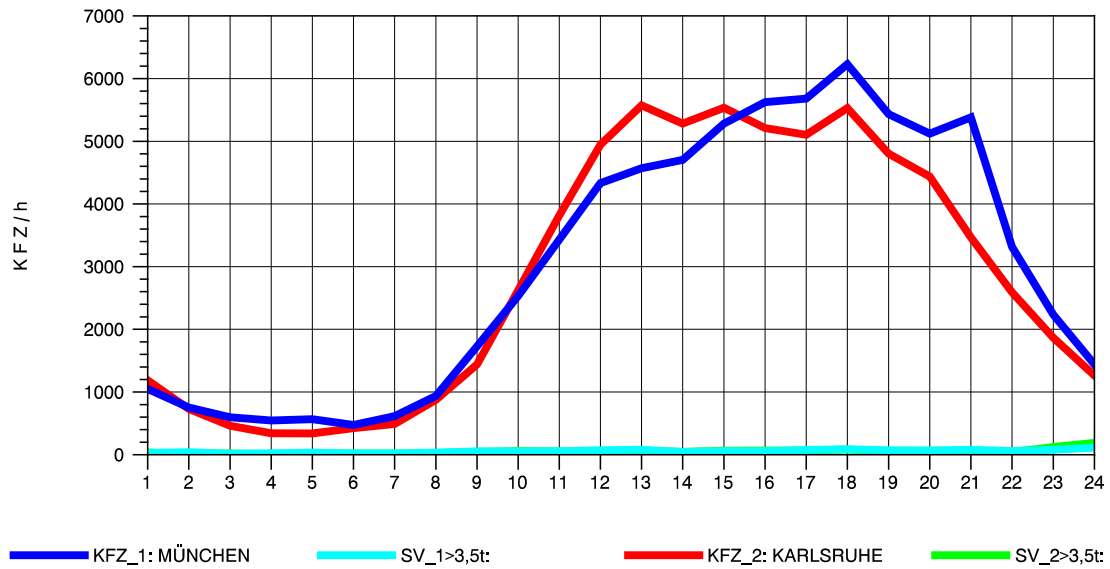

STRASSENVERKEHRSZÄHLUNGEN IN BADEN-WÜRTTEMBERG
STUTTGART-VAIH. 72201073 A 8
Sonntag, 13. Oktober 2013