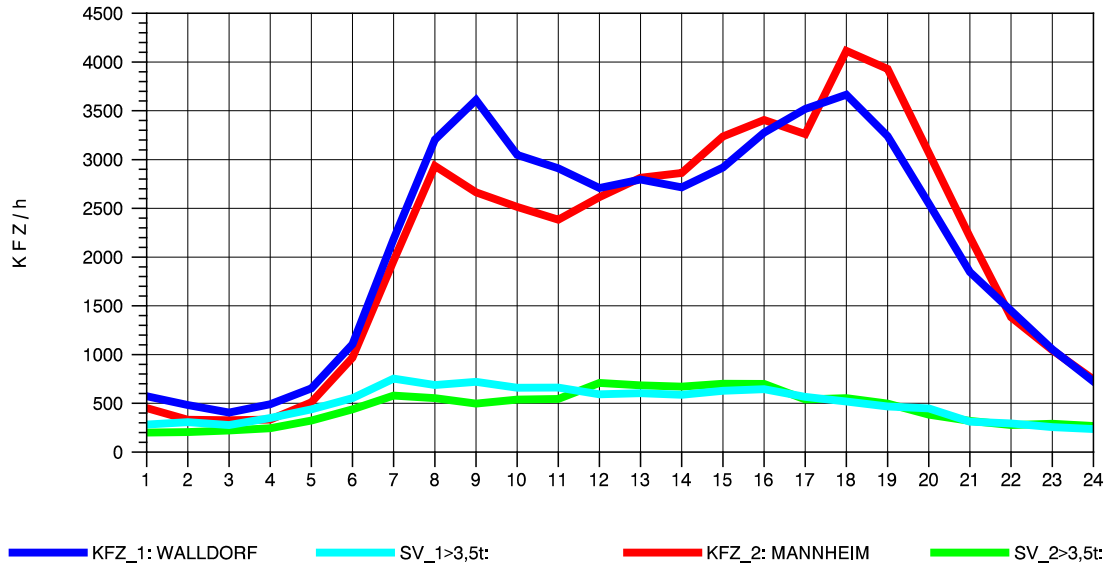

STRASSENVERKEHRSZÄHLUNGEN IN BADEN-WÜRTTEMBERG
HOCKENHEIM 66171025 A 6
Donnerstag, 10. Oktober 2013