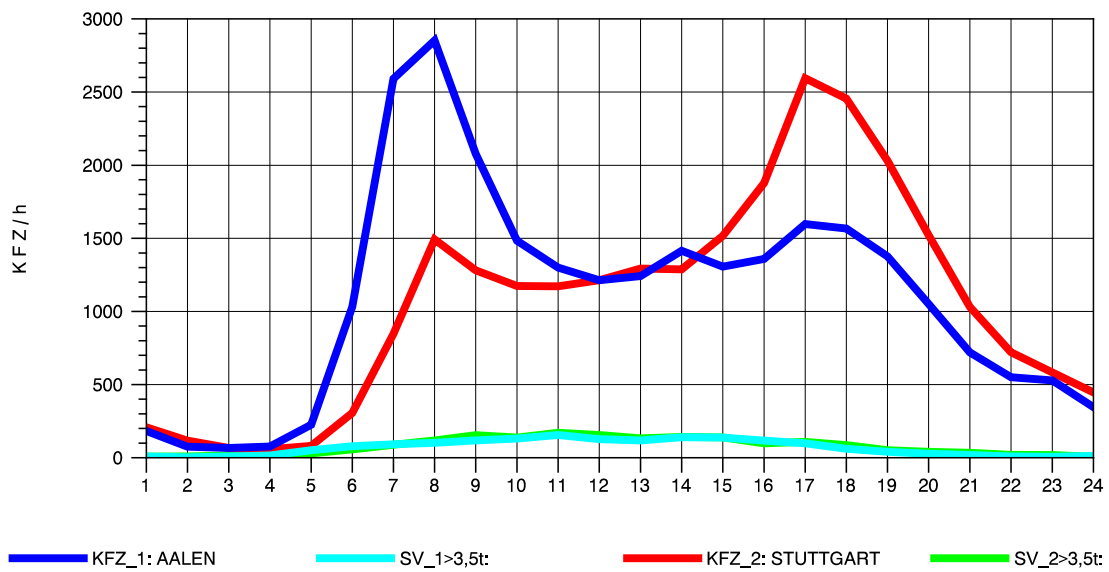

STRASSENVERKEHRSZÄHLUNGEN IN BADEN-WÜRTTEMBERG
GRUNBACH 71221107 B 29
Montag, 05. August 2013