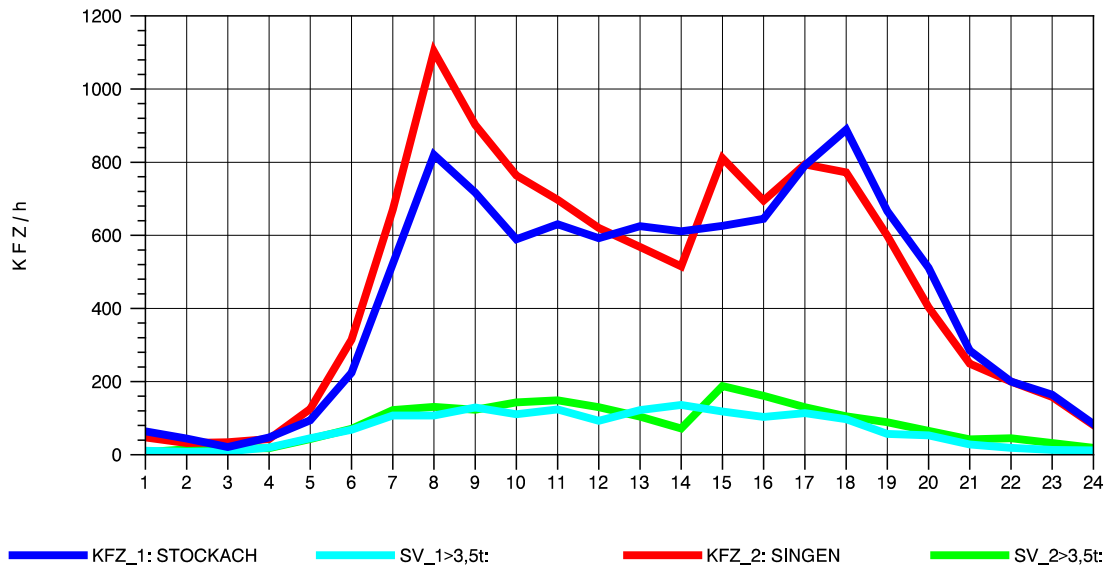

STRASSENVERKEHRSZÄHLUNGEN IN BADEN-WÜRTTEMBERG
STOCKACH 81191040 A 98
Montag, 08. April 2013