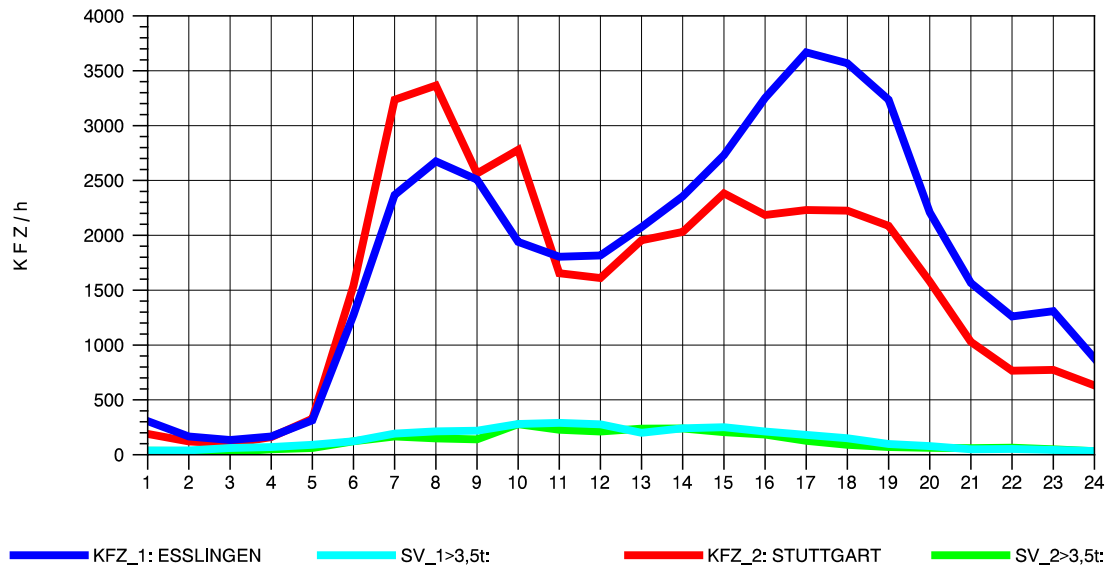

STRASSENVERKEHRSZÄHLUNGEN IN BADEN-WÜRTTEMBERG
S-HEDELFFINGEN 72211101 B 10
Mittwoch, 10. April 2013