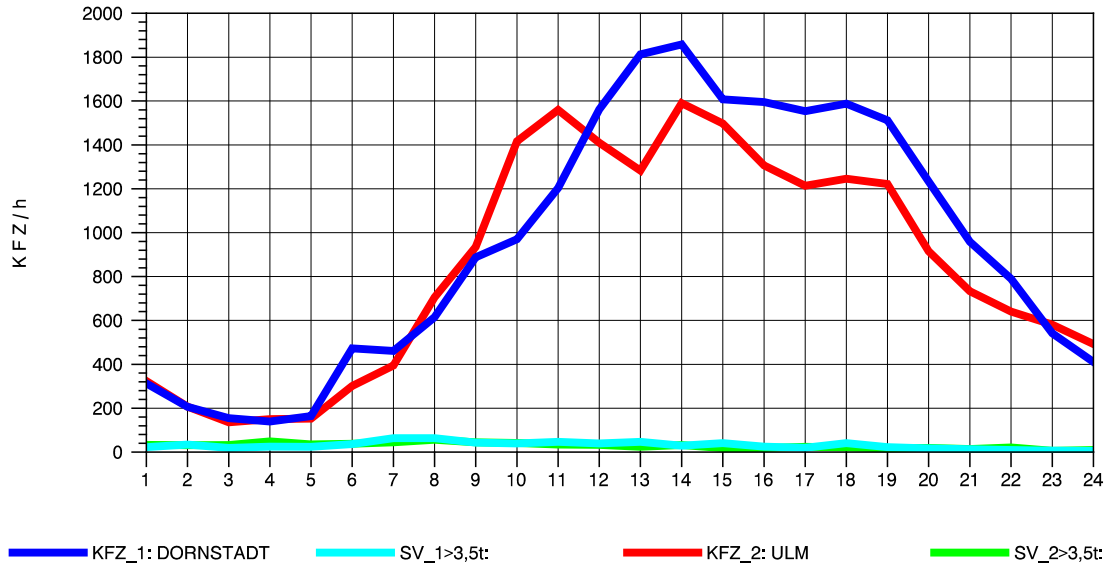

STRASSENVERKEHRSZÄHLUNGEN IN BADEN-WÜRTTEMBERG
ULM-NORD 75251103 B 10
Samstag, 12. Oktober 2013