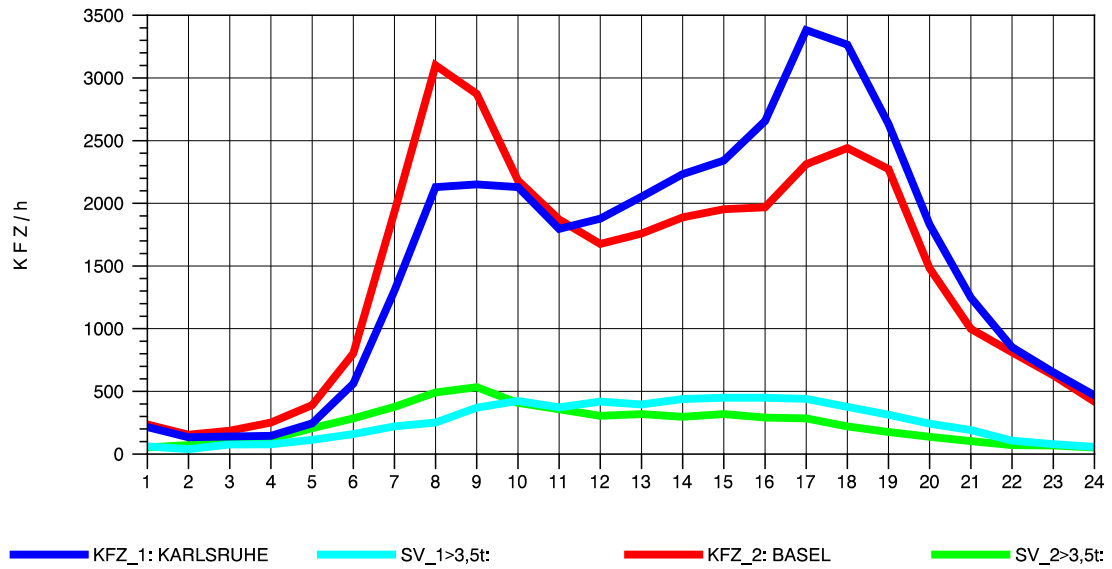

STRASSENVERKEHRSZÄHLUNGEN IN BADEN-WÜRTTEMBERG
NIMBURG 78121047 A 5
Donnerstag, 11. April 2013