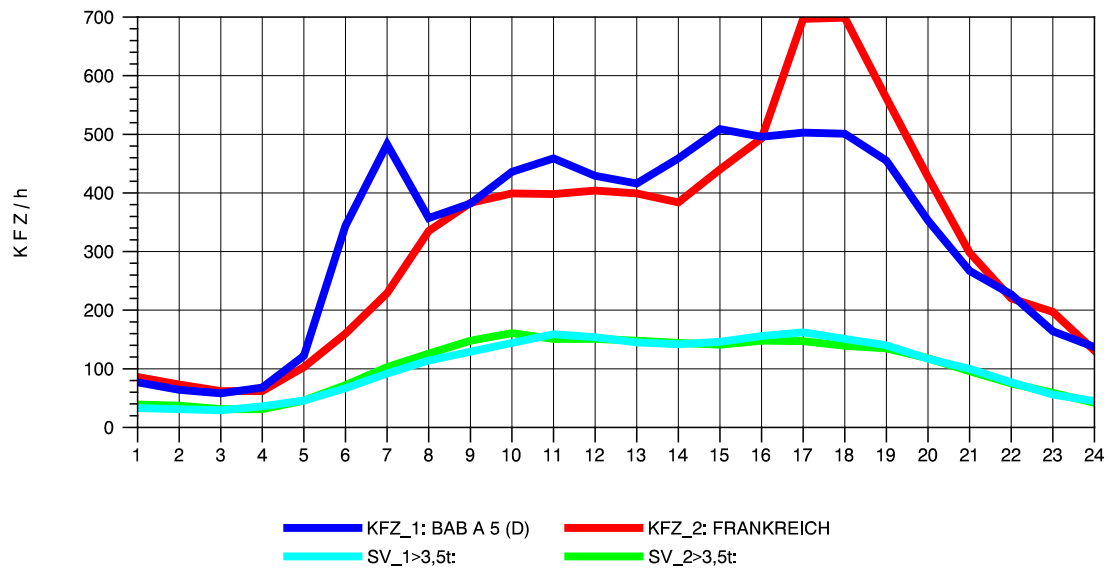

STRASSENVERKEHRSZÄHLUNGEN IN BADEN-WÜRTTEMBERG
NEUENBURG 1 82111052 A 5
Mittwoch, 09. Oktober 2013