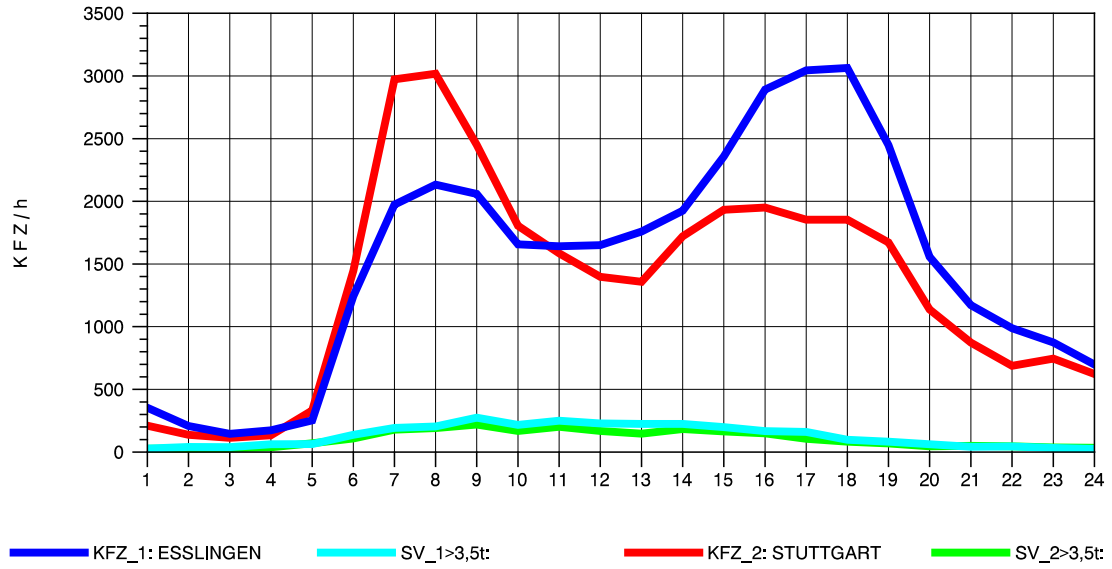

STRASSENVERKEHRSZÄHLUNGEN IN BADEN-WÜRTTEMBERG
S-HEDELFINGEN 72211101 B 10
Dienstag, 06. August 2013