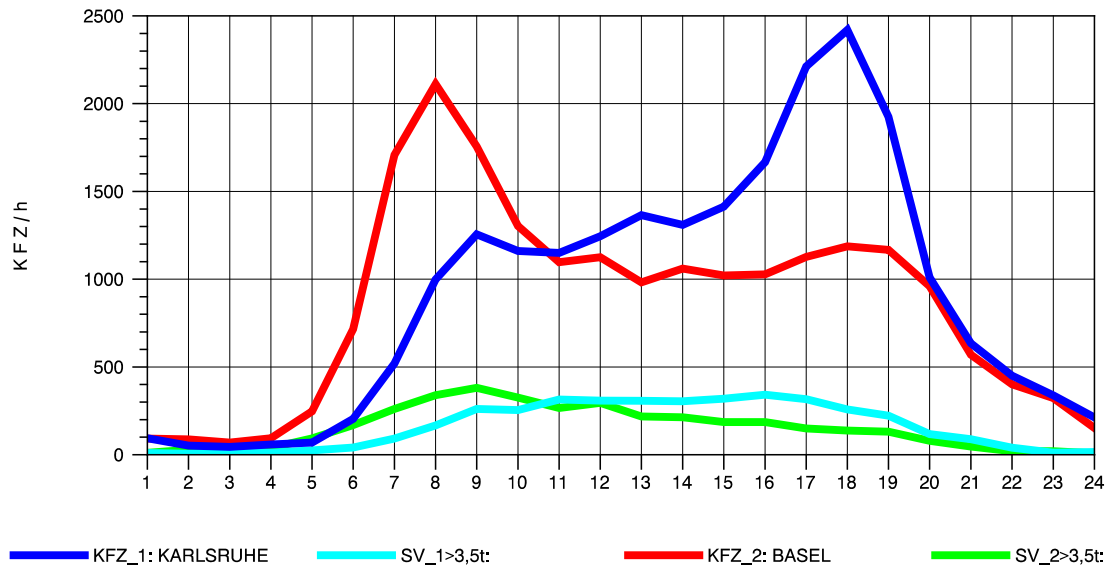

STRASSENVERKEHRSZÄHLUNGEN IN BADEN-WÜRTTEMBERG
KLEINKEMS 83111053 A 5
Mittwoch, 10. April 2013