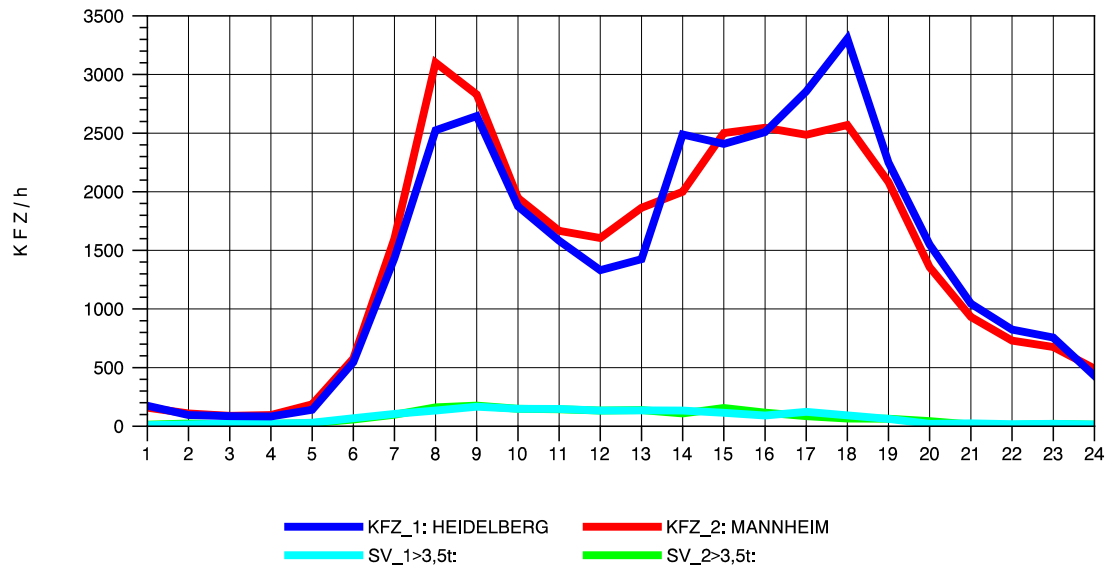

STRASSENVERKEHRSZÄHLUNGEN IN BADEN-WÜRTTEMBERG
MA-SECKENHEIM 65171009 A 656
Freitag, 12. April 2013