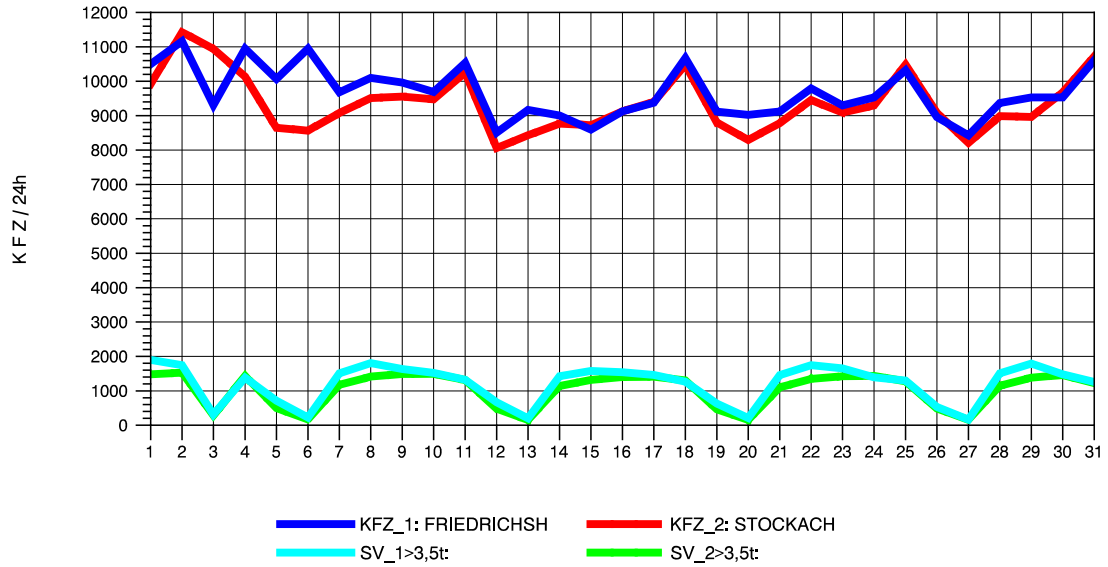

STRASSENVERKEHRSZÄHLUNGEN IN BADEN-WÜRTTEMBERG
HARLACHEN 83211101 B 31
TAGESWERTE JE RICHTUNG: Oktober 2013