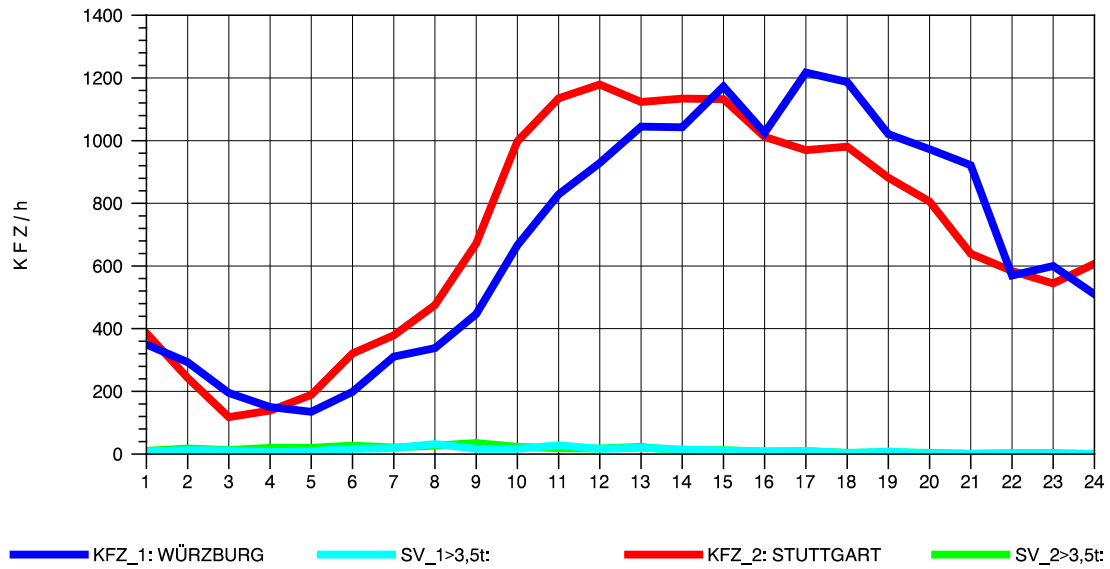

STRASSENVERKEHRSZÄHLUNGEN IN BADEN-WÜRTTEMBERG
KORNWESTHEIM 71211109 B 27
Samstag, 10. August 2013