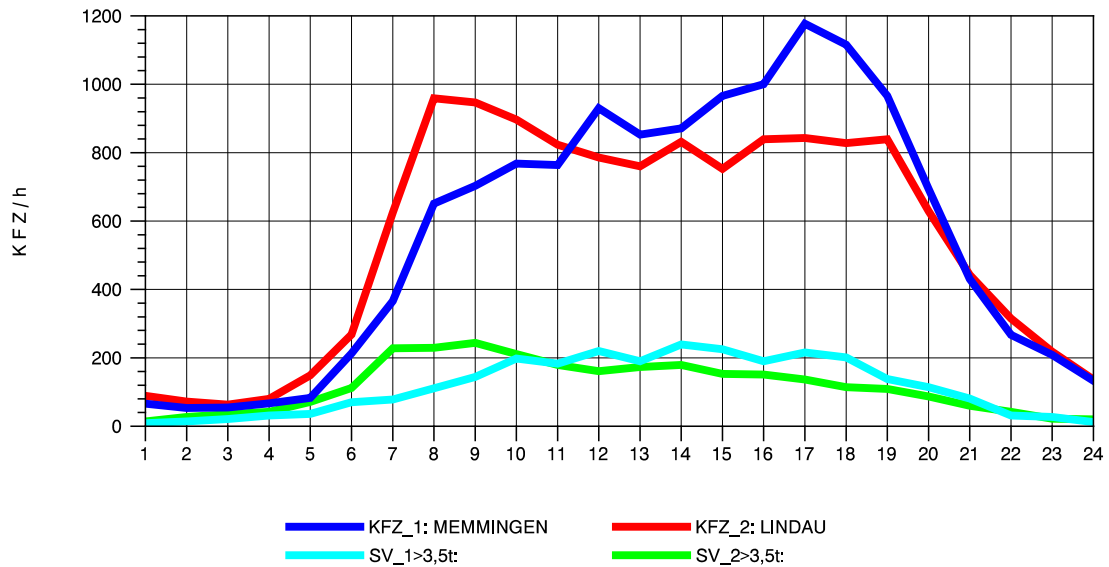

STRASSENVERKEHRSZÄHLUNGEN IN BADEN-WÜRTTEMBERG
WANGEN 82241001 A 96
Mittwoch, 10. April 2013