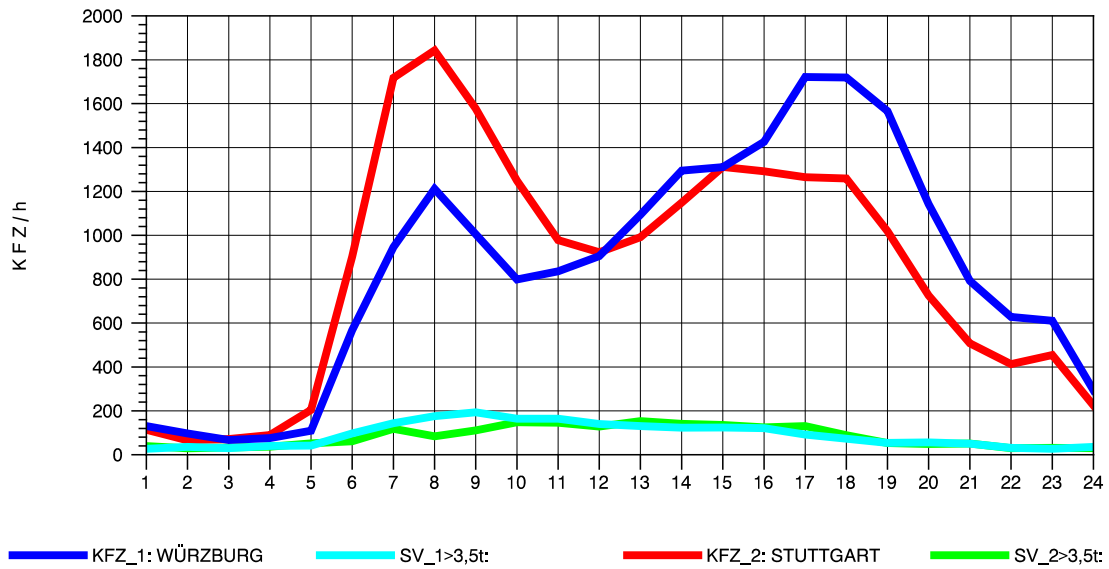

STRASSENVERKEHRSZÄHLUNGEN IN BADEN-WÜRTTEMBERG
NECKARSULM 2 68211102 B 27
Mittwoch, 09. Oktober 2013