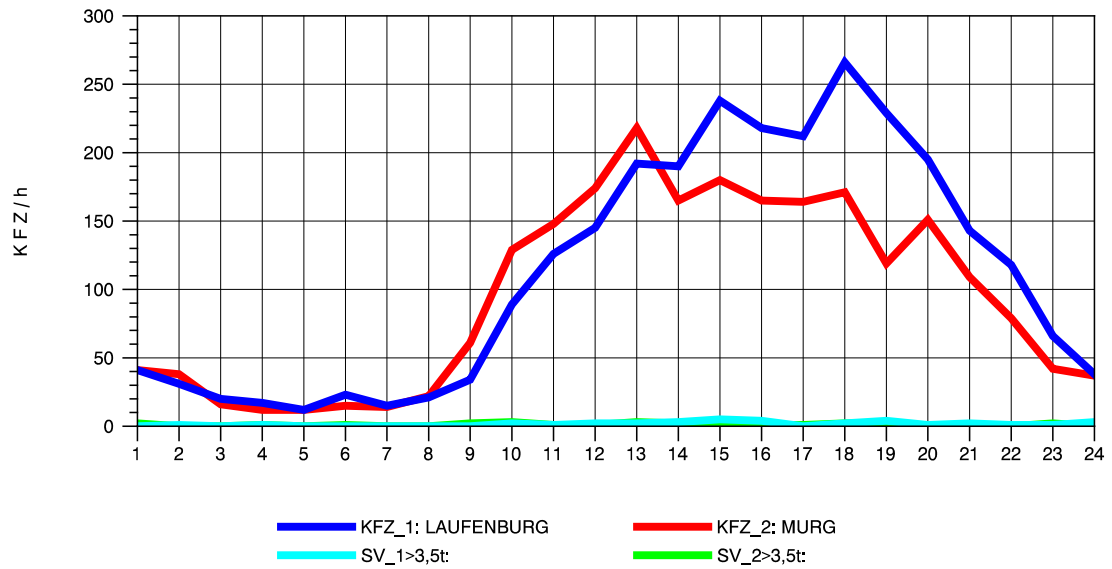

STRASSENVERKEHRSZÄHLUNGEN IN BADEN-WÜRTTEMBERG
MURG 84141001 A 98
Sonntag, 11. August 2013