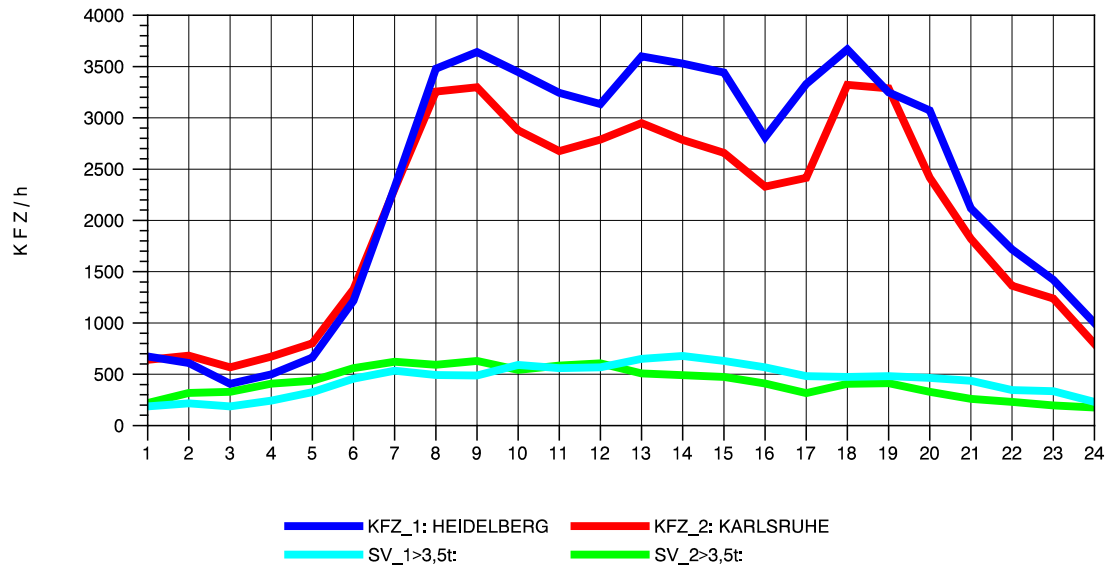

STRASSENVERKEHRSZÄHLUNGEN IN BADEN-WÜRTTEMBERG
ST. LEON 67171018 A 5
Dienstag, 06. August 2013