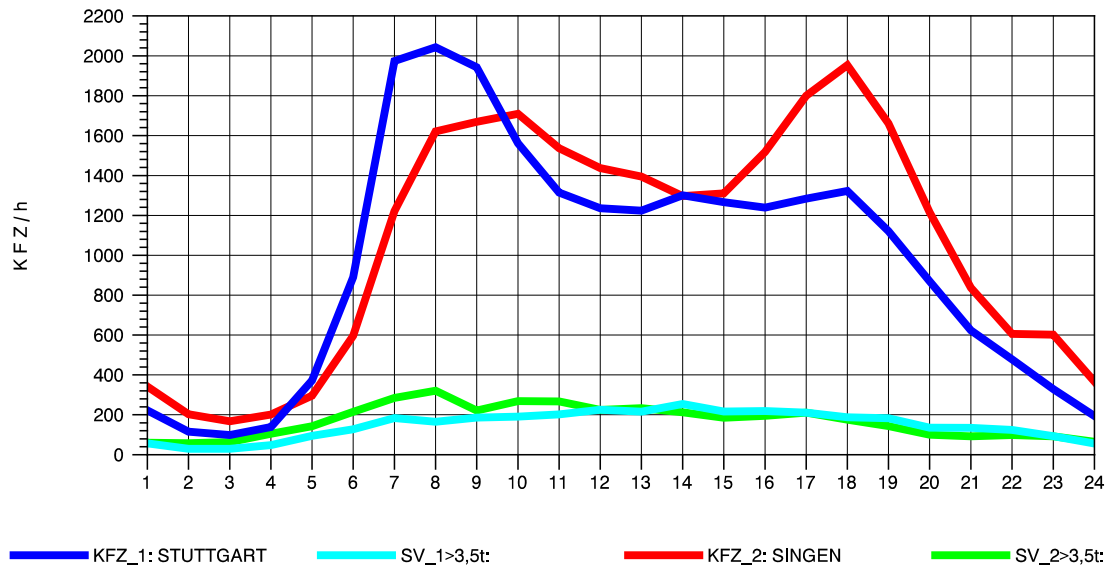

STRASSENVERKEHRSZÄHLUNGEN IN BADEN-WÜRTTEMBERG
HORB 75181028 A 81
Montag, 08. April 2013