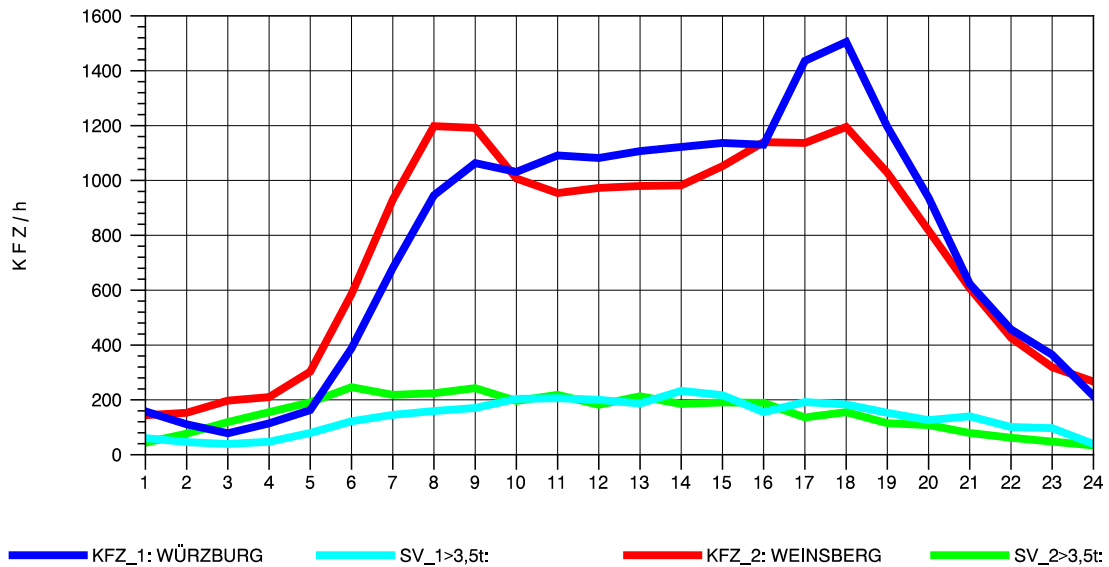

STRASSENVERKEHRSZÄHLUNGEN IN BADEN-WÜRTTEMBERG
NEUENSTADT 67221084 A 81
Mittwoch, 07. August 2013