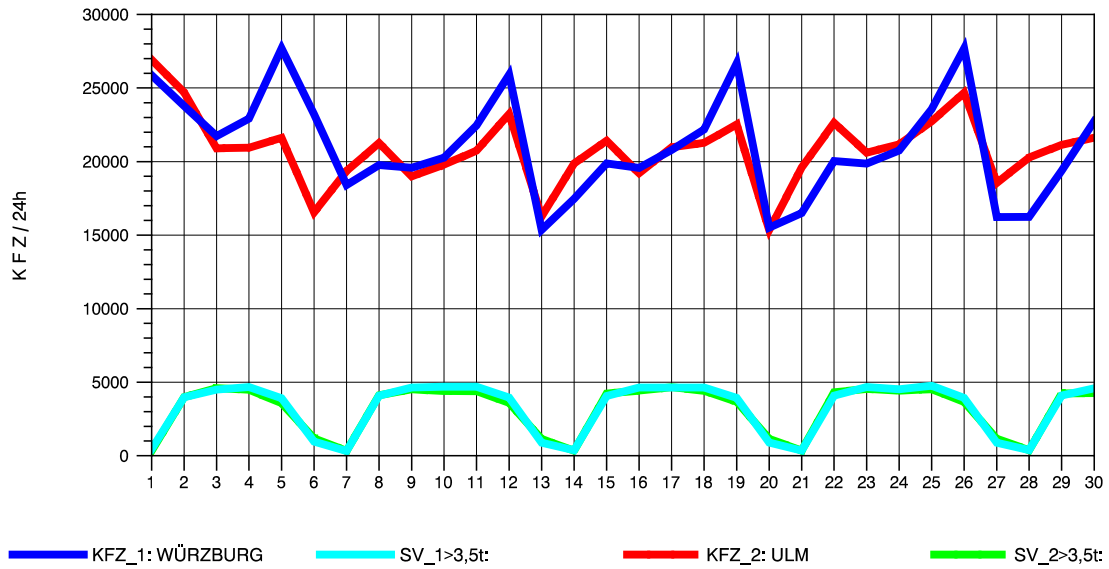

STRASSENVERKEHRSZÄHLUNGEN IN BADEN-WÜRTTEMBERG
LANGENAU 75261061 A 7
TAGESWERTE JE RICHTUNG: April 2013