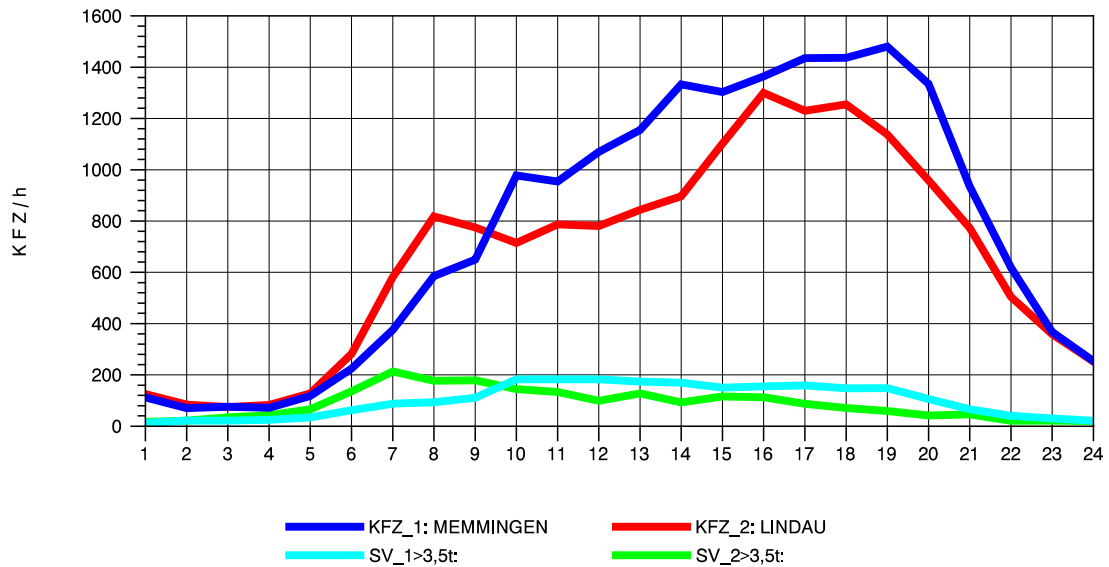

STRASSENVERKEHRSZÄHLUNGEN IN BADEN-WÜRTTEMBERG
WANGEN 82241001 A 96
Freitag, 12. April 2013