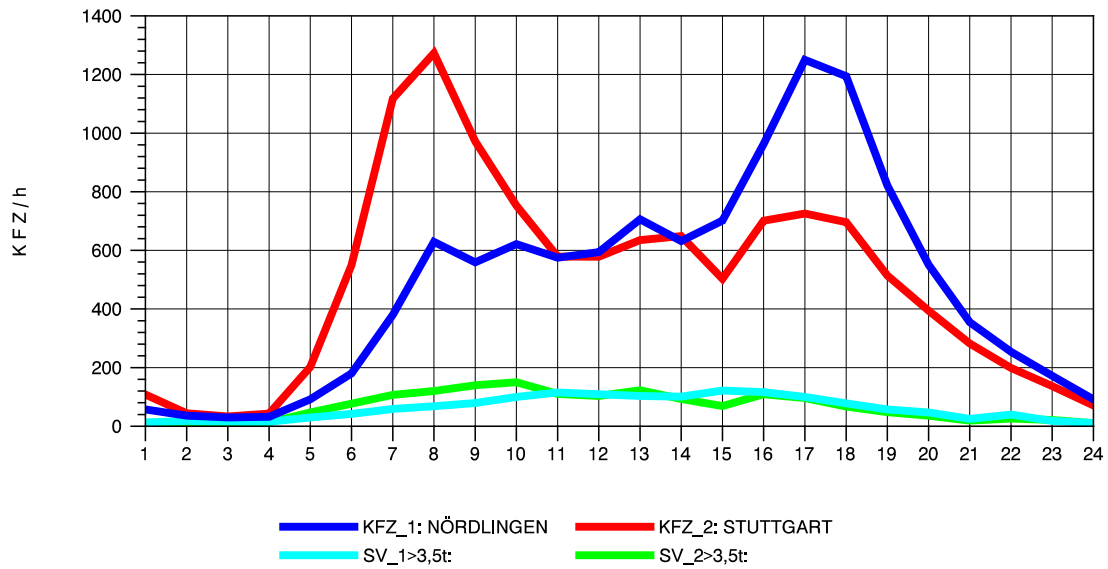

STRASSENVERKEHRSZÄHLUNGEN IN BADEN-WÜRTTEMBERG
AALEN-WESTUMGEHUNG 71261108 B 29n
Montag, 07. Oktober 2013