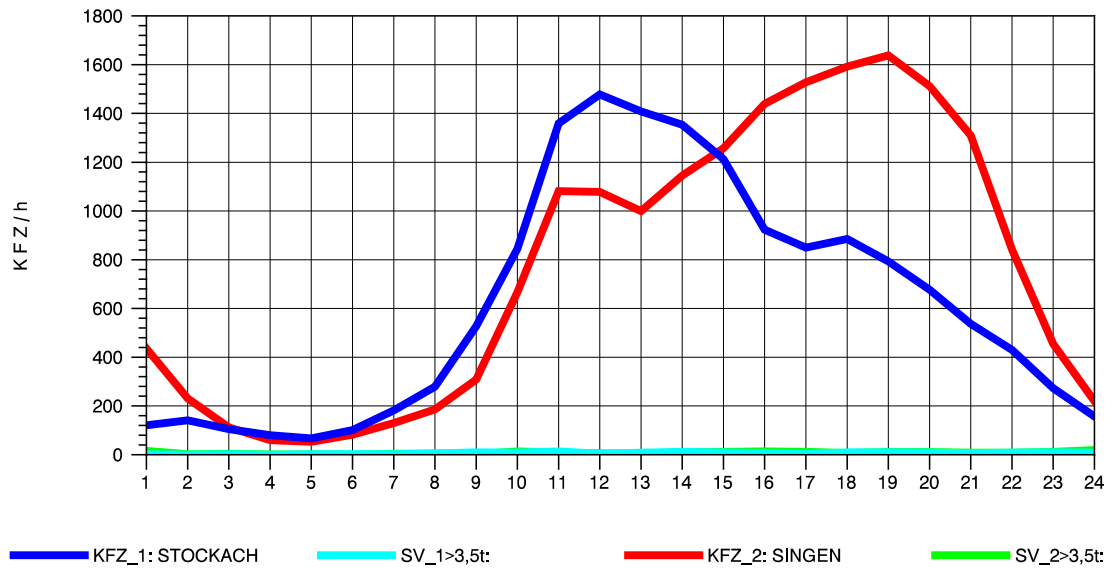

STRASSENVERKEHRSZÄHLUNGEN IN BADEN-WÜRTTEMBERG
STOCKACH 81191040 A 98
Sonntag, 11. August 2013