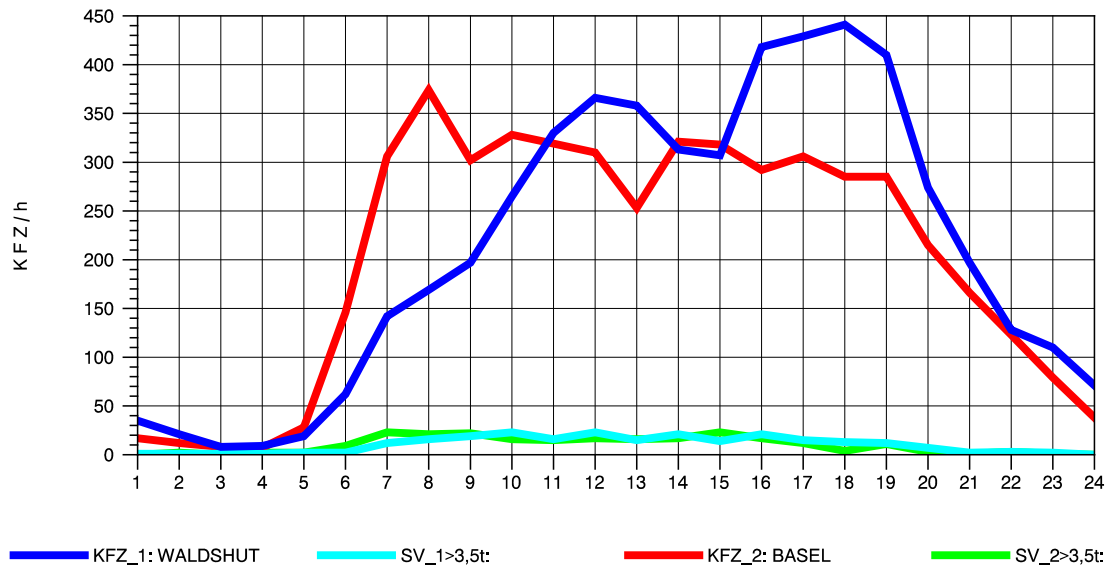

STRASSENVERKEHRSZÄHLUNGEN IN BADEN-WÜRTTEMBERG
BAD SÄCKINGEN 1 84141102 B 34
Montag, 05. August 2013