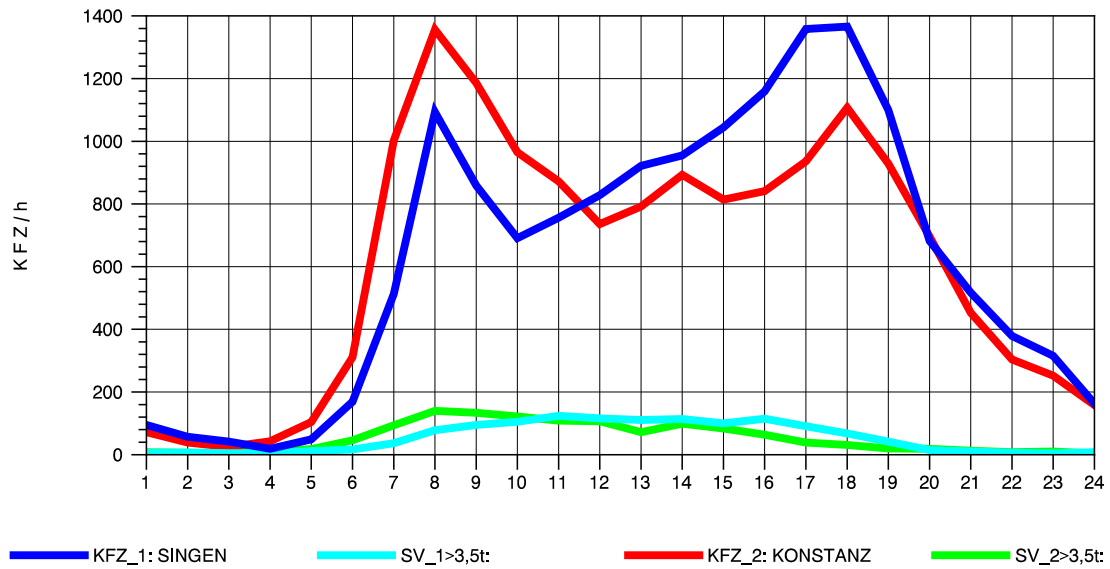

STRASSENVERKEHRSZÄHLUNGEN IN BADEN-WÜRTTEMBERG
KLOSTER HEGNE 82201112 B 33
Mittwoch, 10. April 2013