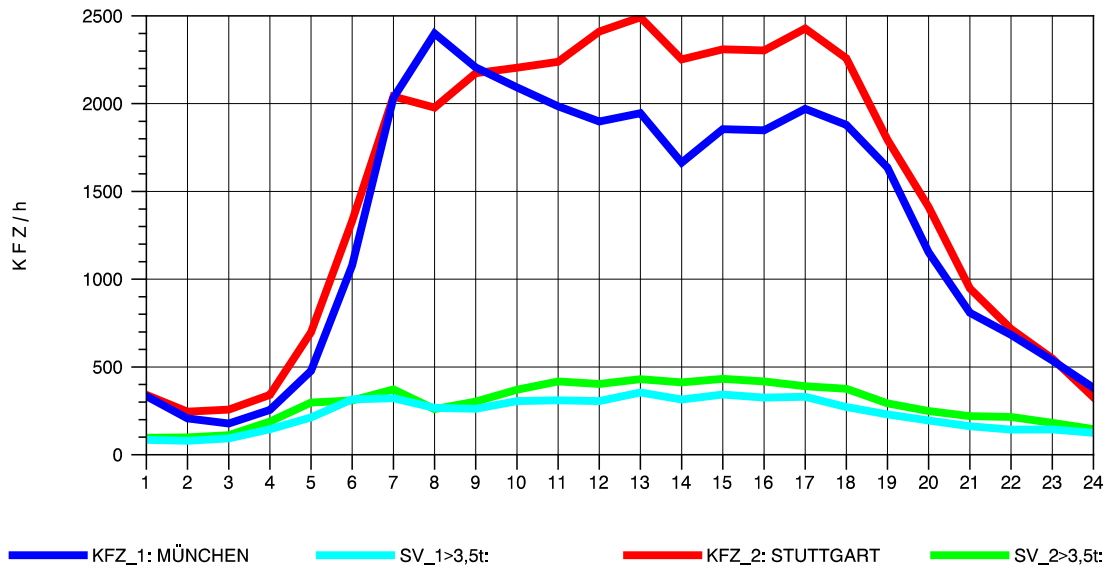

STRASSENVERKEHRSZÄHLUNGEN IN BADEN-WÜRTTEMBERG
MERKLINGEN 74241098 A 8
Montag, 07. Oktober 2013