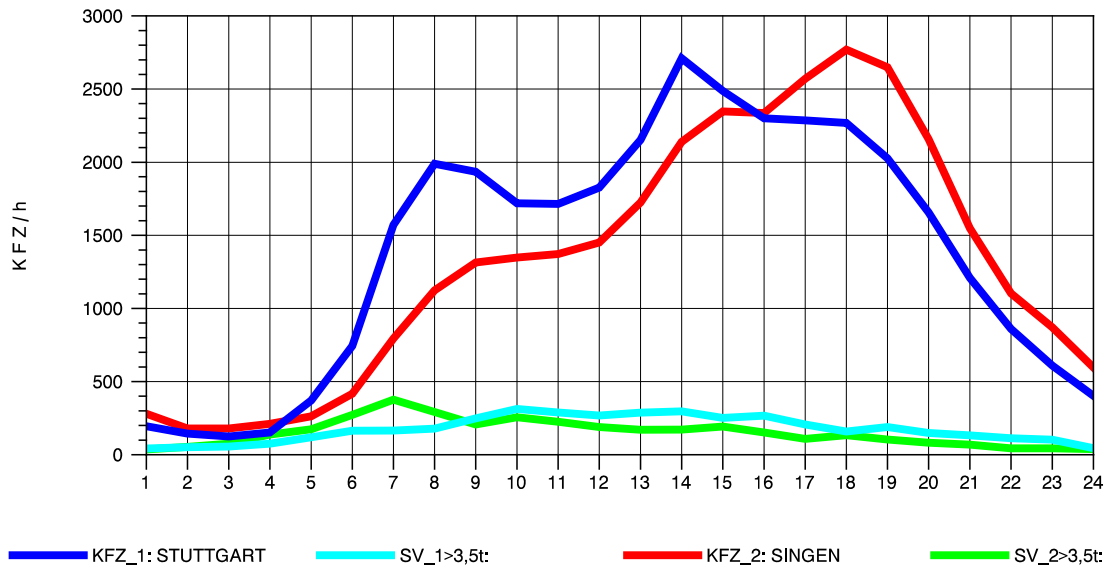

STRASSENVERKEHRSZÄHLUNGEN IN BADEN-WÜRTTEMBERG
HORB 75181028 A 81
Freitag, 11. Oktober 2013