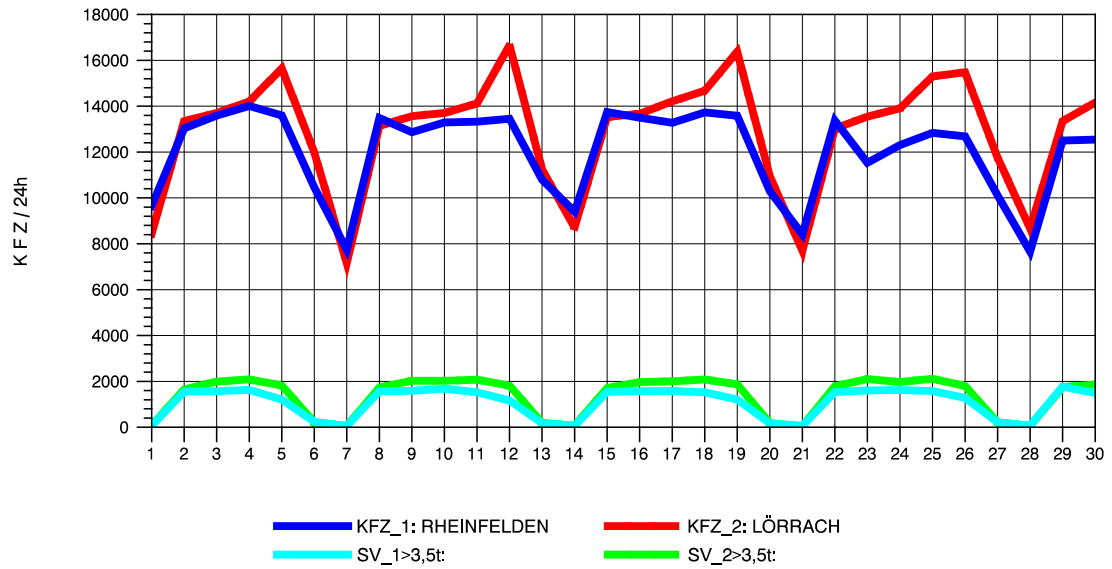

STRASSENVERKEHRSZÄHLUNGEN IN BADEN-WÜRTTEMBERG
LÖRRACH 83121003 A 98
TAGESWERTE JE RICHTUNG: April 2013