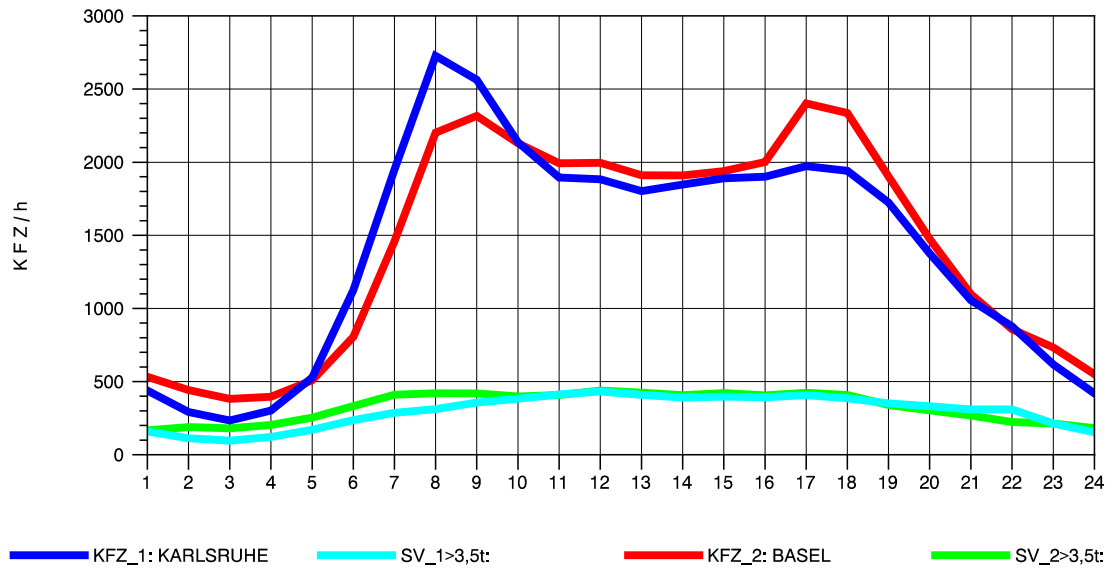

STRASSENVERKEHRSZÄHLUNGEN IN BADEN-WÜRTTEMBERG
ACHERN 73141035 A 5
Montag, 08. April 2013