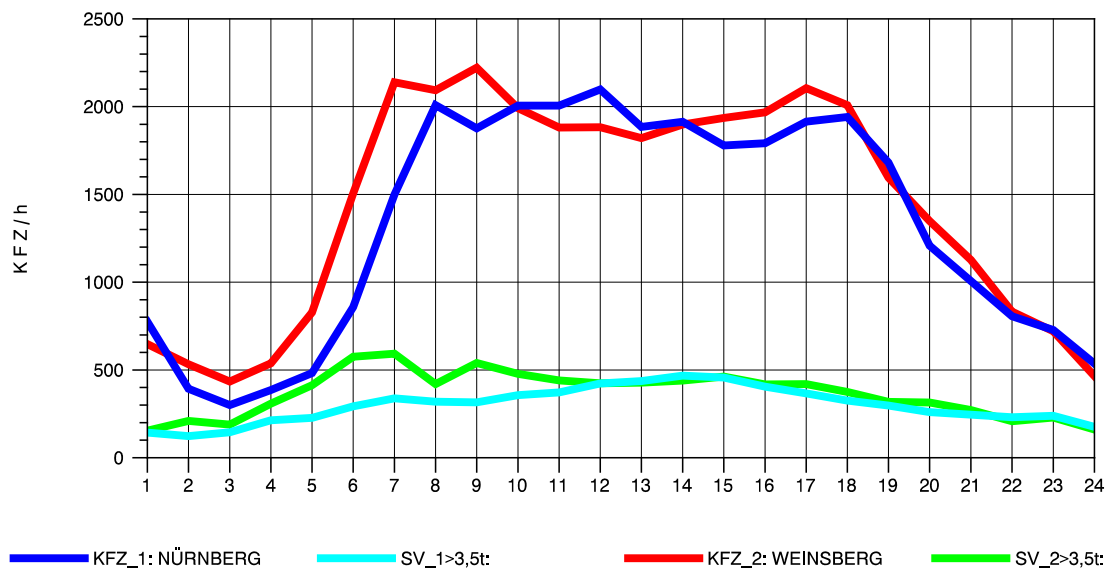

STRASSENVERKEHRSZÄHLUNGEN IN BADEN-WÜRTTEMBERG
SCHWABBACH 68221091 A 6
Montag, 05. August 2013