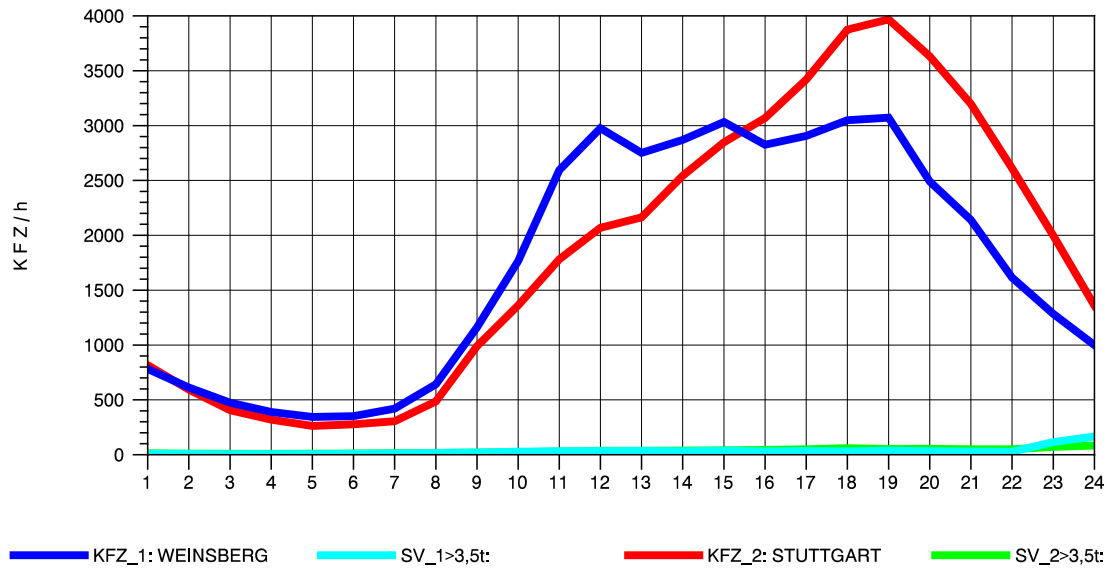

STRASSENVERKEHRSZÄHLUNGEN IN BADEN-WÜRTTEMBERG
S-KORNTAL 71201003 A 81
Sonntag, 14. April 2013