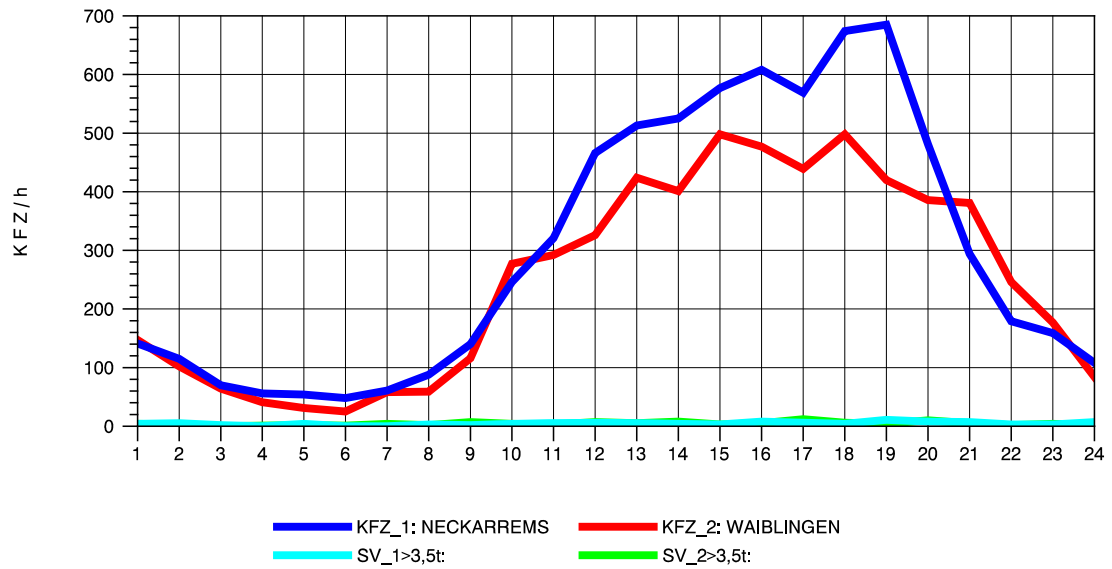

STRASSENVERKEHRSZÄHLUNGEN IN BADEN-WÜRTTEMBERG
HEGNACH 71211211 L 1142
Sonntag, 13. Oktober 2013