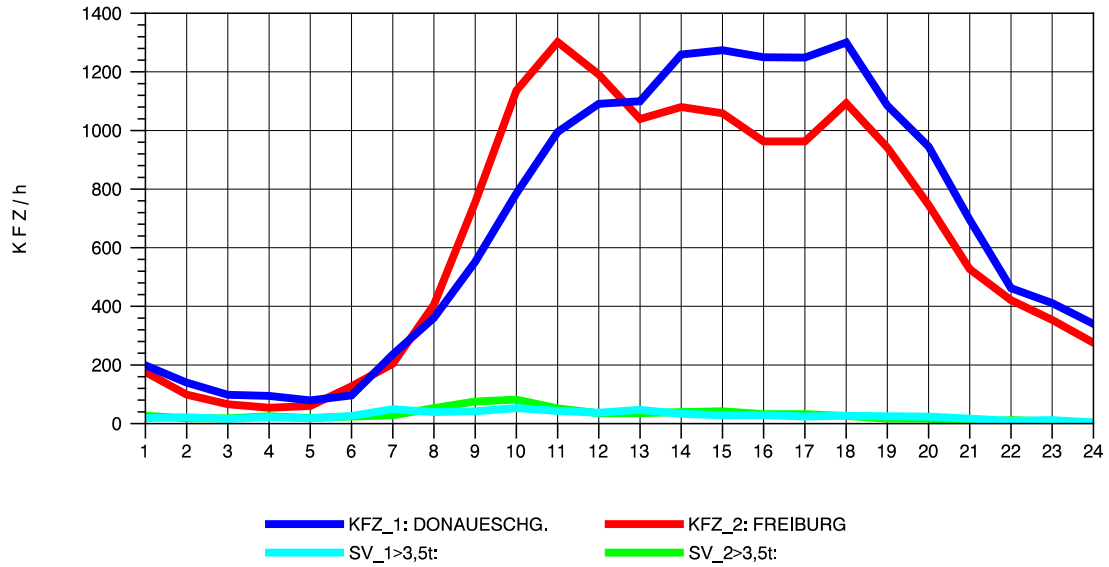

GRAFIK: B A S, AACHEN

STRASSENVERKEHRSZÄHLUNGEN IN BADEN-WÜRTTEMBERG
 FREIBURG-OSTTUNNEL 80131101 B 31 N
 Samstag, 12. Oktober 2013

GRAFIK: B A S, AACHEN

STRASSENVERKEHRSZÄHLUNGEN IN BADEN-WÜRTTEMBERG
 S-ZUFFENHAUSEN 71201100 B 10
 Sonntag, 13. Oktober 2013