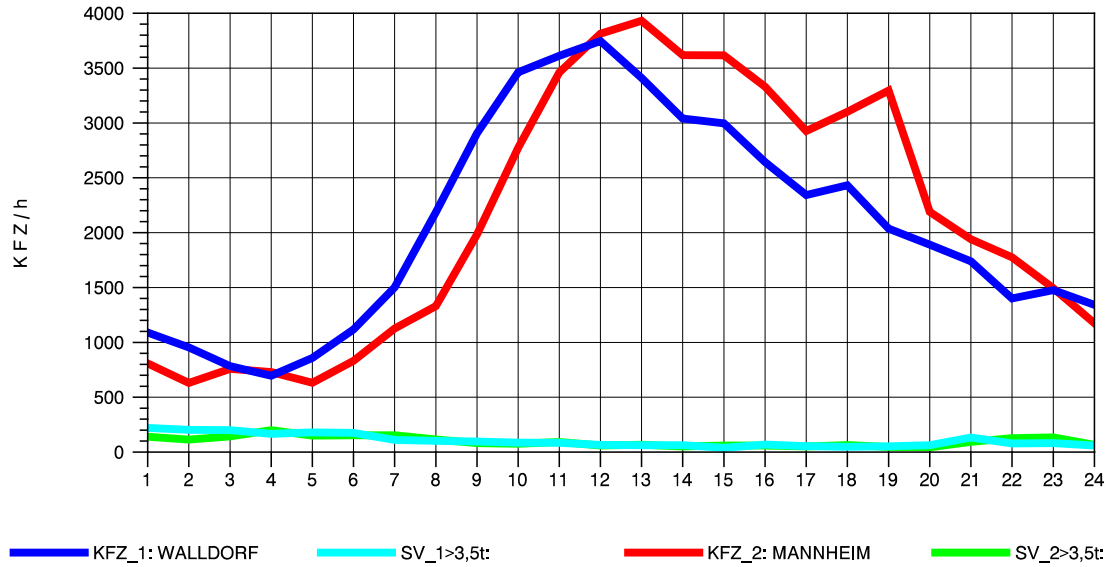

STRASSENVERKEHRSZÄHLUNGEN IN BADEN-WÜRTTEMBERG
HOCKENHEIM 66171025 A 6
Samstag, 10. August 2013