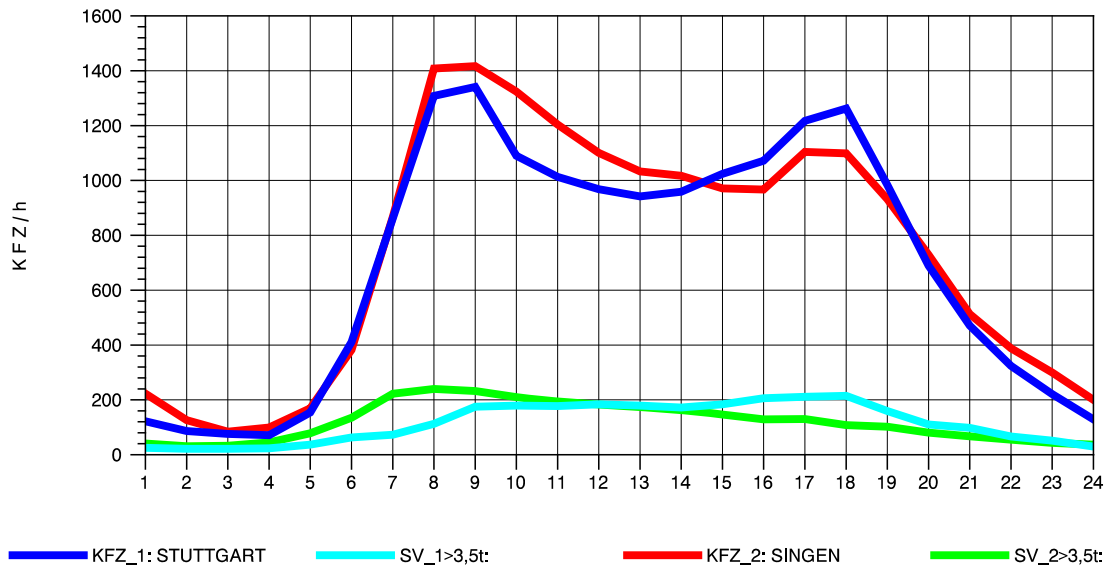

STRASSENVERKEHRSZÄHLUNGEN IN BADEN-WÜRTTEMBERG
GEISINGEN 81181036 A 81
Montag, 08. April 2013