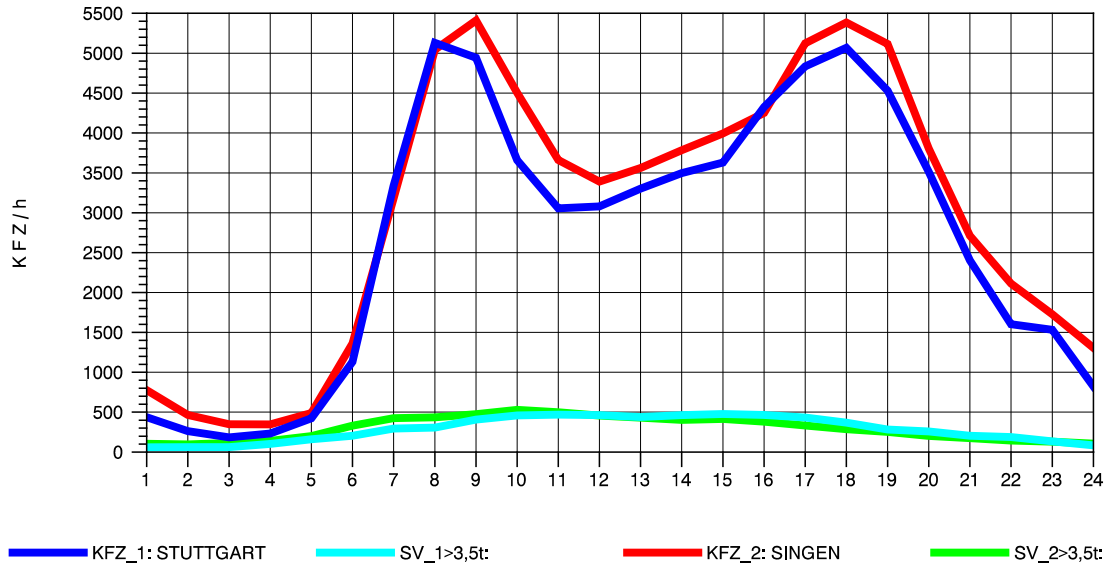

STRASSENVERKEHRSZÄHLUNGEN IN BADEN-WÜRTTEMBERG
BÖBLINGEN 72201011 A 81
Donnerstag, 11. April 2013