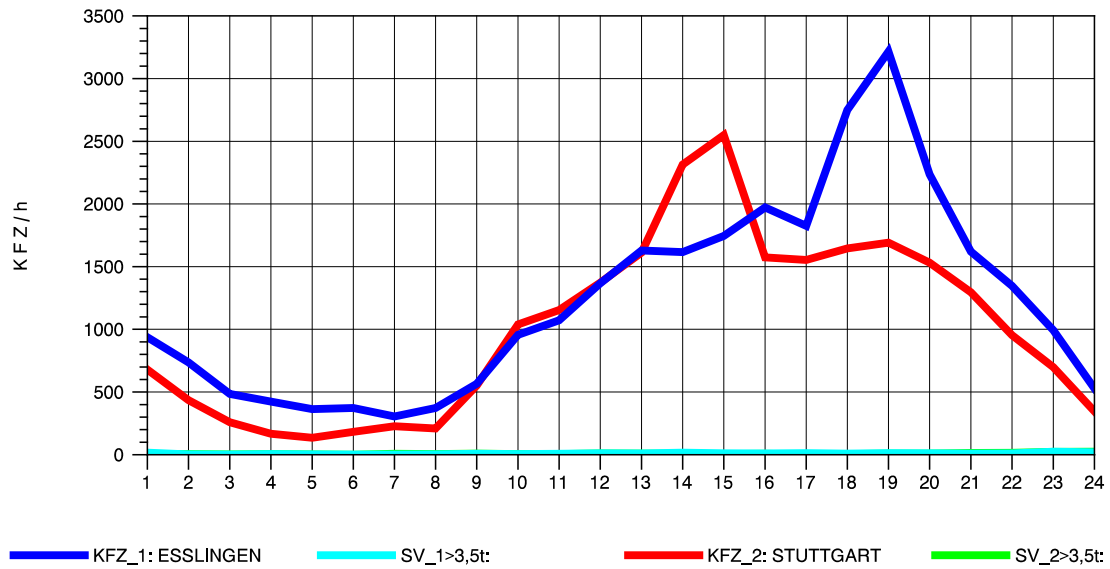

STRASSENVERKEHRSZÄHLUNGEN IN BADEN-WÜRTTEMBERG
S-HEDELFFINGEN 72211101 B 10
Sonntag, 14. April 2013