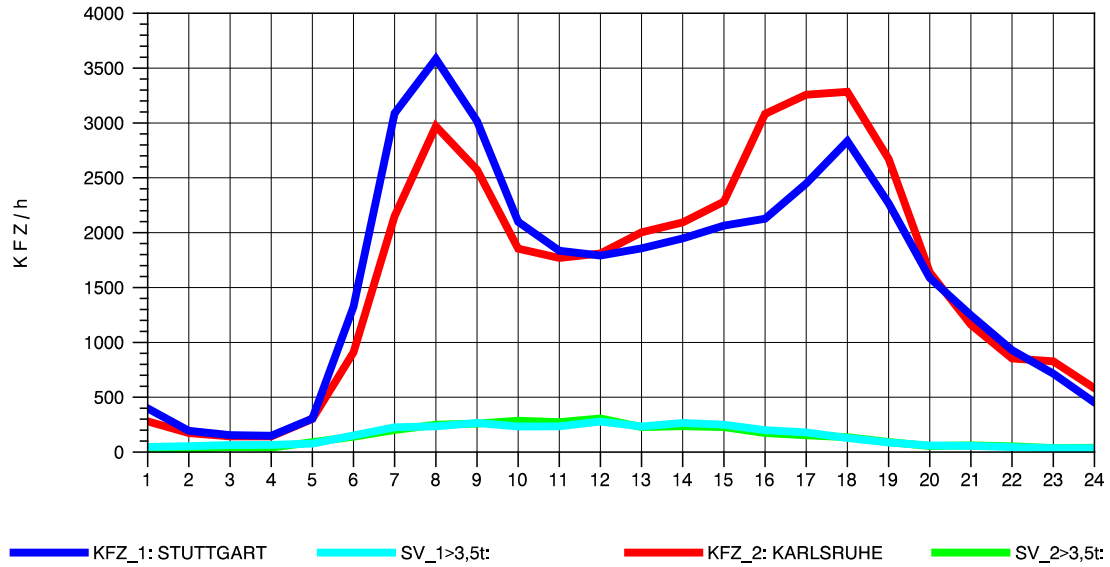

STRASSENVERKEHRSZÄHLUNGEN IN BADEN-WÜRTTEMBERG
S-ZUFFENHAUSEN 71201100 B 10
Dienstag, 06. August 2013