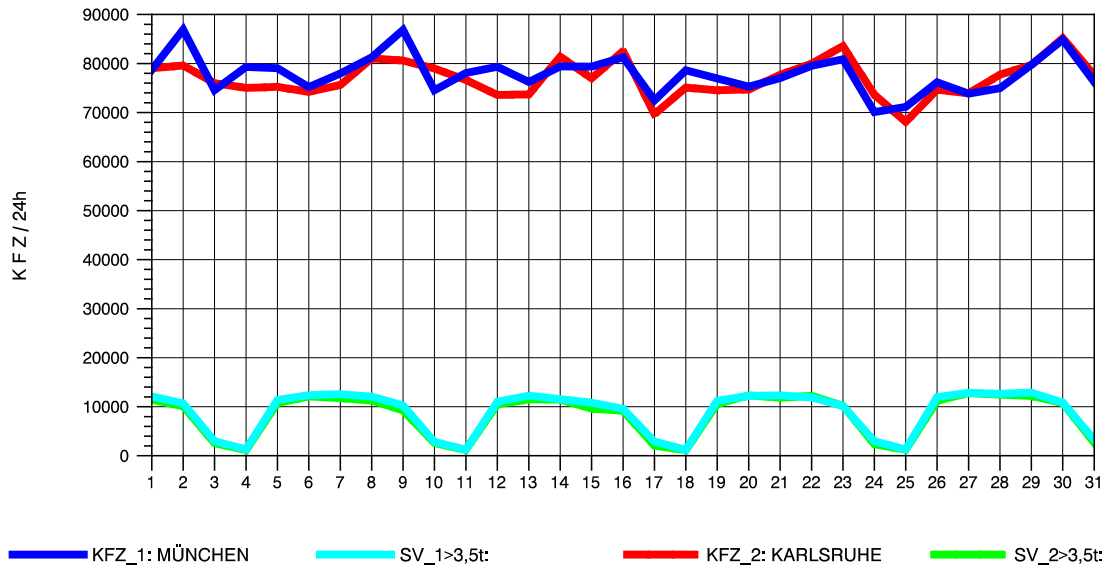

STRASSENVERKEHRSZÄHLUNGEN IN BADEN-WÜRTTEMBERG
STUTTGART-VAIH. 72201073 A 8
TAGESWERTE JE RICHTUNG: August 2013