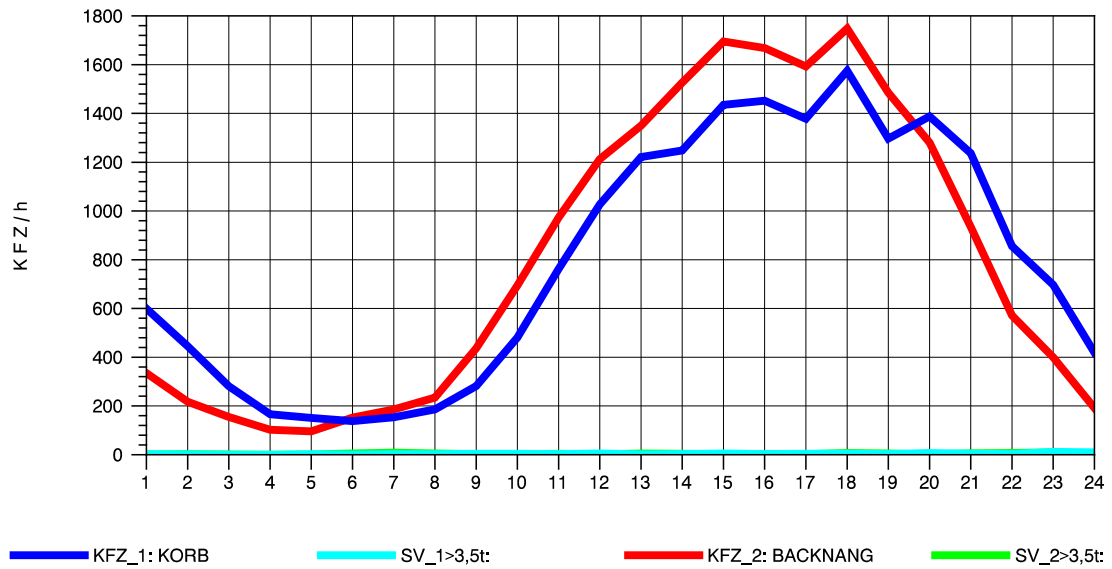

STRASSENVERKEHRSZÄHLUNGEN IN BADEN-WÜRTTEMBERG
KORB 71221100 B 14
Sonntag, 13. Oktober 2013