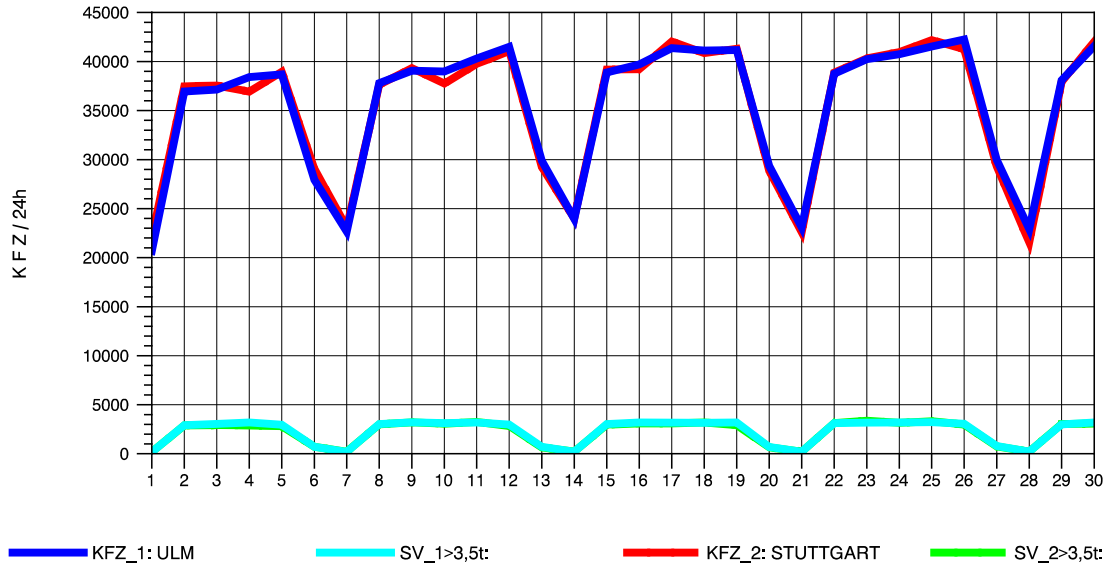

STRASSENVERKEHRSZÄHLUNGEN IN BADEN-WÜRTTEMBERG
PLOCHINGEN 72221100 B 10
TAGESWERTE JE RICHTUNG: April 2013