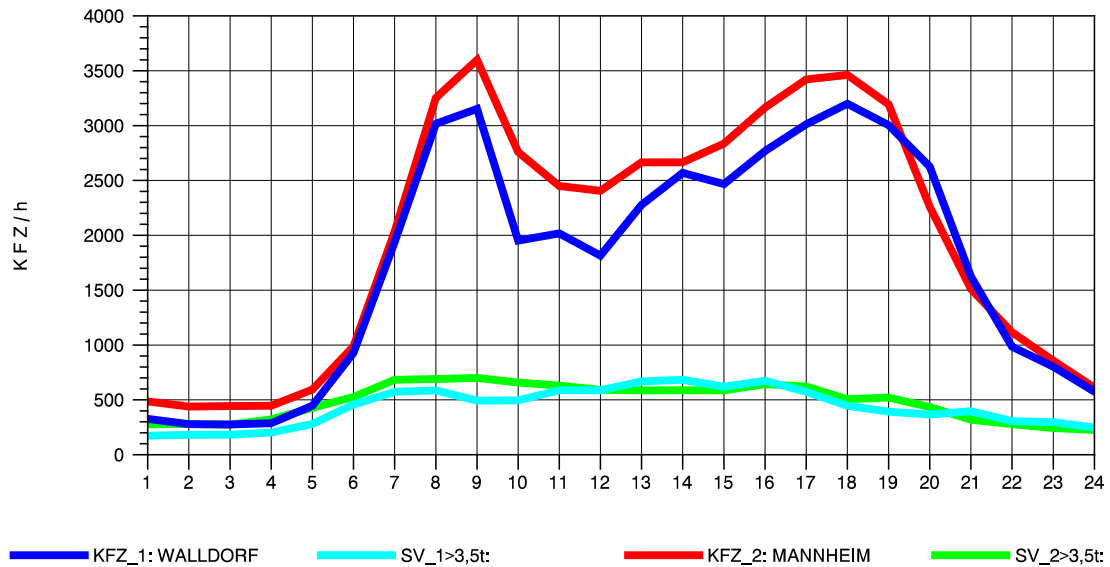

STRASSENVERKEHRSZÄHLUNGEN IN BADEN-WÜRTTEMBERG
HOCKENHEIM 66171025 A 6
Mittwoch, 10. April 2013