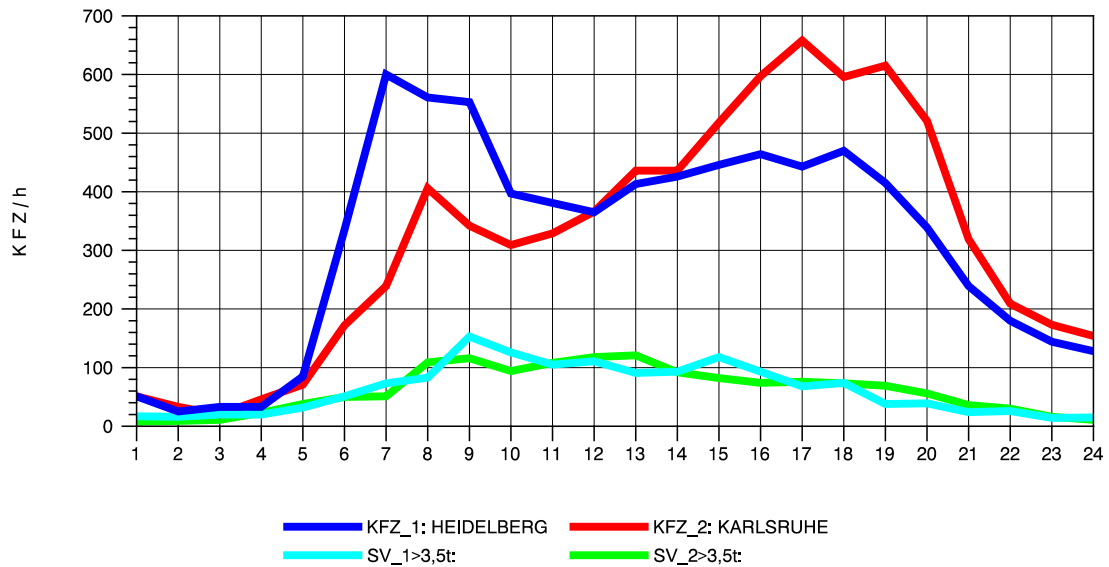

STRASSENVERKEHRSZÄHLUNGEN IN BADEN-WÜRTTEMBERG
VAIHINGEN (ENZ) 70191108 B 10
Freitag, 11. Oktober 2013