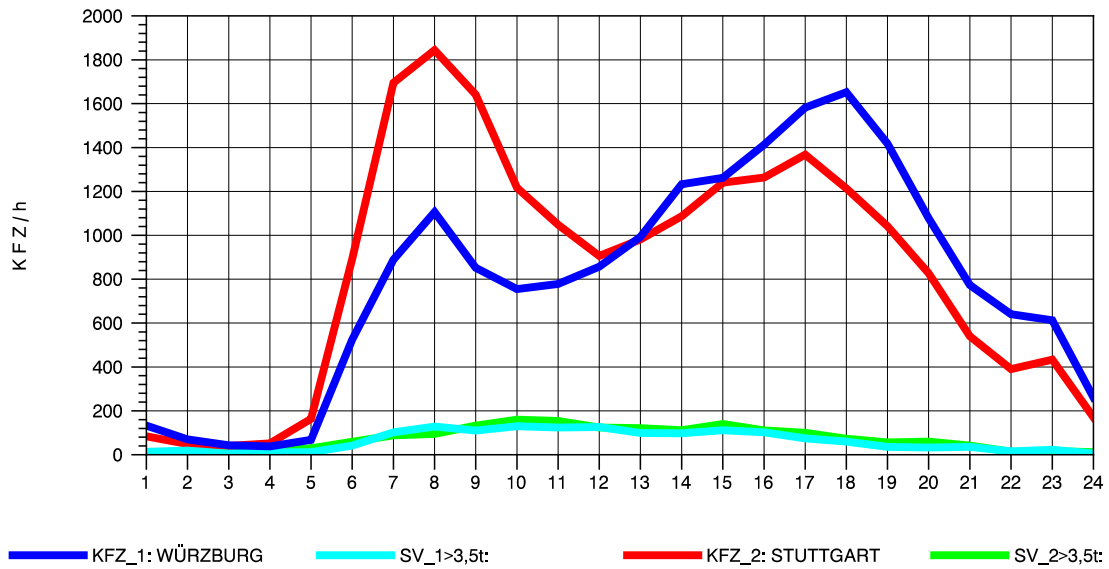

STRASSENVERKEHRSZÄHLUNGEN IN BADEN-WÜRTTEMBERG
NECKARSULM 2 68211102 B 27
Mittwoch, 10. April 2013