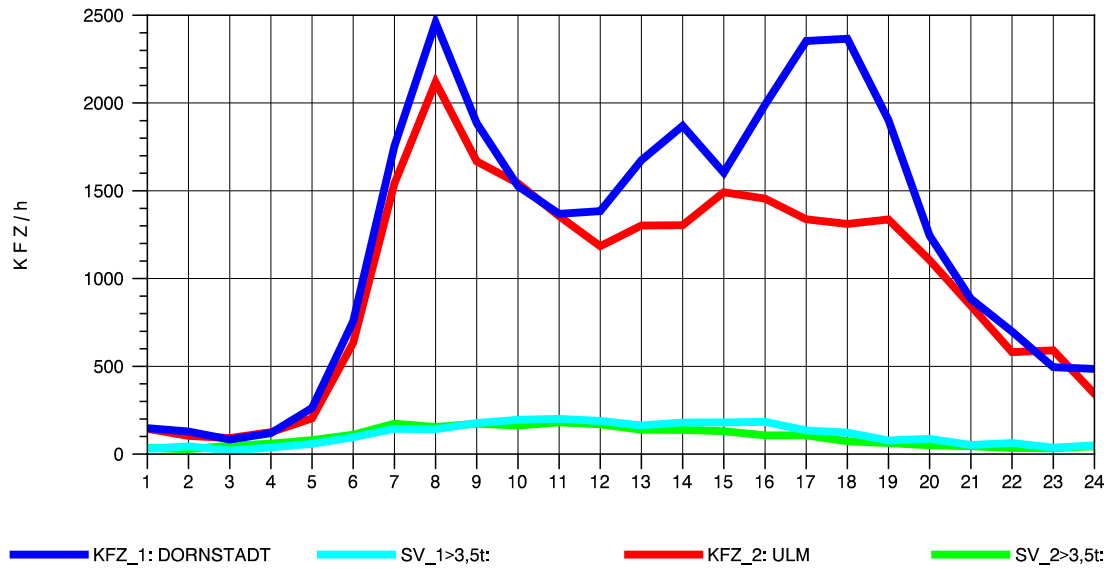

STRASSENVERKEHRSZÄHLUNGEN IN BADEN-WÜRTTEMBERG
ULM-NORD 75251103 B 10
Donnerstag, 11. April 2013