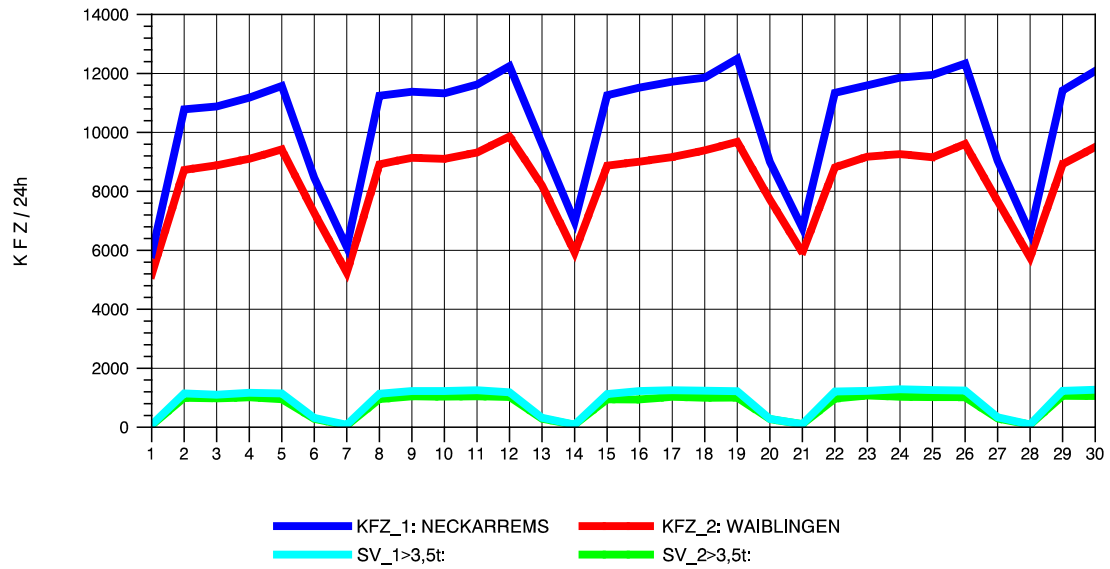

STRASSENVERKEHRSZÄHLUNGEN IN BADEN-WÜRTTEMBERG
HEGNACH 71211211 L 1142
TAGESWERTE JE RICHTUNG: April 2013