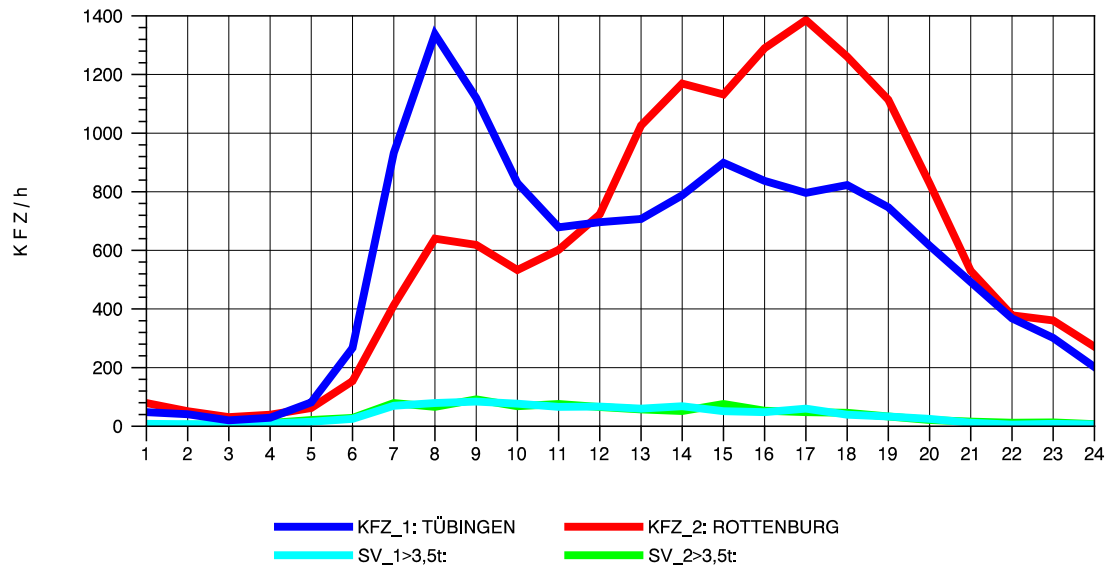

STRASSENVERKEHRSZÄHLUNGEN IN BADEN-WÜRTTEMBERG
TÜBINGEN-WEST 74201200 B 28 A
Freitag, 12. April 2013