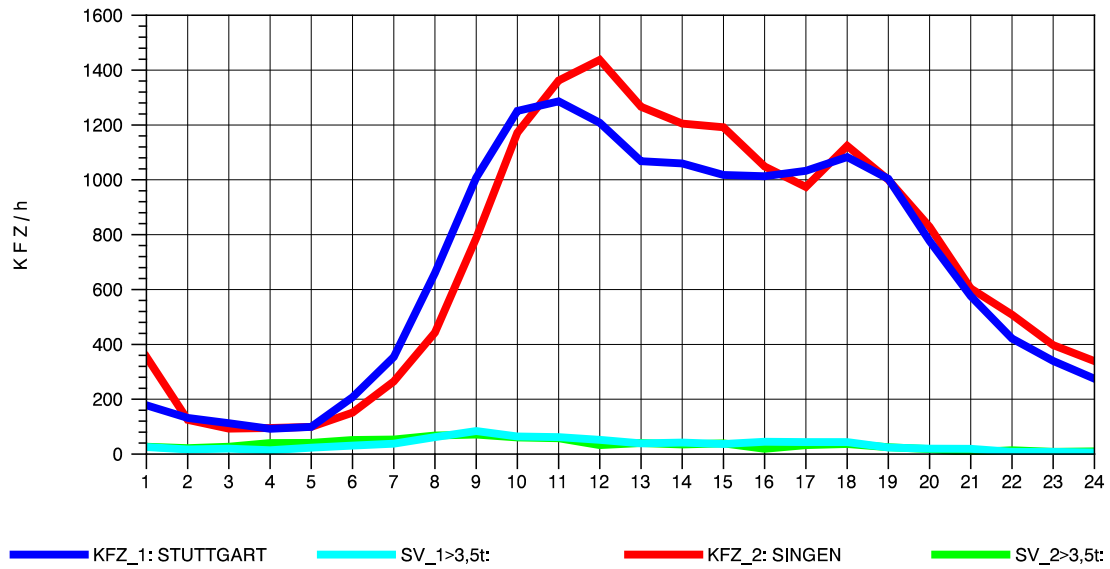

STRASSENVERKEHRSZÄHLUNGEN IN BADEN-WÜRTTEMBERG
T+R HEGAU 81181036 A 81
Samstag, 13. April 2013