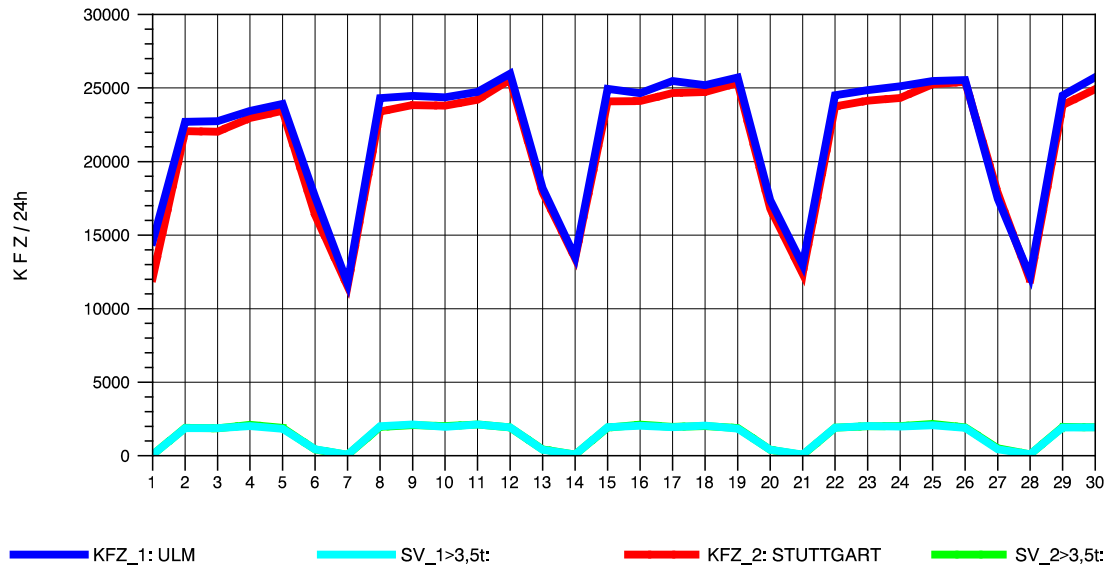

STRASSENVERKEHRSZÄHLUNGEN IN BADEN-WÜRTTEMBERG
GÖPPINGEN 73231100 B 10
TAGESWERTE JE RICHTUNG: April 2013