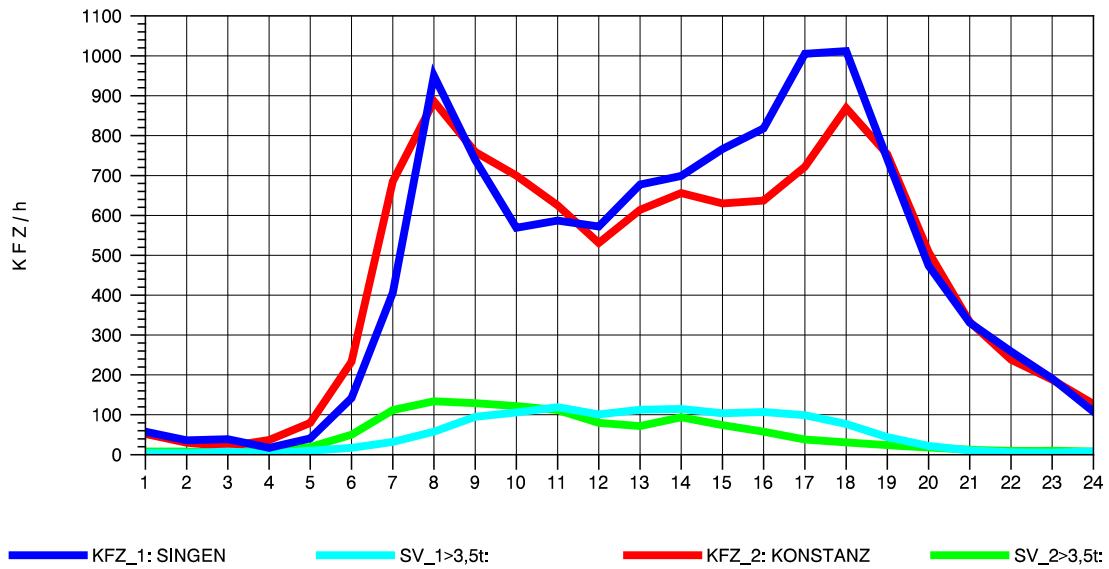

STRASSENVERKEHRSZÄHLUNGEN IN BADEN-WÜRTTEMBERG
RADOLFZELL 2 82201112 B 33
Mittwoch, 10. April 2013