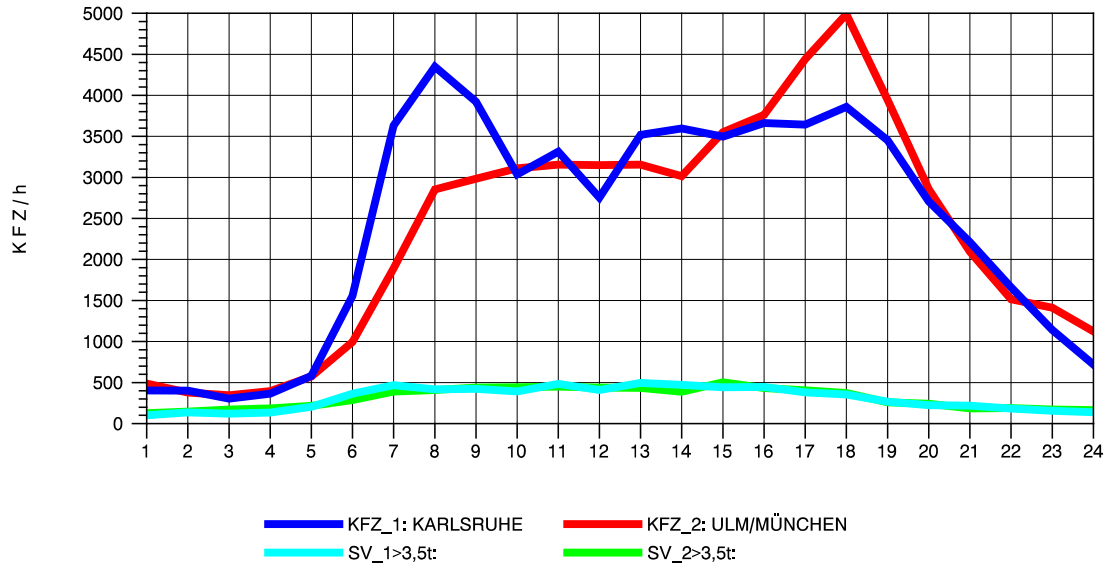

STRASSENVERKEHRSZÄHLUNGEN IN BADEN-WÜRTTEMBERG
DENKENDORF 73211075 A 8
Donnerstag, 08. August 2013