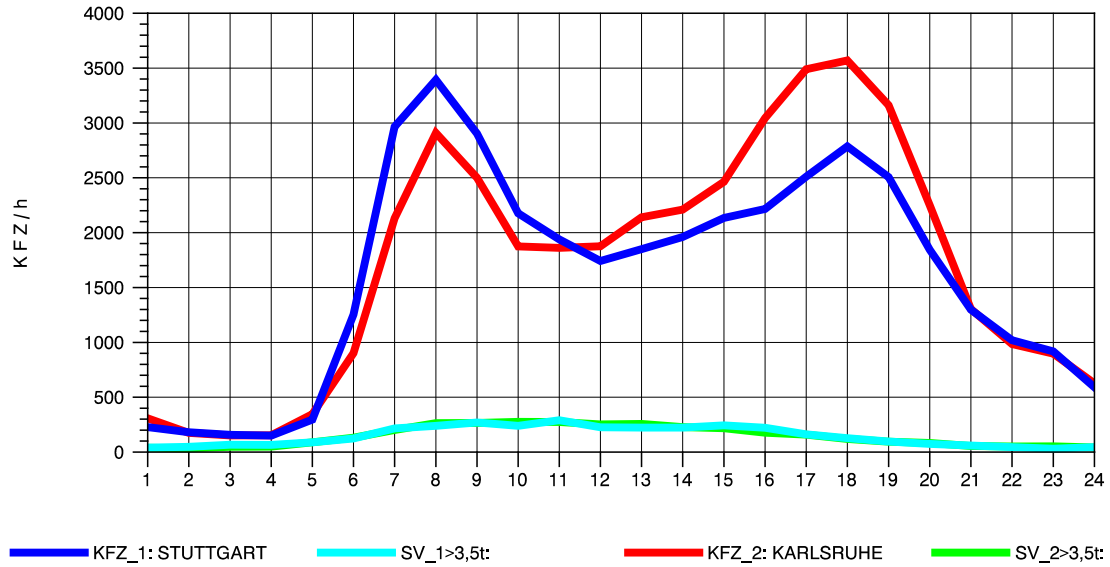

STRASSENVERKEHRSZÄHLUNGEN IN BADEN-WÜRTTEMBERG
S-ZUFFENHAUSEN 71201100 B 10
Donnerstag, 08. August 2013