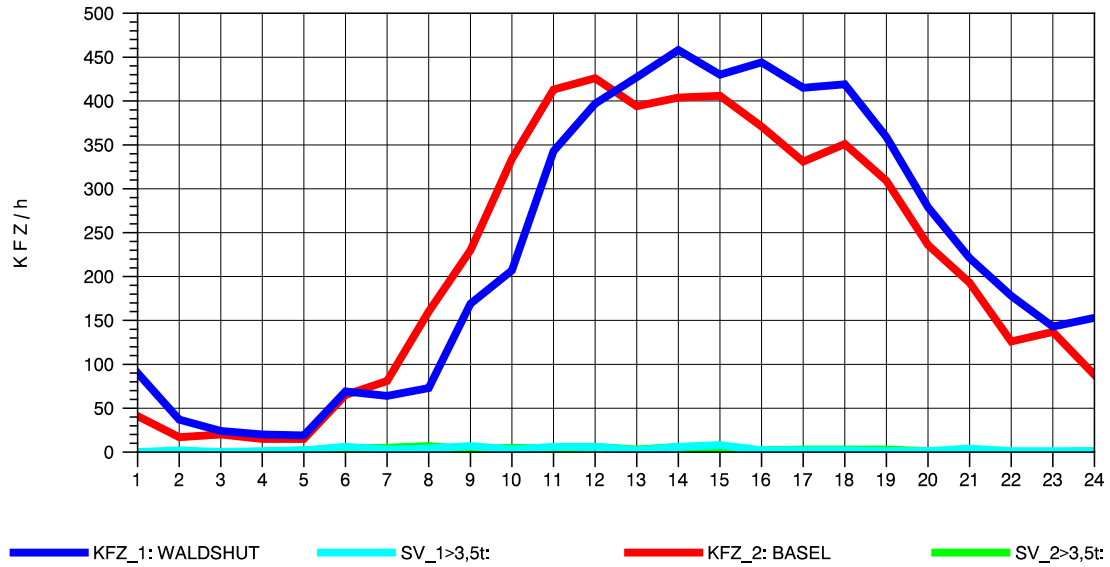

STRASSENVERKEHRSZÄHLUNGEN IN BADEN-WÜRTTEMBERG
BAD SÄCKINGEN 1 84141102 B 34
Samstag, 13. April 2013