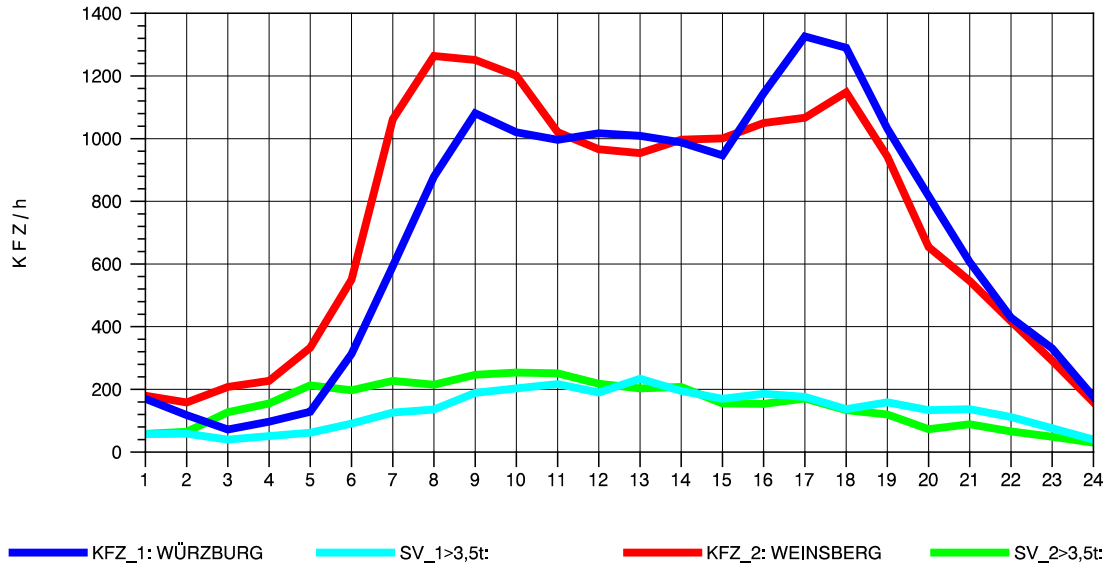

STRASSENVERKEHRSZÄHLUNGEN IN BADEN-WÜRTTEMBERG
NEUENSTADT 67221084 A 81
Dienstag, 06. August 2013