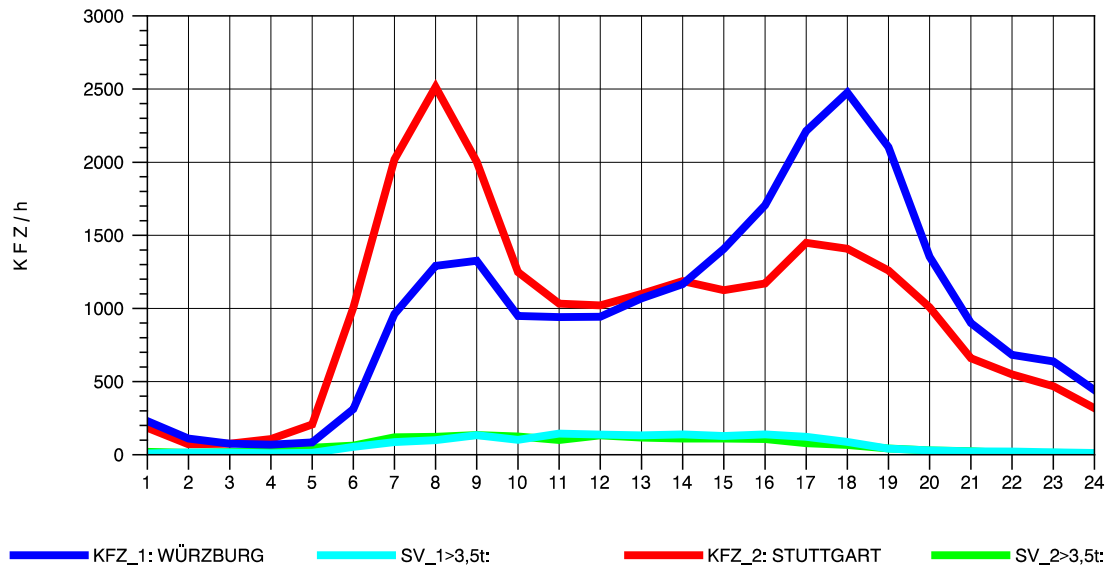

STRASSENVERKEHRSZÄHLUNGEN IN BADEN-WÜRTTEMBERG
KORNWESTHEIM 71211109 B 27
Mittwoch, 07. August 2013