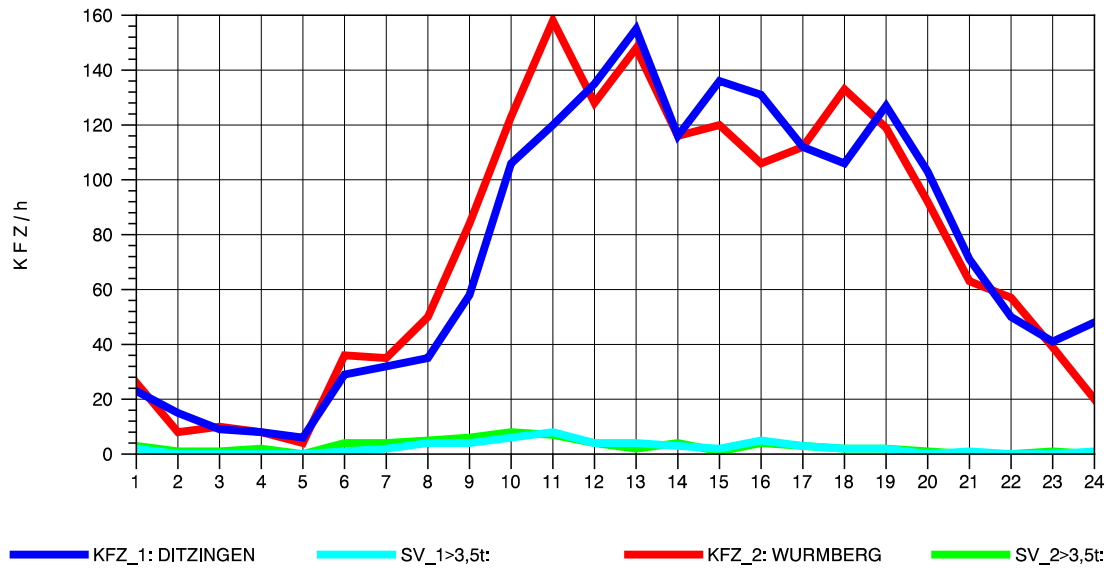

STRASSENVERKEHRSZÄHLUNGEN IN BADEN-WÜRTTEMBERG
HEIMERDINGEN 71201227 L 1177
Samstag, 10. August 2013