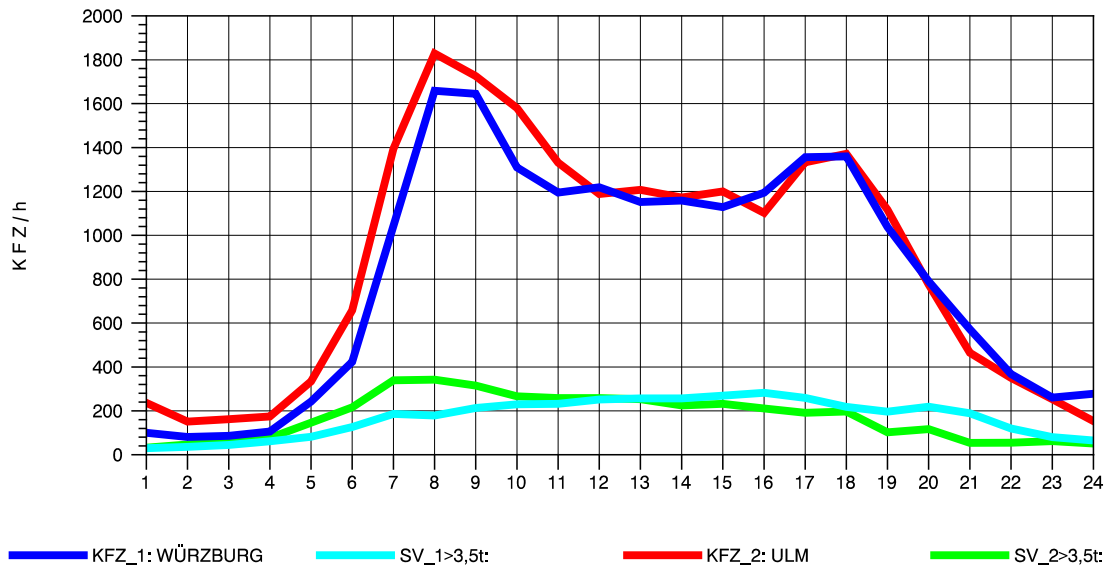

STRASSENVERKEHRSZÄHLUNGEN IN BADEN-WÜRTTEMBERG
LANGENAU 75261061 A 7
Montag, 08. April 2013