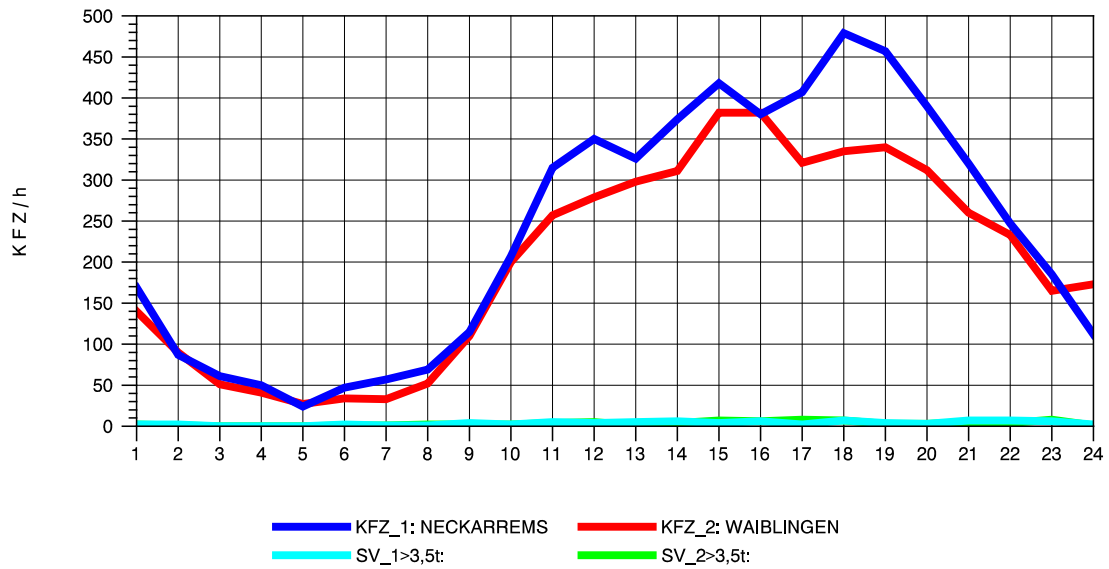

STRASSENVERKEHRSZÄHLUNGEN IN BADEN-WÜRTTEMBERG
HEGNACH 71211211 L 1142
Sonntag, 11. August 2013