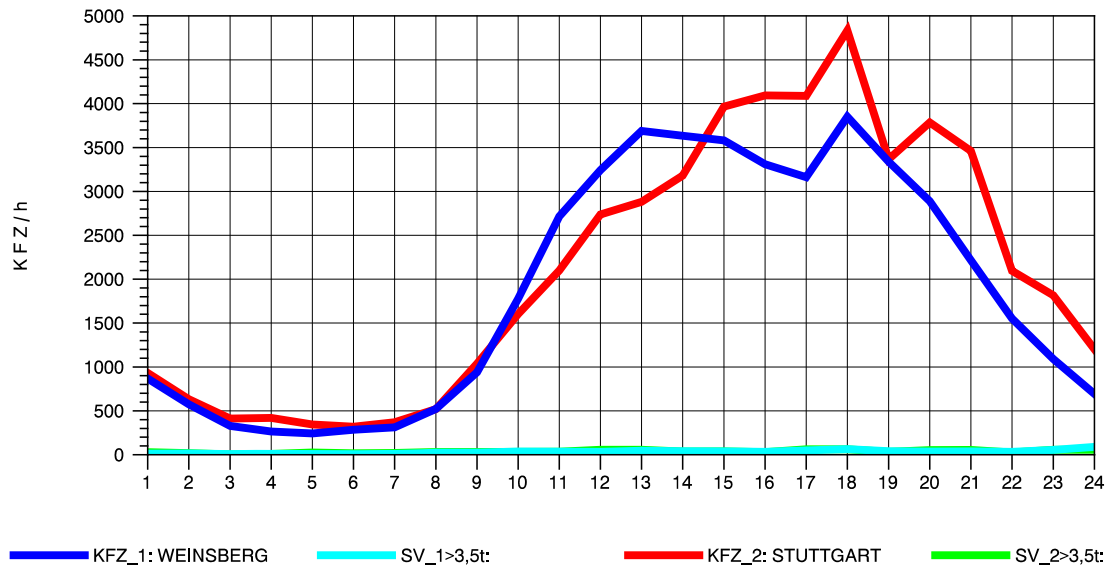

STRASSENVERKEHRSZÄHLUNGEN IN BADEN-WÜRTTEMBERG
S-KORNTAL 71201003 A 81
Sonntag, 13. Oktober 2013