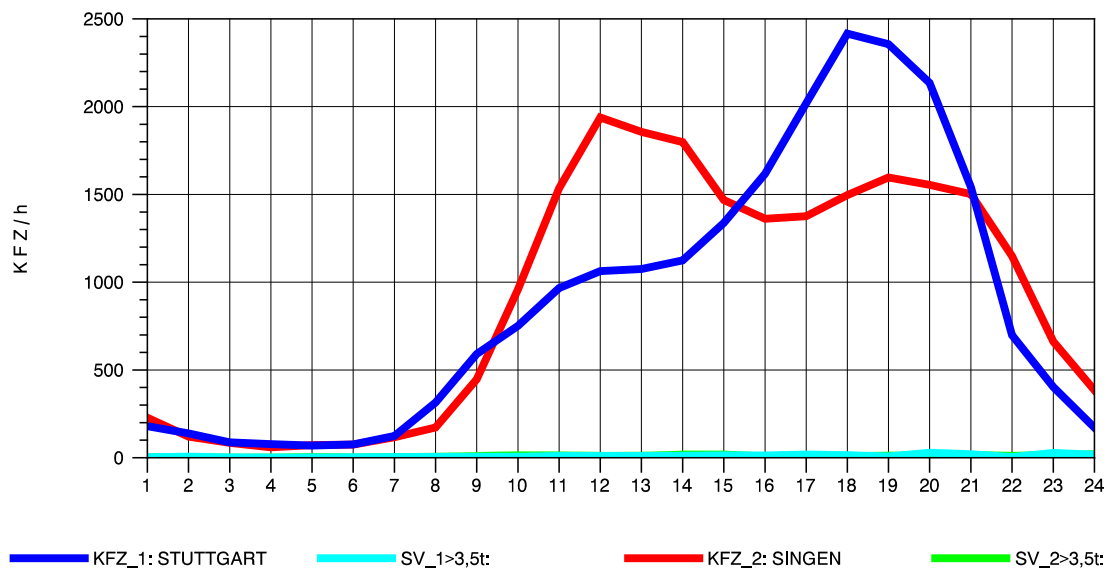

STRASSENVERKEHRSZÄHLUNGEN IN BADEN-WÜRTTEMBERG
T+R HEGAU 81181036 A 81
Sonntag, 14. April 2013