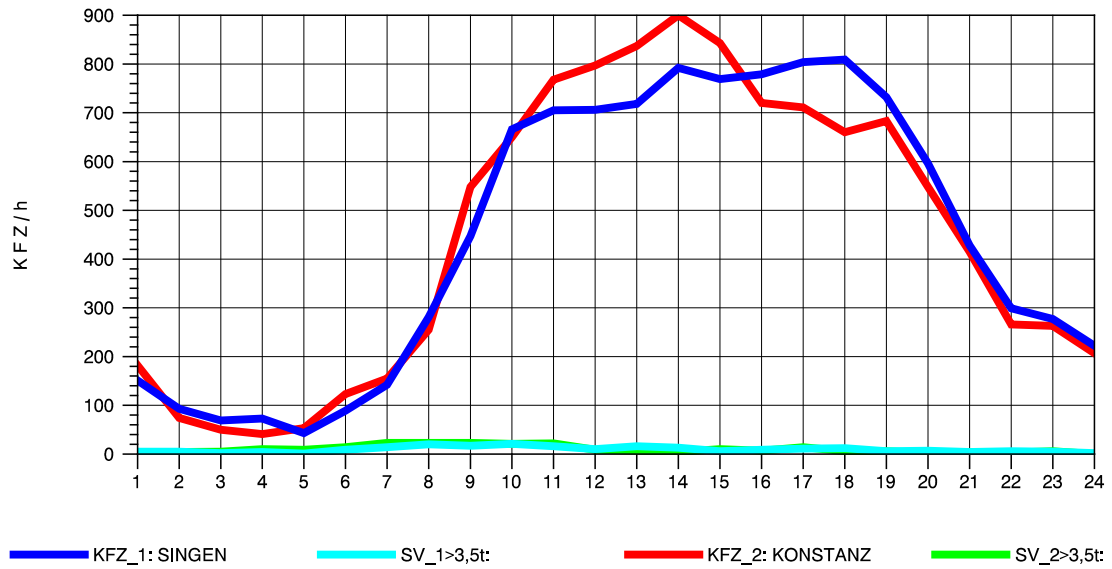

STRASSENVERKEHRSZÄHLUNGEN IN BADEN-WÜRTTEMBERG
RADOLFZELL 2 82201112 B 33
Samstag, 13. April 2013