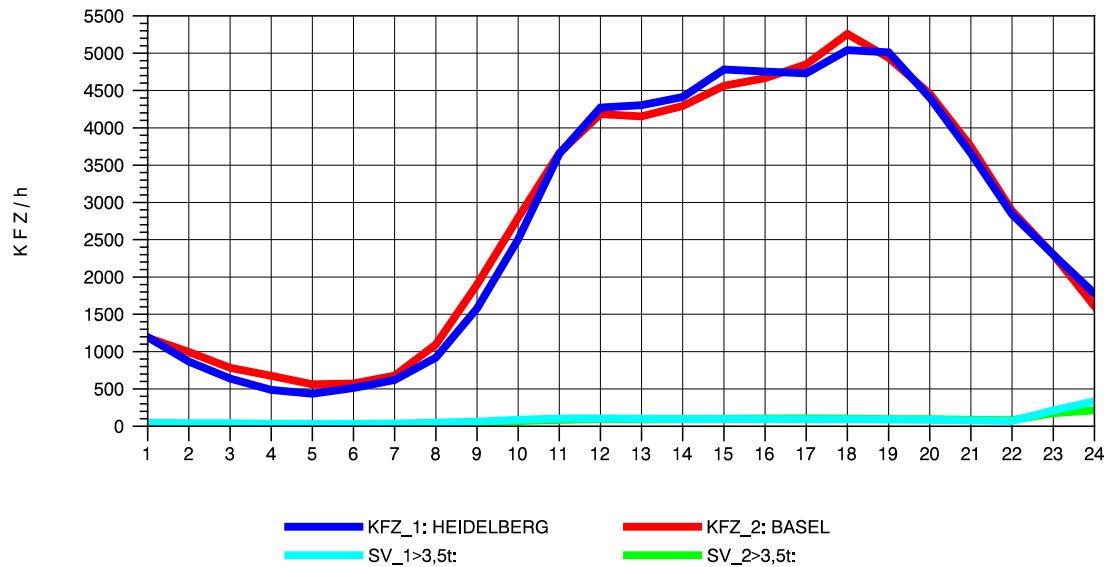

STRASSENVERKEHRSZÄHLUNGEN IN BADEN-WÜRTTEMBERG
KARLSRUHE 1 70161022 A 5
Sonntag, 13. Oktober 2013