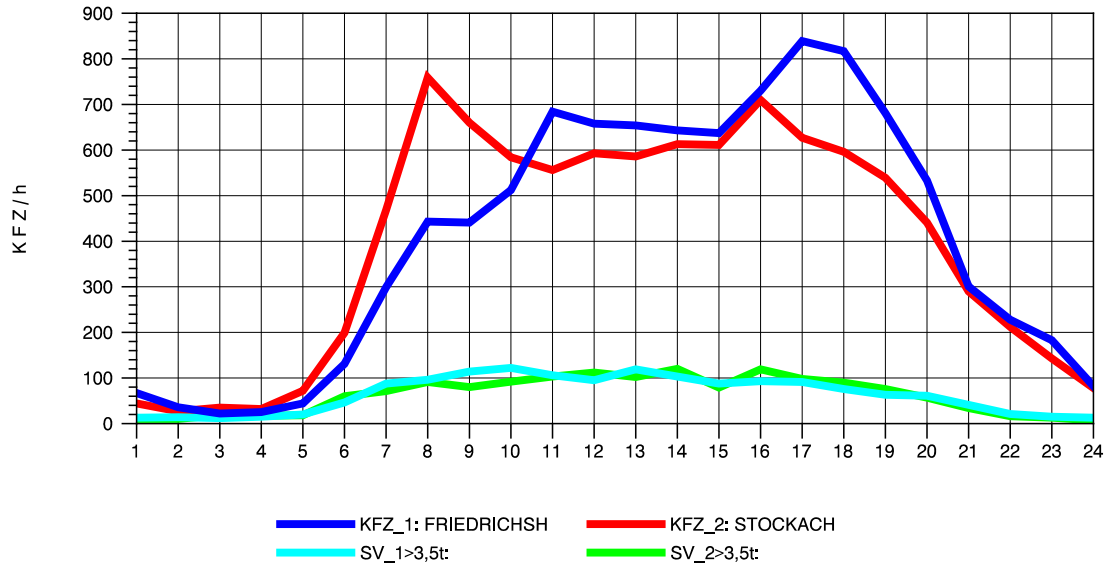

STRASSENVERKEHRSZÄHLUNGEN IN BADEN-WÜRTTEMBERG
HARLACHEN 83211101 B 31
Donnerstag, 10. Oktober 2013