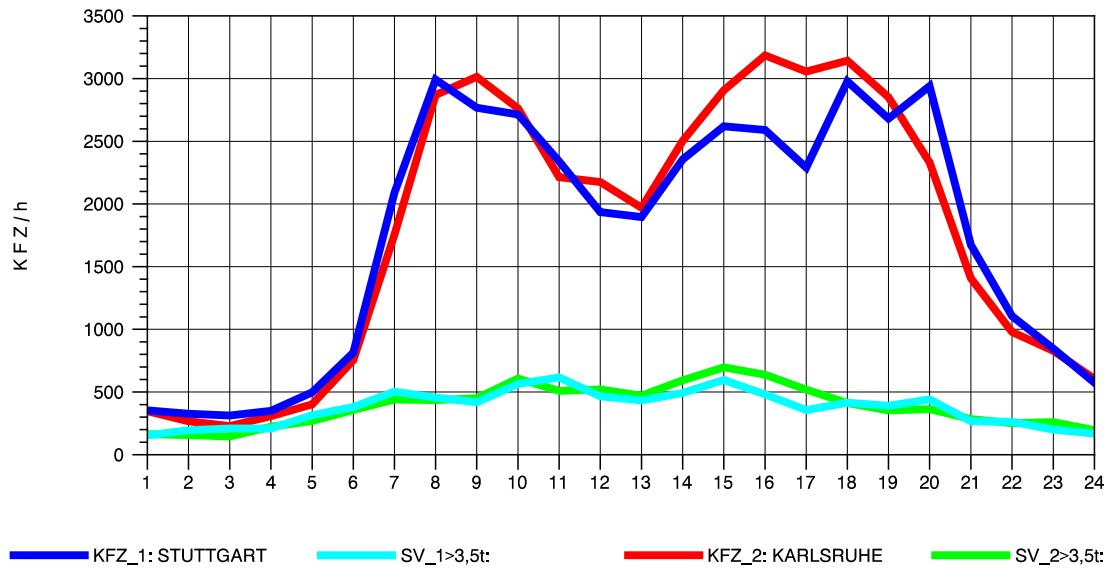

STRASSENVERKEHRSZÄHLUNGEN IN BADEN-WÜRTTEMBERG
PFORZHEIM-OST 70181077 A 8
Mittwoch, 10. April 2013