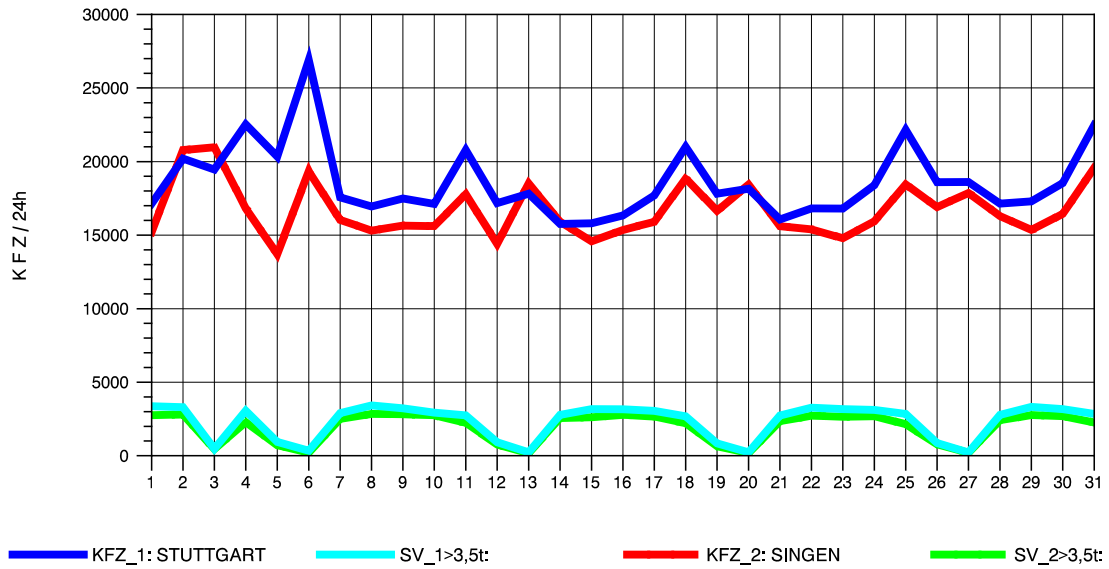

STRASSENVERKEHRSZÄHLUNGEN IN BADEN-WÜRTTEMBERG
T+R HEGAU 81181036 A 81
TAGESWERTE JE RICHTUNG: Oktober 2013