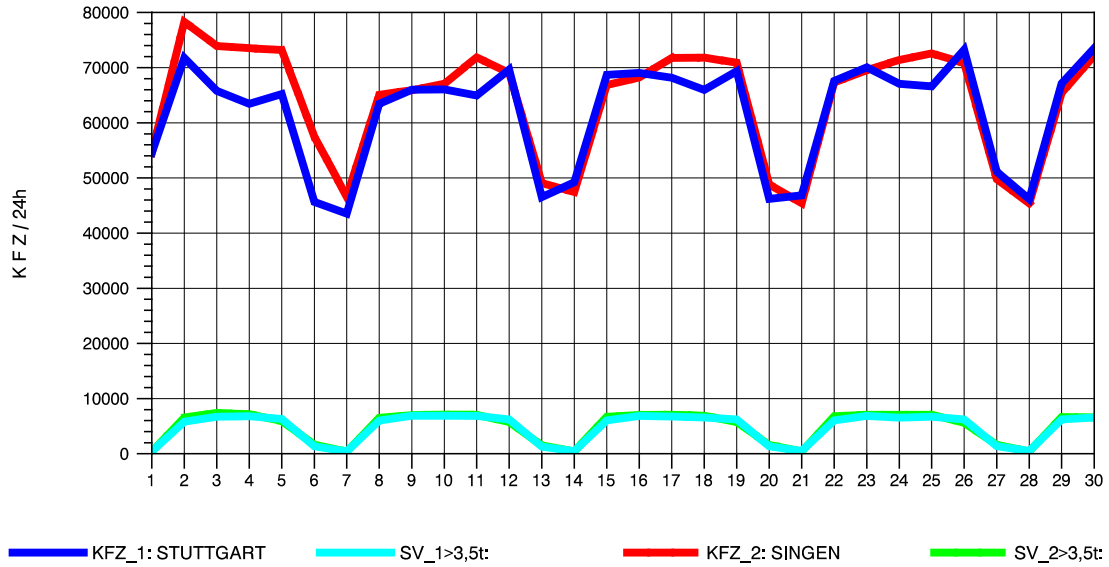

STRASSENVERKEHRSZÄHLUNGEN IN BADEN-WÜRTTEMBERG
BÖBLINGEN 72201011 A 81
TAGESWERTE JE RICHTUNG: April 2013