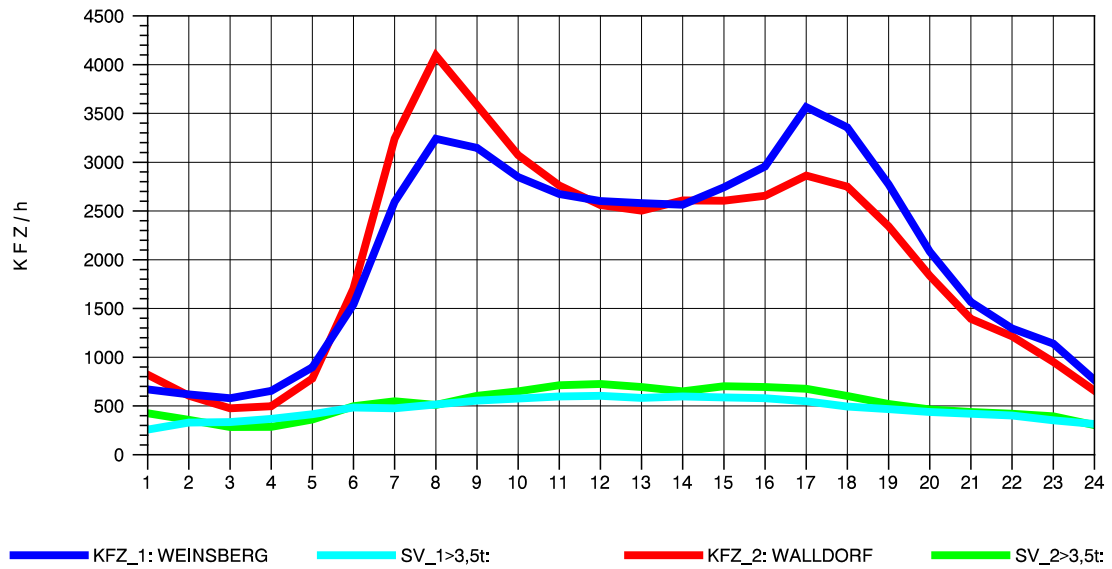

STRASSENVERKEHRSZÄHLUNGEN IN BADEN-WÜRTTEMBERG
NECKARSULM 1 68211059 A 6
Montag, 08. April 2013