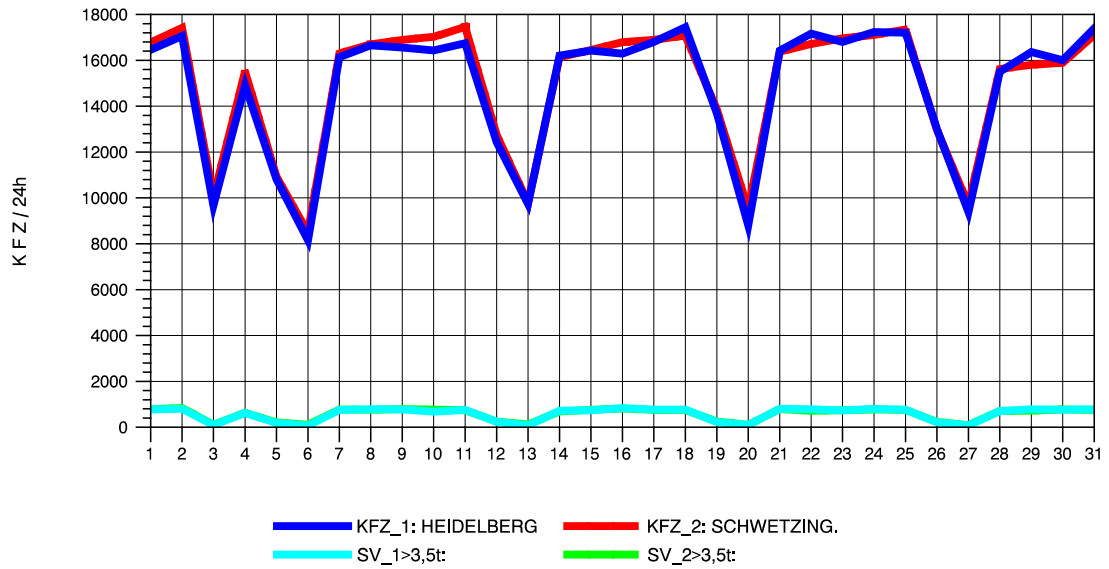

STRASSENVERKEHRSZÄHLUNGEN IN BADEN-WÜRTTEMBERG
HEIDELBERG 2 66171214 L 600A
TAGESWERTE JE RICHTUNG: Oktober 2013