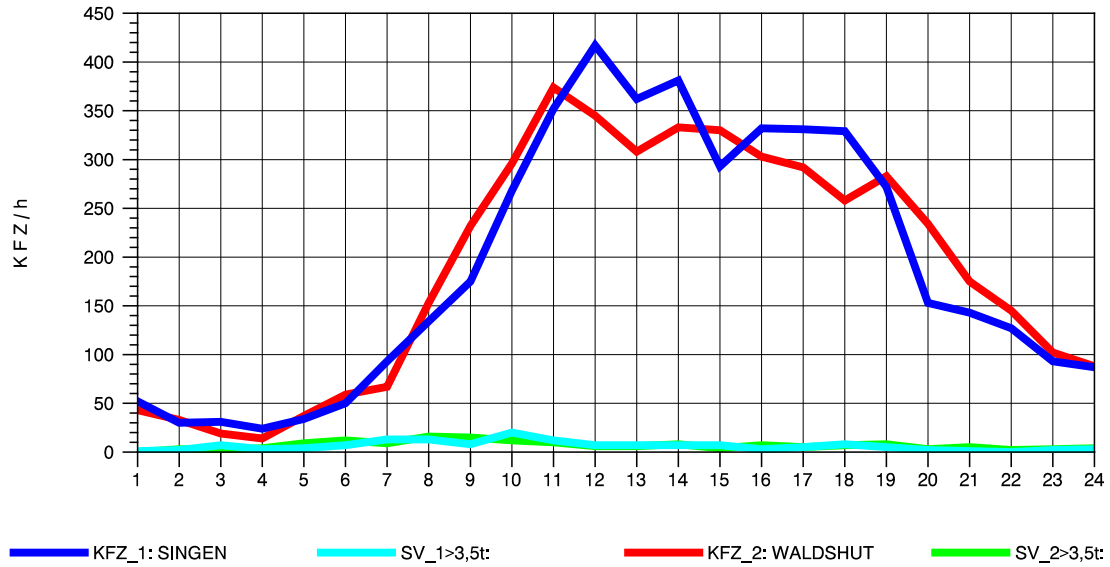

STRASSENVERKEHRSZÄHLUNGEN IN BADEN-WÜRTTEMBERG
LAUCHRINGEN 83151001 A 98
Samstag, 12. Oktober 2013