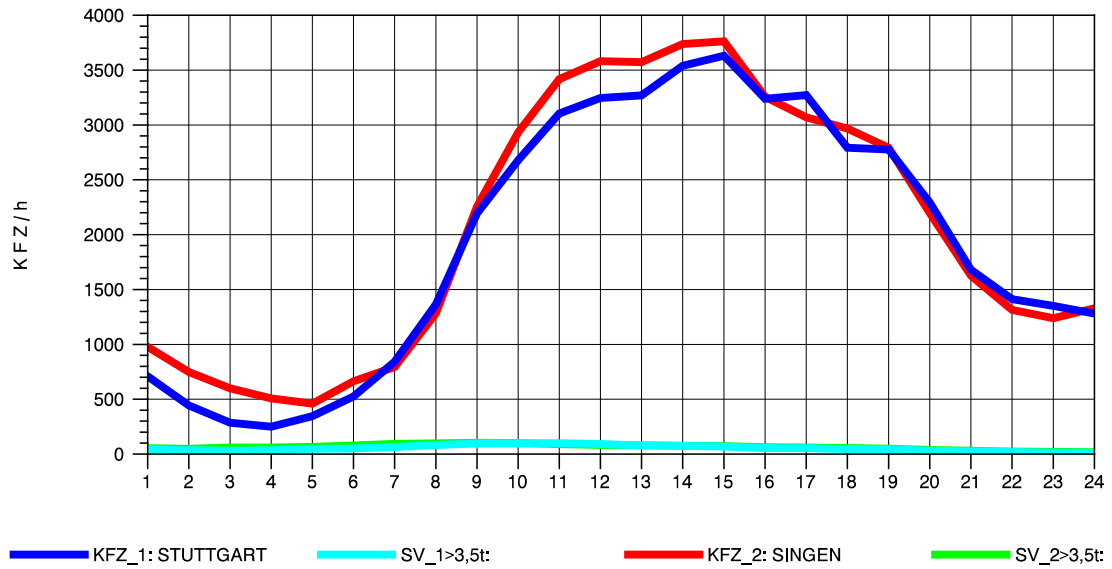

STRASSENVERKEHRSZÄHLUNGEN IN BADEN-WÜRTTEMBERG
BÖBLINGEN 72201011 A 81
Samstag, 13. April 2013