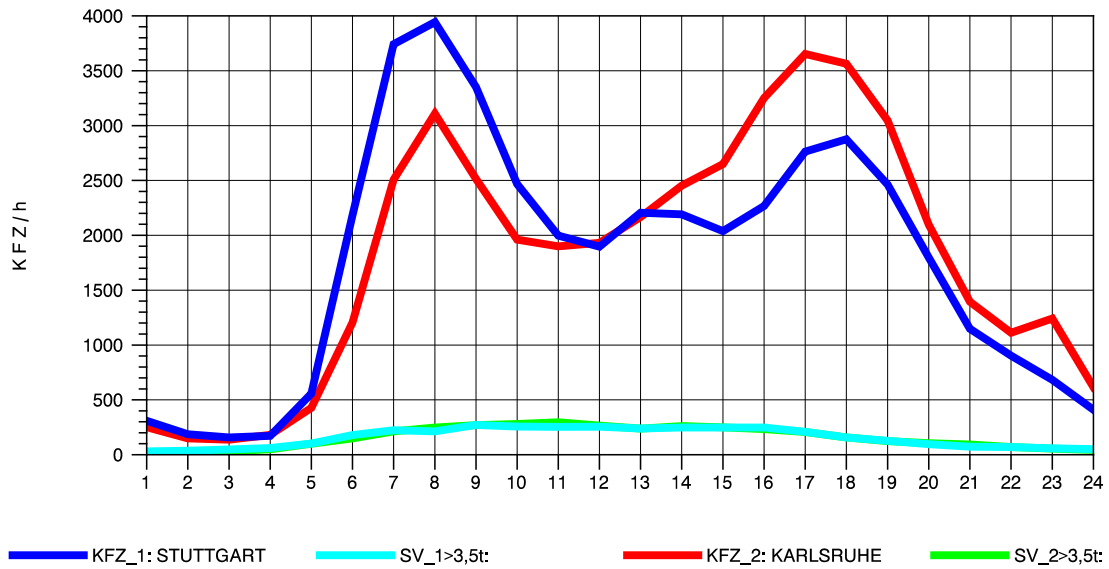

STRASSENVERKEHRSZÄHLUNGEN IN BADEN-WÜRTTEMBERG
S-ZUFFENHAUSEN 71201100 B 10
Montag, 07. Oktober 2013