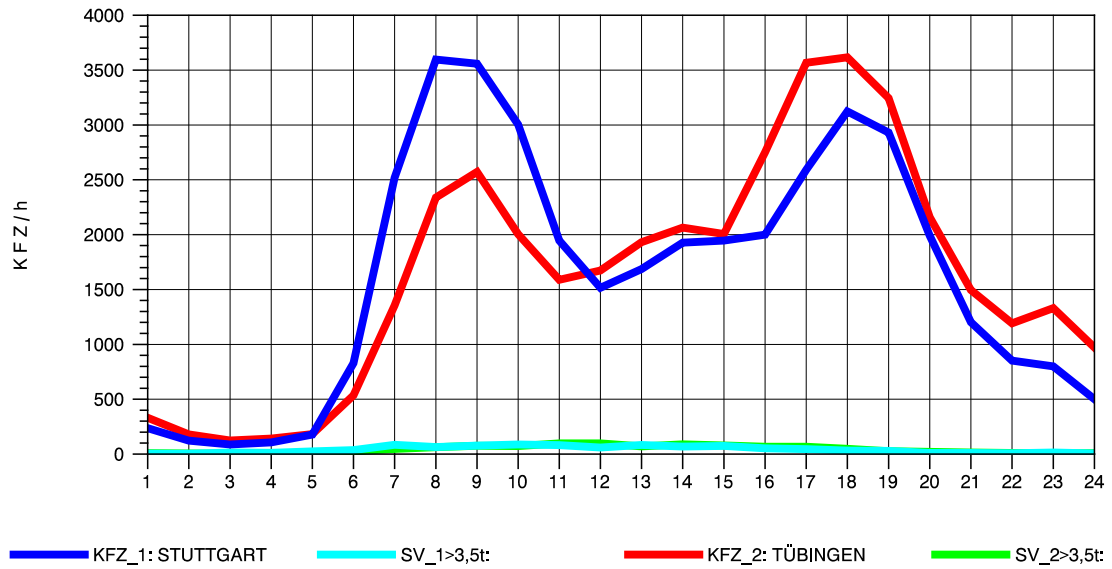

STRASSENVERKEHRSZÄHLUNGEN IN BADEN-WÜRTTEMBERG
ECHTERDINGEN 2 72201103 B 27
Donnerstag, 10. Oktober 2013