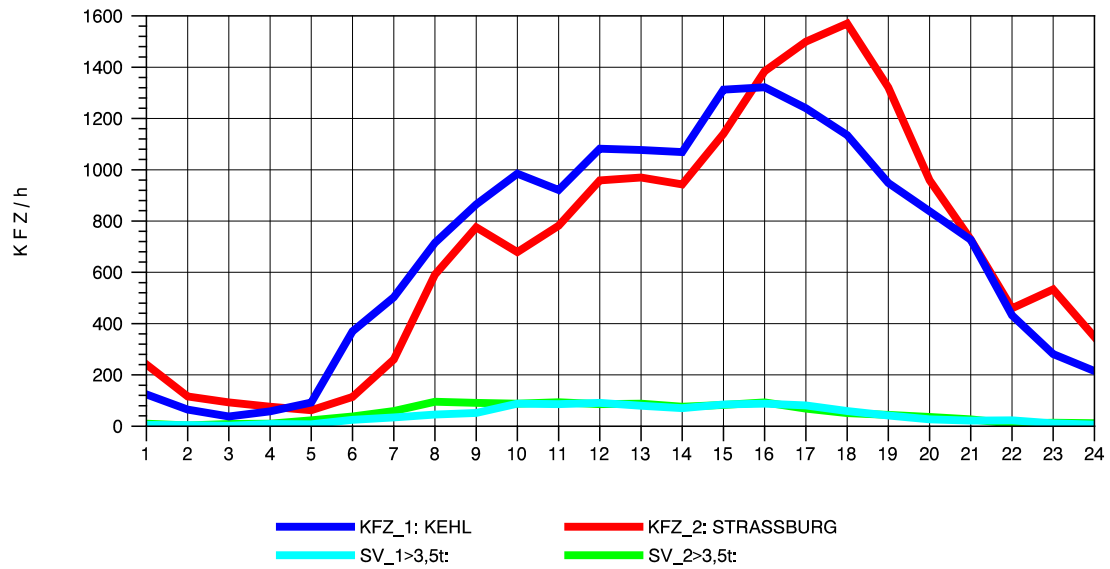

STRASSENVERKEHRSZÄHLUNGEN IN BADEN-WÜRTTEMBERG
KEHL-EUROPABRÜCKE 74121100 B 28
Mittwoch, 10. April 2013