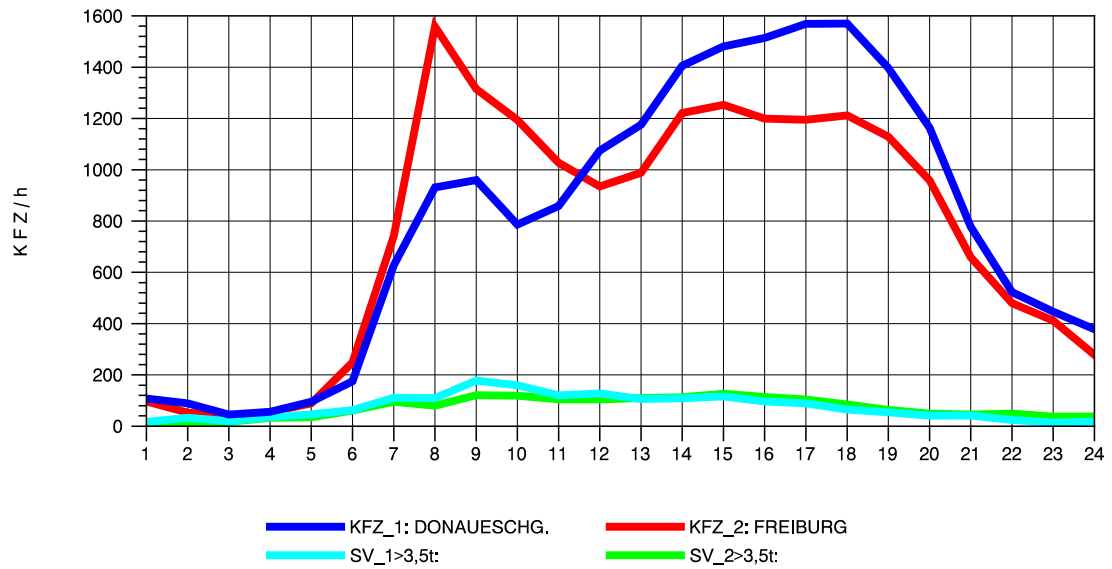

STRASSENVERKEHRSZÄHLUNGEN IN BADEN-WÜRTTEMBERG
FREIBURG-OSTTUNNEL 80131101 B 31 N
Freitag, 11. Oktober 2013