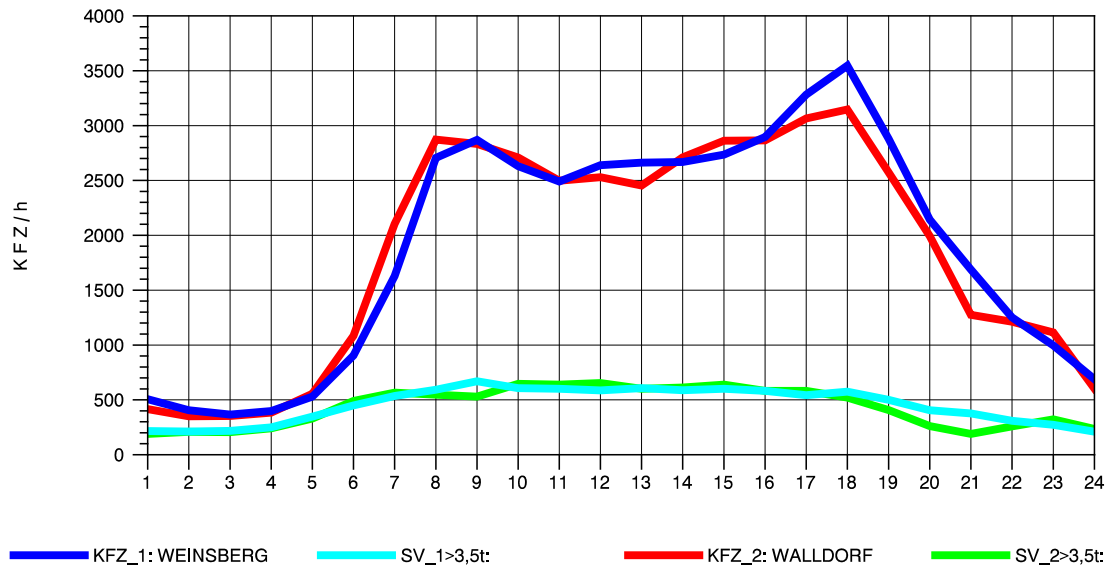

STRASSENVERKEHRSZÄHLUNGEN IN BADEN-WÜRTTEMBERG
WALLDORF 67171016 A 6
Mittwoch, 07. August 2013