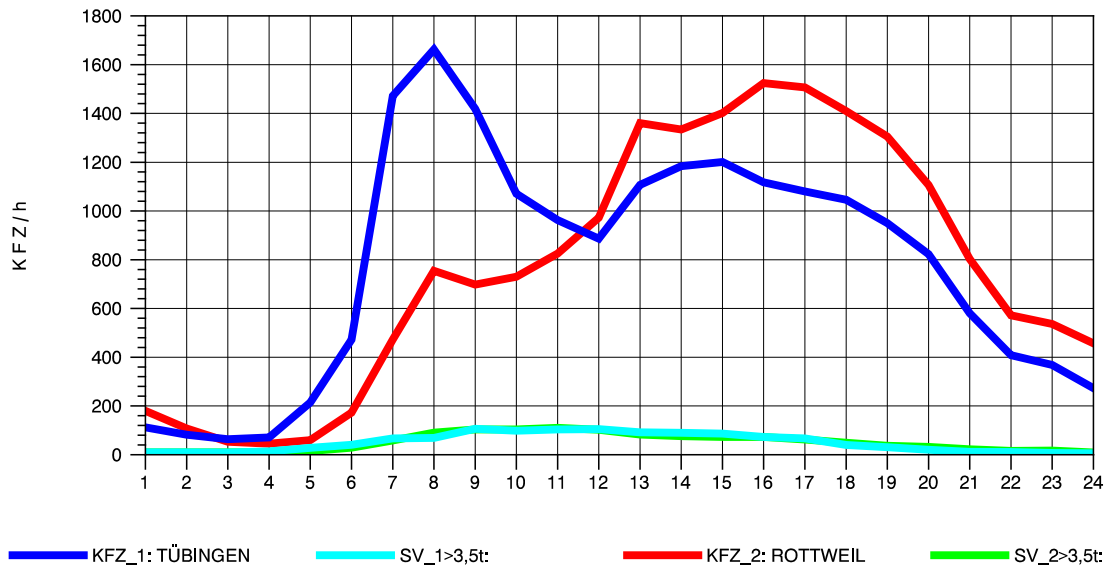

STRASSENVERKEHRSZÄHLUNGEN IN BADEN-WÜRTTEMBERG
TÜBINGEN-SÜD 75201101 B 27
Freitag, 12. April 2013