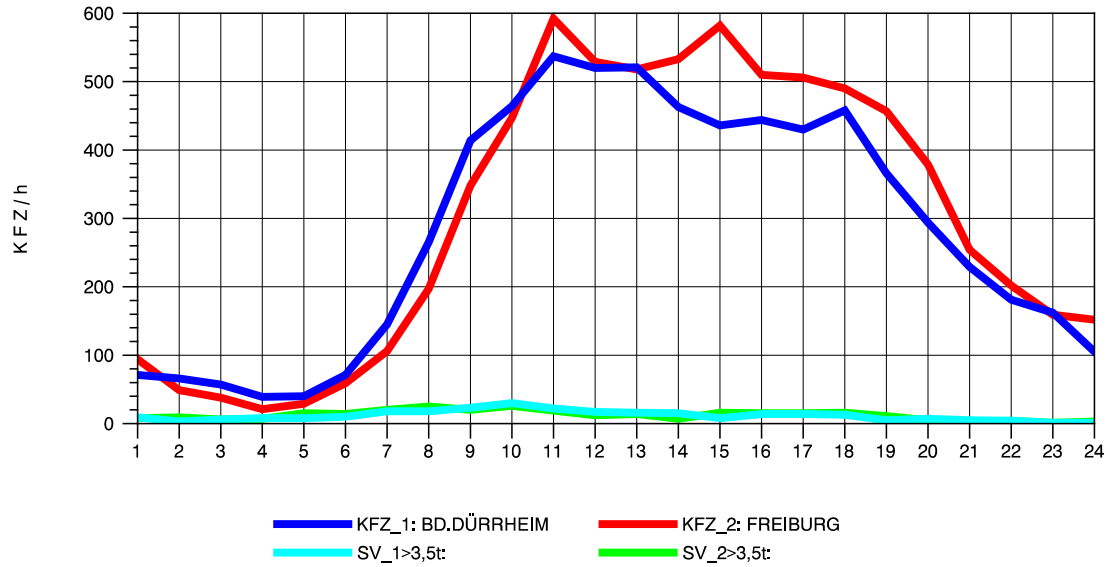

STRASSENVERKEHRSZÄHLUNGEN IN BADEN-WÜRTTEMBERG
BAD DÜRRHEIM 80171034 A 864
Samstag, 12. Oktober 2013