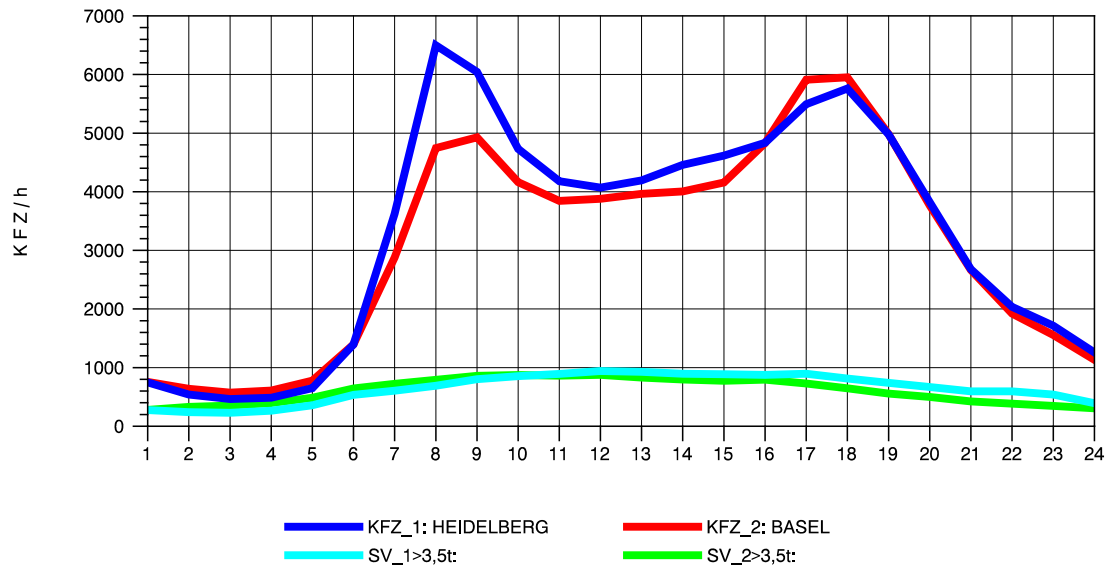

STRASSENVERKEHRSZÄHLUNGEN IN BADEN-WÜRTTEMBERG
KARLSRUHE 1 70161022 A 5
Mittwoch, 09. Oktober 2013