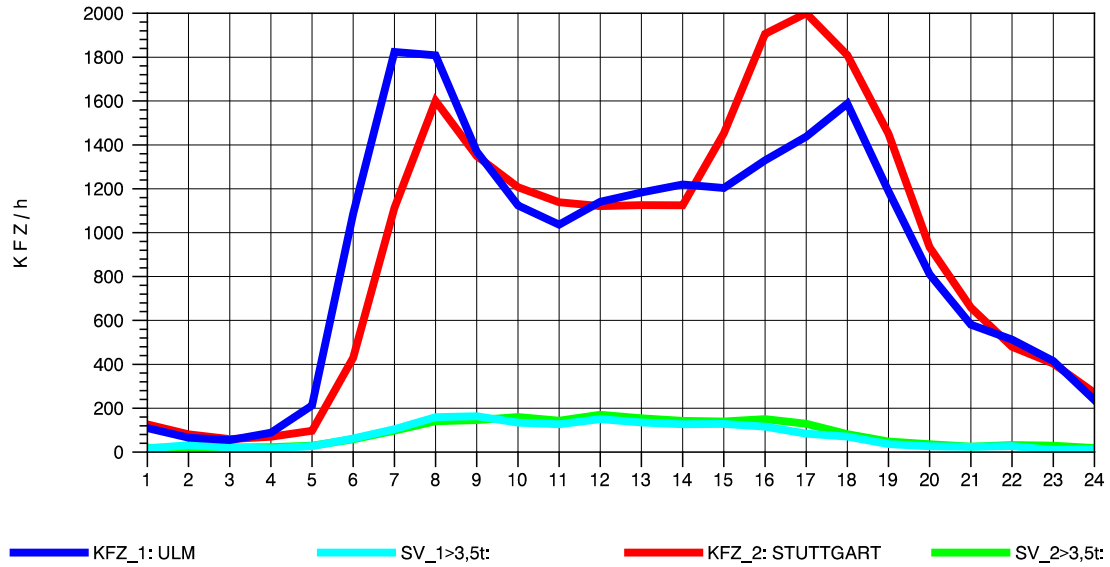

STRASSENVERKEHRSZÄHLUNGEN IN BADEN-WÜRTTEMBERG
GÖPPINGEN 73231100 B 10
Dienstag, 06. August 2013