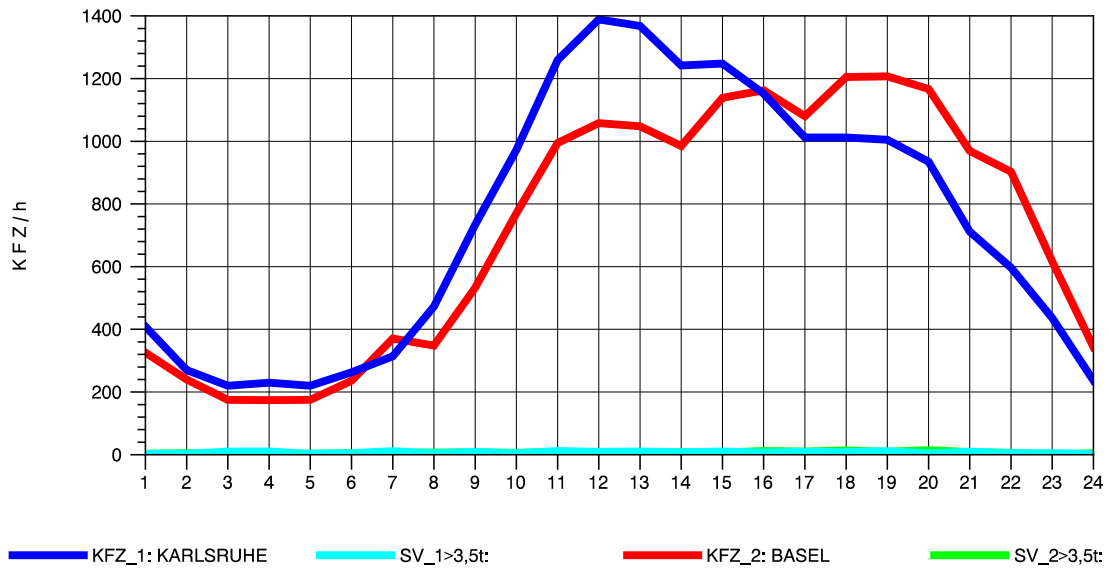

STRASSENVERKEHRSZÄHLUNGEN IN BADEN-WÜRTTEMBERG
WEIL AM RHEIN/GZA 84111099 A 5
Sonntag, 11. August 2013