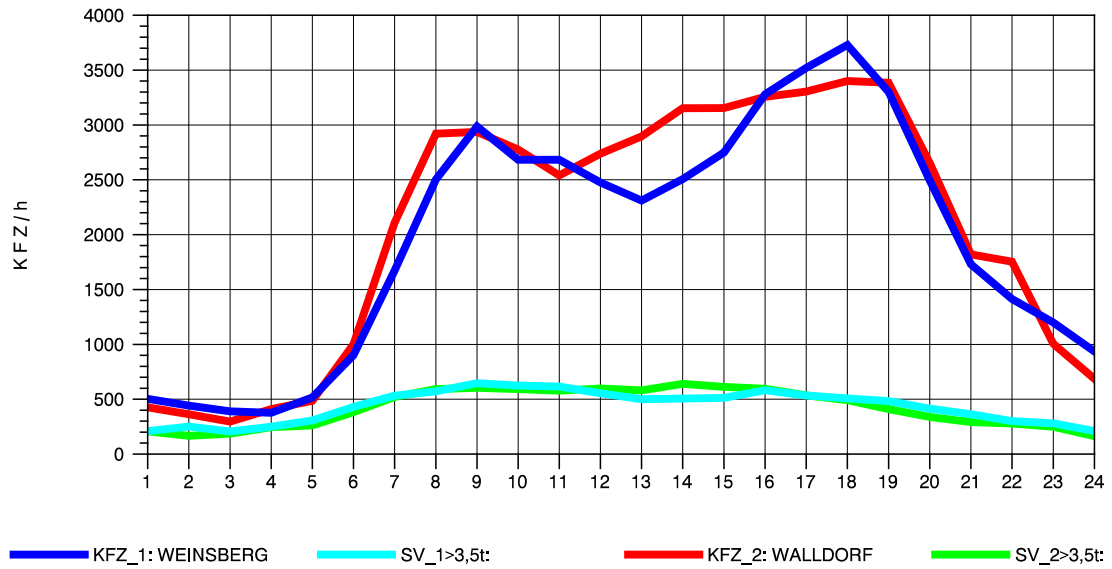

STRASSENVERKEHRSZÄHLUNGEN IN BADEN-WÜRTTEMBERG
WALLDORF 67171016 A 6
Donnerstag, 08. August 2013