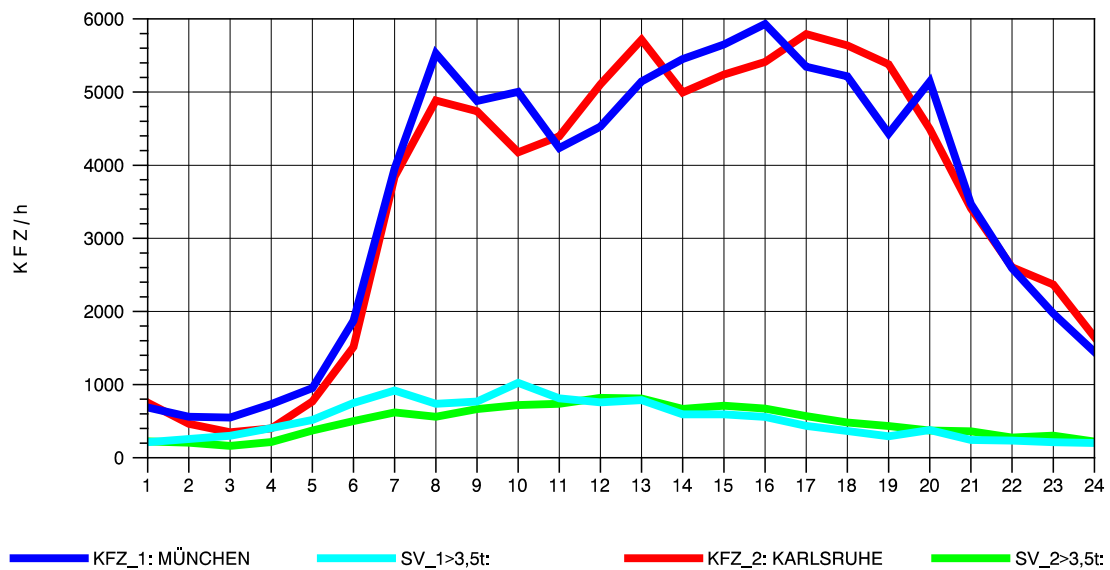

STRASSENVERKEHRSZÄHLUNGEN IN BADEN-WÜRTTEMBERG
STUTTGART-VAIH. 72201073 A 8
Freitag, 11. Oktober 2013