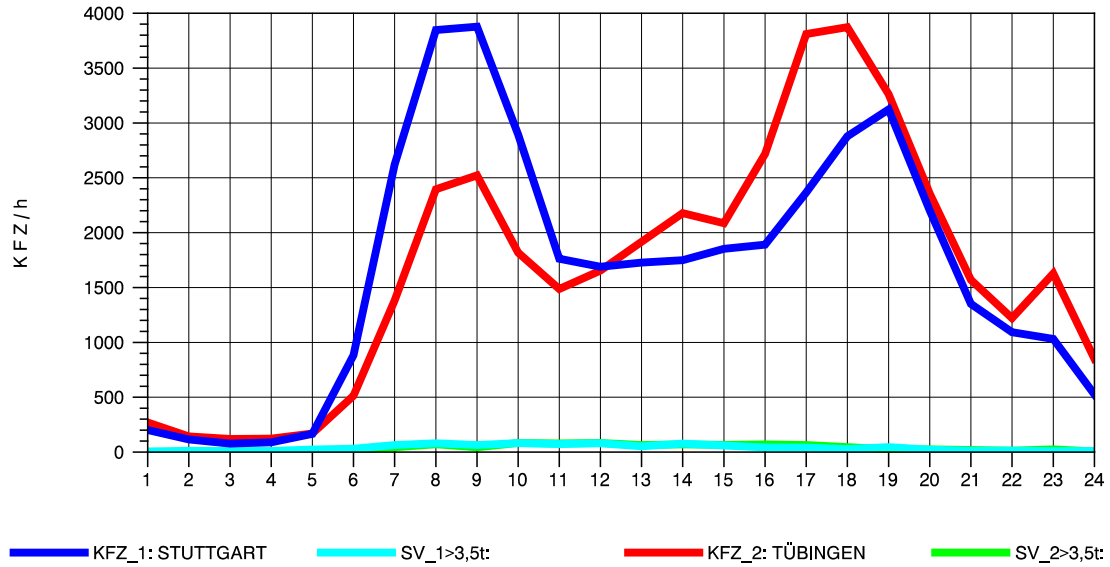

STRASSENVERKEHRSZÄHLUNGEN IN BADEN-WÜRTTEMBERG
ECHTERDINGEN 2 72201103 B 27
Donnerstag, 11. April 2013