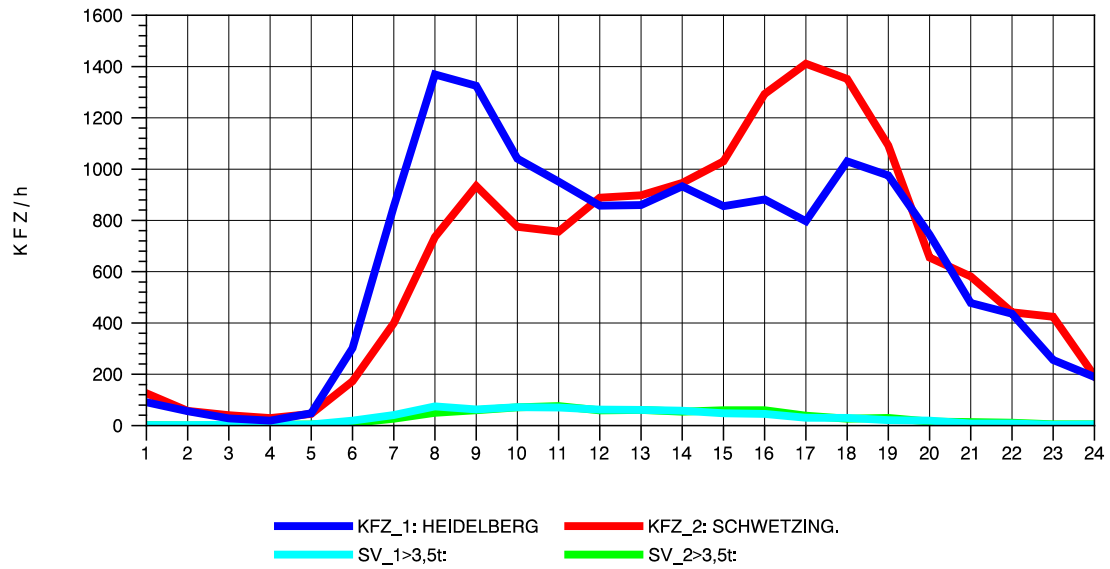

STRASSENVERKEHRSZÄHLUNGEN IN BADEN-WÜRTTEMBERG
HEIDELBERG 2 66171214 L 600A
Dienstag, 06. August 2013