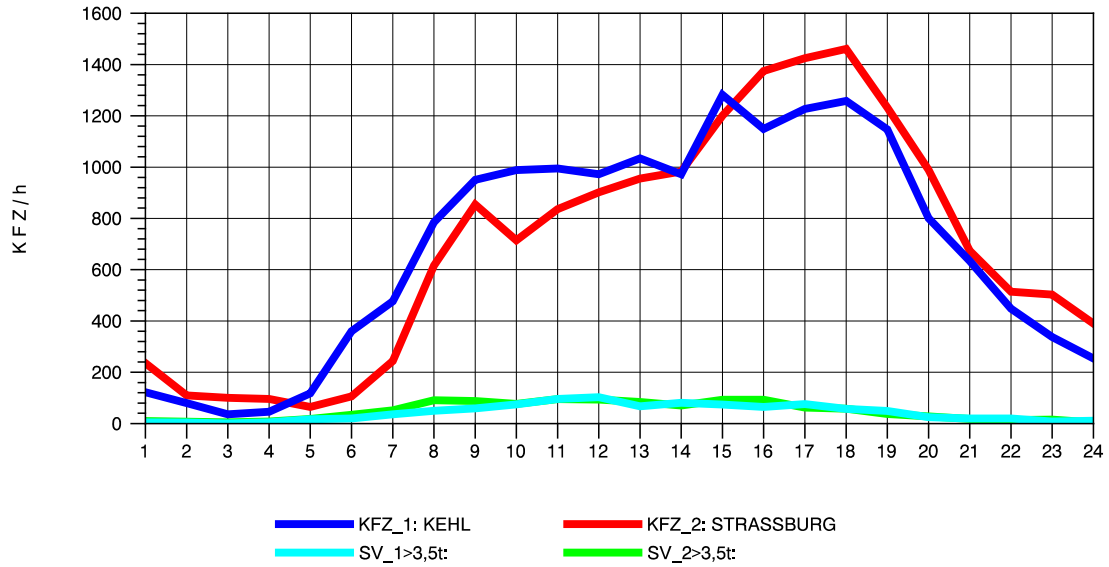

STRASSENVERKEHRSZÄHLUNGEN IN BADEN-WÜRTTEMBERG
KEHL-EUROPABRÜCKE 74121100 B 28
Donnerstag, 11. April 2013