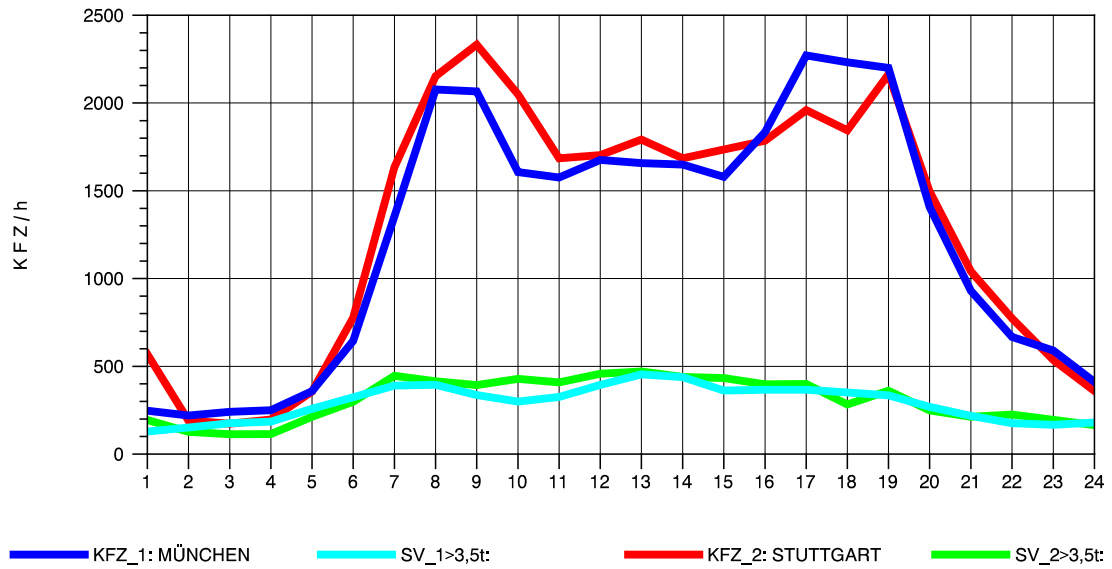

STRASSENVERKEHRSZÄHLUNGEN IN BADEN-WÜRTTEMBERG
AICHELBERG 73231077 A 8
Dienstag, 09. April 2013