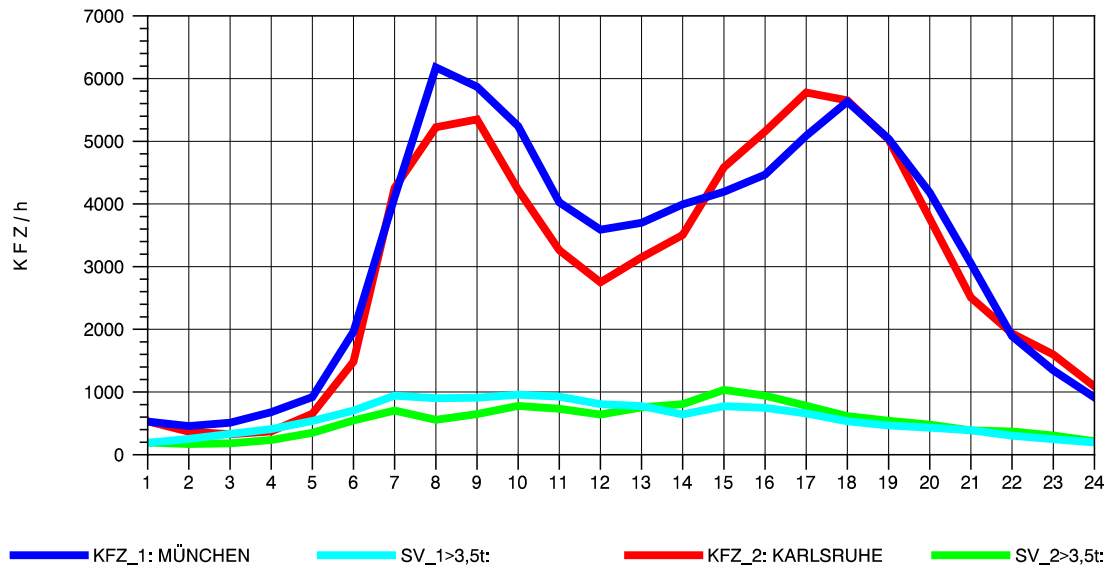

STRASSENVERKEHRSZÄHLUNGEN IN BADEN-WÜRTTEMBERG
STUTTGART-VAIH. 72201073 A 8
Mittwoch, 10. April 2013