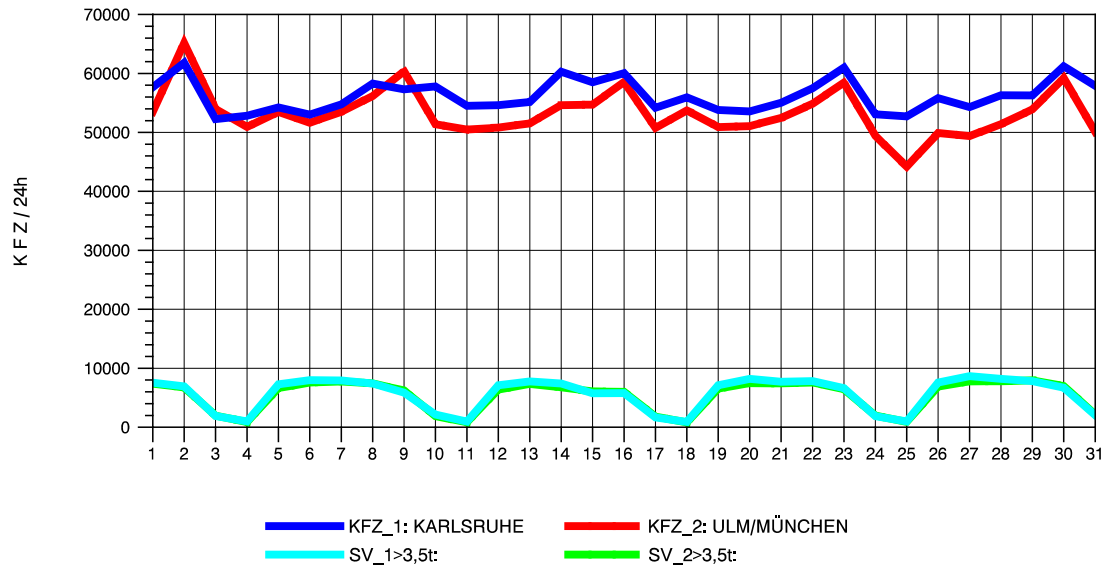

STRASSENVERKEHRSZÄHLUNGEN IN BADEN-WÜRTTEMBERG
DENKENDORF 73211075 A 8
TAGESWERTE JE RICHTUNG: August 2013