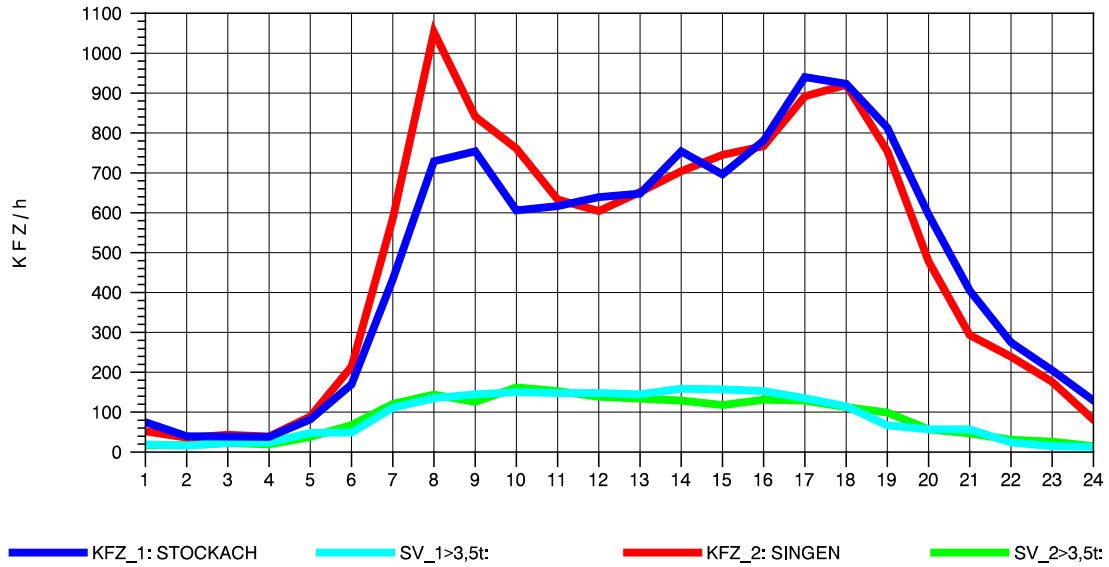

STRASSENVERKEHRSZÄHLUNGEN IN BADEN-WÜRTTEMBERG
STOCKACH 81191040 A 98
Donnerstag, 11. April 2013