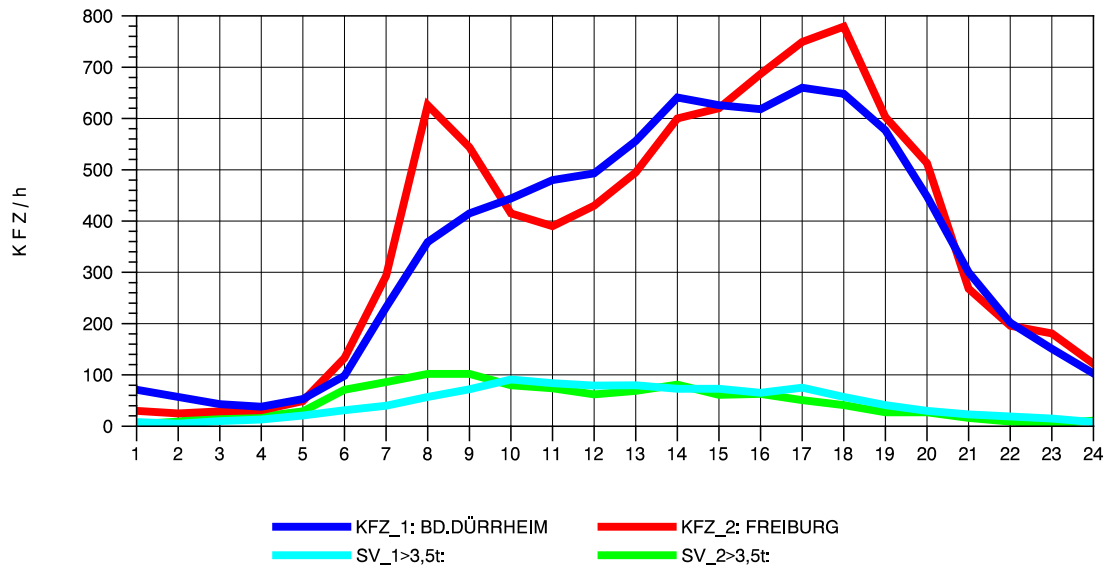

STRASSENVERKEHRSZÄHLUNGEN IN BADEN-WÜRTTEMBERG
BAD DÜRRHEIM 80171034 A 864
Freitag, 12. April 2013