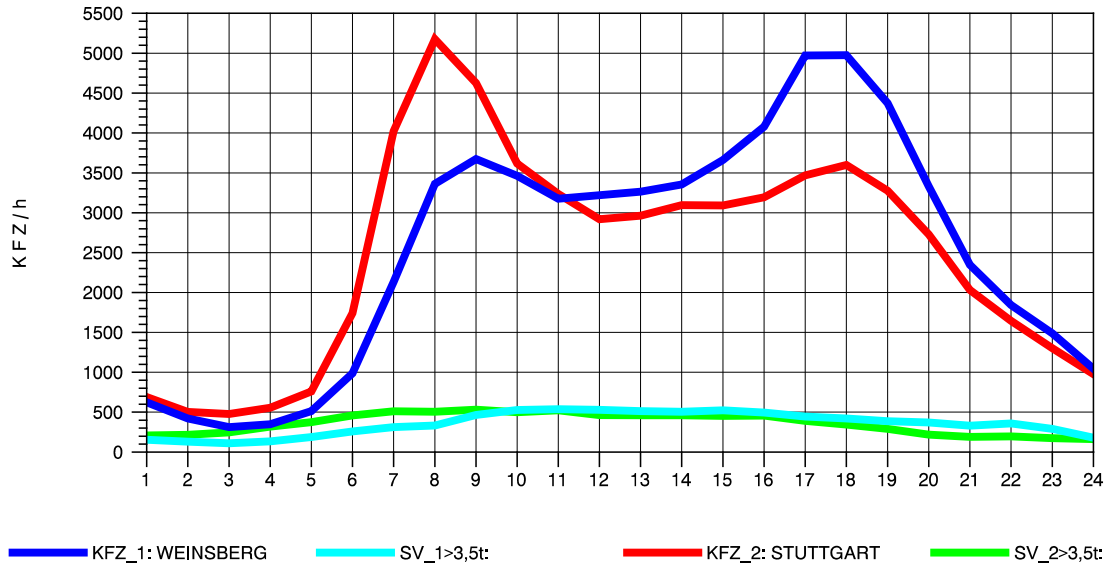

STRASSENVERKEHRSZÄHLUNGEN IN BADEN-WÜRTTEMBERG
S-KORNTAL 71201003 A 81
Dienstag, 06. August 2013