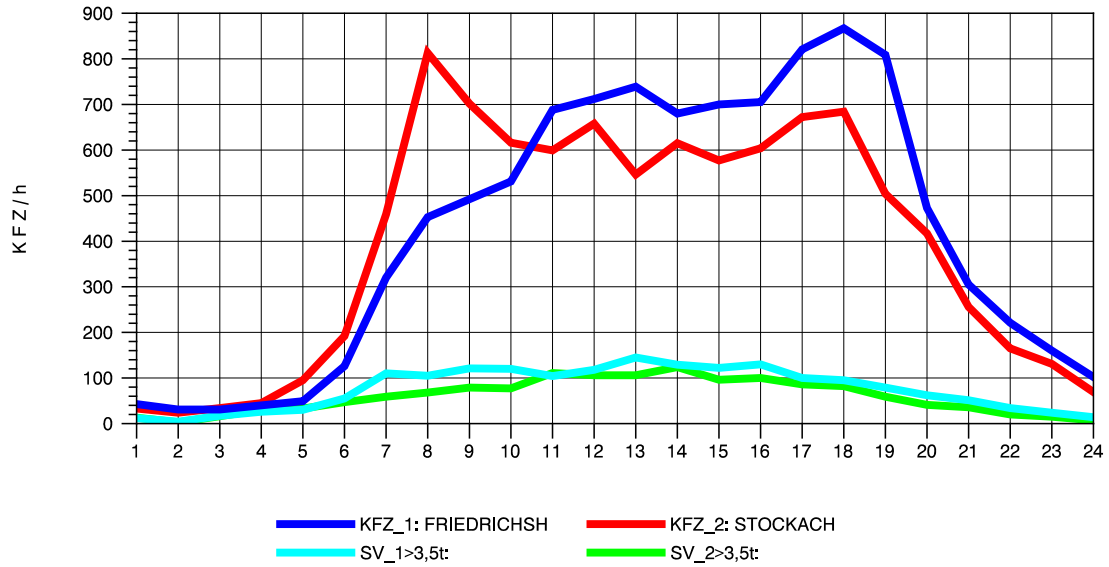

STRASSENVERKEHRSZÄHLUNGEN IN BADEN-WÜRTTEMBERG
HARLACHEN 83211101 B 31
Dienstag, 08. Oktober 2013