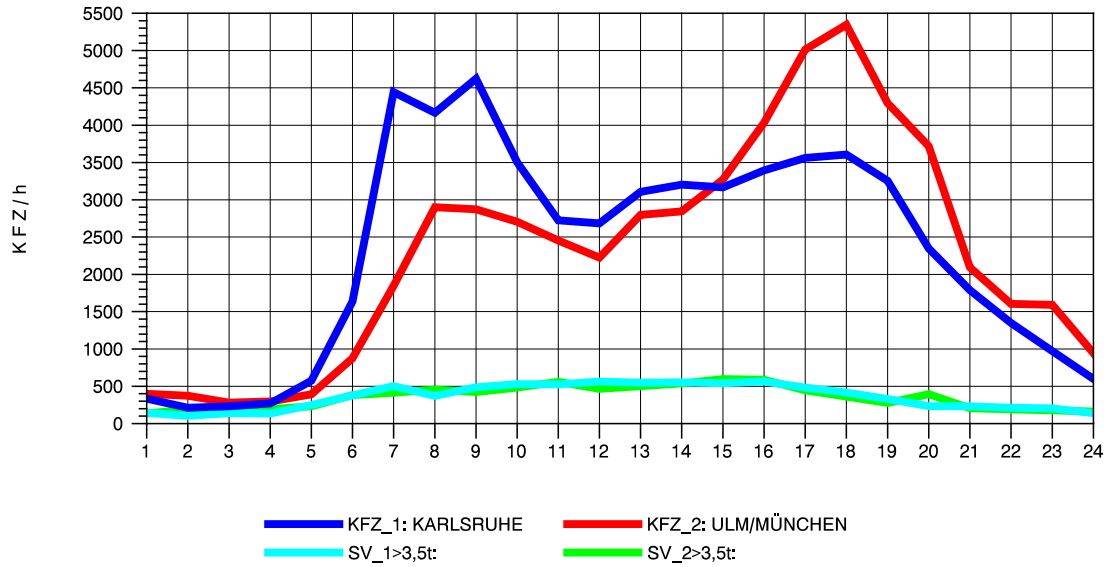

STRASSENVERKEHRSZÄHLUNGEN IN BADEN-WÜRTTEMBERG
DENKENDORF 73211075 A 8
Donnerstag, 11. April 2013