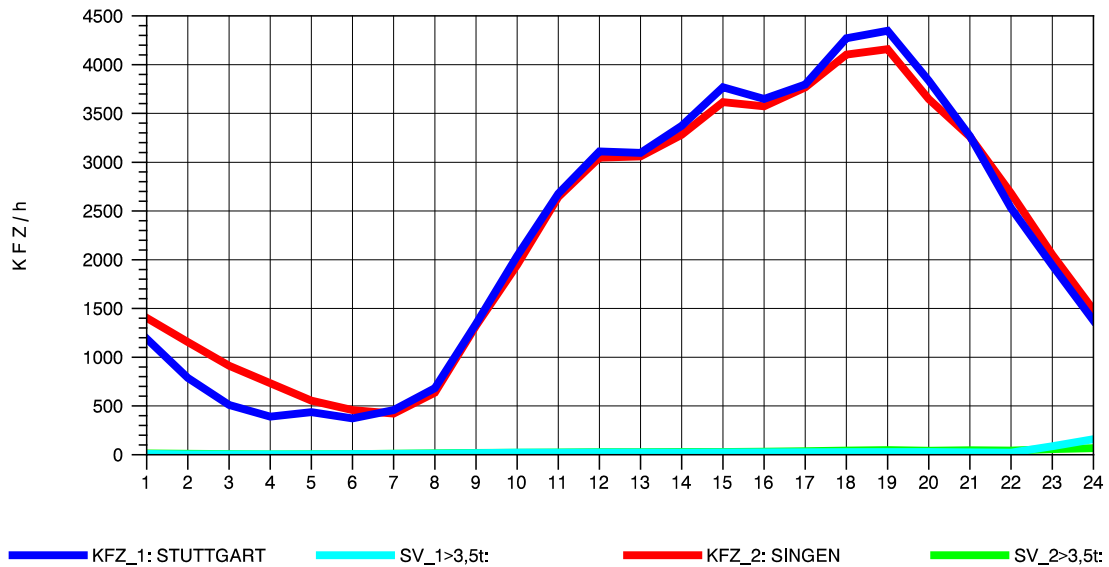

STRASSENVERKEHRSZÄHLUNGEN IN BADEN-WÜRTTEMBERG
BÖBLINGEN 72201011 A 81
Sonntag, 13. Oktober 2013