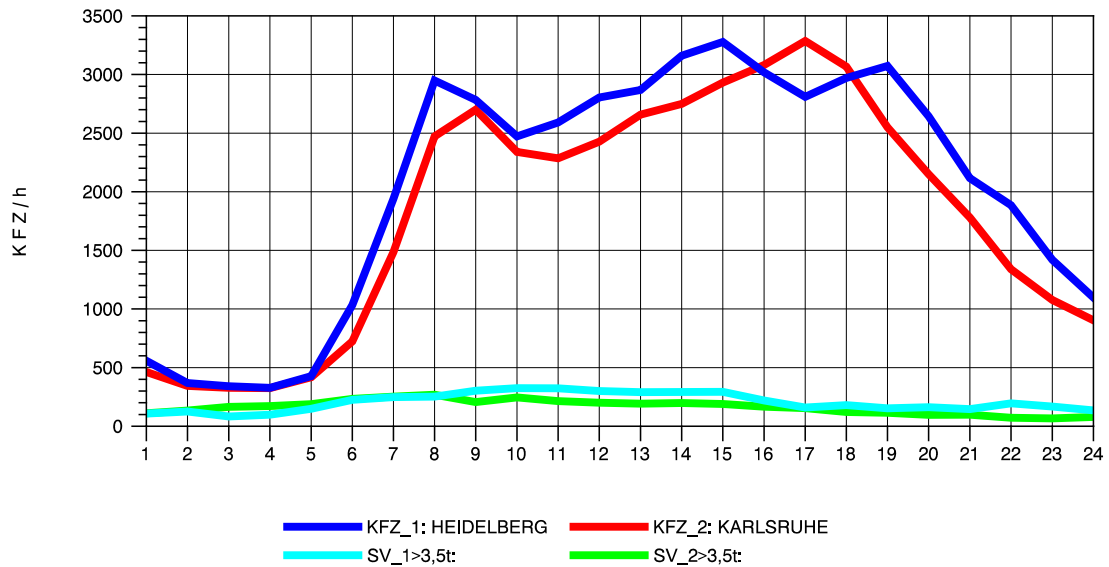

STRASSENVERKEHRSZÄHLUNGEN IN BADEN-WÜRTTEMBERG
EPELHEIM 65171010 A 5
Freitag, 09. August 2013