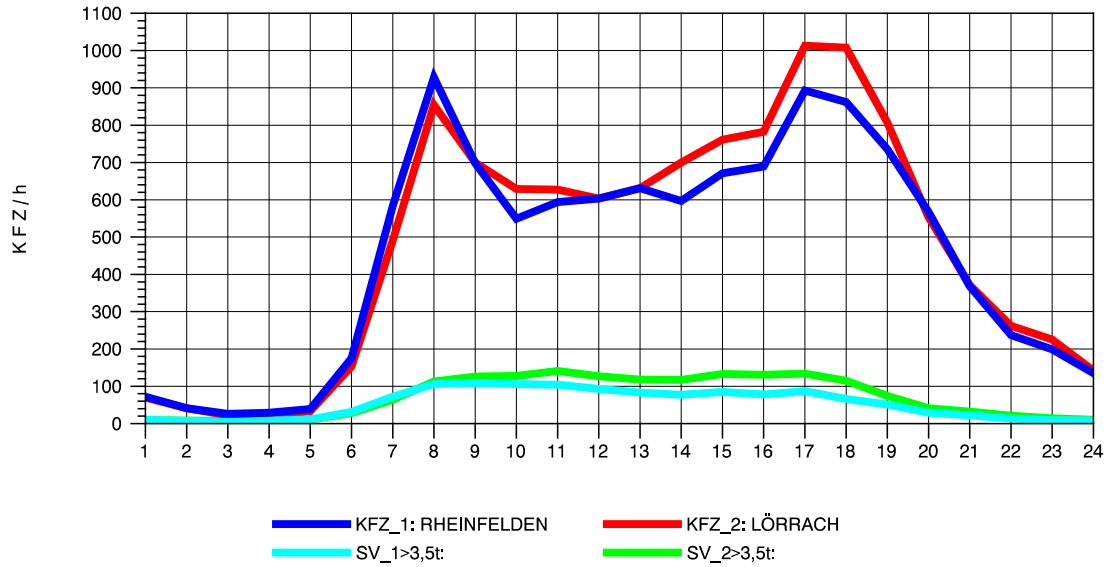

STRASSENVERKEHRSZÄHLUNGEN IN BADEN-WÜRTTEMBERG
LÖRRACH 83121003 A 98
Dienstag, 06. August 2013