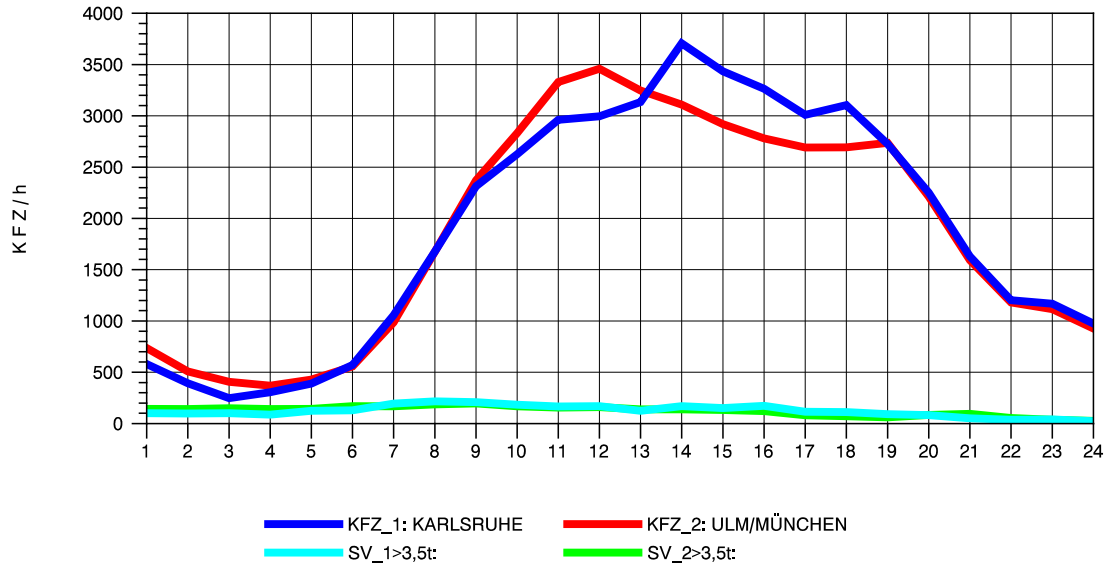

STRASSENVERKEHRSZÄHLUNGEN IN BADEN-WÜRTTEMBERG
DENKENDORF 73211075 A 8
Samstag, 12. Oktober 2013