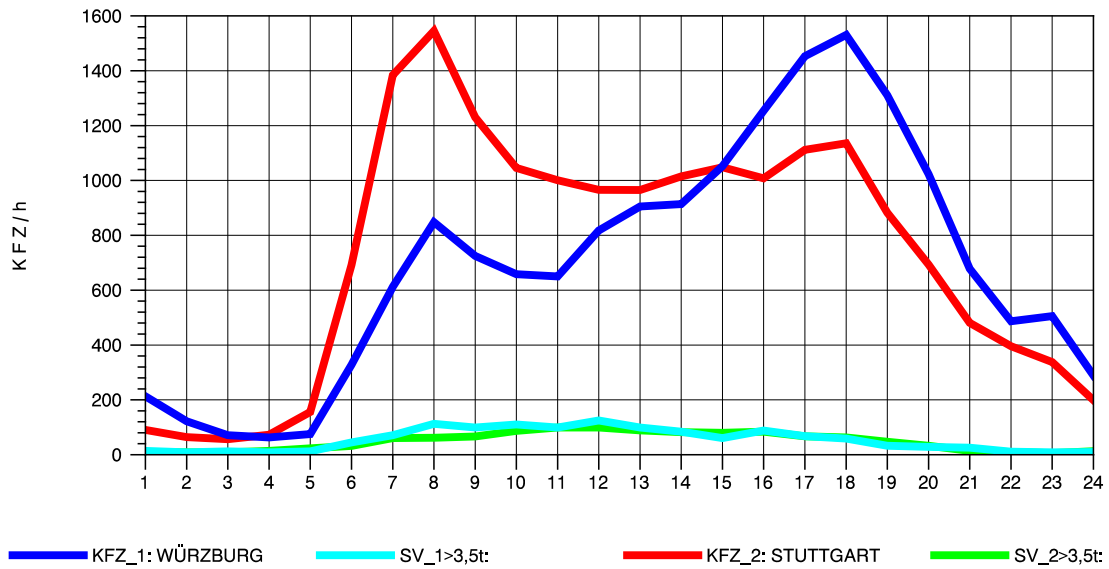

STRASSENVERKEHRSZÄHLUNGEN IN BADEN-WÜRTTEMBERG
NECKARSULM 2 68211102 B 27
Mittwoch, 07. August 2013