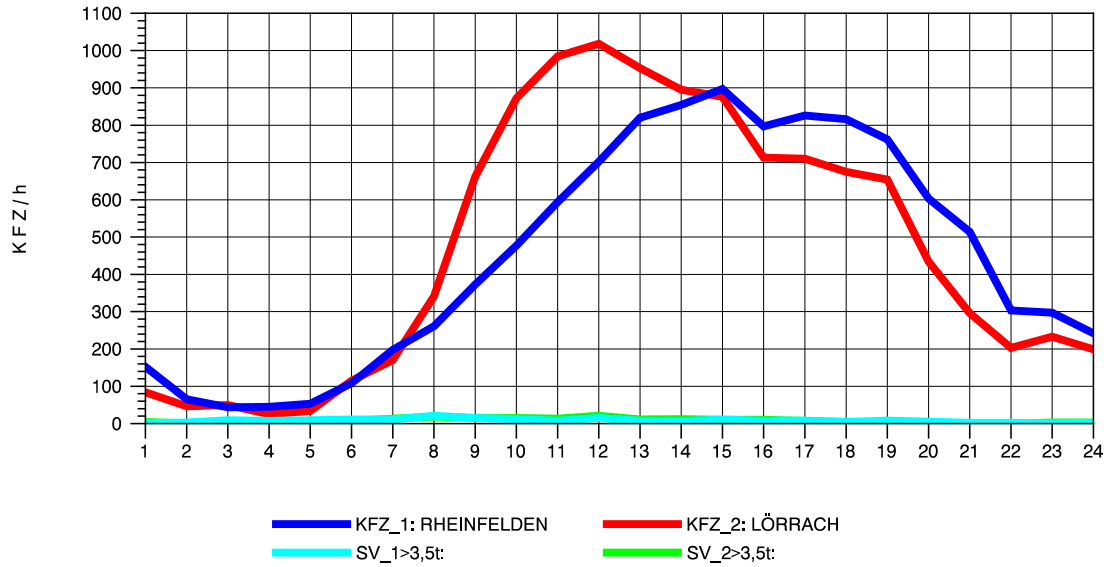

STRASSENVERKEHRSZÄHLUNGEN IN BADEN-WÜRTTEMBERG
LÖRRACH 83121003 A 98
Samstag, 13. April 2013