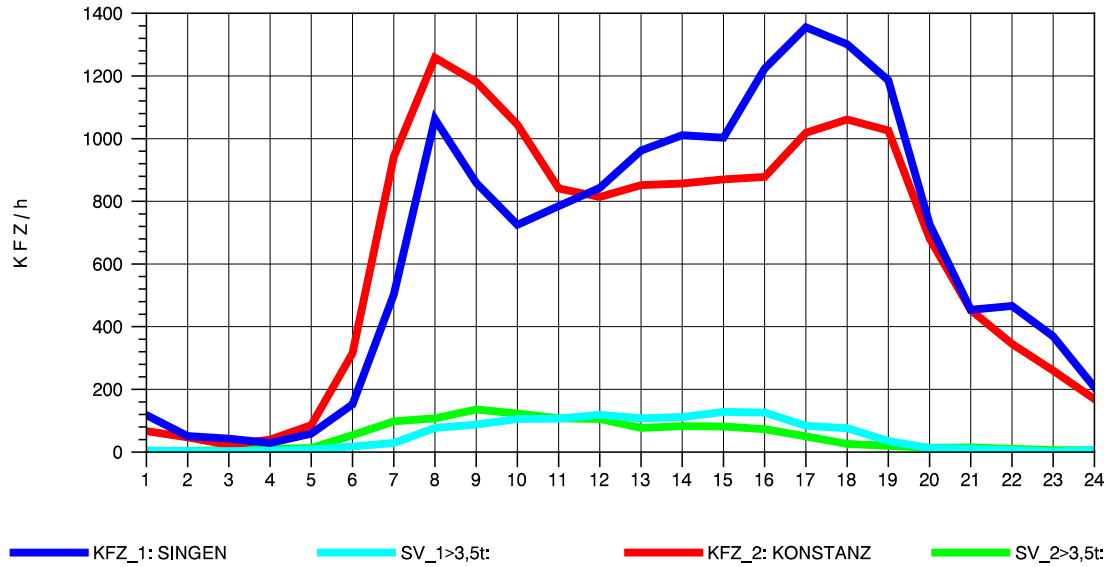

STRASSENVERKEHRSZÄHLUNGEN IN BADEN-WÜRTTEMBERG
KLOSTER HEGNE 82201112 B 33
Donnerstag, 10. Oktober 2013