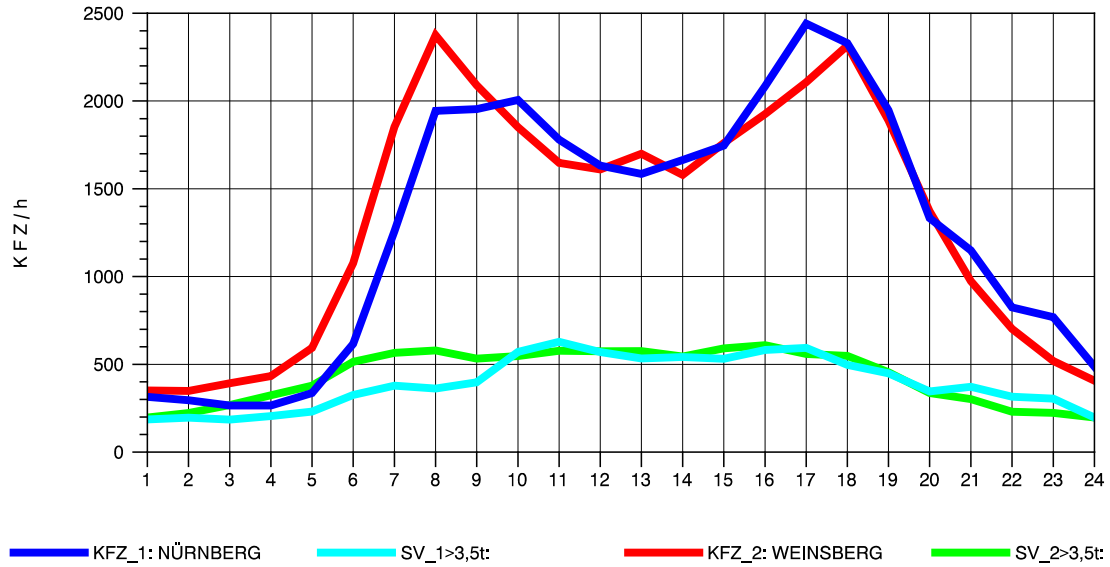

STRASSENVERKEHRSZÄHLUNGEN IN BADEN-WÜRTTEMBERG
SCHWABBACH 68221091 A 6
Dienstag, 09. April 2013