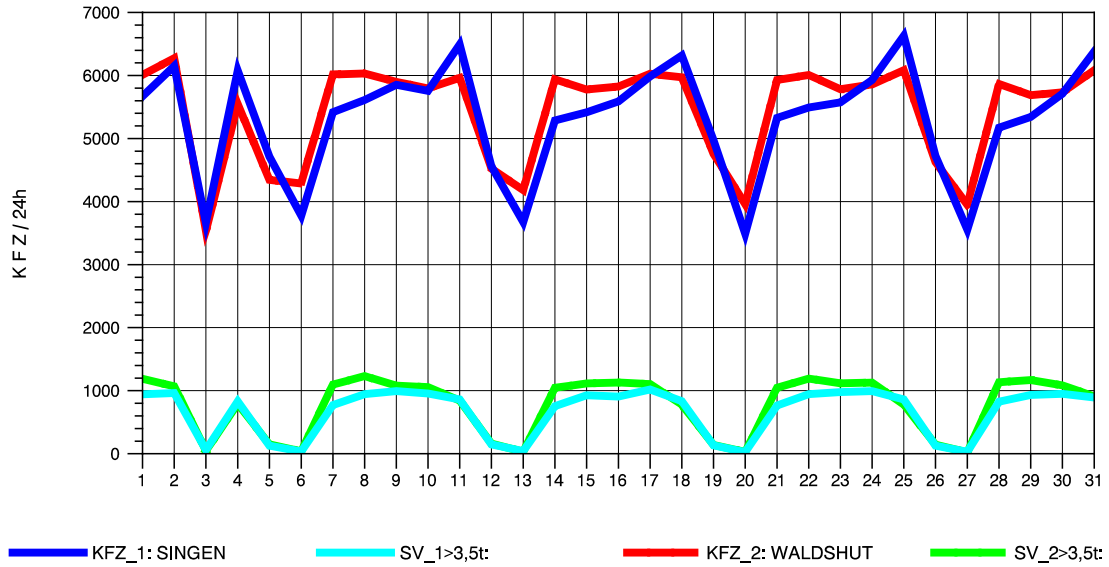

STRASSENVERKEHRSZÄHLUNGEN IN BADEN-WÜRTTEMBERG
LAUCHRINGEN 83151001 A 98
TAGESWERTE JE RICHTUNG: Oktober 2013