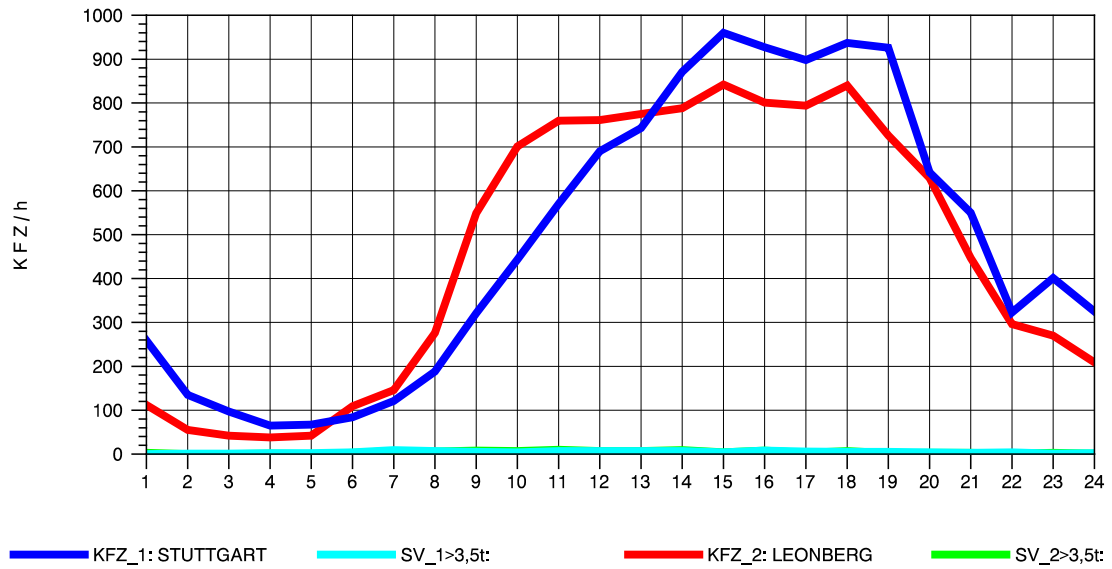

STRASSENVERKEHRSZÄHLUNGEN IN BADEN-WÜRTTEMBERG
SOLITUDE 72201203 L 1180
Samstag, 13. April 2013

— KFZ_1: STUTTGART
— SV_1>3,5t:
— KFZ_2: LEONBERG
— SV_2>3,5t:

GRAFIK: B A S, AACHEN