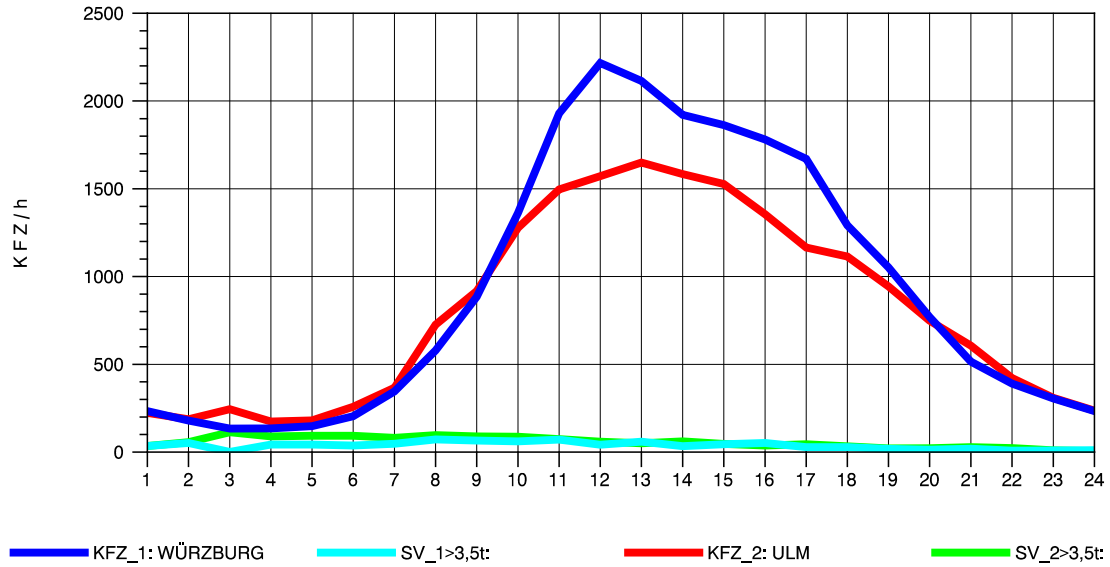

STRASSENVERKEHRSZÄHLUNGEN IN BADEN-WÜRTTEMBERG
LANGENAU 75261061 A 7
Samstag, 12. Oktober 2013