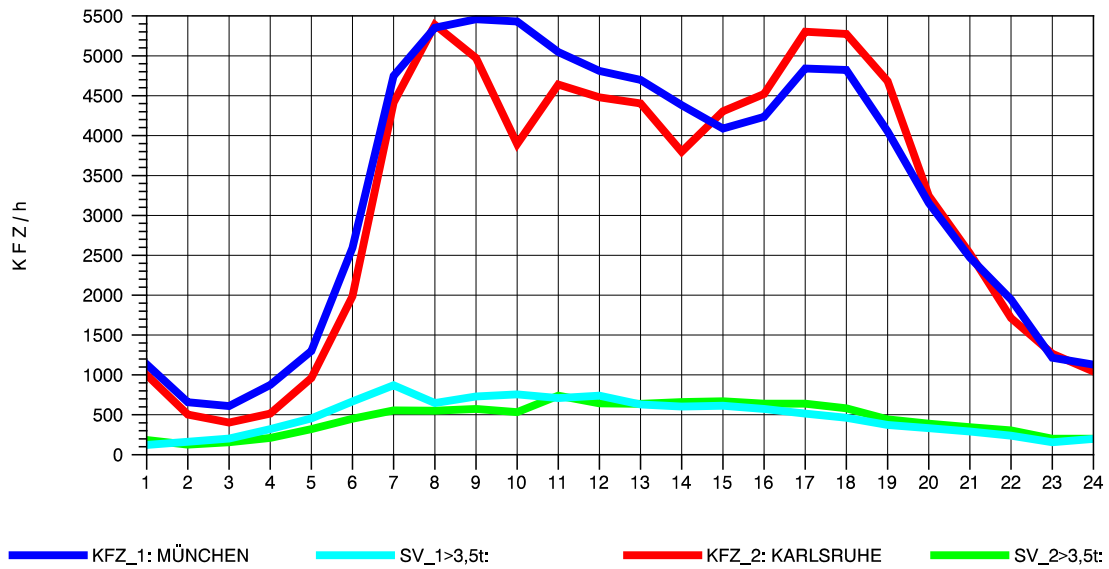

STRASSENVERKEHRSZÄHLUNGEN IN BADEN-WÜRTTEMBERG
STUTTGART-VAIH. 72201073 A 8
Montag, 05. August 2013