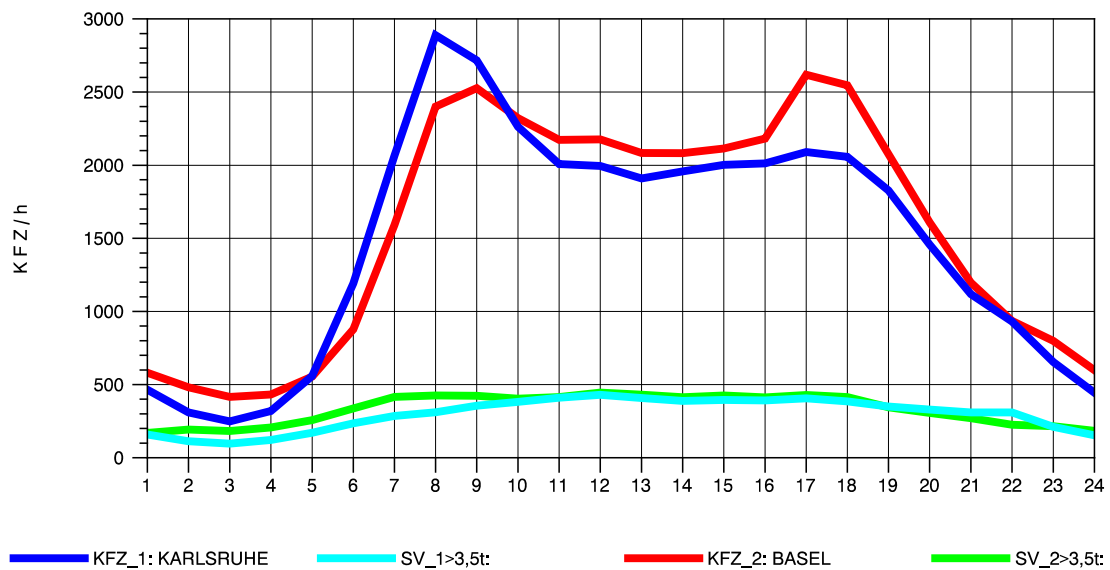

STRASSENVERKEHRSZÄHLUNGEN IN BADEN-WÜRTTEMBERG
ACHERN 73141035 A 5
Montag, 07. Oktober 2013