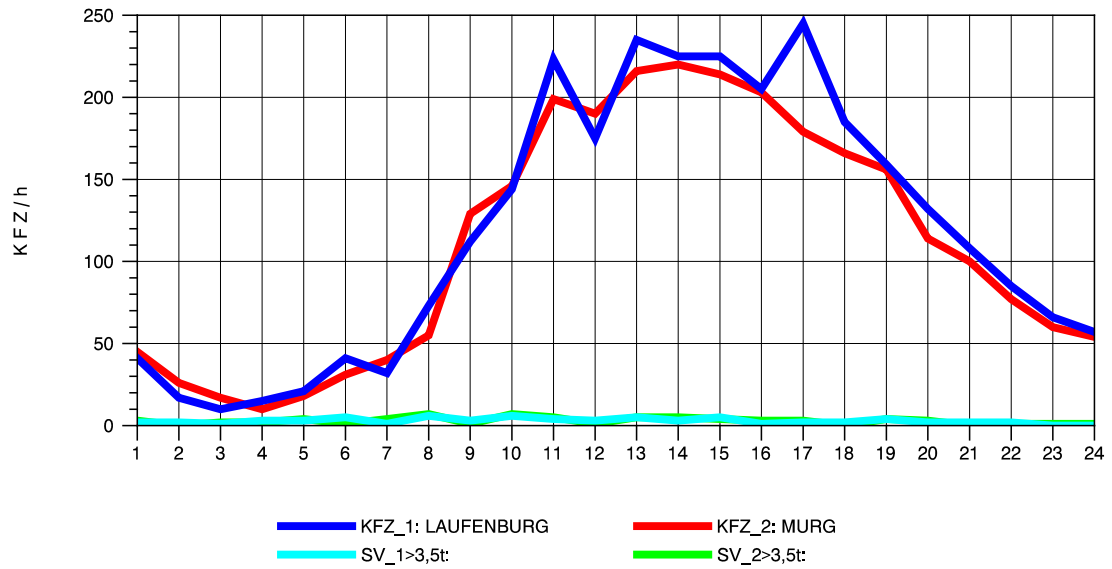

STRASSENVERKEHRSZÄHLUNGEN IN BADEN-WÜRTTEMBERG
MURG 84141001 A 98
Samstag, 10. August 2013