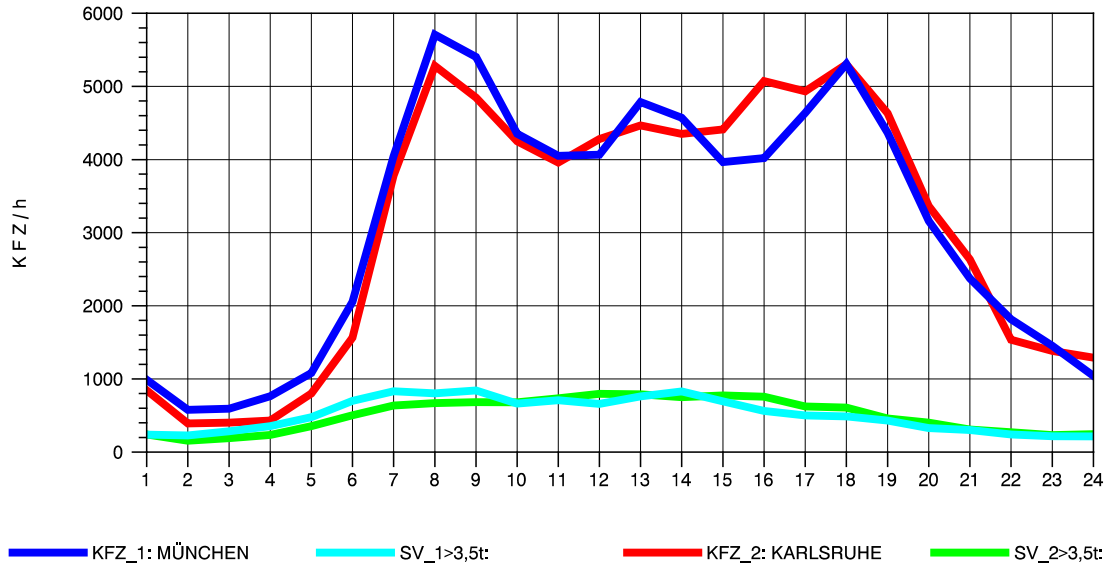

STRASSENVERKEHRSZÄHLUNGEN IN BADEN-WÜRTTEMBERG
STUTTGART-VAIH. 72201073 A 8
Dienstag, 06. August 2013