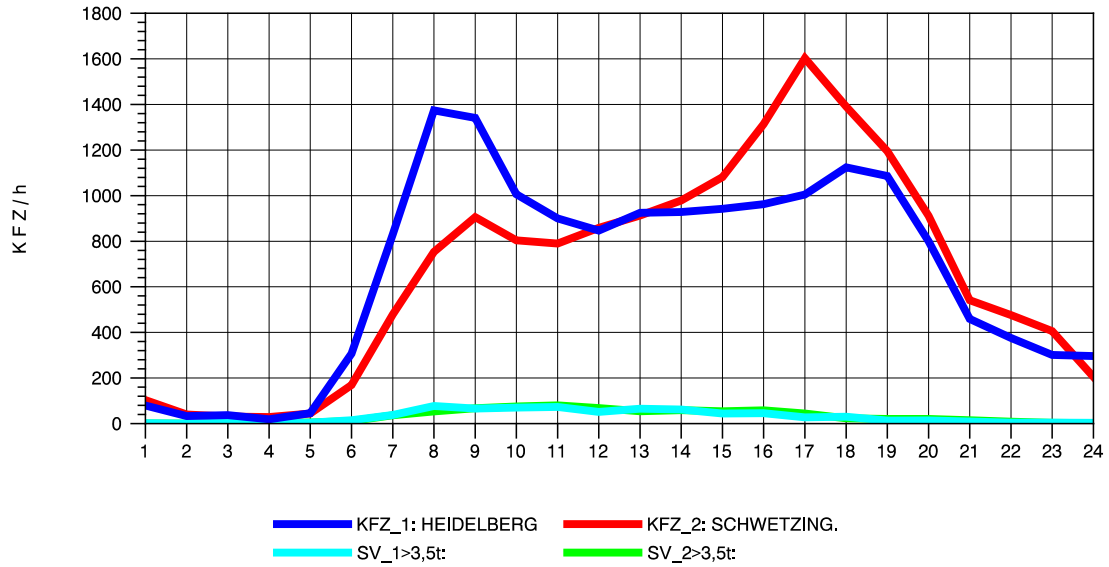

STRASSENVERKEHRSZÄHLUNGEN IN BADEN-WÜRTTEMBERG
HEIDELBERG 2 66171214 L 600A
Donnerstag, 08. August 2013