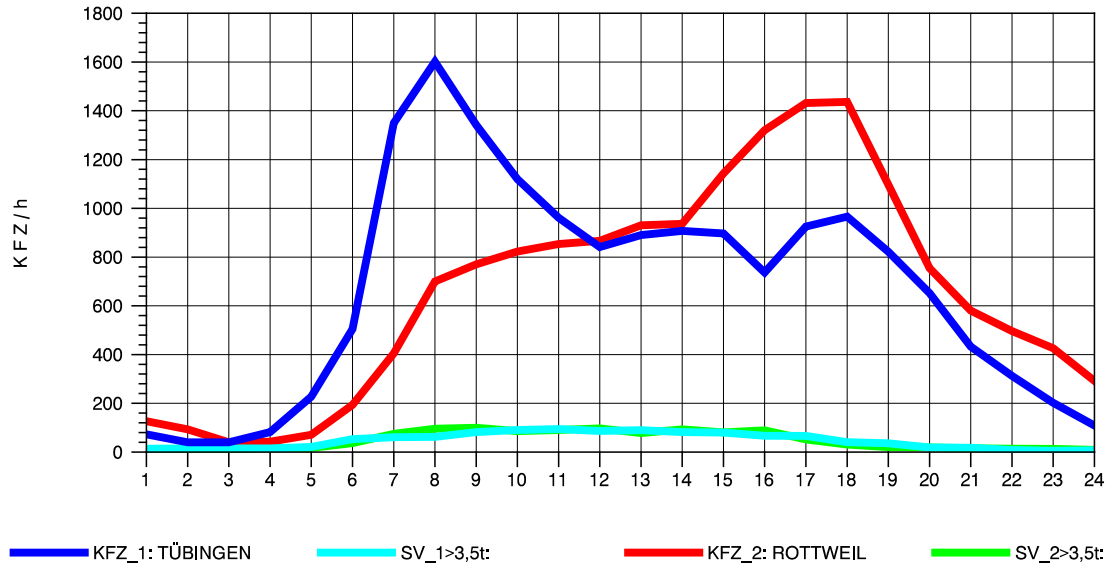

STRASSENVERKEHRSZÄHLUNGEN IN BADEN-WÜRTTEMBERG
TÜBINGEN-SÜD 75201101 B 27
Dienstag, 06. August 2013