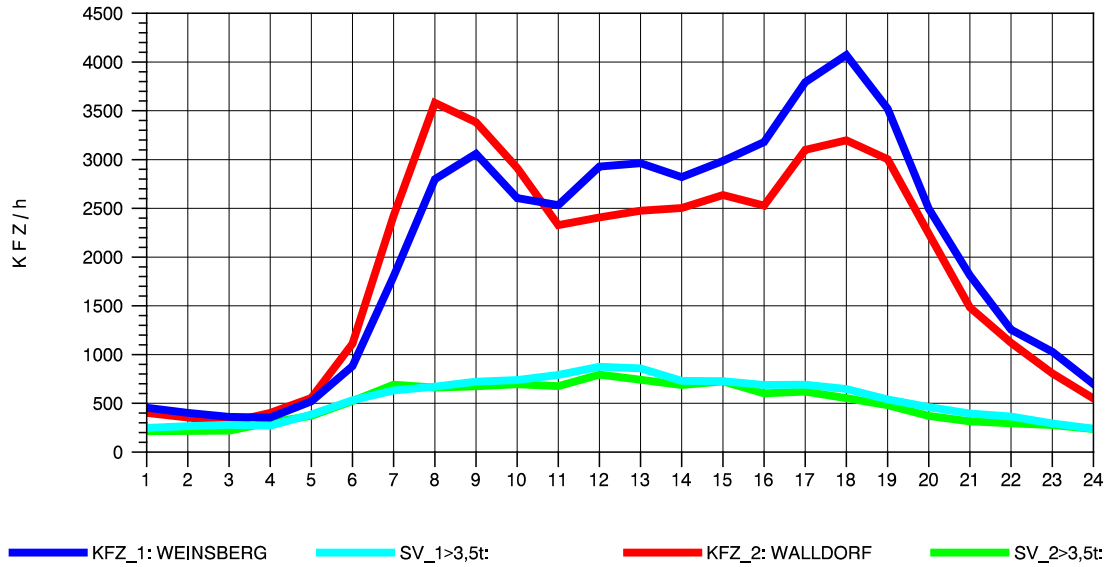

STRASSENVERKEHRSZÄHLUNGEN IN BADEN-WÜRTTEMBERG
WALLDORF 67171016 A 6
Donnerstag, 11. April 2013