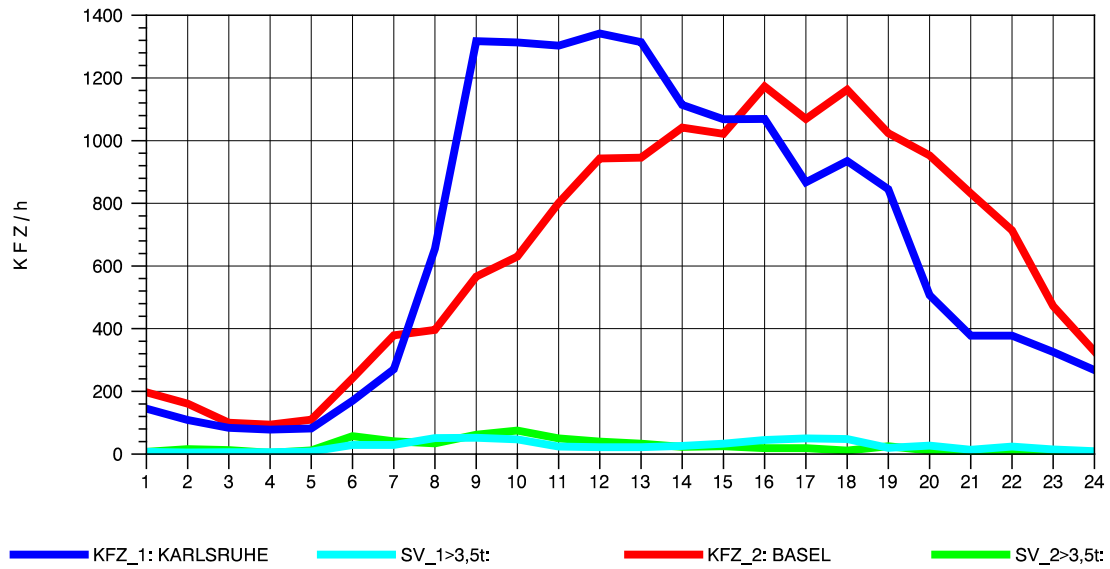

STRASSENVERKEHRSZÄHLUNGEN IN BADEN-WÜRTTEMBERG
WEIL AM RHEIN/GZA 84111099 A 5
Samstag, 12. Oktober 2013