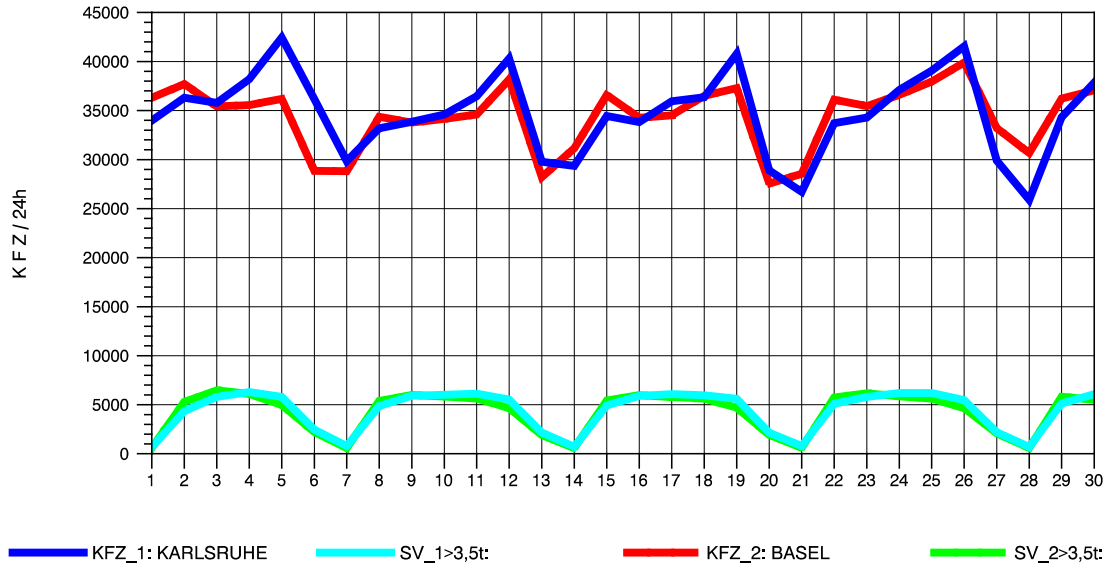

STRASSENVERKEHRSZÄHLUNGEN IN BADEN-WÜRTTEMBERG
NIMBURG 78121047 A 5
TAGESWERTE JE RICHTUNG: April 2013