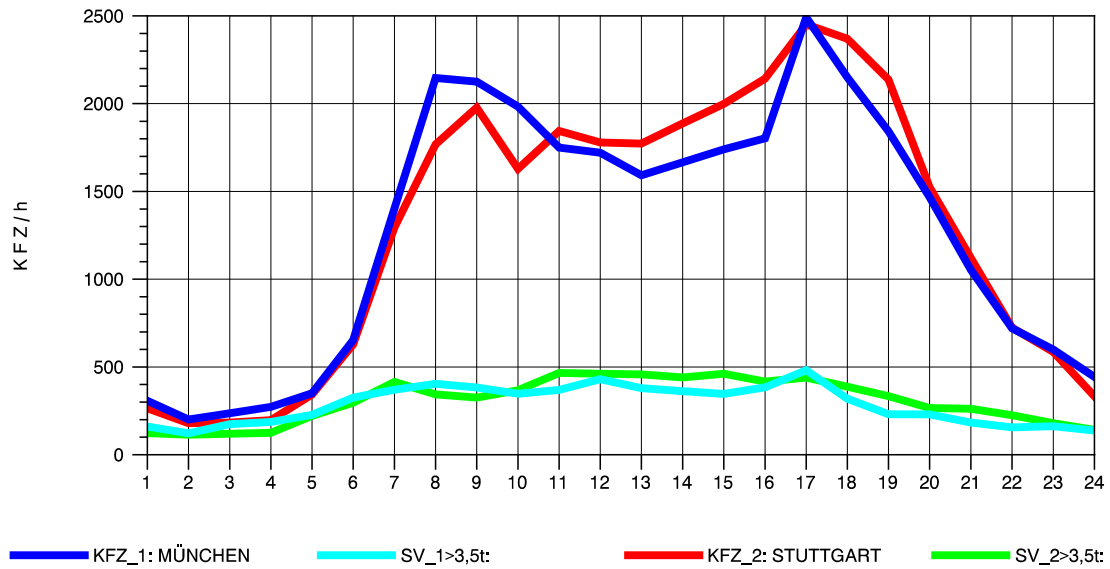

STRASSENVERKEHRSZÄHLUNGEN IN BADEN-WÜRTTEMBERG
MERKLINGEN 74241098 A 8
Mittwoch, 10. April 2013