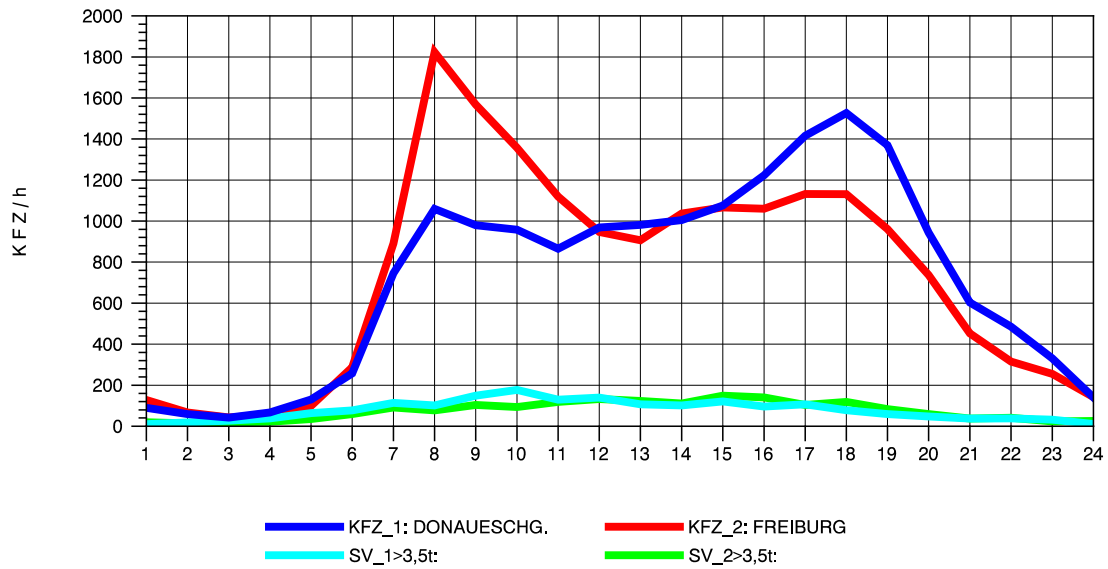

STRASSENVERKEHRSZÄHLUNGEN IN BADEN-WÜRTTEMBERG
FREIBURG-OSTTUNNEL 80131101 B 31 N
Montag, 07. Oktober 2013