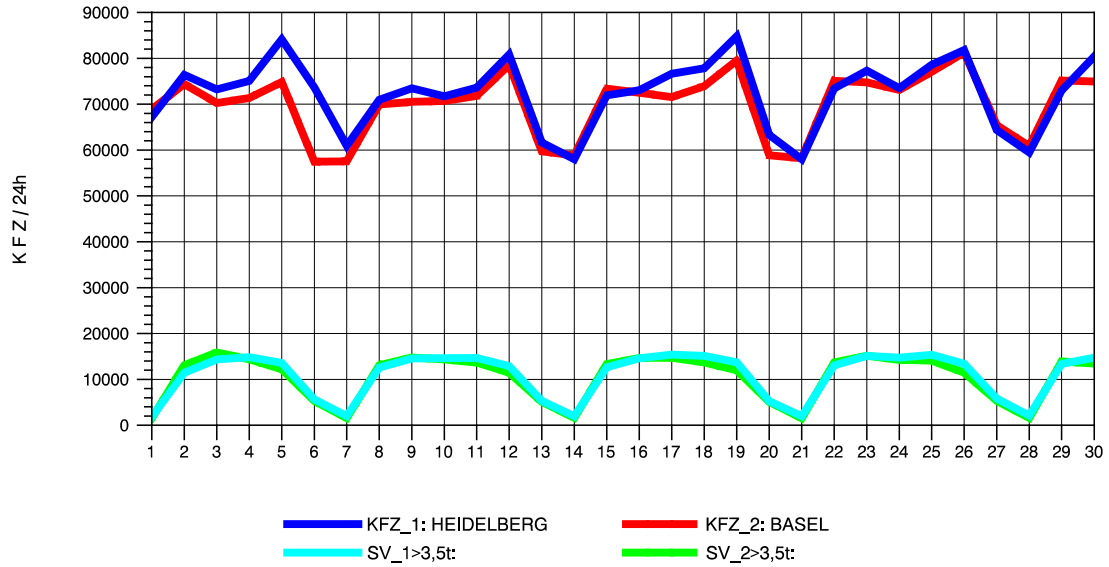

STRASSENVERKEHRSZÄHLUNGEN IN BADEN-WÜRTTEMBERG
KARLSRUHE 1 70161022 A 5
TAGESWERTE JE RICHTUNG: April 2013