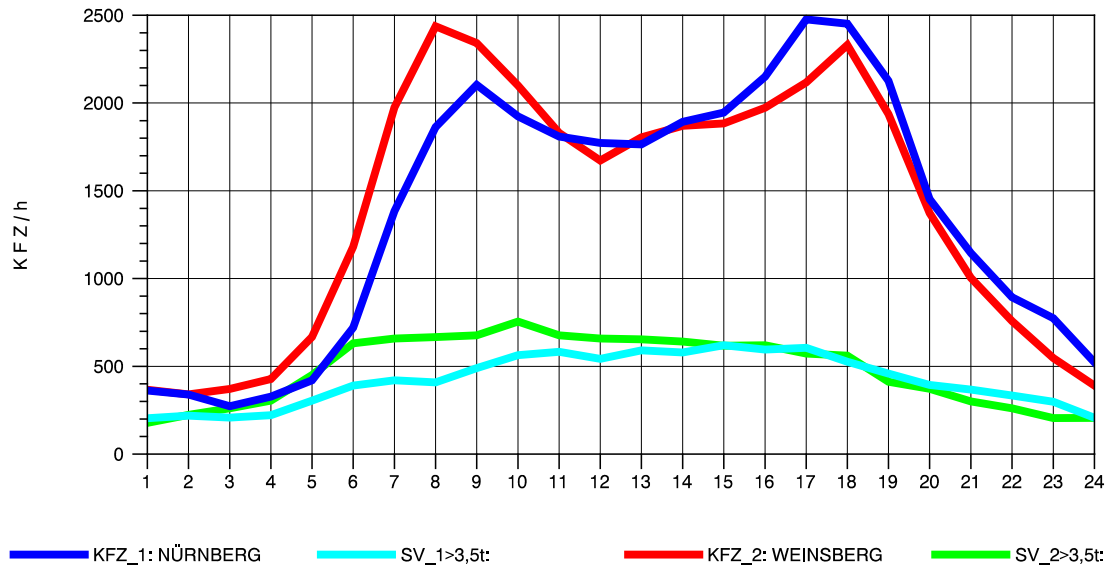

STRASSENVERKEHRSZÄHLUNGEN IN BADEN-WÜRTTEMBERG
SCHWABBACH 68221091 A 6
Dienstag, 08. Oktober 2013