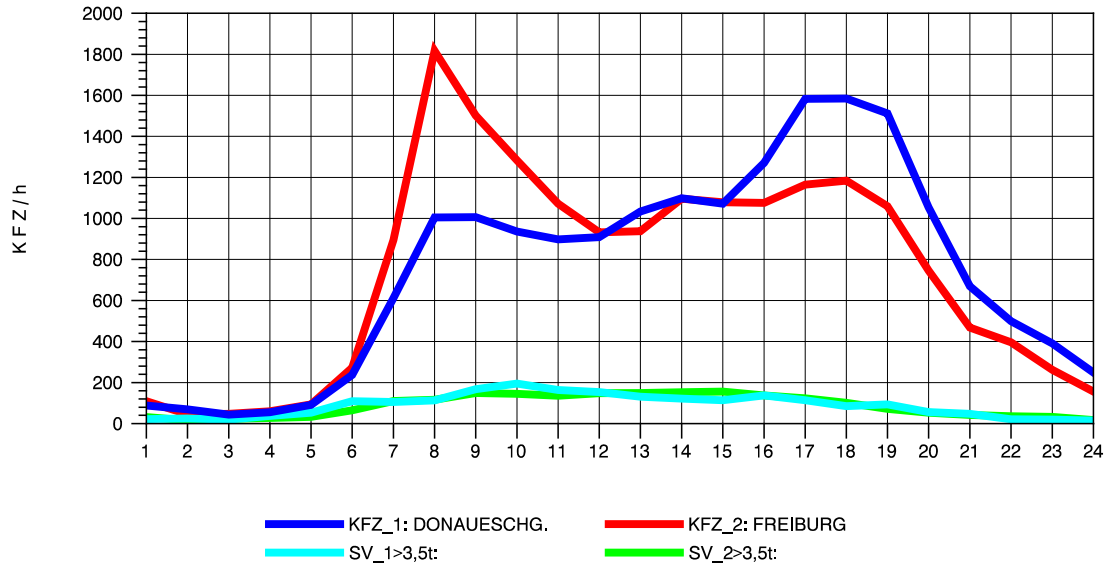

STRASSENVERKEHRSZÄHLUNGEN IN BADEN-WÜRTTEMBERG
FREIBURG-OSTTUNNEL 80131101 B 31 N
Donnerstag, 11. April 2013