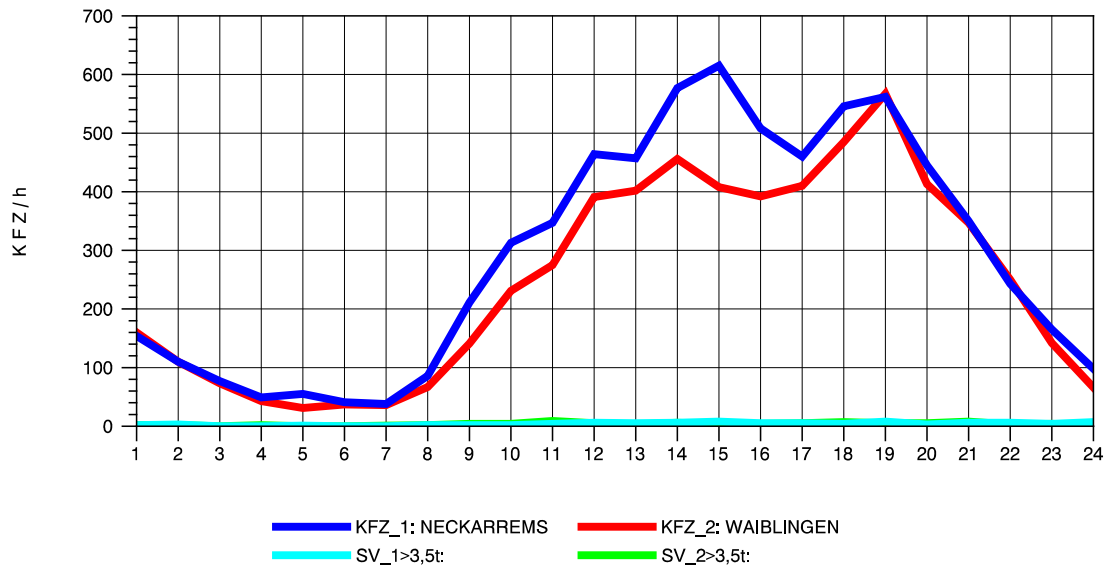

STRASSENVERKEHRSZÄHLUNGEN IN BADEN-WÜRTTEMBERG
HEGNACH 71211211 L 1142
Sonntag, 14. April 2013