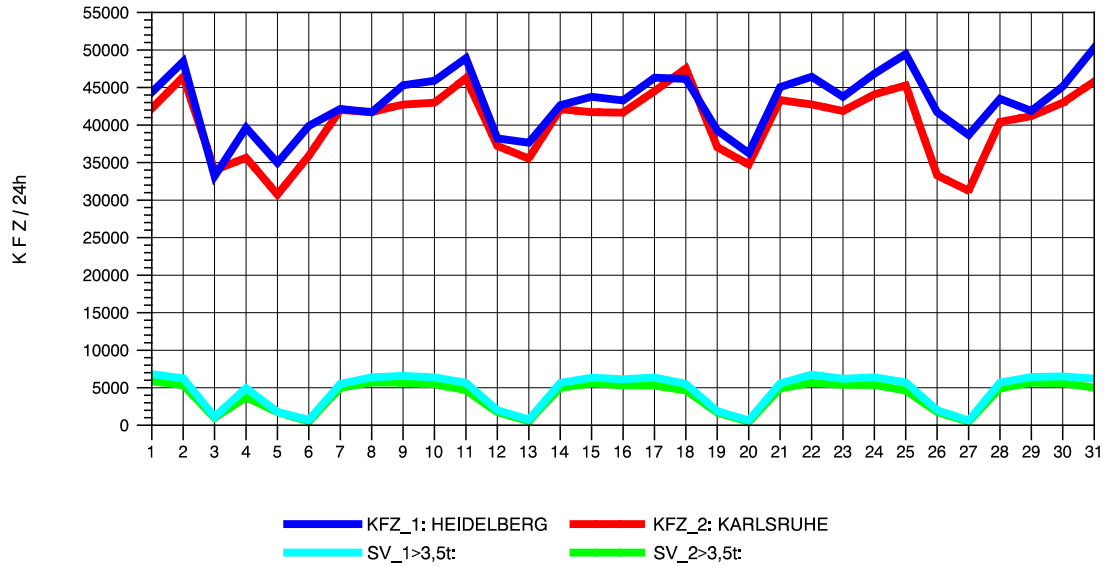

STRASSENVERKEHRSZÄHLUNGEN IN BADEN-WÜRTTEMBERG
EPELHEIM 65171010 A 5
TAGESWERTE JE RICHTUNG: Oktober 2013