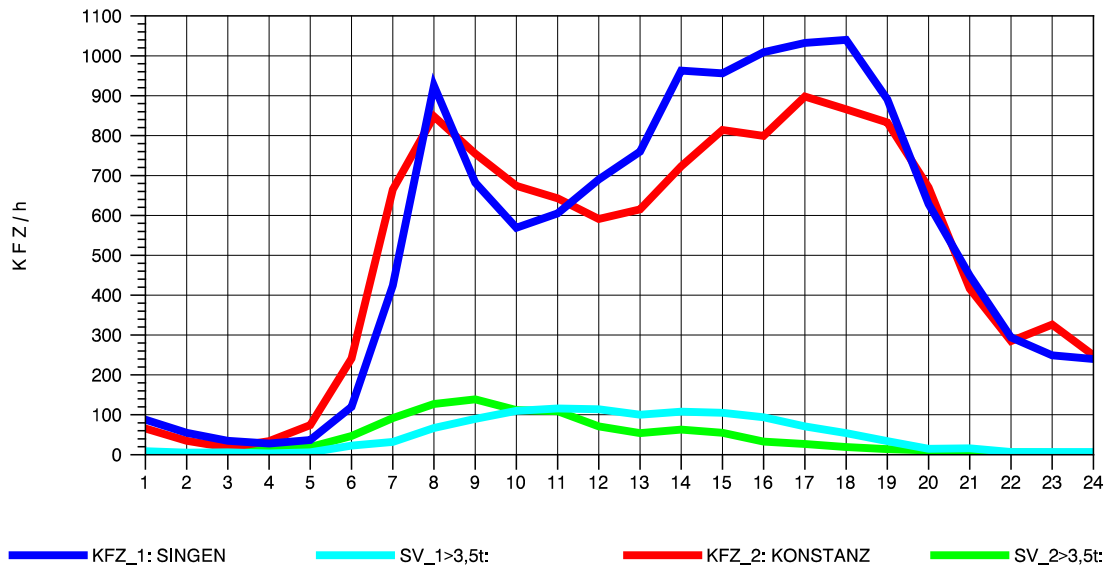

STRASSENVERKEHRSZÄHLUNGEN IN BADEN-WÜRTTEMBERG
RADOLFZELL 2 82201112 B 33
Freitag, 12. April 2013