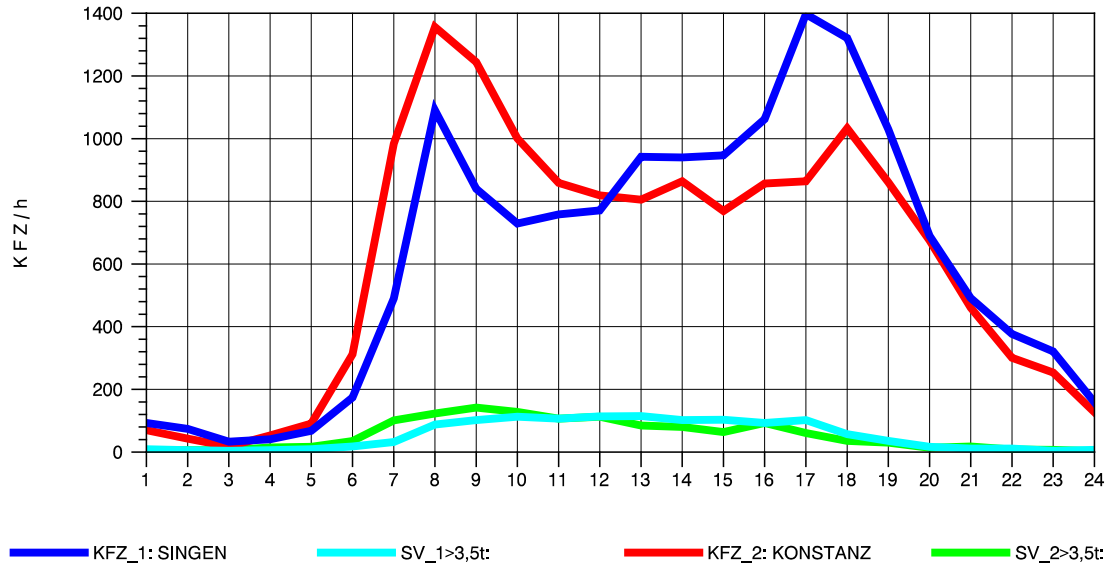

STRASSENVERKEHRSZÄHLUNGEN IN BADEN-WÜRTTEMBERG
KLOSTER HEGNE 82201112 B 33
Dienstag, 09. April 2013