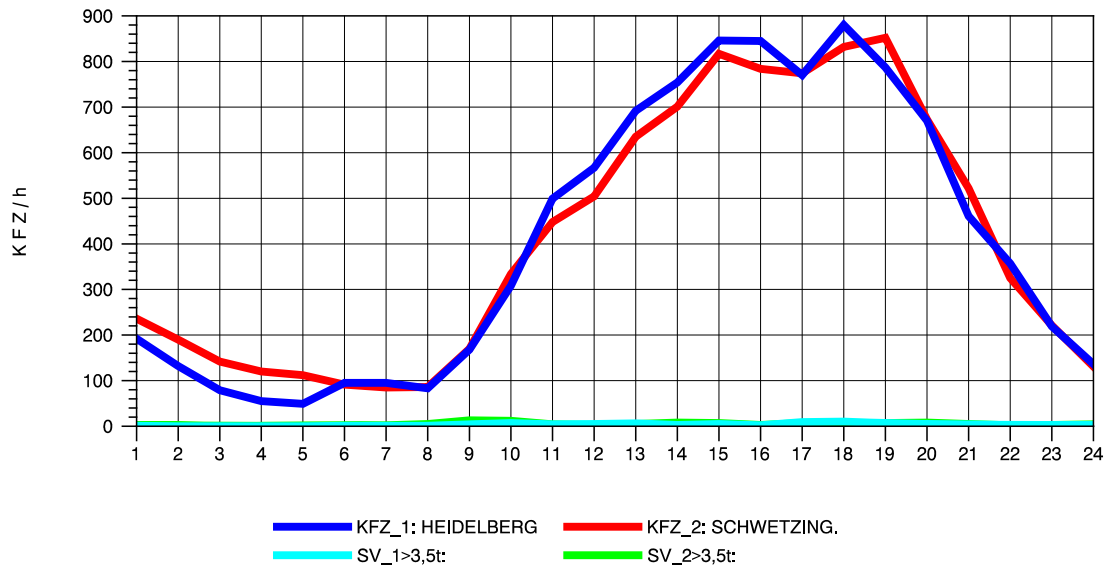

STRASSENVERKEHRSZÄHLUNGEN IN BADEN-WÜRTTEMBERG
HEIDELBERG 2 66171214 L 600A
Sonntag, 13. Oktober 2013