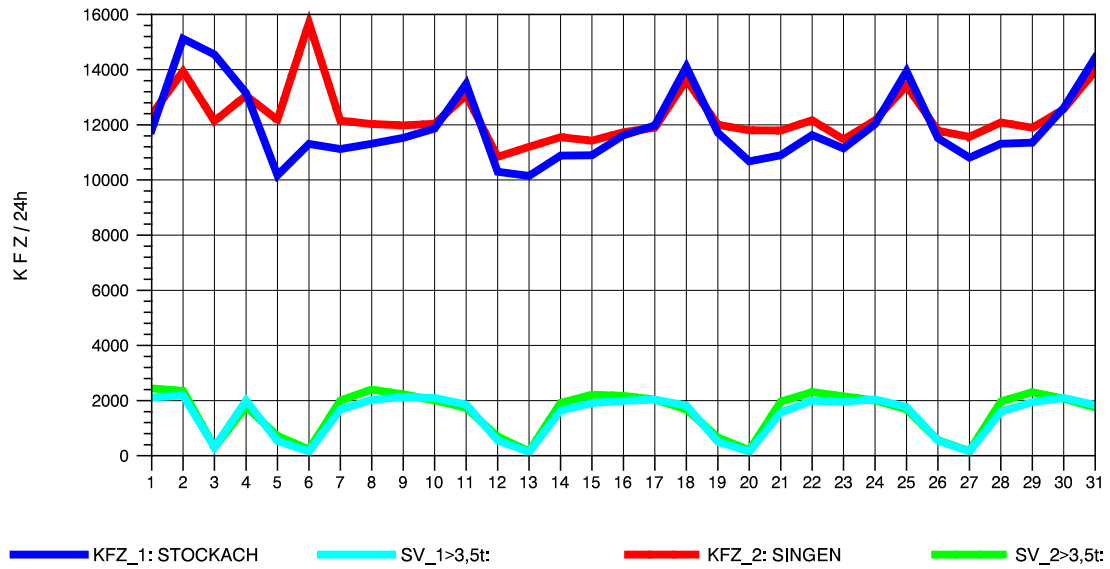

STRASSENVERKEHRSZÄHLUNGEN IN BADEN-WÜRTTEMBERG
STOCKACH 81191040 A 98
TAGESWERTE JE RICHTUNG: Oktober 2013