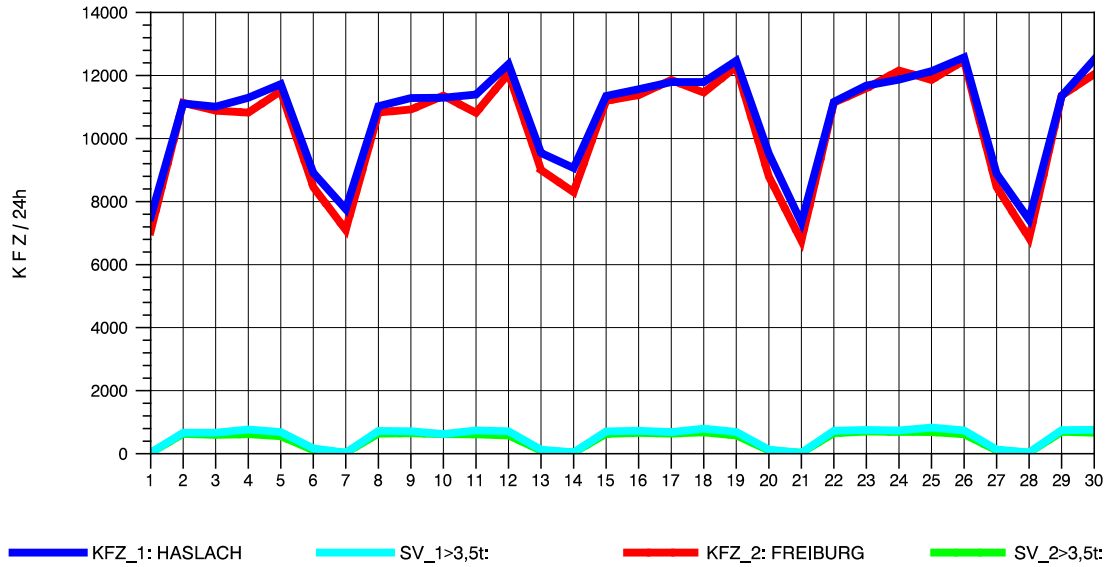

STRASSENVERKEHRSZÄHLUNGEN IN BADEN-WÜRTTEMBERG
WALDKIRCH 2 79131106 B 294
TAGESWERTE JE RICHTUNG: April 2013