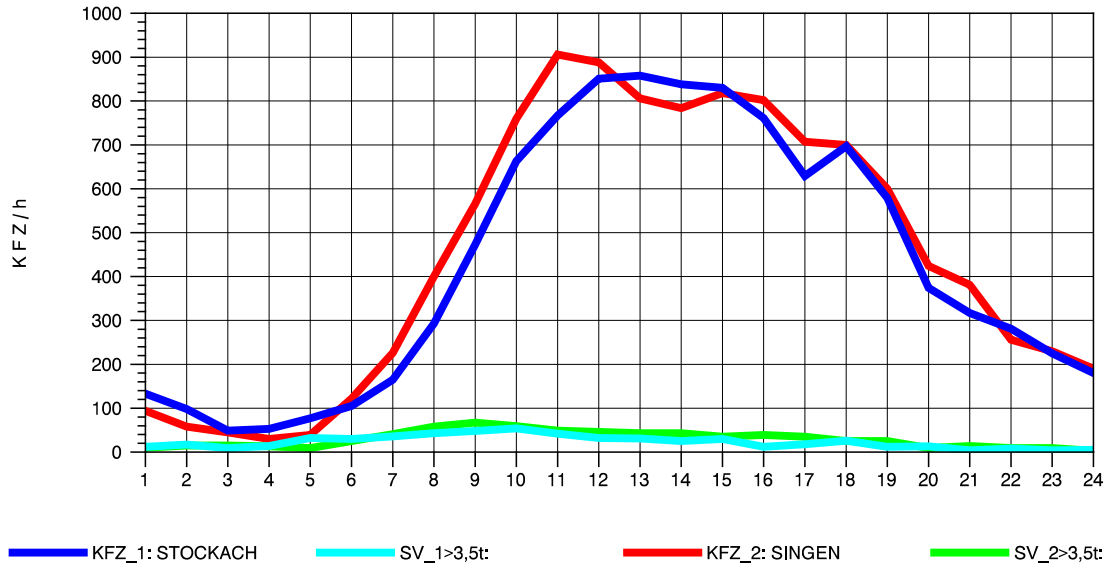

STRASSENVERKEHRSZÄHLUNGEN IN BADEN-WÜRTTEMBERG
STOCKACH 81191040 A 98
Samstag, 12. Oktober 2013