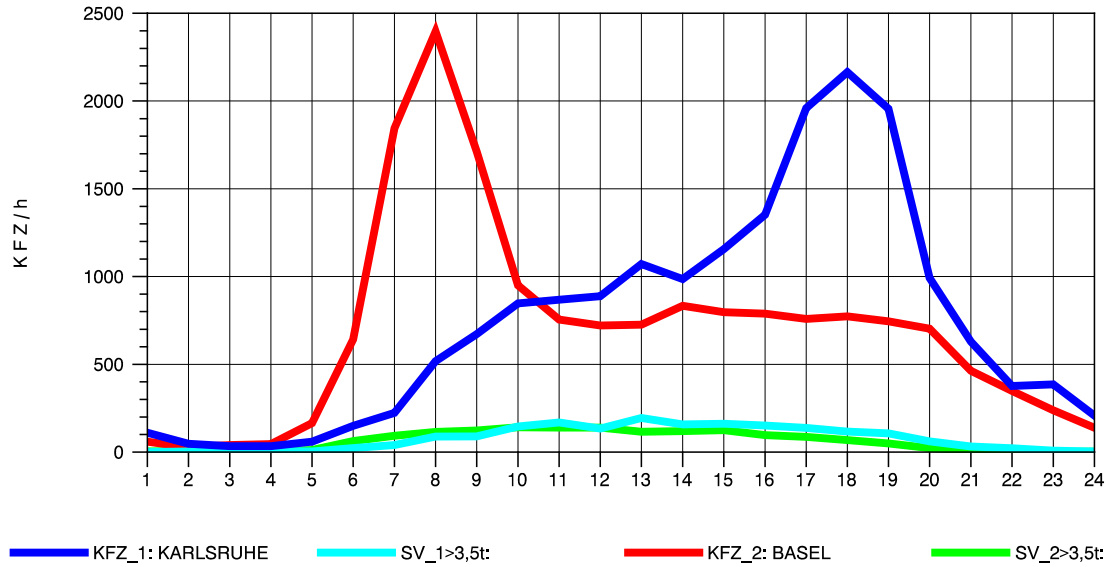

STRASSENVERKEHRSZÄHLUNGEN IN BADEN-WÜRTTEMBERG
WEIL AM RHEIN/GZA 84111099 A 5
Donnerstag, 11. April 2013