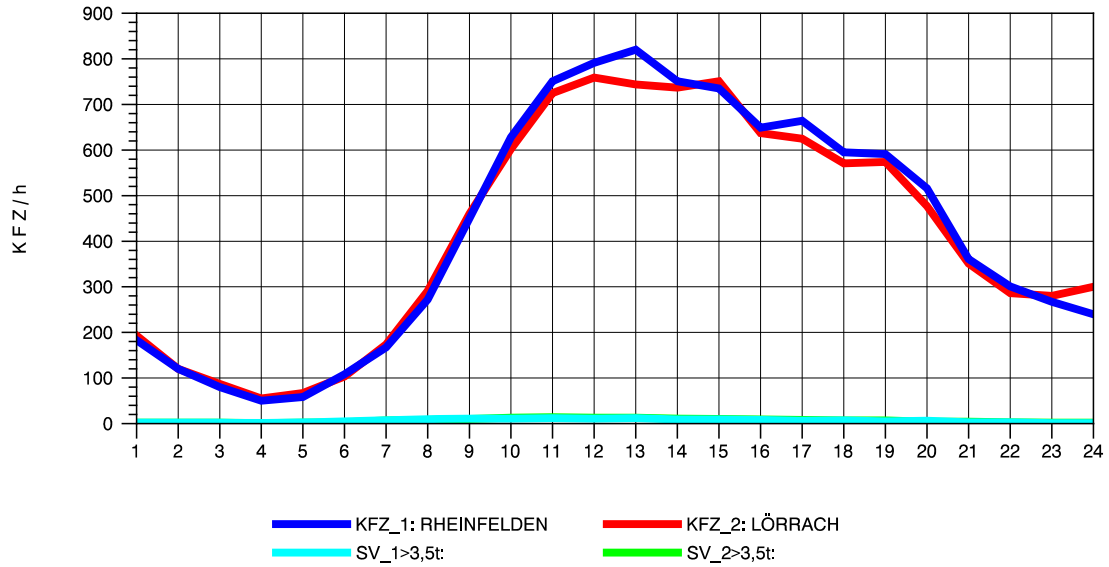

STRASSENVERKEHRSZÄHLUNGEN IN BADEN-WÜRTTEMBERG
LÖRRACH 83121003 A 98
Samstag, 10. August 2013