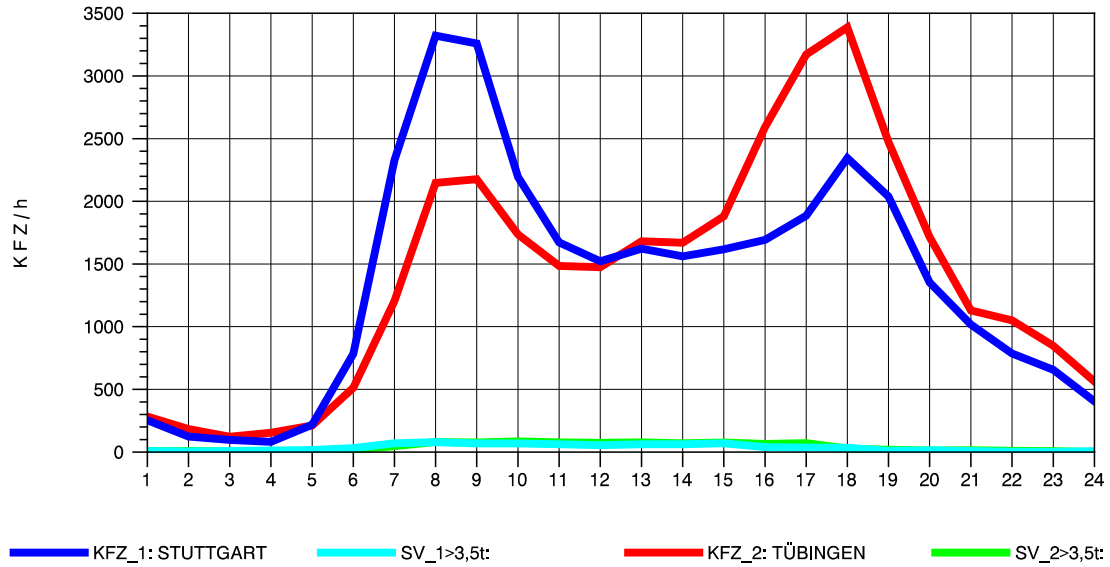

STRASSENVERKEHRSZÄHLUNGEN IN BADEN-WÜRTTEMBERG
ECHTERDINGEN 2 72201103 B 27
Dienstag, 06. August 2013