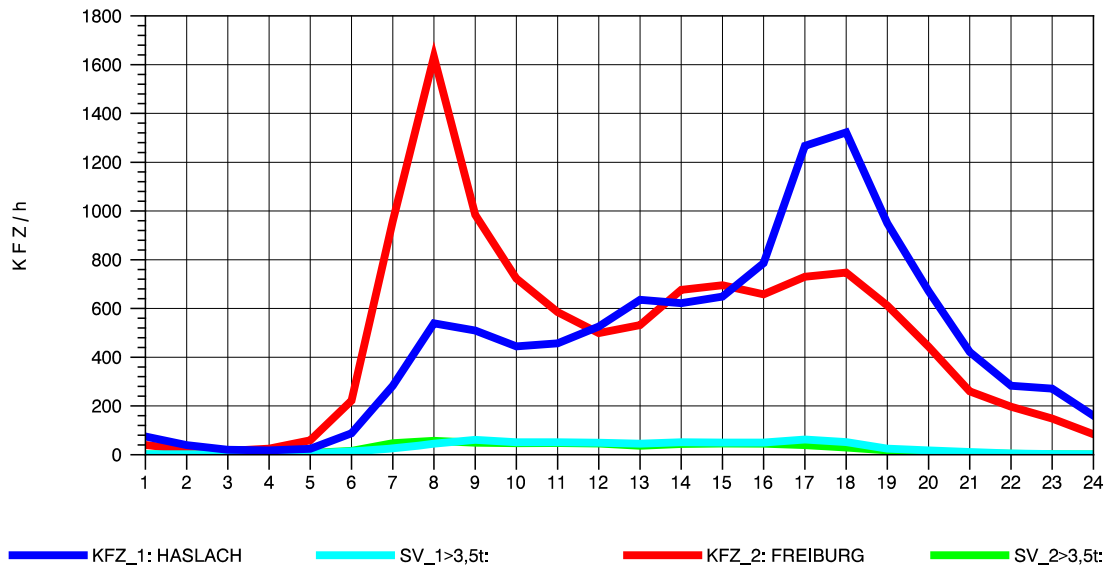

GRAFIK: B A S, AACHEN

STRASSENVERKEHRSZÄHLUNGEN IN BADEN-WÜRTTEMBERG
 WALDKIRCH 2 79131106 B 294
 Dienstag, 08. Oktober 2013

GRAFIK: B A S, AACHEN

STRASSENVERKEHRSZÄHLUNGEN IN BADEN-WÜRTTEMBERG
 WALDKIRCH 2 79131106 B 294
 Mittwoch, 09. Oktober 2013