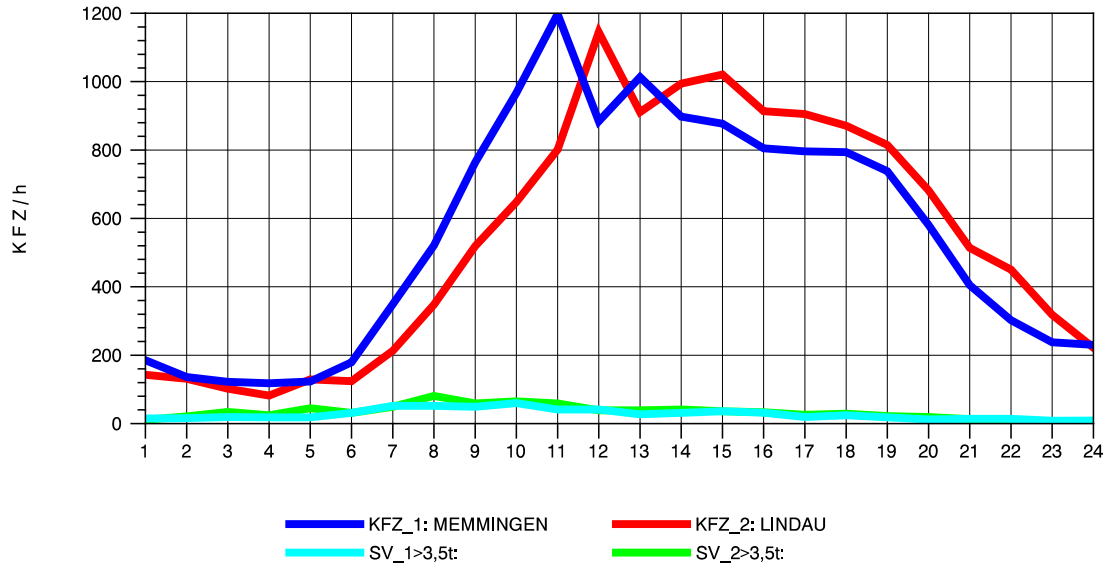

STRASSENVERKEHRSZÄHLUNGEN IN BADEN-WÜRTTEMBERG
WANGEN 82241001 A 96
Samstag, 12. Oktober 2013