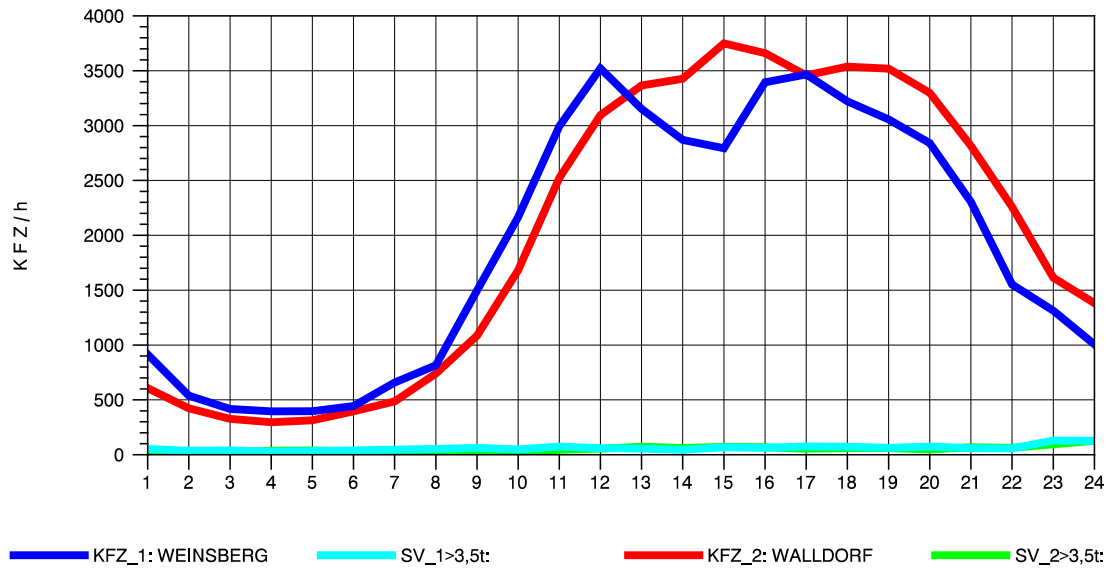

STRASSENVERKEHRSZÄHLUNGEN IN BADEN-WÜRTTEMBERG
WALLDORF 67171016 A 6
Sonntag, 11. August 2013