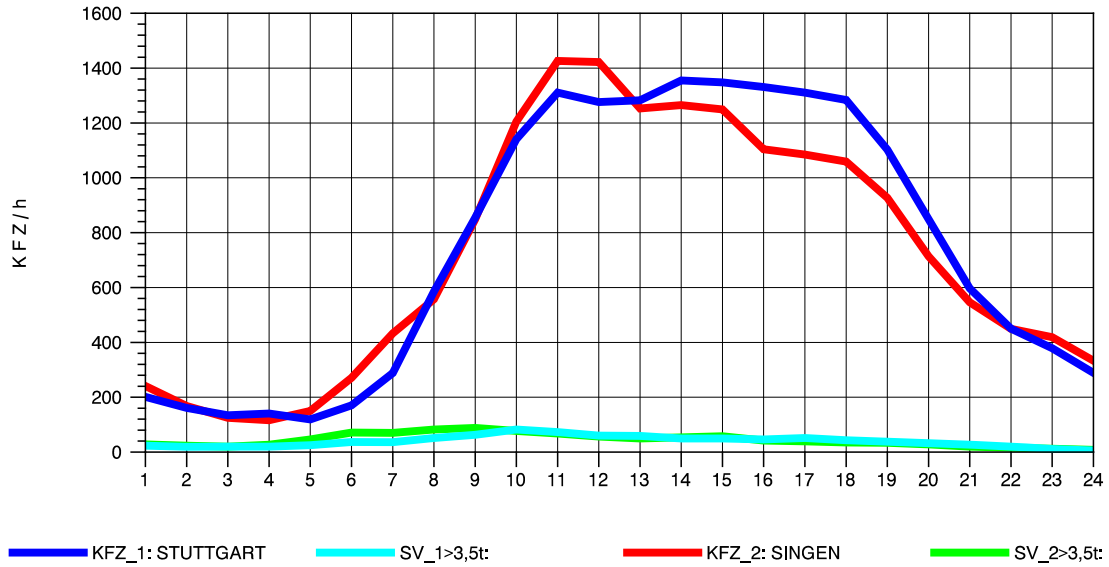

STRASSENVERKEHRSZÄHLUNGEN IN BADEN-WÜRTTEMBERG
GEISINGEN 81181036 A 81
Samstag, 12. Oktober 2013