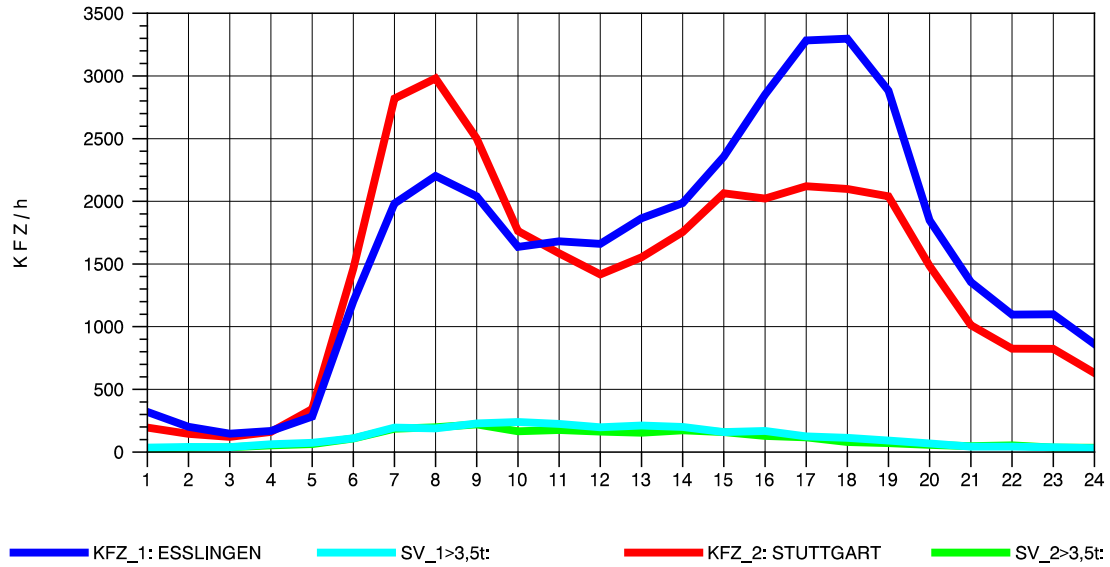

STRASSENVERKEHRSZÄHLUNGEN IN BADEN-WÜRTTEMBERG
S-HEDELFINGEN 72211101 B 10
Donnerstag, 08. August 2013