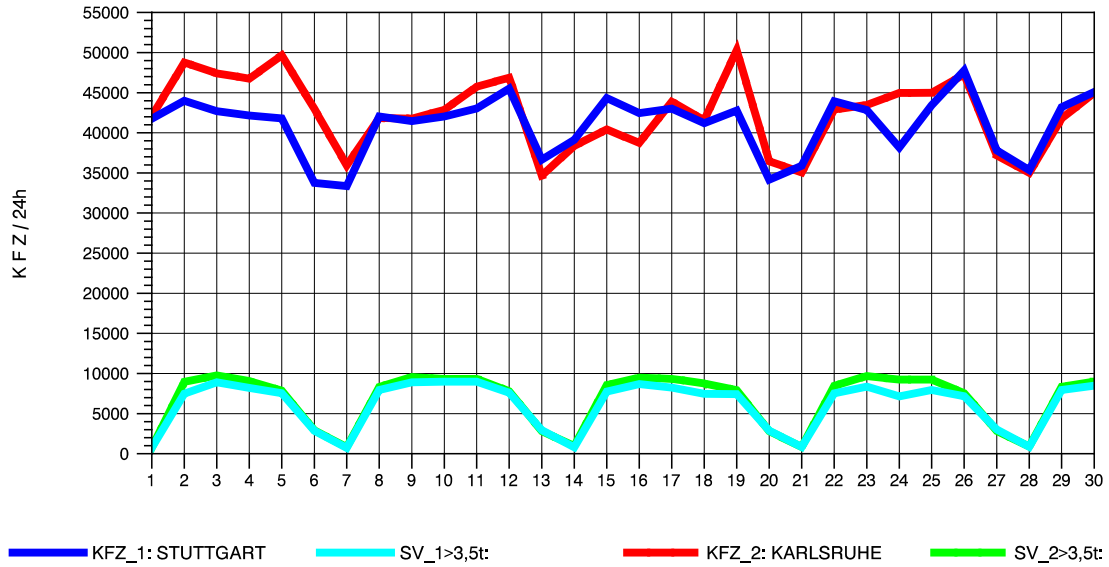

STRASSENVERKEHRSZÄHLUNGEN IN BADEN-WÜRTTEMBERG
PFORZHEIM-OST 70181077 A 8
TAGESWERTE JE RICHTUNG: April 2013