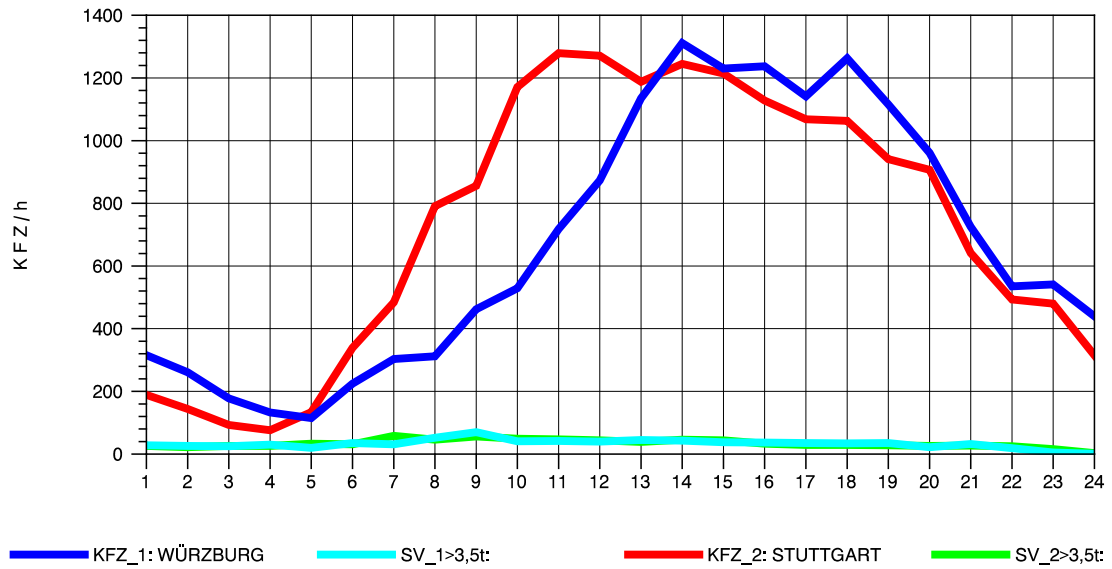

STRASSENVERKEHRSZÄHLUNGEN IN BADEN-WÜRTTEMBERG
NECKARSULM 2 6821102 B 27
Samstag, 12. Oktober 2013