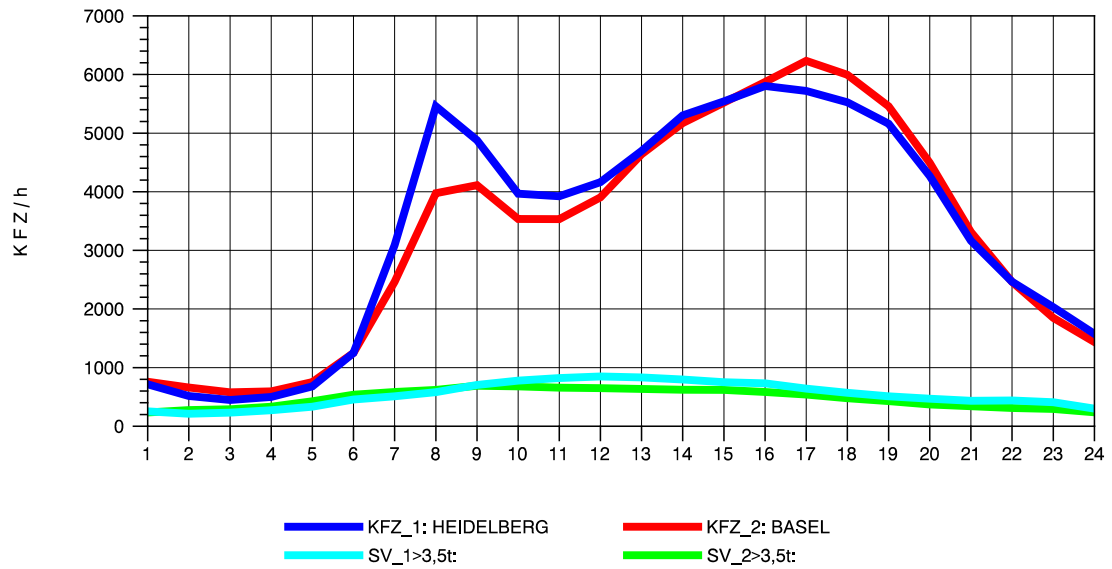

STRASSENVERKEHRSZÄHLUNGEN IN BADEN-WÜRTTEMBERG
KARLSRUHE 1 70161022 A 5
Freitag, 12. April 2013