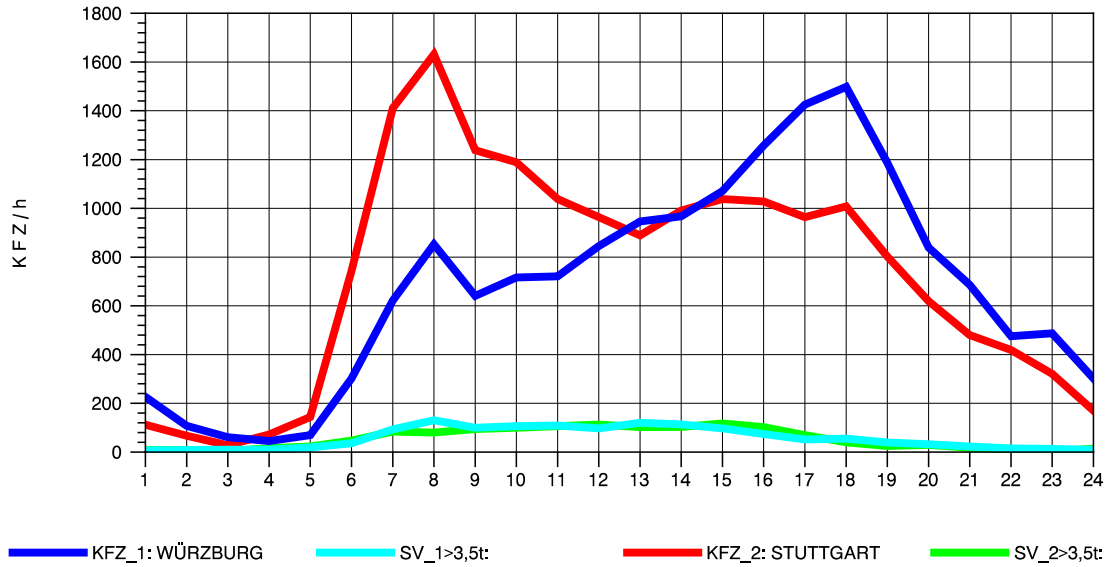

STRASSENVERKEHRSZÄHLUNGEN IN BADEN-WÜRTTEMBERG
NECKARSULM 2 68211102 B 27
Dienstag, 06. August 2013