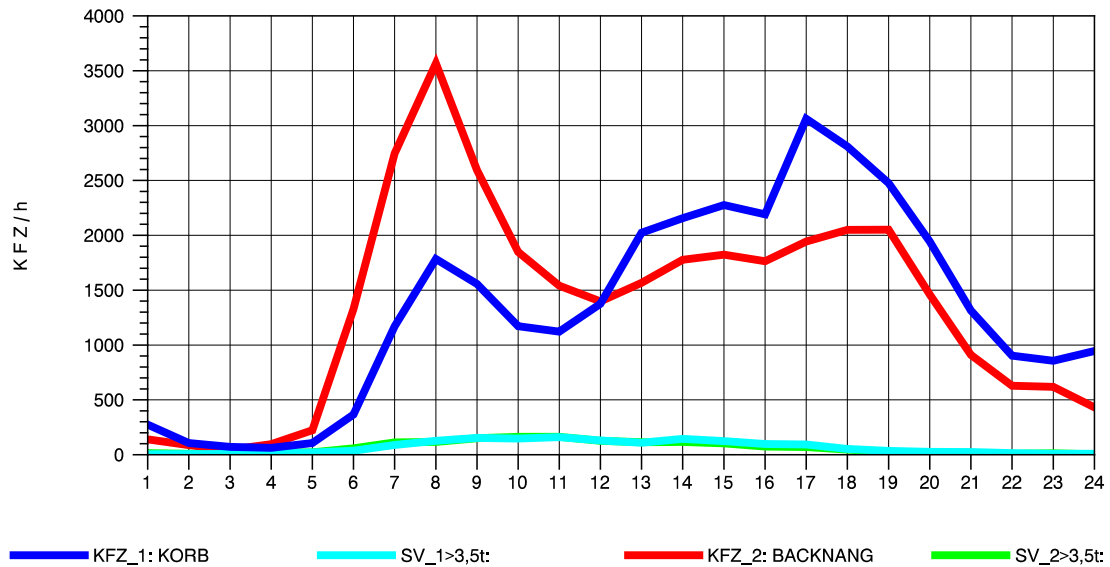

STRASSENVERKEHRSZÄHLUNGEN IN BADEN-WÜRTTEMBERG
KORB 71221100 B 14
Freitag, 11. Oktober 2013