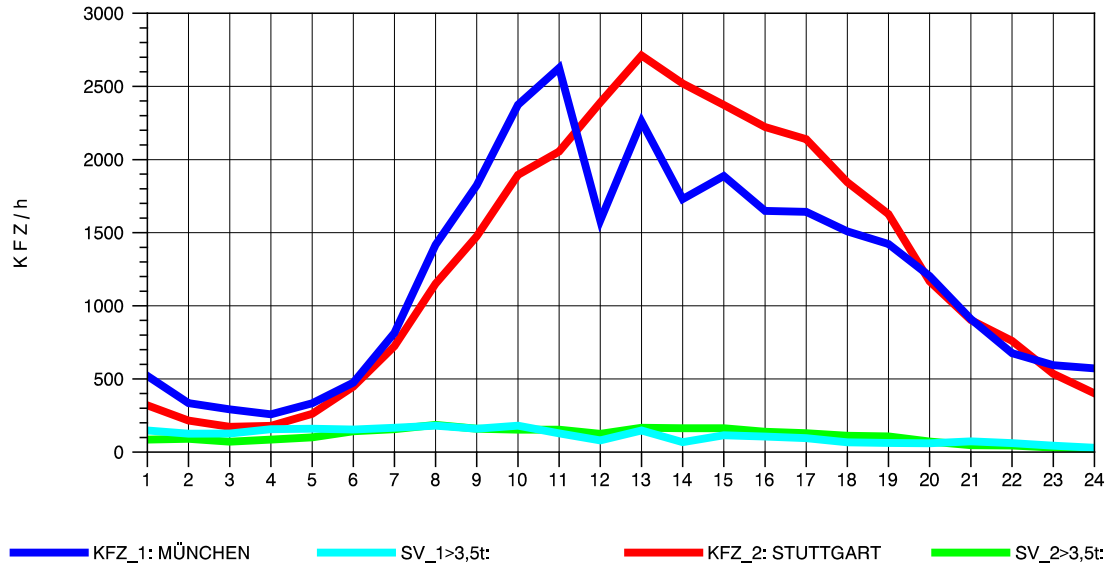

STRASSENVERKEHRSZÄHLUNGEN IN BADEN-WÜRTTEMBERG
MERKLINGEN 74241098 A 8
Samstag, 12. Oktober 2013