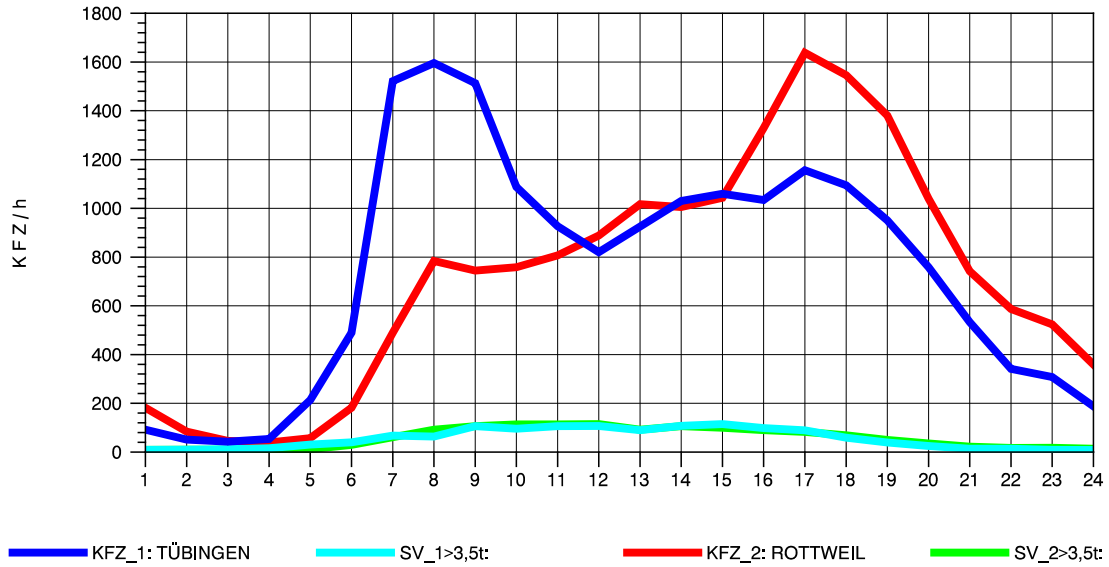

STRASSENVERKEHRSZÄHLUNGEN IN BADEN-WÜRTTEMBERG
TÜBINGEN-SÜD 75201101 B 27
Donnerstag, 11. April 2013