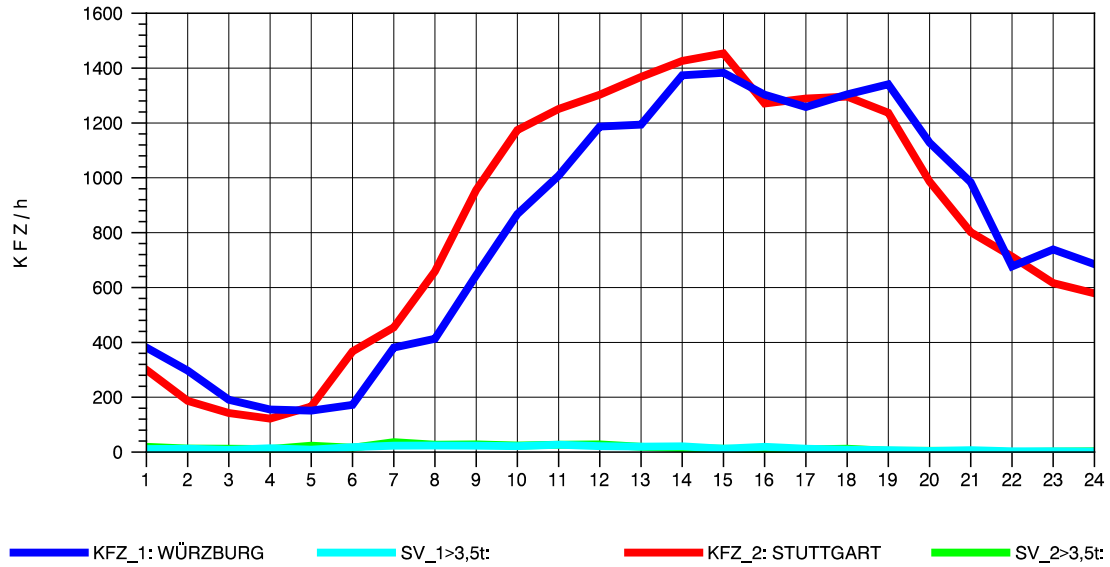

STRASSENVERKEHRSZÄHLUNGEN IN BADEN-WÜRTTEMBERG
KORNWESTHEIM 71211109 B 27
Samstag, 13. April 2013