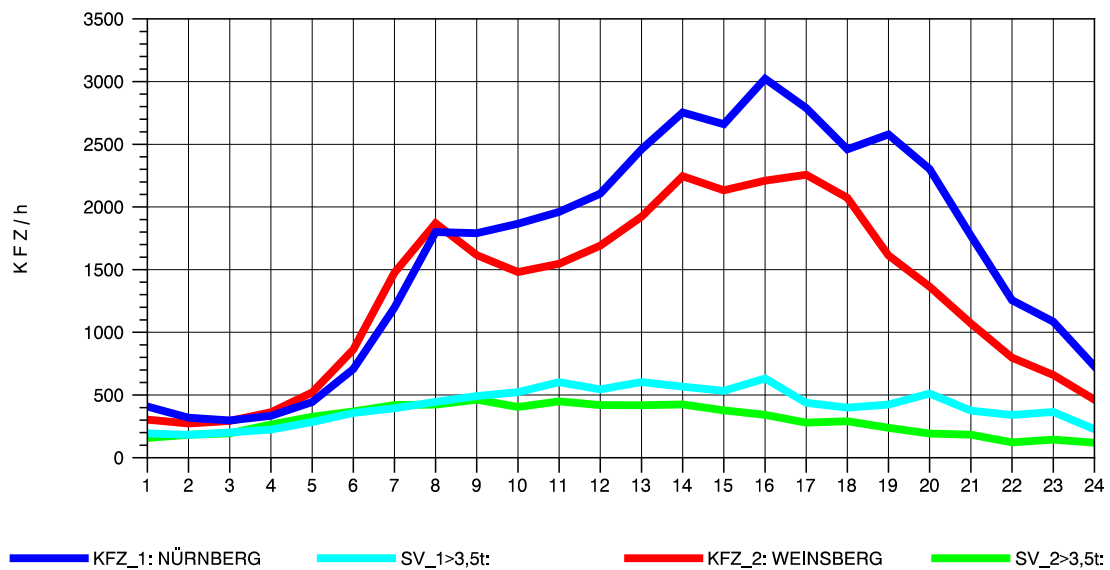

STRASSENVERKEHRSZÄHLUNGEN IN BADEN-WÜRTTEMBERG
SCHWABBACH 68221091 A 6
Freitag, 12. April 2013