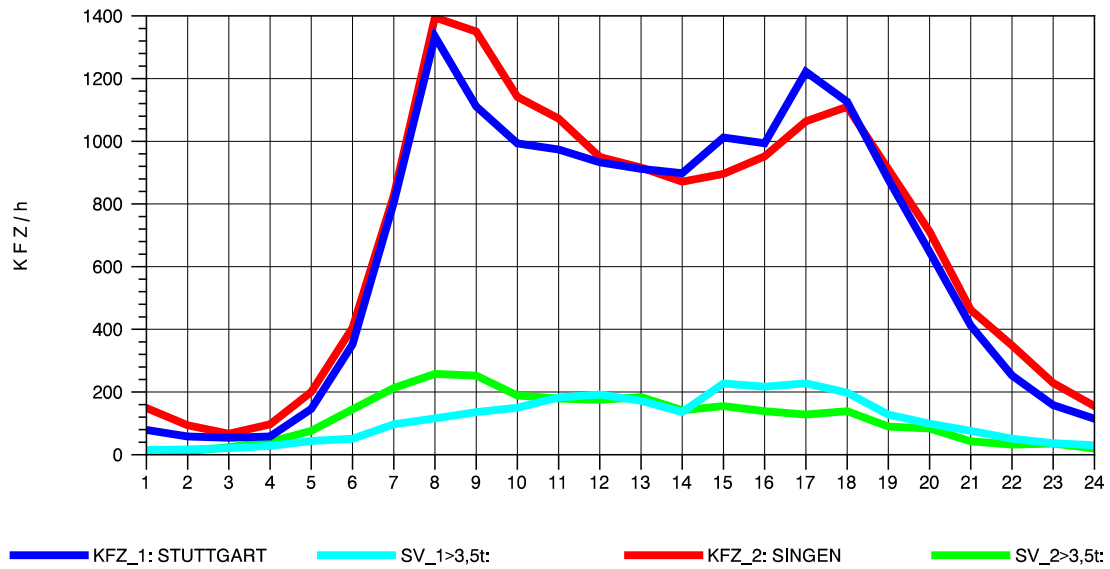

STRASSENVERKEHRSZÄHLUNGEN IN BADEN-WÜRTTEMBERG
T+R HEGAU 81181036 A 81
Montag, 08. April 2013