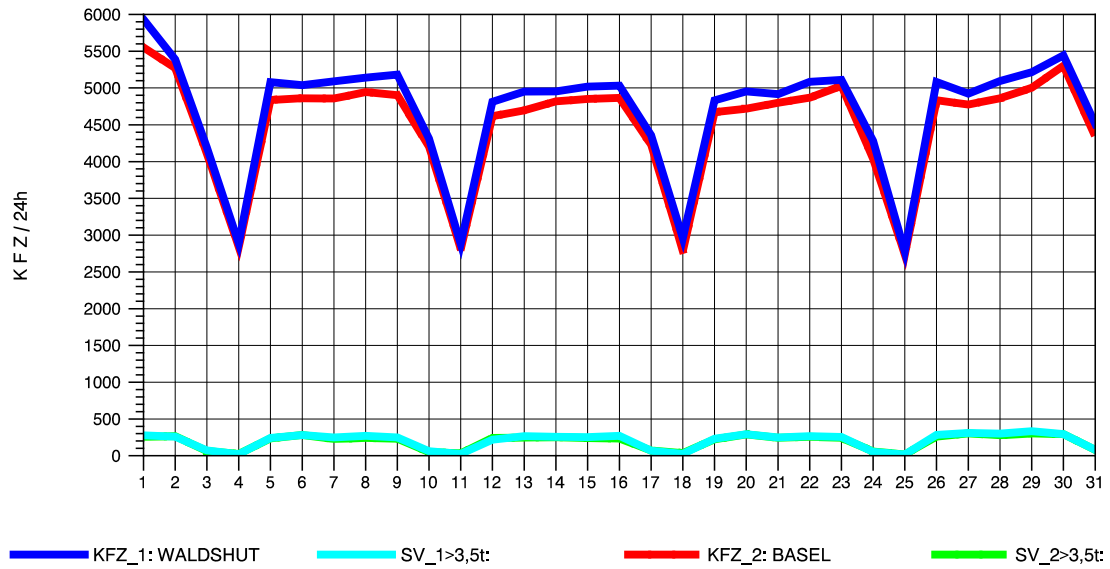

STRASSENVERKEHRSZÄHLUNGEN IN BADEN-WÜRTTEMBERG
BAD SÄCKINGEN 1 84141102 B 34
TAGESWERTE JE RICHTUNG: August 2013