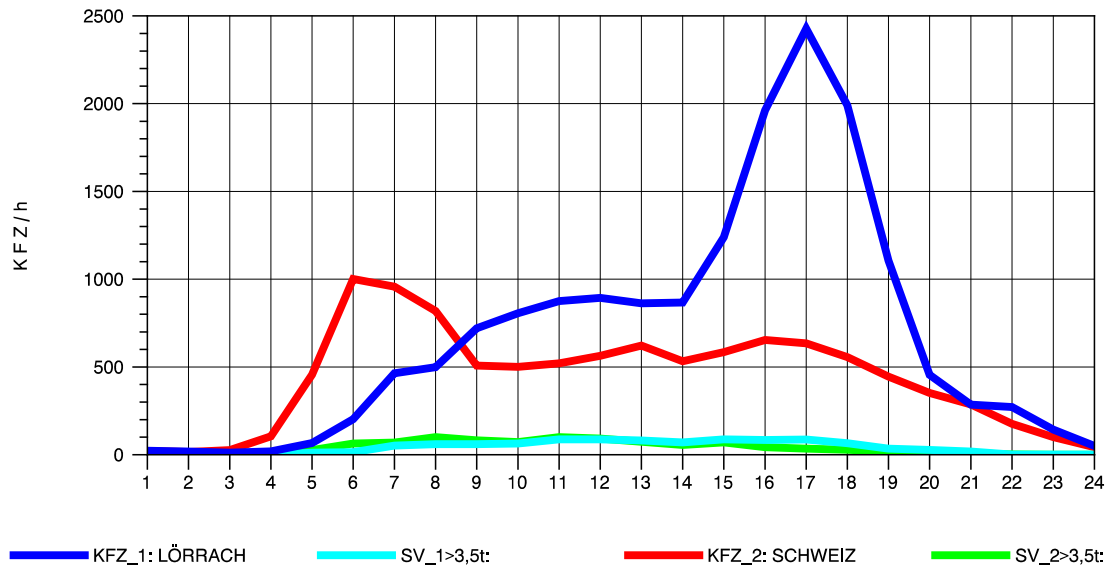

STRASSENVERKEHRSZÄHLUNGEN IN BADEN-WÜRTTEMBERG
RHEINFELDEN 80171034 A 861
Mittwoch, 07. August 2013