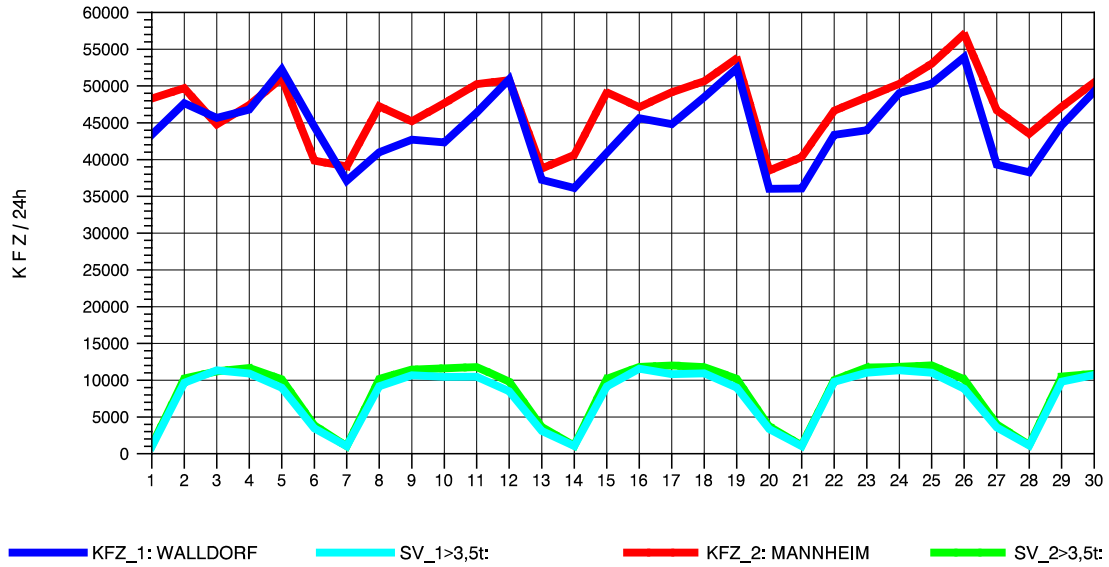

STRASSENVERKEHRSZÄHLUNGEN IN BADEN-WÜRTTEMBERG
HOCKENHEIM 66171025 A 6
TAGESWERTE JE RICHTUNG: April 2013