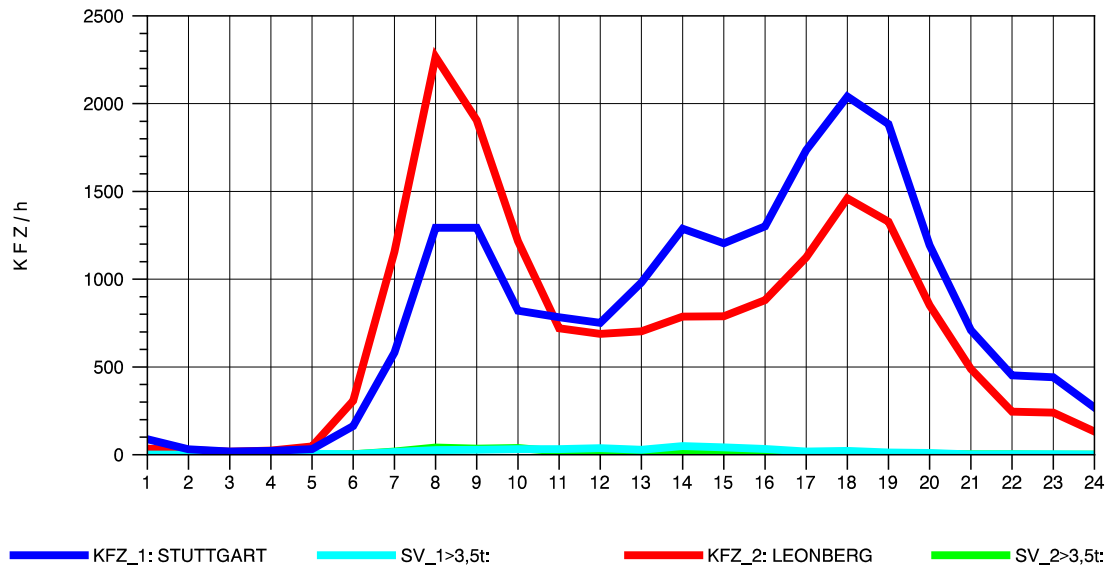

STRASSENVERKEHRSZÄHLUNGEN IN BADEN-WÜRTTEMBERG
SOLITUDE 72201203 L 1180
Mittwoch, 10. April 2013