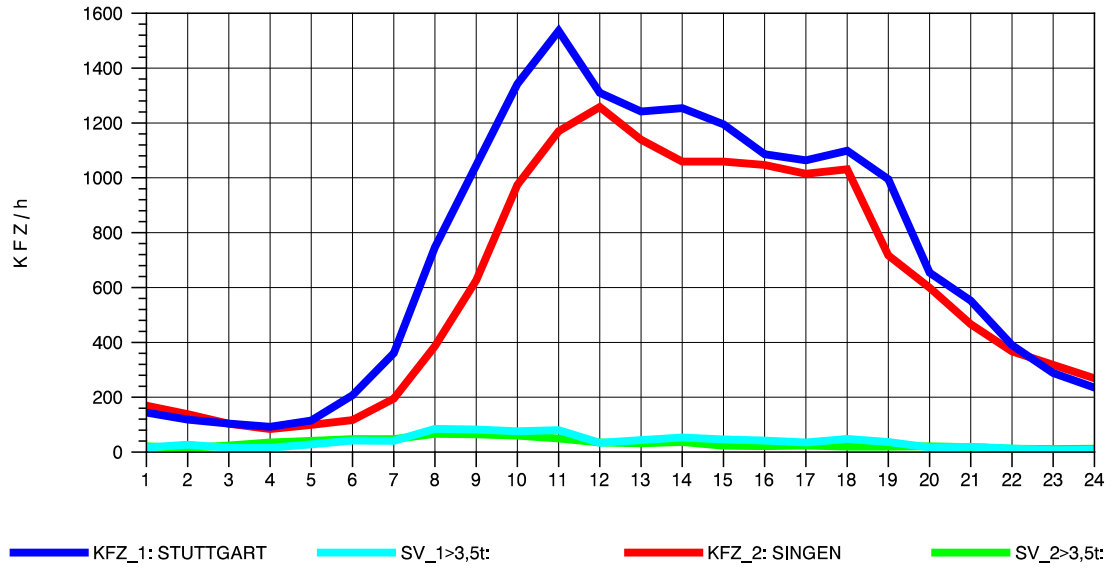

STRASSENVERKEHRSZÄHLUNGEN IN BADEN-WÜRTTEMBERG
T+R HEGAU 81181036 A 81
Samstag, 12. Oktober 2013