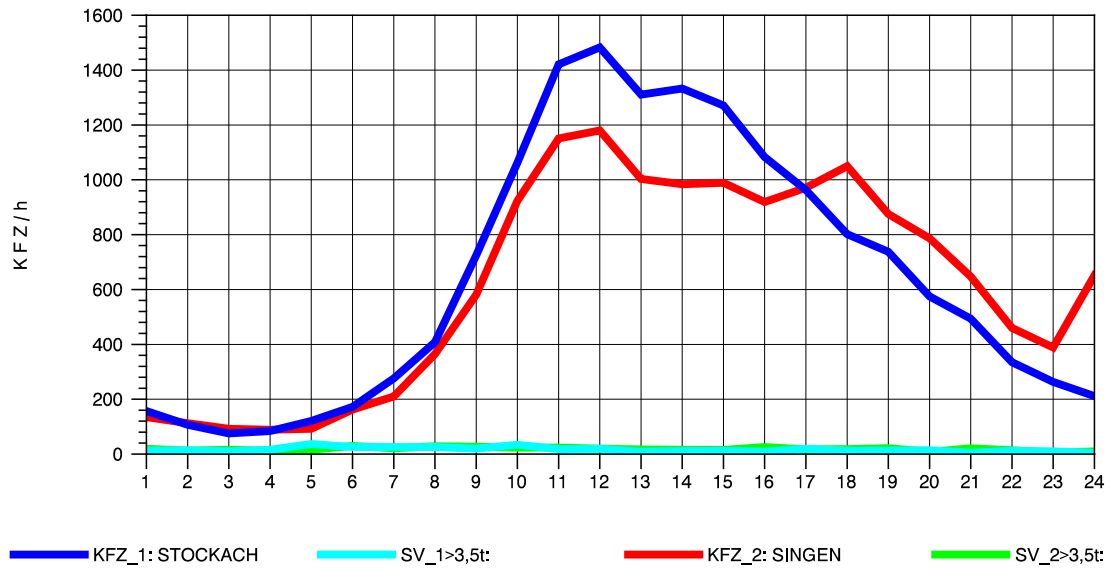

STRASSENVERKEHRSZÄHLUNGEN IN BADEN-WÜRTTEMBERG
STOCKACH 81191040 A 98
Samstag, 10. August 2013