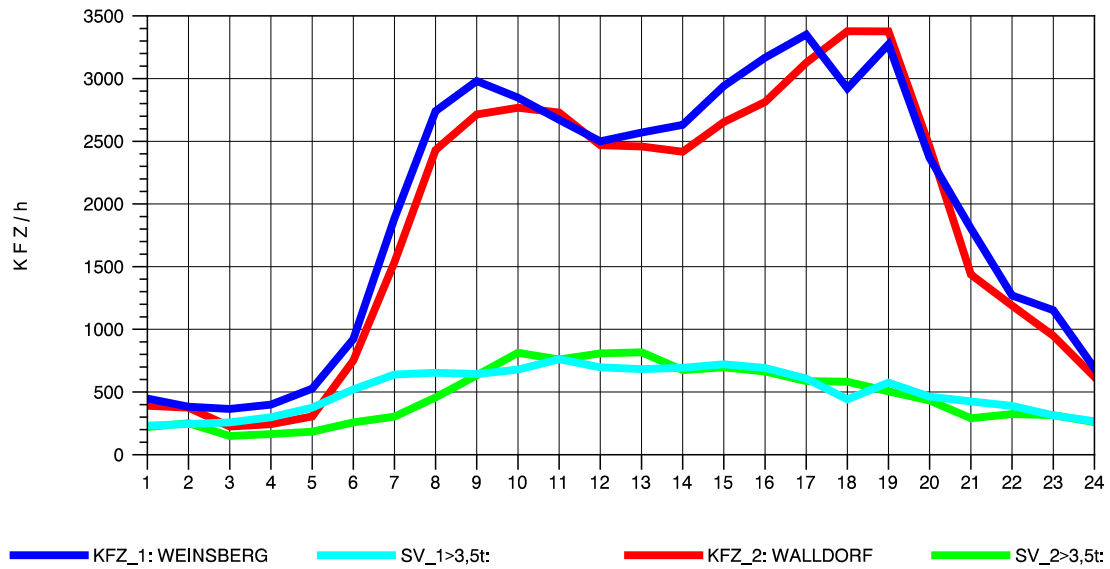

STRASSENVERKEHRSZÄHLUNGEN IN BADEN-WÜRTTEMBERG
WALLDORF 67171016 A 6
Mittwoch, 09. Oktober 2013