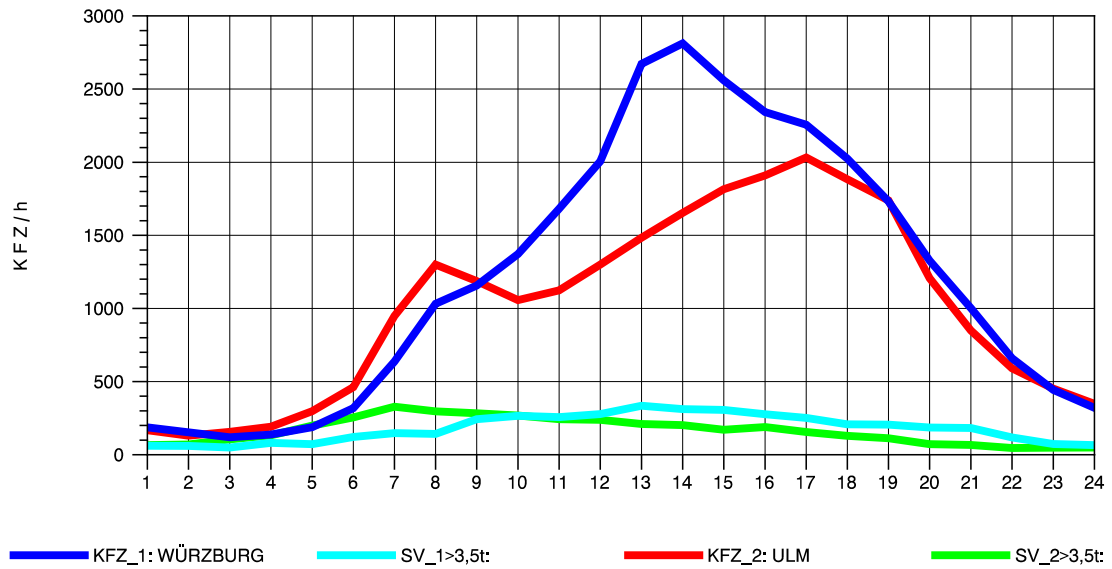

STRASSENVERKEHRSZÄHLUNGEN IN BADEN-WÜRTTEMBERG
LANGENAU 75261061 A 7
Freitag, 11. Oktober 2013