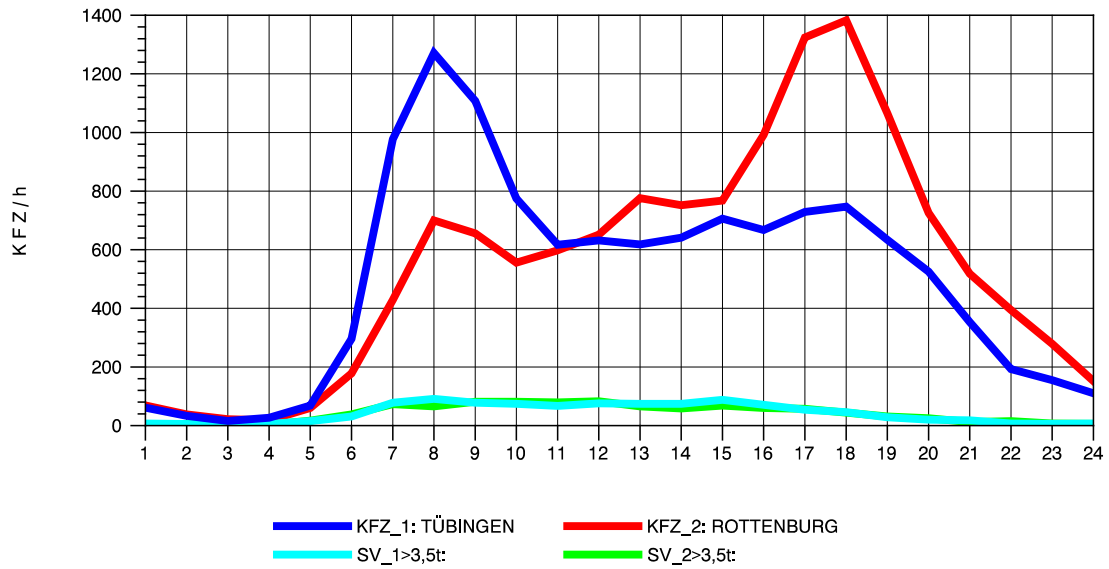

STRASSENVERKEHRSZÄHLUNGEN IN BADEN-WÜRTTEMBERG
TÜBINGEN-WEST 74201200 B 28 A
Dienstag, 09. April 2013