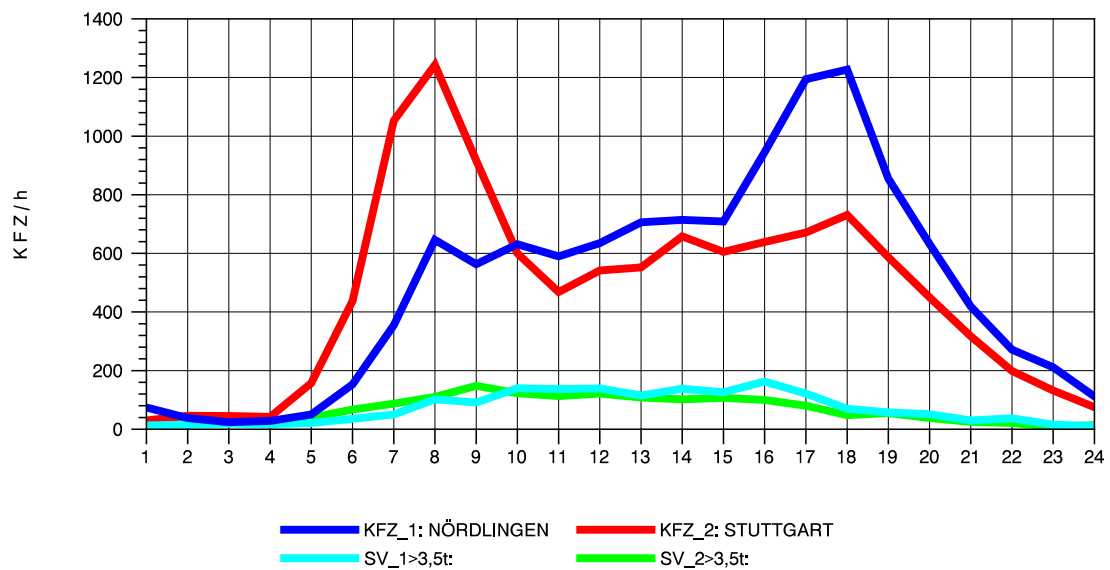

STRASSENVERKEHRSZÄHLUNGEN IN BADEN-WÜRTTEMBERG
AALEN-WESTUMGEHUNG 71261108 B 29n
Mittwoch, 10. April 2013