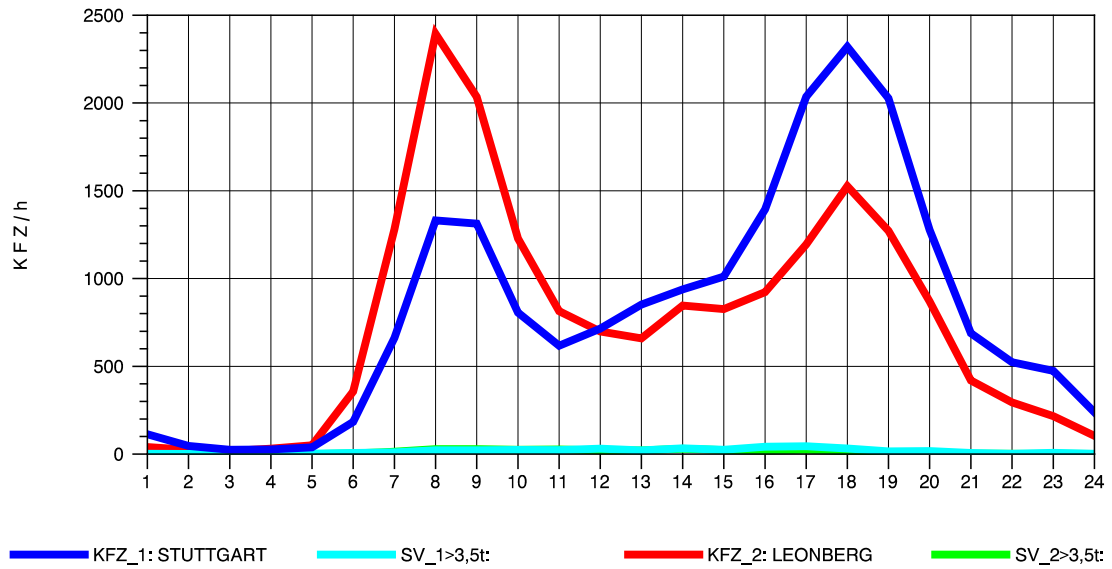

STRASSENVERKEHRSZÄHLUNGEN IN BADEN-WÜRTTEMBERG
SOLITUDE 72201203 L 1180
Dienstag, 08. Oktober 2013