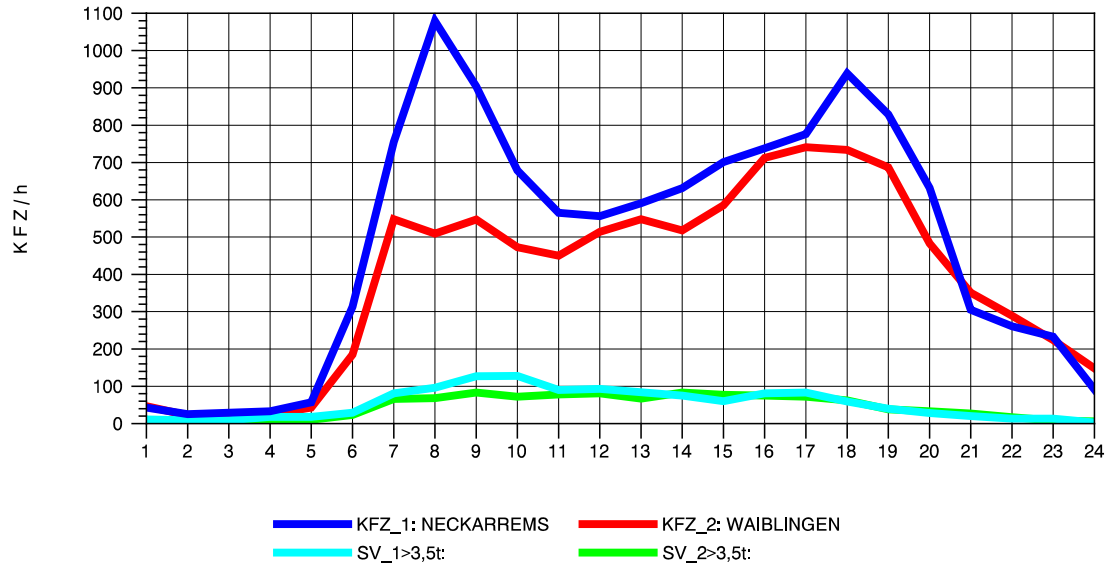

STRASSENVERKEHRSZÄHLUNGEN IN BADEN-WÜRTTEMBERG
HEGNACH 71211211 L 1142
Dienstag, 08. Oktober 2013