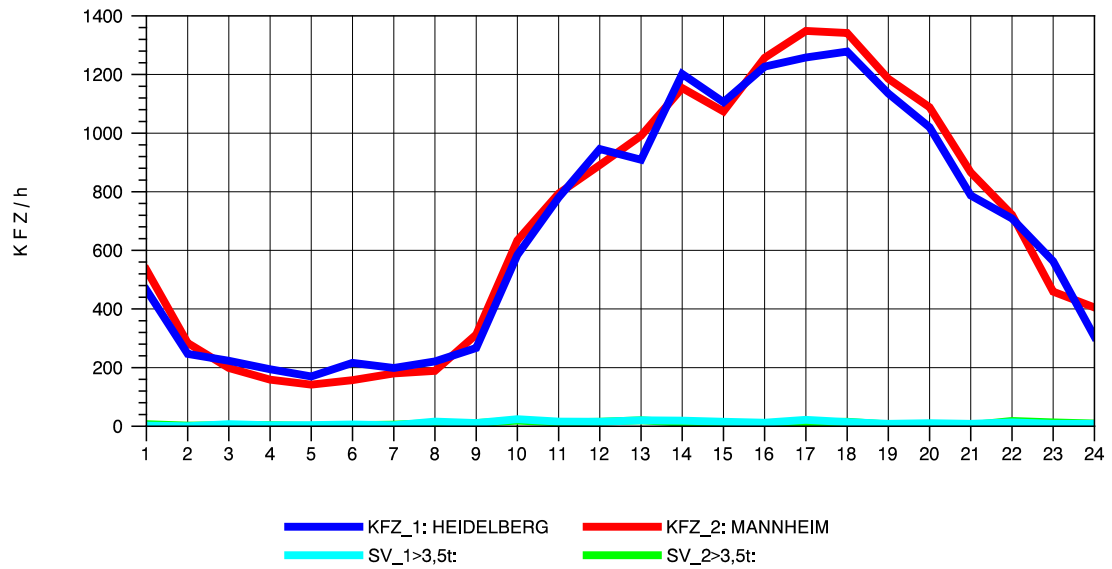

STRASSENVERKEHRSZÄHLUNGEN IN BADEN-WÜRTTEMBERG
MA-SECKENHEIM 65171009 A 656
Sonntag, 11. August 2013