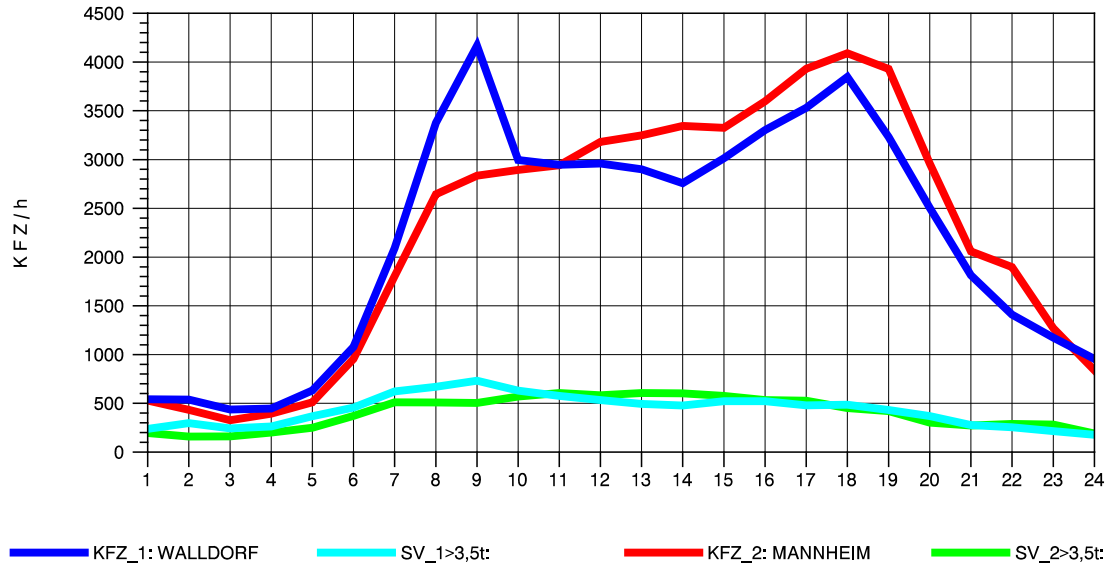

STRASSENVERKEHRSZÄHLUNGEN IN BADEN-WÜRTTEMBERG
HOCKENHEIM 66171025 A 6
Donnerstag, 08. August 2013