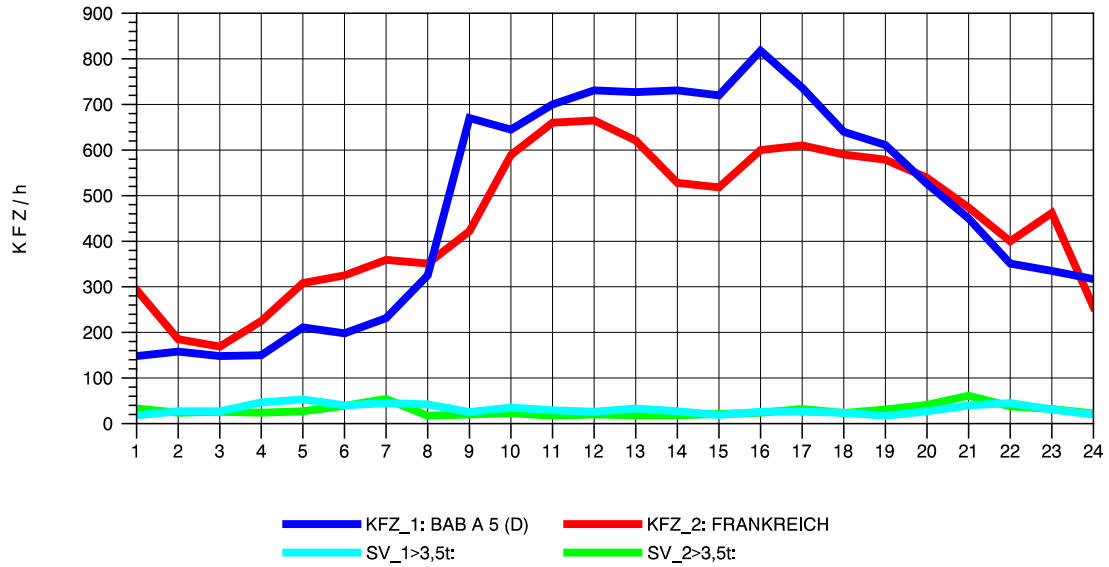

STRASSENVERKEHRSZÄHLUNGEN IN BADEN-WÜRTTEMBERG
NEUENBURG 1 82111052 A 5
Samstag, 10. August 2013