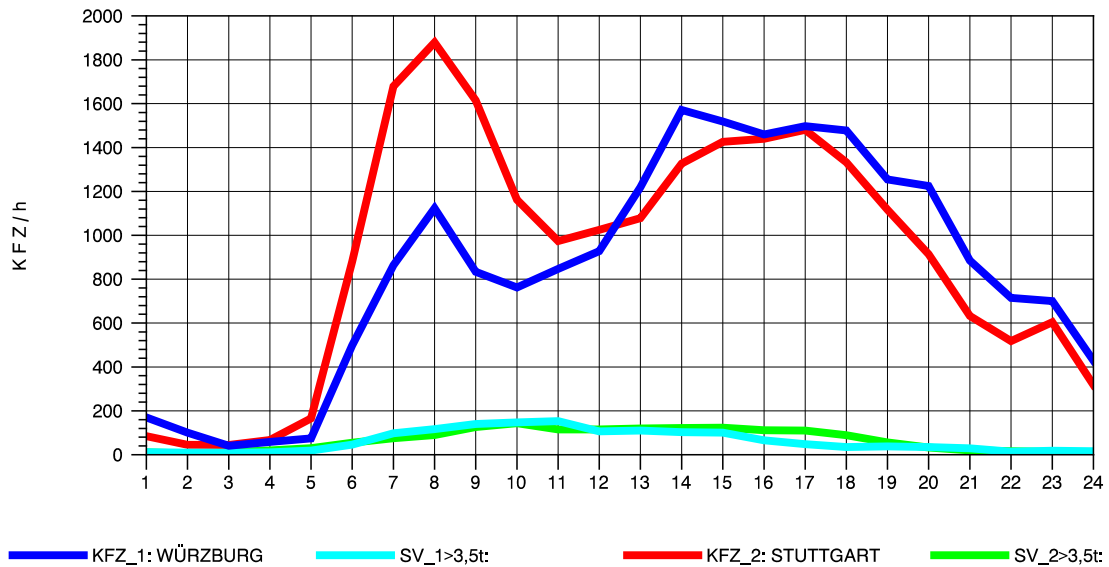

STRASSENVERKEHRSZÄHLUNGEN IN BADEN-WÜRTTEMBERG
NECKARSULM 2 68211102 B 27
Freitag, 12. April 2013