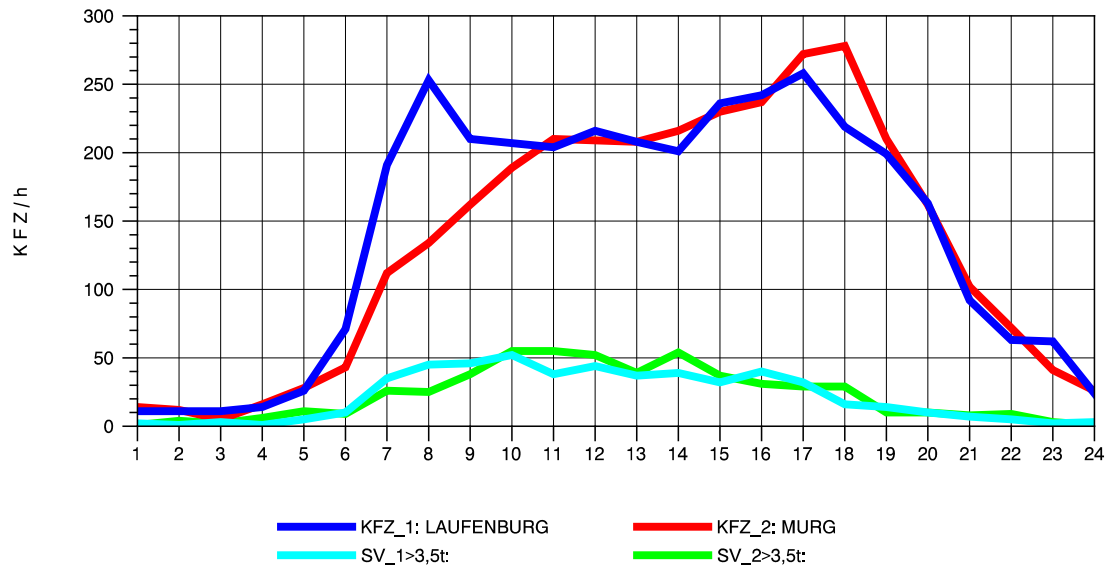

STRASSENVERKEHRSZÄHLUNGEN IN BADEN-WÜRTTEMBERG
MURG 84141001 A 98
Mittwoch, 07. August 2013