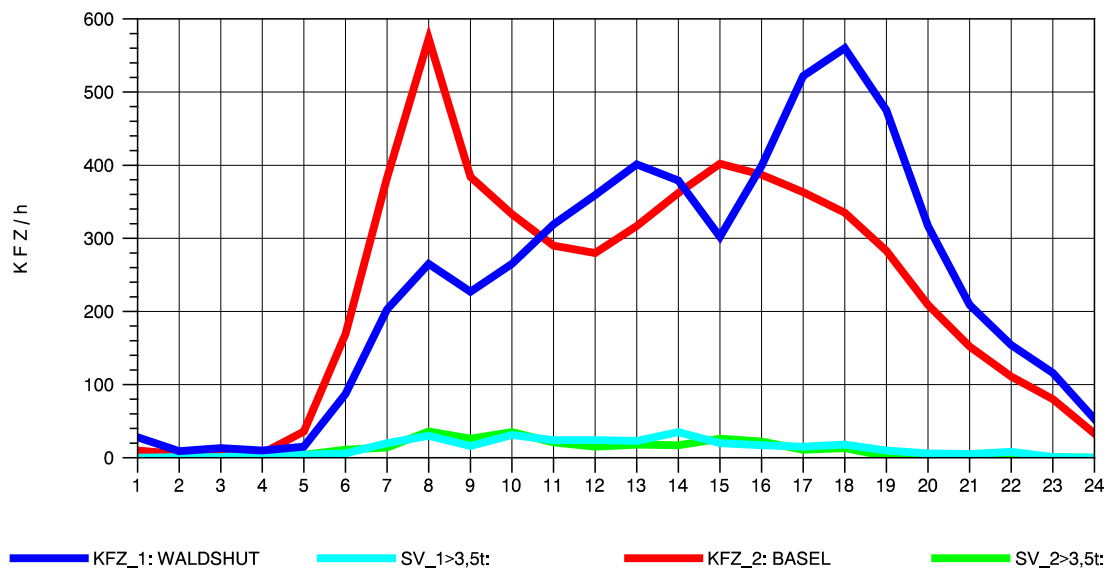

STRASSENVERKEHRSZÄHLUNGEN IN BADEN-WÜRTTEMBERG
BAD SÄCKINGEN 1 84141102 B 34
Mittwoch, 10. April 2013