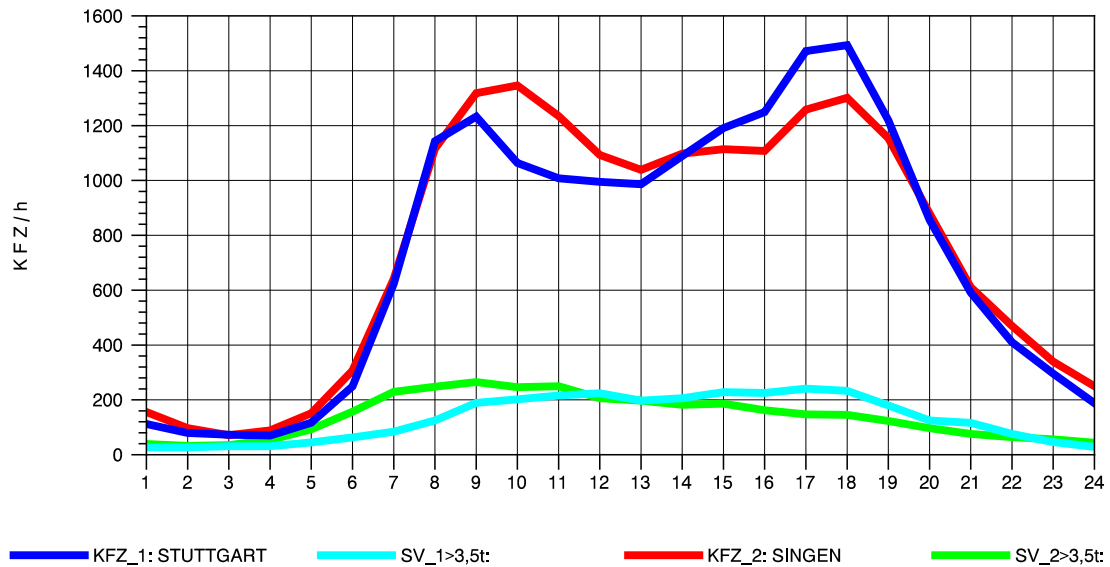

STRASSENVERKEHRSZÄHLUNGEN IN BADEN-WÜRTTEMBERG
GEISINGEN 81181036 A 81
Mittwoch, 09. Oktober 2013