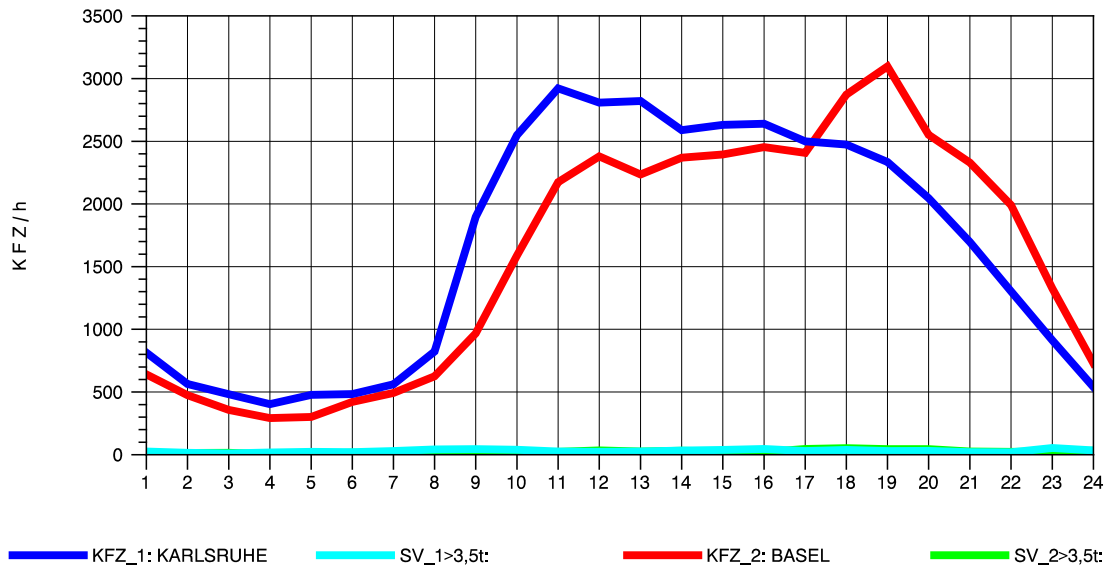

STRASSENVERKEHRSZÄHLUNGEN IN BADEN-WÜRTTEMBERG
NIMBURG 78121047 A 5
Sonntag, 11. August 2013