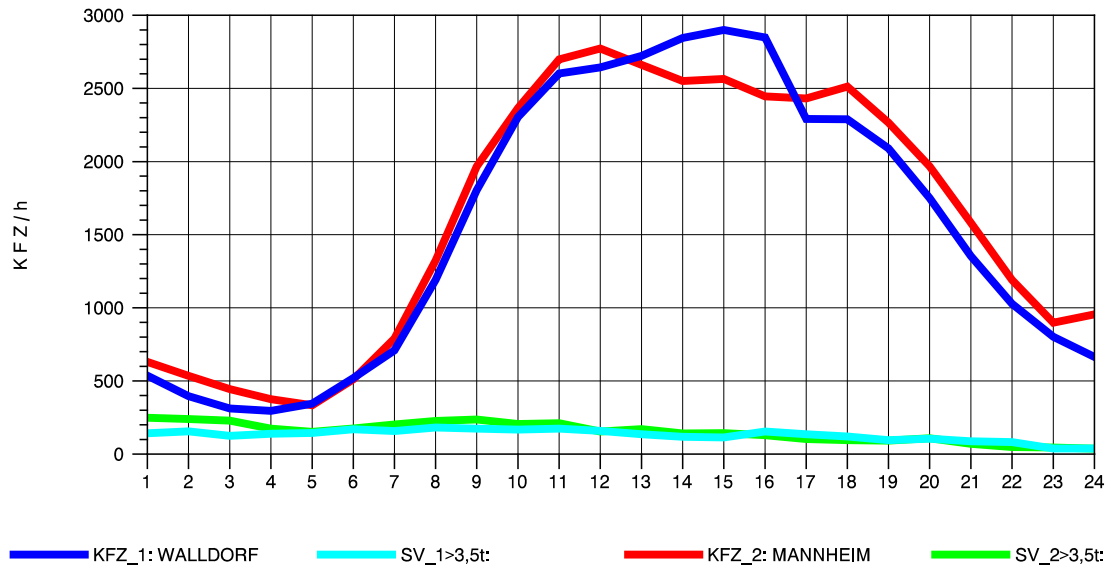

STRASSENVERKEHRSZÄHLUNGEN IN BADEN-WÜRTTEMBERG
HOCKENHEIM 66171025 A 6
Samstag, 13. April 2013