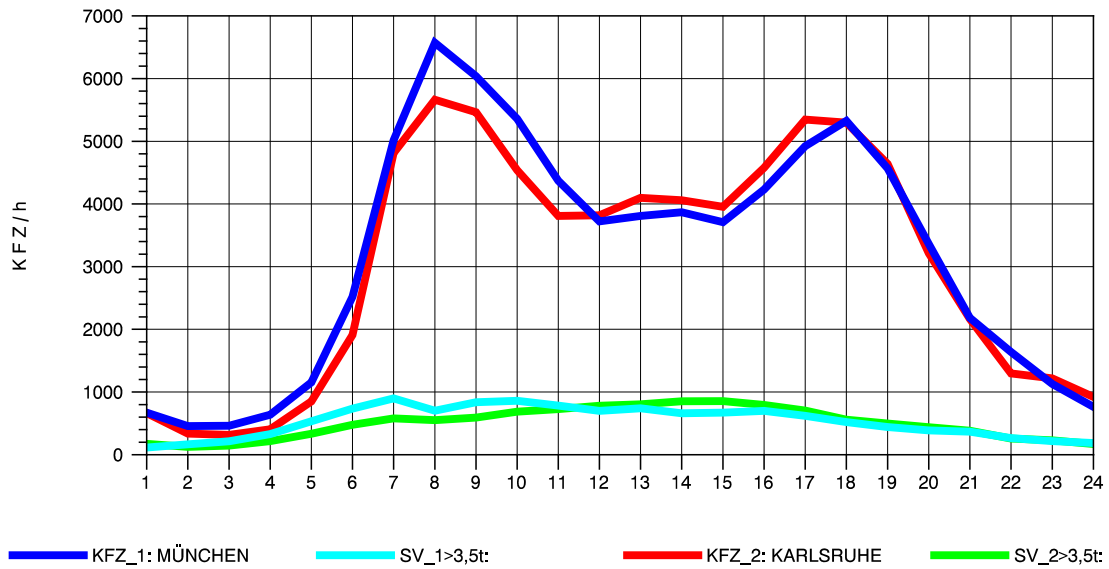

STRASSENVERKEHRSZÄHLUNGEN IN BADEN-WÜRTTEMBERG
STUTTGART-VAIH. 72201073 A 8
Montag, 08. April 2013