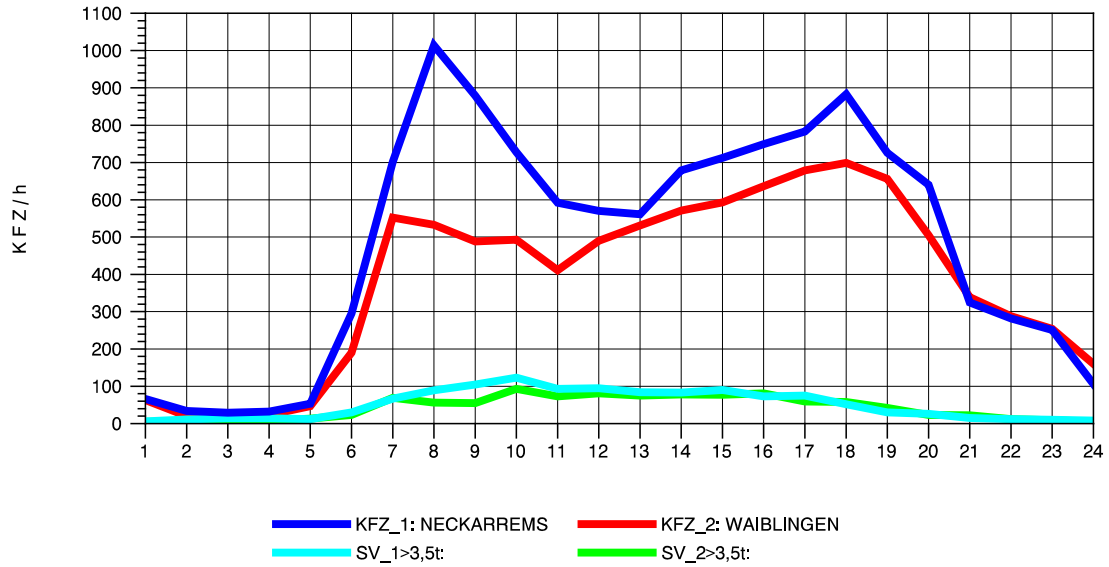

STRASSENVERKEHRSZÄHLUNGEN IN BADEN-WÜRTTEMBERG
HEGNACH 71211211 L 1142
Donnerstag, 10. Oktober 2013