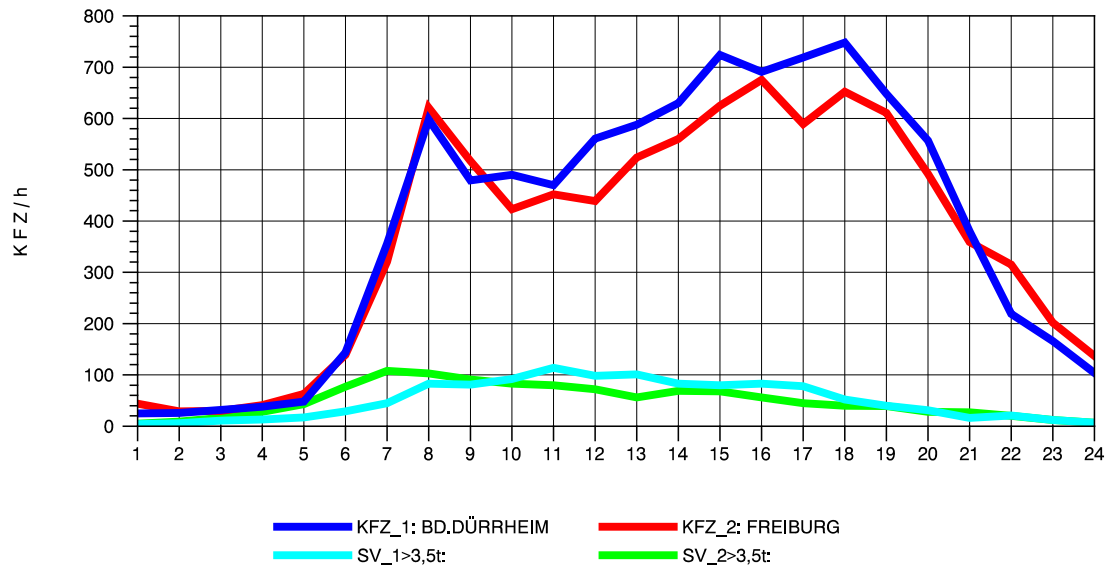

STRASSENVERKEHRSZÄHLUNGEN IN BADEN-WÜRTTEMBERG
BAD DÜRRHEIM 80171034 A 864
Freitag, 11. Oktober 2013