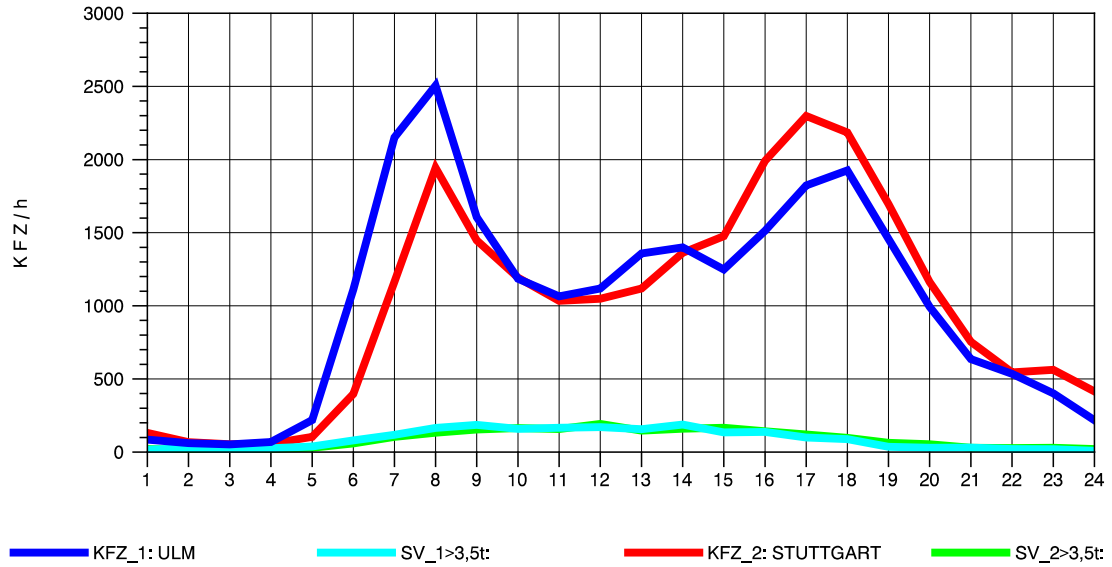

STRASSENVERKEHRSZÄHLUNGEN IN BADEN-WÜRTTEMBERG
GÖPPINGEN 73231100 B 10
Donnerstag, 11. April 2013