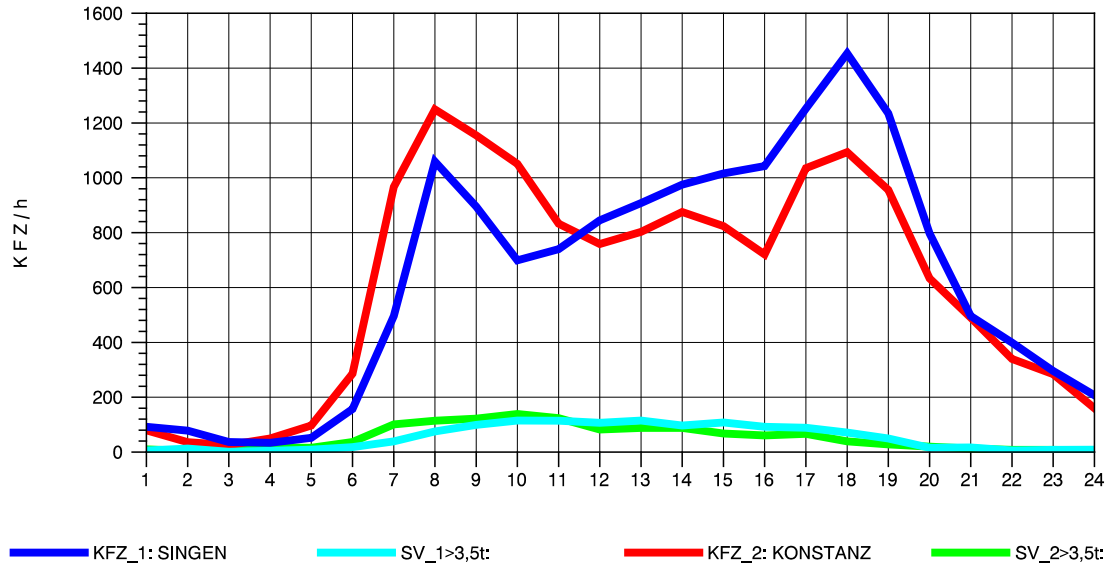

STRASSENVERKEHRSZÄHLUNGEN IN BADEN-WÜRTTEMBERG
KLOSTER HEGNE 82201112 B 33
Donnerstag, 11. April 2013