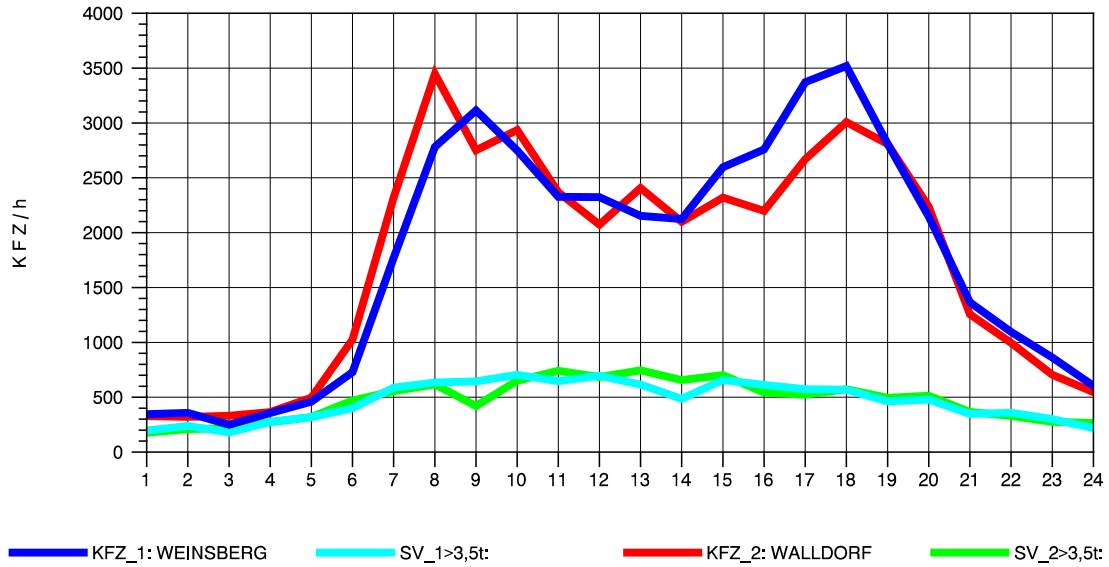

STRASSENVERKEHRSZÄHLUNGEN IN BADEN-WÜRTTEMBERG
WALLDORF 67171016 A 6
Dienstag, 09. April 2013