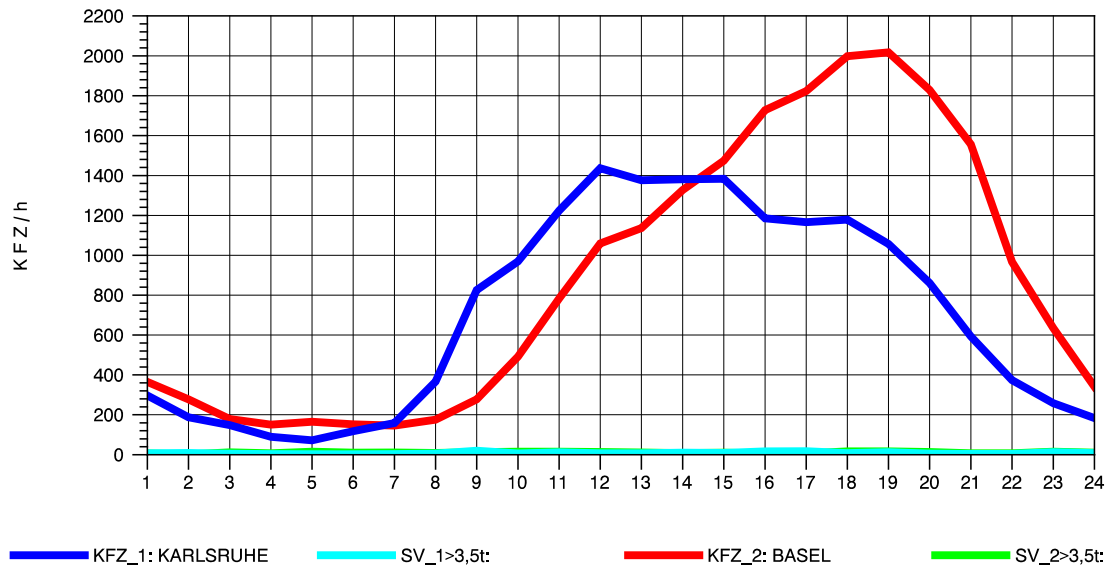

STRASSENVERKEHRSZÄHLUNGEN IN BADEN-WÜRTTEMBERG
KLEINKEMS 83111053 A 5
Sonntag, 13. Oktober 2013