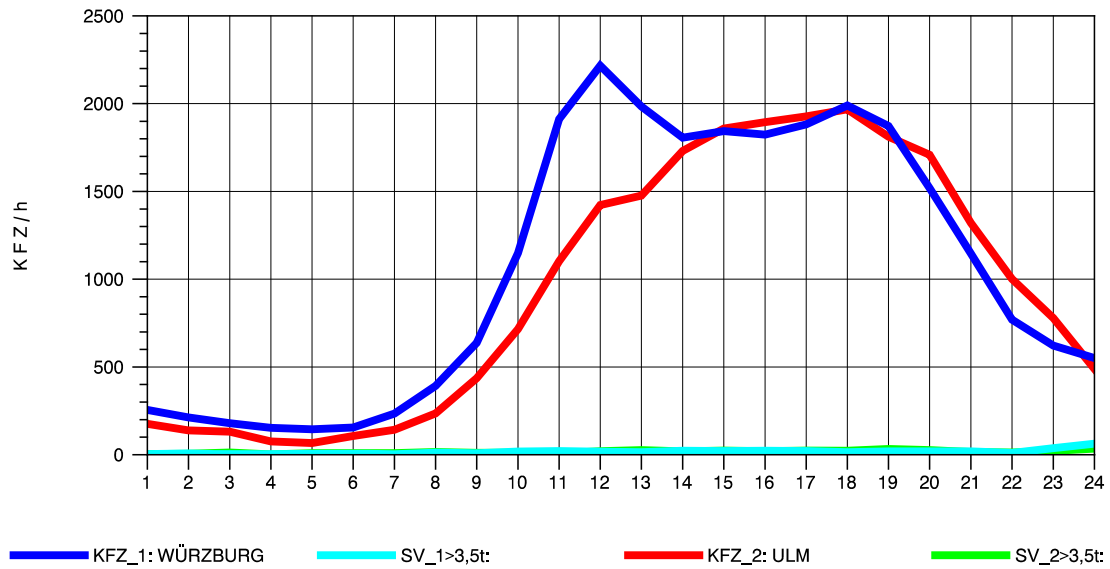

STRASSENVERKEHRSZÄHLUNGEN IN BADEN-WÜRTTEMBERG
LANGENAU 75261061 A 7
Sonntag, 13. Oktober 2013