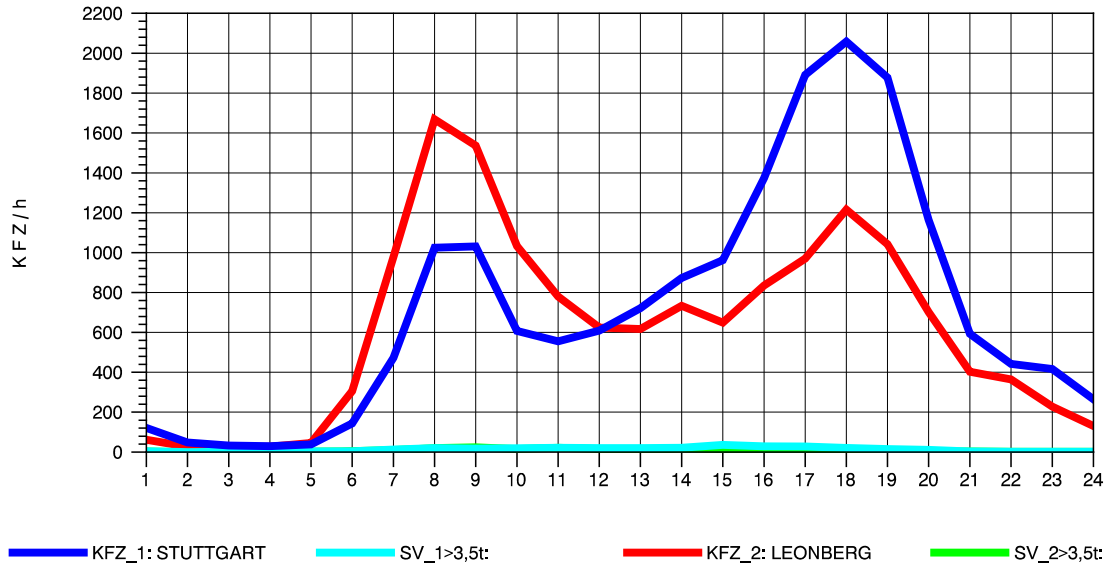

STRASSENVERKEHRSZÄHLUNGEN IN BADEN-WÜRTTEMBERG
SOLITUDE 72201203 L 1180
Donnerstag, 08. August 2013