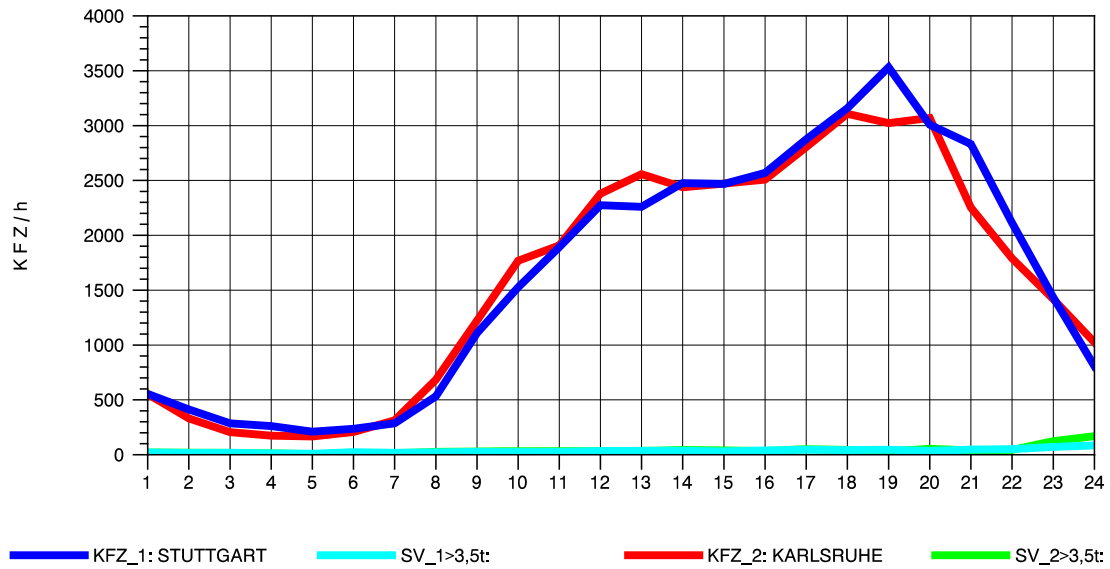

STRASSENVERKEHRSZÄHLUNGEN IN BADEN-WÜRTTEMBERG
PFORZHEIM-OST 70181077 A 8
Sonntag, 14. April 2013