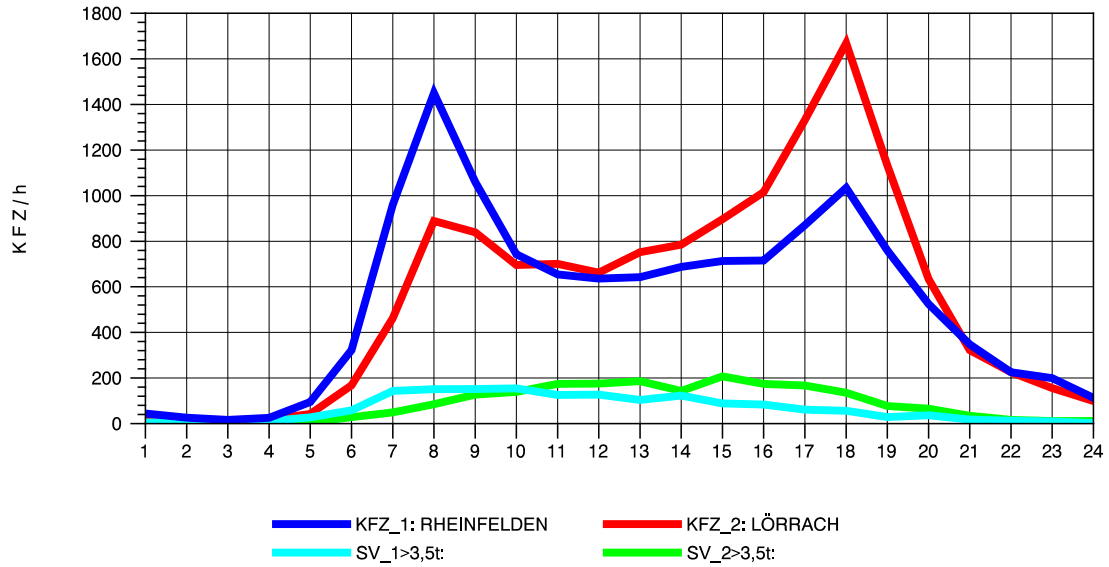

STRASSENVERKEHRSZÄHLUNGEN IN BADEN-WÜRTTEMBERG
LÖRRACH 83121003 A 98
Dienstag, 09. April 2013