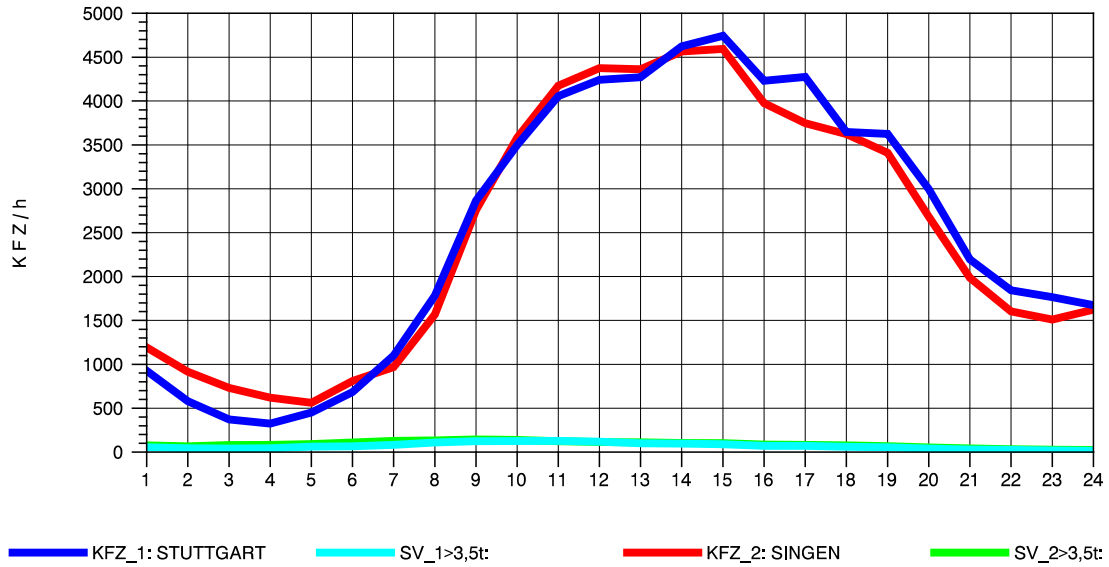

STRASSENVERKEHRSZÄHLUNGEN IN BADEN-WÜRTTEMBERG
BÖBLINGEN 72201011 A 81
Samstag, 12. Oktober 2013