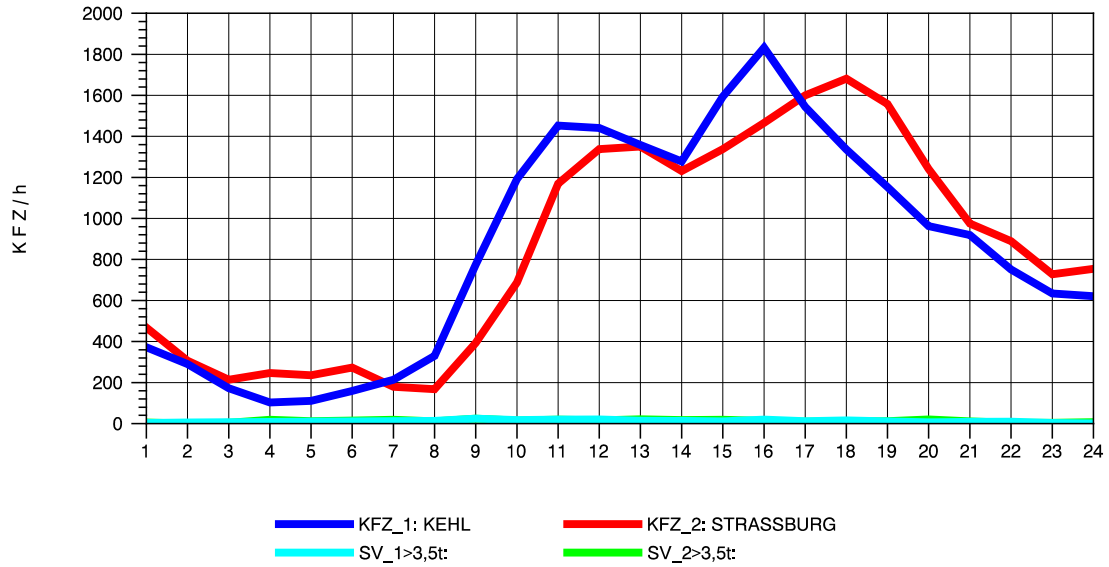

STRASSENVERKEHRSZÄHLUNGEN IN BADEN-WÜRTTEMBERG
KEHL-EUROPABRÜCKE 74121100 B 28
Samstag, 10. August 2013