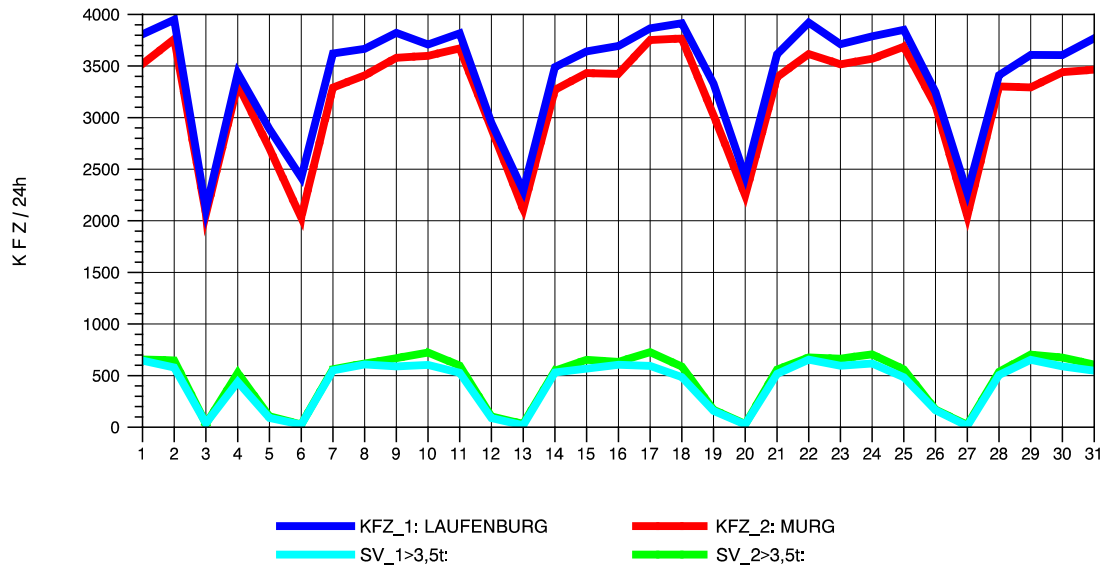

STRASSENVERKEHRSZÄHLUNGEN IN BADEN-WÜRTTEMBERG
MURG 84141001 A 98
TAGESWERTE JE RICHTUNG: Oktober 2013