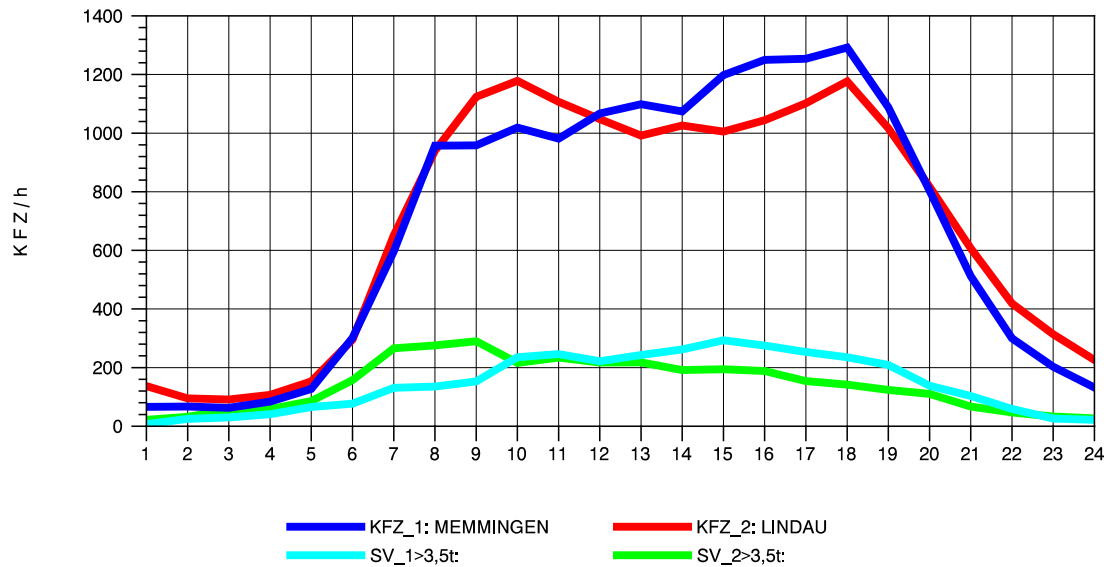

STRASSENVERKEHRSZÄHLUNGEN IN BADEN-WÜRTTEMBERG
LEUTKIRCH-WEST 81261001 A 96
Mittwoch, 10. April 2013