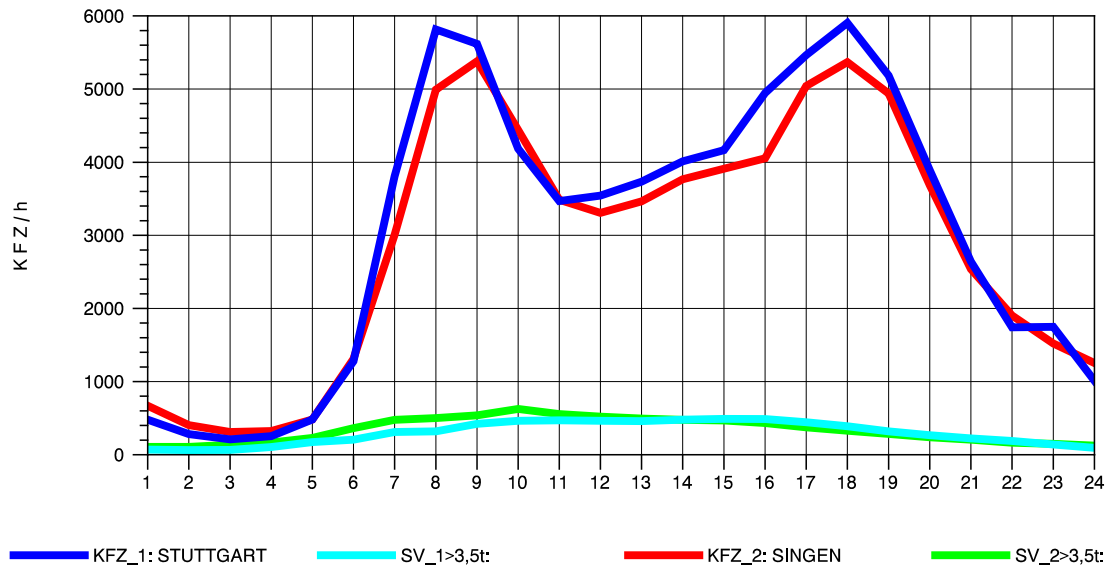

STRASSENVERKEHRSZÄHLUNGEN IN BADEN-WÜRTTEMBERG
BÖBLINGEN 72201011 A 81
Mittwoch, 09. Oktober 2013