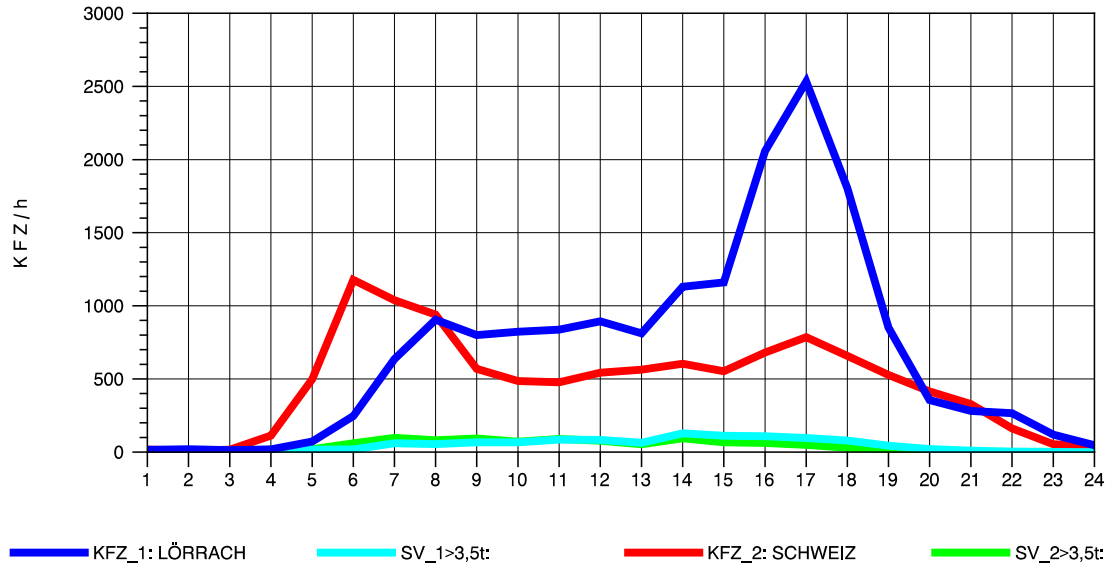

STRASSENVERKEHRSZÄHLUNGEN IN BADEN-WÜRTTEMBERG
RHEINFELDEN 80171034 A 861
Dienstag, 08. Oktober 2013