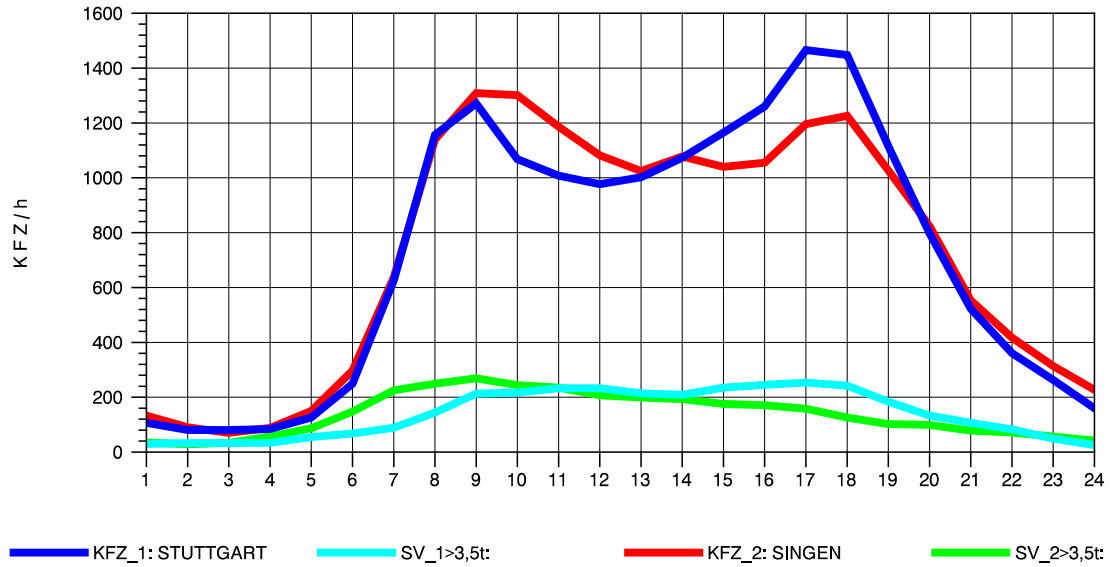

STRASSENVERKEHRSZÄHLUNGEN IN BADEN-WÜRTTEMBERG
GEISINGEN 81181036 A 81
Dienstag, 08. Oktober 2013