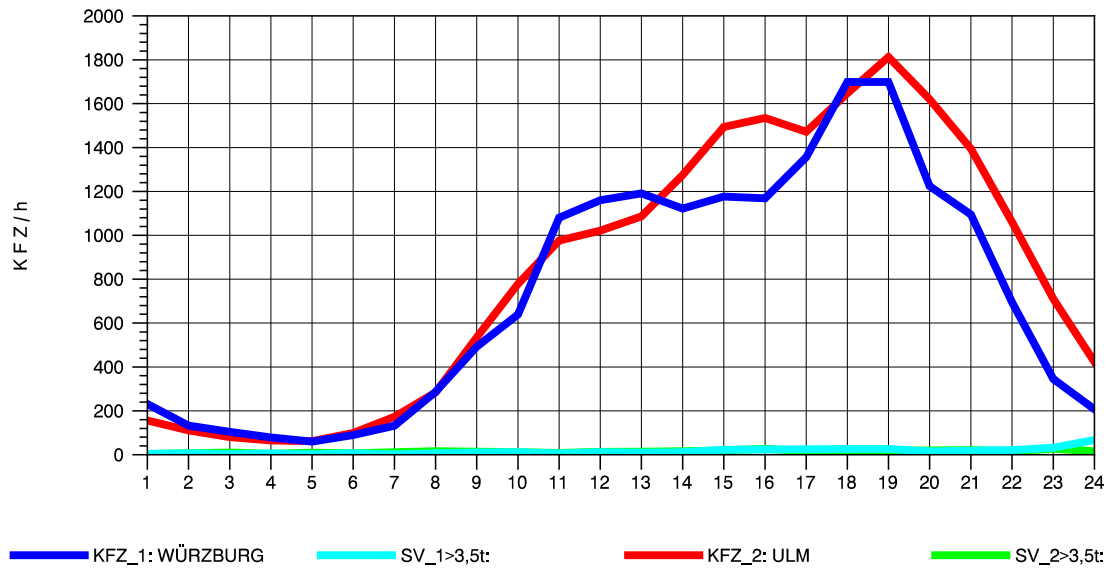

STRASSENVERKEHRSZÄHLUNGEN IN BADEN-WÜRTTEMBERG
LANGENAU 75261061 A 7
Sonntag, 14. April 2013