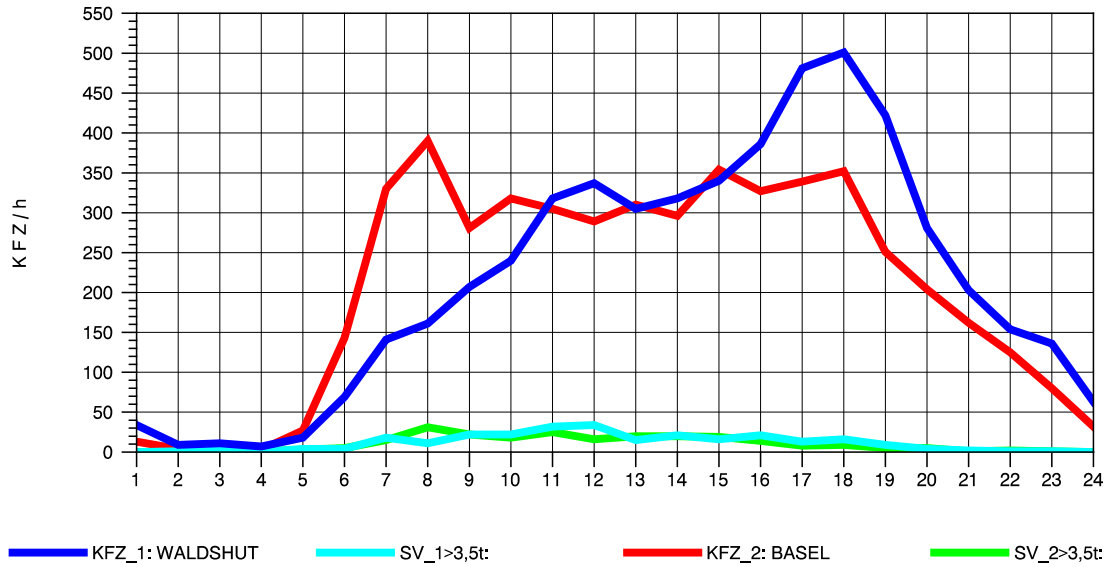

STRASSENVERKEHRSZÄHLUNGEN IN BADEN-WÜRTTEMBERG
BAD SÄCKINGEN 1 84141102 B 34
Donnerstag, 08. August 2013