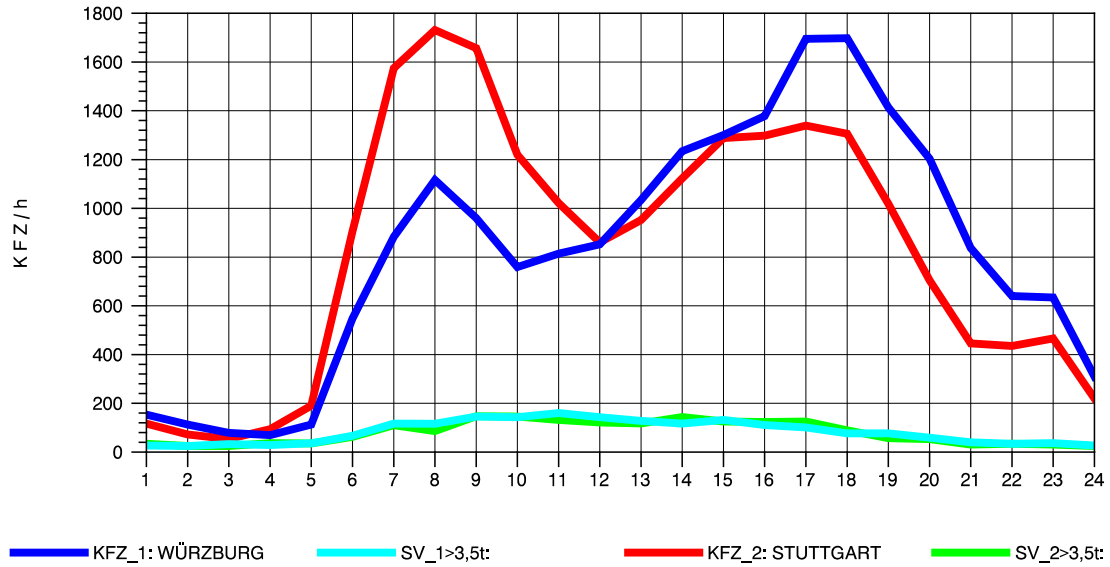

STRASSENVERKEHRSZÄHLUNGEN IN BADEN-WÜRTTEMBERG
NECKARSULM 2 68211102 B 27
Donnerstag, 10. Oktober 2013