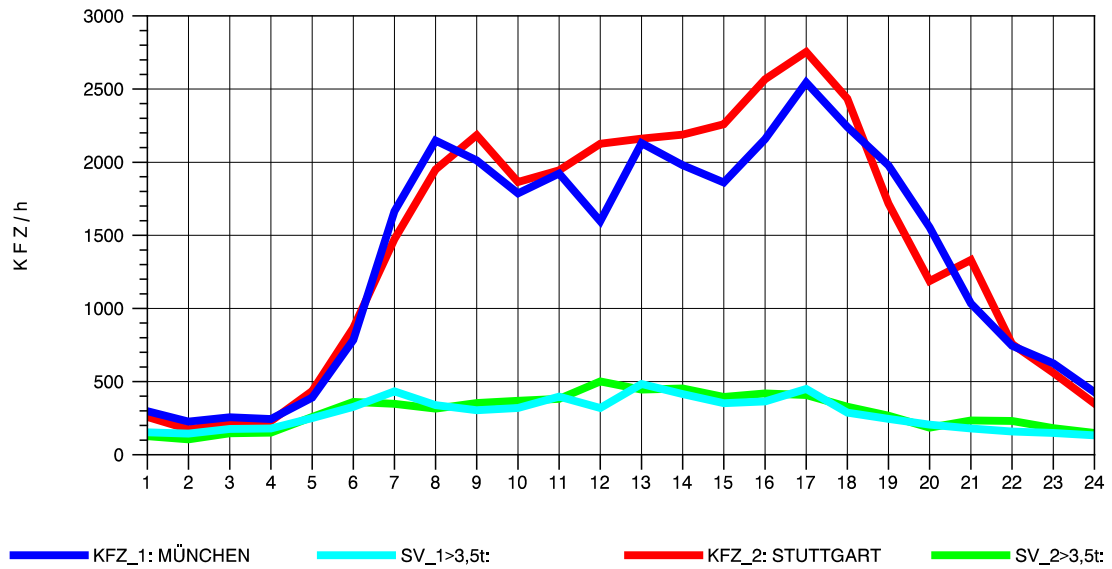

STRASSENVERKEHRSZÄHLUNGEN IN BADEN-WÜRTTEMBERG
MERKLINGEN 74241098 A 8
Mittwoch, 09. Oktober 2013