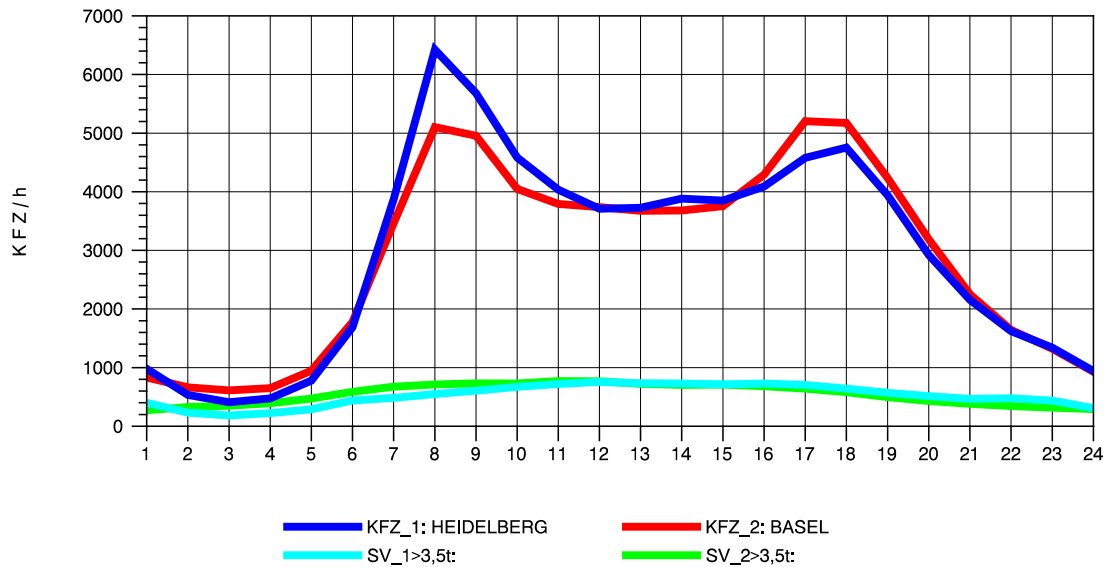

STRASSENVERKEHRSZÄHLUNGEN IN BADEN-WÜRTTEMBERG
KARLSRUHE 1 70161022 A 5
Montag, 08. April 2013