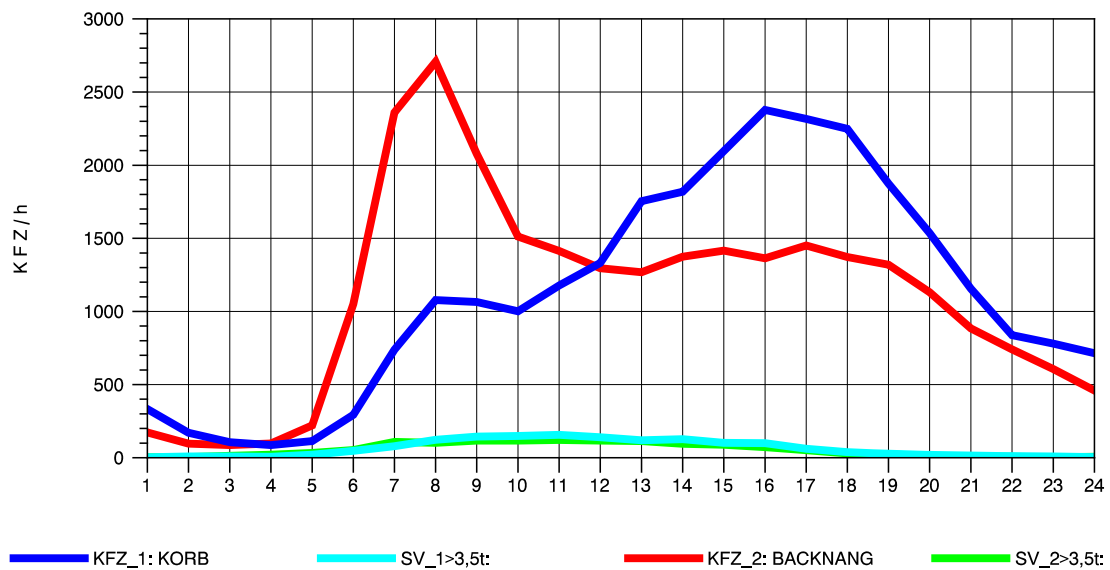

STRASSENVERKEHRSZÄHLUNGEN IN BADEN-WÜRTTEMBERG
KORB 71221100 B 14
Freitag, 09. August 2013