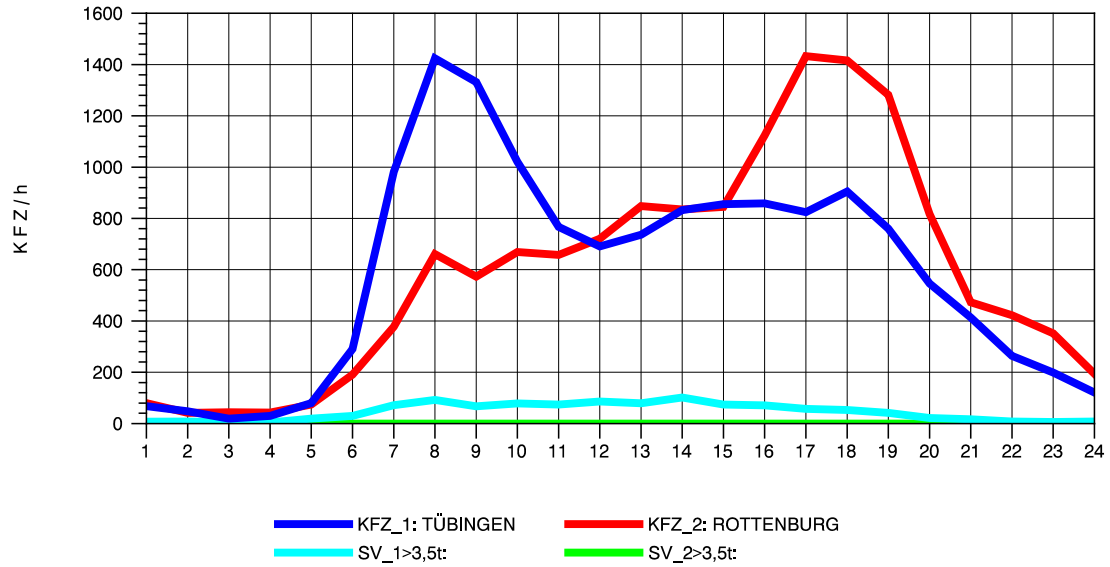

STRASSENVERKEHRSZÄHLUNGEN IN BADEN-WÜRTTEMBERG
TÜBINGEN-WEST 74201200 B 28 A
Donnerstag, 10. Oktober 2013