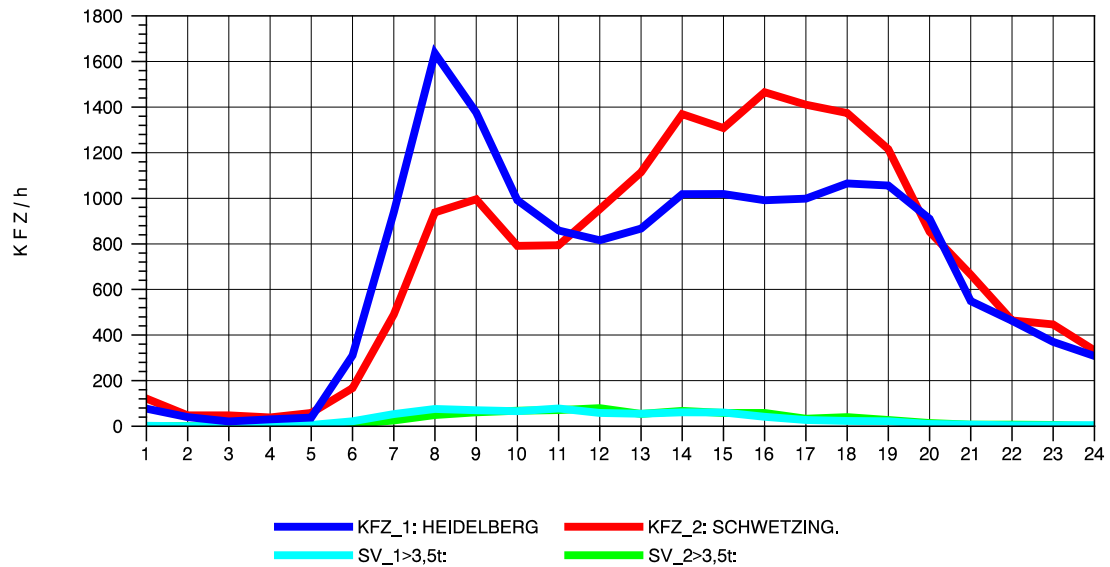

STRASSENVERKEHRSZÄHLUNGEN IN BADEN-WÜRTTEMBERG
HEIDELBERG 2 66171214 L 600A
Freitag, 11. Oktober 2013