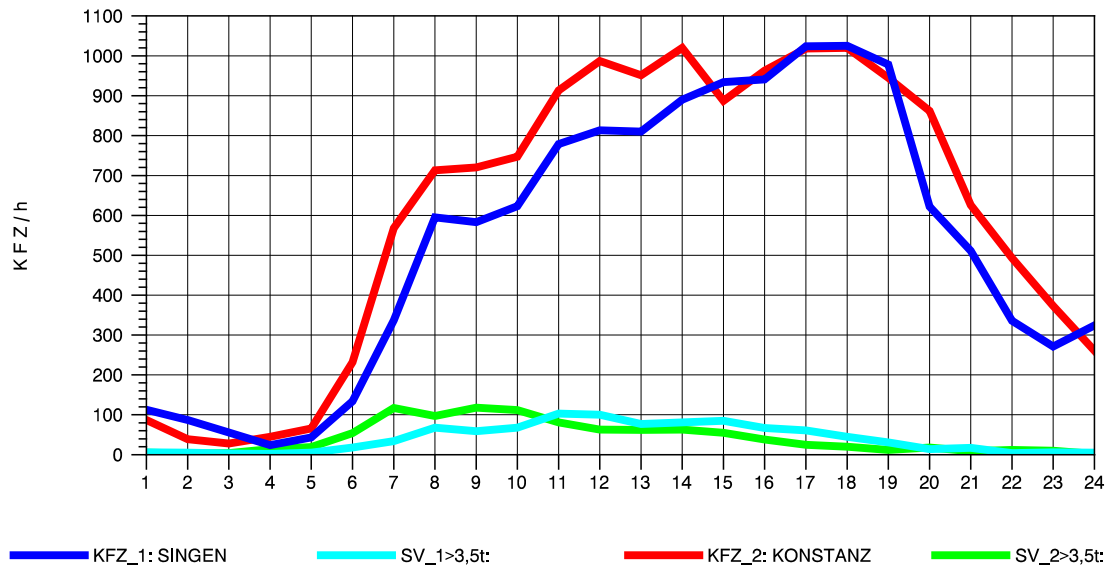

STRASSENVERKEHRSZÄHLUNGEN IN BADEN-WÜRTTEMBERG
RADOLFZELL 2 82201112 B 33
Freitag, 09. August 2013