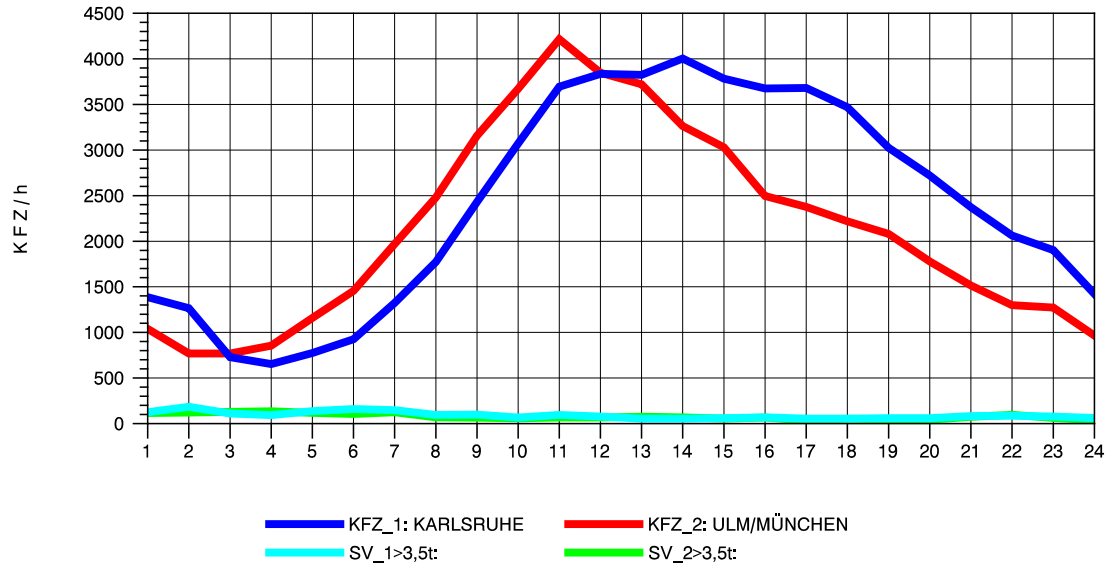

STRASSENVERKEHRSZÄHLUNGEN IN BADEN-WÜRTTEMBERG
DENKENDORF 73211075 A 8
Samstag, 10. August 2013