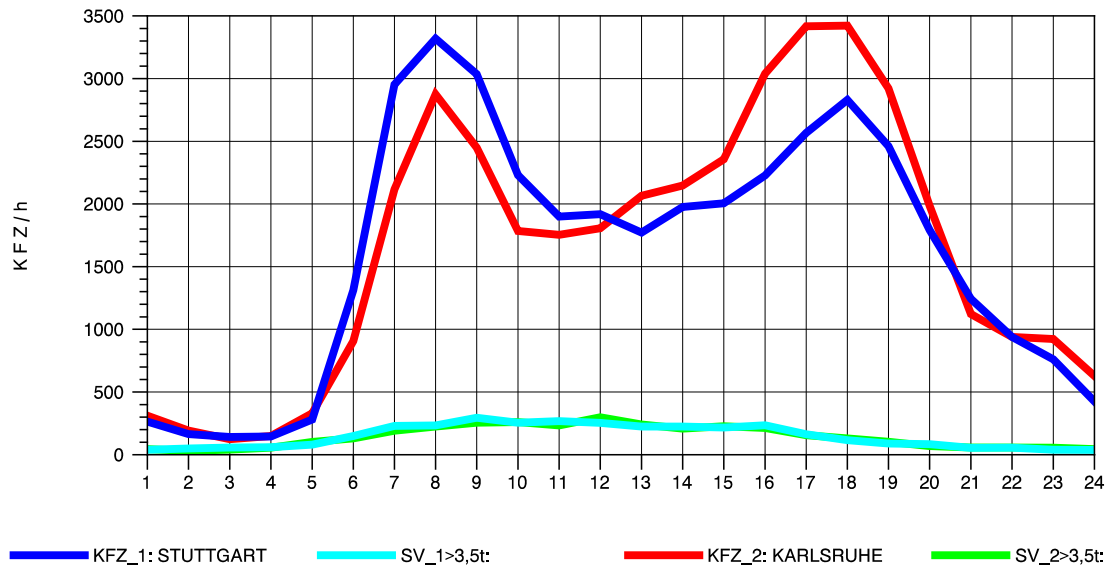

STRASSENVERKEHRSZÄHLUNGEN IN BADEN-WÜRTTEMBERG
S-ZUFFENHAUSEN 71201100 B 10
Mittwoch, 07. August 2013