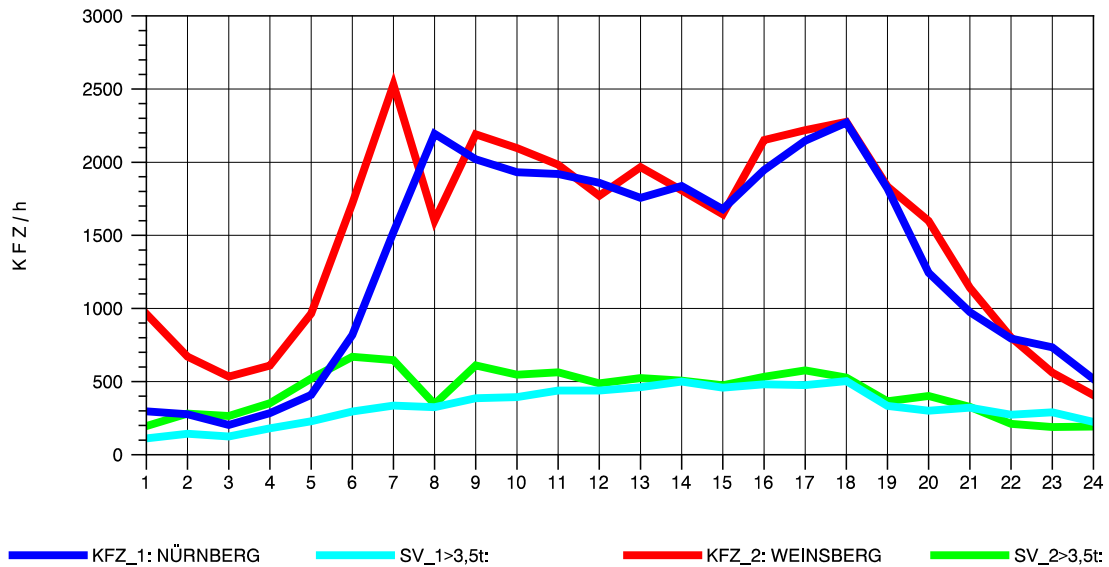

STRASSENVERKEHRSZÄHLUNGEN IN BADEN-WÜRTTEMBERG
SCHWABBACH 68221091 A 6
Montag, 07. Oktober 2013