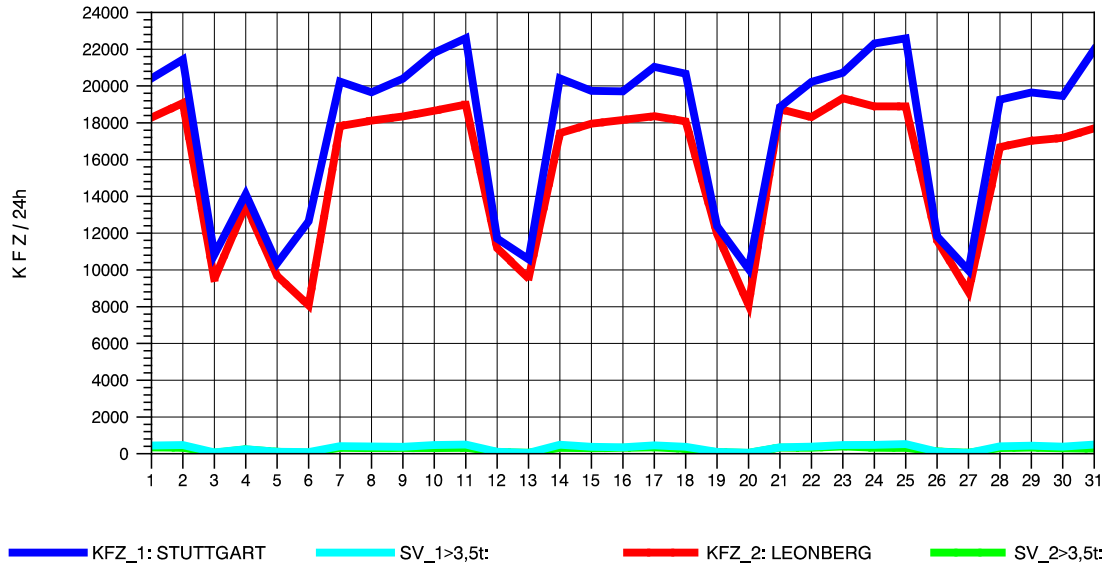

STRASSENVERKEHRSZÄHLUNGEN IN BADEN-WÜRTTEMBERG
SOLITUDE 72201203 L 1180
TAGESWERTE JE RICHTUNG: Oktober 2013