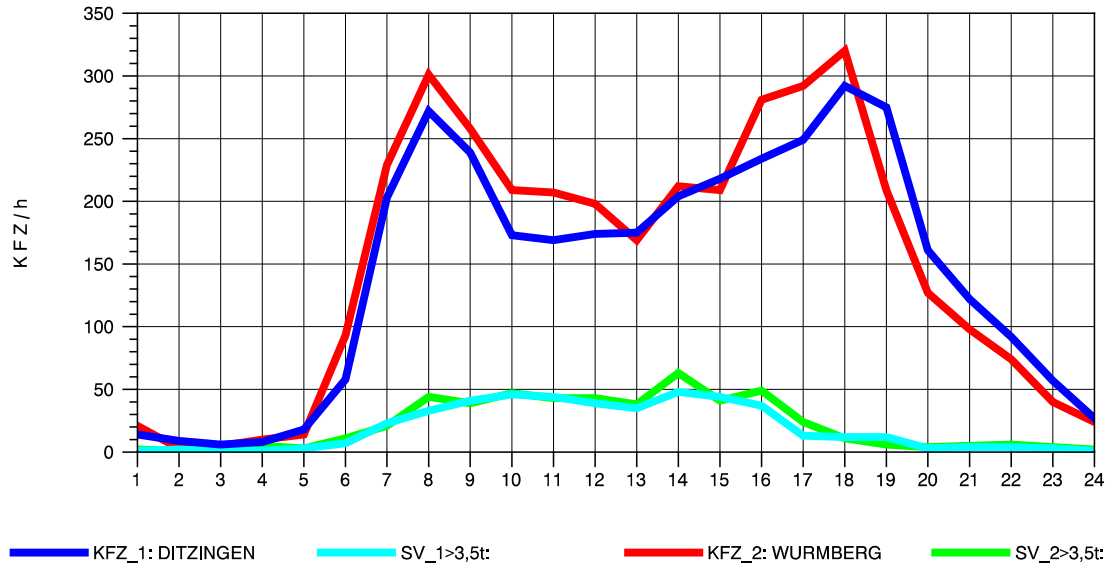

STRASSENVERKEHRSZÄHLUNGEN IN BADEN-WÜRTTEMBERG
HEIMERDINGEN 71201227 L 1177
Donnerstag, 08. August 2013