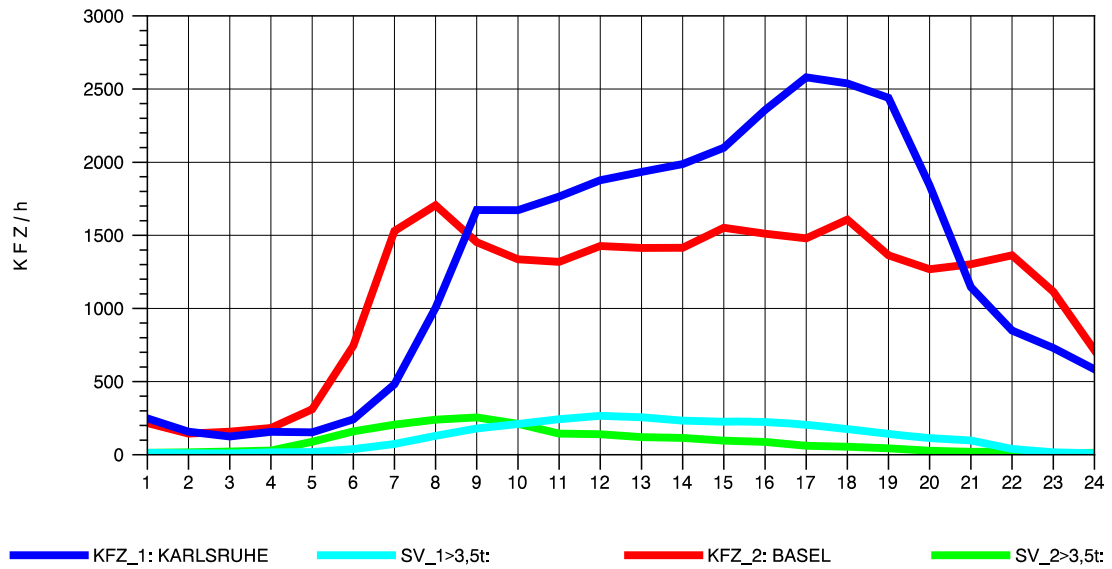

STRASSENVERKEHRSZÄHLUNGEN IN BADEN-WÜRTTEMBERG
KLEINKEMS 83111053 A 5
Freitag, 09. August 2013