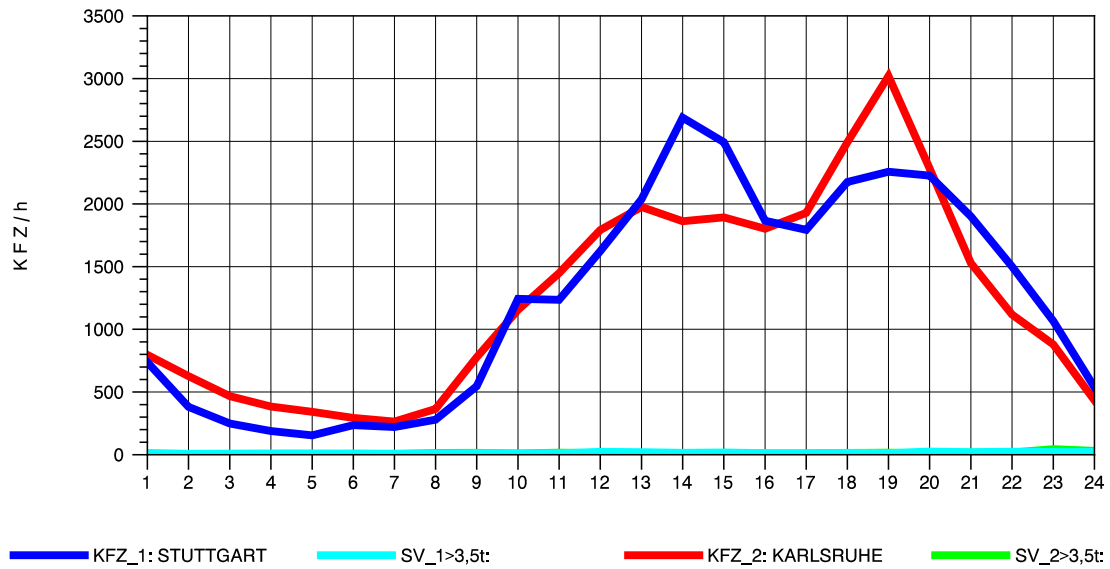

STRASSENVERKEHRSZÄHLUNGEN IN BADEN-WÜRTTEMBERG
S-ZUFFENHAUSEN 71201100 B 10
Sonntag, 14. April 2013