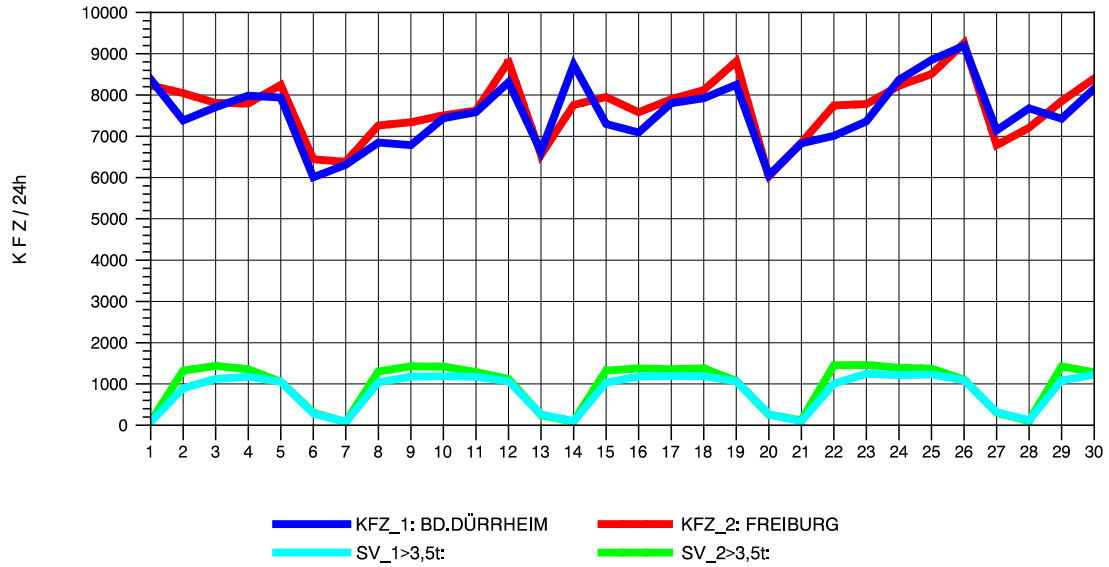

STRASSENVERKEHRSZÄHLUNGEN IN BADEN-WÜRTTEMBERG
BAD DÜRRHEIM 80171034 A 864
TAGESWERTE JE RICHTUNG: April 2013