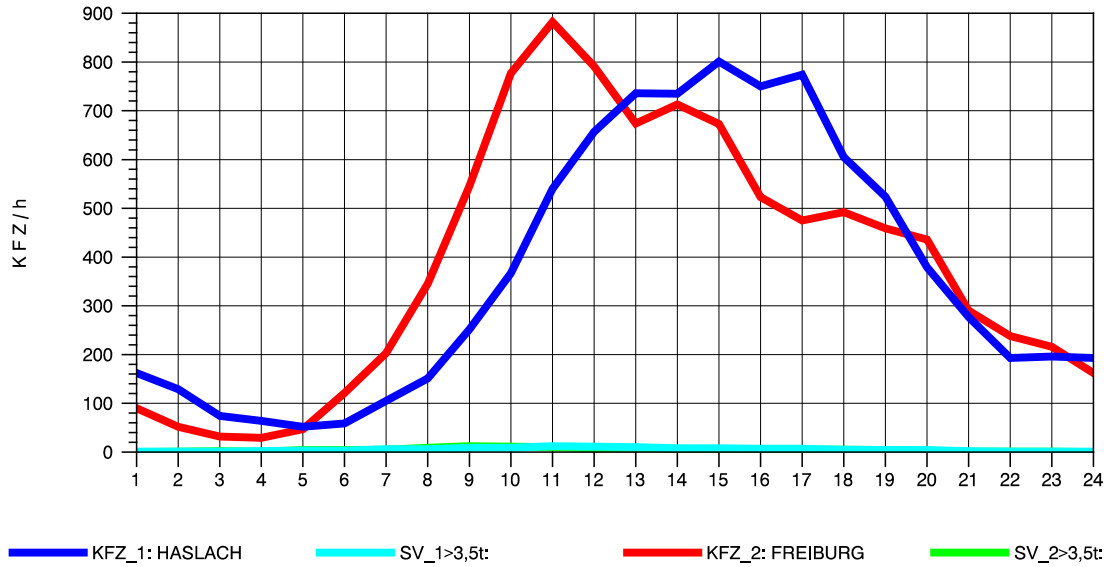

STRASSENVERKEHRSZÄHLUNGEN IN BADEN-WÜRTTEMBERG
WALDKIRCH 2 79131106 B 294
Samstag, 12. Oktober 2013