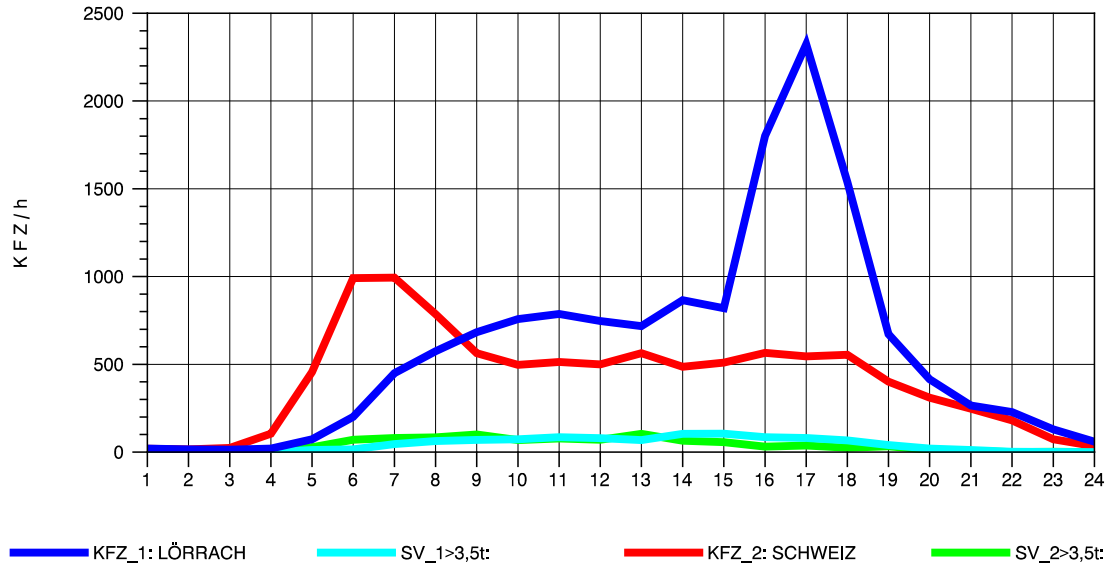

STRASSENVERKEHRSZÄHLUNGEN IN BADEN-WÜRTTEMBERG
RHEINFELDEN 80171034 A 861
Dienstag, 06. August 2013