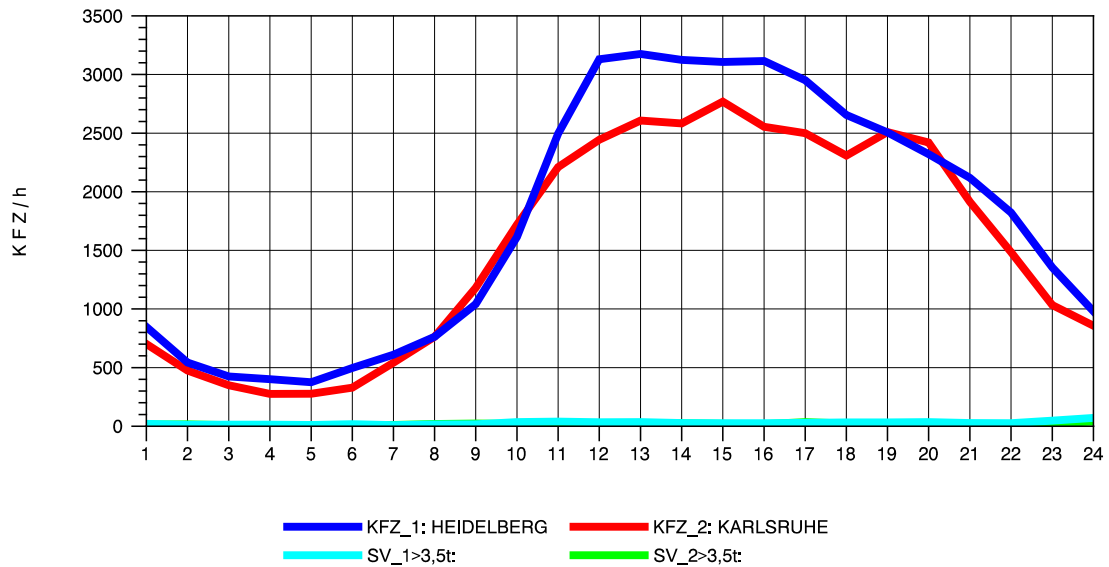

STRASSENVERKEHRSZÄHLUNGEN IN BADEN-WÜRTTEMBERG
EPELHEIM 65171010 A 5
Sonntag, 11. August 2013