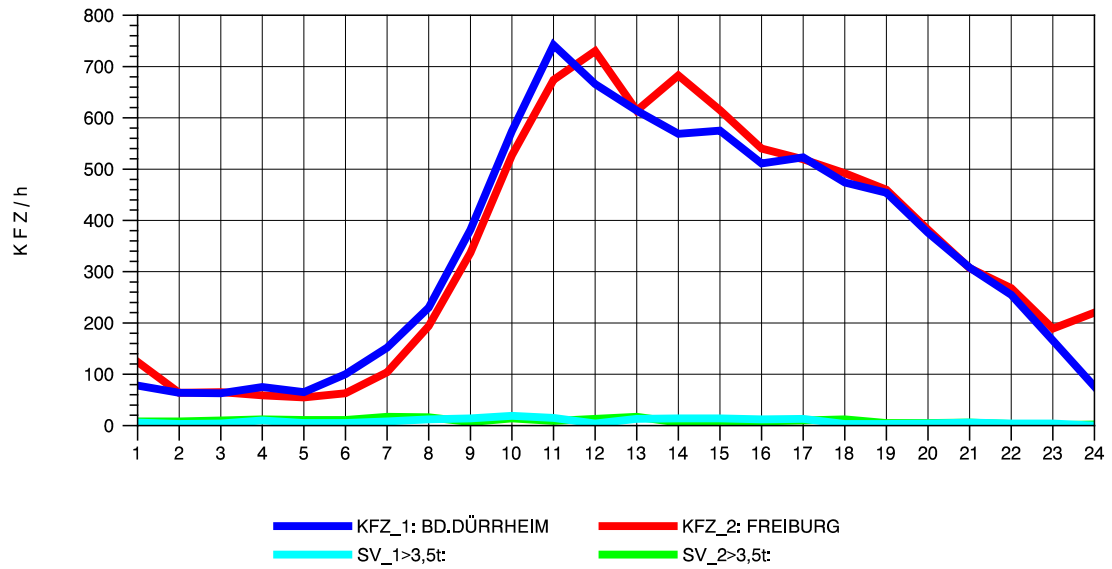

STRASSENVERKEHRSZÄHLUNGEN IN BADEN-WÜRTTEMBERG
BAD DÜRRHEIM 80171034 A 864
Samstag, 10. August 2013