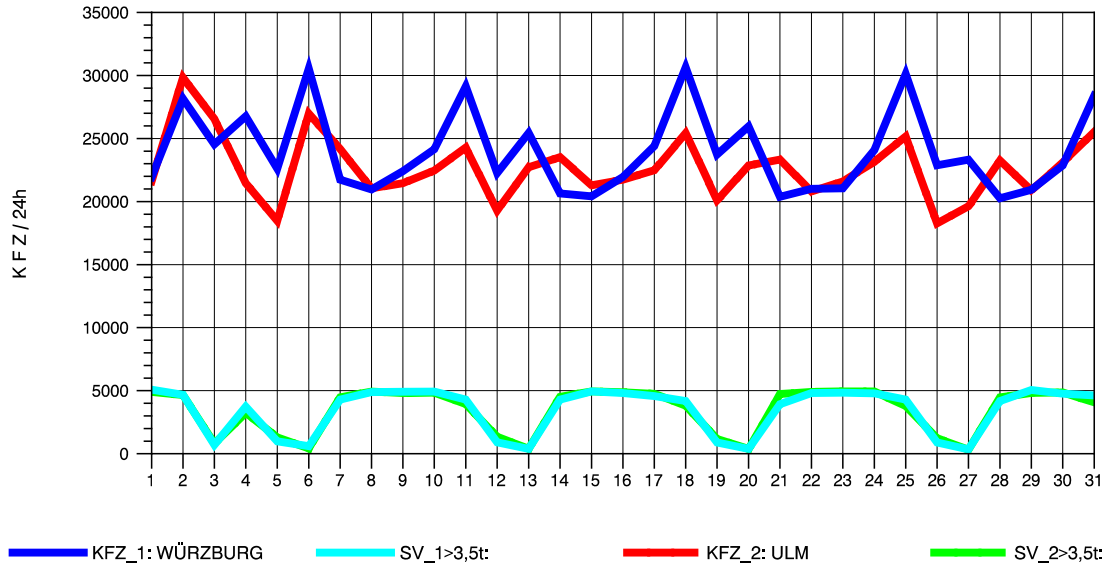

STRASSENVERKEHRSZÄHLUNGEN IN BADEN-WÜRTTEMBERG
LANGENAU 75261061 A 7
TAGESWERTE JE RICHTUNG: Oktober 2013