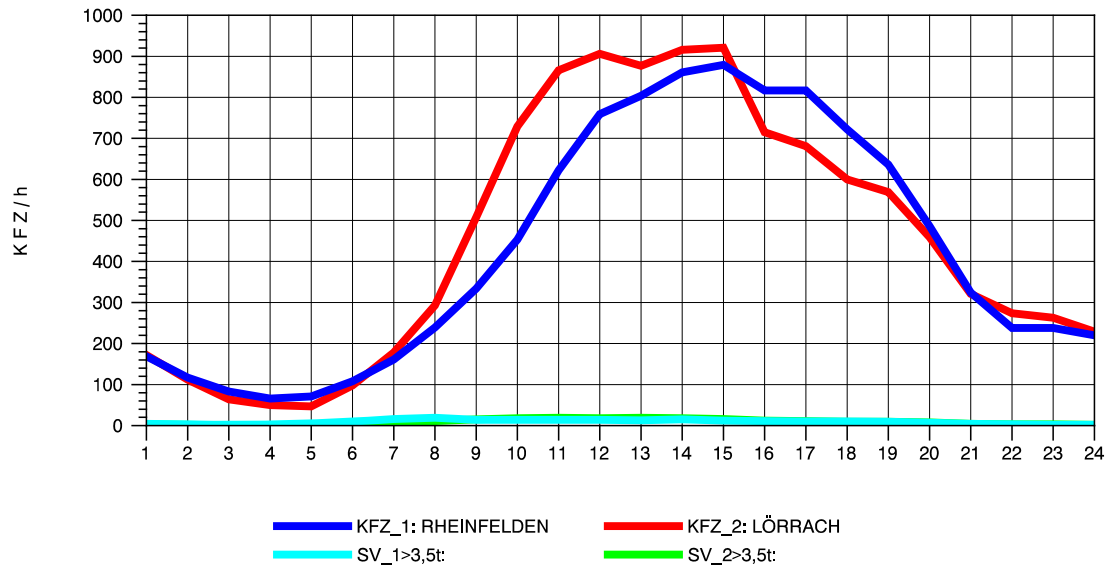

STRASSENVERKEHRSZÄHLUNGEN IN BADEN-WÜRTTEMBERG
LÖRRACH 83121003 A 98
Samstag, 12. Oktober 2013