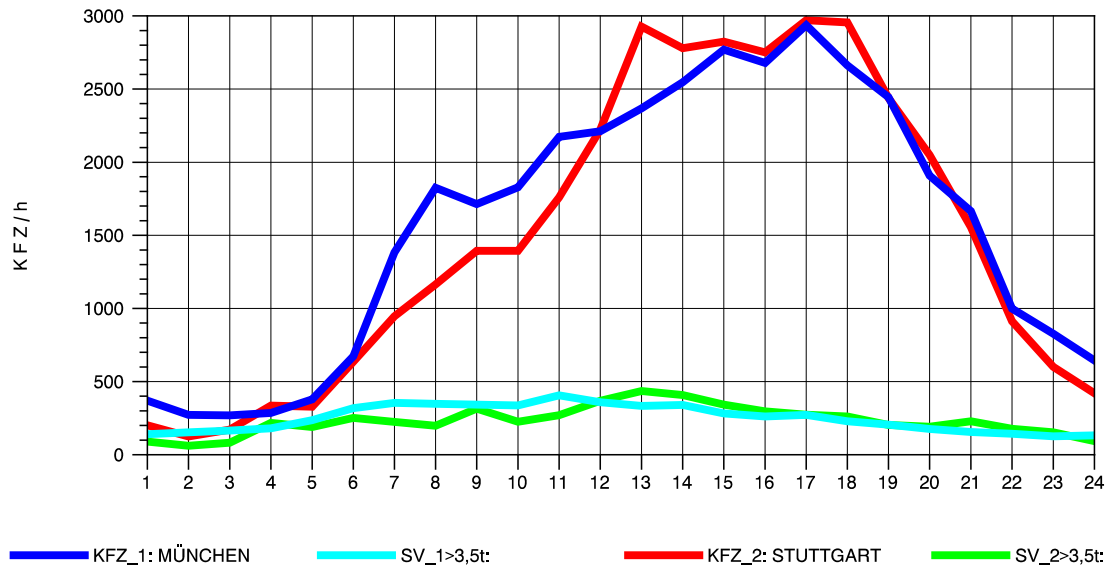

STRASSENVERKEHRSZÄHLUNGEN IN BADEN-WÜRTTEMBERG
MERKLINGEN 74241098 A 8
Freitag, 11. Oktober 2013