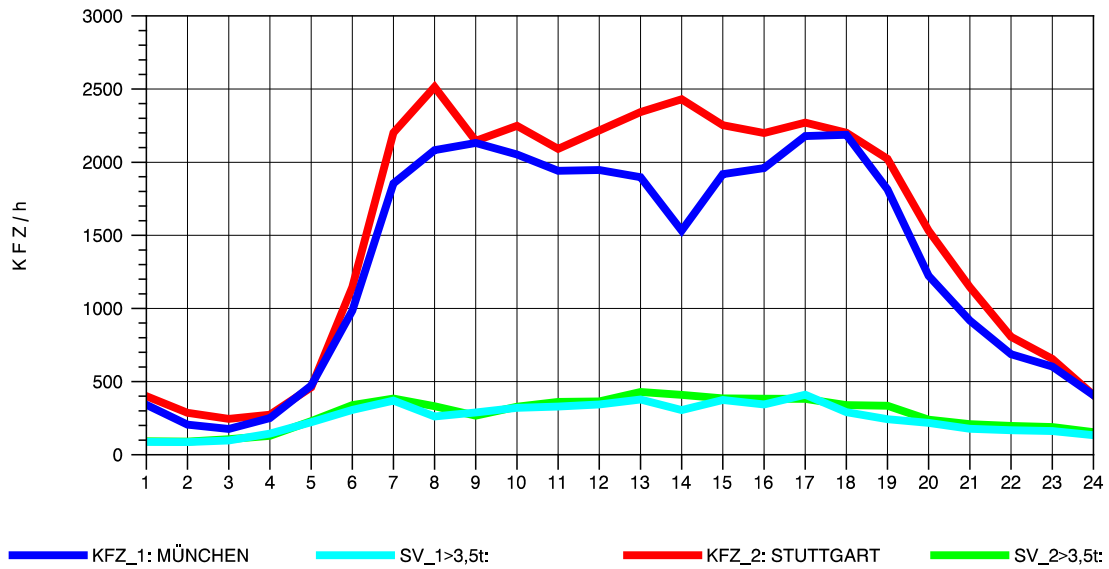

STRASSENVERKEHRSZÄHLUNGEN IN BADEN-WÜRTTEMBERG
AICHELBERG 73231077 A 8
Montag, 07. Oktober 2013