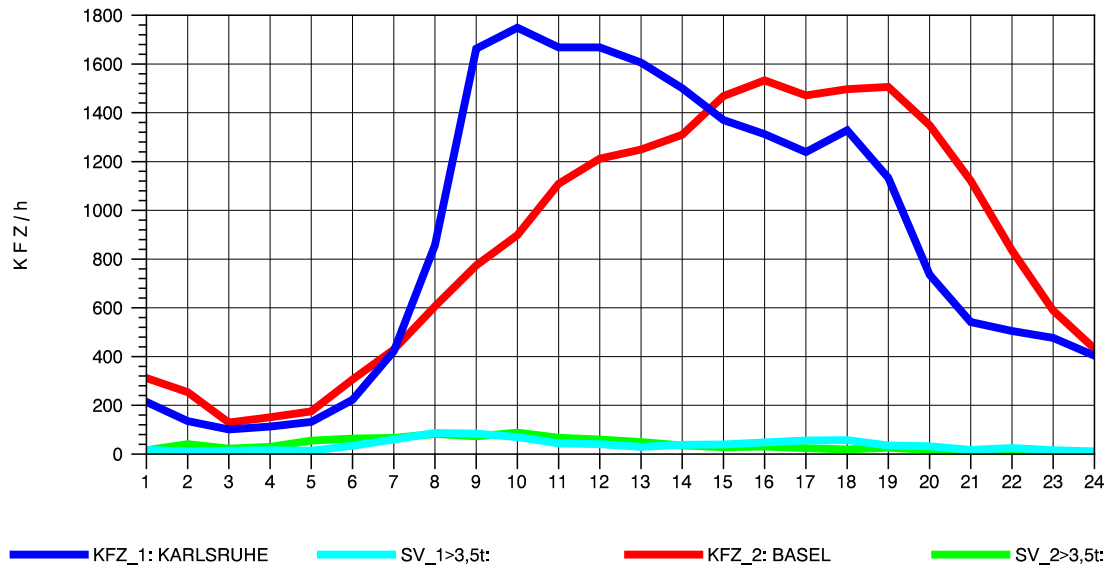

STRASSENVERKEHRSZÄHLUNGEN IN BADEN-WÜRTTEMBERG
KLEINKEMS 83111053 A 5
Samstag, 12. Oktober 2013