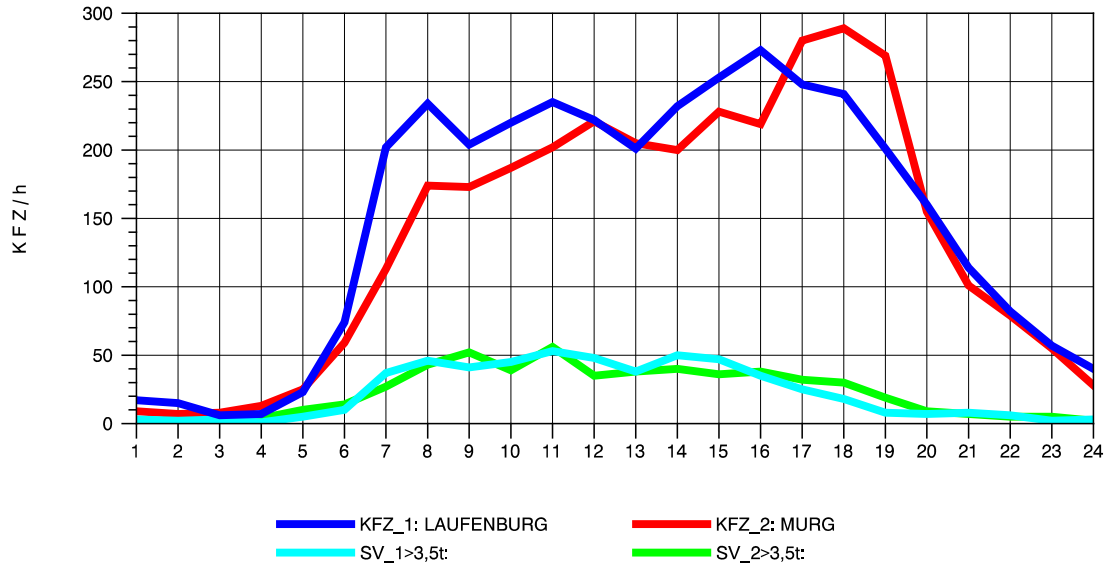

STRASSENVERKEHRSZÄHLUNGEN IN BADEN-WÜRTTEMBERG
MURG 84141001 A 98
Donnerstag, 08. August 2013