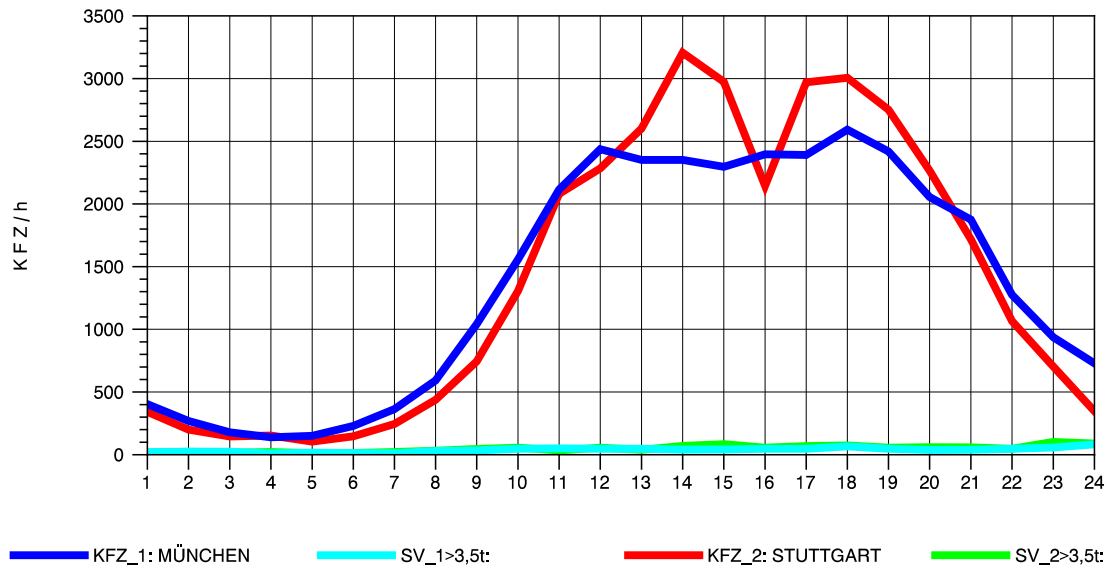

STRASSENVERKEHRSZÄHLUNGEN IN BADEN-WÜRTTEMBERG
MERKLINGEN 74241098 A 8
Sonntag, 13. Oktober 2013