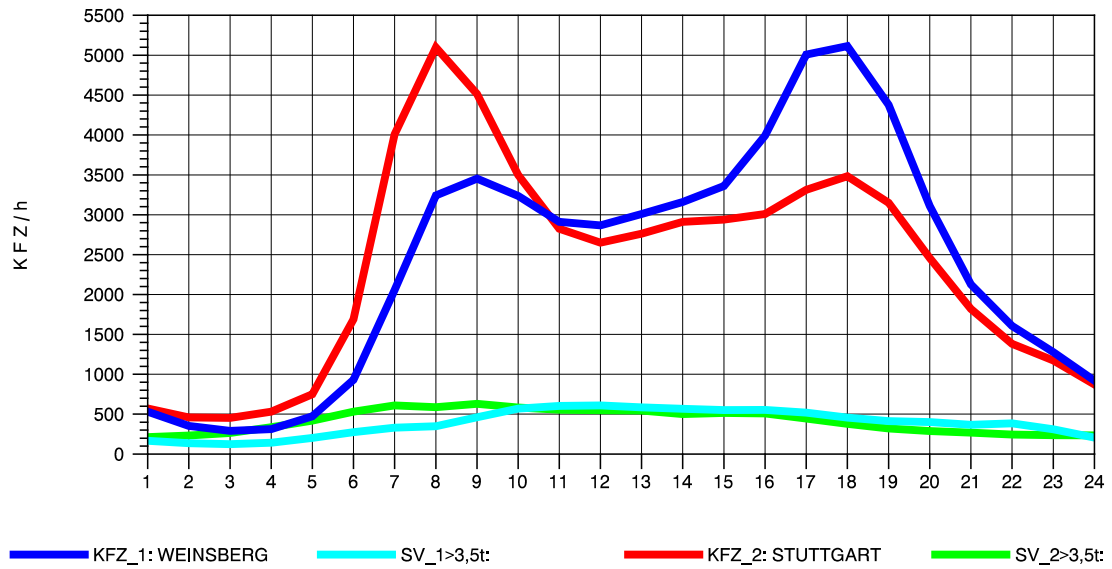

STRASSENVERKEHRSZÄHLUNGEN IN BADEN-WÜRTTEMBERG
S-KORNTAL 71201003 A 81
Dienstag, 09. April 2013