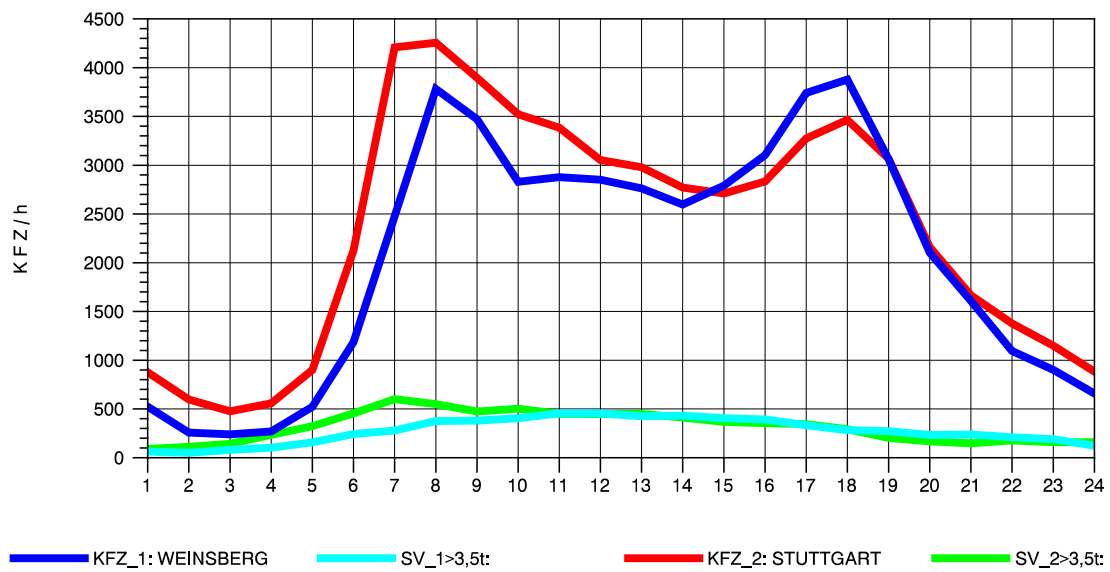

STRASSENVERKEHRSZÄHLUNGEN IN BADEN-WÜRTTEMBERG
PLEIDELSHEIM 70211086 A 81
Montag, 05. August 2013