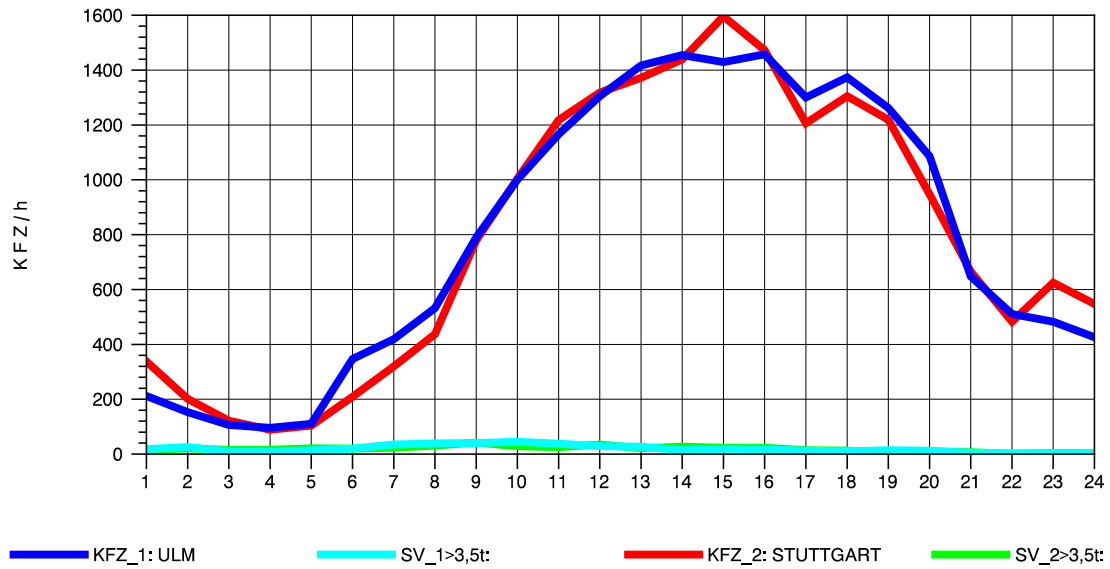

STRASSENVERKEHRSZÄHLUNGEN IN BADEN-WÜRTTEMBERG
GÖPPINGEN 73231100 B 10
Samstag, 12. Oktober 2013