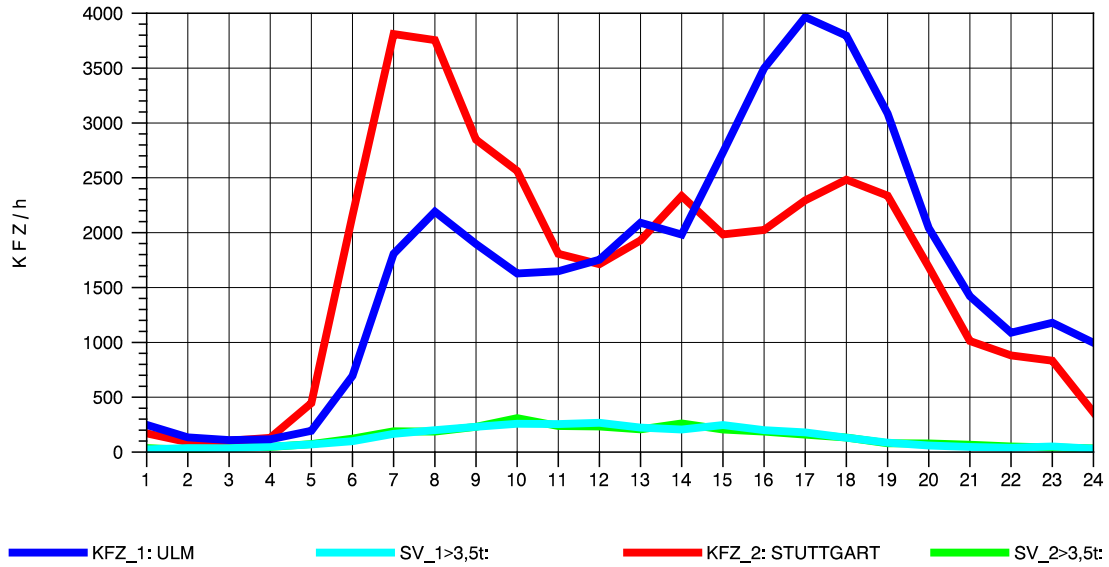

STRASSENVERKEHRSZÄHLUNGEN IN BADEN-WÜRTTEMBERG
PLOCHINGEN 72221100 B 10
Donnerstag, 11. April 2013