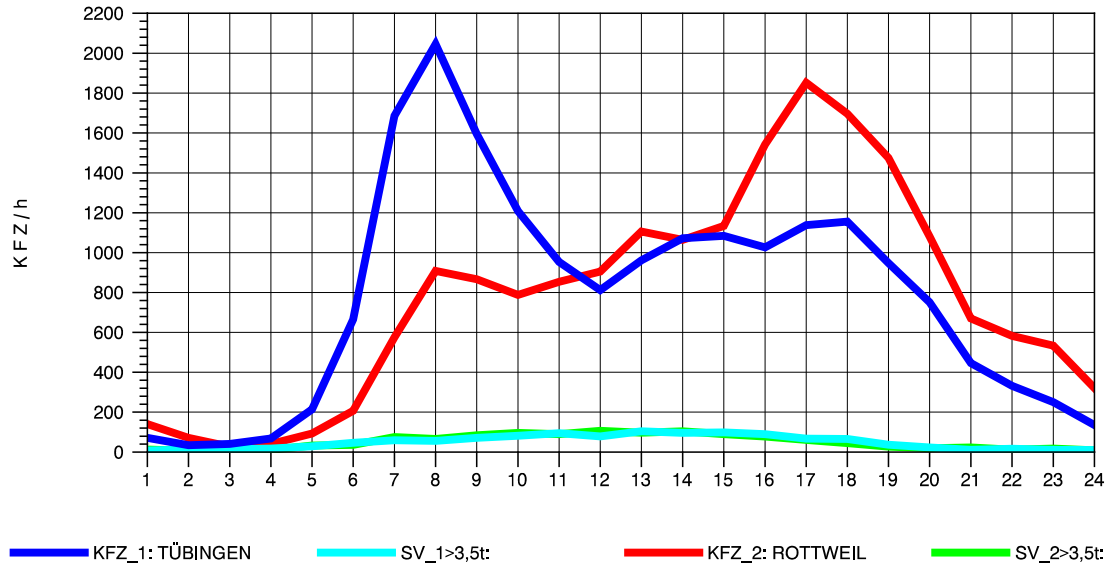

STRASSENVERKEHRSZÄHLUNGEN IN BADEN-WÜRTTEMBERG
TÜBINGEN-SÜD 75201101 B 27
Donnerstag, 10. Oktober 2013