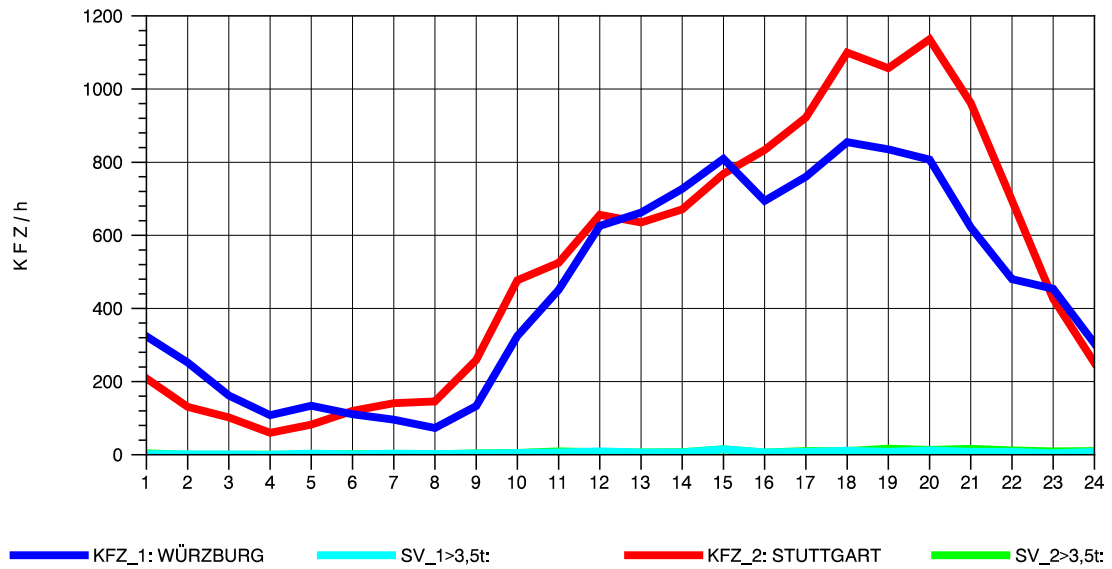

STRASSENVERKEHRSZÄHLUNGEN IN BADEN-WÜRTTEMBERG
NECKARSULM 2 68211102 B 27
Sonntag, 11. August 2013