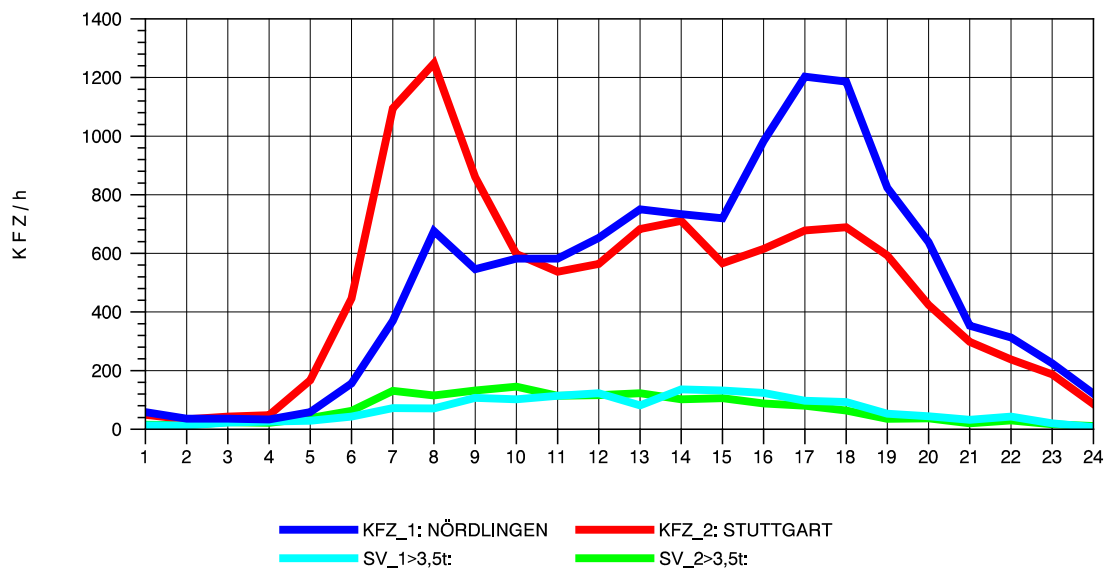

STRASSENVERKEHRSZÄHLUNGEN IN BADEN-WÜRTTEMBERG
AALEN-WESTUMGEHUNG 71261108 B 29n
Mittwoch, 09. Oktober 2013