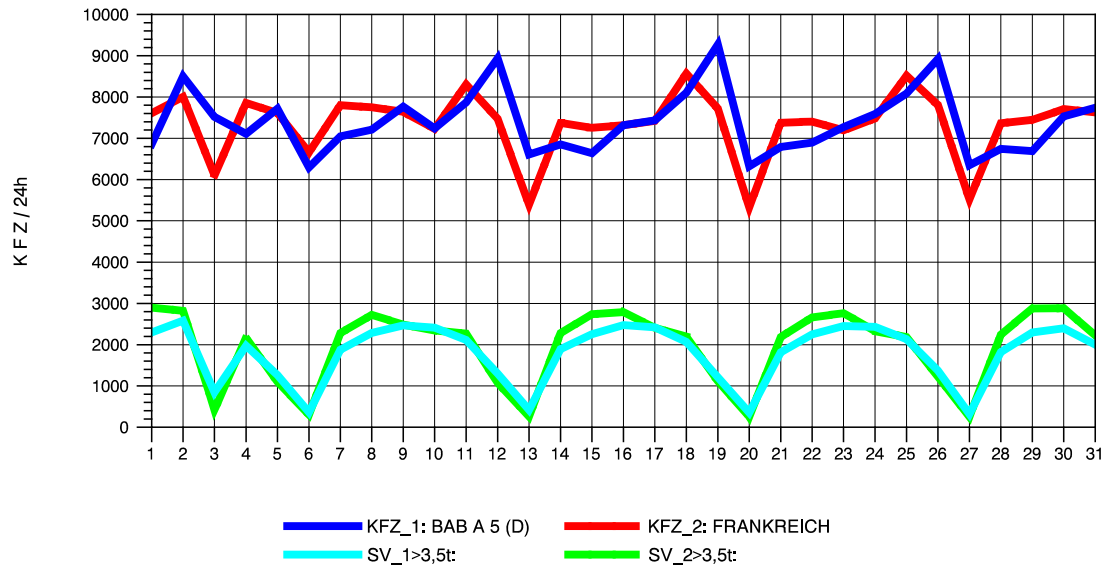

STRASSENVERKEHRSZÄHLUNGEN IN BADEN-WÜRTTEMBERG
NEUENBURG 1 82111052 A 5
TAGESWERTE JE RICHTUNG: Oktober 2013