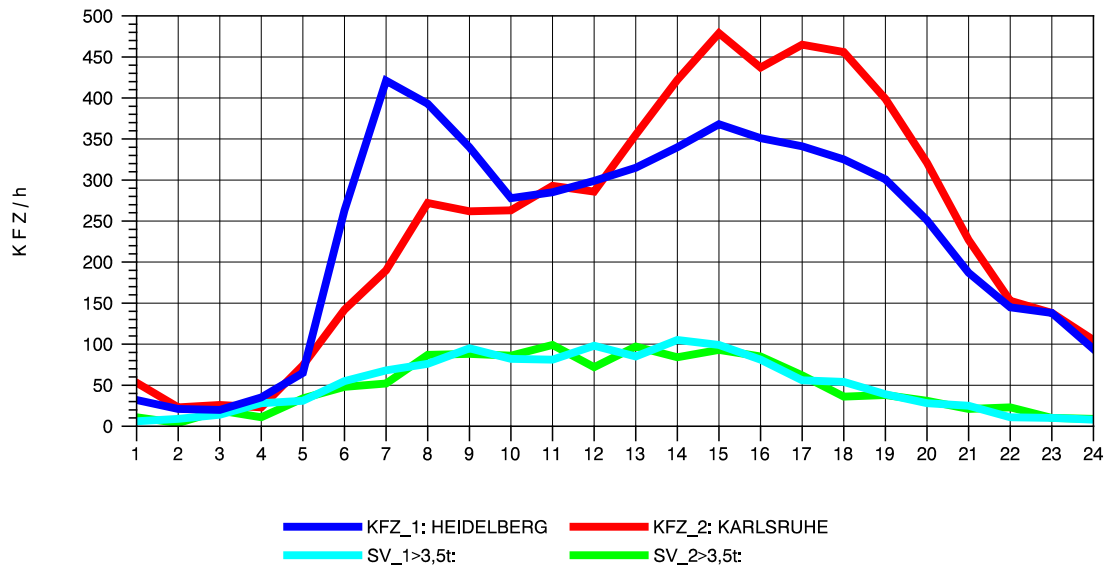

STRASSENVERKEHRSZÄHLUNGEN IN BADEN-WÜRTTEMBERG
VAIHINGEN (ENZ) 70191108 B 10
Freitag, 09. August 2013