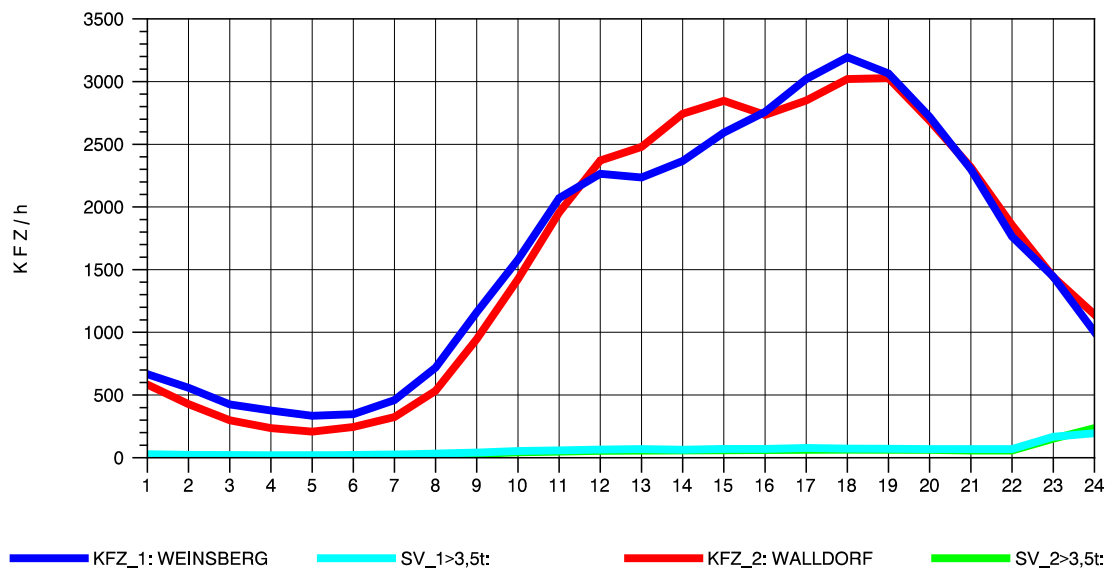

STRASSENVERKEHRSZÄHLUNGEN IN BADEN-WÜRTTEMBERG
NECKARSULM 1 68211059 A 6
Sonntag, 14. April 2013