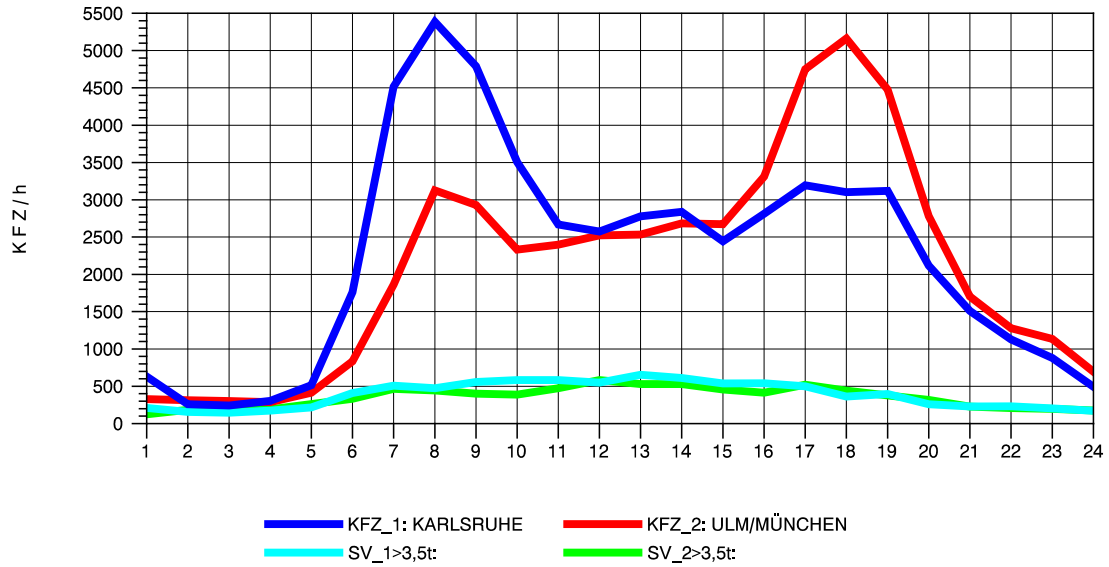

STRASSENVERKEHRSZÄHLUNGEN IN BADEN-WÜRTTEMBERG
DENKENDORF 73211075 A 8
Dienstag, 09. April 2013