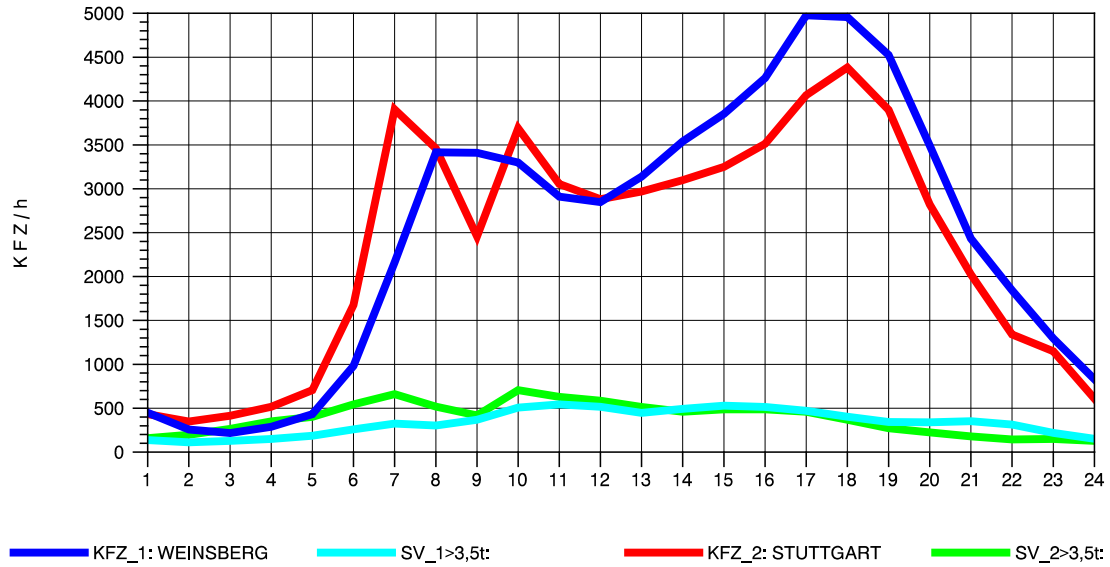

STRASSENVERKEHRSZÄHLUNGEN IN BADEN-WÜRTTEMBERG
PLEIDELSHEIM 70211086 A 81
Donnerstag, 10. Oktober 2013