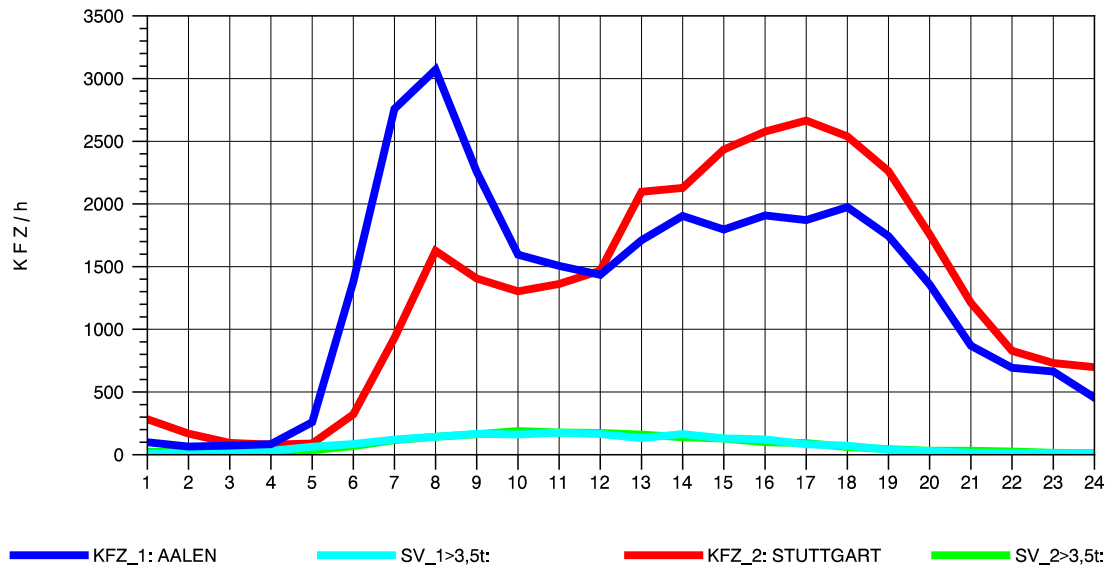

STRASSENVERKEHRSZÄHLUNGEN IN BADEN-WÜRTTEMBERG
GRUNBACH 71221107 B 29
Freitag, 12. April 2013