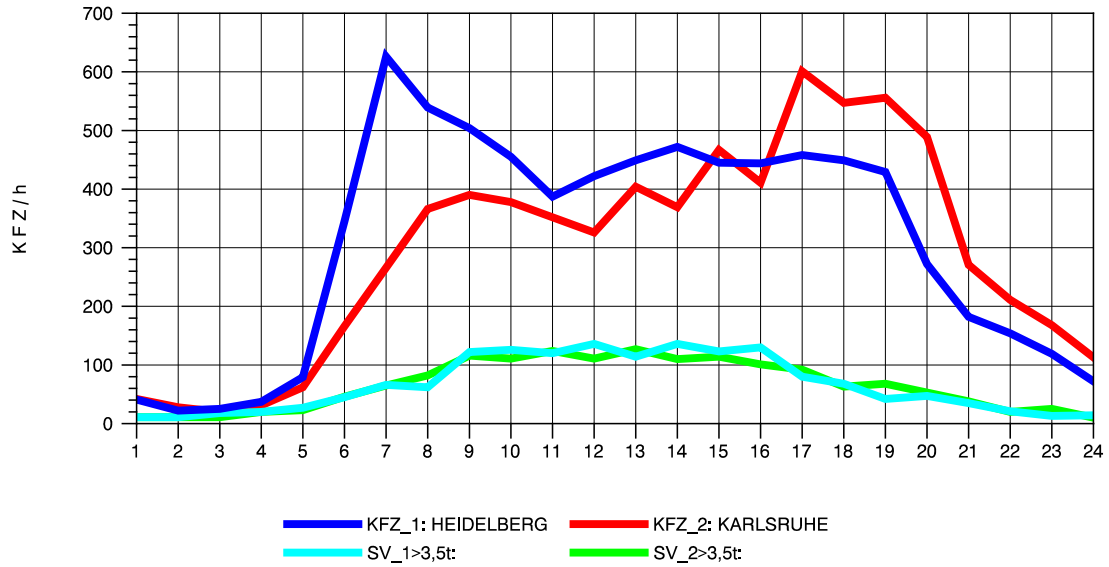

STRASSENVERKEHRSZÄHLUNGEN IN BADEN-WÜRTTEMBERG
VAIHINGEN (ENZ) 70191108 B 10
Donnerstag, 10. Oktober 2013