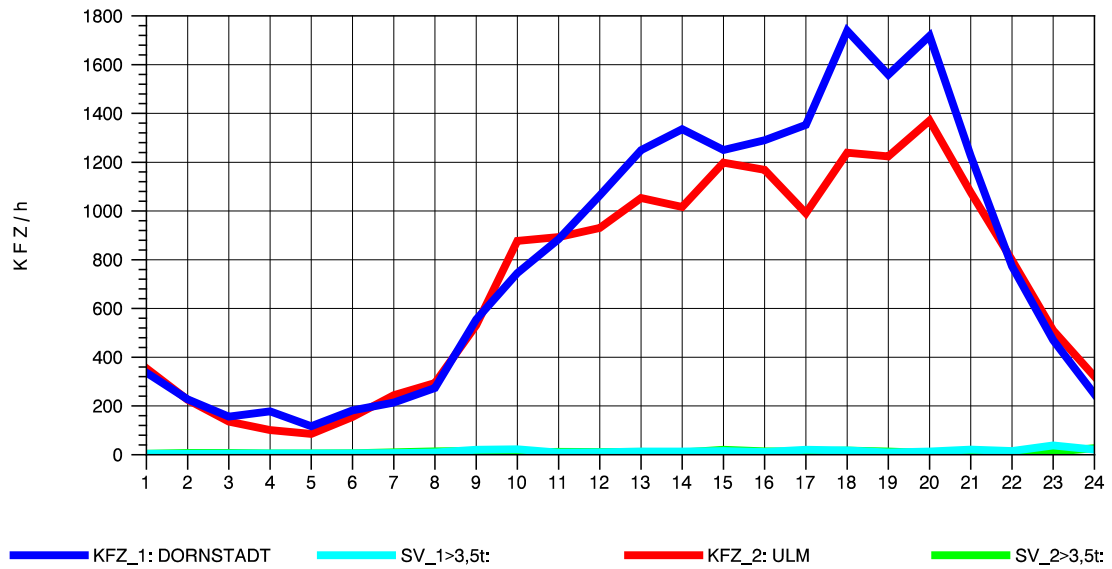

STRASSENVERKEHRSZÄHLUNGEN IN BADEN-WÜRTTEMBERG
ULM-NORD 75251103 B 10
Sonntag, 14. April 2013