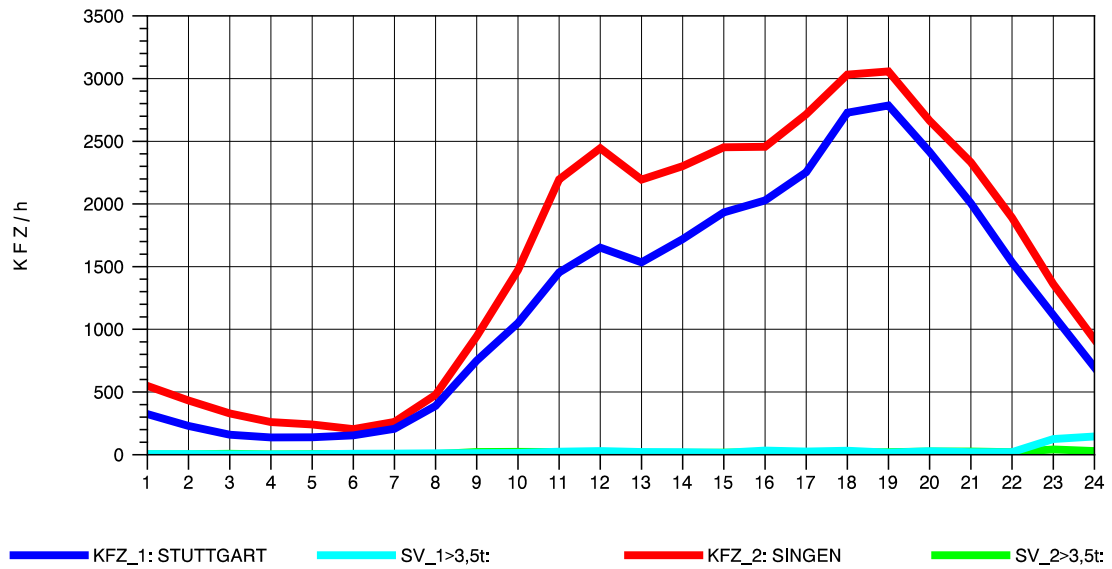

STRASSENVERKEHRSZÄHLUNGEN IN BADEN-WÜRTTEMBERG
HORB 75181028 A 81
Sonntag, 11. August 2013