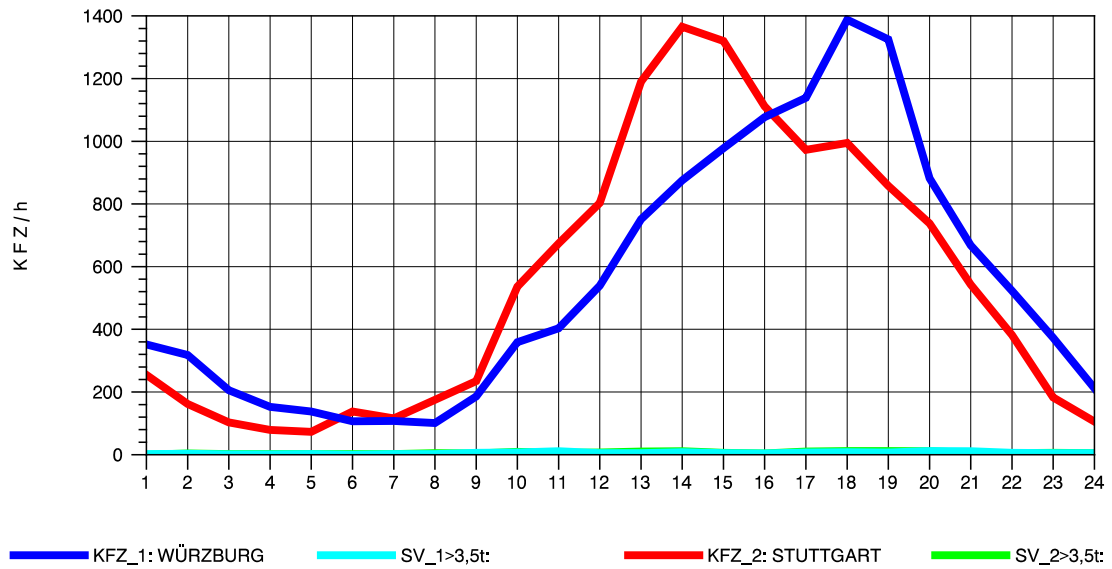

STRASSENVERKEHRSZÄHLUNGEN IN BADEN-WÜRTTEMBERG
NECKARSULM 2 6821102 B 27
Sonntag, 13. Oktober 2013