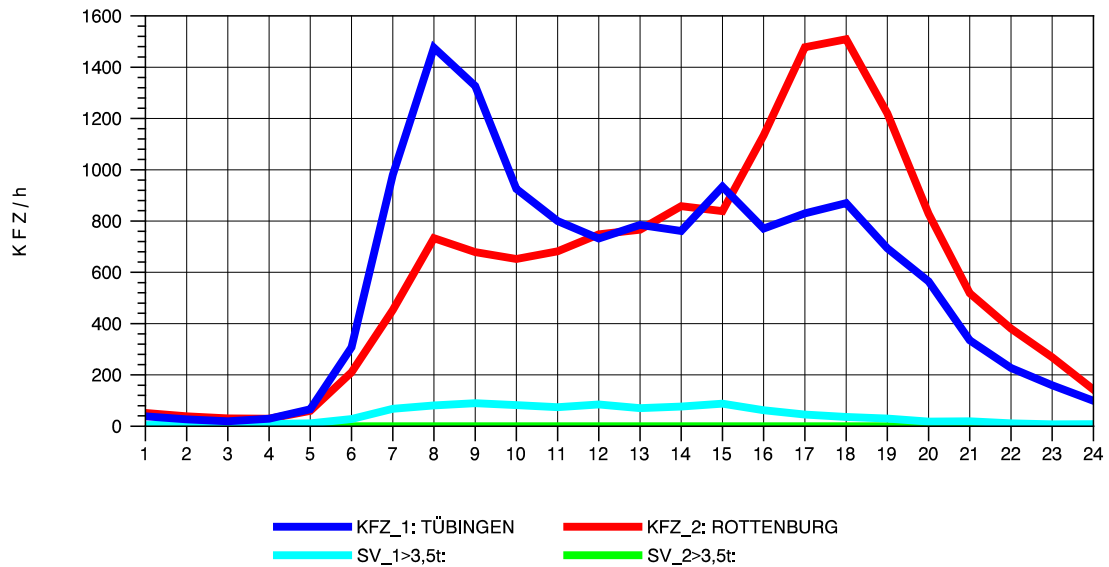

STRASSENVERKEHRSZÄHLUNGEN IN BADEN-WÜRTTEMBERG
TÜBINGEN-WEST 74201200 B 28 A
Montag, 07. Oktober 2013