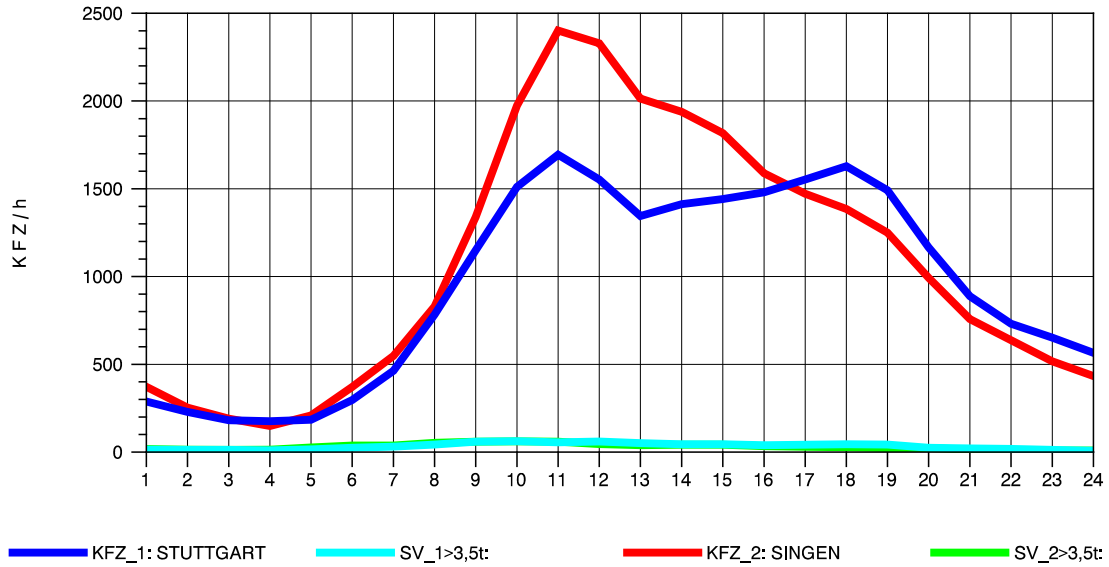

STRASSENVERKEHRSZÄHLUNGEN IN BADEN-WÜRTTEMBERG
GEISINGEN 81181036 A 81
Samstag, 10. August 2013