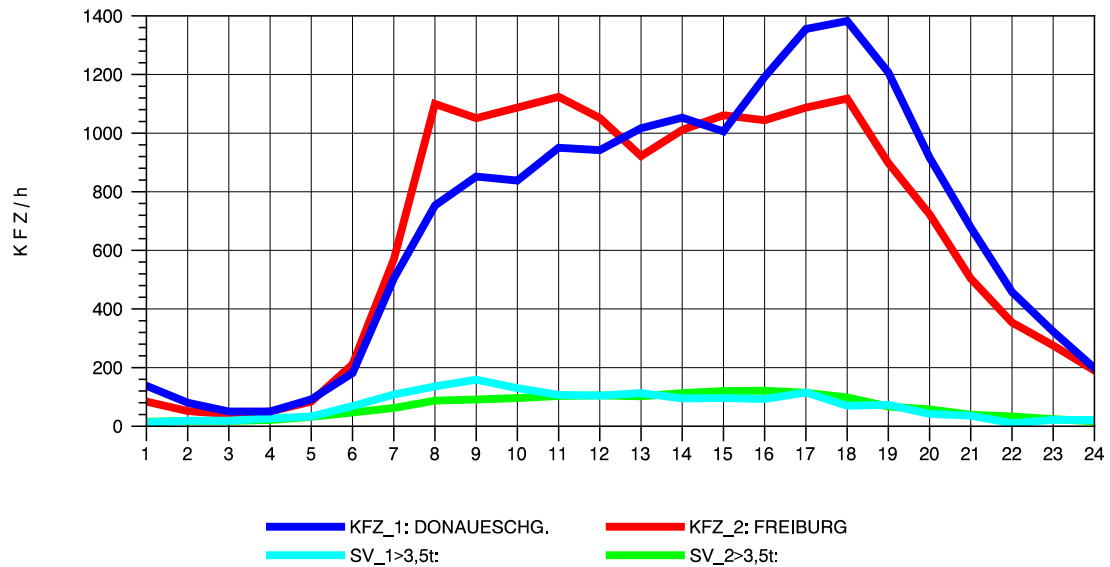

STRASSENVERKEHRSZÄHLUNGEN IN BADEN-WÜRTTEMBERG
FREIBURG-OSTTUNNEL 80131101 B 31 N
Mittwoch, 07. August 2013