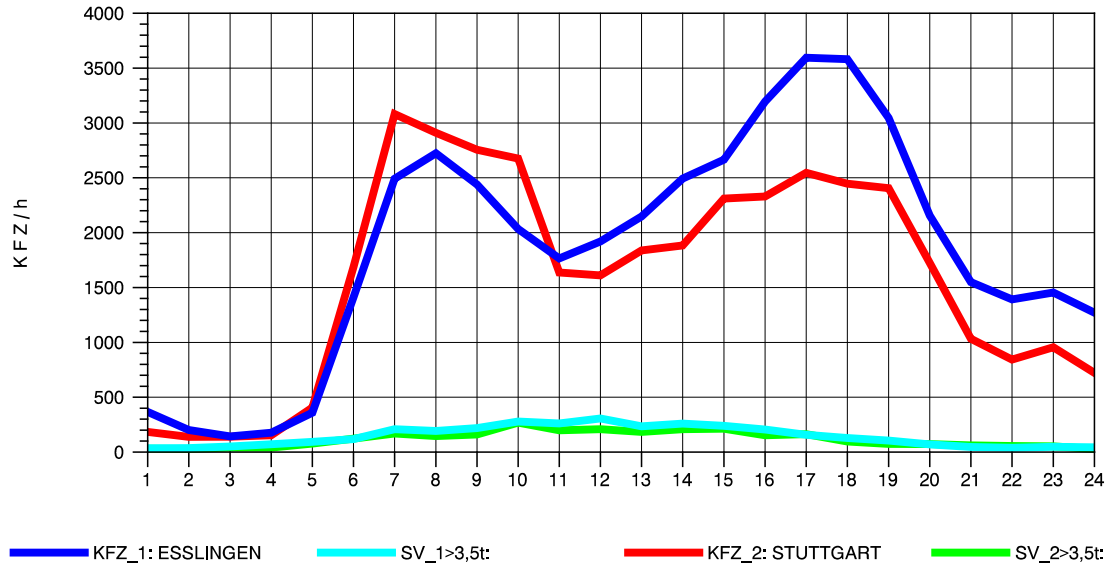

STRASSENVERKEHRSZÄHLUNGEN IN BADEN-WÜRTTEMBERG
S-HEDELFFINGEN 72211101 B 10
Donnerstag, 10. Oktober 2013