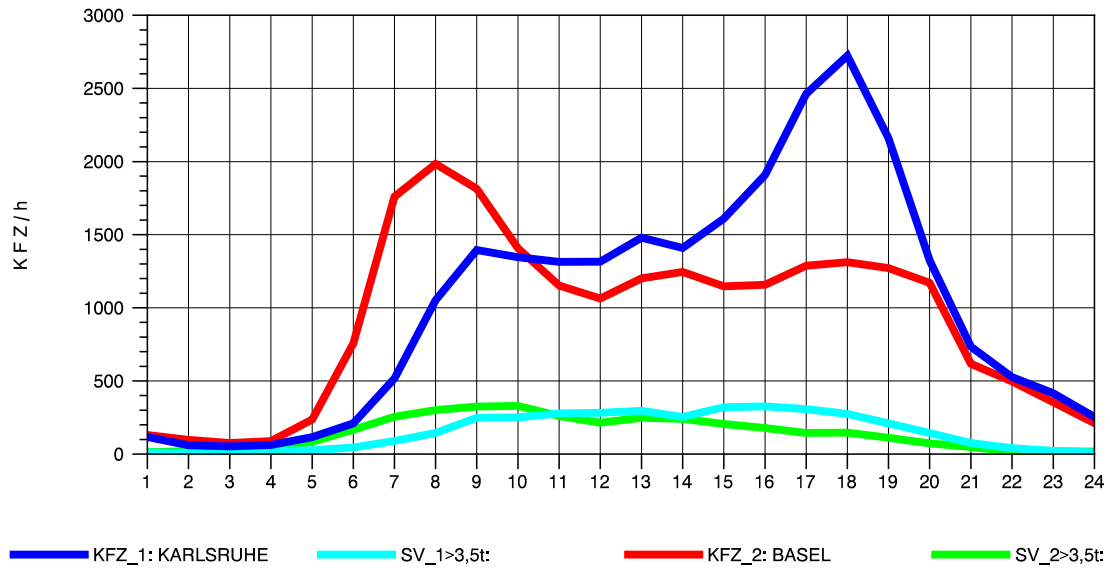

STRASSENVERKEHRSZÄHLUNGEN IN BADEN-WÜRTTEMBERG
KLEINKEMS 83111053 A 5
Donnerstag, 10. Oktober 2013