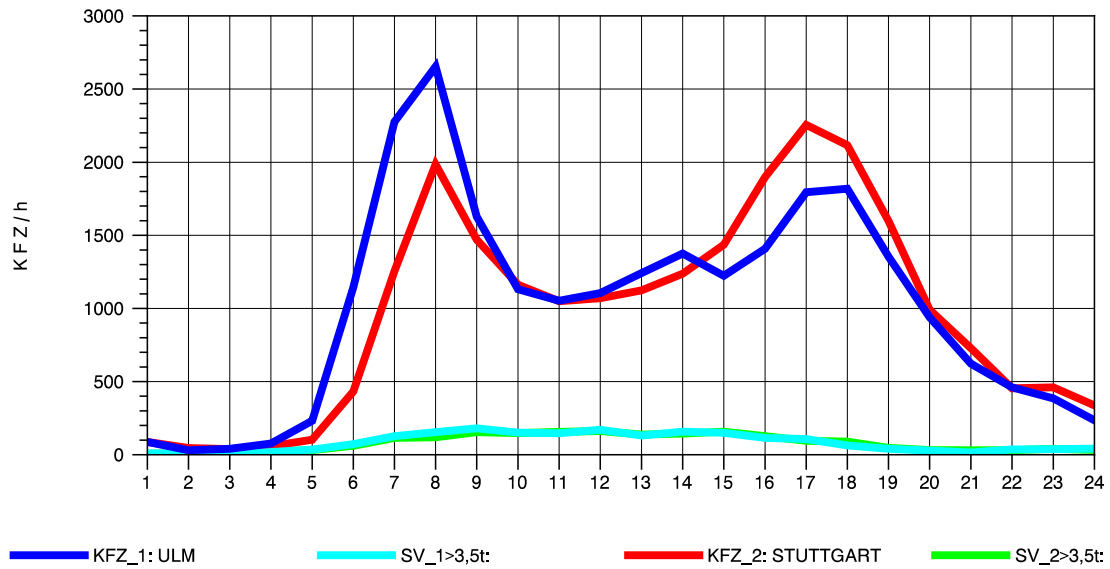

STRASSENVERKEHRSZÄHLUNGEN IN BADEN-WÜRTTEMBERG
GÖPPINGEN 73231100 B 10
Montag, 08. April 2013