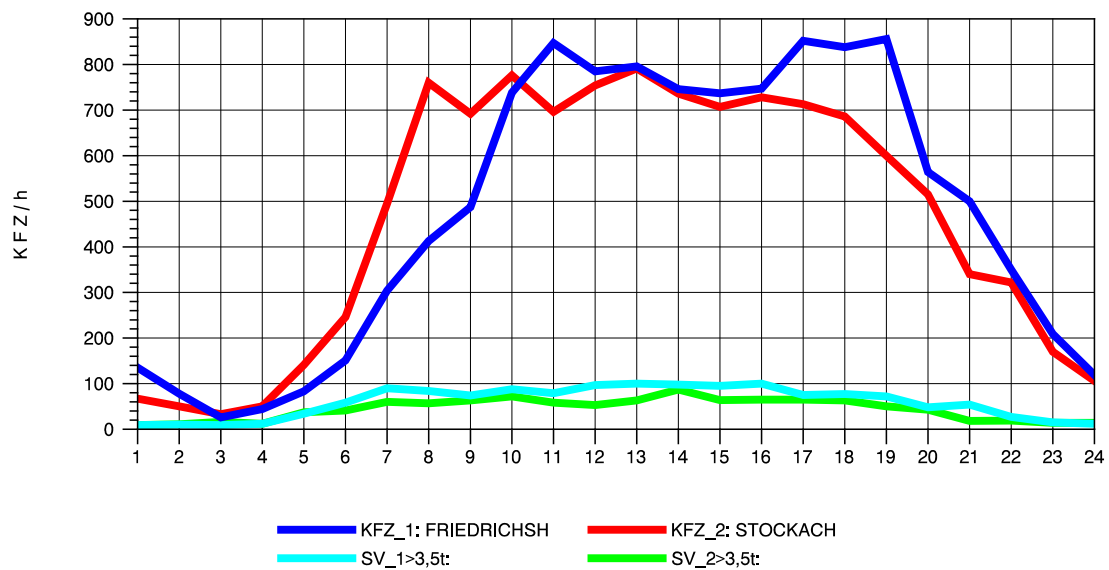

STRASSENVERKEHRSZÄHLUNGEN IN BADEN-WÜRTTEMBERG
HARLACHEN 83211101 B 31
Montag, 05. August 2013