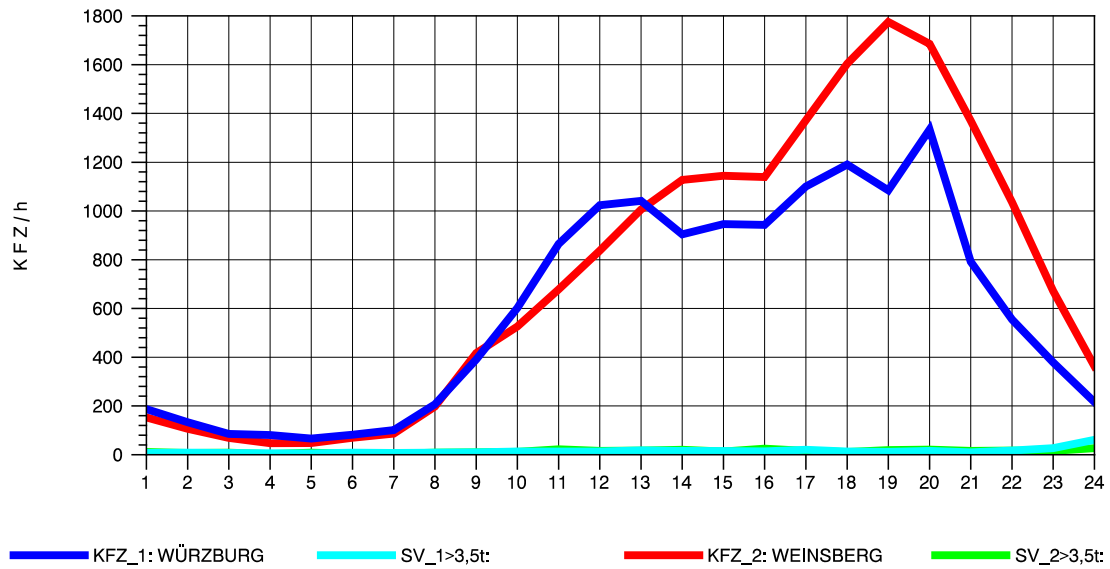

STRASSENVERKEHRSZÄHLUNGEN IN BADEN-WÜRTTEMBERG
NEUENSTADT 67221084 A 81
Sonntag, 14. April 2013