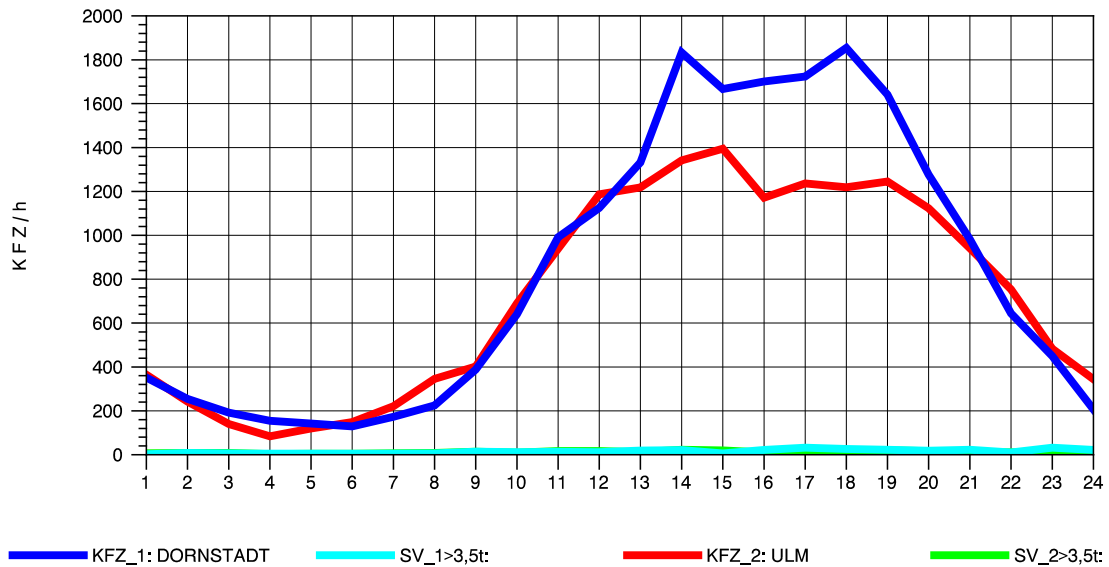

STRASSENVERKEHRSZÄHLUNGEN IN BADEN-WÜRTTEMBERG
ULM-NORD 75251103 B 10
Sonntag, 13. Oktober 2013