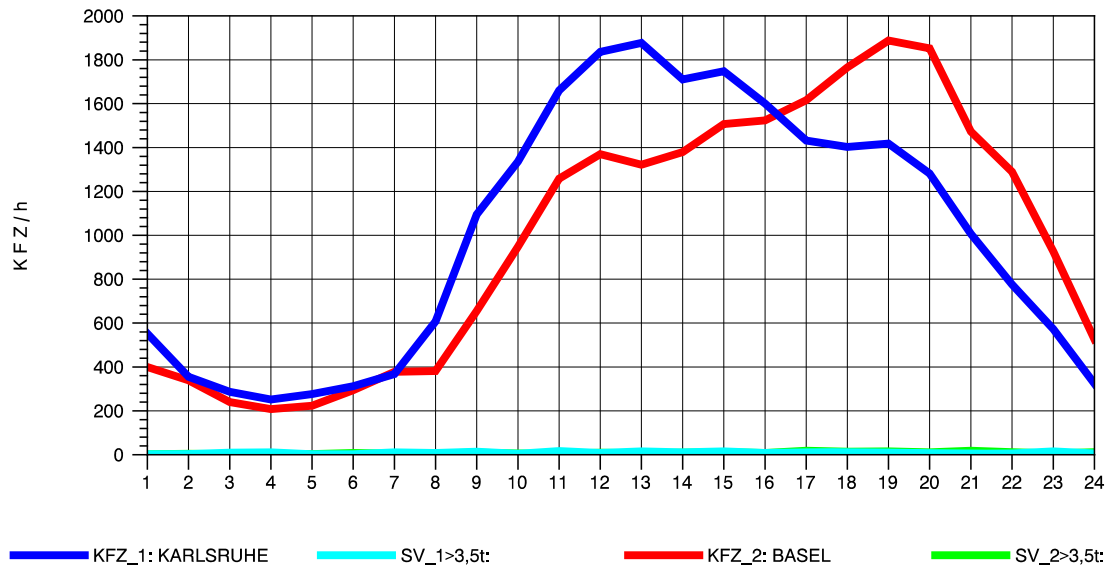

STRASSENVERKEHRSZÄHLUNGEN IN BADEN-WÜRTTEMBERG
KLEINKEMS 83111053 A 5
Sonntag, 11. August 2013