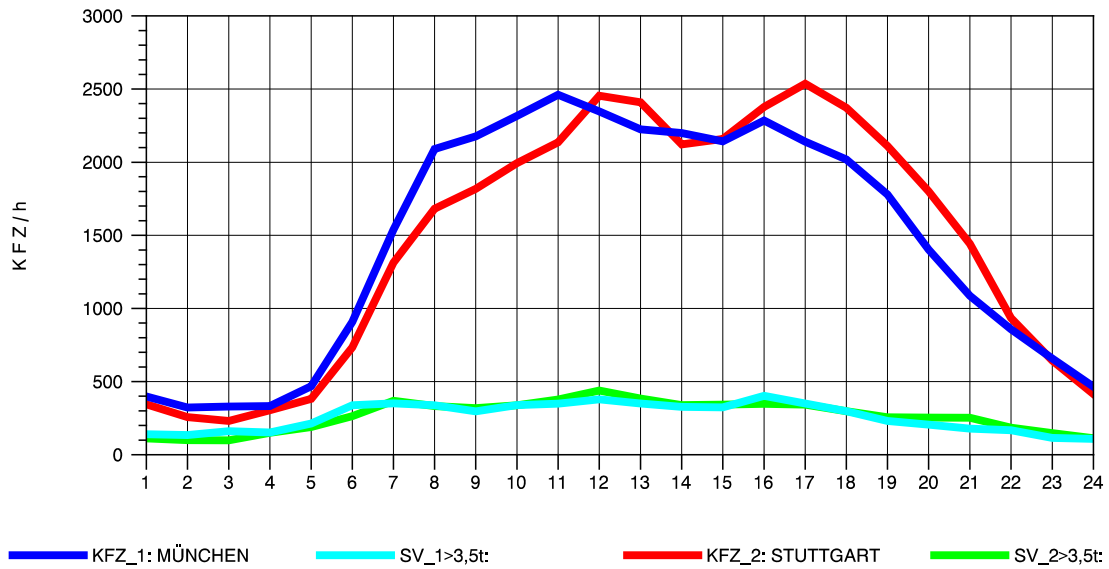

STRASSENVERKEHRSZÄHLUNGEN IN BADEN-WÜRTTEMBERG
MERKLINGEN 74241098 A 8
Mittwoch, 07. August 2013