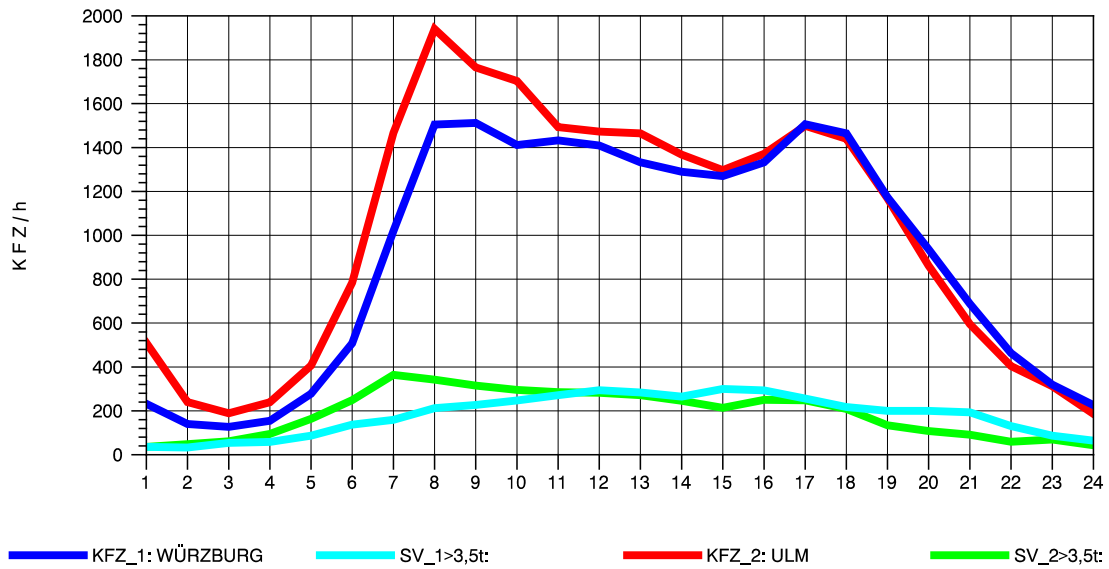

STRASSENVERKEHRSZÄHLUNGEN IN BADEN-WÜRTTEMBERG
LANGENAU 75261061 A 7
Montag, 07. Oktober 2013