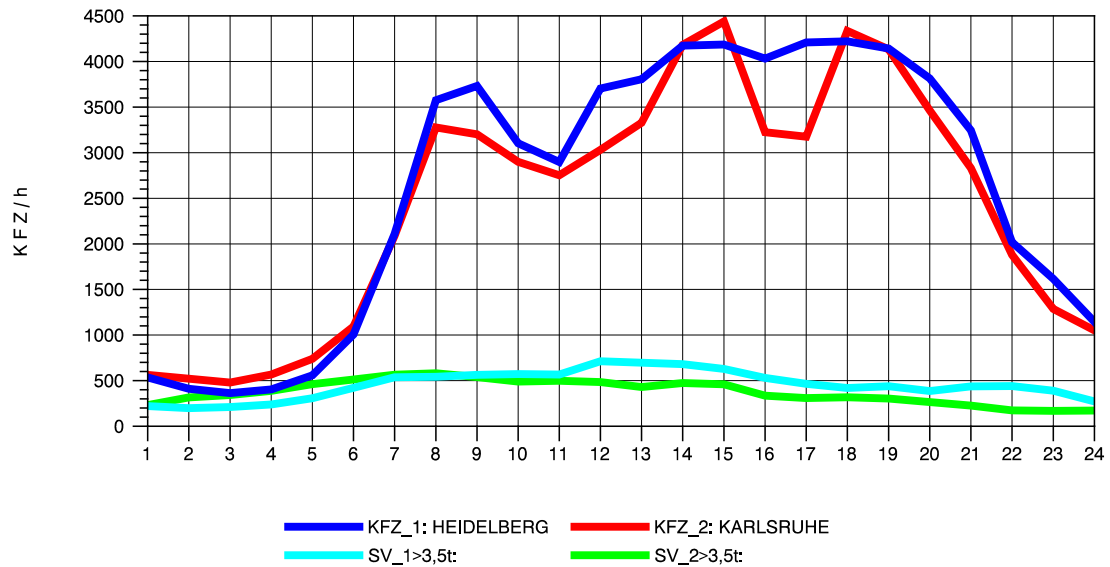

STRASSENVERKEHRSZÄHLUNGEN IN BADEN-WÜRTTEMBERG
ST. LEON 67171018 A 5
Freitag, 12. April 2013