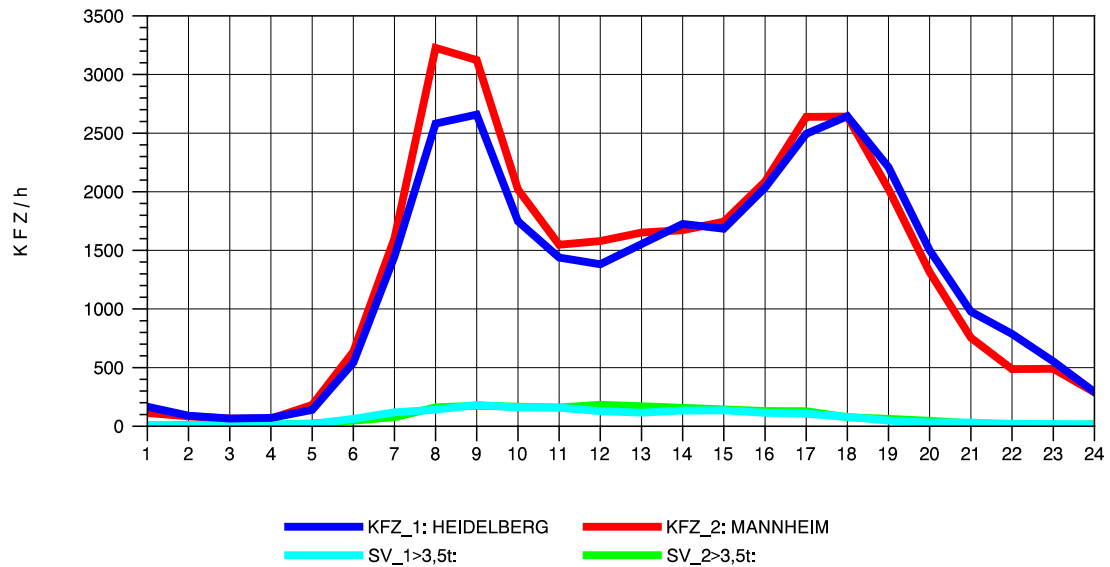

STRASSENVERKEHRSZÄHLUNGEN IN BADEN-WÜRTTEMBERG
MA-SECKENHEIM 65171009 A 656
Montag, 07. Oktober 2013