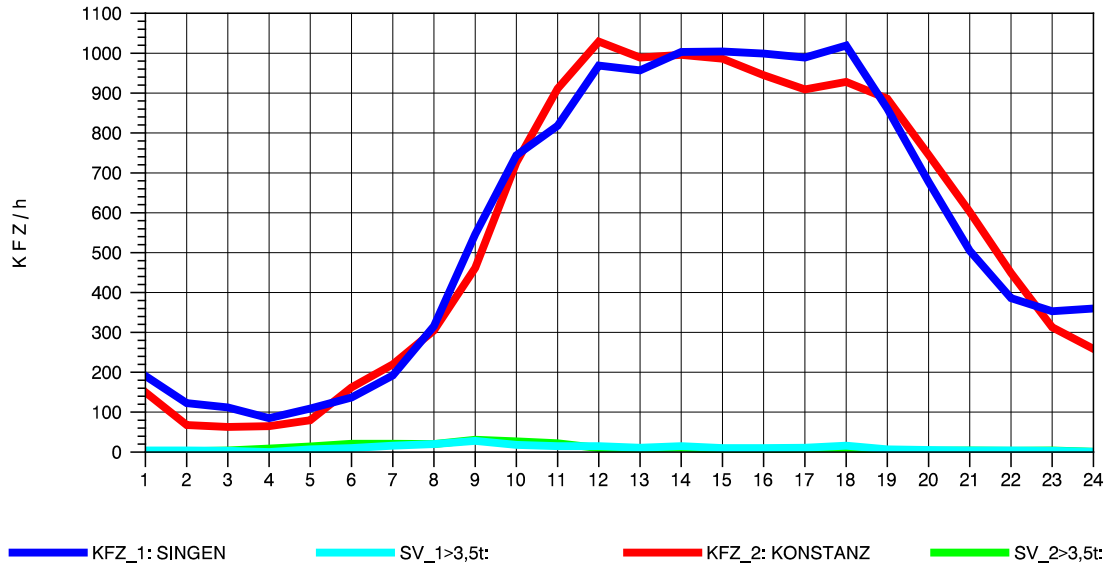

STRASSENVERKEHRSZÄHLUNGEN IN BADEN-WÜRTTEMBERG
KLOSTER HEGNE 82201112 B 33
Samstag, 12. Oktober 2013