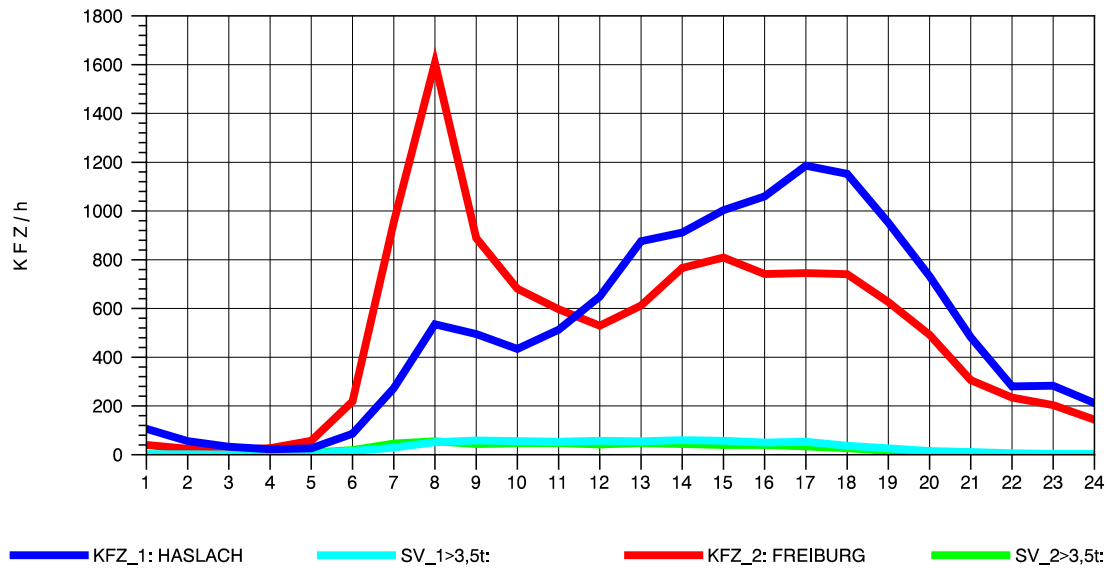

STRASSENVERKEHRSZÄHLUNGEN IN BADEN-WÜRTTEMBERG
WALDKIRCH 2 79131106 B 294
Freitag, 12. April 2013