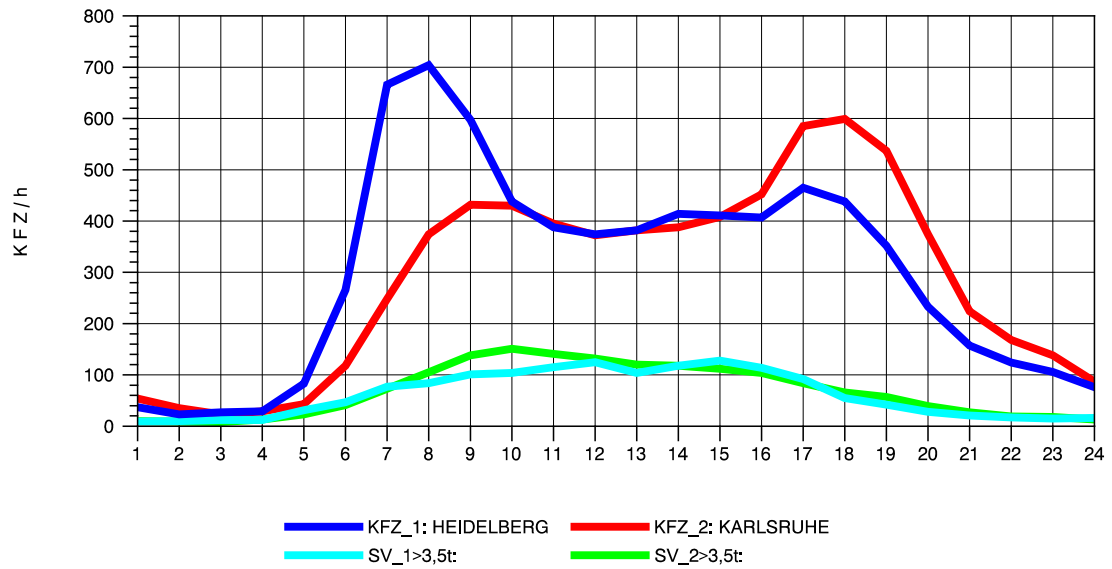

STRASSENVERKEHRSZÄHLUNGEN IN BADEN-WÜRTTEMBERG
VAIHINGEN (ENZ) 70191108 B 10
Montag, 08. April 2013