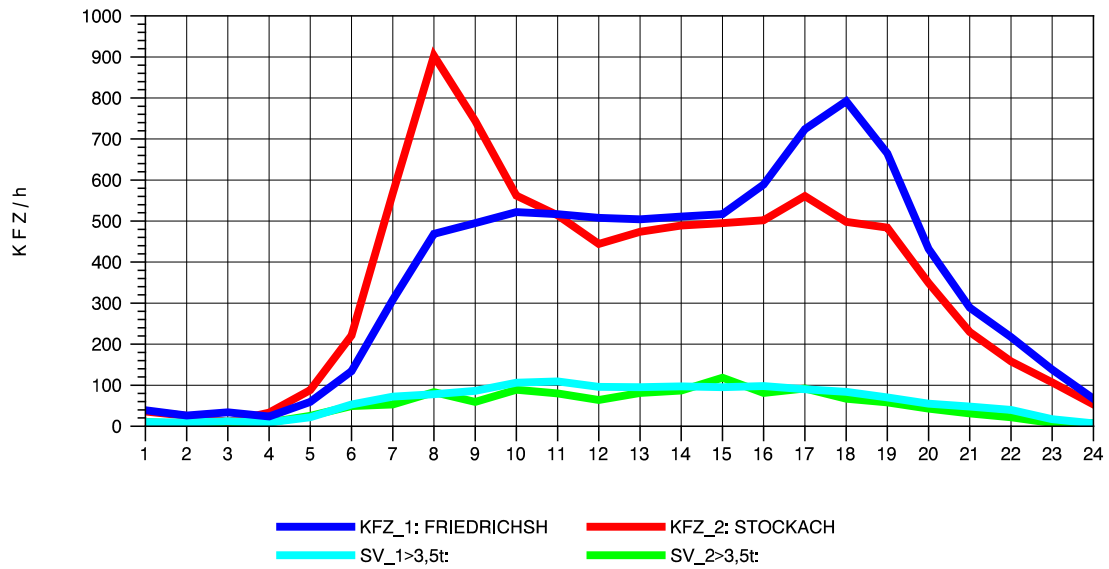

STRASSENVERKEHRSZÄHLUNGEN IN BADEN-WÜRTTEMBERG
HARLACHEN 83211101 B 31
Montag, 08. April 2013