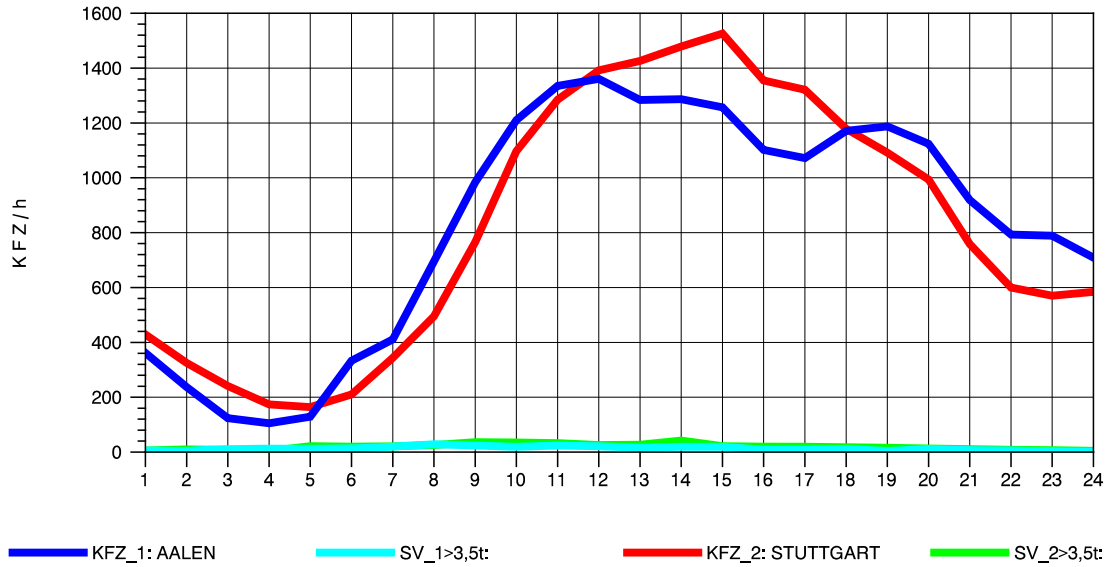

STRASSENVERKEHRSZÄHLUNGEN IN BADEN-WÜRTTEMBERG
GRUNBACH 71221107 B 29
Samstag, 10. August 2013