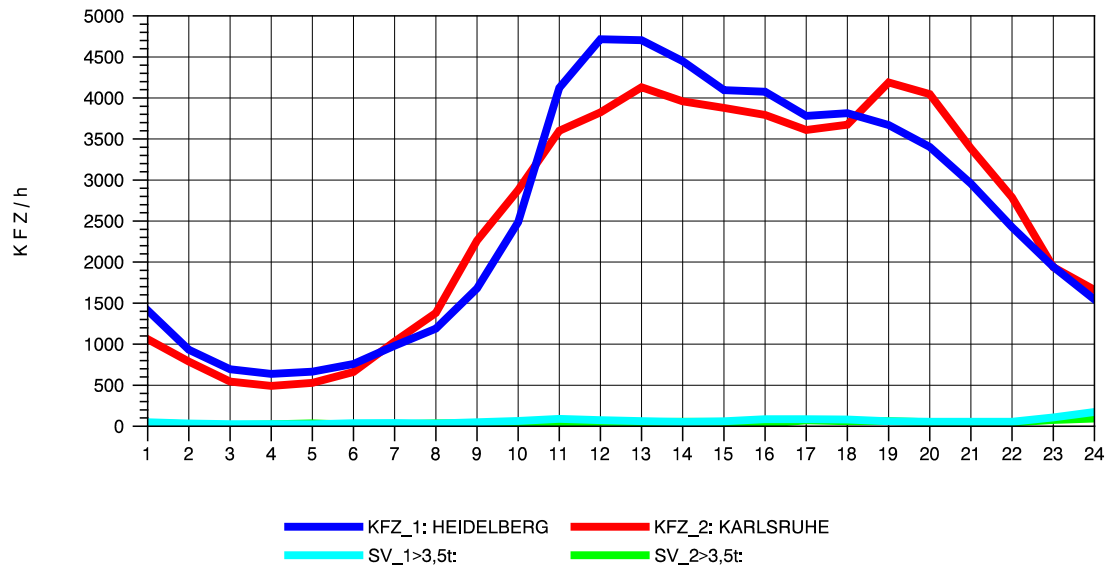

STRASSENVERKEHRSZÄHLUNGEN IN BADEN-WÜRTTEMBERG
ST. LEON 67171018 A 5
Sonntag, 11. August 2013