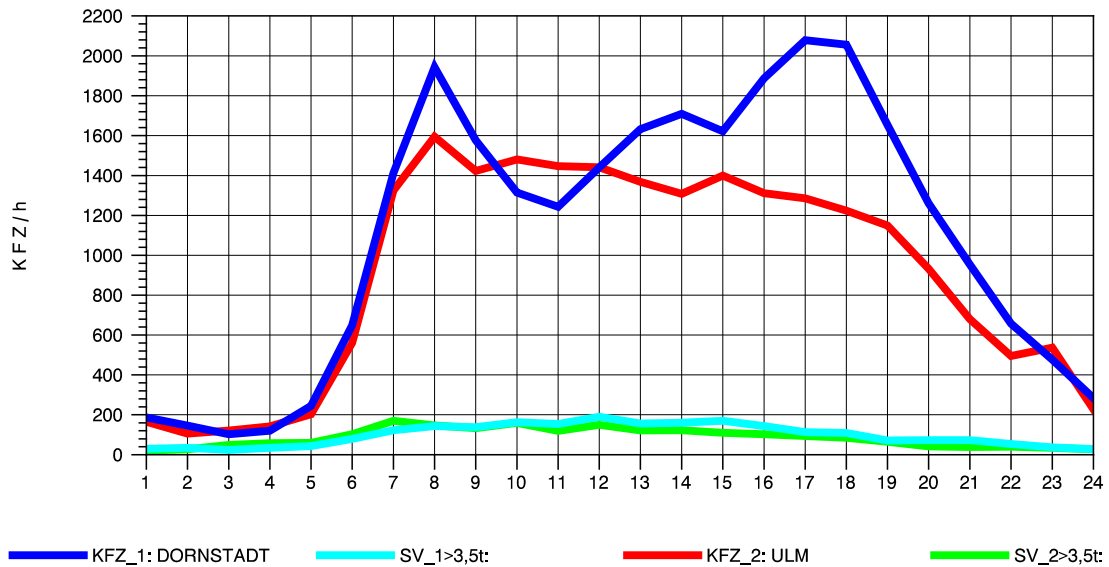

STRASSENVERKEHRSZÄHLUNGEN IN BADEN-WÜRTTEMBERG
ULM-NORD 75251103 B 10
Mittwoch, 07. August 2013