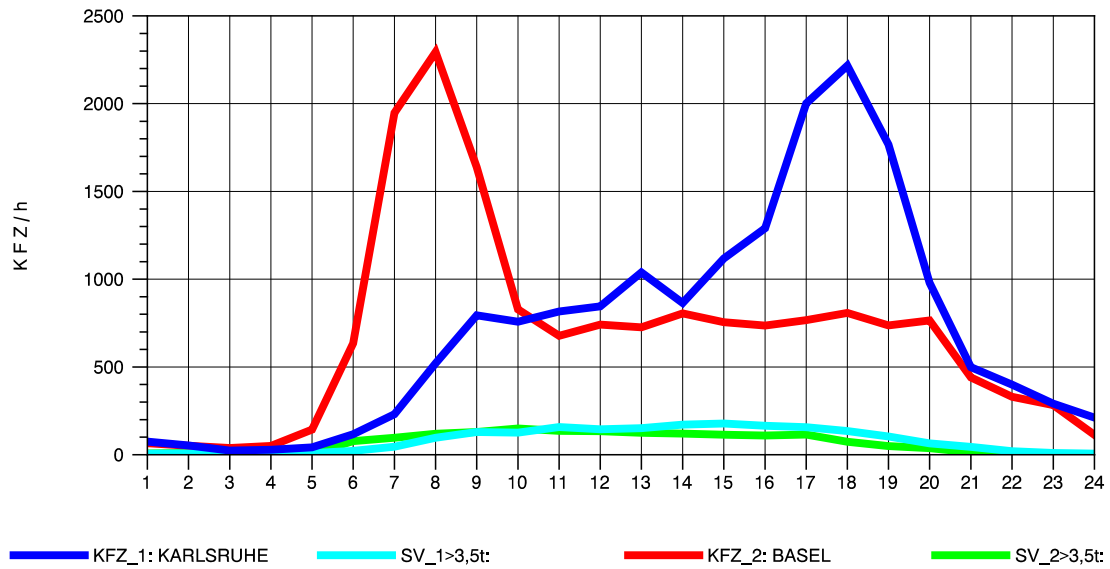

STRASSENVERKEHRSZÄHLUNGEN IN BADEN-WÜRTTEMBERG
WEIL AM RHEIN/GZA 84111099 A 5
Mittwoch, 10. April 2013