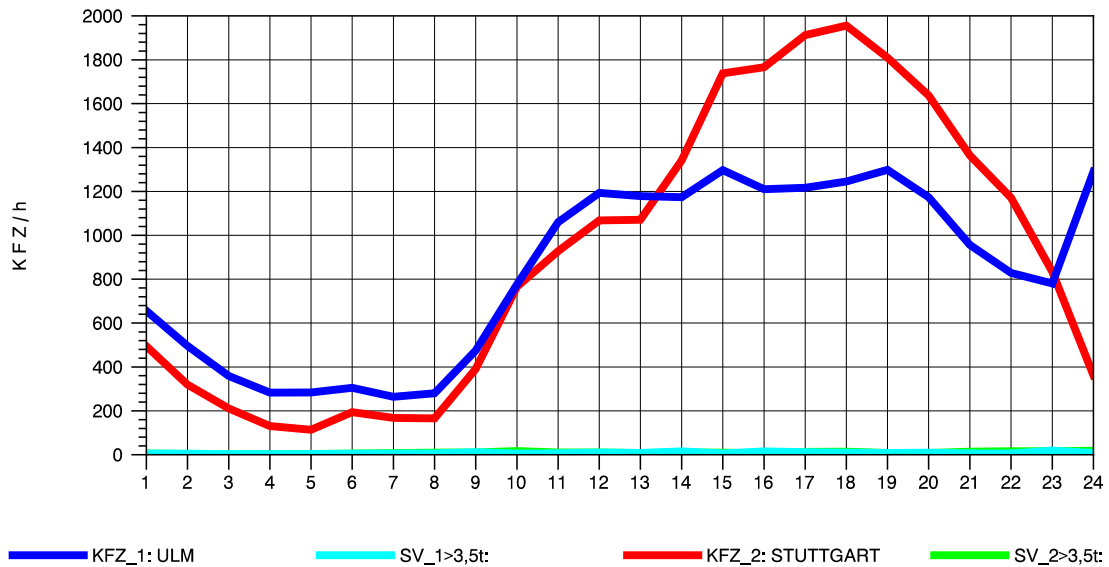

STRASSENVERKEHRSZÄHLUNGEN IN BADEN-WÜRTTEMBERG
PLOCHINGEN 72221100 B 10
Sonntag, 11. August 2013