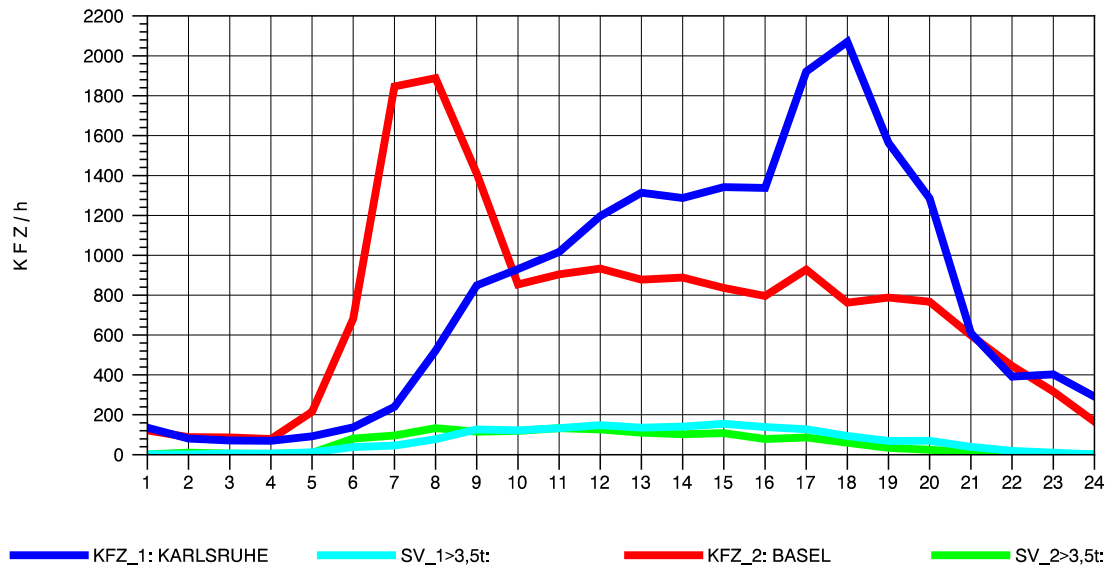

STRASSENVERKEHRSZÄHLUNGEN IN BADEN-WÜRTTEMBERG
WEIL AM RHEIN/GZA 84111099 A 5
Mittwoch, 07. August 2013