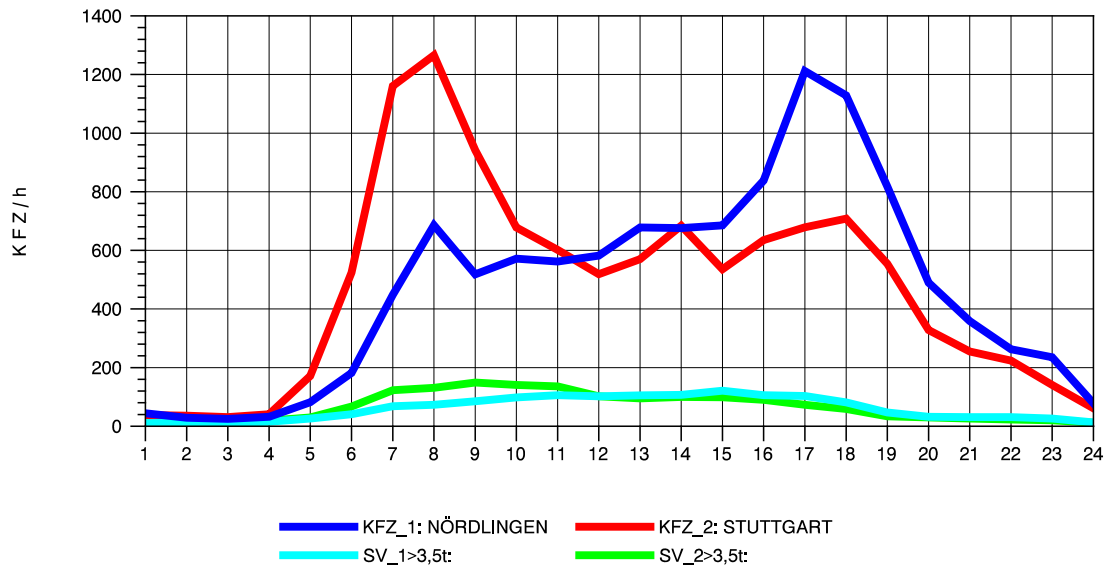

STRASSENVERKEHRSZÄHLUNGEN IN BADEN-WÜRTTEMBERG
AALEN-WESTUMGEHUNG 71261108 B 29n
Montag, 08. April 2013