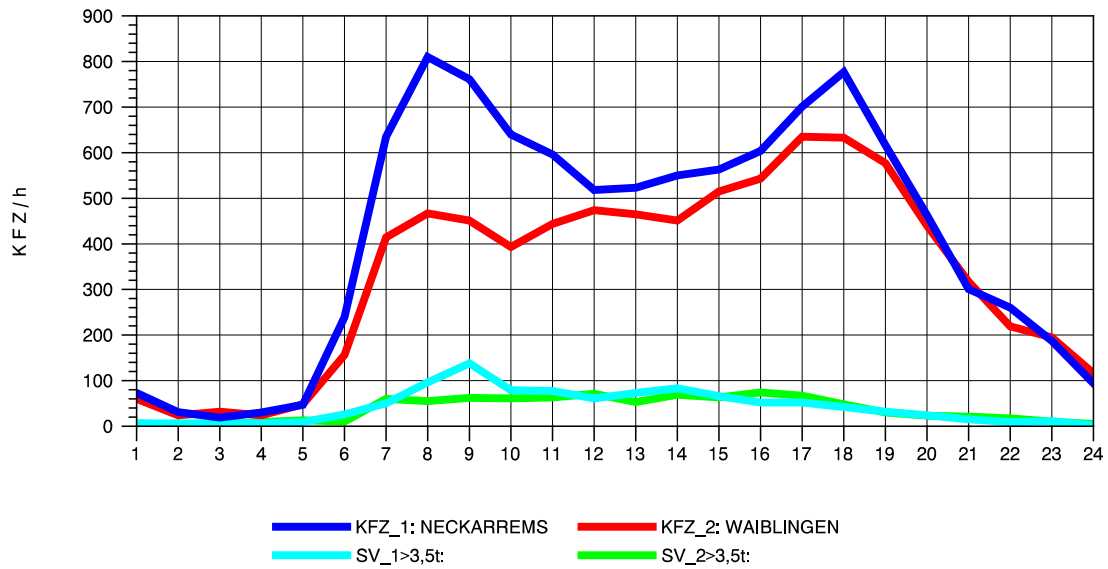

STRASSENVERKEHRSZÄHLUNGEN IN BADEN-WÜRTTEMBERG
HEGNACH 71211211 L 1142
Montag, 05. August 2013