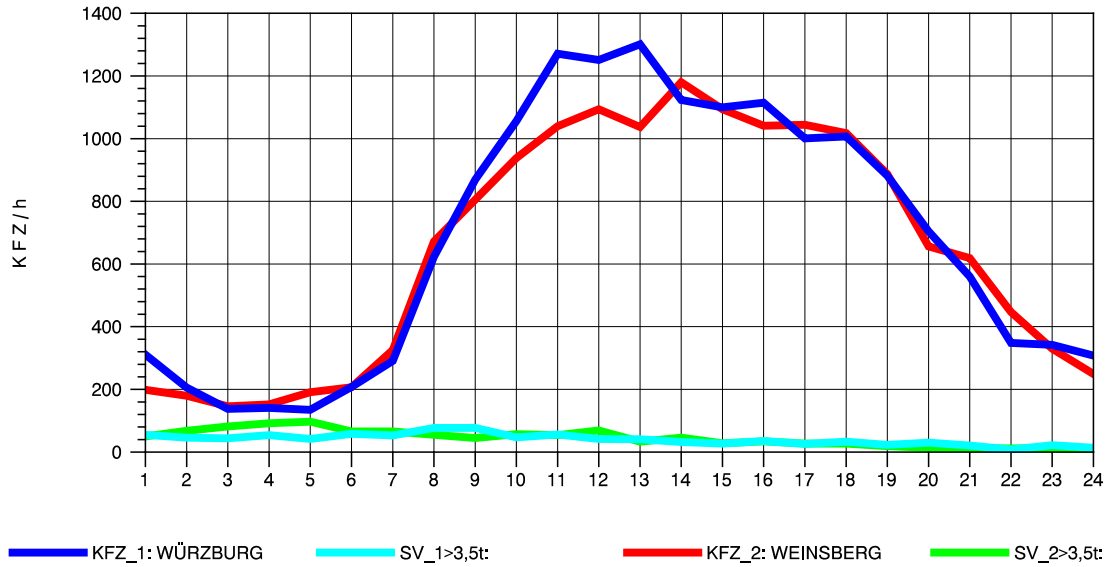

STRASSENVERKEHRSZÄHLUNGEN IN BADEN-WÜRTTEMBERG
NEUENSTADT 67221084 A 81
Samstag, 12. Oktober 2013