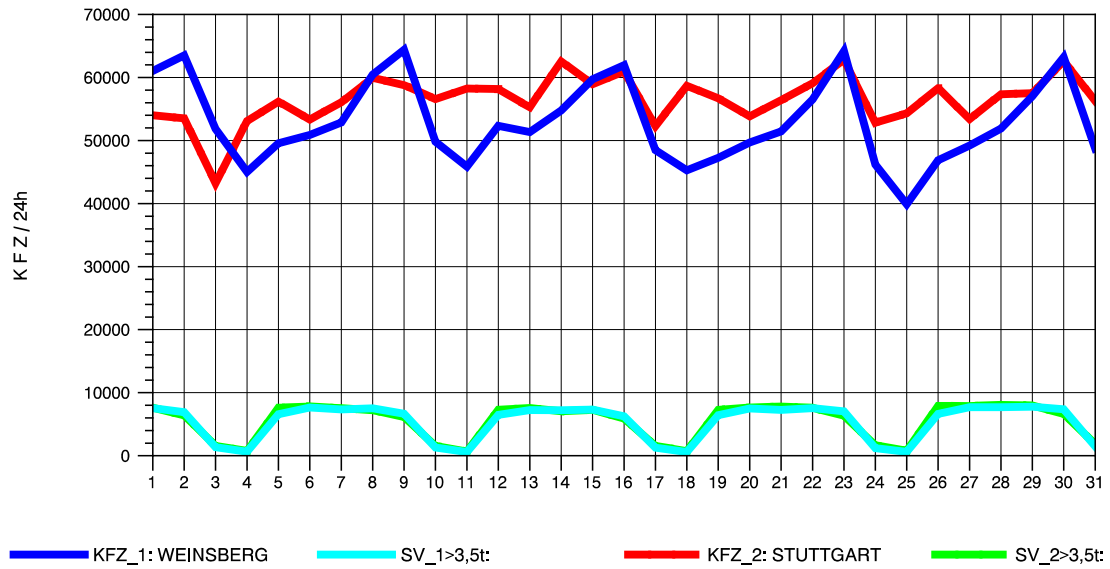

STRASSENVERKEHRSZÄHLUNGEN IN BADEN-WÜRTTEMBERG
PLEIDELSHEIM 70211086 A 81
TAGESWERTE JE RICHTUNG: August 2013