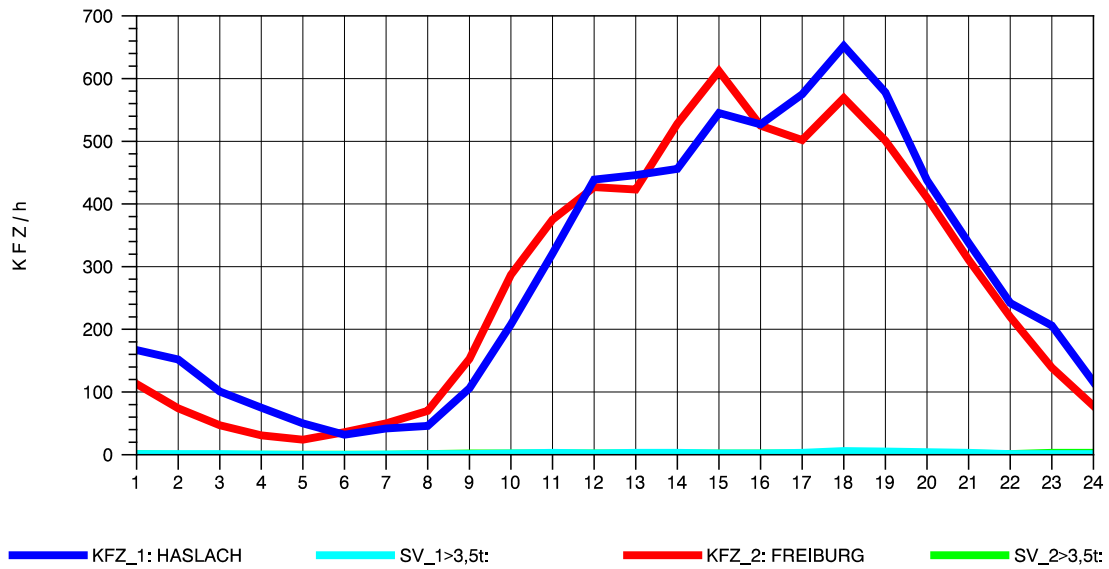

STRASSENVERKEHRSZÄHLUNGEN IN BADEN-WÜRTTEMBERG
WALDKIRCH 2 79131106 B 294
Sonntag, 13. Oktober 2013