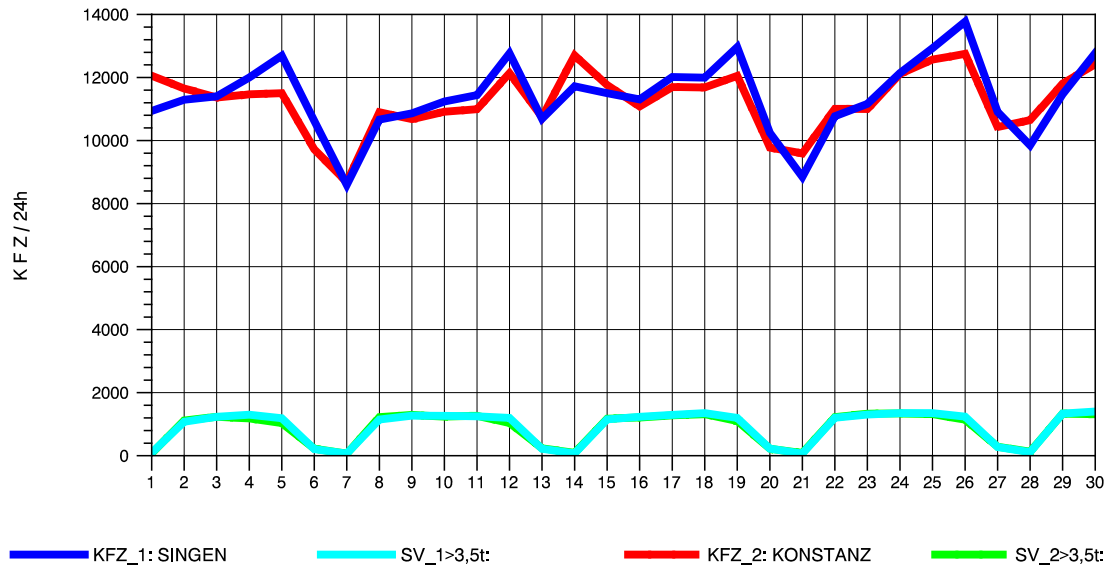

STRASSENVERKEHRSZÄHLUNGEN IN BADEN-WÜRTTEMBERG
RADOLFZELL 2 82201112 B 33
TAGESWERTE JE RICHTUNG: April 2013