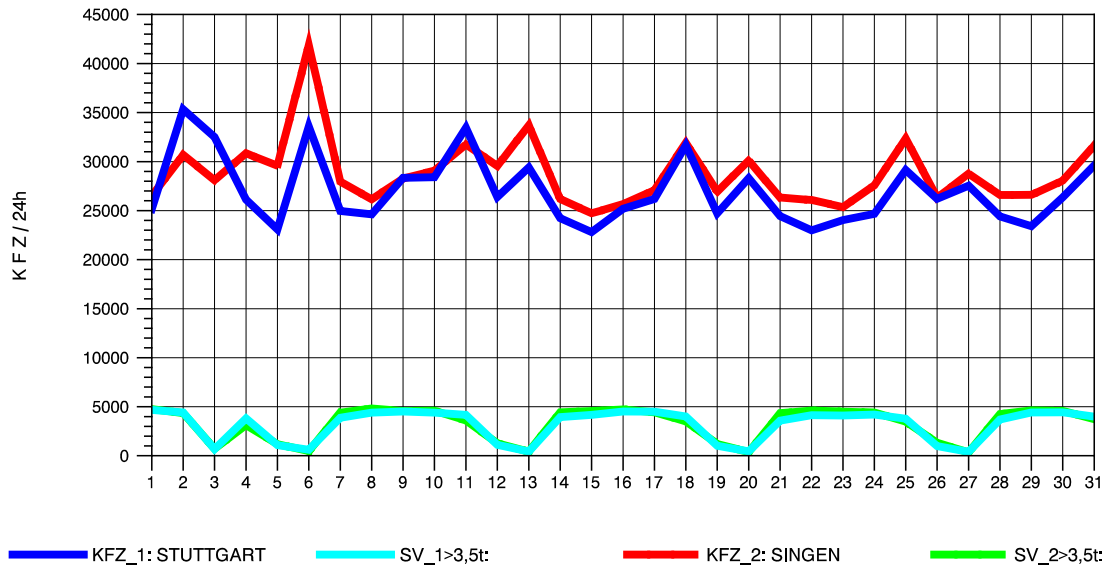

STRASSENVERKEHRSZÄHLUNGEN IN BADEN-WÜRTTEMBERG
HORB 75181028 A 81
TAGESWERTE JE RICHTUNG: Oktober 2013