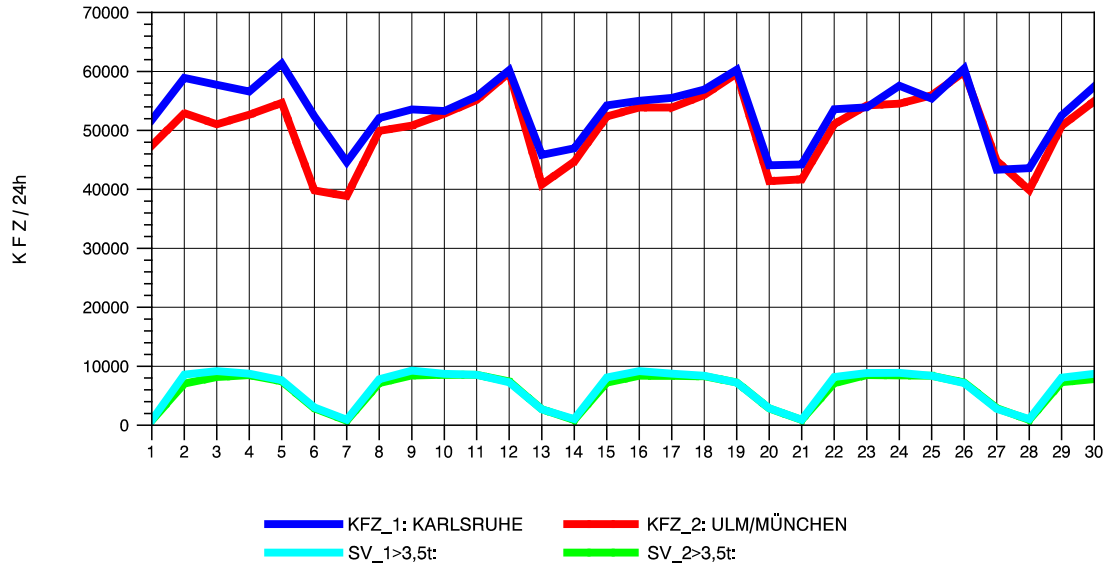

STRASSENVERKEHRSZÄHLUNGEN IN BADEN-WÜRTTEMBERG
DENKENDORF 73211075 A 8
TAGESWERTE JE RICHTUNG: April 2013