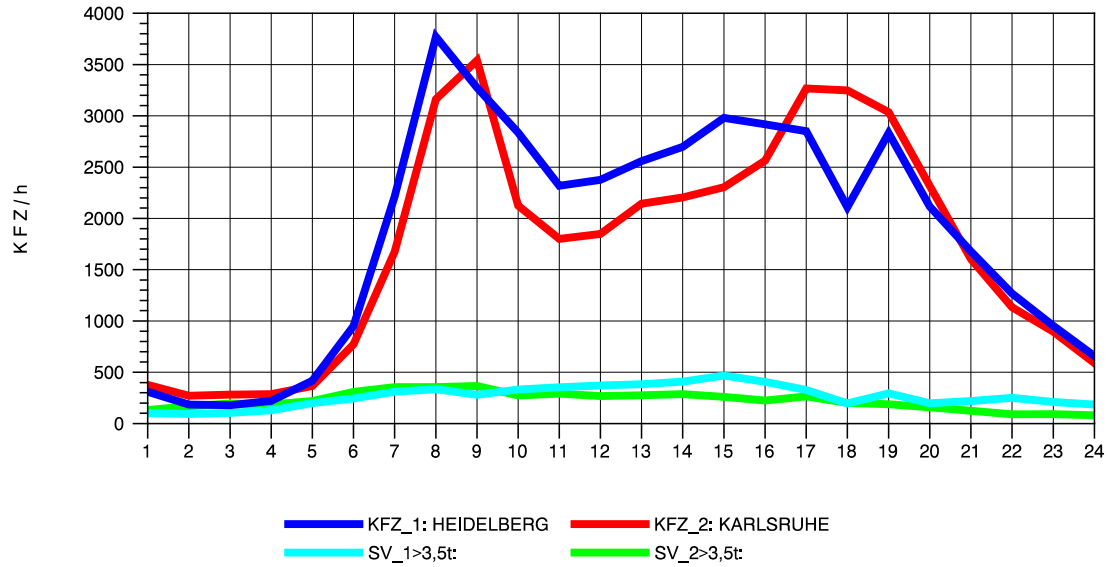

STRASSENVERKEHRSZÄHLUNGEN IN BADEN-WÜRTTEMBERG
EPELHEIM 65171010 A 5
Donnerstag, 11. April 2013