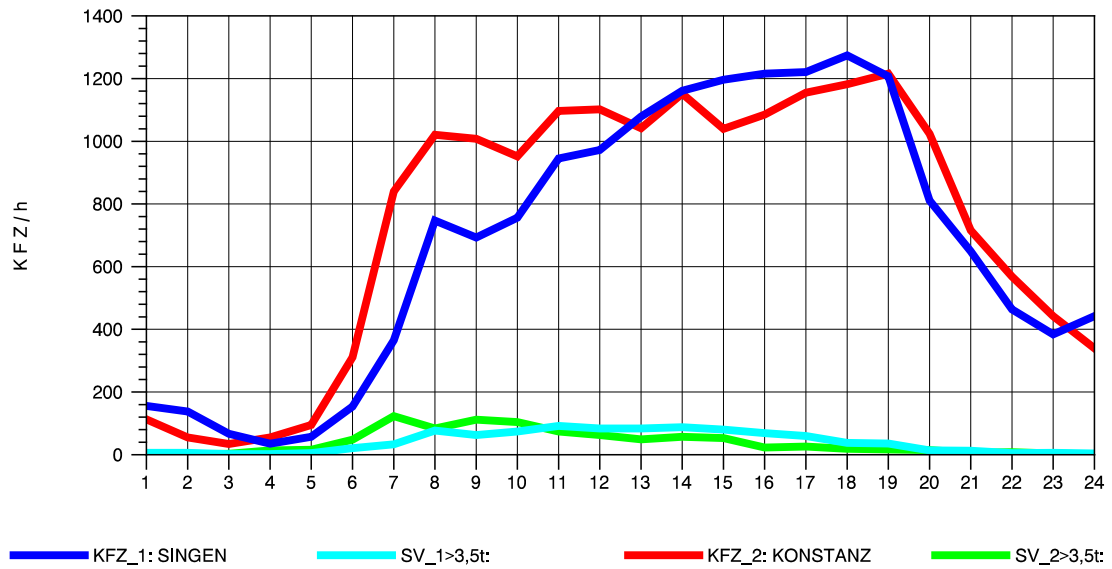

STRASSENVERKEHRSZÄHLUNGEN IN BADEN-WÜRTTEMBERG
KLOSTER HEGNE 82201112 B 33
Freitag, 09. August 2013