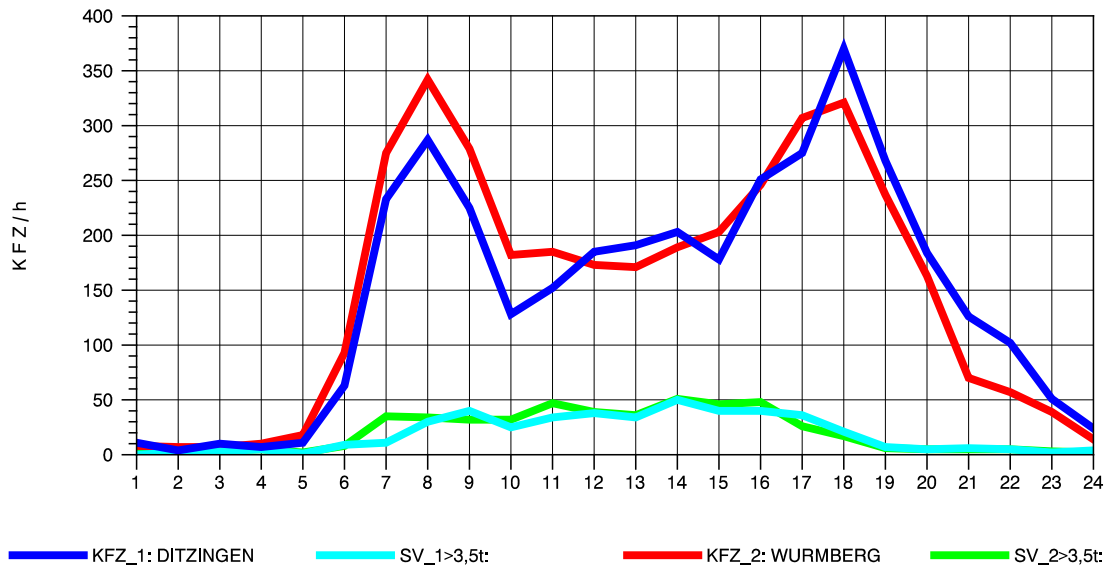

STRASSENVERKEHRSZÄHLUNGEN IN BADEN-WÜRTTEMBERG
HEIMERDINGEN 71201227 L 1177
Mittwoch, 09. Oktober 2013