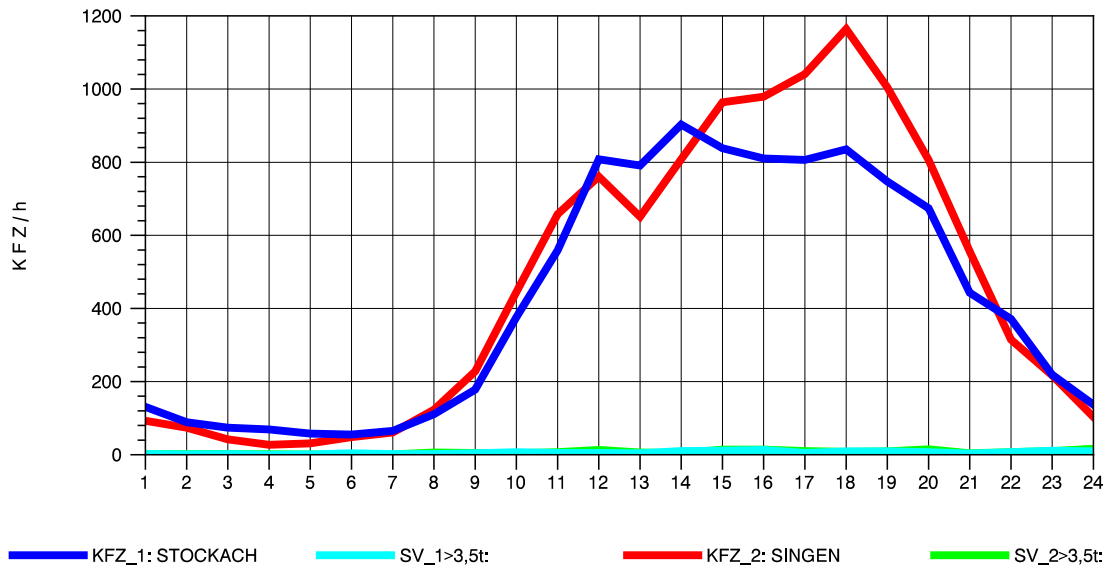

STRASSENVERKEHRSZÄHLUNGEN IN BADEN-WÜRTTEMBERG
STOCKACH 81191040 A 98
Sonntag, 13. Oktober 2013