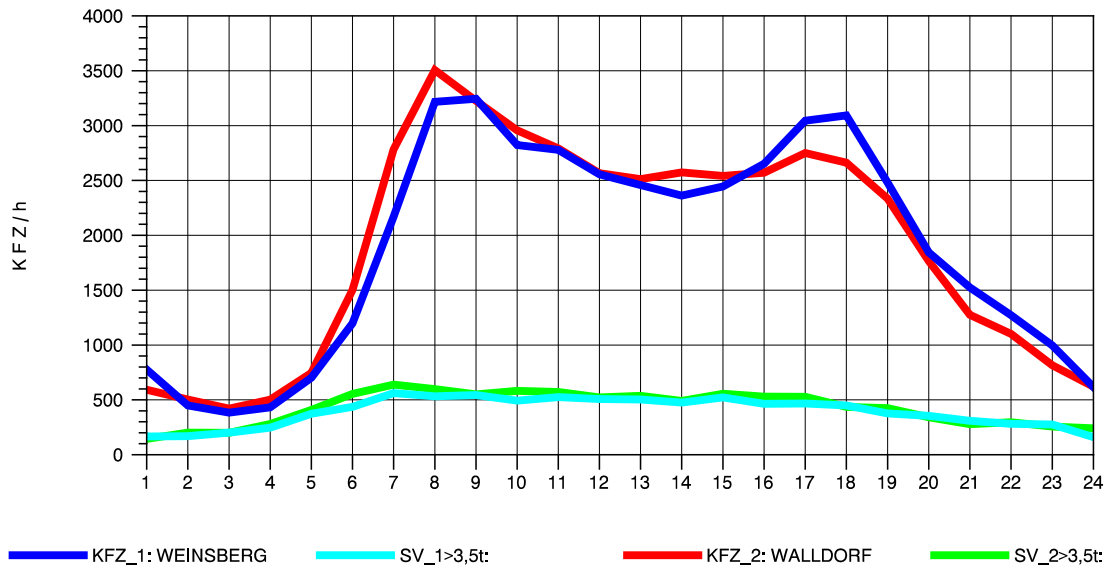

STRASSENVERKEHRSZÄHLUNGEN IN BADEN-WÜRTTEMBERG
WALLDORF 67171016 A 6
Montag, 05. August 2013