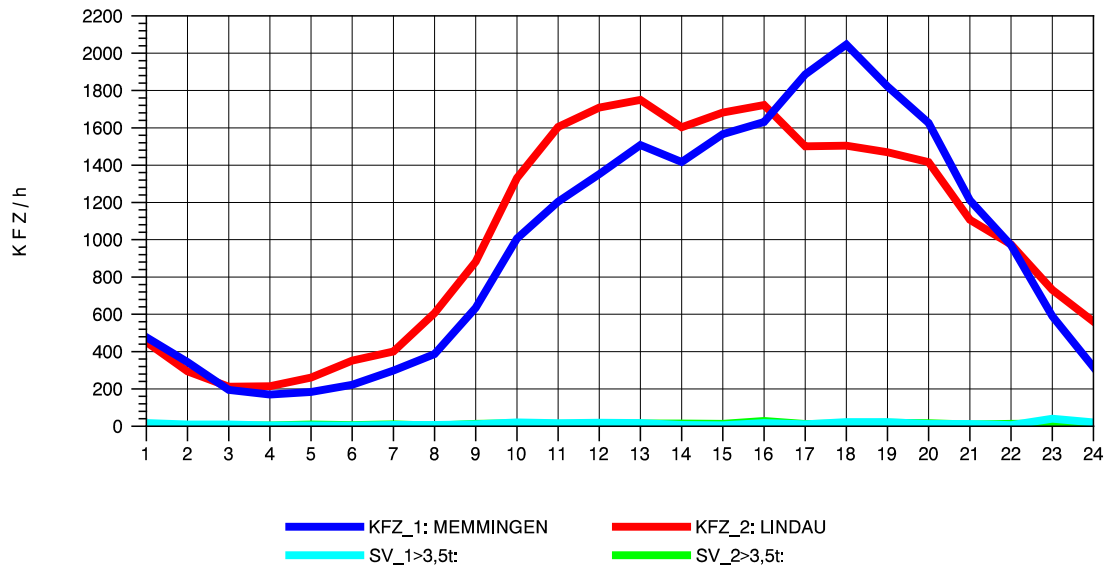

STRASSENVERKEHRSZÄHLUNGEN IN BADEN-WÜRTTEMBERG
WANGEN 82241001 A 96
Sonntag, 11. August 2013