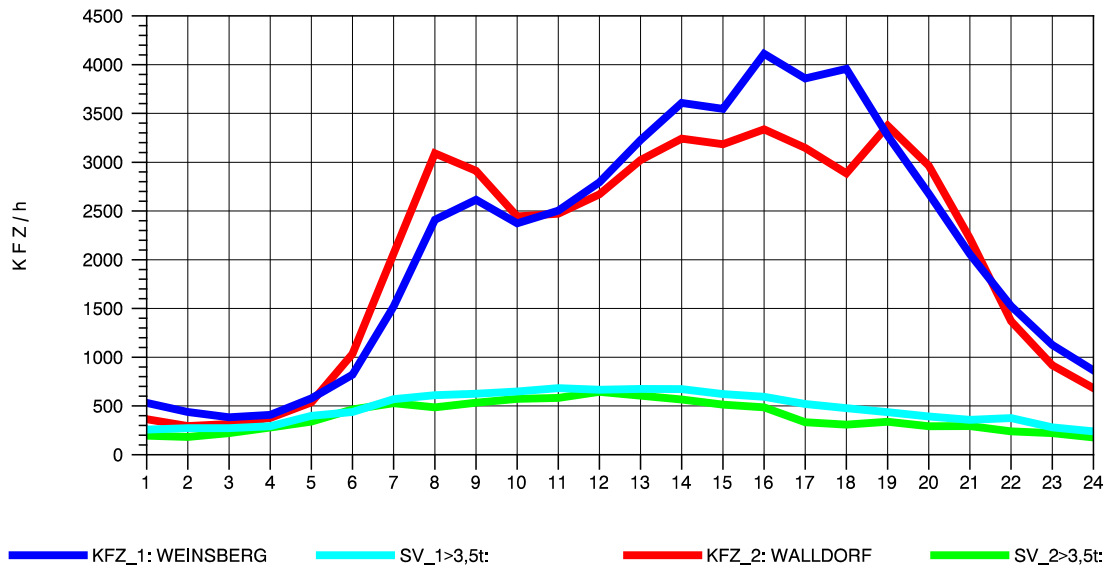

STRASSENVERKEHRSZÄHLUNGEN IN BADEN-WÜRTTEMBERG
WALLDORF 67171016 A 6
Freitag, 12. April 2013