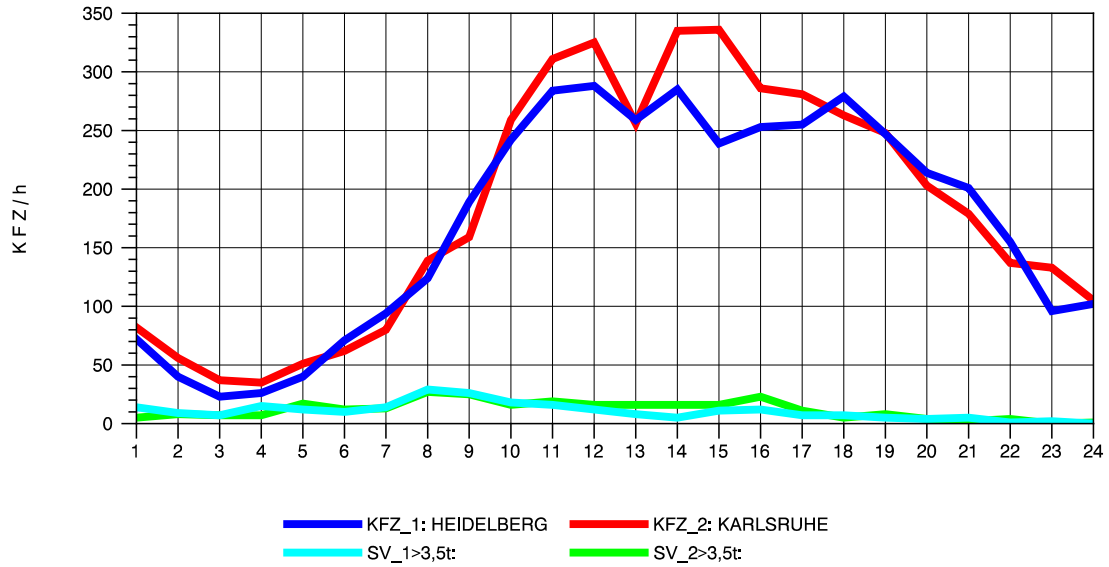

STRASSENVERKEHRSZÄHLUNGEN IN BADEN-WÜRTTEMBERG
VAIHINGEN (ENZ) 70191108 B 10
Samstag, 10. August 2013