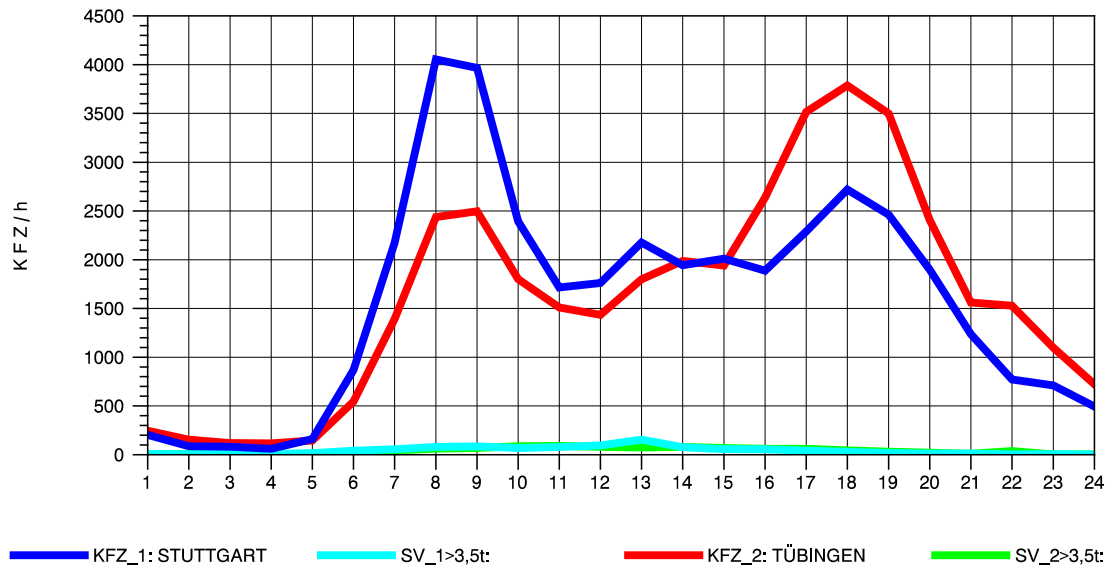

STRASSENVERKEHRSZÄHLUNGEN IN BADEN-WÜRTTEMBERG
ECHTERDINGEN 2 72201103 B 27
Mittwoch, 10. April 2013