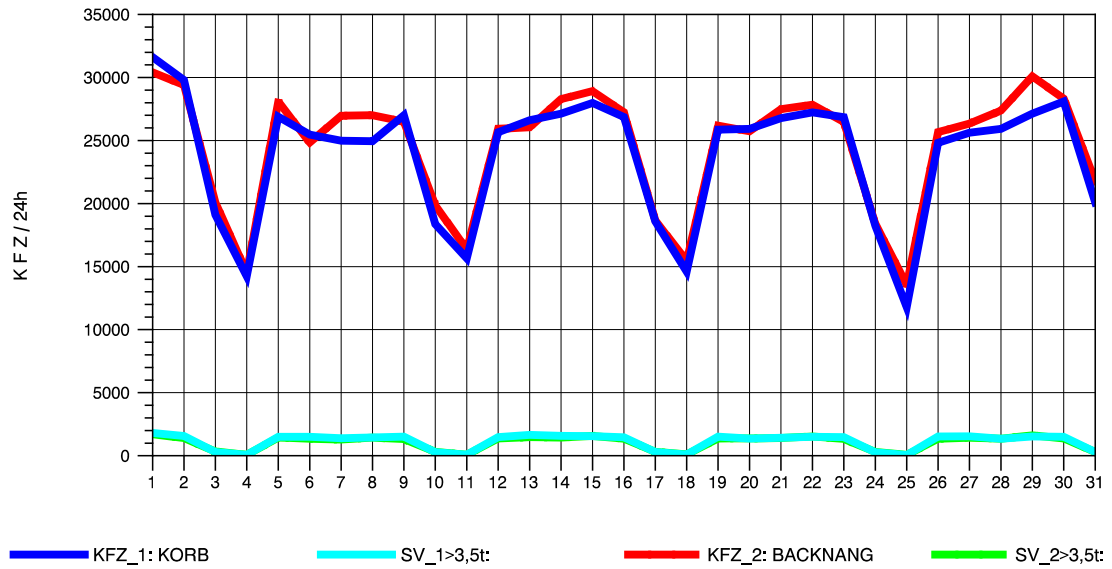

STRASSENVERKEHRSZÄHLUNGEN IN BADEN-WÜRTTEMBERG
KORB 71221100 B 14
TAGESWERTE JE RICHTUNG: August 2013