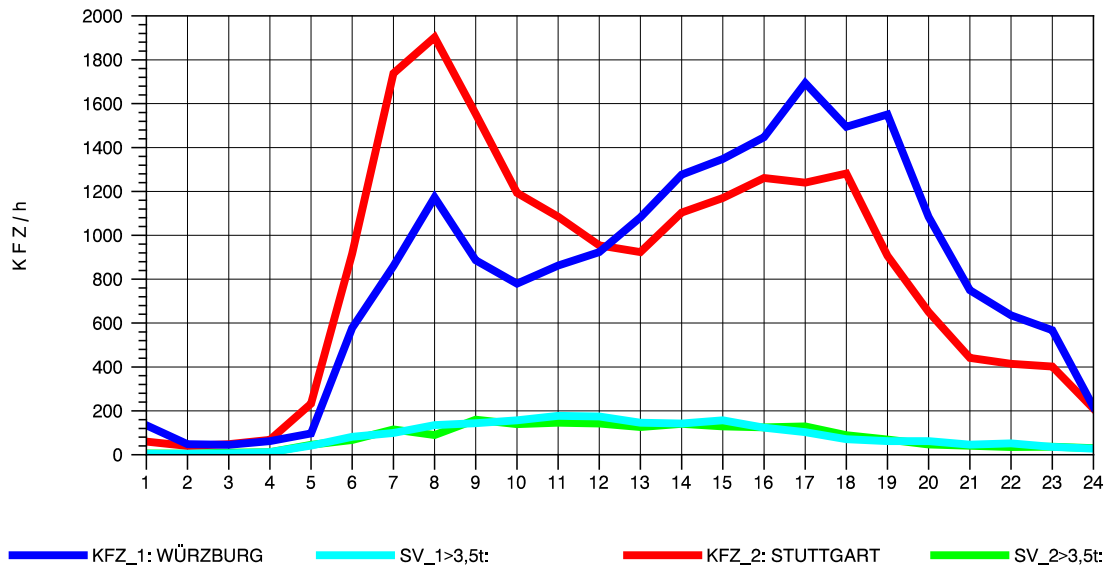

STRASSENVERKEHRSZÄHLUNGEN IN BADEN-WÜRTTEMBERG
NECKARSULM 2 68211102 B 27
Montag, 07. Oktober 2013