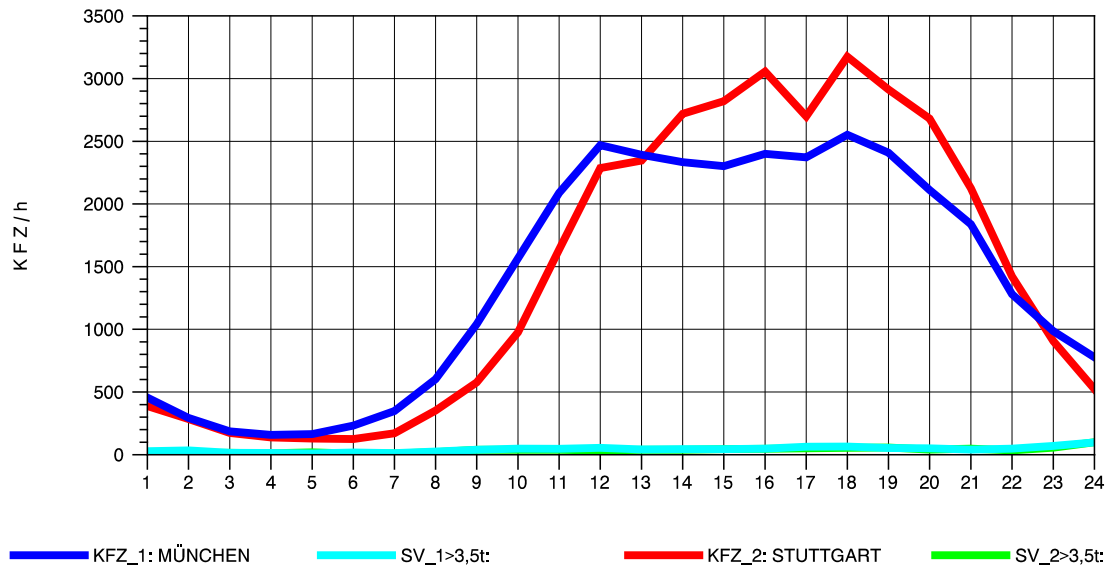

STRASSENVERKEHRSZÄHLUNGEN IN BADEN-WÜRTTEMBERG
AICHELBERG 73231077 A 8
Sonntag, 13. Oktober 2013