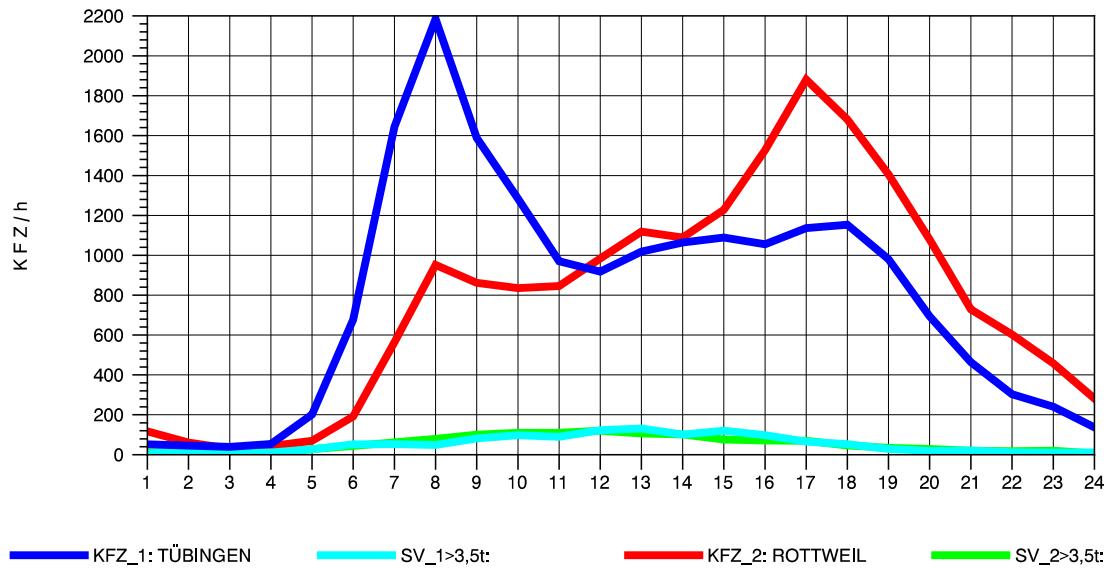

STRASSENVERKEHRSZÄHLUNGEN IN BADEN-WÜRTTEMBERG
TÜBINGEN-SÜD 75201101 B 27
Mittwoch, 09. Oktober 2013