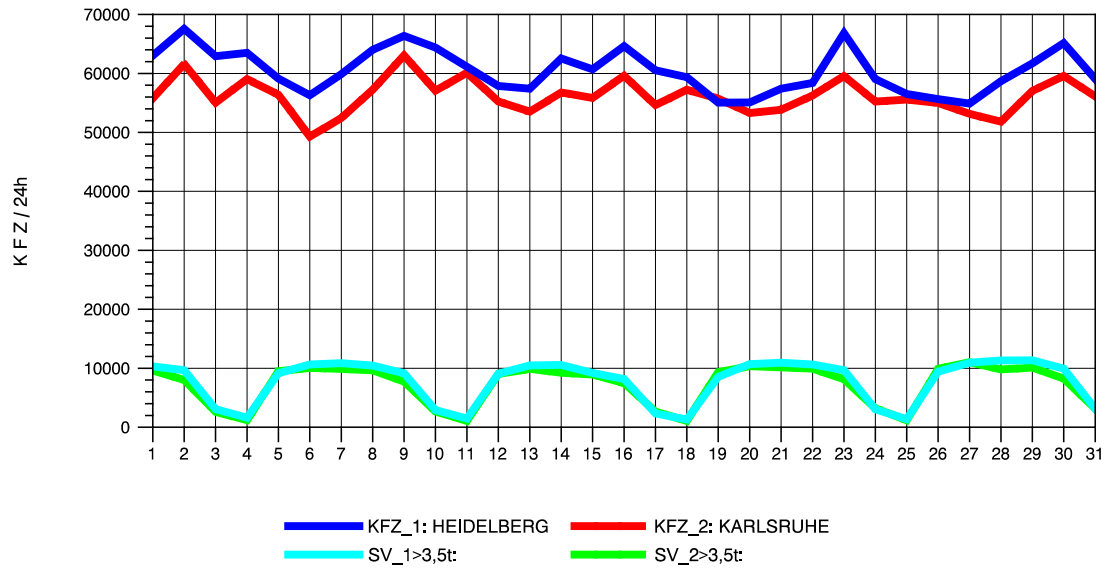

STRASSENVERKEHRSZÄHLUNGEN IN BADEN-WÜRTTEMBERG
ST. LEON 67171018 A 5
TAGESWERTE JE RICHTUNG: August 2013