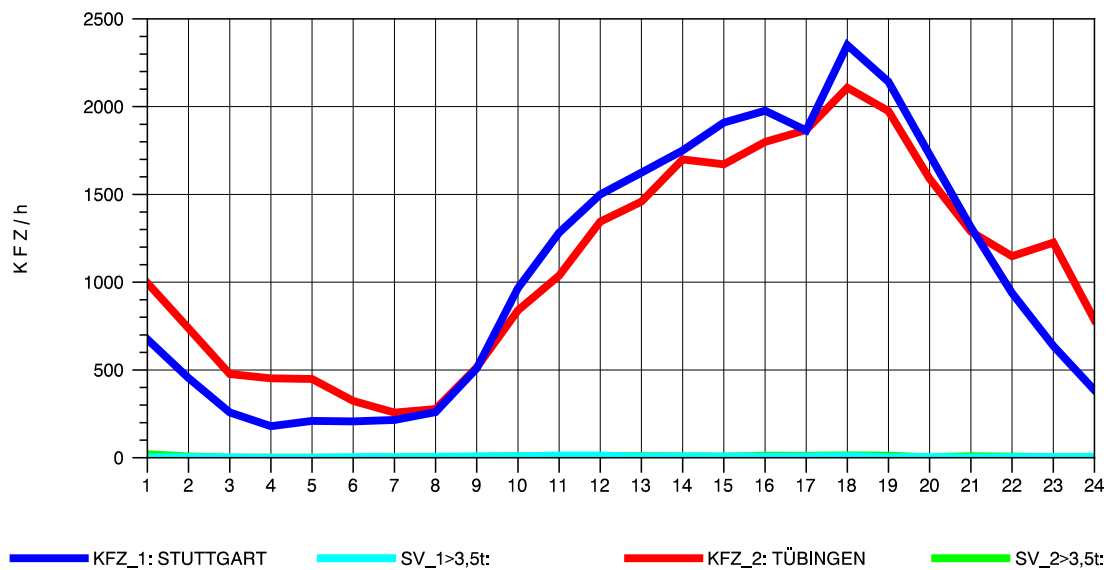

STRASSENVERKEHRSZÄHLUNGEN IN BADEN-WÜRTTEMBERG
ECHTERDINGEN 2 72201103 B 27
Sonntag, 13. Oktober 2013