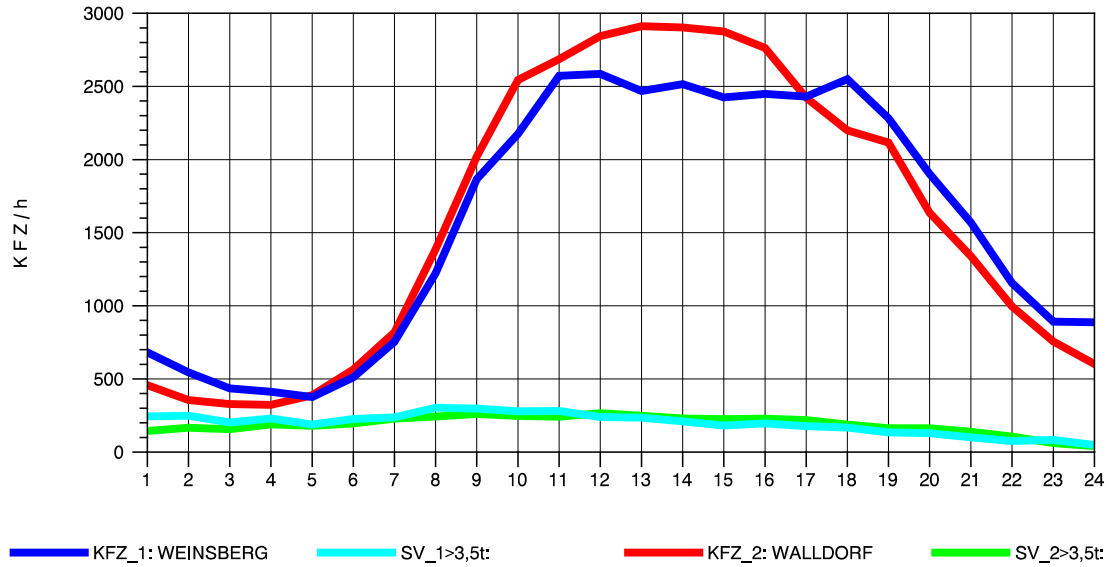

STRASSENVERKEHRSZÄHLUNGEN IN BADEN-WÜRTTEMBERG
WALLDORF 67171016 A 6
Samstag, 13. April 2013