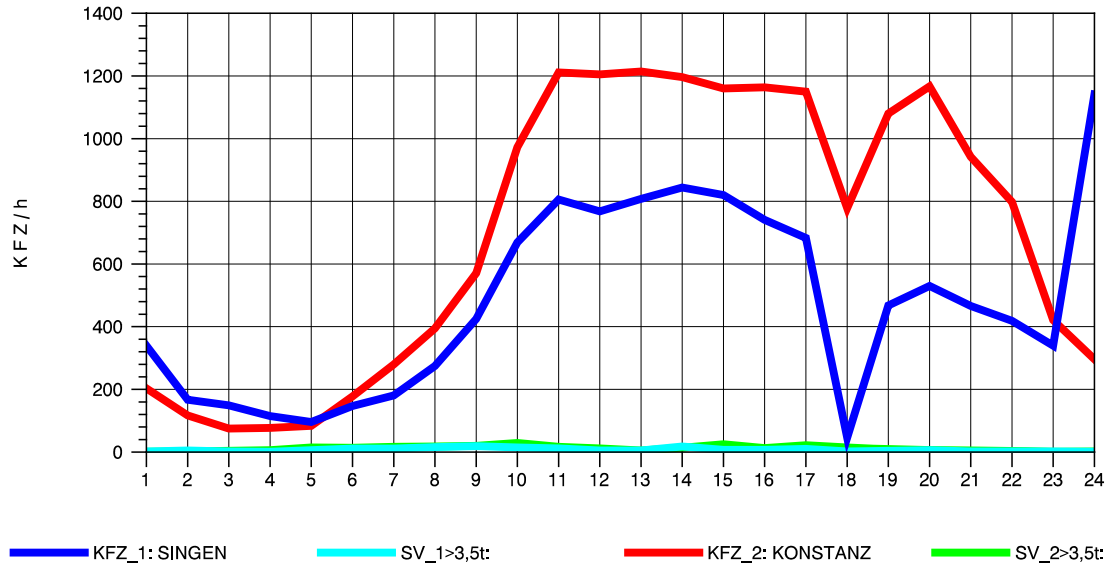

STRASSENVERKEHRSZÄHLUNGEN IN BADEN-WÜRTTEMBERG
KLOSTER HEGNE 82201112 B 33
Samstag, 10. August 2013