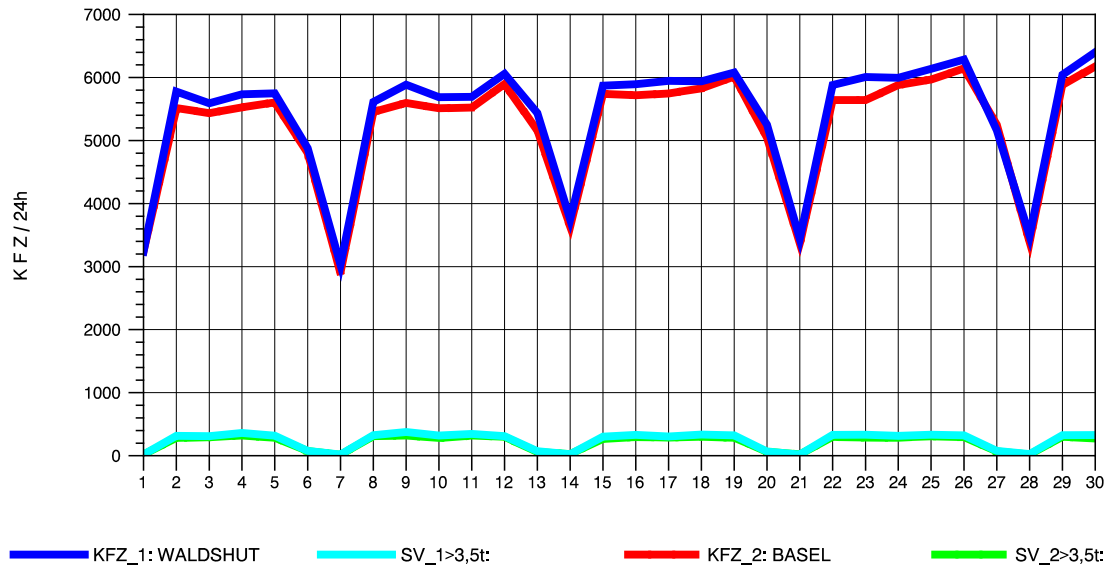

STRASSENVERKEHRSZÄHLUNGEN IN BADEN-WÜRTTEMBERG
BAD SÄCKINGEN 1 84141102 B 34
TAGESWERTE JE RICHTUNG: April 2013