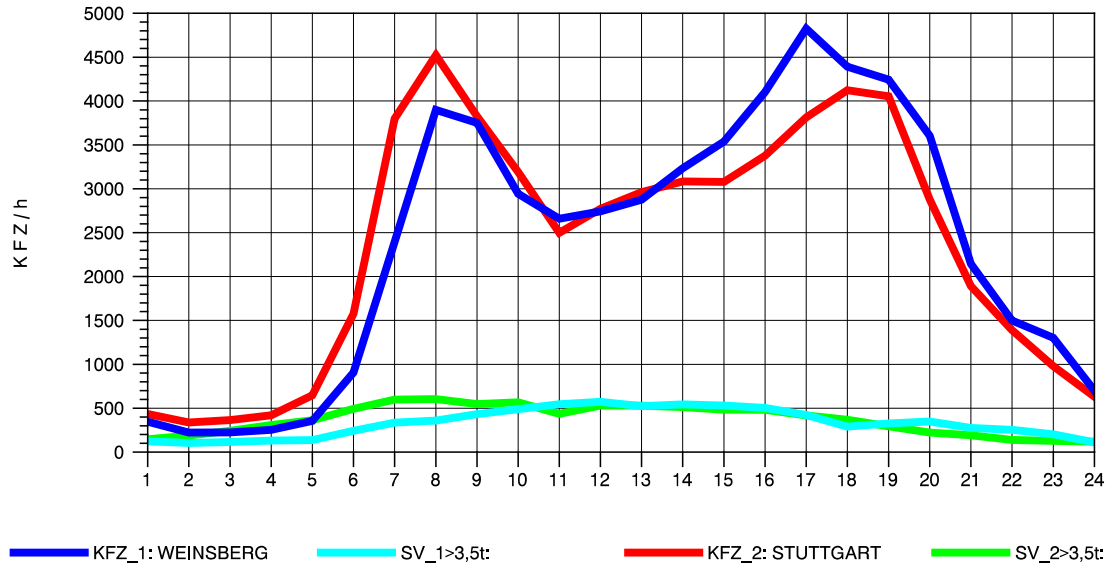

STRASSENVERKEHRSZÄHLUNGEN IN BADEN-WÜRTTEMBERG
PLEIDELSHEIM 70211086 A 81
Donnerstag, 11. April 2013