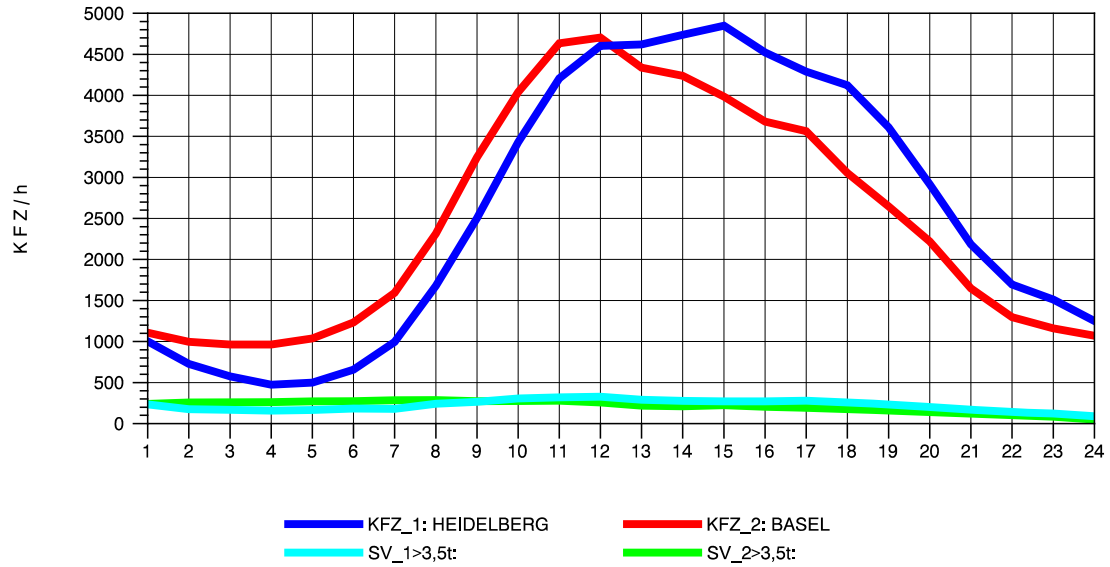

STRASSENVERKEHRSZÄHLUNGEN IN BADEN-WÜRTTEMBERG
KARLSRUHE 1 70161022 A 5
Samstag, 13. April 2013