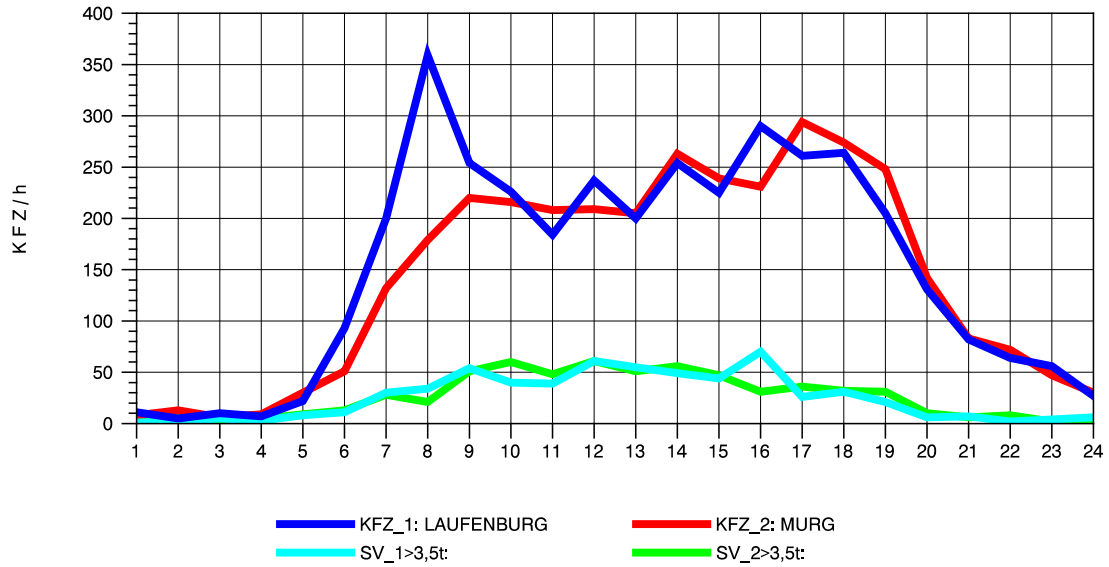

STRASSENVERKEHRSZÄHLUNGEN IN BADEN-WÜRTTEMBERG
MURG 84141001 A 98
Dienstag, 08. Oktober 2013