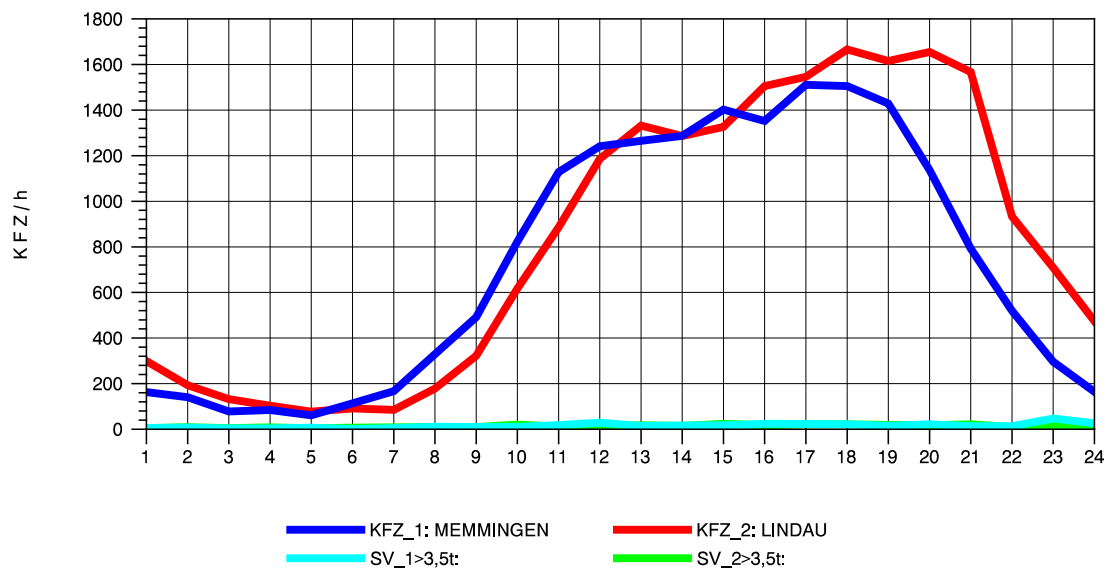

STRASSENVERKEHRSZÄHLUNGEN IN BADEN-WÜRTTEMBERG
LEUTKIRCH-WEST 81261001 A 96
Sonntag, 13. Oktober 2013