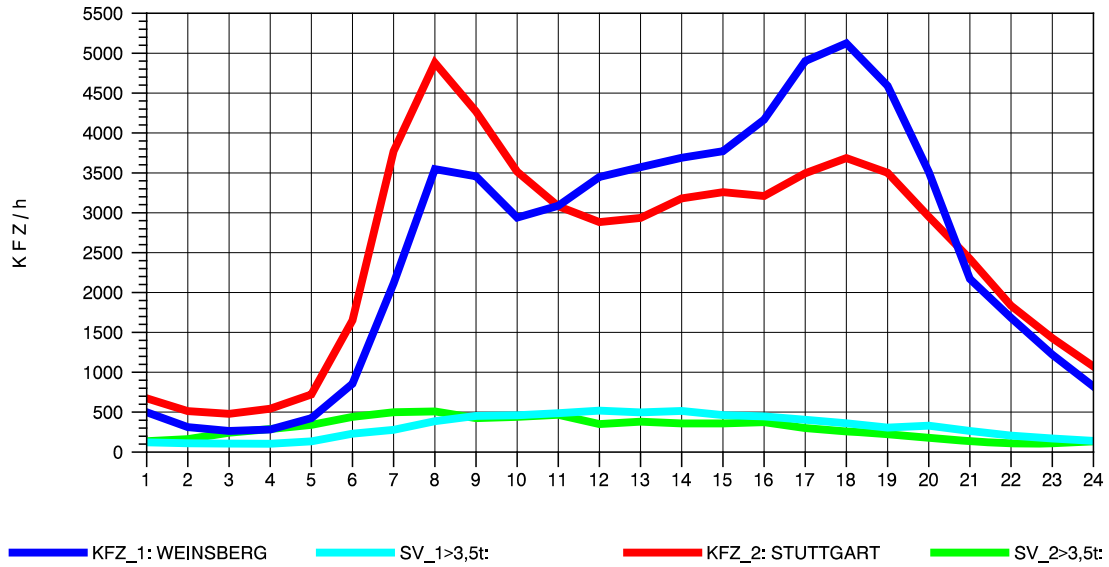

STRASSENVERKEHRSZÄHLUNGEN IN BADEN-WÜRTTEMBERG
PLEIDELSHEIM 70211086 A 81
Donnerstag, 08. August 2013