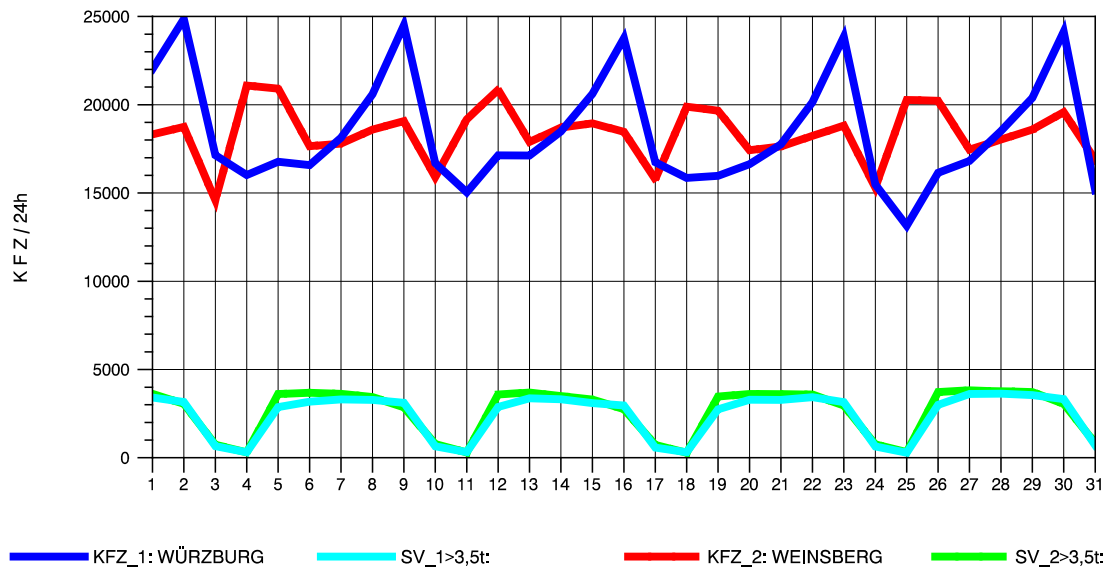

STRASSENVERKEHRSZÄHLUNGEN IN BADEN-WÜRTTEMBERG
NEUENSTADT 67221084 A 81
TAGESWERTE JE RICHTUNG: August 2013