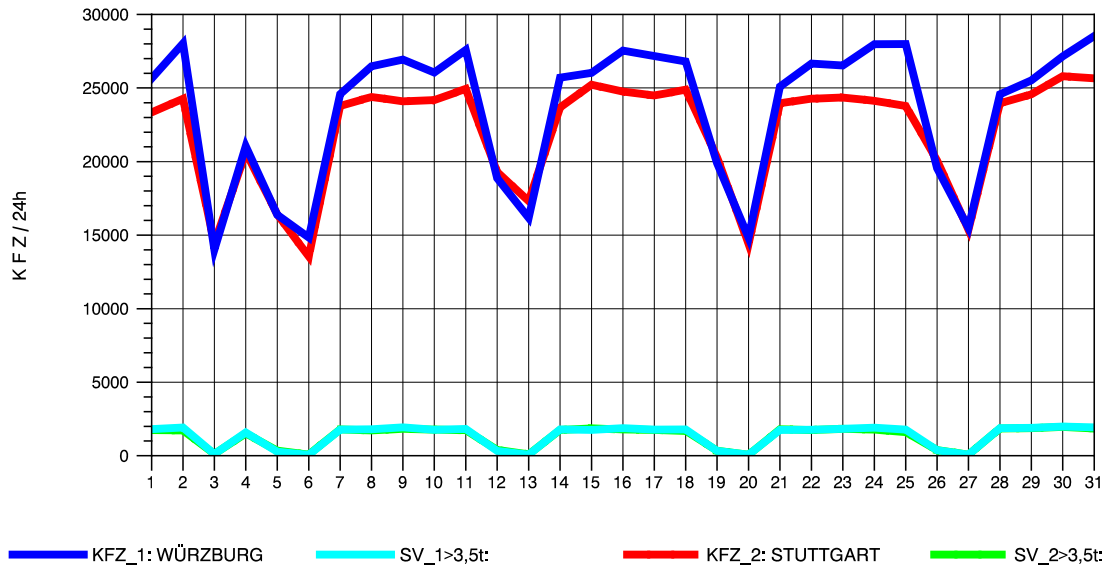

STRASSENVERKEHRSZÄHLUNGEN IN BADEN-WÜRTTEMBERG
KORNWESTHEIM 7121109 B 27
TAGESWERTE JE RICHTUNG: Oktober 2013