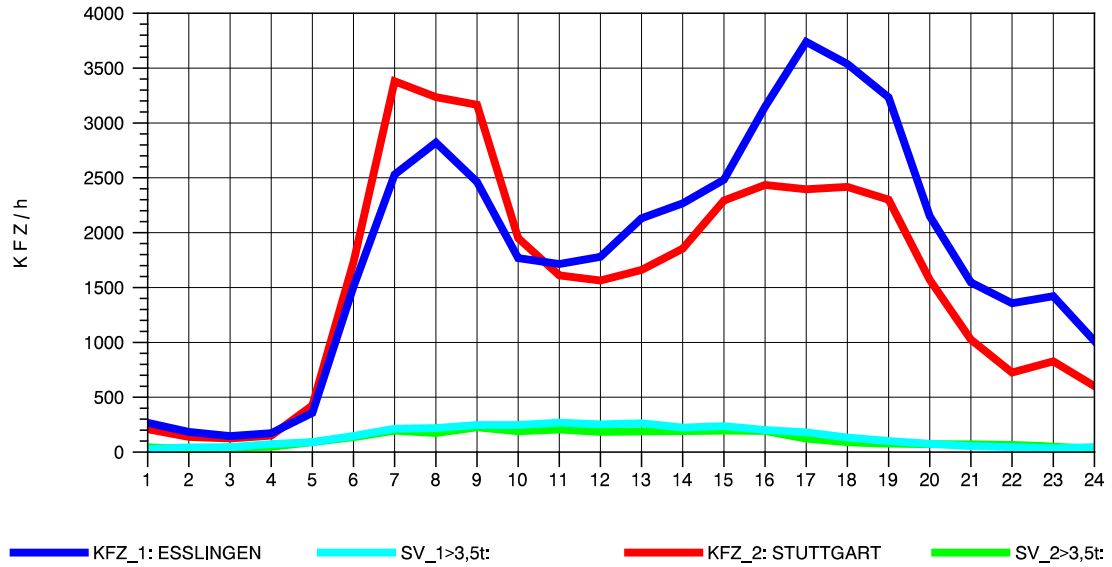

STRASSENVERKEHRSZÄHLUNGEN IN BADEN-WÜRTTEMBERG
S-HEDELFINGEN 72211101 B 10
Dienstag, 08. Oktober 2013