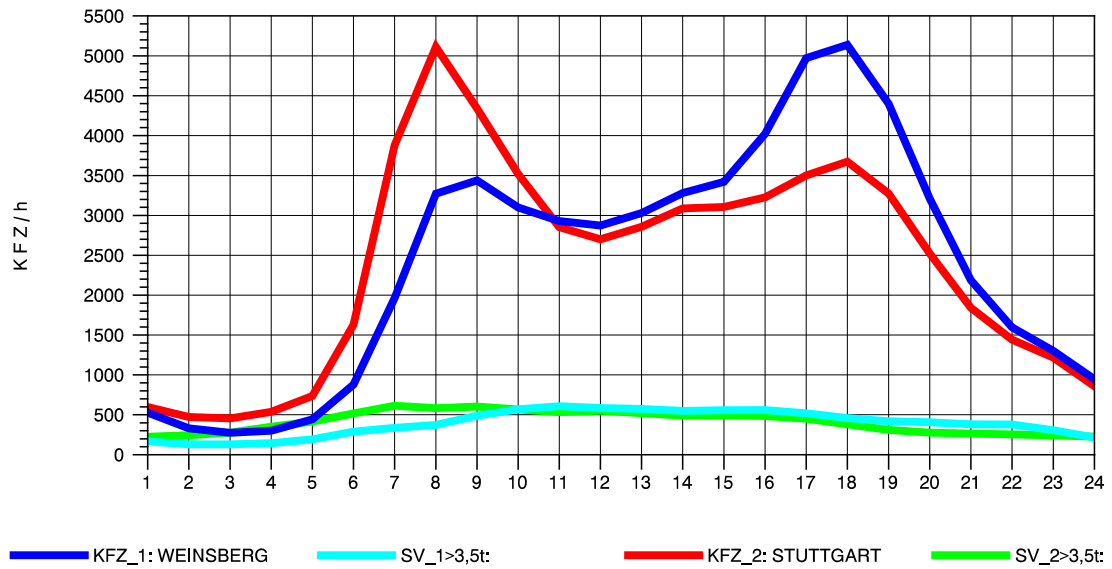

STRASSENVERKEHRSZÄHLUNGEN IN BADEN-WÜRTTEMBERG
S-KORNTAL 71201003 A 81
Mittwoch, 10. April 2013