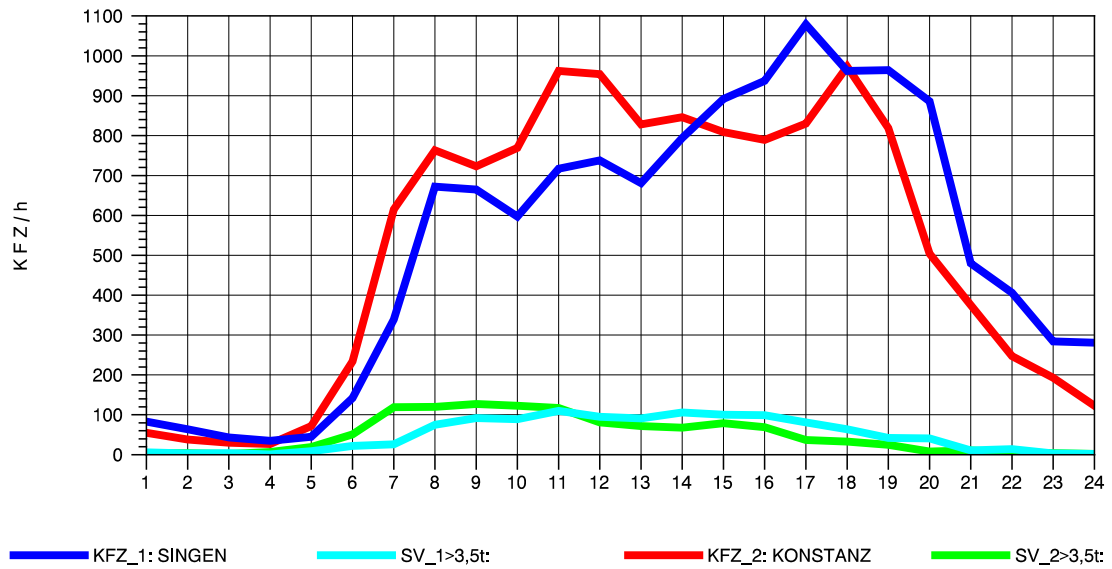

STRASSENVERKEHRSZÄHLUNGEN IN BADEN-WÜRTTEMBERG
RADOLFZELL 2 82201112 B 33
Mittwoch, 07. August 2013