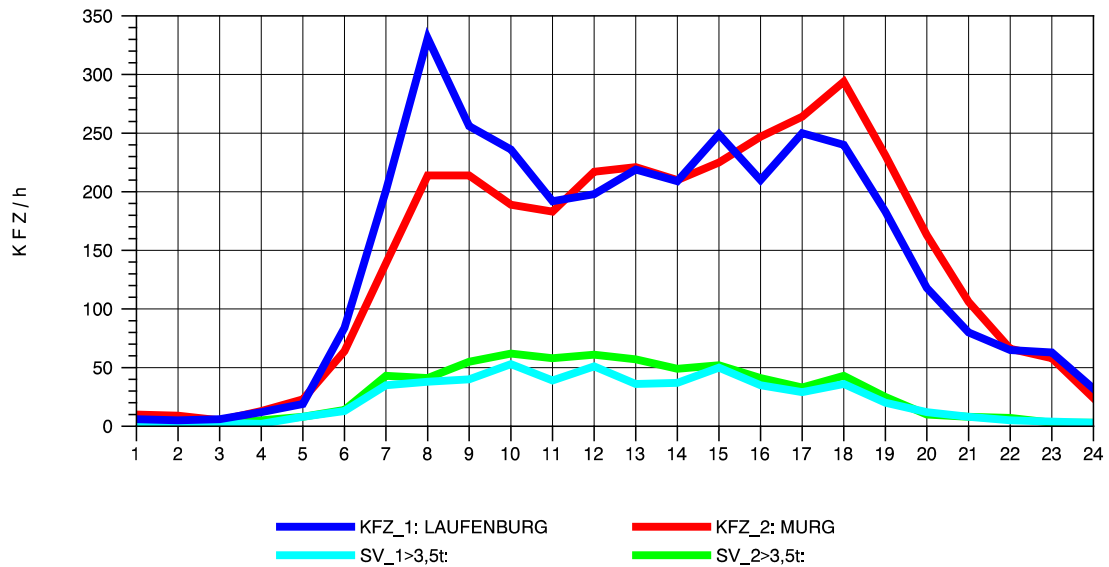

STRASSENVERKEHRSZÄHLUNGEN IN BADEN-WÜRTTEMBERG
MURG 84141001 A 98
Mittwoch, 10. April 2013