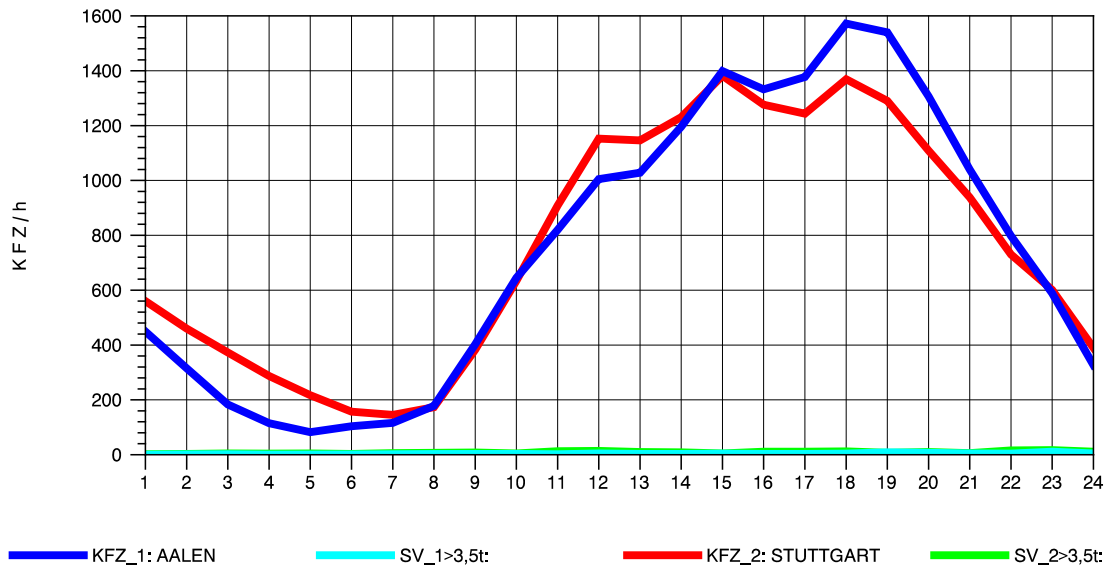

STRASSENVERKEHRSZÄHLUNGEN IN BADEN-WÜRTTEMBERG
GRUNBACH 71221107 B 29
Sonntag, 11. August 2013