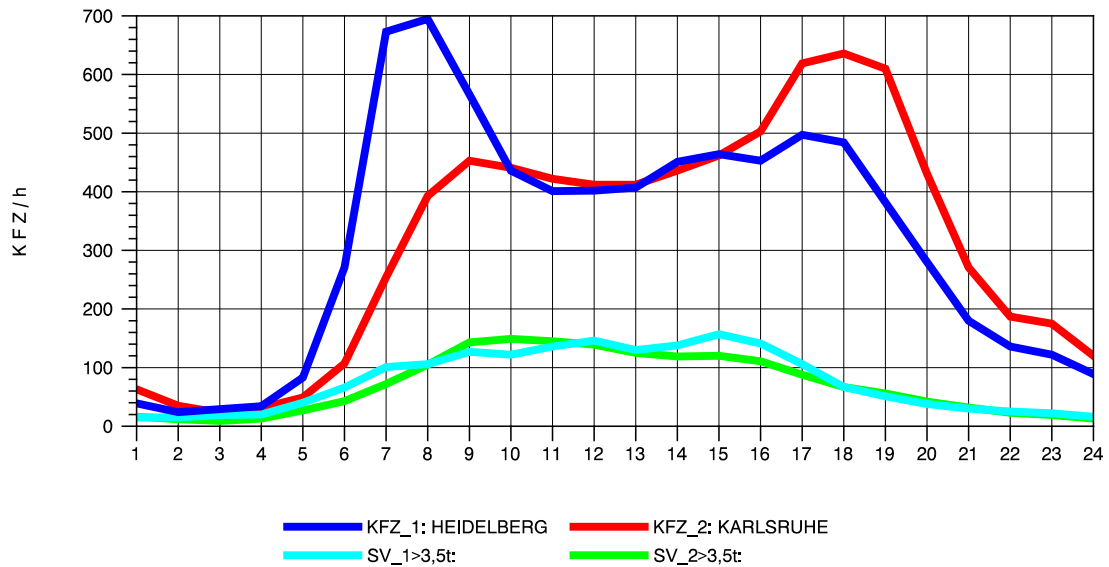

STRASSENVERKEHRSZÄHLUNGEN IN BADEN-WÜRTTEMBERG
VAIHINGEN (ENZ) 70191108 B 10
Mittwoch, 10. April 2013