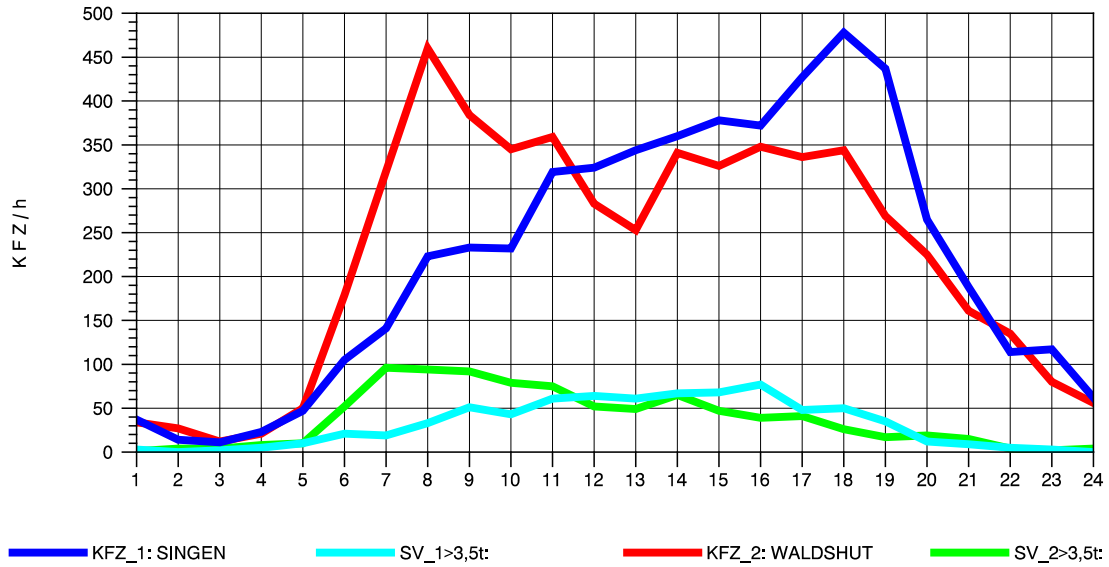

STRASSENVERKEHRSZÄHLUNGEN IN BADEN-WÜRTTEMBERG
LAUCHRINGEN 83151001 A 98
Donnerstag, 08. August 2013