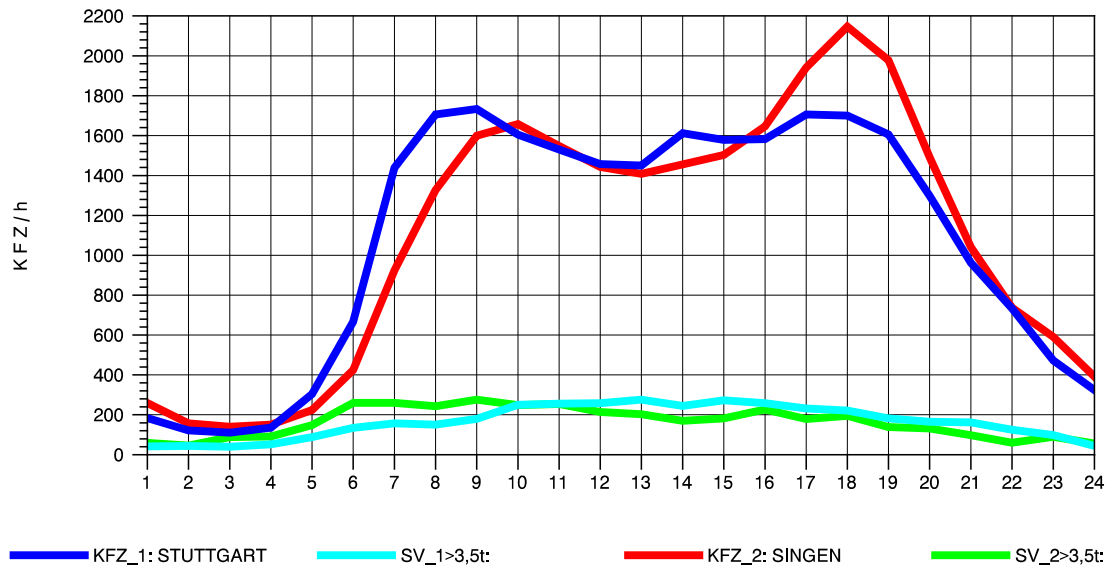

STRASSENVERKEHRSZÄHLUNGEN IN BADEN-WÜRTTEMBERG
HORB 75181028 A 81
Mittwoch, 07. August 2013