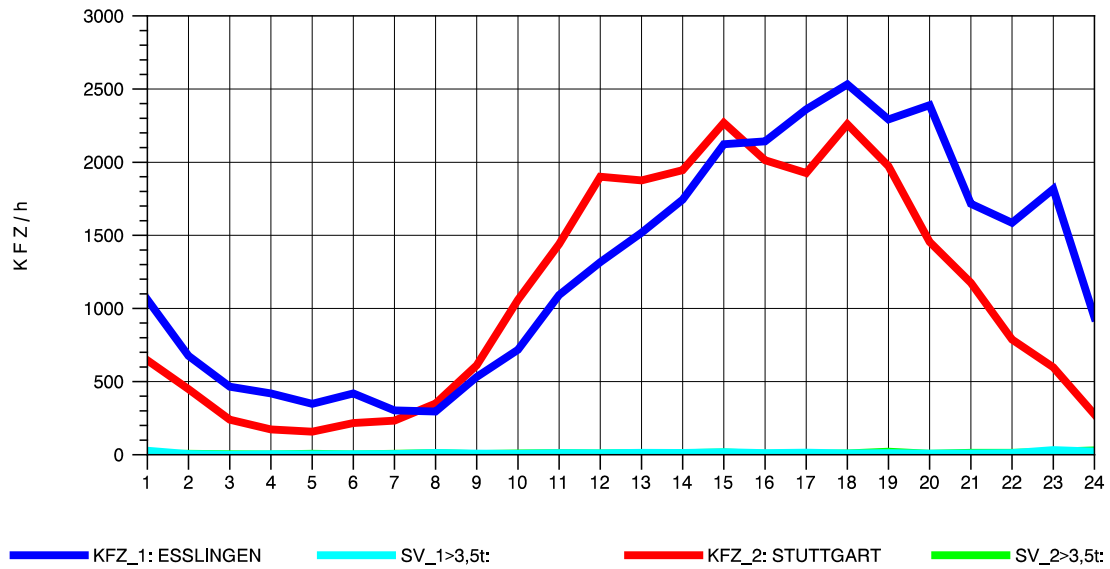

STRASSENVERKEHRSZÄHLUNGEN IN BADEN-WÜRTTEMBERG
S-HEDELFFINGEN 72211101 B 10
Sonntag, 13. Oktober 2013