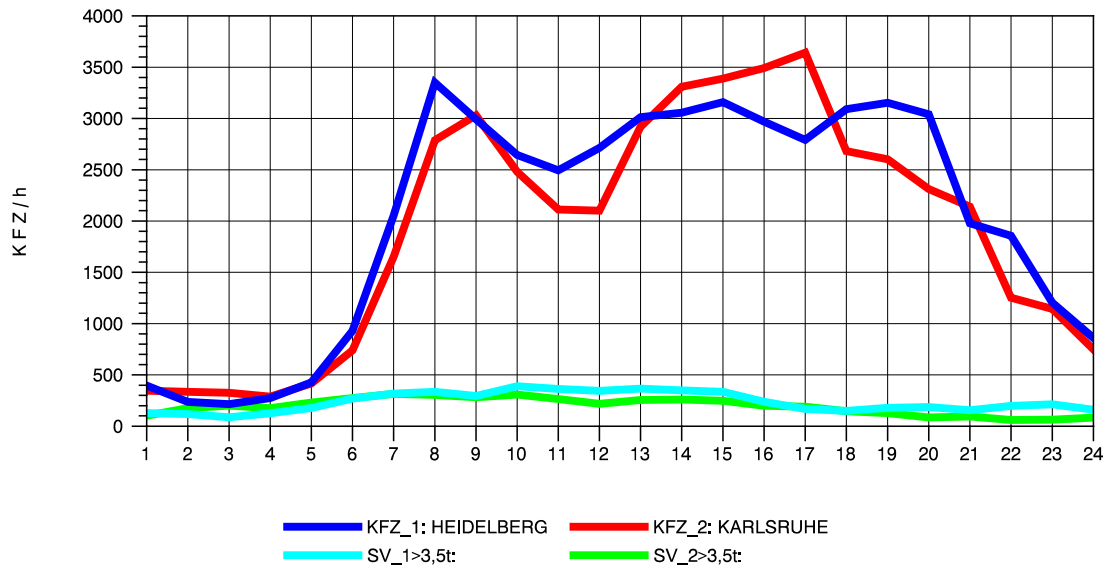

STRASSENVERKEHRSZÄHLUNGEN IN BADEN-WÜRTTEMBERG
EPELHEIM 65171010 A 5
Freitag, 11. Oktober 2013