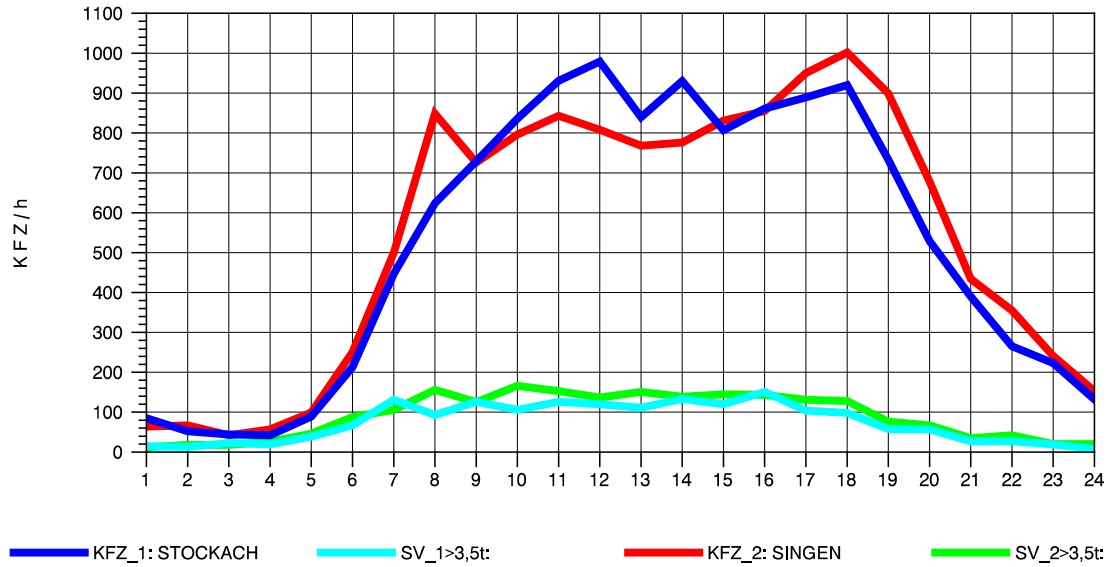

STRASSENVERKEHRSZÄHLUNGEN IN BADEN-WÜRTTEMBERG
STOCKACH 81191040 A 98
Dienstag, 06. August 2013