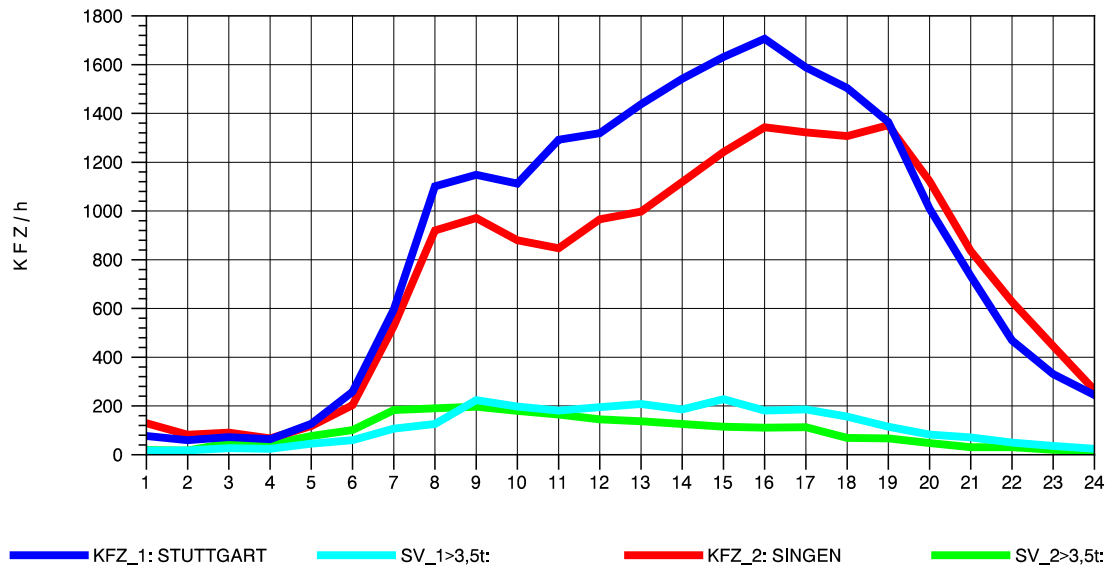

STRASSENVERKEHRSZÄHLUNGEN IN BADEN-WÜRTTEMBERG
T+R HEGAU 81181036 A 81
Freitag, 11. Oktober 2013