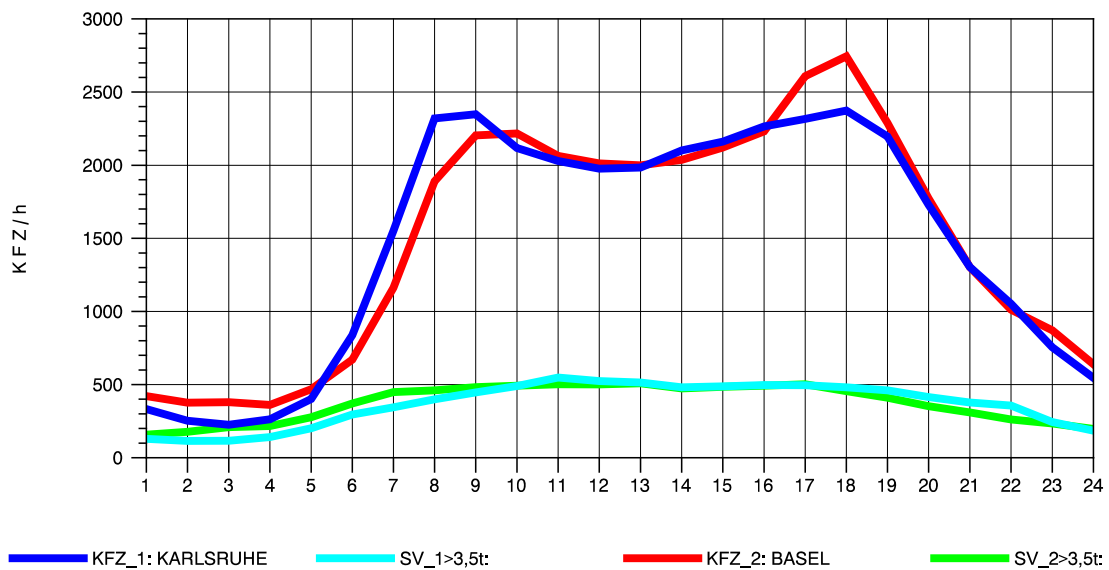

STRASSENVERKEHRSZÄHLUNGEN IN BADEN-WÜRTTEMBERG
ACHERN 73141035 A 5
Mittwoch, 10. April 2013