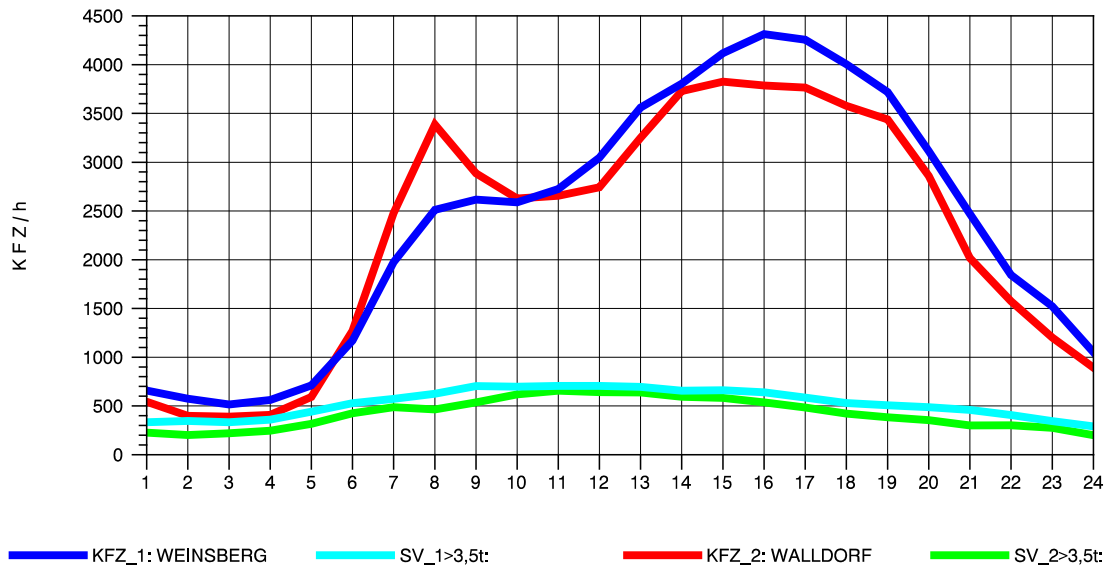

STRASSENVERKEHRSZÄHLUNGEN IN BADEN-WÜRTTEMBERG
NECKARSULM 1 68211059 A 6
Freitag, 12. April 2013