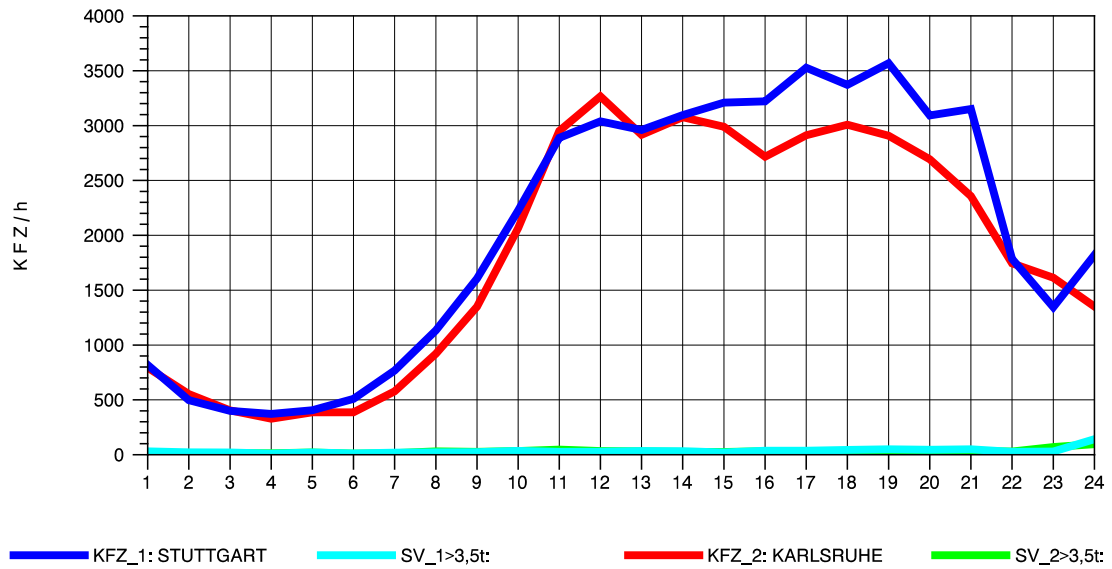

STRASSENVERKEHRSZÄHLUNGEN IN BADEN-WÜRTTEMBERG
PFORZHEIM-OST 70181077 A 8
Sonntag, 11. August 2013