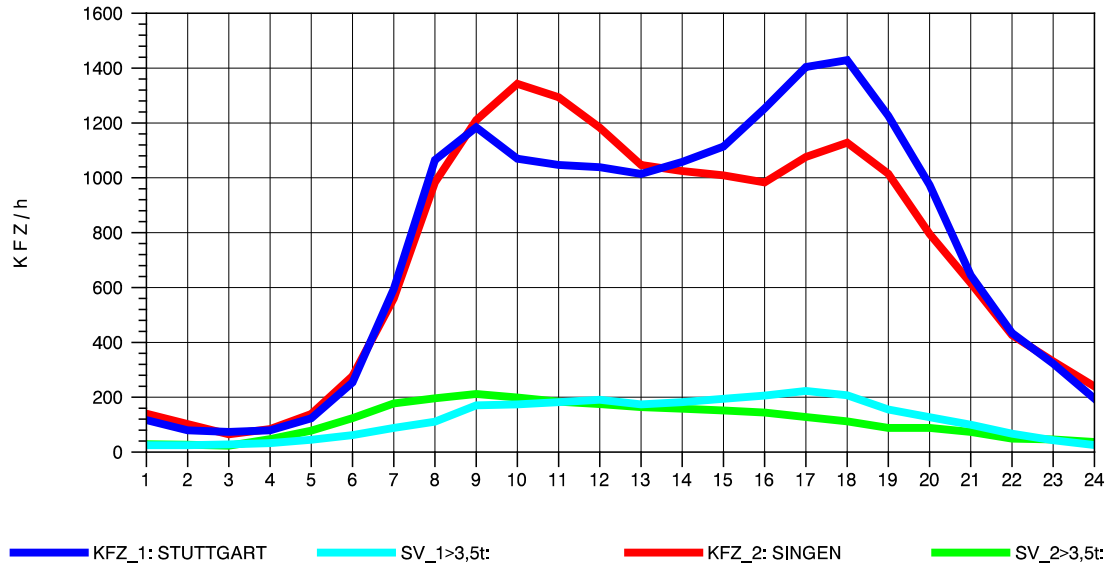

STRASSENVERKEHRSZÄHLUNGEN IN BADEN-WÜRTTEMBERG
GEISINGEN 81181036 A 81
Dienstag, 06. August 2013