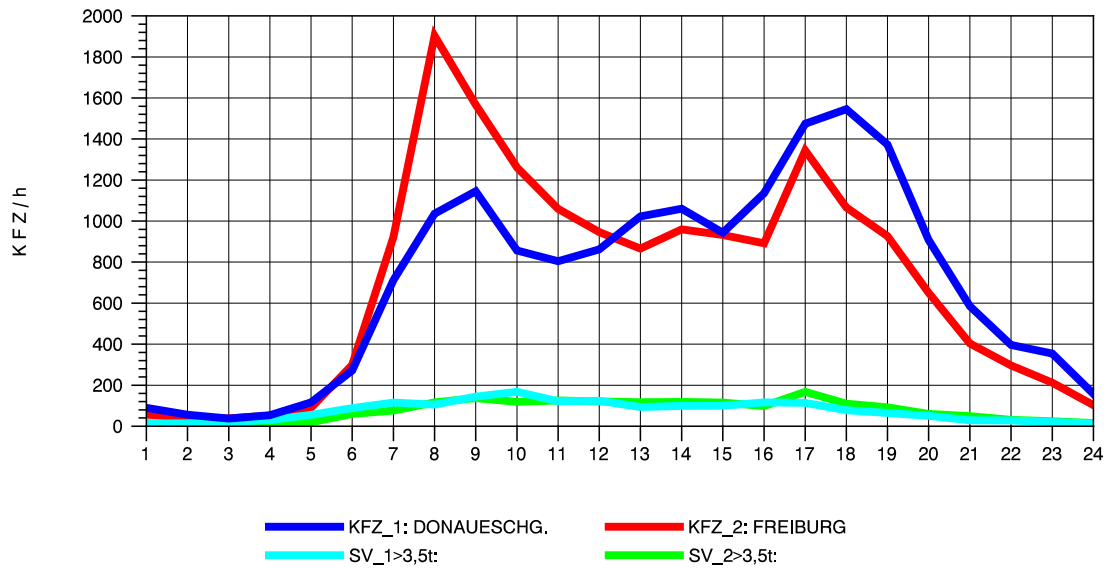

STRASSENVERKEHRSZÄHLUNGEN IN BADEN-WÜRTTEMBERG
FREIBURG-OSTTUNNEL 80131101 B 31 N
Montag, 08. April 2013