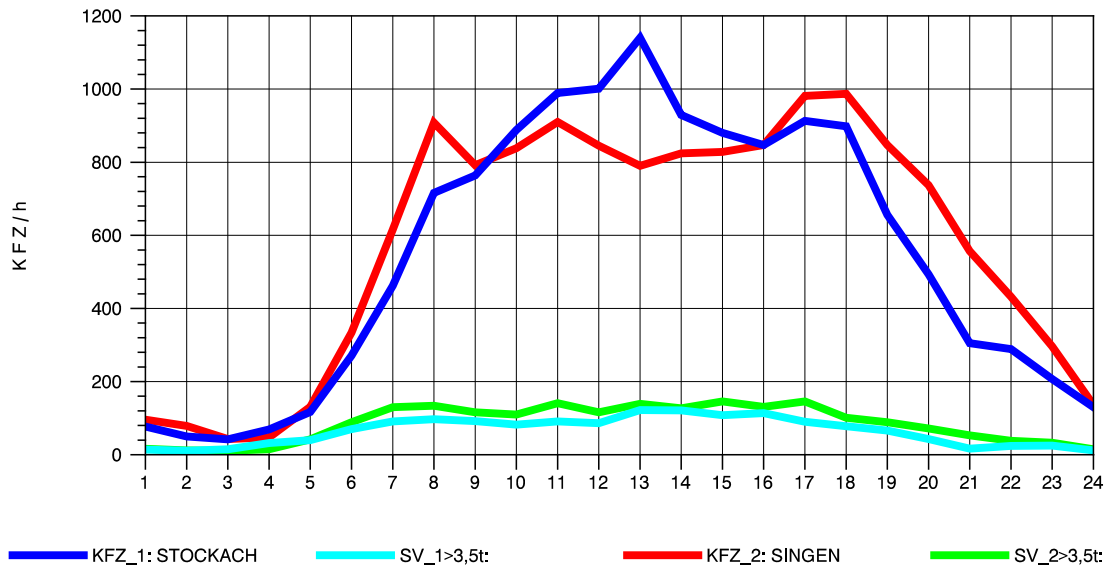

STRASSENVERKEHRSZÄHLUNGEN IN BADEN-WÜRTTEMBERG
STOCKACH 81191040 A 98
Montag, 05. August 2013