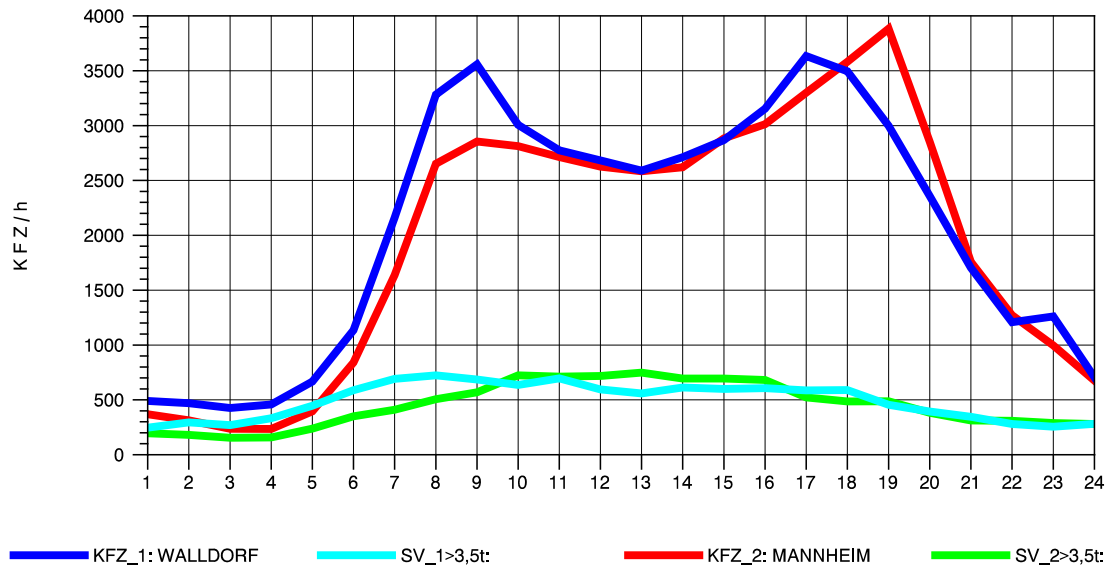

STRASSENVERKEHRSZÄHLUNGEN IN BADEN-WÜRTTEMBERG
HOCKENHEIM 66171025 A 6
Mittwoch, 09. Oktober 2013