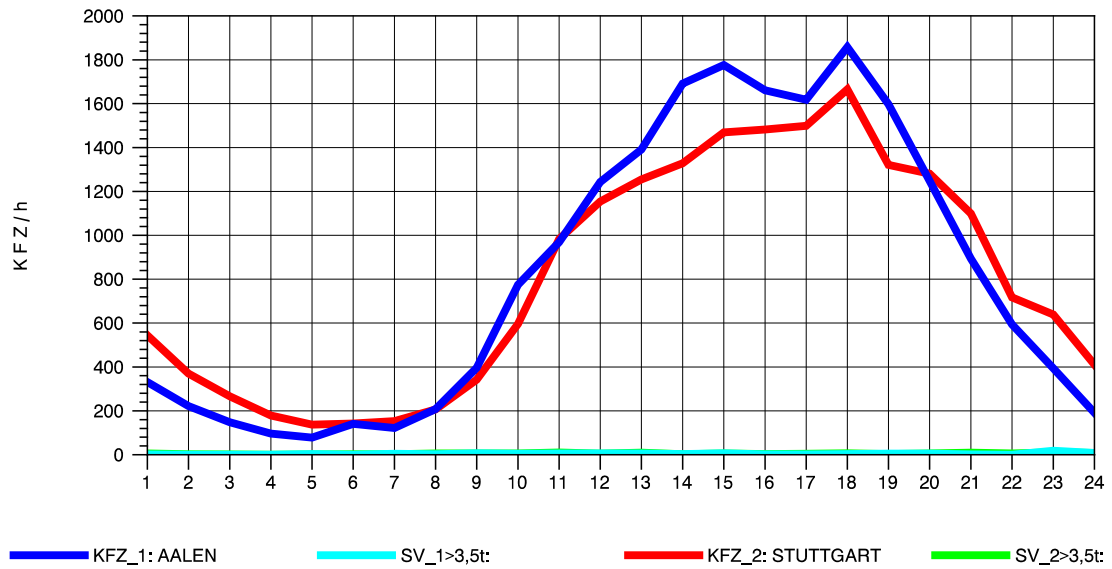

STRASSENVERKEHRSZÄHLUNGEN IN BADEN-WÜRTTEMBERG
GRUNBACH 71221107 B 29
Sonntag, 13. Oktober 2013