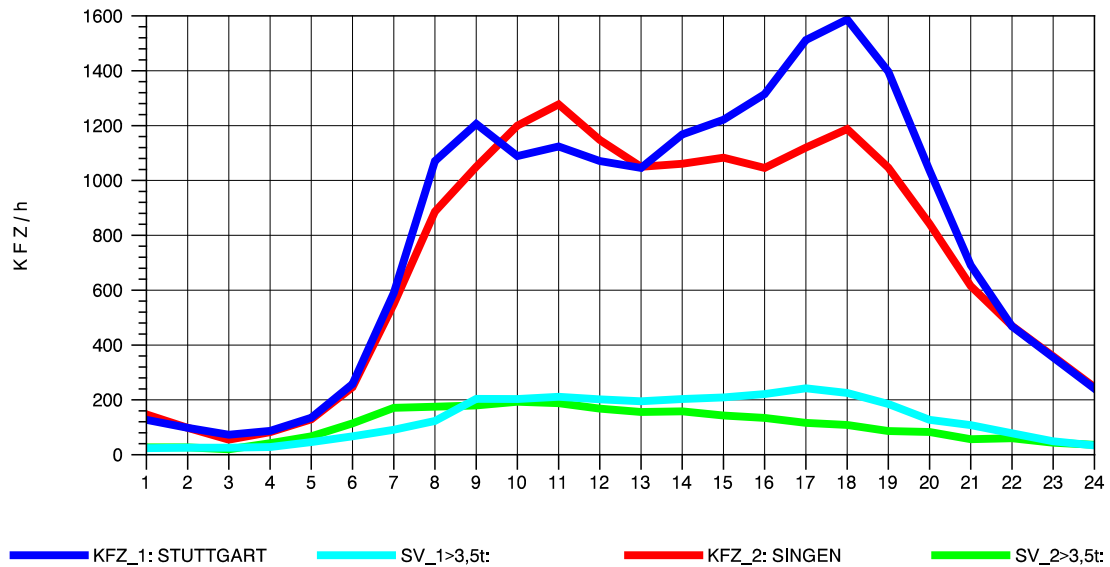

STRASSENVERKEHRSZÄHLUNGEN IN BADEN-WÜRTTEMBERG
GEISINGEN 81181036 A 81
Mittwoch, 07. August 2013