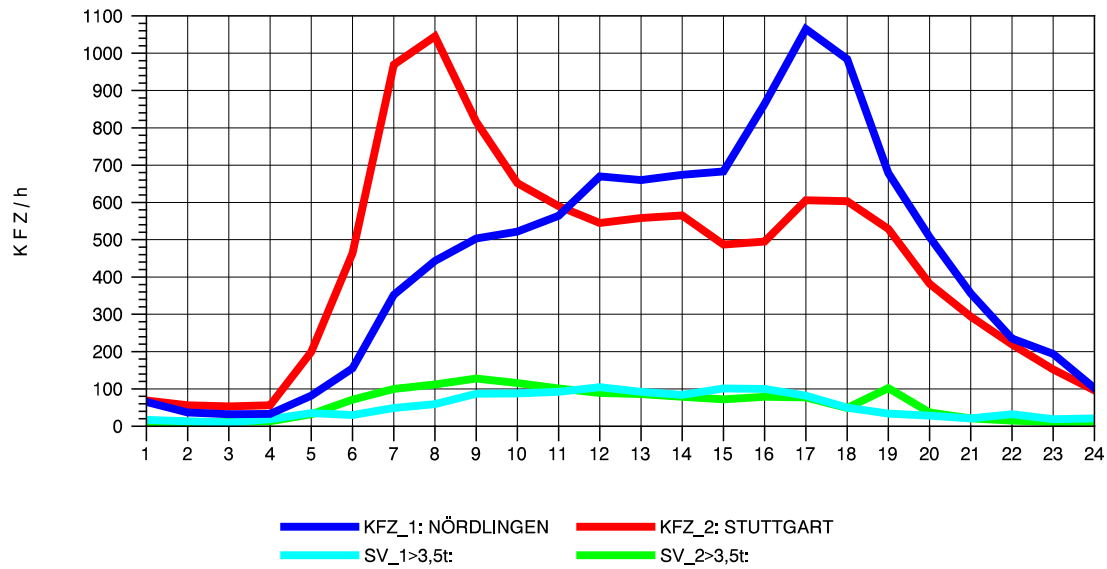

STRASSENVERKEHRSZÄHLUNGEN IN BADEN-WÜRTTEMBERG
AALEN-WESTUMGEHUNG 71261108 B 29n
Montag, 05. August 2013