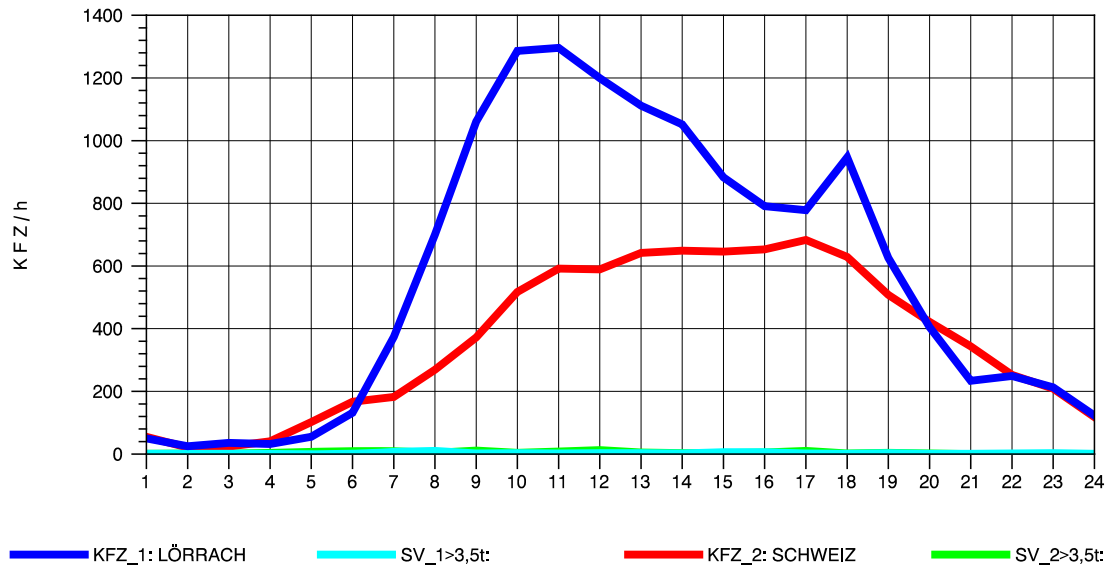

STRASSENVERKEHRSZÄHLUNGEN IN BADEN-WÜRTTEMBERG
RHEINFELDEN 80171034 A 861
Samstag, 12. Oktober 2013