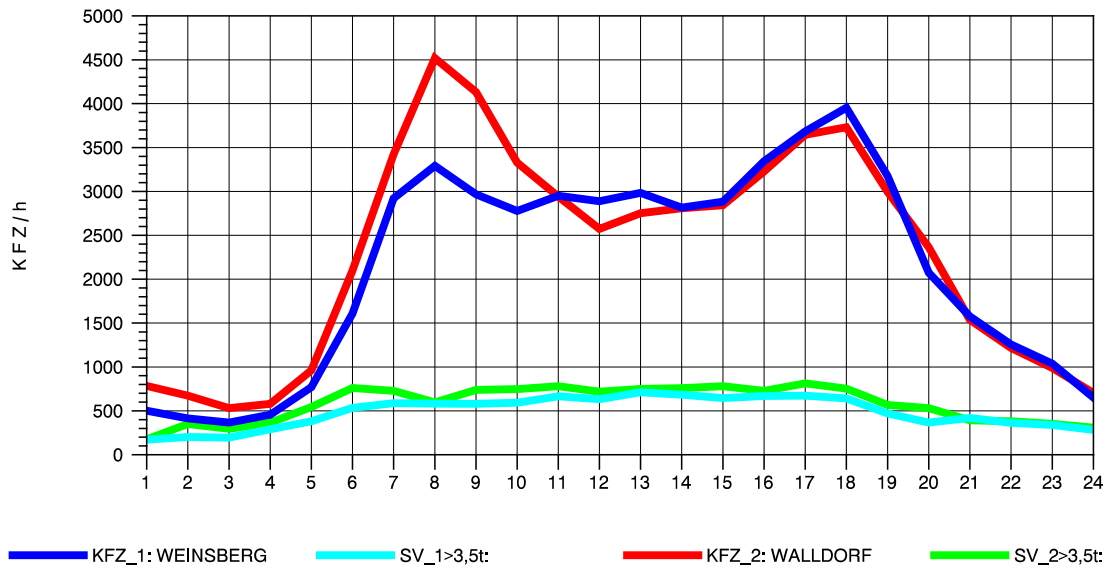

STRASSENVERKEHRSZÄHLUNGEN IN BADEN-WÜRTTEMBERG
NECKARSULM 1 68211059 A 6
Montag, 07. Oktober 2013