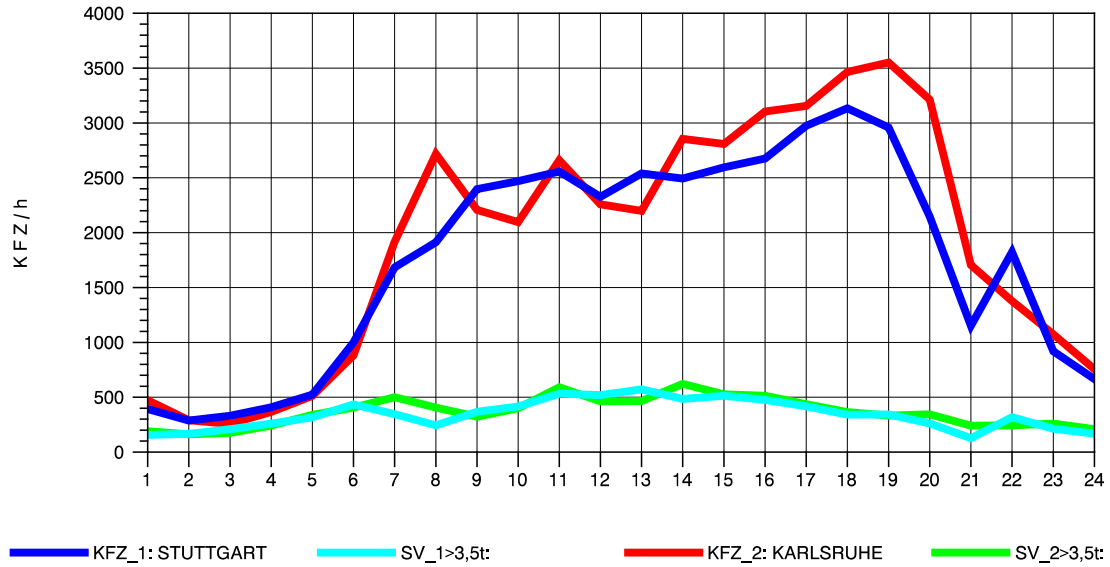

STRASSENVERKEHRSZÄHLUNGEN IN BADEN-WÜRTTEMBERG
PFORZHEIM-OST 70181077 A 8
Donnerstag, 10. Oktober 2013