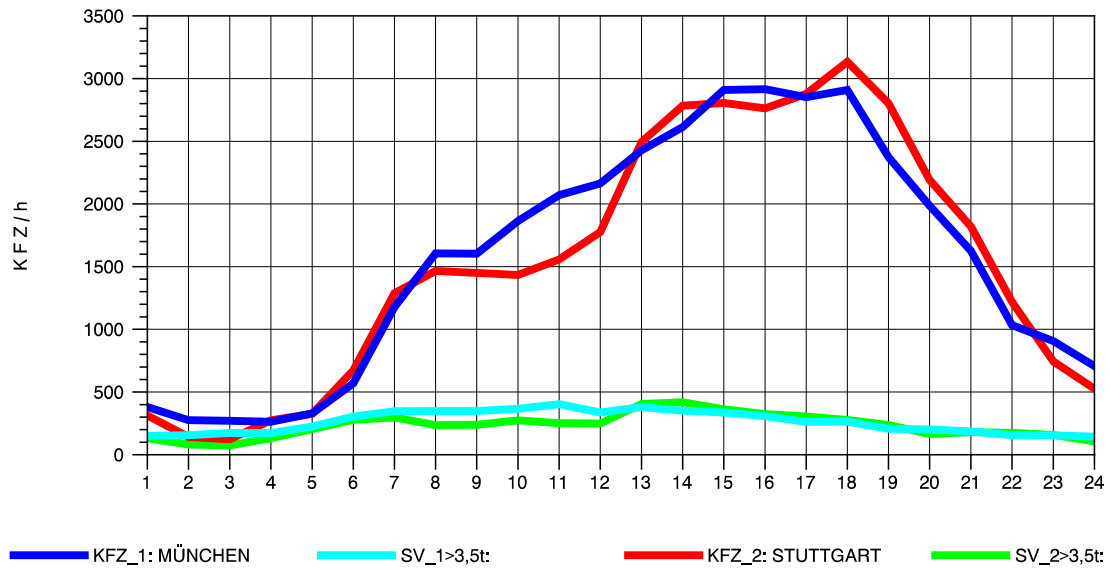

STRASSENVERKEHRSZÄHLUNGEN IN BADEN-WÜRTTEMBERG
AICHELBERG 73231077 A 8
Freitag, 11. Oktober 2013