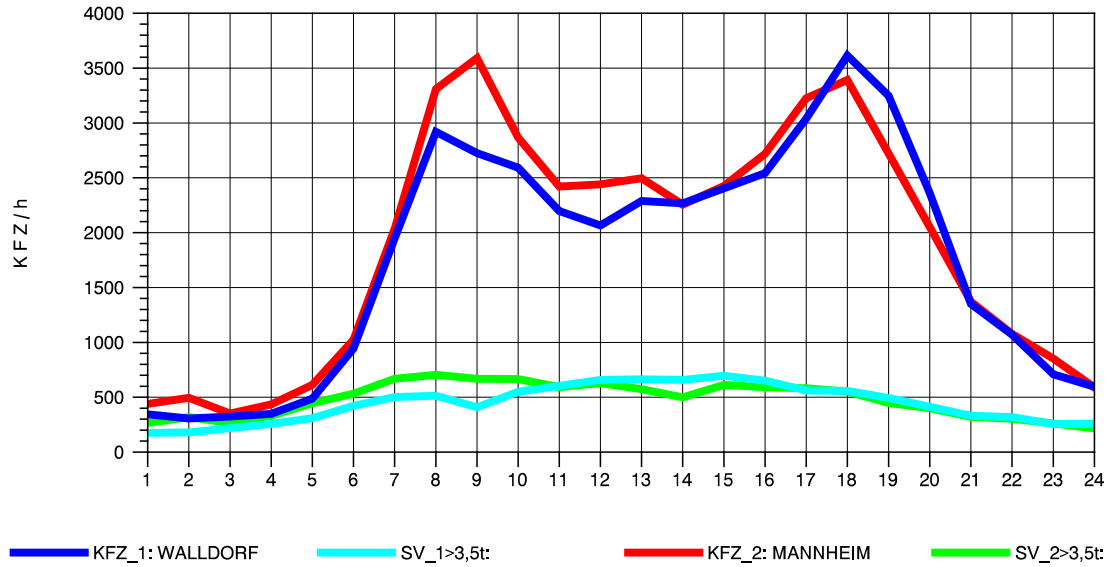

STRASSENVERKEHRSZÄHLUNGEN IN BADEN-WÜRTTEMBERG
HOCKENHEIM 66171025 A 6
Dienstag, 09. April 2013