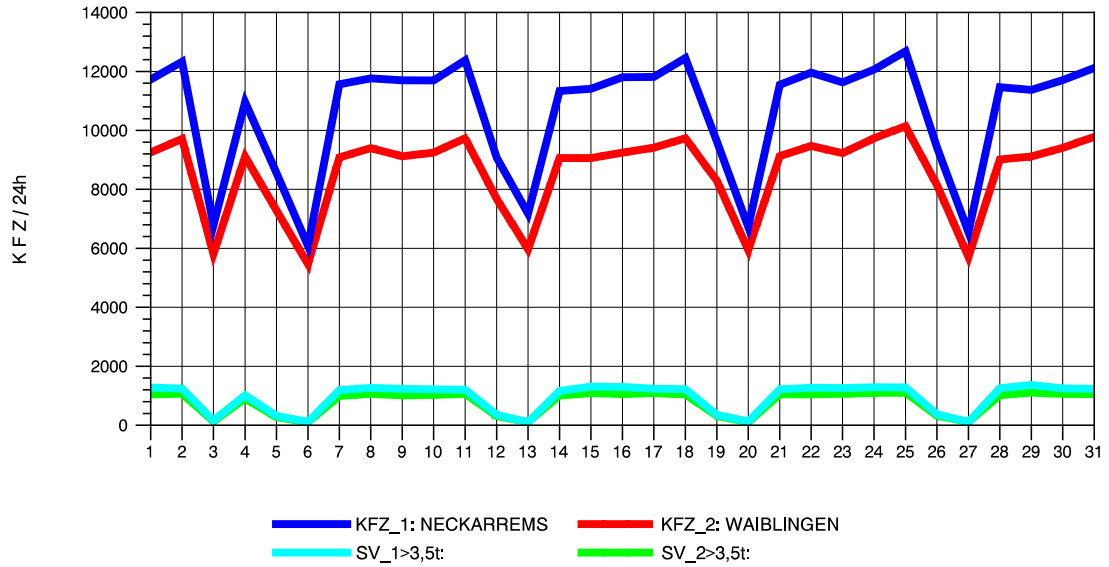

STRASSENVERKEHRSZÄHLUNGEN IN BADEN-WÜRTTEMBERG
HEGNÄCH 71211211 L 1142
TAGESWERTE JE RICHTUNG: Oktober 2013