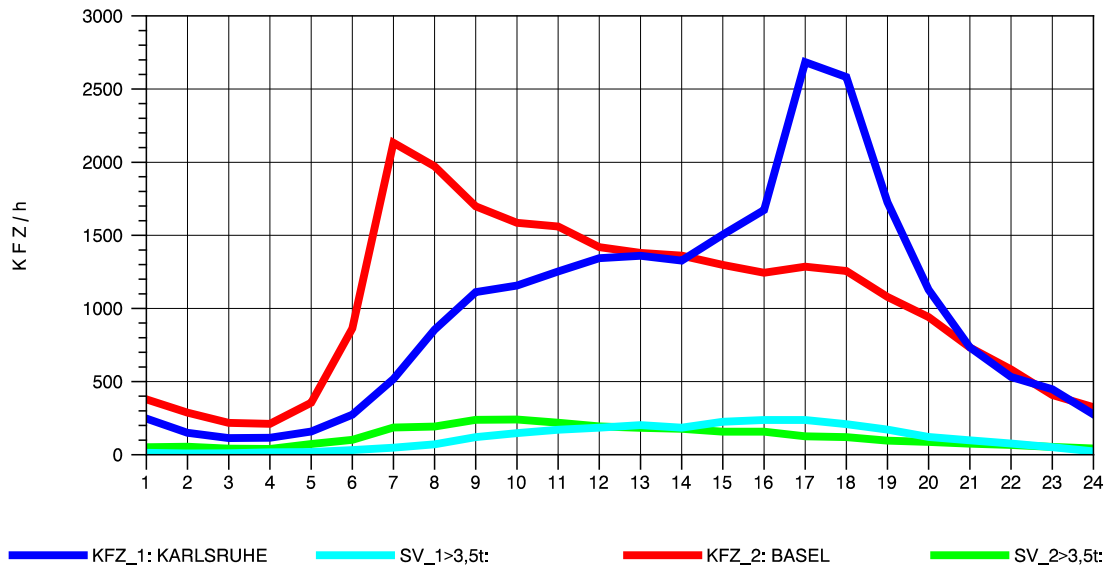

STRASSENVERKEHRSZÄHLUNGEN IN BADEN-WÜRTTEMBERG
KLEINKEMS 83111053 A 5
Montag, 05. August 2013