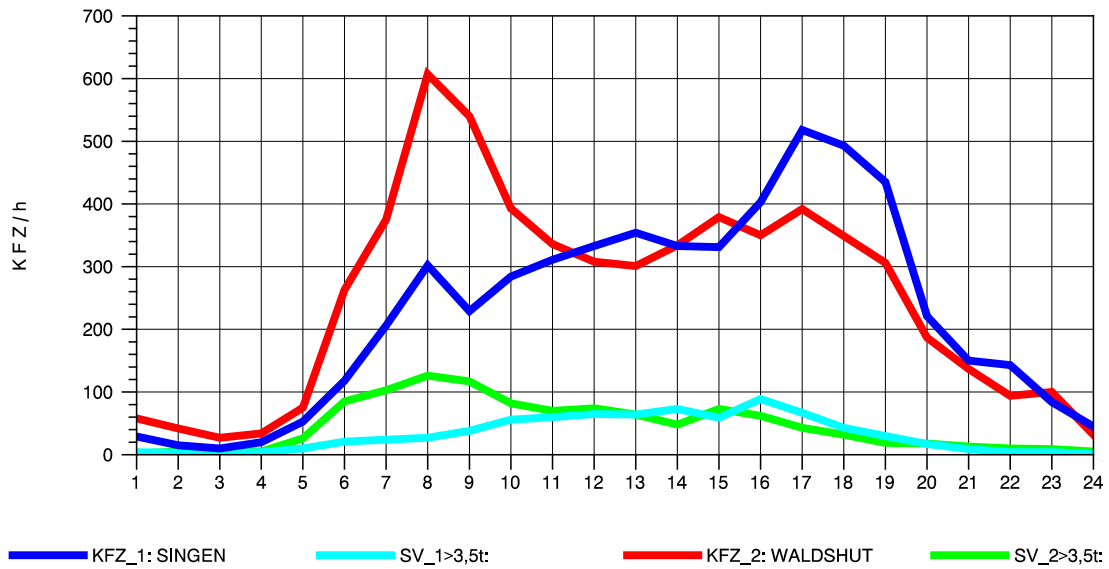

STRASSENVERKEHRSZÄHLUNGEN IN BADEN-WÜRTTEMBERG
LAUCHRINGEN 83151001 A 98
Montag, 07. Oktober 2013