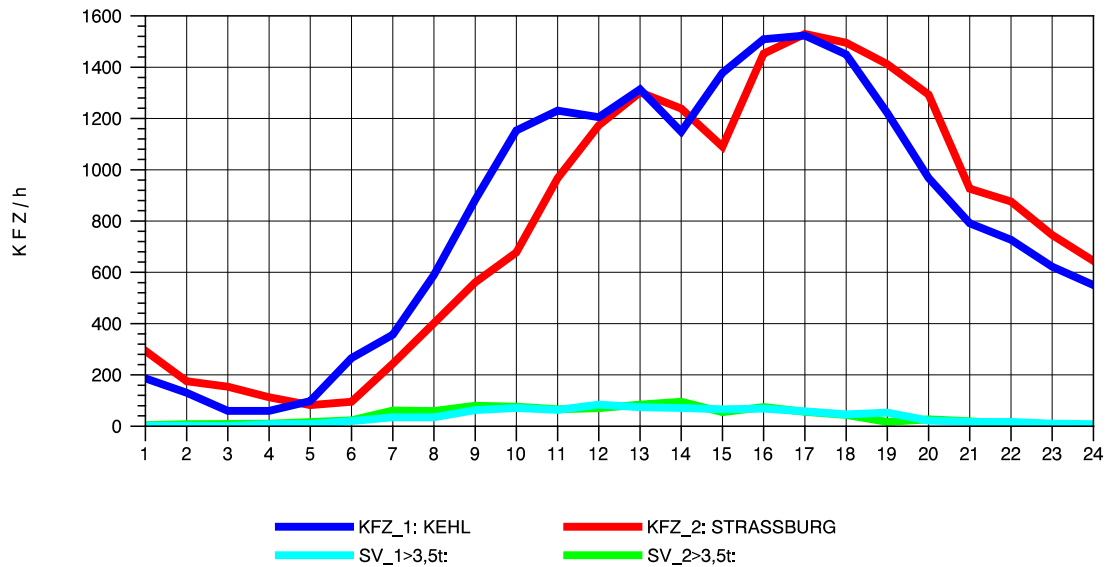

STRASSENVERKEHRSZÄHLUNGEN IN BADEN-WÜRTTEMBERG
KEHL-EUROPABRÜCKE 74121100 B 28
Freitag, 09. August 2013