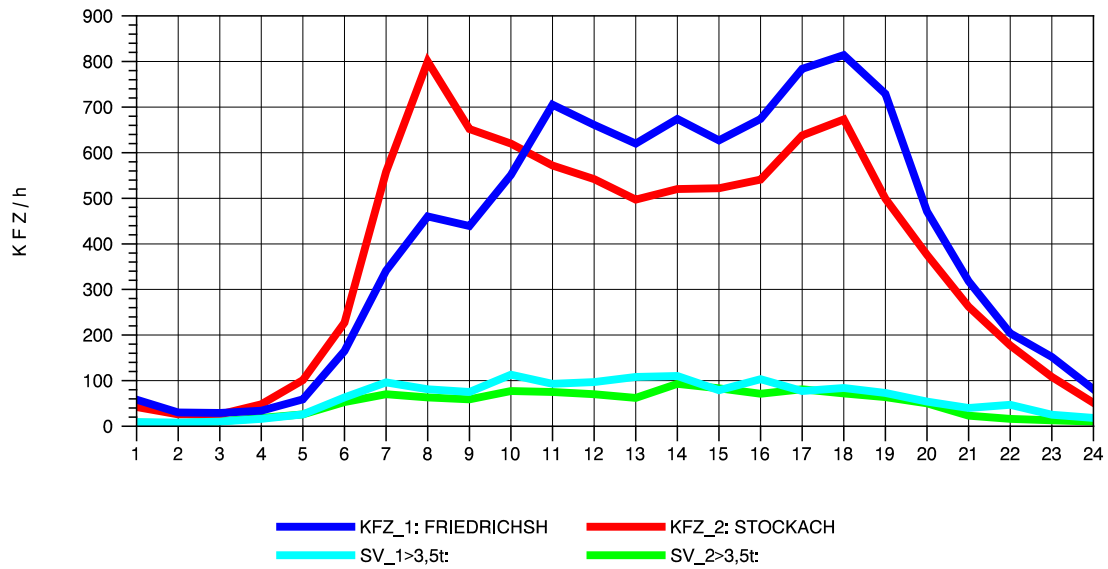

STRASSENVERKEHRSZÄHLUNGEN IN BADEN-WÜRTTEMBERG
HARLACHEN 83211101 B 31
Montag, 07. Oktober 2013