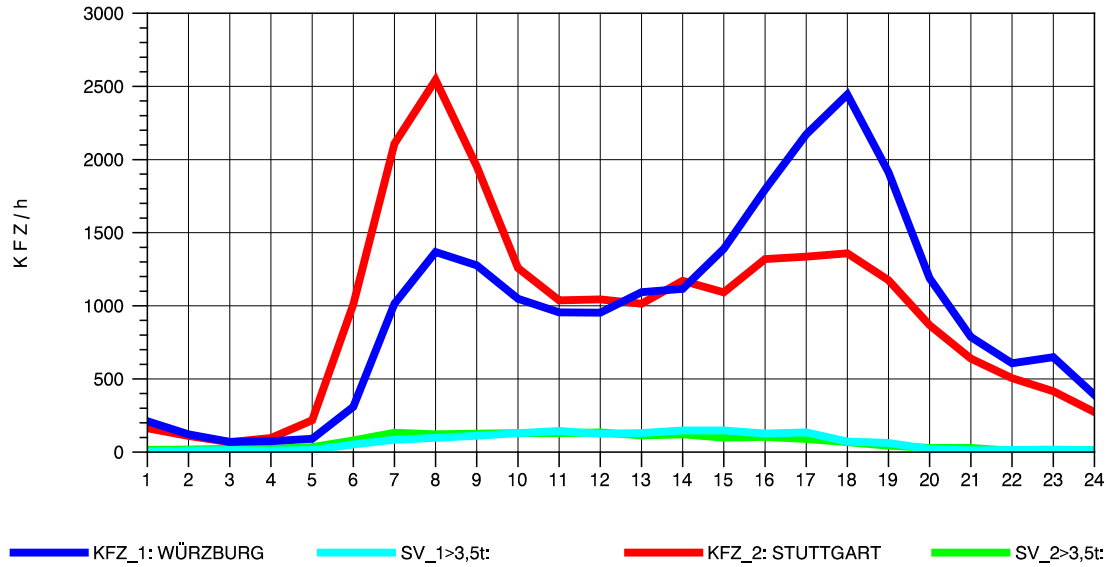

STRASSENVERKEHRSZÄHLUNGEN IN BADEN-WÜRTTEMBERG
KORNWESTHEIM 71211109 B 27
Dienstag, 06. August 2013