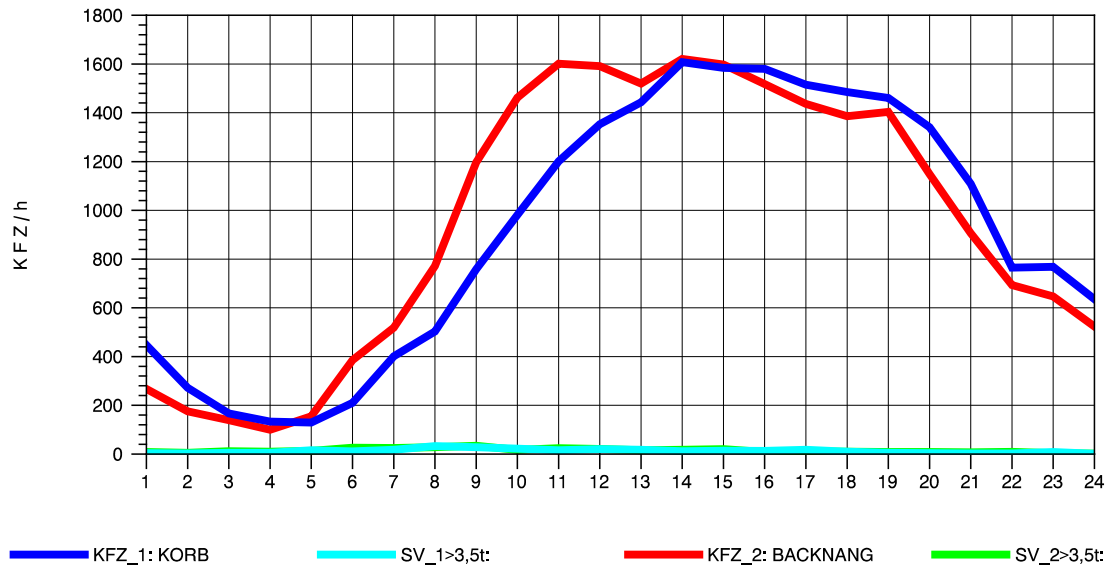

STRASSENVERKEHRSZÄHLUNGEN IN BADEN-WÜRTTEMBERG
KORB 71221100 B 14
Samstag, 13. April 2013