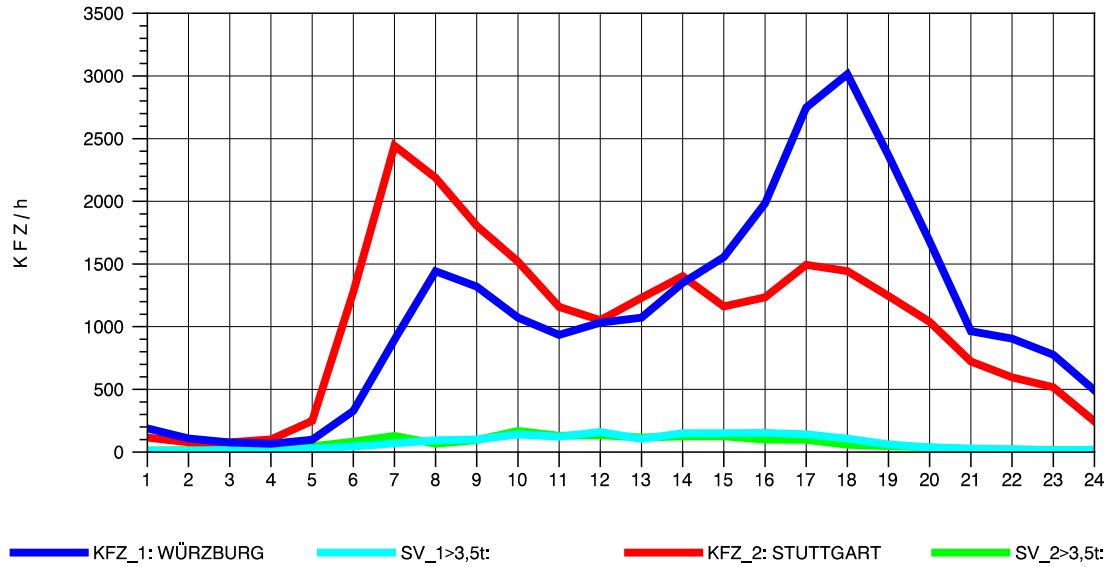

STRASSENVERKEHRSZÄHLUNGEN IN BADEN-WÜRTTEMBERG
KORNWESTHEIM 7121109 B 27
Dienstag, 08. Oktober 2013