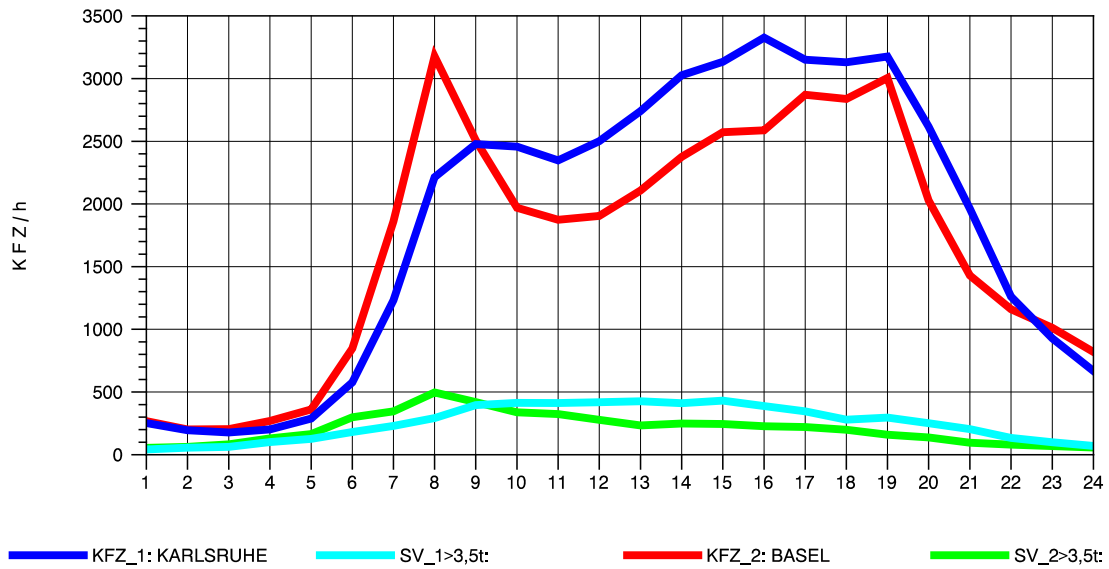

STRASSENVERKEHRSZÄHLUNGEN IN BADEN-WÜRTTEMBERG
NIMBURG 78121047 A 5
Freitag, 11. Oktober 2013