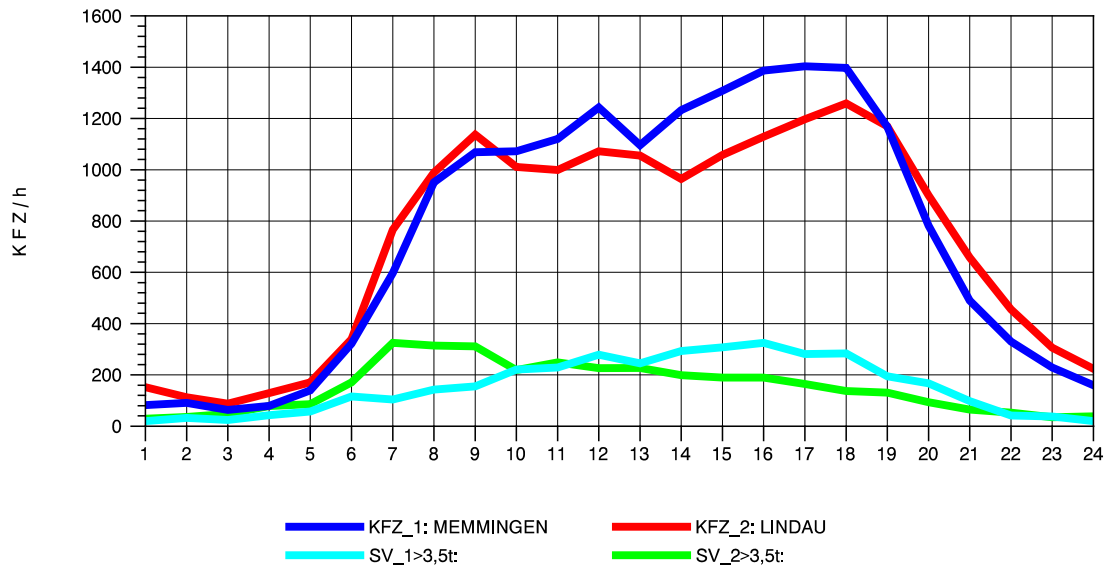

STRASSENVERKEHRSZÄHLUNGEN IN BADEN-WÜRTTEMBERG
LEUTKIRCH-WEST 81261001 A 96
Mittwoch, 09. Oktober 2013