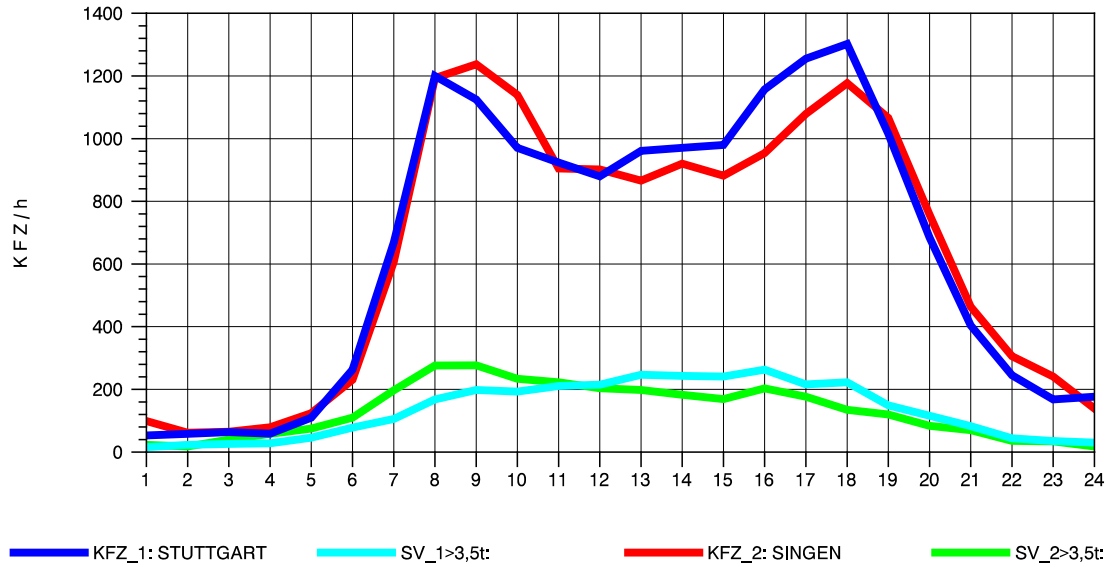

STRASSENVERKEHRSZÄHLUNGEN IN BADEN-WÜRTTEMBERG
T+R HEGAU 81181036 A 81
Dienstag, 09. April 2013