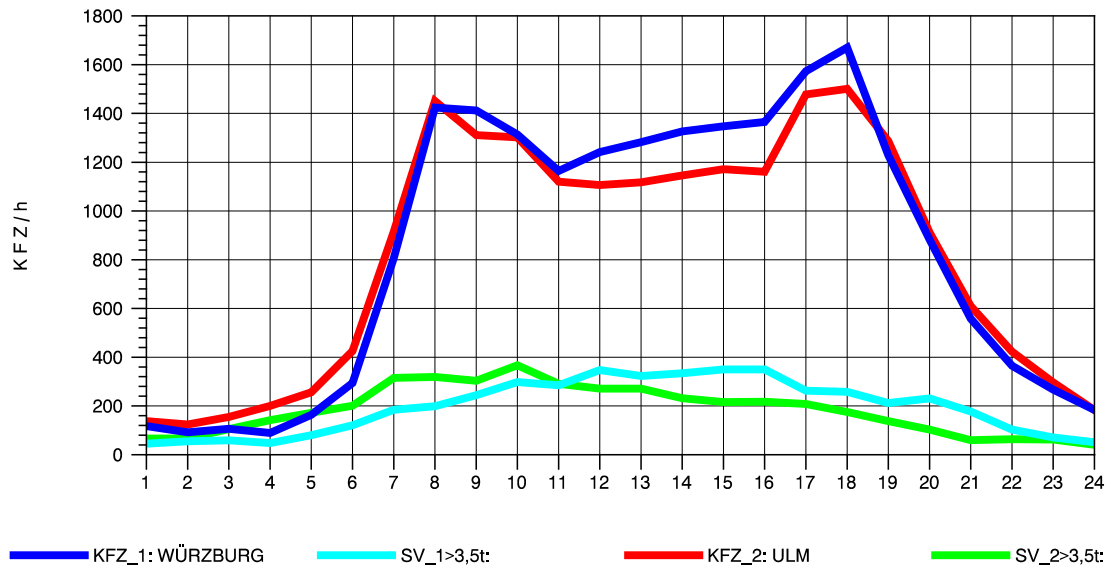

STRASSENVERKEHRSZÄHLUNGEN IN BADEN-WÜRTTEMBERG
LANGENAU 75261061 A 7
Mittwoch, 10. April 2013