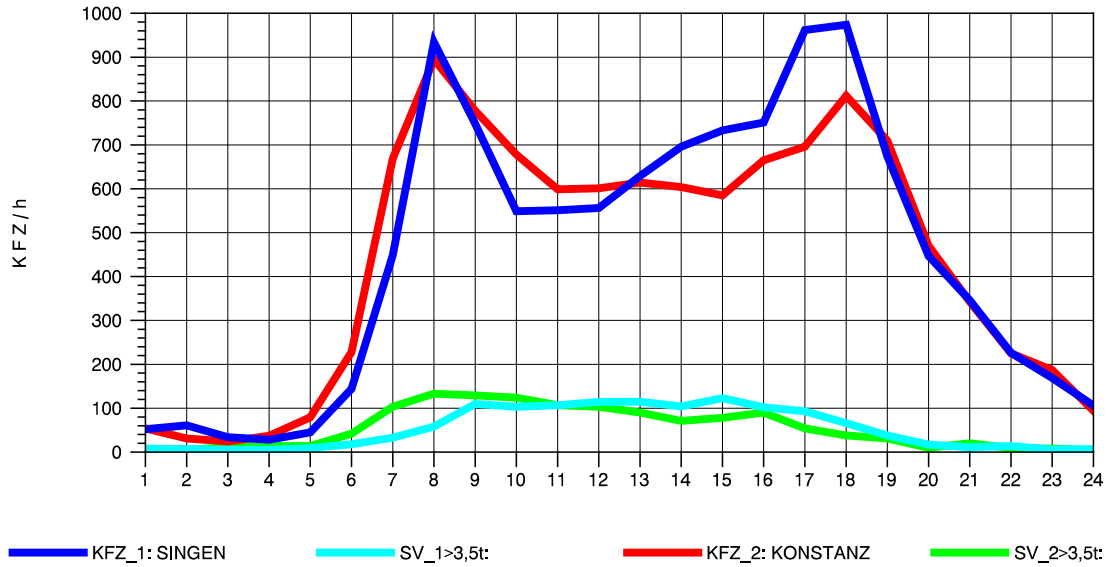

STRASSENVERKEHRSZÄHLUNGEN IN BADEN-WÜRTTEMBERG
RADOLFZELL 2 82201112 B 33
Dienstag, 09. April 2013