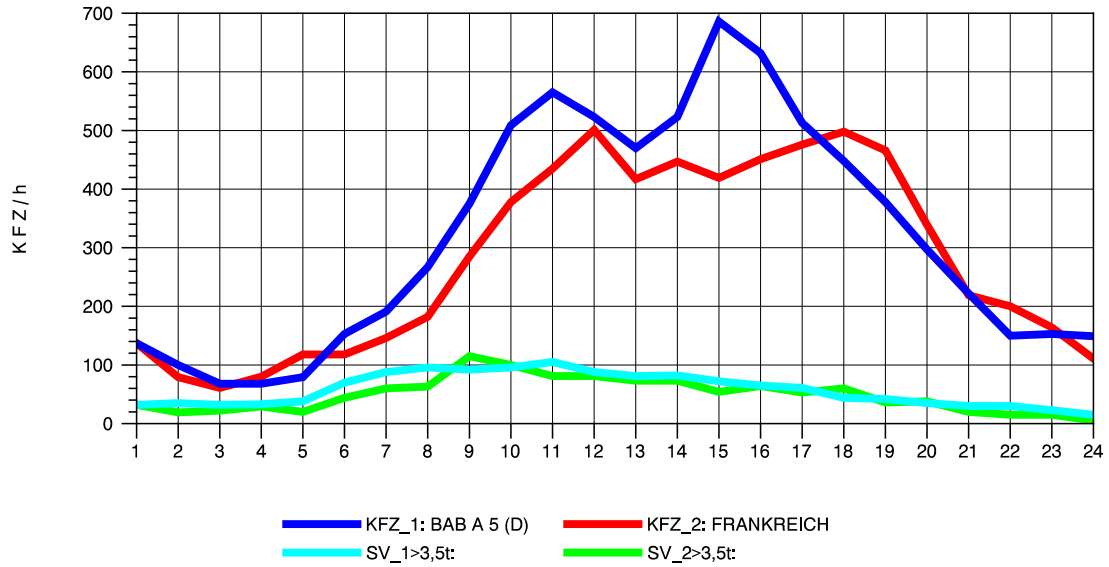

STRASSENVERKEHRSZÄHLUNGEN IN BADEN-WÜRTTEMBERG
NEUENBURG 1 82111052 A 5
Samstag, 13. April 2013