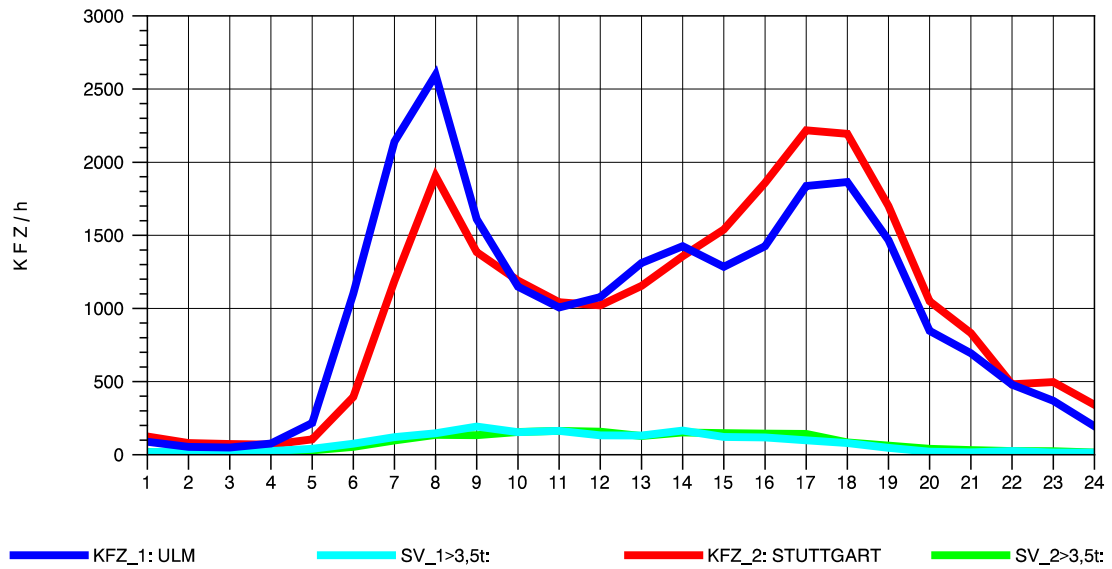

STRASSENVERKEHRSZÄHLUNGEN IN BADEN-WÜRTTEMBERG
GÖPPINGEN 73231100 B 10
Mittwoch, 10. April 2013