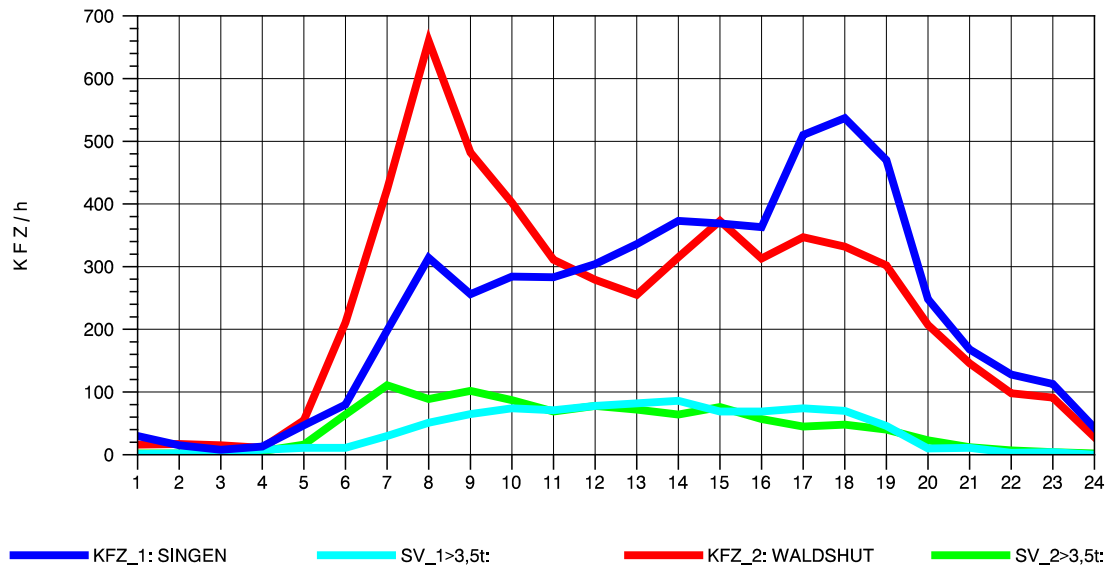

STRASSENVERKEHRSZÄHLUNGEN IN BADEN-WÜRTTEMBERG
LAUCHRINGEN 83151001 A 98
Mittwoch, 10. April 2013