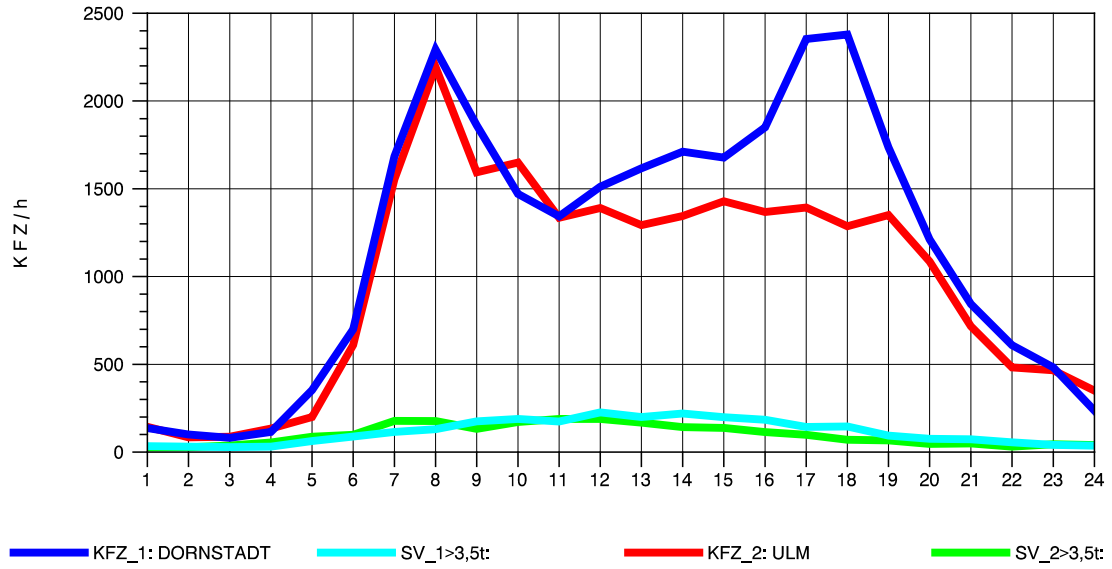

STRASSENVERKEHRSZÄHLUNGEN IN BADEN-WÜRTTEMBERG
ULM-NORD 75251103 B 10
Dienstag, 08. Oktober 2013