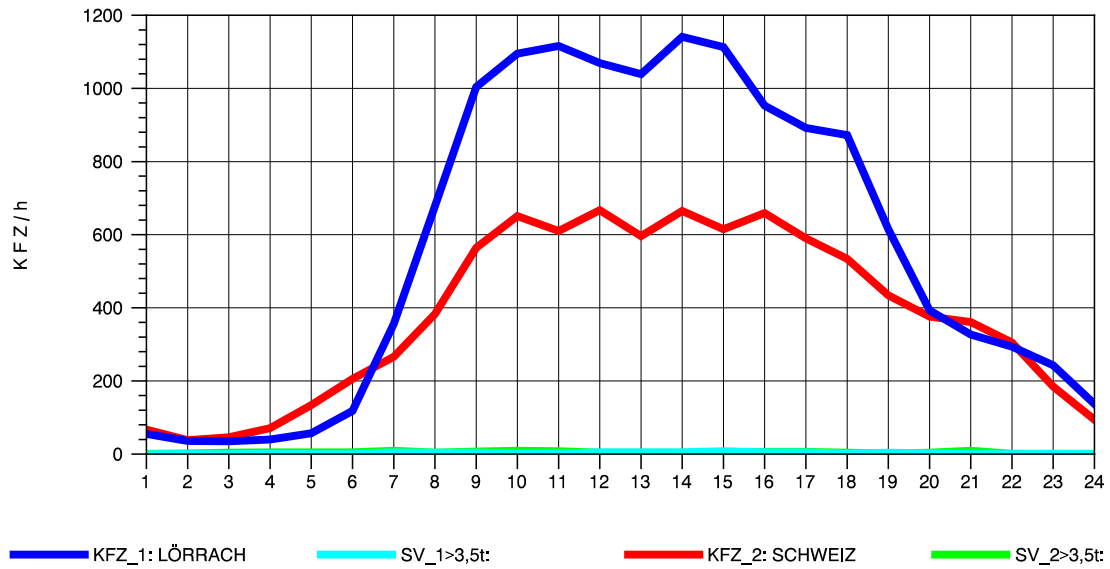

STRASSENVERKEHRSZÄHLUNGEN IN BADEN-WÜRTTEMBERG
RHEINFELDEN 80171034 A 861
Samstag, 10. August 2013