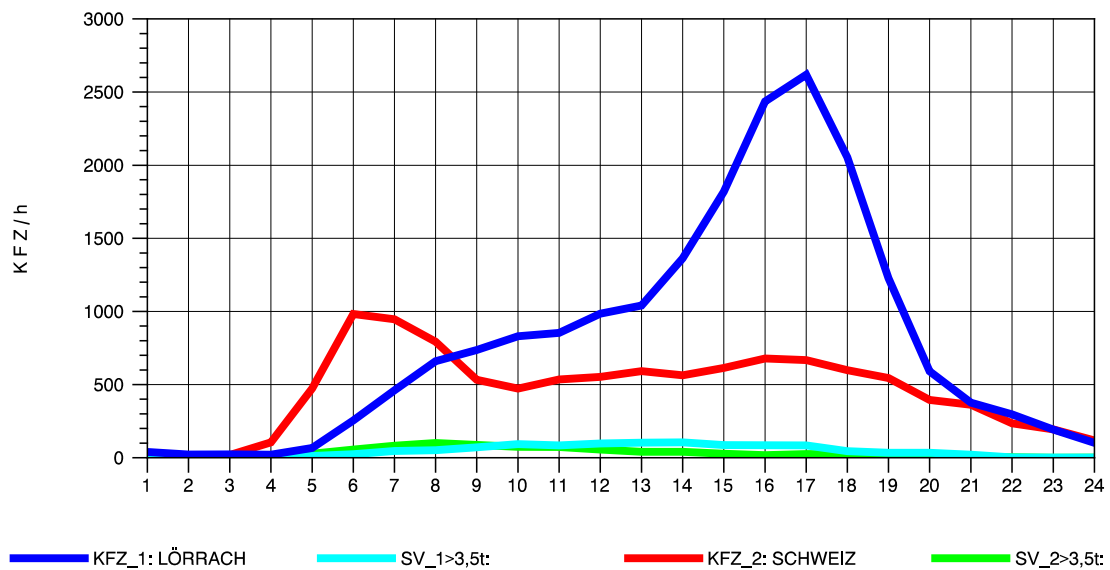

STRASSENVERKEHRSZÄHLUNGEN IN BADEN-WÜRTTEMBERG
RHEINFELDEN 80171034 A 861
Freitag, 12. April 2013