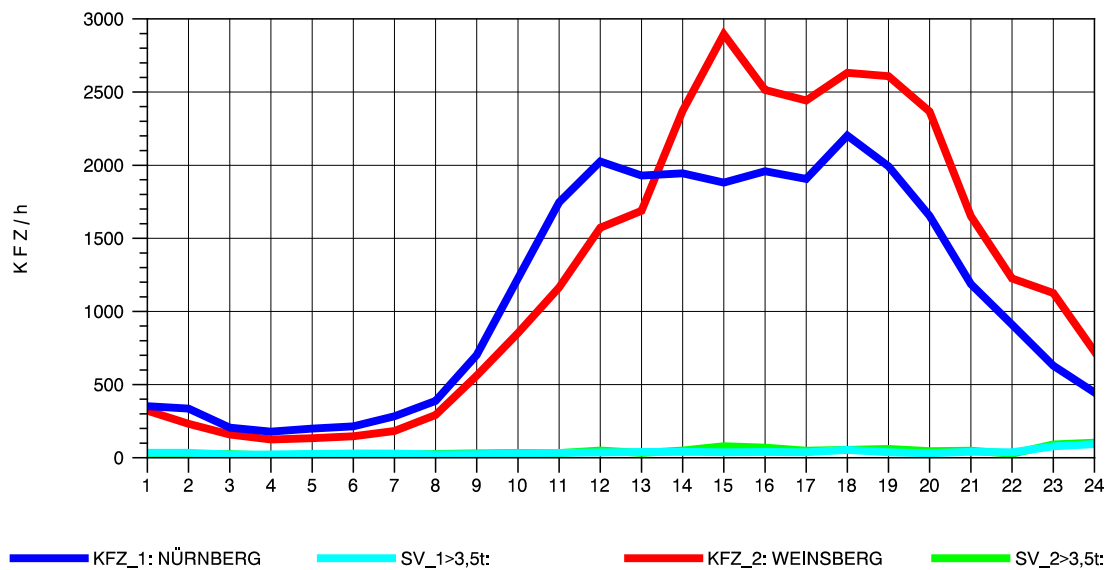

STRASSENVERKEHRSZÄHLUNGEN IN BADEN-WÜRTTEMBERG
SCHWABBACH 68221091 A 6
Sonntag, 13. Oktober 2013