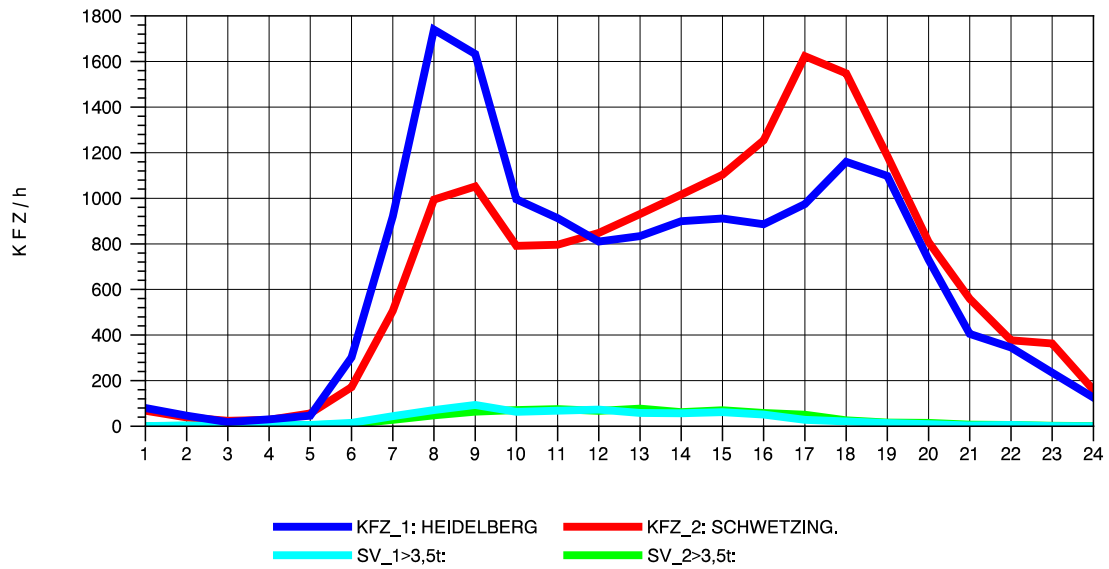

STRASSENVERKEHRSZÄHLUNGEN IN BADEN-WÜRTTEMBERG
HEIDELBERG 2 66171214 L 600A
Montag, 07. Oktober 2013