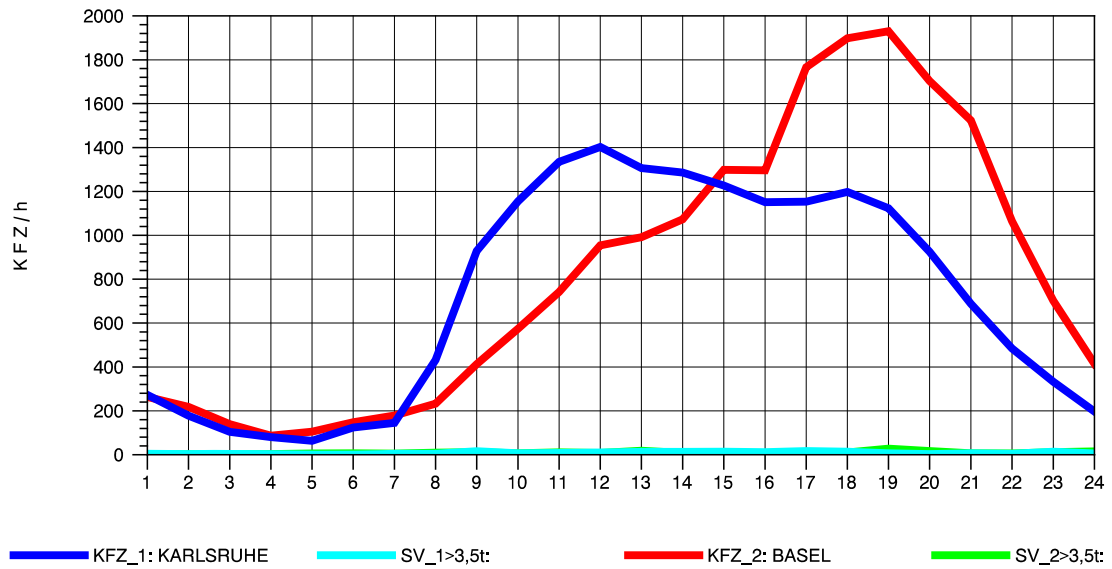

STRASSENVERKEHRSZÄHLUNGEN IN BADEN-WÜRTTEMBERG
KLEINKEMS 83111053 A 5
Sonntag, 14. April 2013