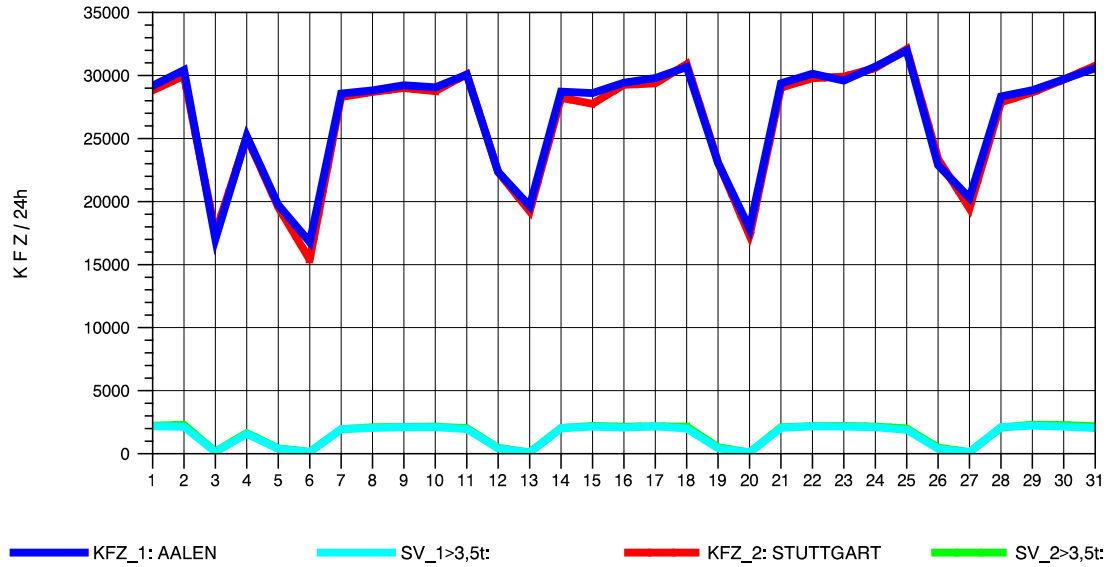

STRASSENVERKEHRSZÄHLUNGEN IN BADEN-WÜRTTEMBERG
GRUNBACH 71221107 B 29
TAGESWERTE JE RICHTUNG: Oktober 2013