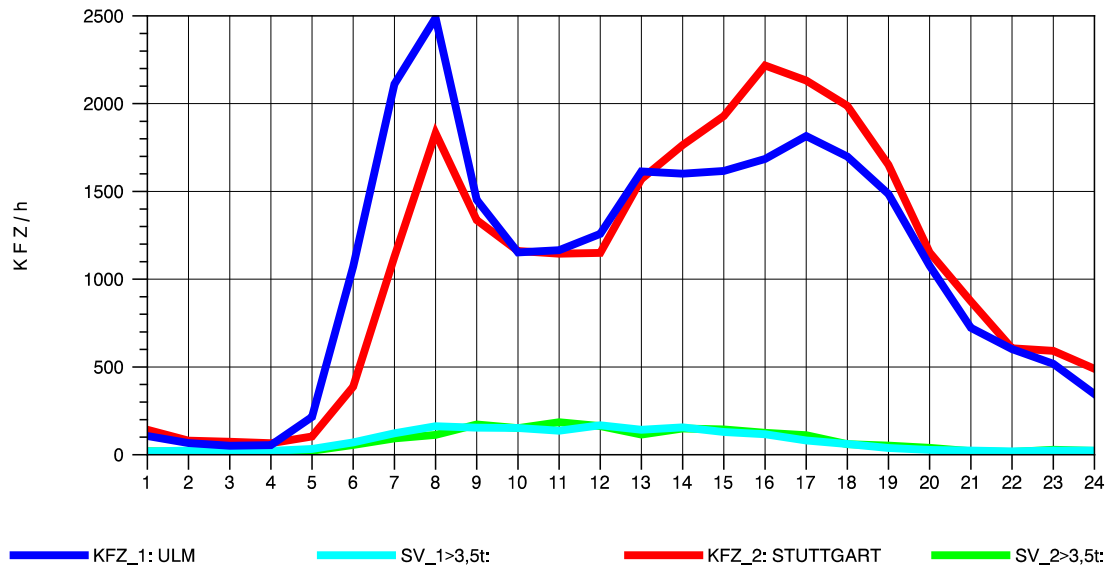

STRASSENVERKEHRSZÄHLUNGEN IN BADEN-WÜRTTEMBERG
GÖPPINGEN 73231100 B 10
Freitag, 12. April 2013