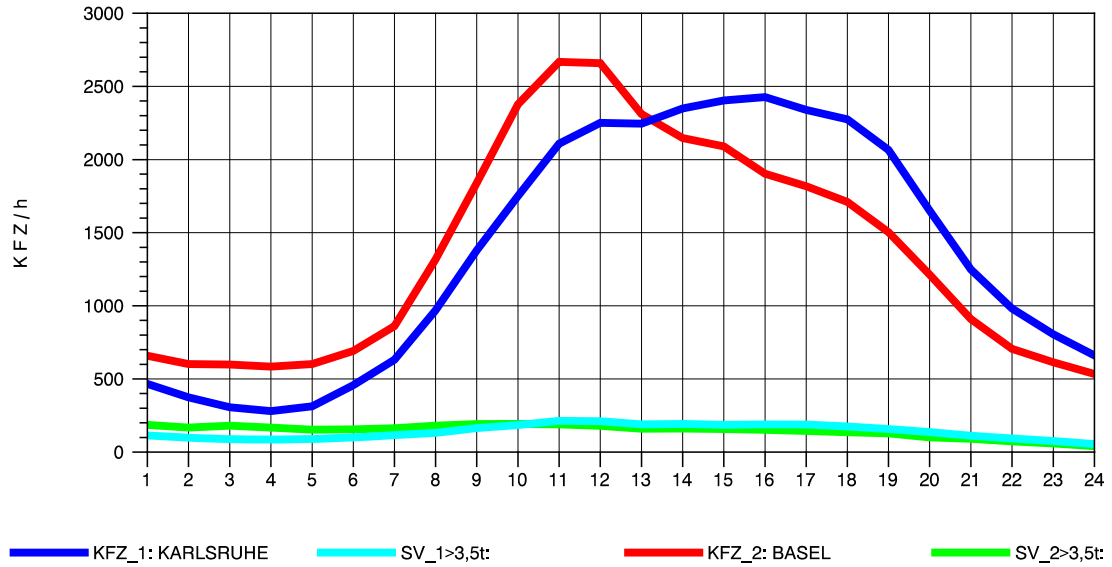

STRASSENVERKEHRSZÄHLUNGEN IN BADEN-WÜRTTEMBERG
ACHERN 73141035 A 5
Samstag, 12. Oktober 2013