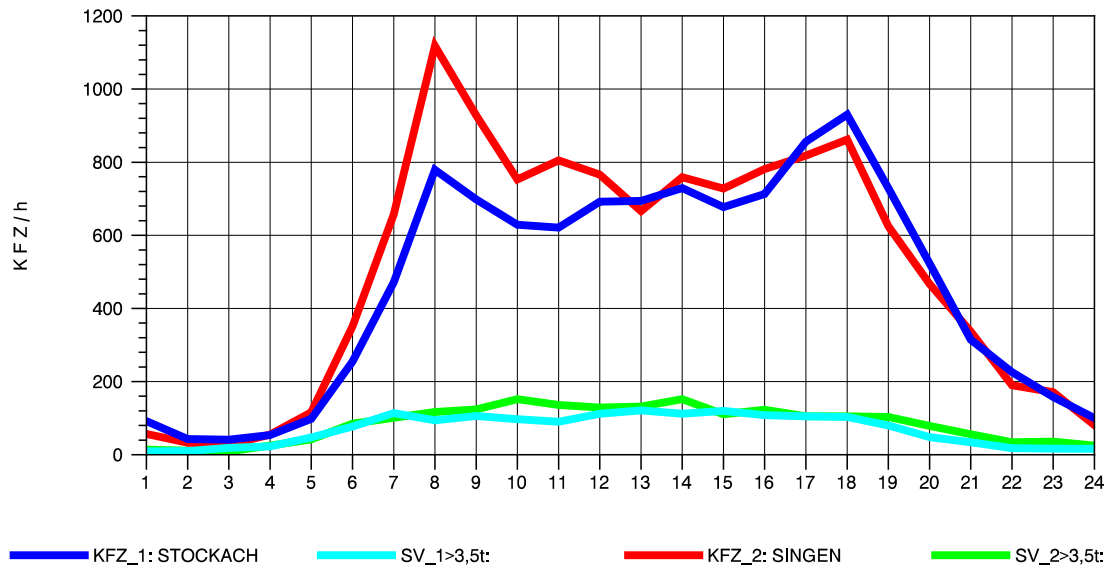

STRASSENVERKEHRSZÄHLUNGEN IN BADEN-WÜRTTEMBERG
STOCKACH 81191040 A 98
Montag, 07. Oktober 2013