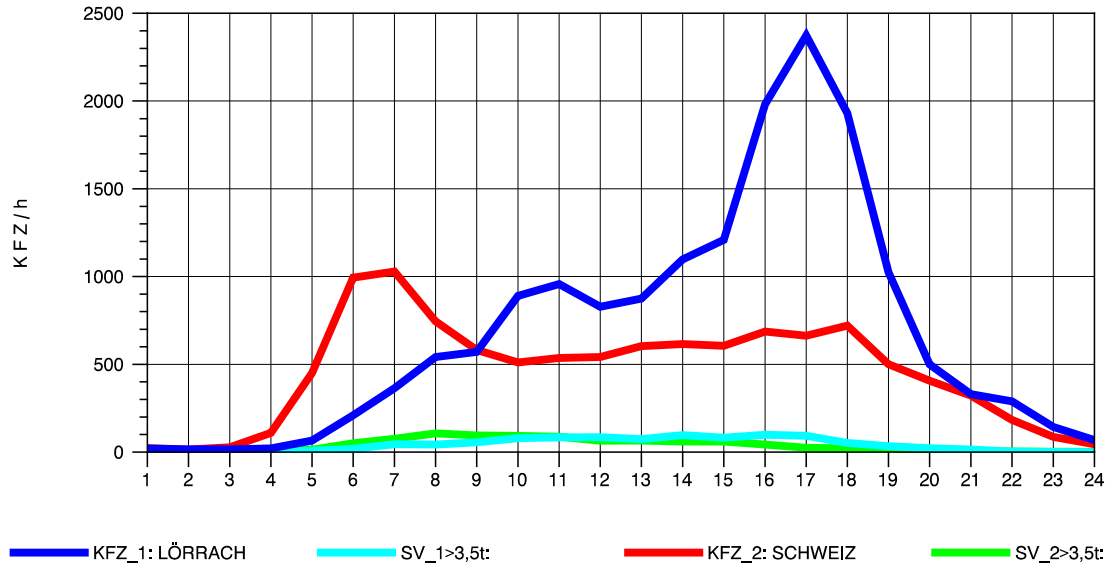

STRASSENVERKEHRSZÄHLUNGEN IN BADEN-WÜRTTEMBERG
RHEINFELDEN 80171034 A 861
Donnerstag, 08. August 2013