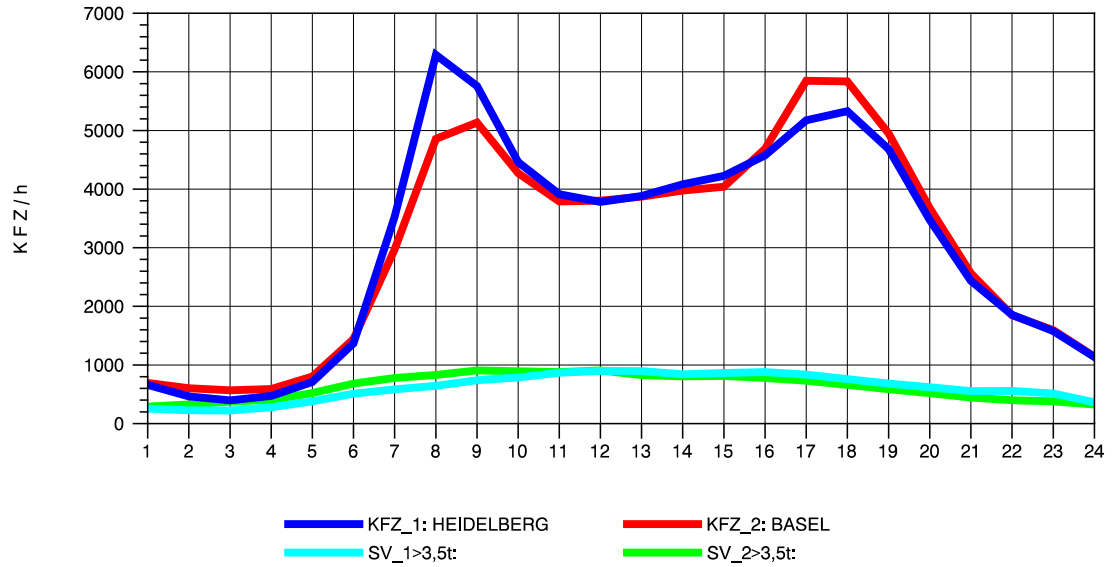

STRASSENVERKEHRSZÄHLUNGEN IN BADEN-WÜRTTEMBERG
KARLSRUHE 1 70161022 A 5
Dienstag, 08. Oktober 2013