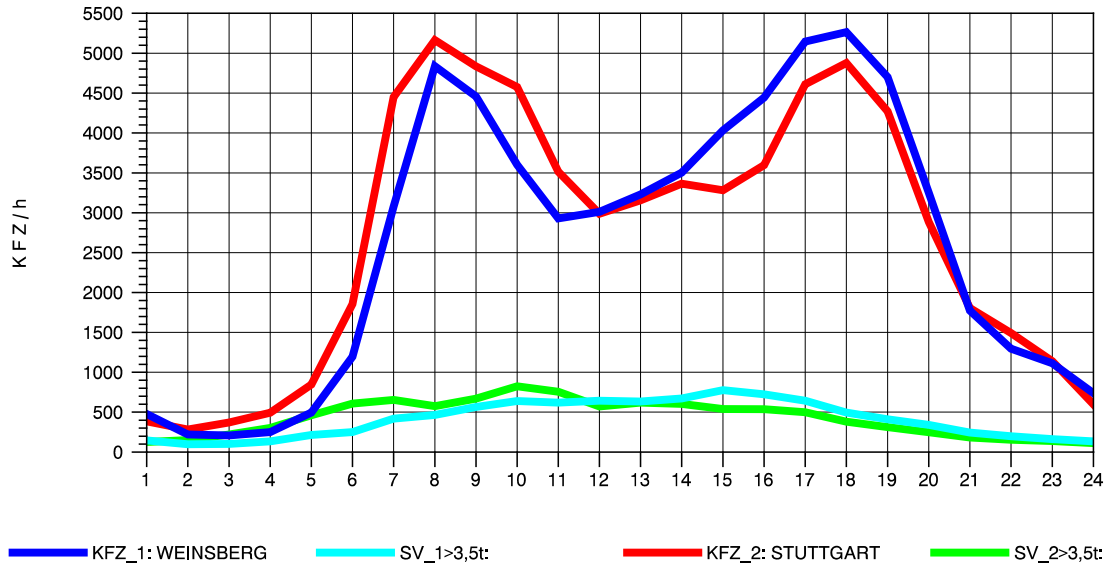

STRASSENVERKEHRSZÄHLUNGEN IN BADEN-WÜRTTEMBERG
S-KORNTAL 71201003 A 81
Dienstag, 08. Oktober 2013