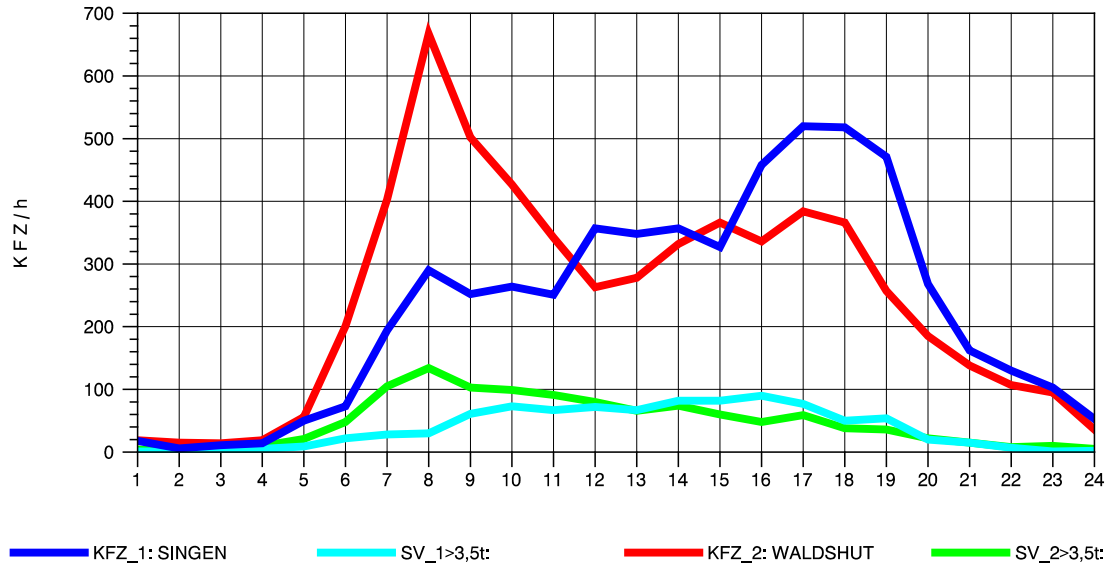

STRASSENVERKEHRSZÄHLUNGEN IN BADEN-WÜRTTEMBERG
LAUCHRINGEN 83151001 A 98
Dienstag, 09. April 2013