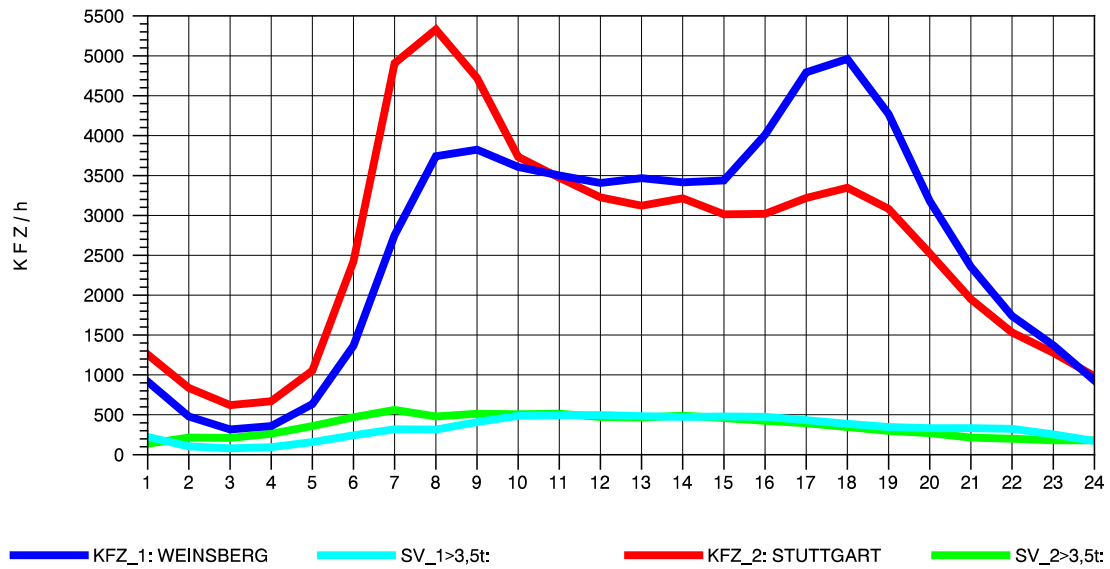

STRASSENVERKEHRSZÄHLUNGEN IN BADEN-WÜRTTEMBERG
S-KORNTAL 71201003 A 81
Montag, 05. August 2013