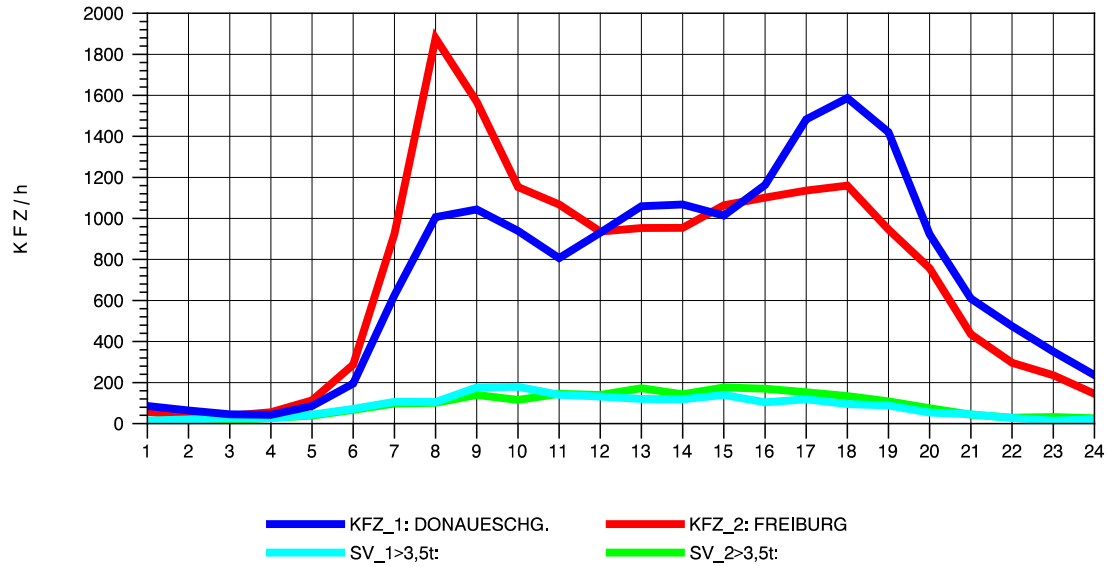

STRASSENVERKEHRSZÄHLUNGEN IN BADEN-WÜRTTEMBERG
FREIBURG-OSTTUNNEL 80131101 B 31 N
Dienstag, 09. April 2013