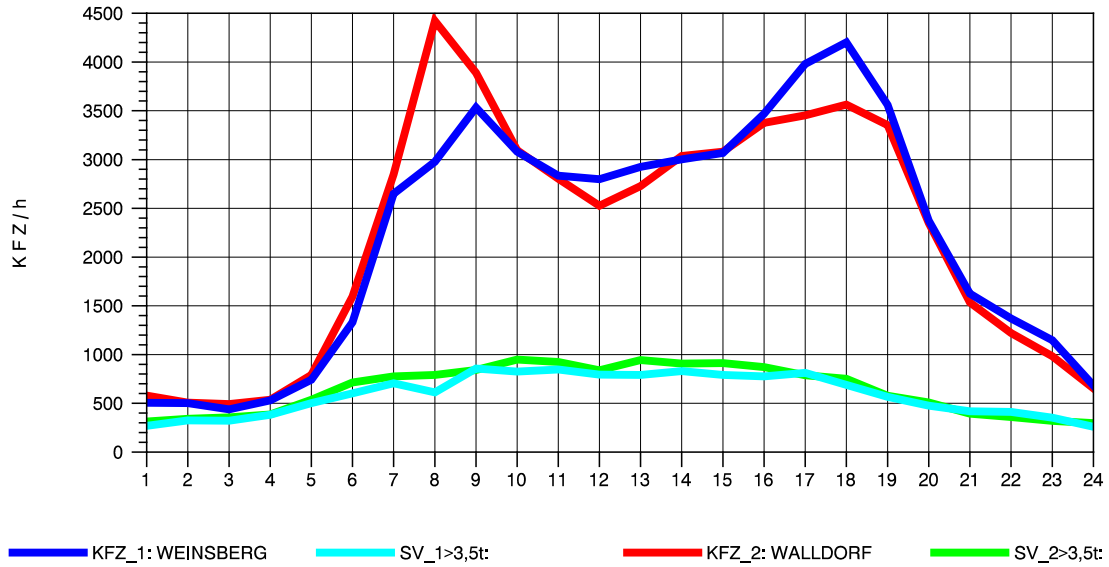

STRASSENVERKEHRSZÄHLUNGEN IN BADEN-WÜRTTEMBERG
NECKARSULM 1 68211059 A 6
Dienstag, 08. Oktober 2013