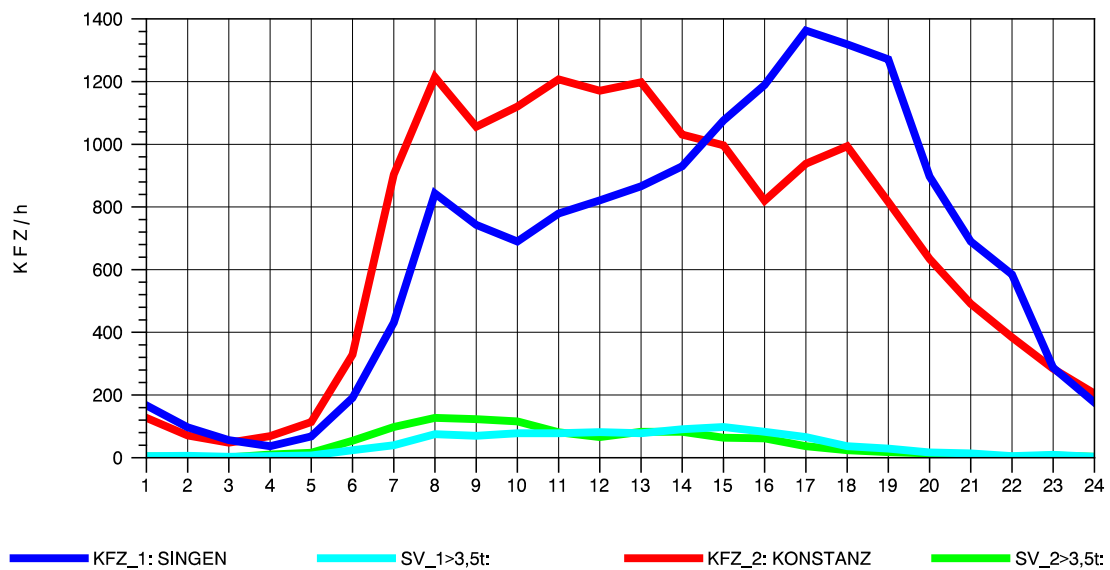

STRASSENVERKEHRSZÄHLUNGEN IN BADEN-WÜRTTEMBERG
KLOSTER HEGNE 82201112 B 33
Montag, 05. August 2013