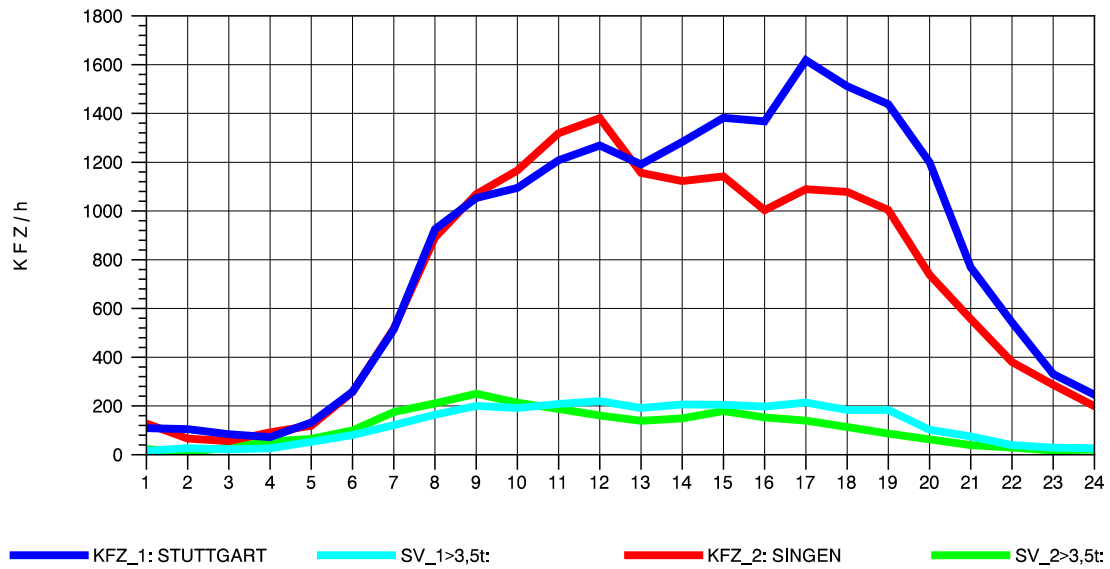

STRASSENVERKEHRSZÄHLUNGEN IN BADEN-WÜRTTEMBERG
T+R HEGAU 81181036 A 81
Mittwoch, 07. August 2013