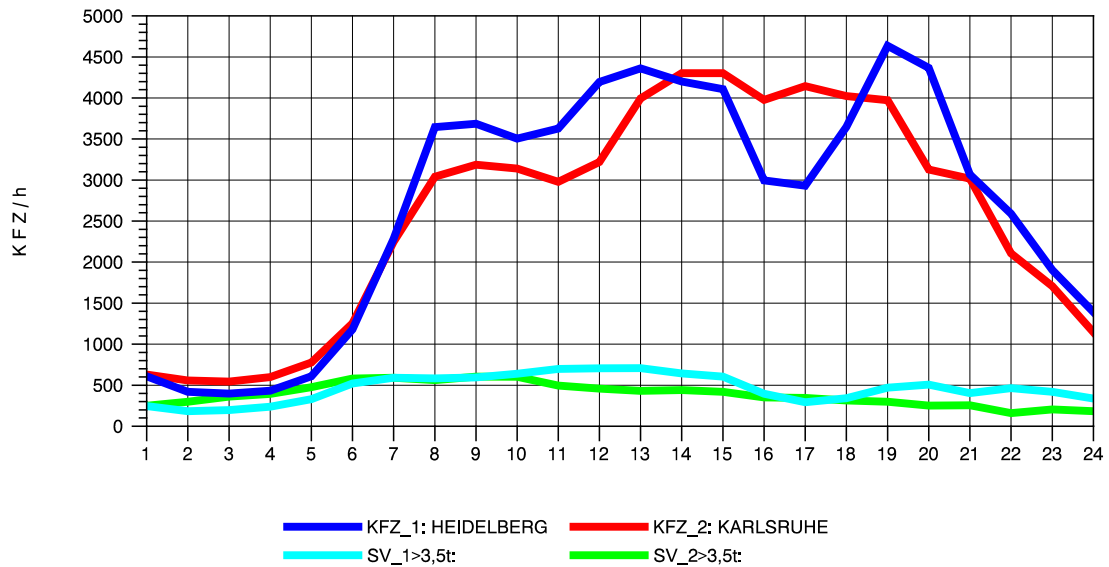

STRASSENVERKEHRSZÄHLUNGEN IN BADEN-WÜRTTEMBERG
ST. LEON 67171018 A 5
Freitag, 11. Oktober 2013