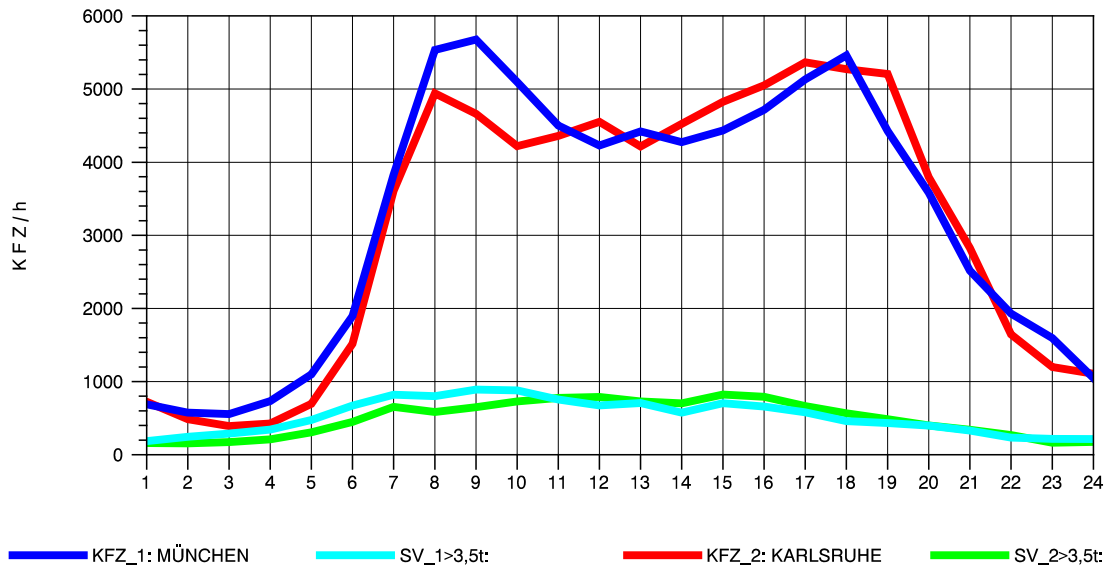

STRASSENVERKEHRSZÄHLUNGEN IN BADEN-WÜRTTEMBERG
STUTTGART-VAIH. 72201073 A 8
Mittwoch, 07. August 2013