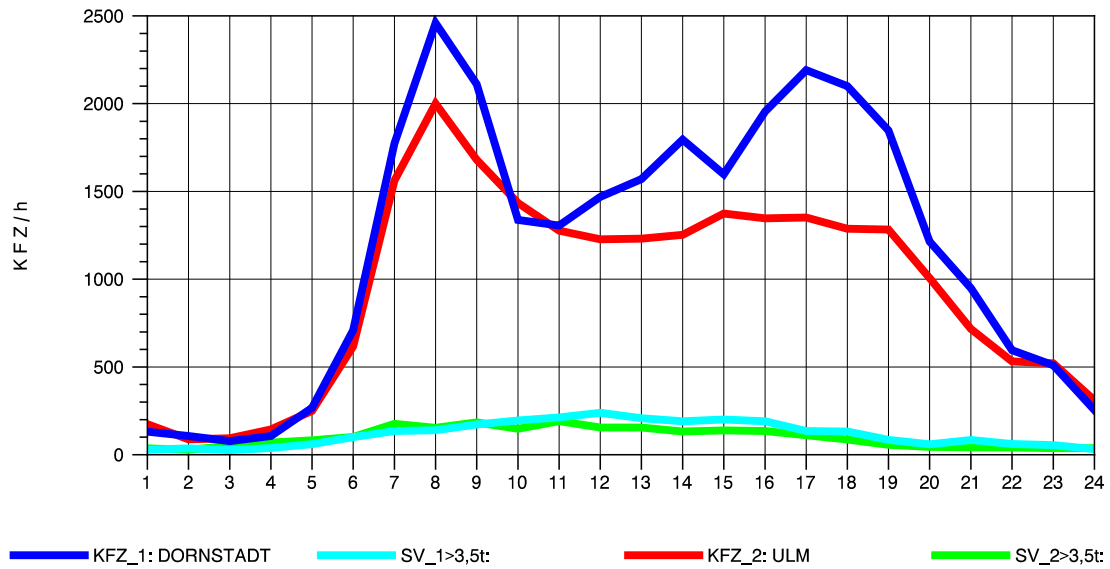

STRASSENVERKEHRSZÄHLUNGEN IN BADEN-WÜRTTEMBERG
ULM-NORD 75251103 B 10
Mittwoch, 10. April 2013