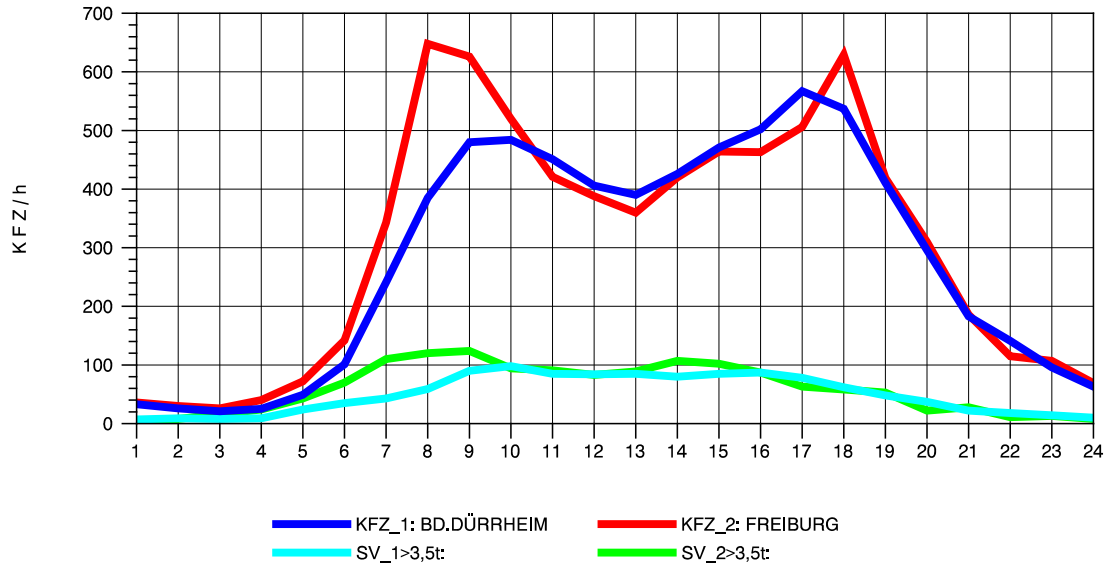

STRASSENVERKEHRSZÄHLUNGEN IN BADEN-WÜRTTEMBERG
BAD DÜRRHEIM 80171034 A 864
Dienstag, 09. April 2013