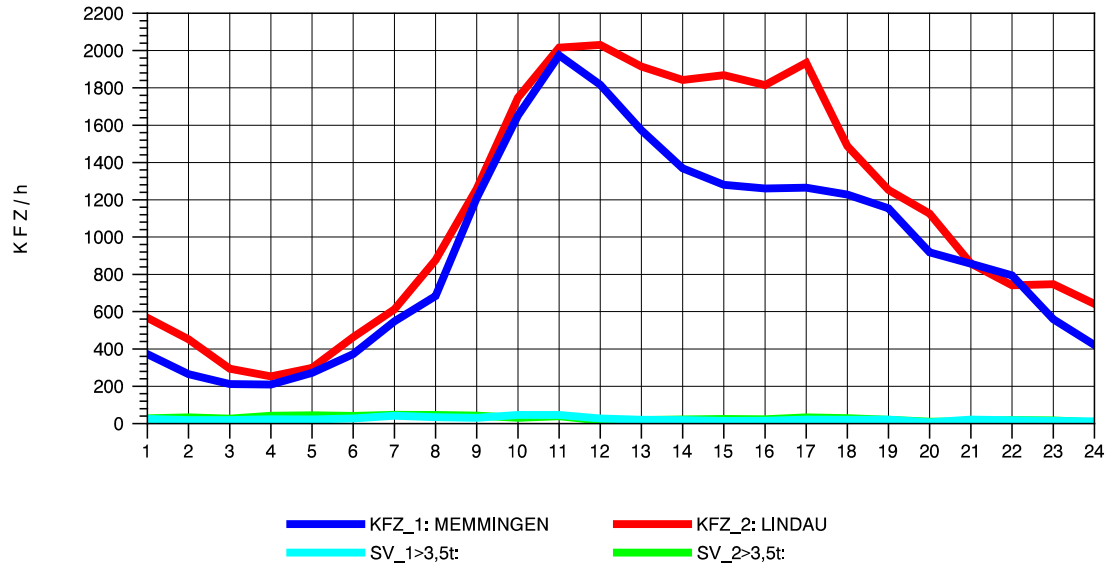

STRASSENVERKEHRSZÄHLUNGEN IN BADEN-WÜRTTEMBERG
LEUTKIRCH-WEST 81261001 A 96
Samstag, 10. August 2013