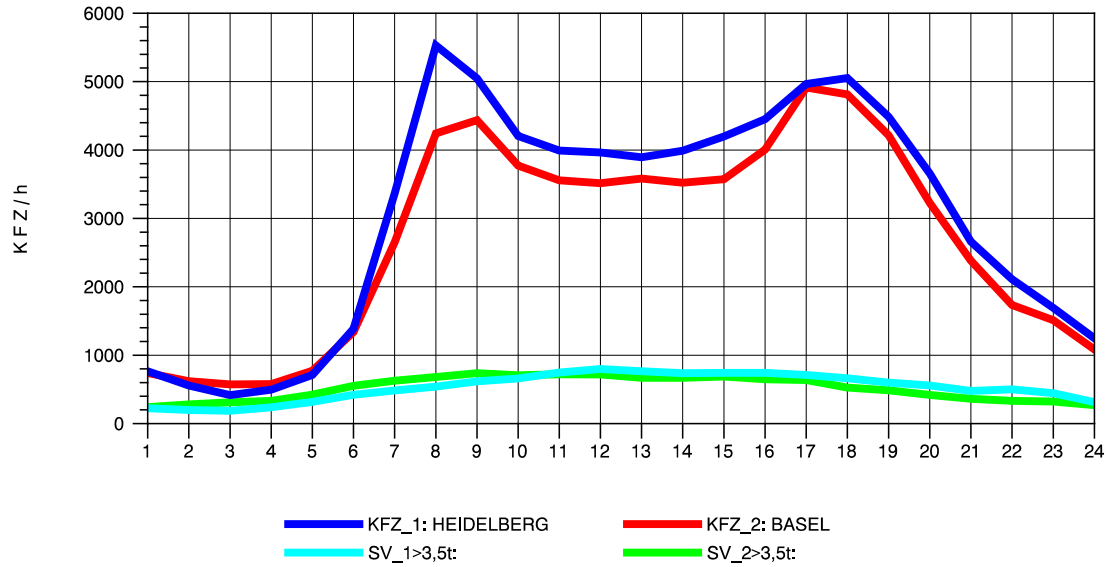

STRASSENVERKEHRSZÄHLUNGEN IN BADEN-WÜRTTEMBERG
KARLSRUHE 1 70161022 A 5
Dienstag, 06. August 2013