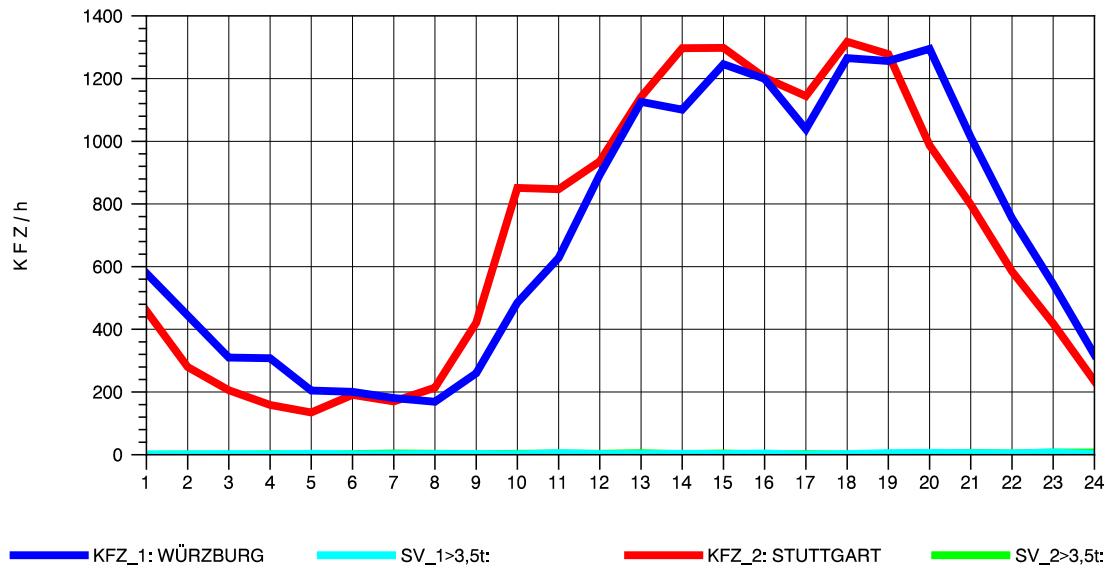

STRASSENVERKEHRSZÄHLUNGEN IN BADEN-WÜRTTEMBERG
KORNWESTHEIM 71211109 B 27
Sonntag, 14. April 2013