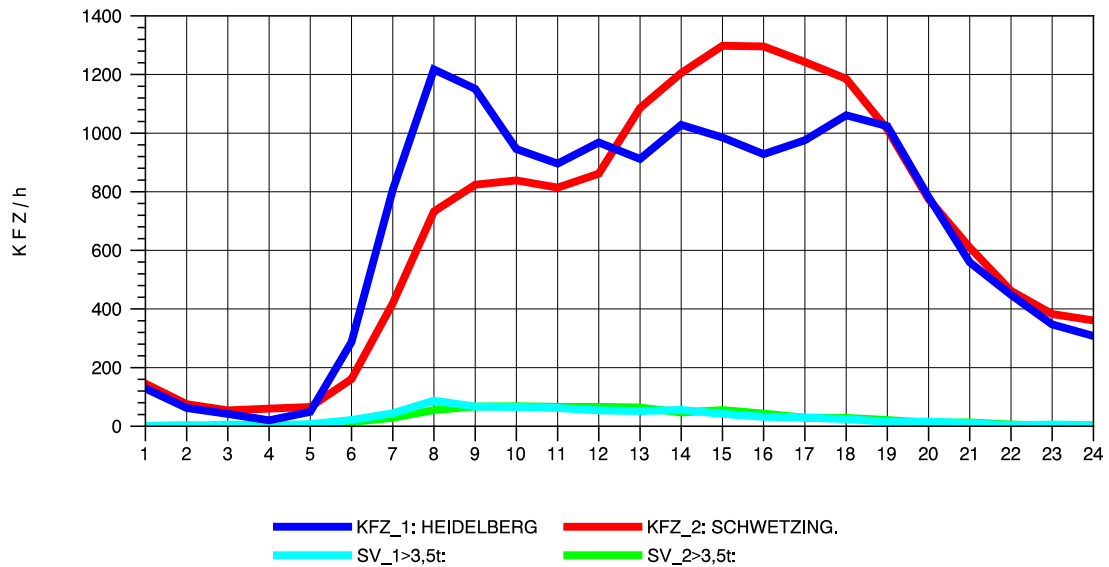

STRASSENVERKEHRSZÄHLUNGEN IN BADEN-WÜRTTEMBERG
HEIDELBERG 2 66171214 L 600A
Freitag, 09. August 2013