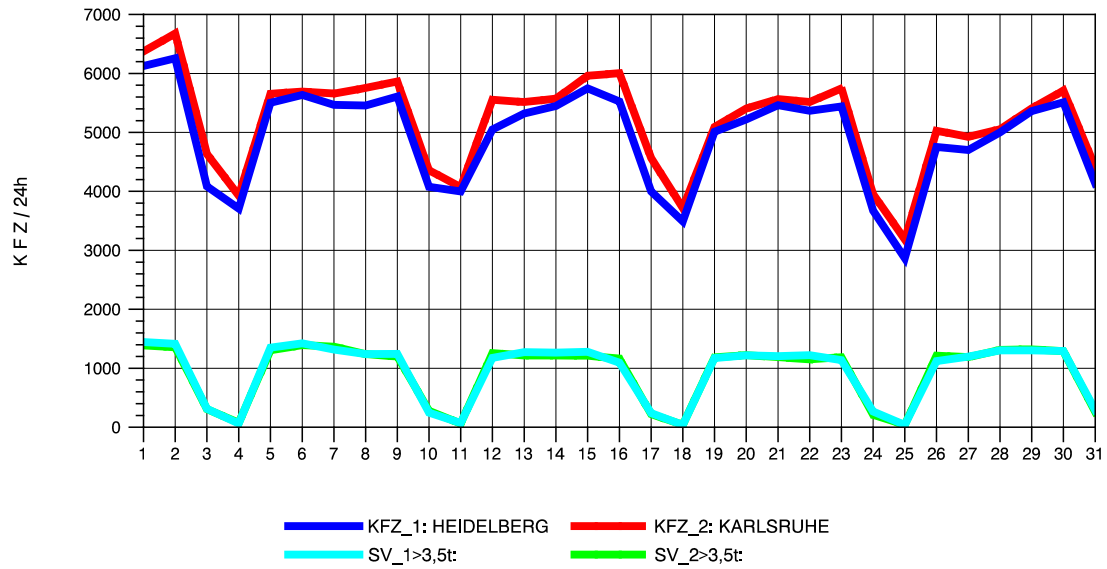

STRASSENVERKEHRSZÄHLUNGEN IN BADEN-WÜRTTEMBERG
VAIHINGEN (ENZ) 70191108 B 10
TAGESWERTE JE RICHTUNG: August 2013