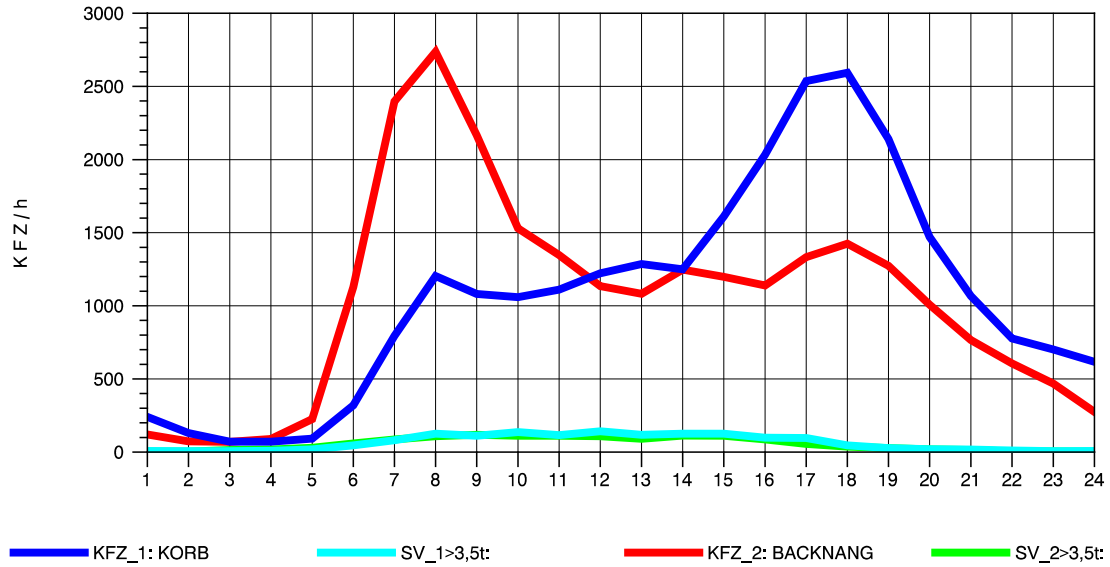

STRASSENVERKEHRSZÄHLUNGEN IN BADEN-WÜRTTEMBERG
KORB 71221100 B 14
Dienstag, 06. August 2013