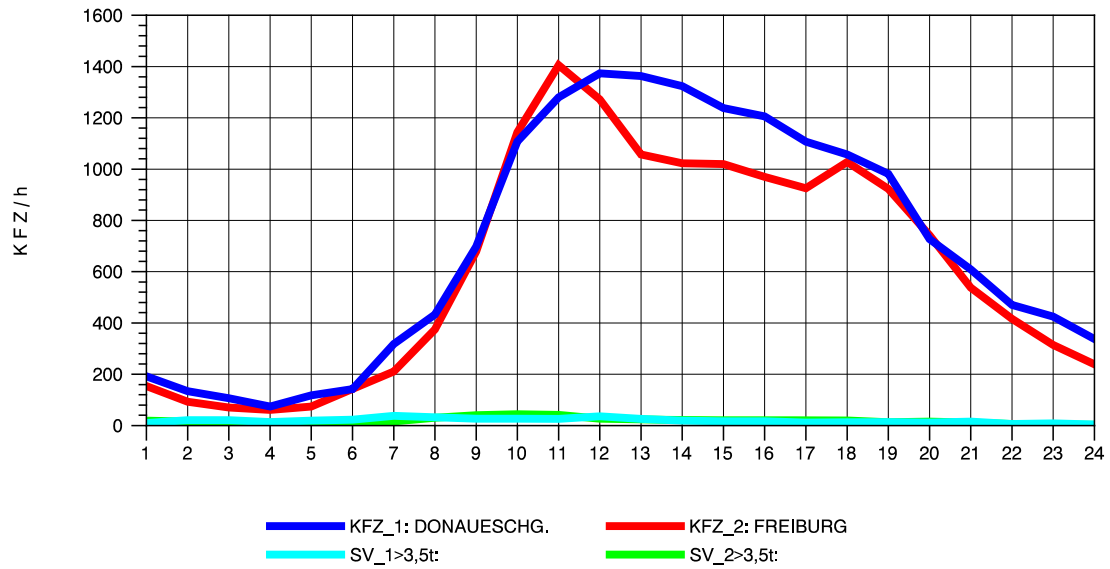

STRASSENVERKEHRSZÄHLUNGEN IN BADEN-WÜRTTEMBERG
FREIBURG-OSTTUNNEL 80131101 B 31 N
Samstag, 10. August 2013