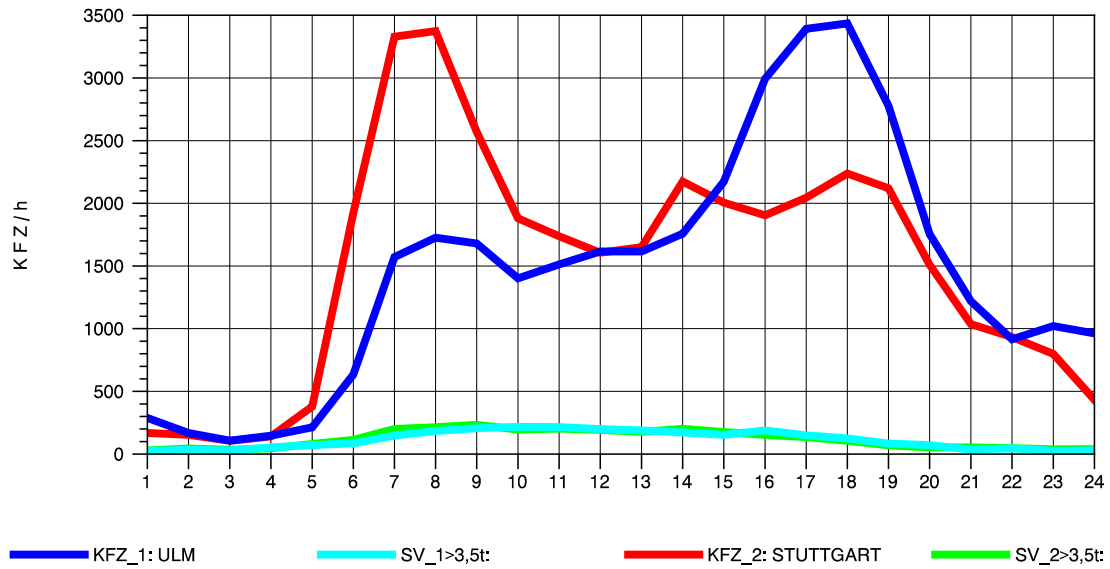

STRASSENVERKEHRSZÄHLUNGEN IN BADEN-WÜRTTEMBERG
PLOCHINGEN 72221100 B 10
Donnerstag, 08. August 2013