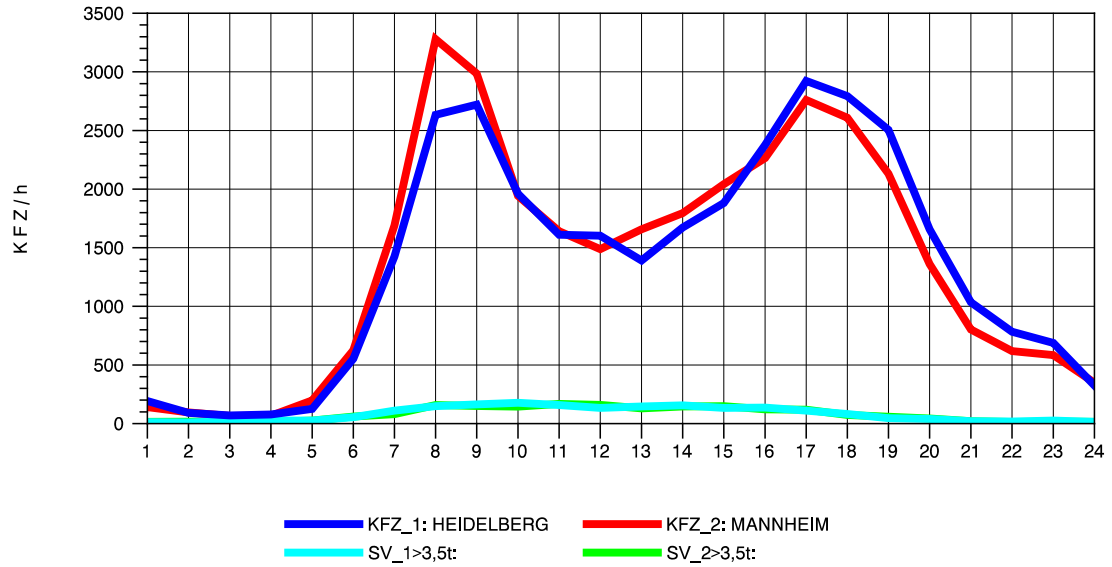

STRASSENVERKEHRSZÄHLUNGEN IN BADEN-WÜRTTEMBERG
MA-SECKENHEIM 65171009 A 656
Donnerstag, 11. April 2013