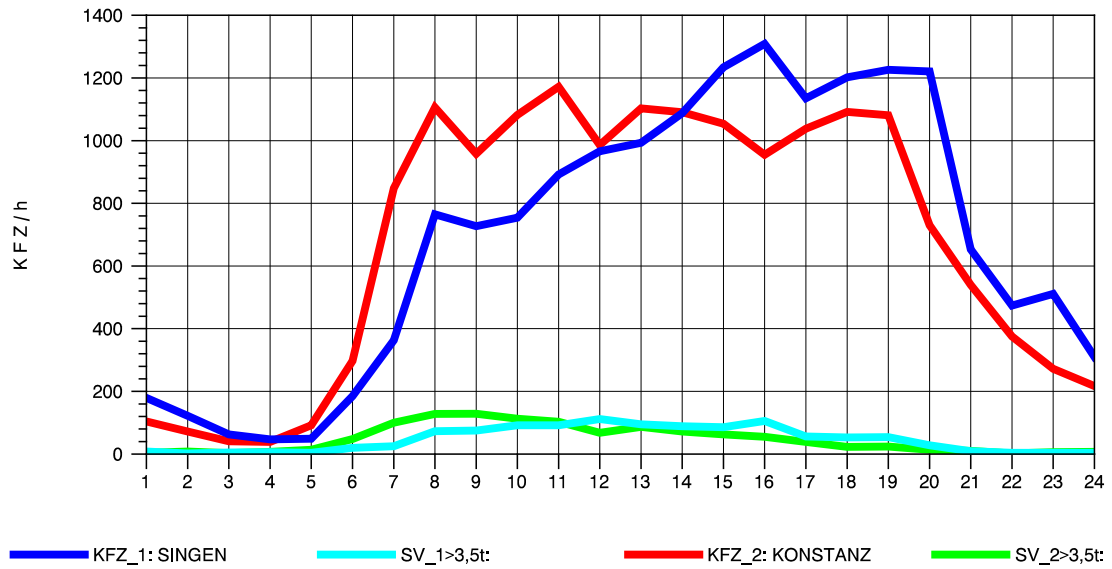

STRASSENVERKEHRSZÄHLUNGEN IN BADEN-WÜRTTEMBERG
KLOSTER HEGNE 82201112 B 33
Donnerstag, 08. August 2013