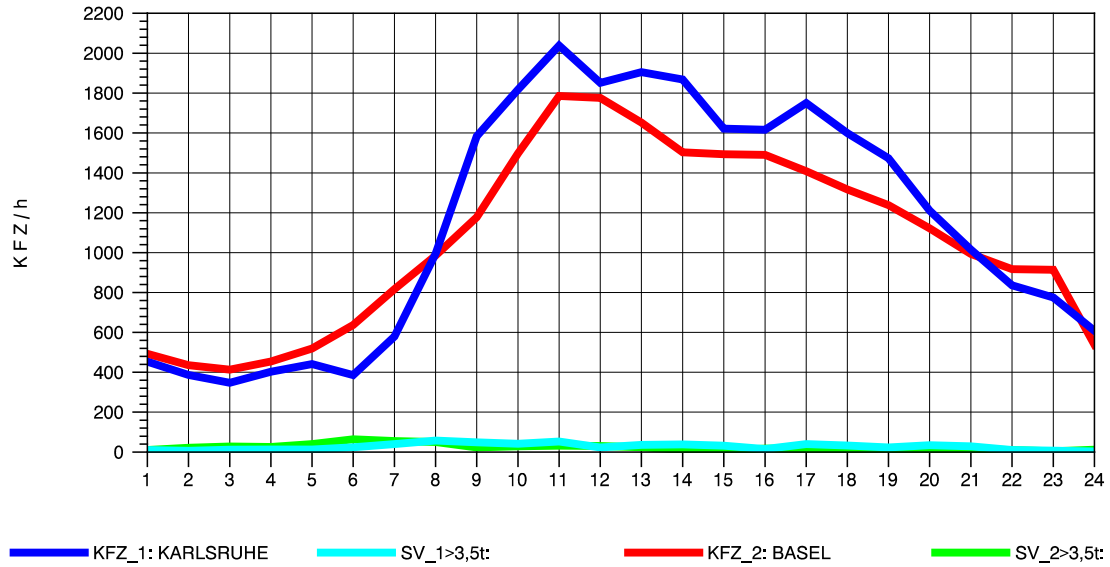

STRASSENVERKEHRSZÄHLUNGEN IN BADEN-WÜRTTEMBERG
KLEINKEMS 83111053 A 5
Samstag, 10. August 2013