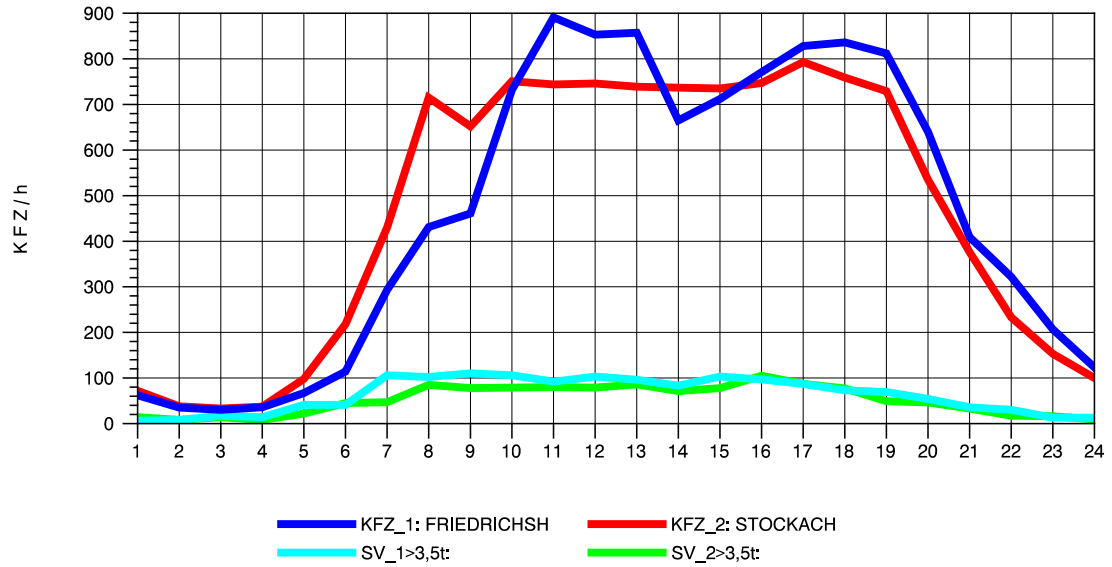

STRASSENVERKEHRSZÄHLUNGEN IN BADEN-WÜRTTEMBERG
HARLACHEN 83211101 B 31
Dienstag, 06. August 2013