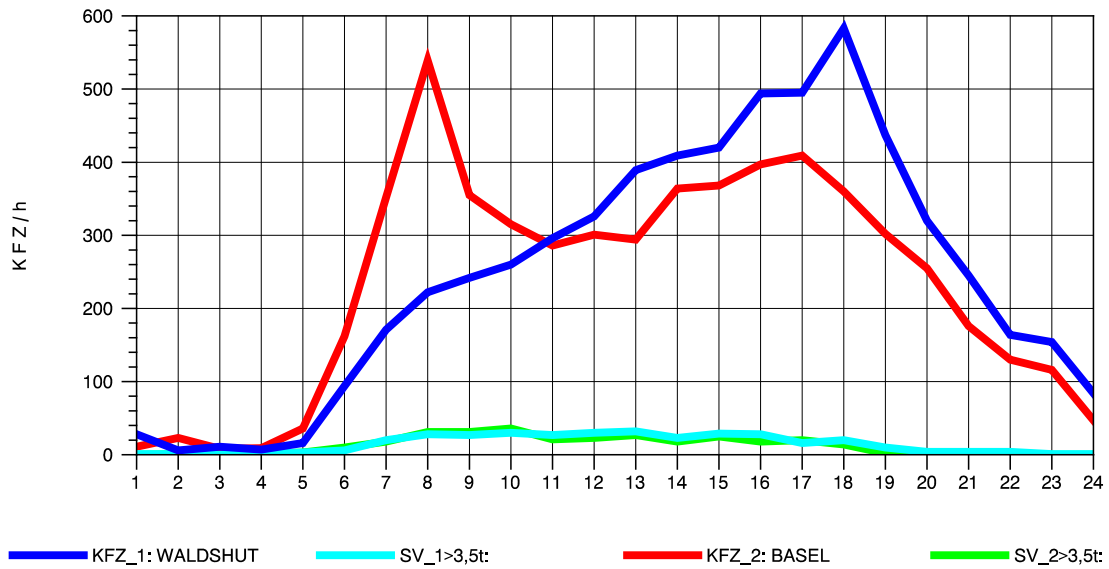

STRASSENVERKEHRSZÄHLUNGEN IN BADEN-WÜRTTEMBERG
BAD SÄCKINGEN 1 84141102 B 34
Freitag, 11. Oktober 2013