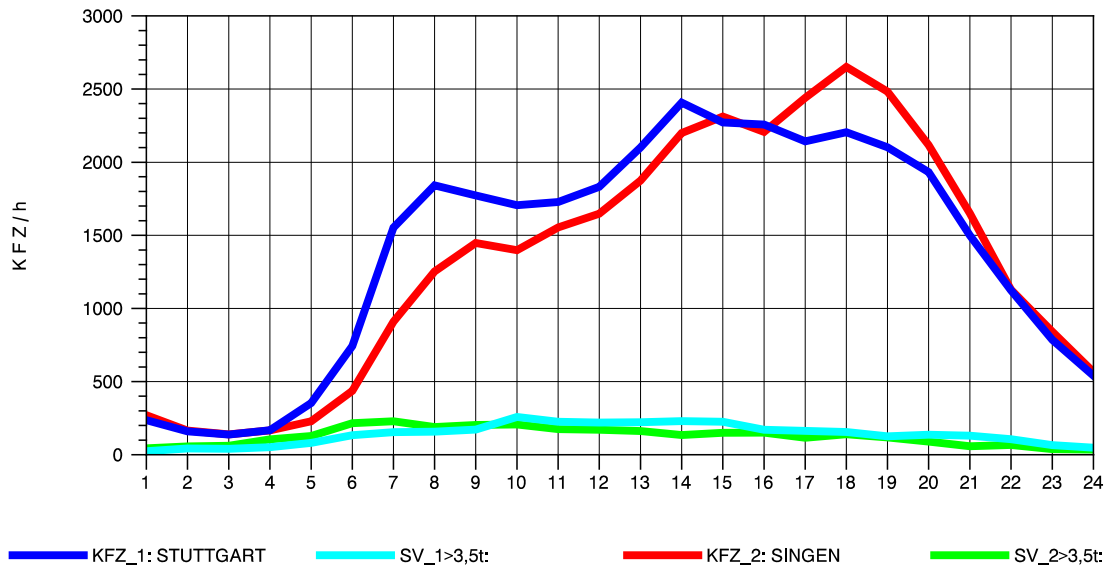

STRASSENVERKEHRSZÄHLUNGEN IN BADEN-WÜRTTEMBERG
HORB 75181028 A 81
Freitag, 09. August 2013