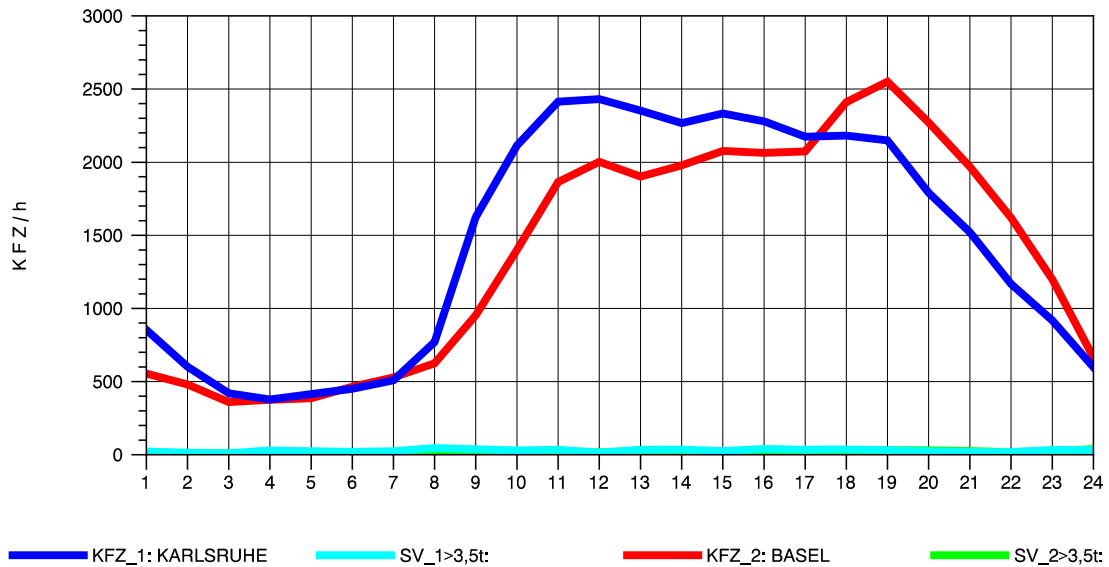

STRASSENVERKEHRSZÄHLUNGEN IN BADEN-WÜRTTEMBERG
T+R BREISGAU 78121047 A 5
Sonntag, 11. August 2013