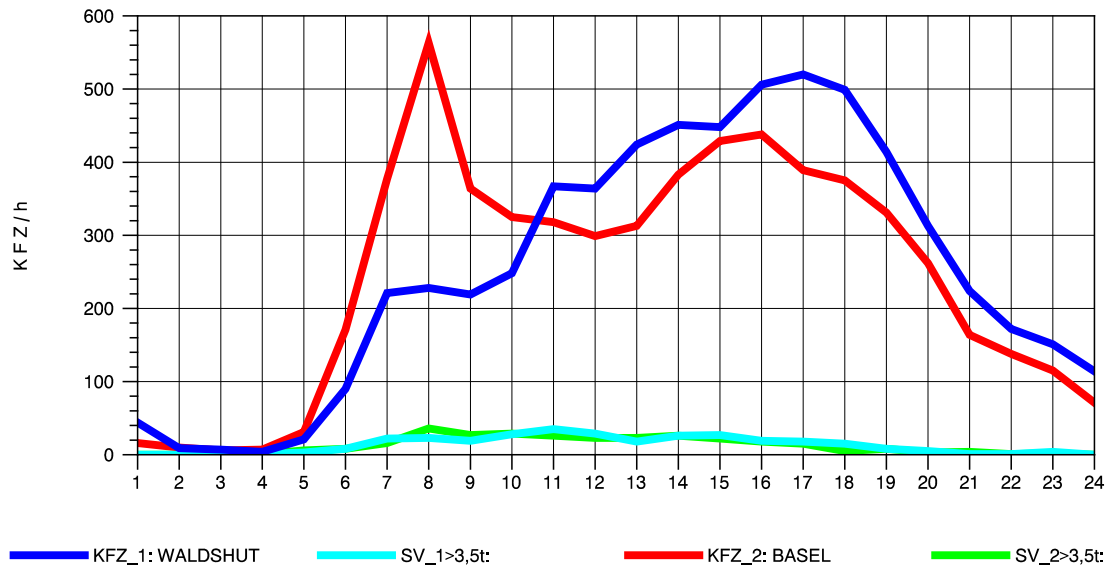

STRASSENVERKEHRSZÄHLUNGEN IN BADEN-WÜRTTEMBERG
BAD SÄCKINGEN 1 84141102 B 34
Freitag, 12. April 2013