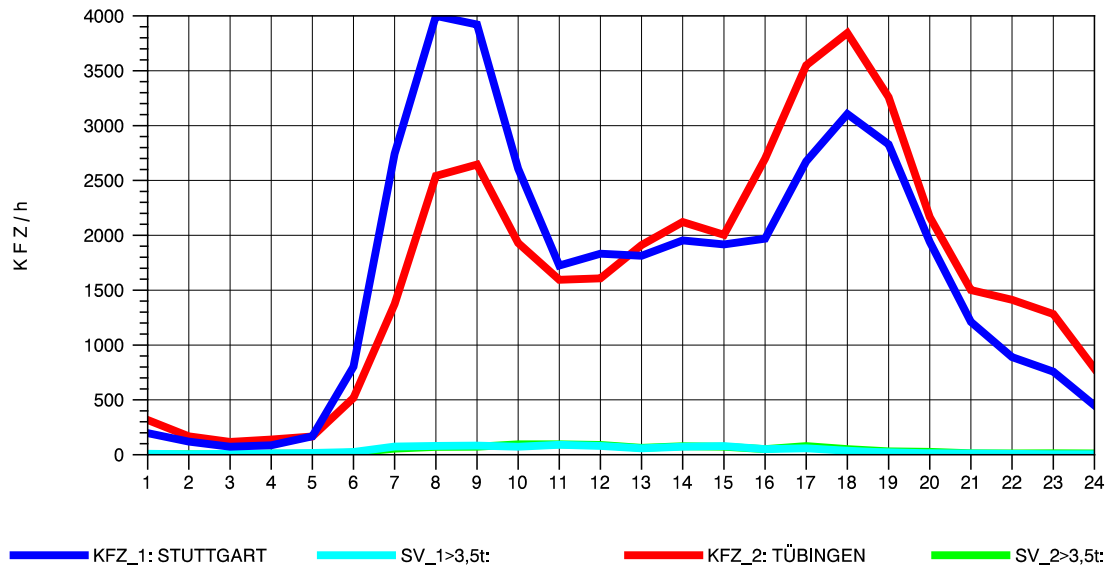

STRASSENVERKEHRSZÄHLUNGEN IN BADEN-WÜRTTEMBERG
ECHTERDINGEN 2 72201103 B 27
Mittwoch, 09. Oktober 2013