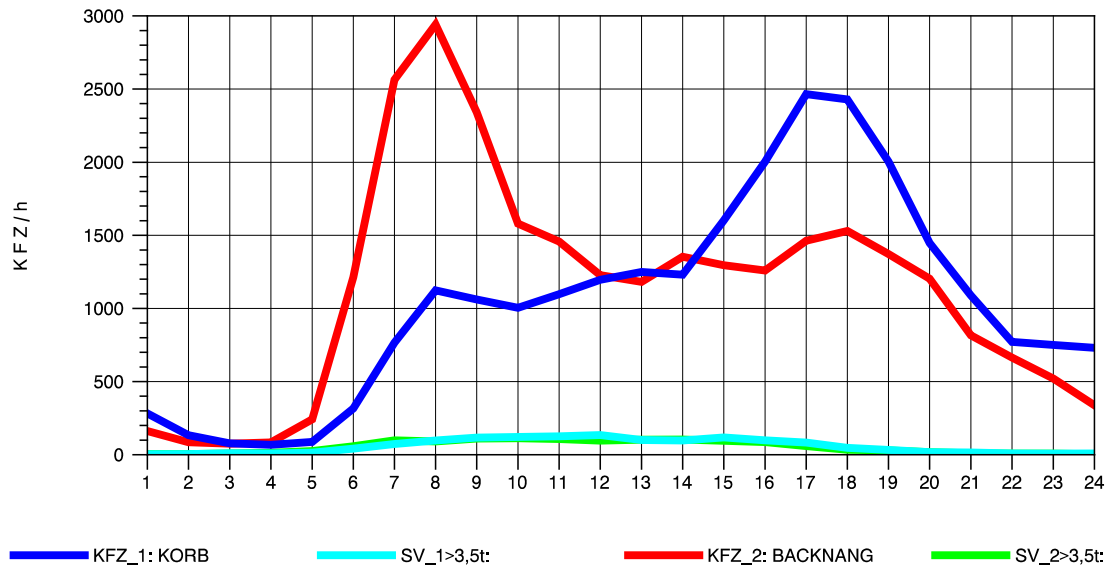

STRASSENVERKEHRSZÄHLUNGEN IN BADEN-WÜRTTEMBERG
KORB 71221100 B 14
Mittwoch, 07. August 2013