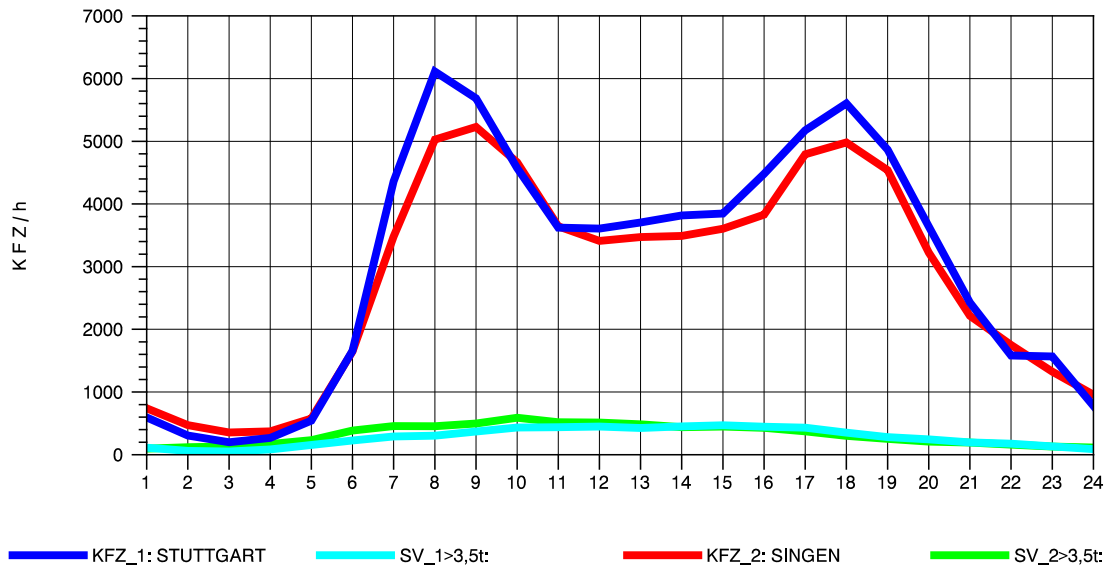

STRASSENVERKEHRSZÄHLUNGEN IN BADEN-WÜRTTEMBERG
BÖBLINGEN 72201011 A 81
Montag, 07. Oktober 2013