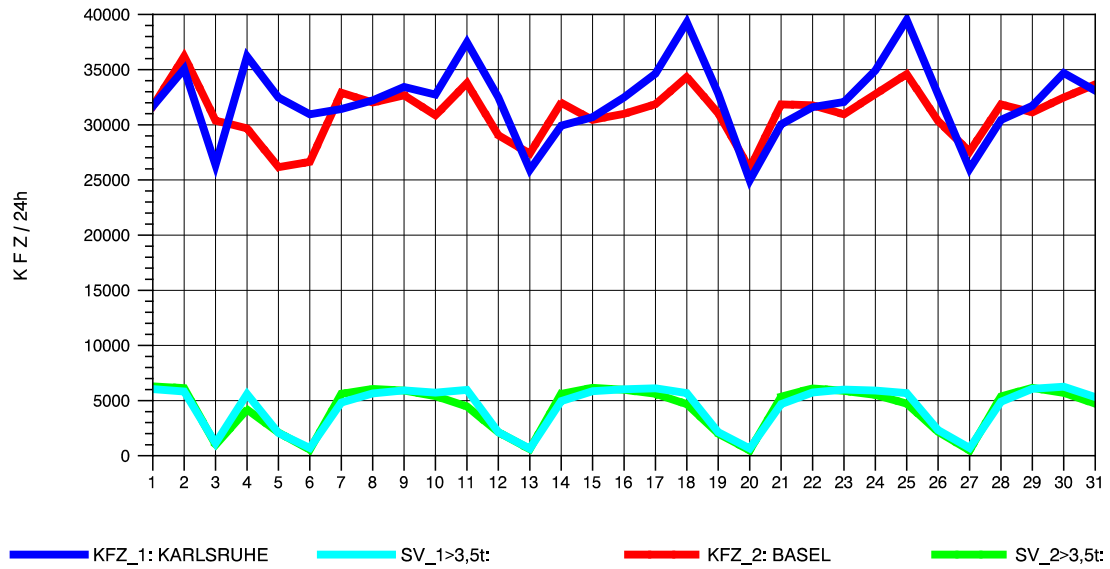

STRASSENVERKEHRSZÄHLUNGEN IN BADEN-WÜRTTEMBERG
T+R BREISGAU 78121047 A 5
TAGESWERTE JE RICHTUNG: Oktober 2013