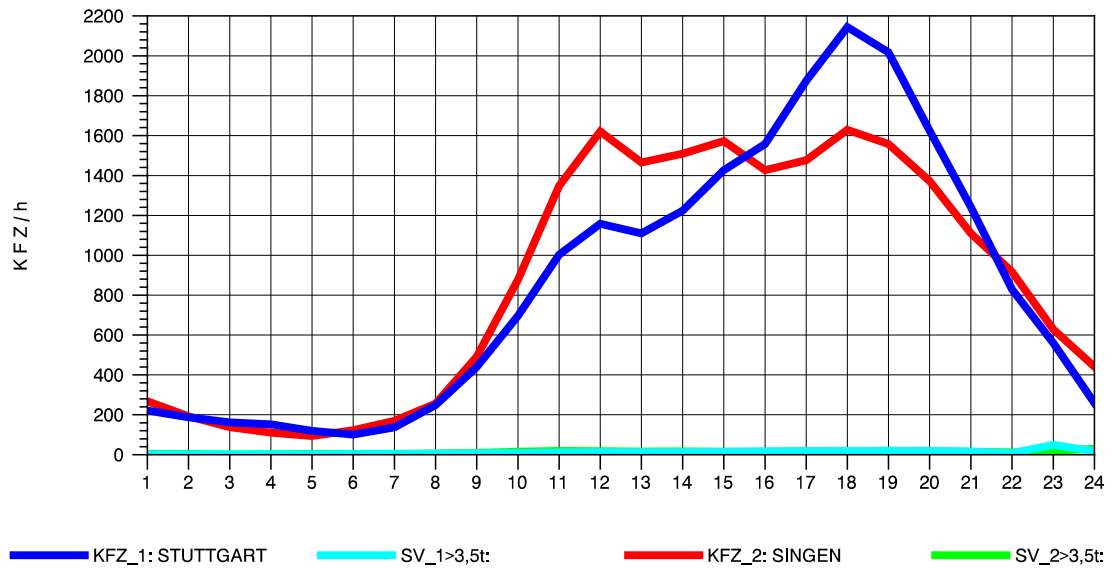

STRASSENVERKEHRSZÄHLUNGEN IN BADEN-WÜRTTEMBERG
GEISINGEN 81181036 A 81
Sonntag, 14. April 2013