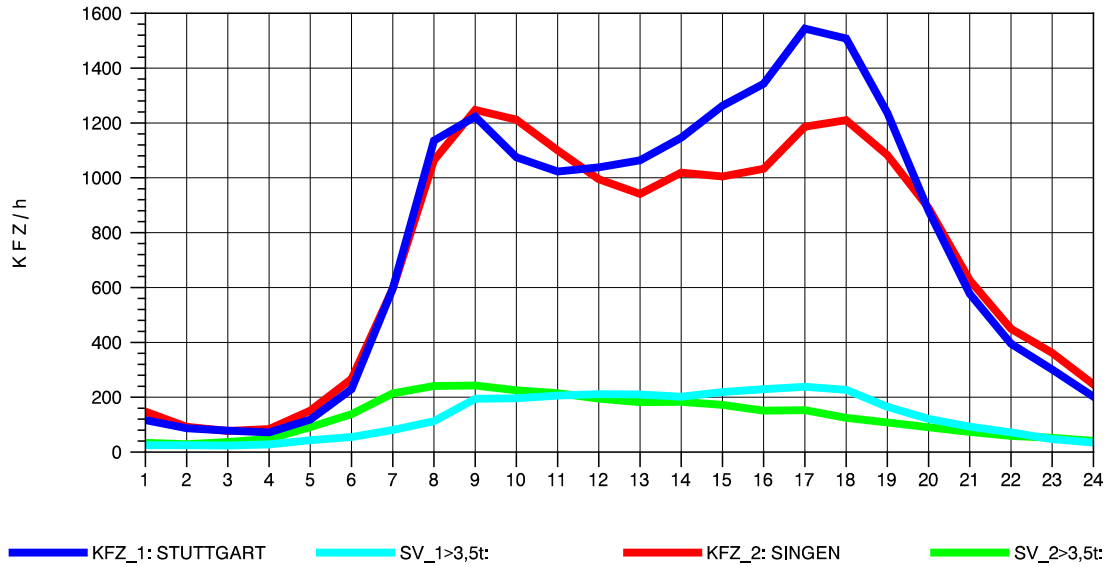

STRASSENVERKEHRSZÄHLUNGEN IN BADEN-WÜRTTEMBERG
GEISINGEN 81181036 A 81
Donnerstag, 11. April 2013