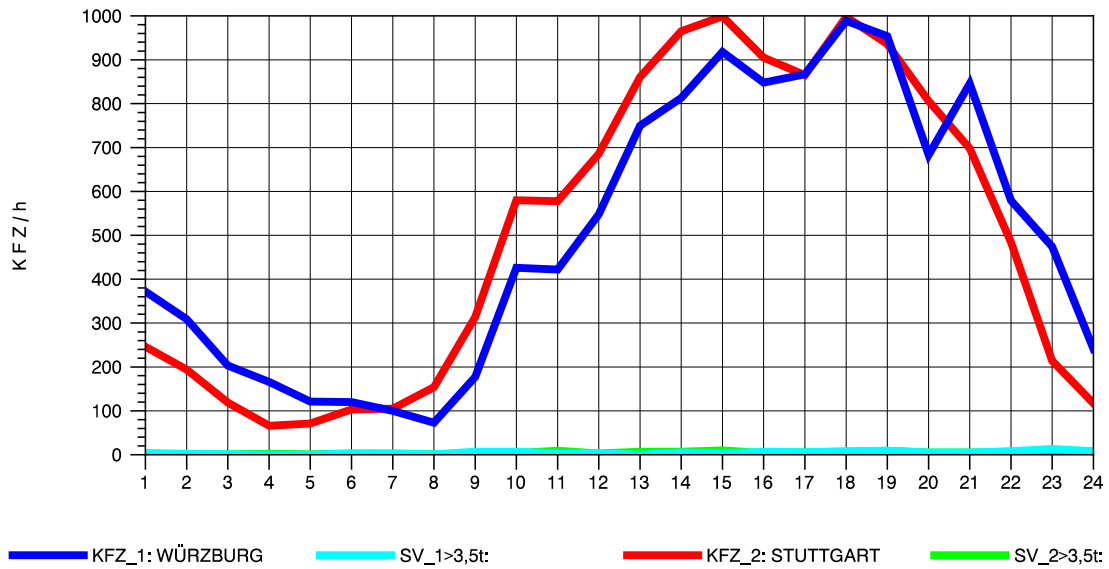

STRASSENVERKEHRSZÄHLUNGEN IN BADEN-WÜRTTEMBERG
NECKARSULM 2 6821102 B 27
Sonntag, 14. April 2013