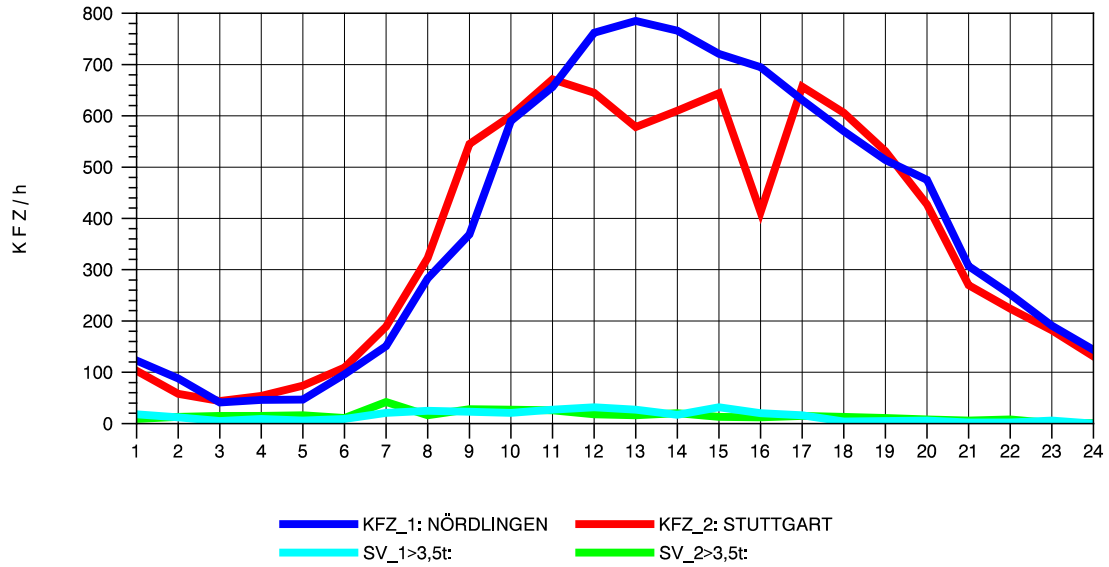

STRASSENVERKEHRSZÄHLUNGEN IN BADEN-WÜRTTEMBERG
AALEN-WESTUMGEHUNG 71261108 B 29n
Samstag, 13. April 2013