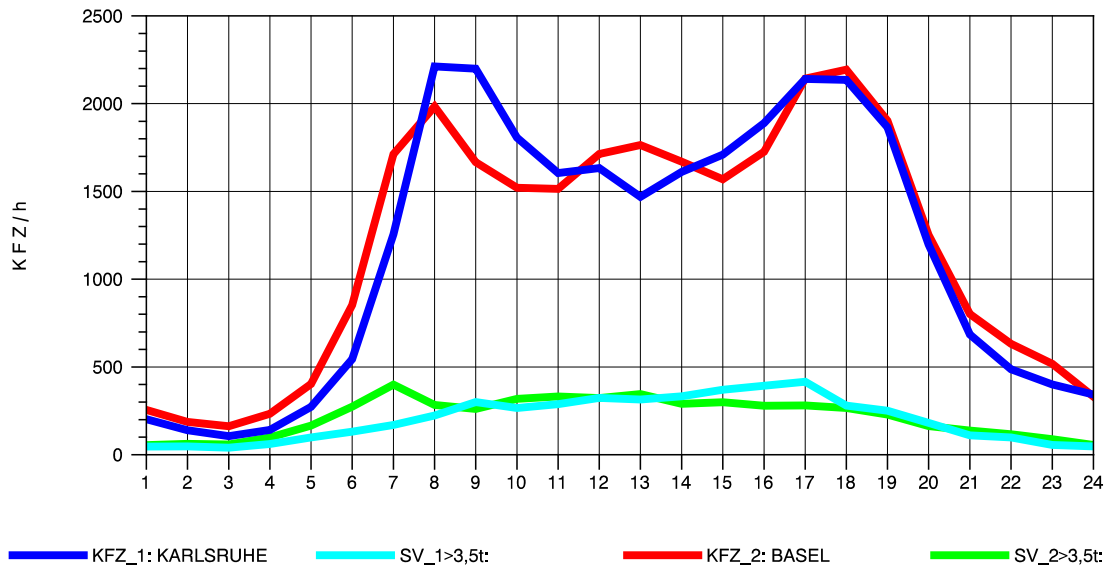

STRASSENVERKEHRSZÄHLUNGEN IN BADEN-WÜRTTEMBERG
T+R BREISGAU 78121047 A 5
Montag, 08. April 2013