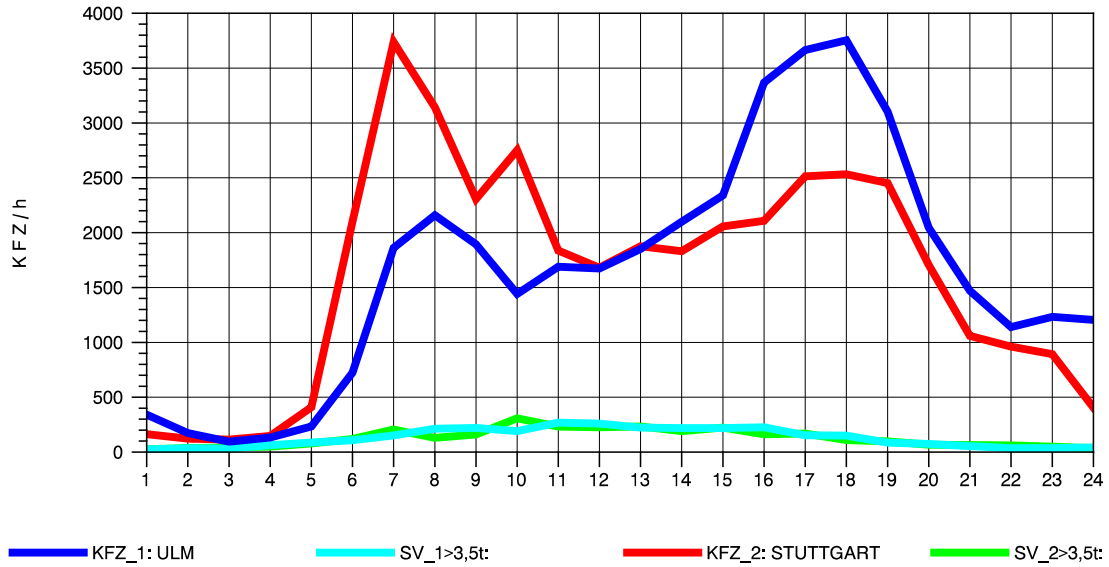

STRASSENVERKEHRSZÄHLUNGEN IN BADEN-WÜRTTEMBERG
PLOCHINGEN 72221100 B 10
Donnerstag, 10. Oktober 2013