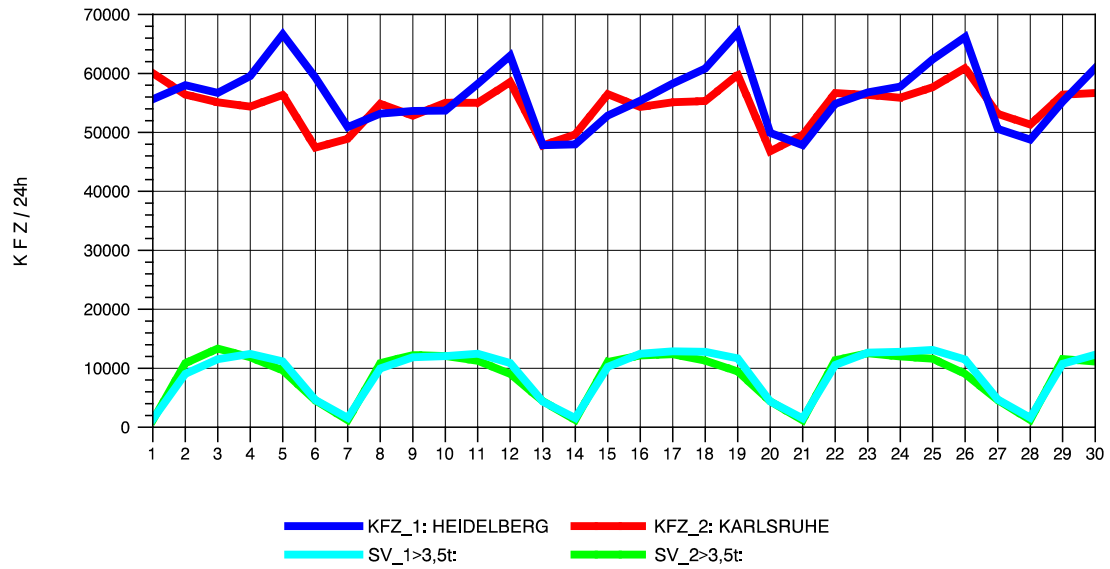

STRASSENVERKEHRSZÄHLUNGEN IN BADEN-WÜRTTEMBERG
ST. LEON 67171018 A 5
TAGESWERTE JE RICHTUNG: April 2013