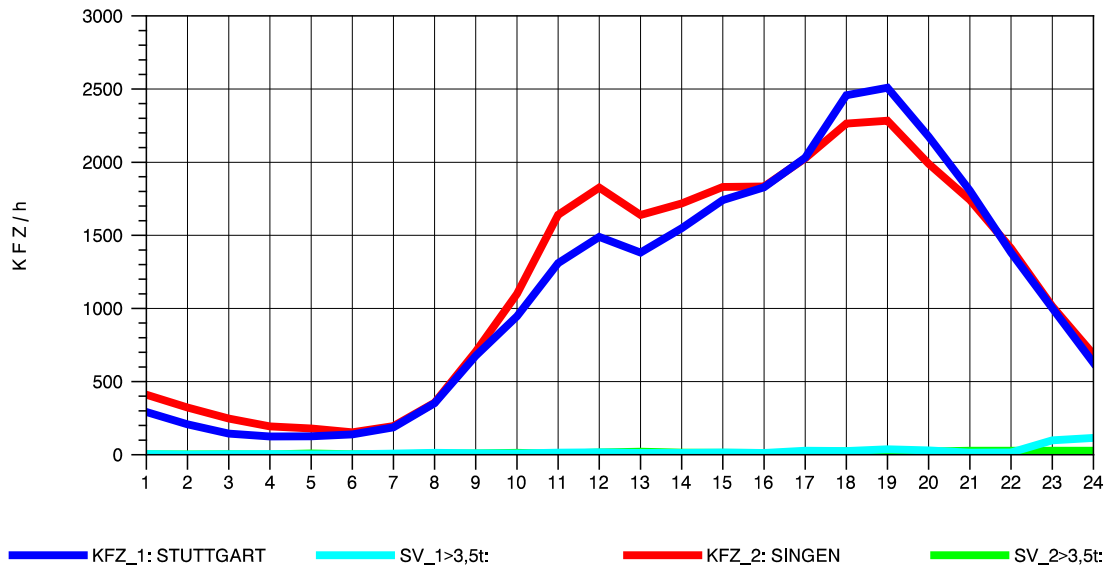

STRASSENVERKEHRSZÄHLUNGEN IN BADEN-WÜRTTEMBERG
HORB 75181028 A 81
Sonntag, 14. April 2013