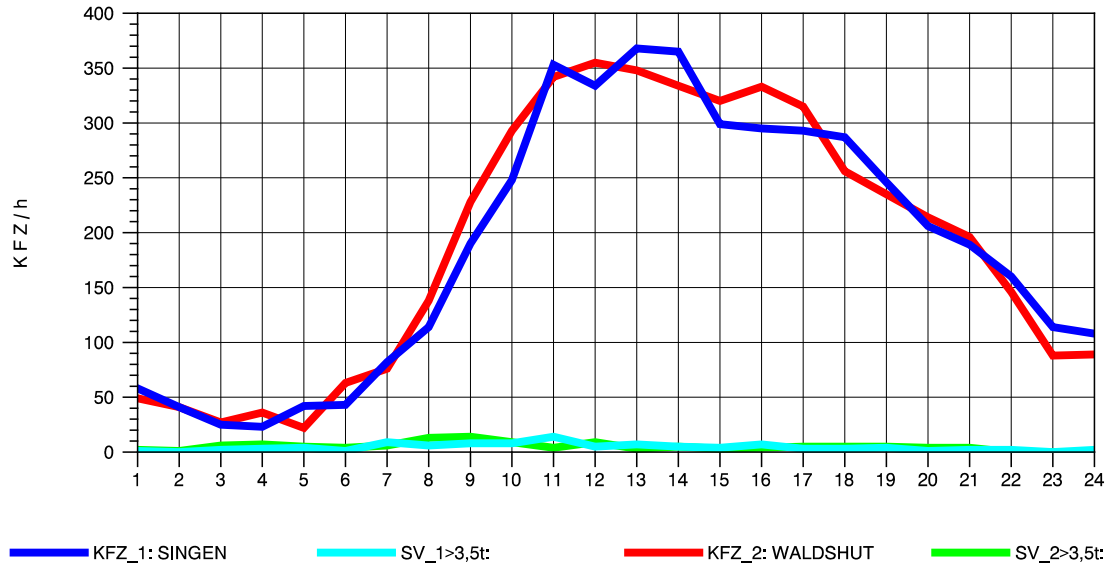

STRASSENVERKEHRSZÄHLUNGEN IN BADEN-WÜRTTEMBERG
LAUCHRINGEN 83151001 A 98
Samstag, 10. August 2013