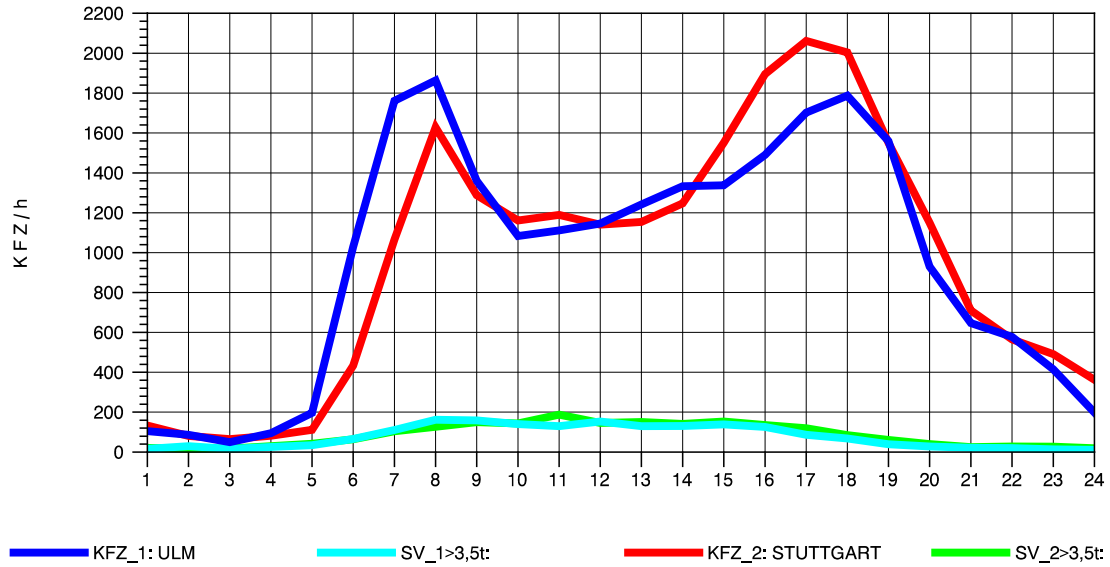

STRASSENVERKEHRSZÄHLUNGEN IN BADEN-WÜRTTEMBERG
GÖPPINGEN 73231100 B 10
Donnerstag, 08. August 2013