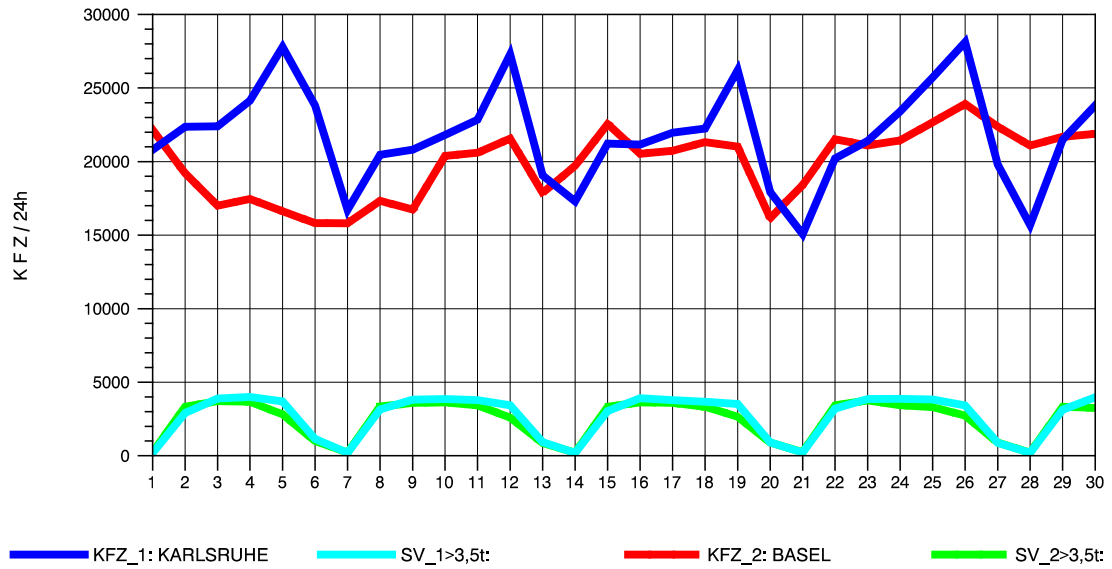

STRASSENVERKEHRSZÄHLUNGEN IN BADEN-WÜRTTEMBERG
KLEINKEMS 83111053 A 5
TAGESWERTE JE RICHTUNG: April 2013