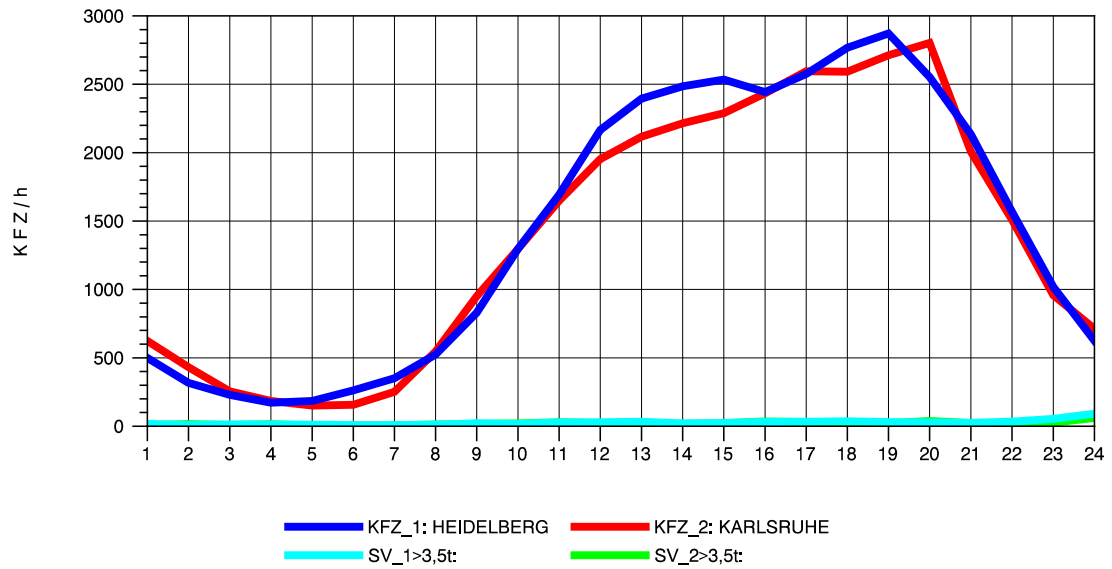

STRASSENVERKEHRSZÄHLUNGEN IN BADEN-WÜRTTEMBERG
EPELHEIM 65171010 A 5
Sonntag, 14. April 2013