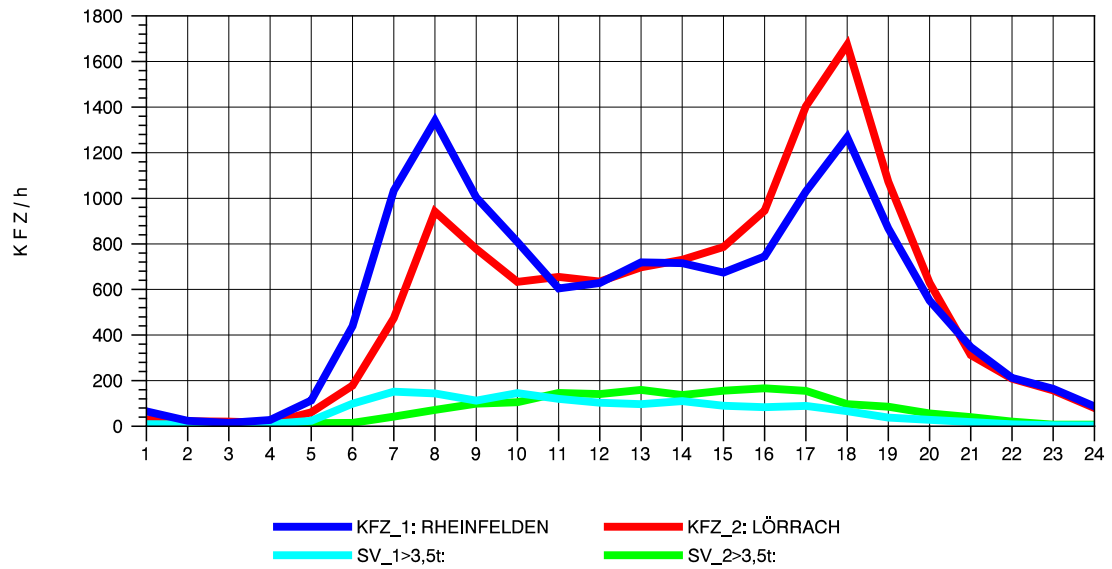

STRASSENVERKEHRSZÄHLUNGEN IN BADEN-WÜRTTEMBERG
LÖRRACH 83121003 A 98
Montag, 08. April 2013