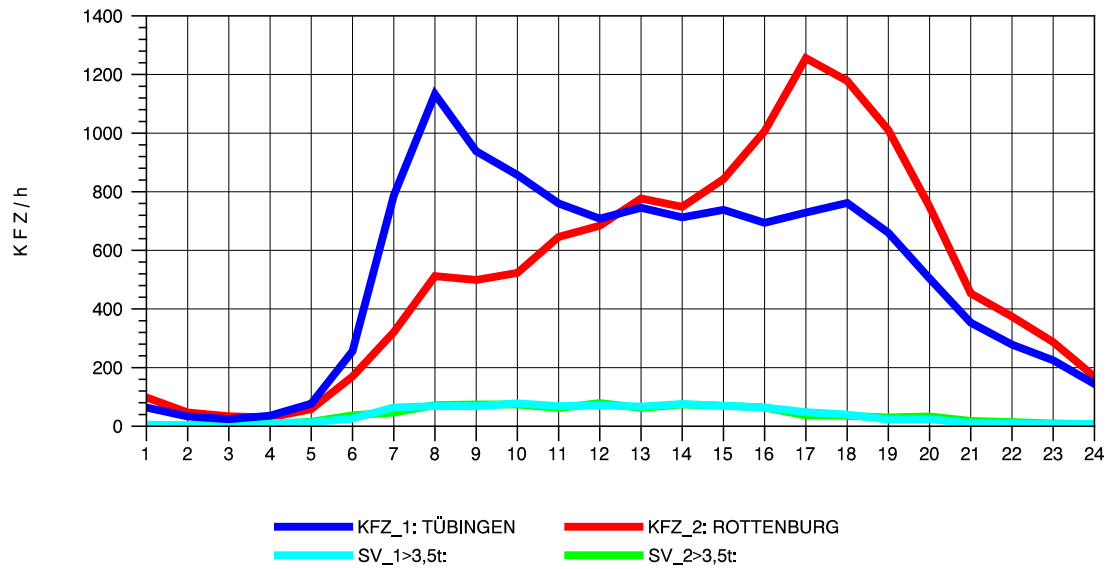

STRASSENVERKEHRSZÄHLUNGEN IN BADEN-WÜRTTEMBERG
TÜBINGEN-WEST 74201200 B 28 A
Mittwoch, 07. August 2013