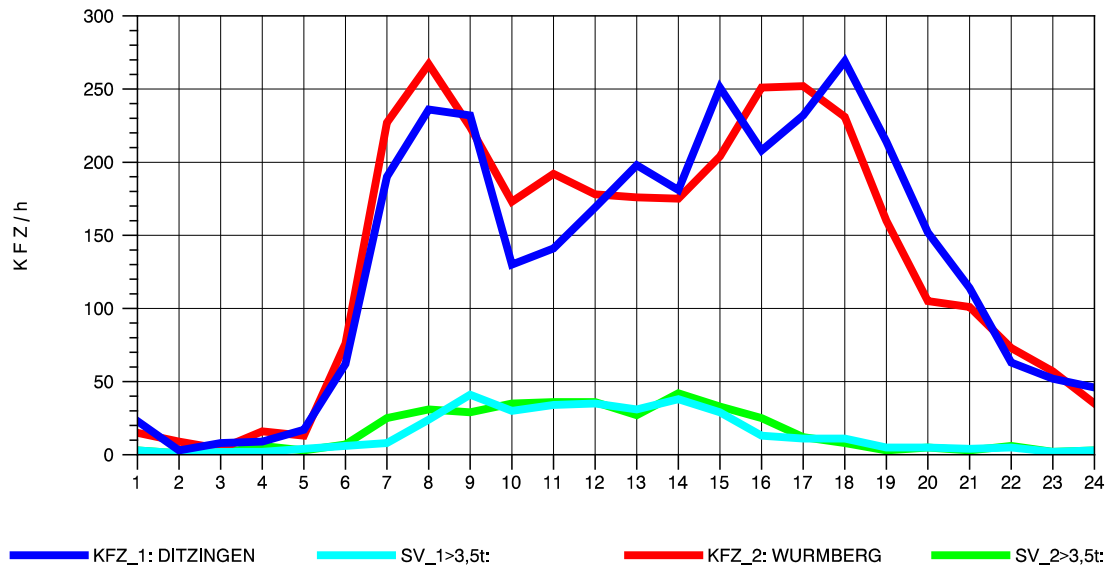

STRASSENVERKEHRSZÄHLUNGEN IN BADEN-WÜRTTEMBERG
HEIMERDINGEN 71201227 L 1177
Freitag, 09. August 2013