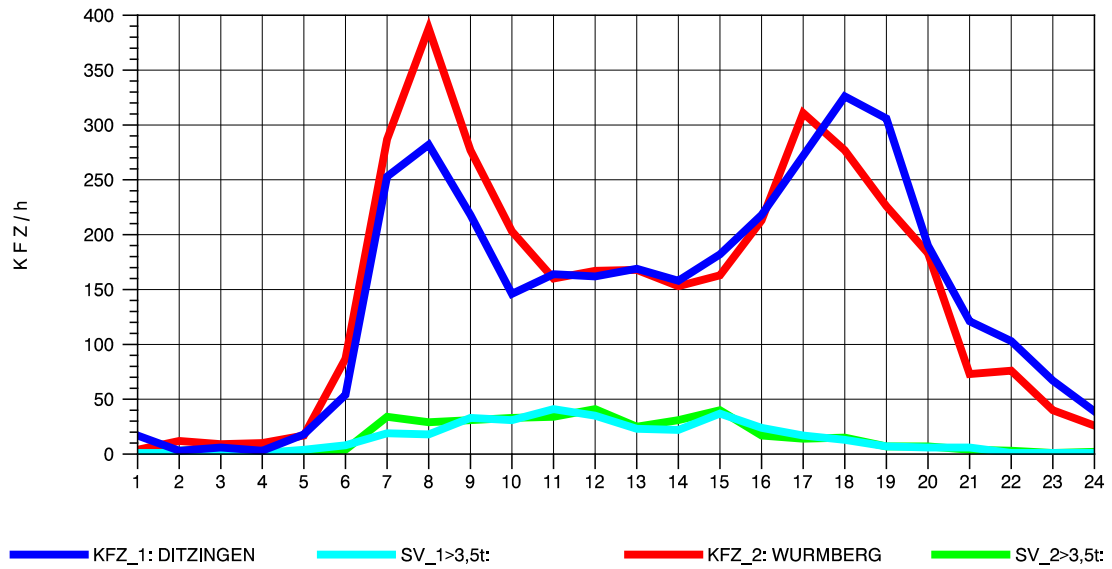

STRASSENVERKEHRSZÄHLUNGEN IN BADEN-WÜRTTEMBERG
HEIMERDINGEN 71201227 L 1177
Donnerstag, 10. Oktober 2013