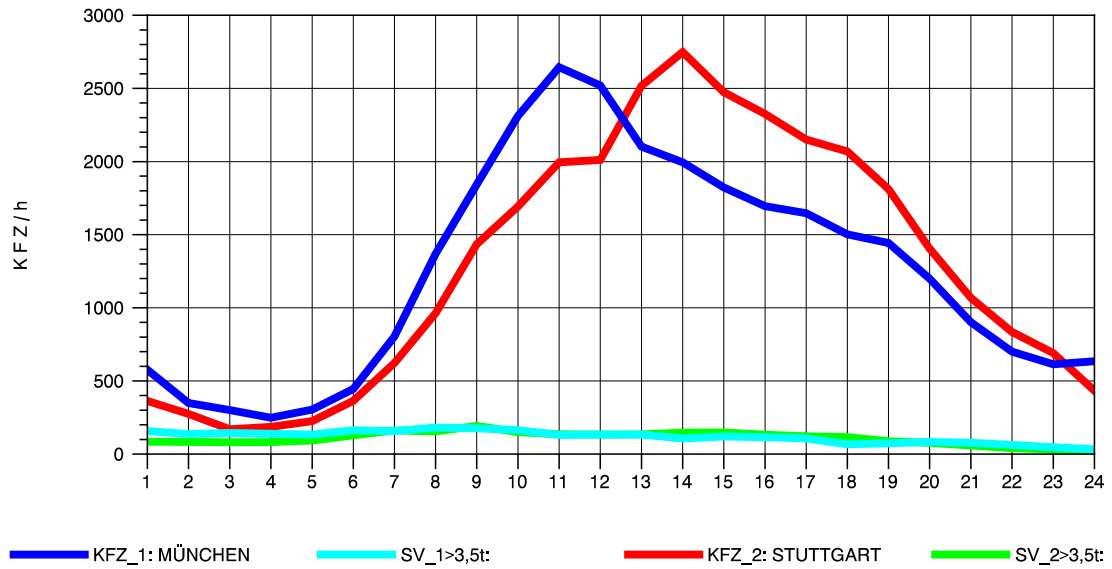

STRASSENVERKEHRSZÄHLUNGEN IN BADEN-WÜRTTEMBERG
AICHELBERG 73231077 A 8
Samstag, 12. Oktober 2013