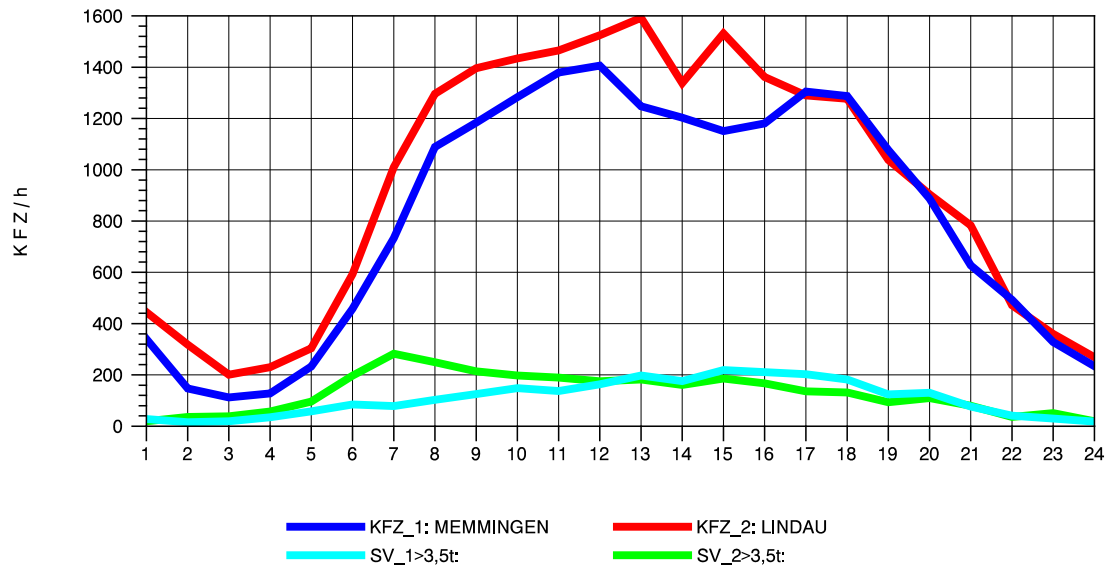

STRASSENVERKEHRSZÄHLUNGEN IN BADEN-WÜRTTEMBERG
LEUTKIRCH-WEST 81261001 A 96
Montag, 05. August 2013