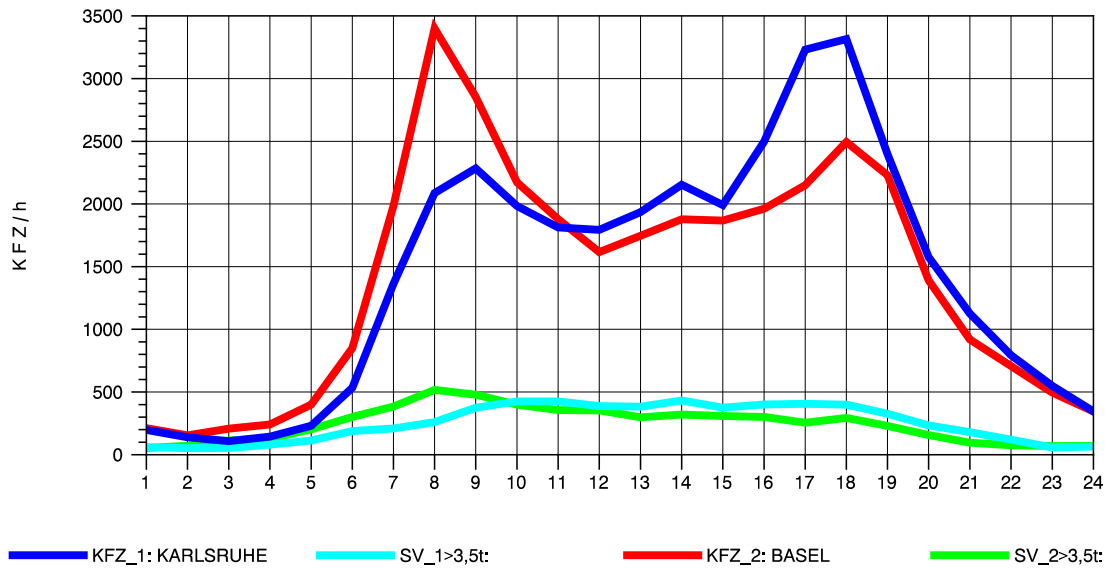

STRASSENVERKEHRSZÄHLUNGEN IN BADEN-WÜRTTEMBERG
NIMBURG 78121047 A 5
Mittwoch, 10. April 2013