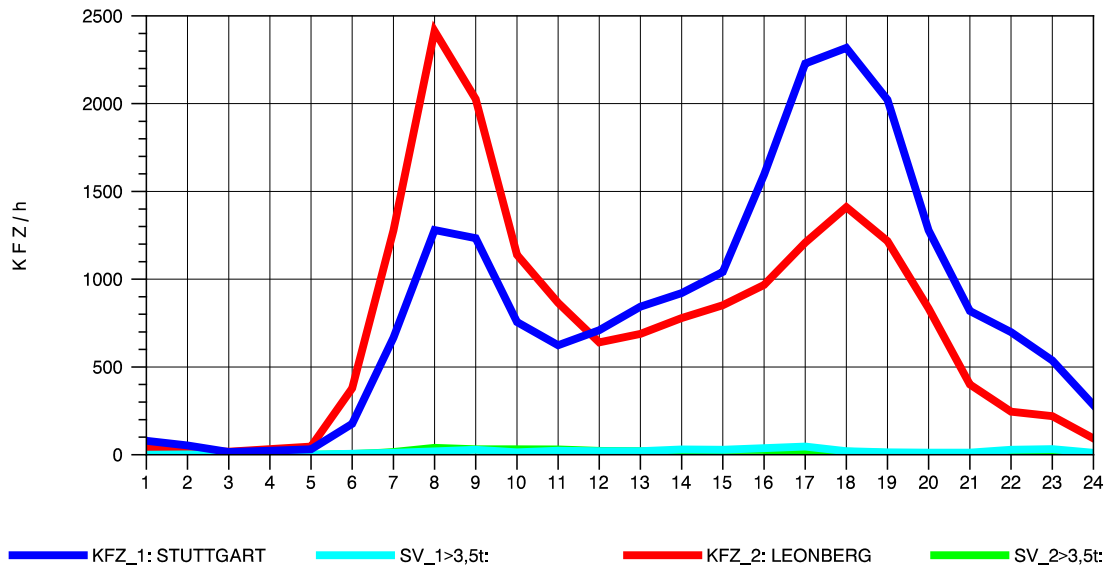

STRASSENVERKEHRSZÄHLUNGEN IN BADEN-WÜRTTEMBERG
SOLITUDE 72201203 L 1180
Montag, 07. Oktober 2013