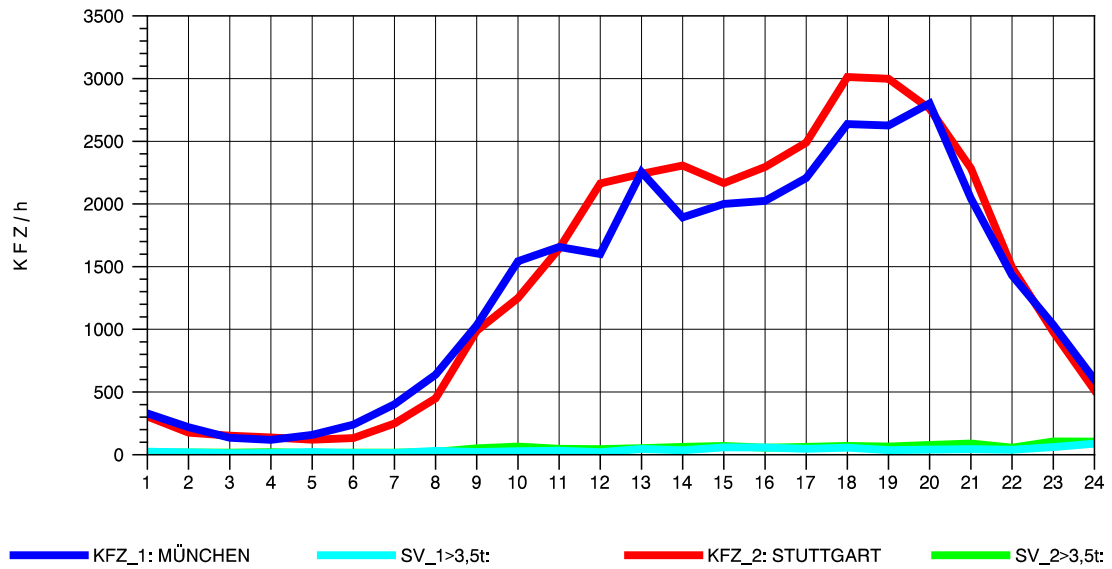

STRASSENVERKEHRSZÄHLUNGEN IN BADEN-WÜRTTEMBERG
MERKLINGEN 74241098 A 8
Sonntag, 14. April 2013