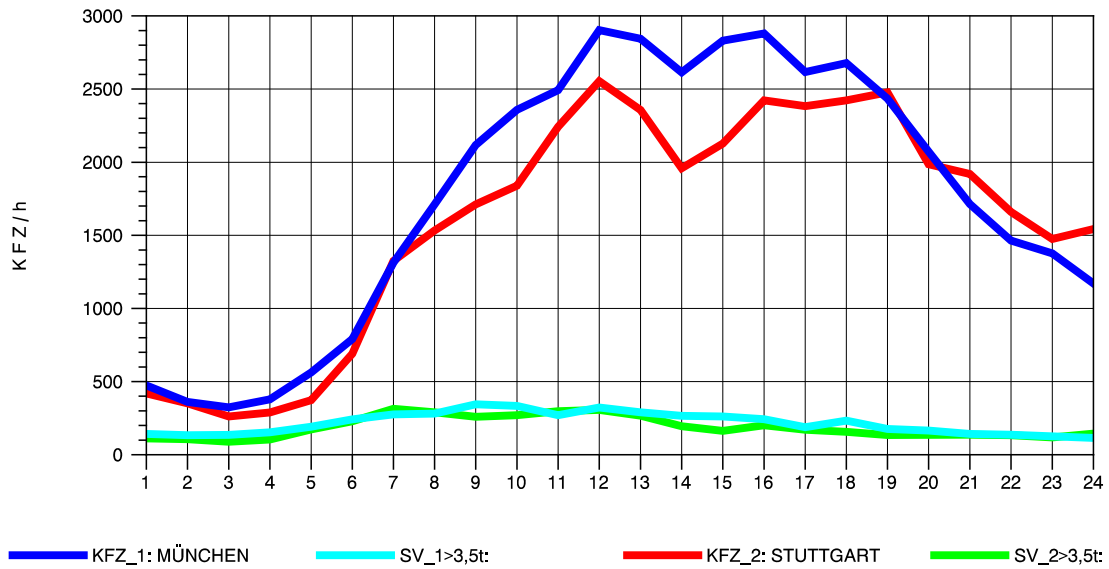

STRASSENVERKEHRSZÄHLUNGEN IN BADEN-WÜRTTEMBERG
AICHELBERG 73231077 A 8
Freitag, 09. August 2013