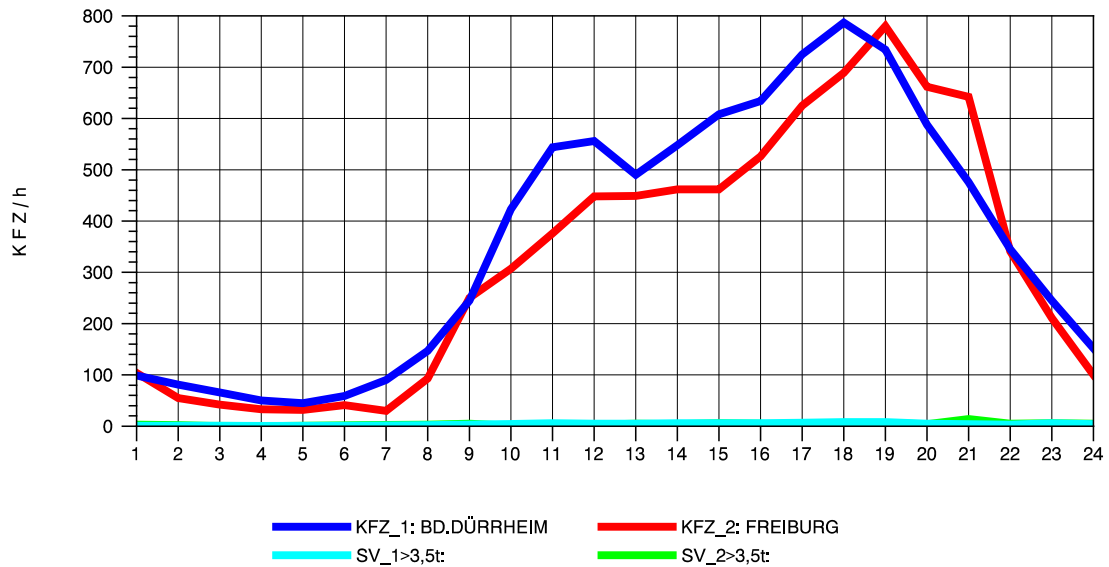

STRASSENVERKEHRSZÄHLUNGEN IN BADEN-WÜRTTEMBERG
BAD DÜRRHEIM 80171034 A 864
Sonntag, 14. April 2013