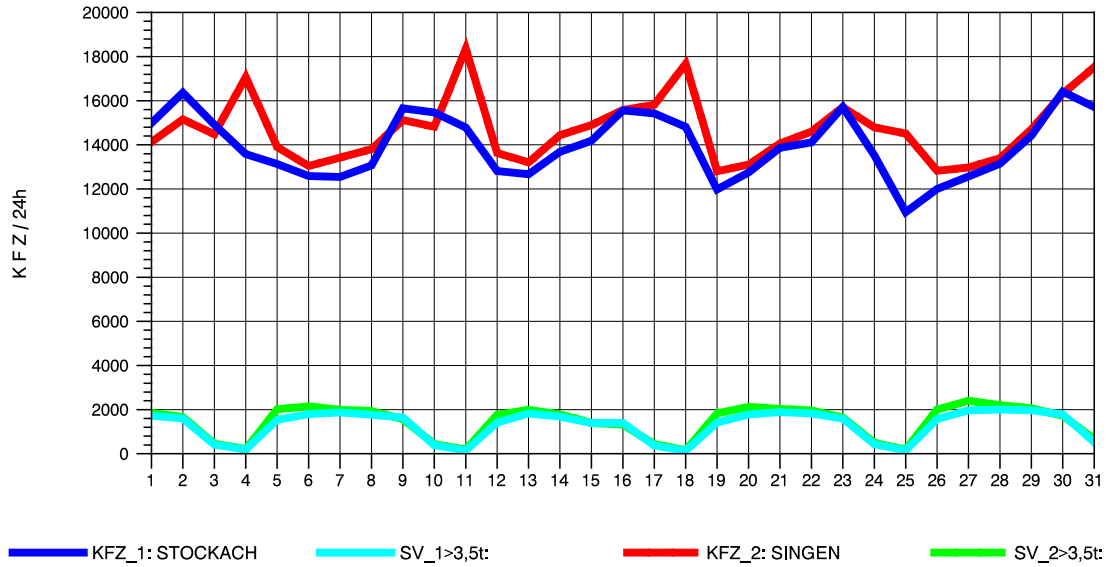

STRASSENVERKEHRSZÄHLUNGEN IN BADEN-WÜRTTEMBERG
STOCKACH 81191040 A 98
TAGESWERTE JE RICHTUNG: August 2013