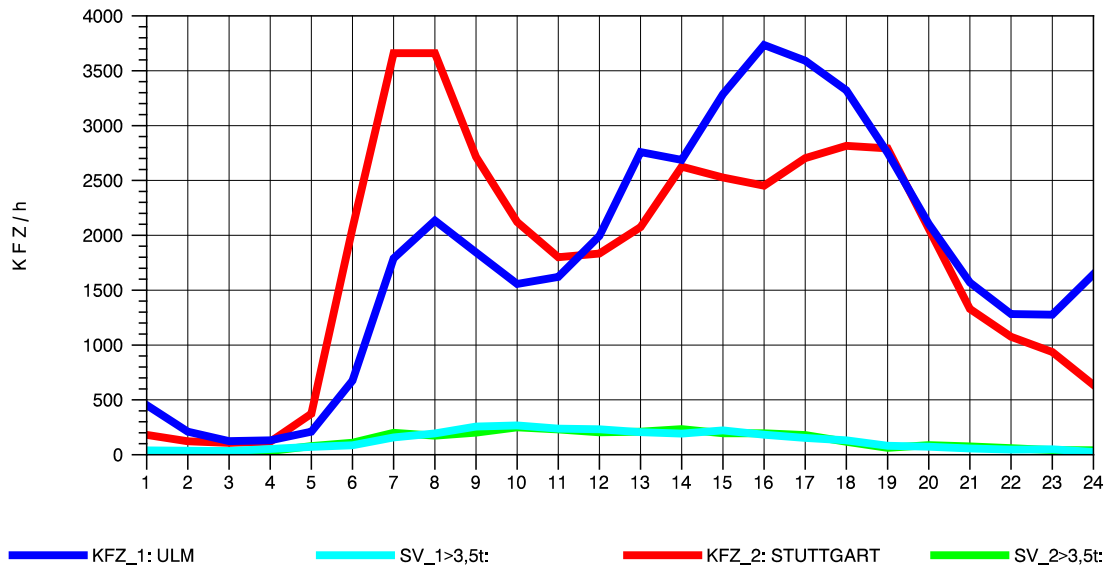

STRASSENVERKEHRSZÄHLUNGEN IN BADEN-WÜRTTEMBERG
PLOCHINGEN 72221100 B 10
Freitag, 11. Oktober 2013