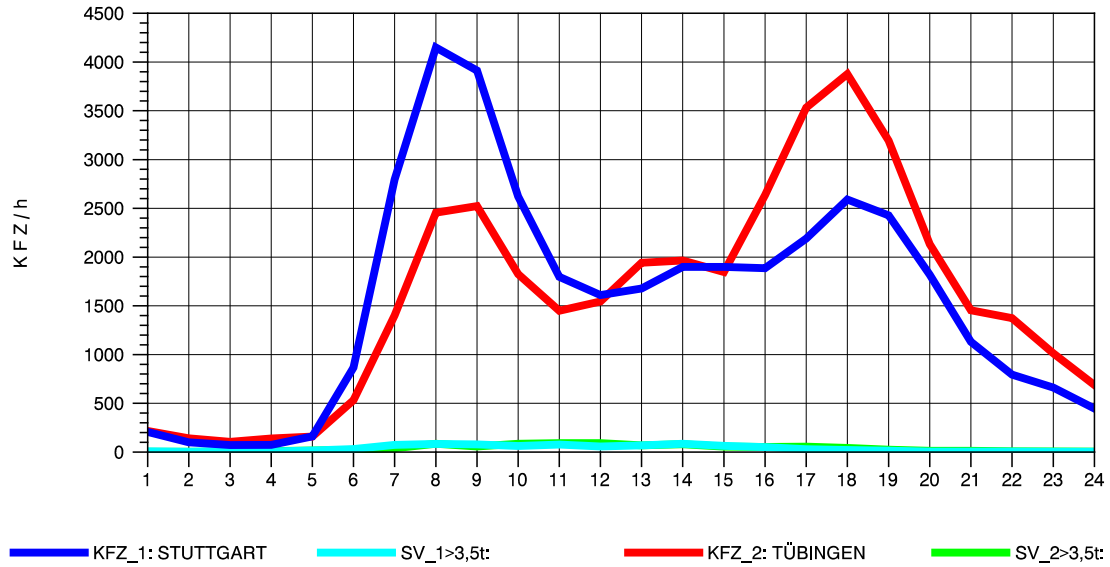

STRASSENVERKEHRSZÄHLUNGEN IN BADEN-WÜRTTEMBERG
ECHTERDINGEN 2 72201103 B 27
Dienstag, 09. April 2013