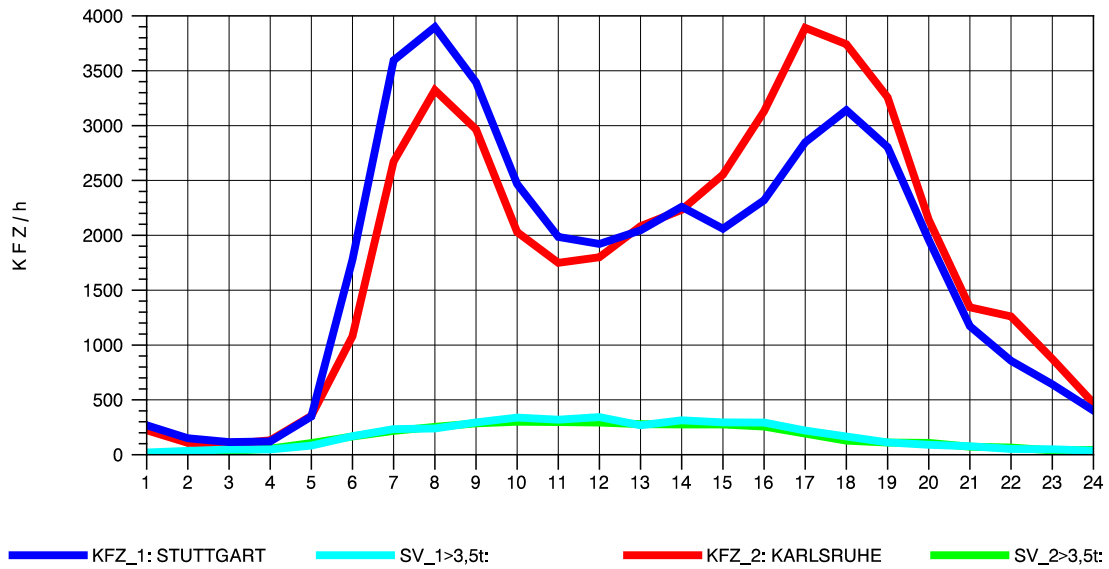

STRASSENVERKEHRSZÄHLUNGEN IN BADEN-WÜRTTEMBERG
S-ZUFFENHAUSEN 71201100 B 10
Montag, 08. April 2013