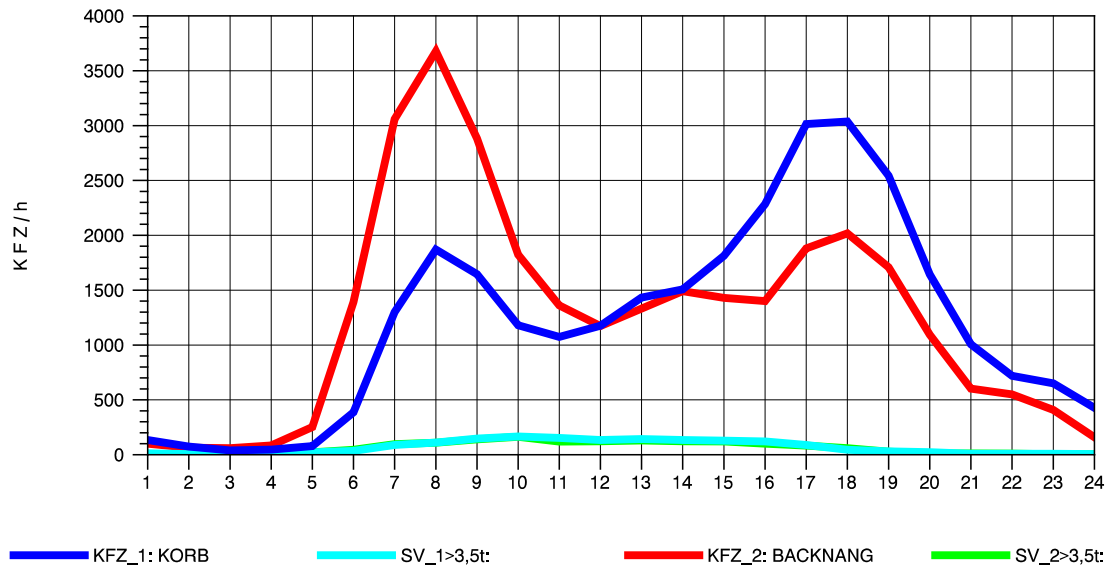

STRASSENVERKEHRSZÄHLUNGEN IN BADEN-WÜRTTEMBERG
KORB 71221100 B 14
Montag, 08. April 2013