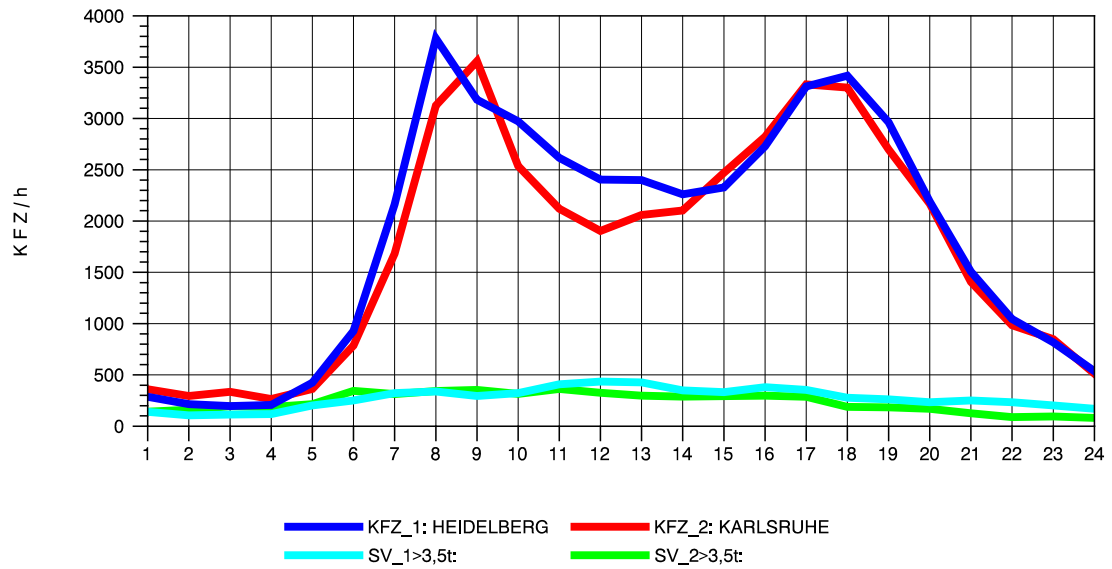

STRASSENVERKEHRSZÄHLUNGEN IN BADEN-WÜRTTEMBERG
EPELHEIM 65171010 A 5
Mittwoch, 10. April 2013