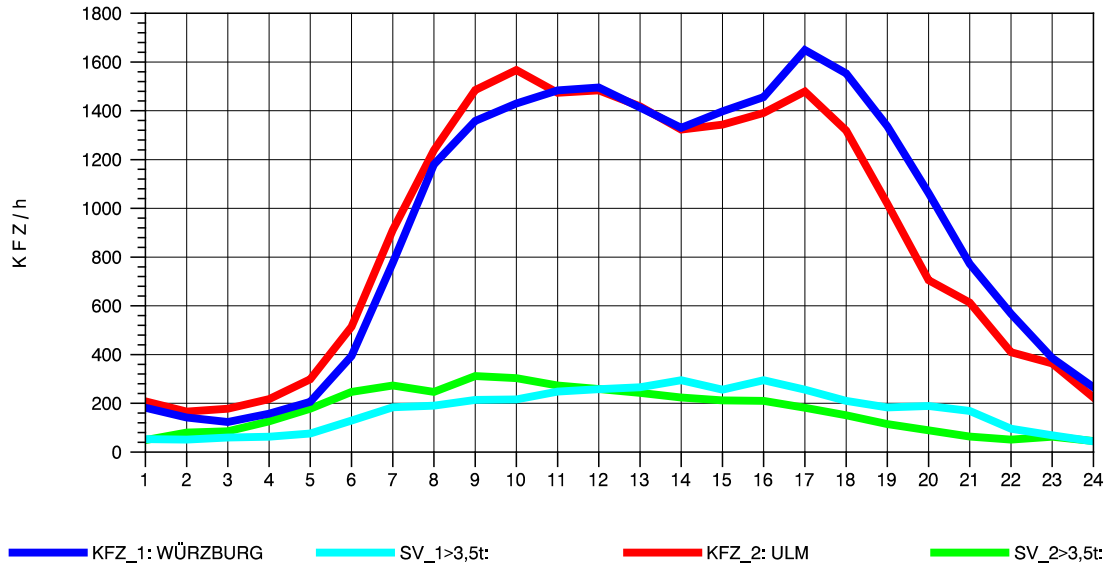

STRASSENVERKEHRSZÄHLUNGEN IN BADEN-WÜRTTEMBERG
LANGENAU 75261061 A 7
Dienstag, 06. August 2013