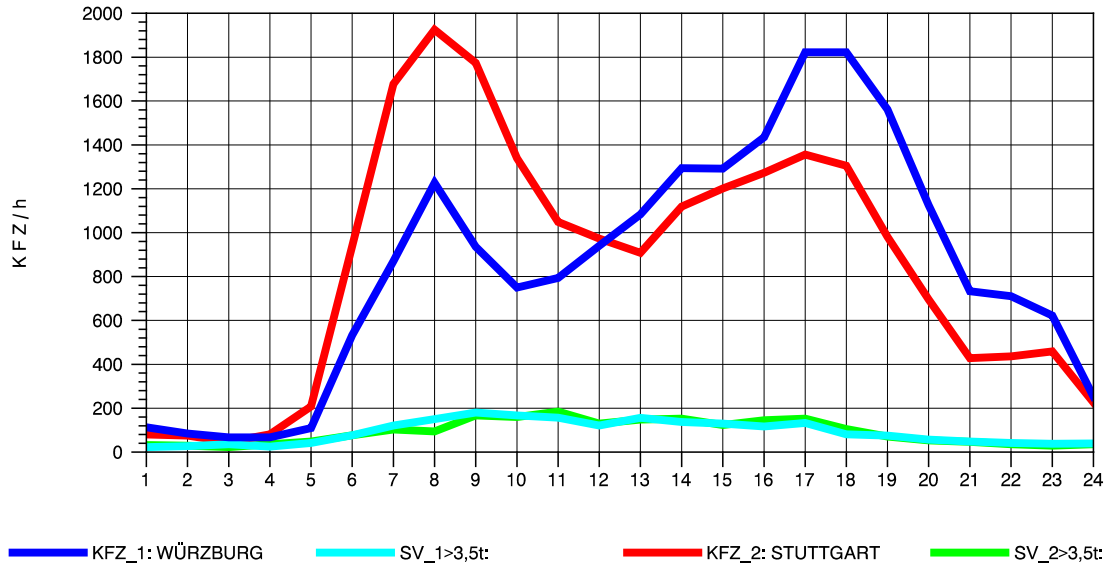

STRASSENVERKEHRSZÄHLUNGEN IN BADEN-WÜRTTEMBERG
NECKARSULM 2 68211102 B 27
Dienstag, 08. Oktober 2013