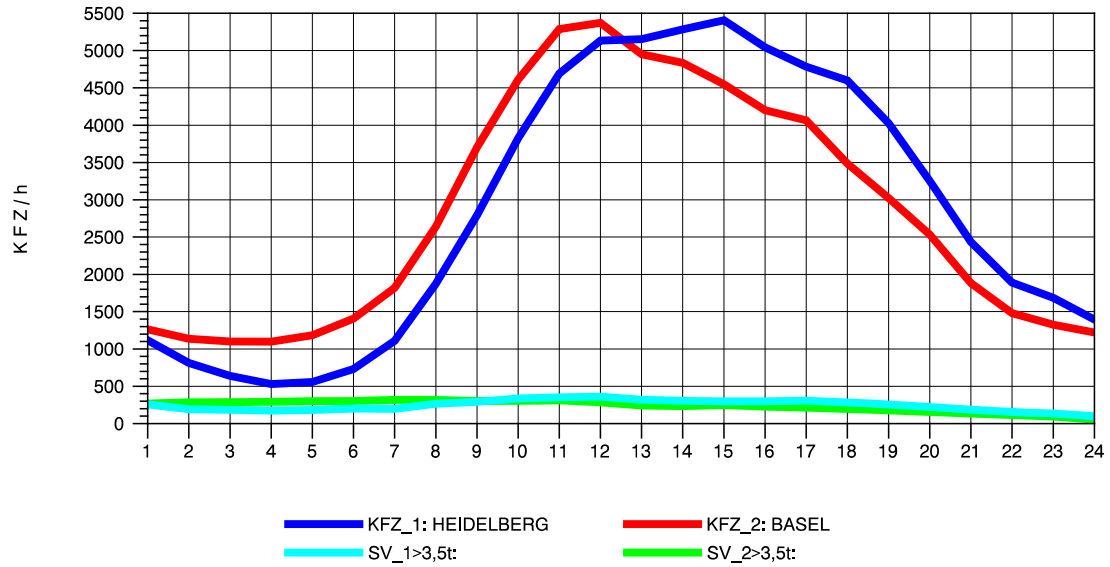

STRASSENVERKEHRSZÄHLUNGEN IN BADEN-WÜRTTEMBERG
KARLSRUHE 1 70161022 A 5
Samstag, 12. Oktober 2013