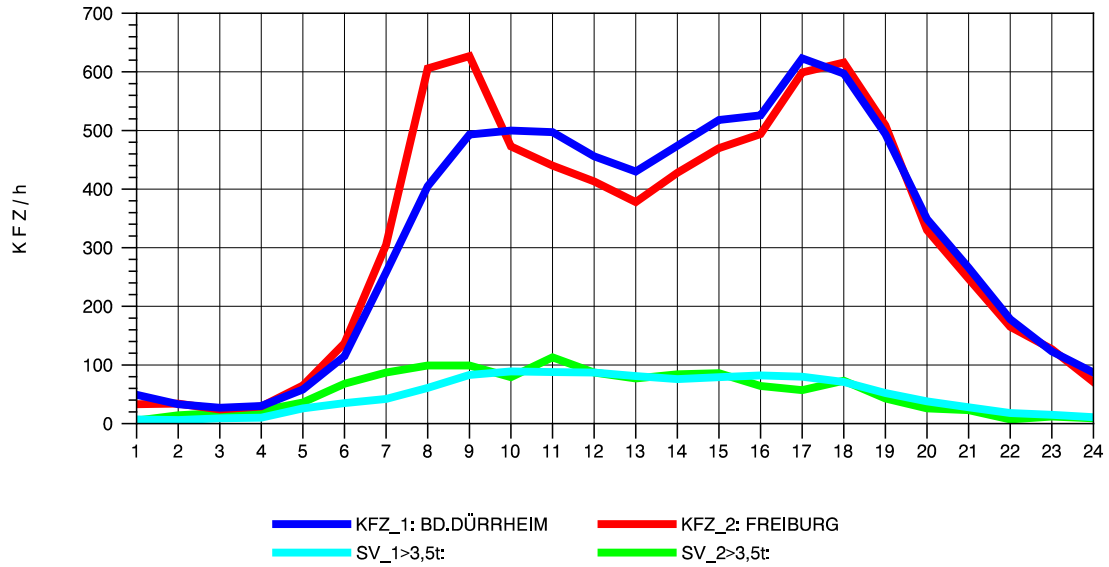

STRASSENVERKEHRSZÄHLUNGEN IN BADEN-WÜRTTEMBERG
BAD DÜRRHEIM 80171034 A 864
Donnerstag, 11. April 2013