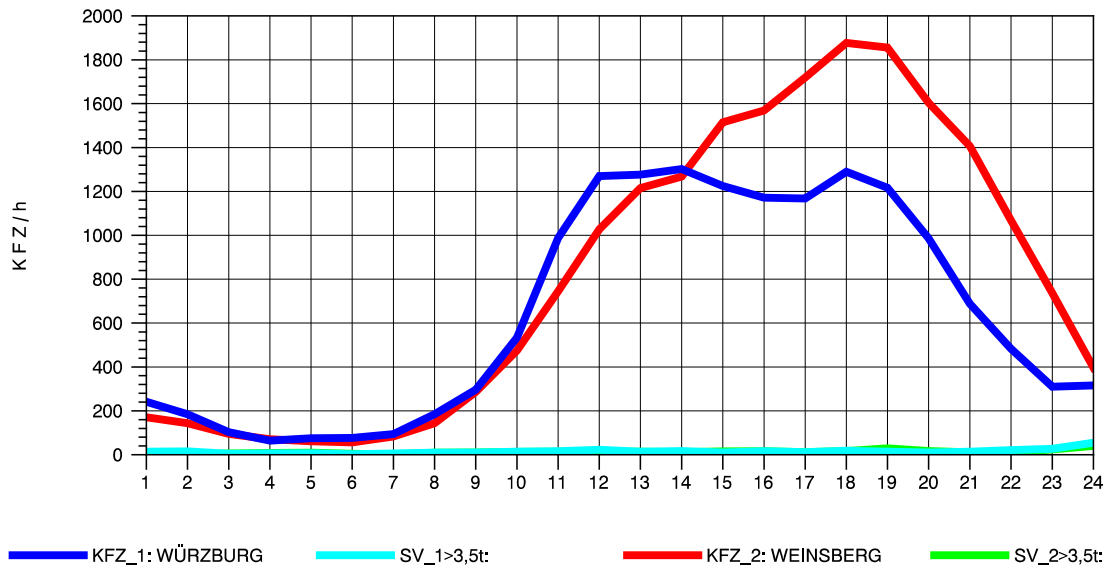

STRASSENVERKEHRSZÄHLUNGEN IN BADEN-WÜRTTEMBERG
NEUENSTADT 67221084 A 81
Sonntag, 13. Oktober 2013