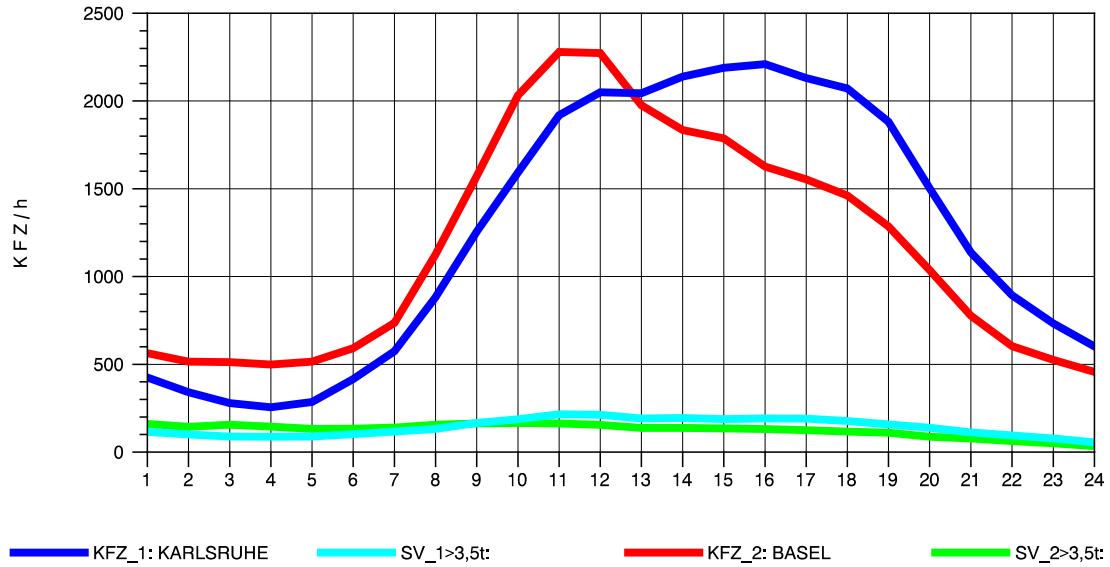

STRASSENVERKEHRSZÄHLUNGEN IN BADEN-WÜRTTEMBERG
ACHERN 73141035 A 5
Samstag, 13. April 2013