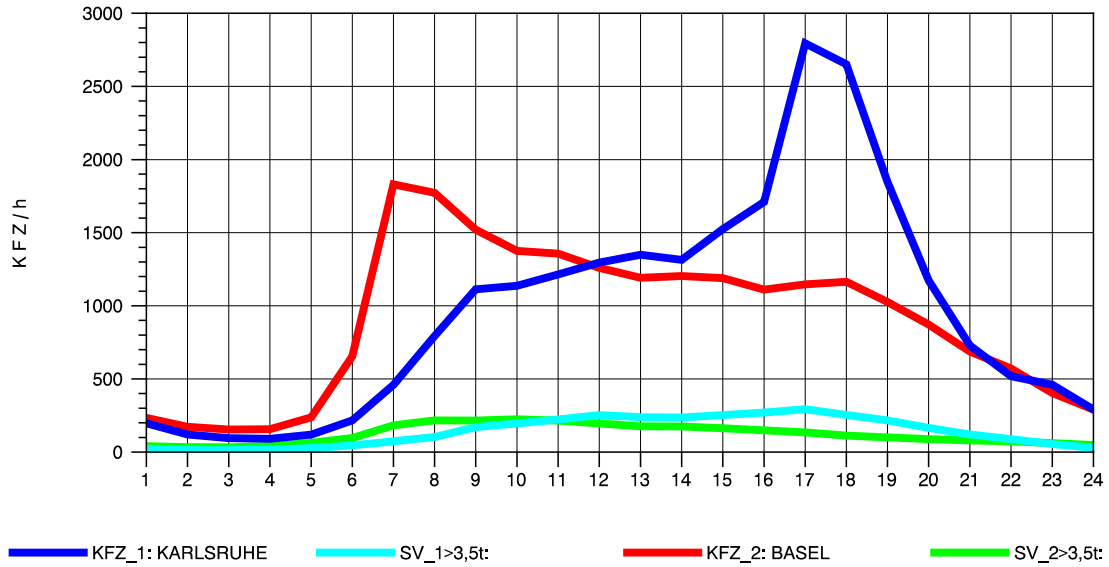

STRASSENVERKEHRSZÄHLUNGEN IN BADEN-WÜRTTEMBERG
KLEINKEMS 83111053 A 5
Dienstag, 06. August 2013