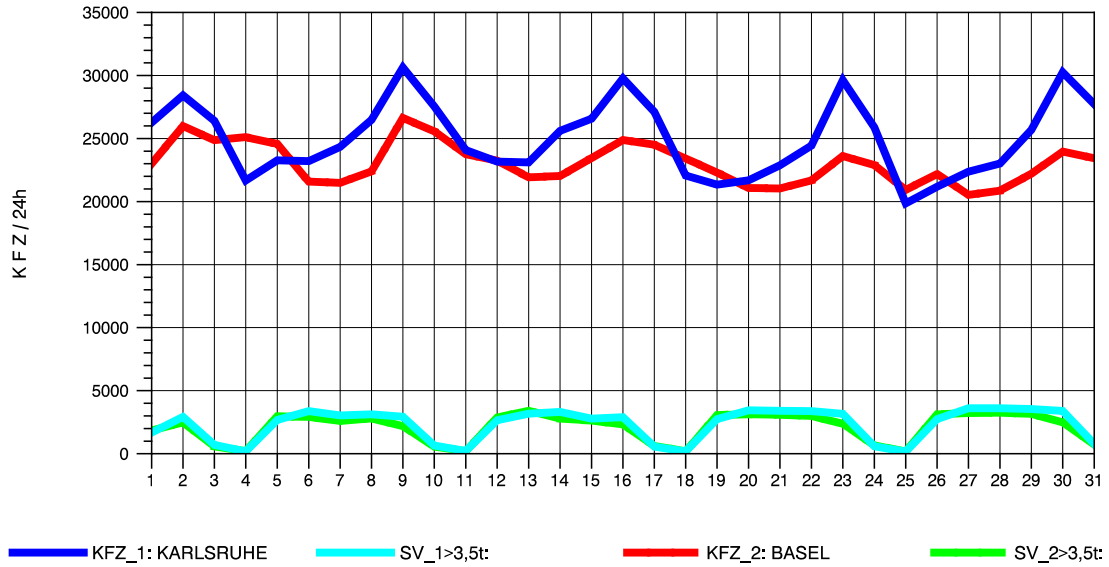

STRASSENVERKEHRSZÄHLUNGEN IN BADEN-WÜRTTEMBERG
KLEINKEMS 83111053 A 5
TAGESWERTE JE RICHTUNG: August 2013