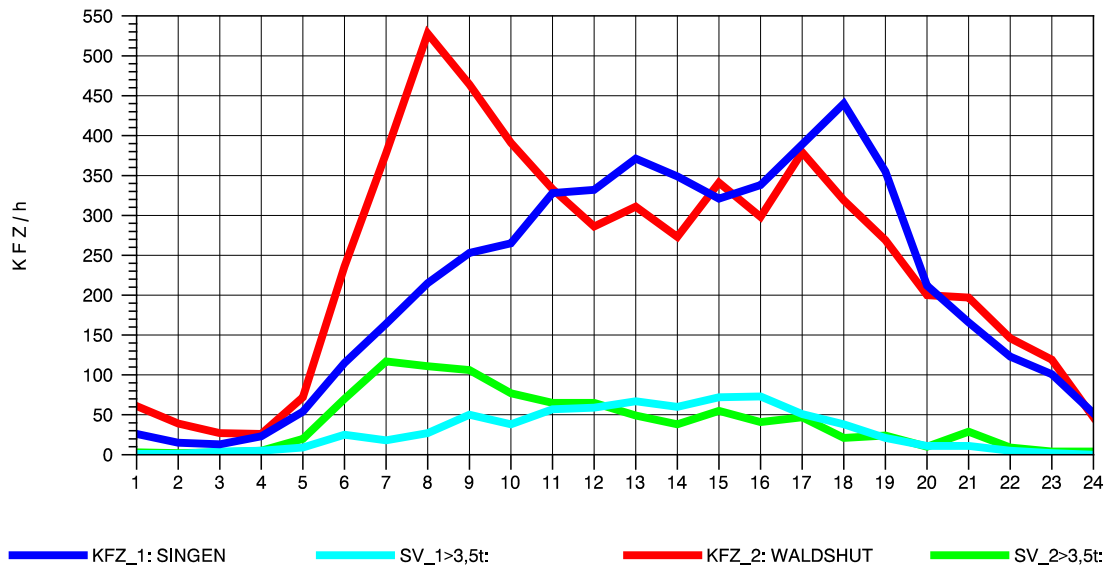

STRASSENVERKEHRSZÄHLUNGEN IN BADEN-WÜRTTEMBERG
LAUCHRINGEN 83151001 A 98
Montag, 05. August 2013