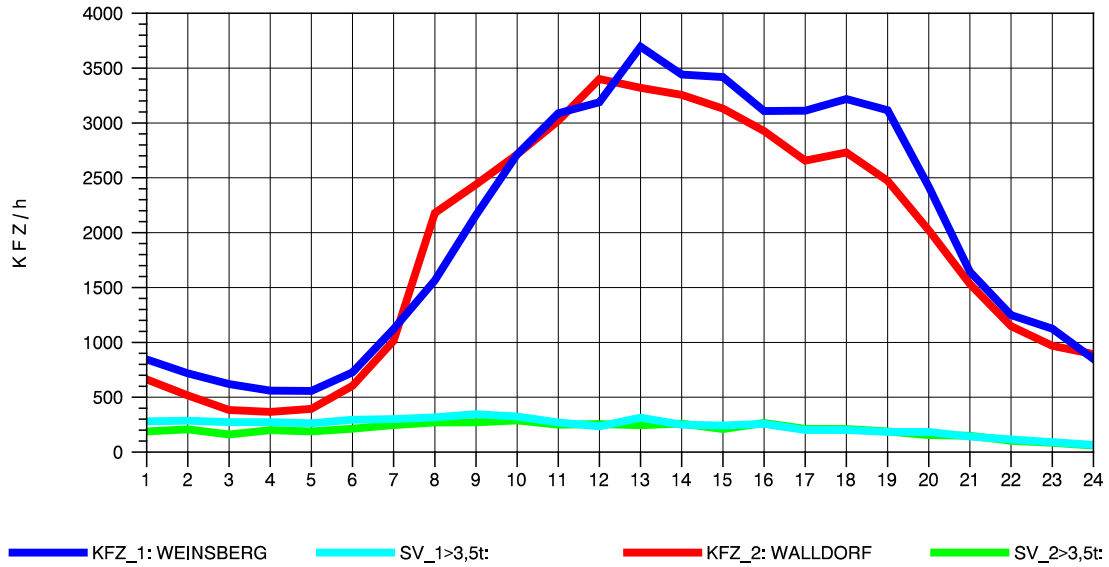

STRASSENVERKEHRSZÄHLUNGEN IN BADEN-WÜRTTEMBERG
NECKARSULM 1 68211059 A 6
Samstag, 12. Oktober 2013