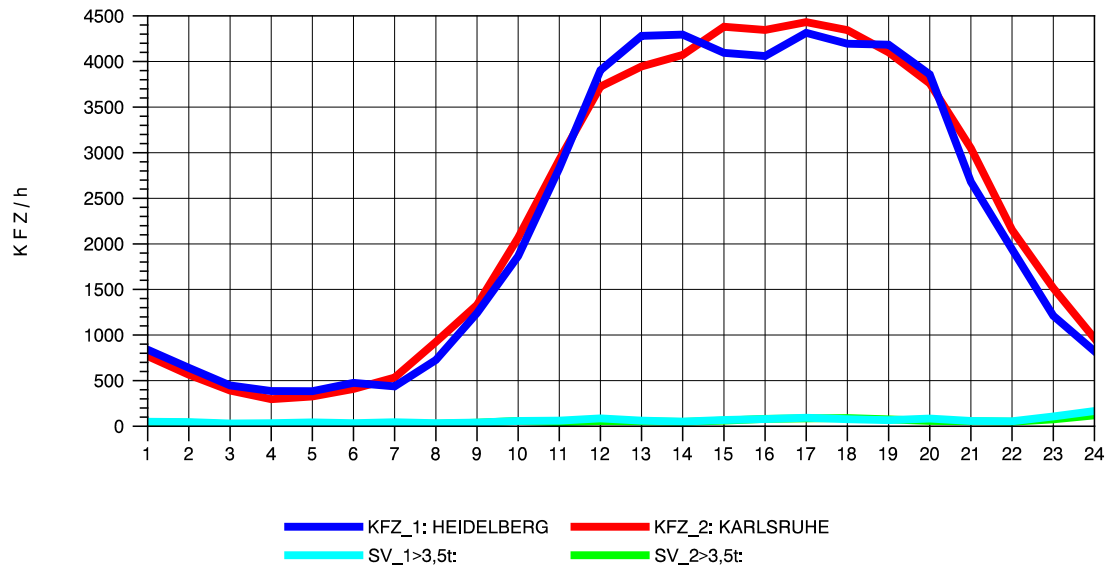

STRASSENVERKEHRSZÄHLUNGEN IN BADEN-WÜRTTEMBERG
ST. LEON 67171018 A 5
Sonntag, 13. Oktober 2013