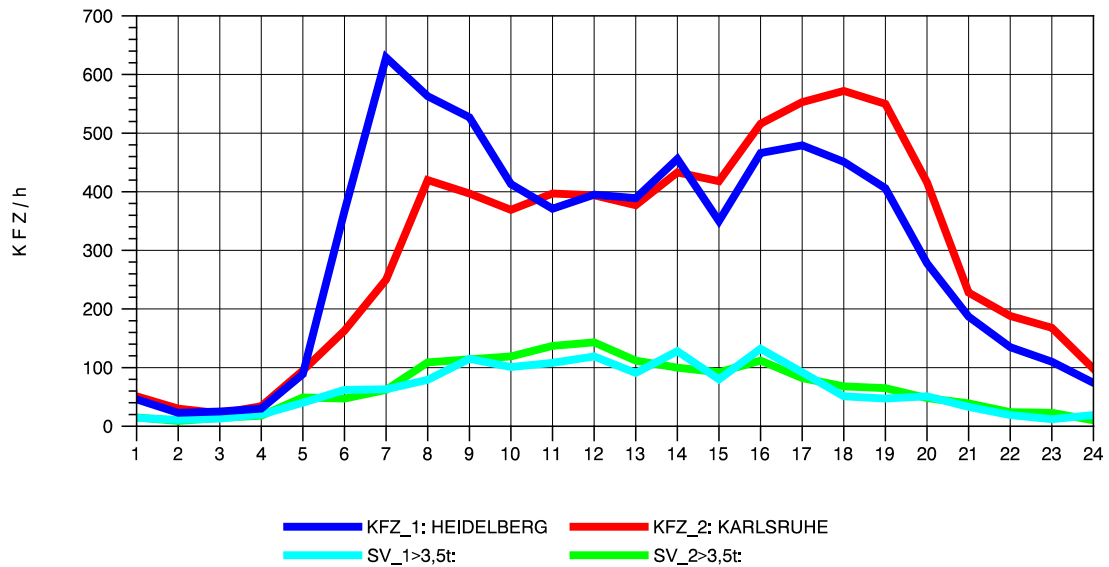

STRASSENVERKEHRSZÄHLUNGEN IN BADEN-WÜRTTEMBERG
VAIHINGEN (ENZ) 70191108 B 10
Mittwoch, 09. Oktober 2013