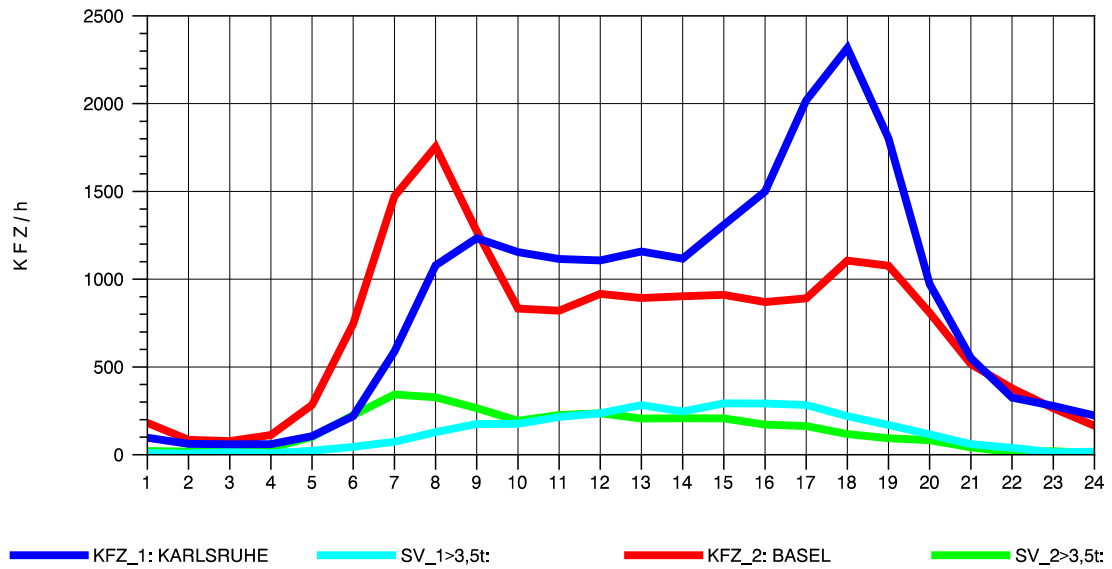

STRASSENVERKEHRSZÄHLUNGEN IN BADEN-WÜRTTEMBERG
KLEINKEMS 83111053 A 5
Montag, 08. April 2013