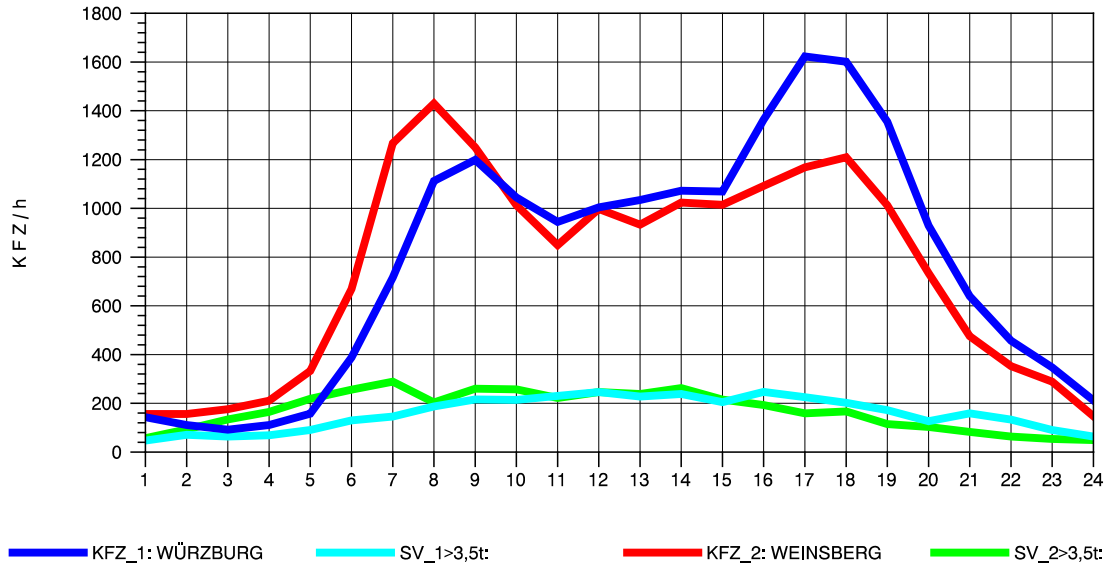

STRASSENVERKEHRSZÄHLUNGEN IN BADEN-WÜRTTEMBERG
NEUENSTADT 67221084 A 81
Dienstag, 08. Oktober 2013