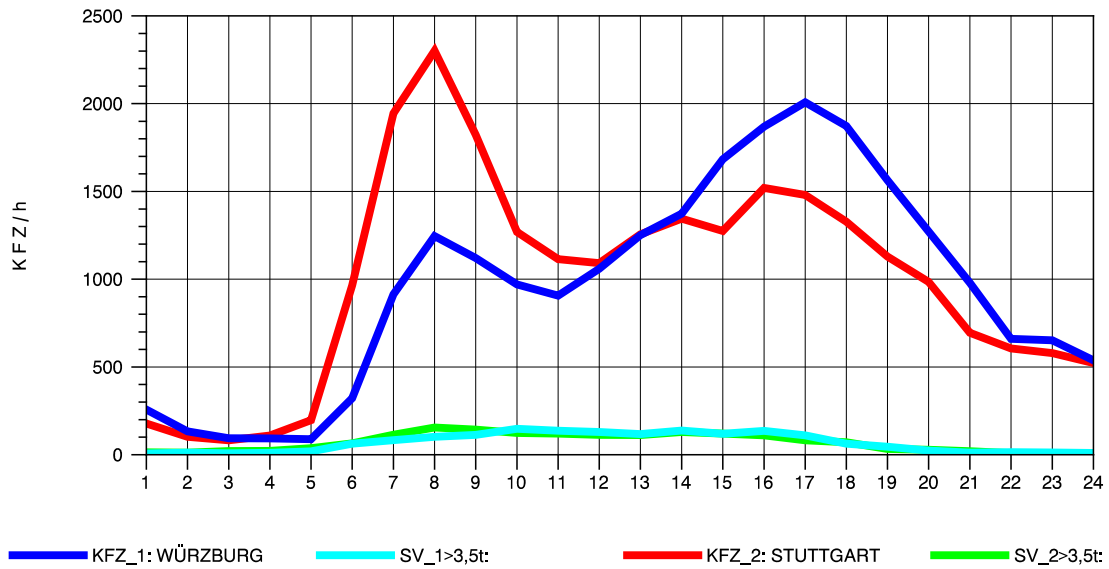

STRASSENVERKEHRSZÄHLUNGEN IN BADEN-WÜRTTEMBERG
KORNWESTHEIM 71211109 B 27
Freitag, 09. August 2013