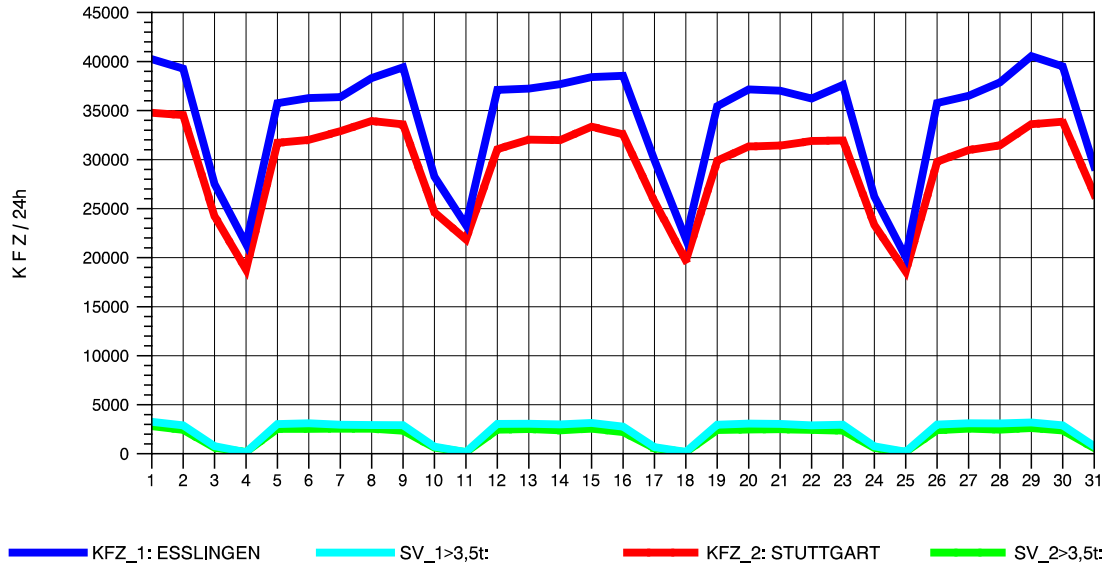

STRASSENVERKEHRSZÄHLUNGEN IN BADEN-WÜRTTEMBERG
S-HEDELFINGEN 72211101 B 10
TAGESWERTE JE RICHTUNG: August 2013