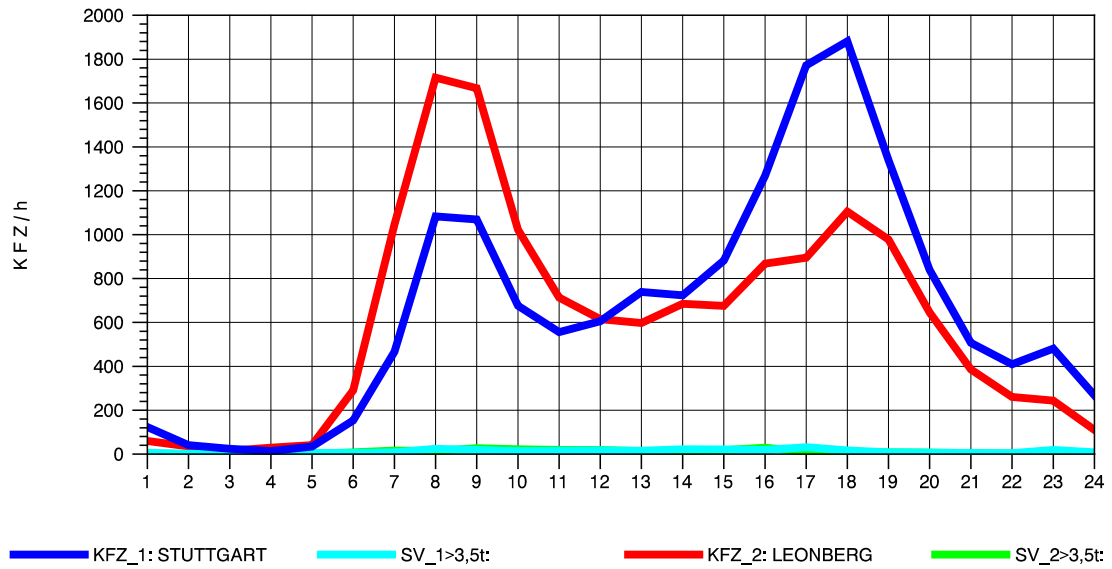

STRASSENVERKEHRSZÄHLUNGEN IN BADEN-WÜRTTEMBERG
SOLITUDE 72201203 L 1180
Dienstag, 06. August 2013