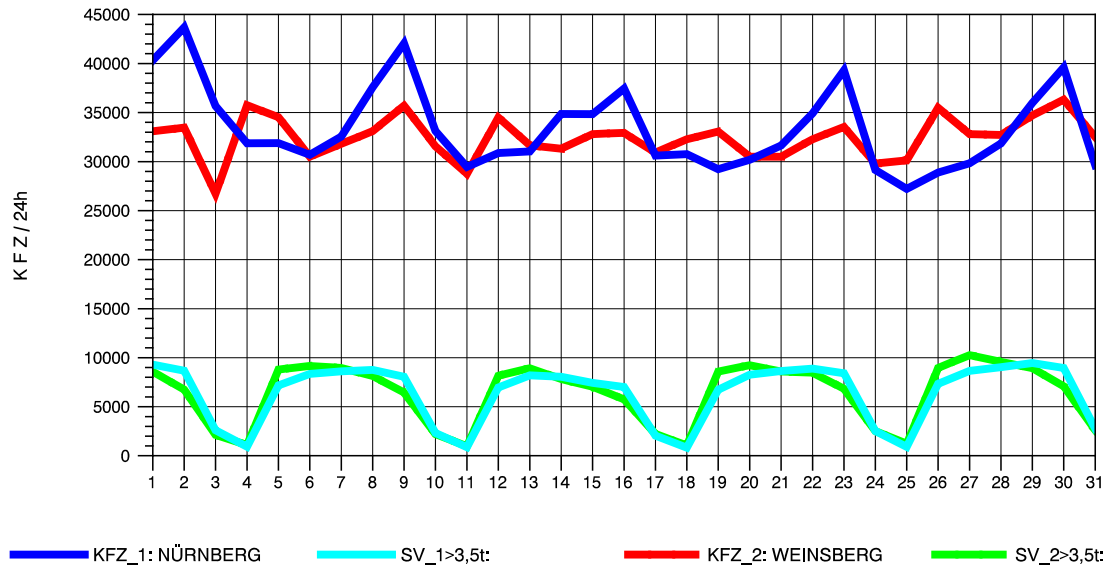

STRASSENVERKEHRSZÄHLUNGEN IN BADEN-WÜRTTEMBERG
SCHWABBACH 68221091 A 6
TAGESWERTE JE RICHTUNG: August 2013