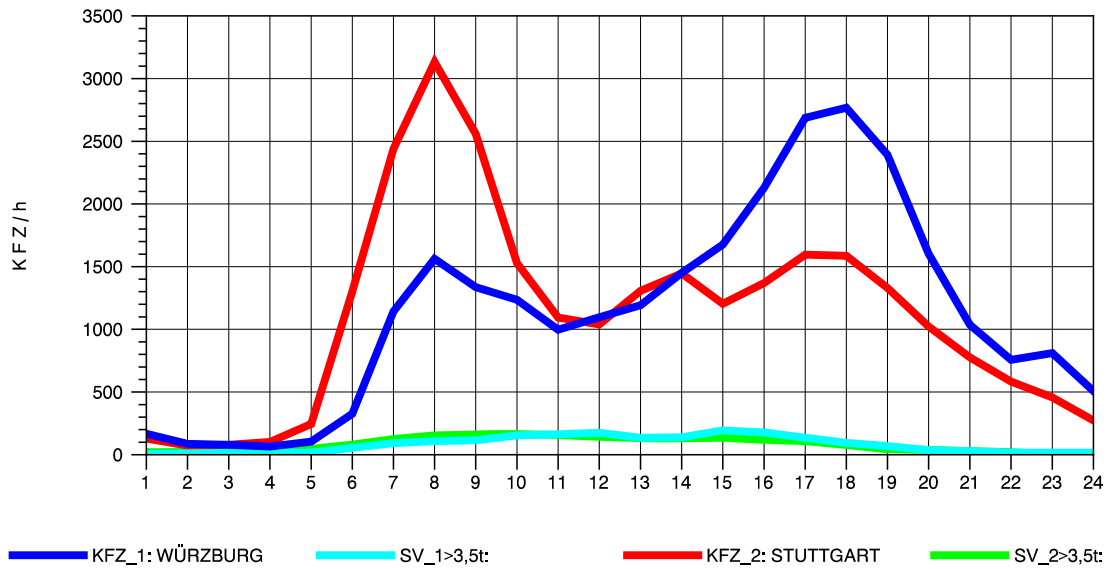

STRASSENVERKEHRSZÄHLUNGEN IN BADEN-WÜRTTEMBERG
KORNWESTHEIM 71211109 B 27
Mittwoch, 10. April 2013