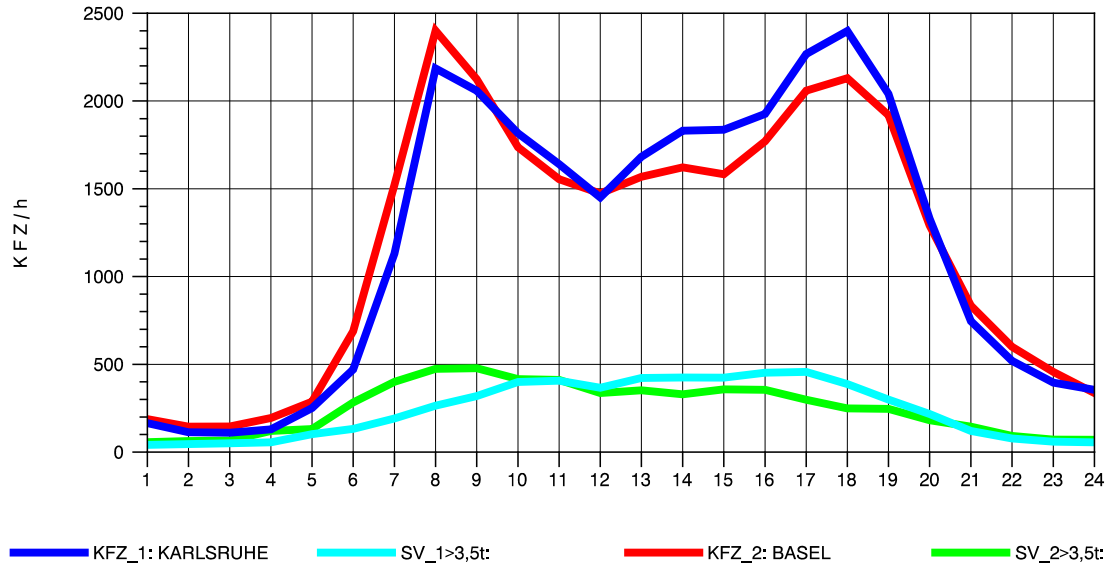

STRASSENVERKEHRSZÄHLUNGEN IN BADEN-WÜRTTEMBERG
T+R BREISGAU 78121047 A 5
Dienstag, 09. April 2013