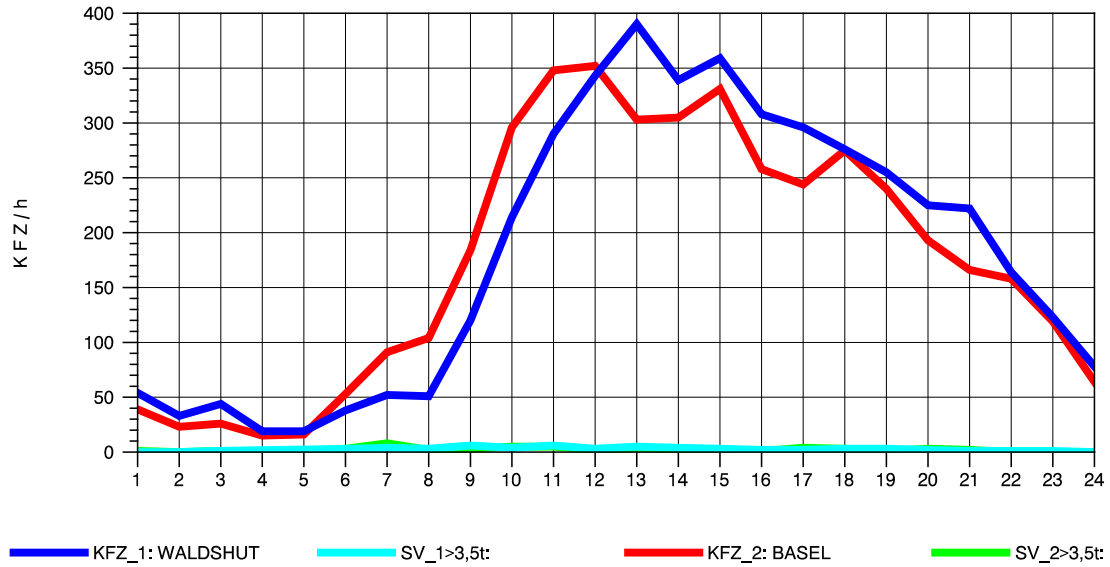

STRASSENVERKEHRSZÄHLUNGEN IN BADEN-WÜRTTEMBERG
BAD SÄCKINGEN 1 84141102 B 34
Samstag, 10. August 2013