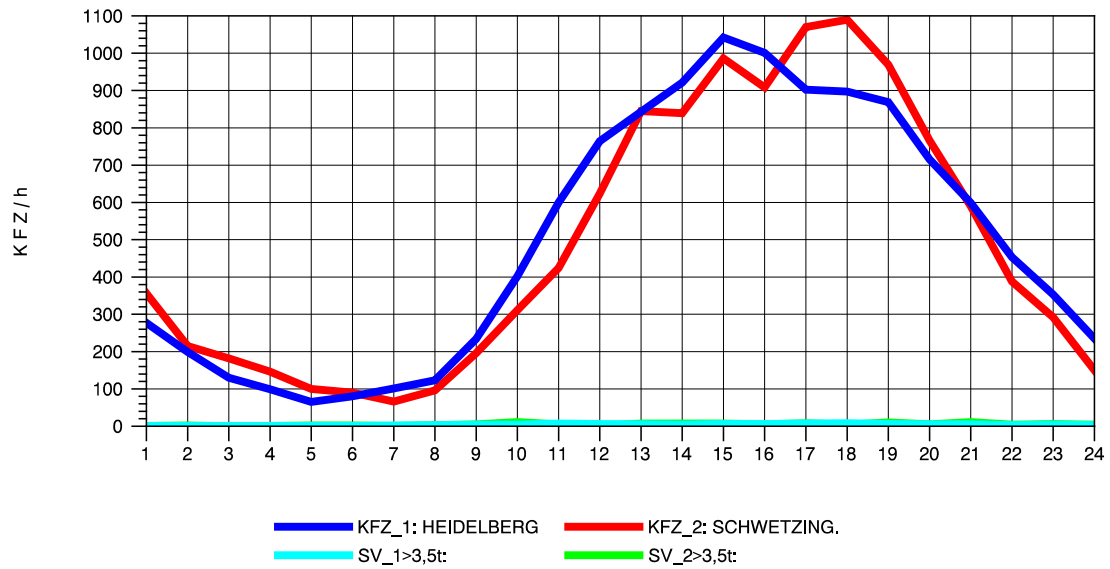

STRASSENVERKEHRSZÄHLUNGEN IN BADEN-WÜRTTEMBERG
HEIDELBERG 2 66171214 L 600A
Sonntag, 14. April 2013