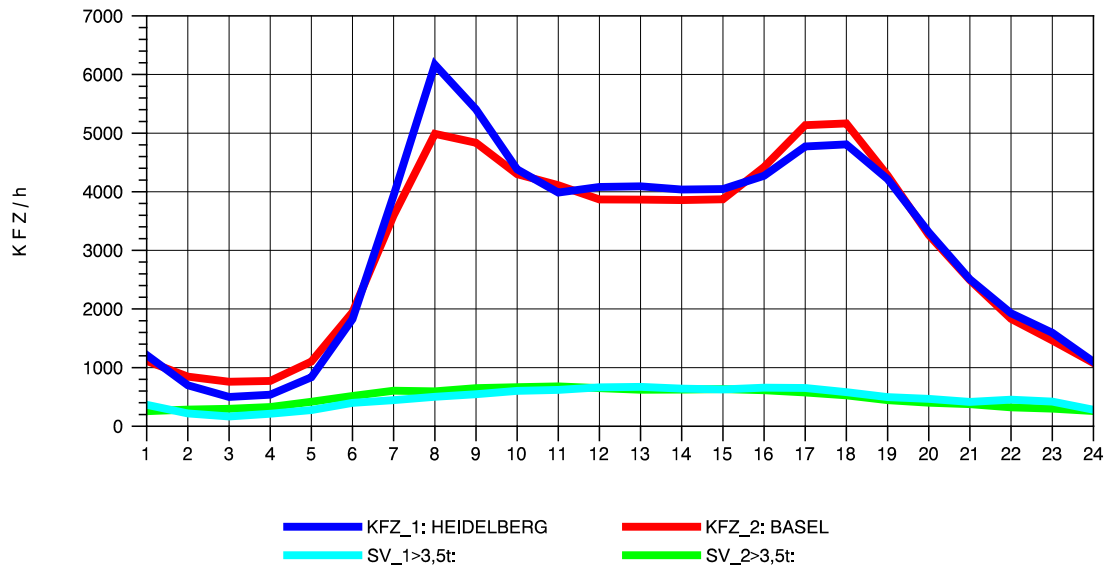

STRASSENVERKEHRSZÄHLUNGEN IN BADEN-WÜRTTEMBERG
KARLSRUHE 1 70161022 A 5
Montag, 05. August 2013