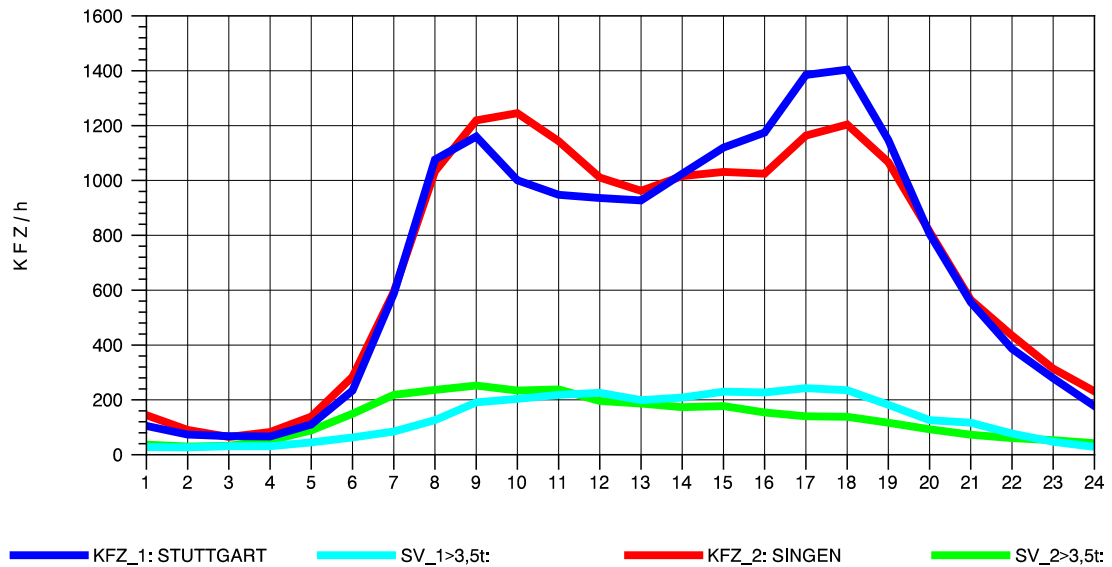

STRASSENVERKEHRSZÄHLUNGEN IN BADEN-WÜRTTEMBERG
GEISINGEN 81181036 A 81
Mittwoch, 10. April 2013