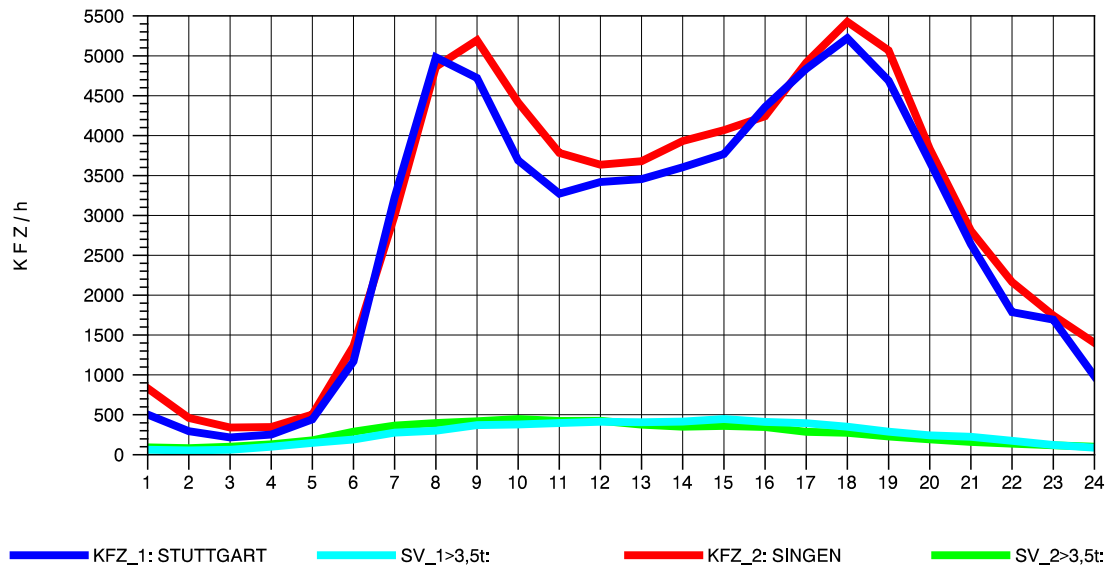

STRASSENVERKEHRSZÄHLUNGEN IN BADEN-WÜRTTEMBERG
BÖBLINGEN 72201011 A 81
Mittwoch, 07. August 2013