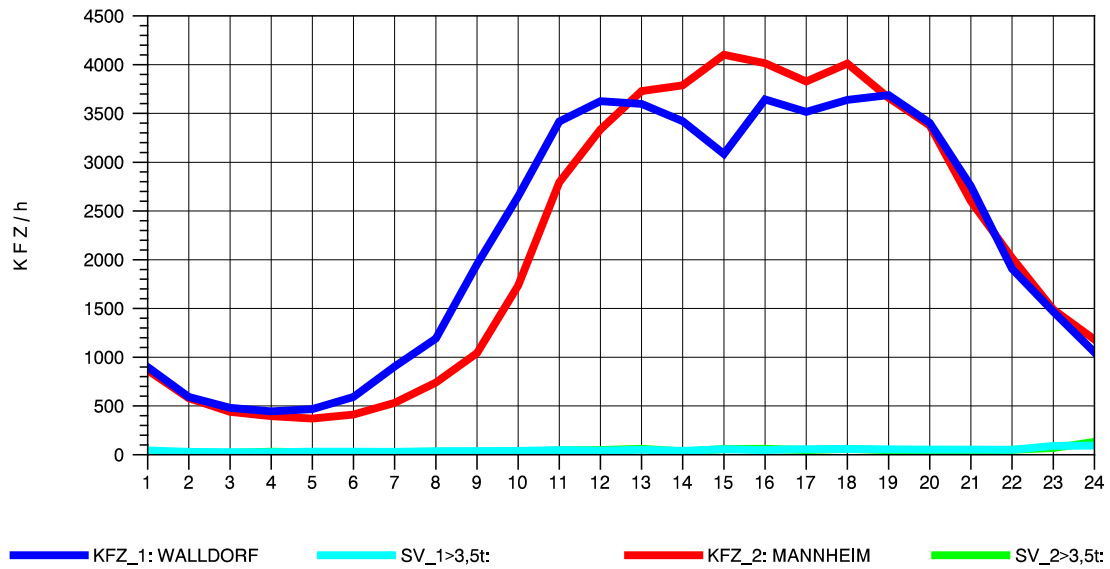

STRASSENVERKEHRSZÄHLUNGEN IN BADEN-WÜRTTEMBERG
HOCKENHEIM 66171025 A 6
Sonntag, 11. August 2013