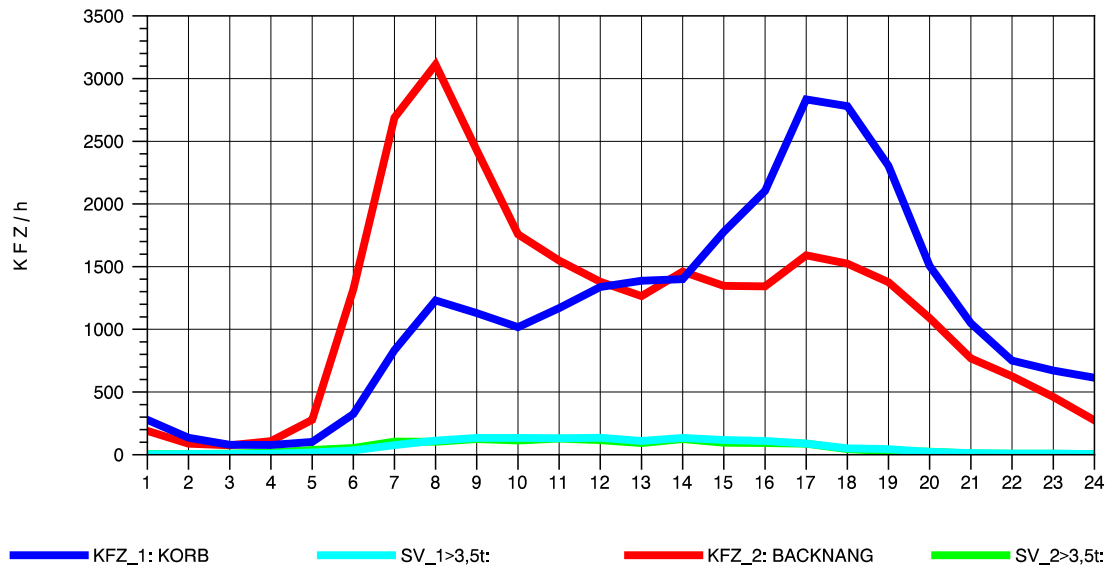

STRASSENVERKEHRSZÄHLUNGEN IN BADEN-WÜRTTEMBERG
KORB 71221100 B 14
Montag, 05. August 2013