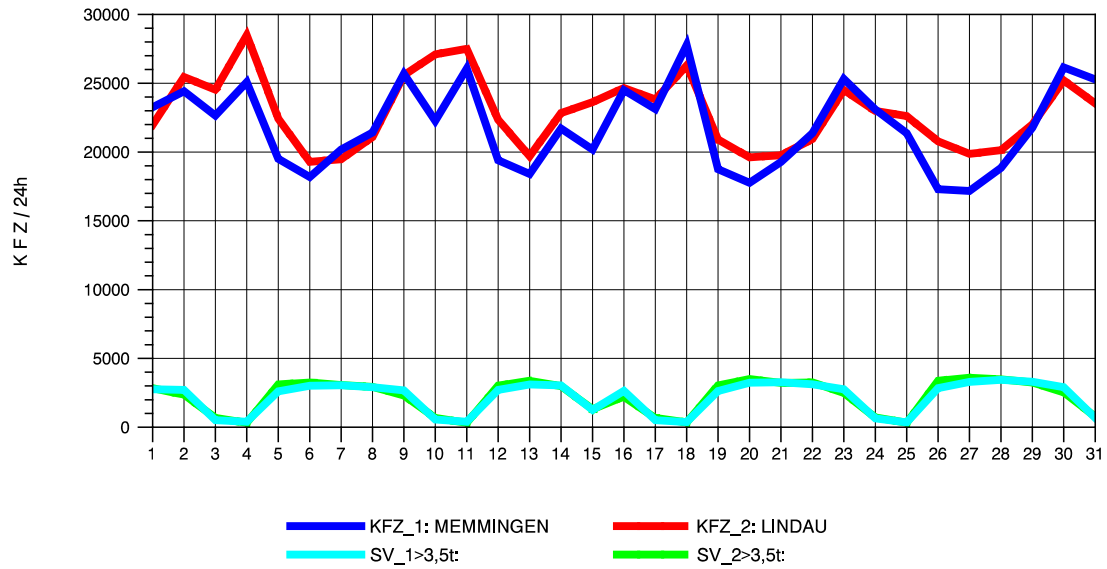

STRASSENVERKEHRSZÄHLUNGEN IN BADEN-WÜRTTEMBERG
LEUTKIRCH-WEST 81261001 A 96
TAGESWERTE JE RICHTUNG: August 2013