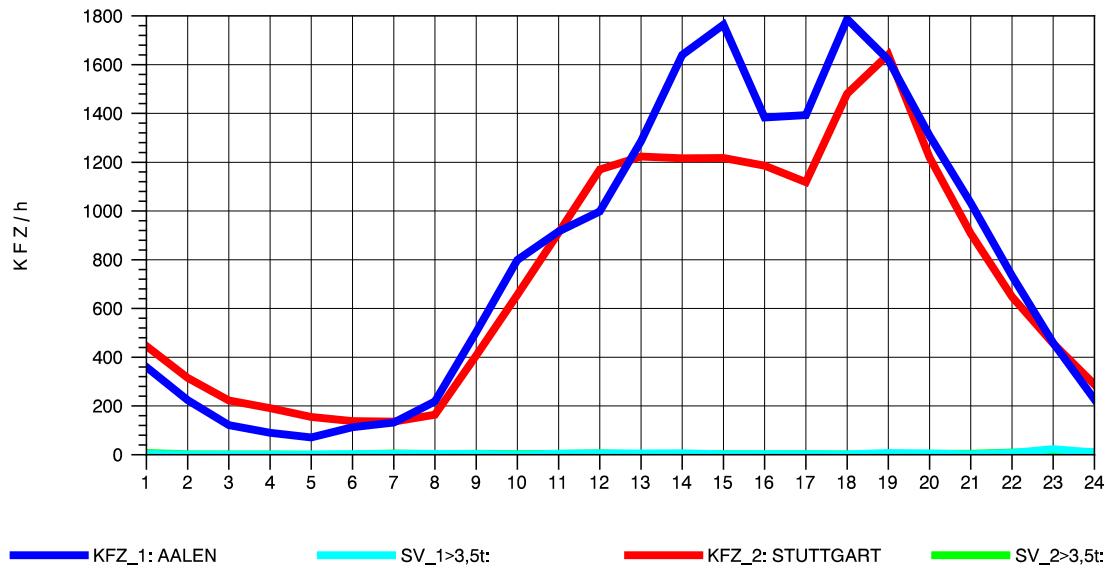

STRASSENVERKEHRSZÄHLUNGEN IN BADEN-WÜRTTEMBERG
GRUNBACH 71221107 B 29
Sonntag, 14. April 2013