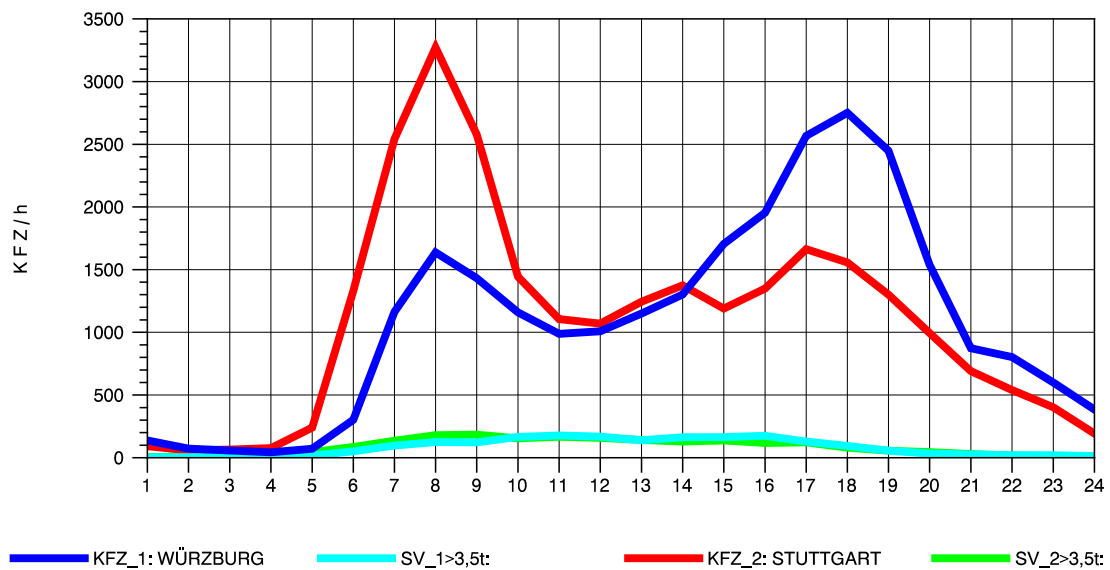

STRASSENVERKEHRSZÄHLUNGEN IN BADEN-WÜRTTEMBERG
KORNWESTHEIM 71211109 B 27
Montag, 08. April 2013