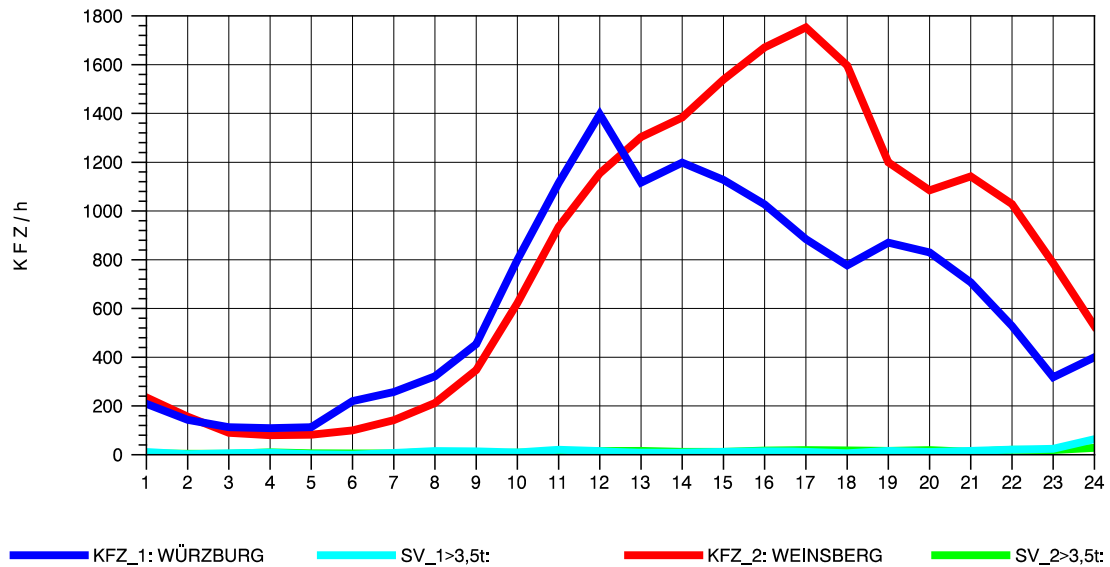

STRASSENVERKEHRSZÄHLUNGEN IN BADEN-WÜRTTEMBERG
NEUENSTADT 67221084 A 81
Sonntag, 11. August 2013