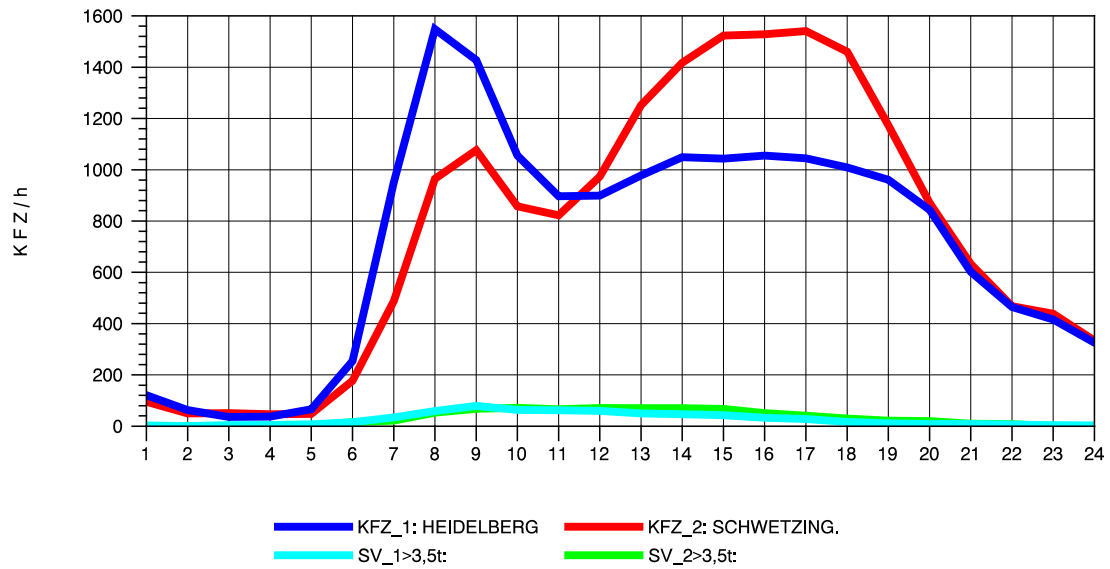

STRASSENVERKEHRSZÄHLUNGEN IN BADEN-WÜRTTEMBERG
HEIDELBERG 2 66171214 L 600A
Freitag, 12. April 2013