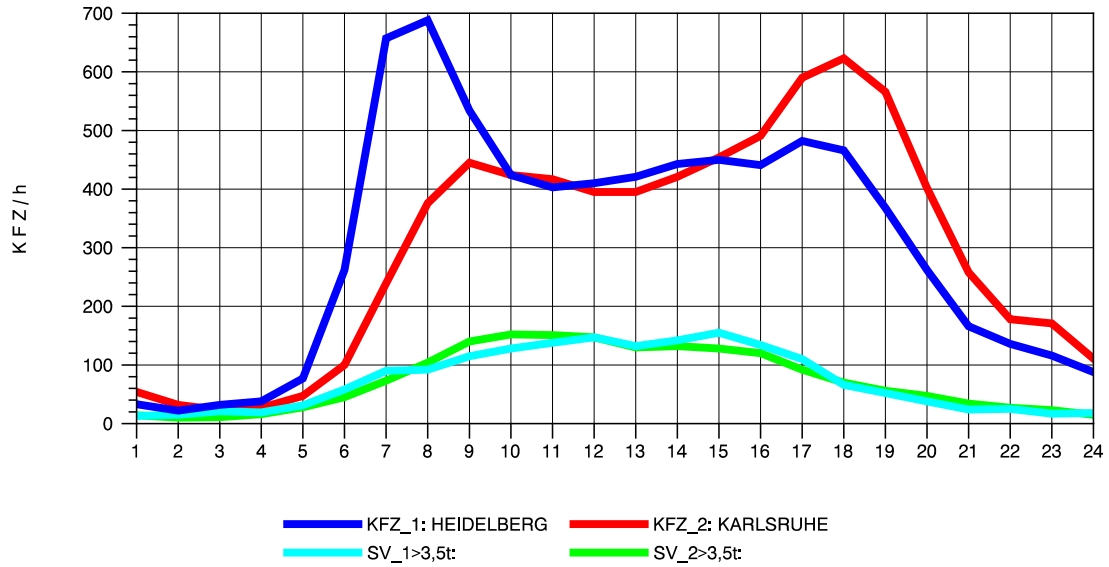

STRASSENVERKEHRSZÄHLUNGEN IN BADEN-WÜRTTEMBERG
VAIHINGEN (ENZ) 70191108 B 10
Dienstag, 09. April 2013