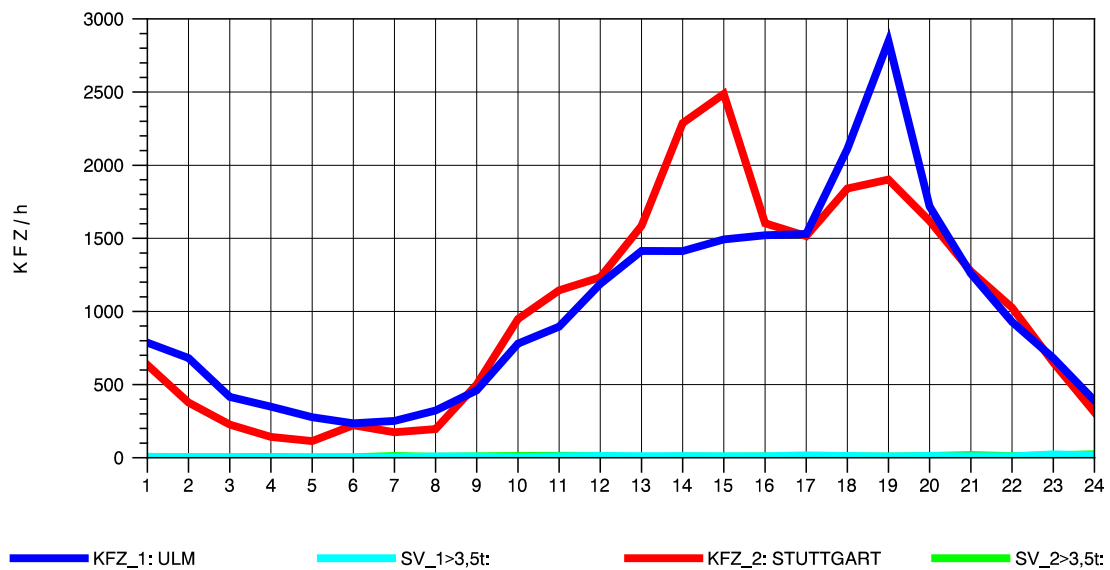

STRASSENVERKEHRSZÄHLUNGEN IN BADEN-WÜRTTEMBERG
PLOCHINGEN 72221100 B 10
Sonntag, 14. April 2013