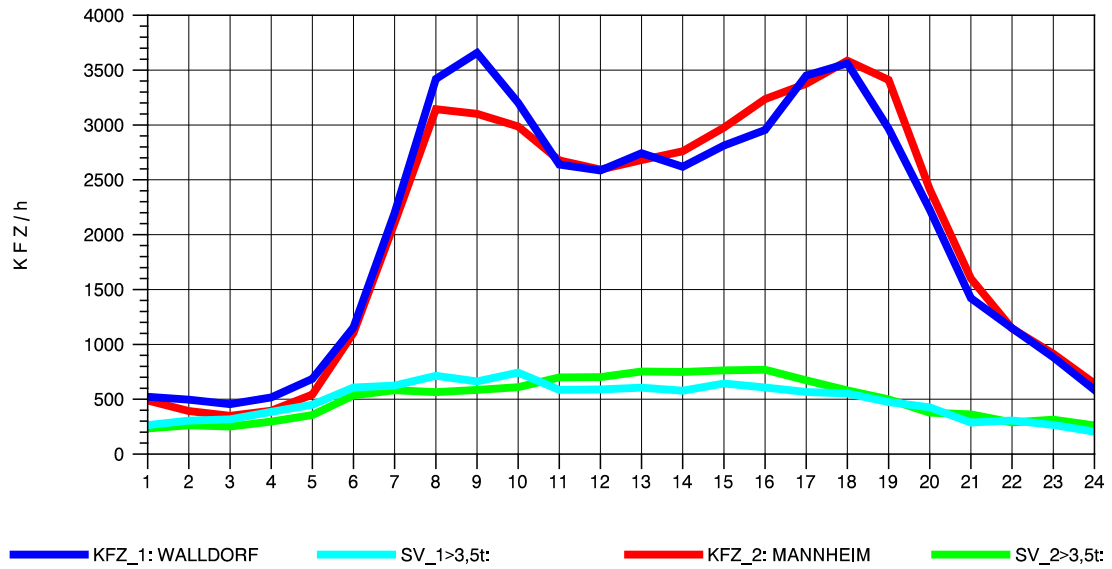

STRASSENVERKEHRSZÄHLUNGEN IN BADEN-WÜRTTEMBERG
HOCKENHEIM 66171025 A 6
Dienstag, 08. Oktober 2013