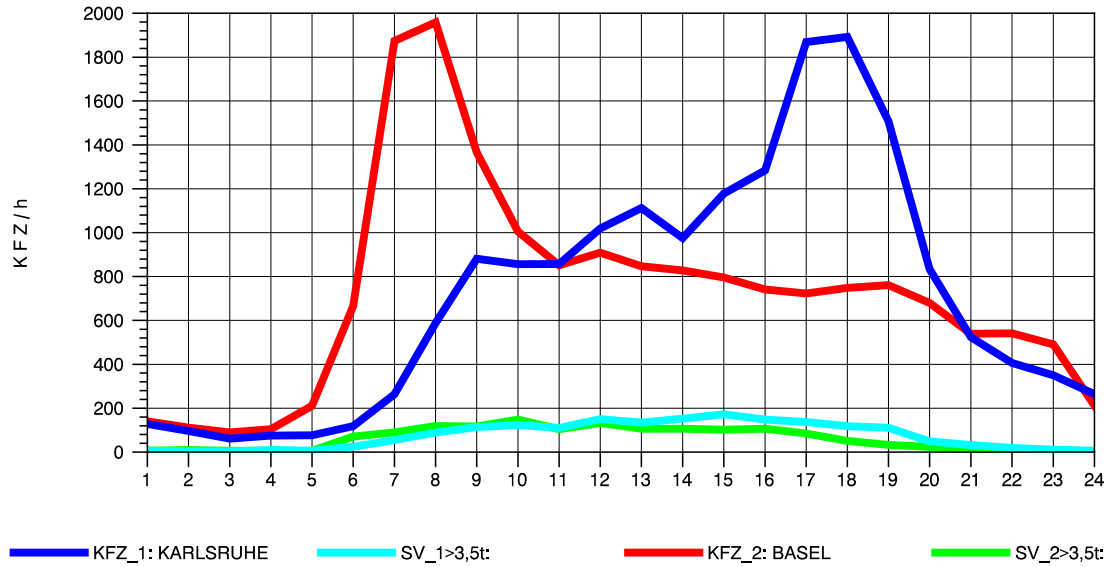

STRASSENVERKEHRSZÄHLUNGEN IN BADEN-WÜRTTEMBERG
WEIL AM RHEIN/GZA 84111099 A 5
Dienstag, 06. August 2013