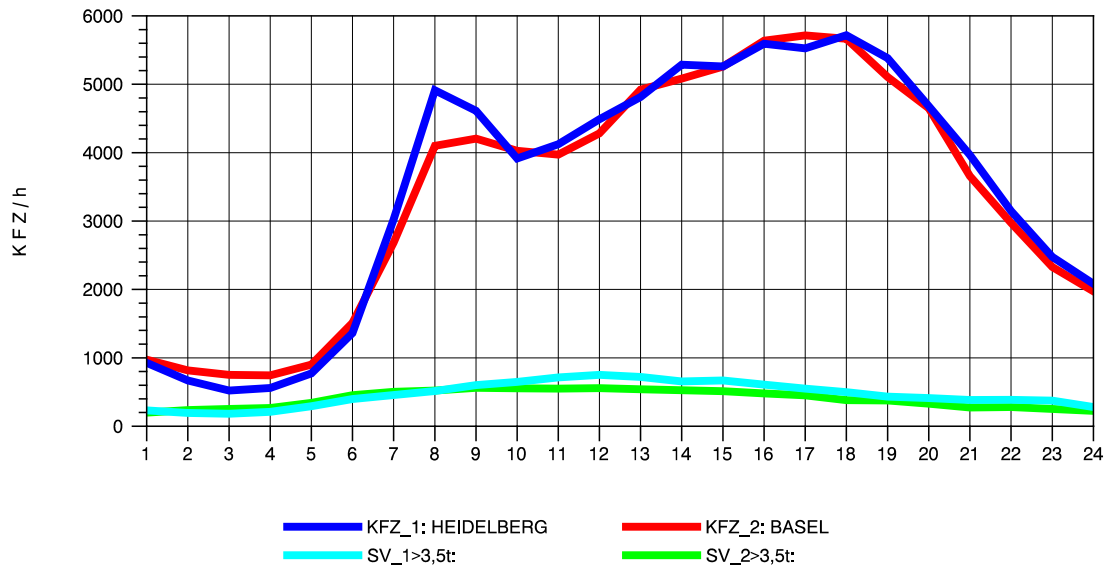

STRASSENVERKEHRSZÄHLUNGEN IN BADEN-WÜRTTEMBERG
KARLSRUHE 1 70161022 A 5
Freitag, 09. August 2013