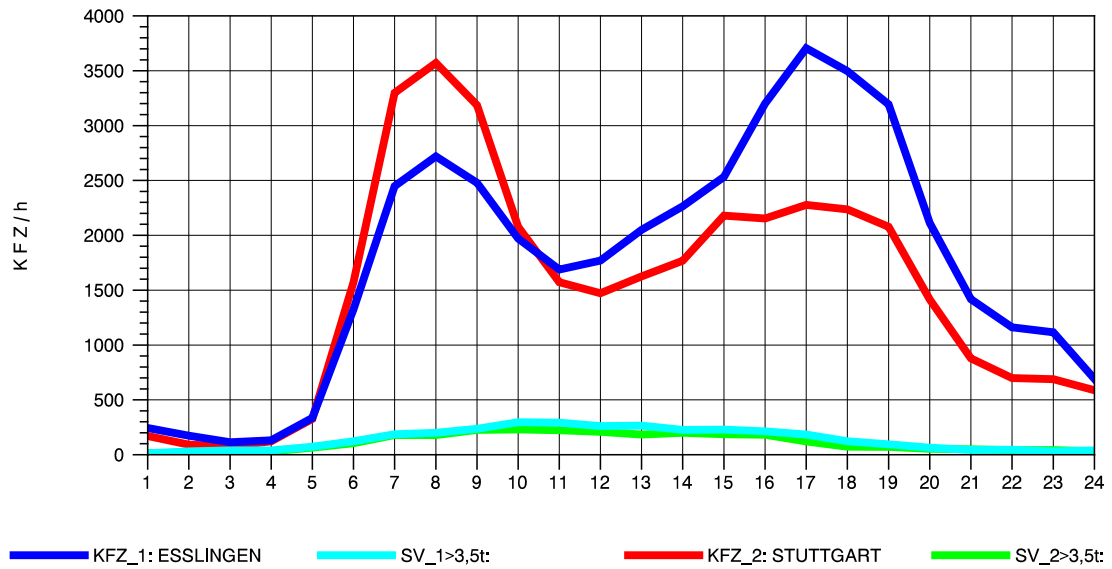

STRASSENVERKEHRSZÄHLUNGEN IN BADEN-WÜRTTEMBERG
S-HEDELFINGEN 72211101 B 10
Montag, 08. April 2013