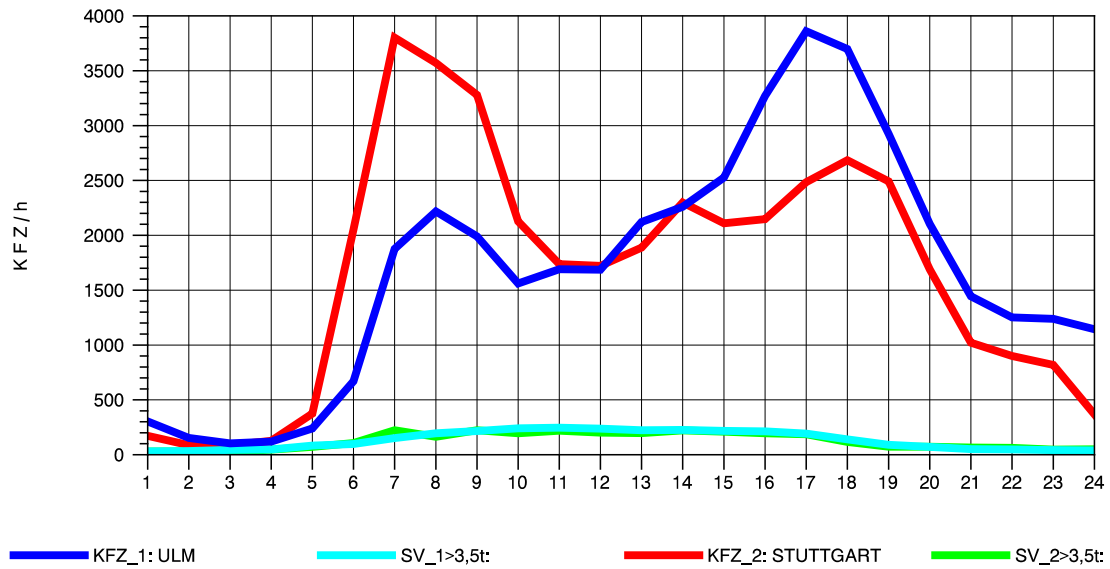

STRASSENVERKEHRSZÄHLUNGEN IN BADEN-WÜRTTEMBERG
PLOCHINGEN 72221100 B 10
Mittwoch, 09. Oktober 2013