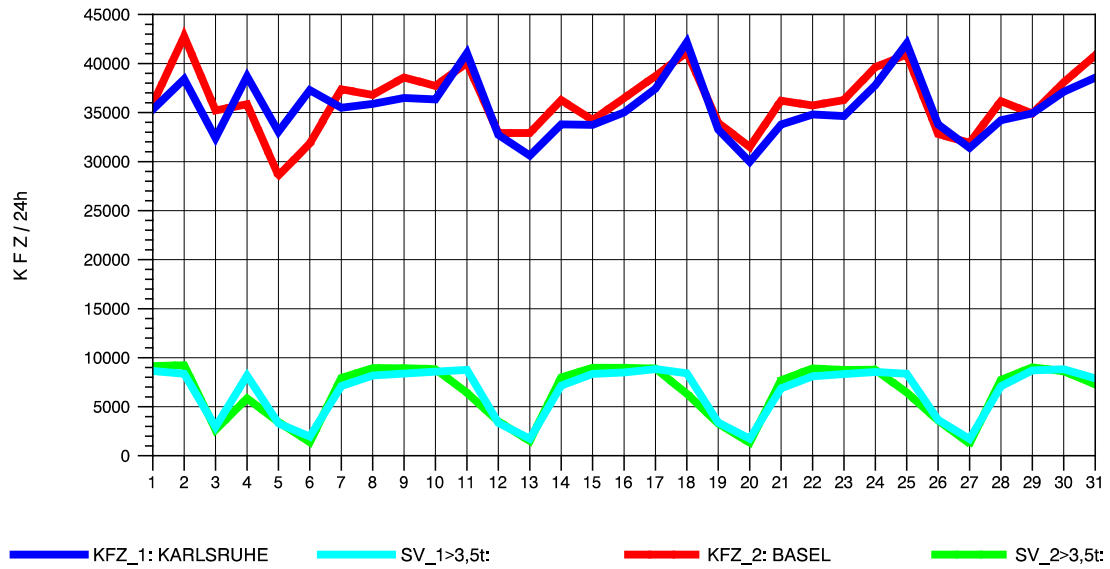

STRASSENVERKEHRSZÄHLUNGEN IN BADEN-WÜRTTEMBERG
ACHERN 73141035 A 5
TAGESWERTE JE RICHTUNG: Oktober 2013