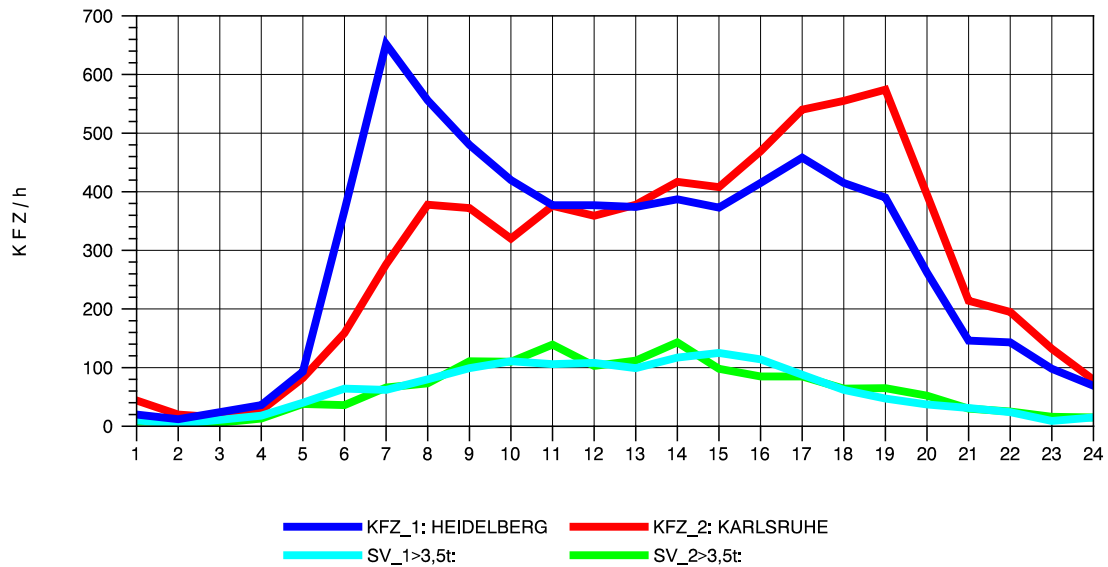

STRASSENVERKEHRSZÄHLUNGEN IN BADEN-WÜRTTEMBERG
VAIHINGEN (ENZ) 70191108 B 10
Montag, 07. Oktober 2013