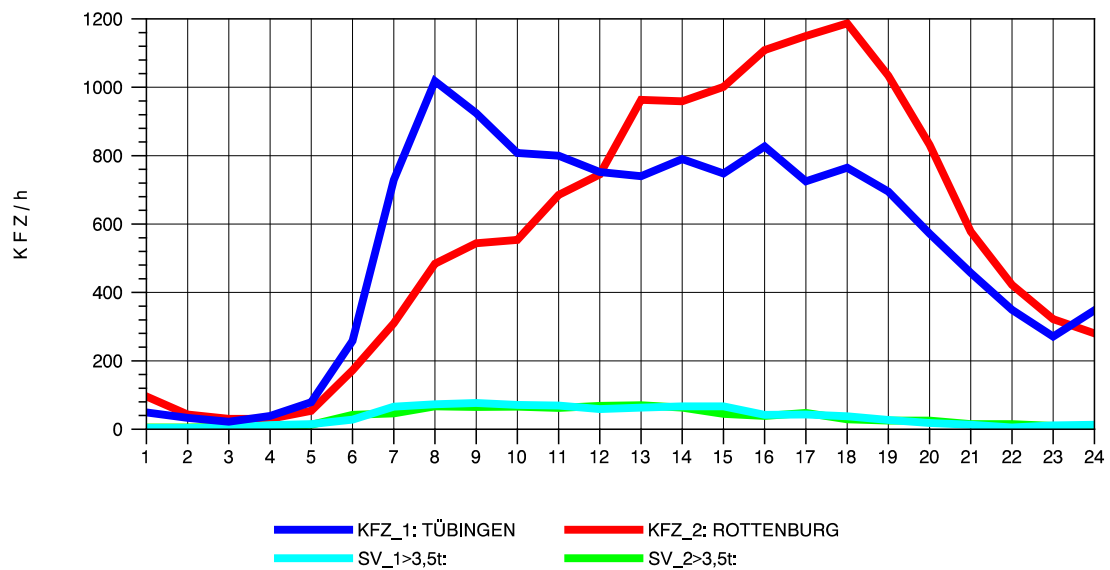

STRASSENVERKEHRSZÄHLUNGEN IN BADEN-WÜRTTEMBERG
TÜBINGEN-WEST 74201200 B 28 A
Freitag, 09. August 2013