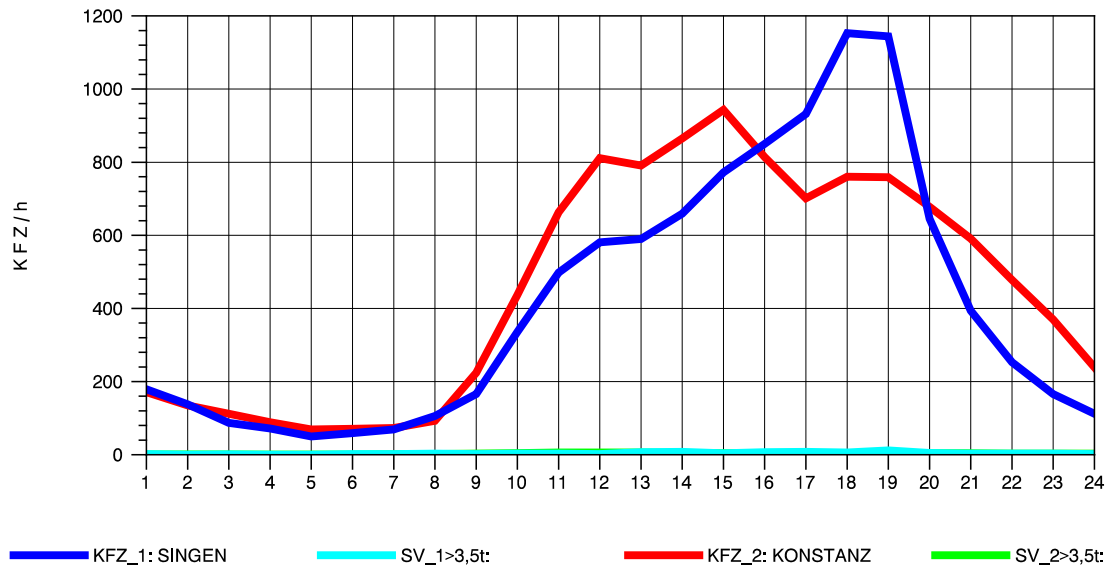

STRASSENVERKEHRSZÄHLUNGEN IN BADEN-WÜRTTEMBERG
RADOLFZELL 2 82201112 B 33
Sonntag, 13. Oktober 2013