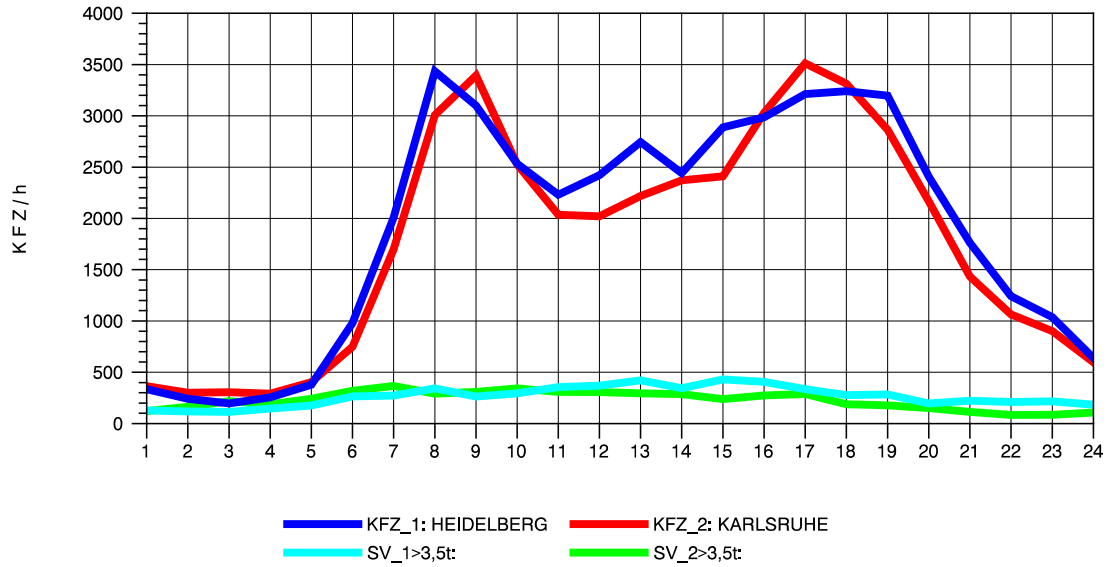

STRASSENVERKEHRSZÄHLUNGEN IN BADEN-WÜRTTEMBERG
EPELHEIM 65171010 A 5
Donnerstag, 10. Oktober 2013