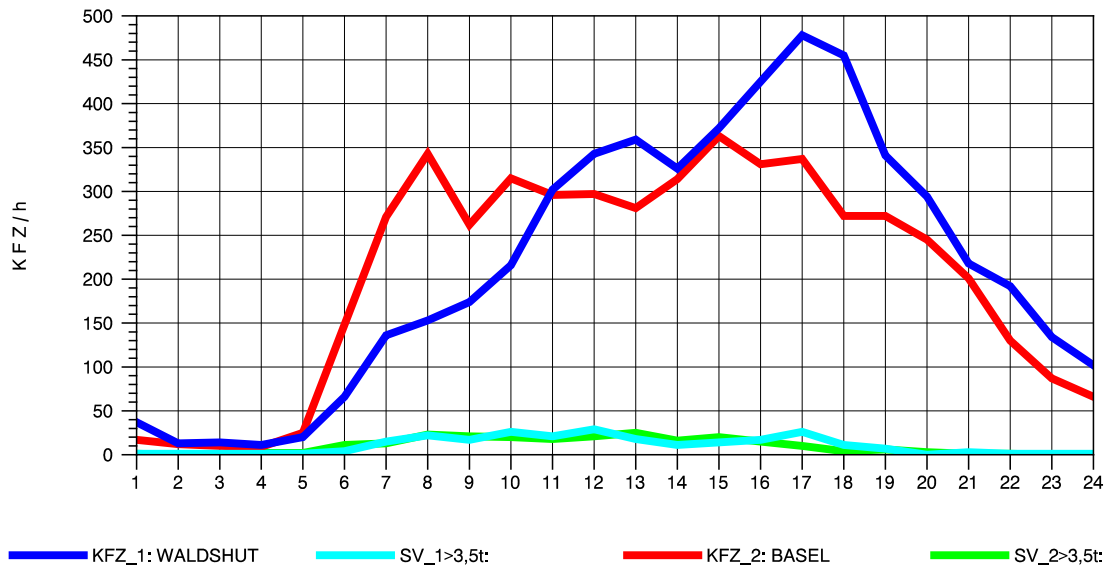

STRASSENVERKEHRSZÄHLUNGEN IN BADEN-WÜRTTEMBERG
BAD SÄCKINGEN 1 84141102 B 34
Freitag, 09. August 2013