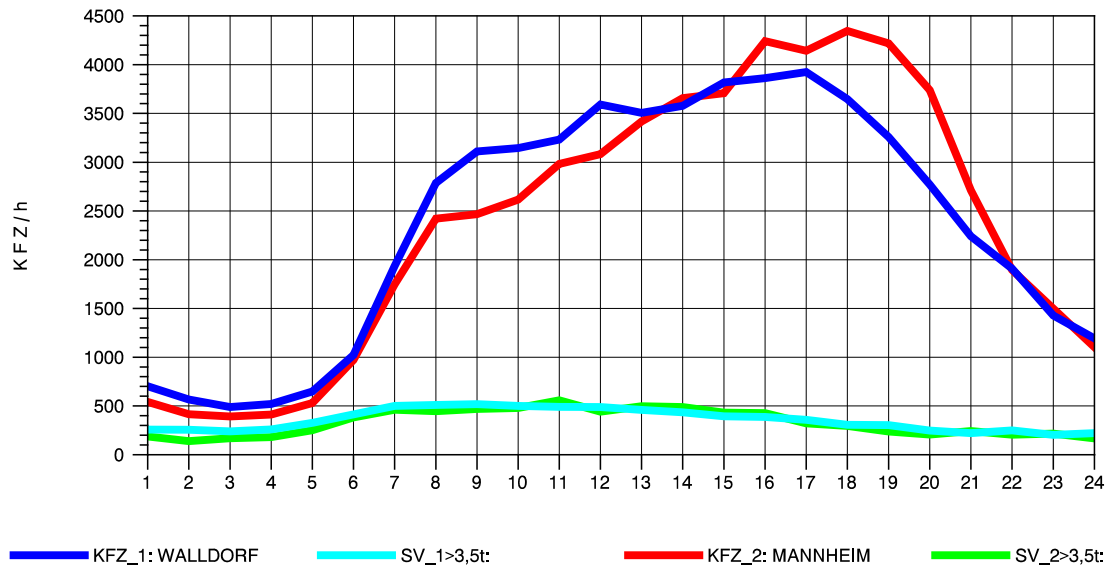

STRASSENVERKEHRSZÄHLUNGEN IN BADEN-WÜRTTEMBERG
HOCKENHEIM 66171025 A 6
Freitag, 09. August 2013