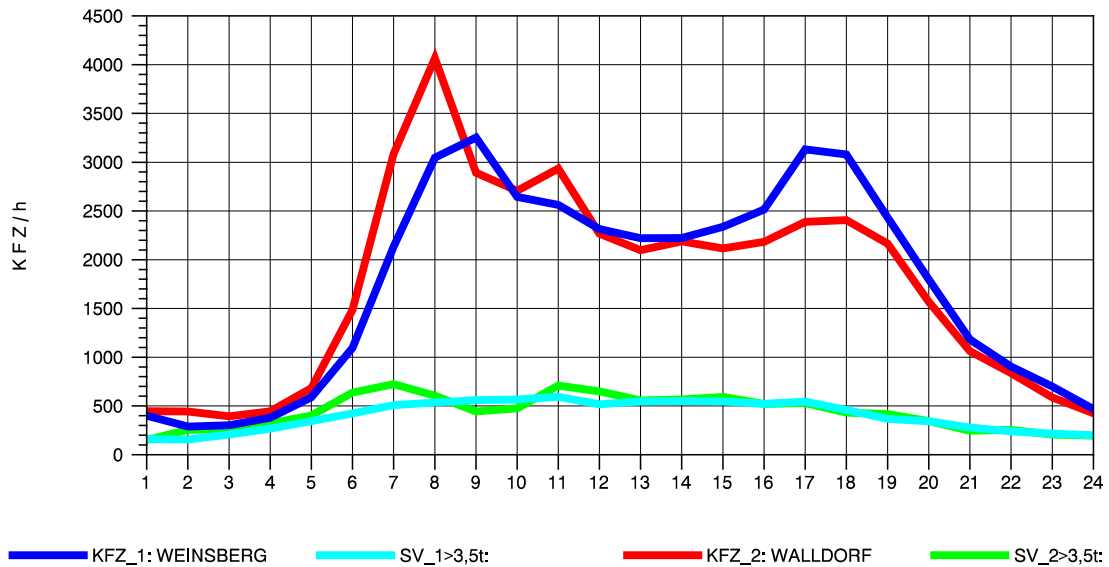

STRASSENVERKEHRSZÄHLUNGEN IN BADEN-WÜRTTEMBERG
WALLDORF 67171016 A 6
Montag, 08. April 2013