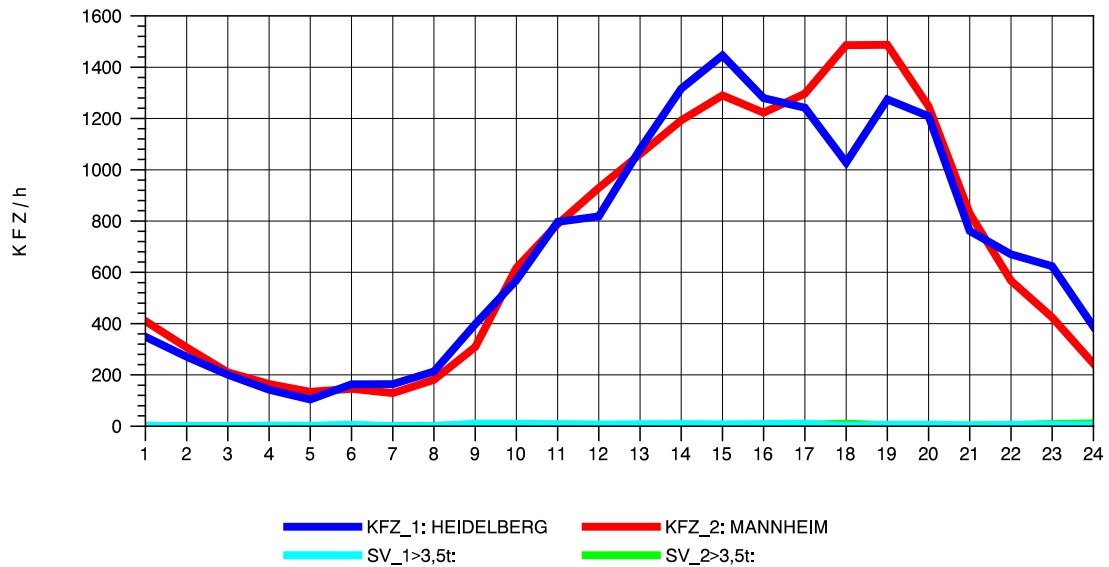

STRASSENVERKEHRSZÄHLUNGEN IN BADEN-WÜRTTEMBERG
MA-SECKENHEIM 65171009 A 656
Sonntag, 14. April 2013