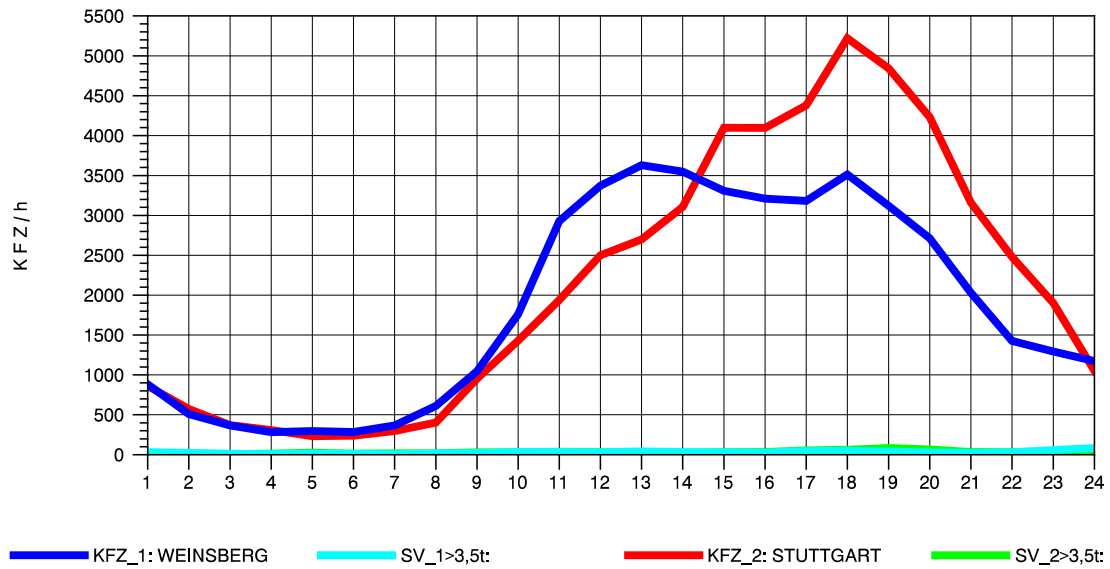

STRASSENVERKEHRSZÄHLUNGEN IN BADEN-WÜRTTEMBERG
PLEIDELSHEIM 70211086 A 81
Sonntag, 13. Oktober 2013