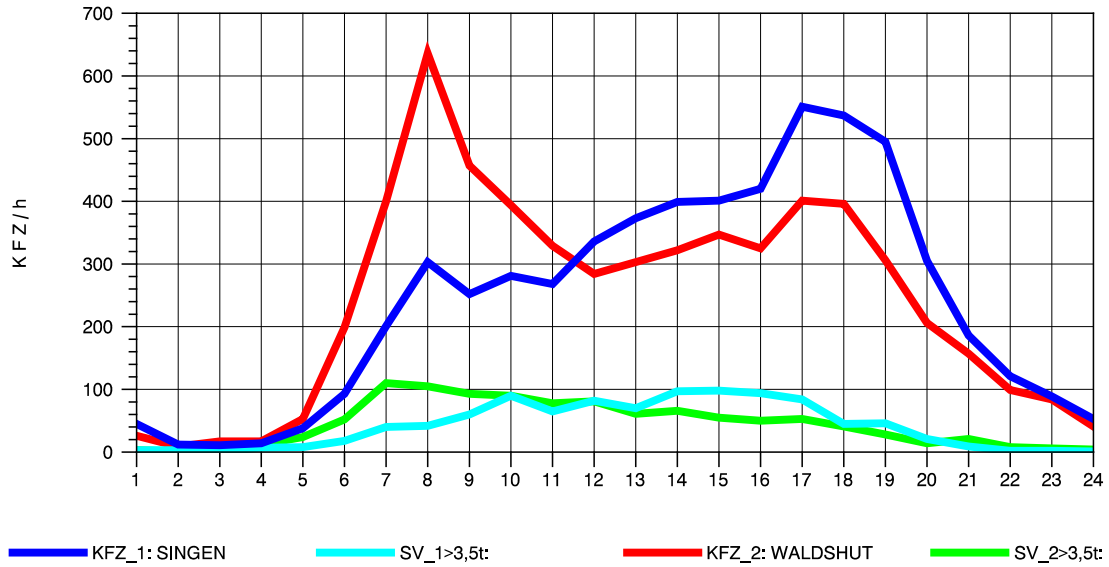

STRASSENVERKEHRSZÄHLUNGEN IN BADEN-WÜRTTEMBERG
LAUCHRINGEN 83151001 A 98
Donnerstag, 11. April 2013