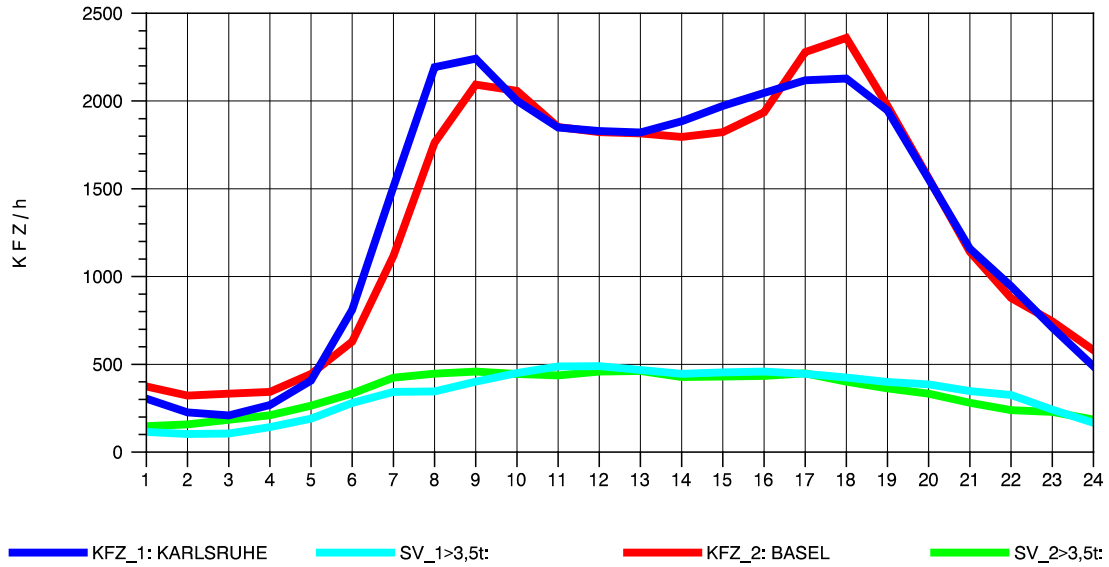

STRASSENVERKEHRSZÄHLUNGEN IN BADEN-WÜRTTEMBERG
ACHERN 73141035 A 5
Dienstag, 09. April 2013