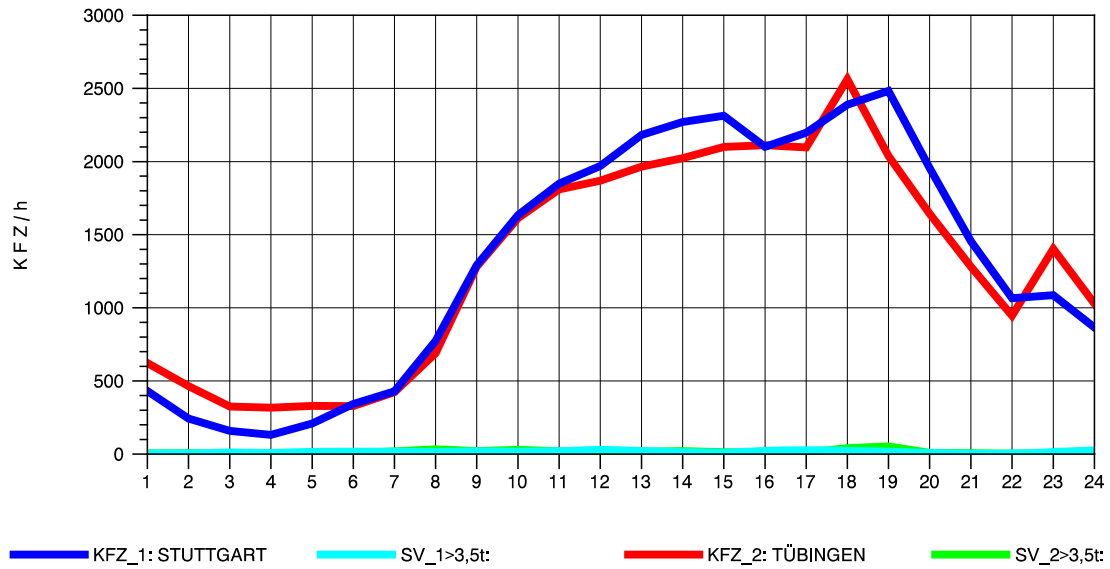

STRASSENVERKEHRSZÄHLUNGEN IN BADEN-WÜRTTEMBERG
ECHTERDINGEN 2 72201103 B 27
Samstag, 13. April 2013