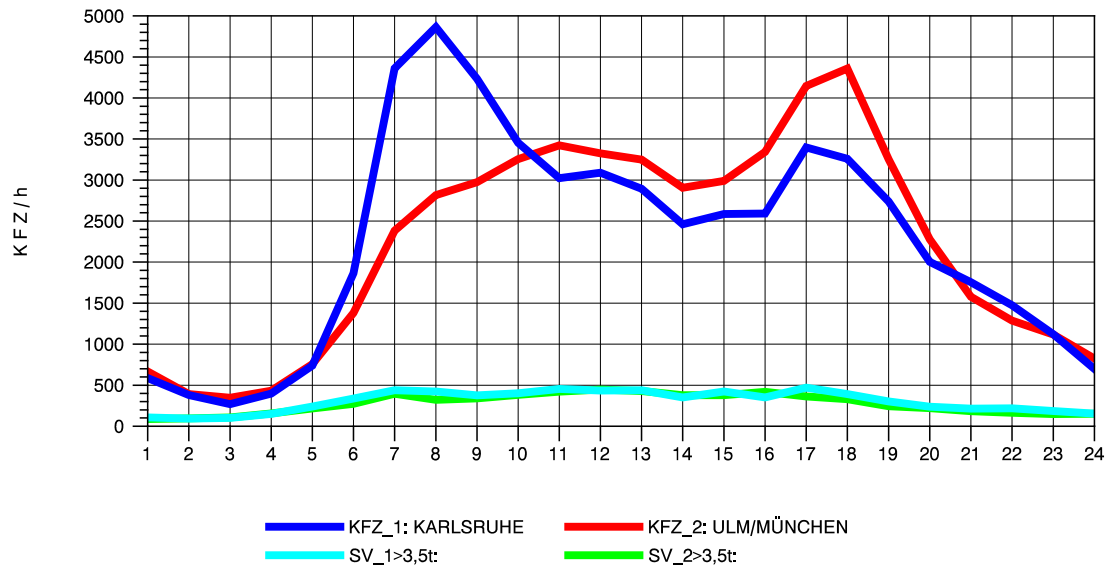

STRASSENVERKEHRSZÄHLUNGEN IN BADEN-WÜRTTEMBERG
DENKENDORF 73211075 A 8
Montag, 05. August 2013