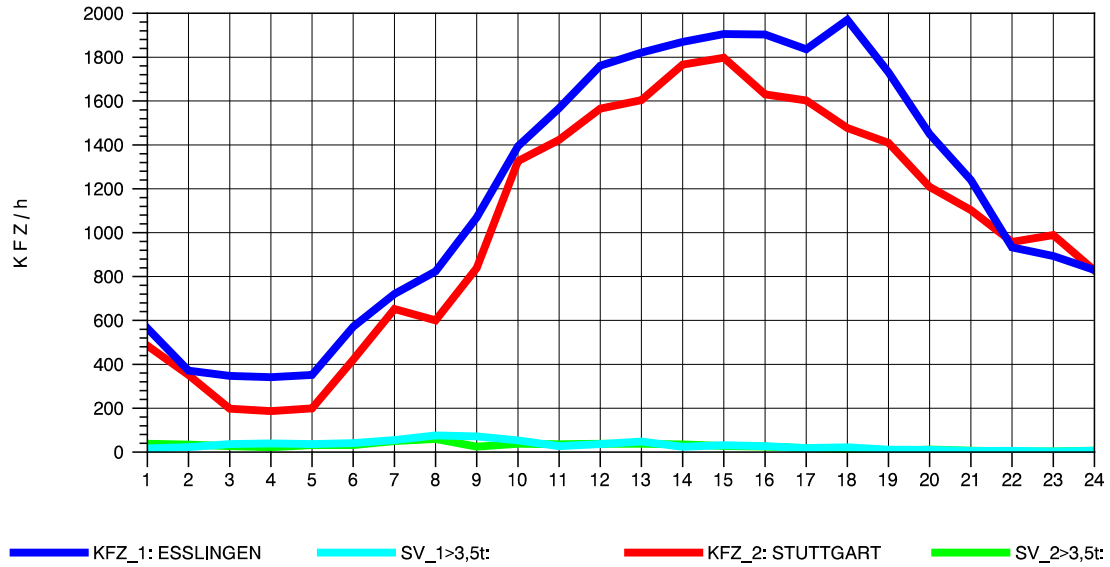

STRASSENVERKEHRSZÄHLUNGEN IN BADEN-WÜRTTEMBERG
S-HEDELFINGEN 72211101 B 10
Samstag, 10. August 2013