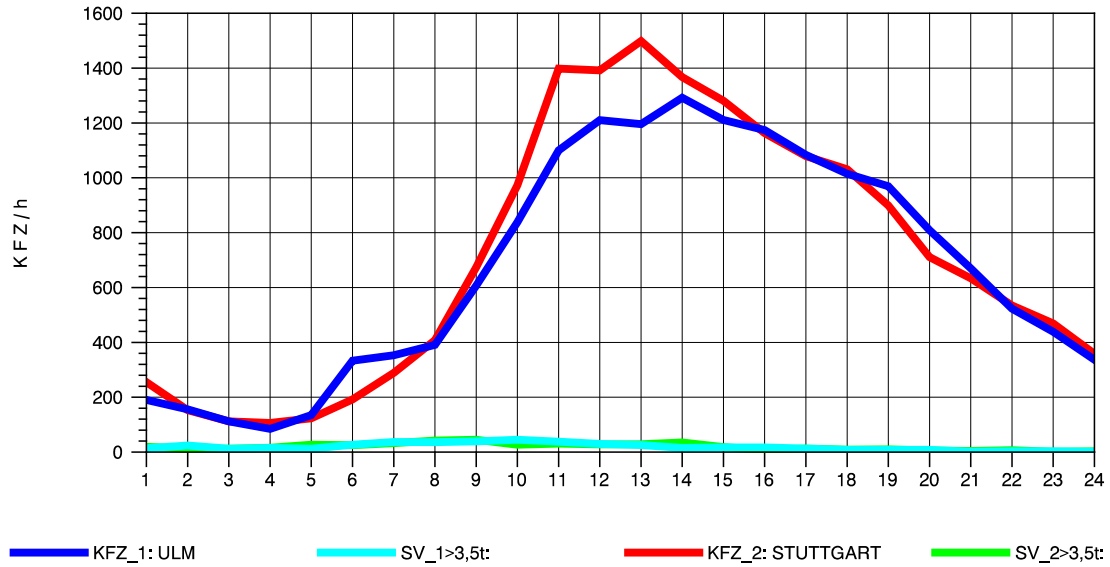

STRASSENVERKEHRSZÄHLUNGEN IN BADEN-WÜRTTEMBERG
GÖPPINGEN 73231100 B 10
Samstag, 10. August 2013