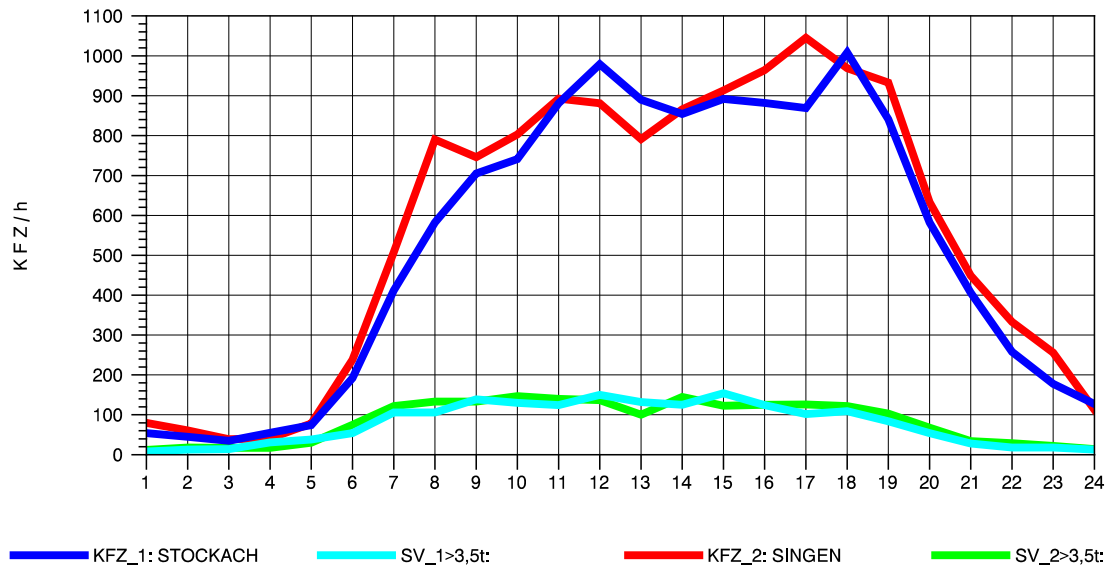

STRASSENVERKEHRSZÄHLUNGEN IN BADEN-WÜRTTEMBERG
STOCKACH 81191040 A 98
Mittwoch, 07. August 2013