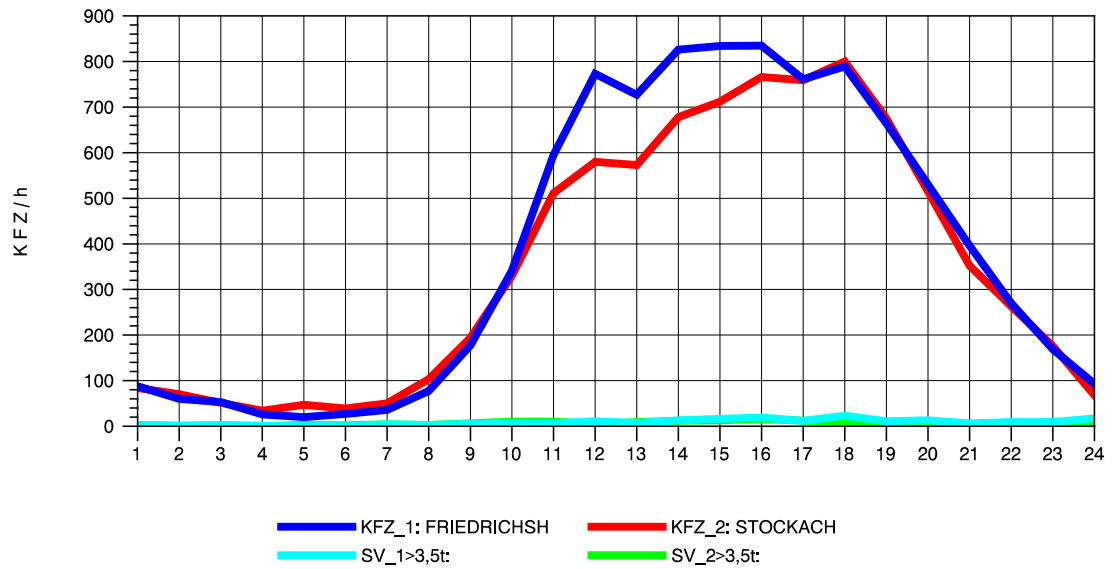

STRASSENVERKEHRSZÄHLUNGEN IN BADEN-WÜRTTEMBERG
HARLACHEN 83211101 B 31
Sonntag, 13. Oktober 2013