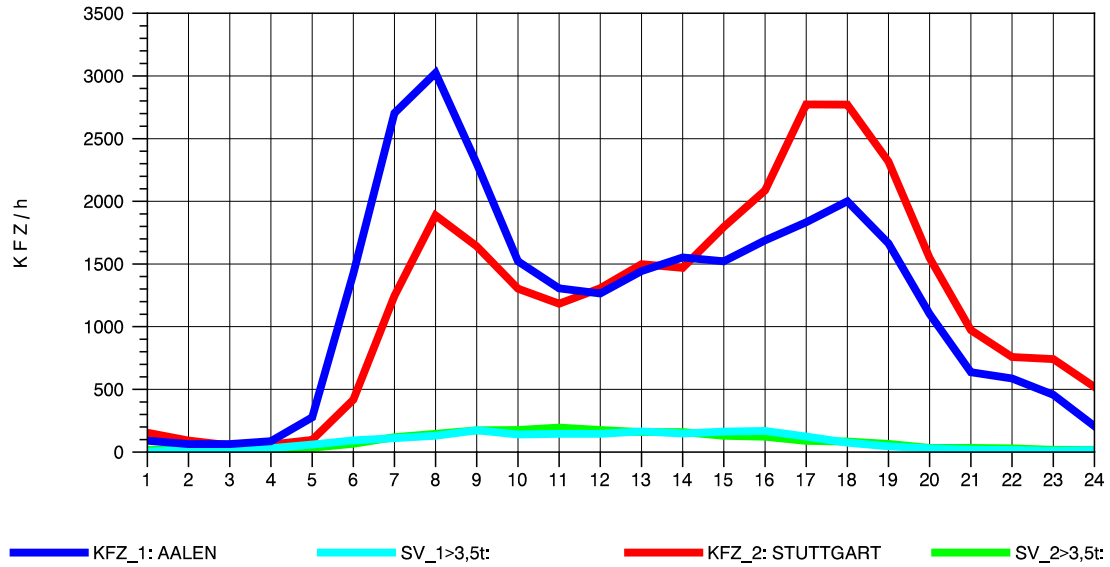

STRASSENVERKEHRSZÄHLUNGEN IN BADEN-WÜRTTEMBERG
GRUNBACH 71221107 B 29
Dienstag, 08. Oktober 2013