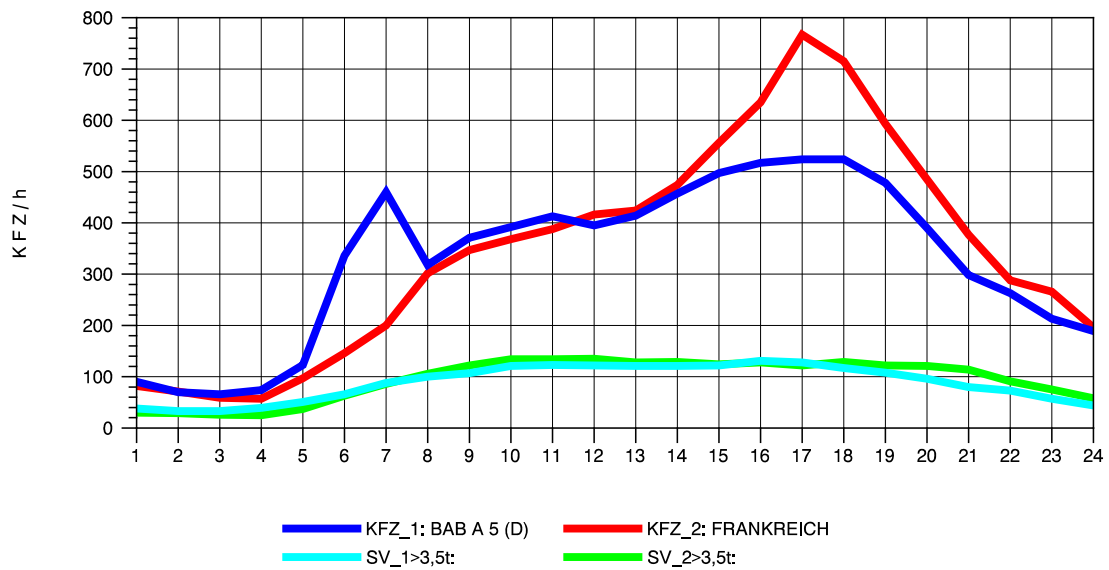

STRASSENVERKEHRSZÄHLUNGEN IN BADEN-WÜRTTEMBERG
NEUENBURG 1 82111052 A 5
Freitag, 11. Oktober 2013