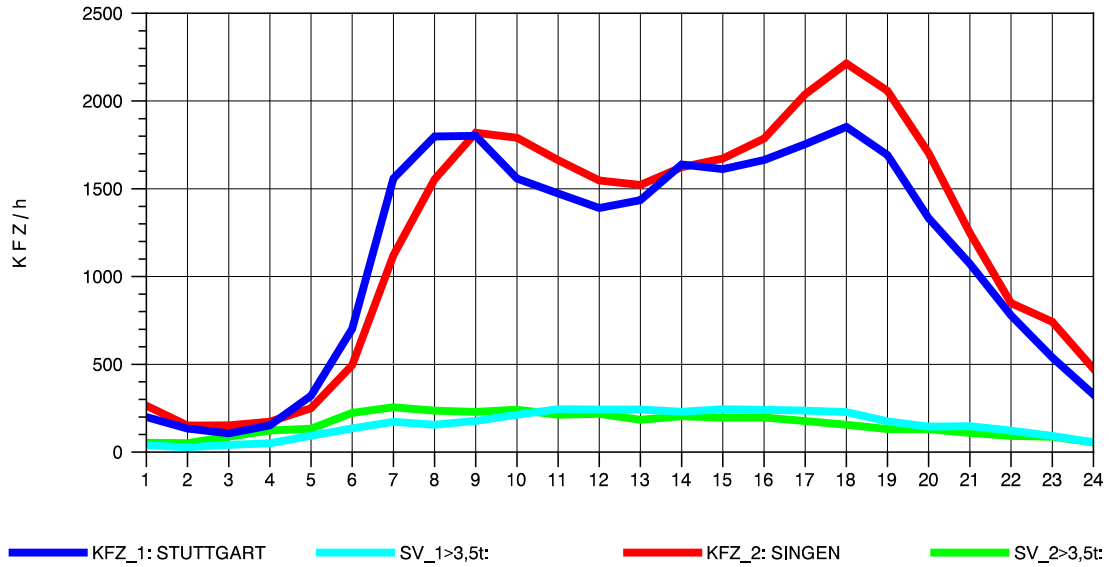

STRASSENVERKEHRSZÄHLUNGEN IN BADEN-WÜRTTEMBERG
HORB 75181028 A 81
Donnerstag, 08. August 2013