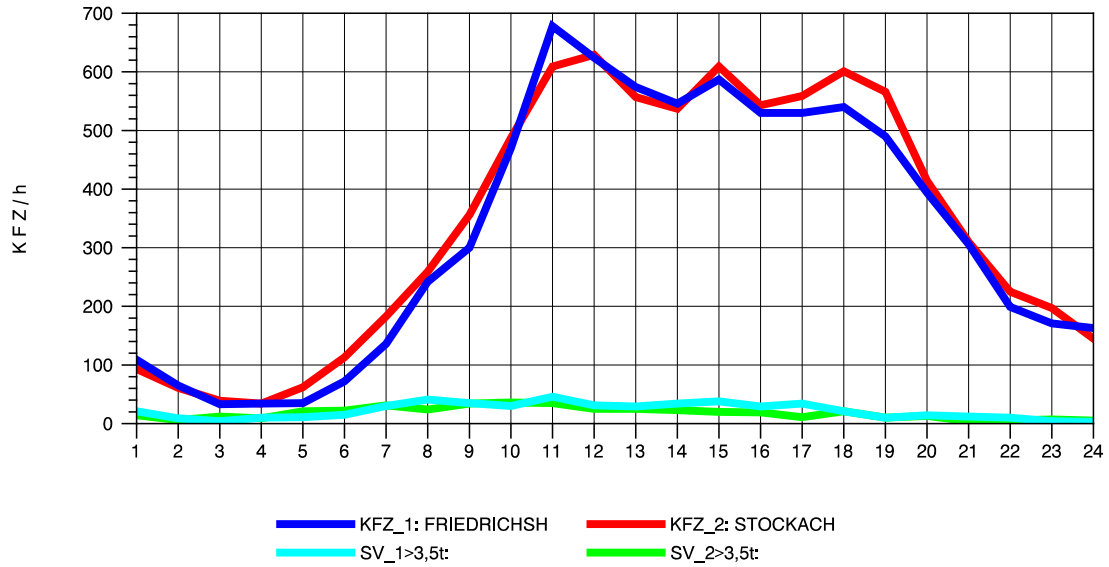

STRASSENVERKEHRSZÄHLUNGEN IN BADEN-WÜRTTEMBERG
HARLACHEN 83211101 B 31
Samstag, 13. April 2013