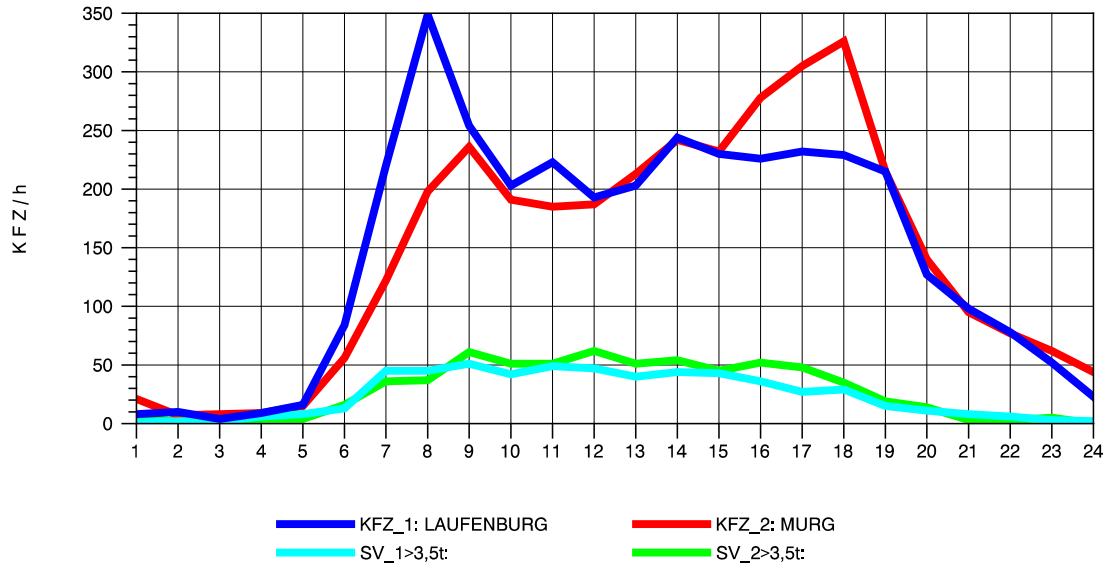

STRASSENVERKEHRSZÄHLUNGEN IN BADEN-WÜRTTEMBERG
MURG 84141001 A 98
Donnerstag, 11. April 2013