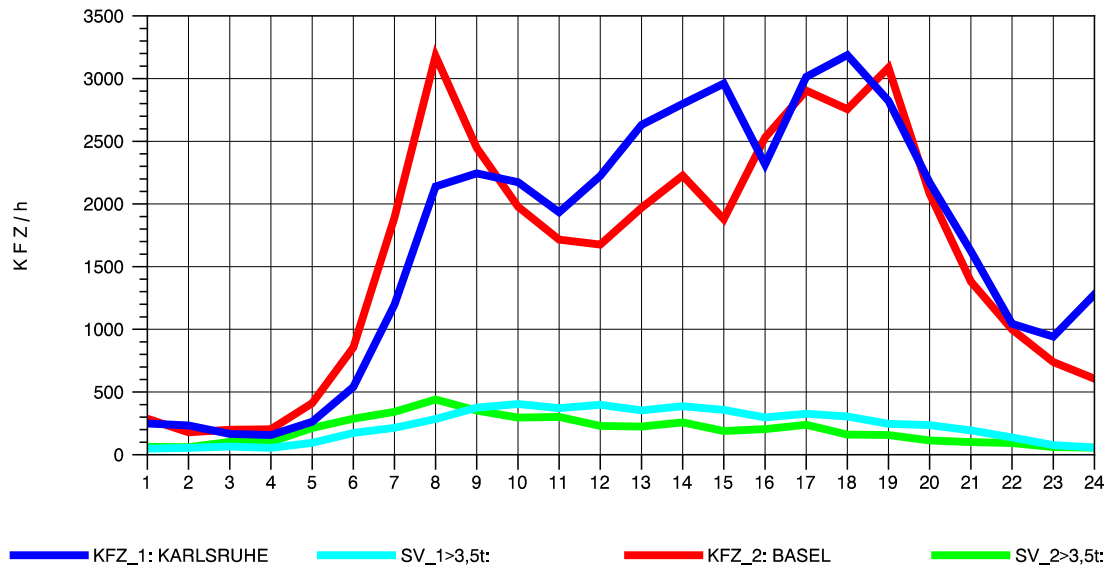

STRASSENVERKEHRSZÄHLUNGEN IN BADEN-WÜRTTEMBERG
NIMBURG 78121047 A 5
Freitag, 12. April 2013