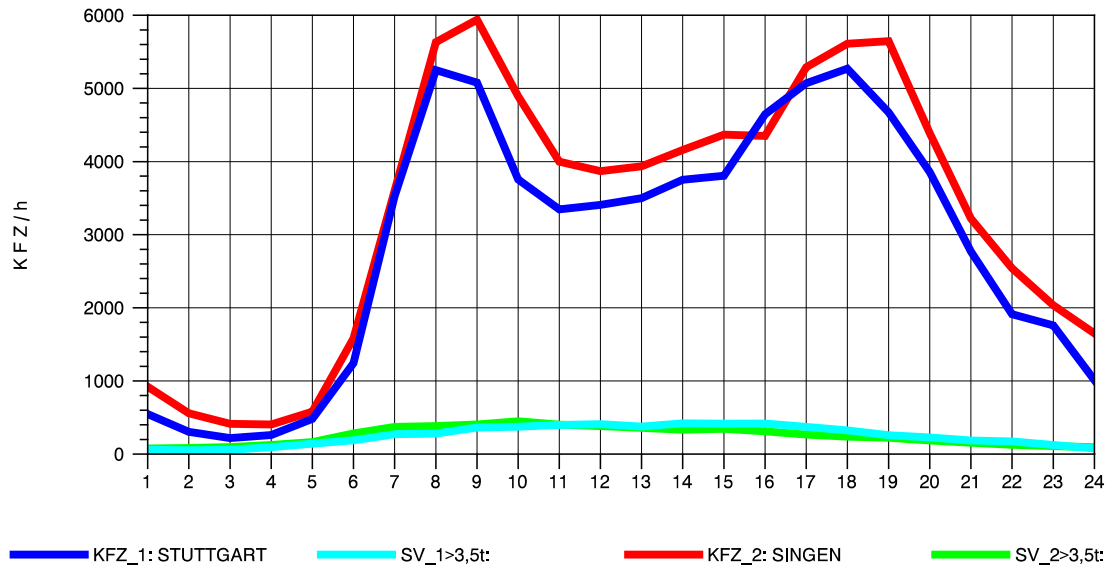

STRASSENVERKEHRSZÄHLUNGEN IN BADEN-WÜRTTEMBERG
BÖBLINGEN 72201011 A 81
Donnerstag, 08. August 2013