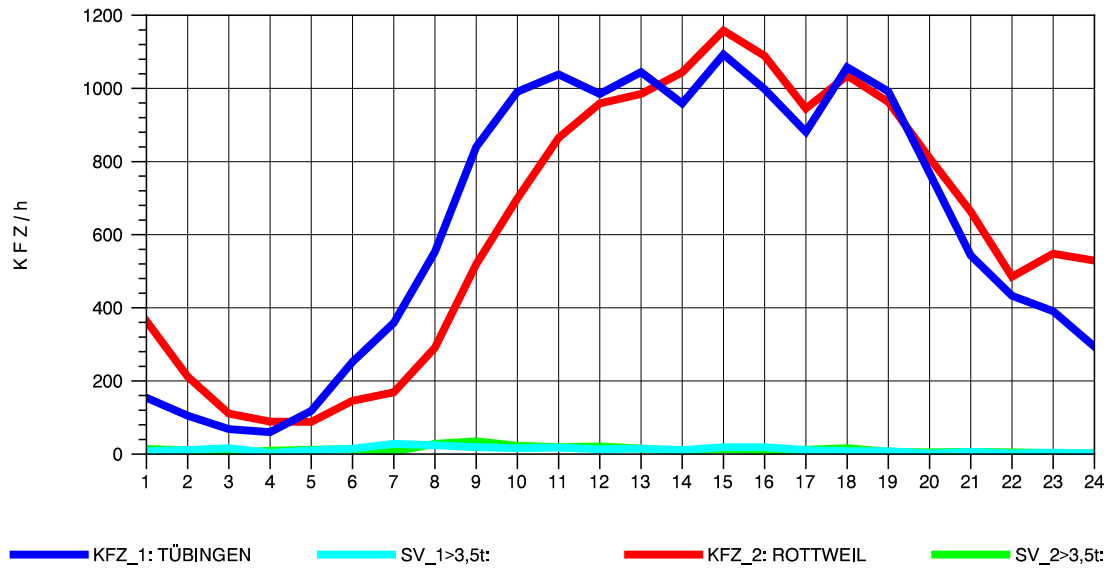

STRASSENVERKEHRSZÄHLUNGEN IN BADEN-WÜRTTEMBERG
TÜBINGEN-SÜD 75201101 B 27
Samstag, 12. Oktober 2013