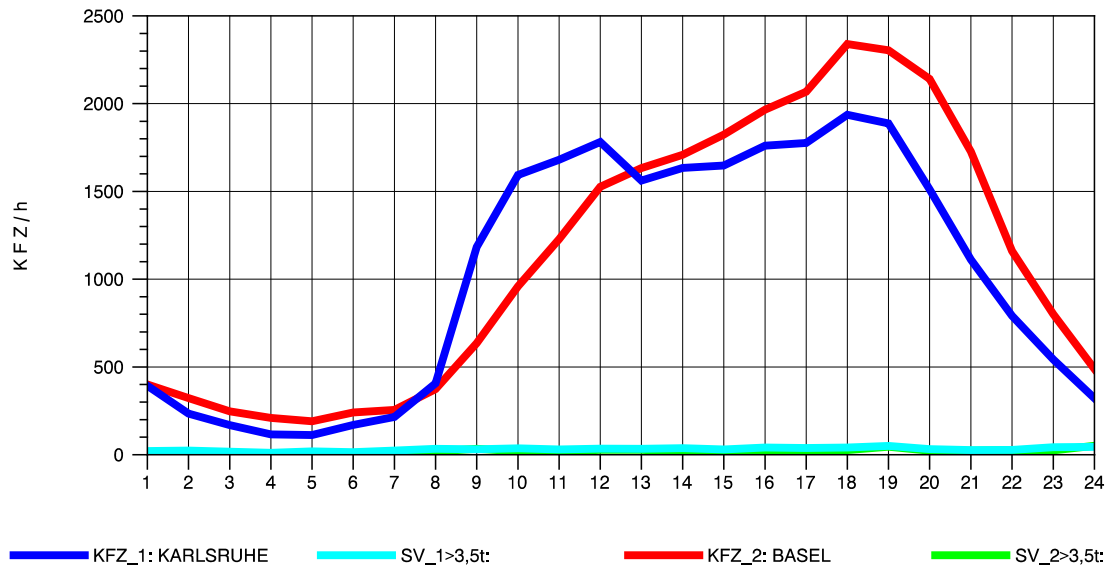

STRASSENVERKEHRSZÄHLUNGEN IN BADEN-WÜRTTEMBERG
T+R BREISGAU 78121047 A 5
Sonntag, 14. April 2013