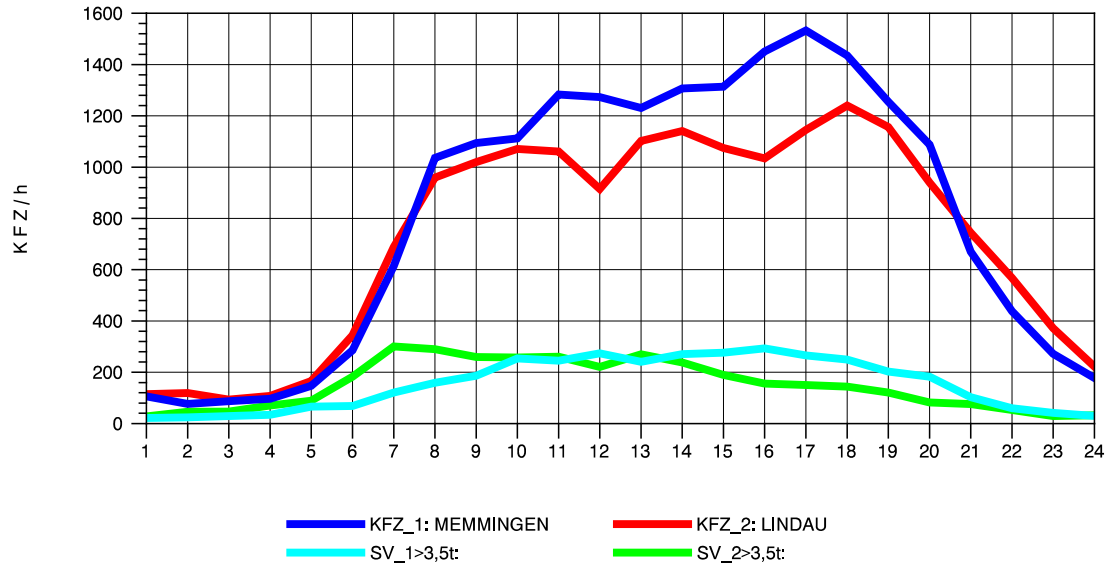

STRASSENVERKEHRSZÄHLUNGEN IN BADEN-WÜRTTEMBERG
LEUTKIRCH-WEST 81261001 A 96
Donnerstag, 10. Oktober 2013