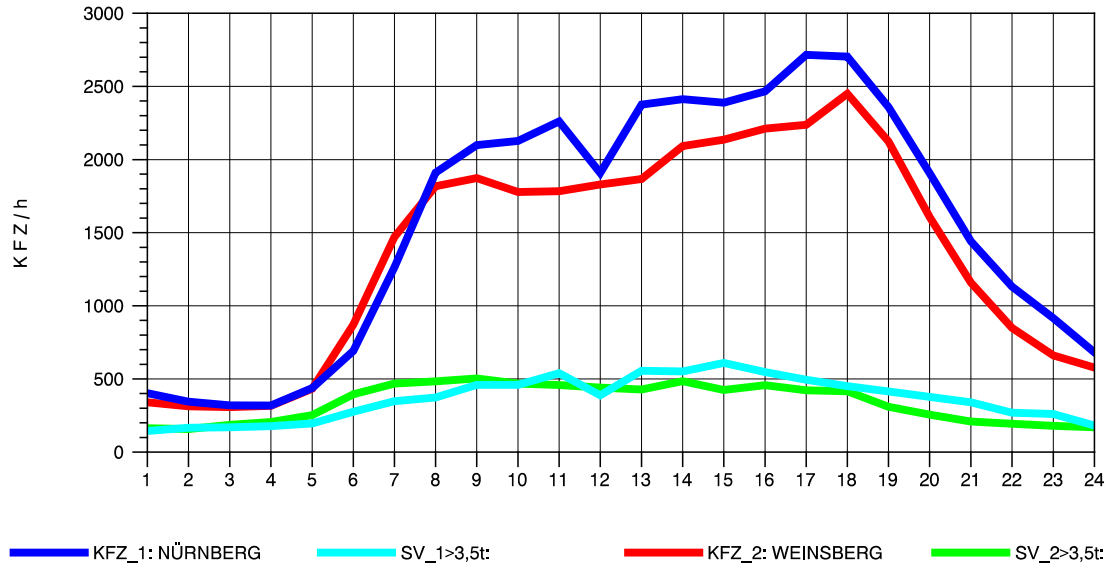

STRASSENVERKEHRSZÄHLUNGEN IN BADEN-WÜRTTEMBERG
SCHWABBACH 68221091 A 6
Donnerstag, 08. August 2013