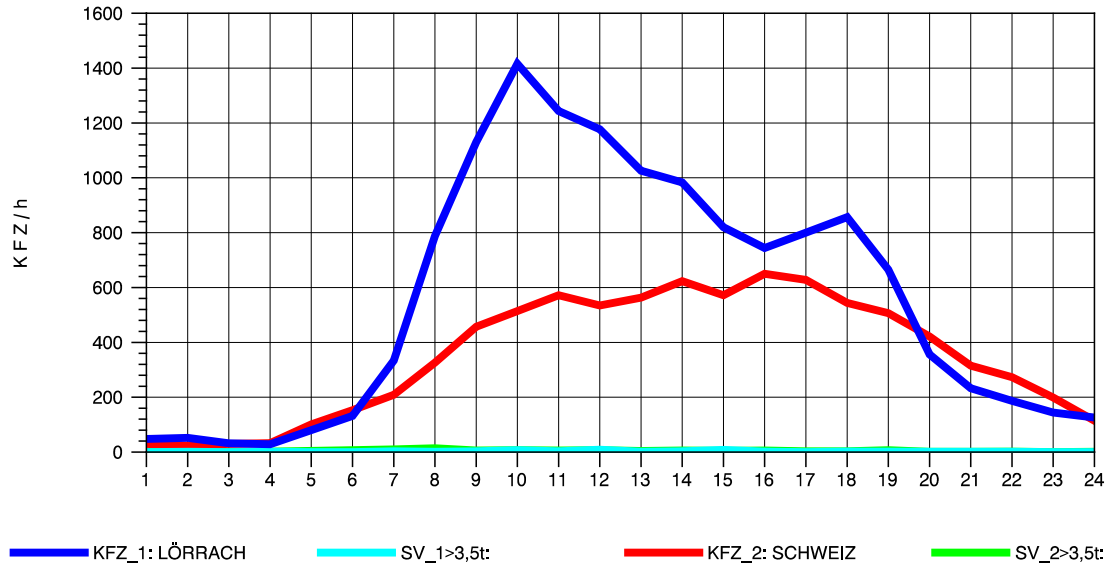

STRASSENVERKEHRSZÄHLUNGEN IN BADEN-WÜRTTEMBERG
RHEINFELDEN 80171034 A 861
Samstag, 13. April 2013