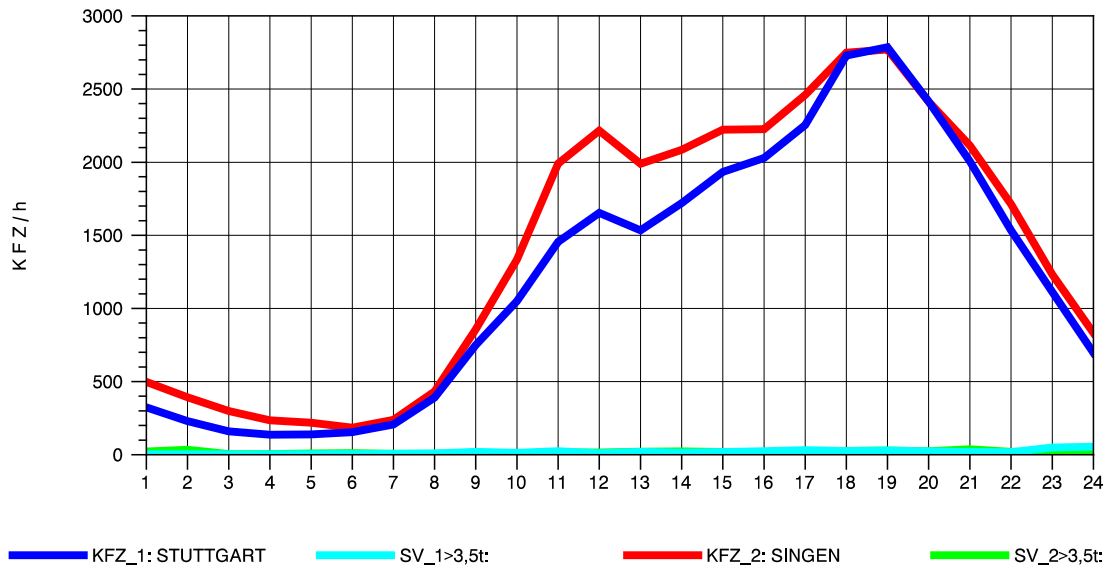

STRASSENVERKEHRSZÄHLUNGEN IN BADEN-WÜRTTEMBERG
HORB 75181028 A 81
Sonntag, 13. Oktober 2013