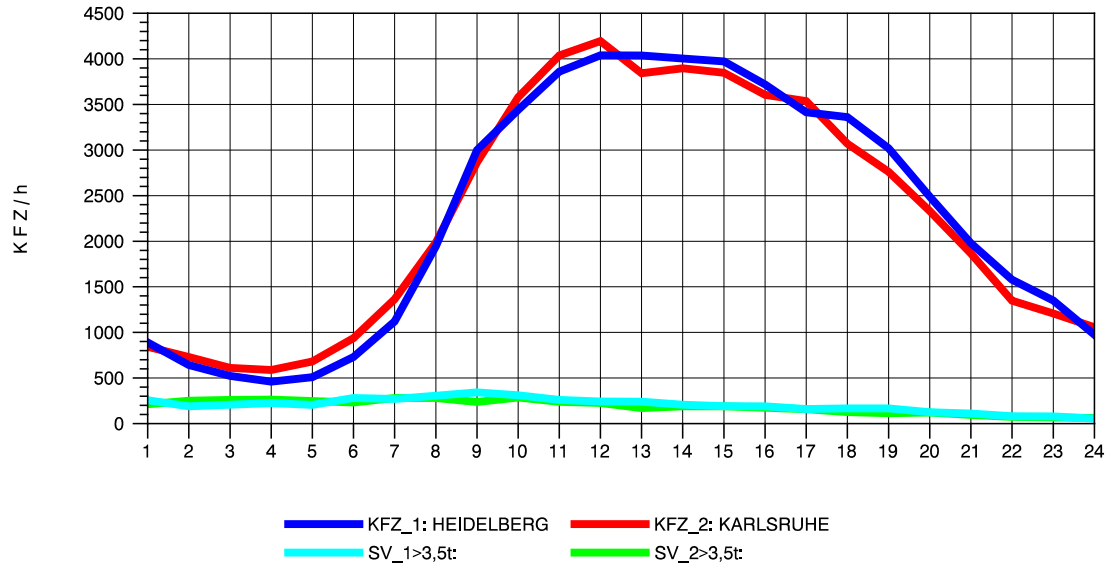

STRASSENVERKEHRSZÄHLUNGEN IN BADEN-WÜRTTEMBERG
ST. LEON 67171018 A 5
Samstag, 12. Oktober 2013