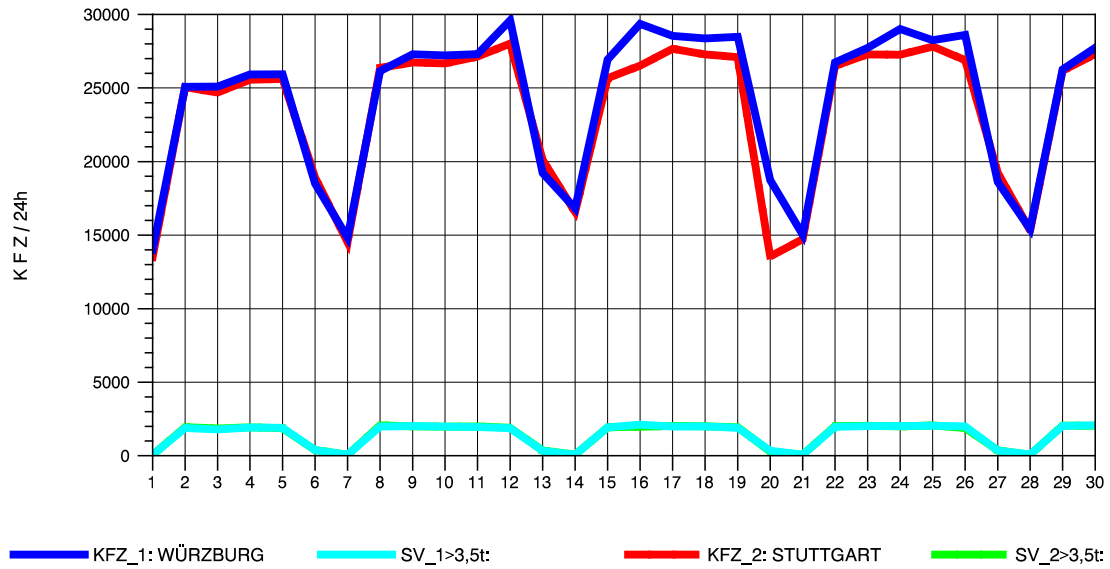

STRASSENVERKEHRSZÄHLUNGEN IN BADEN-WÜRTTEMBERG
KORNWESTHEIM 71211109 B 27
TAGESWERTE JE RICHTUNG: April 2013