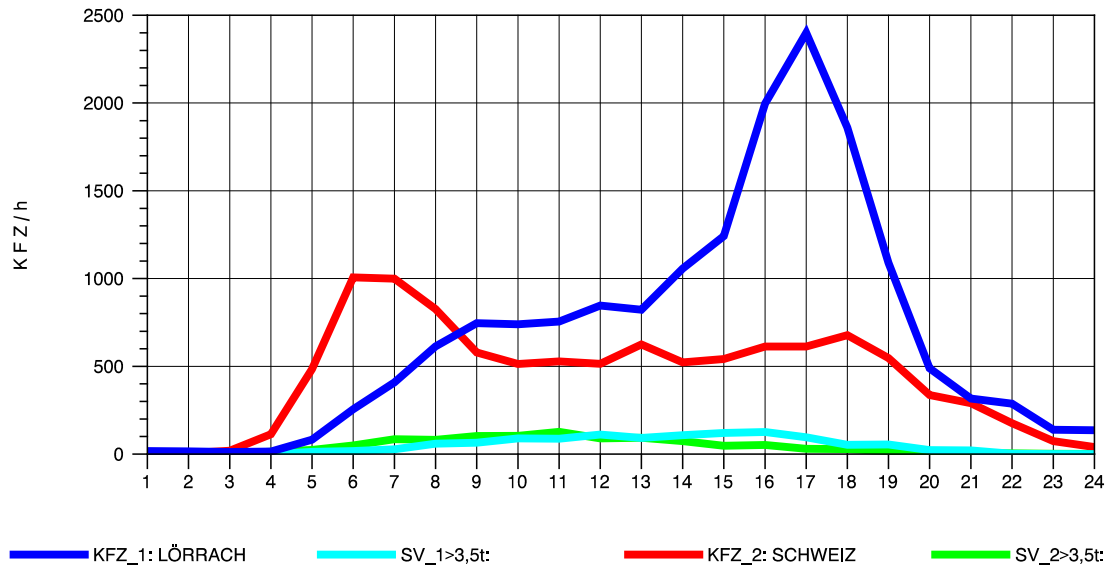

STRASSENVERKEHRSZÄHLUNGEN IN BADEN-WÜRTTEMBERG
RHEINFELDEN 80171034 A 861
Donnerstag, 11. April 2013