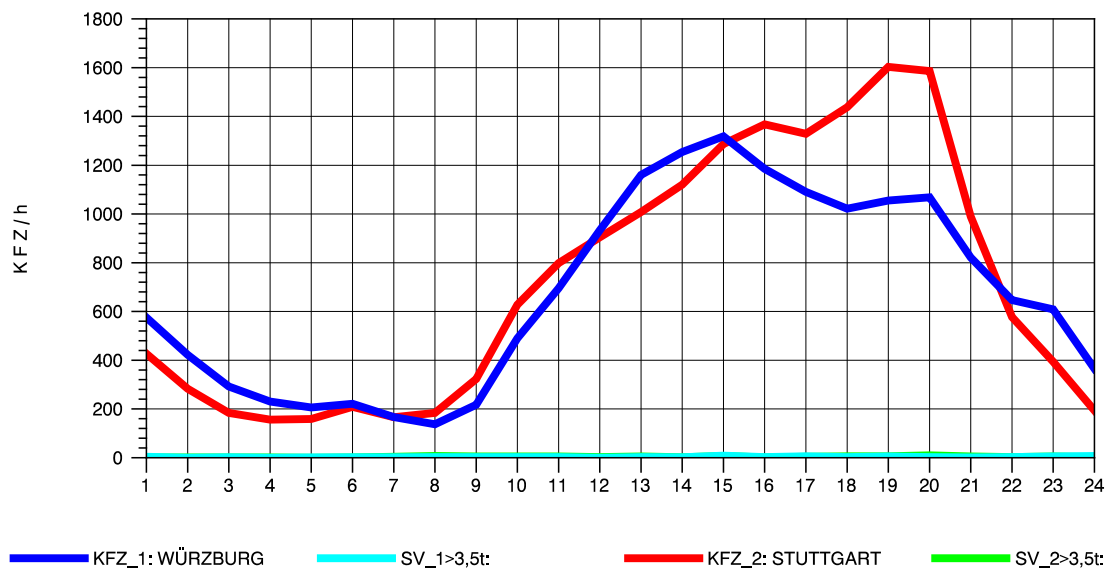

STRASSENVERKEHRSZÄHLUNGEN IN BADEN-WÜRTTEMBERG
KORNWESTHEIM 71211109 B 27
Sonntag, 13. Oktober 2013