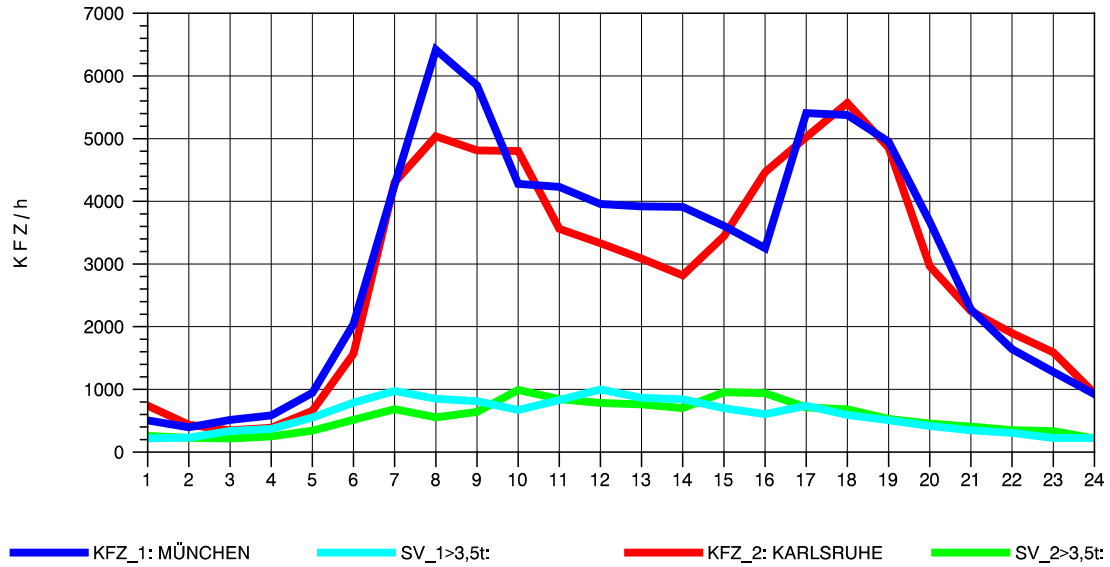

STRASSENVERKEHRSZÄHLUNGEN IN BADEN-WÜRTTEMBERG
STUTTGART-VAIH. 72201073 A 8
Dienstag, 09. April 2013