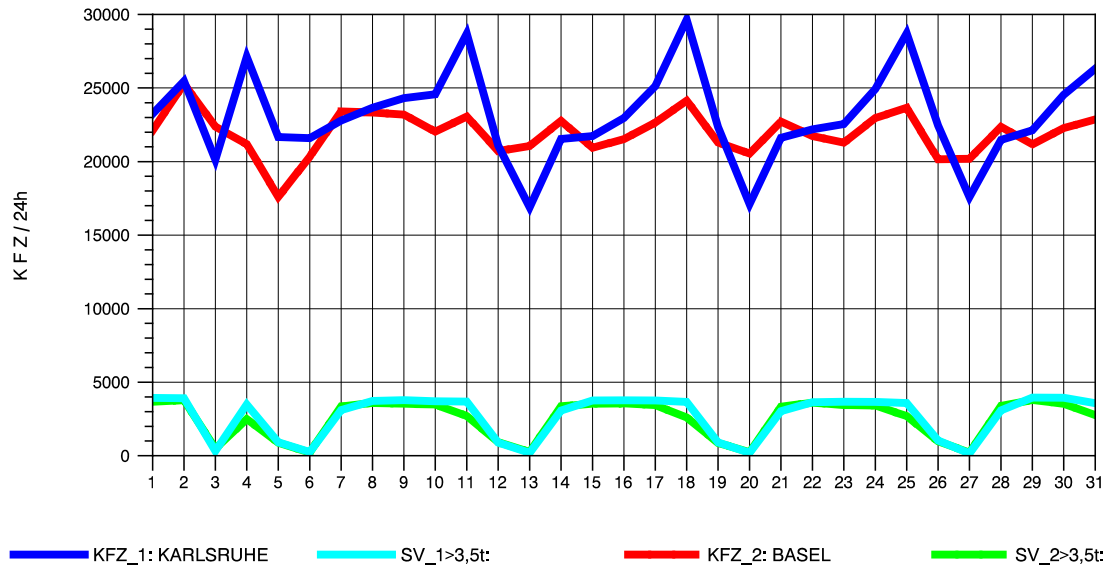

STRASSENVERKEHRSZÄHLUNGEN IN BADEN-WÜRTTEMBERG
KLEINKEMS 83111053 A 5
TAGESWERTE JE RICHTUNG: Oktober 2013