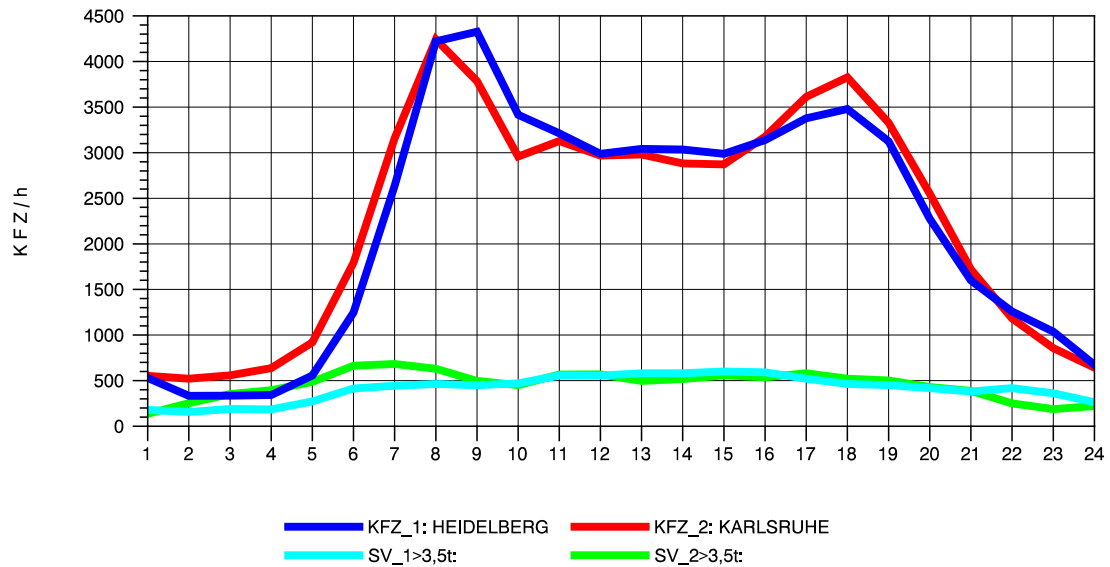

STRASSENVERKEHRSZÄHLUNGEN IN BADEN-WÜRTTEMBERG
ST. LEON 67171018 A 5
Montag, 08. April 2013