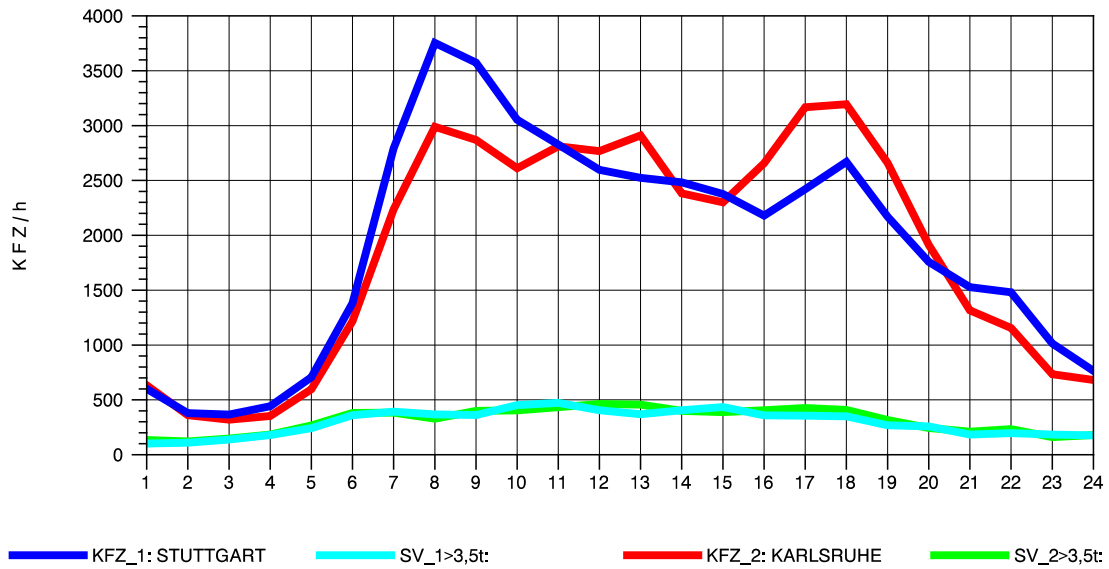

STRASSENVERKEHRSZÄHLUNGEN IN BADEN-WÜRTTEMBERG
PFORZHEIM-OST 70181077 A 8
Montag, 05. August 2013