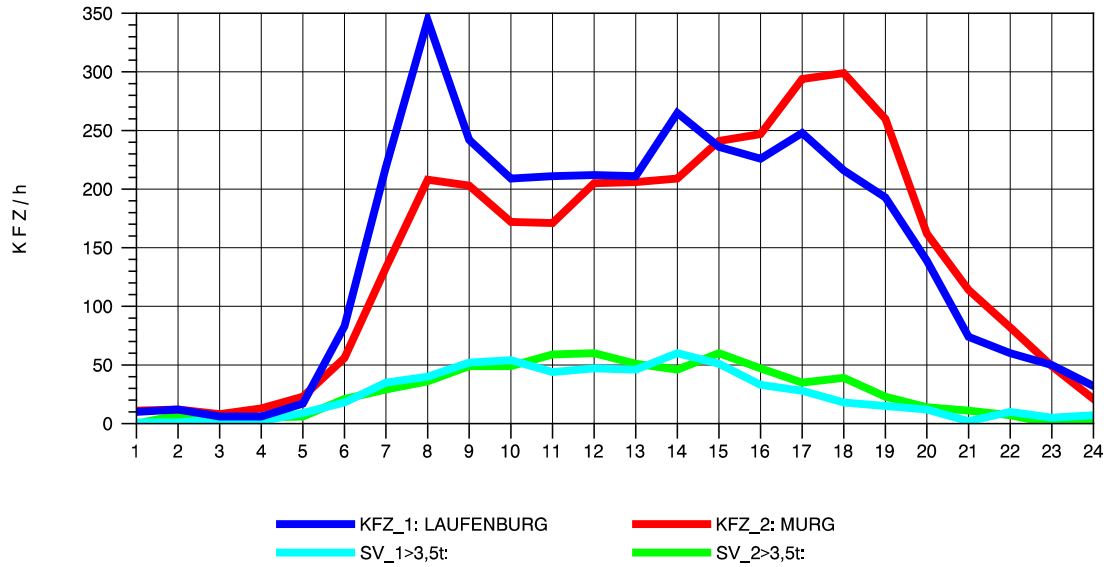

STRASSENVERKEHRSZÄHLUNGEN IN BADEN-WÜRTTEMBERG
MURG 84141001 A 98
Dienstag, 09. April 2013