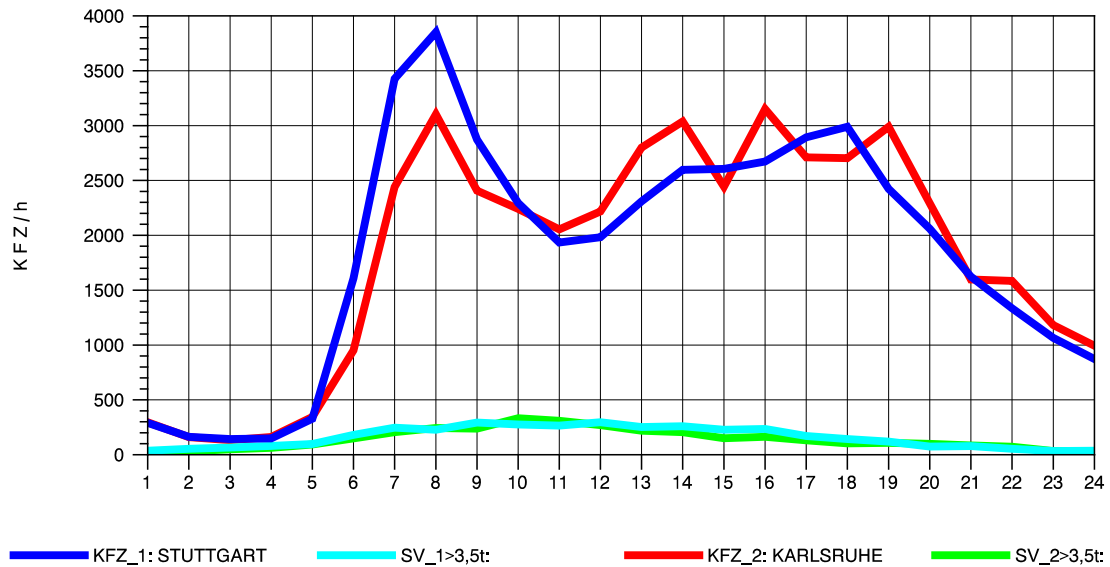

STRASSENVERKEHRSZÄHLUNGEN IN BADEN-WÜRTTEMBERG
S-ZUFFENHAUSEN 71201100 B 10
Freitag, 12. April 2013