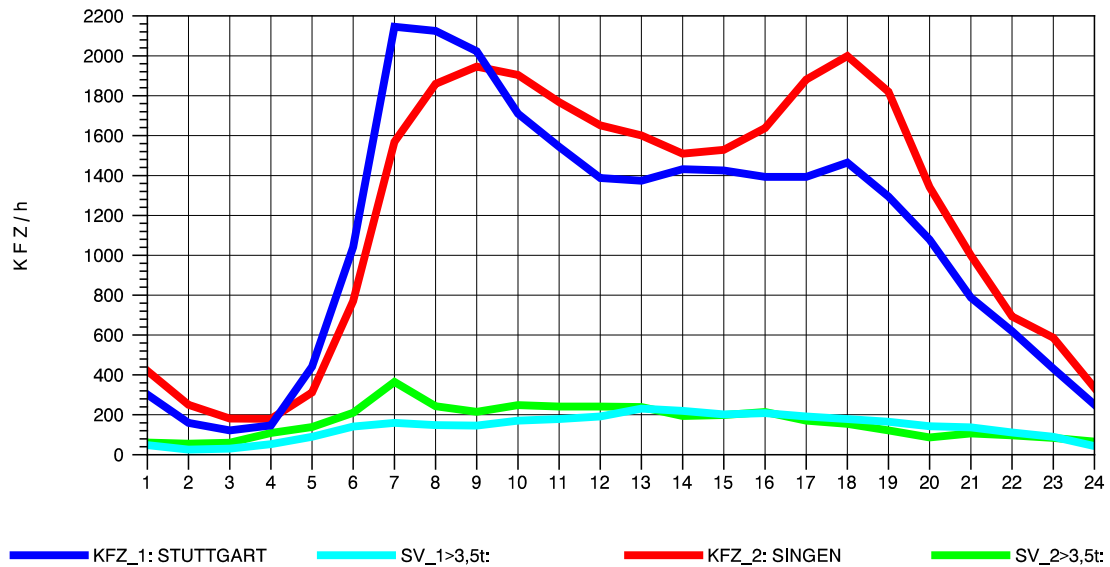

STRASSENVERKEHRSZÄHLUNGEN IN BADEN-WÜRTTEMBERG
HORB 75181028 A 81
Montag, 05. August 2013