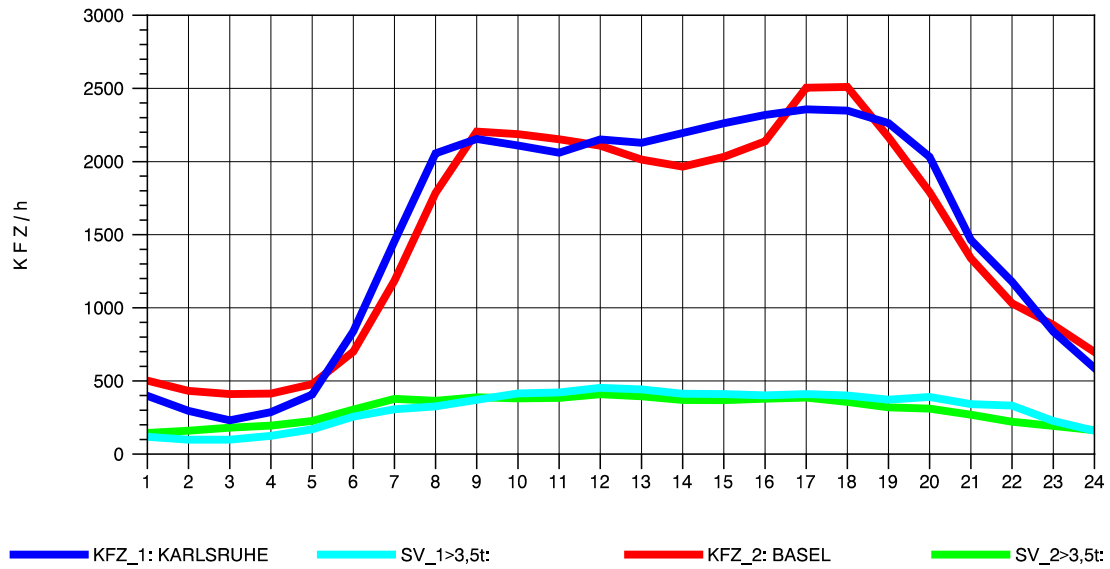

STRASSENVERKEHRSZÄHLUNGEN IN BADEN-WÜRTTEMBERG
ACHERN 73141035 A 5
Dienstag, 06. August 2013