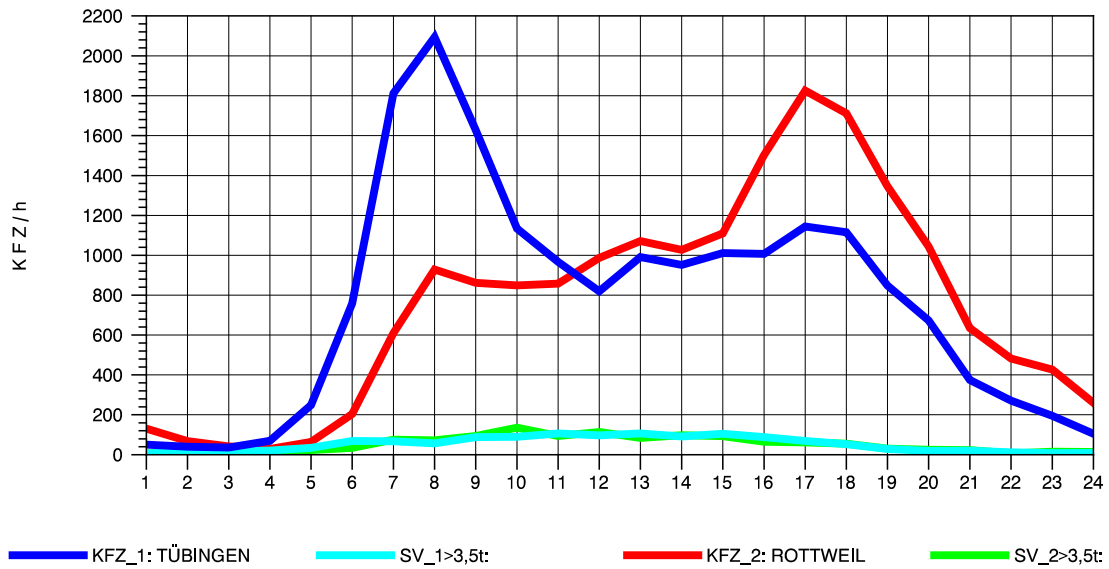

STRASSENVERKEHRSZÄHLUNGEN IN BADEN-WÜRTTEMBERG
TÜBINGEN-SÜD 75201101 B 27
Montag, 07. Oktober 2013