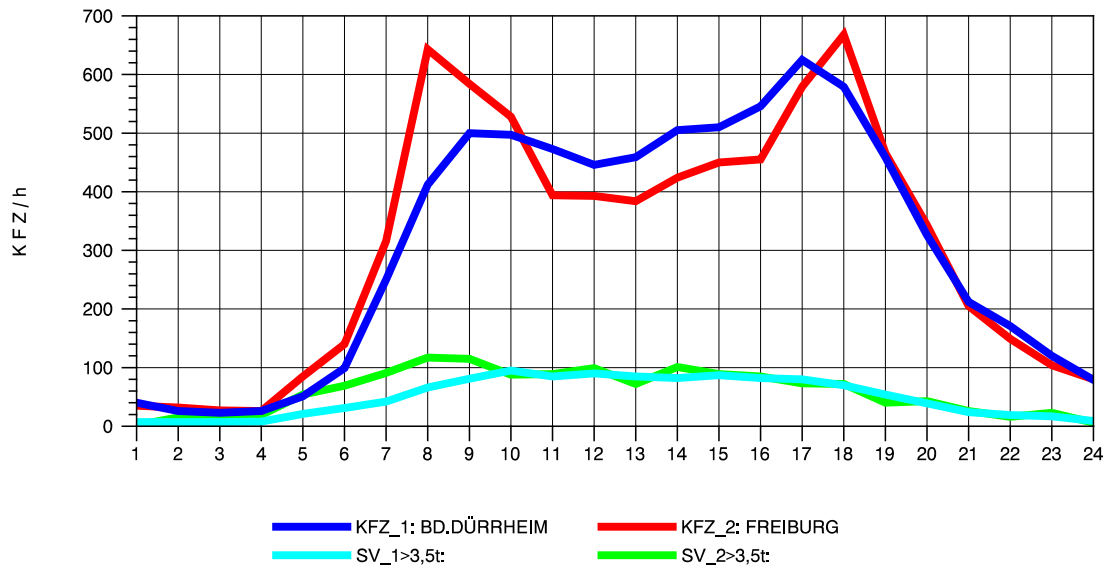

STRASSENVERKEHRSZÄHLUNGEN IN BADEN-WÜRTTEMBERG
BAD DÜRRHEIM 80171034 A 864
Mittwoch, 10. April 2013