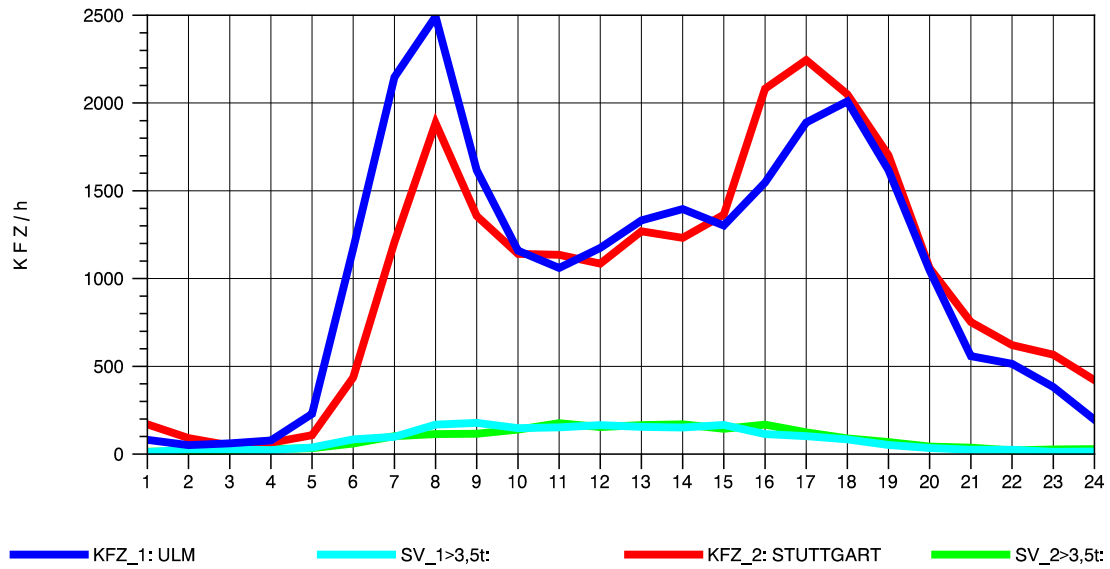

STRASSENVERKEHRSZÄHLUNGEN IN BADEN-WÜRTTEMBERG
GÖPPINGEN 73231100 B 10
Donnerstag, 10. Oktober 2013