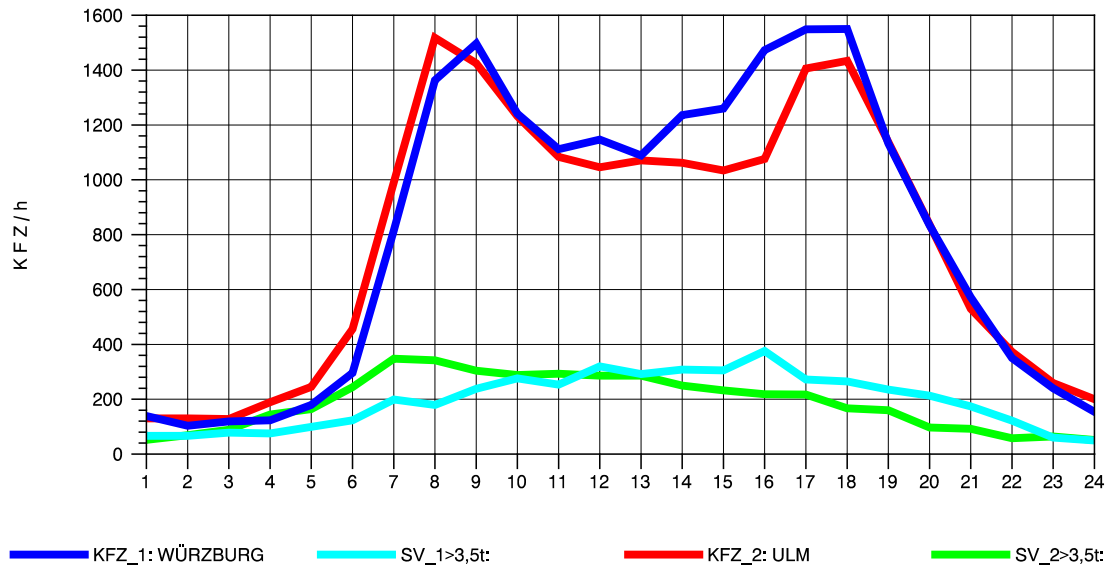

STRASSENVERKEHRSZÄHLUNGEN IN BADEN-WÜRTTEMBERG
LANGENAU 75261061 A 7
Dienstag, 09. April 2013