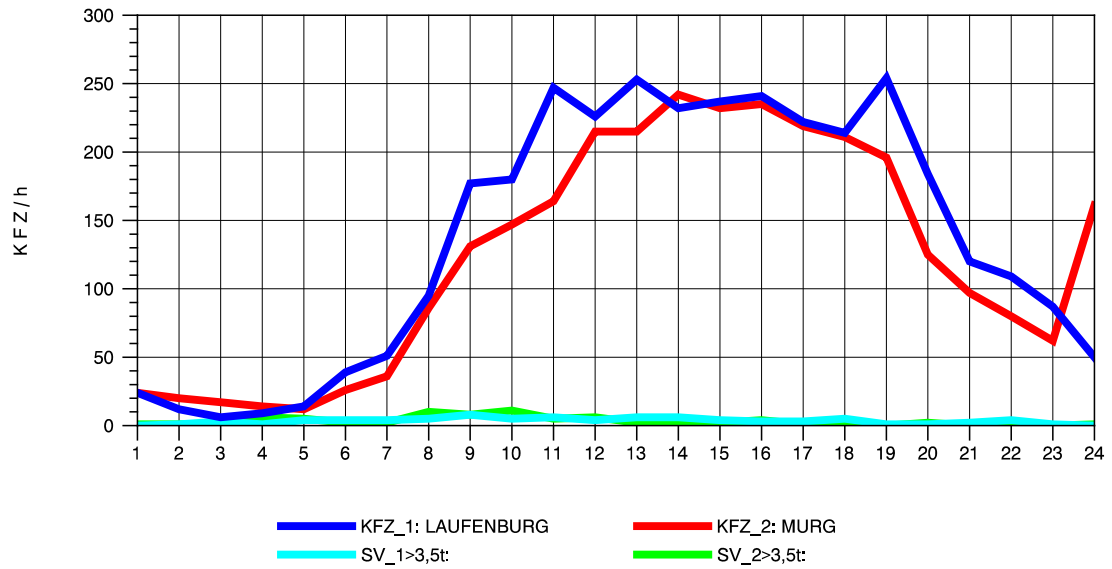

STRASSENVERKEHRSZÄHLUNGEN IN BADEN-WÜRTTEMBERG
MURG 84141001 A 98
Samstag, 13. April 2013