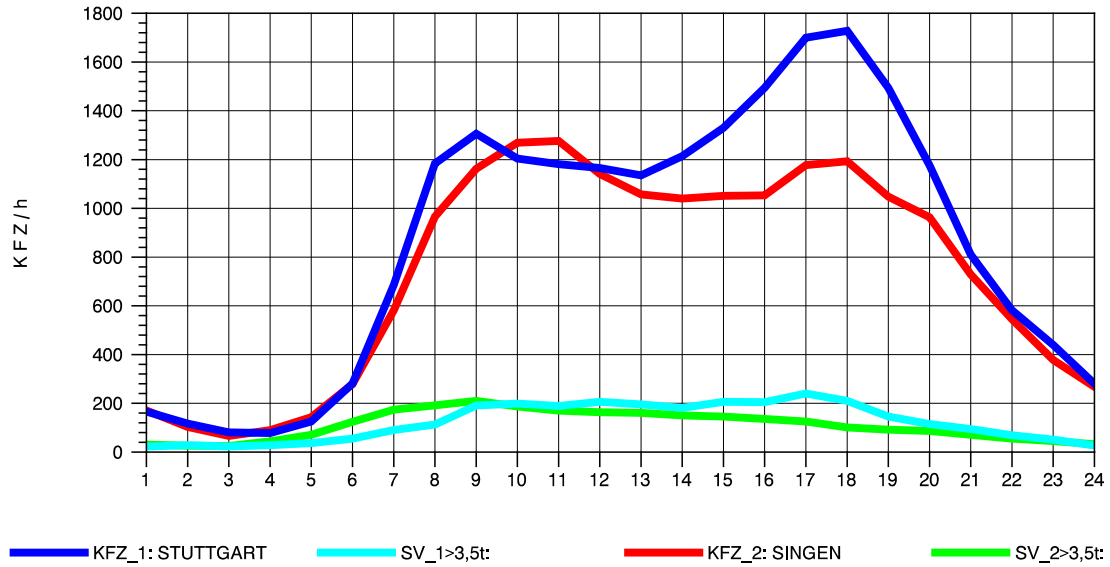

STRASSENVERKEHRSZÄHLUNGEN IN BADEN-WÜRTTEMBERG
GEISINGEN 81181036 A 81
Donnerstag, 08. August 2013