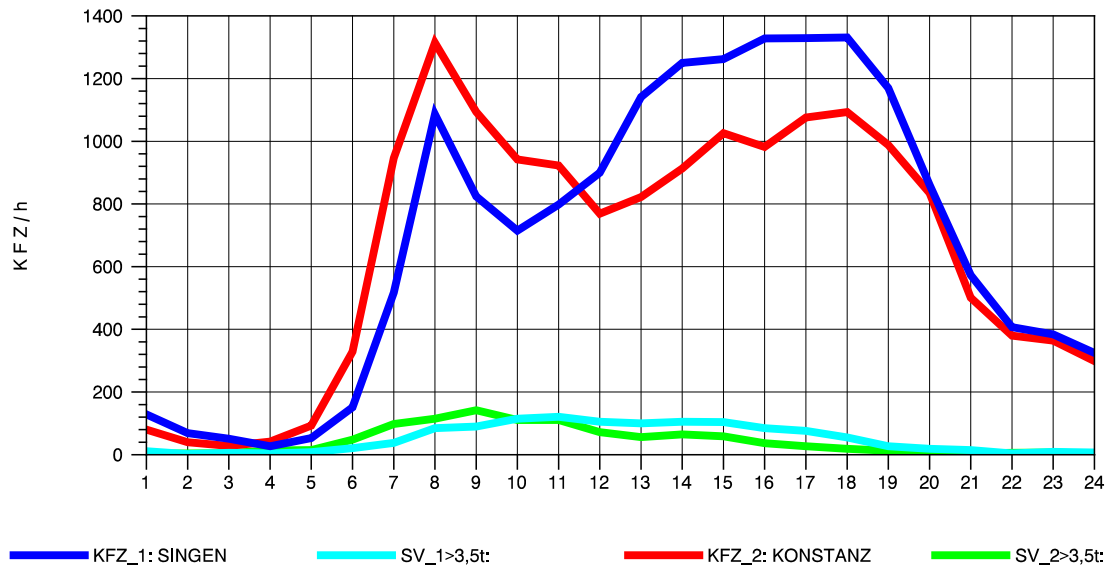

STRASSENVERKEHRSZÄHLUNGEN IN BADEN-WÜRTTEMBERG
KLOSTER HEGNE 82201112 B 33
Freitag, 12. April 2013