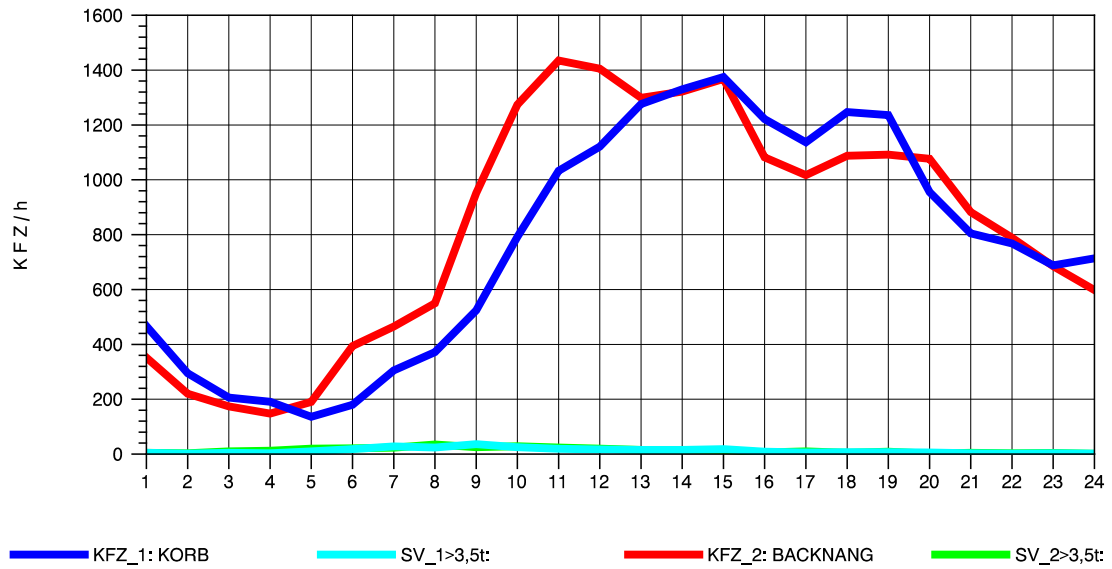

STRASSENVERKEHRSZÄHLUNGEN IN BADEN-WÜRTTEMBERG
KORB 71221100 B 14
Samstag, 10. August 2013

— KFZ_1: KORB
— SV_1>3,5t:
— KFZ_2: BACKNANG
— SV_2>3,5t:

GRAFIK: B A S, AACHEN