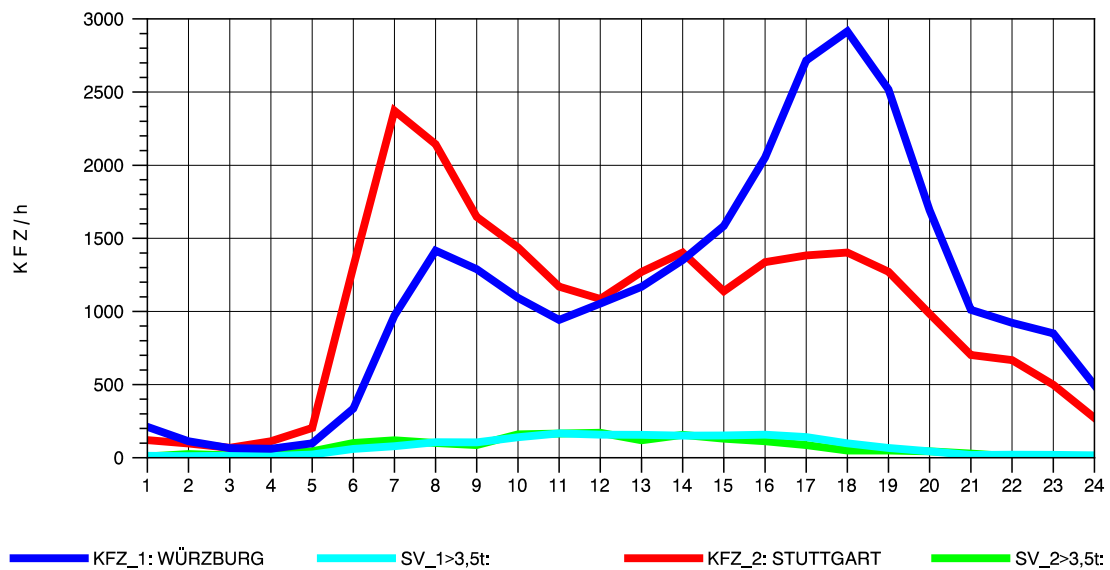

STRASSENVERKEHRSZÄHLUNGEN IN BADEN-WÜRTTEMBERG
KORNWESTHEIM 7121109 B 27
Mittwoch, 09. Oktober 2013