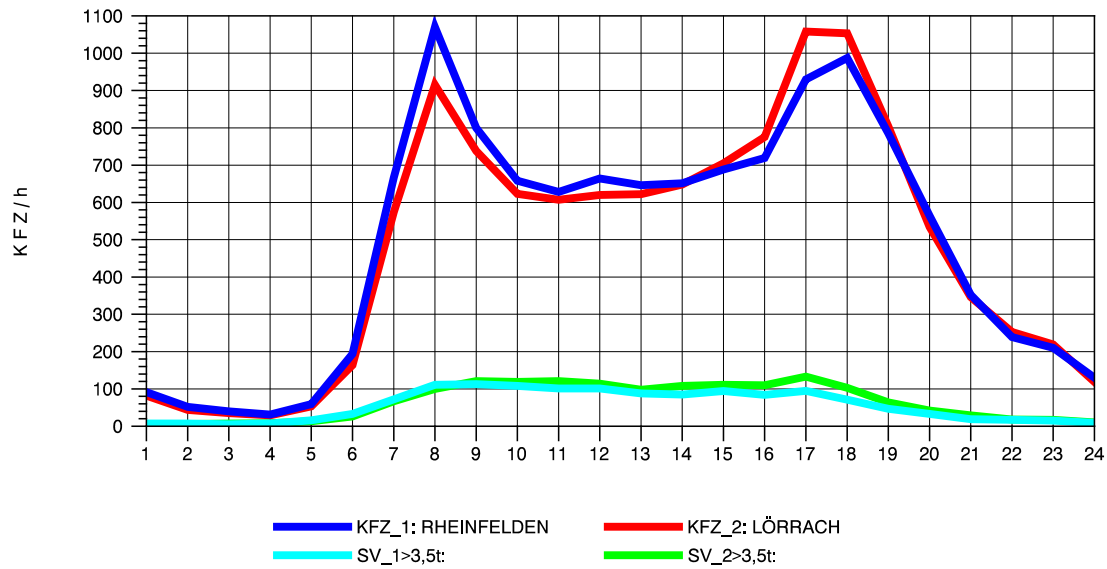

STRASSENVERKEHRSZÄHLUNGEN IN BADEN-WÜRTTEMBERG
LÖRRACH 83121003 A 98
Montag, 05. August 2013