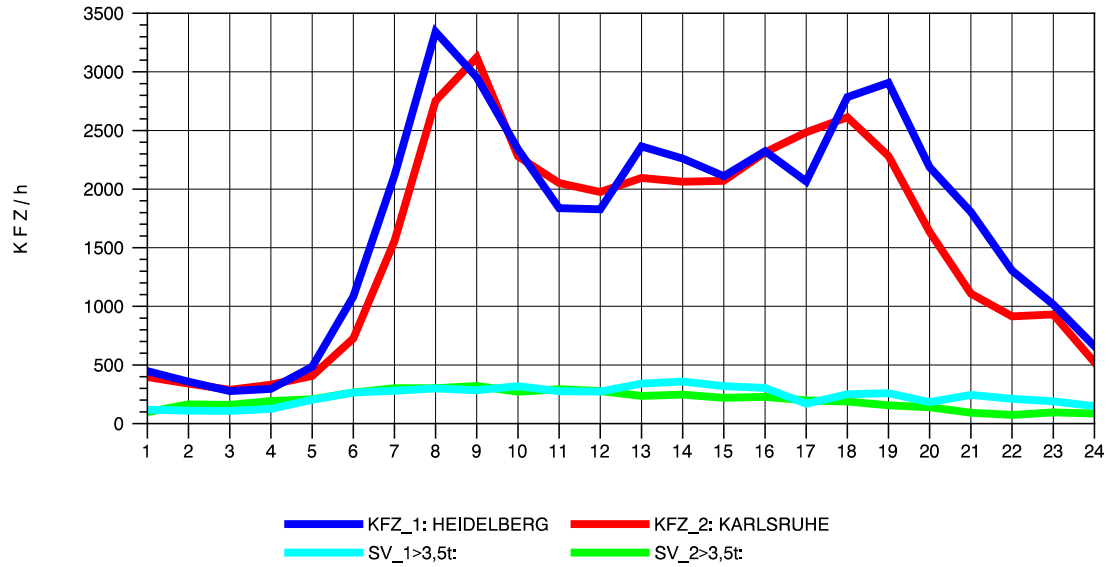

STRASSENVERKEHRSZÄHLUNGEN IN BADEN-WÜRTTEMBERG
EPELHEIM 65171010 A 5
Dienstag, 06. August 2013