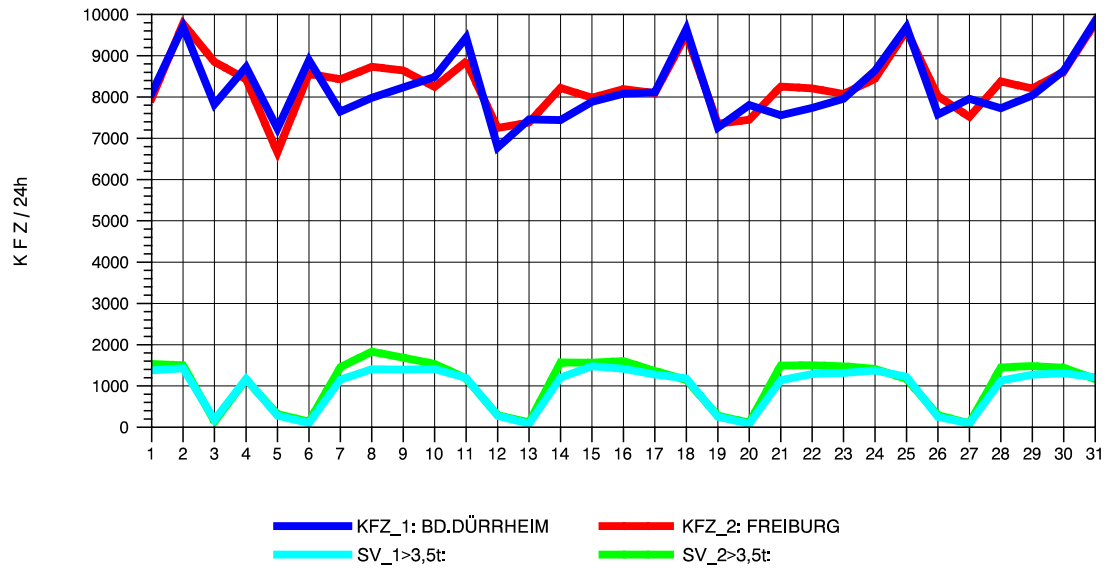

STRASSENVERKEHRSZÄHLUNGEN IN BADEN-WÜRTTEMBERG
BAD DÜRRHEIM 80171034 A 864
TAGESWERTE JE RICHTUNG: Oktober 2013