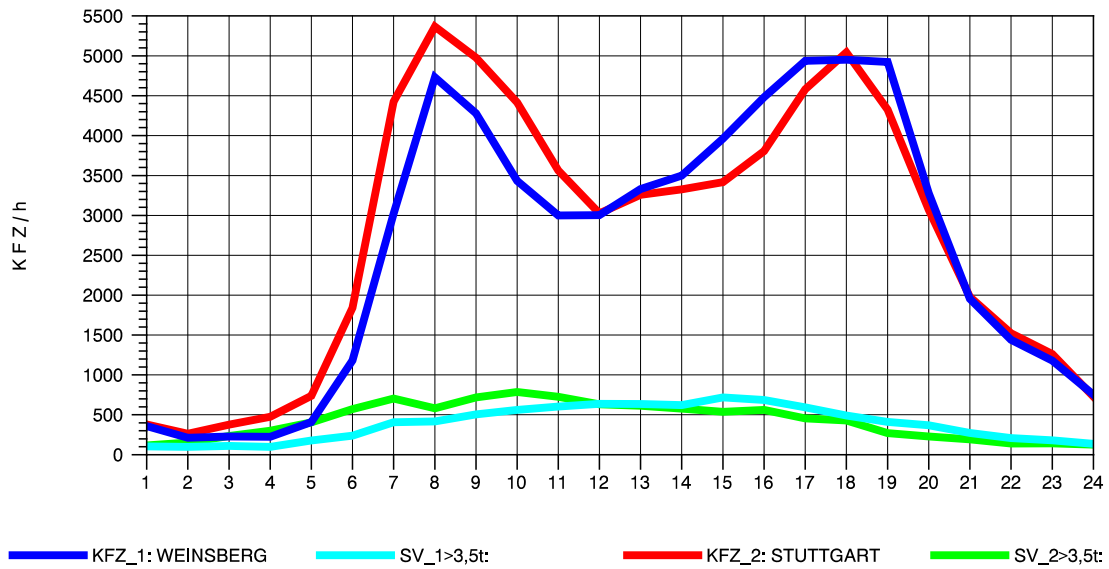

STRASSENVERKEHRSZÄHLUNGEN IN BADEN-WÜRTTEMBERG
S-KORNTAL 71201003 A 81
Mittwoch, 09. Oktober 2013