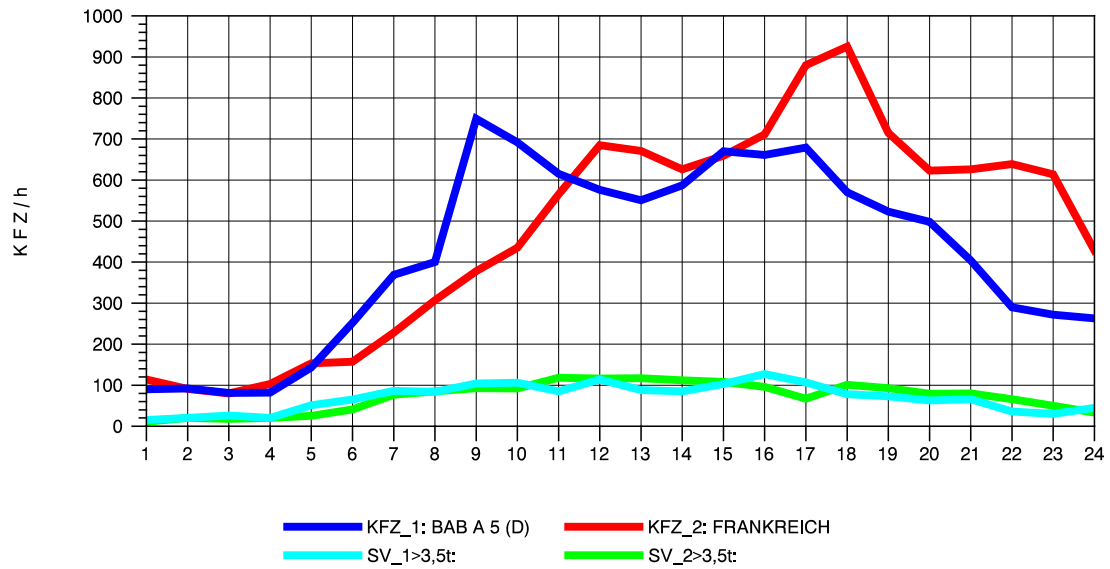

STRASSENVERKEHRSZÄHLUNGEN IN BADEN-WÜRTTEMBERG
NEUENBURG 1 82111052 A 5
Freitag, 09. August 2013