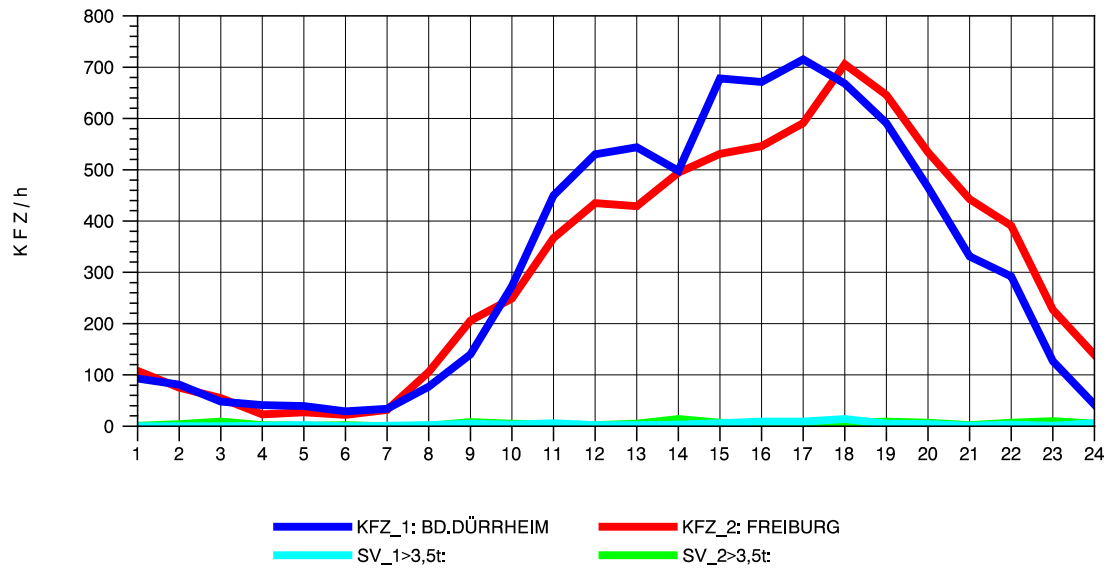

STRASSENVERKEHRSZÄHLUNGEN IN BADEN-WÜRTTEMBERG
BAD DÜRRHEIM 80171034 A 864
Sonntag, 13. Oktober 2013