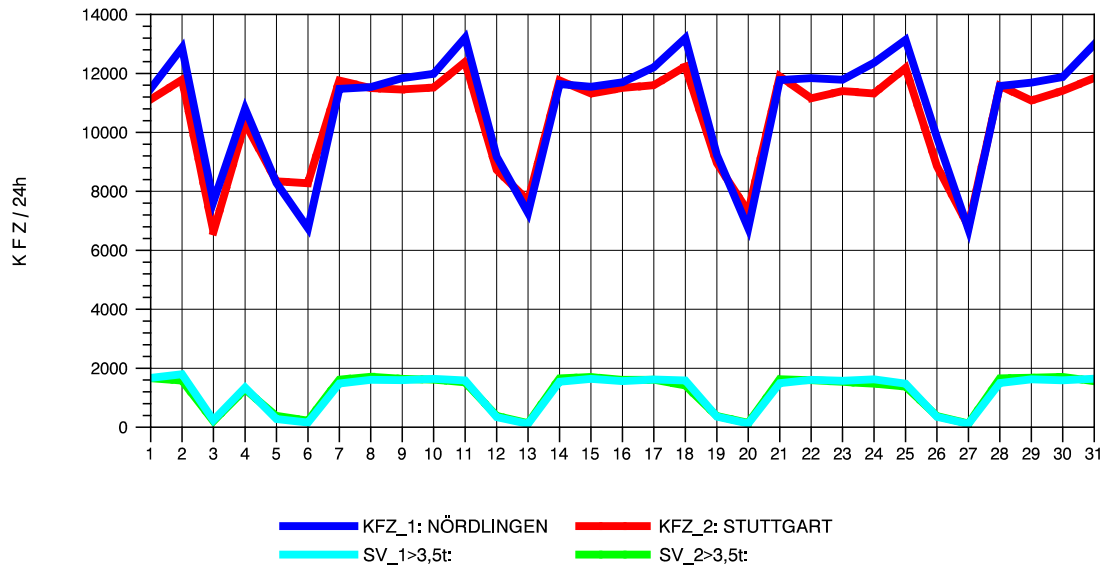

STRASSENVERKEHRSZÄHLUNGEN IN BADEN-WÜRTTEMBERG
AALEN-WESTUMGEHUNG 71261108 B 29n
TAGESWERTE JE RICHTUNG: Oktober 2013