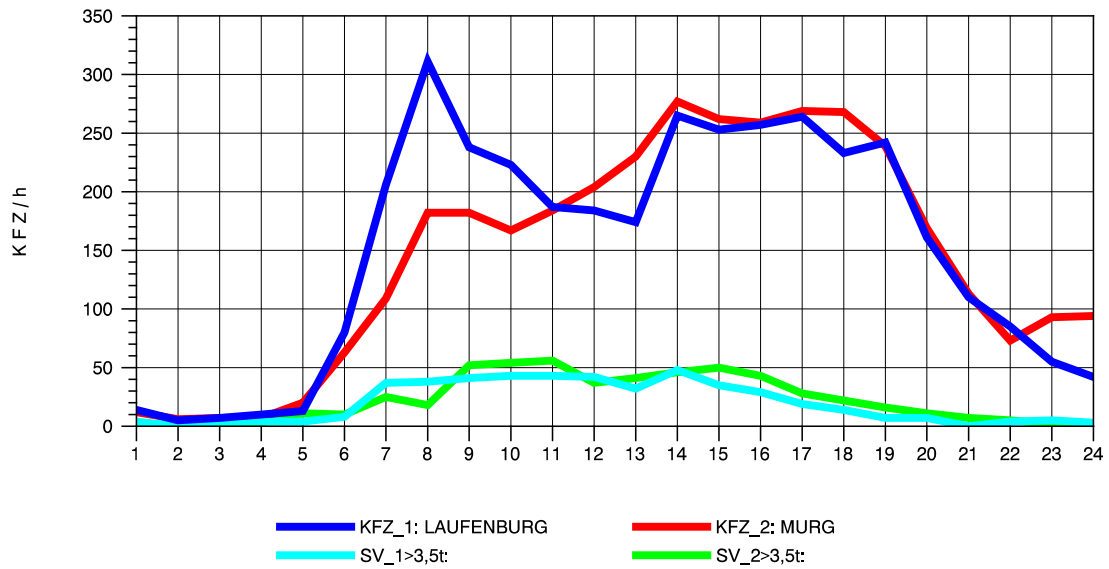

STRASSENVERKEHRSZÄHLUNGEN IN BADEN-WÜRTTEMBERG
MURG 84141001 A 98
Freitag, 12. April 2013