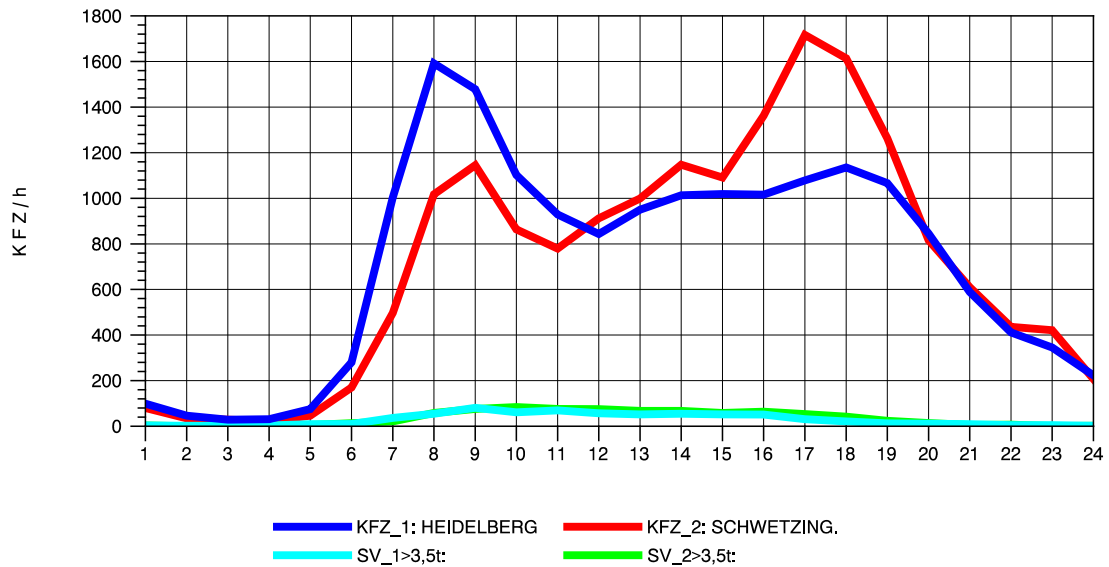

STRASSENVERKEHRSZÄHLUNGEN IN BADEN-WÜRTTEMBERG
HEIDELBERG 2 66171214 L 600A
Mittwoch, 10. April 2013