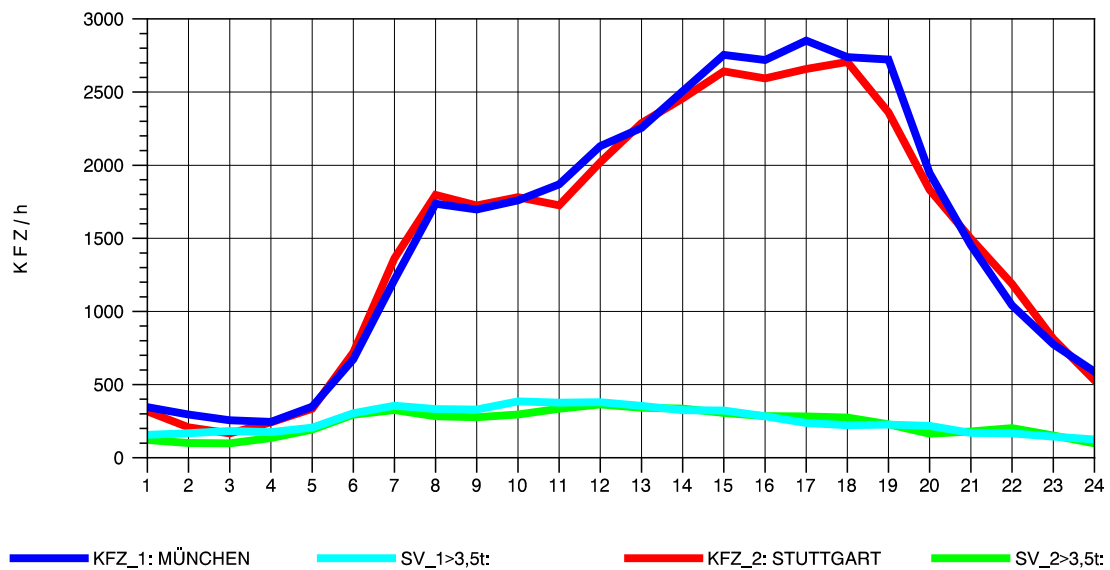

STRASSENVERKEHRSZÄHLUNGEN IN BADEN-WÜRTTEMBERG
AICHELBERG 73231077 A 8
Freitag, 12. April 2013