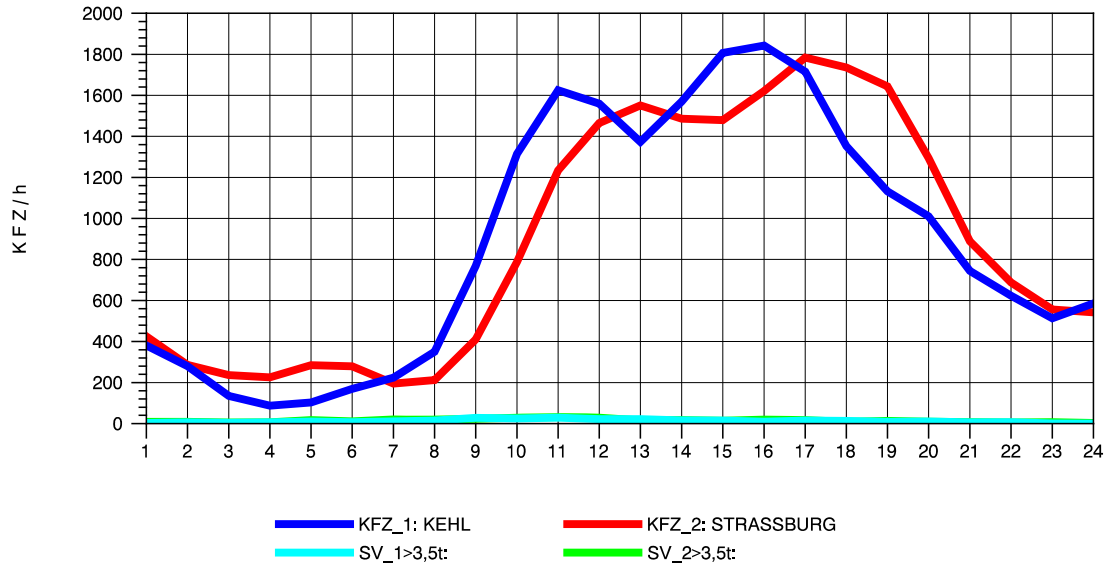

STRASSENVERKEHRSZÄHLUNGEN IN BADEN-WÜRTTEMBERG
KEHL-EUROPABRÜCKE 74121100 B 28
Samstag, 13. April 2013