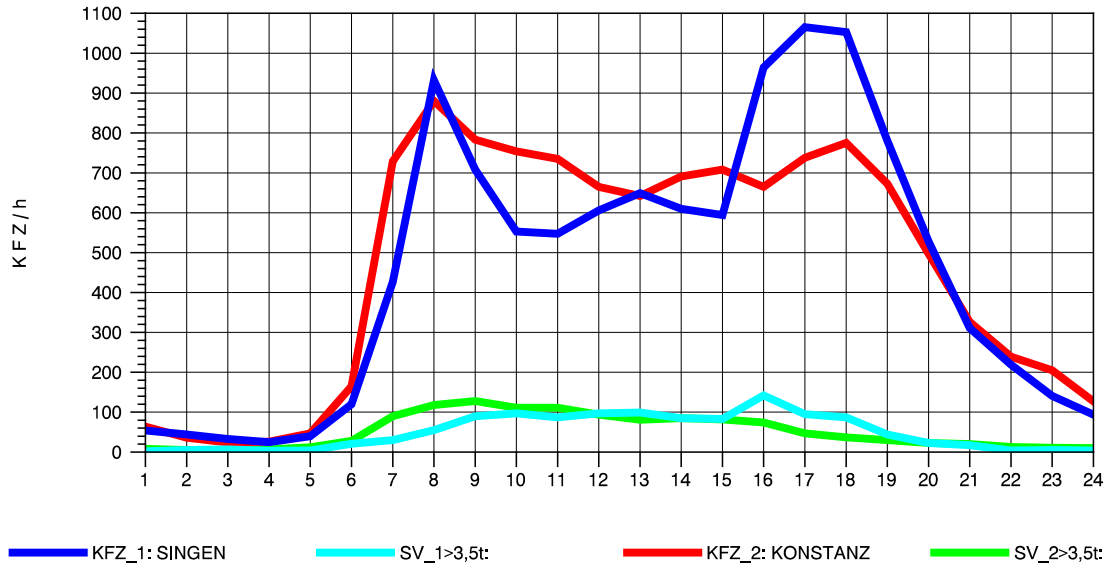

STRASSENVERKEHRSZÄHLUNGEN IN BADEN-WÜRTTEMBERG
RADOLFZELL 2 82201112 B 33
Dienstag, 08. Oktober 2013