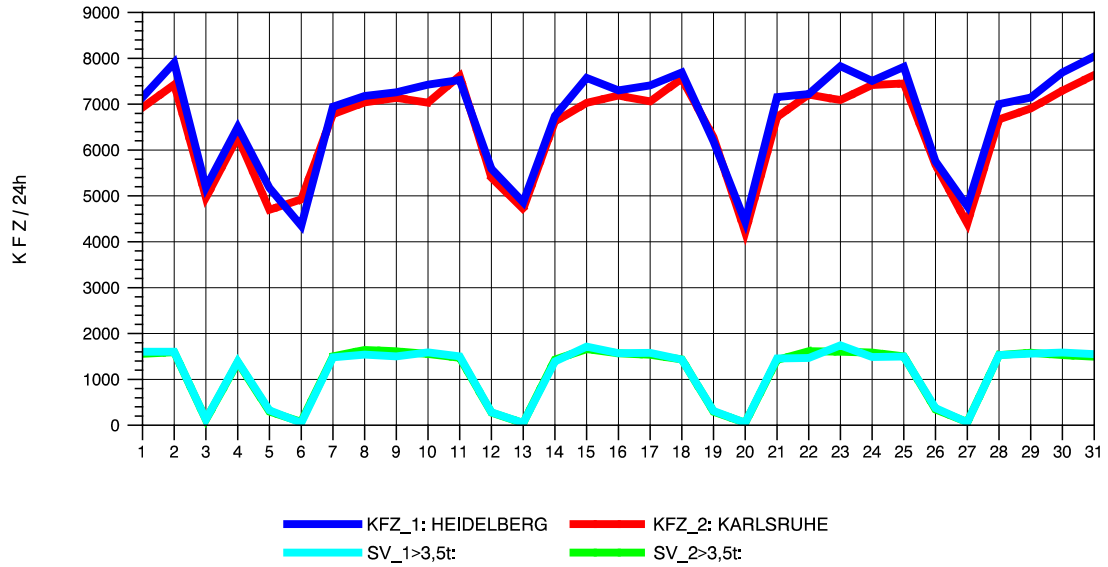

STRASSENVERKEHRSZÄHLUNGEN IN BADEN-WÜRTTEMBERG
VAIHINGEN (ENZ) 70191108 B 10
TAGESWERTE JE RICHTUNG: Oktober 2013