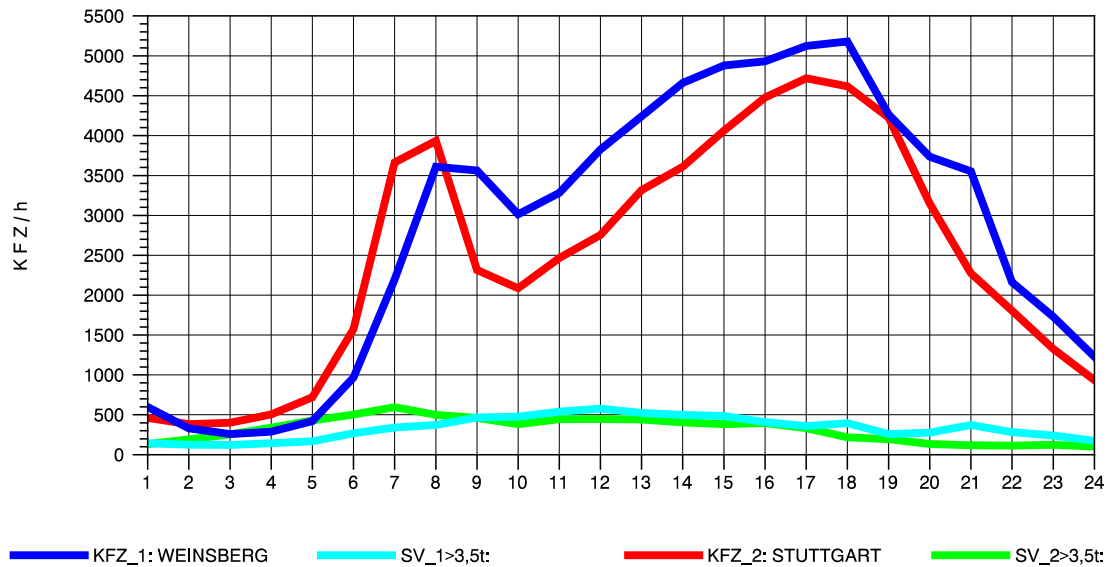

STRASSENVERKEHRSZÄHLUNGEN IN BADEN-WÜRTTEMBERG
PLEIDELSHEIM 70211086 A 81
Freitag, 11. Oktober 2013