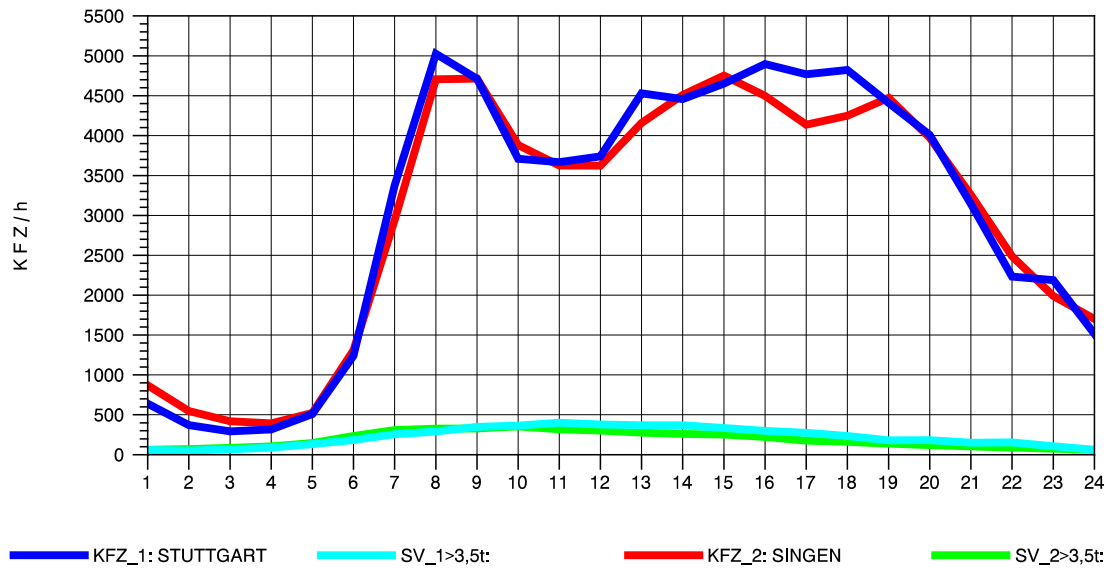

STRASSENVERKEHRSZÄHLUNGEN IN BADEN-WÜRTTEMBERG
BÖBLINGEN 72201011 A 81
Freitag, 09. August 2013