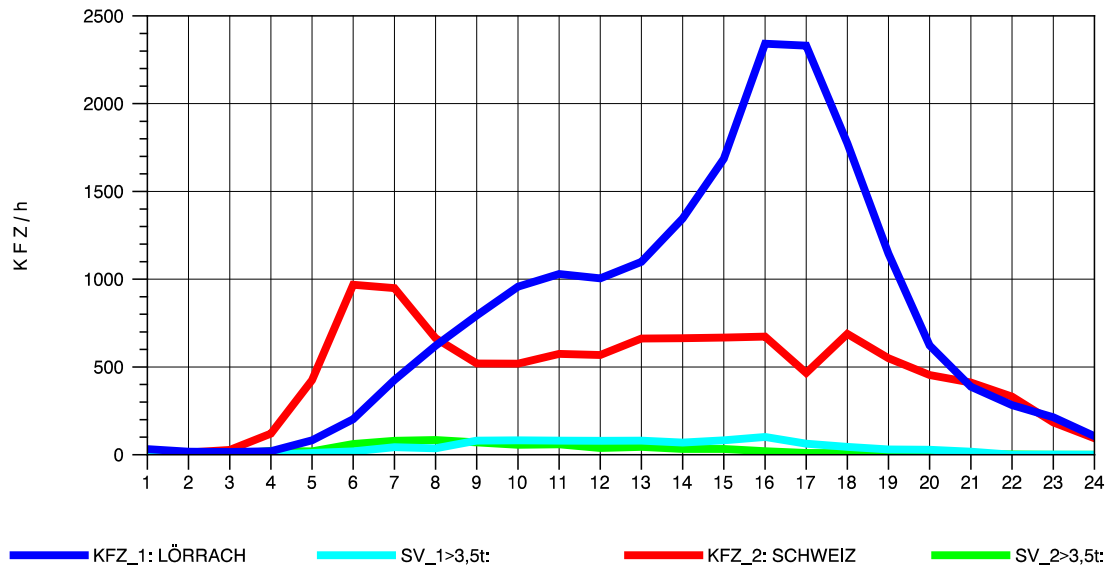

STRASSENVERKEHRSZÄHLUNGEN IN BADEN-WÜRTTEMBERG
RHEINFELDEN 80171034 A 861
Freitag, 09. August 2013