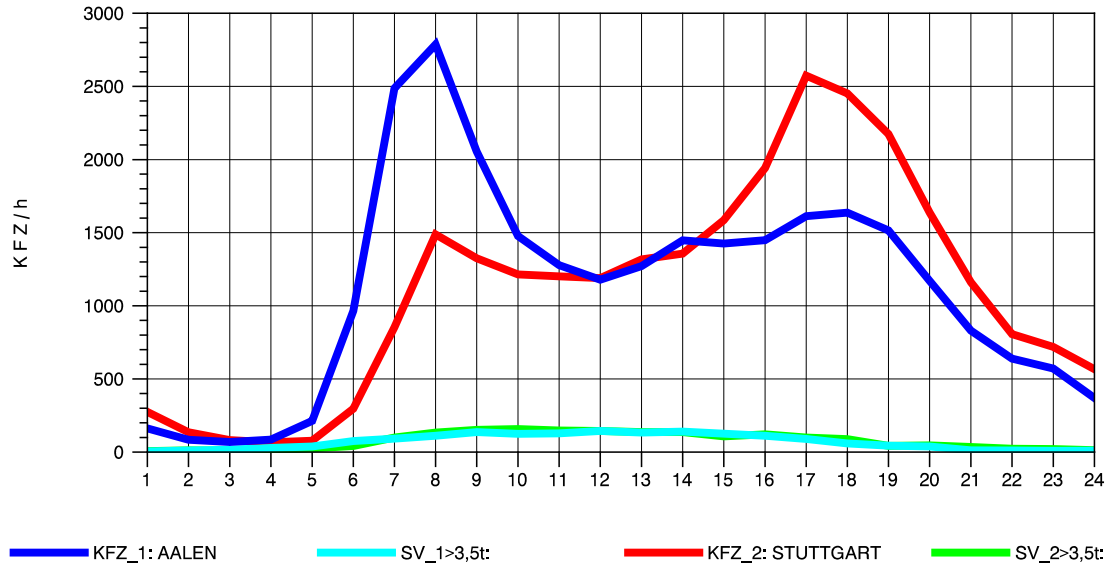

STRASSENVERKEHRSZÄHLUNGEN IN BADEN-WÜRTTEMBERG
GRUNBACH 71221107 B 29
Donnerstag, 08. August 2013