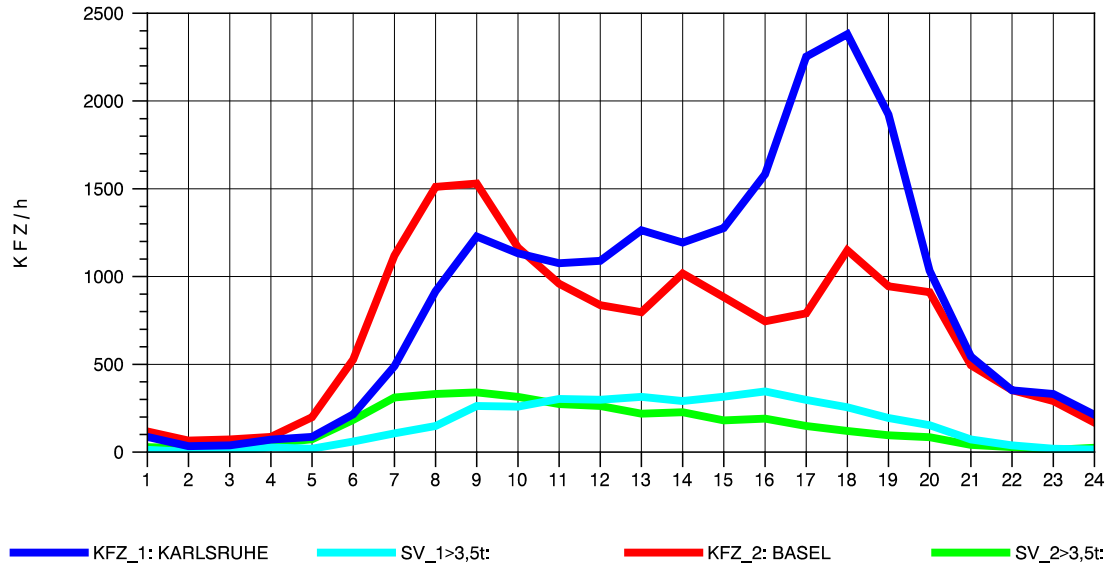

STRASSENVERKEHRSZÄHLUNGEN IN BADEN-WÜRTTEMBERG
KLEINKEMS 83111053 A 5
Dienstag, 09. April 2013