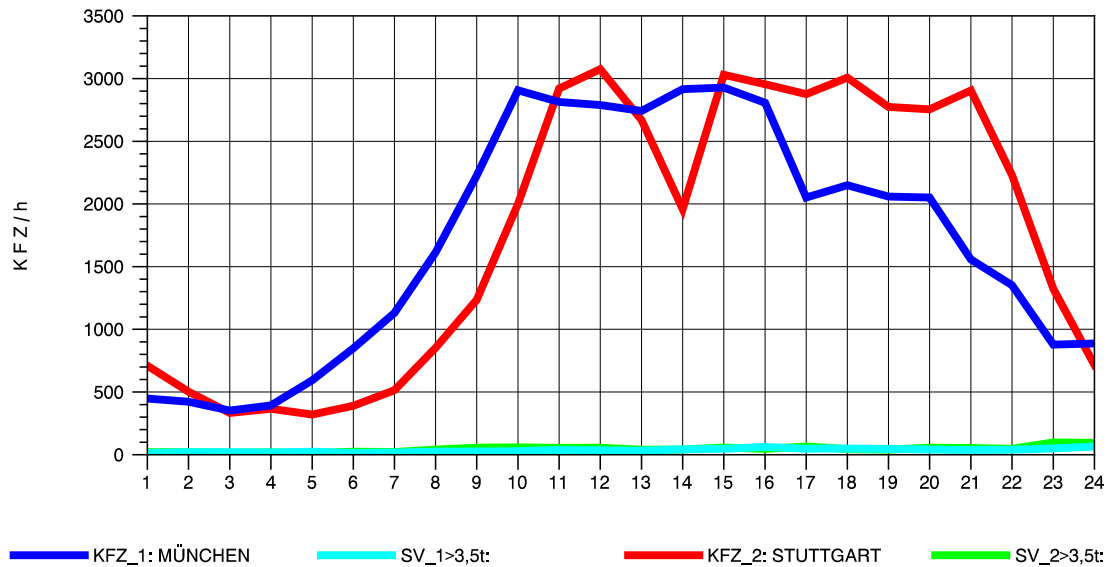

STRASSENVERKEHRSZÄHLUNGEN IN BADEN-WÜRTTEMBERG
MERKLINGEN 74241098 A 8
Sonntag, 11. August 2013