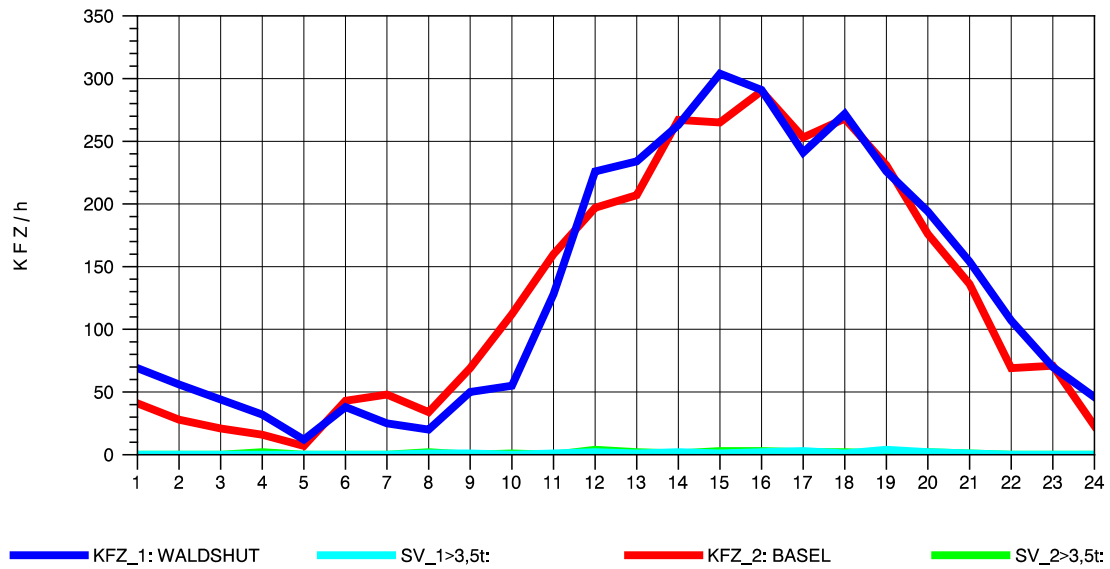

STRASSENVERKEHRSZÄHLUNGEN IN BADEN-WÜRTTEMBERG
BAD SÄCKINGEN 1 84141102 B 34
Sonntag, 13. Oktober 2013