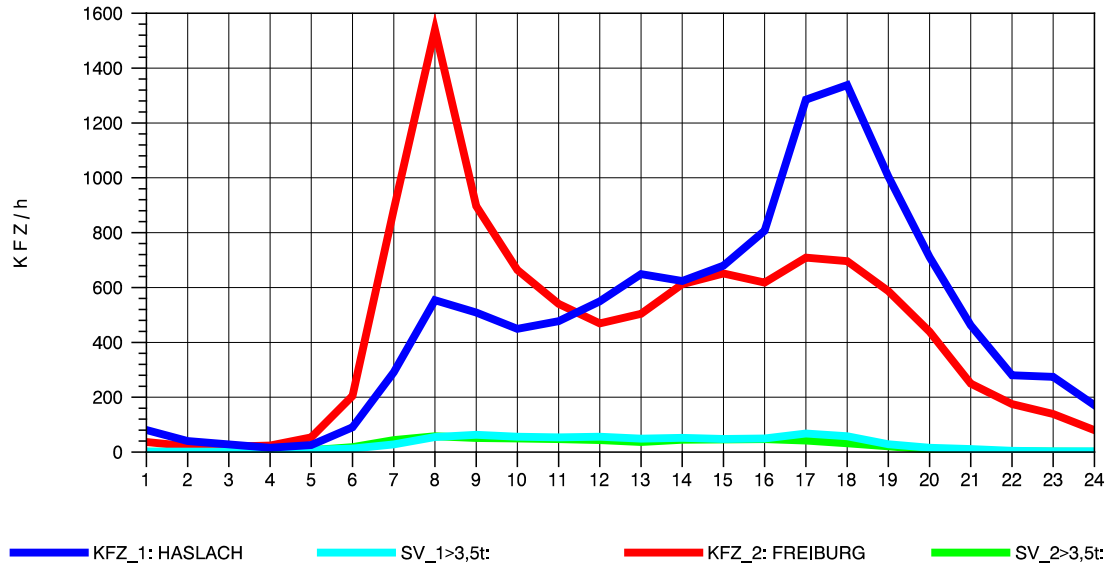

STRASSENVERKEHRSZÄHLUNGEN IN BADEN-WÜRTTEMBERG
WALDKIRCH 2 79131106 B 294
Donnerstag, 11. April 2013