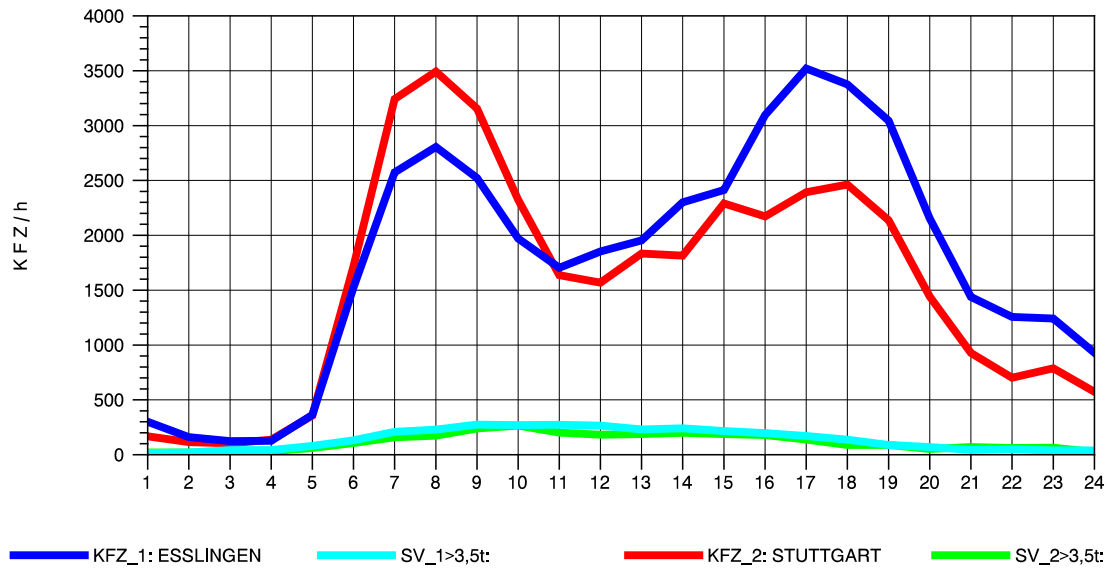

STRASSENVERKEHRSZÄHLUNGEN IN BADEN-WÜRTTEMBERG
S-HEDELFFINGEN 72211101 B 10
Montag, 07. Oktober 2013