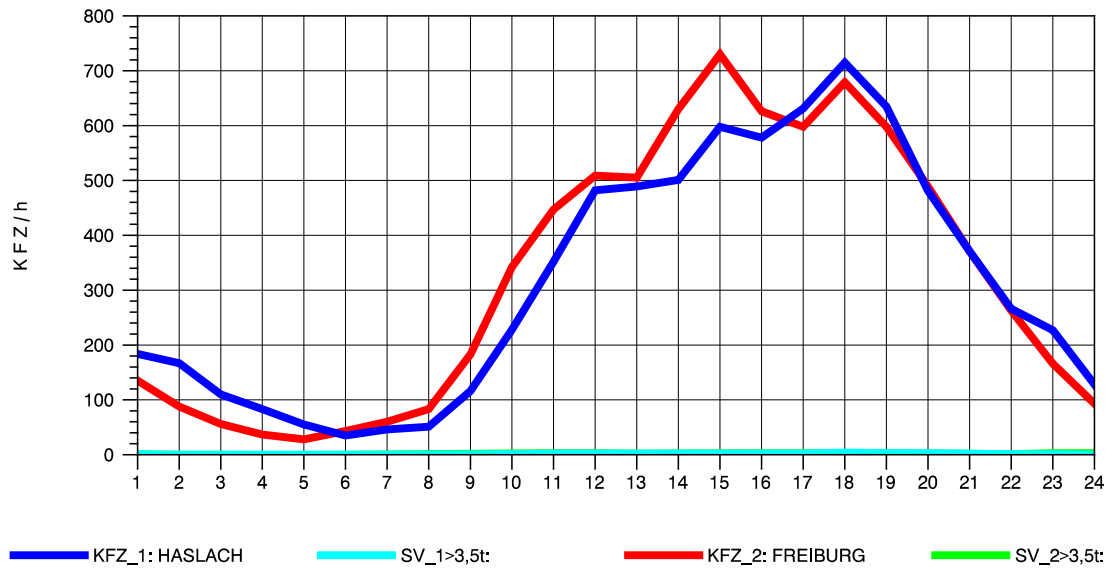

STRASSENVERKEHRSZÄHLUNGEN IN BADEN-WÜRTTEMBERG
WALDKIRCH 2 79131106 B 294
Sonntag, 11. August 2013