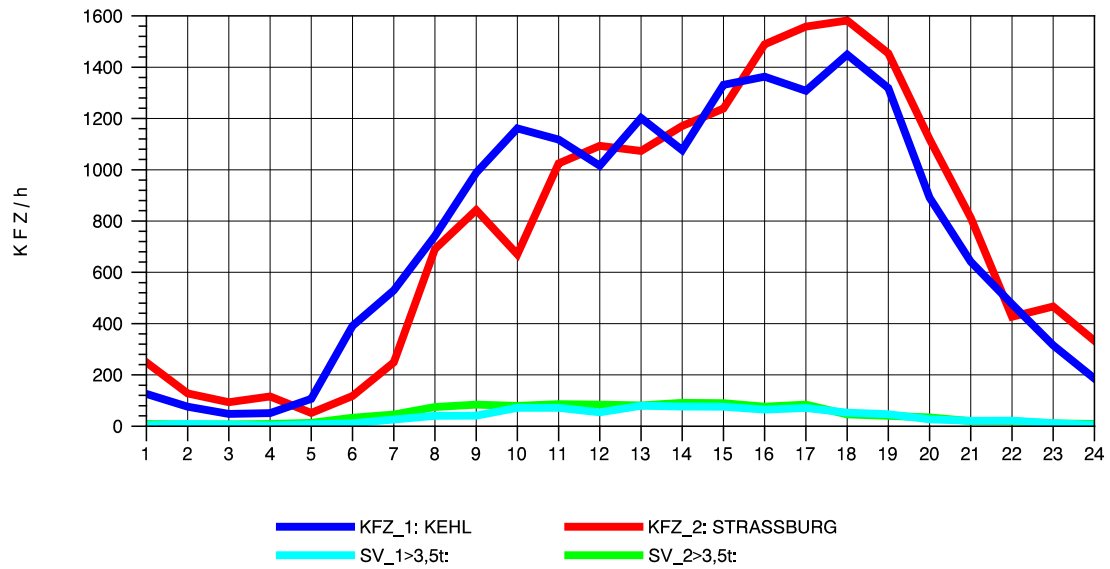

STRASSENVERKEHRSZÄHLUNGEN IN BADEN-WÜRTTEMBERG
KEHL-EUROPABRÜCKE 74121100 B 28
Montag, 07. Oktober 2013