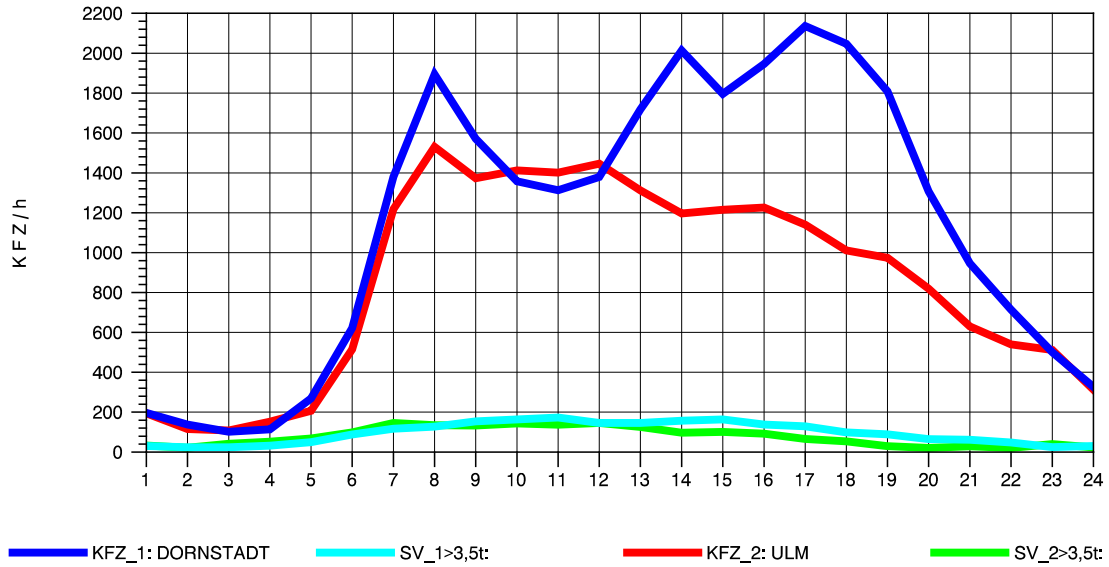

STRASSENVERKEHRSZÄHLUNGEN IN BADEN-WÜRTTEMBERG
ULM-NORD 75251103 B 10
Donnerstag, 08. August 2013