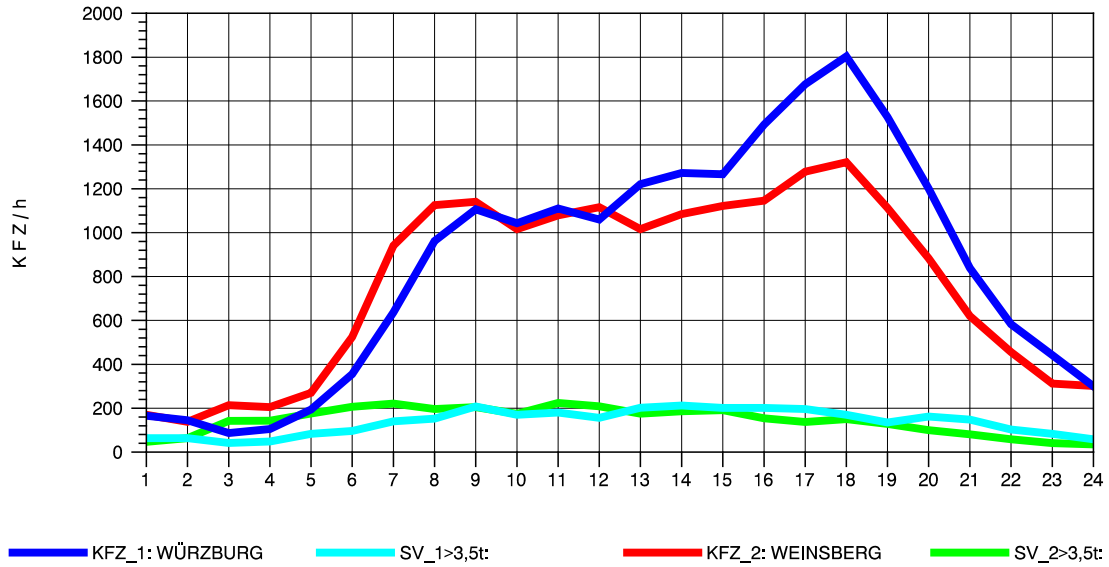

STRASSENVERKEHRSZÄHLUNGEN IN BADEN-WÜRTTEMBERG
NEUENSTADT 67221084 A 81
Donnerstag, 08. August 2013