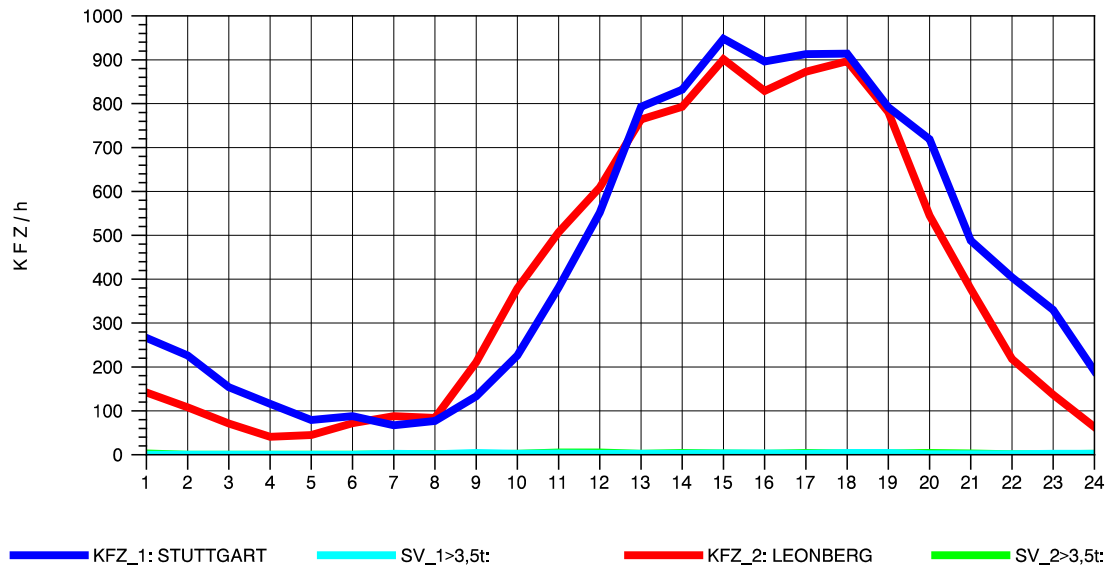

STRASSENVERKEHRSZÄHLUNGEN IN BADEN-WÜRTTEMBERG
SOLITUDE 72201203 L 1180
Sonntag, 13. Oktober 2013