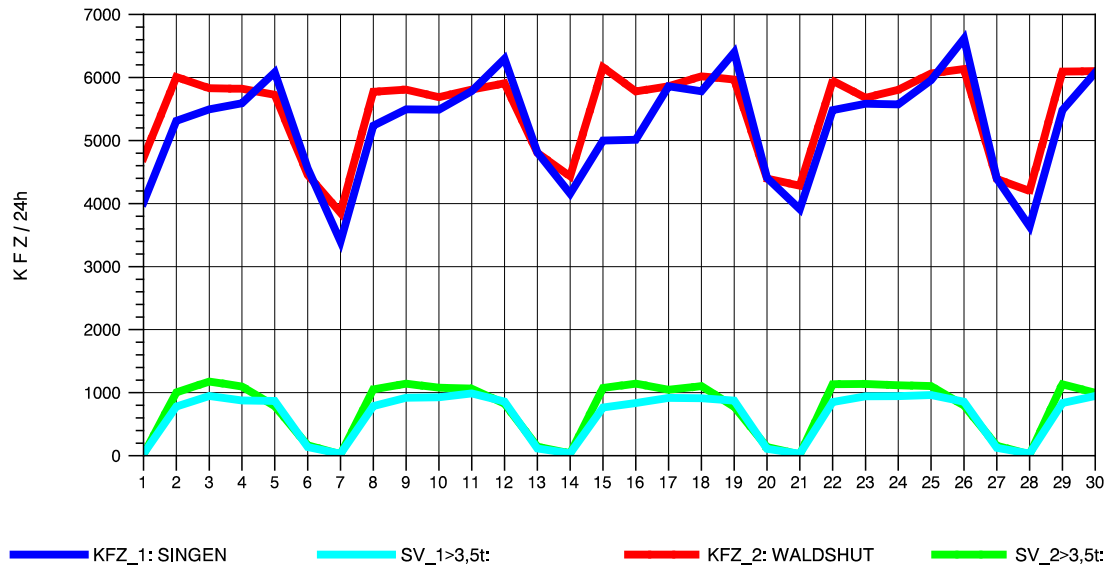

STRASSENVERKEHRSZÄHLUNGEN IN BADEN-WÜRTTEMBERG
LAUCHRINGEN 83151001 A 98
TAGESWERTE JE RICHTUNG: April 2013