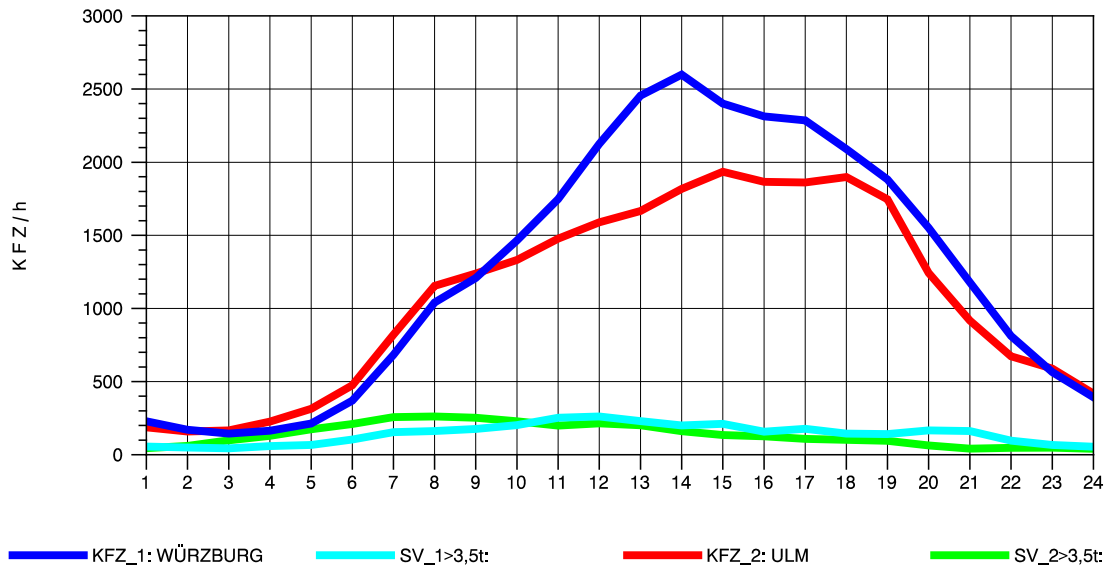

STRASSENVERKEHRSZÄHLUNGEN IN BADEN-WÜRTTEMBERG
LANGENAU 75261061 A 7
Freitag, 09. August 2013