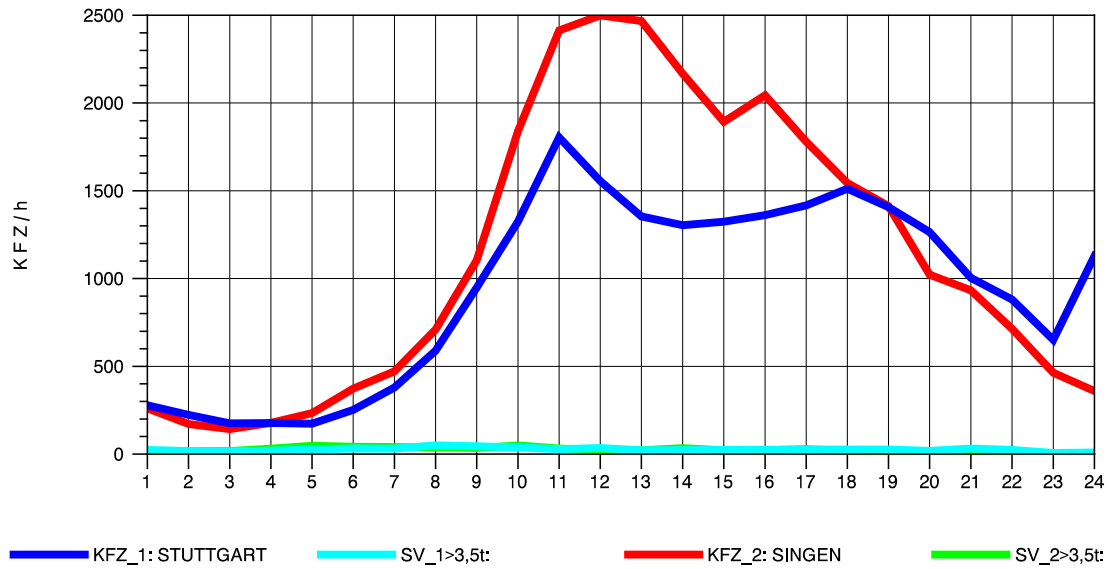

STRASSENVERKEHRSZÄHLUNGEN IN BADEN-WÜRTTEMBERG
T+R HEGAU 81181036 A 81
Samstag, 10. August 2013