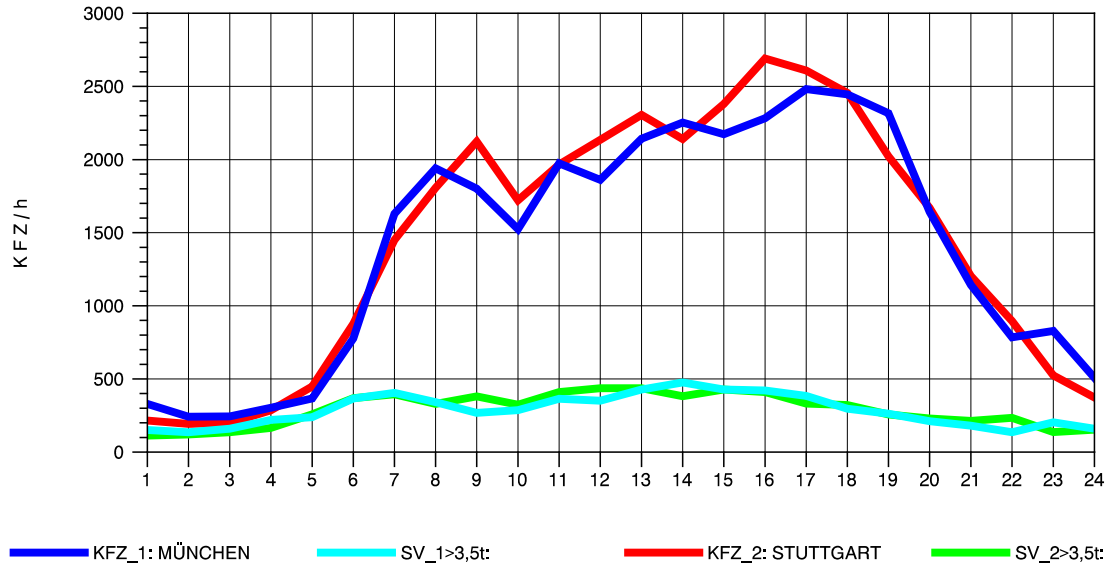

STRASSENVERKEHRSZÄHLUNGEN IN BADEN-WÜRTTEMBERG
MERKLINGEN 74241098 A 8
Donnerstag, 10. Oktober 2013