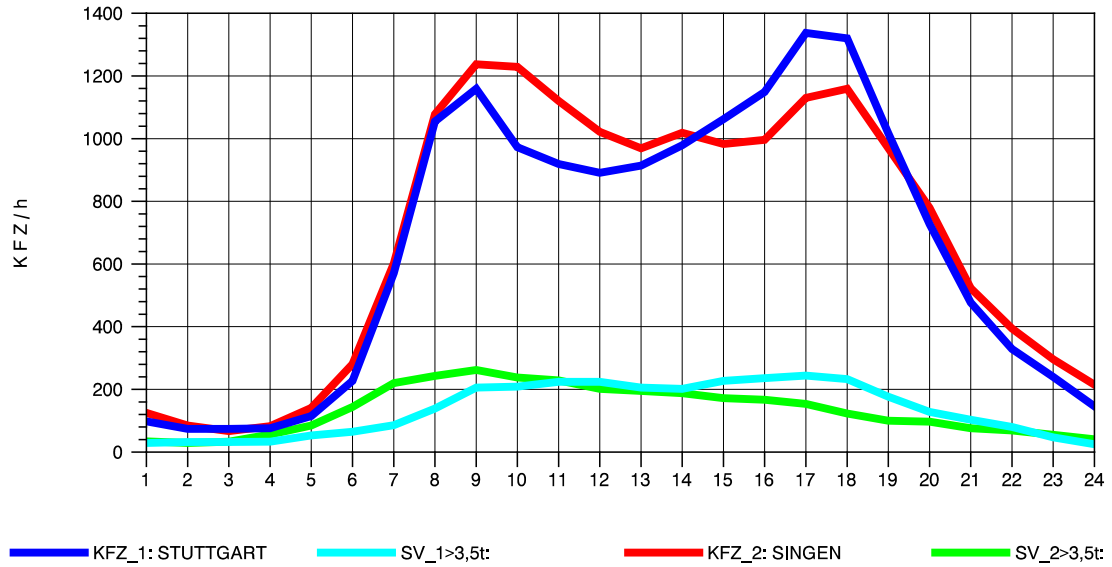

STRASSENVERKEHRSZÄHLUNGEN IN BADEN-WÜRTTEMBERG
GEISINGEN 81181036 A 81
Dienstag, 09. April 2013