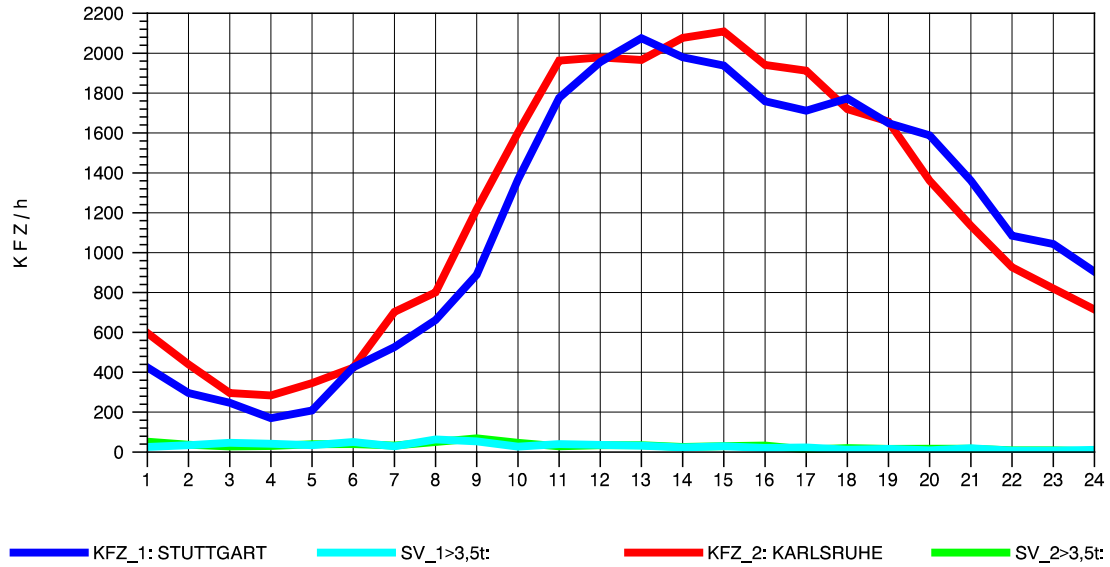

STRASSENVERKEHRSZÄHLUNGEN IN BADEN-WÜRTTEMBERG
S-ZUFFENHAUSEN 71201100 B 10
Samstag, 10. August 2013