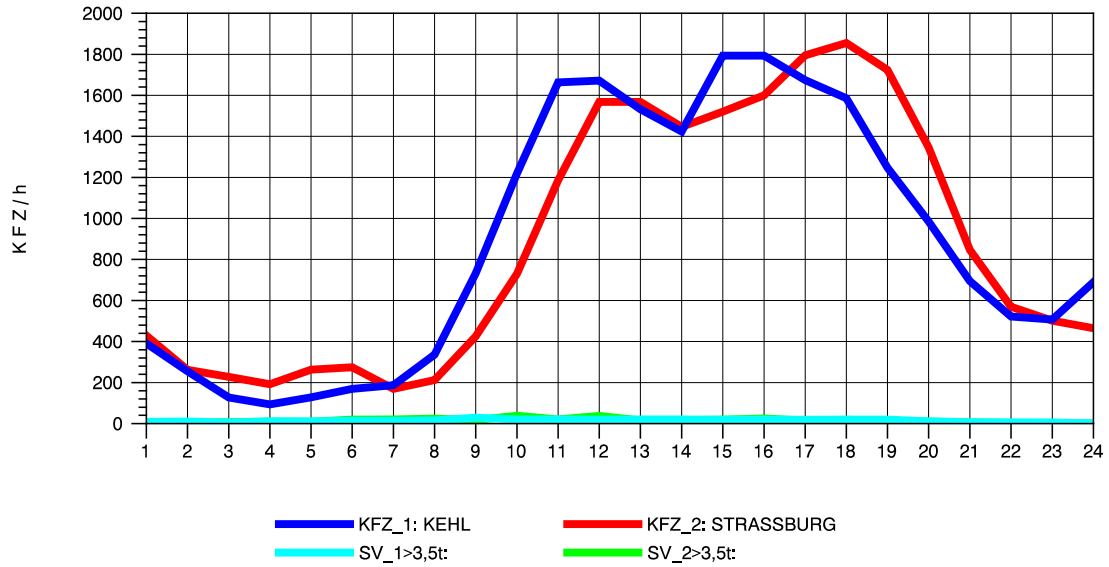

STRASSENVERKEHRSZÄHLUNGEN IN BADEN-WÜRTTEMBERG
KEHL-EUROPABRÜCKE 74121100 B 28
Samstag, 12. Oktober 2013