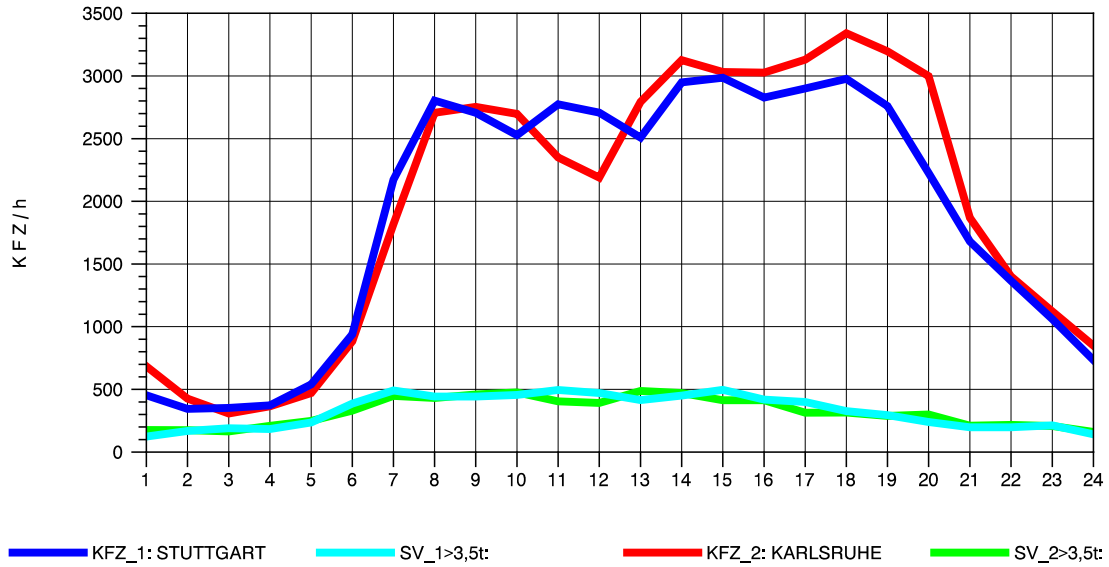

STRASSENVERKEHRSZÄHLUNGEN IN BADEN-WÜRTTEMBERG
PFORZHEIM-OST 70181077 A 8
Donnerstag, 08. August 2013