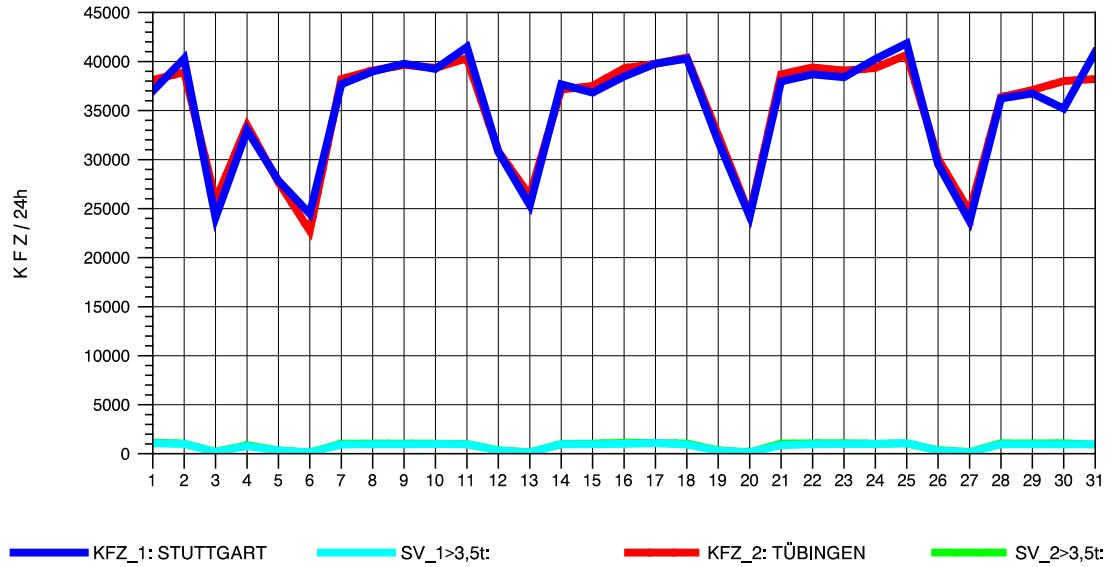

STRASSENVERKEHRSZÄHLUNGEN IN BADEN-WÜRTTEMBERG
ECHTERDINGEN 2 72201103 B 27
TAGESWERTE JE RICHTUNG: Oktober 2013