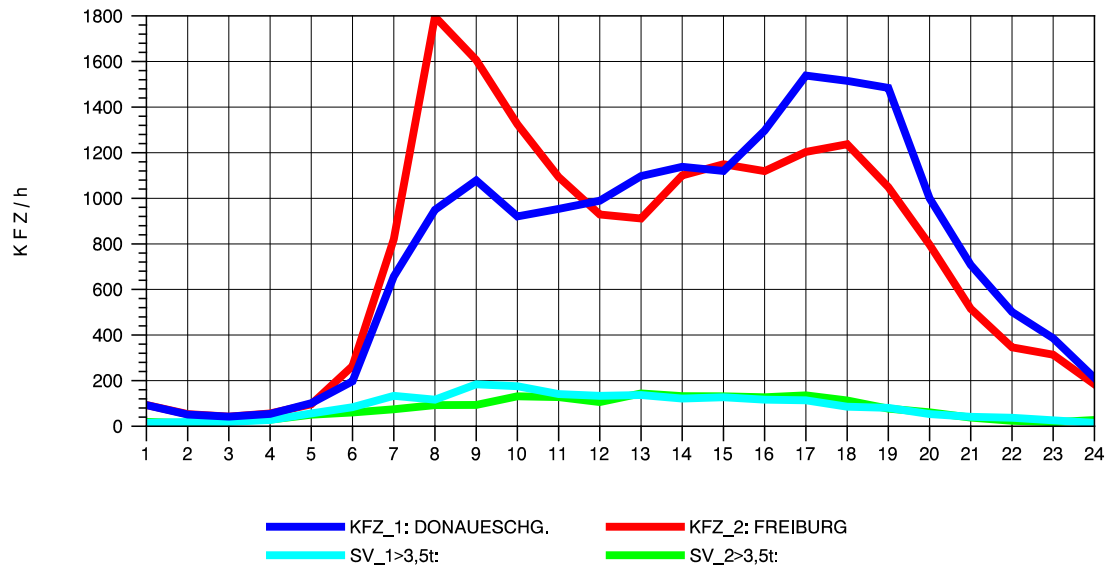

STRASSENVERKEHRSZÄHLUNGEN IN BADEN-WÜRTTEMBERG
FREIBURG-OSTTUNNEL 80131101 B 31 N
Mittwoch, 09. Oktober 2013