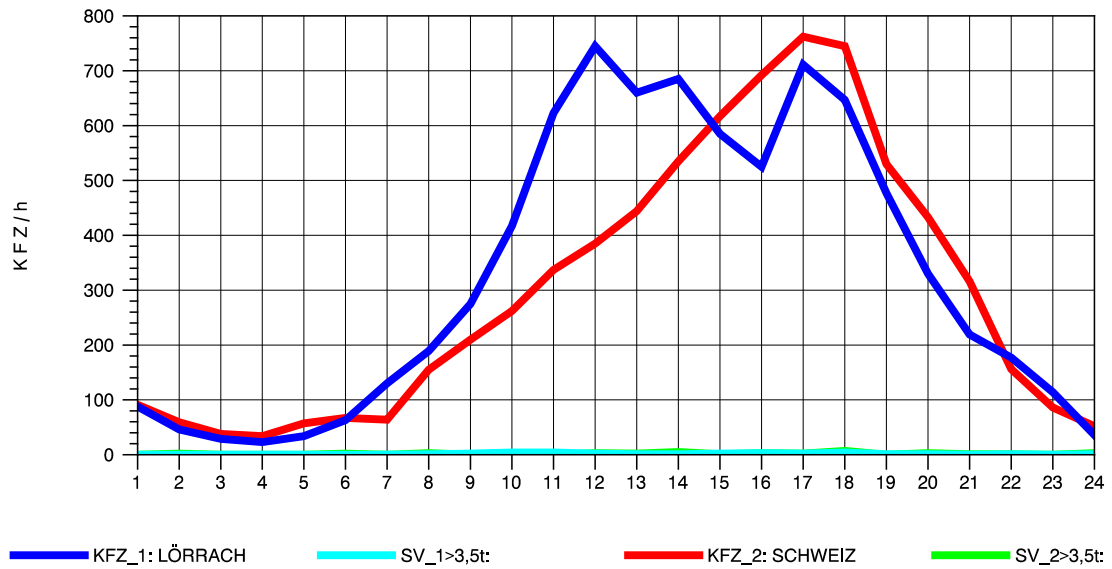

STRASSENVERKEHRSZÄHLUNGEN IN BADEN-WÜRTTEMBERG
RHEINFELDEN 80171034 A 861
Sonntag, 13. Oktober 2013