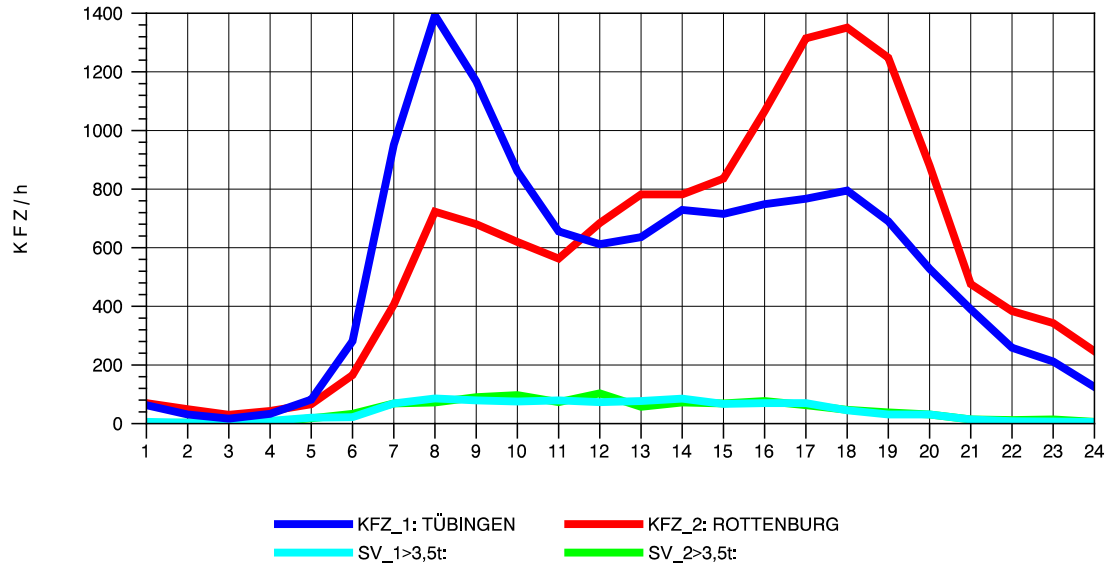

STRASSENVERKEHRSZÄHLUNGEN IN BADEN-WÜRTTEMBERG
TÜBINGEN-WEST 74201200 B 28 A
Donnerstag, 11. April 2013