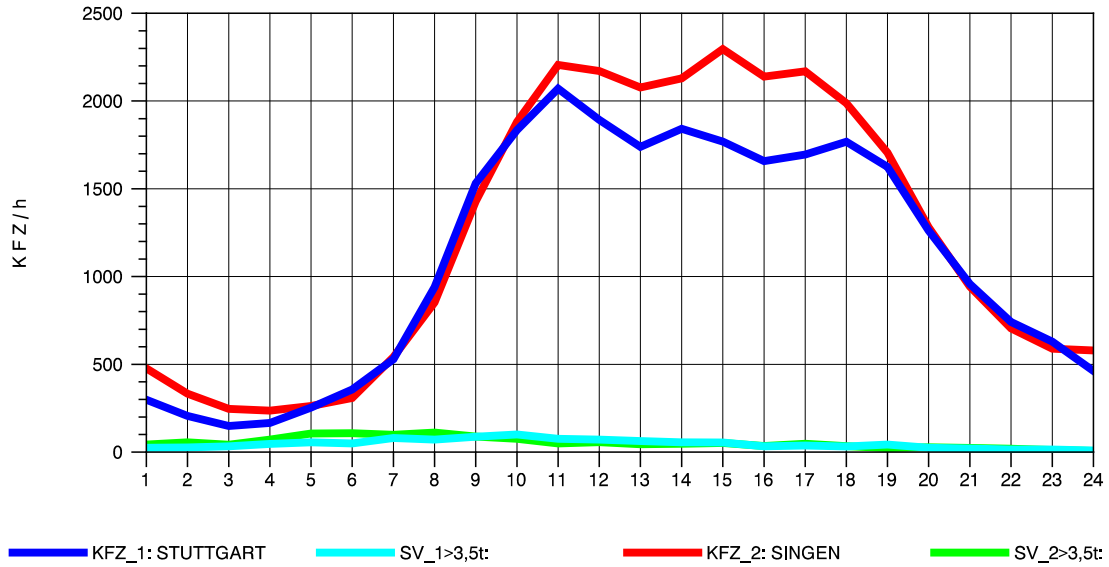

STRASSENVERKEHRSZÄHLUNGEN IN BADEN-WÜRTTEMBERG
HORB 75181028 A 81
Samstag, 12. Oktober 2013