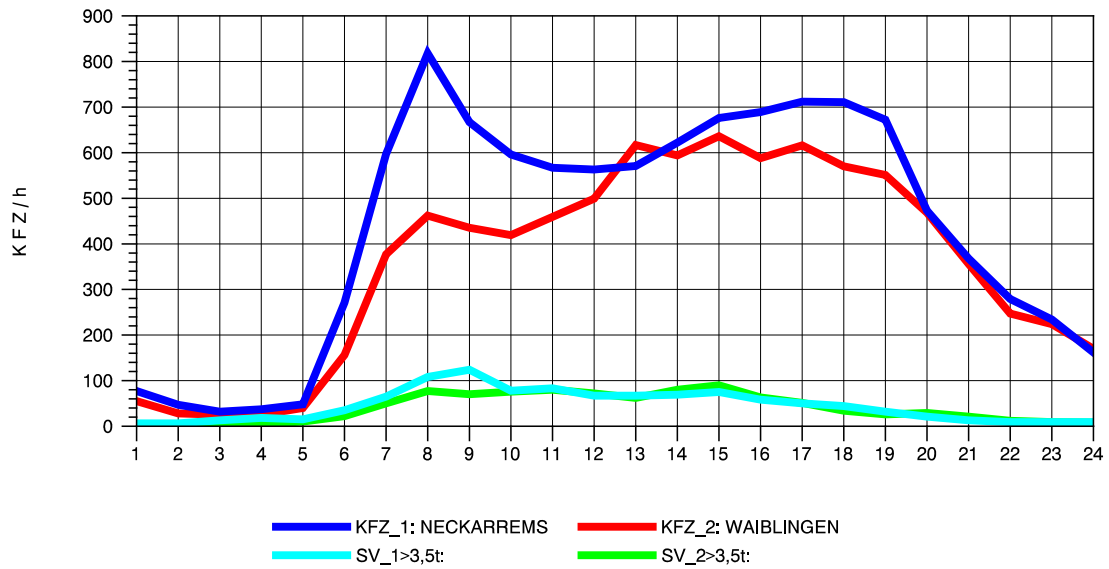

STRASSENVERKEHRSZÄHLUNGEN IN BADEN-WÜRTTEMBERG
HEGNACH 71211211 L 1142
Freitag, 09. August 2013