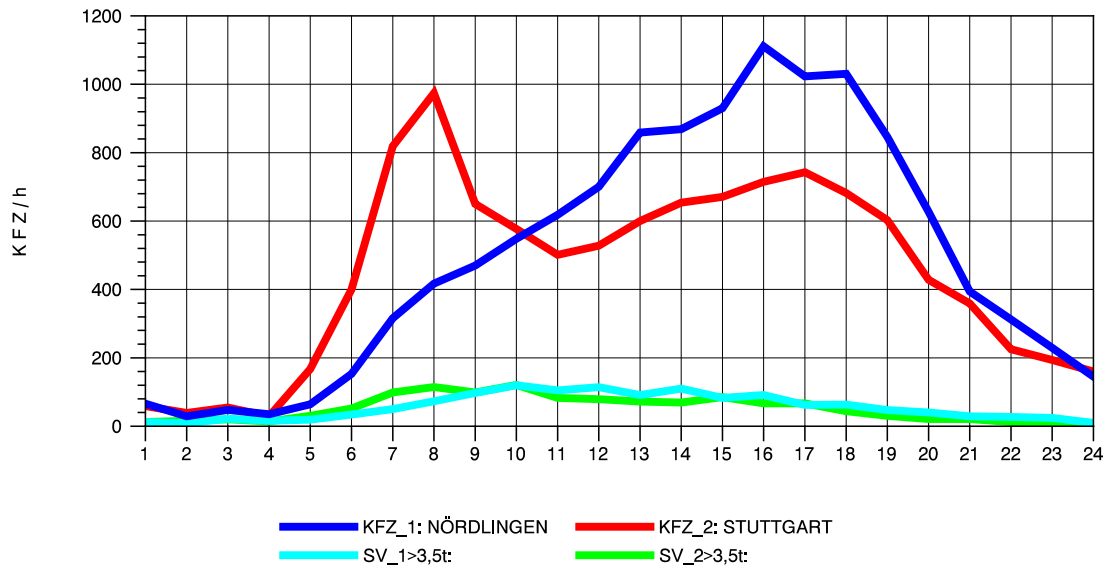

STRASSENVERKEHRSZÄHLUNGEN IN BADEN-WÜRTTEMBERG
AALEN-WESTUMGEHUNG 71261108 B 29n
Freitag, 09. August 2013