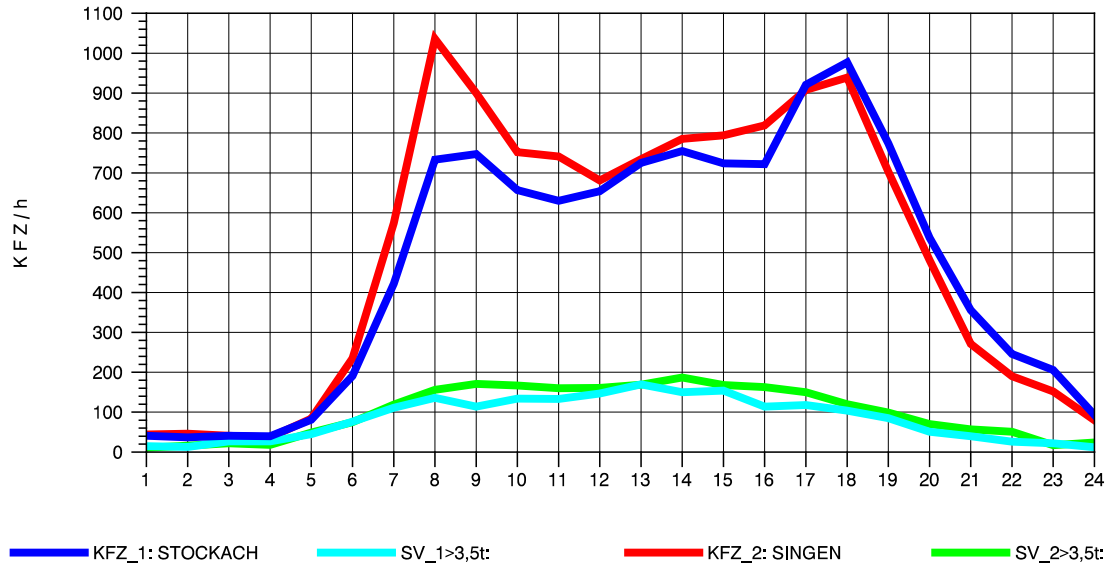

STRASSENVERKEHRSZÄHLUNGEN IN BADEN-WÜRTTEMBERG
STOCKACH 81191040 A 98
Dienstag, 08. Oktober 2013