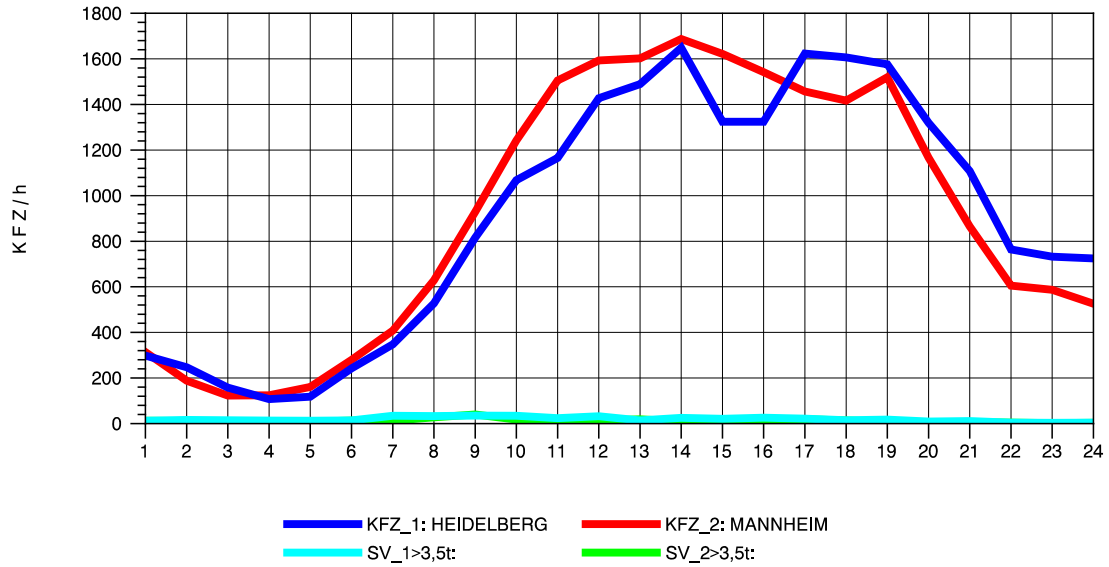

STRASSENVERKEHRSZÄHLUNGEN IN BADEN-WÜRTTEMBERG
MA-SECKENHEIM 65171009 A 656
Samstag, 13. April 2013