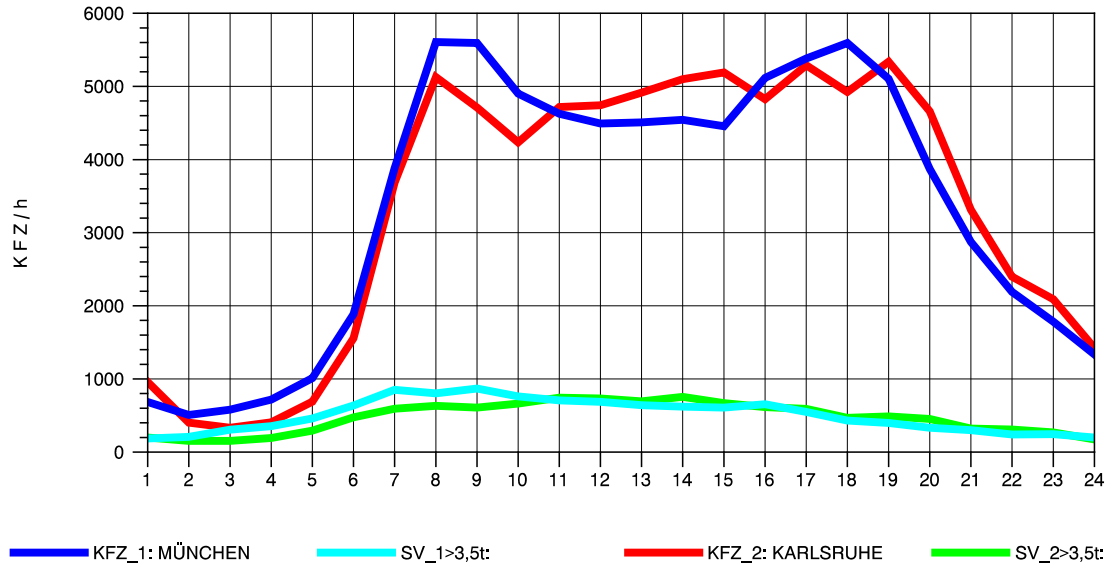

STRASSENVERKEHRSZÄHLUNGEN IN BADEN-WÜRTTEMBERG
STUTTGART-VAIH. 72201073 A 8
Donnerstag, 08. August 2013