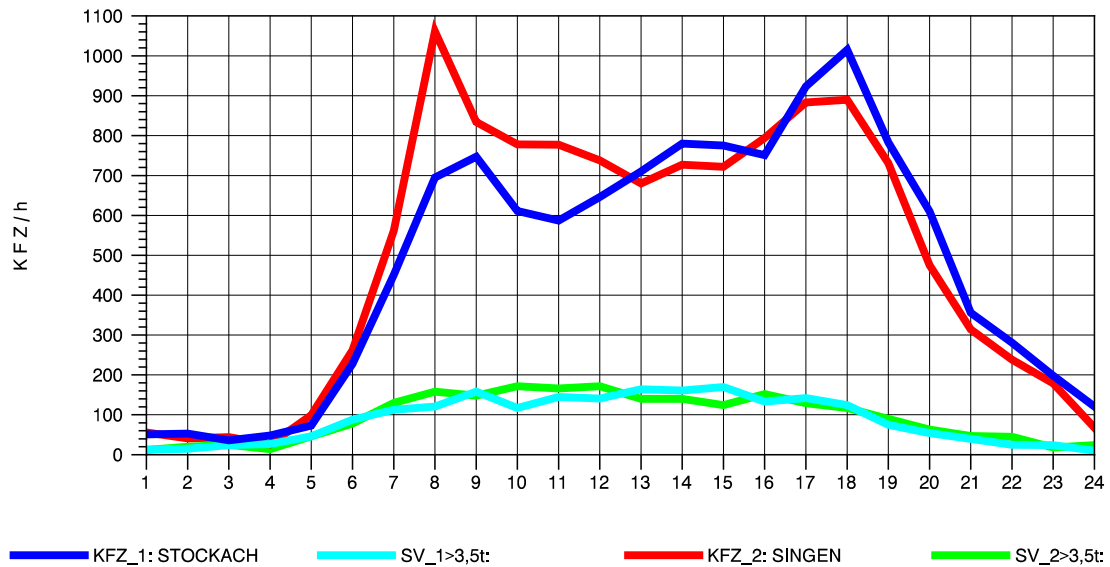

STRASSENVERKEHRSZÄHLUNGEN IN BADEN-WÜRTTEMBERG
STOCKACH 81191040 A 98
Mittwoch, 09. Oktober 2013