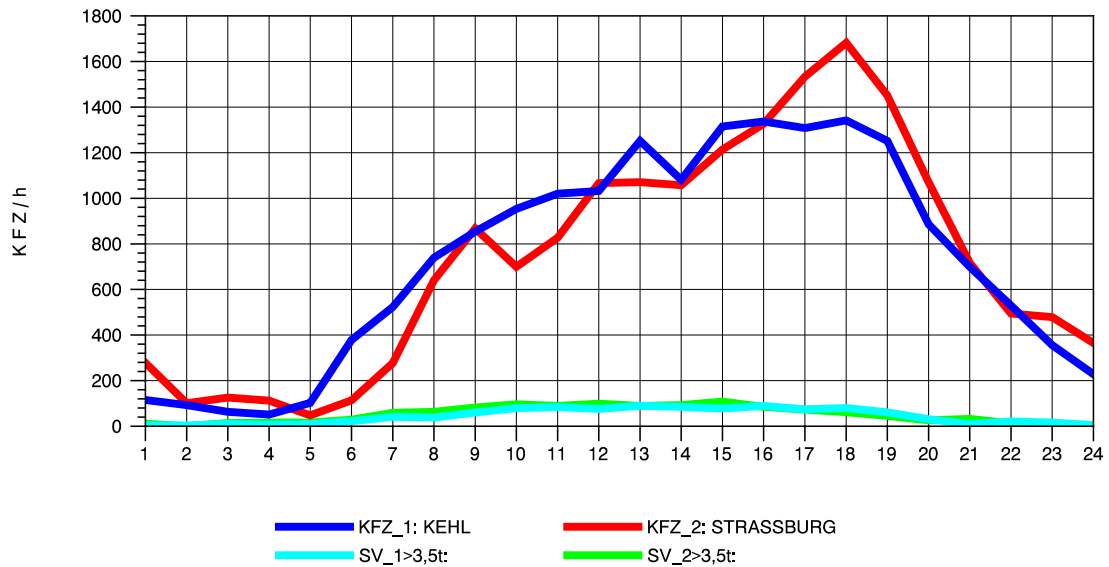

STRASSENVERKEHRSZÄHLUNGEN IN BADEN-WÜRTTEMBERG
KEHL-EUROPABRÜCKE 74121100 B 28
Mittwoch, 09. Oktober 2013