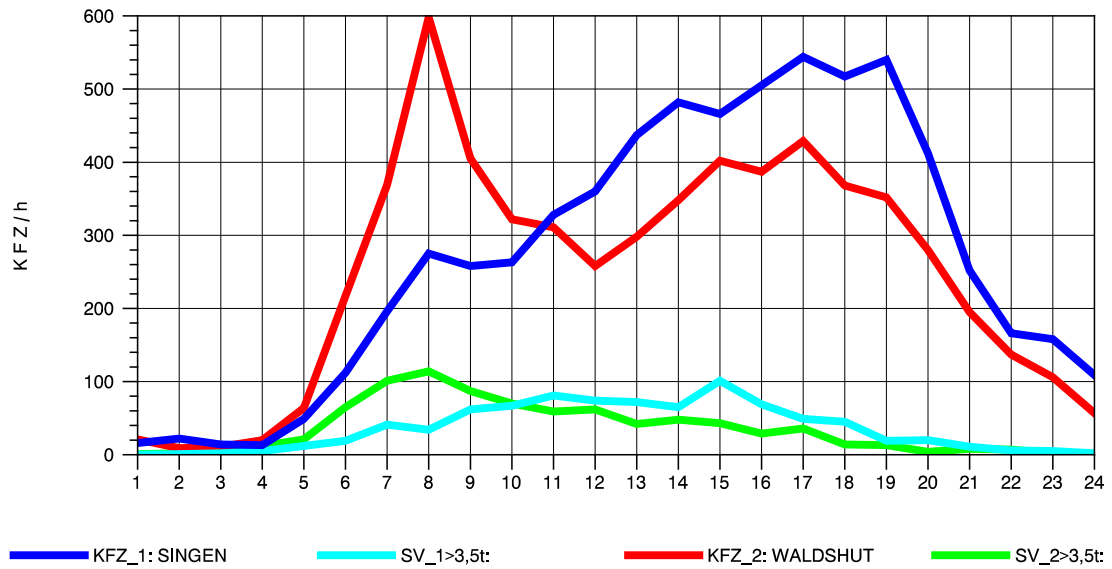

STRASSENVERKEHRSZÄHLUNGEN IN BADEN-WÜRTTEMBERG
LAUCHRINGEN 83151001 A 98
Freitag, 11. Oktober 2013