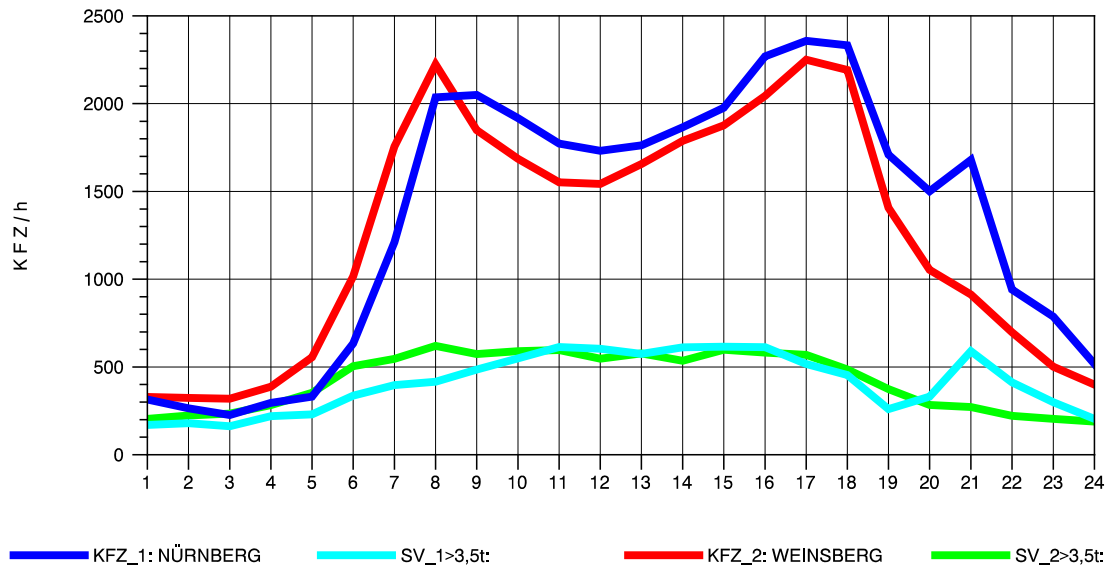

STRASSENVERKEHRSZÄHLUNGEN IN BADEN-WÜRTTEMBERG
SCHWABBACH 68221091 A 6
Mittwoch, 10. April 2013