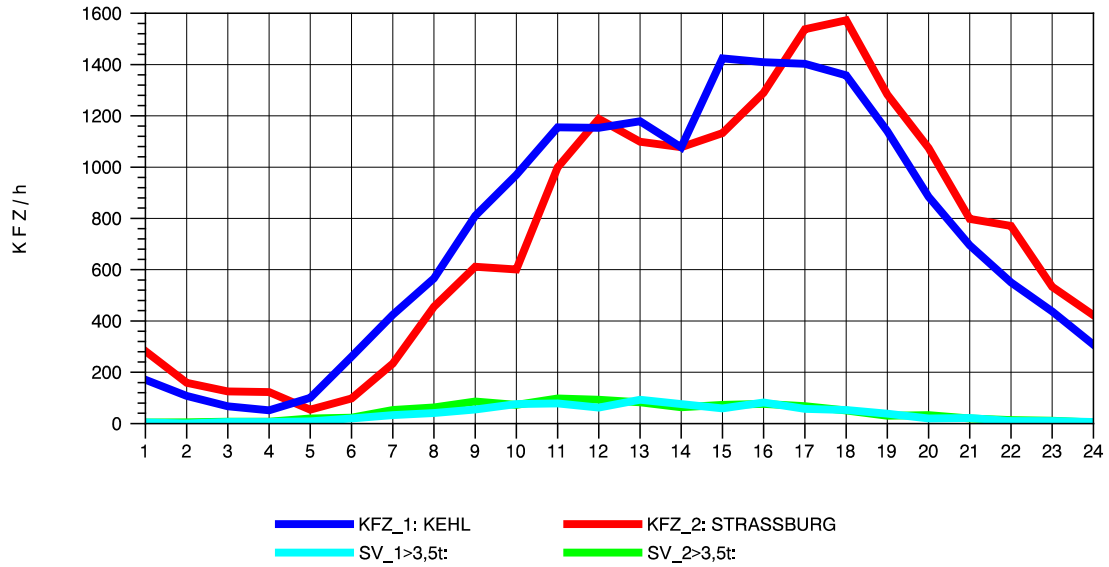

STRASSENVERKEHRSZÄHLUNGEN IN BADEN-WÜRTTEMBERG
KEHL-EUROPABRÜCKE 74121100 B 28
Donnerstag, 08. August 2013