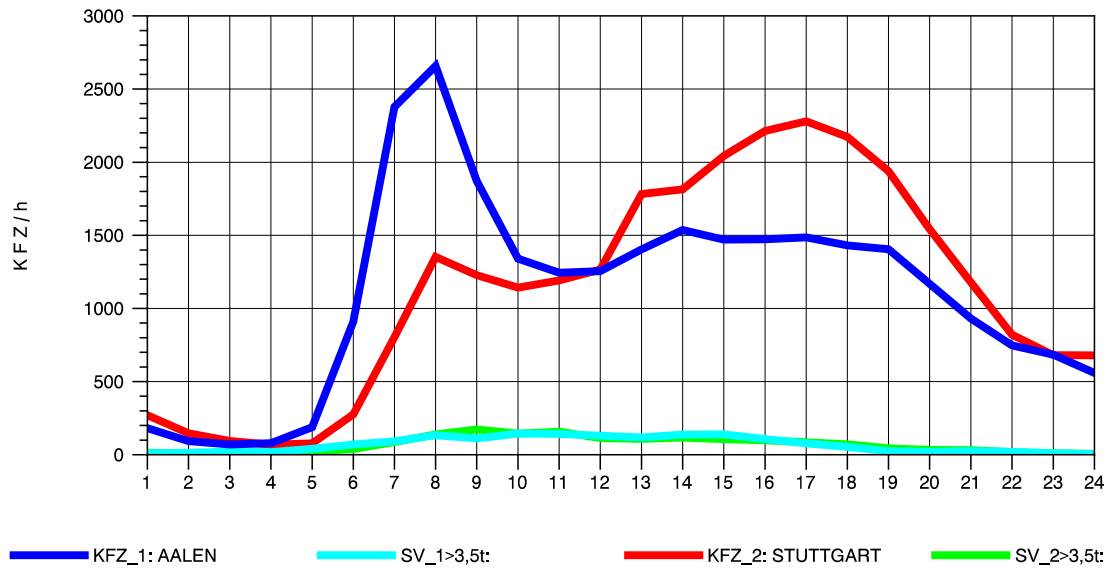

STRASSENVERKEHRSZÄHLUNGEN IN BADEN-WÜRTTEMBERG
GRUNBACH 71221107 B 29
Freitag, 09. August 2013