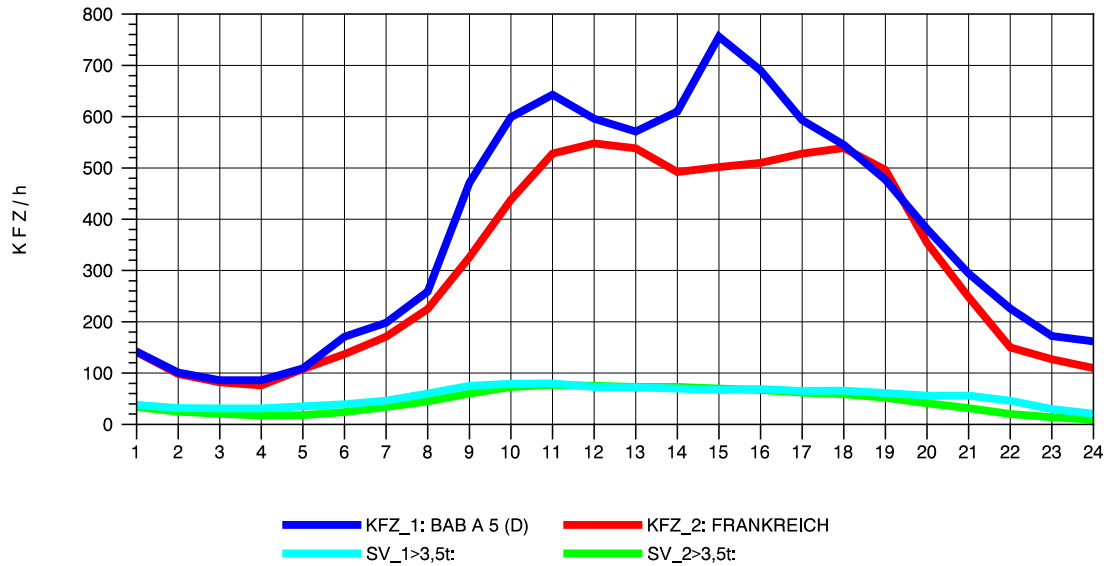

STRASSENVERKEHRSZÄHLUNGEN IN BADEN-WÜRTTEMBERG
NEUENBURG 1 82111052 A 5
Samstag, 12. Oktober 2013