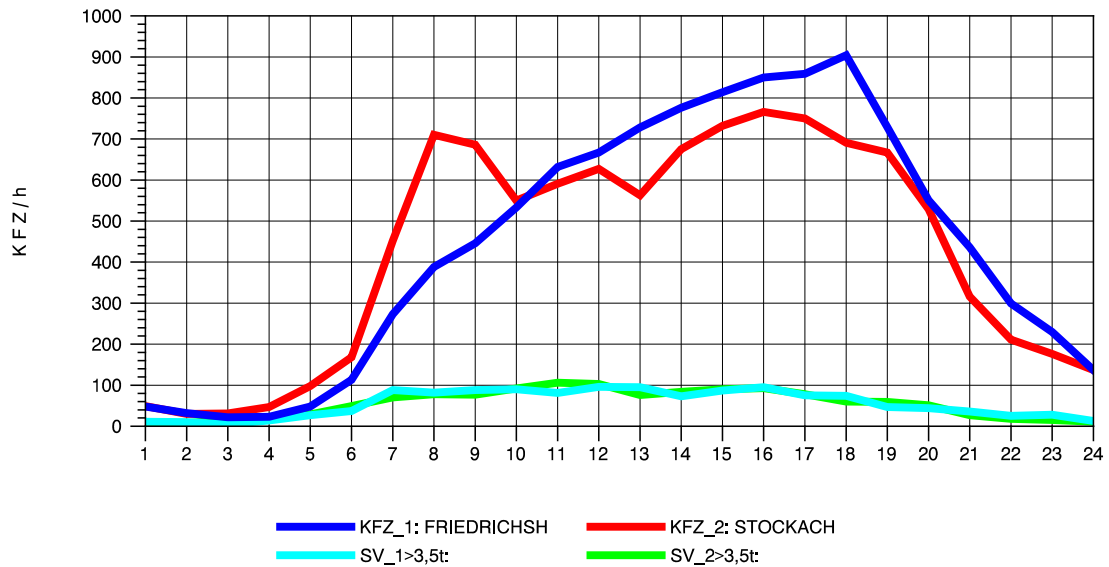

STRASSENVERKEHRSZÄHLUNGEN IN BADEN-WÜRTTEMBERG
HARLACHEN 83211101 B 31
Freitag, 11. Oktober 2013