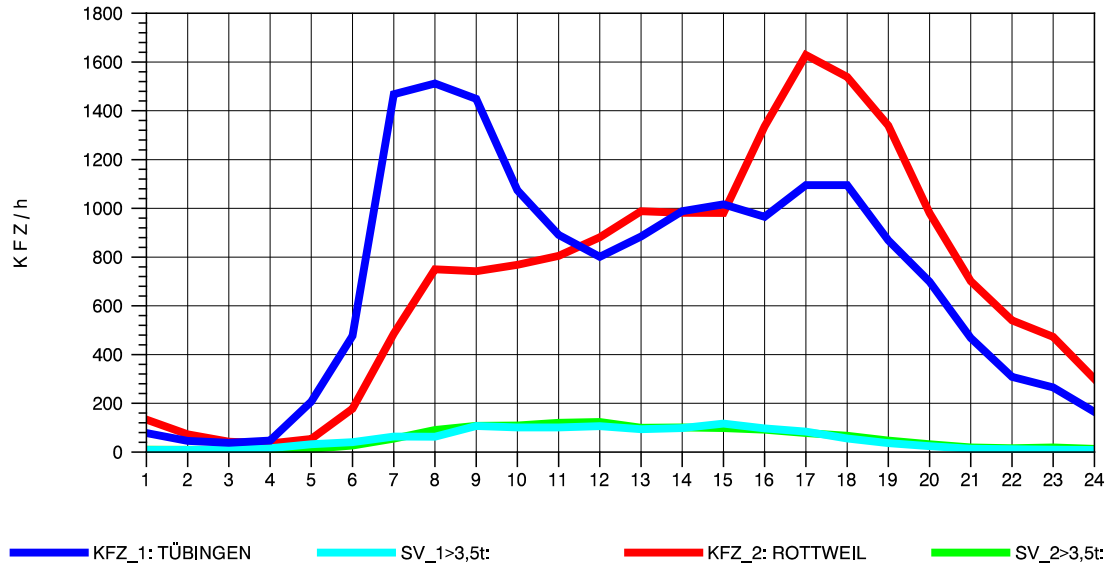

STRASSENVERKEHRSZÄHLUNGEN IN BADEN-WÜRTTEMBERG
TÜBINGEN-SÜD 75201101 B 27
Dienstag, 09. April 2013