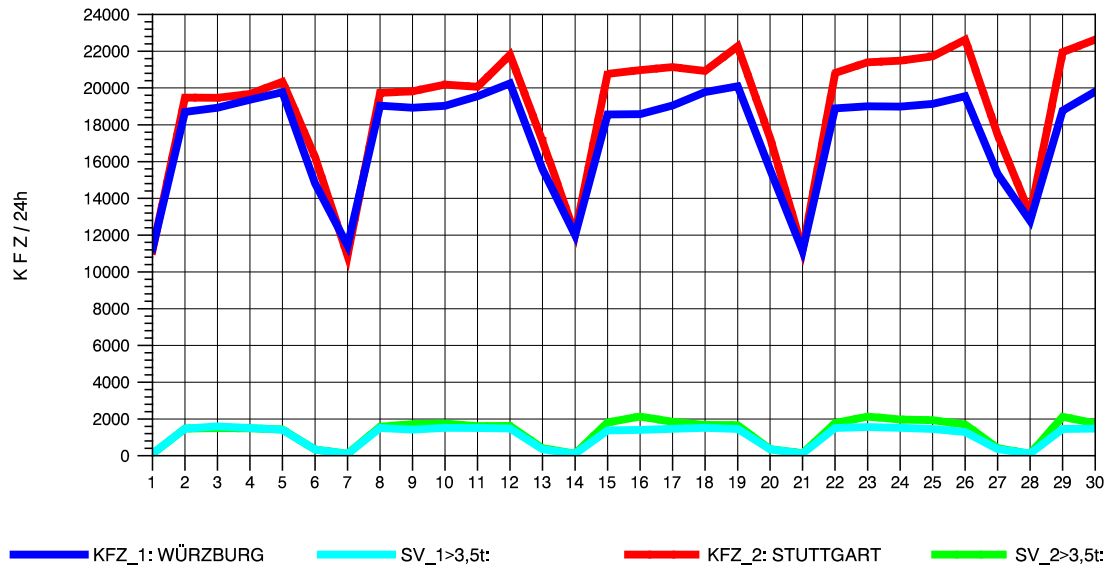

STRASSENVERKEHRSZÄHLUNGEN IN BADEN-WÜRTTEMBERG
NECKARSULM 2 68211102 B 27
TAGESWERTE JE RICHTUNG: April 2013