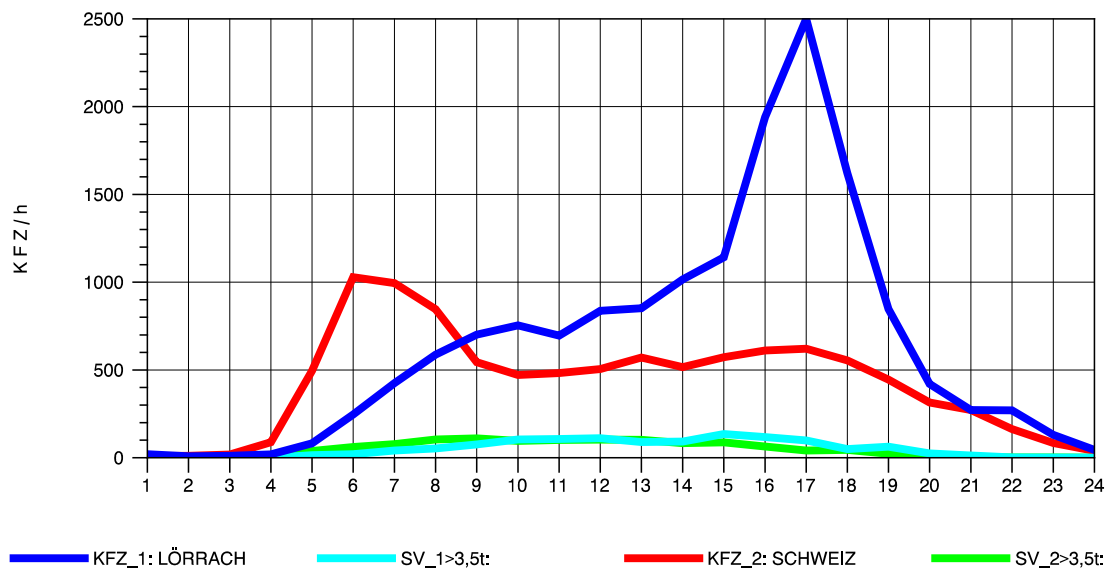

STRASSENVERKEHRSZÄHLUNGEN IN BADEN-WÜRTTEMBERG
RHEINFELDEN 80171034 A 861
Mittwoch, 10. April 2013