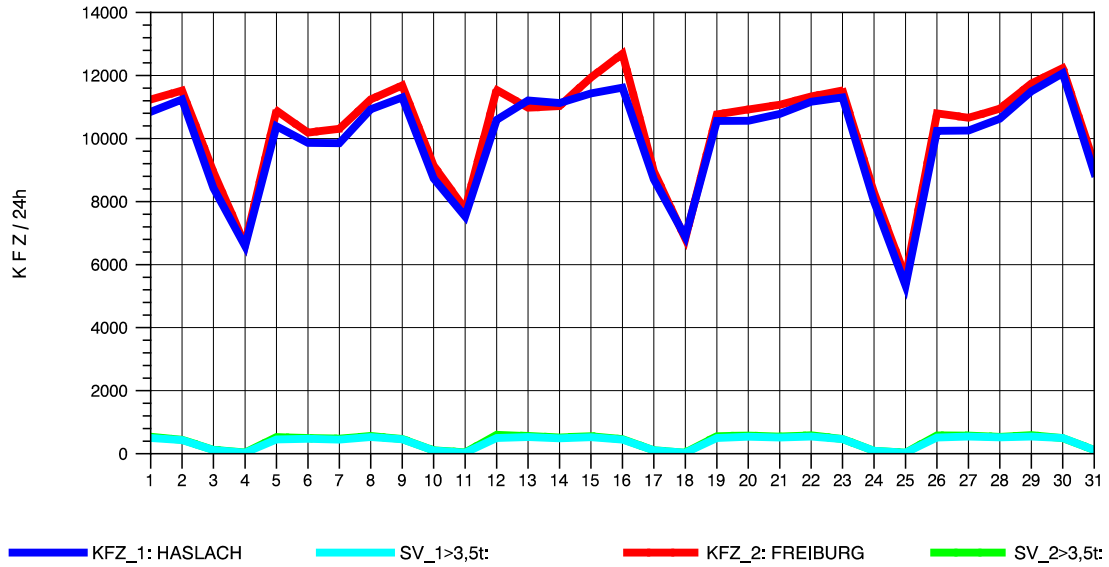

STRASSENVERKEHRSZÄHLUNGEN IN BADEN-WÜRTTEMBERG
WALDKIRCH 2 79131106 B 294
TAGESWERTE JE RICHTUNG: August 2013