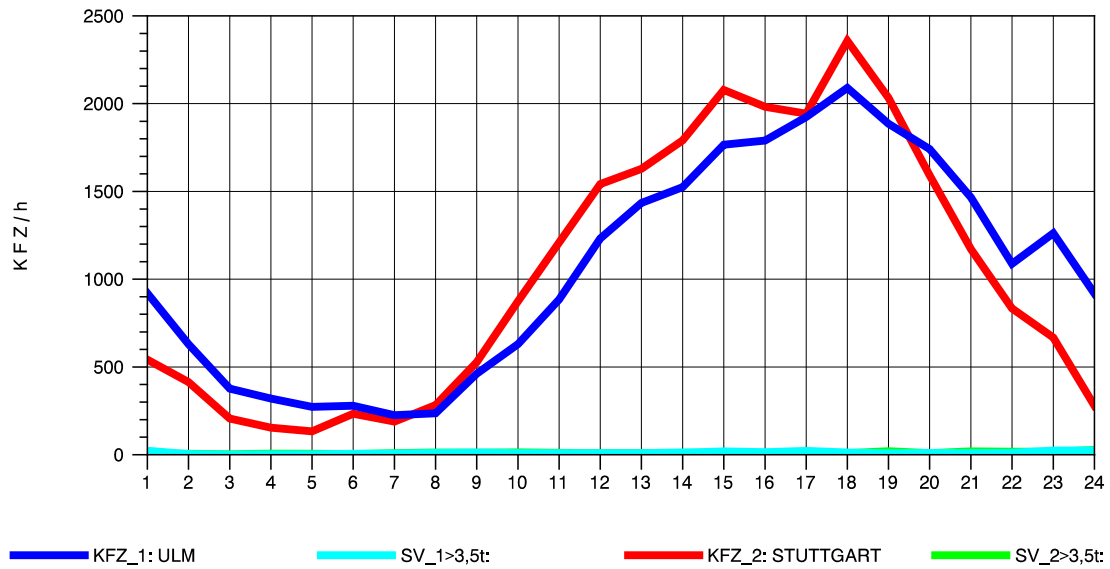

STRASSENVERKEHRSZÄHLUNGEN IN BADEN-WÜRTTEMBERG
PLOCHINGEN 72221100 B 10
Sonntag, 13. Oktober 2013