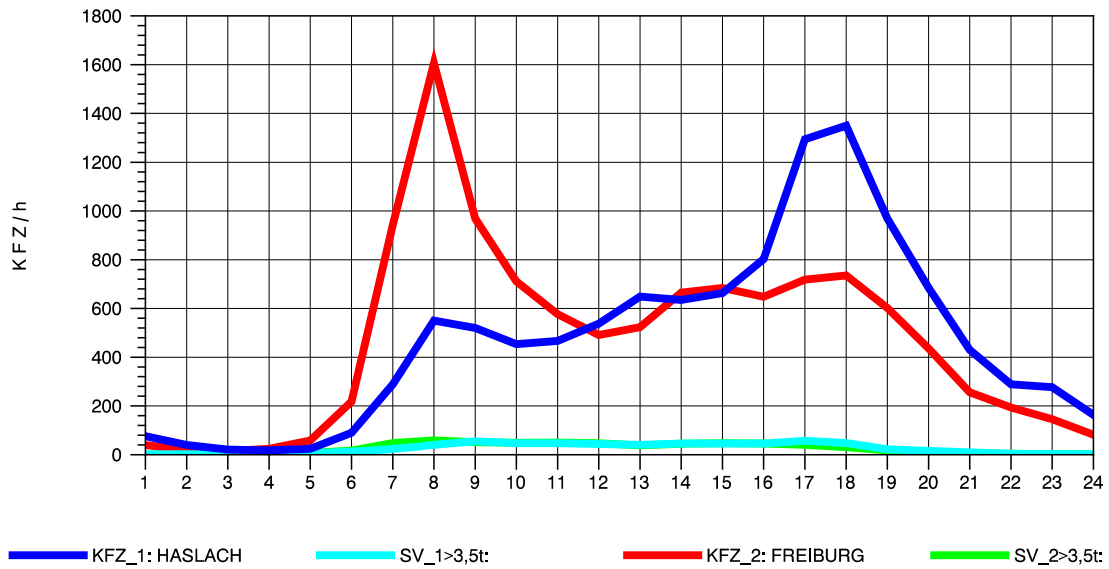

GRAFIK: B A S, AACHEN

STRASSENVERKEHRSZÄHLUNGEN IN BADEN-WÜRTTEMBERG
 WALDKIRCH 2 79131106 B 294
 Dienstag, 09. April 2013

GRAFIK: B A S, AACHEN

STRASSENVERKEHRSZÄHLUNGEN IN BADEN-WÜRTTEMBERG
 WALDKIRCH 2 79131106 B 294
 Mittwoch, 10. April 2013