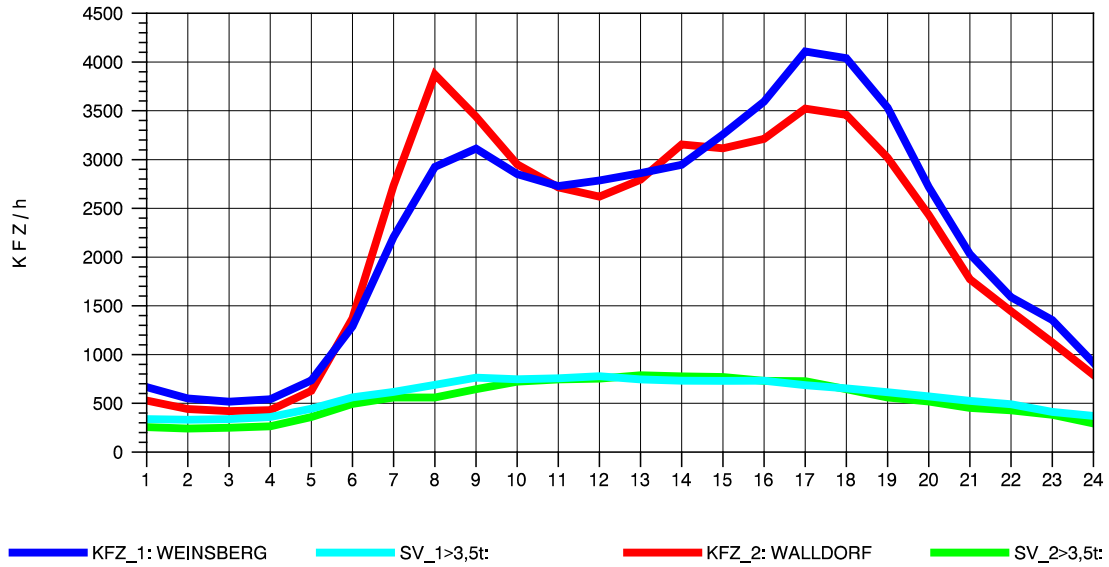

STRASSENVERKEHRSZÄHLUNGEN IN BADEN-WÜRTTEMBERG
NECKARSULM 1 68211059 A 6
Donnerstag, 11. April 2013