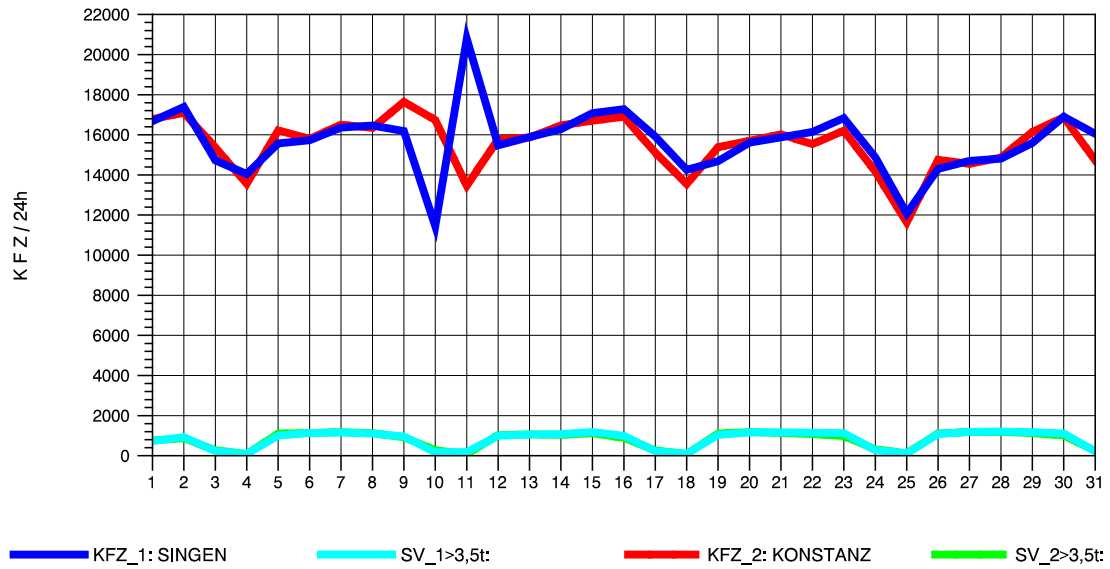

STRASSENVERKEHRSZÄHLUNGEN IN BADEN-WÜRTTEMBERG
KLOSTER HEGNE 82201112 B 33
TAGESWERTE JE RICHTUNG: August 2013