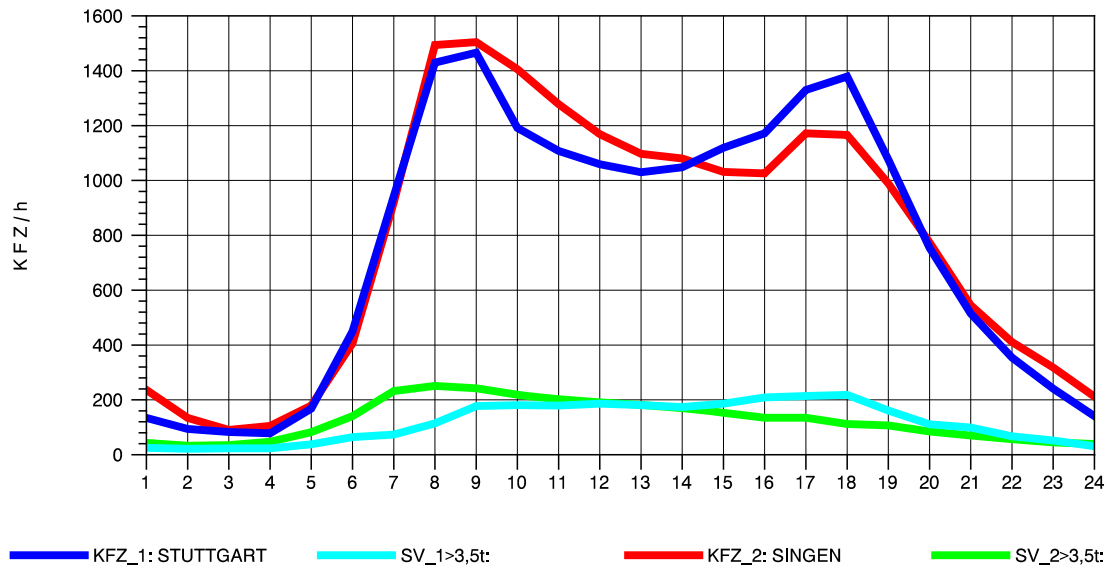

STRASSENVERKEHRSZÄHLUNGEN IN BADEN-WÜRTTEMBERG
GEISINGEN 81181036 A 81
Montag, 07. Oktober 2013