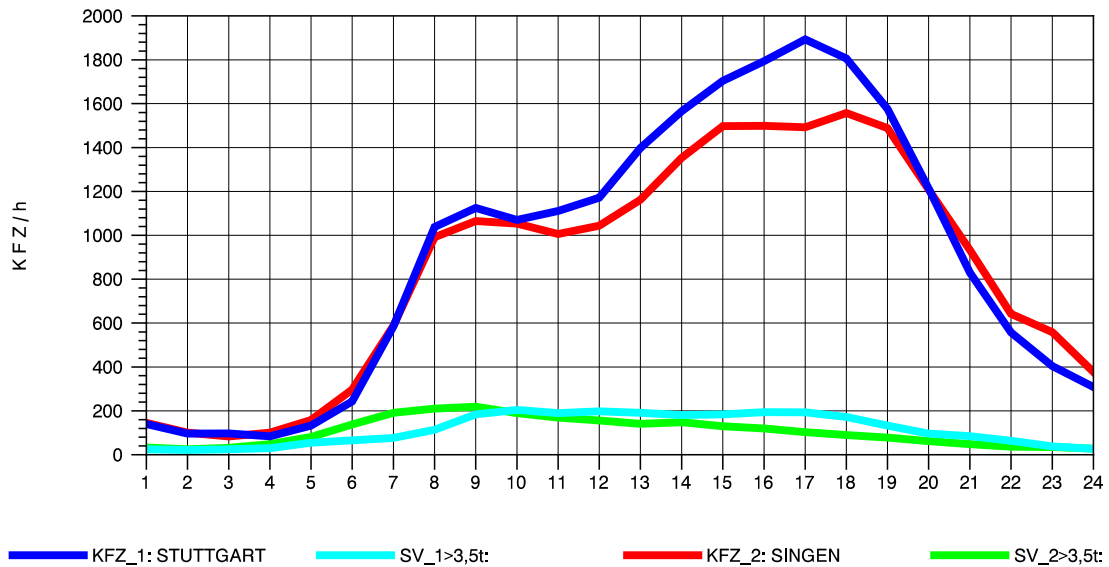

STRASSENVERKEHRSZÄHLUNGEN IN BADEN-WÜRTTEMBERG
GEISINGEN 81181036 A 81
Freitag, 12. April 2013