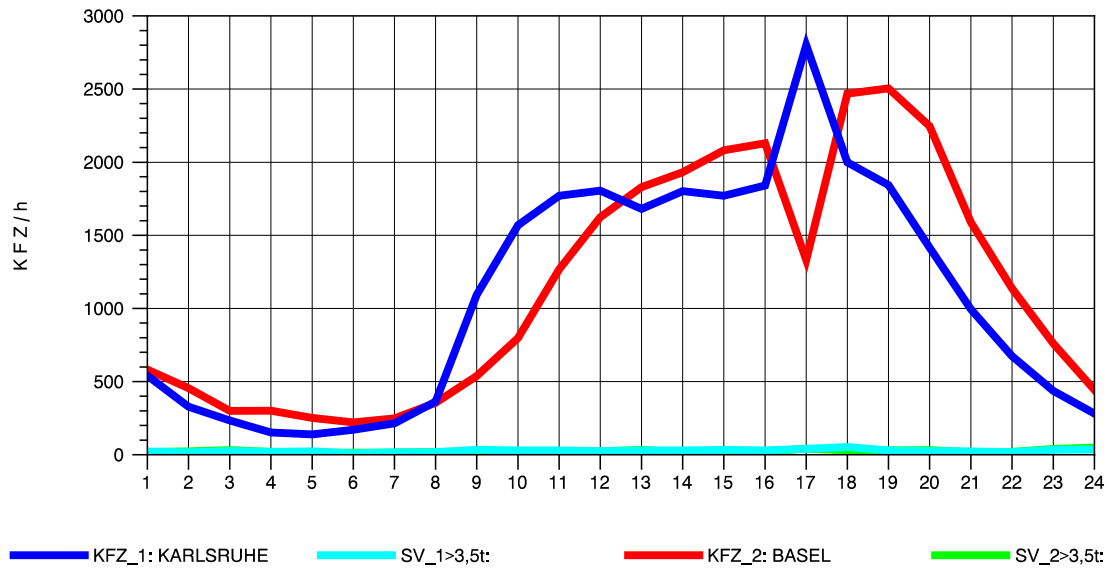

STRASSENVERKEHRSZÄHLUNGEN IN BADEN-WÜRTTEMBERG
T+R BREISGAU 78121047 A 5
Sonntag, 13. Oktober 2013