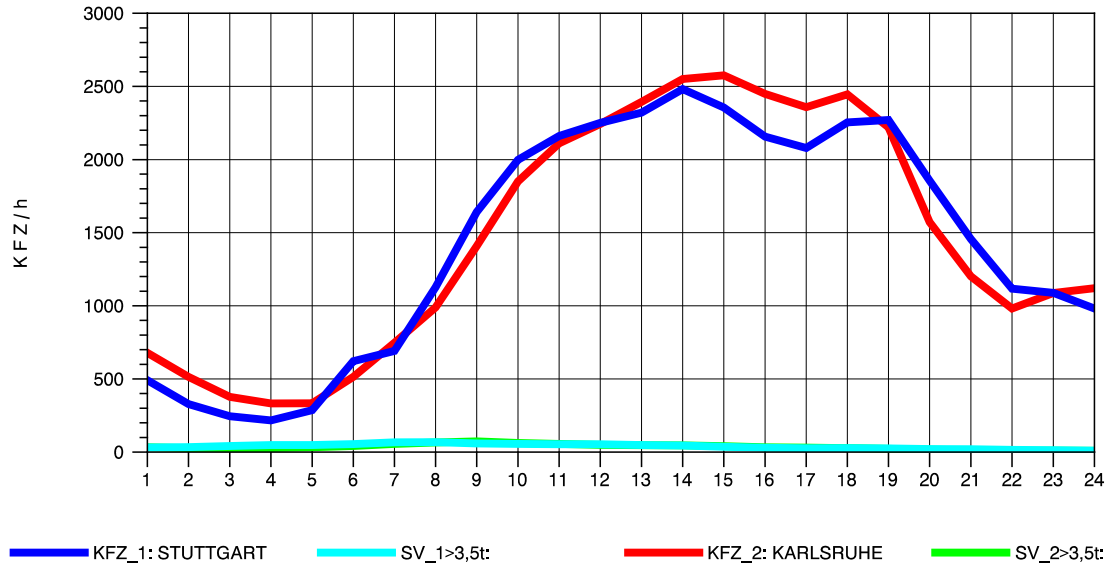

STRASSENVERKEHRSZÄHLUNGEN IN BADEN-WÜRTTEMBERG
S-ZUFFENHAUSEN 71201100 B 10
Samstag, 12. Oktober 2013