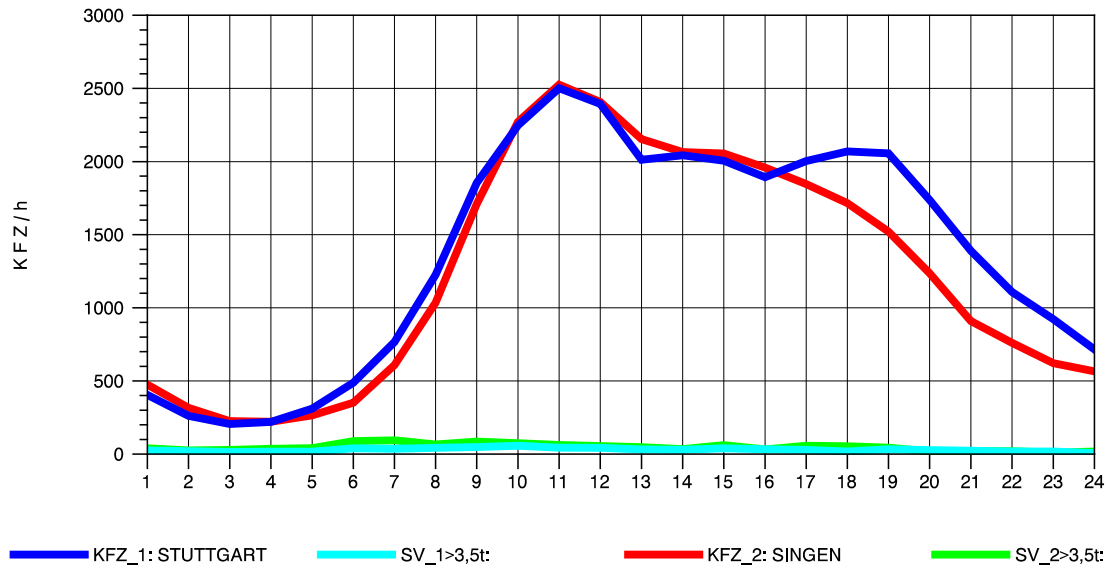

STRASSENVERKEHRSZÄHLUNGEN IN BADEN-WÜRTTEMBERG
HORB 75181028 A 81
Samstag, 10. August 2013