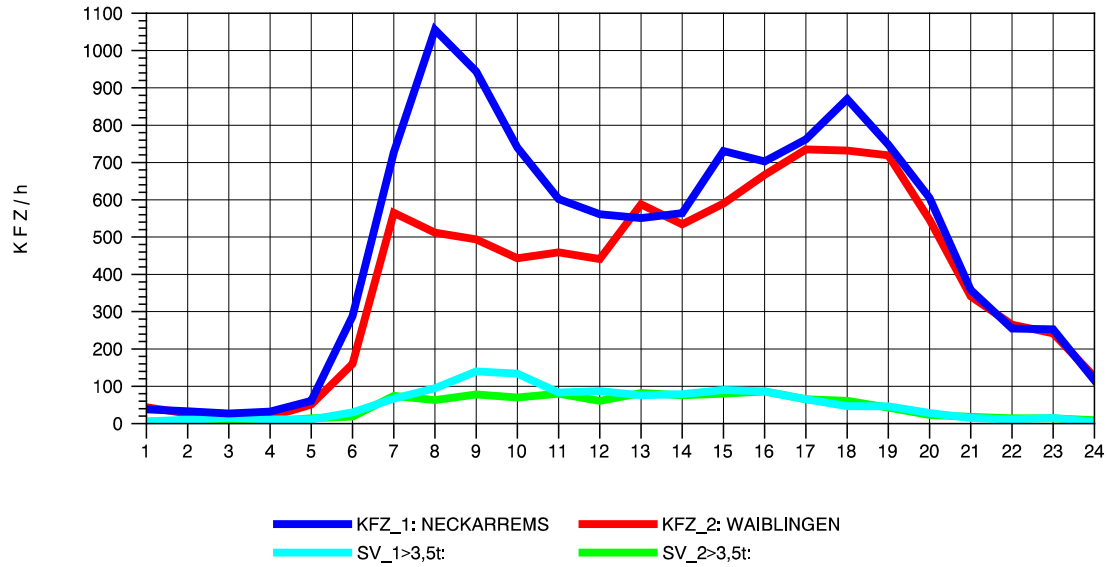

STRASSENVERKEHRSZÄHLUNGEN IN BADEN-WÜRTTEMBERG
HEGNACH 71211211 L 1142
Donnerstag, 11. April 2013