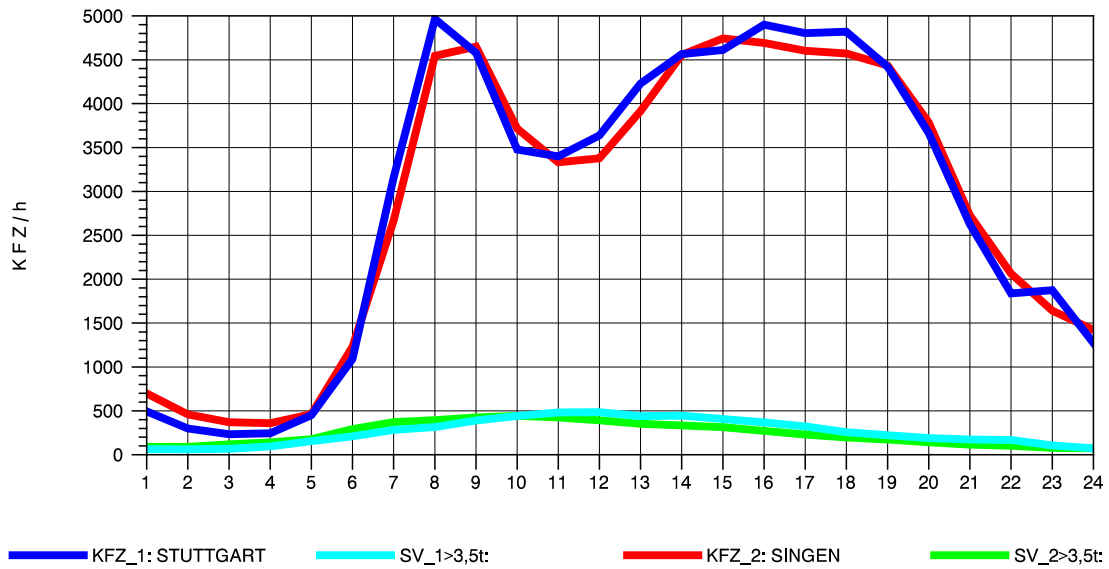

STRASSENVERKEHRSZÄHLUNGEN IN BADEN-WÜRTTEMBERG
BÖBLINGEN 72201011 A 81
Freitag, 12. April 2013