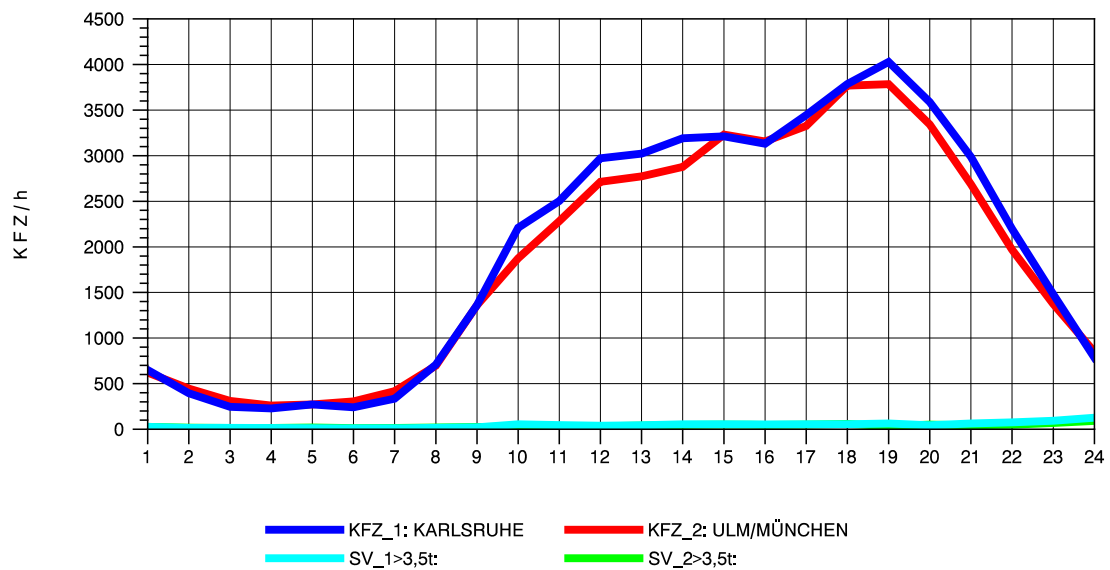

STRASSENVERKEHRSZÄHLUNGEN IN BADEN-WÜRTTEMBERG
DENKENDORF 73211075 A 8
Sonntag, 14. April 2013