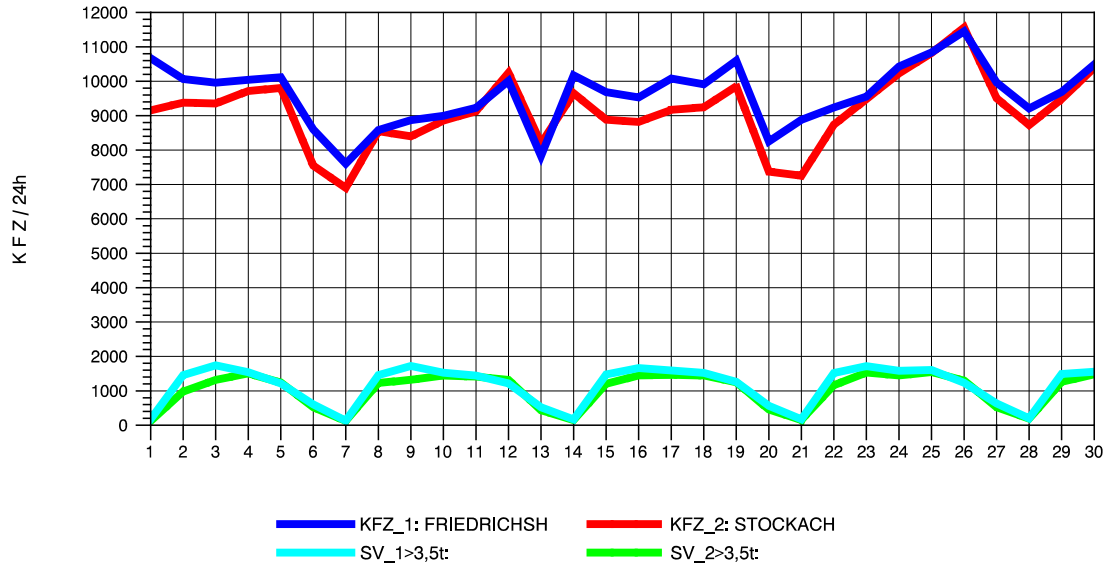

STRASSENVERKEHRSZÄHLUNGEN IN BADEN-WÜRTTEMBERG
HARLACHEN 83211101 B 31
TAGESWERTE JE RICHTUNG: April 2013