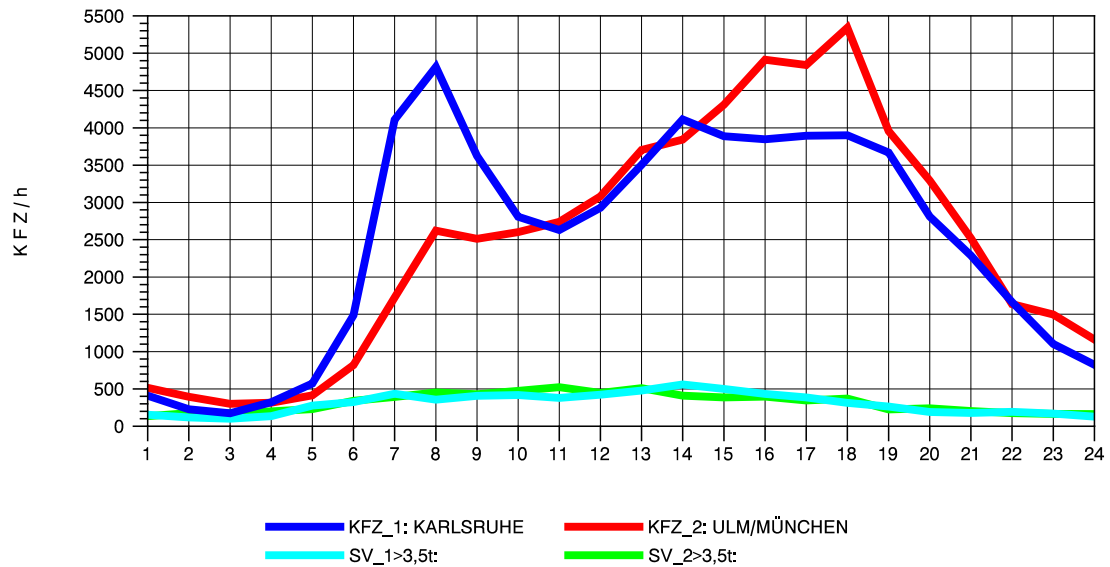

STRASSENVERKEHRSZÄHLUNGEN IN BADEN-WÜRTTEMBERG
DENKENDORF 73211075 A 8
Freitag, 11. Oktober 2013