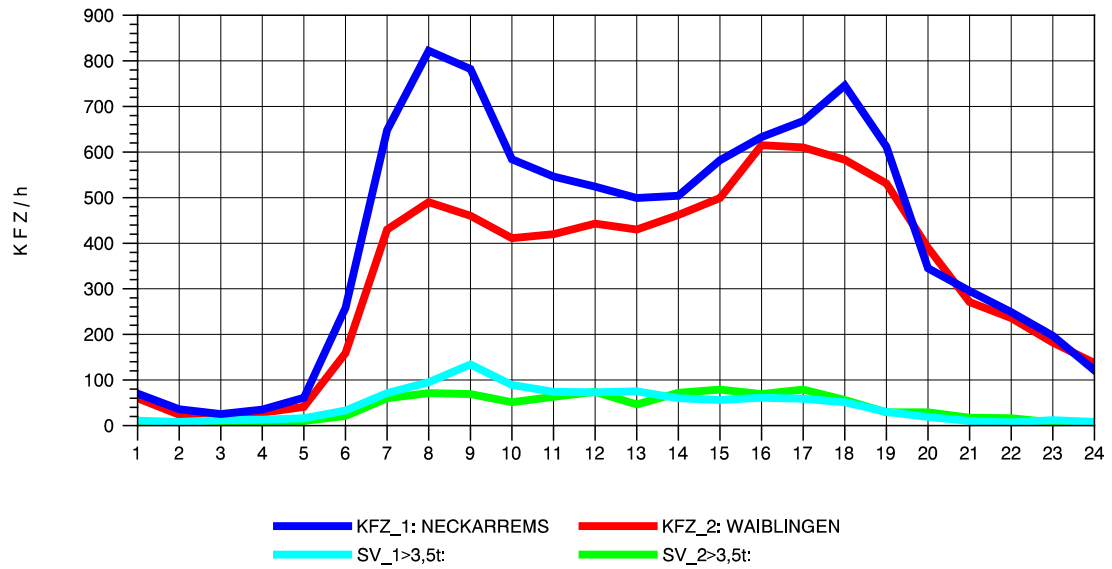

STRASSENVERKEHRSZÄHLUNGEN IN BADEN-WÜRTTEMBERG
HEGNACH 71211211 L 1142
Dienstag, 06. August 2013