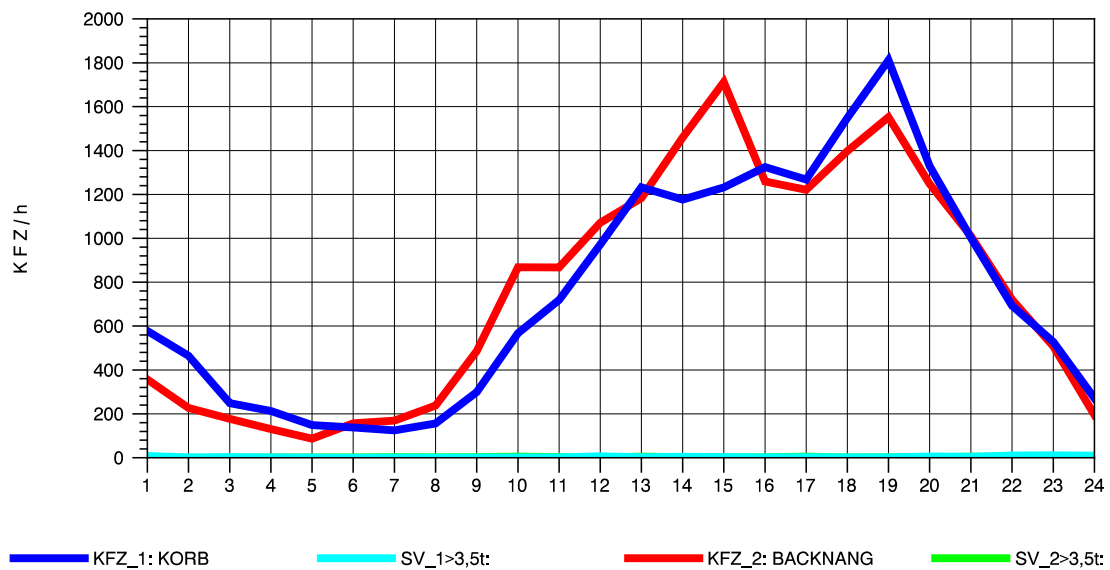

STRASSENVERKEHRSZÄHLUNGEN IN BADEN-WÜRTTEMBERG
KORB 71221100 B 14
Sonntag, 14. April 2013