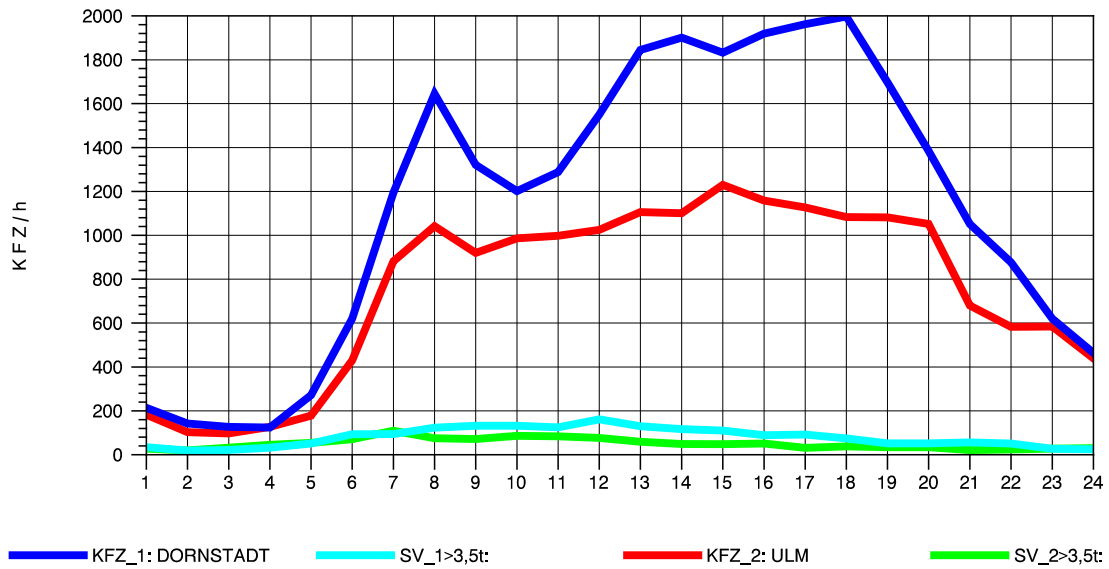

STRASSENVERKEHRSZÄHLUNGEN IN BADEN-WÜRTTEMBERG
ULM-NORD 75251103 B 10
Freitag, 09. August 2013