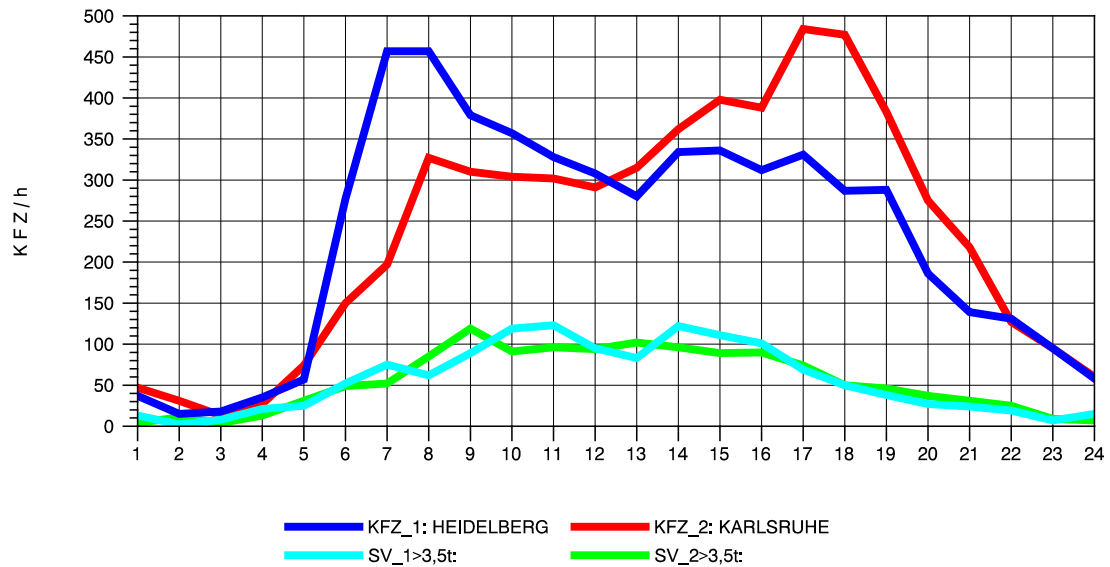

STRASSENVERKEHRSZÄHLUNGEN IN BADEN-WÜRTTEMBERG
VAIHINGEN (ENZ) 70191108 B 10
Montag, 05. August 2013