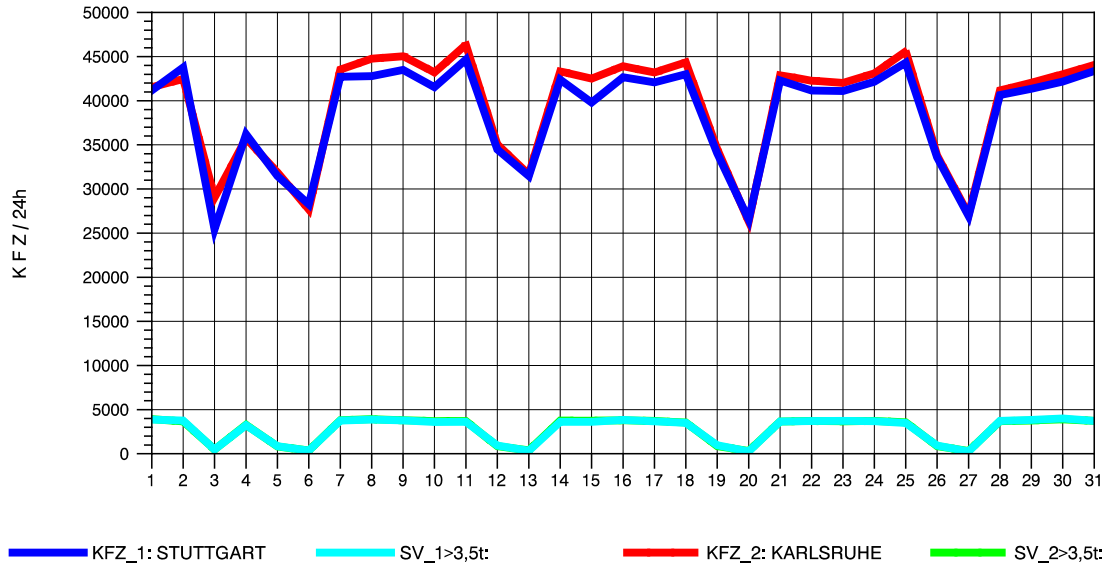

STRASSENVERKEHRSZÄHLUNGEN IN BADEN-WÜRTTEMBERG
S-ZUFFENHAUSEN 71201100 B 10
TAGESWERTE JE RICHTUNG: Oktober 2013