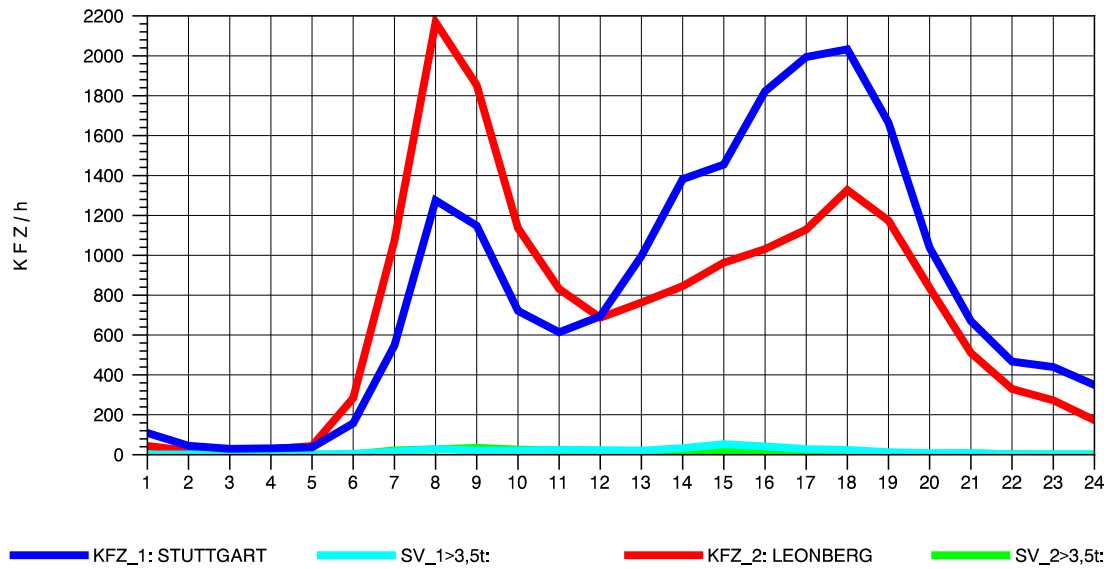

STRASSENVERKEHRSZÄHLUNGEN IN BADEN-WÜRTTEMBERG
SOLITUDE 72201203 L 1180
Freitag, 12. April 2013