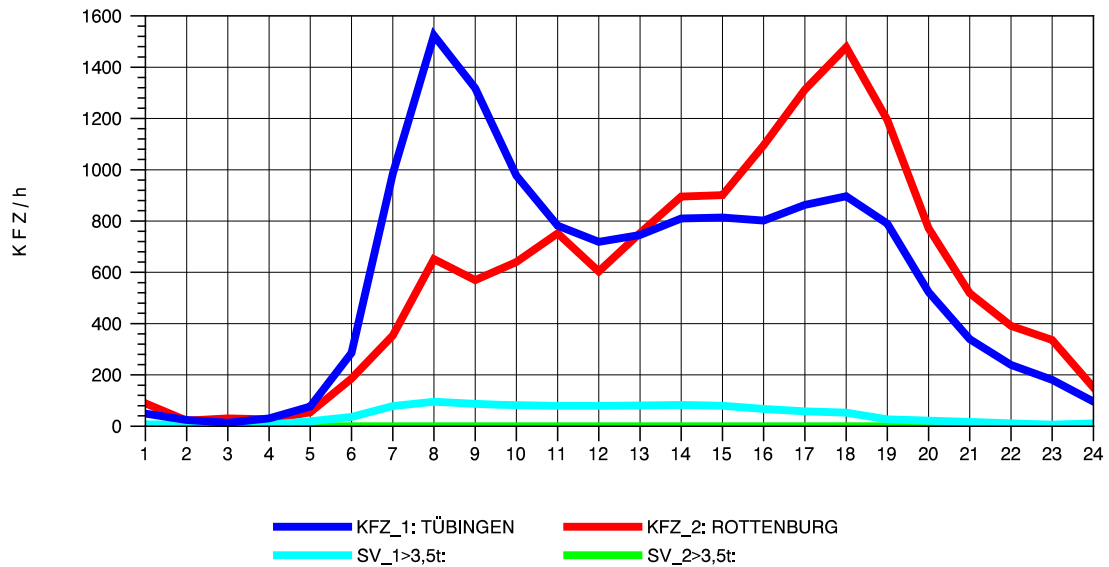

STRASSENVERKEHRSZÄHLUNGEN IN BADEN-WÜRTTEMBERG
TÜBINGEN-WEST 74201200 B 28 A
Mittwoch, 09. Oktober 2013