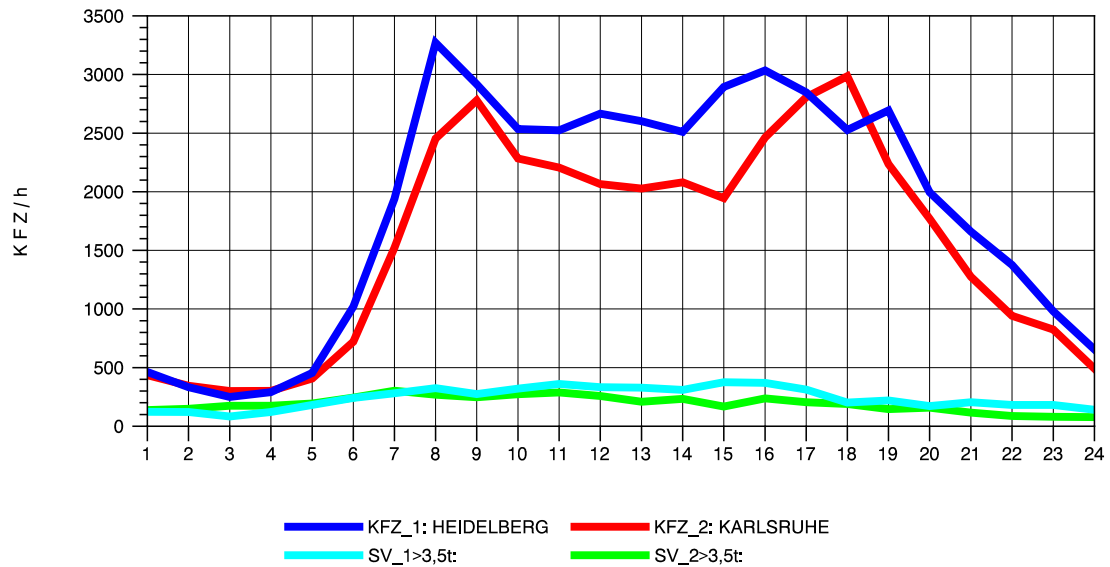

STRASSENVERKEHRSZÄHLUNGEN IN BADEN-WÜRTTEMBERG
EPELHEIM 65171010 A 5
Mittwoch, 07. August 2013