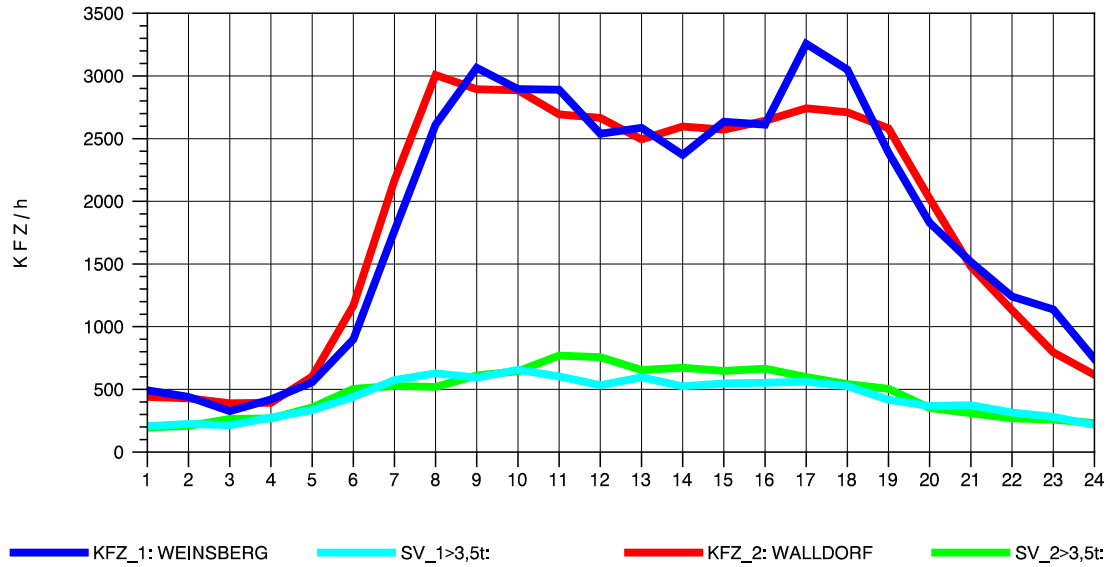

STRASSENVERKEHRSZÄHLUNGEN IN BADEN-WÜRTTEMBERG
WALLDORF 67171016 A 6
Dienstag, 06. August 2013