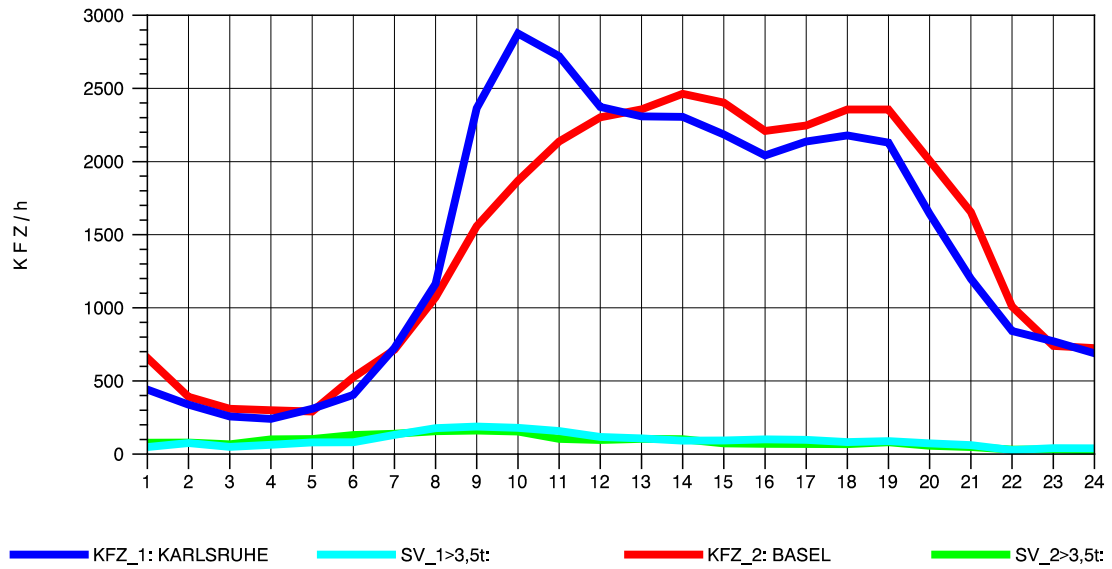

STRASSENVERKEHRSZÄHLUNGEN IN BADEN-WÜRTTEMBERG
NIMBURG 78121047 A 5
Samstag, 12. Oktober 2013