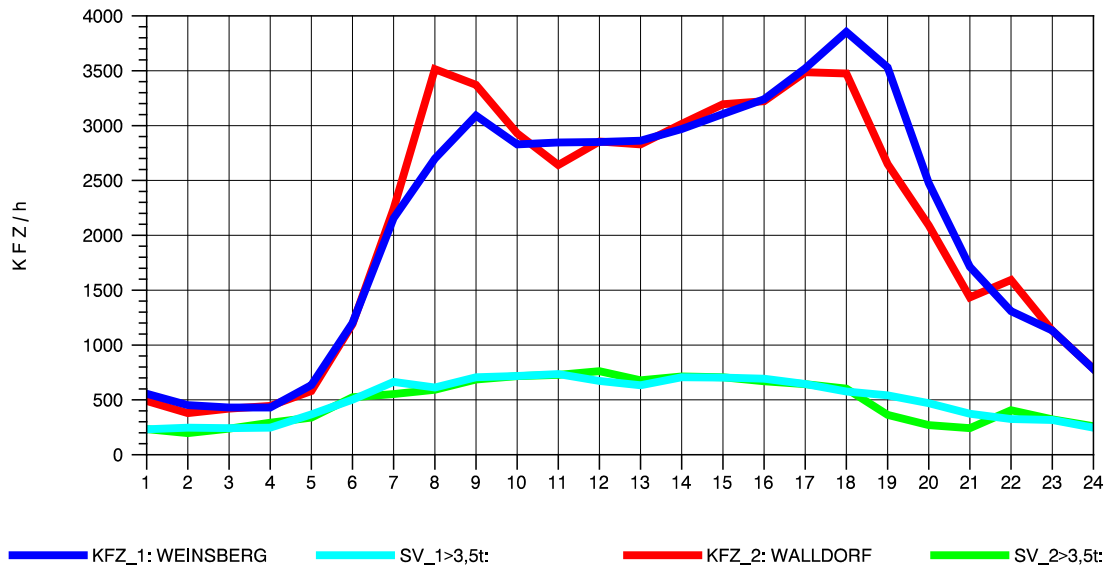

STRASSENVERKEHRSZÄHLUNGEN IN BADEN-WÜRTTEMBERG
NECKARSULM 1 68211059 A 6
Mittwoch, 07. August 2013