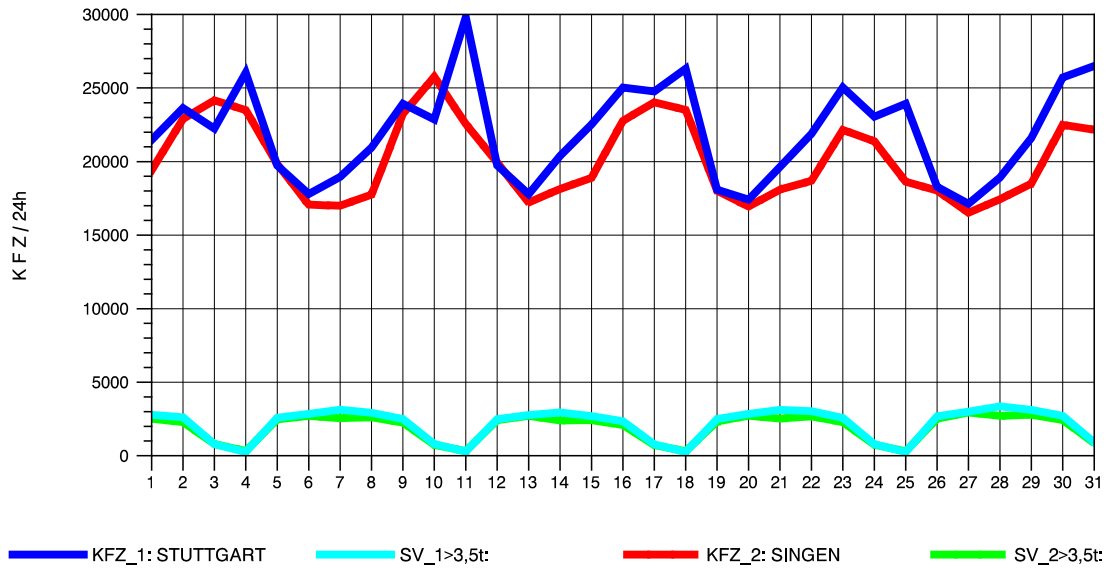

STRASSENVERKEHRSZÄHLUNGEN IN BADEN-WÜRTTEMBERG
GEISINGEN 81181036 A 81
TAGESWERTE JE RICHTUNG: August 2013