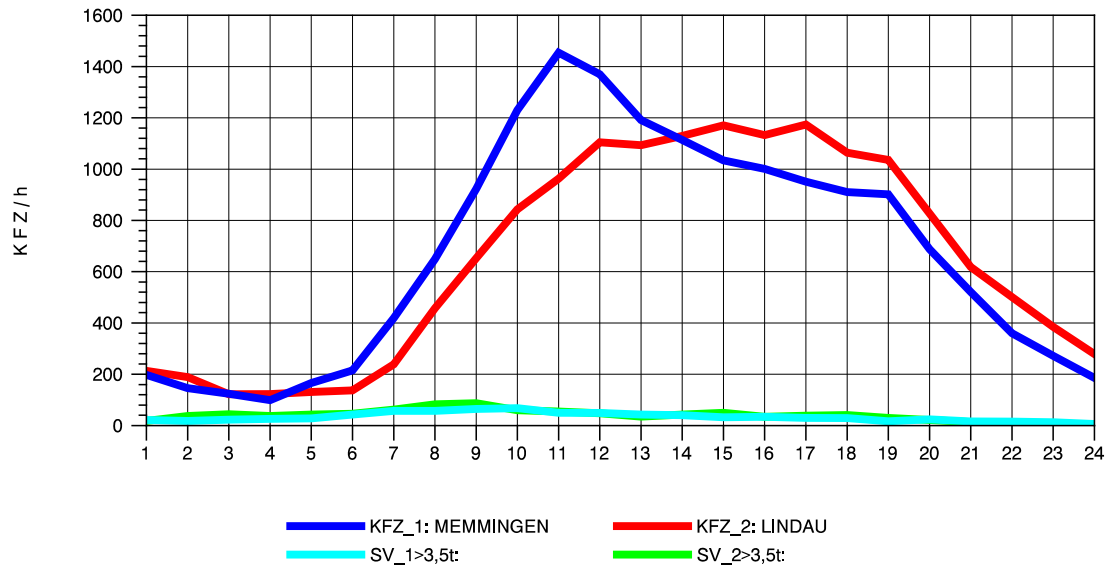

STRASSENVERKEHRSZÄHLUNGEN IN BADEN-WÜRTTEMBERG
LEUTKIRCH-WEST 81261001 A 96
Samstag, 12. Oktober 2013