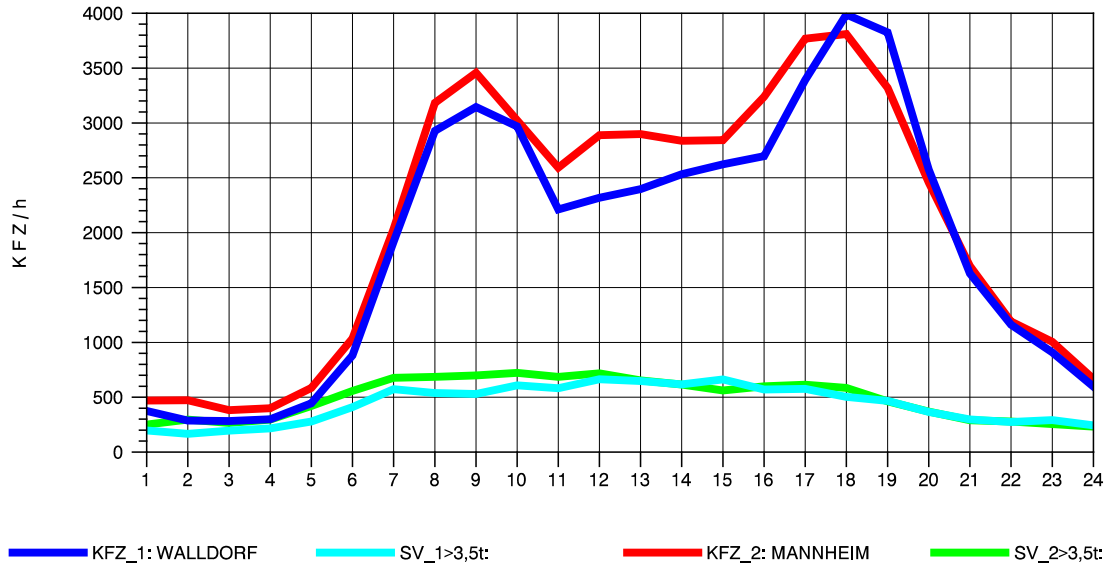

STRASSENVERKEHRSZÄHLUNGEN IN BADEN-WÜRTTEMBERG
HOCKENHEIM 66171025 A 6
Donnerstag, 11. April 2013