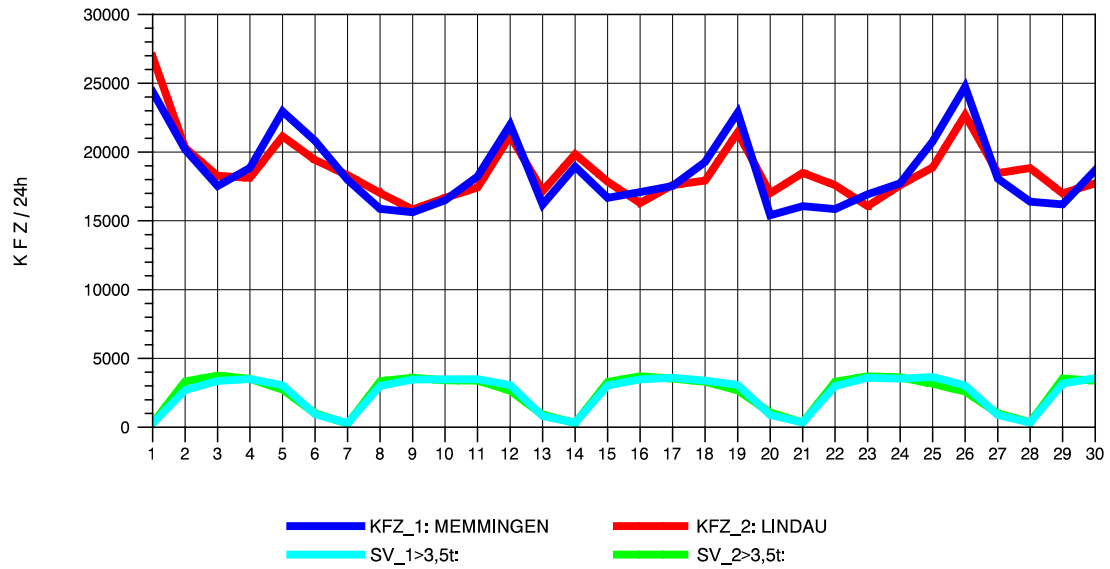

STRASSENVERKEHRSZÄHLUNGEN IN BADEN-WÜRTTEMBERG
LEUTKIRCH-WEST 81261001 A 96
TAGESWERTE JE RICHTUNG: April 2013