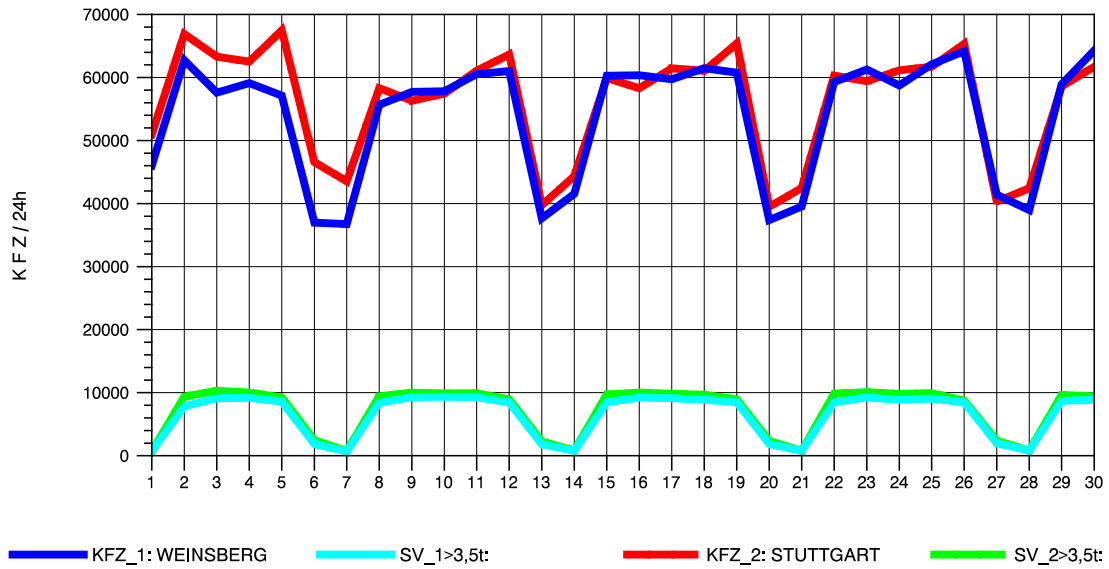

STRASSENVERKEHRSZÄHLUNGEN IN BADEN-WÜRTTEMBERG
S-KORNTAL 71201003 A 81
TAGESWERTE JE RICHTUNG: April 2013