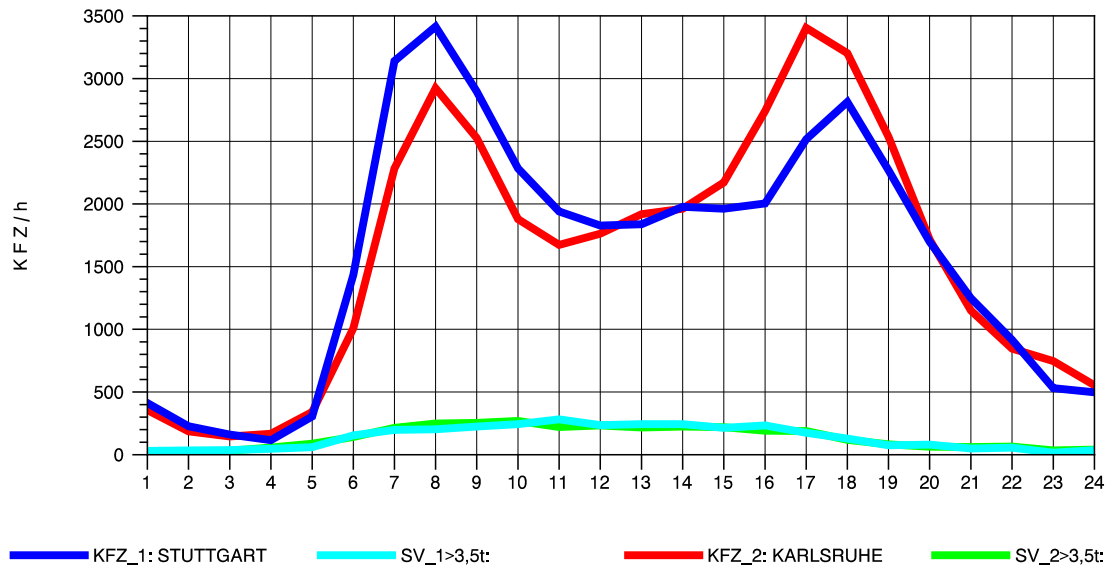

STRASSENVERKEHRSZÄHLUNGEN IN BADEN-WÜRTTEMBERG
S-ZUFFENHAUSEN 71201100 B 10
Montag, 05. August 2013