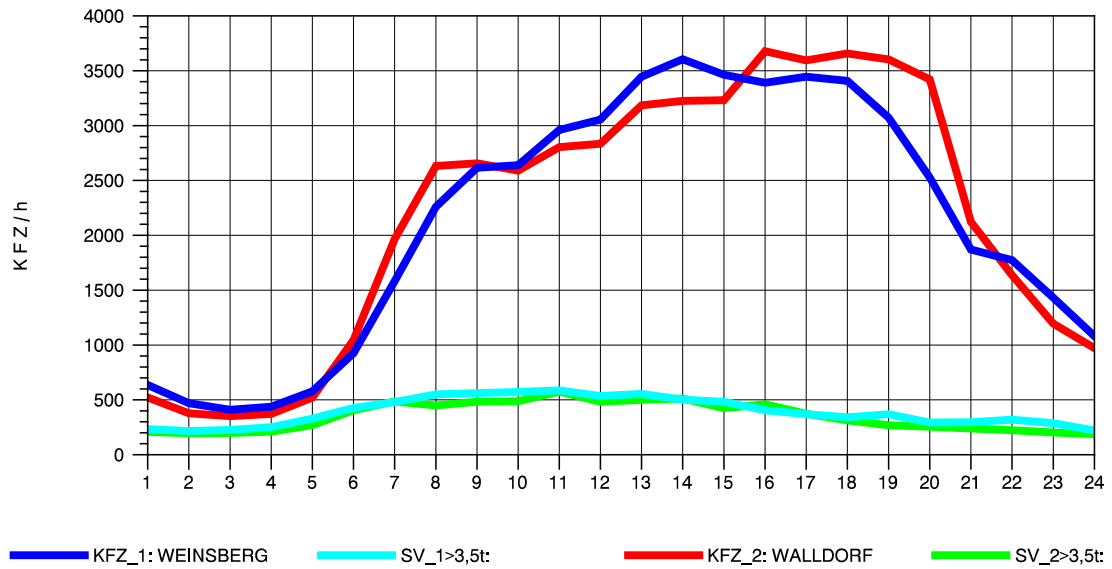

STRASSENVERKEHRSZÄHLUNGEN IN BADEN-WÜRTTEMBERG
WALLDORF 67171016 A 6
Freitag, 09. August 2013