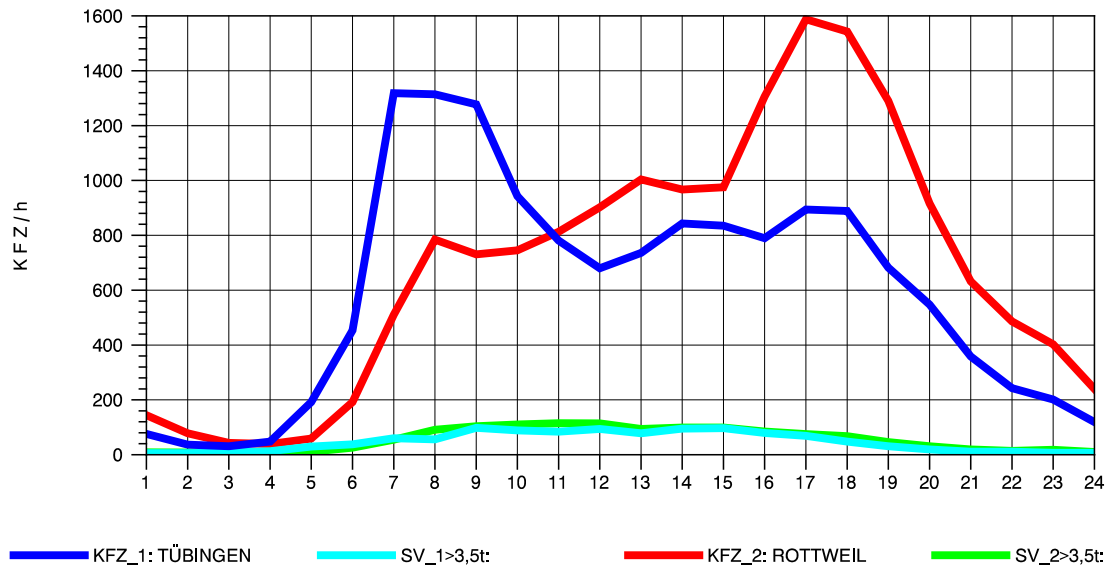

STRASSENVERKEHRSZÄHLUNGEN IN BADEN-WÜRTTEMBERG
TÜBINGEN-SÜD 75201101 B 27
Montag, 08. April 2013