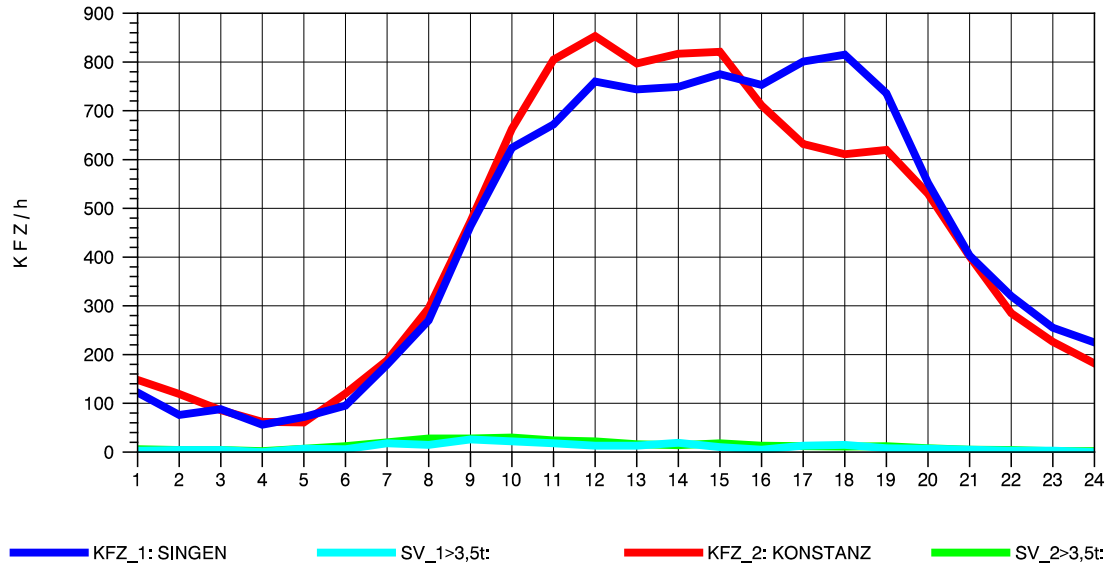

STRASSENVERKEHRSZÄHLUNGEN IN BADEN-WÜRTTEMBERG
RADOLFZELL 2 82201112 B 33
Samstag, 12. Oktober 2013