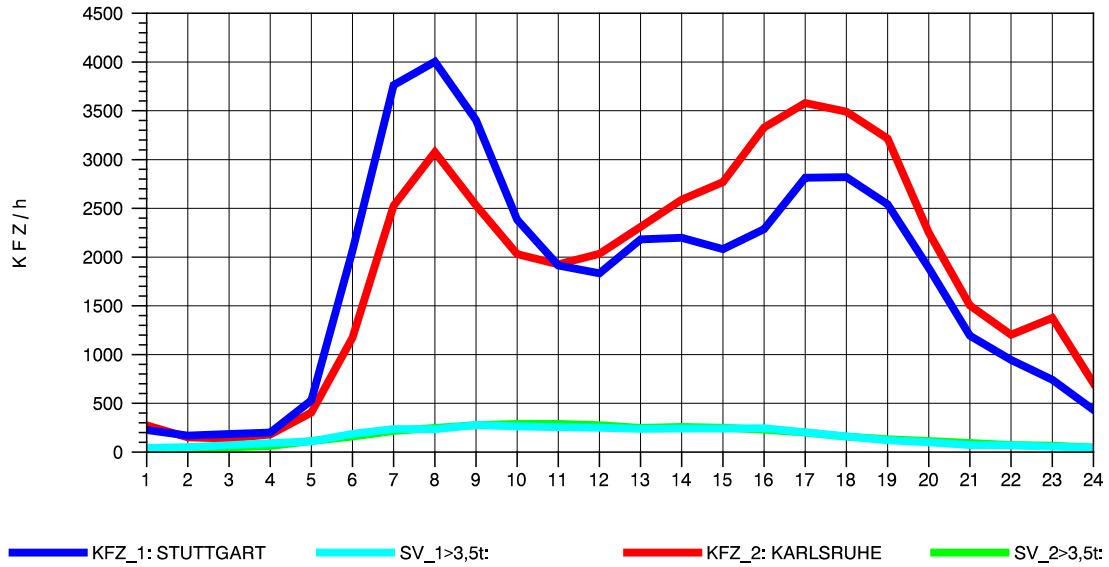

STRASSENVERKEHRSZÄHLUNGEN IN BADEN-WÜRTTEMBERG
S-ZUFFENHAUSEN 71201100 B 10
Dienstag, 08. Oktober 2013