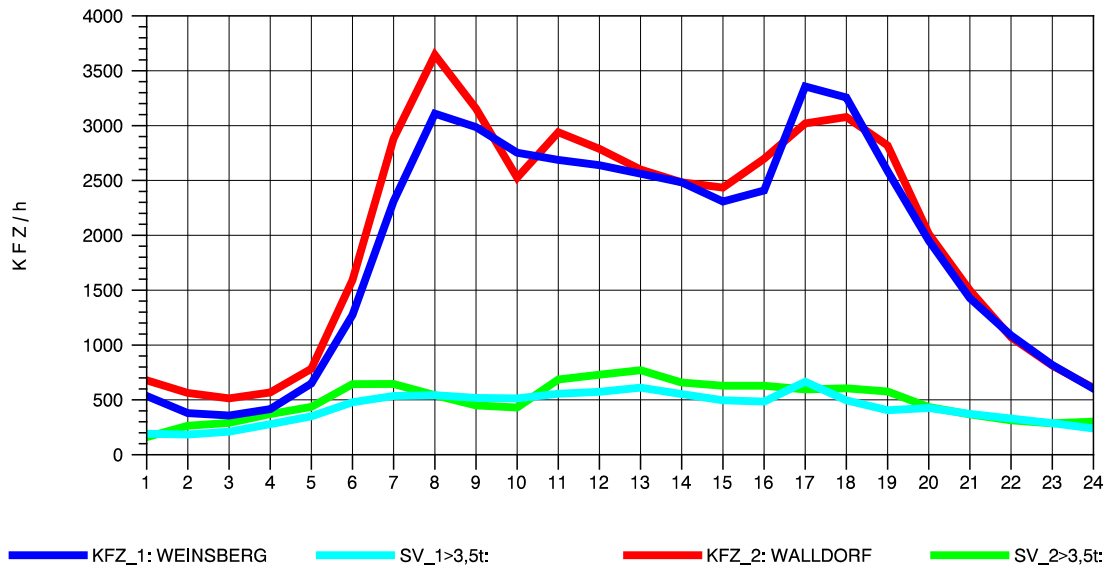

STRASSENVERKEHRSZÄHLUNGEN IN BADEN-WÜRTTEMBERG
WALLDORF 67171016 A 6
Montag, 07. Oktober 2013