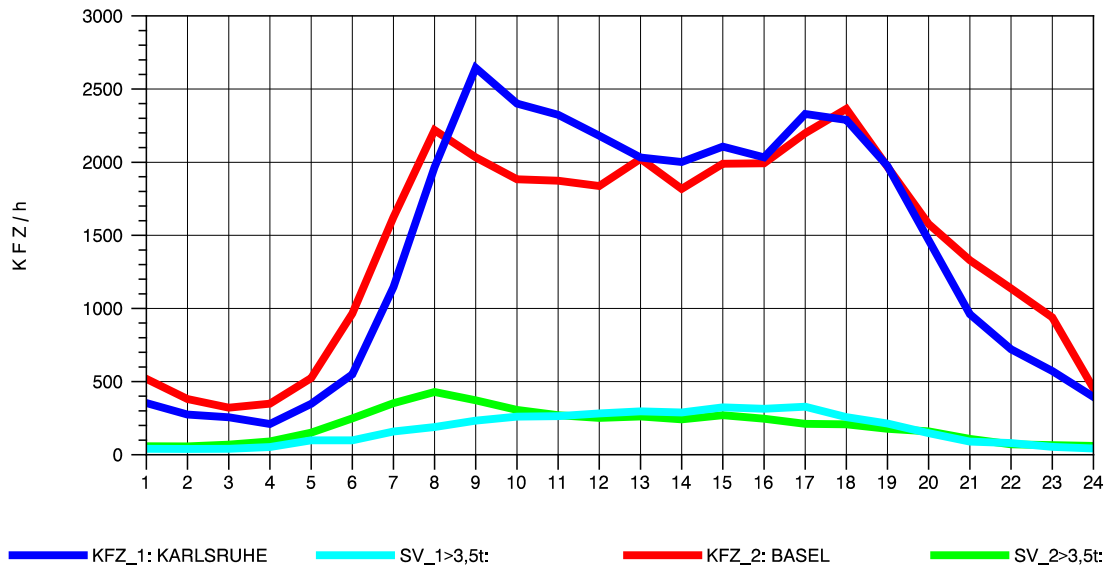

STRASSENVERKEHRSZÄHLUNGEN IN BADEN-WÜRTTEMBERG
T+R BREISGAU 78121047 A 5
Montag, 05. August 2013