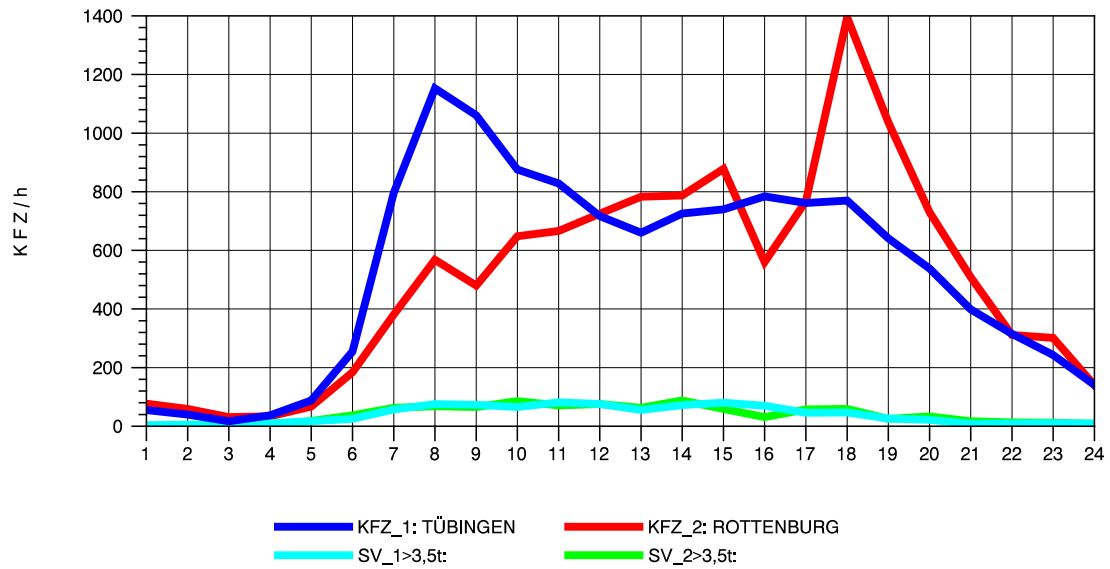

STRASSENVERKEHRSZÄHLUNGEN IN BADEN-WÜRTTEMBERG
TÜBINGEN-WEST 74201200 B 28 A
Montag, 05. August 2013