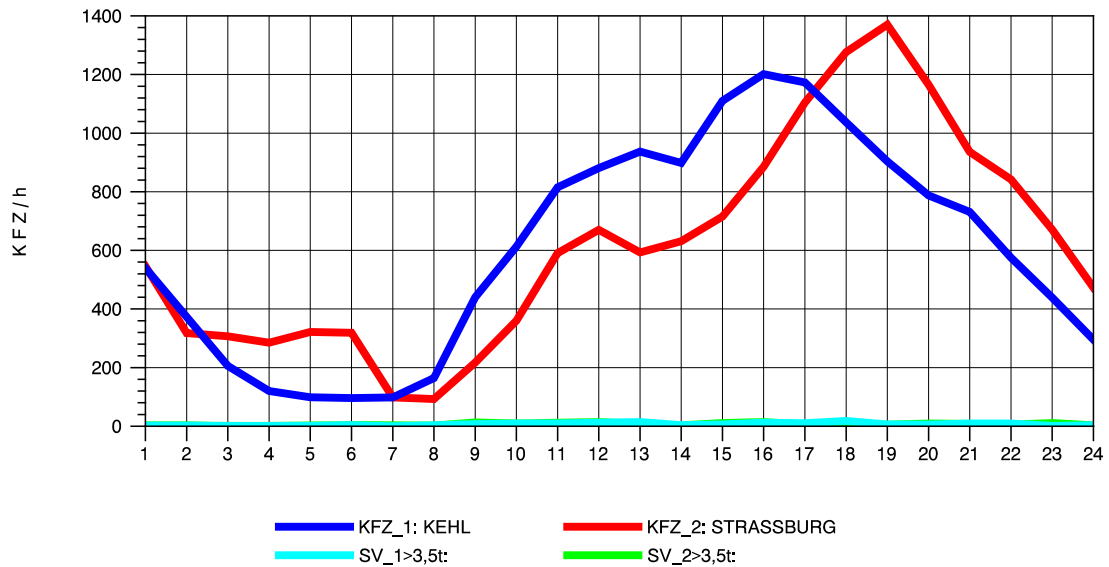

STRASSENVERKEHRSZÄHLUNGEN IN BADEN-WÜRTTEMBERG
KEHL-EUROPABRÜCKE 74121100 B 28
Sonntag, 11. August 2013