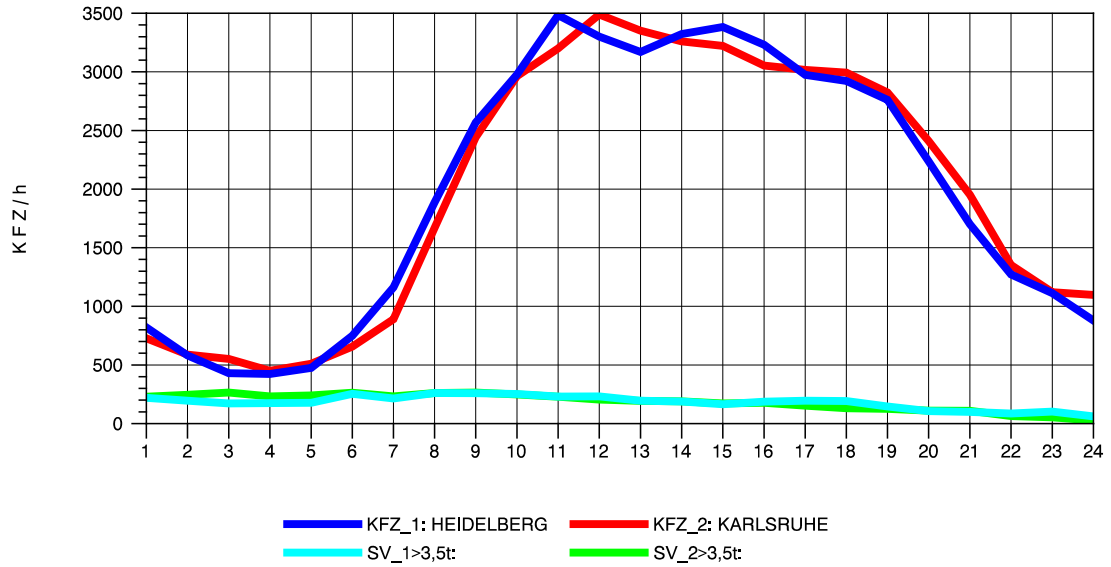

STRASSENVERKEHRSZÄHLUNGEN IN BADEN-WÜRTTEMBERG
ST. LEON 67171018 A 5
Samstag, 13. April 2013