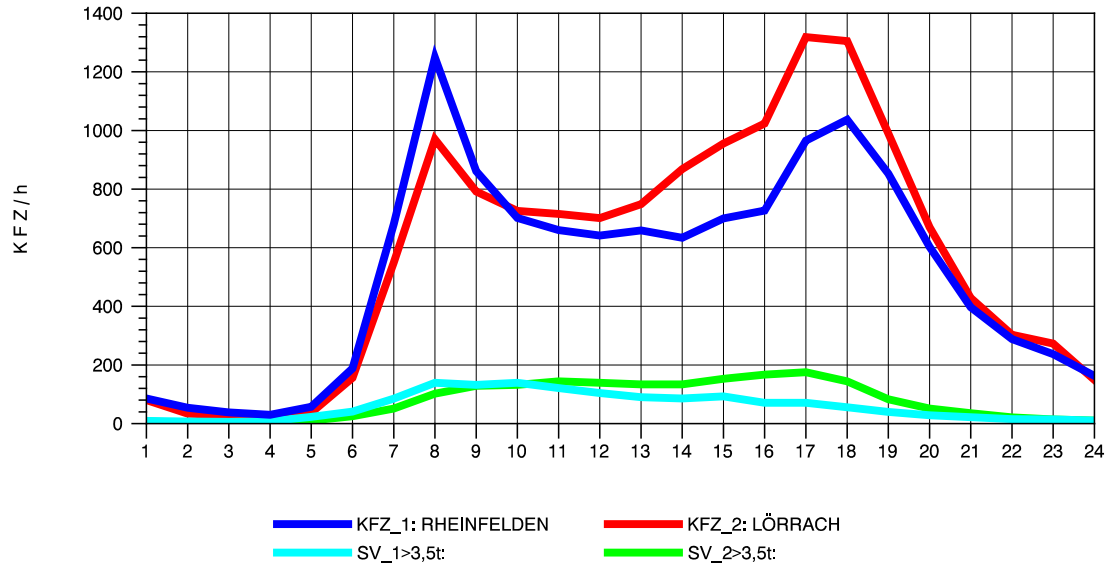

STRASSENVERKEHRSZÄHLUNGEN IN BADEN-WÜRTTEMBERG
LÖRRACH 83121003 A 98
Donnerstag, 10. Oktober 2013