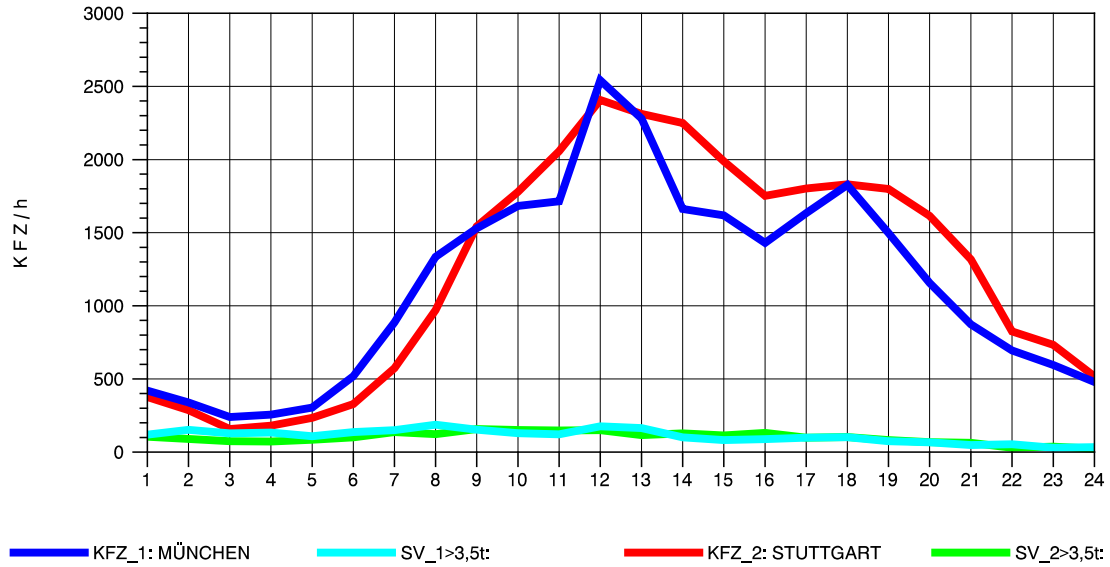

STRASSENVERKEHRSZÄHLUNGEN IN BADEN-WÜRTTEMBERG
AICHELBERG 73231077 A 8
Samstag, 13. April 2013