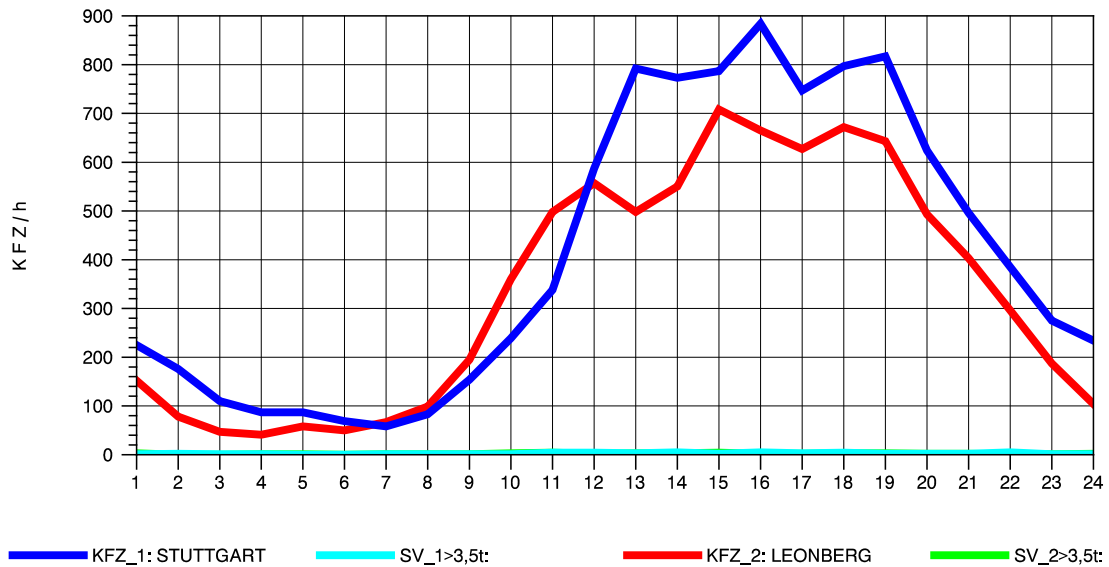

STRASSENVERKEHRSZÄHLUNGEN IN BADEN-WÜRTTEMBERG
SOLITUDE 72201203 L 1180
Sonntag, 11. August 2013