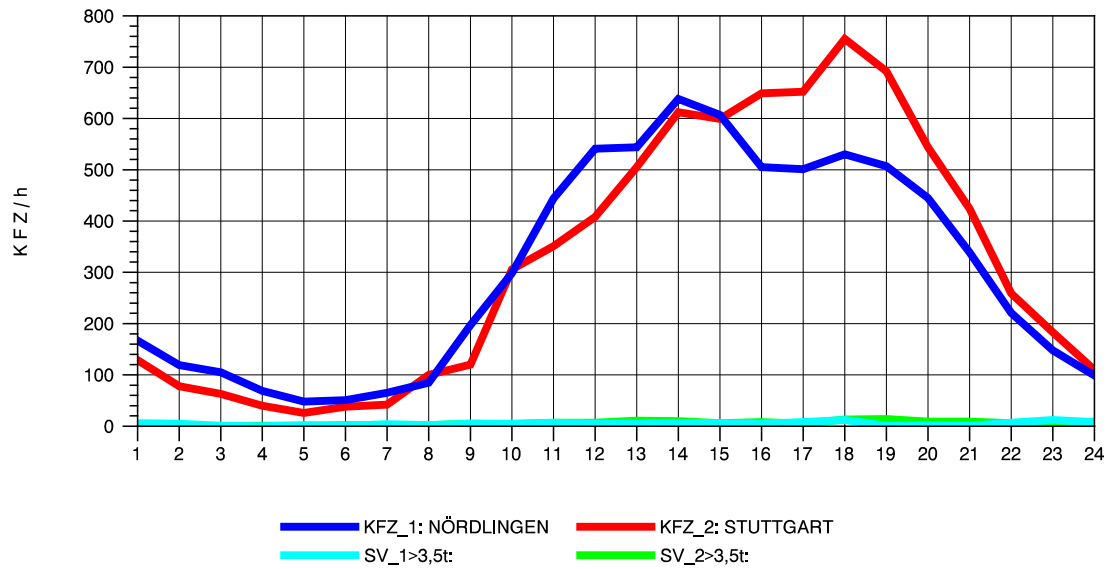

STRASSENVERKEHRSZÄHLUNGEN IN BADEN-WÜRTTEMBERG
AALEN-WESTUMGEHUNG 71261108 B 29n
Sonntag, 13. Oktober 2013