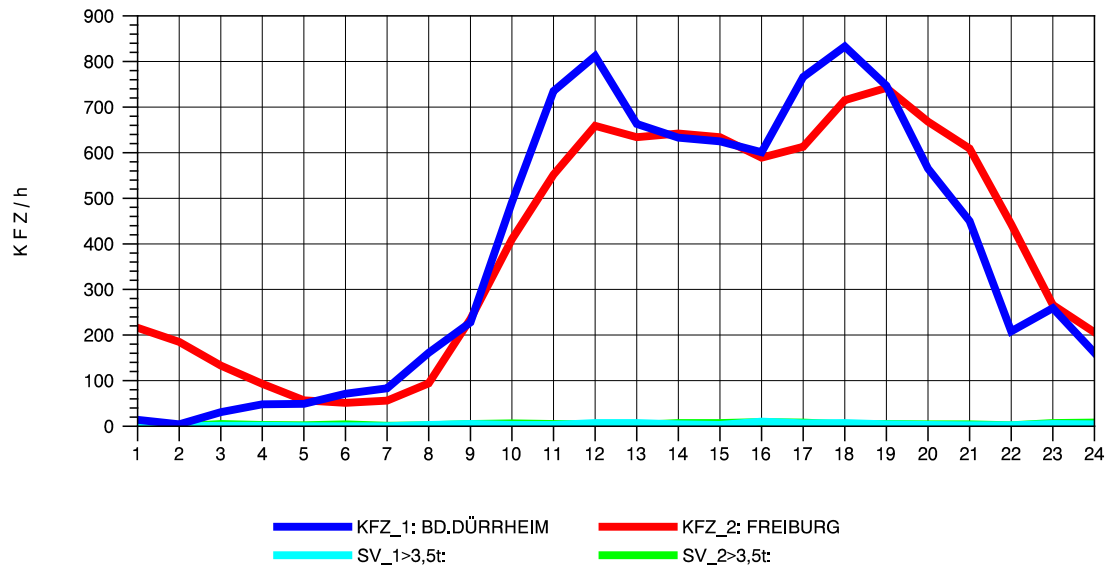

STRASSENVERKEHRSZÄHLUNGEN IN BADEN-WÜRTTEMBERG
BAD DÜRRHEIM 80171034 A 864
Sonntag, 11. August 2013