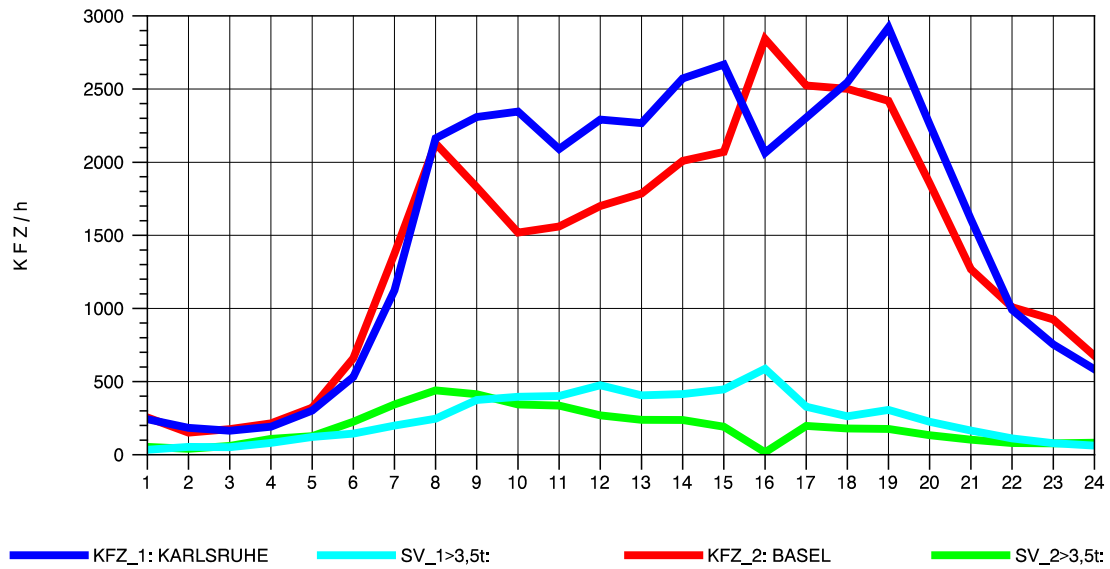

STRASSENVERKEHRSZÄHLUNGEN IN BADEN-WÜRTTEMBERG
T+R BREISGAU 78121047 A 5
Freitag, 11. Oktober 2013