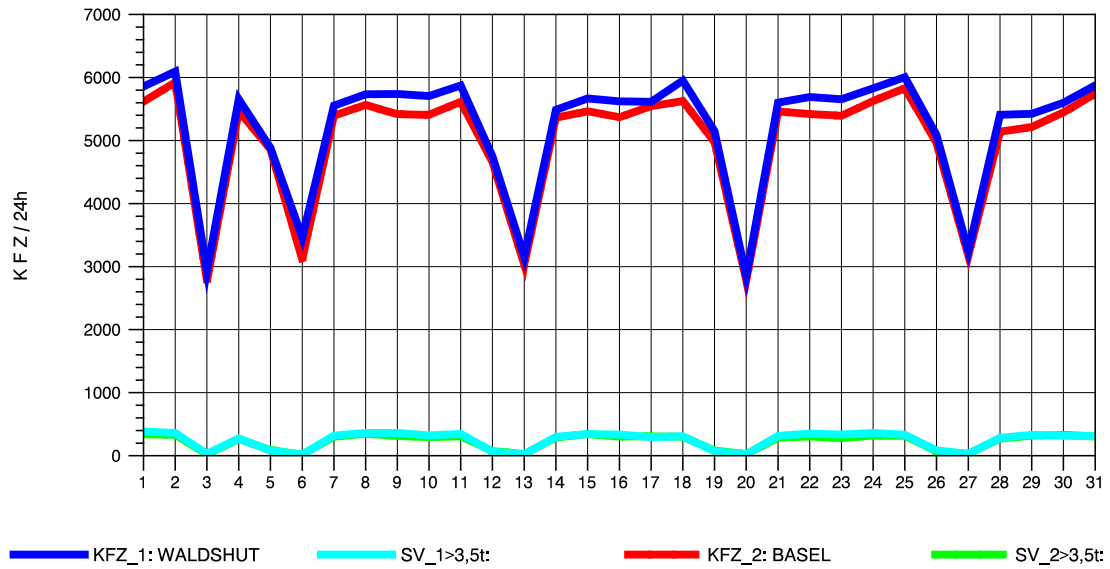

STRASSENVERKEHRSZÄHLUNGEN IN BADEN-WÜRTTEMBERG
BAD SÄCKINGEN 1 84141102 B 34
TAGESWERTE JE RICHTUNG: Oktober 2013