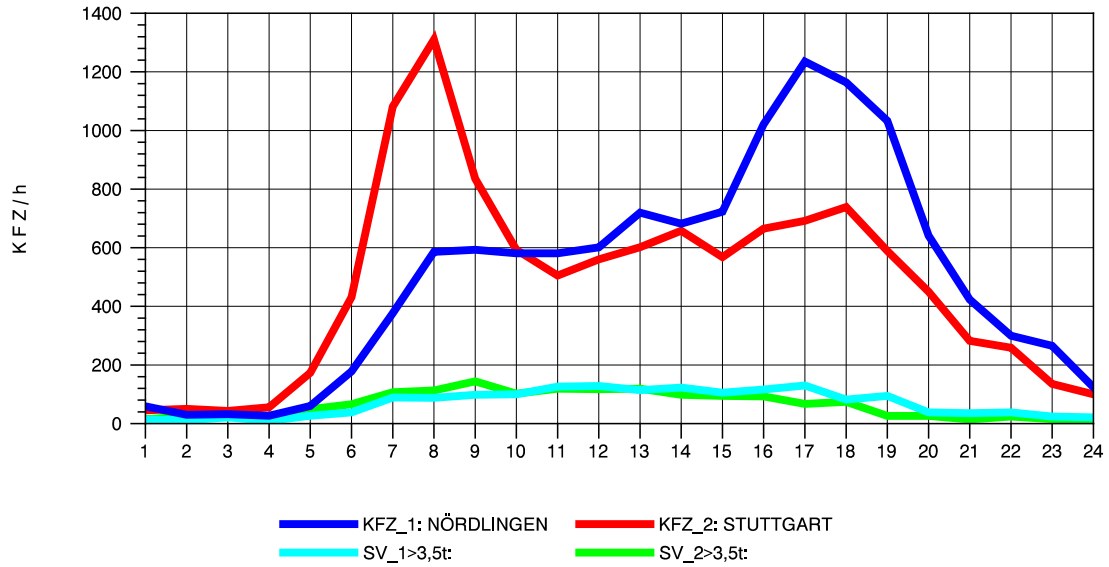

STRASSENVERKEHRSZÄHLUNGEN IN BADEN-WÜRTTEMBERG
AALEN-WESTUMGEHUNG 71261108 B 29n
Donnerstag, 11. April 2013