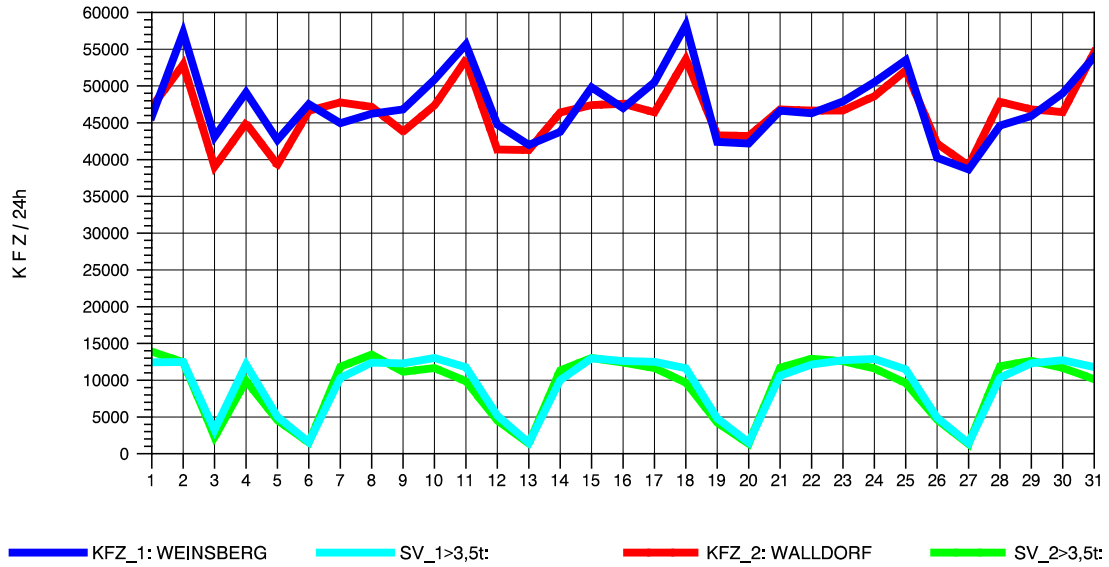

STRASSENVERKEHRSZÄHLUNGEN IN BADEN-WÜRTTEMBERG
WALLDORF 67171016 A 6
TAGESWERTE JE RICHTUNG: Oktober 2013