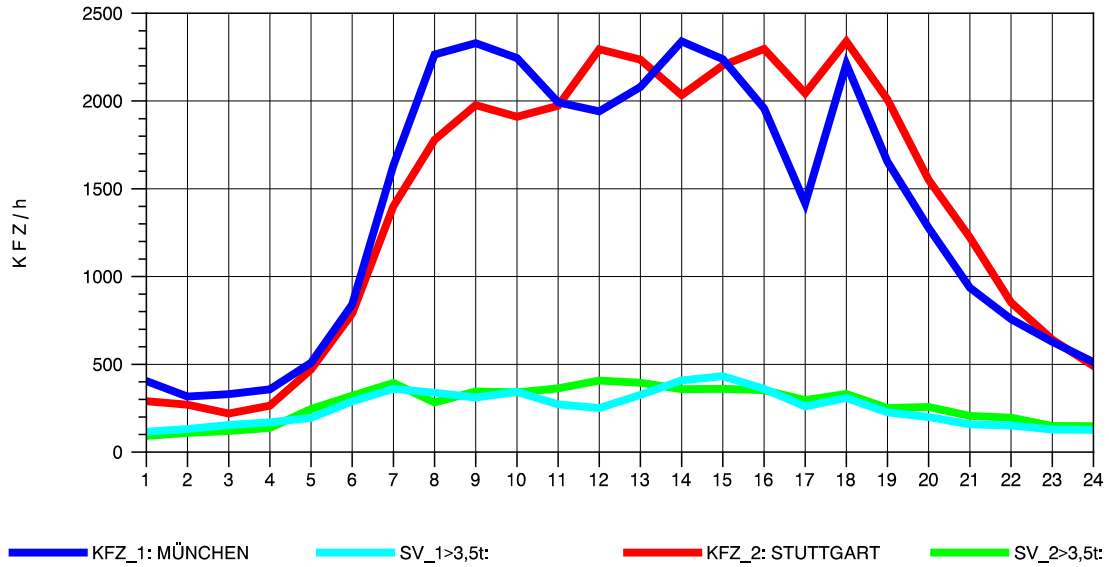

STRASSENVERKEHRSZÄHLUNGEN IN BADEN-WÜRTTEMBERG
MERKLINGEN 74241098 A 8
Dienstag, 06. August 2013