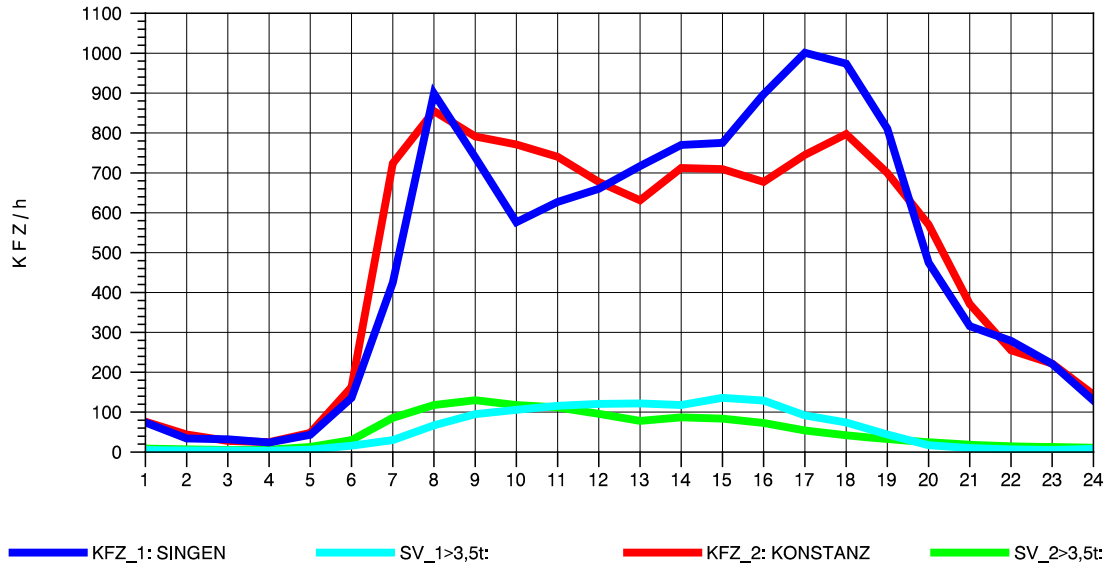

STRASSENVERKEHRSZÄHLUNGEN IN BADEN-WÜRTTEMBERG
RADOLFZELL 2 82201112 B 33
Donnerstag, 10. Oktober 2013