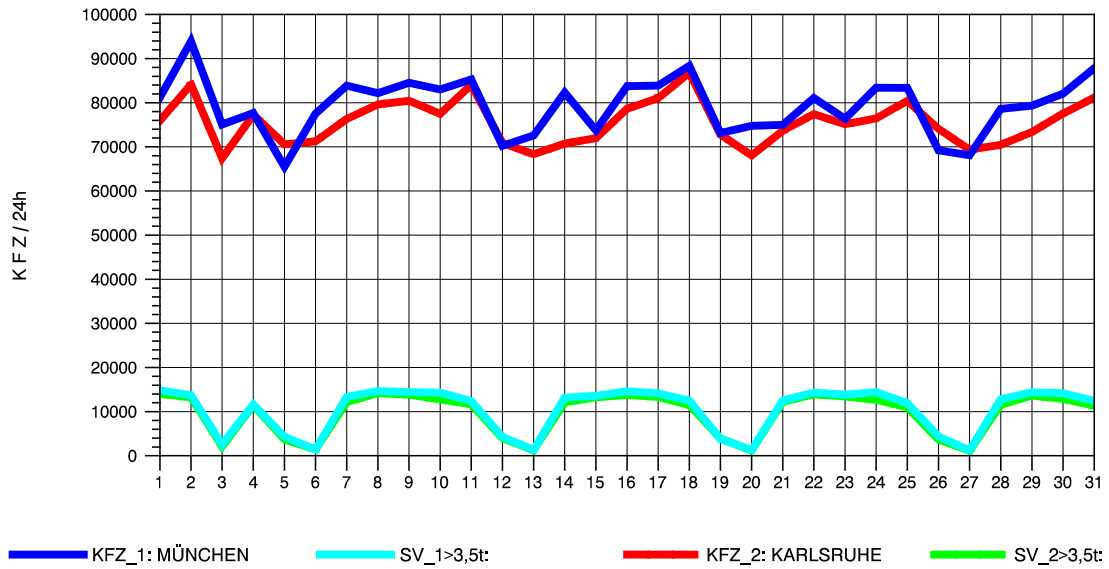

STRASSENVERKEHRSZÄHLUNGEN IN BADEN-WÜRTTEMBERG
STUTTGART-VAIH. 72201073 A 8
TAGESWERTE JE RICHTUNG: Oktober 2013