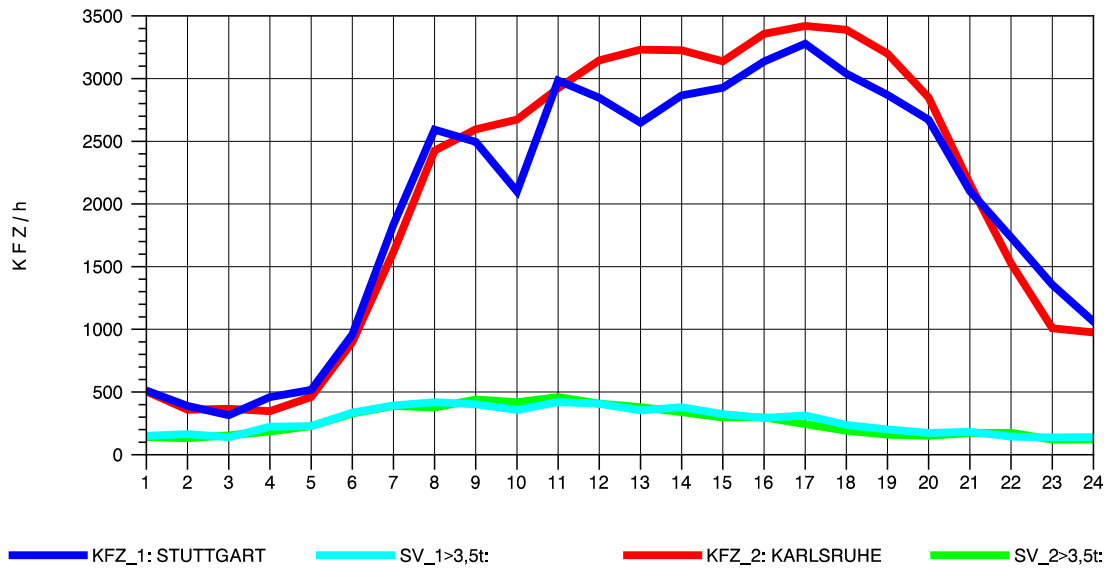

STRASSENVERKEHRSZÄHLUNGEN IN BADEN-WÜRTTEMBERG
PFORZHEIM-OST 70181077 A 8
Freitag, 09. August 2013