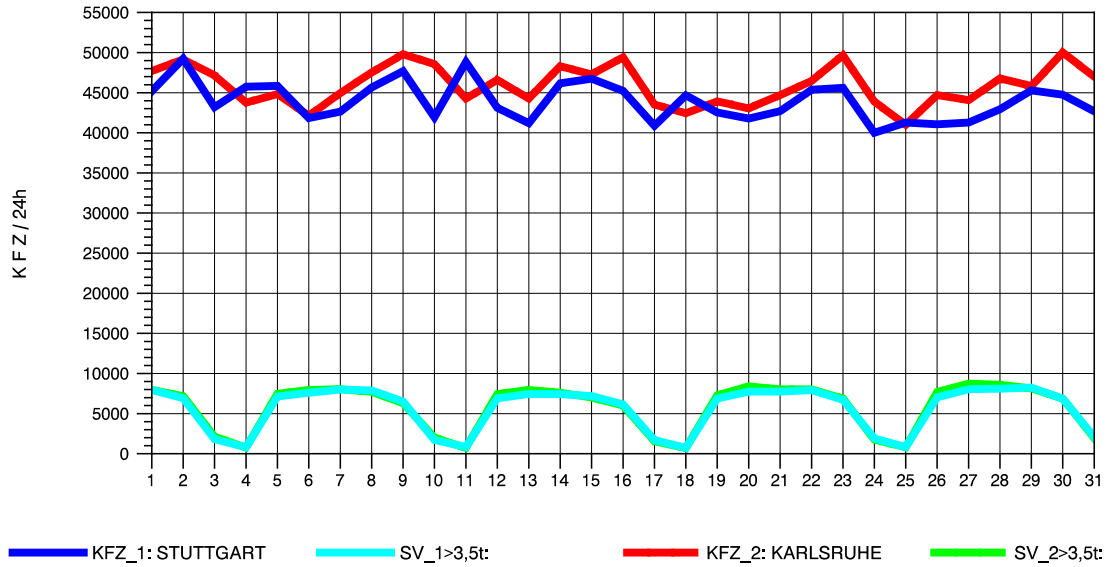

STRASSENVERKEHRSZÄHLUNGEN IN BADEN-WÜRTTEMBERG
PFORZHEIM-OST 70181077 A 8
TAGESWERTE JE RICHTUNG: August 2013