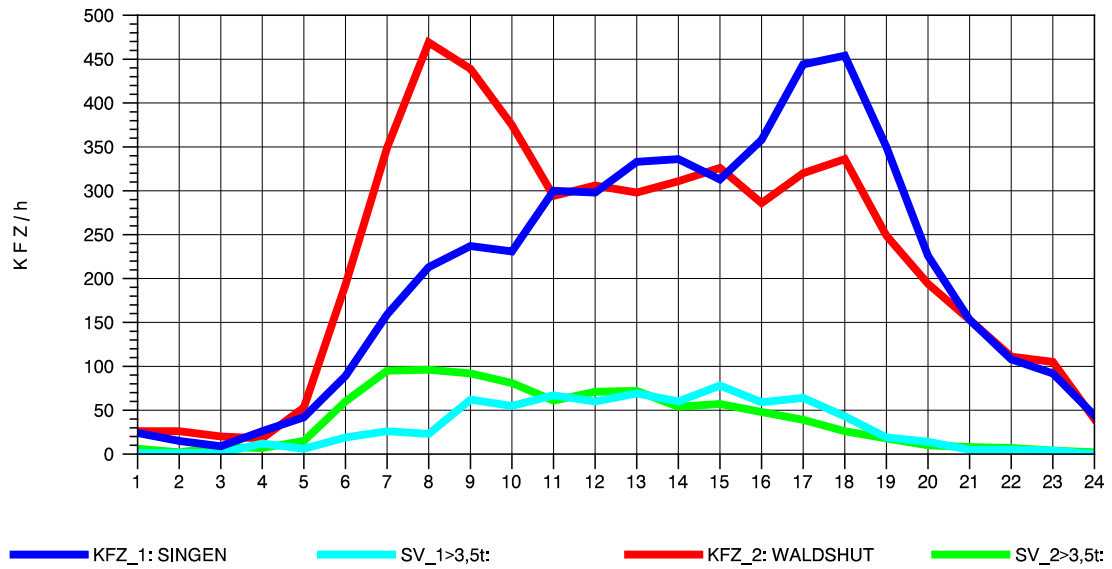

STRASSENVERKEHRSZÄHLUNGEN IN BADEN-WÜRTTEMBERG
LAUCHRINGEN 83151001 A 98
Dienstag, 06. August 2013