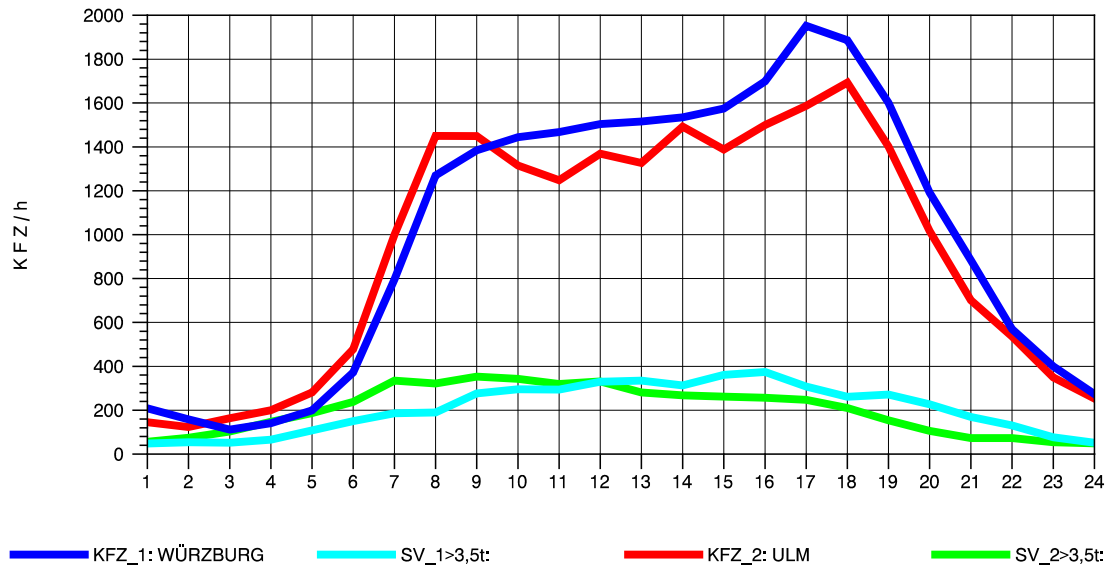

STRASSENVERKEHRSZÄHLUNGEN IN BADEN-WÜRTTEMBERG
LANGENAU 75261061 A 7
Donnerstag, 10. Oktober 2013