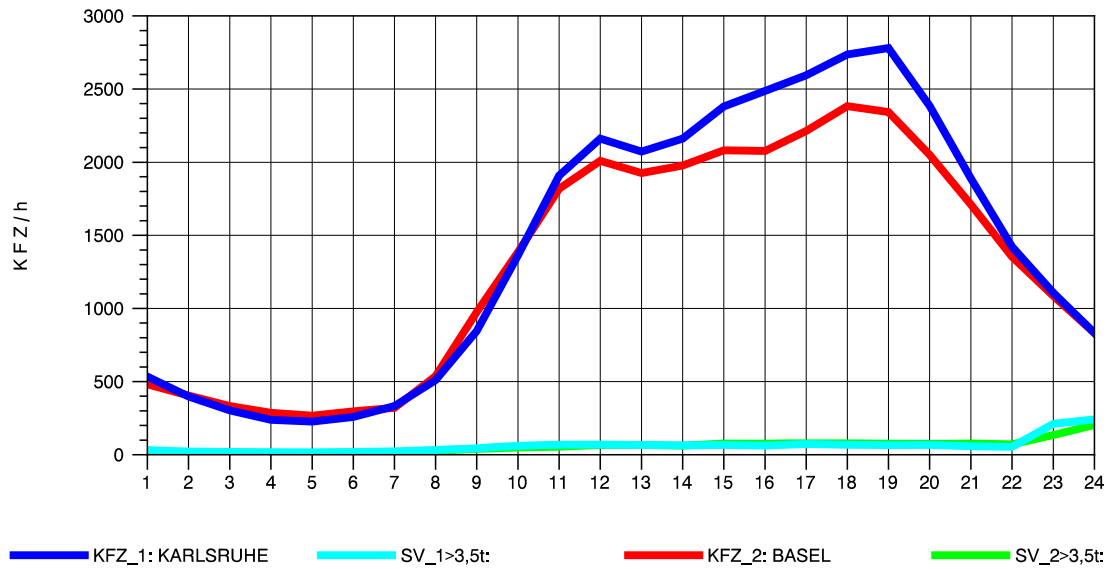

STRASSENVERKEHRSZÄHLUNGEN IN BADEN-WÜRTTEMBERG
ACHERN 73141035 A 5
Sonntag, 14. April 2013