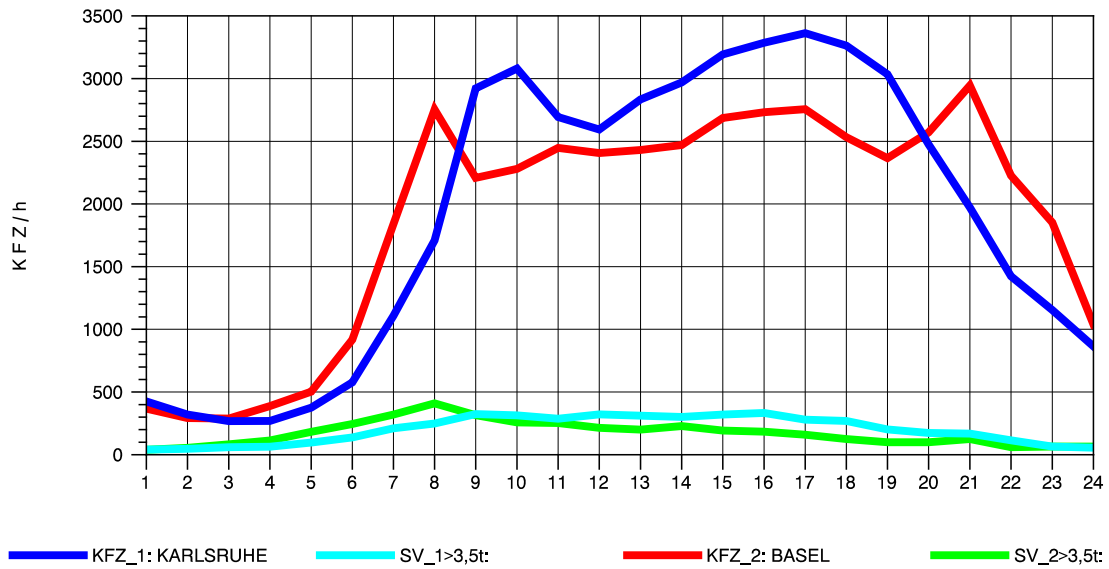

STRASSENVERKEHRSZÄHLUNGEN IN BADEN-WÜRTTEMBERG
NIMBURG 78121047 A 5
Freitag, 09. August 2013