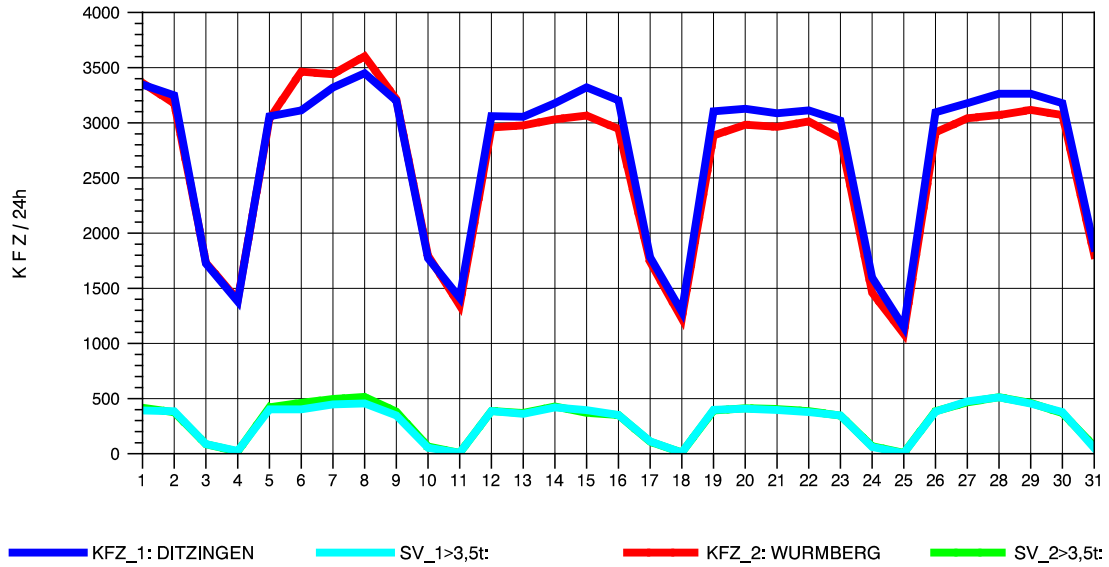

STRASSENVERKEHRSZÄHLUNGEN IN BADEN-WÜRTTEMBERG
HEIMERDINGEN 71201227 L 1177
TAGESWERTE JE RICHTUNG: August 2013