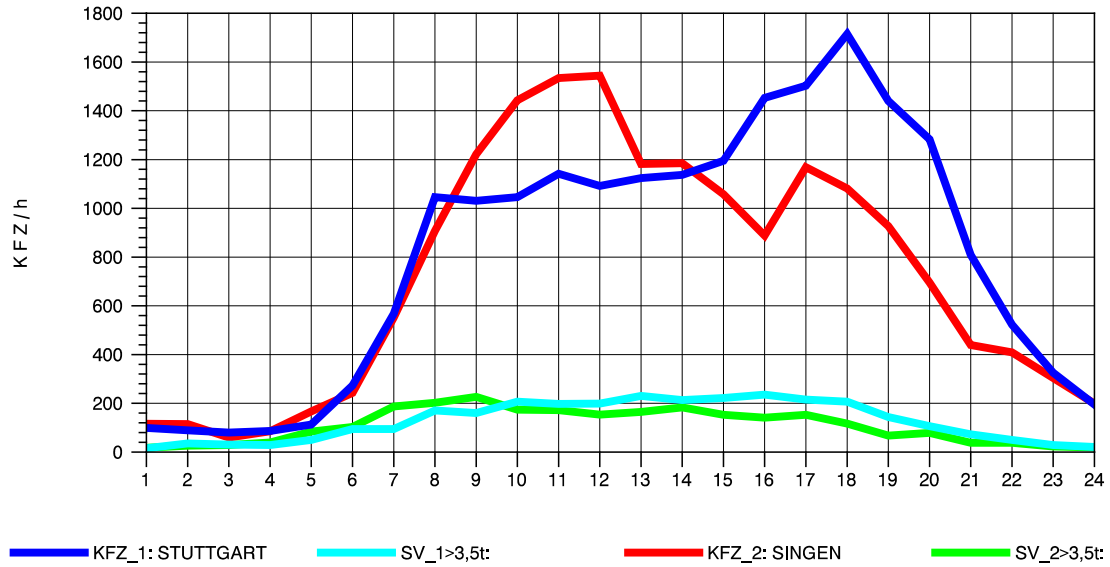

STRASSENVERKEHRSZÄHLUNGEN IN BADEN-WÜRTTEMBERG
T+R HEGAU 81181036 A 81
Dienstag, 06. August 2013