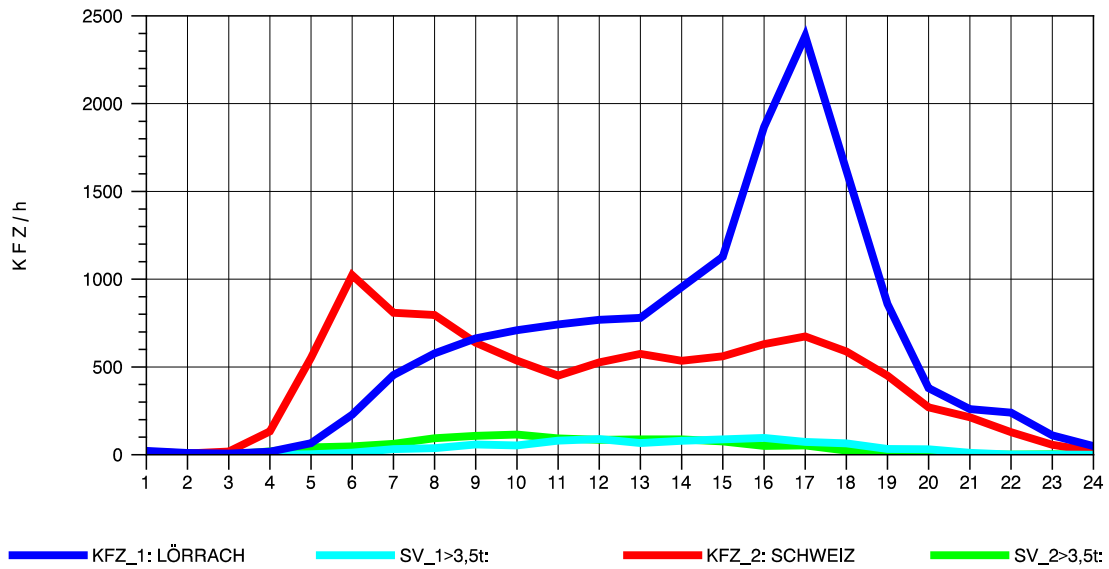

STRASSENVERKEHRSZÄHLUNGEN IN BADEN-WÜRTTEMBERG
RHEINFELDEN 80171034 A 861
Montag, 08. April 2013