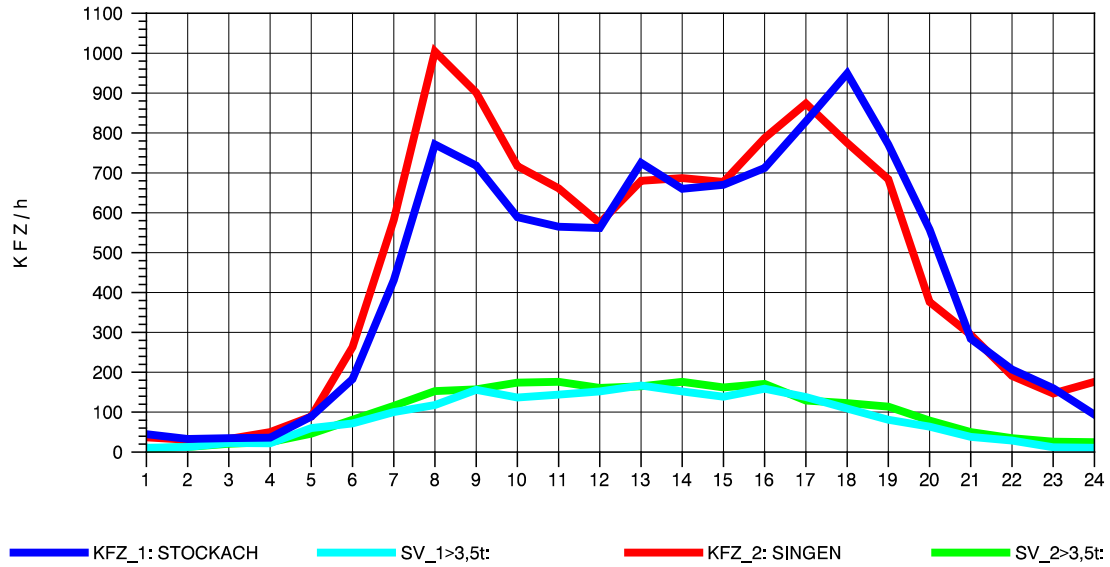

STRASSENVERKEHRSZÄHLUNGEN IN BADEN-WÜRTTEMBERG
STOCKACH 81191040 A 98
Dienstag, 09. April 2013