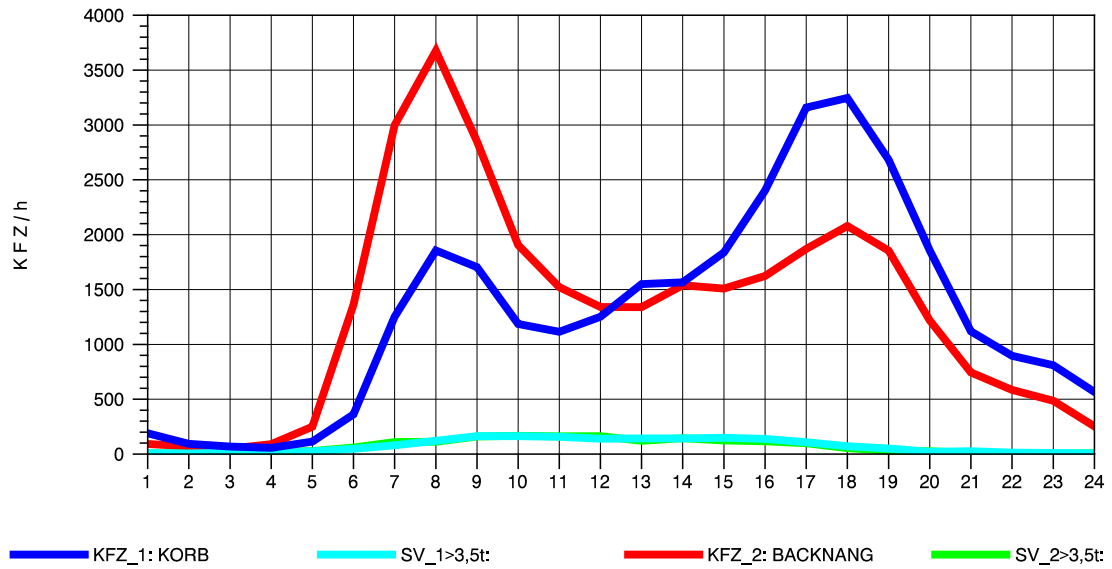

STRASSENVERKEHRSZÄHLUNGEN IN BADEN-WÜRTTEMBERG
KORB 71221100 B 14
Dienstag, 08. Oktober 2013