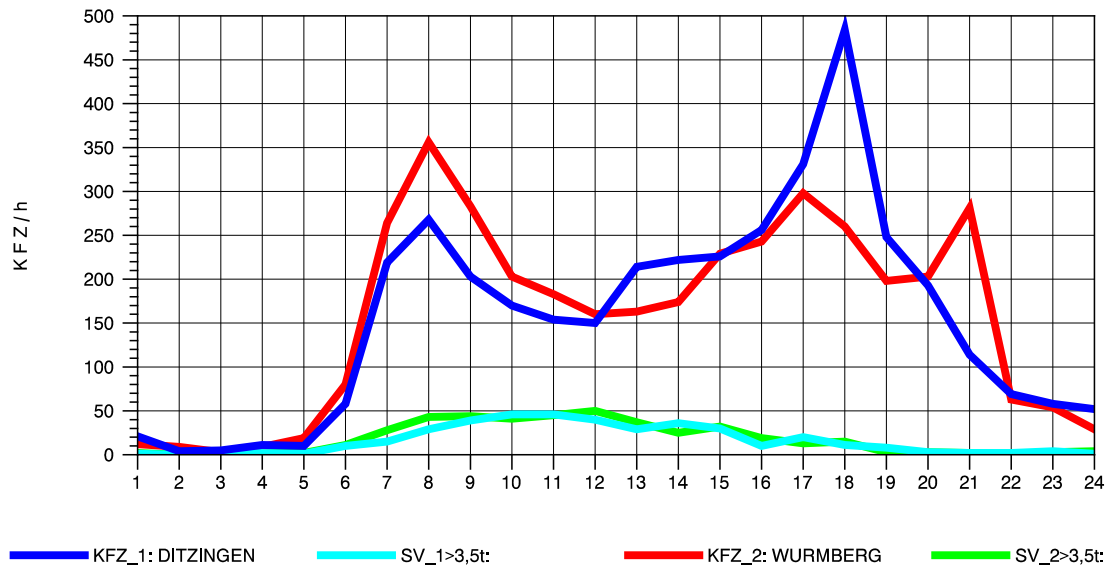

STRASSENVERKEHRSZÄHLUNGEN IN BADEN-WÜRTTEMBERG
HEIMERDINGEN 71201227 L 1177
Freitag, 11. Oktober 2013