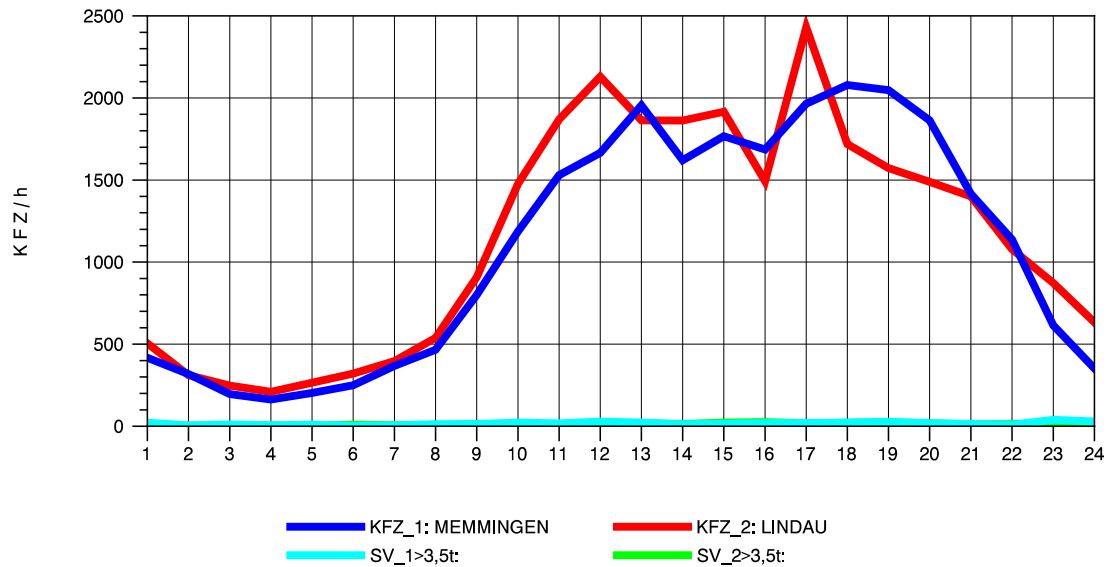

STRASSENVERKEHRSZÄHLUNGEN IN BADEN-WÜRTTEMBERG
LEUTKIRCH-WEST 81261001 A 96
Sonntag, 11. August 2013