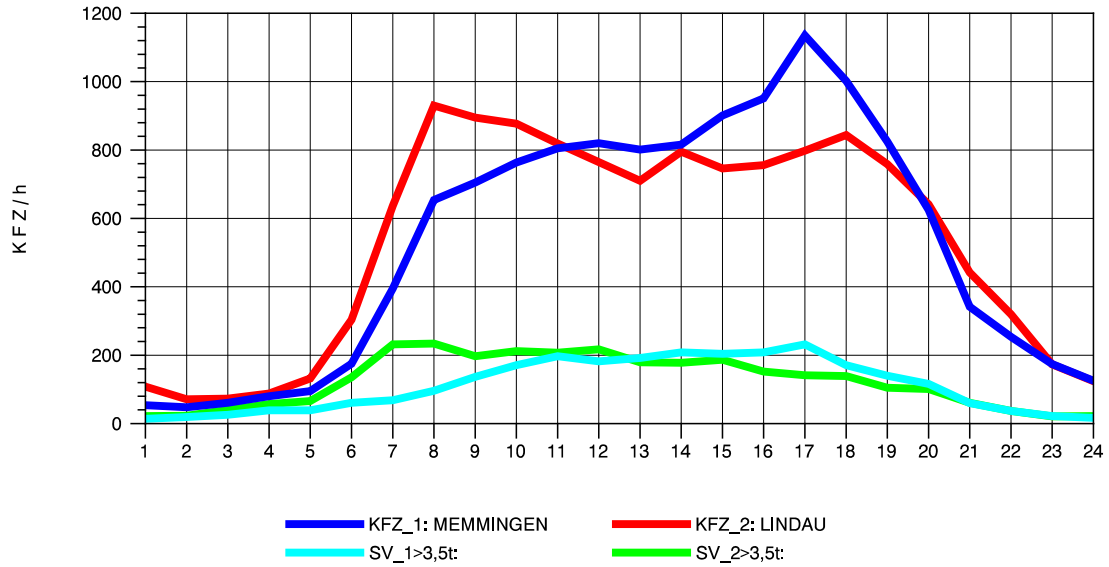

STRASSENVERKEHRSZÄHLUNGEN IN BADEN-WÜRTTEMBERG
WANGEN 82241001 A 96
Dienstag, 09. April 2013