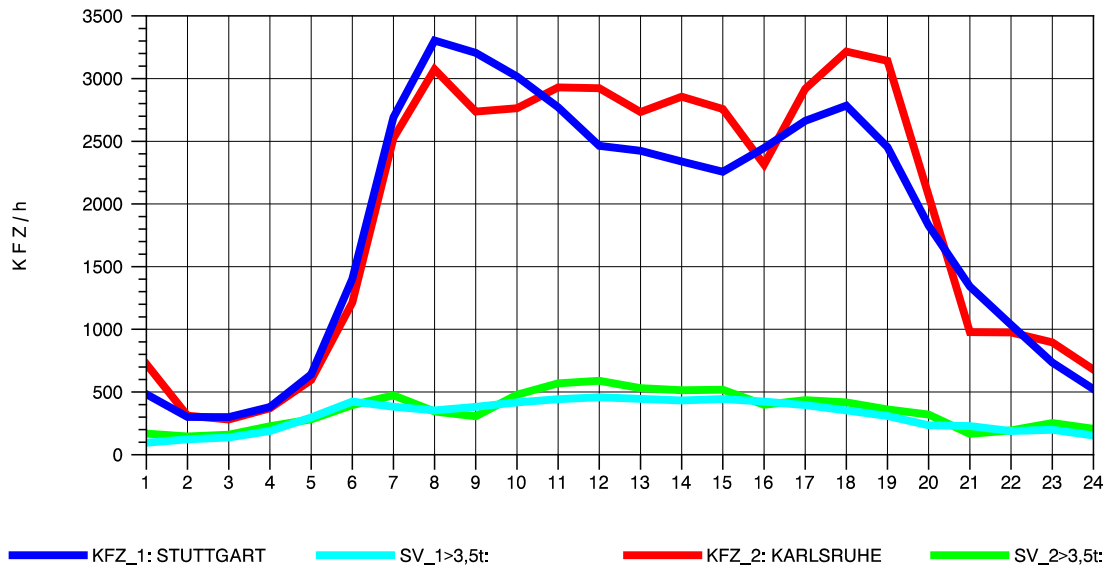

STRASSENVERKEHRSZÄHLUNGEN IN BADEN-WÜRTTEMBERG
PFORZHEIM-OST 70181077 A 8
Montag, 07. Oktober 2013