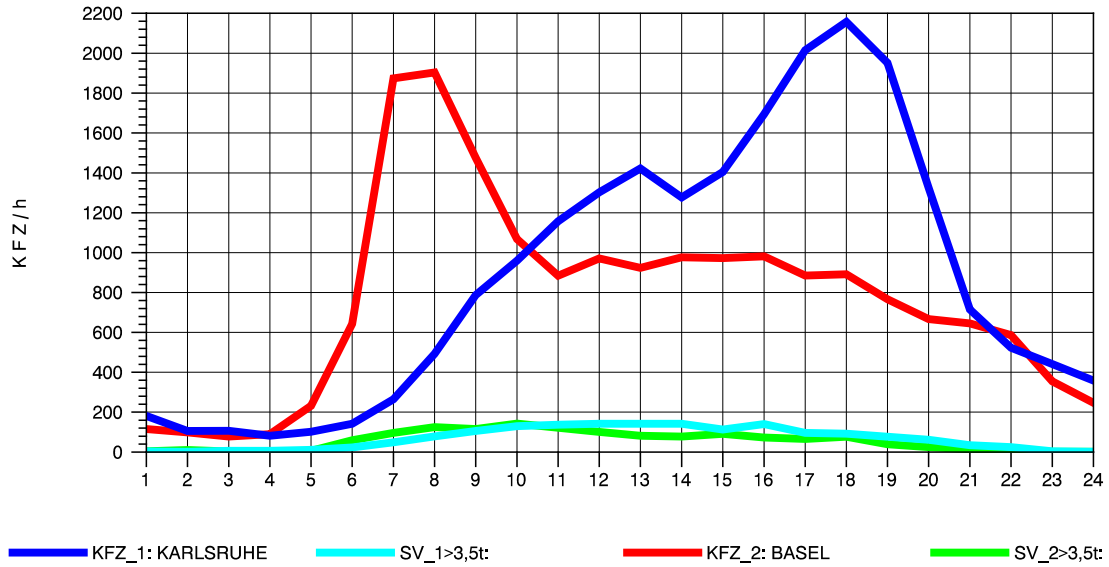

STRASSENVERKEHRSZÄHLUNGEN IN BADEN-WÜRTTEMBERG
WEIL AM RHEIN/GZA 84111099 A 5
Donnerstag, 08. August 2013