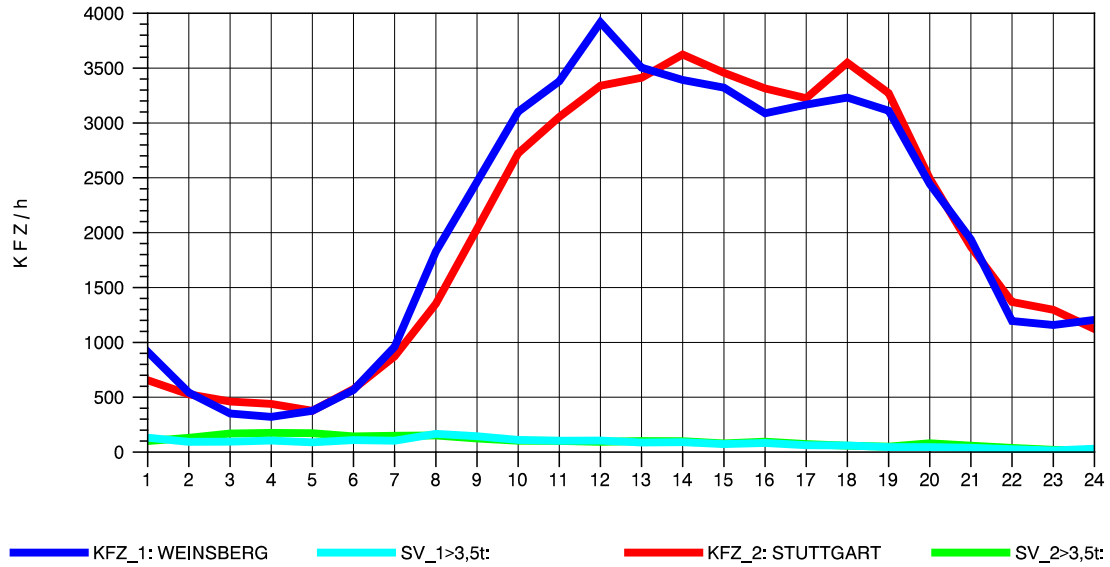

STRASSENVERKEHRSZÄHLUNGEN IN BADEN-WÜRTTEMBERG
PLEIDELSHEIM 70211086 A 81
Samstag, 12. Oktober 2013