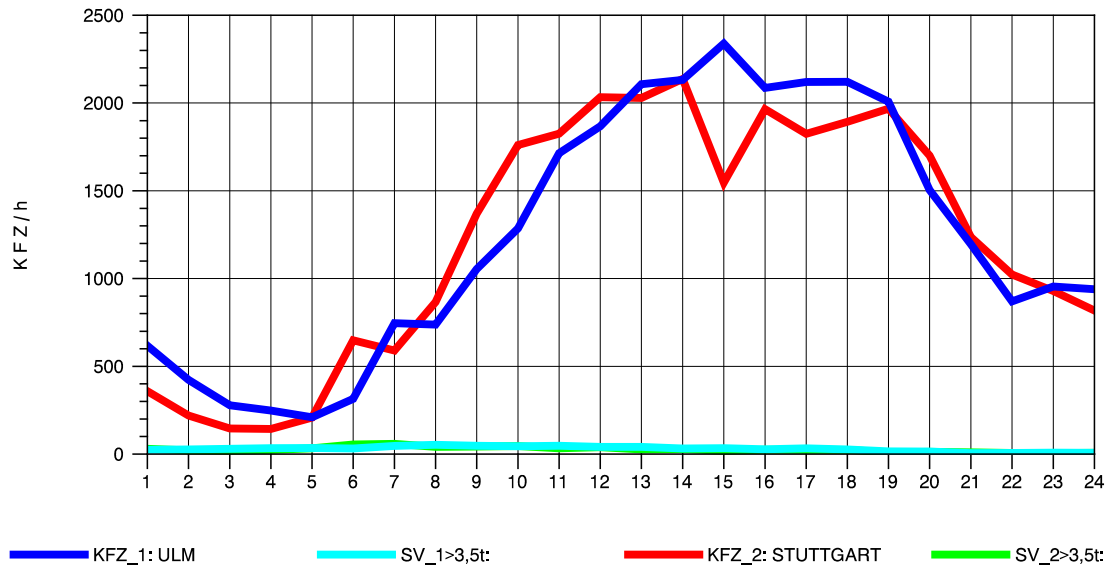

STRASSENVERKEHRSZÄHLUNGEN IN BADEN-WÜRTTEMBERG
PLOCHINGEN 72221100 B 10
Samstag, 13. April 2013