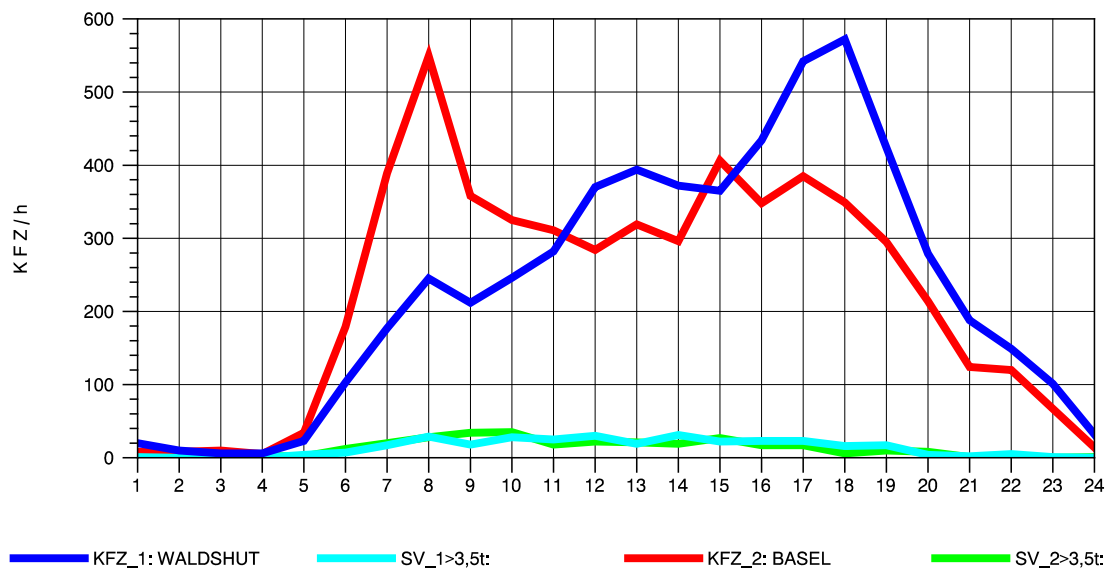

STRASSENVERKEHRSZÄHLUNGEN IN BADEN-WÜRTTEMBERG
BAD SÄCKINGEN 1 84141102 B 34
Montag, 07. Oktober 2013