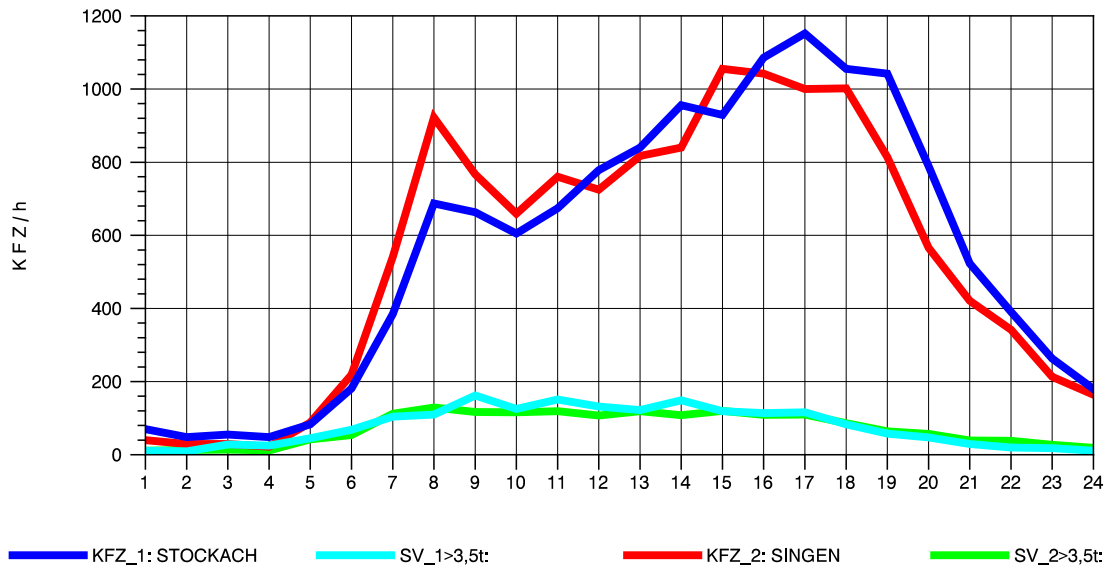

STRASSENVERKEHRSZÄHLUNGEN IN BADEN-WÜRTTEMBERG
STOCKACH 81191040 A 98
Freitag, 11. Oktober 2013