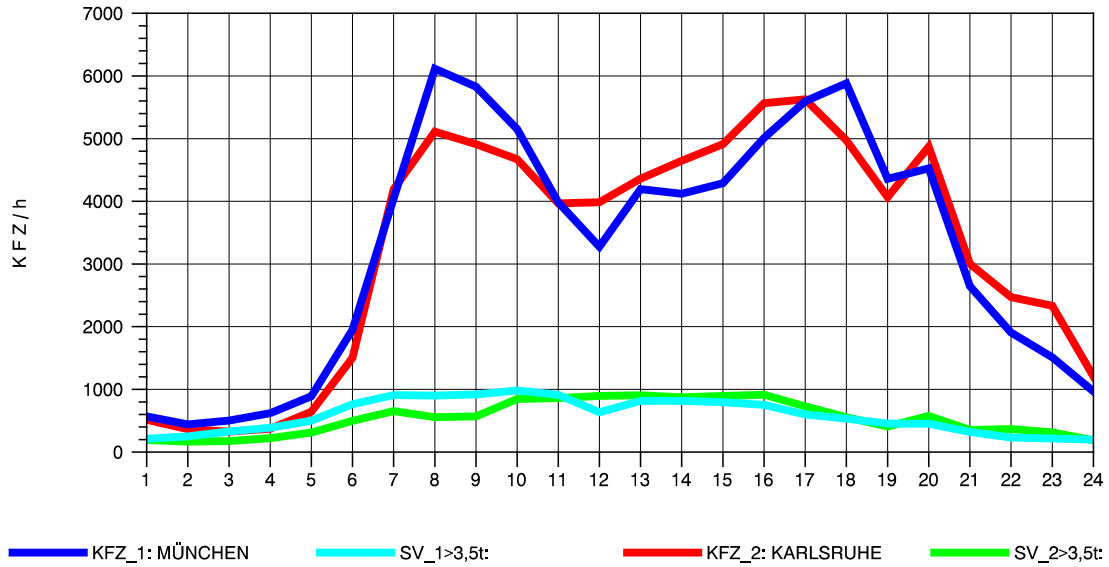

STRASSENVERKEHRSZÄHLUNGEN IN BADEN-WÜRTTEMBERG
STUTTGART-VAIH. 72201073 A 8
Donnerstag, 11. April 2013