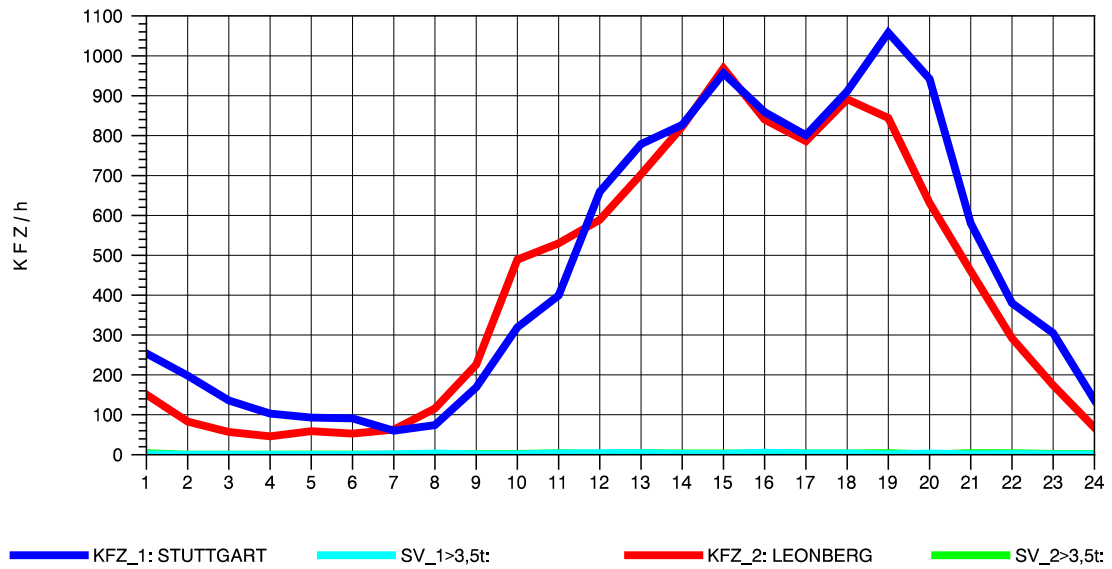

STRASSENVERKEHRSZÄHLUNGEN IN BADEN-WÜRTTEMBERG
 SOLITUDE 72201203 L 1180
 Sonntag, 14. April 2013

— KFZ_1: STUTTGART
 — SV_1>3,5t:
 — KFZ_2: LEONBERG
 — SV_2>3,5t:

GRAFIK: B A S, AACHEN

STRASSENVERKEHRSZÄHLUNGEN IN BADEN-WÜRTTEMBERG
 SOLITUDE 72201203 L 1180
 TAGESWERTE JE RICHTUNG: August 2013