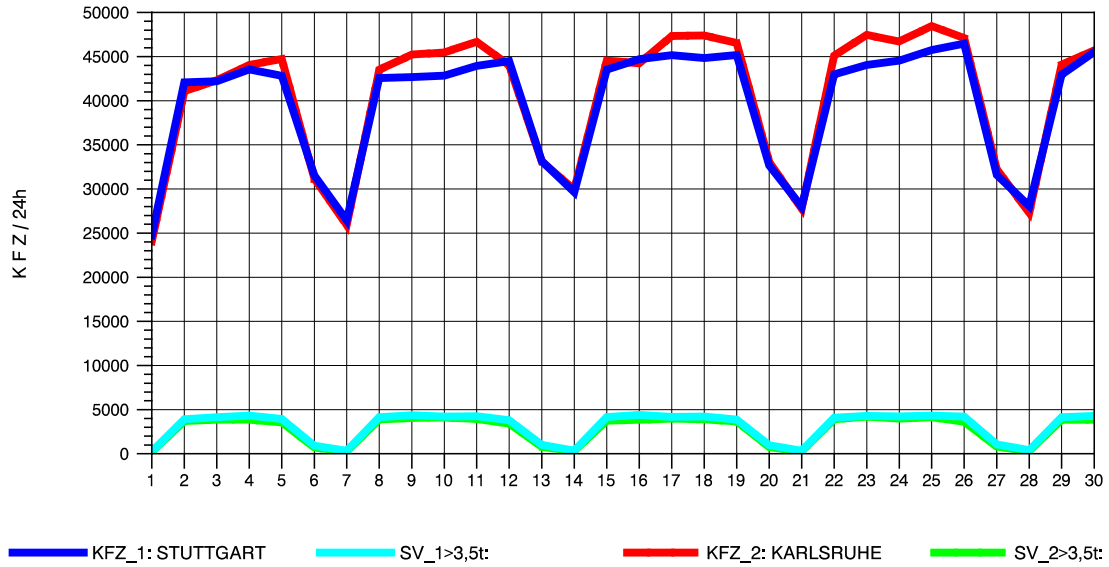

STRASSENVERKEHRSZÄHLUNGEN IN BADEN-WÜRTTEMBERG
S-ZUFFENHAUSEN 71201100 B 10
TAGESWERTE JE RICHTUNG: April 2013