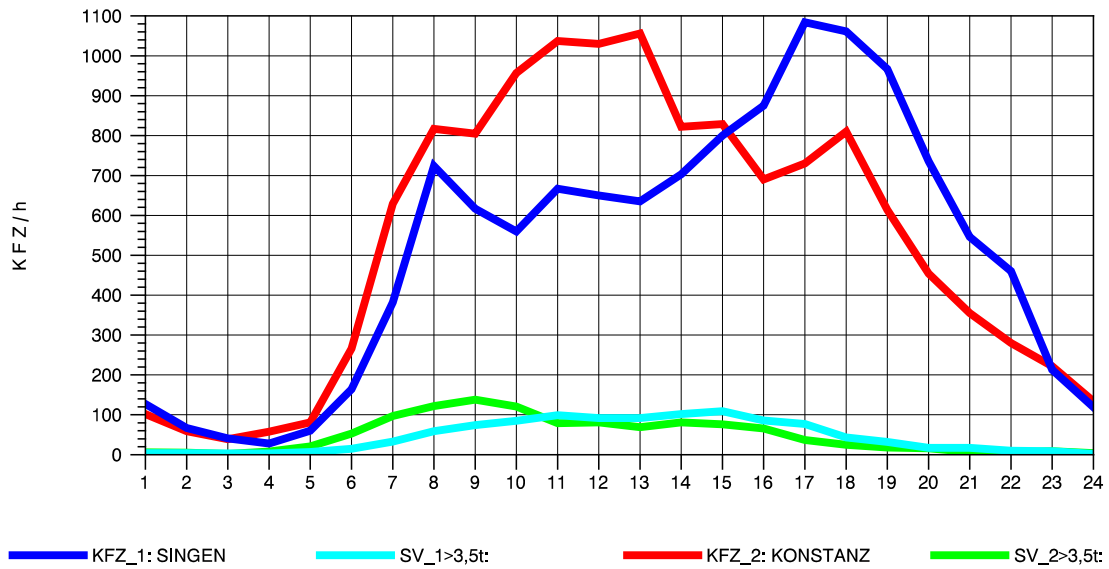

STRASSENVERKEHRSZÄHLUNGEN IN BADEN-WÜRTTEMBERG
RADOLFZELL 2 82201112 B 33
Montag, 05. August 2013