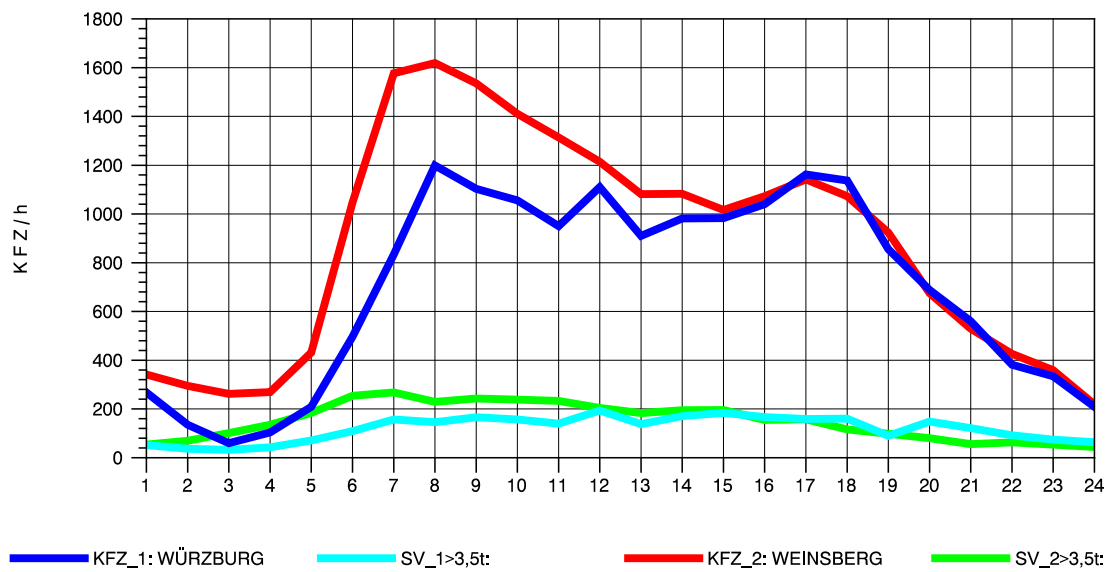

STRASSENVERKEHRSZÄHLUNGEN IN BADEN-WÜRTTEMBERG
NEUENSTADT 67221084 A 81
Montag, 05. August 2013