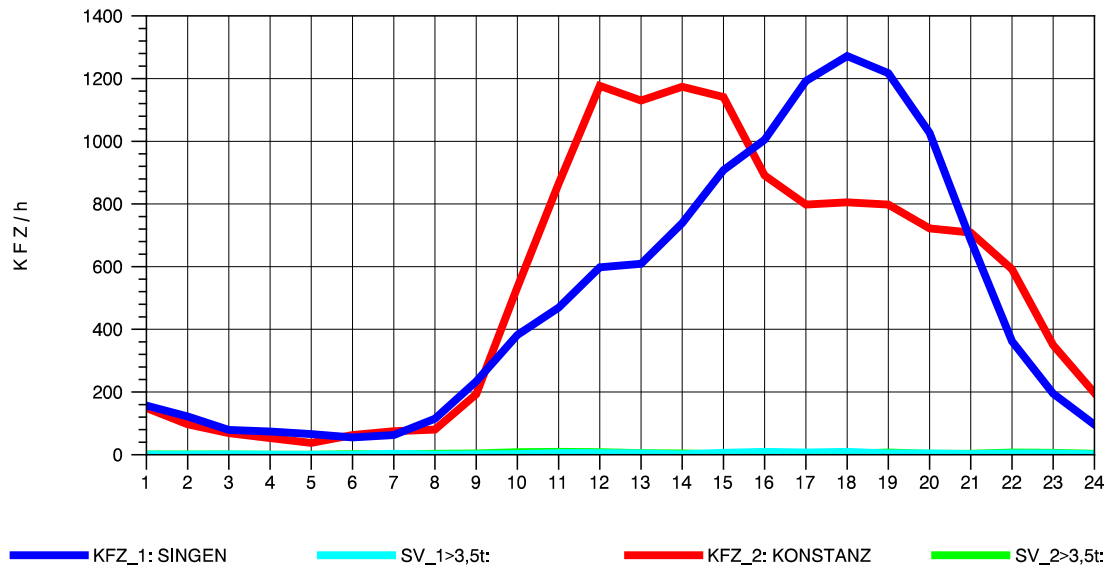

STRASSENVERKEHRSZÄHLUNGEN IN BADEN-WÜRTTEMBERG
RADOLFZELL 2 82201112 B 33
Sonntag, 14. April 2013