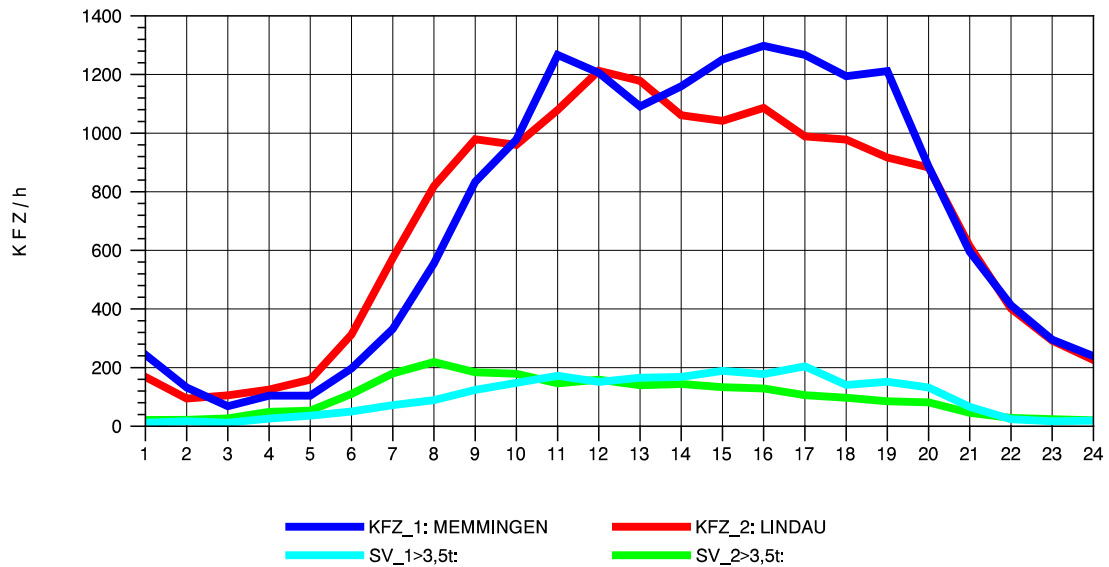

STRASSENVERKEHRSZÄHLUNGEN IN BADEN-WÜRTTEMBERG
WANGEN 82241001 A 96
Mittwoch, 07. August 2013