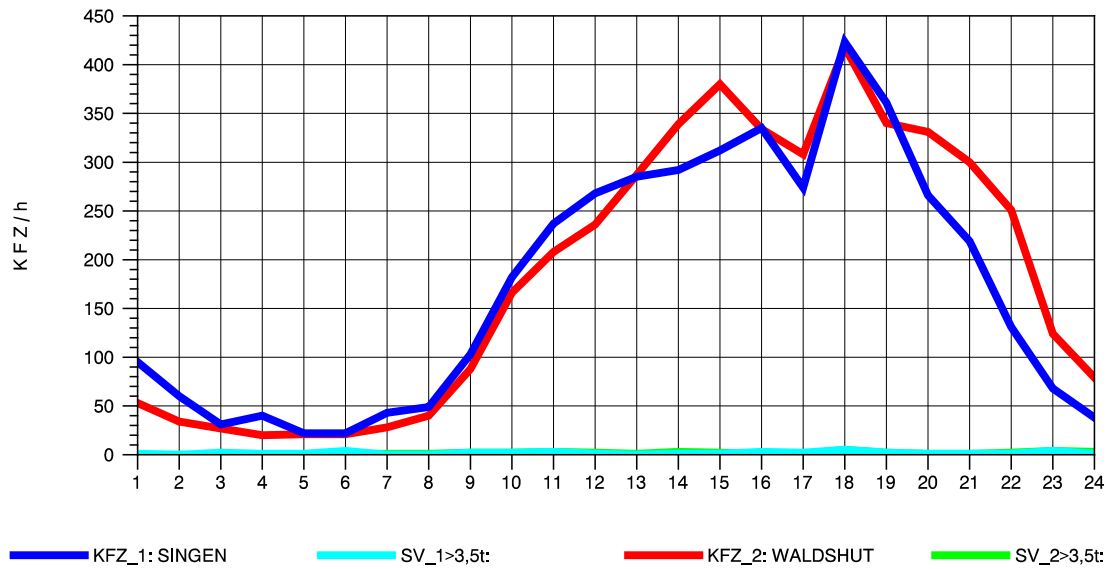

STRASSENVERKEHRSZÄHLUNGEN IN BADEN-WÜRTTEMBERG
LAUCHRINGEN 83151001 A 98
Sonntag, 14. April 2013