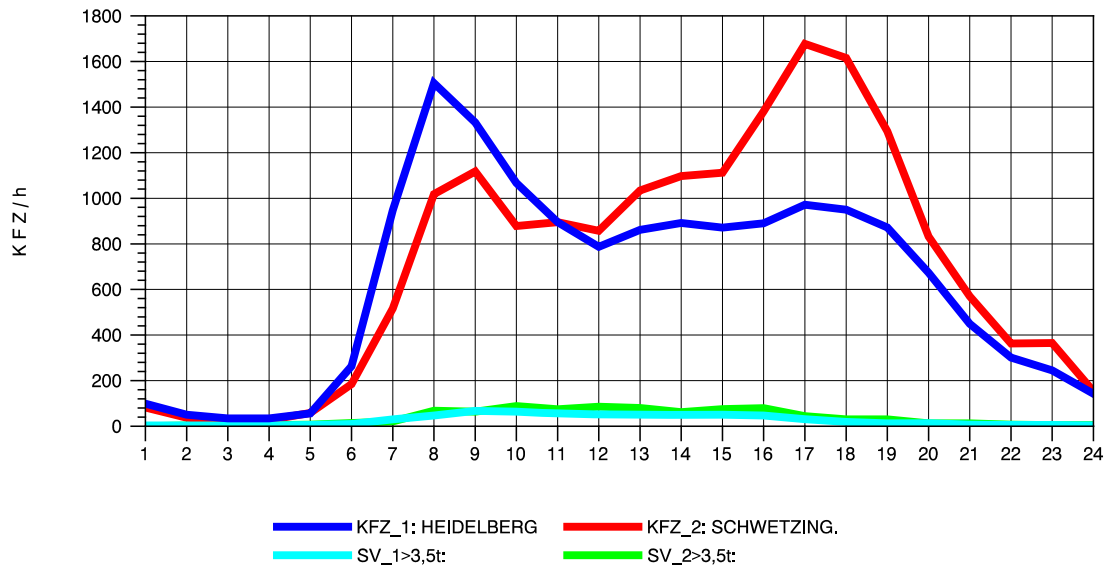

STRASSENVERKEHRSZÄHLUNGEN IN BADEN-WÜRTTEMBERG
HEIDELBERG 2 66171214 L 600A
Montag, 08. April 2013