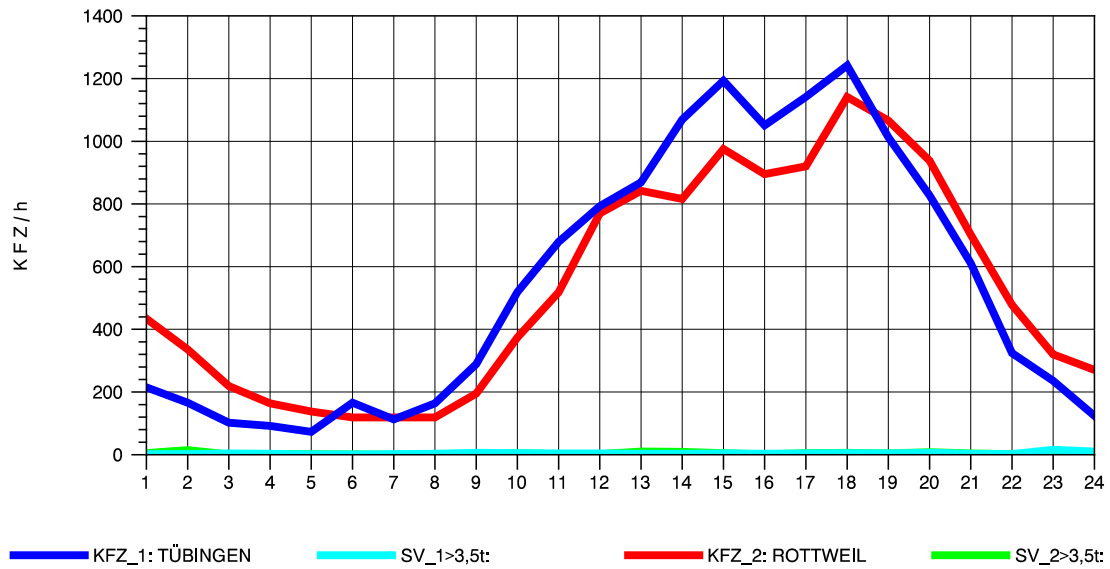

STRASSENVERKEHRSZÄHLUNGEN IN BADEN-WÜRTTEMBERG
TÜBINGEN-SÜD 75201101 B 27
Sonntag, 13. Oktober 2013