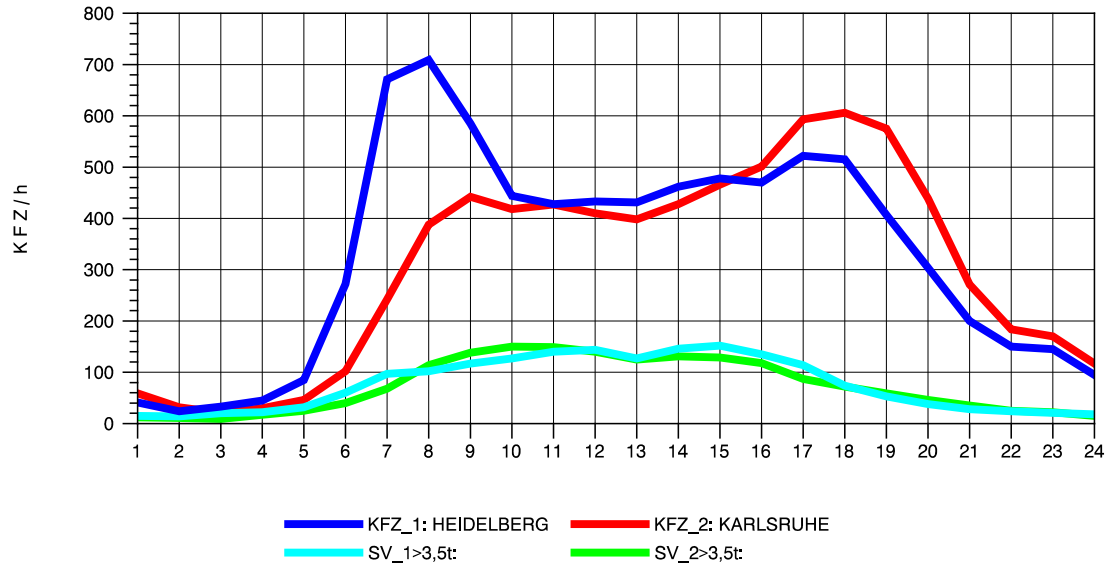

STRASSENVERKEHRSZÄHLUNGEN IN BADEN-WÜRTTEMBERG
VAIHINGEN (ENZ) 70191108 B 10
Donnerstag, 11. April 2013