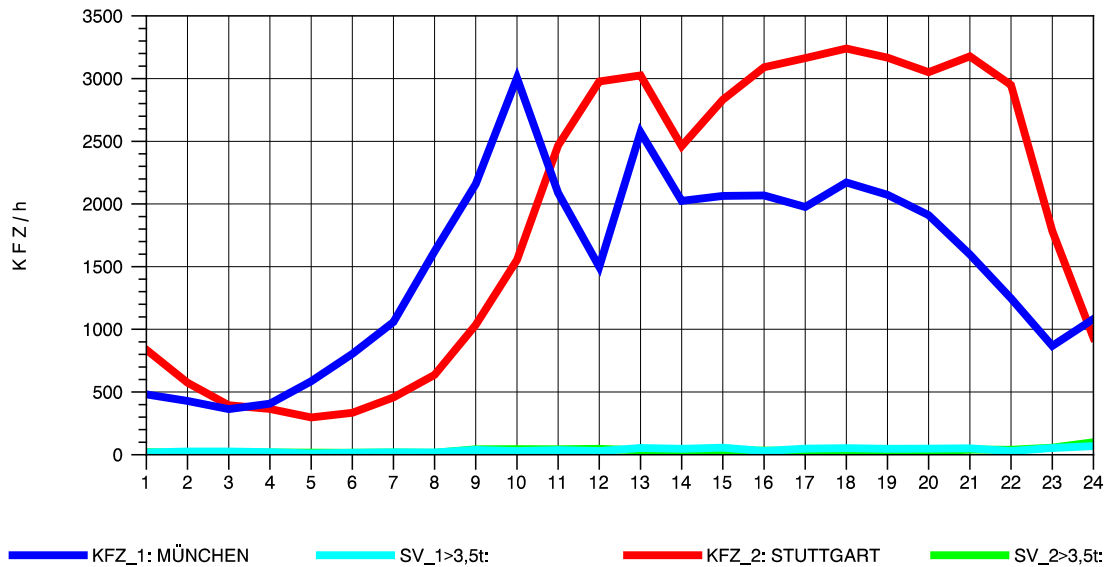

STRASSENVERKEHRSZÄHLUNGEN IN BADEN-WÜRTTEMBERG
AICHELBERG 73231077 A 8
Sonntag, 11. August 2013