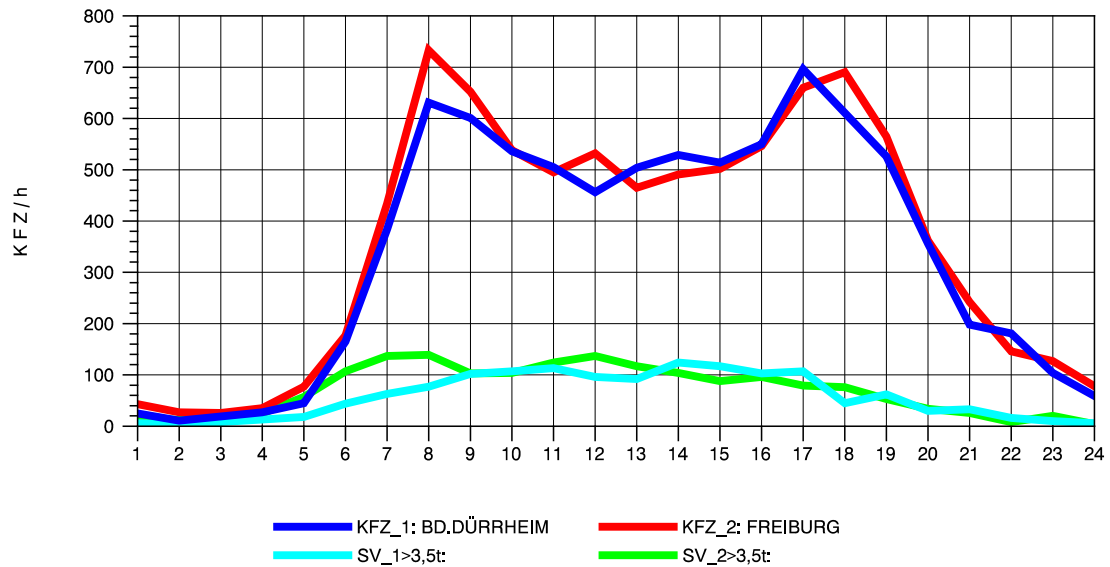

STRASSENVERKEHRSZÄHLUNGEN IN BADEN-WÜRTTEMBERG
BAD DÜRRHEIM 80171034 A 864
Mittwoch, 09. Oktober 2013