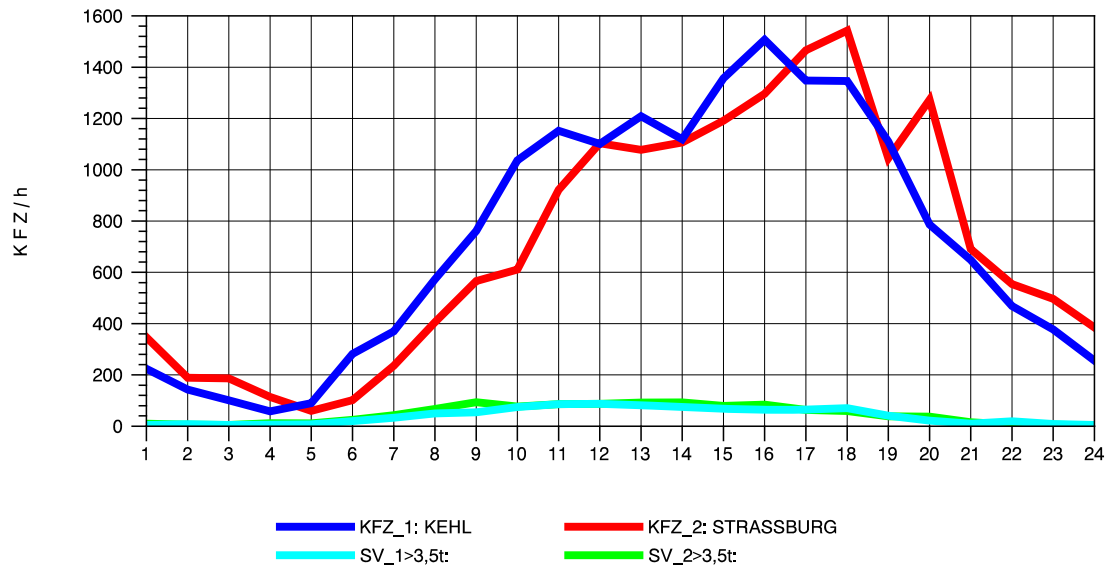

STRASSENVERKEHRSZÄHLUNGEN IN BADEN-WÜRTTEMBERG
KEHL-EUROPABRÜCKE 74121100 B 28
Mittwoch, 07. August 2013