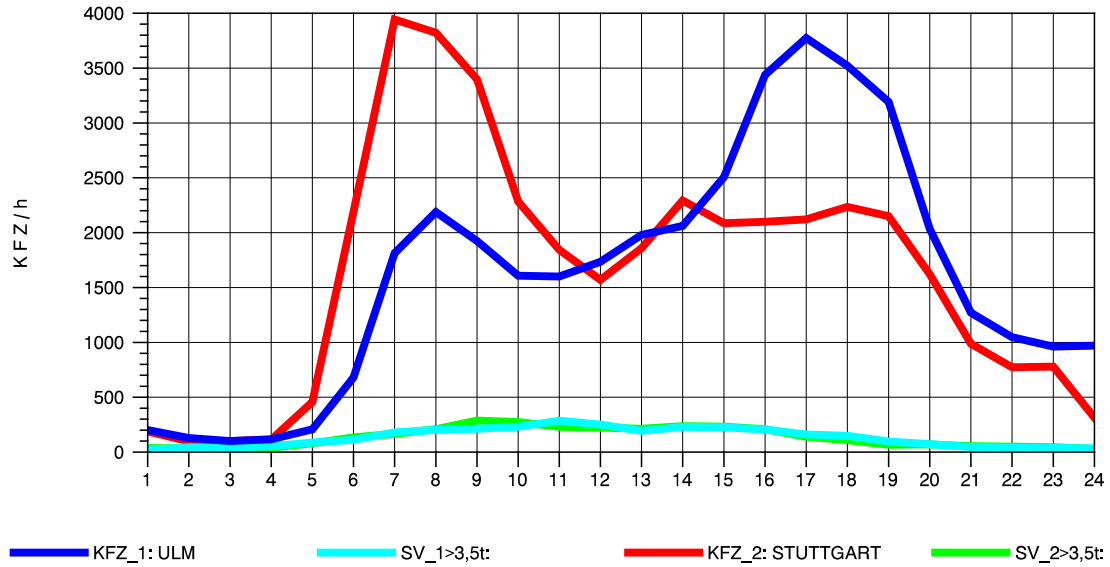

STRASSENVERKEHRSZÄHLUNGEN IN BADEN-WÜRTTEMBERG
PLOCHINGEN 72221100 B 10
Dienstag, 09. April 2013