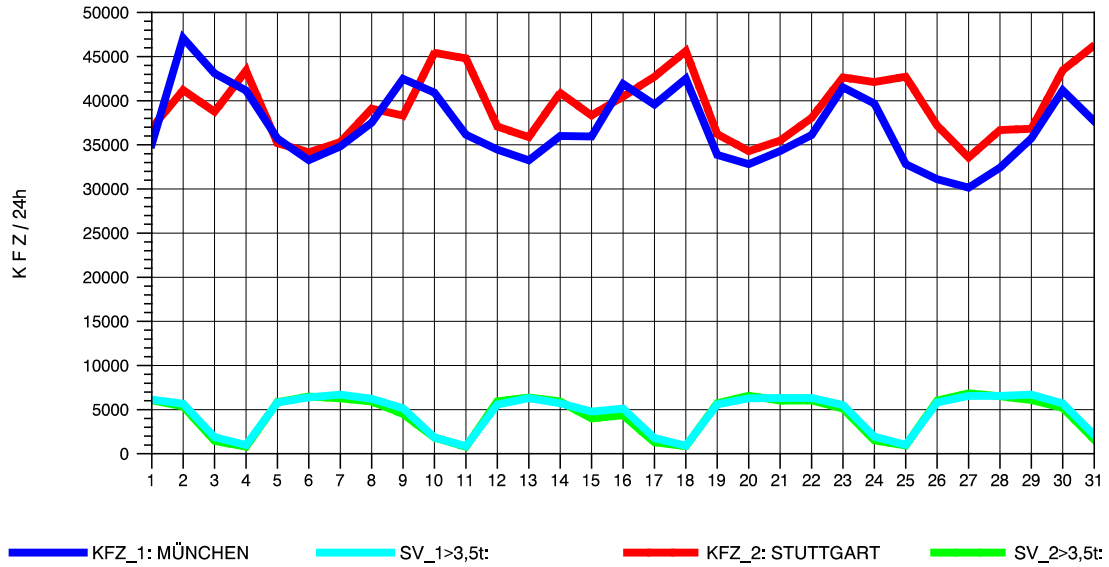

STRASSENVERKEHRSZÄHLUNGEN IN BADEN-WÜRTTEMBERG
AICHELBERG 73231077 A 8
TAGESWERTE JE RICHTUNG: August 2013