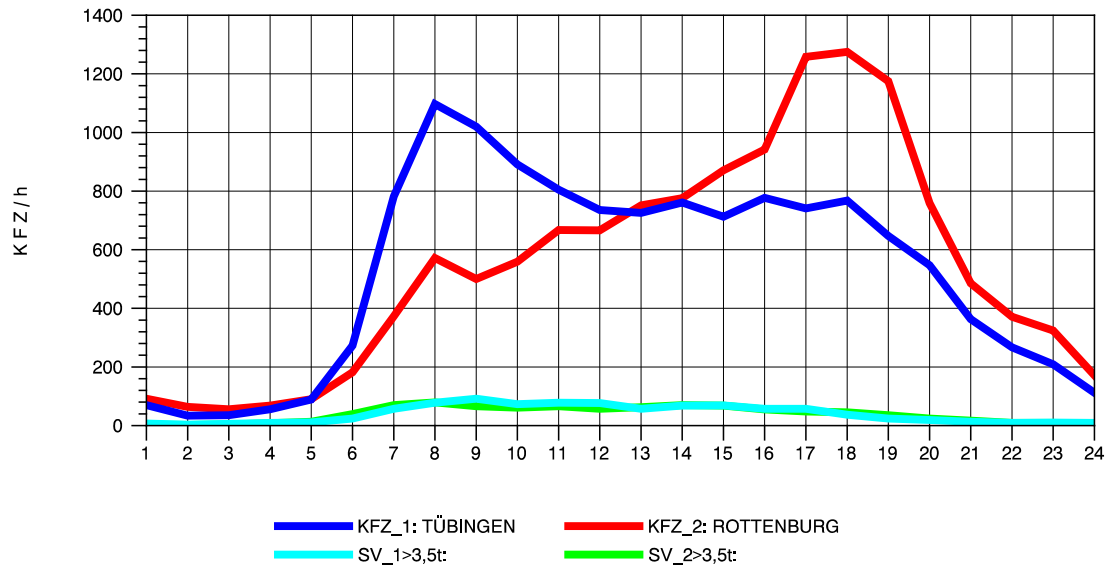

STRASSENVERKEHRSZÄHLUNGEN IN BADEN-WÜRTTEMBERG
TÜBINGEN-WEST 74201200 B 28 A
Donnerstag, 08. August 2013