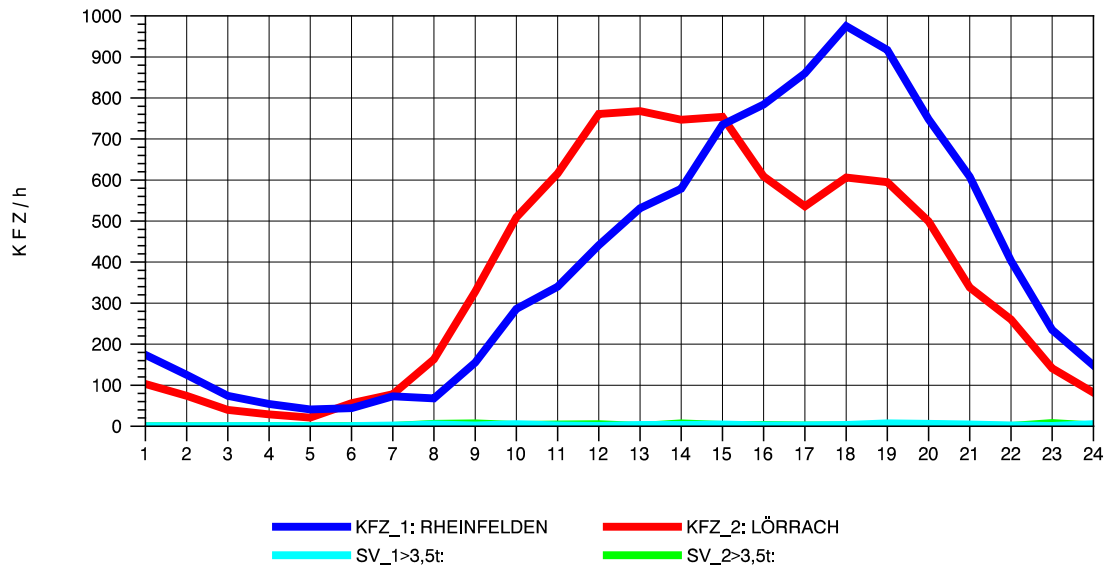

STRASSENVERKEHRSZÄHLUNGEN IN BADEN-WÜRTTEMBERG
LÖRRACH 83121003 A 98
Sonntag, 14. April 2013