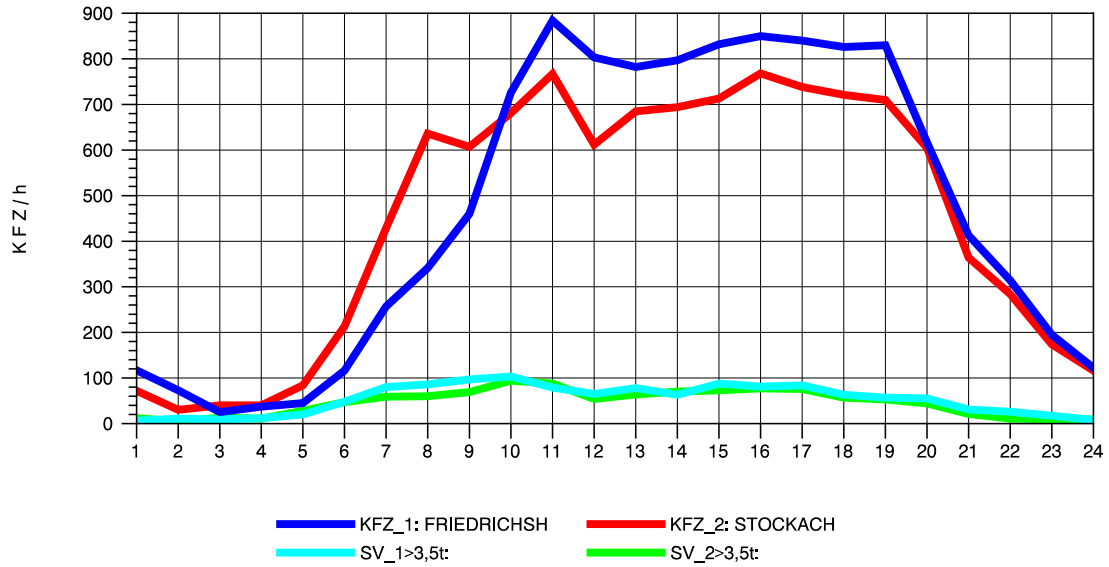

STRASSENVERKEHRSZÄHLUNGEN IN BADEN-WÜRTTEMBERG
HARLACHEN 83211101 B 31
Donnerstag, 08. August 2013