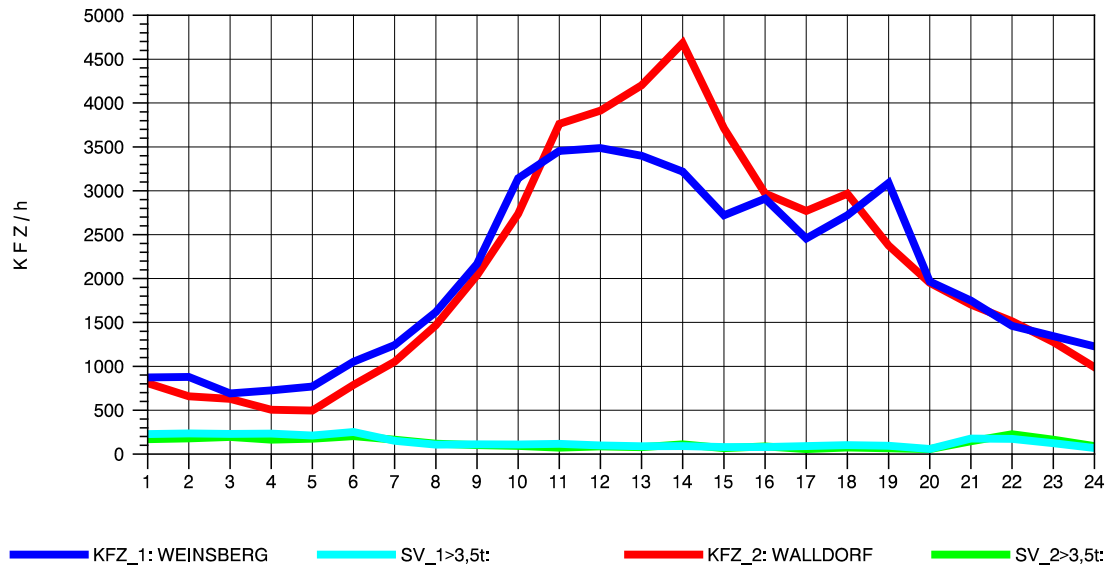

STRASSENVERKEHRSZÄHLUNGEN IN BADEN-WÜRTTEMBERG
NECKARSULM 1 68211059 A 6
Samstag, 10. August 2013