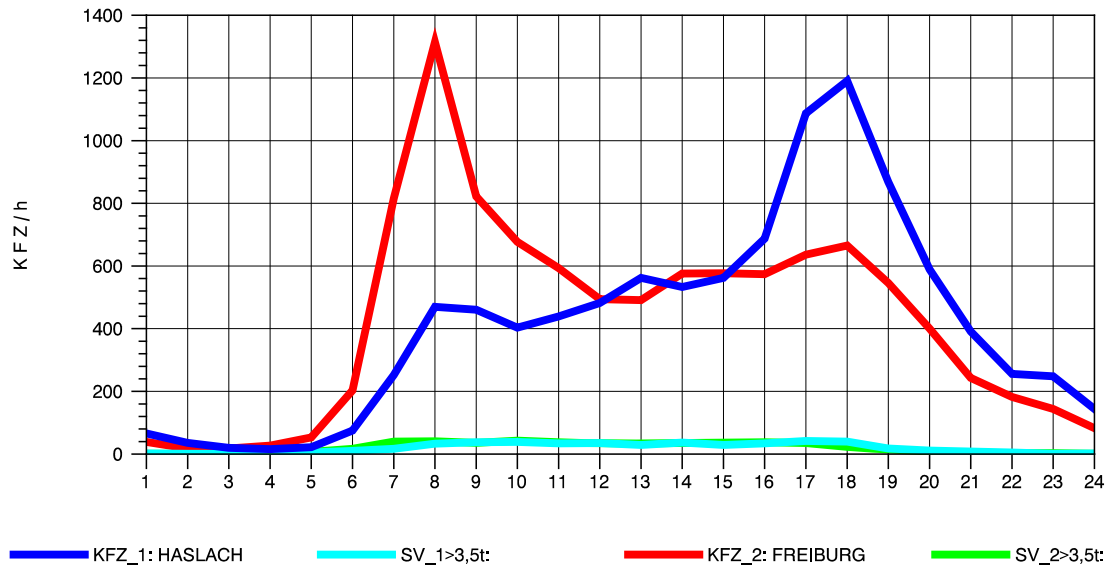

STRASSENVERKEHRSZÄHLUNGEN IN BADEN-WÜRTTEMBERG
WALDKIRCH 2 79131106 B 294
Dienstag, 06. August 2013