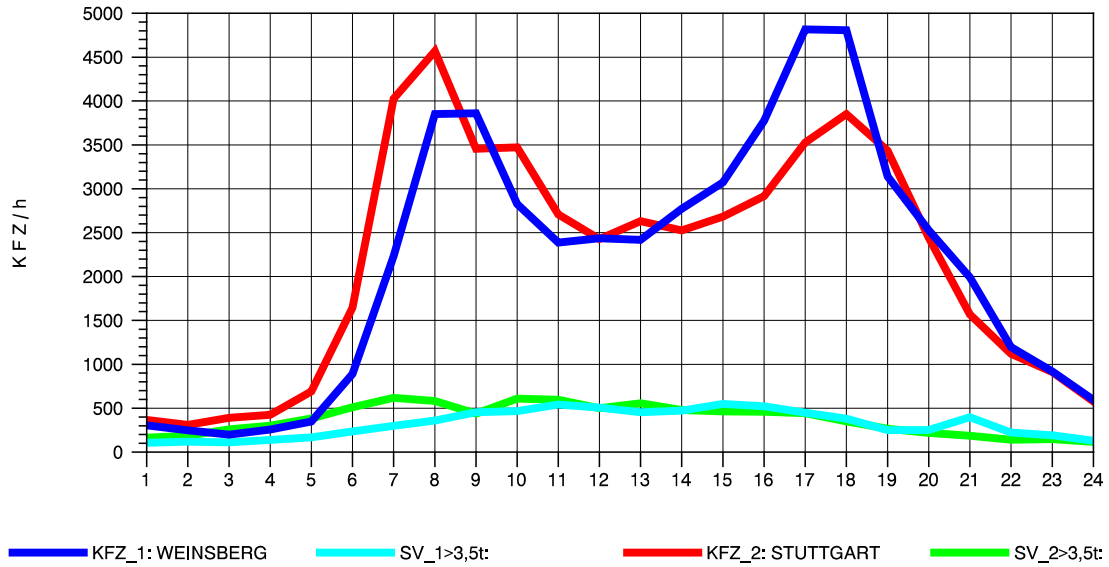

STRASSENVERKEHRSZÄHLUNGEN IN BADEN-WÜRTTEMBERG
PLEIDELSHEIM 70211086 A 81
Dienstag, 09. April 2013