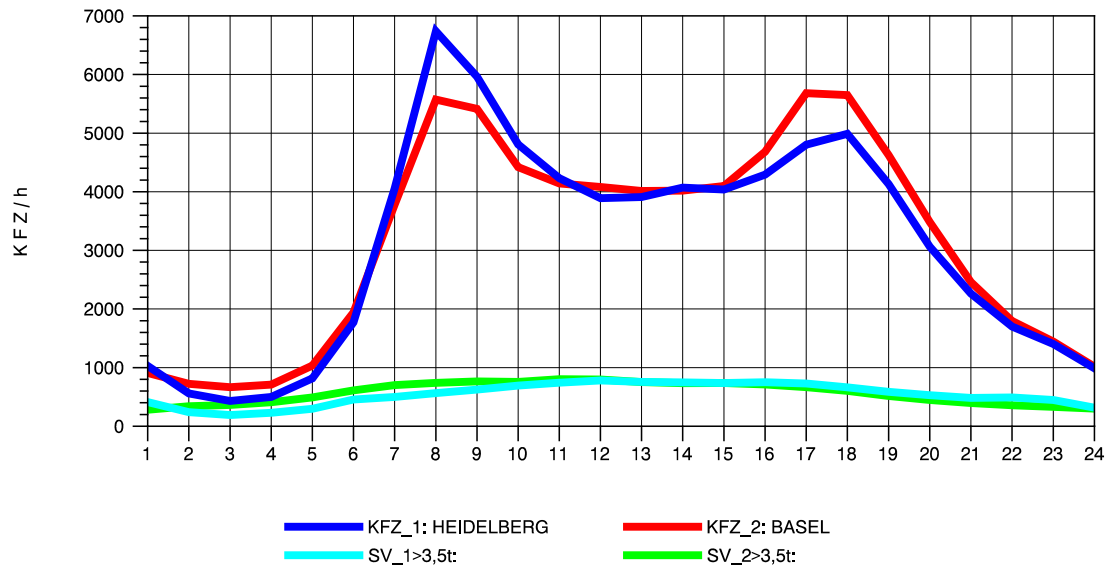

STRASSENVERKEHRSZÄHLUNGEN IN BADEN-WÜRTTEMBERG
KARLSRUHE 1 70161022 A 5
Montag, 07. Oktober 2013