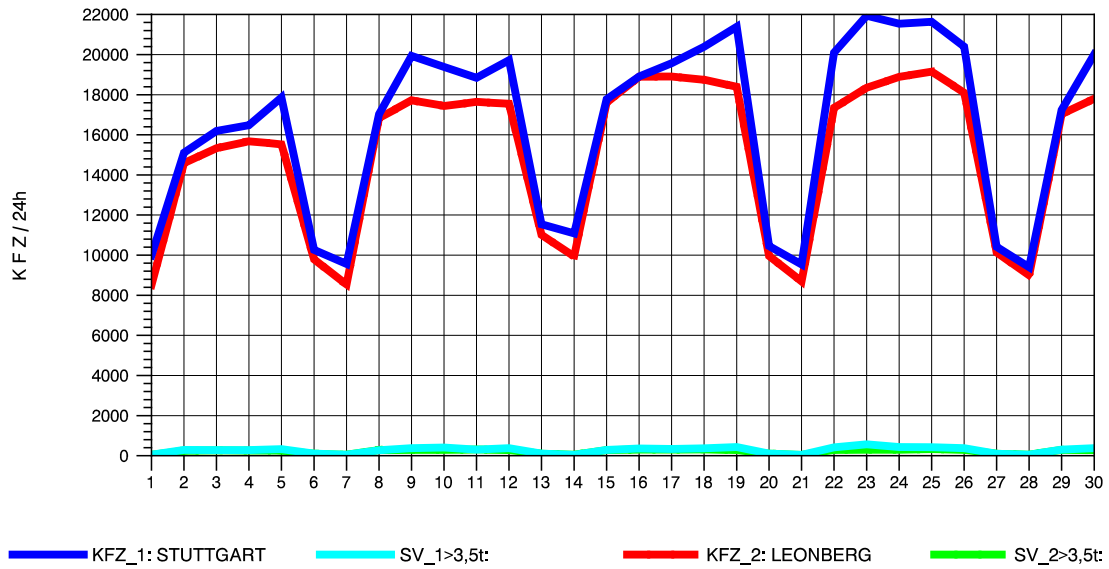

STRASSENVERKEHRSZÄHLUNGEN IN BADEN-WÜRTTEMBERG
SOLITUDE 72201203 L 1180
TAGESWERTE JE RICHTUNG: April 2013