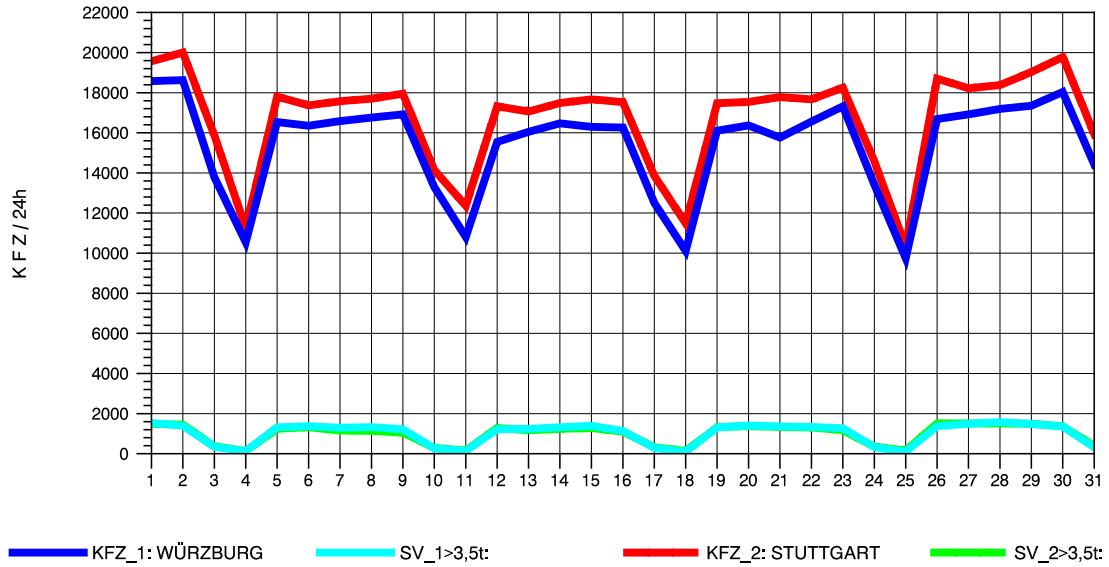

STRASSENVERKEHRSZÄHLUNGEN IN BADEN-WÜRTTEMBERG
NECKARSULM 2 68211102 B 27
TAGESWERTE JE RICHTUNG: August 2013