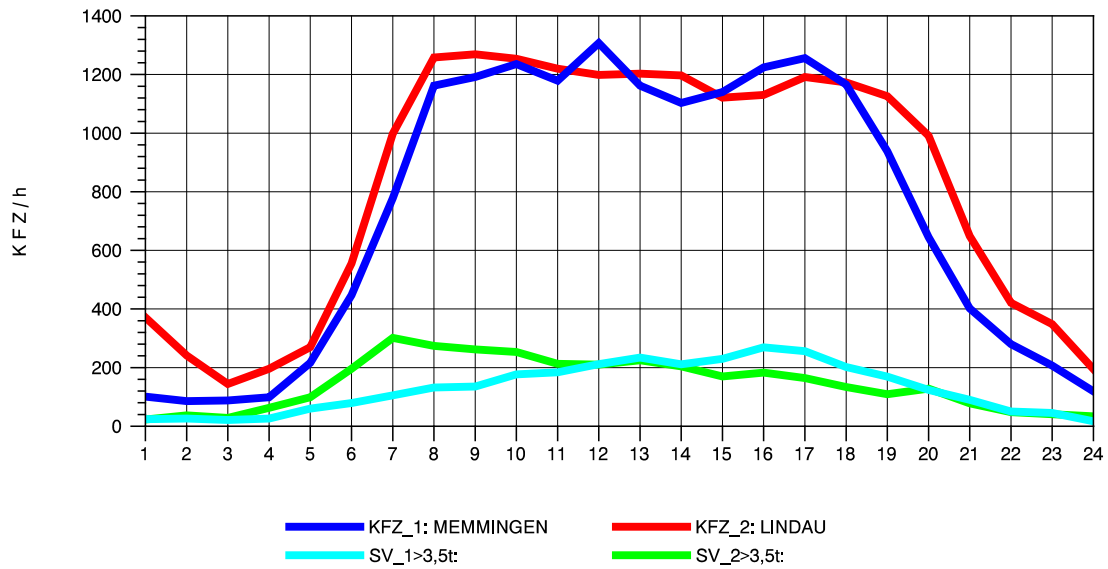

STRASSENVERKEHRSZÄHLUNGEN IN BADEN-WÜRTTEMBERG
LEUTKIRCH-WEST 81261001 A 96
Montag, 07. Oktober 2013