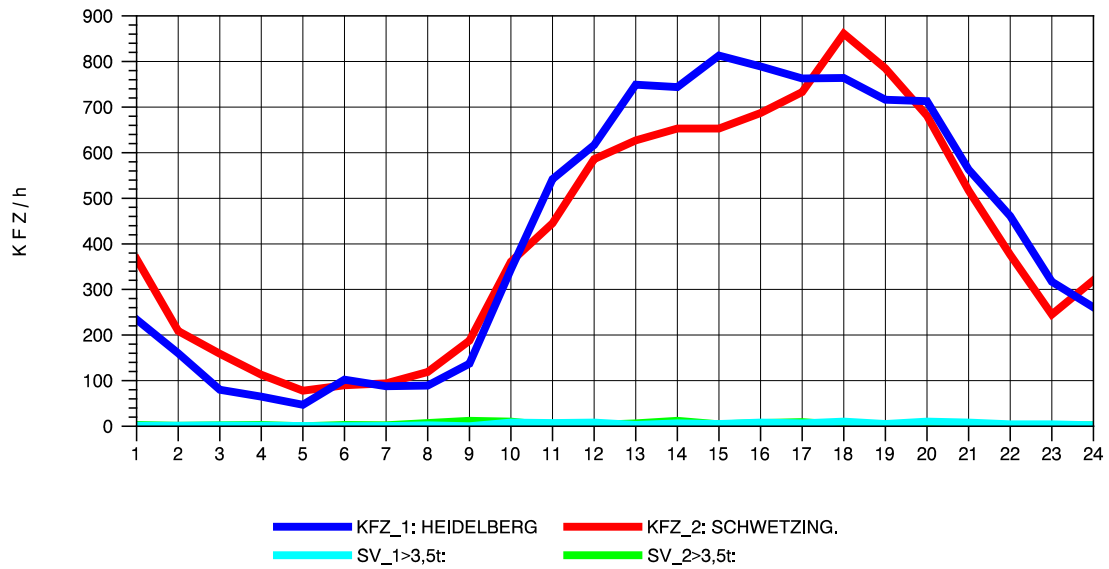

STRASSENVERKEHRSZÄHLUNGEN IN BADEN-WÜRTTEMBERG
HEIDELBERG 2 66171214 L 600A
Sonntag, 11. August 2013