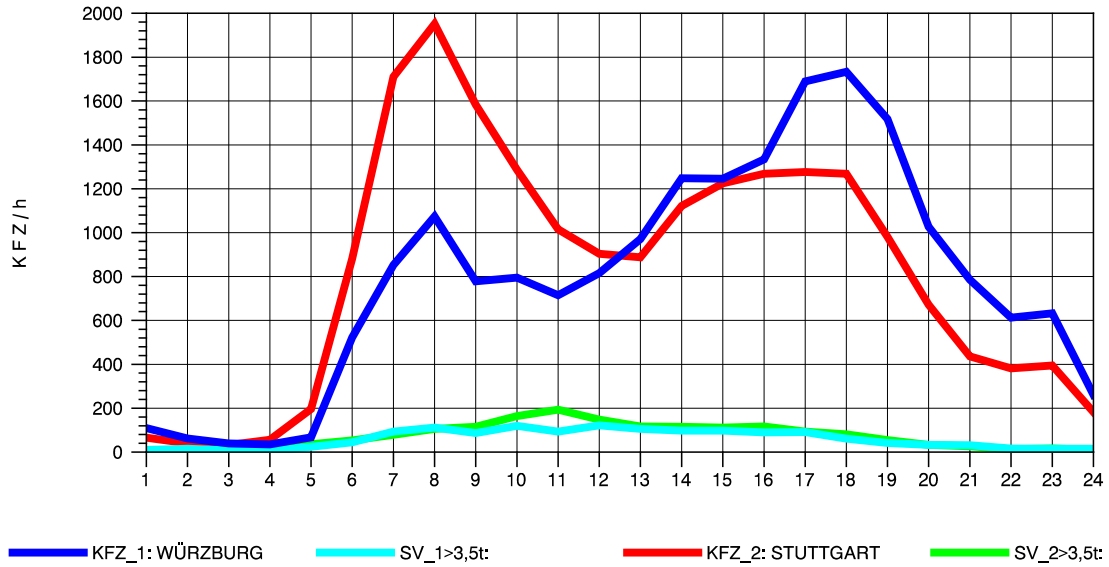

STRASSENVERKEHRSZÄHLUNGEN IN BADEN-WÜRTTEMBERG
NECKARSULM 2 68211102 B 27
Dienstag, 09. April 2013