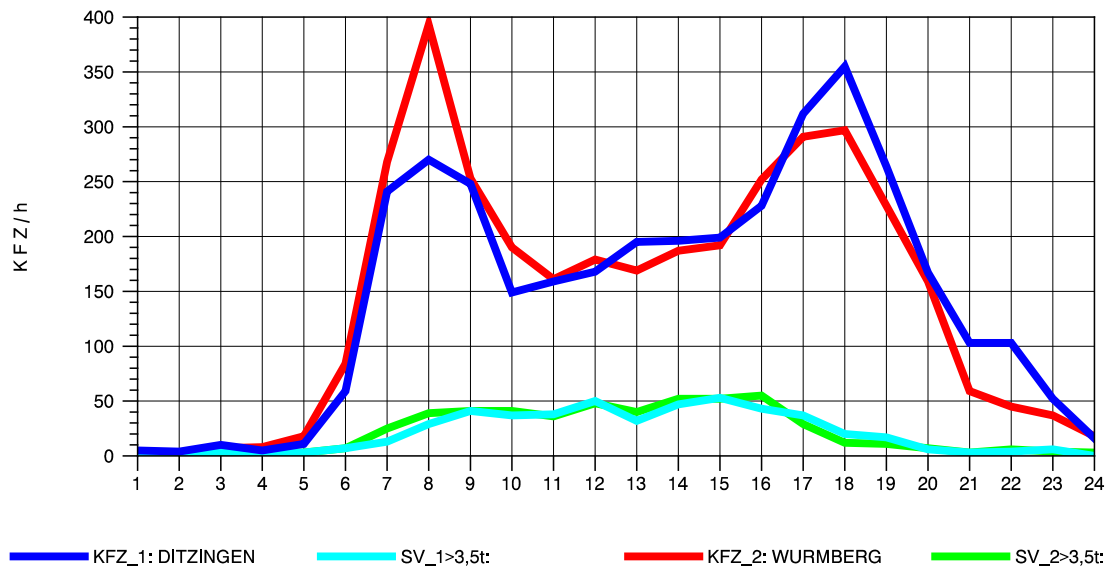

STRASSENVERKEHRSZÄHLUNGEN IN BADEN-WÜRTTEMBERG
HEIMERDINGEN 71201227 L 1177
Montag, 07. Oktober 2013