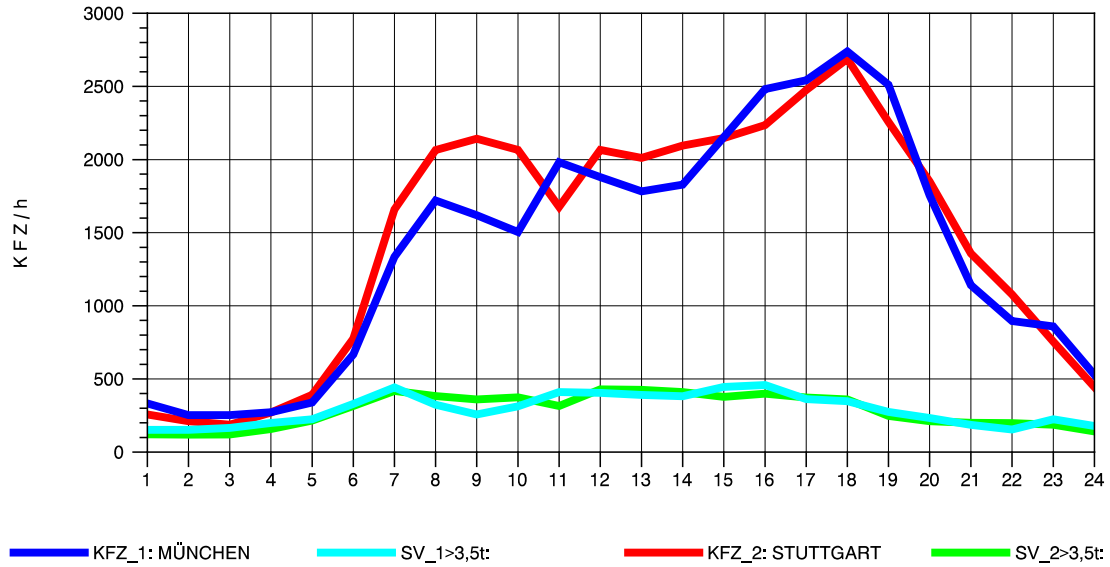

STRASSENVERKEHRSZÄHLUNGEN IN BADEN-WÜRTTEMBERG
AICHELBERG 73231077 A 8
Donnerstag, 10. Oktober 2013