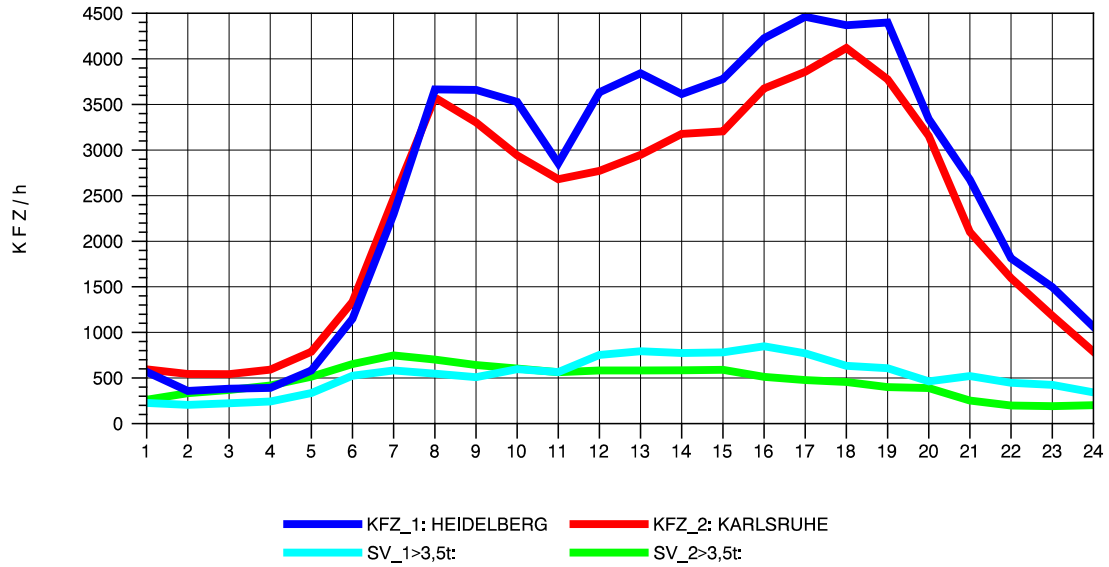

STRASSENVERKEHRSZÄHLUNGEN IN BADEN-WÜRTTEMBERG
ST. LEON 67171018 A 5
Donnerstag, 10. Oktober 2013