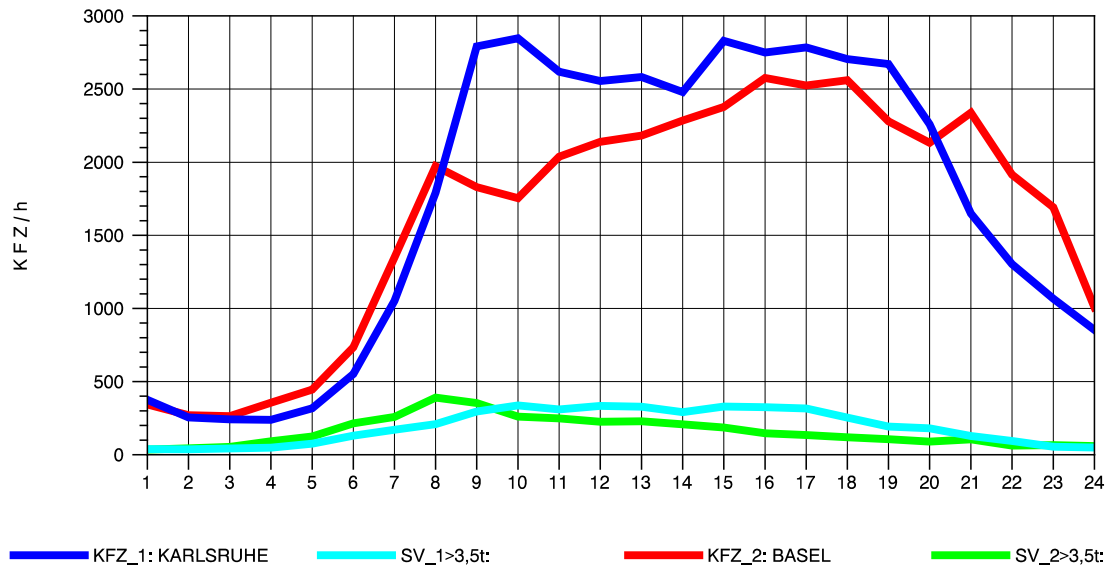

STRASSENVERKEHRSZÄHLUNGEN IN BADEN-WÜRTTEMBERG
T+R BREISGAU 78121047 A 5
Freitag, 09. August 2013