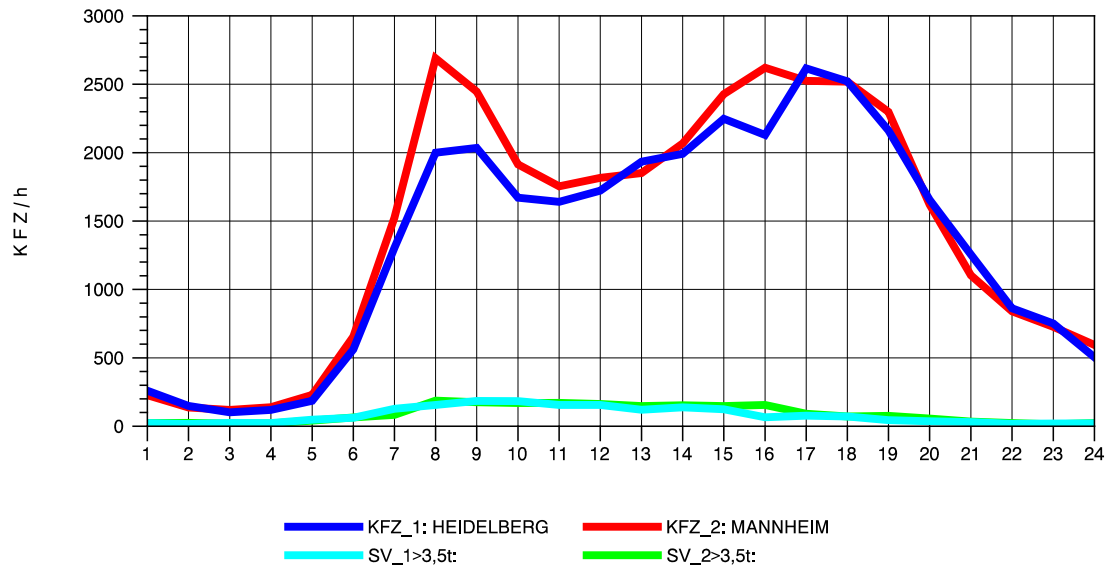

STRASSENVERKEHRSZÄHLUNGEN IN BADEN-WÜRTTEMBERG
MA-SECKENHEIM 65171009 A 656
Freitag, 09. August 2013