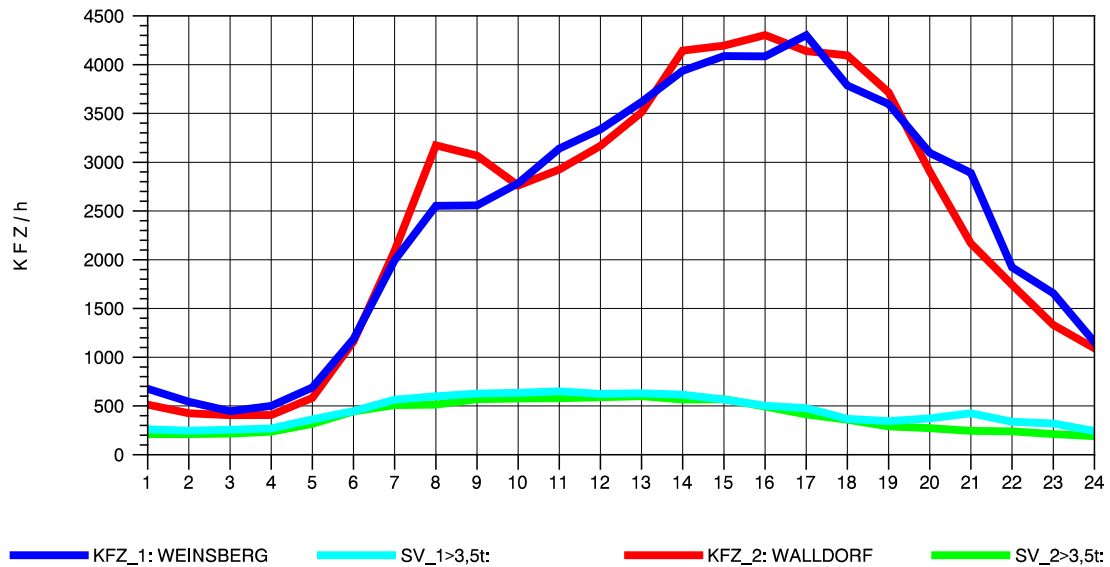

STRASSENVERKEHRSZÄHLUNGEN IN BADEN-WÜRTTEMBERG
NECKARSULM 1 68211059 A 6
Freitag, 09. August 2013