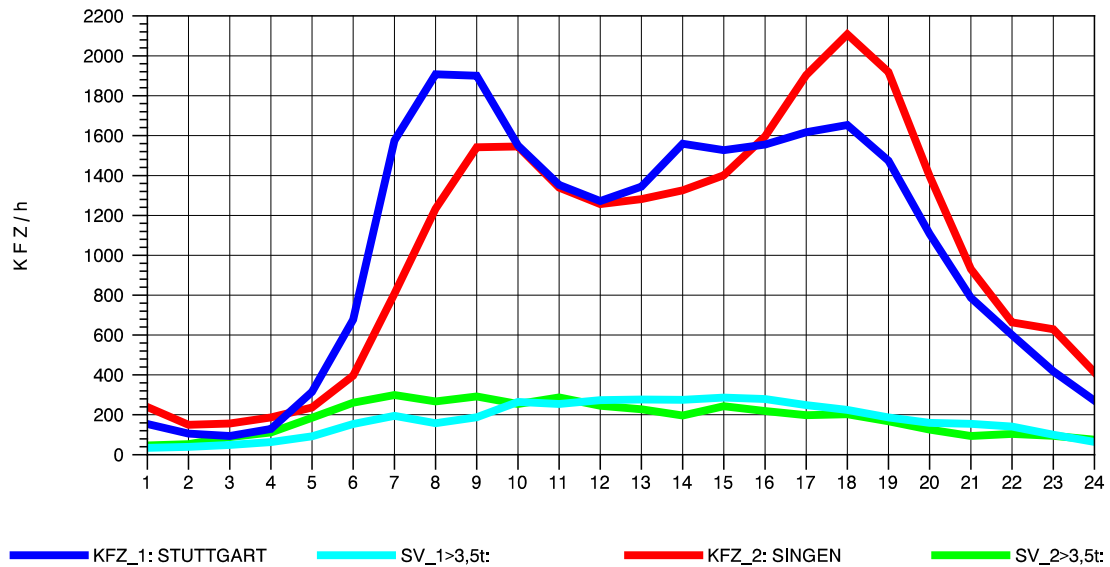

STRASSENVERKEHRSZÄHLUNGEN IN BADEN-WÜRTTEMBERG
HORB 75181028 A 81
Mittwoch, 10. April 2013