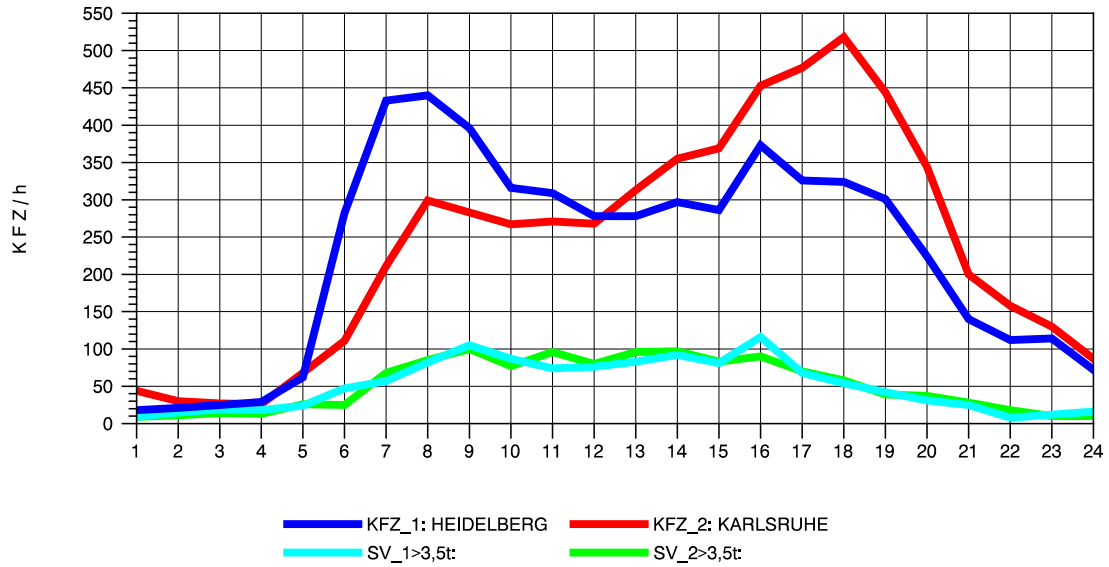

STRASSENVERKEHRSZÄHLUNGEN IN BADEN-WÜRTTEMBERG
VAIHINGEN (ENZ) 70191108 B 10
Donnerstag, 08. August 2013