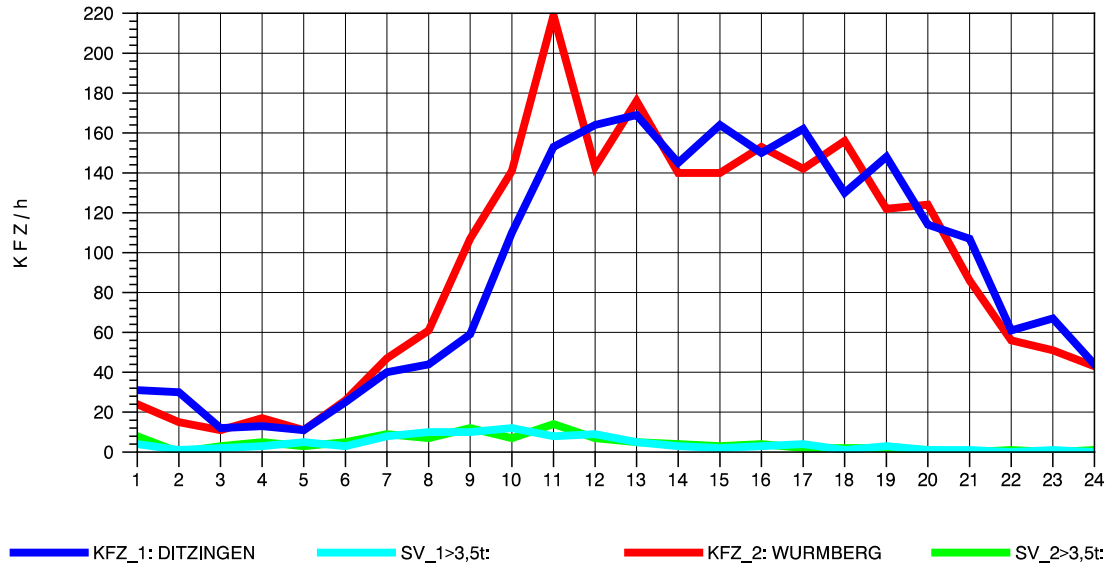

STRASSENVERKEHRSZÄHLUNGEN IN BADEN-WÜRTTEMBERG
HEIMERDINGEN 71201227 L 1177
Samstag, 13. April 2013