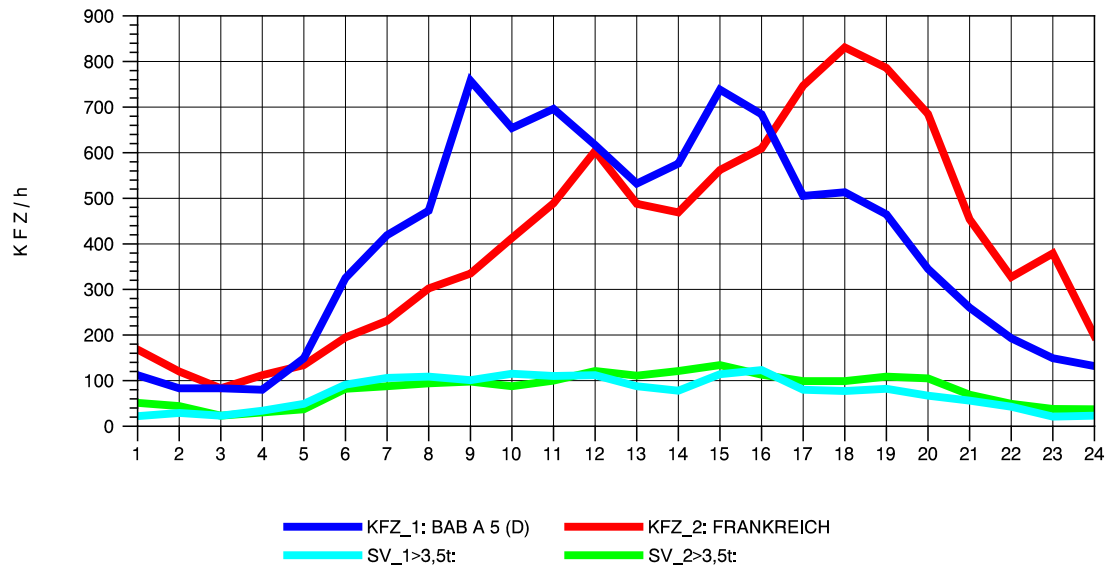

STRASSENVERKEHRSZÄHLUNGEN IN BADEN-WÜRTTEMBERG
NEUENBURG 1 82111052 A 5
Montag, 05. August 2013