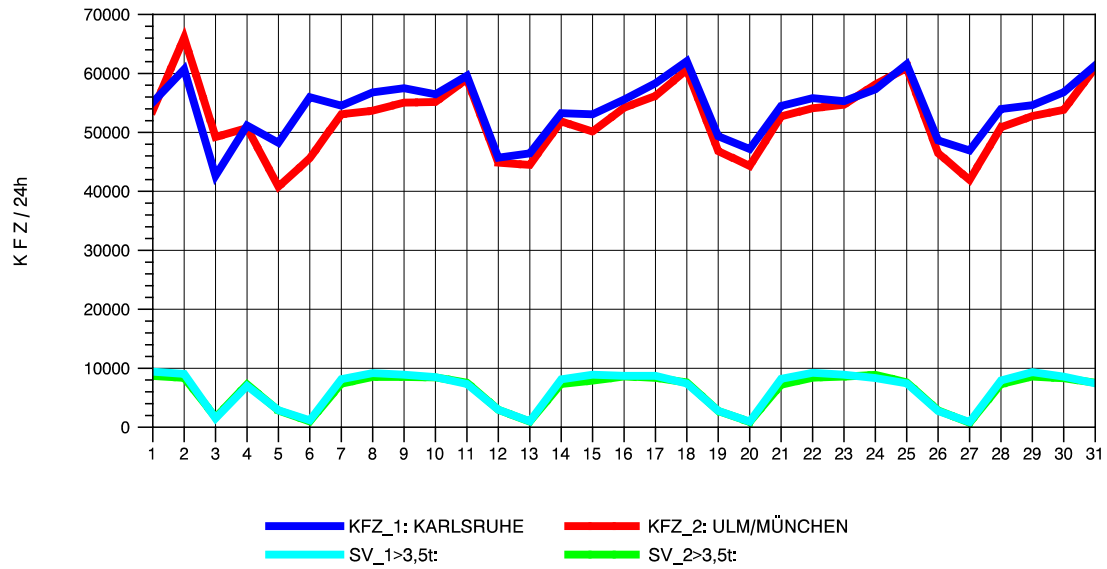

STRASSENVERKEHRSZÄHLUNGEN IN BADEN-WÜRTTEMBERG
DENKENDORF 73211075 A 8
TAGESWERTE JE RICHTUNG: Oktober 2013