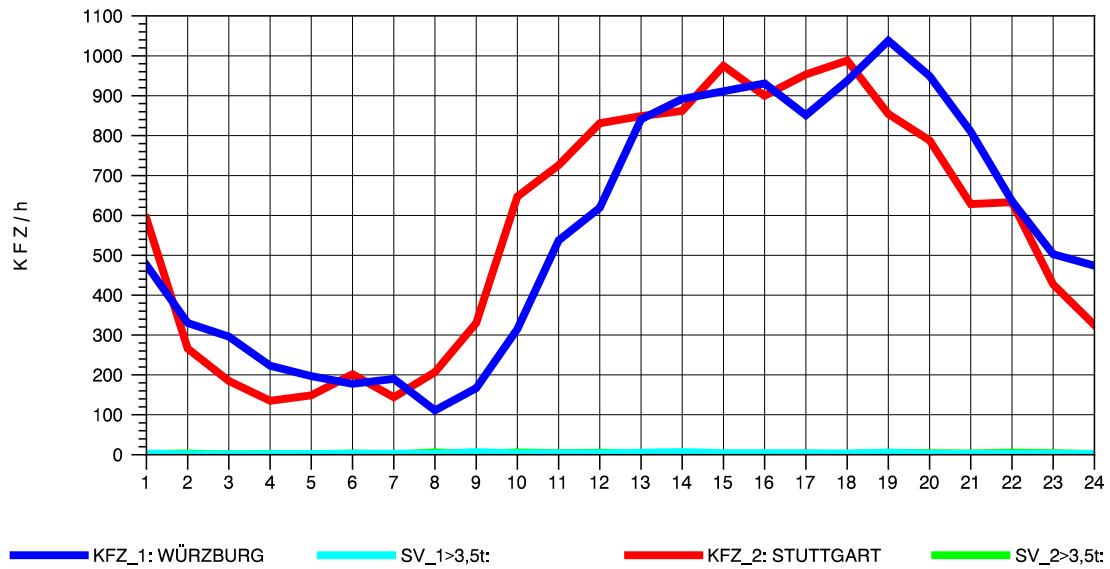

STRASSENVERKEHRSZÄHLUNGEN IN BADEN-WÜRTTEMBERG
KORNWESTHEIM 71211109 B 27
Sonntag, 11. August 2013