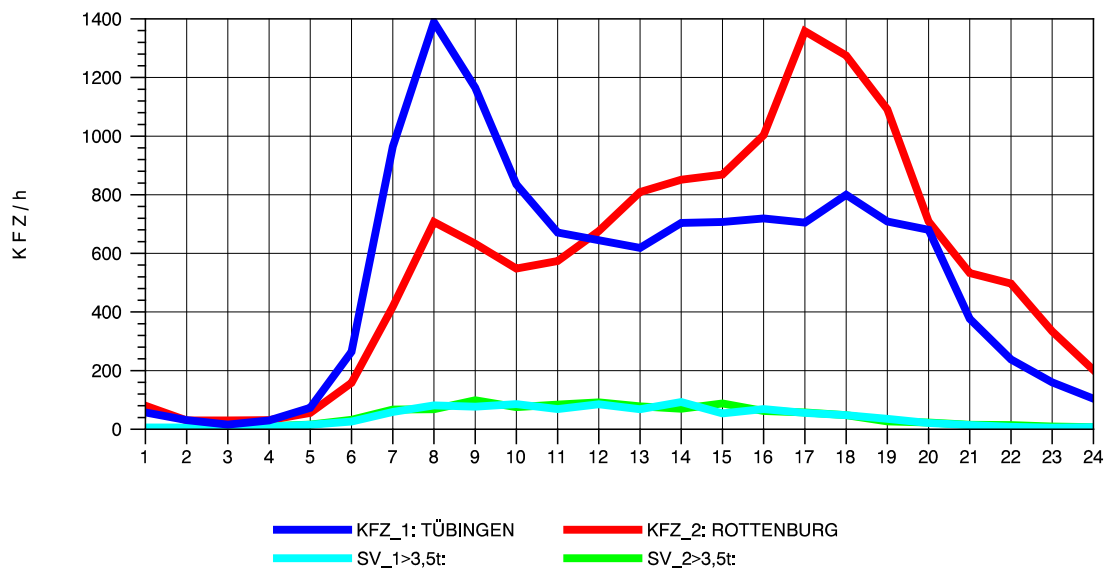

STRASSENVERKEHRSZÄHLUNGEN IN BADEN-WÜRTTEMBERG
TÜBINGEN-WEST 74201200 B 28 A
Mittwoch, 10. April 2013