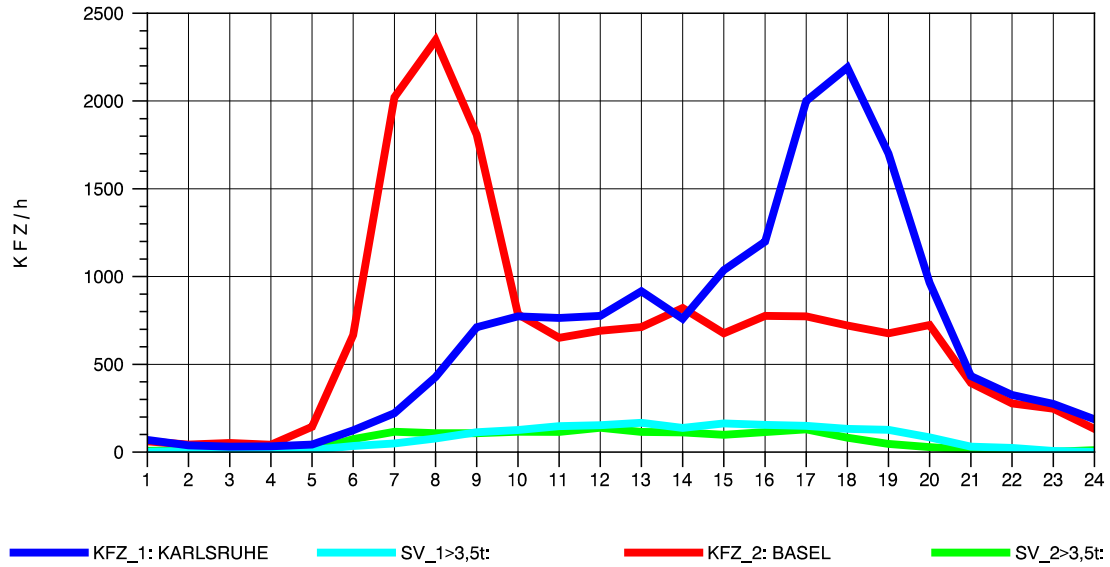

STRASSENVERKEHRSZÄHLUNGEN IN BADEN-WÜRTTEMBERG
WEIL AM RHEIN/GZA 84111099 A 5
Dienstag, 09. April 2013