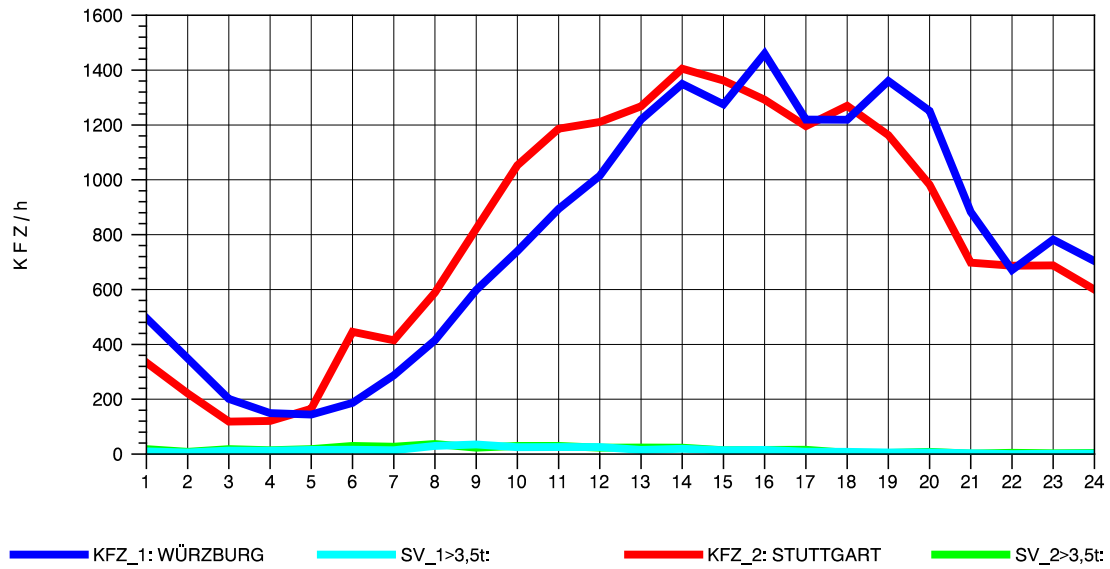

STRASSENVERKEHRSZÄHLUNGEN IN BADEN-WÜRTTEMBERG
KORNWESTHEIM 71211109 B 27
Samstag, 12. Oktober 2013