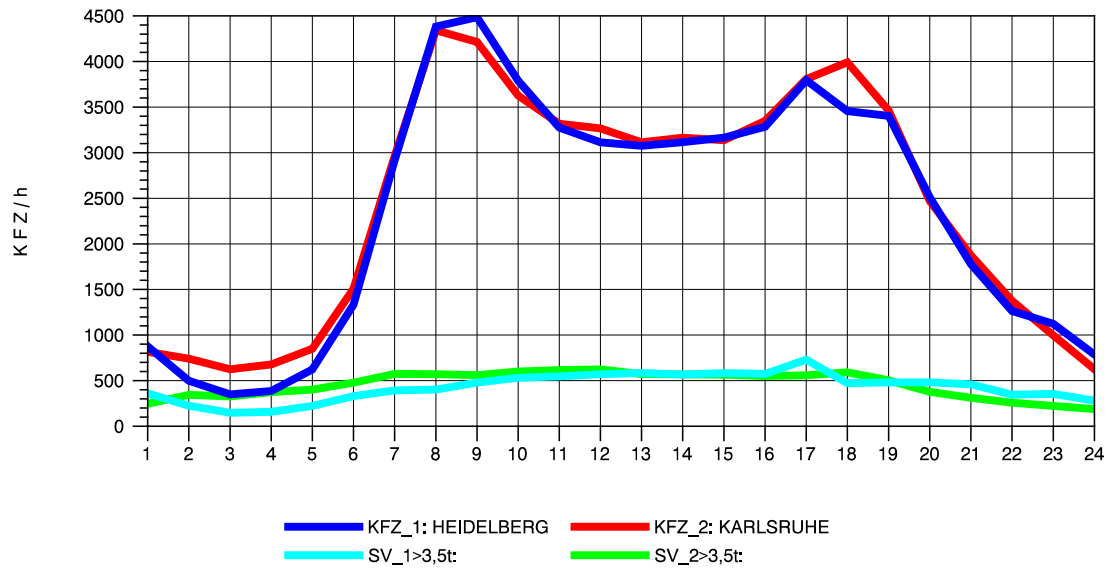

STRASSENVERKEHRSZÄHLUNGEN IN BADEN-WÜRTTEMBERG
ST. LEON 67171018 A 5
Montag, 07. Oktober 2013