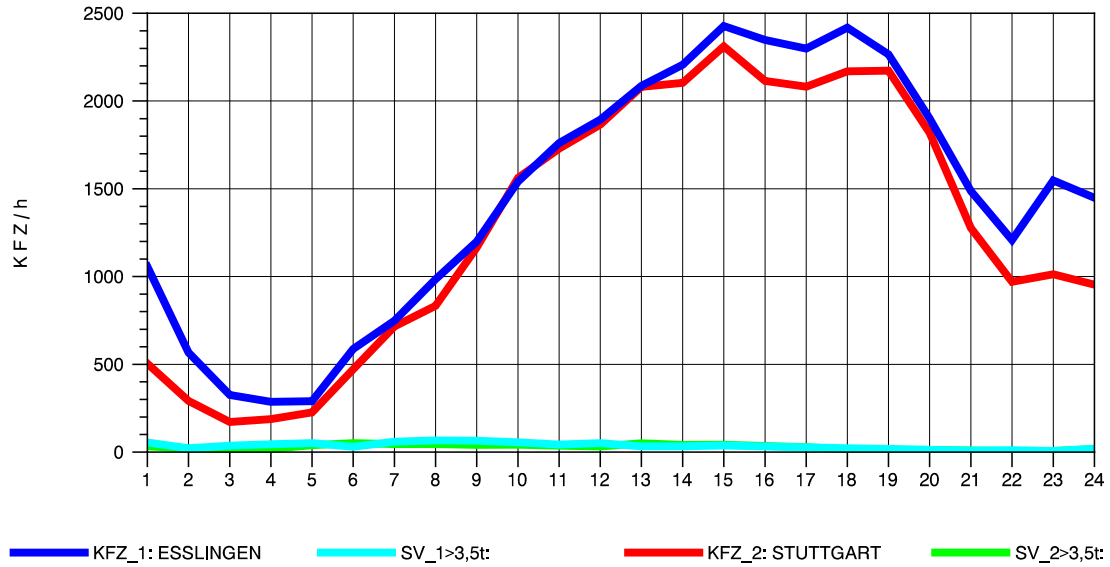

STRASSENVERKEHRSZÄHLUNGEN IN BADEN-WÜRTTEMBERG
S-HEDELFFINGEN 72211101 B 10
Samstag, 12. Oktober 2013