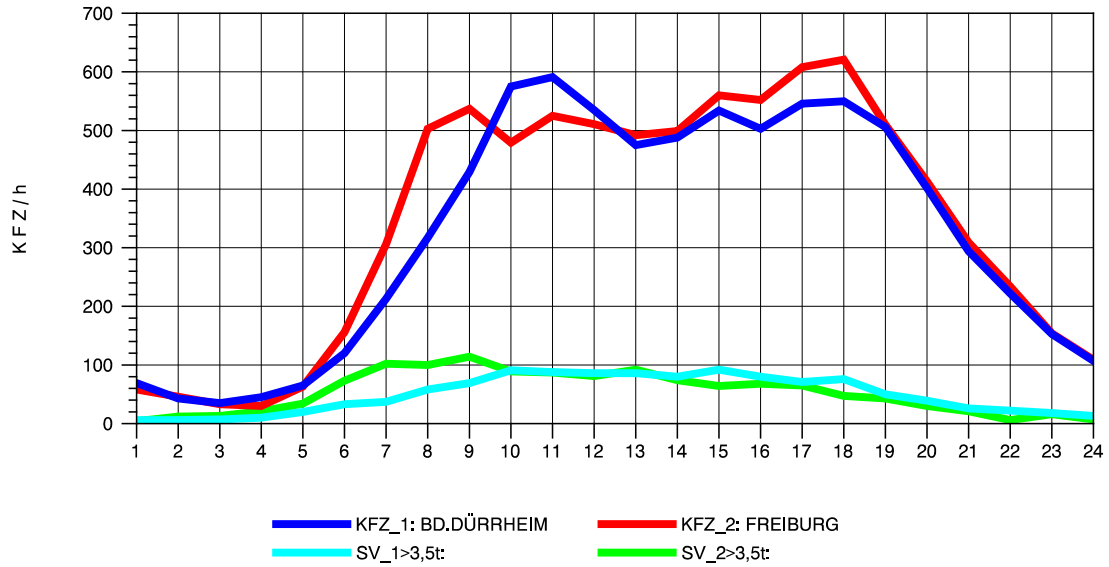

STRASSENVERKEHRSZÄHLUNGEN IN BADEN-WÜRTTEMBERG
BAD DÜRRHEIM 80171034 A 864
Donnerstag, 08. August 2013