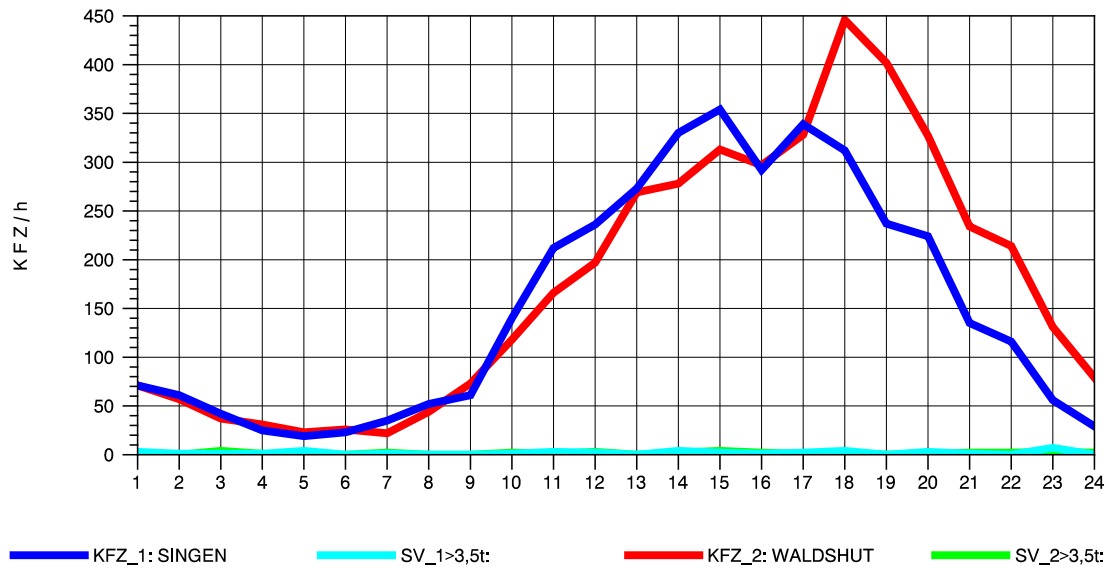

STRASSENVERKEHRSZÄHLUNGEN IN BADEN-WÜRTTEMBERG
LAUCHRINGEN 83151001 A 98
Sonntag, 13. Oktober 2013