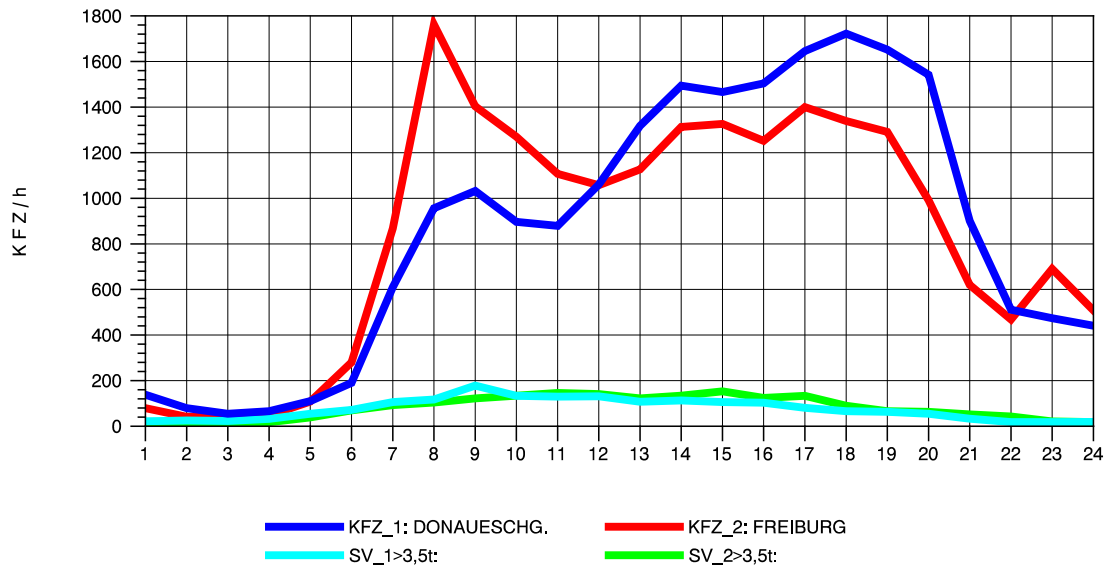

STRASSENVERKEHRSZÄHLUNGEN IN BADEN-WÜRTTEMBERG
FREIBURG-OSTTUNNEL 80131101 B 31 N
Freitag, 12. April 2013