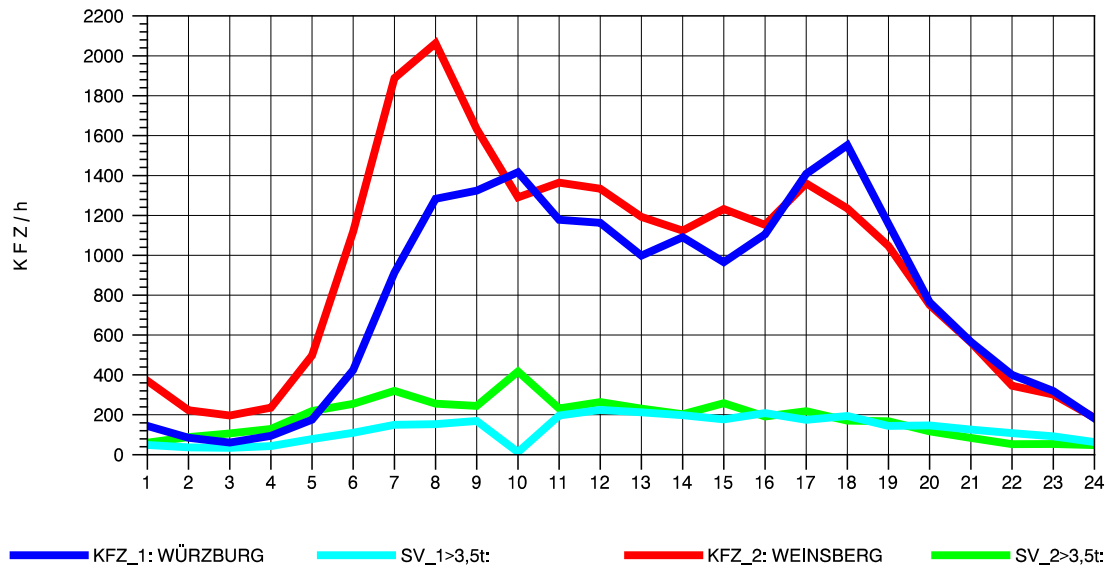

STRASSENVERKEHRSZÄHLUNGEN IN BADEN-WÜRTTEMBERG
NEUENSTADT 67221084 A 81
Montag, 07. Oktober 2013