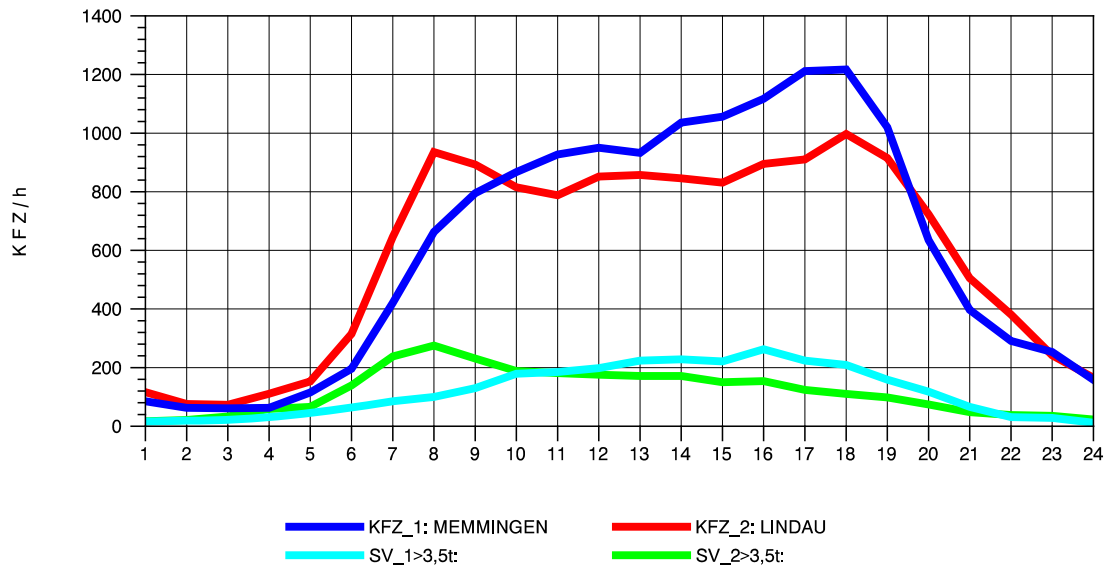

STRASSENVERKEHRSZÄHLUNGEN IN BADEN-WÜRTTEMBERG
WANGEN 82241001 A 96
Mittwoch, 09. Oktober 2013