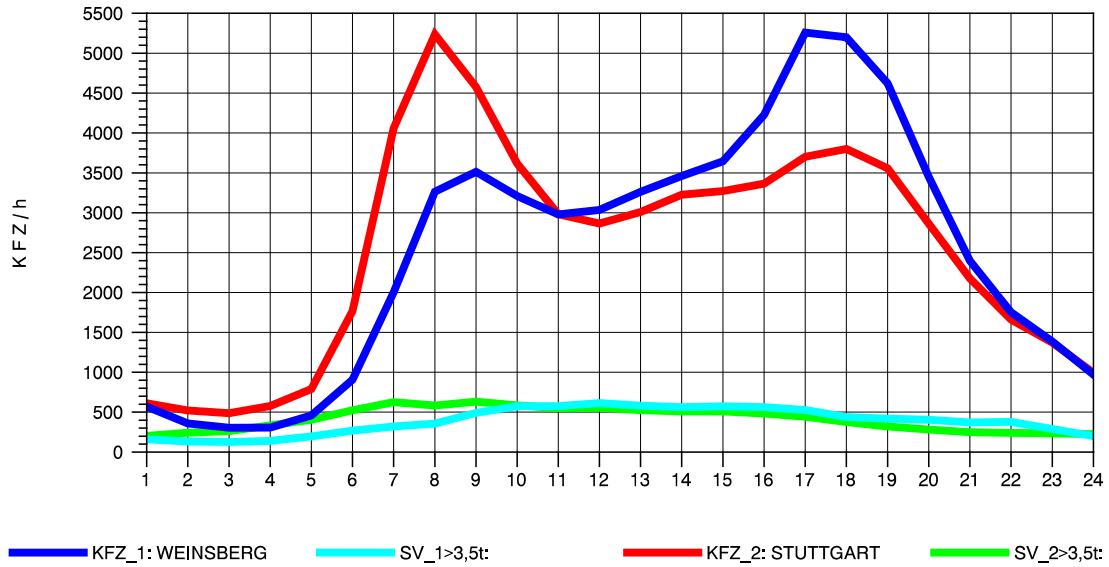

STRASSENVERKEHRSZÄHLUNGEN IN BADEN-WÜRTTEMBERG
S-KORNTAL 71201003 A 81
Donnerstag, 11. April 2013