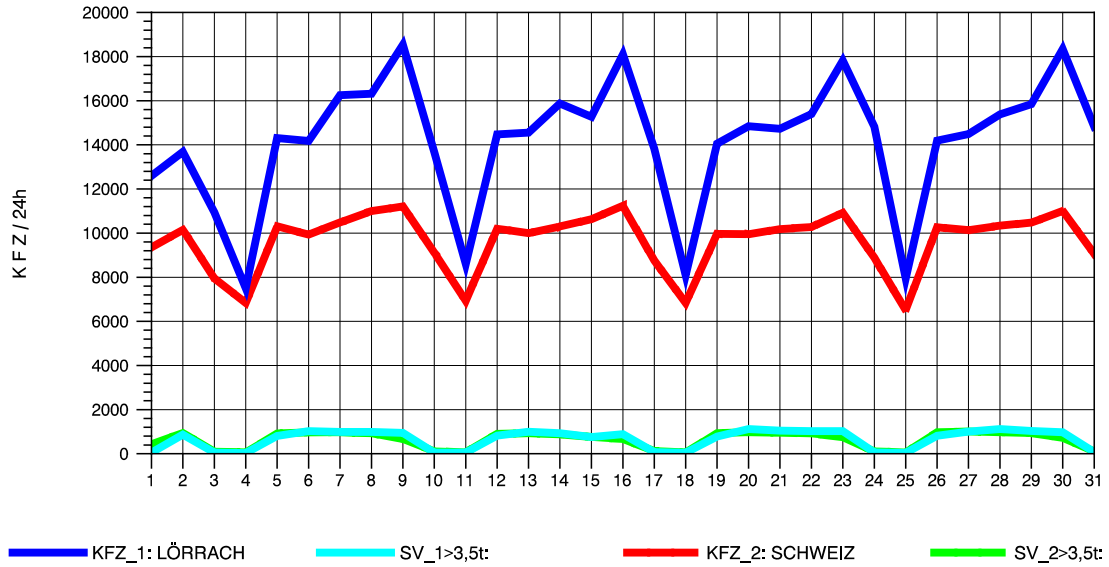

STRASSENVERKEHRSZÄHLUNGEN IN BADEN-WÜRTTEMBERG
RHEINFELDEN 80171034 A 861
TAGESWERTE JE RICHTUNG: August 2013