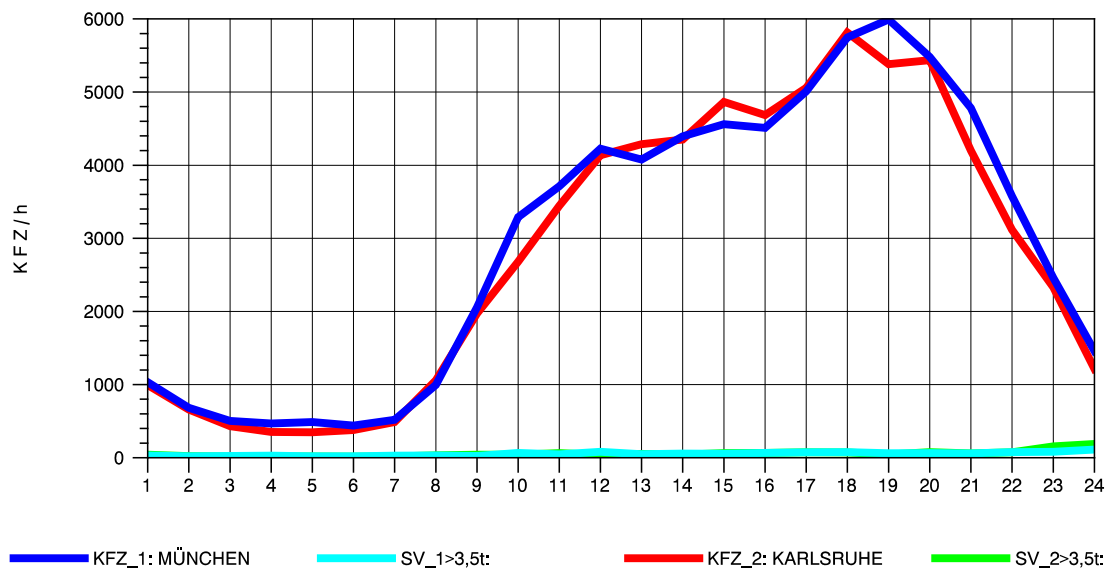

STRASSENVERKEHRSZÄHLUNGEN IN BADEN-WÜRTTEMBERG
STUTTGART-VAIH. 72201073 A 8
Sonntag, 14. April 2013