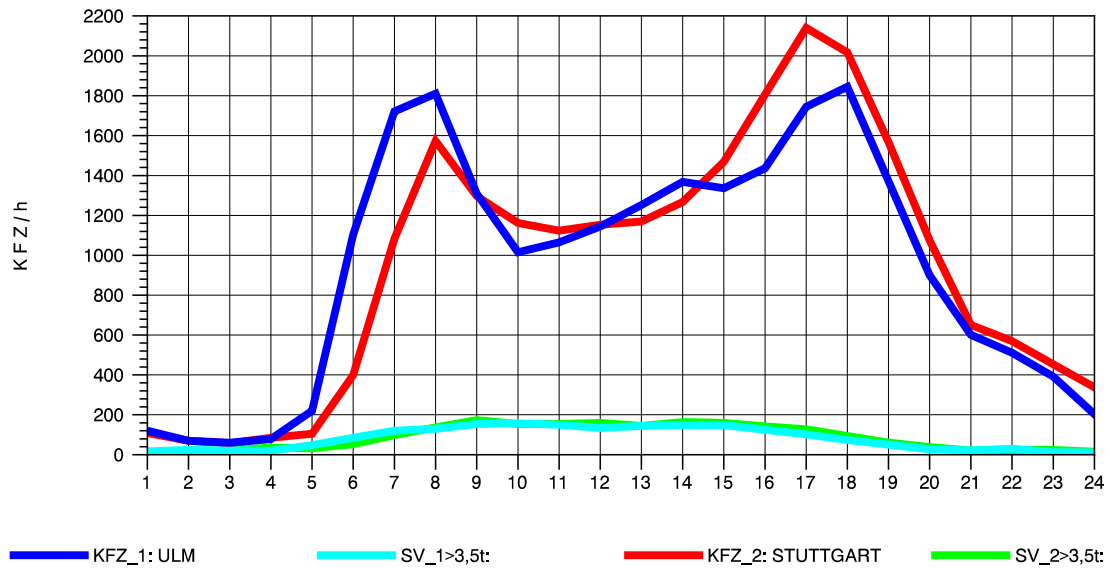

STRASSENVERKEHRSZÄHLUNGEN IN BADEN-WÜRTTEMBERG
GÖPPINGEN 73231100 B 10
Mittwoch, 07. August 2013