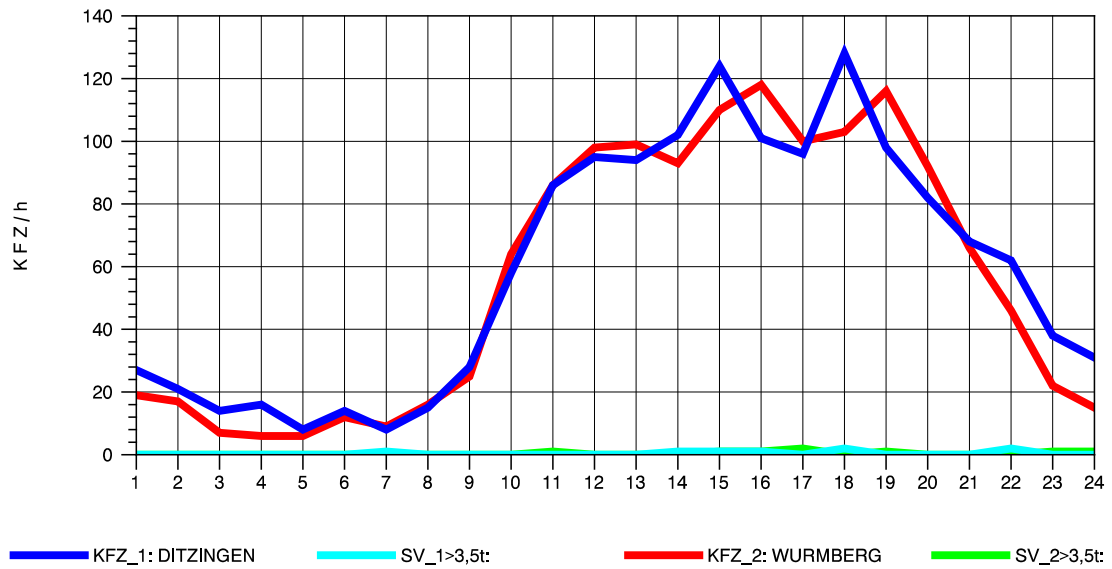

STRASSENVERKEHRSZÄHLUNGEN IN BADEN-WÜRTTEMBERG
HEIMERDINGEN 71201227 L 1177
Sonntag, 11. August 2013