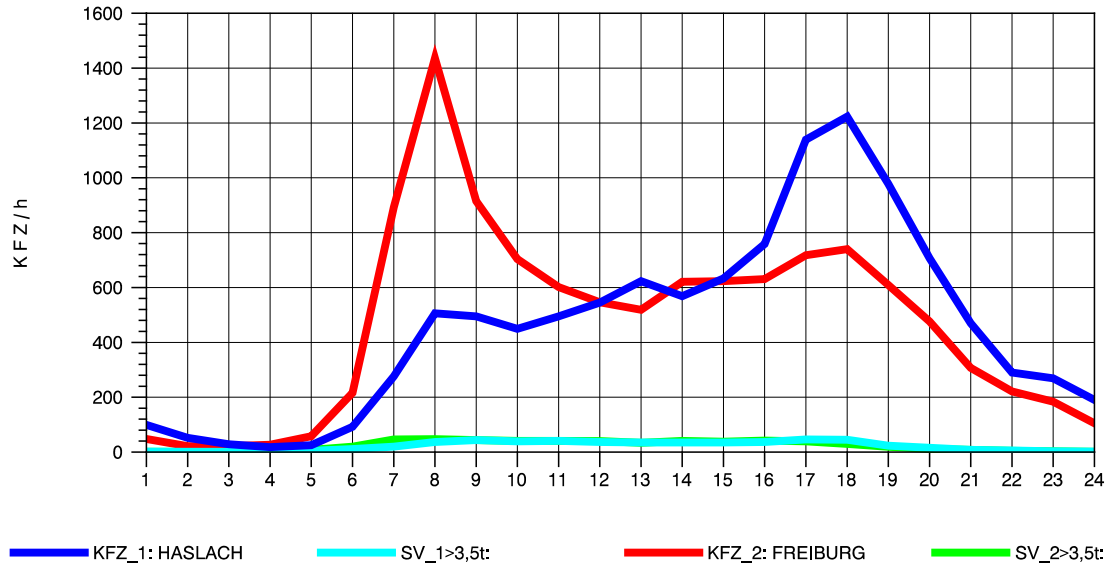

STRASSENVERKEHRSZÄHLUNGEN IN BADEN-WÜRTTEMBERG
WALDKIRCH 2 79131106 B 294
Donnerstag, 08. August 2013