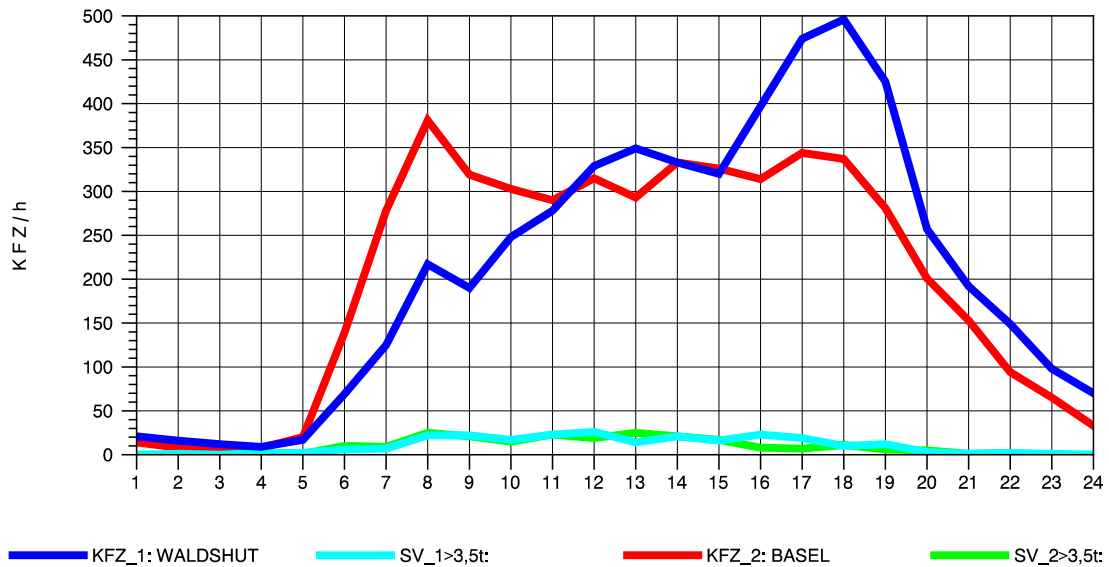

STRASSENVERKEHRSZÄHLUNGEN IN BADEN-WÜRTTEMBERG
BAD SÄCKINGEN 1 84141102 B 34
Mittwoch, 07. August 2013