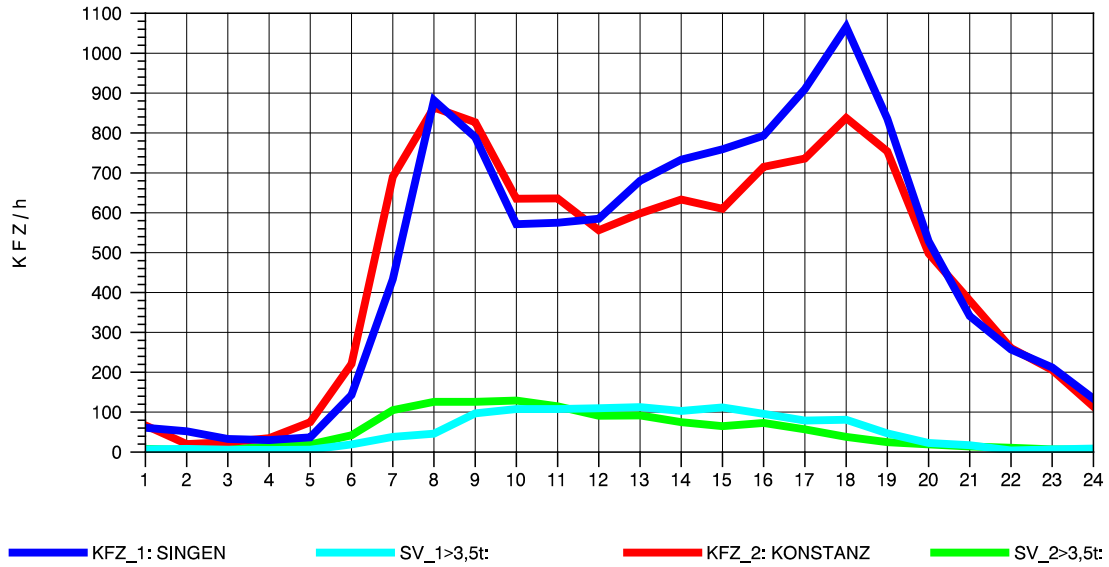

STRASSENVERKEHRSZÄHLUNGEN IN BADEN-WÜRTTEMBERG
RADOLFZELL 2 82201112 B 33
Donnerstag, 11. April 2013