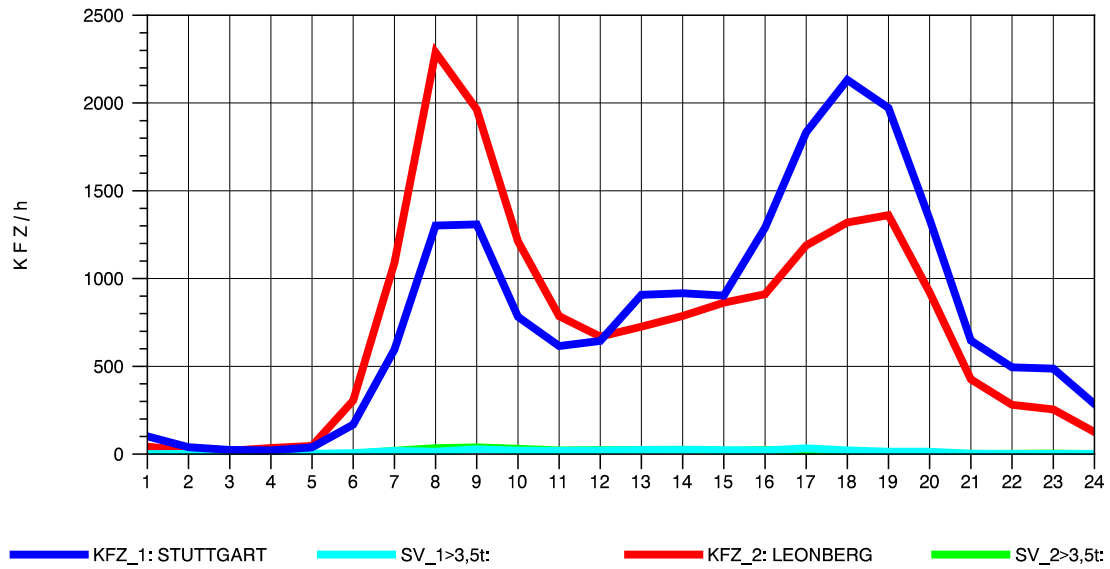

STRASSENVERKEHRSZÄHLUNGEN IN BADEN-WÜRTTEMBERG
SOLITUDE 72201203 L 1180
Donnerstag, 11. April 2013