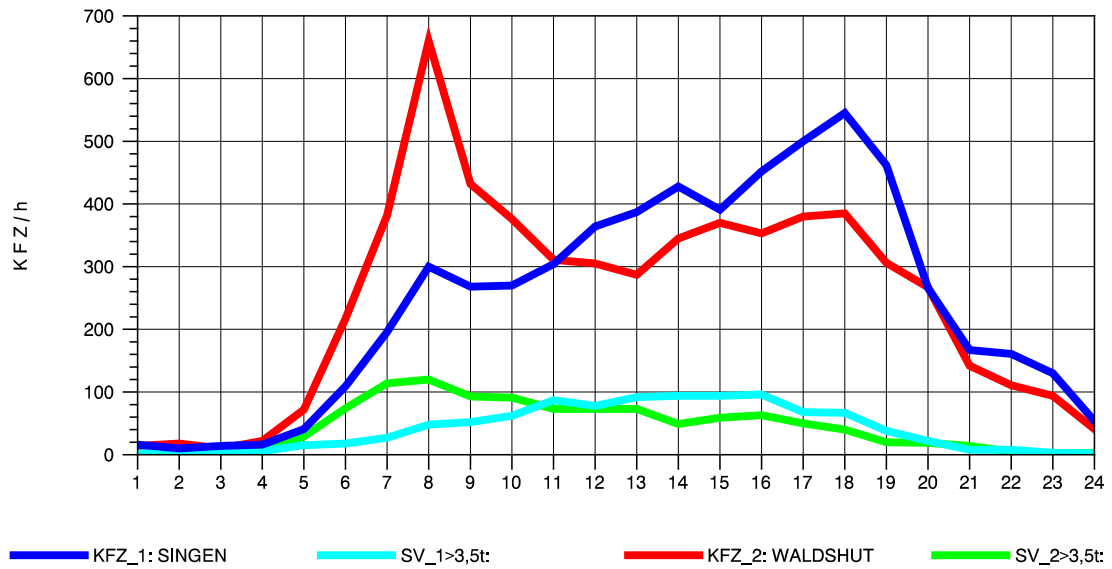

STRASSENVERKEHRSZÄHLUNGEN IN BADEN-WÜRTTEMBERG
LAUCHRINGEN 83151001 A 98
Mittwoch, 09. Oktober 2013