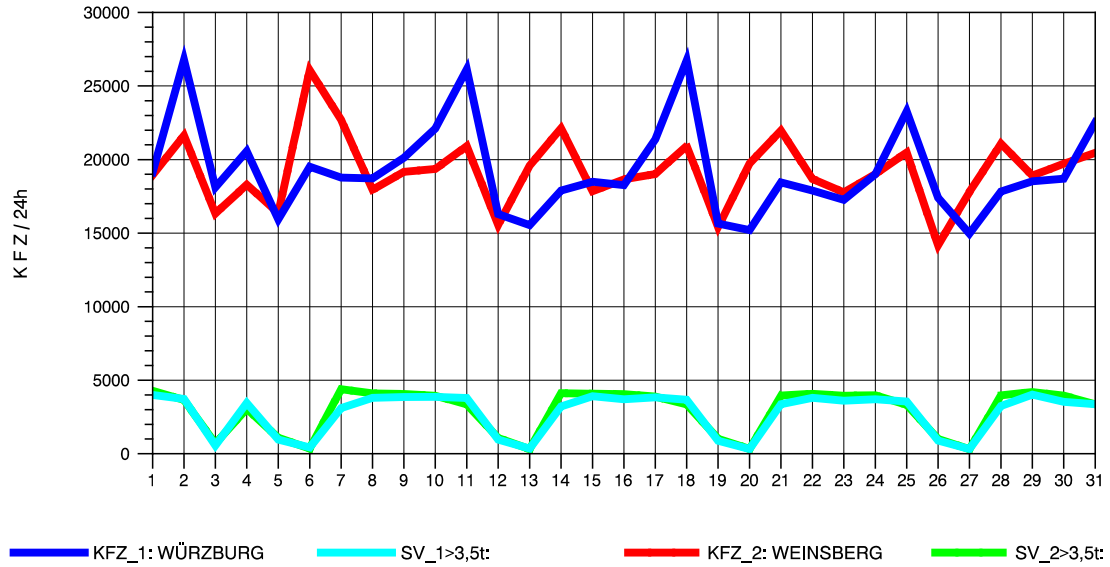

STRASSENVERKEHRSZÄHLUNGEN IN BADEN-WÜRTTEMBERG
NEUENSTADT 67221084 A 81
TAGESWERTE JE RICHTUNG: Oktober 2013