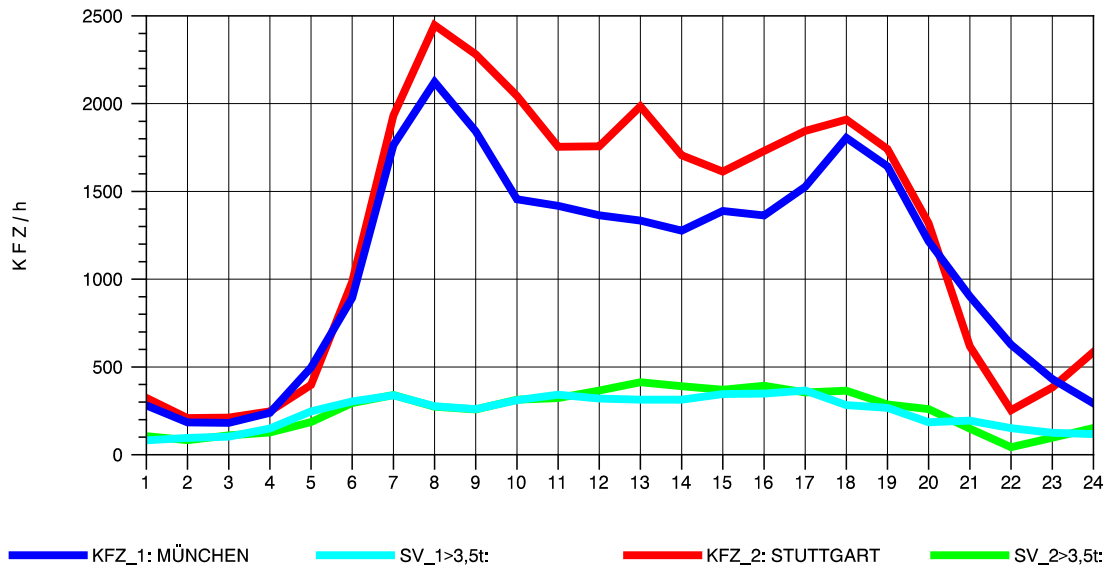

STRASSENVERKEHRSZÄHLUNGEN IN BADEN-WÜRTTEMBERG
AICHELBERG 73231077 A 8
Montag, 08. April 2013