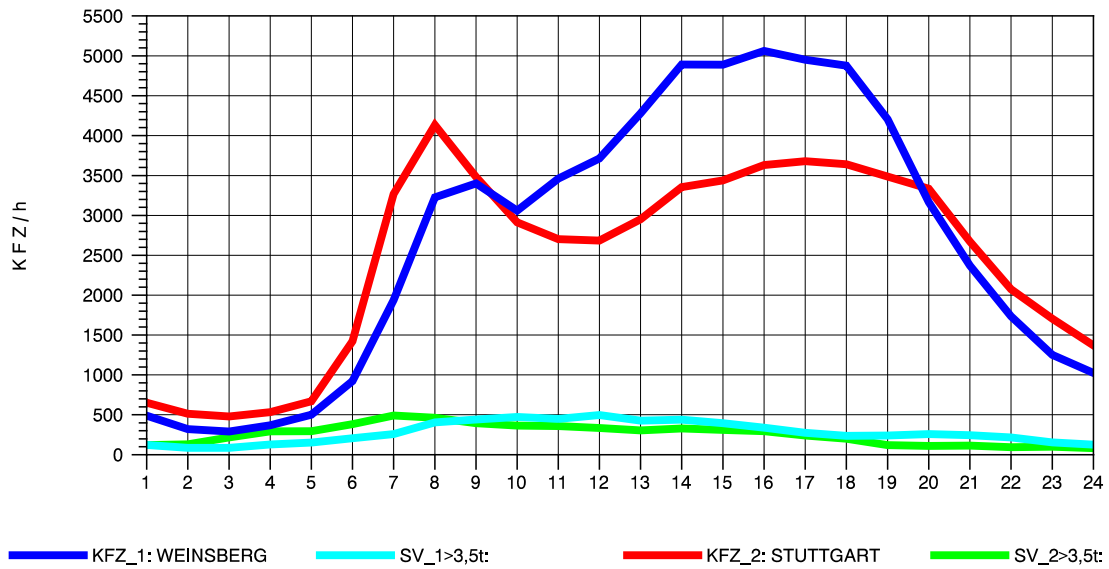

STRASSENVERKEHRSZÄHLUNGEN IN BADEN-WÜRTTEMBERG
PLEIDELSHEIM 70211086 A 81
Freitag, 09. August 2013