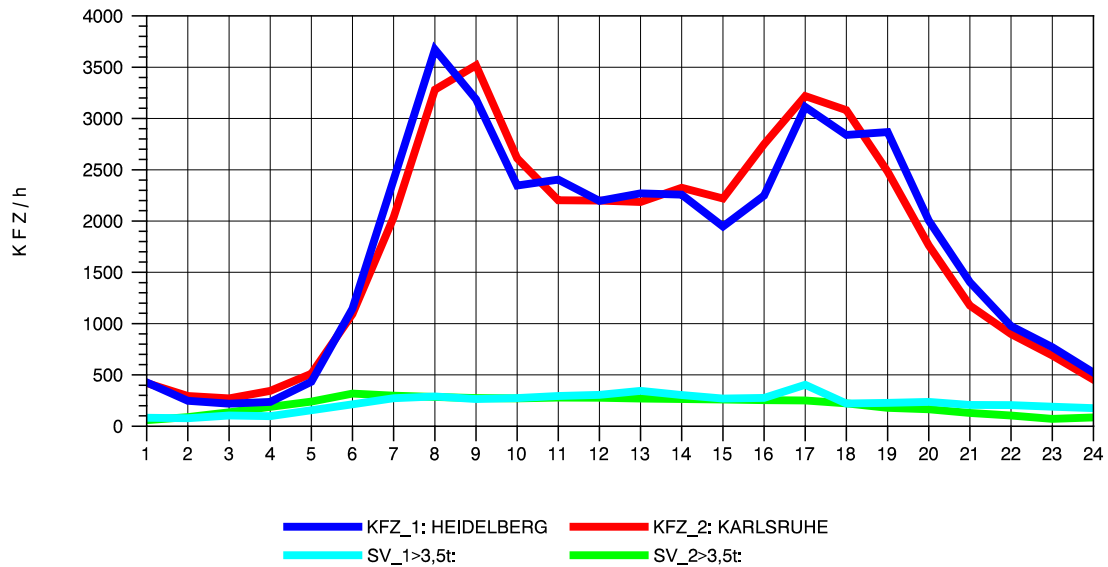

STRASSENVERKEHRSZÄHLUNGEN IN BADEN-WÜRTTEMBERG
EPELHEIM 65171010 A 5
Montag, 07. Oktober 2013