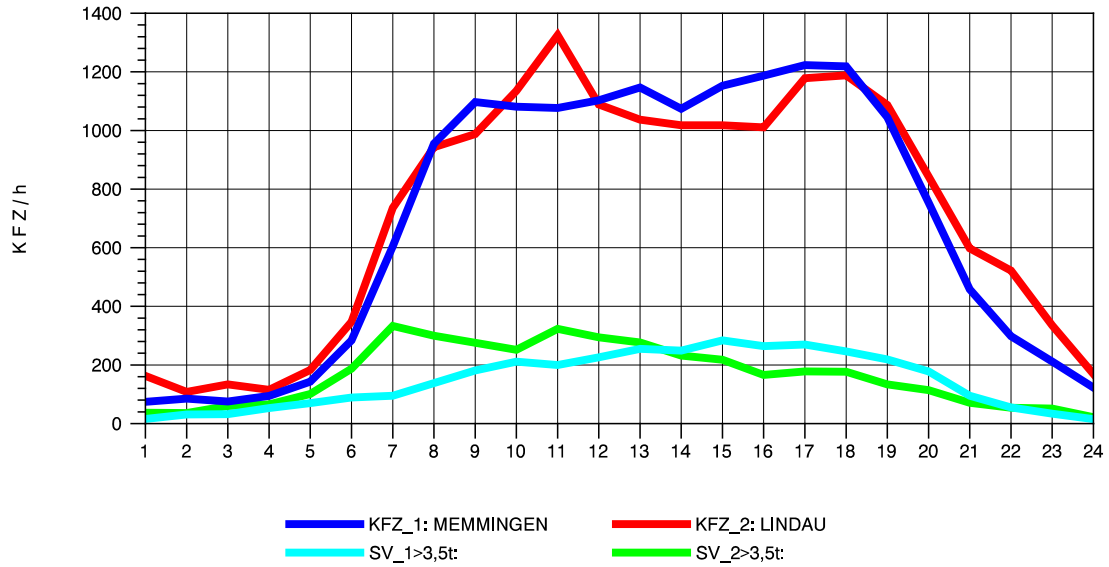

STRASSENVERKEHRSZÄHLUNGEN IN BADEN-WÜRTTEMBERG
LEUTKIRCH-WEST 81261001 A 96
Dienstag, 08. Oktober 2013