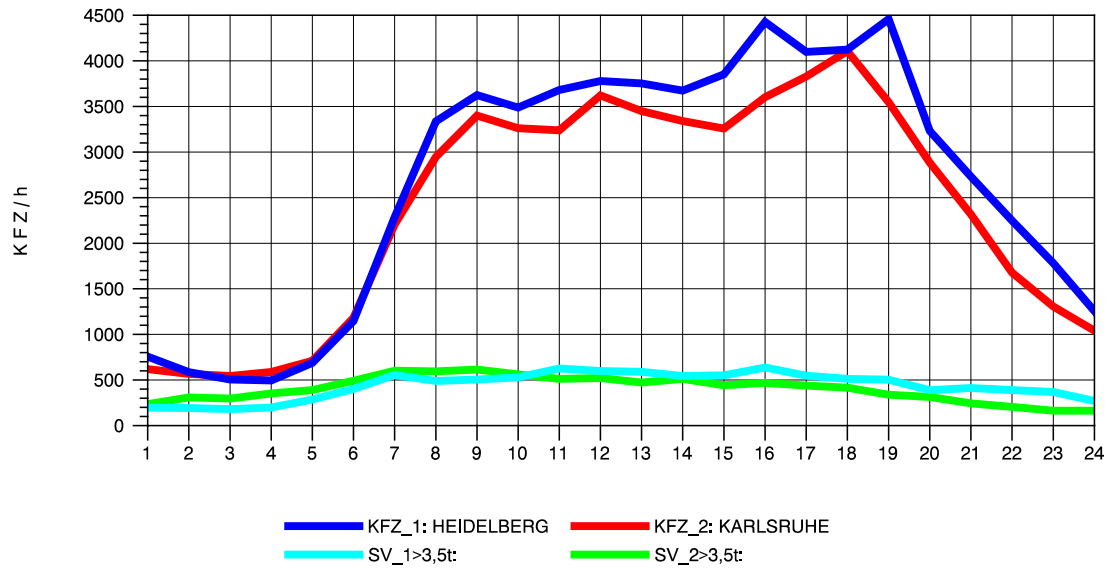

STRASSENVERKEHRSZÄHLUNGEN IN BADEN-WÜRTTEMBERG
ST. LEON 67171018 A 5
Donnerstag, 08. August 2013