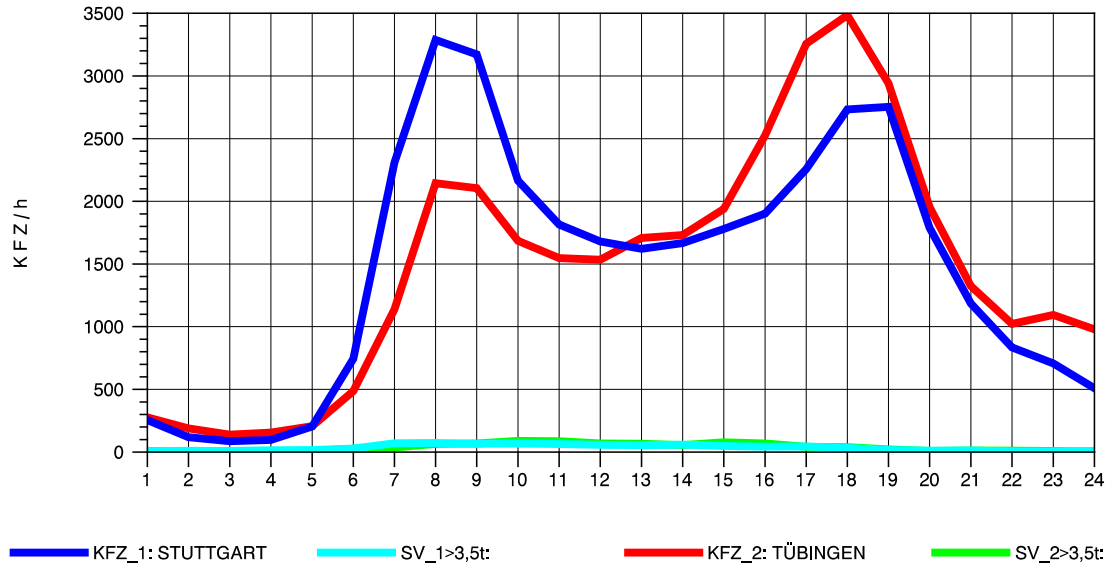

STRASSENVERKEHRSZÄHLUNGEN IN BADEN-WÜRTTEMBERG
ECHTERDINGEN 2 72201103 B 27
Donnerstag, 08. August 2013