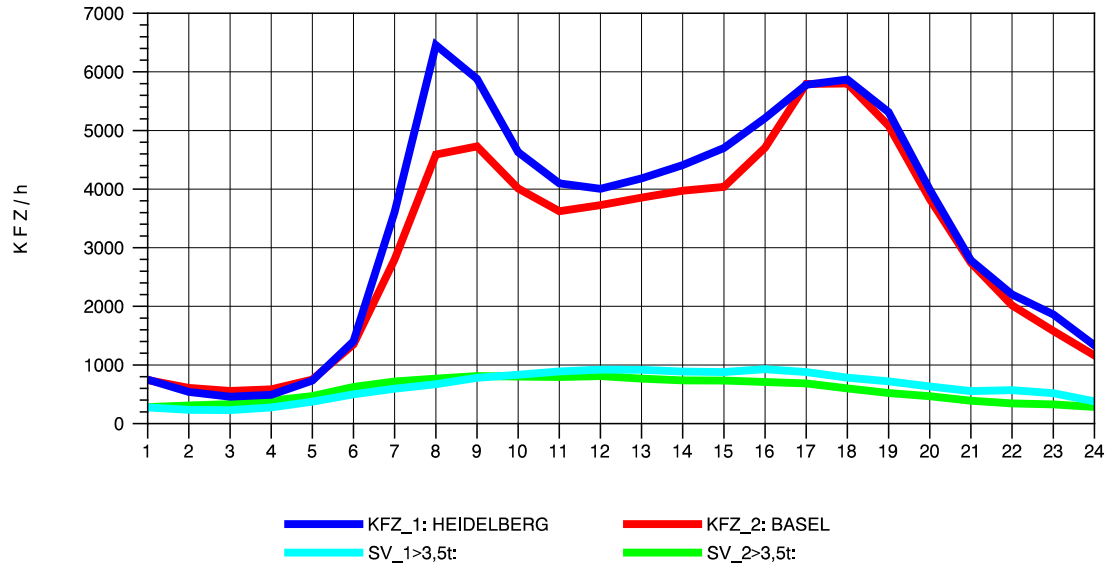

STRASSENVERKEHRSZÄHLUNGEN IN BADEN-WÜRTTEMBERG
KARLSRUHE 1 70161022 A 5
Donnerstag, 10. Oktober 2013