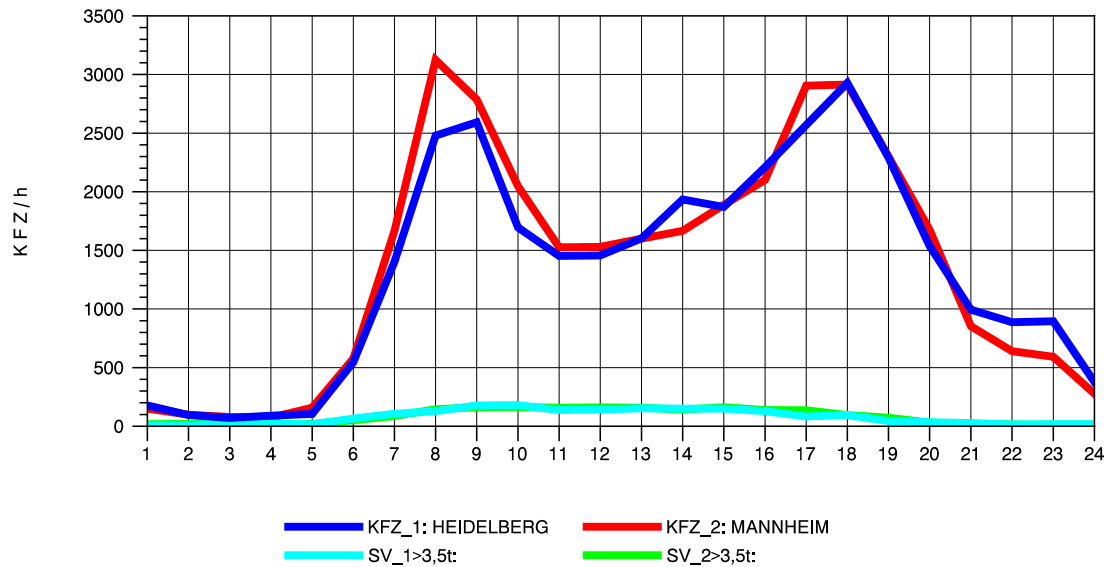

STRASSENVERKEHRSZÄHLUNGEN IN BADEN-WÜRTTEMBERG
MA-SECKENHEIM 65171009 A 656
Mittwoch, 09. Oktober 2013