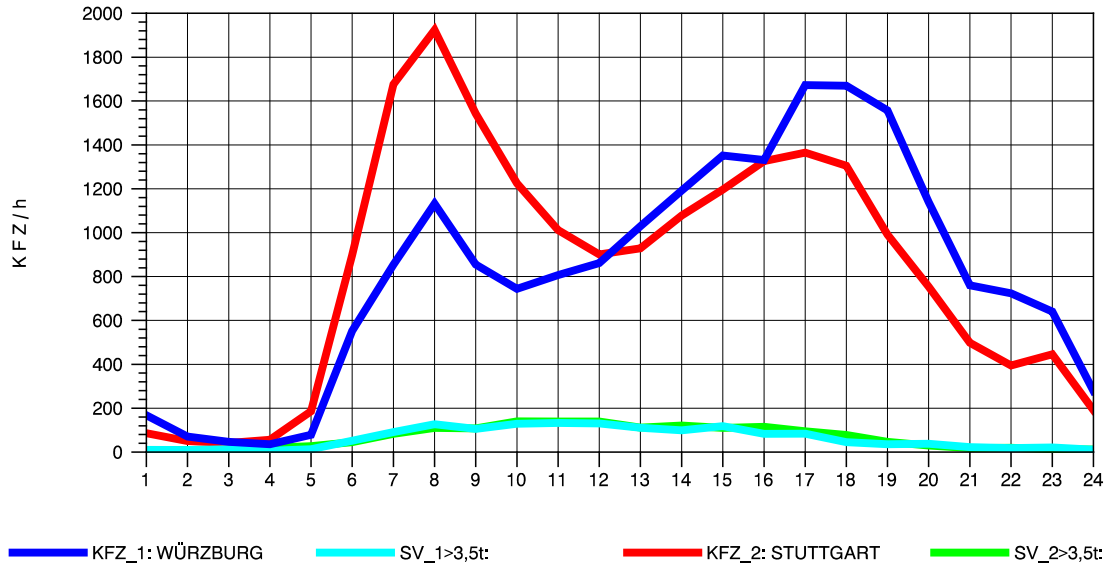

STRASSENVERKEHRSZÄHLUNGEN IN BADEN-WÜRTTEMBERG
NECKARSULM 2 68211102 B 27
Donnerstag, 11. April 2013