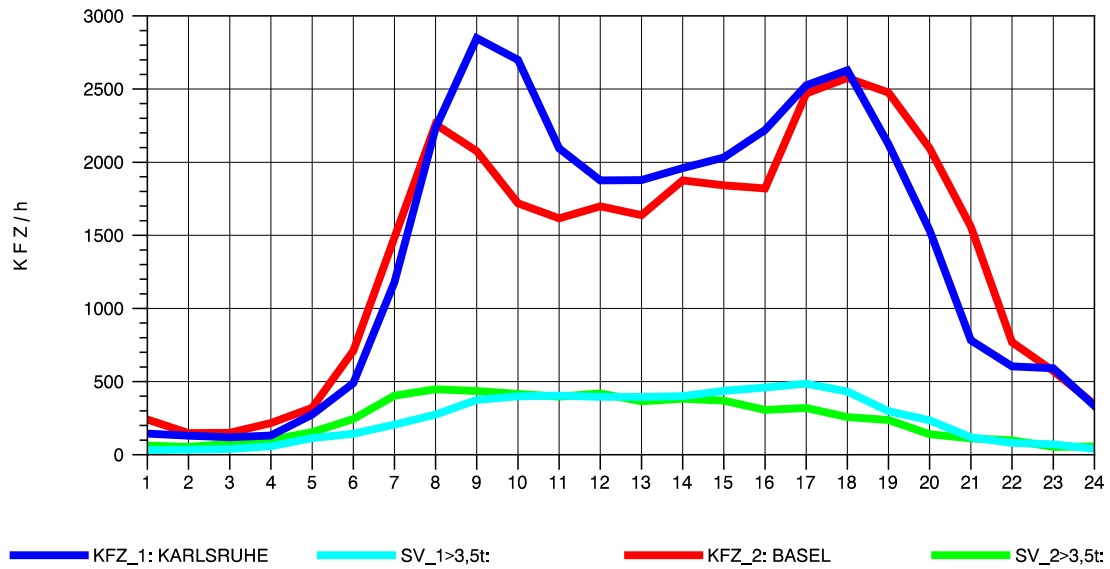

STRASSENVERKEHRSZÄHLUNGEN IN BADEN-WÜRTTEMBERG
T+R BREISGAU 78121047 A 5
Mittwoch, 09. Oktober 2013