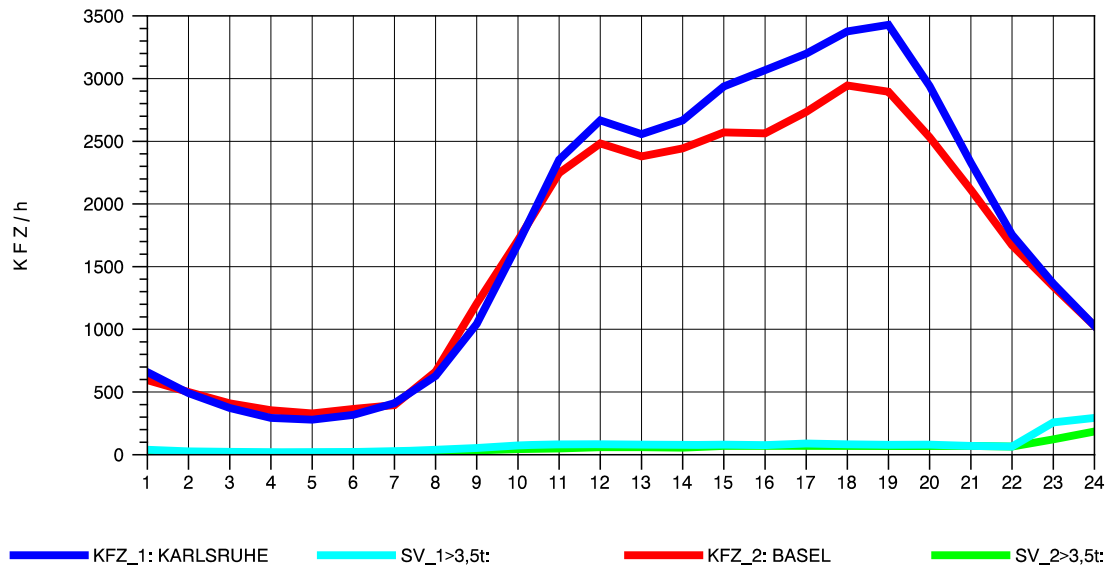

STRASSENVERKEHRSZÄHLUNGEN IN BADEN-WÜRTTEMBERG
ACHERN 73141035 A 5
Sonntag, 11. August 2013