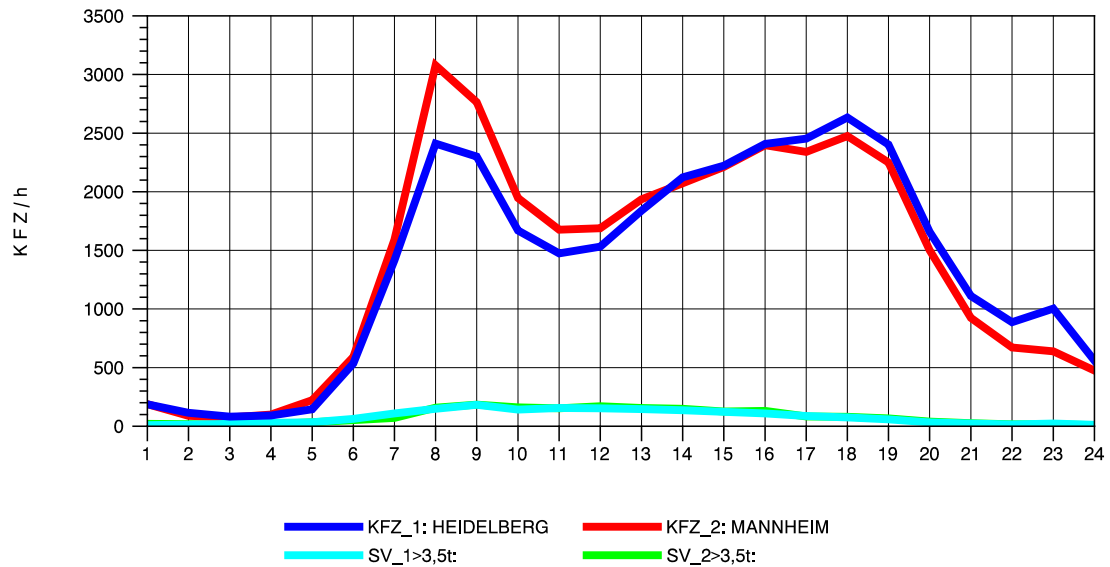

STRASSENVERKEHRSZÄHLUNGEN IN BADEN-WÜRTTEMBERG
MA-SECKENHEIM 65171009 A 656
Freitag, 11. Oktober 2013