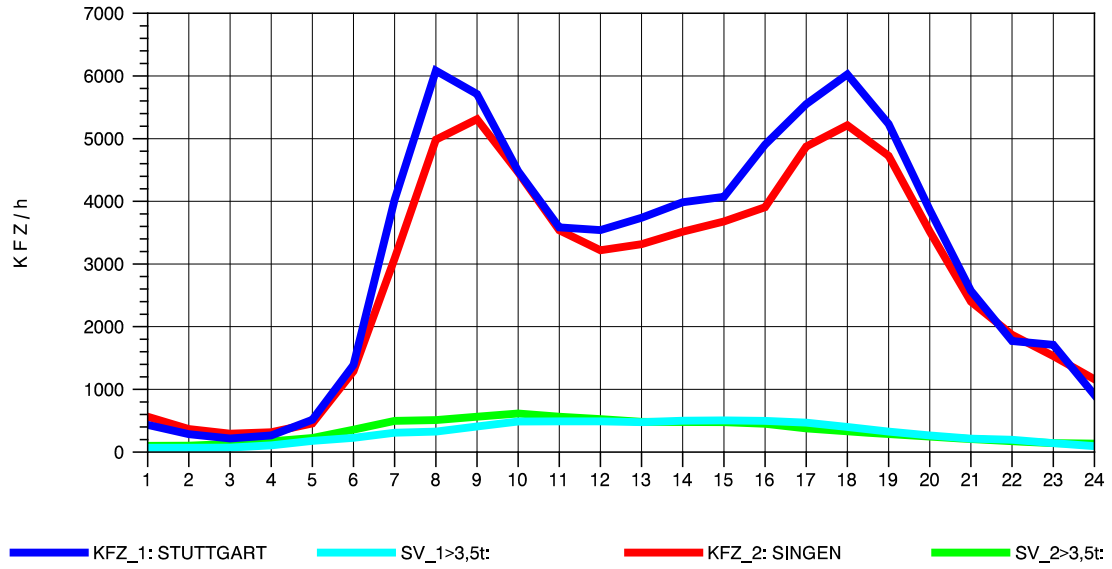

STRASSENVERKEHRSZÄHLUNGEN IN BADEN-WÜRTTEMBERG
BÖBLINGEN 72201011 A 81
Dienstag, 08. Oktober 2013