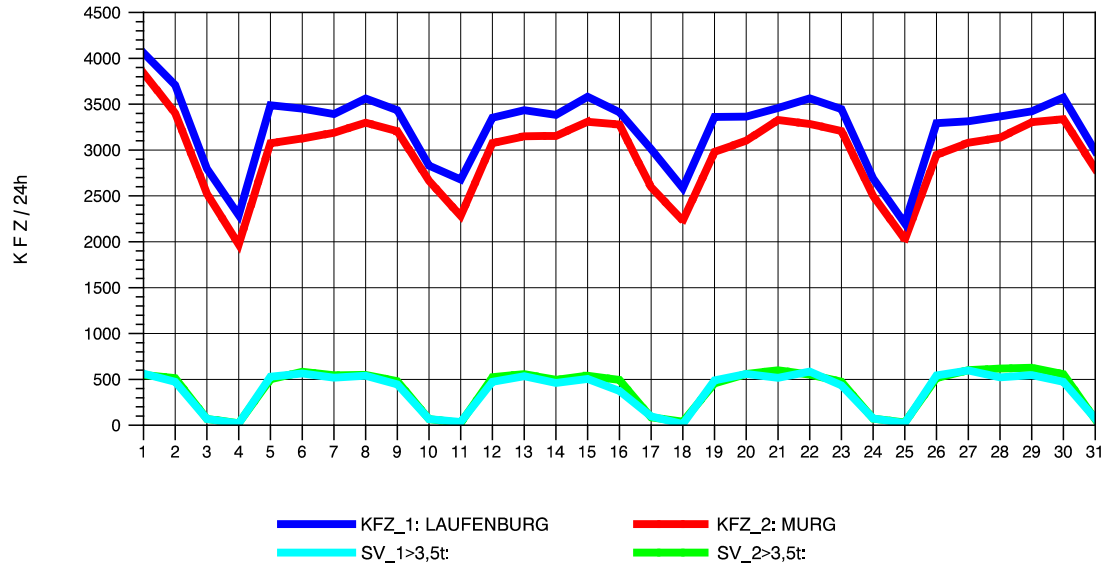

STRASSENVERKEHRSZÄHLUNGEN IN BADEN-WÜRTTEMBERG
MURG 84141001 A 98
TAGESWERTE JE RICHTUNG: August 2013