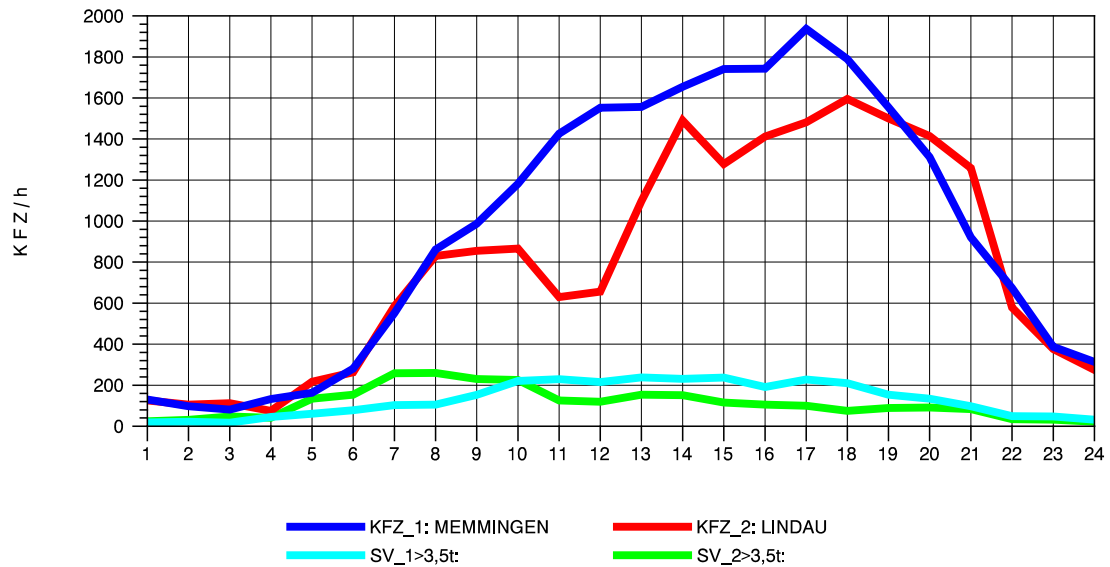

STRASSENVERKEHRSZÄHLUNGEN IN BADEN-WÜRTTEMBERG
LEUTKIRCH-WEST 81261001 A 96
Freitag, 11. Oktober 2013