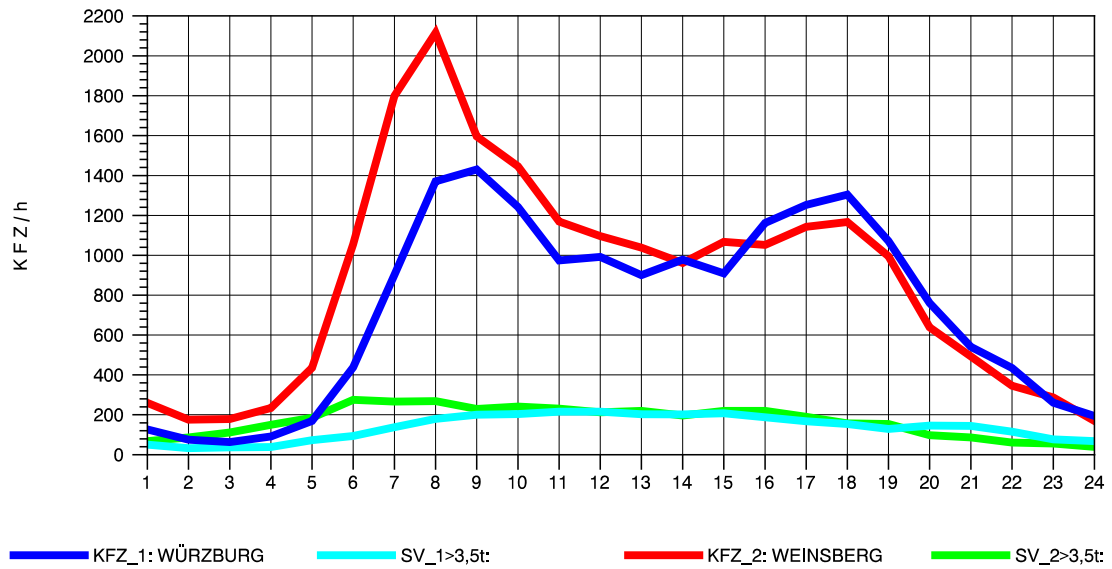

STRASSENVERKEHRSZÄHLUNGEN IN BADEN-WÜRTTEMBERG
NEUENSTADT 67221084 A 81
Montag, 08. April 2013