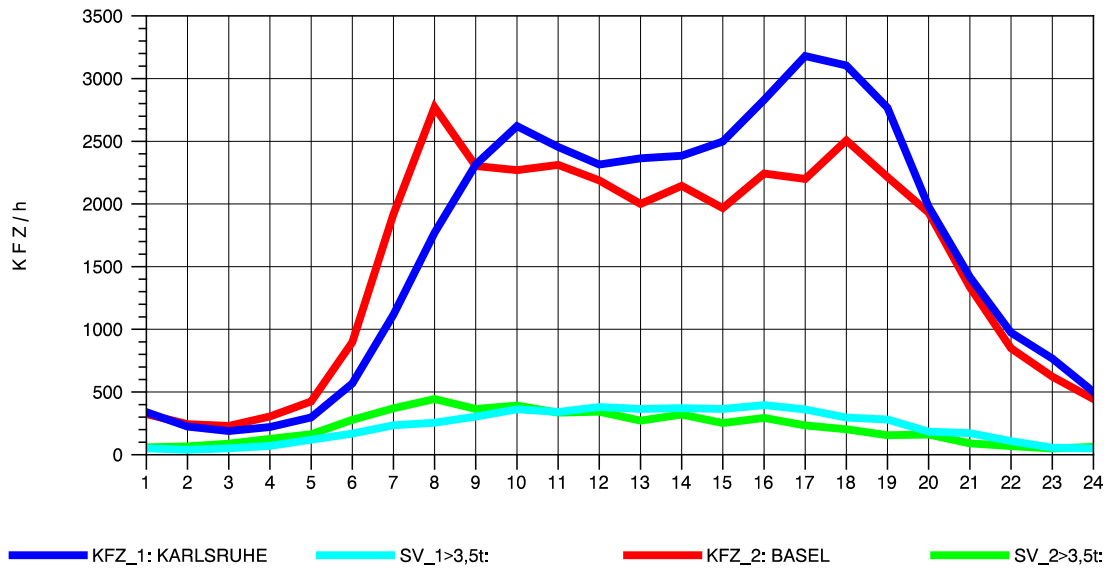

STRASSENVERKEHRSZÄHLUNGEN IN BADEN-WÜRTTEMBERG
NIMBURG 78121047 A 5
Mittwoch, 07. August 2013