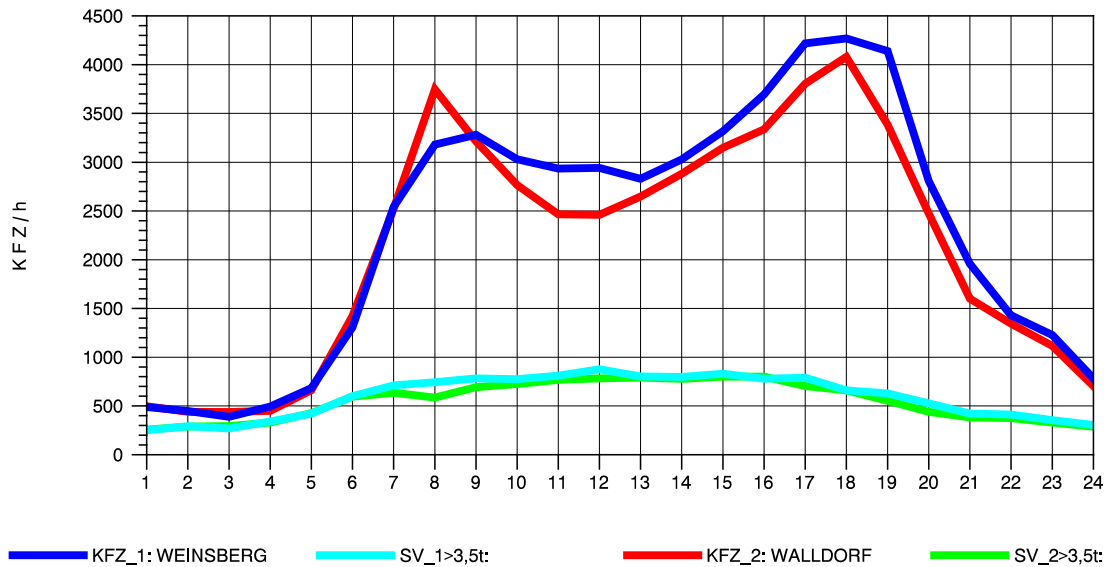

STRASSENVERKEHRSZÄHLUNGEN IN BADEN-WÜRTTEMBERG
NECKARSULM 1 68211059 A 6
Mittwoch, 09. Oktober 2013