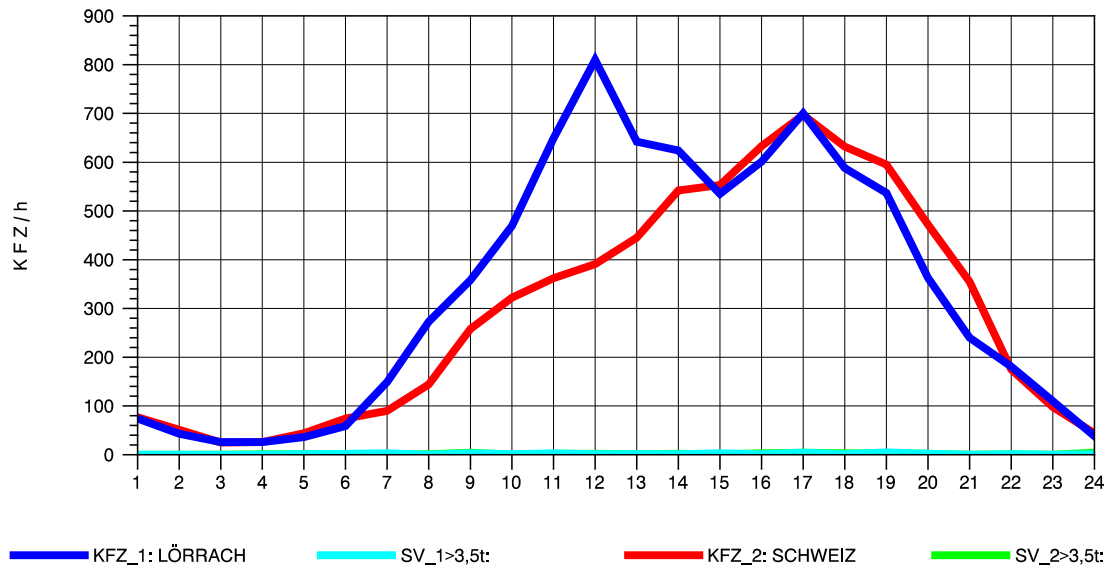

STRASSENVERKEHRSZÄHLUNGEN IN BADEN-WÜRTTEMBERG
RHEINFELDEN 80171034 A 861
Sonntag, 14. April 2013