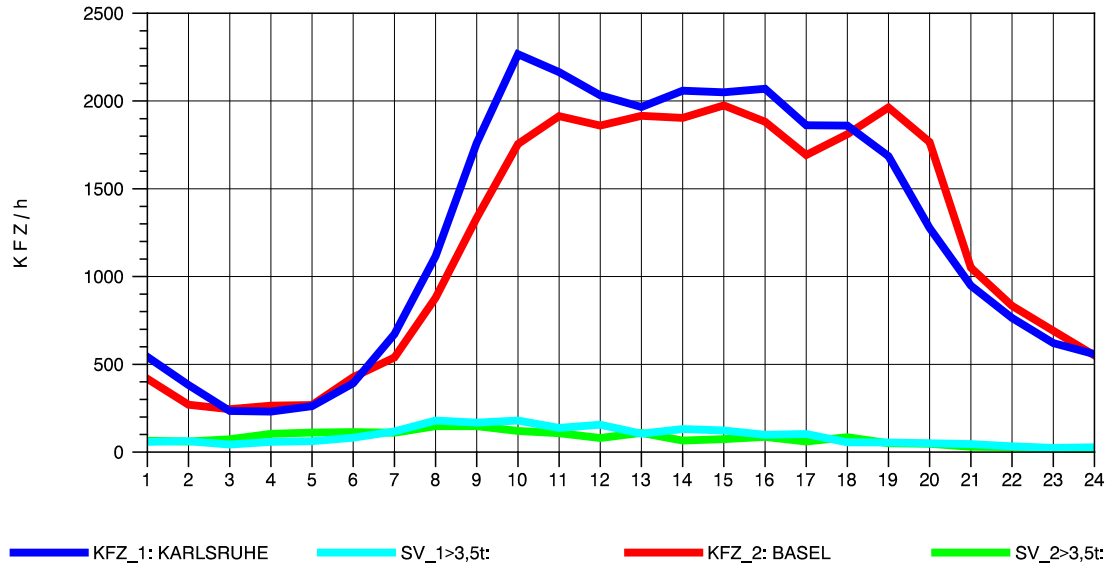

STRASSENVERKEHRSZÄHLUNGEN IN BADEN-WÜRTTEMBERG
NIMBURG 78121047 A 5
Samstag, 13. April 2013