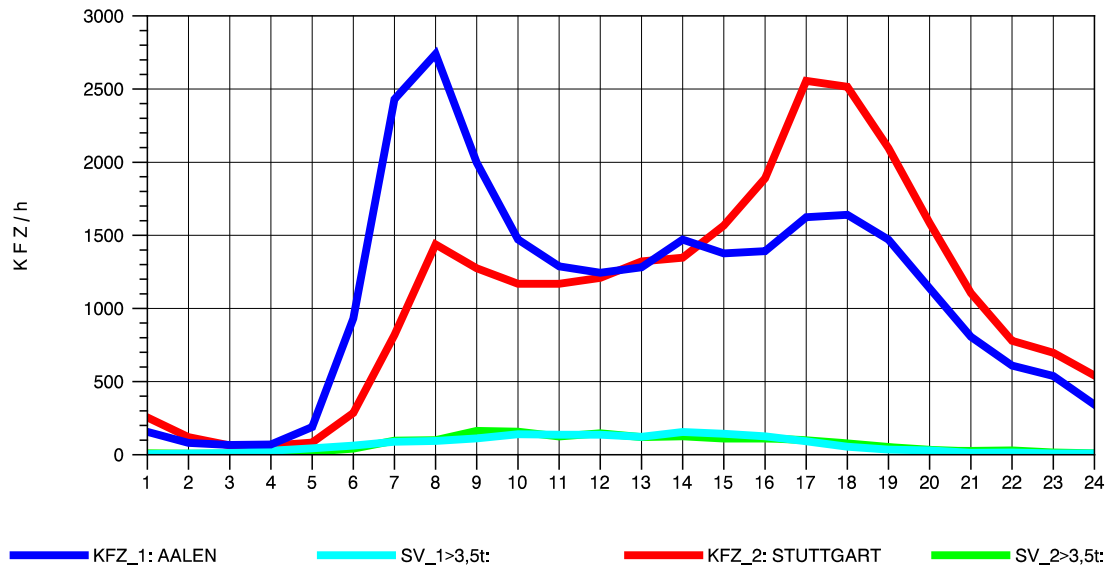

STRASSENVERKEHRSZÄHLUNGEN IN BADEN-WÜRTTEMBERG
GRUNBACH 71221107 B 29
Mittwoch, 07. August 2013