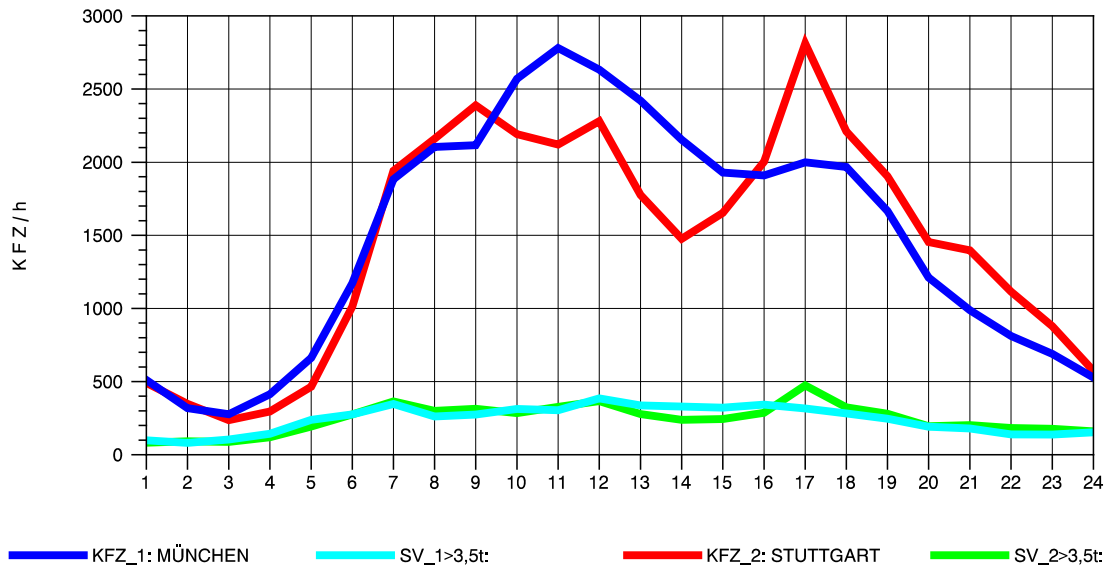

STRASSENVERKEHRSZÄHLUNGEN IN BADEN-WÜRTTEMBERG
AICHELBERG 73231077 A 8
Montag, 05. August 2013