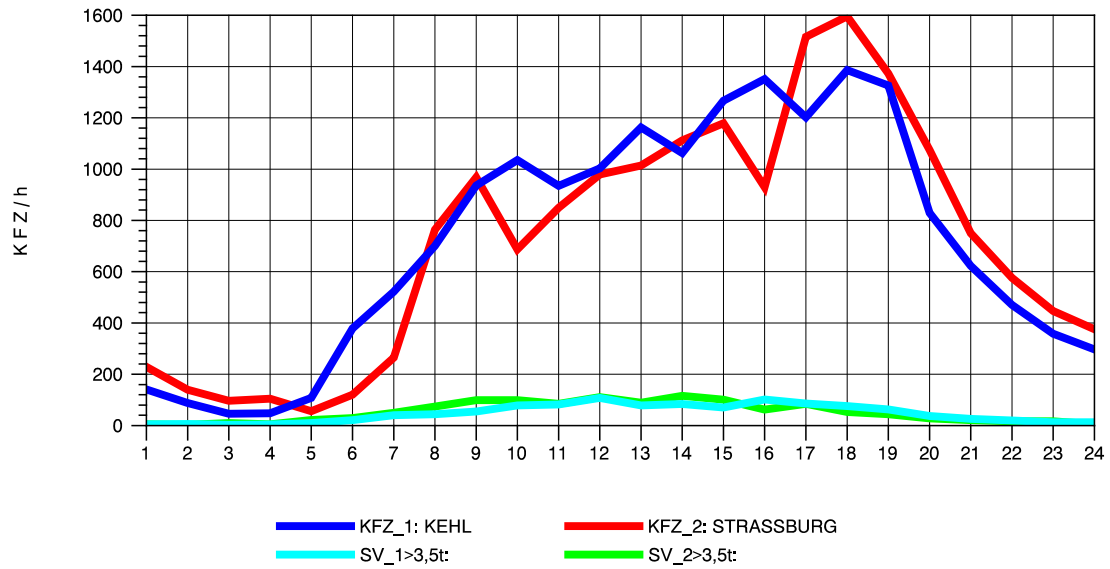

STRASSENVERKEHRSZÄHLUNGEN IN BADEN-WÜRTTEMBERG
KEHL-EUROPABRÜCKE 74121100 B 28
Donnerstag, 10. Oktober 2013