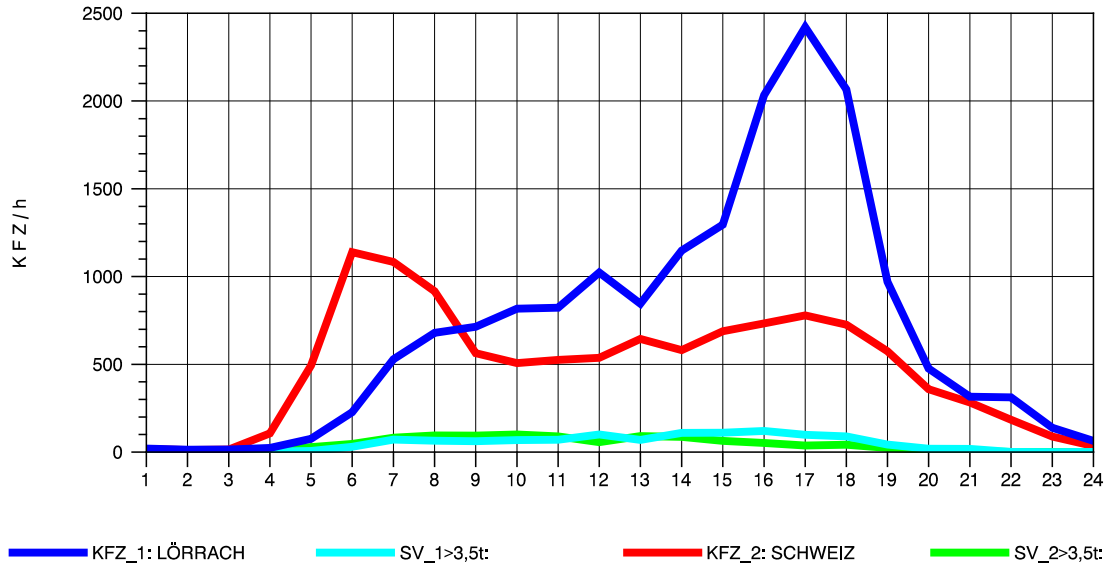

STRASSENVERKEHRSZÄHLUNGEN IN BADEN-WÜRTTEMBERG
RHEINFELDEN 80171034 A 861
Donnerstag, 10. Oktober 2013