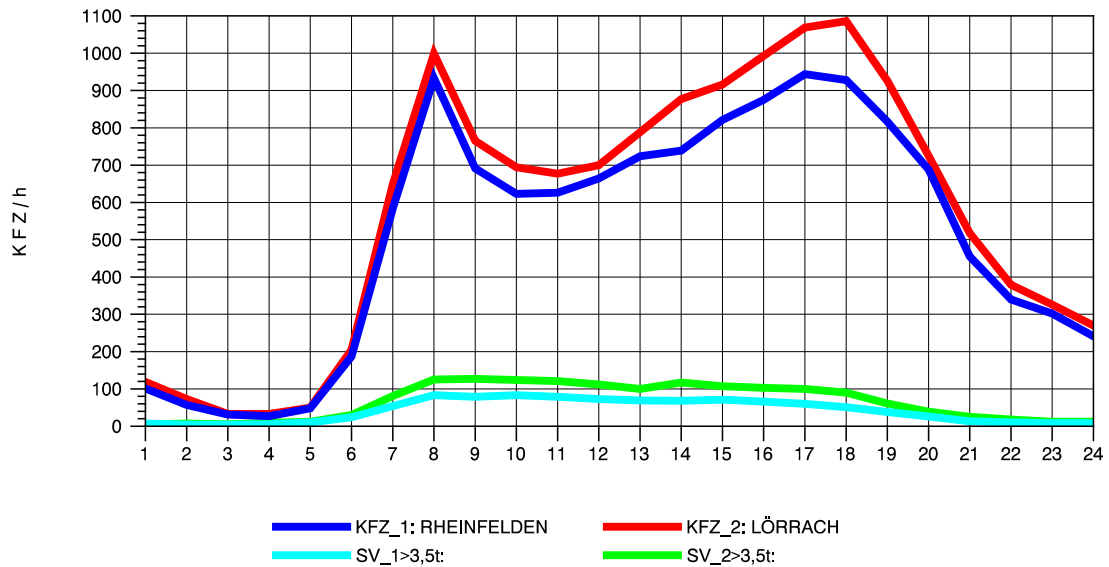

STRASSENVERKEHRSZÄHLUNGEN IN BADEN-WÜRTTEMBERG
LÖRRACH 83121003 A 98
Freitag, 09. August 2013