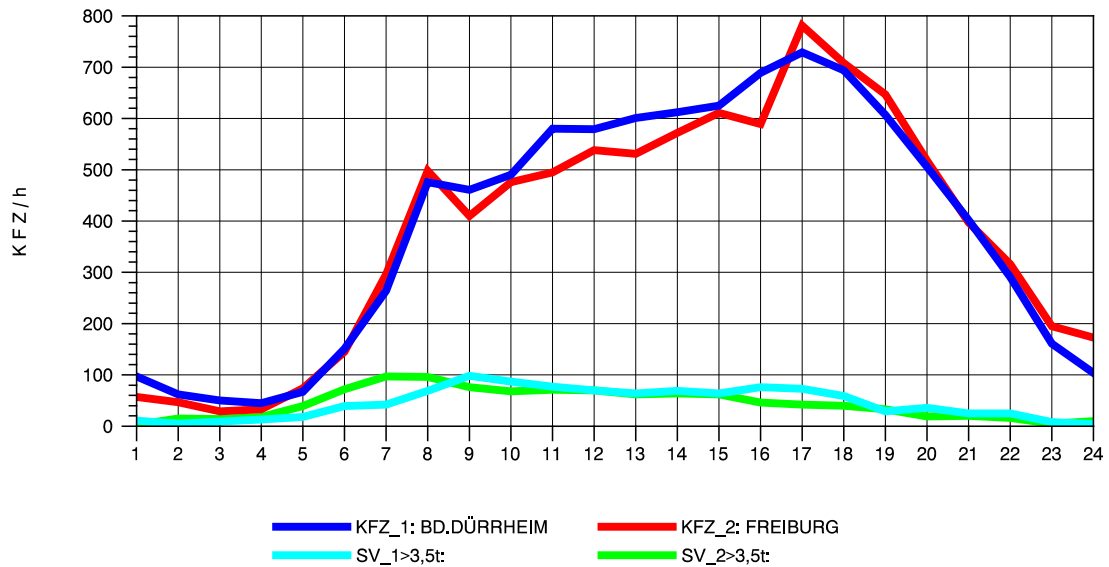

STRASSENVERKEHRSZÄHLUNGEN IN BADEN-WÜRTTEMBERG
BAD DÜRRHEIM 80171034 A 864
Freitag, 09. August 2013