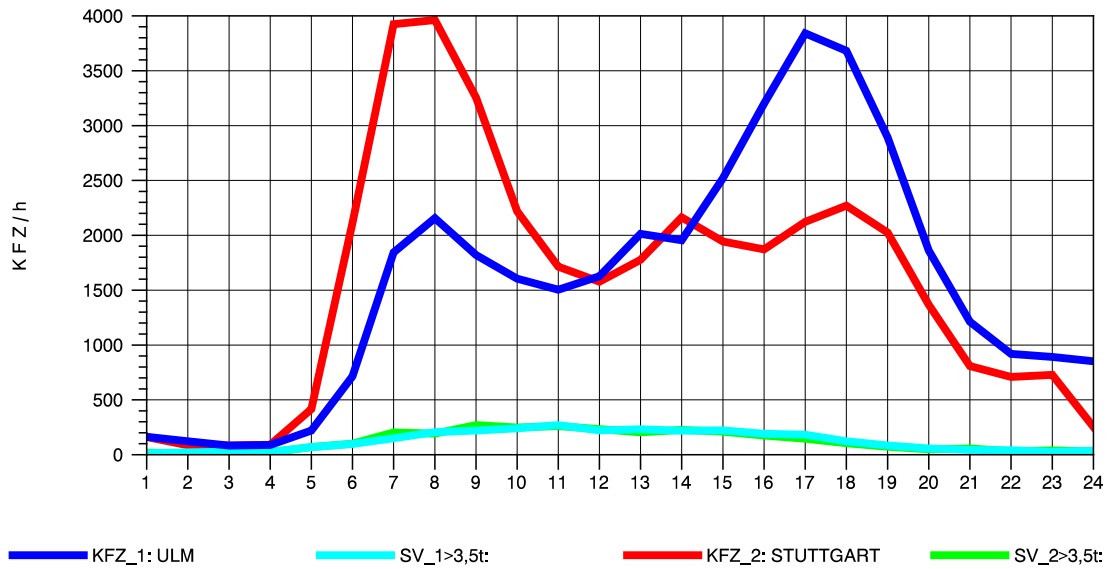

STRASSENVERKEHRSZÄHLUNGEN IN BADEN-WÜRTTEMBERG
PLOCHINGEN 72221100 B 10
Montag, 08. April 2013