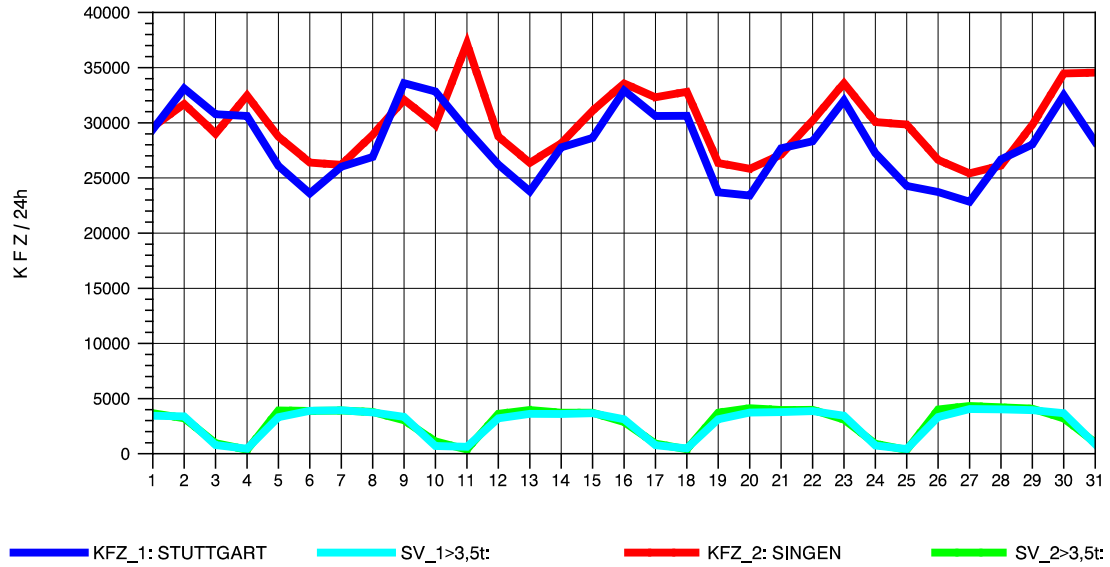

STRASSENVERKEHRSZÄHLUNGEN IN BADEN-WÜRTTEMBERG
HORB 75181028 A 81
TAGESWERTE JE RICHTUNG: August 2013