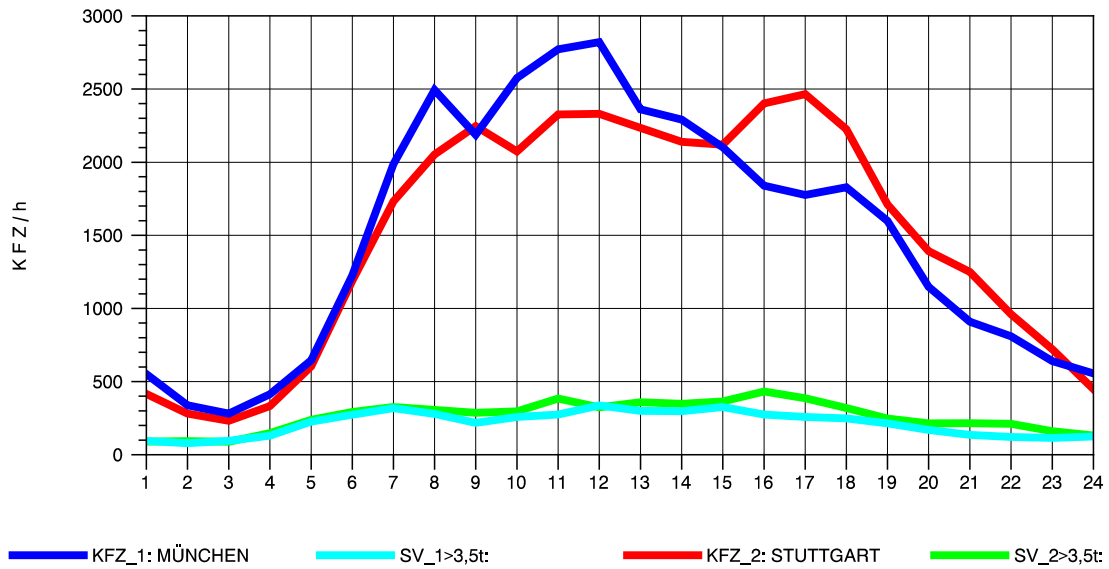

STRASSENVERKEHRSZÄHLUNGEN IN BADEN-WÜRTTEMBERG
MERKLINGEN 74241098 A 8
Montag, 05. August 2013