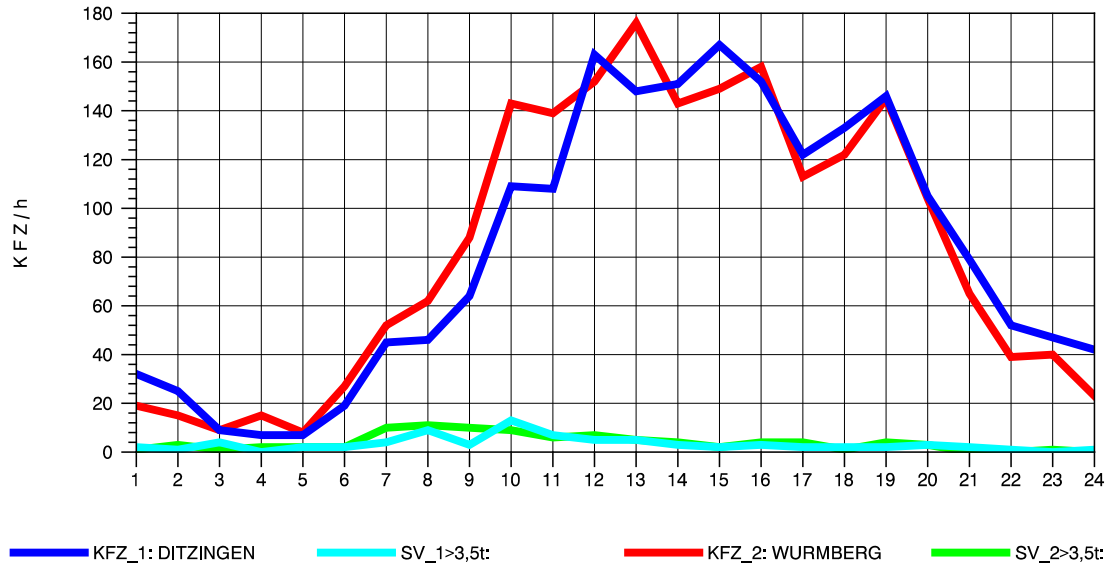

STRASSENVERKEHRSZÄHLUNGEN IN BADEN-WÜRTTEMBERG
HEIMERDINGEN 71201227 L 1177
Samstag, 12. Oktober 2013