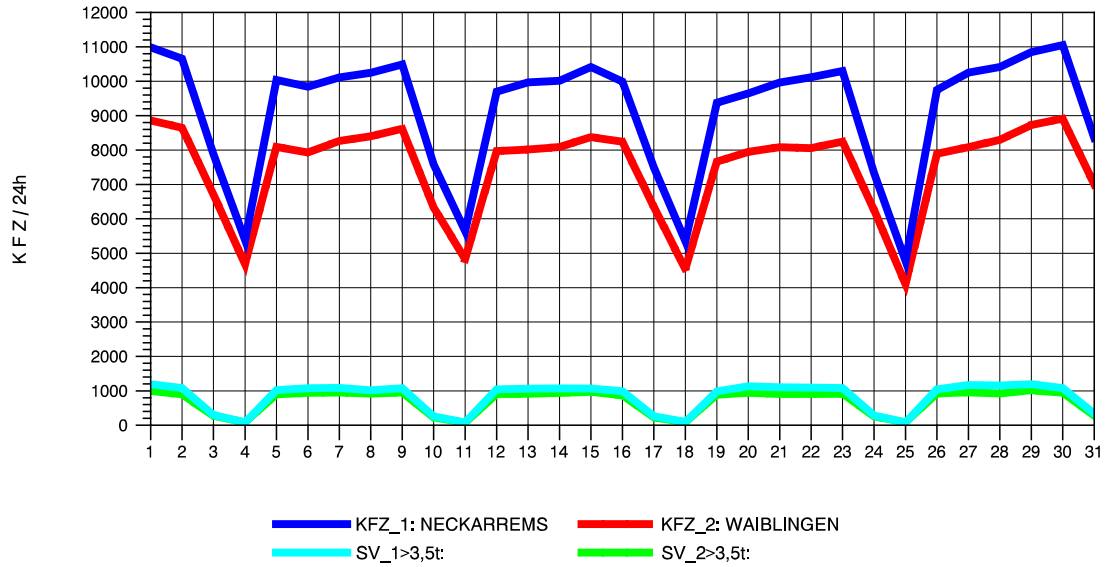

STRASSENVERKEHRSZÄHLUNGEN IN BADEN-WÜRTTEMBERG
HEGNACH 71211211 L 1142
TAGESWERTE JE RICHTUNG: August 2013