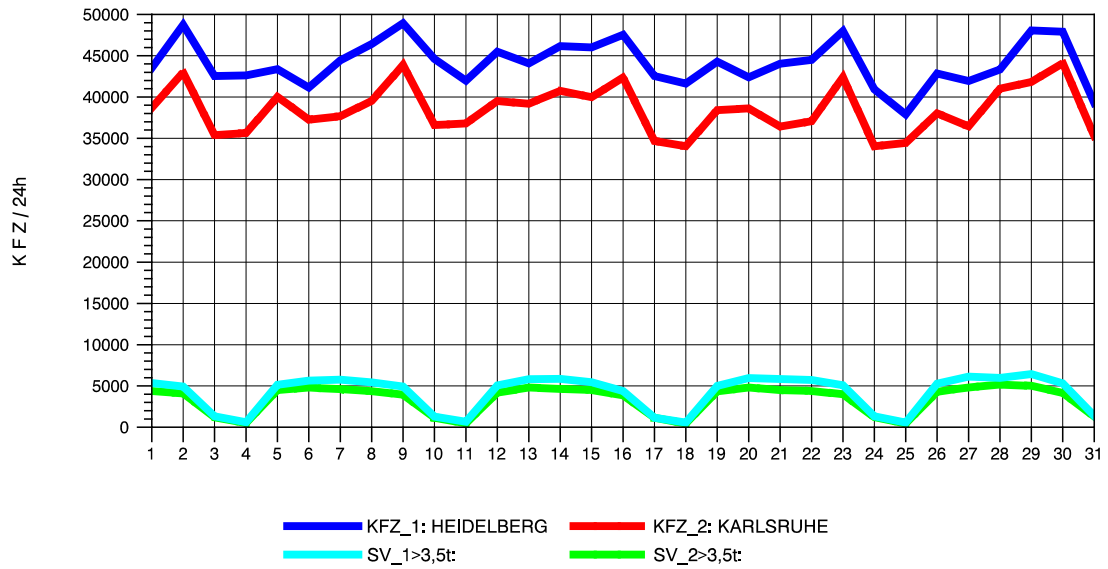

STRASSENVERKEHRSZÄHLUNGEN IN BADEN-WÜRTTEMBERG
EPELHEIM 65171010 A 5
TAGESWERTE JE RICHTUNG: August 2013