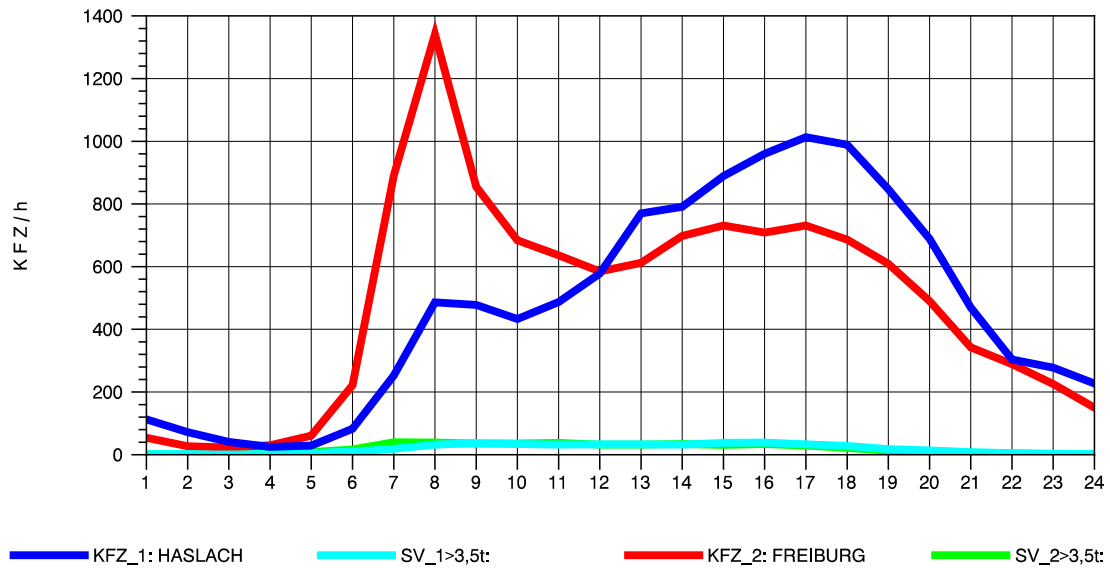

STRASSENVERKEHRSZÄHLUNGEN IN BADEN-WÜRTTEMBERG
WALDKIRCH 2 79131106 B 294
Freitag, 09. August 2013