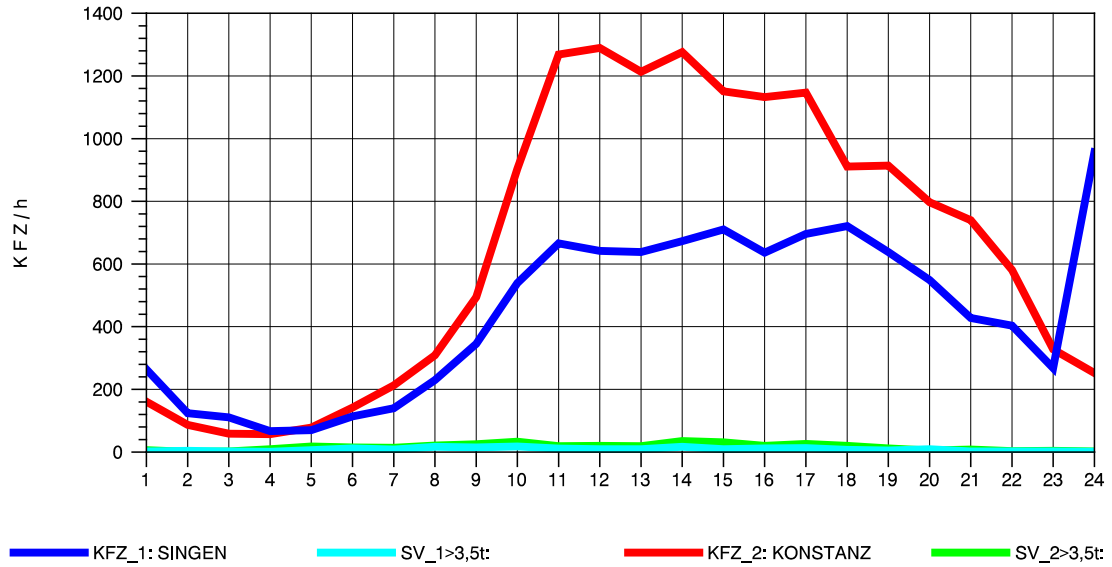

STRASSENVERKEHRSZÄHLUNGEN IN BADEN-WÜRTTEMBERG
RADOLFZELL 2 82201112 B 33
Samstag, 10. August 2013