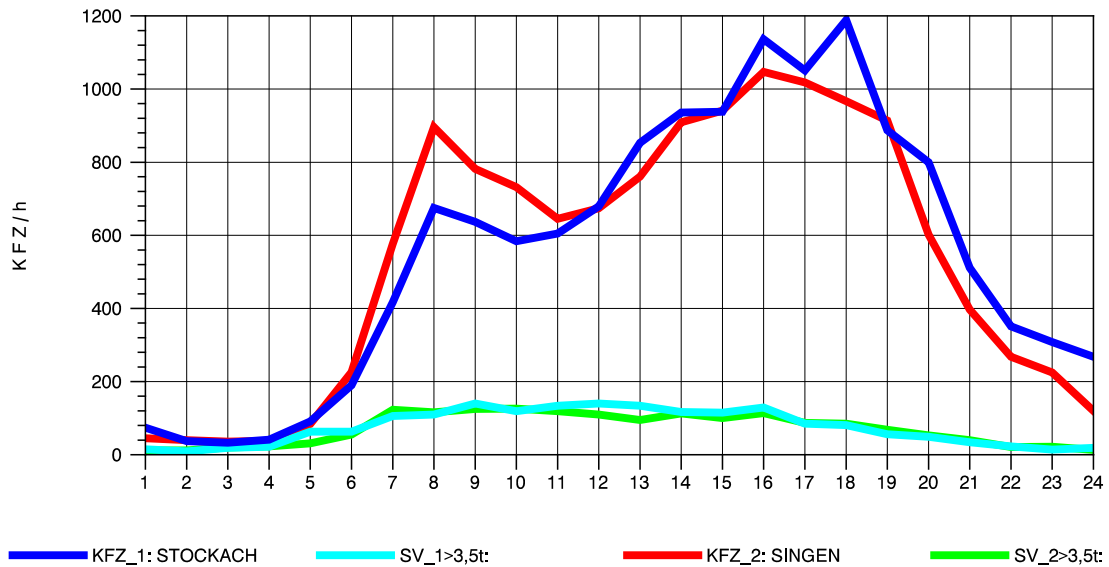

STRASSENVERKEHRSZÄHLUNGEN IN BADEN-WÜRTTEMBERG
STOCKACH 81191040 A 98
Freitag, 12. April 2013