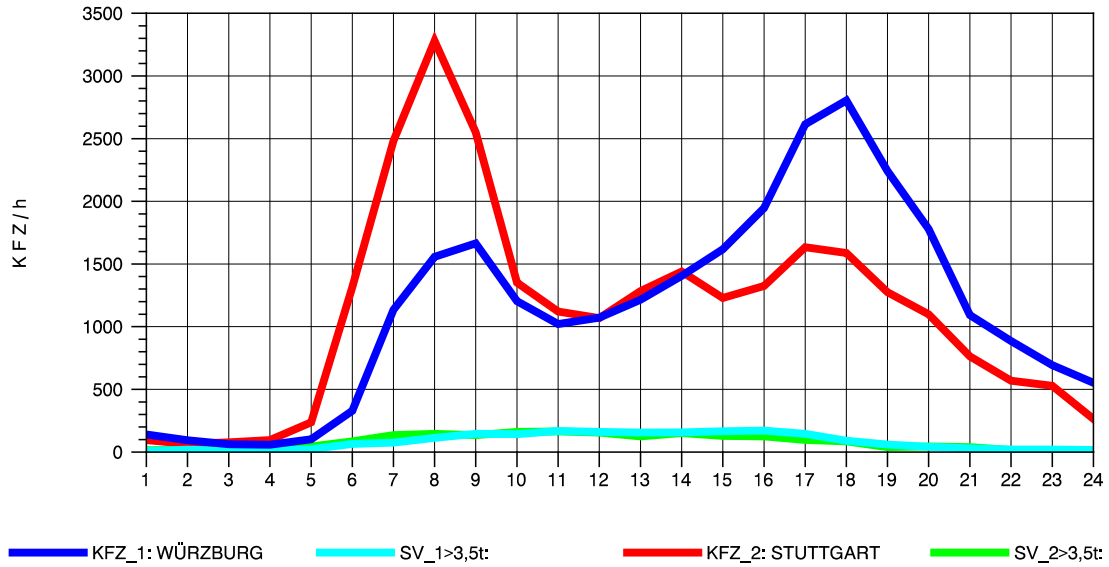

STRASSENVERKEHRSZÄHLUNGEN IN BADEN-WÜRTTEMBERG
KORNWESTHEIM 71211109 B 27
Dienstag, 09. April 2013