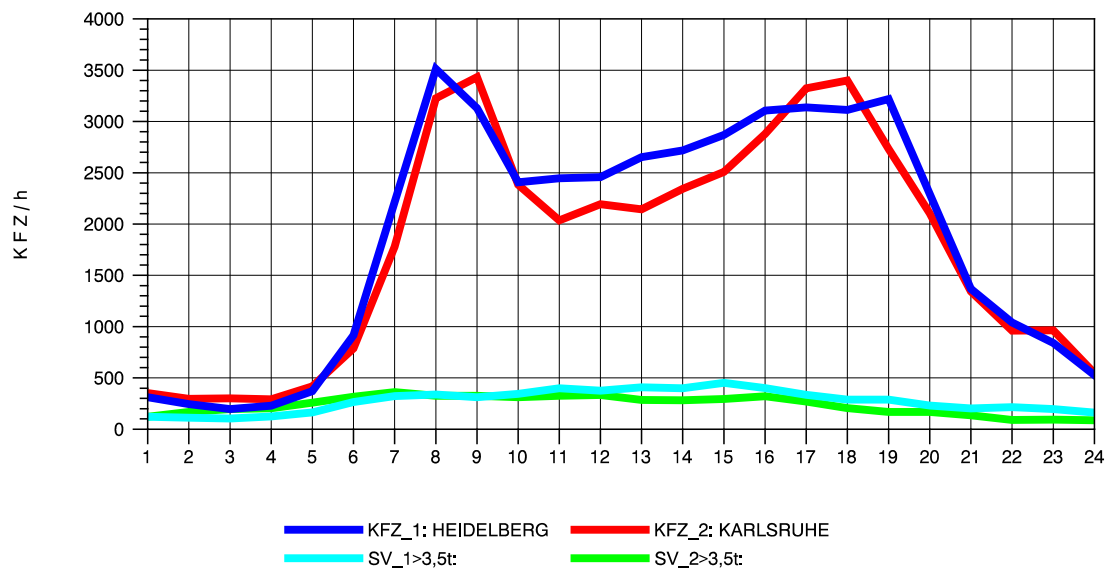

STRASSENVERKEHRSZÄHLUNGEN IN BADEN-WÜRTTEMBERG
EPELHEIM 65171010 A 5
Mittwoch, 09. Oktober 2013