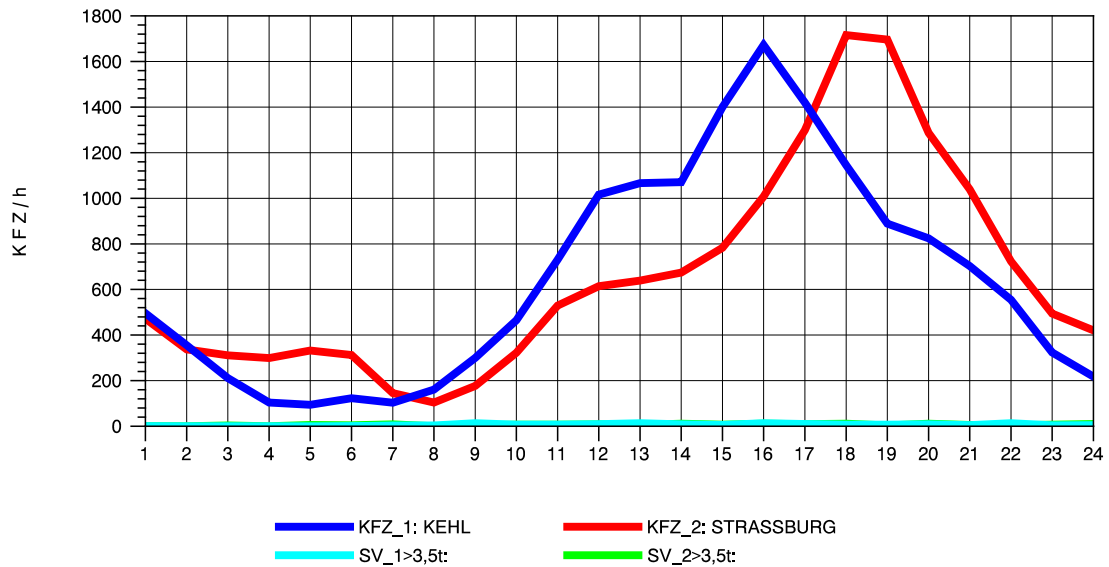

STRASSENVERKEHRSZÄHLUNGEN IN BADEN-WÜRTTEMBERG
KEHL-EUROPABRÜCKE 74121100 B 28
Sonntag, 14. April 2013