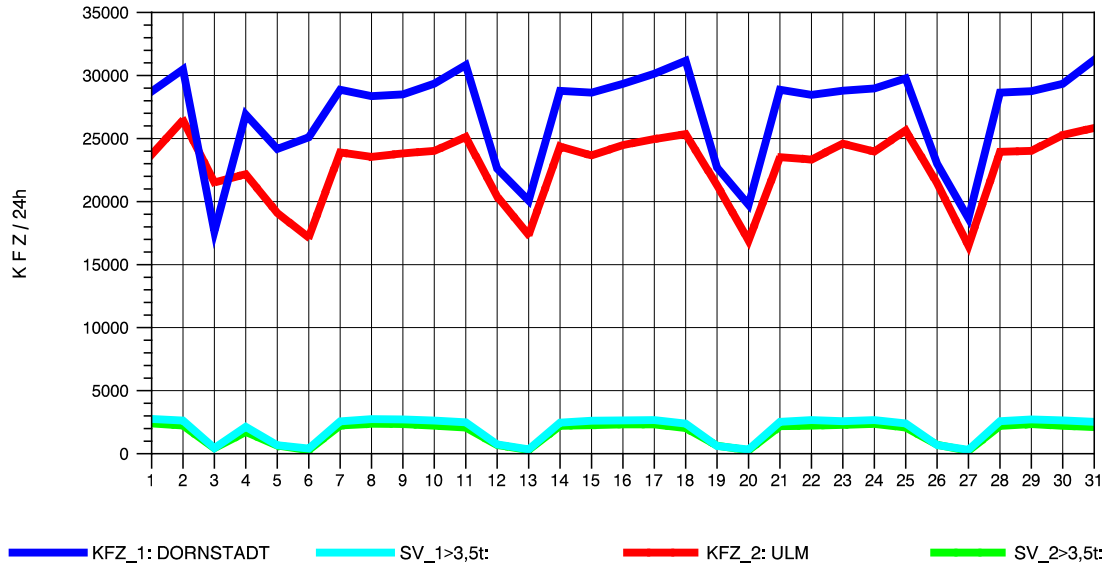

STRASSENVERKEHRSZÄHLUNGEN IN BADEN-WÜRTTEMBERG
ULM-NORD 75251103 B 10
TAGESWERTE JE RICHTUNG: Oktober 2013