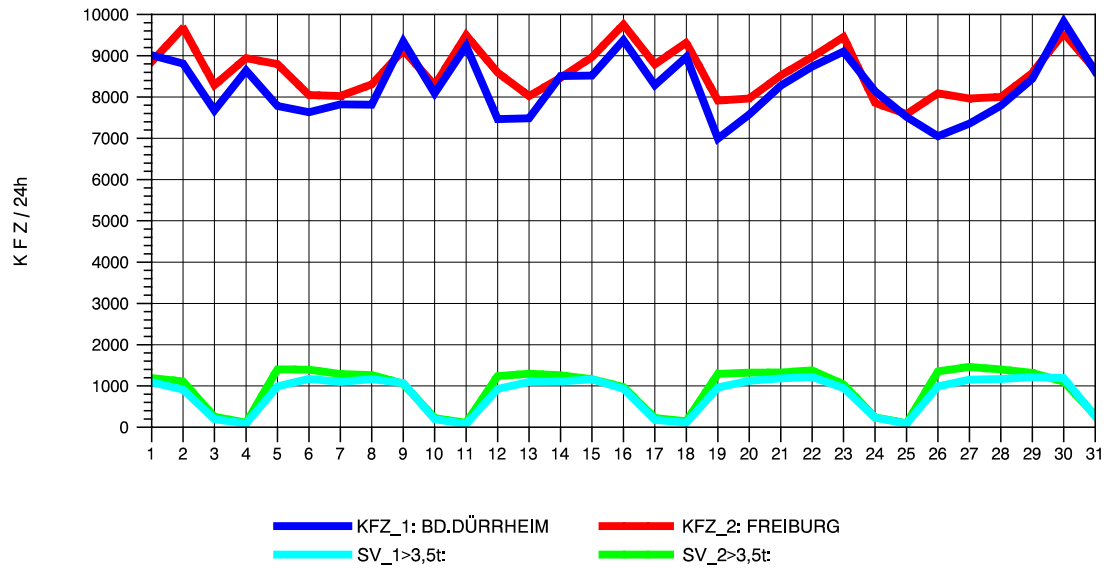

STRASSENVERKEHRSZÄHLUNGEN IN BADEN-WÜRTTEMBERG
BAD DÜRRHEIM 80171034 A 864
TAGESWERTE JE RICHTUNG: August 2013