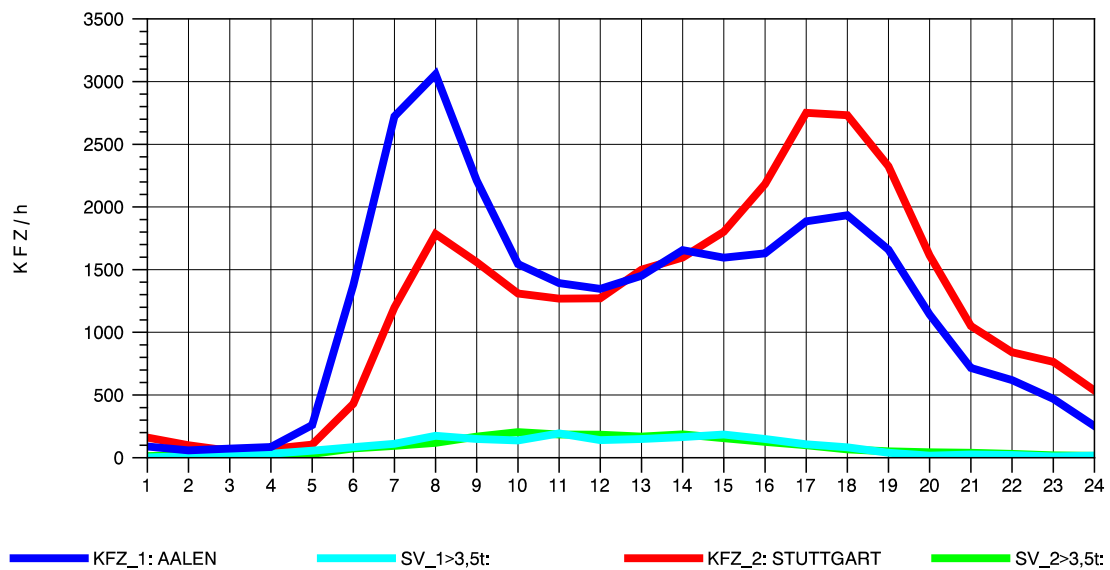

STRASSENVERKEHRSZÄHLUNGEN IN BADEN-WÜRTTEMBERG
GRUNBACH 71221107 B 29
Mittwoch, 09. Oktober 2013