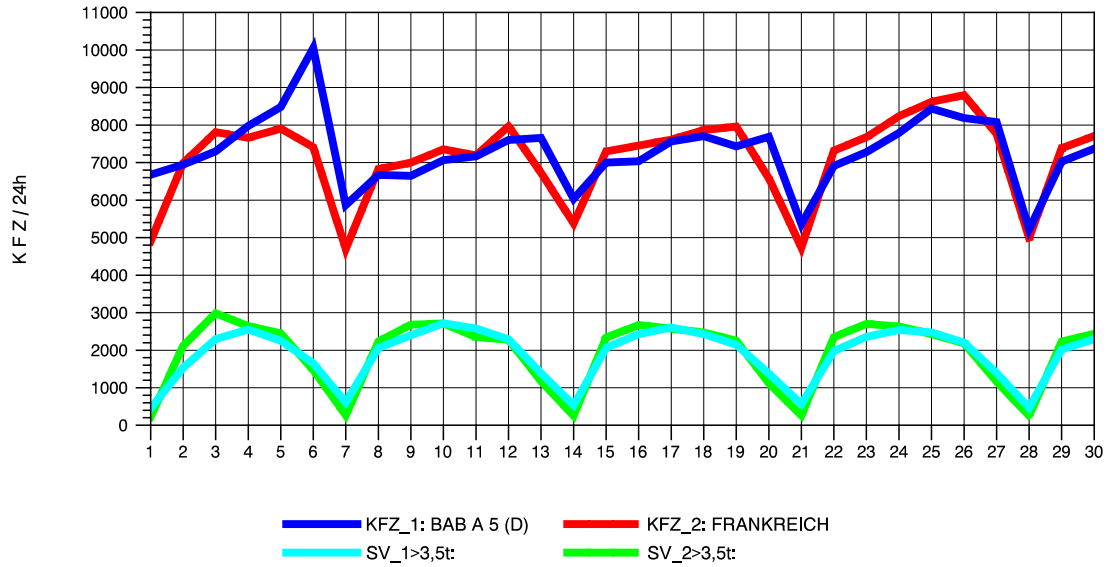

STRASSENVERKEHRSZÄHLUNGEN IN BADEN-WÜRTTEMBERG
NEUENBURG 1 82111052 A 5
TAGESWERTE JE RICHTUNG: April 2013