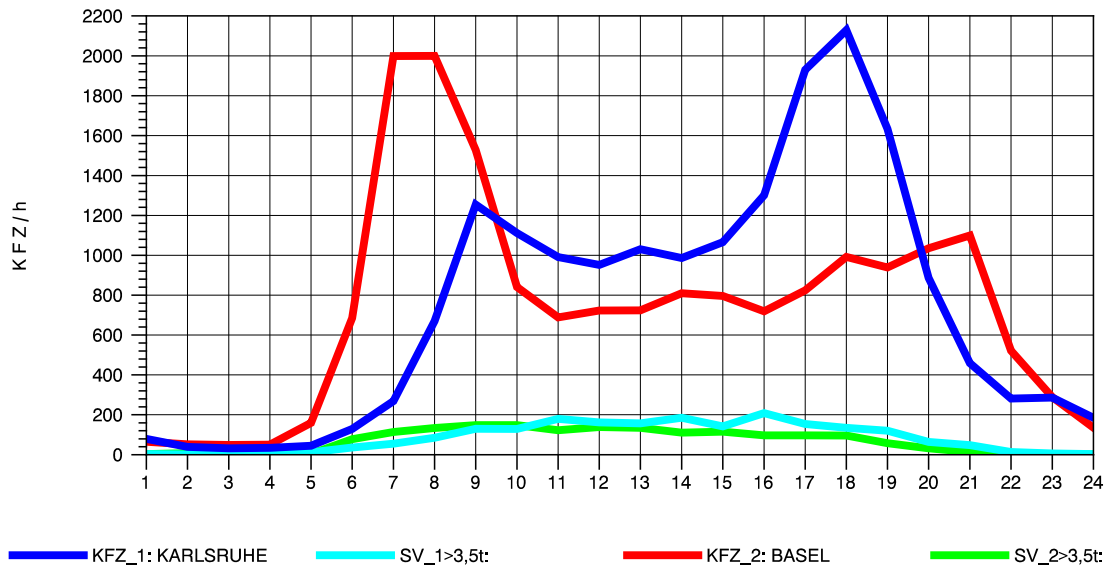

STRASSENVERKEHRSZÄHLUNGEN IN BADEN-WÜRTTEMBERG
WEIL AM RHEIN/GZA 84111099 A 5
Mittwoch, 09. Oktober 2013