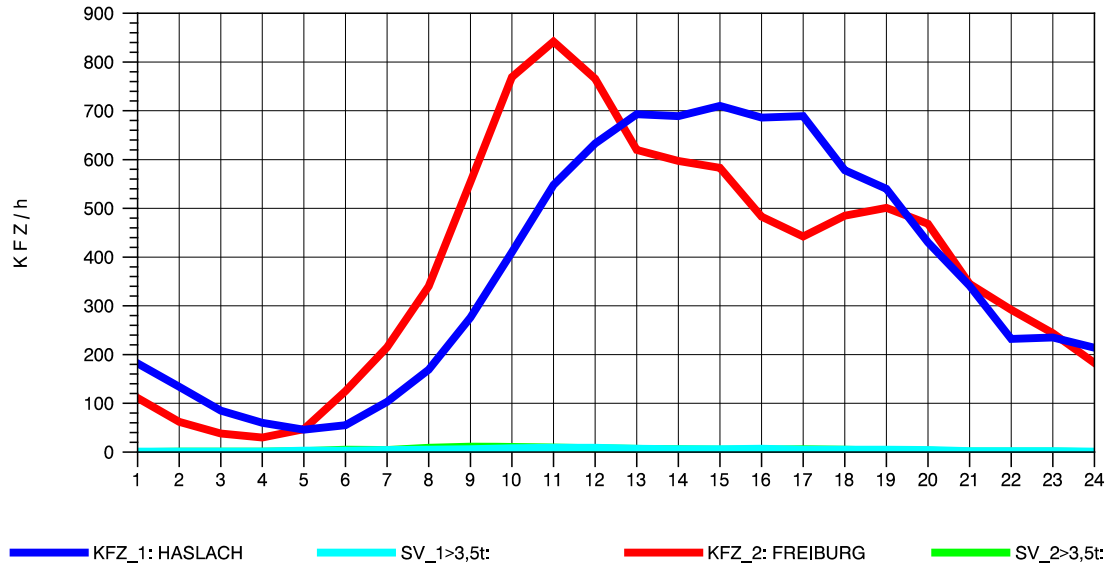

STRASSENVERKEHRSZÄHLUNGEN IN BADEN-WÜRTTEMBERG
WALDKIRCH 2 79131106 B 294
Samstag, 10. August 2013