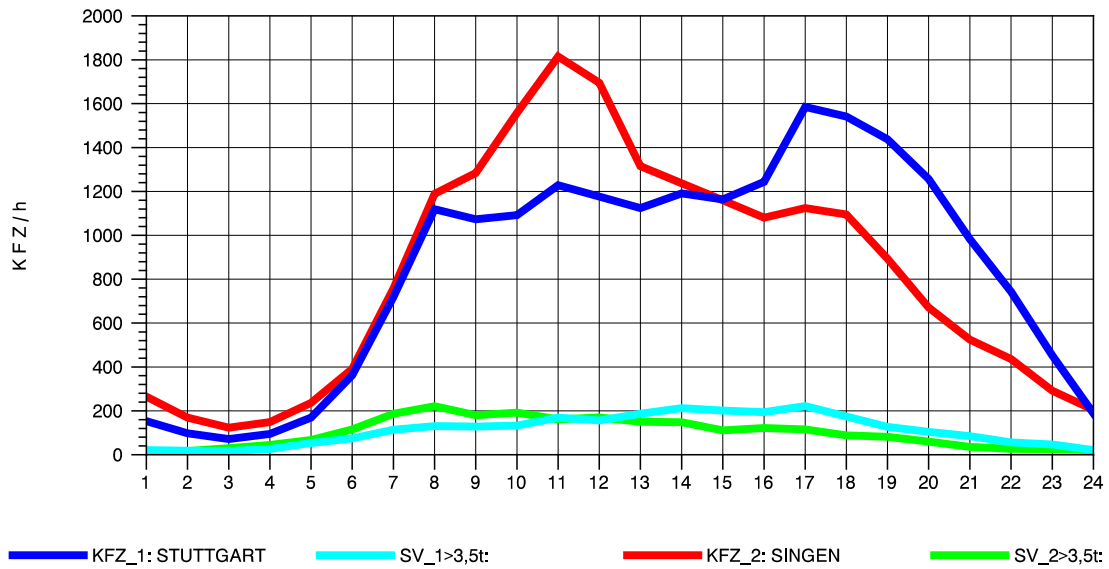

STRASSENVERKEHRSZÄHLUNGEN IN BADEN-WÜRTTEMBERG
T+R HEGAU 81181036 A 81
Montag, 05. August 2013