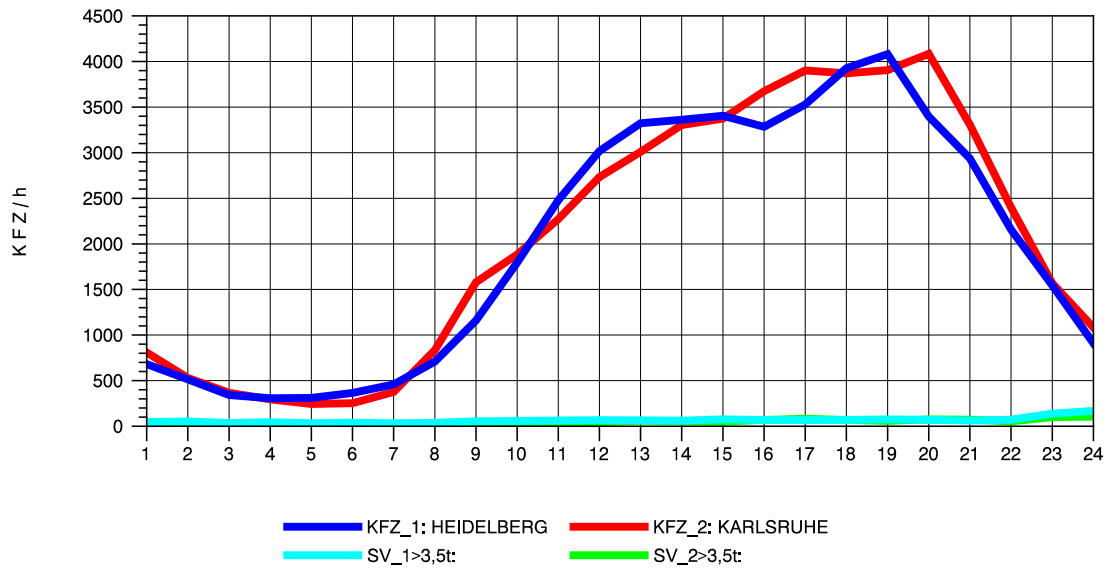

STRASSENVERKEHRSZÄHLUNGEN IN BADEN-WÜRTTEMBERG
ST. LEON 67171018 A 5
Sonntag, 14. April 2013