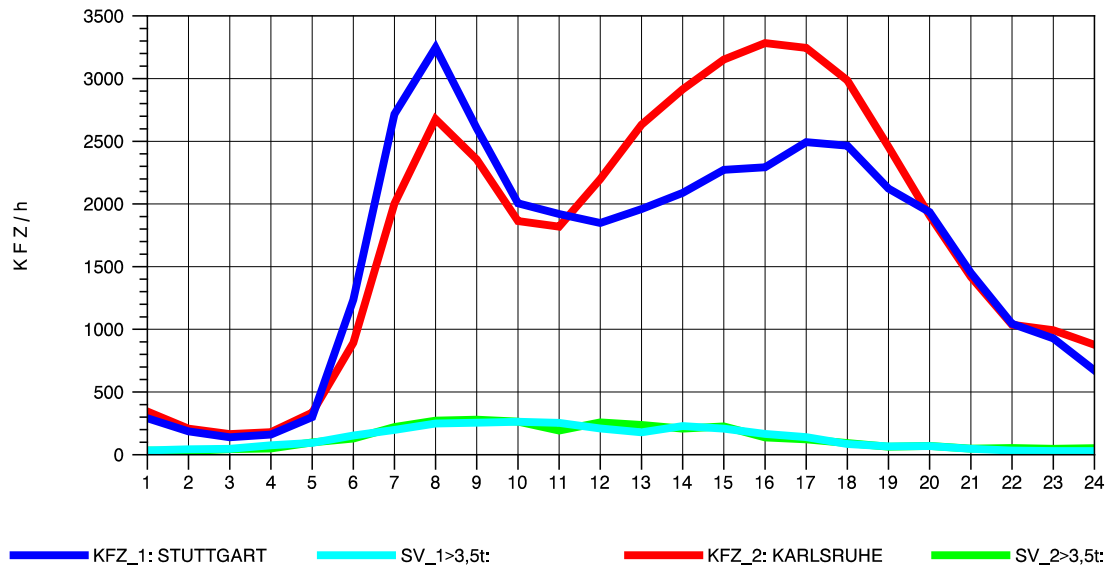

STRASSENVERKEHRSZÄHLUNGEN IN BADEN-WÜRTTEMBERG
S-ZUFFENHAUSEN 71201100 B 10
Freitag, 09. August 2013