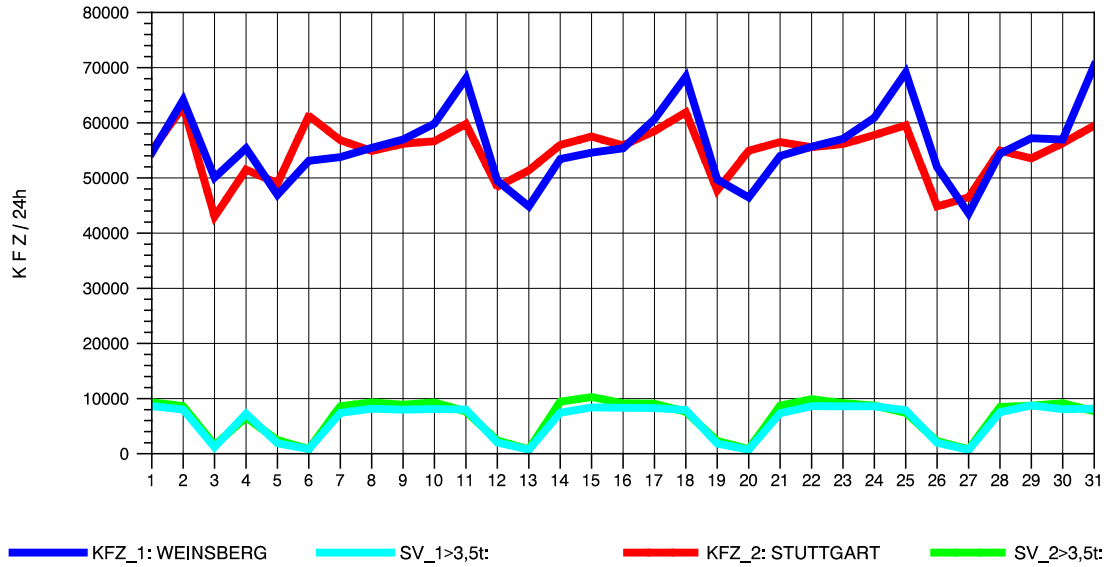

STRASSENVERKEHRSZÄHLUNGEN IN BADEN-WÜRTTEMBERG
PLEIDELSHEIM 70211086 A 81
TAGESWERTE JE RICHTUNG: Oktober 2013