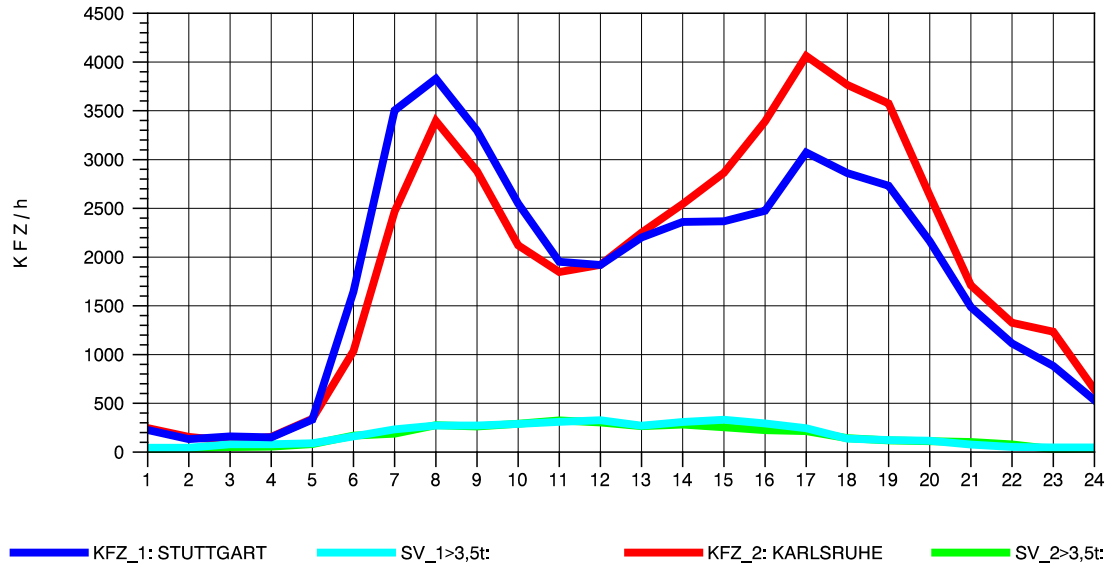

STRASSENVERKEHRSZÄHLUNGEN IN BADEN-WÜRTTEMBERG
S-ZUFFENHAUSEN 71201100 B 10
Donnerstag, 11. April 2013