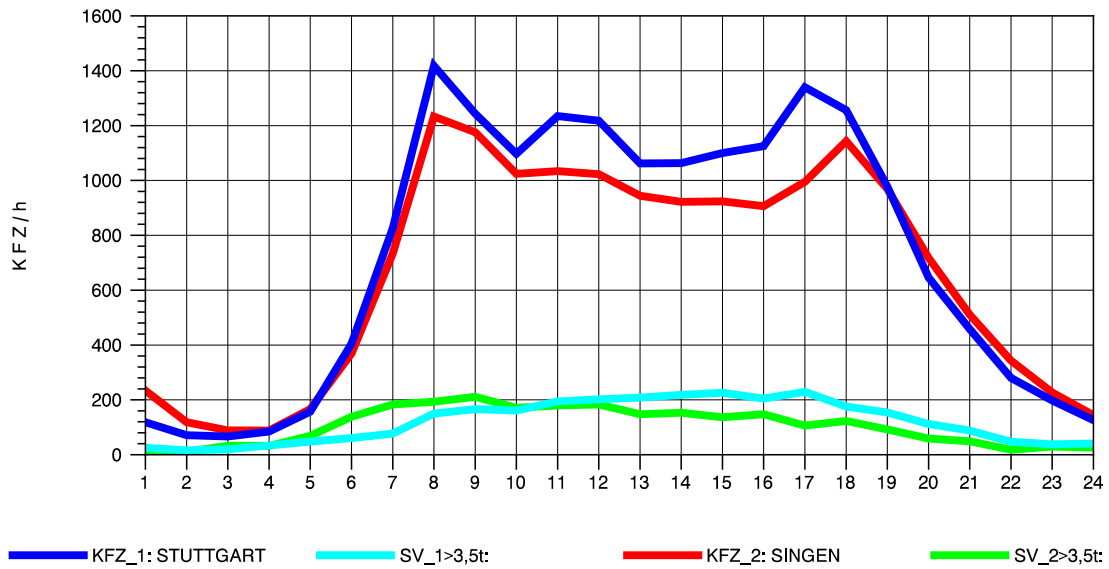

STRASSENVERKEHRSZÄHLUNGEN IN BADEN-WÜRTTEMBERG
T+R HEGAU 81181036 A 81
Montag, 07. Oktober 2013