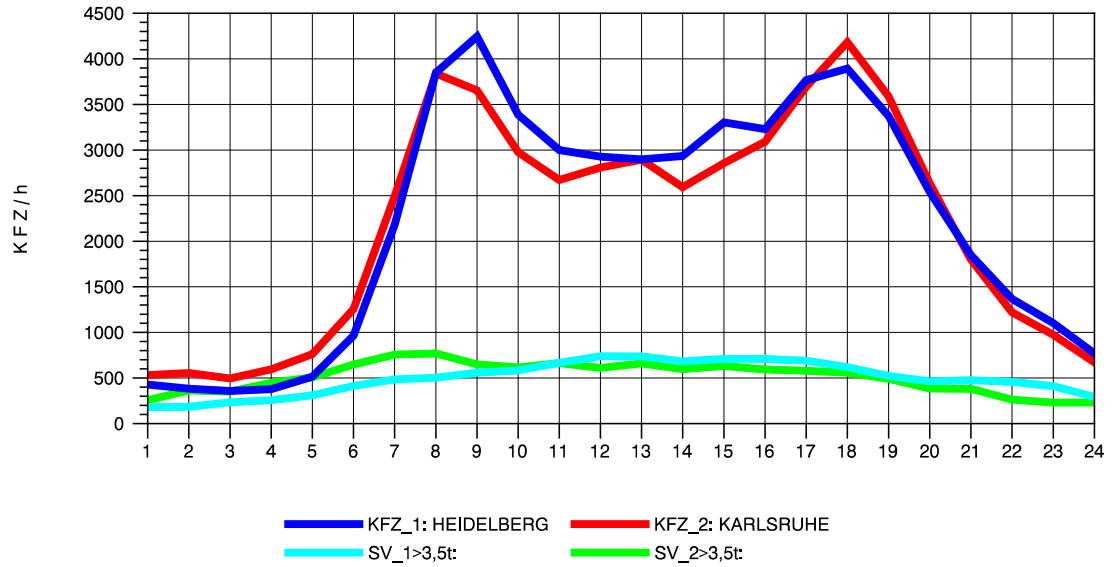

STRASSENVERKEHRSZÄHLUNGEN IN BADEN-WÜRTTEMBERG
ST. LEON 67171018 A 5
Dienstag, 09. April 2013