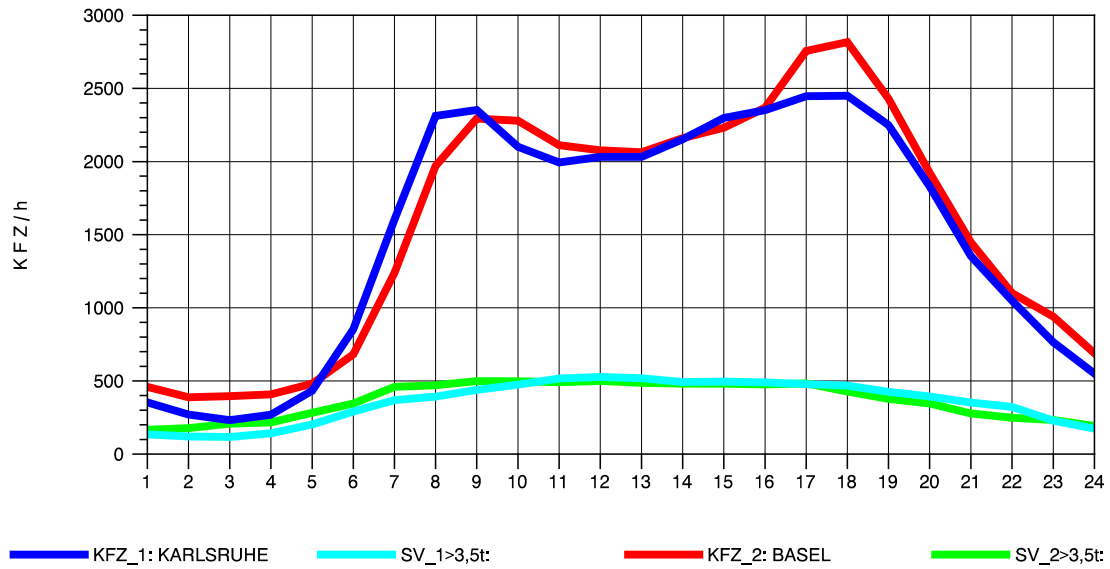

STRASSENVERKEHRSZÄHLUNGEN IN BADEN-WÜRTTEMBERG
ACHERN 73141035 A 5
Donnerstag, 10. Oktober 2013