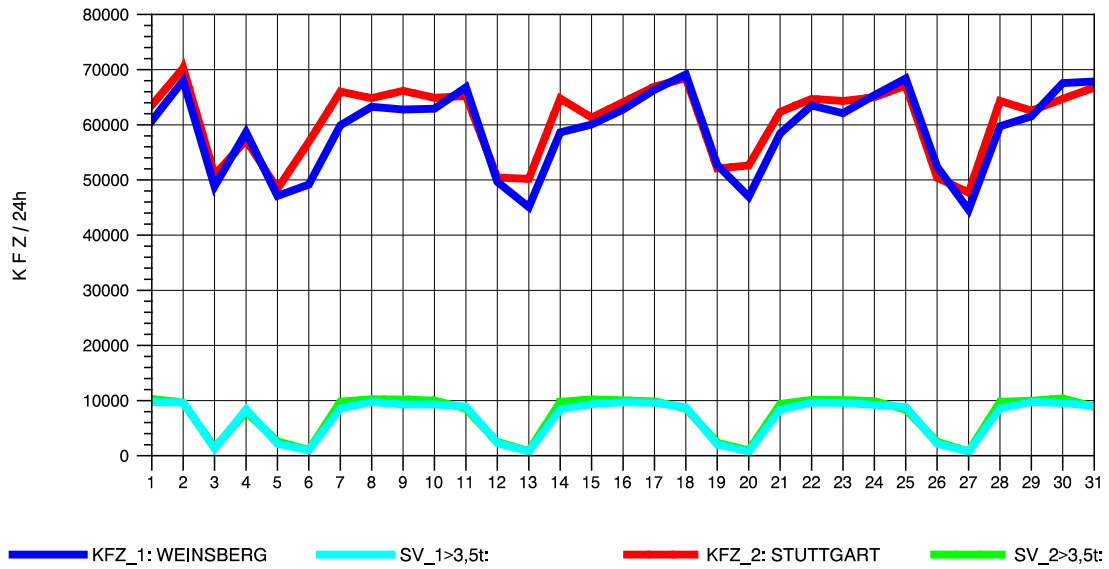

STRASSENVERKEHRSZÄHLUNGEN IN BADEN-WÜRTTEMBERG
S-KORNTAL 71201003 A 81
TAGESWERTE JE RICHTUNG: Oktober 2013