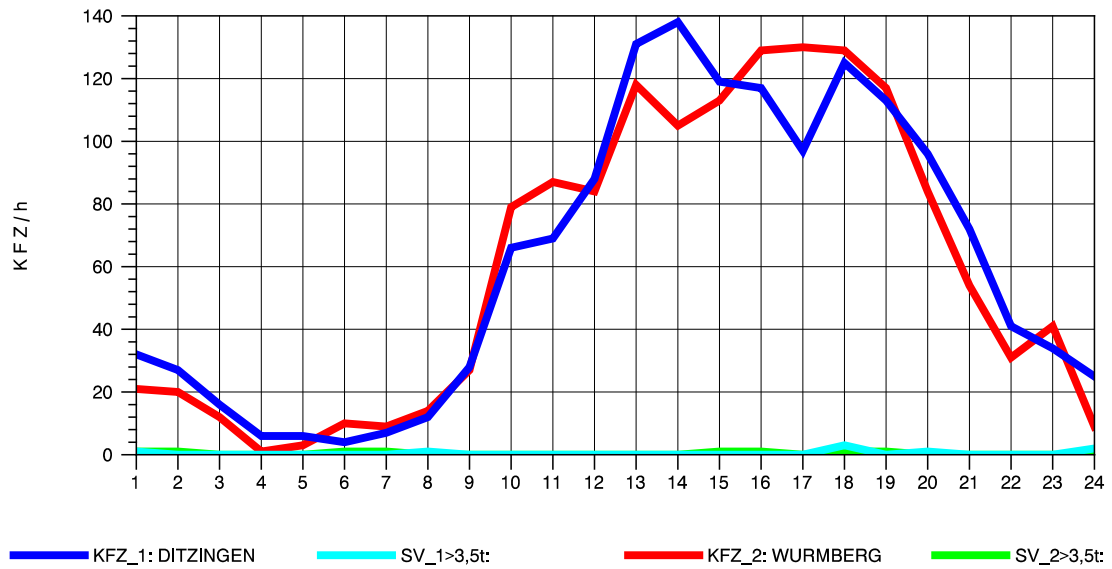

STRASSENVERKEHRSZÄHLUNGEN IN BADEN-WÜRTTEMBERG
HEIMERDINGEN 71201227 L 1177
Sonntag, 13. Oktober 2013