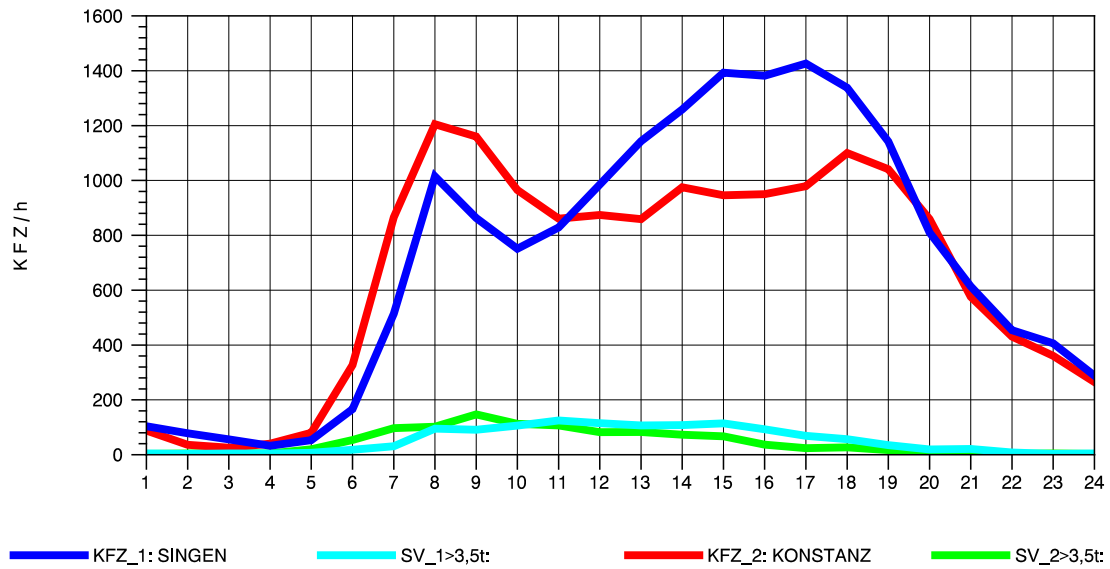

STRASSENVERKEHRSZÄHLUNGEN IN BADEN-WÜRTTEMBERG
KLOSTER HEGNE 82201112 B 33
Freitag, 11. Oktober 2013