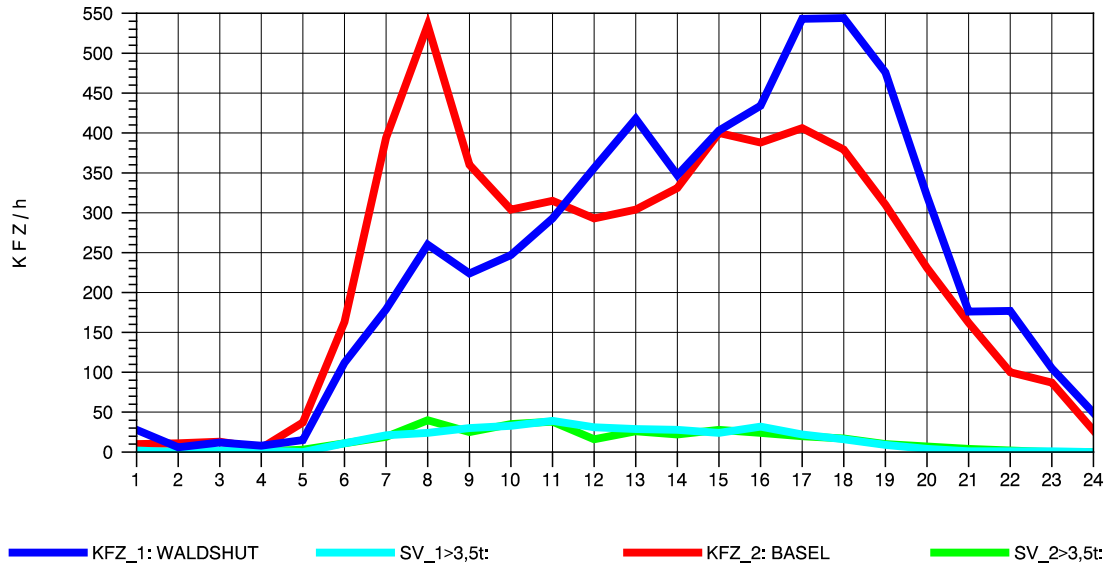

STRASSENVERKEHRSZÄHLUNGEN IN BADEN-WÜRTTEMBERG
BAD SÄCKINGEN 1 84141102 B 34
Dienstag, 08. Oktober 2013