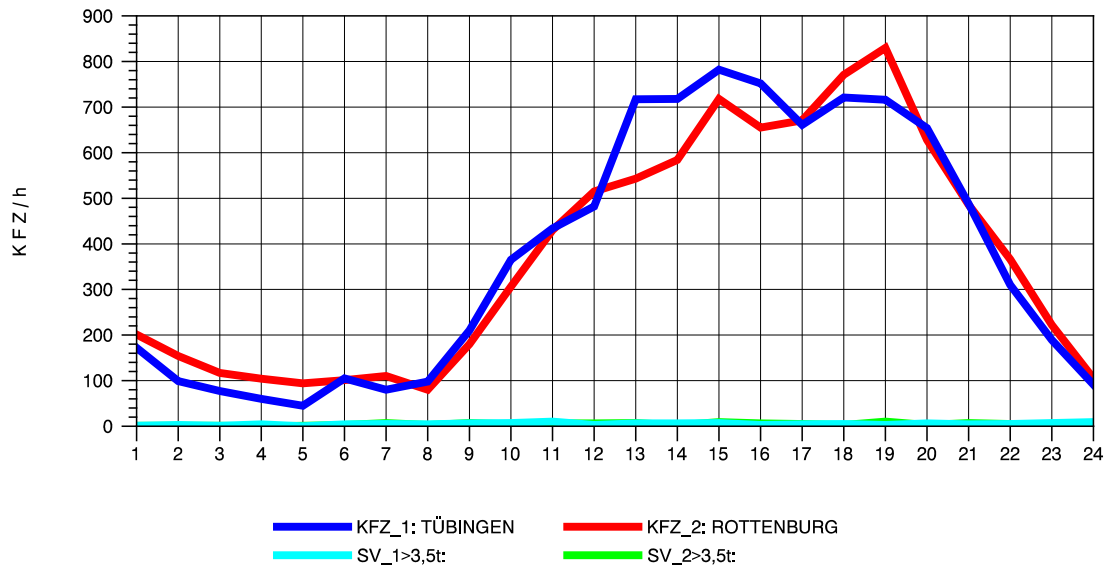

STRASSENVERKEHRSZÄHLUNGEN IN BADEN-WÜRTTEMBERG
TÜBINGEN-WEST 74201200 B 28 A
Sonntag, 14. April 2013