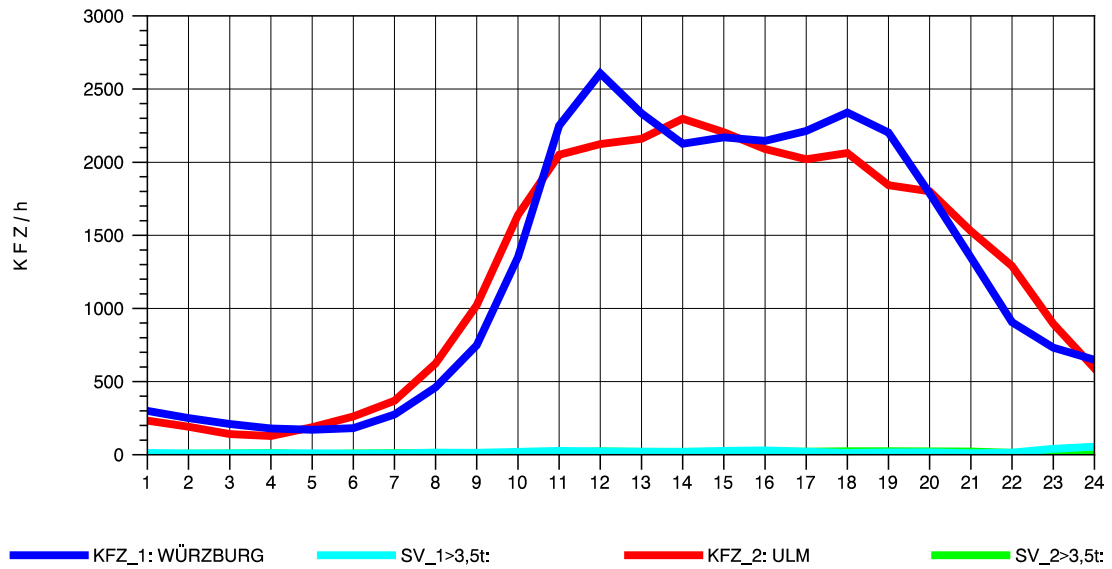

STRASSENVERKEHRSZÄHLUNGEN IN BADEN-WÜRTTEMBERG
LANGENAU 75261061 A 7
Sonntag, 11. August 2013