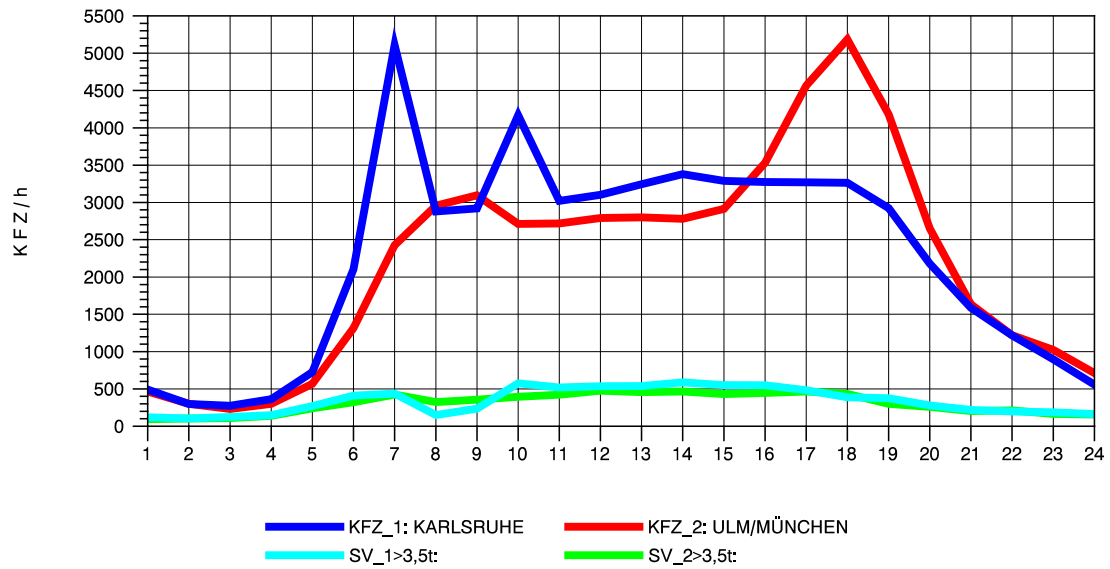

STRASSENVERKEHRSZÄHLUNGEN IN BADEN-WÜRTTEMBERG
DENKENDORF 73211075 A 8
Montag, 07. Oktober 2013