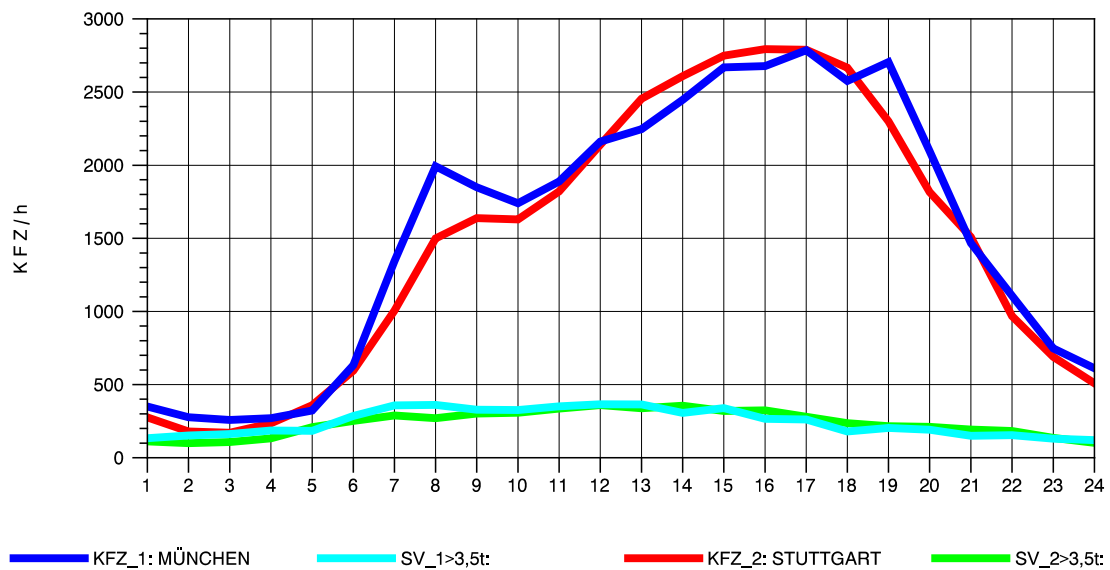

STRASSENVERKEHRSZÄHLUNGEN IN BADEN-WÜRTTEMBERG
MERKLINGEN 74241098 A 8
Freitag, 12. April 2013