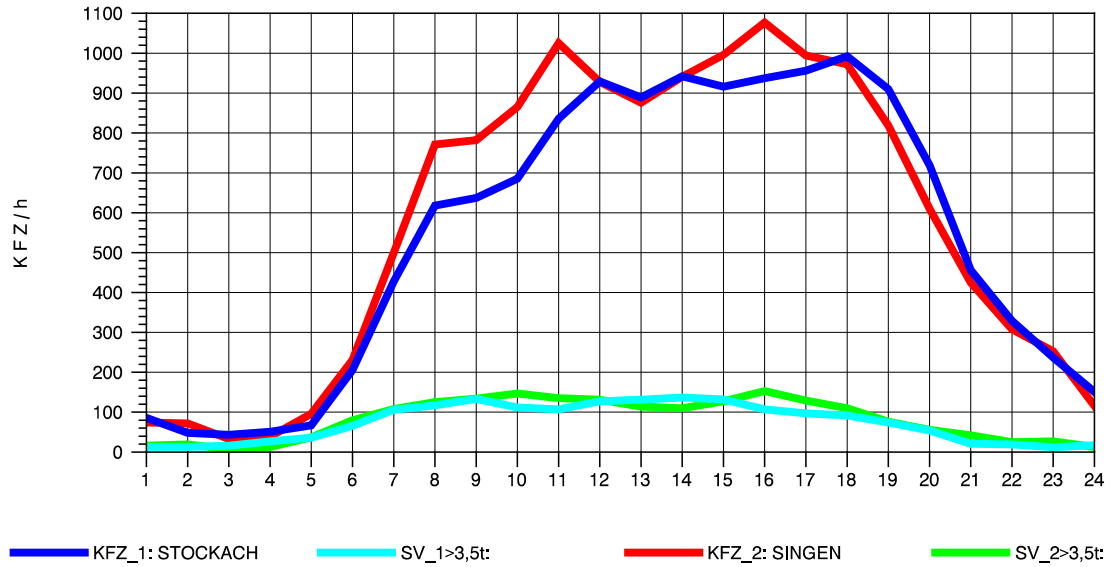

STRASSENVERKEHRSZÄHLUNGEN IN BADEN-WÜRTTEMBERG
STOCKACH 81191040 A 98
Donnerstag, 08. August 2013