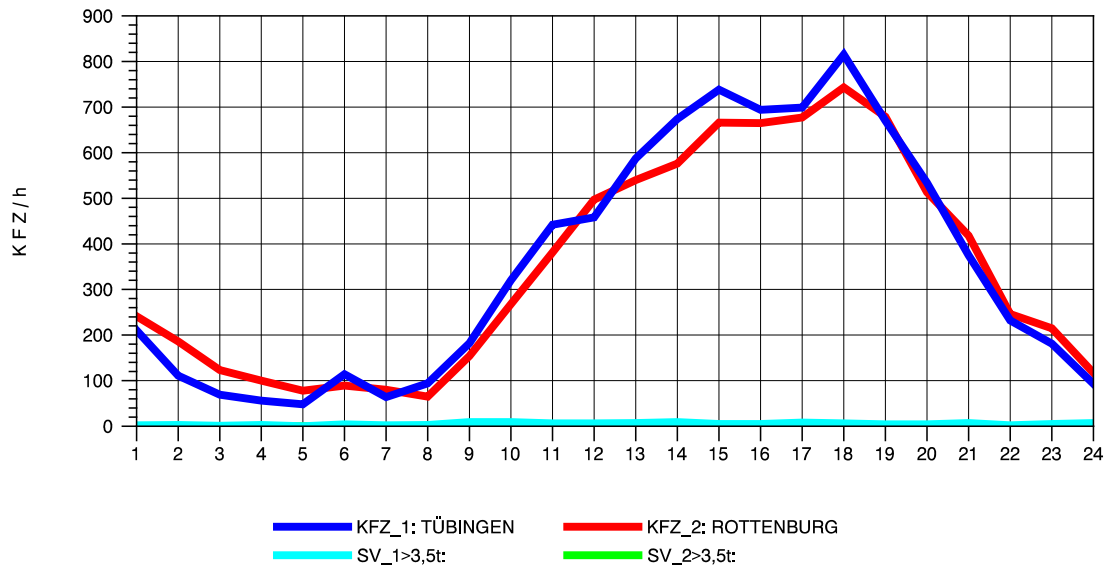

STRASSENVERKEHRSZÄHLUNGEN IN BADEN-WÜRTTEMBERG
TÜBINGEN-WEST 74201200 B 28 A
Sonntag, 13. Oktober 2013