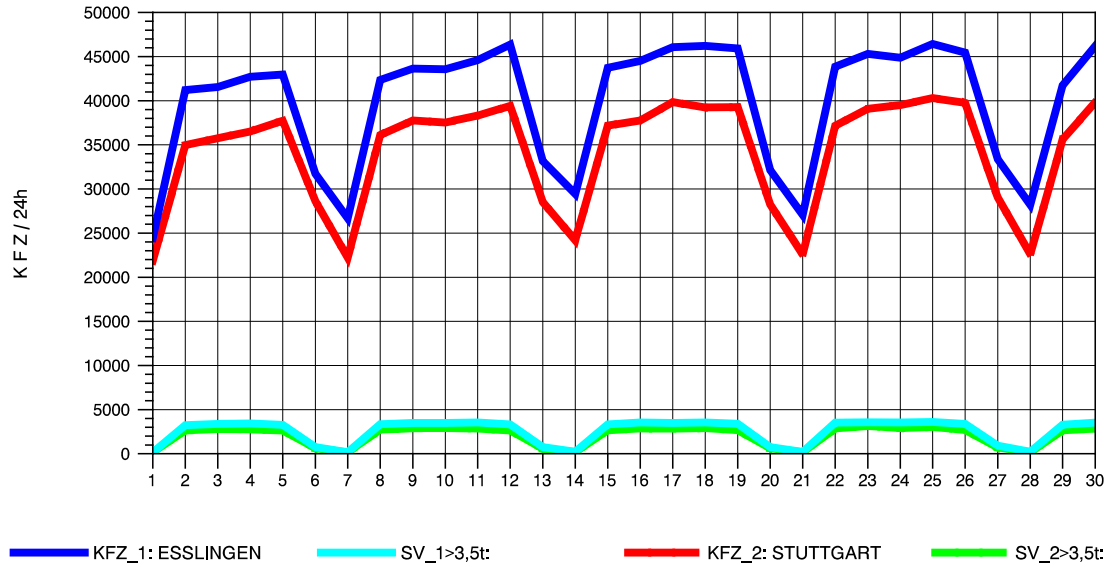

STRASSENVERKEHRSZÄHLUNGEN IN BADEN-WÜRTTEMBERG
S-HEDELFINGEN 72211101 B 10
TAGESWERTE JE RICHTUNG: April 2013