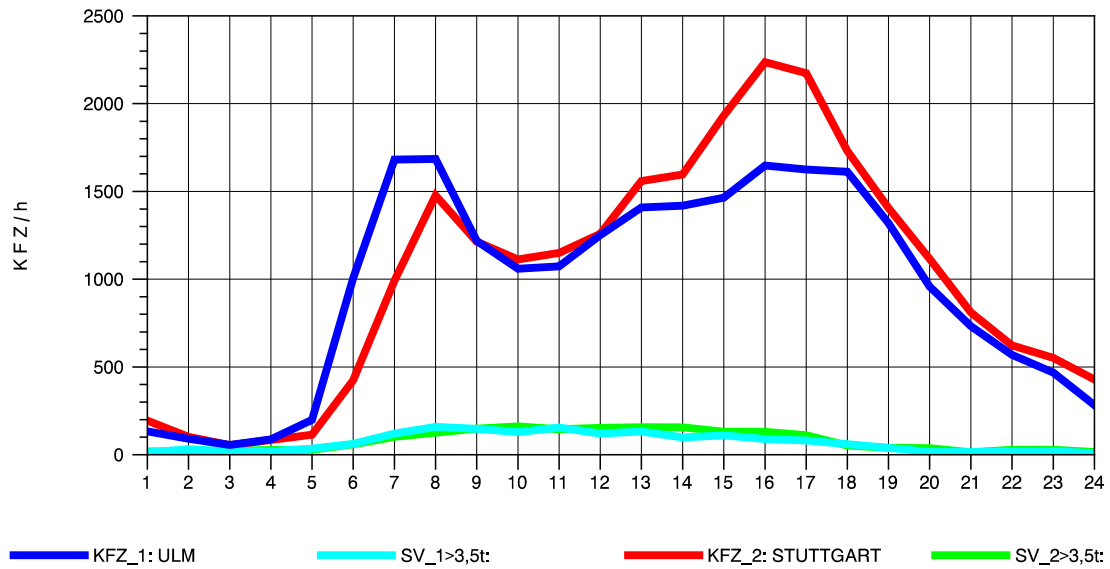

STRASSENVERKEHRSZÄHLUNGEN IN BADEN-WÜRTTEMBERG
GÖPPINGEN 73231100 B 10
Freitag, 09. August 2013