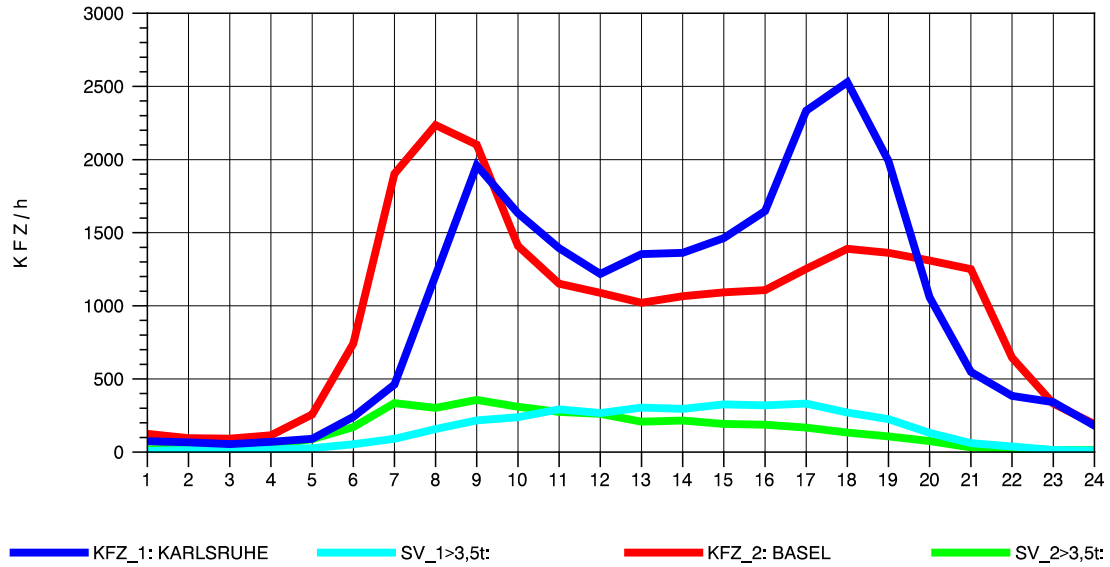

STRASSENVERKEHRSZÄHLUNGEN IN BADEN-WÜRTTEMBERG
KLEINKEMS 83111053 A 5
Dienstag, 08. Oktober 2013