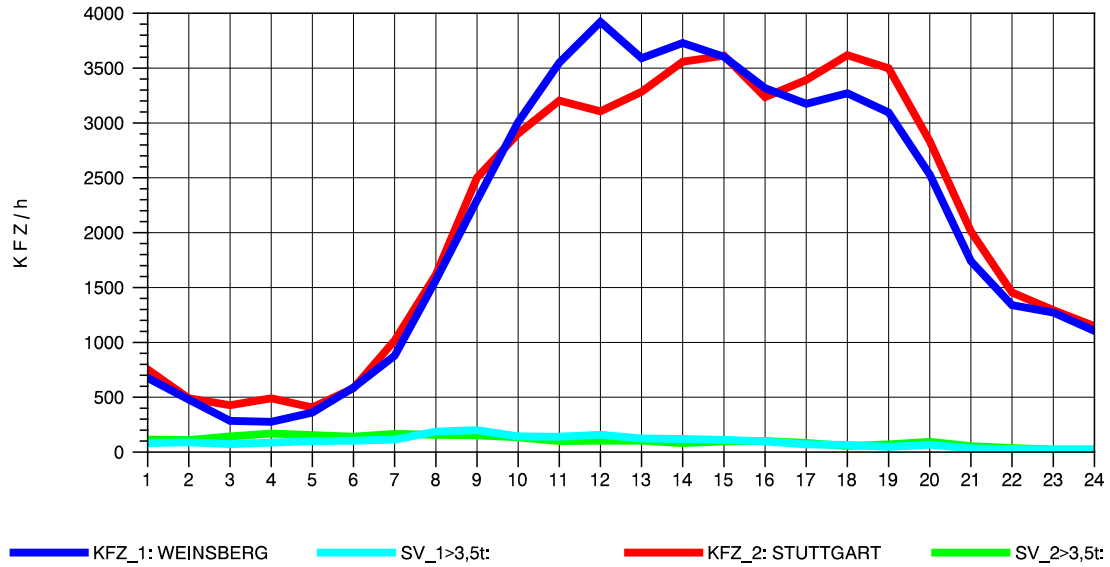

STRASSENVERKEHRSZÄHLUNGEN IN BADEN-WÜRTTEMBERG
S-KORNTAL 71201003 A 81
Samstag, 12. Oktober 2013