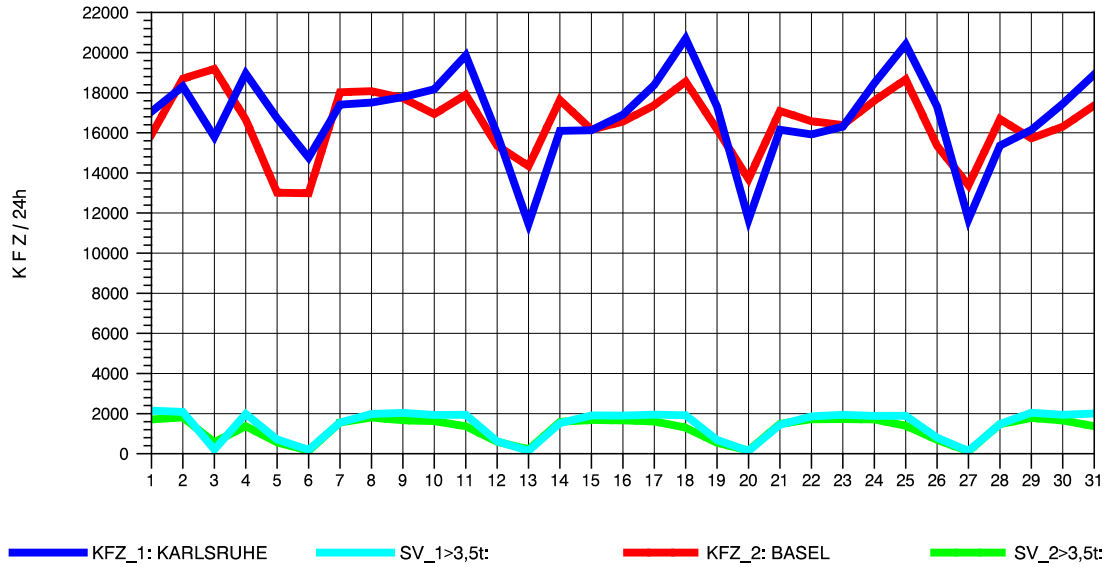

STRASSENVERKEHRSZÄHLUNGEN IN BADEN-WÜRTTEMBERG
WEIL AM RHEIN/GZA 84111099 A 5
TAGESWERTE JE RICHTUNG: Oktober 2013