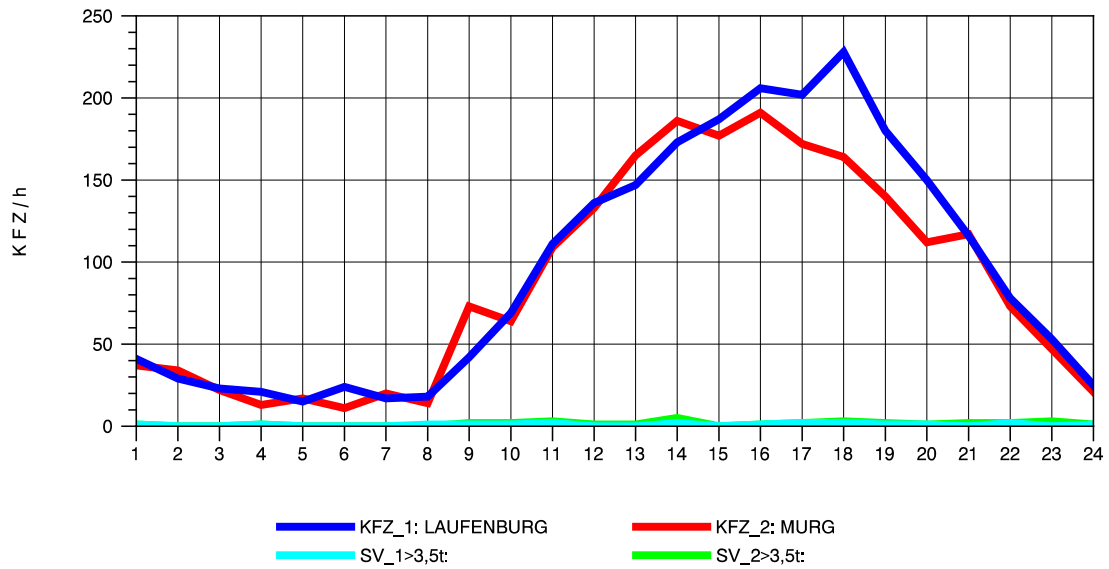

STRASSENVERKEHRSZÄHLUNGEN IN BADEN-WÜRTTEMBERG
MURG 84141001 A 98
Sonntag, 13. Oktober 2013