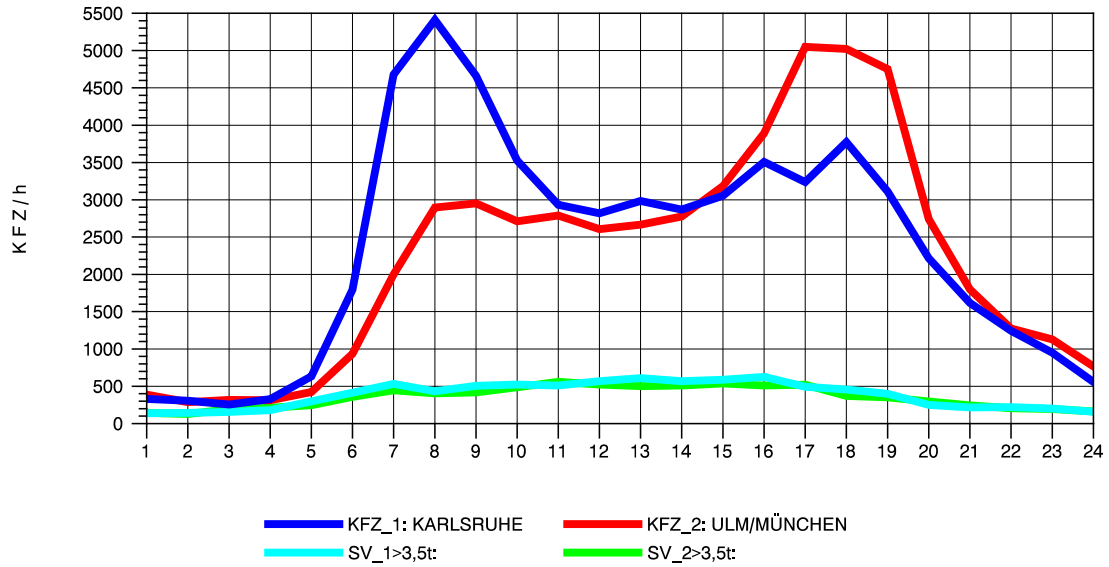

STRASSENVERKEHRSZÄHLUNGEN IN BADEN-WÜRTTEMBERG
DENKENDORF 73211075 A 8
Dienstag, 08. Oktober 2013