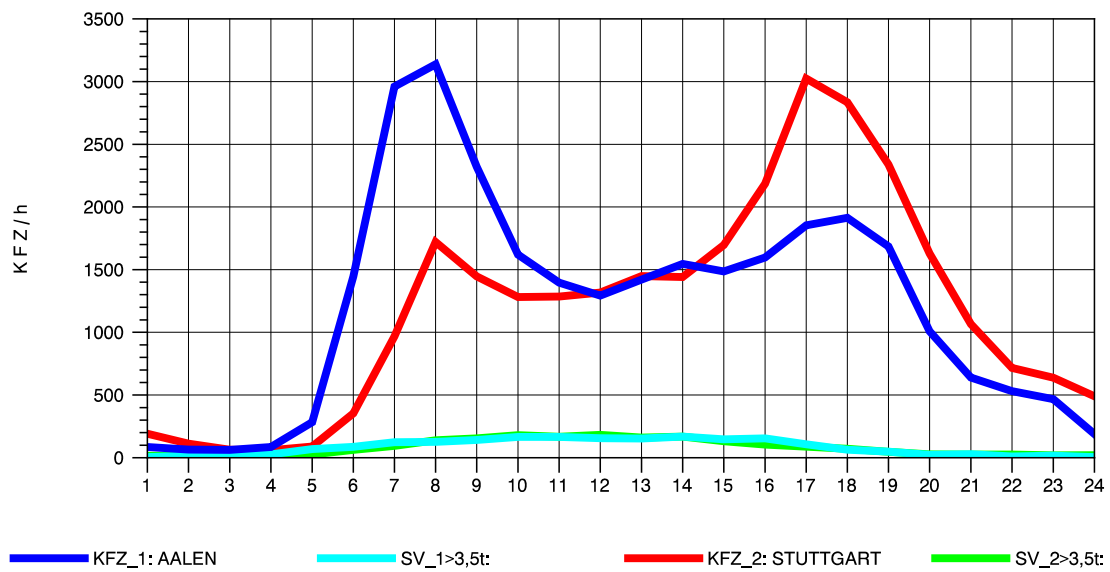

STRASSENVERKEHRSZÄHLUNGEN IN BADEN-WÜRTTEMBERG
GRUNBACH 71221107 B 29
Montag, 08. April 2013