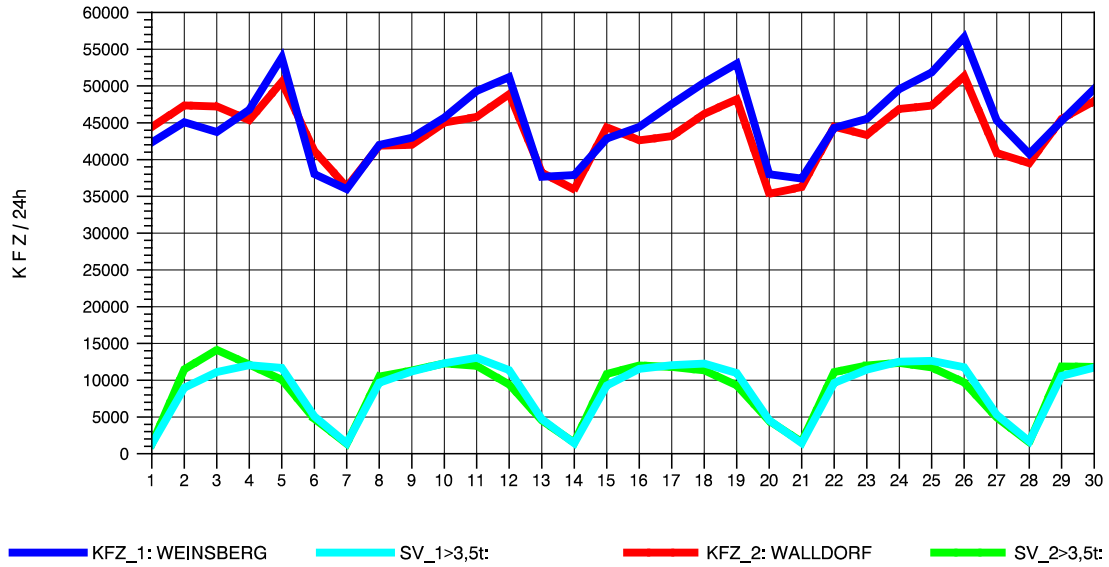

STRASSENVERKEHRSZÄHLUNGEN IN BADEN-WÜRTTEMBERG
WALLDORF 67171016 A 6
TAGESWERTE JE RICHTUNG: April 2013