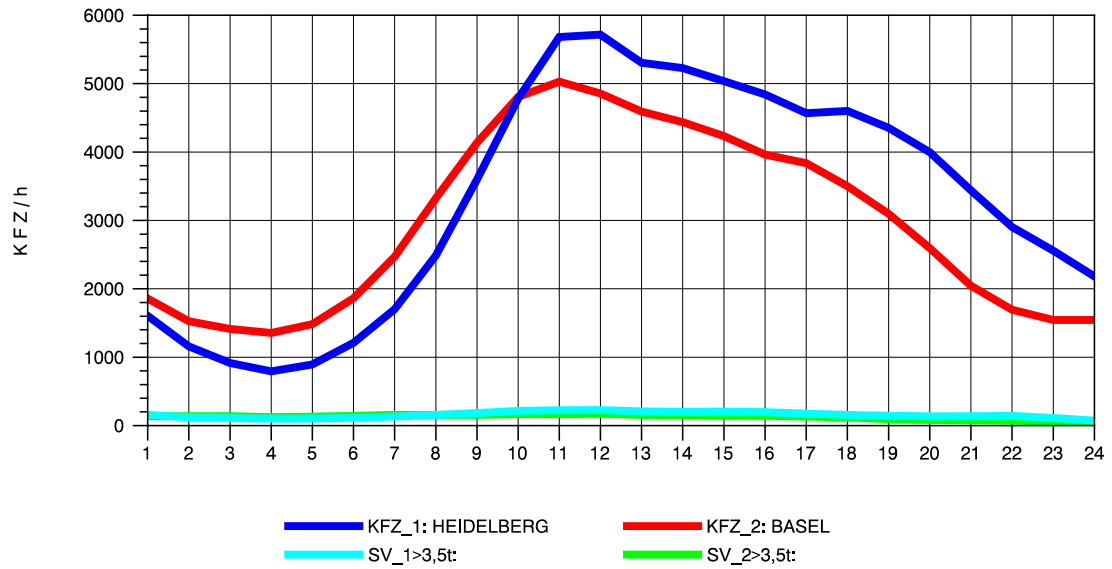

STRASSENVERKEHRSZÄHLUNGEN IN BADEN-WÜRTTEMBERG
KARLSRUHE 1 70161022 A 5
Samstag, 10. August 2013