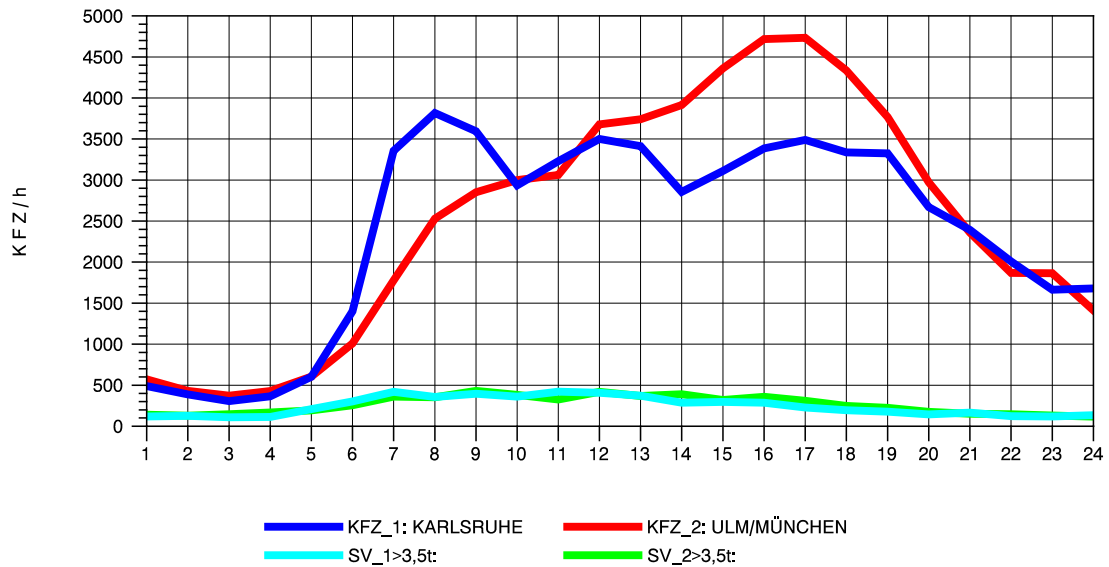

STRASSENVERKEHRSZÄHLUNGEN IN BADEN-WÜRTTEMBERG
DENKENDORF 73211075 A 8
Freitag, 09. August 2013