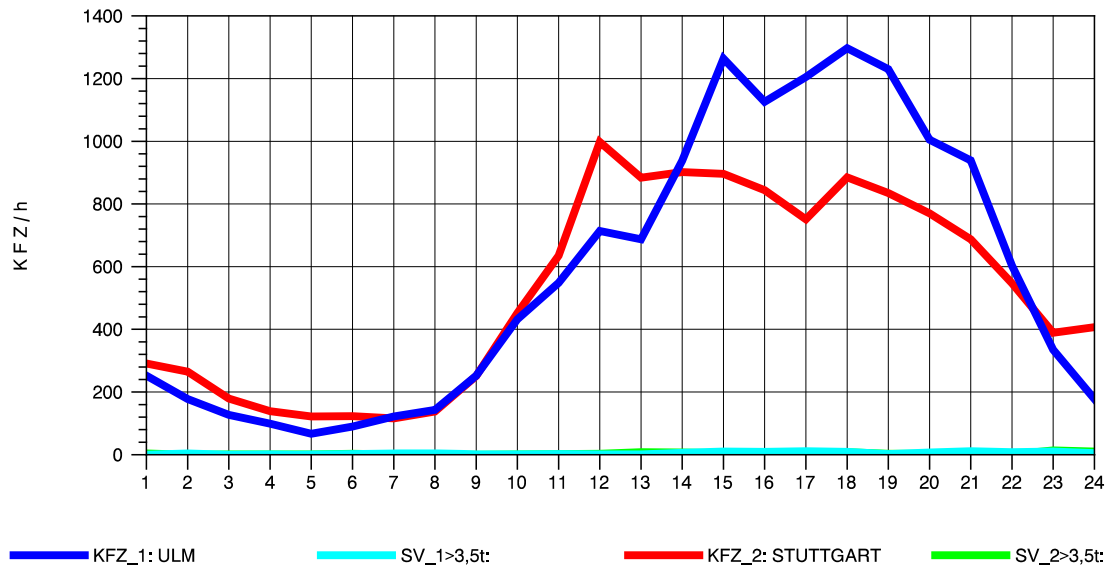

STRASSENVERKEHRSZÄHLUNGEN IN BADEN-WÜRTTEMBERG
GÖPPINGEN 73231100 B 10
Sonntag, 11. August 2013