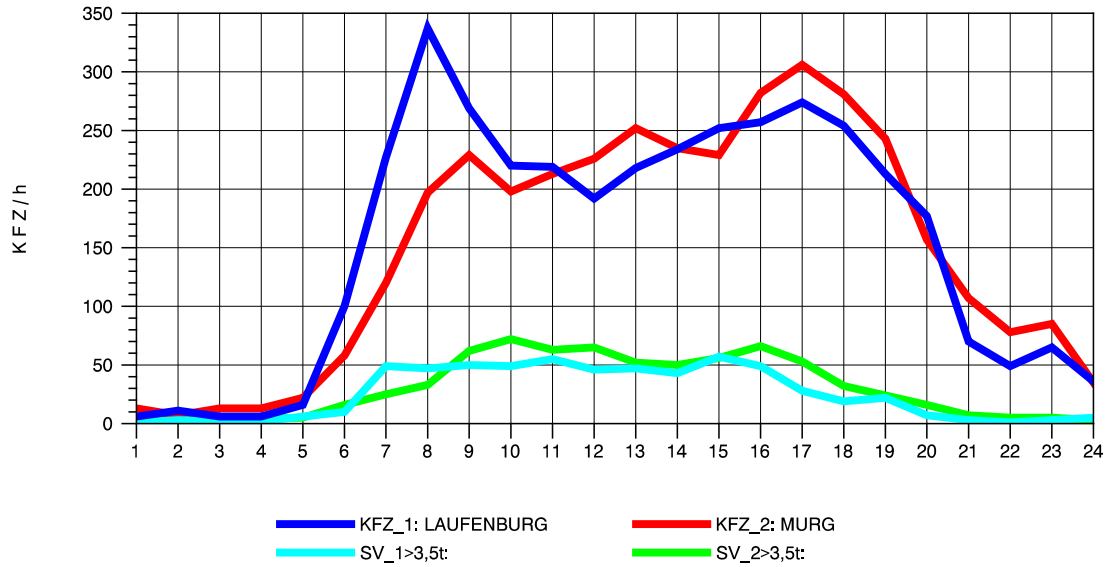

STRASSENVERKEHRSZÄHLUNGEN IN BADEN-WÜRTTEMBERG
MURG 84141001 A 98
Donnerstag, 10. Oktober 2013