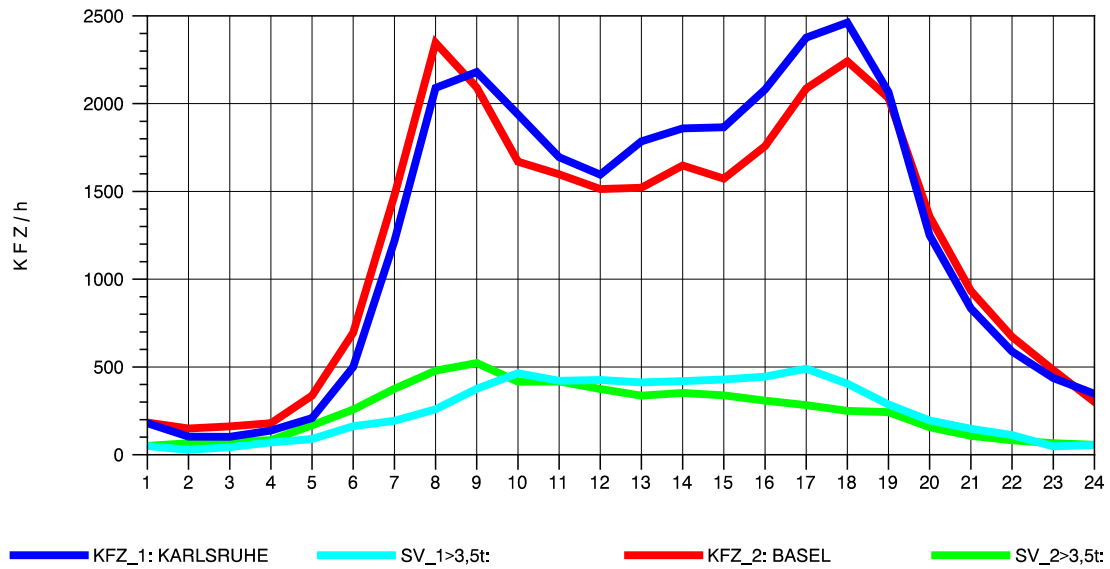

STRASSENVERKEHRSZÄHLUNGEN IN BADEN-WÜRTTEMBERG
T+R BREISGAU 78121047 A 5
Mittwoch, 10. April 2013