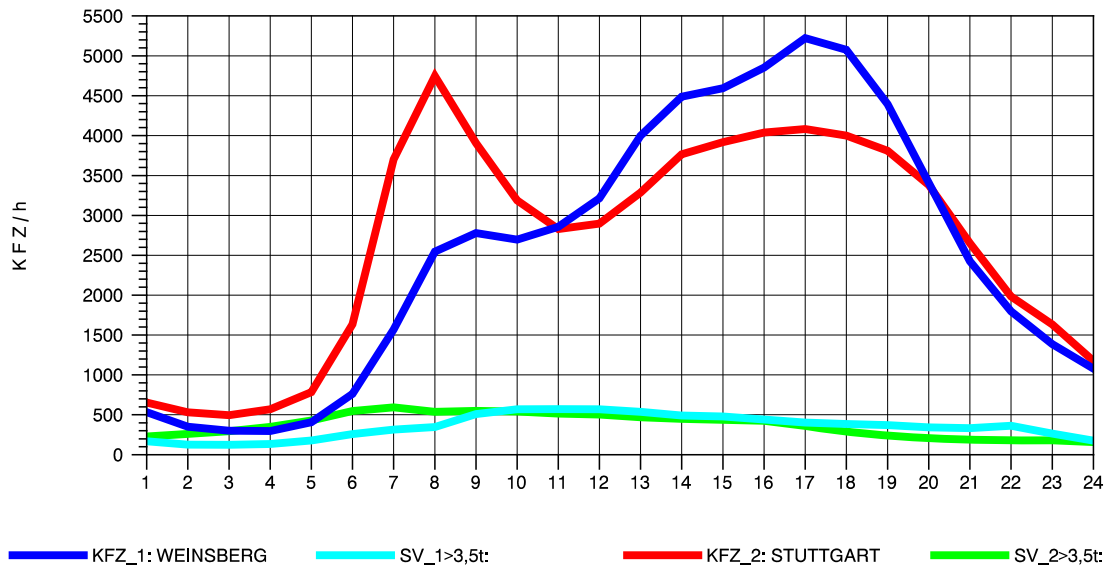

STRASSENVERKEHRSZÄHLUNGEN IN BADEN-WÜRTTEMBERG
S-KORNTAL 71201003 A 81
Freitag, 12. April 2013