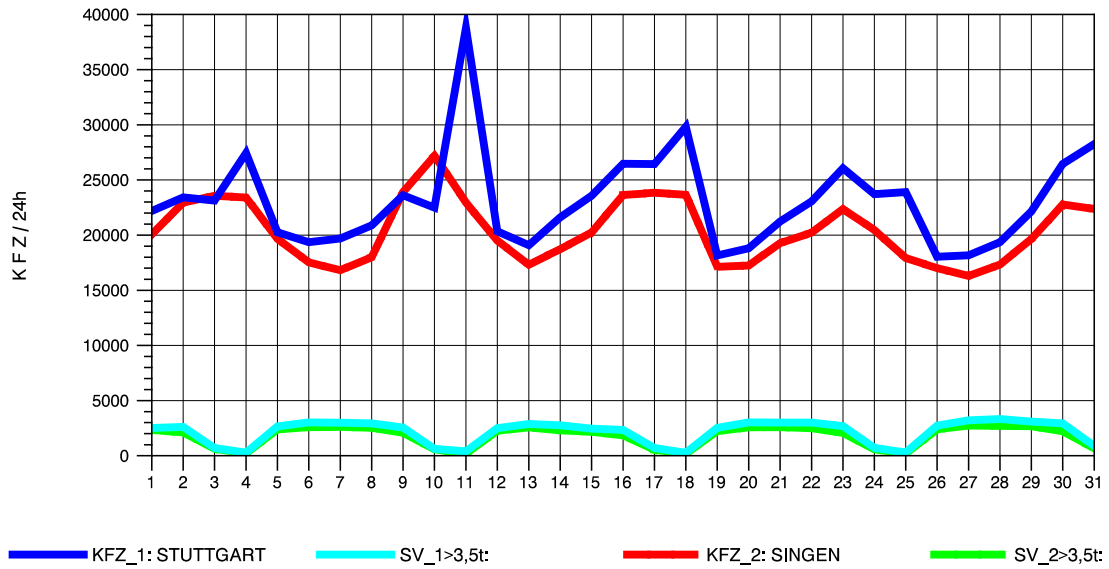

STRASSENVERKEHRSZÄHLUNGEN IN BADEN-WÜRTTEMBERG
T+R HEGAU 81181036 A 81
TAGESWERTE JE RICHTUNG: August 2013