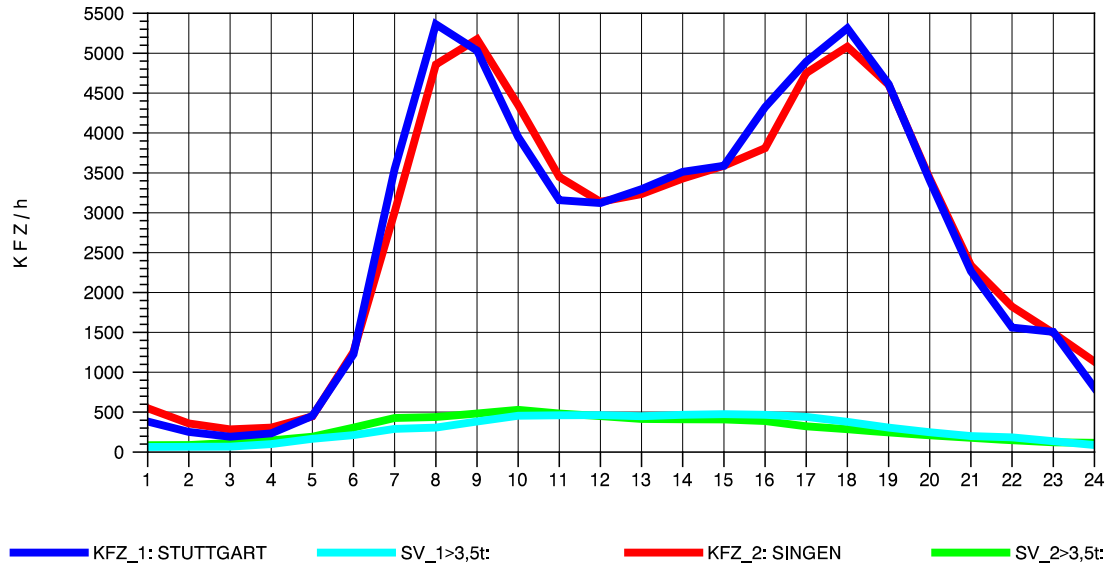

STRASSENVERKEHRSZÄHLUNGEN IN BADEN-WÜRTTEMBERG
BÖBLINGEN 72201011 A 81
Dienstag, 09. April 2013