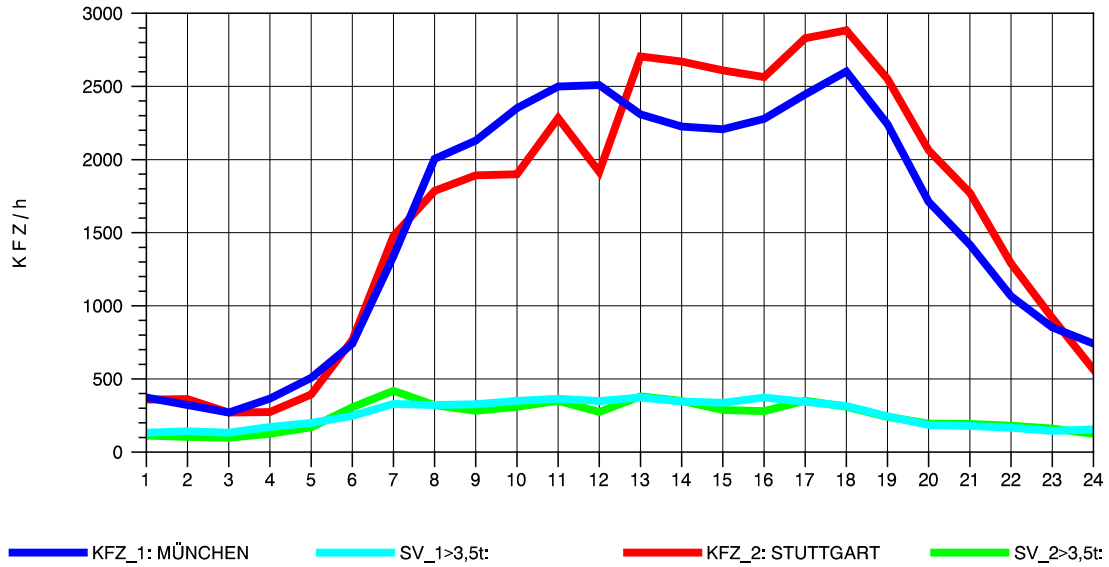

STRASSENVERKEHRSZÄHLUNGEN IN BADEN-WÜRTTEMBERG
AICHELBERG 73231077 A 8
Donnerstag, 08. August 2013