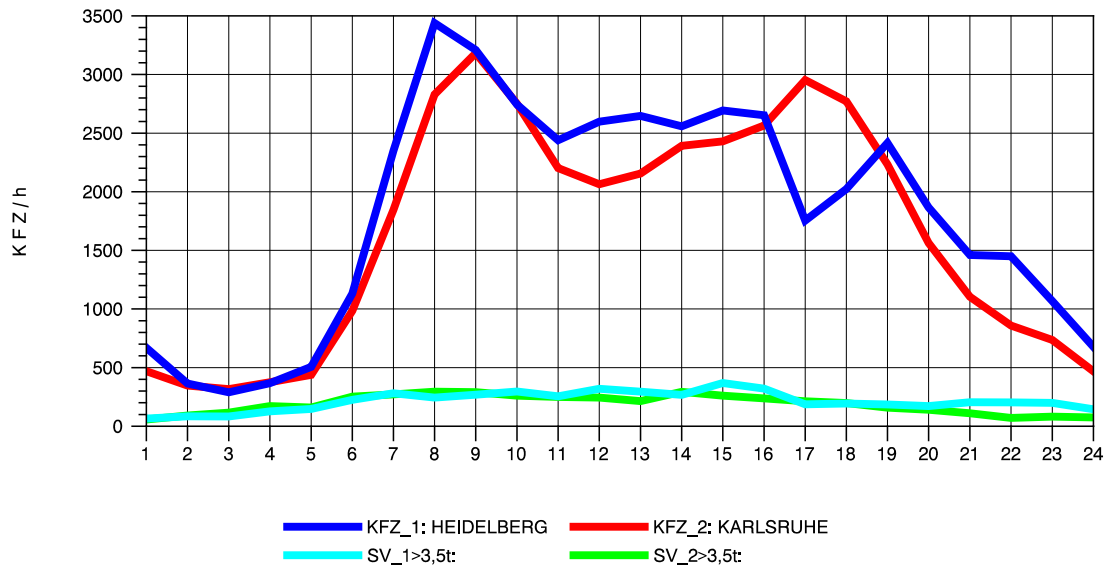

STRASSENVERKEHRSZÄHLUNGEN IN BADEN-WÜRTTEMBERG
EPELHEIM 65171010 A 5
Montag, 05. August 2013