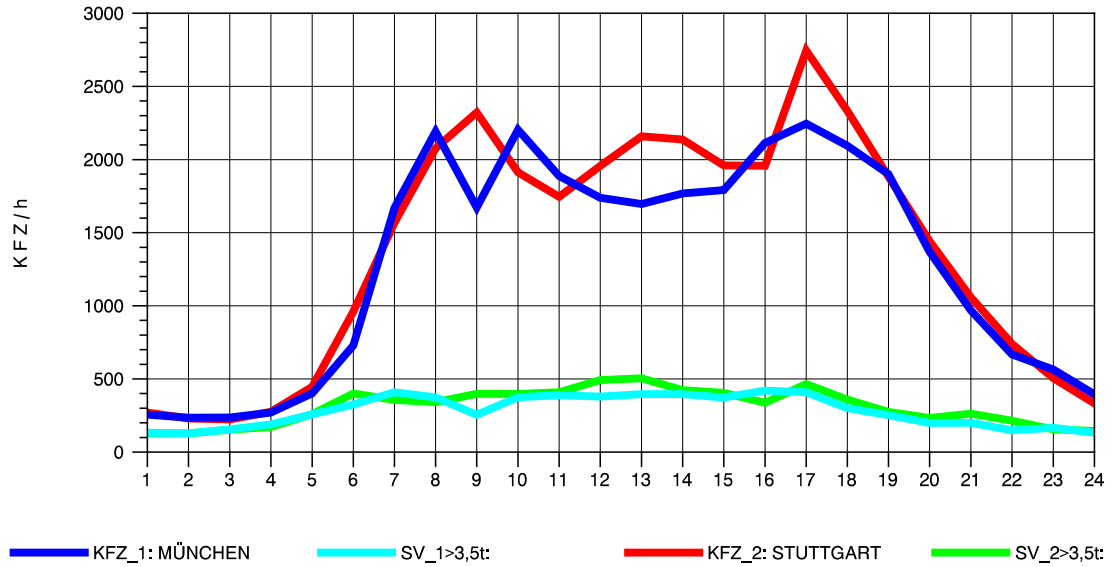

STRASSENVERKEHRSZÄHLUNGEN IN BADEN-WÜRTTEMBERG
MERKLINGEN 74241098 A 8
Dienstag, 08. Oktober 2013