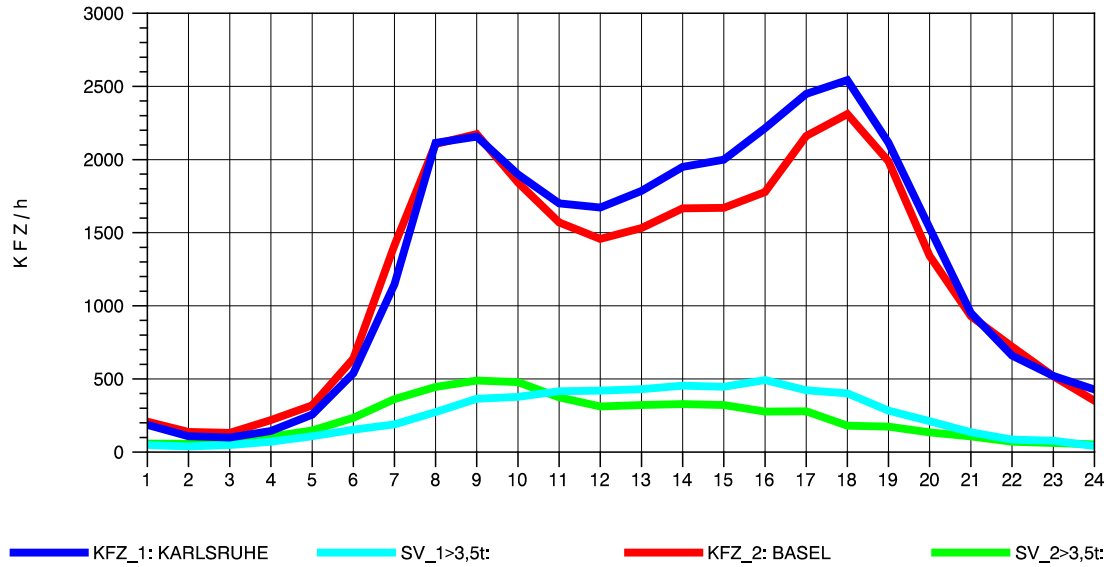

STRASSENVERKEHRSZÄHLUNGEN IN BADEN-WÜRTTEMBERG
T+R BREISGAU 78121047 A 5
Donnerstag, 11. April 2013