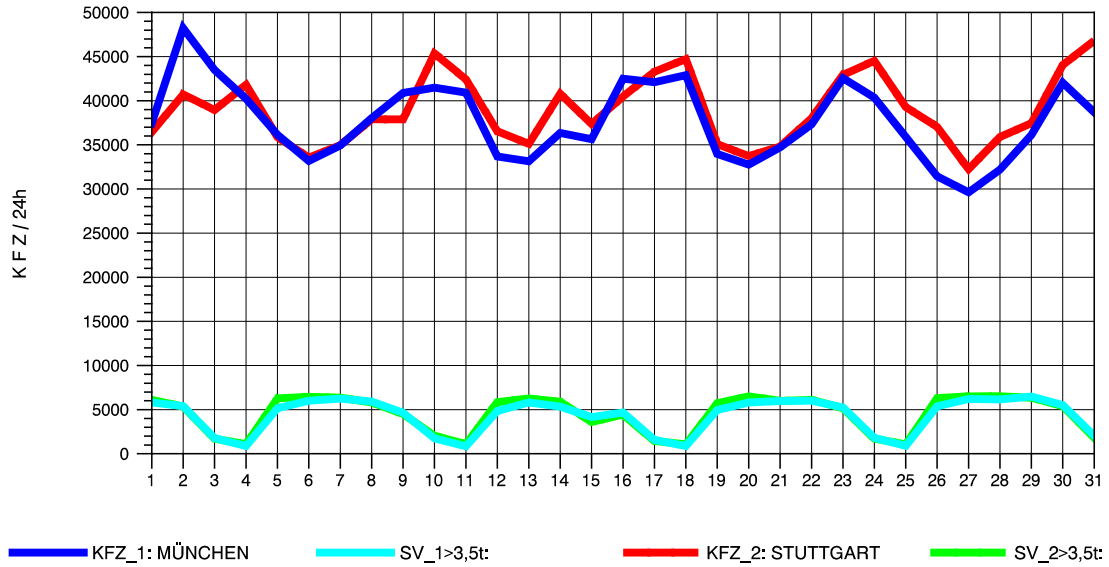

STRASSENVERKEHRSZÄHLUNGEN IN BADEN-WÜRTTEMBERG
MERKLINGEN 74241098 A 8
TAGESWERTE JE RICHTUNG: August 2013