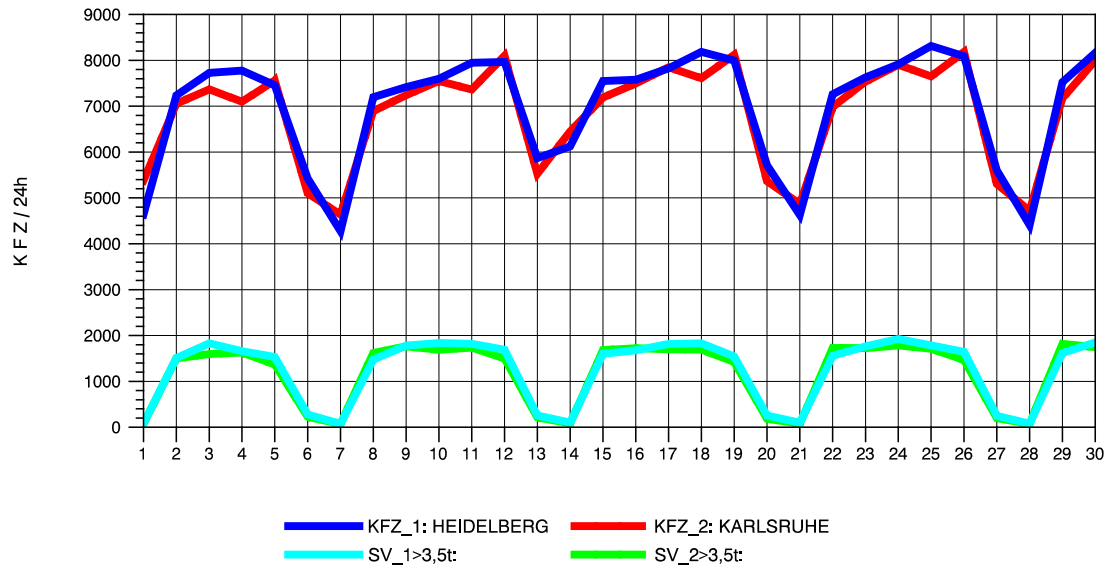

STRASSENVERKEHRSZÄHLUNGEN IN BADEN-WÜRTTEMBERG
VAIHINGEN (ENZ) 70191108 B 10
TAGESWERTE JE RICHTUNG: April 2013