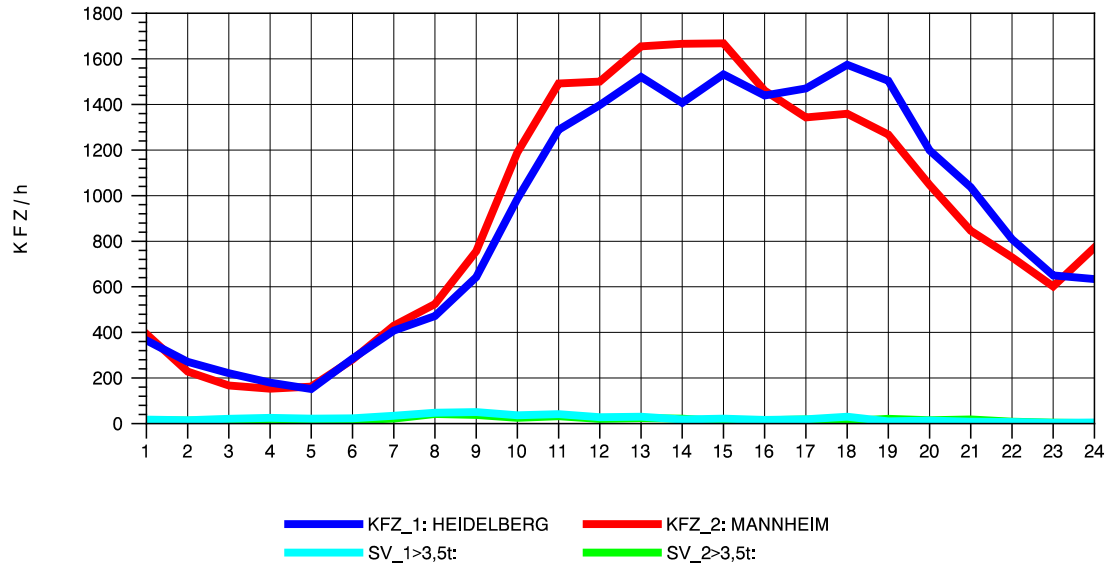

STRASSENVERKEHRSZÄHLUNGEN IN BADEN-WÜRTTEMBERG
MA-SECKENHEIM 65171009 A 656
Samstag, 10. August 2013