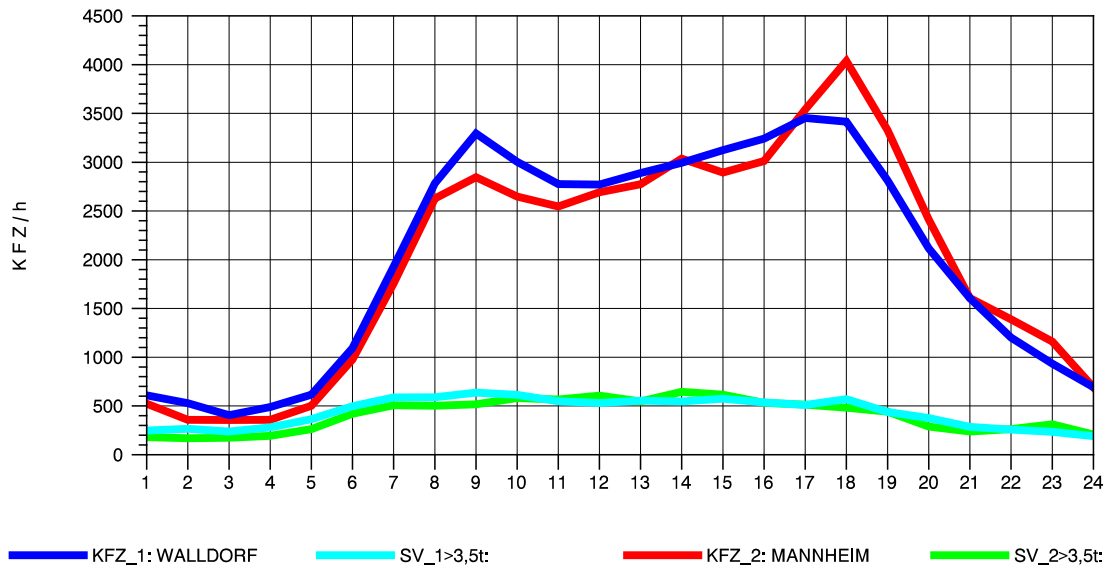

STRASSENVERKEHRSZÄHLUNGEN IN BADEN-WÜRTTEMBERG
HOCKENHEIM 66171025 A 6
Mittwoch, 07. August 2013