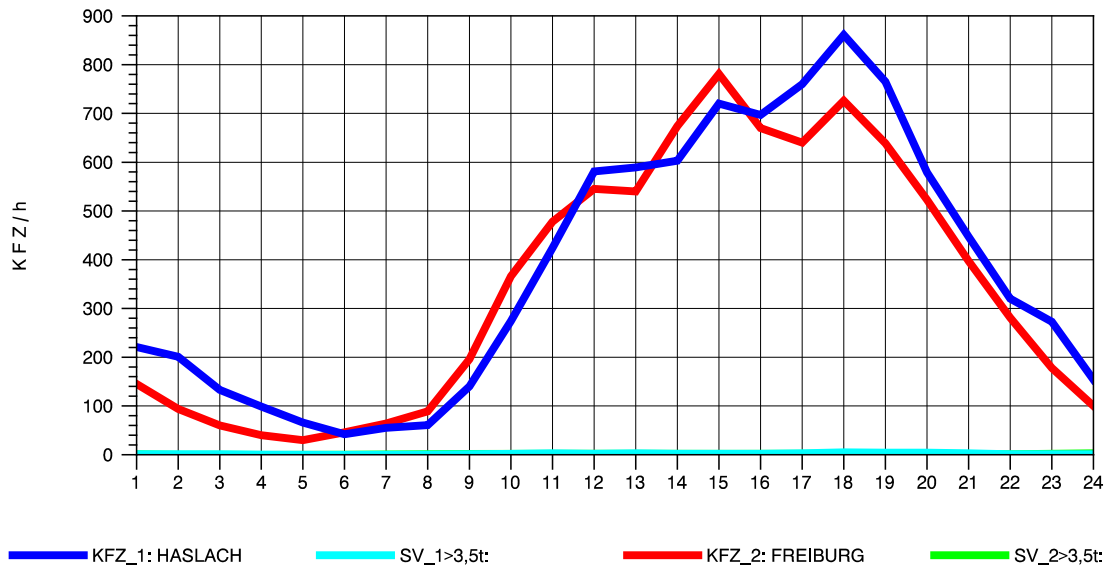

STRASSENVERKEHRSZÄHLUNGEN IN BADEN-WÜRTTEMBERG
WALDKIRCH 2 79131106 B 294
Sonntag, 14. April 2013