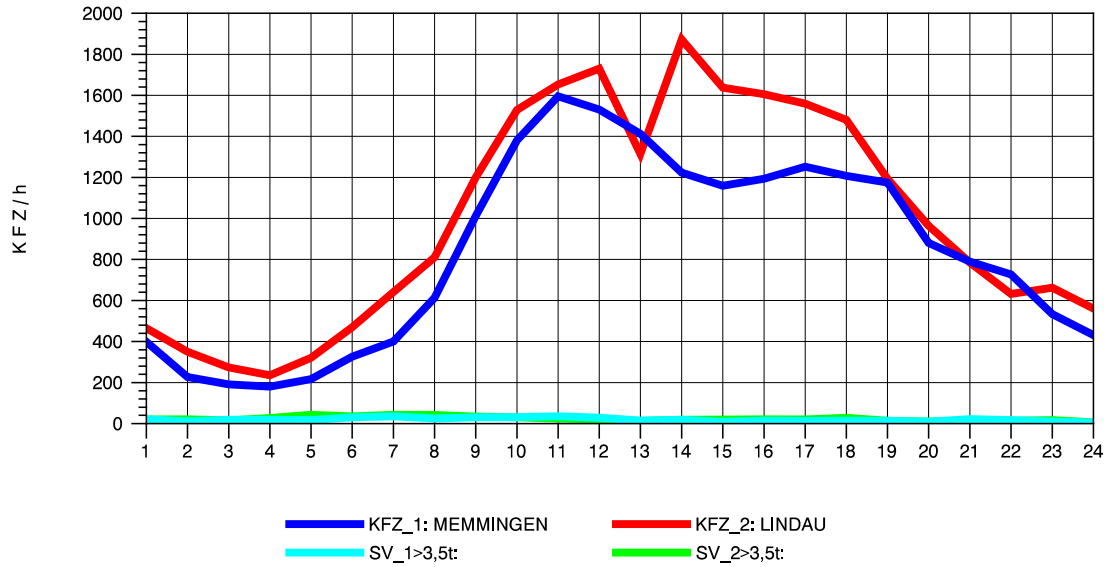

STRASSENVERKEHRSZÄHLUNGEN IN BADEN-WÜRTTEMBERG
WANGEN 82241001 A 96
Samstag, 10. August 2013