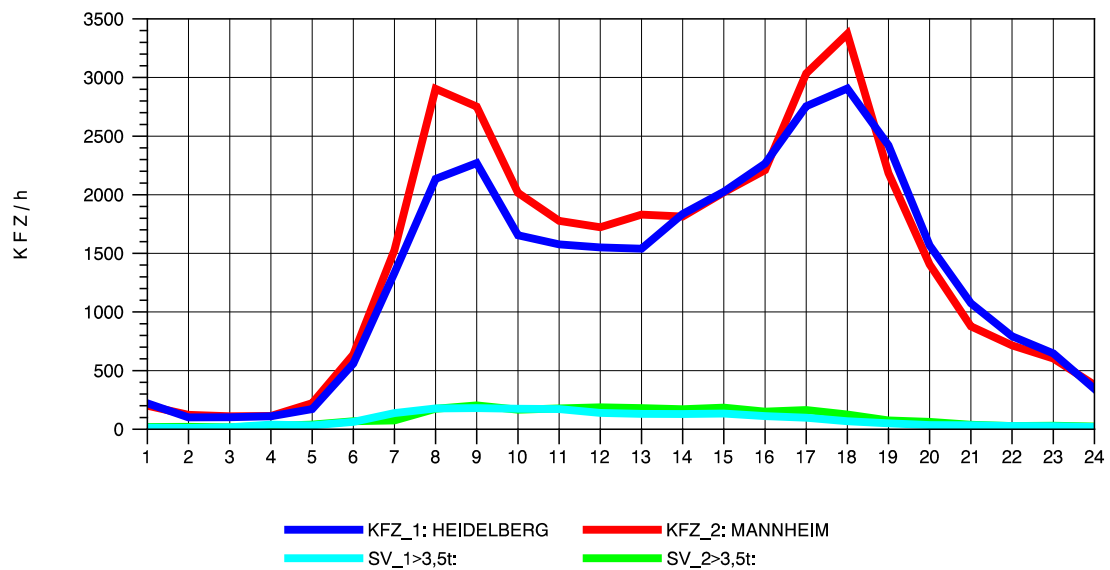

STRASSENVERKEHRSZÄHLUNGEN IN BADEN-WÜRTTEMBERG
MA-SECKENHEIM 65171009 A 656
Mittwoch, 07. August 2013