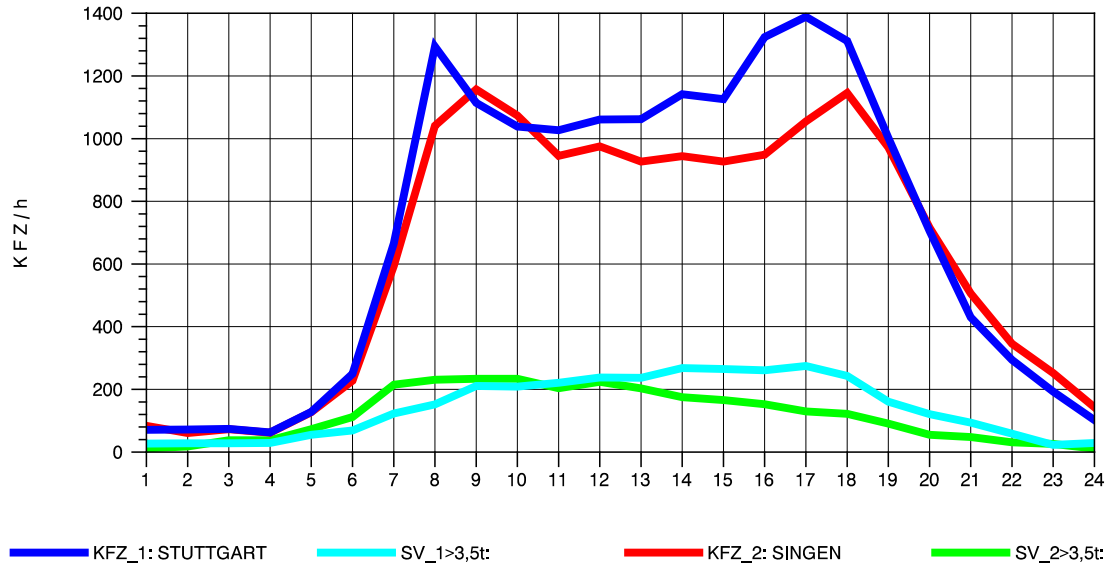

STRASSENVERKEHRSZÄHLUNGEN IN BADEN-WÜRTTEMBERG
T+R HEGAU 81181036 A 81
Dienstag, 08. Oktober 2013