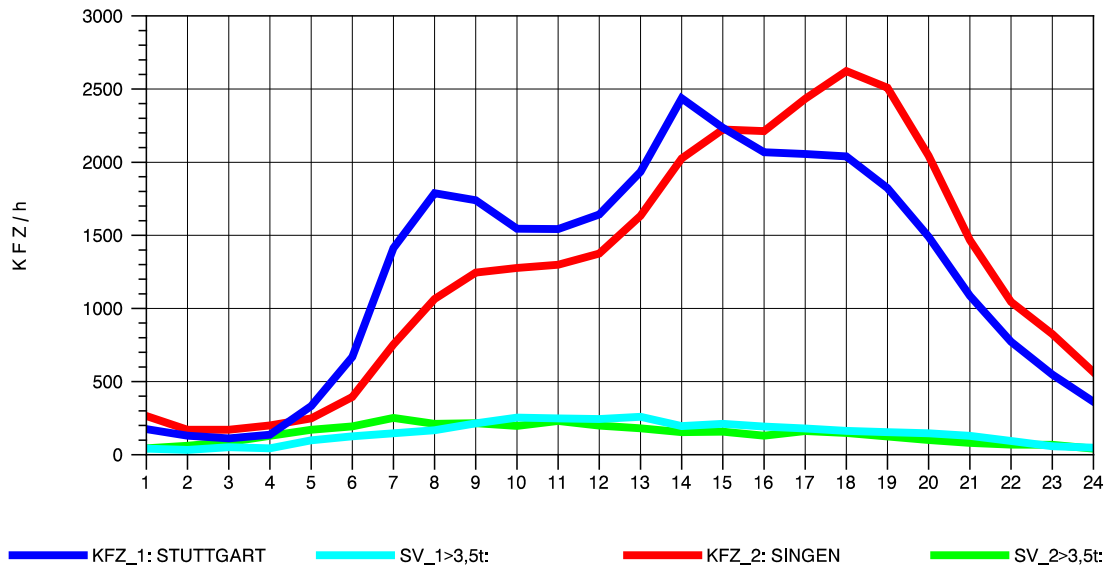

STRASSENVERKEHRSZÄHLUNGEN IN BADEN-WÜRTTEMBERG
HORB 75181028 A 81
Freitag, 12. April 2013