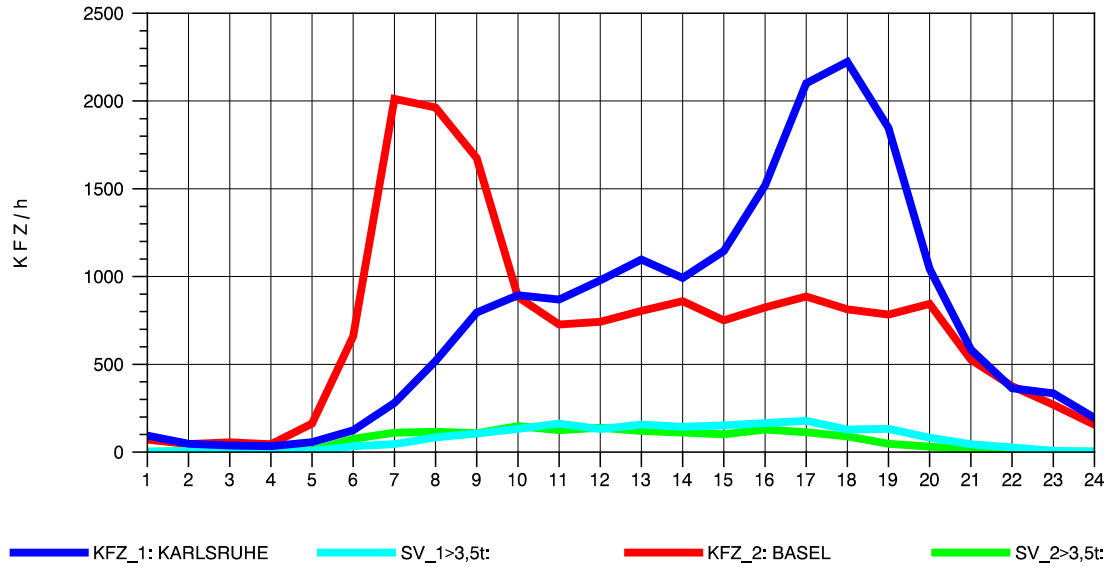

STRASSENVERKEHRSZÄHLUNGEN IN BADEN-WÜRTTEMBERG
WEIL AM RHEIN/GZA 84111099 A 5
Donnerstag, 10. Oktober 2013