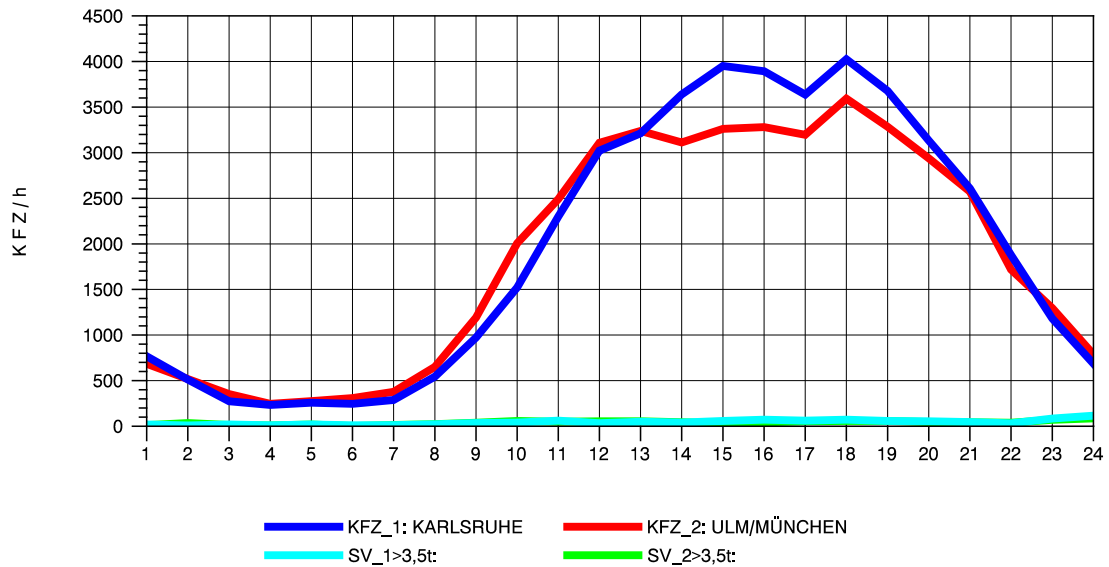

STRASSENVERKEHRSZÄHLUNGEN IN BADEN-WÜRTTEMBERG
DENKENDORF 73211075 A 8
Sonntag, 13. Oktober 2013