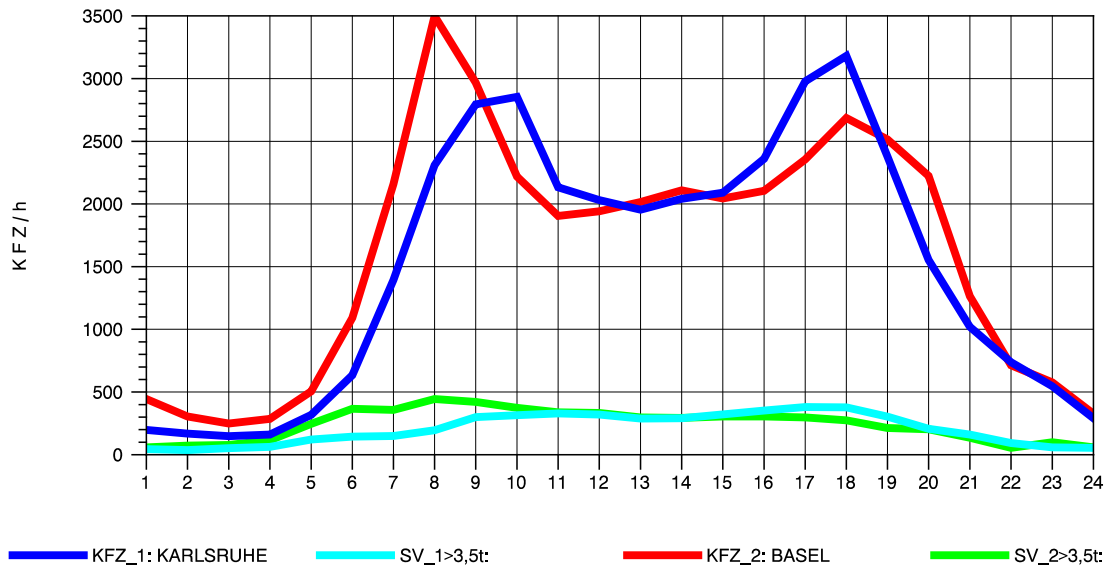

STRASSENVERKEHRSZÄHLUNGEN IN BADEN-WÜRTTEMBERG
NIMBURG 78121047 A 5
Montag, 07. Oktober 2013