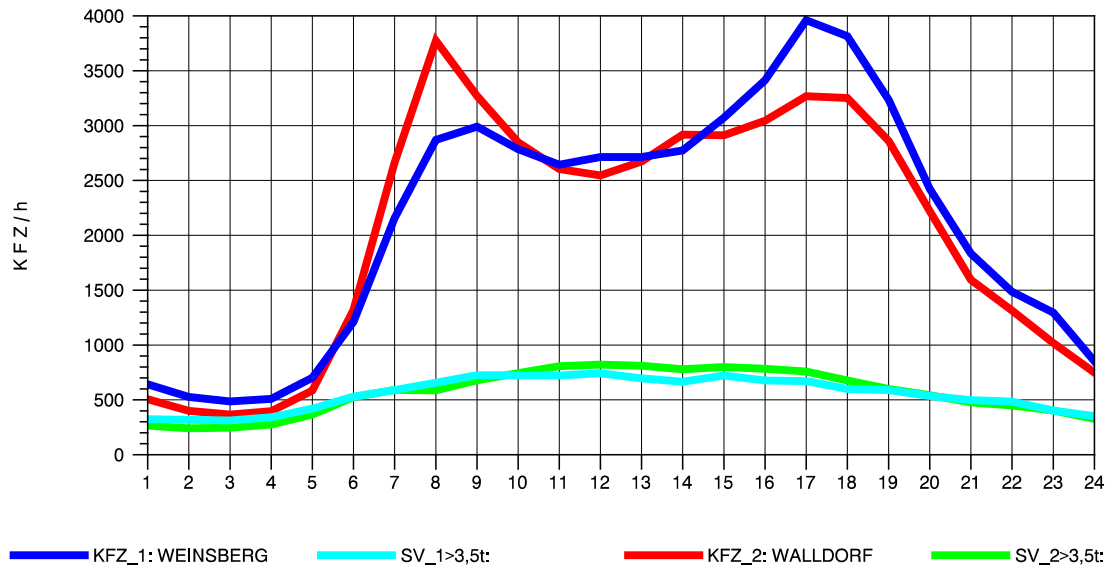

STRASSENVERKEHRSZÄHLUNGEN IN BADEN-WÜRTTEMBERG
NECKARSULM 1 68211059 A 6
Mittwoch, 10. April 2013