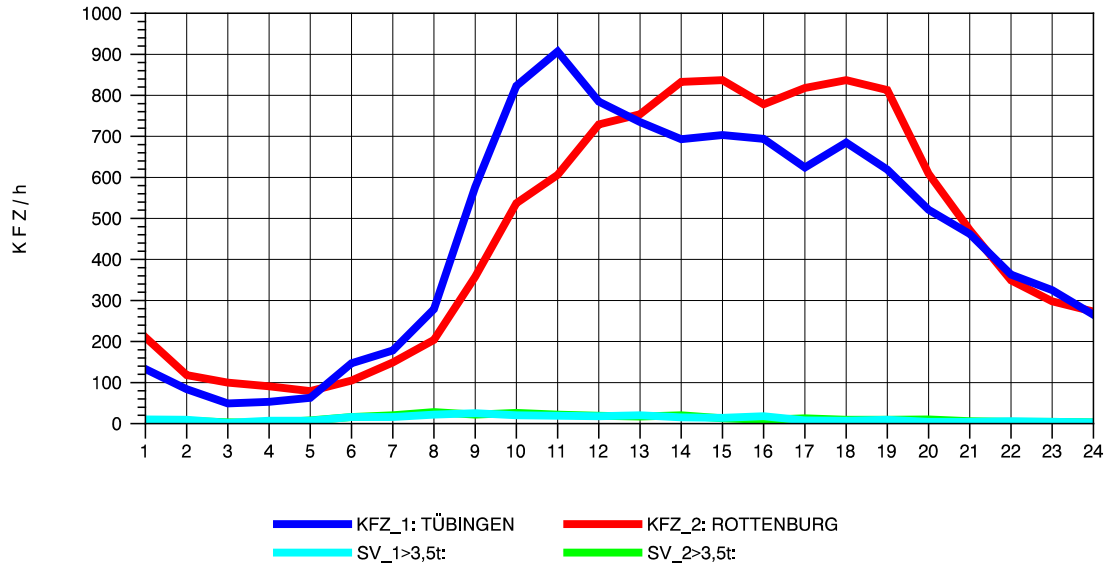

STRASSENVERKEHRSZÄHLUNGEN IN BADEN-WÜRTTEMBERG
TÜBINGEN-WEST 74201200 B 28 A
Samstag, 13. April 2013