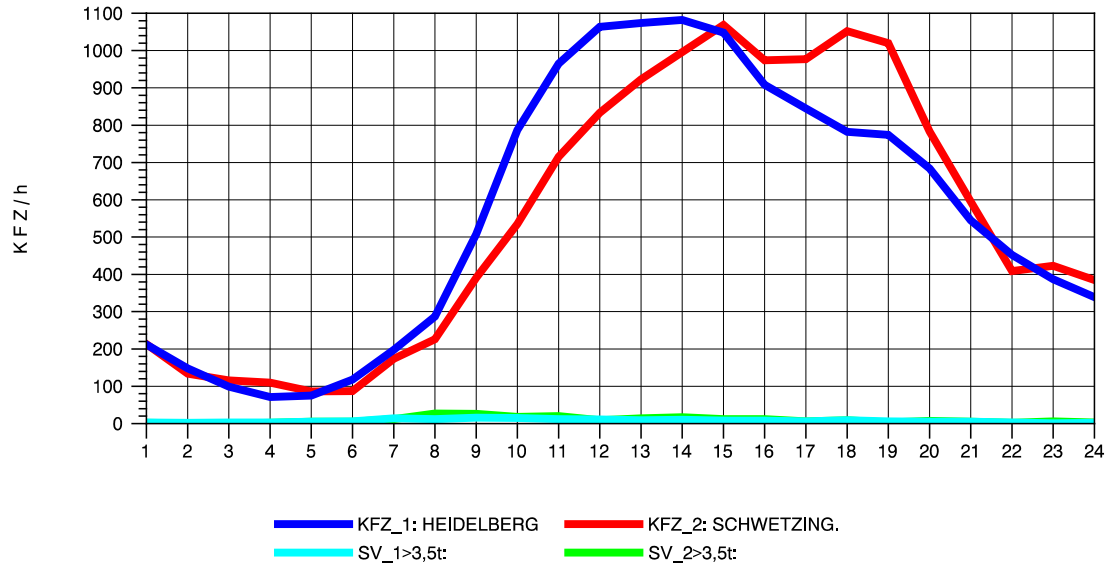

STRASSENVERKEHRSZÄHLUNGEN IN BADEN-WÜRTTEMBERG
HEIDELBERG 2 66171214 L 600A
Samstag, 13. April 2013