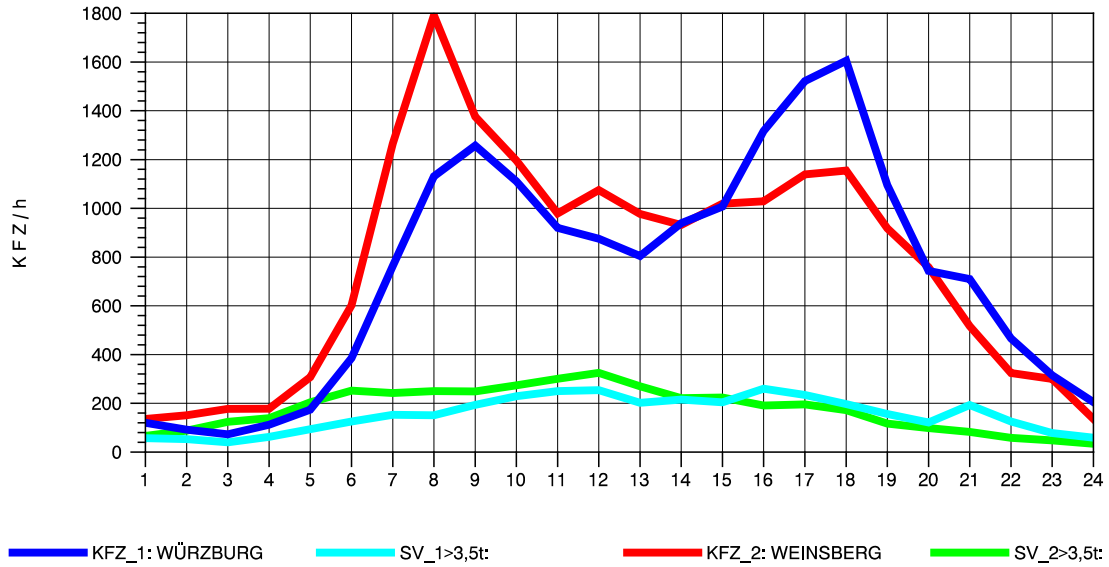

STRASSENVERKEHRSZÄHLUNGEN IN BADEN-WÜRTTEMBERG
NEUENSTADT 67221084 A 81
Dienstag, 09. April 2013