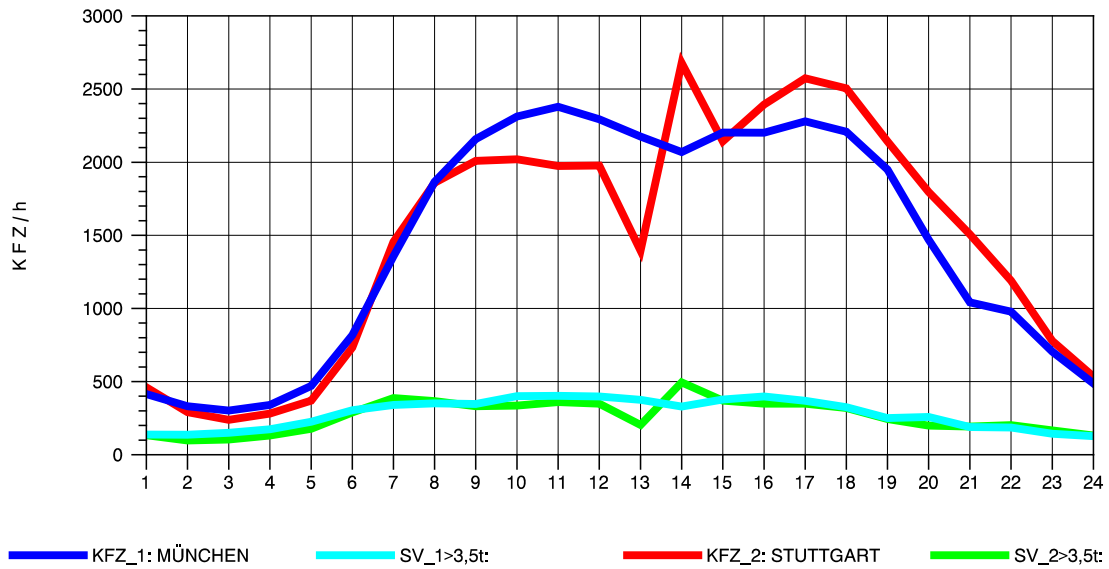

STRASSENVERKEHRSZÄHLUNGEN IN BADEN-WÜRTTEMBERG
AICHELBERG 73231077 A 8
Mittwoch, 07. August 2013