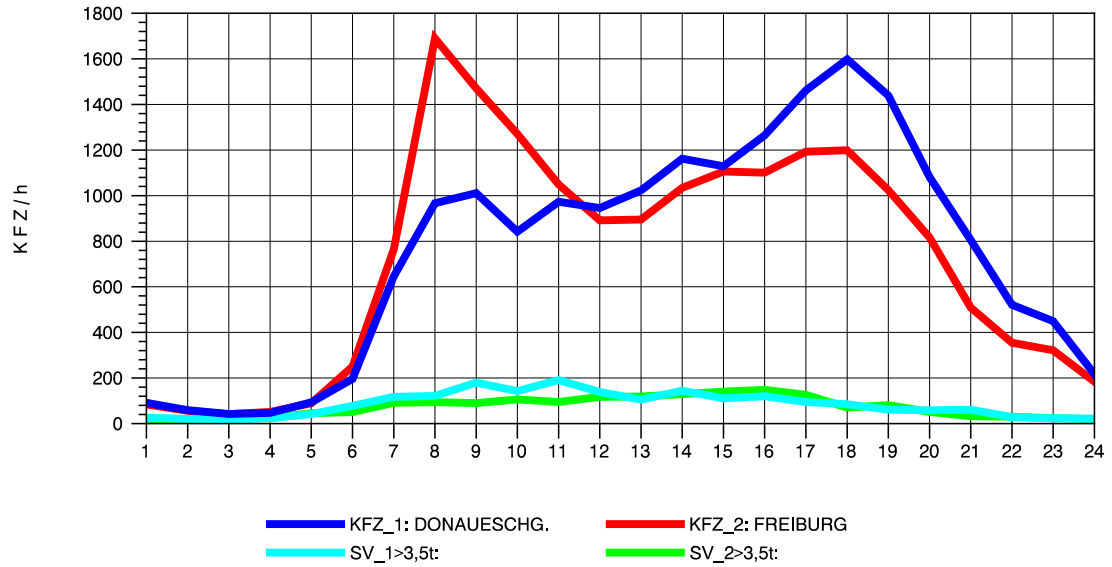

STRASSENVERKEHRSZÄHLUNGEN IN BADEN-WÜRTTEMBERG
FREIBURG-OSTTUNNEL 80131101 B 31 N
Donnerstag, 10. Oktober 2013