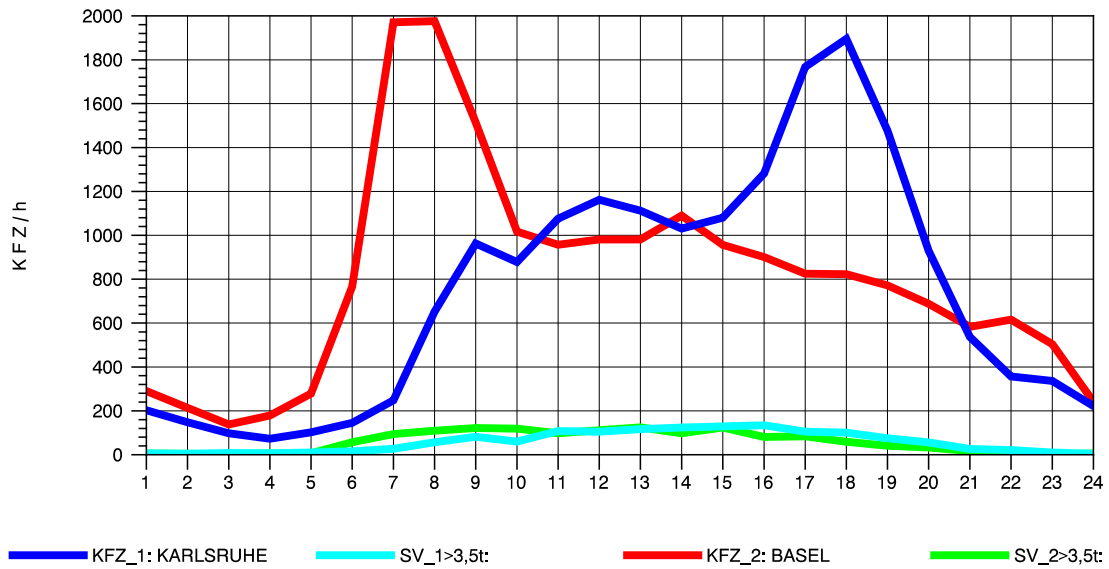

STRASSENVERKEHRSZÄHLUNGEN IN BADEN-WÜRTTEMBERG
WEIL AM RHEIN/GZA 84111099 A 5
Montag, 05. August 2013