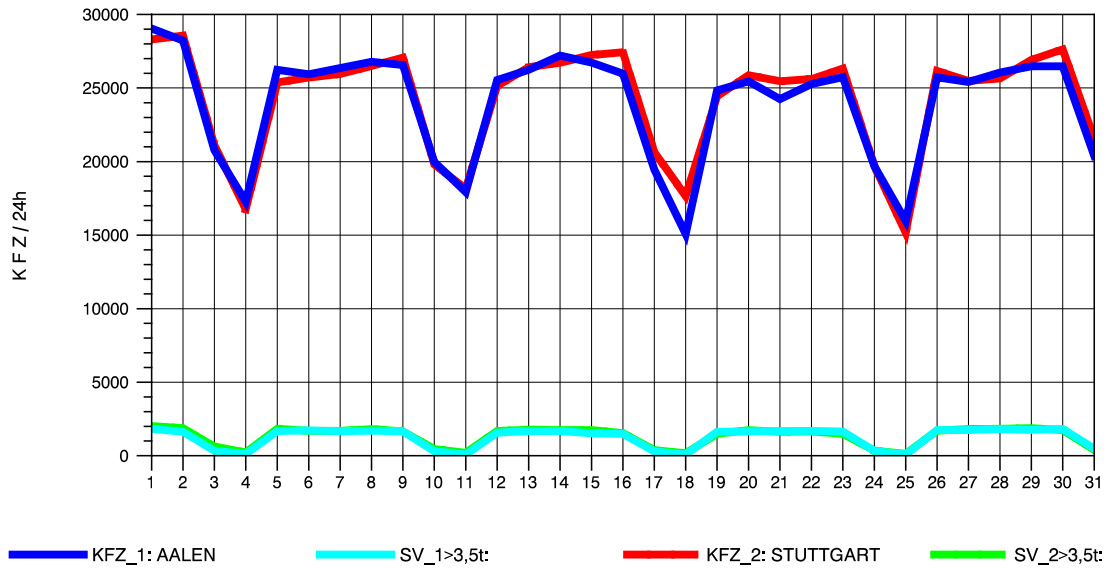

STRASSENVERKEHRSZÄHLUNGEN IN BADEN-WÜRTTEMBERG
GRUNBACH 71221107 B 29
TAGESWERTE JE RICHTUNG: August 2013