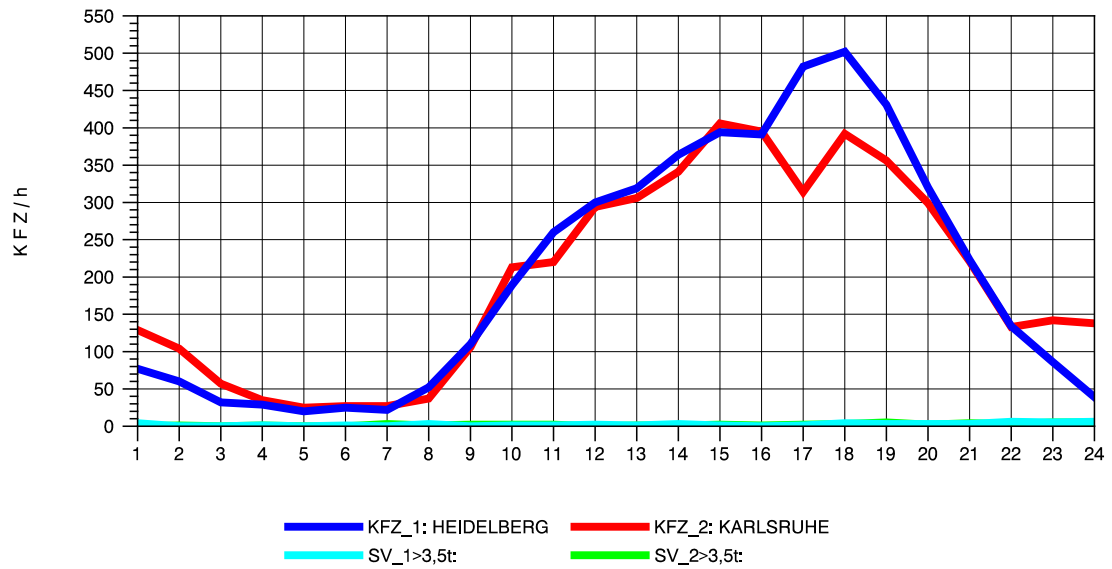

STRASSENVERKEHRSZÄHLUNGEN IN BADEN-WÜRTTEMBERG
VAIHINGEN (ENZ) 70191108 B 10
Sonntag, 13. Oktober 2013