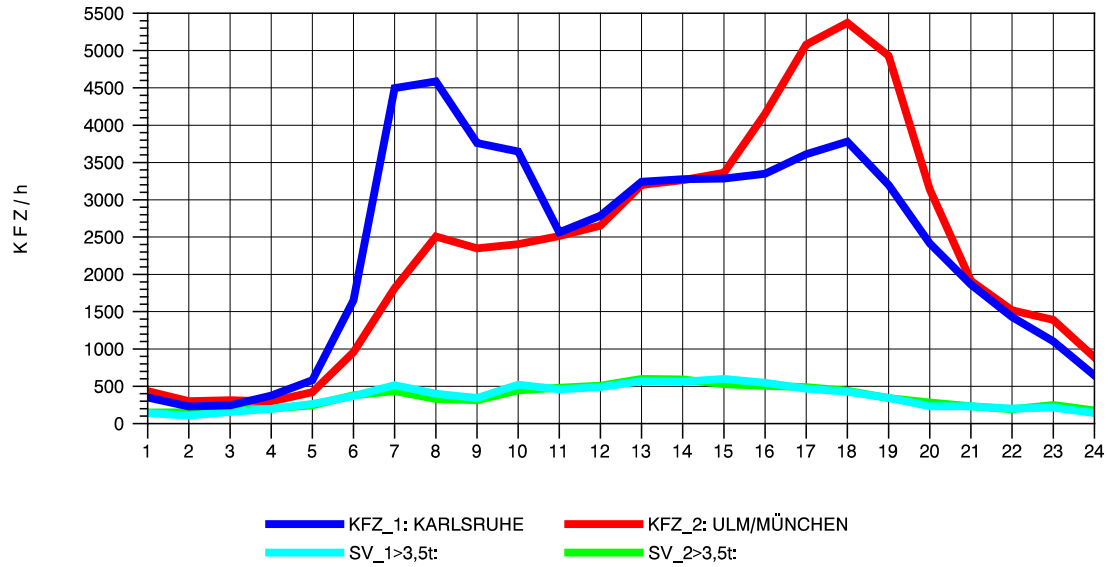

STRASSENVERKEHRSZÄHLUNGEN IN BADEN-WÜRTTEMBERG
DENKENDORF 73211075 A 8
Donnerstag, 10. Oktober 2013