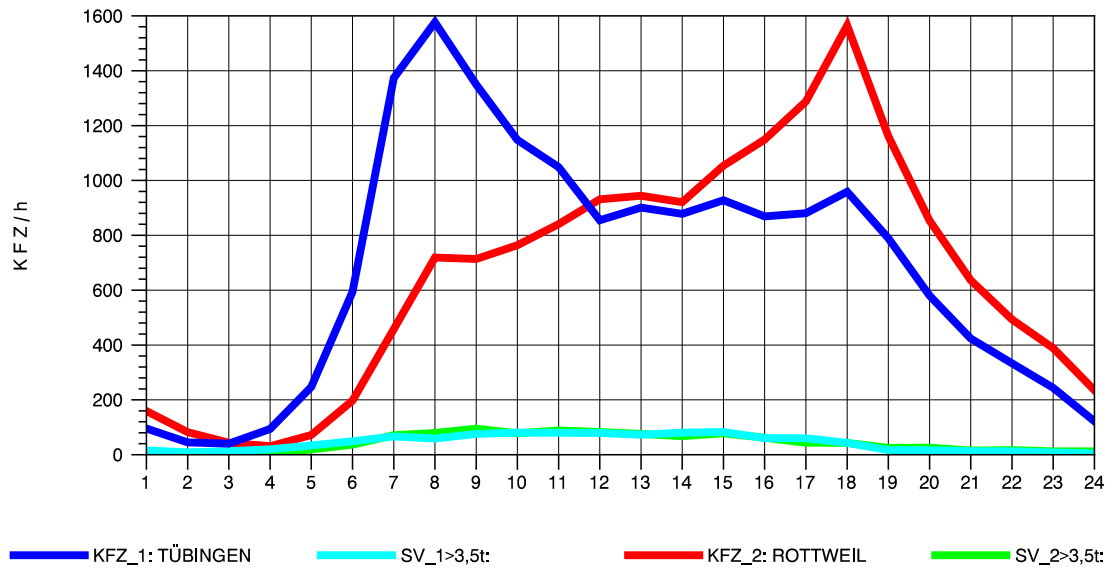

STRASSENVERKEHRSZÄHLUNGEN IN BADEN-WÜRTTEMBERG
TÜBINGEN-SÜD 75201101 B 27
Montag, 05. August 2013