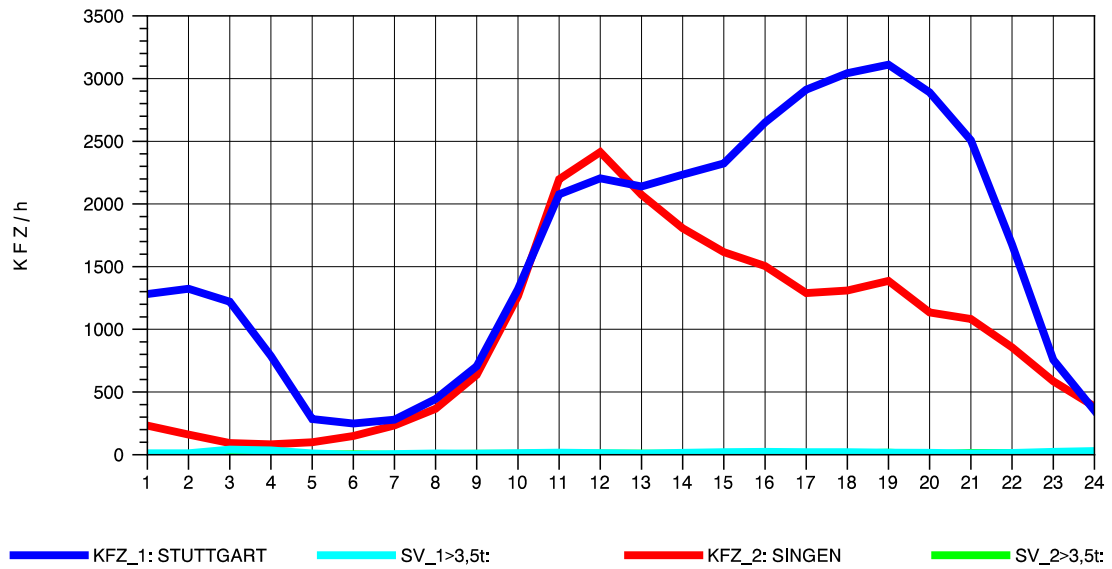

STRASSENVERKEHRSZÄHLUNGEN IN BADEN-WÜRTTEMBERG
T+R HEGAU 81181036 A 81
Sonntag, 11. August 2013