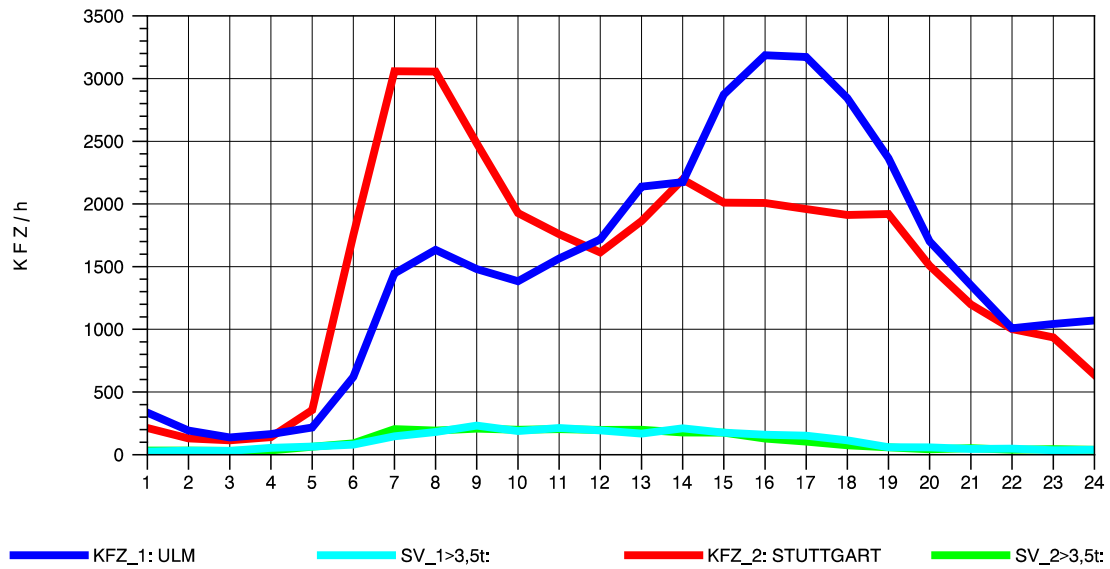

STRASSENVERKEHRSZÄHLUNGEN IN BADEN-WÜRTTEMBERG
PLOCHINGEN 72221100 B 10
Freitag, 09. August 2013