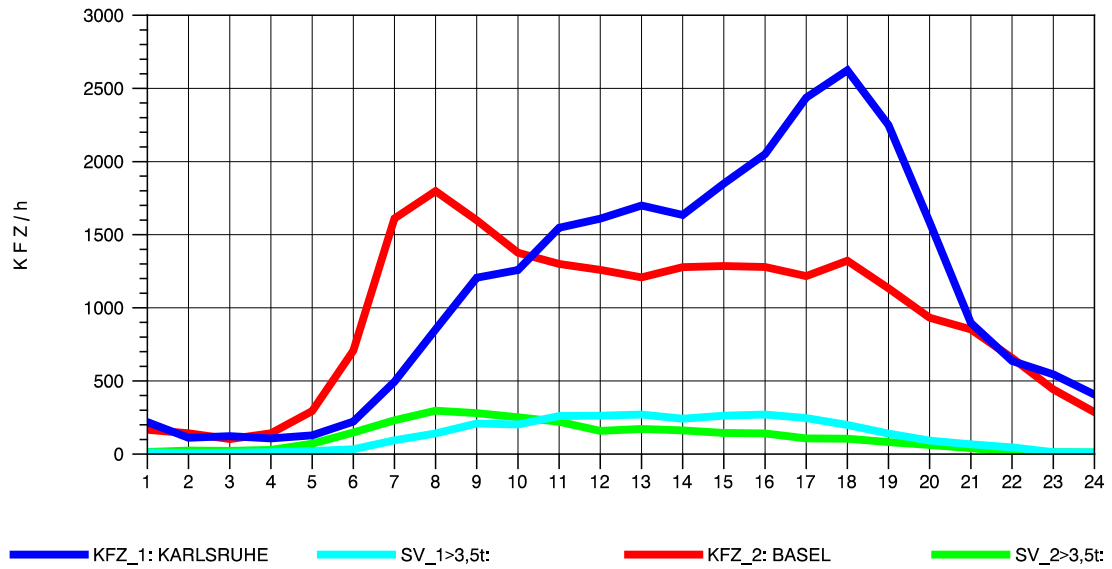

STRASSENVERKEHRSZÄHLUNGEN IN BADEN-WÜRTTEMBERG
KLEINKEMS 83111053 A 5
Donnerstag, 08. August 2013