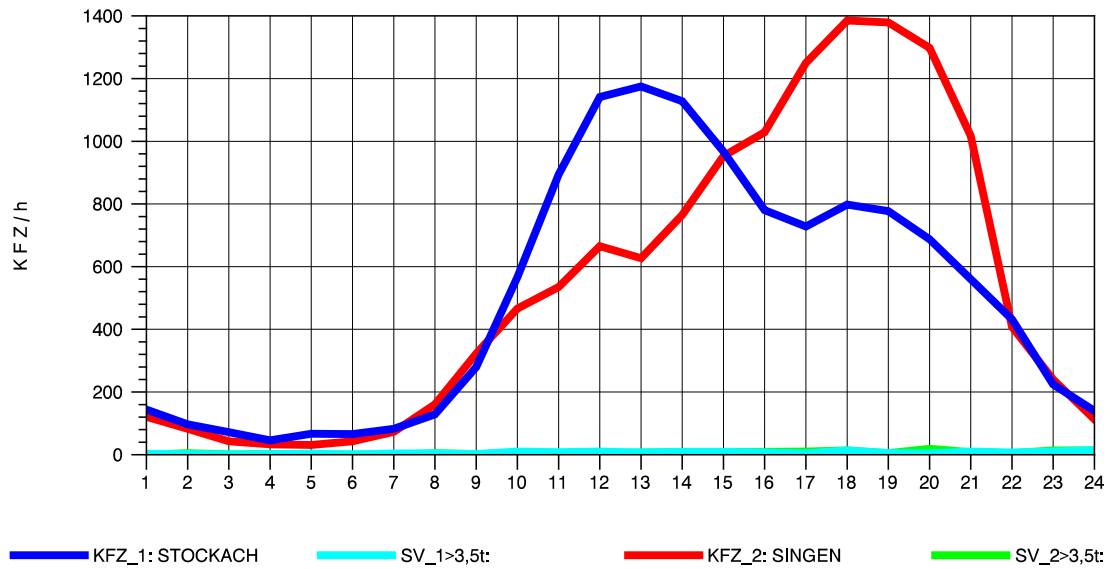

STRASSENVERKEHRSZÄHLUNGEN IN BADEN-WÜRTTEMBERG
STOCKACH 81191040 A 98
Sonntag, 14. April 2013