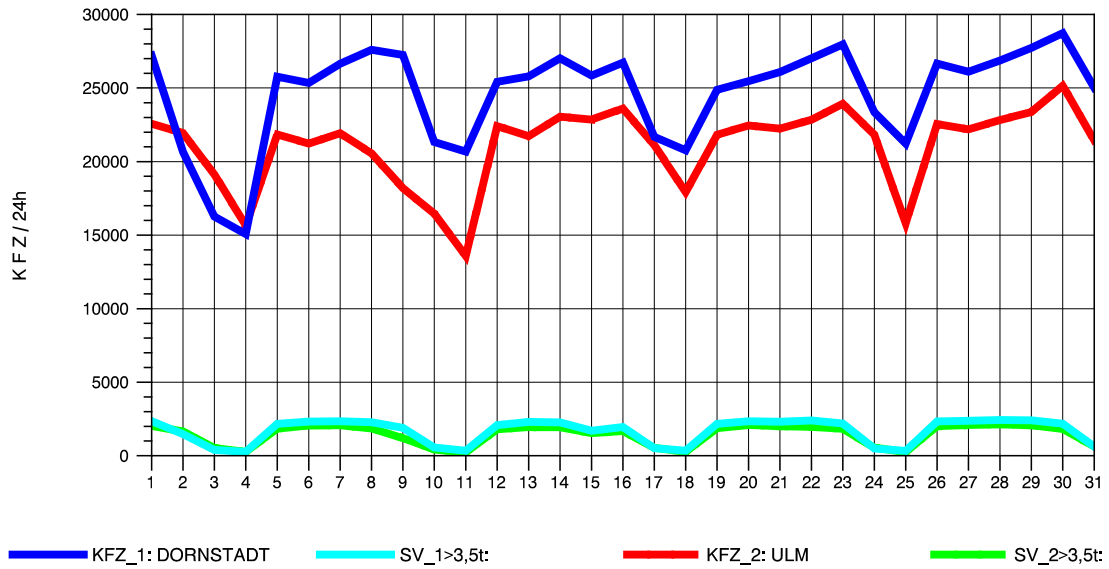

STRASSENVERKEHRSZÄHLUNGEN IN BADEN-WÜRTTEMBERG
ULM-NORD 75251103 B 10
TAGESWERTE JE RICHTUNG: August 2013