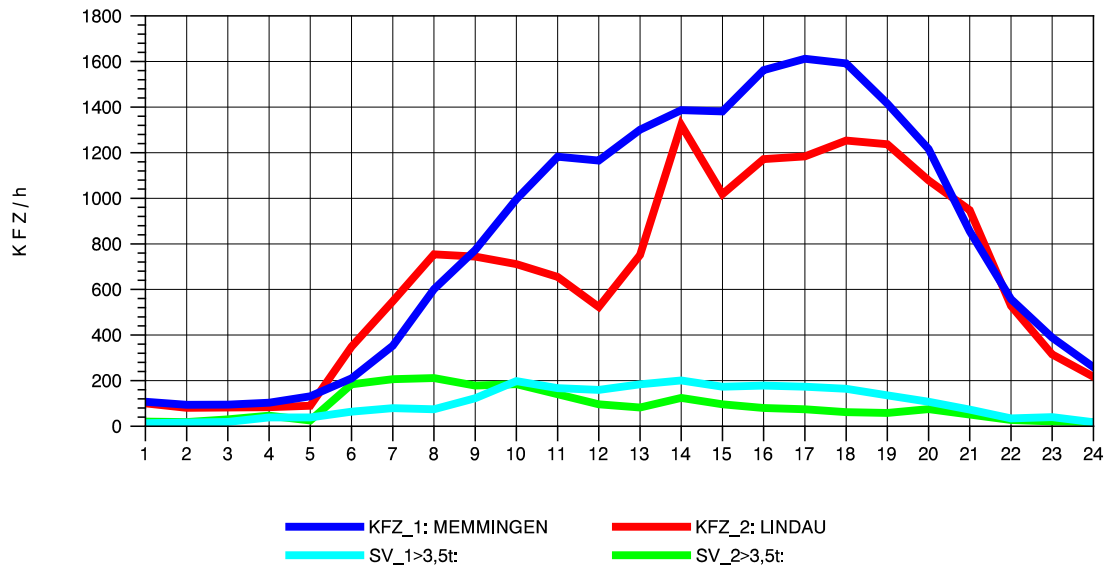

STRASSENVERKEHRSZÄHLUNGEN IN BADEN-WÜRTTEMBERG
WANGEN 82241001 A 96
Freitag, 11. Oktober 2013