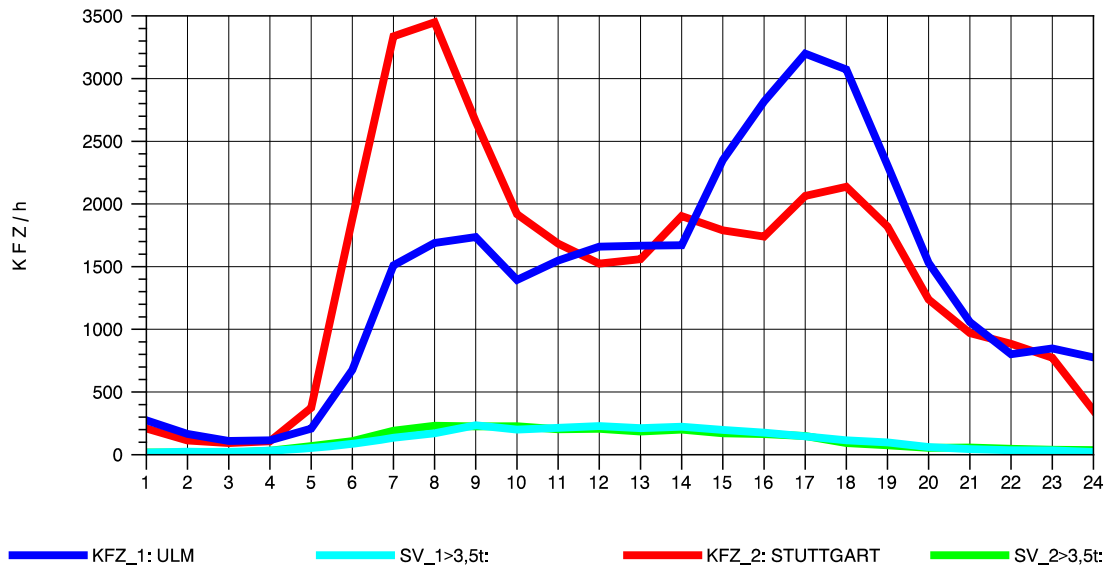

STRASSENVERKEHRSZÄHLUNGEN IN BADEN-WÜRTTEMBERG
PLOCHINGEN 72221100 B 10
Montag, 05. August 2013