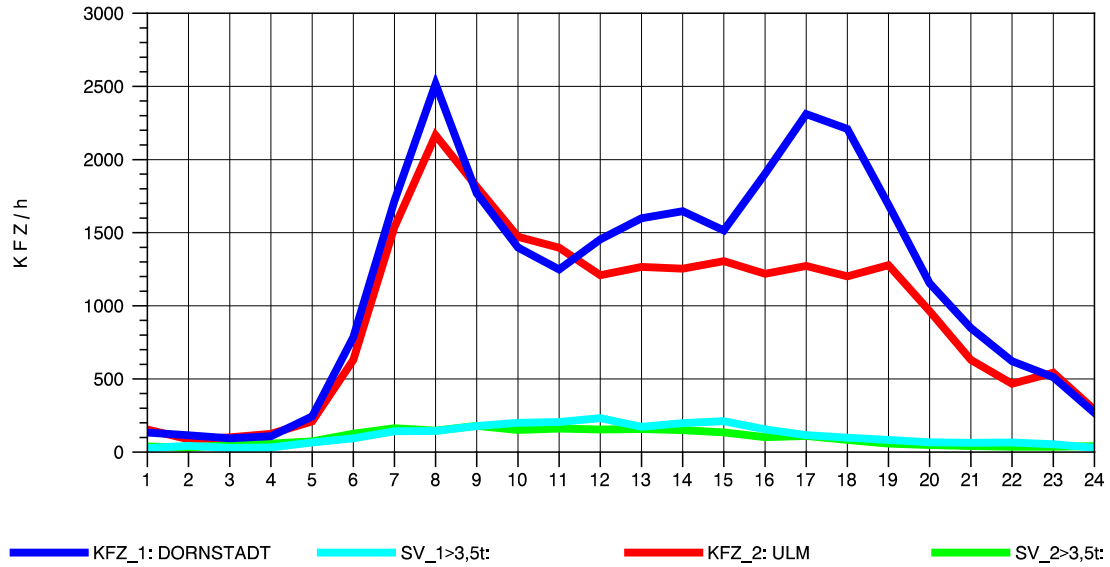

STRASSENVERKEHRSZÄHLUNGEN IN BADEN-WÜRTTEMBERG
ULM-NORD 75251103 B 10
Dienstag, 09. April 2013