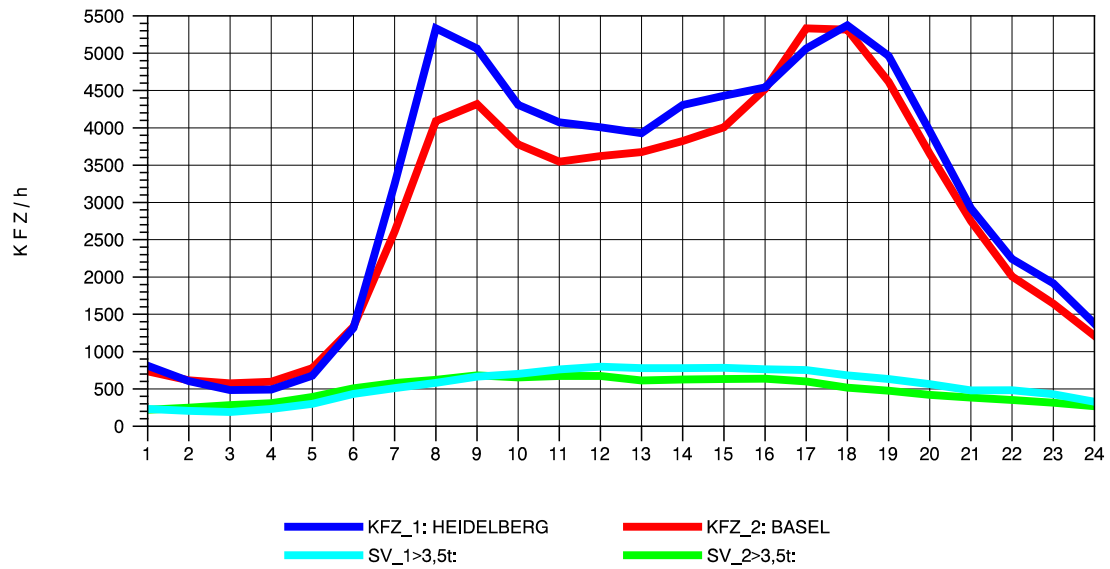

STRASSENVERKEHRSZÄHLUNGEN IN BADEN-WÜRTTEMBERG
KARLSRUHE 1 70161022 A 5
Mittwoch, 07. August 2013