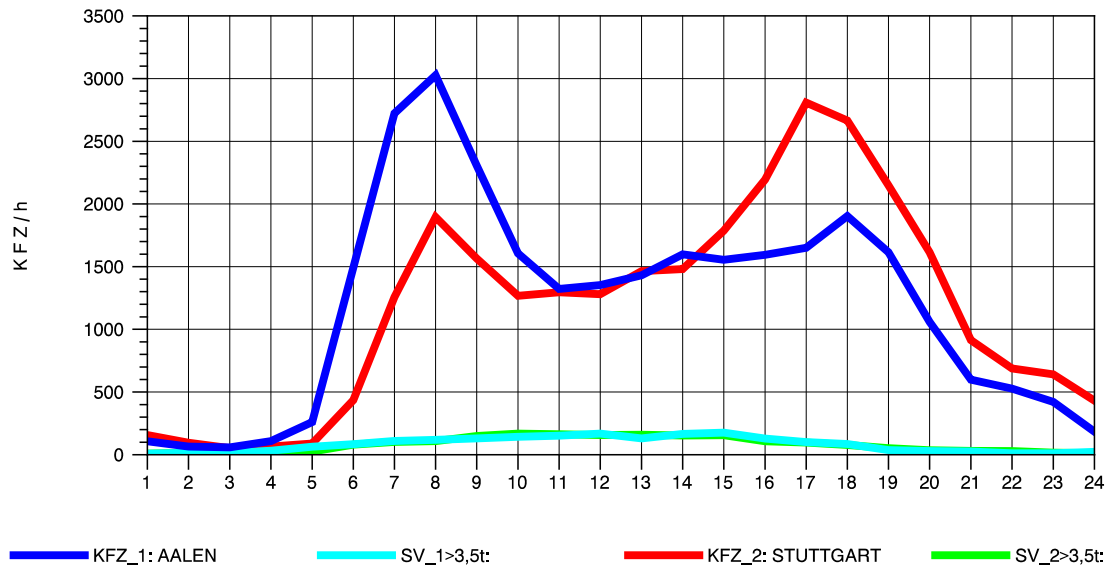

STRASSENVERKEHRSZÄHLUNGEN IN BADEN-WÜRTTEMBERG
GRUNBACH 71221107 B 29
Montag, 07. Oktober 2013