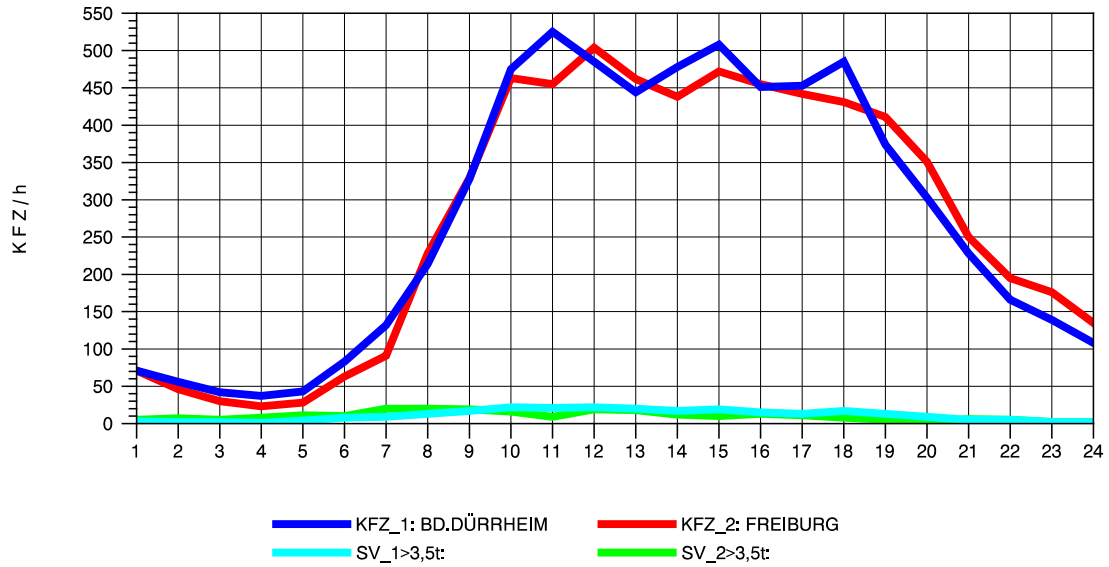

STRASSENVERKEHRSZÄHLUNGEN IN BADEN-WÜRTTEMBERG
BAD DÜRRHEIM 80171034 A 864
Samstag, 13. April 2013