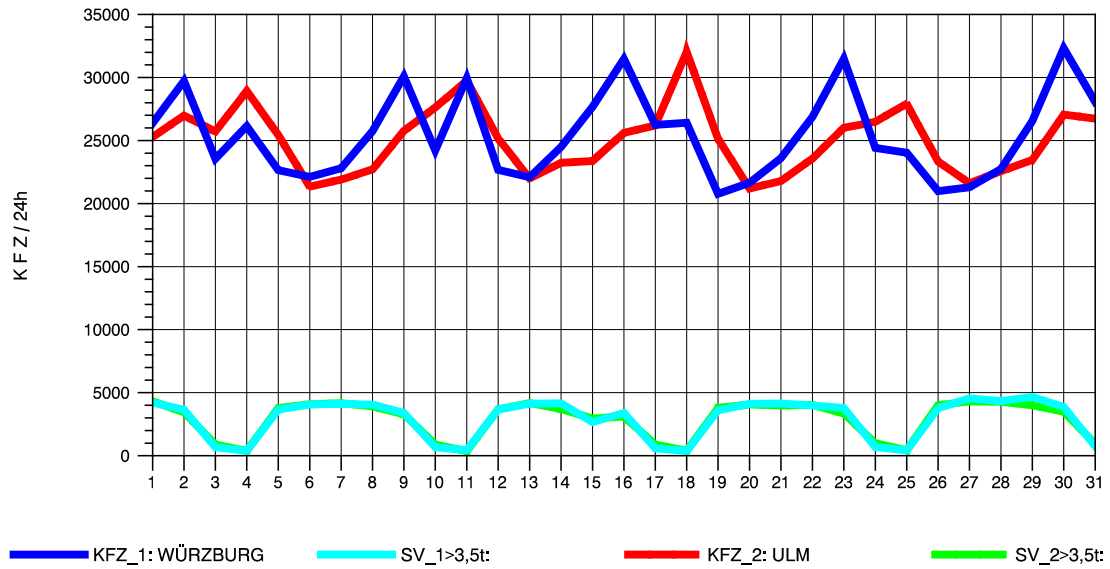

STRASSENVERKEHRSZÄHLUNGEN IN BADEN-WÜRTTEMBERG
LANGENAU 75261061 A 7
TAGESWERTE JE RICHTUNG: August 2013