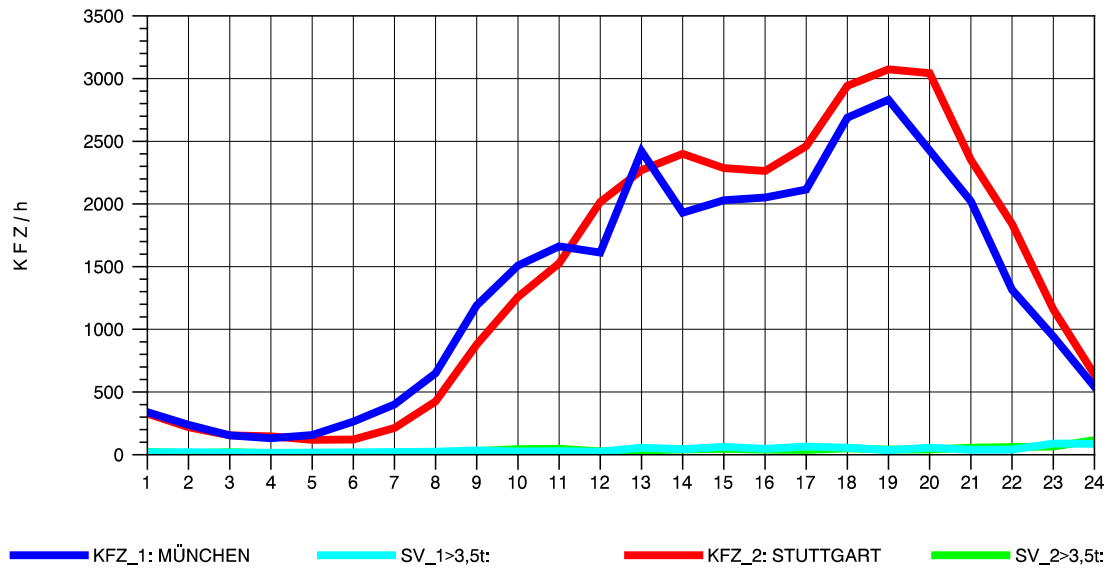

STRASSENVERKEHRSZÄHLUNGEN IN BADEN-WÜRTTEMBERG
AICHELBERG 73231077 A 8
Sonntag, 14. April 2013