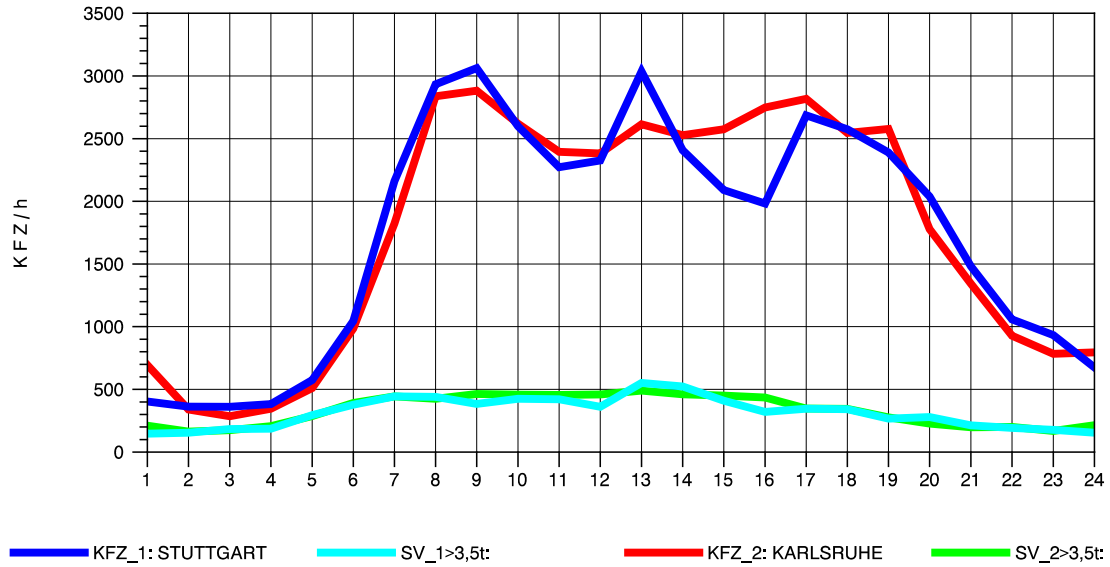

STRASSENVERKEHRSZÄHLUNGEN IN BADEN-WÜRTTEMBERG
PFORZHEIM-OST 70181077 A 8
Dienstag, 06. August 2013