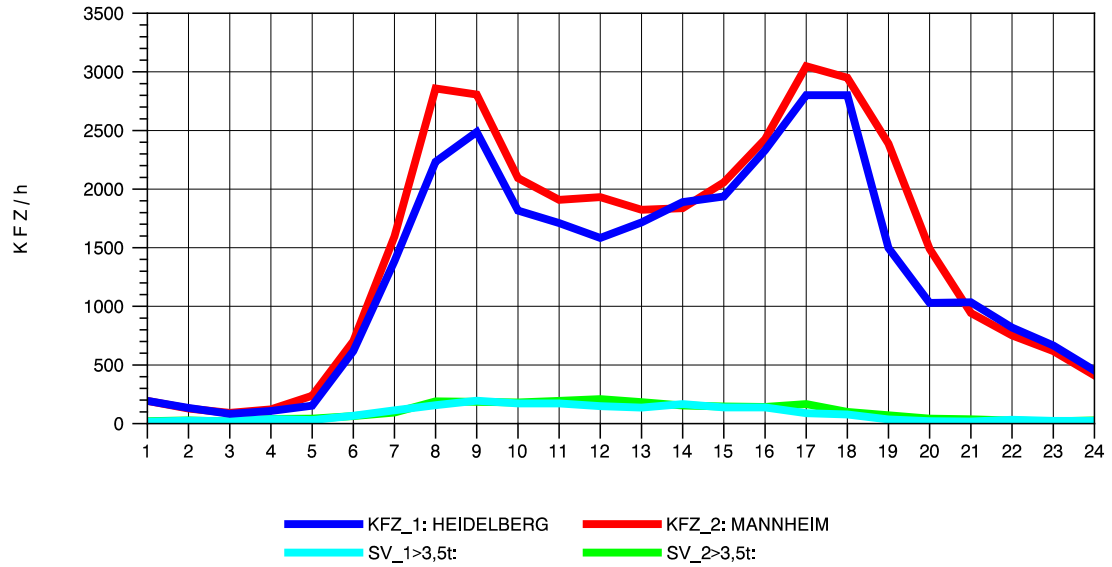

STRASSENVERKEHRSZÄHLUNGEN IN BADEN-WÜRTTEMBERG
MA-SECKENHEIM 65171009 A 656
Donnerstag, 08. August 2013