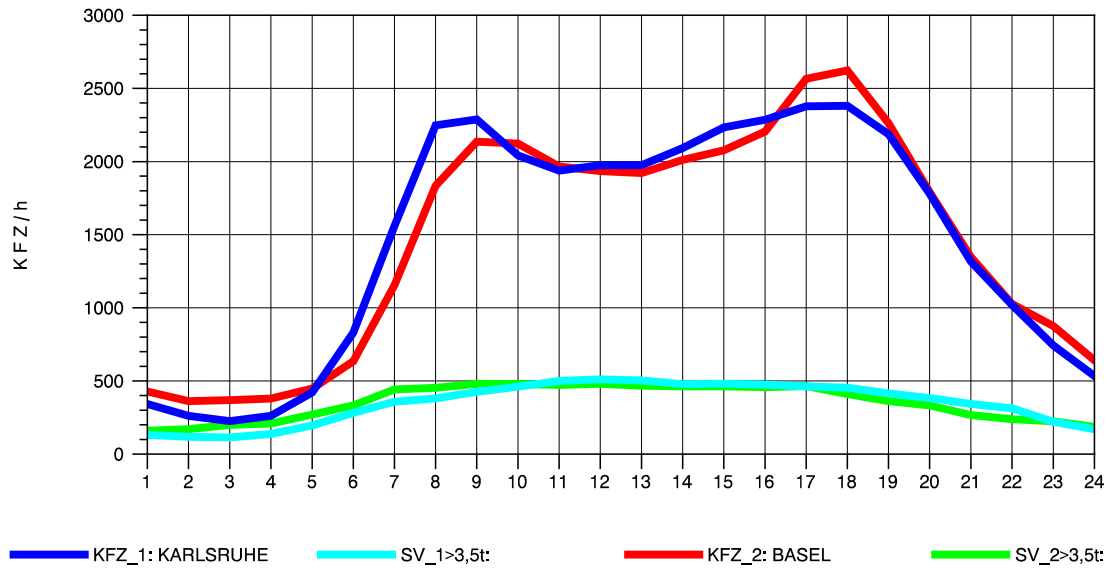

STRASSENVERKEHRSZÄHLUNGEN IN BADEN-WÜRTTEMBERG
ACHERN 73141035 A 5
Donnerstag, 11. April 2013