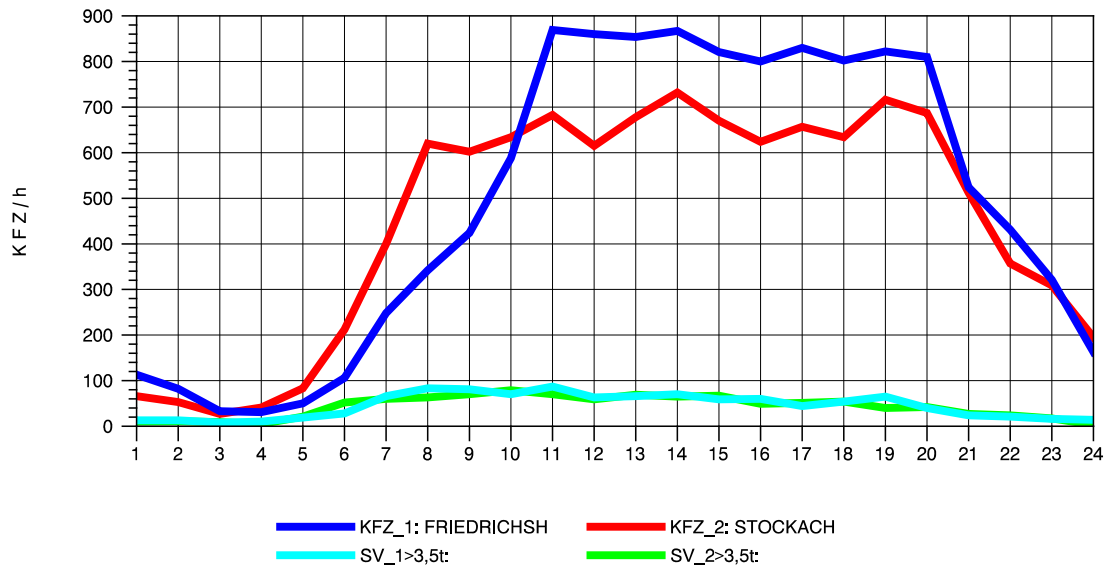

STRASSENVERKEHRSZÄHLUNGEN IN BADEN-WÜRTTEMBERG
HARLACHEN 83211101 B 31
Freitag, 09. August 2013