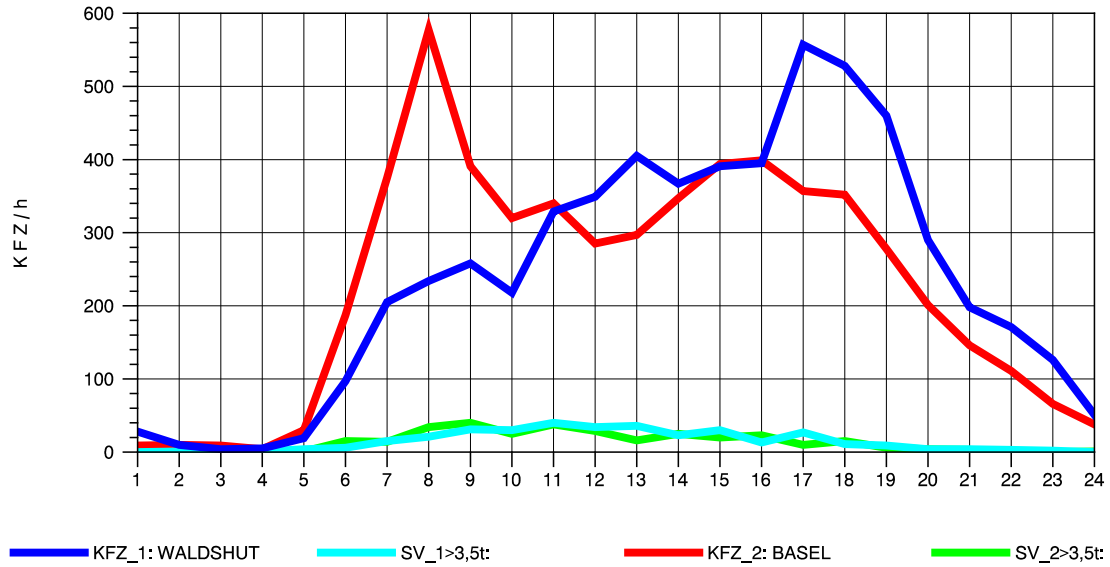

STRASSENVERKEHRSZÄHLUNGEN IN BADEN-WÜRTTEMBERG
BAD SÄCKINGEN 1 84141102 B 34
Donnerstag, 11. April 2013