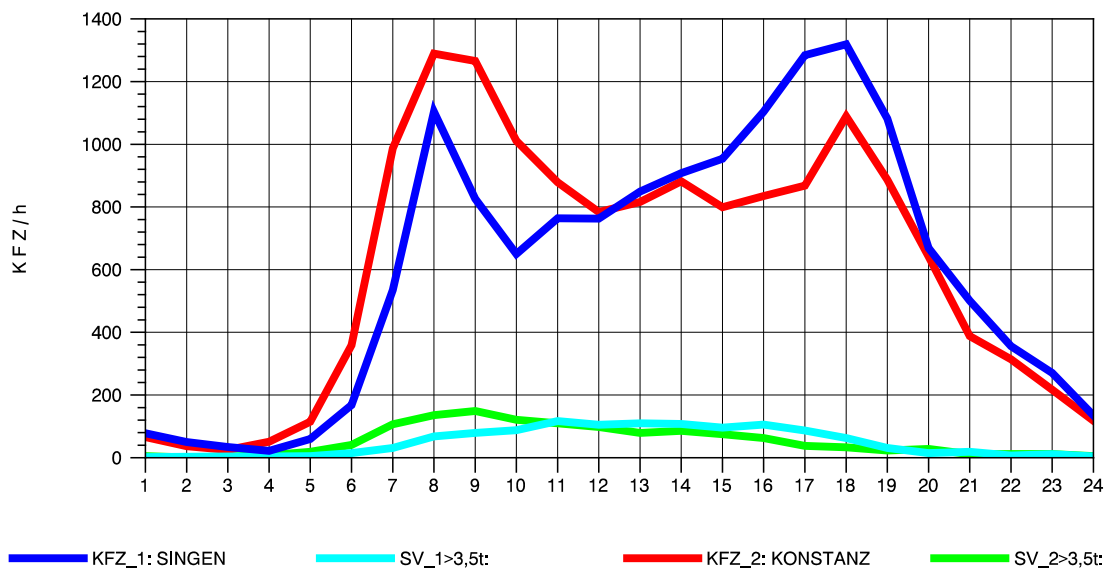

GRAFIK: B A S, AACHEN

STRASSENVERKEHRSZÄHLUNGEN IN BADEN-WÜRTTEMBERG
 KLOSTER HEGNE 82201112 B 33
 TAGESWERTE JE RICHTUNG: April 2013

GRAFIK: B A S, AACHEN

STRASSENVERKEHRSZÄHLUNGEN IN BADEN-WÜRTTEMBERG
 KLOSTER HEGNE 82201112 B 33
 Montag, 08. April 2013