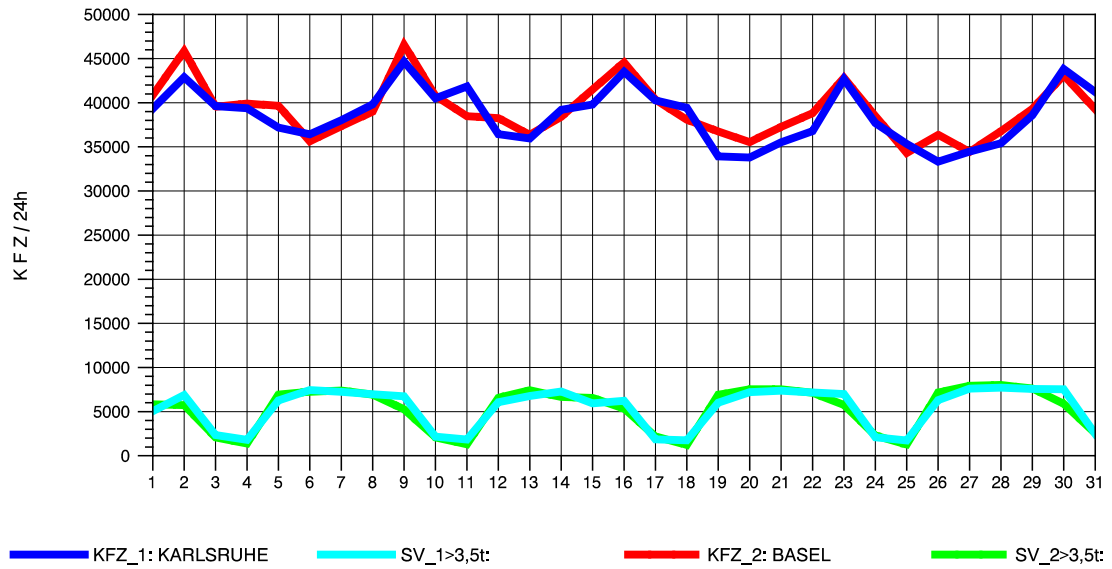

STRASSENVERKEHRSZÄHLUNGEN IN BADEN-WÜRTTEMBERG
ACHERN 73141035 A 5
TAGESWERTE JE RICHTUNG: August 2013