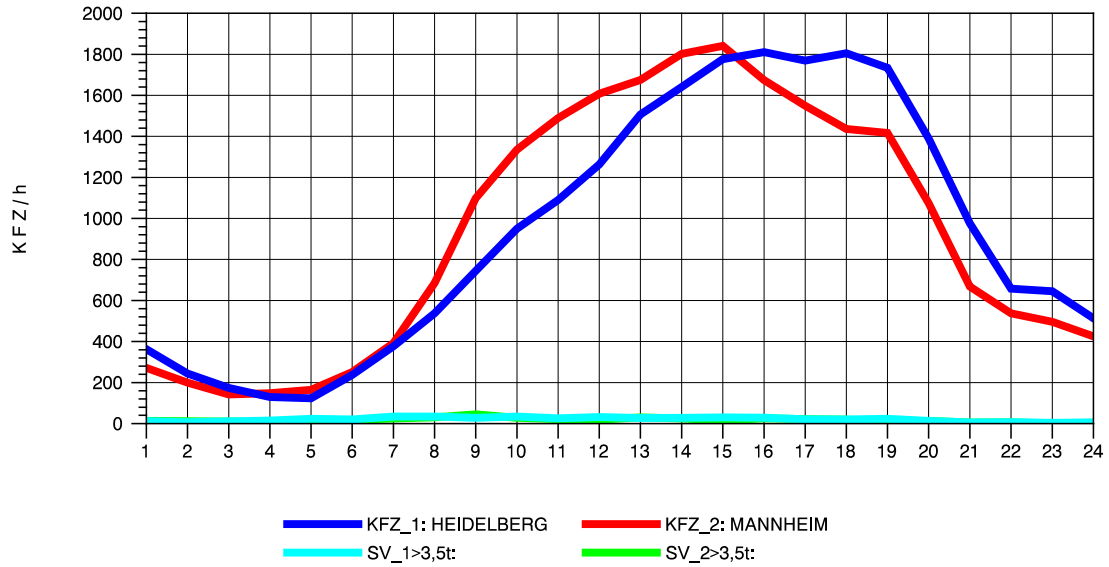

STRASSENVERKEHRSZÄHLUNGEN IN BADEN-WÜRTTEMBERG
MA-SECKENHEIM 65171009 A 656
Samstag, 12. Oktober 2013