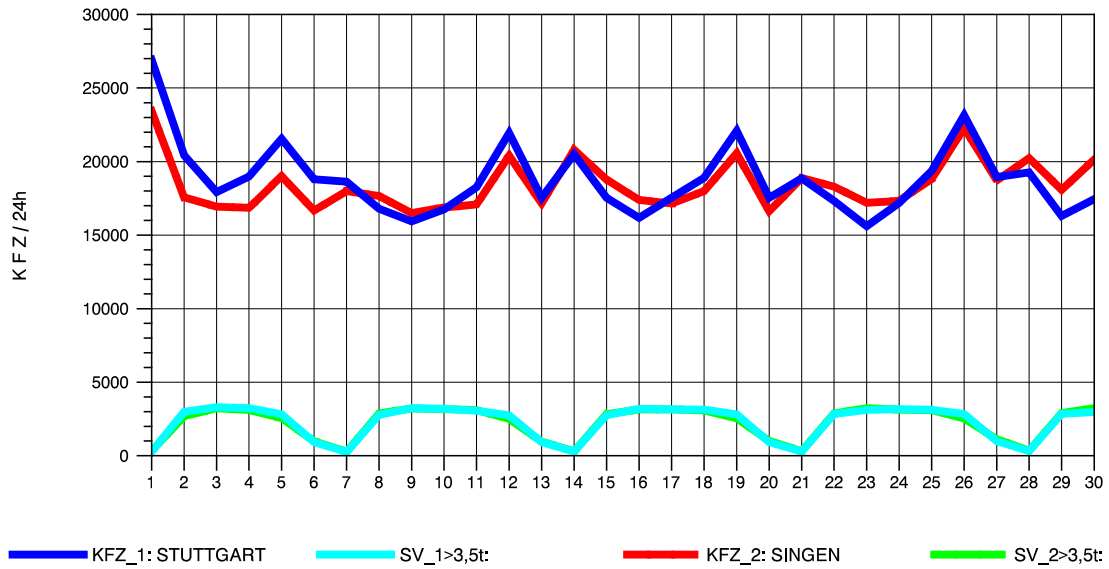

STRASSENVERKEHRSZÄHLUNGEN IN BADEN-WÜRTTEMBERG
GEISINGEN 81181036 A 81
TAGESWERTE JE RICHTUNG: April 2013