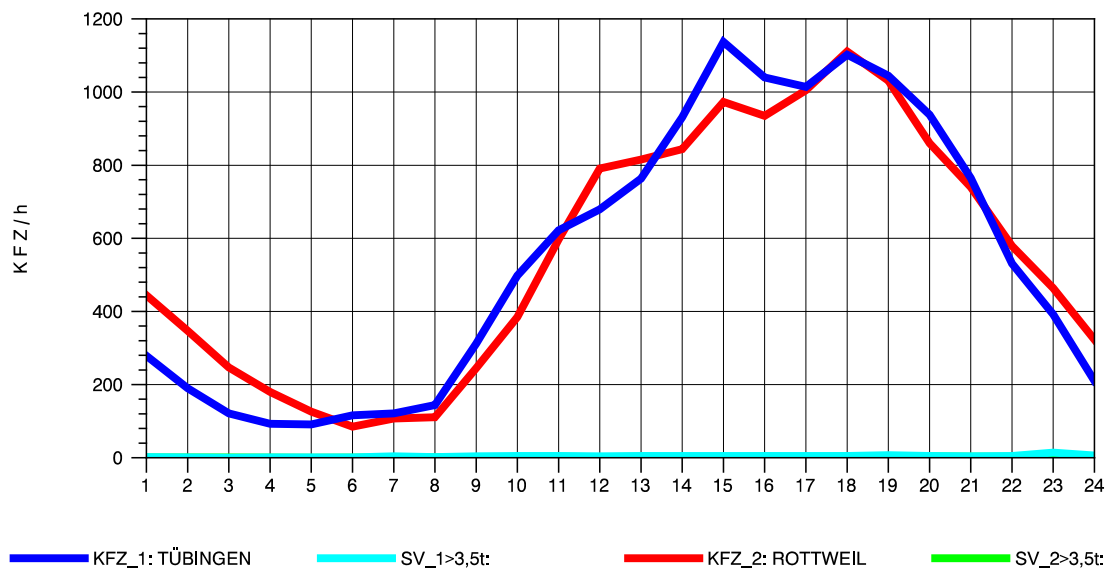

STRASSENVERKEHRSZÄHLUNGEN IN BADEN-WÜRTTEMBERG
TÜBINGEN-SÜD 75201101 B 27
Sonntag, 14. April 2013