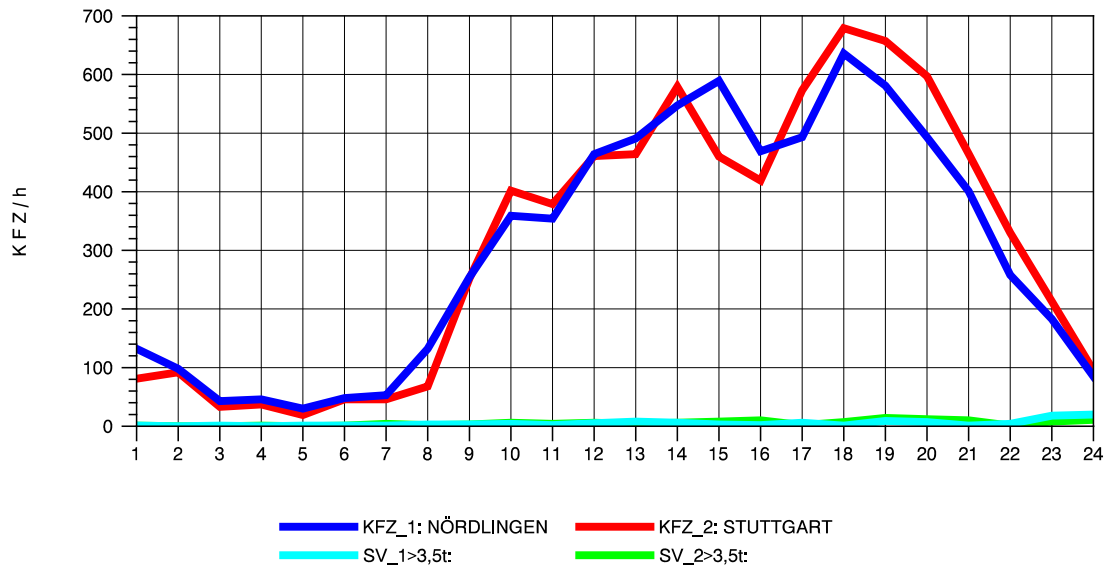

STRASSENVERKEHRSZÄHLUNGEN IN BADEN-WÜRTTEMBERG
AALEN-WESTUMGEHUNG 71261108 B 29n
Sonntag, 14. April 2013