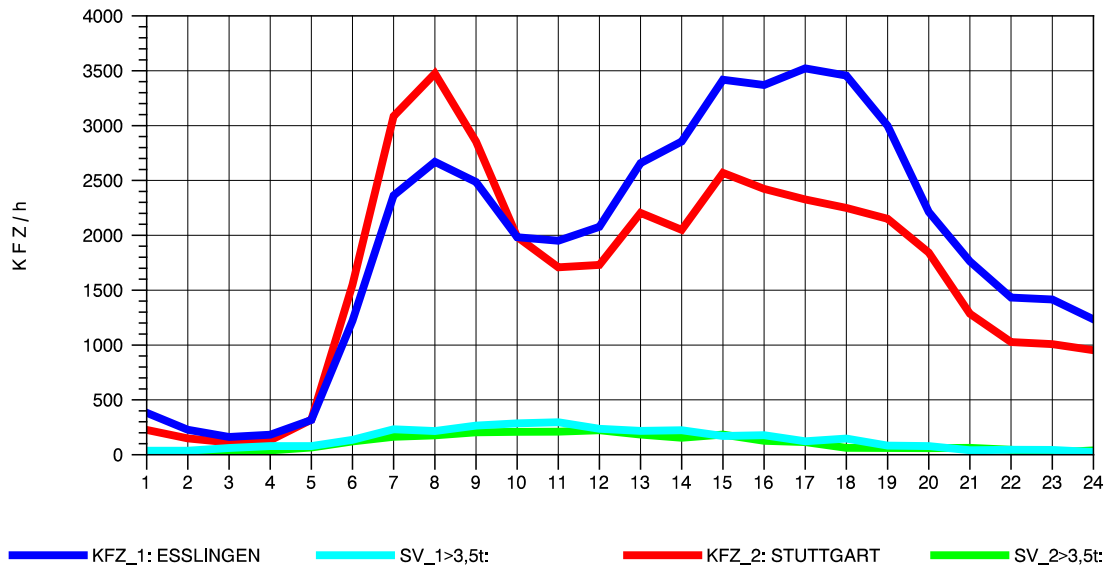

STRASSENVERKEHRSZÄHLUNGEN IN BADEN-WÜRTTEMBERG
S-HEDELFFINGEN 72211101 B 10
Freitag, 12. April 2013