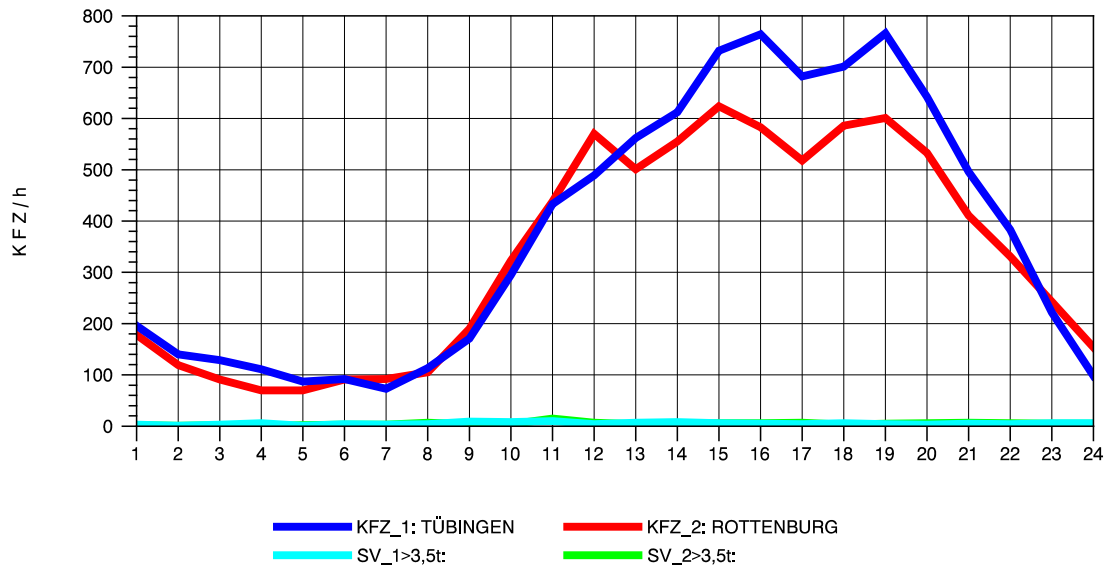

STRASSENVERKEHRSZÄHLUNGEN IN BADEN-WÜRTTEMBERG
TÜBINGEN-WEST 74201200 B 28 A
Sonntag, 11. August 2013