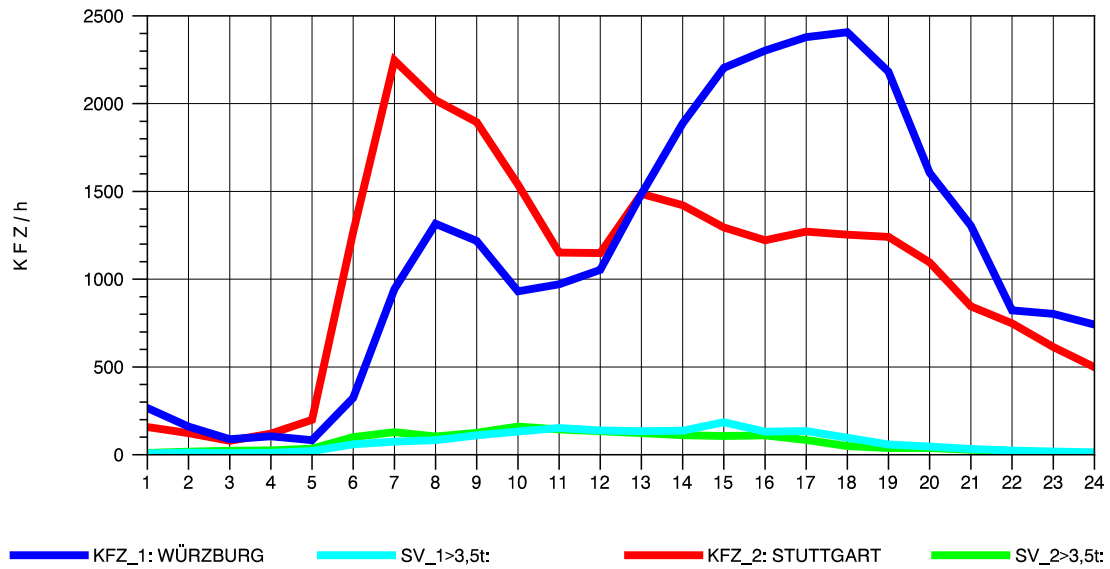

STRASSENVERKEHRSZÄHLUNGEN IN BADEN-WÜRTTEMBERG
KORNWESTHEIM 7121109 B 27
Freitag, 11. Oktober 2013