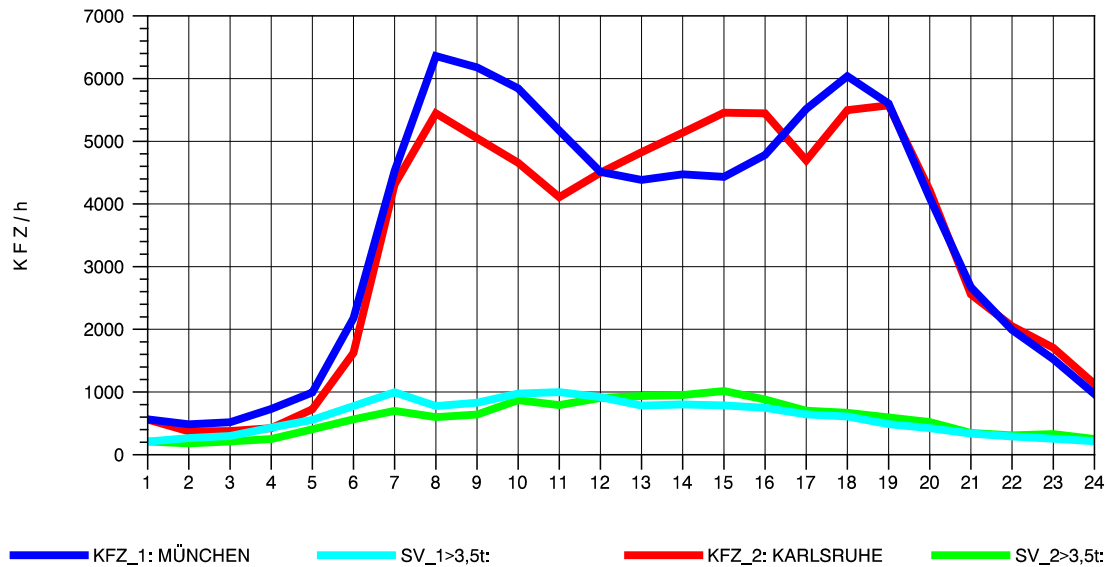

STRASSENVERKEHRSZÄHLUNGEN IN BADEN-WÜRTTEMBERG
STUTTGART-VAIH. 72201073 A 8
Mittwoch, 09. Oktober 2013