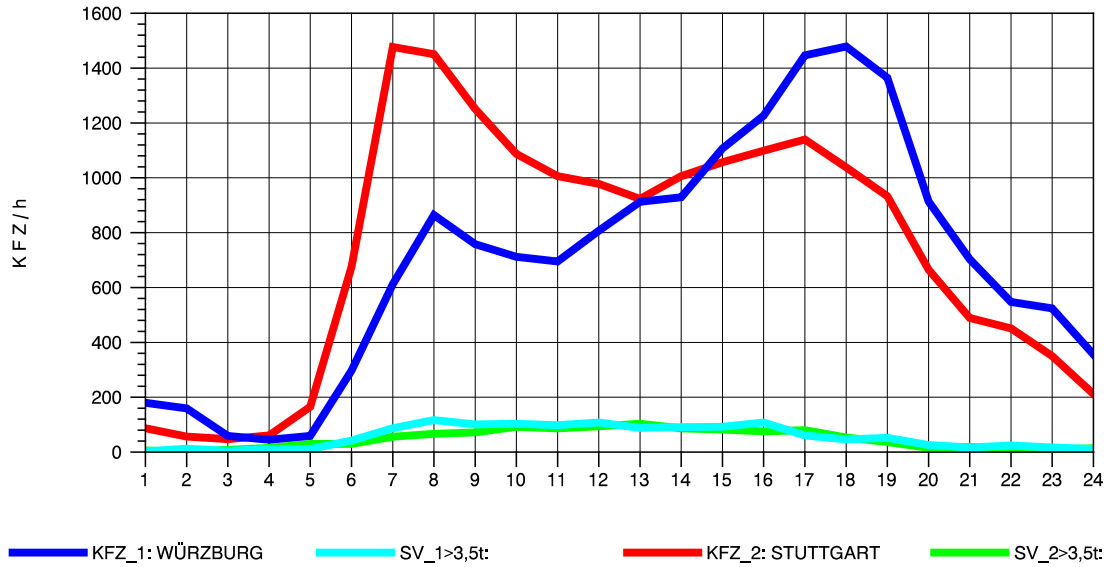

STRASSENVERKEHRSZÄHLUNGEN IN BADEN-WÜRTTEMBERG
NECKARSULM 2 68211102 B 27
Donnerstag, 08. August 2013