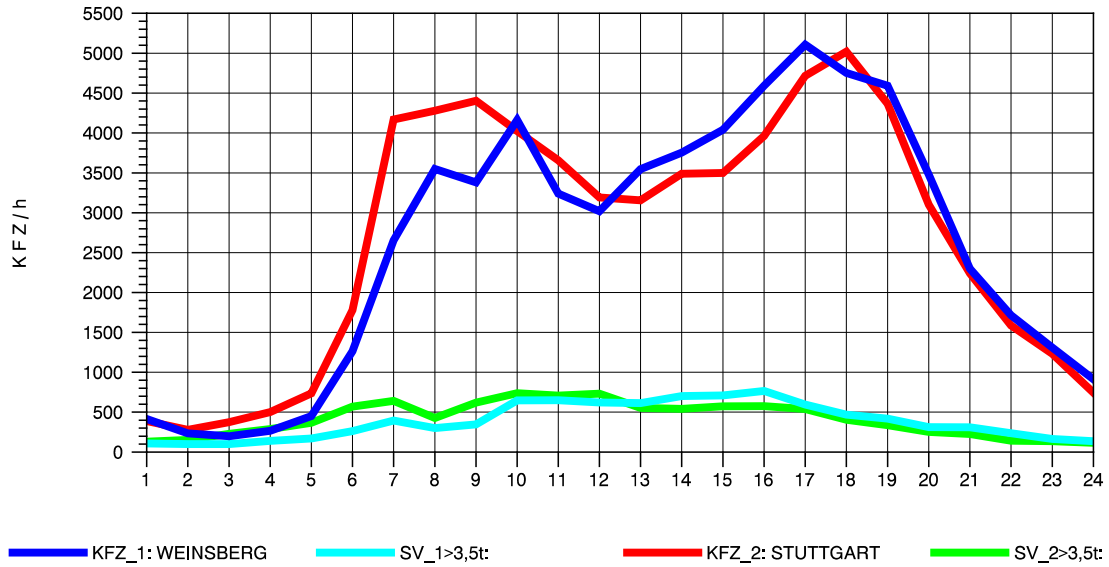

STRASSENVERKEHRSZÄHLUNGEN IN BADEN-WÜRTTEMBERG
S-KORNTAL 71201003 A 81
Donnerstag, 10. Oktober 2013