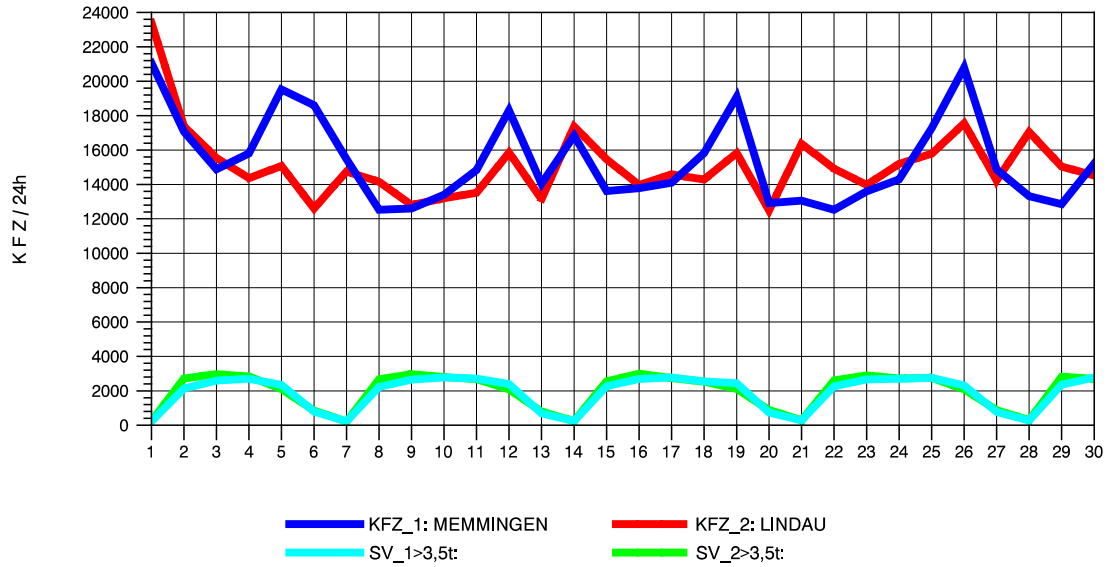

STRASSENVERKEHRSZÄHLUNGEN IN BADEN-WÜRTTEMBERG
WANGEN 82241001 A 96
TAGESWERTE JE RICHTUNG: April 2013