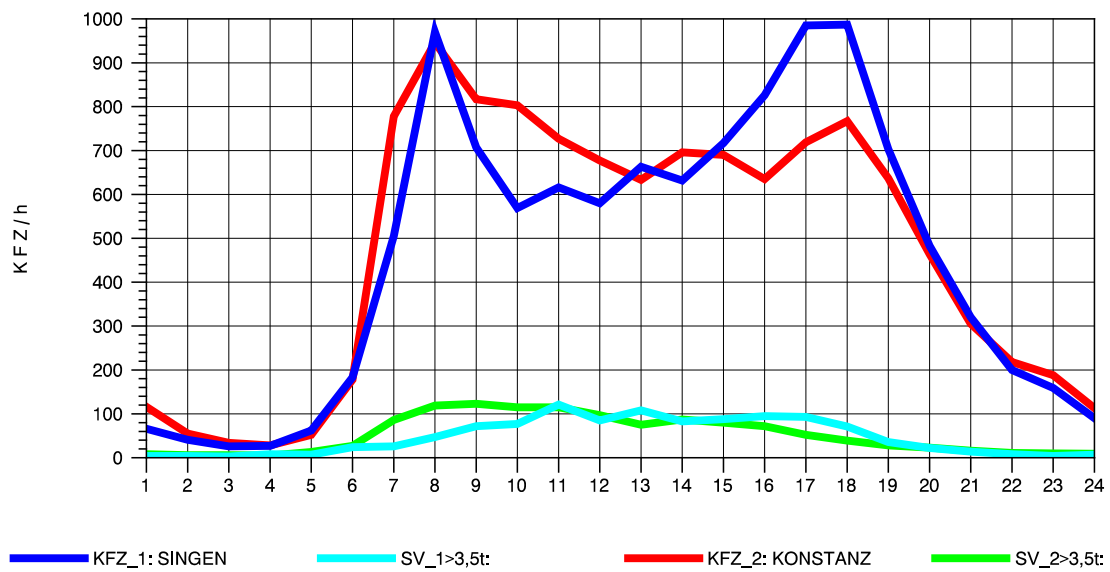

STRASSENVERKEHRSZÄHLUNGEN IN BADEN-WÜRTTEMBERG
RADOLFZELL 2 82201112 B 33
Montag, 07. Oktober 2013