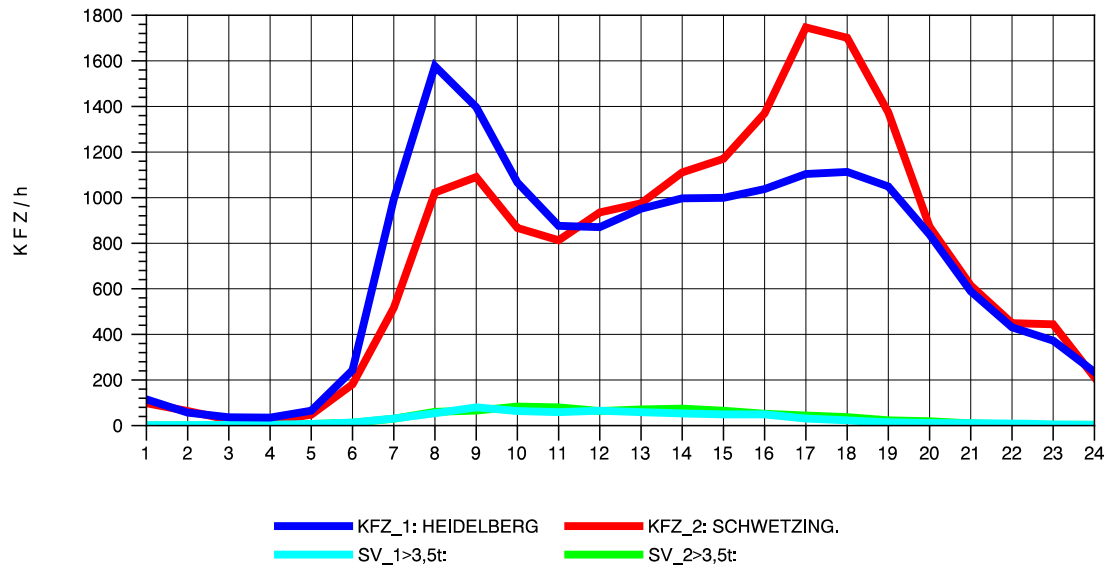

STRASSENVERKEHRSZÄHLUNGEN IN BADEN-WÜRTTEMBERG
HEIDELBERG 2 66171214 L 600A
Donnerstag, 11. April 2013