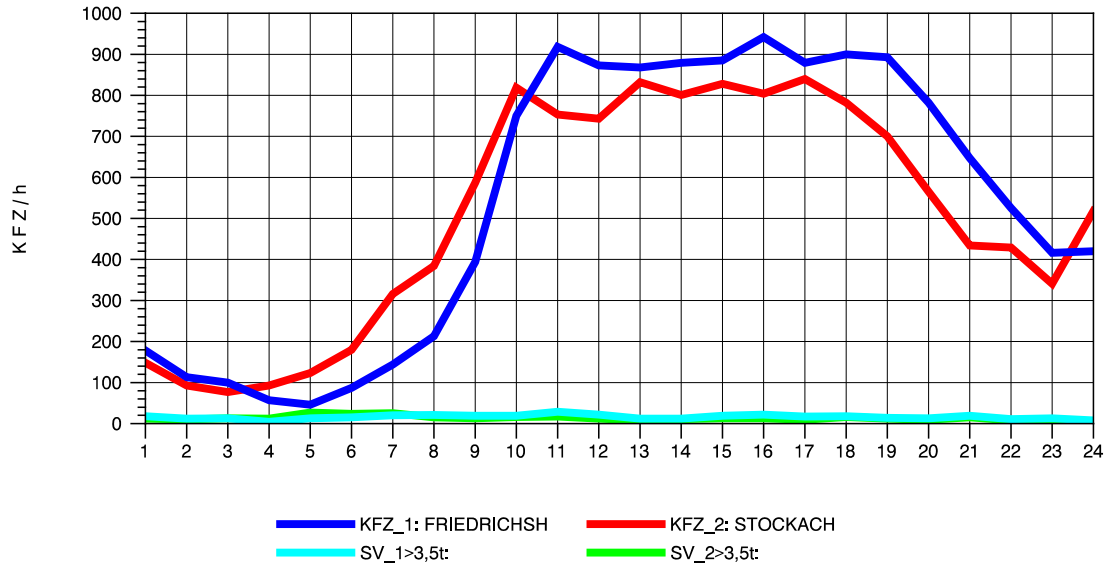

STRASSENVERKEHRSZÄHLUNGEN IN BADEN-WÜRTTEMBERG
HARLACHEN 83211101 B 31
Samstag, 10. August 2013