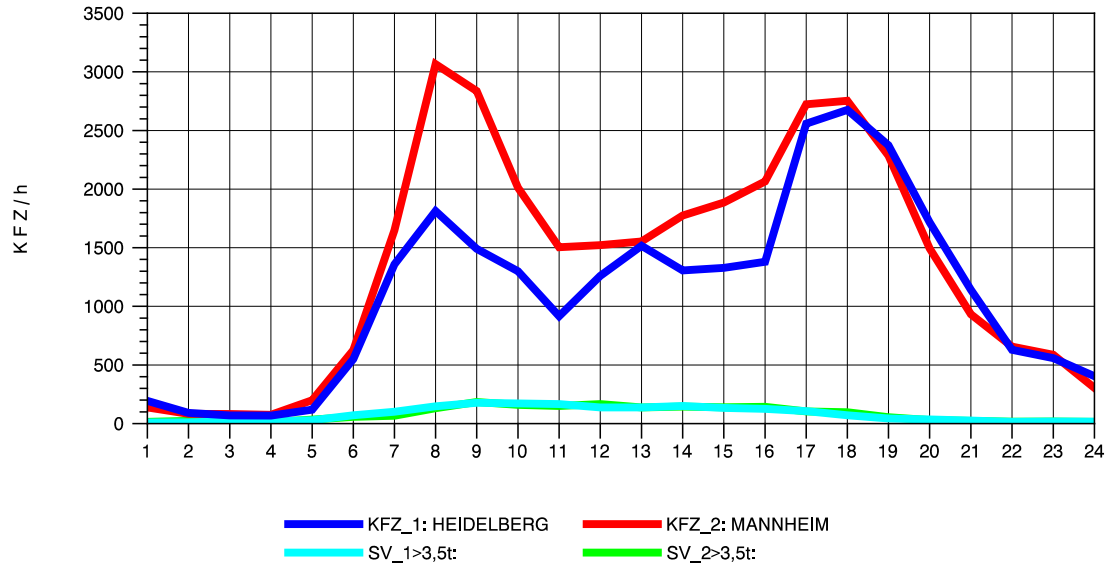

STRASSENVERKEHRSZÄHLUNGEN IN BADEN-WÜRTTEMBERG
MA-SECKENHEIM 65171009 A 656
Donnerstag, 10. Oktober 2013