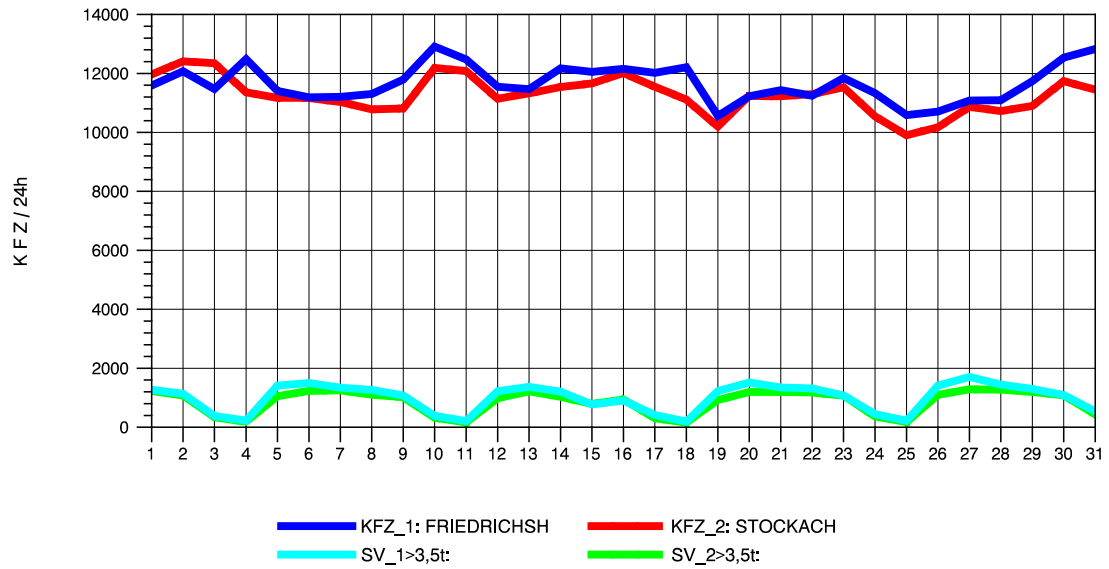

STRASSENVERKEHRSZÄHLUNGEN IN BADEN-WÜRTTEMBERG
HARLACHEN 83211101 B 31
TAGESWERTE JE RICHTUNG: August 2013