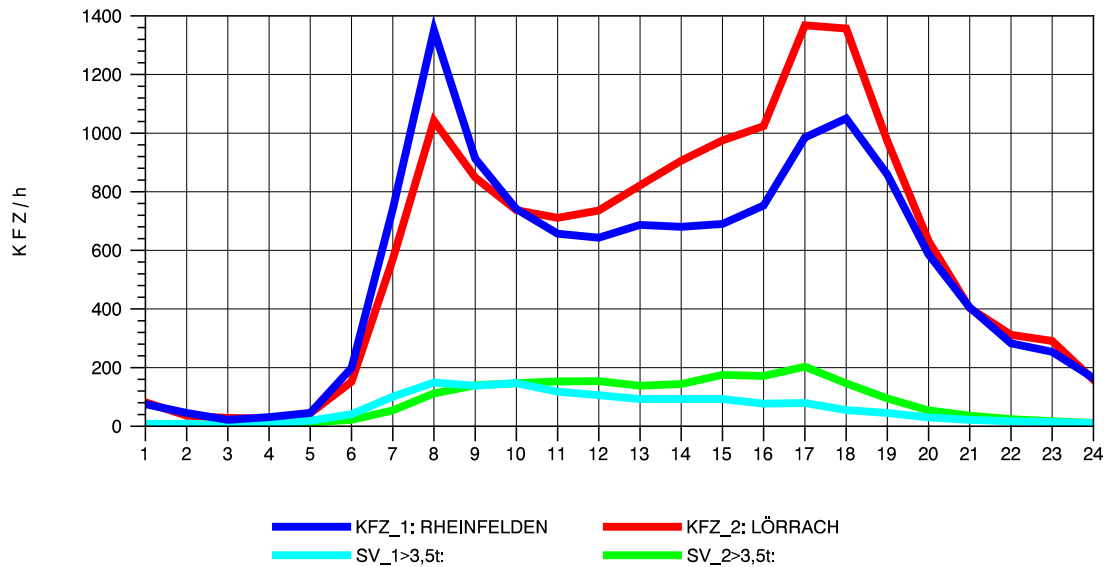

STRASSENVERKEHRSZÄHLUNGEN IN BADEN-WÜRTTEMBERG
LÖRRACH 83121003 A 98
Mittwoch, 09. Oktober 2013