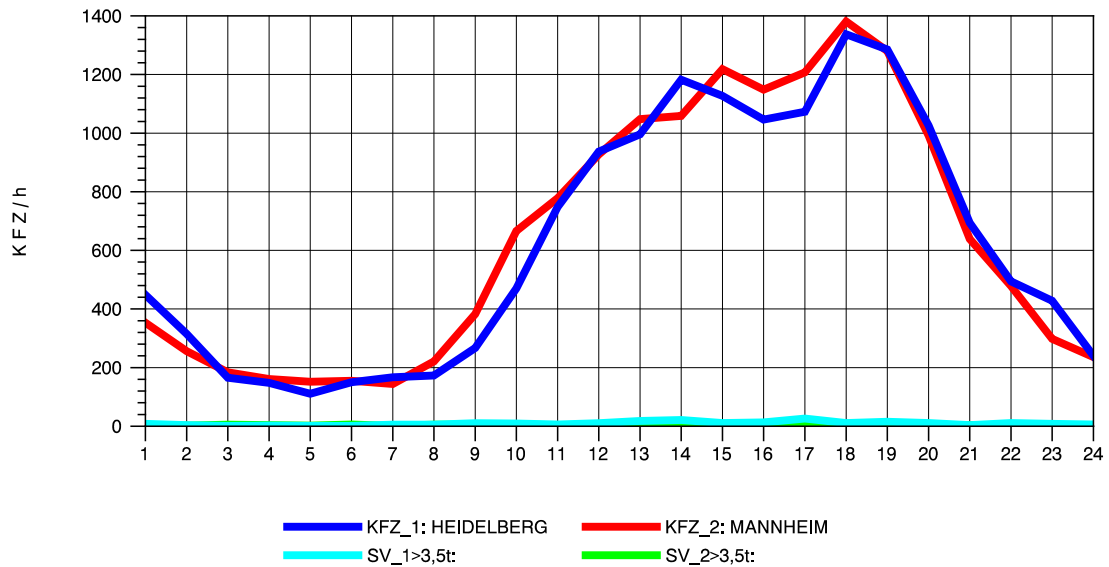

STRASSENVERKEHRSZÄHLUNGEN IN BADEN-WÜRTTEMBERG
MA-SECKENHEIM 65171009 A 656
Sonntag, 13. Oktober 2013