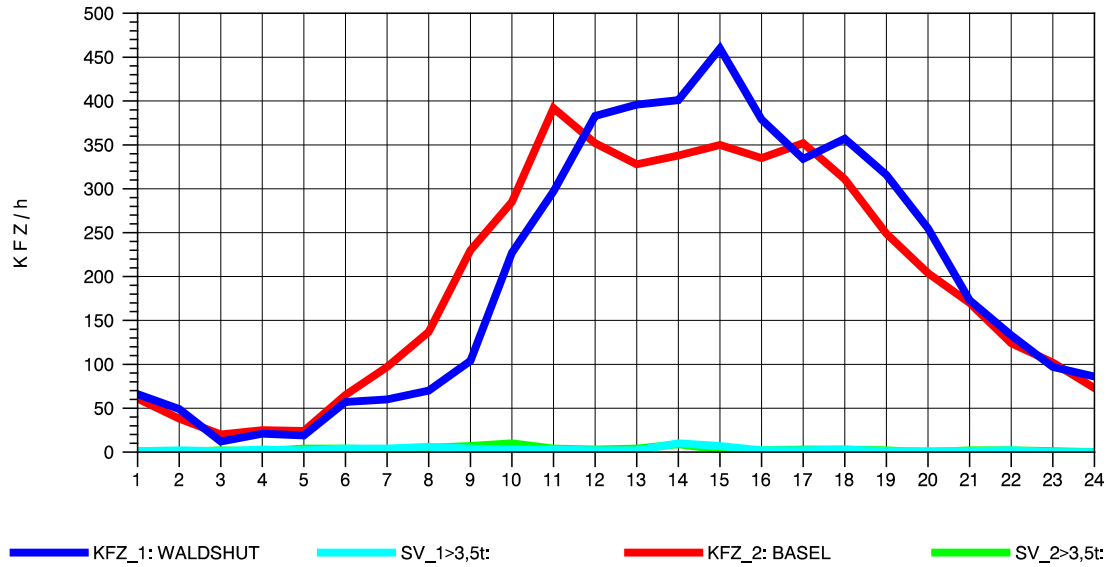

STRASSENVERKEHRSZÄHLUNGEN IN BADEN-WÜRTTEMBERG
BAD SÄCKINGEN 1 84141102 B 34
Samstag, 12. Oktober 2013