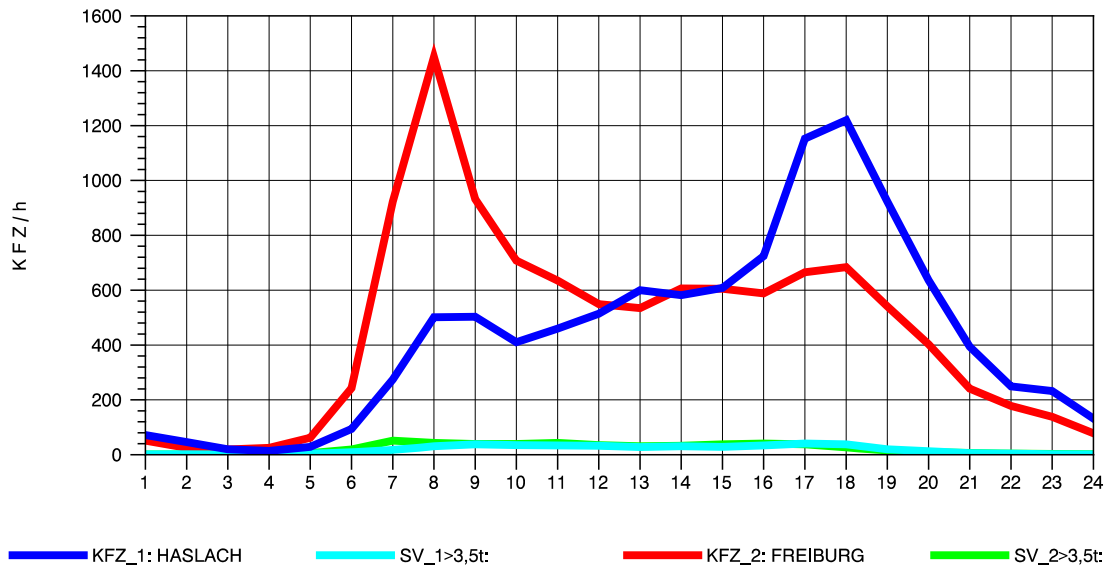

STRASSENVERKEHRSZÄHLUNGEN IN BADEN-WÜRTTEMBERG
WALDKIRCH 2 79131106 B 294
Montag, 05. August 2013