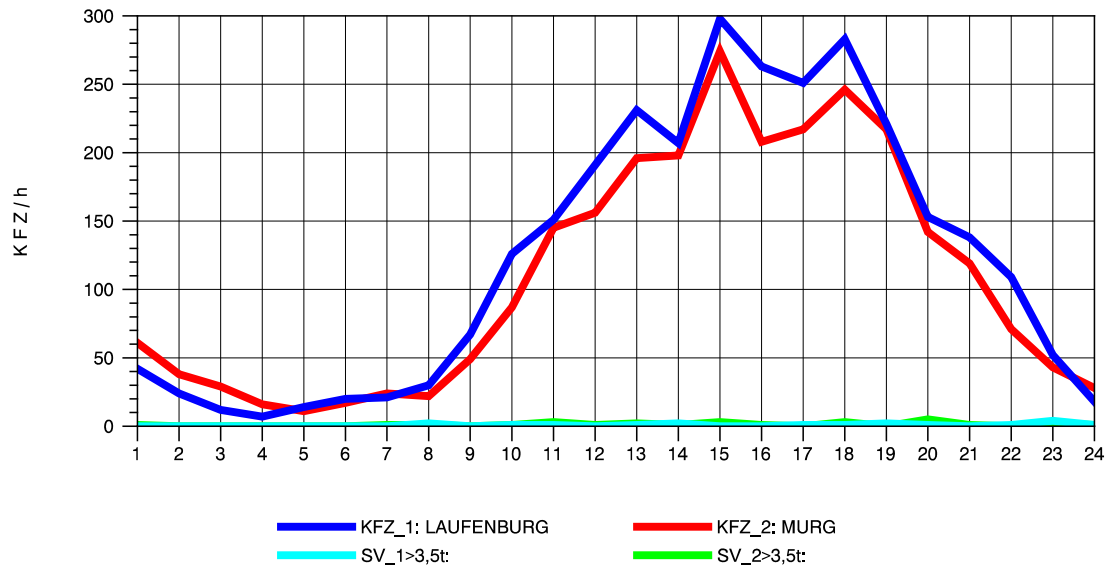

STRASSENVERKEHRSZÄHLUNGEN IN BADEN-WÜRTTEMBERG
MURG 84141001 A 98
Sonntag, 14. April 2013