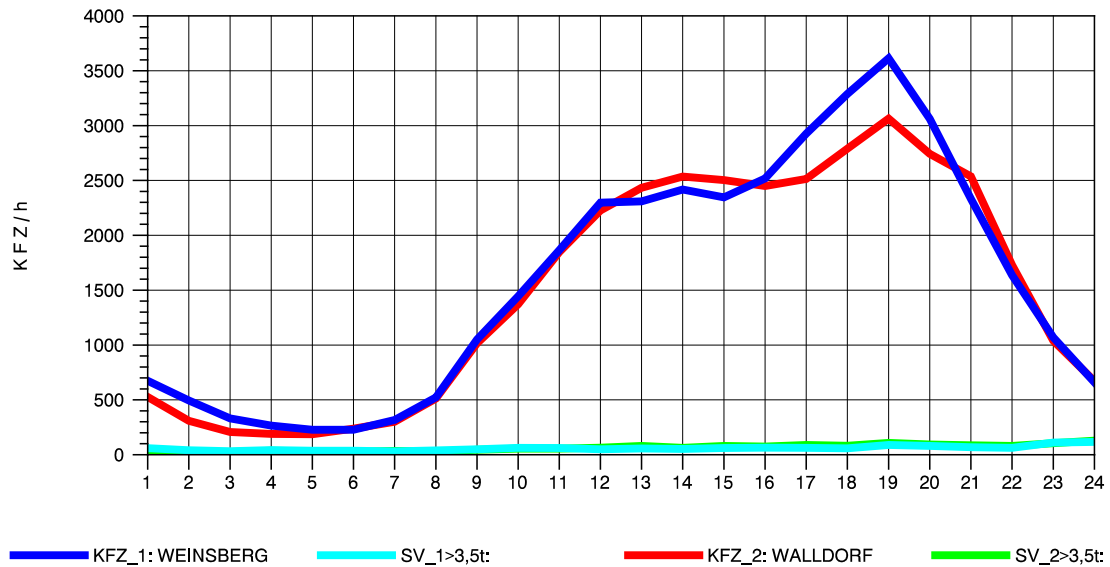

STRASSENVERKEHRSZÄHLUNGEN IN BADEN-WÜRTTEMBERG
WALLDORF 67171016 A 6
Sonntag, 14. April 2013