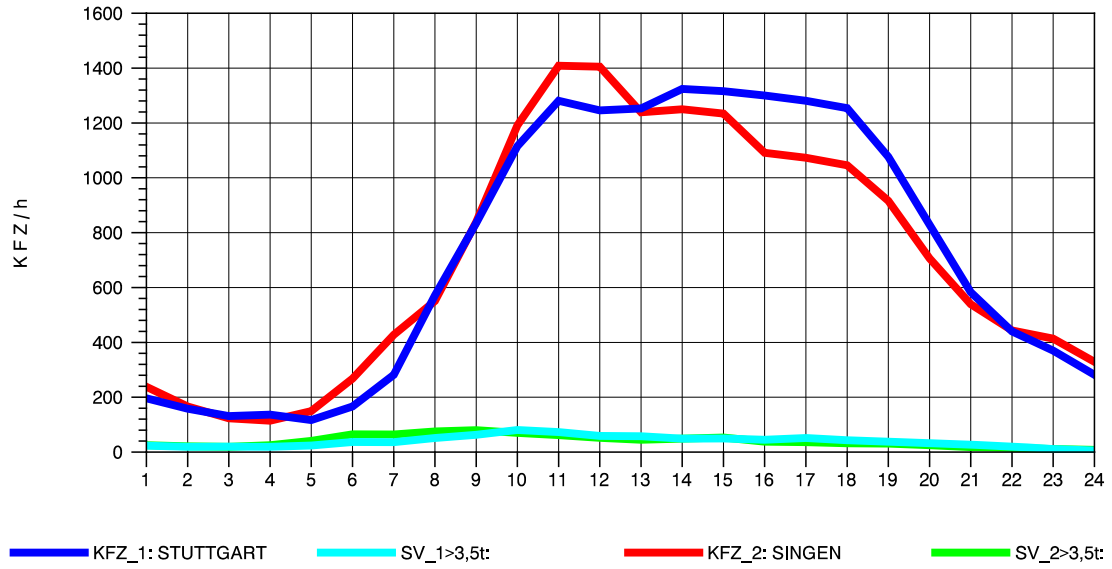

STRASSENVERKEHRSZÄHLUNGEN IN BADEN-WÜRTTEMBERG
GEISINGEN 81181036 A 81
Samstag, 13. April 2013