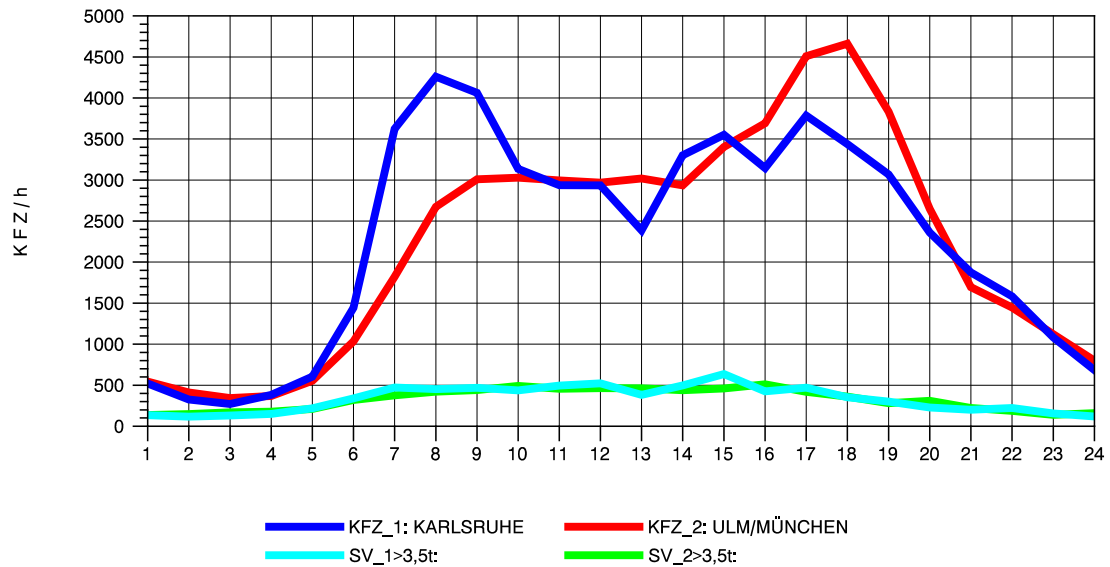

STRASSENVERKEHRSZÄHLUNGEN IN BADEN-WÜRTTEMBERG
DENKENDORF 73211075 A 8
Mittwoch, 07. August 2013