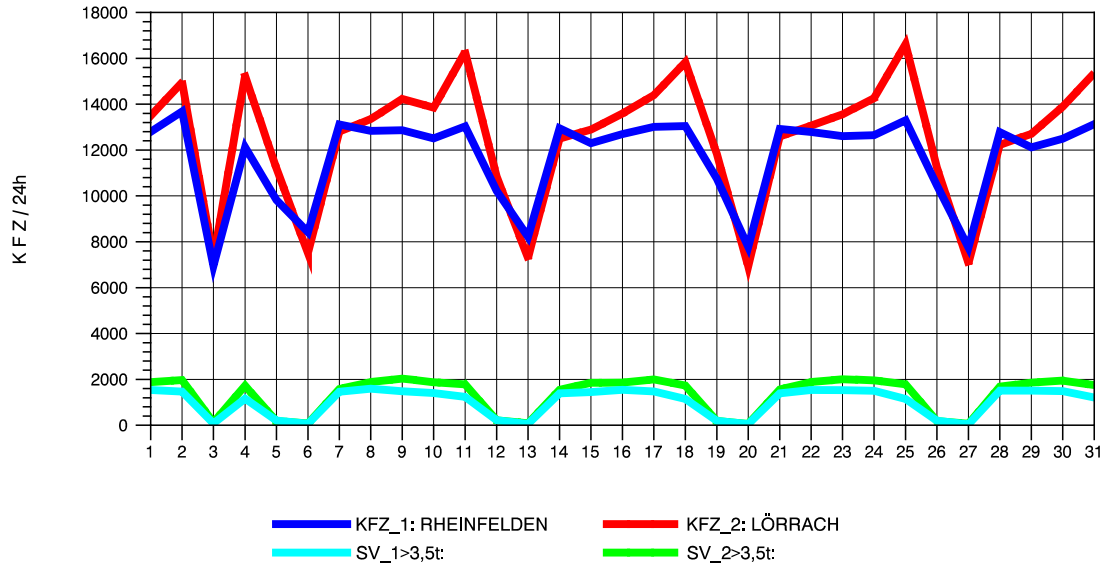

STRASSENVERKEHRSZÄHLUNGEN IN BADEN-WÜRTTEMBERG
LÖRRACH 83121003 A 98
TAGESWERTE JE RICHTUNG: Oktober 2013