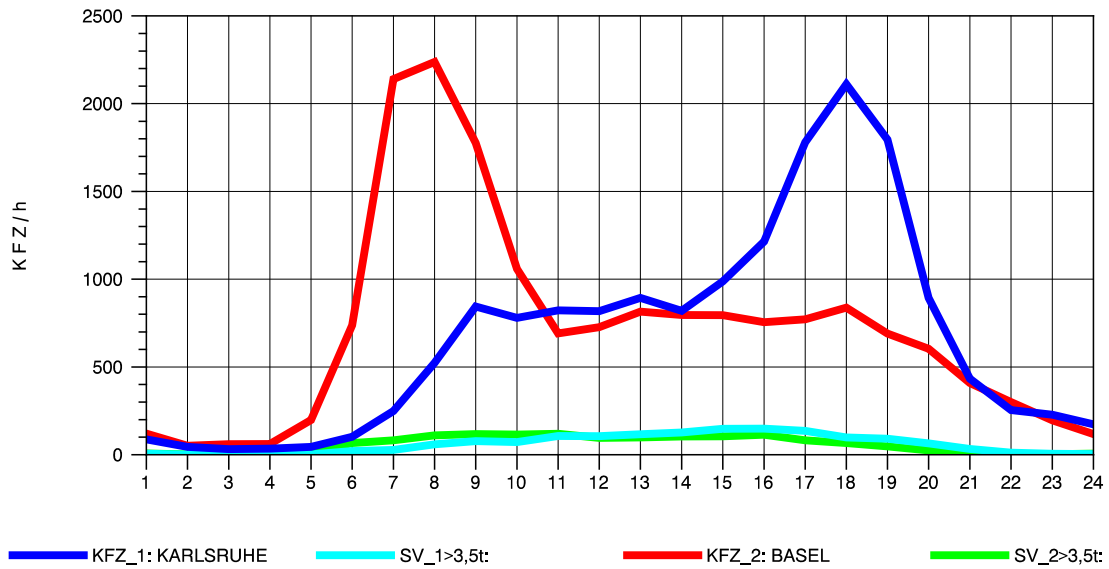

STRASSENVERKEHRSZÄHLUNGEN IN BADEN-WÜRTTEMBERG
WEIL AM RHEIN/GZA 84111099 A 5
Montag, 08. April 2013