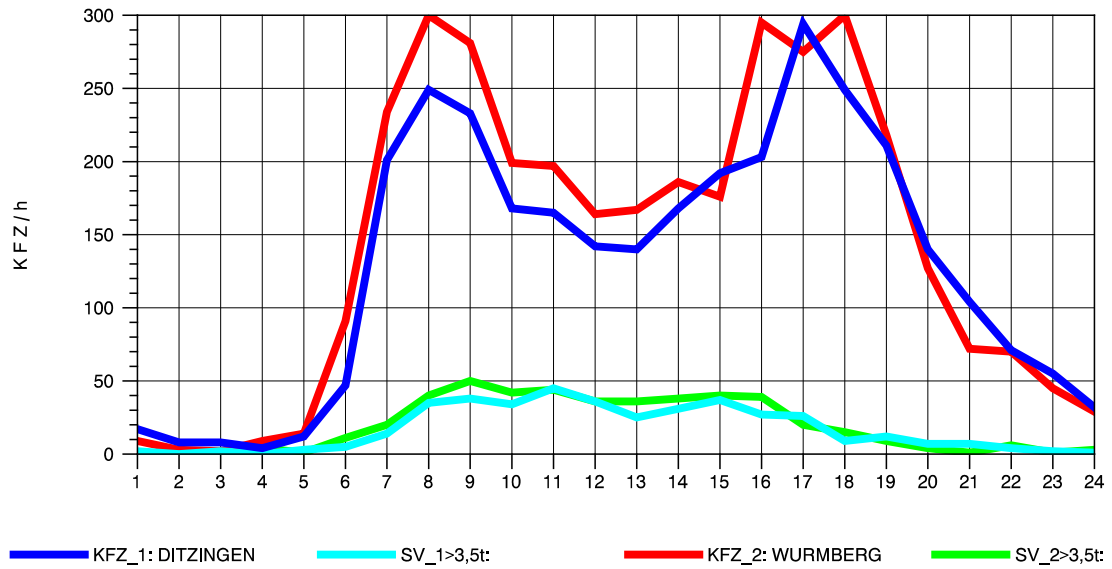

STRASSENVERKEHRSZÄHLUNGEN IN BADEN-WÜRTTEMBERG
HEIMERDINGEN 71201227 L 1177
Dienstag, 06. August 2013