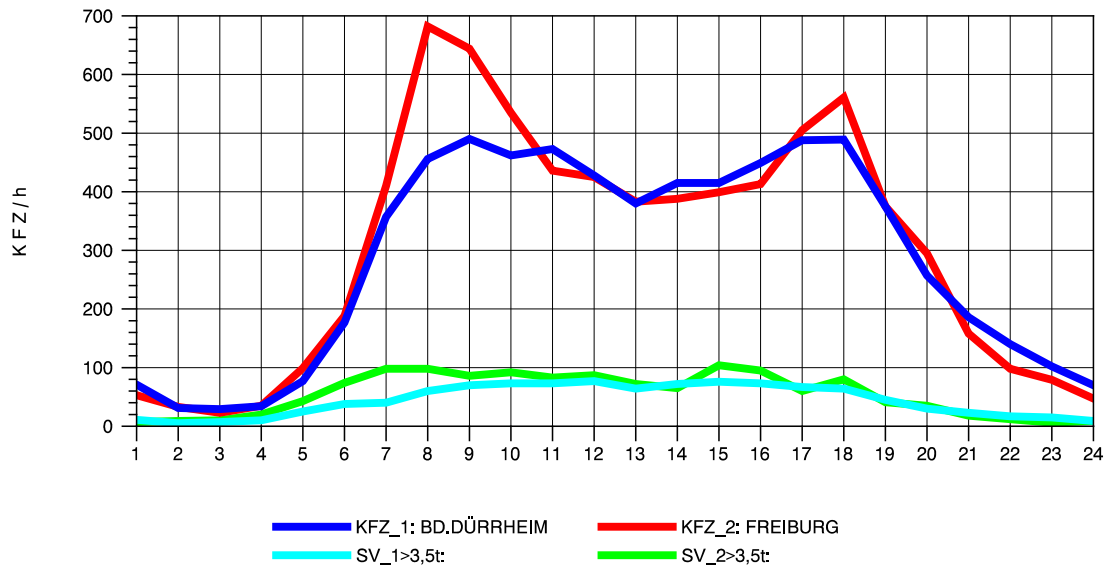

STRASSENVERKEHRSZÄHLUNGEN IN BADEN-WÜRTTEMBERG
BAD DÜRRHEIM 80171034 A 864
Montag, 08. April 2013