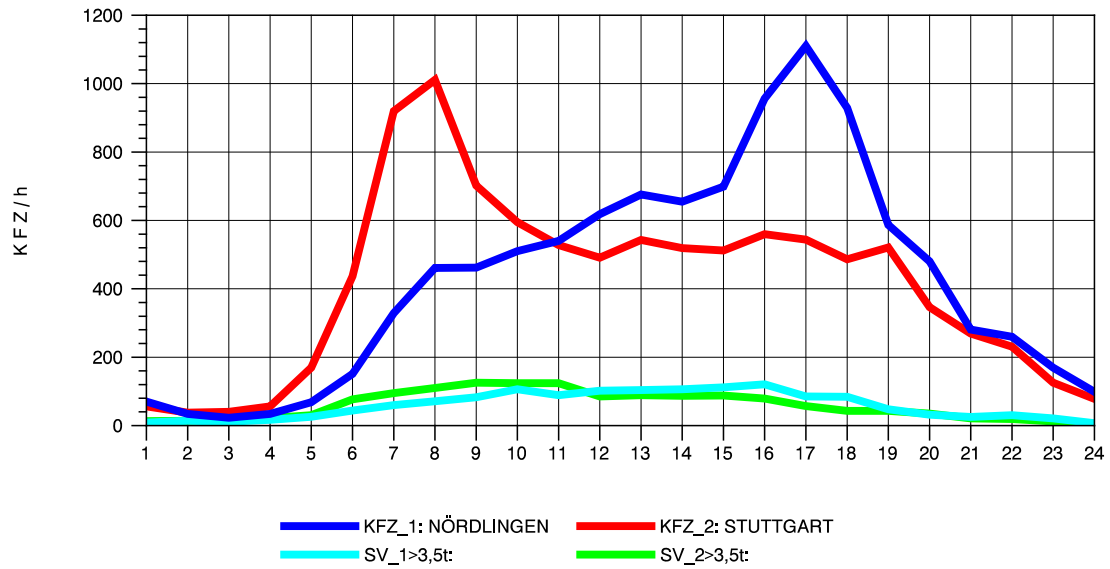

STRASSENVERKEHRSZÄHLUNGEN IN BADEN-WÜRTTEMBERG
AALEN-WESTUMGEHUNG 71261108 B 29n
Dienstag, 06. August 2013