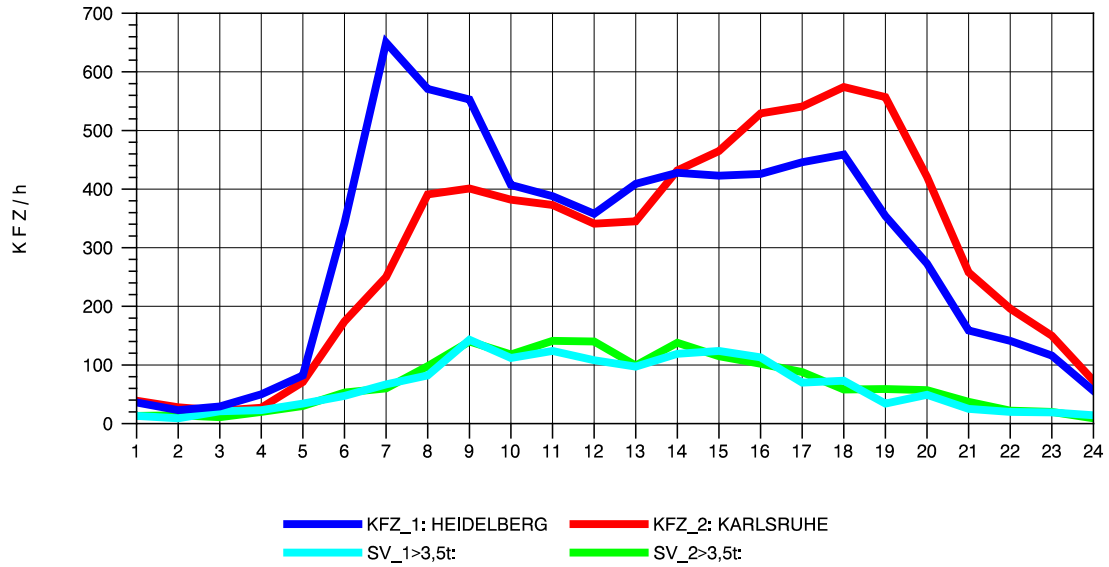

STRASSENVERKEHRSZÄHLUNGEN IN BADEN-WÜRTTEMBERG
VAIHINGEN (ENZ) 70191108 B 10
Dienstag, 08. Oktober 2013