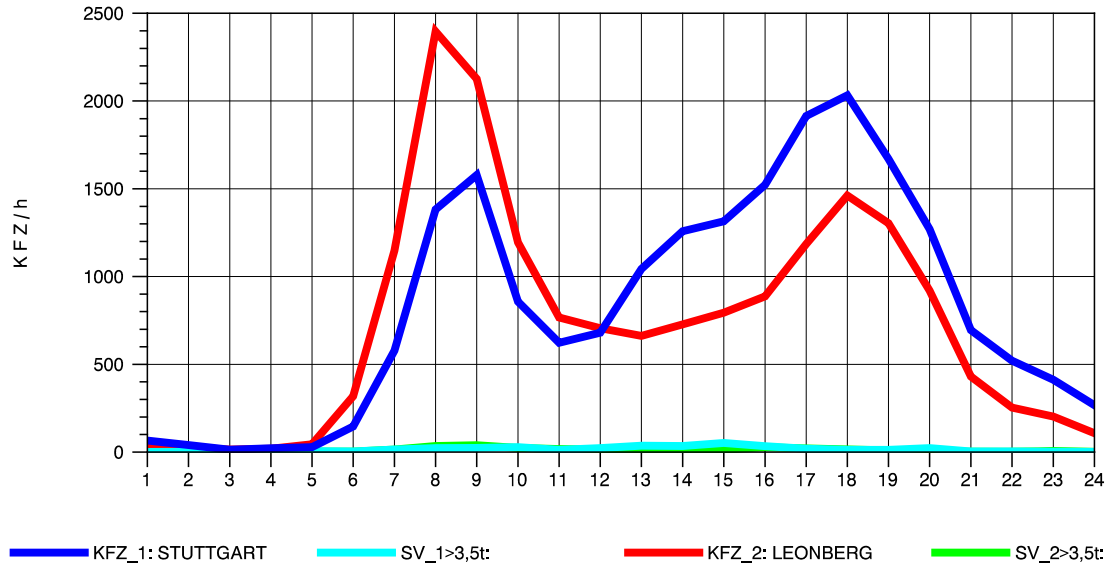

STRASSENVERKEHRSZÄHLUNGEN IN BADEN-WÜRTTEMBERG
SOLITUDE 72201203 L 1180
Dienstag, 09. April 2013