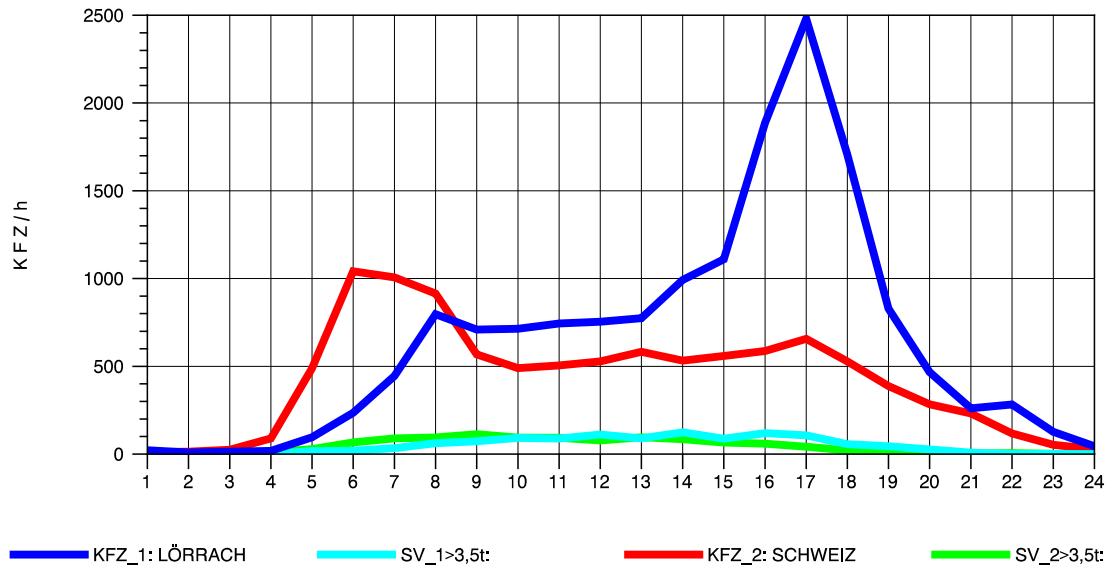

STRASSENVERKEHRSZÄHLUNGEN IN BADEN-WÜRTTEMBERG
RHEINFELDEN 80171034 A 861
Dienstag, 09. April 2013