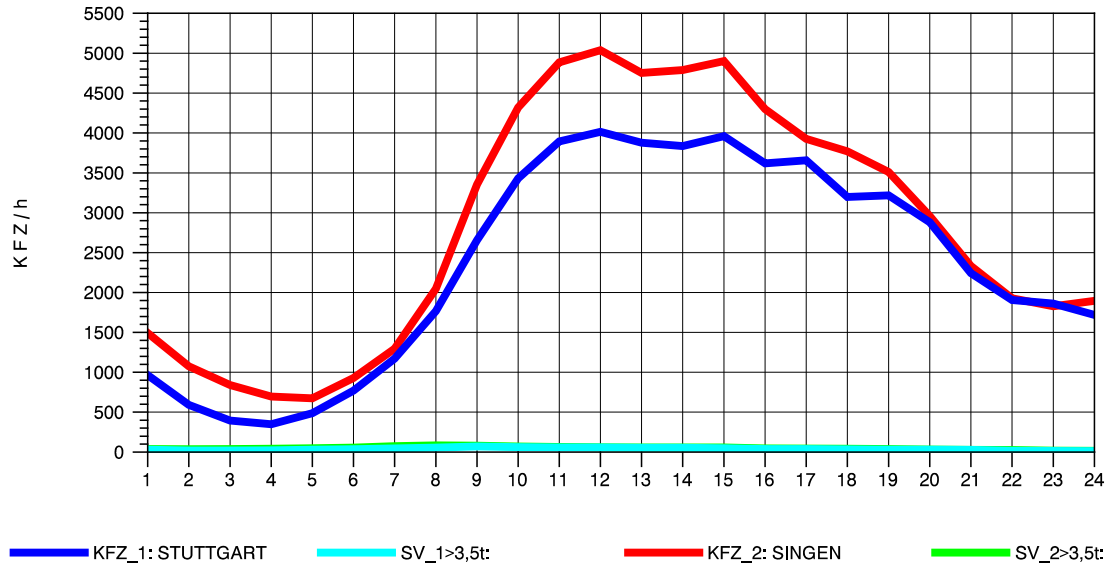

STRASSENVERKEHRSZÄHLUNGEN IN BADEN-WÜRTTEMBERG
BÖBLINGEN 72201011 A 81
Samstag, 10. August 2013