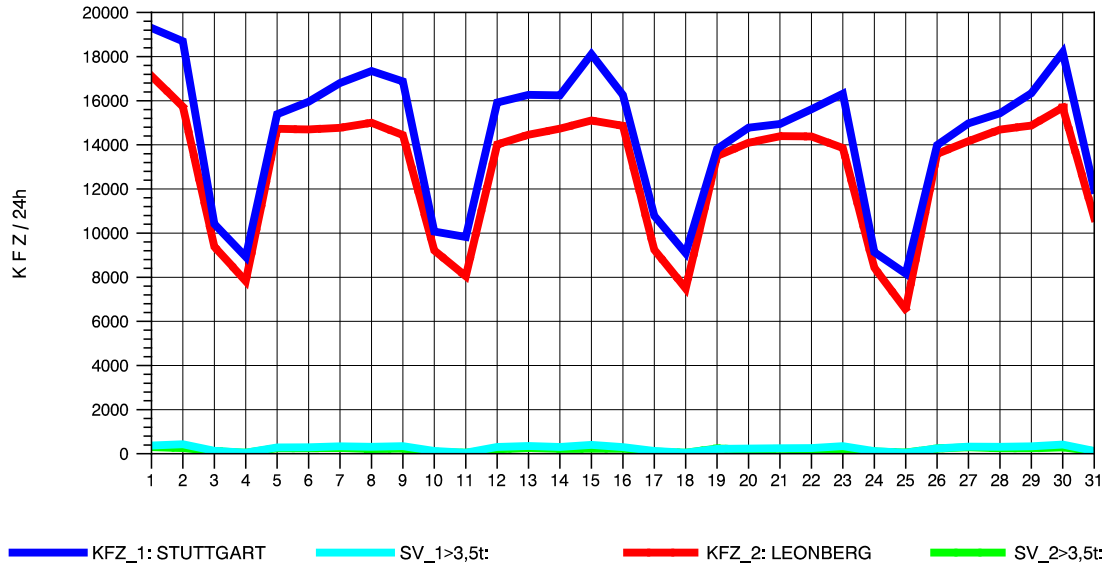

STRASSENVERKEHRSZÄHLUNGEN IN BADEN-WÜRTTEMBERG
 SOLITUDE 72201203 L 1180
 Sonntag, 14. April 2013

— KFZ_1: STUTTGART
 — SV_1>3,5t:
 — KFZ_2: LEONBERG
 — SV_2>3,5t:

GRAFIK: B A S, AACHEN

STRASSENVERKEHRSZÄHLUNGEN IN BADEN-WÜRTTEMBERG
 SOLITUDE 72201203 L 1180
 TAGESWERTE JE RICHTUNG: August 2013