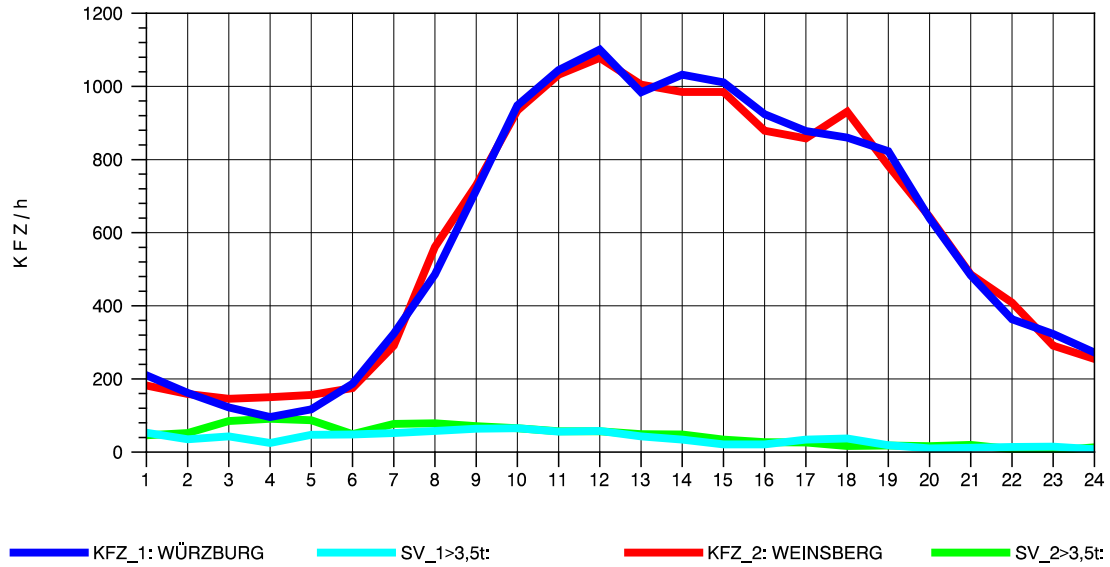

STRASSENVERKEHRSZÄHLUNGEN IN BADEN-WÜRTTEMBERG
NEUENSTADT 67221084 A 81
Samstag, 13. April 2013