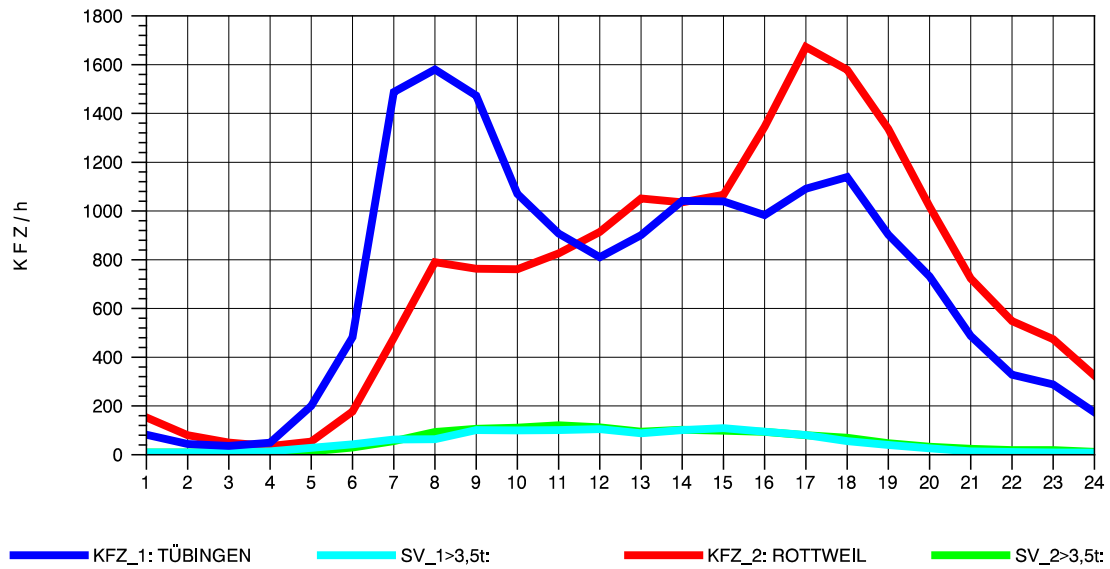

STRASSENVERKEHRSZÄHLUNGEN IN BADEN-WÜRTTEMBERG
TÜBINGEN-SÜD 75201101 B 27
Mittwoch, 10. April 2013