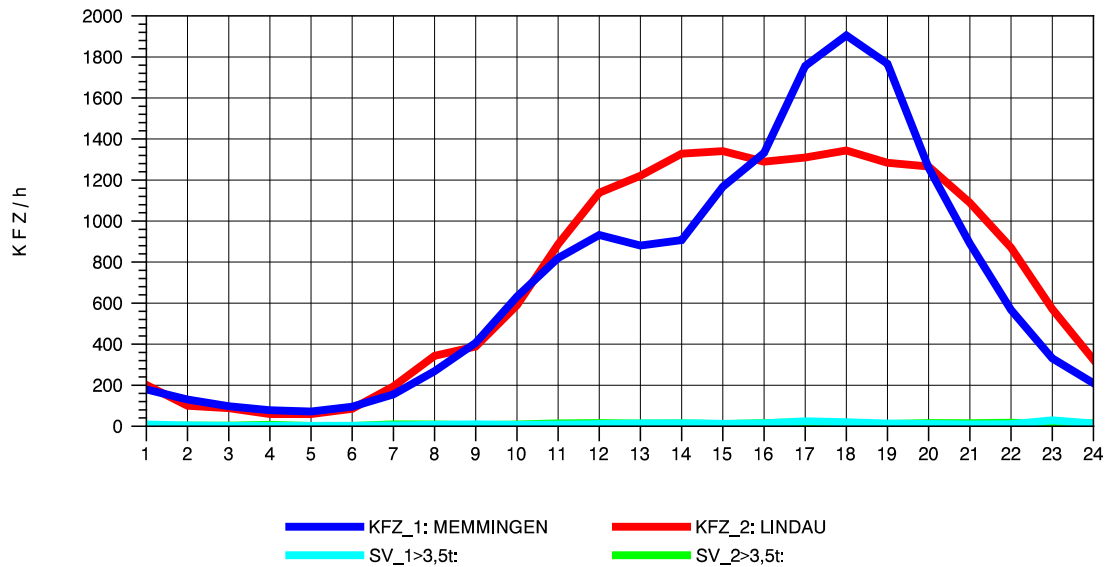

STRASSENVERKEHRSZÄHLUNGEN IN BADEN-WÜRTTEMBERG
WANGEN 82241001 A 96
Sonntag, 14. April 2013