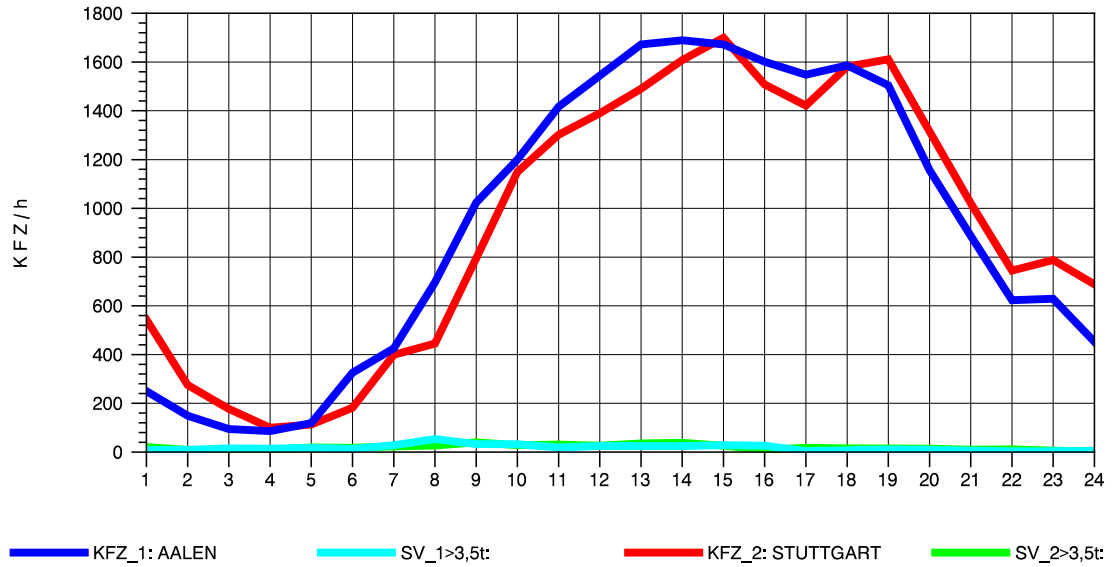

STRASSENVERKEHRSZÄHLUNGEN IN BADEN-WÜRTTEMBERG
GRUNBACH 71221107 B 29
Samstag, 12. Oktober 2013