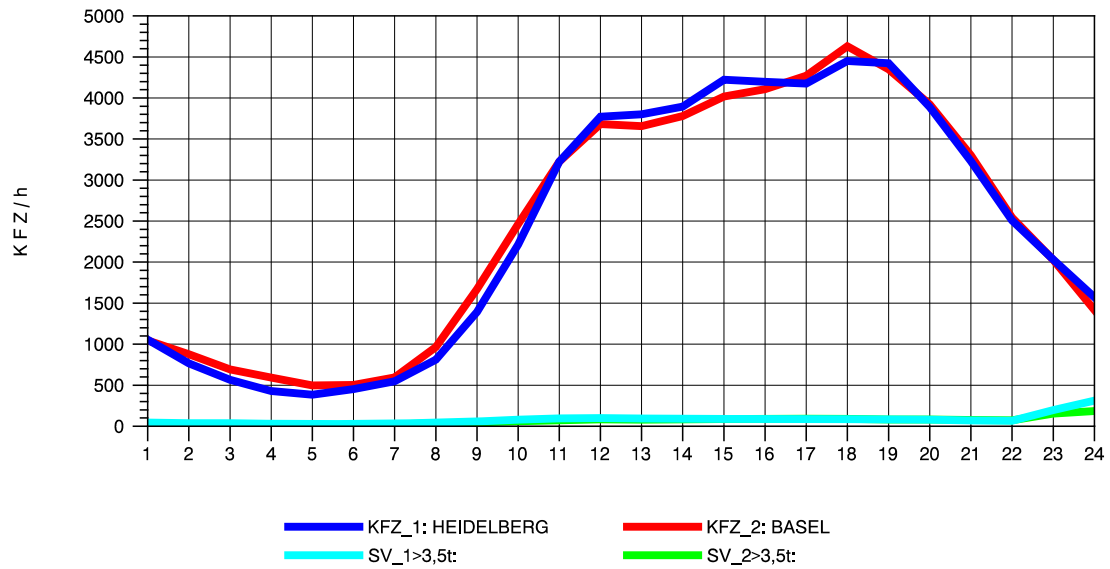

STRASSENVERKEHRSZÄHLUNGEN IN BADEN-WÜRTTEMBERG
KARLSRUHE 1 70161022 A 5
Sonntag, 14. April 2013