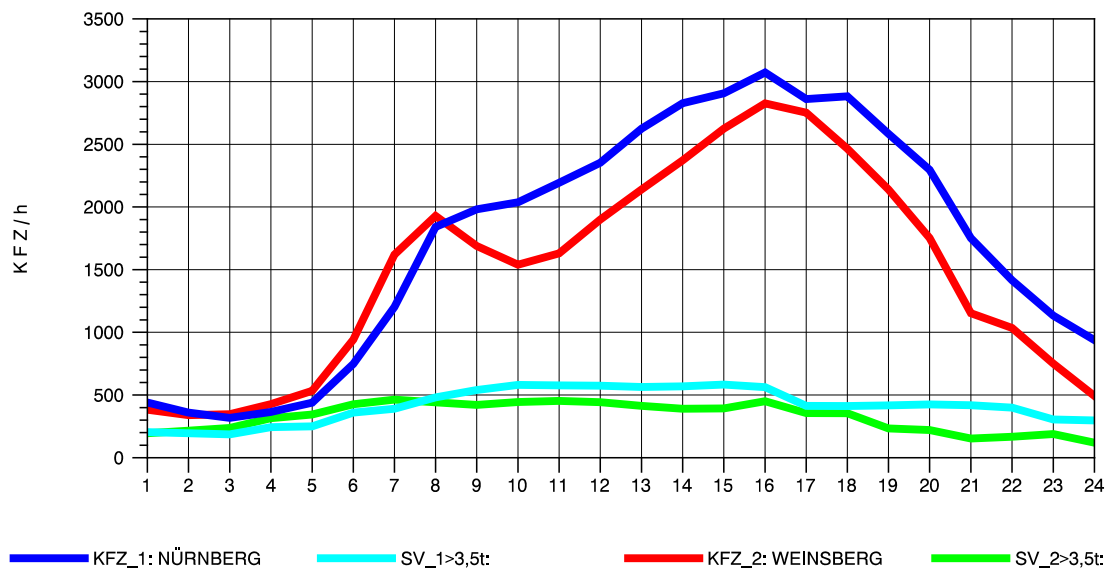

STRASSENVERKEHRSZÄHLUNGEN IN BADEN-WÜRTTEMBERG
SCHWABBACH 68221091 A 6
Freitag, 11. Oktober 2013