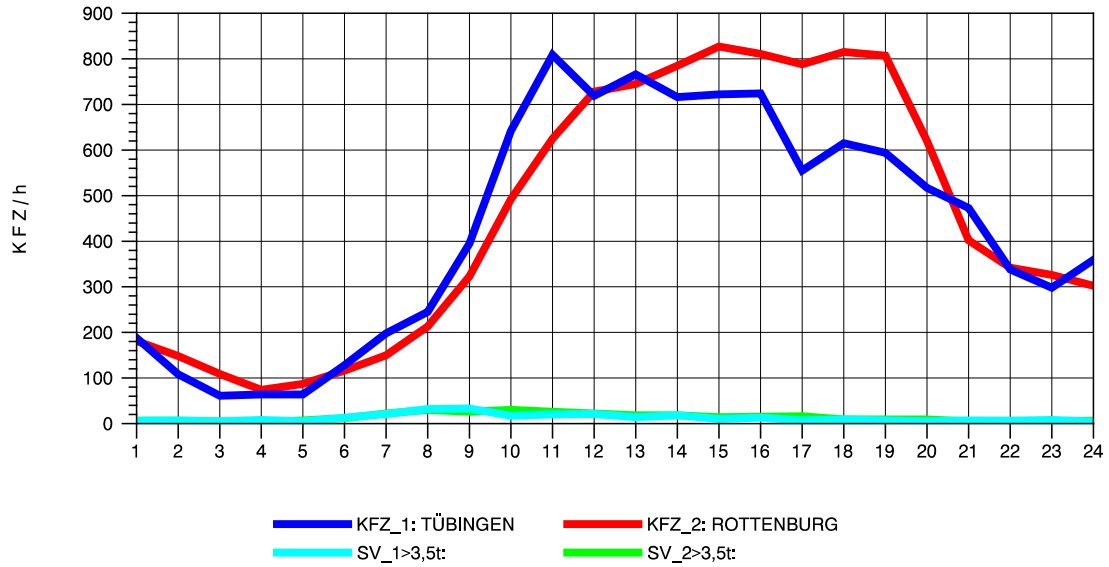

STRASSENVERKEHRSZÄHLUNGEN IN BADEN-WÜRTTEMBERG
TÜBINGEN-WEST 74201200 B 28 A
Samstag, 10. August 2013