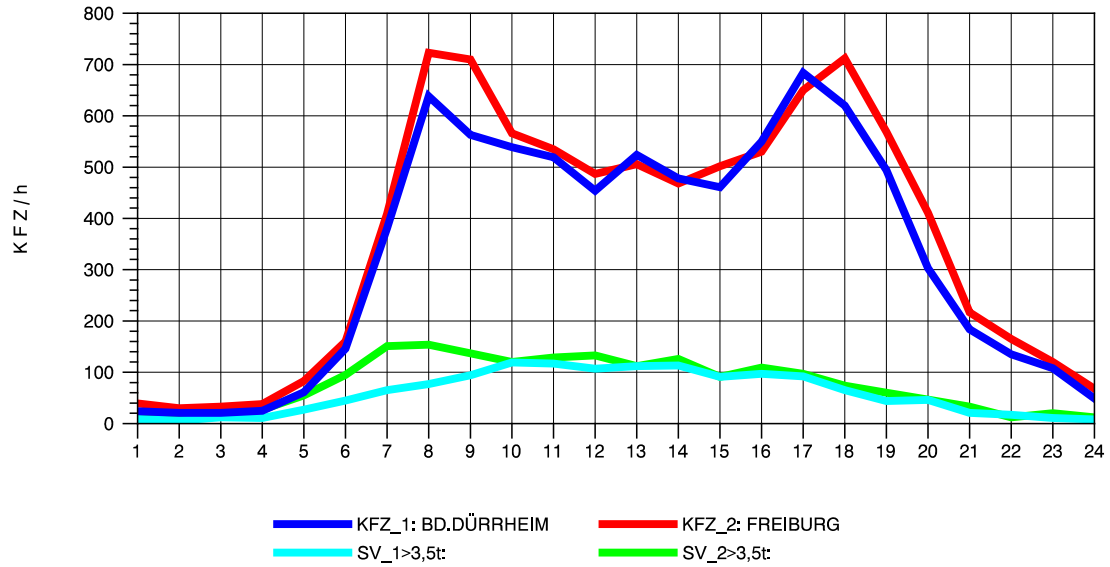

STRASSENVERKEHRSZÄHLUNGEN IN BADEN-WÜRTTEMBERG
BAD DÜRRHEIM 80171034 A 864
Dienstag, 08. Oktober 2013