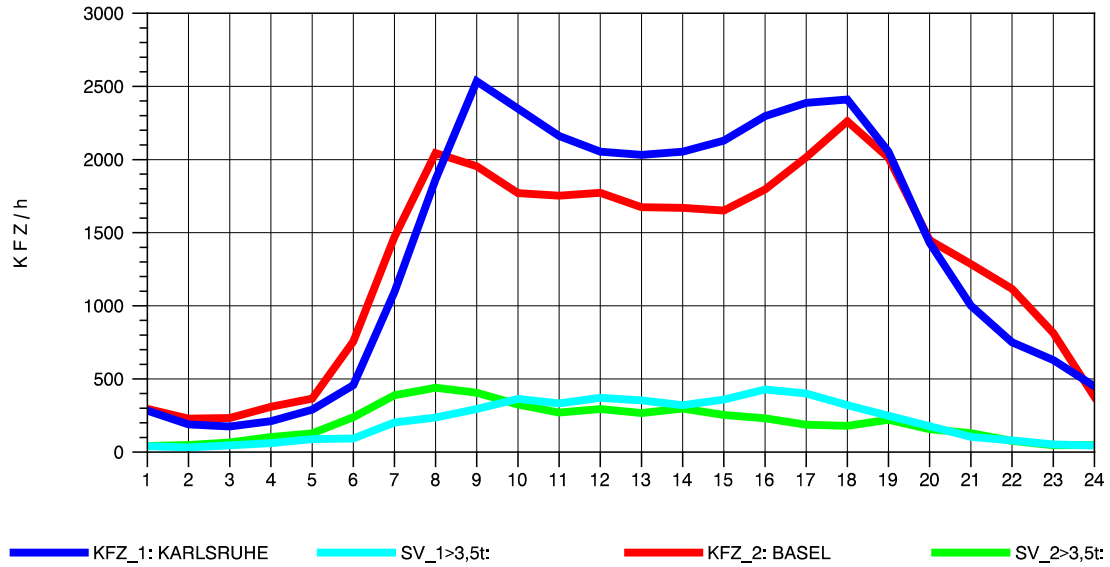

STRASSENVERKEHRSZÄHLUNGEN IN BADEN-WÜRTTEMBERG
T+R BREISGAU 78121047 A 5
Dienstag, 06. August 2013