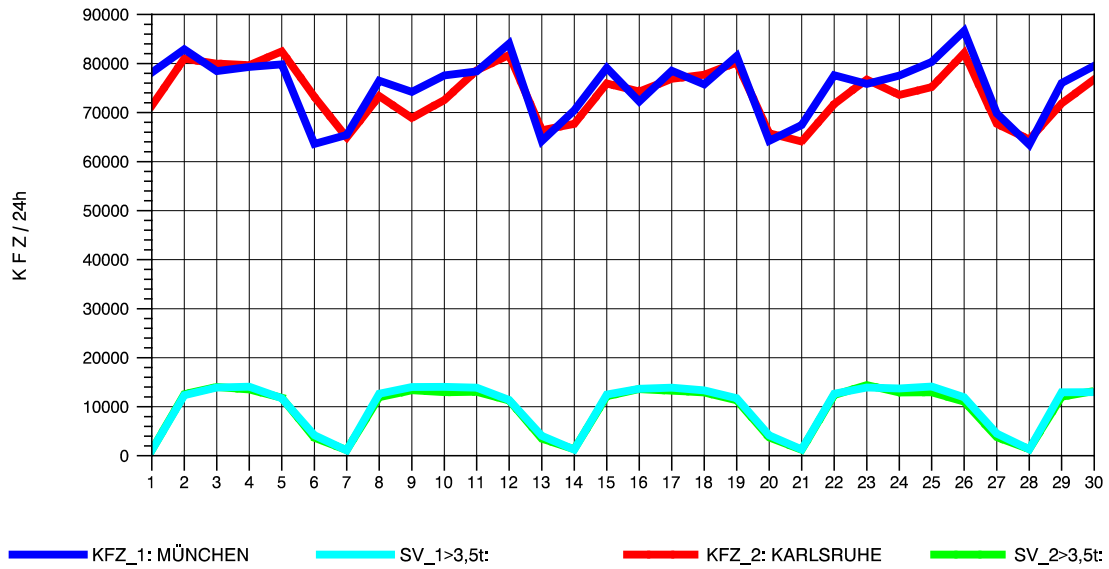

STRASSENVERKEHRSZÄHLUNGEN IN BADEN-WÜRTTEMBERG
STUTTGART-VAIH. 72201073 A 8
TAGESWERTE JE RICHTUNG: April 2013