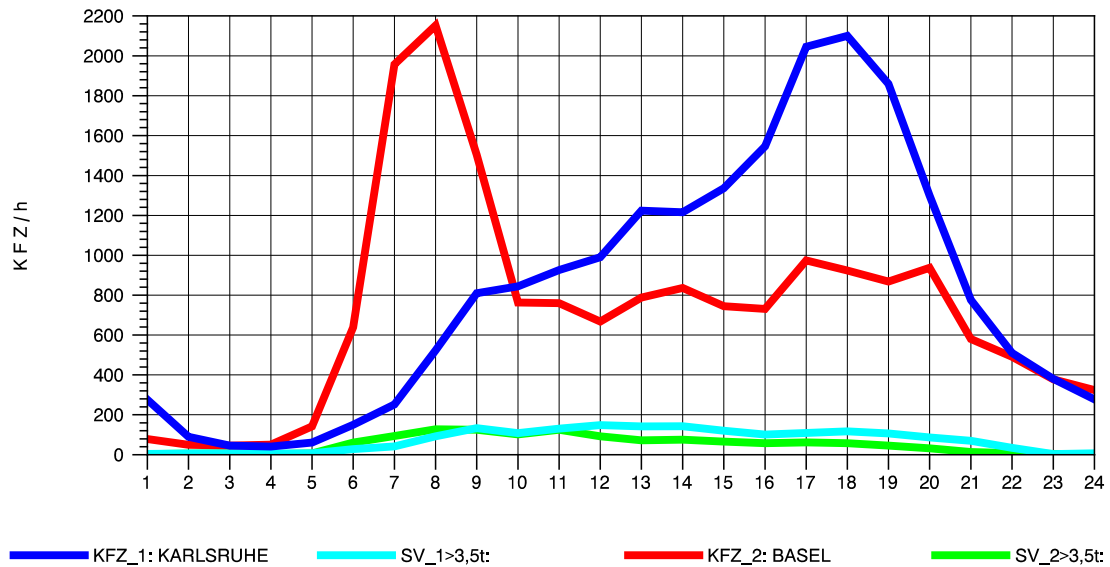

STRASSENVERKEHRSZÄHLUNGEN IN BADEN-WÜRTTEMBERG
WEIL AM RHEIN/GZA 84111099 A 5
Freitag, 12. April 2013