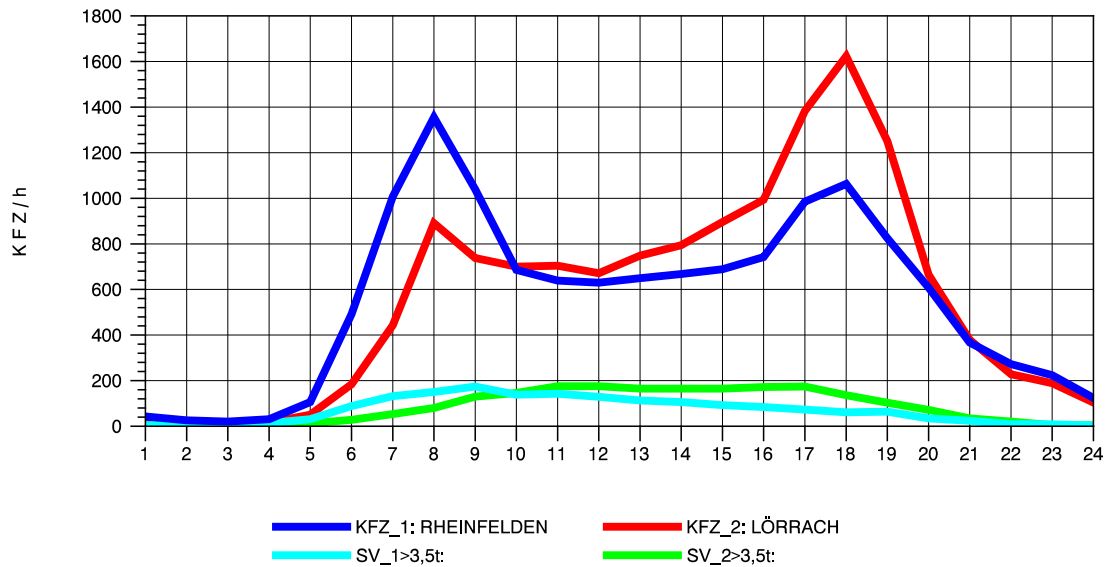

STRASSENVERKEHRSZÄHLUNGEN IN BADEN-WÜRTTEMBERG
LÖRRACH 83121003 A 98
Mittwoch, 10. April 2013