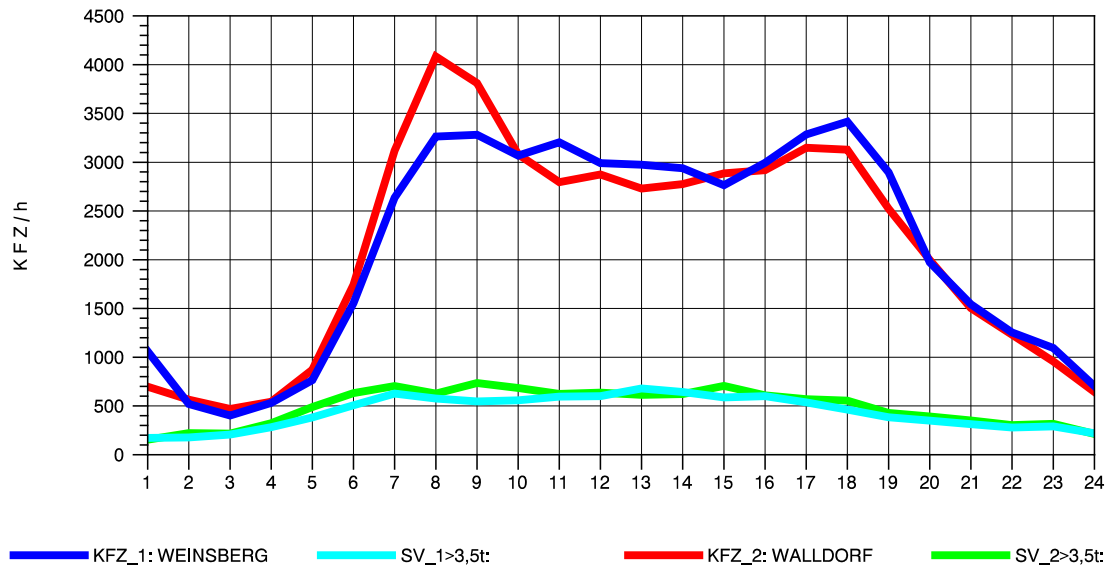

STRASSENVERKEHRSZÄHLUNGEN IN BADEN-WÜRTTEMBERG
NECKARSULM 1 68211059 A 6
Montag, 05. August 2013