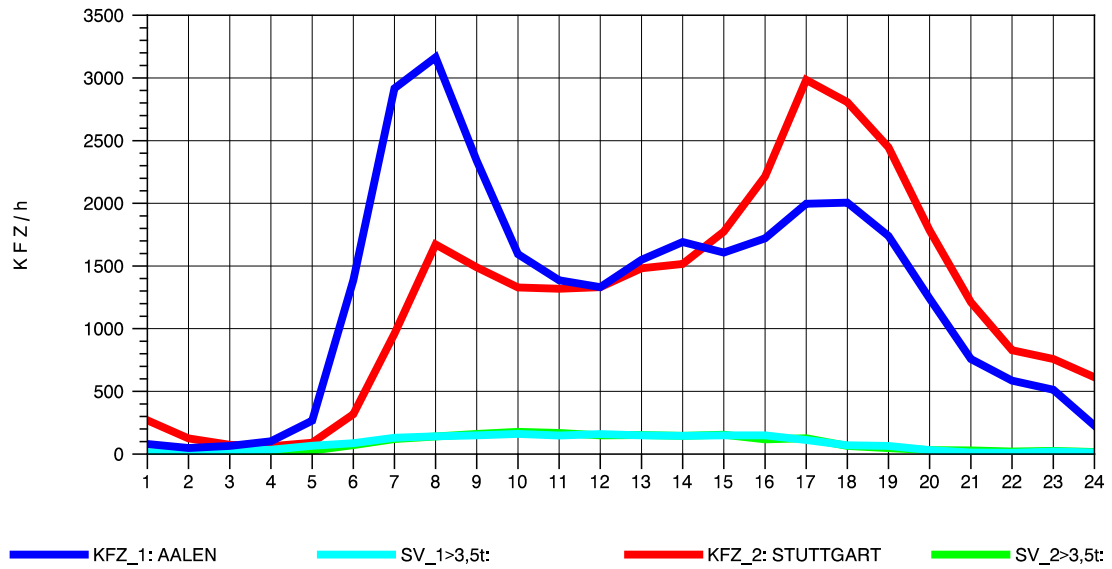

STRASSENVERKEHRSZÄHLUNGEN IN BADEN-WÜRTTEMBERG
GRUNBACH 71221107 B 29
Donnerstag, 11. April 2013