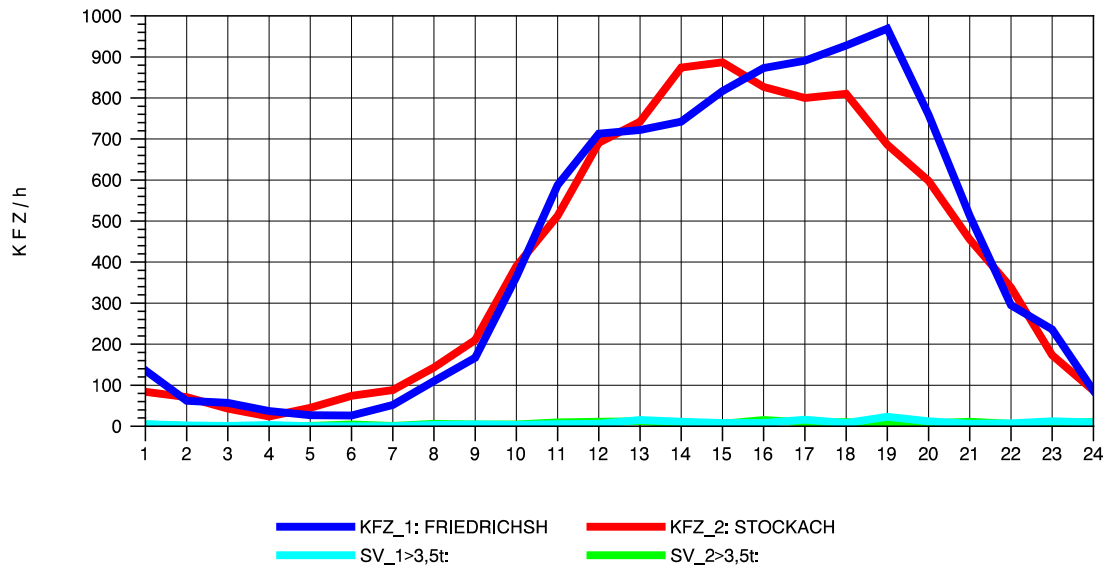

STRASSENVERKEHRSZÄHLUNGEN IN BADEN-WÜRTTEMBERG
HARLACHEN 83211101 B 31
Sonntag, 14. April 2013