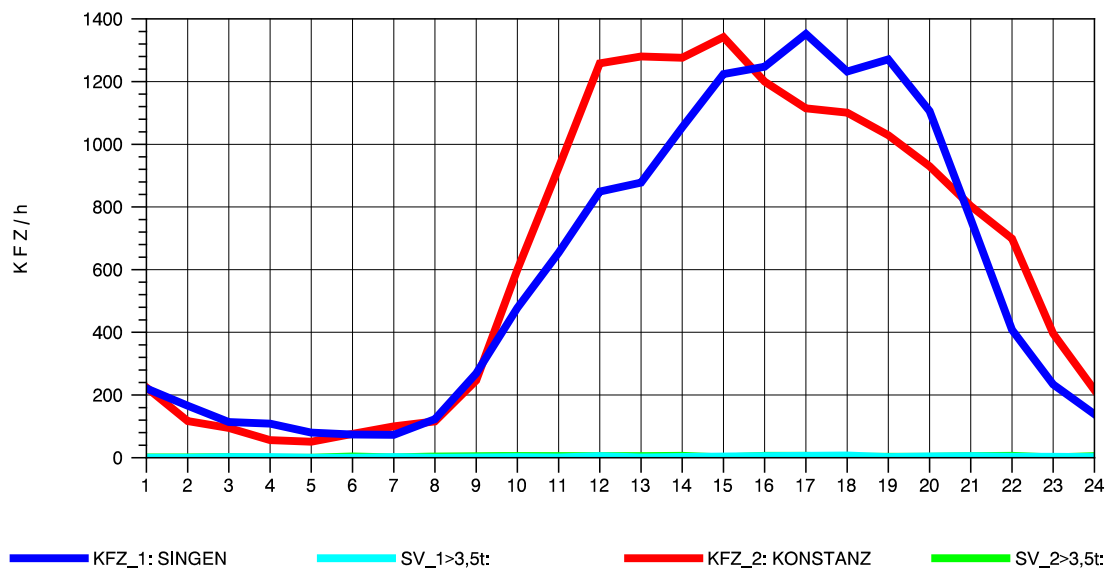

STRASSENVERKEHRSZÄHLUNGEN IN BADEN-WÜRTTEMBERG
KLOSTER HEGNE 82201112 B 33
Sonntag, 14. April 2013