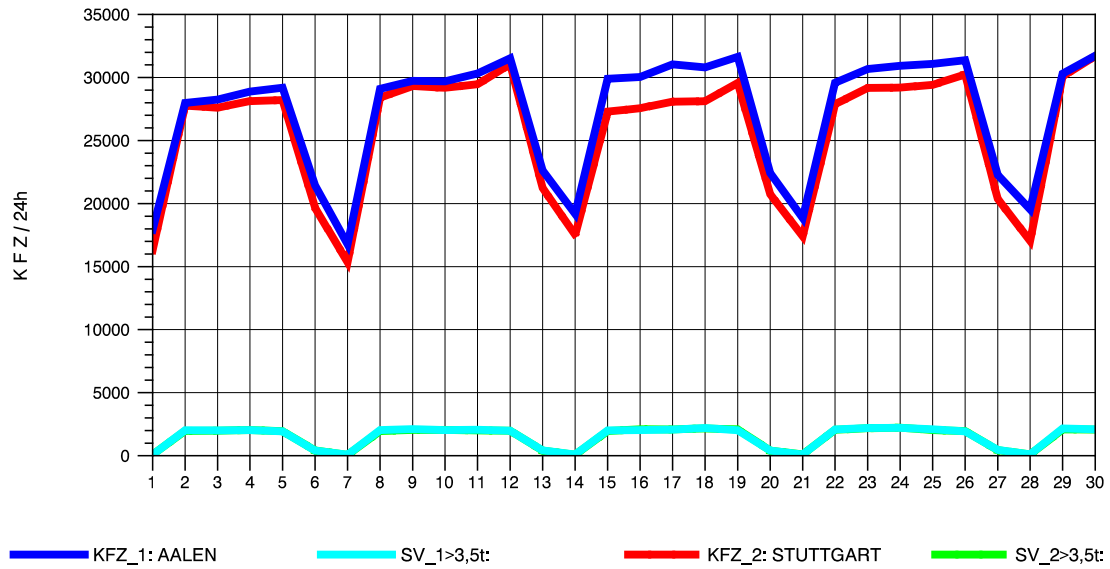

STRASSENVERKEHRSZÄHLUNGEN IN BADEN-WÜRTTEMBERG
GRUNBACH 71221107 B 29
TAGESWERTE JE RICHTUNG: April 2013