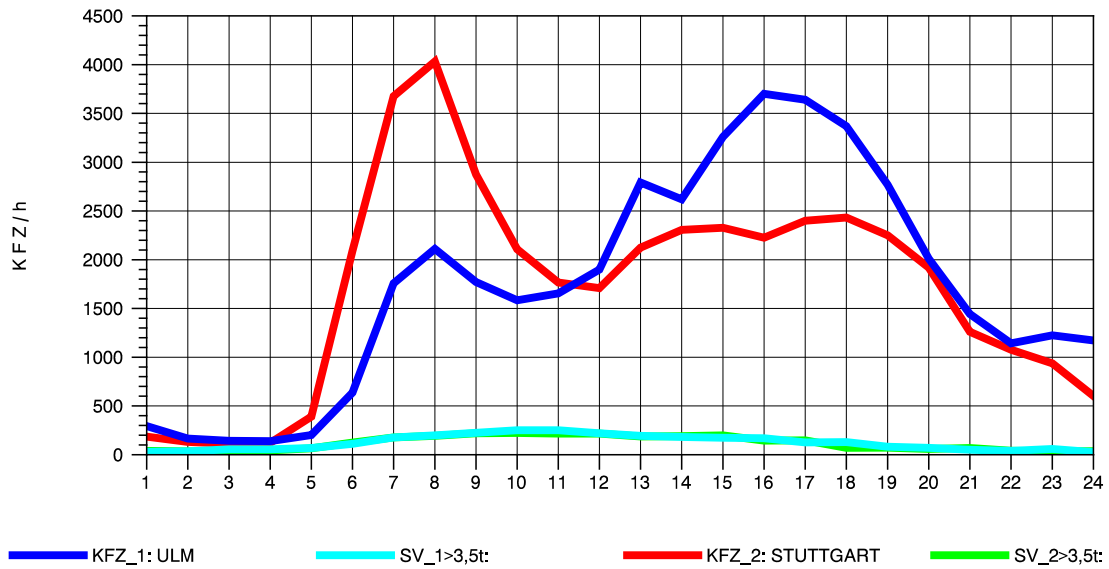

STRASSENVERKEHRSZÄHLUNGEN IN BADEN-WÜRTTEMBERG
PLOCHINGEN 72221100 B 10
Freitag, 12. April 2013