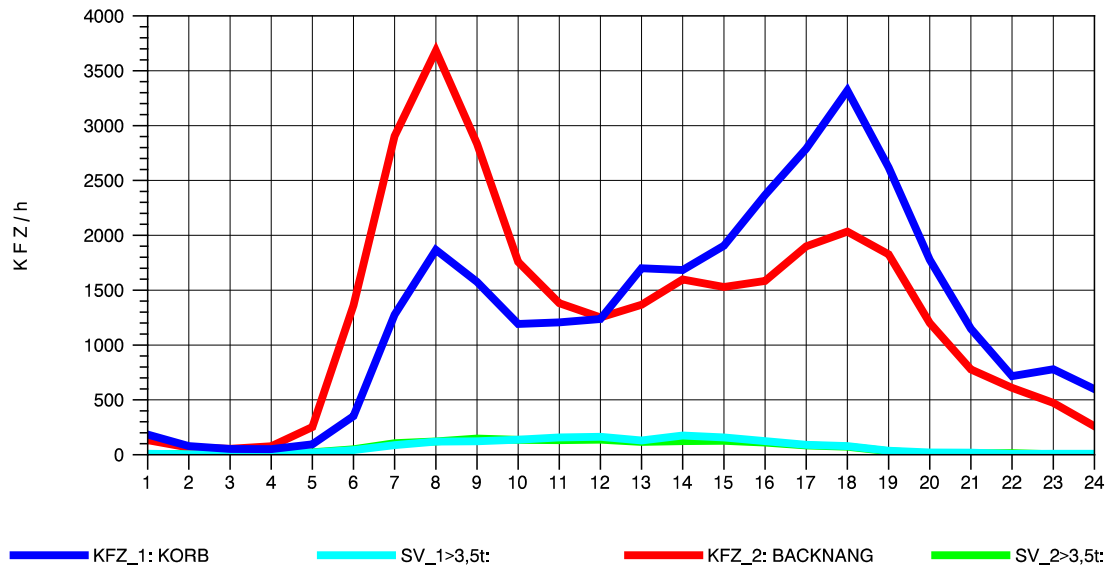

STRASSENVERKEHRSZÄHLUNGEN IN BADEN-WÜRTTEMBERG
KORB 71221100 B 14
Mittwoch, 10. April 2013