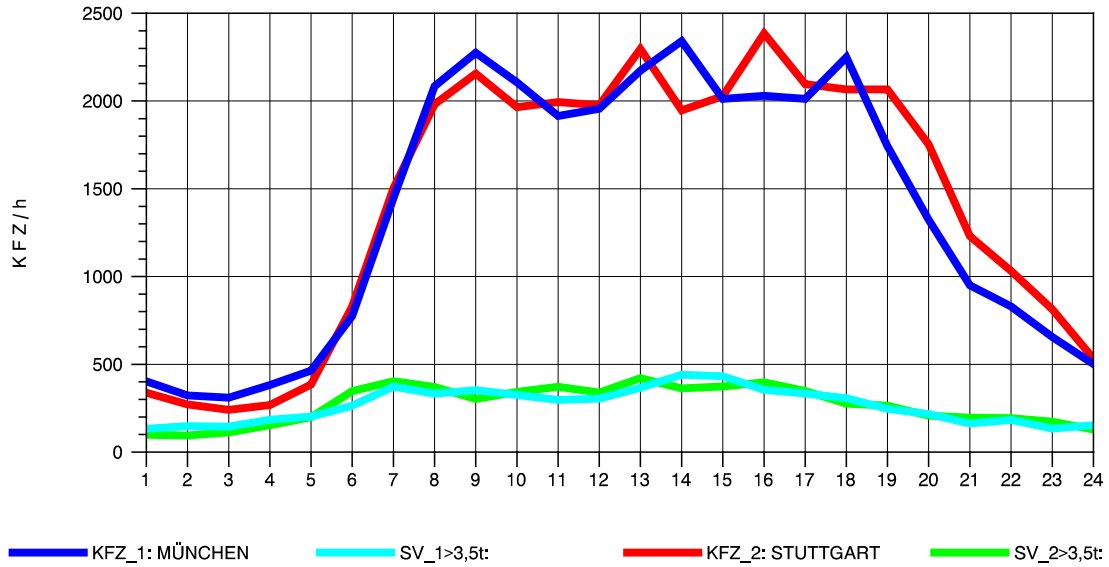

STRASSENVERKEHRSZÄHLUNGEN IN BADEN-WÜRTTEMBERG
AICHELBERG 73231077 A 8
Dienstag, 06. August 2013