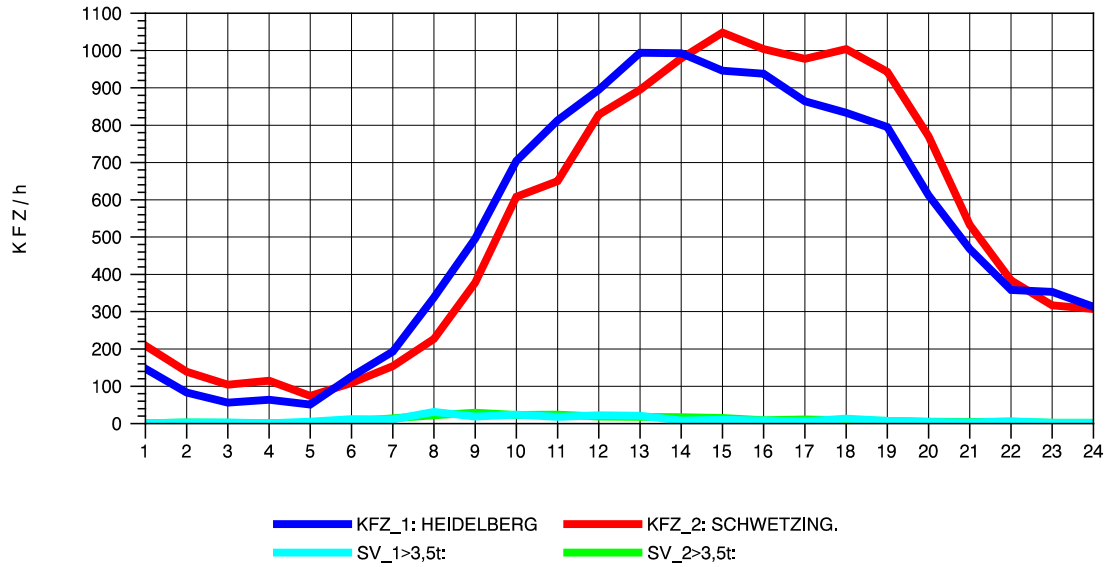

STRASSENVERKEHRSZÄHLUNGEN IN BADEN-WÜRTTEMBERG
HEIDELBERG 2 66171214 L 600A
Samstag, 12. Oktober 2013