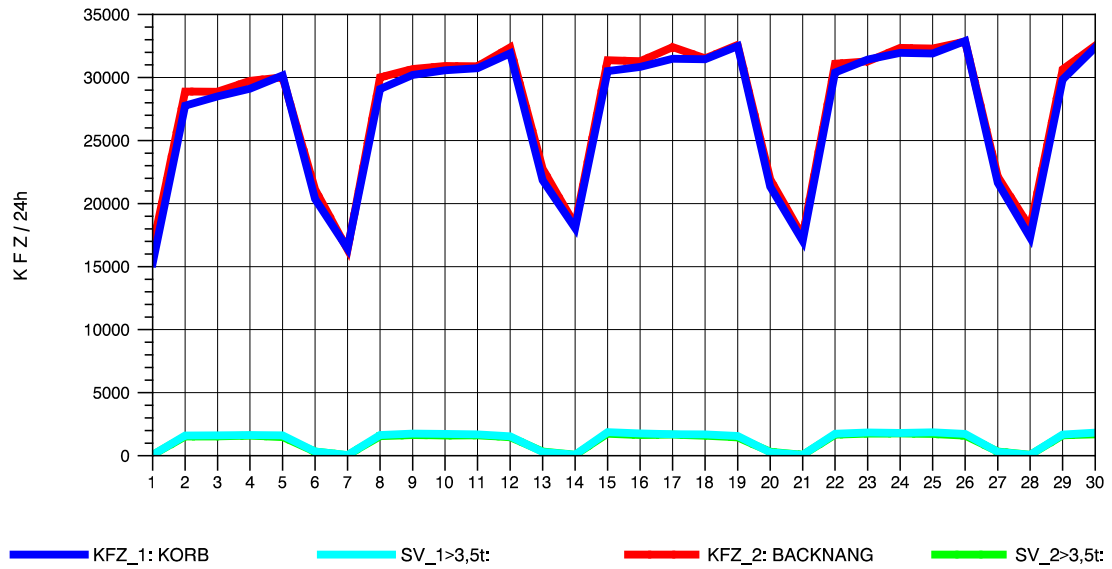

STRASSENVERKEHRSZÄHLUNGEN IN BADEN-WÜRTTEMBERG
KORB 71221100 B 14
TAGESWERTE JE RICHTUNG: April 2013