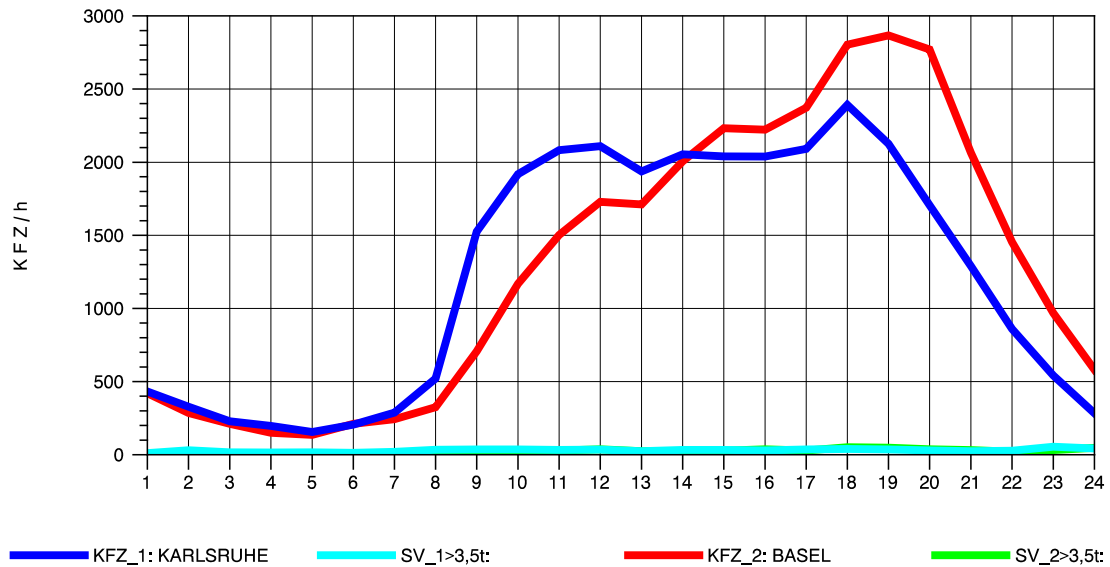

STRASSENVERKEHRSZÄHLUNGEN IN BADEN-WÜRTTEMBERG
NIMBURG 78121047 A 5
Sonntag, 14. April 2013