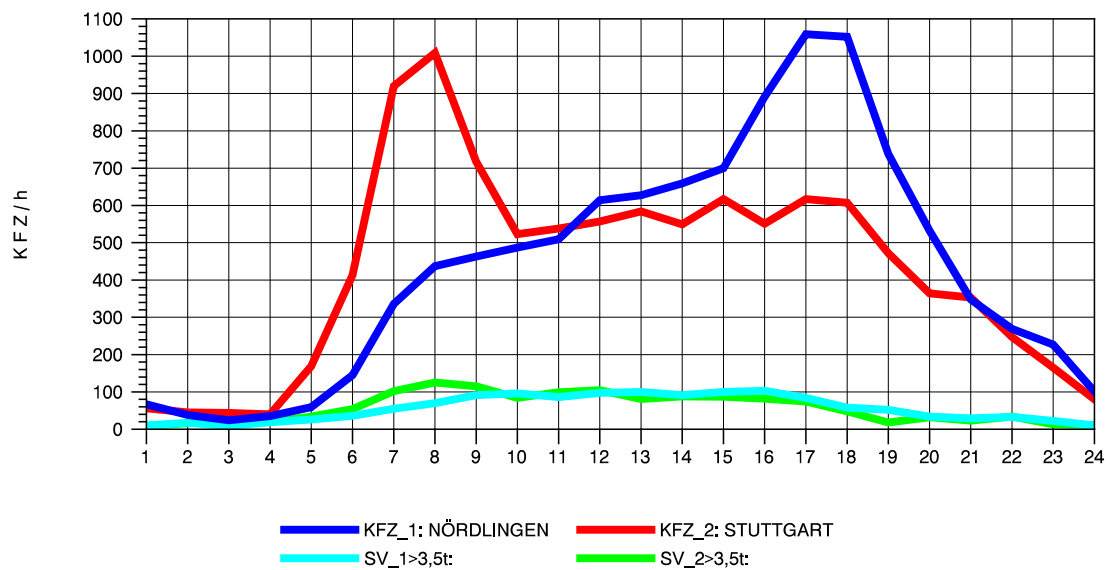

STRASSENVERKEHRSZÄHLUNGEN IN BADEN-WÜRTTEMBERG
AALEN-WESTUMGEHUNG 71261108 B 29n
Mittwoch, 07. August 2013