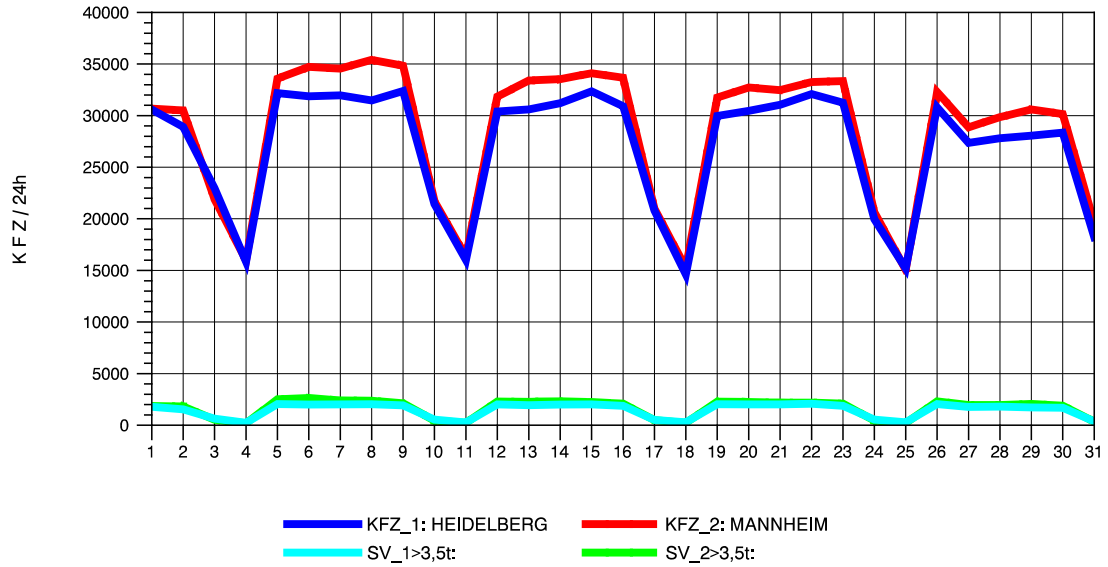

STRASSENVERKEHRSZÄHLUNGEN IN BADEN-WÜRTTEMBERG
MA-SECKENHEIM 65171009 A 656
TAGESWERTE JE RICHTUNG: August 2013