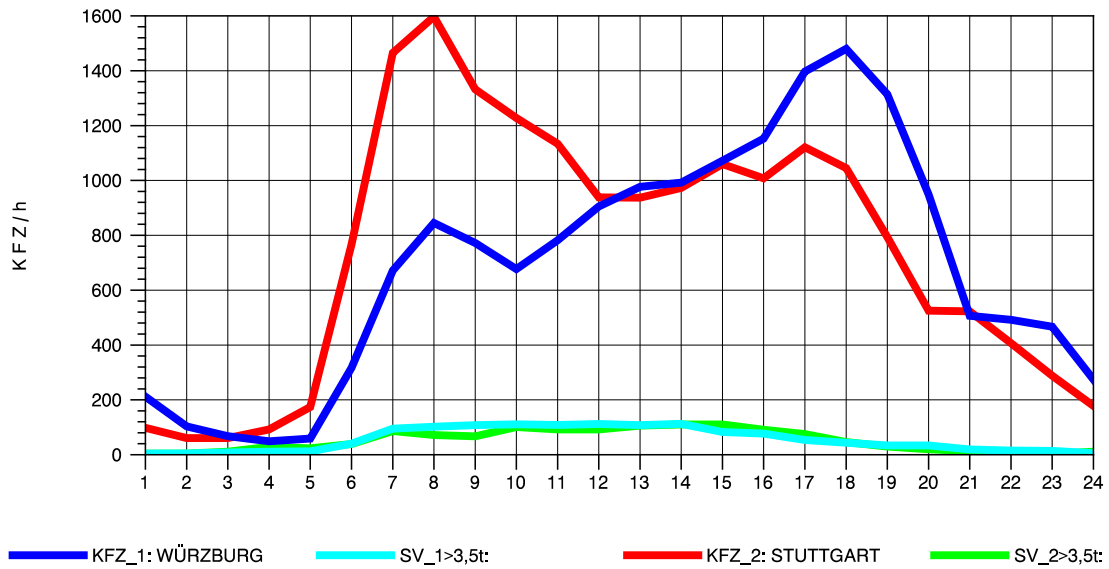

STRASSENVERKEHRSZÄHLUNGEN IN BADEN-WÜRTTEMBERG
NECKARSULM 2 68211102 B 27
Montag, 05. August 2013