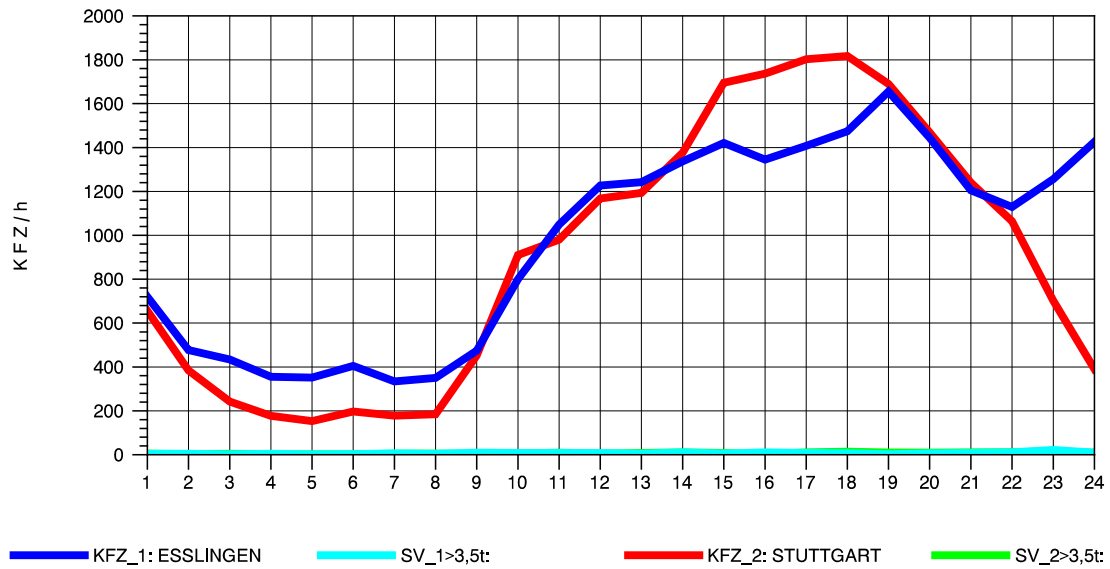

STRASSENVERKEHRSZÄHLUNGEN IN BADEN-WÜRTTEMBERG
S-HEDELFINGEN 72211101 B 10
Sonntag, 11. August 2013