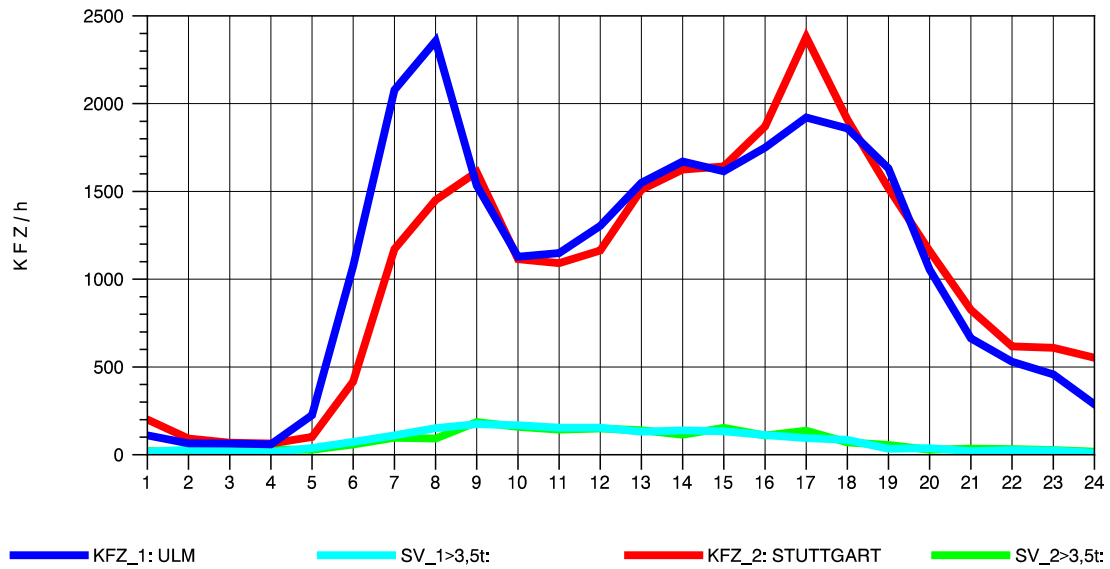

STRASSENVERKEHRSZÄHLUNGEN IN BADEN-WÜRTTEMBERG
GÖPPINGEN 73231100 B 10
Freitag, 11. Oktober 2013