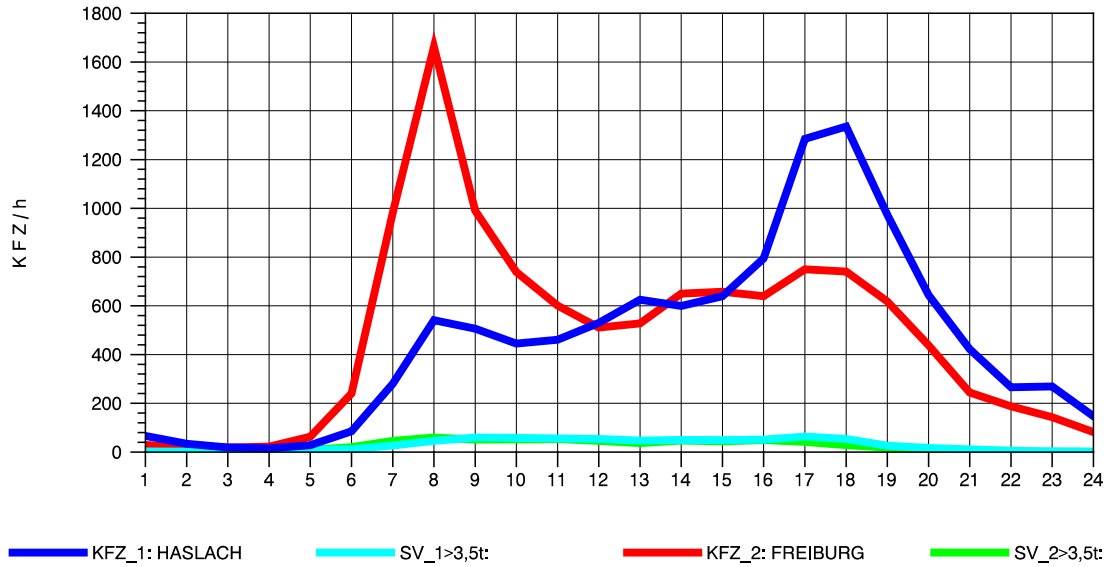

GRAFIK: B A S, AACHEN

STRASSENVERKEHRSZÄHLUNGEN IN BADEN-WÜRTTEMBERG
 WALDKIRCH 2 79131106 B 294
 Dienstag, 08. Oktober 2013

GRAFIK: B A S, AACHEN

STRASSENVERKEHRSZÄHLUNGEN IN BADEN-WÜRTTEMBERG
 WALDKIRCH 2 79131106 B 294
 Mittwoch, 09. Oktober 2013