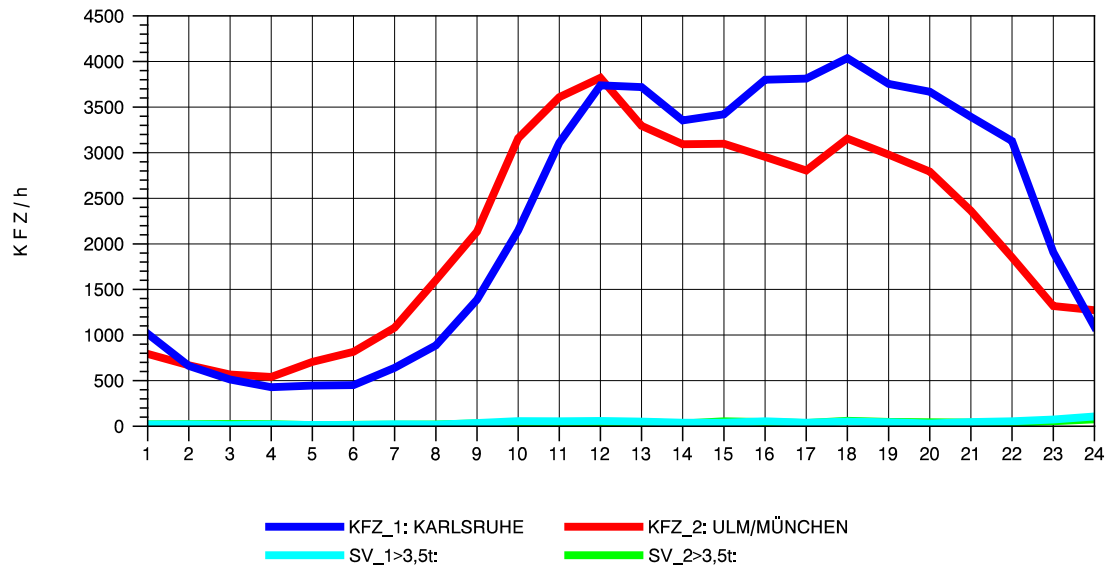

STRASSENVERKEHRSZÄHLUNGEN IN BADEN-WÜRTTEMBERG
DENKENDORF 73211075 A 8
Sonntag, 11. August 2013