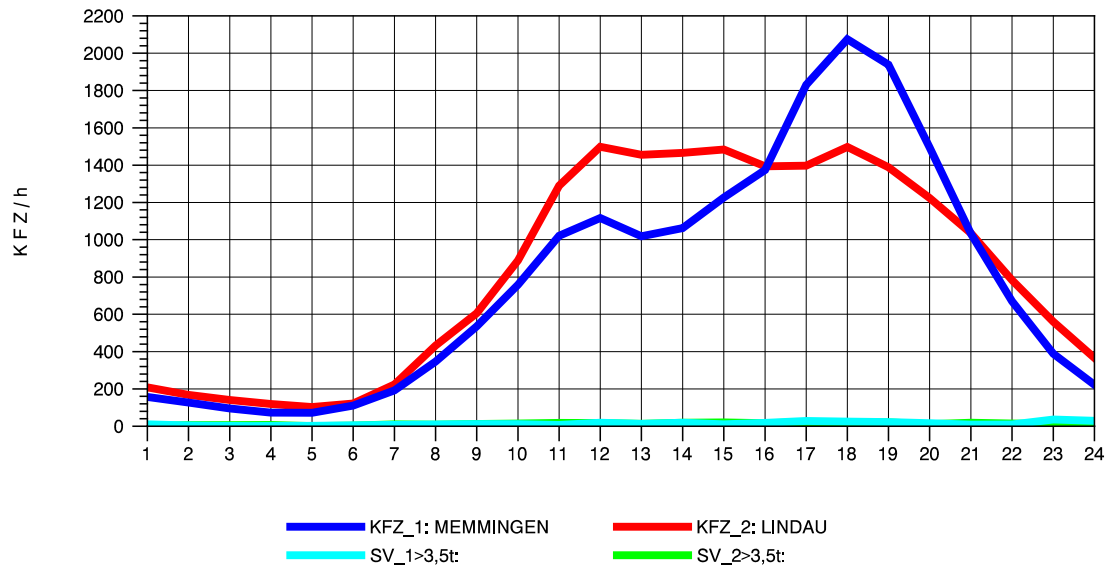

STRASSENVERKEHRSZÄHLUNGEN IN BADEN-WÜRTTEMBERG
LEUTKIRCH-WEST 81261001 A 96
Sonntag, 14. April 2013