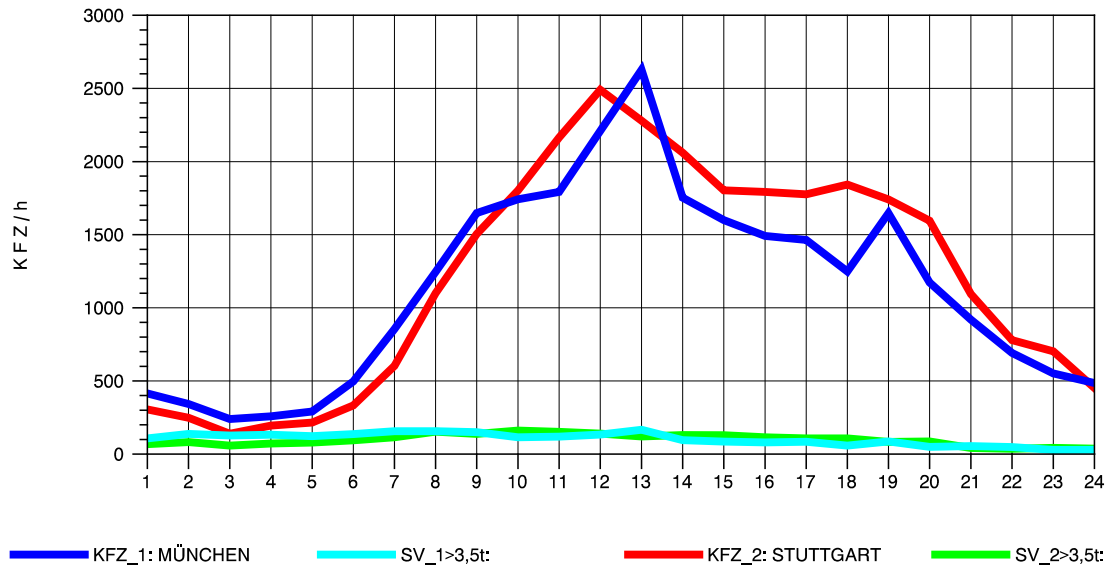

STRASSENVERKEHRSZÄHLUNGEN IN BADEN-WÜRTTEMBERG
MERKLINGEN 74241098 A 8
Samstag, 13. April 2013