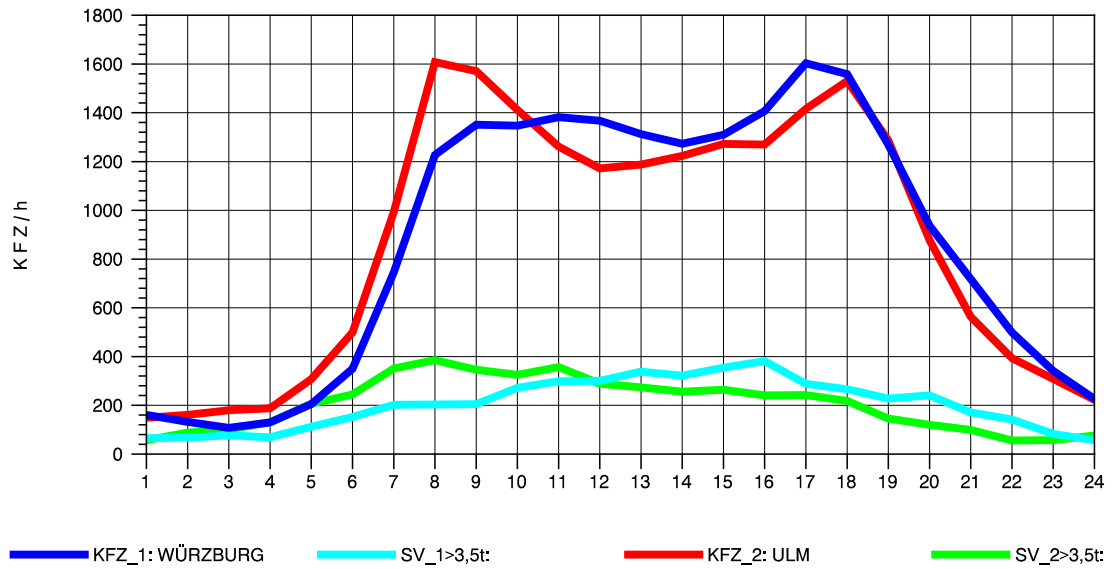

STRASSENVERKEHRSZÄHLUNGEN IN BADEN-WÜRTTEMBERG
LANGENAU 75261061 A 7
Dienstag, 08. Oktober 2013