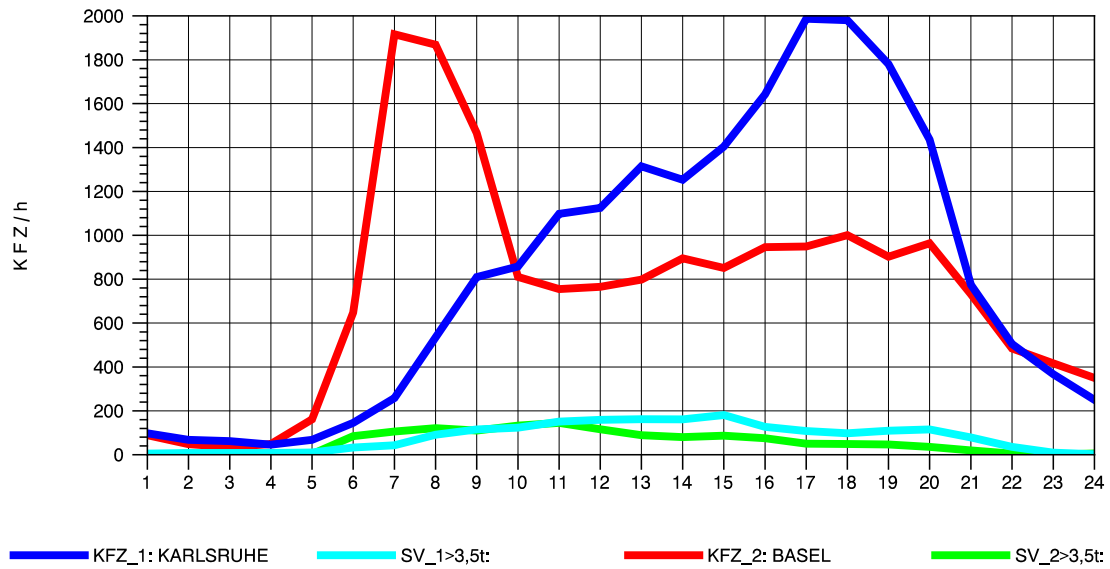

STRASSENVERKEHRSZÄHLUNGEN IN BADEN-WÜRTTEMBERG
WEIL AM RHEIN/GZA 84111099 A 5
Freitag, 11. Oktober 2013