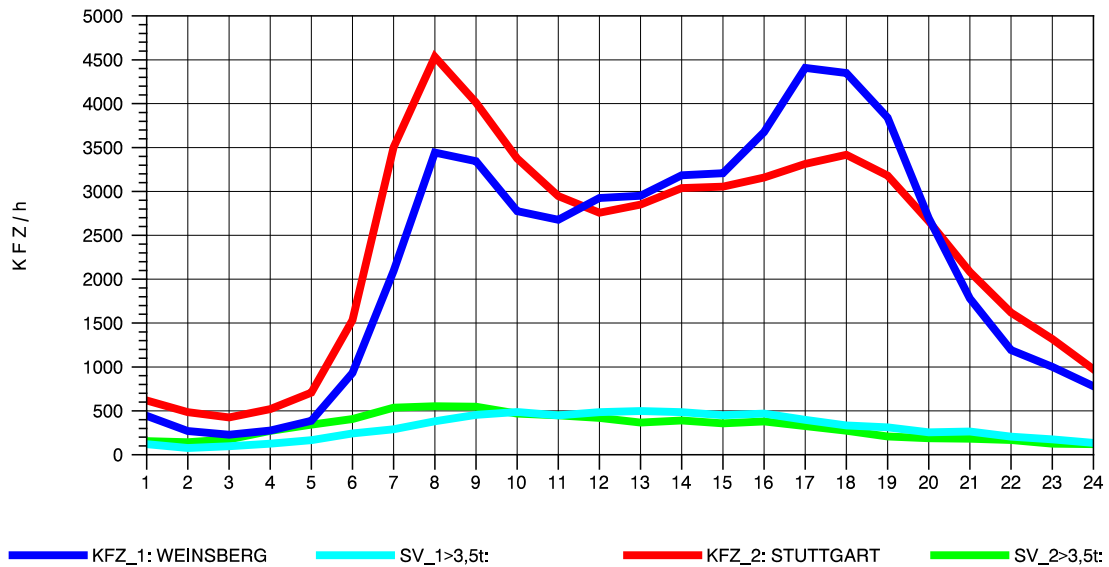

STRASSENVERKEHRSZÄHLUNGEN IN BADEN-WÜRTTEMBERG
PLEIDELSHEIM 70211086 A 81
Mittwoch, 07. August 2013