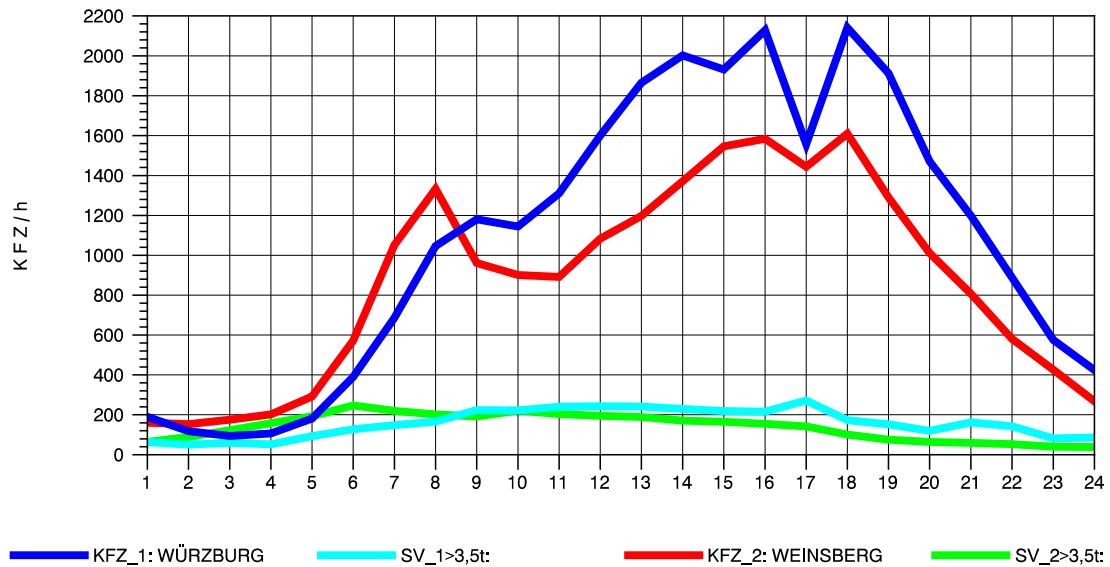

STRASSENVERKEHRSZÄHLUNGEN IN BADEN-WÜRTTEMBERG
NEUENSTADT 67221084 A 81
Freitag, 11. Oktober 2013