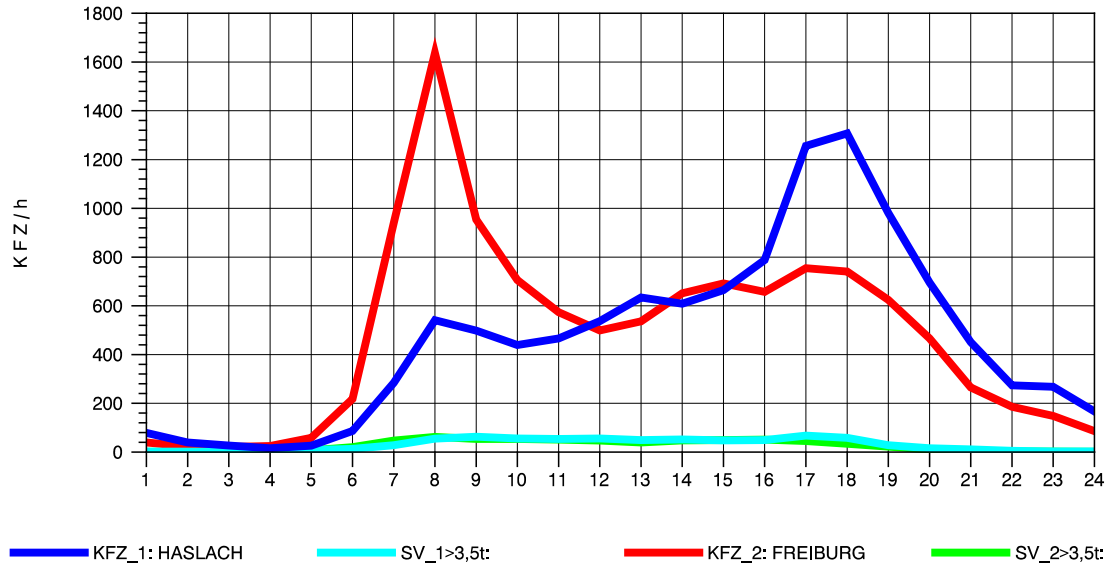

STRASSENVERKEHRSZÄHLUNGEN IN BADEN-WÜRTTEMBERG
WALDKIRCH 2 79131106 B 294
Donnerstag, 10. Oktober 2013