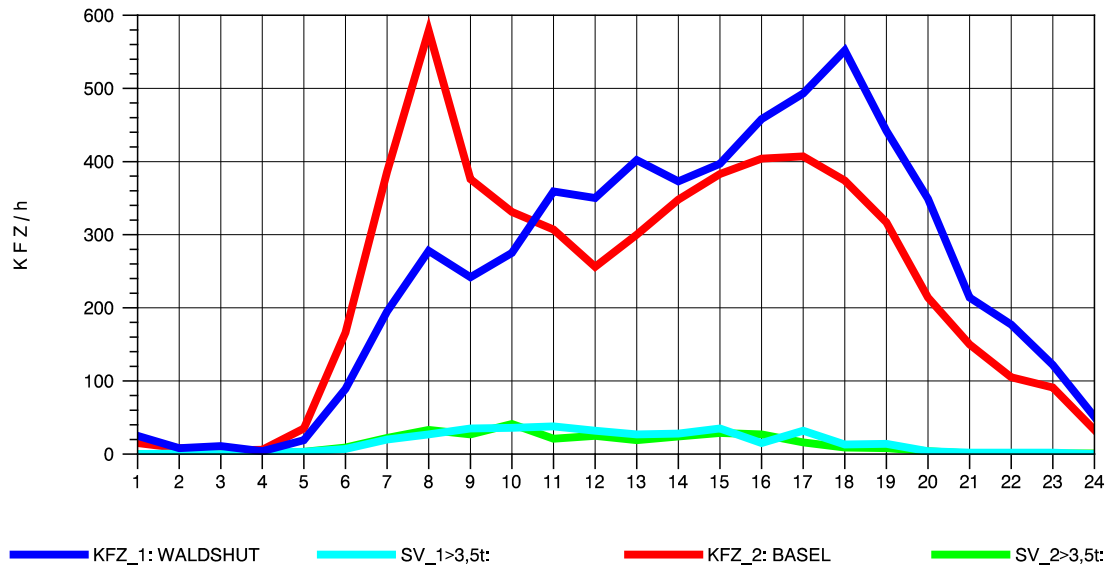

STRASSENVERKEHRSZÄHLUNGEN IN BADEN-WÜRTTEMBERG
BAD SÄCKINGEN 1 84141102 B 34
Dienstag, 09. April 2013