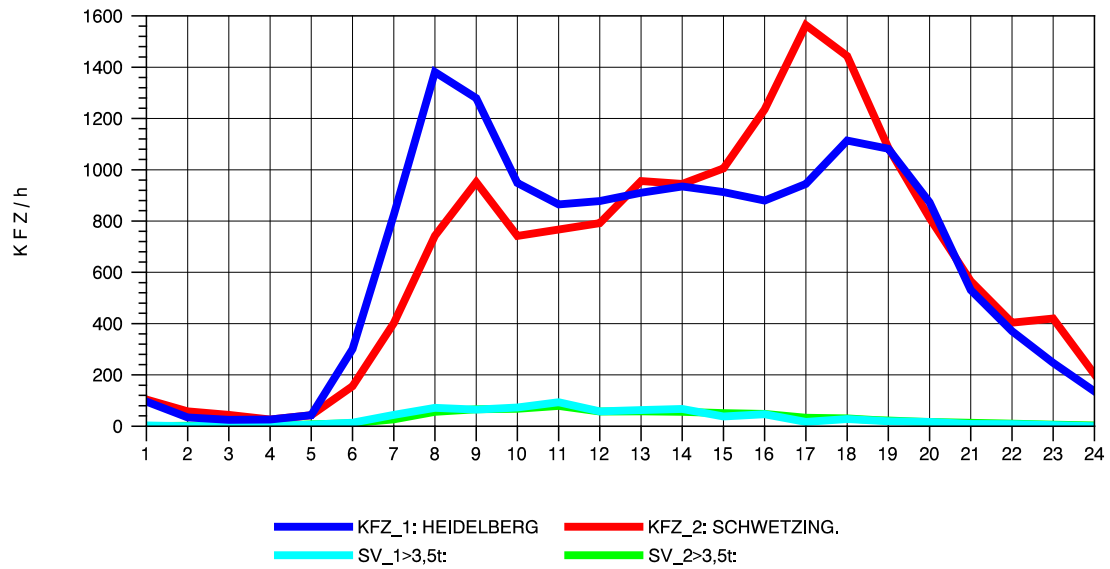

STRASSENVERKEHRSZÄHLUNGEN IN BADEN-WÜRTTEMBERG
HEIDELBERG 2 66171214 L 600A
Mittwoch, 07. August 2013