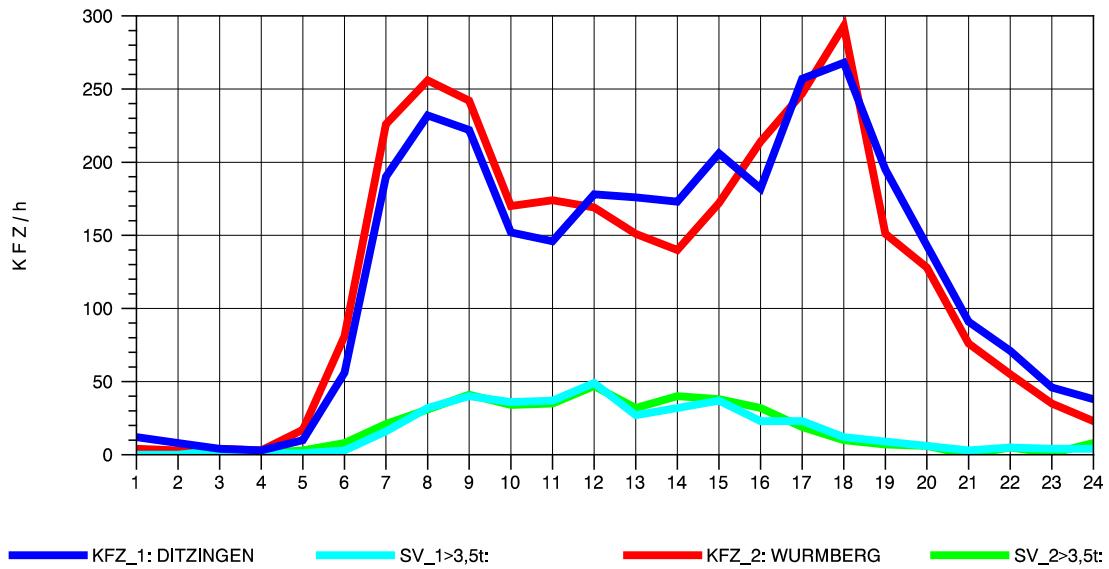

STRASSENVERKEHRSZÄHLUNGEN IN BADEN-WÜRTTEMBERG
HEIMERDINGEN 71201227 L 1177
Montag, 05. August 2013