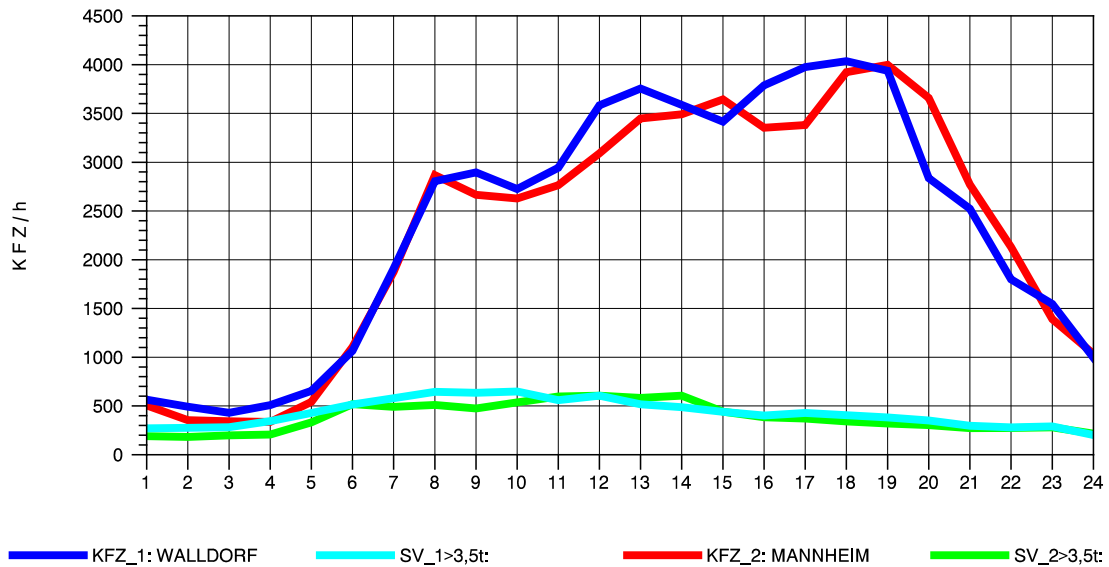

STRASSENVERKEHRSZÄHLUNGEN IN BADEN-WÜRTTEMBERG
HOCKENHEIM 66171025 A 6
Freitag, 11. Oktober 2013