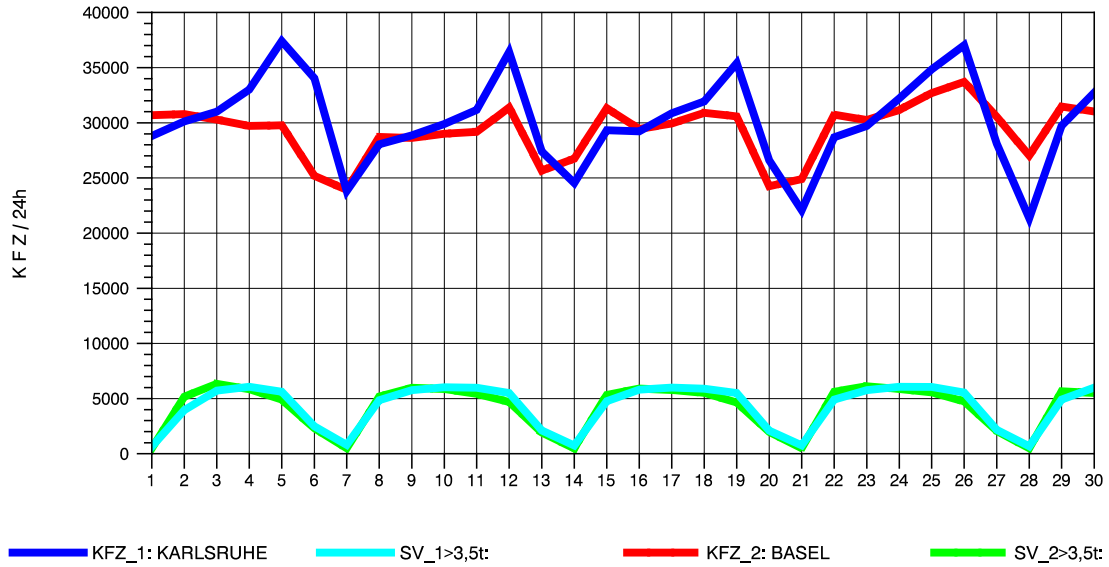

STRASSENVERKEHRSZÄHLUNGEN IN BADEN-WÜRTTEMBERG
T+R BREISGAU 78121047 A 5
TAGESWERTE JE RICHTUNG: April 2013