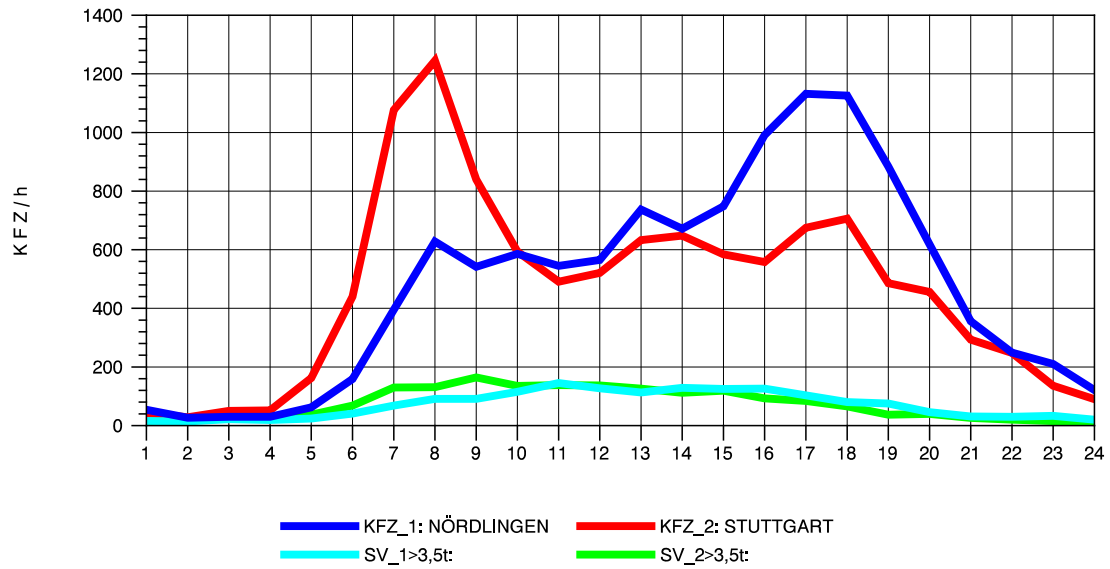

STRASSENVERKEHRSZÄHLUNGEN IN BADEN-WÜRTTEMBERG
AALEN-WESTUMGEHUNG 71261108 B 29n
Dienstag, 09. April 2013