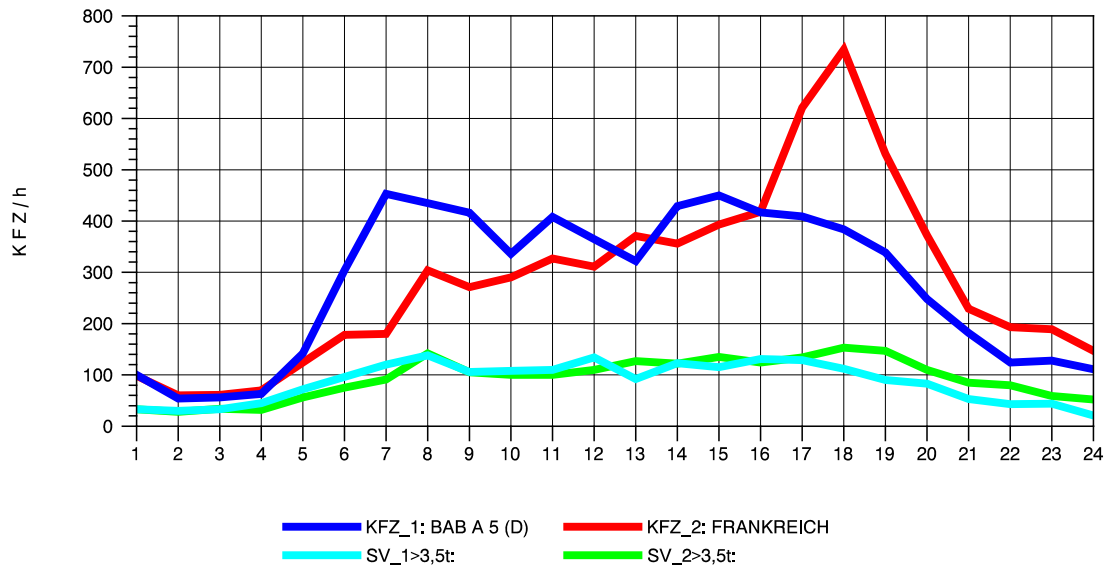

STRASSENVERKEHRSZÄHLUNGEN IN BADEN-WÜRTTEMBERG
NEUENBURG 1 82111052 A 5
Montag, 08. April 2013