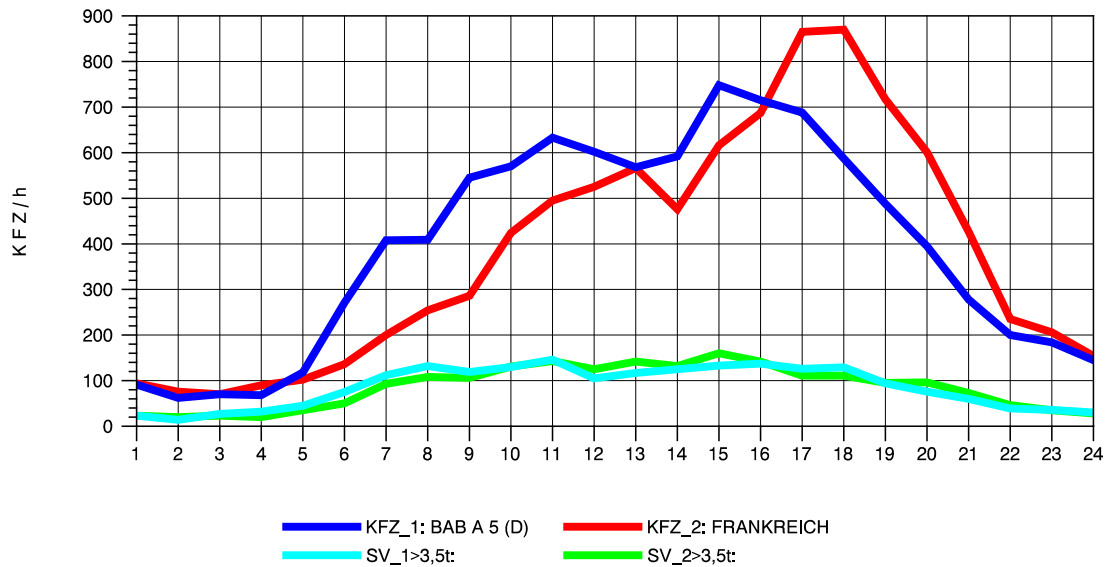

STRASSENVERKEHRSZÄHLUNGEN IN BADEN-WÜRTTEMBERG
NEUENBURG 1 82111052 A 5
Mittwoch, 07. August 2013