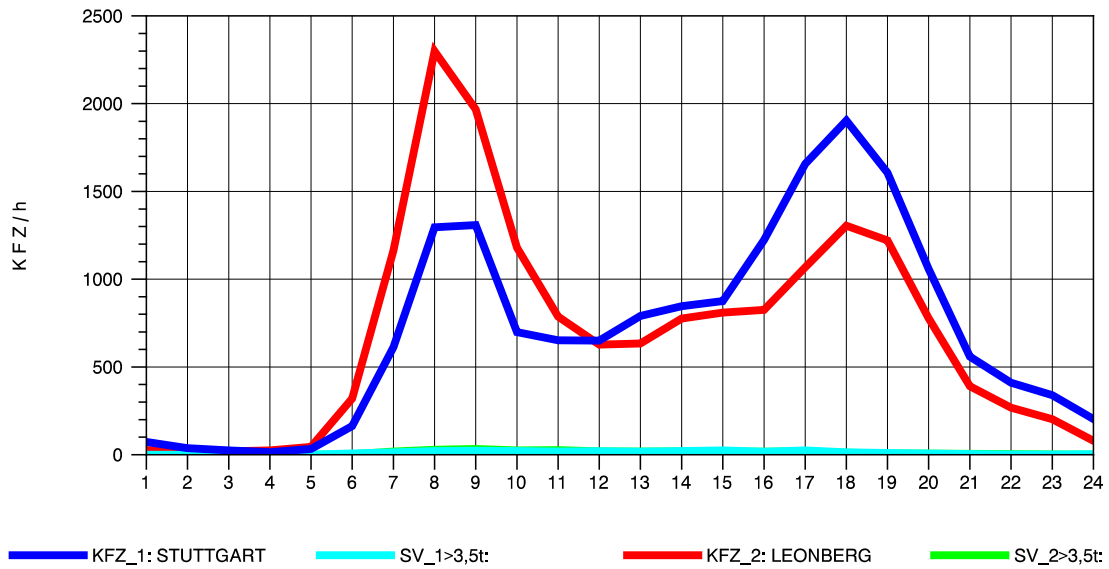

STRASSENVERKEHRSZÄHLUNGEN IN BADEN-WÜRTTEMBERG
SOLITUDE 72201203 L 1180
Montag, 08. April 2013