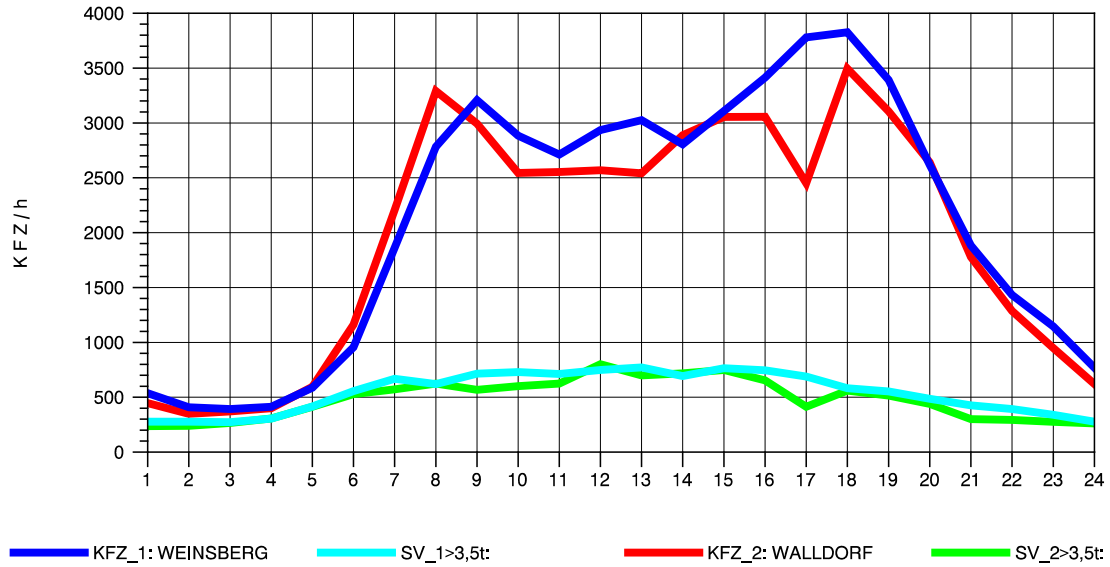

STRASSENVERKEHRSZÄHLUNGEN IN BADEN-WÜRTTEMBERG
WALLDORF 67171016 A 6
Donnerstag, 10. Oktober 2013