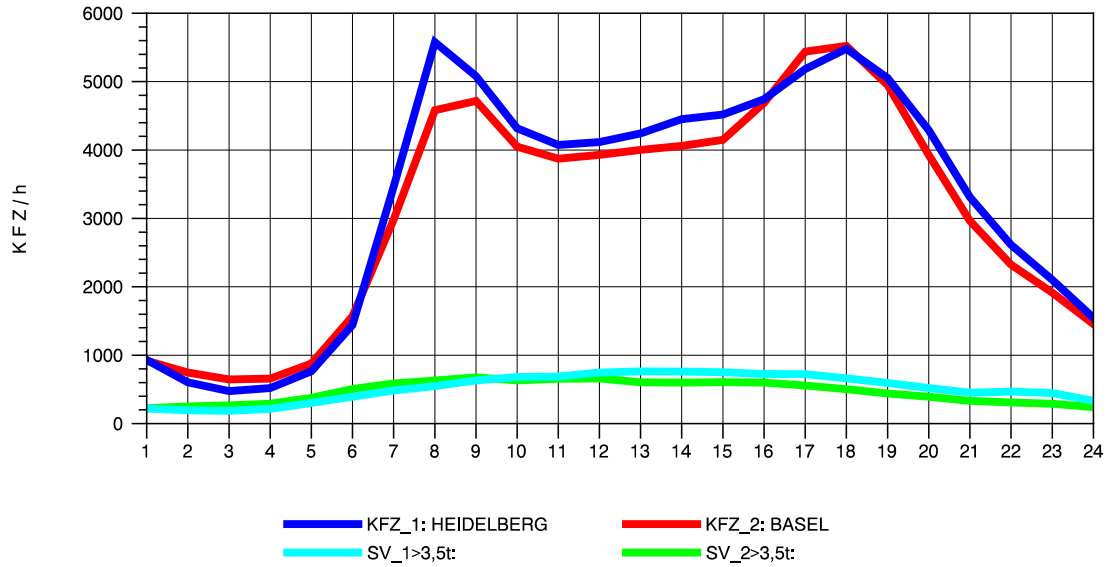

STRASSENVERKEHRSZÄHLUNGEN IN BADEN-WÜRTTEMBERG
KARLSRUHE 1 70161022 A 5
Donnerstag, 08. August 2013