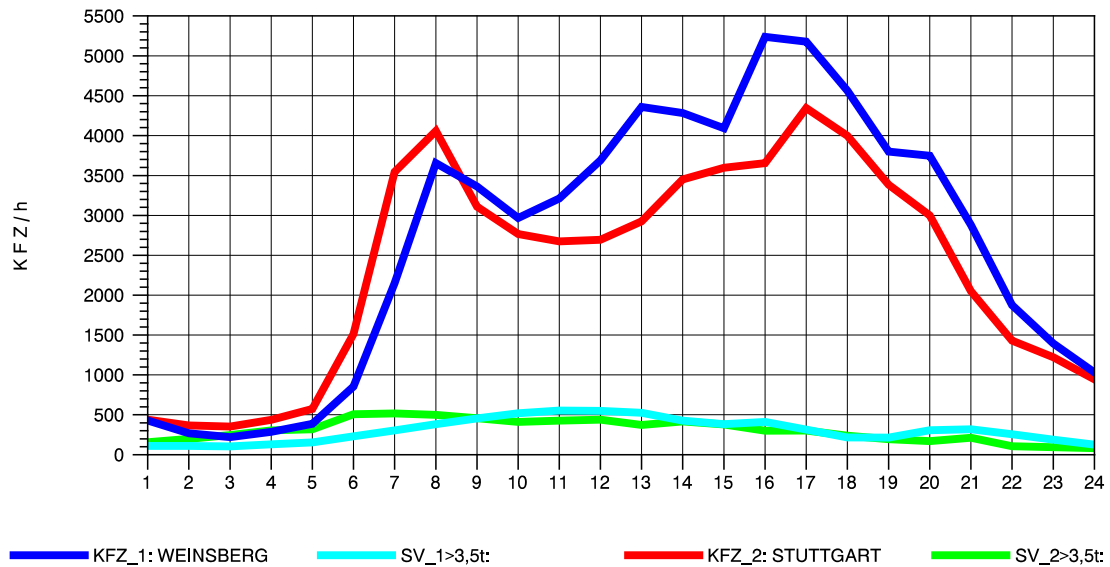

STRASSENVERKEHRSZÄHLUNGEN IN BADEN-WÜRTTEMBERG
PLEIDELSHEIM 70211086 A 81
Freitag, 12. April 2013