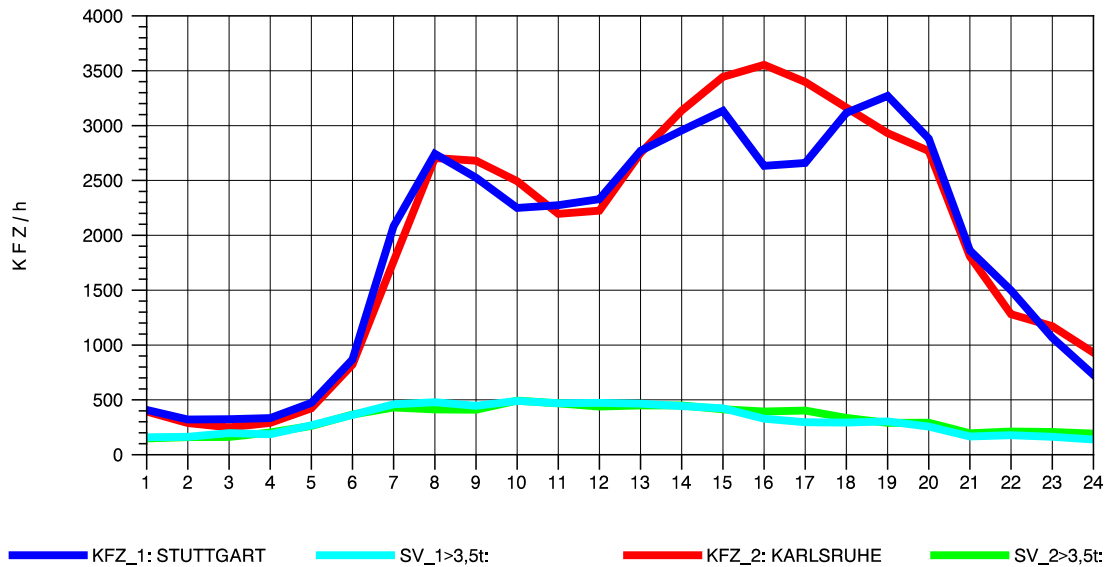

STRASSENVERKEHRSZÄHLUNGEN IN BADEN-WÜRTTEMBERG
PFORZHEIM-OST 70181077 A 8
Freitag, 12. April 2013