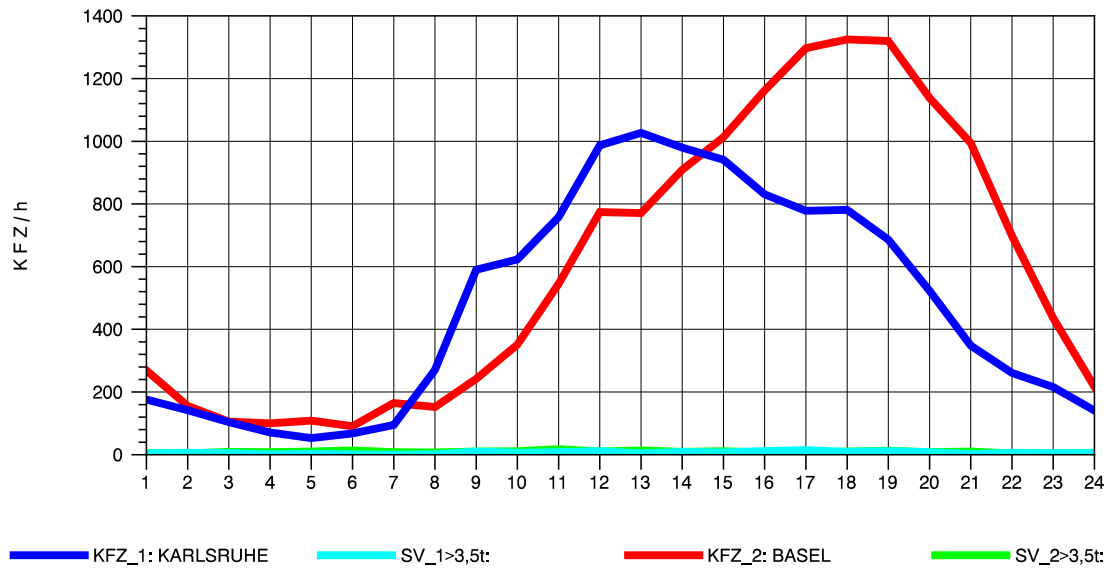

STRASSENVERKEHRSZÄHLUNGEN IN BADEN-WÜRTTEMBERG
WEIL AM RHEIN/GZA 84111099 A 5
Sonntag, 13. Oktober 2013