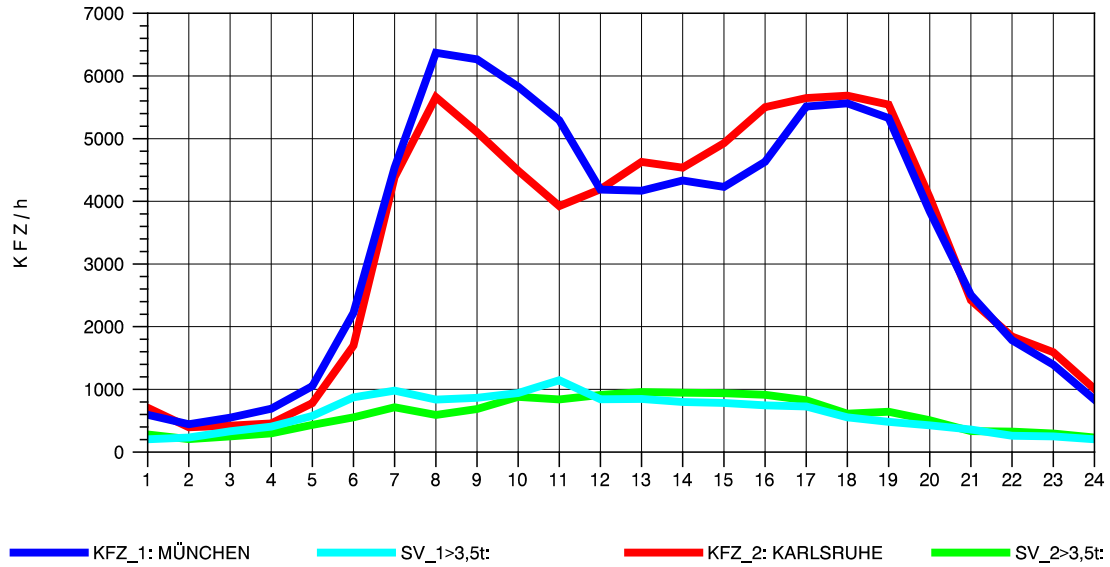

STRASSENVERKEHRSZÄHLUNGEN IN BADEN-WÜRTTEMBERG
STUTTGART-VAIH. 72201073 A 8
Dienstag, 08. Oktober 2013