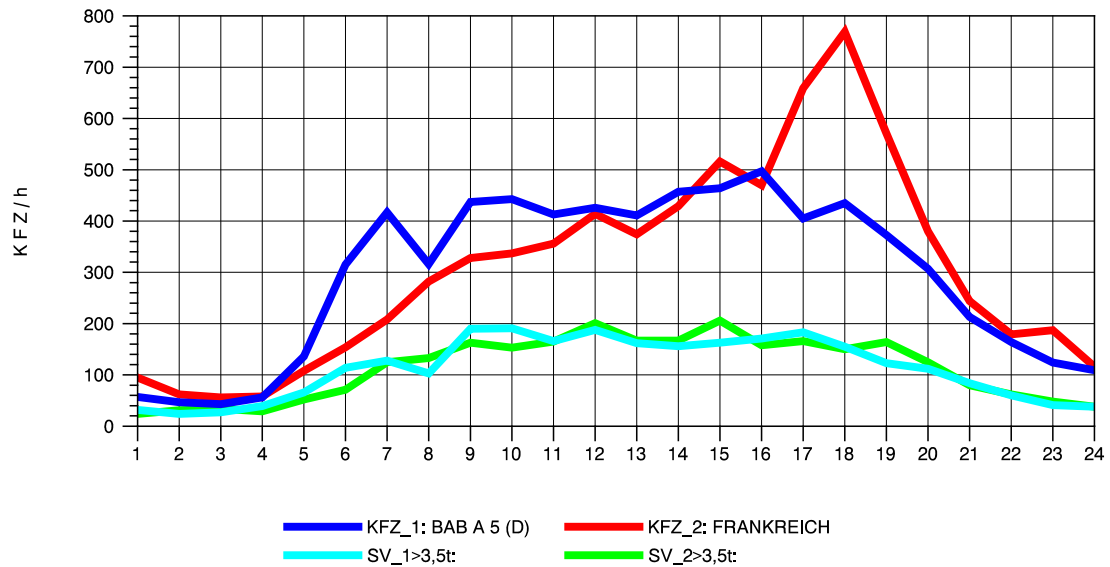

STRASSENVERKEHRSZÄHLUNGEN IN BADEN-WÜRTTEMBERG
NEUENBURG 1 82111052 A 5
Mittwoch, 10. April 2013