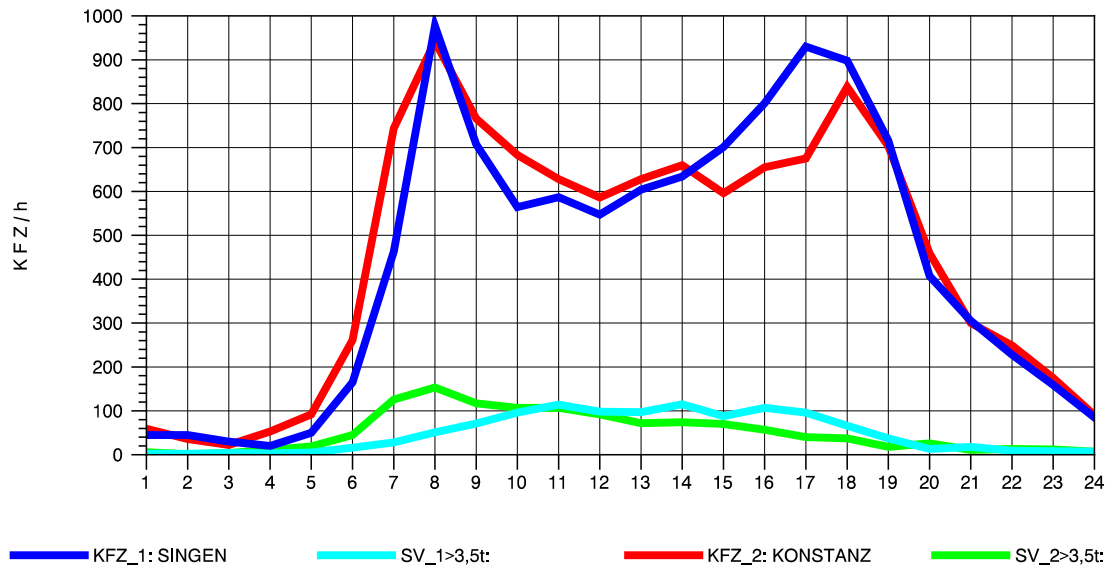

STRASSENVERKEHRSZÄHLUNGEN IN BADEN-WÜRTTEMBERG
RADOLFZELL 2 82201112 B 33
Montag, 08. April 2013