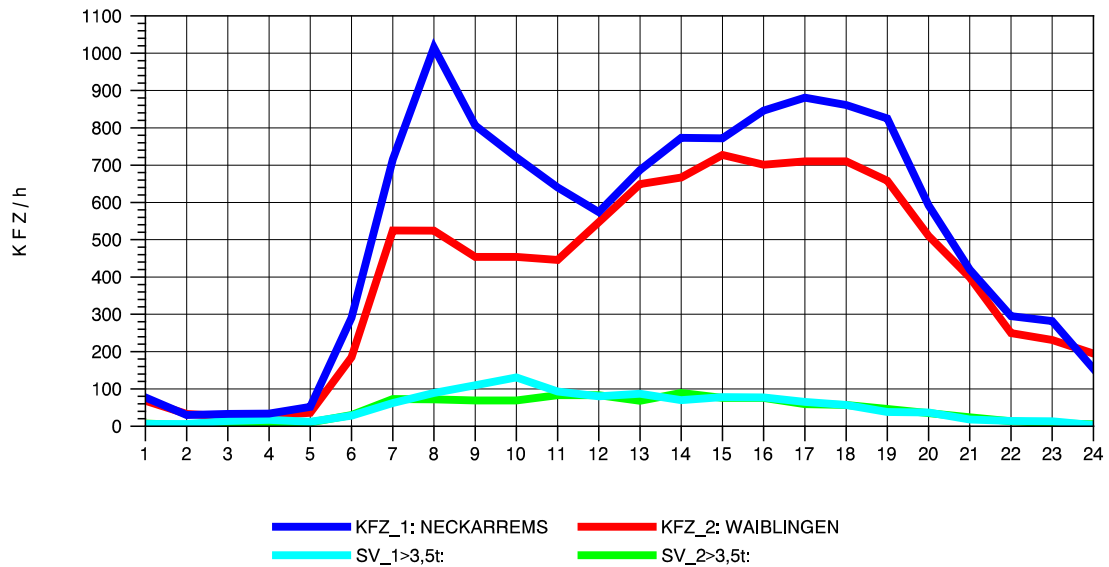

STRASSENVERKEHRSZÄHLUNGEN IN BADEN-WÜRTTEMBERG
HEGNACH 71211211 L 1142
Freitag, 11. Oktober 2013