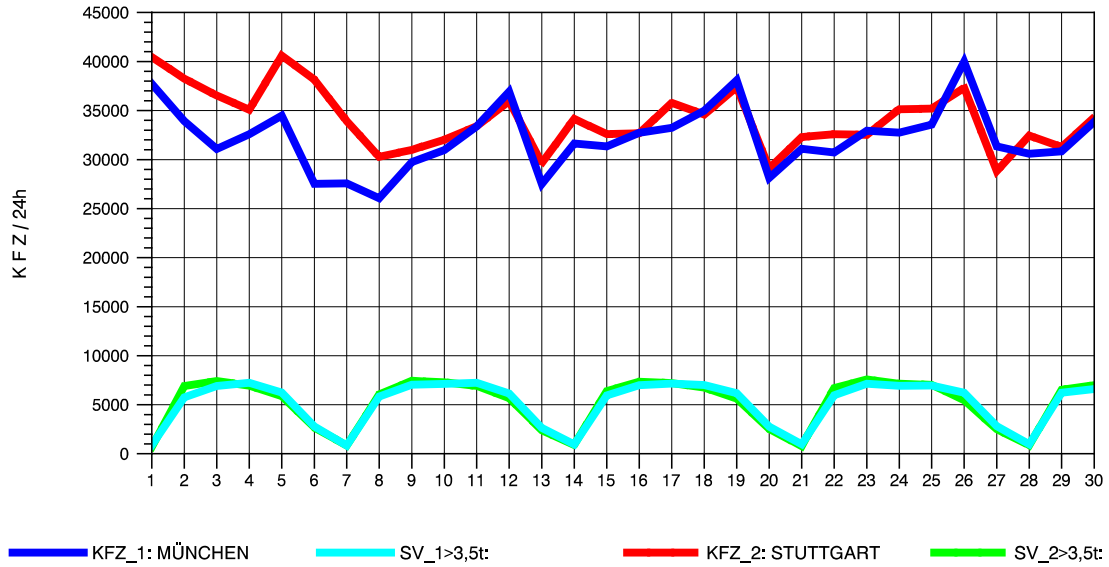

STRASSENVERKEHRSZÄHLUNGEN IN BADEN-WÜRTTEMBERG
AICHELBERG 73231077 A 8
TAGESWERTE JE RICHTUNG: April 2013