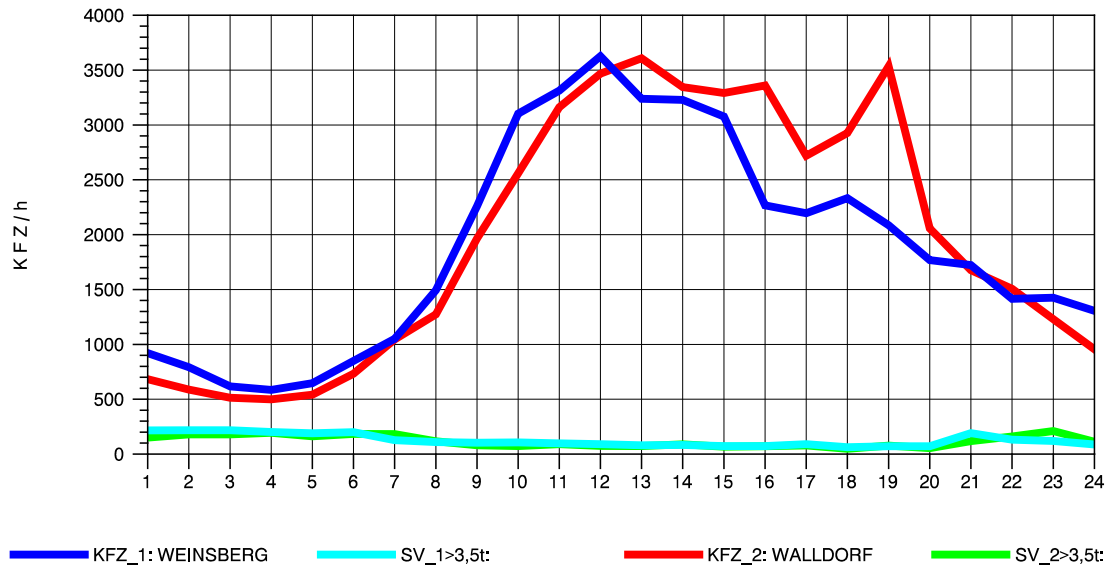

STRASSENVERKEHRSZÄHLUNGEN IN BADEN-WÜRTTEMBERG
WALLDORF 67171016 A 6
Samstag, 10. August 2013