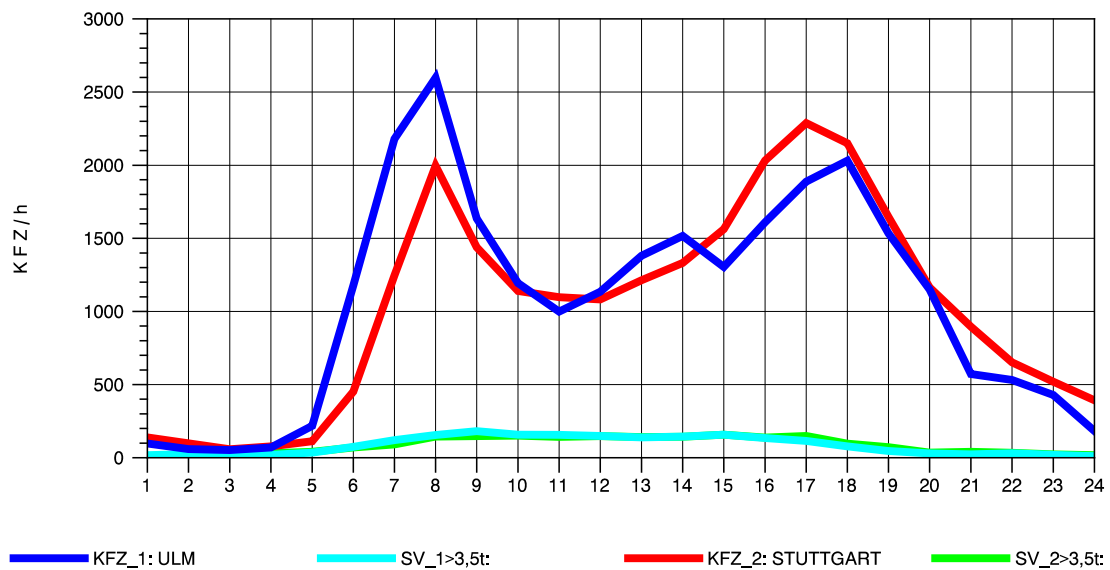

STRASSENVERKEHRSZÄHLUNGEN IN BADEN-WÜRTTEMBERG
GÖPPINGEN 73231100 B 10
Mittwoch, 09. Oktober 2013