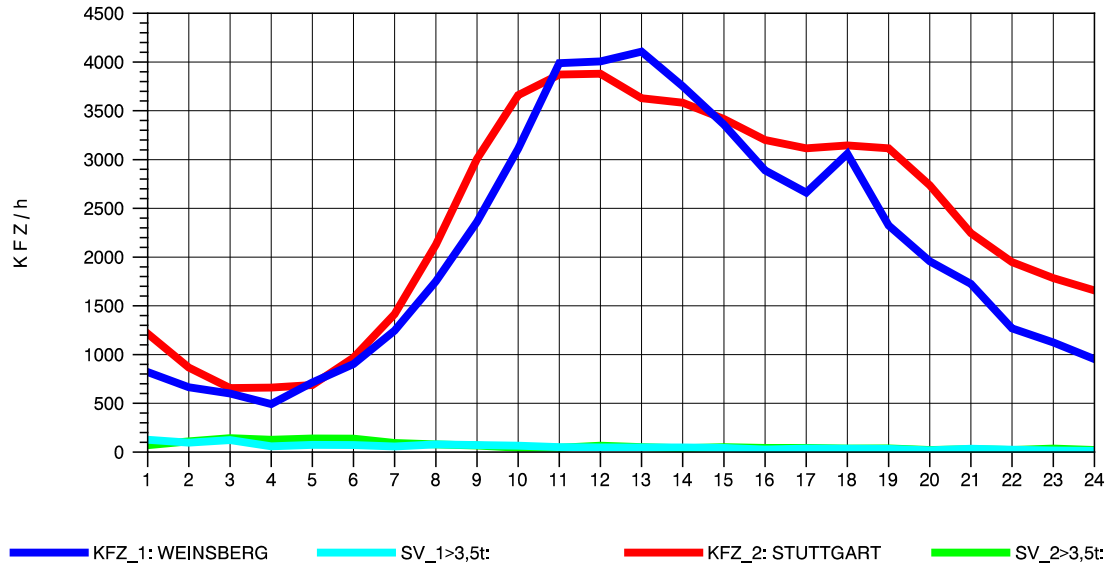

STRASSENVERKEHRSZÄHLUNGEN IN BADEN-WÜRTTEMBERG
PLEIDELSHEIM 70211086 A 81
Samstag, 10. August 2013