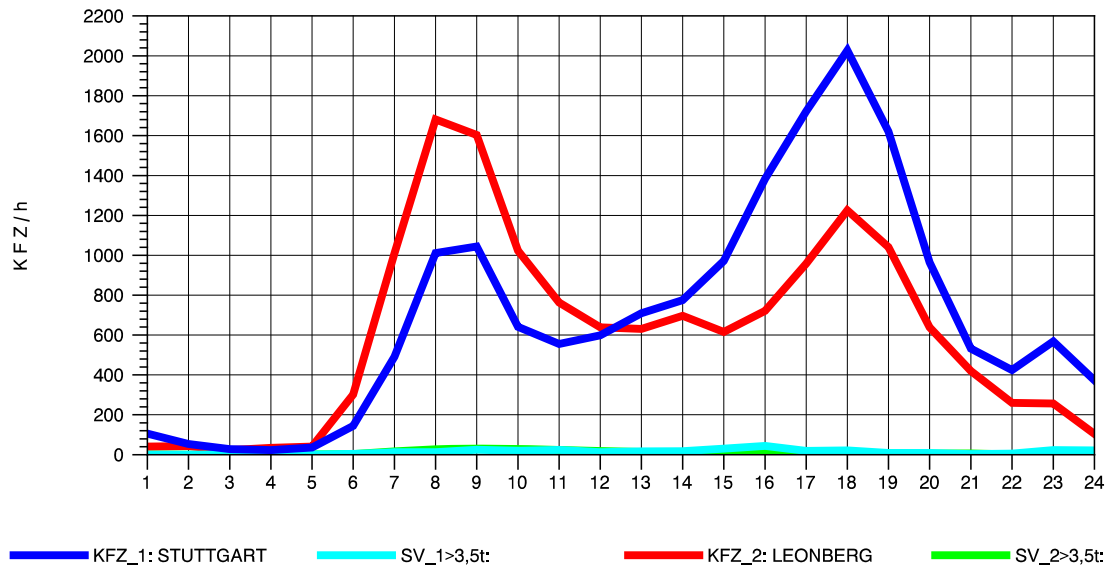

STRASSENVERKEHRSZÄHLUNGEN IN BADEN-WÜRTTEMBERG
SOLITUDE 72201203 L 1180
Mittwoch, 07. August 2013