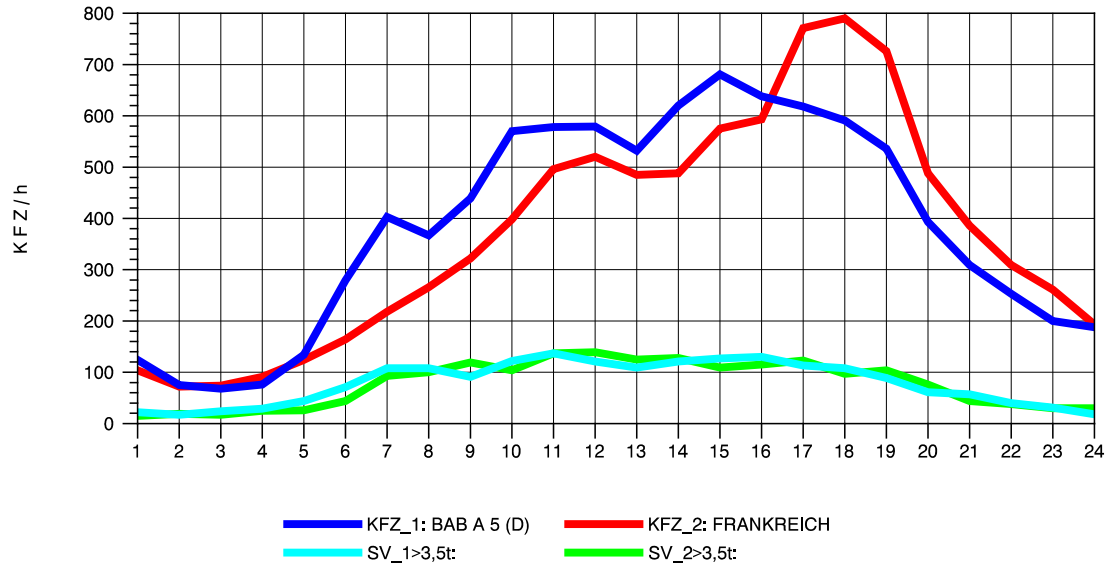

STRASSENVERKEHRSZÄHLUNGEN IN BADEN-WÜRTTEMBERG
NEUENBURG 1 82111052 A 5
Donnerstag, 08. August 2013