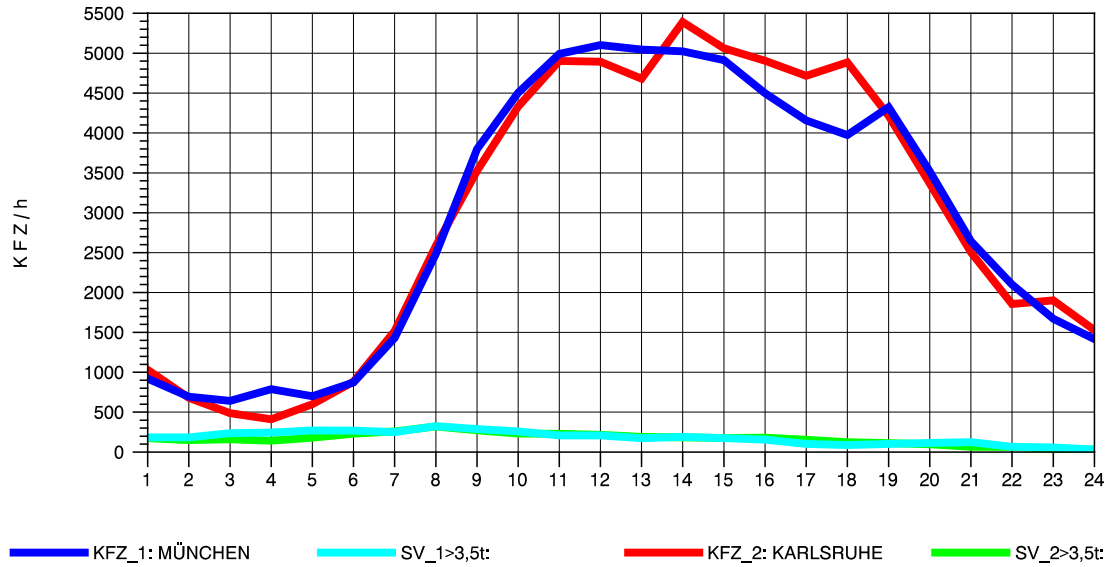

STRASSENVERKEHRSZÄHLUNGEN IN BADEN-WÜRTTEMBERG
STUTTGART-VAIH. 72201073 A 8
Samstag, 12. Oktober 2013