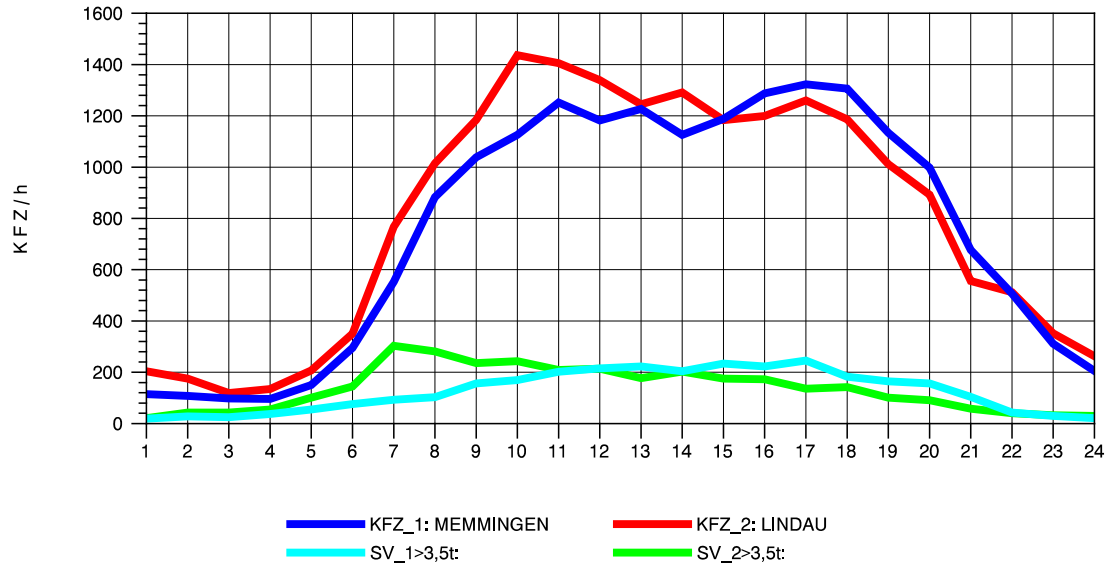

STRASSENVERKEHRSZÄHLUNGEN IN BADEN-WÜRTTEMBERG
LEUTKIRCH-WEST 81261001 A 96
Dienstag, 06. August 2013