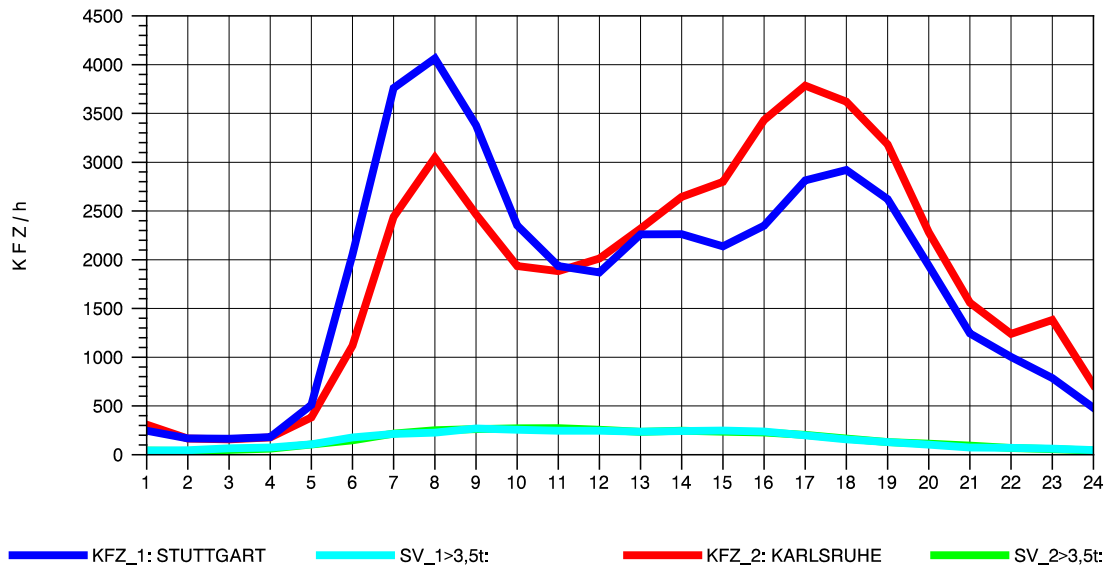

STRASSENVERKEHRSZÄHLUNGEN IN BADEN-WÜRTTEMBERG
S-ZUFFENHAUSEN 71201100 B 10
Mittwoch, 09. Oktober 2013