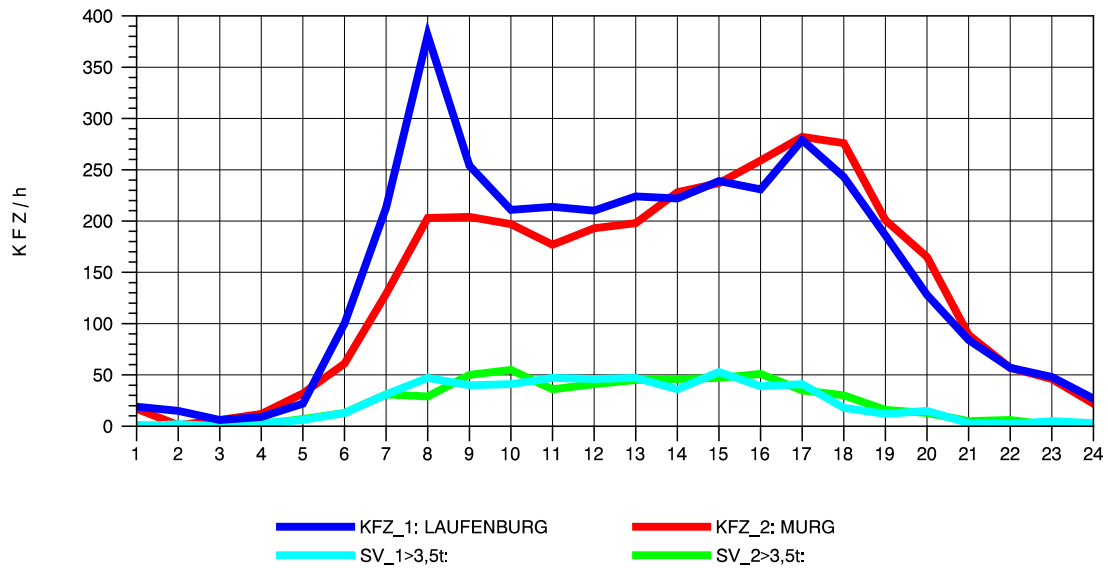

STRASSENVERKEHRSZÄHLUNGEN IN BADEN-WÜRTTEMBERG
MURG 84141001 A 98
Montag, 07. Oktober 2013