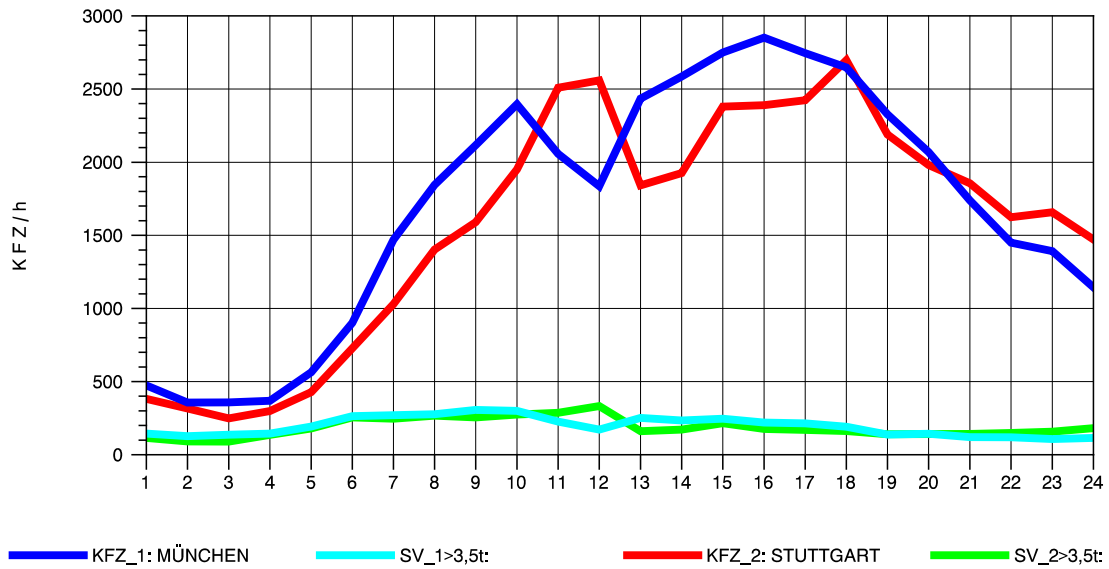

STRASSENVERKEHRSZÄHLUNGEN IN BADEN-WÜRTTEMBERG
MERKLINGEN 74241098 A 8
Freitag, 09. August 2013