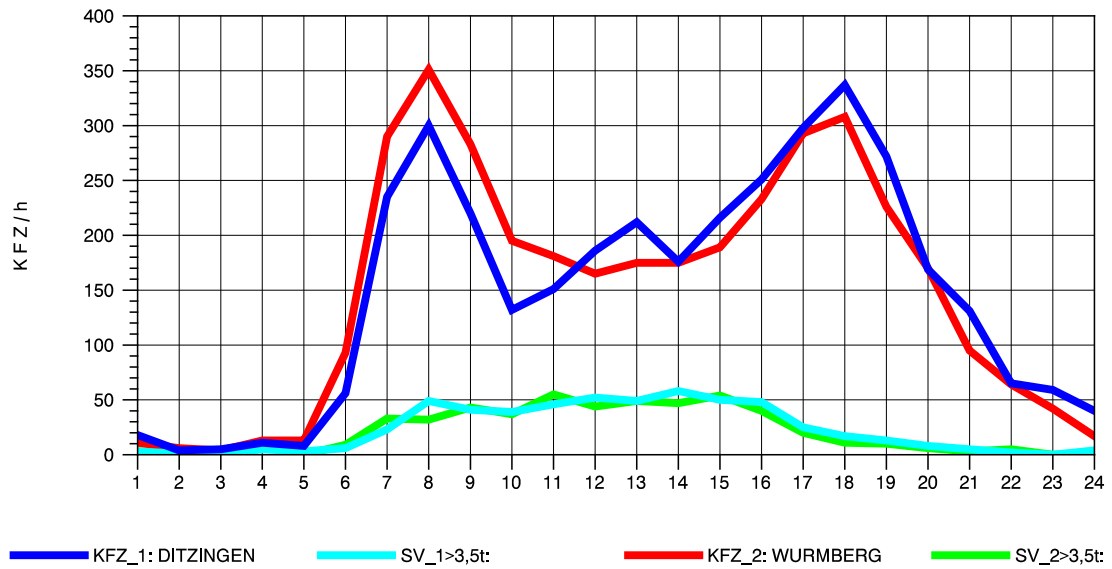

STRASSENVERKEHRSZÄHLUNGEN IN BADEN-WÜRTTEMBERG
HEIMERDINGEN 71201227 L 1177
Mittwoch, 10. April 2013