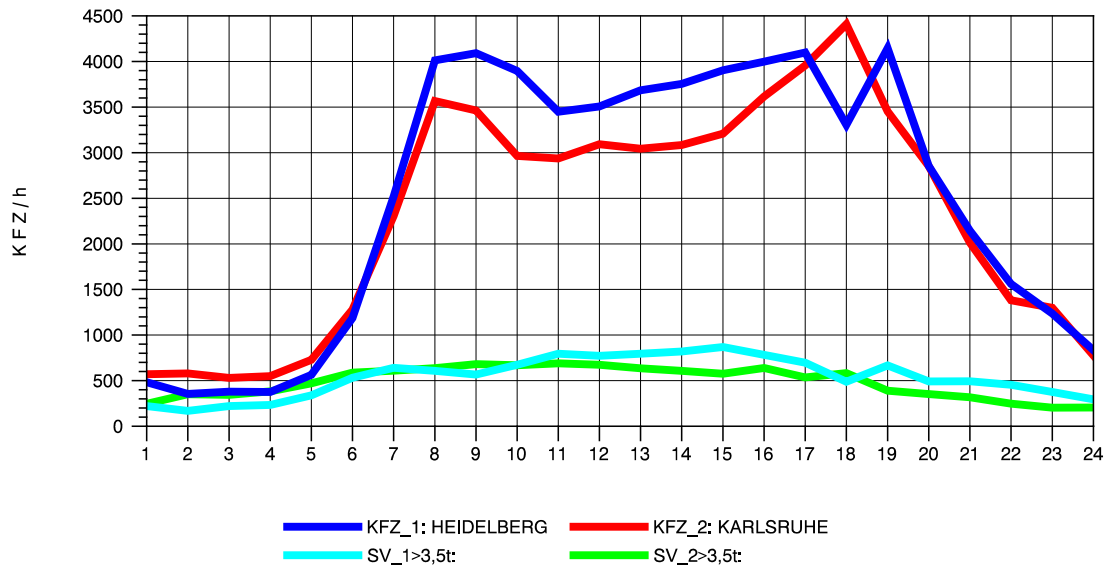

STRASSENVERKEHRSZÄHLUNGEN IN BADEN-WÜRTTEMBERG
ST. LEON 67171018 A 5
Mittwoch, 09. Oktober 2013