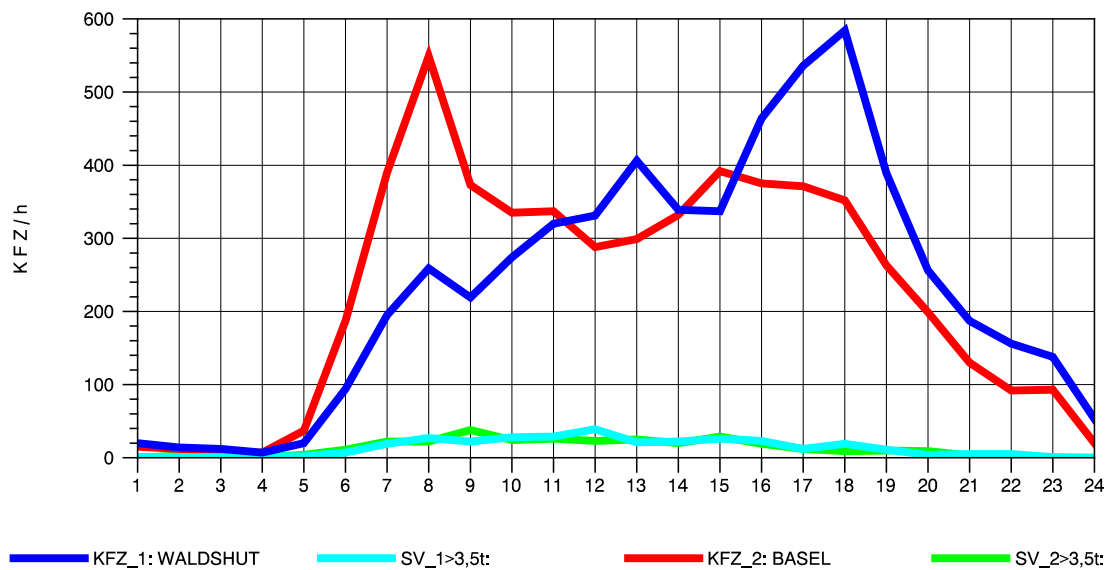

STRASSENVERKEHRSZÄHLUNGEN IN BADEN-WÜRTTEMBERG
BAD SÄCKINGEN 1 84141102 B 34
Montag, 08. April 2013