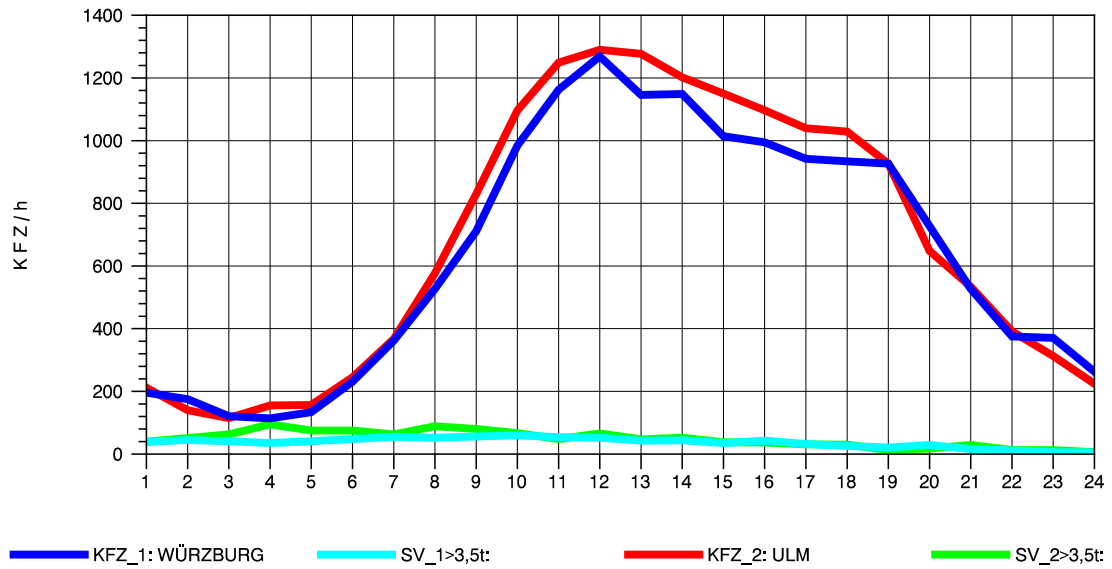

STRASSENVERKEHRSZÄHLUNGEN IN BADEN-WÜRTTEMBERG
LANGENAU 75261061 A 7
Samstag, 13. April 2013