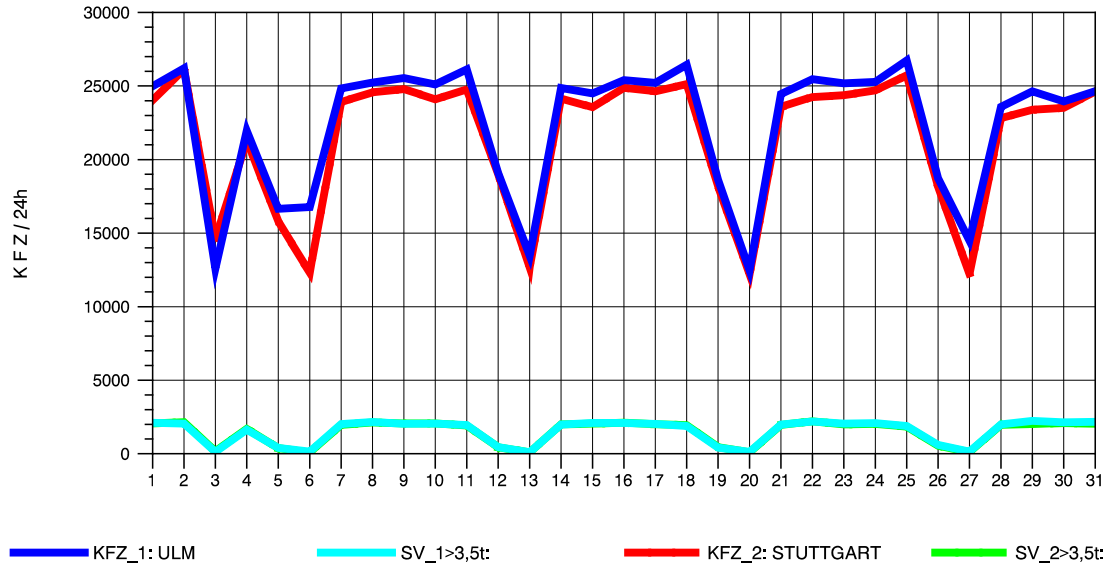

STRASSENVERKEHRSZÄHLUNGEN IN BADEN-WÜRTTEMBERG
GÖPPINGEN 73231100 B 10
TAGESWERTE JE RICHTUNG: Oktober 2013