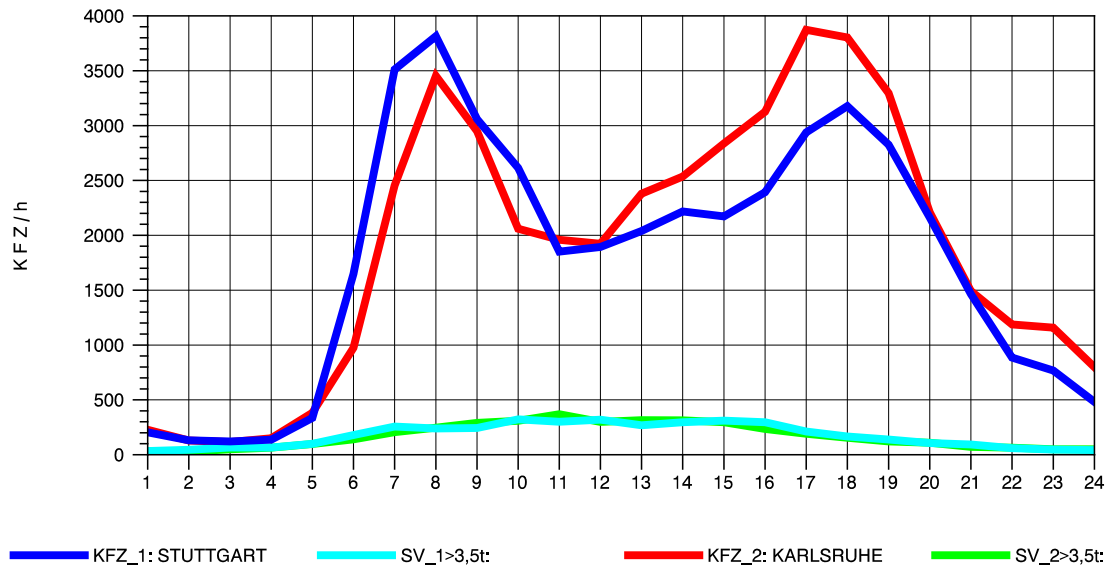

STRASSENVERKEHRSZÄHLUNGEN IN BADEN-WÜRTTEMBERG
S-ZUFFENHAUSEN 71201100 B 10
Mittwoch, 10. April 2013