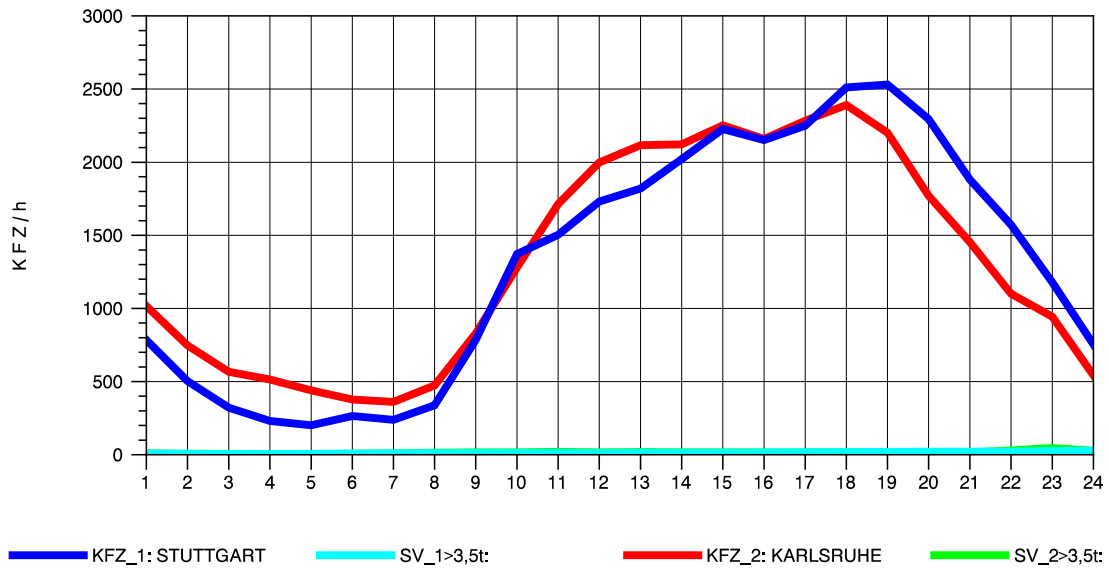

GRAFIK: B A S, AACHEN

STRASSENVERKEHRSZÄHLUNGEN IN BADEN-WÜRTTEMBERG
 FREIBURG-OSTTUNNEL 80131101 B 31 N
 Samstag, 12. Oktober 2013

GRAFIK: B A S, AACHEN

STRASSENVERKEHRSZÄHLUNGEN IN BADEN-WÜRTTEMBERG
 S-ZUFFENHAUSEN 71201100 B 10
 Sonntag, 13. Oktober 2013