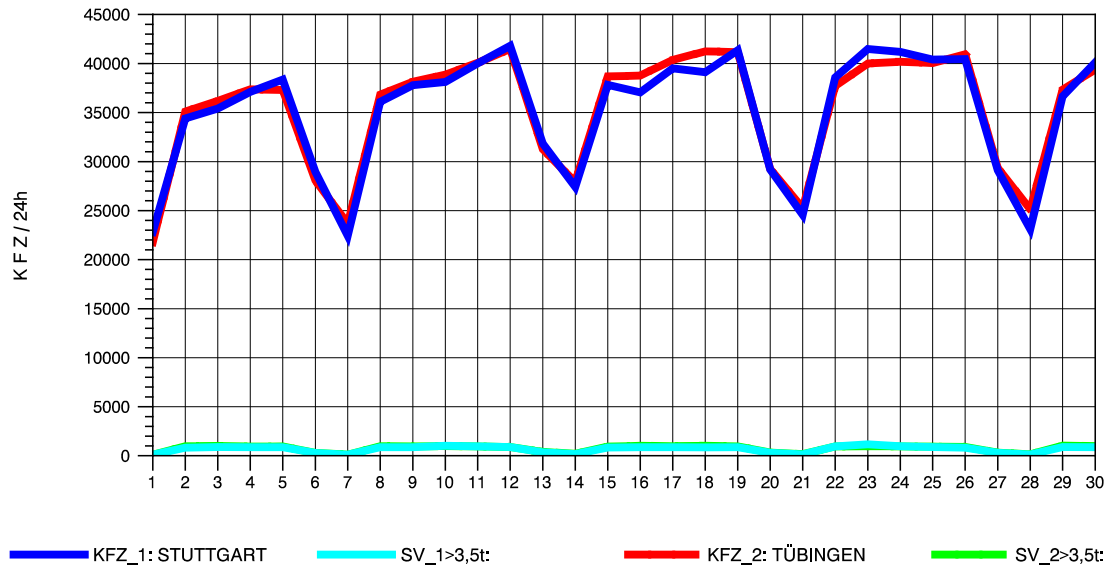

STRASSENVERKEHRSZÄHLUNGEN IN BADEN-WÜRTTEMBERG
ECHTERDINGEN 2 72201103 B 27
TAGESWERTE JE RICHTUNG: April 2013