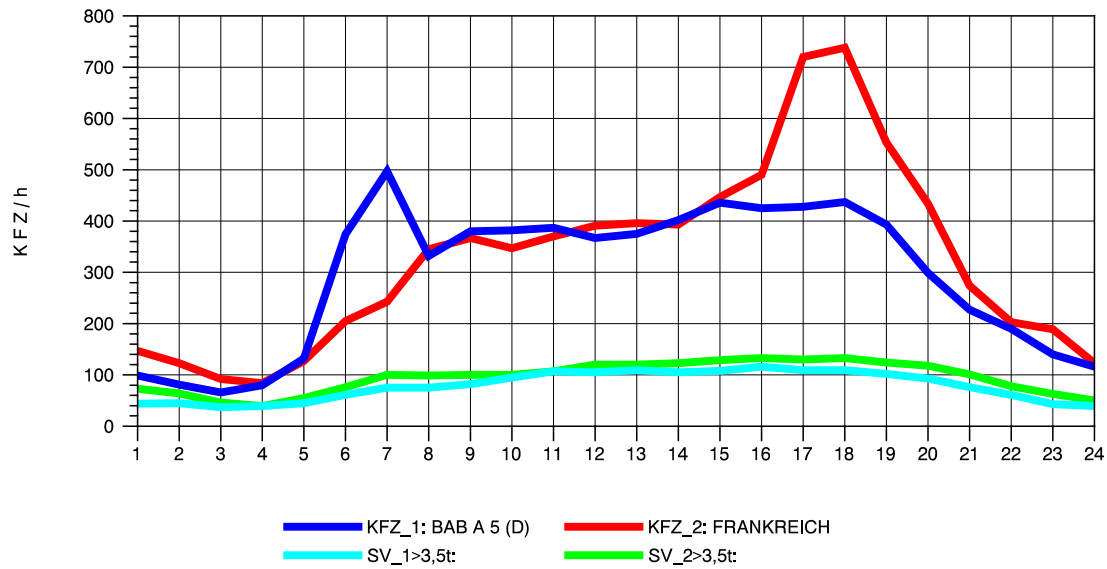

STRASSENVERKEHRSZÄHLUNGEN IN BADEN-WÜRTTEMBERG
NEUENBURG 1 82111052 A 5
Montag, 07. Oktober 2013