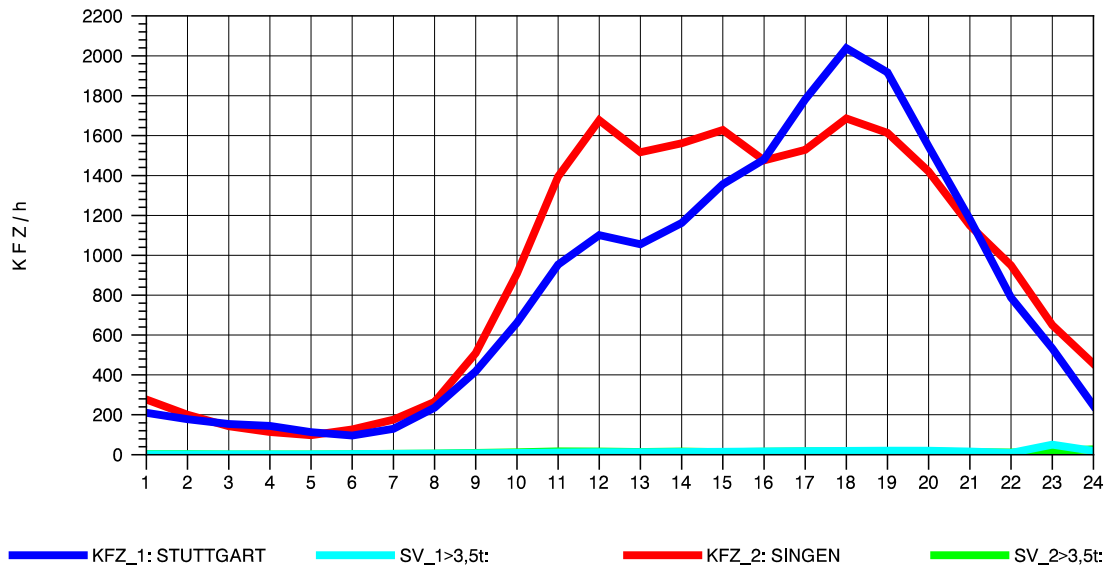

STRASSENVERKEHRSZÄHLUNGEN IN BADEN-WÜRTTEMBERG
GEISINGEN 81181036 A 81
Sonntag, 13. Oktober 2013