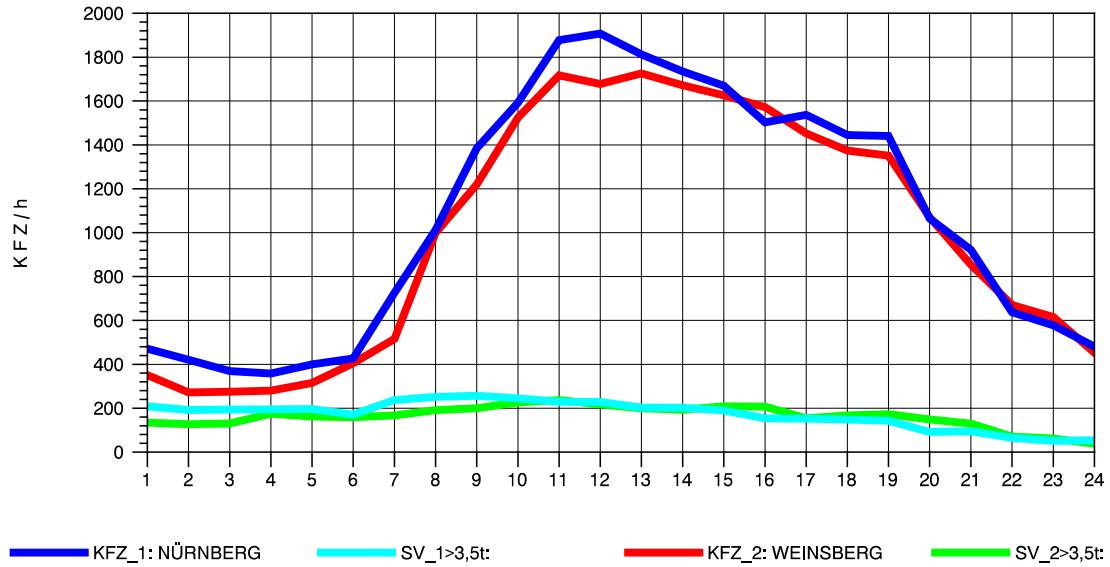

STRASSENVERKEHRSZÄHLUNGEN IN BADEN-WÜRTTEMBERG
SCHWABBACH 68221091 A 6
Samstag, 13. April 2013