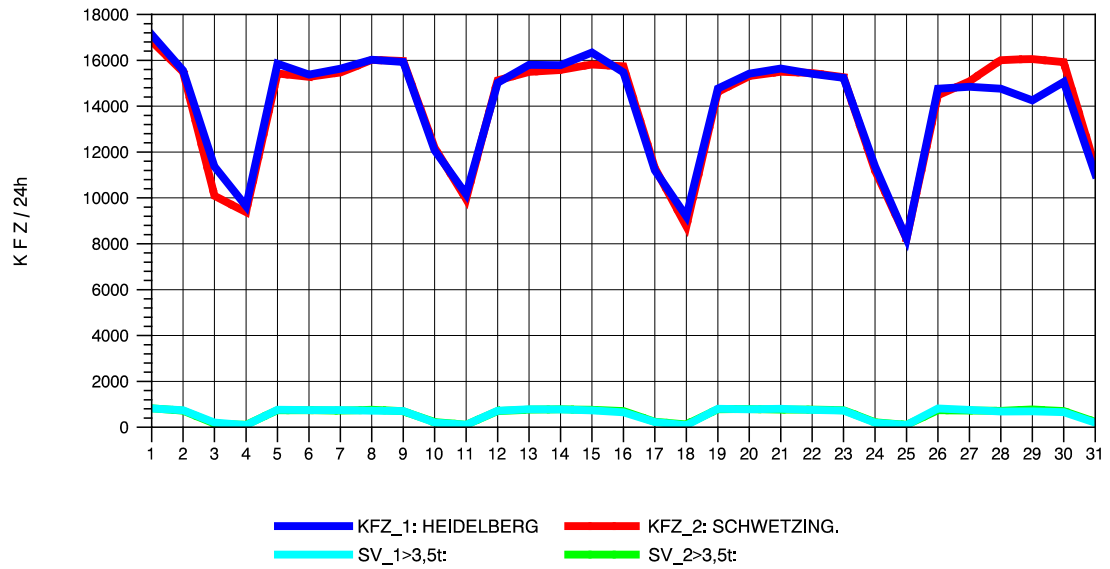

STRASSENVERKEHRSZÄHLUNGEN IN BADEN-WÜRTTEMBERG
HEIDELBERG 2 66171214 L 600A
TAGESWERTE JE RICHTUNG: August 2013