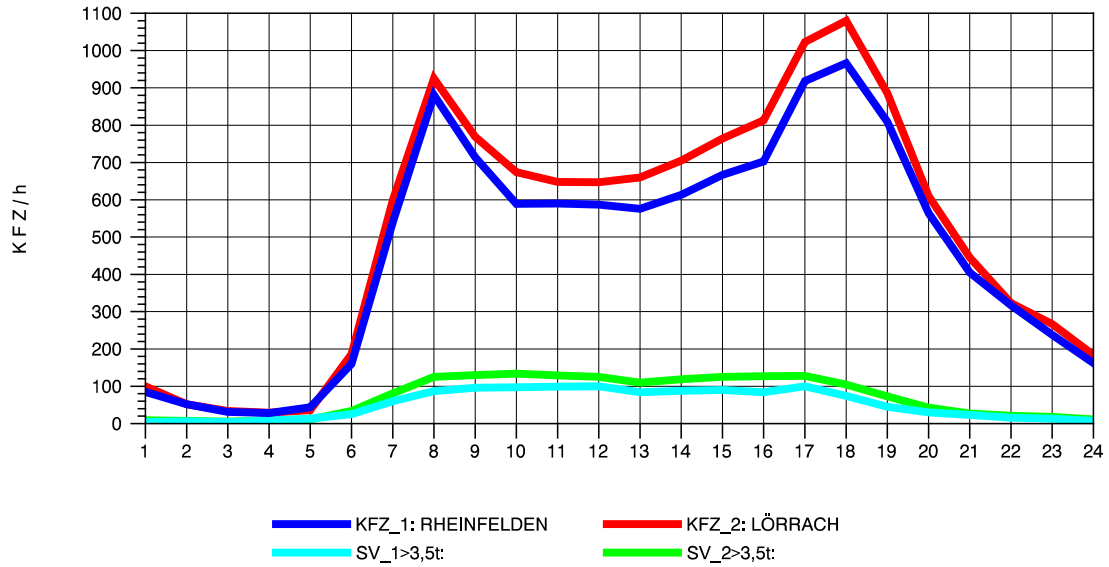

STRASSENVERKEHRSZÄHLUNGEN IN BADEN-WÜRTTEMBERG
LÖRRACH 83121003 A 98
Donnerstag, 08. August 2013