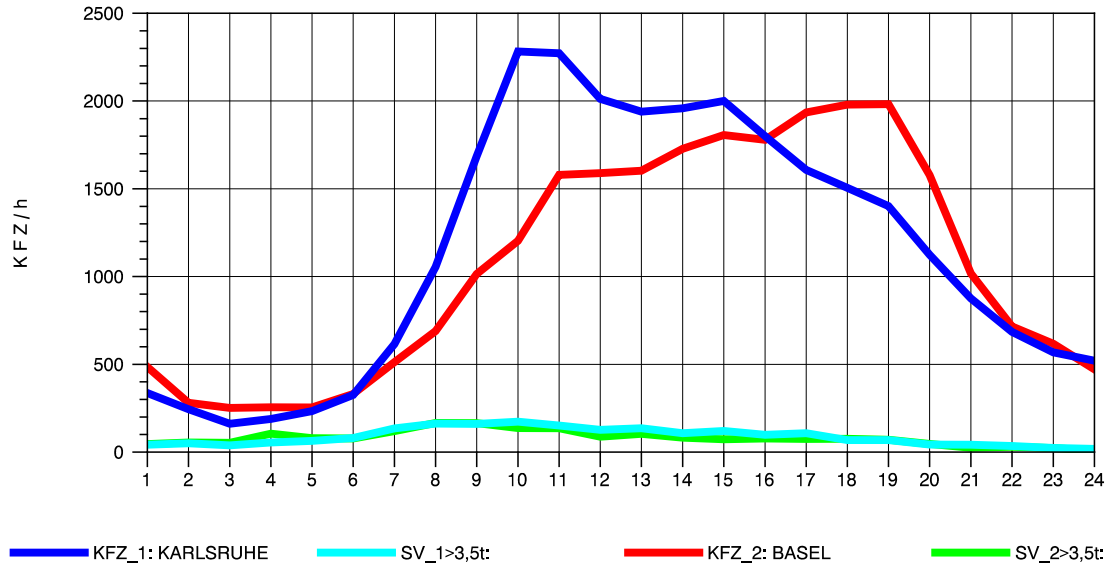

STRASSENVERKEHRSZÄHLUNGEN IN BADEN-WÜRTTEMBERG
T+R BREISGAU 78121047 A 5
Samstag, 13. April 2013