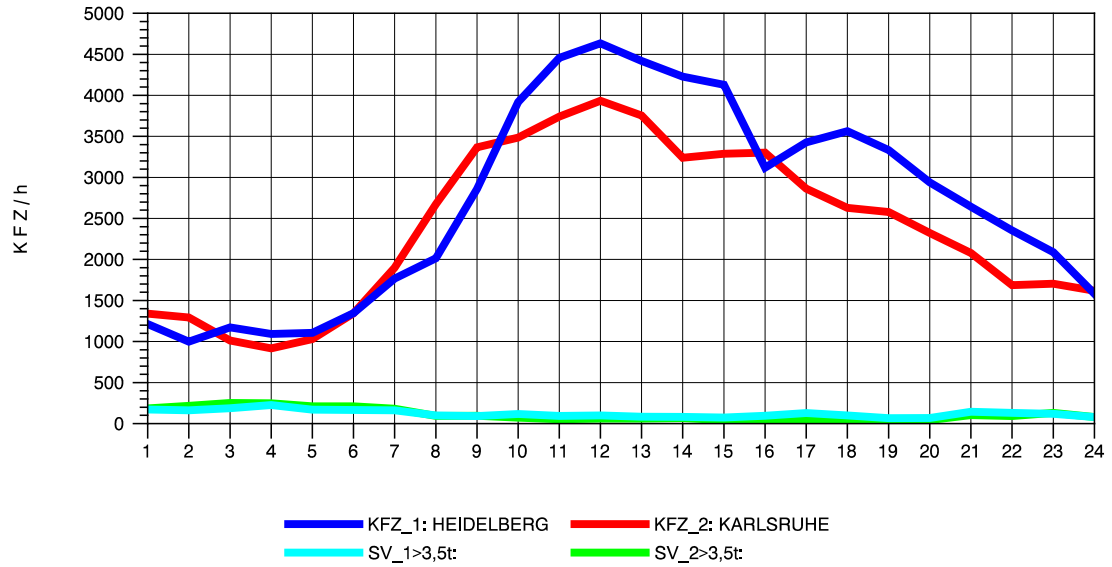

STRASSENVERKEHRSZÄHLUNGEN IN BADEN-WÜRTTEMBERG
ST. LEON 67171018 A 5
Samstag, 10. August 2013