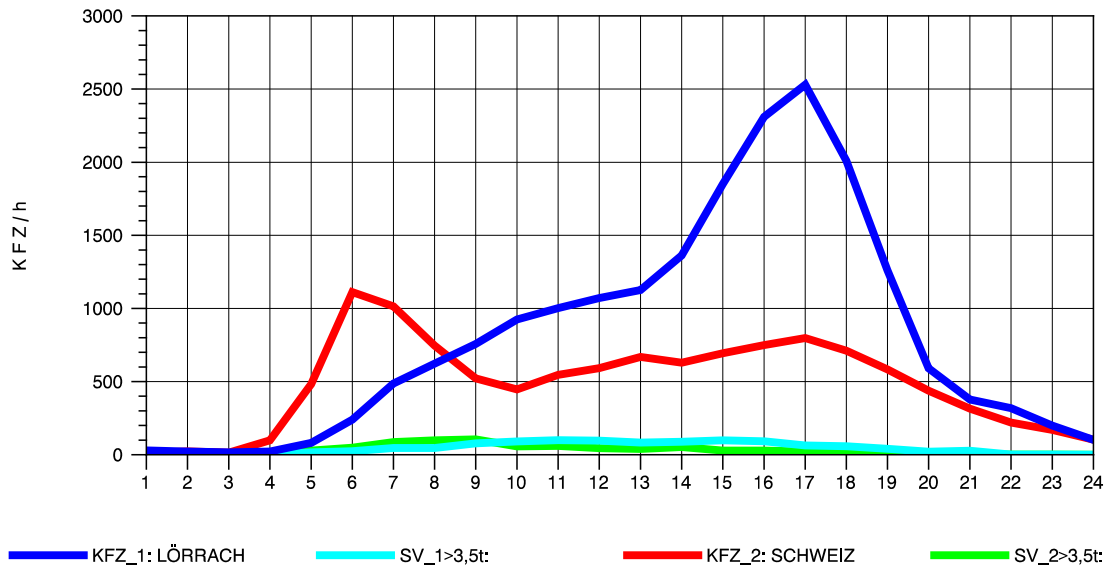

STRASSENVERKEHRSZÄHLUNGEN IN BADEN-WÜRTTEMBERG
RHEINFELDEN 80171034 A 861
Freitag, 11. Oktober 2013