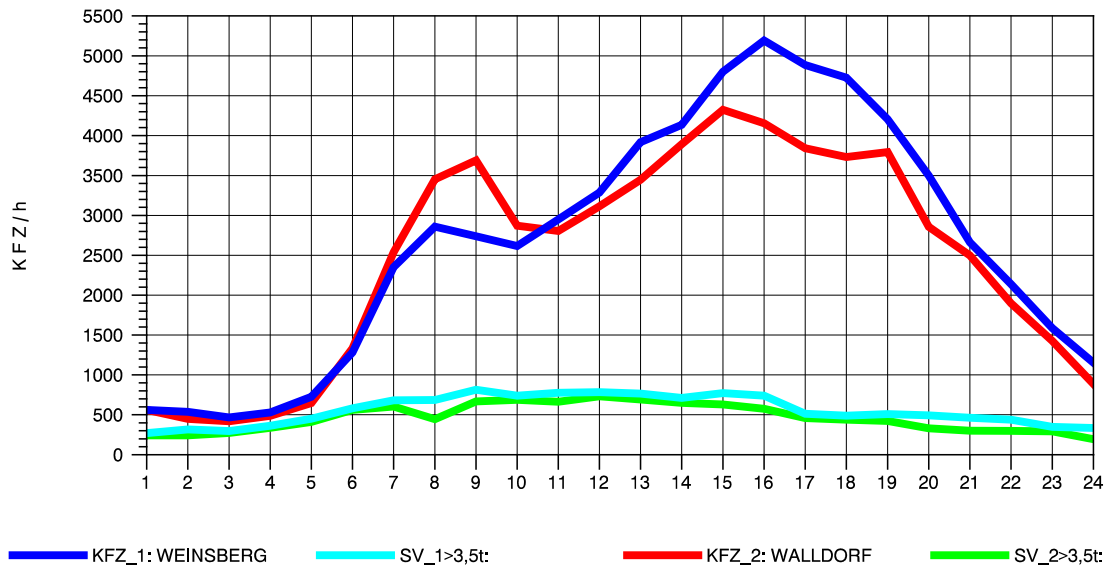

STRASSENVERKEHRSZÄHLUNGEN IN BADEN-WÜRTTEMBERG
NECKARSULM 1 68211059 A 6
Freitag, 11. Oktober 2013