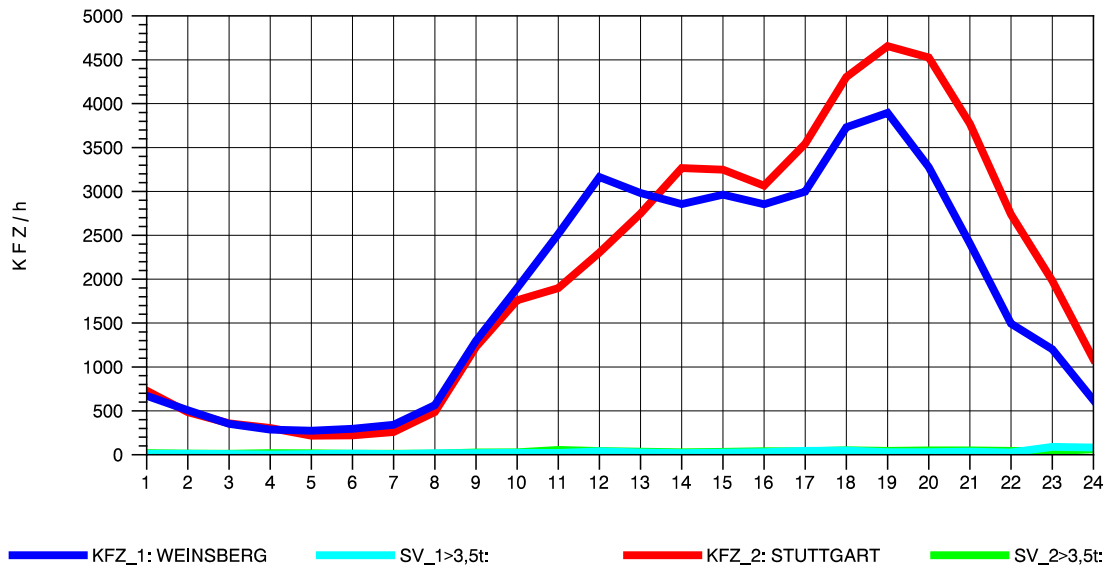

STRASSENVERKEHRSZÄHLUNGEN IN BADEN-WÜRTTEMBERG
PLEIDELSHEIM 70211086 A 81
Sonntag, 14. April 2013