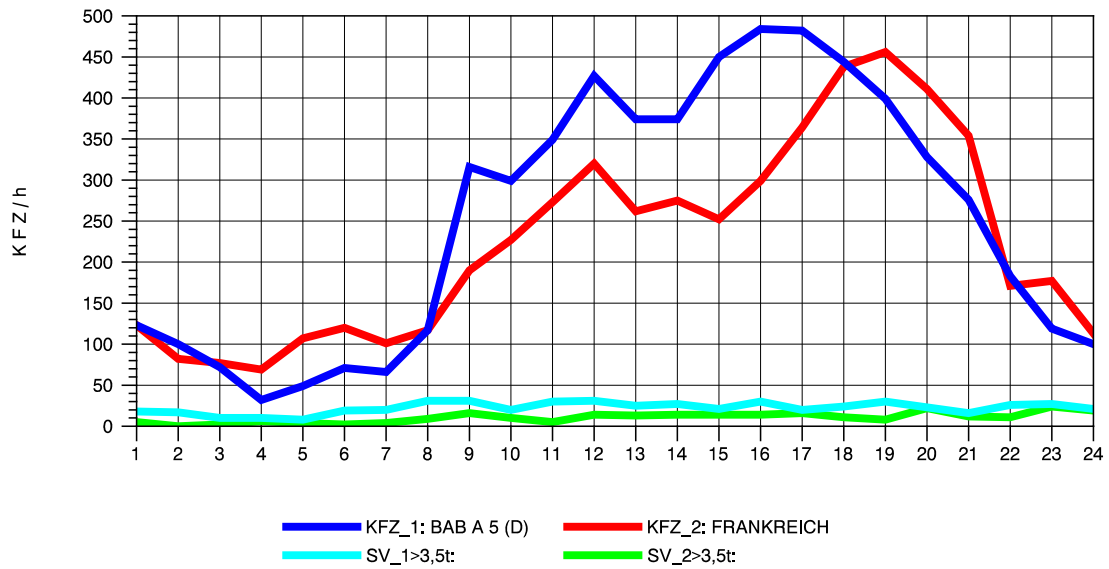

STRASSENVERKEHRSZÄHLUNGEN IN BADEN-WÜRTTEMBERG
NEUENBURG 1 82111052 A 5
Sonntag, 14. April 2013