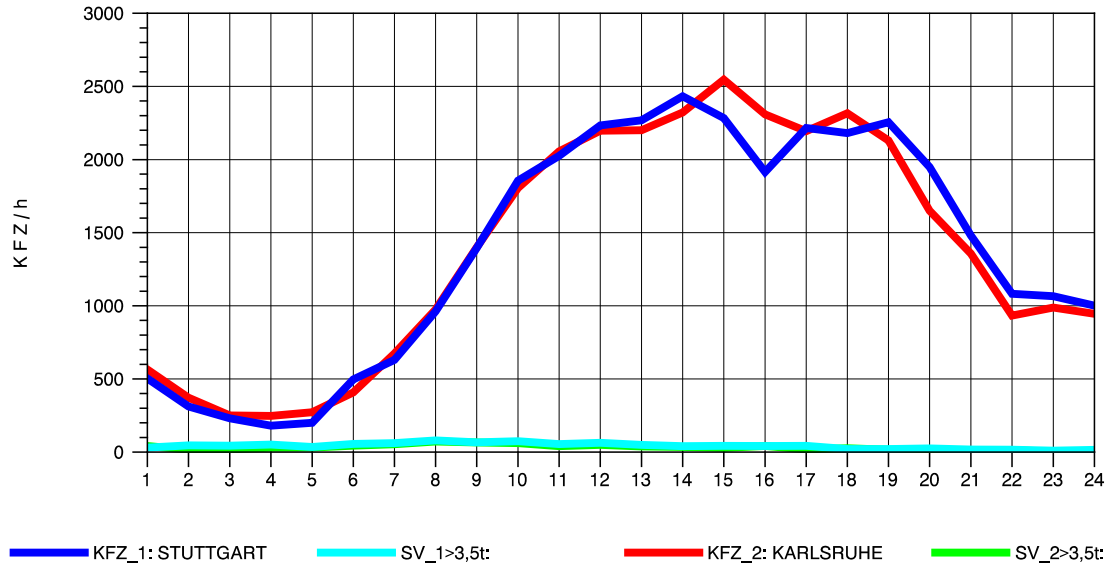

STRASSENVERKEHRSZÄHLUNGEN IN BADEN-WÜRTTEMBERG
S-ZUFFENHAUSEN 71201100 B 10
Samstag, 13. April 2013