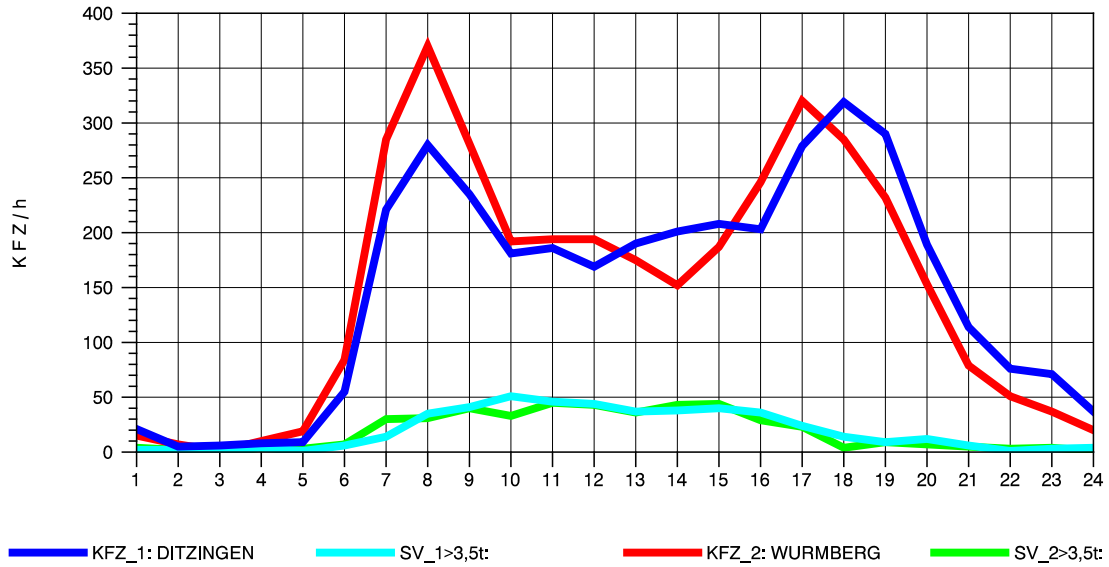

STRASSENVERKEHRSZÄHLUNGEN IN BADEN-WÜRTTEMBERG
HEIMERDINGEN 71201227 L 1177
Donnerstag, 11. April 2013