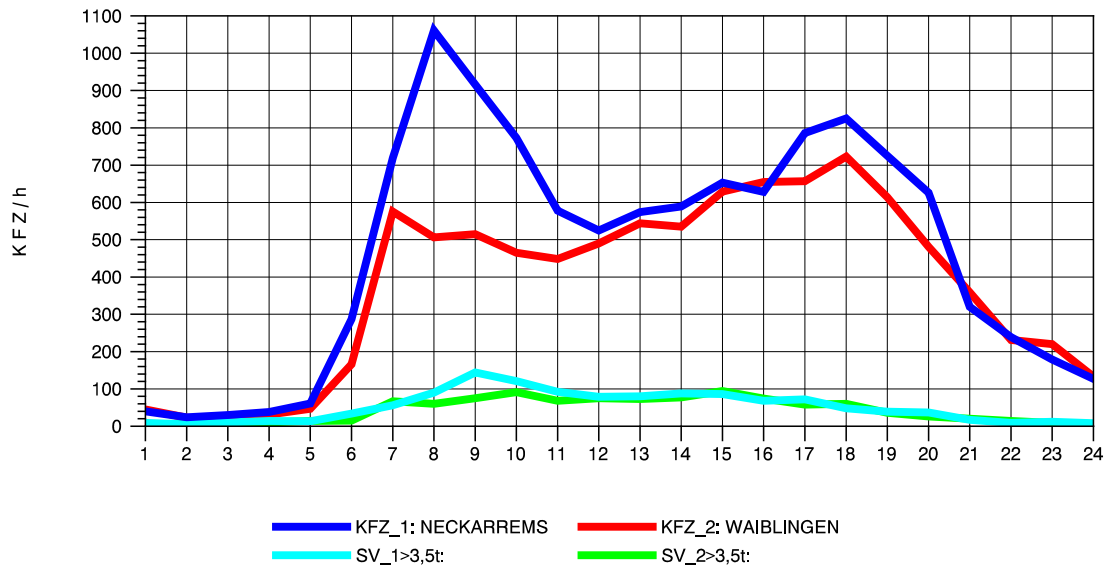

STRASSENVERKEHRSZÄHLUNGEN IN BADEN-WÜRTTEMBERG
HEGNACH 71211211 L 1142
Mittwoch, 10. April 2013