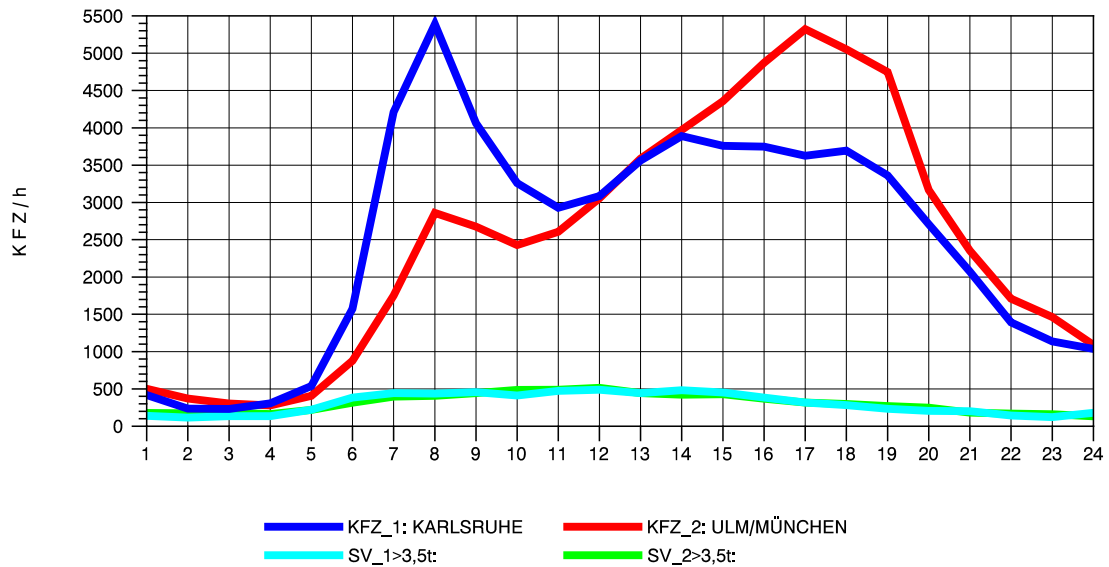

STRASSENVERKEHRSZÄHLUNGEN IN BADEN-WÜRTTEMBERG
DENKENDORF 73211075 A 8
Freitag, 12. April 2013