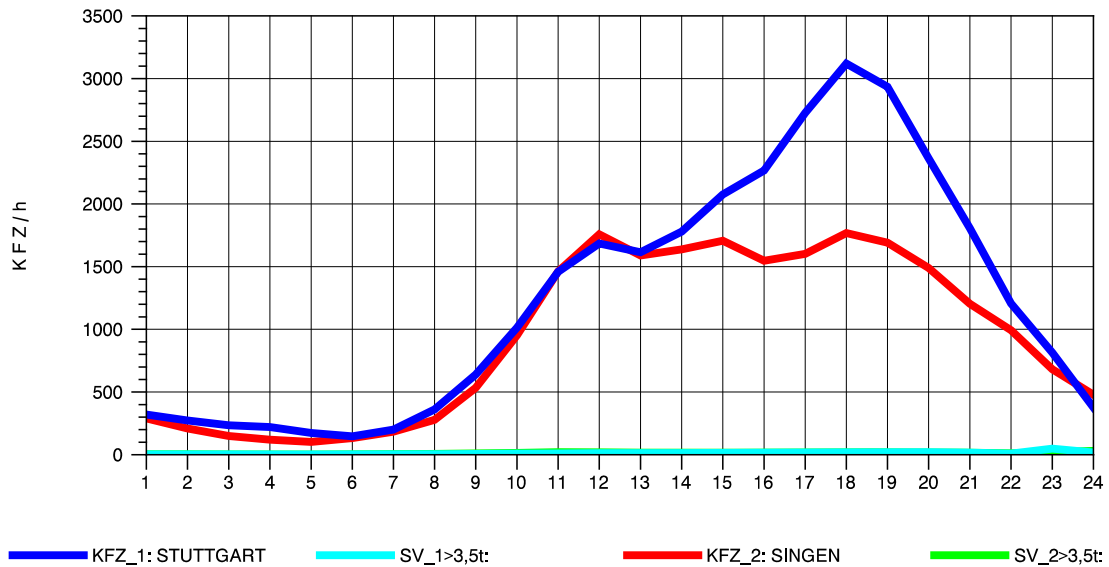

STRASSENVERKEHRSZÄHLUNGEN IN BADEN-WÜRTTEMBERG
GEISINGEN 81181036 A 81
Sonntag, 11. August 2013