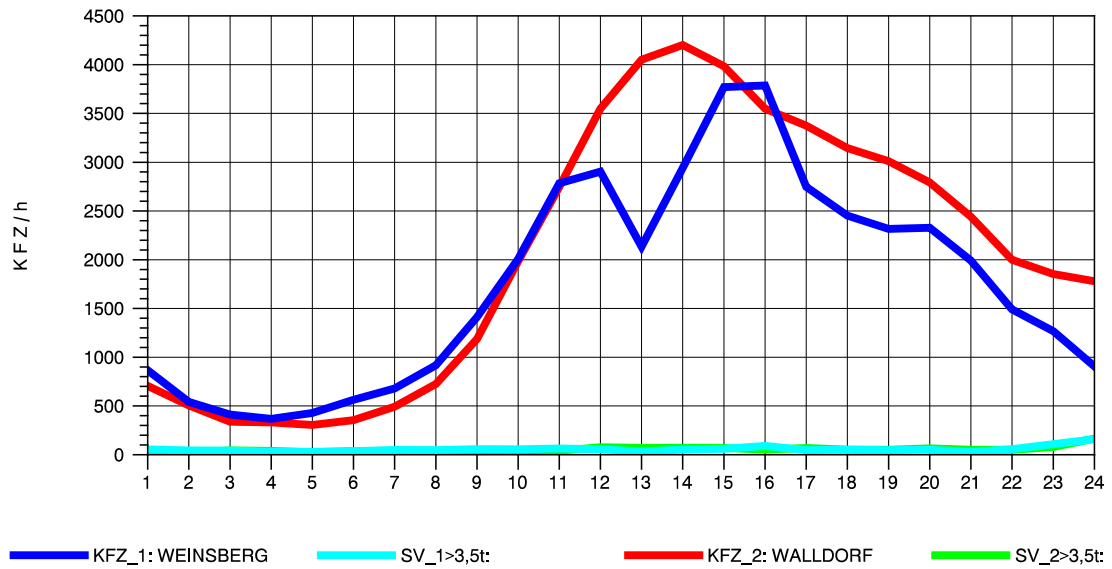

STRASSENVERKEHRSZÄHLUNGEN IN BADEN-WÜRTTEMBERG
NECKARSULM 1 68211059 A 6
Sonntag, 11. August 2013