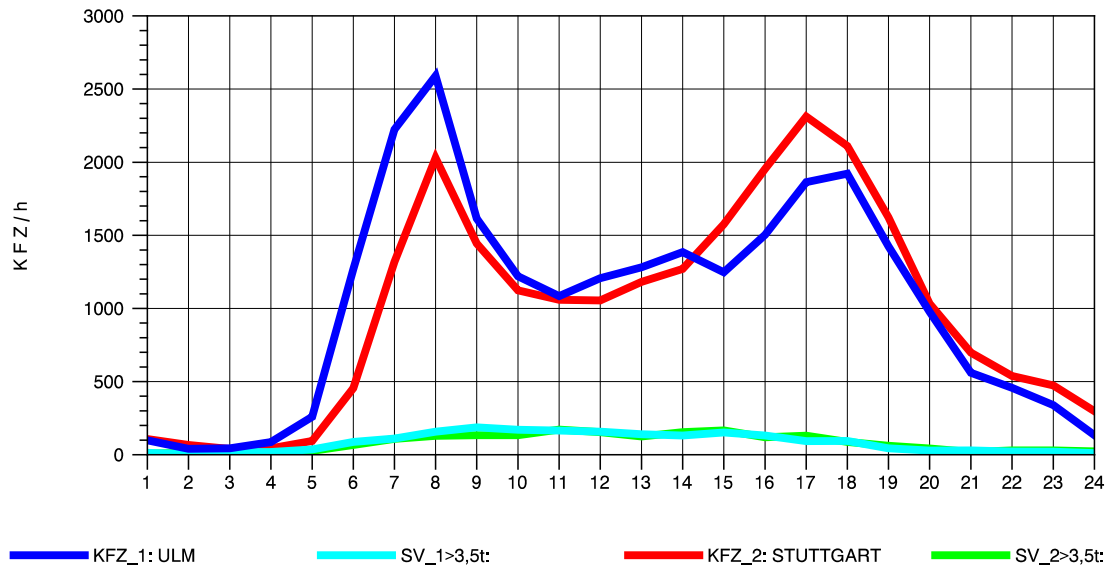

STRASSENVERKEHRSZÄHLUNGEN IN BADEN-WÜRTTEMBERG
GÖPPINGEN 73231100 B 10
Montag, 07. Oktober 2013