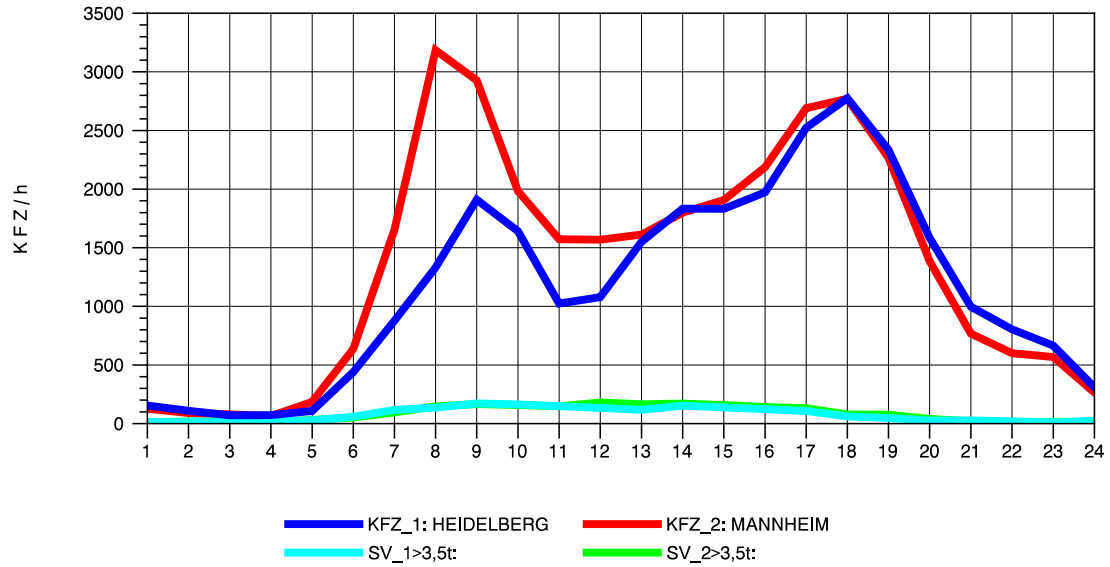

STRASSENVERKEHRSZÄHLUNGEN IN BADEN-WÜRTTEMBERG
MA-SECKENHEIM 65171009 A 656
Dienstag, 08. Oktober 2013