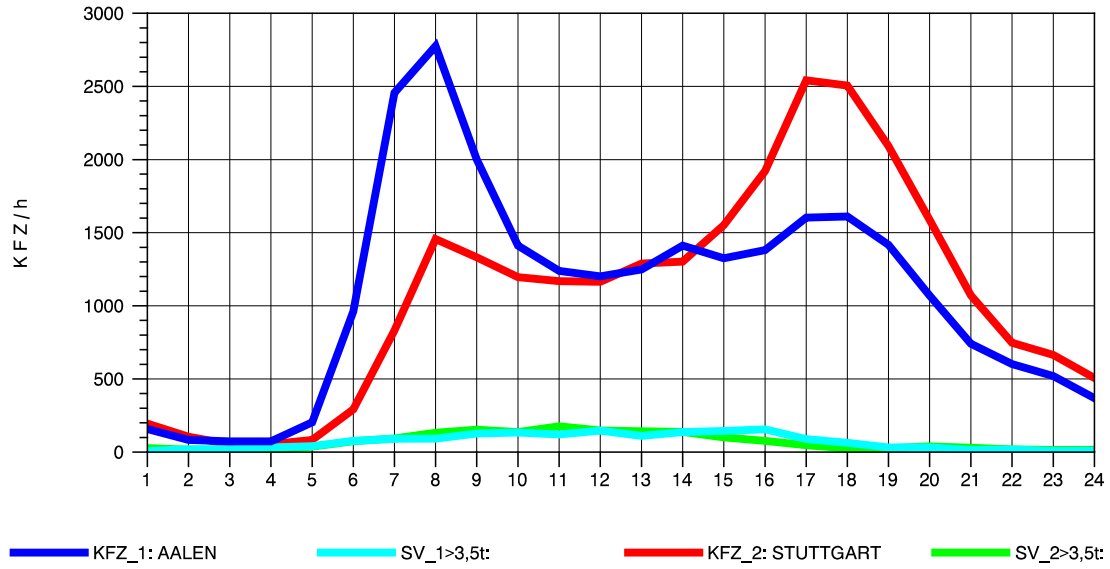

STRASSENVERKEHRSZÄHLUNGEN IN BADEN-WÜRTTEMBERG
GRUNBACH 71221107 B 29
Dienstag, 06. August 2013