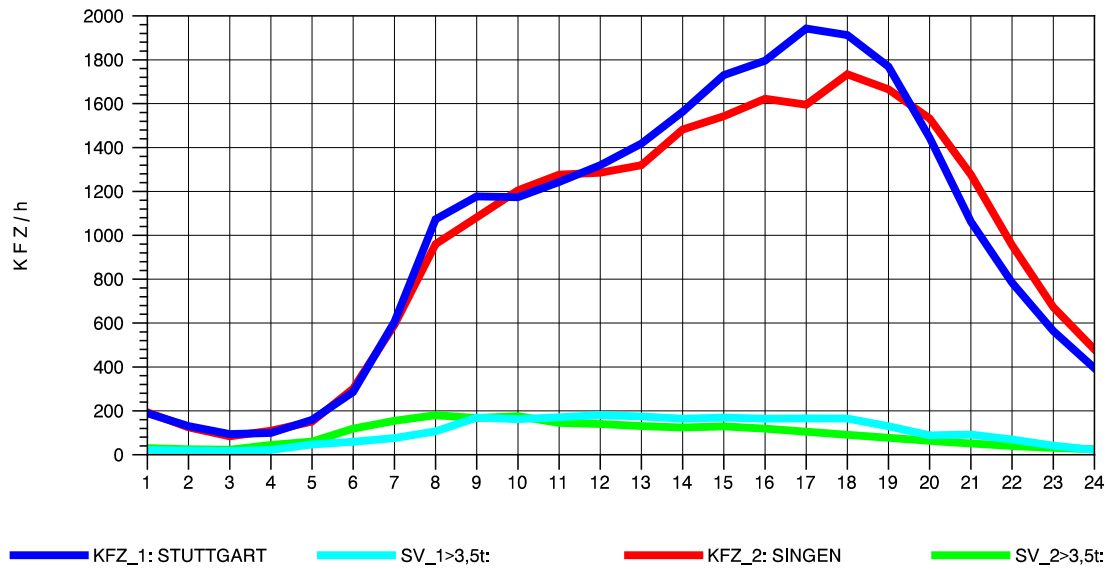

STRASSENVERKEHRSZÄHLUNGEN IN BADEN-WÜRTTEMBERG
GEISINGEN 81181036 A 81
Freitag, 09. August 2013