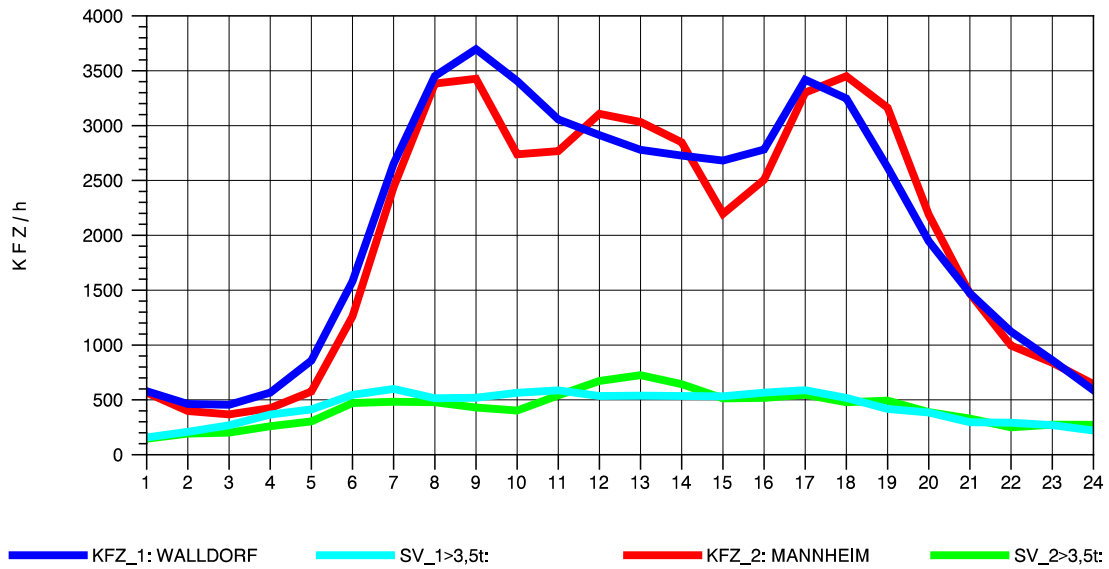

STRASSENVERKEHRSZÄHLUNGEN IN BADEN-WÜRTTEMBERG
HOCKENHEIM 66171025 A 6
Montag, 07. Oktober 2013