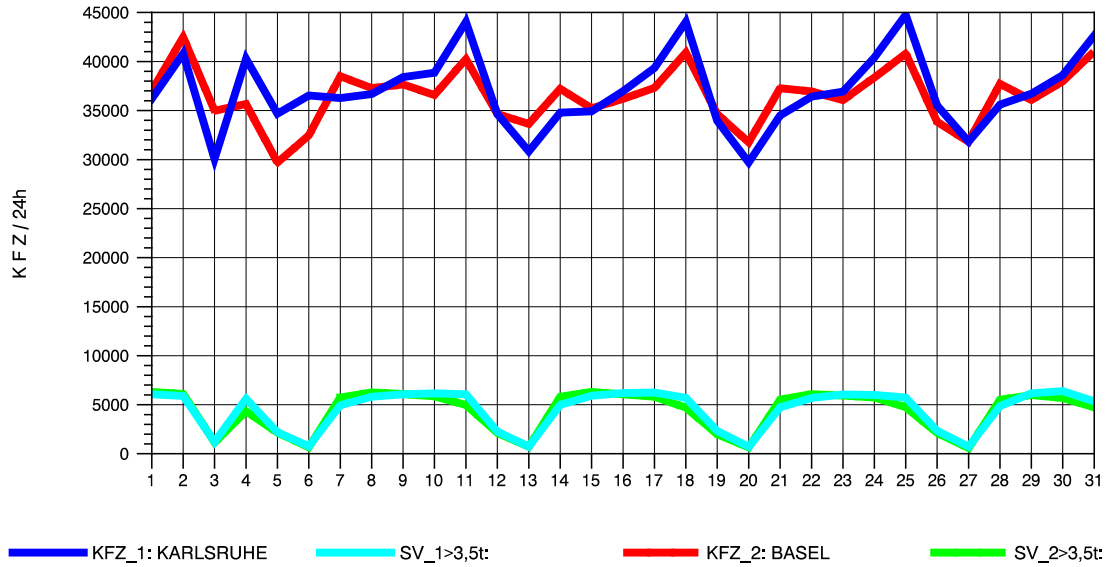

STRASSENVERKEHRSZÄHLUNGEN IN BADEN-WÜRTTEMBERG
NIMBURG 78121047 A 5
TAGESWERTE JE RICHTUNG: Oktober 2013