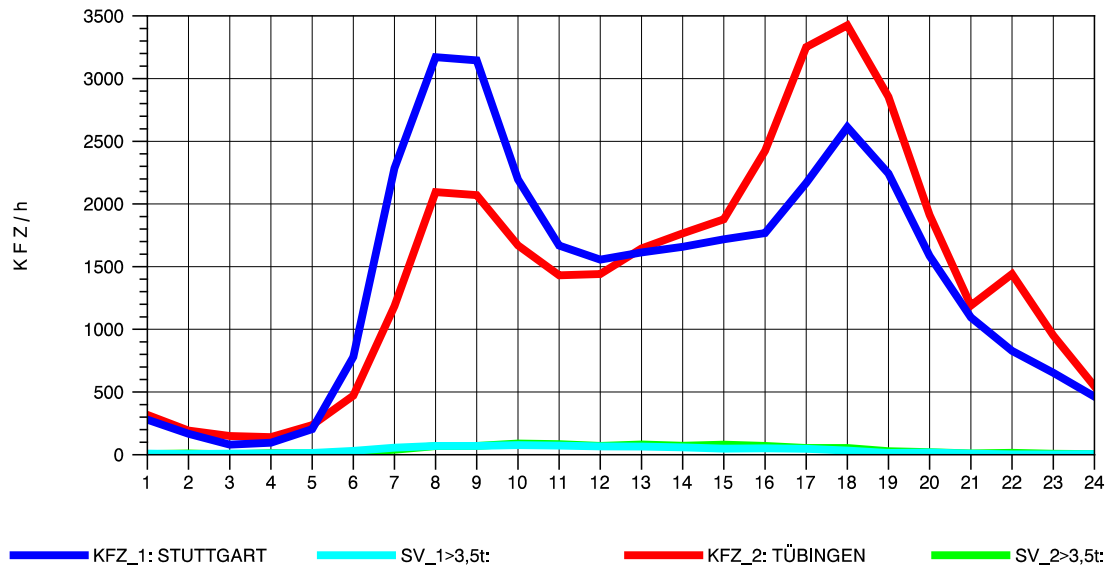

STRASSENVERKEHRSZÄHLUNGEN IN BADEN-WÜRTTEMBERG
ECHTERDINGEN 2 72201103 B 27
Mittwoch, 07. August 2013