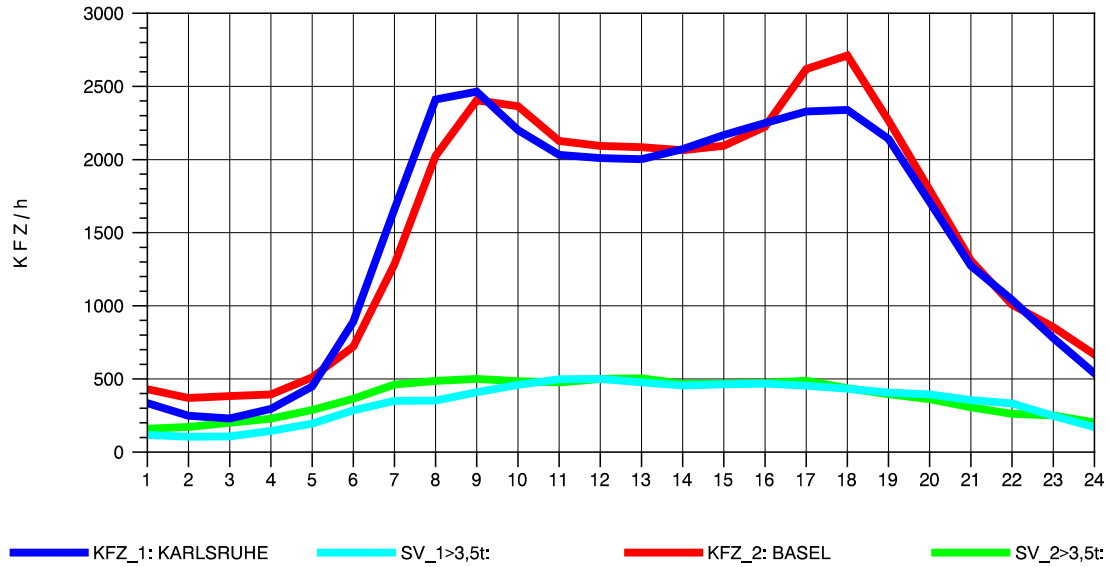

STRASSENVERKEHRSZÄHLUNGEN IN BADEN-WÜRTTEMBERG
ACHERN 73141035 A 5
Dienstag, 08. Oktober 2013