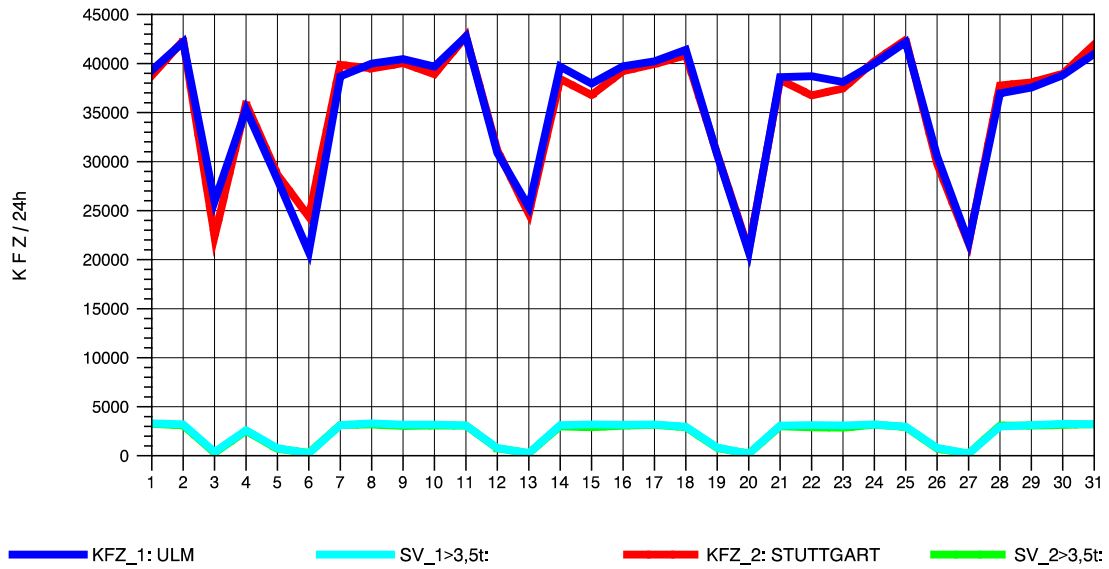

STRASSENVERKEHRSZÄHLUNGEN IN BADEN-WÜRTTEMBERG
PLOCHINGEN 72221100 B 10
TAGESWERTE JE RICHTUNG: Oktober 2013