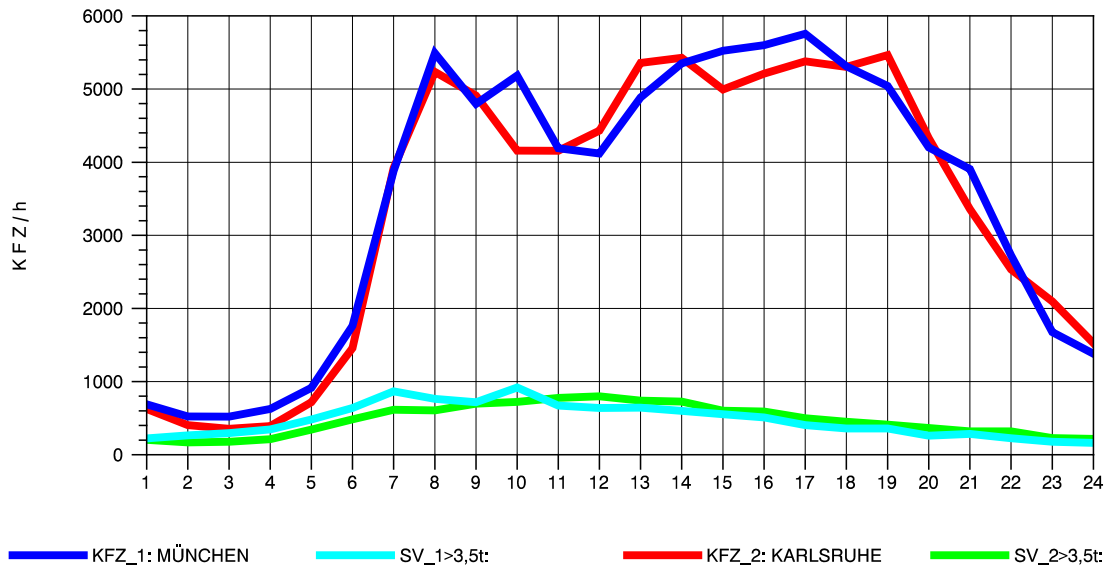

STRASSENVERKEHRSZÄHLUNGEN IN BADEN-WÜRTTEMBERG
STUTTGART-VAIH. 72201073 A 8
Freitag, 12. April 2013