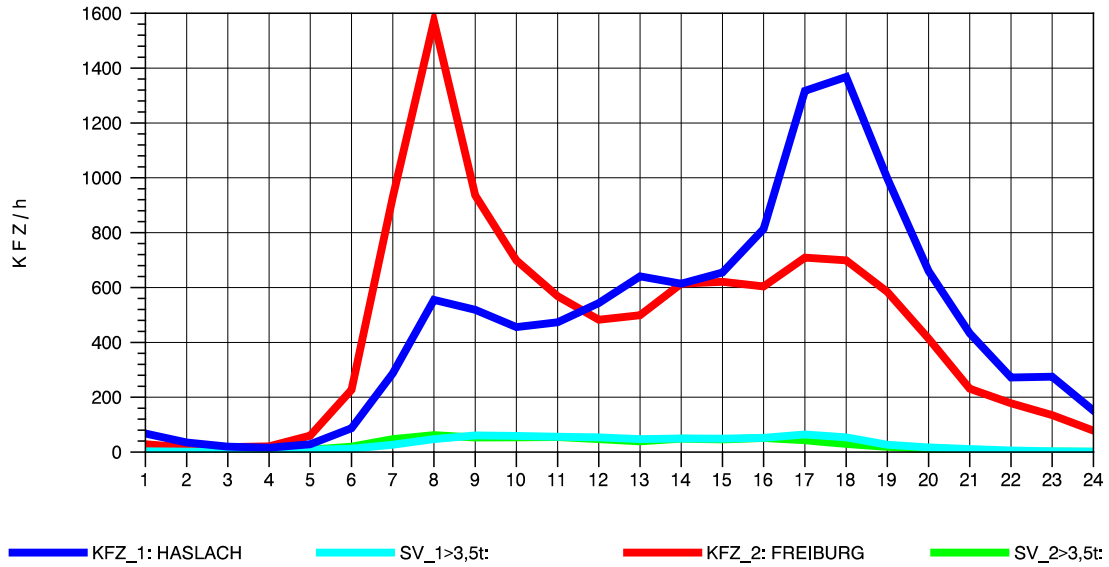

STRASSENVERKEHRSZÄHLUNGEN IN BADEN-WÜRTTEMBERG
WALDKIRCH 2 79131106 B 294
Dienstag, 09. April 2013