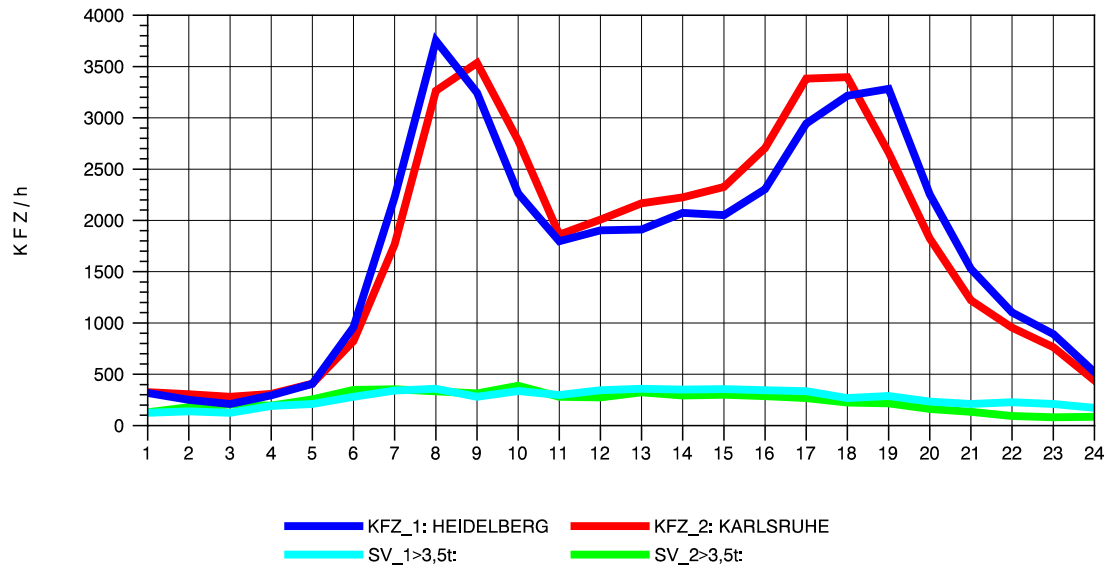

STRASSENVERKEHRSZÄHLUNGEN IN BADEN-WÜRTTEMBERG
EPELHEIM 65171010 A 5
Dienstag, 08. Oktober 2013