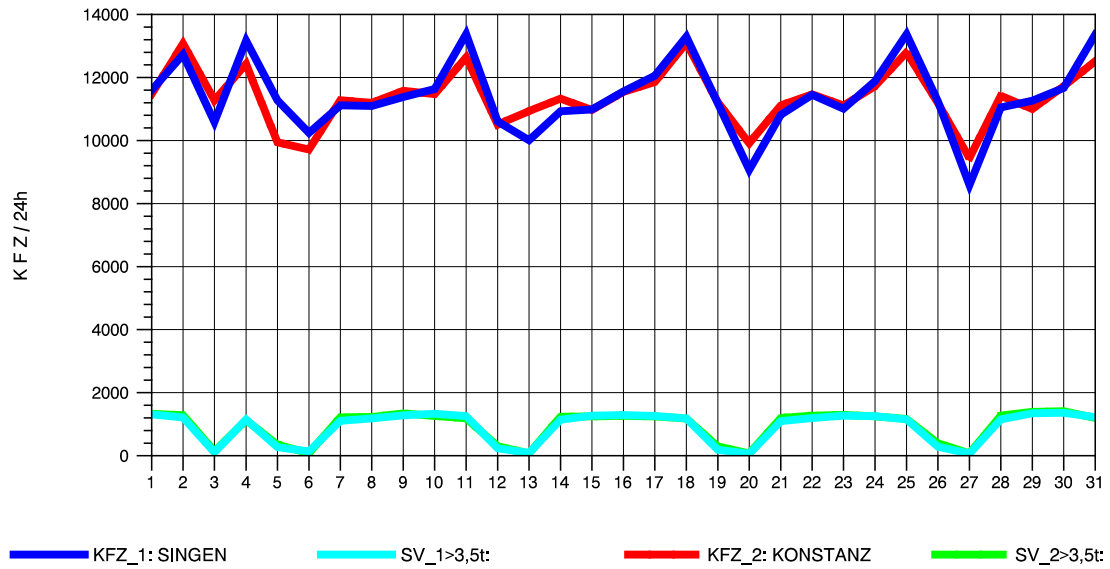

STRASSENVERKEHRSZÄHLUNGEN IN BADEN-WÜRTTEMBERG
RADOLFZELL 2 82201112 B 33
TAGESWERTE JE RICHTUNG: Oktober 2013