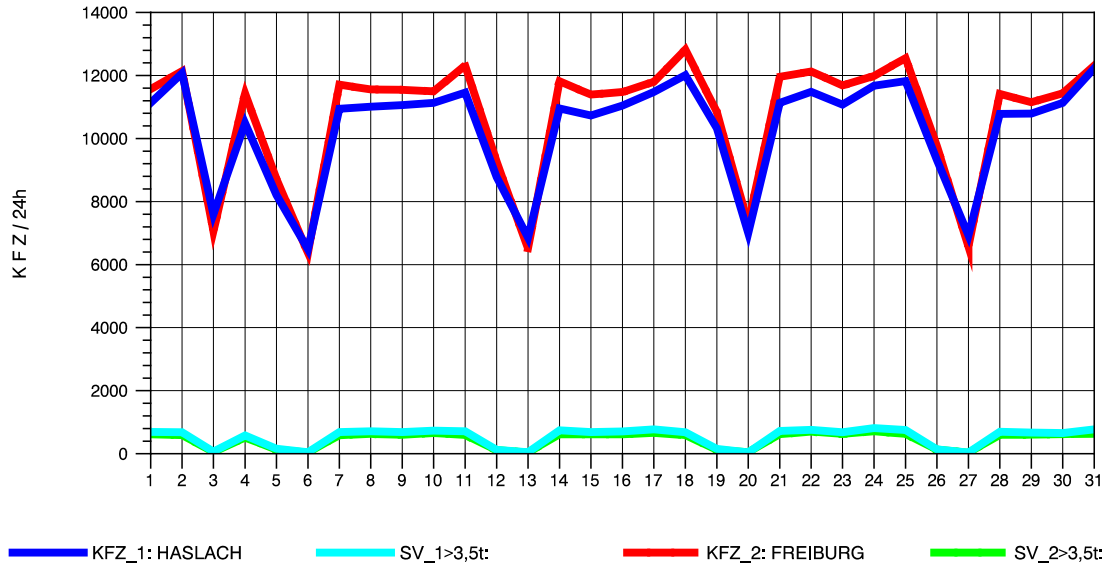

STRASSENVERKEHRSZÄHLUNGEN IN BADEN-WÜRTTEMBERG
WALDKIRCH 2 79131106 B 294
TAGESWERTE JE RICHTUNG: Oktober 2013