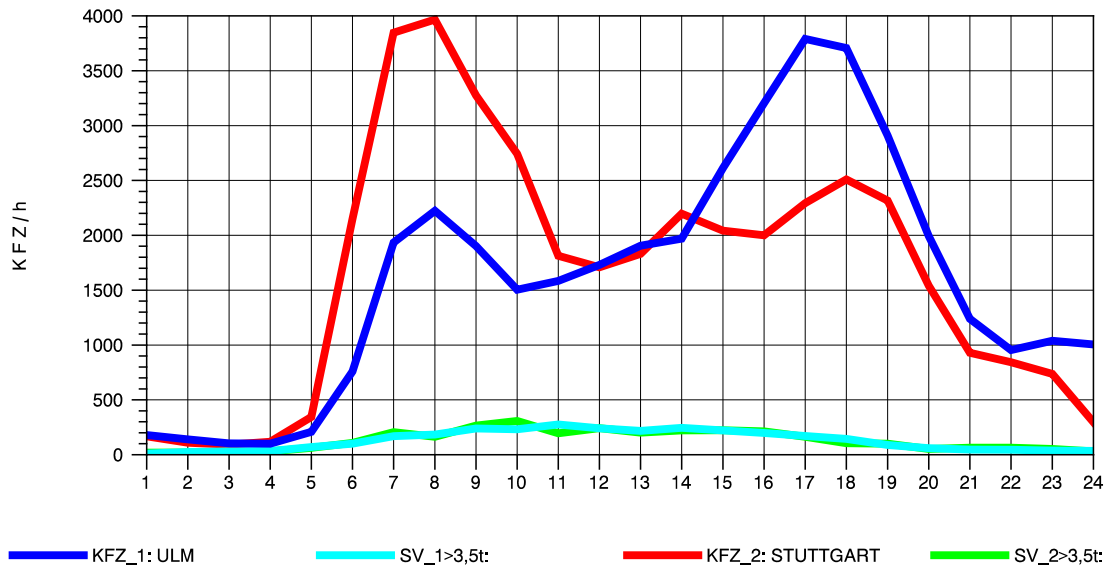

STRASSENVERKEHRSZÄHLUNGEN IN BADEN-WÜRTTEMBERG
PLOCHINGEN 72221100 B 10
Montag, 07. Oktober 2013