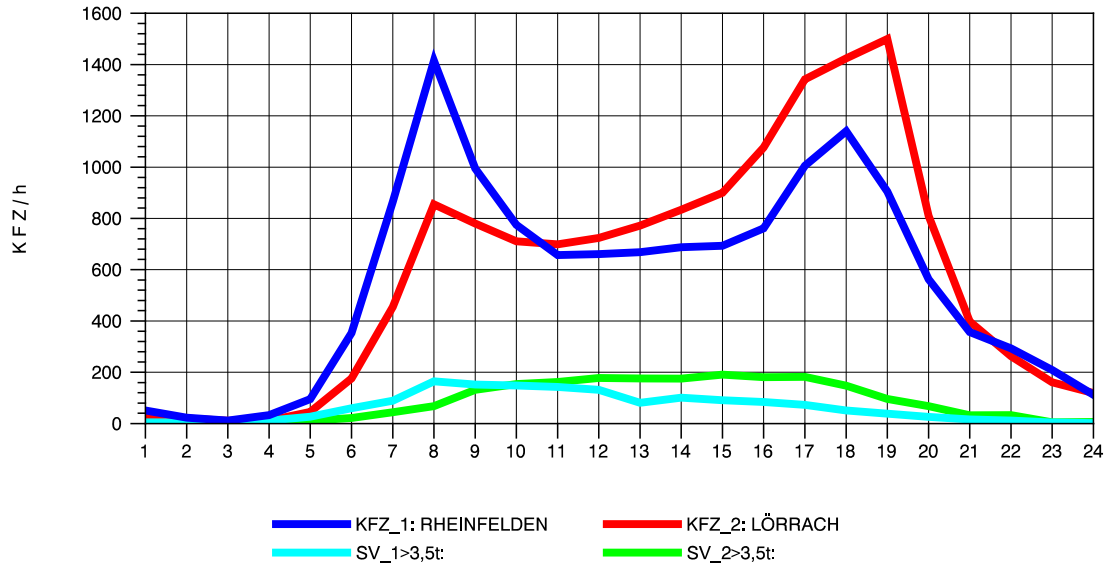

STRASSENVERKEHRSZÄHLUNGEN IN BADEN-WÜRTTEMBERG
LÖRRACH 83121003 A 98
Donnerstag, 11. April 2013