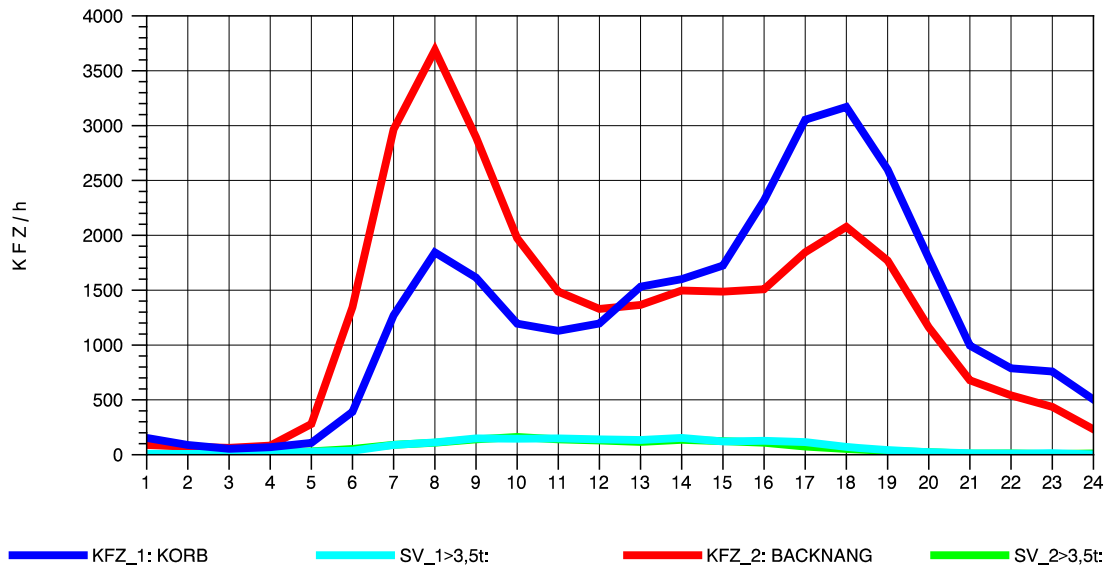

STRASSENVERKEHRSZÄHLUNGEN IN BADEN-WÜRTTEMBERG
KORB 71221100 B 14
Montag, 07. Oktober 2013