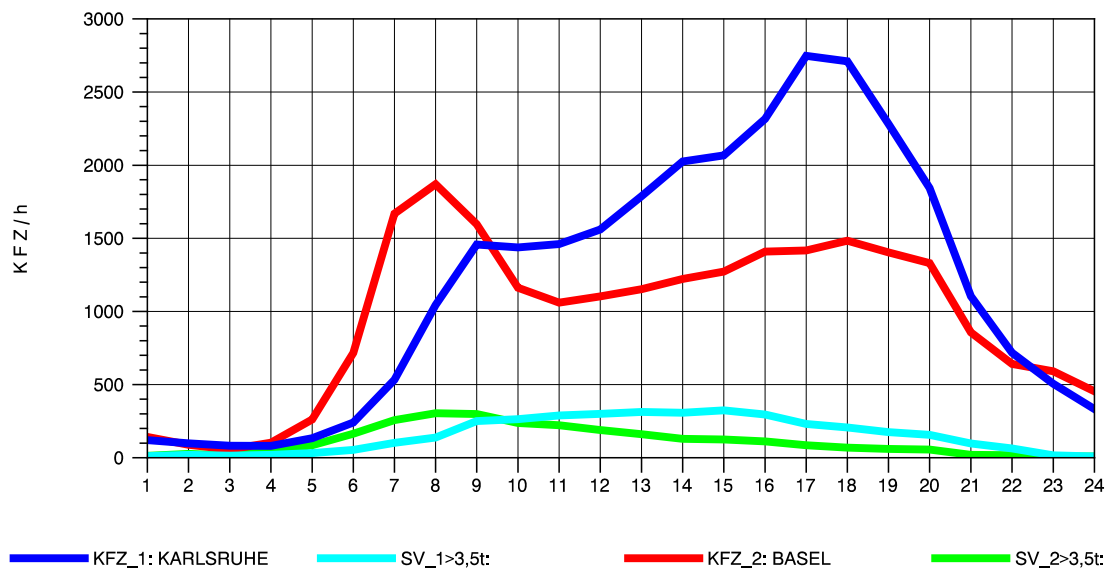

STRASSENVERKEHRSZÄHLUNGEN IN BADEN-WÜRTTEMBERG
KLEINKEMS 83111053 A 5
Freitag, 11. Oktober 2013