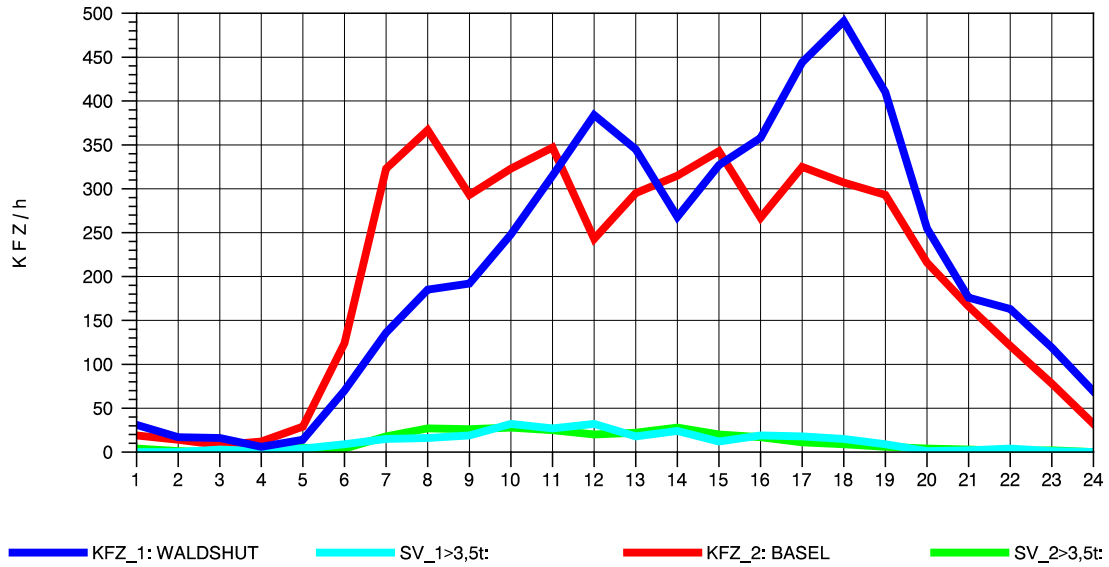

STRASSENVERKEHRSZÄHLUNGEN IN BADEN-WÜRTTEMBERG
BAD SÄCKINGEN 1 84141102 B 34
Dienstag, 06. August 2013