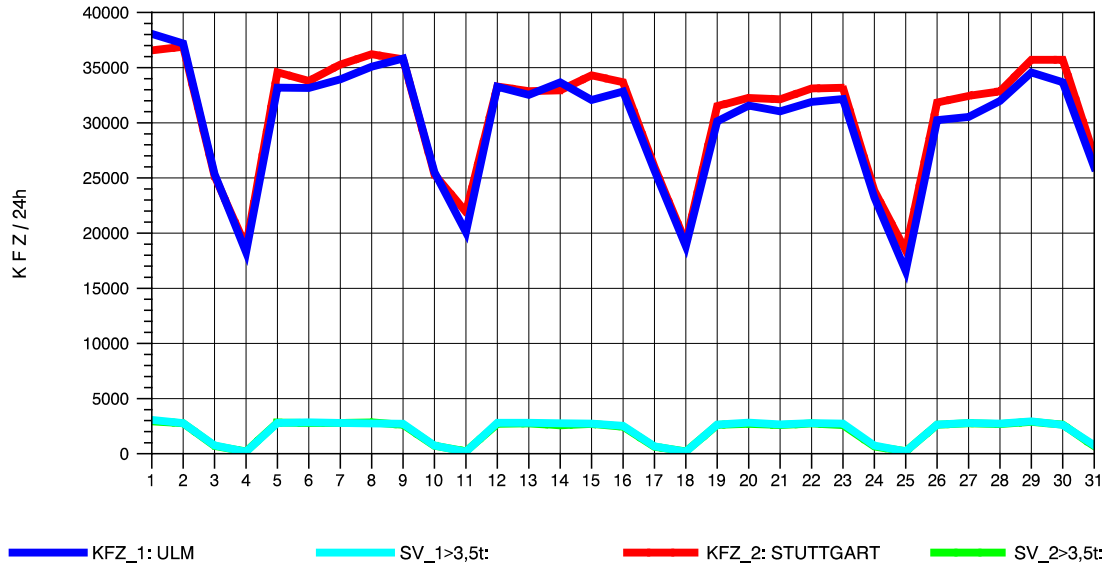

STRASSENVERKEHRSZÄHLUNGEN IN BADEN-WÜRTTEMBERG
PLOCHINGEN 72221100 B 10
TAGESWERTE JE RICHTUNG: August 2013