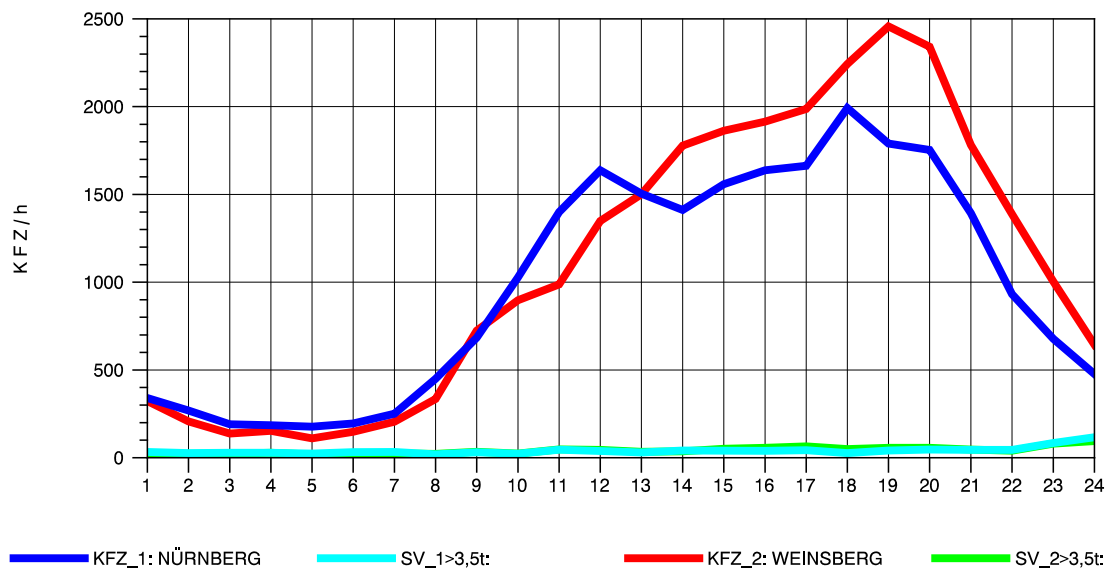

STRASSENVERKEHRSZÄHLUNGEN IN BADEN-WÜRTTEMBERG
SCHWABBACH 68221091 A 6
Sonntag, 14. April 2013