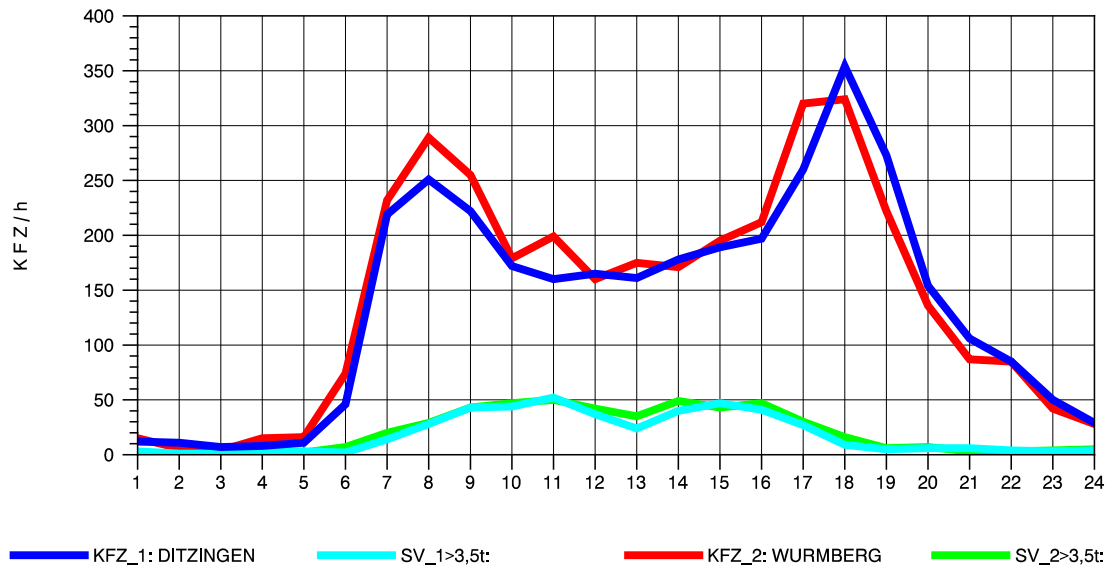

STRASSENVERKEHRSZÄHLUNGEN IN BADEN-WÜRTTEMBERG
HEIMERDINGEN 71201227 L 1177
Mittwoch, 07. August 2013