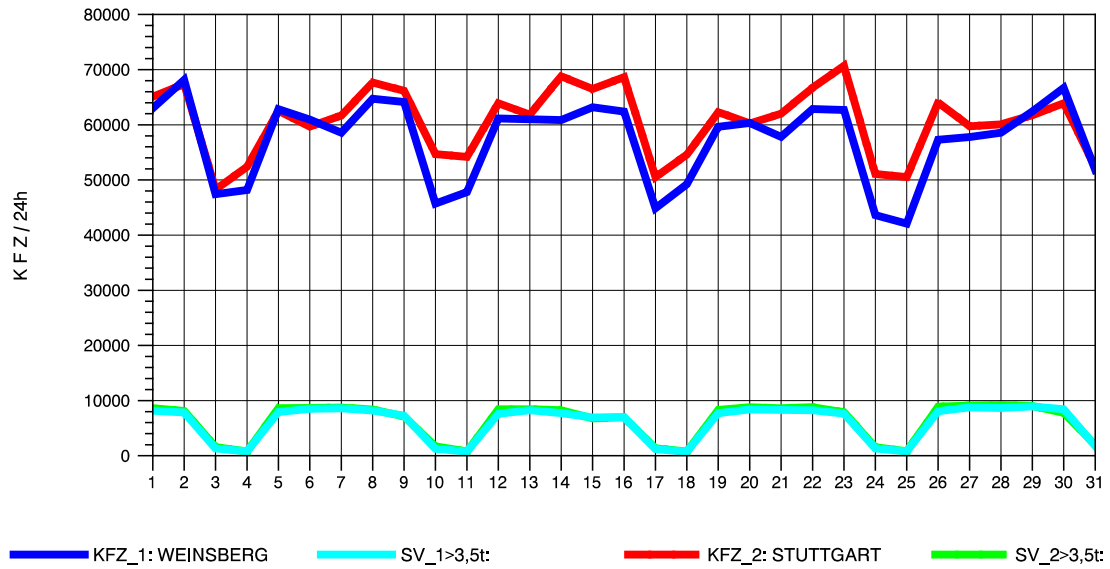

STRASSENVERKEHRSZÄHLUNGEN IN BADEN-WÜRTTEMBERG
S-KORNTAL 71201003 A 81
TAGESWERTE JE RICHTUNG: August 2013