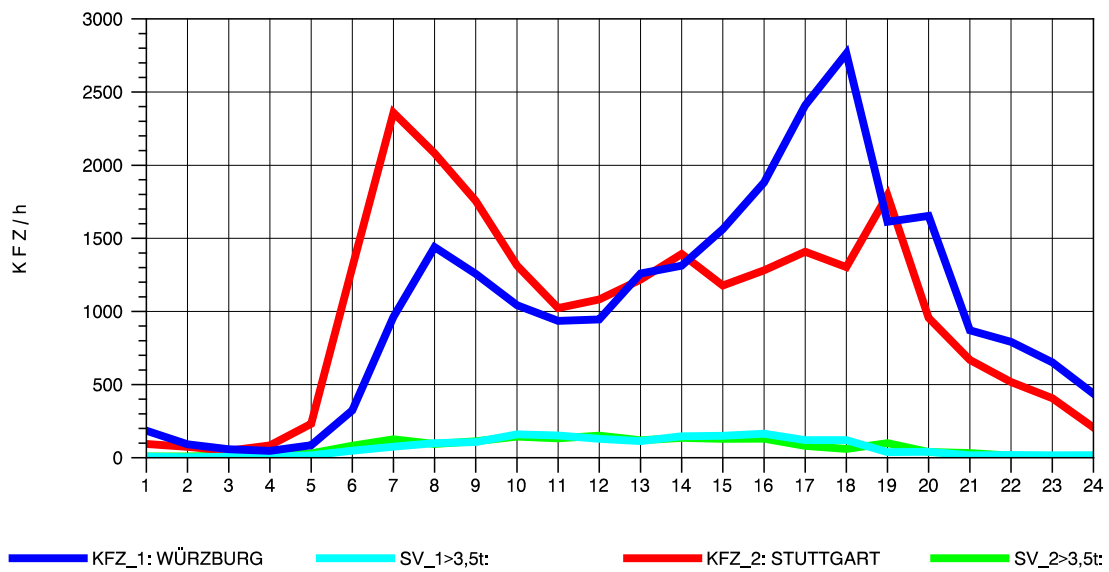

STRASSENVERKEHRSZÄHLUNGEN IN BADEN-WÜRTTEMBERG
KORNWESTHEIM 7121109 B 27
Montag, 07. Oktober 2013