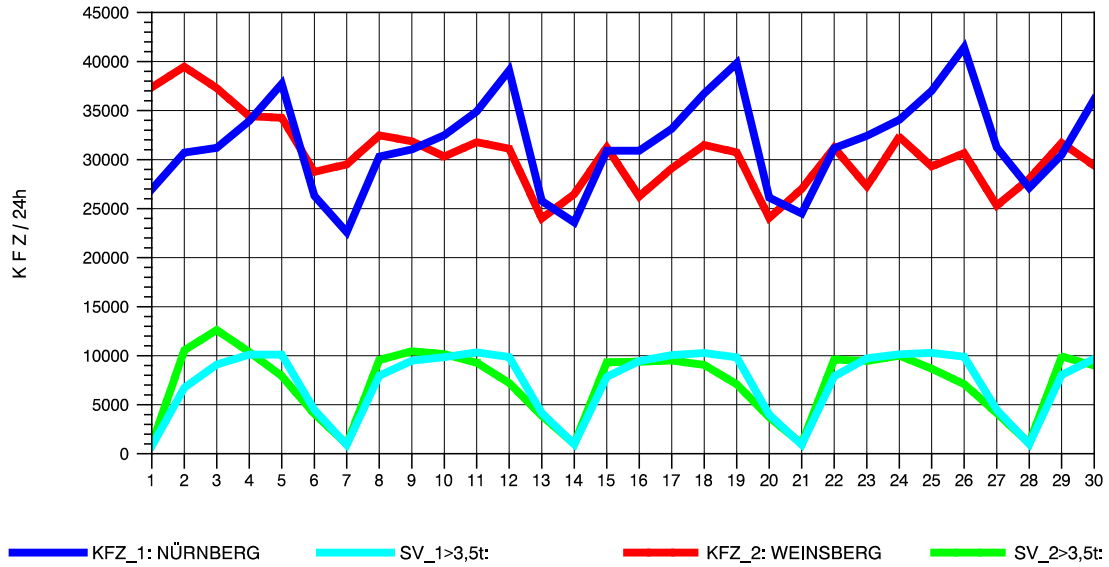

STRASSENVERKEHRSZÄHLUNGEN IN BADEN-WÜRTTEMBERG
SCHWABBACH 68221091 A 6
TAGESWERTE JE RICHTUNG: April 2013