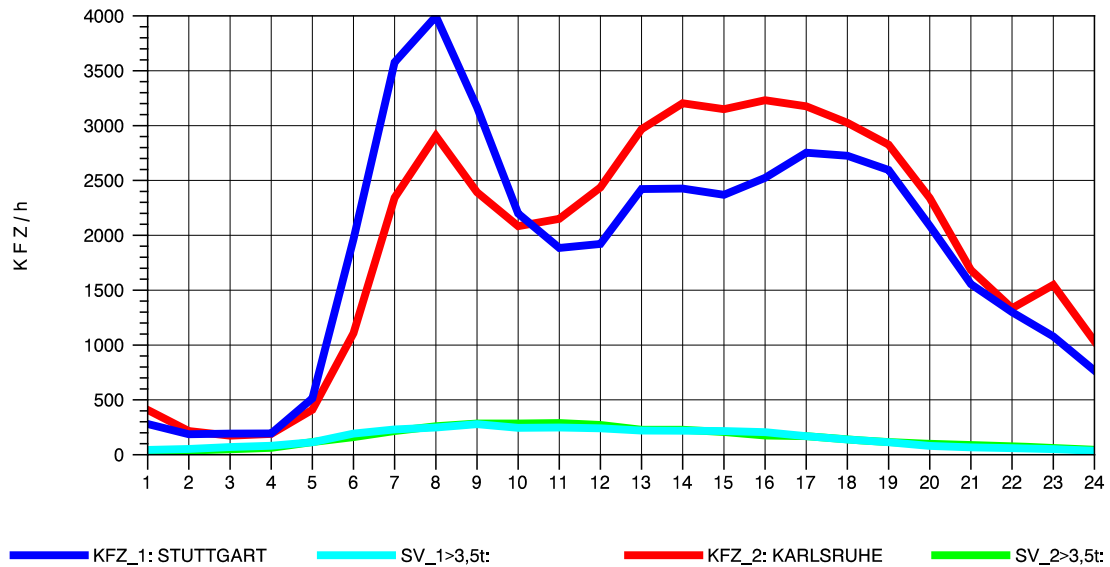

STRASSENVERKEHRSZÄHLUNGEN IN BADEN-WÜRTTEMBERG
S-ZUFFENHAUSEN 71201100 B 10
Freitag, 11. Oktober 2013