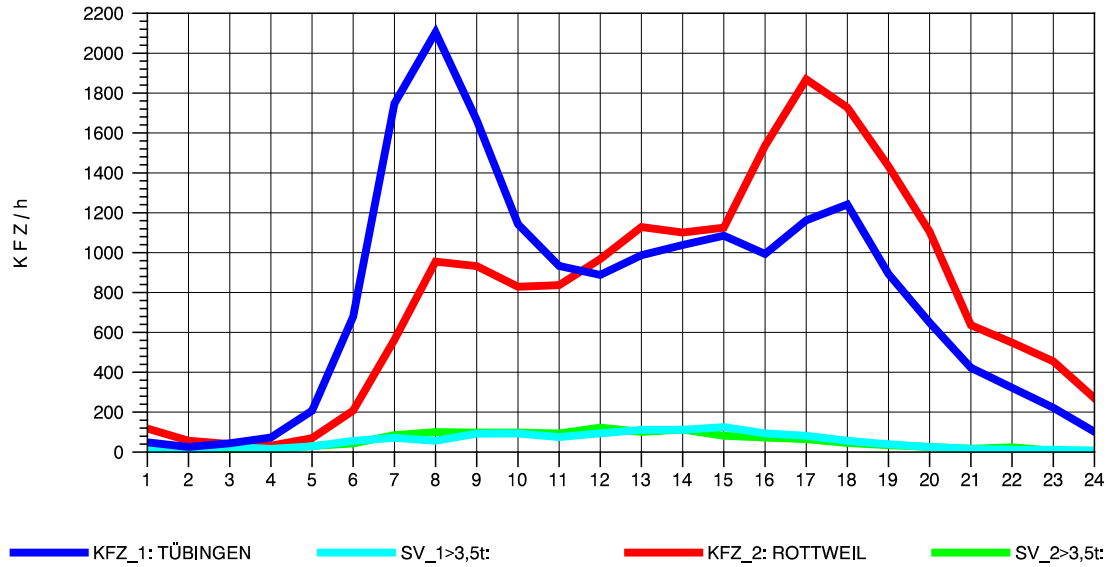

STRASSENVERKEHRSZÄHLUNGEN IN BADEN-WÜRTTEMBERG
TÜBINGEN-SÜD 75201101 B 27
Dienstag, 08. Oktober 2013