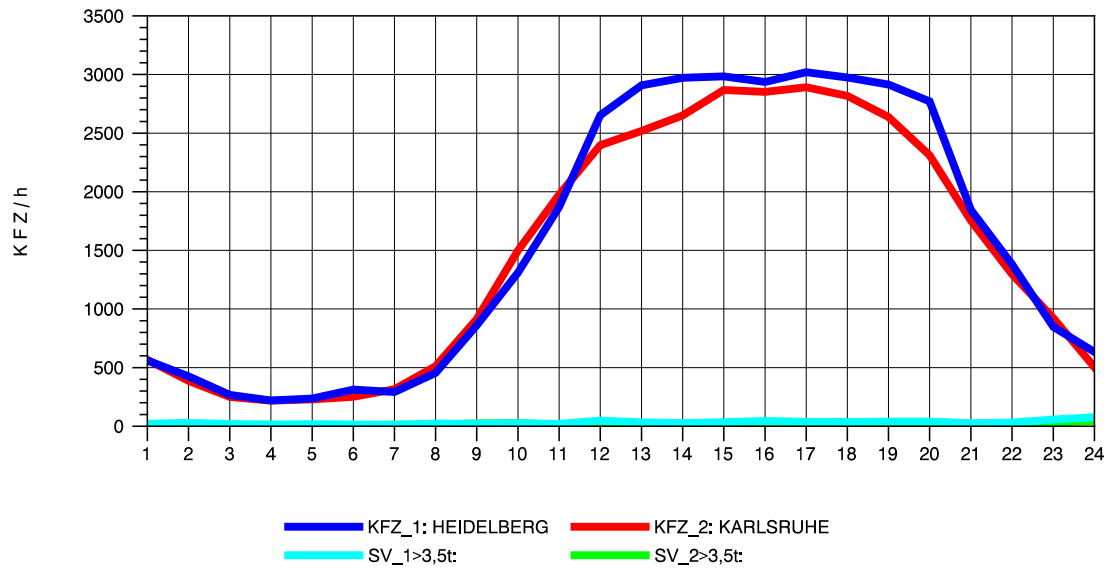

STRASSENVERKEHRSZÄHLUNGEN IN BADEN-WÜRTTEMBERG
EPELHEIM 65171010 A 5
Sonntag, 13. Oktober 2013