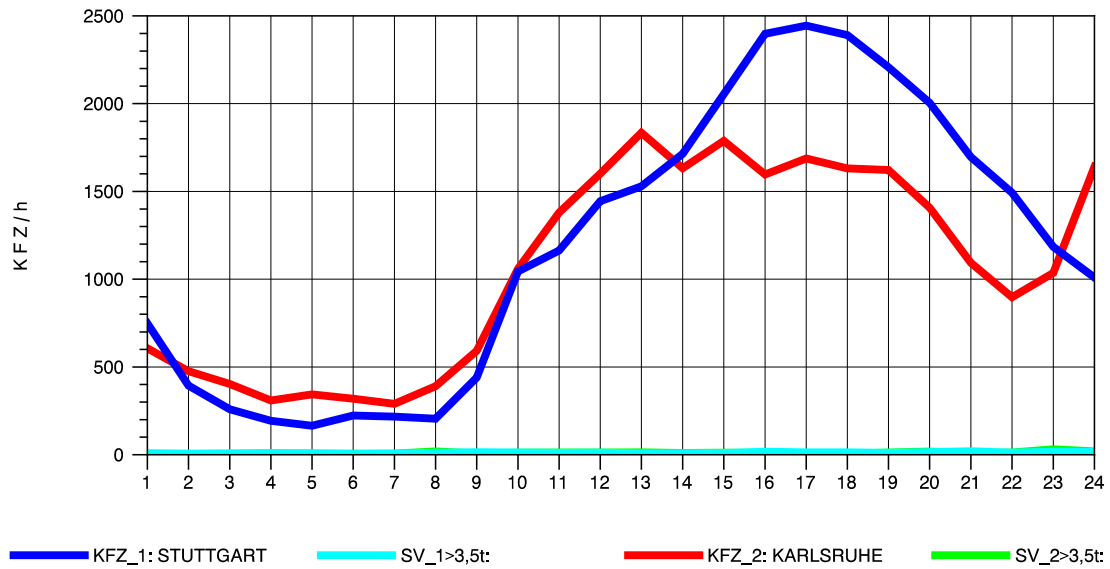

STRASSENVERKEHRSZÄHLUNGEN IN BADEN-WÜRTTEMBERG
S-ZUFFENHAUSEN 71201100 B 10
Sonntag, 11. August 2013