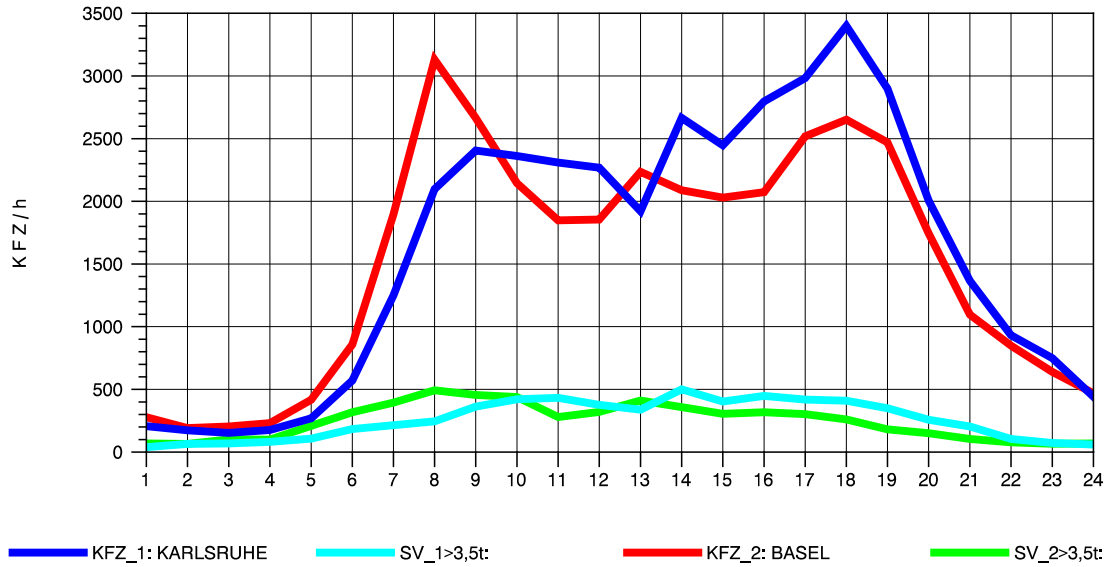

STRASSENVERKEHRSZÄHLUNGEN IN BADEN-WÜRTTEMBERG
NIMBURG 78121047 A 5
Donnerstag, 10. Oktober 2013