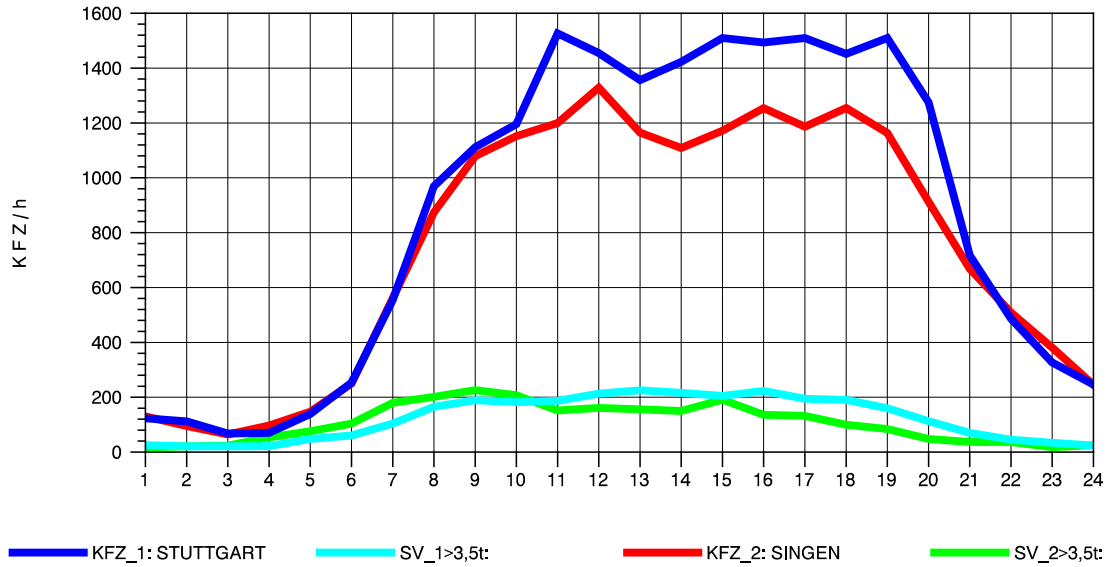

STRASSENVERKEHRSZÄHLUNGEN IN BADEN-WÜRTTEMBERG
T+R HEGAU 81181036 A 81
Donnerstag, 08. August 2013