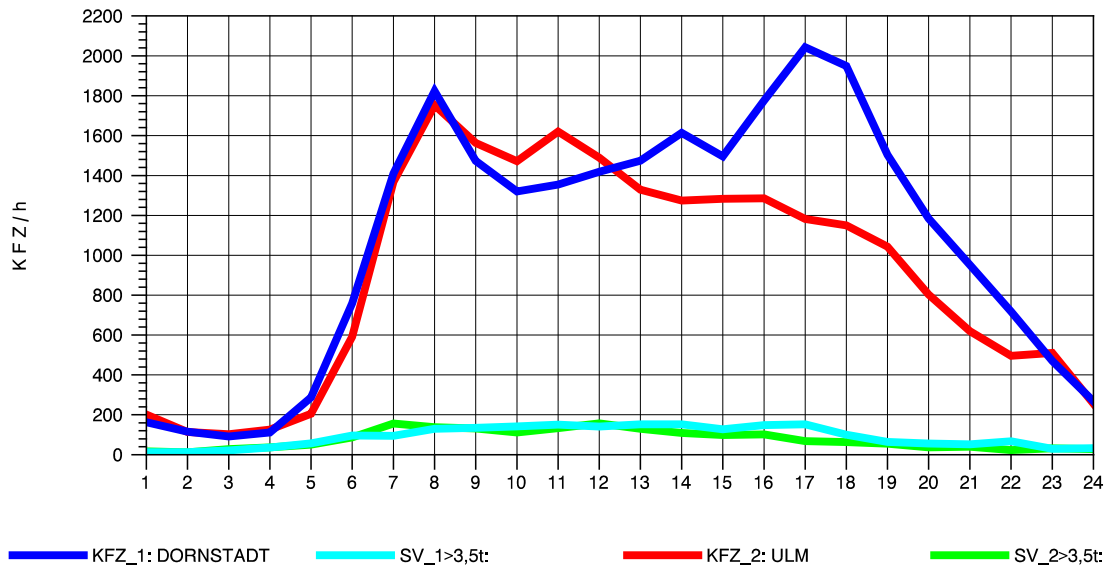

STRASSENVERKEHRSZÄHLUNGEN IN BADEN-WÜRTTEMBERG
ULM-NORD 75251103 B 10
Montag, 05. August 2013