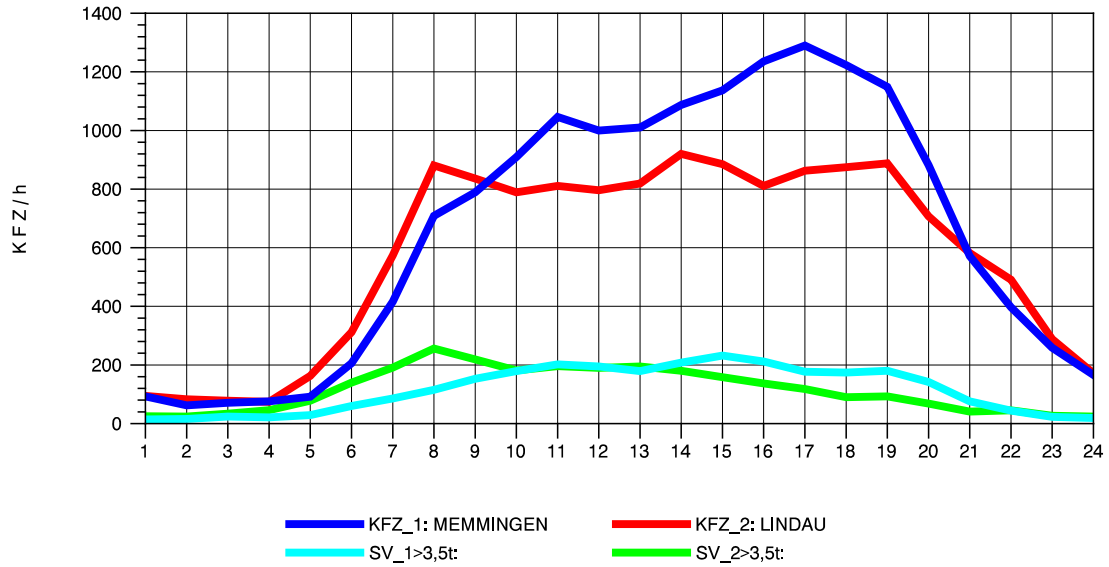

STRASSENVERKEHRSZÄHLUNGEN IN BADEN-WÜRTTEMBERG
WANGEN 82241001 A 96
Donnerstag, 10. Oktober 2013