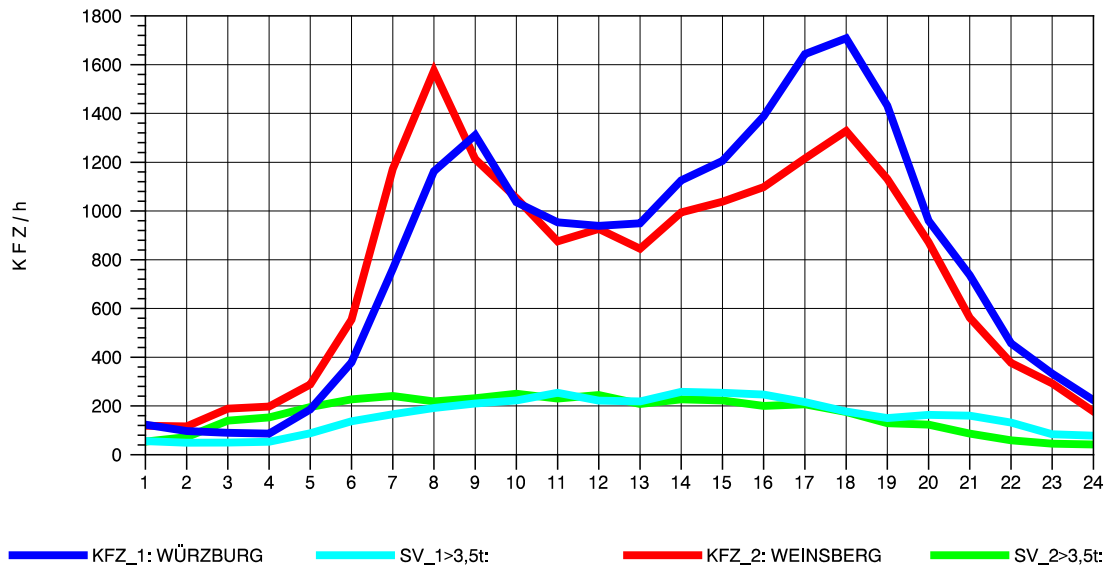

STRASSENVERKEHRSZÄHLUNGEN IN BADEN-WÜRTTEMBERG
NEUENSTADT 67221084 A 81
Mittwoch, 10. April 2013