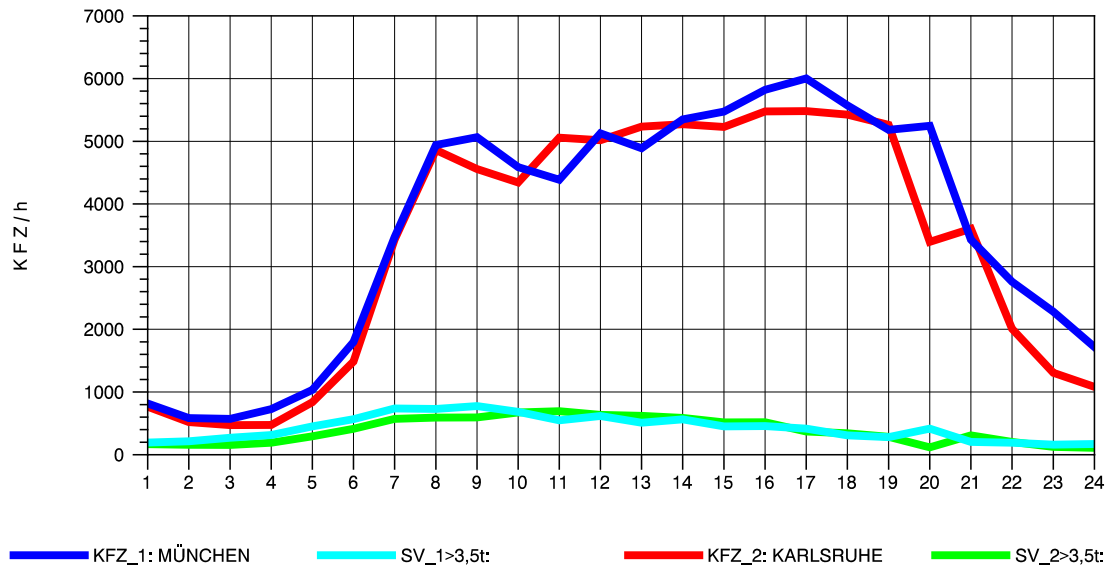

STRASSENVERKEHRSZÄHLUNGEN IN BADEN-WÜRTTEMBERG
STUTTGART-VAIH. 72201073 A 8
Freitag, 09. August 2013