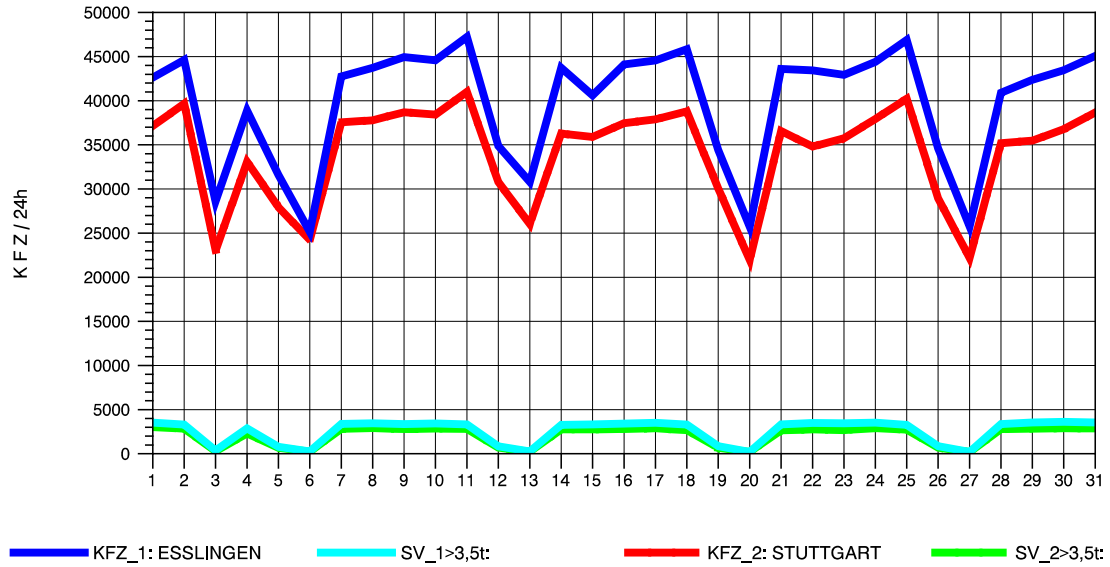

STRASSENVERKEHRSZÄHLUNGEN IN BADEN-WÜRTTEMBERG
S-HEDELFFINGEN 72211101 B 10
TAGESWERTE JE RICHTUNG: Oktober 2013