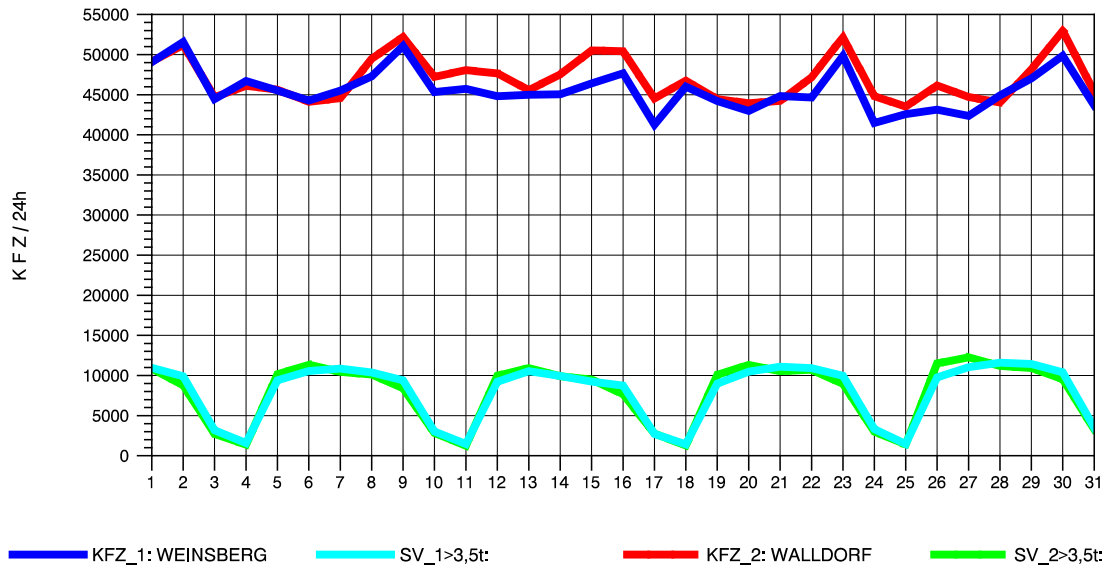

STRASSENVERKEHRSZÄHLUNGEN IN BADEN-WÜRTTEMBERG
WALLDORF 67171016 A 6
TAGESWERTE JE RICHTUNG: August 2013