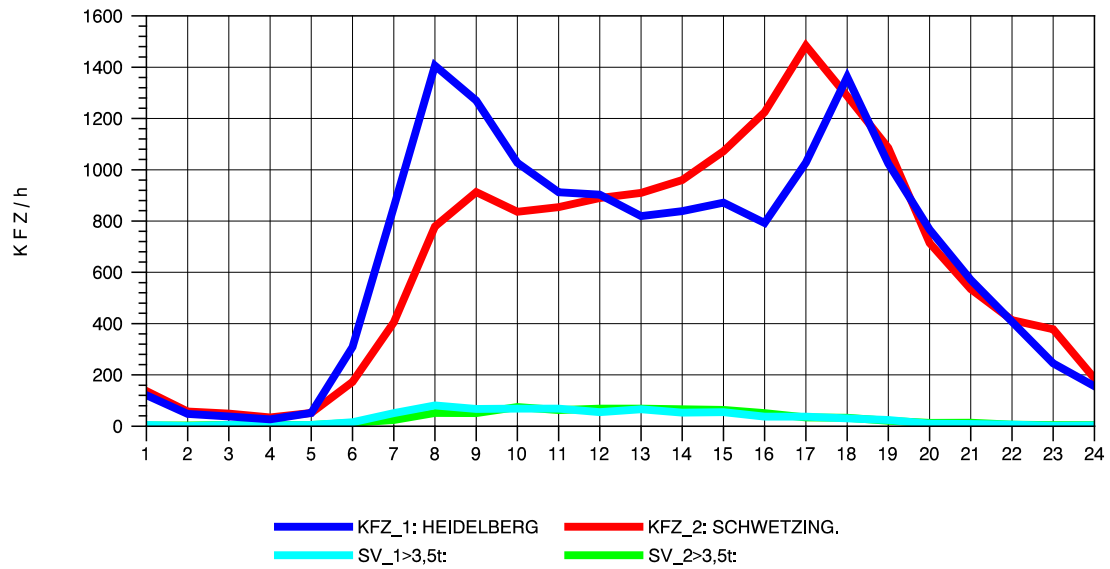

STRASSENVERKEHRSZÄHLUNGEN IN BADEN-WÜRTTEMBERG
HEIDELBERG 2 66171214 L 600A
Montag, 05. August 2013