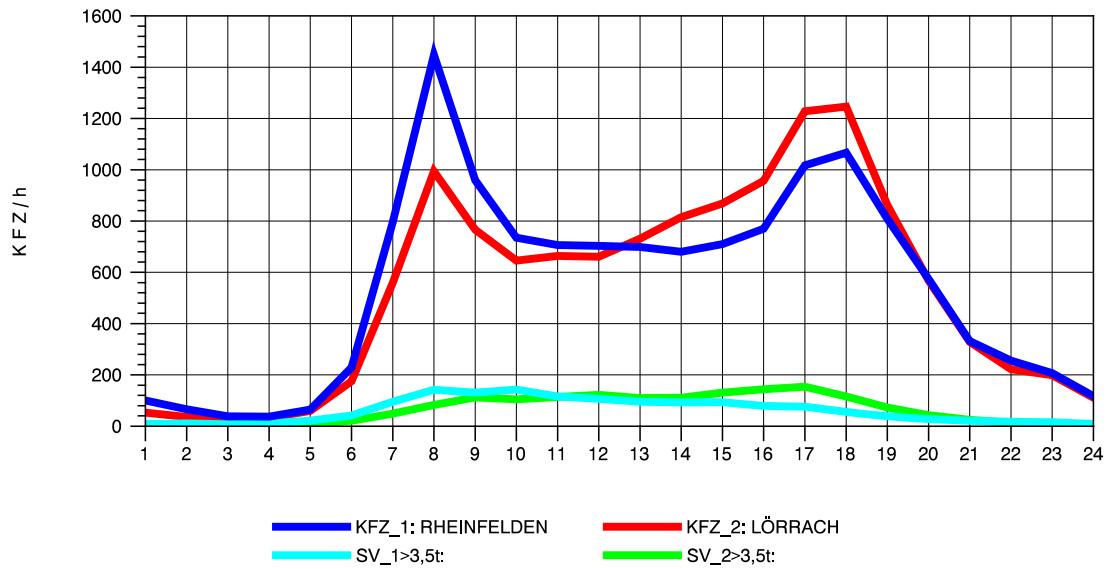

STRASSENVERKEHRSZÄHLUNGEN IN BADEN-WÜRTTEMBERG
LÖRRACH 83121003 A 98
Montag, 07. Oktober 2013