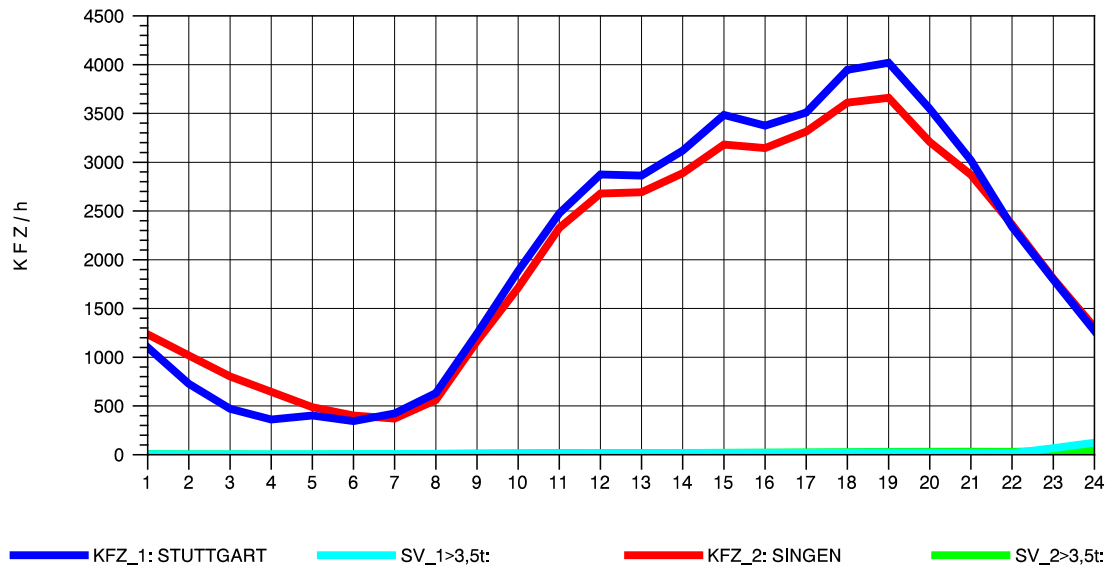

STRASSENVERKEHRSZÄHLUNGEN IN BADEN-WÜRTTEMBERG
BÖBLINGEN 72201011 A 81
Sonntag, 14. April 2013