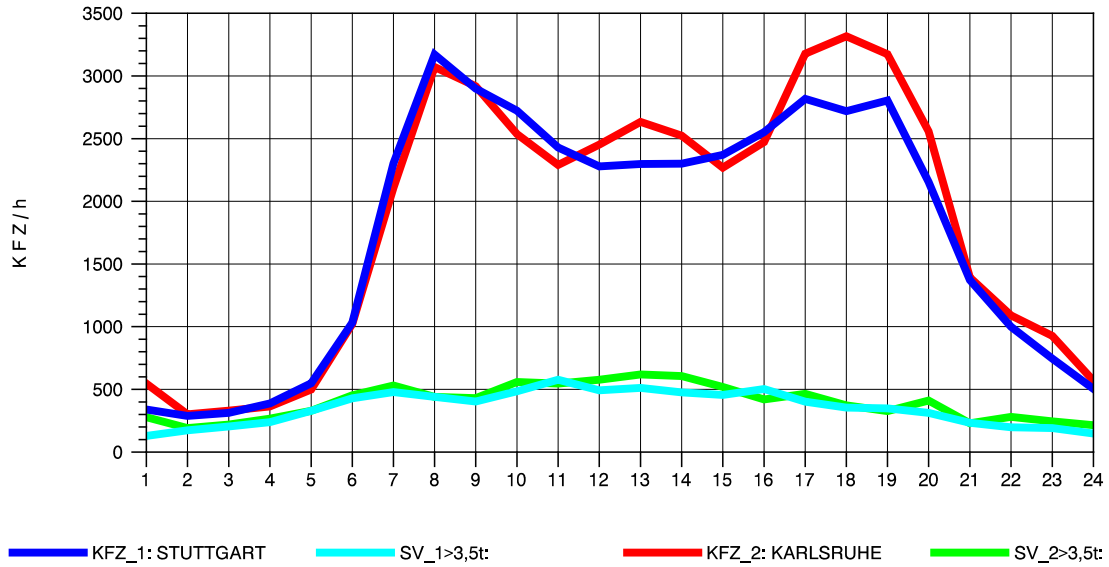

STRASSENVERKEHRSZÄHLUNGEN IN BADEN-WÜRTTEMBERG
PFORZHEIM-OST 70181077 A 8
Dienstag, 08. Oktober 2013