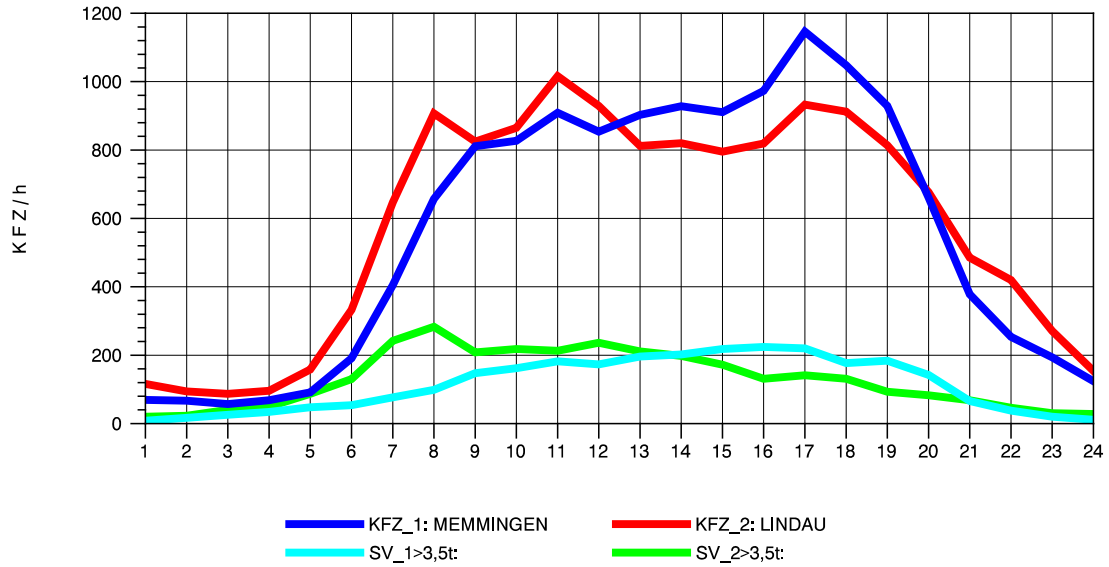

STRASSENVERKEHRSZÄHLUNGEN IN BADEN-WÜRTTEMBERG
WANGEN 82241001 A 96
Dienstag, 08. Oktober 2013