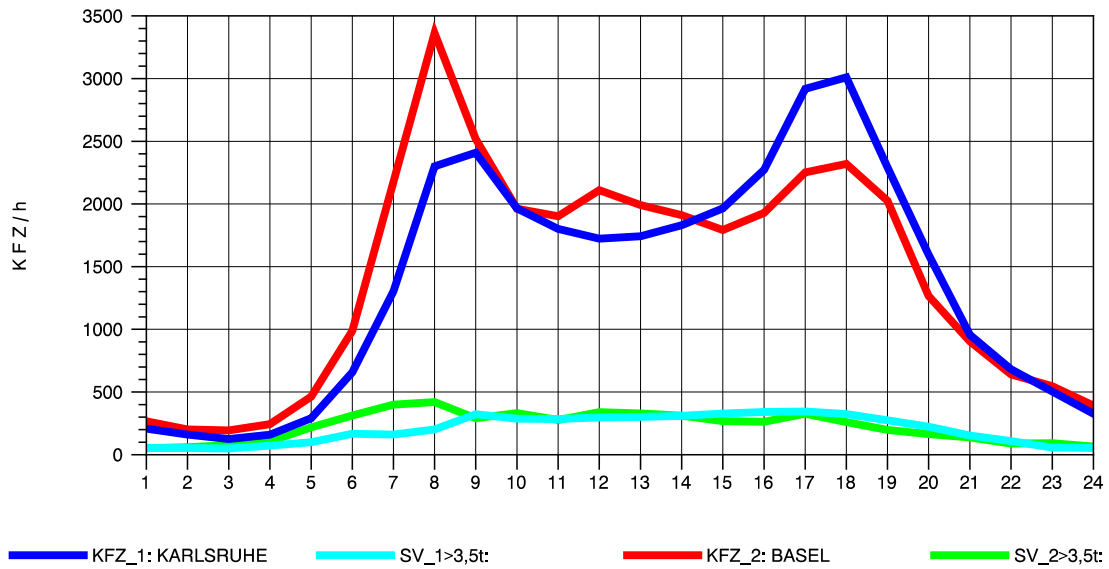

STRASSENVERKEHRSZÄHLUNGEN IN BADEN-WÜRTTEMBERG
NIMBURG 78121047 A 5
Montag, 08. April 2013