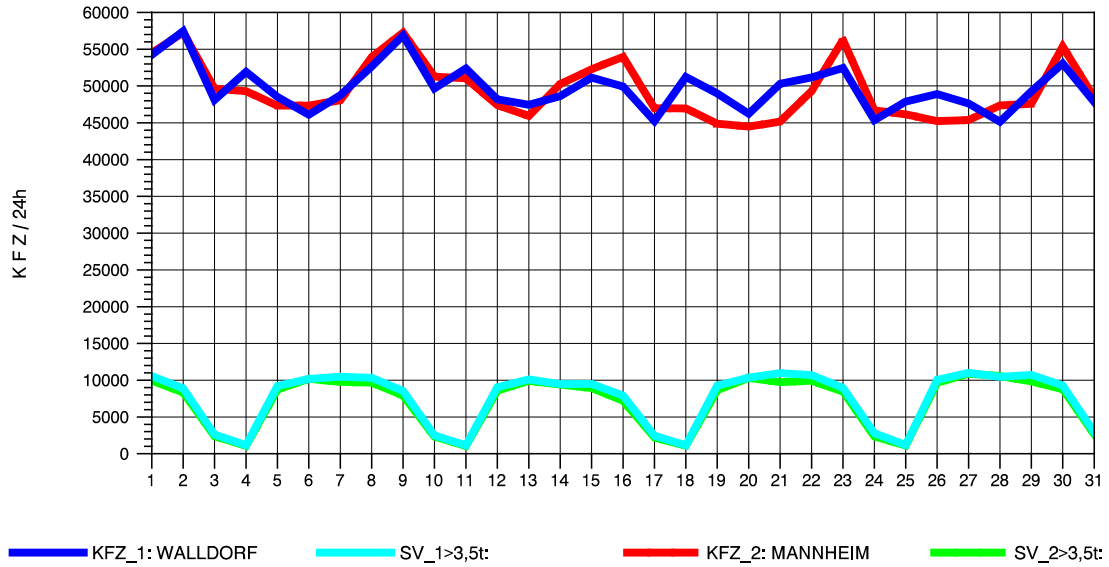

STRASSENVERKEHRSZÄHLUNGEN IN BADEN-WÜRTTEMBERG
HOCKENHEIM 66171025 A 6
TAGESWERTE JE RICHTUNG: August 2013