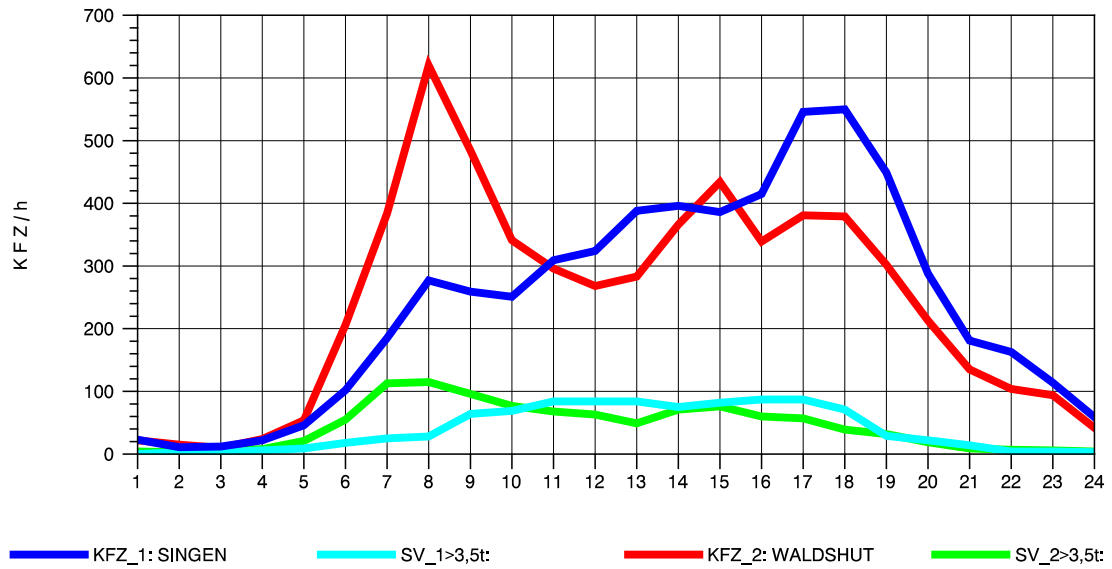

STRASSENVERKEHRSZÄHLUNGEN IN BADEN-WÜRTTEMBERG
LAUCHRINGEN 83151001 A 98
Donnerstag, 10. Oktober 2013