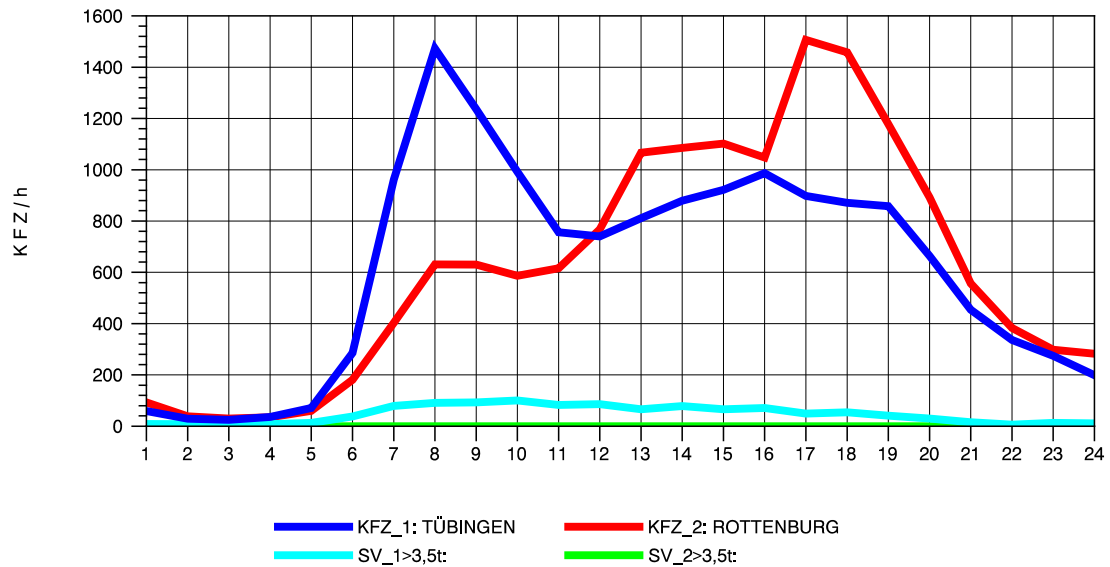

STRASSENVERKEHRSZÄHLUNGEN IN BADEN-WÜRTTEMBERG
TÜBINGEN-WEST 74201200 B 28 A
Freitag, 11. Oktober 2013