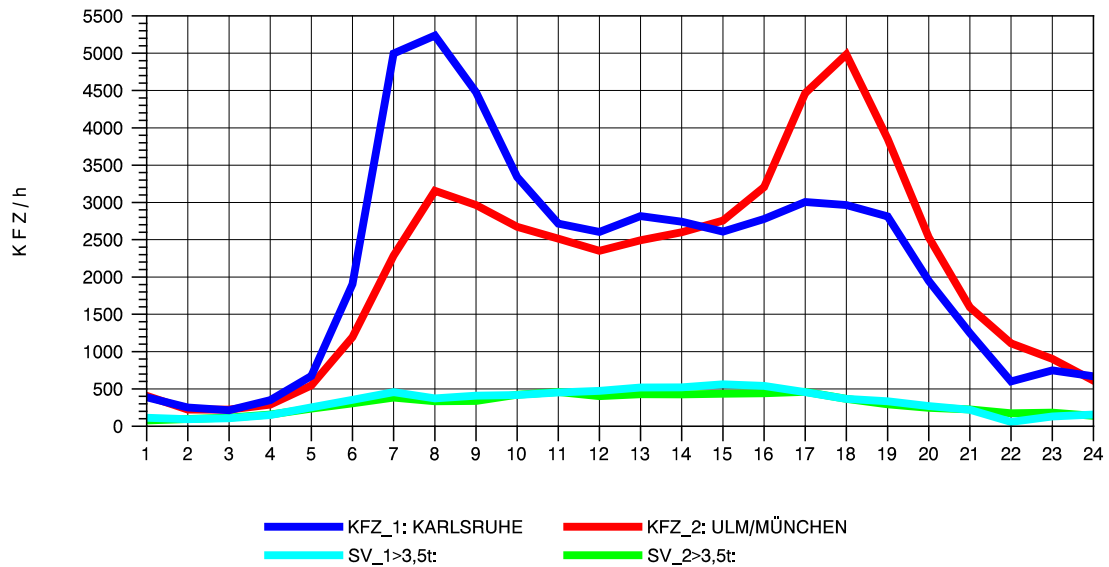

STRASSENVERKEHRSZÄHLUNGEN IN BADEN-WÜRTTEMBERG
DENKENDORF 73211075 A 8
Montag, 08. April 2013