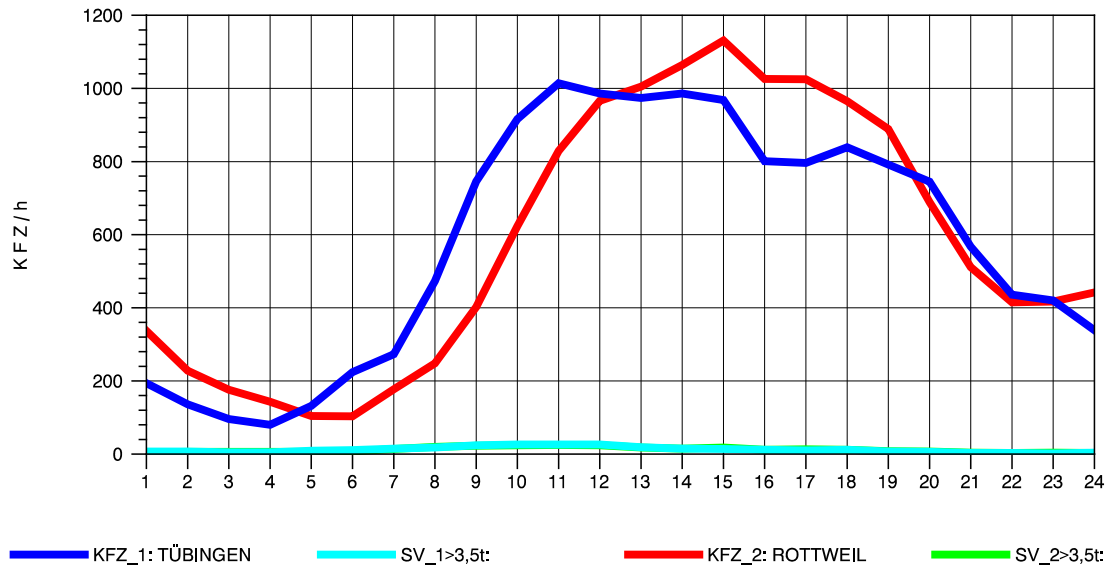

STRASSENVERKEHRSZÄHLUNGEN IN BADEN-WÜRTTEMBERG
TÜBINGEN-SÜD 75201101 B 27
Samstag, 13. April 2013