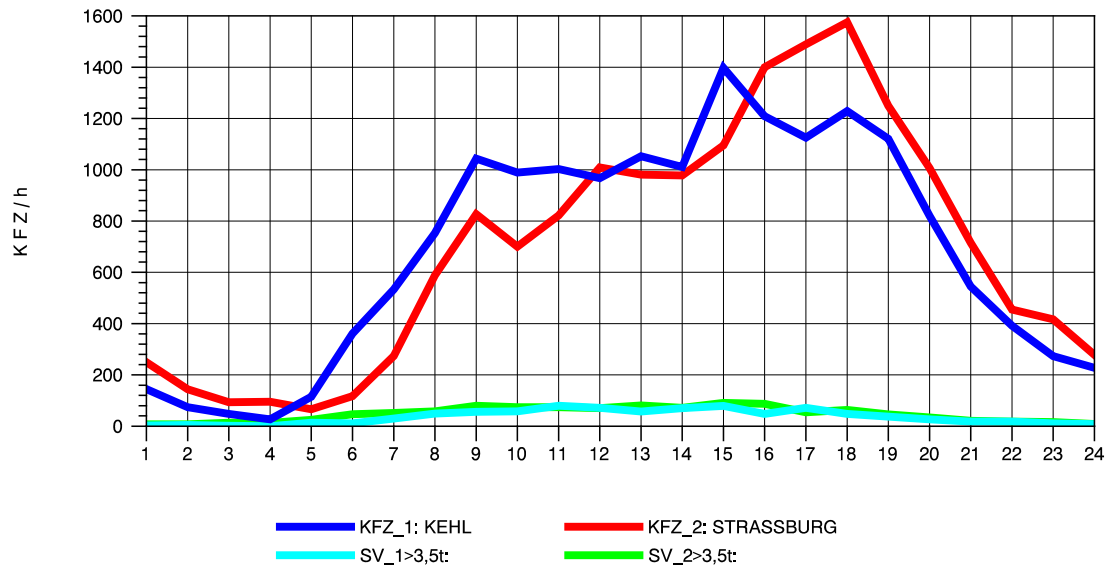

STRASSENVERKEHRSZÄHLUNGEN IN BADEN-WÜRTTEMBERG
KEHL-EUROPABRÜCKE 74121100 B 28
Montag, 08. April 2013