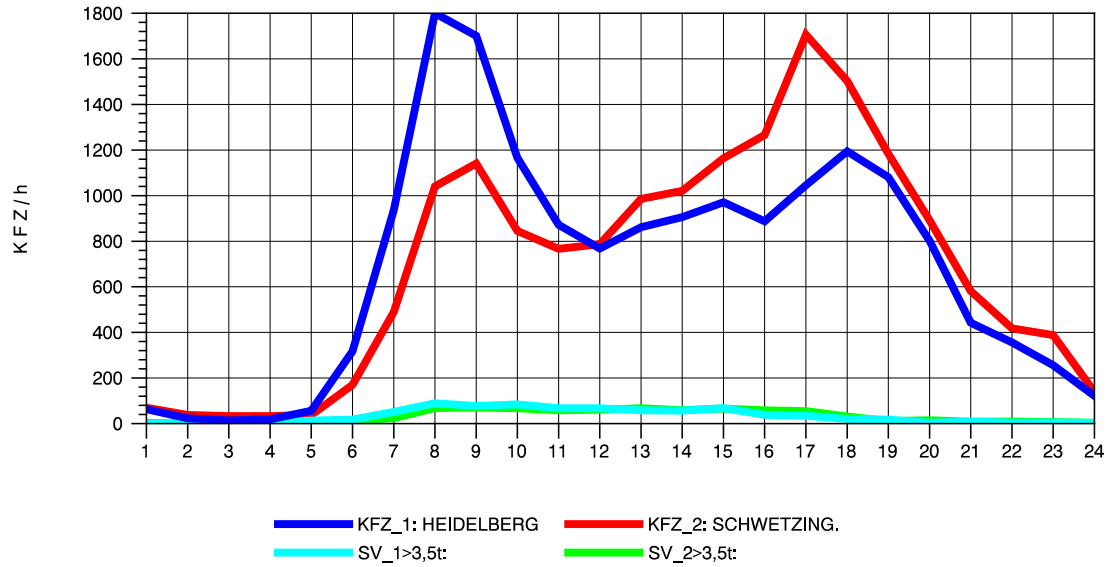

STRASSENVERKEHRSZÄHLUNGEN IN BADEN-WÜRTTEMBERG
HEIDELBERG 2 66171214 L 600A
Dienstag, 08. Oktober 2013