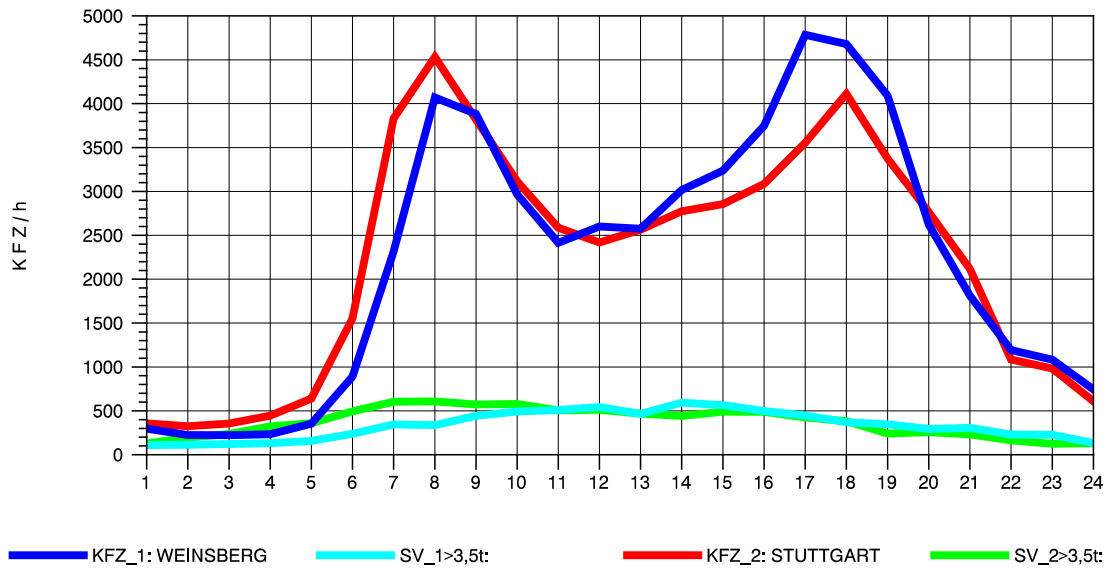

STRASSENVERKEHRSZÄHLUNGEN IN BADEN-WÜRTTEMBERG
PLEIDELSHEIM 70211086 A 81
Mittwoch, 10. April 2013