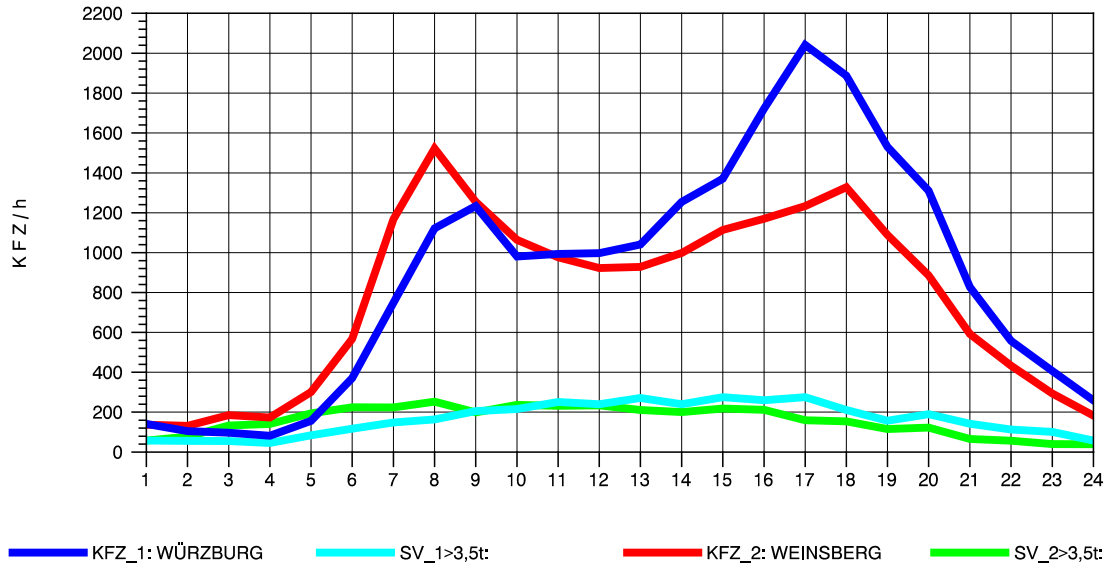

STRASSENVERKEHRSZÄHLUNGEN IN BADEN-WÜRTTEMBERG
NEUENSTADT 67221084 A 81
Donnerstag, 11. April 2013