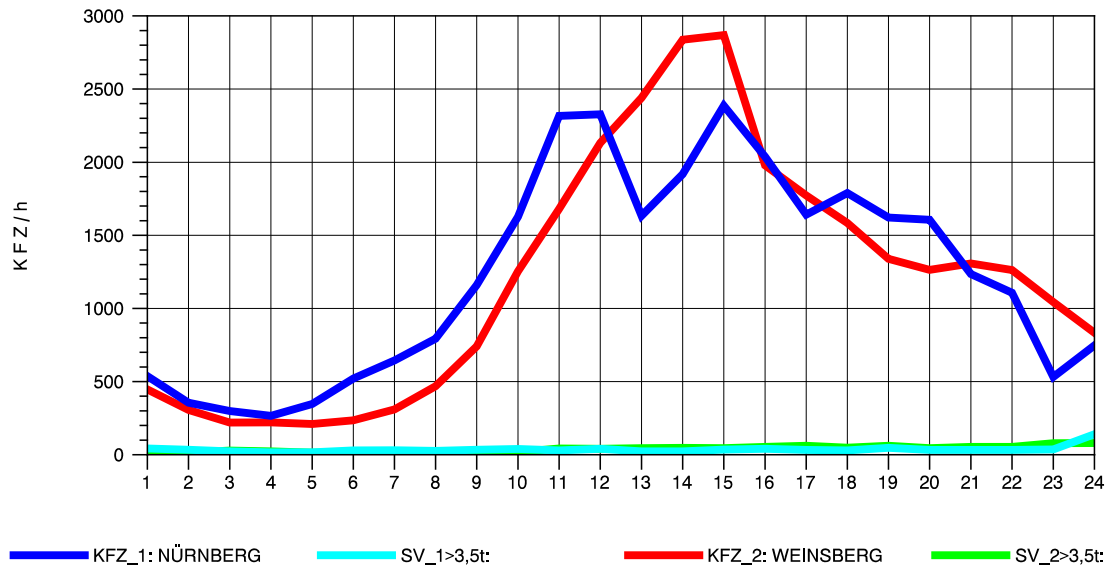

STRASSENVERKEHRSZÄHLUNGEN IN BADEN-WÜRTTEMBERG
SCHWABBACH 68221091 A 6
Sonntag, 11. August 2013