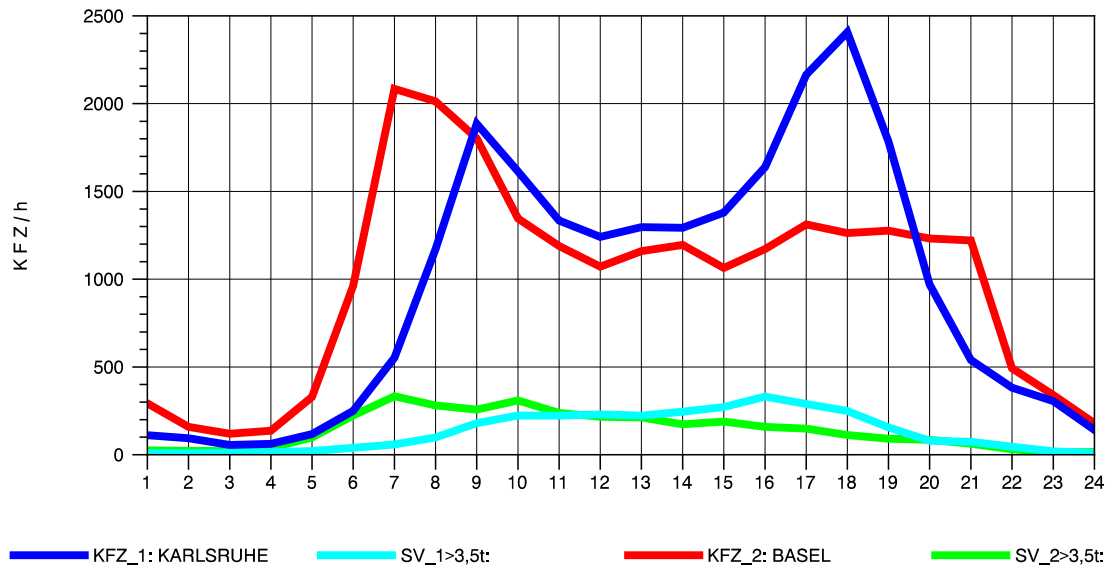

STRASSENVERKEHRSZÄHLUNGEN IN BADEN-WÜRTTEMBERG
KLEINKEMS 83111053 A 5
Montag, 07. Oktober 2013