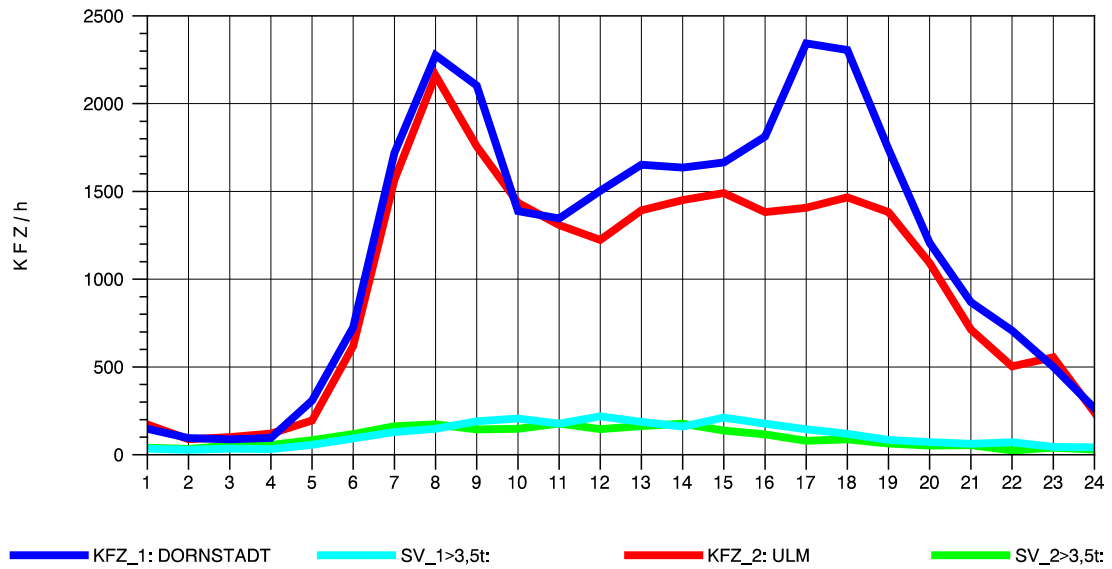

STRASSENVERKEHRSZÄHLUNGEN IN BADEN-WÜRTTEMBERG
ULM-NORD 75251103 B 10
Mittwoch, 09. Oktober 2013