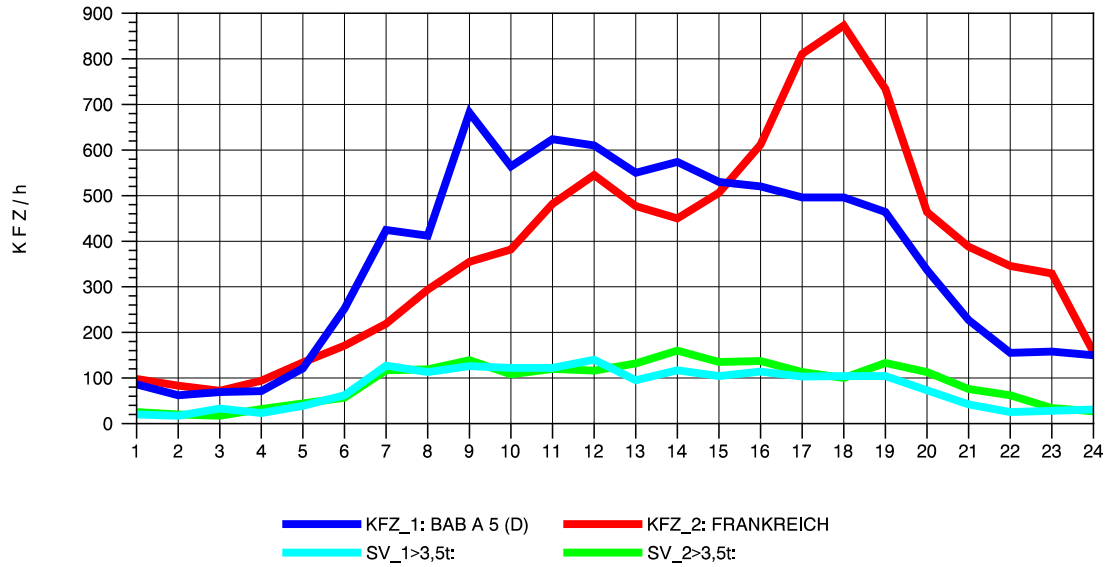

STRASSENVERKEHRSZÄHLUNGEN IN BADEN-WÜRTTEMBERG
NEUENBURG 1 82111052 A 5
Dienstag, 06. August 2013