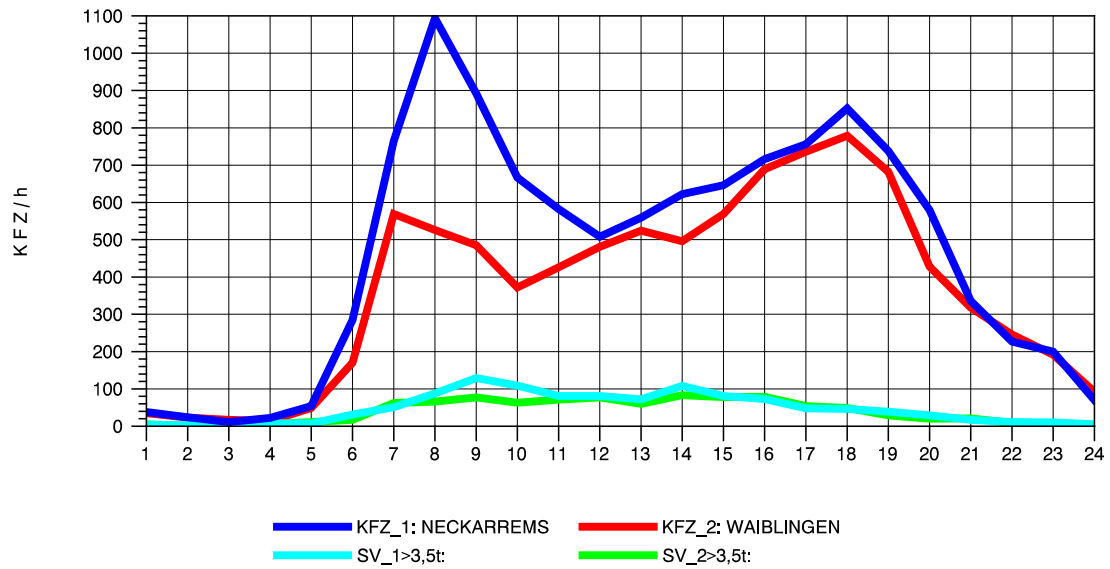

STRASSENVERKEHRSZÄHLUNGEN IN BADEN-WÜRTTEMBERG
HEGNACH 71211211 L 1142
Montag, 08. April 2013