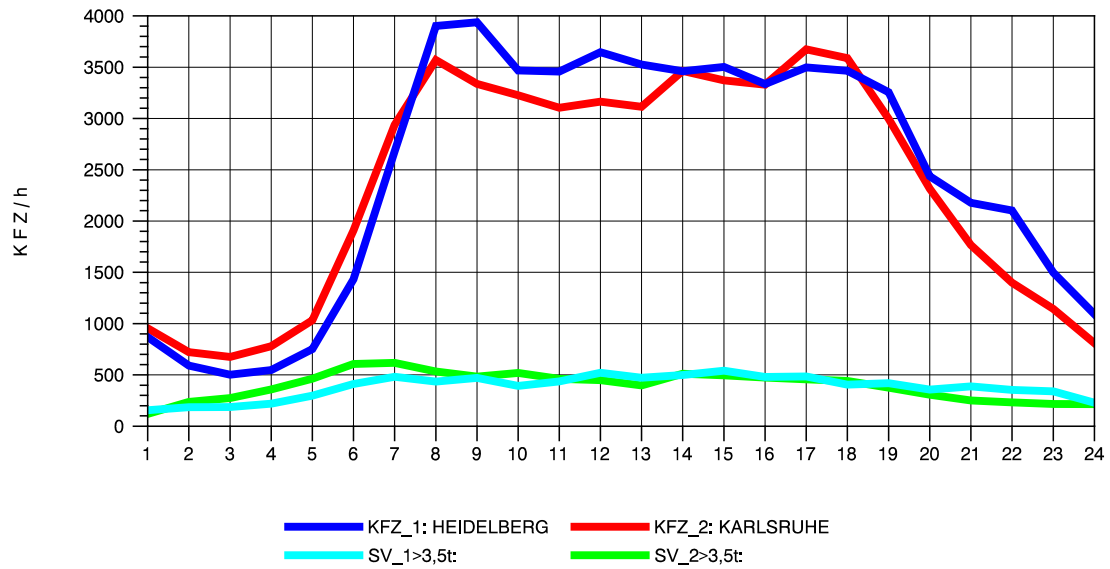

STRASSENVERKEHRSZÄHLUNGEN IN BADEN-WÜRTTEMBERG
ST. LEON 67171018 A 5
Montag, 05. August 2013