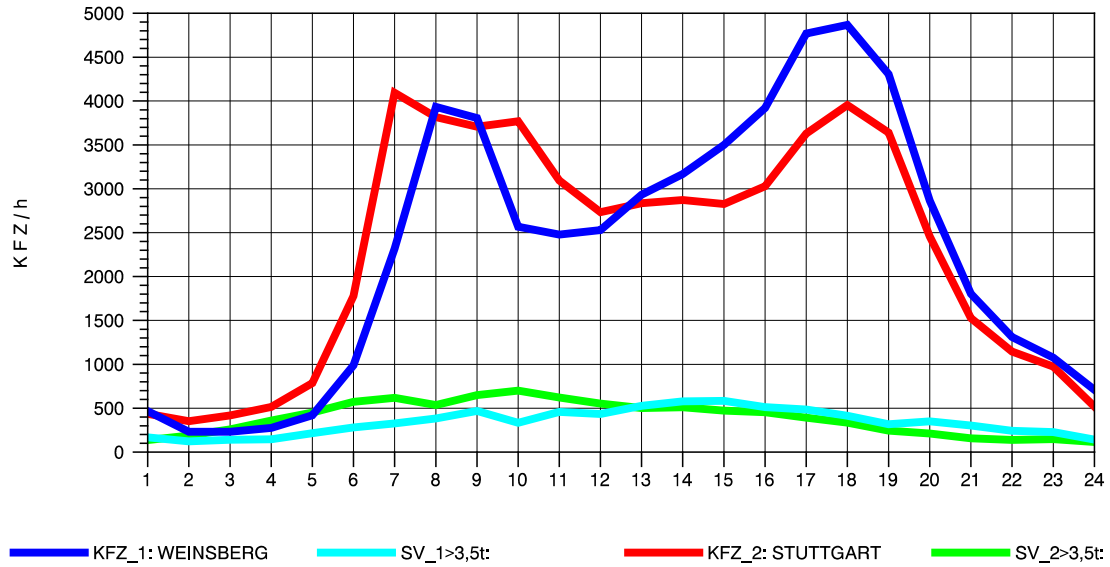

STRASSENVERKEHRSZÄHLUNGEN IN BADEN-WÜRTTEMBERG
PLEIDELSHEIM 70211086 A 81
Dienstag, 08. Oktober 2013