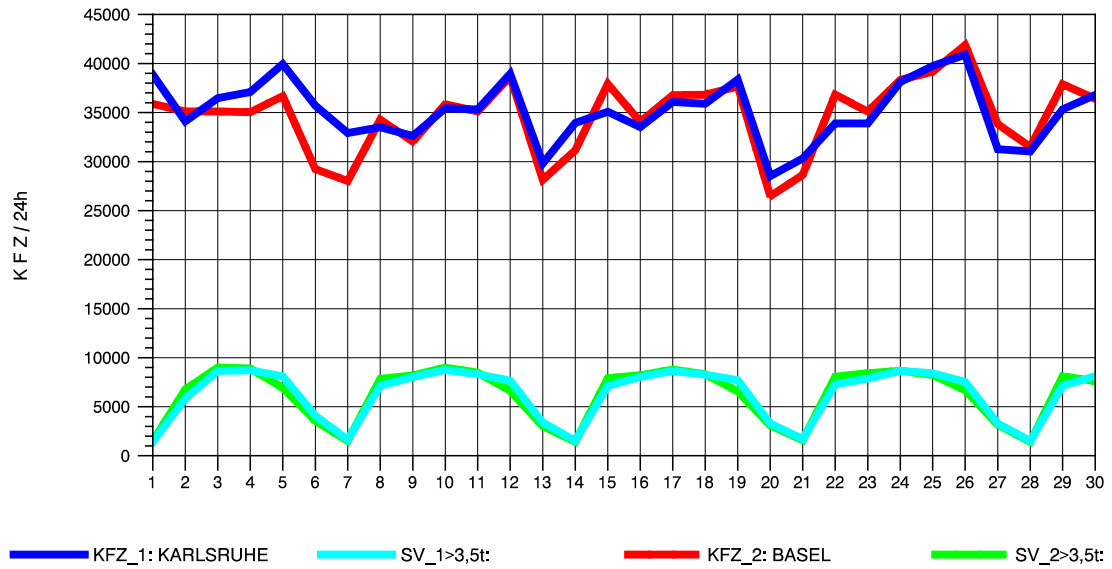

STRASSENVERKEHRSZÄHLUNGEN IN BADEN-WÜRTTEMBERG
ACHERN 73141035 A 5
TAGESWERTE JE RICHTUNG: April 2013