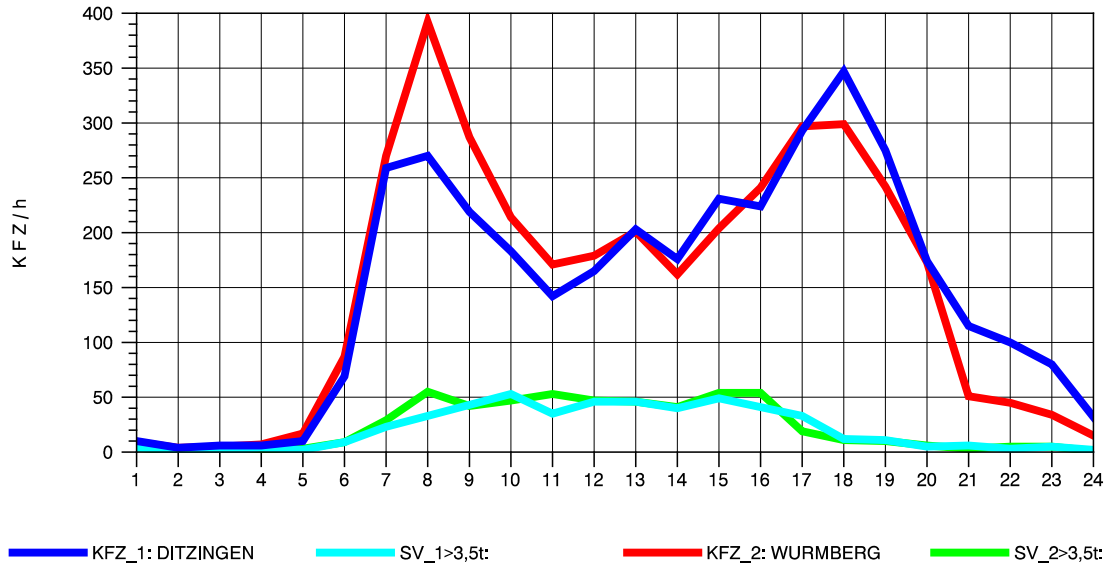

STRASSENVERKEHRSZÄHLUNGEN IN BADEN-WÜRTTEMBERG
HEIMERDINGEN 71201227 L 1177
Dienstag, 08. Oktober 2013