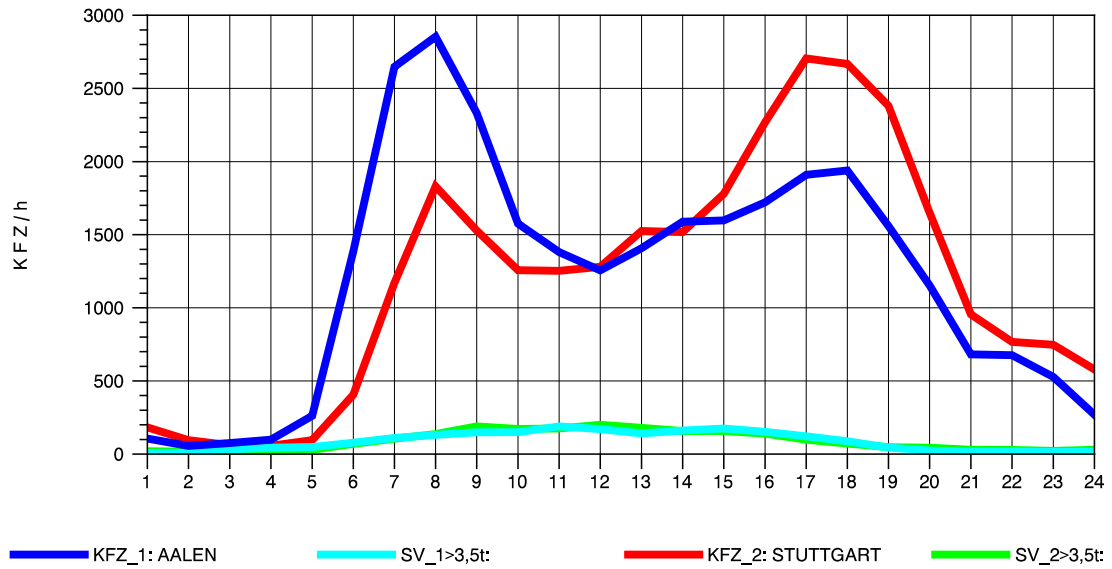

STRASSENVERKEHRSZÄHLUNGEN IN BADEN-WÜRTTEMBERG
GRUNBACH 71221107 B 29
Donnerstag, 10. Oktober 2013