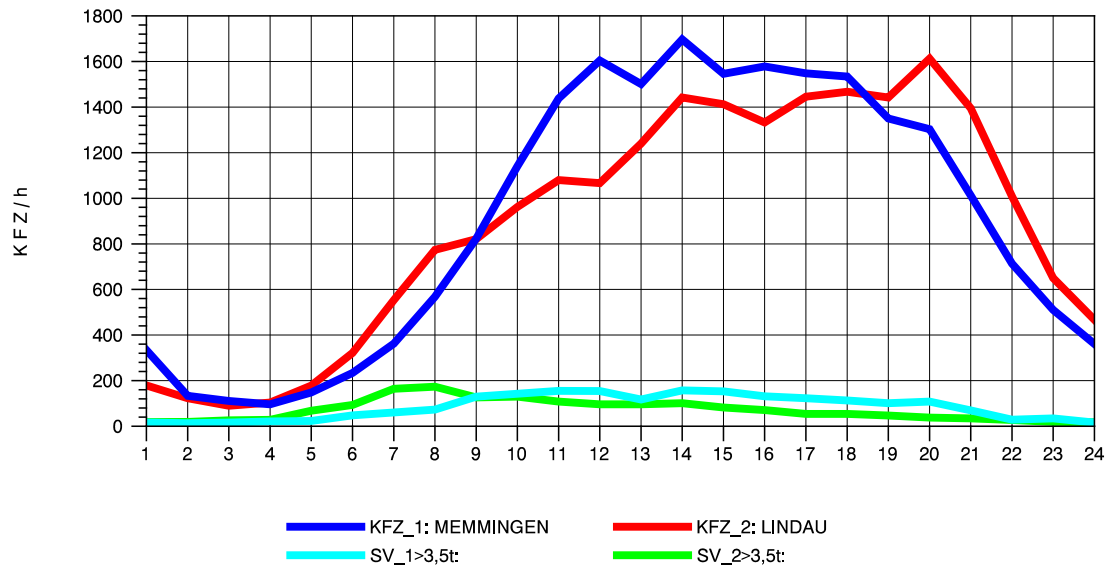

STRASSENVERKEHRSZÄHLUNGEN IN BADEN-WÜRTTEMBERG
WANGEN 82241001 A 96
Freitag, 09. August 2013