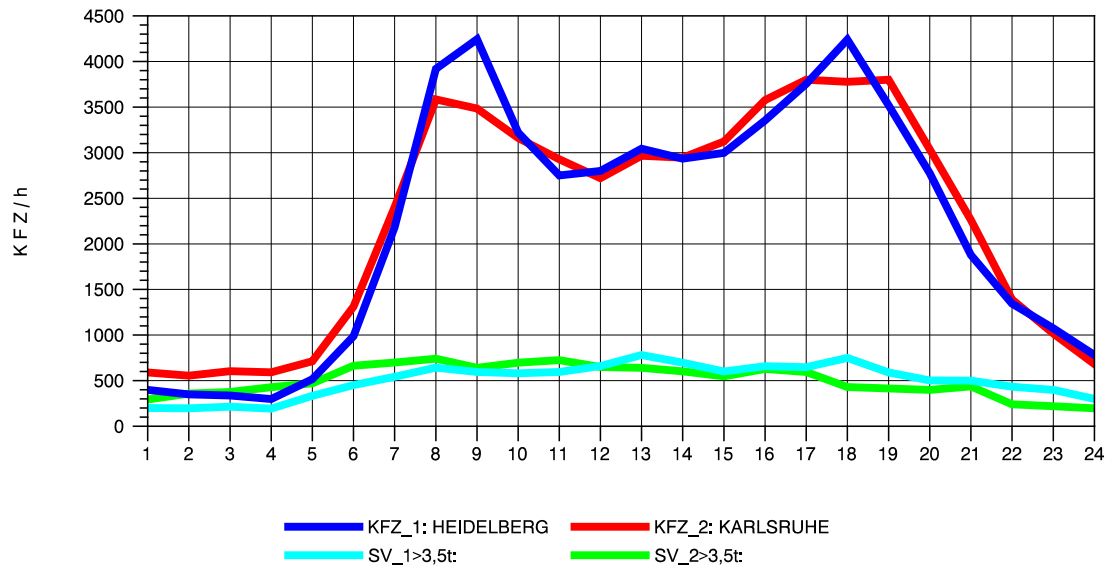

STRASSENVERKEHRSZÄHLUNGEN IN BADEN-WÜRTTEMBERG
ST. LEON 67171018 A 5
Mittwoch, 10. April 2013