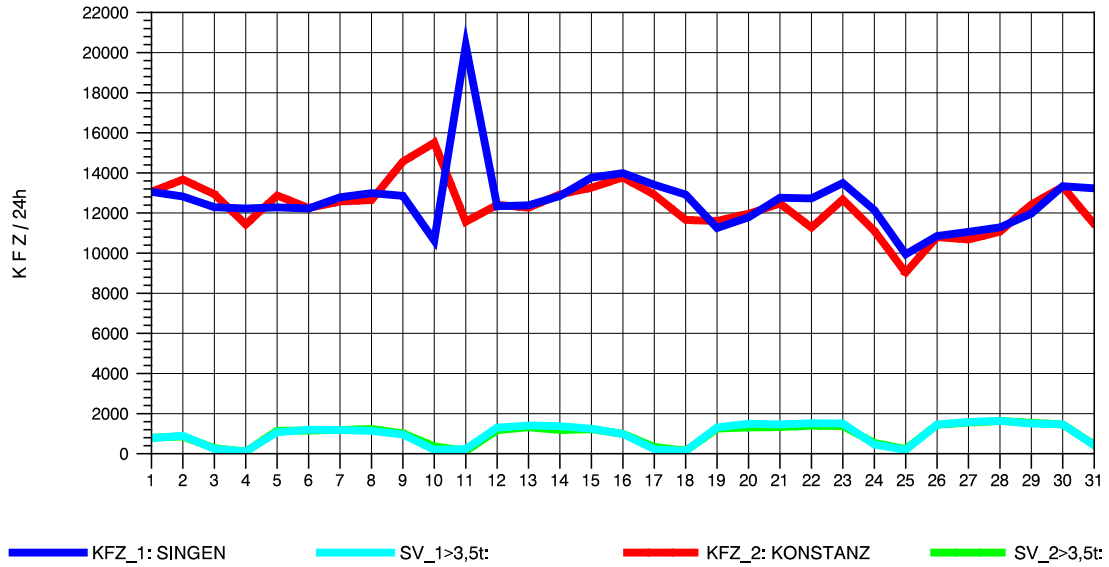

STRASSENVERKEHRSZÄHLUNGEN IN BADEN-WÜRTTEMBERG
RADOLFZELL 2 82201112 B 33
TAGESWERTE JE RICHTUNG: August 2013