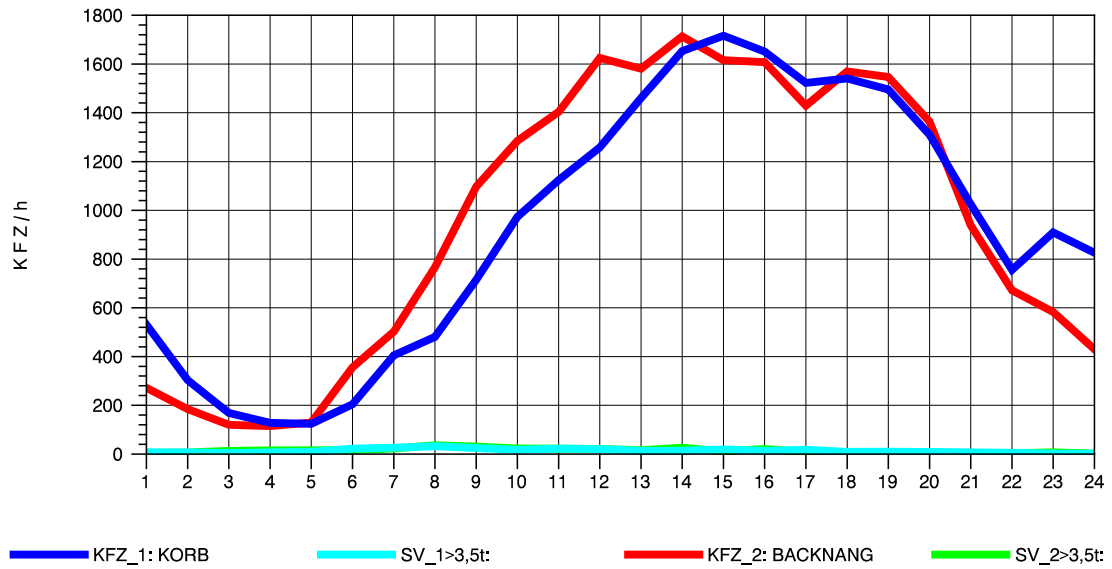

STRASSENVERKEHRSZÄHLUNGEN IN BADEN-WÜRTTEMBERG
KORB 71221100 B 14
Samstag, 12. Oktober 2013