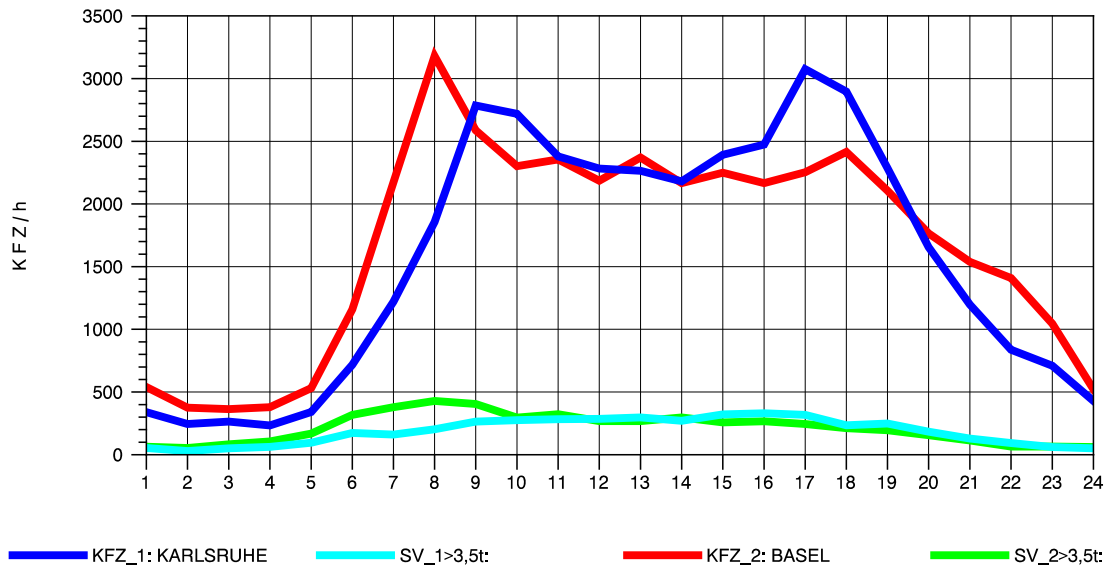

STRASSENVERKEHRSZÄHLUNGEN IN BADEN-WÜRTTEMBERG
NIMBURG 78121047 A 5
Montag, 05. August 2013