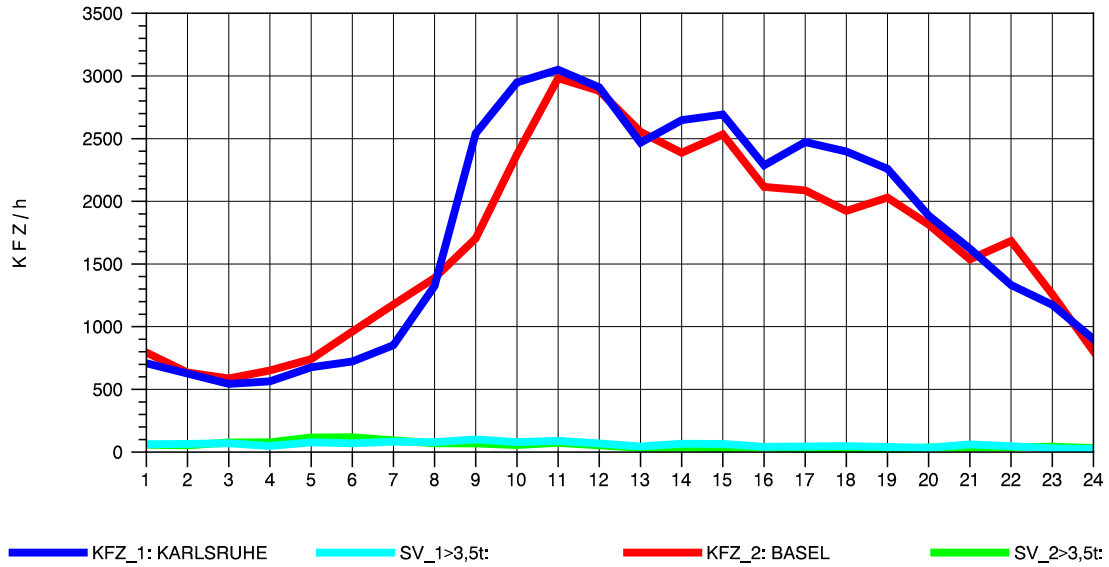

STRASSENVERKEHRSZÄHLUNGEN IN BADEN-WÜRTTEMBERG
NIMBURG 78121047 A 5
Samstag, 10. August 2013