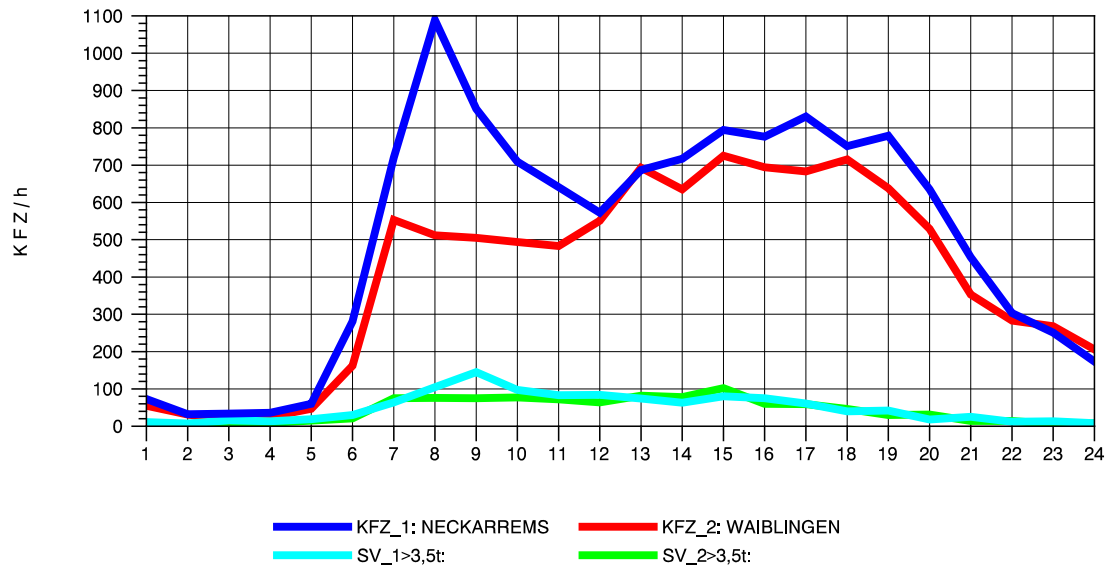

STRASSENVERKEHRSZÄHLUNGEN IN BADEN-WÜRTTEMBERG
HEGNACH 71211211 L 1142
Freitag, 12. April 2013