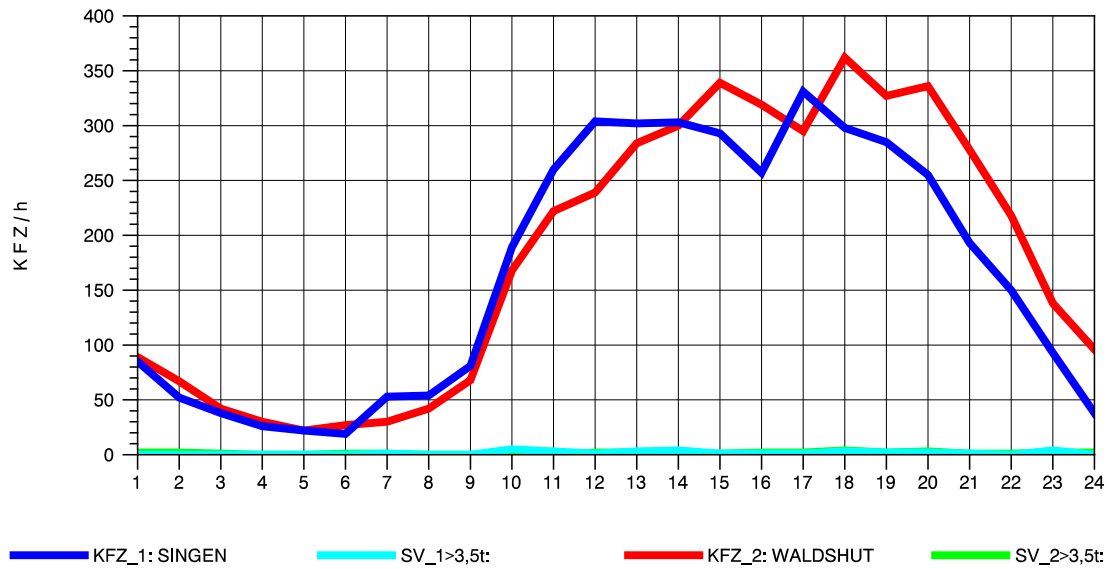

STRASSENVERKEHRSZÄHLUNGEN IN BADEN-WÜRTTEMBERG
LAUCHRINGEN 83151001 A 98
Sonntag, 11. August 2013