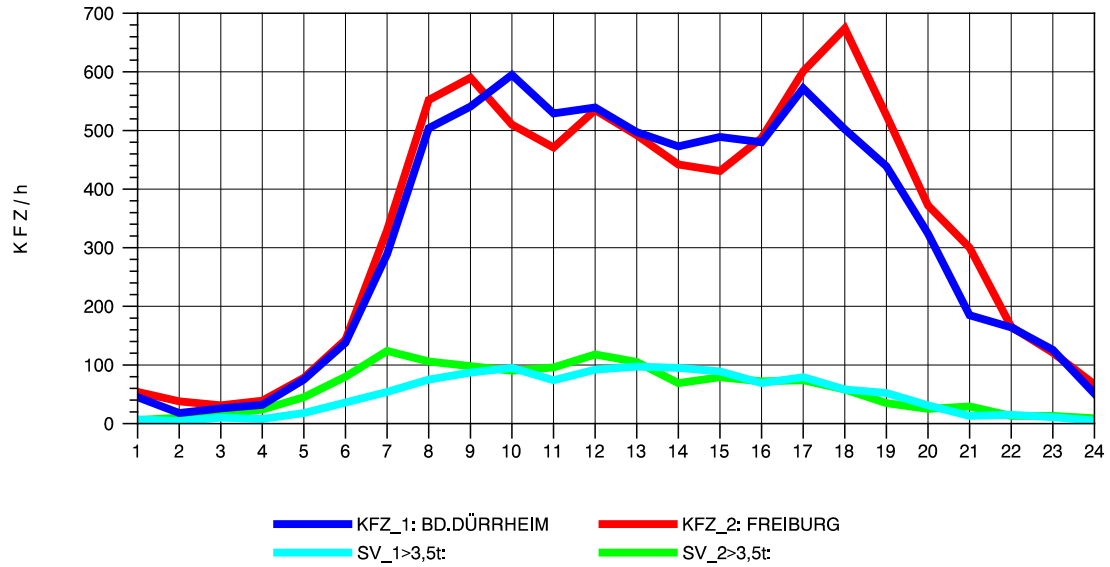

STRASSENVERKEHRSZÄHLUNGEN IN BADEN-WÜRTTEMBERG
BAD DÜRRHEIM 80171034 A 864
Dienstag, 06. August 2013