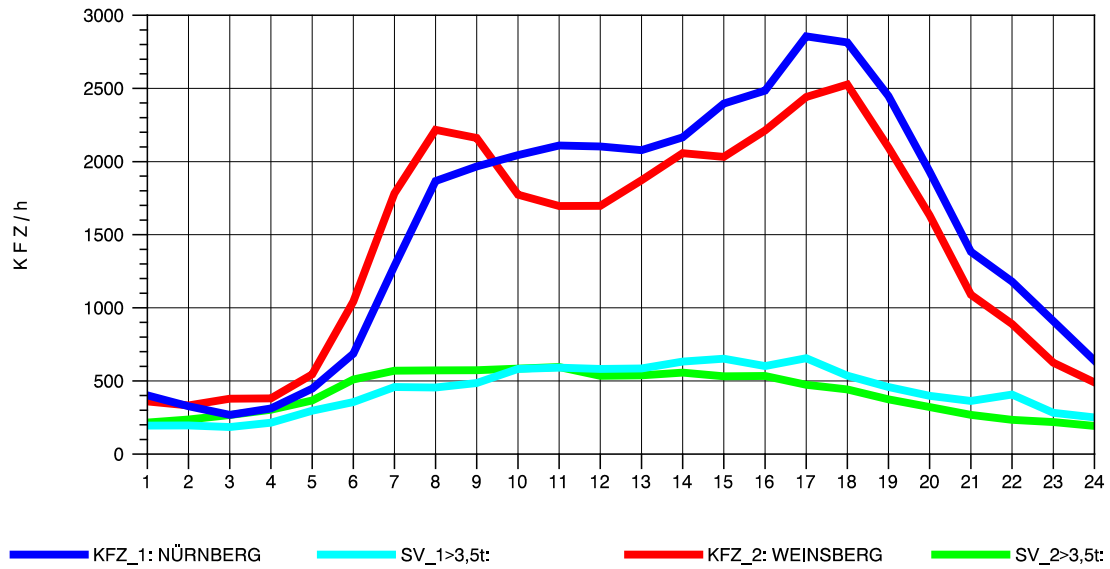

STRASSENVERKEHRSZÄHLUNGEN IN BADEN-WÜRTTEMBERG
SCHWABBACH 68221091 A 6
Donnerstag, 10. Oktober 2013