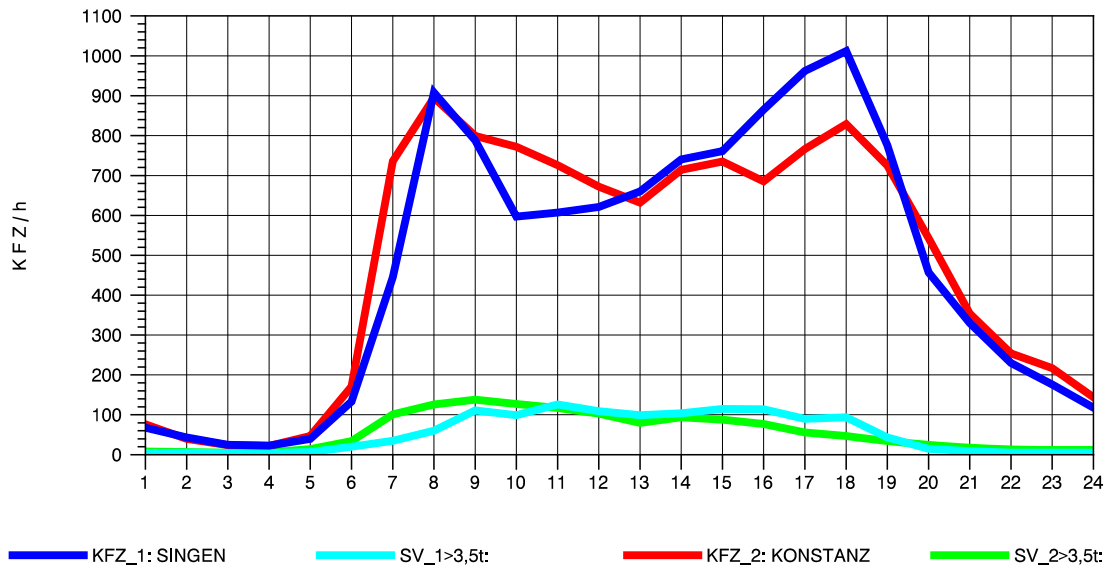

STRASSENVERKEHRSZÄHLUNGEN IN BADEN-WÜRTTEMBERG
RADOLFZELL 2 82201112 B 33
Mittwoch, 09. Oktober 2013