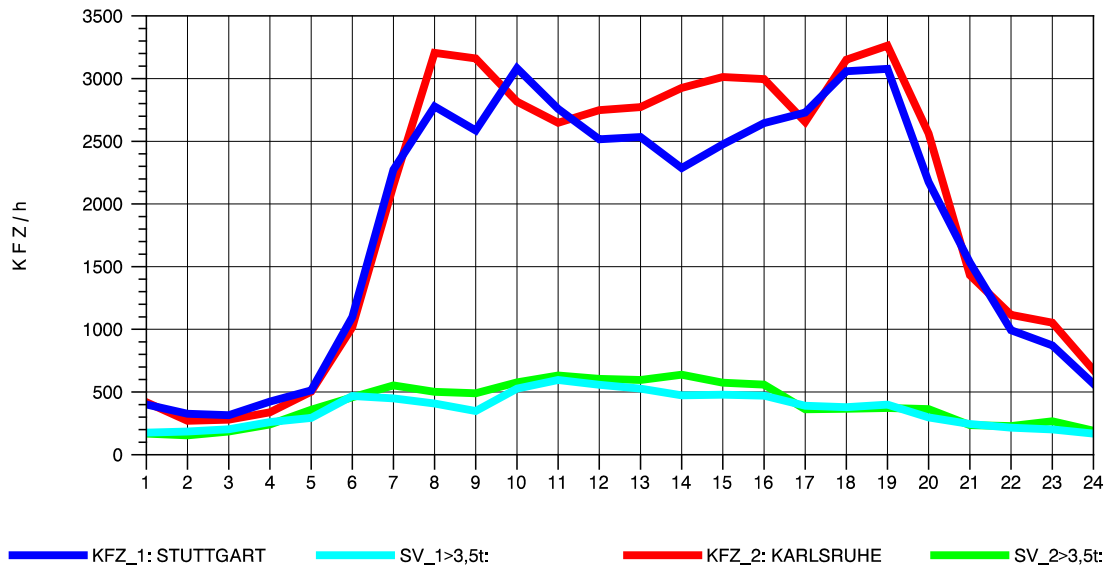

STRASSENVERKEHRSZÄHLUNGEN IN BADEN-WÜRTTEMBERG
PFORZHEIM-OST 70181077 A 8
Mittwoch, 09. Oktober 2013