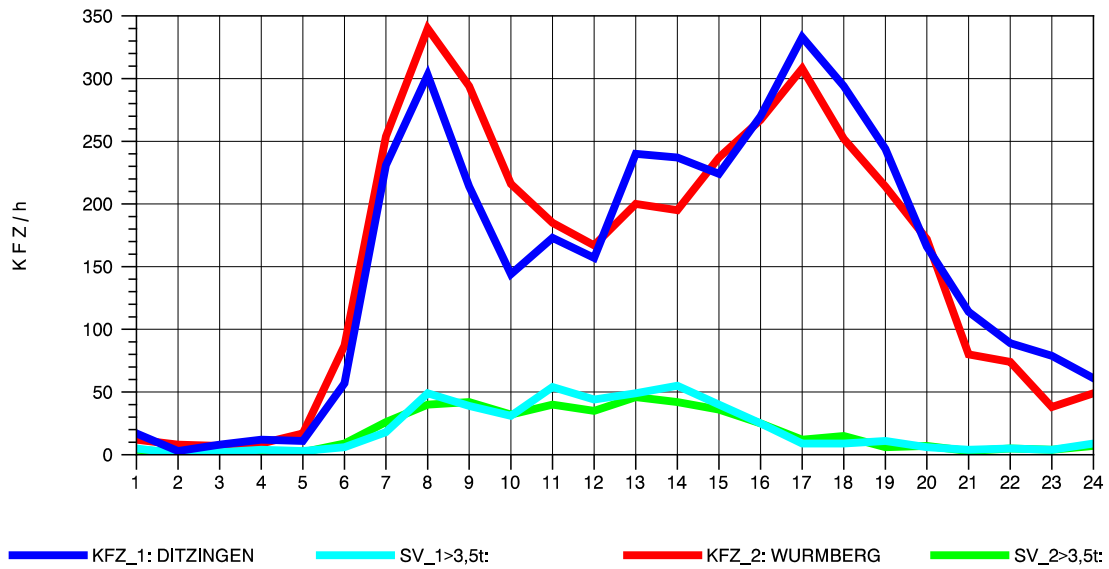

STRASSENVERKEHRSZÄHLUNGEN IN BADEN-WÜRTTEMBERG
HEIMERDINGEN 71201227 L 1177
Freitag, 12. April 2013