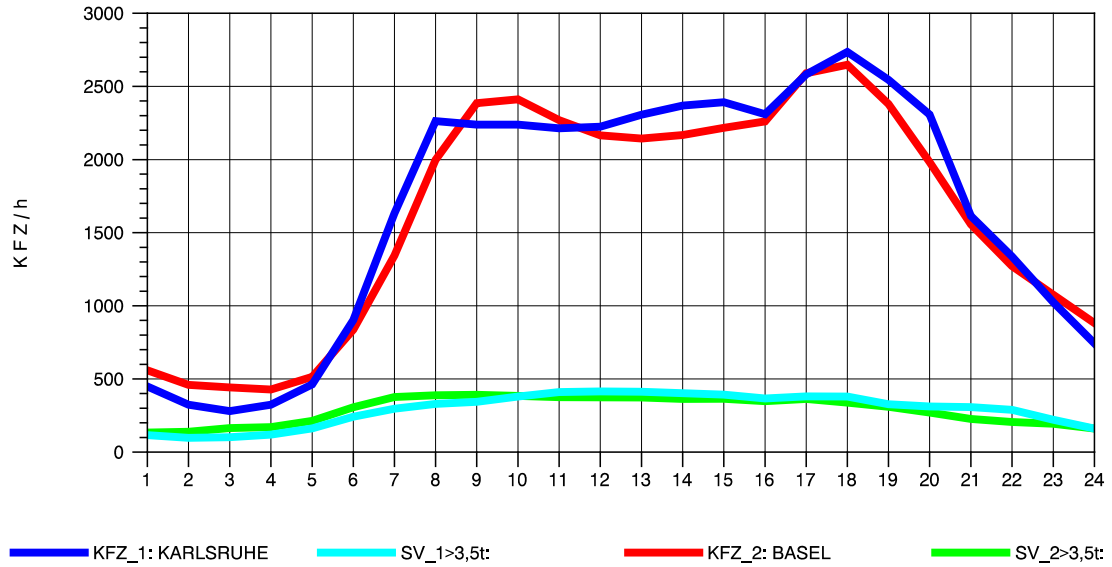

STRASSENVERKEHRSZÄHLUNGEN IN BADEN-WÜRTTEMBERG
ACHERN 73141035 A 5
Donnerstag, 08. August 2013