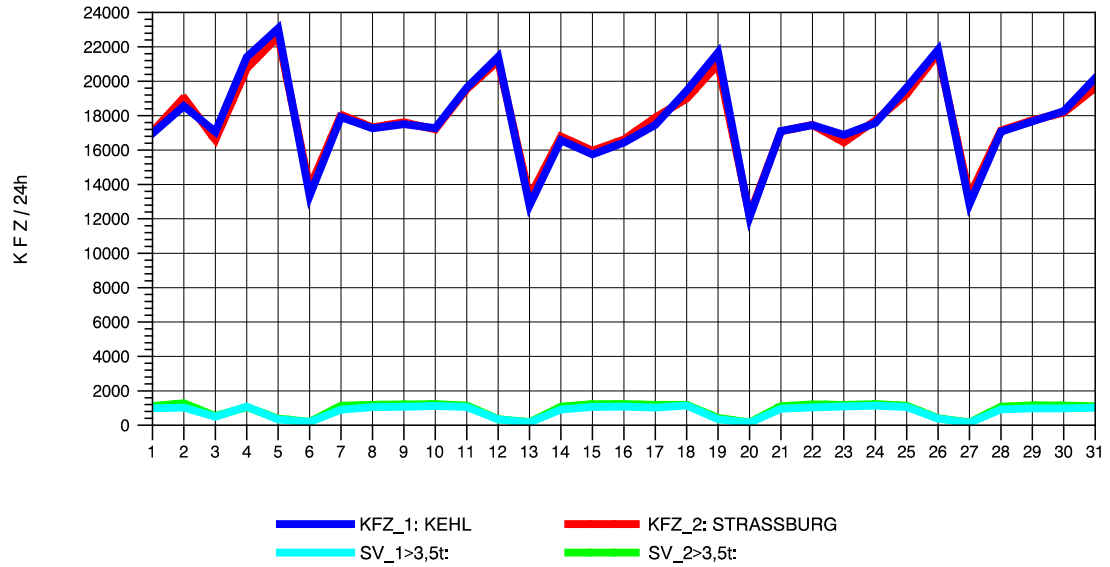

STRASSENVERKEHRSZÄHLUNGEN IN BADEN-WÜRTTEMBERG
KEHL-EUROPABRÜCKE 74121100 B 28
TAGESWERTE JE RICHTUNG: Oktober 2013