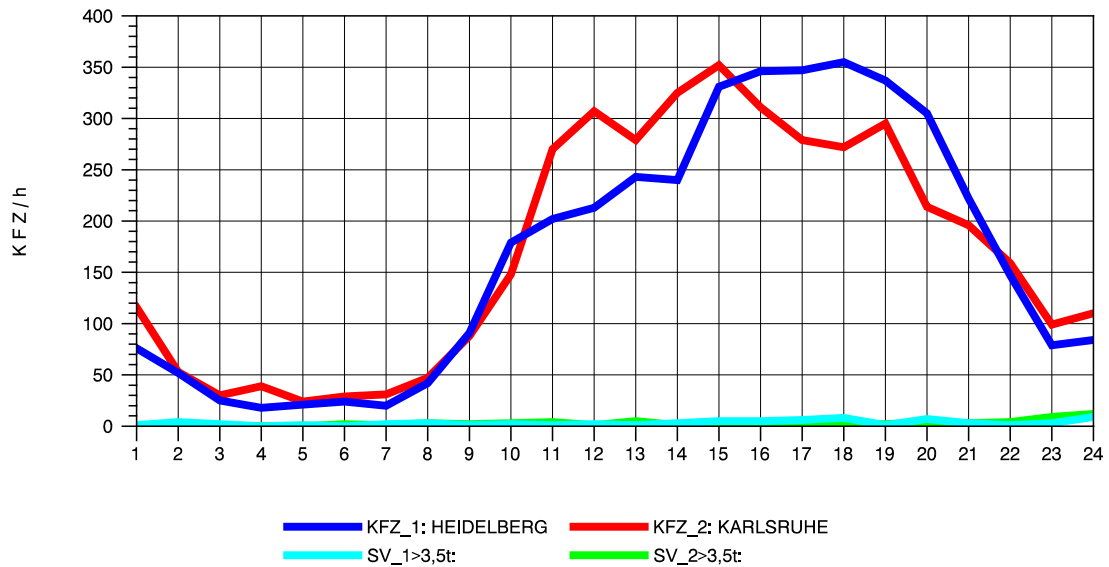

STRASSENVERKEHRSZÄHLUNGEN IN BADEN-WÜRTTEMBERG
VAIHINGEN (ENZ) 70191108 B 10
Sonntag, 11. August 2013