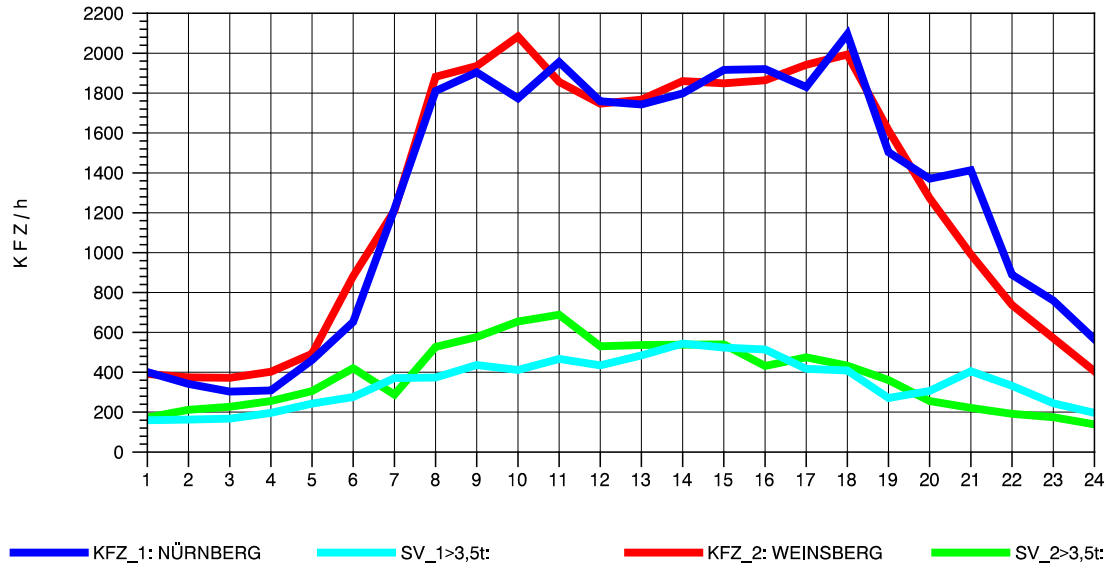

STRASSENVERKEHRSZÄHLUNGEN IN BADEN-WÜRTTEMBERG
SCHWABBACH 68221091 A 6
Dienstag, 06. August 2013