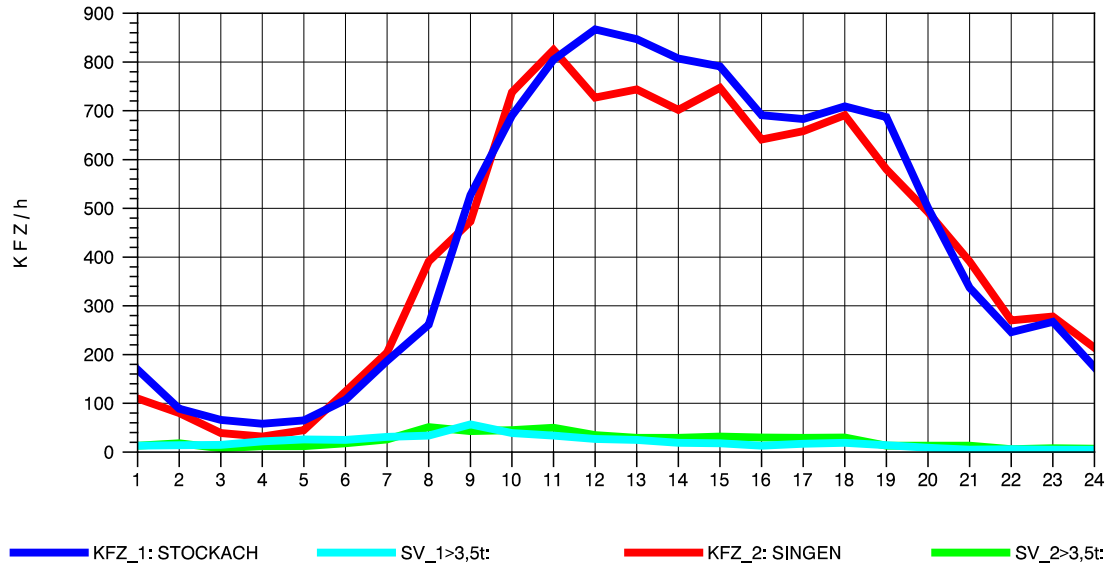

STRASSENVERKEHRSZÄHLUNGEN IN BADEN-WÜRTTEMBERG
STOCKACH 81191040 A 98
Samstag, 13. April 2013