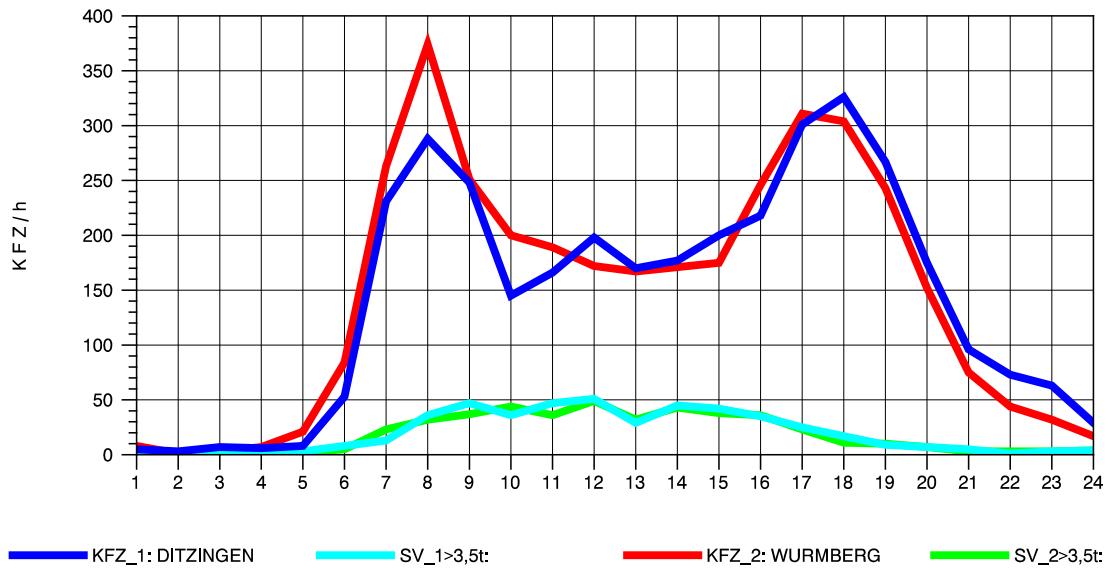

STRASSENVERKEHRSZÄHLUNGEN IN BADEN-WÜRTTEMBERG
HEIMERDINGEN 71201227 L 1177
Montag, 08. April 2013