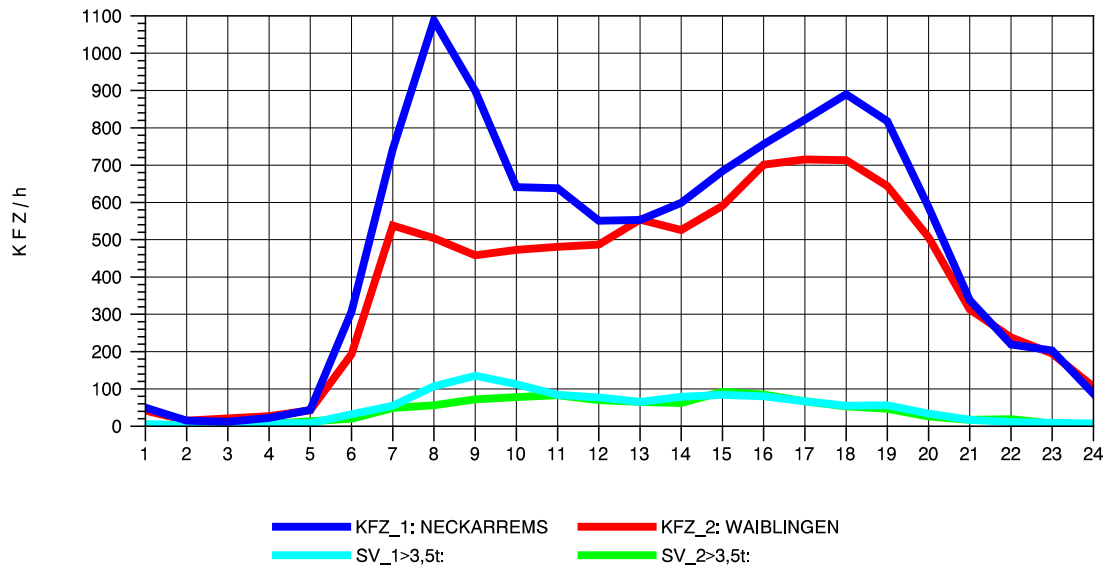

STRASSENVERKEHRSZÄHLUNGEN IN BADEN-WÜRTTEMBERG
HEGNÄCH 71211211 L 1142
Montag, 07. Oktober 2013