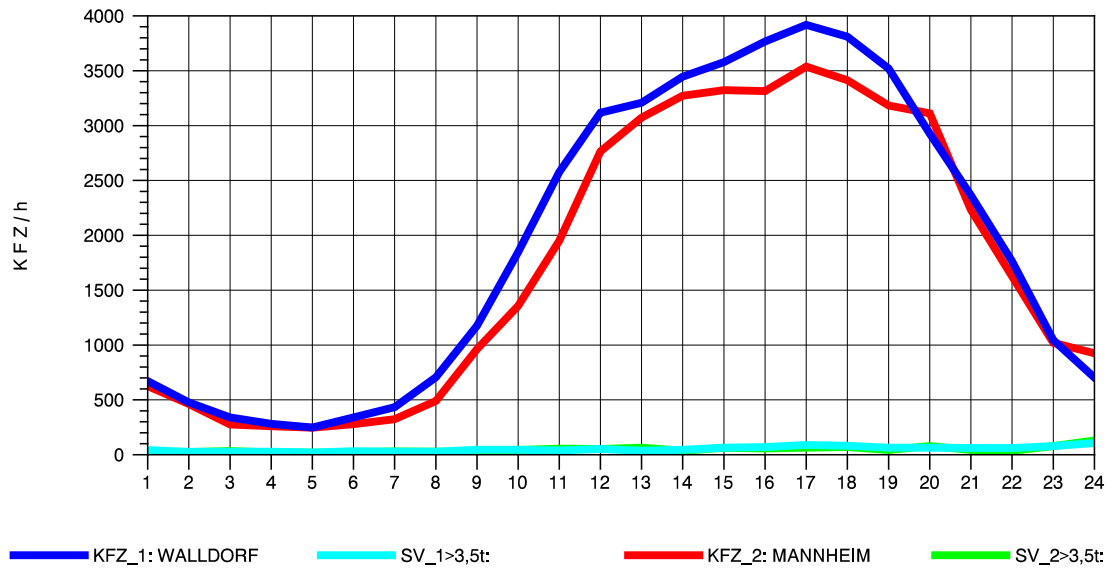

STRASSENVERKEHRSZÄHLUNGEN IN BADEN-WÜRTTEMBERG
HOCKENHEIM 66171025 A 6
Sonntag, 13. Oktober 2013