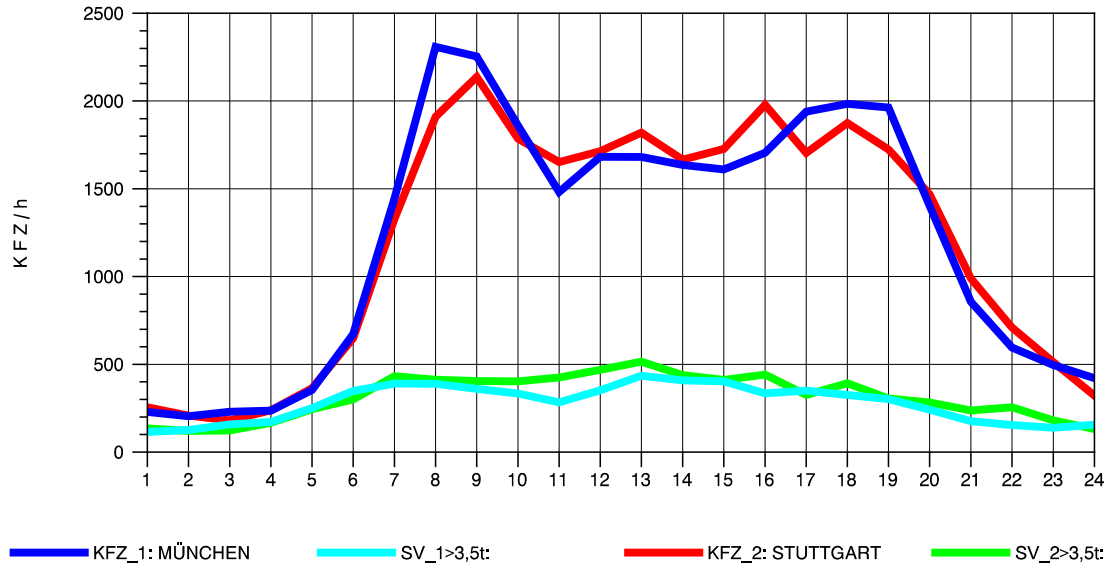

STRASSENVERKEHRSZÄHLUNGEN IN BADEN-WÜRTTEMBERG
MERKLINGEN 74241098 A 8
Dienstag, 09. April 2013