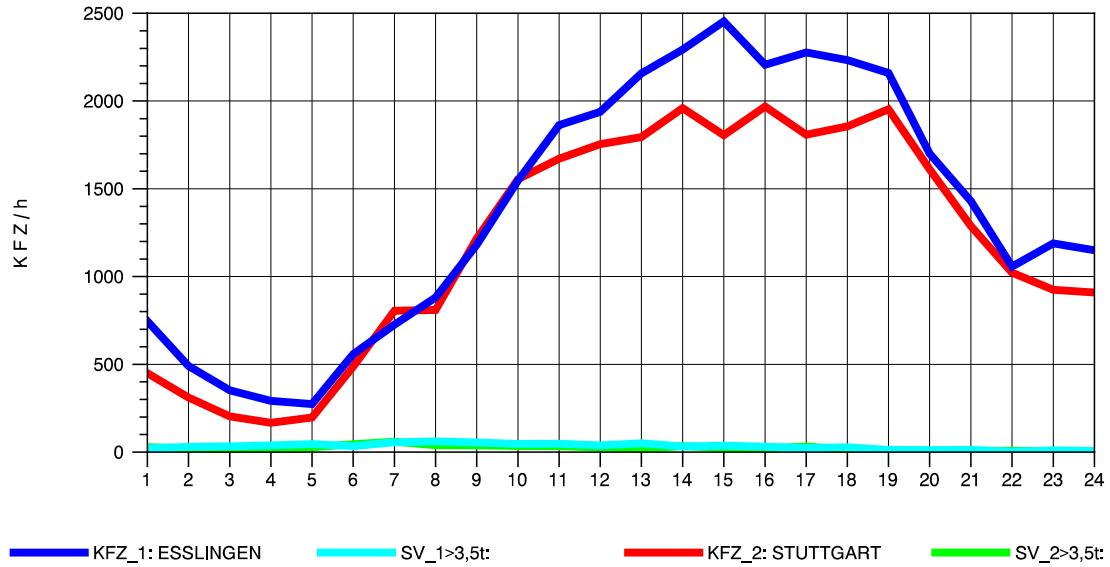

STRASSENVERKEHRSZÄHLUNGEN IN BADEN-WÜRTTEMBERG
S-HEDELFFINGEN 72211101 B 10
Samstag, 13. April 2013