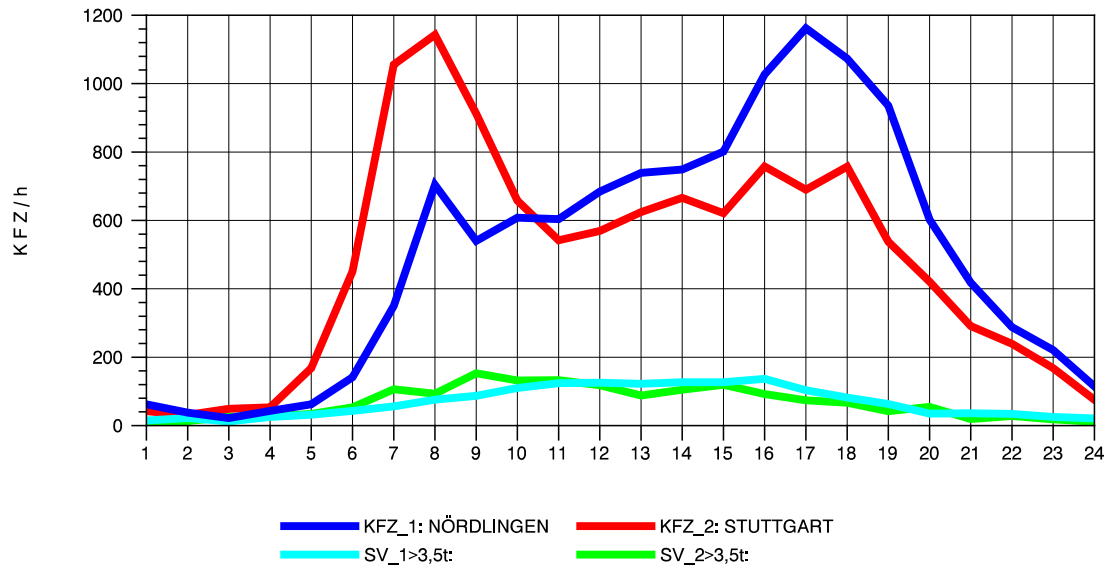

STRASSENVERKEHRSZÄHLUNGEN IN BADEN-WÜRTTEMBERG
AALEN-WESTUMGEHUNG 71261108 B 29n
Donnerstag, 10. Oktober 2013