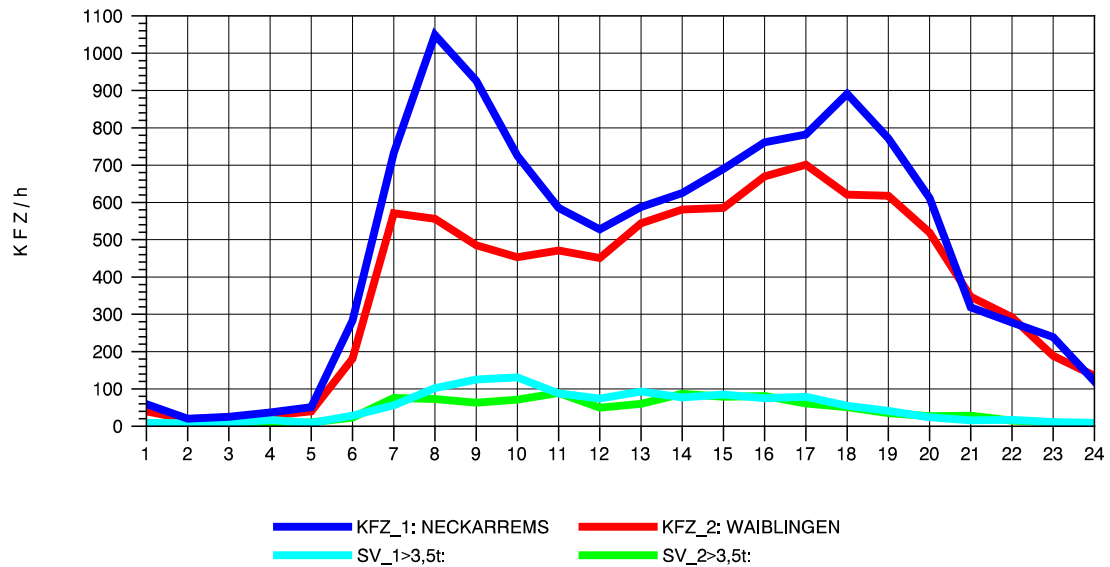

STRASSENVERKEHRSZÄHLUNGEN IN BADEN-WÜRTTEMBERG
HEGNACH 71211211 L 1142
Mittwoch, 09. Oktober 2013