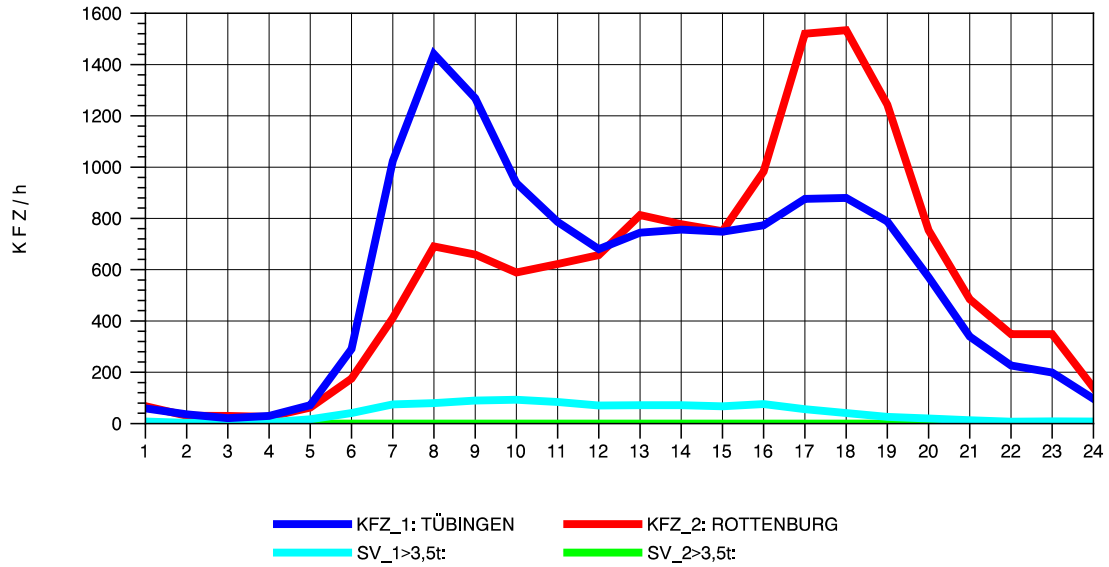

STRASSENVERKEHRSZÄHLUNGEN IN BADEN-WÜRTTEMBERG
TÜBINGEN-WEST 74201200 B 28 A
Dienstag, 08. Oktober 2013