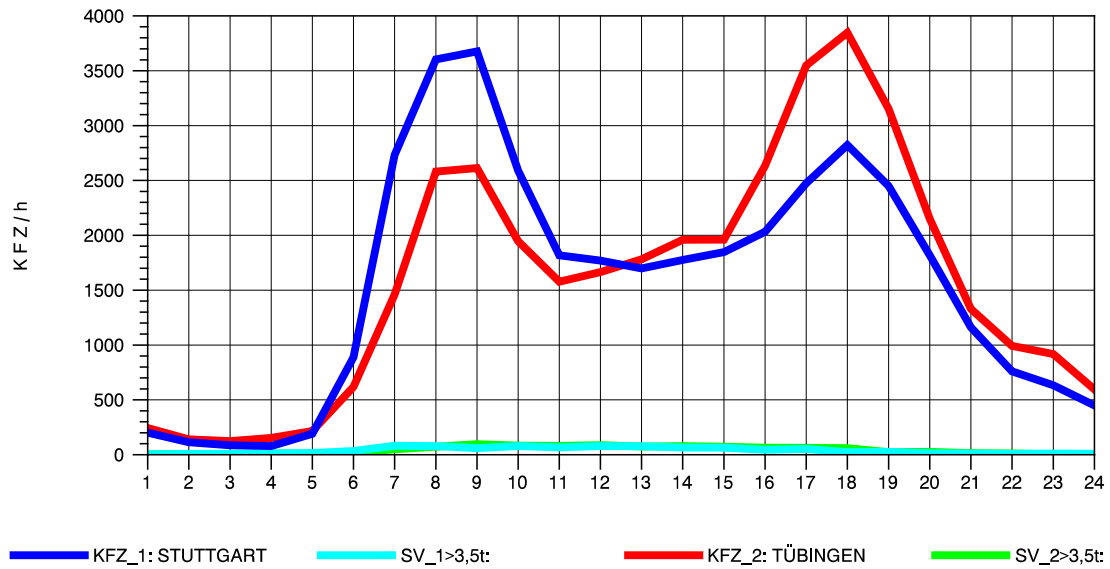

STRASSENVERKEHRSZÄHLUNGEN IN BADEN-WÜRTTEMBERG
ECHTERDINGEN 2 72201103 B 27
Montag, 07. Oktober 2013