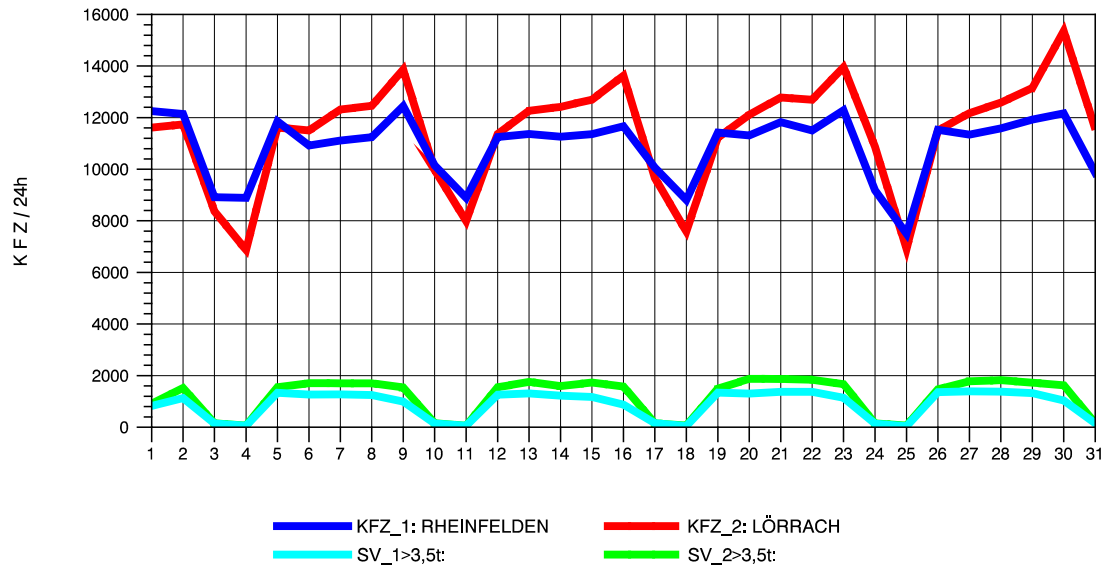

STRASSENVERKEHRSZÄHLUNGEN IN BADEN-WÜRTTEMBERG
LÖRRACH 83121003 A 98
TAGESWERTE JE RICHTUNG: August 2013