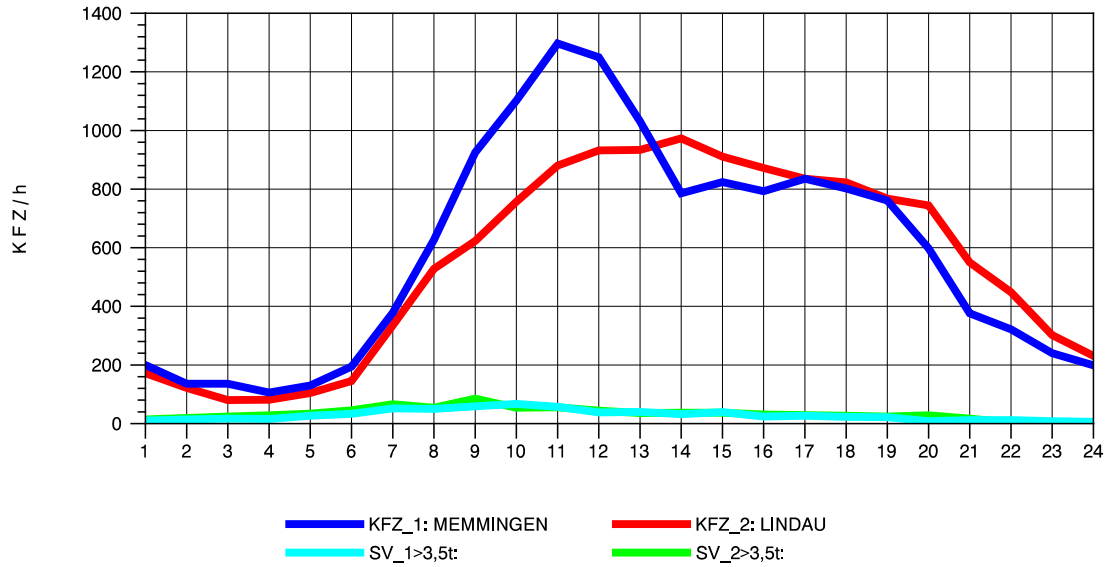

STRASSENVERKEHRSZÄHLUNGEN IN BADEN-WÜRTTEMBERG
WANGEN 82241001 A 96
Samstag, 13. April 2013