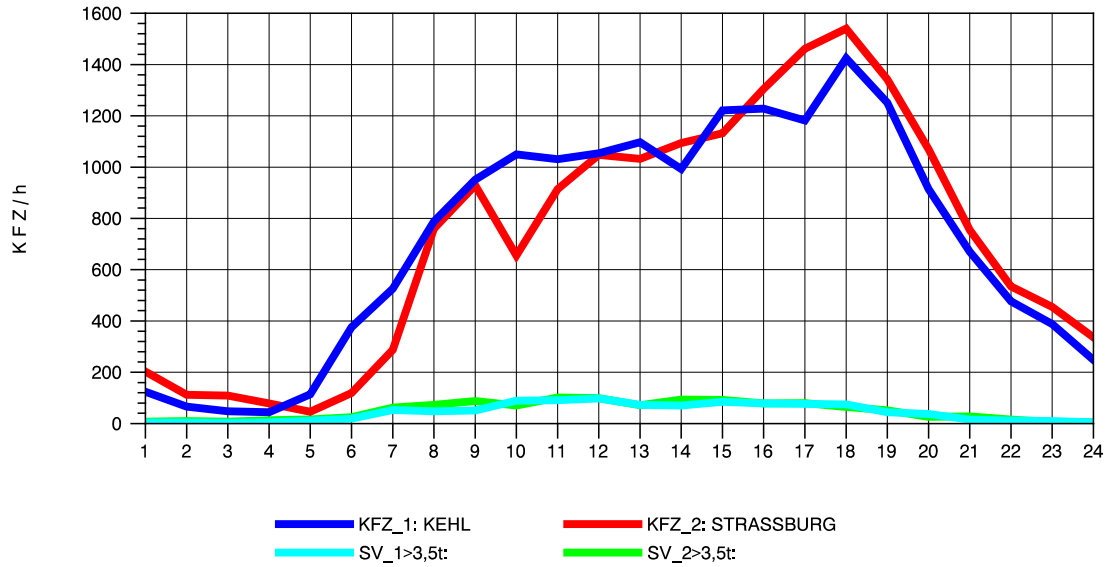

STRASSENVERKEHRSZÄHLUNGEN IN BADEN-WÜRTTEMBERG
KEHL-EUROPABRÜCKE 74121100 B 28
Dienstag, 08. Oktober 2013