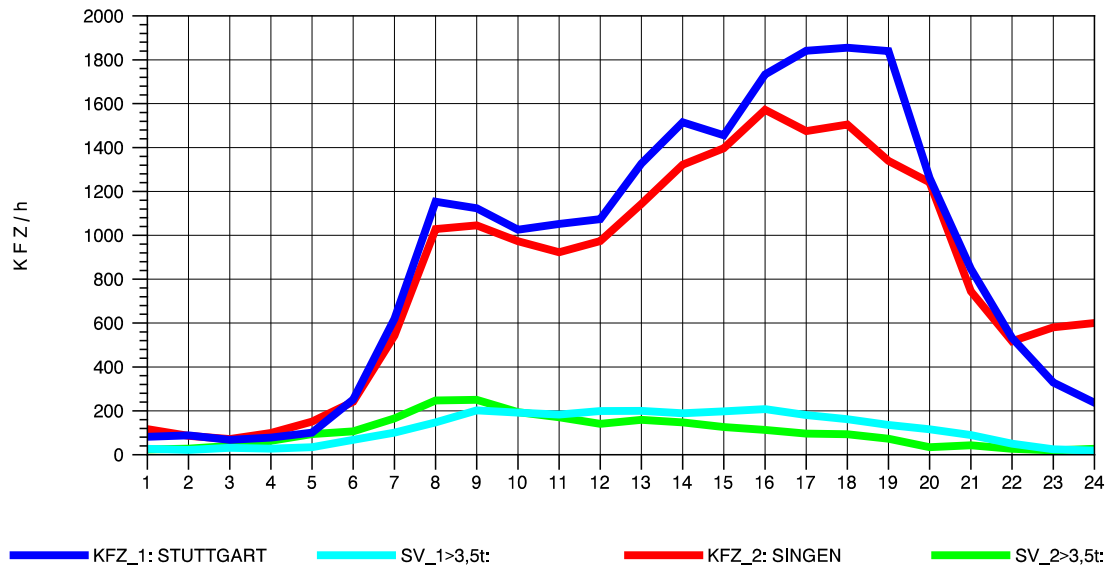

STRASSENVERKEHRSZÄHLUNGEN IN BADEN-WÜRTTEMBERG
T+R HEGAU 81181036 A 81
Freitag, 12. April 2013