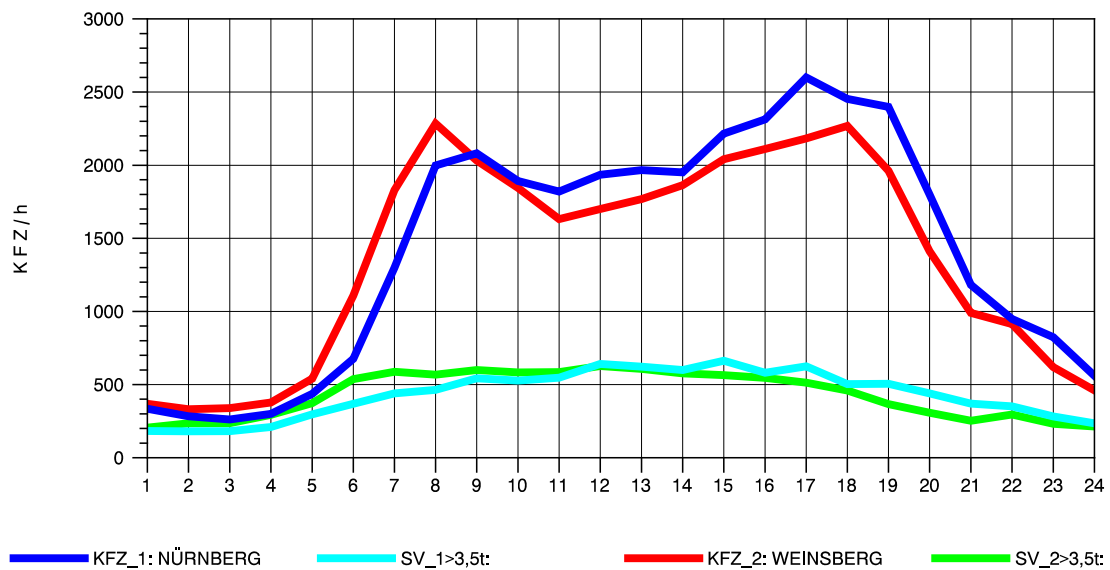

STRASSENVERKEHRSZÄHLUNGEN IN BADEN-WÜRTTEMBERG
SCHWABBACH 68221091 A 6
Mittwoch, 09. Oktober 2013