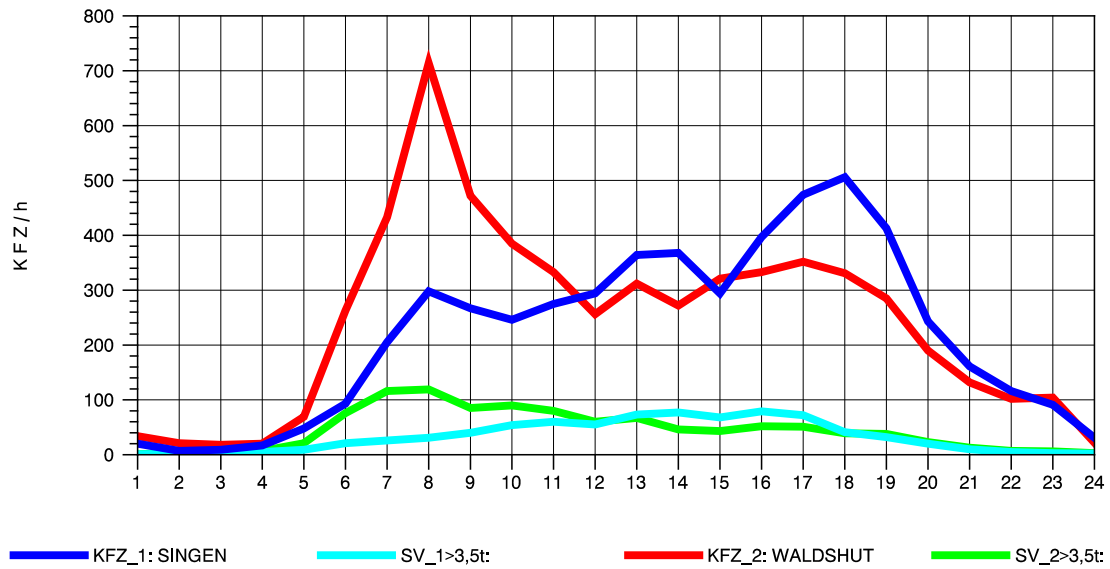

STRASSENVERKEHRSZÄHLUNGEN IN BADEN-WÜRTTEMBERG
LAUCHRINGEN 83151001 A 98
Montag, 08. April 2013