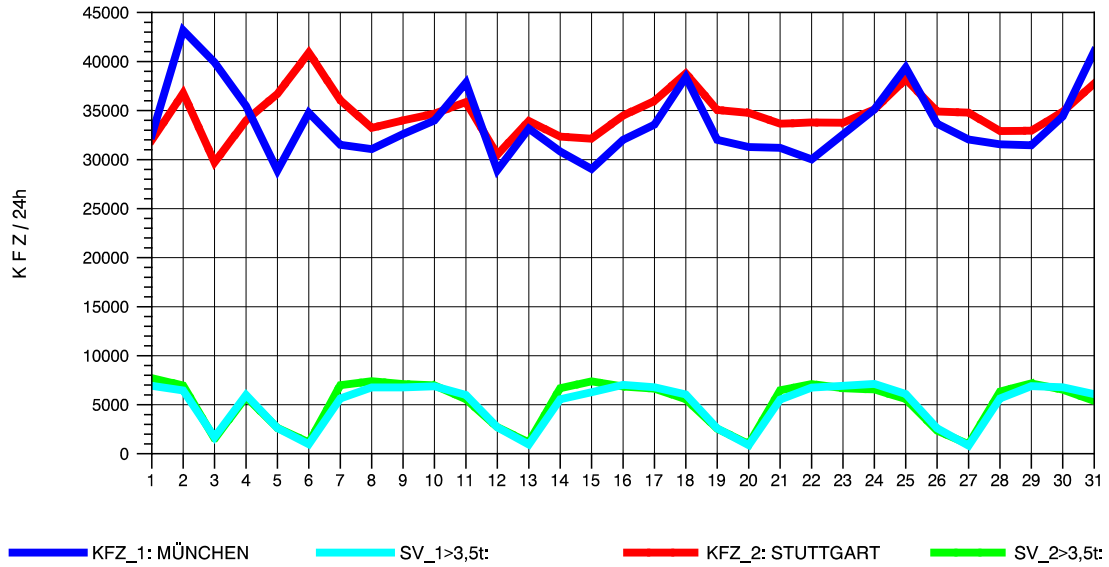

STRASSENVERKEHRSZÄHLUNGEN IN BADEN-WÜRTTEMBERG
MERKLINGEN 74241098 A 8
TAGESWERTE JE RICHTUNG: Oktober 2013