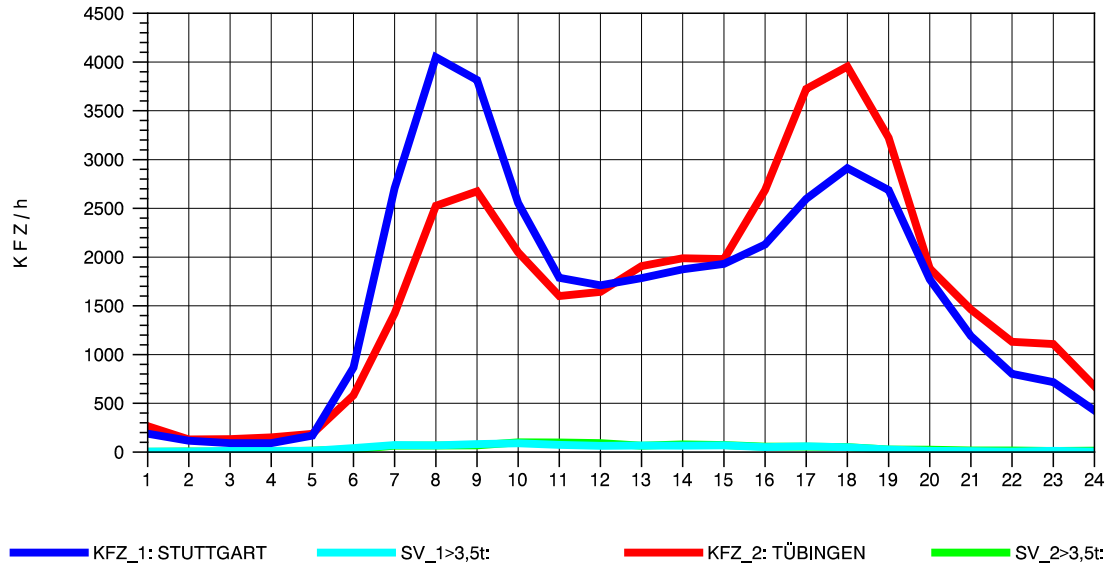

STRASSENVERKEHRSZÄHLUNGEN IN BADEN-WÜRTTEMBERG
ECHTERDINGEN 2 72201103 B 27
Dienstag, 08. Oktober 2013