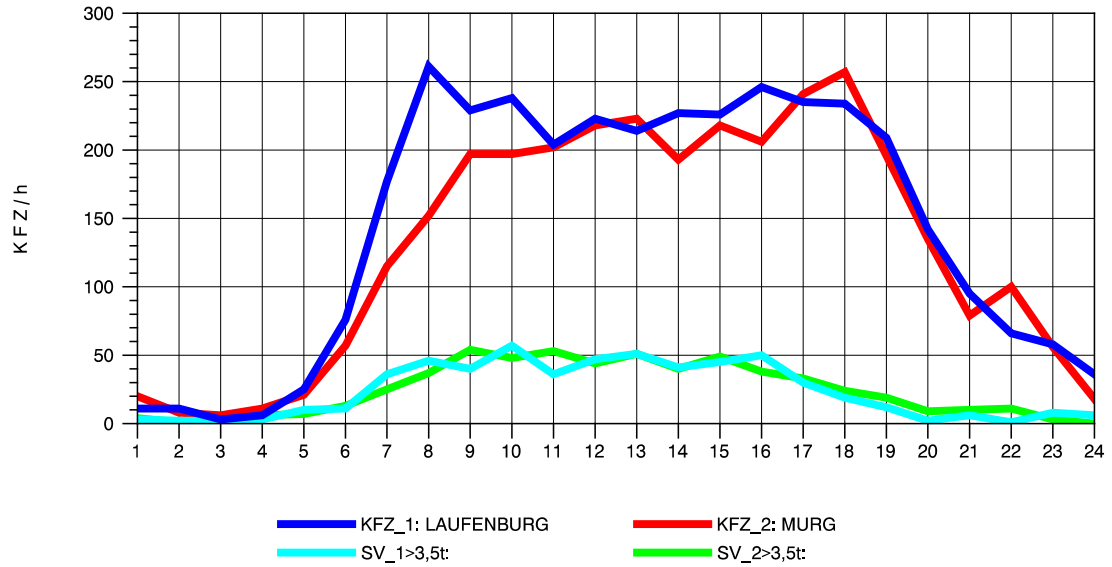

STRASSENVERKEHRSZÄHLUNGEN IN BADEN-WÜRTTEMBERG
MURG 84141001 A 98
Dienstag, 06. August 2013