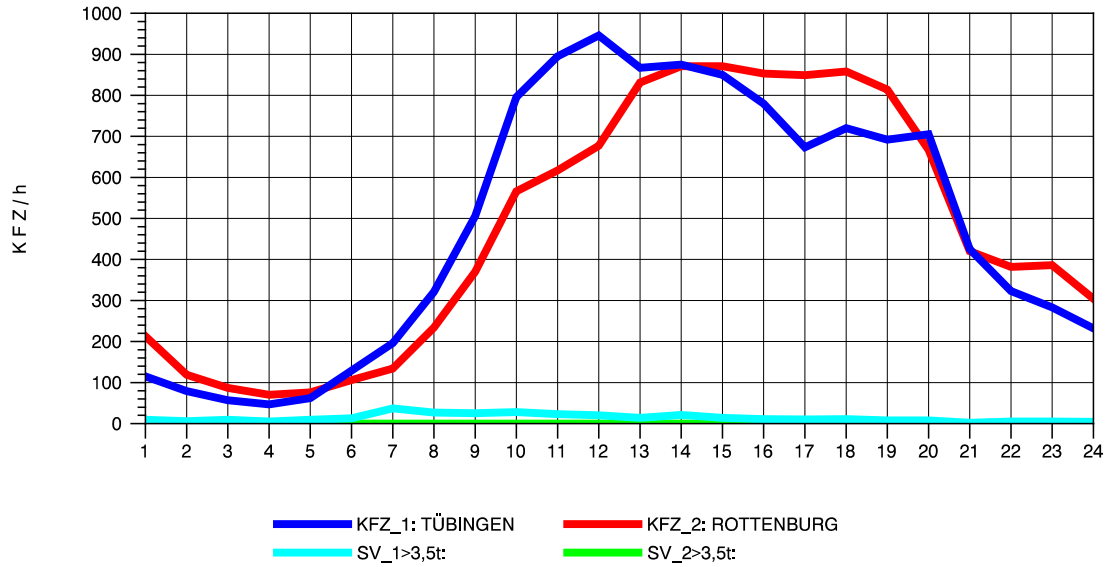

STRASSENVERKEHRSZÄHLUNGEN IN BADEN-WÜRTTEMBERG
TÜBINGEN-WEST 74201200 B 28 A
Samstag, 12. Oktober 2013