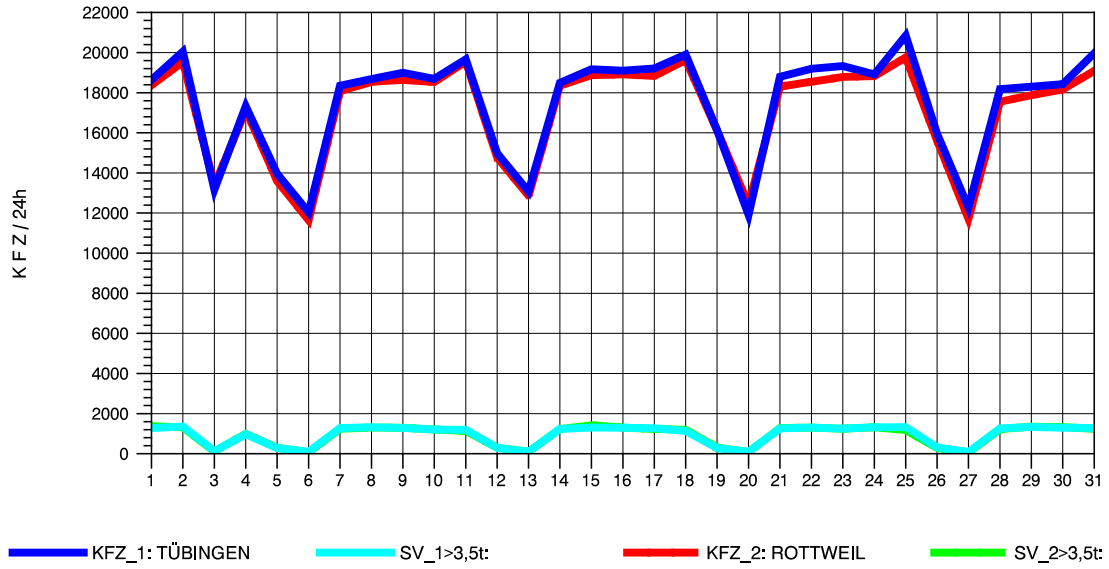

STRASSENVERKEHRSZÄHLUNGEN IN BADEN-WÜRTTEMBERG
TÜBINGEN-SÜD 75201101 B 27
TAGESWERTE JE RICHTUNG: Oktober 2013