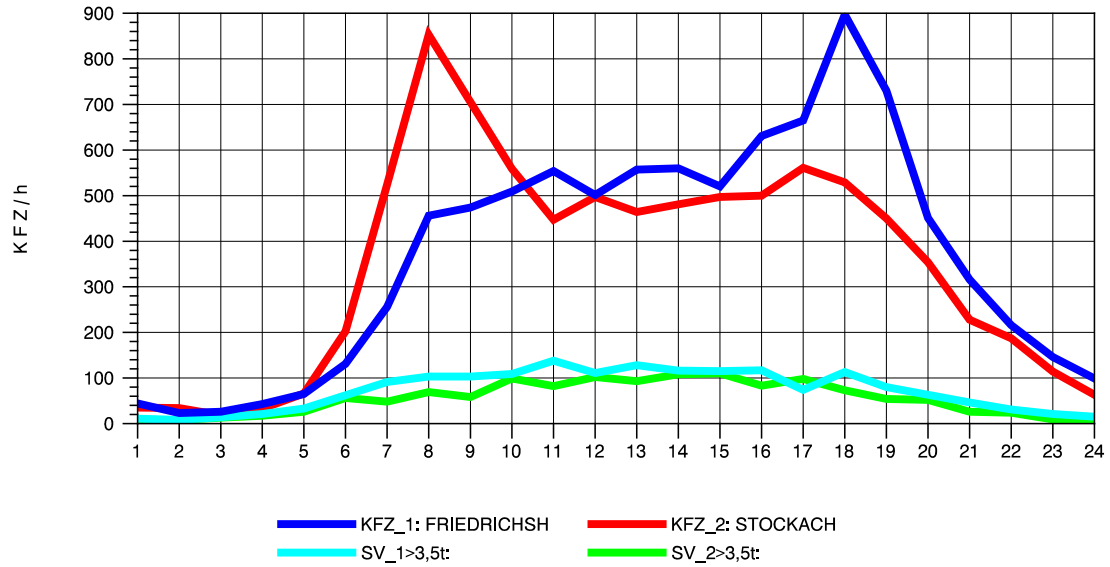

STRASSENVERKEHRSZÄHLUNGEN IN BADEN-WÜRTTEMBERG
HARLACHEN 83211101 B 31
Dienstag, 09. April 2013