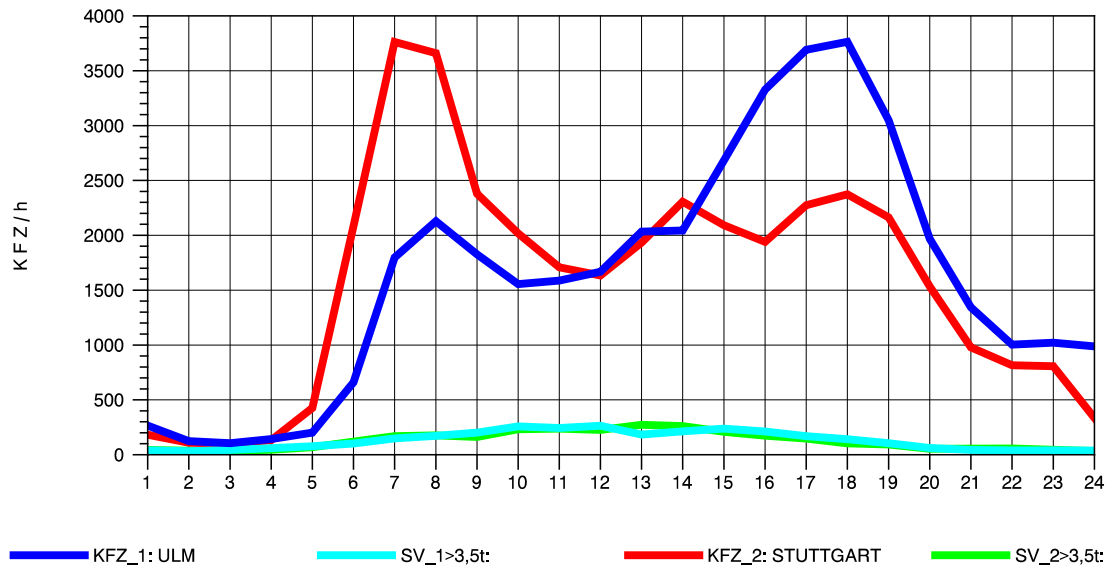

STRASSENVERKEHRSZÄHLUNGEN IN BADEN-WÜRTTEMBERG
PLOCHINGEN 72221100 B 10
Mittwoch, 10. April 2013