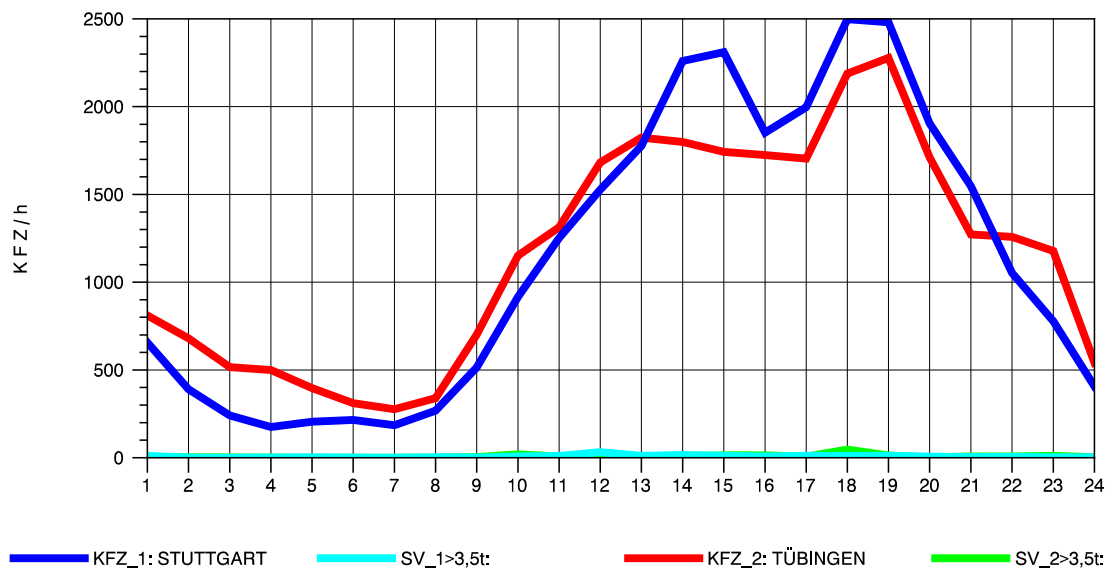

STRASSENVERKEHRSZÄHLUNGEN IN BADEN-WÜRTTEMBERG
ECHTERDINGEN 2 72201103 B 27
Sonntag, 14. April 2013