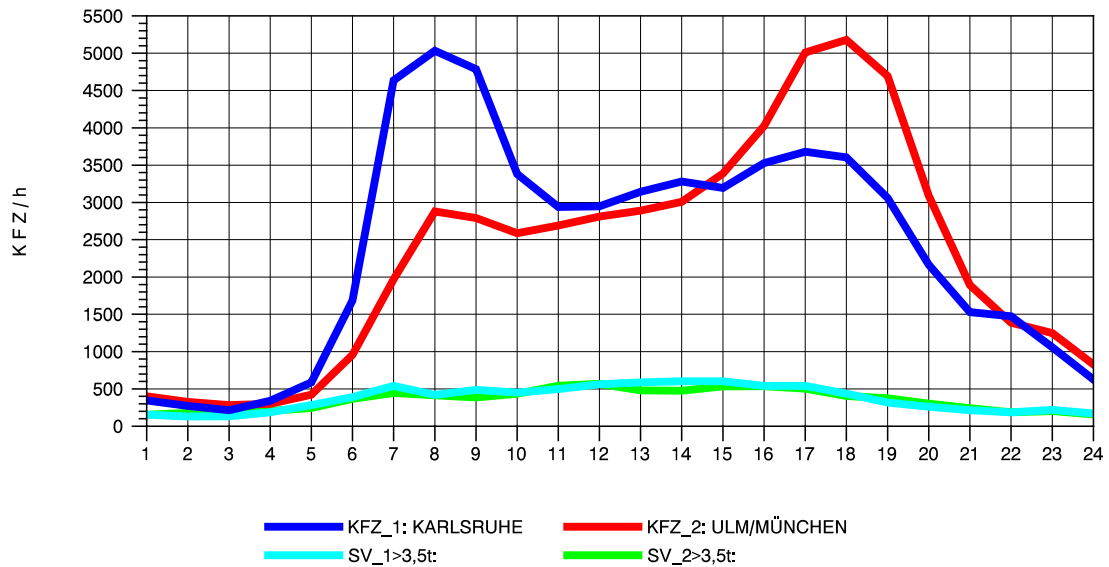

STRASSENVERKEHRSZÄHLUNGEN IN BADEN-WÜRTTEMBERG
DENKENDORF 73211075 A 8
Mittwoch, 09. Oktober 2013