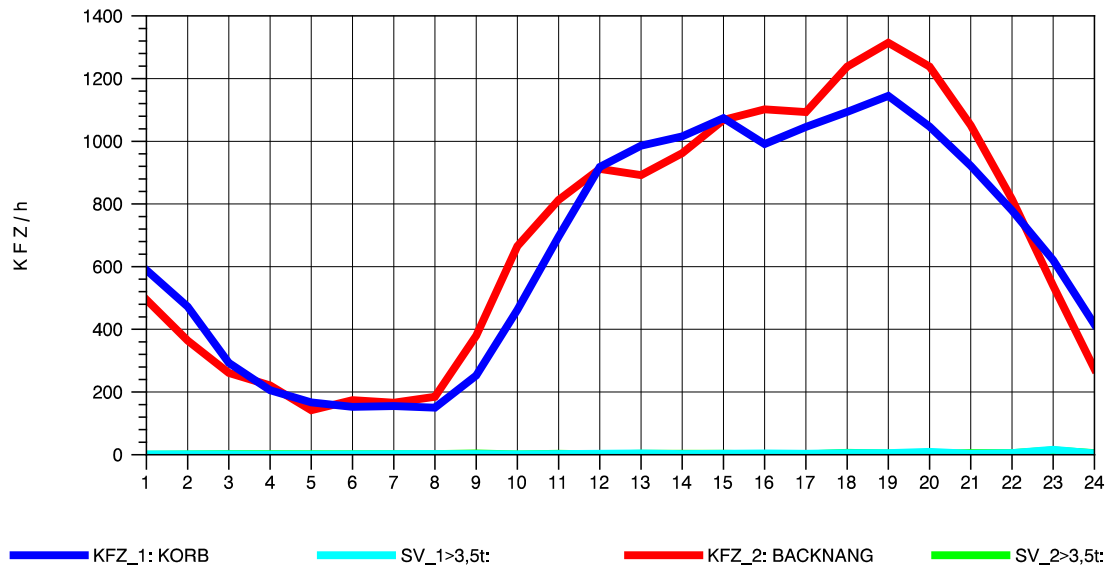

STRASSENVERKEHRSZÄHLUNGEN IN BADEN-WÜRTTEMBERG
KORB 71221100 B 14
Sonntag, 11. August 2013

— KFZ_1: KORB
— SV_1>3,5t:
— KFZ_2: BACKNANG
— SV_2>3,5t:

GRAFIK: B A S, AACHEN