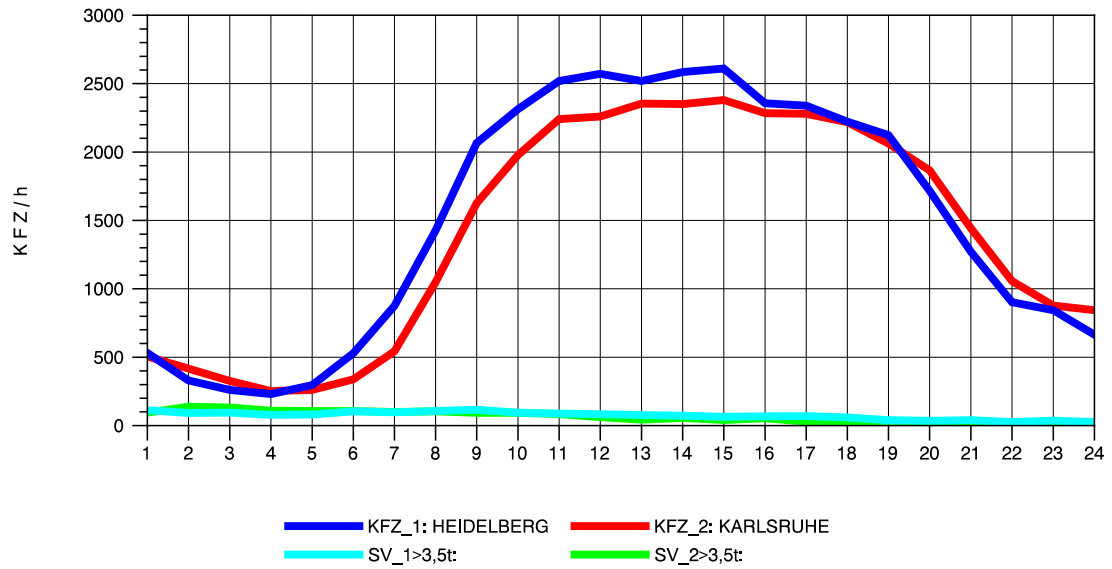

STRASSENVERKEHRSZÄHLUNGEN IN BADEN-WÜRTTEMBERG
EPELHEIM 65171010 A 5
Samstag, 13. April 2013