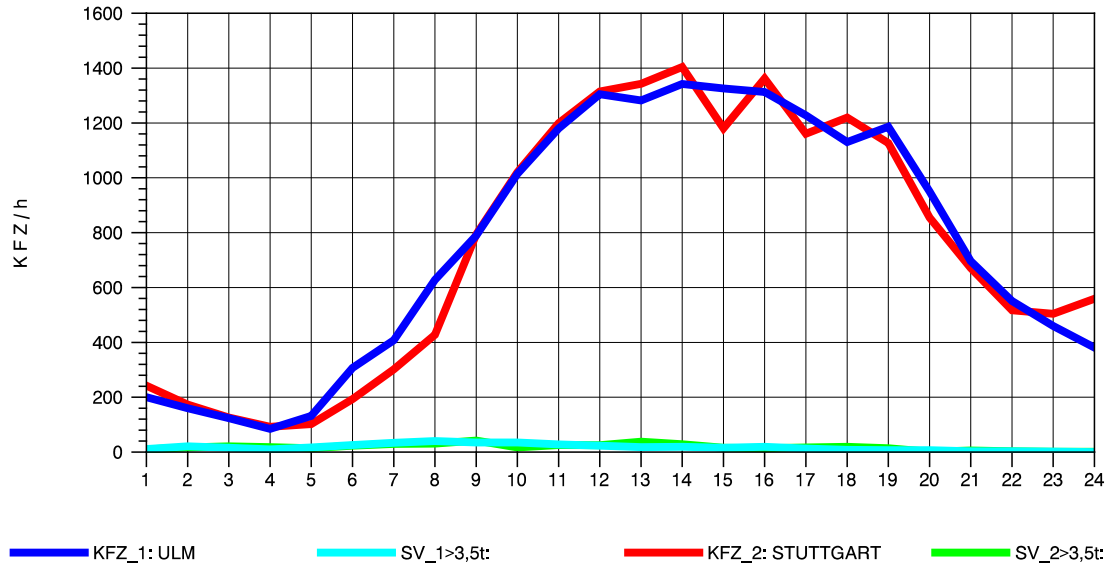

STRASSENVERKEHRSZÄHLUNGEN IN BADEN-WÜRTTEMBERG
GÖPPINGEN 73231100 B 10
Samstag, 13. April 2013