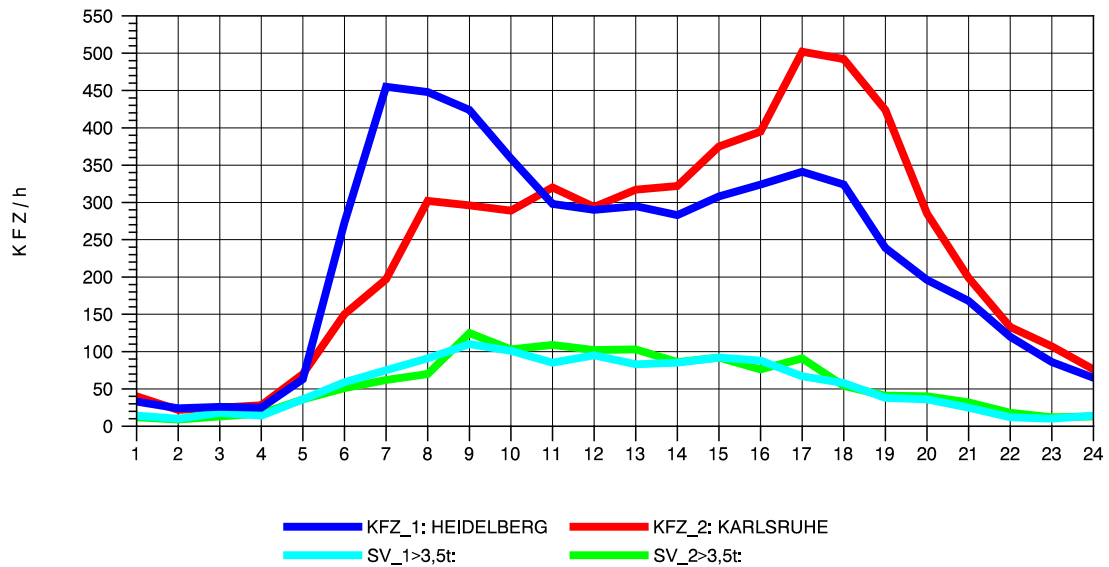

STRASSENVERKEHRSZÄHLUNGEN IN BADEN-WÜRTTEMBERG
VAIHINGEN (ENZ) 70191108 B 10
Mittwoch, 07. August 2013