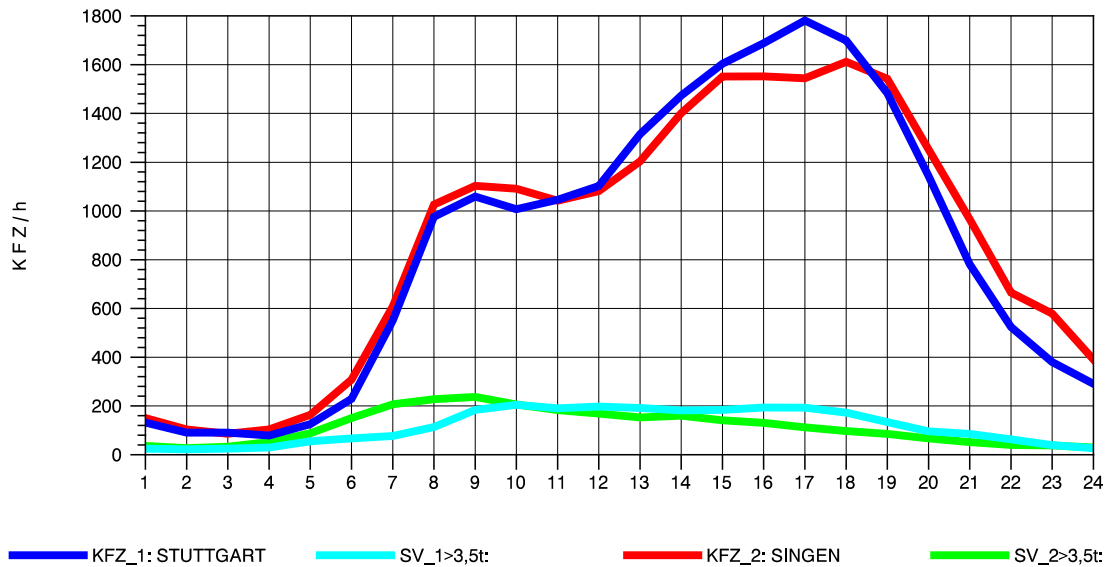

STRASSENVERKEHRSZÄHLUNGEN IN BADEN-WÜRTTEMBERG
GEISINGEN 81181036 A 81
Freitag, 11. Oktober 2013