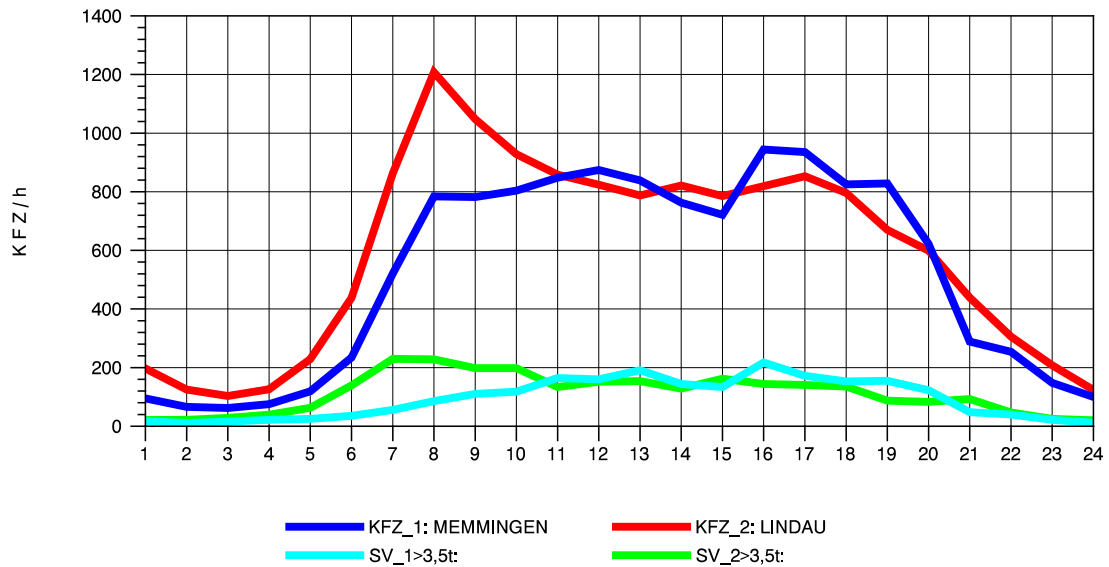

STRASSENVERKEHRSZÄHLUNGEN IN BADEN-WÜRTTEMBERG
WANGEN 82241001 A 96
Montag, 08. April 2013