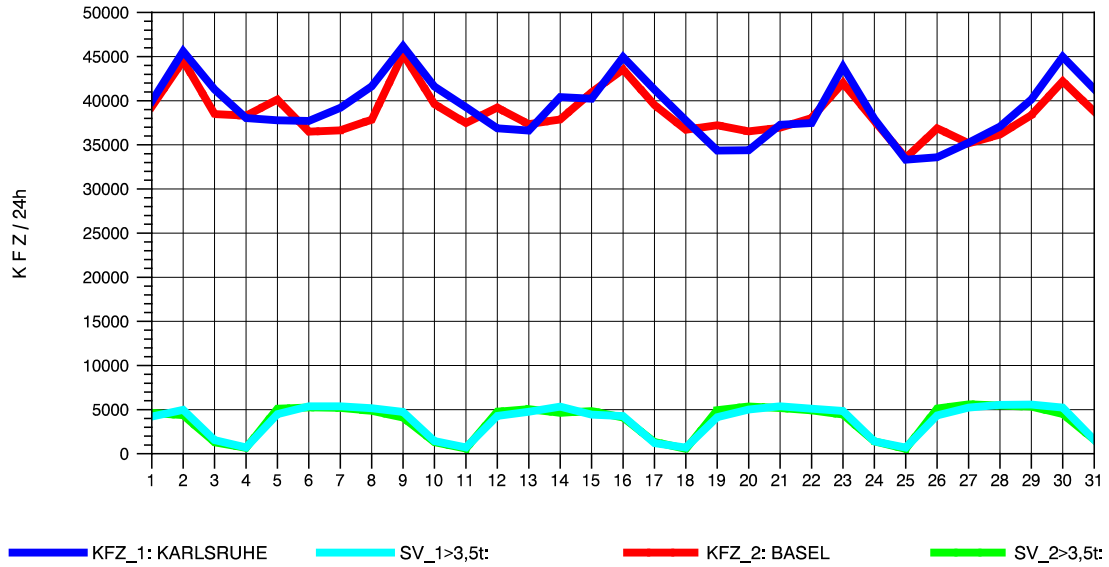

STRASSENVERKEHRSZÄHLUNGEN IN BADEN-WÜRTTEMBERG
NIMBURG 78121047 A 5
TAGESWERTE JE RICHTUNG: August 2013