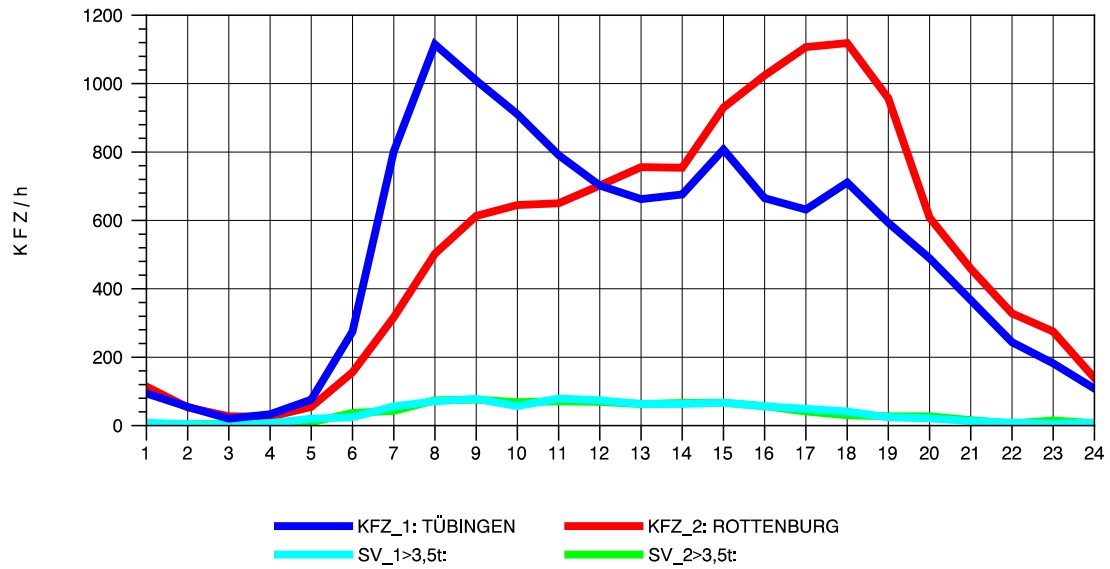

STRASSENVERKEHRSZÄHLUNGEN IN BADEN-WÜRTTEMBERG
TÜBINGEN-WEST 74201200 B 28 A
Dienstag, 06. August 2013