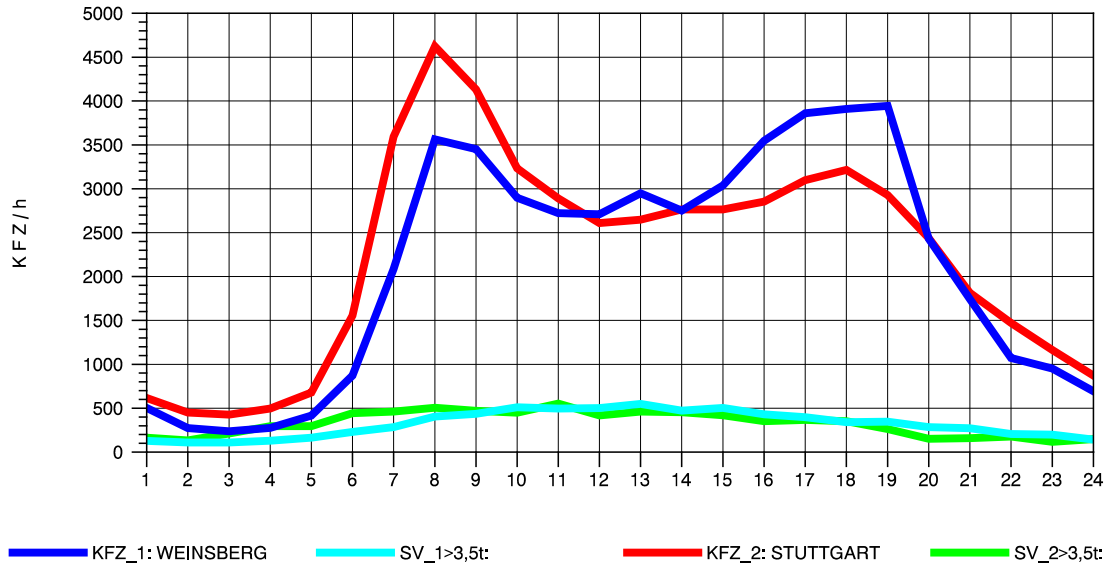

STRASSENVERKEHRSZÄHLUNGEN IN BADEN-WÜRTTEMBERG
PLEIDELSHEIM 70211086 A 81
Dienstag, 06. August 2013