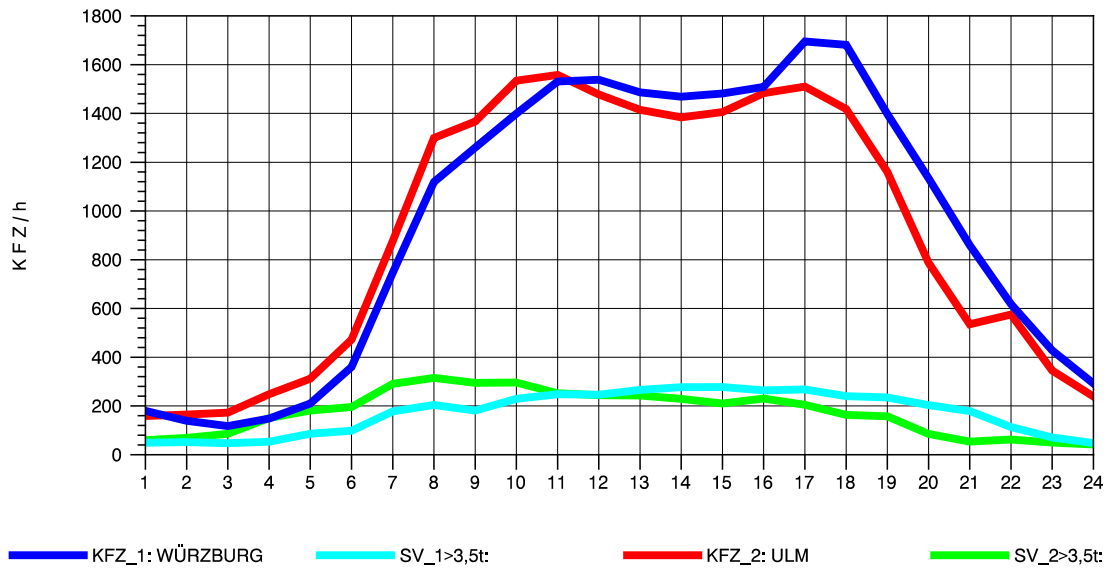

STRASSENVERKEHRSZÄHLUNGEN IN BADEN-WÜRTTEMBERG
LANGENAU 75261061 A 7
Mittwoch, 07. August 2013