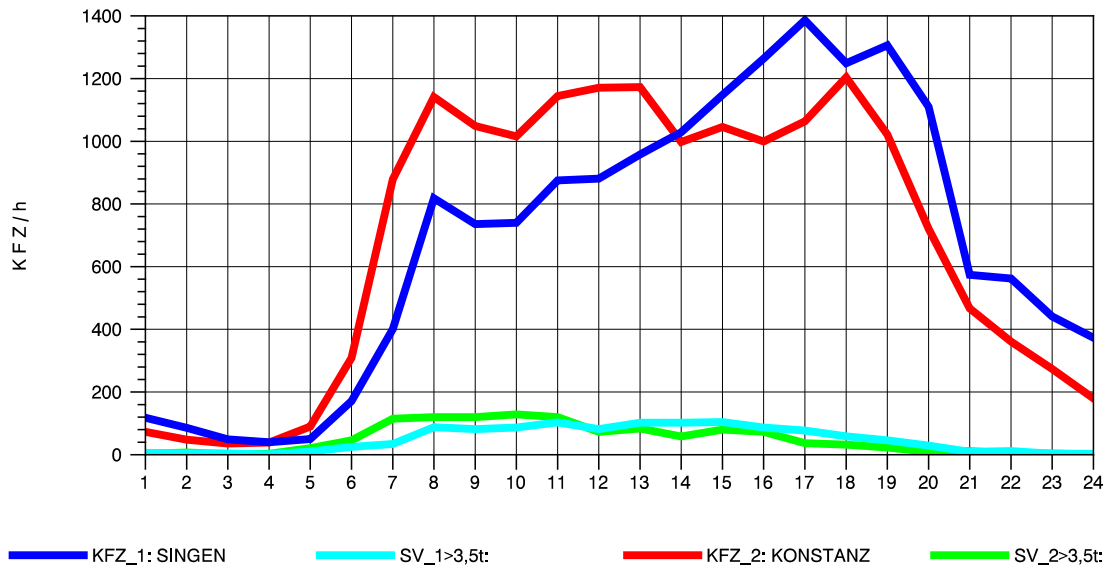

STRASSENVERKEHRSZÄHLUNGEN IN BADEN-WÜRTTEMBERG
KLOSTER HEGNE 82201112 B 33
Mittwoch, 07. August 2013