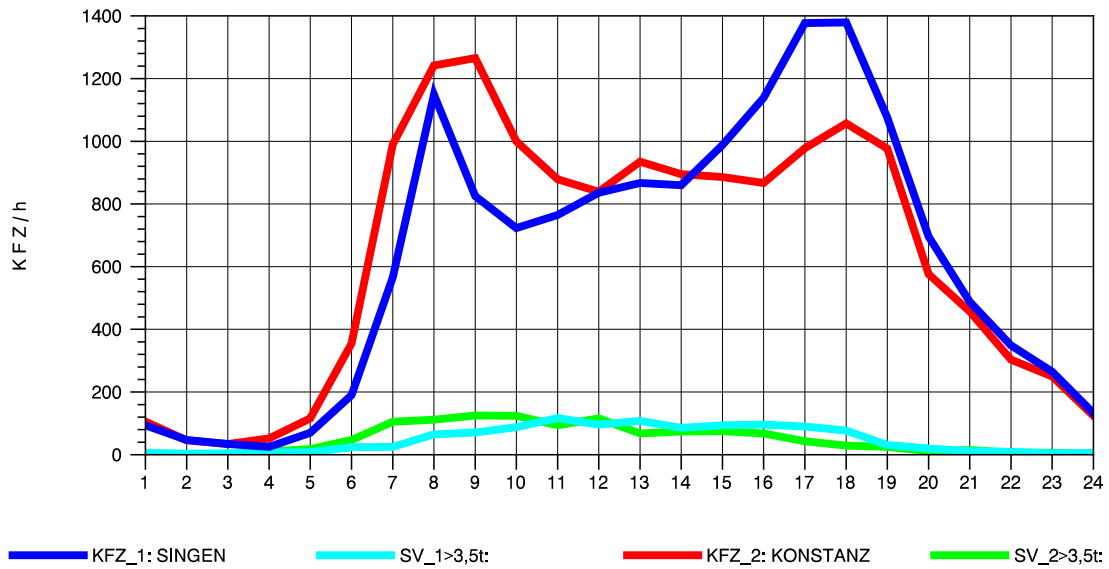

STRASSENVERKEHRSZÄHLUNGEN IN BADEN-WÜRTTEMBERG
KLOSTER HEGNE 82201112 B 33
Montag, 07. Oktober 2013