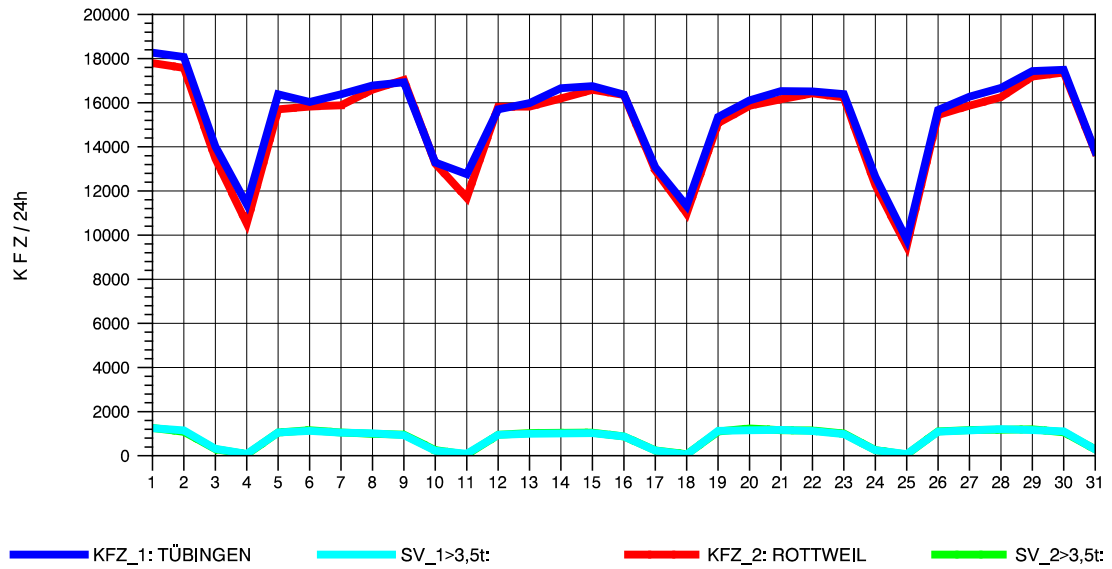

STRASSENVERKEHRSZÄHLUNGEN IN BADEN-WÜRTTEMBERG
TÜBINGEN-SÜD 75201101 B 27
TAGESWERTE JE RICHTUNG: August 2013