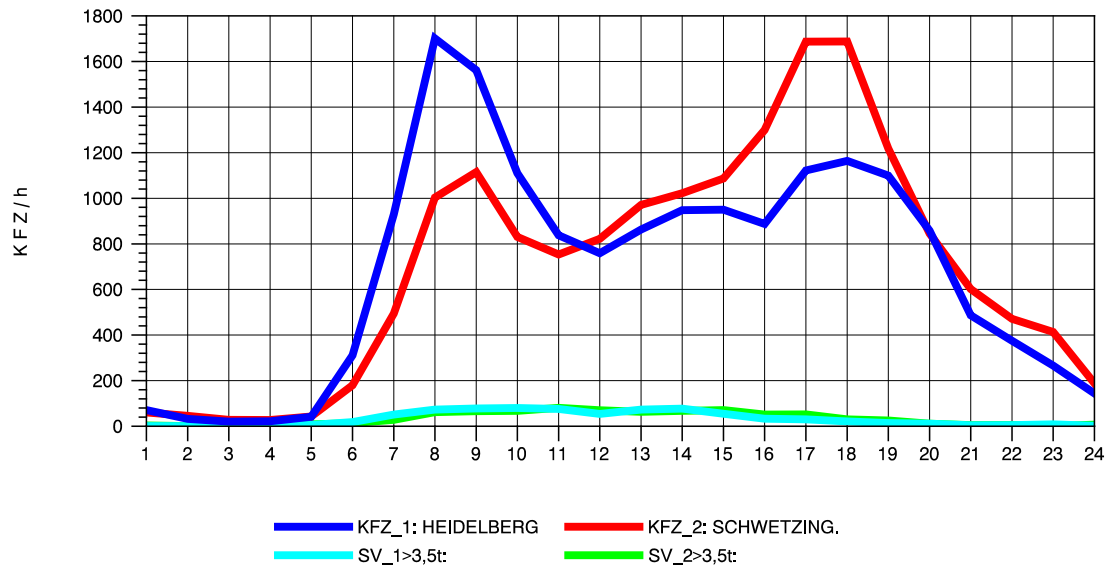

STRASSENVERKEHRSZÄHLUNGEN IN BADEN-WÜRTTEMBERG
HEIDELBERG 2 66171214 L 600A
Mittwoch, 09. Oktober 2013