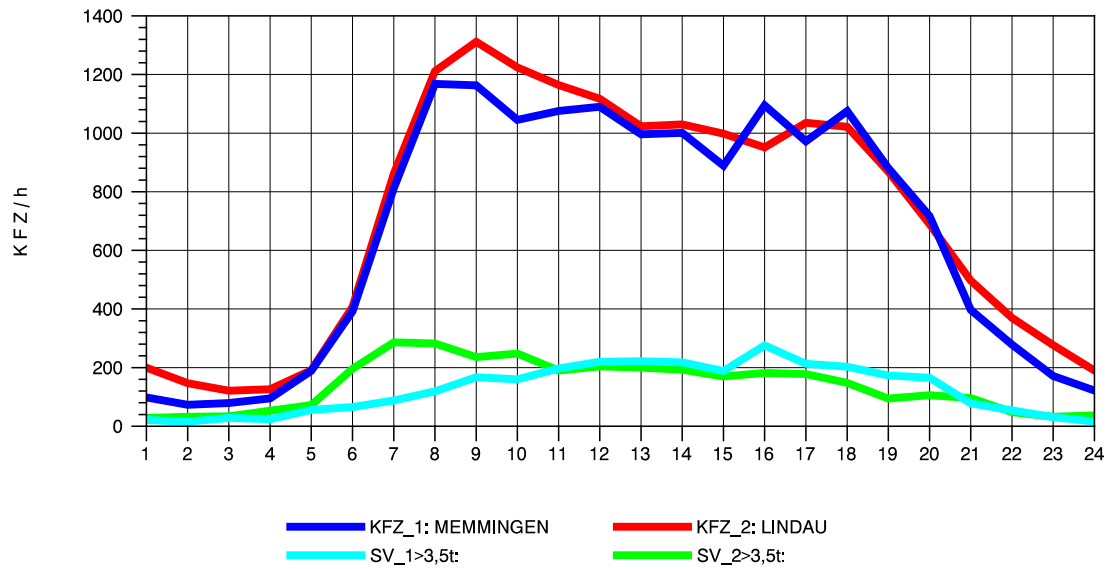

STRASSENVERKEHRSZÄHLUNGEN IN BADEN-WÜRTTEMBERG
LEUTKIRCH-WEST 81261001 A 96
Montag, 08. April 2013