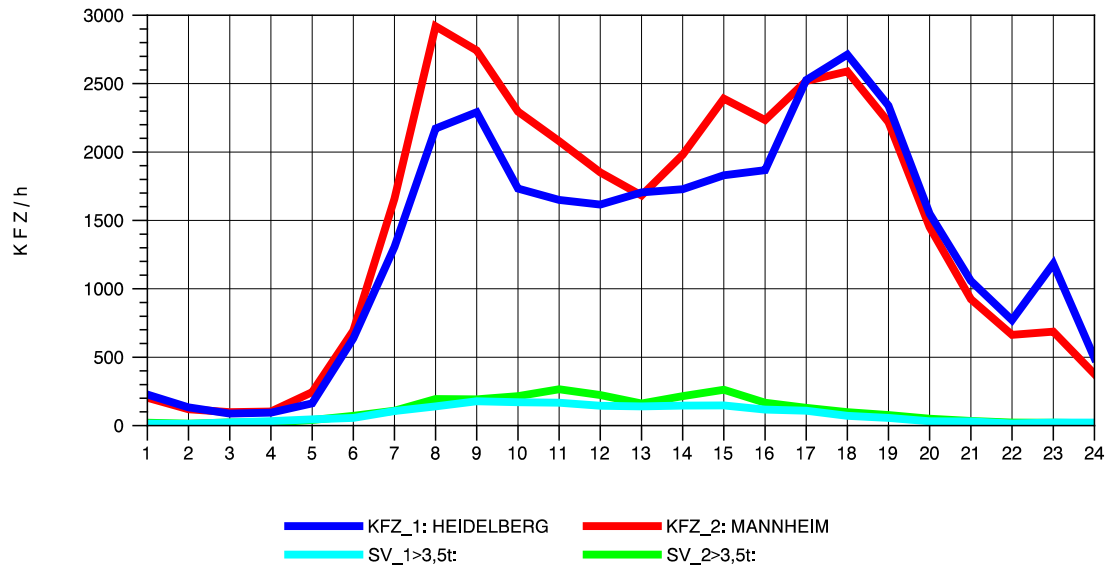

STRASSENVERKEHRSZÄHLUNGEN IN BADEN-WÜRTTEMBERG
MA-SECKENHEIM 65171009 A 656
Dienstag, 06. August 2013