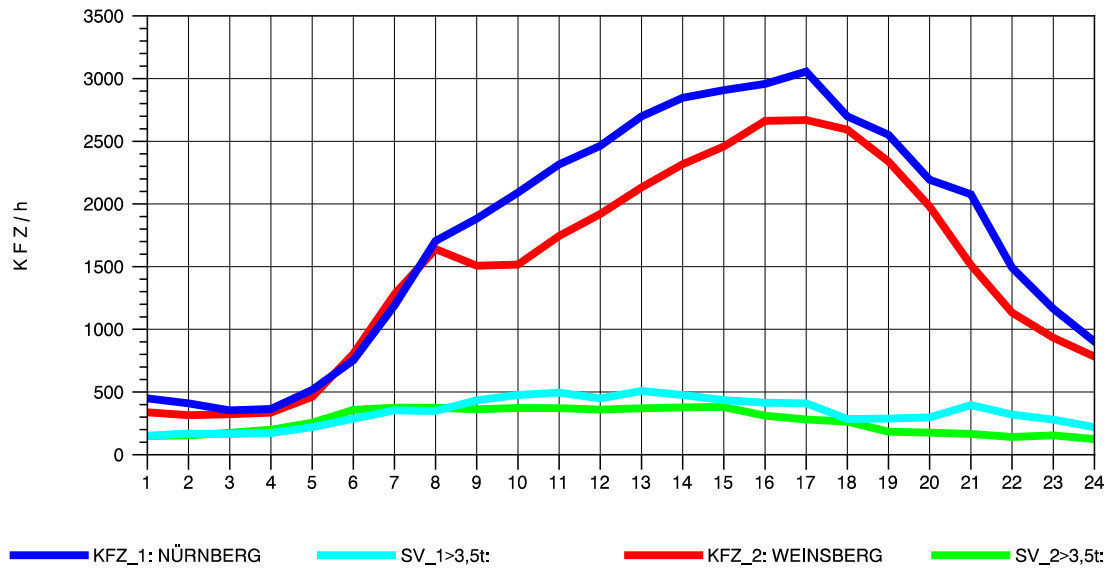

STRASSENVERKEHRSZÄHLUNGEN IN BADEN-WÜRTTEMBERG
SCHWABBACH 68221091 A 6
Freitag, 09. August 2013