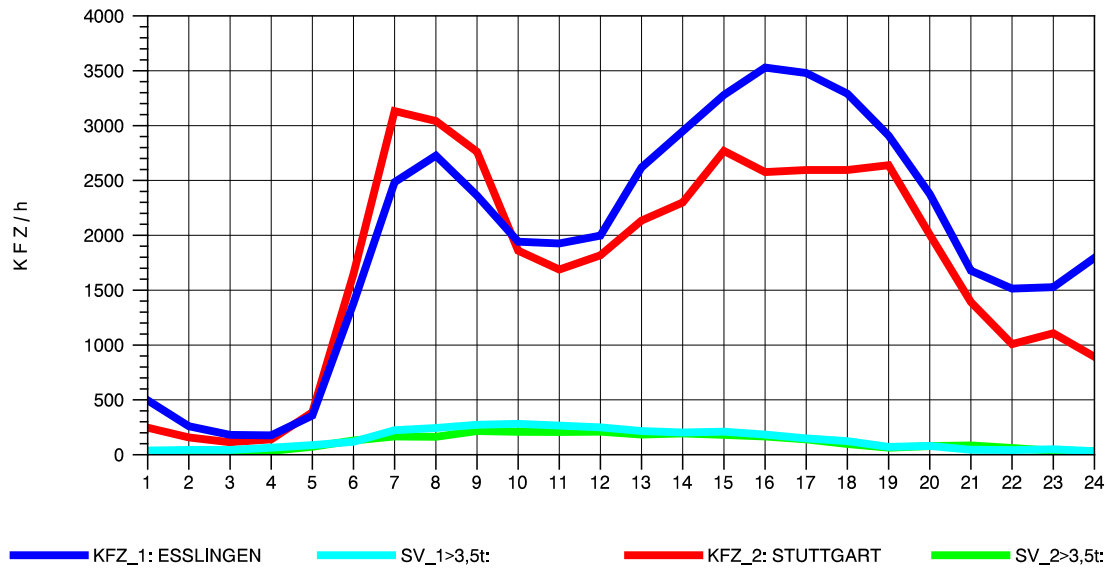

STRASSENVERKEHRSZÄHLUNGEN IN BADEN-WÜRTTEMBERG
S-HEDELFFINGEN 72211101 B 10
Freitag, 11. Oktober 2013