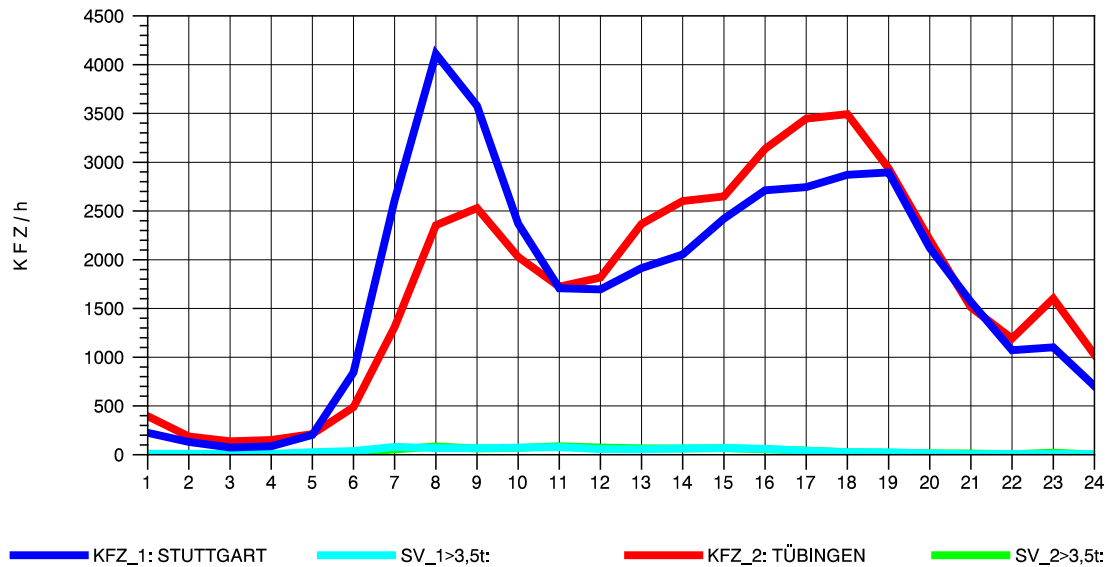

STRASSENVERKEHRSZÄHLUNGEN IN BADEN-WÜRTTEMBERG
ECHTERDINGEN 2 72201103 B 27
Freitag, 12. April 2013