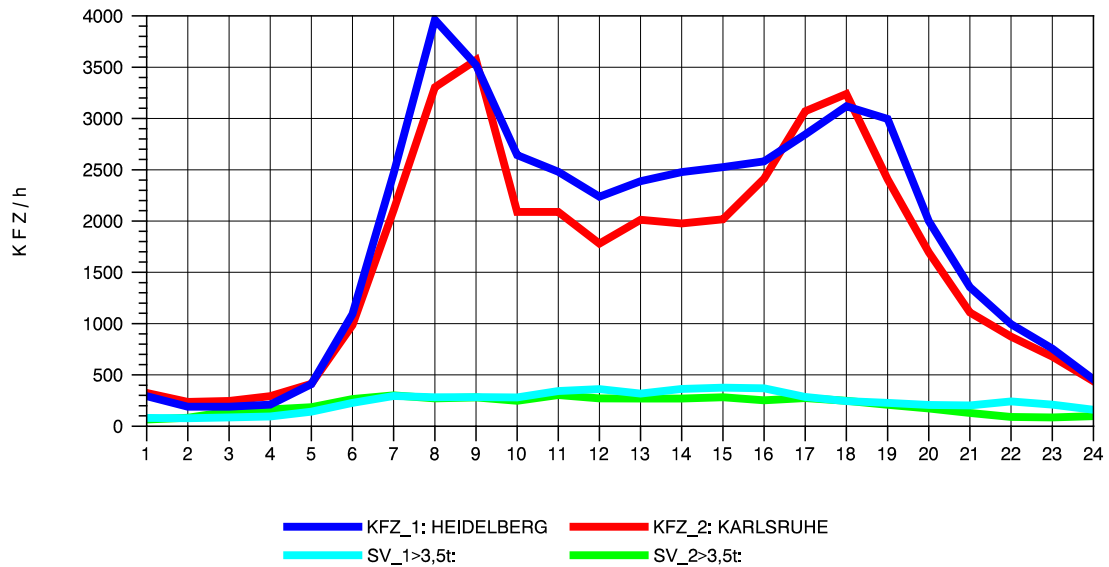

STRASSENVERKEHRSZÄHLUNGEN IN BADEN-WÜRTTEMBERG
EPELHEIM 65171010 A 5
Montag, 08. April 2013