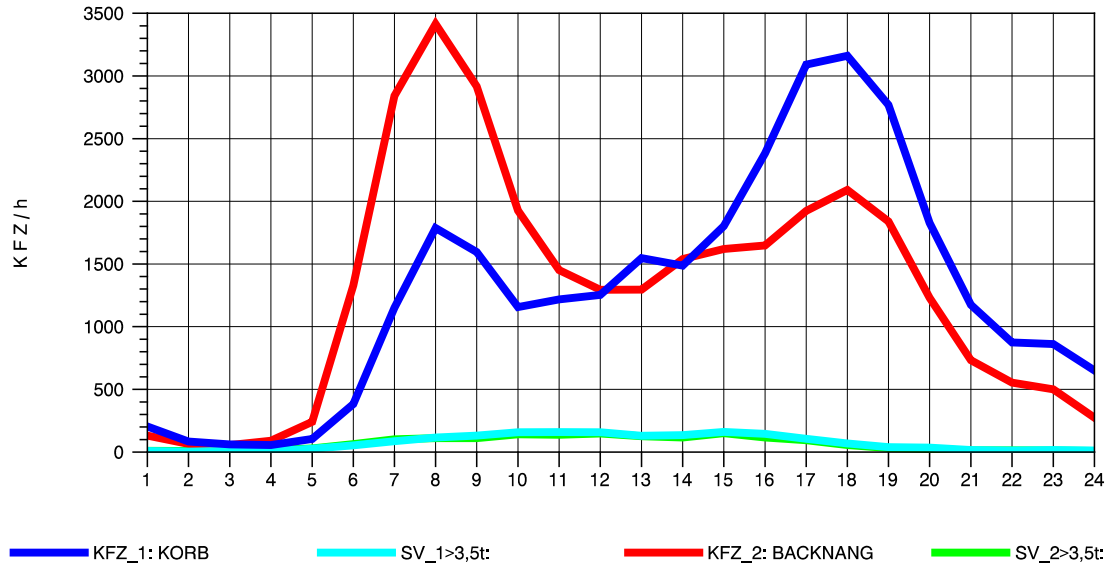

STRASSENVERKEHRSZÄHLUNGEN IN BADEN-WÜRTTEMBERG
KORB 71221100 B 14
Donnerstag, 10. Oktober 2013