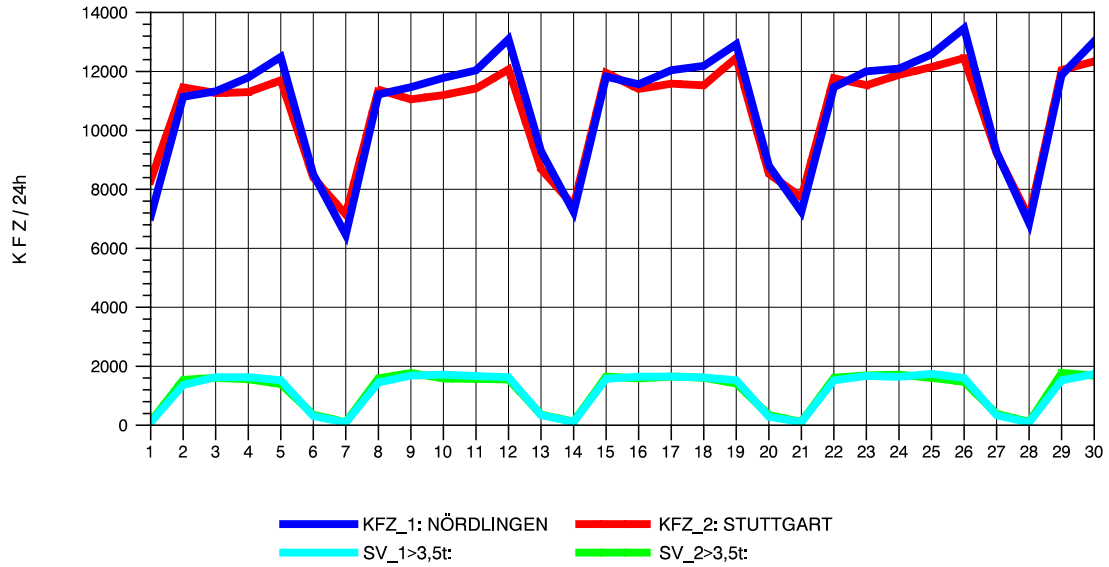

STRASSENVERKEHRSZÄHLUNGEN IN BADEN-WÜRTTEMBERG
AALEN-WESTUMGEHUNG 71261108 B 29n
TAGESWERTE JE RICHTUNG: April 2013