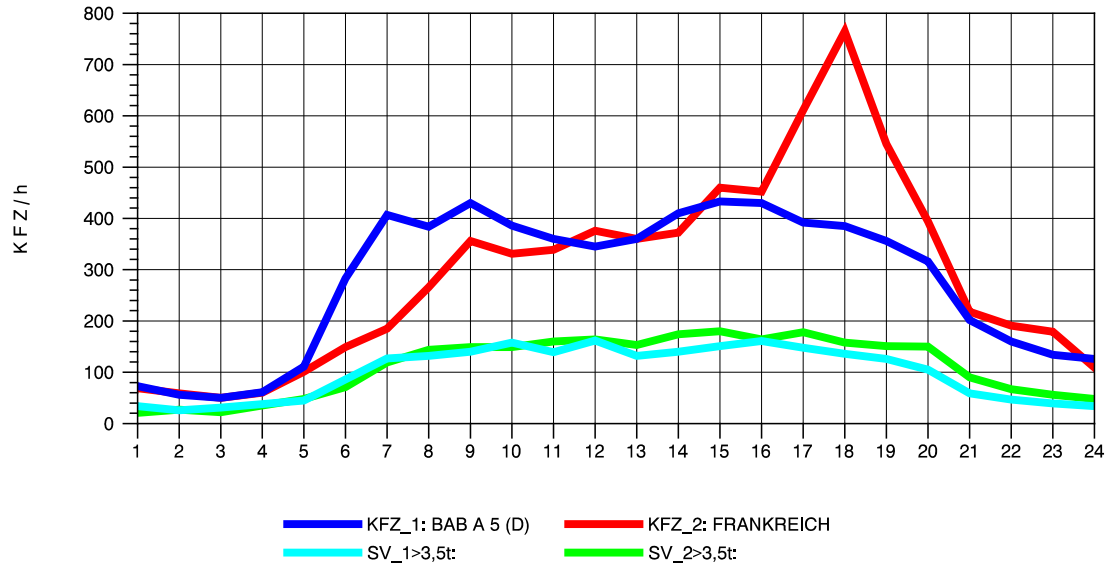

STRASSENVERKEHRSZÄHLUNGEN IN BADEN-WÜRTTEMBERG
NEUENBURG 1 82111052 A 5
Dienstag, 09. April 2013