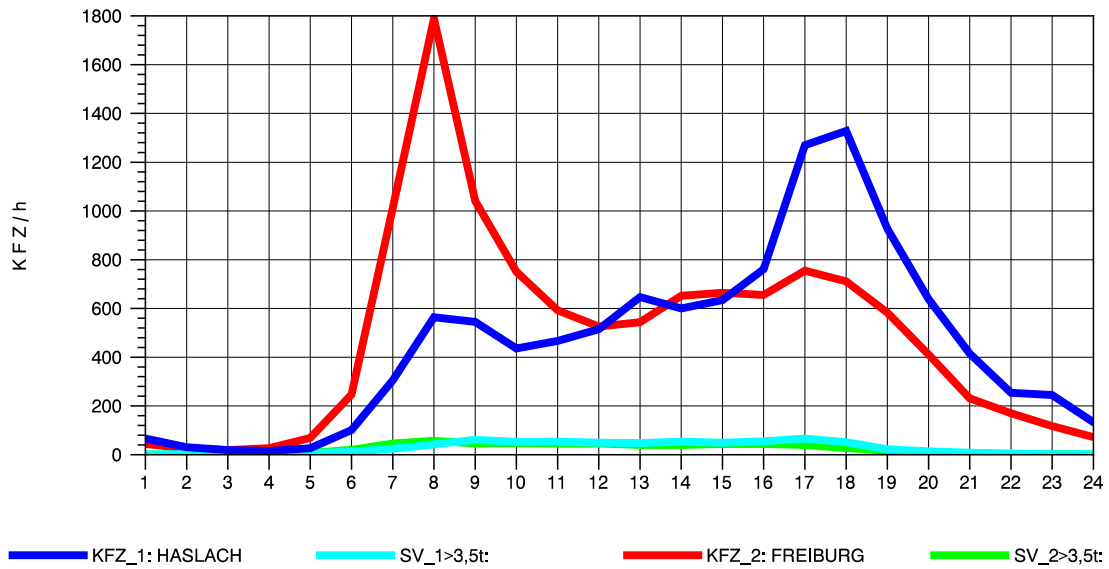

STRASSENVERKEHRSZÄHLUNGEN IN BADEN-WÜRTTEMBERG
WALDKIRCH 2 79131106 B 294
Montag, 07. Oktober 2013