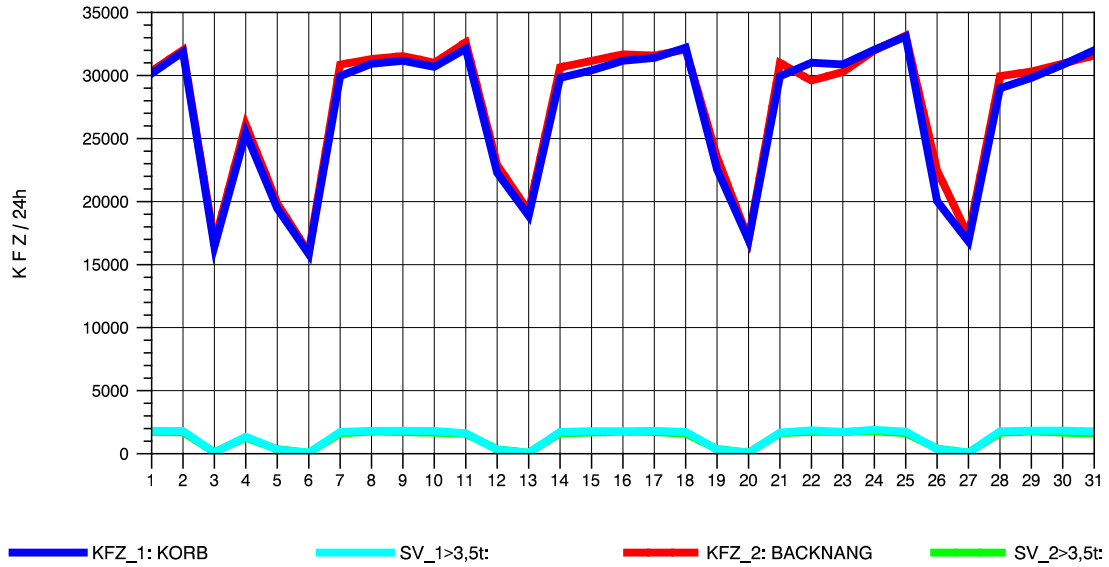

STRASSENVERKEHRSZÄHLUNGEN IN BADEN-WÜRTTEMBERG
KORB 71221100 B 14
TAGESWERTE JE RICHTUNG: Oktober 2013