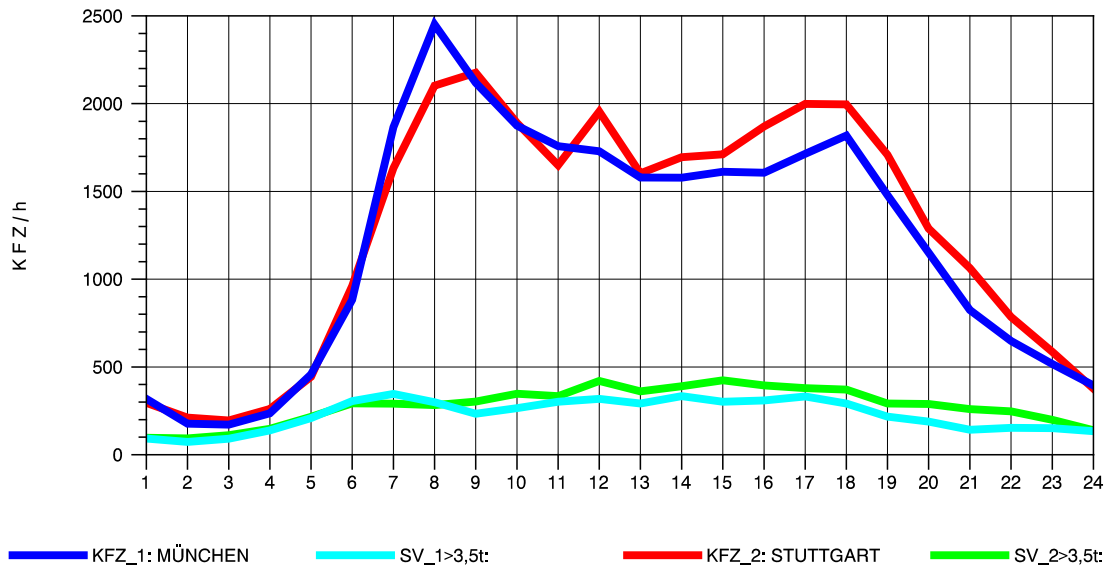

STRASSENVERKEHRSZÄHLUNGEN IN BADEN-WÜRTTEMBERG
MERKLINGEN 74241098 A 8
Montag, 08. April 2013