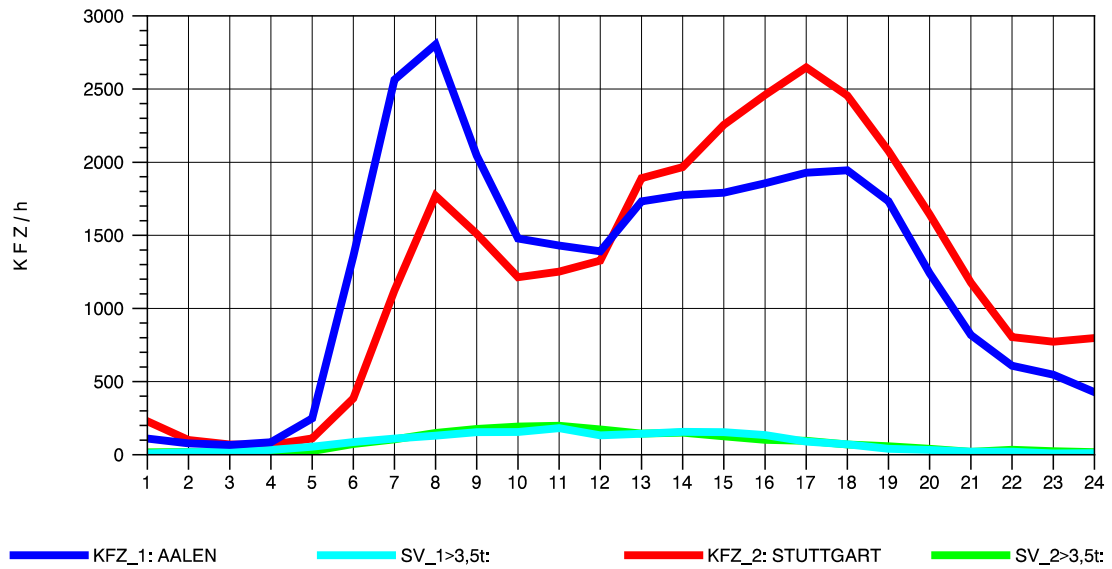

STRASSENVERKEHRSZÄHLUNGEN IN BADEN-WÜRTTEMBERG
GRUNBACH 71221107 B 29
Freitag, 11. Oktober 2013