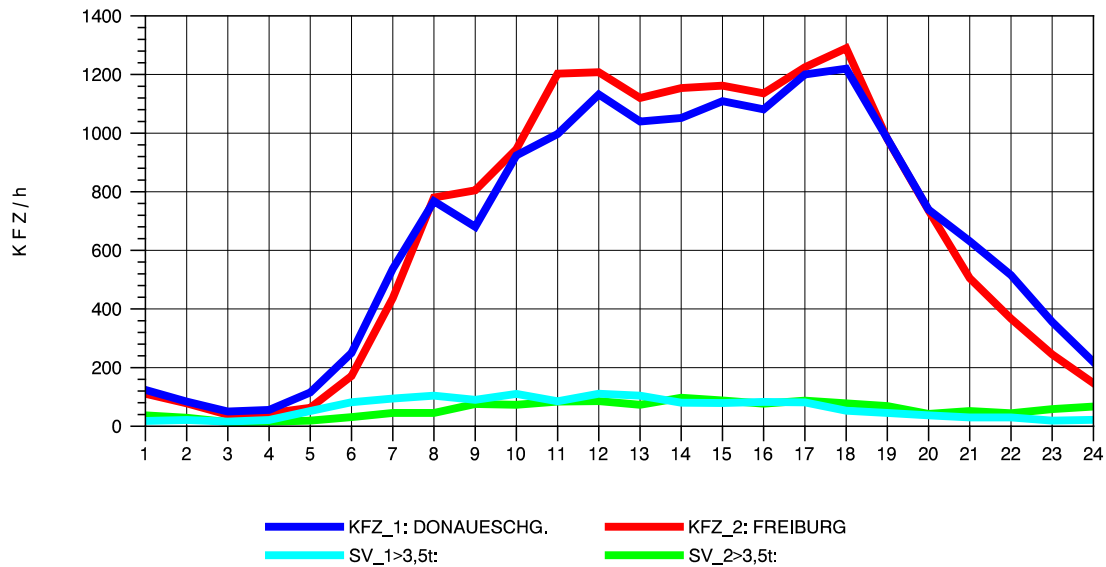

STRASSENVERKEHRSZÄHLUNGEN IN BADEN-WÜRTTEMBERG
FREIBURG-OSTTUNNEL 80131101 B 31 N
Montag, 05. August 2013