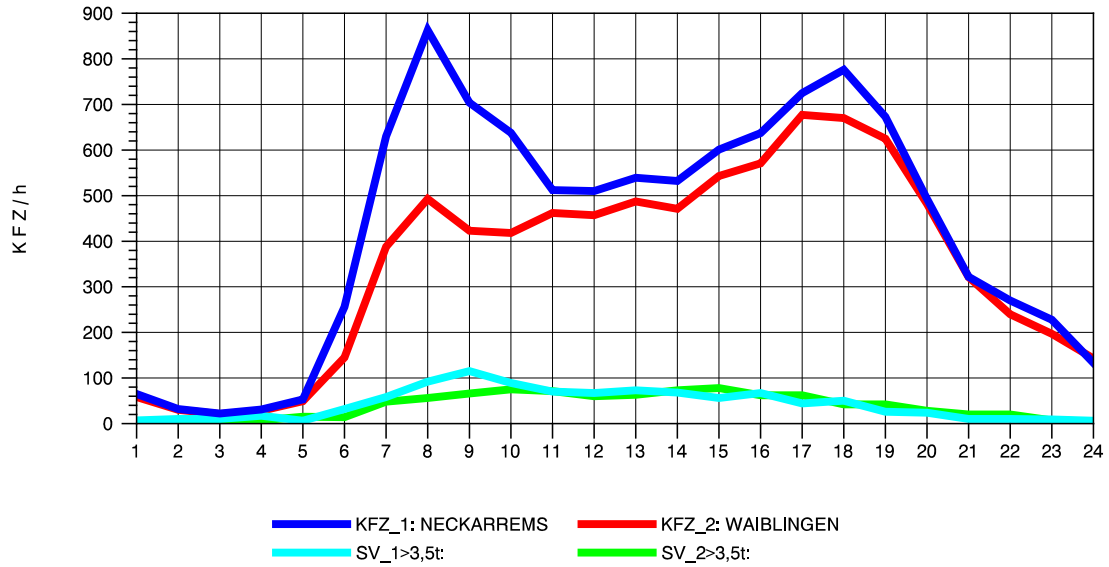

STRASSENVERKEHRSZÄHLUNGEN IN BADEN-WÜRTTEMBERG
HEGNACH 71211211 L 1142
Donnerstag, 08. August 2013