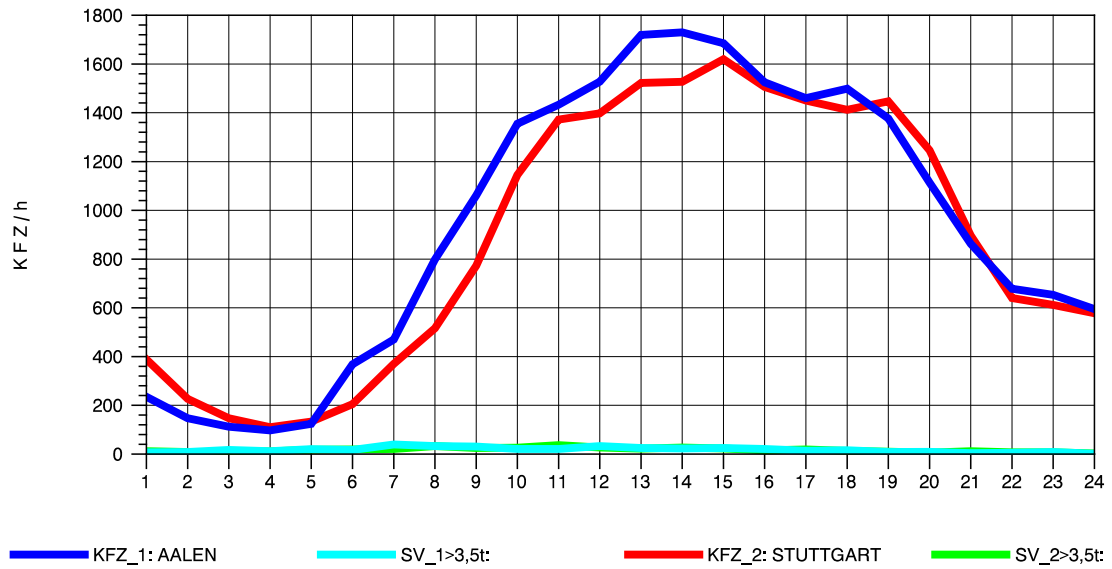

STRASSENVERKEHRSZÄHLUNGEN IN BADEN-WÜRTTEMBERG
GRUNBACH 71221107 B 29
Samstag, 13. April 2013