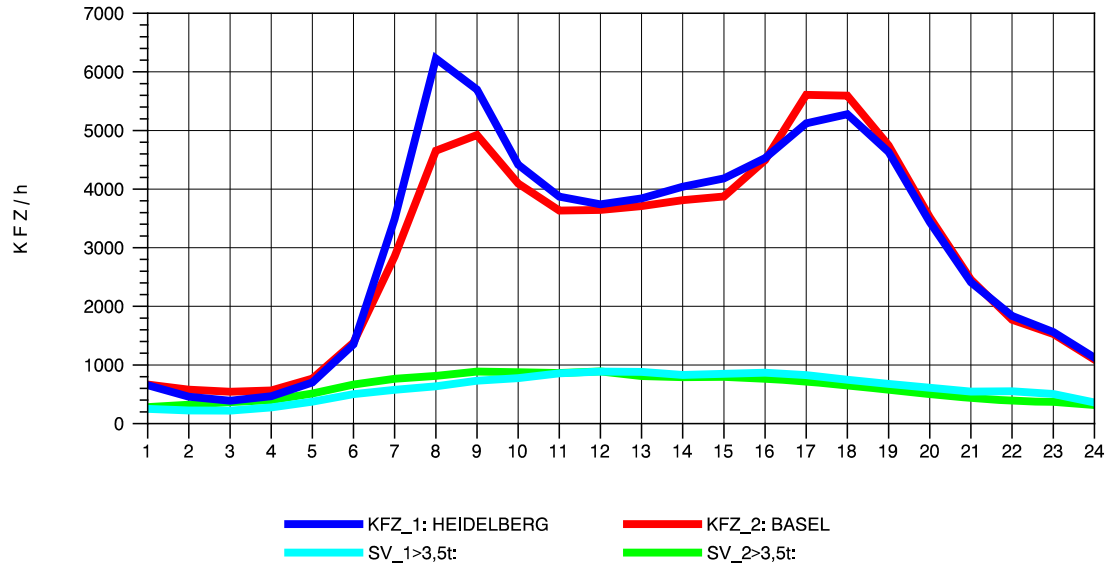

STRASSENVERKEHRSZÄHLUNGEN IN BADEN-WÜRTTEMBERG
KARLSRUHE 1 70161022 A 5
Dienstag, 09. April 2013