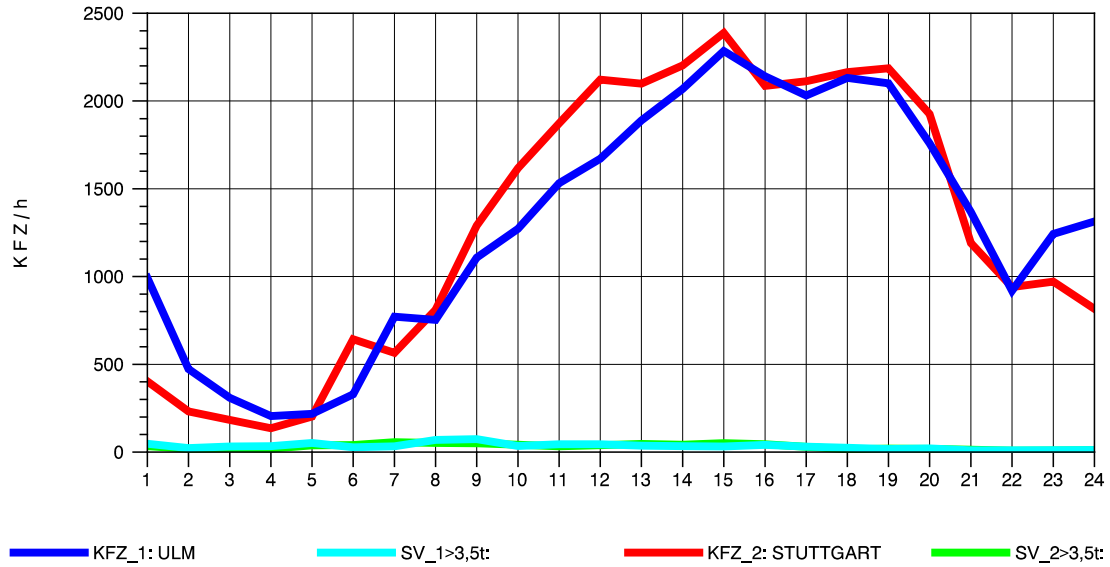

STRASSENVERKEHRSZÄHLUNGEN IN BADEN-WÜRTTEMBERG
PLOCHINGEN 72221100 B 10
Samstag, 12. Oktober 2013