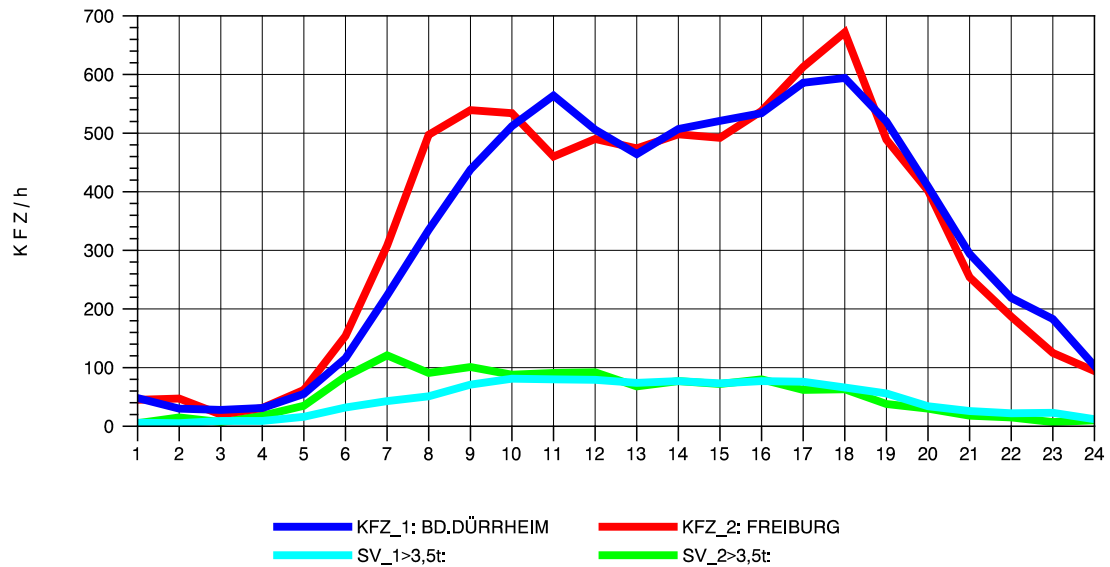

STRASSENVERKEHRSZÄHLUNGEN IN BADEN-WÜRTTEMBERG
BAD DÜRRHEIM 80171034 A 864
Mittwoch, 07. August 2013