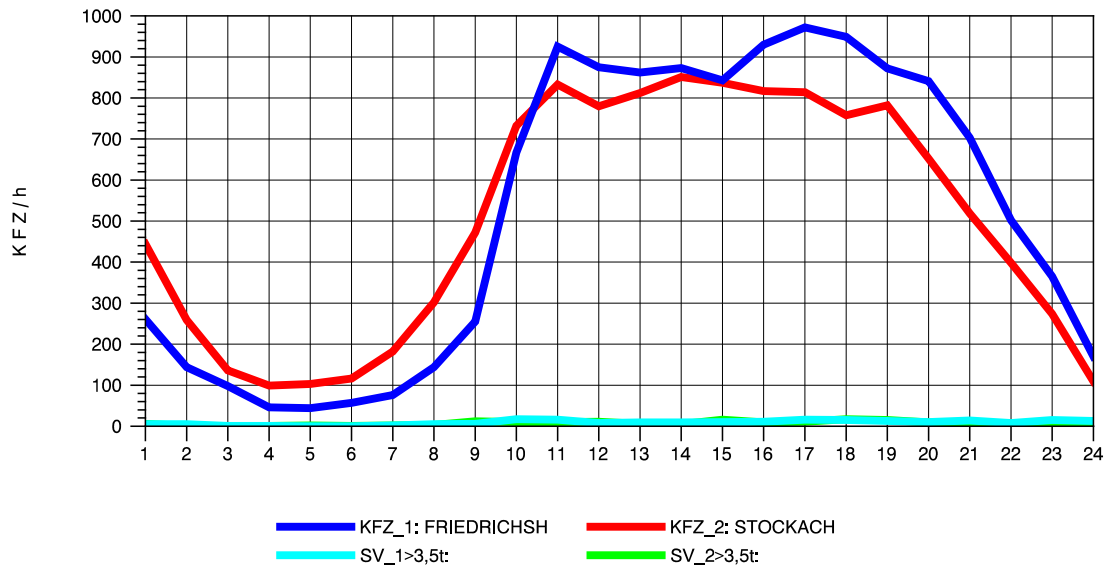

STRASSENVERKEHRSZÄHLUNGEN IN BADEN-WÜRTTEMBERG
HARLACHEN 83211101 B 31
Sonntag, 11. August 2013