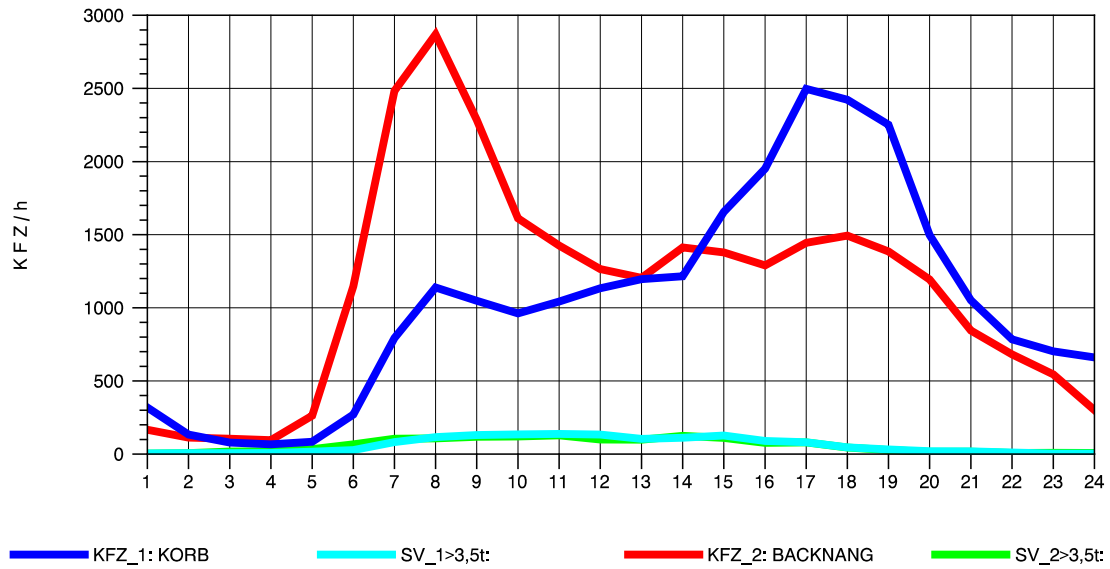

STRASSENVERKEHRSZÄHLUNGEN IN BADEN-WÜRTTEMBERG
KORB 71221100 B 14
Donnerstag, 08. August 2013