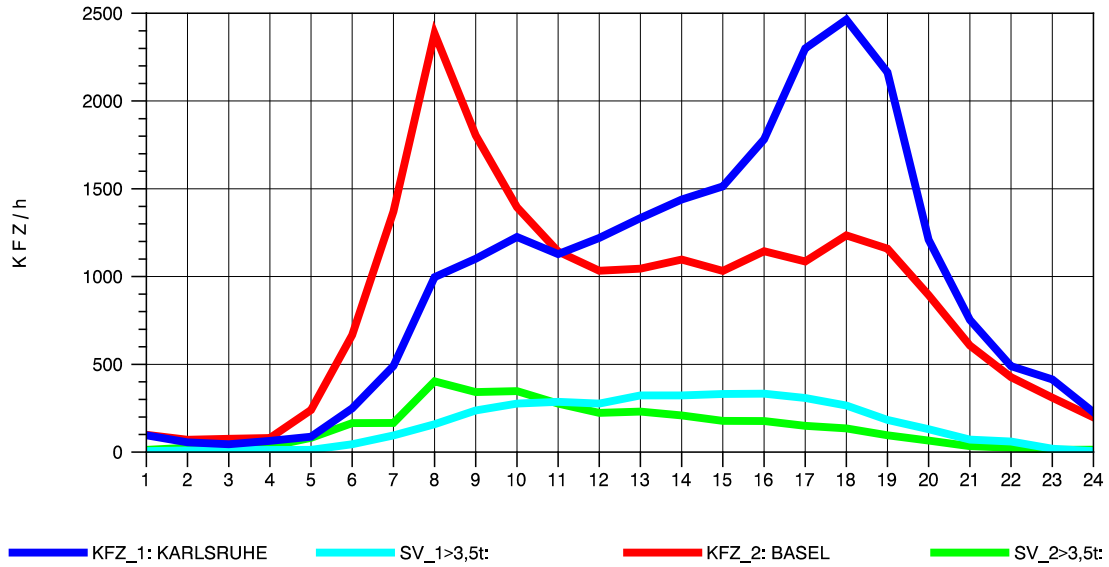

STRASSENVERKEHRSZÄHLUNGEN IN BADEN-WÜRTTEMBERG
KLEINKEMS 83111053 A 5
Donnerstag, 11. April 2013