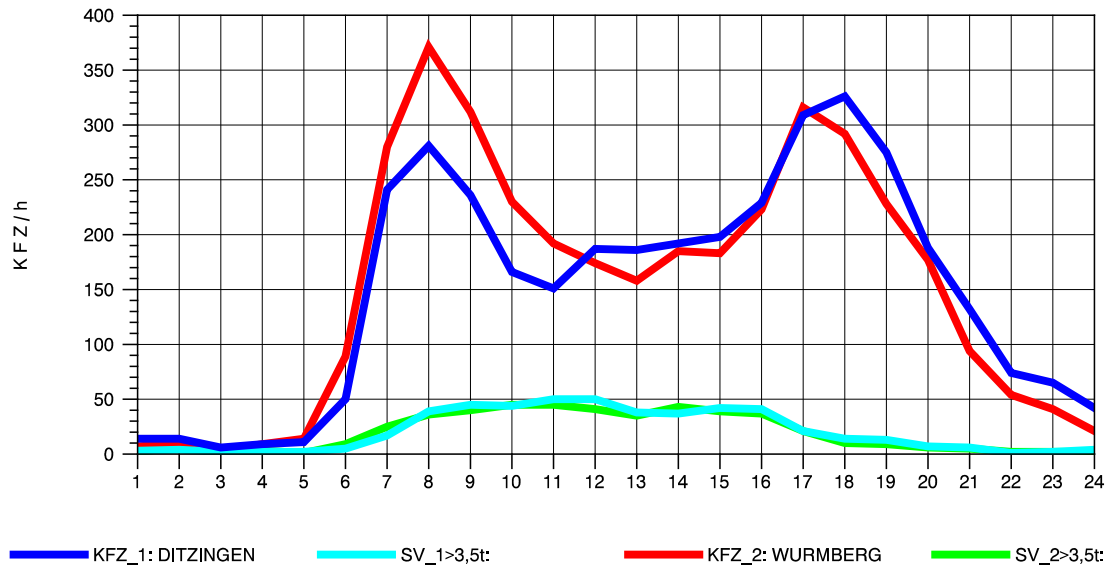

STRASSENVERKEHRSZÄHLUNGEN IN BADEN-WÜRTTEMBERG
HEIMERDINGEN 71201227 L 1177
Dienstag, 09. April 2013