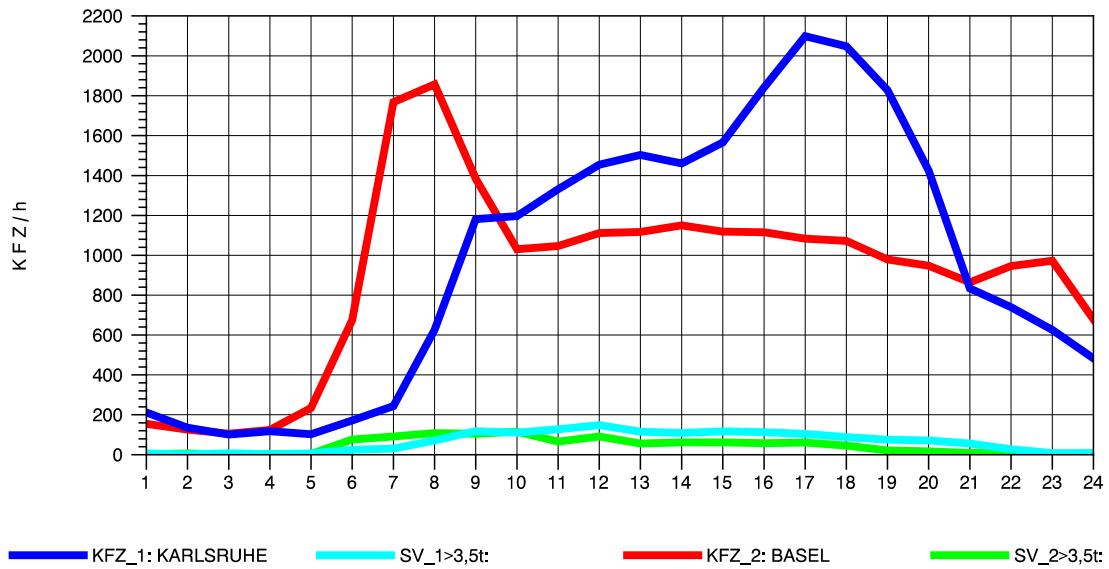

STRASSENVERKEHRSZÄHLUNGEN IN BADEN-WÜRTTEMBERG
WEIL AM RHEIN/GZA 84111099 A 5
Freitag, 09. August 2013