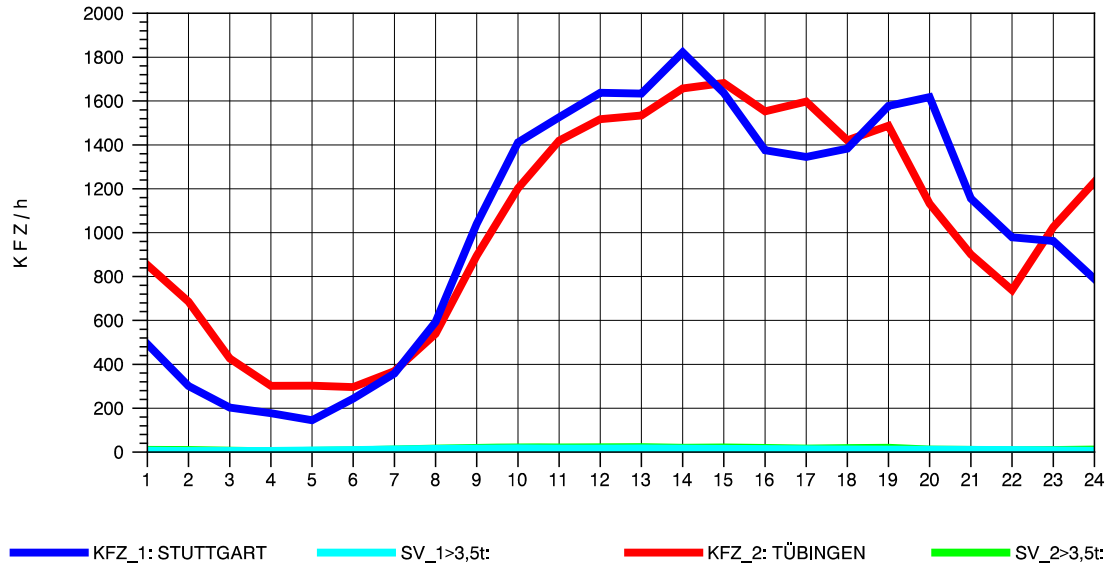

STRASSENVERKEHRSZÄHLUNGEN IN BADEN-WÜRTTEMBERG
ECHTERDINGEN 2 72201103 B 27
Samstag, 10. August 2013