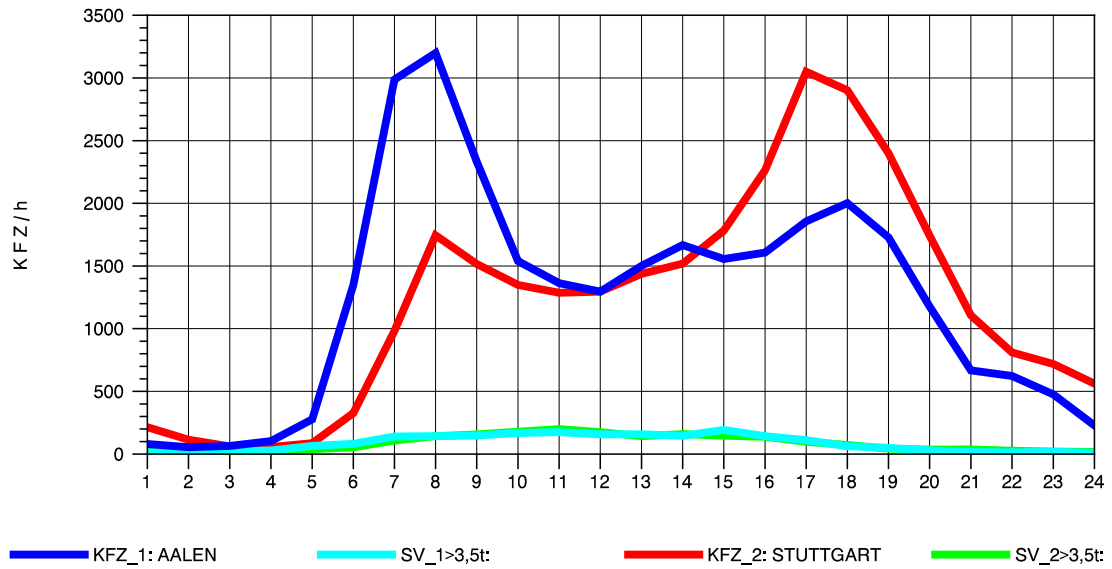

STRASSENVERKEHRSZÄHLUNGEN IN BADEN-WÜRTTEMBERG
GRUNBACH 71221107 B 29
Dienstag, 09. April 2013