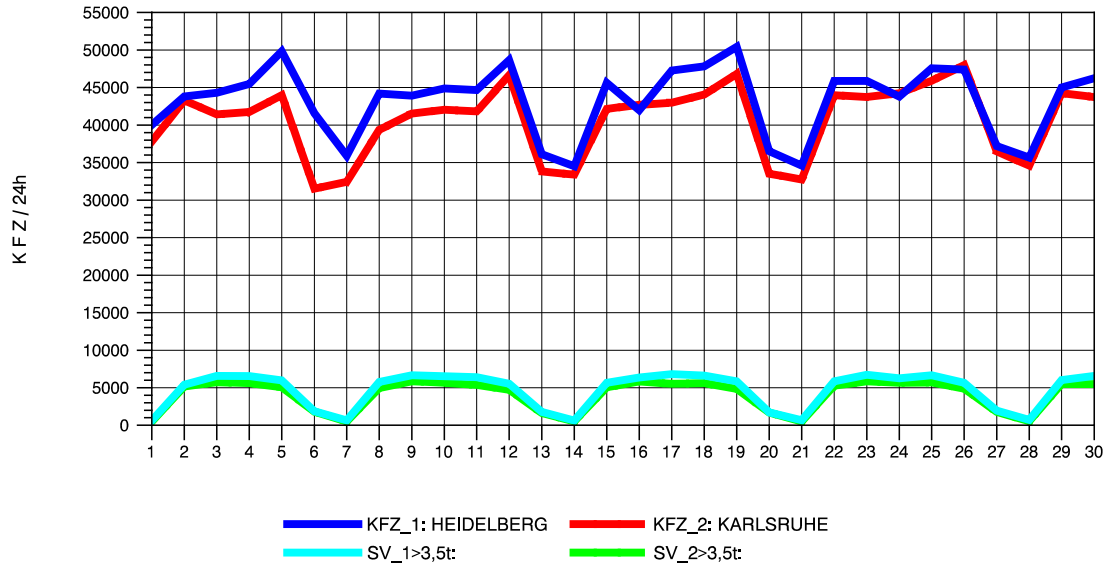

STRASSENVERKEHRSZÄHLUNGEN IN BADEN-WÜRTTEMBERG
EPELHEIM 65171010 A 5
TAGESWERTE JE RICHTUNG: April 2013