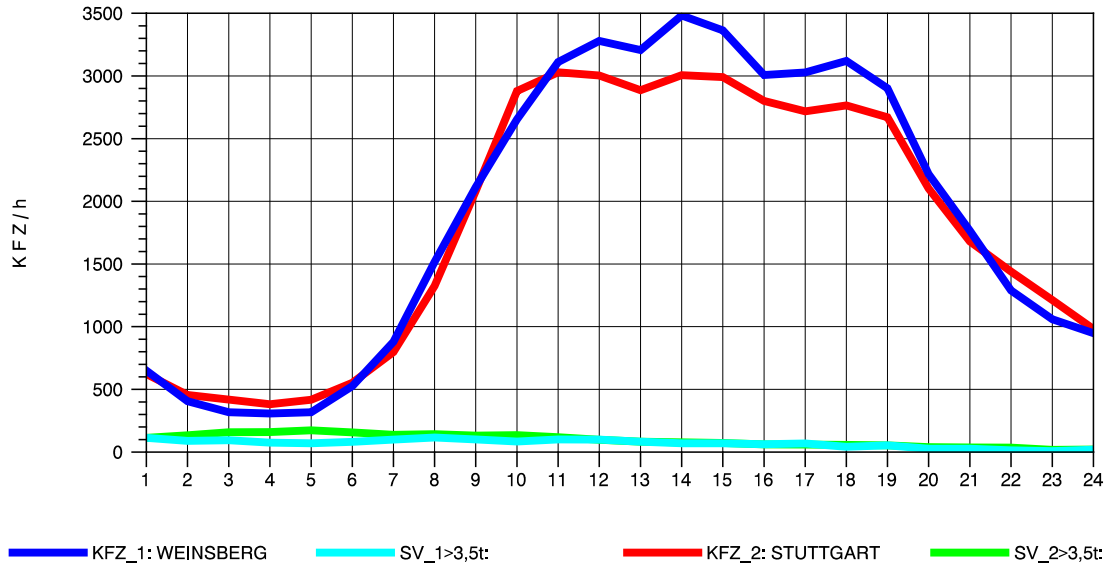

STRASSENVERKEHRSZÄHLUNGEN IN BADEN-WÜRTTEMBERG
PLEIDELSHEIM 70211086 A 81
Samstag, 13. April 2013