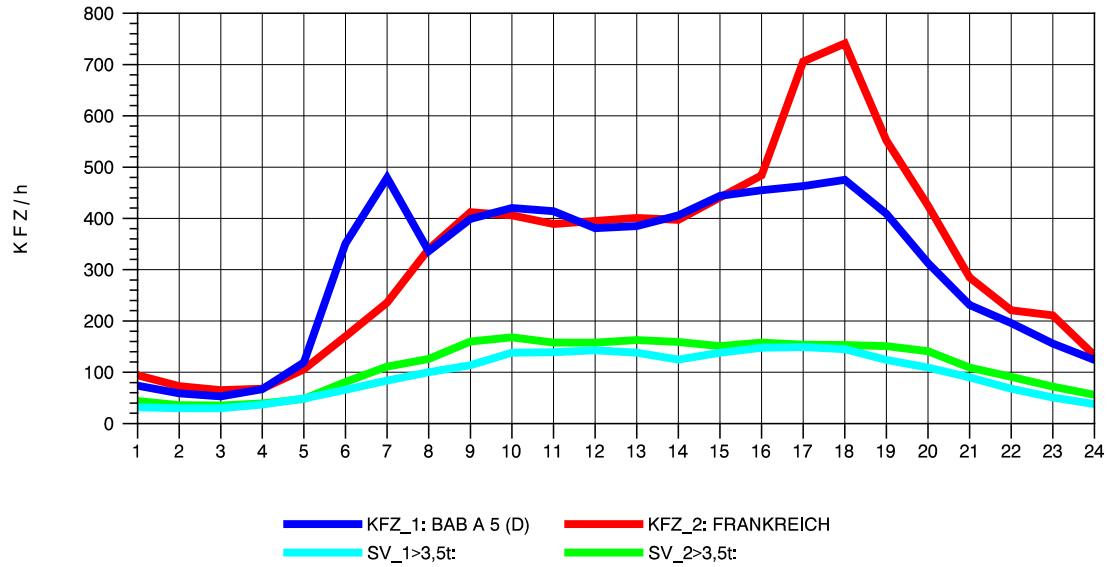

STRASSENVERKEHRSZÄHLUNGEN IN BADEN-WÜRTTEMBERG
NEUENBURG 1 82111052 A 5
Dienstag, 08. Oktober 2013