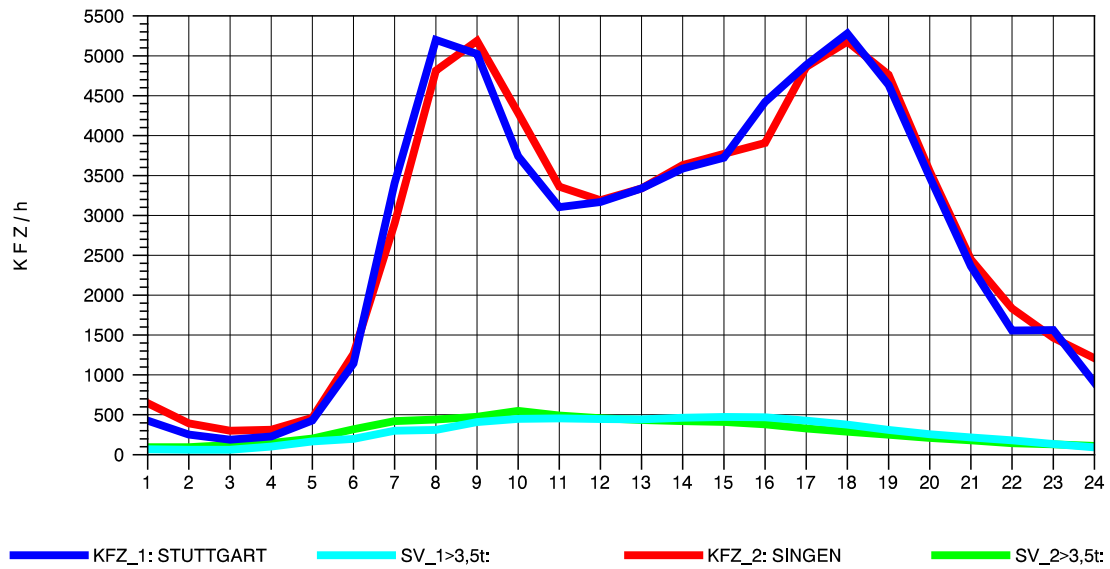

STRASSENVERKEHRSZÄHLUNGEN IN BADEN-WÜRTTEMBERG
BÖBLINGEN 72201011 A 81
Mittwoch, 10. April 2013