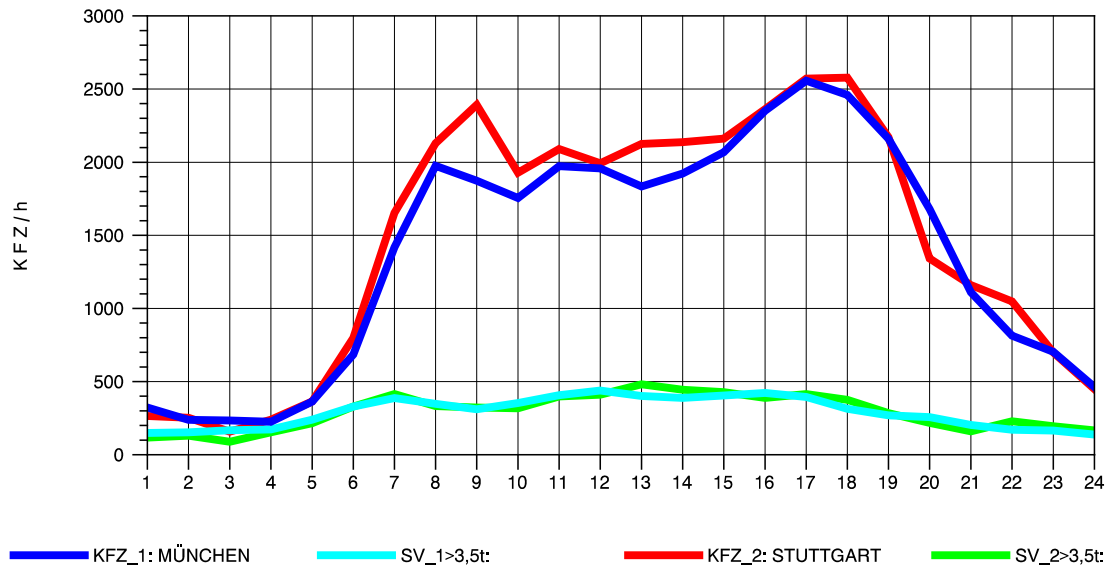

STRASSENVERKEHRSZÄHLUNGEN IN BADEN-WÜRTTEMBERG
AICHELBERG 73231077 A 8
Mittwoch, 09. Oktober 2013