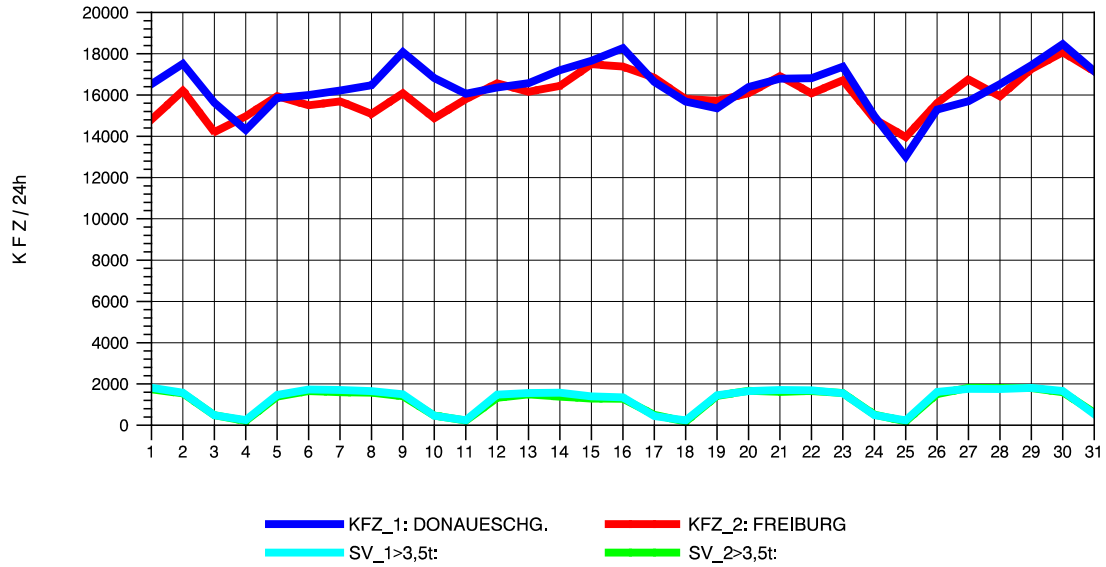

STRASSENVERKEHRSZÄHLUNGEN IN BADEN-WÜRTTEMBERG
FREIBURG-OSTTUNNEL 80131101 B 31 N
TAGESWERTE JE RICHTUNG: August 2013