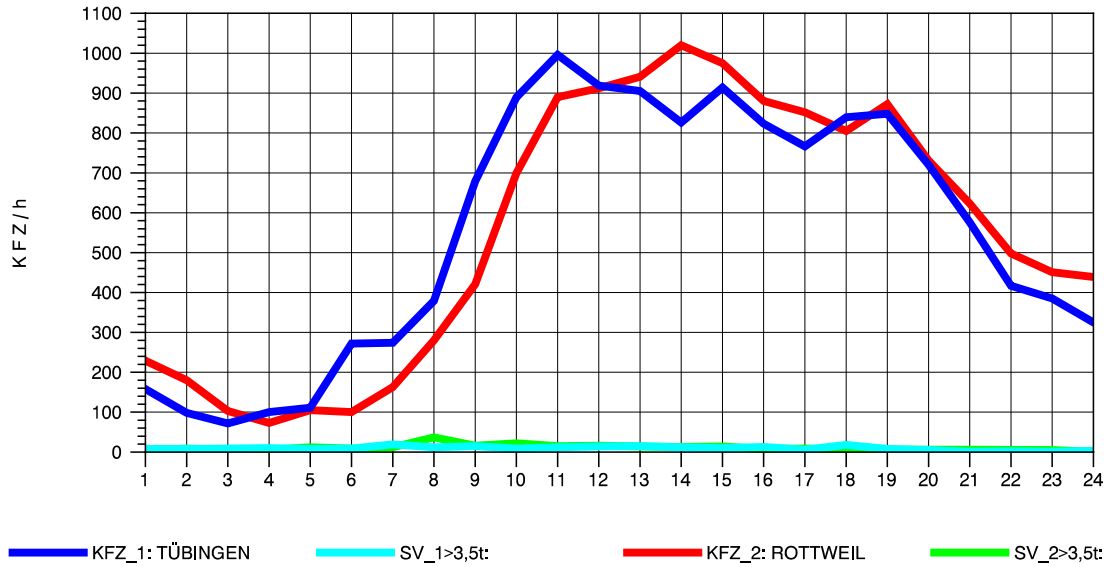

STRASSENVERKEHRSZÄHLUNGEN IN BADEN-WÜRTTEMBERG
TÜBINGEN-SÜD 75201101 B 27
Samstag, 10. August 2013