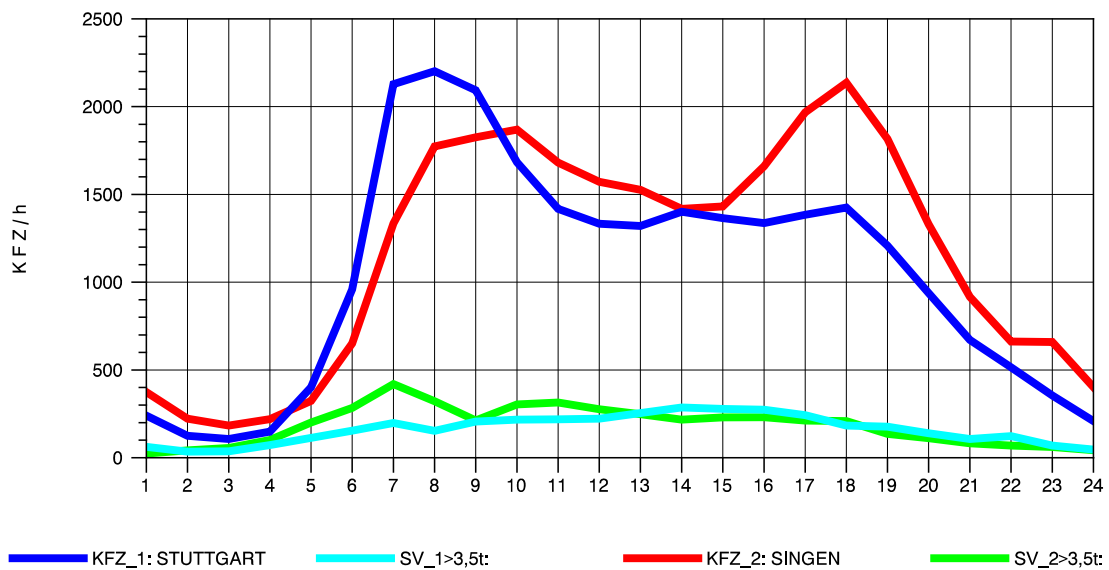

STRASSENVERKEHRSZÄHLUNGEN IN BADEN-WÜRTTEMBERG
HORB 75181028 A 81
Montag, 07. Oktober 2013