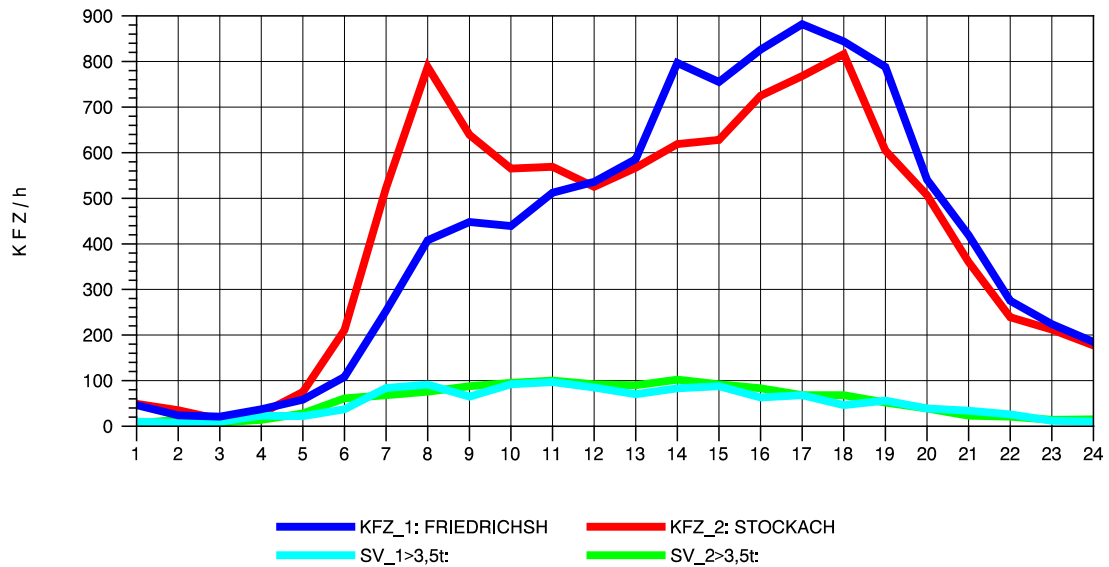

STRASSENVERKEHRSZÄHLUNGEN IN BADEN-WÜRTTEMBERG
HARLACHEN 83211101 B 31
Freitag, 12. April 2013