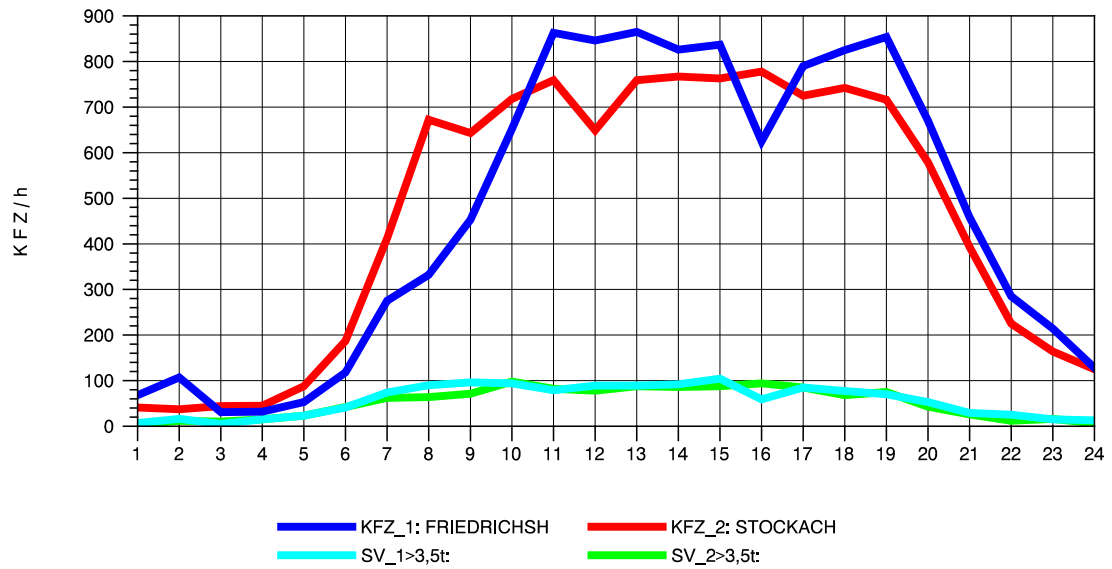

STRASSENVERKEHRSZÄHLUNGEN IN BADEN-WÜRTTEMBERG
HARLACHEN 83211101 B 31
Mittwoch, 07. August 2013