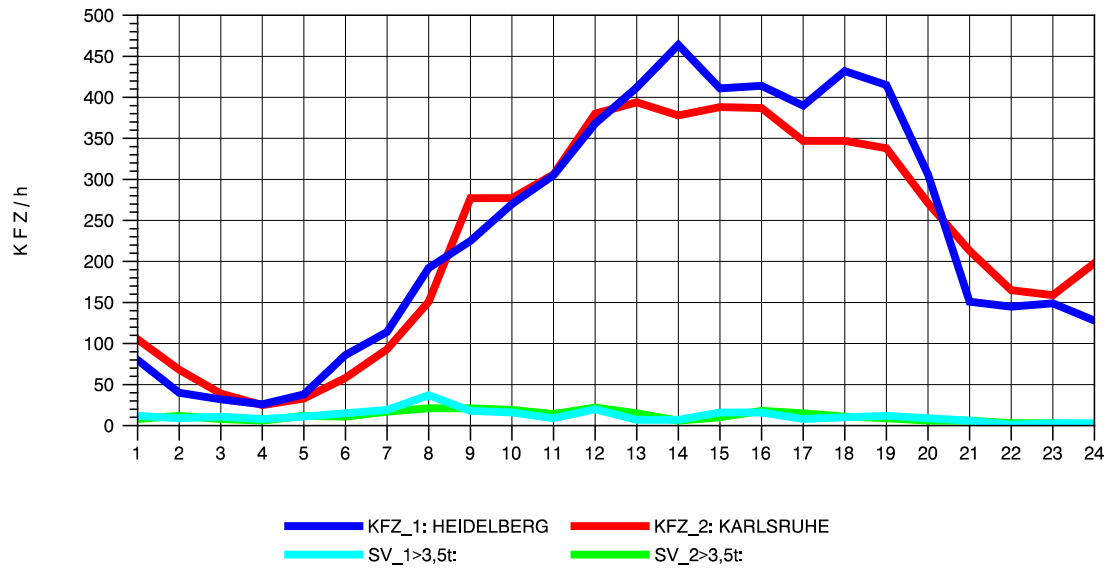

STRASSENVERKEHRSZÄHLUNGEN IN BADEN-WÜRTTEMBERG
VAIHINGEN (ENZ) 70191108 B 10
Samstag, 12. Oktober 2013