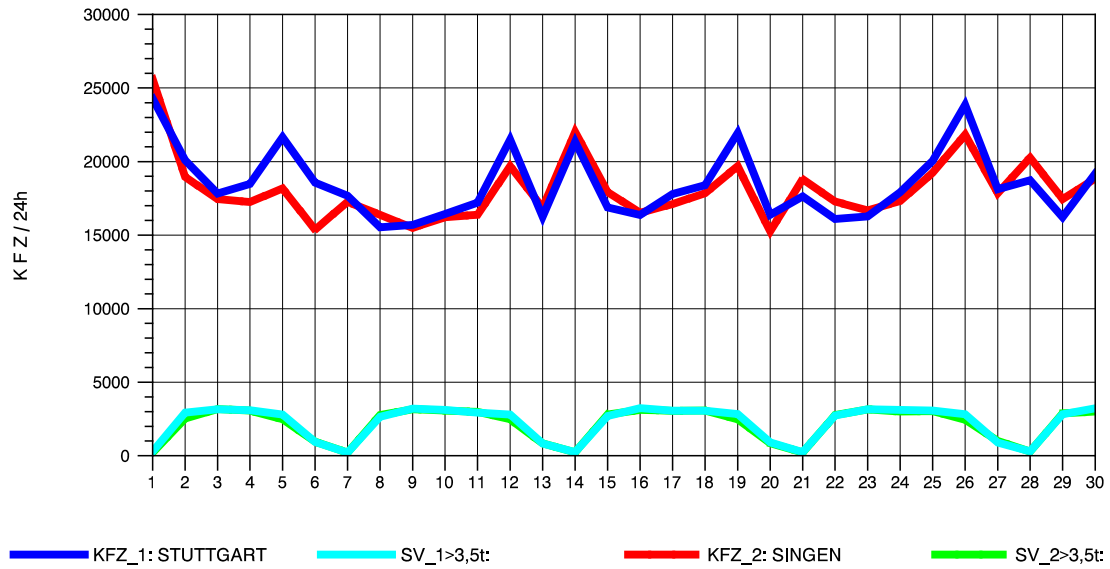

STRASSENVERKEHRSZÄHLUNGEN IN BADEN-WÜRTTEMBERG
T+R HEGAU 81181036 A 81
TAGESWERTE JE RICHTUNG: April 2013