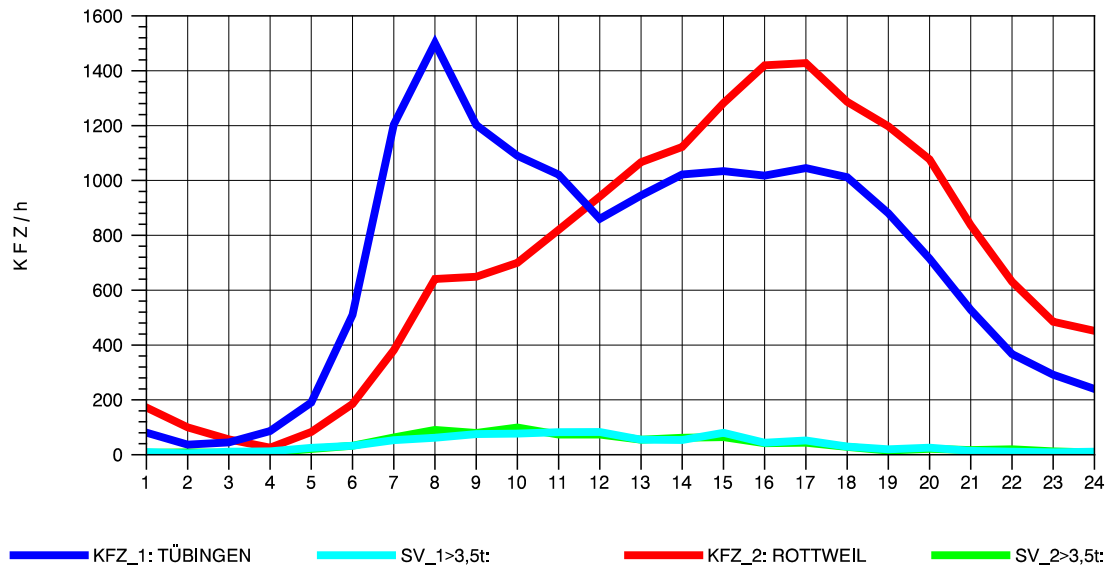

STRASSENVERKEHRSZÄHLUNGEN IN BADEN-WÜRTTEMBERG
TÜBINGEN-SÜD 75201101 B 27
Freitag, 09. August 2013