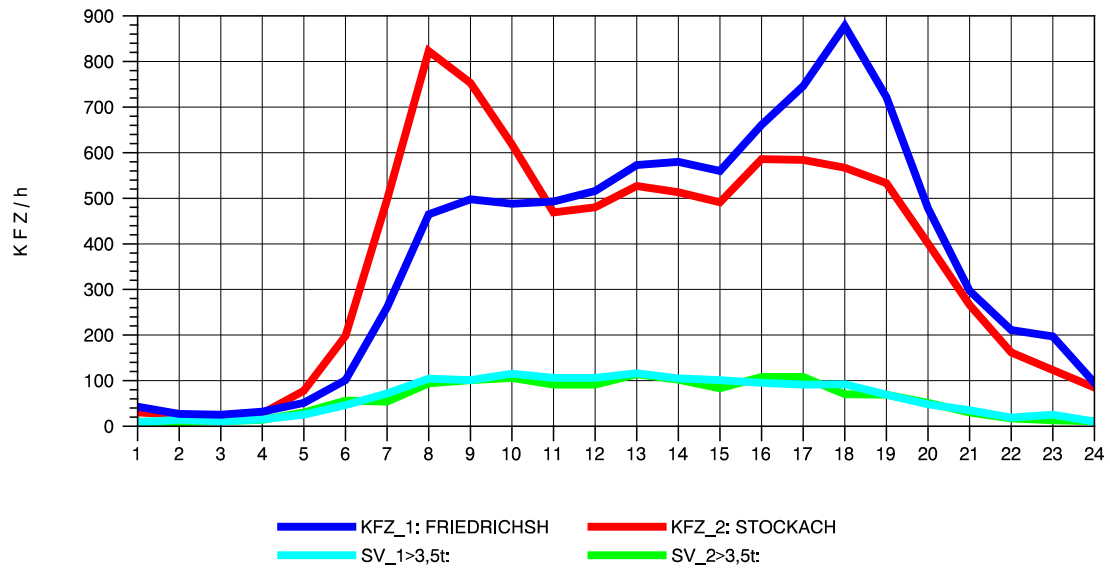

STRASSENVERKEHRSZÄHLUNGEN IN BADEN-WÜRTTEMBERG
HARLACHEN 83211101 B 31
Mittwoch, 10. April 2013