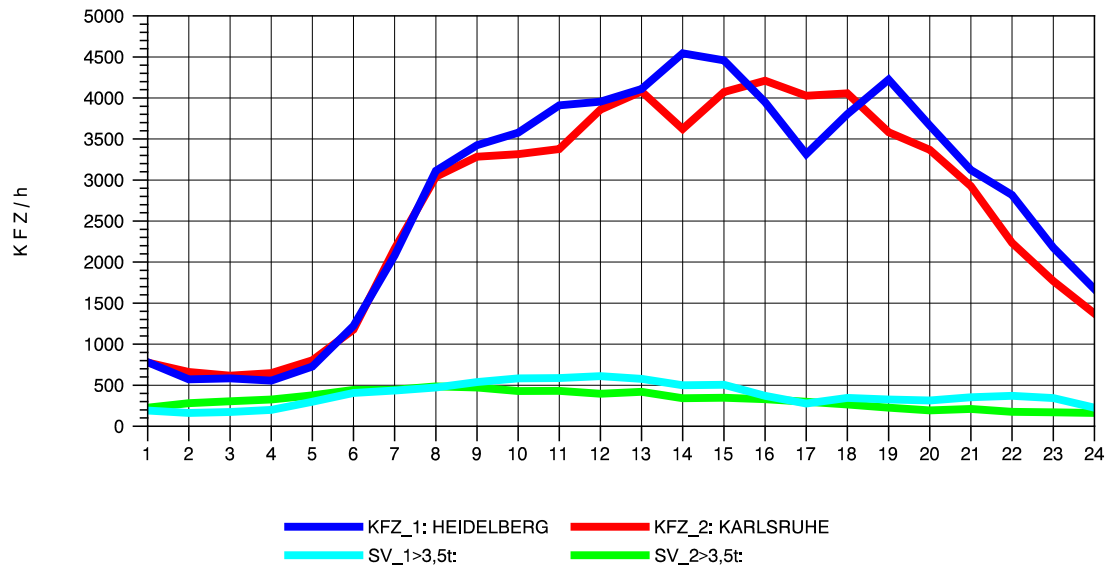

STRASSENVERKEHRSZÄHLUNGEN IN BADEN-WÜRTTEMBERG
ST. LEON 67171018 A 5
Freitag, 09. August 2013