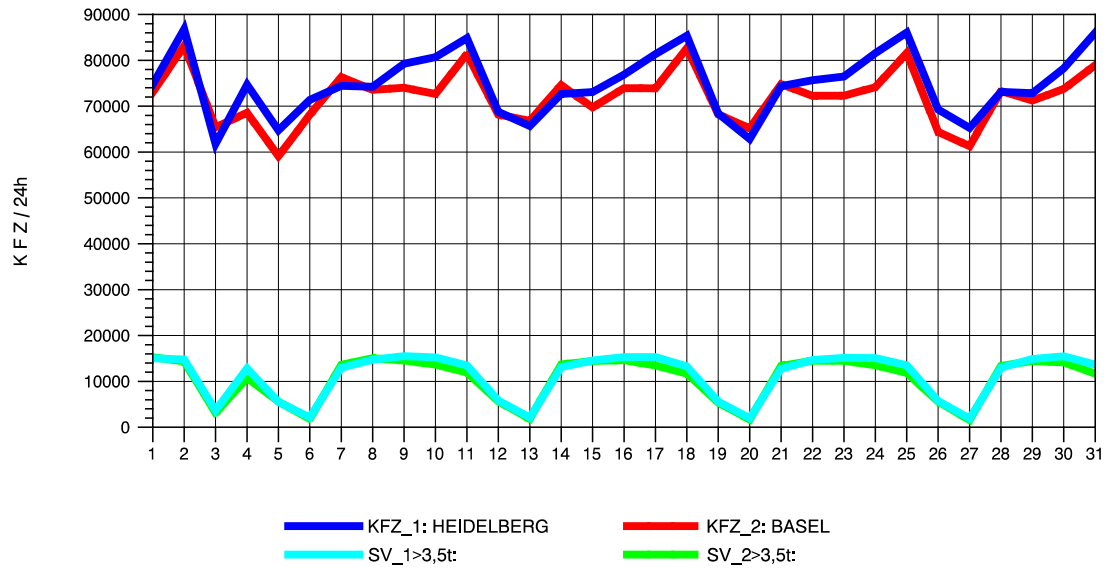

STRASSENVERKEHRSZÄHLUNGEN IN BADEN-WÜRTTEMBERG
KARLSRUHE 1 70161022 A 5
TAGESWERTE JE RICHTUNG: Oktober 2013