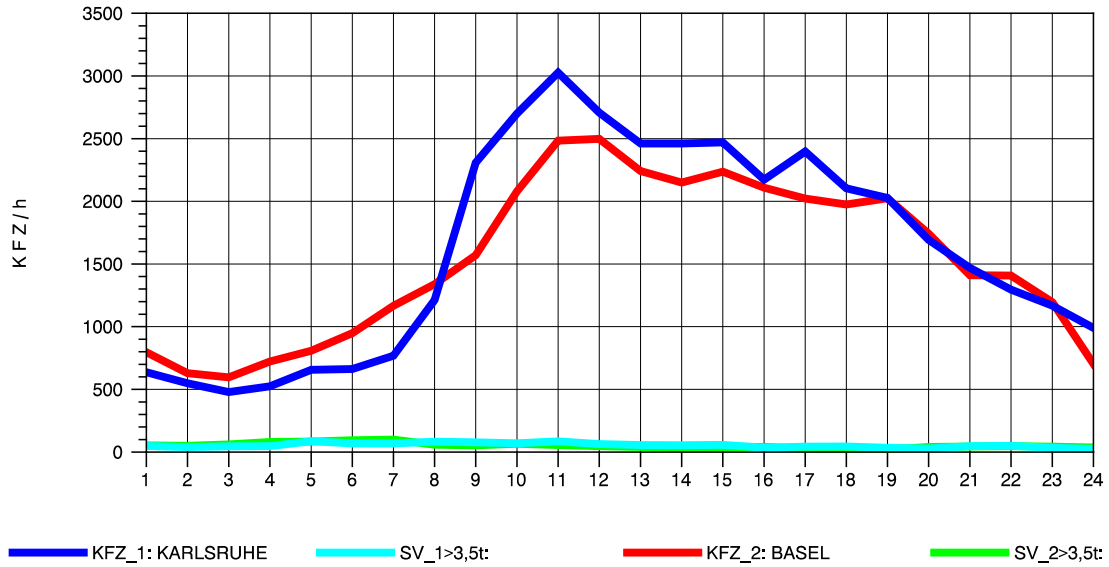

STRASSENVERKEHRSZÄHLUNGEN IN BADEN-WÜRTTEMBERG
T+R BREISGAU 78121047 A 5
Samstag, 10. August 2013