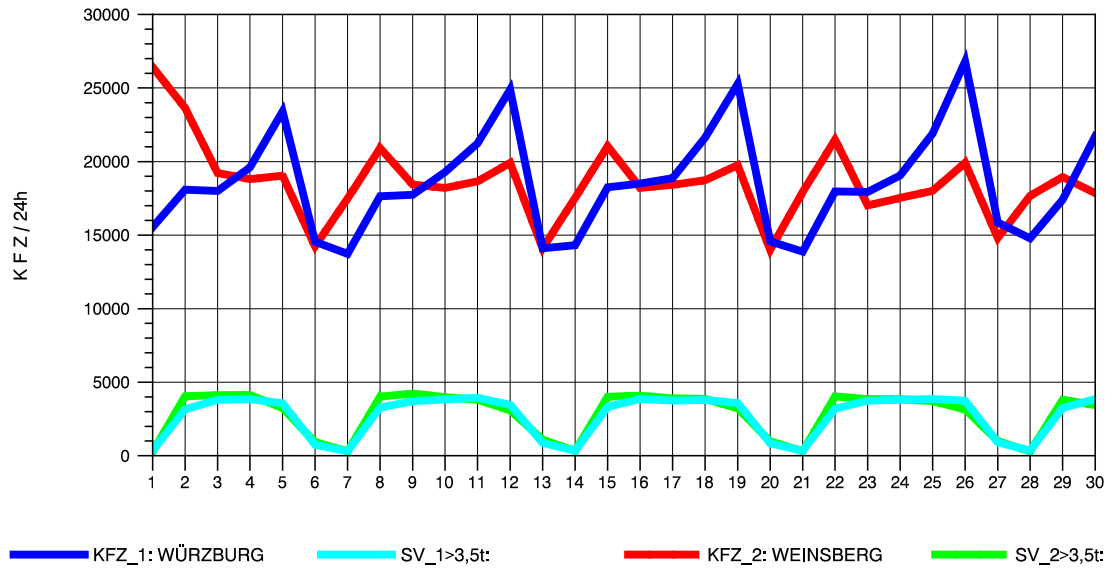

STRASSENVERKEHRSZÄHLUNGEN IN BADEN-WÜRTTEMBERG
NEUENSTADT 67221084 A 81
TAGESWERTE JE RICHTUNG: April 2013