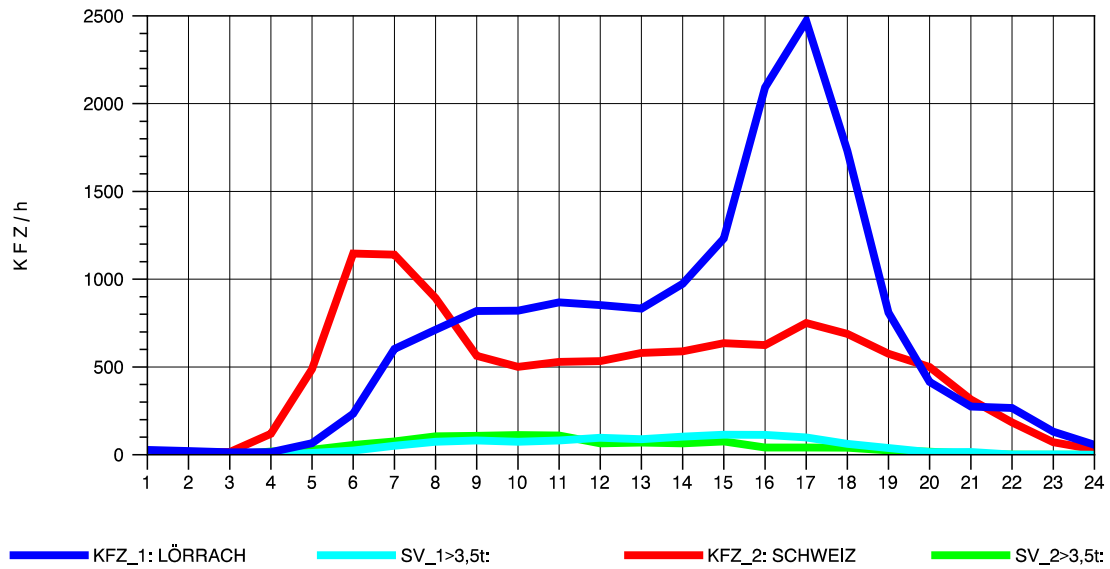

STRASSENVERKEHRSZÄHLUNGEN IN BADEN-WÜRTTEMBERG
RHEINFELDEN 80171034 A 861
Mittwoch, 09. Oktober 2013