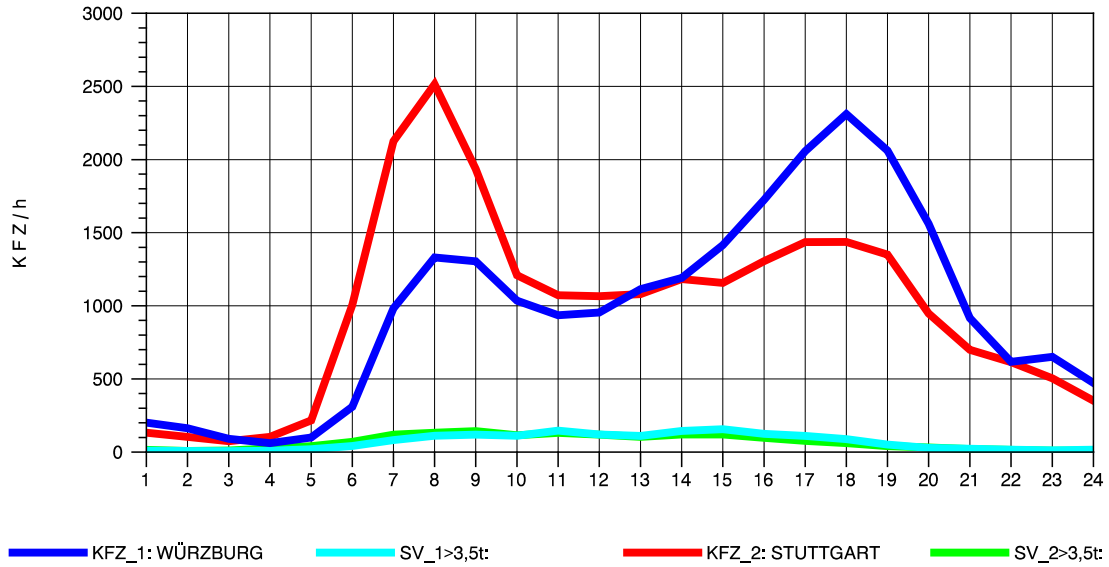

STRASSENVERKEHRSZÄHLUNGEN IN BADEN-WÜRTTEMBERG
KORNWESTHEIM 71211109 B 27
Donnerstag, 08. August 2013