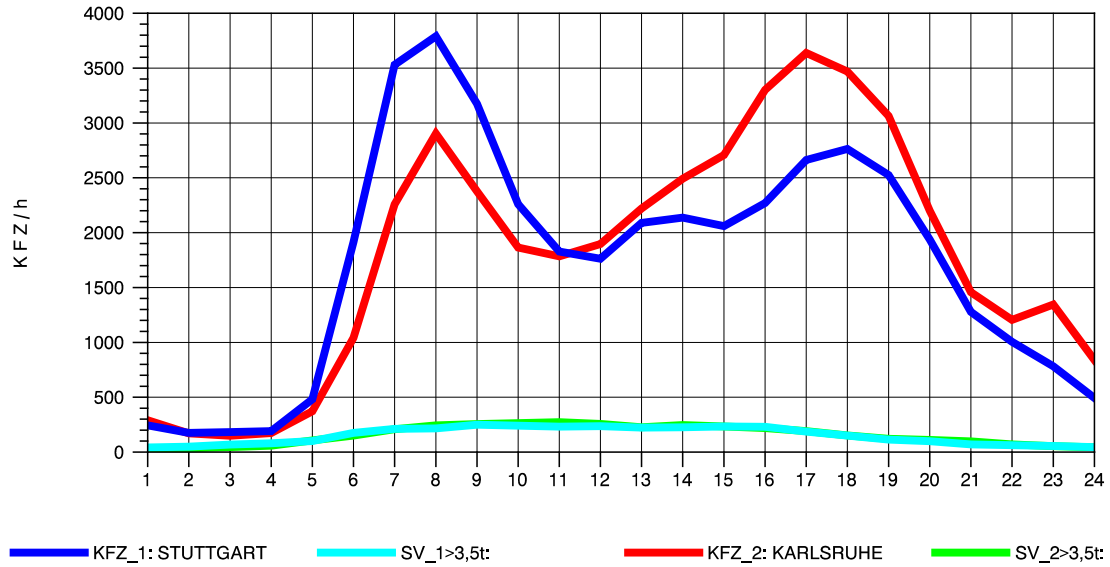

STRASSENVERKEHRSZÄHLUNGEN IN BADEN-WÜRTTEMBERG
S-ZUFFENHAUSEN 71201100 B 10
Donnerstag, 10. Oktober 2013