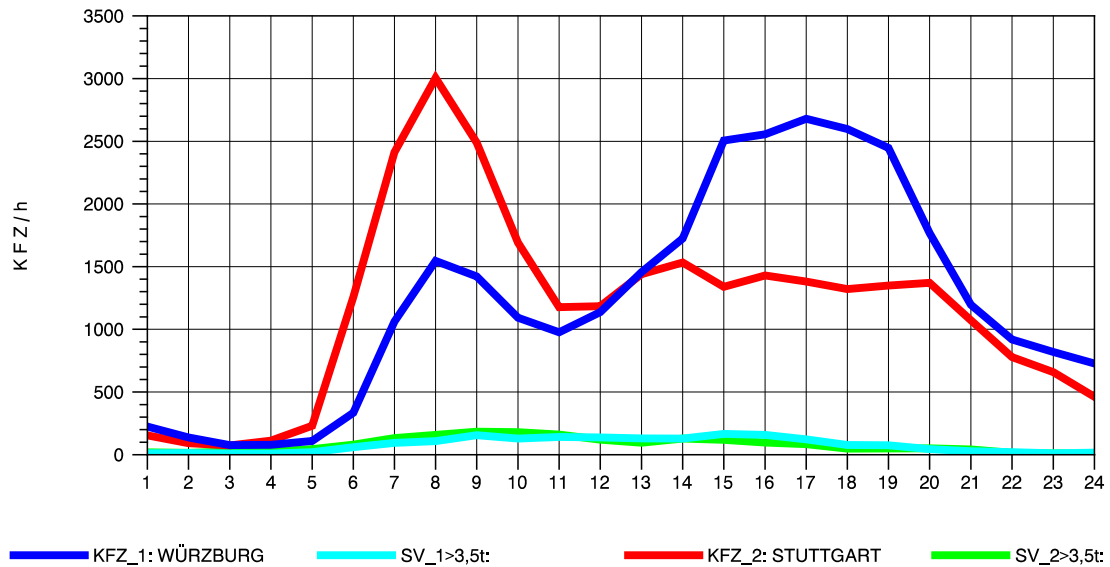

STRASSENVERKEHRSZÄHLUNGEN IN BADEN-WÜRTTEMBERG
KORNWESTHEIM 71211109 B 27
Freitag, 12. April 2013