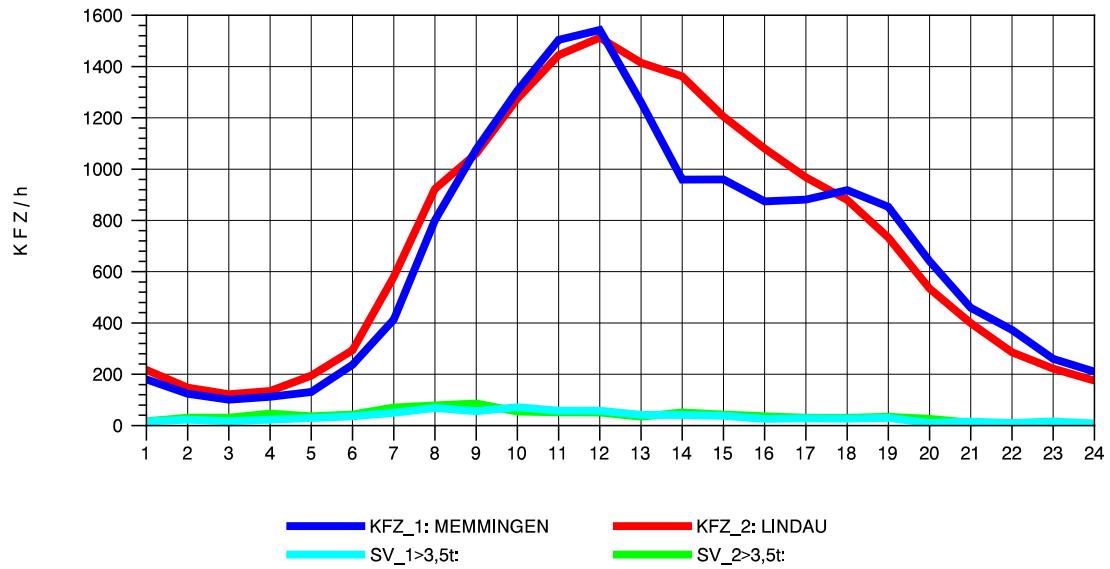

STRASSENVERKEHRSZÄHLUNGEN IN BADEN-WÜRTTEMBERG
LEUTKIRCH-WEST 81261001 A 96
Samstag, 13. April 2013