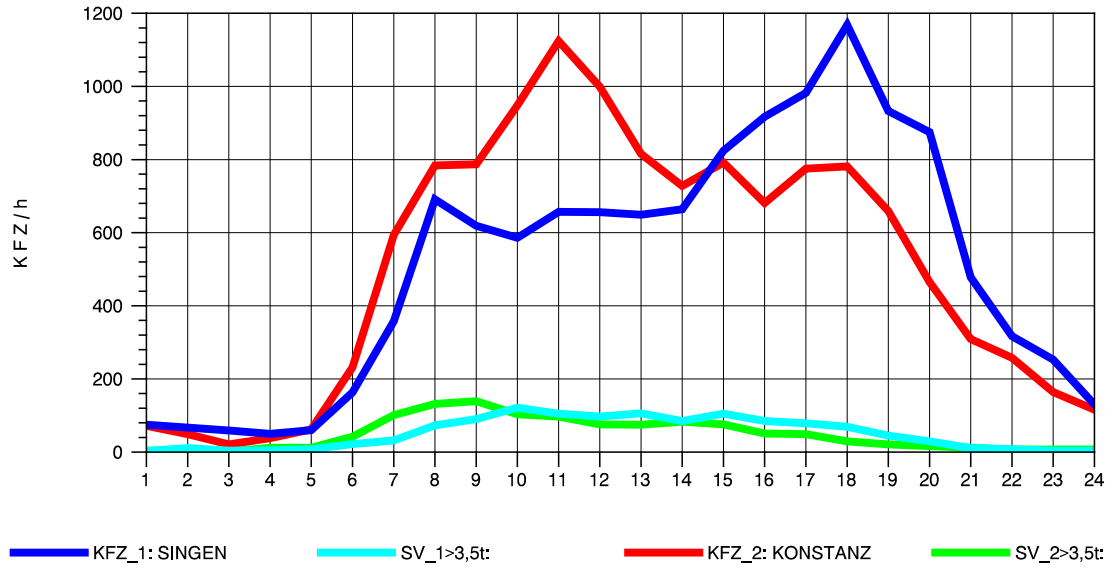

STRASSENVERKEHRSZÄHLUNGEN IN BADEN-WÜRTTEMBERG
RADOLFZELL 2 82201112 B 33
Dienstag, 06. August 2013