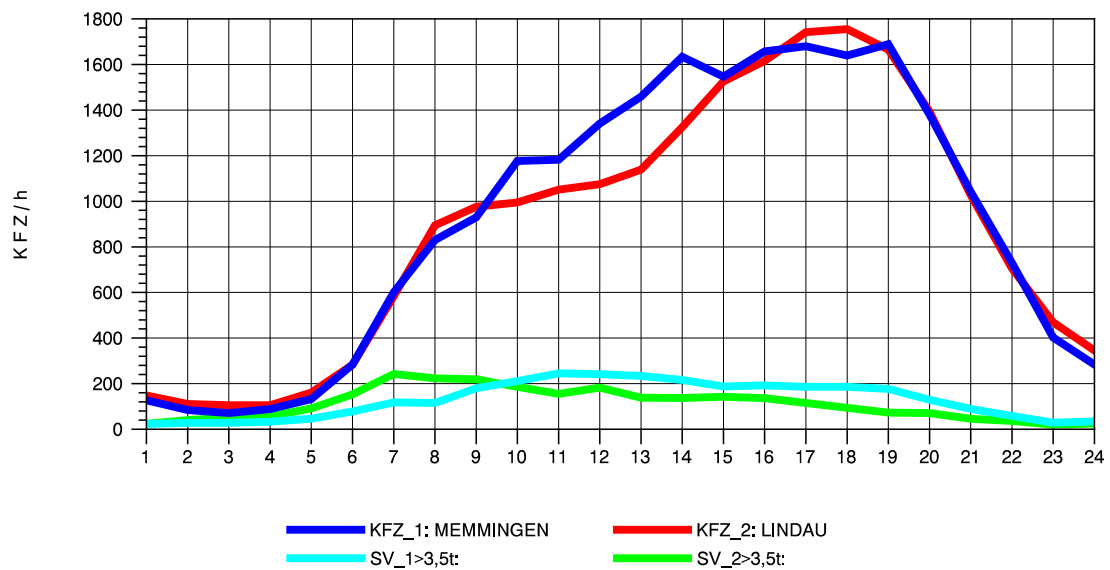

STRASSENVERKEHRSZÄHLUNGEN IN BADEN-WÜRTTEMBERG
LEUTKIRCH-WEST 81261001 A 96
Freitag, 12. April 2013