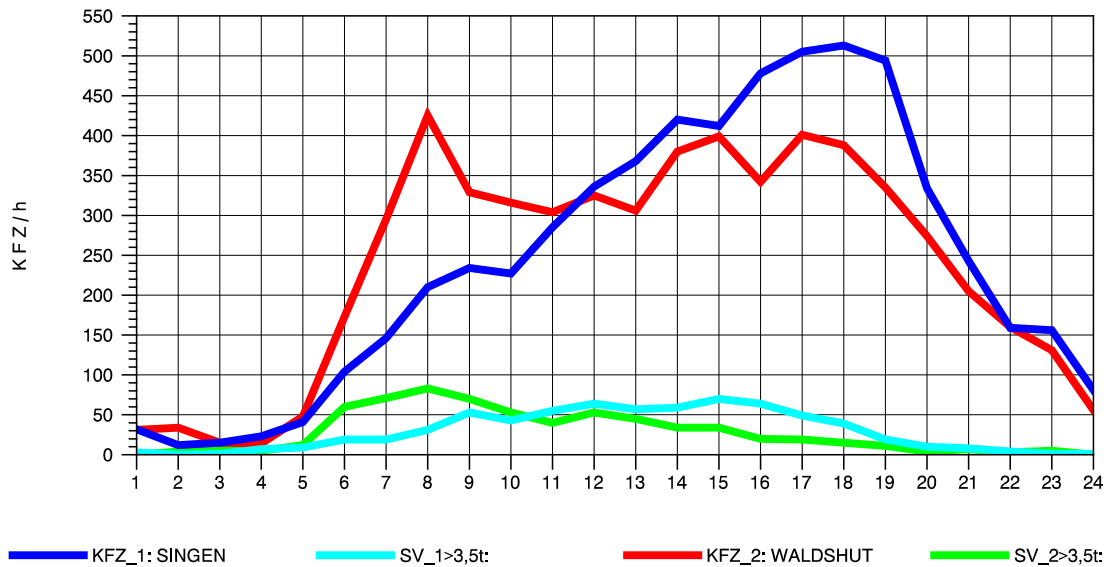

STRASSENVERKEHRSZÄHLUNGEN IN BADEN-WÜRTTEMBERG
LAUCHRINGEN 83151001 A 98
Freitag, 09. August 2013