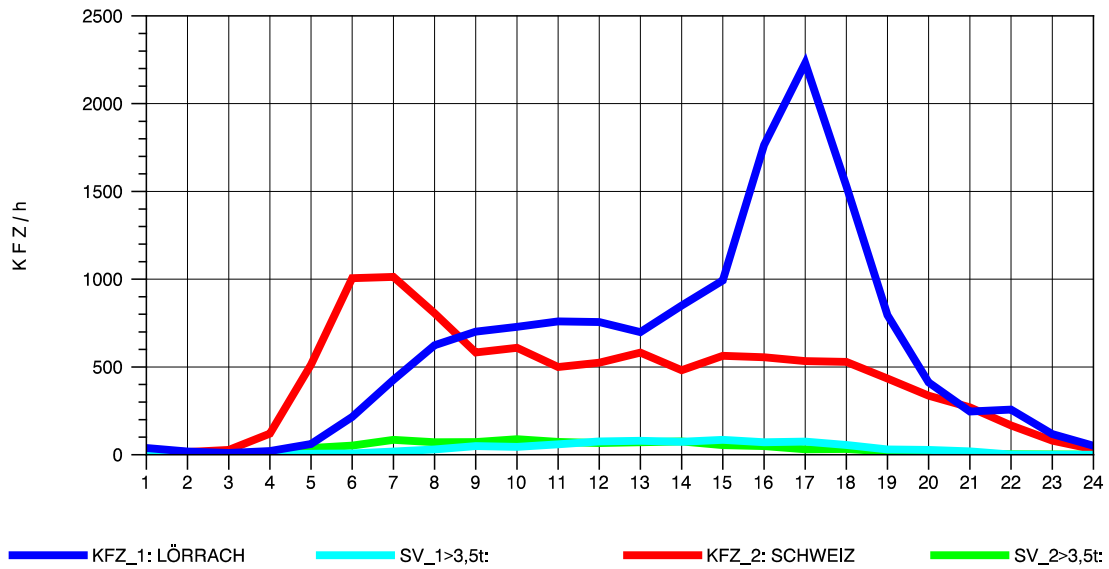

STRASSENVERKEHRSZÄHLUNGEN IN BADEN-WÜRTTEMBERG
RHEINFELDEN 80171034 A 861
Montag, 05. August 2013