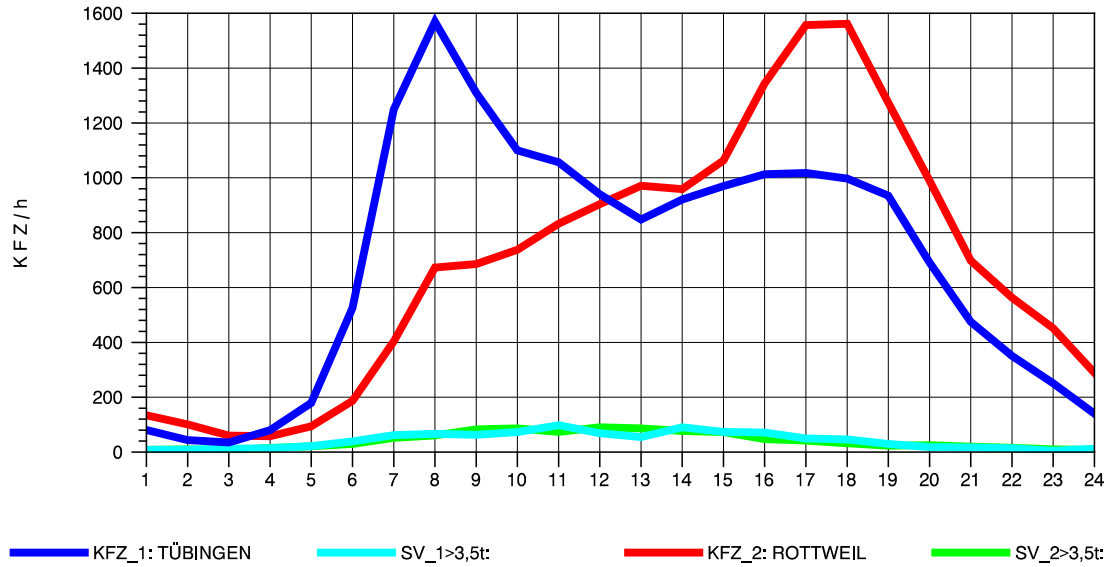

STRASSENVERKEHRSZÄHLUNGEN IN BADEN-WÜRTTEMBERG
TÜBINGEN-SÜD 75201101 B 27
Donnerstag, 08. August 2013