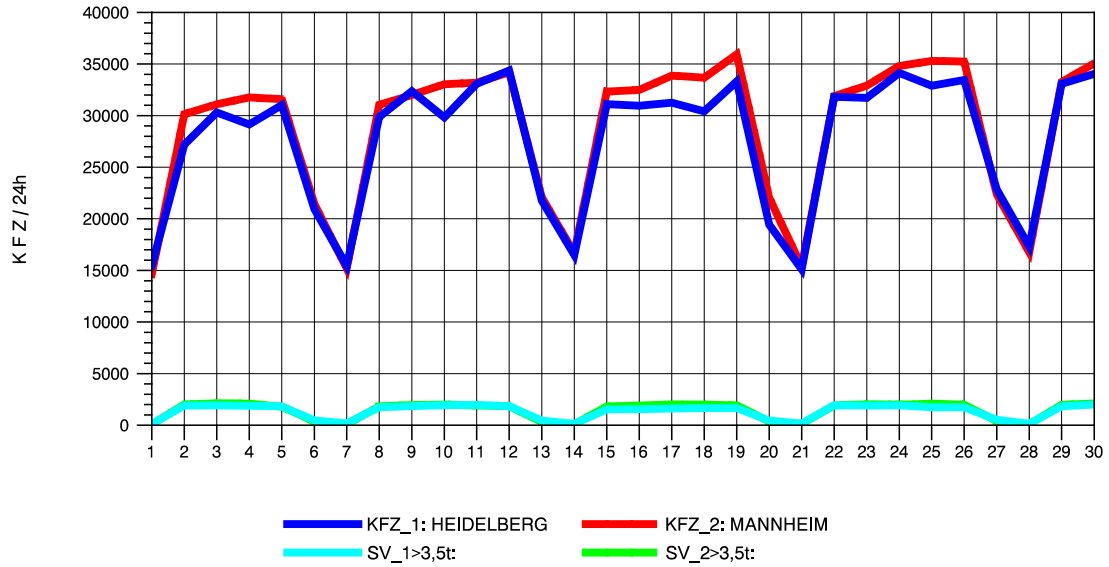

STRASSENVERKEHRSZÄHLUNGEN IN BADEN-WÜRTTEMBERG
MA-SECKENHEIM 65171009 A 656
TAGESWERTE JE RICHTUNG: April 2013