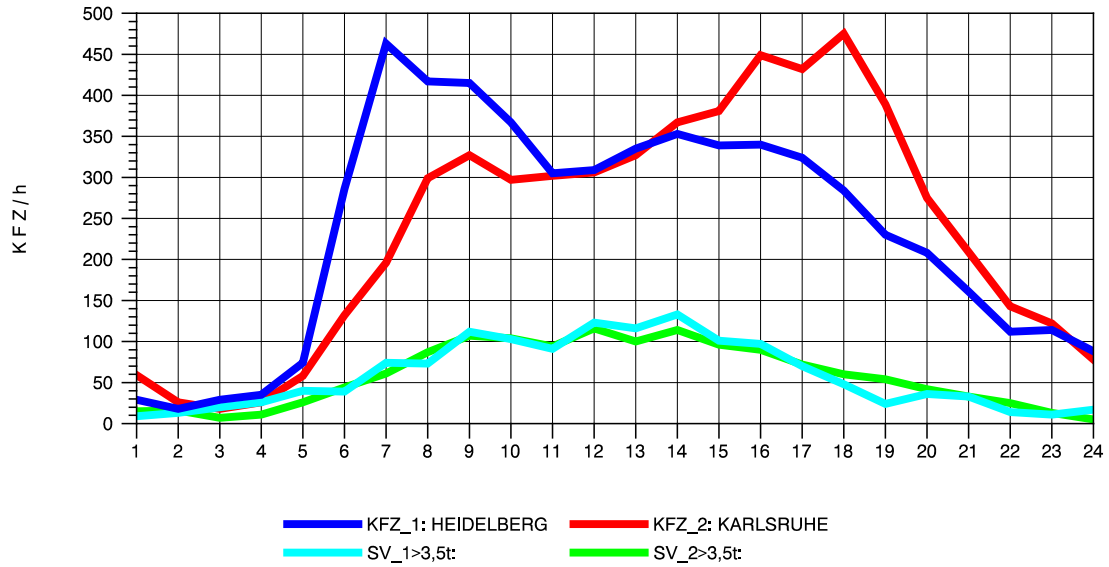

STRASSENVERKEHRSZÄHLUNGEN IN BADEN-WÜRTTEMBERG
VAIHINGEN (ENZ) 70191108 B 10
Dienstag, 06. August 2013