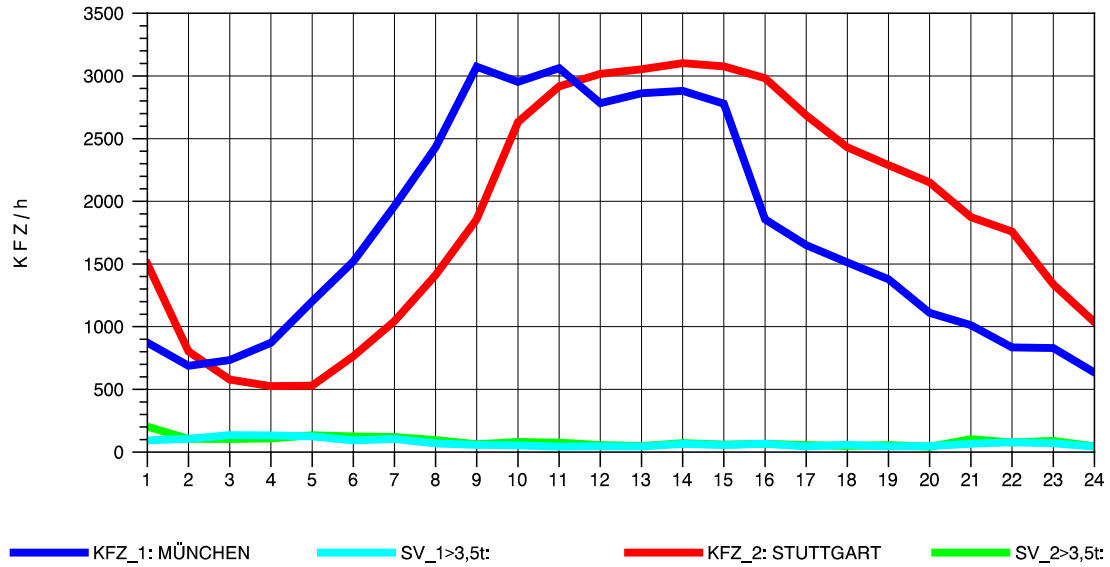

STRASSENVERKEHRSZÄHLUNGEN IN BADEN-WÜRTTEMBERG
MERKLINGEN 74241098 A 8
Samstag, 10. August 2013