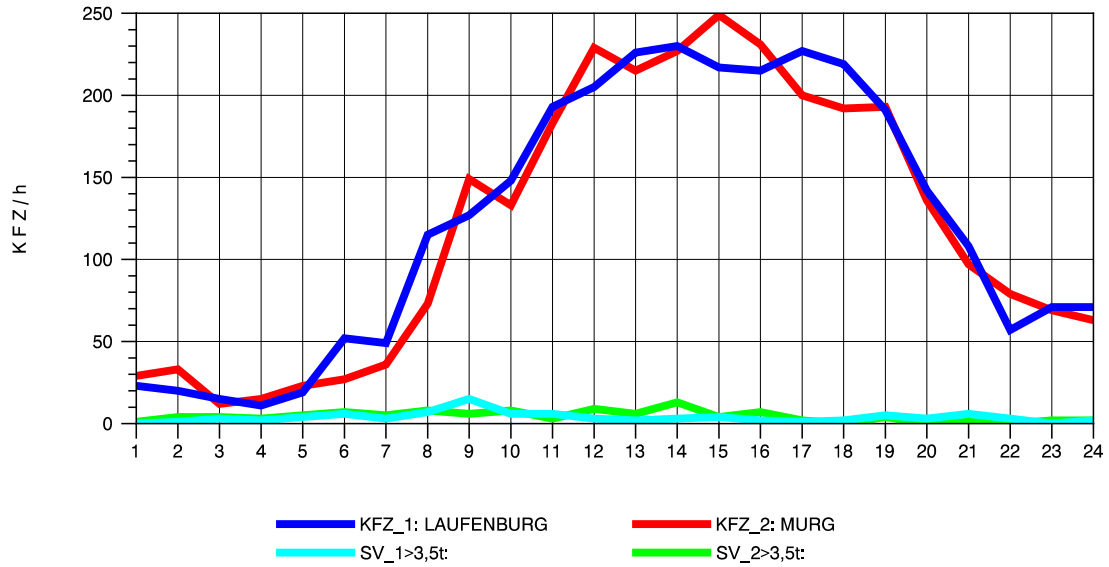

STRASSENVERKEHRSZÄHLUNGEN IN BADEN-WÜRTTEMBERG
MURG 84141001 A 98
Samstag, 12. Oktober 2013