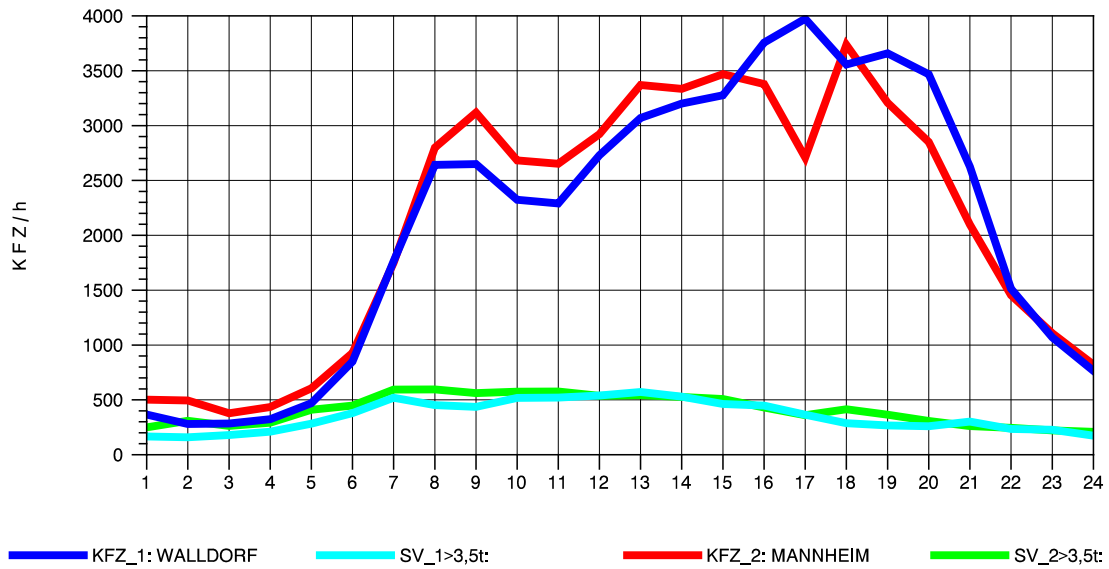

STRASSENVERKEHRSZÄHLUNGEN IN BADEN-WÜRTTEMBERG
HOCKENHEIM 66171025 A 6
Freitag, 12. April 2013