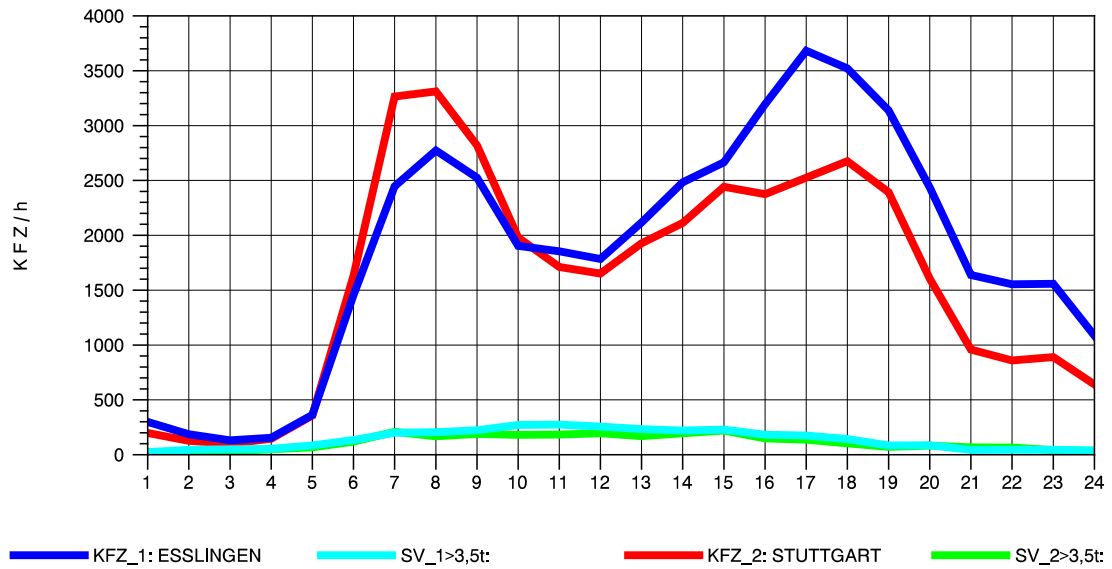

STRASSENVERKEHRSZÄHLUNGEN IN BADEN-WÜRTTEMBERG
S-HEDELFINGEN 72211101 B 10
Mittwoch, 09. Oktober 2013