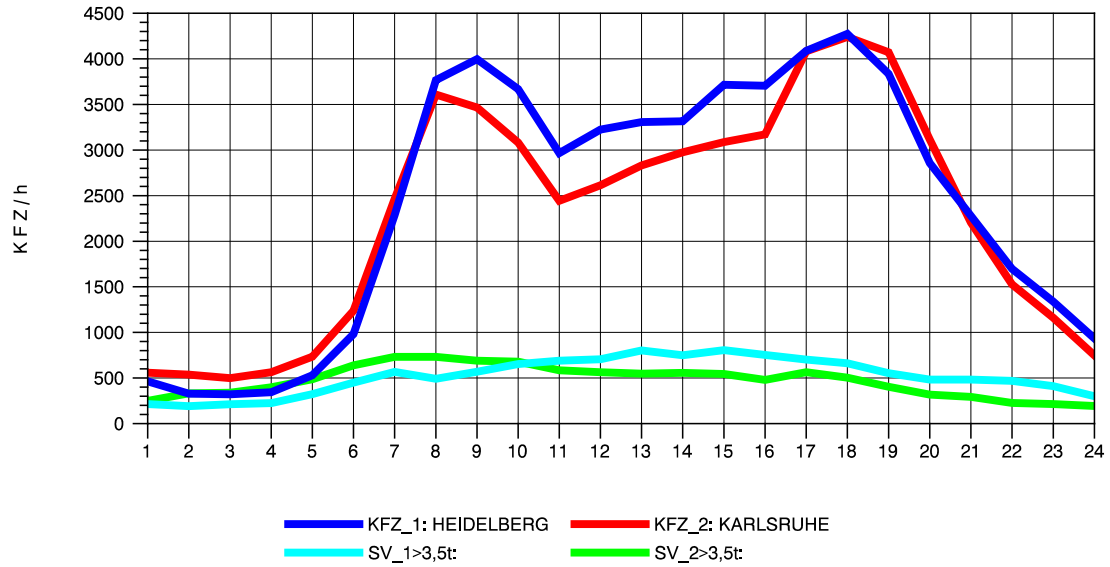

STRASSENVERKEHRSZÄHLUNGEN IN BADEN-WÜRTTEMBERG
ST. LEON 67171018 A 5
Donnerstag, 11. April 2013