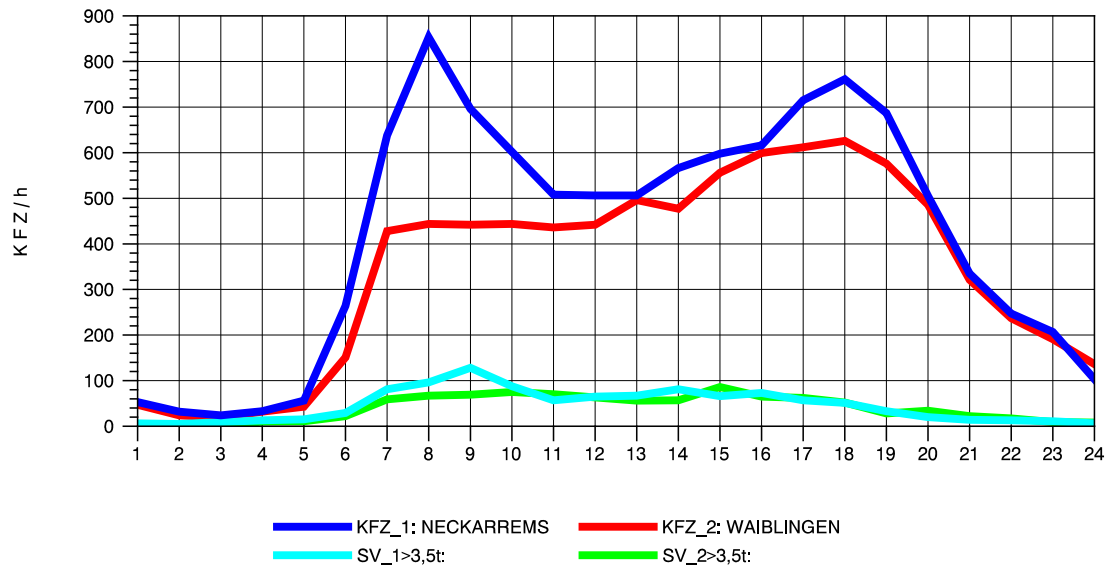

STRASSENVERKEHRSZÄHLUNGEN IN BADEN-WÜRTTEMBERG
HEGNACH 71211211 L 1142
Mittwoch, 07. August 2013