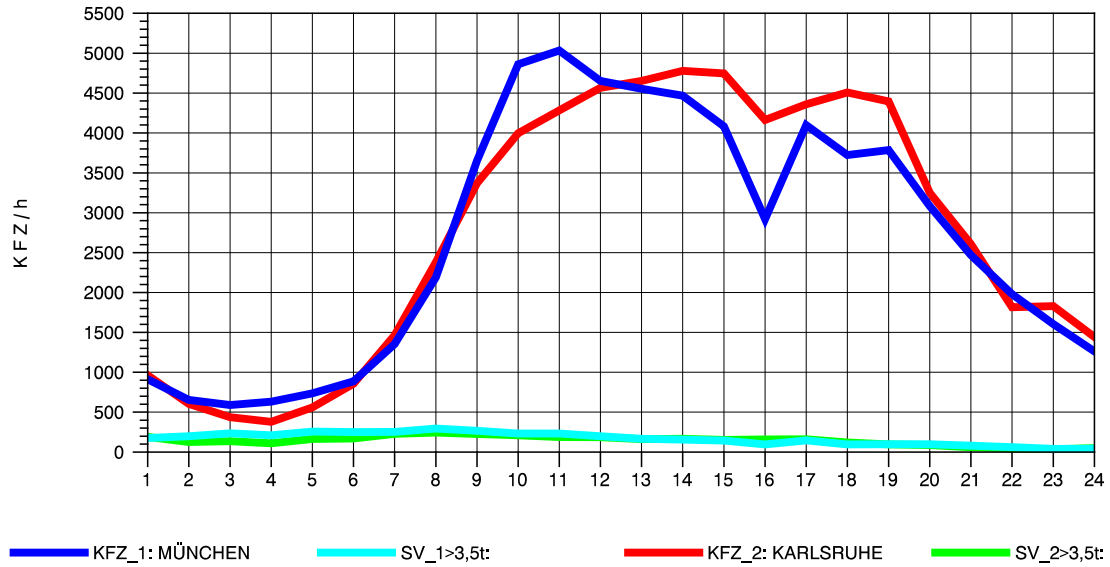

STRASSENVERKEHRSZÄHLUNGEN IN BADEN-WÜRTTEMBERG
STUTTGART-VAIH. 72201073 A 8
Samstag, 13. April 2013