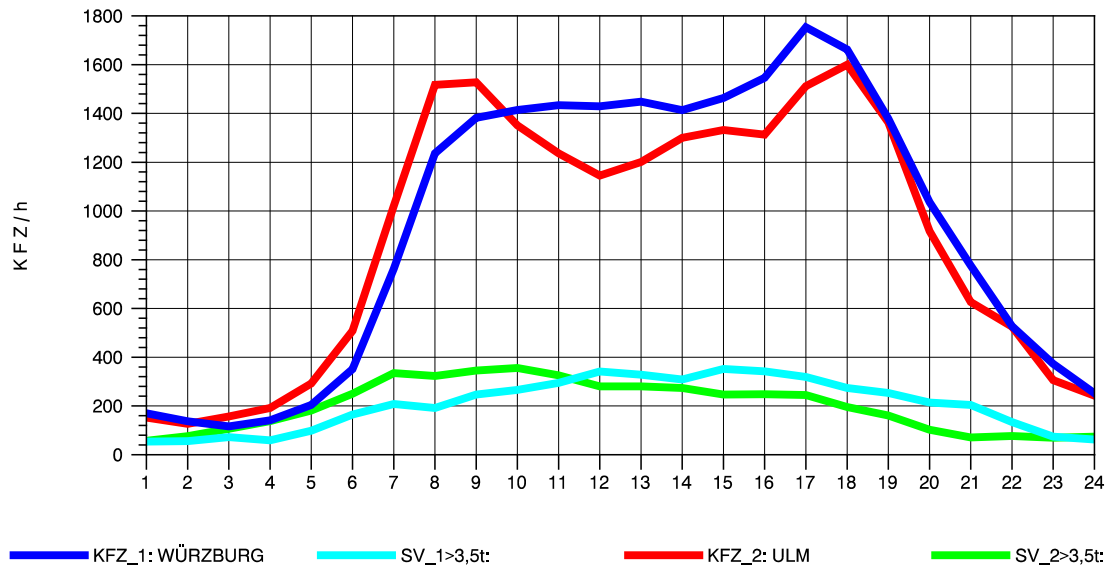

STRASSENVERKEHRSZÄHLUNGEN IN BADEN-WÜRTTEMBERG
LANGENAU 75261061 A 7
Mittwoch, 09. Oktober 2013