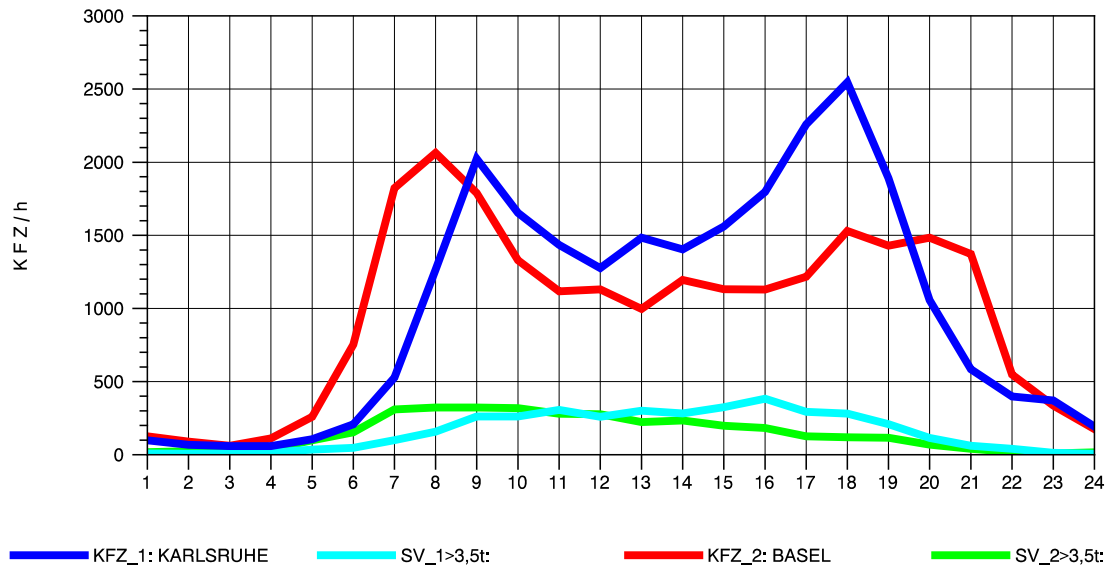

STRASSENVERKEHRSZÄHLUNGEN IN BADEN-WÜRTTEMBERG
KLEINKEMS 83111053 A 5
Mittwoch, 09. Oktober 2013