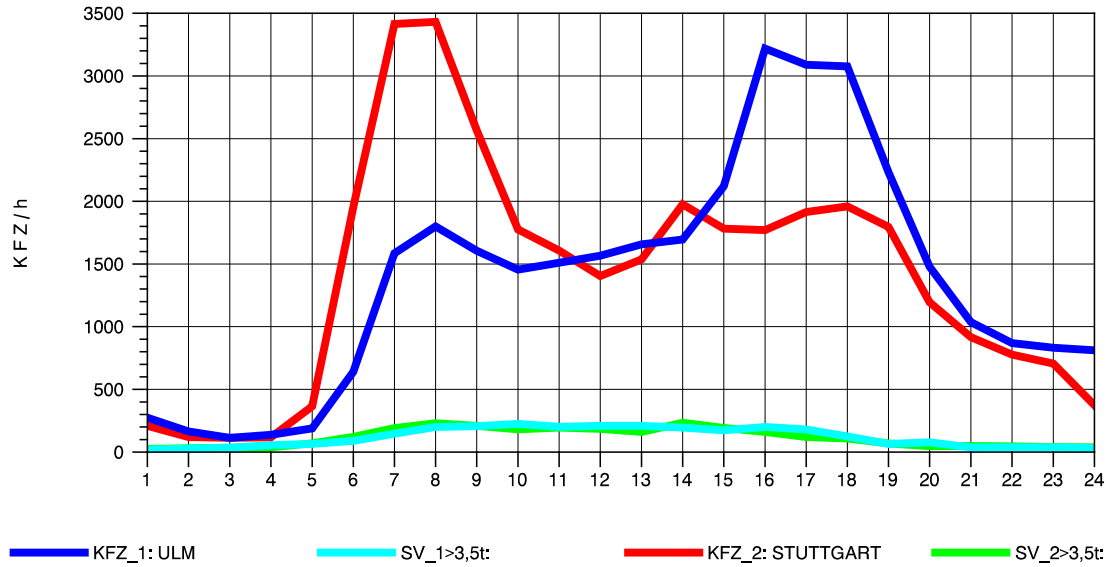

STRASSENVERKEHRSZÄHLUNGEN IN BADEN-WÜRTTEMBERG
PLOCHINGEN 72221100 B 10
Dienstag, 06. August 2013