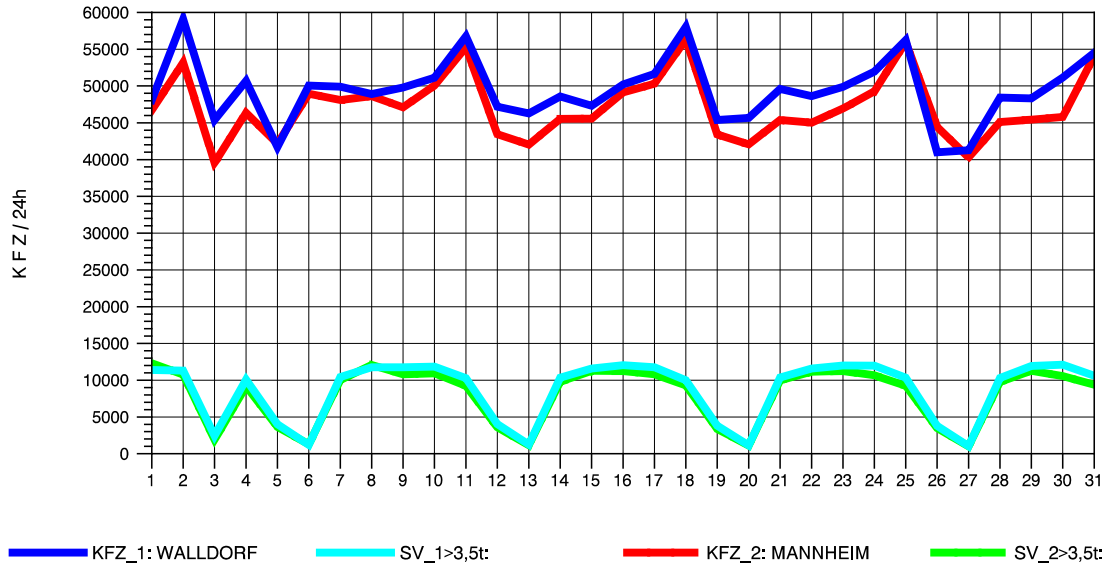

STRASSENVERKEHRSZÄHLUNGEN IN BADEN-WÜRTTEMBERG
HOCKENHEIM 66171025 A 6
TAGESWERTE JE RICHTUNG: Oktober 2013