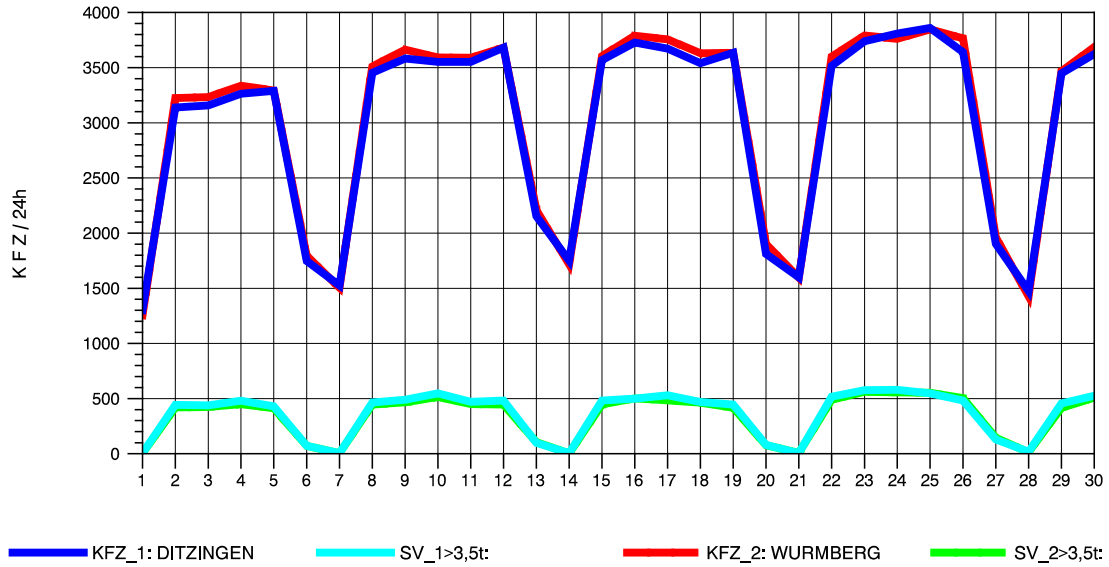

STRASSENVERKEHRSZÄHLUNGEN IN BADEN-WÜRTTEMBERG
HEIMERDINGEN 71201227 L 1177
TAGESWERTE JE RICHTUNG: April 2013