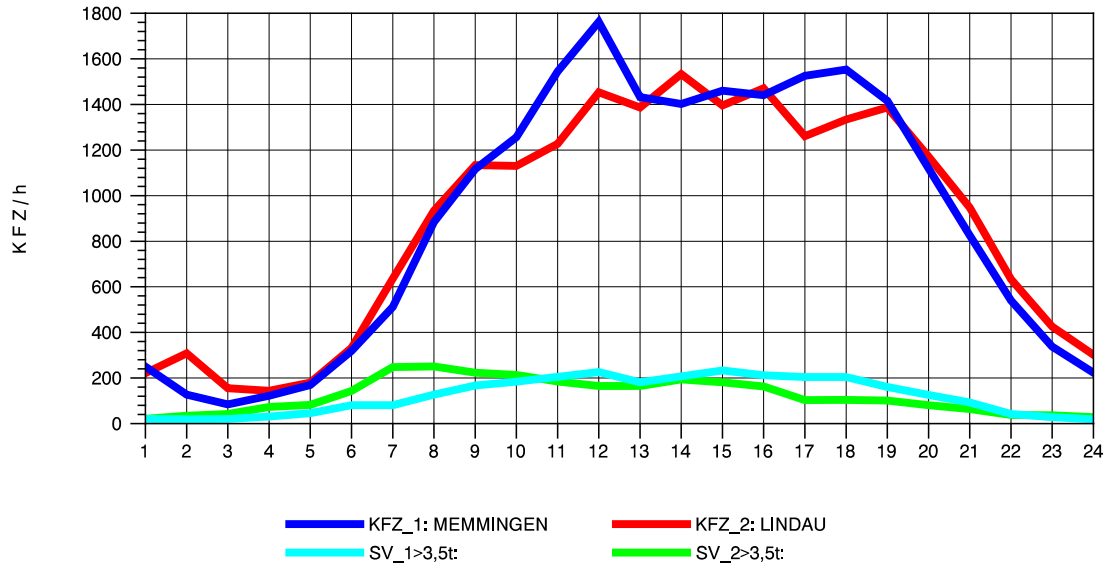

STRASSENVERKEHRSZÄHLUNGEN IN BADEN-WÜRTTEMBERG
LEUTKIRCH-WEST 81261001 A 96
Donnerstag, 08. August 2013