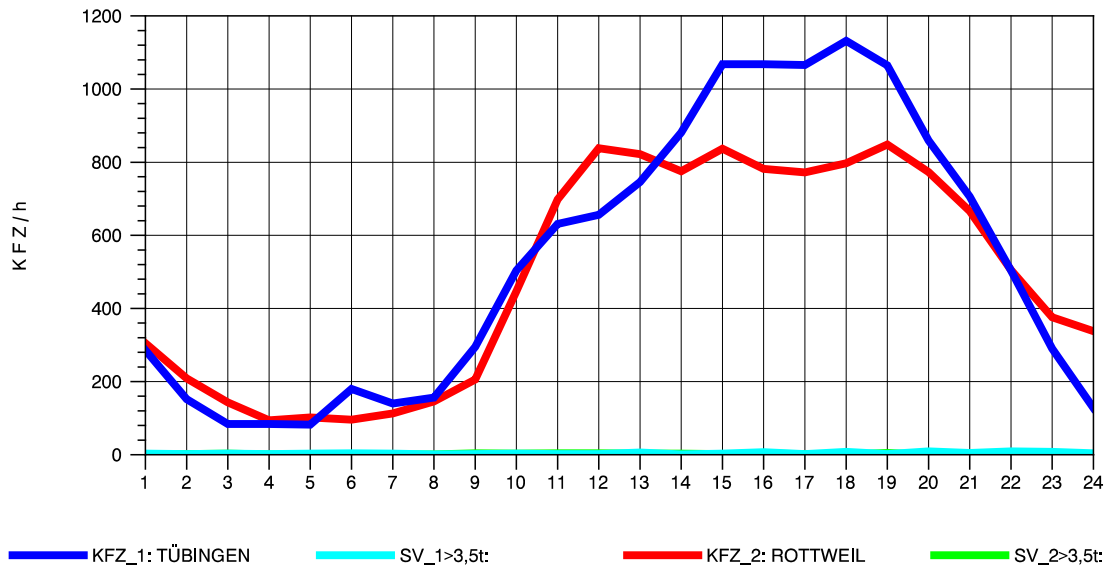

STRASSENVERKEHRSZÄHLUNGEN IN BADEN-WÜRTTEMBERG
TÜBINGEN-SÜD 75201101 B 27
Sonntag, 11. August 2013