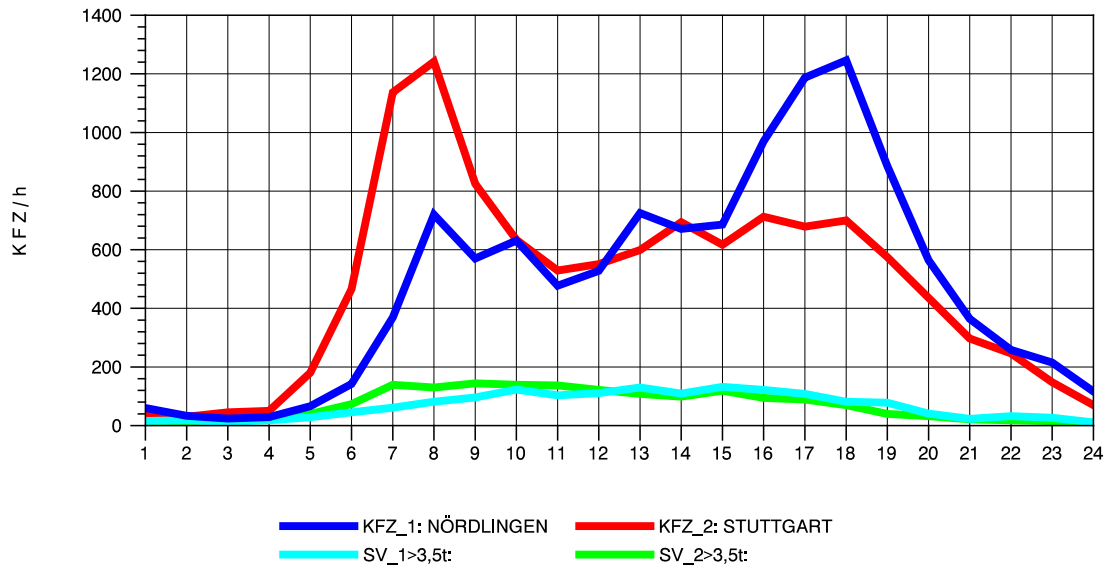

STRASSENVERKEHRSZÄHLUNGEN IN BADEN-WÜRTTEMBERG
AALEN-WESTUMGEHUNG 71261108 B 29n
Dienstag, 08. Oktober 2013