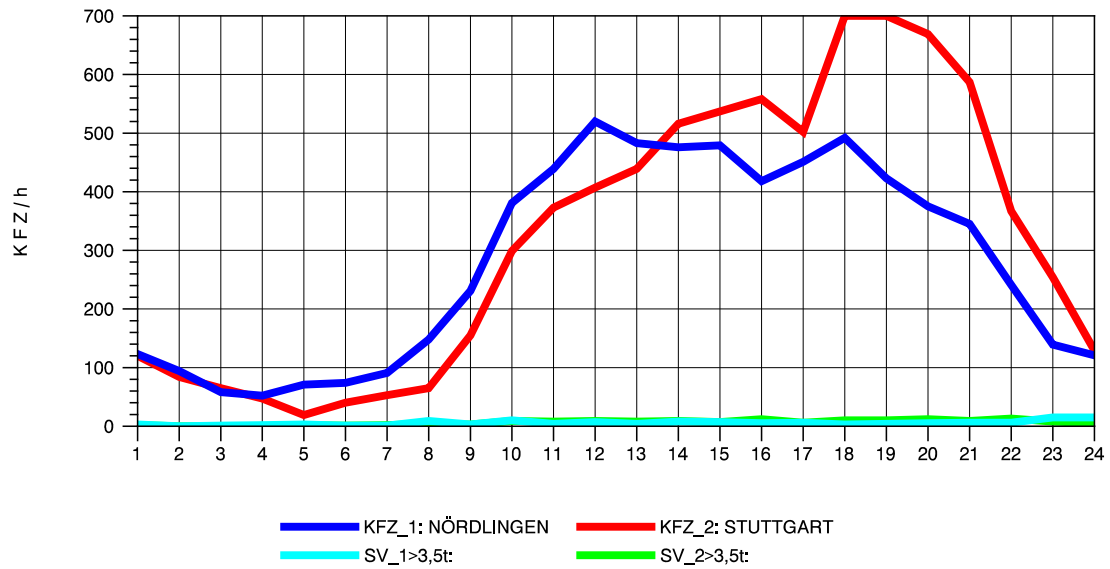

STRASSENVERKEHRSZÄHLUNGEN IN BADEN-WÜRTTEMBERG
AALEN-WESTUMGEHUNG 71261108 B 29n
Sonntag, 11. August 2013