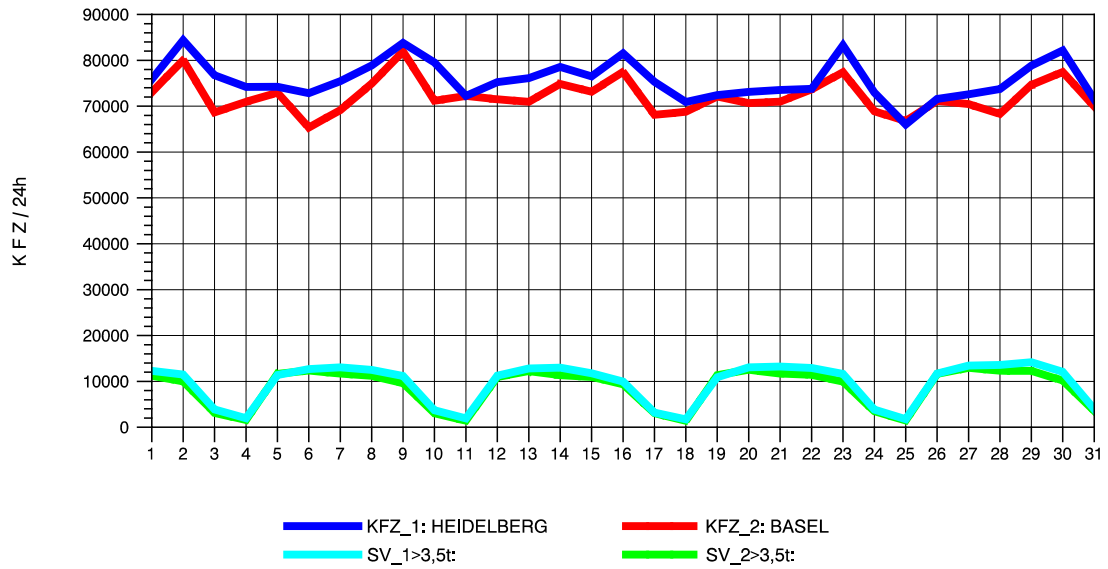

STRASSENVERKEHRSZÄHLUNGEN IN BADEN-WÜRTTEMBERG
KARLSRUHE 1 70161022 A 5
TAGESWERTE JE RICHTUNG: August 2013