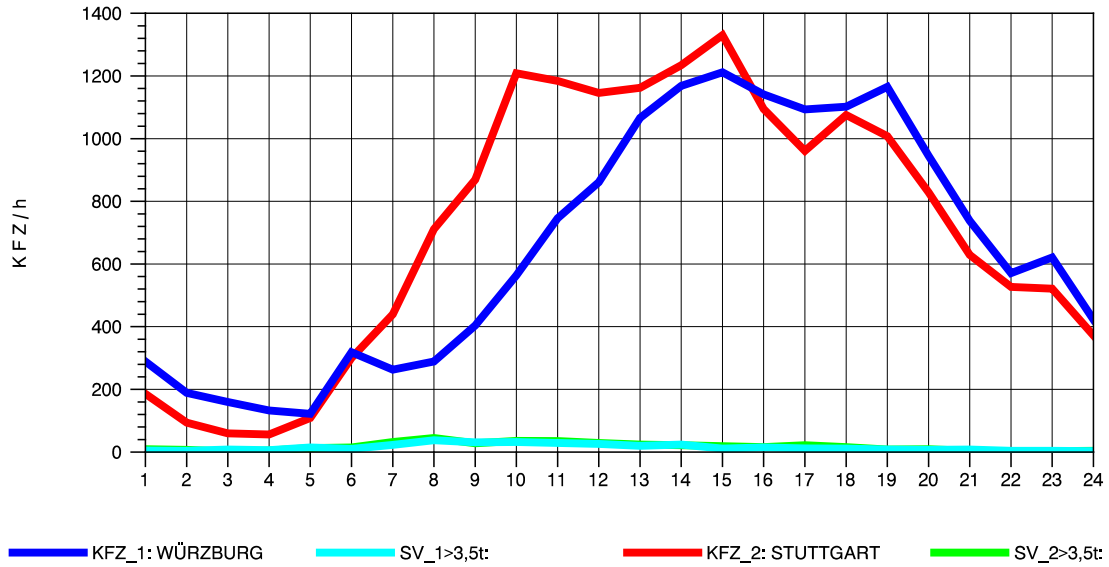

STRASSENVERKEHRSZÄHLUNGEN IN BADEN-WÜRTTEMBERG
NECKARSULM 2 6821102 B 27
Samstag, 13. April 2013