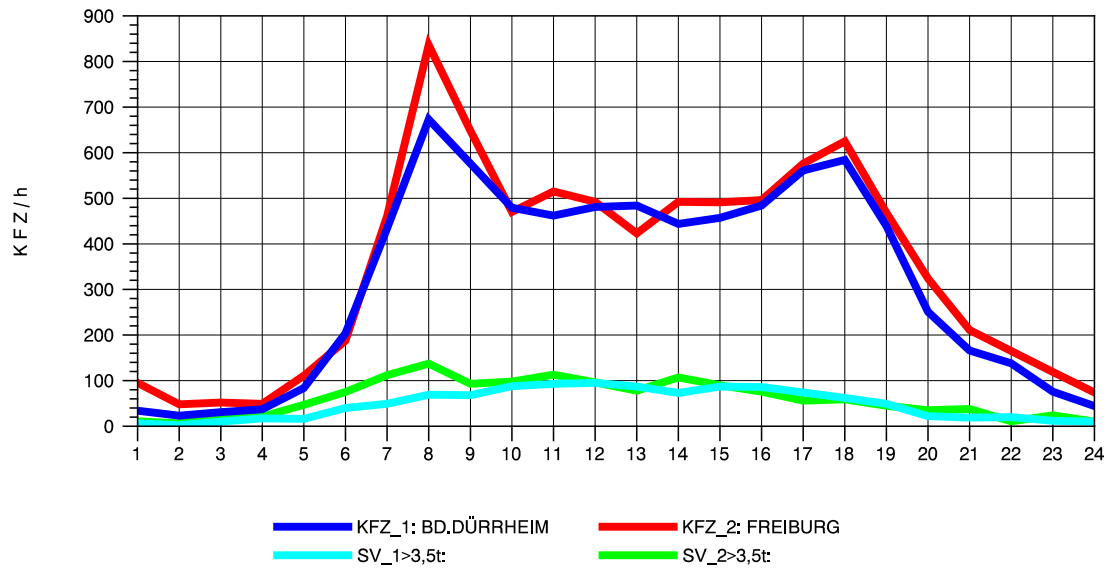

STRASSENVERKEHRSZÄHLUNGEN IN BADEN-WÜRTTEMBERG
BAD DÜRRHEIM 80171034 A 864
Montag, 07. Oktober 2013