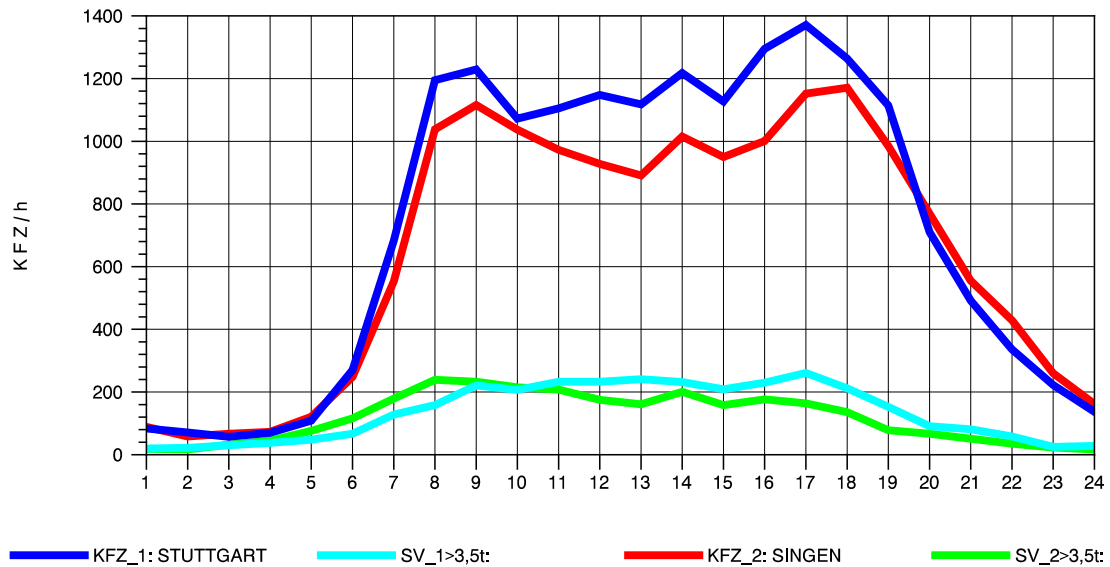

STRASSENVERKEHRSZÄHLUNGEN IN BADEN-WÜRTTEMBERG
T+R HEGAU 81181036 A 81
Mittwoch, 09. Oktober 2013