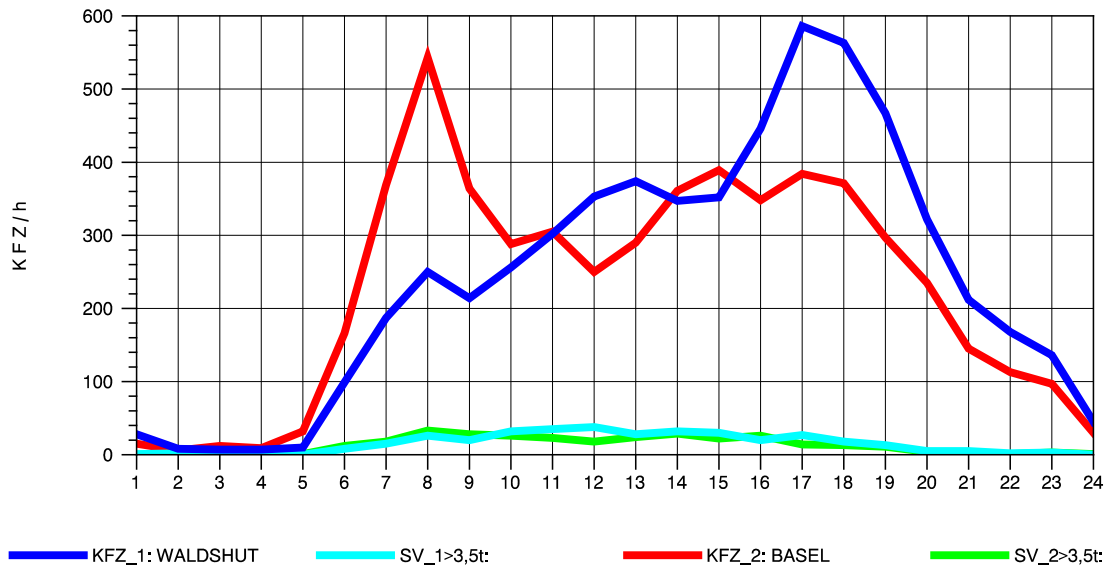

STRASSENVERKEHRSZÄHLUNGEN IN BADEN-WÜRTTEMBERG
BAD SÄCKINGEN 1 84141102 B 34
Mittwoch, 09. Oktober 2013