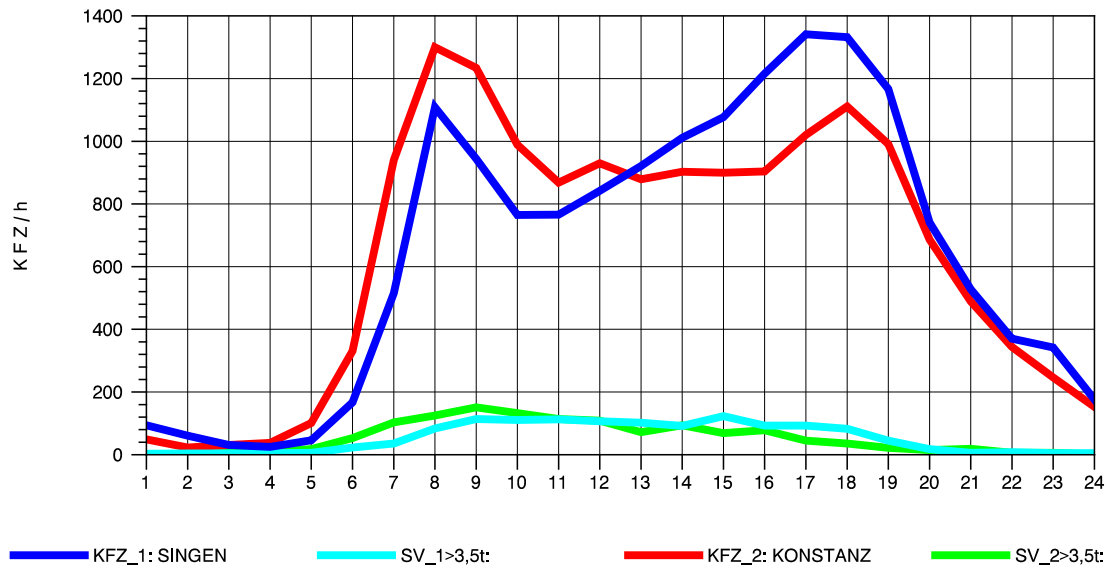

STRASSENVERKEHRSZÄHLUNGEN IN BADEN-WÜRTTEMBERG
KLOSTER HEGNE 82201112 B 33
Mittwoch, 09. Oktober 2013