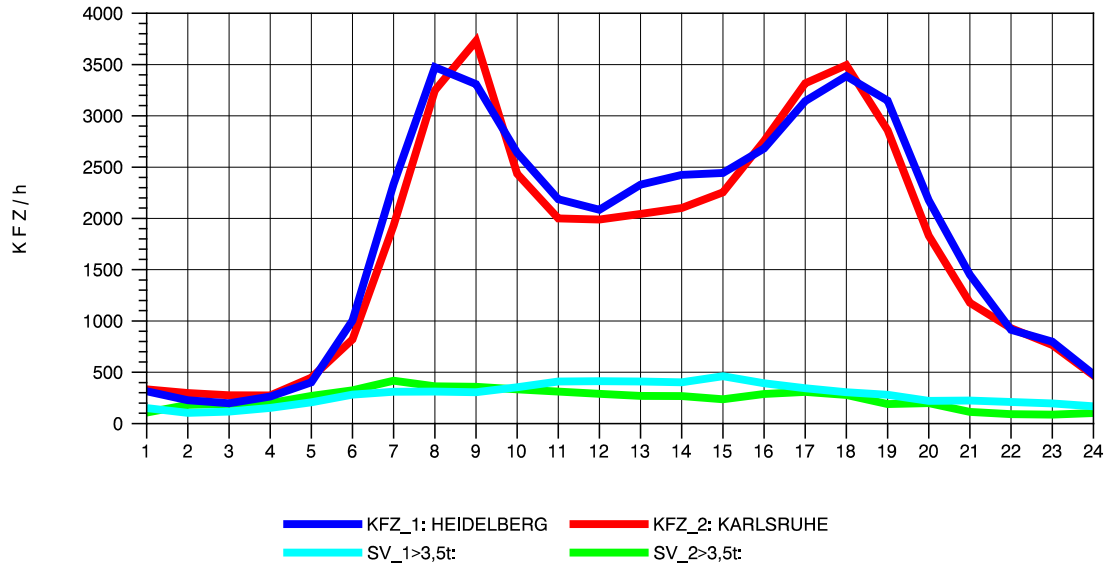

STRASSENVERKEHRSZÄHLUNGEN IN BADEN-WÜRTTEMBERG
EPELHEIM 65171010 A 5
Dienstag, 06. Mai 2014