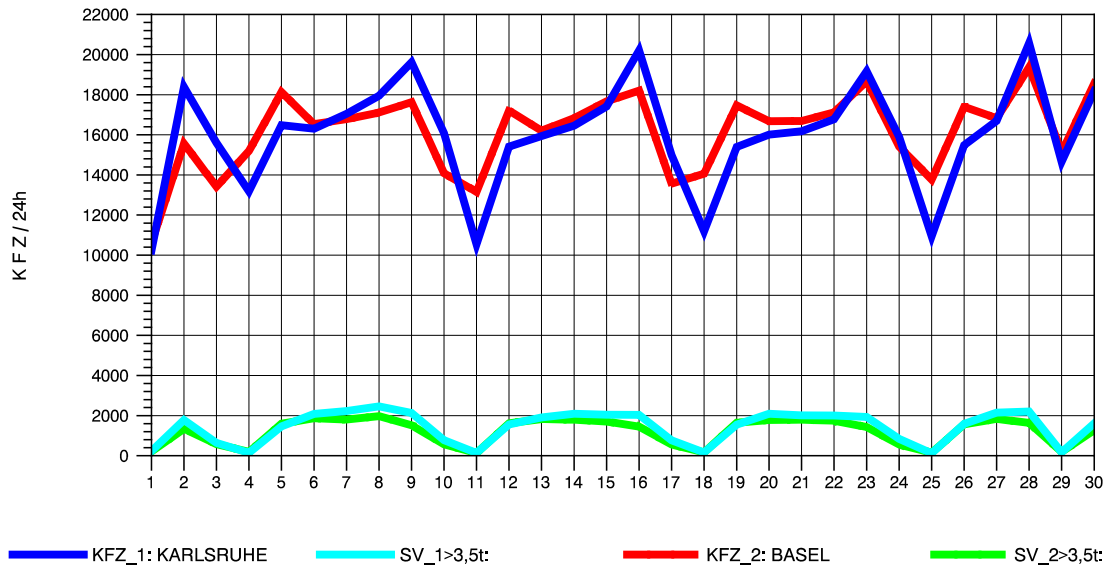

STRASSENVERKEHRSZÄHLUNGEN IN BADEN-WÜRTTEMBERG
WEIL AM RHEIN/GZA 84111099 A 5
TAGESWERTE JE RICHTUNG: Mai 2014