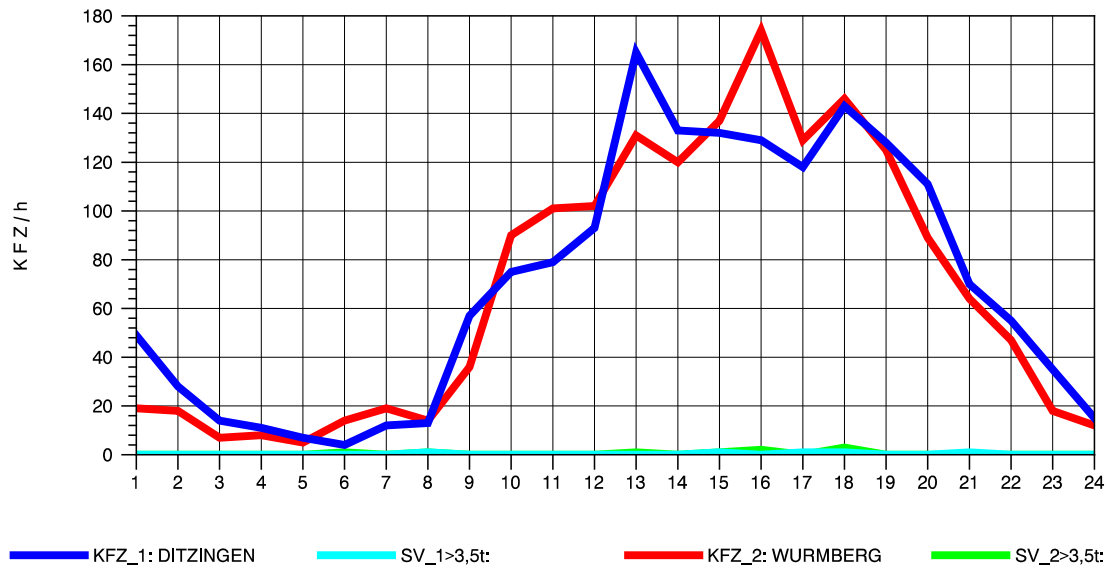

STRASSENVERKEHRSZÄHLUNGEN IN BADEN-WÜRTTEMBERG
HEIMERDINGEN 71201227 L 1177
Sonntag, 11. Mai 2014