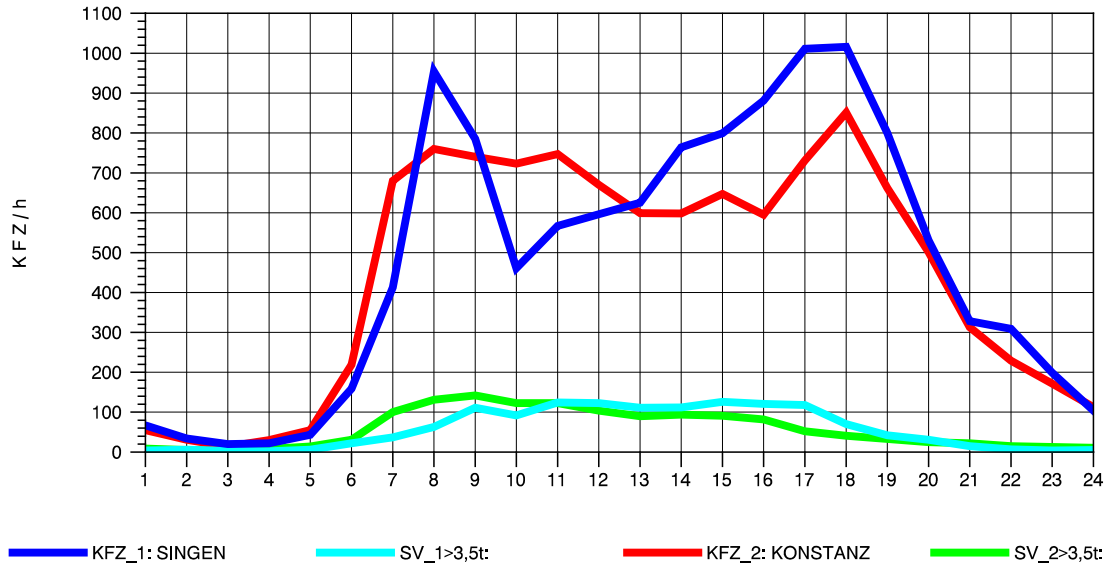

STRASSENVERKEHRSZÄHLUNGEN IN BADEN-WÜRTTEMBERG
RADOLFZELL 2 82201112 B 33
Dienstag, 06. Mai 2014