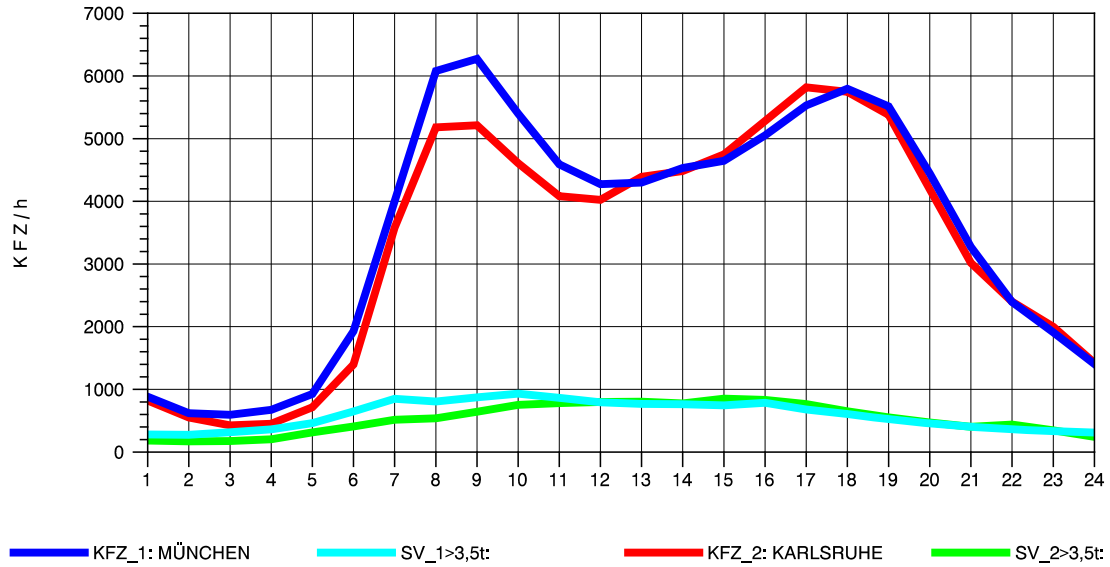

STRASSENVERKEHRSZÄHLUNGEN IN BADEN-WÜRTTEMBERG
STUTTGART-VAIH. 72201073 A 8
Donnerstag, 08. Mai 2014