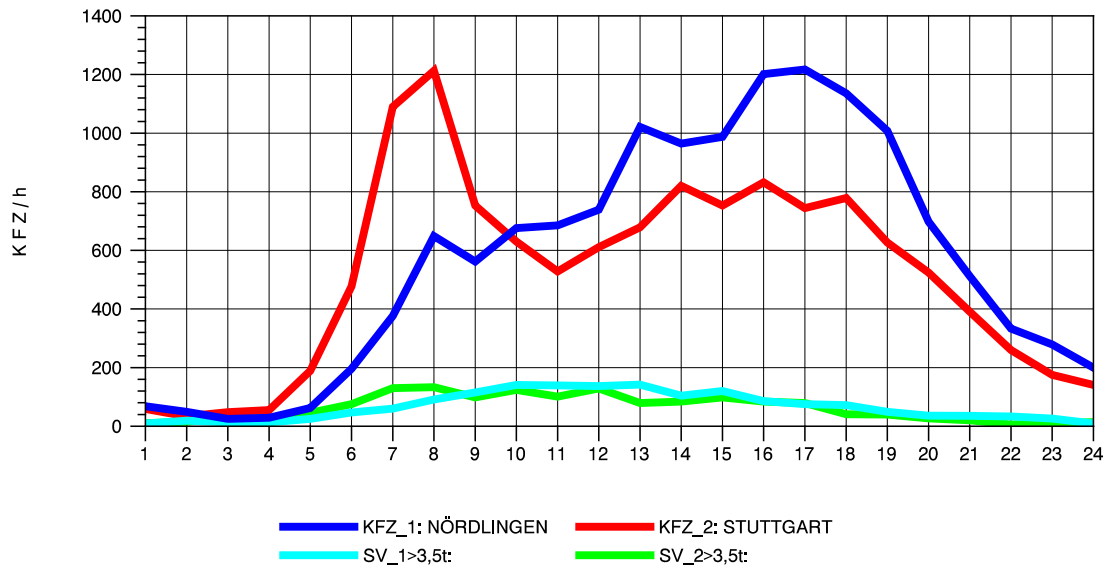

STRASSENVERKEHRSZÄHLUNGEN IN BADEN-WÜRTTEMBERG
AALEN-WESTUMGEHUNG 71261108 B 29n
Freitag, 09. Mai 2014