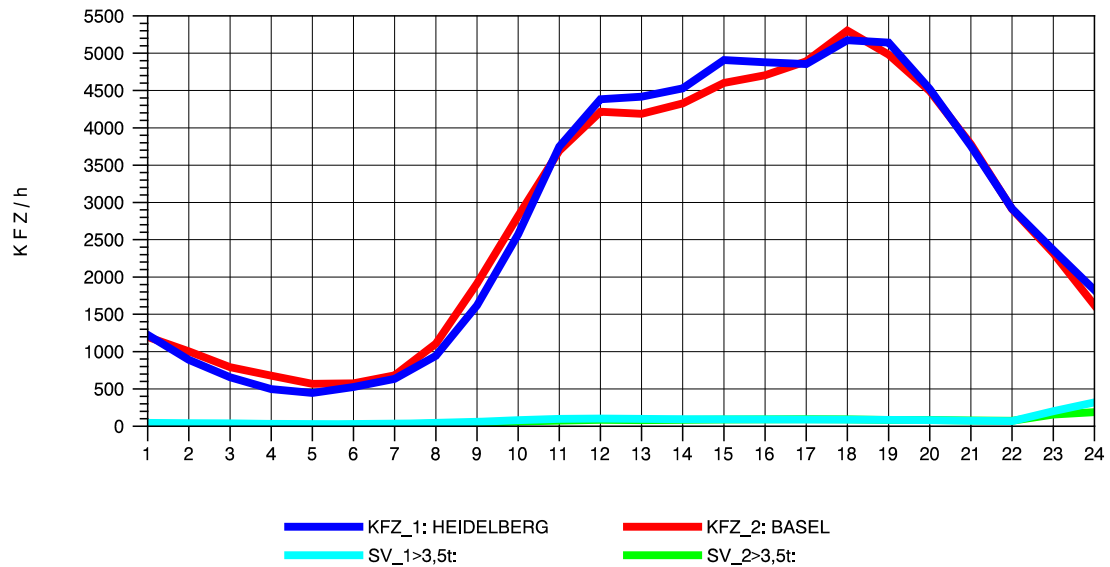

STRASSENVERKEHRSZÄHLUNGEN IN BADEN-WÜRTTEMBERG
KARLSRUHE 1 70161022 A 5
Sonntag, 12. Oktober 2014