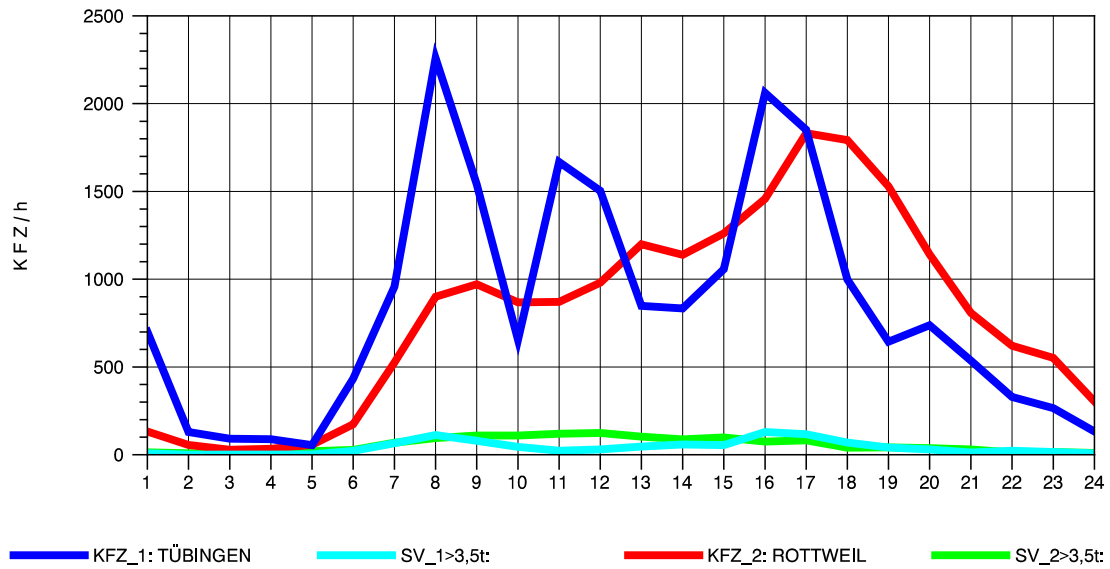

STRASSENVERKEHRSZÄHLUNGEN IN BADEN-WÜRTTEMBERG
TÜBINGEN-SÜD 75201101 B 27
Mittwoch, 07. Mai 2014