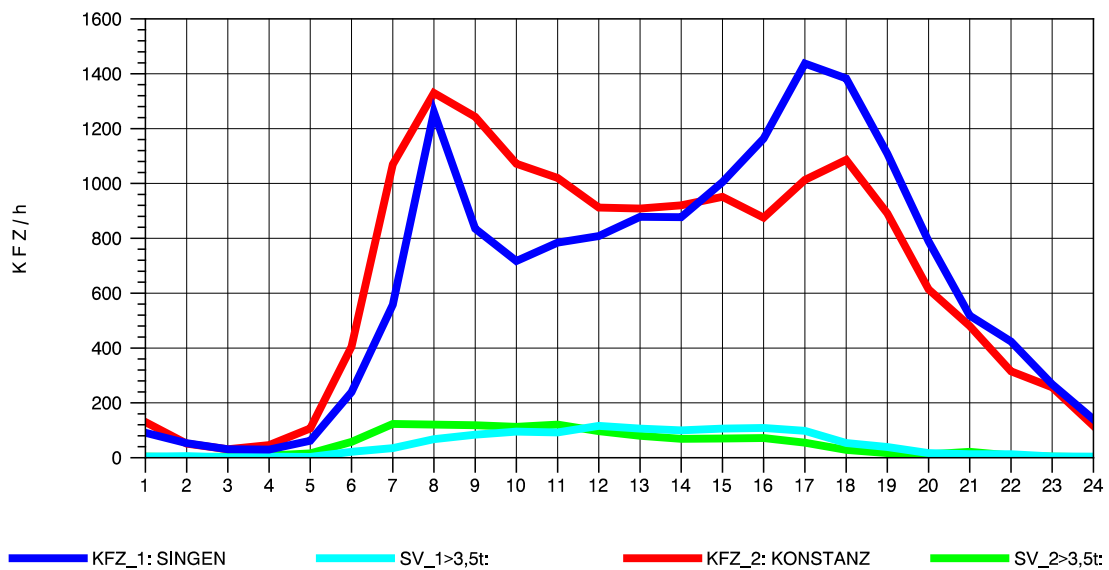

STRASSENVERKEHRSZÄHLUNGEN IN BADEN-WÜRTTEMBERG
KLOSTER HEGNE 82201112 B 33
Montag, 05. Mai 2014