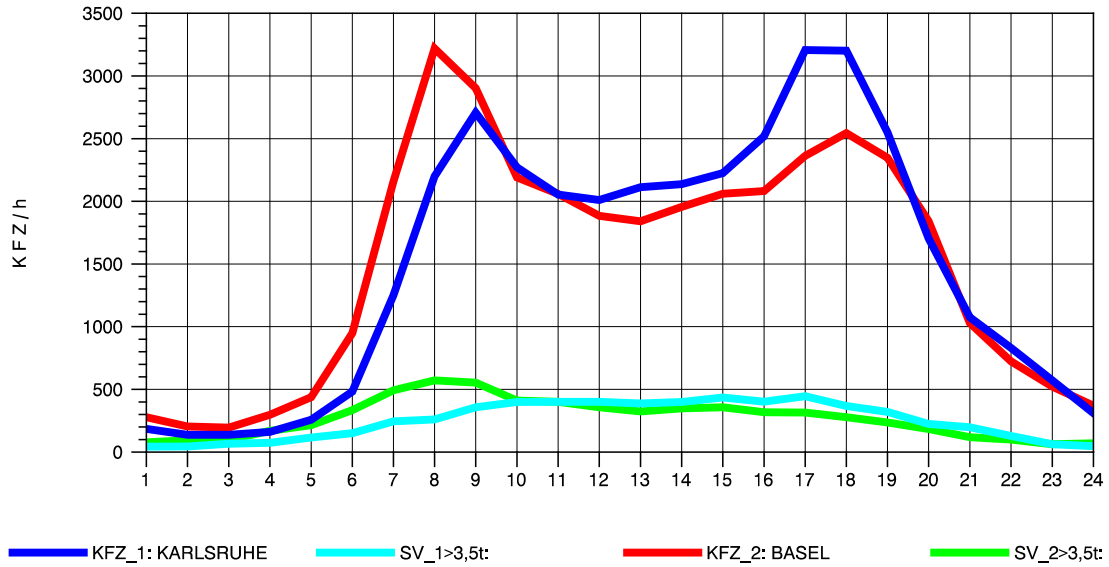

STRASSENVERKEHRSZÄHLUNGEN IN BADEN-WÜRTTEMBERG
NIMBURG 78121047 A 5
Dienstag, 07. Oktober 2014