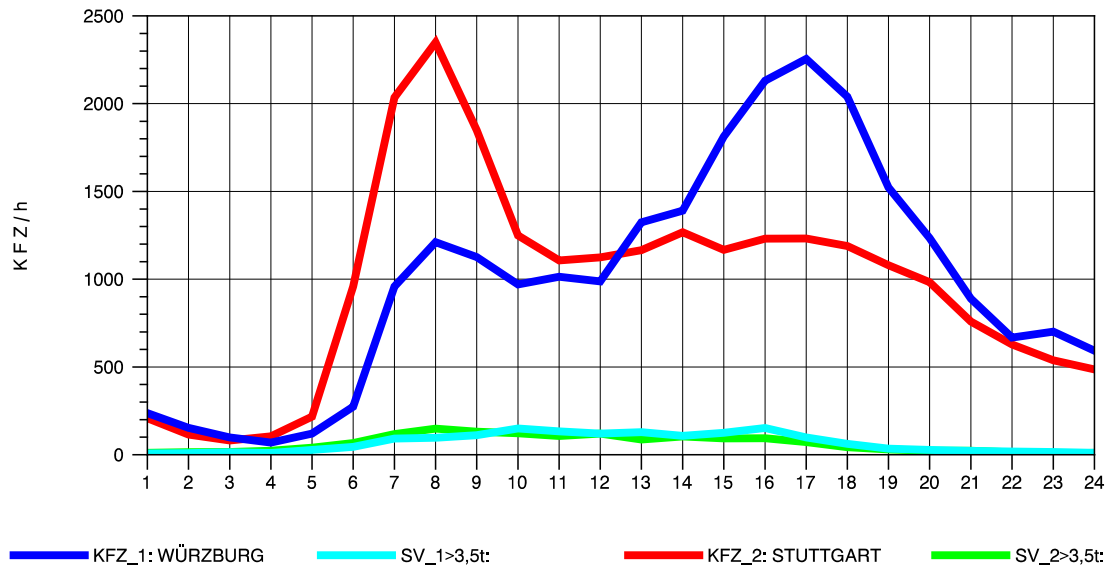

STRASSENVERKEHRSZÄHLUNGEN IN BADEN-WÜRTTEMBERG
KORNWESTHEIM 71211109 B 27
Freitag, 08. August 2014