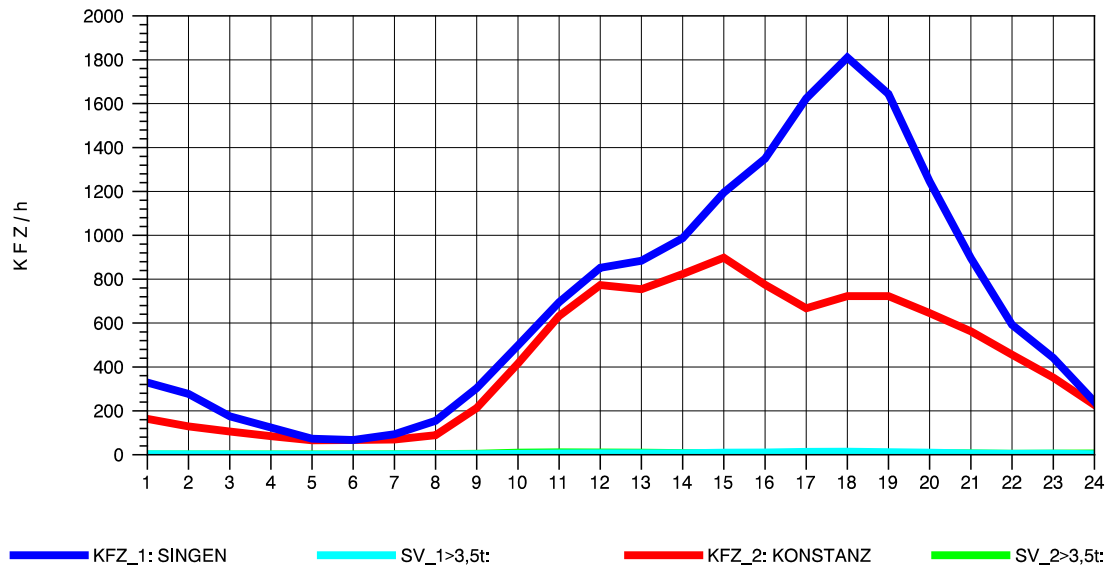

STRASSENVERKEHRSZÄHLUNGEN IN BADEN-WÜRTTEMBERG
RADOLFZELL 2 82201112 B 33
Sonntag, 10. August 2014