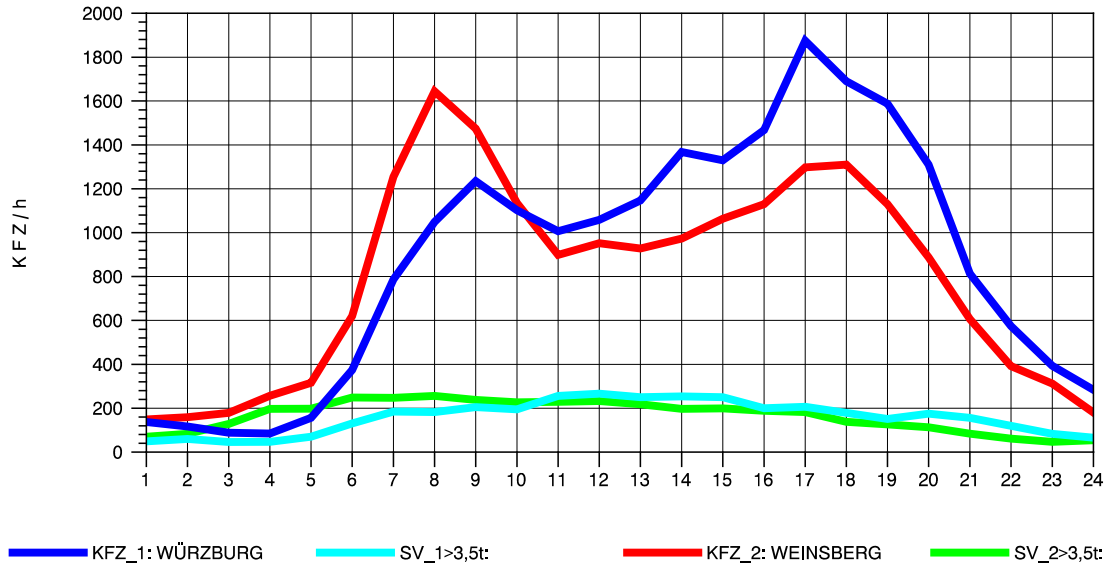

STRASSENVERKEHRSZÄHLUNGEN IN BADEN-WÜRTTEMBERG
NEUENSTADT 67221084 A 81
Donnerstag, 08. Mai 2014