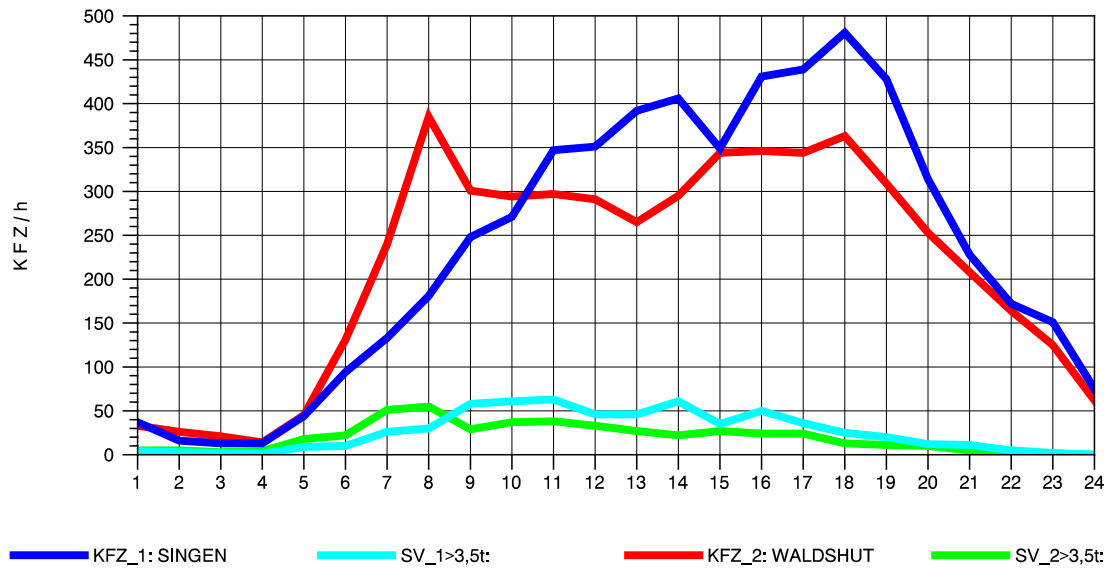

STRASSENVERKEHRSZÄHLUNGEN IN BADEN-WÜRTTEMBERG
LAUCHRINGEN 83151001 A 98
Freitag, 08. August 2014