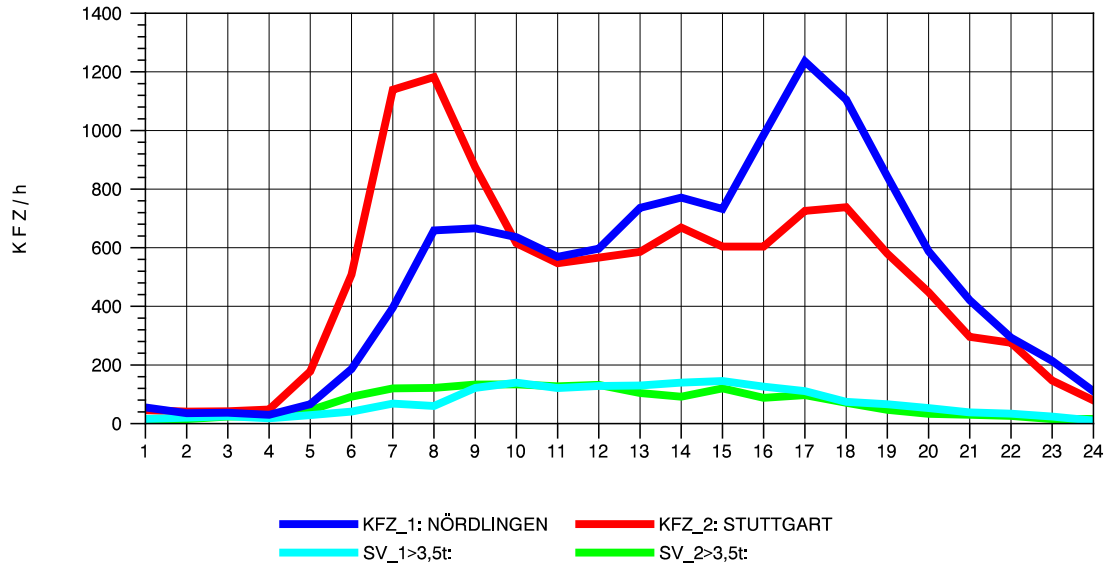

STRASSENVERKEHRSZÄHLUNGEN IN BADEN-WÜRTTEMBERG
AALEN-WESTUMGEHUNG 71261108 B 29n
Dienstag, 06. Mai 2014