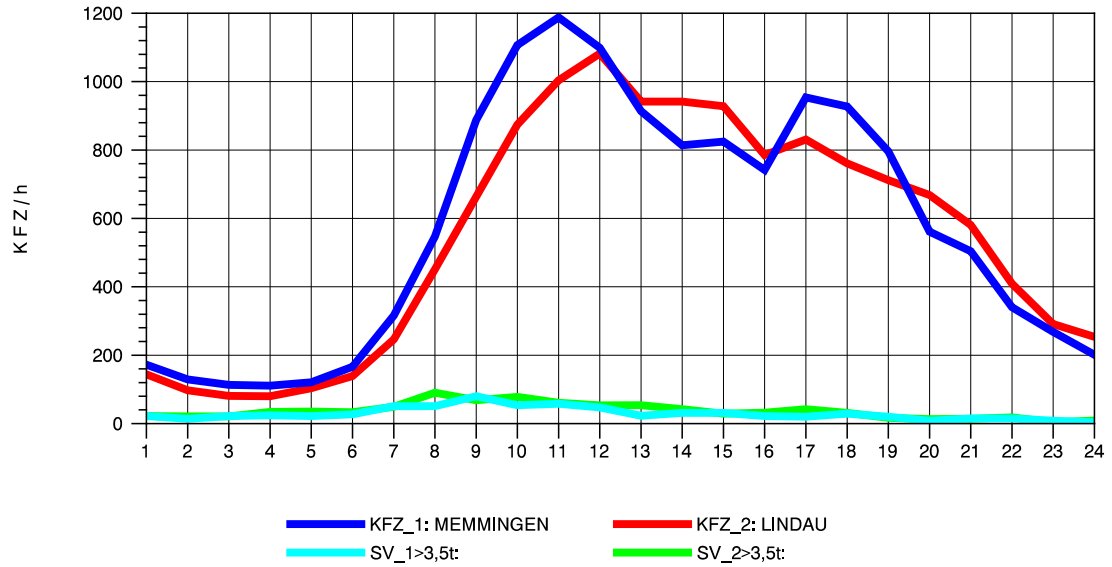

STRASSENVERKEHRSZÄHLUNGEN IN BADEN-WÜRTTEMBERG
WANGEN 82241001 A 96
Samstag, 10. Mai 2014