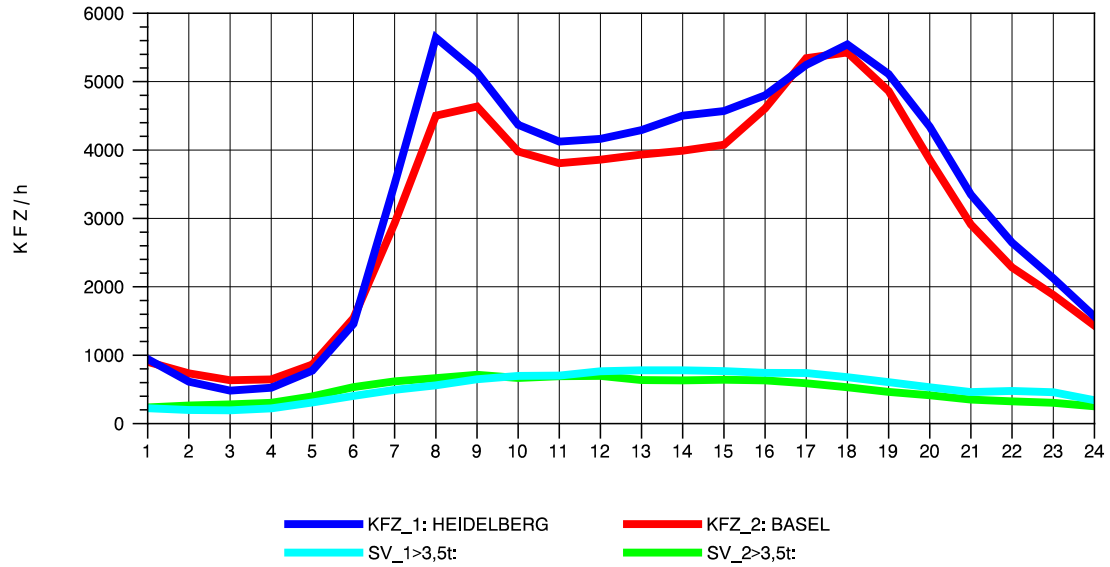

STRASSENVERKEHRSZÄHLUNGEN IN BADEN-WÜRTTEMBERG
KARLSRUHE 1 70161022 A 5
Donnerstag, 07. August 2014