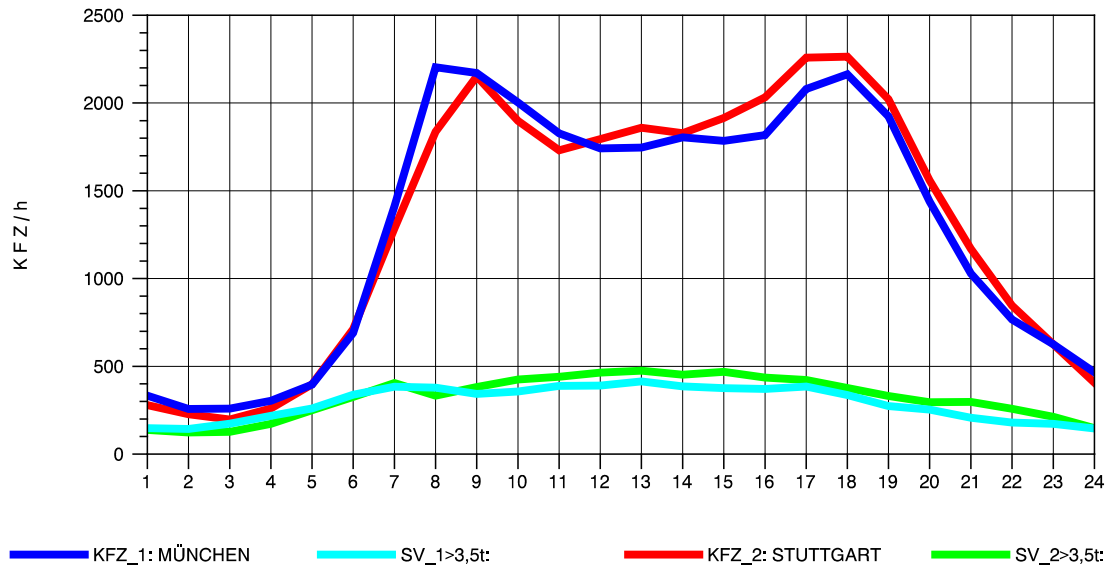

STRASSENVERKEHRSZÄHLUNGEN IN BADEN-WÜRTTEMBERG
MERKLINGEN 74241098 A 8
Dienstag, 06. Mai 2014