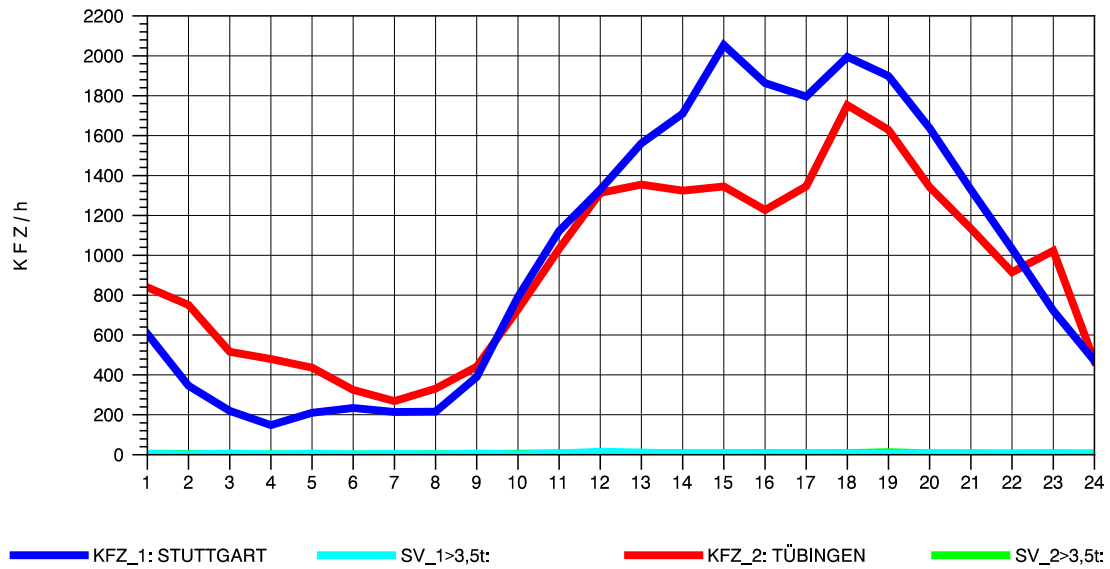

STRASSENVERKEHRSZÄHLUNGEN IN BADEN-WÜRTTEMBERG
ECHTERDINGEN 2 72201103 B 27
Sonntag, 10. August 2014