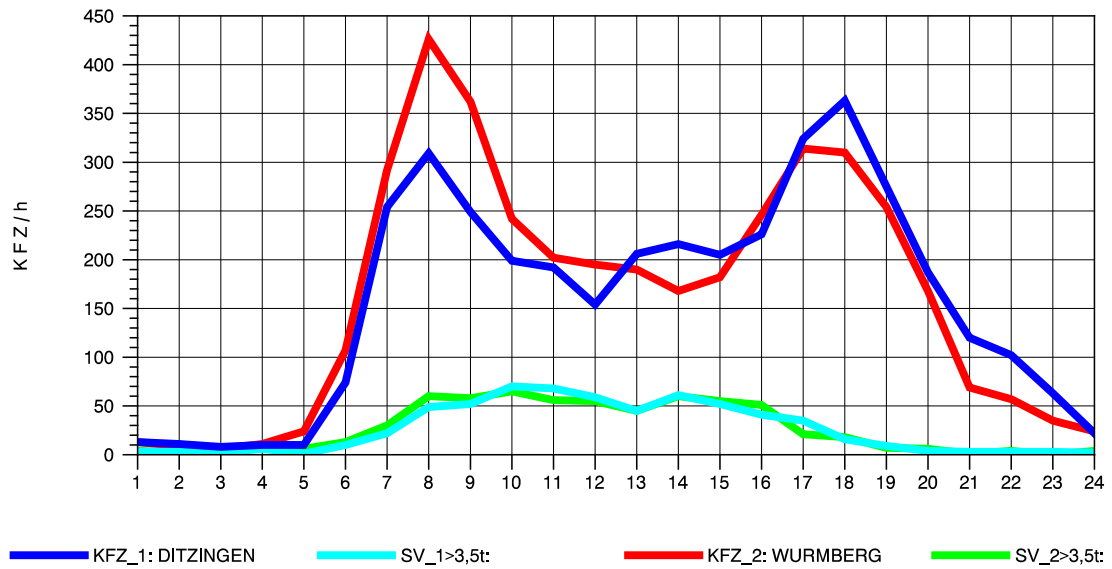

STRASSENVERKEHRSZÄHLUNGEN IN BADEN-WÜRTTEMBERG
HEIMERDINGEN 71201227 L 1177
Mittwoch, 08. Oktober 2014