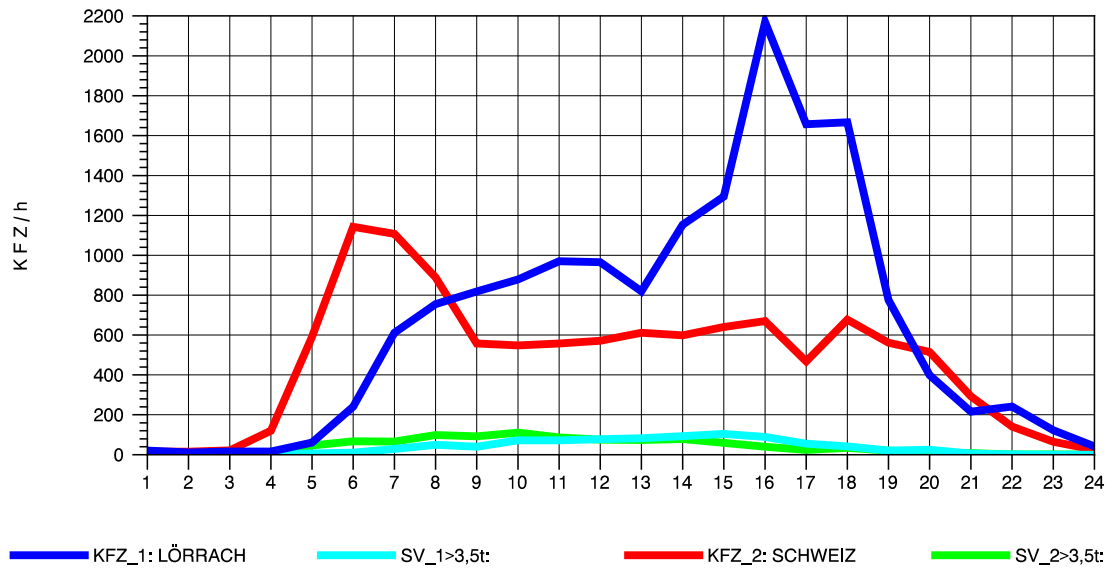

STRASSENVERKEHRSZÄHLUNGEN IN BADEN-WÜRTTEMBERG
RHEINFELDEN 80171034 A 861
Montag, 06. Oktober 2014