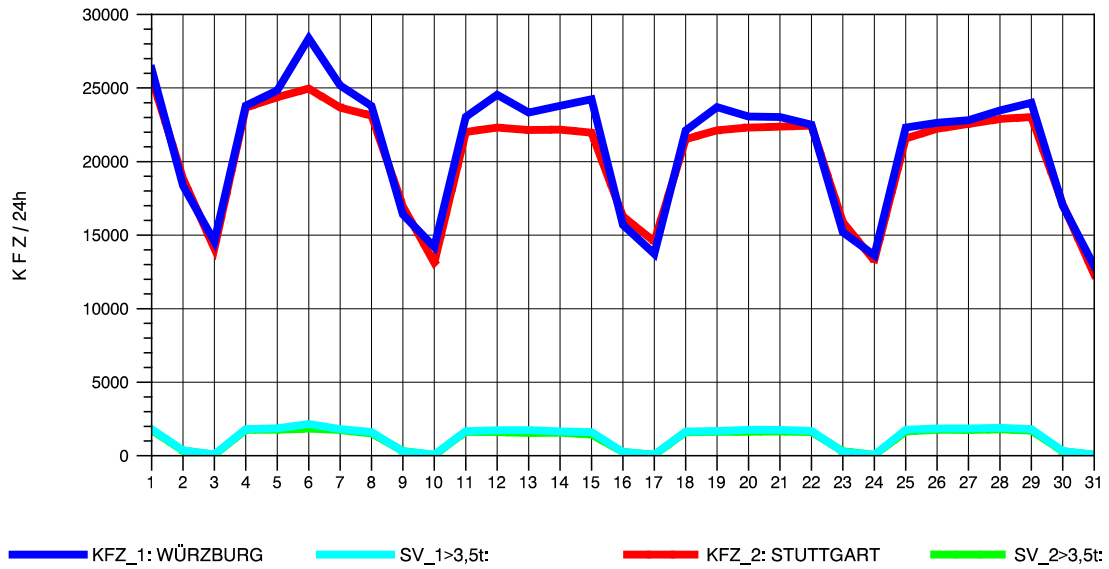

STRASSENVERKEHRSZÄHLUNGEN IN BADEN-WÜRTTEMBERG
KORNWESTHEIM 71211109 B 27
TAGESWERTE JE RICHTUNG: August 2014