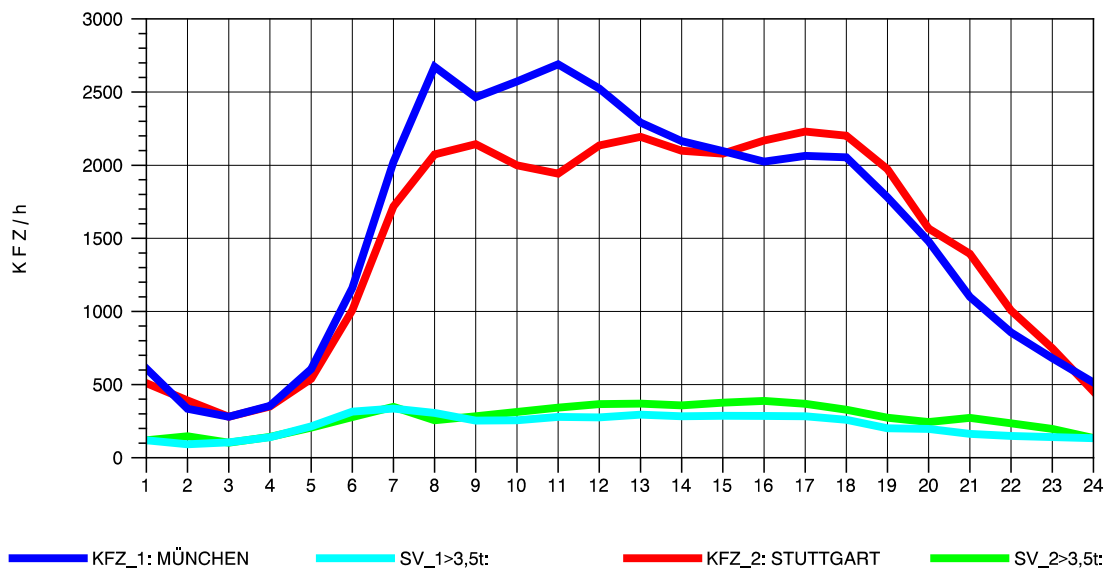

STRASSENVERKEHRSZÄHLUNGEN IN BADEN-WÜRTTEMBERG
MERKLINGEN 74241098 A 8
Montag, 04. August 2014