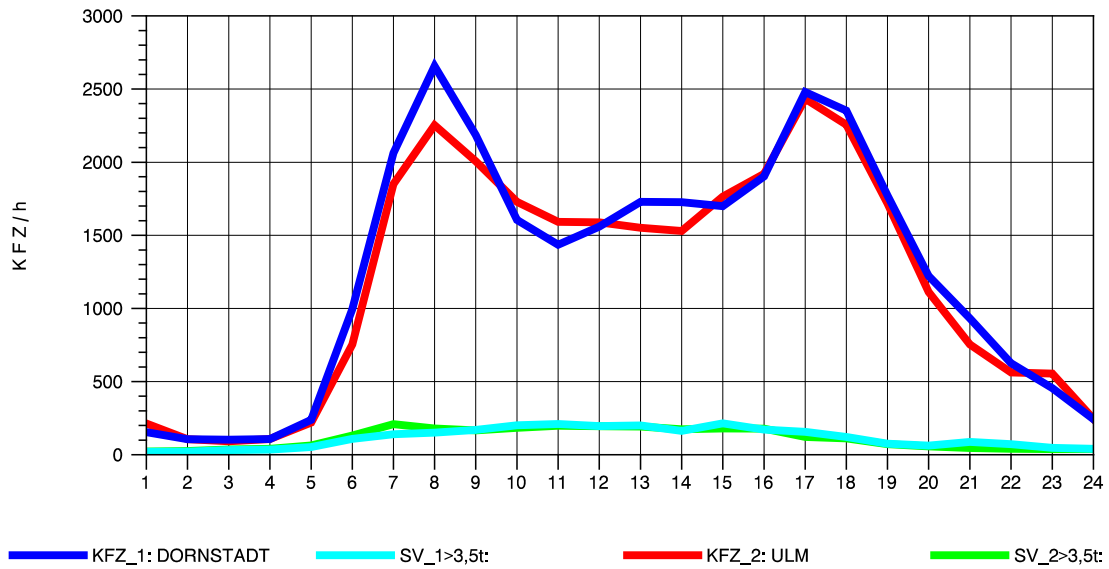

STRASSENVERKEHRSZÄHLUNGEN IN BADEN-WÜRTTEMBERG
ULM-NORD 75251103 B 10
Montag, 05. Mai 2014