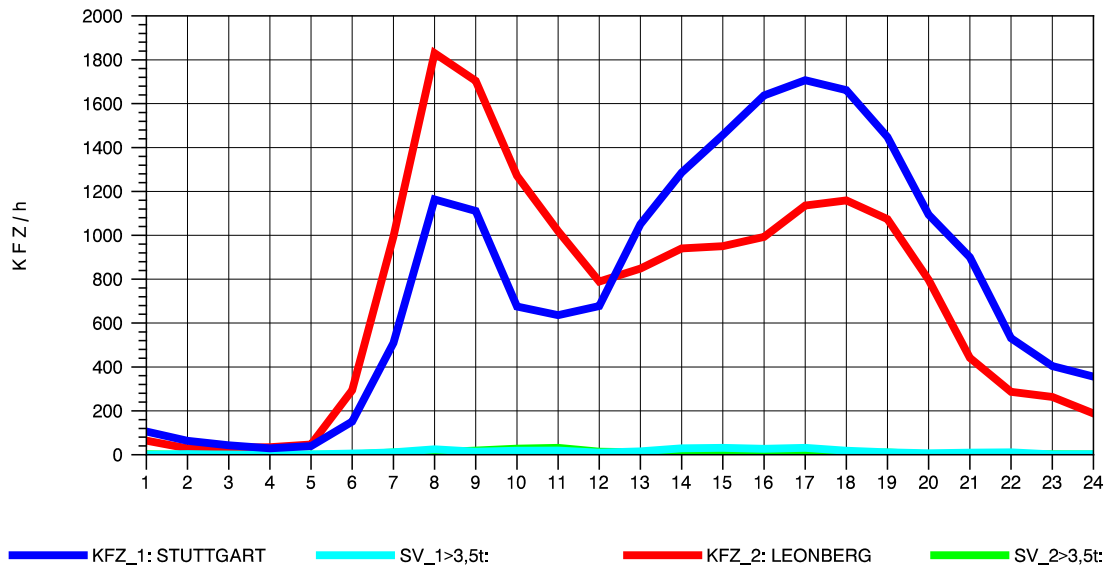

STRASSENVERKEHRSZÄHLUNGEN IN BADEN-WÜRTTEMBERG
SOLITUDE 72201203 L 1180
Freitag, 10. Oktober 2014