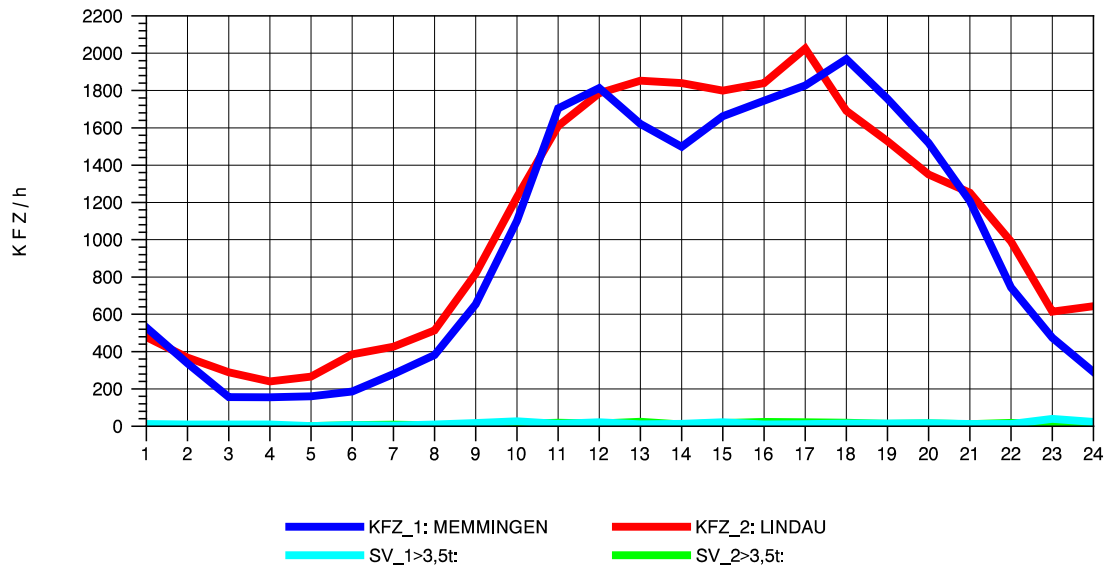

STRASSENVERKEHRSZÄHLUNGEN IN BADEN-WÜRTTEMBERG
WANGEN 82241001 A 96
Sonntag, 10. August 2014