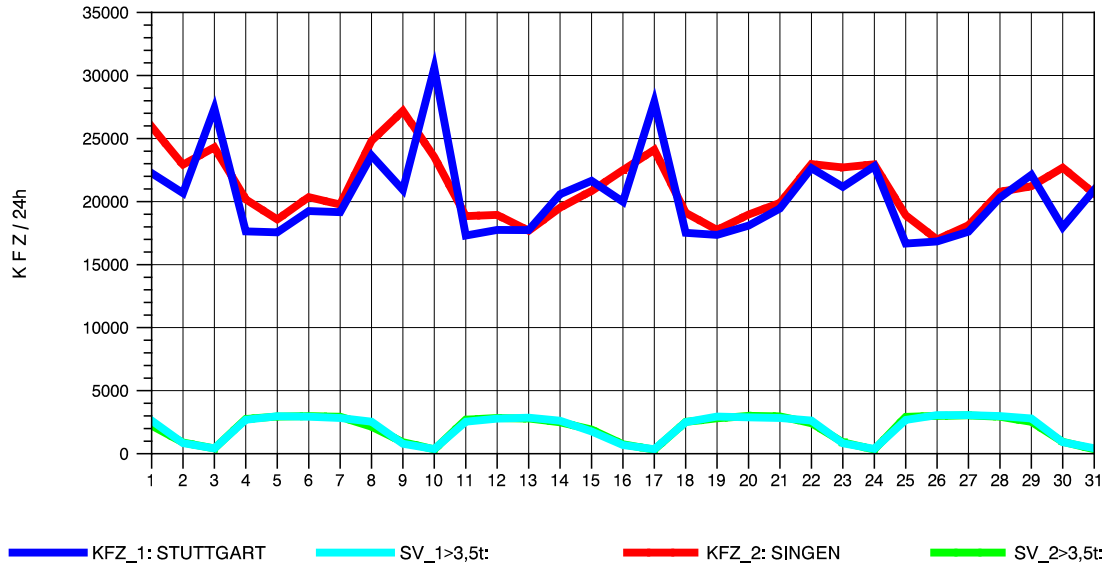

STRASSENVERKEHRSZÄHLUNGEN IN BADEN-WÜRTTEMBERG
GEISINGEN 81181036 A 81
TAGESWERTE JE RICHTUNG: August 2014