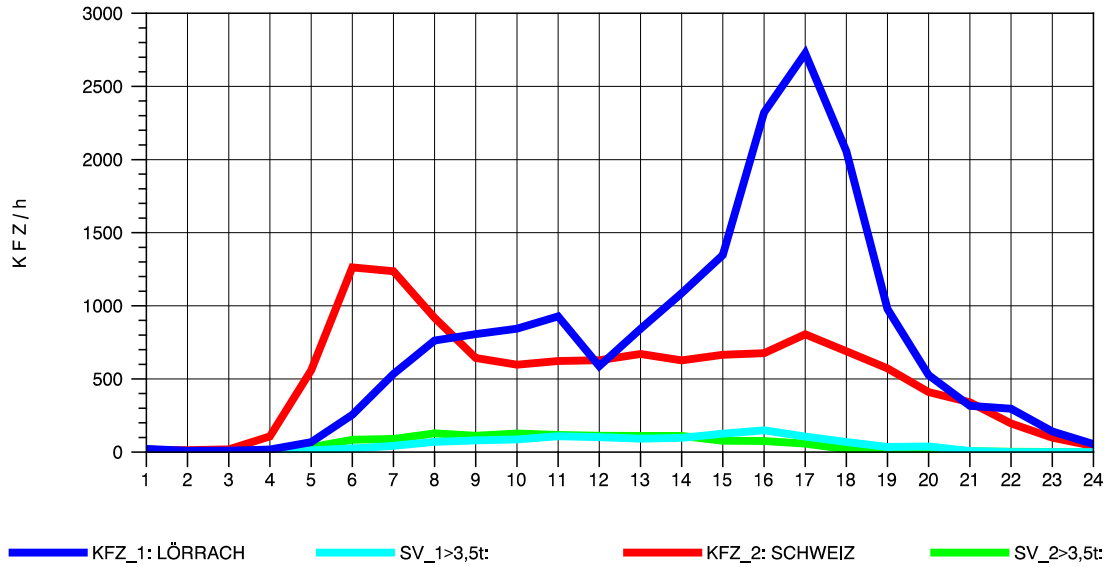

STRASSENVERKEHRSZÄHLUNGEN IN BADEN-WÜRTTEMBERG
RHEINFELDEN 80171034 A 861
Donnerstag, 08. Mai 2014