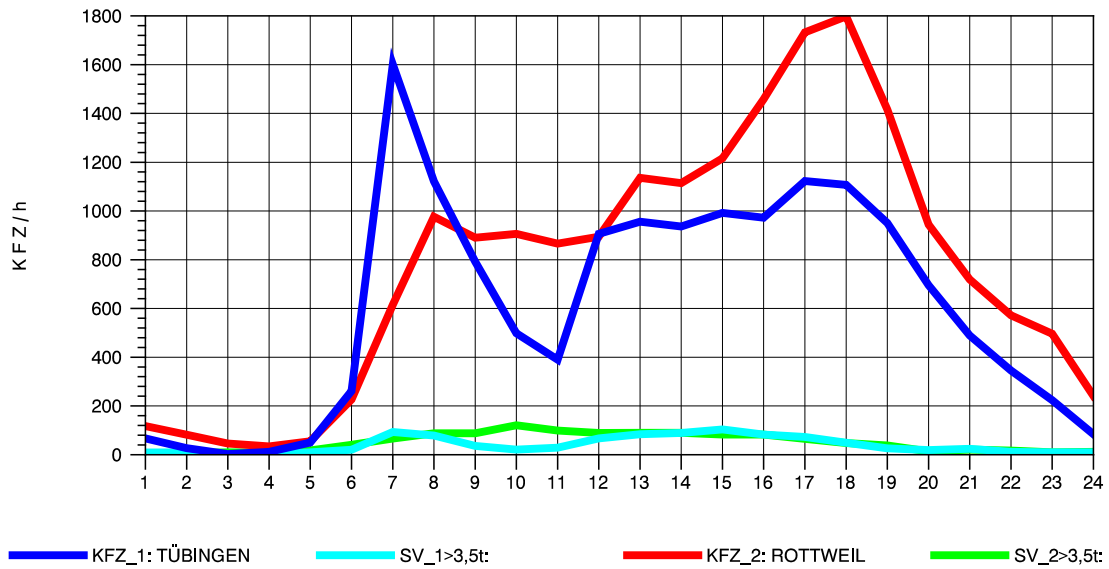

GRAFIK: B A S, AACHEN

STRASSENVERKEHRSZÄHLUNGEN IN BADEN-WÜRTTEMBERG
 TÜBINGEN-SÜD 75201101 B 27
 Montag, 05. Mai 2014

GRAFIK: B A S, AACHEN

STRASSENVERKEHRSZÄHLUNGEN IN BADEN-WÜRTTEMBERG
 TÜBINGEN-SÜD 75201101 B 27
 Dienstag, 06. Mai 2014