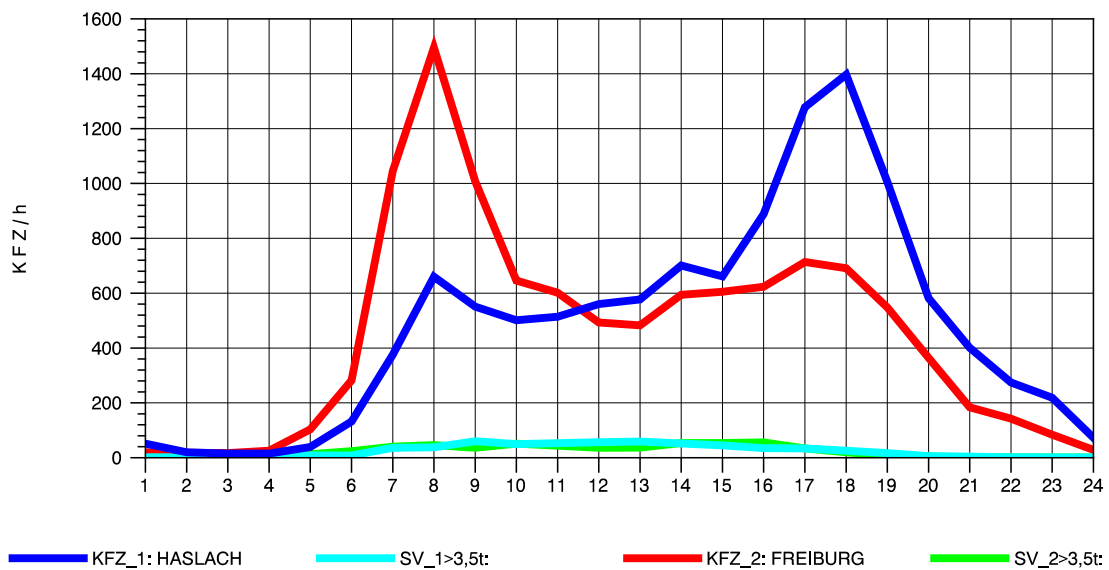

STRASSENVERKEHRSZÄHLUNGEN IN BADEN-WÜRTTEMBERG
WALDKIRCH 2 79131106 B 294
Montag, 06. Oktober 2014