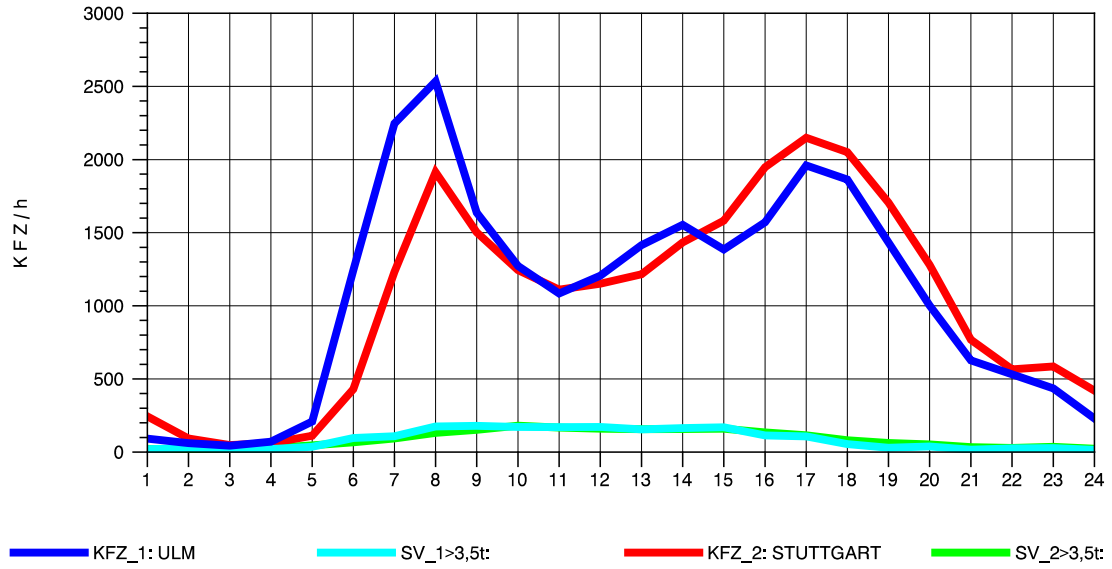

STRASSENVERKEHRSZÄHLUNGEN IN BADEN-WÜRTTEMBERG
GÖPPINGEN 73231100 B 10
Donnerstag, 09. Oktober 2014