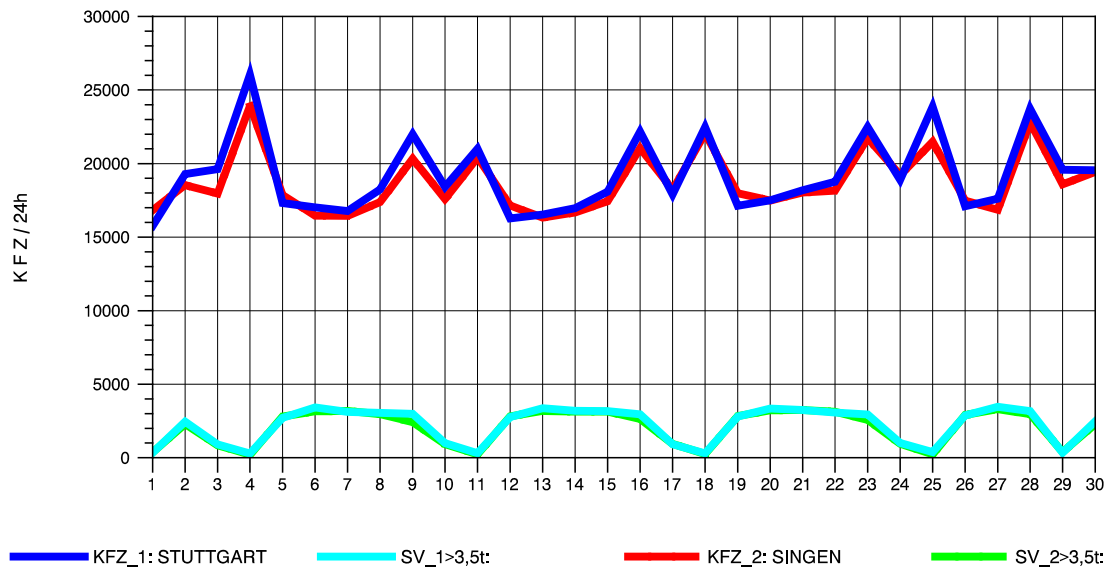

STRASSENVERKEHRSZÄHLUNGEN IN BADEN-WÜRTTEMBERG
T+R HEGAU 81181036 A 81
TAGESWERTE JE RICHTUNG: Mai 2014