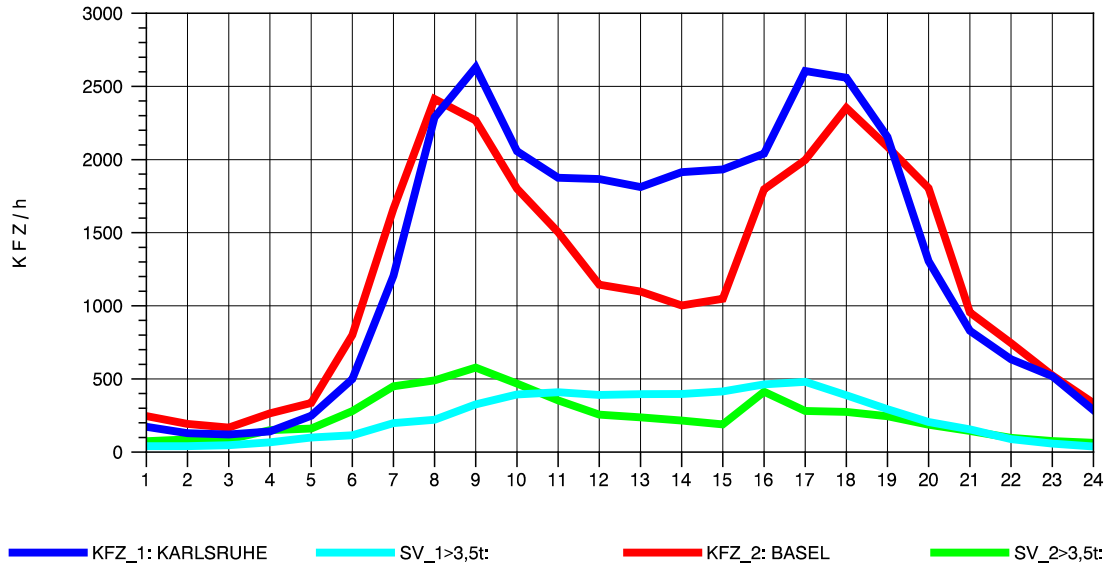

STRASSENVERKEHRSZÄHLUNGEN IN BADEN-WÜRTTEMBERG
T+R BREISGAU 78121047 A 5
Dienstag, 07. Oktober 2014