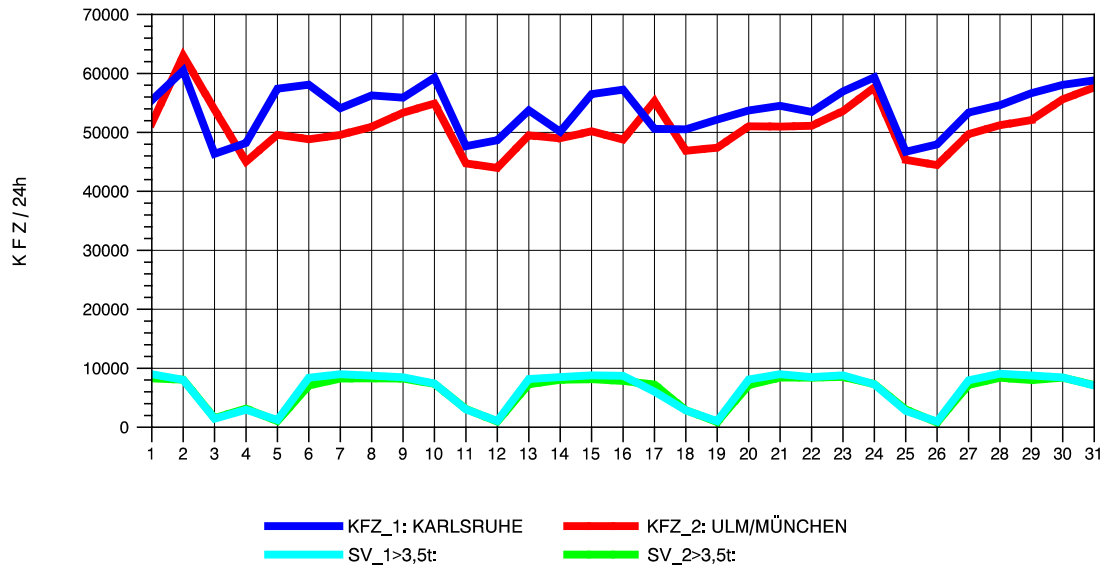

STRASSENVERKEHRSZÄHLUNGEN IN BADEN-WÜRTTEMBERG
DENKENDORF 73211075 A 8
TAGESWERTE JE RICHTUNG: Oktober 2014