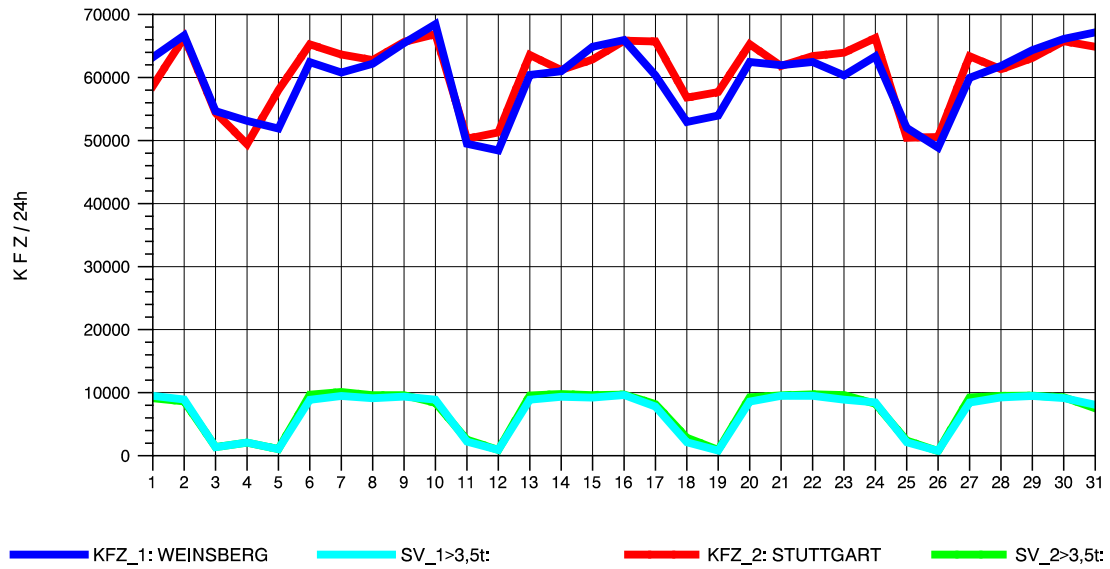

STRASSENVERKEHRSZÄHLUNGEN IN BADEN-WÜRTTEMBERG
S-KORNTAL 71201003 A 81
TAGESWERTE JE RICHTUNG: Oktober 2014