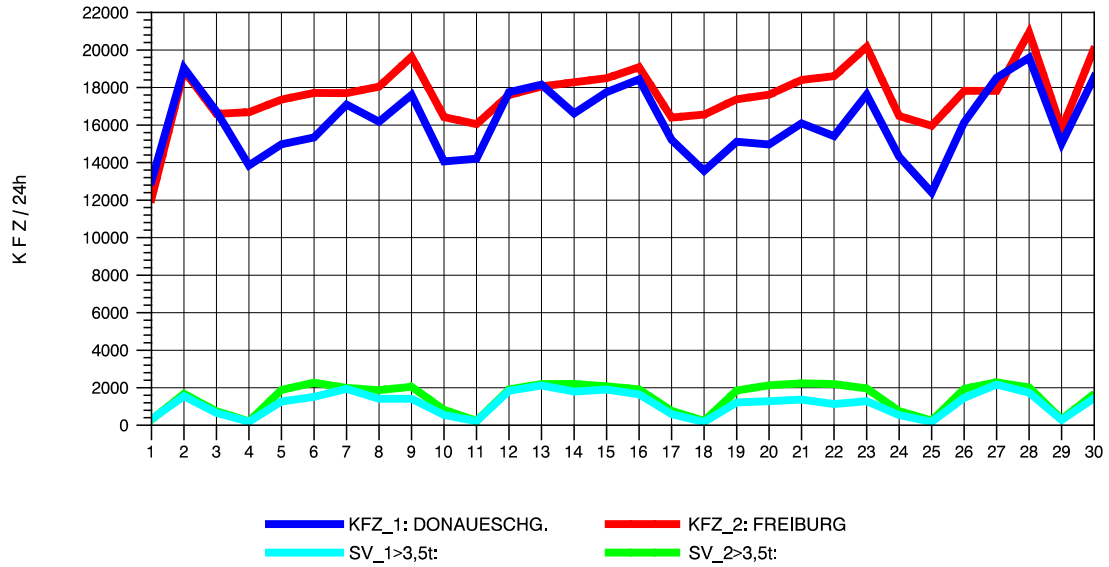

STRASSENVERKEHRSZÄHLUNGEN IN BADEN-WÜRTTEMBERG
FREIBURG-OSTTUNNEL 80131101 B 31 N
TAGESWERTE JE RICHTUNG: Mai 2014