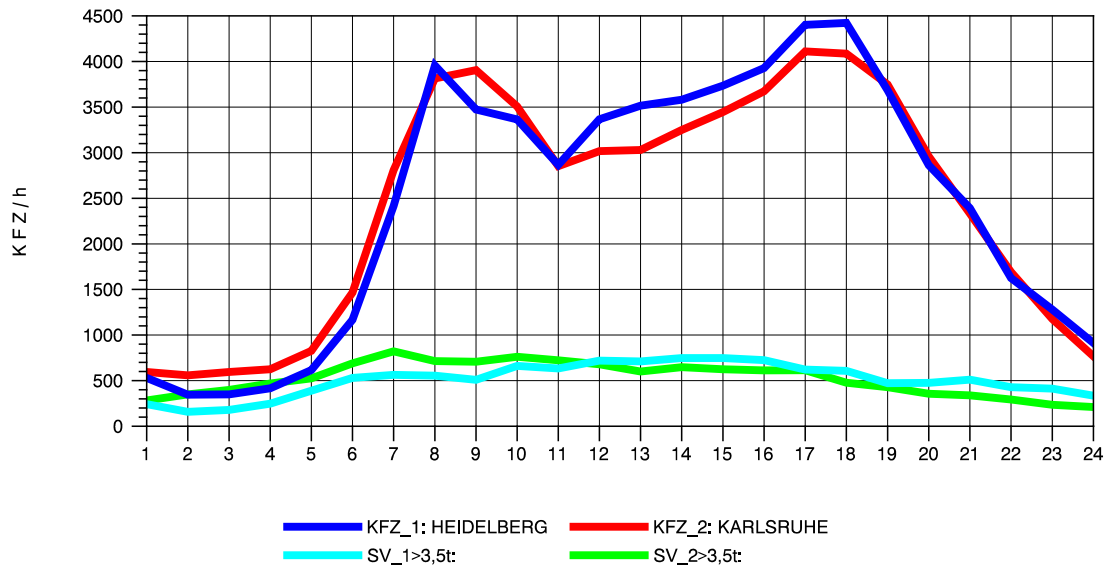

STRASSENVERKEHRSZÄHLUNGEN IN BADEN-WÜRTTEMBERG
ST. LEON 67171018 A 5
Mittwoch, 08. Oktober 2014