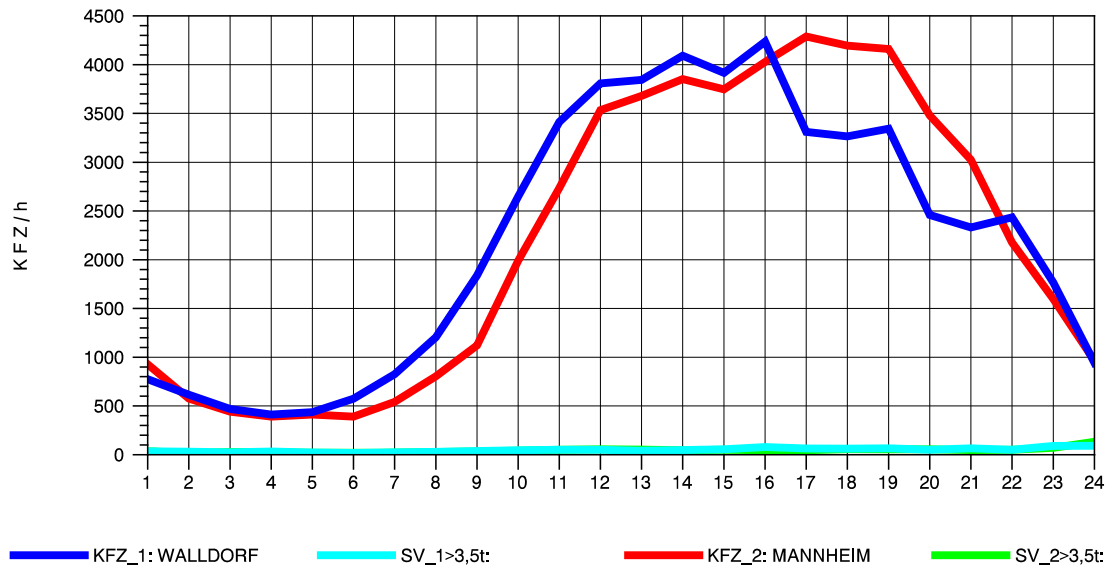

STRASSENVERKEHRSZÄHLUNGEN IN BADEN-WÜRTTEMBERG
HOCKENHEIM 66171025 A 6
Sonntag, 10. August 2014