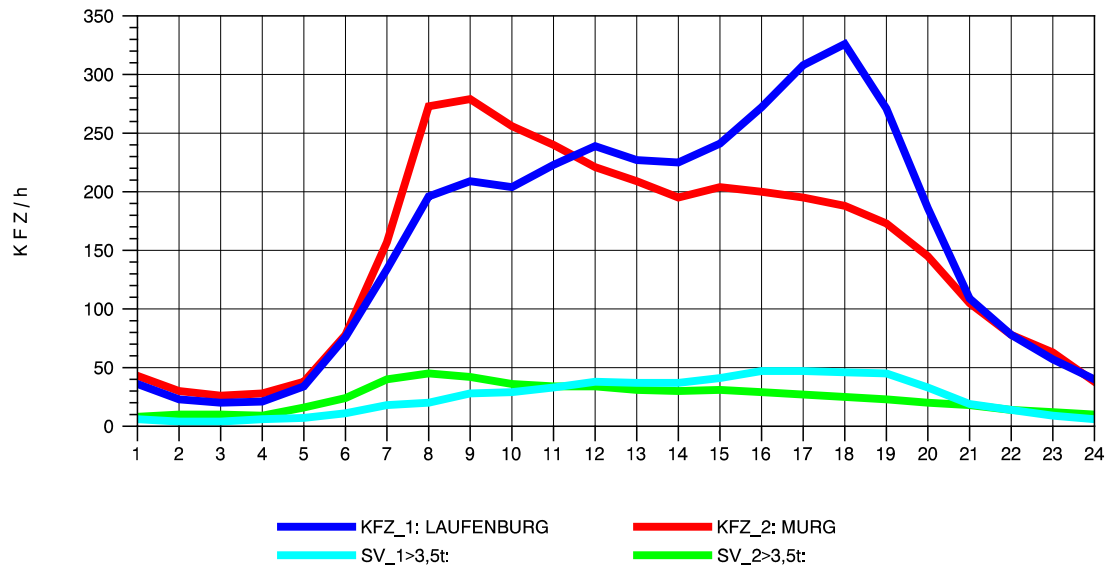

STRASSENVERKEHRSZÄHLUNGEN IN BADEN-WÜRTTEMBERG
MURG 84141001 A 98
Montag, 05. Mai 2014