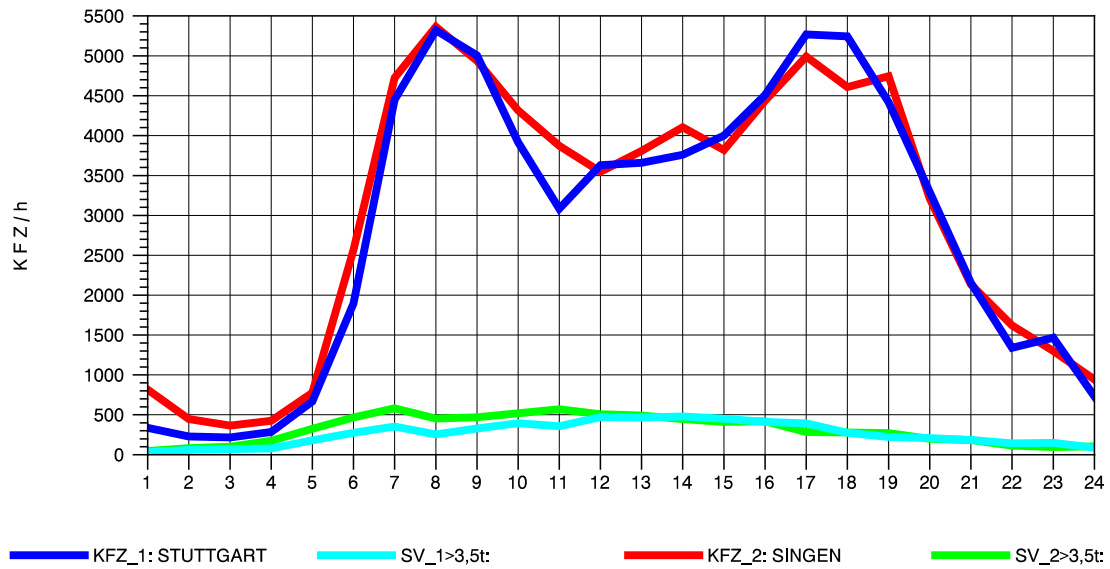

STRASSENVERKEHRSZÄHLUNGEN IN BADEN-WÜRTTEMBERG
BÖBLINGEN 72201011 A 81
Montag, 06. Oktober 2014