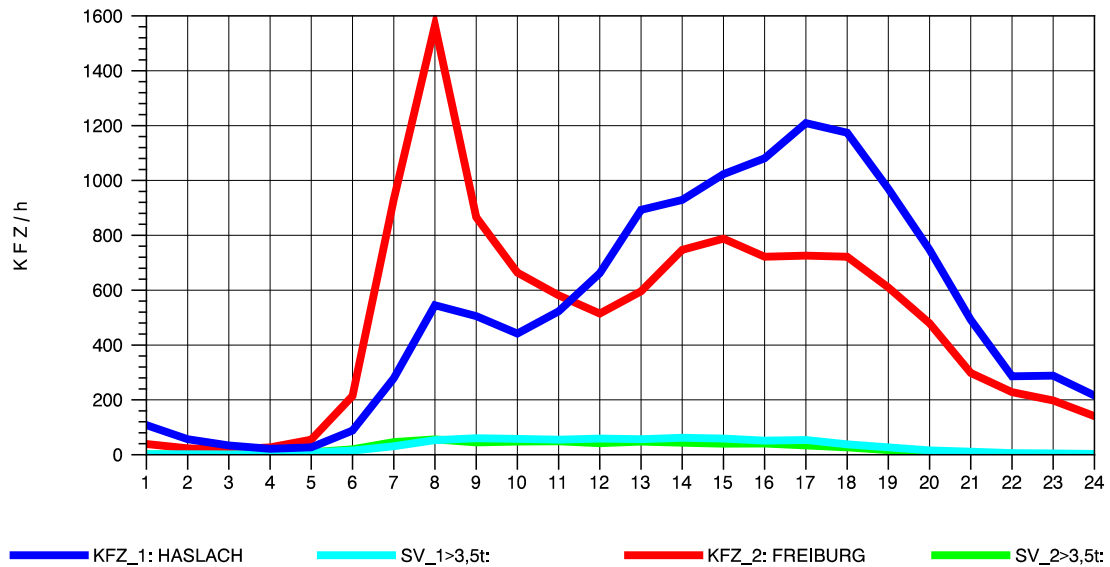

STRASSENVERKEHRSZÄHLUNGEN IN BADEN-WÜRTTEMBERG
WALDKIRCH 2 79131106 B 294
Freitag, 09. Mai 2014