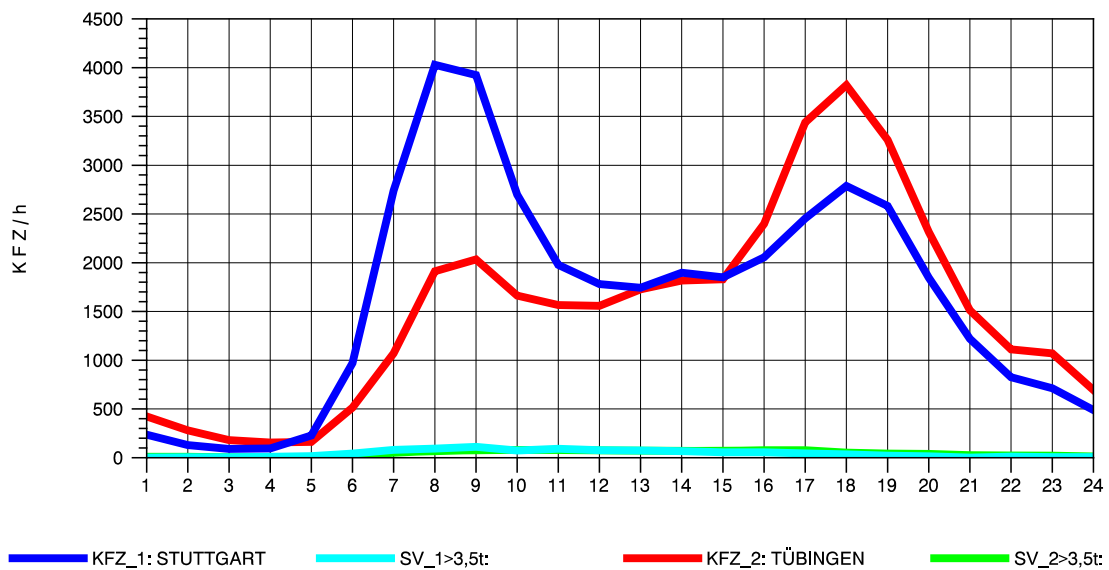

STRASSENVERKEHRSZÄHLUNGEN IN BADEN-WÜRTTEMBERG
ECHTERDINGEN 2 72201103 B 27
Montag, 06. Oktober 2014