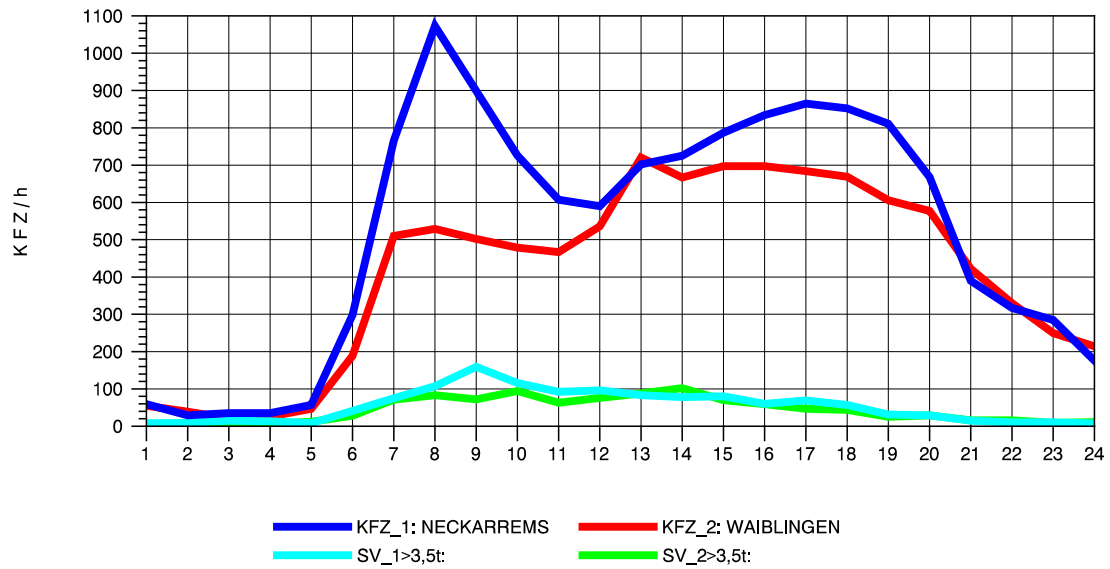

STRASSENVERKEHRSZÄHLUNGEN IN BADEN-WÜRTTEMBERG
HEGNACH 71211211 L 1142
Freitag, 09. Mai 2014