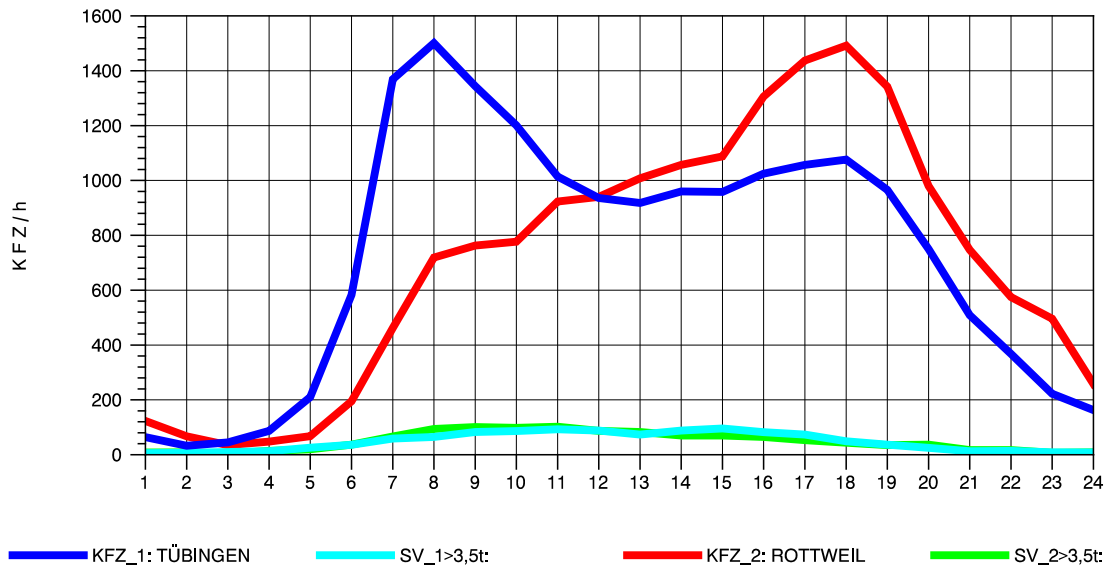

STRASSENVERKEHRSZÄHLUNGEN IN BADEN-WÜRTTEMBERG
TÜBINGEN-SÜD 75201101 B 27
Mittwoch, 06. August 2014