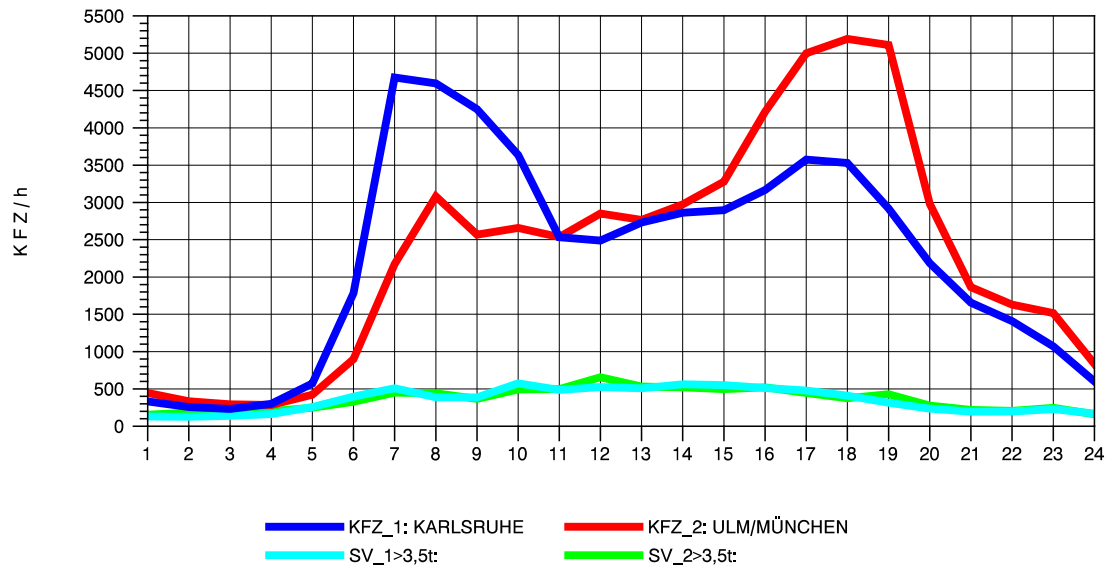

STRASSENVERKEHRSZÄHLUNGEN IN BADEN-WÜRTTEMBERG
DENKENDORF 73211075 A 8
Mittwoch, 07. Mai 2014