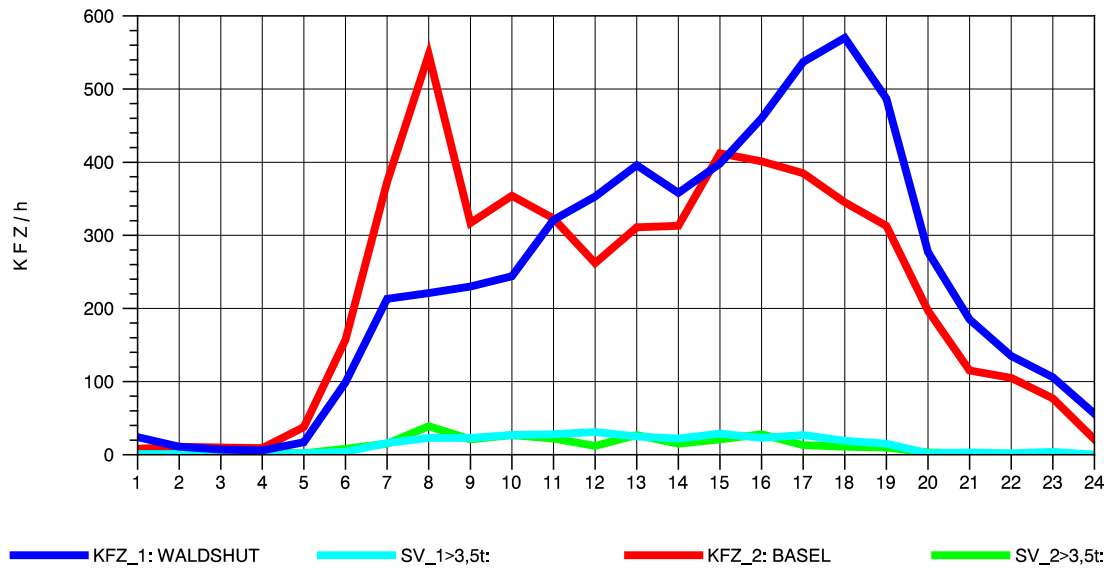

STRASSENVERKEHRSZÄHLUNGEN IN BADEN-WÜRTTEMBERG
BAD SÄCKINGEN 1 84141102 L 154
Montag, 06. Oktober 2014