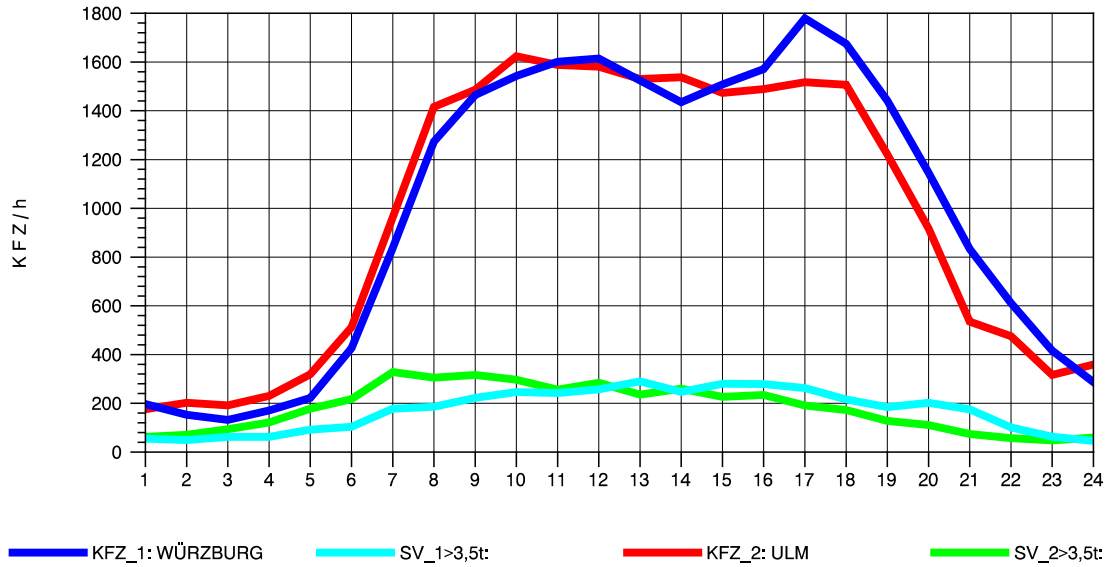

STRASSENVERKEHRSZÄHLUNGEN IN BADEN-WÜRTTEMBERG
LANGENAU 75261061 A 7
Dienstag, 05. August 2014