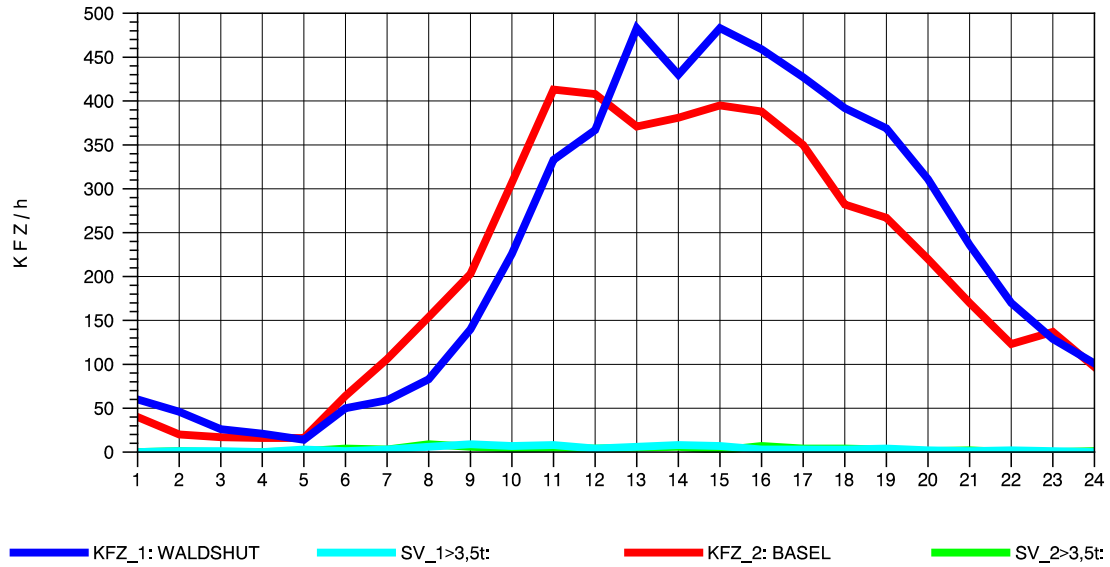

STRASSENVERKEHRSZÄHLUNGEN IN BADEN-WÜRTTEMBERG
BAD SÄCKINGEN 1 84141102 L 154
Samstag, 11. Oktober 2014