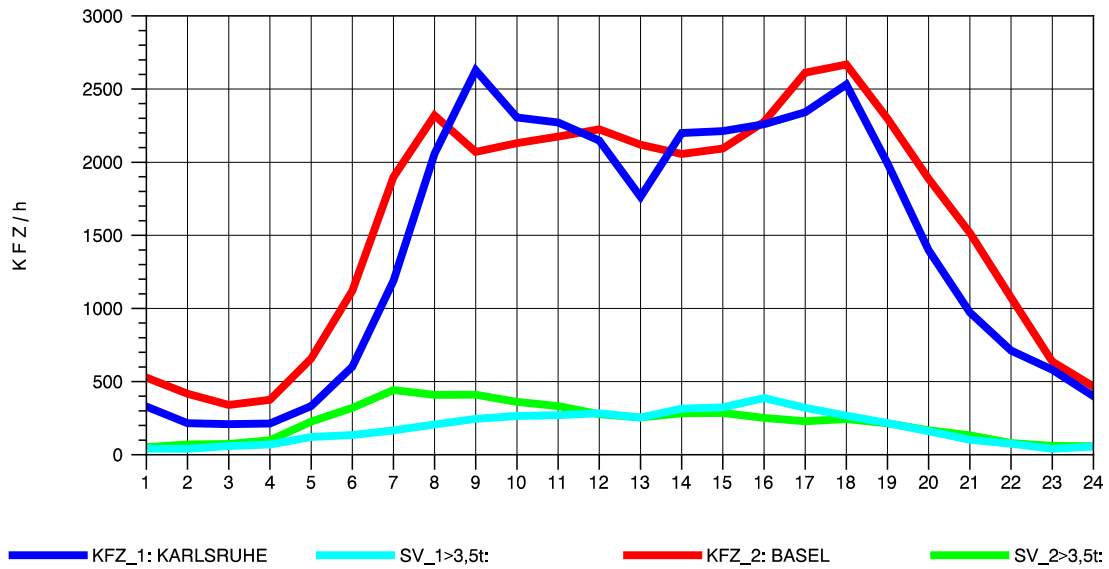

STRASSENVERKEHRSZÄHLUNGEN IN BADEN-WÜRTTEMBERG
T+R BREISGAU 78121047 A 5
Montag, 04. August 2014