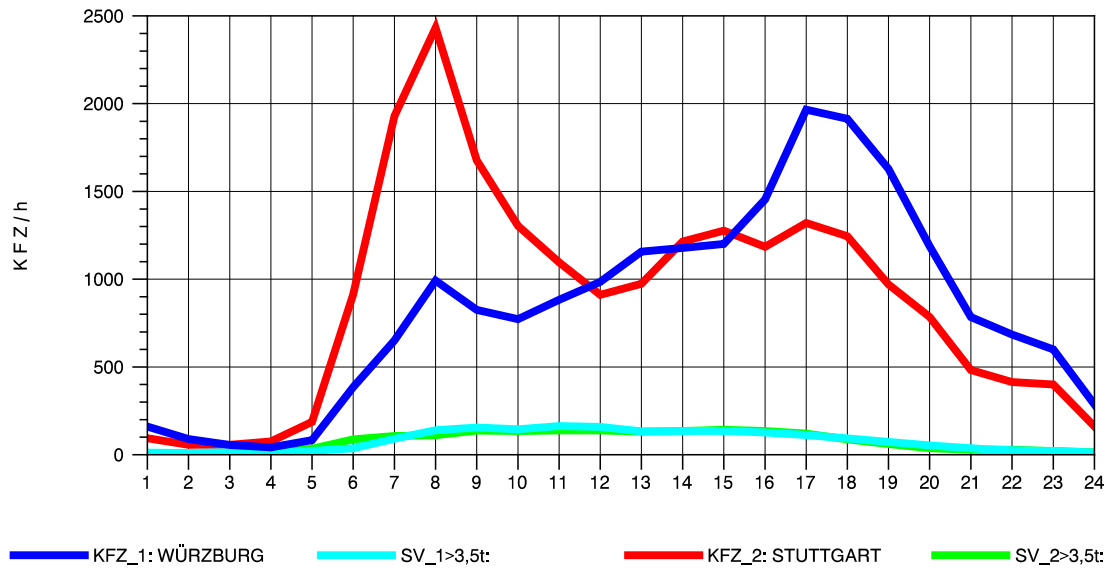

STRASSENVERKEHRSZÄHLUNGEN IN BADEN-WÜRTTEMBERG
NECKARSULM 2 6821102 B 27
Montag, 06. Oktober 2014