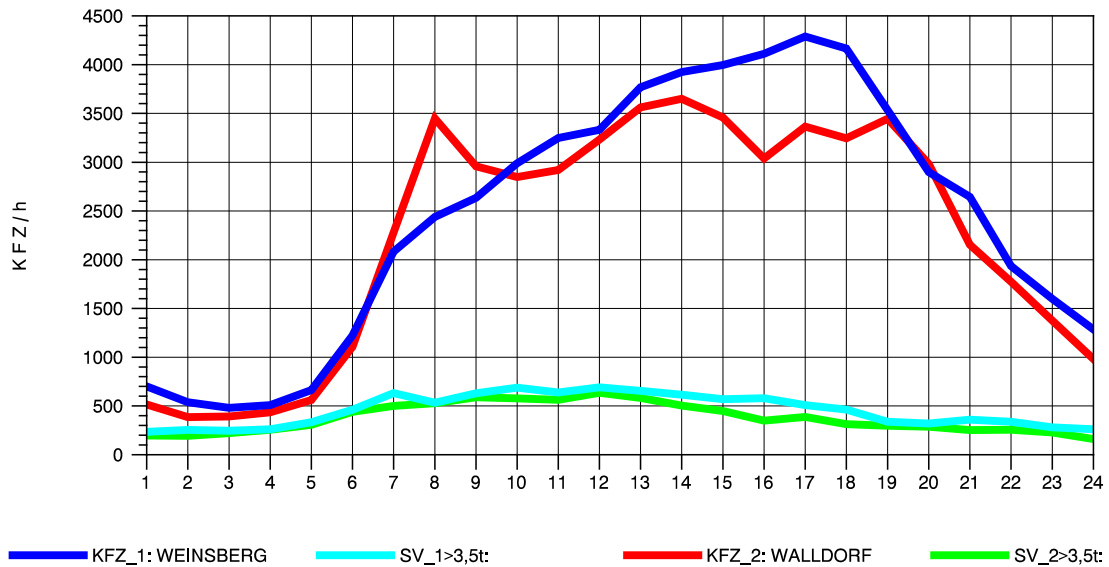

STRASSENVERKEHRSZÄHLUNGEN IN BADEN-WÜRTTEMBERG
NECKARSULM 1 68211059 A 6
Freitag, 08. August 2014