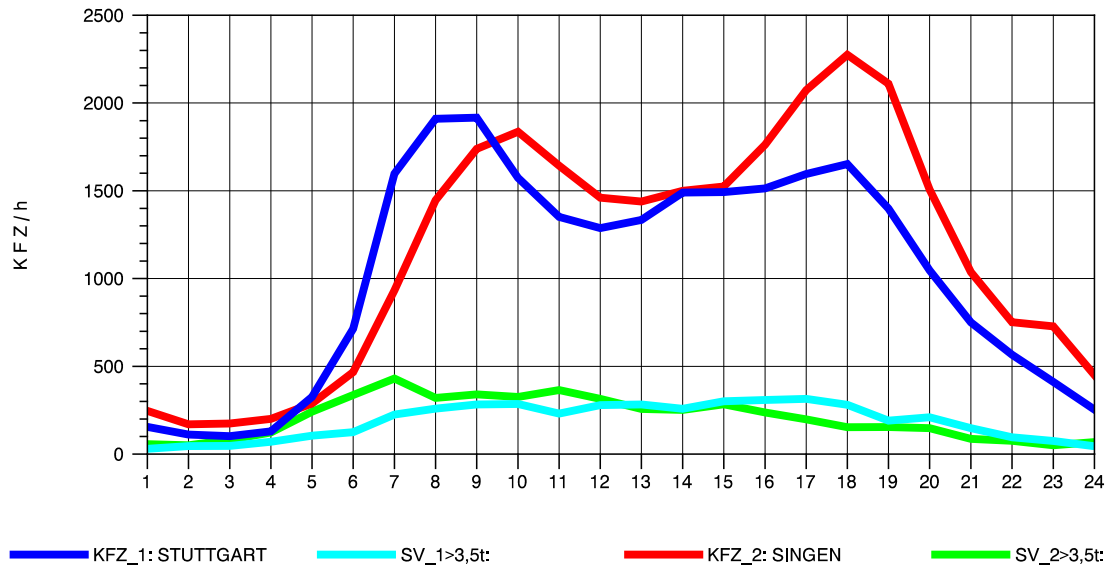

STRASSENVERKEHRSZÄHLUNGEN IN BADEN-WÜRTTEMBERG
HORB 75181028 A 81
Dienstag, 07. Oktober 2014