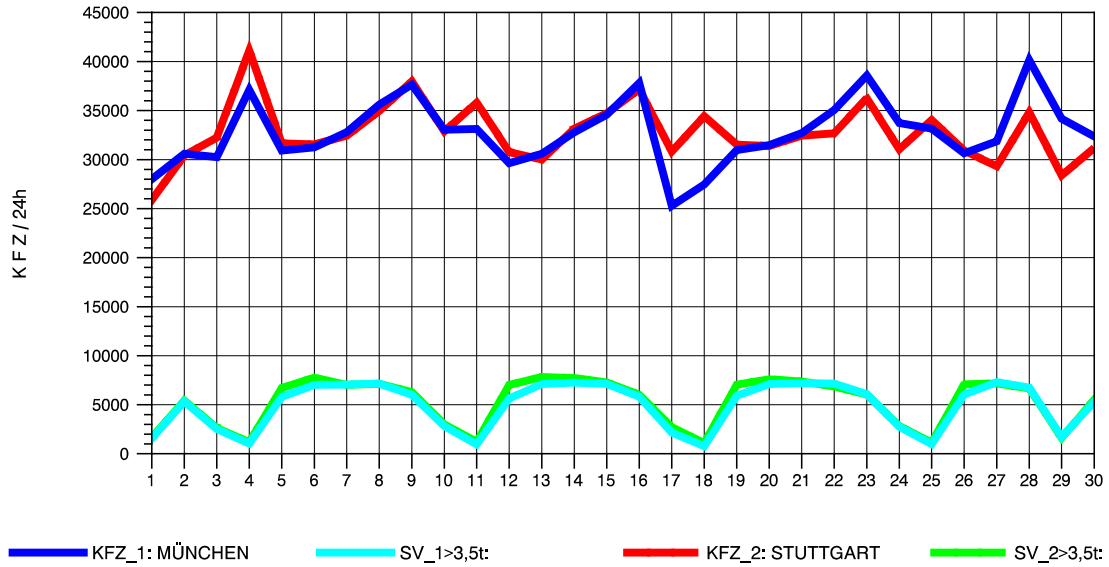

STRASSENVERKEHRSZÄHLUNGEN IN BADEN-WÜRTTEMBERG
MERKLINGEN 74241098 A 8
TAGESWERTE JE RICHTUNG: Mai 2014