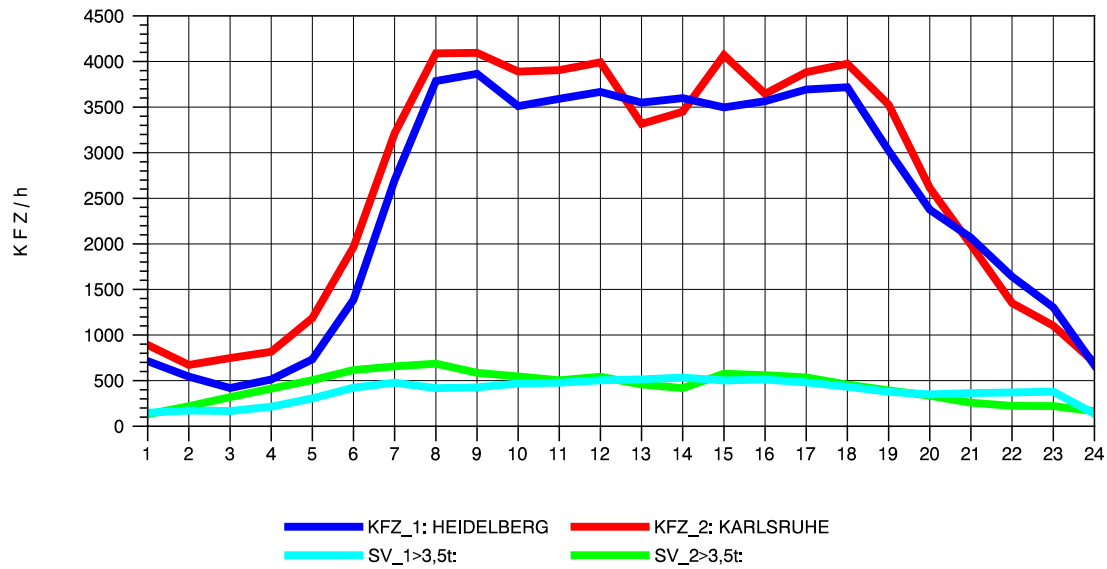

STRASSENVERKEHRSZÄHLUNGEN IN BADEN-WÜRTTEMBERG
ST. LEON 67171018 A 5
Montag, 04. August 2014