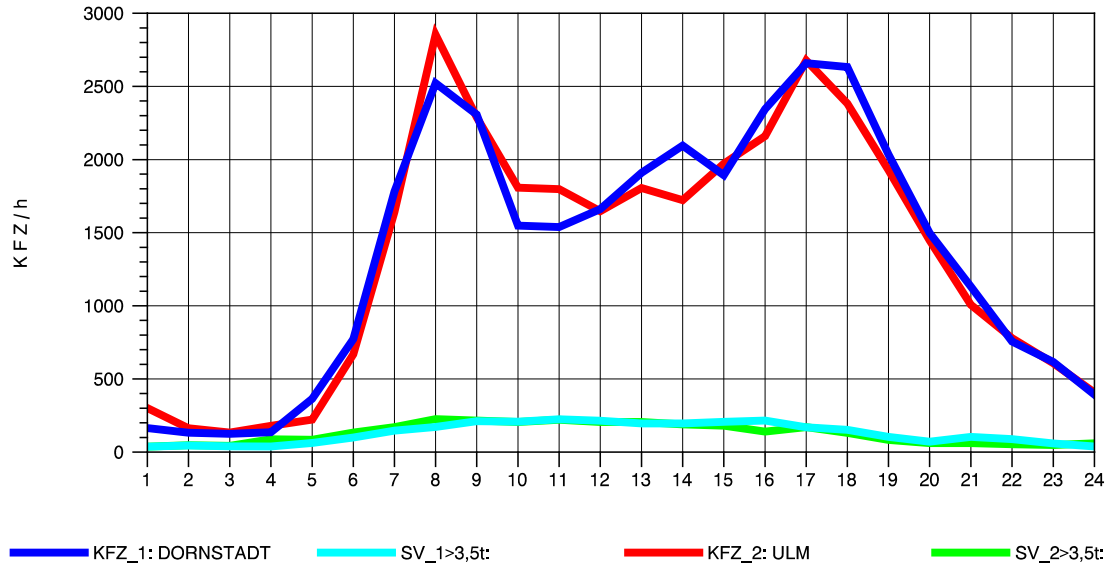

STRASSENVERKEHRSZÄHLUNGEN IN BADEN-WÜRTTEMBERG
ULM-NORD 75251103 B 10
Donnerstag, 09. Oktober 2014