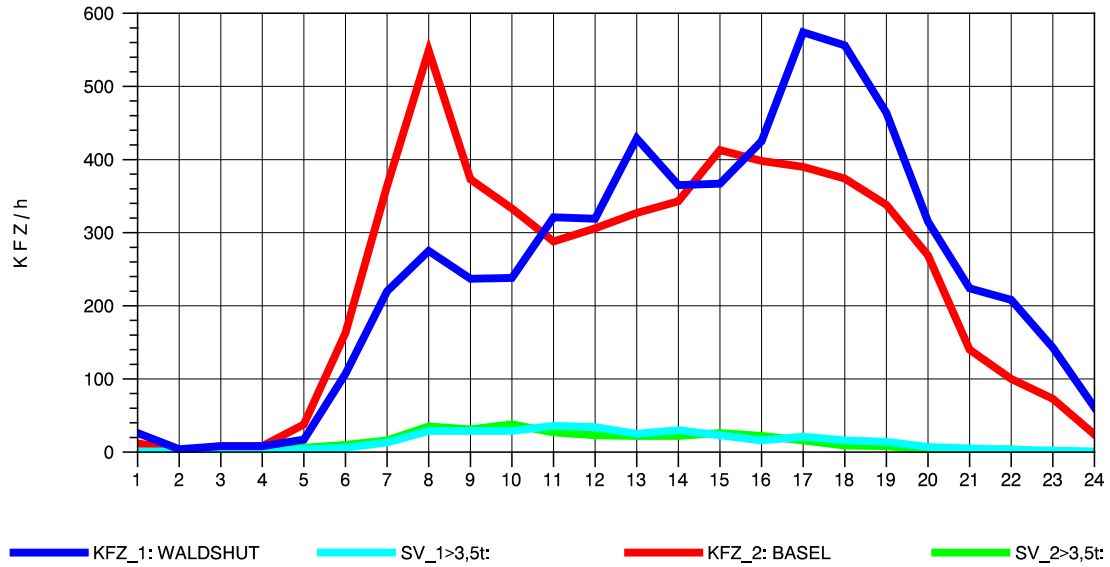

STRASSENVERKEHRSZÄHLUNGEN IN BADEN-WÜRTTEMBERG
BAD SÄCKINGEN 1 84141102 L 154
Dienstag, 07. Oktober 2014