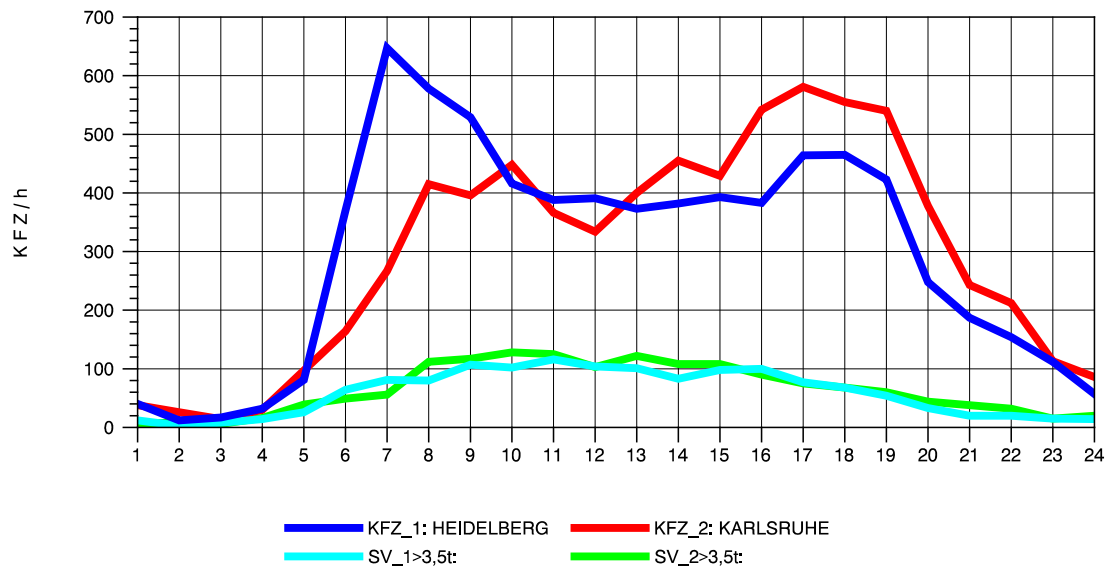

STRASSENVERKEHRSZÄHLUNGEN IN BADEN-WÜRTTEMBERG
VAHINGEN (ENZ) 70191108 B 10
Montag, 05. Mai 2014