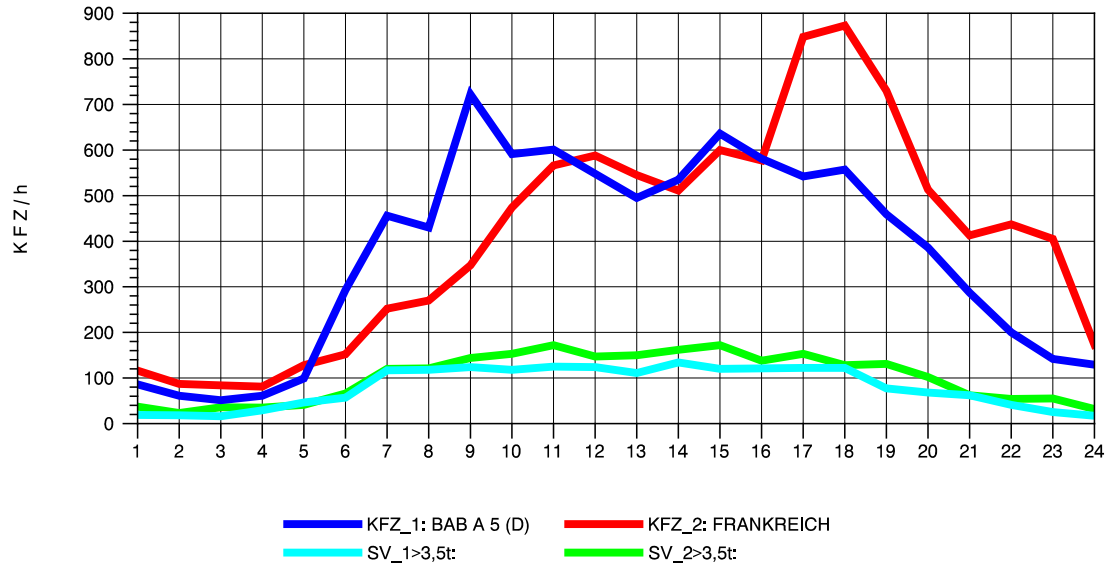

STRASSENVERKEHRSZÄHLUNGEN IN BADEN-WÜRTTEMBERG
NEUENBURG 1 82111052 A 5
Dienstag, 05. August 2014