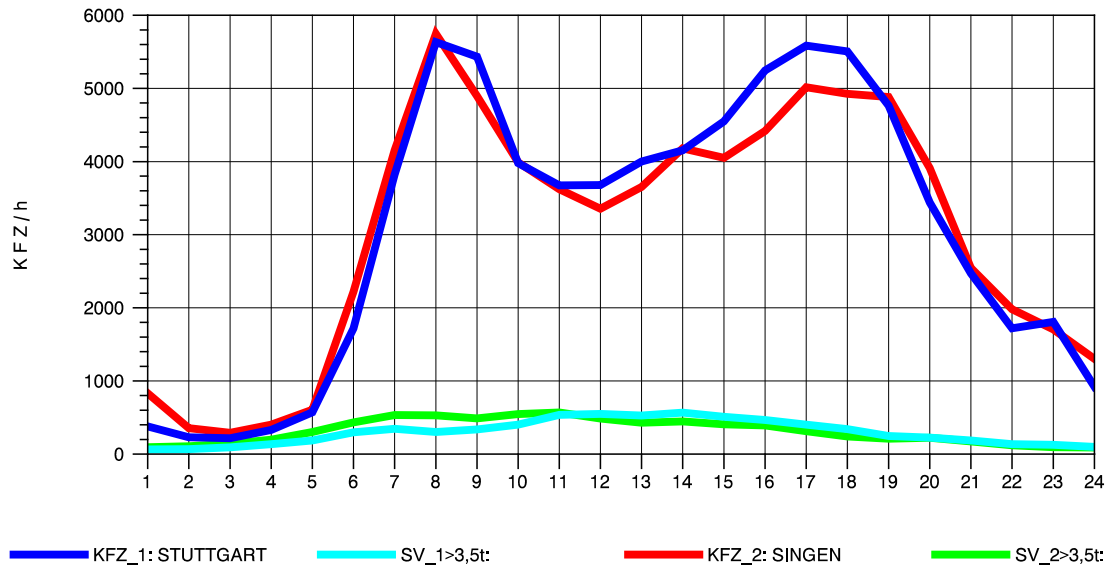

STRASSENVERKEHRSZÄHLUNGEN IN BADEN-WÜRTTEMBERG
BÖBLINGEN 72201011 A 81
Donnerstag, 09. Oktober 2014