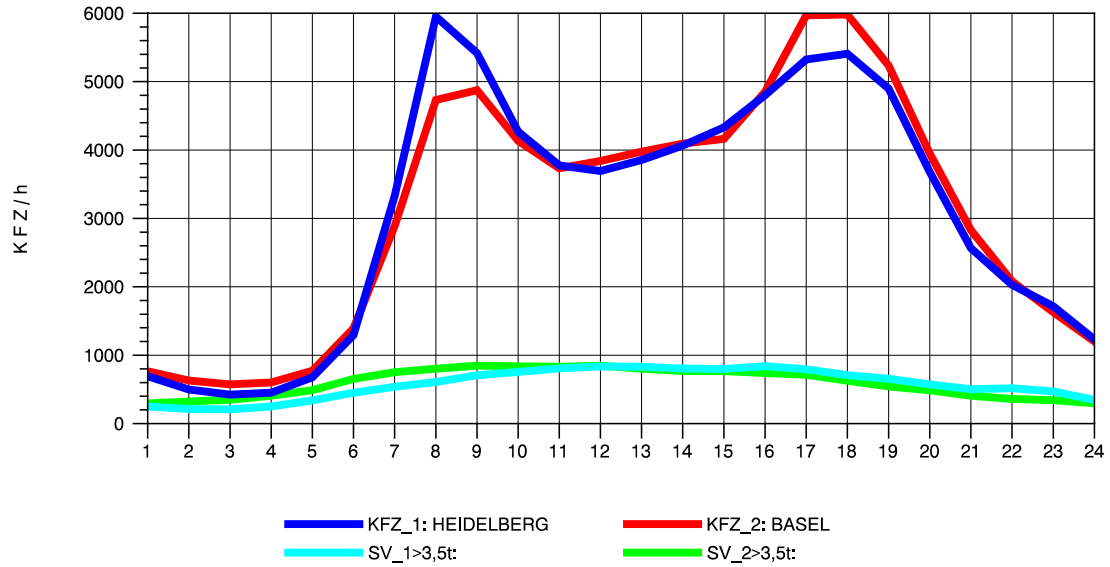

STRASSENVERKEHRSZÄHLUNGEN IN BADEN-WÜRTTEMBERG
KARLSRUHE 1 70161022 A 5
Donnerstag, 08. Mai 2014