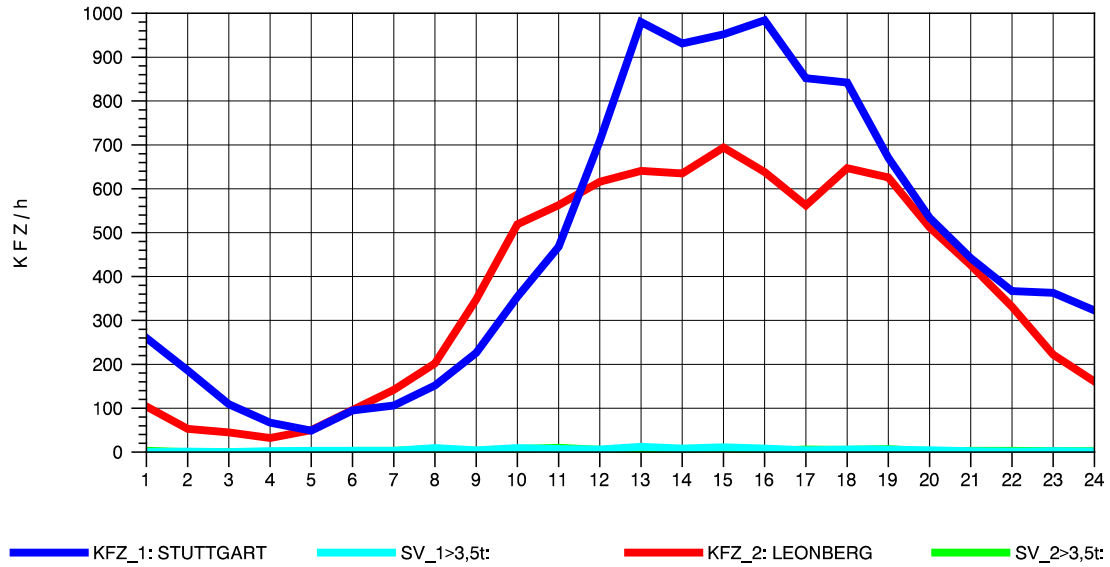

STRASSENVERKEHRSZÄHLUNGEN IN BADEN-WÜRTTEMBERG
SOLITUDE 72201203 L 1180
Samstag, 09. August 2014