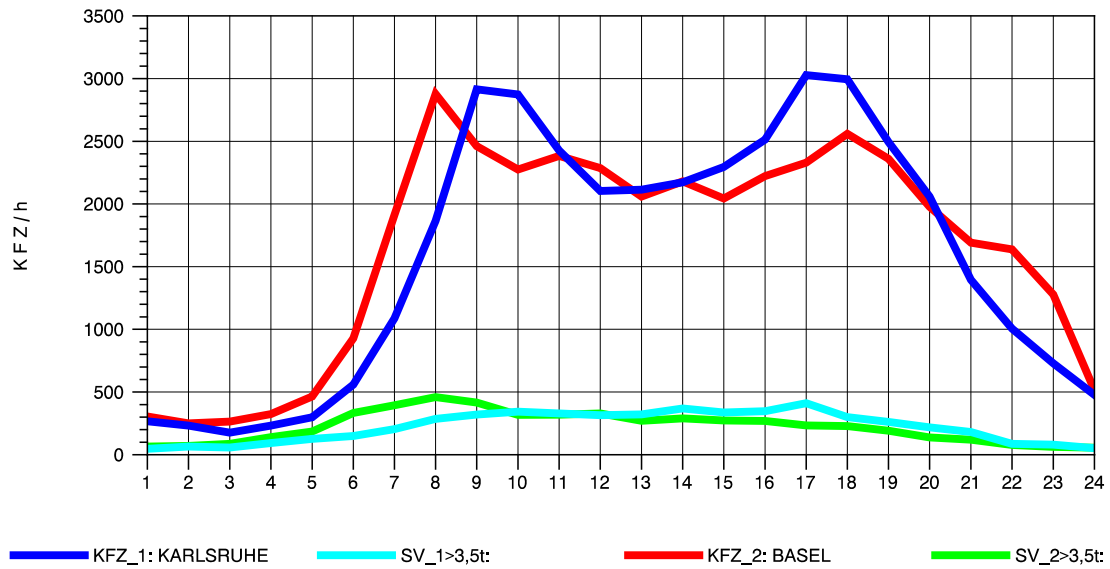

STRASSENVERKEHRSZÄHLUNGEN IN BADEN-WÜRTTEMBERG
NIMBURG 78121047 A 5
Mittwoch, 06. August 2014