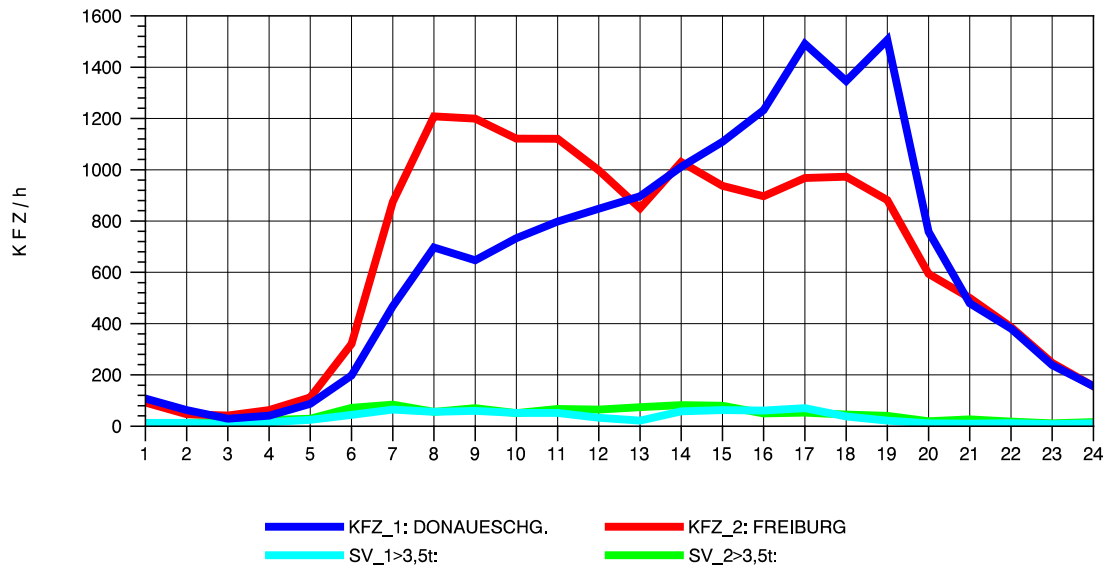

STRASSENVERKEHRSZÄHLUNGEN IN BADEN-WÜRTTEMBERG
FREIBURG-OSTTUNNEL 80131101 B 31 N
Montag, 04. August 2014