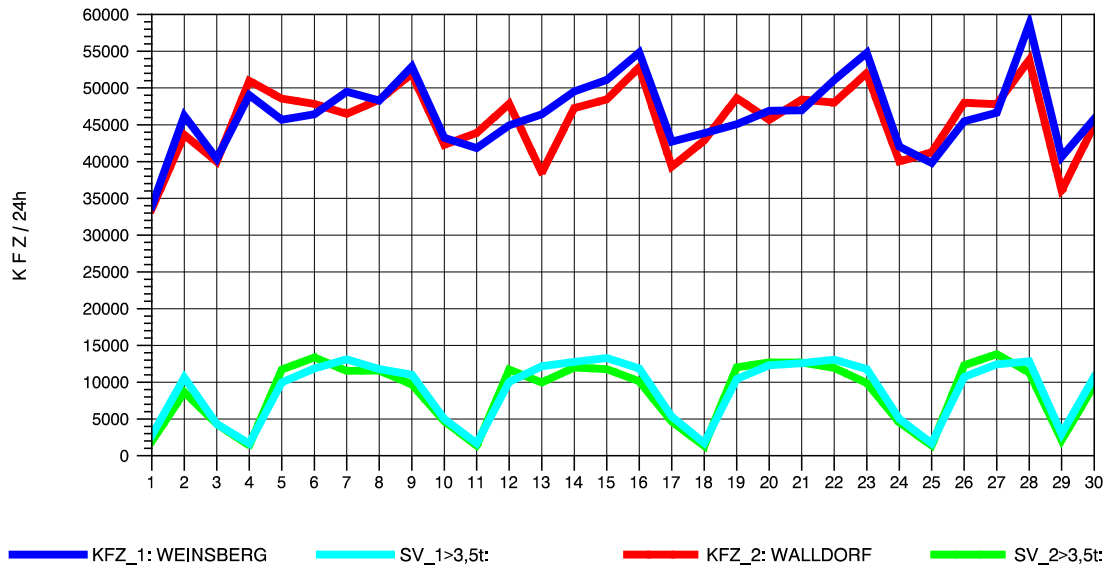

STRASSENVERKEHRSZÄHLUNGEN IN BADEN-WÜRTTEMBERG
WALLDORF 67171016 A 6
TAGESWERTE JE RICHTUNG: Mai 2014