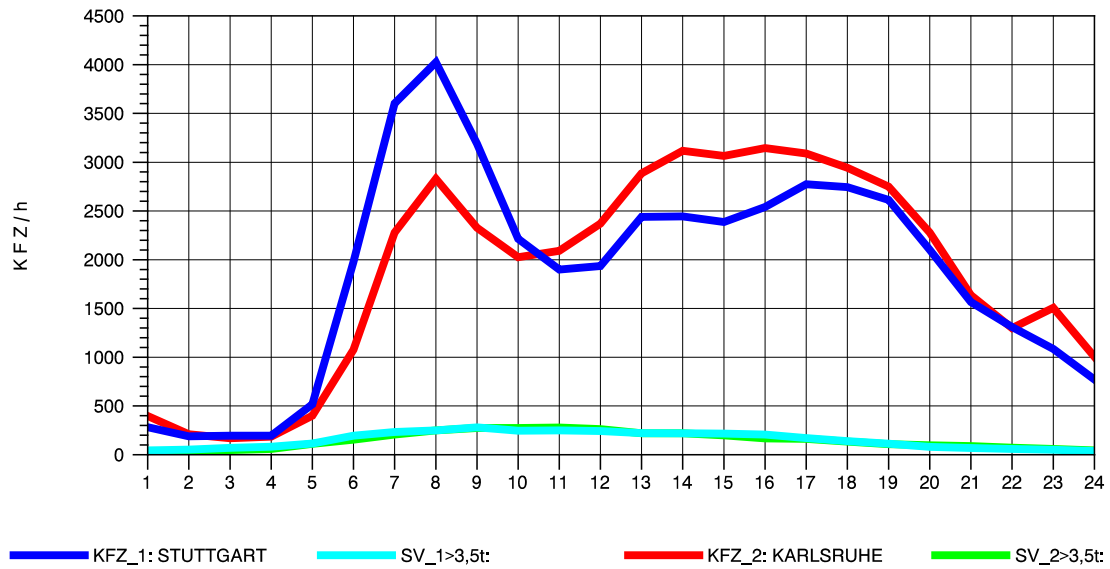

STRASSENVERKEHRSZÄHLUNGEN IN BADEN-WÜRTTEMBERG
S-ZUFFENHAUSEN 71201100 B 10
Freitag, 09. Mai 2014