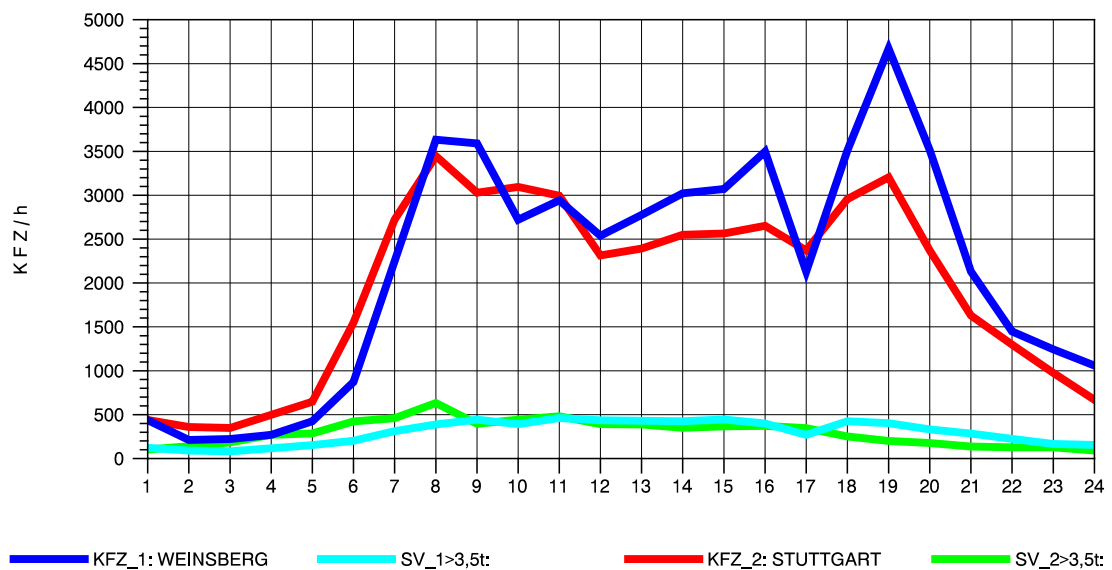

STRASSENVERKEHRSZÄHLUNGEN IN BADEN-WÜRTTEMBERG
PLEIDELSHEIM 70211086 A 81
Mittwoch, 06. August 2014