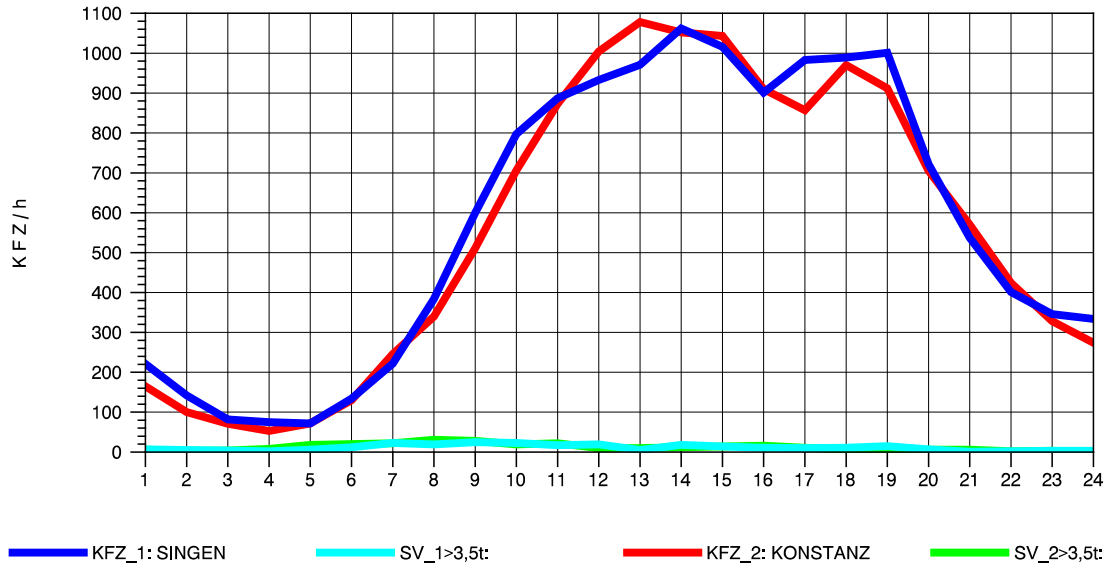

STRASSENVERKEHRSZÄHLUNGEN IN BADEN-WÜRTTEMBERG
KLOSTER HEGNE 82201112 B 33
Samstag, 11. Oktober 2014