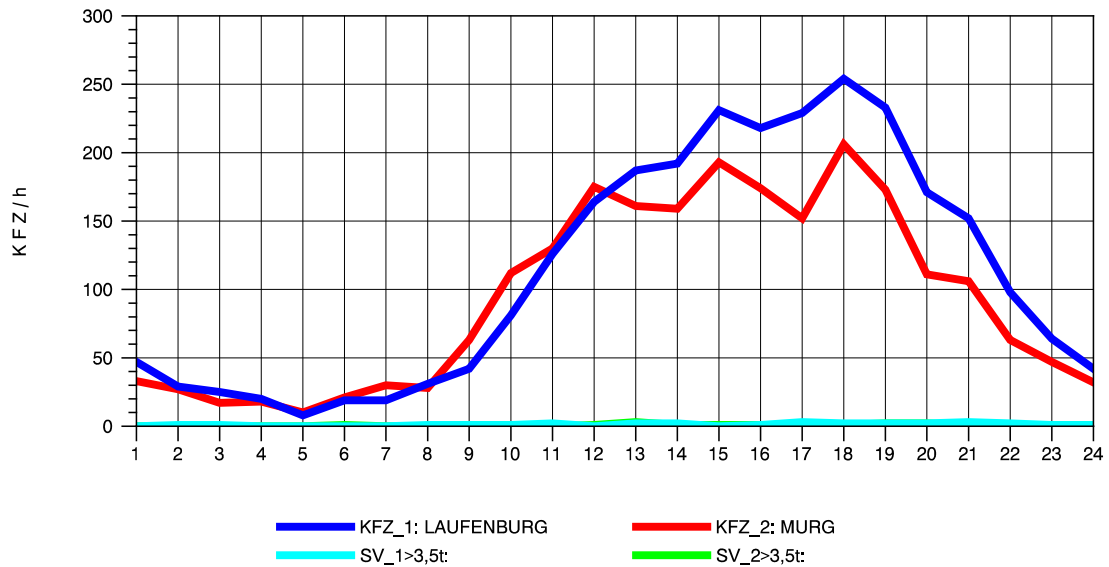

STRASSENVERKEHRSZÄHLUNGEN IN BADEN-WÜRTTEMBERG
MURG 84141001 A 98
Sonntag, 10. August 2014