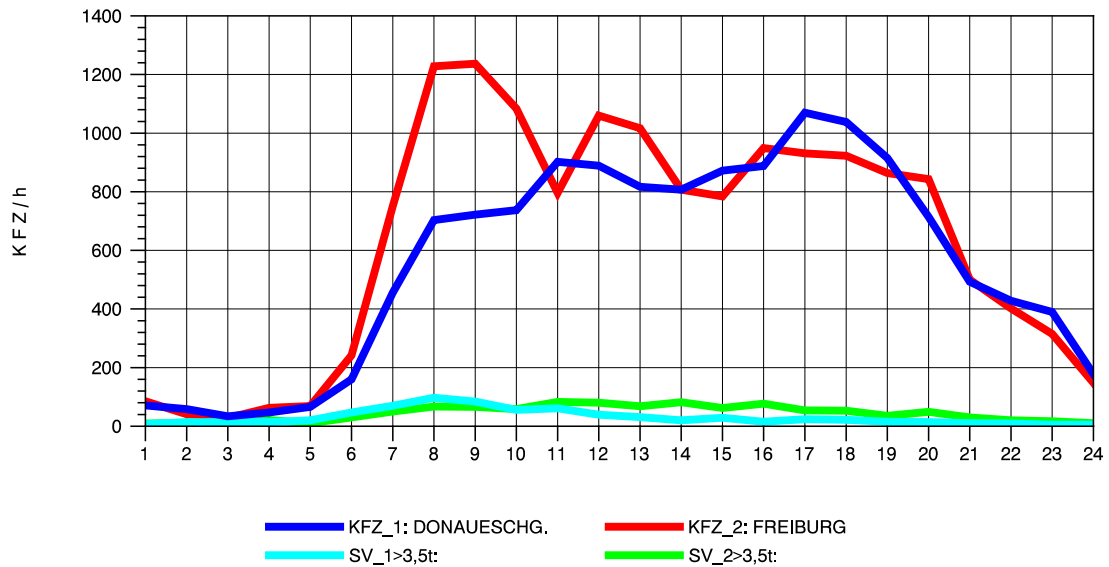

STRASSENVERKEHRSZÄHLUNGEN IN BADEN-WÜRTTEMBERG
FREIBURG-OSTTUNNEL 80131101 B 31 N
Mittwoch, 06. August 2014