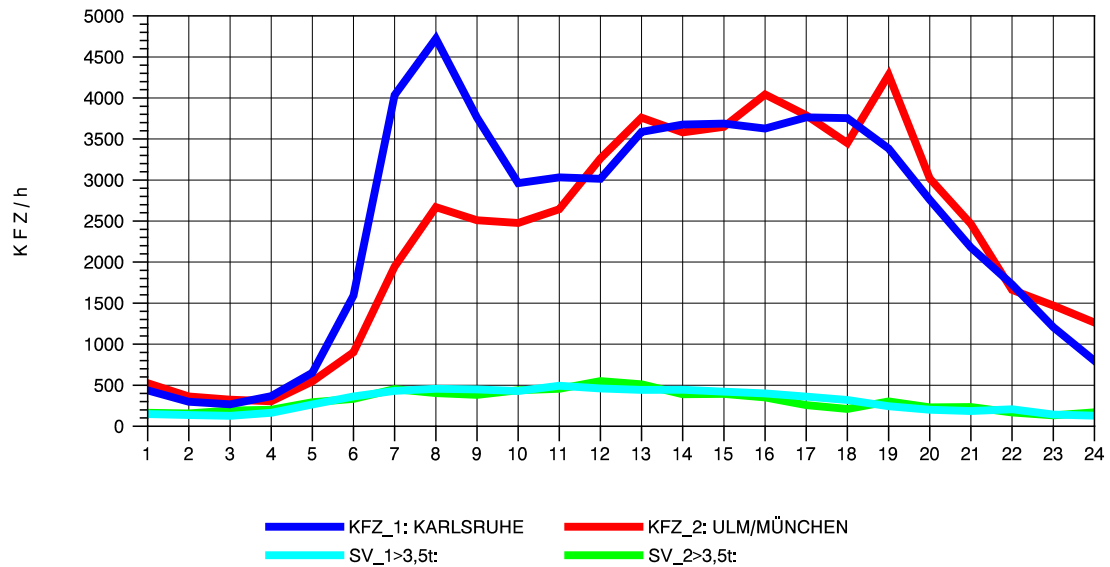

STRASSENVERKEHRSZÄHLUNGEN IN BADEN-WÜRTTEMBERG
DENKENDORF 73211075 A 8
Freitag, 10. Oktober 2014