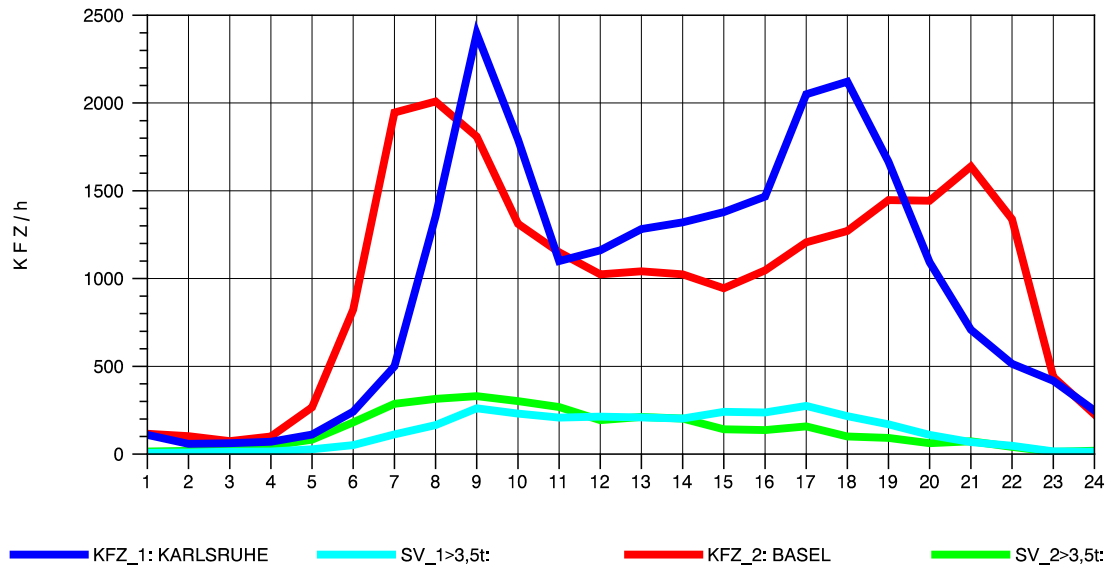

STRASSENVERKEHRSZÄHLUNGEN IN BADEN-WÜRTTEMBERG
KLEINKEMS 83111053 A 5
Donnerstag, 09. Oktober 2014