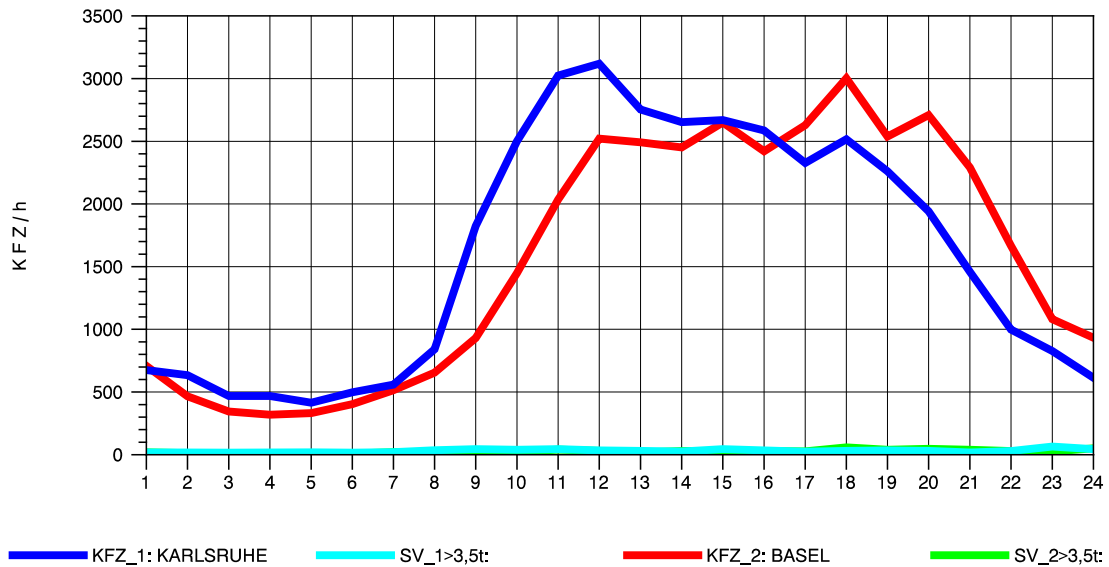

STRASSENVERKEHRSZÄHLUNGEN IN BADEN-WÜRTTEMBERG
NIMBURG 78121047 A 5
Sonntag, 10. August 2014