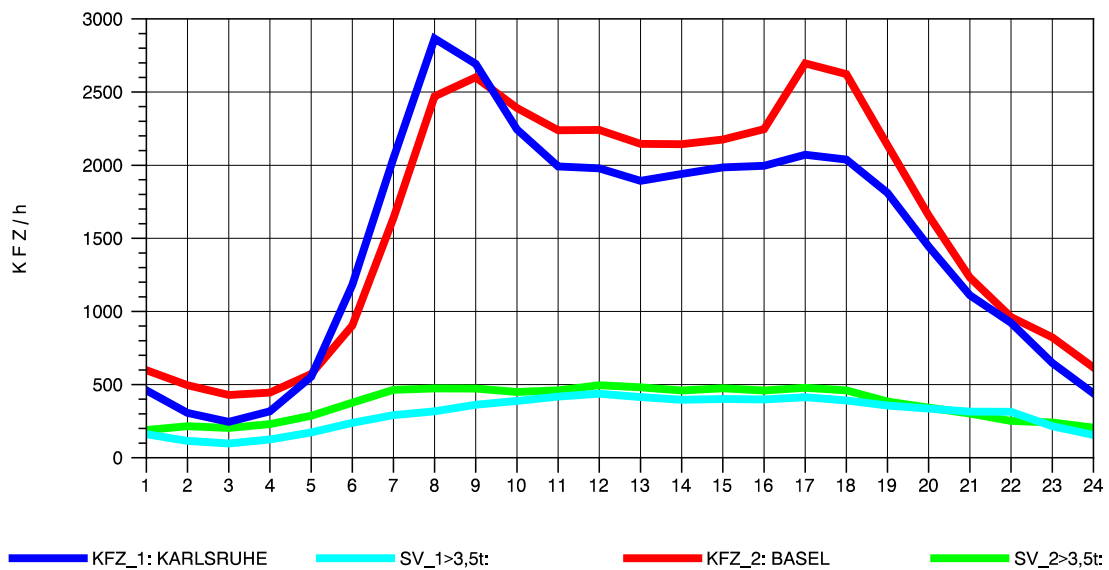

STRASSENVERKEHRSZÄHLUNGEN IN BADEN-WÜRTTEMBERG
ACHERN 73141035 A 5
Montag, 05. Mai 2014