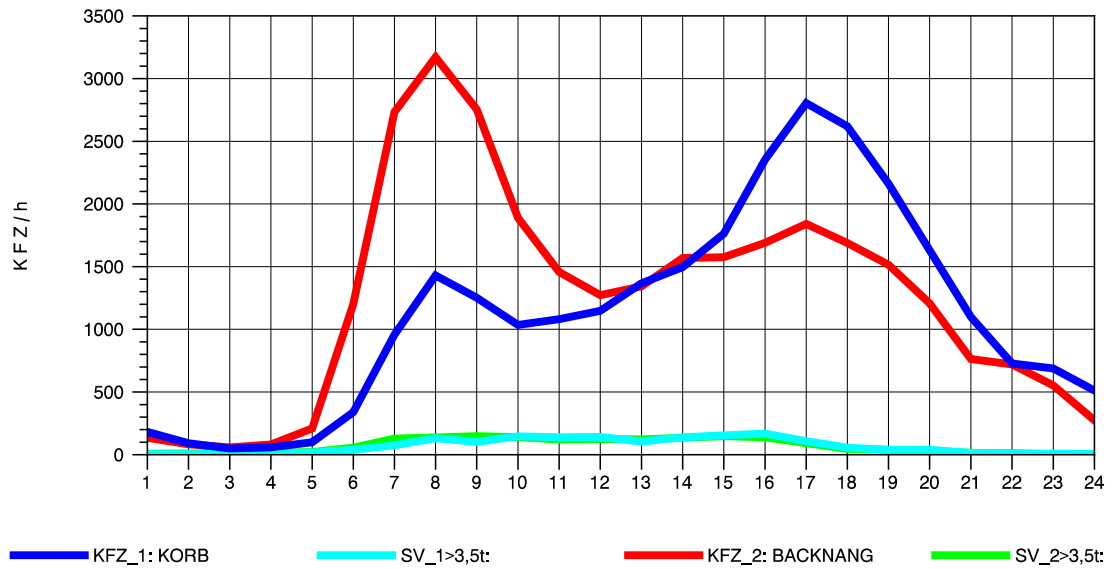

STRASSENVERKEHRSZÄHLUNGEN IN BADEN-WÜRTTEMBERG
KORB 71221100 B 14
Mittwoch, 06. August 2014