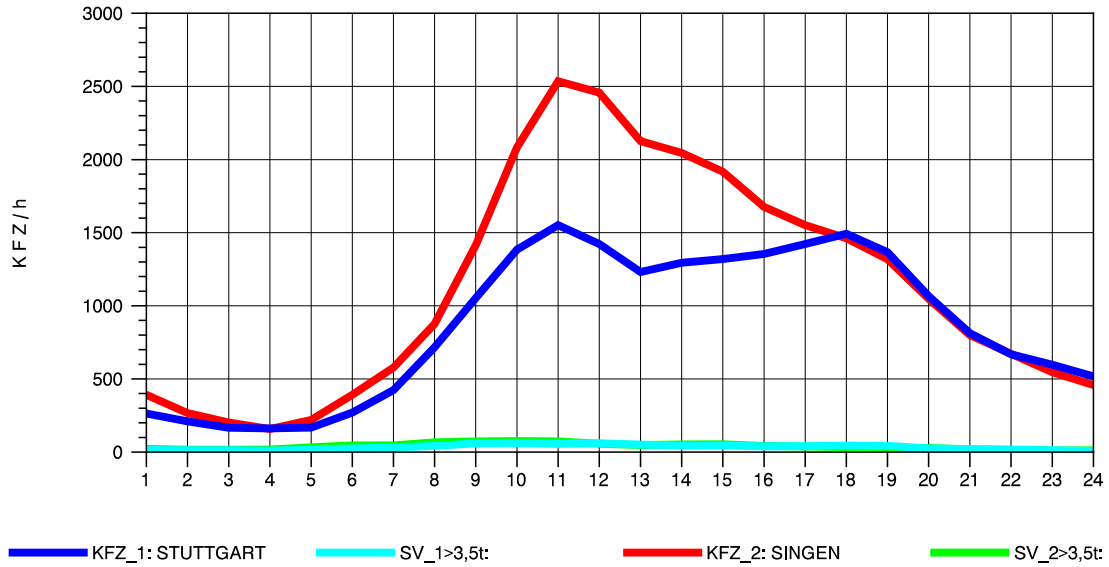

STRASSENVERKEHRSZÄHLUNGEN IN BADEN-WÜRTTEMBERG
GEISINGEN 81181036 A 81
Samstag, 09. August 2014