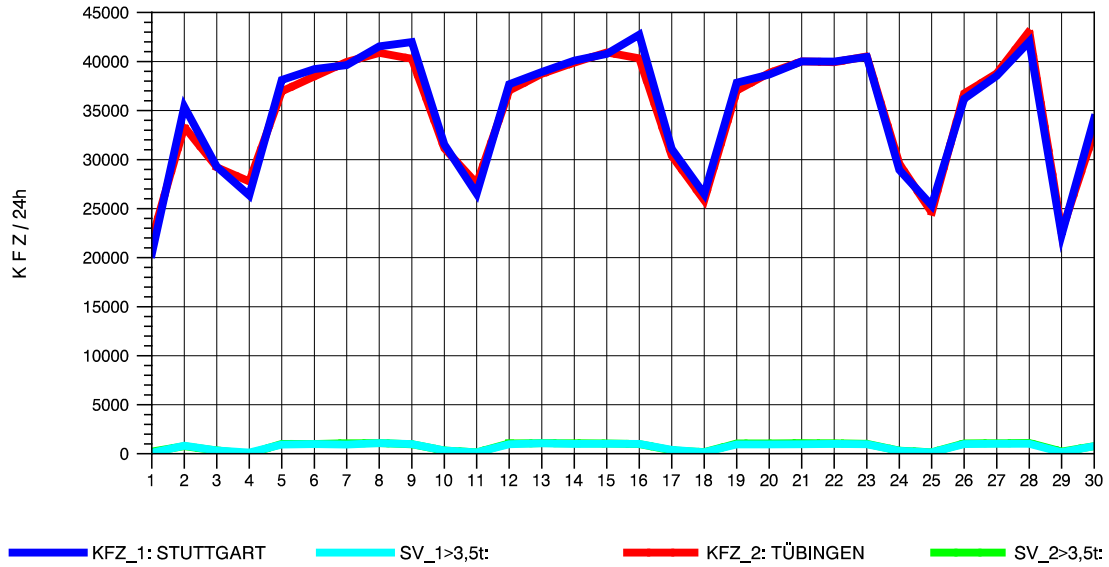

STRASSENVERKEHRSZÄHLUNGEN IN BADEN-WÜRTTEMBERG
ECHTERDINGEN 2 72201103 B 27
TAGESWERTE JE RICHTUNG: Mai 2014