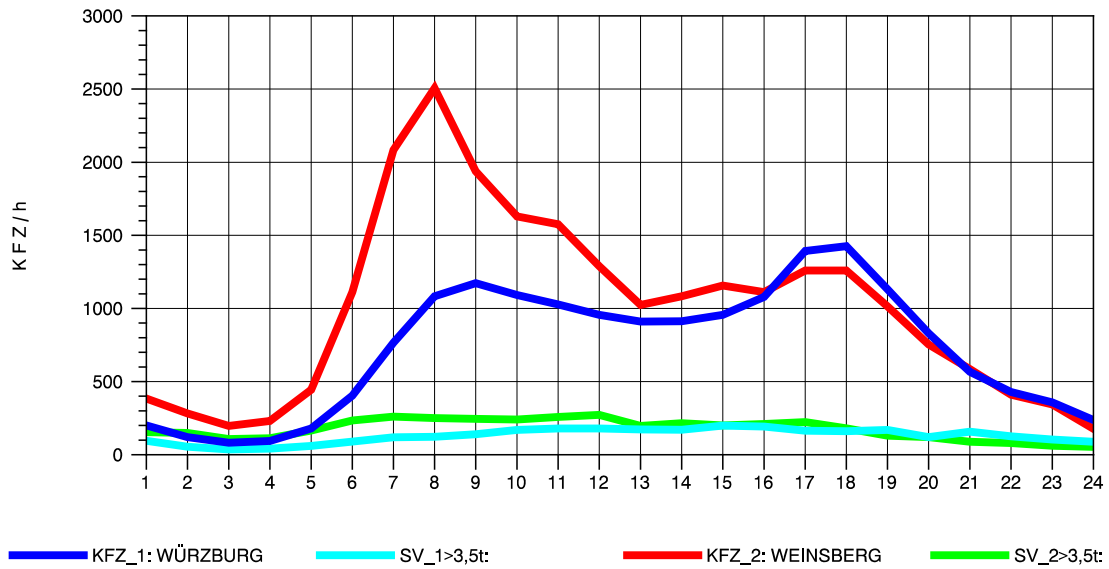

STRASSENVERKEHRSZÄHLUNGEN IN BADEN-WÜRTTEMBERG
NEUENSTADT 67221084 A 81
Montag, 06. Oktober 2014