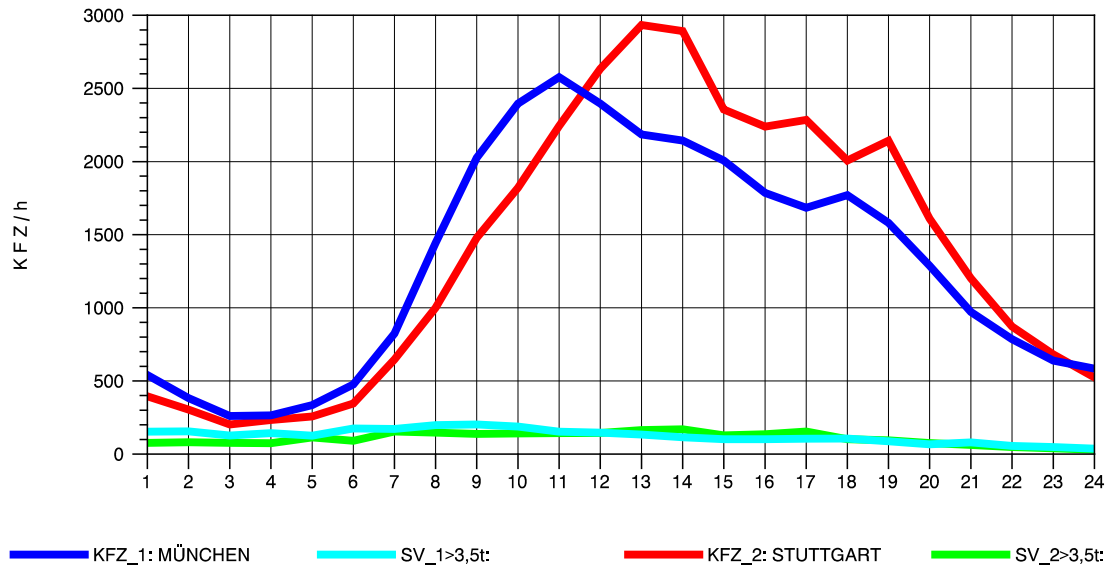

STRASSENVERKEHRSZÄHLUNGEN IN BADEN-WÜRTTEMBERG
AICHELBERG 73231077 A 8
Samstag, 11. Oktober 2014