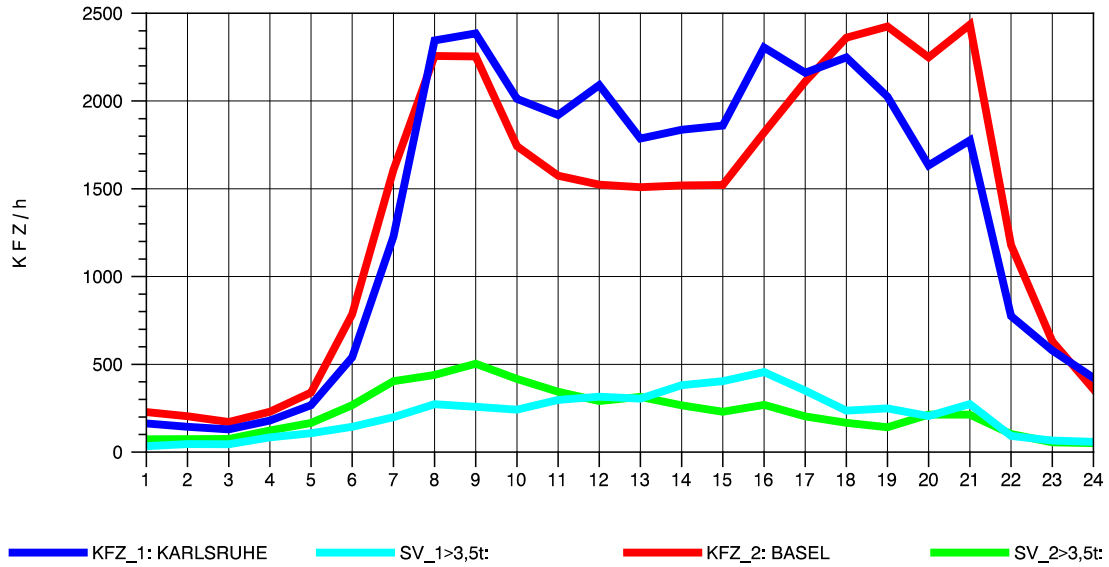

STRASSENVERKEHRSZÄHLUNGEN IN BADEN-WÜRTTEMBERG
T+R BREISGAU 78121047 A 5
Donnerstag, 09. Oktober 2014