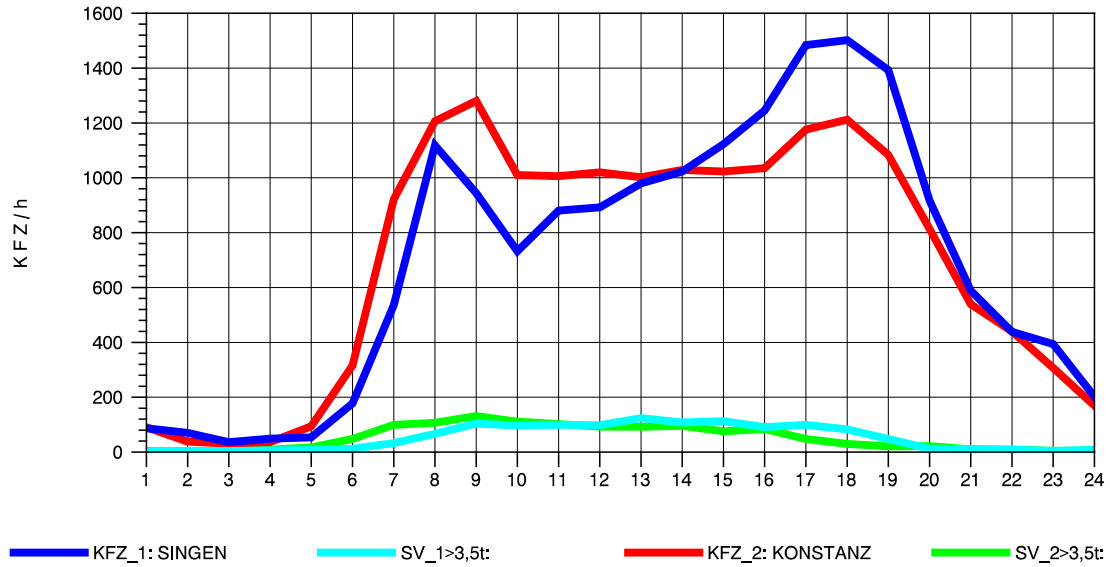

STRASSENVERKEHRSZÄHLUNGEN IN BADEN-WÜRTTEMBERG
KLOSTER HEGNE 82201112 B 33
Donnerstag, 09. Oktober 2014