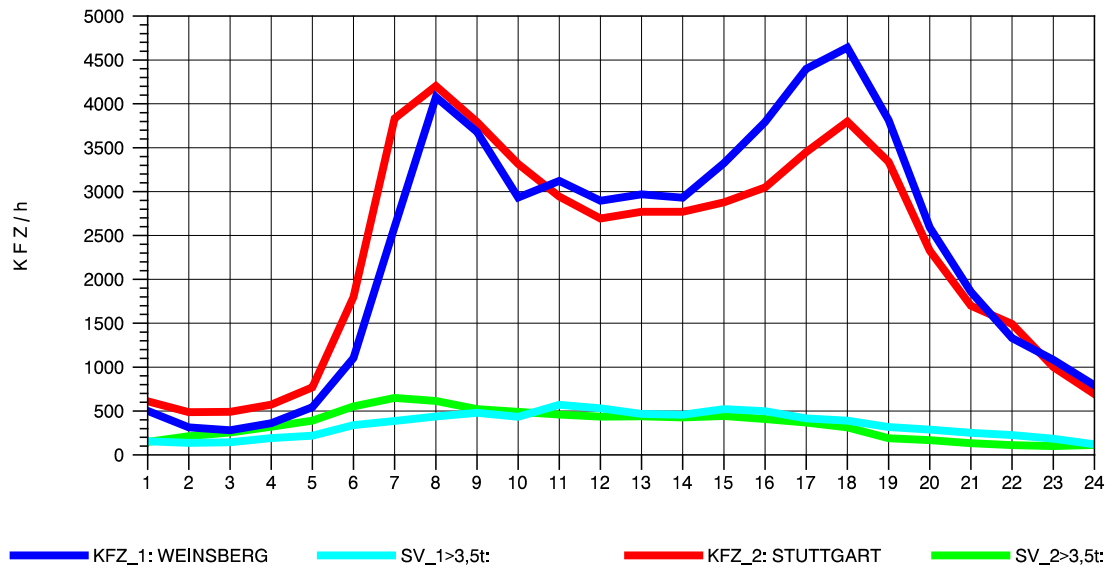

STRASSENVERKEHRSZÄHLUNGEN IN BADEN-WÜRTTEMBERG
PLEIDELSHEIM 70211086 A 81
Dienstag, 05. August 2014