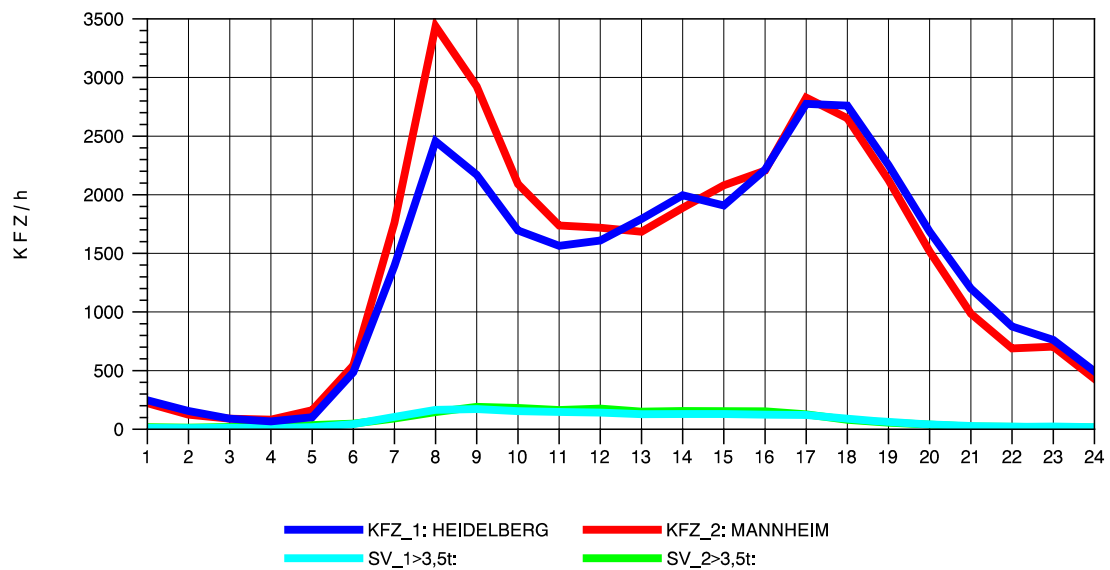

STRASSENVERKEHRSZÄHLUNGEN IN BADEN-WÜRTTEMBERG
MA-SECKENHEIM 65171009 A 656
Mittwoch, 08. Oktober 2014