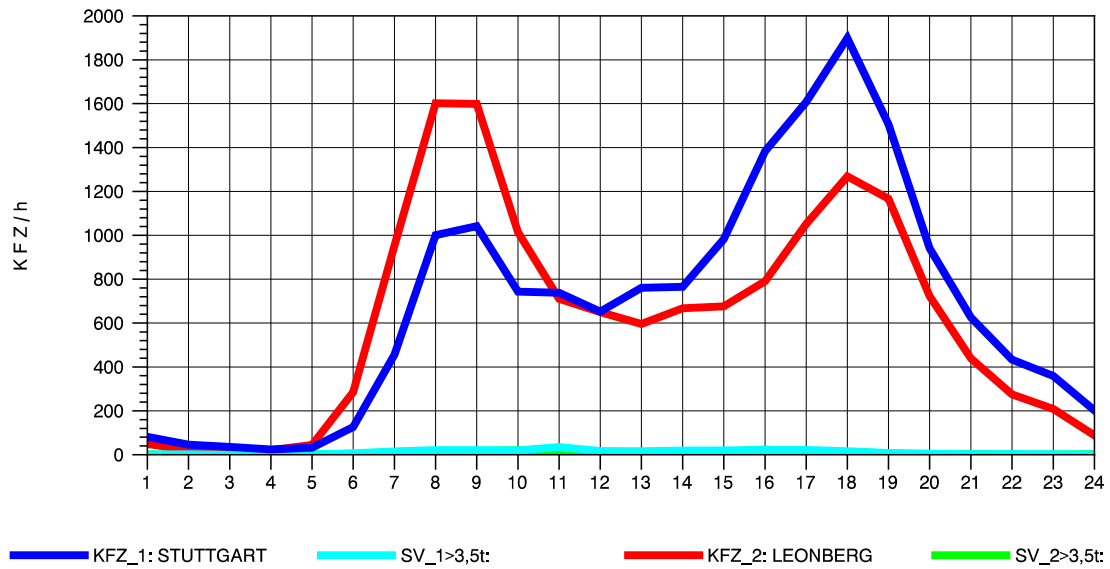

GRAFIK: B A S, AACHEN

STRASSENVERKEHRSZÄHLUNGEN IN BADEN-WÜRTTEMBERG
 SOLITUDE 72201203 L 1180
 Dienstag, 05. August 2014

GRAFIK: B A S, AACHEN

STRASSENVERKEHRSZÄHLUNGEN IN BADEN-WÜRTTEMBERG
 SOLITUDE 72201203 L 1180
 Mittwoch, 06. August 2014