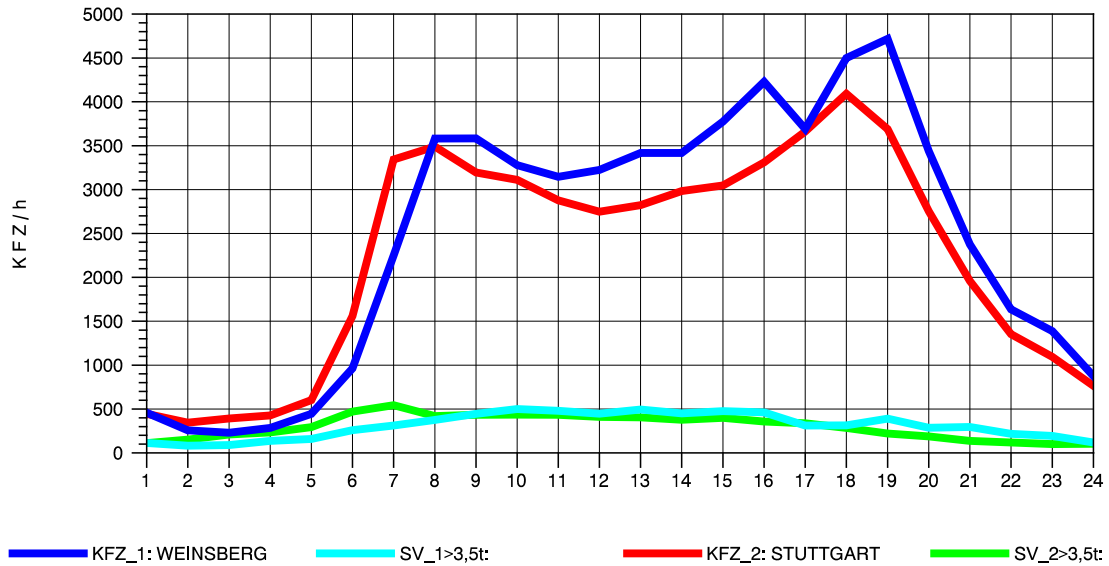

STRASSENVERKEHRSZÄHLUNGEN IN BADEN-WÜRTTEMBERG
PLEIDELSHEIM 70211086 A 81
Donnerstag, 07. August 2014