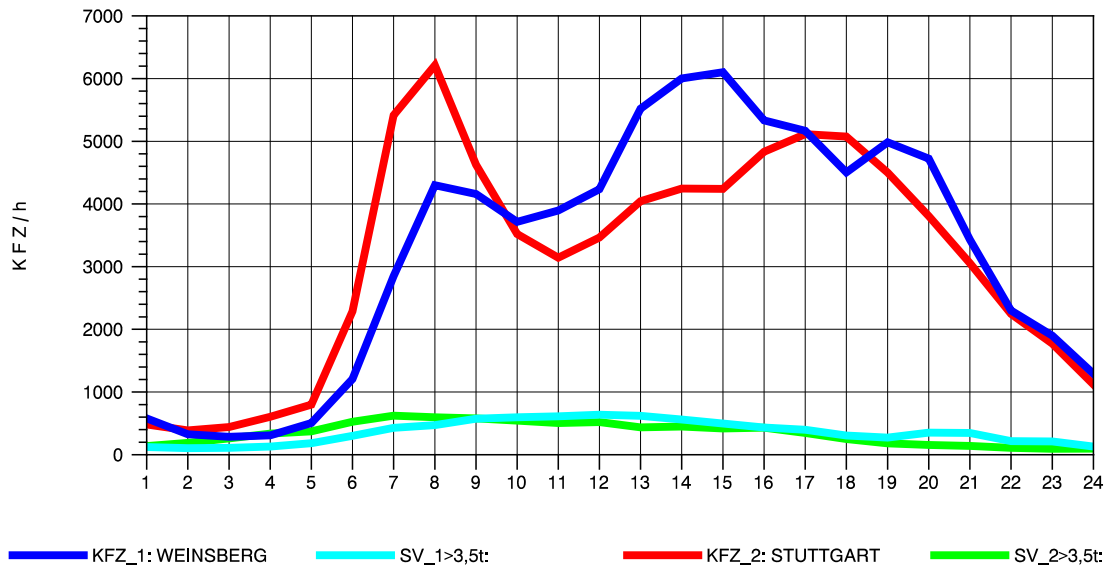

STRASSENVERKEHRSZÄHLUNGEN IN BADEN-WÜRTTEMBERG
LUDWIGSBURG 71201003 A 81
Freitag, 09. Mai 2014