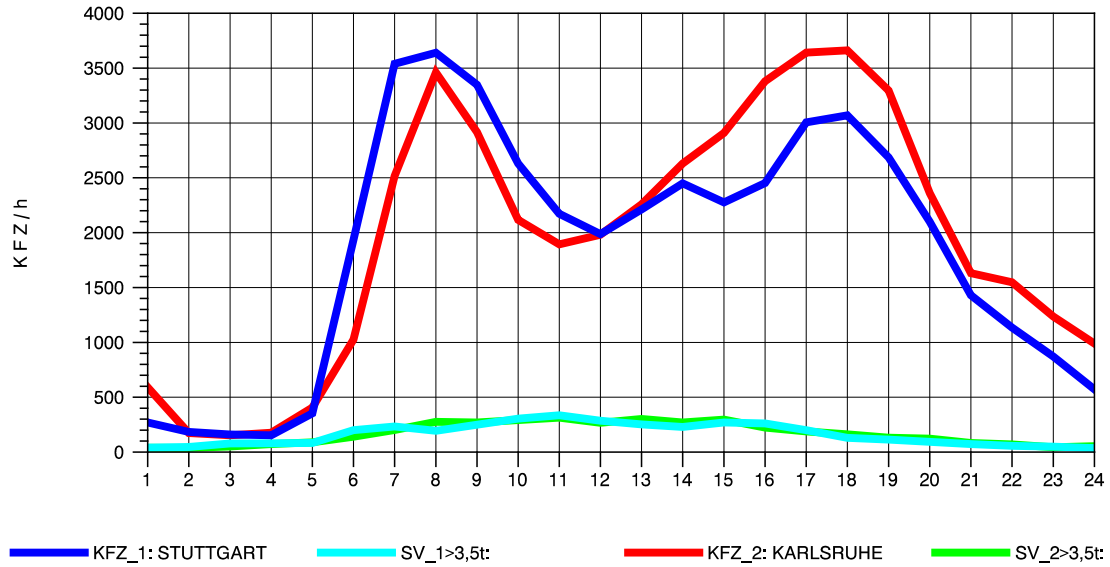

STRASSENVERKEHRSZÄHLUNGEN IN BADEN-WÜRTTEMBERG
S-ZUFFENHAUSEN 71201100 B 10
Donnerstag, 09. Oktober 2014