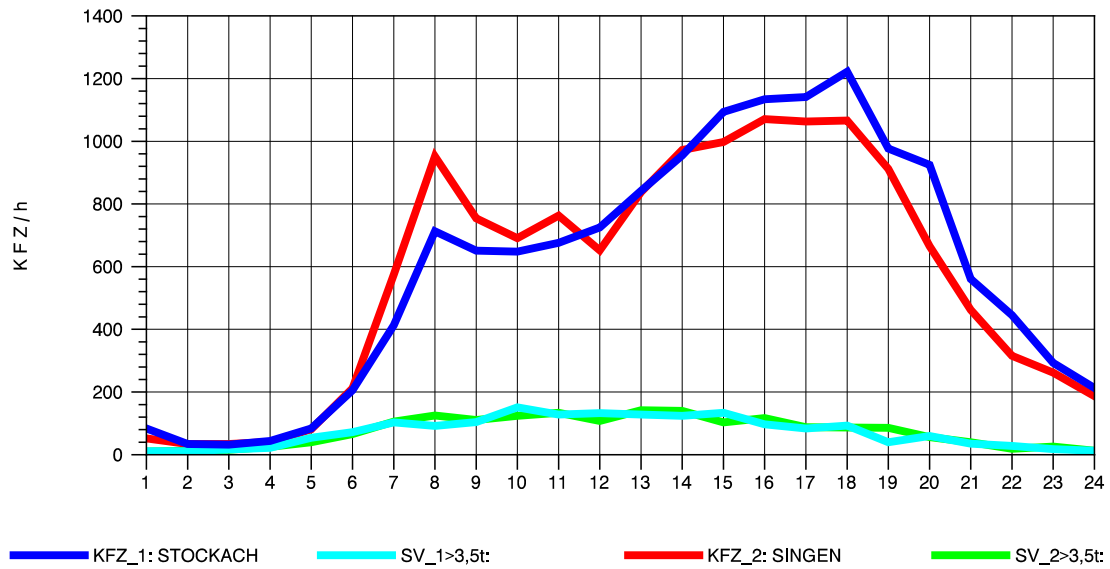

STRASSENVERKEHRSZÄHLUNGEN IN BADEN-WÜRTTEMBERG
STOCKACH 81191040 A 98
Freitag, 09. Mai 2014