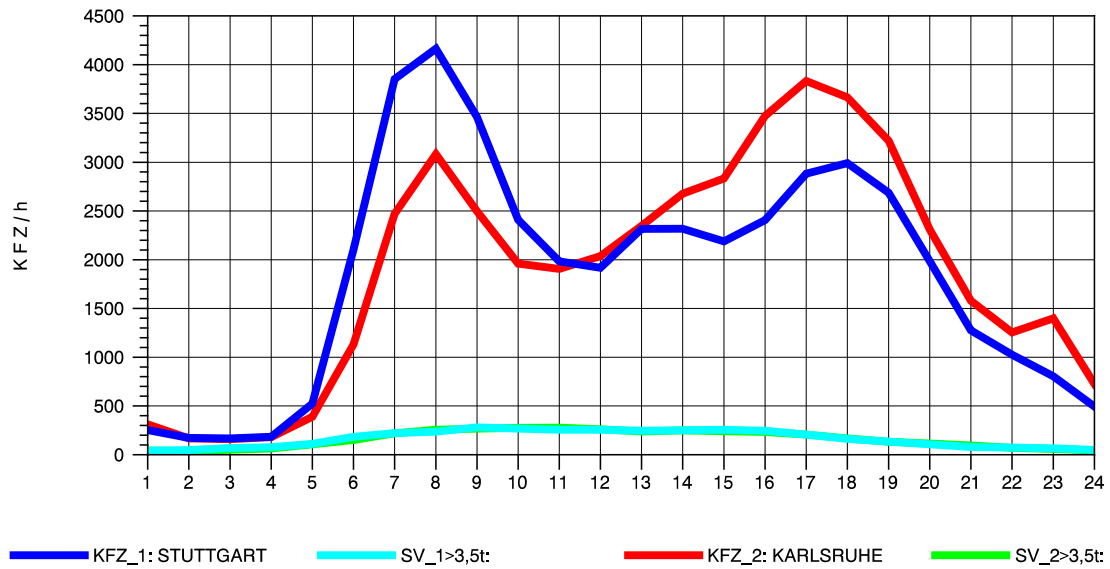

STRASSENVERKEHRSZÄHLUNGEN IN BADEN-WÜRTTEMBERG
S-ZUFFENHAUSEN 71201100 B 10
Mittwoch, 07. Mai 2014