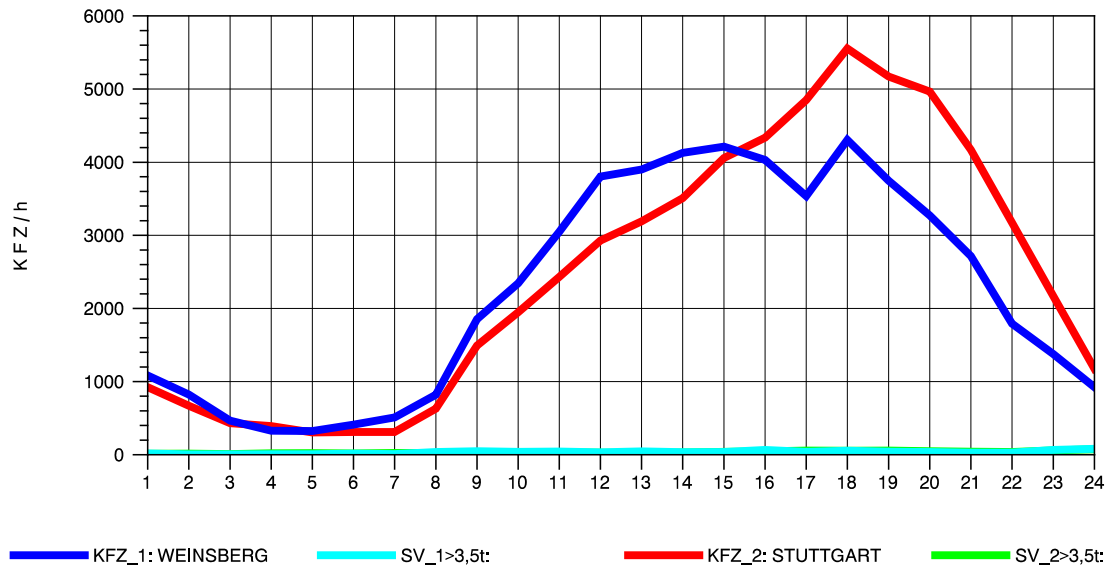

STRASSENVERKEHRSZÄHLUNGEN IN BADEN-WÜRTTEMBERG
LUDWIGSBURG 71201003 A 81
Sonntag, 11. Mai 2014