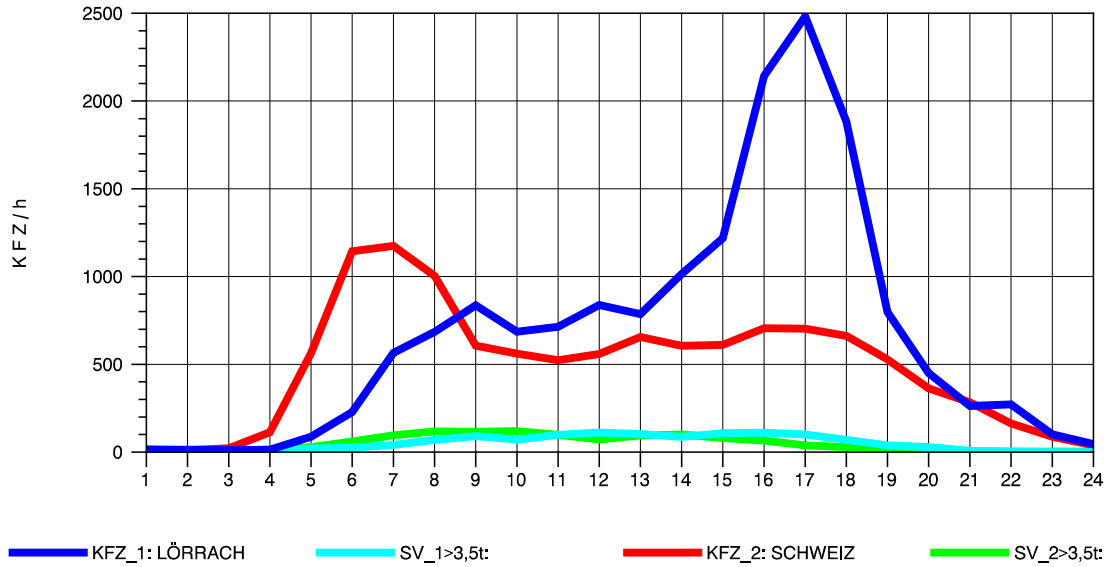

STRASSENVERKEHRSZÄHLUNGEN IN BADEN-WÜRTTEMBERG
RHEINFELDEN 80171034 A 861
Dienstag, 06. Mai 2014