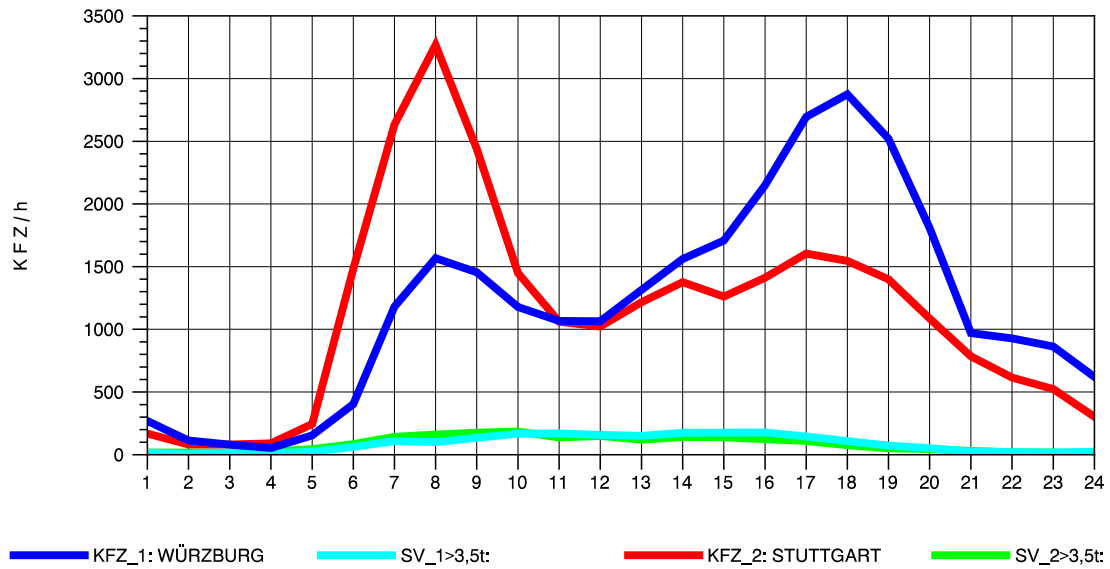

STRASSENVERKEHRSZÄHLUNGEN IN BADEN-WÜRTTEMBERG
KORNWESTHEIM 7121109 B 27
Mittwoch, 08. Oktober 2014