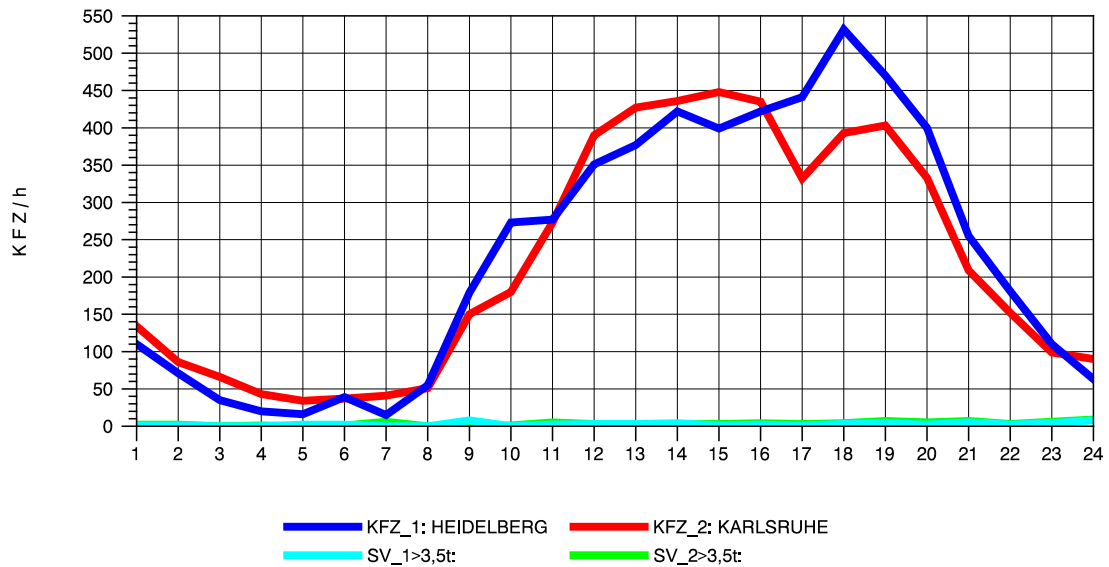

STRASSENVERKEHRSZÄHLUNGEN IN BADEN-WÜRTTEMBERG
VAIHINGEN (ENZ) 70191108 B 10
Sonntag, 11. Mai 2014