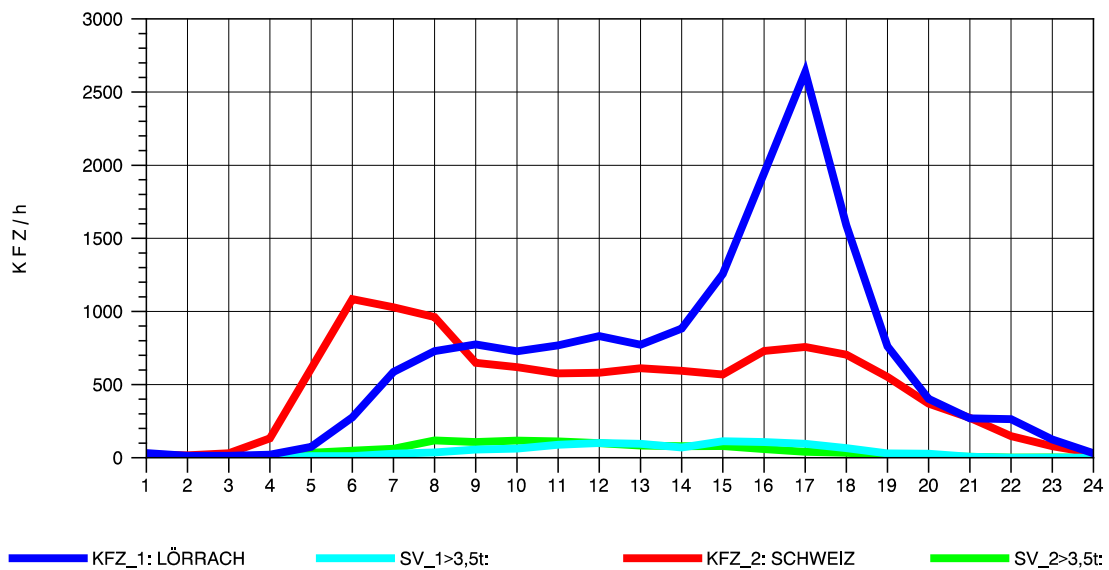

STRASSENVERKEHRSZÄHLUNGEN IN BADEN-WÜRTTEMBERG
RHEINFELDEN 80171034 A 861
Montag, 05. Mai 2014