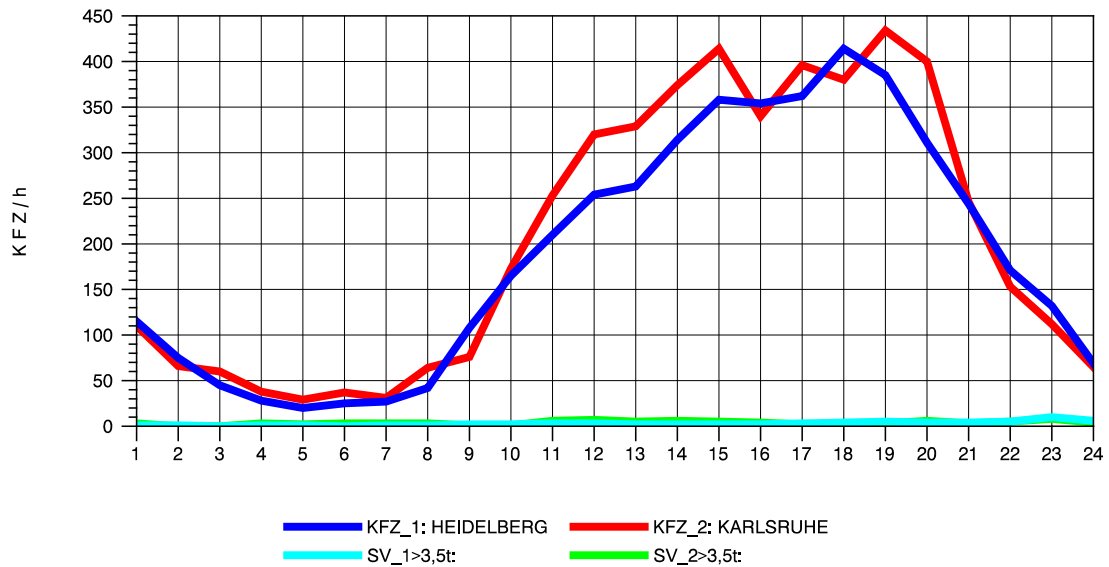

STRASSENVERKEHRSZÄHLUNGEN IN BADEN-WÜRTTEMBERG
VAIHINGEN (ENZ) 70191108 B 10
Sonntag, 10. August 2014