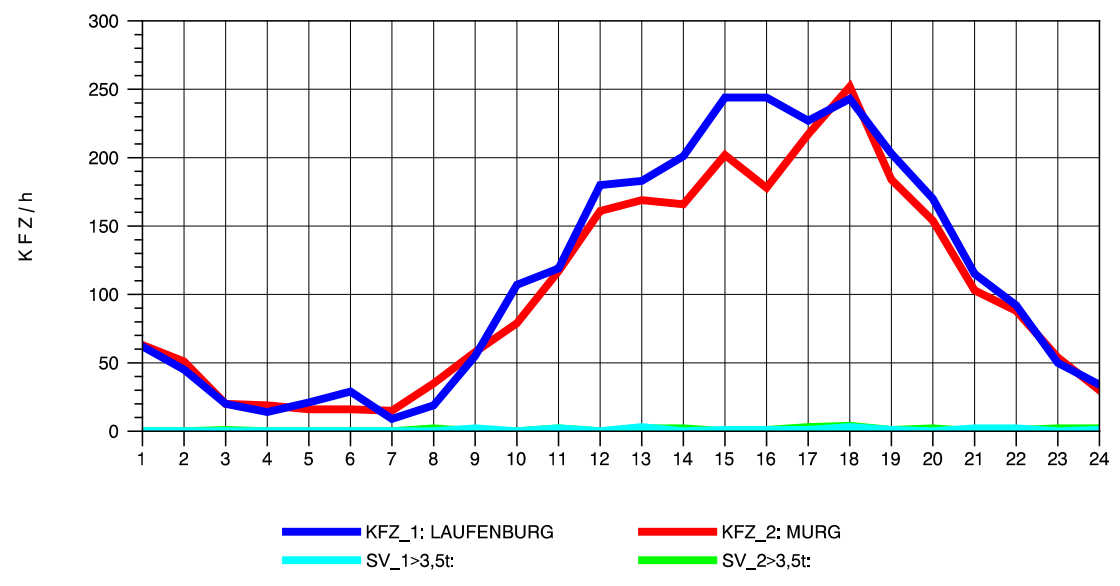

STRASSENVERKEHRSZÄHLUNGEN IN BADEN-WÜRTTEMBERG
MURG 84141001 A 98
Sonntag, 11. Mai 2014