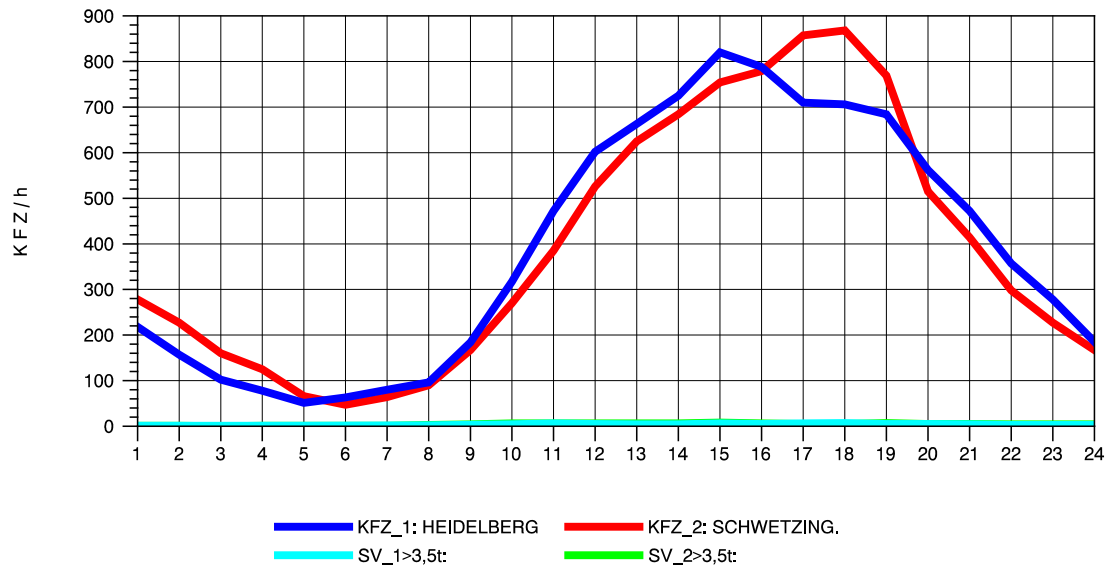

STRASSENVERKEHRSZÄHLUNGEN IN BADEN-WÜRTTEMBERG
HEIDELBERG 2 66171214 L 600A
Sonntag, 10. August 2014