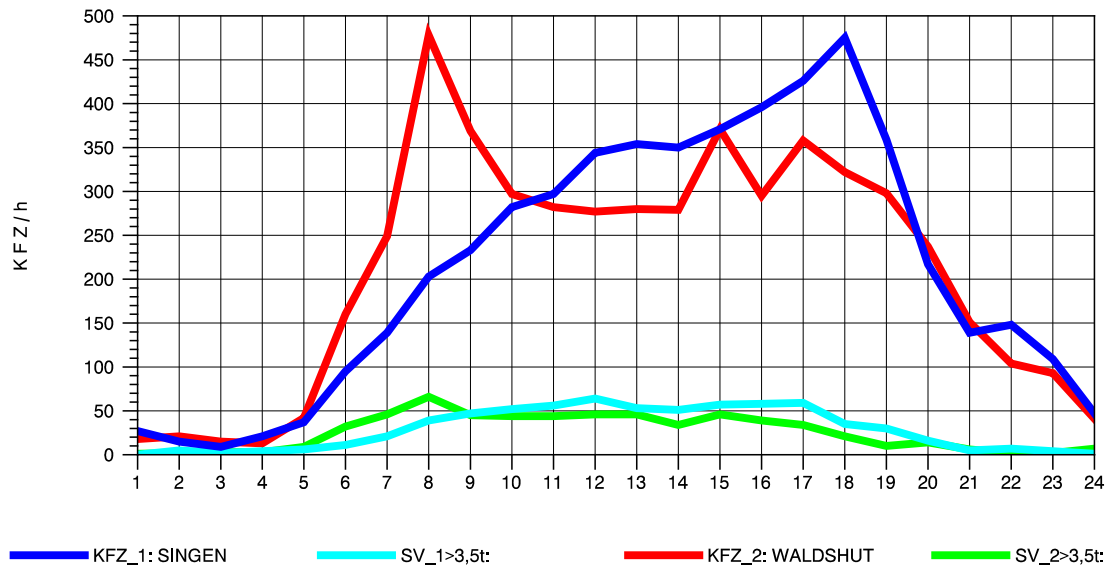

STRASSENVERKEHRSZÄHLUNGEN IN BADEN-WÜRTTEMBERG
LAUCHRINGEN 83151001 A 98
Mittwoch, 06. August 2014