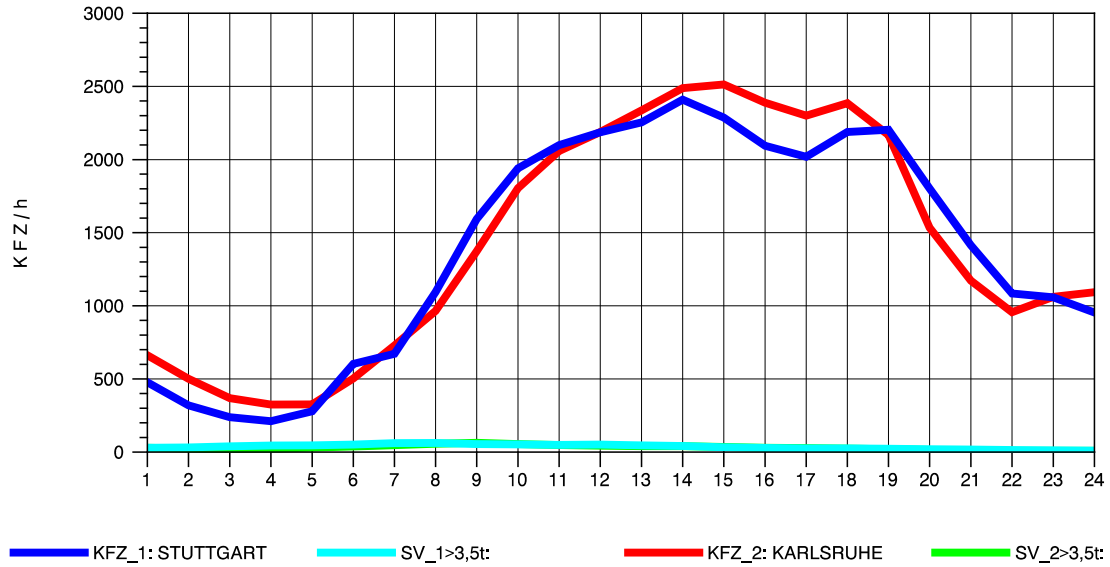

STRASSENVERKEHRSZÄHLUNGEN IN BADEN-WÜRTTEMBERG
S-ZUFFENHAUSEN 71201100 B 10
Samstag, 10. Mai 2014