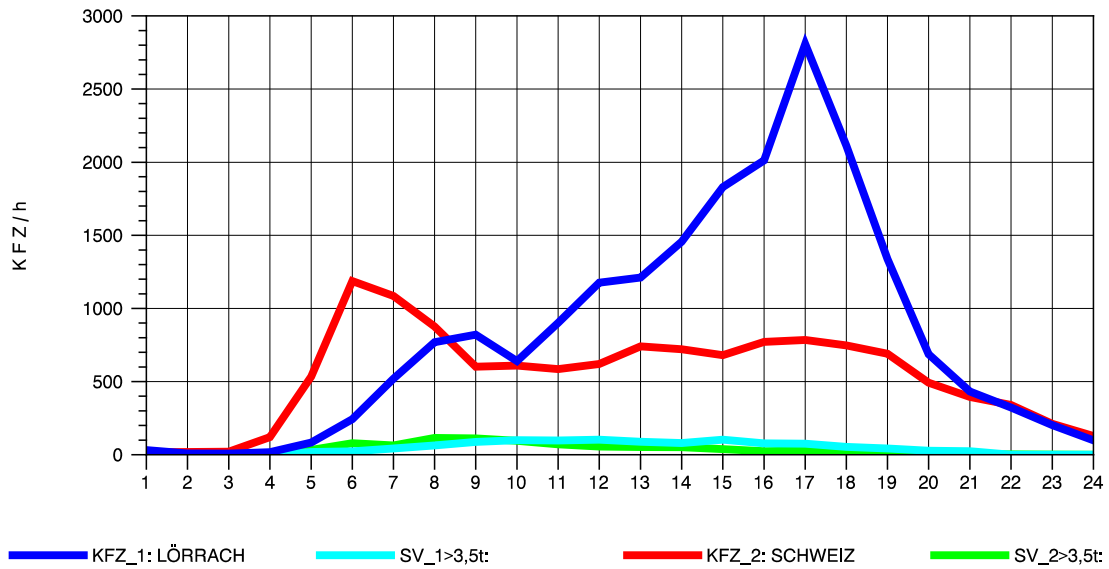

STRASSENVERKEHRSZÄHLUNGEN IN BADEN-WÜRTTEMBERG
RHEINFELDEN 80171034 A 861
Freitag, 09. Mai 2014