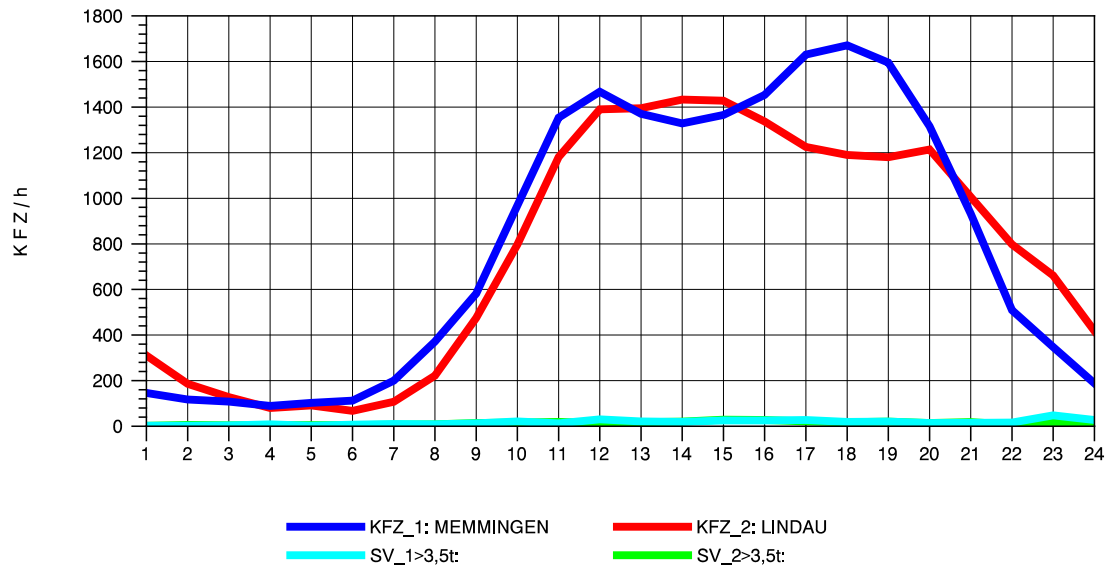

STRASSENVERKEHRSZÄHLUNGEN IN BADEN-WÜRTTEMBERG
LEUTKIRCH-WEST 81261001 A 96
Sonntag, 12. Oktober 2014