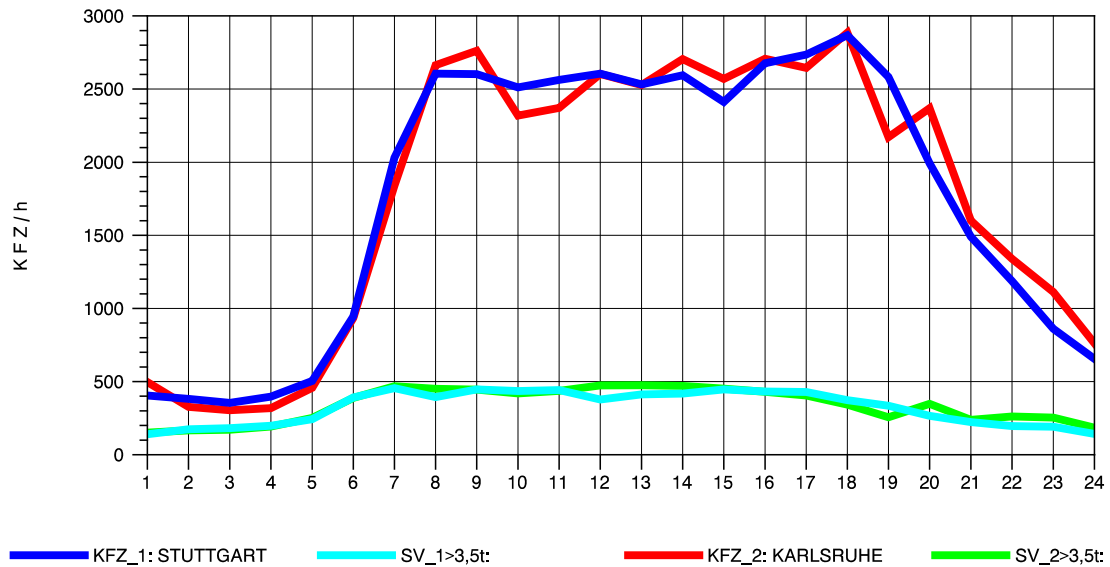

STRASSENVERKEHRSZÄHLUNGEN IN BADEN-WÜRTTEMBERG
PFORZHEIM-OST 70181077 A 8
Mittwoch, 06. August 2014