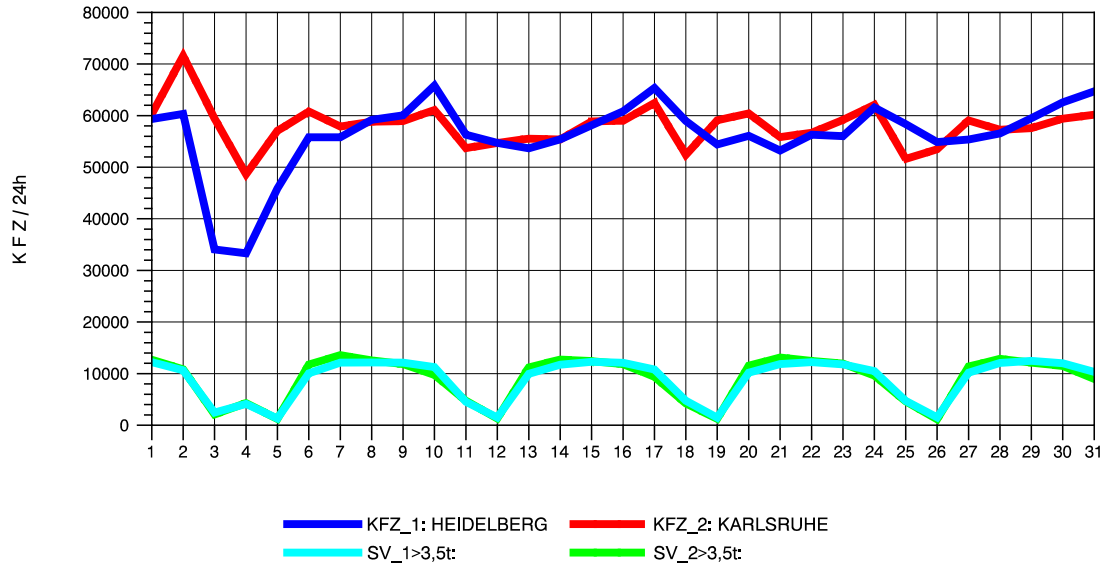

STRASSENVERKEHRSZÄHLUNGEN IN BADEN-WÜRTTEMBERG
ST. LEON 67171018 A 5
TAGESWERTE JE RICHTUNG: Oktober 2014