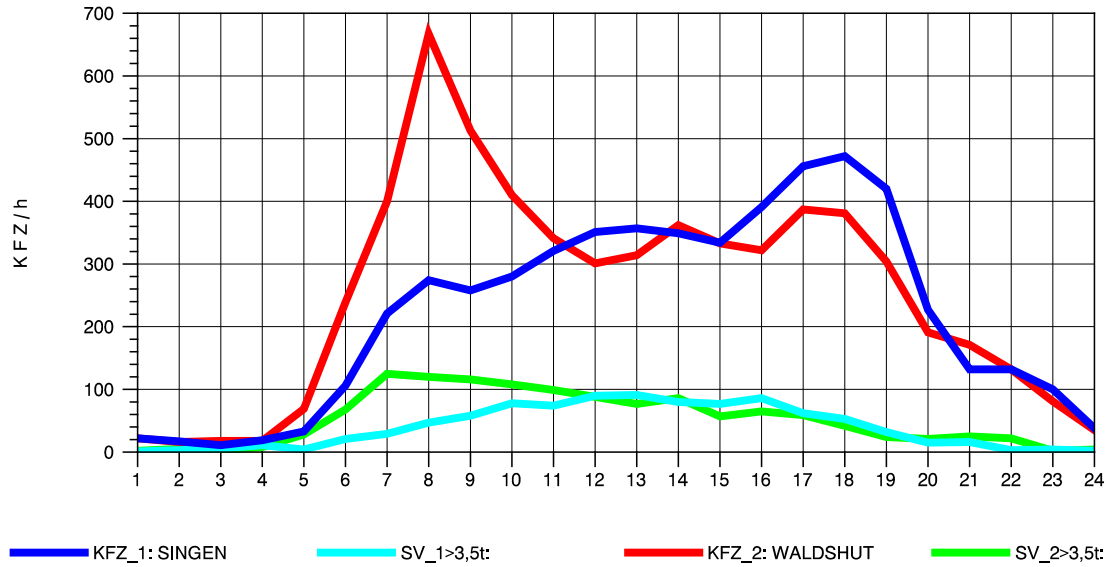

STRASSENVERKEHRSZÄHLUNGEN IN BADEN-WÜRTTEMBERG
LAUCHRINGEN 83151001 A 98
Dienstag, 06. Mai 2014