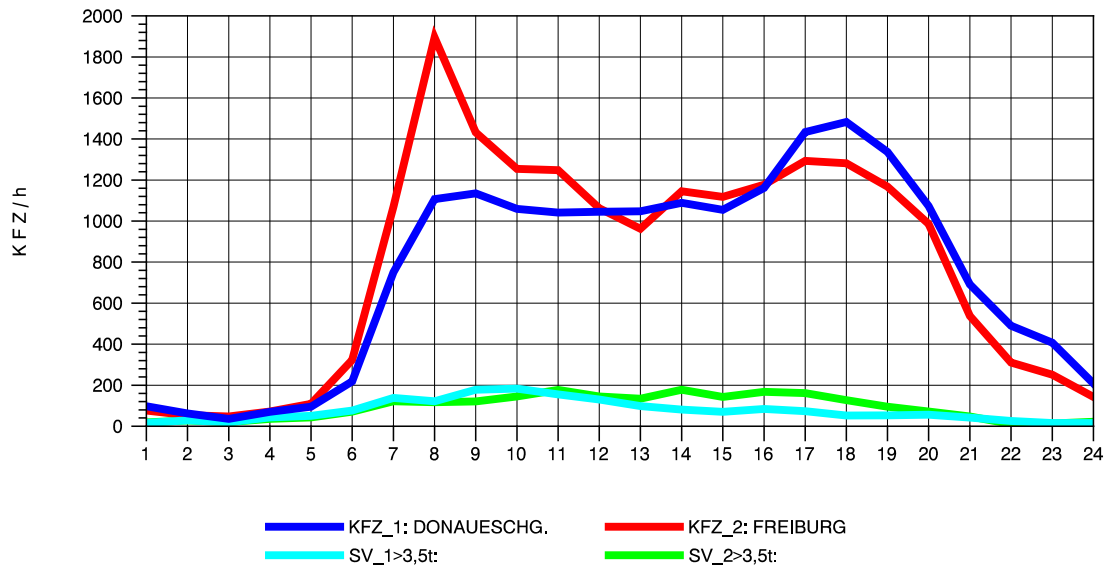

STRASSENVERKEHRSZÄHLUNGEN IN BADEN-WÜRTTEMBERG
FREIBURG-OSTTUNNEL 80131101 B 31 N
Mittwoch, 08. Oktober 2014