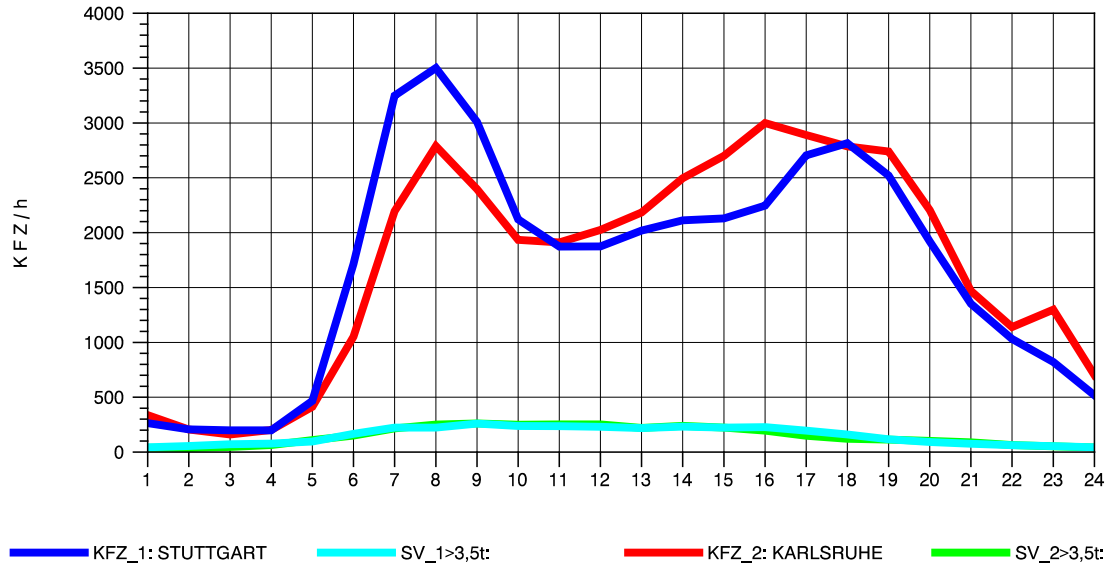

STRASSENVERKEHRSZÄHLUNGEN IN BADEN-WÜRTTEMBERG
S-ZUFFENHAUSEN 71201100 B 10
Donnerstag, 07. August 2014