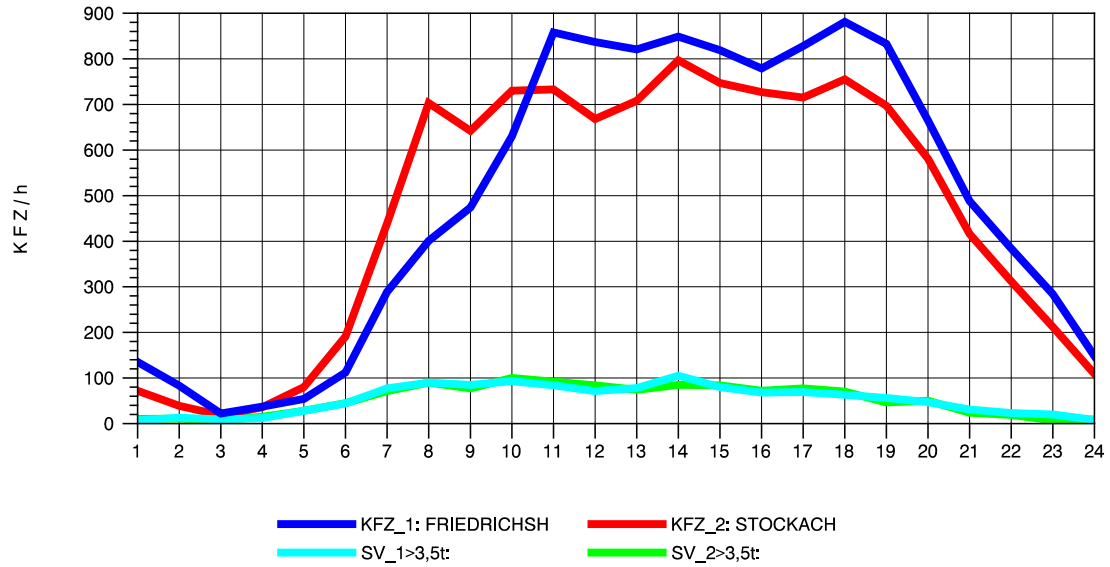

STRASSENVERKEHRSZÄHLUNGEN IN BADEN-WÜRTTEMBERG
HARLACHEN 83211101 B 31
Donnerstag, 07. August 2014