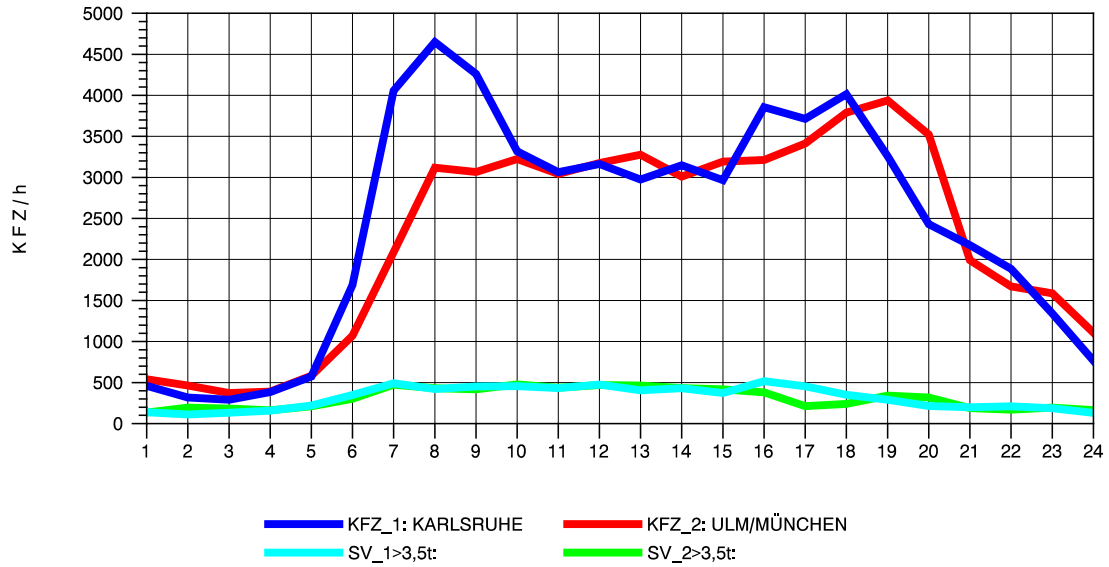

STRASSENVERKEHRSZÄHLUNGEN IN BADEN-WÜRTTEMBERG
DENKENDORF 73211075 A 8
Donnerstag, 07. August 2014