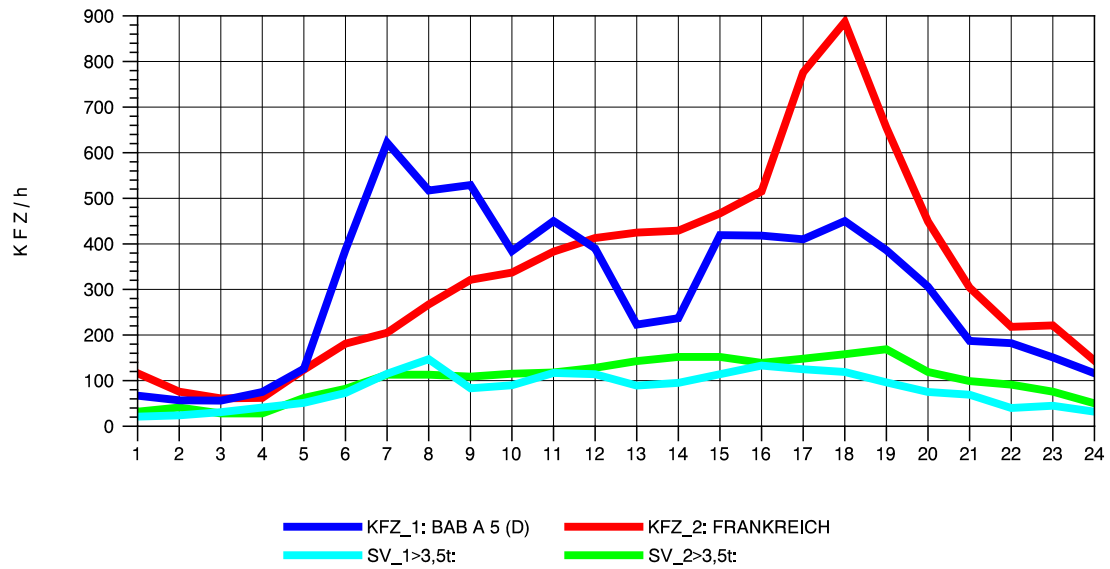

STRASSENVERKEHRSZÄHLUNGEN IN BADEN-WÜRTTEMBERG
NEUENBURG 1 82111052 A 5
Montag, 05. Mai 2014