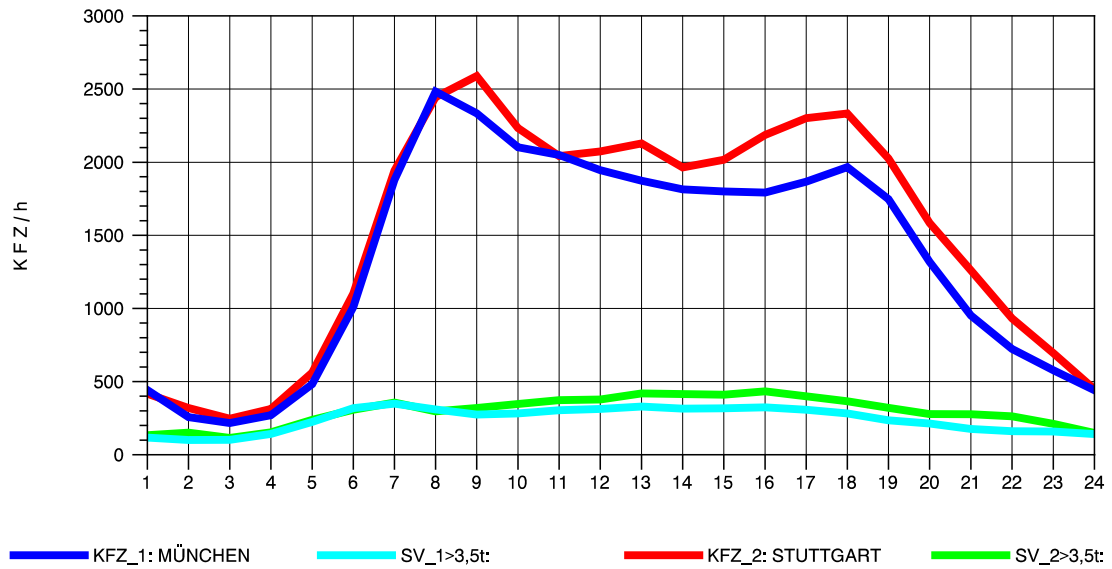

STRASSENVERKEHRSZÄHLUNGEN IN BADEN-WÜRTTEMBERG
MERKLINGEN 74241098 A 8
Montag, 06. Oktober 2014