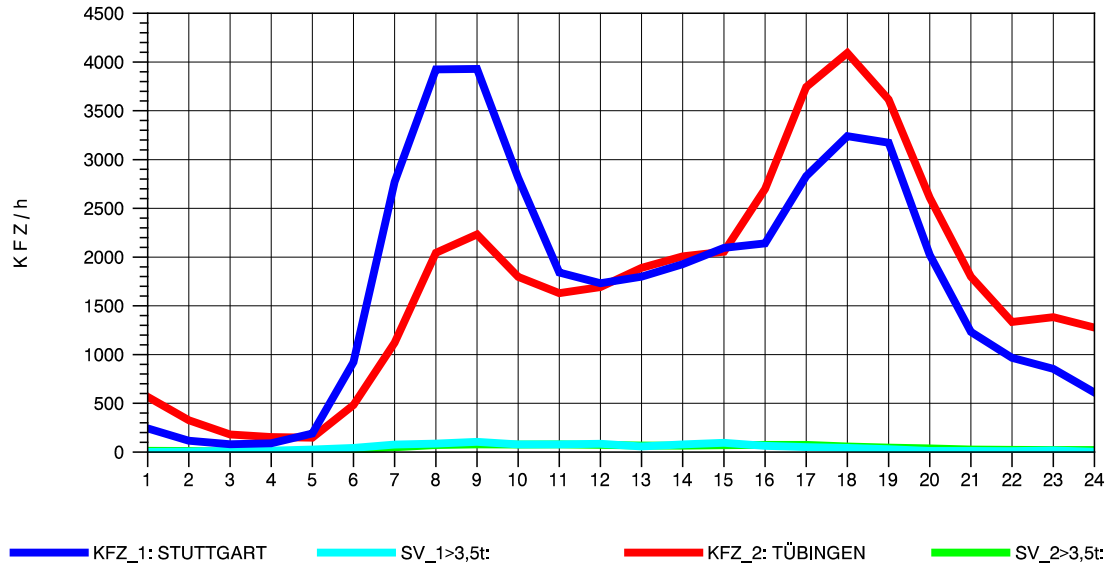

STRASSENVERKEHRSZÄHLUNGEN IN BADEN-WÜRTTEMBERG
ECHTERDINGEN 2 72201103 B 27
Donnerstag, 08. Mai 2014