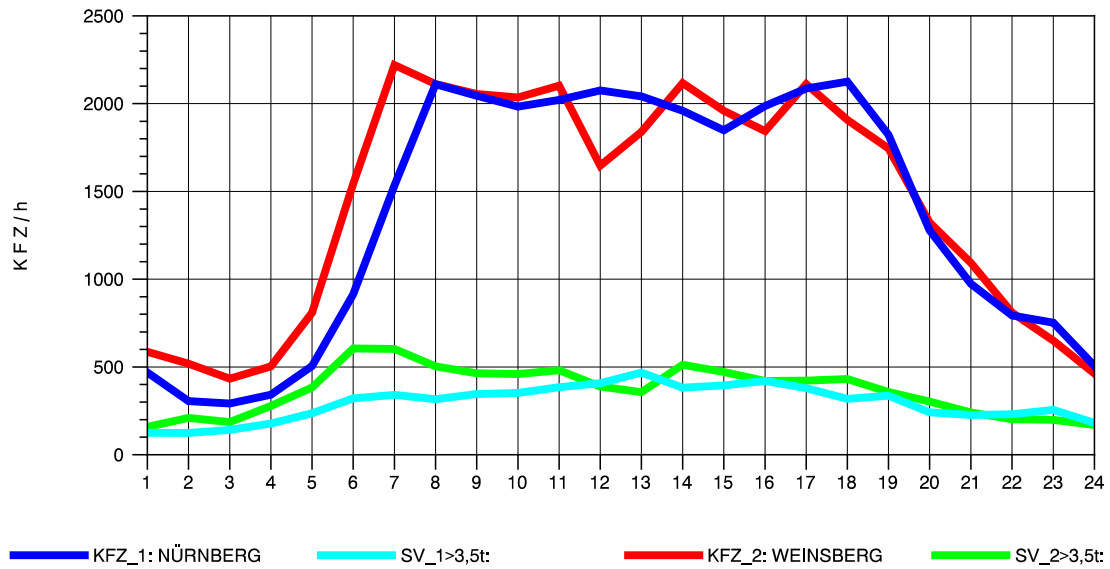

STRASSENVERKEHRSZÄHLUNGEN IN BADEN-WÜRTTEMBERG
SCHWABBACH 68221091 A 6
Montag, 04. August 2014