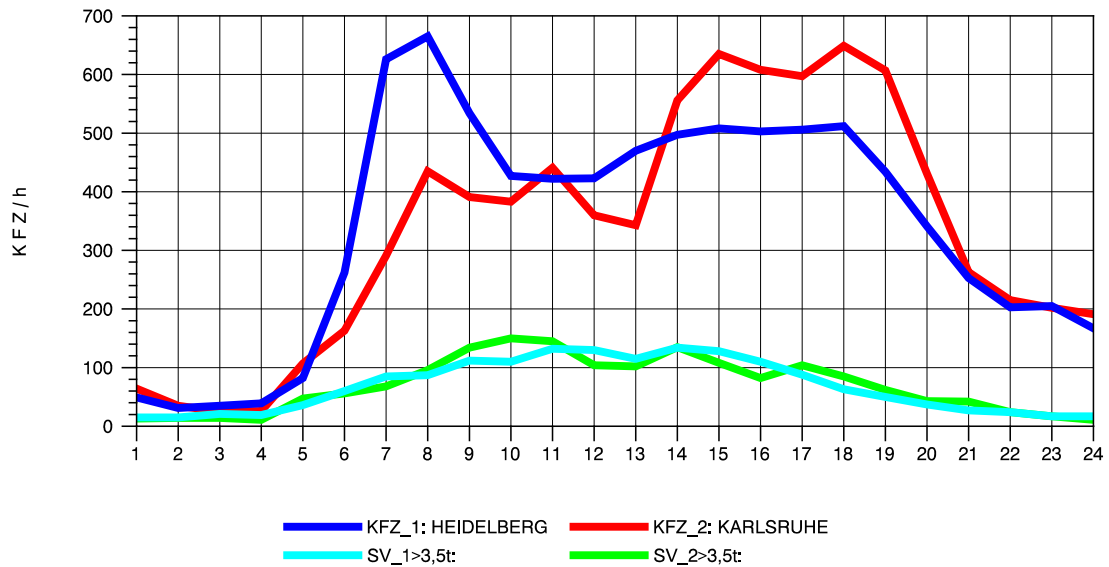

STRASSENVERKEHRSZÄHLUNGEN IN BADEN-WÜRTTEMBERG
VAIHINGEN (ENZ) 70191108 B 10
Freitag, 10. Oktober 2014