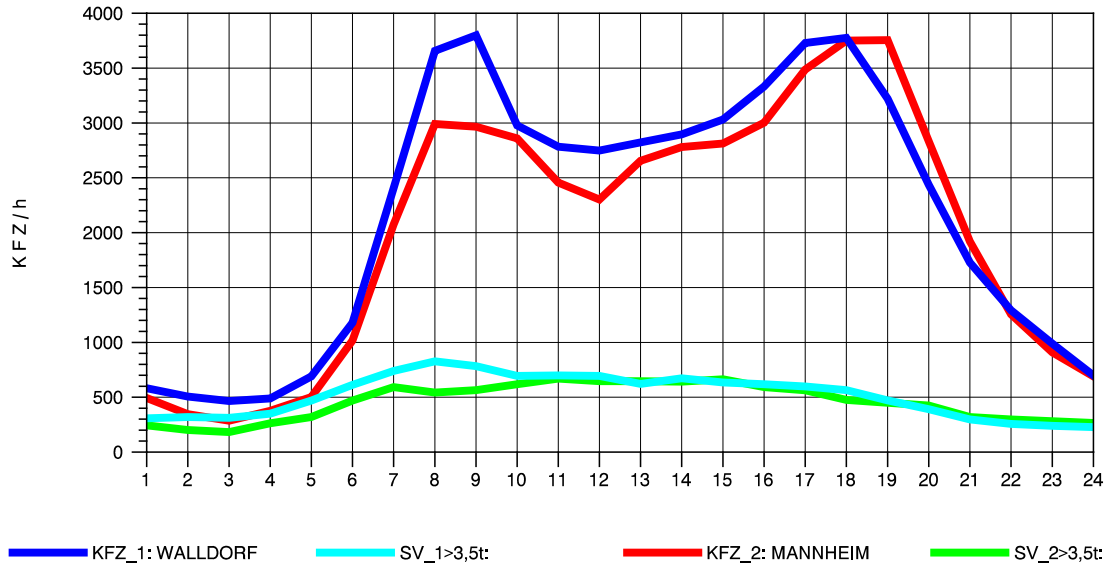

STRASSENVERKEHRSZÄHLUNGEN IN BADEN-WÜRTTEMBERG
HOCKENHEIM 66171025 A 6
Donnerstag, 08. Mai 2014