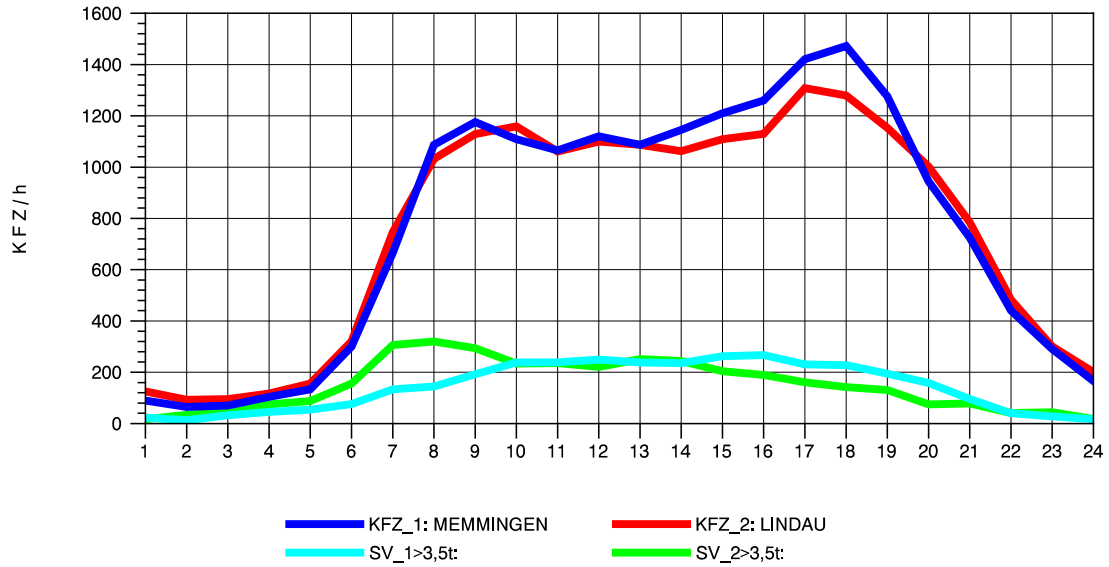

STRASSENVERKEHRSZÄHLUNGEN IN BADEN-WÜRTTEMBERG
LEUTKIRCH-WEST 81261001 A 96
Donnerstag, 08. Mai 2014