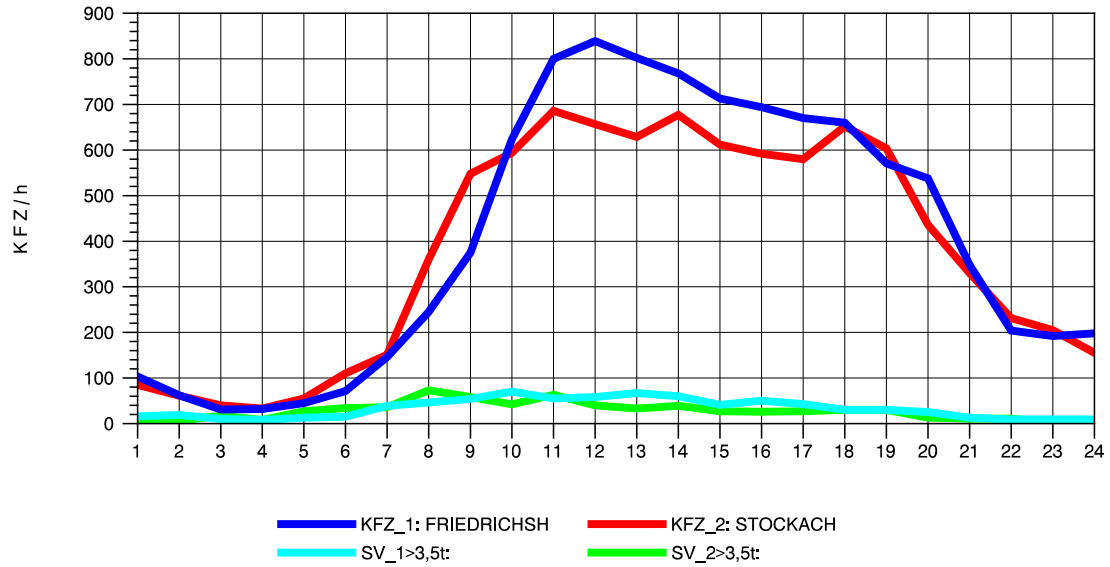

STRASSENVERKEHRSZÄHLUNGEN IN BADEN-WÜRTTEMBERG
HARLACHEN 83211101 B 31
Samstag, 11. Oktober 2014