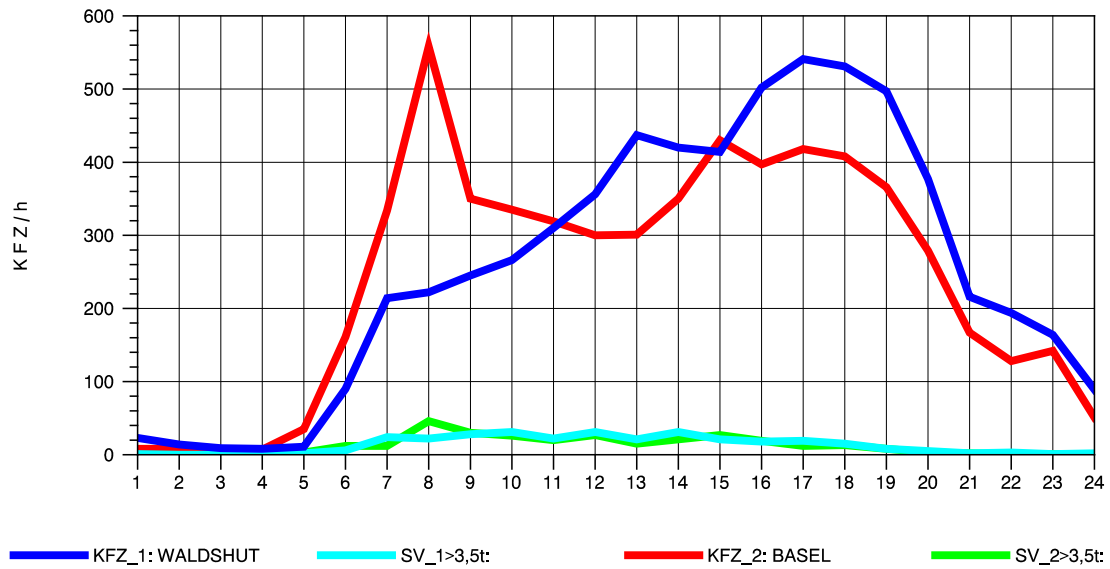

STRASSENVERKEHRSZÄHLUNGEN IN BADEN-WÜRTTEMBERG
BAD SÄCKINGEN 1 84141102 L 154
Freitag, 10. Oktober 2014