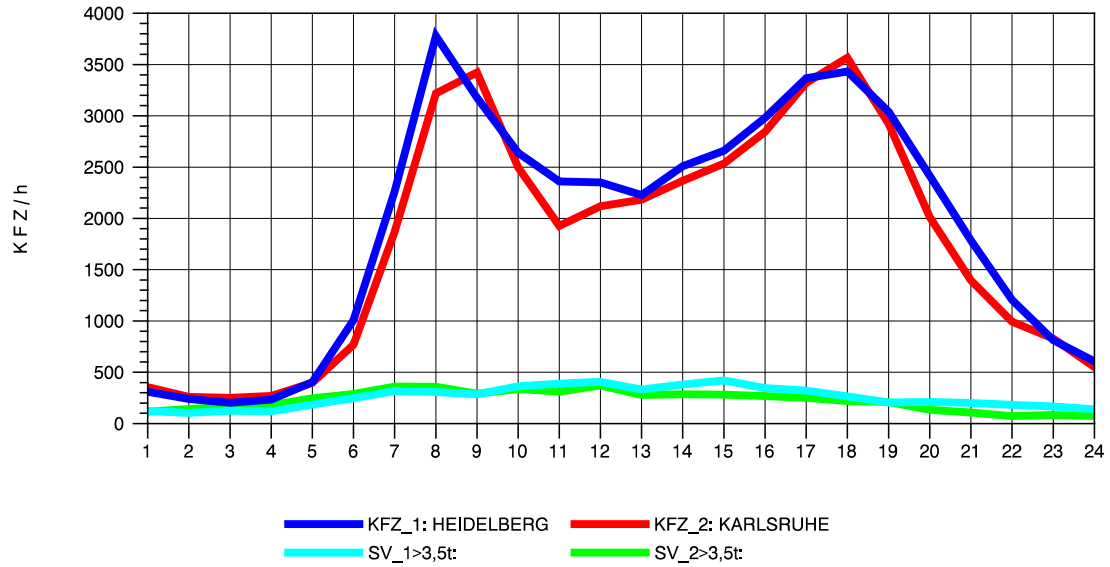

STRASSENVERKEHRSZÄHLUNGEN IN BADEN-WÜRTTEMBERG
EPELHEIM 65171010 A 5
Donnerstag, 08. Mai 2014