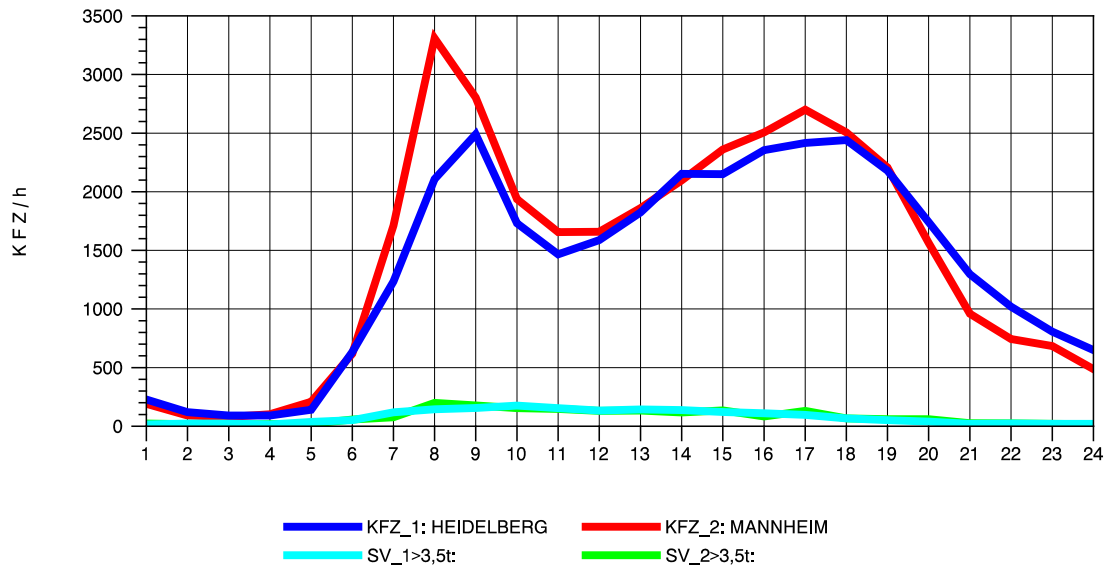

STRASSENVERKEHRSZÄHLUNGEN IN BADEN-WÜRTTEMBERG
MA-SECKENHEIM 65171009 A 656
Freitag, 09. Mai 2014