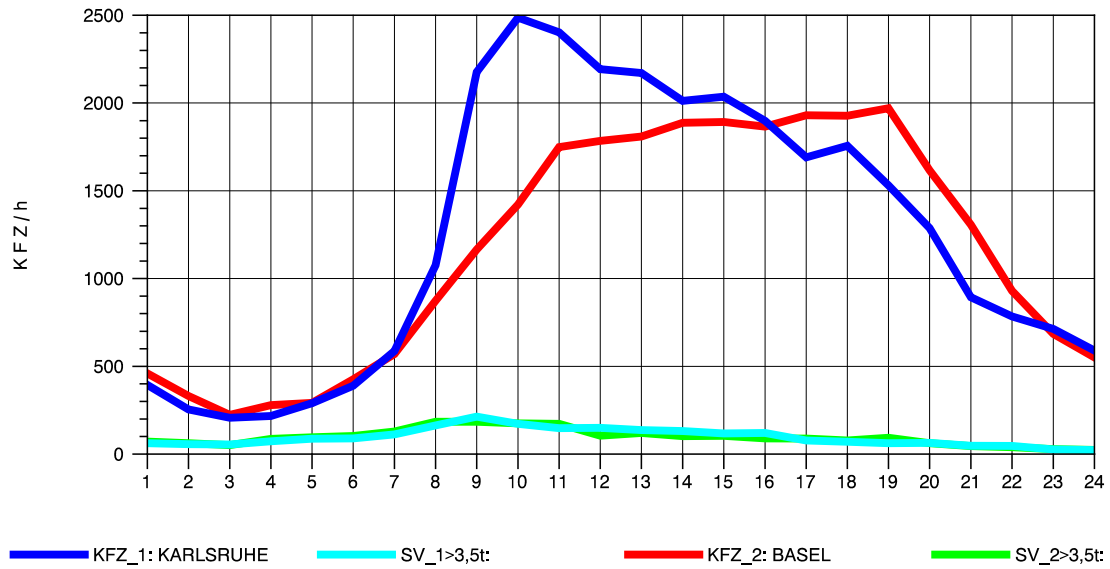

STRASSENVERKEHRSZÄHLUNGEN IN BADEN-WÜRTTEMBERG
T+R BREISGAU 78121047 A 5
Samstag, 10. Mai 2014