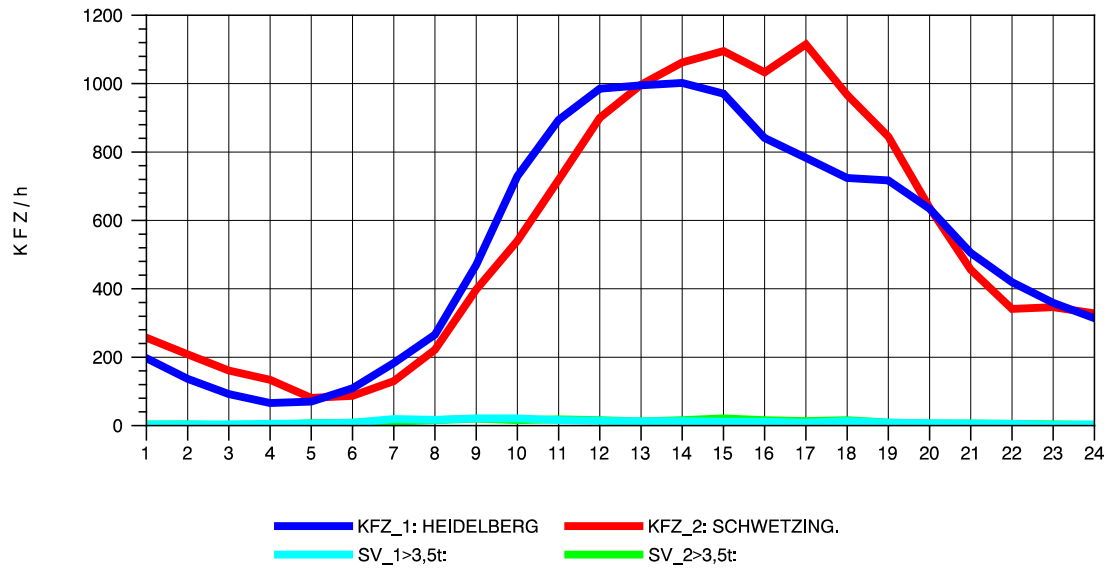

STRASSENVERKEHRSZÄHLUNGEN IN BADEN-WÜRTTEMBERG
HEIDELBERG 2 66171214 L 600A
Samstag, 10. Mai 2014