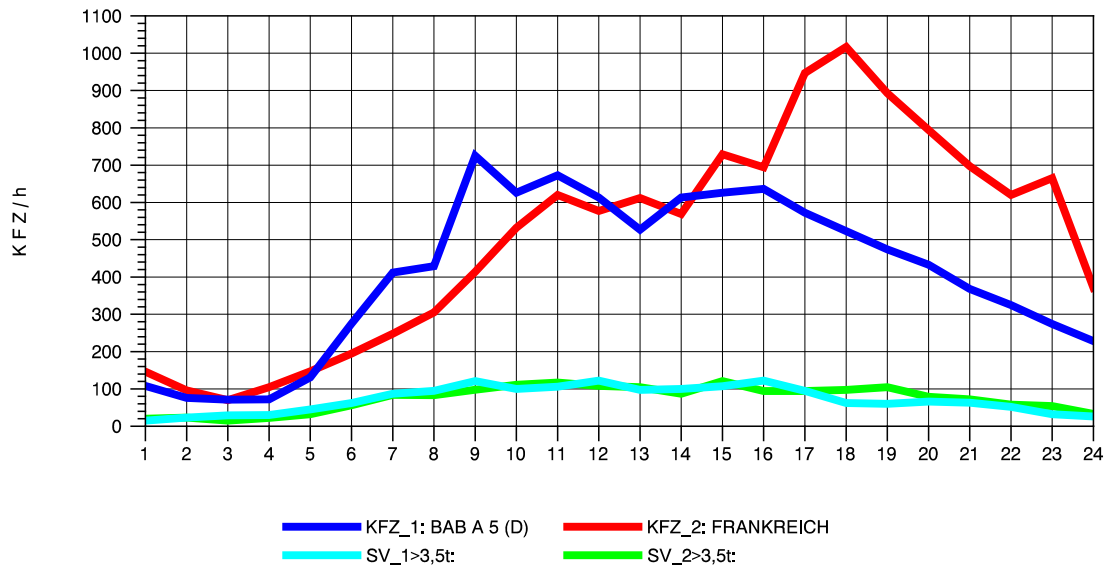

STRASSENVERKEHRSZÄHLUNGEN IN BADEN-WÜRTTEMBERG
NEUENBURG 1 82111052 A 5
Freitag, 08. August 2014