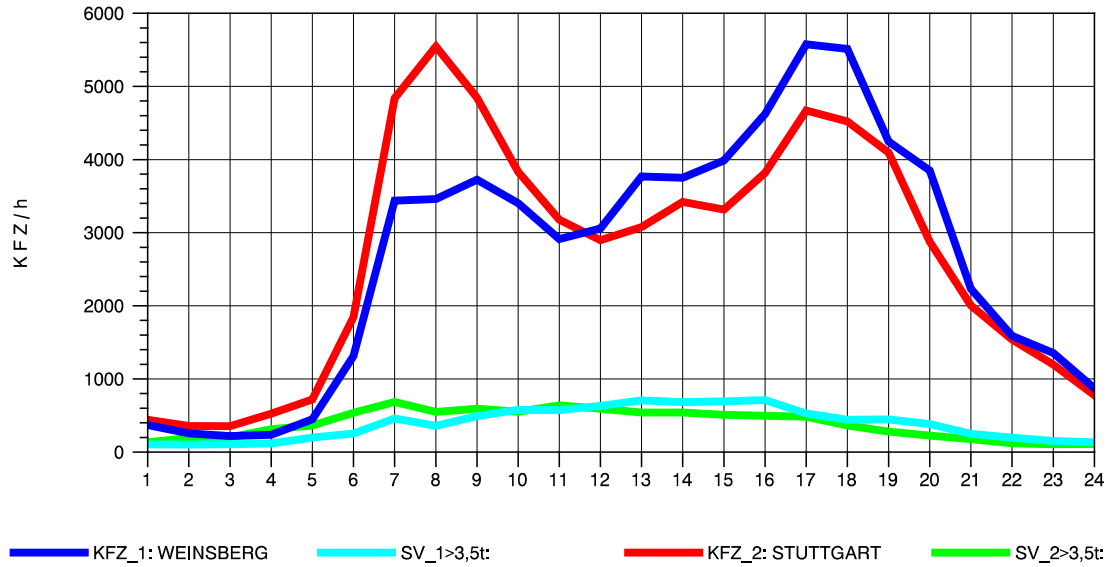

STRASSENVERKEHRSZÄHLUNGEN IN BADEN-WÜRTTEMBERG
S-KORNTAL 71201003 A 81
Donnerstag, 08. Mai 2014