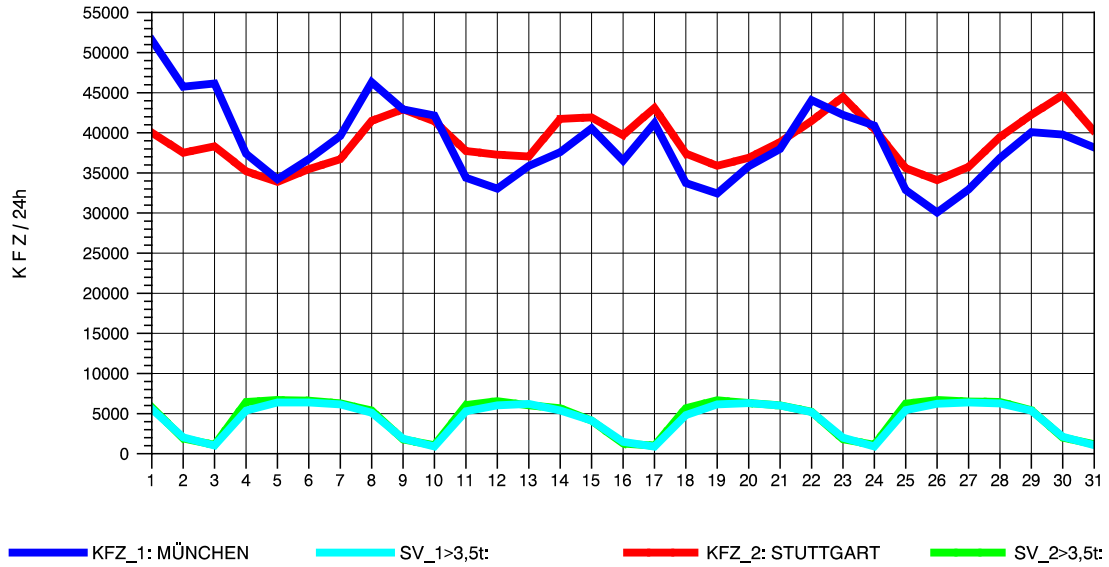

STRASSENVERKEHRSZÄHLUNGEN IN BADEN-WÜRTTEMBERG
MERKLINGEN 74241098 A 8
TAGESWERTE JE RICHTUNG: August 2014