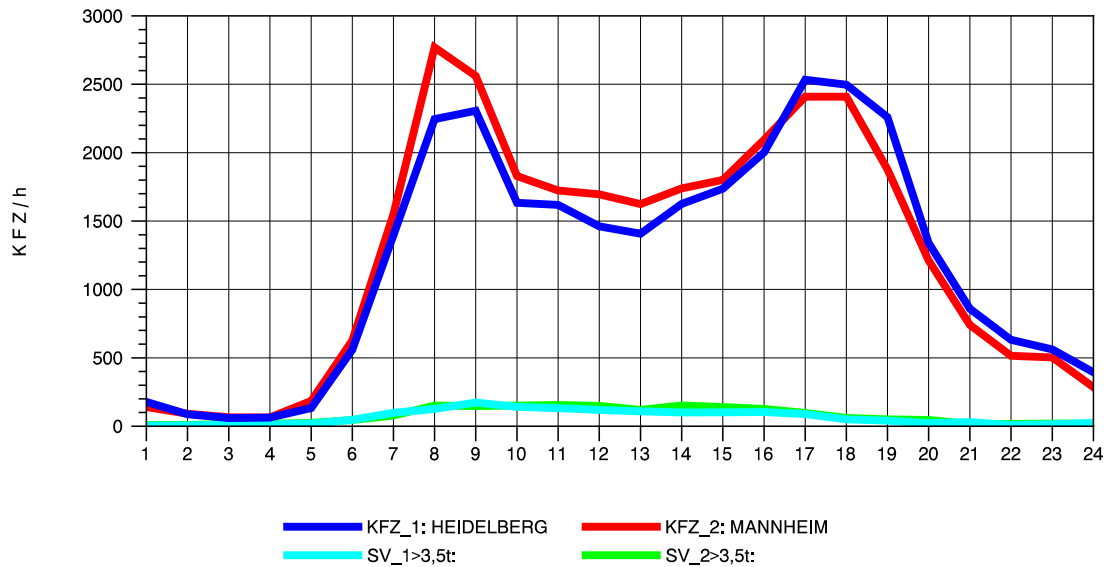

STRASSENVERKEHRSZÄHLUNGEN IN BADEN-WÜRTTEMBERG
MA-SECKENHEIM 65171009 A 656
Montag, 04. August 2014