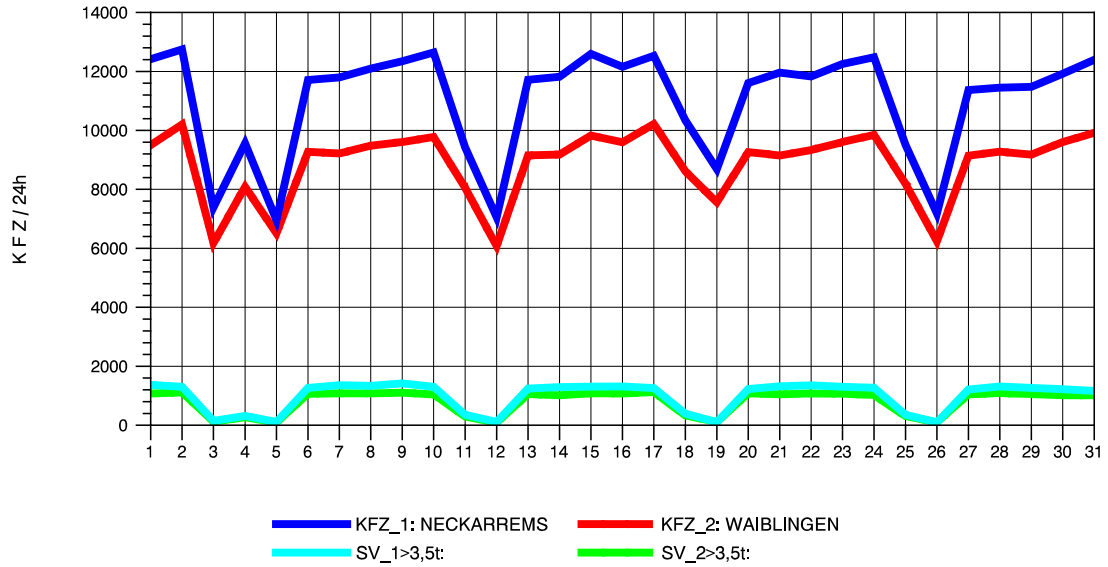

STRASSENVERKEHRSZÄHLUNGEN IN BADEN-WÜRTTEMBERG
HEGNACH 71211211 L 1142
TAGESWERTE JE RICHTUNG: Oktober 2014