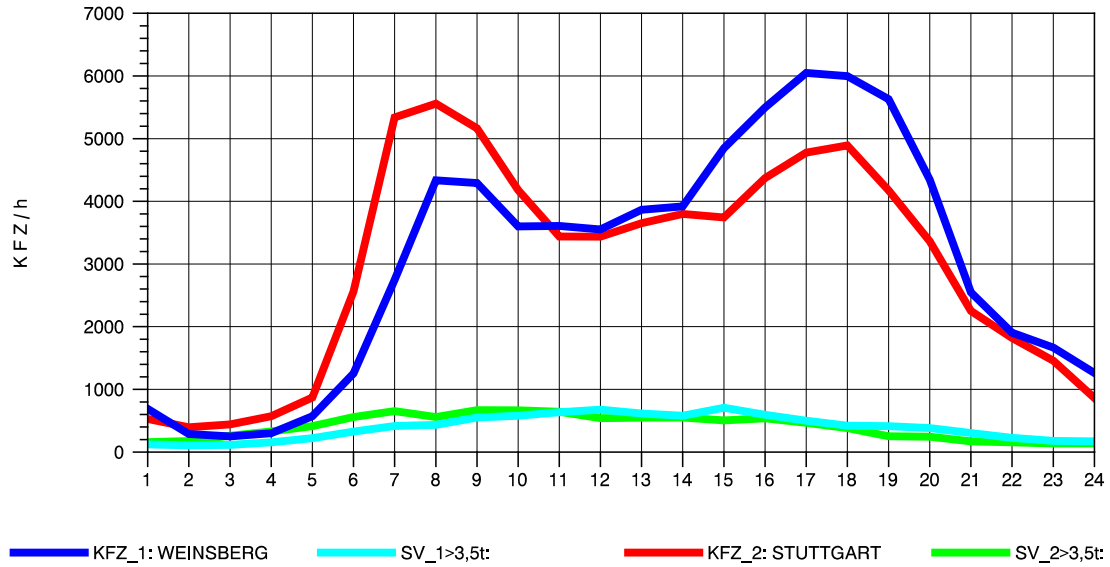

STRASSENVERKEHRSZÄHLUNGEN IN BADEN-WÜRTTEMBERG
LUDWIGSBURG 71201003 A 81
Donnerstag, 09. Oktober 2014