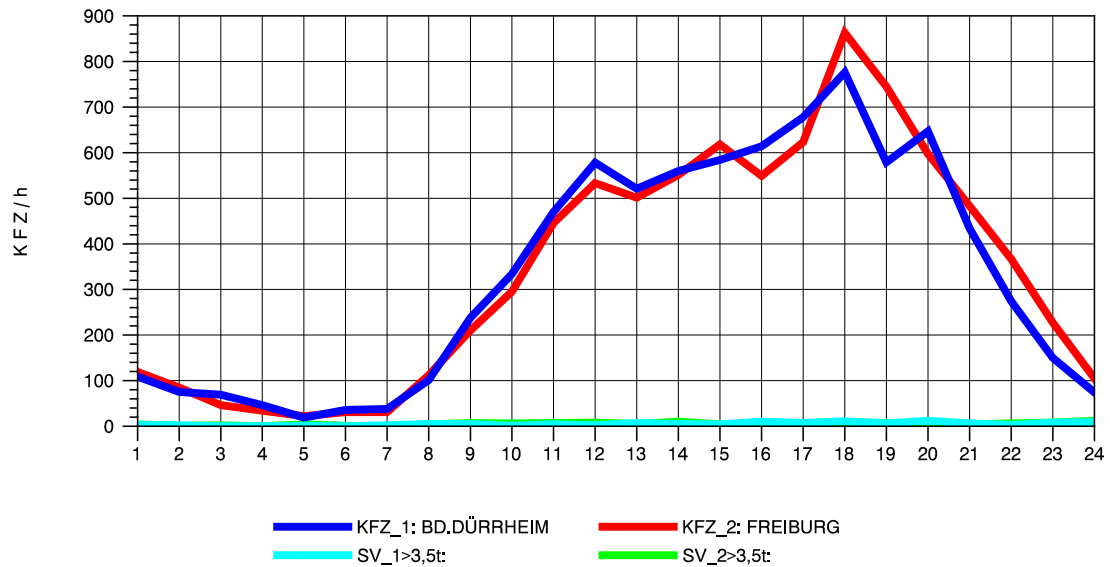

STRASSENVERKEHRSZÄHLUNGEN IN BADEN-WÜRTTEMBERG
BAD DÜRRHEIM 80171034 A 864
Sonntag, 11. Mai 2014