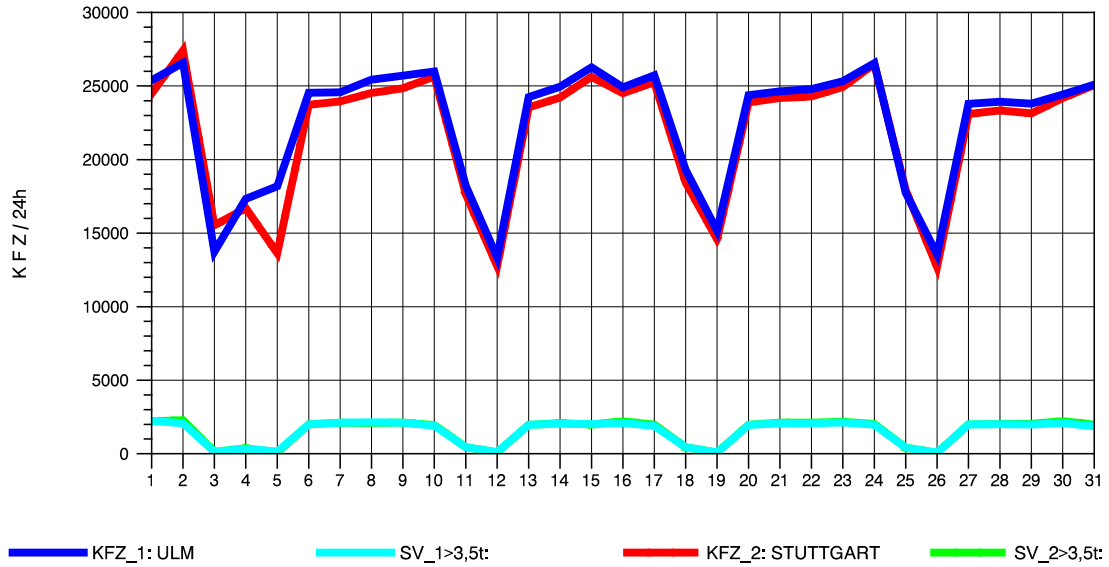

STRASSENVERKEHRSZÄHLUNGEN IN BADEN-WÜRTTEMBERG
GÖPPINGEN 73231100 B 10
TAGESWERTE JE RICHTUNG: Oktober 2014