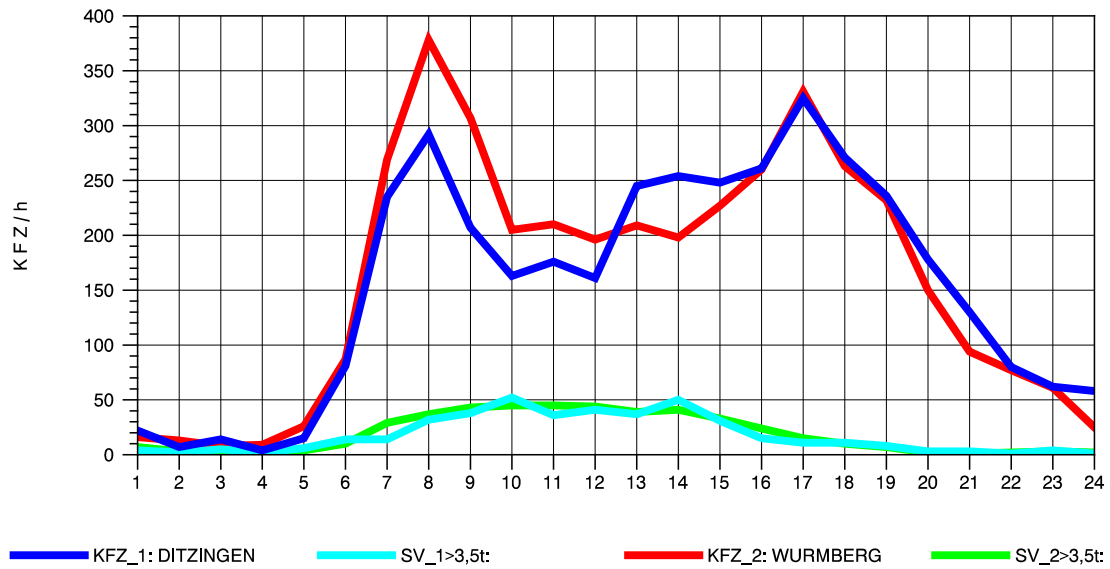

STRASSENVERKEHRSZÄHLUNGEN IN BADEN-WÜRTTEMBERG
HEIMERDINGEN 71201227 L 1177
Freitag, 10. Oktober 2014