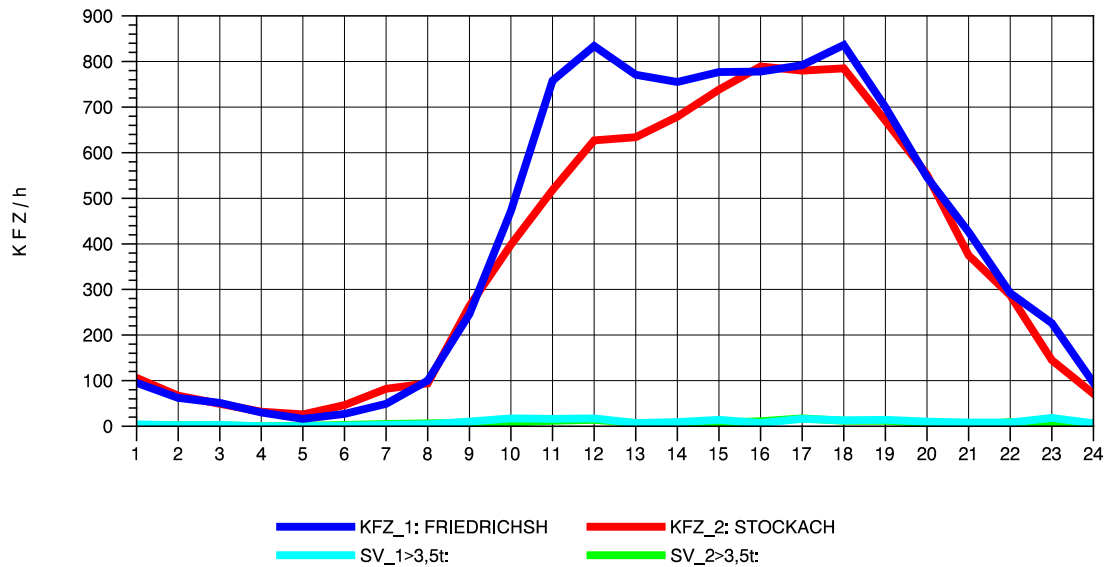

STRASSENVERKEHRSZÄHLUNGEN IN BADEN-WÜRTTEMBERG
HARLACHEN 83211101 B 31
Sonntag, 11. Mai 2014