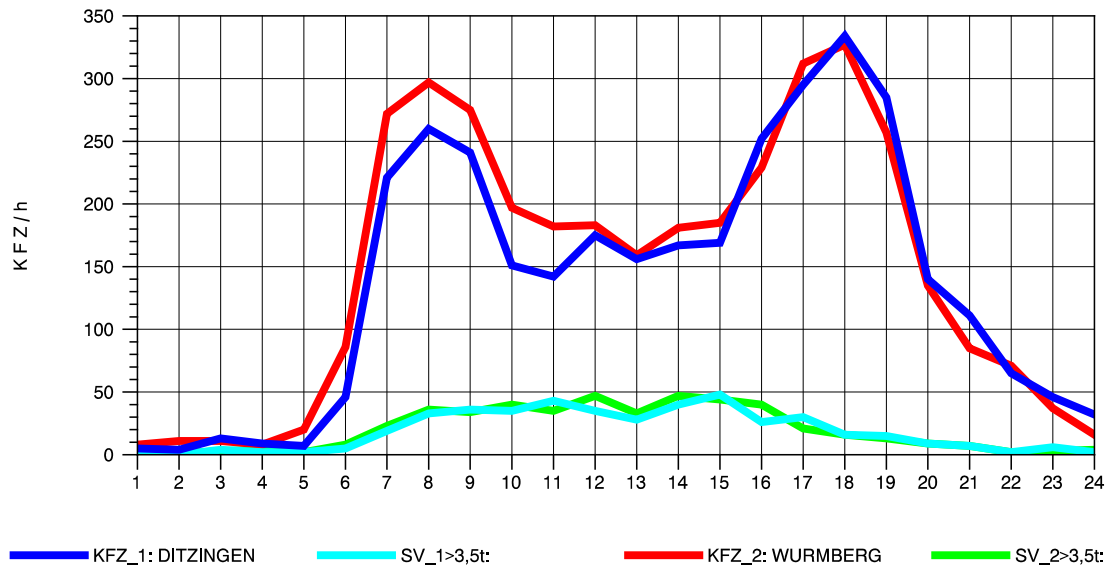

STRASSENVERKEHRSZÄHLUNGEN IN BADEN-WÜRTTEMBERG
HEIMERDINGEN 71201227 L 1177
Montag, 04. August 2014