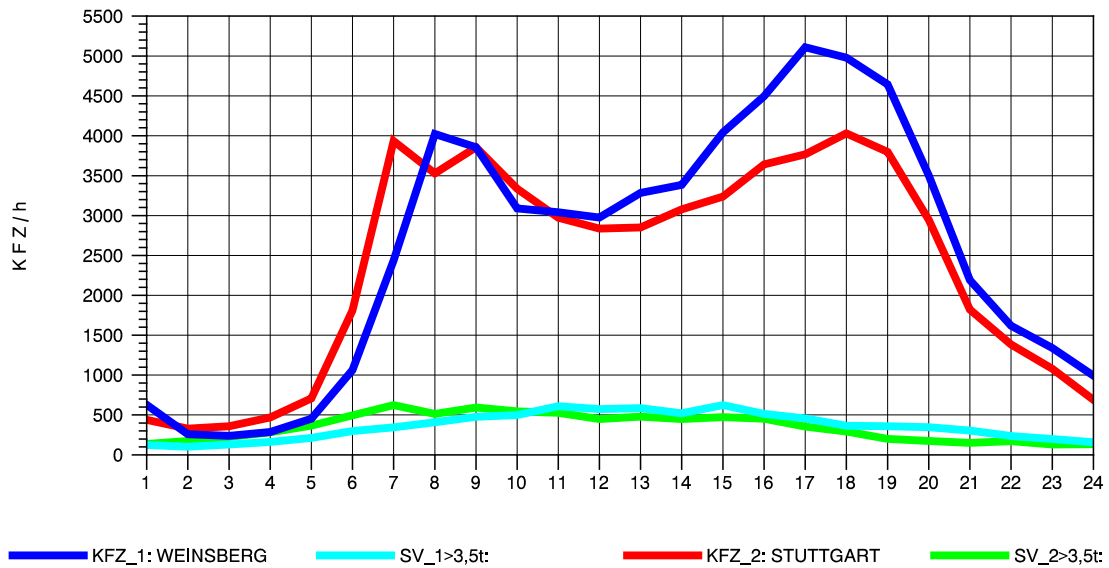

STRASSENVERKEHRSZÄHLUNGEN IN BADEN-WÜRTTEMBERG
PLEIDELSHEIM 70211086 A 81
Donnerstag, 09. Oktober 2014