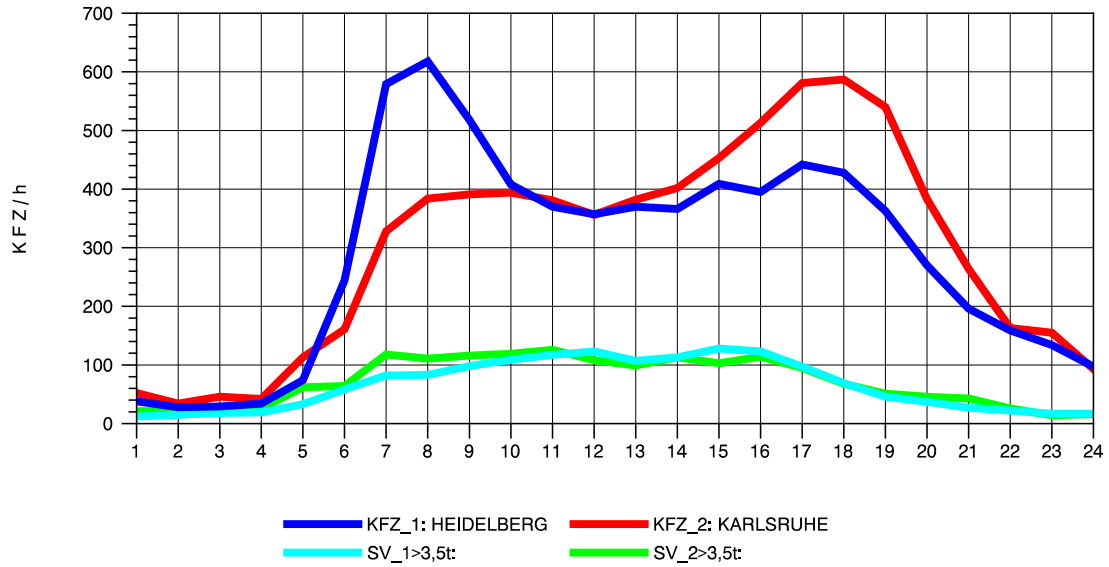

STRASSENVERKEHRSZÄHLUNGEN IN BADEN-WÜRTTEMBERG
VAIHINGEN (ENZ) 70191108 B 10
Dienstag, 05. August 2014