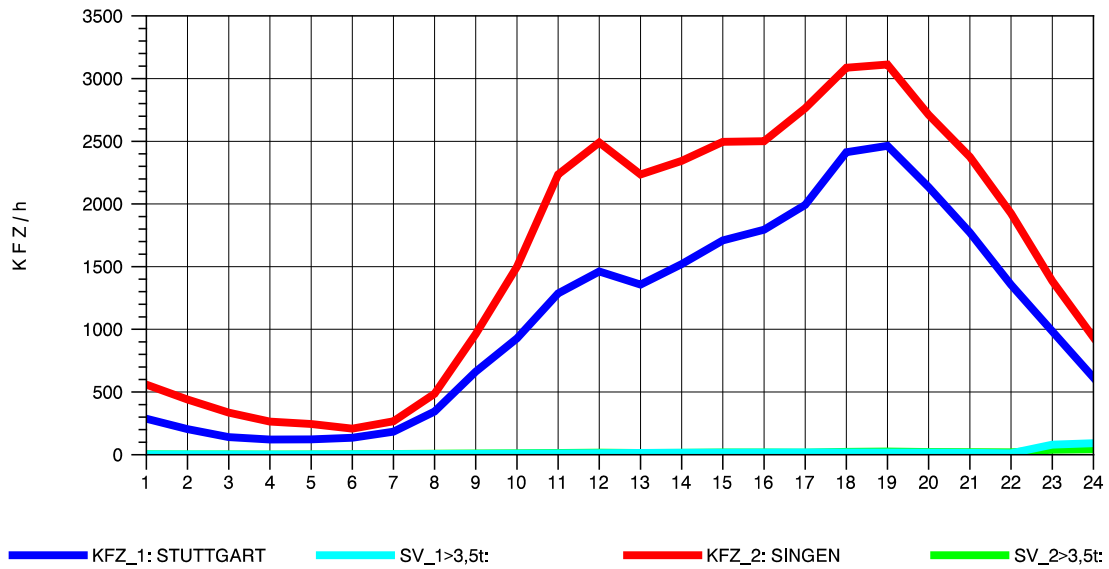

STRASSENVERKEHRSZÄHLUNGEN IN BADEN-WÜRTTEMBERG
HORB 75181028 A 81
Sonntag, 10. August 2014