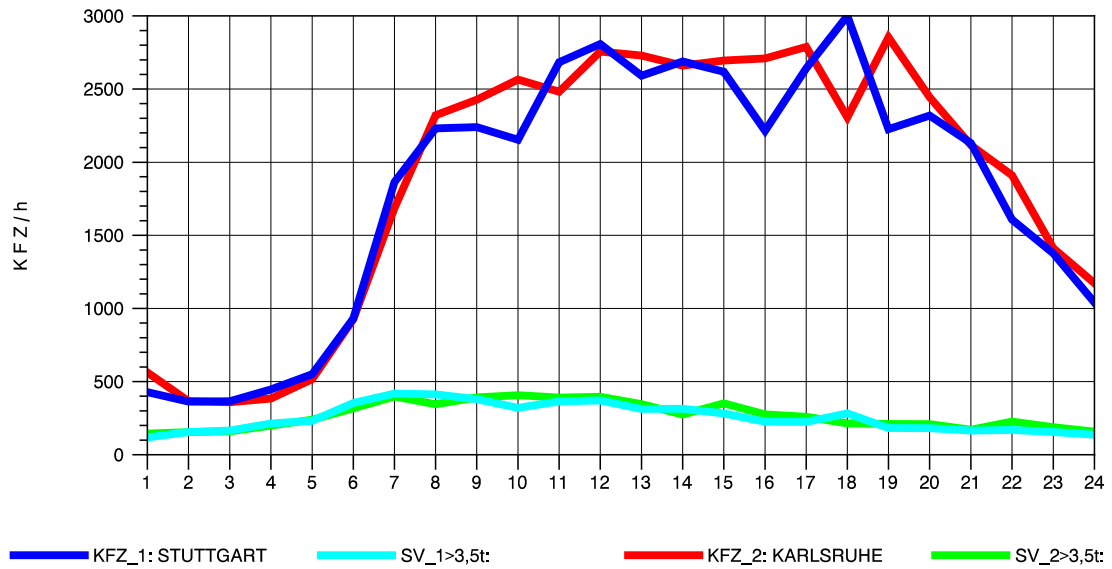

STRASSENVERKEHRSZÄHLUNGEN IN BADEN-WÜRTTEMBERG
PFORZHEIM-OST 70181077 A 8
Freitag, 08. August 2014