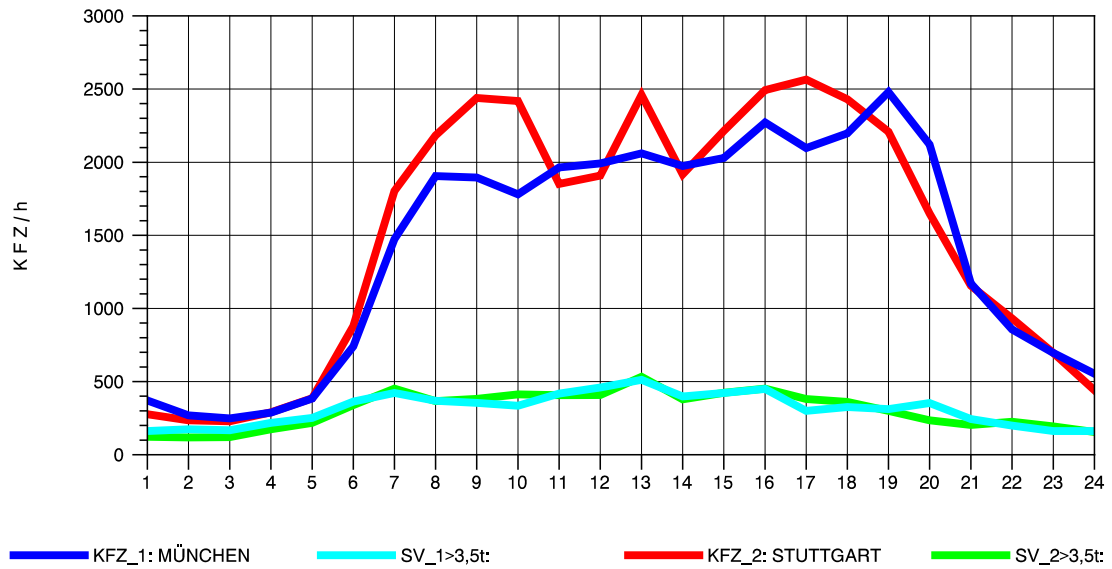

STRASSENVERKEHRSZÄHLUNGEN IN BADEN-WÜRTTEMBERG
AICHELBERG 73231077 A 8
Mittwoch, 08. Oktober 2014