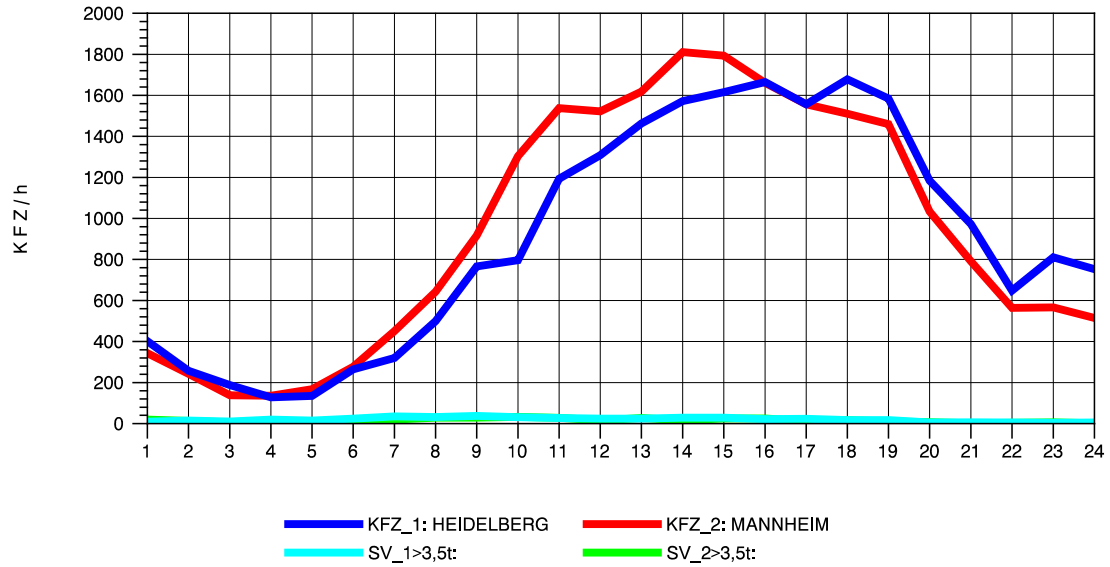

STRASSENVERKEHRSZÄHLUNGEN IN BADEN-WÜRTTEMBERG
MA-SECKENHEIM 65171009 A 656
Samstag, 10. Mai 2014