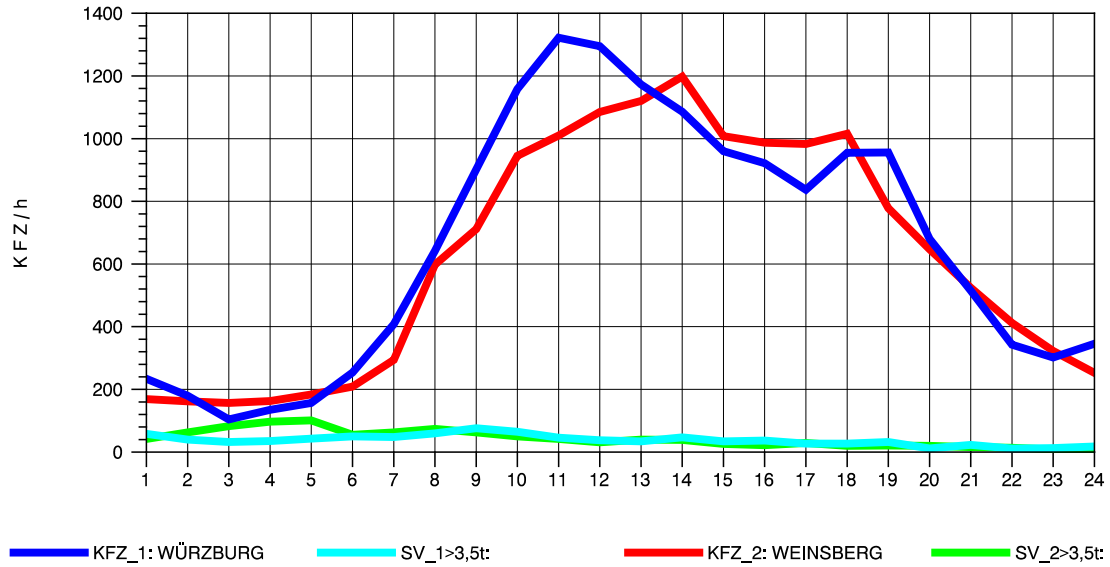

STRASSENVERKEHRSZÄHLUNGEN IN BADEN-WÜRTTEMBERG
NEUENSTADT 67221084 A 81
Samstag, 10. Mai 2014