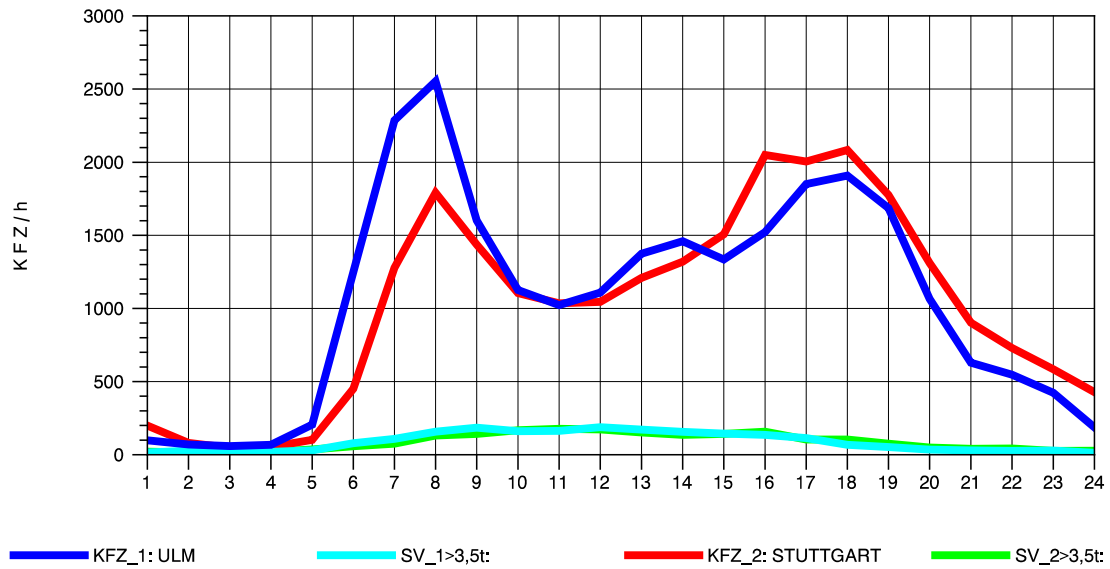

STRASSENVERKEHRSZÄHLUNGEN IN BADEN-WÜRTTEMBERG
GÖPPINGEN 73231100 B 10
Mittwoch, 08. Oktober 2014