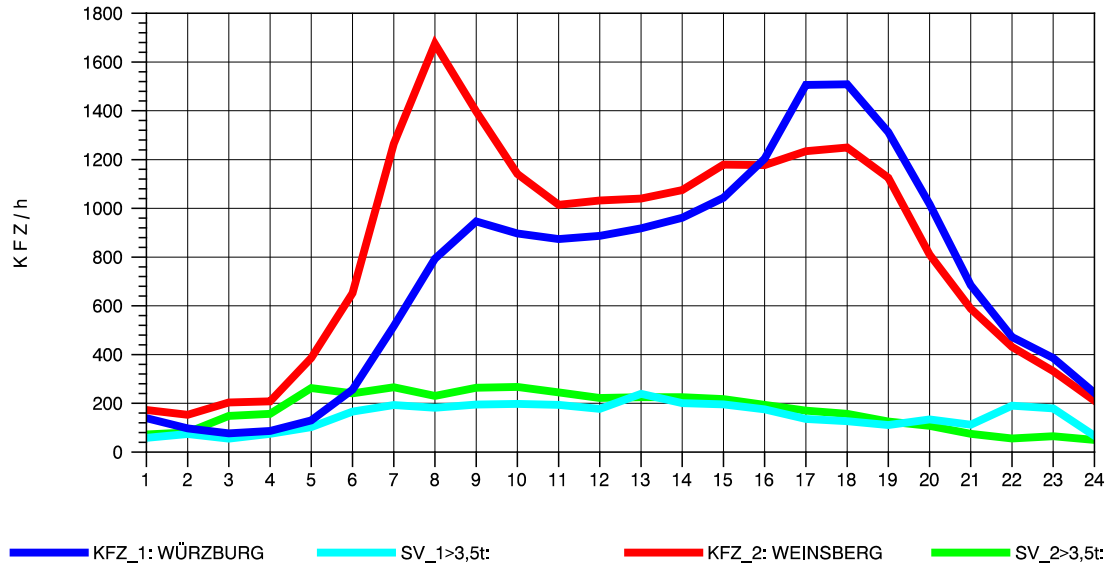

STRASSENVERKEHRSZÄHLUNGEN IN BADEN-WÜRTTEMBERG
NEUENSTADT 67221084 A 81
Donnerstag, 09. Oktober 2014