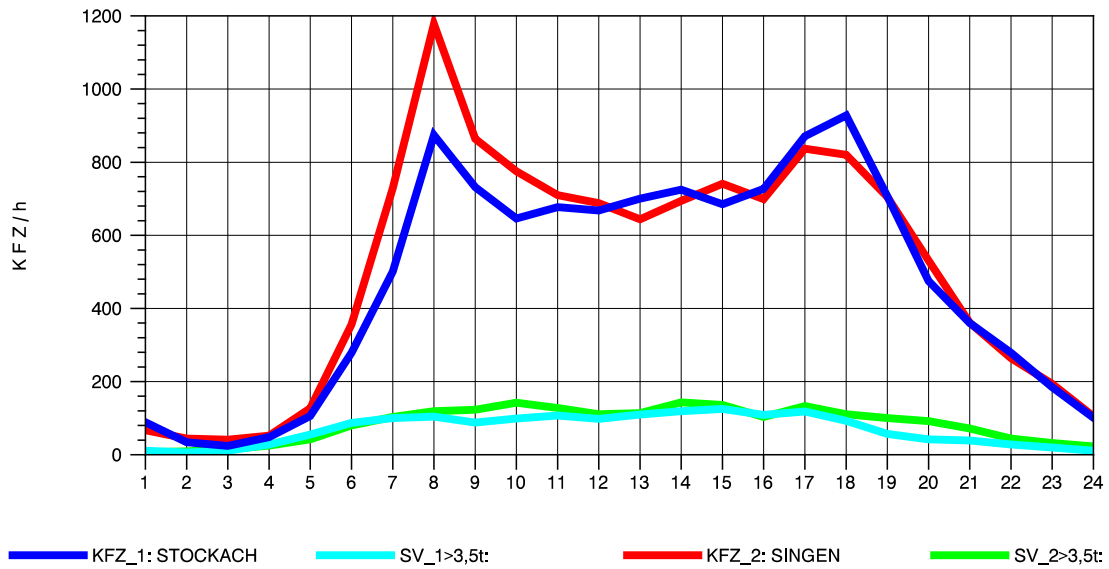

STRASSENVERKEHRSZÄHLUNGEN IN BADEN-WÜRTTEMBERG
STOCKACH 81191040 A 98
Montag, 05. Mai 2014