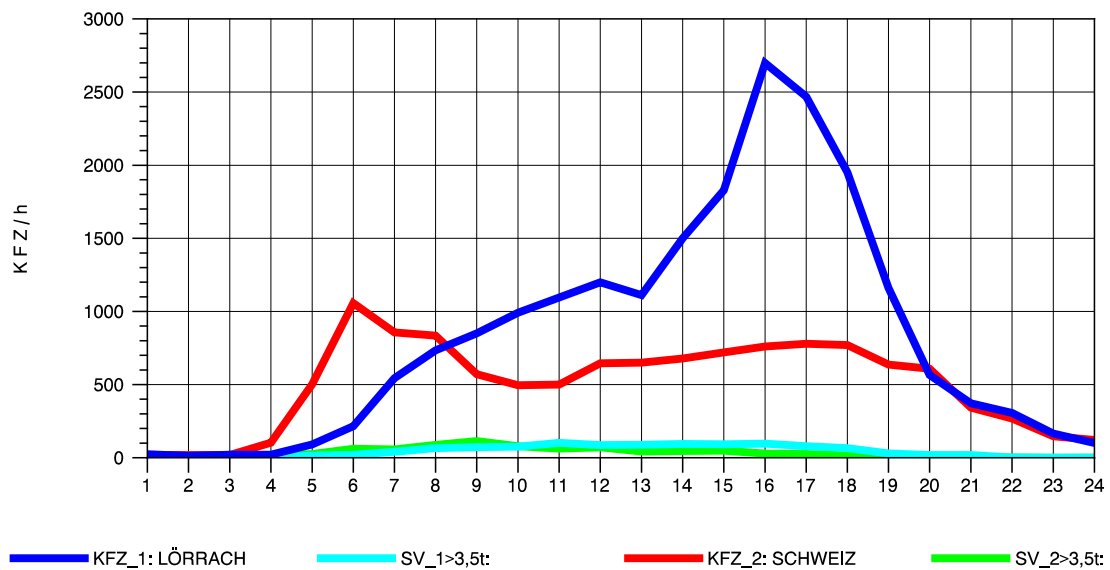

STRASSENVERKEHRSZÄHLUNGEN IN BADEN-WÜRTTEMBERG
RHEINFELDEN 80171034 A 861
Freitag, 10. Oktober 2014