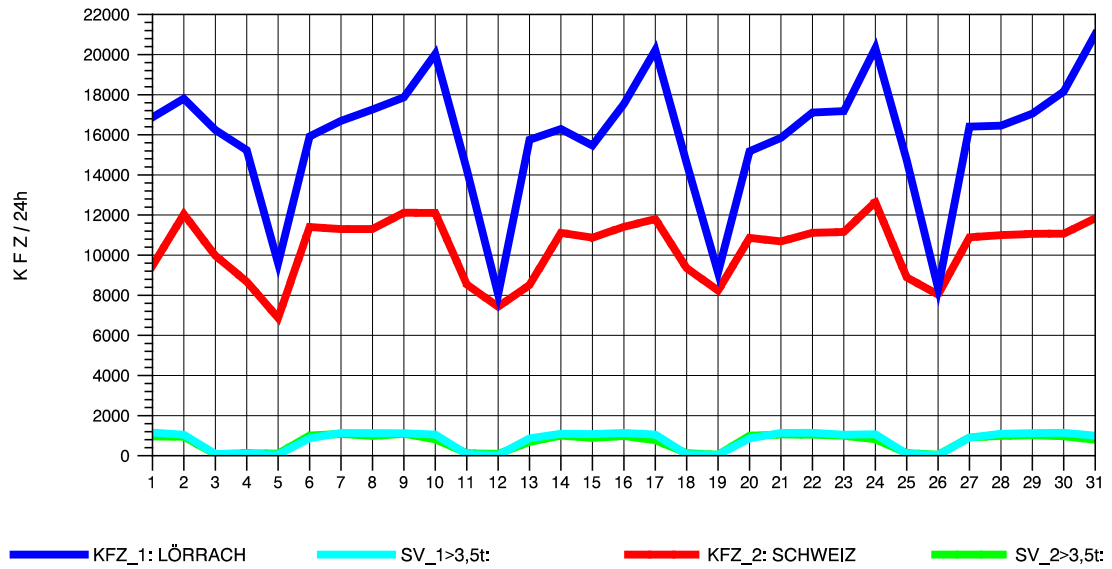

STRASSENVERKEHRSZÄHLUNGEN IN BADEN-WÜRTTEMBERG
RHEINFELDEN 80171034 A 861
TAGESWERTE JE RICHTUNG: Oktober 2014