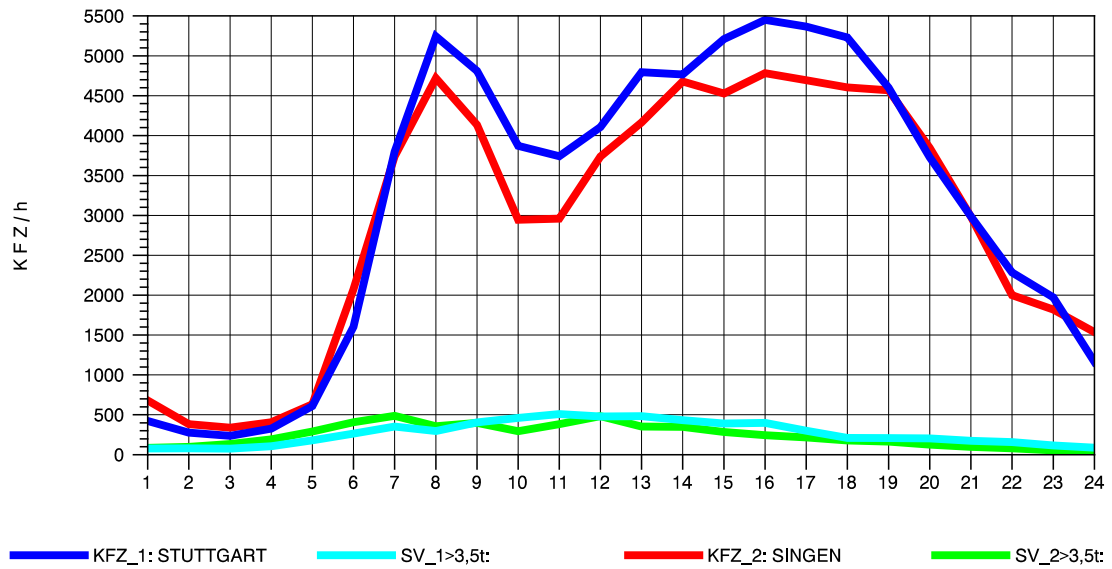

STRASSENVERKEHRSZÄHLUNGEN IN BADEN-WÜRTTEMBERG
BÖBLINGEN 72201011 A 81
Freitag, 10. Oktober 2014