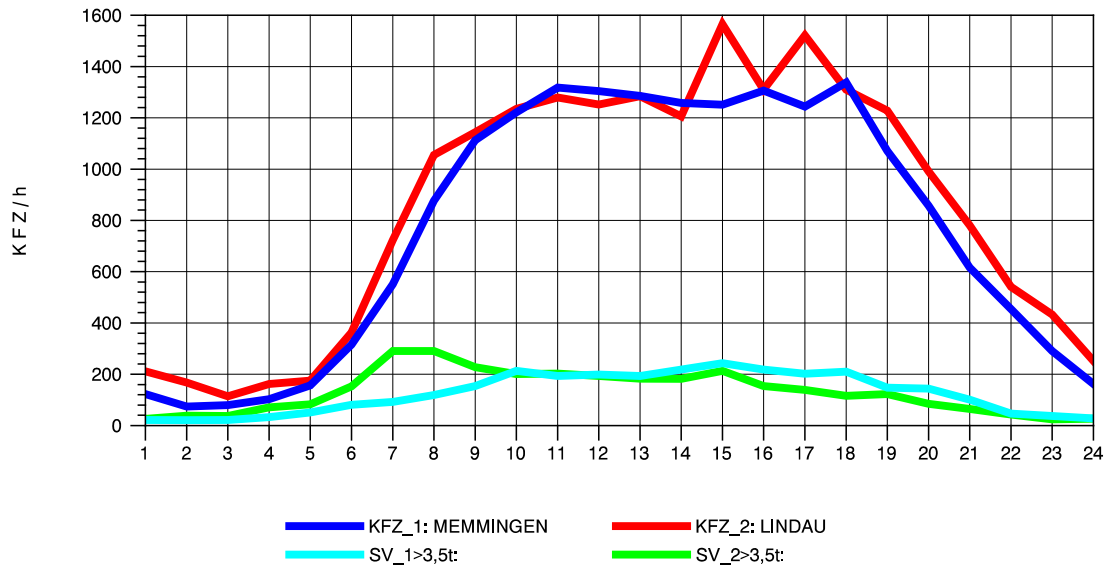

STRASSENVERKEHRSZÄHLUNGEN IN BADEN-WÜRTTEMBERG
LEUTKIRCH-WEST 81261001 A 96
Dienstag, 05. August 2014