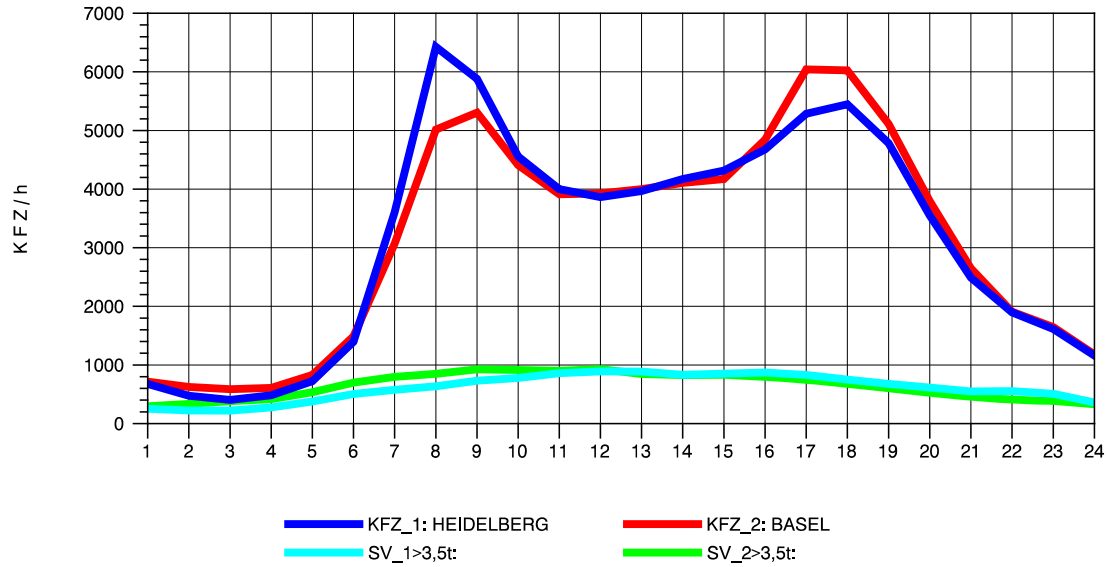

STRASSENVERKEHRSZÄHLUNGEN IN BADEN-WÜRTTEMBERG
KARLSRUHE 1 70161022 A 5
Dienstag, 06. Mai 2014