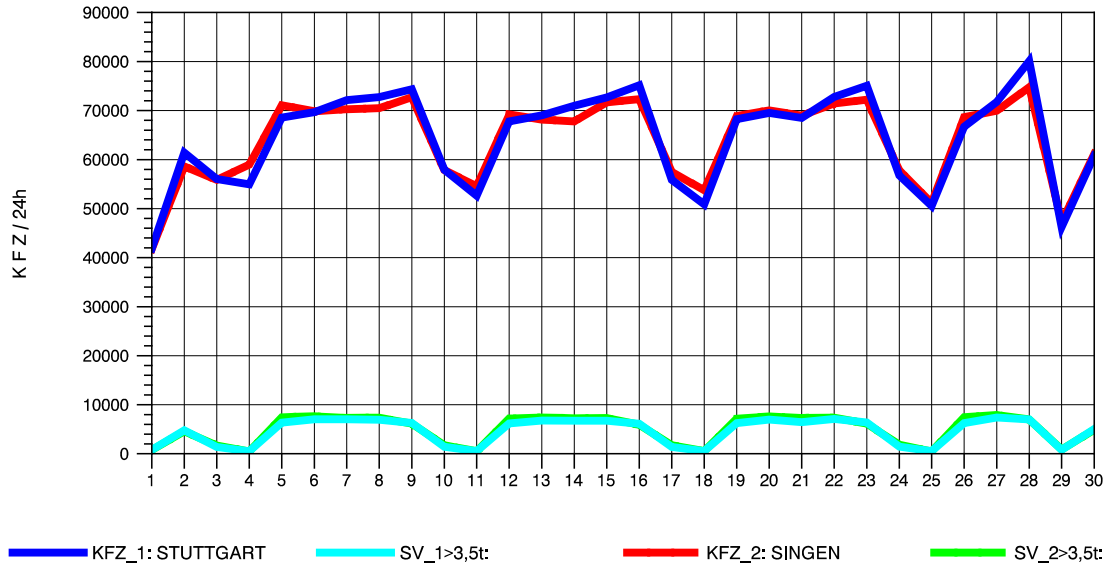

STRASSENVERKEHRSZÄHLUNGEN IN BADEN-WÜRTTEMBERG
BÖBLINGEN 72201011 A 81
TAGESWERTE JE RICHTUNG: Mai 2014