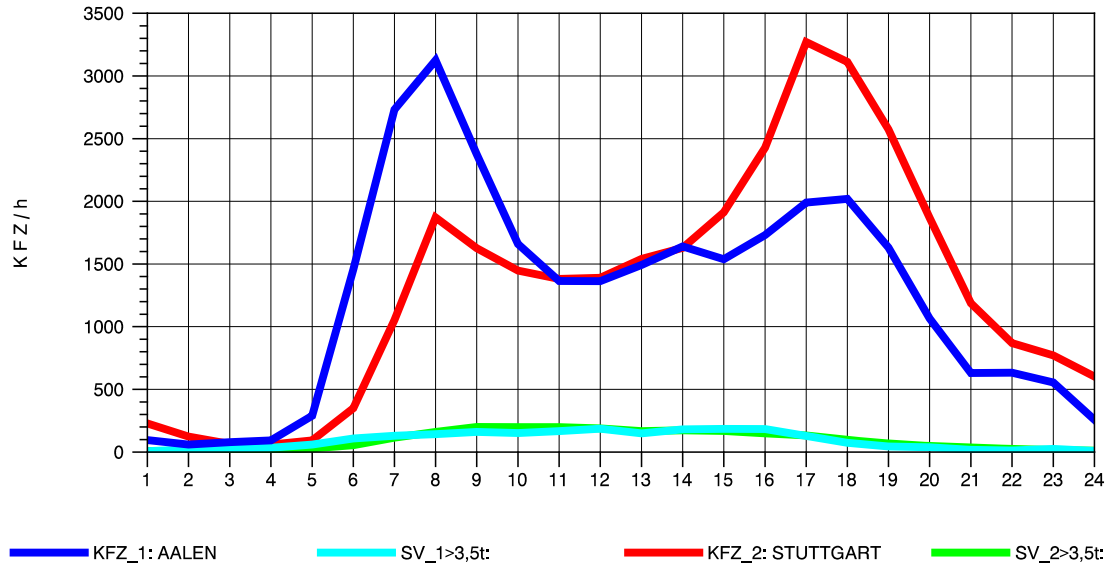

STRASSENVERKEHRSZÄHLUNGEN IN BADEN-WÜRTTEMBERG
GRUNBACH 71221107 B 29
Dienstag, 07. Oktober 2014