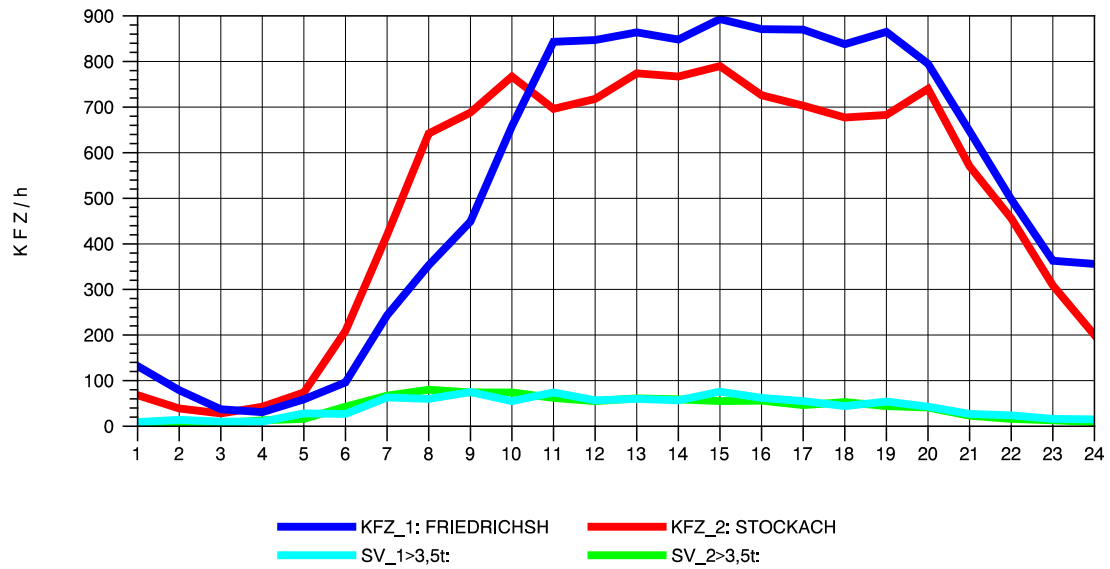

STRASSENVERKEHRSZÄHLUNGEN IN BADEN-WÜRTTEMBERG
HARLACHEN 83211101 B 31
Freitag, 08. August 2014