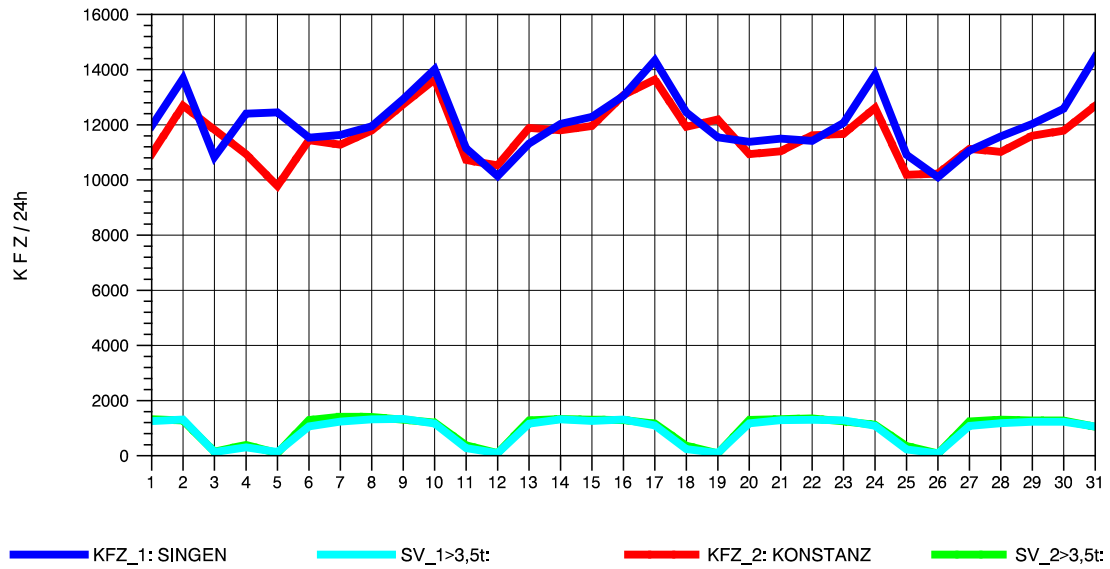

STRASSENVERKEHRSZÄHLUNGEN IN BADEN-WÜRTTEMBERG
RADOLFZELL 2 82201112 B 33
TAGESWERTE JE RICHTUNG: Oktober 2014