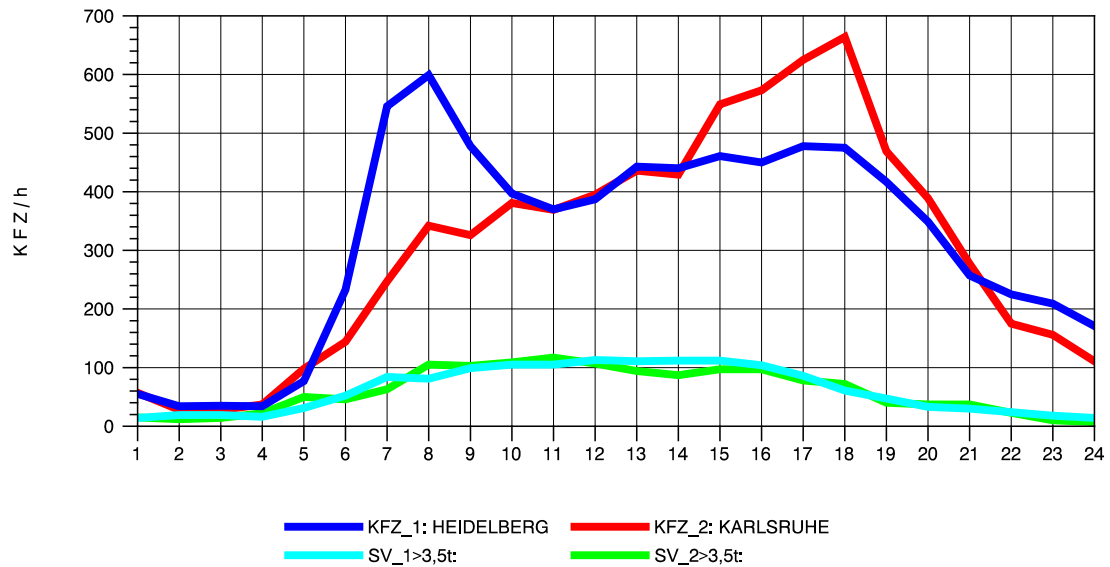

STRASSENVERKEHRSZÄHLUNGEN IN BADEN-WÜRTTEMBERG
VAIHINGEN (ENZ) 70191108 B 10
Freitag, 08. August 2014