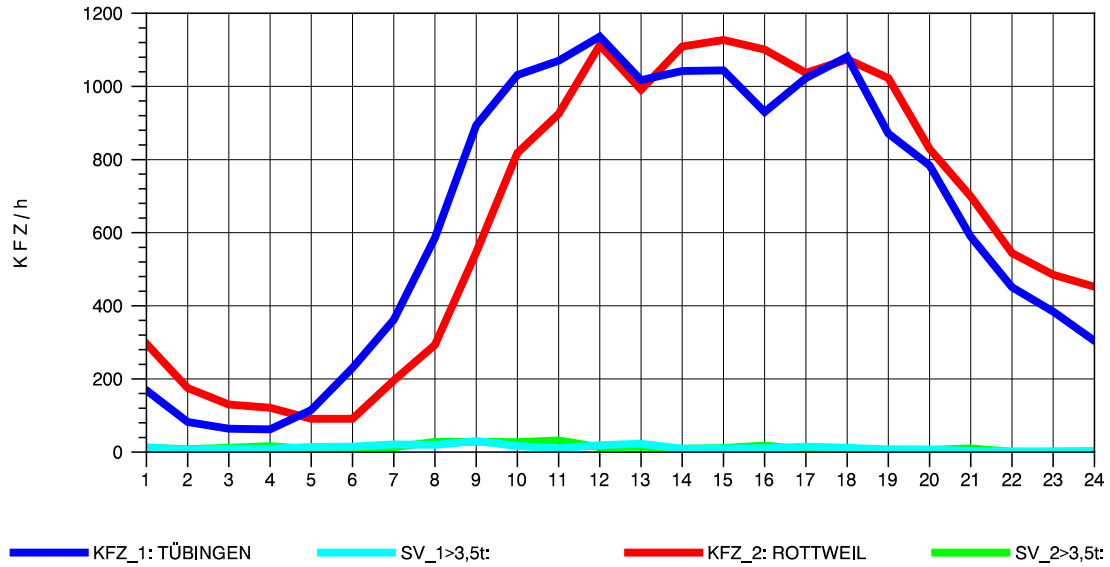

STRASSENVERKEHRSZÄHLUNGEN IN BADEN-WÜRTTEMBERG
TÜBINGEN-SÜD 75201101 B 27
Samstag, 10. Mai 2014