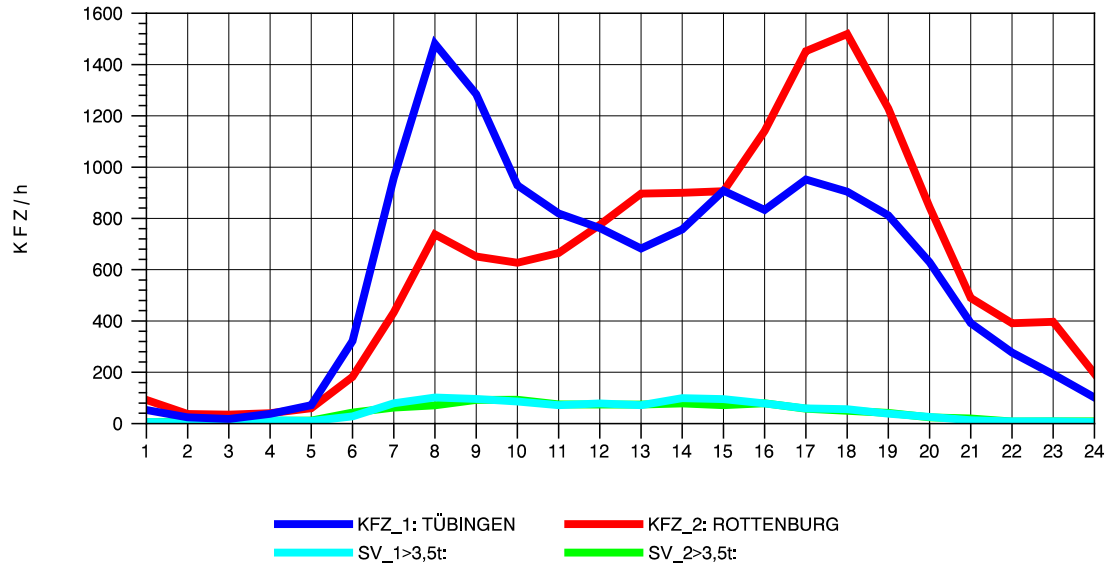

STRASSENVERKEHRSZÄHLUNGEN IN BADEN-WÜRTTEMBERG
TÜBINGEN-WEST 74201200 B 28 A
Donnerstag, 09. Oktober 2014