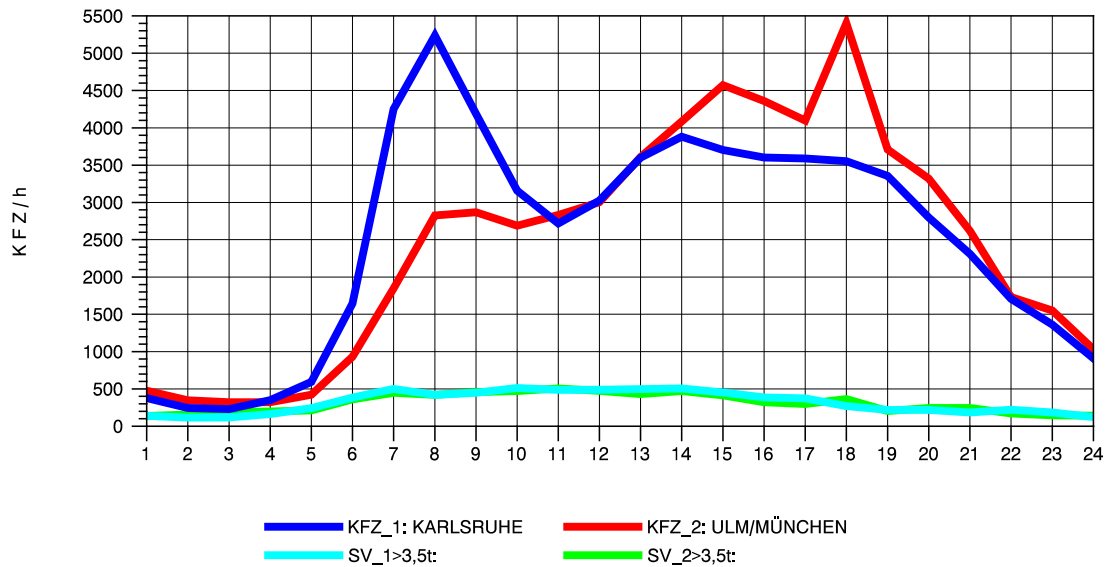

STRASSENVERKEHRSZÄHLUNGEN IN BADEN-WÜRTTEMBERG
DENKENDORF 73211075 A 8
Freitag, 09. Mai 2014