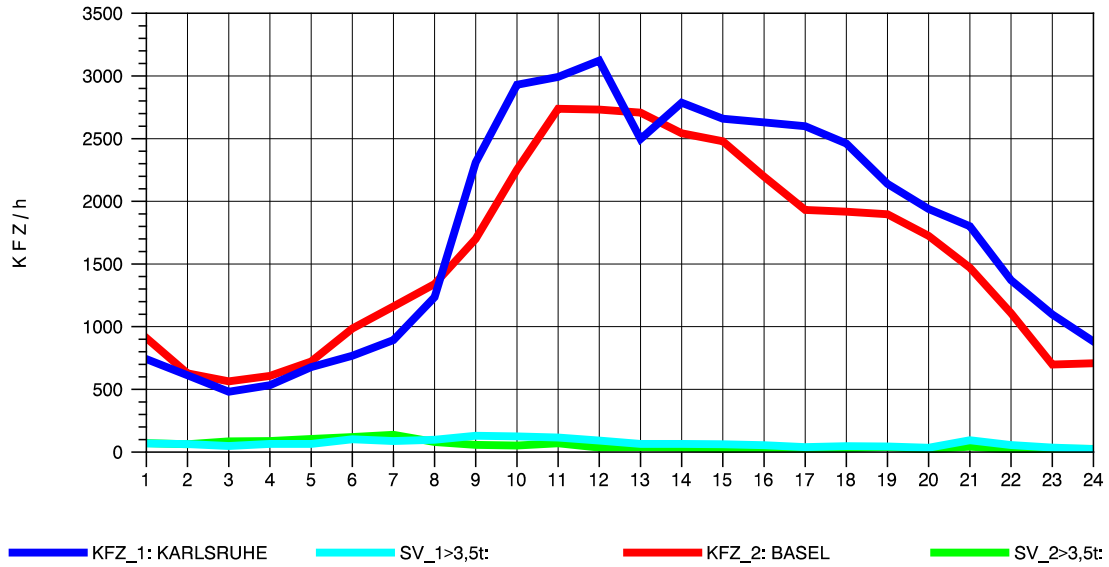

STRASSENVERKEHRSZÄHLUNGEN IN BADEN-WÜRTTEMBERG
NIMBURG 78121047 A 5
Samstag, 09. August 2014