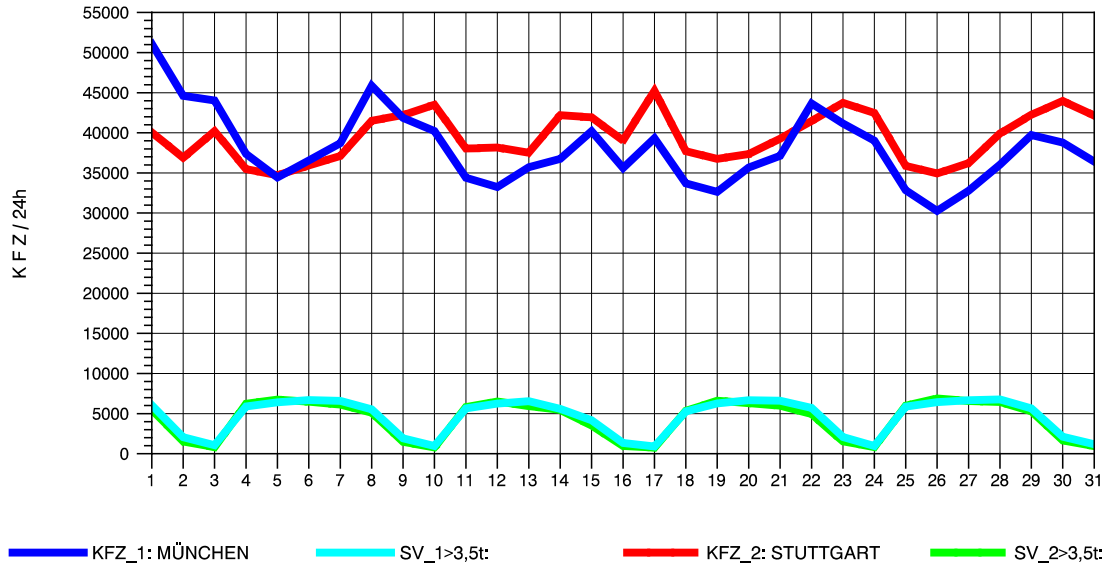

STRASSENVERKEHRSZÄHLUNGEN IN BADEN-WÜRTTEMBERG
AICHELBERG 73231077 A 8
TAGESWERTE JE RICHTUNG: August 2014