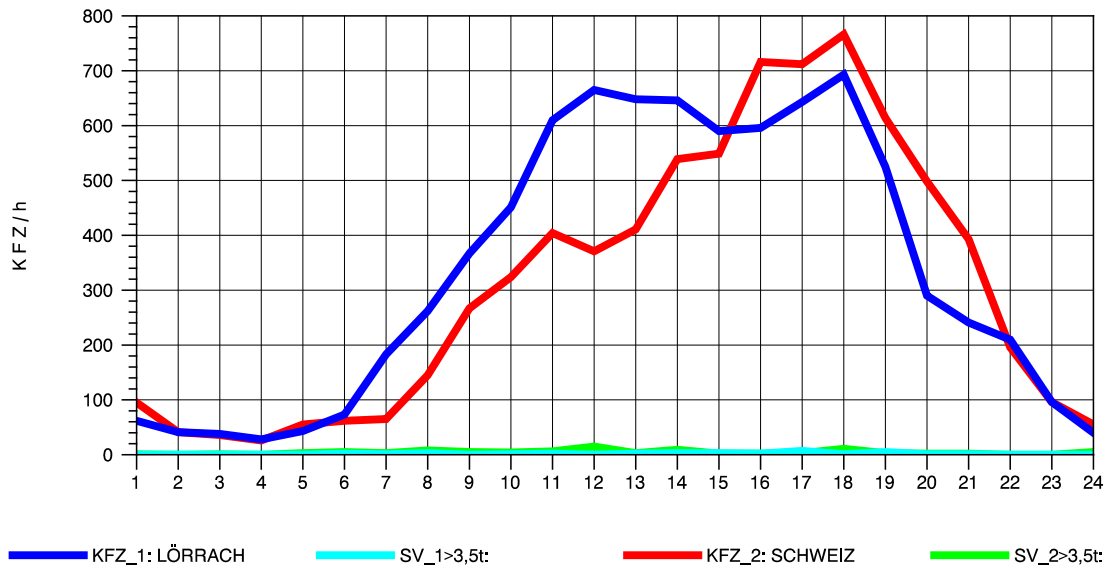

STRASSENVERKEHRSZÄHLUNGEN IN BADEN-WÜRTTEMBERG
RHEINFELDEN 80171034 A 861
Sonntag, 12. Oktober 2014