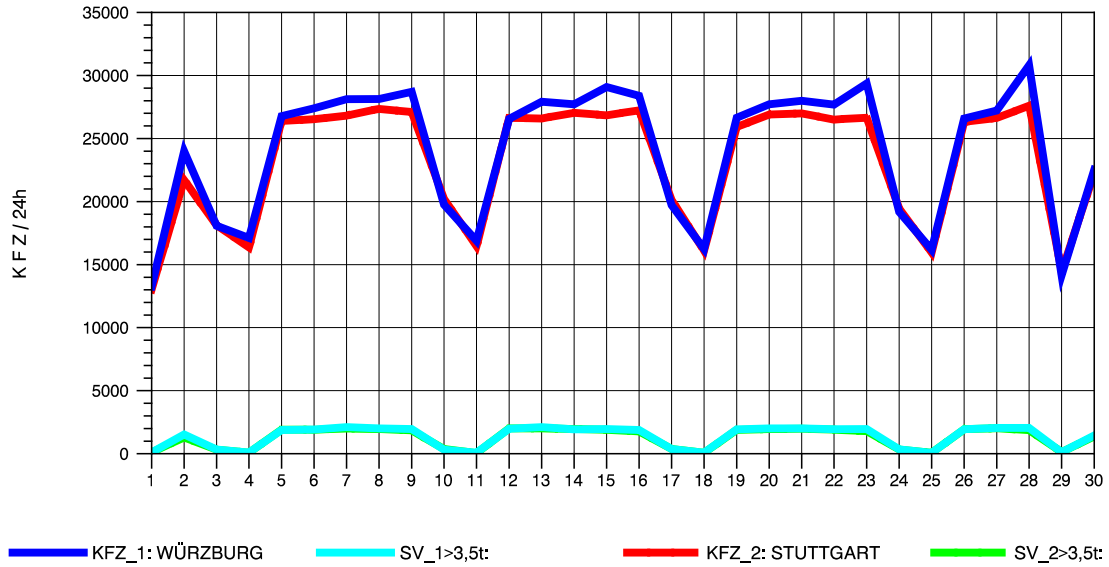

STRASSENVERKEHRSZÄHLUNGEN IN BADEN-WÜRTTEMBERG
KORNWESTHEIM 71211109 B 27
TAGESWERTE JE RICHTUNG: Mai 2014