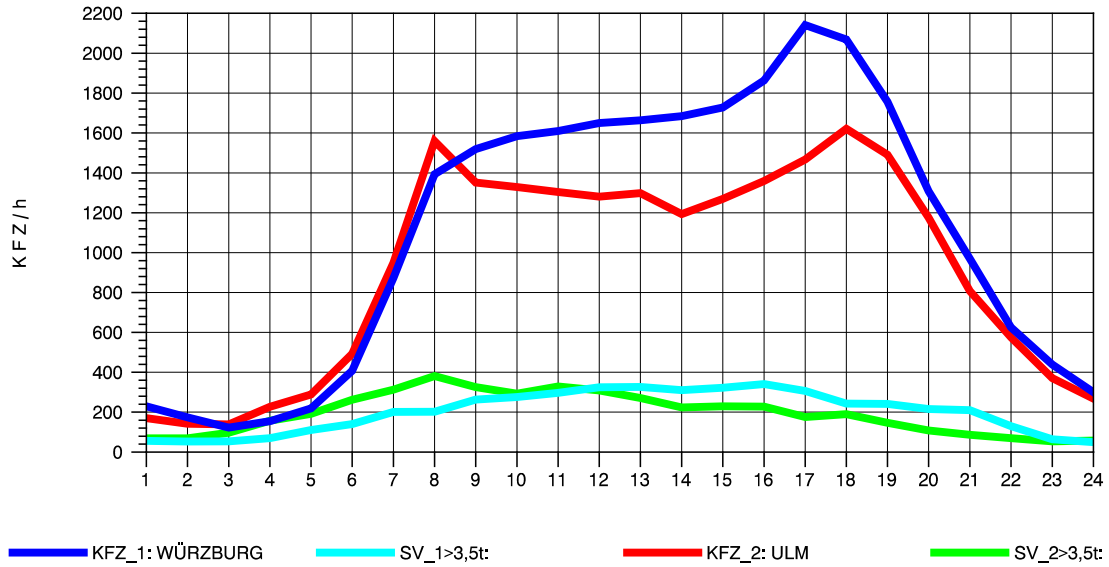

STRASSENVERKEHRSZÄHLUNGEN IN BADEN-WÜRTTEMBERG
LANGENAU 75261061 A 7
Donnerstag, 09. Oktober 2014