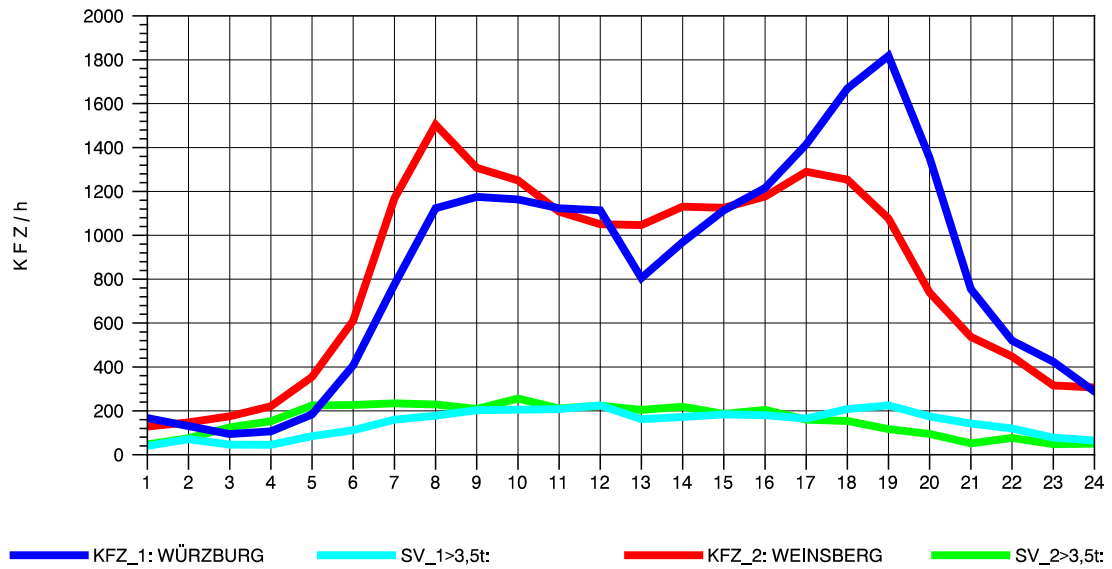

STRASSENVERKEHRSZÄHLUNGEN IN BADEN-WÜRTTEMBERG
NEUENSTADT 67221084 A 81
Mittwoch, 06. August 2014