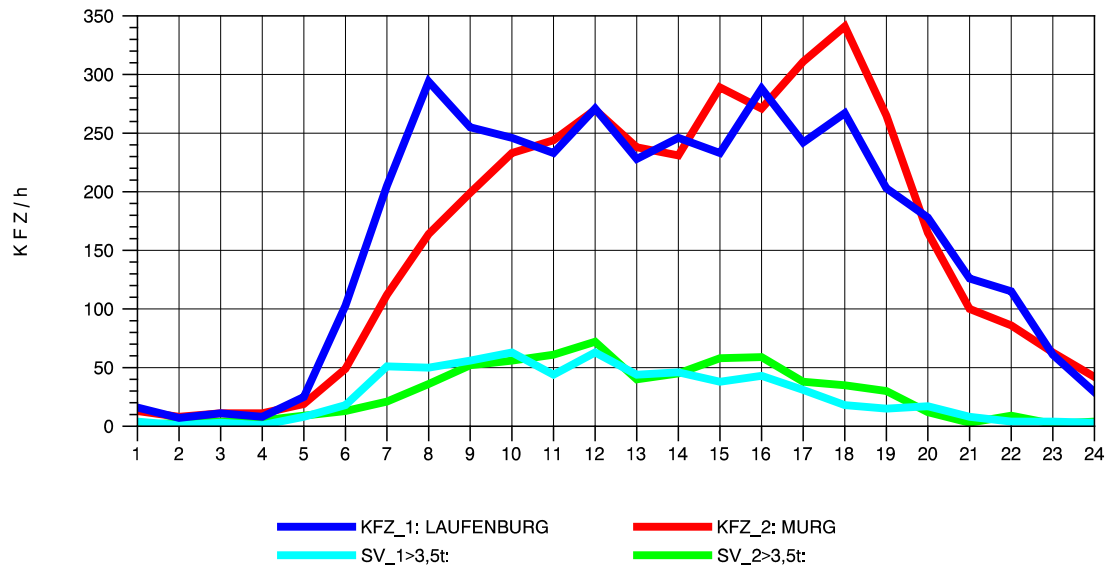

STRASSENVERKEHRSZÄHLUNGEN IN BADEN-WÜRTTEMBERG
MURG 84141001 A 98
Mittwoch, 06. August 2014