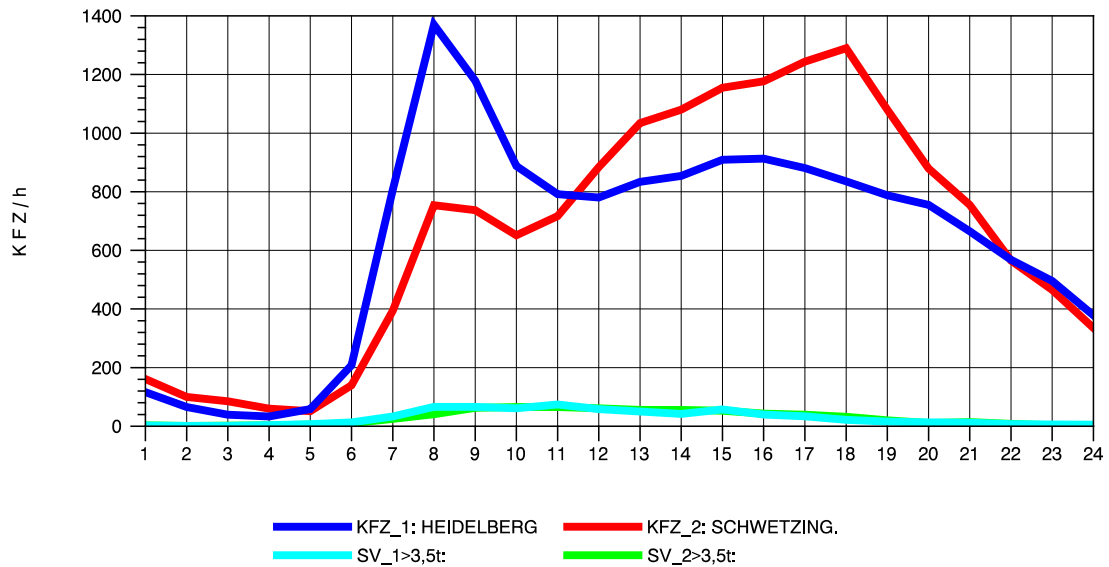

STRASSENVERKEHRSZÄHLUNGEN IN BADEN-WÜRTTEMBERG
HEIDELBERG 2 66171214 L 600A
Freitag, 08. August 2014