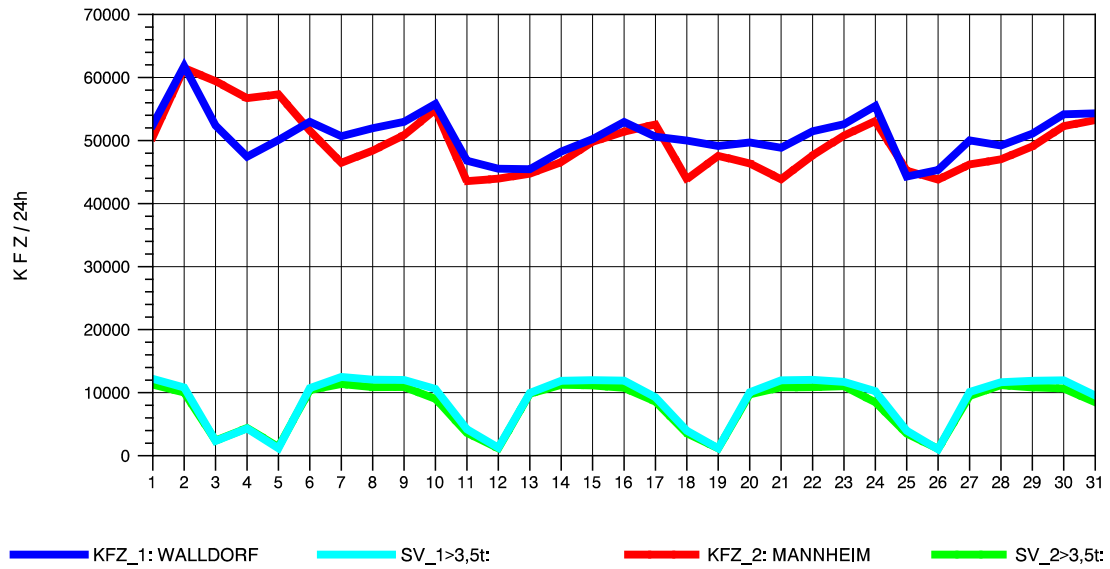

STRASSENVERKEHRSZÄHLUNGEN IN BADEN-WÜRTTEMBERG
HOCKENHEIM 66171025 A 6
TAGESWERTE JE RICHTUNG: Oktober 2014