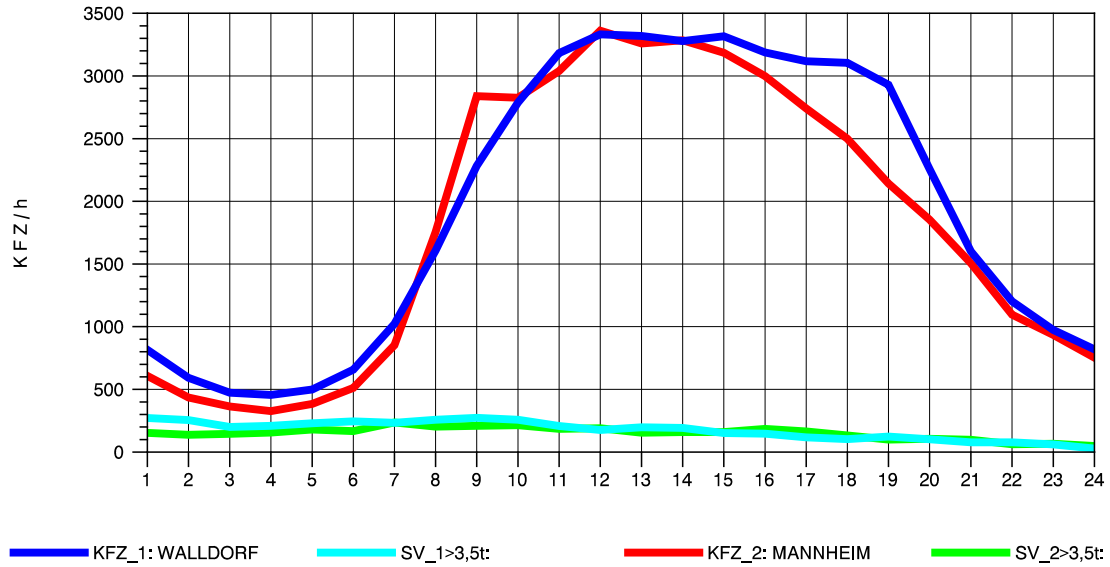

STRASSENVERKEHRSZÄHLUNGEN IN BADEN-WÜRTTEMBERG
HOCKENHEIM 66171025 A 6
Samstag, 11. Oktober 2014