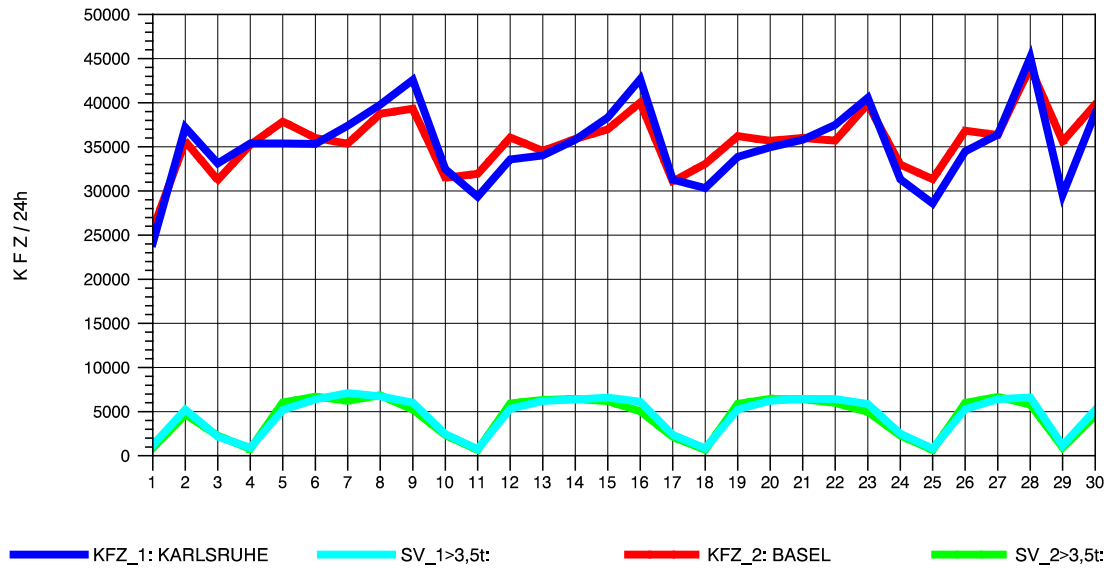

STRASSENVERKEHRSZÄHLUNGEN IN BADEN-WÜRTTEMBERG
NIMBURG 78121047 A 5
TAGESWERTE JE RICHTUNG: Mai 2014