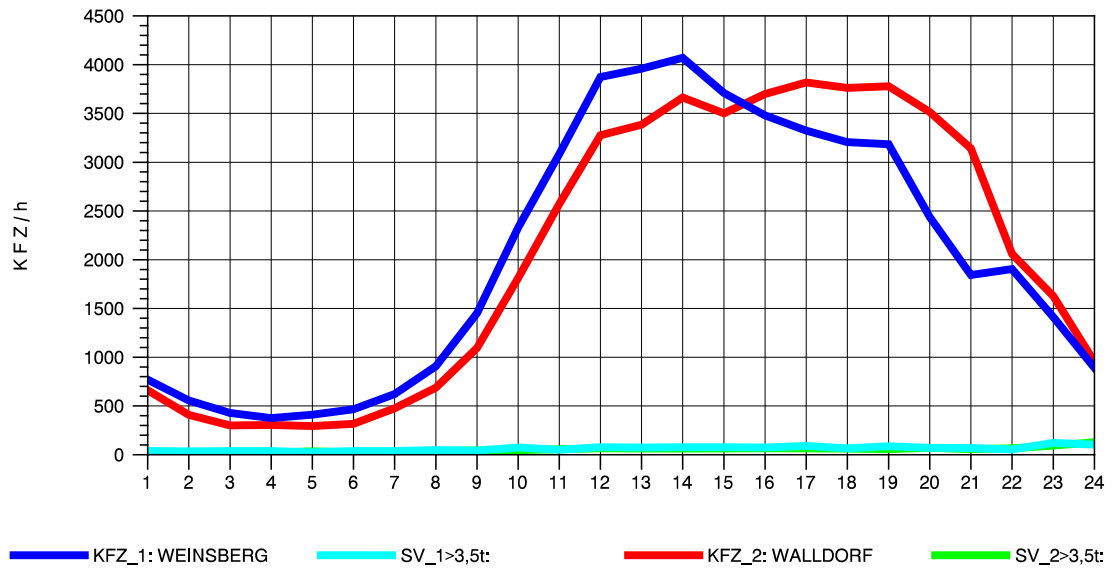

STRASSENVERKEHRSZÄHLUNGEN IN BADEN-WÜRTTEMBERG
WALLDORF 67171016 A 6
Sonntag, 10. August 2014