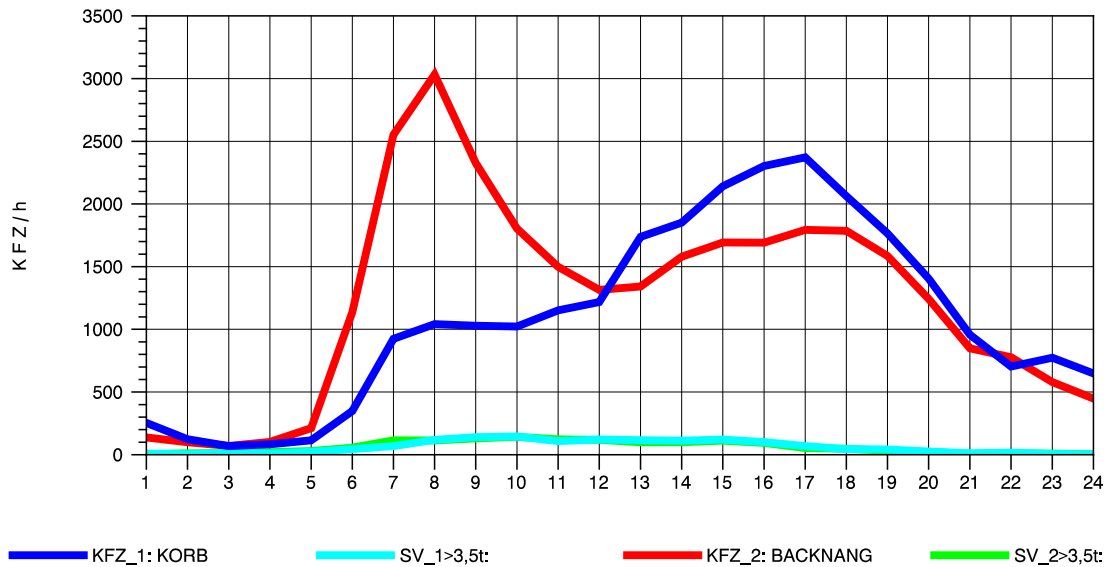

STRASSENVERKEHRSZÄHLUNGEN IN BADEN-WÜRTTEMBERG
KORB 71221100 B 14
Freitag, 08. August 2014