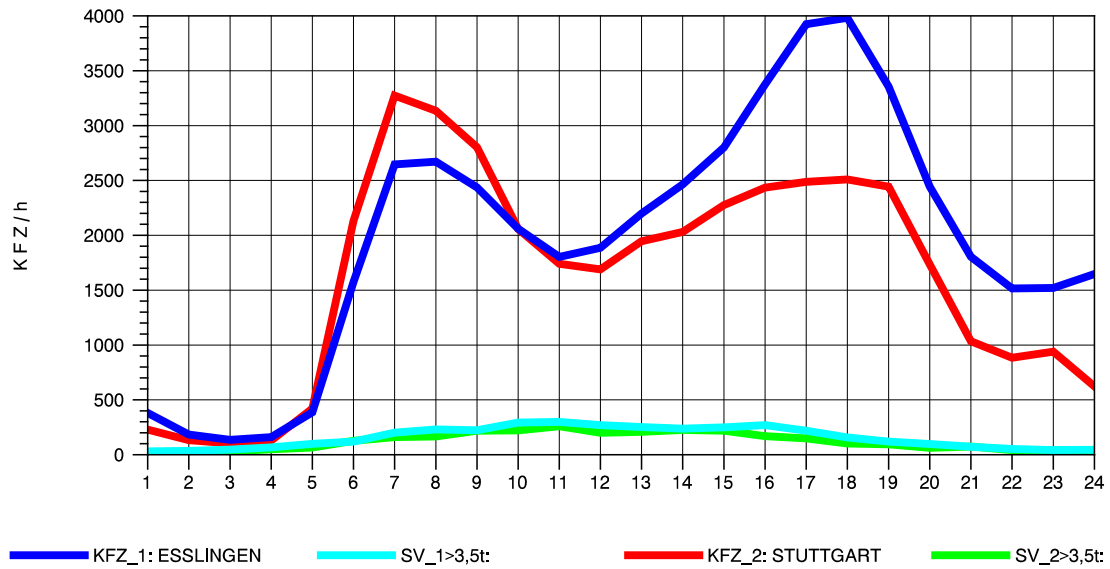

STRASSENVERKEHRSZÄHLUNGEN IN BADEN-WÜRTTEMBERG
S-HEDELFINGEN 72211101 B 10
Mittwoch, 08. Oktober 2014