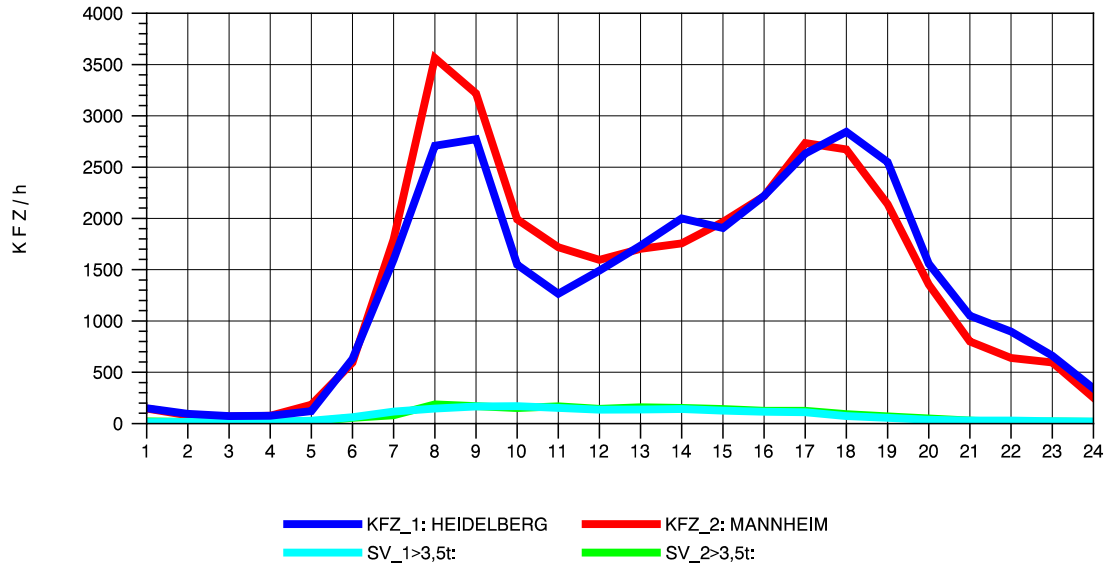

STRASSENVERKEHRSZÄHLUNGEN IN BADEN-WÜRTTEMBERG
MA-SECKENHEIM 65171009 A 656
Dienstag, 06. Mai 2014