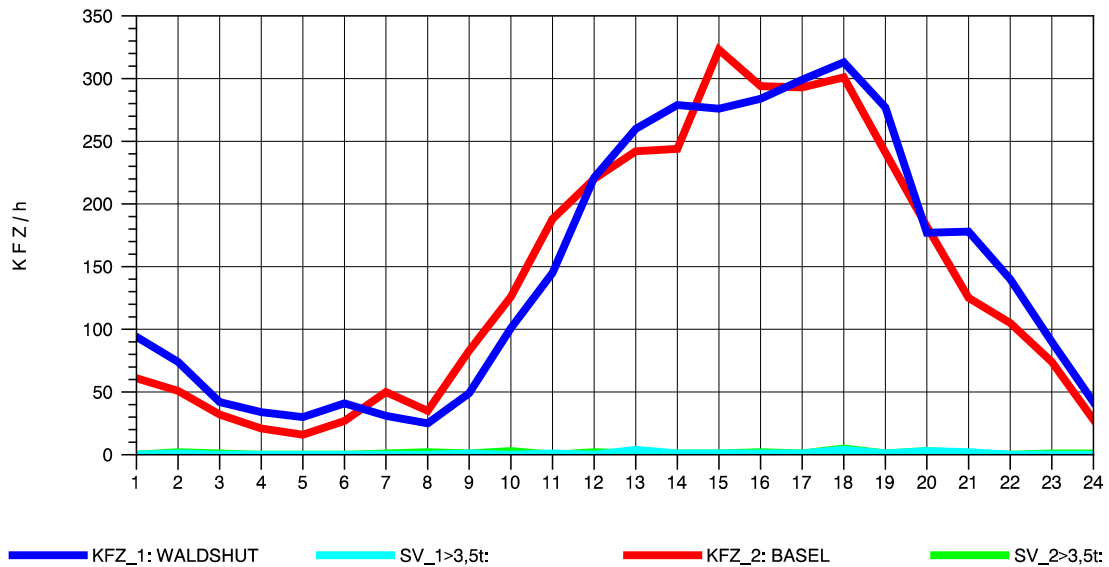

STRASSENVERKEHRSZÄHLUNGEN IN BADEN-WÜRTTEMBERG
BAD SÄCKINGEN 1 84141102 L 154
Sonntag, 11. Mai 2014