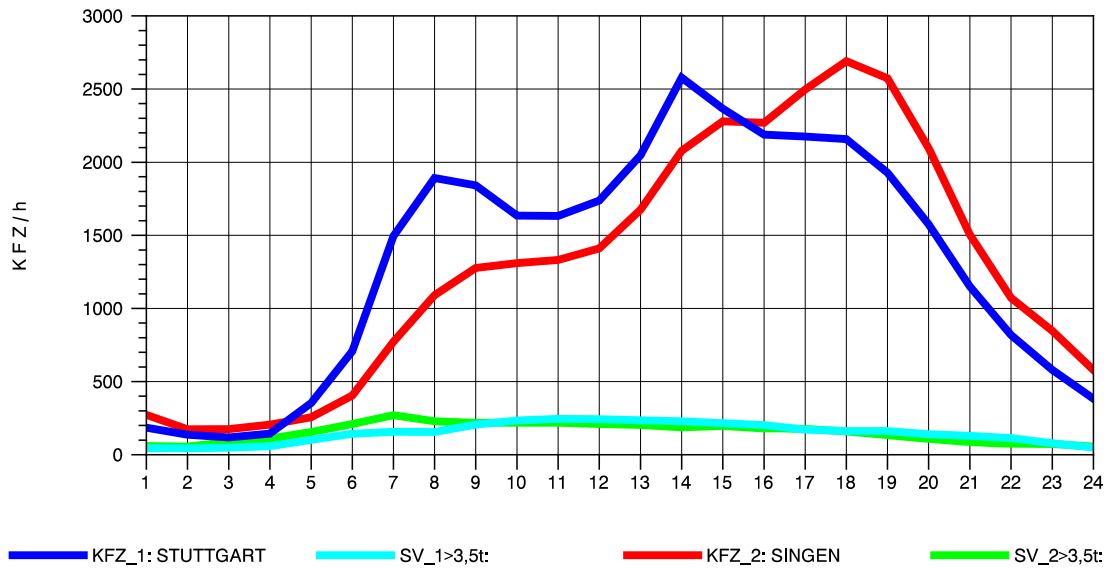

STRASSENVERKEHRSZÄHLUNGEN IN BADEN-WÜRTTEMBERG
HORB 75181028 A 81
Freitag, 09. Mai 2014