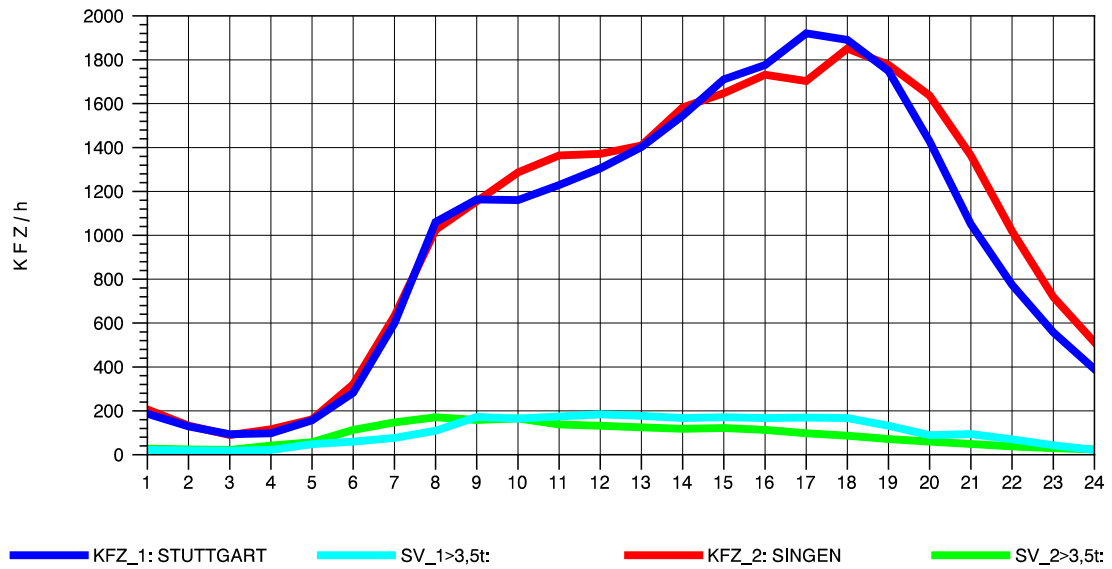

STRASSENVERKEHRSZÄHLUNGEN IN BADEN-WÜRTTEMBERG
GEISINGEN 81181036 A 81
Freitag, 08. August 2014