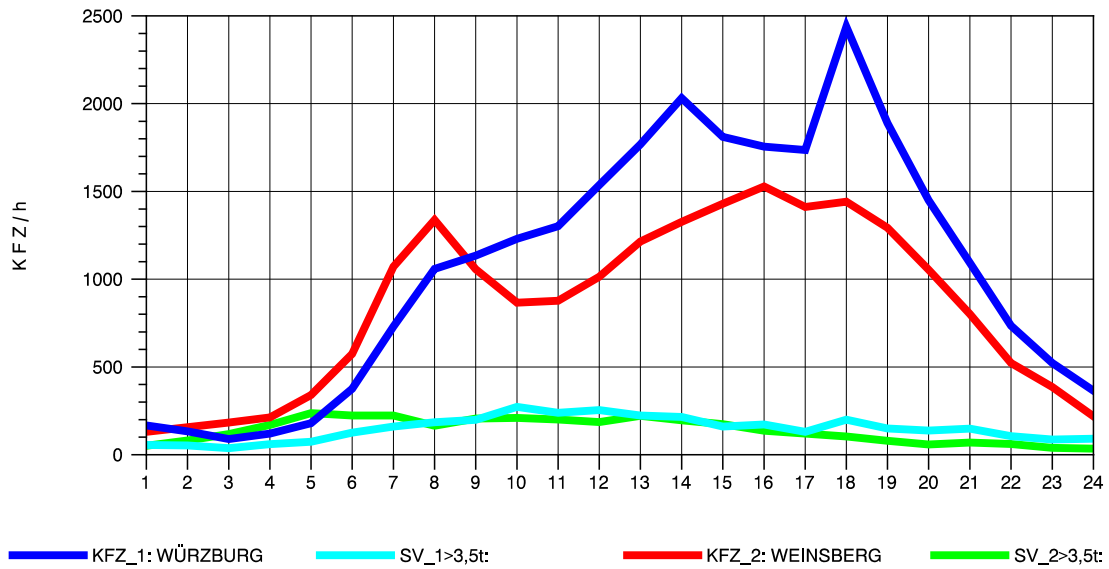

STRASSENVERKEHRSZÄHLUNGEN IN BADEN-WÜRTTEMBERG
NEUENSTADT 67221084 A 81
Freitag, 09. Mai 2014