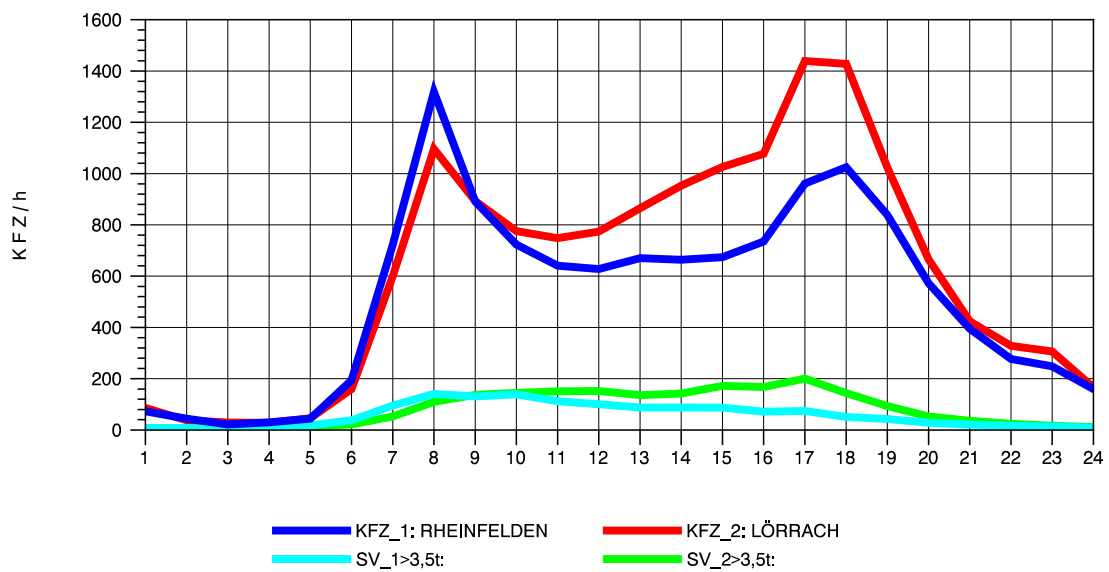

STRASSENVERKEHRSZÄHLUNGEN IN BADEN-WÜRTTEMBERG
LÖRRACH 83121003 A 98
Mittwoch, 07. Mai 2014