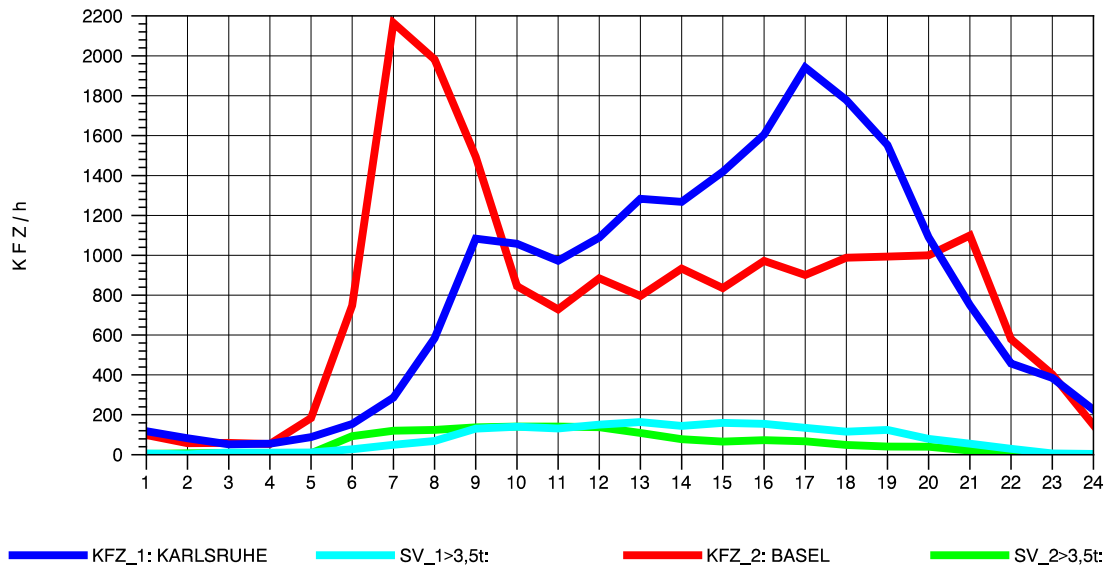

STRASSENVERKEHRSZÄHLUNGEN IN BADEN-WÜRTTEMBERG
WEIL AM RHEIN/GZA 84111099 A 5
Freitag, 10. Oktober 2014