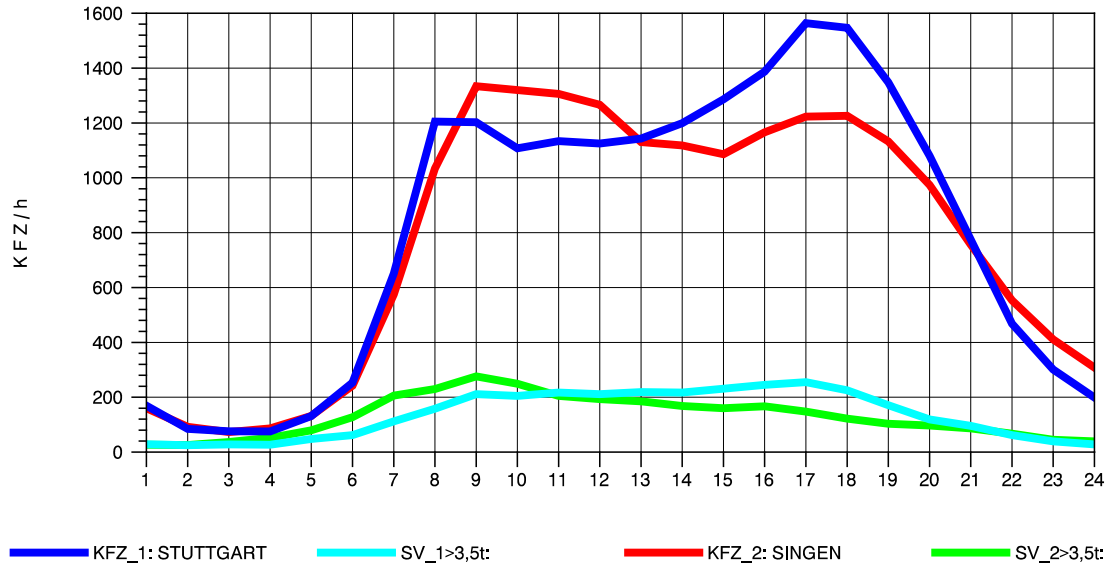

STRASSENVERKEHRSZÄHLUNGEN IN BADEN-WÜRTTEMBERG
T+R HEGAU 81181036 A 81
Donnerstag, 09. Oktober 2014