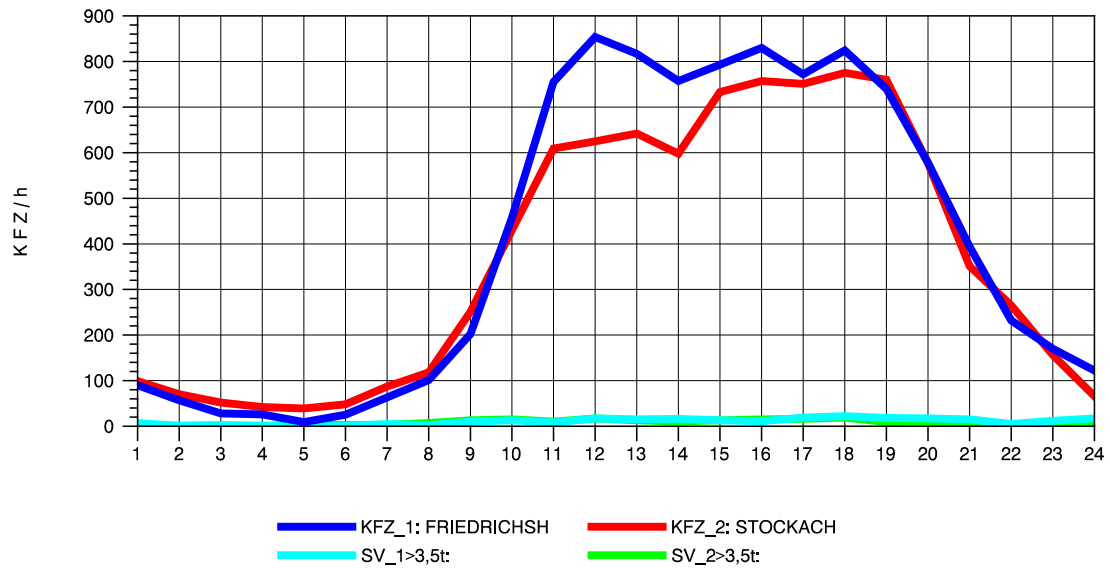

STRASSENVERKEHRSZÄHLUNGEN IN BADEN-WÜRTTEMBERG
HARLACHEN 83211101 B 31
Sonntag, 12. Oktober 2014