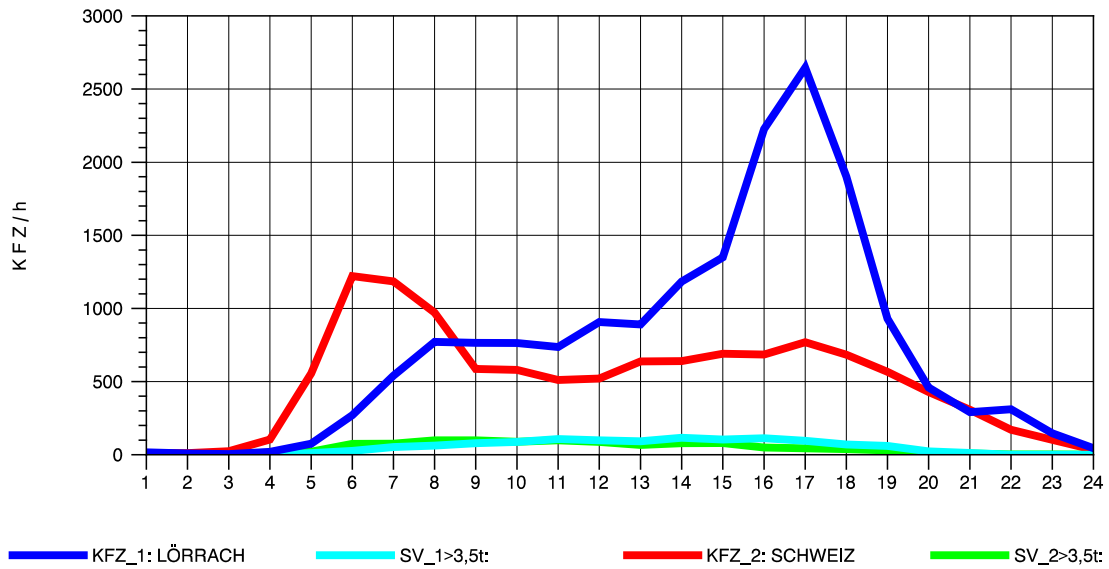

STRASSENVERKEHRSZÄHLUNGEN IN BADEN-WÜRTTEMBERG
RHEINFELDEN 80171034 A 861
Mittwoch, 07. Mai 2014