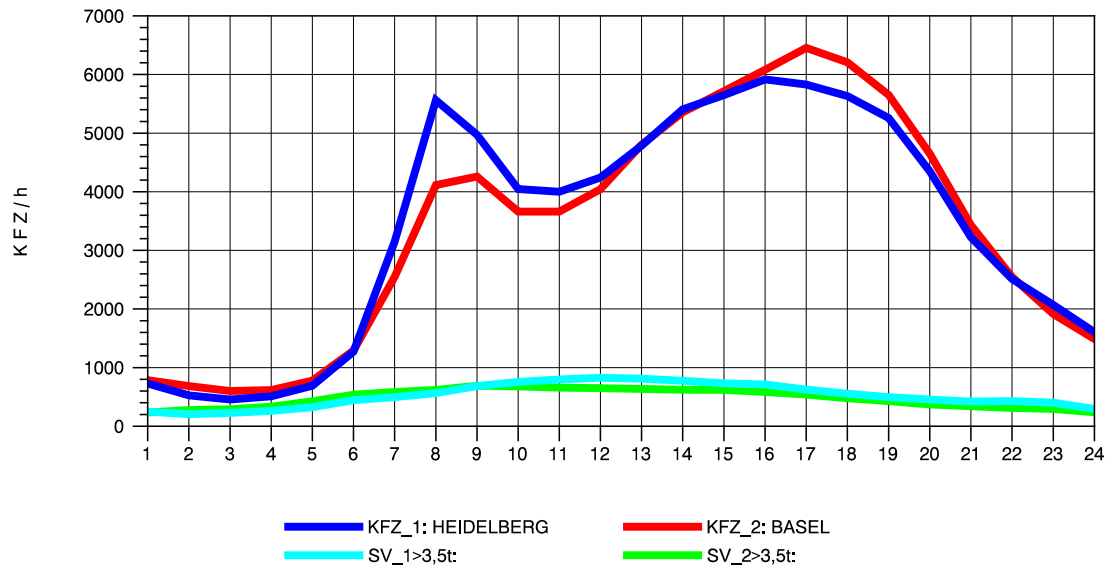

STRASSENVERKEHRSZÄHLUNGEN IN BADEN-WÜRTTEMBERG
KARLSRUHE 1 70161022 A 5
Freitag, 09. Mai 2014