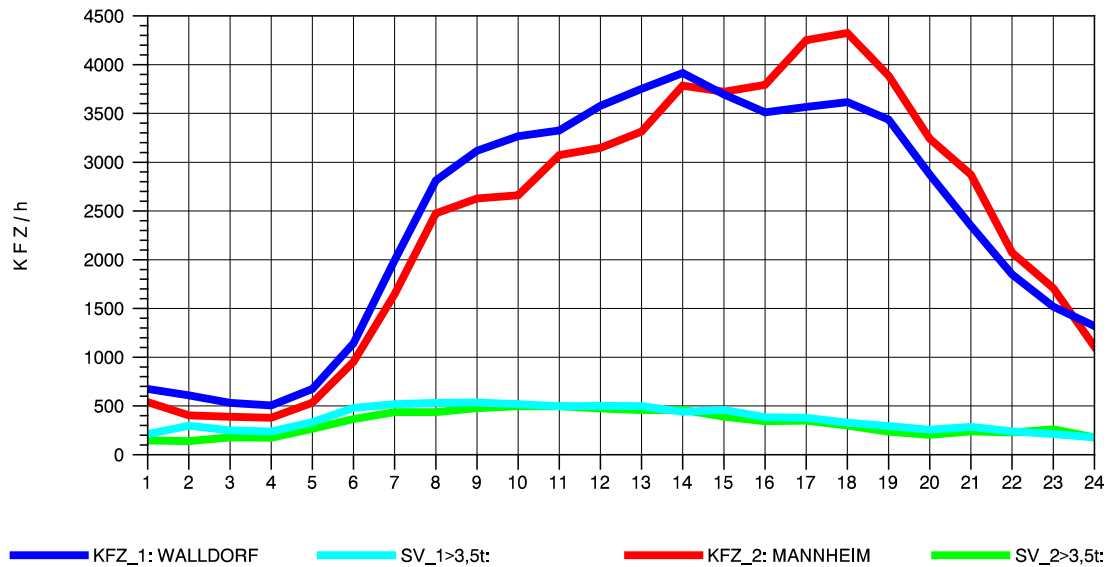

STRASSENVERKEHRSZÄHLUNGEN IN BADEN-WÜRTTEMBERG
HOCKENHEIM 66171025 A 6
Freitag, 08. August 2014