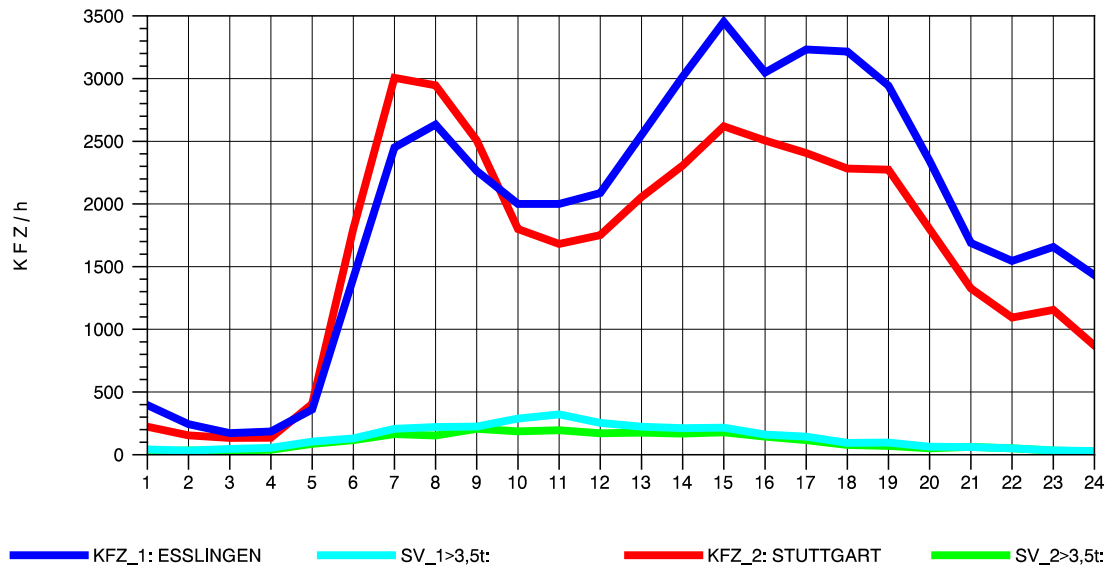

STRASSENVERKEHRSZÄHLUNGEN IN BADEN-WÜRTTEMBERG
S-HEDELFFINGEN 72211101 B 10
Freitag, 10. Oktober 2014