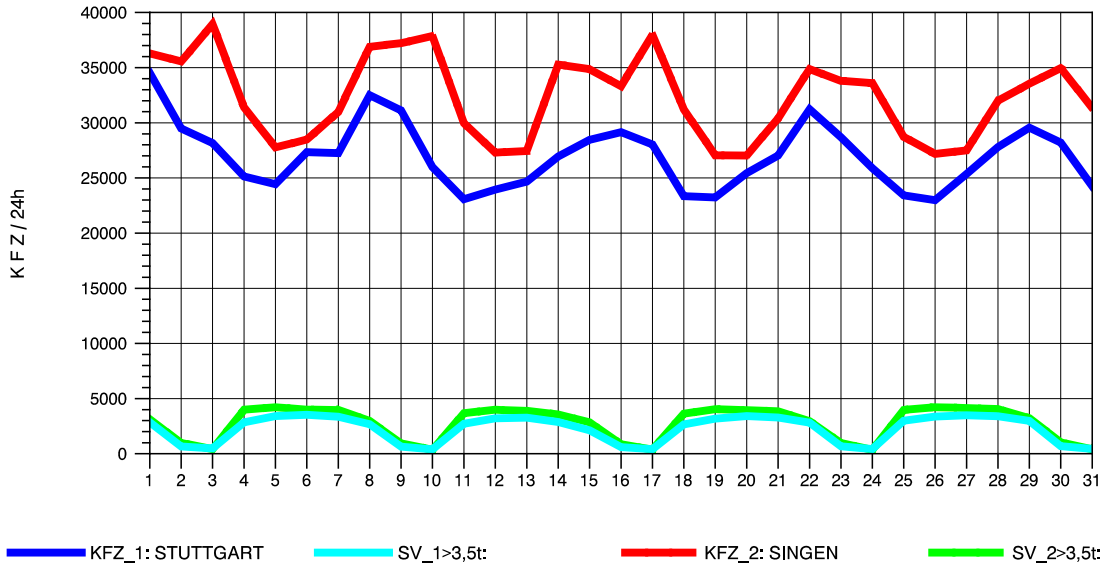

STRASSENVERKEHRSZÄHLUNGEN IN BADEN-WÜRTTEMBERG
HORB 75181028 A 81
TAGESWERTE JE RICHTUNG: August 2014