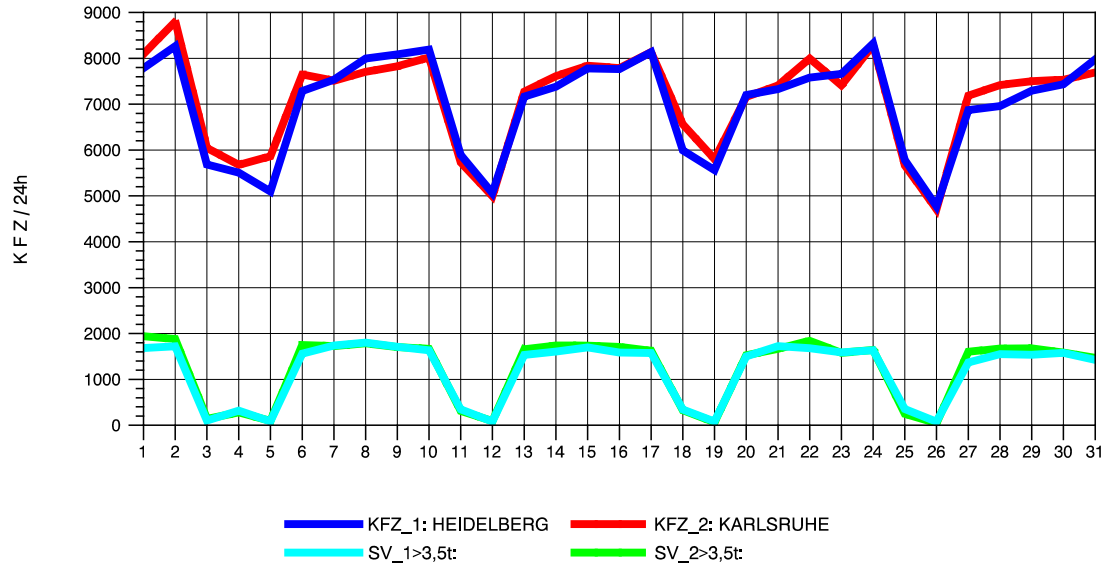

STRASSENVERKEHRSZÄHLUNGEN IN BADEN-WÜRTTEMBERG
VAIHINGEN (ENZ) 70191108 B 10
TAGESWERTE JE RICHTUNG: Oktober 2014