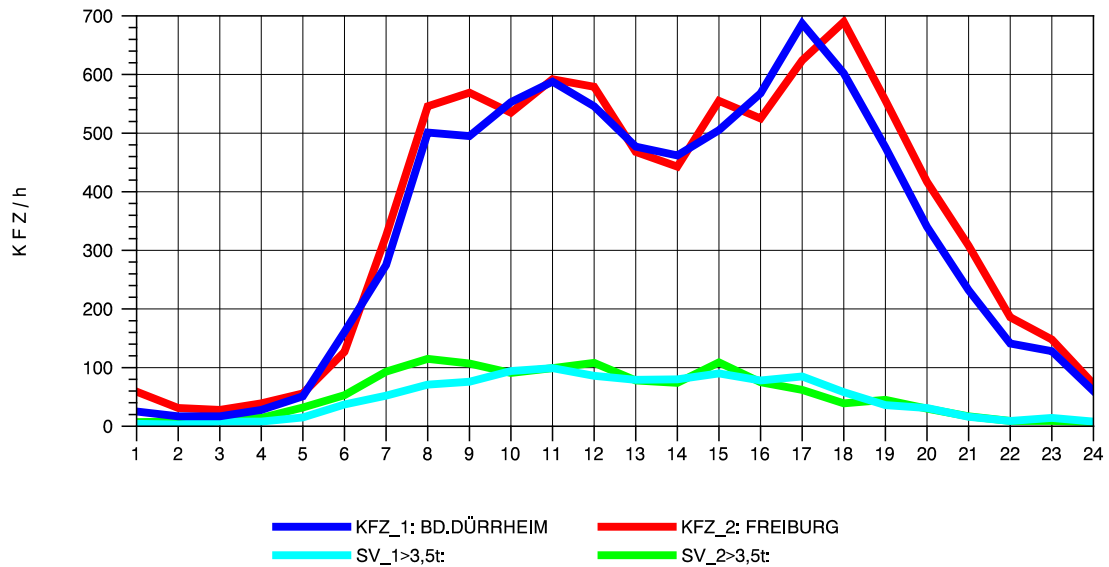

STRASSENVERKEHRSZÄHLUNGEN IN BADEN-WÜRTTEMBERG
BAD DÜRRHEIM 80171034 A 864
Mittwoch, 06. August 2014