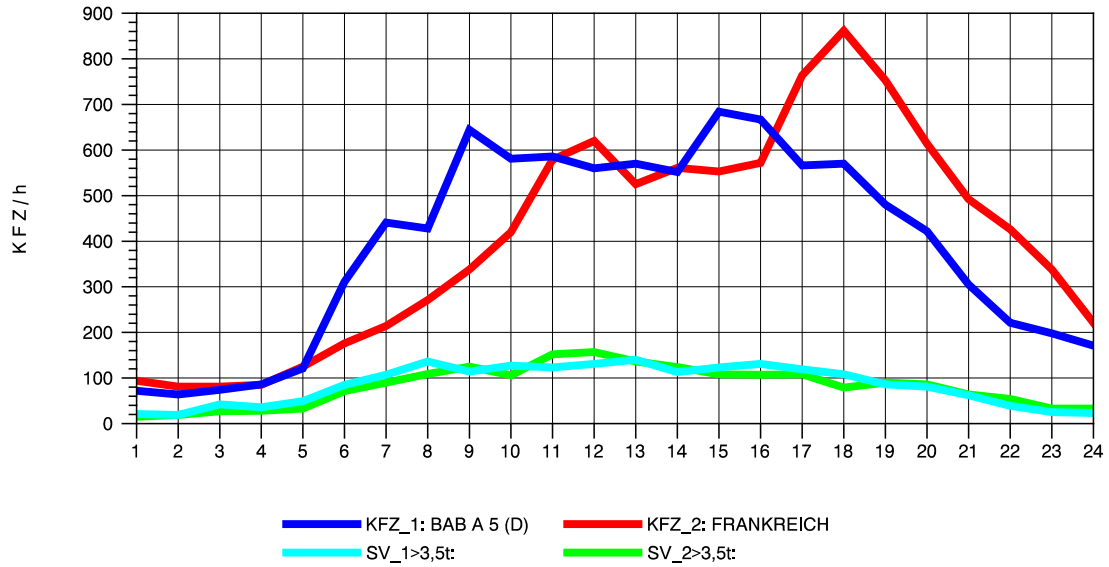

STRASSENVERKEHRSZÄHLUNGEN IN BADEN-WÜRTTEMBERG
NEUENBURG 1 82111052 A 5
Donnerstag, 07. August 2014