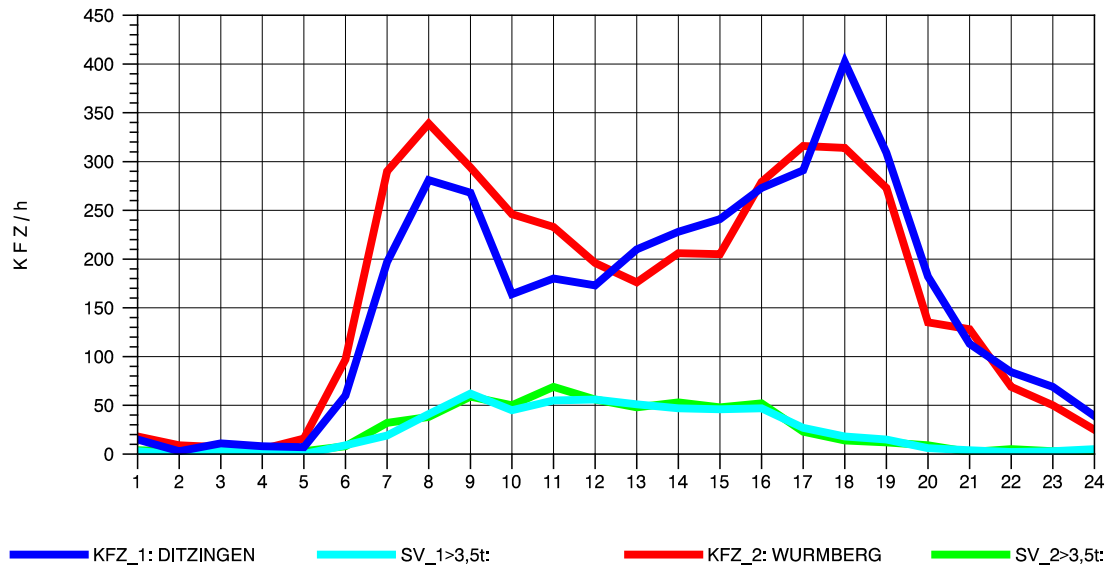

STRASSENVERKEHRSZÄHLUNGEN IN BADEN-WÜRTTEMBERG
HEIMERDINGEN 71201227 L 1177
Donnerstag, 07. August 2014