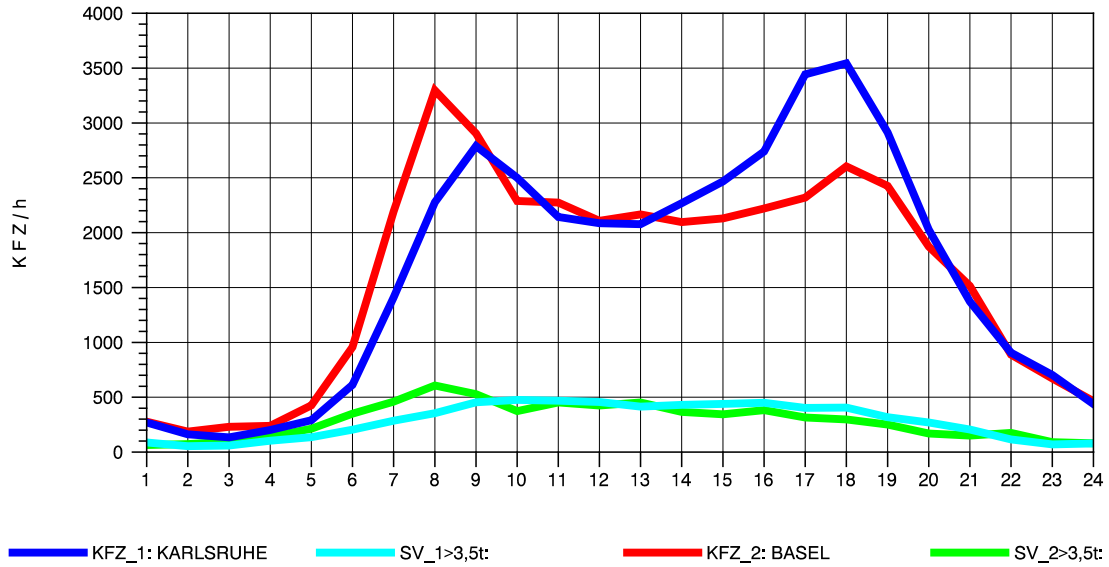

STRASSENVERKEHRSZÄHLUNGEN IN BADEN-WÜRTTEMBERG
NIMBURG 78121047 A 5
Donnerstag, 08. Mai 2014