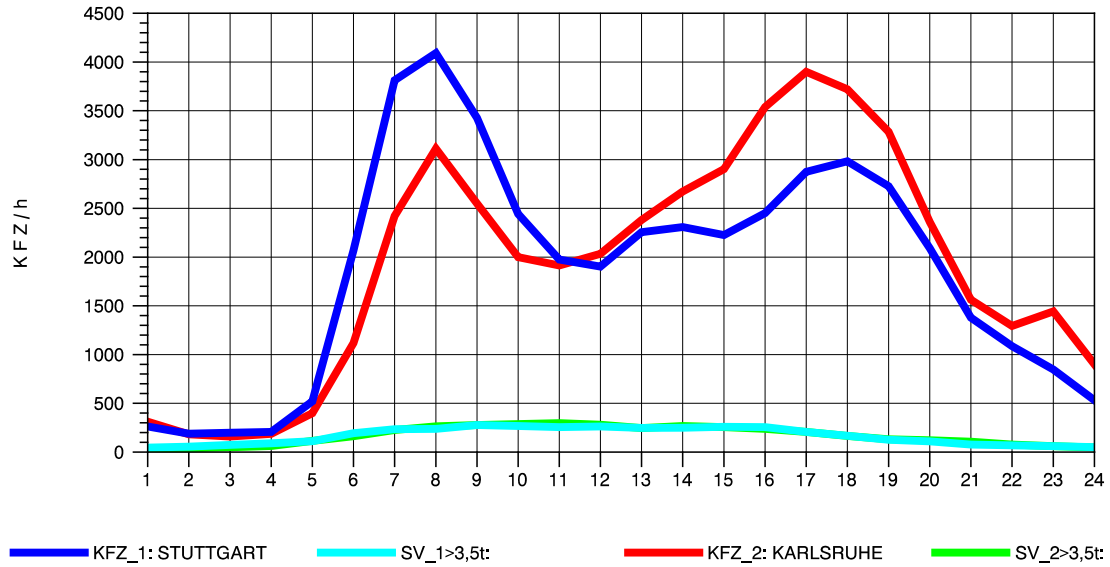

STRASSENVERKEHRSZÄHLUNGEN IN BADEN-WÜRTTEMBERG
S-ZUFFENHAUSEN 71201100 B 10
Donnerstag, 08. Mai 2014