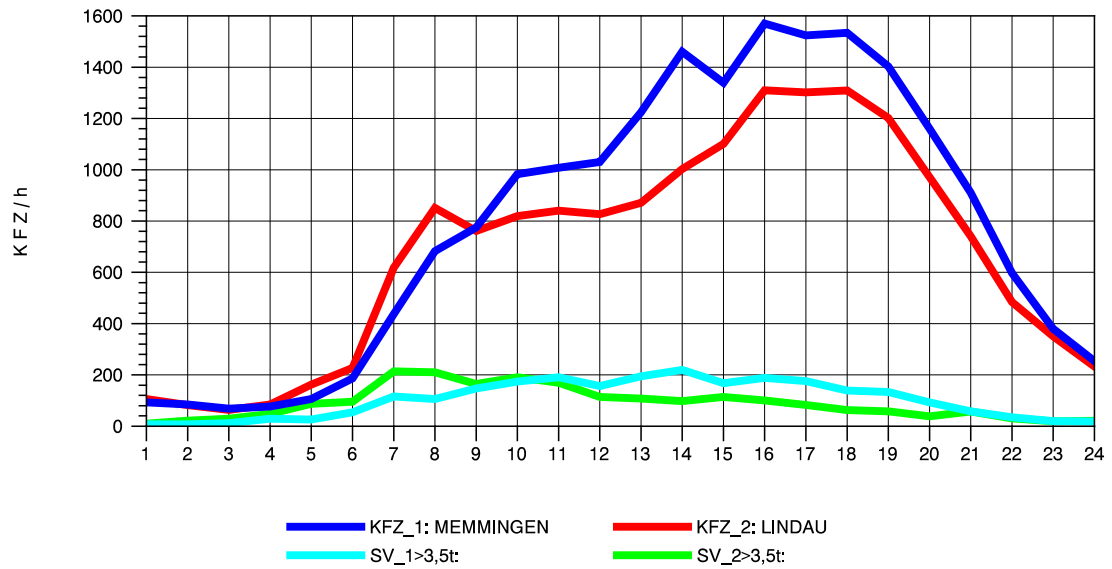

STRASSENVERKEHRSZÄHLUNGEN IN BADEN-WÜRTTEMBERG
WANGEN 82241001 A 96
Freitag, 09. Mai 2014