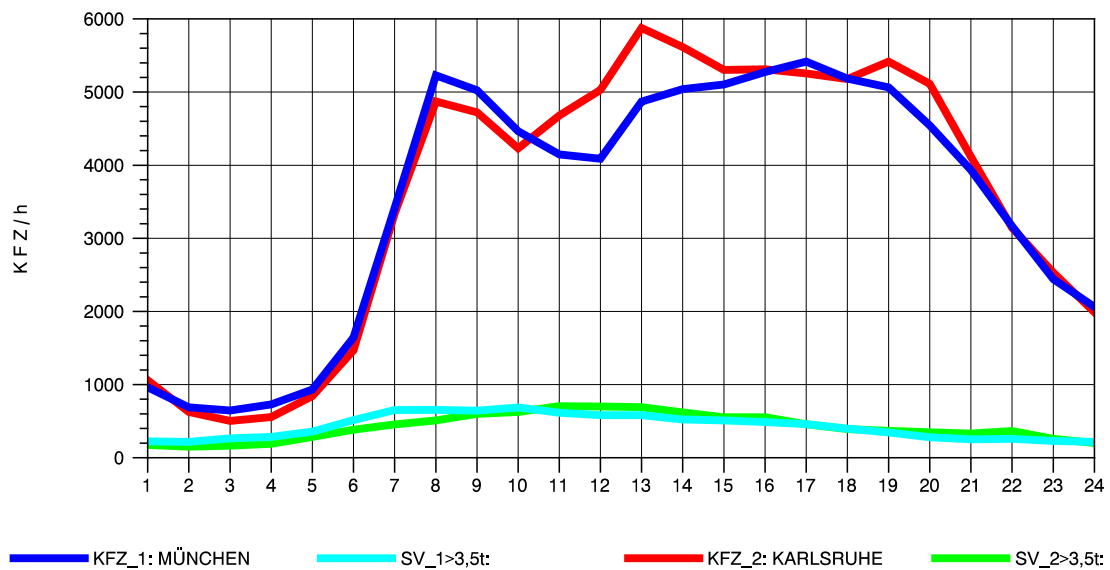

STRASSENVERKEHRSZÄHLUNGEN IN BADEN-WÜRTTEMBERG
STUTTGART-VAIH. 72201073 A 8
Freitag, 08. August 2014