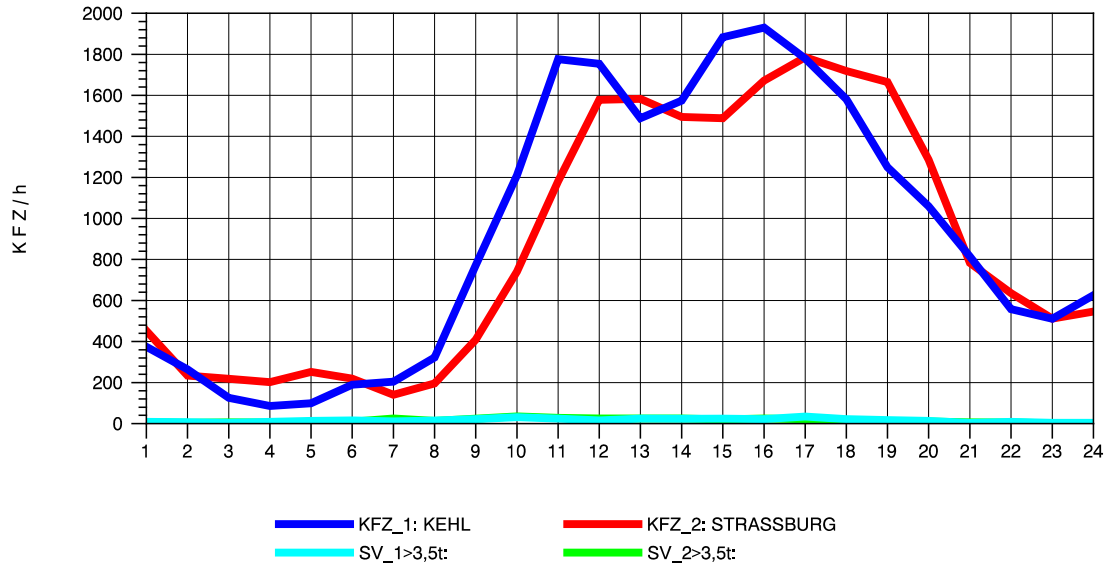

STRASSENVERKEHRSZÄHLUNGEN IN BADEN-WÜRTTEMBERG
KEHL-EUROPABRÜCKE 74121100 B 28
Samstag, 11. Oktober 2014