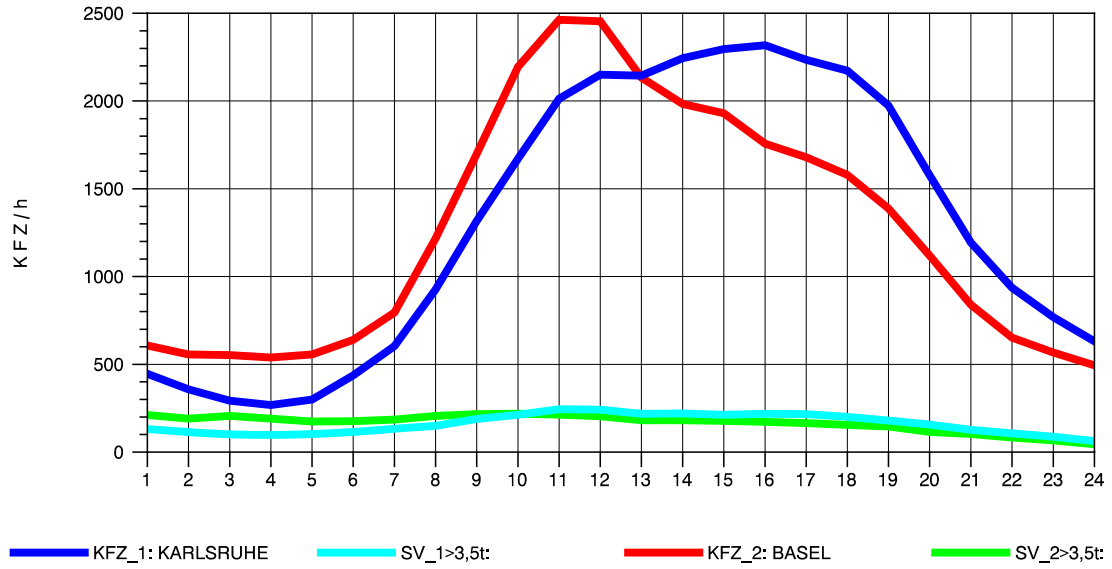

STRASSENVERKEHRSZÄHLUNGEN IN BADEN-WÜRTTEMBERG
ACHERN 73141035 A 5
Samstag, 10. Mai 2014