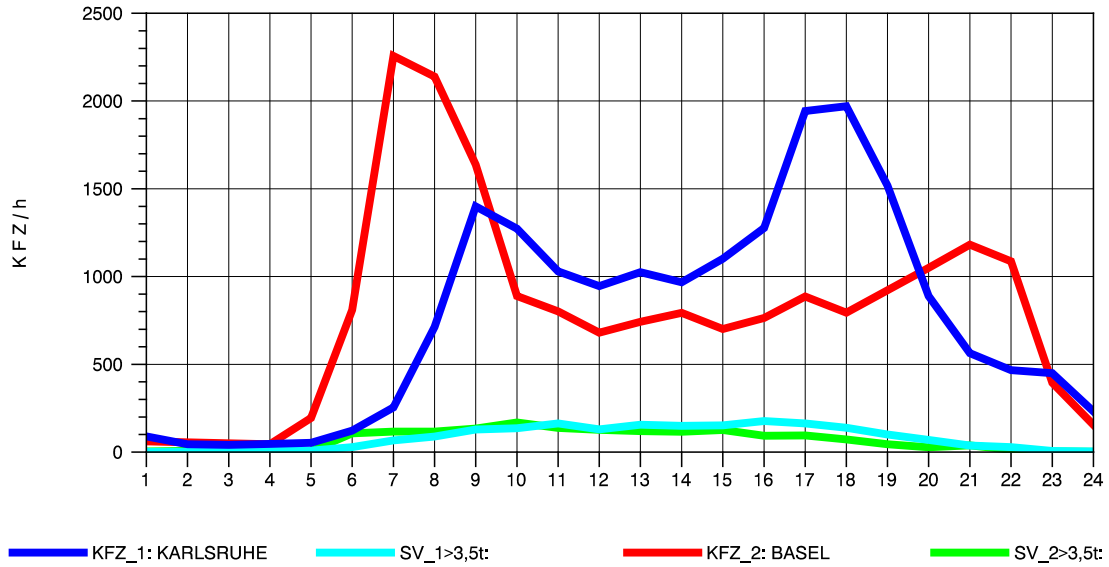

STRASSENVERKEHRSZÄHLUNGEN IN BADEN-WÜRTTEMBERG
WEIL AM RHEIN/GZA 84111099 A 5
Donnerstag, 09. Oktober 2014