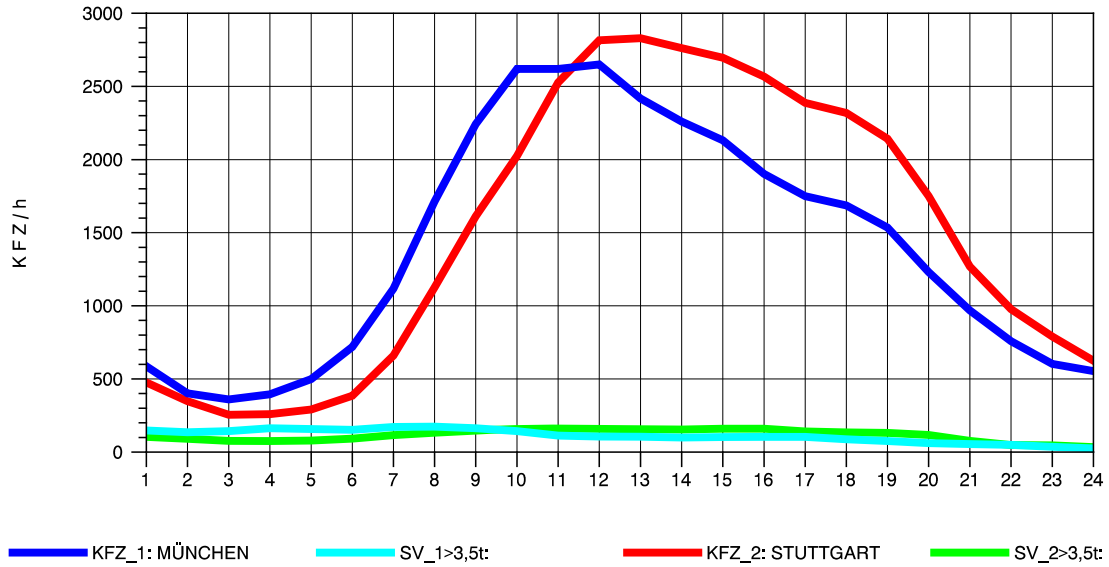

STRASSENVERKEHRSZÄHLUNGEN IN BADEN-WÜRTTEMBERG
MERKLINGEN 74241098 A 8
Samstag, 11. Oktober 2014