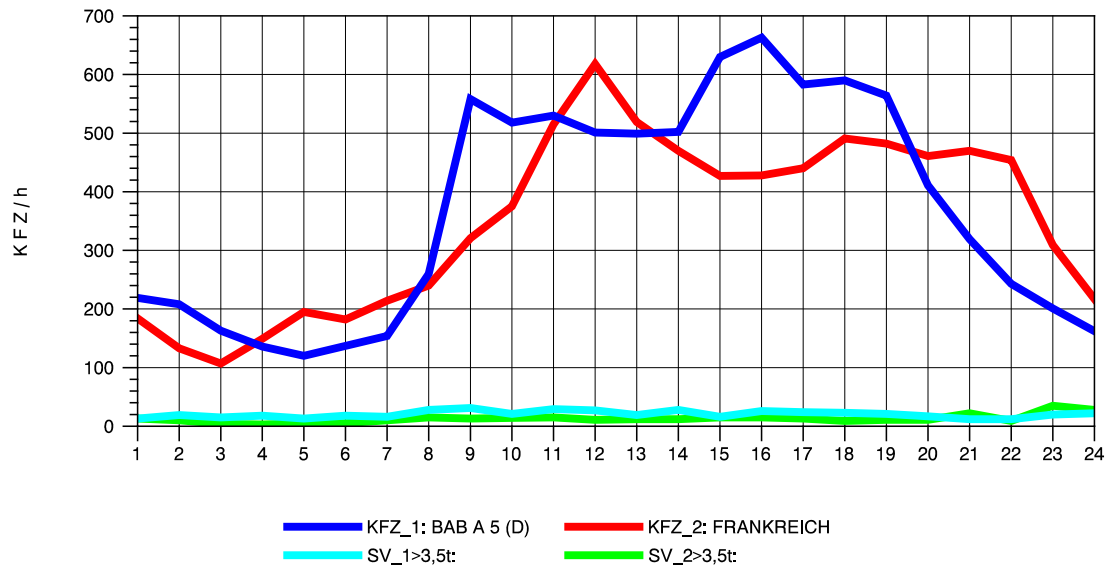

STRASSENVERKEHRSZÄHLUNGEN IN BADEN-WÜRTTEMBERG
NEUENBURG 1 82111052 A 5
Sonntag, 10. August 2014