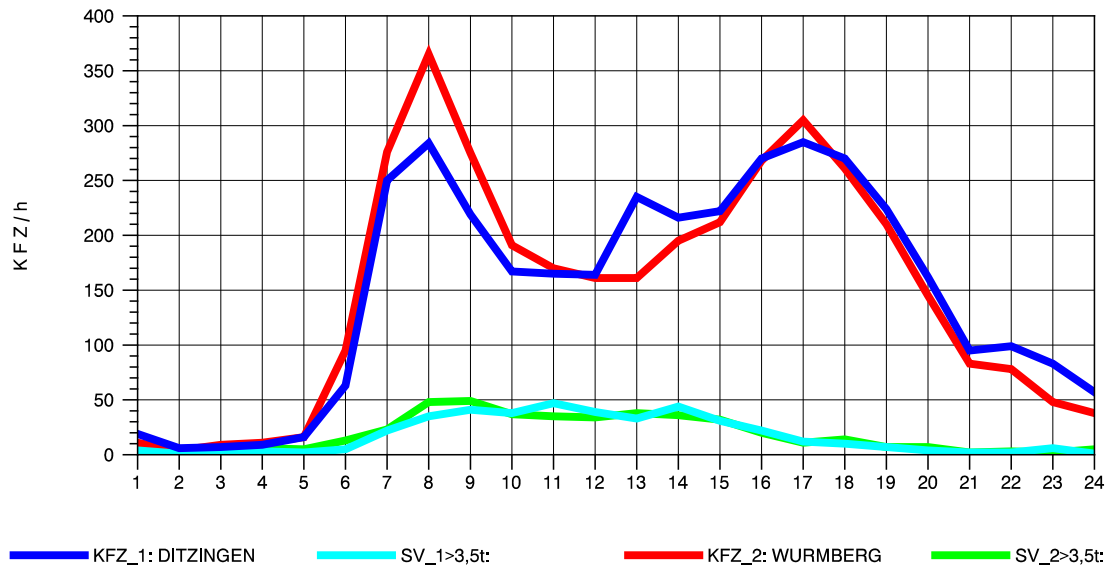

STRASSENVERKEHRSZÄHLUNGEN IN BADEN-WÜRTTEMBERG
HEIMERDINGEN 71201227 L 1177
Freitag, 09. Mai 2014