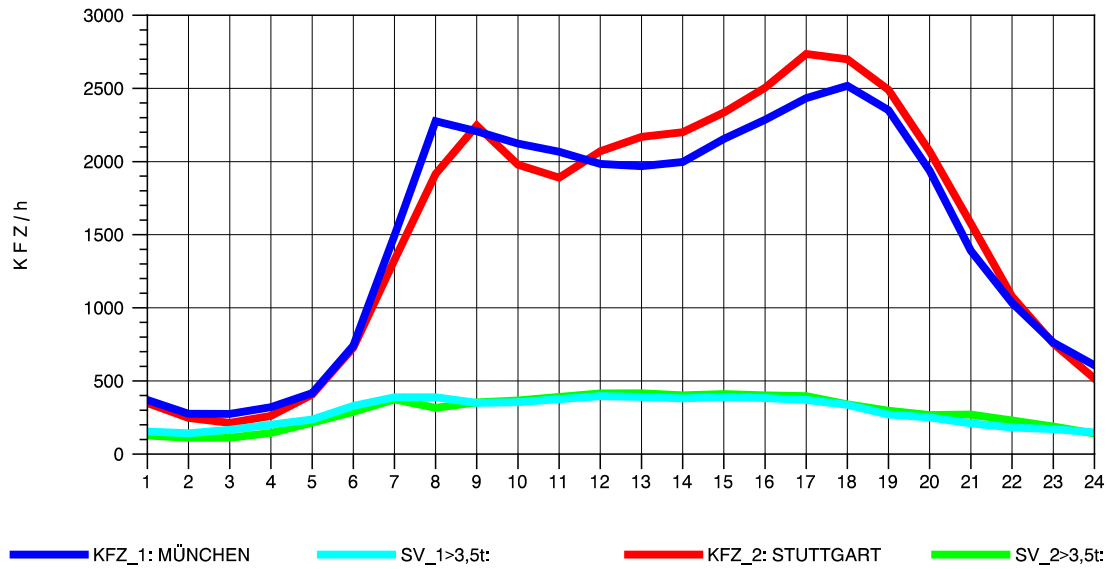

STRASSENVERKEHRSZÄHLUNGEN IN BADEN-WÜRTTEMBERG
MERKLINGEN 74241098 A 8
Donnerstag, 09. Oktober 2014