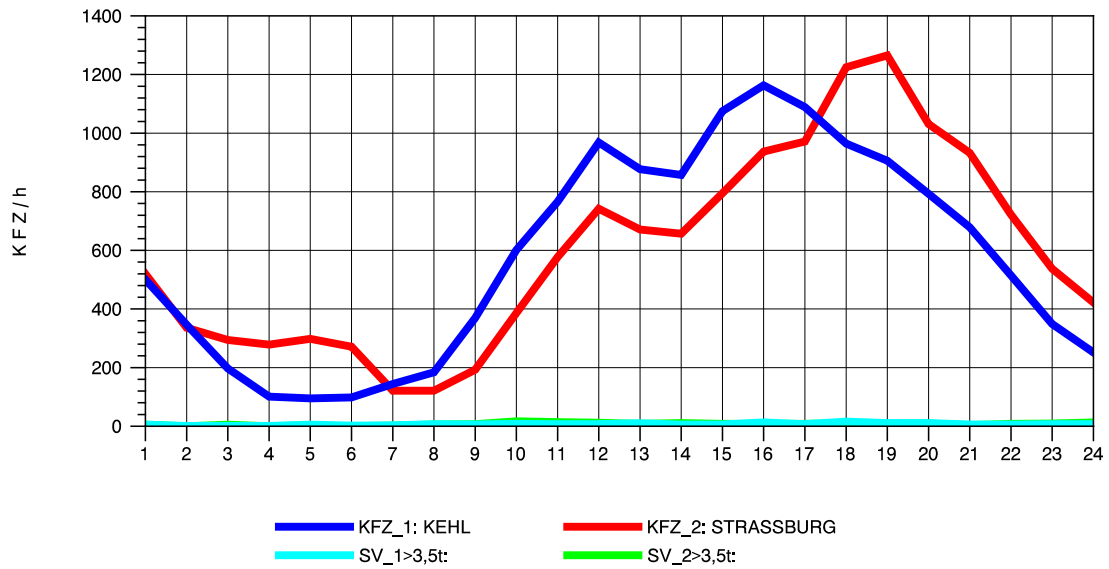

STRASSENVERKEHRSZÄHLUNGEN IN BADEN-WÜRTTEMBERG
KEHL-EUROPABRÜCKE 74121100 B 28
Sonntag, 10. August 2014