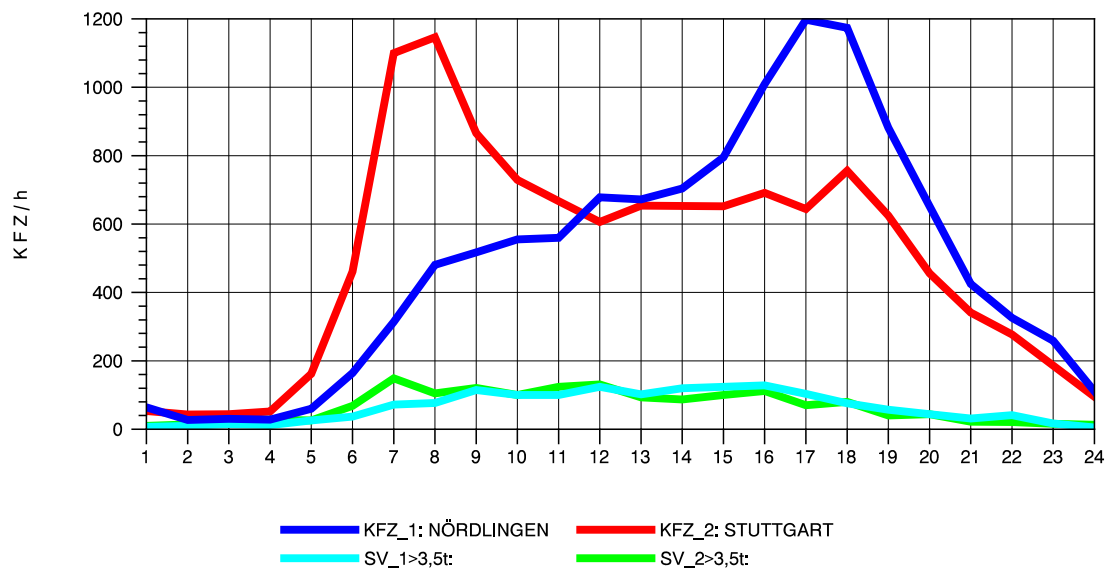

STRASSENVERKEHRSZÄHLUNGEN IN BADEN-WÜRTTEMBERG
AALEN-WESTUMGEHUNG 71261108 B 29n
Mittwoch, 06. August 2014