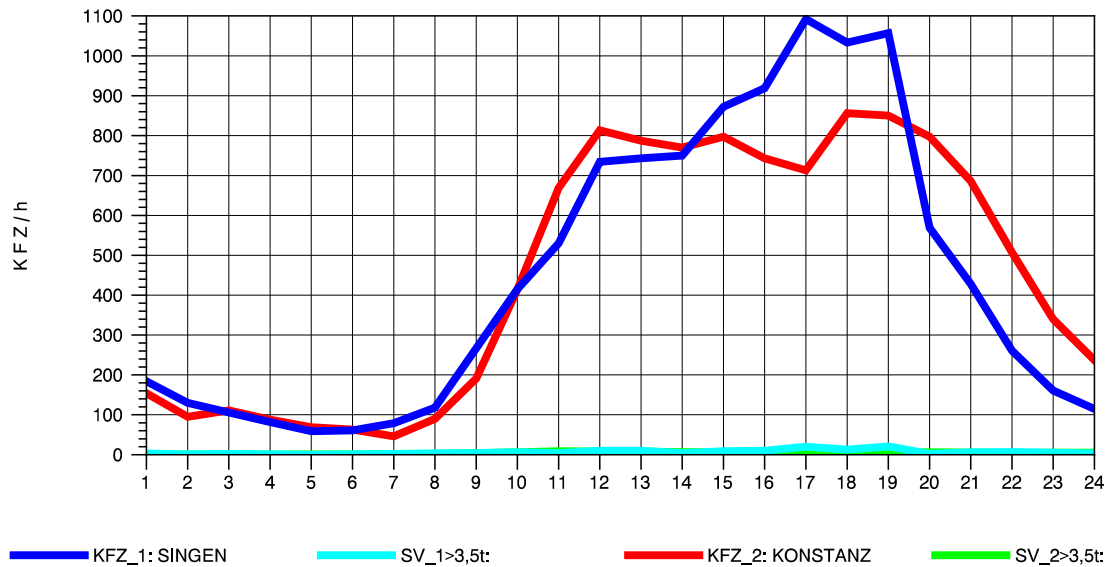

STRASSENVERKEHRSZÄHLUNGEN IN BADEN-WÜRTTEMBERG
RADOLFZELL 2 82201112 B 33
Sonntag, 11. Mai 2014