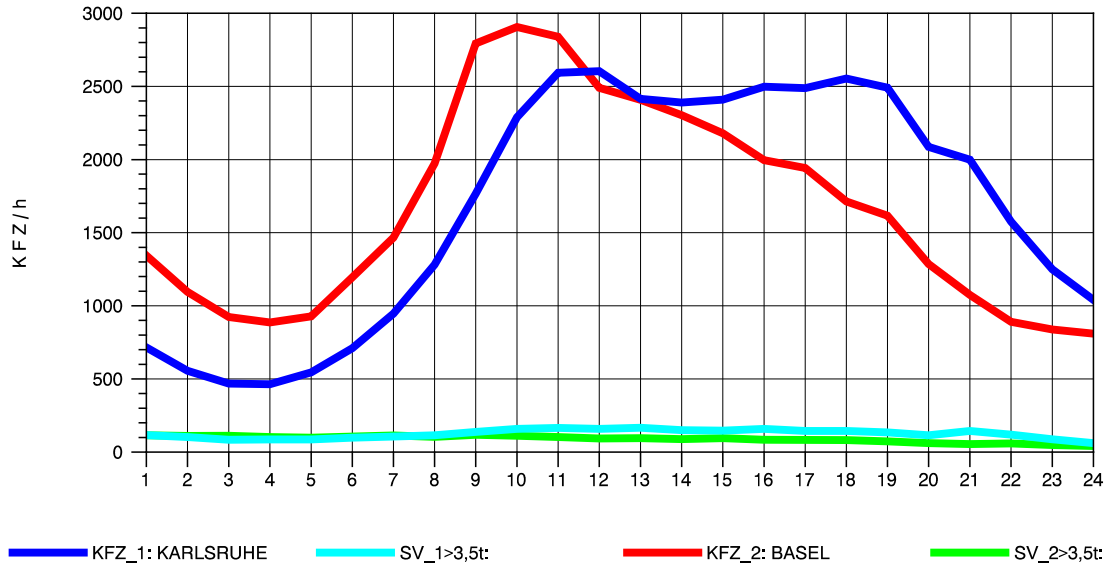

STRASSENVERKEHRSZÄHLUNGEN IN BADEN-WÜRTTEMBERG
ACHERN 73141035 A 5
Samstag, 09. August 2014