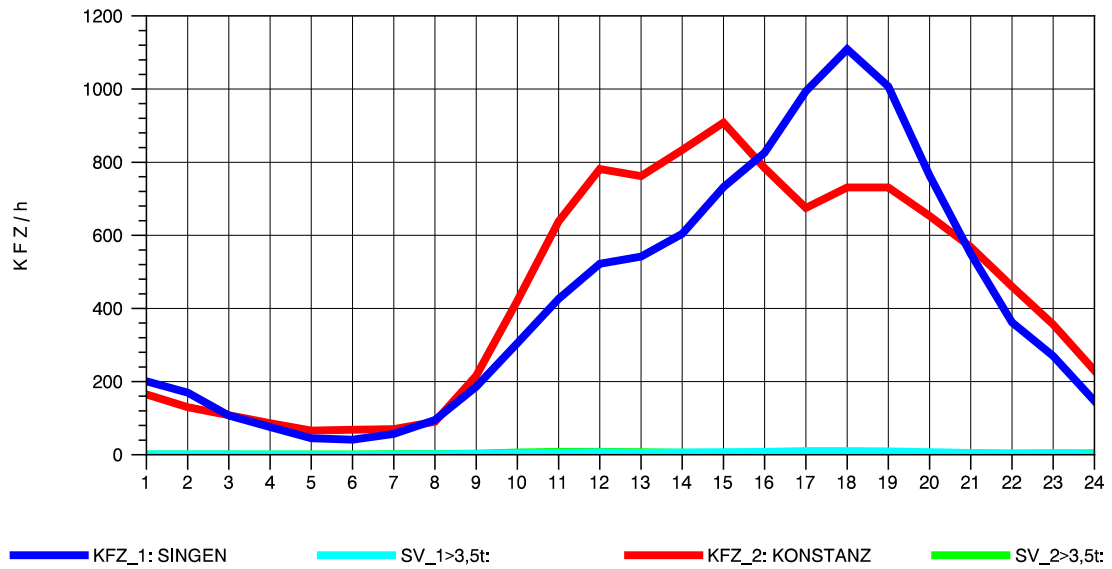

STRASSENVERKEHRSZÄHLUNGEN IN BADEN-WÜRTTEMBERG
RADOLFZELL 2 82201112 B 33
Sonntag, 12. Oktober 2014