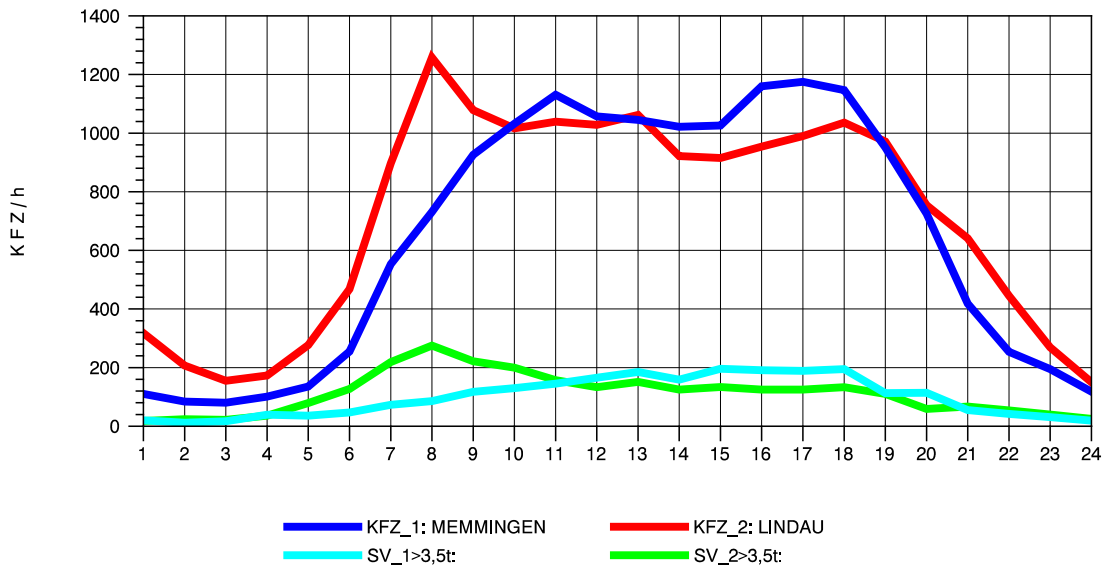

STRASSENVERKEHRSZÄHLUNGEN IN BADEN-WÜRTTEMBERG
WANGEN 82241001 A 96
Montag, 06. Oktober 2014