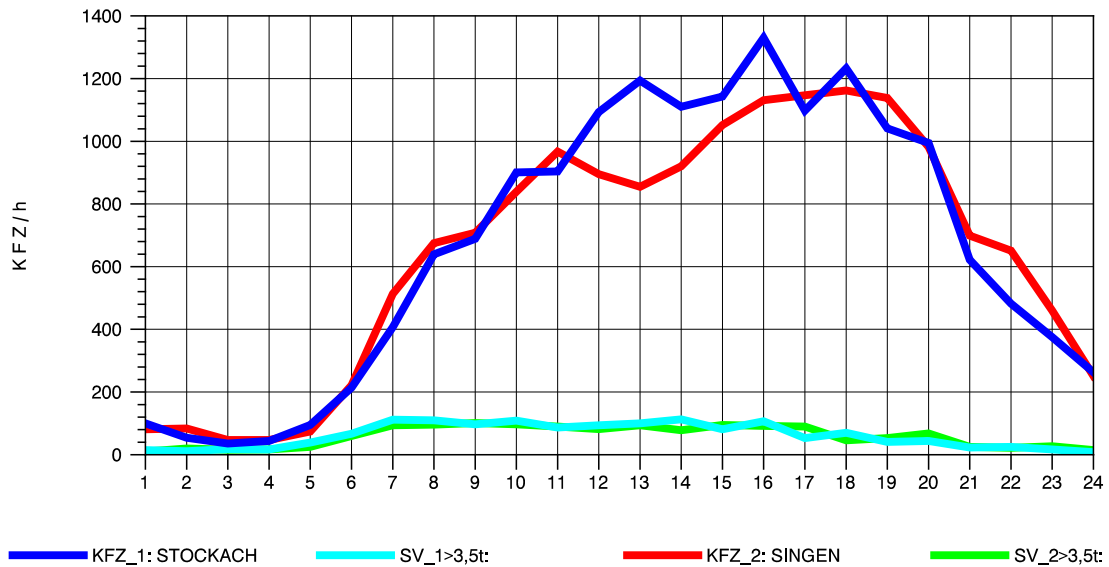

STRASSENVERKEHRSZÄHLUNGEN IN BADEN-WÜRTTEMBERG
STOCKACH 81191040 A 98
Freitag, 08. August 2014