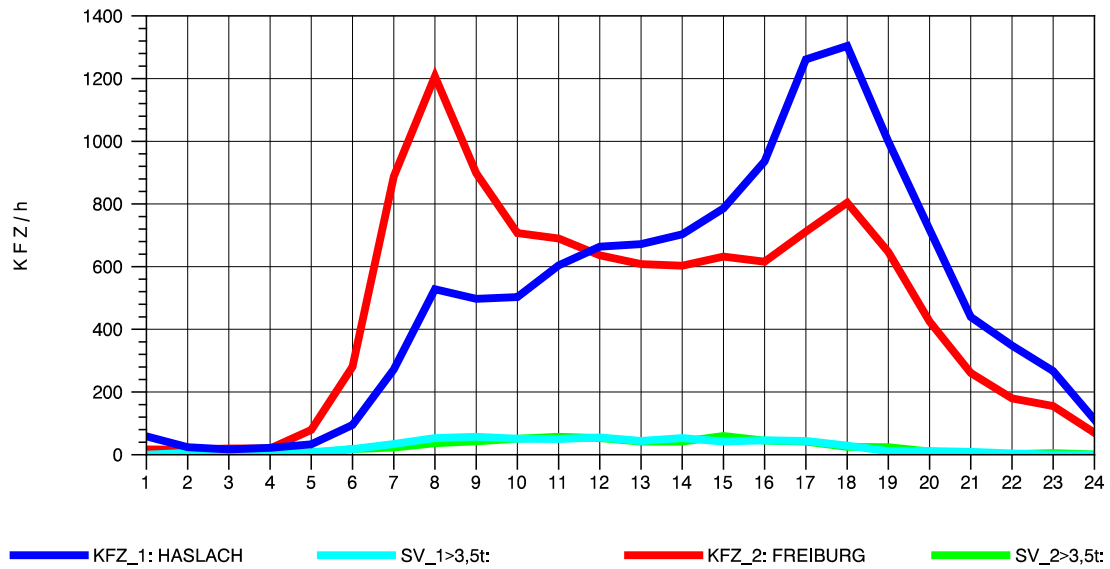

STRASSENVERKEHRSZÄHLUNGEN IN BADEN-WÜRTTEMBERG
WALDKIRCH 2 79131106 B 294
Mittwoch, 06. August 2014