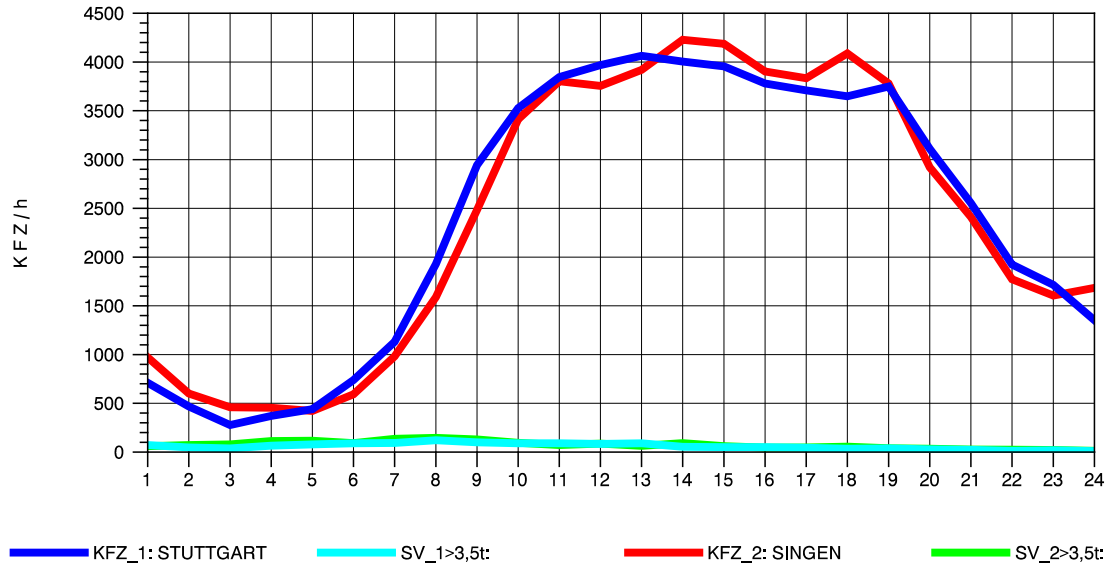

STRASSENVERKEHRSZÄHLUNGEN IN BADEN-WÜRTTEMBERG
BÖBLINGEN 72201011 A 81
Samstag, 10. Mai 2014