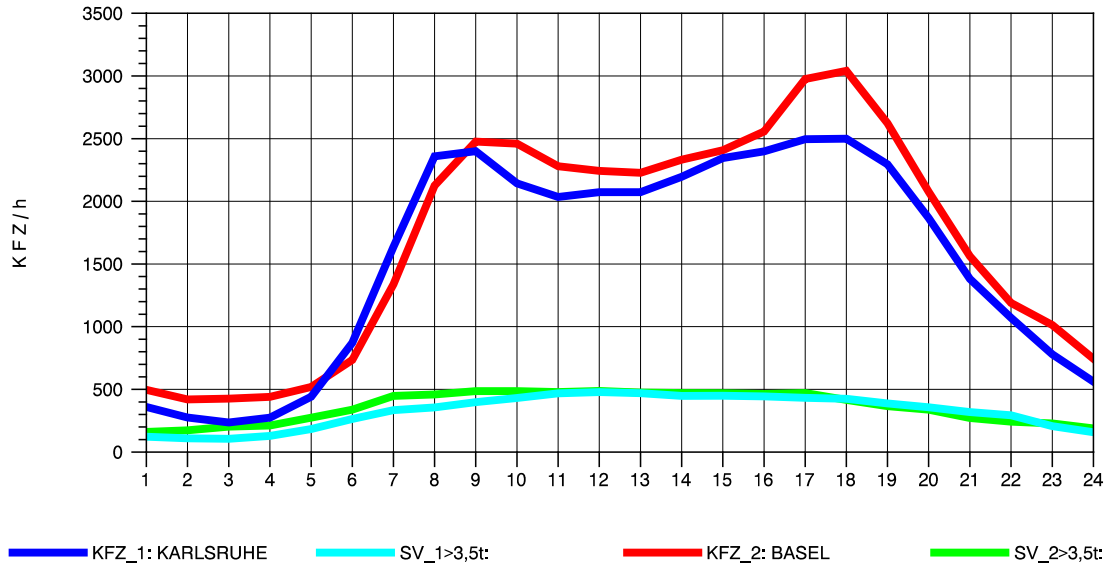

STRASSENVERKEHRSZÄHLUNGEN IN BADEN-WÜRTTEMBERG
ACHERN 73141035 A 5
Donnerstag, 09. Oktober 2014