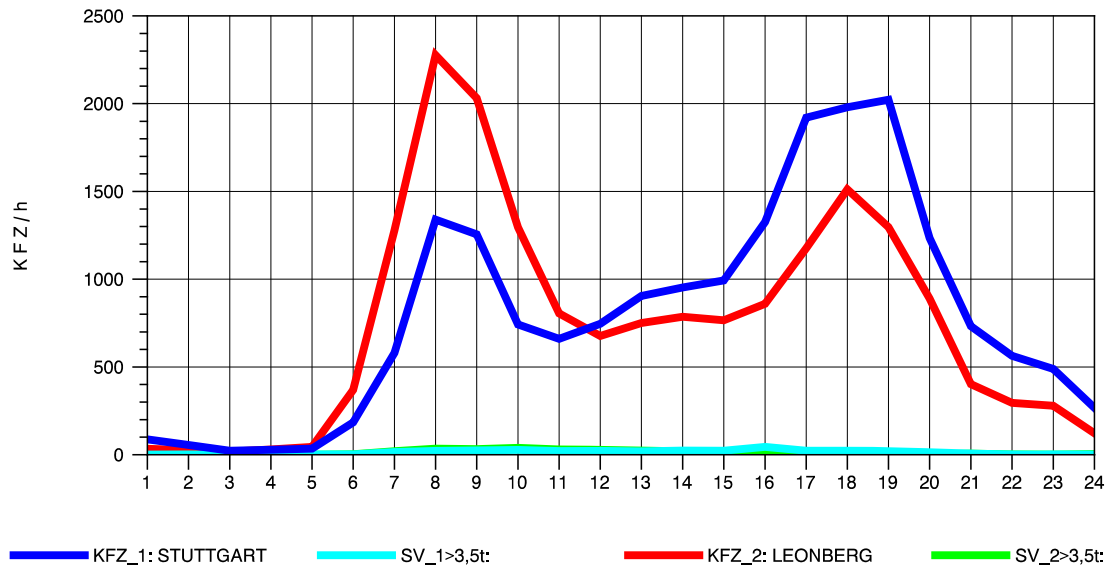

STRASSENVERKEHRSZÄHLUNGEN IN BADEN-WÜRTTEMBERG
SOLITUDE 72201203 L 1180
Mittwoch, 07. Mai 2014