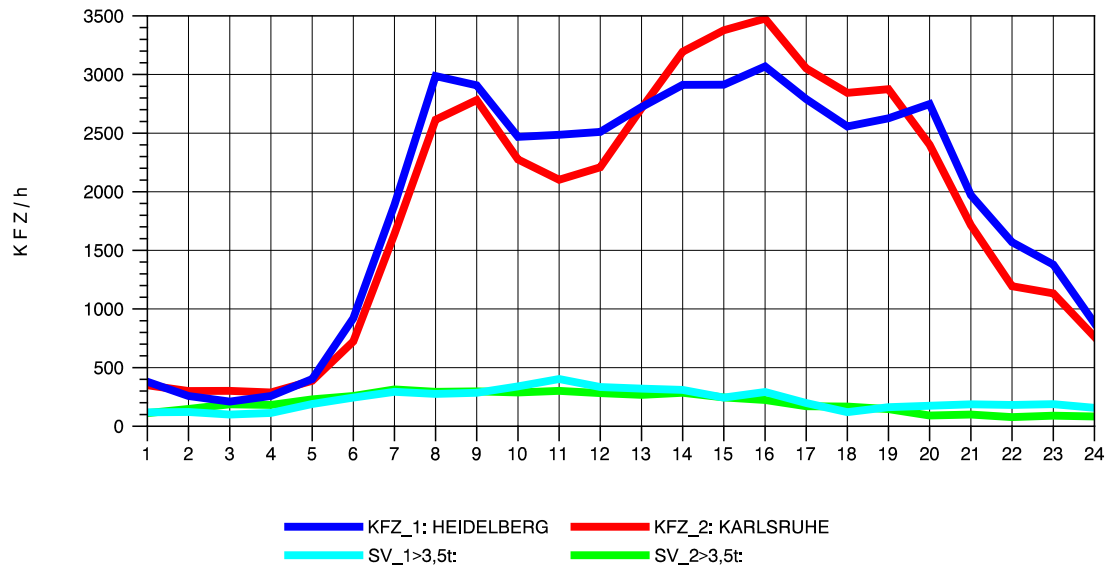

STRASSENVERKEHRSZÄHLUNGEN IN BADEN-WÜRTTEMBERG
EPELHEIM 65171010 A 5
Freitag, 10. Oktober 2014