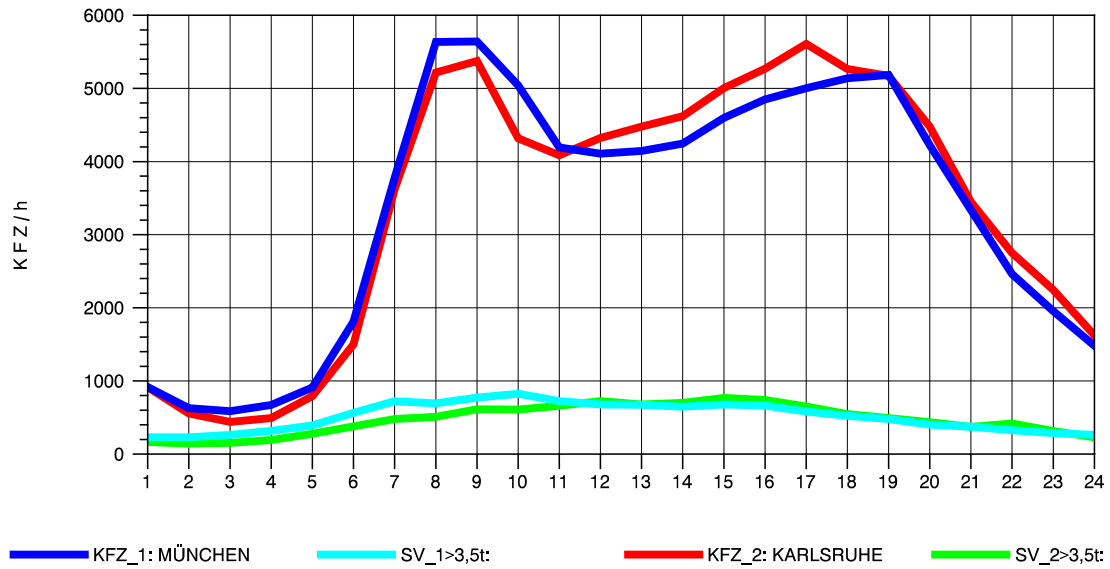

STRASSENVERKEHRSZÄHLUNGEN IN BADEN-WÜRTTEMBERG
STUTTGART-VAIH. 72201073 A 8
Donnerstag, 07. August 2014