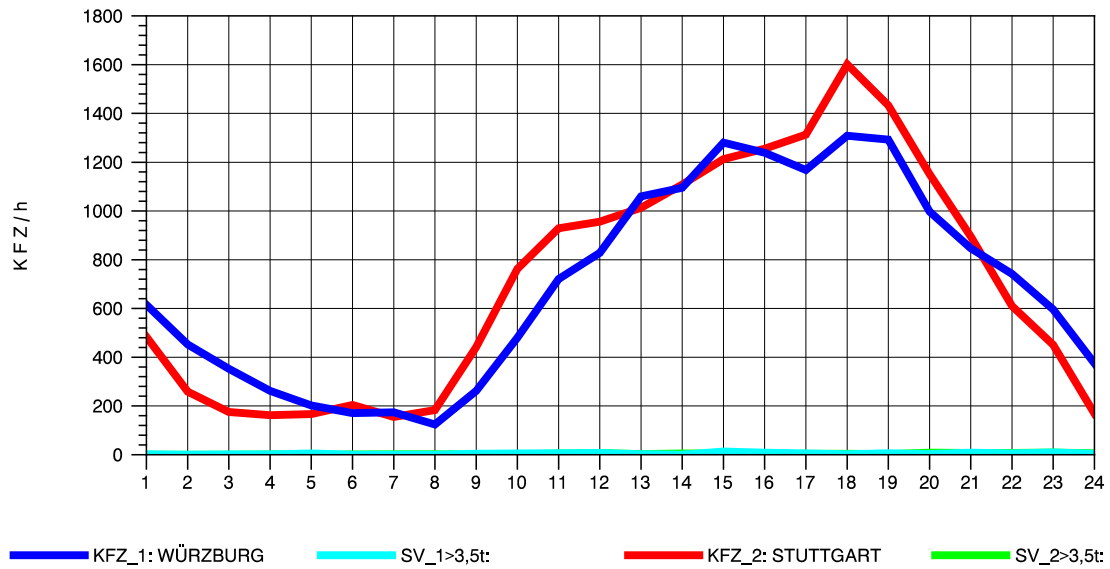

STRASSENVERKEHRSZÄHLUNGEN IN BADEN-WÜRTTEMBERG
KORNWESTHEIM 71211109 B 27
Sonntag, 12. Oktober 2014