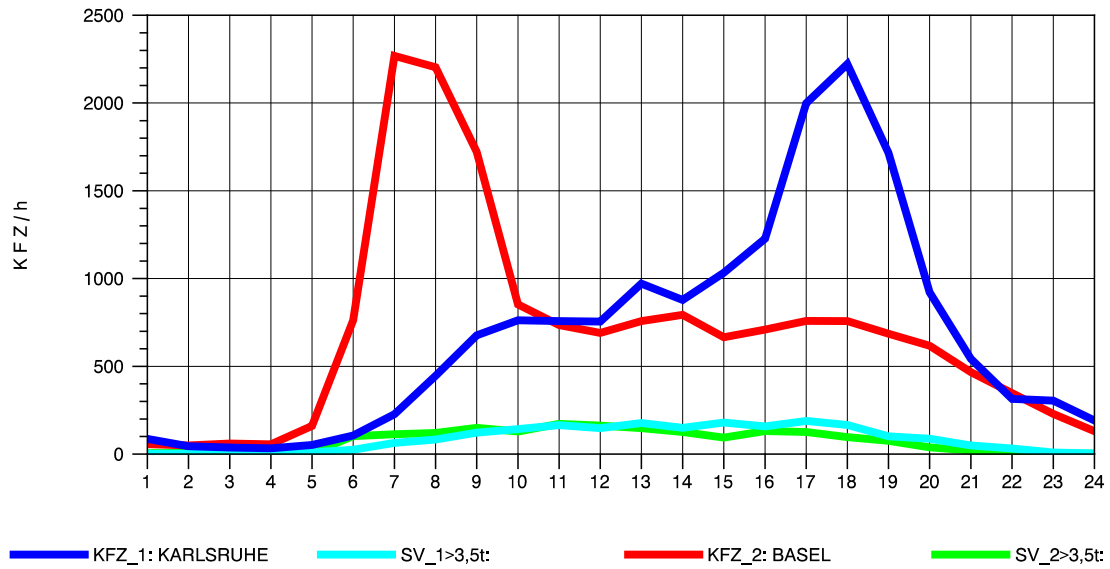

STRASSENVERKEHRSZÄHLUNGEN IN BADEN-WÜRTTEMBERG
WEIL AM RHEIN/GZA 84111099 A 5
Dienstag, 06. Mai 2014