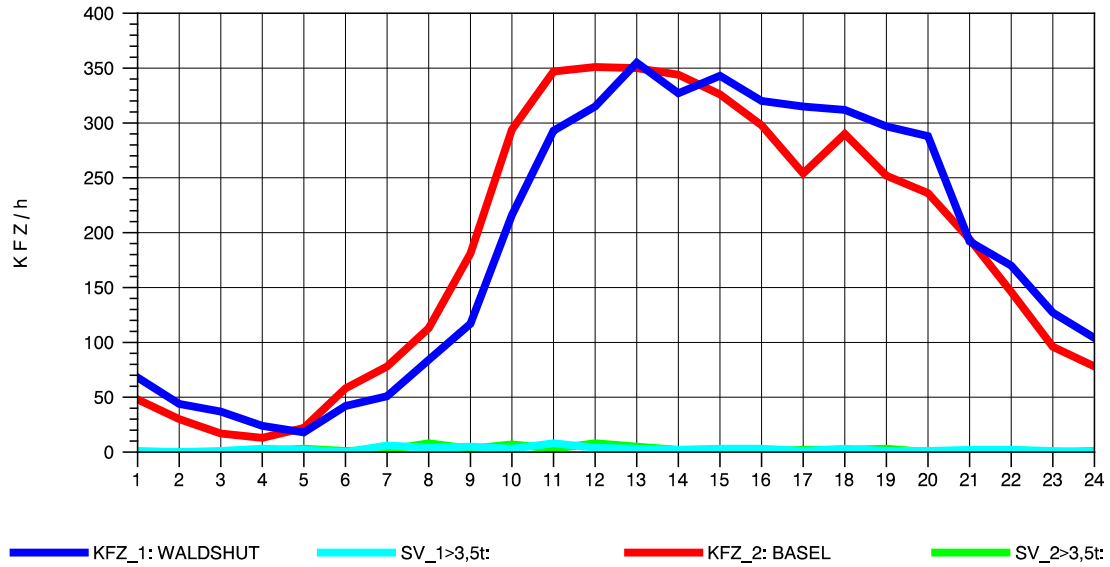

STRASSENVERKEHRSZÄHLUNGEN IN BADEN-WÜRTTEMBERG
BAD SÄCKINGEN 1 84141102 L 154
Samstag, 09. August 2014