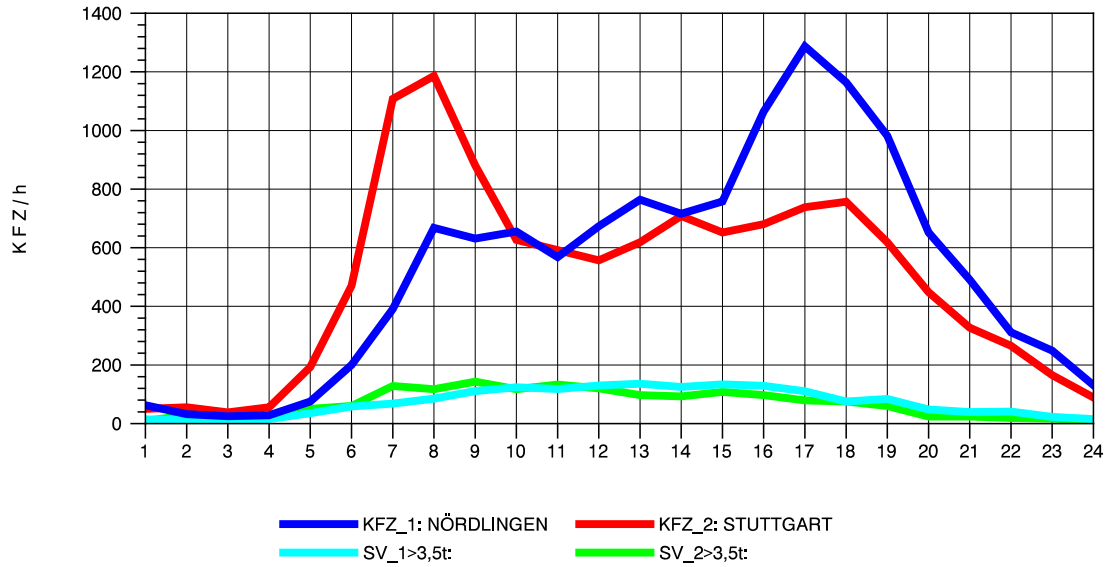

STRASSENVERKEHRSZÄHLUNGEN IN BADEN-WÜRTTEMBERG
AALEN-WESTUMGEHUNG 71261108 B 29n
Donnerstag, 08. Mai 2014