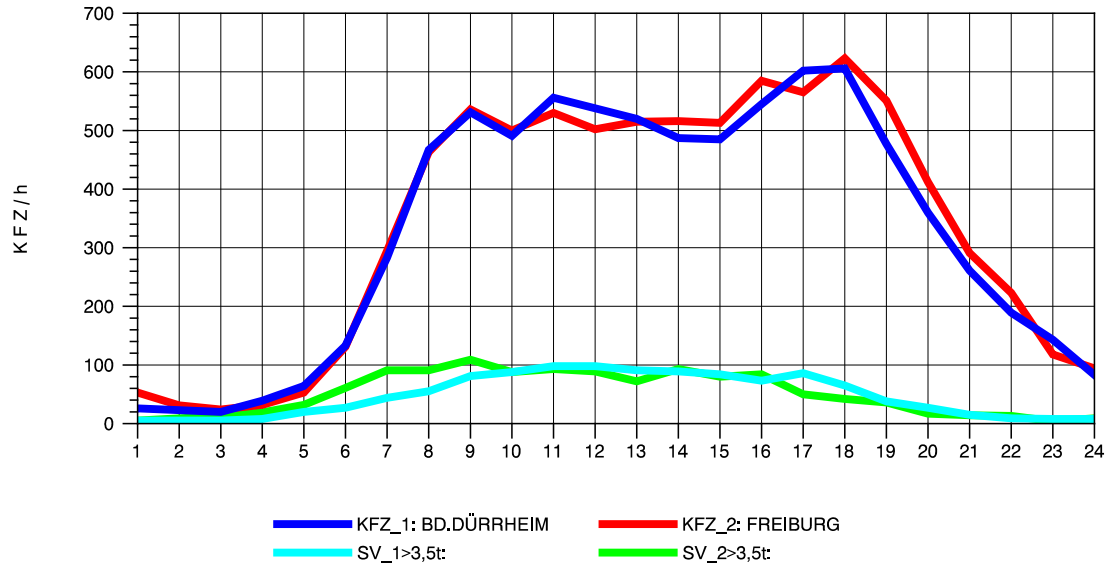

STRASSENVERKEHRSZÄHLUNGEN IN BADEN-WÜRTTEMBERG
BAD DÜRRHEIM 80171034 A 864
Donnerstag, 07. August 2014