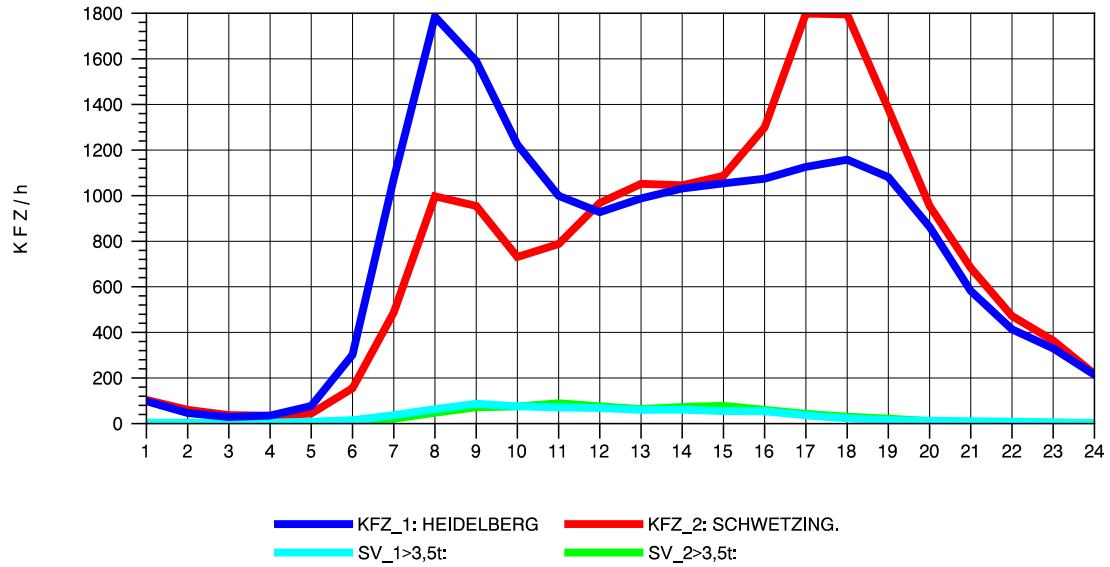

GRAFIK: B A S, AACHEN

STRASSENVERKEHRSZÄHLUNGEN IN BADEN-WÜRTTEMBERG
 HEIDELBERG 2 66171214 L 600A
 Montag, 05. Mai 2014

GRAFIK: B A S, AACHEN

STRASSENVERKEHRSZÄHLUNGEN IN BADEN-WÜRTTEMBERG
 HEIDELBERG 2 66171214 L 600A
 Dienstag, 06. Mai 2014