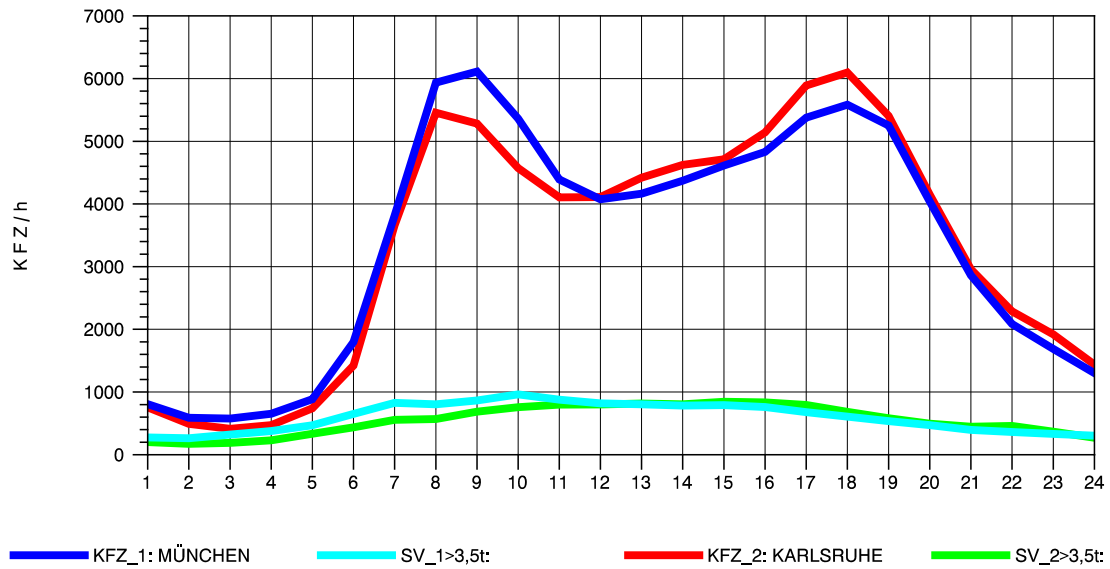

STRASSENVERKEHRSZÄHLUNGEN IN BADEN-WÜRTTEMBERG
STUTTGART-VAIH. 72201073 A 8
Mittwoch, 08. Oktober 2014