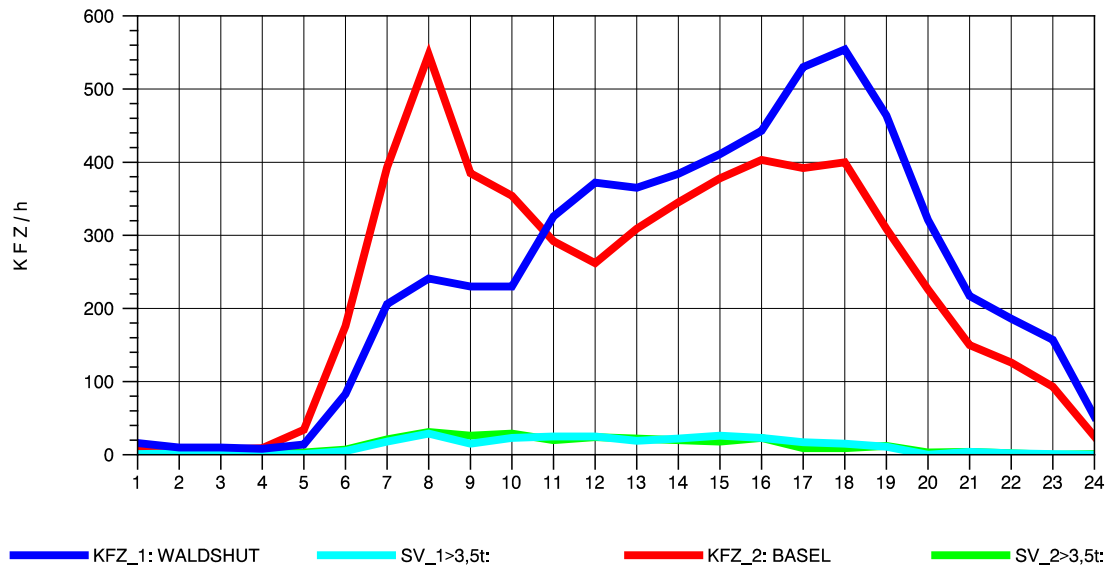

STRASSENVERKEHRSZÄHLUNGEN IN BADEN-WÜRTTEMBERG
BAD SÄCKINGEN 1 84141102 L 154
Mittwoch, 07. Mai 2014