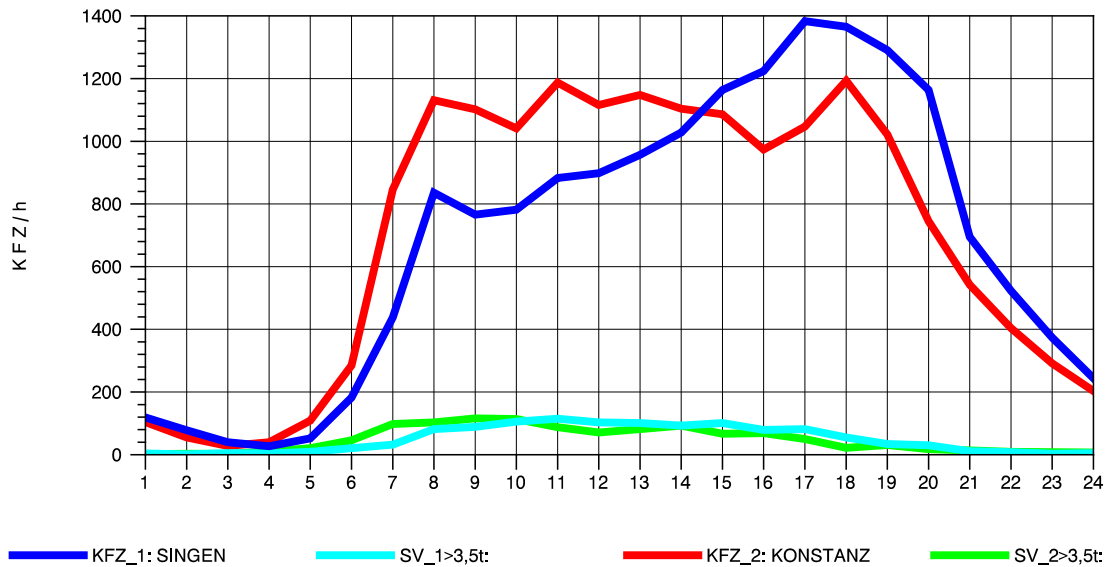

STRASSENVERKEHRSZÄHLUNGEN IN BADEN-WÜRTTEMBERG
KLOSTER HEGNE 82201112 B 33
Mittwoch, 06. August 2014