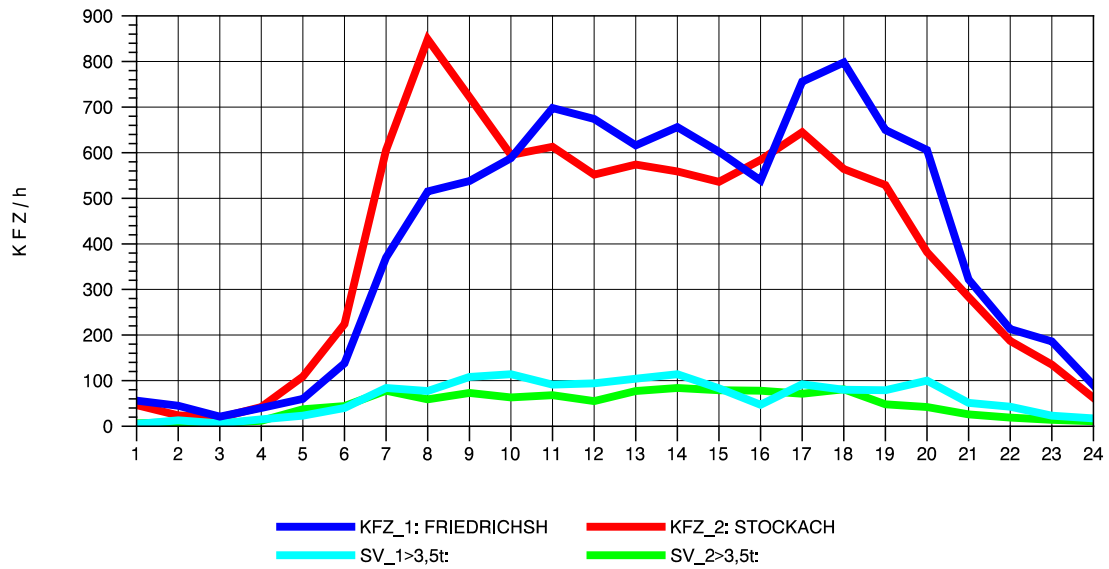

STRASSENVERKEHRSZÄHLUNGEN IN BADEN-WÜRTTEMBERG
HARLACHEN 83211101 B 31
Montag, 05. Mai 2014