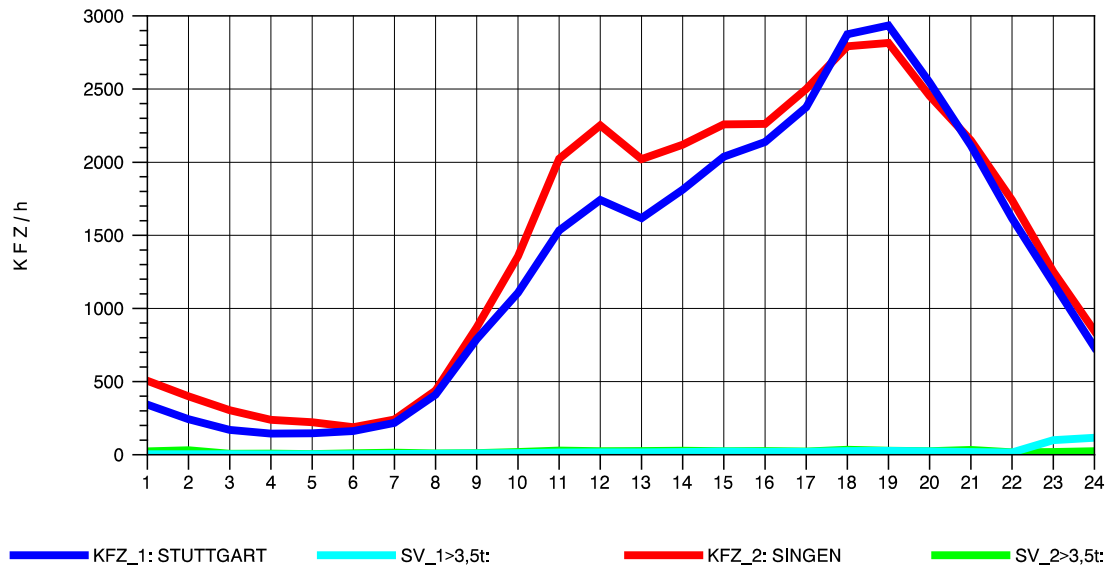

STRASSENVERKEHRSZÄHLUNGEN IN BADEN-WÜRTTEMBERG
HORB 75181028 A 81
Sonntag, 12. Oktober 2014