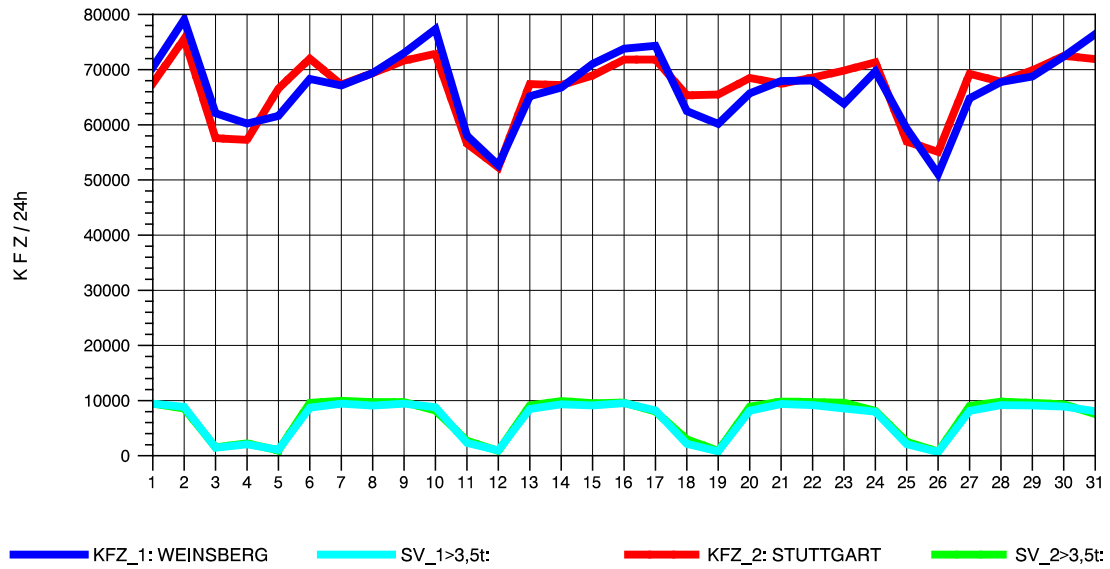

STRASSENVERKEHRSZÄHLUNGEN IN BADEN-WÜRTTEMBERG
LUDWIGSBURG 71201003 A 81
TAGESWERTE JE RICHTUNG: Oktober 2014