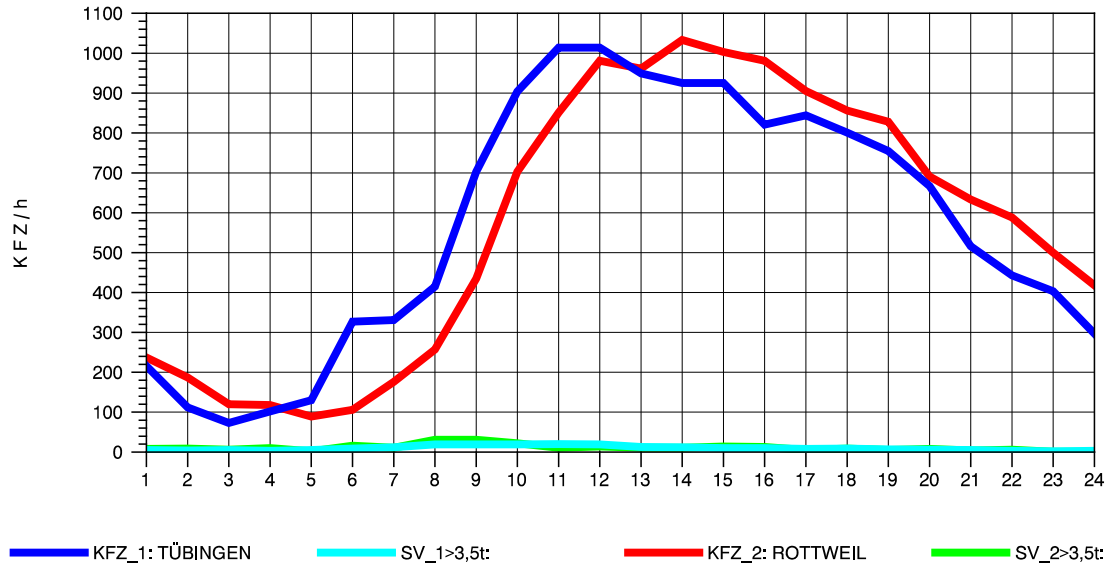

STRASSENVERKEHRSZÄHLUNGEN IN BADEN-WÜRTTEMBERG
TÜBINGEN-SÜD 75201101 B 27
Samstag, 09. August 2014