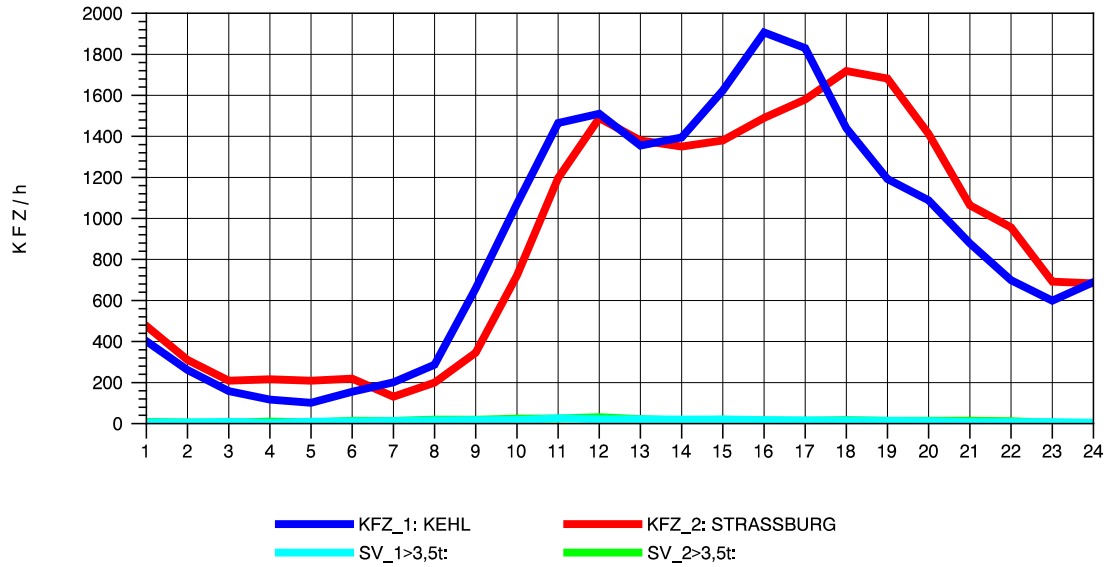

STRASSENVERKEHRSZÄHLUNGEN IN BADEN-WÜRTTEMBERG
KEHL-EUROPABRÜCKE 74121100 B 28
Samstag, 09. August 2014