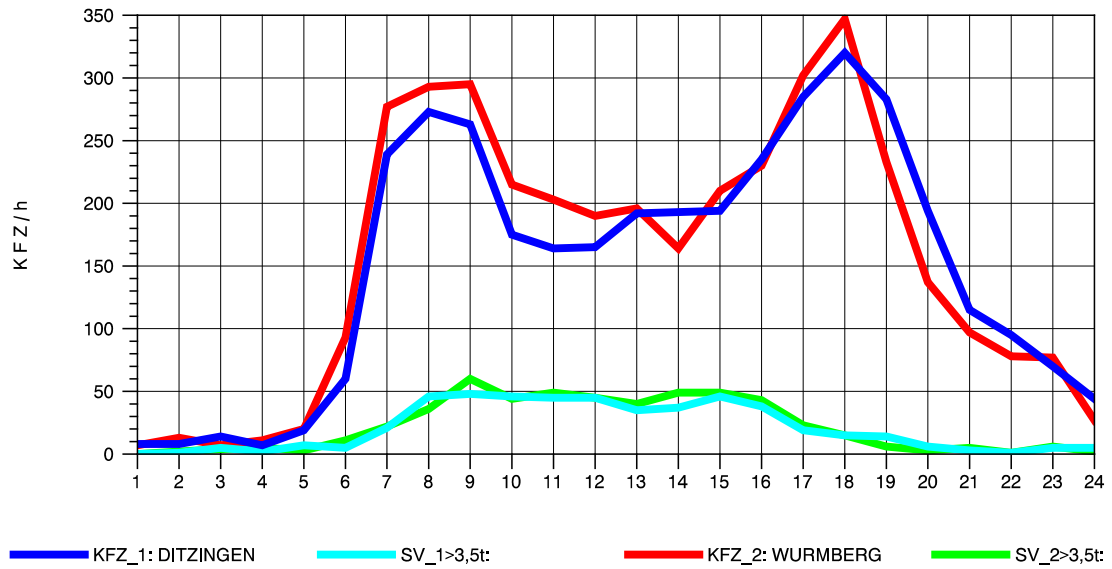

STRASSENVERKEHRSZÄHLUNGEN IN BADEN-WÜRTTEMBERG
HEIMERDINGEN 71201227 L 1177
Dienstag, 05. August 2014