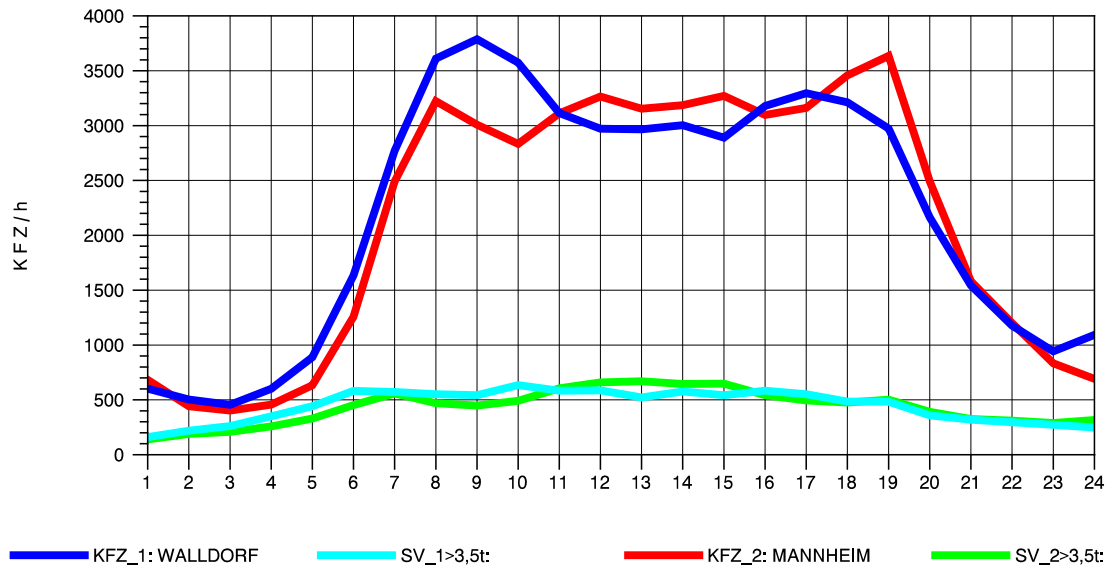

STRASSENVERKEHRSZÄHLUNGEN IN BADEN-WÜRTTEMBERG
HOCKENHEIM 66171025 A 6
Montag, 06. Oktober 2014