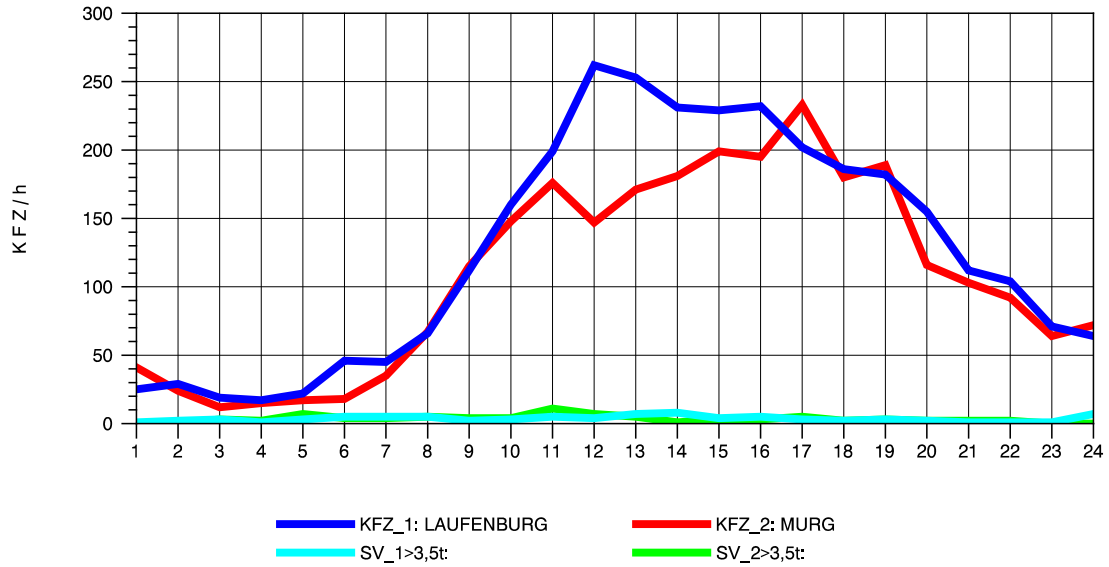

STRASSENVERKEHRSZÄHLUNGEN IN BADEN-WÜRTTEMBERG
MURG 84141001 A 98
Samstag, 09. August 2014