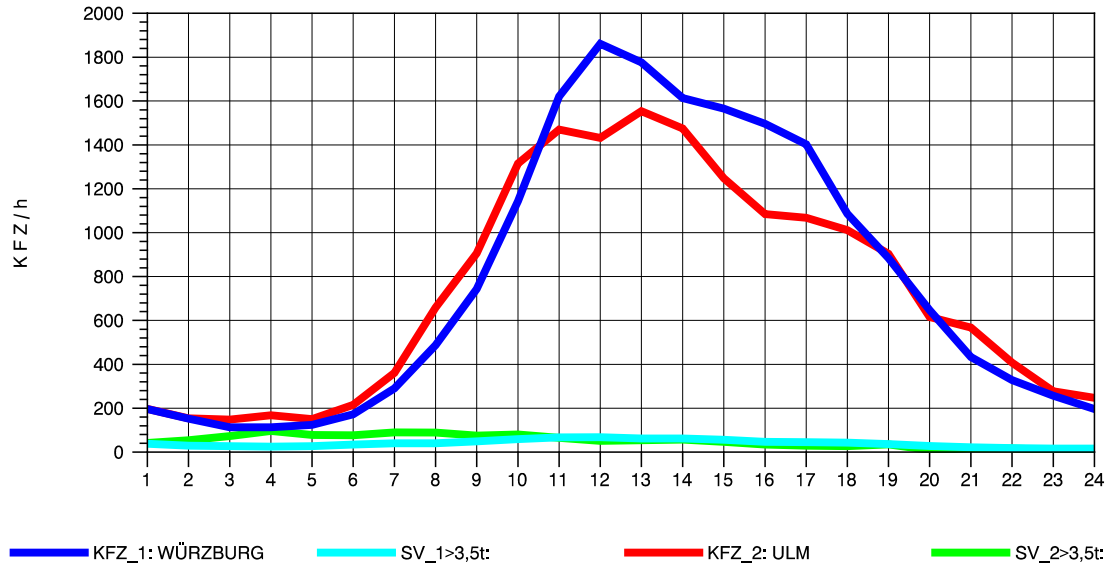

STRASSENVERKEHRSZÄHLUNGEN IN BADEN-WÜRTTEMBERG
LANGENAU 75261061 A 7
Samstag, 10. Mai 2014