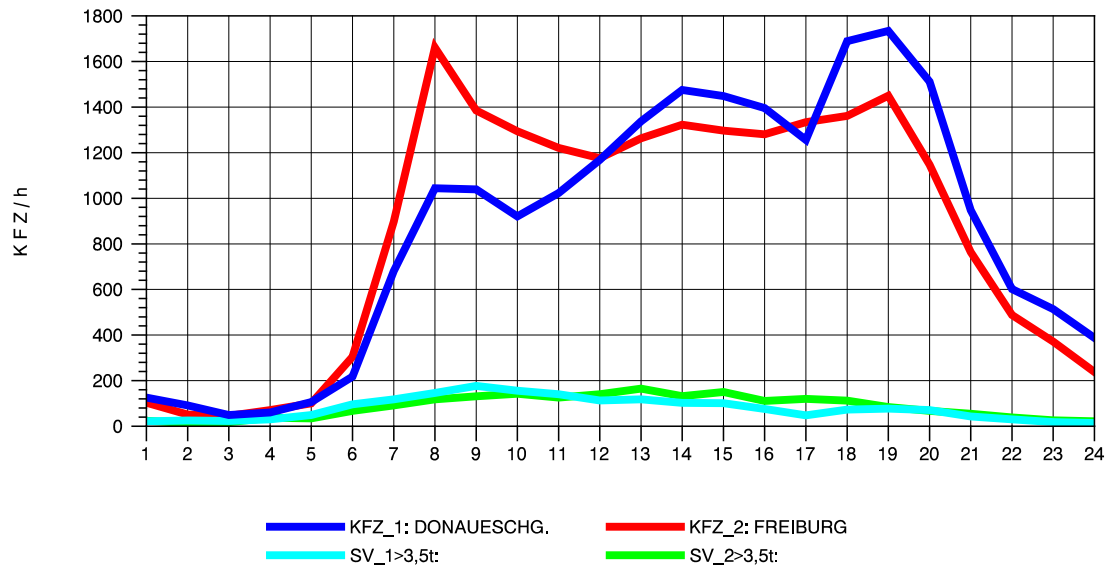

STRASSENVERKEHRSZÄHLUNGEN IN BADEN-WÜRTTEMBERG
FREIBURG-OSTTUNNEL 80131101 B 31 N
Freitag, 10. Oktober 2014