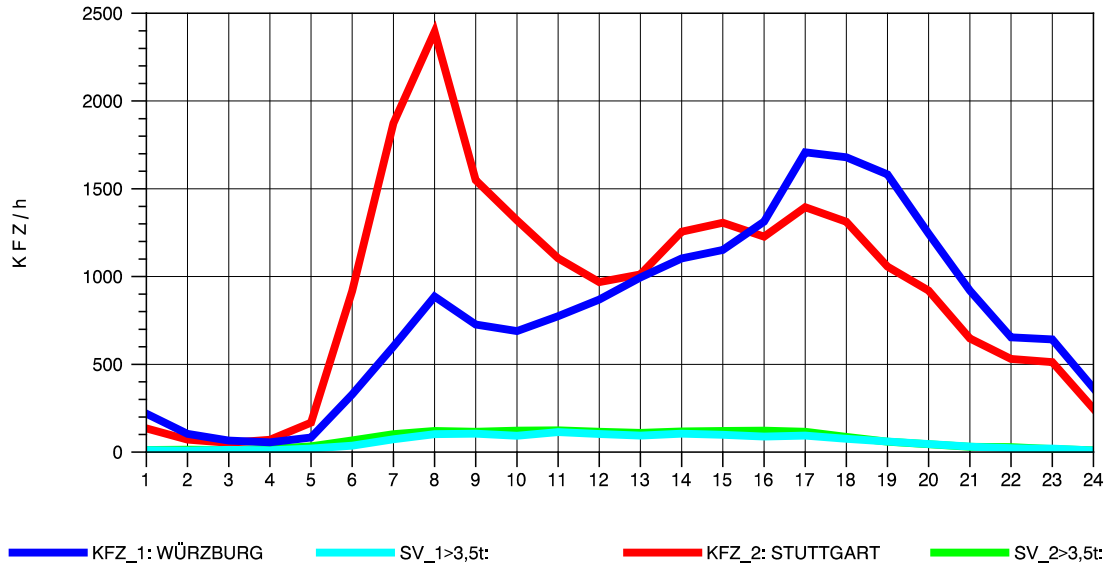

STRASSENVERKEHRSZÄHLUNGEN IN BADEN-WÜRTTEMBERG
NECKARSULM 2 68211102 B 27
Donnerstag, 07. August 2014