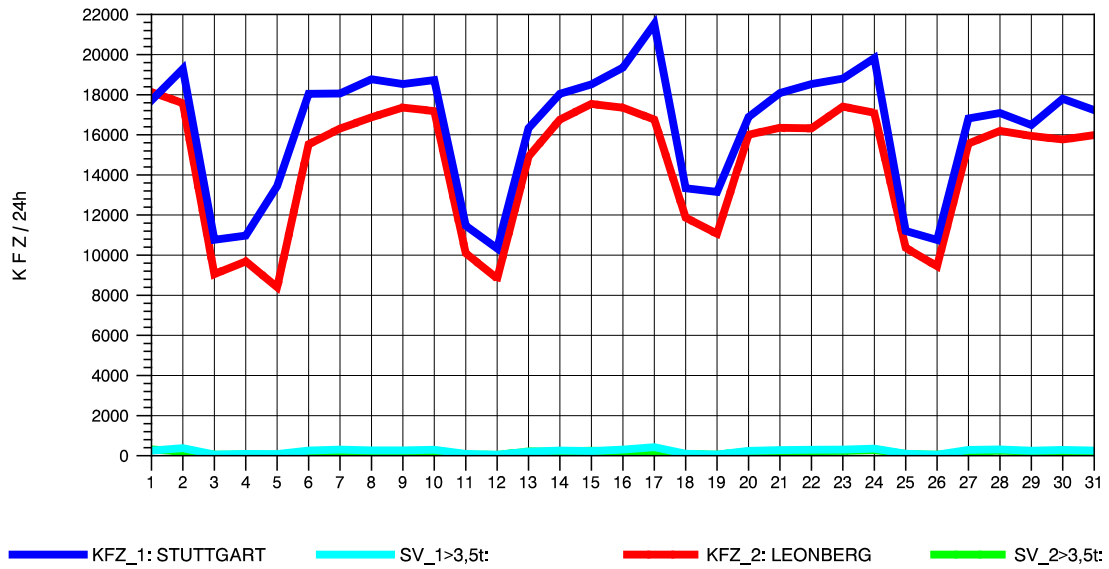

STRASSENVERKEHRSZÄHLUNGEN IN BADEN-WÜRTTEMBERG
SOLITUDE 72201203 L 1180
TAGESWERTE JE RICHTUNG: Oktober 2014