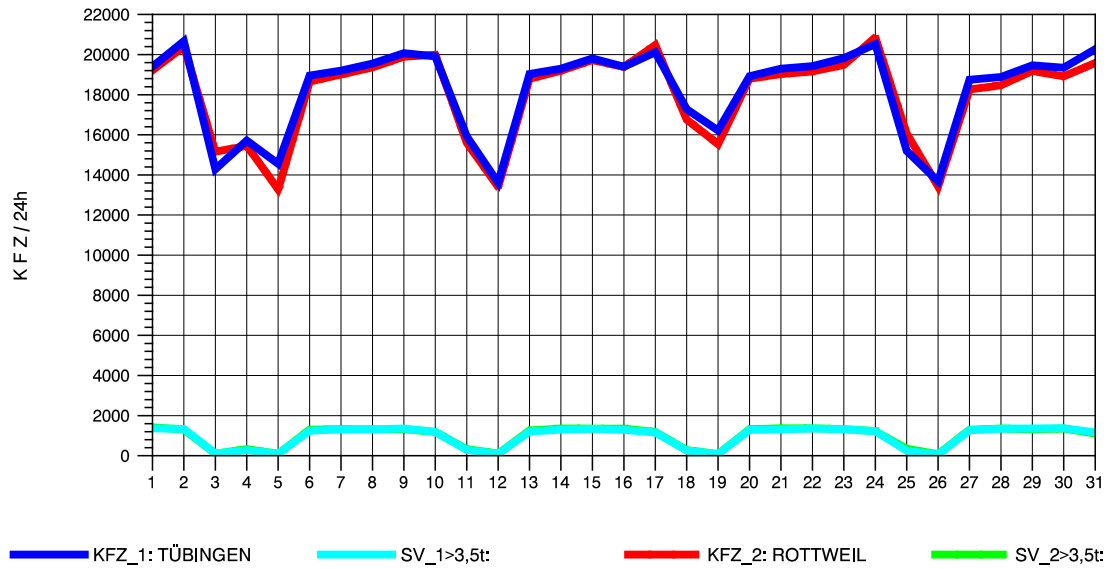

STRASSENVERKEHRSZÄHLUNGEN IN BADEN-WÜRTTEMBERG
TÜBINGEN-SÜD 75201101 B 27
TAGESWERTE JE RICHTUNG: Oktober 2014