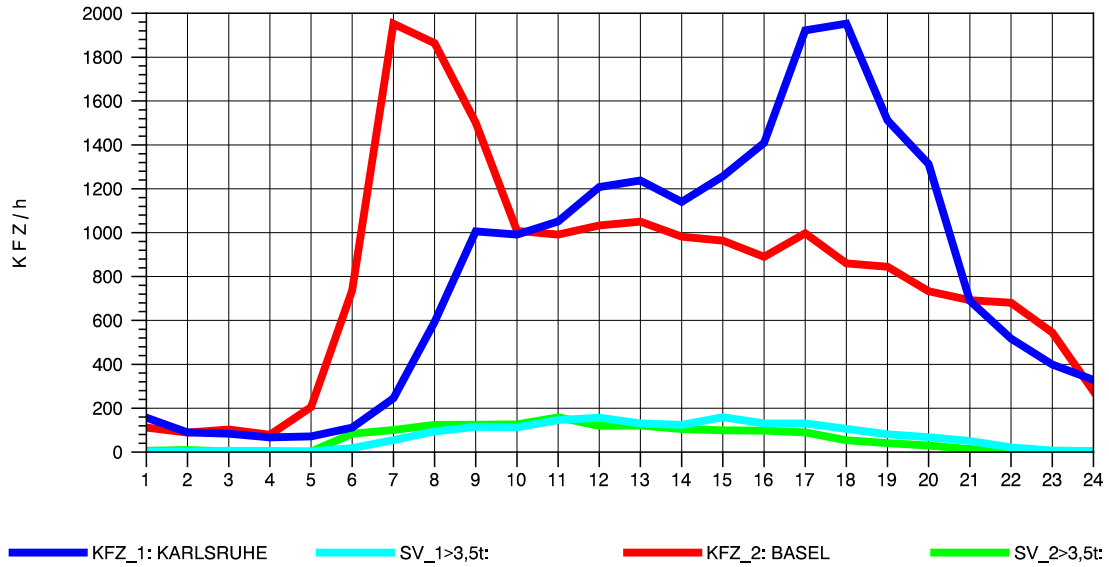

STRASSENVERKEHRSZÄHLUNGEN IN BADEN-WÜRTTEMBERG
WEIL AM RHEIN/GZA 84111099 A 5
Donnerstag, 07. August 2014