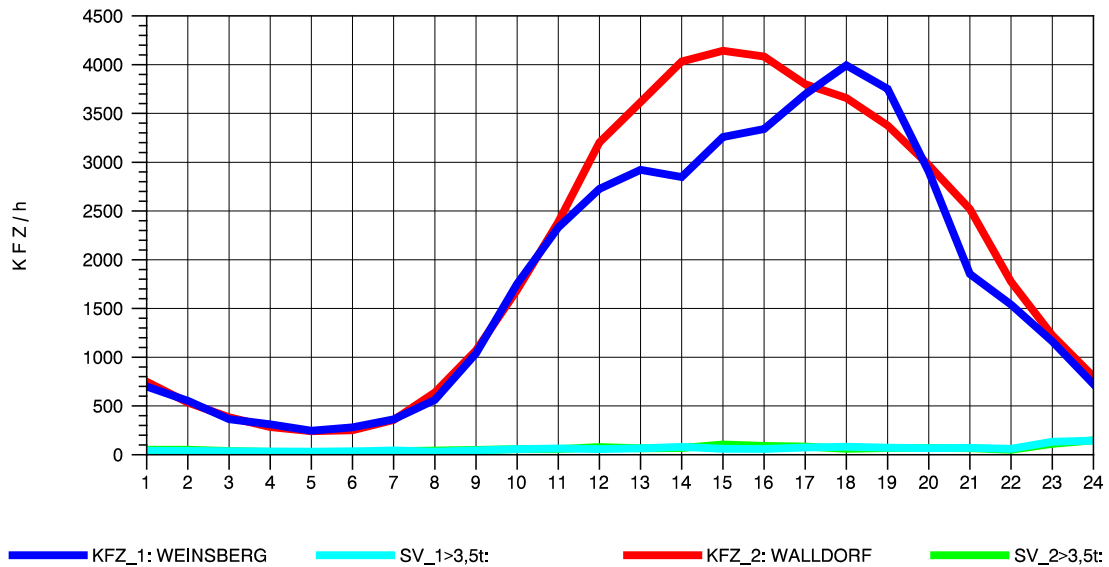

STRASSENVERKEHRSZÄHLUNGEN IN BADEN-WÜRTTEMBERG
NECKARSULM 1 68211059 A 6
Sonntag, 12. Oktober 2014