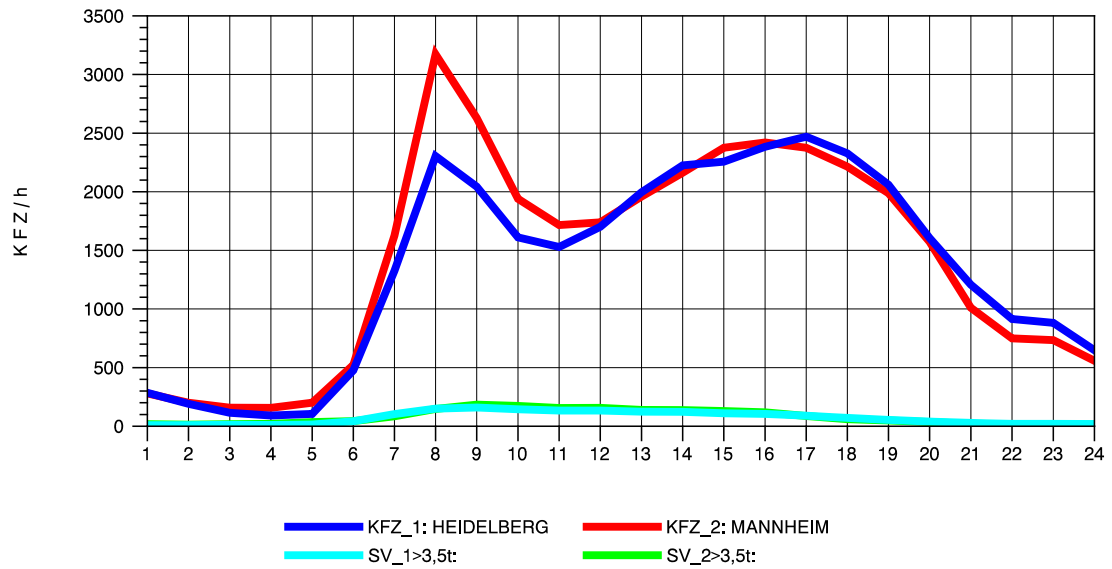

STRASSENVERKEHRSZÄHLUNGEN IN BADEN-WÜRTTEMBERG
MA-SECKENHEIM 65171009 A 656
Freitag, 10. Oktober 2014