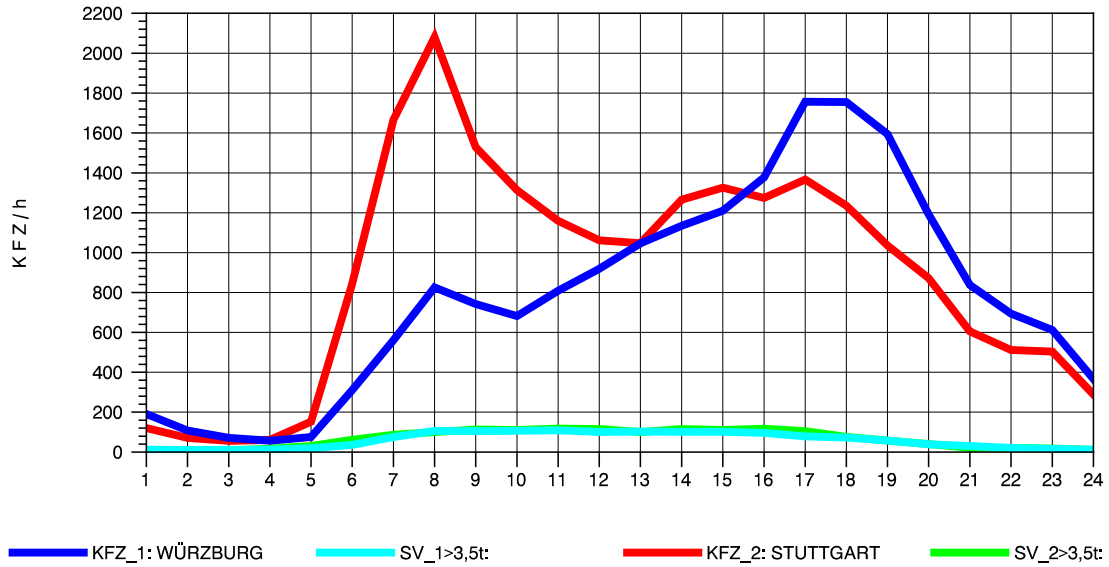

STRASSENVERKEHRSZÄHLUNGEN IN BADEN-WÜRTTEMBERG
NECKARSULM 2 68211102 B 27
Dienstag, 05. August 2014