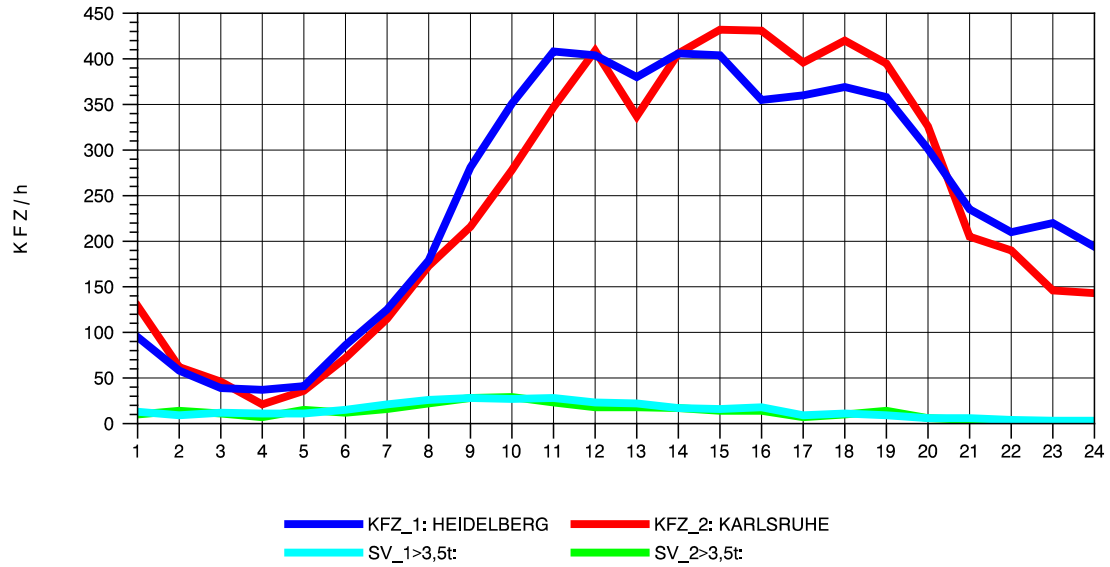

STRASSENVERKEHRSZÄHLUNGEN IN BADEN-WÜRTTEMBERG
VAIHINGEN (ENZ) 70191108 B 10
Samstag, 11. Oktober 2014