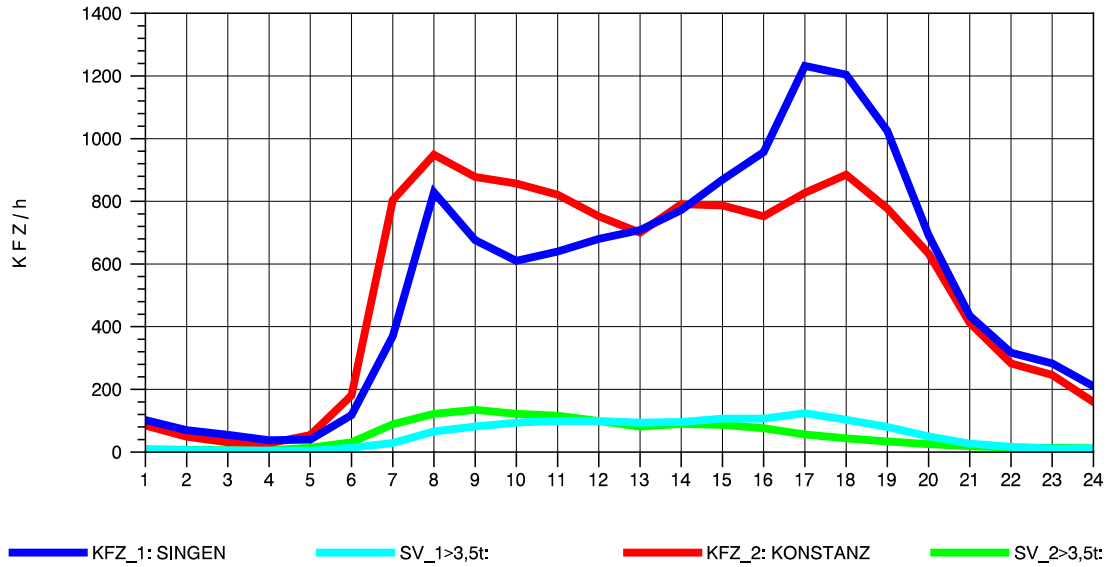

STRASSENVERKEHRSZÄHLUNGEN IN BADEN-WÜRTTEMBERG
RADOLFZELL 2 82201112 B 33
Donnerstag, 09. Oktober 2014