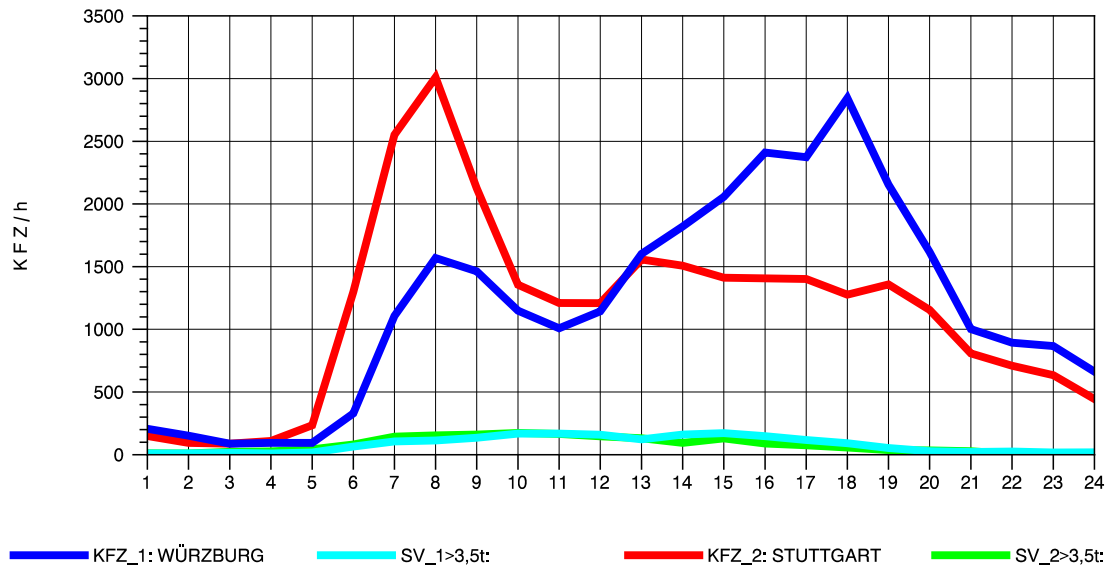

STRASSENVERKEHRSZÄHLUNGEN IN BADEN-WÜRTTEMBERG
KORNWESTHEIM 71211109 B 27
Freitag, 09. Mai 2014