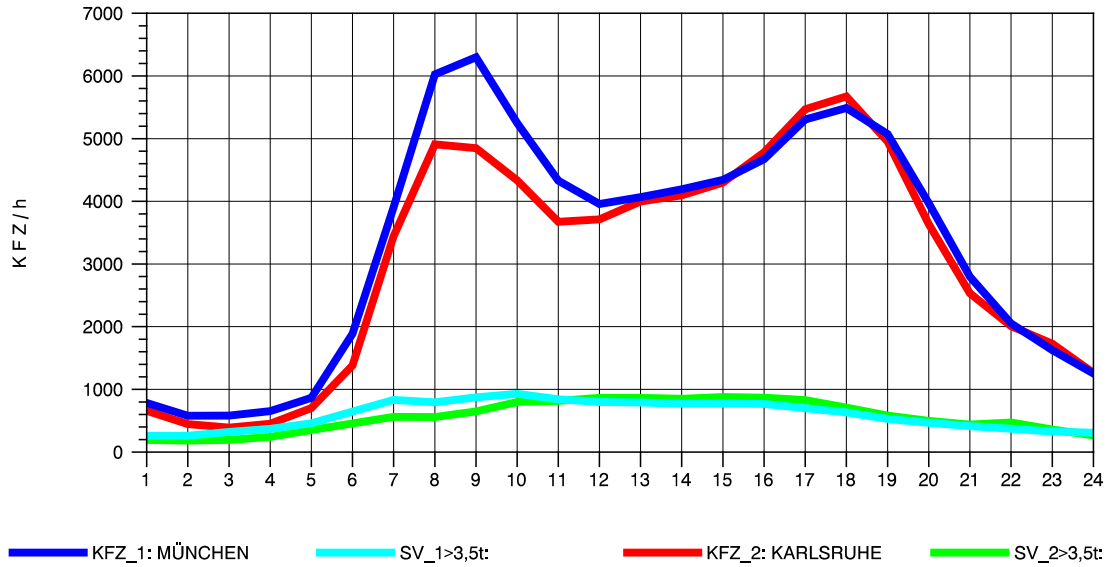

STRASSENVERKEHRSZÄHLUNGEN IN BADEN-WÜRTTEMBERG
STUTTGART-VAIH. 72201073 A 8
Dienstag, 06. Mai 2014