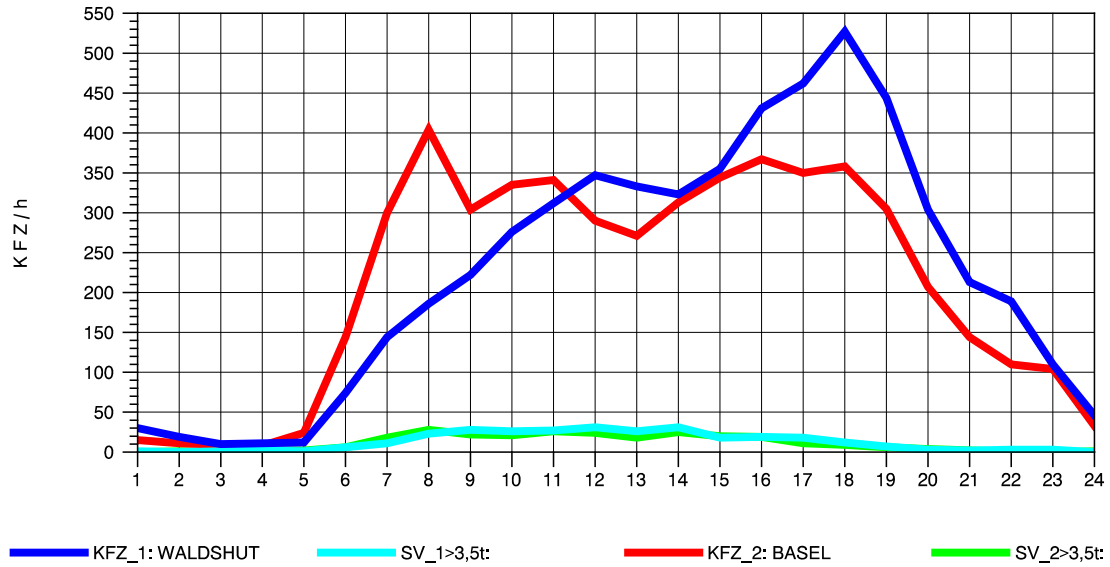

STRASSENVERKEHRSZÄHLUNGEN IN BADEN-WÜRTTEMBERG
BAD SÄCKINGEN 1 84141102 L 154
Donnerstag, 07. August 2014