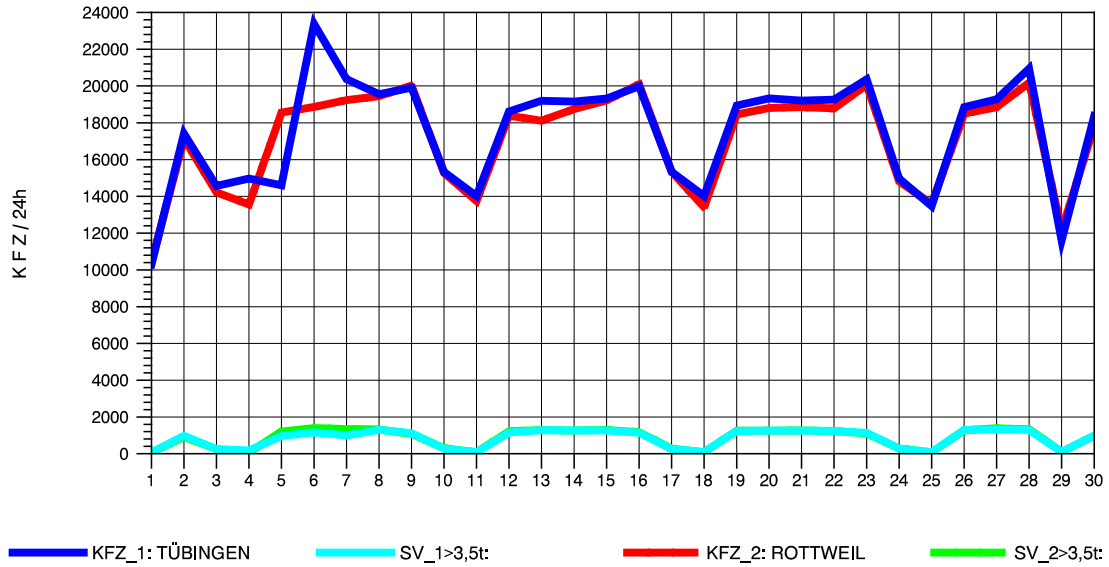

STRASSENVERKEHRSZÄHLUNGEN IN BADEN-WÜRTTEMBERG
TÜBINGEN-SÜD 75201101 B 27
TAGESWERTE JE RICHTUNG: Mai 2014