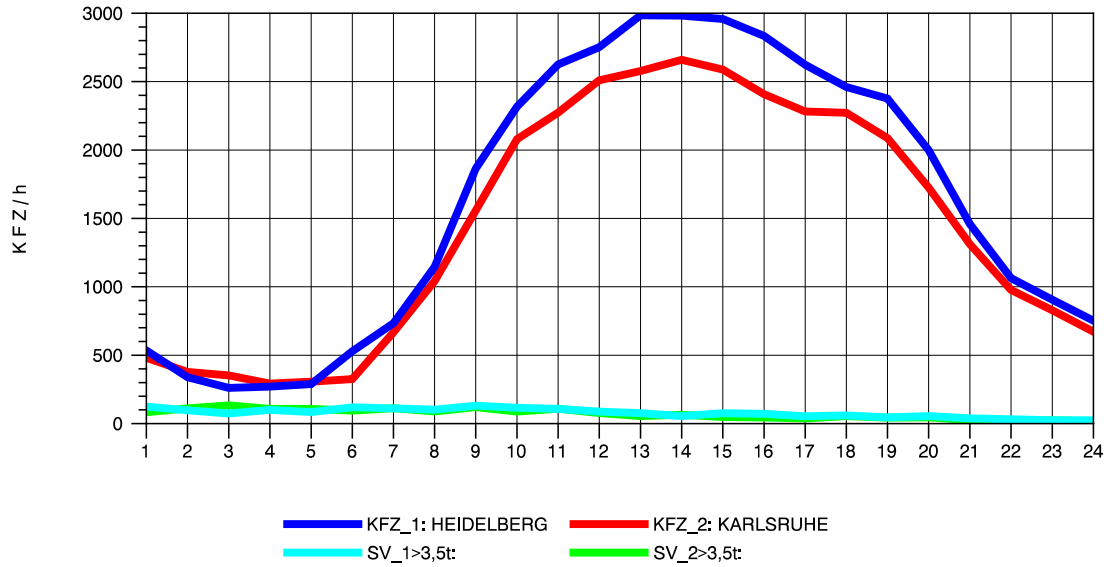

STRASSENVERKEHRSZÄHLUNGEN IN BADEN-WÜRTTEMBERG
EPELHEIM 65171010 A 5
Samstag, 11. Oktober 2014