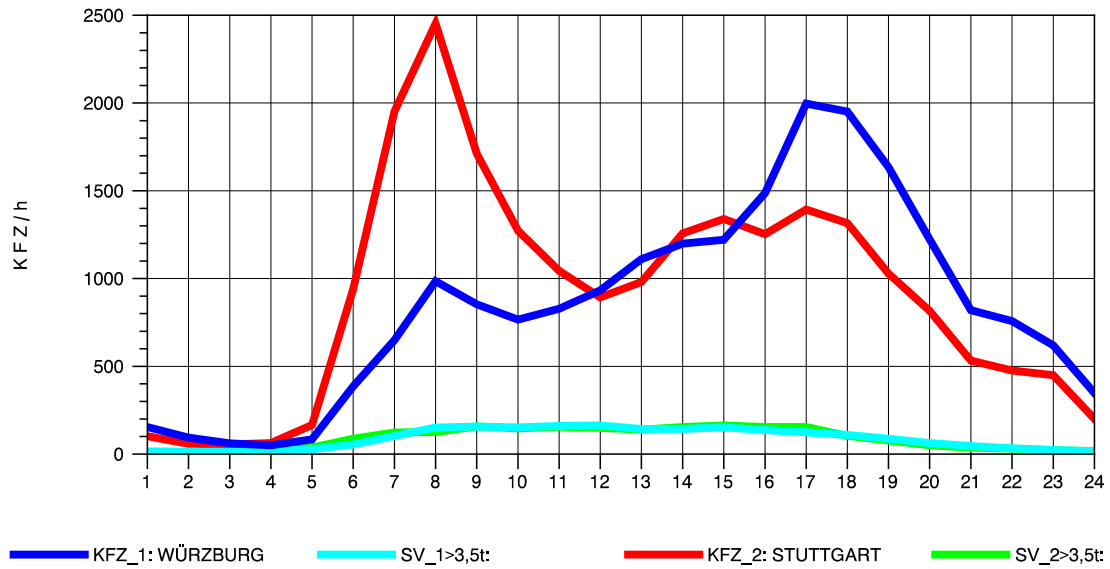

STRASSENVERKEHRSZÄHLUNGEN IN BADEN-WÜRTTEMBERG
NECKARSULM 2 6821102 B 27
Dienstag, 07. Oktober 2014