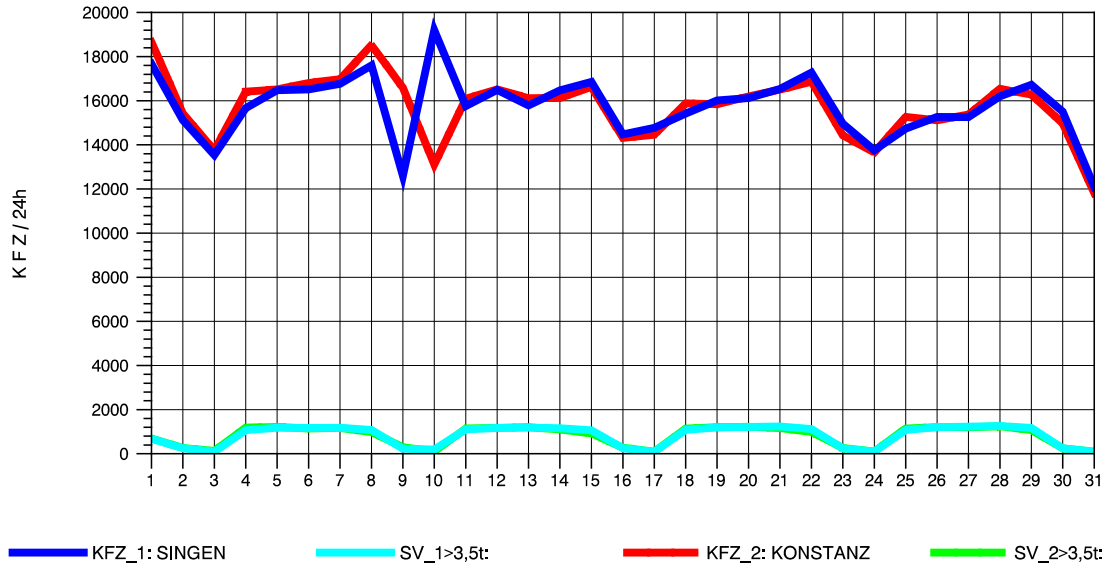

STRASSENVERKEHRSZÄHLUNGEN IN BADEN-WÜRTTEMBERG
KLOSTER HEGNE 82201112 B 33
TAGESWERTE JE RICHTUNG: August 2014