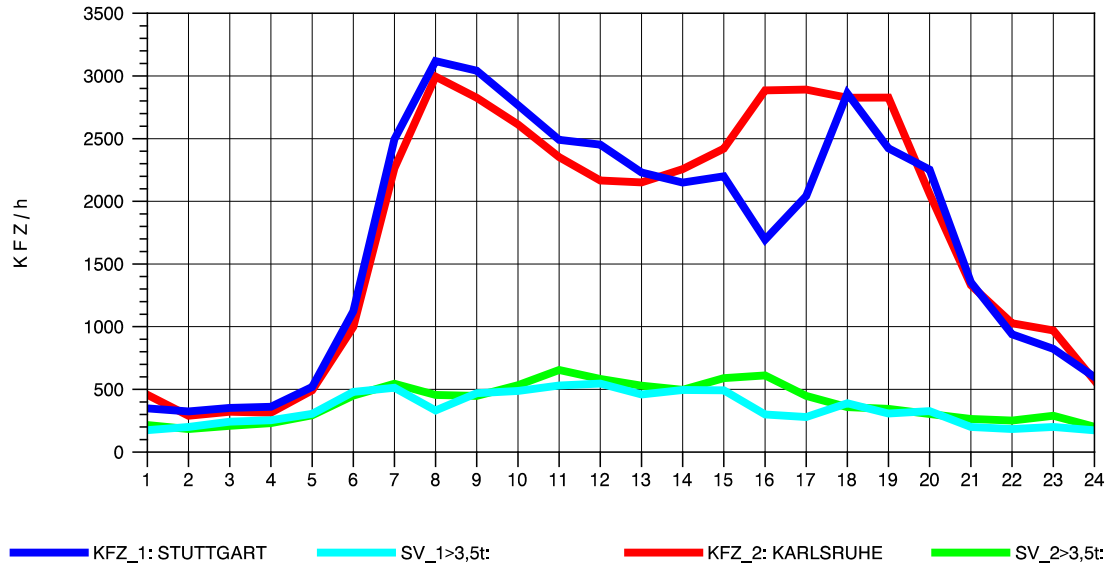

STRASSENVERKEHRSZÄHLUNGEN IN BADEN-WÜRTTEMBERG
PFORZHEIM-OST 70181077 A 8
Dienstag, 06. Mai 2014