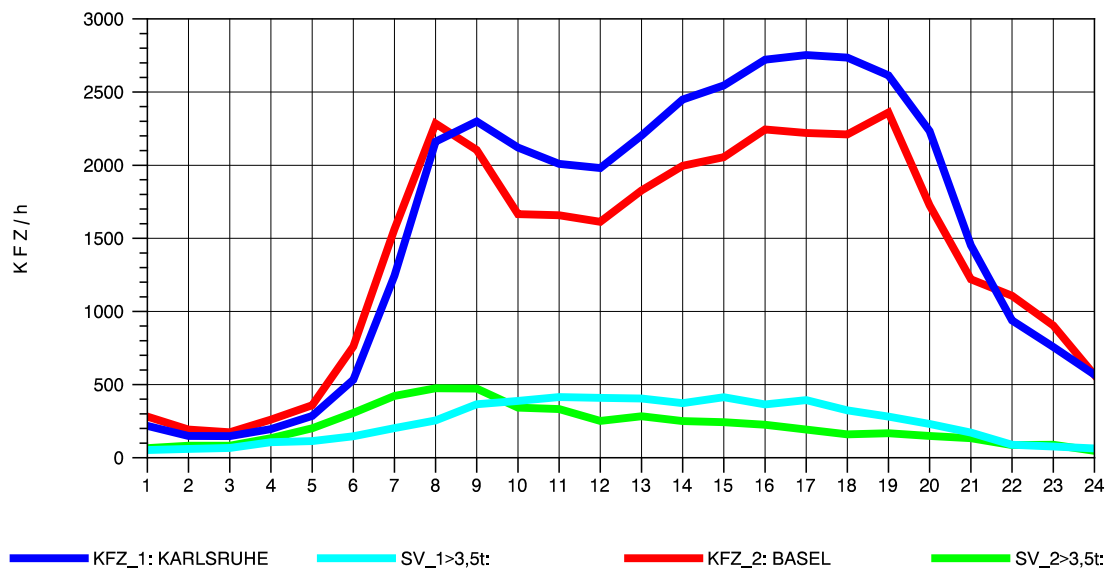

STRASSENVERKEHRSZÄHLUNGEN IN BADEN-WÜRTTEMBERG
T+R BREISGAU 78121047 A 5
Freitag, 09. Mai 2014