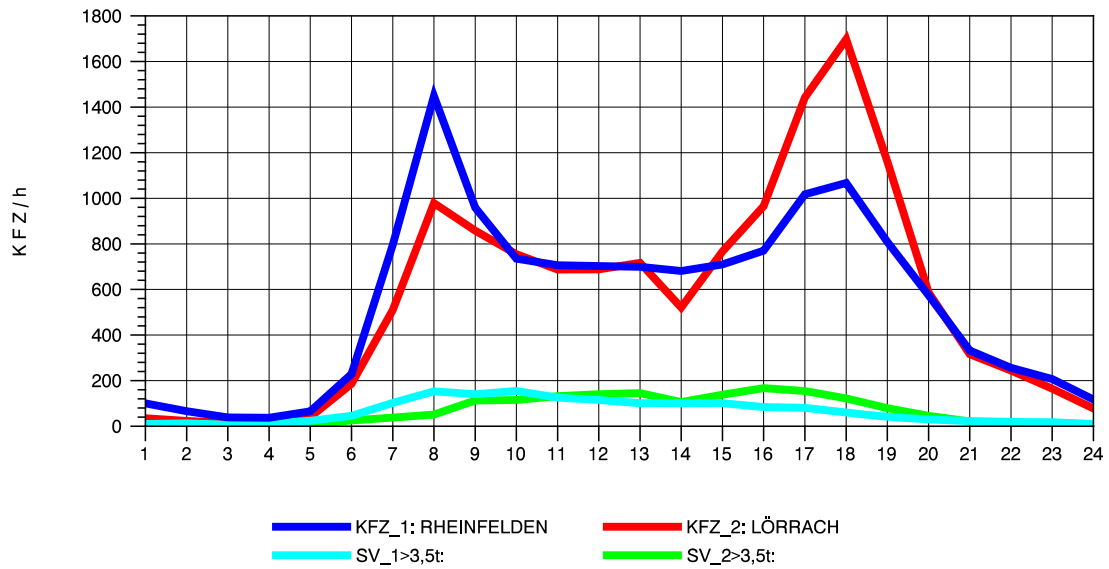

STRASSENVERKEHRSZÄHLUNGEN IN BADEN-WÜRTTEMBERG
LÖRRACH 83121003 A 98
Montag, 05. Mai 2014