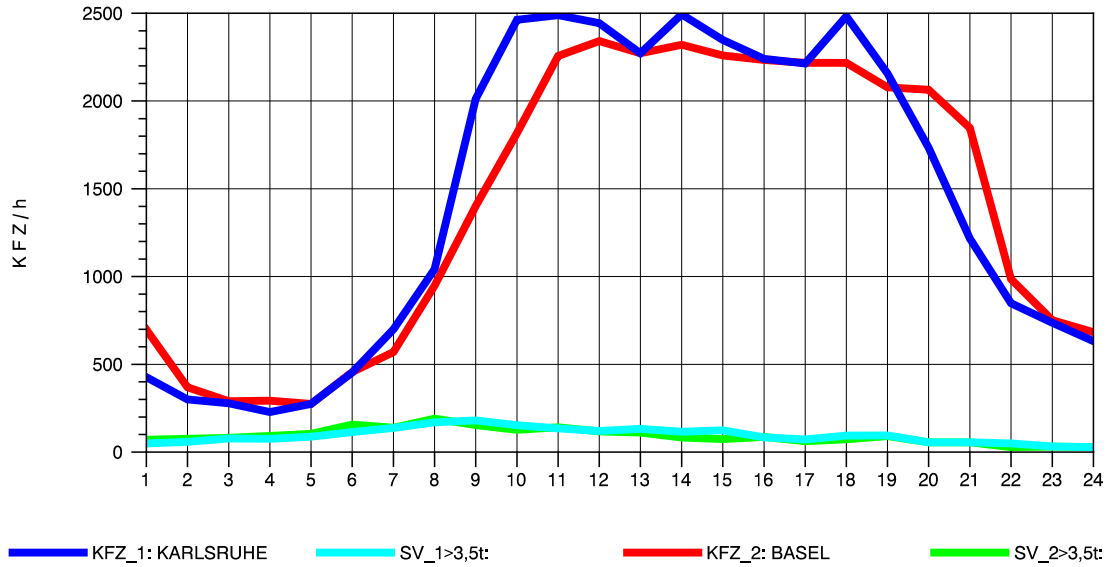

STRASSENVERKEHRSZÄHLUNGEN IN BADEN-WÜRTTEMBERG
NIMBURG 78121047 A 5
Samstag, 11. Oktober 2014