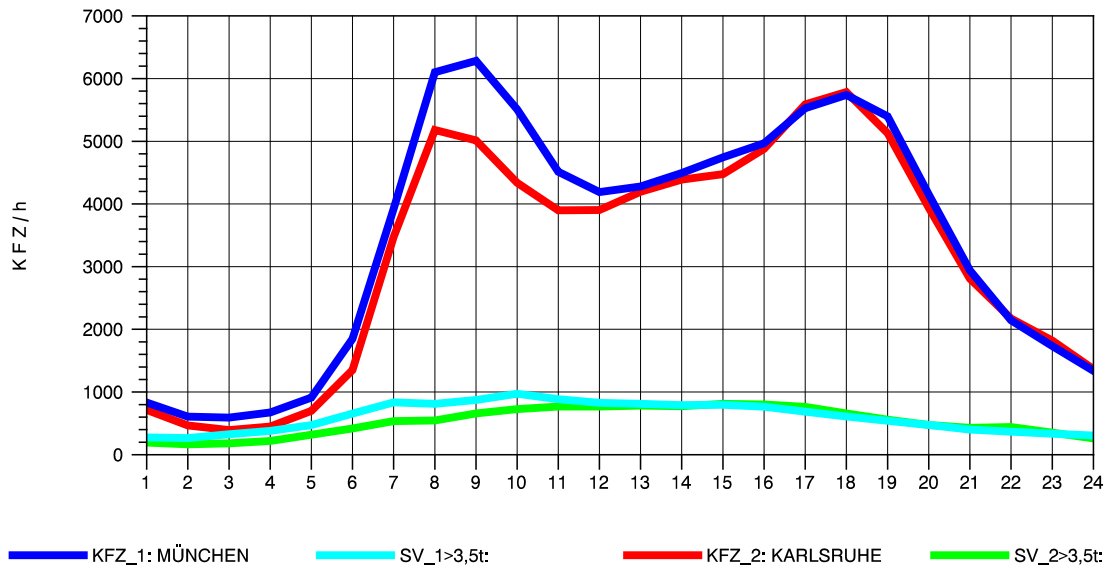

STRASSENVERKEHRSZÄHLUNGEN IN BADEN-WÜRTTEMBERG
STUTTGART-VAIH. 72201073 A 8
Mittwoch, 07. Mai 2014