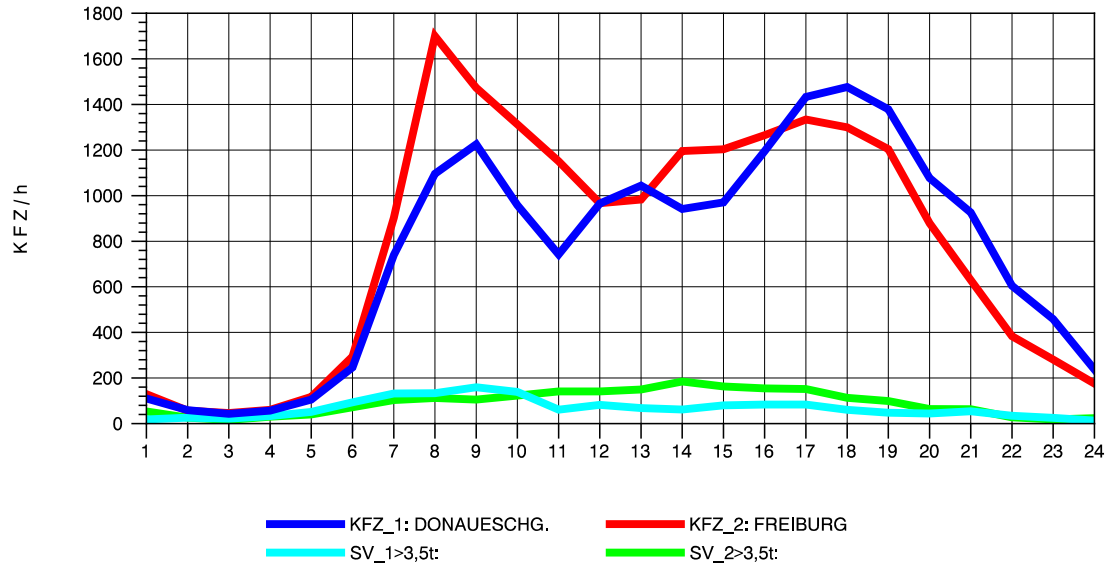

STRASSENVERKEHRSZÄHLUNGEN IN BADEN-WÜRTTEMBERG
FREIBURG-OSTTUNNEL 80131101 B 31 N
Donnerstag, 09. Oktober 2014