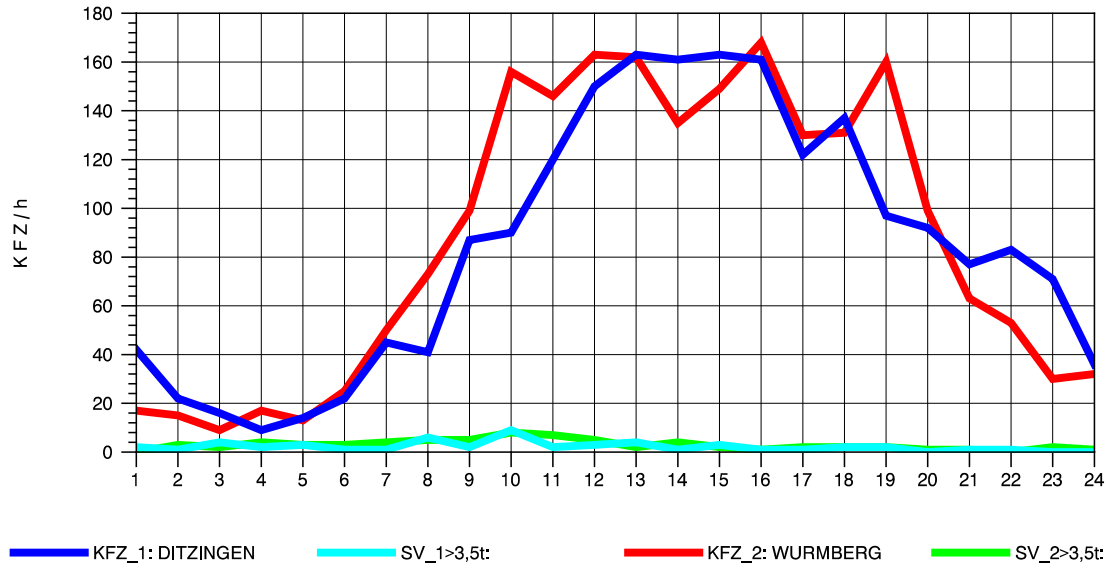

STRASSENVERKEHRSZÄHLUNGEN IN BADEN-WÜRTTEMBERG
HEIMERDINGEN 71201227 L 1177
Samstag, 10. Mai 2014