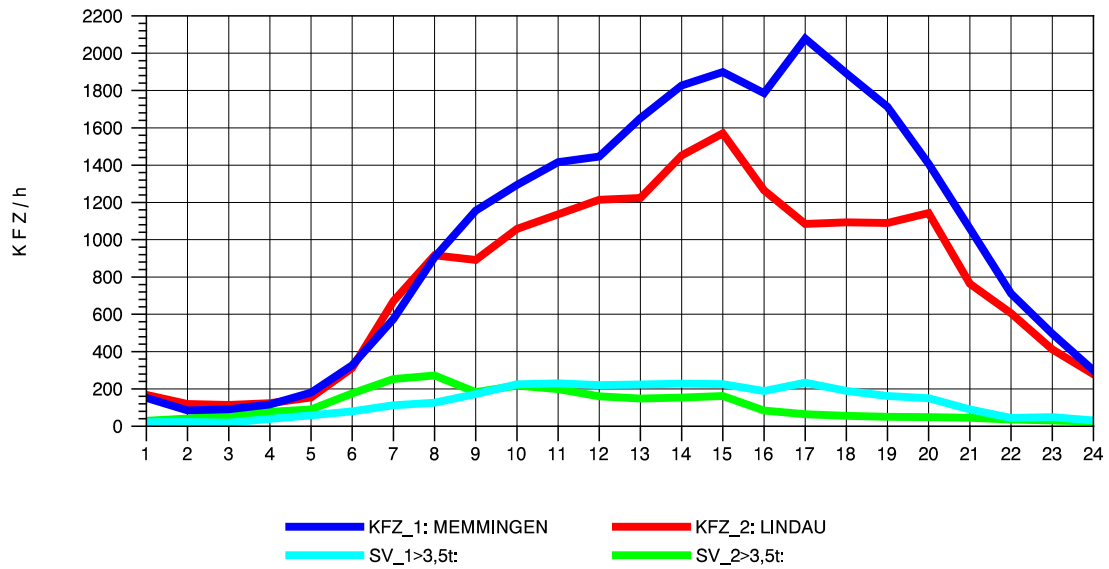

STRASSENVERKEHRSZÄHLUNGEN IN BADEN-WÜRTTEMBERG
LEUTKIRCH-WEST 81261001 A 96
Freitag, 10. Oktober 2014