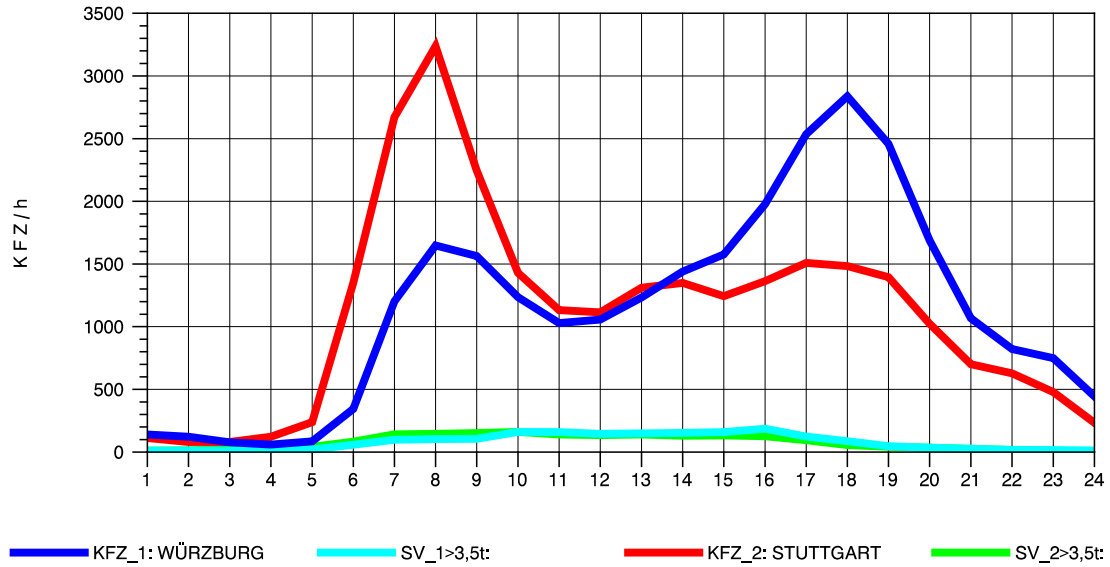

STRASSENVERKEHRSZÄHLUNGEN IN BADEN-WÜRTTEMBERG
KORNWESTHEIM 71211109 B 27
Dienstag, 06. Mai 2014