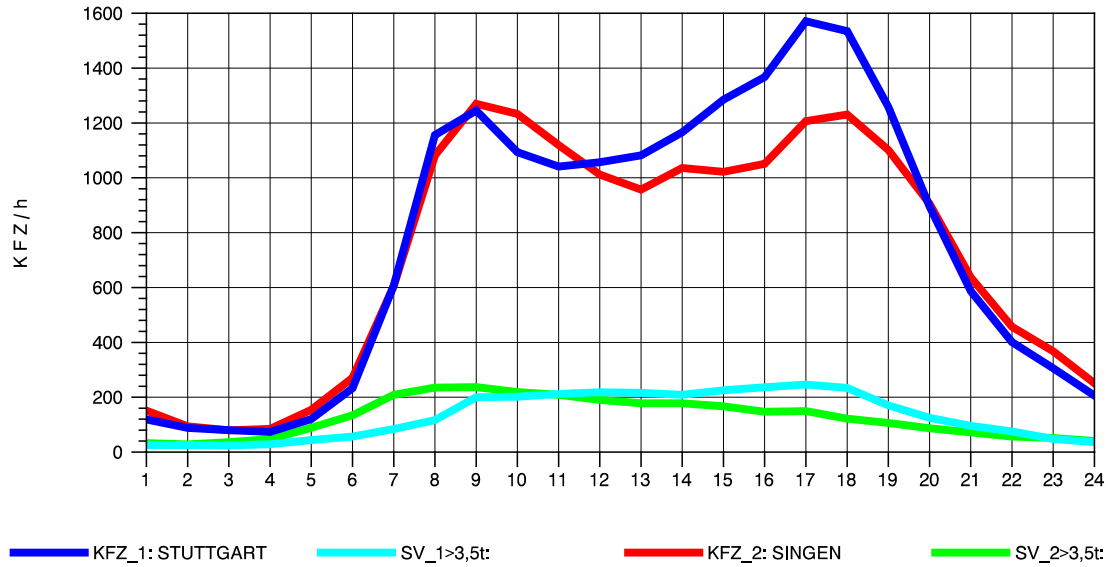

STRASSENVERKEHRSZÄHLUNGEN IN BADEN-WÜRTTEMBERG
GEISINGEN 81181036 A 81
Donnerstag, 08. Mai 2014