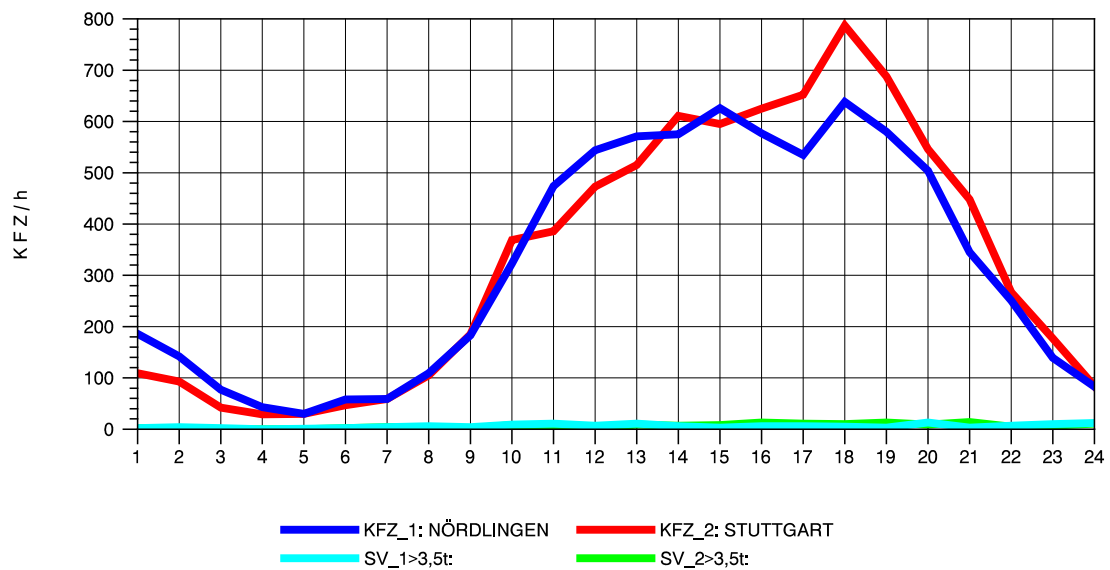

STRASSENVERKEHRSZÄHLUNGEN IN BADEN-WÜRTTEMBERG
AALEN-WESTUMGEHUNG 71261108 B 29n
Sonntag, 12. Oktober 2014