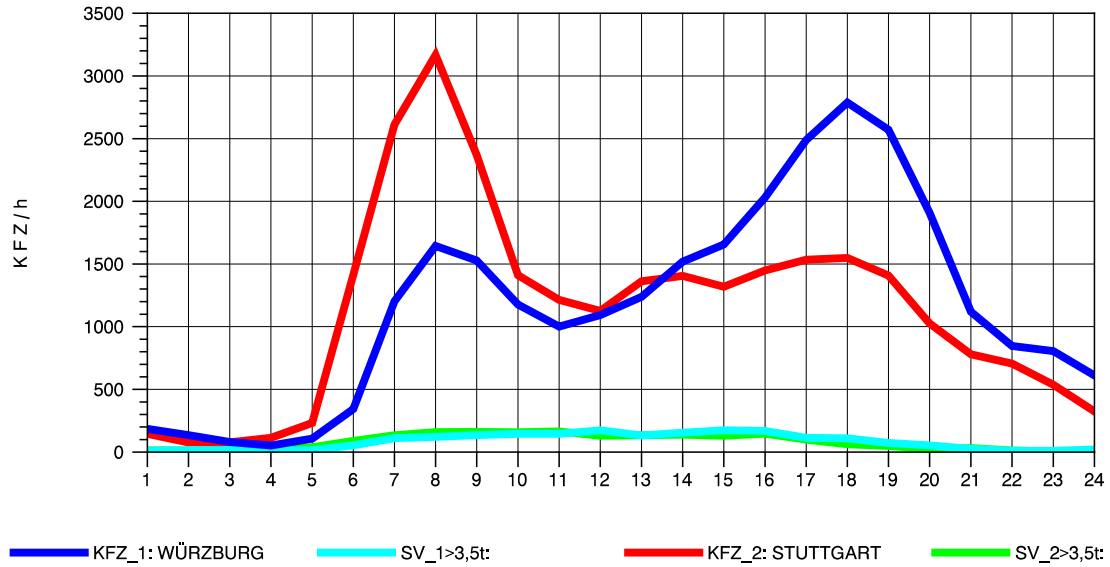

STRASSENVERKEHRSZÄHLUNGEN IN BADEN-WÜRTTEMBERG
KORNWESTHEIM 71211109 B 27
Donnerstag, 08. Mai 2014