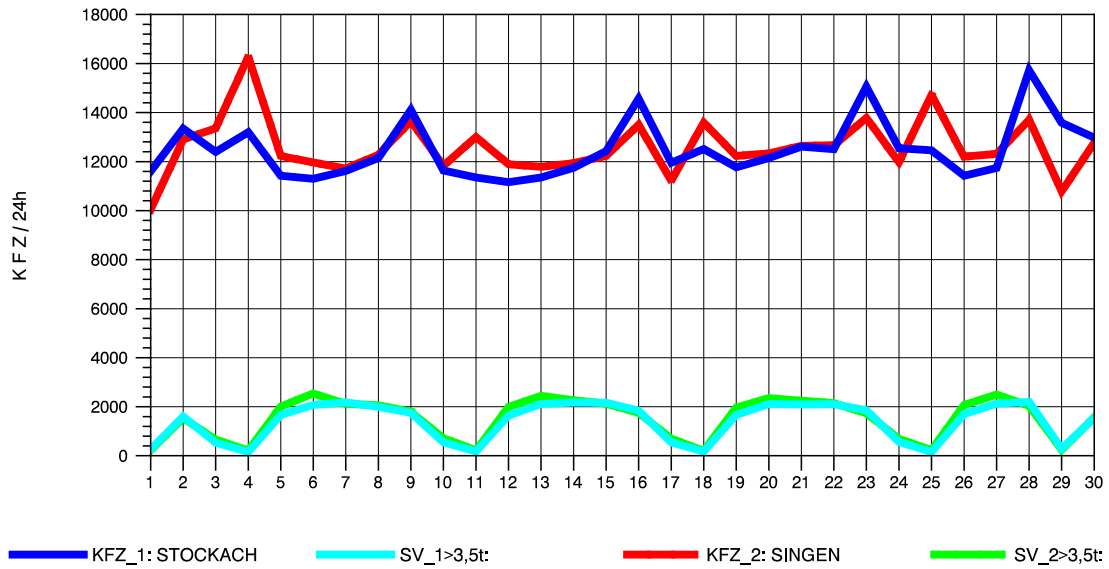

STRASSENVERKEHRSZÄHLUNGEN IN BADEN-WÜRTTEMBERG
STOCKACH 81191040 A 98
TAGESWERTE JE RICHTUNG: Mai 2014