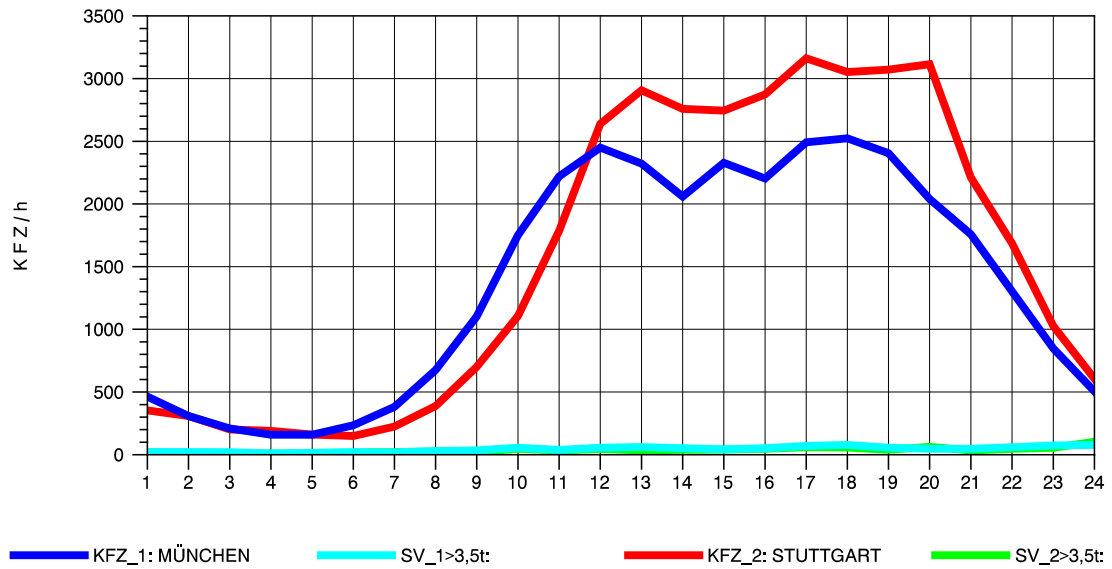

STRASSENVERKEHRSZÄHLUNGEN IN BADEN-WÜRTTEMBERG
AICHELBERG 73231077 A 8
Sonntag, 12. Oktober 2014