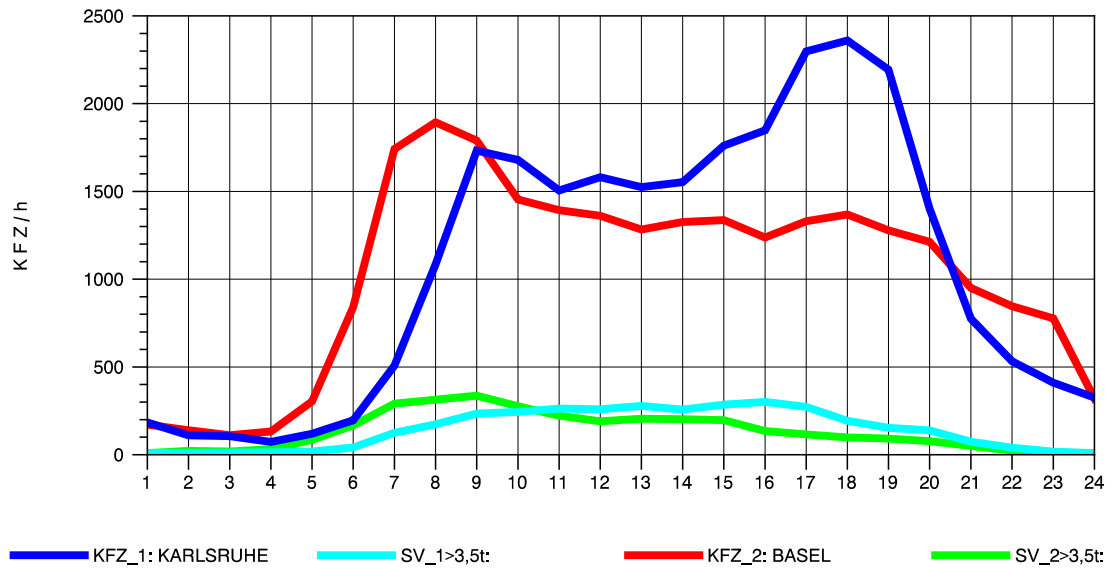

STRASSENVERKEHRSZÄHLUNGEN IN BADEN-WÜRTTEMBERG
KLEINKEMS 83111053 A 5
Mittwoch, 06. August 2014