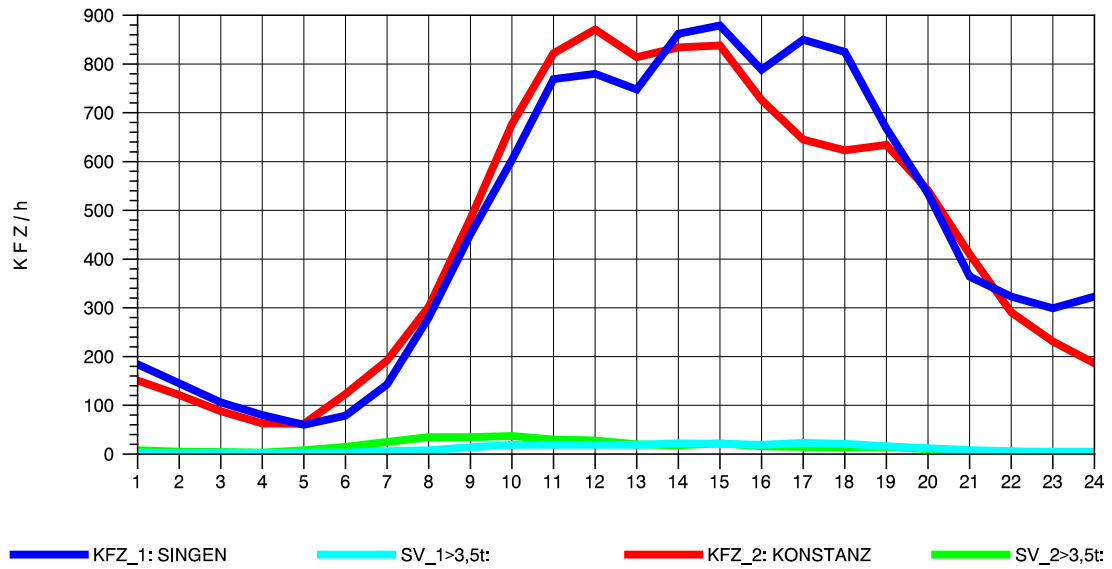

STRASSENVERKEHRSZÄHLUNGEN IN BADEN-WÜRTTEMBERG
RADOLFZELL 2 82201112 B 33
Samstag, 11. Oktober 2014