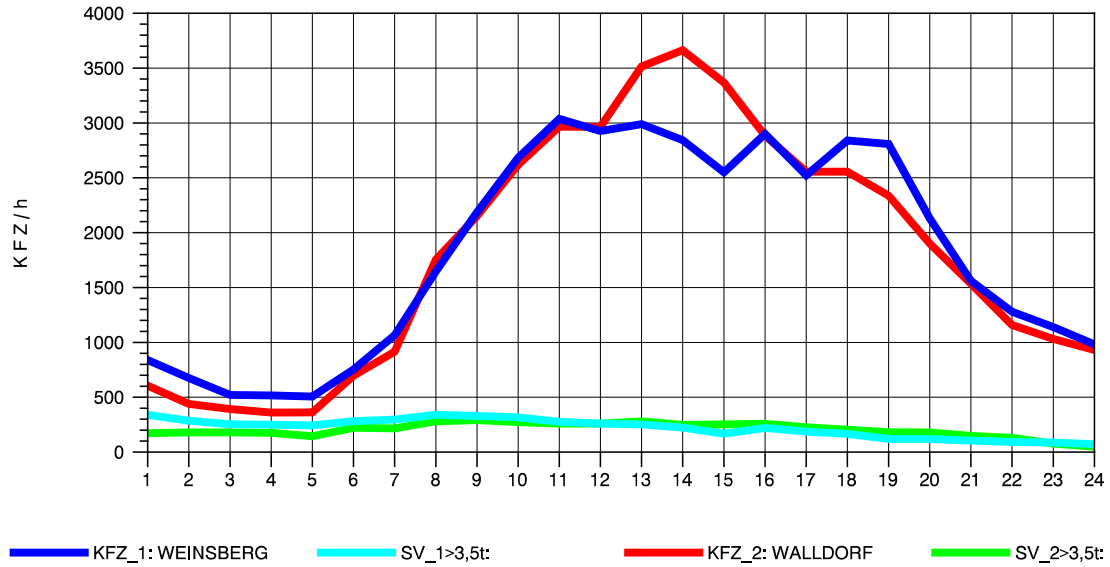

STRASSENVERKEHRSZÄHLUNGEN IN BADEN-WÜRTTEMBERG
NECKARSULM 1 68211059 A 6
Samstag, 10. Mai 2014