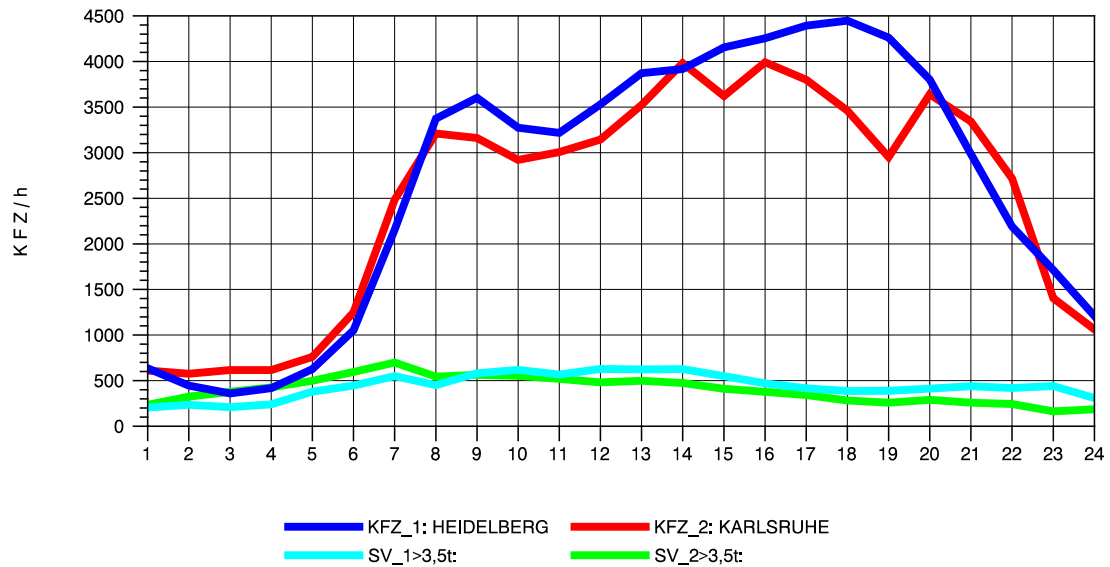

STRASSENVERKEHRSZÄHLUNGEN IN BADEN-WÜRTTEMBERG
ST. LEON 67171018 A 5
Freitag, 09. Mai 2014