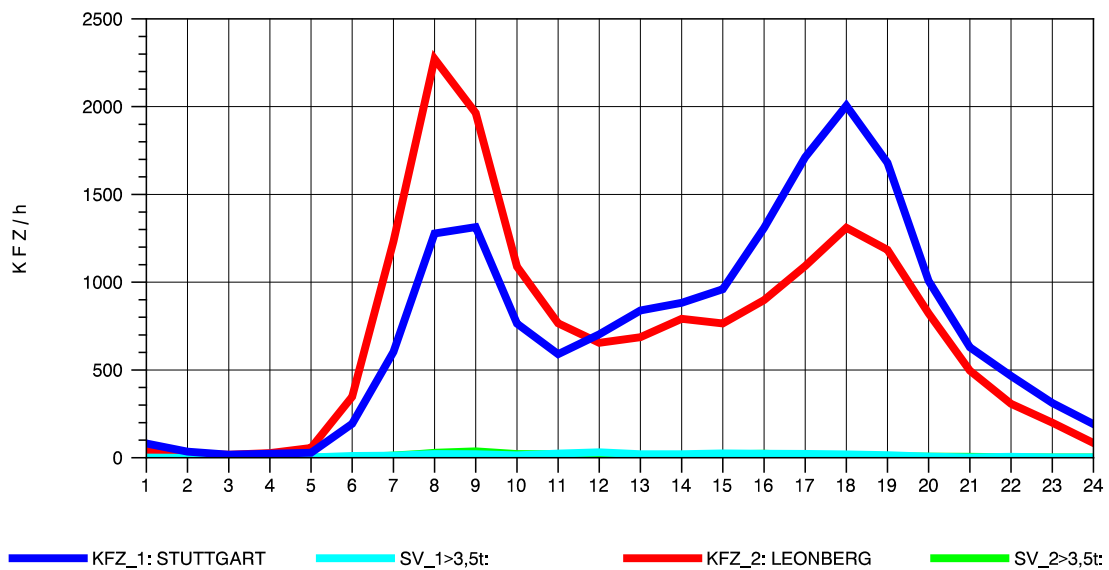

STRASSENVERKEHRSZÄHLUNGEN IN BADEN-WÜRTTEMBERG
SOLITUDE 72201203 L 1180
Montag, 05. Mai 2014

— KFZ_1: STUTTGART
— SV_1>3,5t:
— KFZ_2: LEONBERG
— SV_2>3,5t:

GRAFIK: B A S, AACHEN