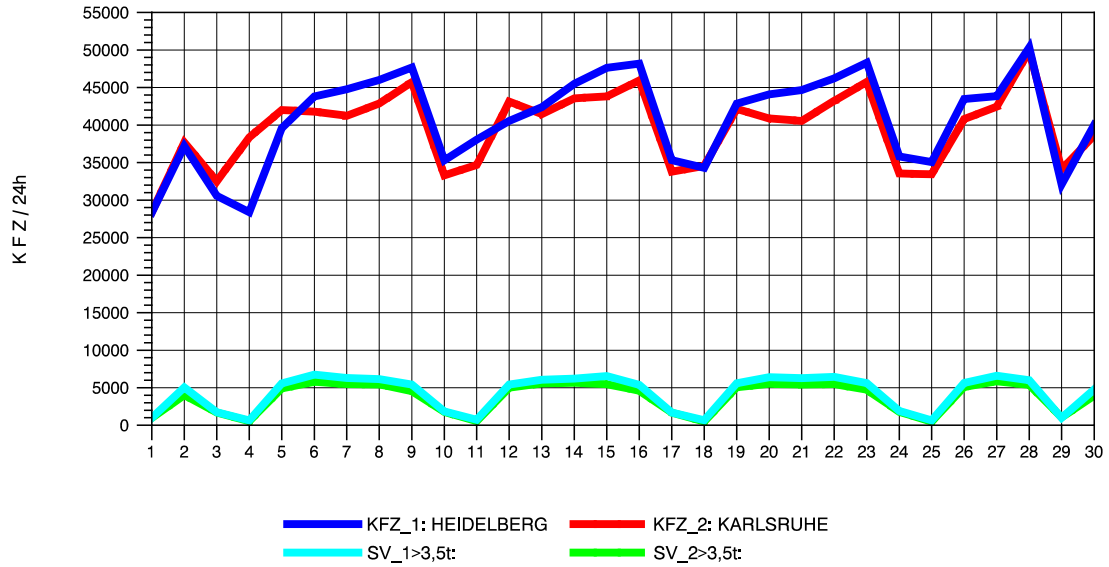

STRASSENVERKEHRSZÄHLUNGEN IN BADEN-WÜRTTEMBERG
EPELHEIM 65171010 A 5
TAGESWERTE JE RICHTUNG: Mai 2014