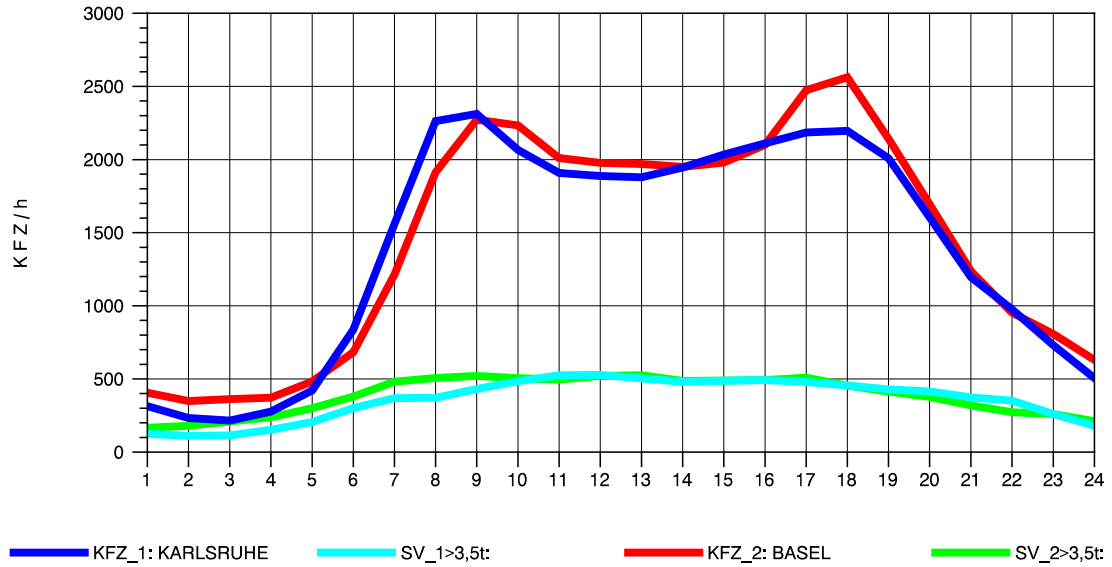

STRASSENVERKEHRSZÄHLUNGEN IN BADEN-WÜRTTEMBERG
ACHERN 73141035 A 5
Dienstag, 06. Mai 2014