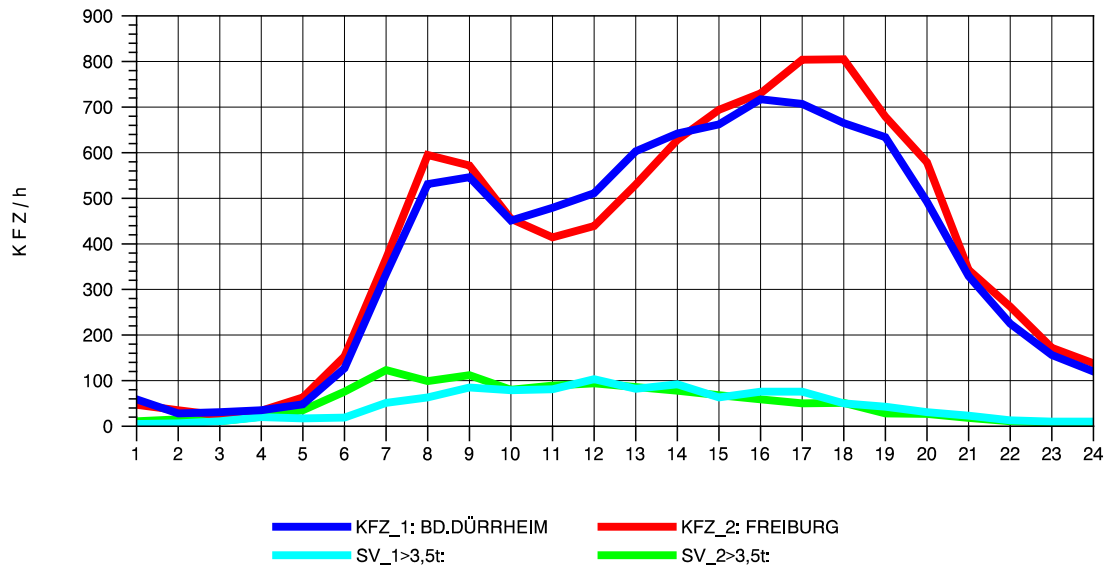

STRASSENVERKEHRSZÄHLUNGEN IN BADEN-WÜRTTEMBERG
BAD DÜRRHEIM 80171034 A 864
Freitag, 09. Mai 2014