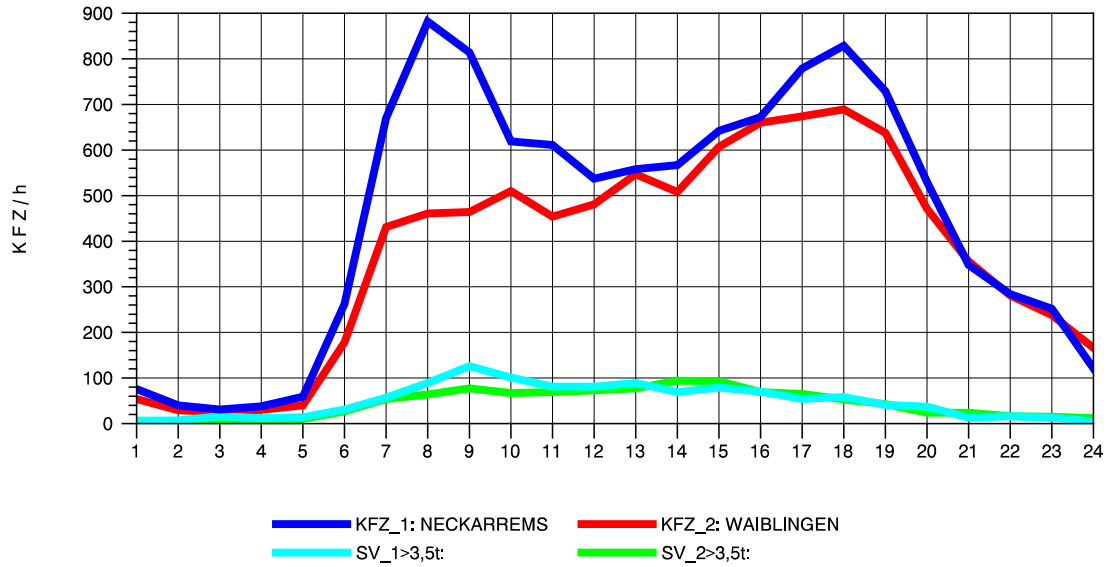

STRASSENVERKEHRSZÄHLUNGEN IN BADEN-WÜRTTEMBERG
HEGNACH 71211211 L 1142
Donnerstag, 07. August 2014