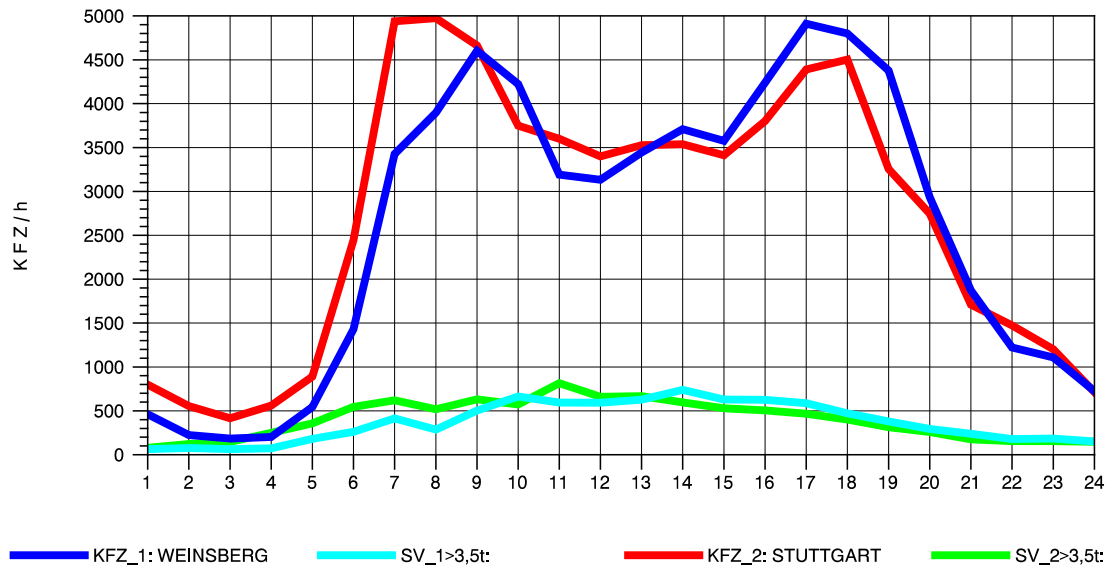

STRASSENVERKEHRSZÄHLUNGEN IN BADEN-WÜRTTEMBERG
S-KORNTAL 71201003 A 81
Montag, 06. Oktober 2014