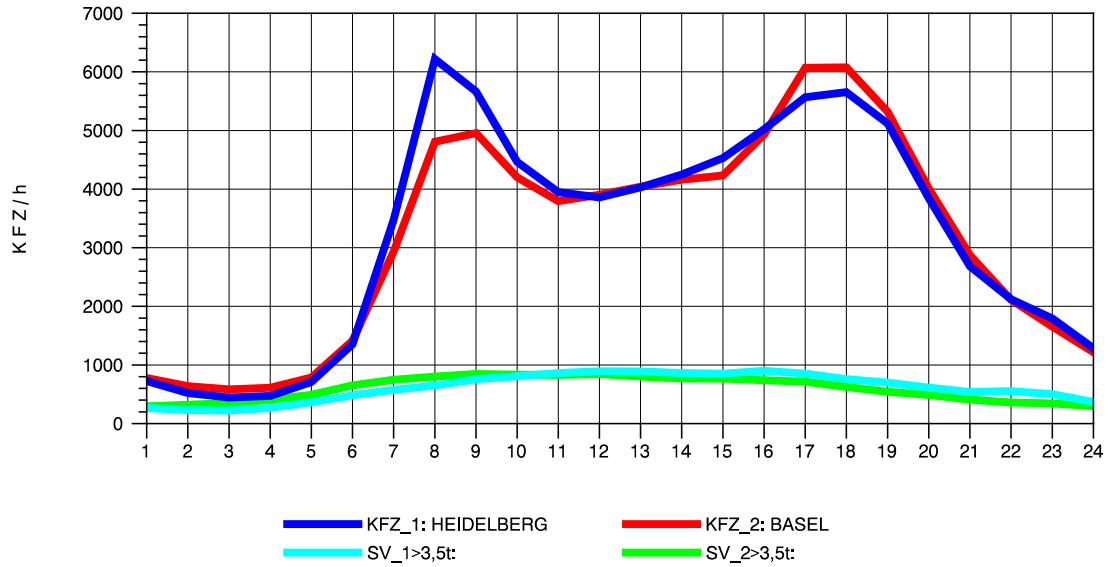

STRASSENVERKEHRSZÄHLUNGEN IN BADEN-WÜRTTEMBERG
KARLSRUHE 1 70161022 A 5
Donnerstag, 09. Oktober 2014