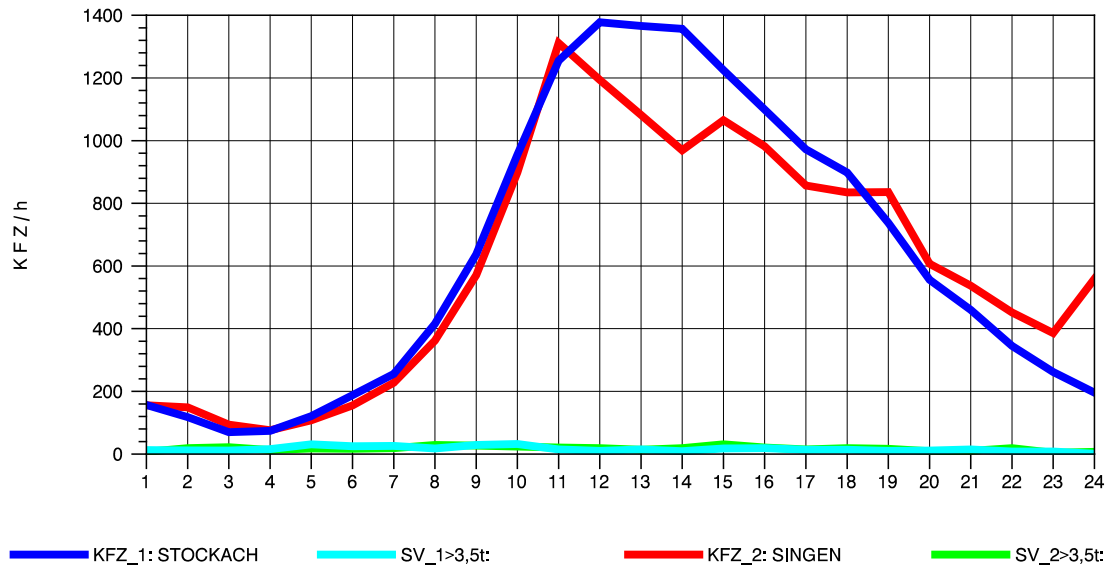

STRASSENVERKEHRSZÄHLUNGEN IN BADEN-WÜRTTEMBERG
STOCKACH 81191040 A 98
Samstag, 09. August 2014