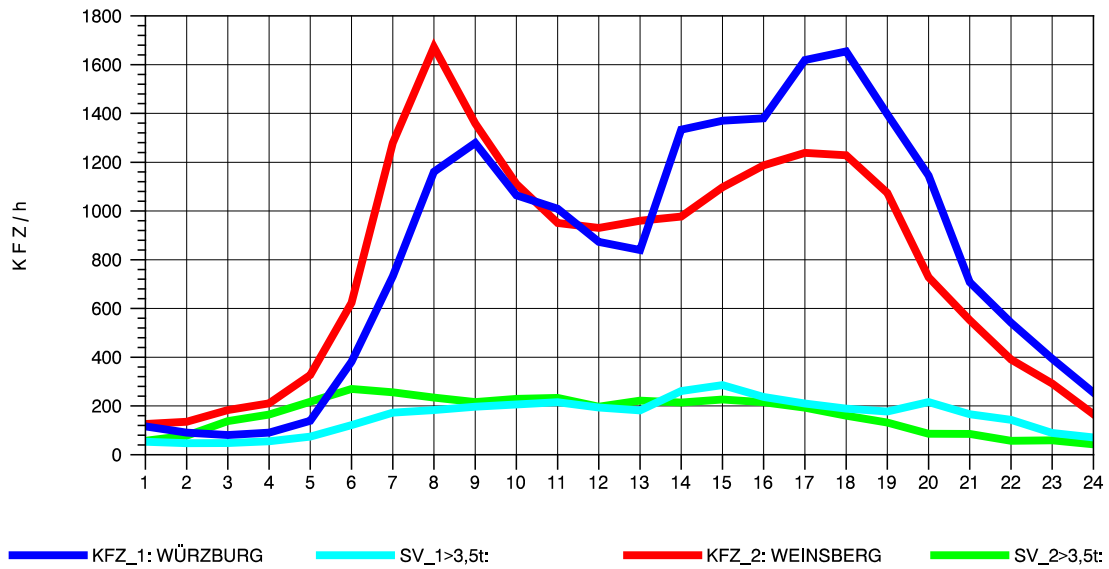

STRASSENVERKEHRSZÄHLUNGEN IN BADEN-WÜRTTEMBERG
NEUENSTADT 67221084 A 81
Mittwoch, 07. Mai 2014