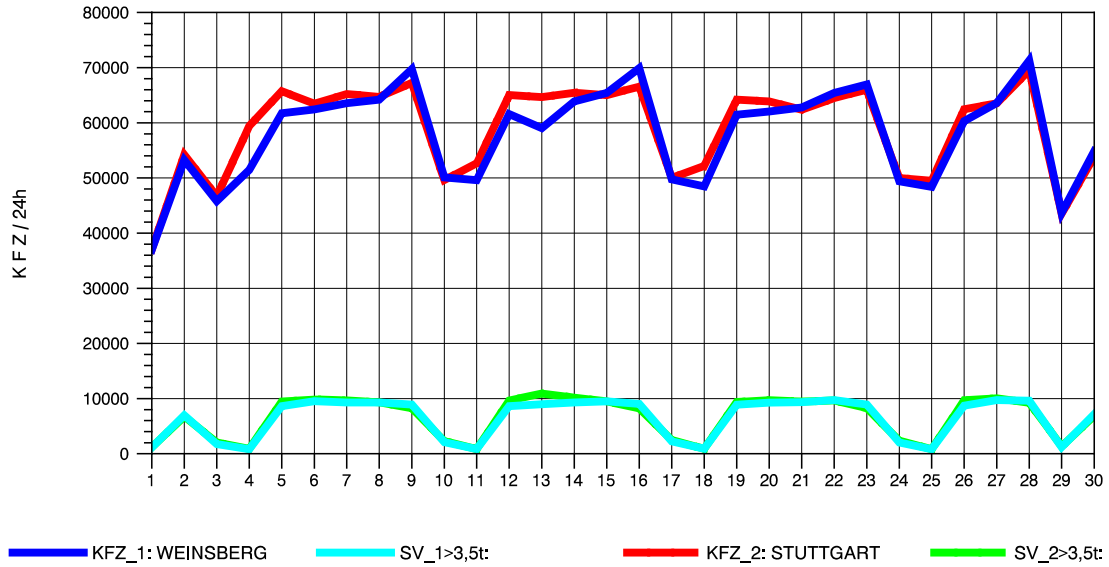

STRASSENVERKEHRSZÄHLUNGEN IN BADEN-WÜRTTEMBERG
S-KORNTAL 71201003 A 81
TAGESWERTE JE RICHTUNG: Mai 2014