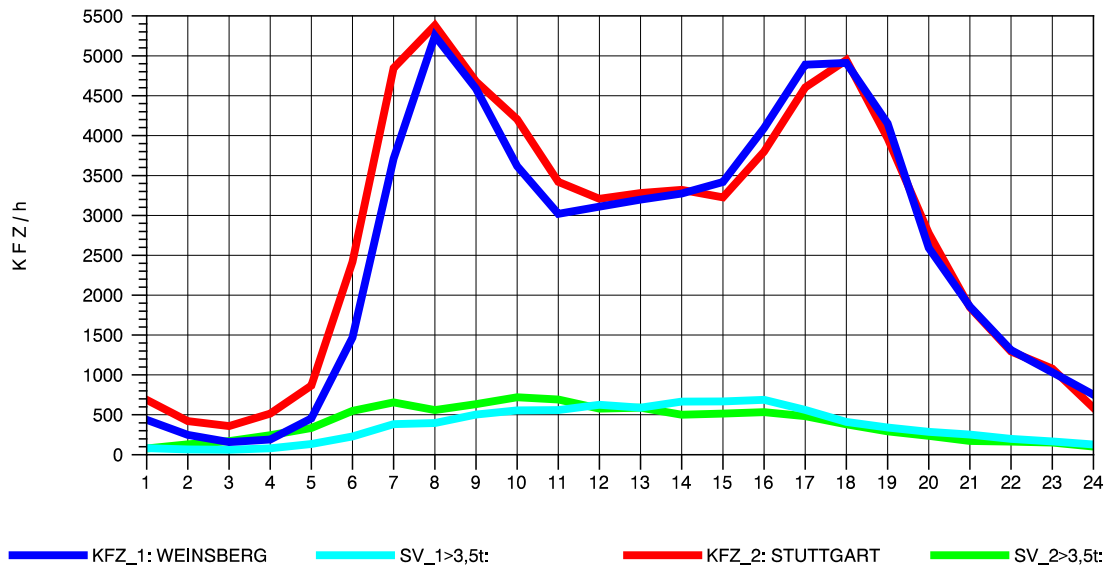

STRASSENVERKEHRSZÄHLUNGEN IN BADEN-WÜRTTEMBERG
S-KORNTAL 71201003 A 81
Montag, 05. Mai 2014