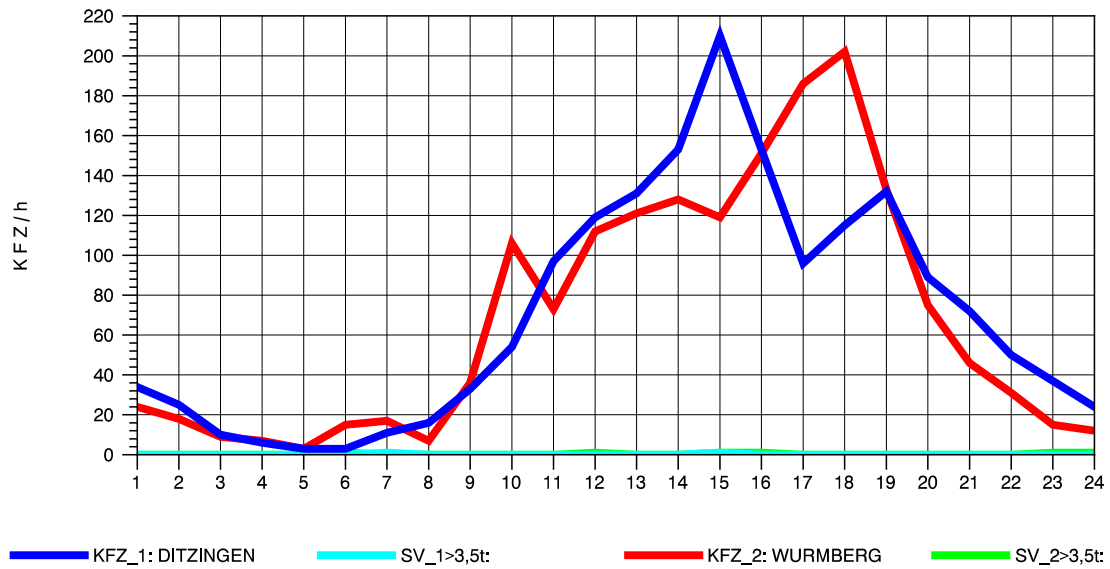

STRASSENVERKEHRSZÄHLUNGEN IN BADEN-WÜRTTEMBERG
HEIMERDINGEN 71201227 L 1177
Sonntag, 12. Oktober 2014