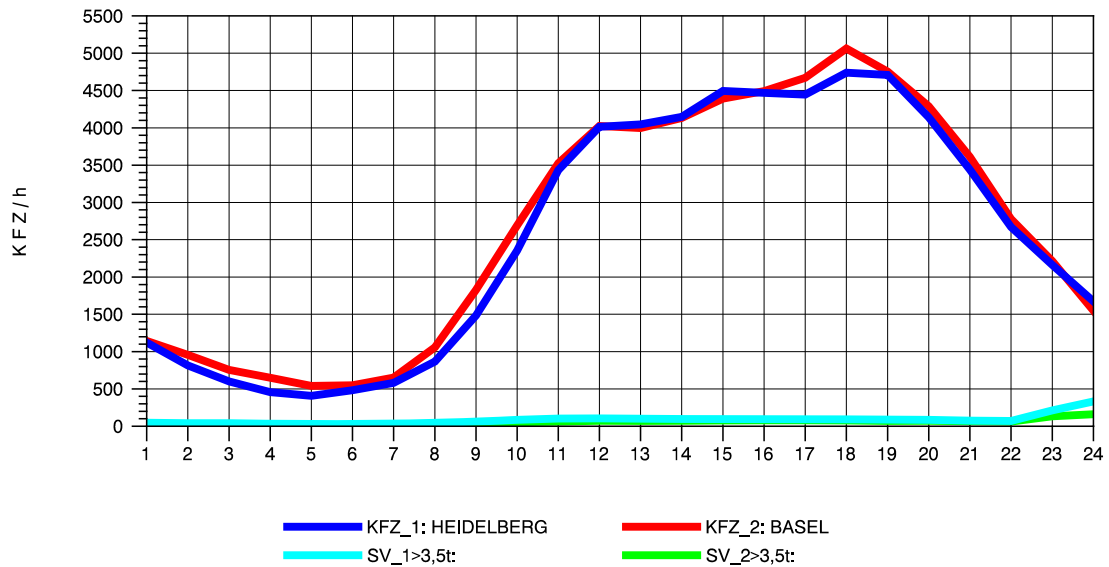

STRASSENVERKEHRSZÄHLUNGEN IN BADEN-WÜRTTEMBERG
KARLSRUHE 1 70161022 A 5
Sonntag, 11. Mai 2014