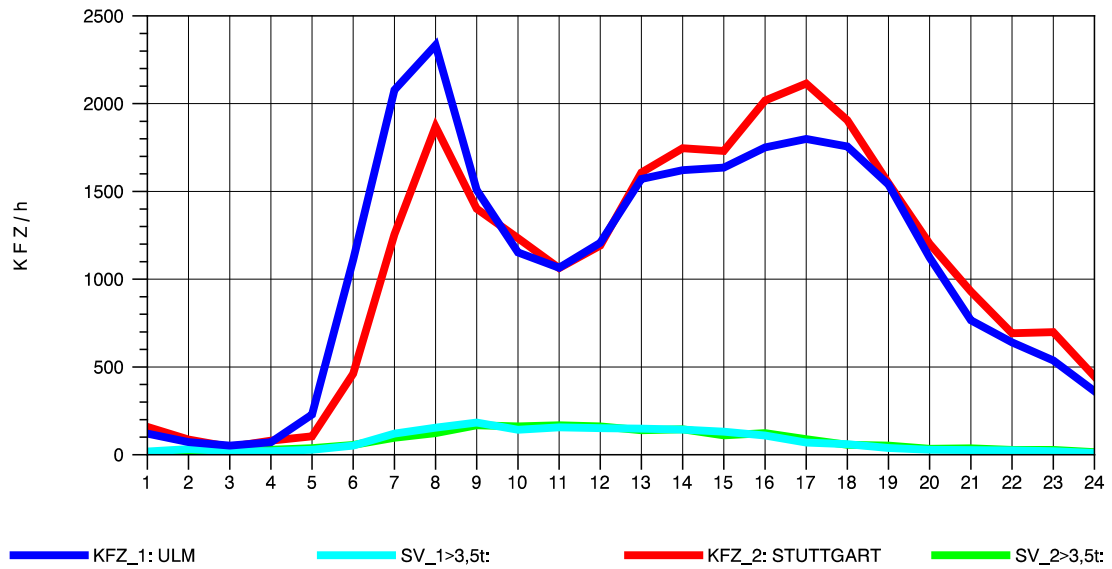

STRASSENVERKEHRSZÄHLUNGEN IN BADEN-WÜRTTEMBERG
GÖPPINGEN 73231100 B 10
Freitag, 09. Mai 2014