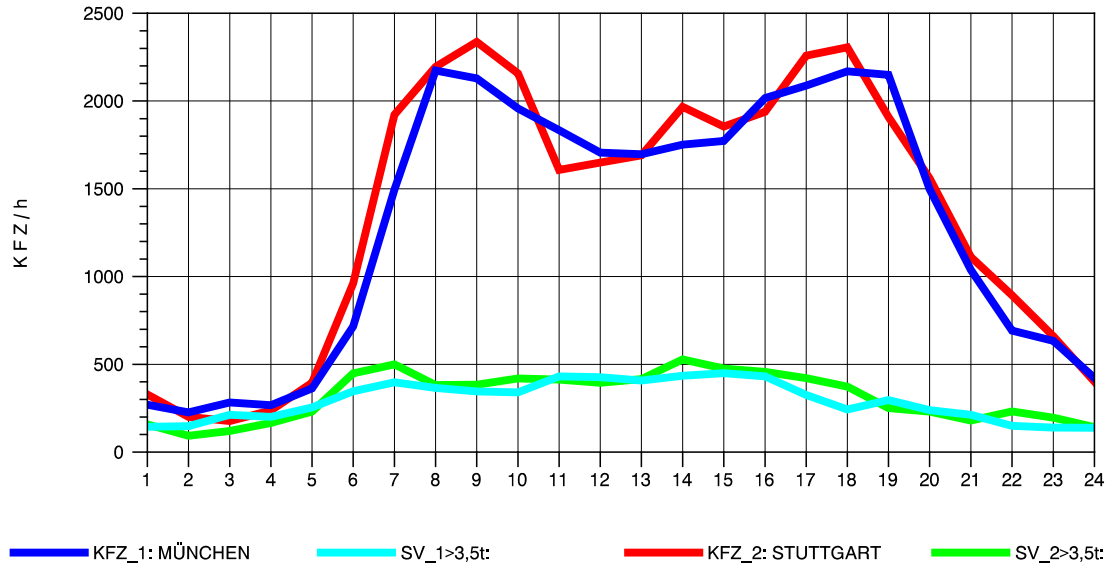

STRASSENVERKEHRSZÄHLUNGEN IN BADEN-WÜRTTEMBERG
AICHELBERG 73231077 A 8
Dienstag, 06. Mai 2014