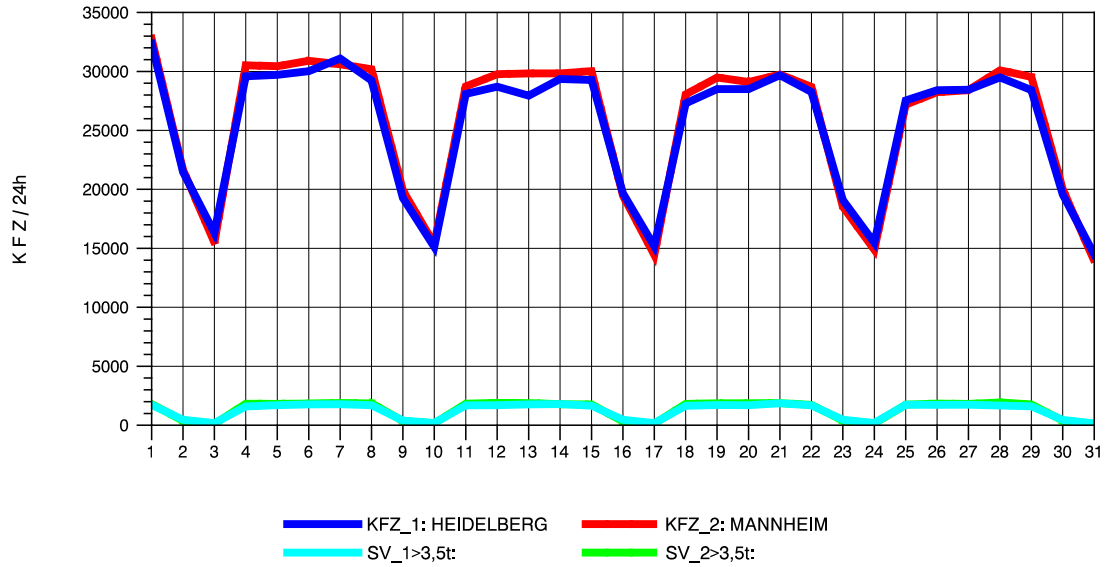

STRASSENVERKEHRSZÄHLUNGEN IN BADEN-WÜRTTEMBERG
MA-SECKENHEIM 65171009 A 656
TAGESWERTE JE RICHTUNG: August 2014