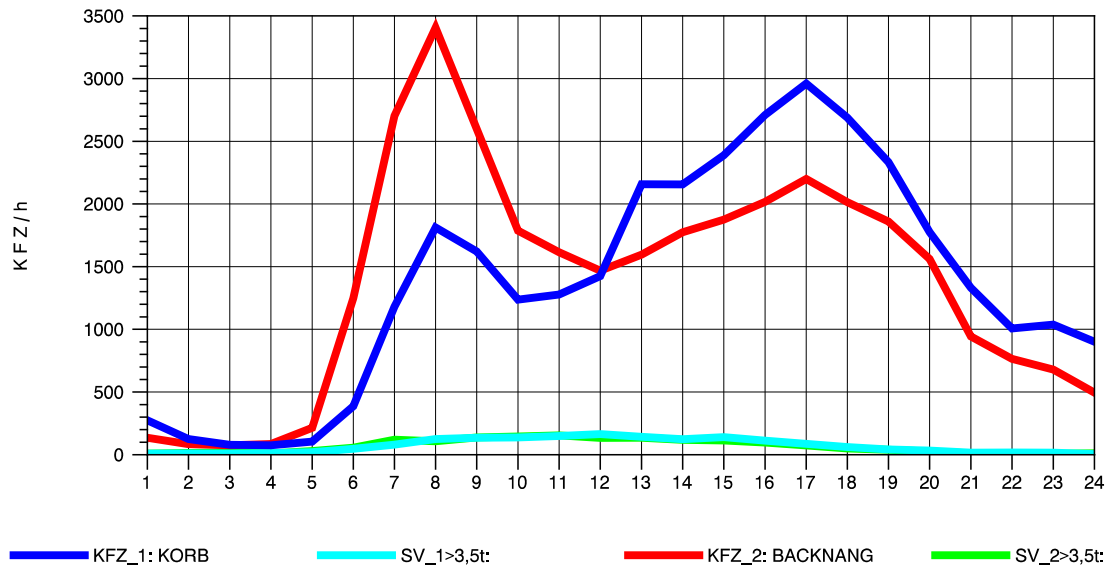

STRASSENVERKEHRSZÄHLUNGEN IN BADEN-WÜRTTEMBERG
KORB 71221100 B 14
Freitag, 10. Oktober 2014