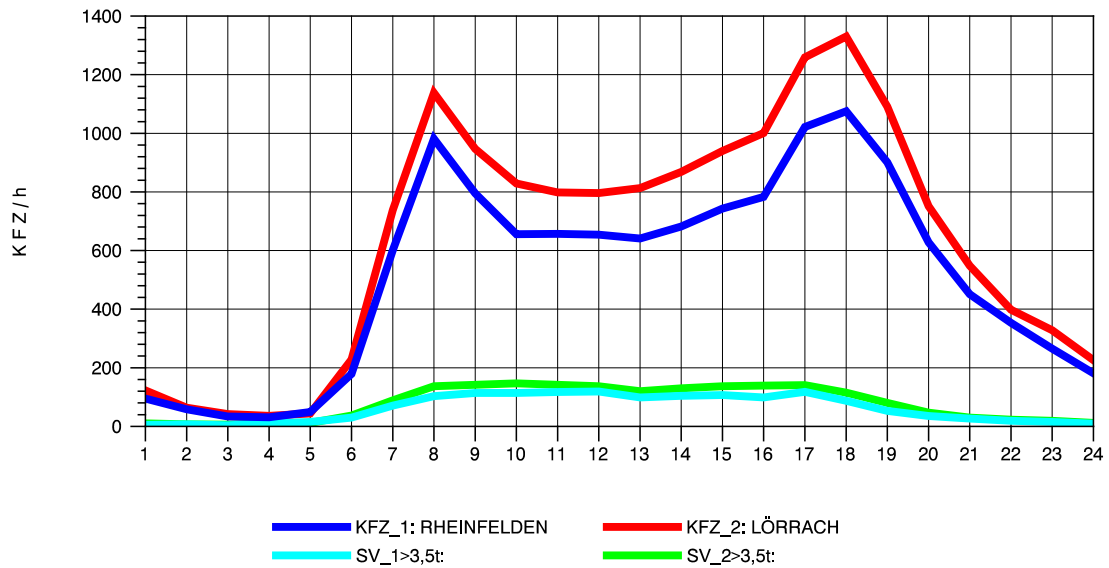

STRASSENVERKEHRSZÄHLUNGEN IN BADEN-WÜRTTEMBERG
LÖRRACH 83121003 A 98
Donnerstag, 07. August 2014