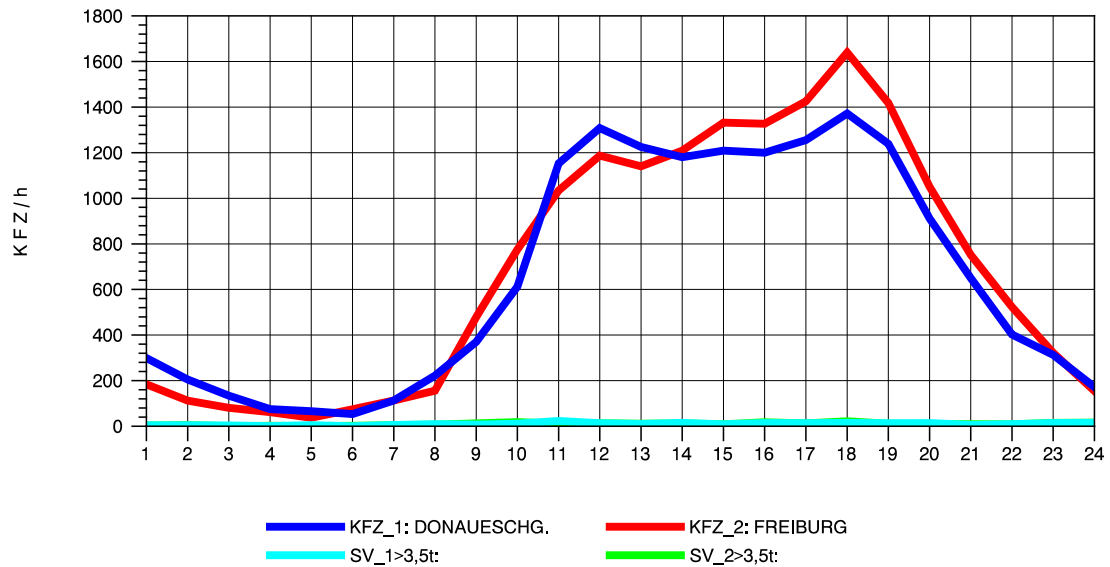

STRASSENVERKEHRSZÄHLUNGEN IN BADEN-WÜRTTEMBERG
FREIBURG-OSTTUNNEL 80131101 B 31 N
Sonntag, 12. Oktober 2014