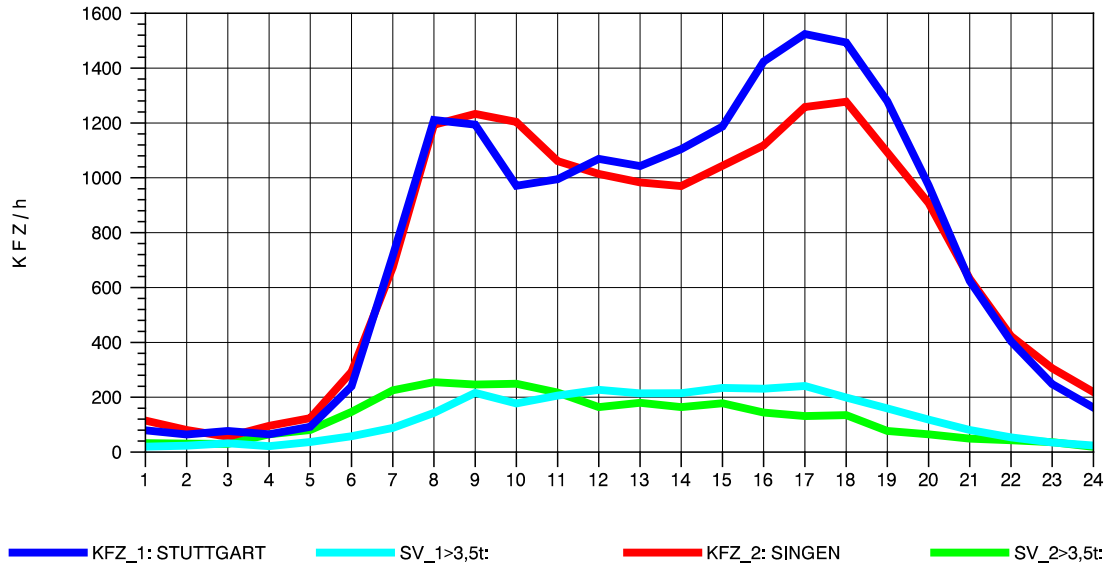

STRASSENVERKEHRSZÄHLUNGEN IN BADEN-WÜRTTEMBERG
T+R HEGAU 81181036 A 81
Donnerstag, 08. Mai 2014