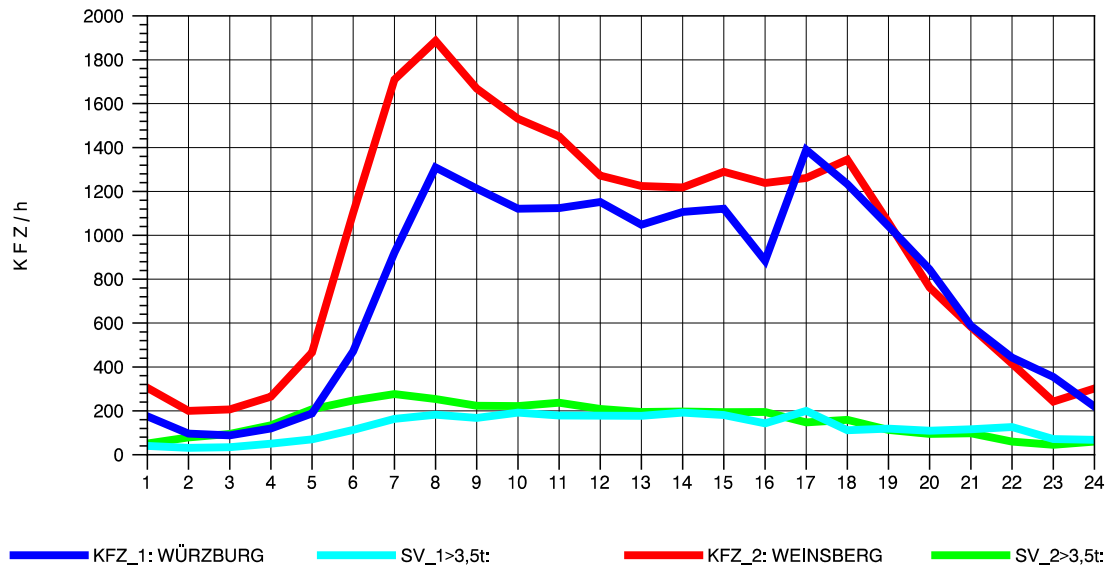

STRASSENVERKEHRSZÄHLUNGEN IN BADEN-WÜRTTEMBERG
NEUENSTADT 67221084 A 81
Montag, 04. August 2014