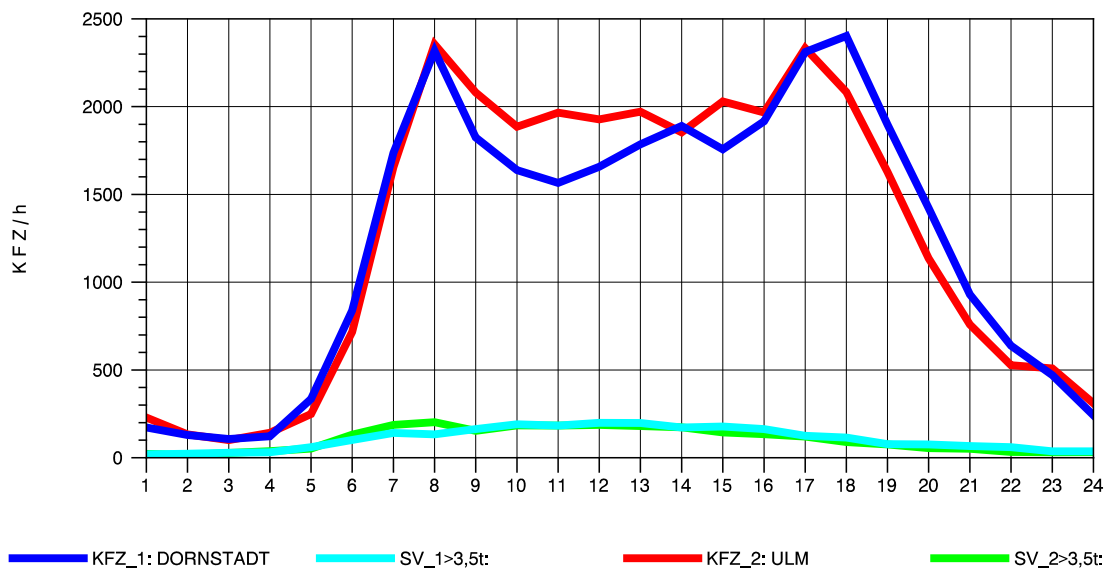

STRASSENVERKEHRSZÄHLUNGEN IN BADEN-WÜRTTEMBERG
ULM-NORD 75251103 B 10
Montag, 04. August 2014