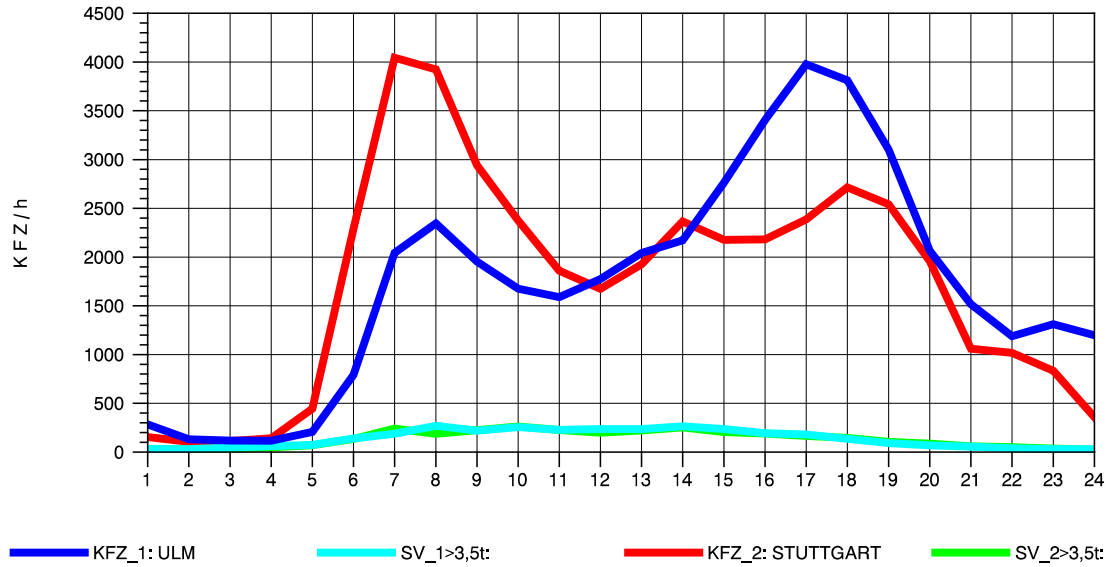

STRASSENVERKEHRSZÄHLUNGEN IN BADEN-WÜRTTEMBERG
PLOCHINGEN 72221100 B 10
Donnerstag, 08. Mai 2014