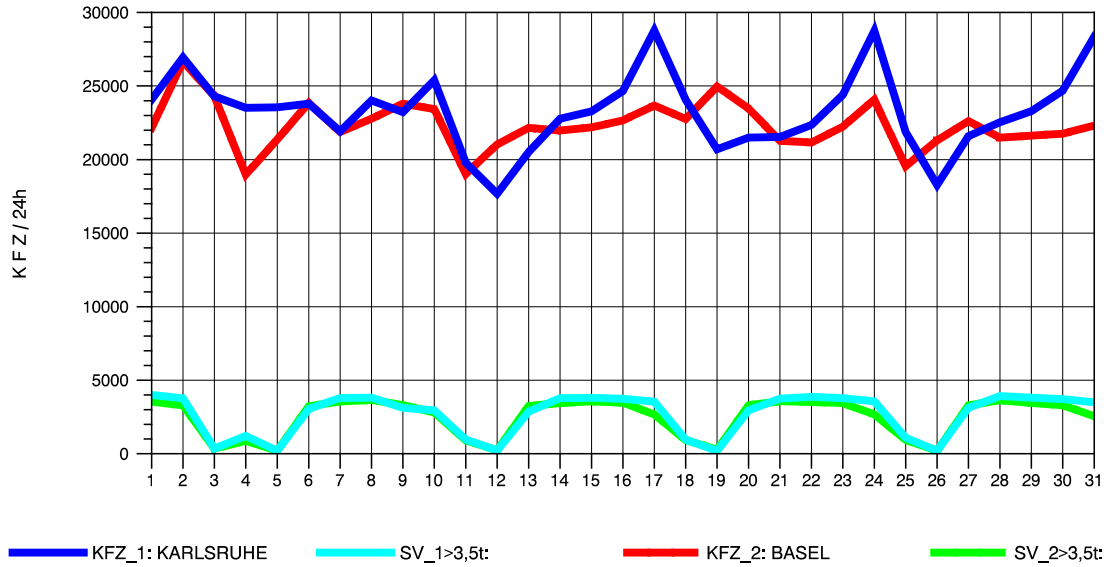

STRASSENVERKEHRSZÄHLUNGEN IN BADEN-WÜRTTEMBERG
KLEINKEMS 83111053 A 5
TAGESWERTE JE RICHTUNG: Oktober 2014