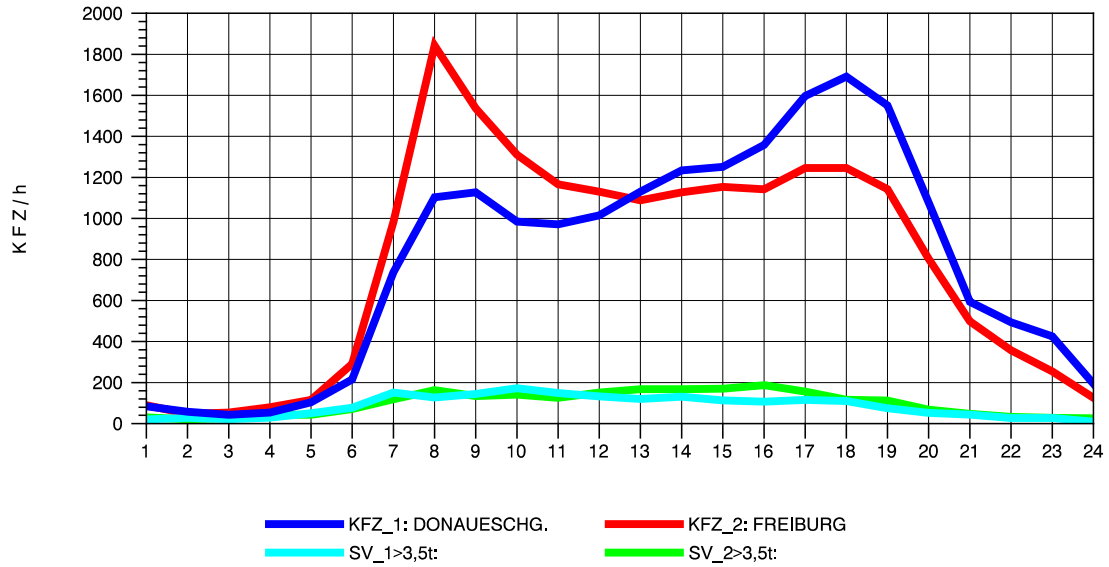

STRASSENVERKEHRSZÄHLUNGEN IN BADEN-WÜRTTEMBERG
FREIBURG-OSTTUNNEL 80131101 B 31 N
Dienstag, 07. Oktober 2014