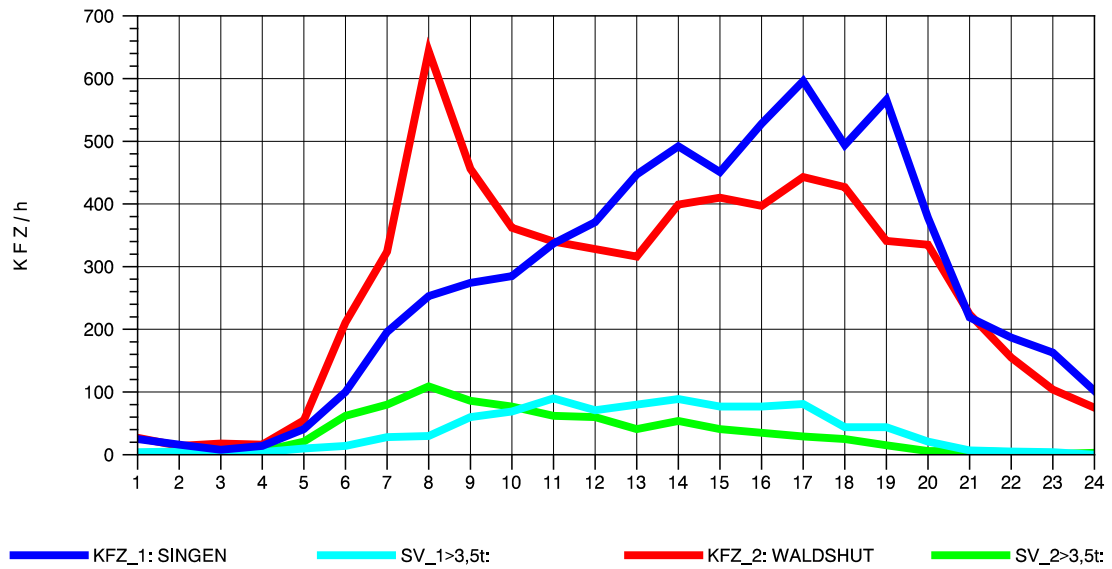

STRASSENVERKEHRSZÄHLUNGEN IN BADEN-WÜRTTEMBERG
LAUCHRINGEN 83151001 A 98
Freitag, 10. Oktober 2014