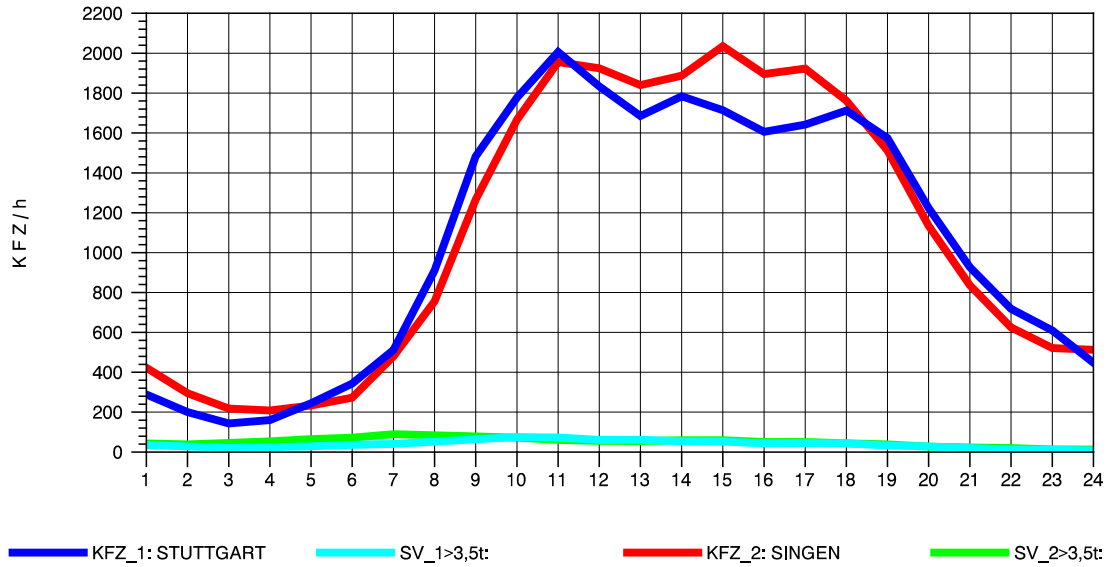

STRASSENVERKEHRSZÄHLUNGEN IN BADEN-WÜRTTEMBERG
HORB 75181028 A 81
Samstag, 10. Mai 2014