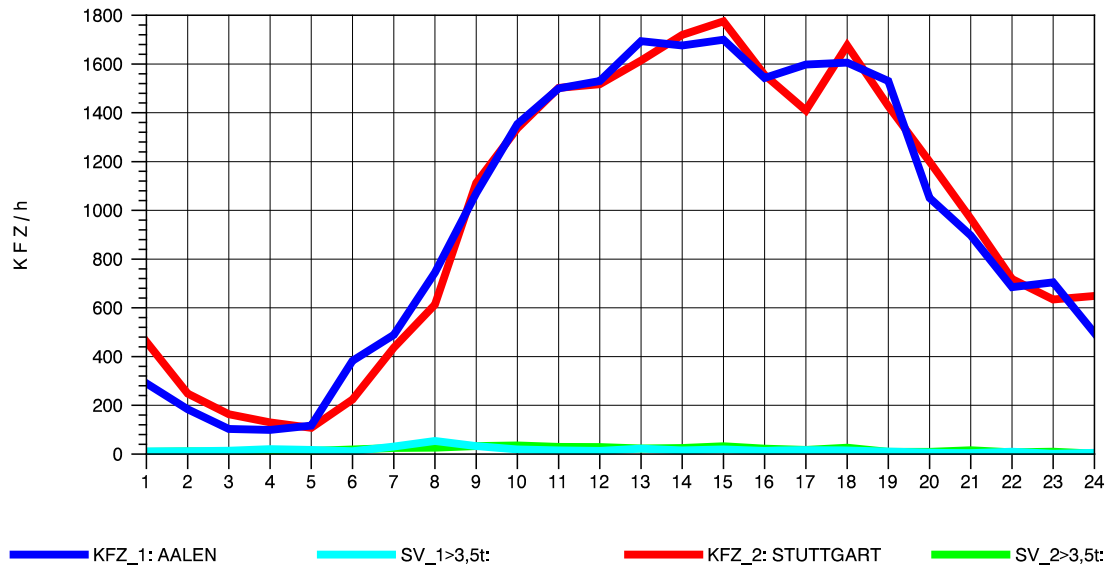

STRASSENVERKEHRSZÄHLUNGEN IN BADEN-WÜRTTEMBERG
GRUNBACH 71221107 B 29
Samstag, 10. Mai 2014