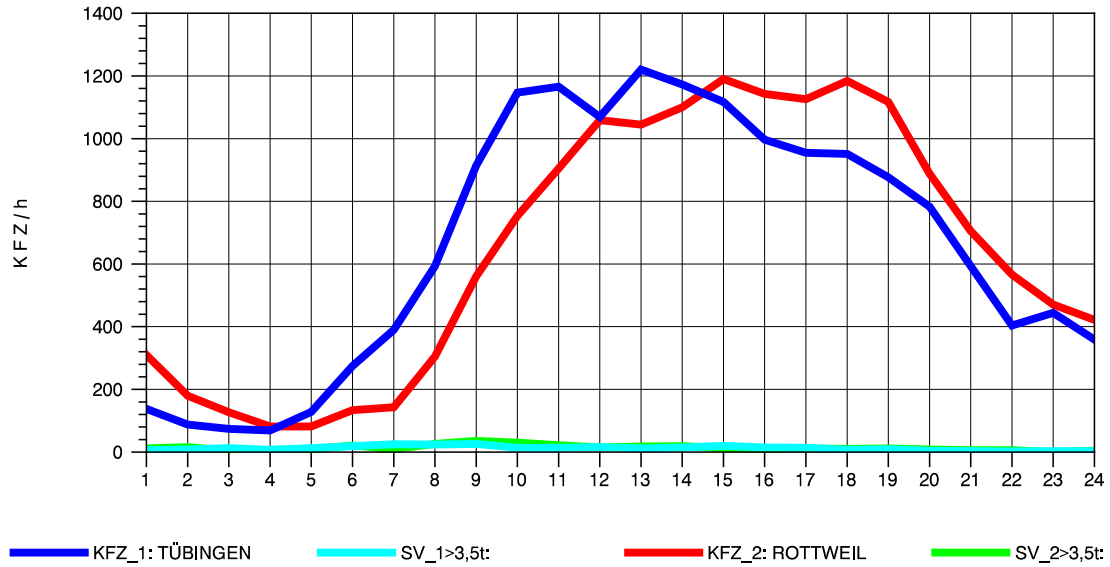

STRASSENVERKEHRSZÄHLUNGEN IN BADEN-WÜRTTEMBERG
TÜBINGEN-SÜD 75201101 B 27
Samstag, 11. Oktober 2014