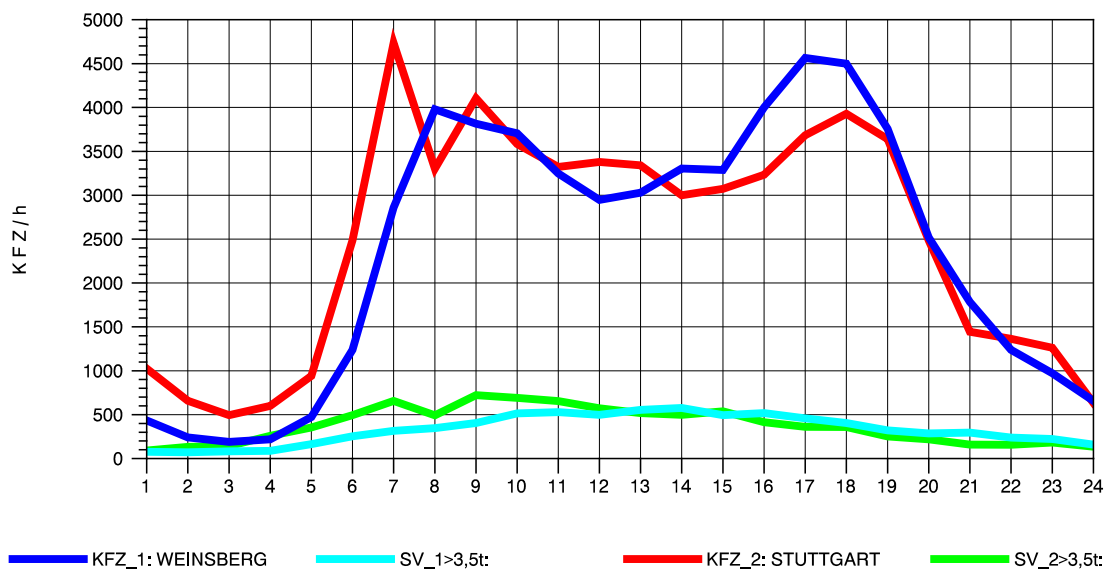

STRASSENVERKEHRSZÄHLUNGEN IN BADEN-WÜRTTEMBERG
PLEIDELSHEIM 70211086 A 81
Montag, 06. Oktober 2014