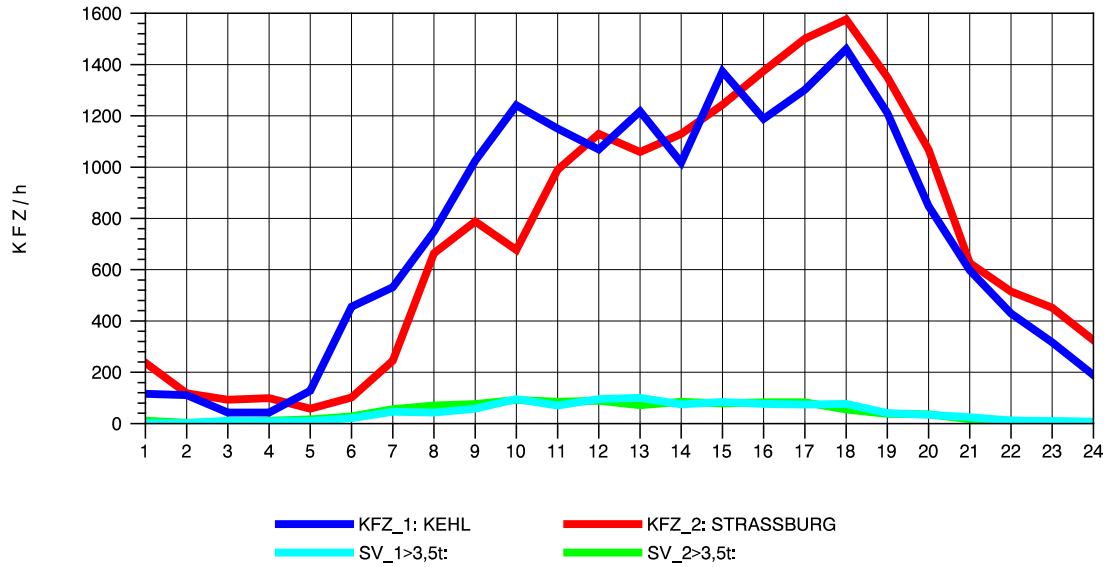

STRASSENVERKEHRSZÄHLUNGEN IN BADEN-WÜRTTEMBERG
KEHL-EUROPABRÜCKE 74121100 B 28
Dienstag, 07. Oktober 2014