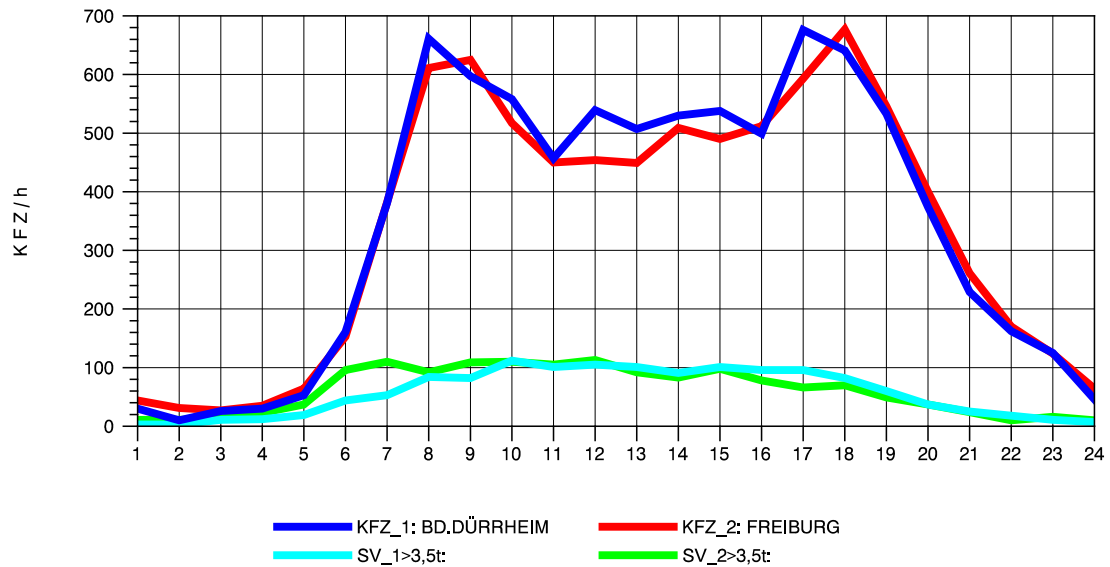

STRASSENVERKEHRSZÄHLUNGEN IN BADEN-WÜRTTEMBERG
BAD DÜRRHEIM 80171034 A 864
Mittwoch, 08. Oktober 2014