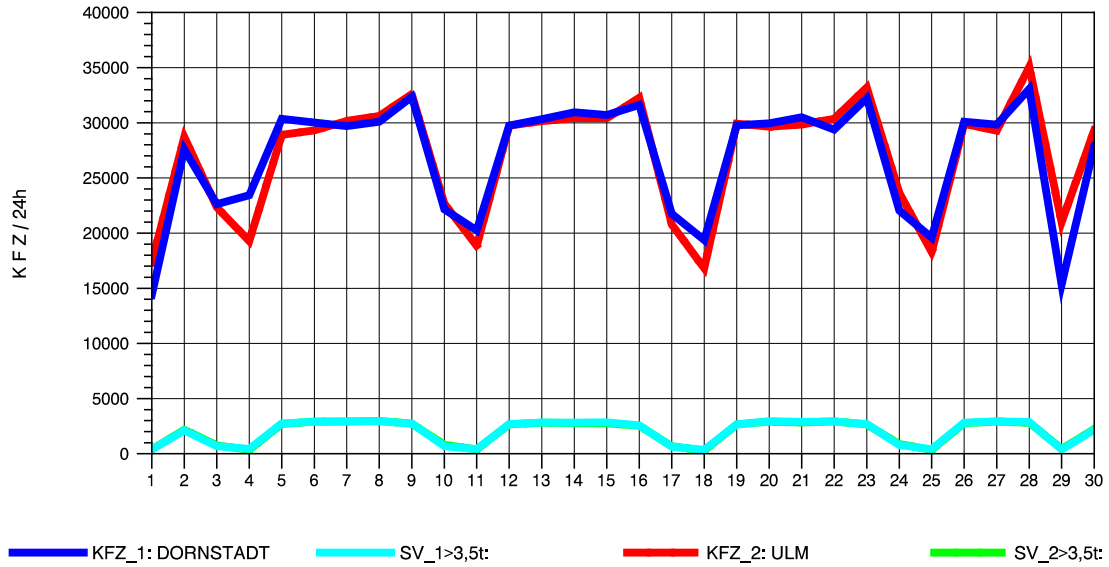

STRASSENVERKEHRSZÄHLUNGEN IN BADEN-WÜRTTEMBERG
ULM-NORD 75251103 B 10
TAGESWERTE JE RICHTUNG: Mai 2014