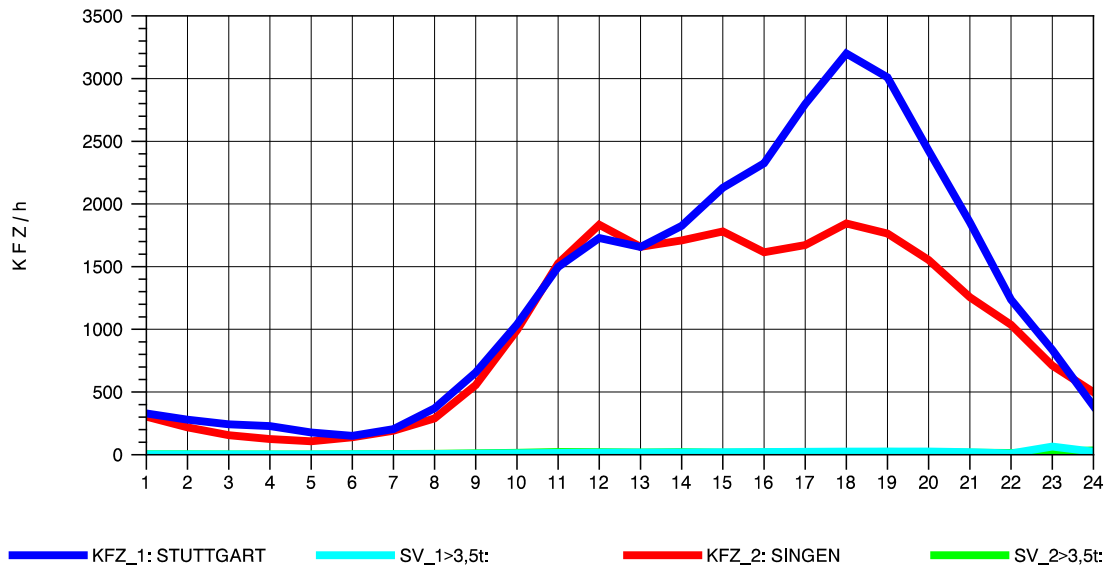

STRASSENVERKEHRSZÄHLUNGEN IN BADEN-WÜRTTEMBERG
GEISINGEN 81181036 A 81
Sonntag, 10. August 2014