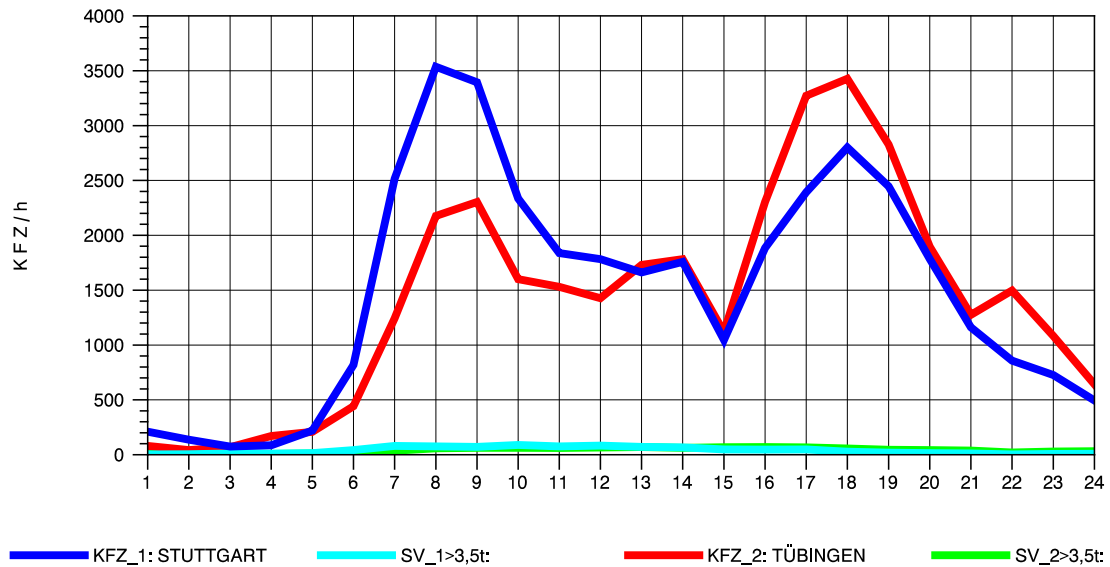

STRASSENVERKEHRSZÄHLUNGEN IN BADEN-WÜRTTEMBERG
ECHTERDINGEN 2 72201103 B 27
Mittwoch, 06. August 2014