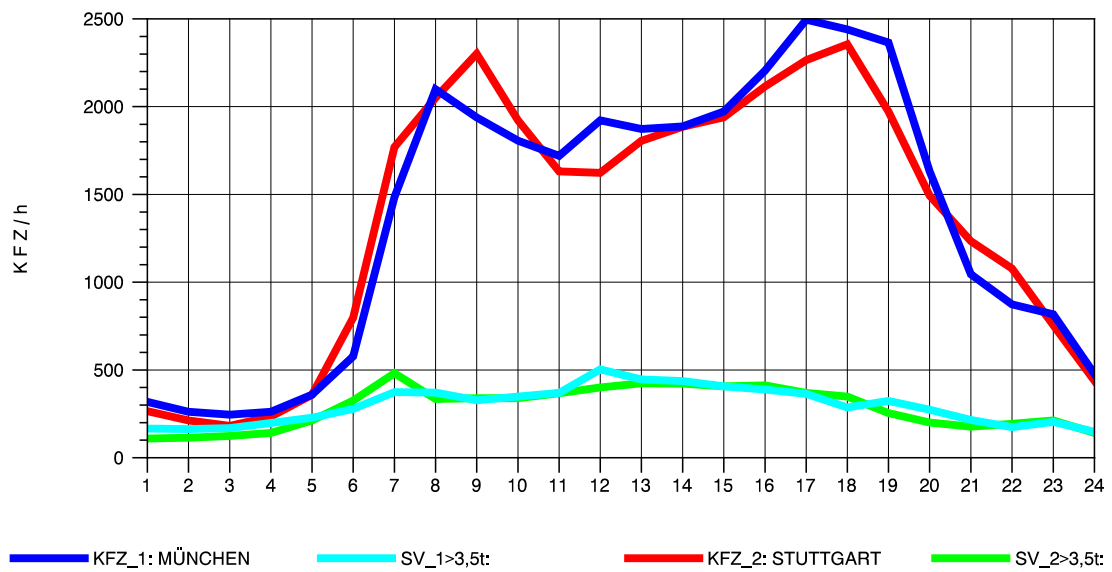

STRASSENVERKEHRSZÄHLUNGEN IN BADEN-WÜRTTEMBERG
AICHELBERG 73231077 A 8
Mittwoch, 07. Mai 2014