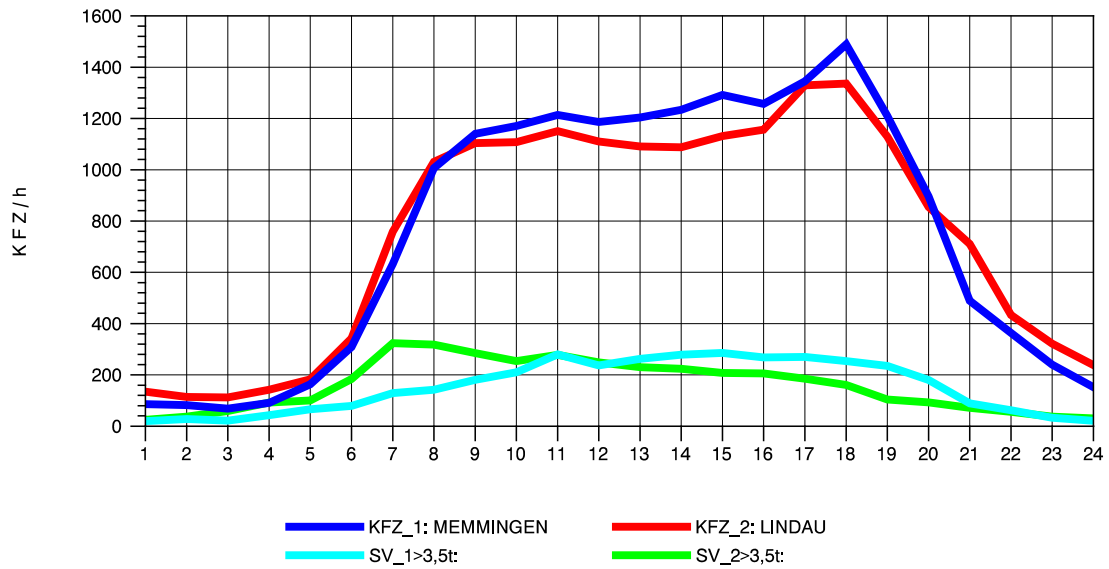

STRASSENVERKEHRSZÄHLUNGEN IN BADEN-WÜRTTEMBERG
LEUTKIRCH-WEST 81261001 A 96
Mittwoch, 08. Oktober 2014