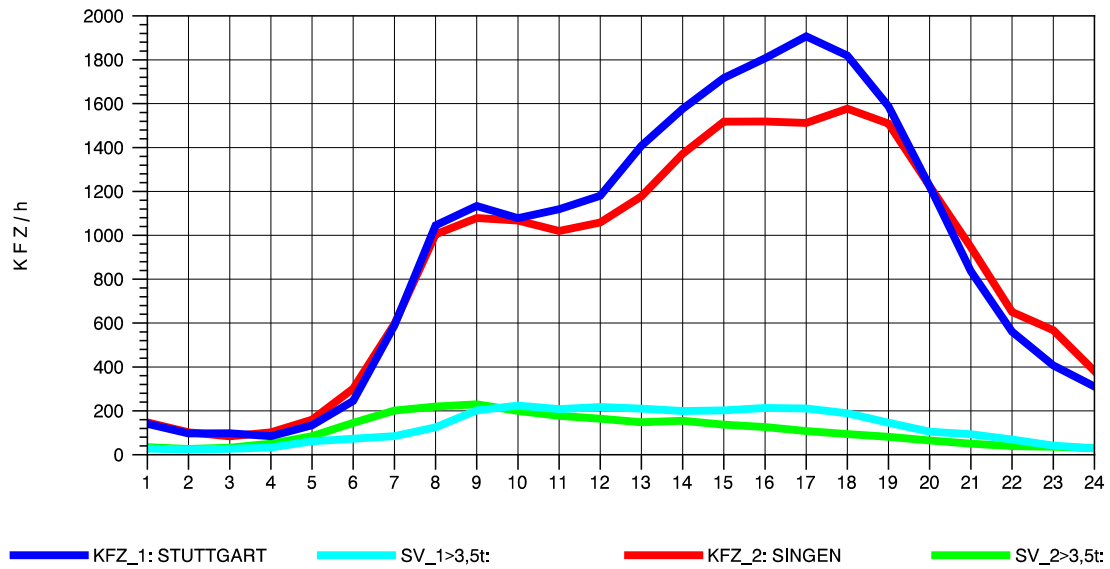

STRASSENVERKEHRSZÄHLUNGEN IN BADEN-WÜRTTEMBERG
GEISINGEN 81181036 A 81
Freitag, 10. Oktober 2014