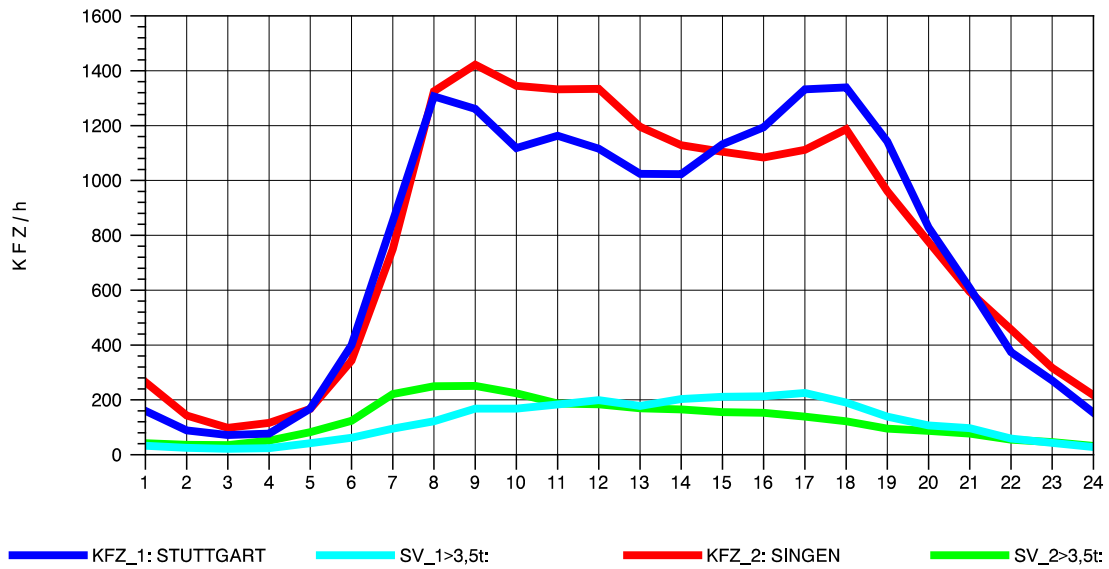

STRASSENVERKEHRSZÄHLUNGEN IN BADEN-WÜRTTEMBERG
T+R HEGAU 81181036 A 81
Montag, 06. Oktober 2014