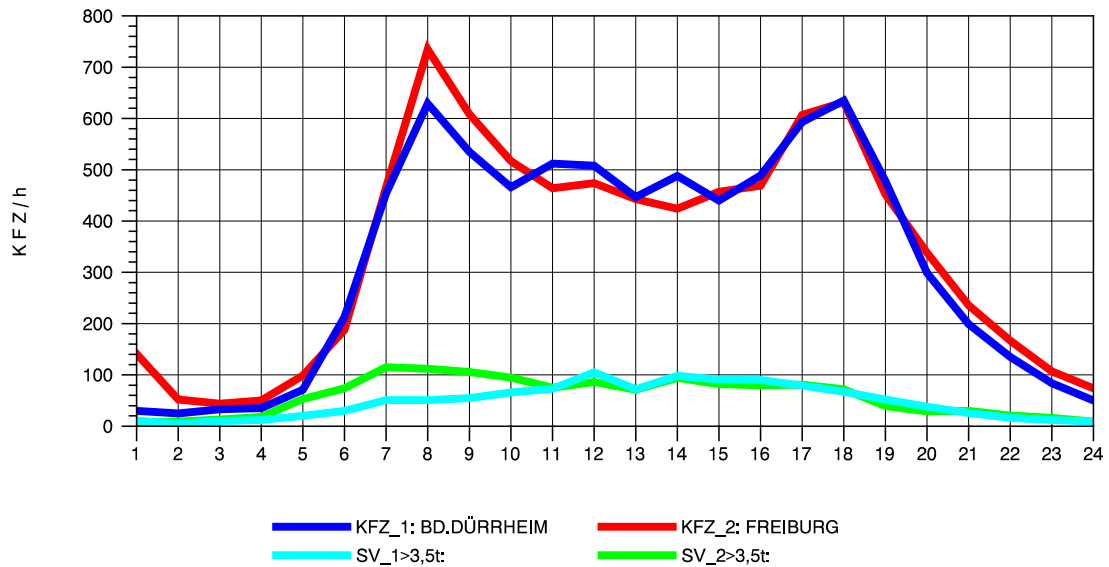

STRASSENVERKEHRSZÄHLUNGEN IN BADEN-WÜRTTEMBERG
BAD DÜRRHEIM 80171034 A 864
Montag, 06. Oktober 2014