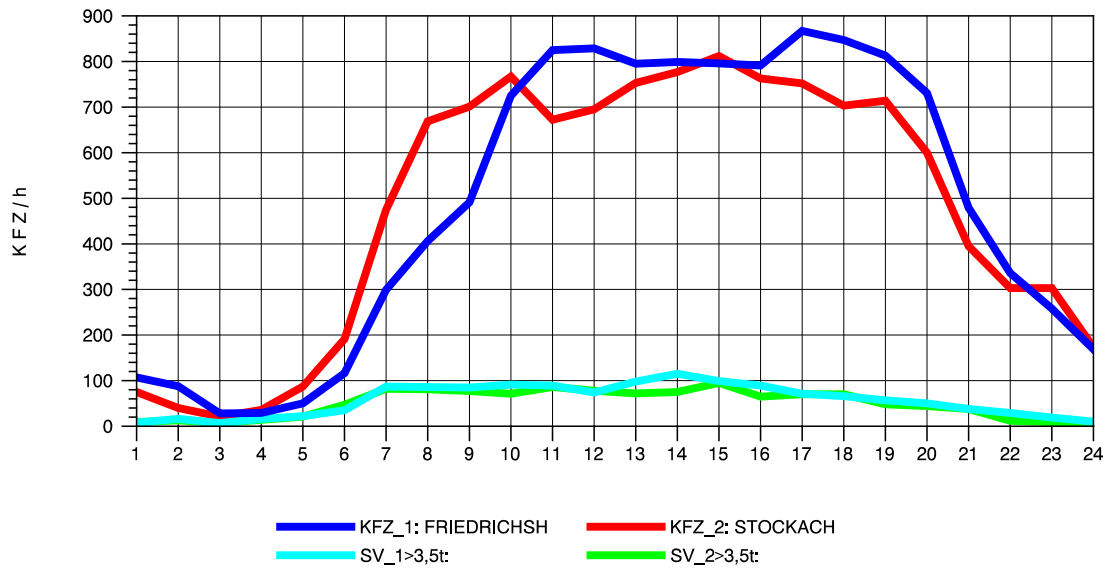

STRASSENVERKEHRSZÄHLUNGEN IN BADEN-WÜRTTEMBERG
HARLACHEN 83211101 B 31
Mittwoch, 06. August 2014