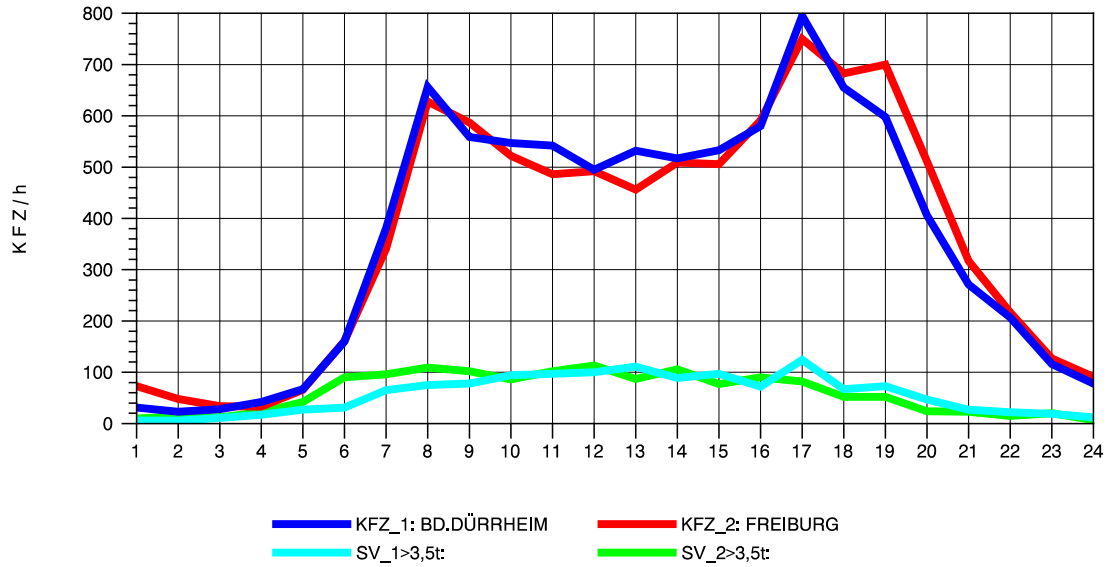

STRASSENVERKEHRSZÄHLUNGEN IN BADEN-WÜRTTEMBERG
BAD DÜRRHEIM 80171034 A 864
Donnerstag, 09. Oktober 2014