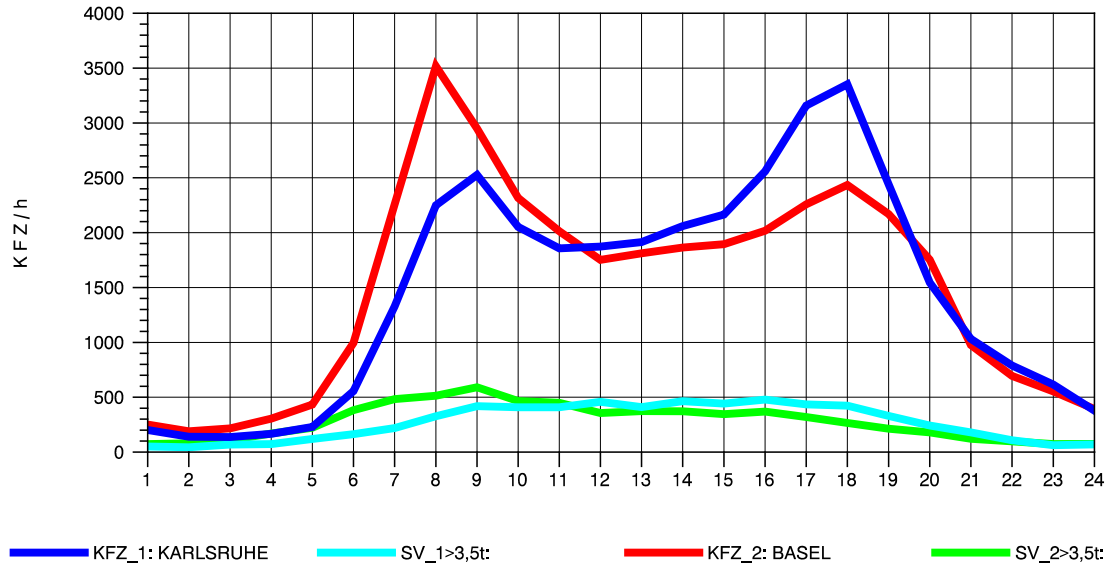

STRASSENVERKEHRSZÄHLUNGEN IN BADEN-WÜRTTEMBERG
NIMBURG 78121047 A 5
Dienstag, 06. Mai 2014