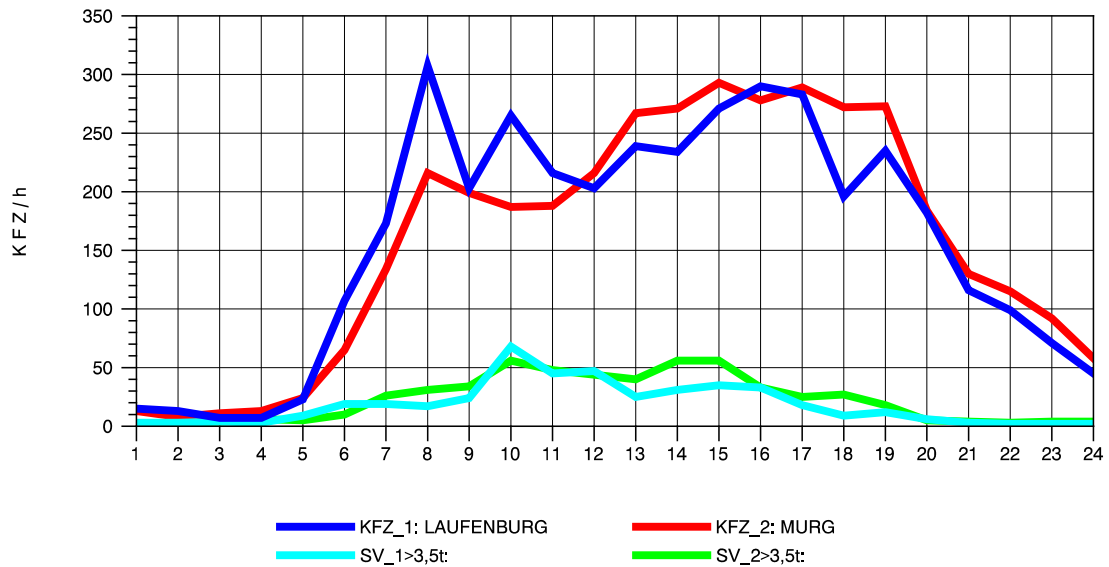

STRASSENVERKEHRSZÄHLUNGEN IN BADEN-WÜRTTEMBERG
MURG 84141001 A 98
Freitag, 10. Oktober 2014