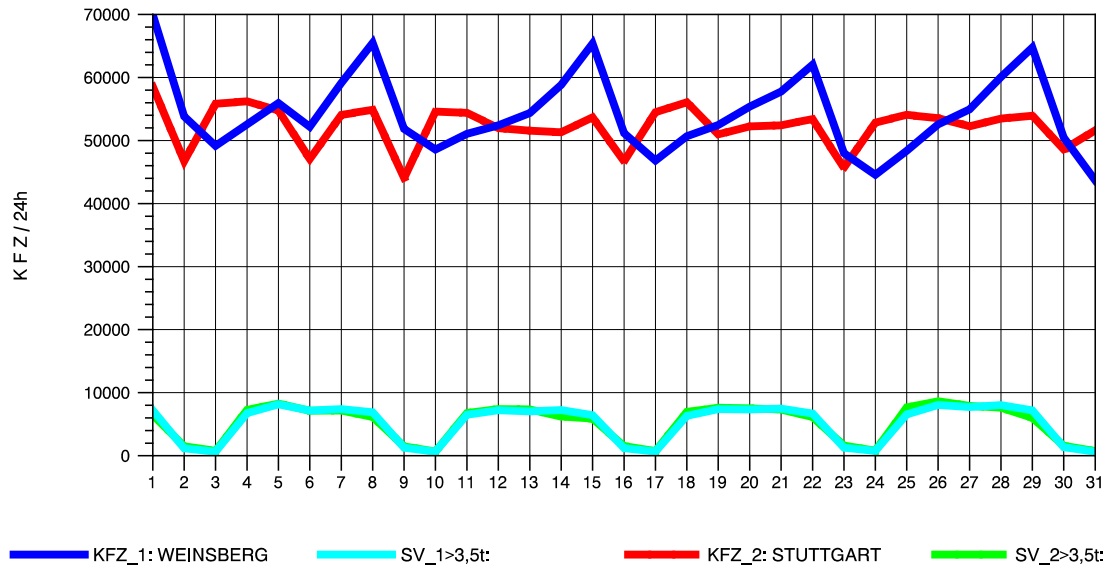

STRASSENVERKEHRSZÄHLUNGEN IN BADEN-WÜRTTEMBERG
PLEIDELSHEIM 70211086 A 81
TAGESWERTE JE RICHTUNG: August 2014