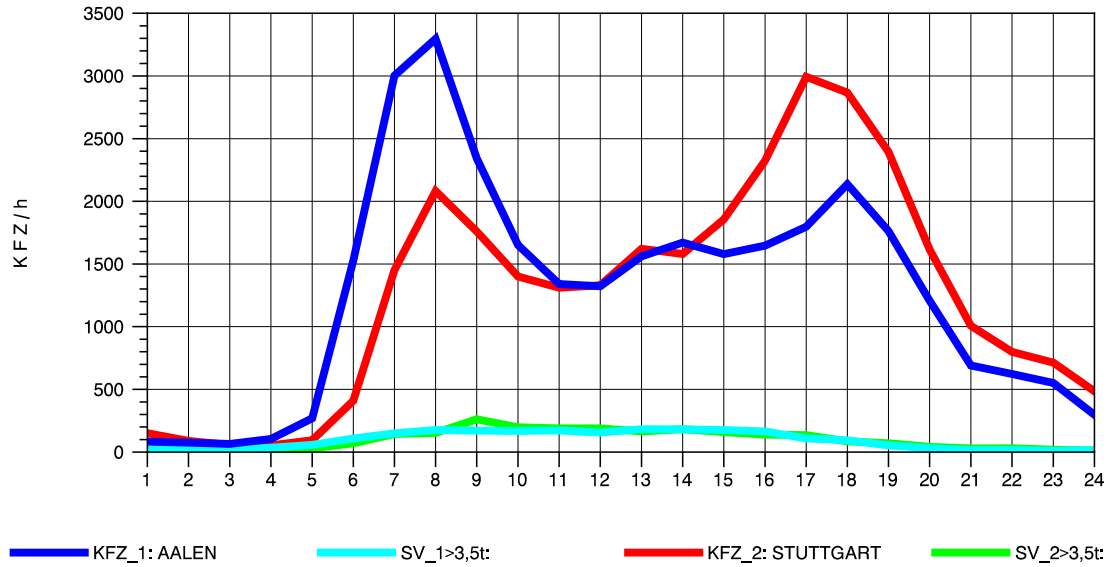

STRASSENVERKEHRSZÄHLUNGEN IN BADEN-WÜRTTEMBERG
GRUNBACH 71221107 B 29
Dienstag, 06. Mai 2014