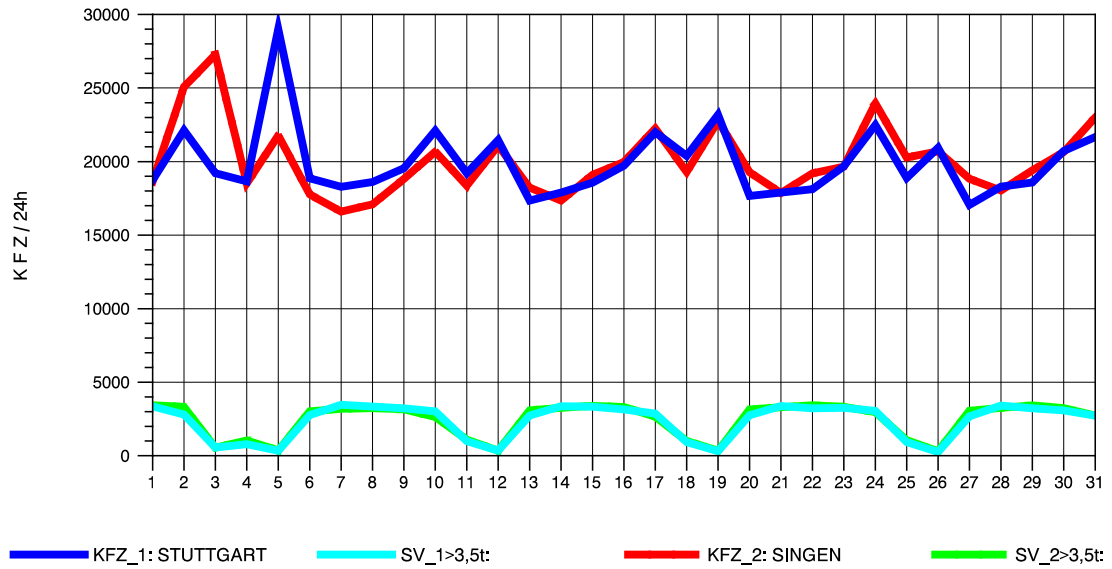

STRASSENVERKEHRSZÄHLUNGEN IN BADEN-WÜRTTEMBERG
GEISINGEN 81181036 A 81
TAGESWERTE JE RICHTUNG: Oktober 2014