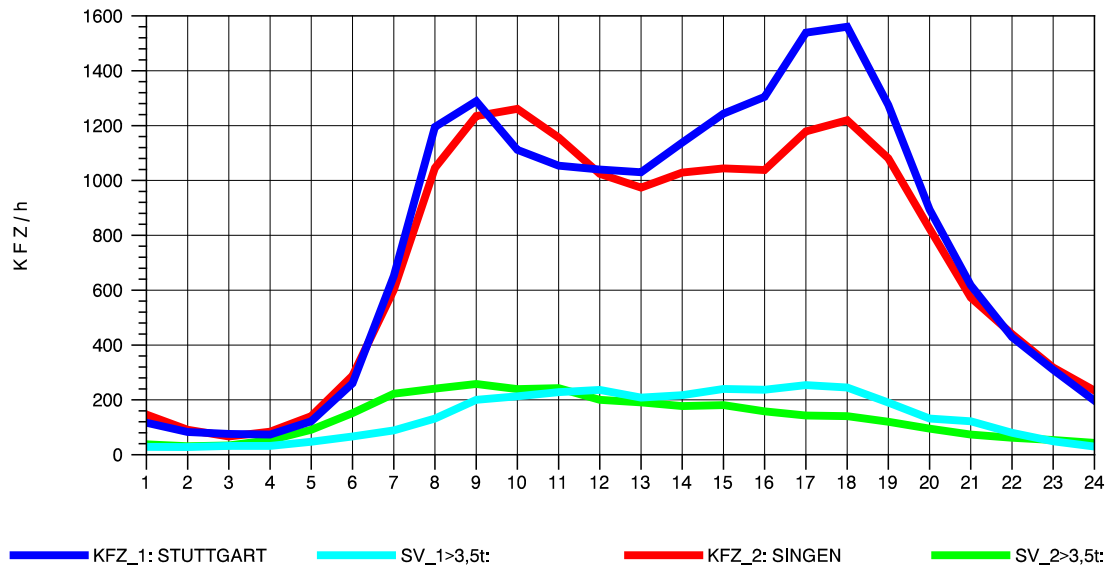

STRASSENVERKEHRSZÄHLUNGEN IN BADEN-WÜRTTEMBERG
GEISINGEN 81181036 A 81
Mittwoch, 08. Oktober 2014