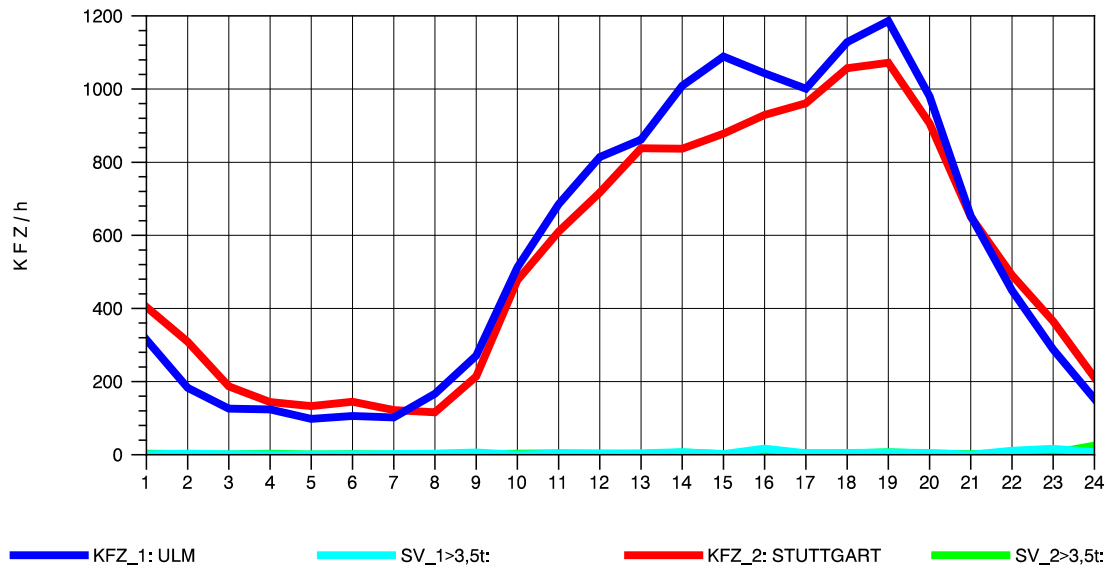

STRASSENVERKEHRSZÄHLUNGEN IN BADEN-WÜRTTEMBERG
GÖPPINGEN 73231100 B 10
Sonntag, 12. Oktober 2014