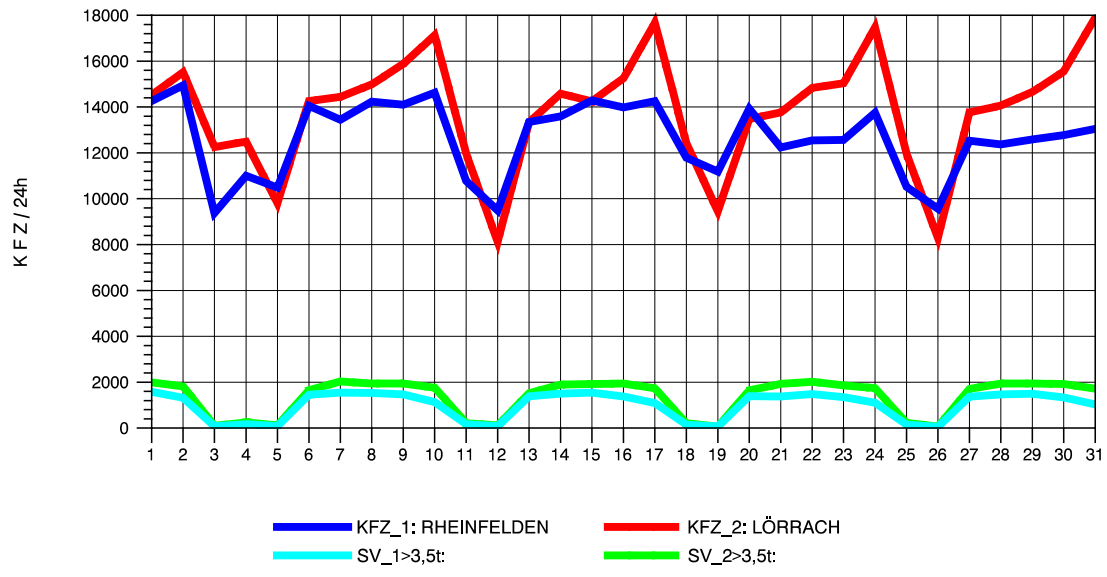

STRASSENVERKEHRSZÄHLUNGEN IN BADEN-WÜRTTEMBERG
LÖRRACH 83121003 A 98
TAGESWERTE JE RICHTUNG: Oktober 2014