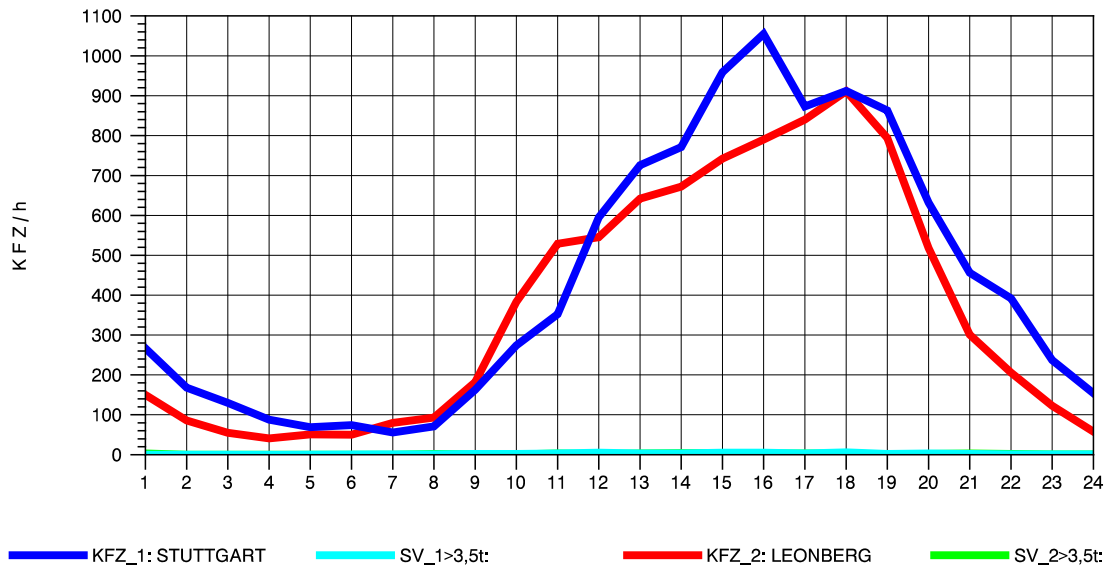

STRASSENVERKEHRSZÄHLUNGEN IN BADEN-WÜRTTEMBERG
SOLITUDE 72201203 L 1180
Sonntag, 12. Oktober 2014