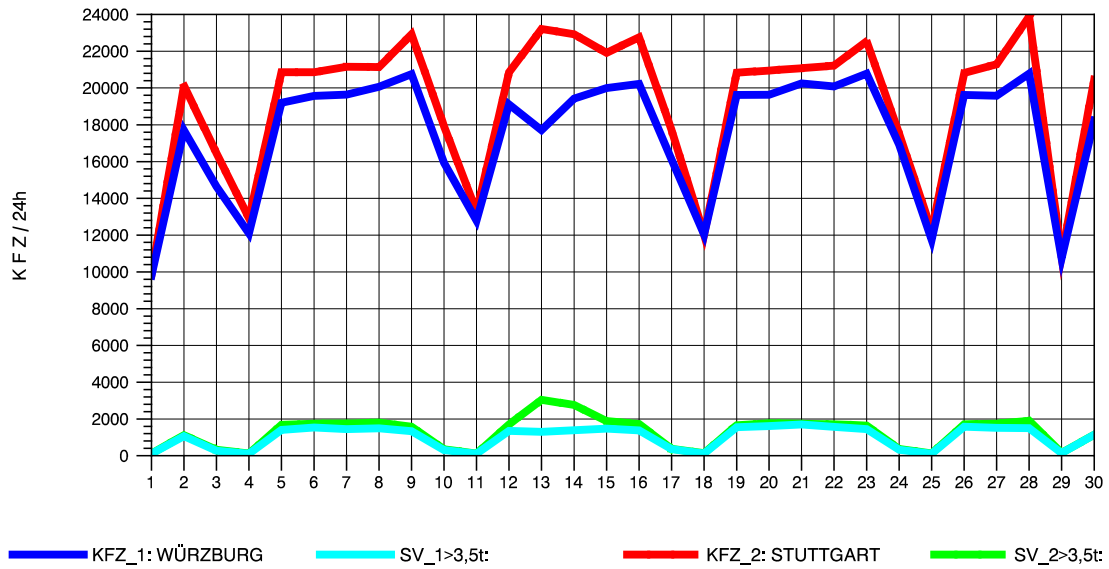

STRASSENVERKEHRSZÄHLUNGEN IN BADEN-WÜRTTEMBERG
NECKARSULM 2 6821102 B 27
TAGESWERTE JE RICHTUNG: Mai 2014