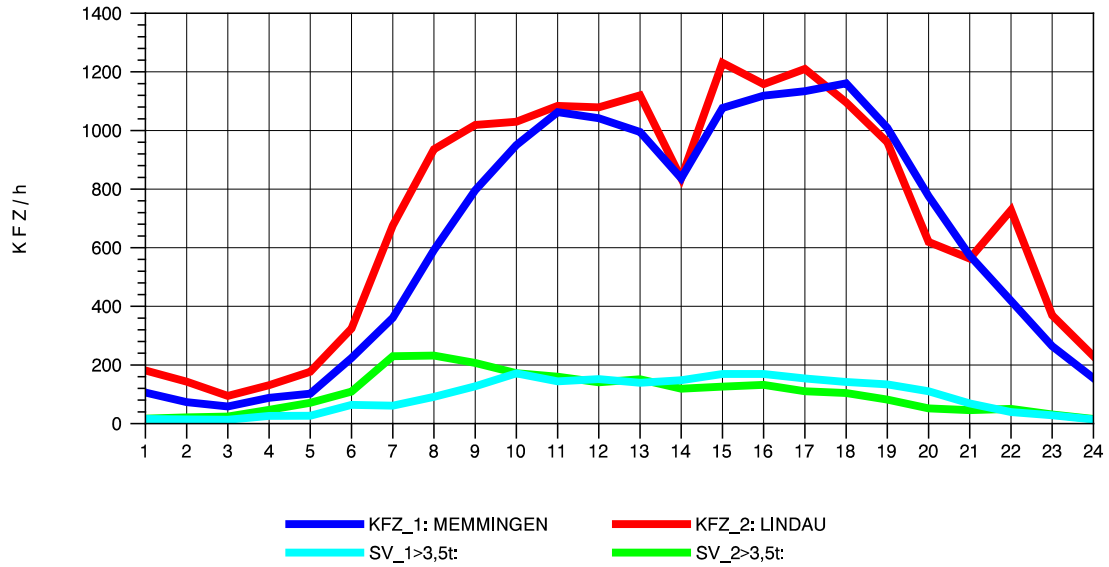

STRASSENVERKEHRSZÄHLUNGEN IN BADEN-WÜRTTEMBERG
WANGEN 82241001 A 96
Dienstag, 05. August 2014