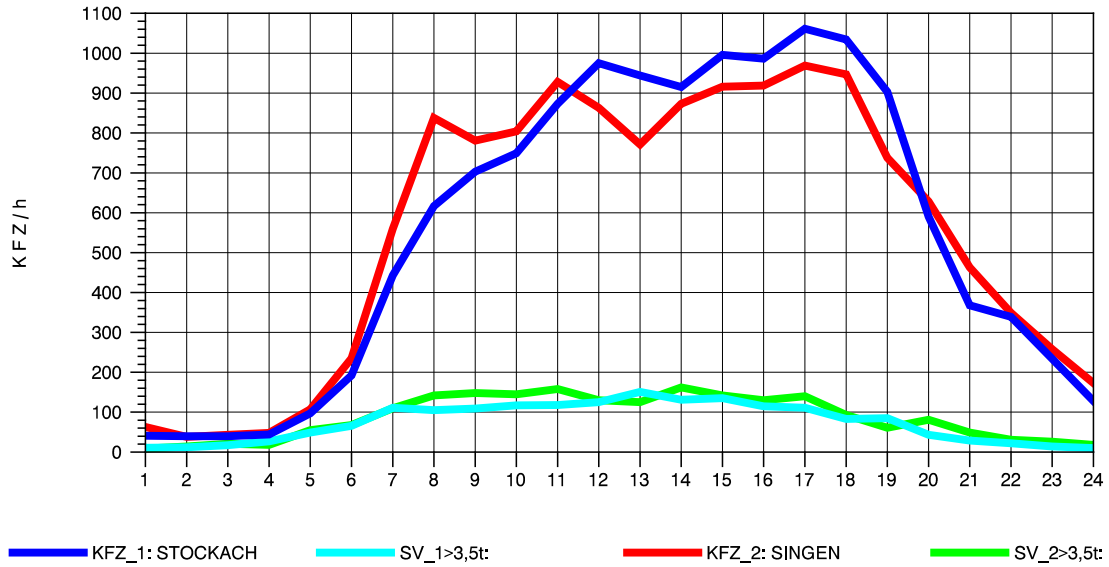

STRASSENVERKEHRSZÄHLUNGEN IN BADEN-WÜRTTEMBERG
STOCKACH 81191040 A 98
Dienstag, 05. August 2014