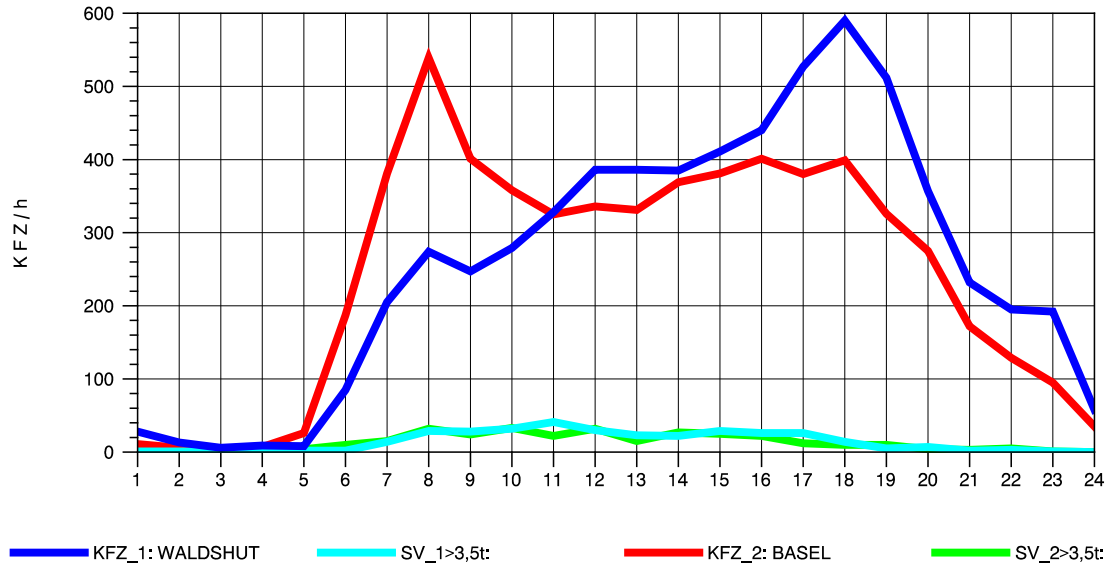

STRASSENVERKEHRSZÄHLUNGEN IN BADEN-WÜRTTEMBERG
BAD SÄCKINGEN 1 84141102 L 154
Donnerstag, 08. Mai 2014