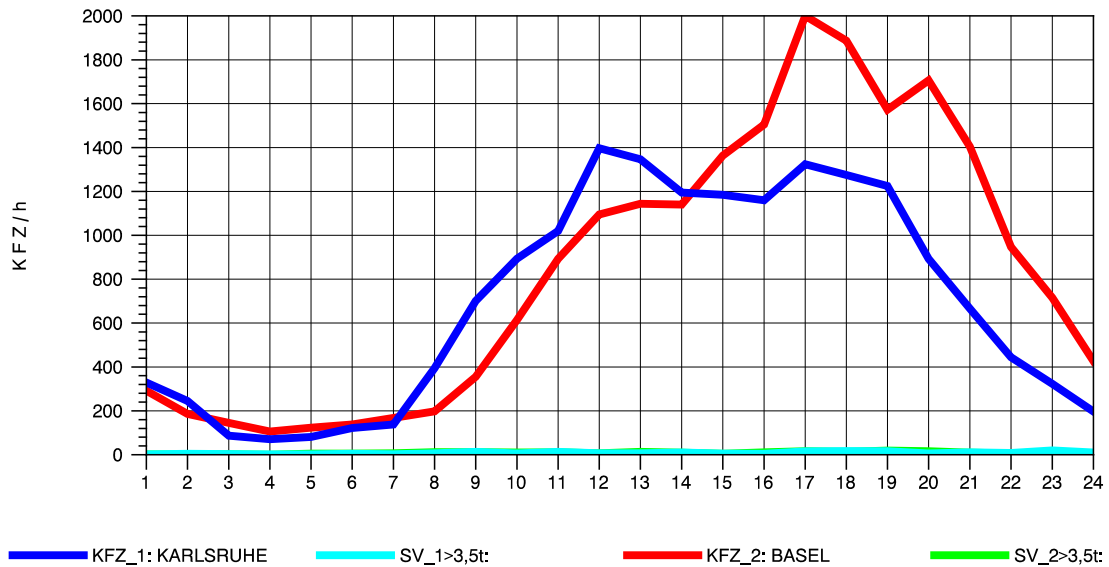

STRASSENVERKEHRSZÄHLUNGEN IN BADEN-WÜRTTEMBERG
KLEINKEMS 83111053 A 5
Sonntag, 11. Mai 2014