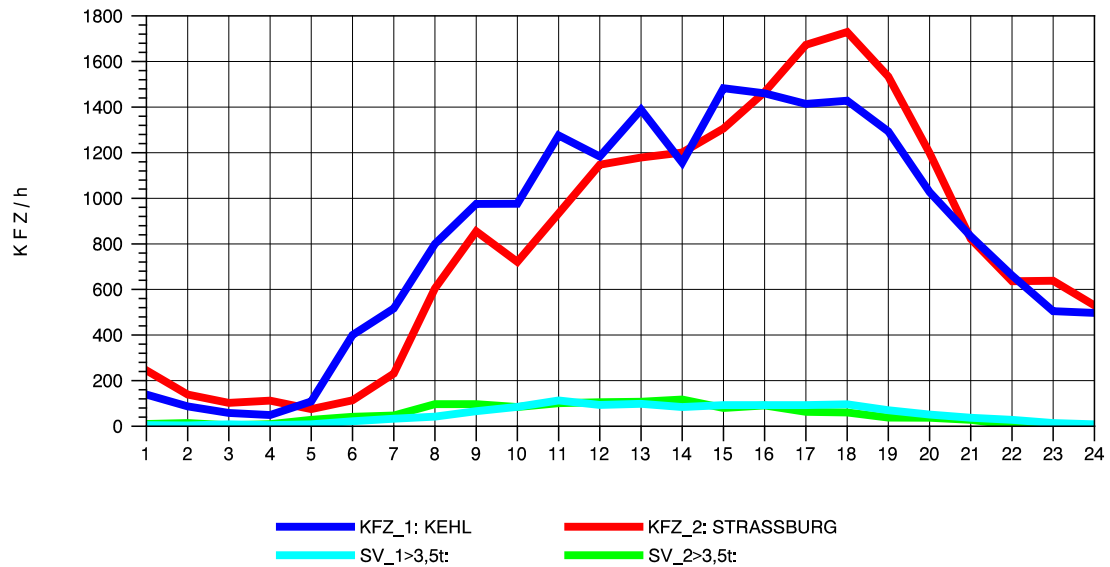

STRASSENVERKEHRSZÄHLUNGEN IN BADEN-WÜRTTEMBERG
KEHL-EUROPABRÜCKE 74121100 B 28
Mittwoch, 07. Mai 2014