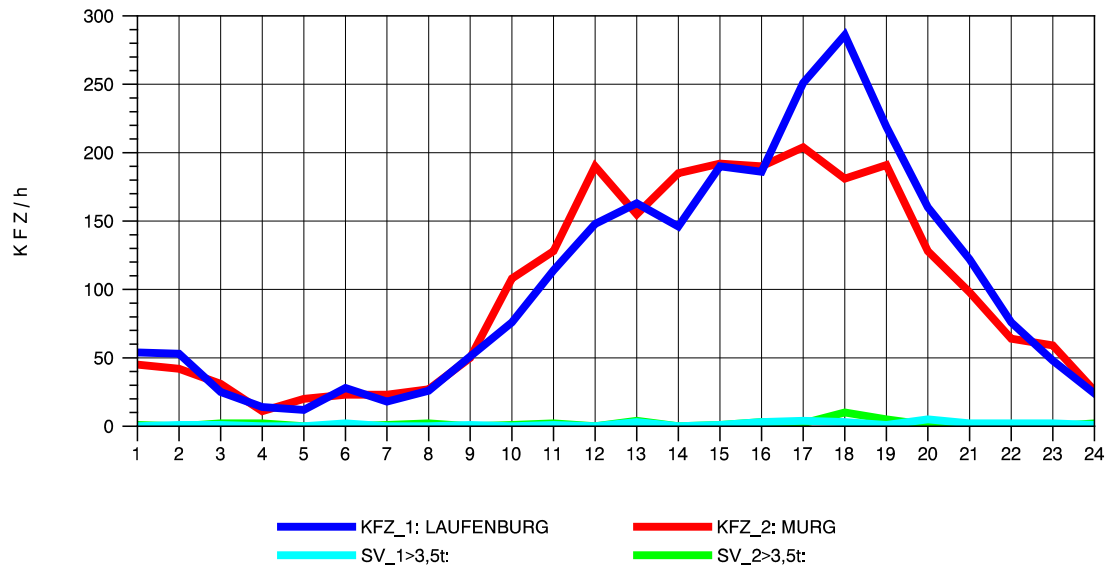

STRASSENVERKEHRSZÄHLUNGEN IN BADEN-WÜRTTEMBERG
MURG 84141001 A 98
Sonntag, 12. Oktober 2014