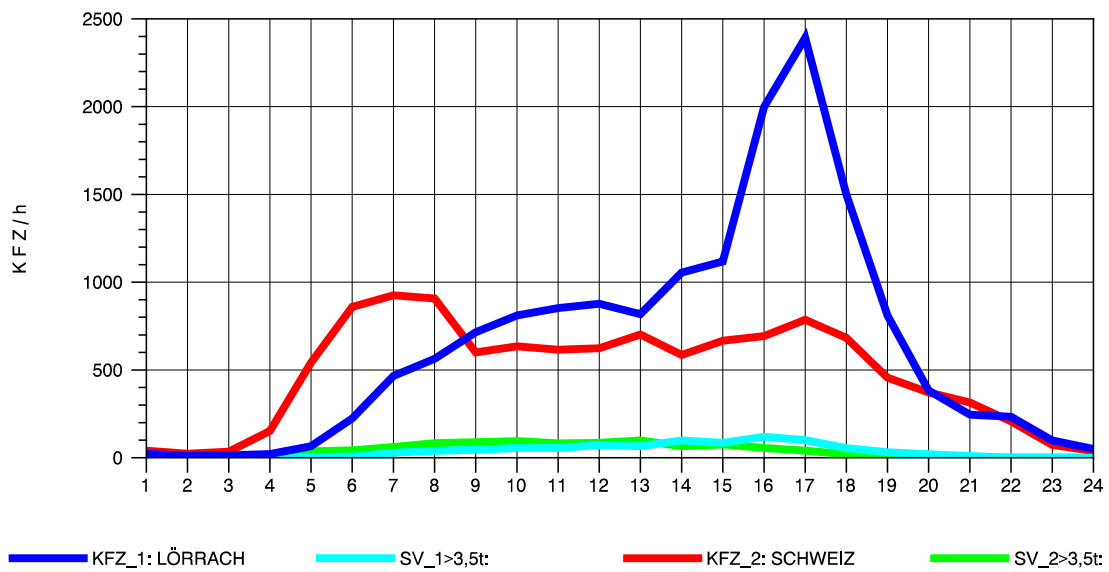

STRASSENVERKEHRSZÄHLUNGEN IN BADEN-WÜRTTEMBERG
RHEINFELDEN 80171034 A 861
Montag, 04. August 2014