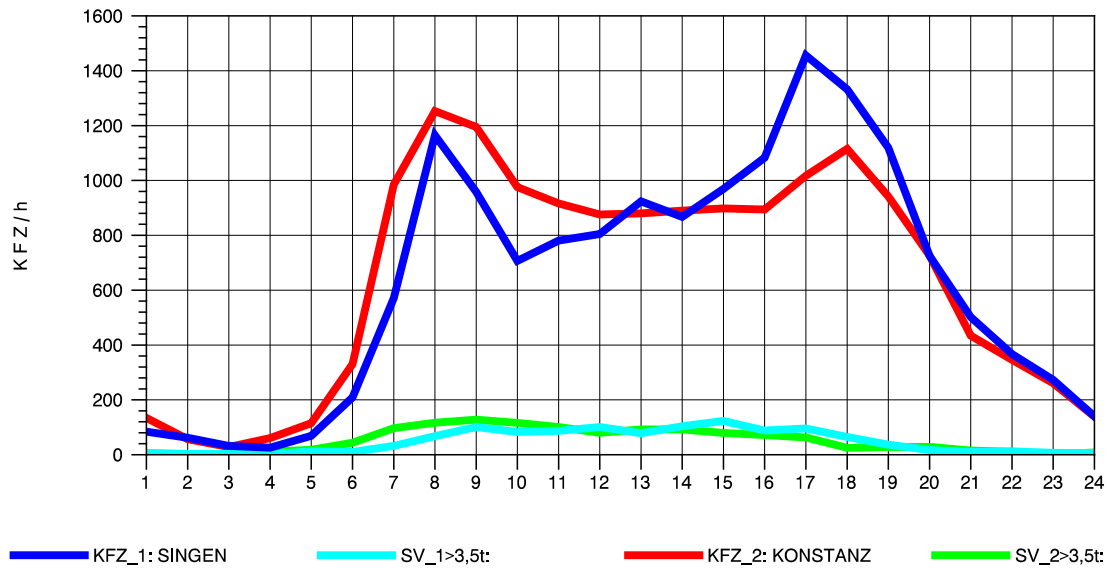

STRASSENVERKEHRSZÄHLUNGEN IN BADEN-WÜRTTEMBERG
KLOSTER HEGNE 82201112 B 33
Montag, 06. Oktober 2014