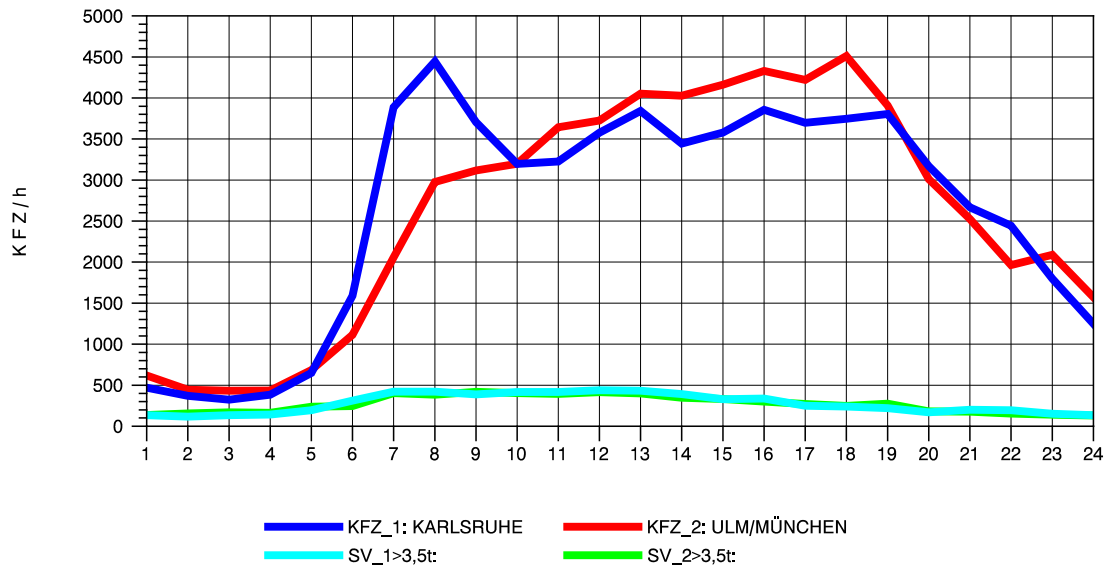

STRASSENVERKEHRSZÄHLUNGEN IN BADEN-WÜRTTEMBERG
DENKENDORF 73211075 A 8
Freitag, 08. August 2014