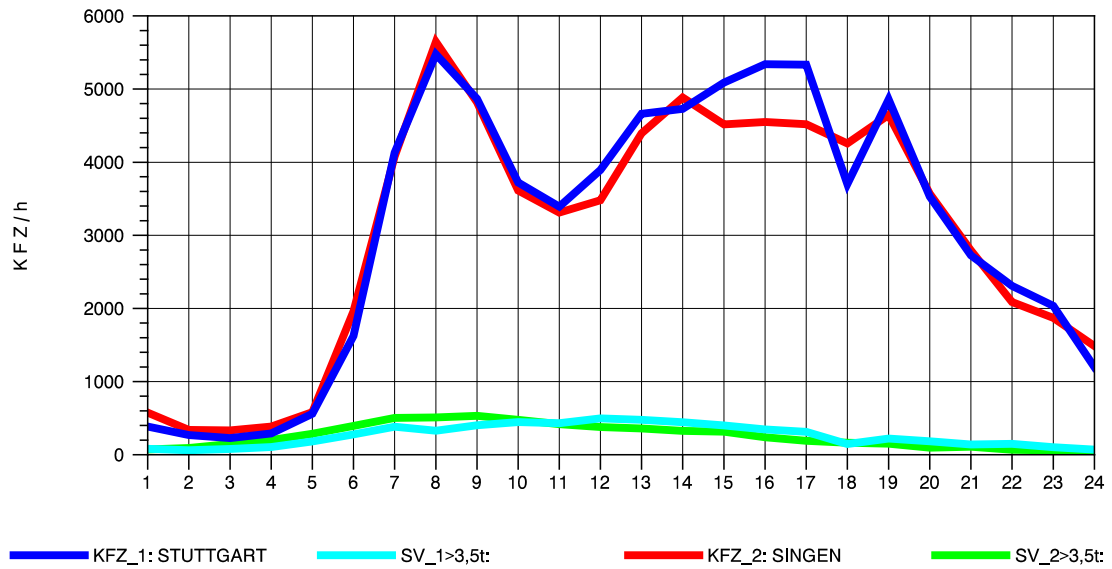

STRASSENVERKEHRSZÄHLUNGEN IN BADEN-WÜRTTEMBERG
BÖBLINGEN 72201011 A 81
Freitag, 09. Mai 2014