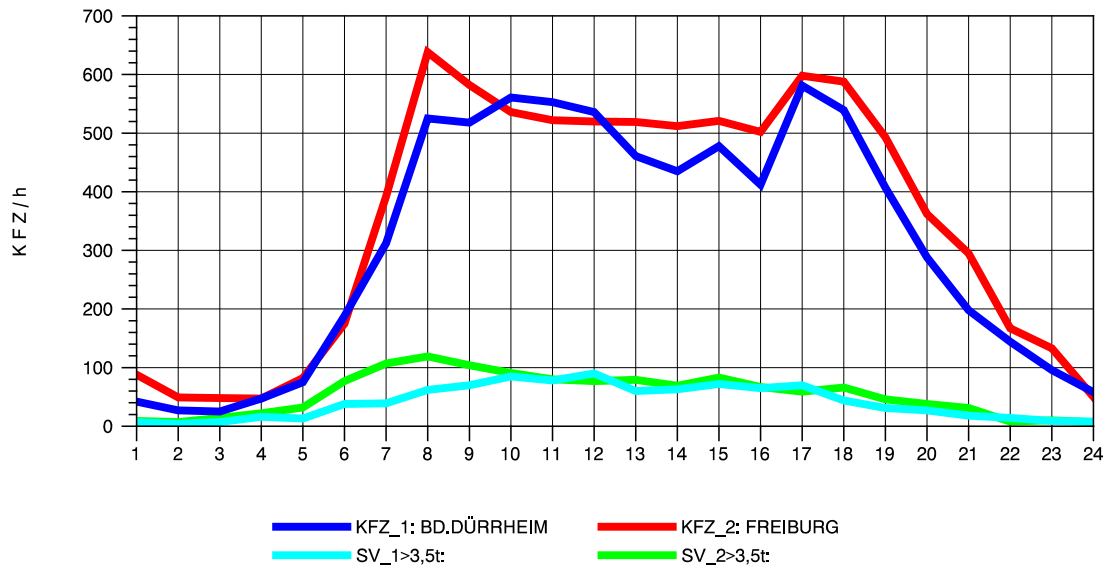

STRASSENVERKEHRSZÄHLUNGEN IN BADEN-WÜRTTEMBERG
BAD DÜRRHEIM 80171034 A 864
Montag, 04. August 2014