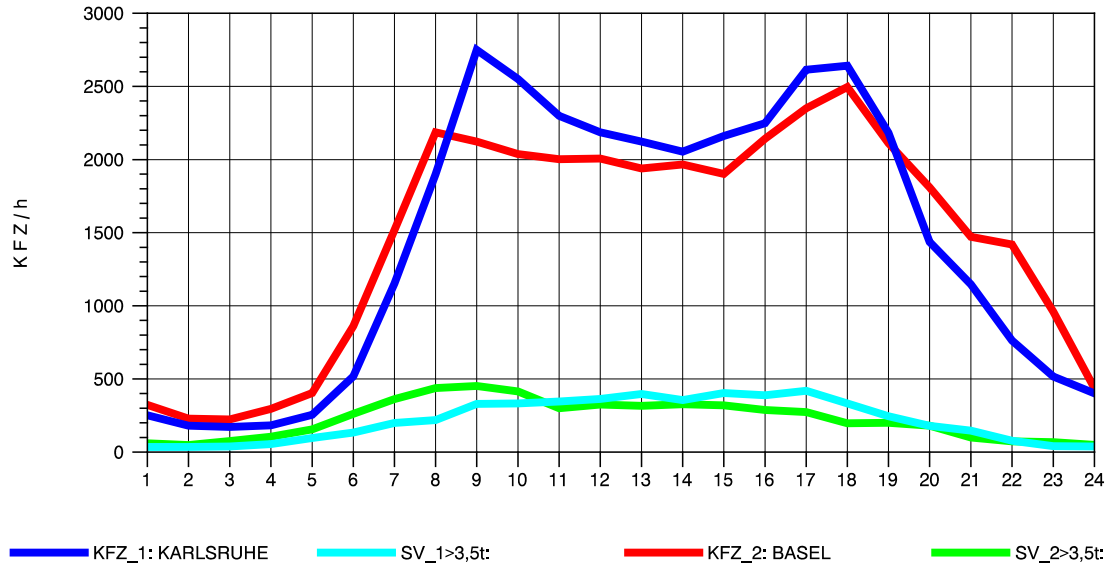

STRASSENVERKEHRSZÄHLUNGEN IN BADEN-WÜRTTEMBERG
T+R BREISGAU 78121047 A 5
Dienstag, 05. August 2014