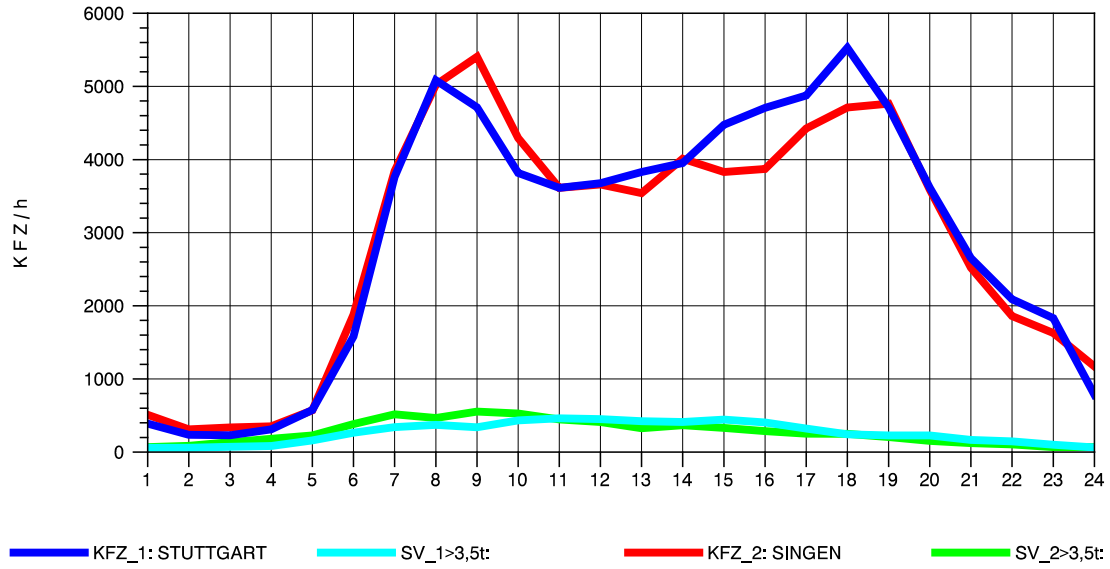

STRASSENVERKEHRSZÄHLUNGEN IN BADEN-WÜRTTEMBERG
BÖBLINGEN 72201011 A 81
Donnerstag, 07. August 2014