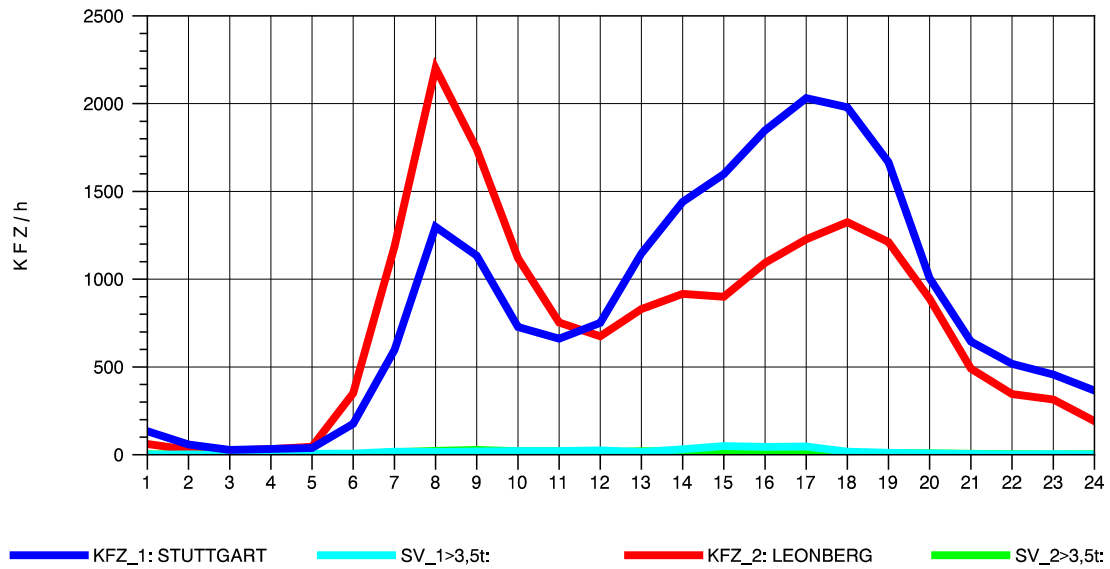

STRASSENVERKEHRSZÄHLUNGEN IN BADEN-WÜRTTEMBERG
SOLITUDE 72201203 L 1180
Freitag, 09. Mai 2014