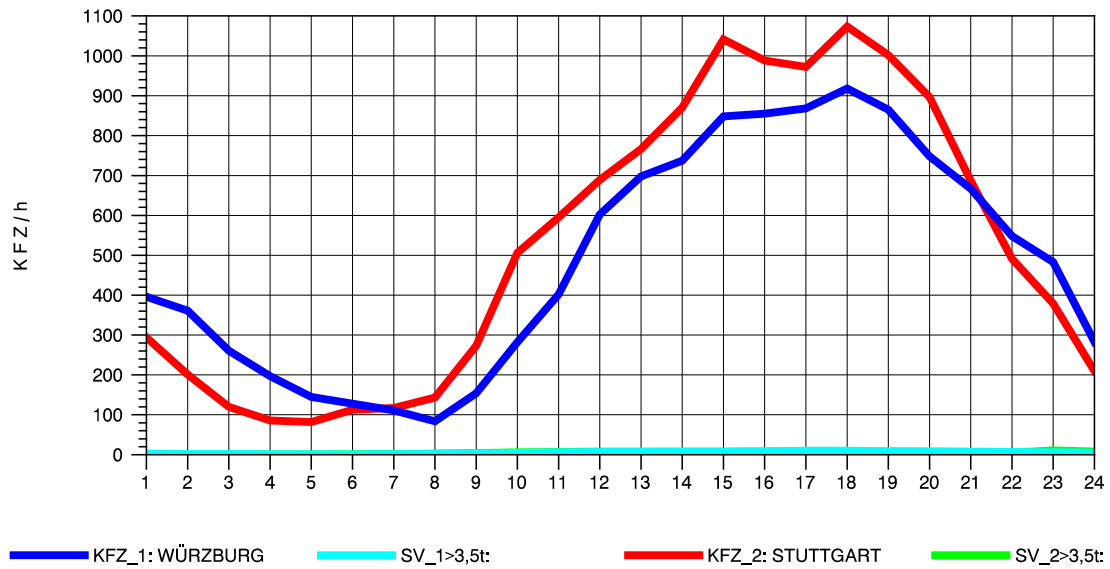

STRASSENVERKEHRSZÄHLUNGEN IN BADEN-WÜRTTEMBERG
NECKARSULM 2 6821102 B 27
Sonntag, 10. August 2014