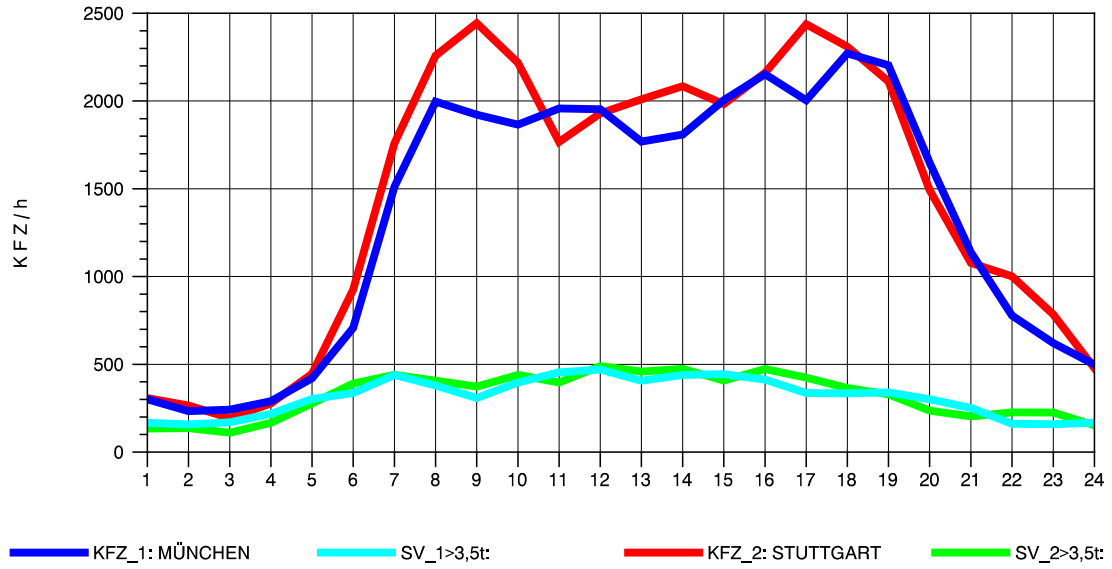

STRASSENVERKEHRSZÄHLUNGEN IN BADEN-WÜRTTEMBERG
AICHELBERG 73231077 A 8
Dienstag, 07. Oktober 2014