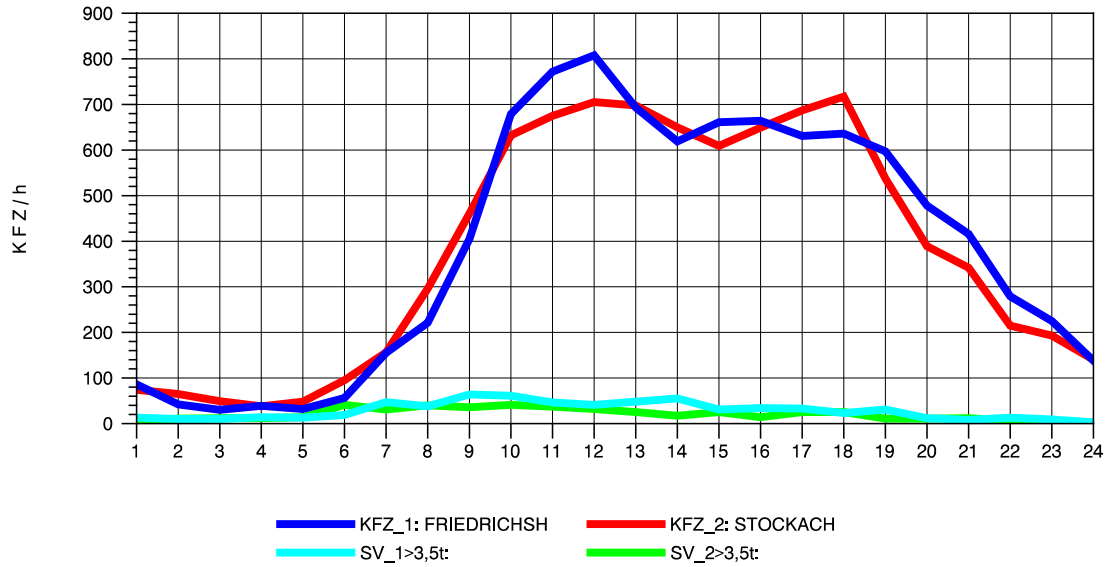

STRASSENVERKEHRSZÄHLUNGEN IN BADEN-WÜRTTEMBERG
HARLACHEN 83211101 B 31
Samstag, 10. Mai 2014