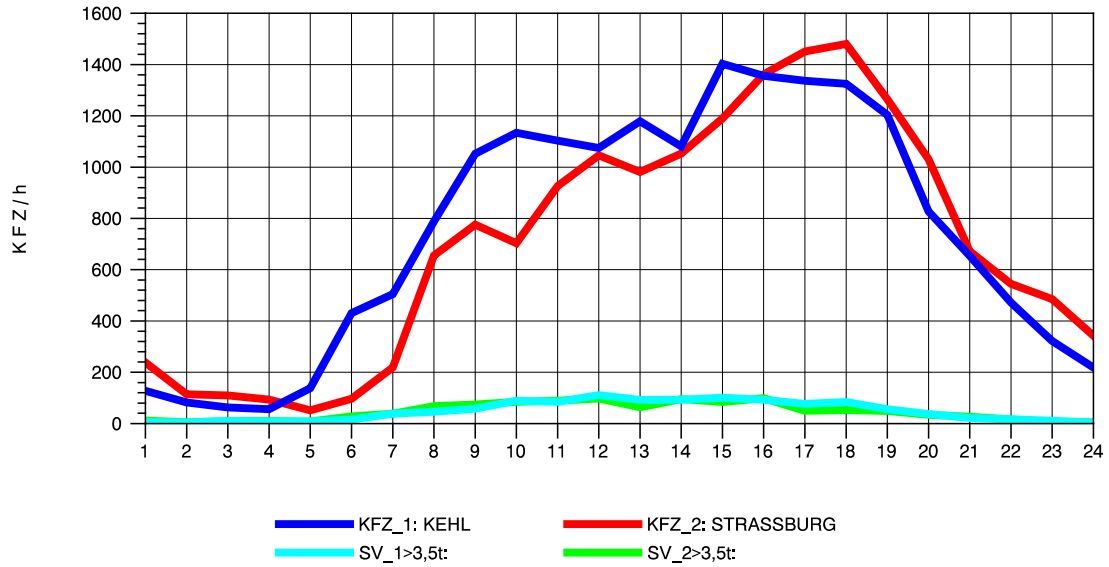

STRASSENVERKEHRSZÄHLUNGEN IN BADEN-WÜRTTEMBERG
KEHL-EUROPABRÜCKE 74121100 B 28
Donnerstag, 09. Oktober 2014