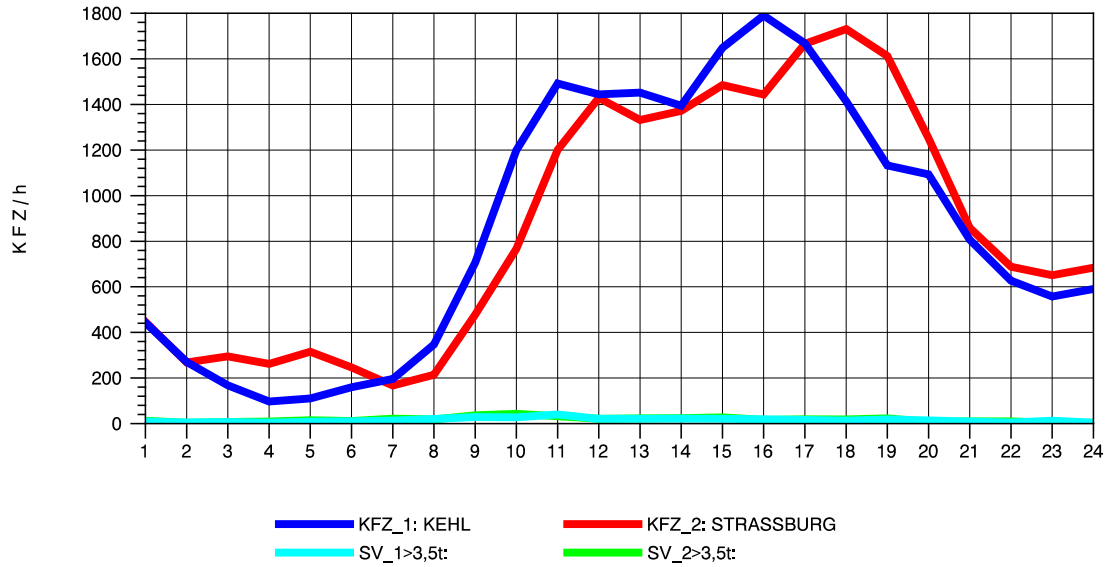

STRASSENVERKEHRSZÄHLUNGEN IN BADEN-WÜRTTEMBERG
KEHL-EUROPABRÜCKE 74121100 B 28
Samstag, 10. Mai 2014