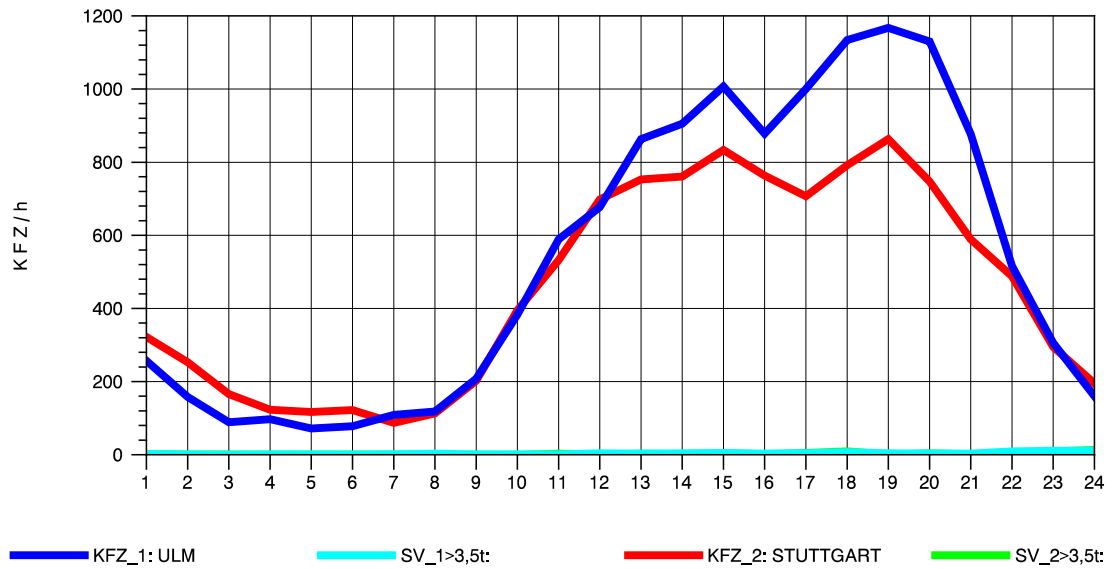

STRASSENVERKEHRSZÄHLUNGEN IN BADEN-WÜRTTEMBERG
GÖPPINGEN 73231100 B 10
Sonntag, 10. August 2014