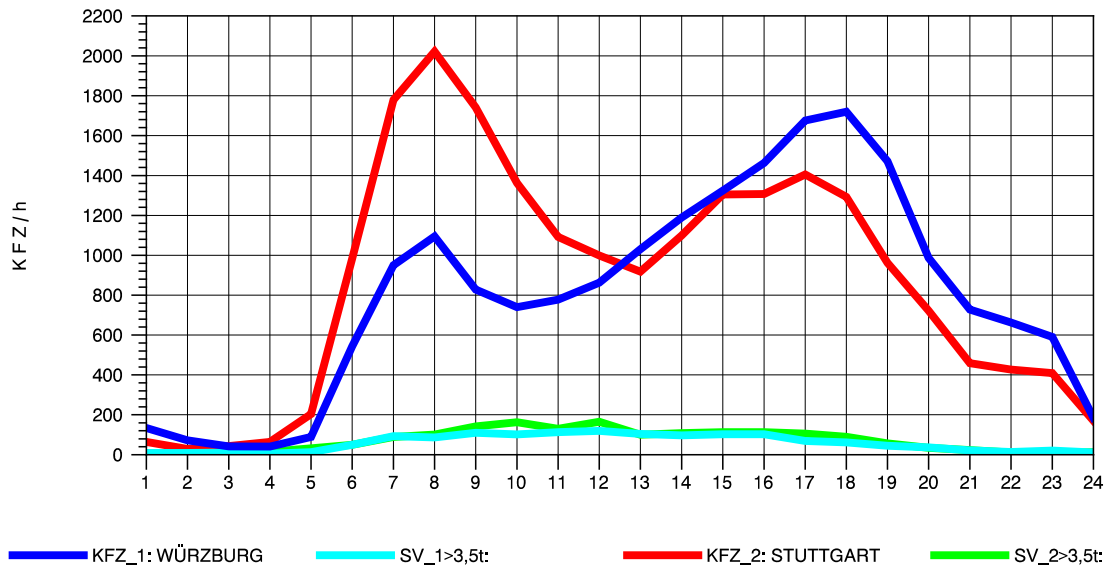

STRASSENVERKEHRSZÄHLUNGEN IN BADEN-WÜRTTEMBERG
NECKARSULM 2 6821102 B 27
Montag, 05. Mai 2014