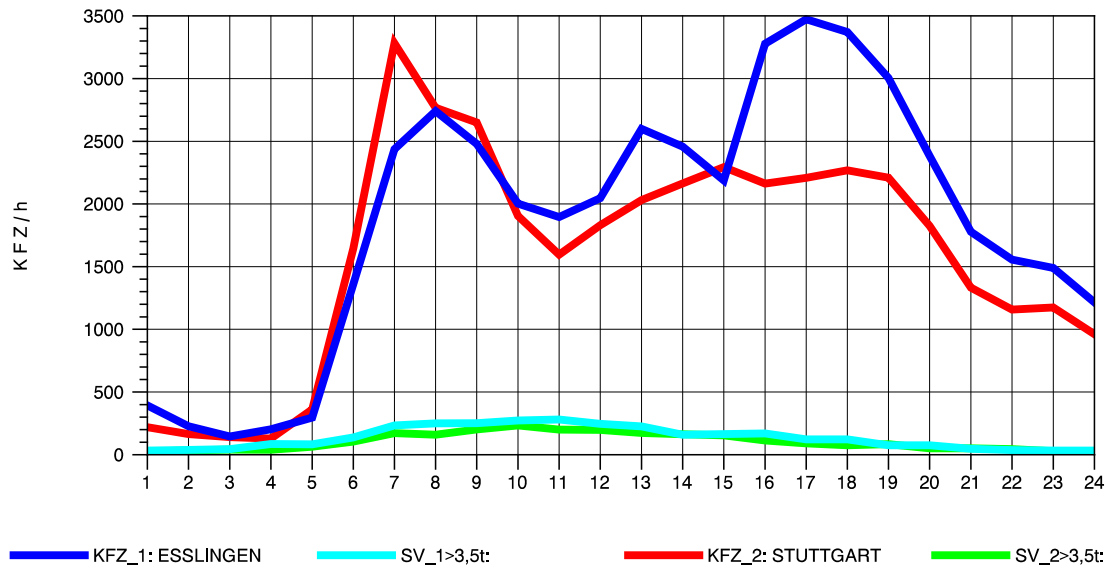

STRASSENVERKEHRSZÄHLUNGEN IN BADEN-WÜRTTEMBERG
S-HEDELFINGEN 72211101 B 10
Freitag, 09. Mai 2014