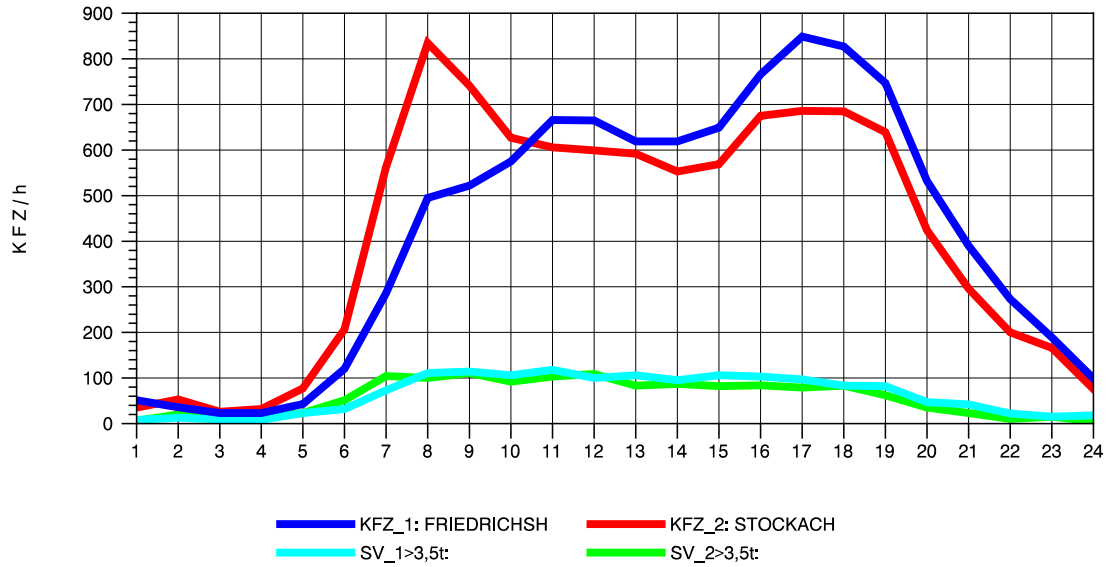

STRASSENVERKEHRSZÄHLUNGEN IN BADEN-WÜRTTEMBERG
HARLACHEN 83211101 B 31
Donnerstag, 08. Mai 2014