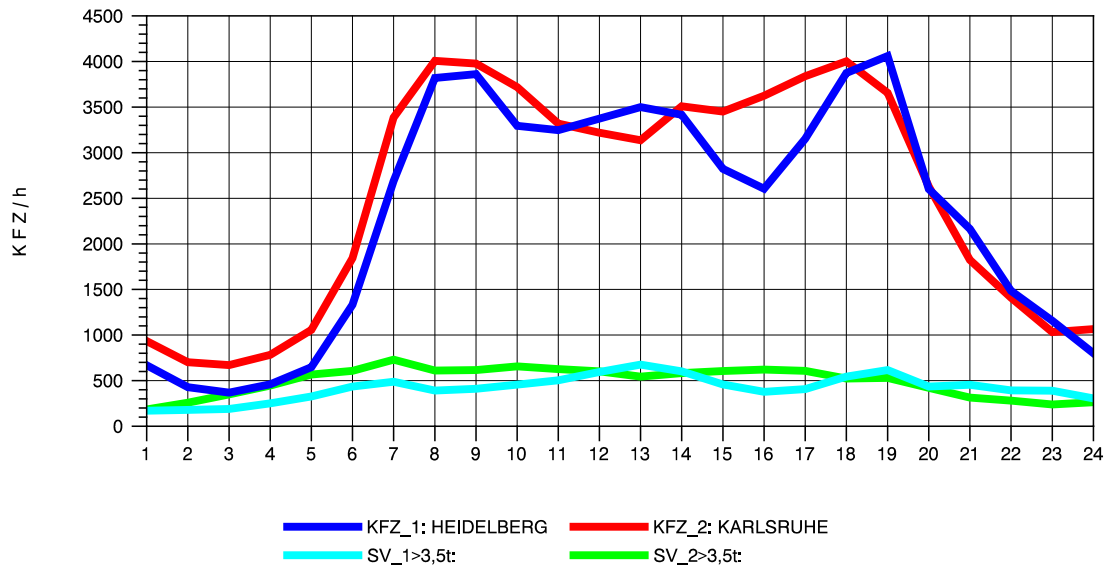

STRASSENVERKEHRSZÄHLUNGEN IN BADEN-WÜRTTEMBERG
ST. LEON 67171018 A 5
Montag, 06. Oktober 2014