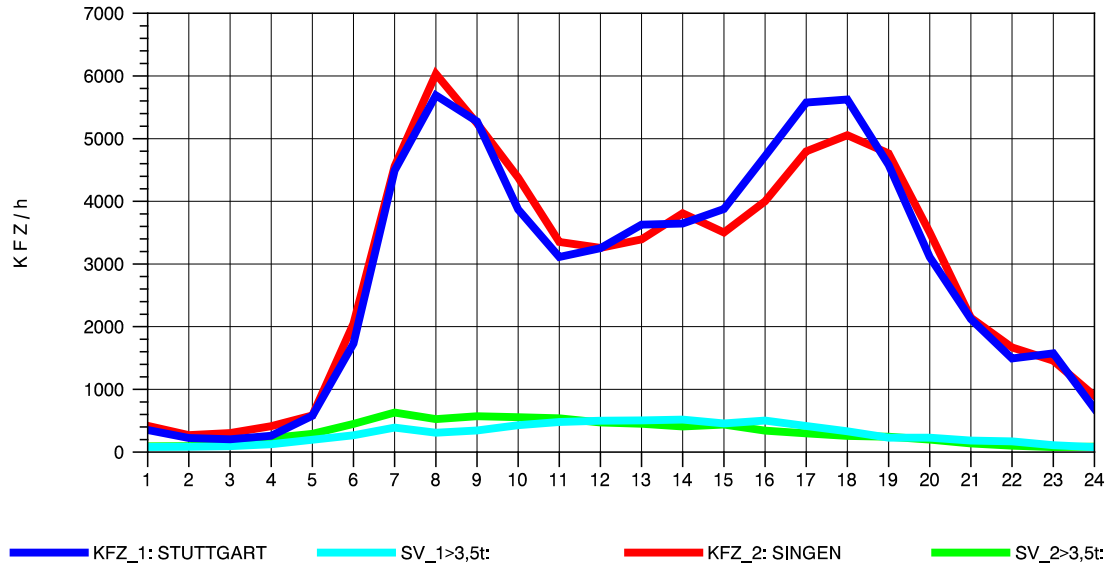

STRASSENVERKEHRSZÄHLUNGEN IN BADEN-WÜRTTEMBERG
BÖBLINGEN 72201011 A 81
Dienstag, 06. Mai 2014