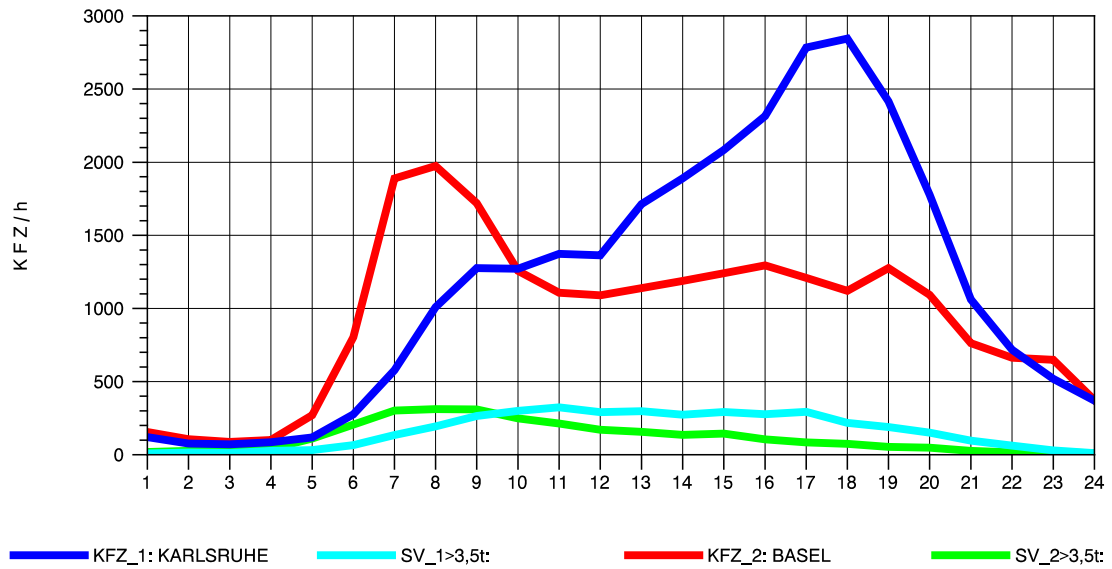

STRASSENVERKEHRSZÄHLUNGEN IN BADEN-WÜRTTEMBERG
KLEINKEMS 83111053 A 5
Freitag, 09. Mai 2014