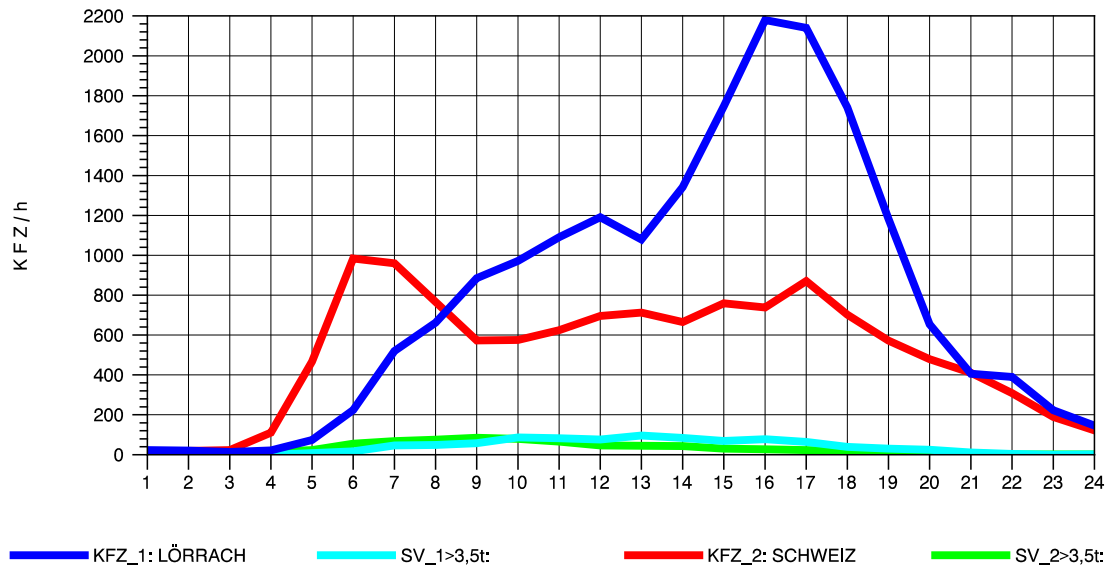

STRASSENVERKEHRSZÄHLUNGEN IN BADEN-WÜRTTEMBERG
RHEINFELDEN 80171034 A 861
Freitag, 08. August 2014