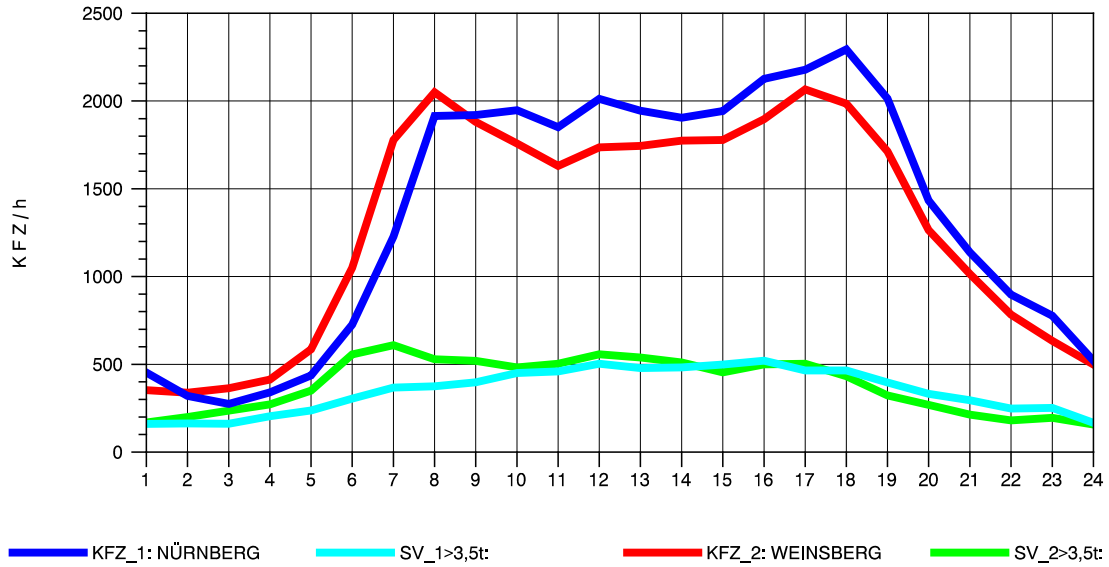

STRASSENVERKEHRSZÄHLUNGEN IN BADEN-WÜRTTEMBERG
SCHWABBACH 68221091 A 6
Dienstag, 05. August 2014