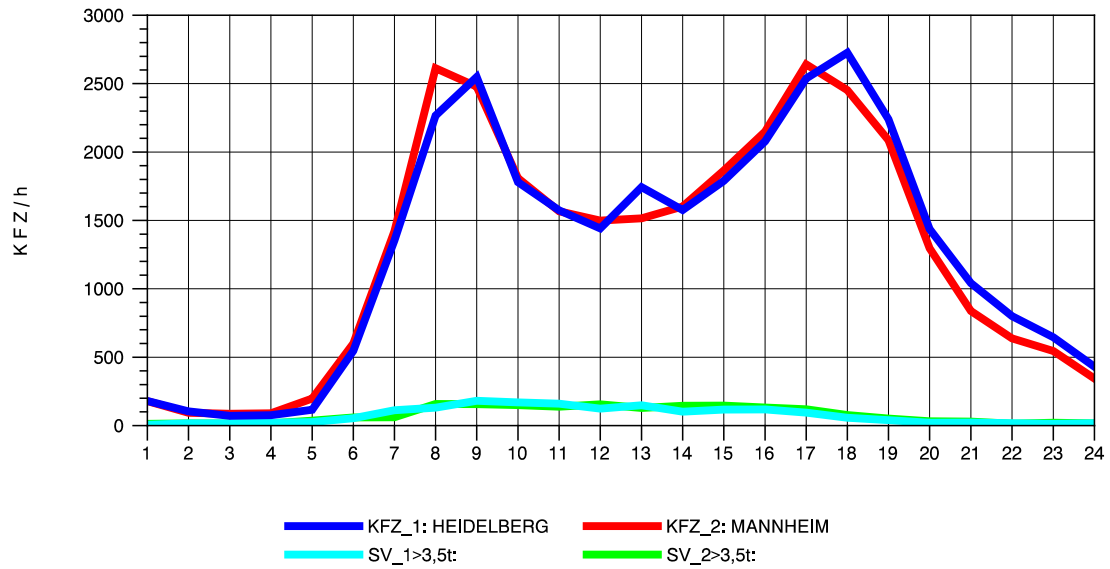

STRASSENVERKEHRSZÄHLUNGEN IN BADEN-WÜRTTEMBERG
MA-SECKENHEIM 65171009 A 656
Donnerstag, 07. August 2014