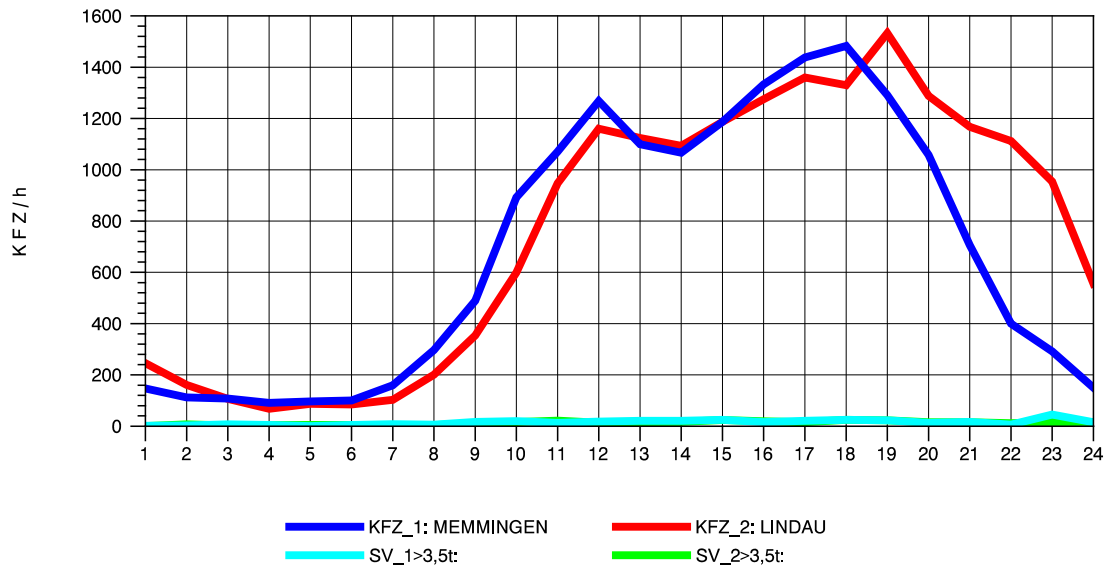

STRASSENVERKEHRSZÄHLUNGEN IN BADEN-WÜRTTEMBERG
WANGEN 82241001 A 96
Sonntag, 12. Oktober 2014