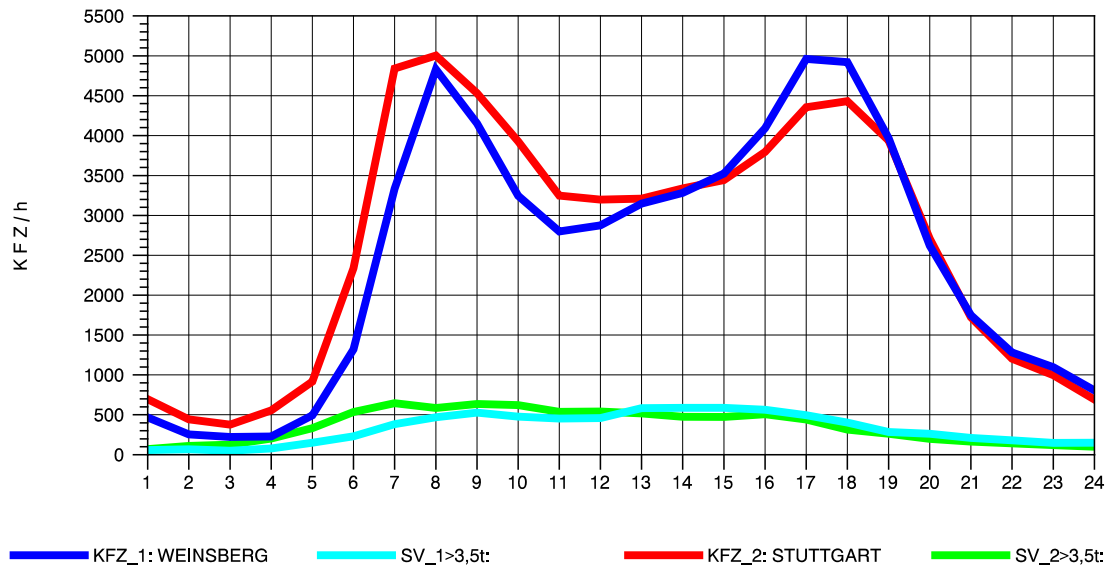

STRASSENVERKEHRSZÄHLUNGEN IN BADEN-WÜRTTEMBERG
S-KORNTAL 71201003 A 81
Montag, 04. August 2014