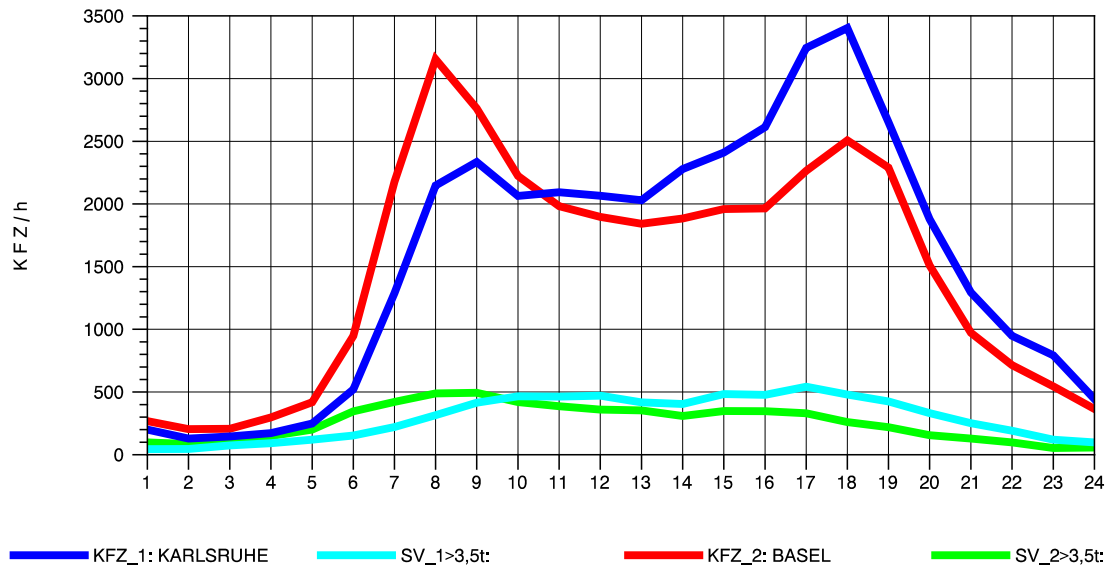

STRASSENVERKEHRSZÄHLUNGEN IN BADEN-WÜRTTEMBERG
NIMBURG 78121047 A 5
Mittwoch, 07. Mai 2014