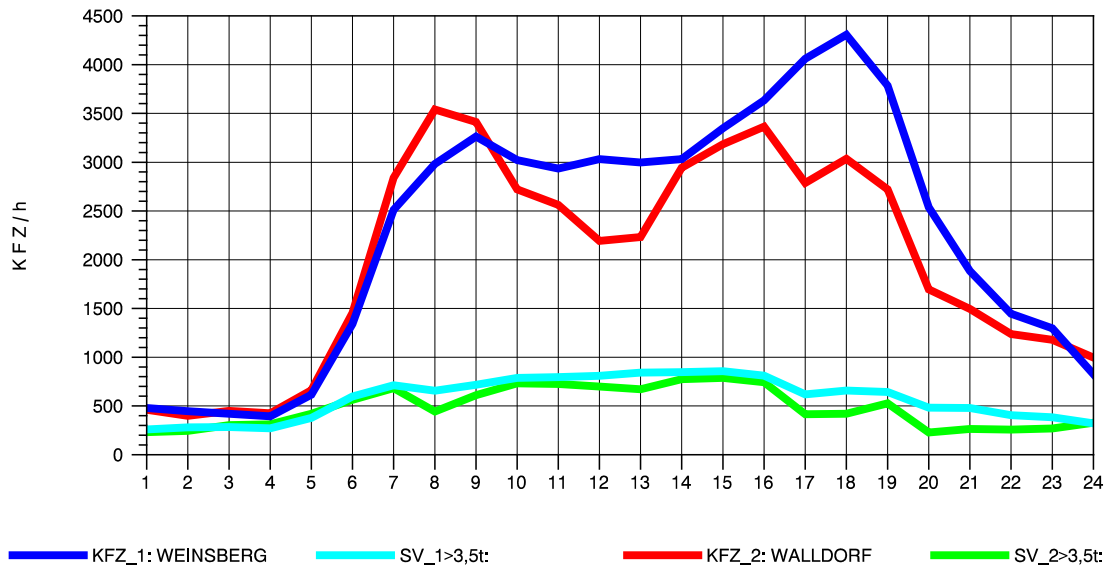

STRASSENVERKEHRSZÄHLUNGEN IN BADEN-WÜRTTEMBERG
NECKARSULM 1 68211059 A 6
Mittwoch, 07. Mai 2014