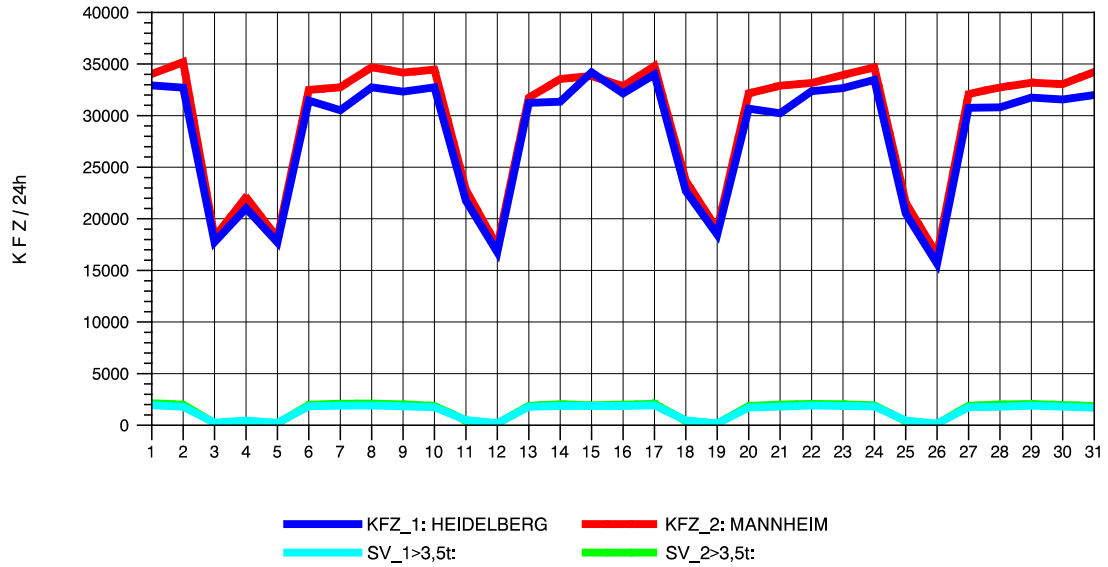

STRASSENVERKEHRSZÄHLUNGEN IN BADEN-WÜRTTEMBERG
MA-SECKENHEIM 65171009 A 656
TAGESWERTE JE RICHTUNG: Oktober 2014