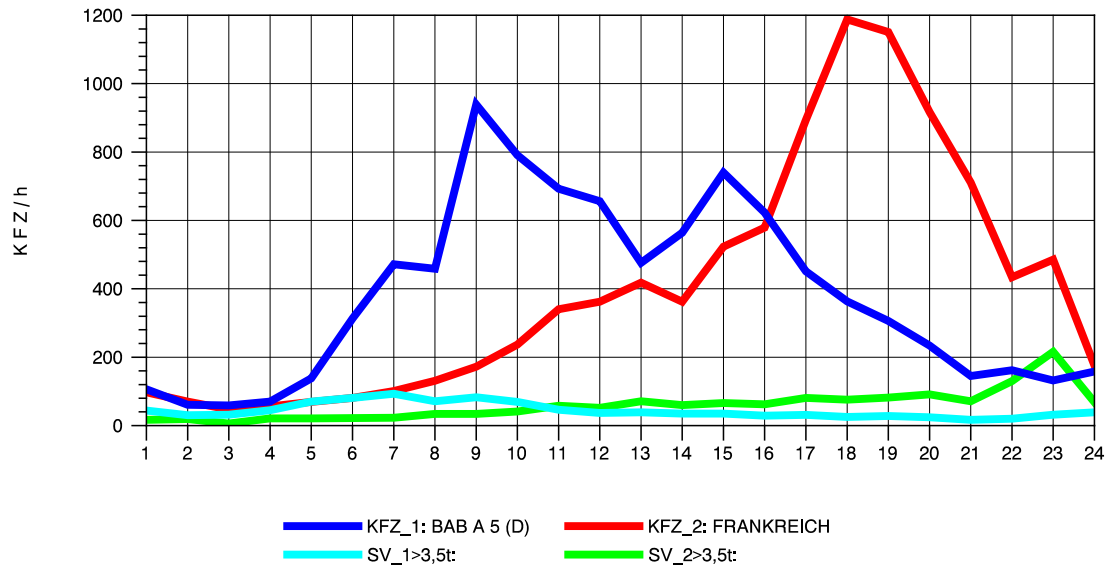

STRASSENVERKEHRSZÄHLUNGEN IN BADEN-WÜRTTEMBERG
NEUENBURG 1 82111052 A 5
Donnerstag, 08. Mai 2014