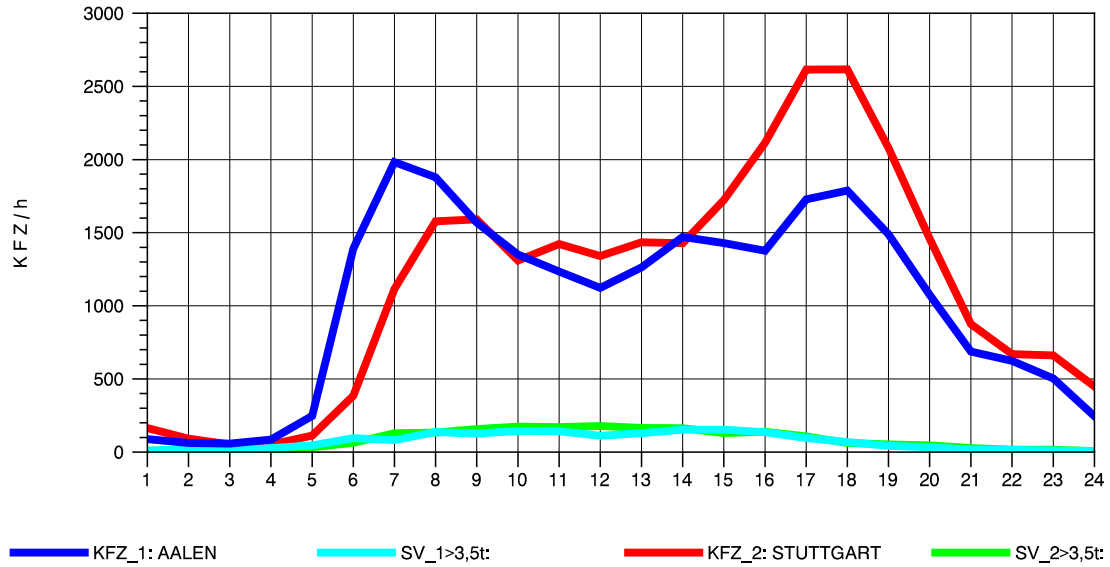

STRASSENVERKEHRSZÄHLUNGEN IN BADEN-WÜRTTEMBERG
GRUNBACH 71221107 B 29
Dienstag, 05. August 2014