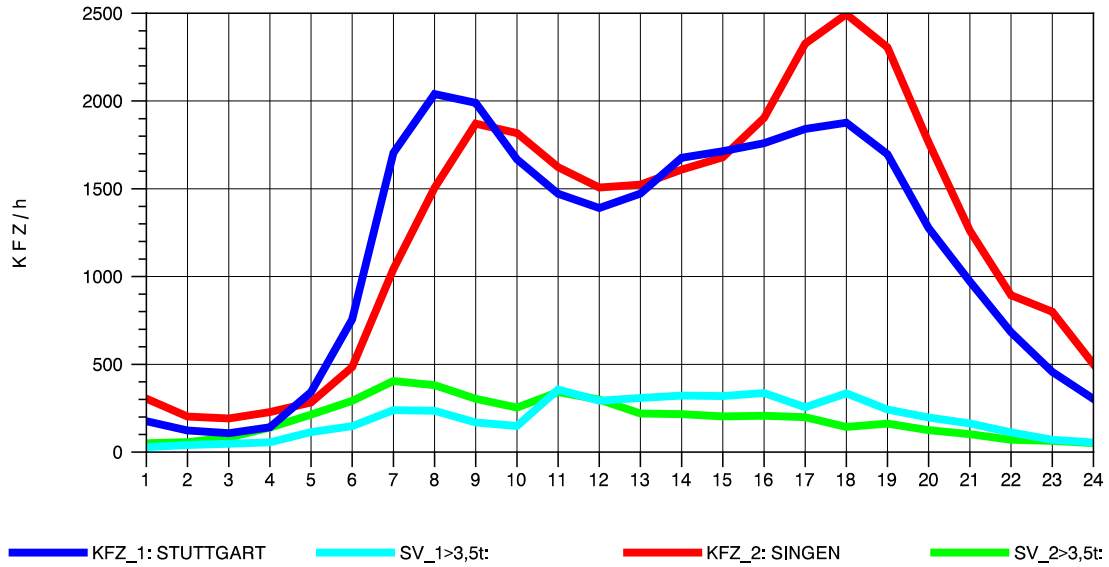

STRASSENVERKEHRSZÄHLUNGEN IN BADEN-WÜRTTEMBERG
HORB 75181028 A 81
Donnerstag, 09. Oktober 2014