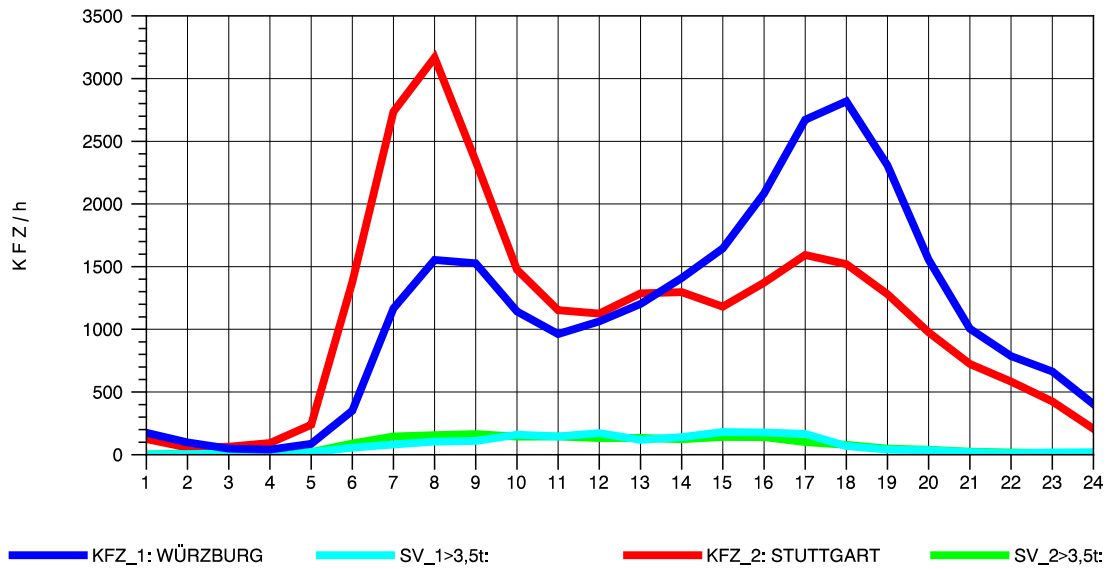

STRASSENVERKEHRSZÄHLUNGEN IN BADEN-WÜRTTEMBERG
KORNWESTHEIM 71211109 B 27
Montag, 05. Mai 2014