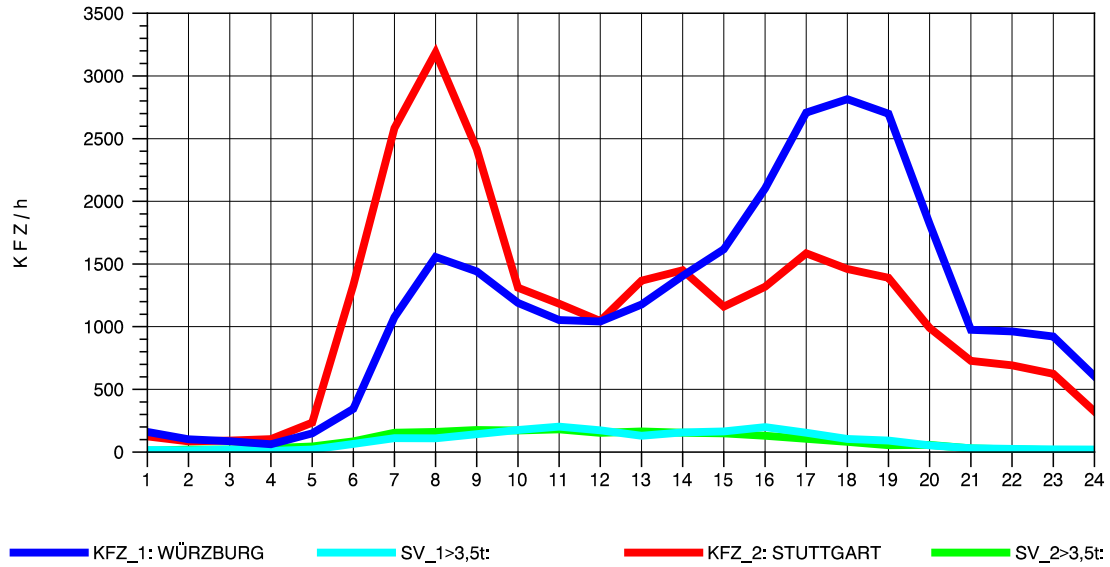

STRASSENVERKEHRSZÄHLUNGEN IN BADEN-WÜRTTEMBERG
KORNWESTHEIM 7121109 B 27
Dienstag, 07. Oktober 2014