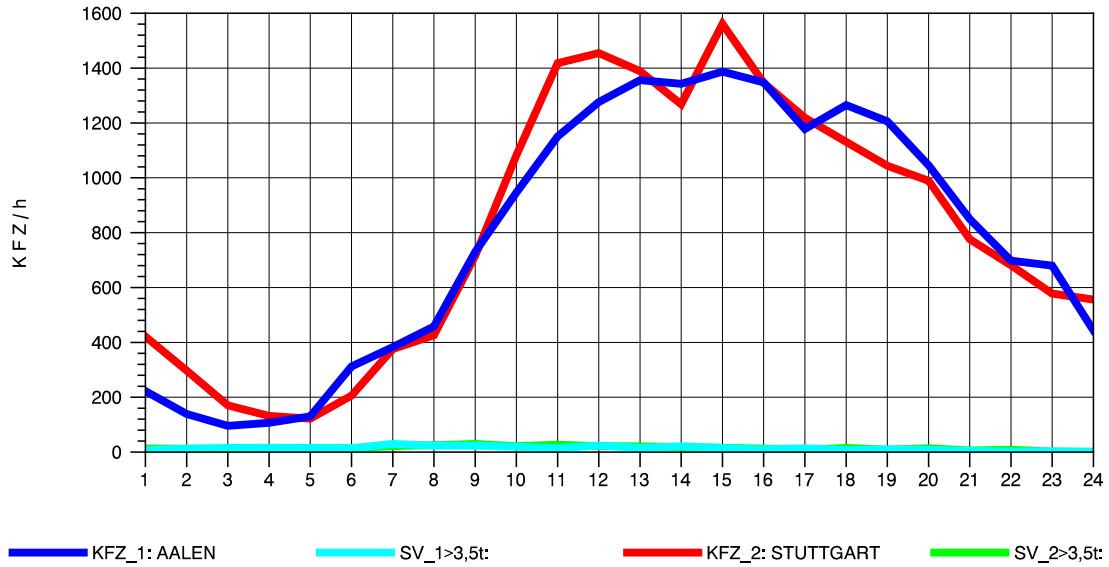

STRASSENVERKEHRSZÄHLUNGEN IN BADEN-WÜRTTEMBERG
GRUNBACH 71221107 B 29
Samstag, 09. August 2014