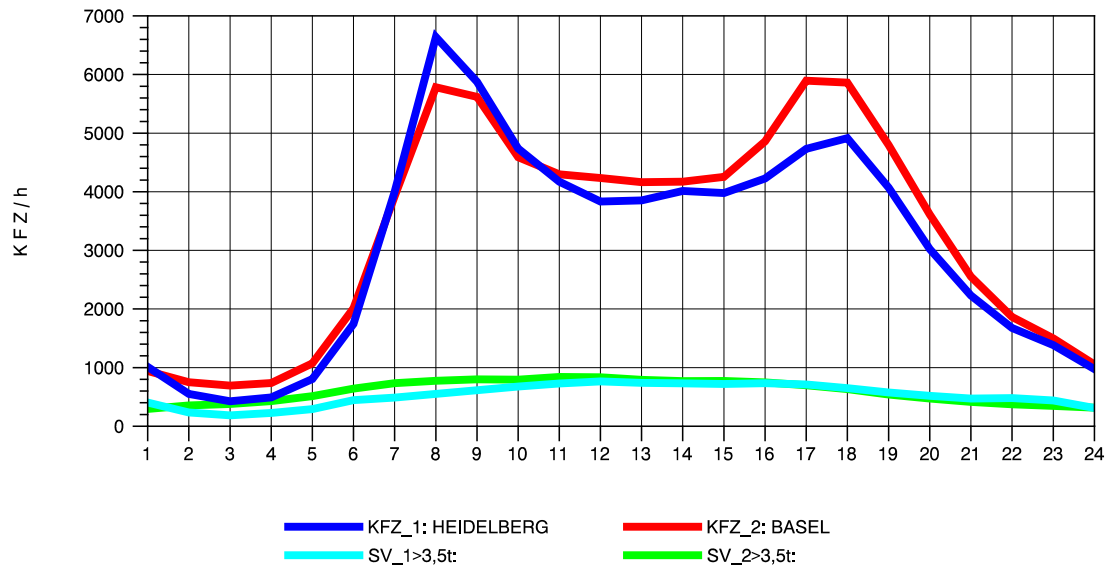

STRASSENVERKEHRSZÄHLUNGEN IN BADEN-WÜRTTEMBERG
KARLSRUHE 1 70161022 A 5
Montag, 06. Oktober 2014