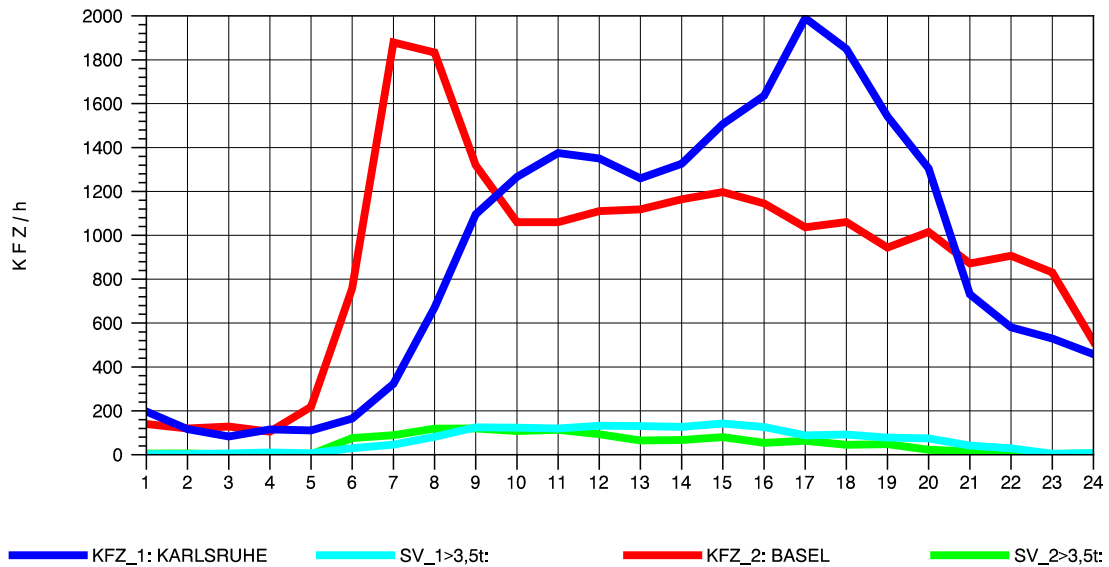

STRASSENVERKEHRSZÄHLUNGEN IN BADEN-WÜRTTEMBERG
WEIL AM RHEIN/GZA 84111099 A 5
Freitag, 08. August 2014