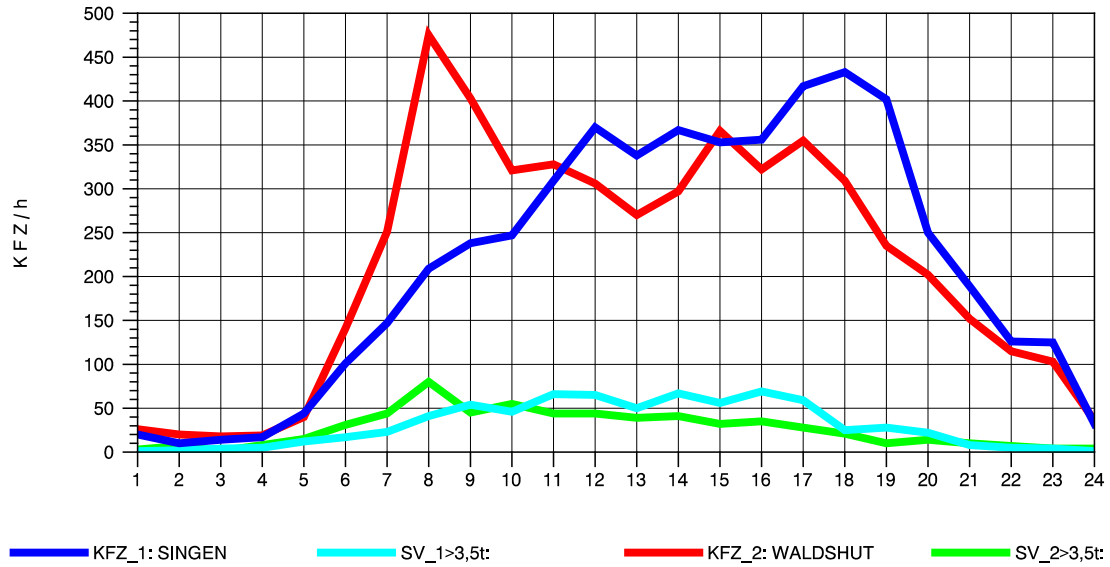

STRASSENVERKEHRSZÄHLUNGEN IN BADEN-WÜRTTEMBERG
LAUCHRINGEN 83151001 A 98
Dienstag, 05. August 2014