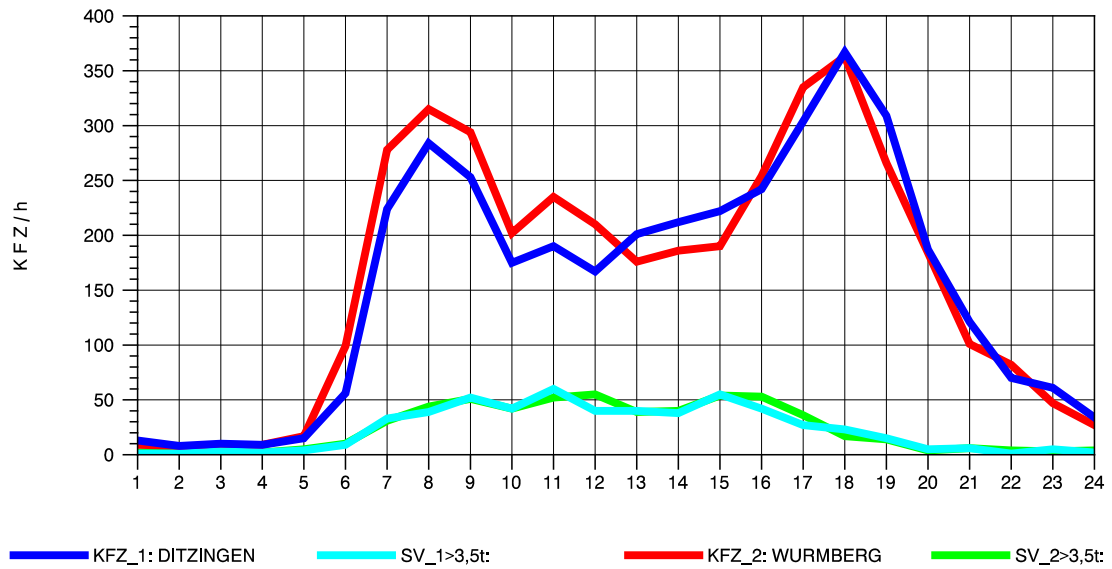

STRASSENVERKEHRSZÄHLUNGEN IN BADEN-WÜRTTEMBERG
HEIMERDINGEN 71201227 L 1177
Mittwoch, 06. August 2014