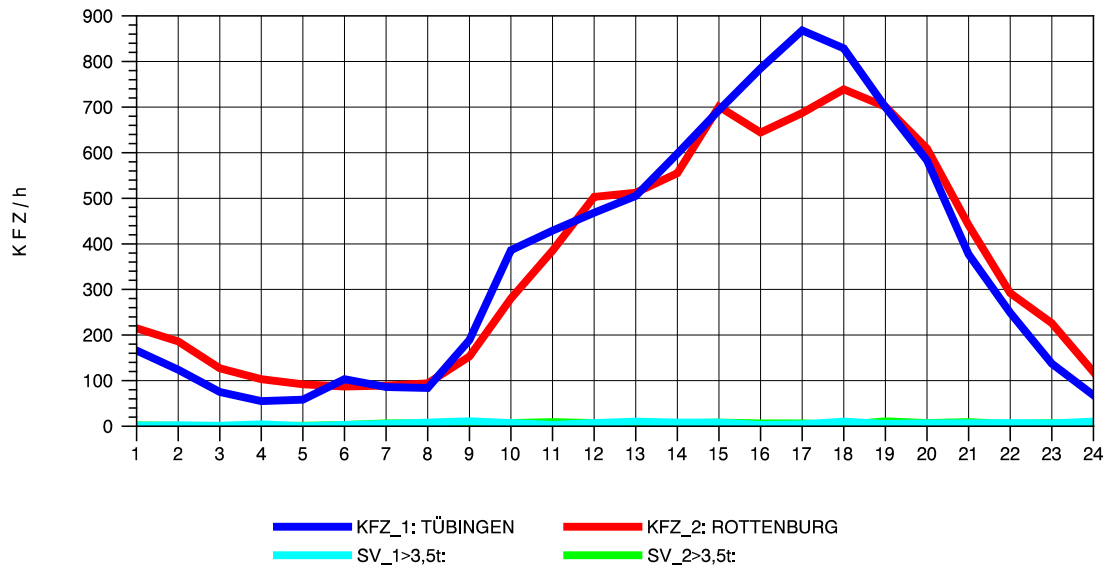

STRASSENVERKEHRSZÄHLUNGEN IN BADEN-WÜRTTEMBERG
TÜBINGEN-WEST 74201200 B 28 A
Sonntag, 12. Oktober 2014