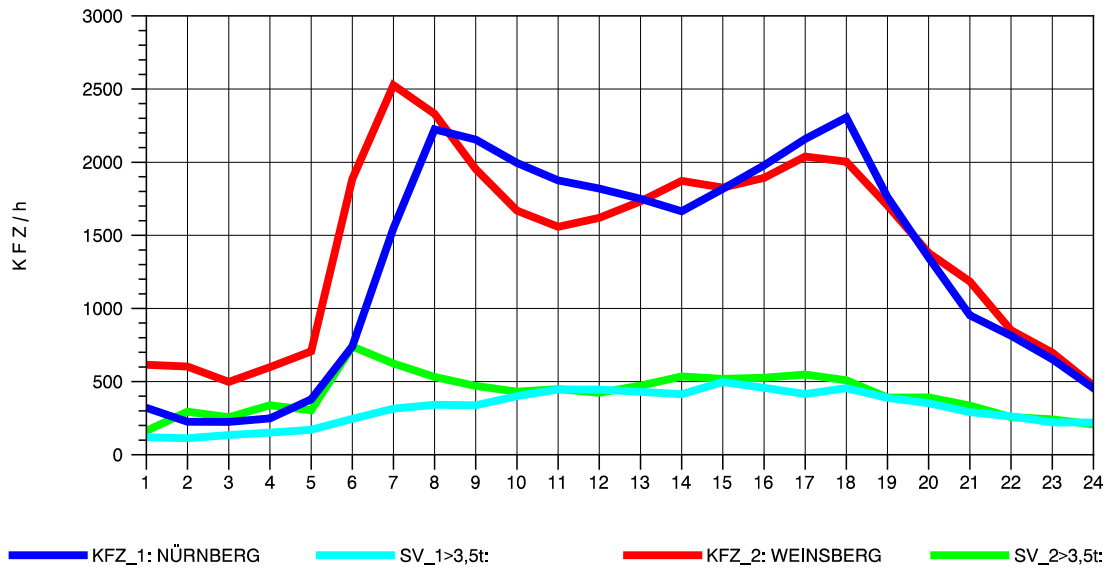

STRASSENVERKEHRSZÄHLUNGEN IN BADEN-WÜRTTEMBERG
SCHWABBACH 68221091 A 6
Montag, 05. Mai 2014