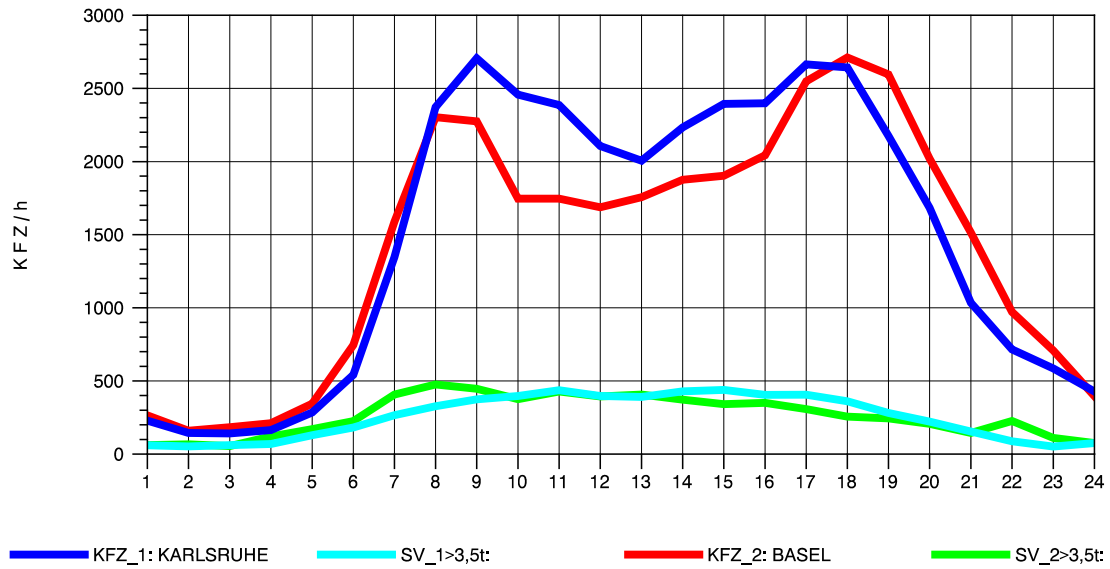

STRASSENVERKEHRSZÄHLUNGEN IN BADEN-WÜRTTEMBERG
T+R BREISGAU 78121047 A 5
Donnerstag, 08. Mai 2014