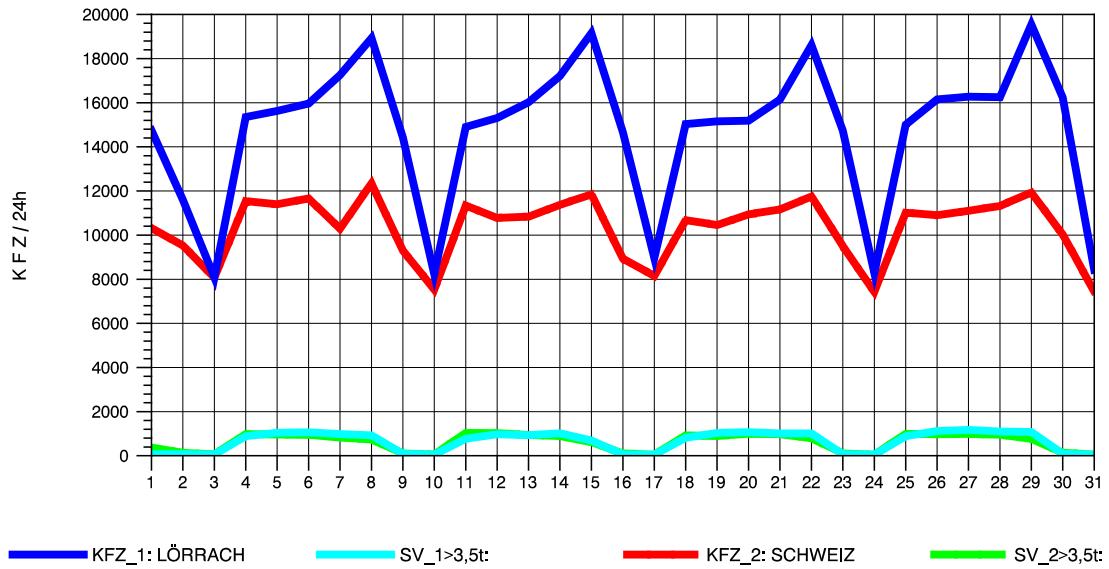

STRASSENVERKEHRSZÄHLUNGEN IN BADEN-WÜRTTEMBERG
RHEINFELDEN 80171034 A 861
TAGESWERTE JE RICHTUNG: August 2014