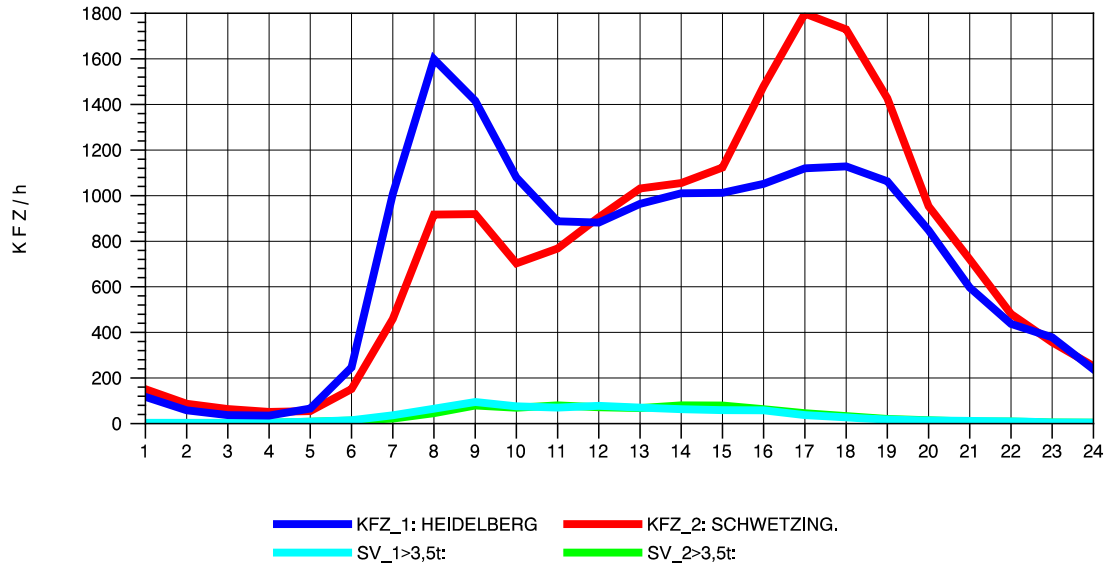

STRASSENVERKEHRSZÄHLUNGEN IN BADEN-WÜRTTEMBERG
HEIDELBERG 2 66171214 L 600A
Donnerstag, 08. Mai 2014