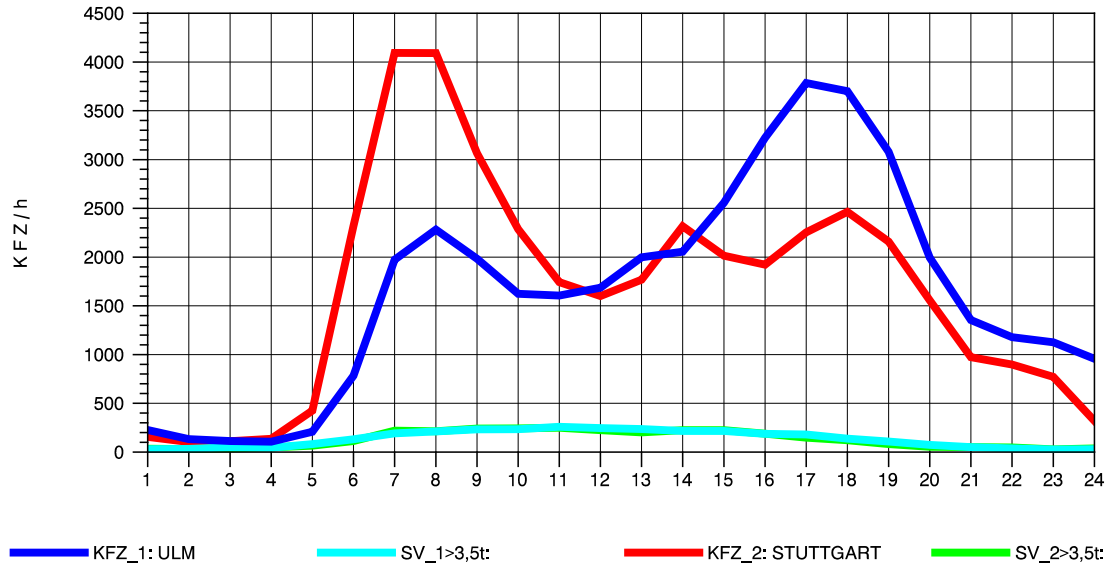

STRASSENVERKEHRSZÄHLUNGEN IN BADEN-WÜRTTEMBERG
PLOCHINGEN 72221100 B 10
Dienstag, 06. Mai 2014