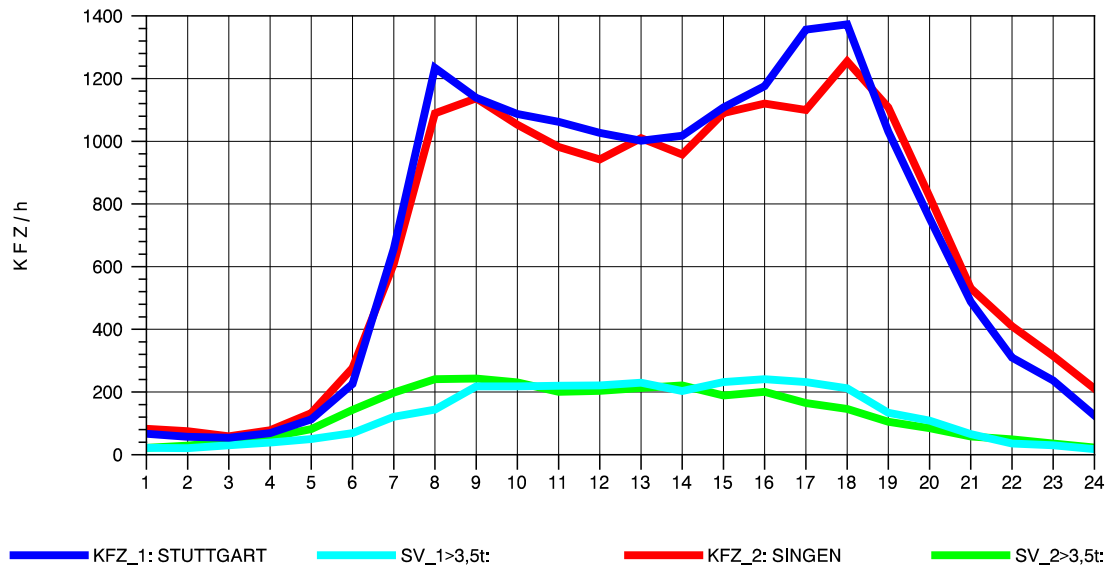

STRASSENVERKEHRSZÄHLUNGEN IN BADEN-WÜRTTEMBERG
T+R HEGAU 81181036 A 81
Mittwoch, 07. Mai 2014