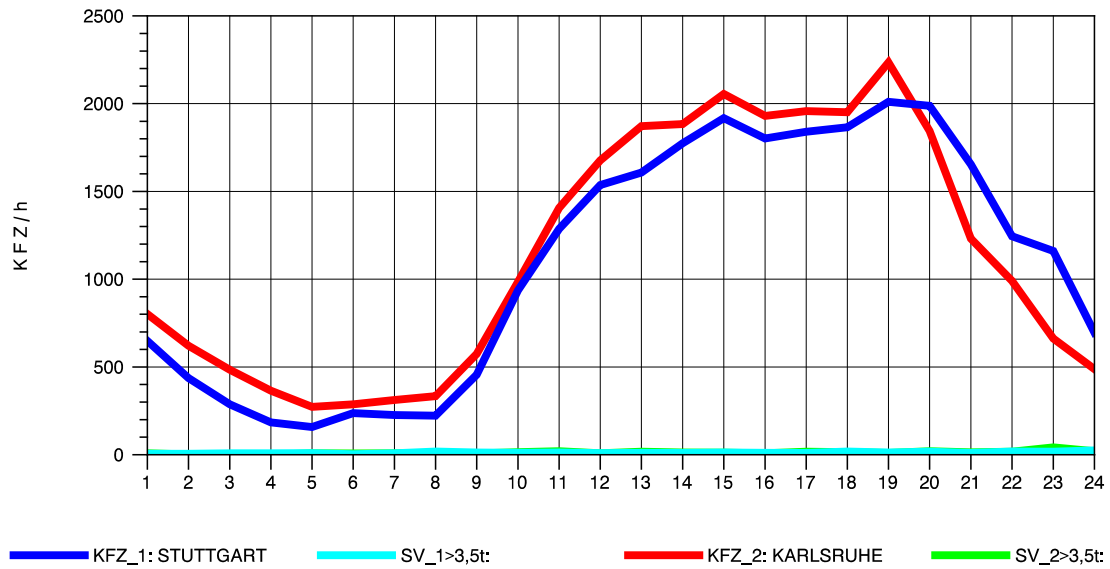

STRASSENVERKEHRSZÄHLUNGEN IN BADEN-WÜRTTEMBERG
S-ZUFFENHAUSEN 71201100 B 10
Sonntag, 10. August 2014