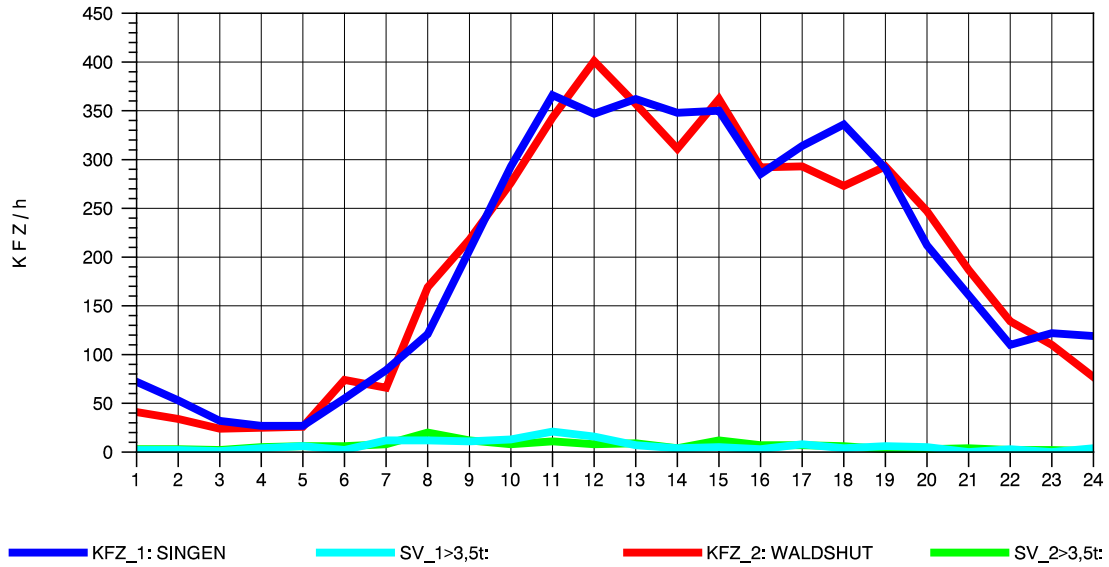

STRASSENVERKEHRSZÄHLUNGEN IN BADEN-WÜRTTEMBERG
LAUCHRINGEN 83151001 A 98
Samstag, 11. Oktober 2014