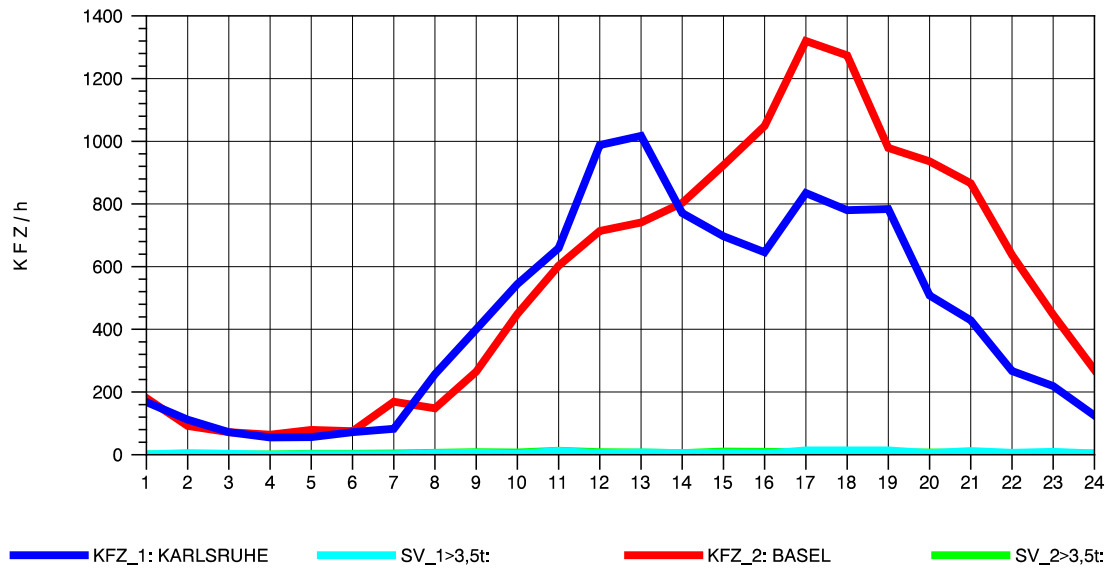

STRASSENVERKEHRSZÄHLUNGEN IN BADEN-WÜRTTEMBERG
WEIL AM RHEIN/GZA 84111099 A 5
Sonntag, 11. Mai 2014