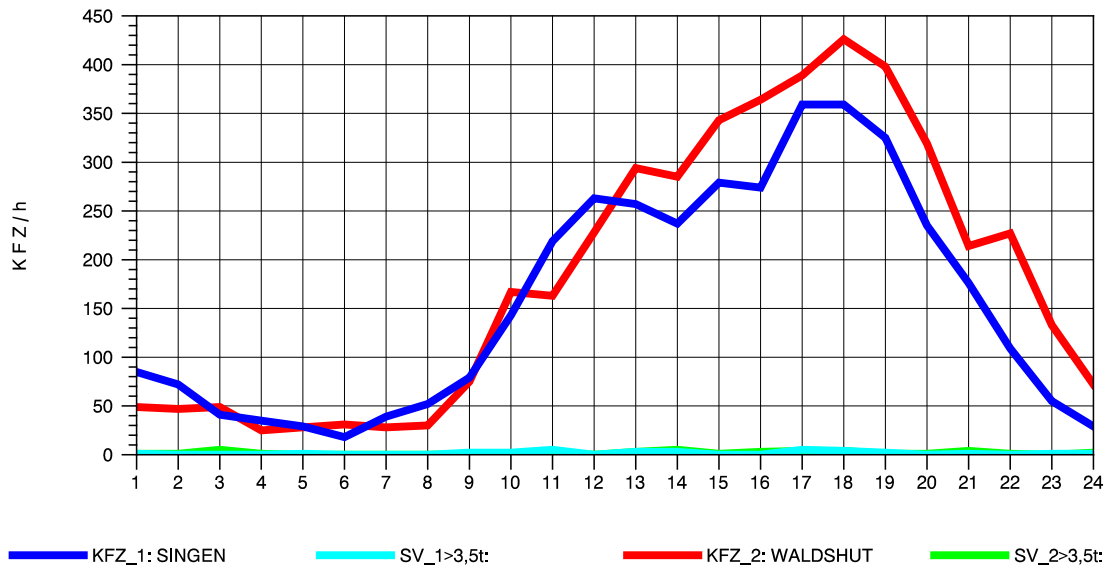

STRASSENVERKEHRSZÄHLUNGEN IN BADEN-WÜRTTEMBERG
LAUCHRINGEN 83151001 A 98
Sonntag, 12. Oktober 2014