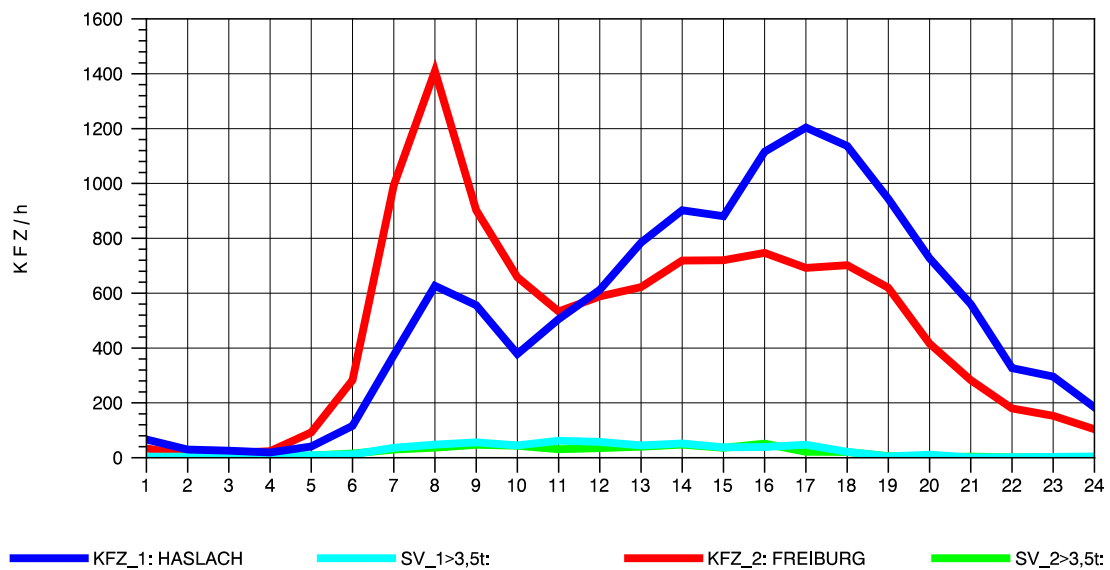

STRASSENVERKEHRSZÄHLUNGEN IN BADEN-WÜRTTEMBERG
WALDKIRCH 2 79131106 B 294
Freitag, 10. Oktober 2014