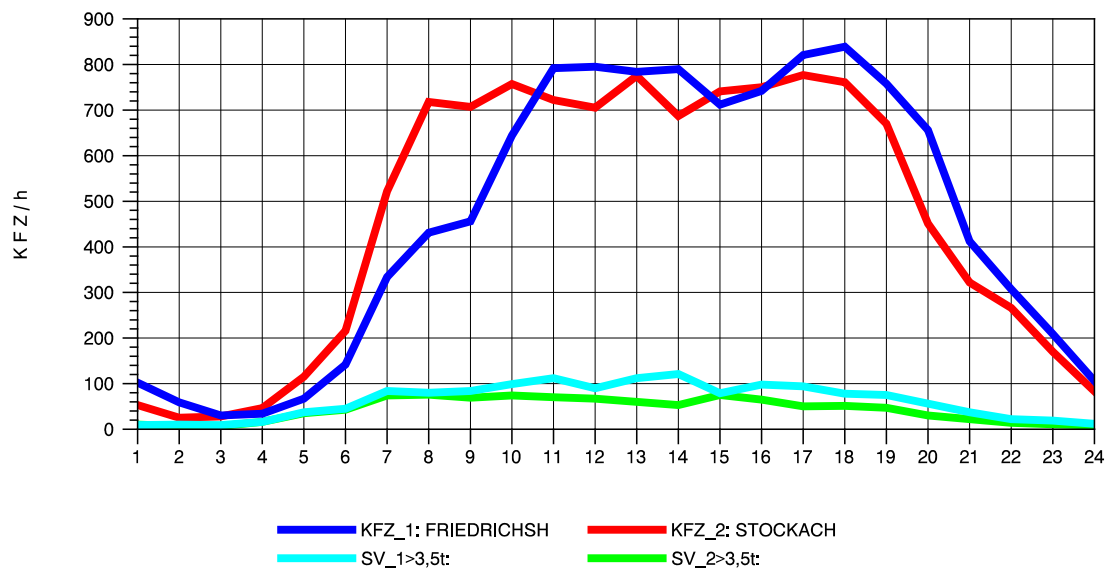

STRASSENVERKEHRSZÄHLUNGEN IN BADEN-WÜRTTEMBERG
HARLACHEN 83211101 B 31
Montag, 04. August 2014