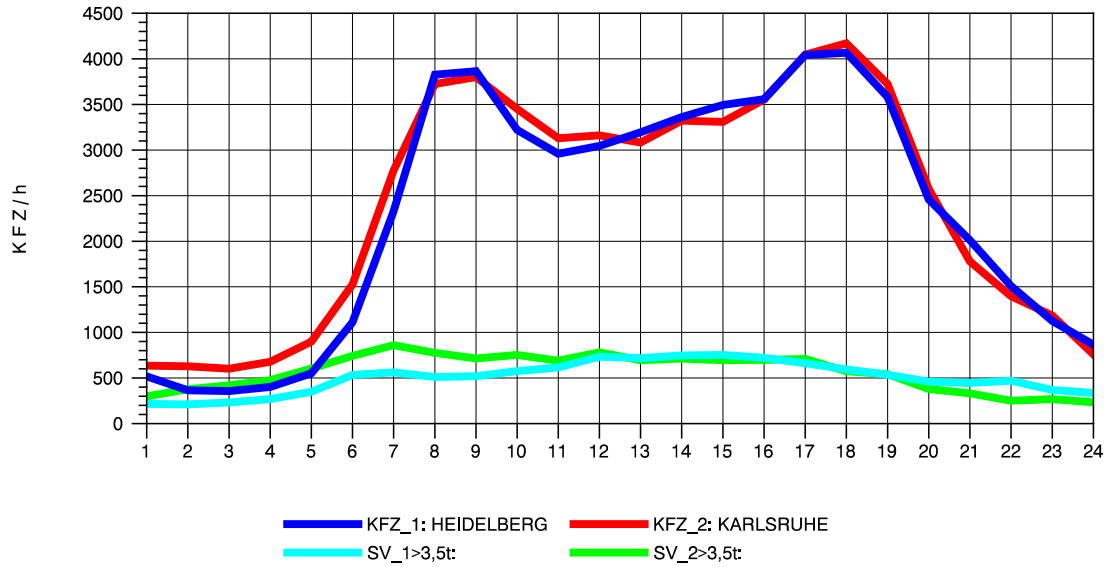

STRASSENVERKEHRSZÄHLUNGEN IN BADEN-WÜRTTEMBERG
ST. LEON 67171018 A 5
Dienstag, 07. Oktober 2014