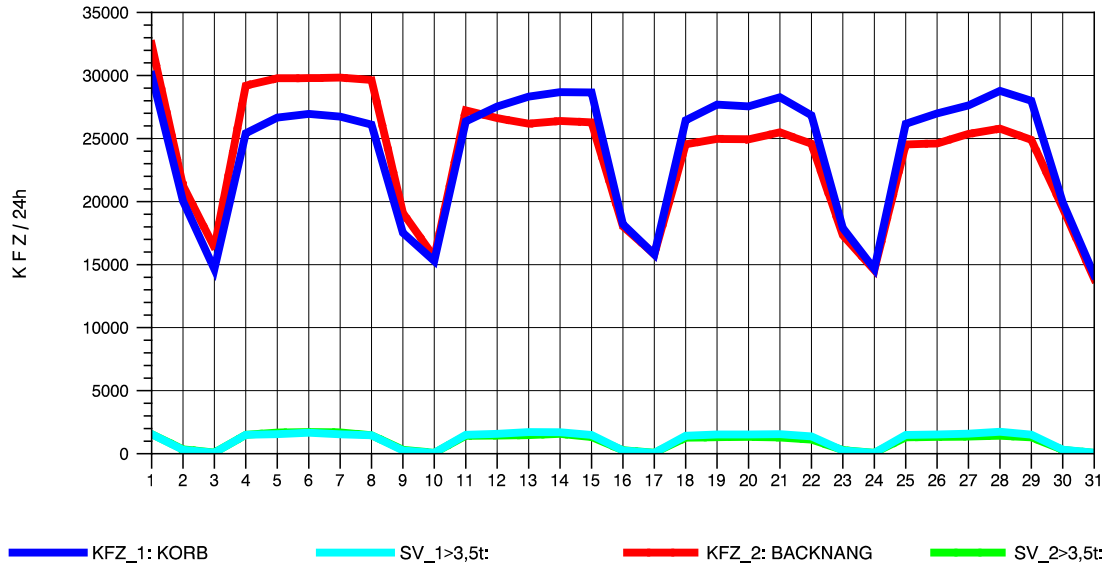

STRASSENVERKEHRSZÄHLUNGEN IN BADEN-WÜRTTEMBERG
KORB 71221100 B 14
TAGESWERTE JE RICHTUNG: August 2014