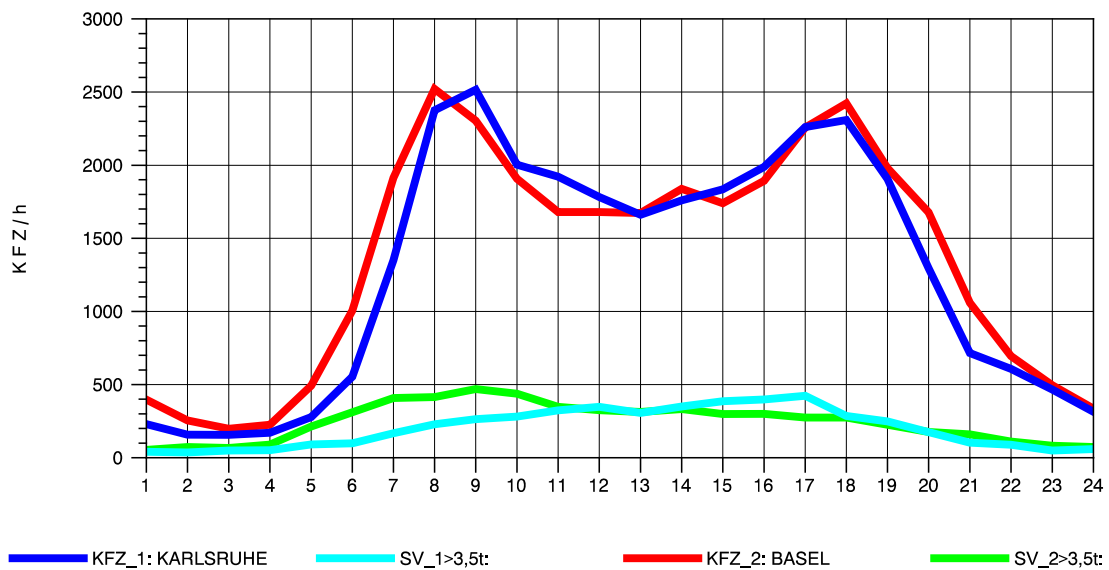

STRASSENVERKEHRSZÄHLUNGEN IN BADEN-WÜRTTEMBERG
T+R BREISGAU 78121047 A 5
Montag, 05. Mai 2014