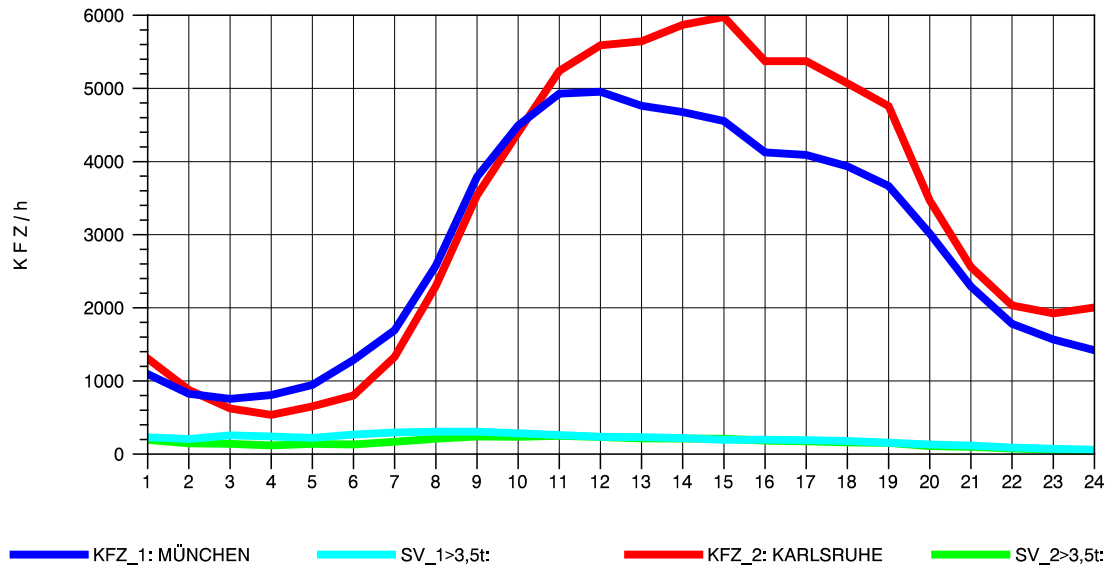

STRASSENVERKEHRSZÄHLUNGEN IN BADEN-WÜRTTEMBERG
STUTTGART-VAIH. 72201073 A 8
Samstag, 11. Oktober 2014