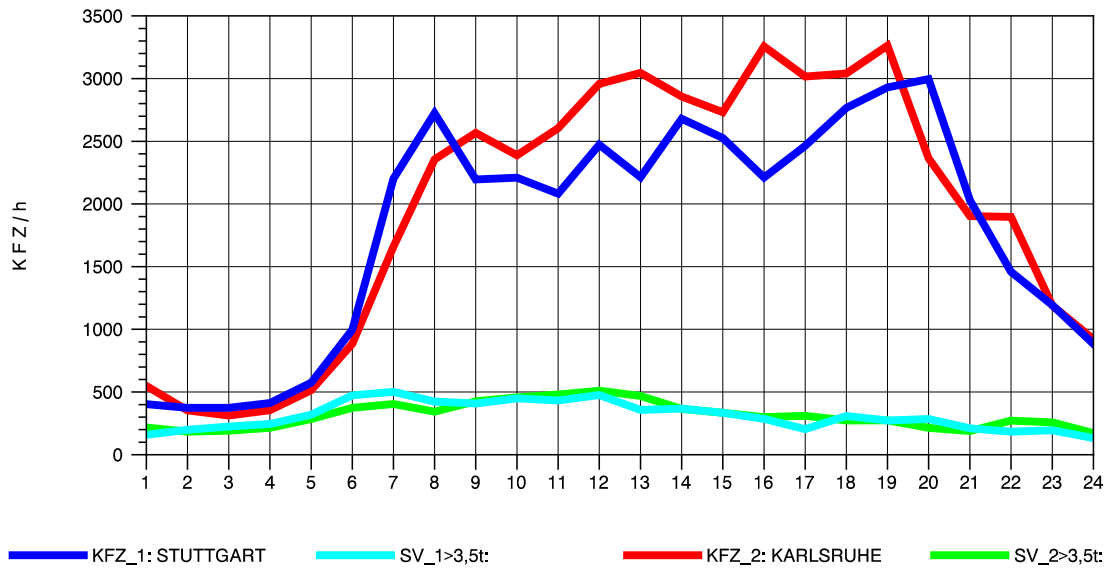

STRASSENVERKEHRSZÄHLUNGEN IN BADEN-WÜRTTEMBERG
PFORZHEIM-OST 70181077 A 8
Freitag, 10. Oktober 2014