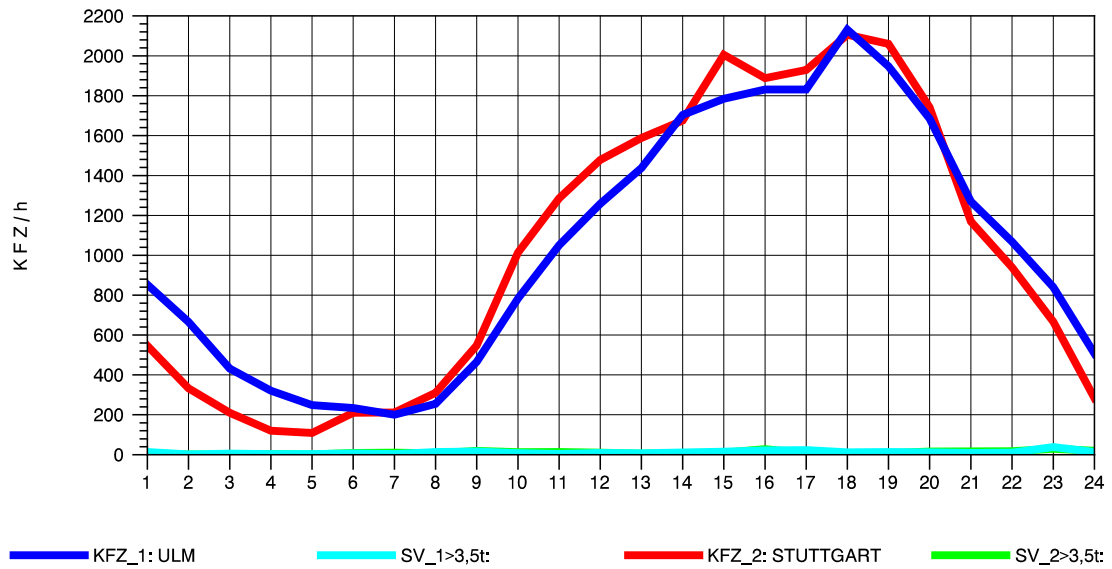

STRASSENVERKEHRSZÄHLUNGEN IN BADEN-WÜRTTEMBERG
PLOCHINGEN 72221100 B 10
Sonntag, 12. Oktober 2014