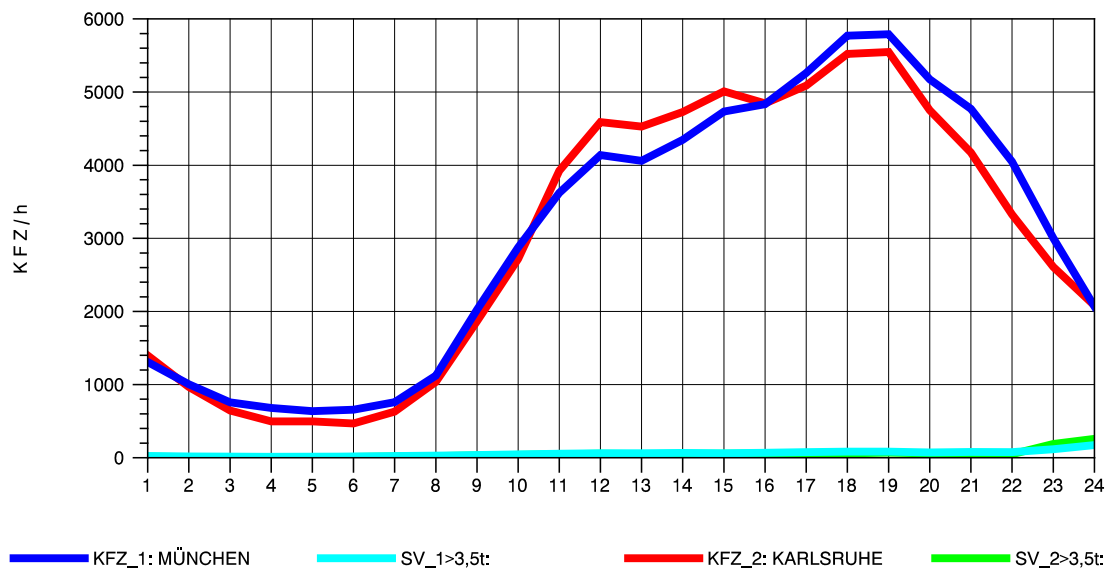

STRASSENVERKEHRSZÄHLUNGEN IN BADEN-WÜRTTEMBERG
STUTTGART-VAIH. 72201073 A 8
Sonntag, 12. Oktober 2014