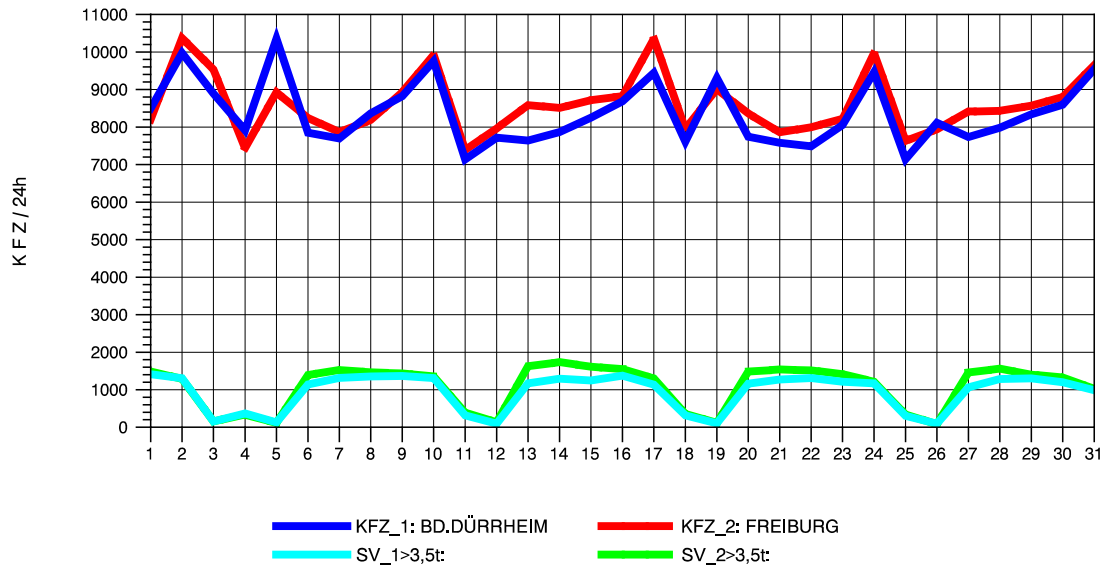

STRASSENVERKEHRSZÄHLUNGEN IN BADEN-WÜRTTEMBERG
BAD DÜRRHEIM 80171034 A 864
TAGESWERTE JE RICHTUNG: Oktober 2014