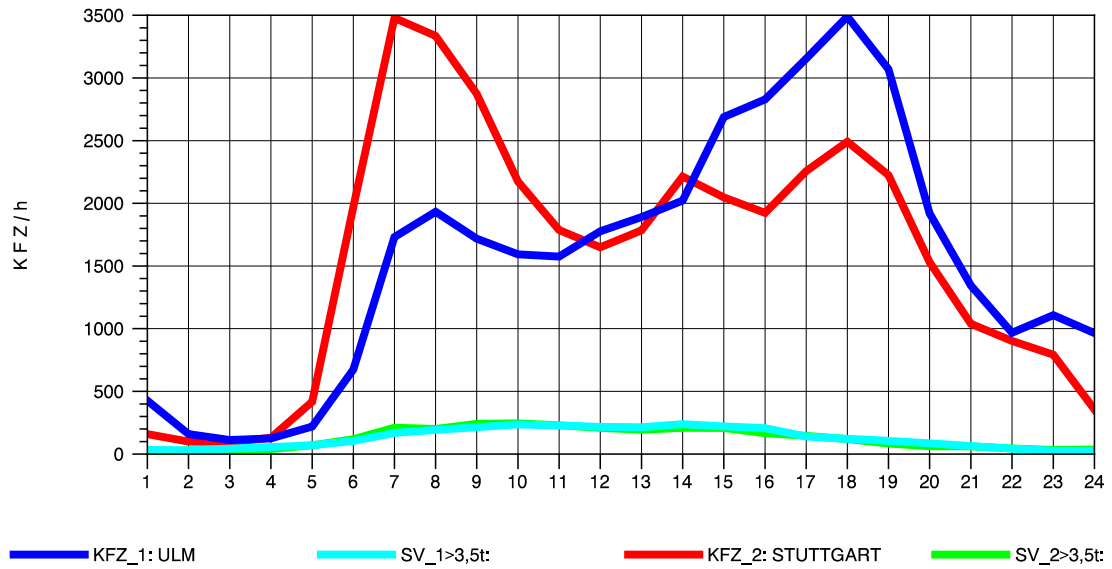

STRASSENVERKEHRSZÄHLUNGEN IN BADEN-WÜRTTEMBERG
PLOCHINGEN 72221100 B 10
Donnerstag, 07. August 2014