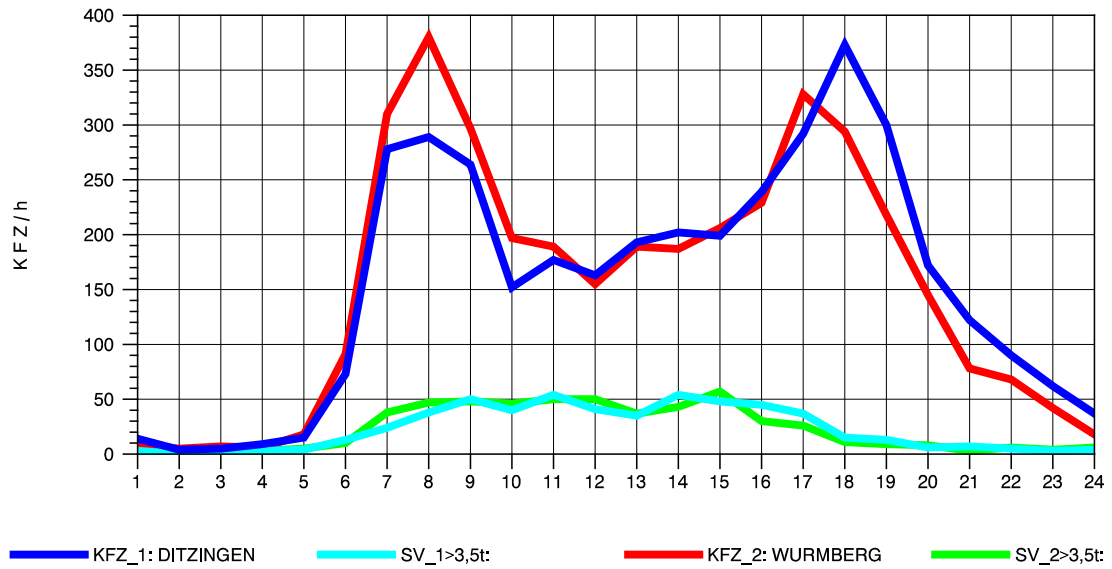

STRASSENVERKEHRSZÄHLUNGEN IN BADEN-WÜRTTEMBERG
HEIMERDINGEN 71201227 L 1177
Dienstag, 06. Mai 2014