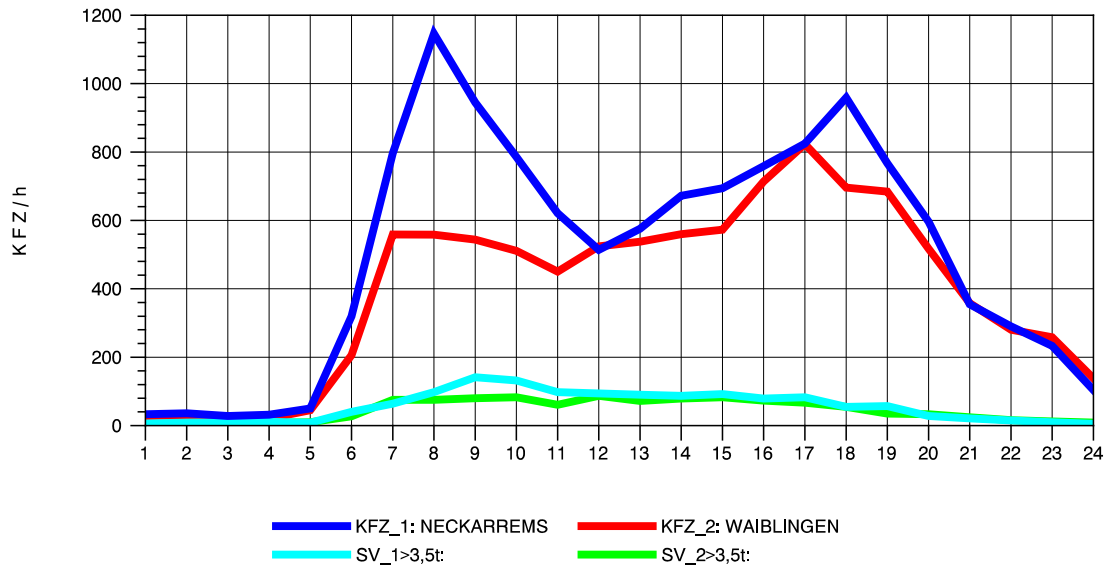

STRASSENVERKEHRSZÄHLUNGEN IN BADEN-WÜRTTEMBERG
HEGNACH 71211211 L 1142
Dienstag, 06. Mai 2014