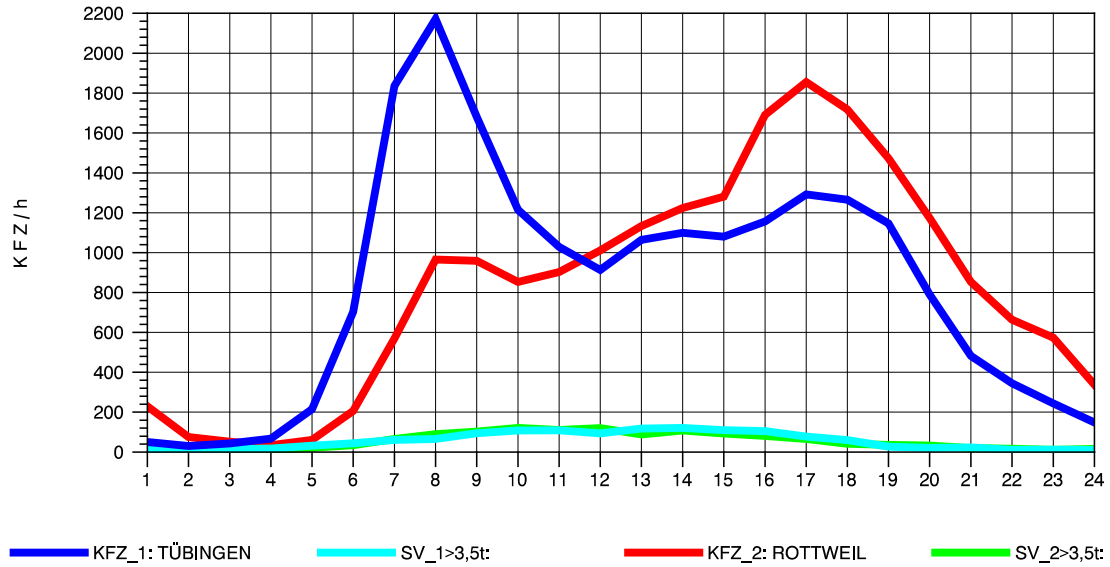

STRASSENVERKEHRSZÄHLUNGEN IN BADEN-WÜRTTEMBERG
TÜBINGEN-SÜD 75201101 B 27
Donnerstag, 09. Oktober 2014