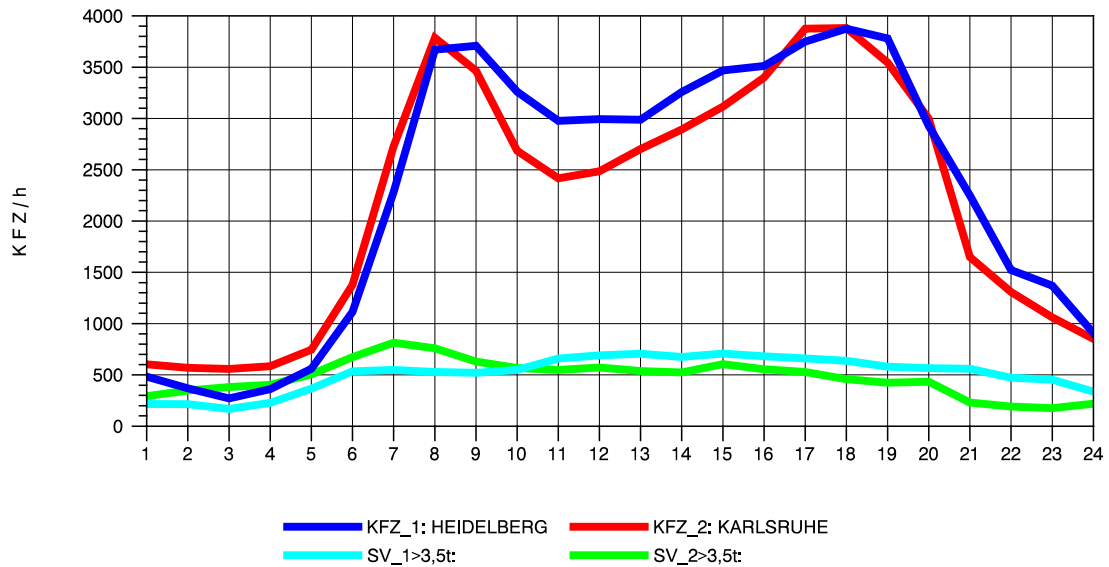

STRASSENVERKEHRSZÄHLUNGEN IN BADEN-WÜRTTEMBERG
ST. LEON 67171018 A 5
Mittwoch, 07. Mai 2014