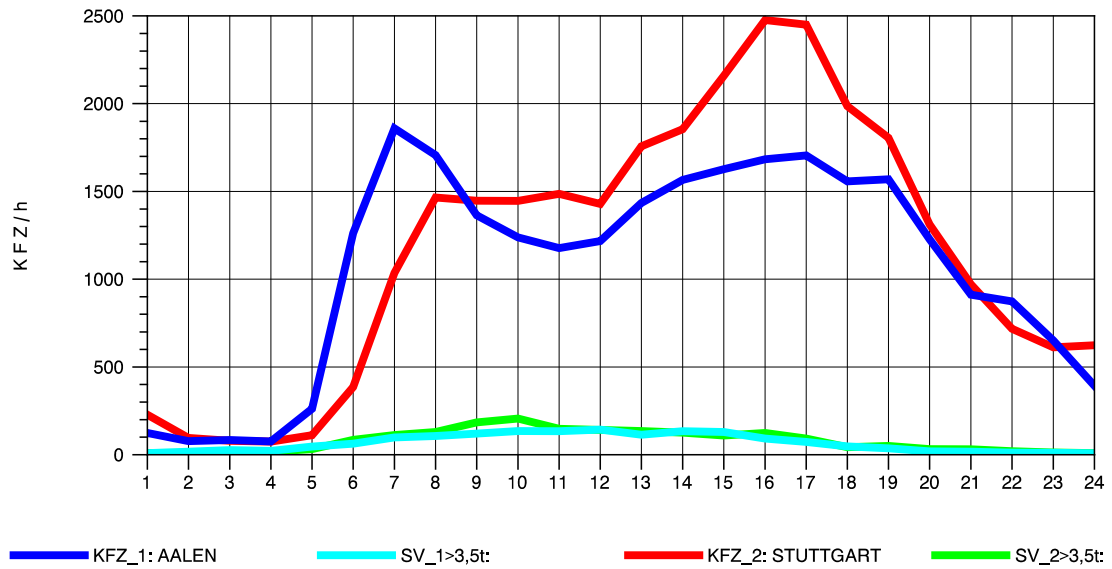

STRASSENVERKEHRSZÄHLUNGEN IN BADEN-WÜRTTEMBERG
GRUNBACH 71221107 B 29
Freitag, 08. August 2014