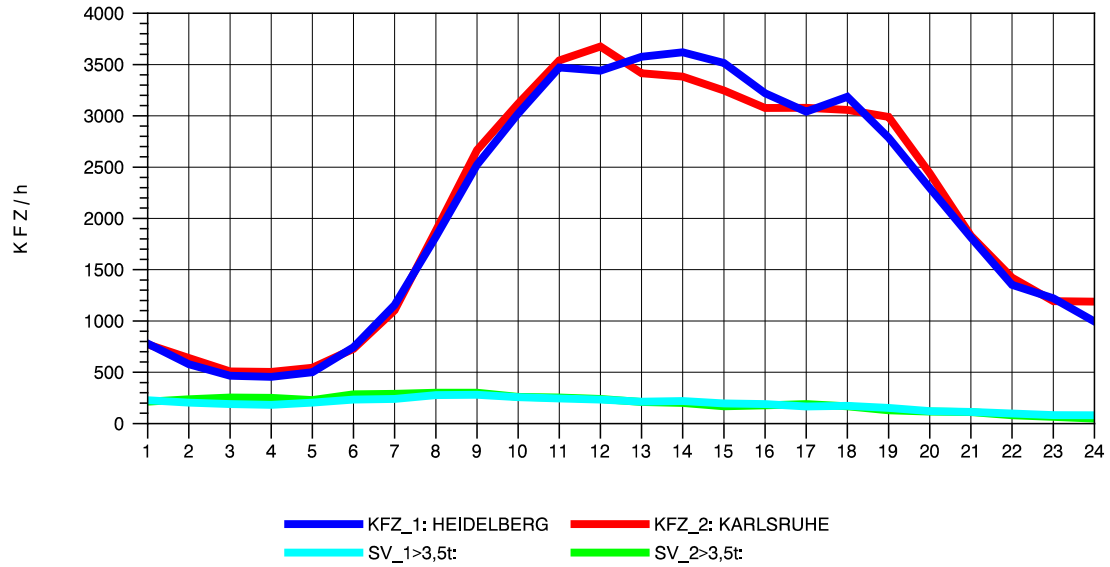

STRASSENVERKEHRSZÄHLUNGEN IN BADEN-WÜRTTEMBERG
ST. LEON 67171018 A 5
Samstag, 10. Mai 2014