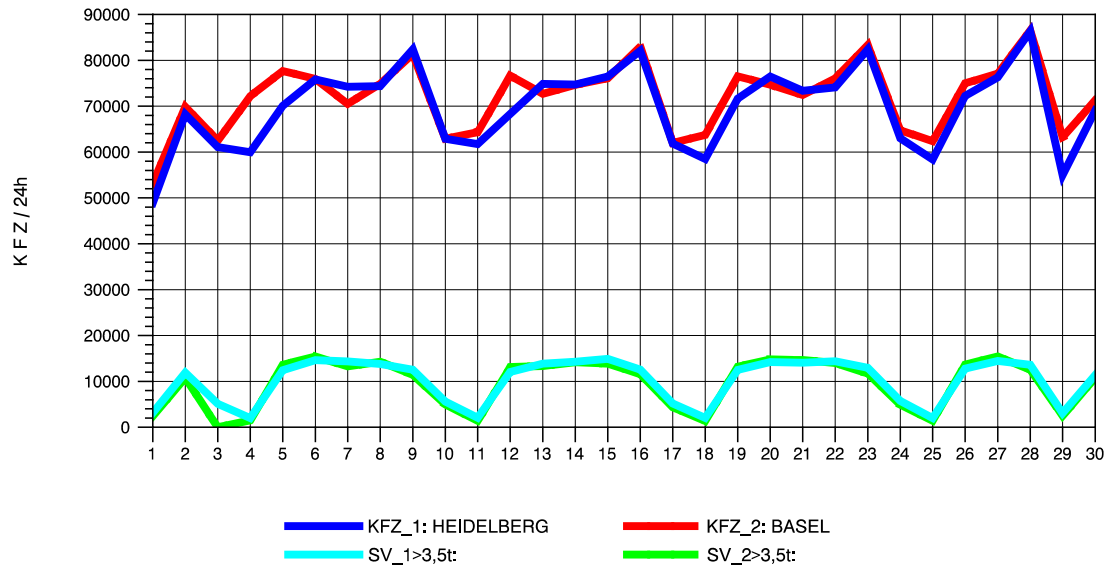

STRASSENVERKEHRSZÄHLUNGEN IN BADEN-WÜRTTEMBERG
KARLSRUHE 1 70161022 A 5
TAGESWERTE JE RICHTUNG: Mai 2014