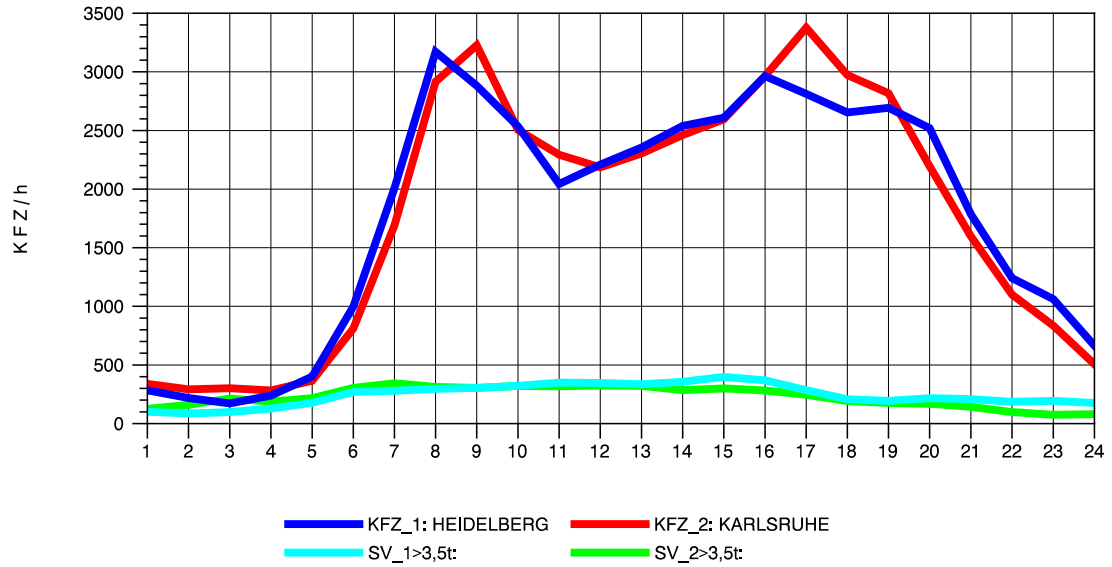

STRASSENVERKEHRSZÄHLUNGEN IN BADEN-WÜRTTEMBERG
EPELHEIM 65171010 A 5
Donnerstag, 09. Oktober 2014