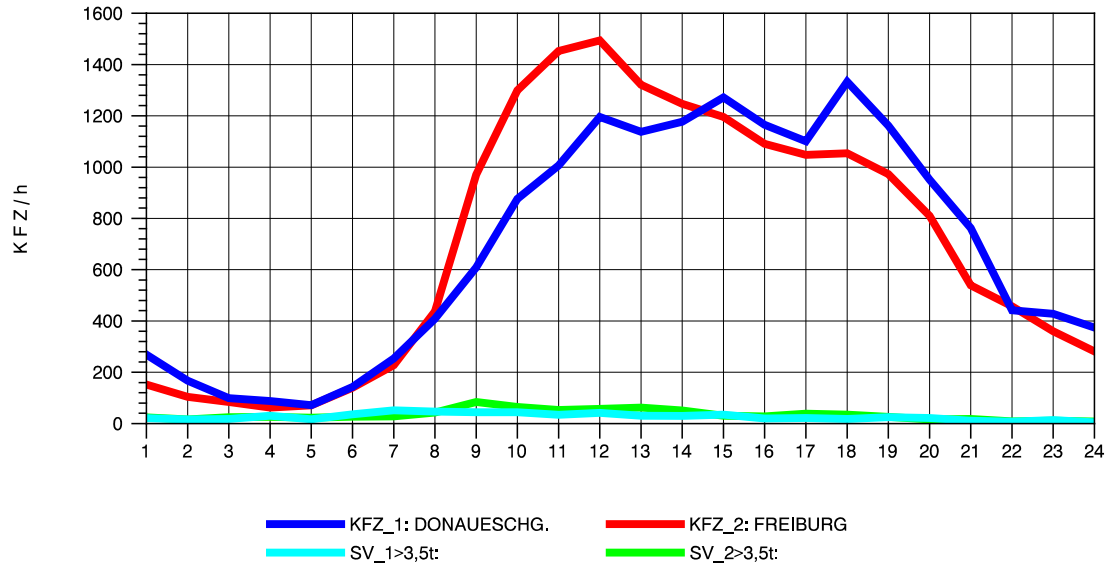

STRASSENVERKEHRSZÄHLUNGEN IN BADEN-WÜRTTEMBERG
FREIBURG-OSTTUNNEL 80131101 B 31 N
Samstag, 11. Oktober 2014