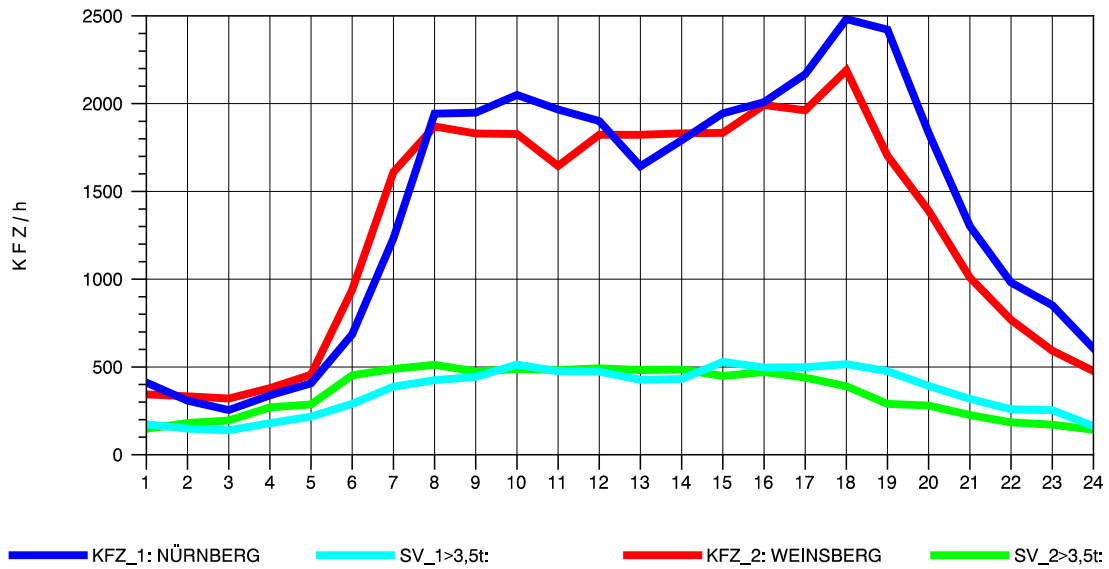

STRASSENVERKEHRSZÄHLUNGEN IN BADEN-WÜRTTEMBERG
SCHWABBACH 68221091 A 6
Mittwoch, 06. August 2014