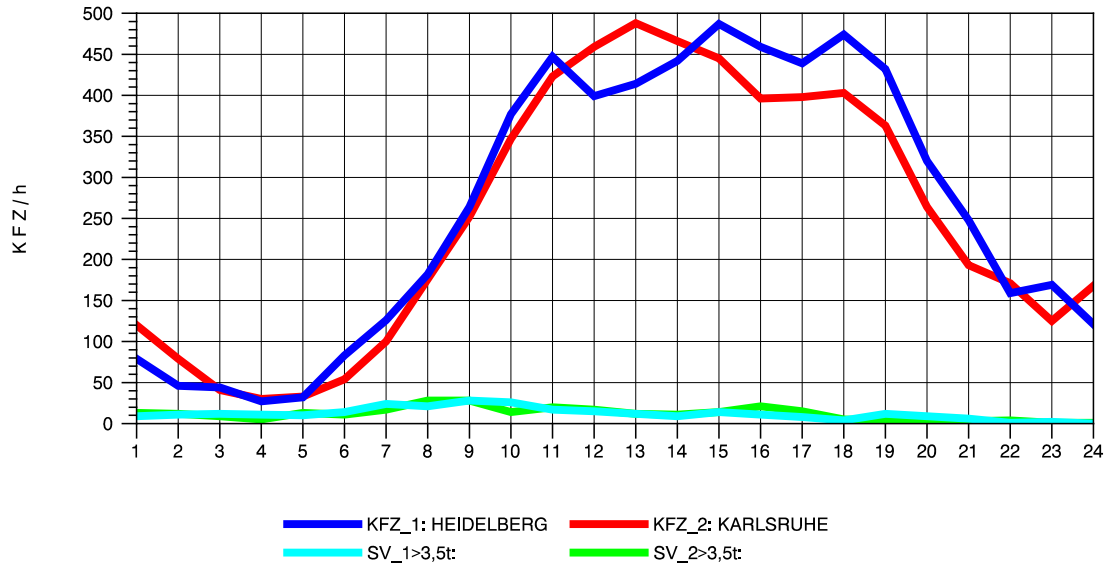

STRASSENVERKEHRSZÄHLUNGEN IN BADEN-WÜRTTEMBERG
VAIHINGEN (ENZ) 70191108 B 10
Samstag, 10. Mai 2014