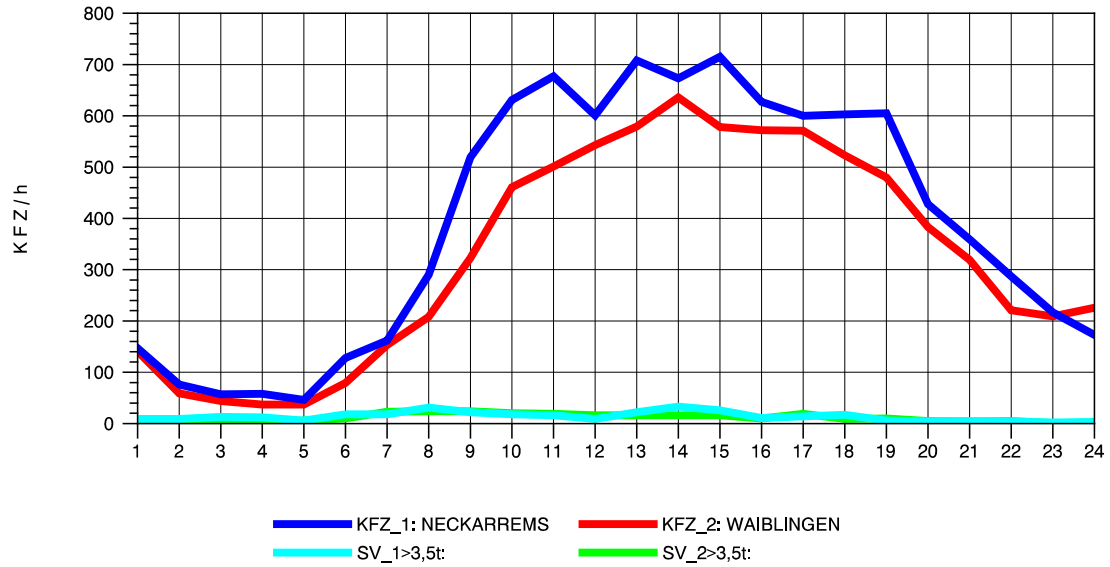

STRASSENVERKEHRSZÄHLUNGEN IN BADEN-WÜRTTEMBERG
HEGNACH 71211211 L 1142
Samstag, 10. Mai 2014