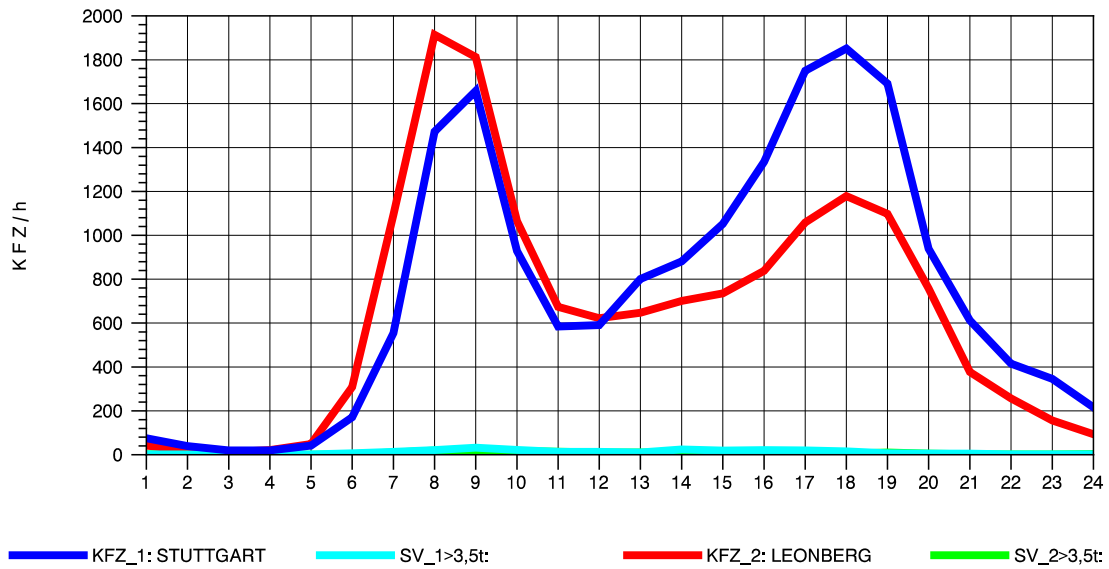

STRASSENVERKEHRSZÄHLUNGEN IN BADEN-WÜRTTEMBERG
SOLITUDE 72201203 L 1180
Montag, 06. Oktober 2014