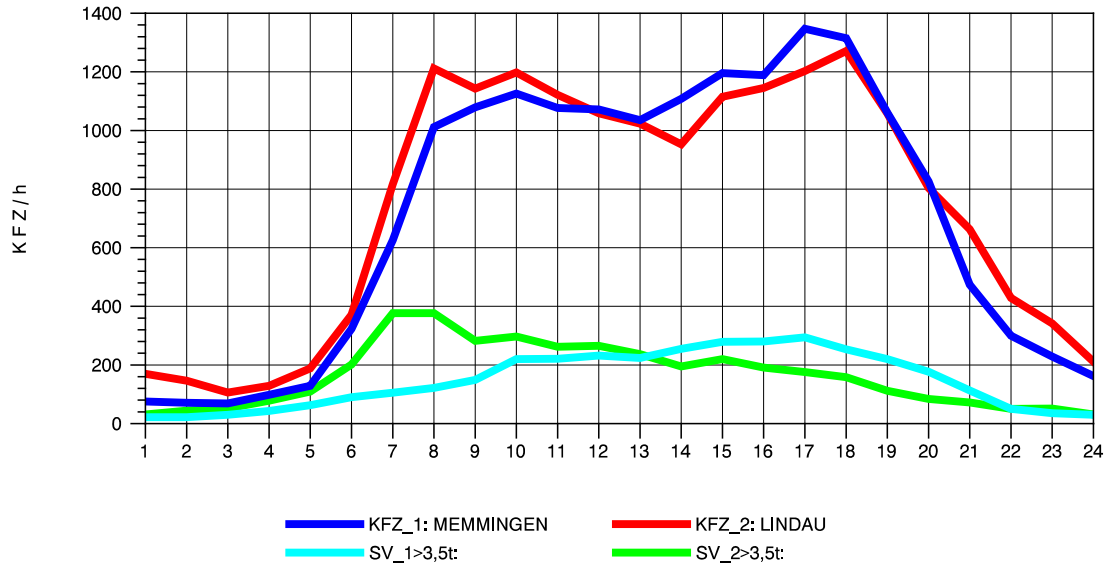

STRASSENVERKEHRSZÄHLUNGEN IN BADEN-WÜRTTEMBERG
LEUTKIRCH-WEST 81261001 A 96
Dienstag, 07. Oktober 2014