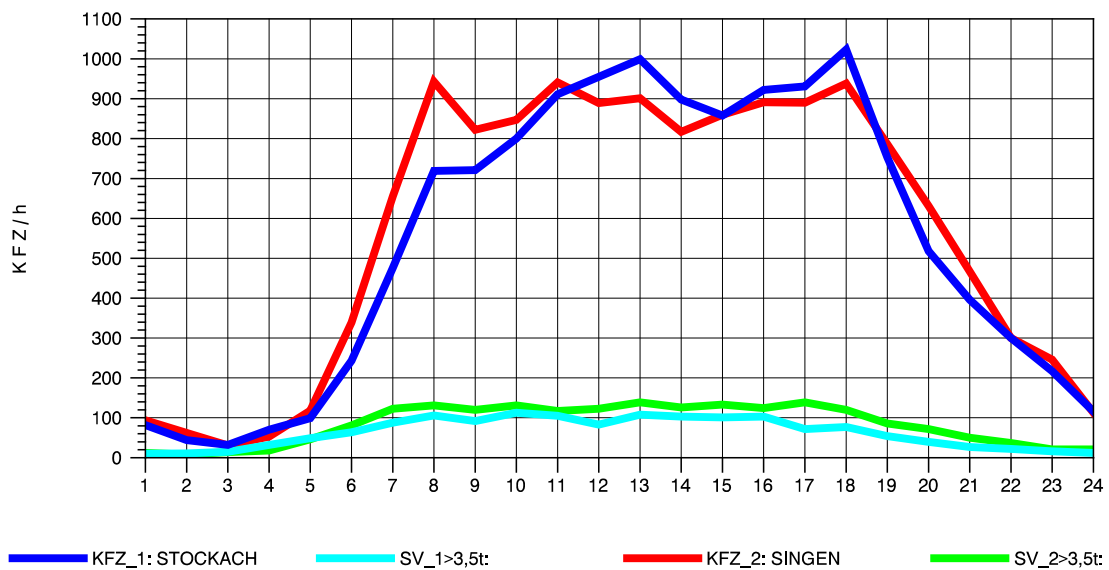

STRASSENVERKEHRSZÄHLUNGEN IN BADEN-WÜRTTEMBERG
STOCKACH 81191040 A 98
Montag, 04. August 2014