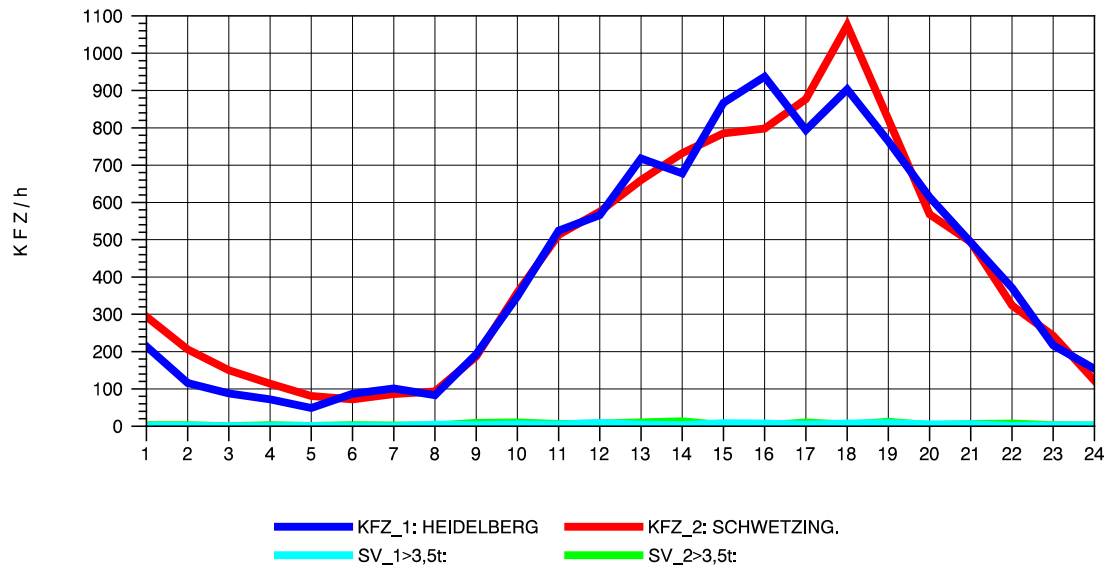

STRASSENVERKEHRSZÄHLUNGEN IN BADEN-WÜRTTEMBERG
HEIDELBERG 2 66171214 L 600A
Sonntag, 12. Oktober 2014