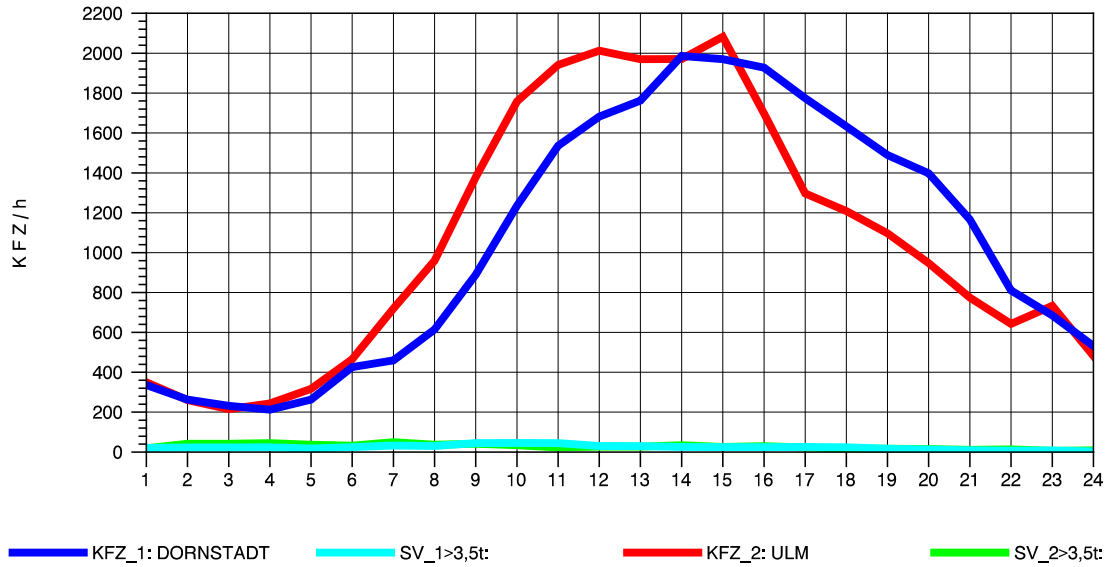

STRASSENVERKEHRSZÄHLUNGEN IN BADEN-WÜRTTEMBERG
ULM-NORD 75251103 B 10
Samstag, 09. August 2014