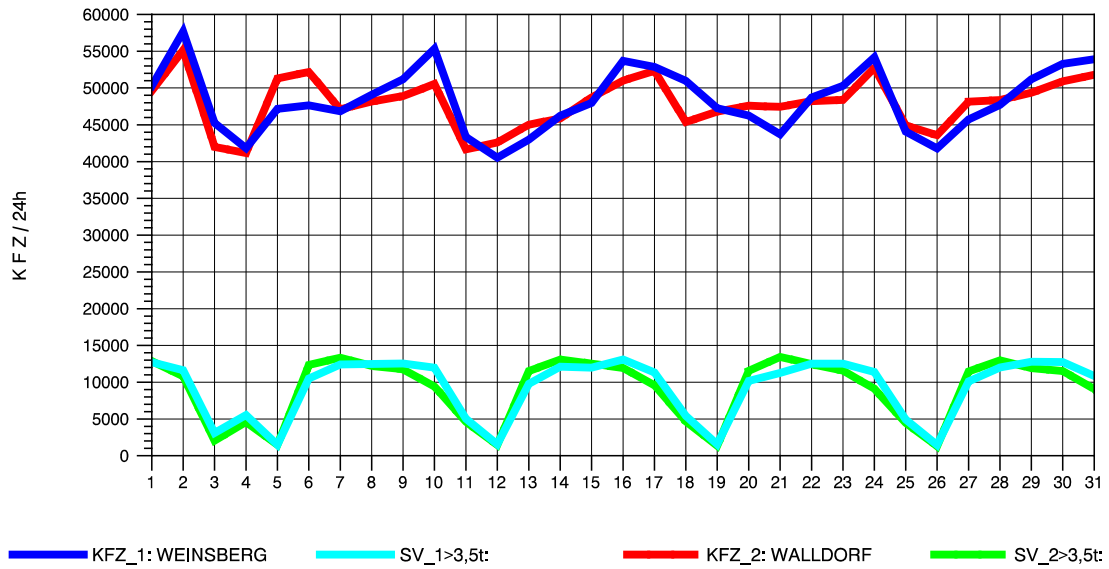

STRASSENVERKEHRSZÄHLUNGEN IN BADEN-WÜRTTEMBERG
WALLDORF 67171016 A 6
TAGESWERTE JE RICHTUNG: Oktober 2014