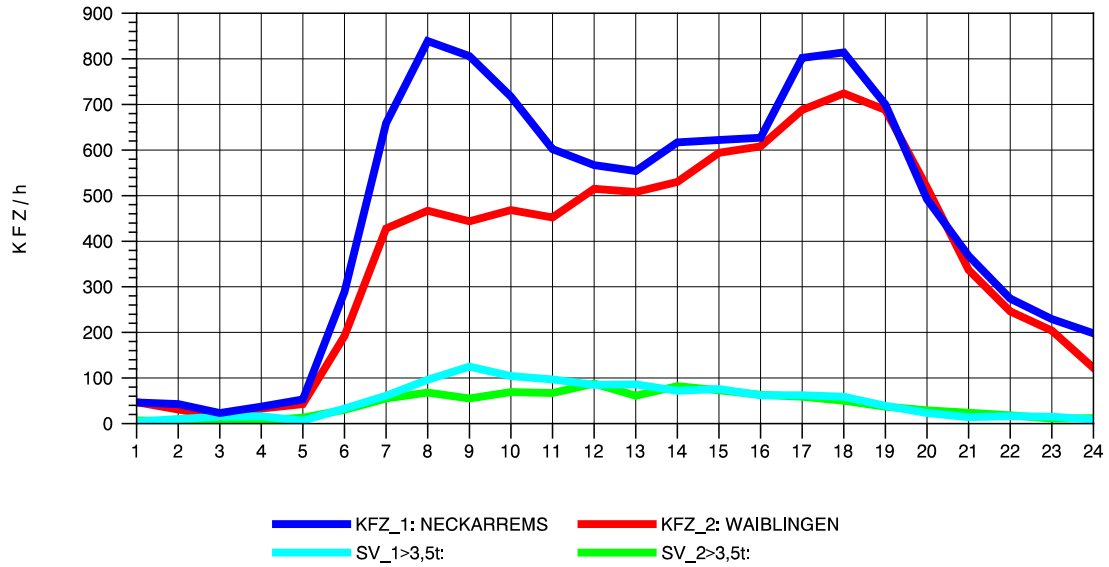

STRASSENVERKEHRSZÄHLUNGEN IN BADEN-WÜRTTEMBERG
HEGNACH 71211211 L 1142
Dienstag, 05. August 2014