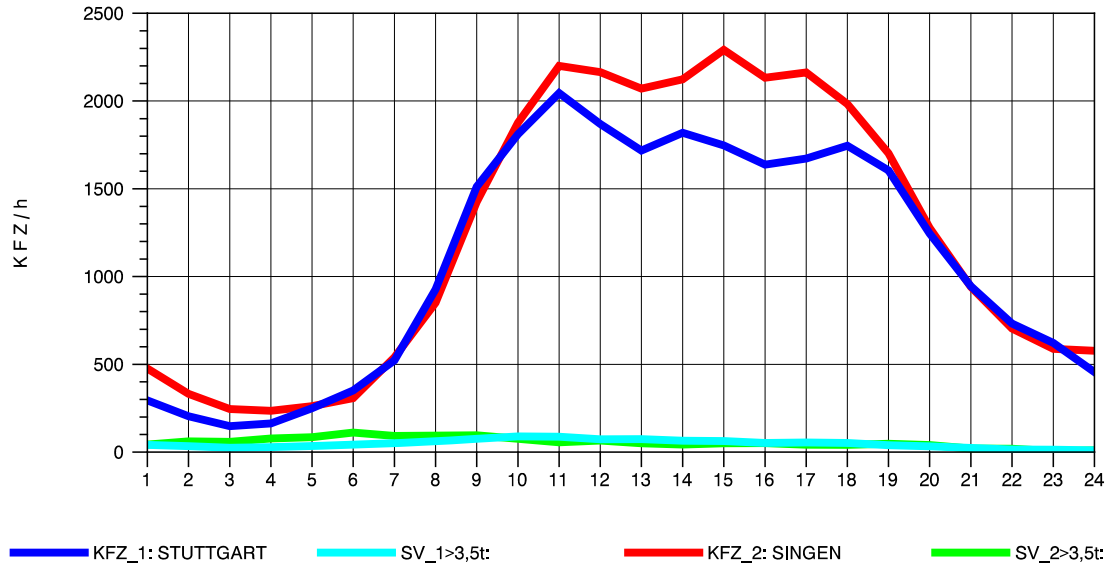

STRASSENVERKEHRSZÄHLUNGEN IN BADEN-WÜRTTEMBERG
HORB 75181028 A 81
Samstag, 11. Oktober 2014