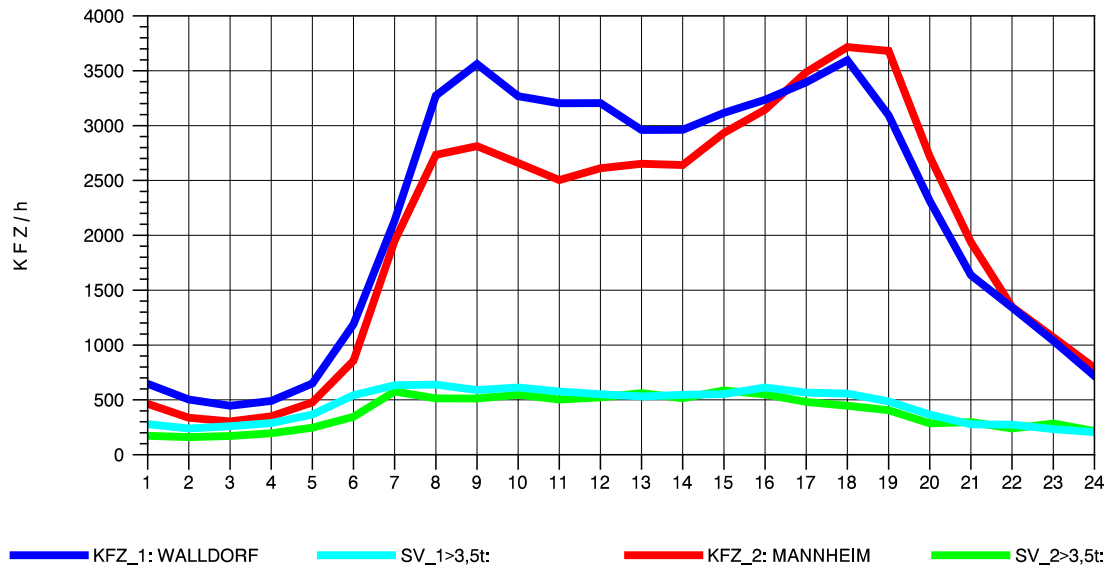

STRASSENVERKEHRSZÄHLUNGEN IN BADEN-WÜRTTEMBERG
HOCKENHEIM 66171025 A 6
Mittwoch, 06. August 2014