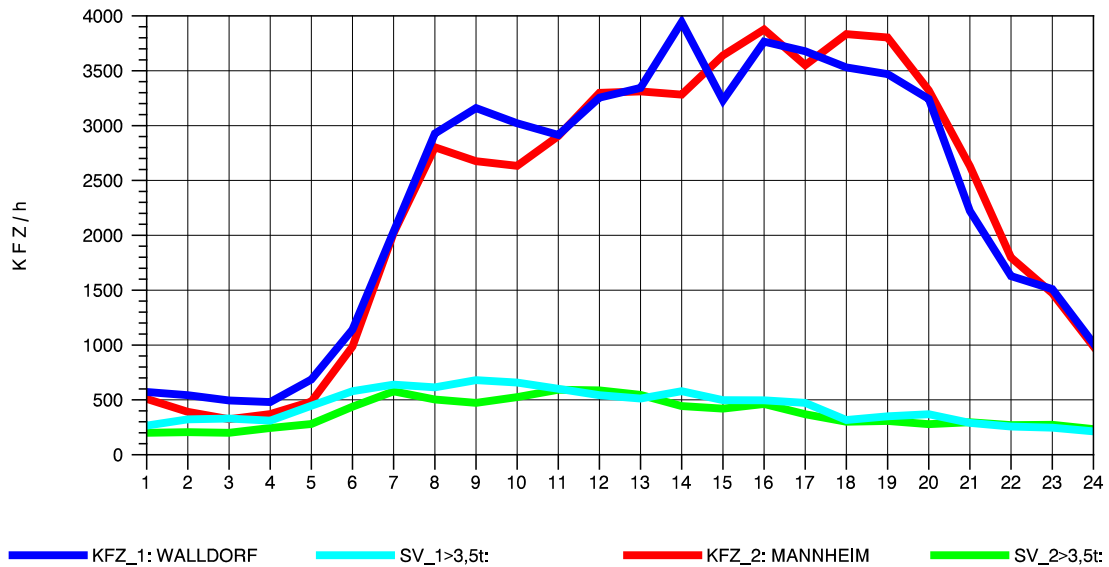

STRASSENVERKEHRSZÄHLUNGEN IN BADEN-WÜRTTEMBERG
HOCKENHEIM 66171025 A 6
Freitag, 10. Oktober 2014