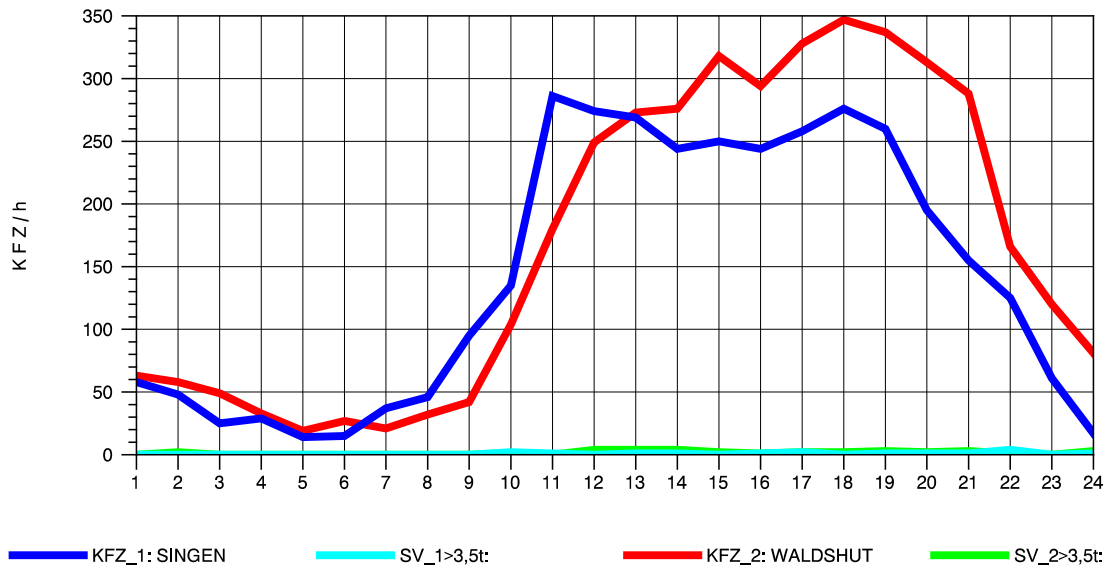

STRASSENVERKEHRSZÄHLUNGEN IN BADEN-WÜRTTEMBERG
LAUCHRINGEN 83151001 A 98
Sonntag, 10. August 2014