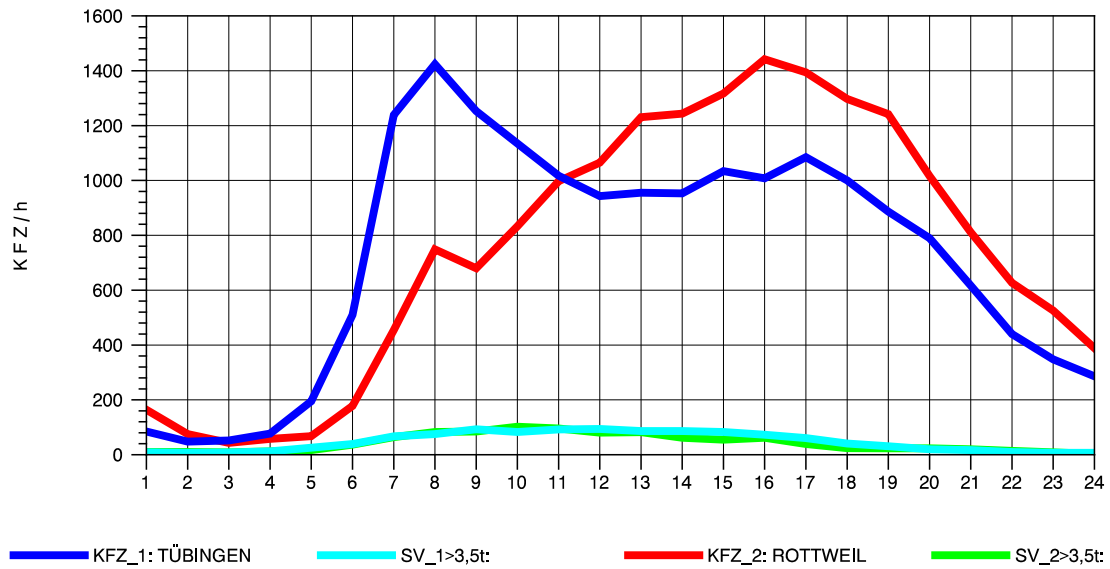

STRASSENVERKEHRSZÄHLUNGEN IN BADEN-WÜRTTEMBERG
TÜBINGEN-SÜD 75201101 B 27
Freitag, 08. August 2014