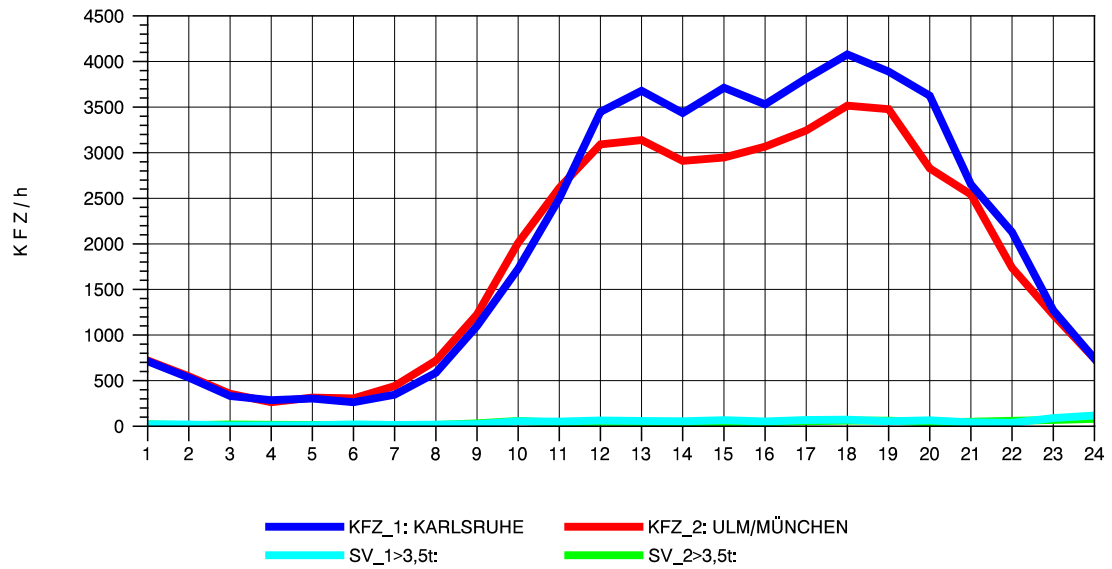

STRASSENVERKEHRSZÄHLUNGEN IN BADEN-WÜRTTEMBERG
DENKENDORF 73211075 A 8
Sonntag, 12. Oktober 2014