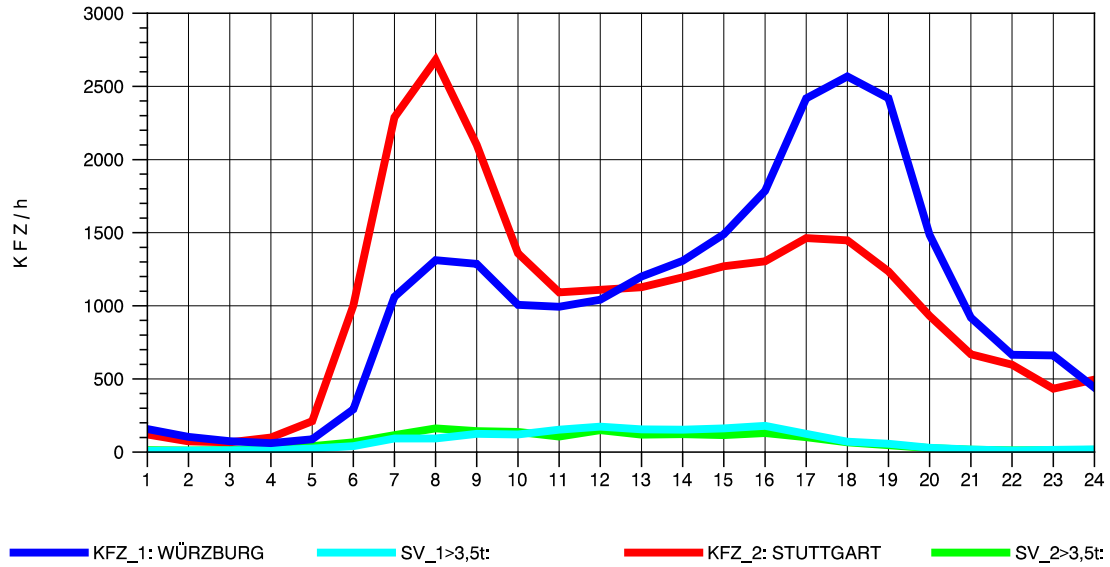

STRASSENVERKEHRSZÄHLUNGEN IN BADEN-WÜRTTEMBERG
KORNWESTHEIM 71211109 B 27
Dienstag, 05. August 2014