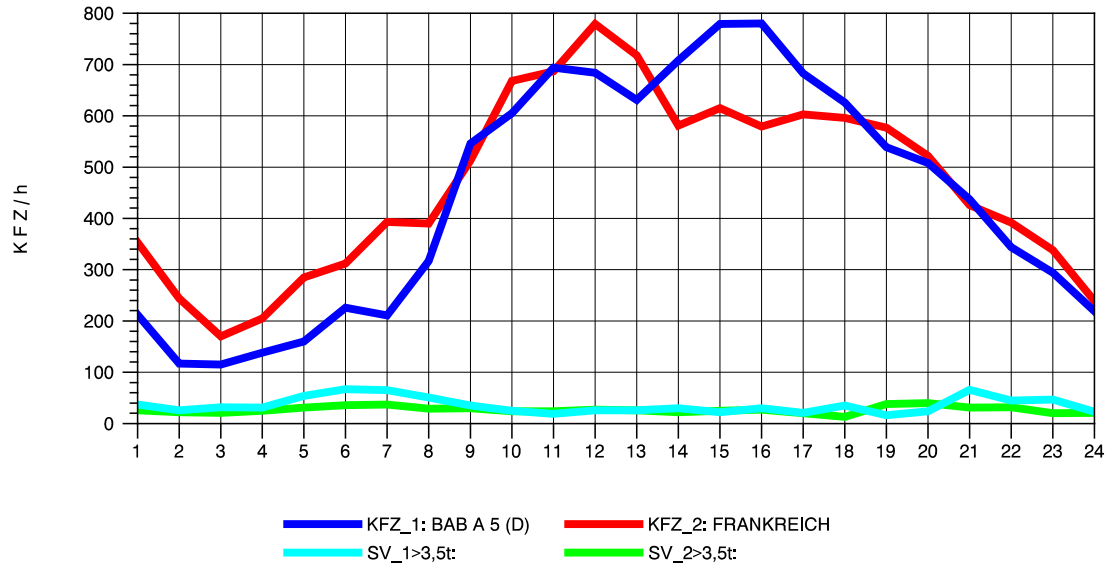

STRASSENVERKEHRSZÄHLUNGEN IN BADEN-WÜRTTEMBERG
NEUENBURG 1 82111052 A 5
Samstag, 09. August 2014