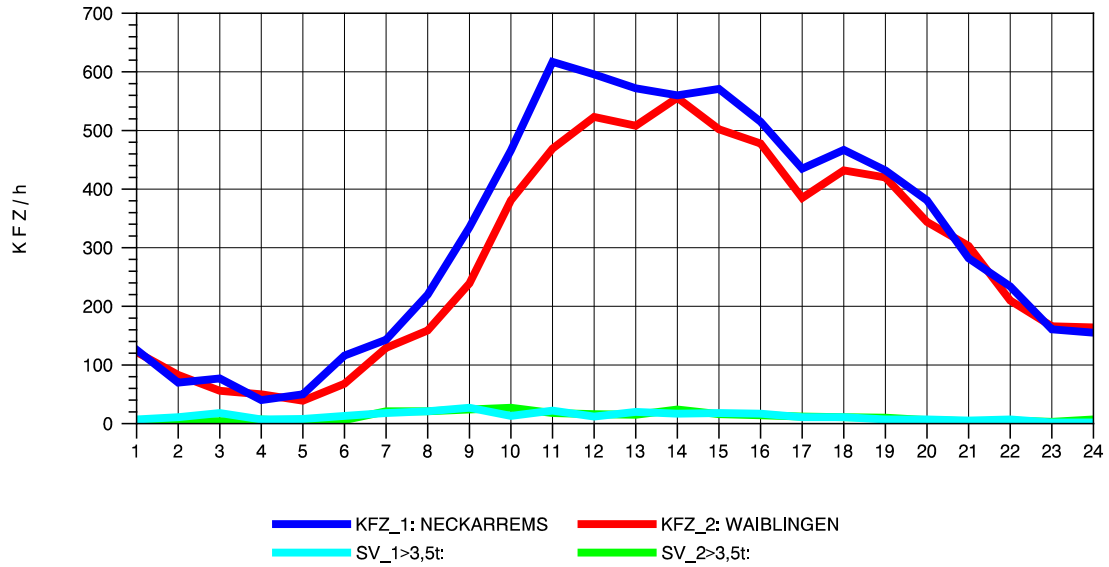

STRASSENVERKEHRSZÄHLUNGEN IN BADEN-WÜRTTEMBERG
HEGNACH 71211211 L 1142
Samstag, 09. August 2014