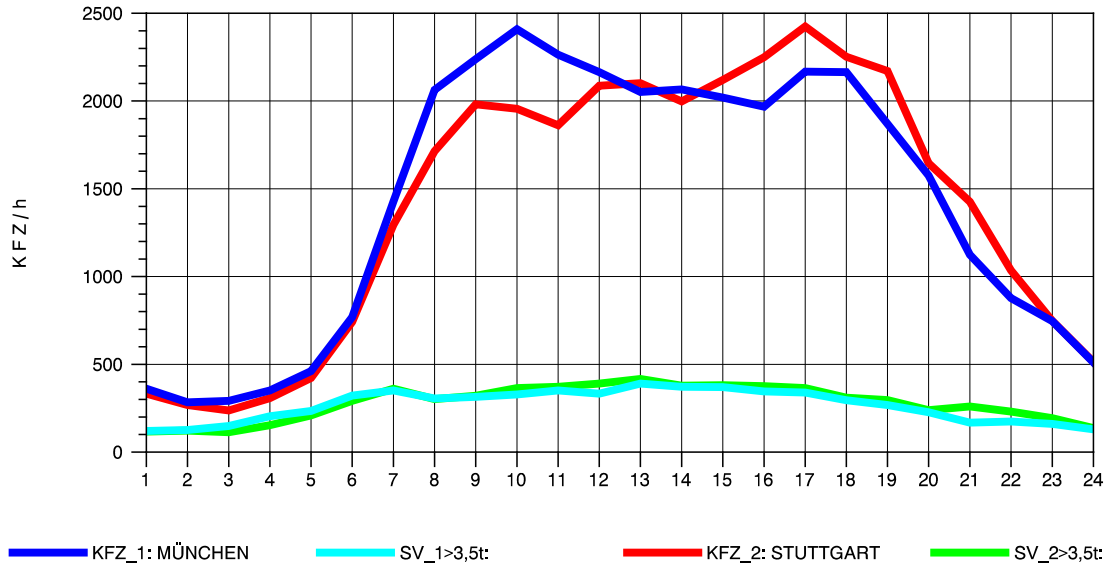

STRASSENVERKEHRSZÄHLUNGEN IN BADEN-WÜRTTEMBERG
MERKLINGEN 74241098 A 8
Dienstag, 05. August 2014