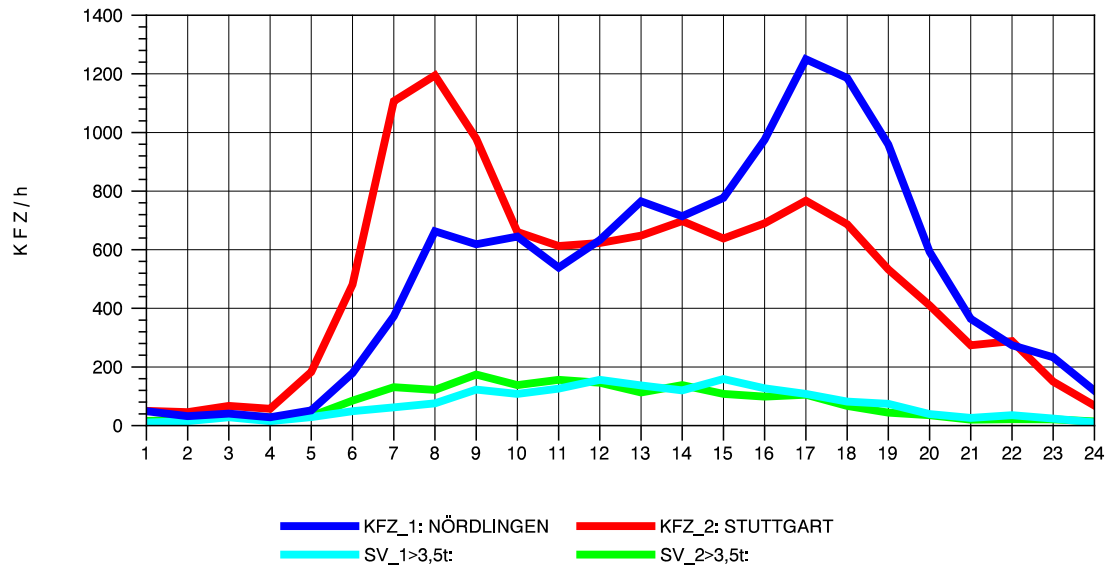

STRASSENVERKEHRSZÄHLUNGEN IN BADEN-WÜRTTEMBERG
AALEN-WESTUMGEHUNG 71261108 B 29n
Dienstag, 07. Oktober 2014