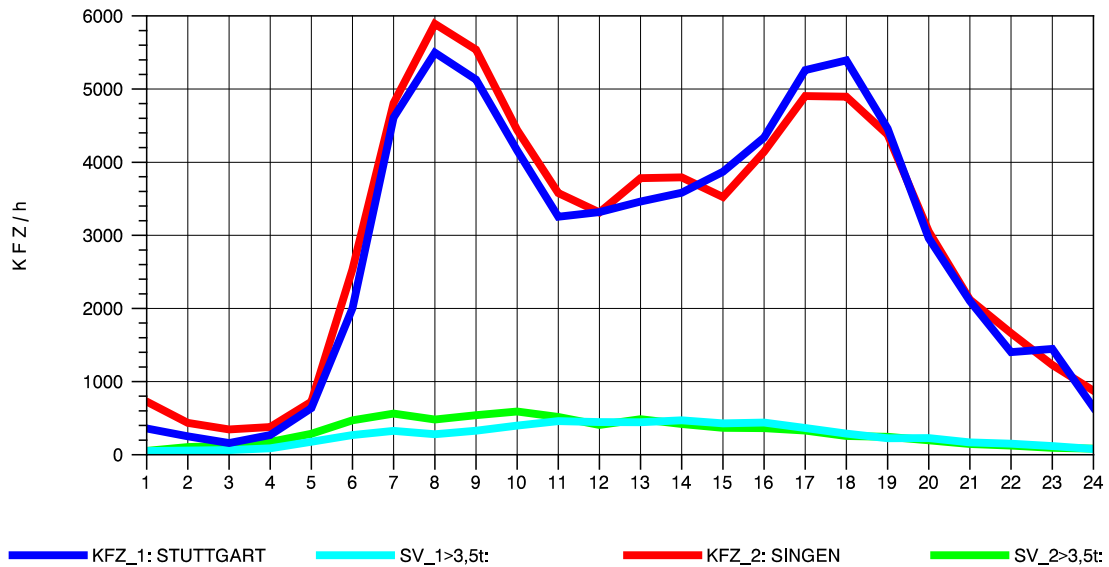

STRASSENVERKEHRSZÄHLUNGEN IN BADEN-WÜRTTEMBERG
BÖBLINGEN 72201011 A 81
Montag, 05. Mai 2014