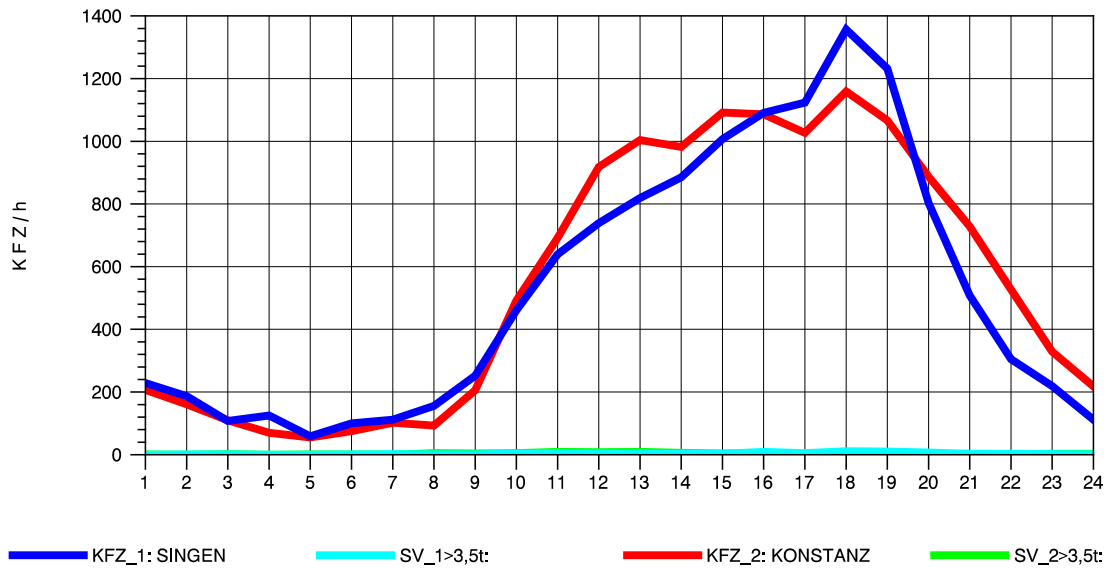

STRASSENVERKEHRSZÄHLUNGEN IN BADEN-WÜRTTEMBERG
KLOSTER HEGNE 82201112 B 33
Sonntag, 12. Oktober 2014