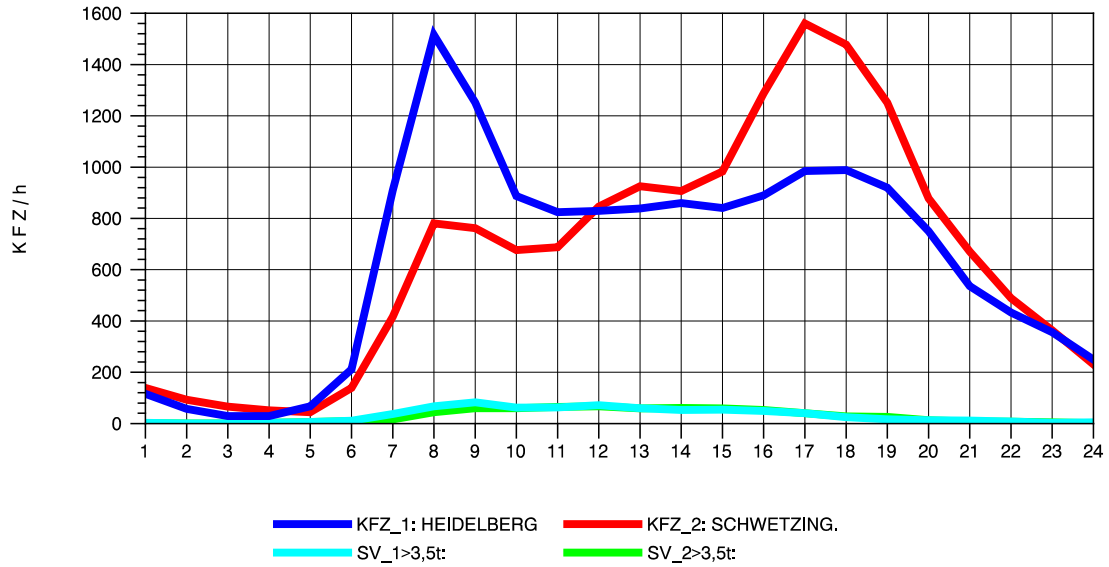

STRASSENVERKEHRSZÄHLUNGEN IN BADEN-WÜRTTEMBERG
HEIDELBERG 2 66171214 L 600A
Donnerstag, 07. August 2014