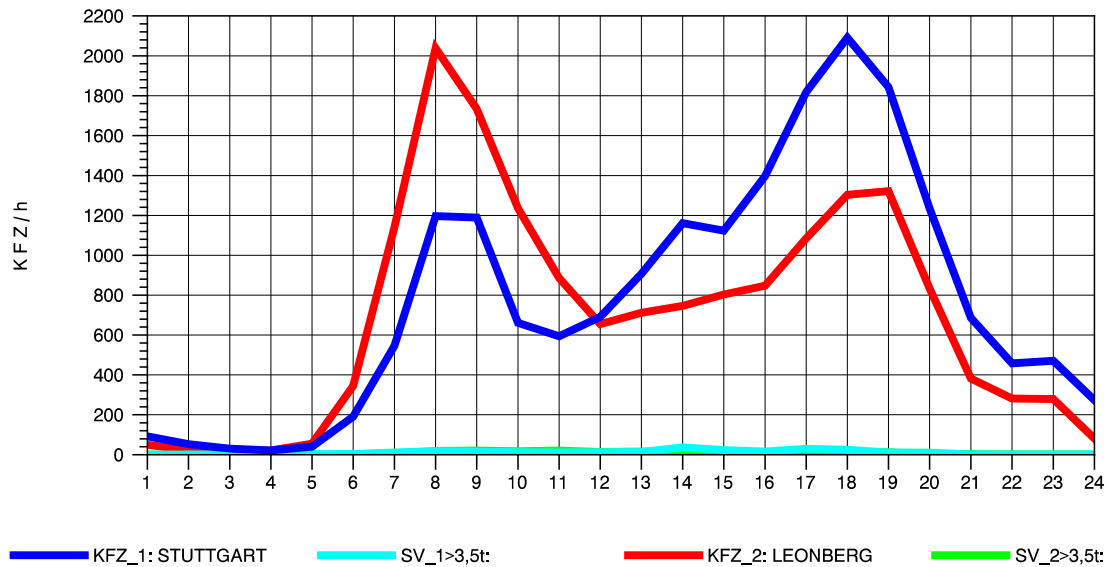

STRASSENVERKEHRSZÄHLUNGEN IN BADEN-WÜRTTEMBERG
SOLITUDE 72201203 L 1180
Mittwoch, 08. Oktober 2014