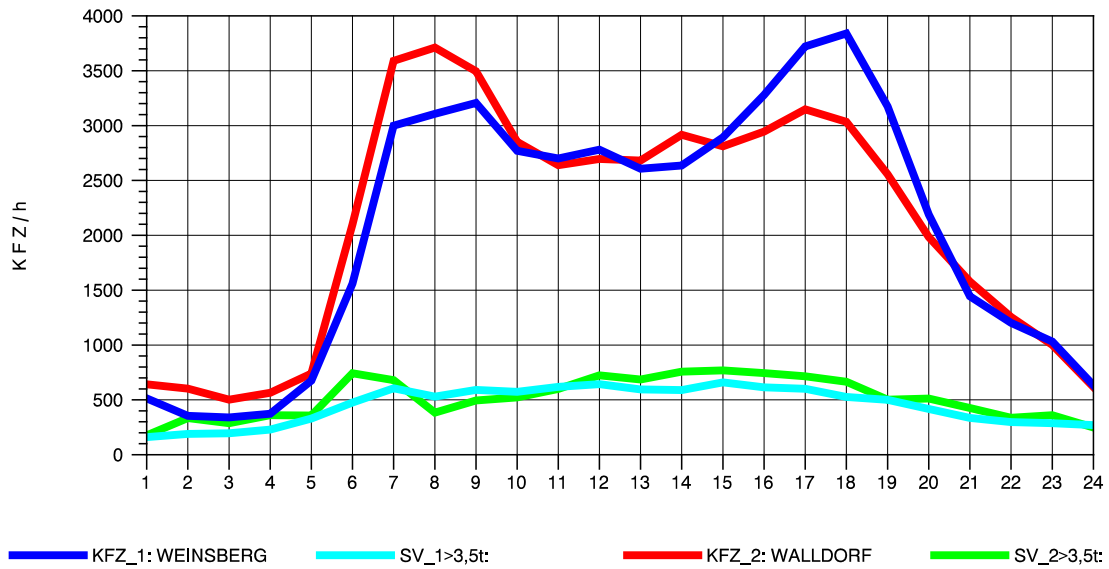

STRASSENVERKEHRSZÄHLUNGEN IN BADEN-WÜRTTEMBERG
NECKARSULM 1 68211059 A 6
Montag, 05. Mai 2014