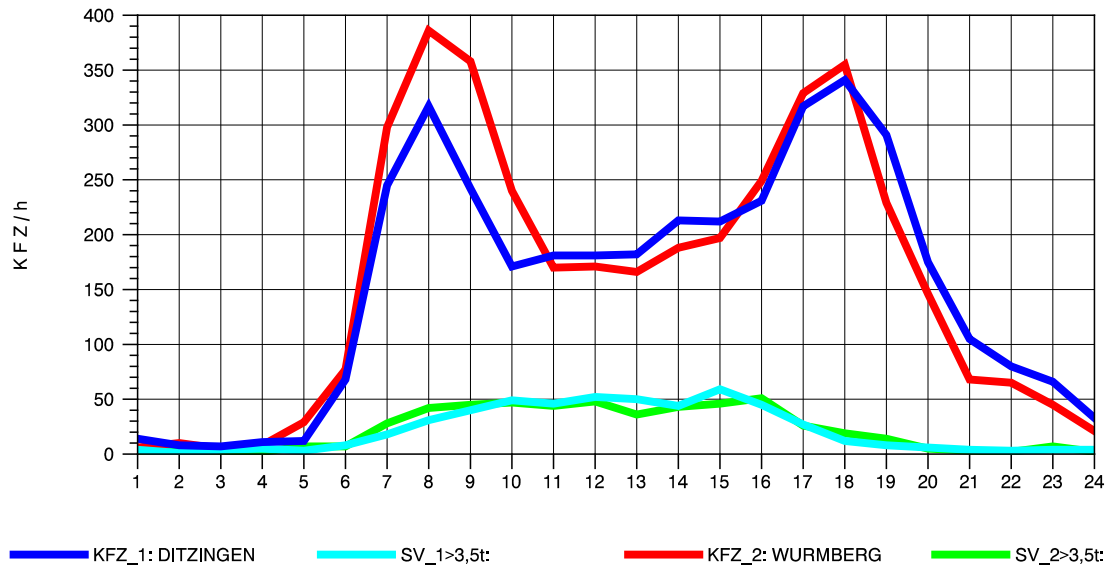

STRASSENVERKEHRSZÄHLUNGEN IN BADEN-WÜRTTEMBERG
HEIMERDINGEN 71201227 L 1177
Dienstag, 07. Oktober 2014