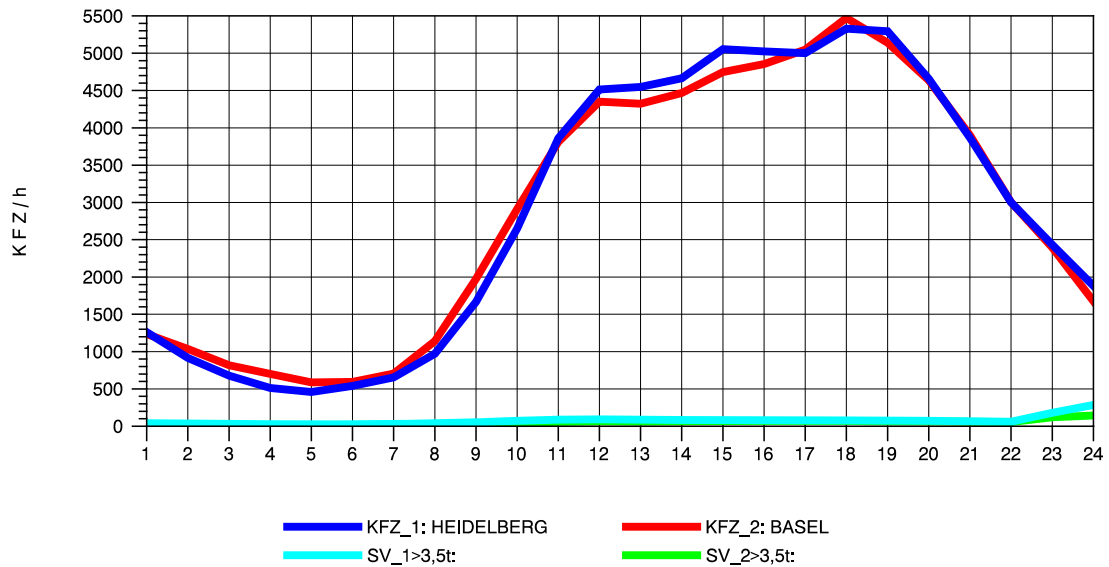

STRASSENVERKEHRSZÄHLUNGEN IN BADEN-WÜRTTEMBERG
KARLSRUHE 1 70161022 A 5
Sonntag, 10. August 2014