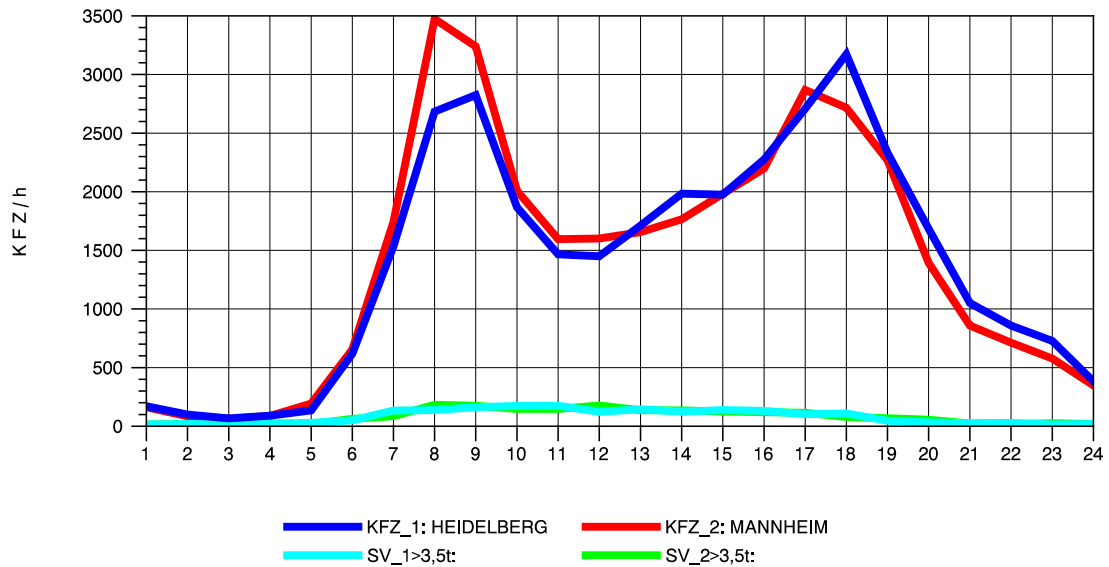

STRASSENVERKEHRSZÄHLUNGEN IN BADEN-WÜRTTEMBERG
MA-SECKENHEIM 65171009 A 656
Mittwoch, 07. Mai 2014