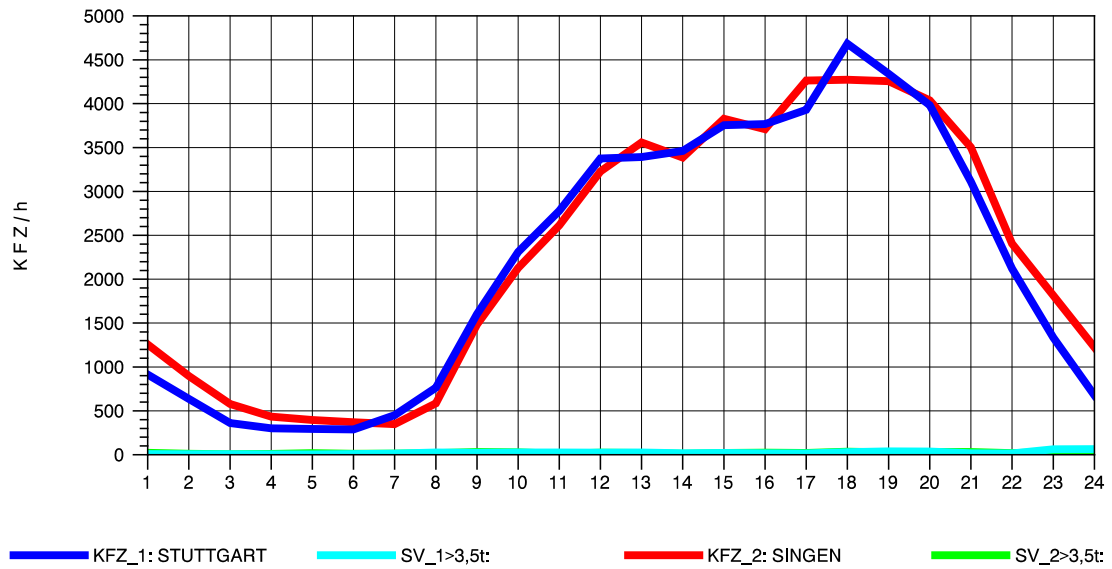

STRASSENVERKEHRSZÄHLUNGEN IN BADEN-WÜRTTEMBERG
BÖBLINGEN 72201011 A 81
Sonntag, 11. Mai 2014