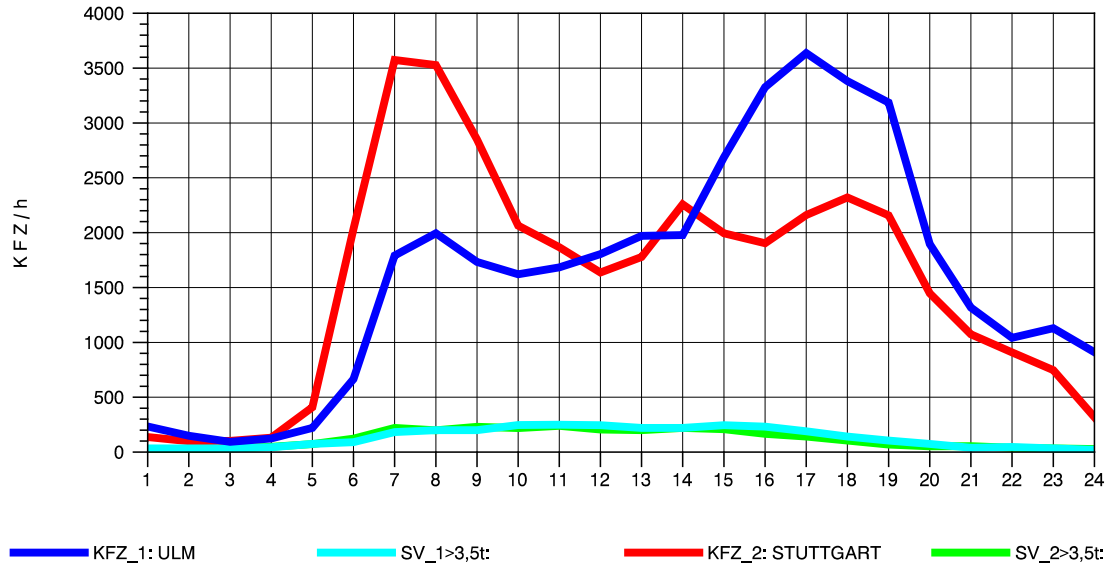

STRASSENVERKEHRSZÄHLUNGEN IN BADEN-WÜRTTEMBERG
PLOCHINGEN 72221100 B 10
Dienstag, 05. August 2014