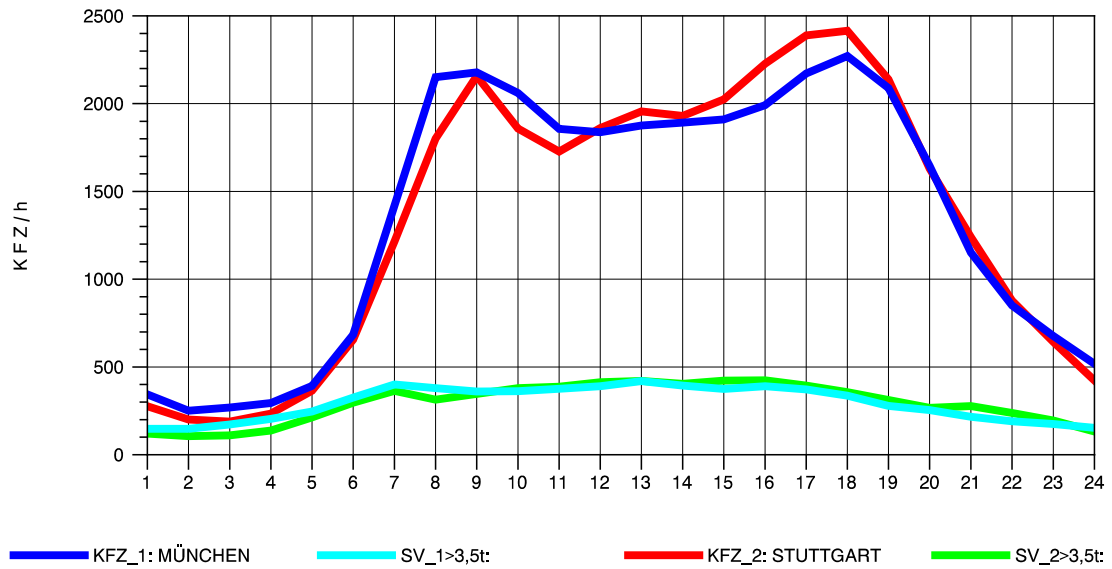

STRASSENVERKEHRSZÄHLUNGEN IN BADEN-WÜRTTEMBERG
MERKLINGEN 74241098 A 8
Mittwoch, 07. Mai 2014