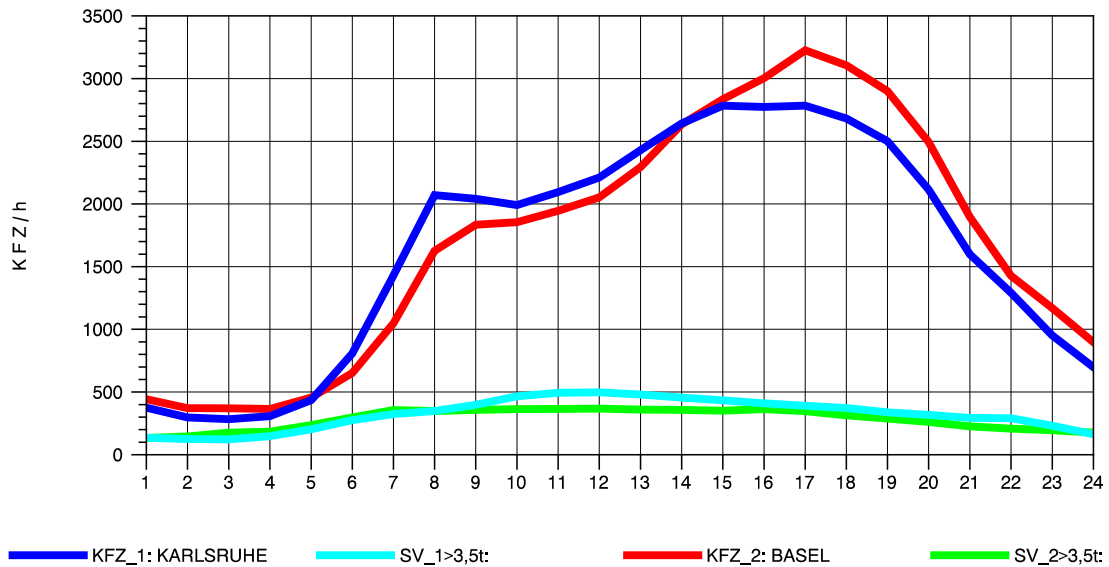

STRASSENVERKEHRSZÄHLUNGEN IN BADEN-WÜRTTEMBERG
ACHERN 73141035 A 5
Freitag, 10. Oktober 2014