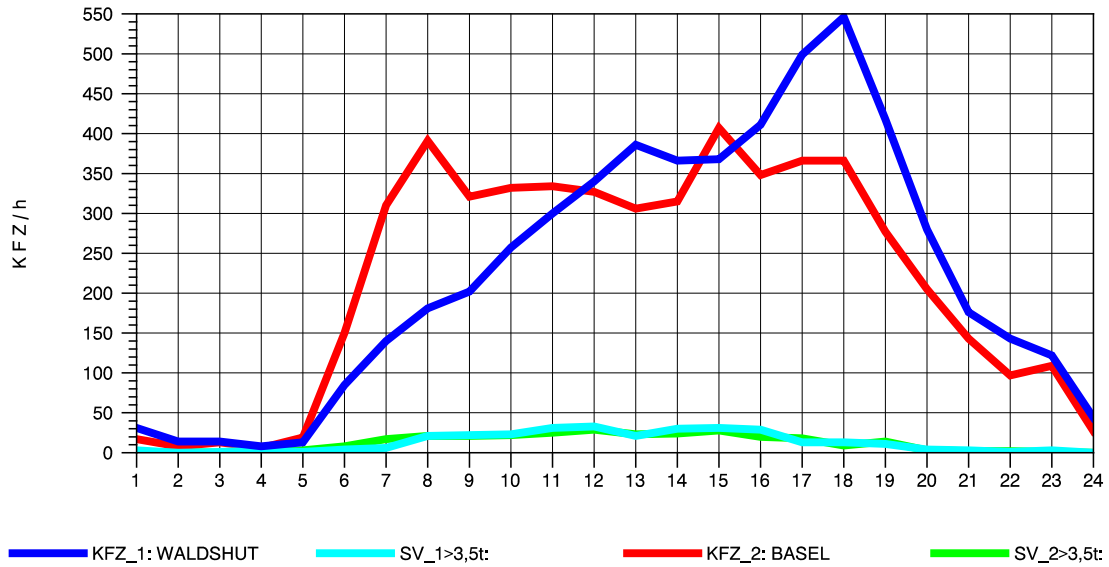

STRASSENVERKEHRSZÄHLUNGEN IN BADEN-WÜRTTEMBERG
BAD SÄCKINGEN 1 84141102 L 154
Montag, 04. August 2014