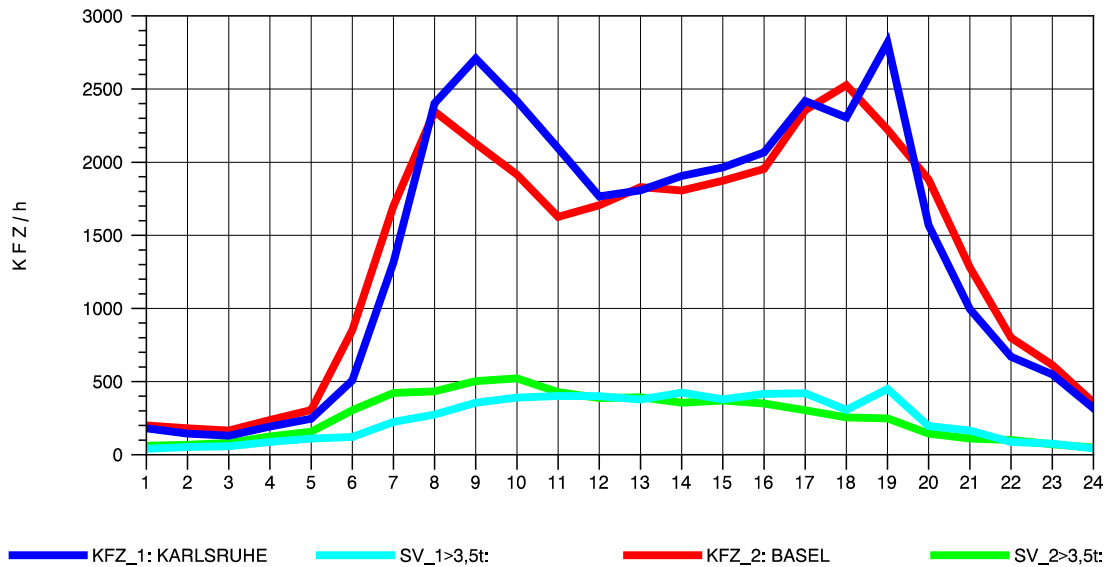

STRASSENVERKEHRSZÄHLUNGEN IN BADEN-WÜRTTEMBERG
T+R BREISGAU 78121047 A 5
Mittwoch, 08. Oktober 2014