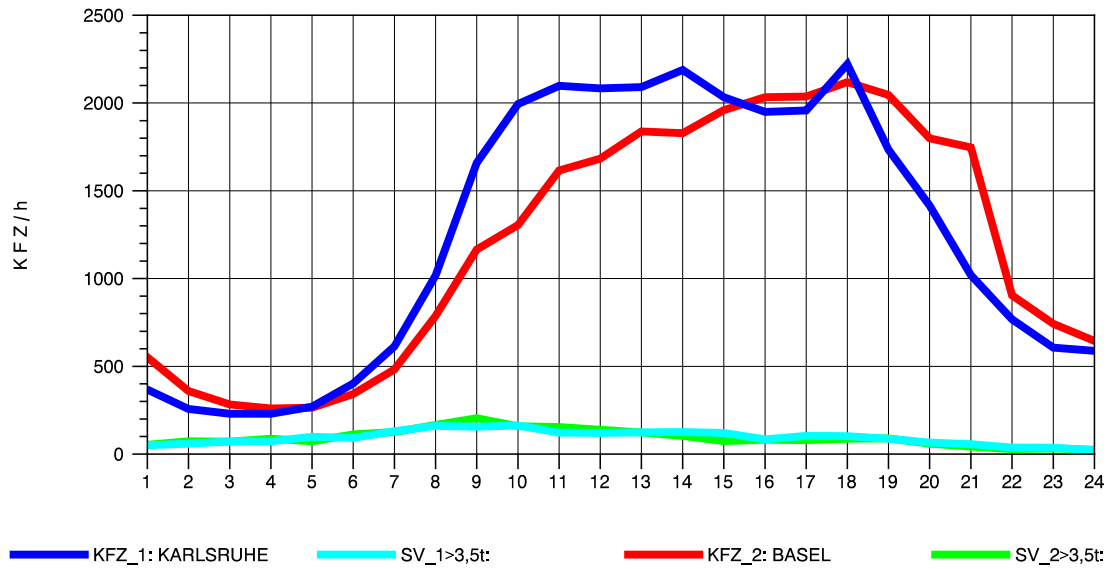

STRASSENVERKEHRSZÄHLUNGEN IN BADEN-WÜRTTEMBERG
T+R BREISGAU 78121047 A 5
Samstag, 11. Oktober 2014