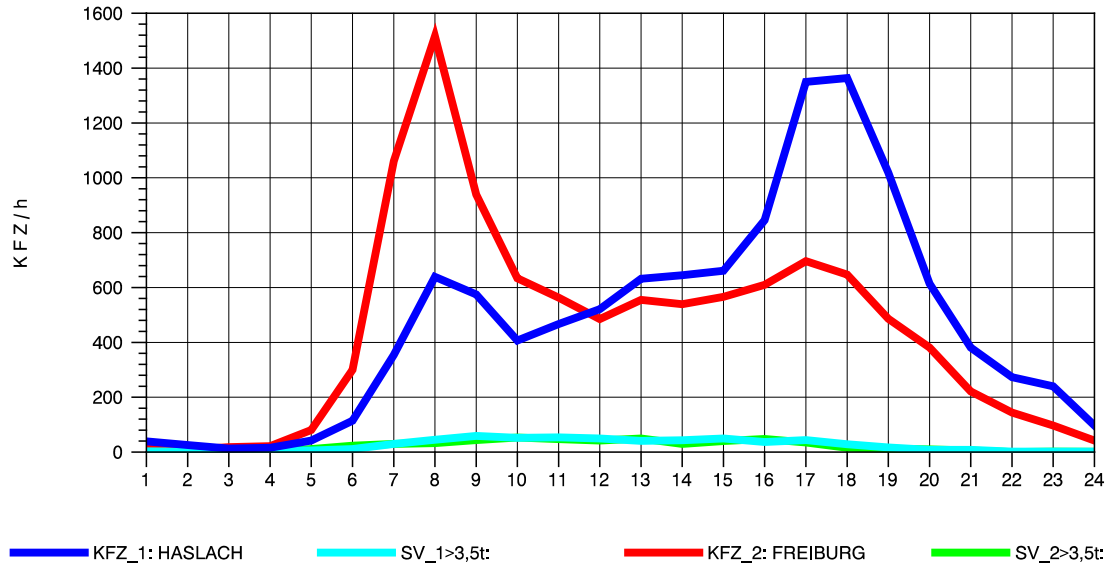

STRASSENVERKEHRSZÄHLUNGEN IN BADEN-WÜRTTEMBERG
WALDKIRCH 2 79131106 B 294
Dienstag, 07. Oktober 2014