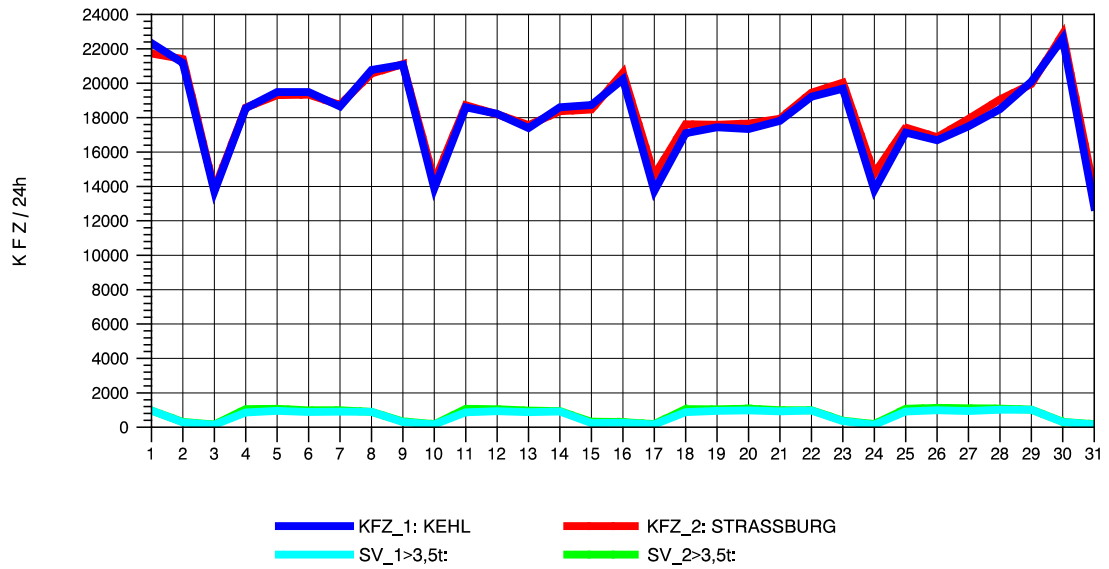

STRASSENVERKEHRSZÄHLUNGEN IN BADEN-WÜRTTEMBERG
KEHL-EUROPABRÜCKE 74121100 B 28
TAGESWERTE JE RICHTUNG: August 2014