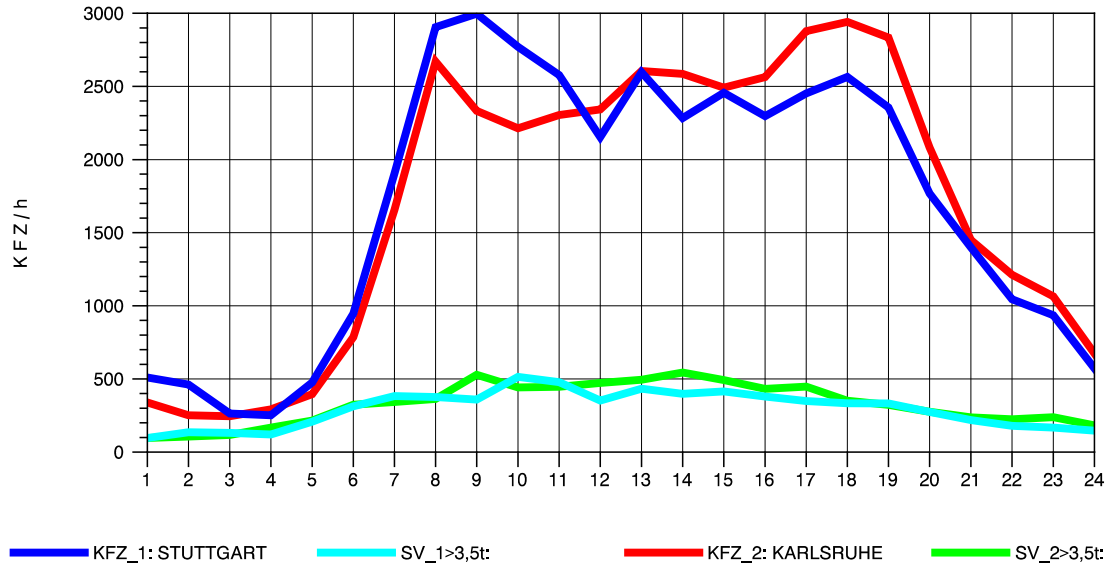

STRASSENVERKEHRSZÄHLUNGEN IN BADEN-WÜRTTEMBERG
PFORZHEIM-OST 70181077 A 8
Dienstag, 05. August 2014