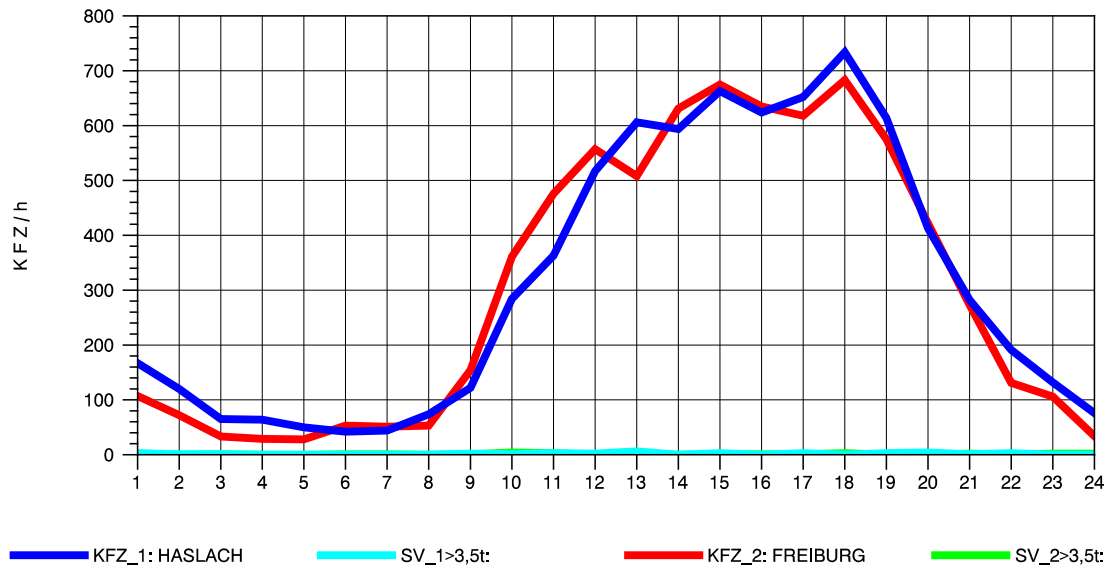

STRASSENVERKEHRSZÄHLUNGEN IN BADEN-WÜRTTEMBERG
WALDKIRCH 2 79131106 B 294
Sonntag, 12. Oktober 2014