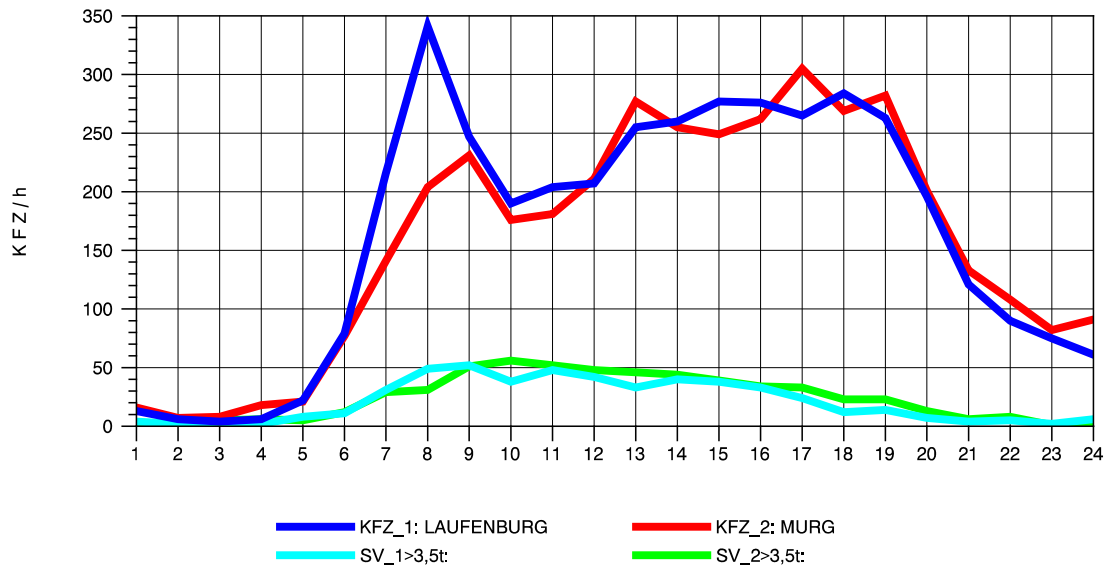

STRASSENVERKEHRSZÄHLUNGEN IN BADEN-WÜRTTEMBERG
MURG 84141001 A 98
Freitag, 09. Mai 2014