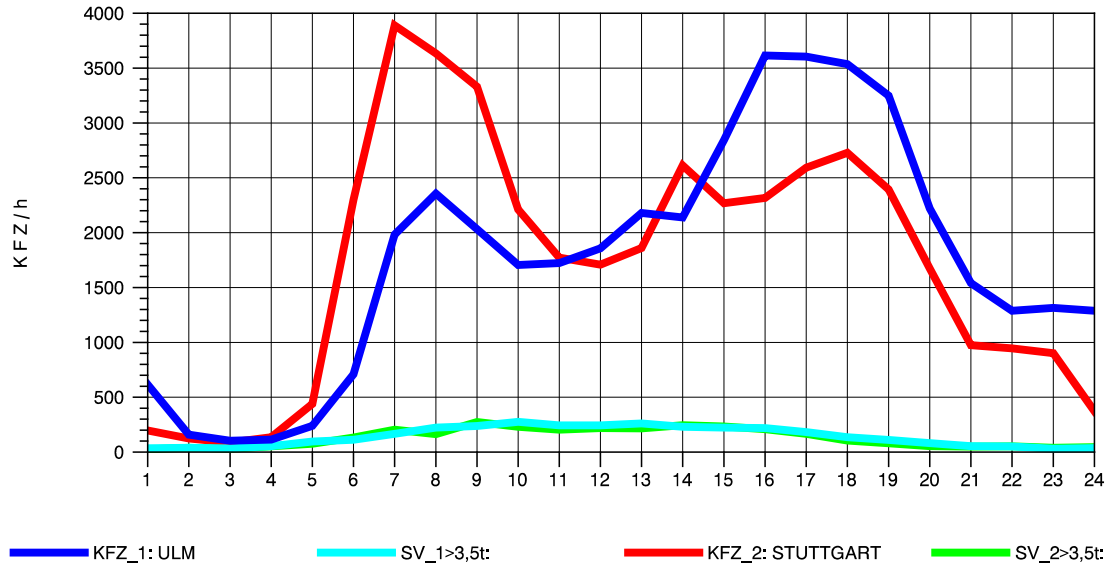

STRASSENVERKEHRSZÄHLUNGEN IN BADEN-WÜRTTEMBERG
PLOCHINGEN 72221100 B 10
Donnerstag, 09. Oktober 2014