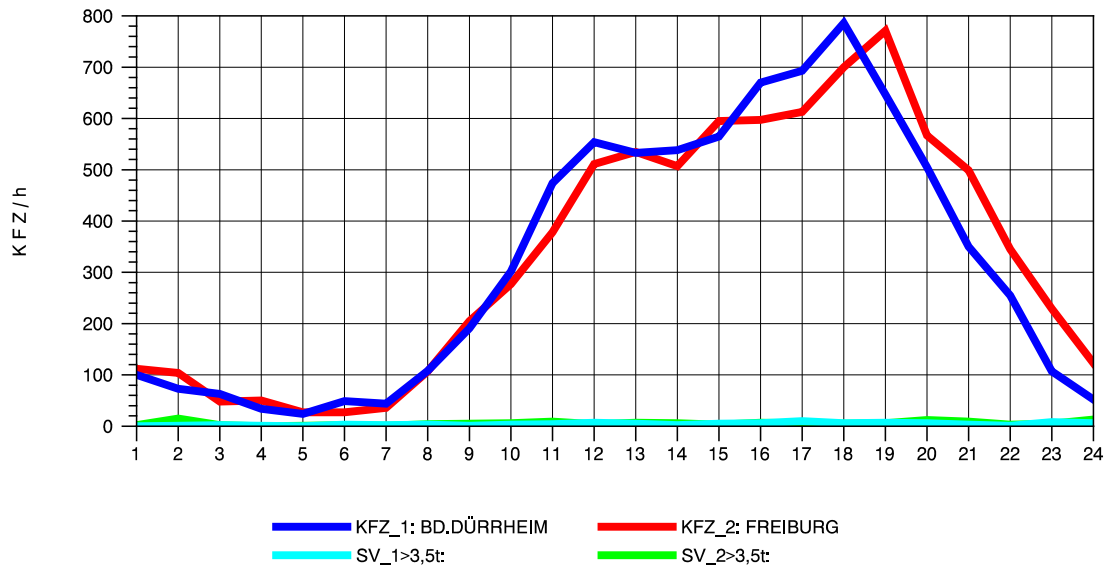

STRASSENVERKEHRSZÄHLUNGEN IN BADEN-WÜRTTEMBERG
BAD DÜRRHEIM 80171034 A 864
Sonntag, 12. Oktober 2014