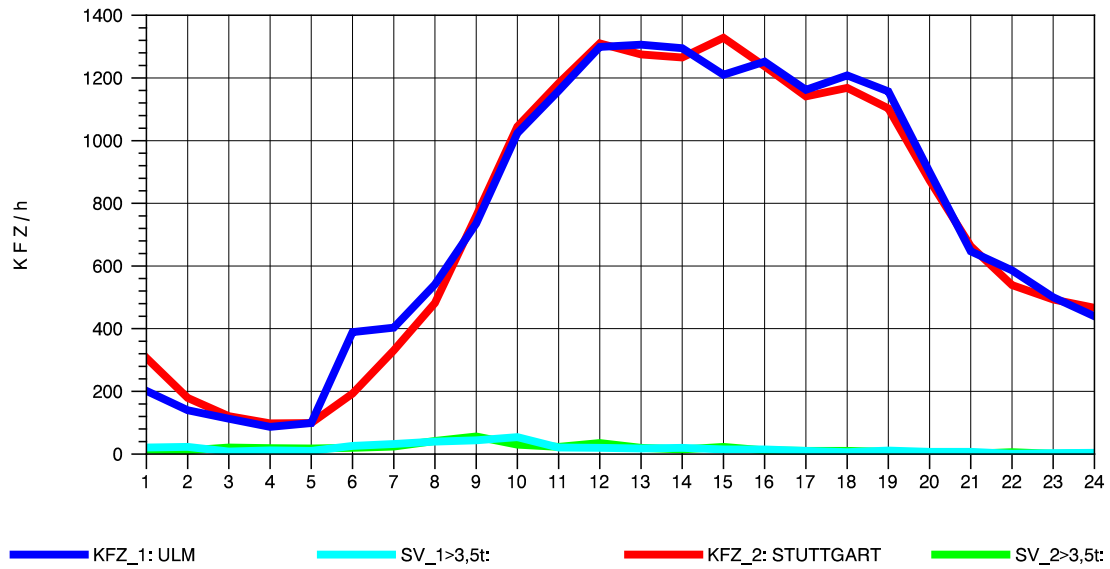

STRASSENVERKEHRSZÄHLUNGEN IN BADEN-WÜRTTEMBERG
GÖPPINGEN 73231100 B 10
Samstag, 10. Mai 2014