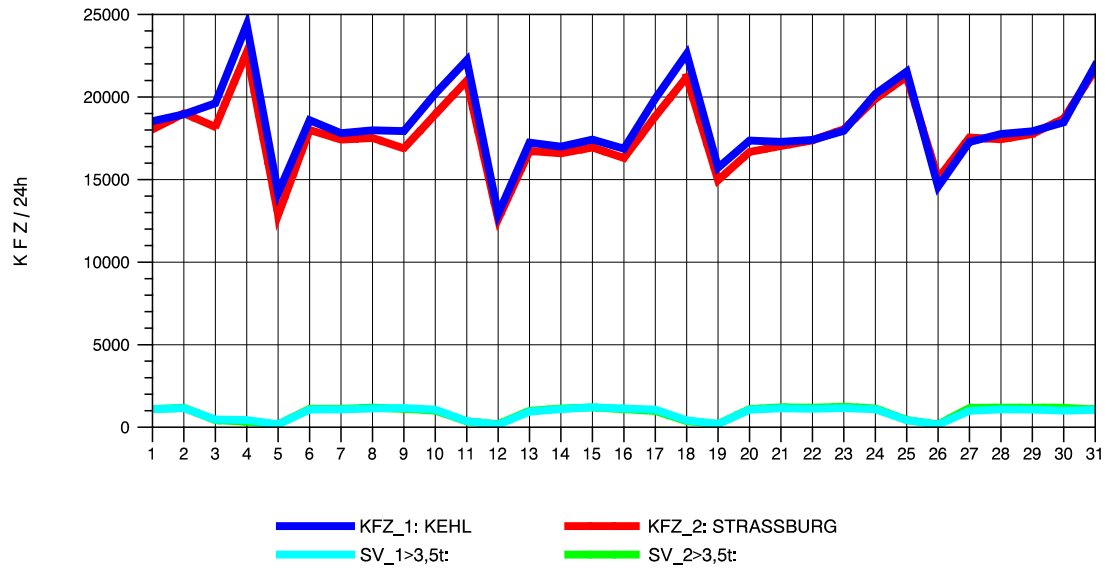

STRASSENVERKEHRSZÄHLUNGEN IN BADEN-WÜRTTEMBERG
KEHL-EUROPABRÜCKE 74121100 B 28
TAGESWERTE JE RICHTUNG: Oktober 2014