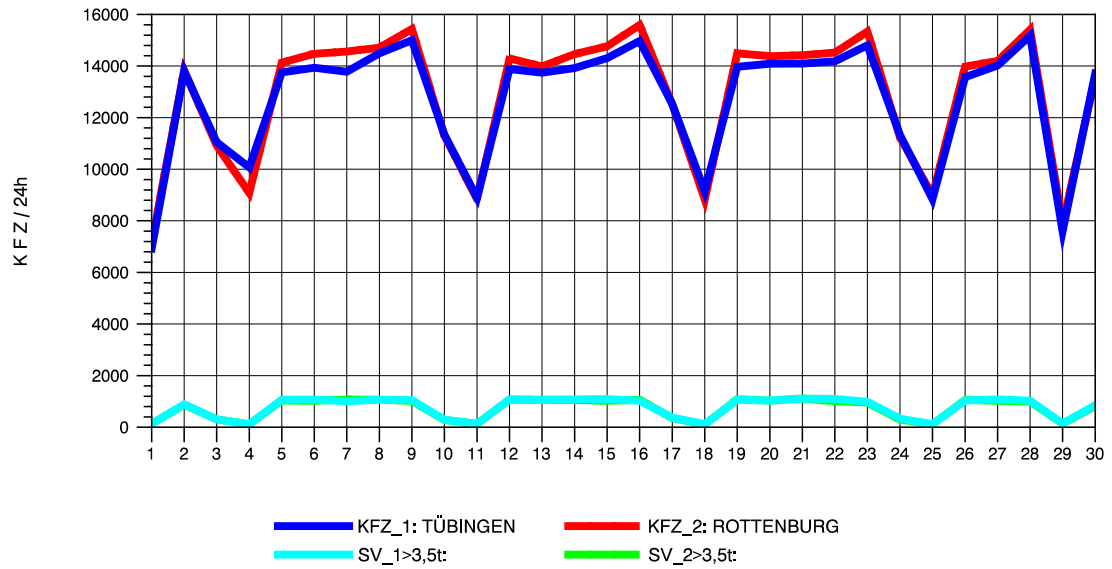

STRASSENVERKEHRSZÄHLUNGEN IN BADEN-WÜRTTEMBERG
TÜBINGEN-WEST 74201200 B 28 A
TAGESWERTE JE RICHTUNG: Mai 2014