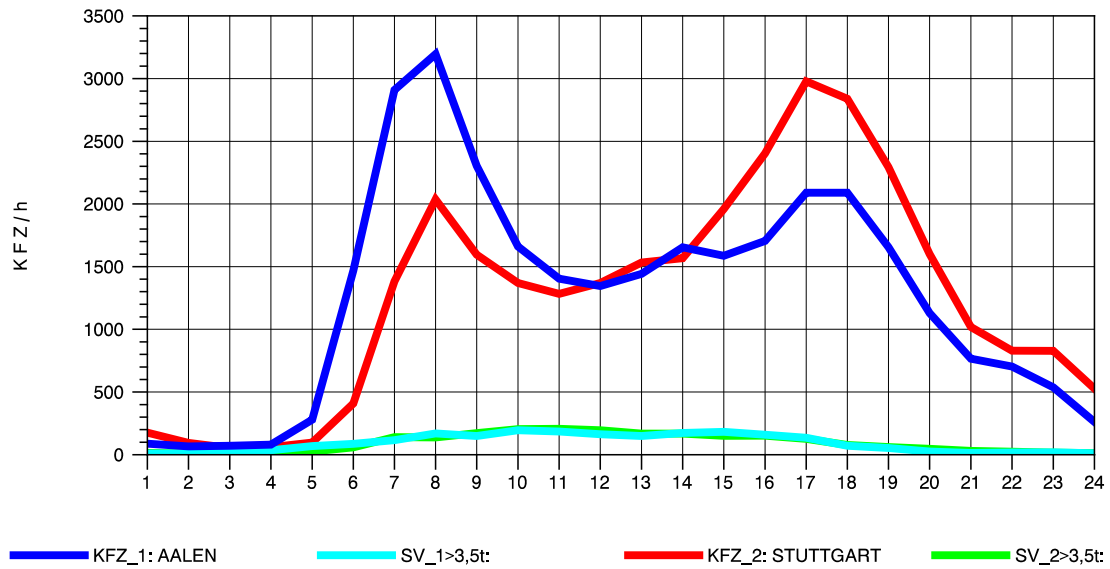

STRASSENVERKEHRSZÄHLUNGEN IN BADEN-WÜRTTEMBERG
GRUNBACH 71221107 B 29
Mittwoch, 07. Mai 2014