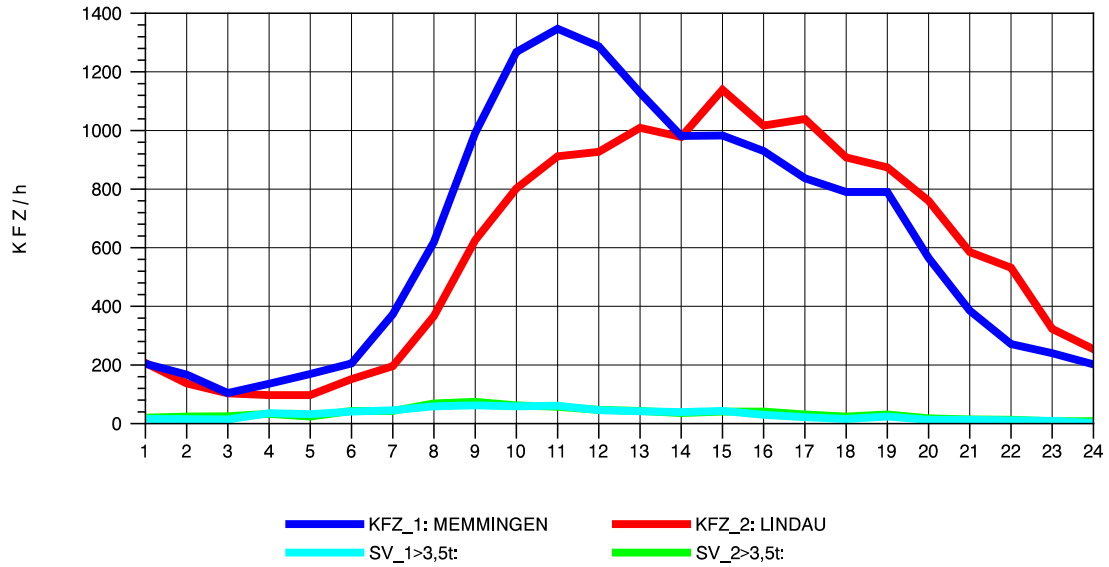

STRASSENVERKEHRSZÄHLUNGEN IN BADEN-WÜRTTEMBERG
WANGEN 82241001 A 96
Samstag, 11. Oktober 2014