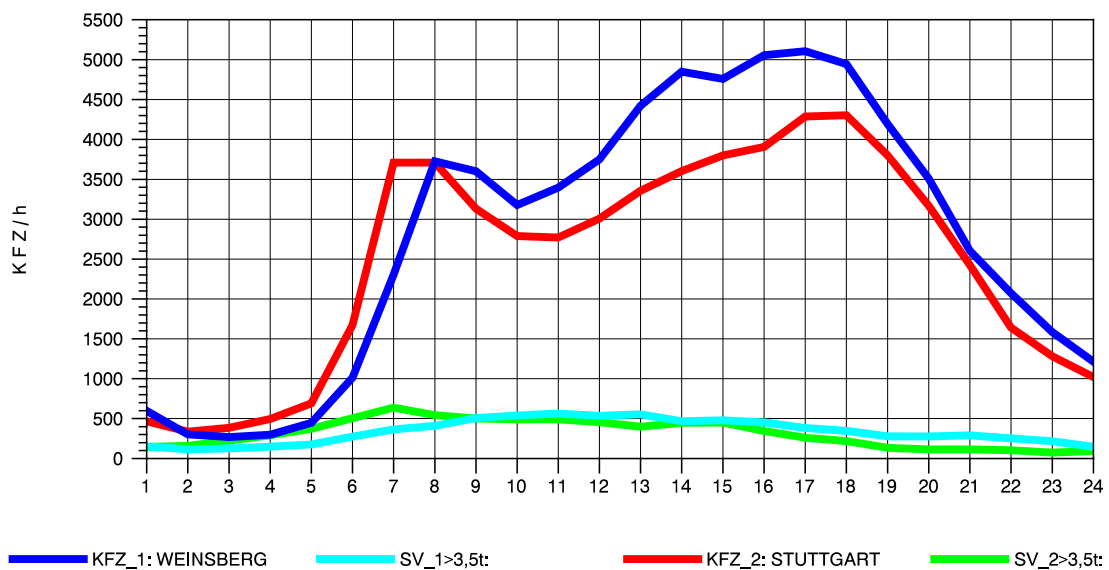

STRASSENVERKEHRSZÄHLUNGEN IN BADEN-WÜRTTEMBERG
PLEIDELSHEIM 70211086 A 81
Freitag, 10. Oktober 2014