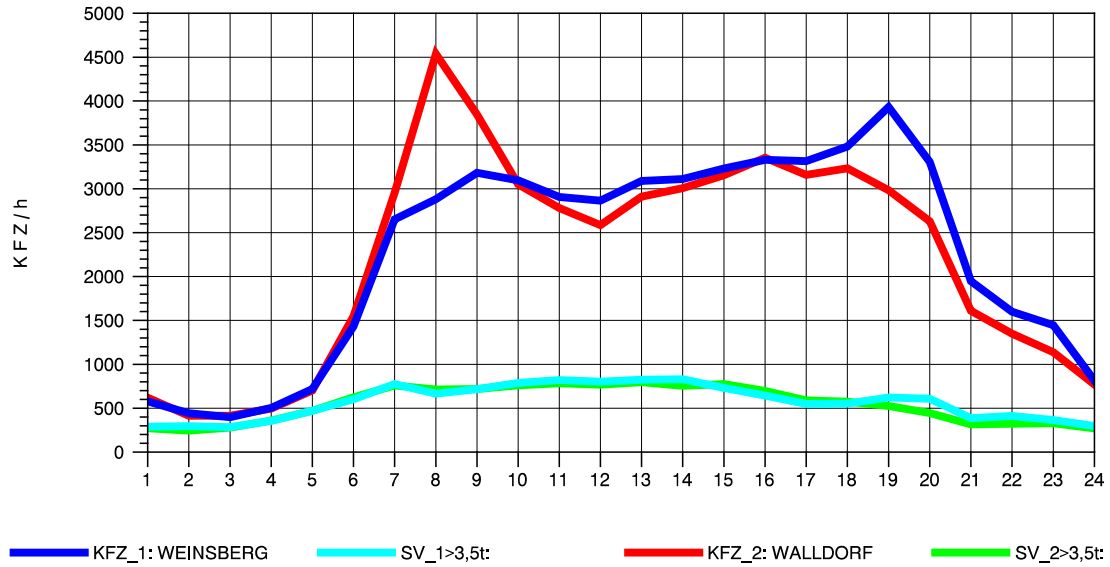

STRASSENVERKEHRSZÄHLUNGEN IN BADEN-WÜRTTEMBERG
NECKARSULM 1 68211059 A 6
Donnerstag, 09. Oktober 2014