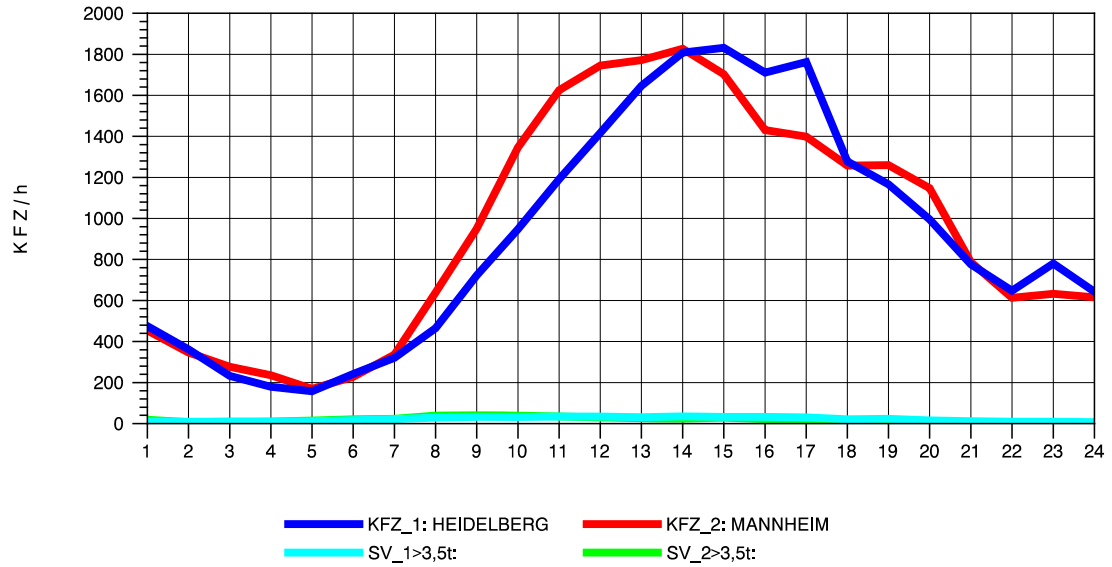

STRASSENVERKEHRSZÄHLUNGEN IN BADEN-WÜRTTEMBERG
MA-SECKENHEIM 65171009 A 656
Samstag, 11. Oktober 2014