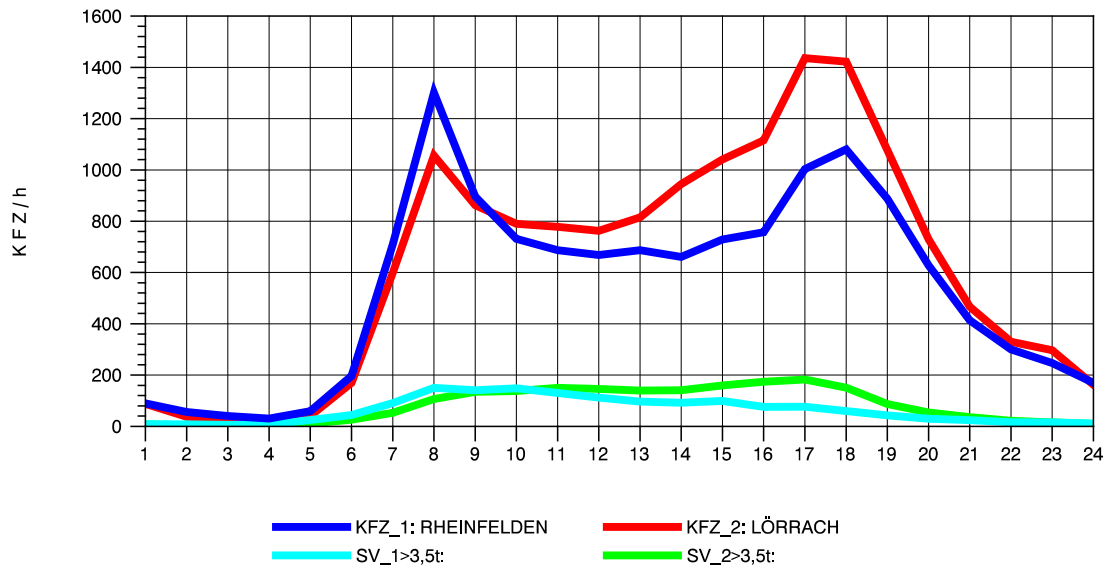

STRASSENVERKEHRSZÄHLUNGEN IN BADEN-WÜRTTEMBERG
LÖRRACH 83121003 A 98
Donnerstag, 08. Mai 2014