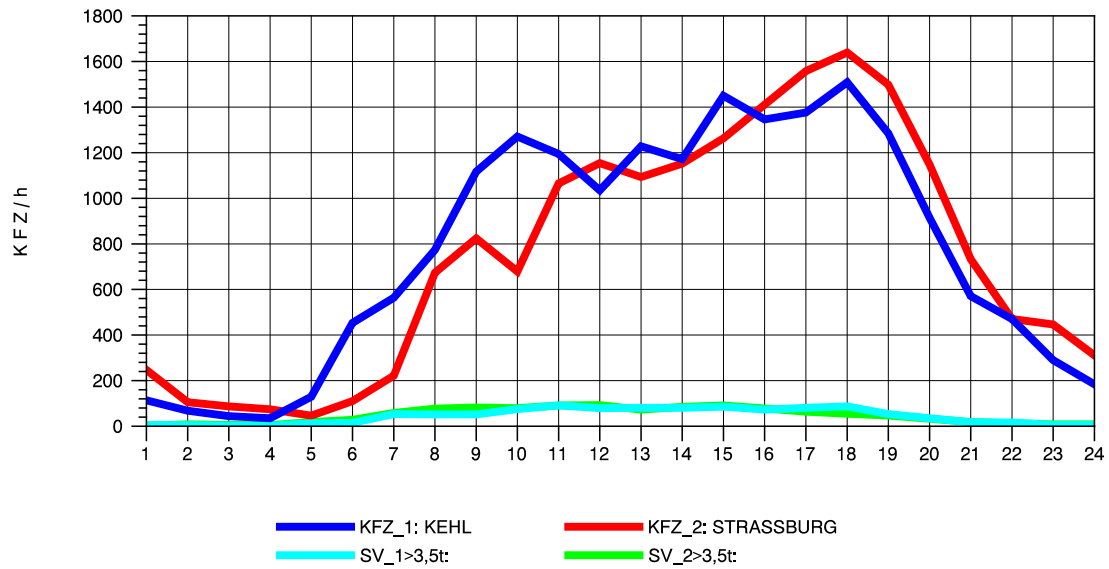

STRASSENVERKEHRSZÄHLUNGEN IN BADEN-WÜRTTEMBERG
KEHL-EUROPABRÜCKE 74121100 B 28
Montag, 06. Oktober 2014