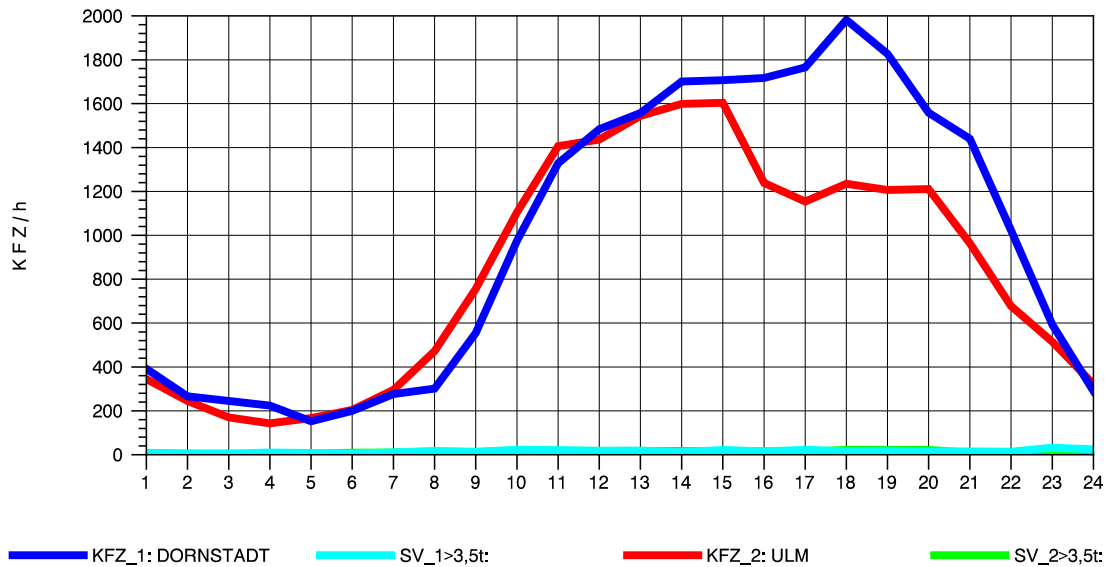

STRASSENVERKEHRSZÄHLUNGEN IN BADEN-WÜRTTEMBERG
ULM-NORD 75251103 B 10
Sonntag, 10. August 2014