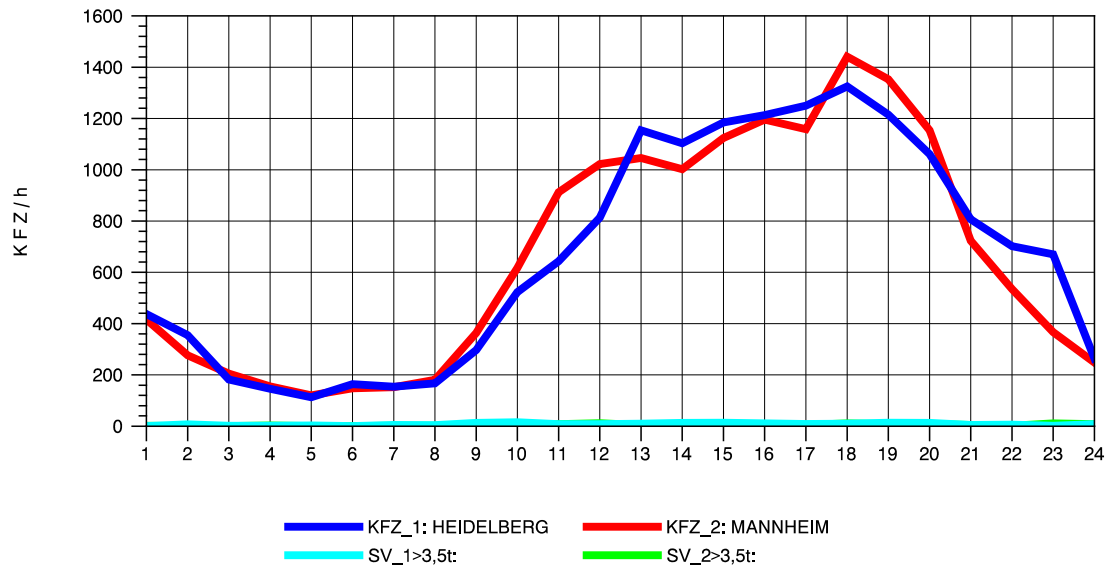

STRASSENVERKEHRSZÄHLUNGEN IN BADEN-WÜRTTEMBERG
MA-SECKENHEIM 65171009 A 656
Sonntag, 11. Mai 2014