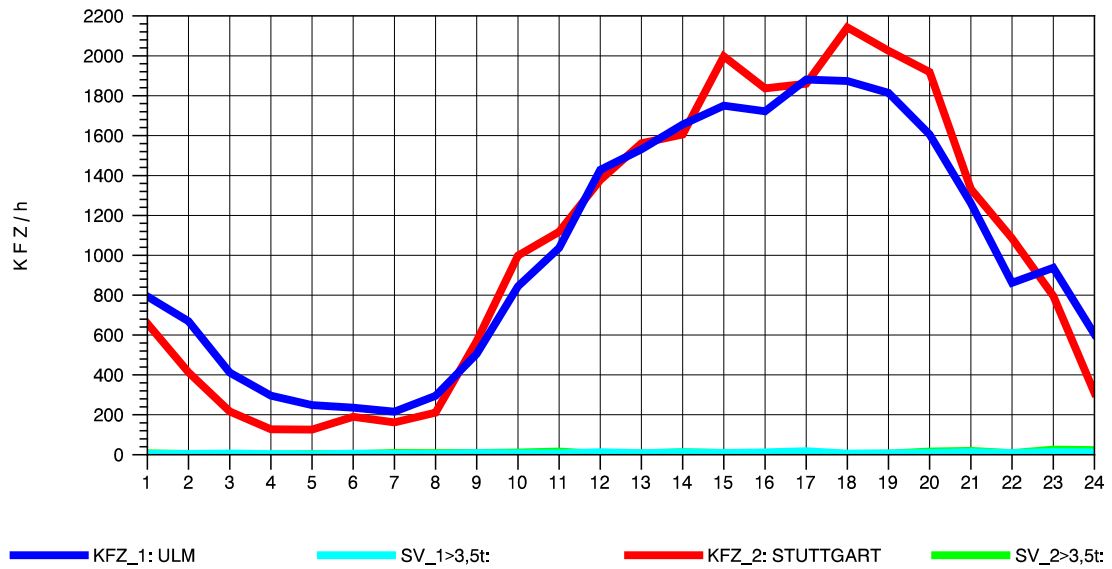

STRASSENVERKEHRSZÄHLUNGEN IN BADEN-WÜRTTEMBERG
PLOCHINGEN 72221100 B 10
Sonntag, 11. Mai 2014