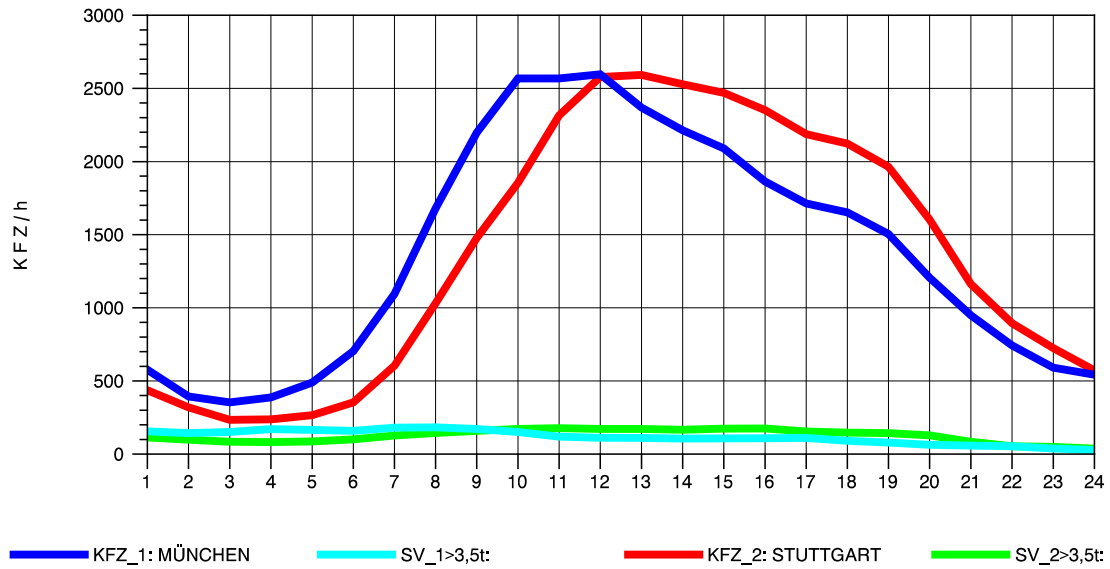

STRASSENVERKEHRSZÄHLUNGEN IN BADEN-WÜRTTEMBERG
MERKLINGEN 74241098 A 8
Samstag, 10. Mai 2014