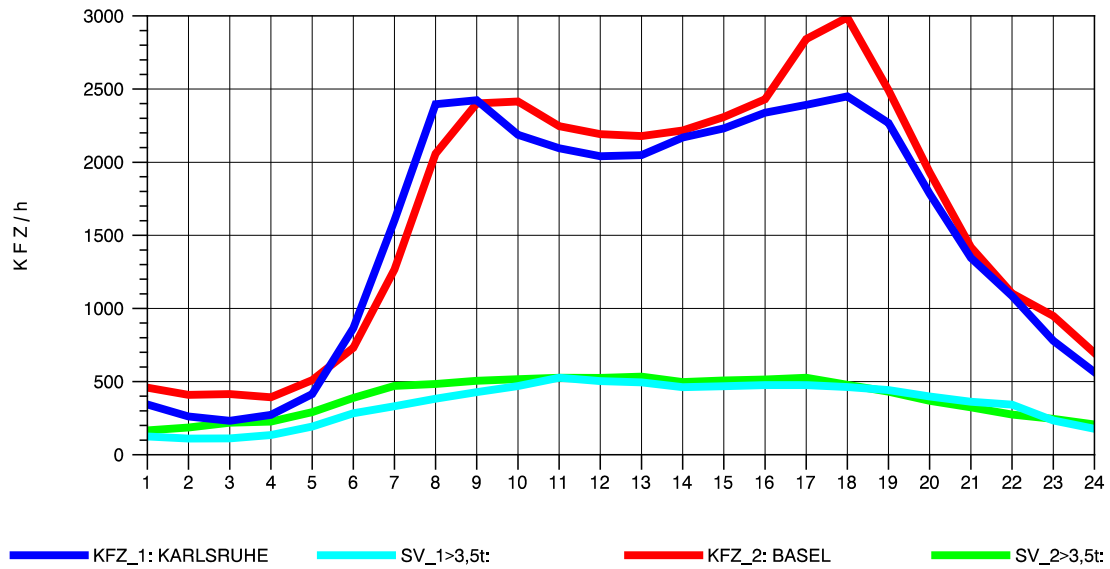

STRASSENVERKEHRSZÄHLUNGEN IN BADEN-WÜRTTEMBERG
ACHERN 73141035 A 5
Mittwoch, 08. Oktober 2014