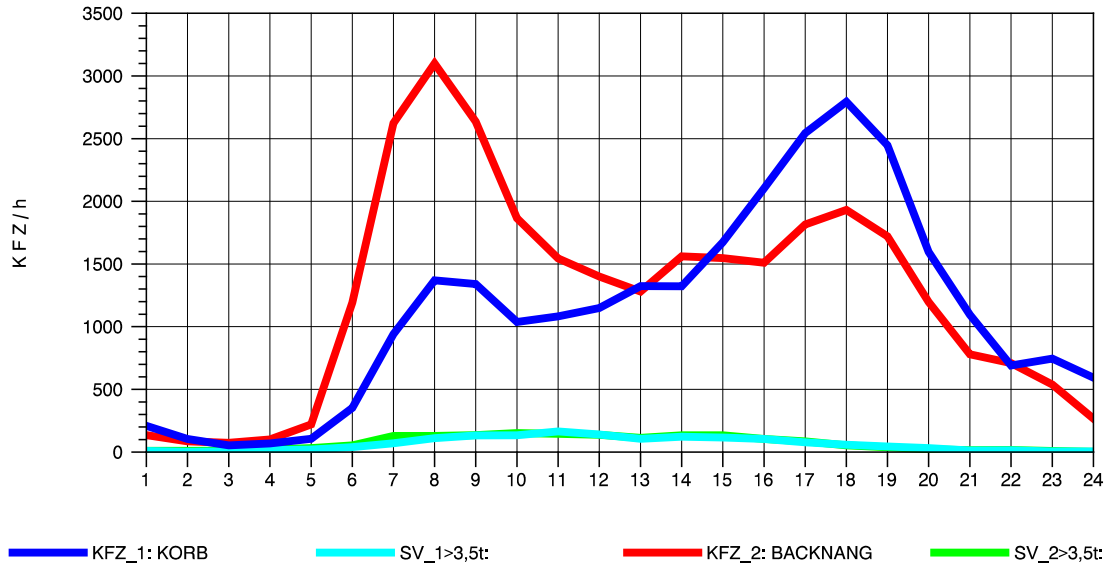

STRASSENVERKEHRSZÄHLUNGEN IN BADEN-WÜRTTEMBERG
KORB 71221100 B 14
Donnerstag, 07. August 2014