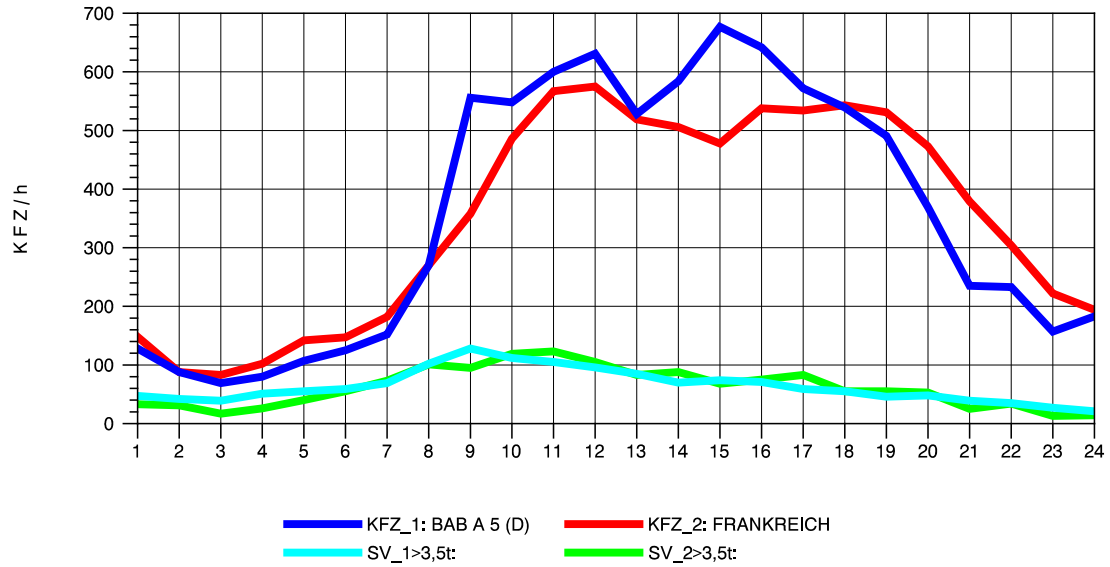

STRASSENVERKEHRSZÄHLUNGEN IN BADEN-WÜRTTEMBERG
NEUENBURG 1 82111052 A 5
Samstag, 10. Mai 2014