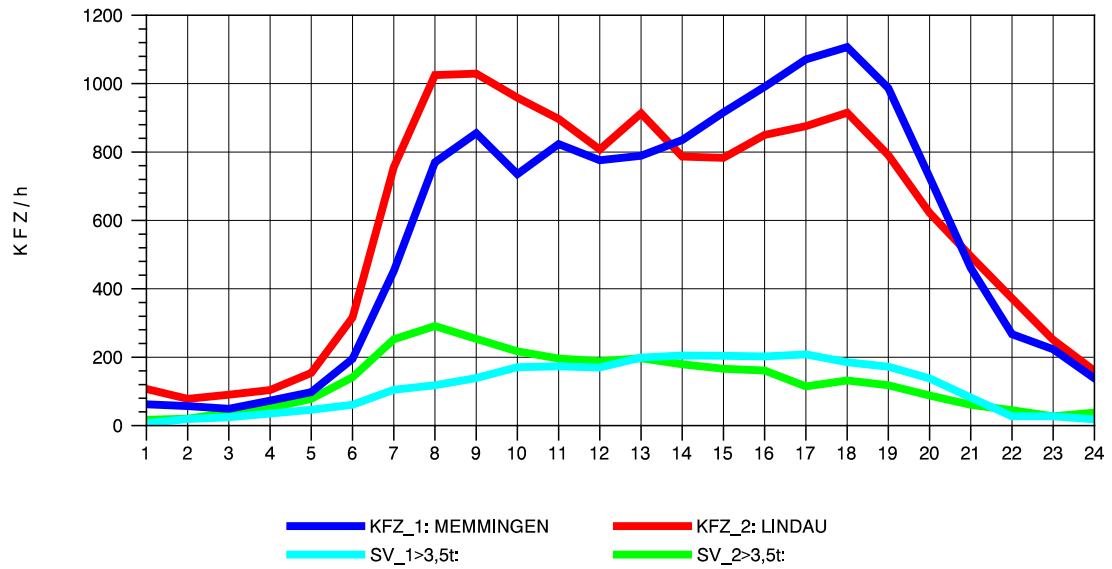

STRASSENVERKEHRSZÄHLUNGEN IN BADEN-WÜRTTEMBERG
WANGEN 82241001 A 96
Dienstag, 06. Mai 2014