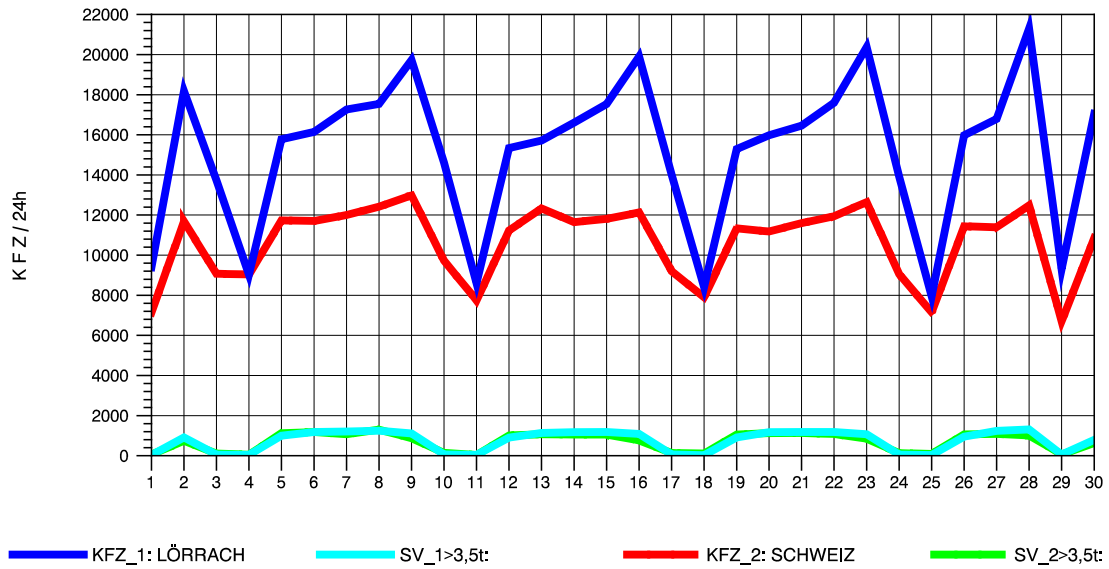

STRASSENVERKEHRSZÄHLUNGEN IN BADEN-WÜRTTEMBERG
RHEINFELDEN 80171034 A 861
TAGESWERTE JE RICHTUNG: Mai 2014