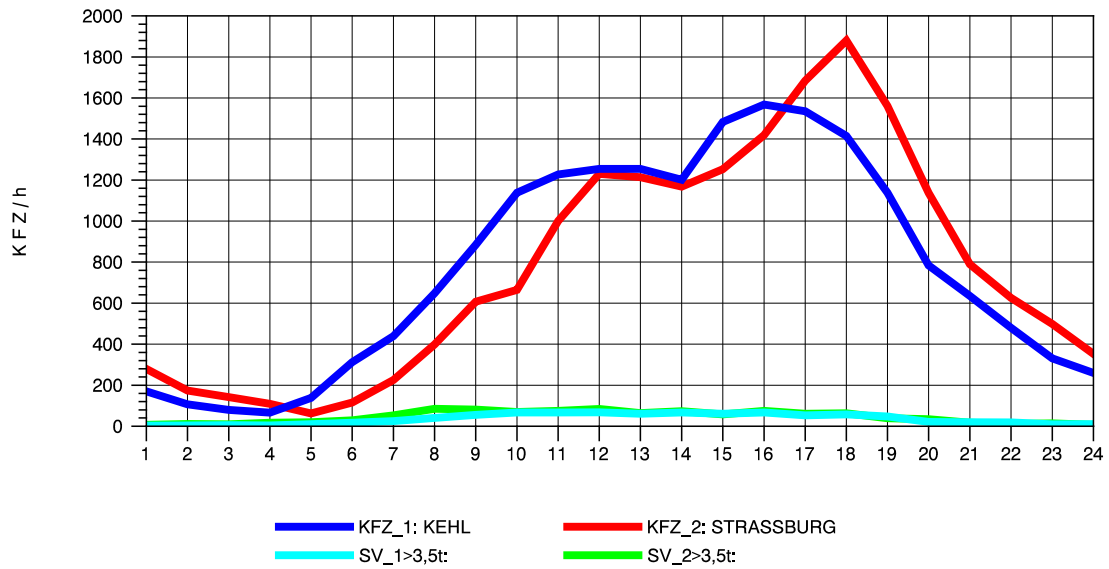

STRASSENVERKEHRSZÄHLUNGEN IN BADEN-WÜRTTEMBERG
KEHL-EUROPABRÜCKE 74121100 B 28
Montag, 04. August 2014