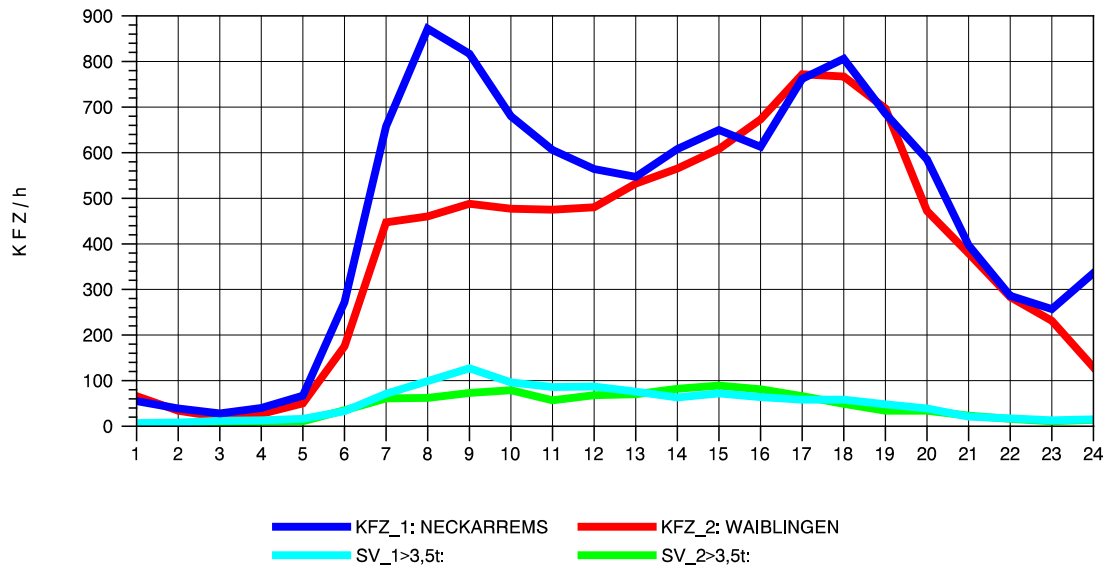

STRASSENVERKEHRSZÄHLUNGEN IN BADEN-WÜRTTEMBERG
HEGNACH 71211211 L 1142
Mittwoch, 06. August 2014