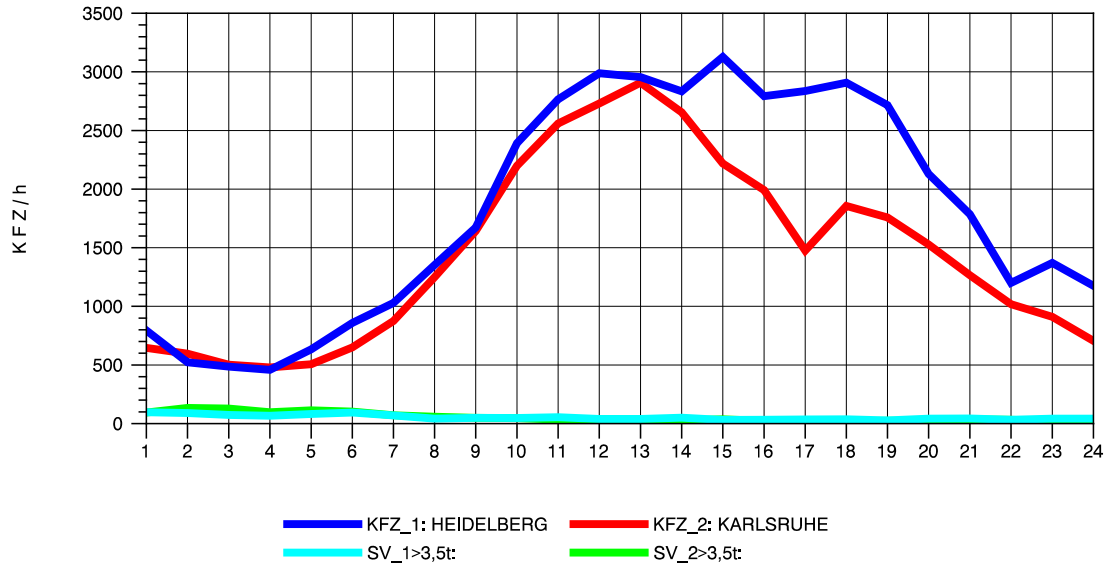

STRASSENVERKEHRSZÄHLUNGEN IN BADEN-WÜRTTEMBERG
EPELHEIM 65171010 A 5
Samstag, 09. August 2014