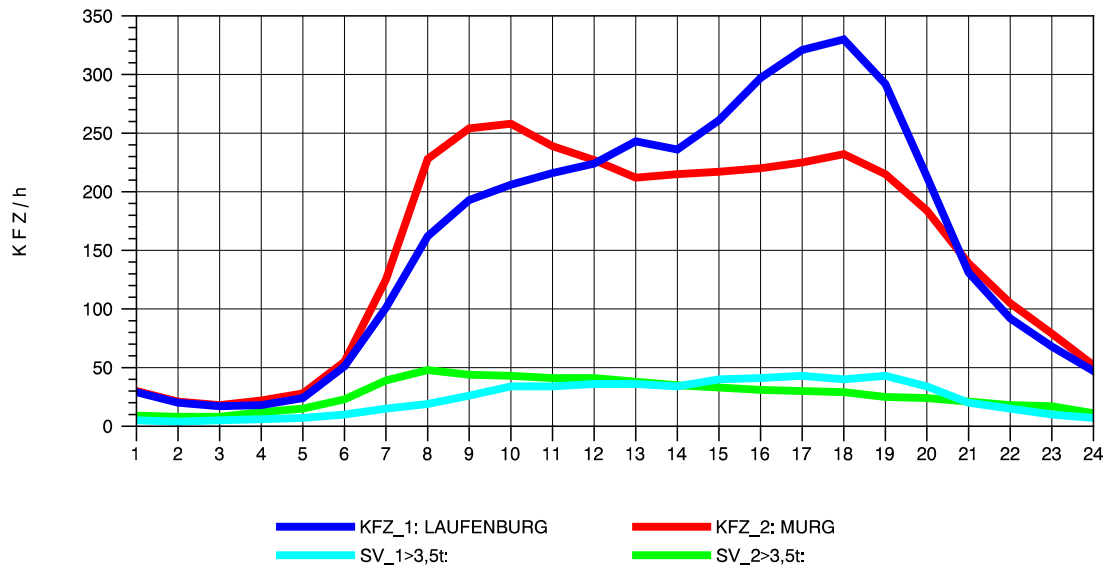

STRASSENVERKEHRSZÄHLUNGEN IN BADEN-WÜRTTEMBERG
MURG 84141001 A 98
Mittwoch, 07. Mai 2014