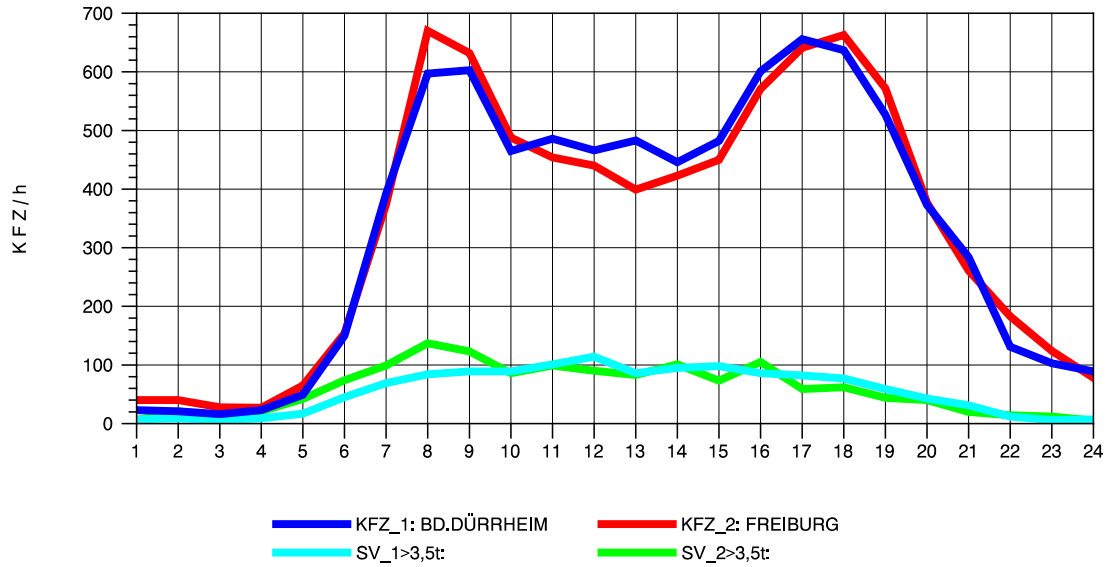

STRASSENVERKEHRSZÄHLUNGEN IN BADEN-WÜRTTEMBERG
BAD DÜRRHEIM 80171034 A 864
Donnerstag, 08. Mai 2014