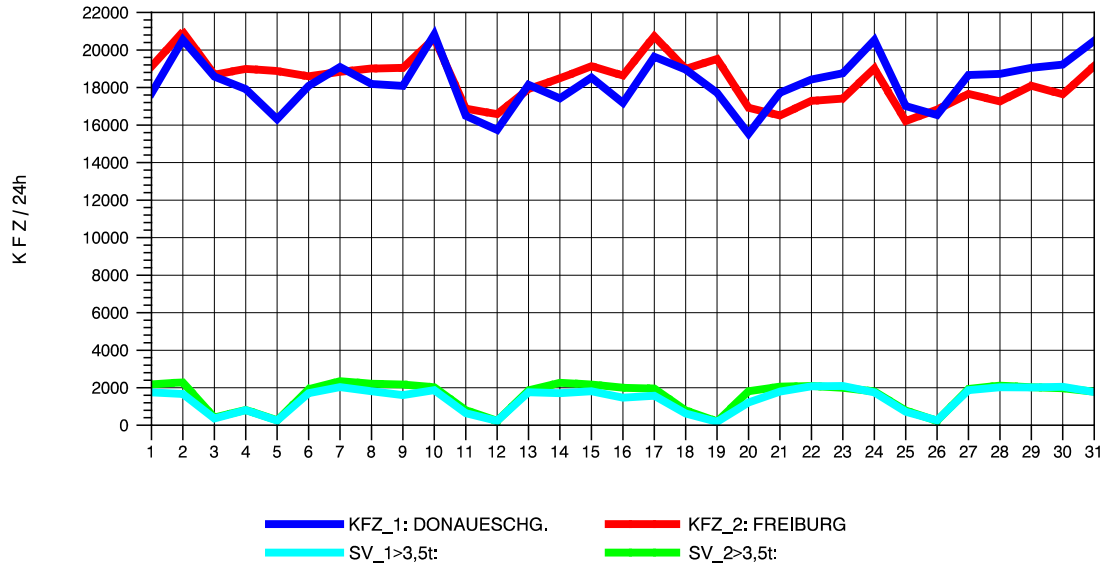

STRASSENVERKEHRSZÄHLUNGEN IN BADEN-WÜRTTEMBERG
FREIBURG-OSTTUNNEL 80131101 B 31 N
TAGESWERTE JE RICHTUNG: Oktober 2014