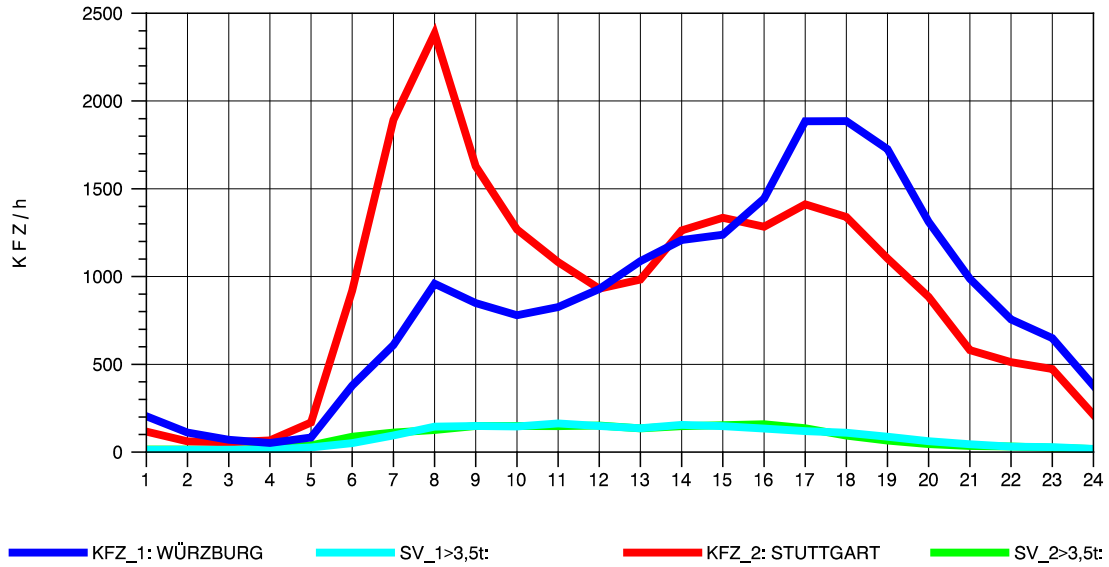

STRASSENVERKEHRSZÄHLUNGEN IN BADEN-WÜRTTEMBERG
NECKARSULM 2 6821102 B 27
Donnerstag, 09. Oktober 2014