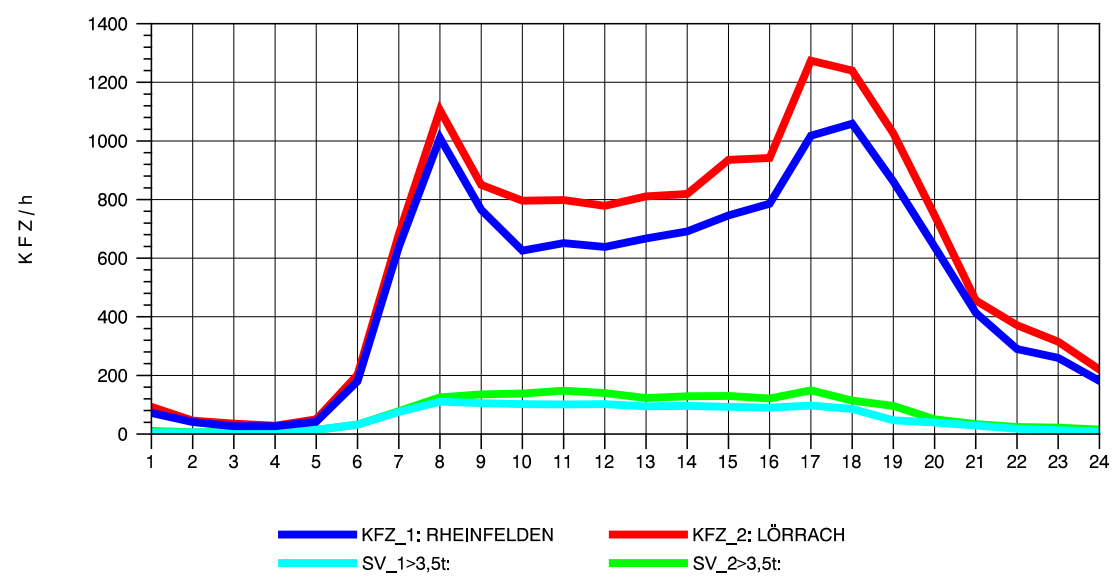

STRASSENVERKEHRSZÄHLUNGEN IN BADEN-WÜRTTEMBERG
LÖRRACH 83121003 A 98
Mittwoch, 06. August 2014