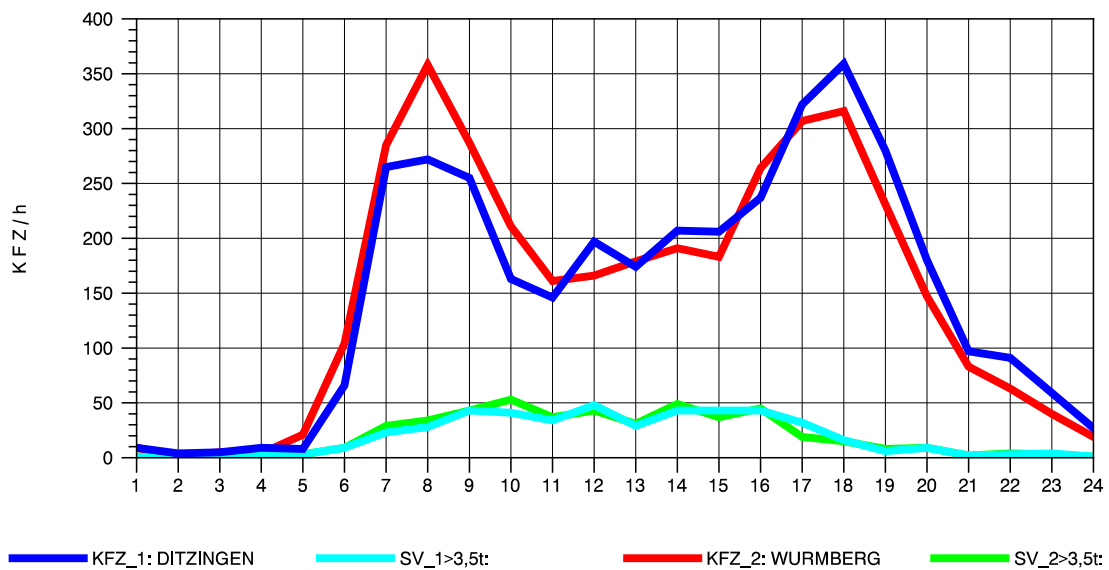

STRASSENVERKEHRSZÄHLUNGEN IN BADEN-WÜRTTEMBERG
HEIMERDINGEN 71201227 L 1177
Montag, 05. Mai 2014