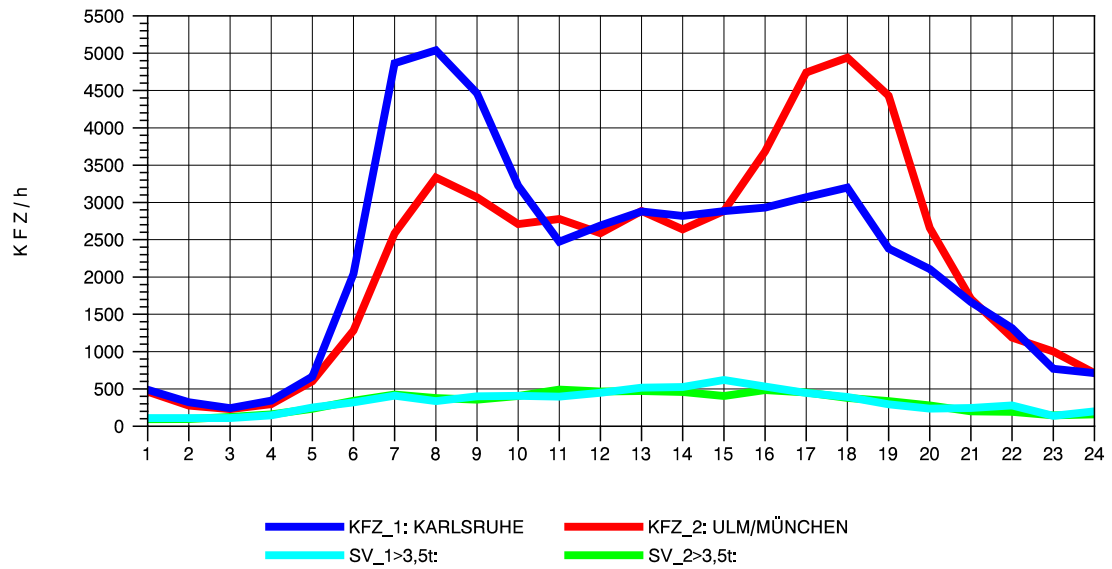

STRASSENVERKEHRSZÄHLUNGEN IN BADEN-WÜRTTEMBERG
DENKENDORF 73211075 A 8
Montag, 05. Mai 2014