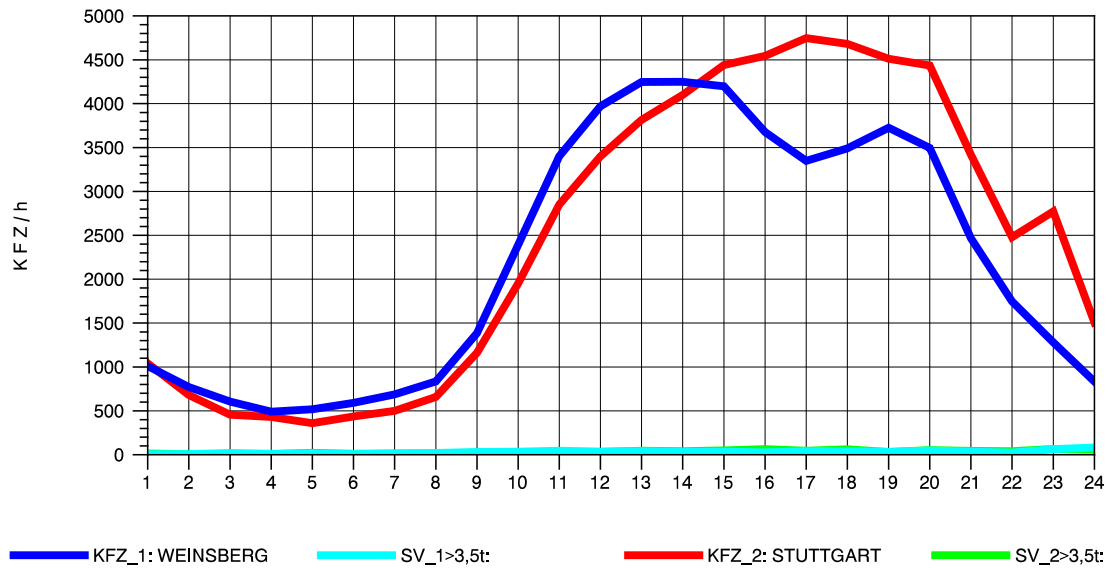

STRASSENVERKEHRSZÄHLUNGEN IN BADEN-WÜRTTEMBERG
LUDWIGSBURG 71201003 A 81
Sonntag, 10. August 2014