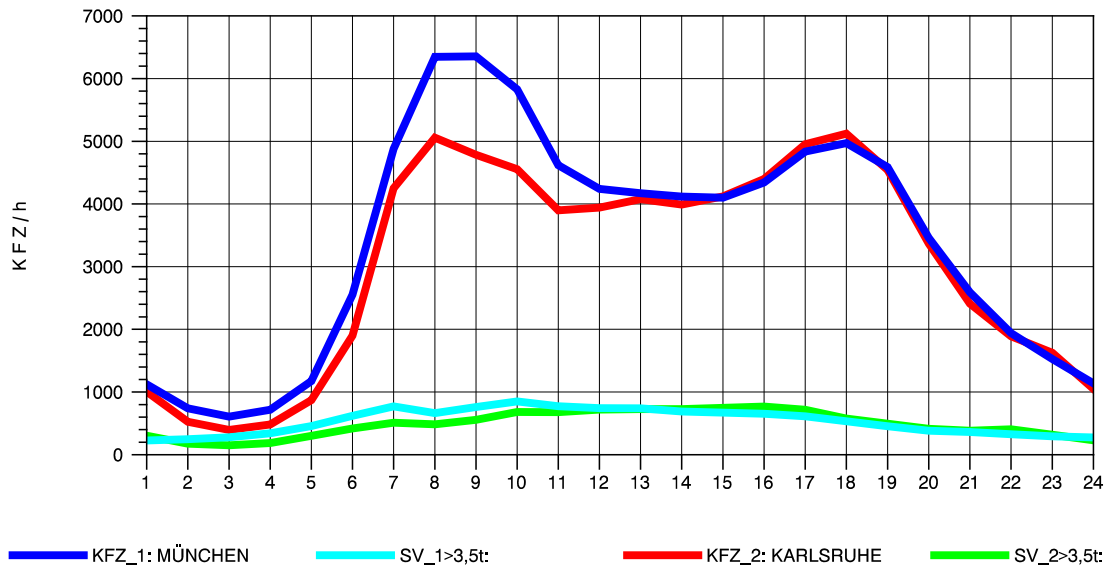

STRASSENVERKEHRSZÄHLUNGEN IN BADEN-WÜRTTEMBERG
STUTTGART-VAIH. 72201073 A 8
Montag, 05. Mai 2014