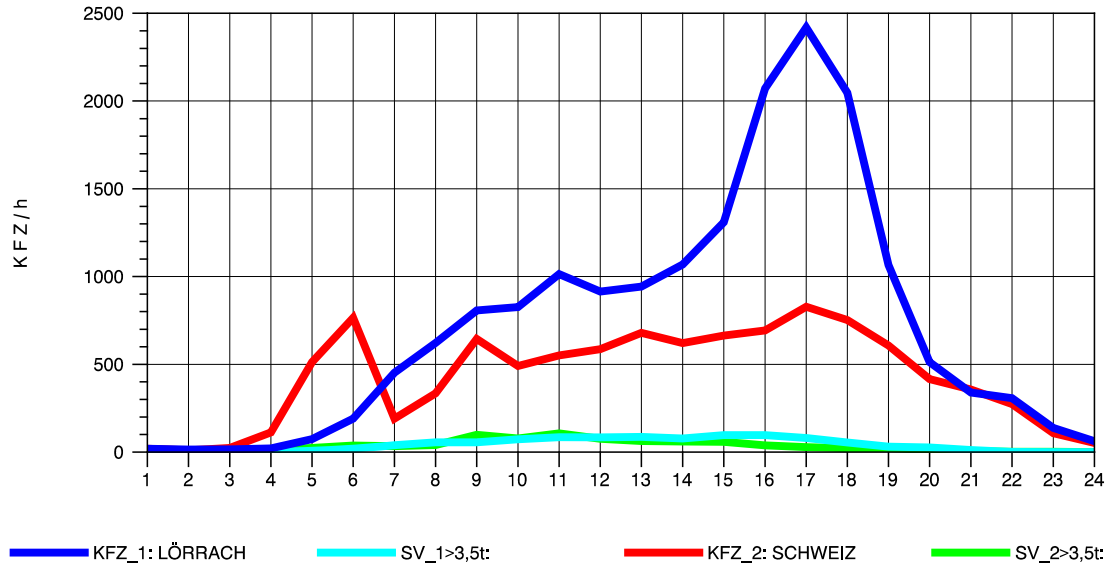

STRASSENVERKEHRSZÄHLUNGEN IN BADEN-WÜRTTEMBERG
RHEINFELDEN 80171034 A 861
Donnerstag, 07. August 2014