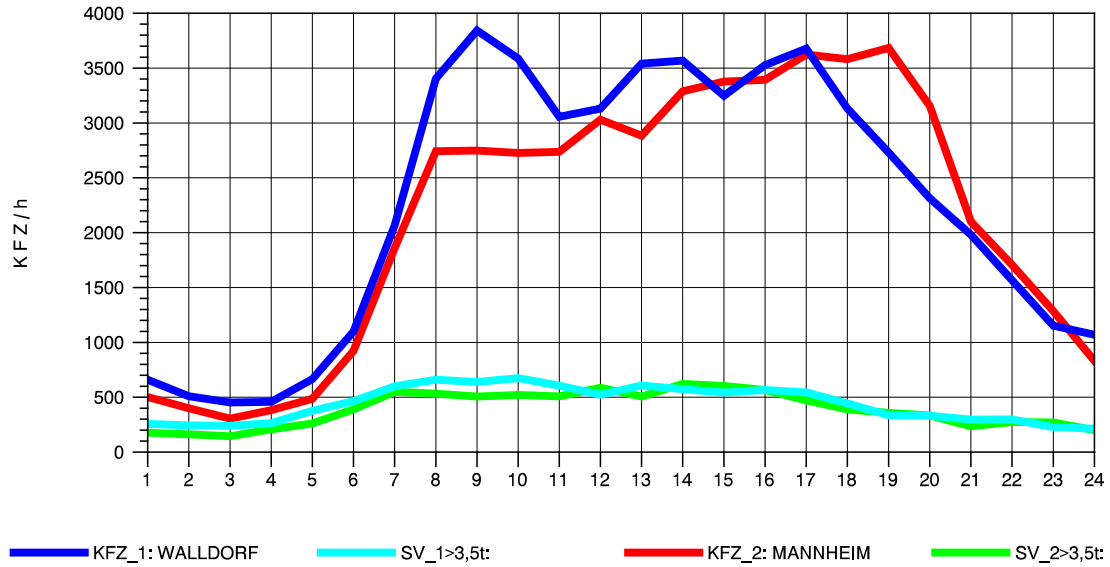

STRASSENVERKEHRSZÄHLUNGEN IN BADEN-WÜRTTEMBERG
HOCKENHEIM 66171025 A 6
Donnerstag, 07. August 2014