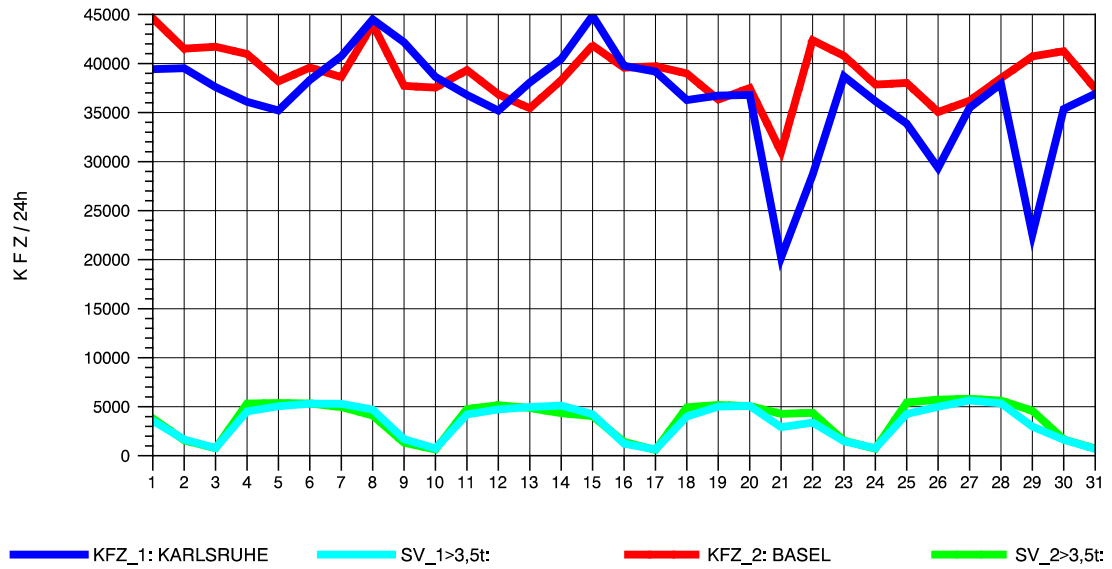

STRASSENVERKEHRSZÄHLUNGEN IN BADEN-WÜRTTEMBERG
NIMBURG 78121047 A 5
TAGESWERTE JE RICHTUNG: August 2014