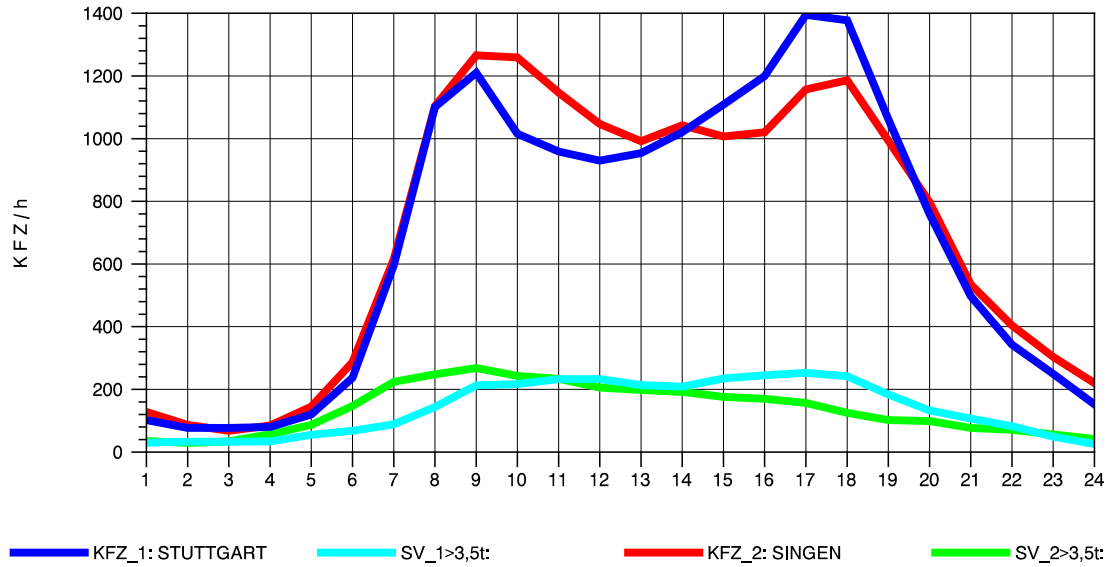

STRASSENVERKEHRSZÄHLUNGEN IN BADEN-WÜRTTEMBERG
GEISINGEN 81181036 A 81
Dienstag, 06. Mai 2014