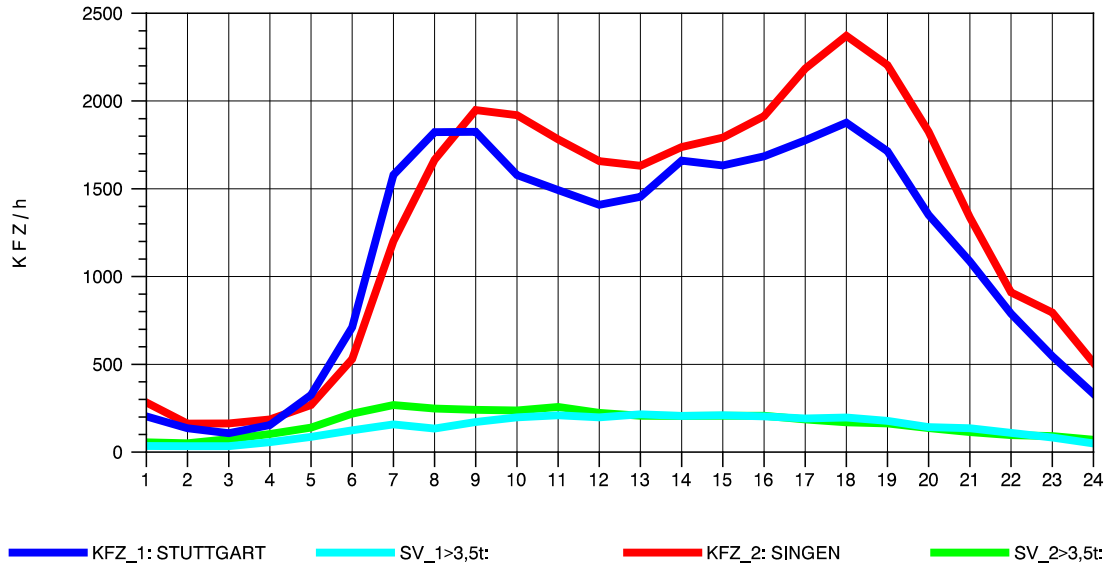

STRASSENVERKEHRSZÄHLUNGEN IN BADEN-WÜRTTEMBERG
HORB 75181028 A 81
Donnerstag, 07. August 2014