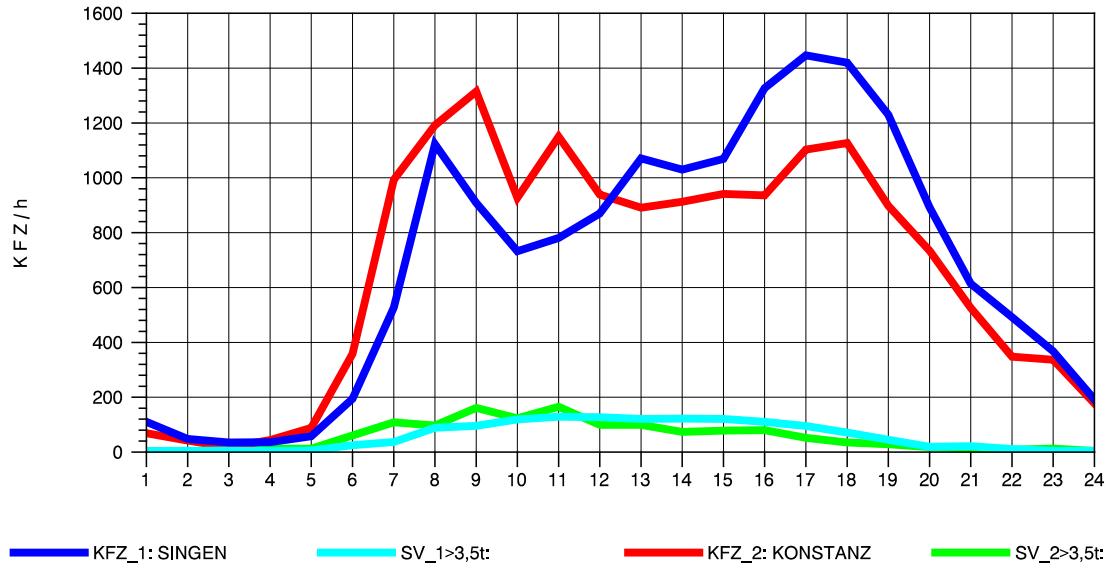

STRASSENVERKEHRSZÄHLUNGEN IN BADEN-WÜRTTEMBERG
KLOSTER HEGNE 82201112 B 33
Donnerstag, 08. Mai 2014