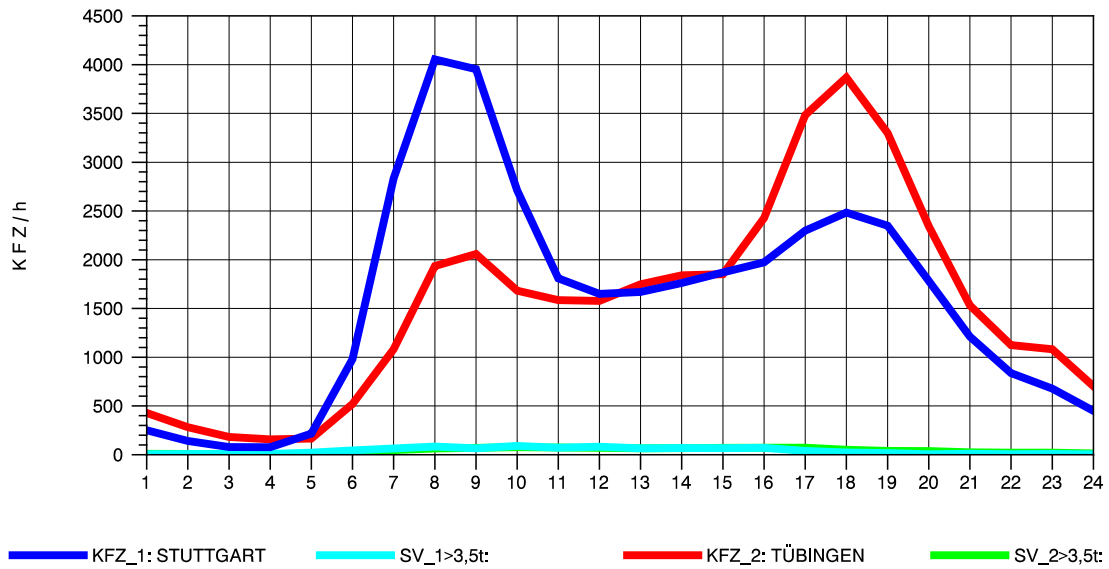

STRASSENVERKEHRSZÄHLUNGEN IN BADEN-WÜRTTEMBERG
ECHTERDINGEN 2 72201103 B 27
Montag, 05. Mai 2014