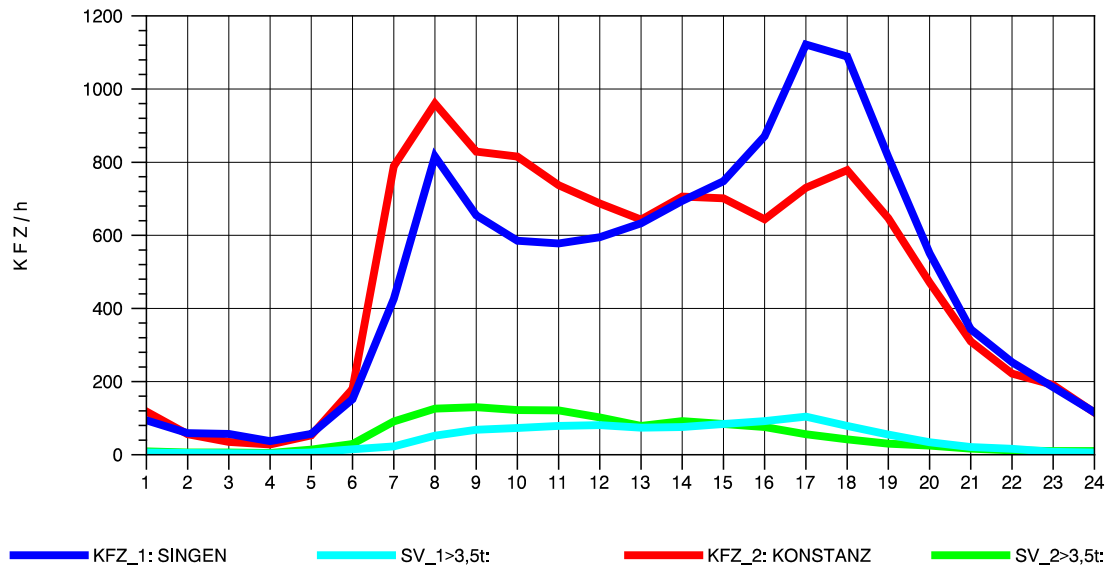

STRASSENVERKEHRSZÄHLUNGEN IN BADEN-WÜRTTEMBERG
RADOLFZELL 2 82201112 B 33
Montag, 06. Oktober 2014