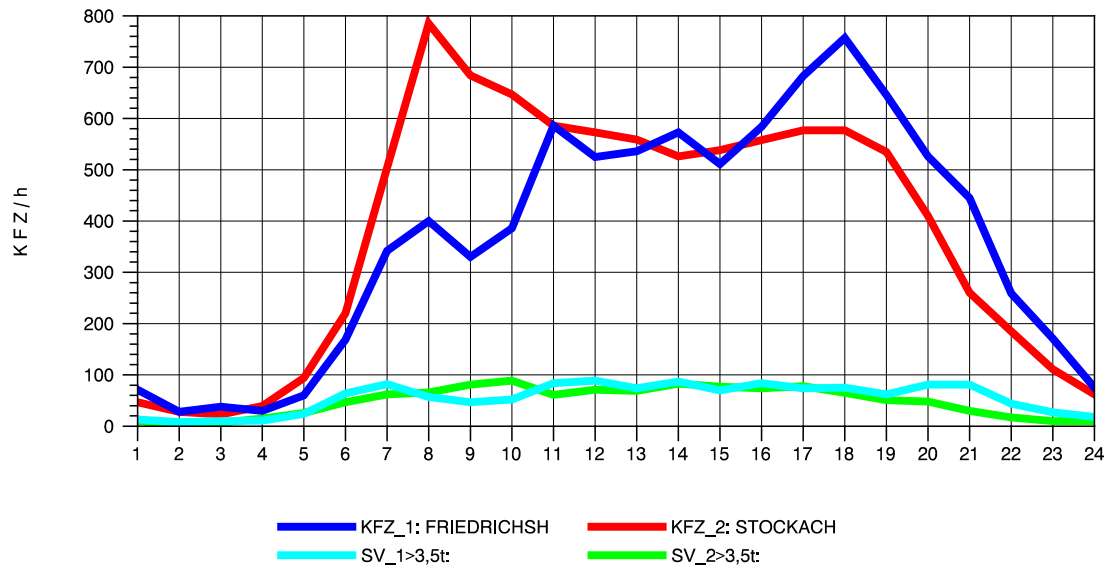

STRASSENVERKEHRSZÄHLUNGEN IN BADEN-WÜRTTEMBERG
HARLACHEN 83211101 B 31
Montag, 06. Oktober 2014