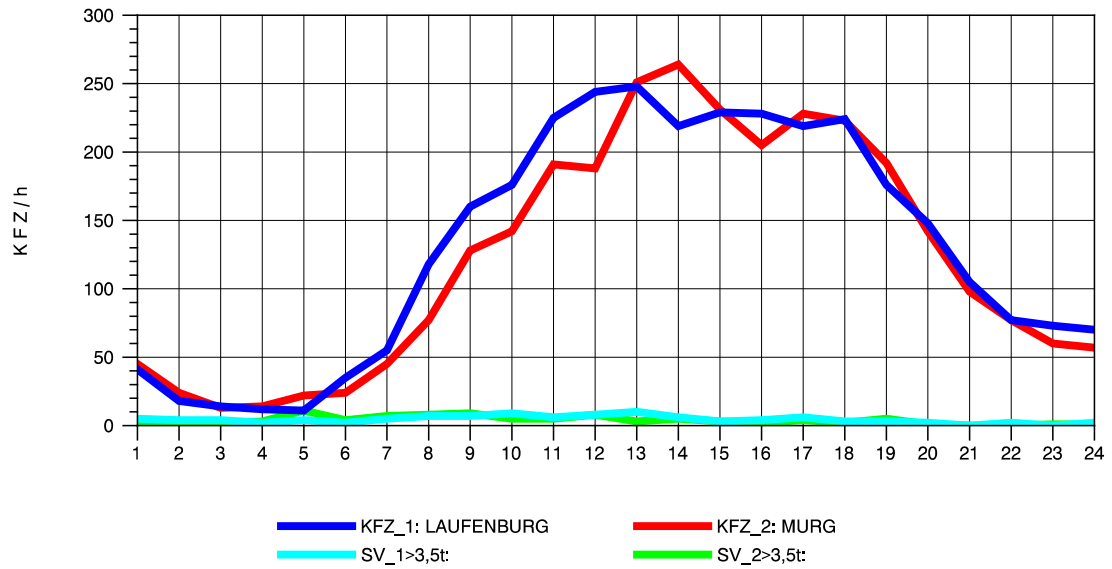

STRASSENVERKEHRSZÄHLUNGEN IN BADEN-WÜRTTEMBERG
MURG 84141001 A 98
Samstag, 11. Oktober 2014