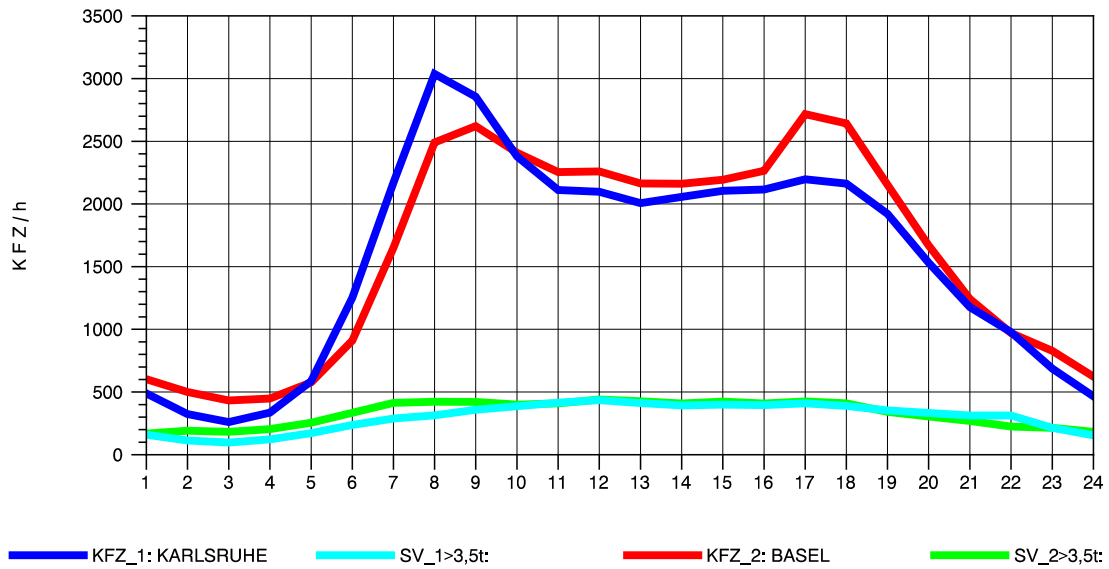

STRASSENVERKEHRSZÄHLUNGEN IN BADEN-WÜRTTEMBERG
ACHERN 73141035 A 5
Montag, 06. Oktober 2014