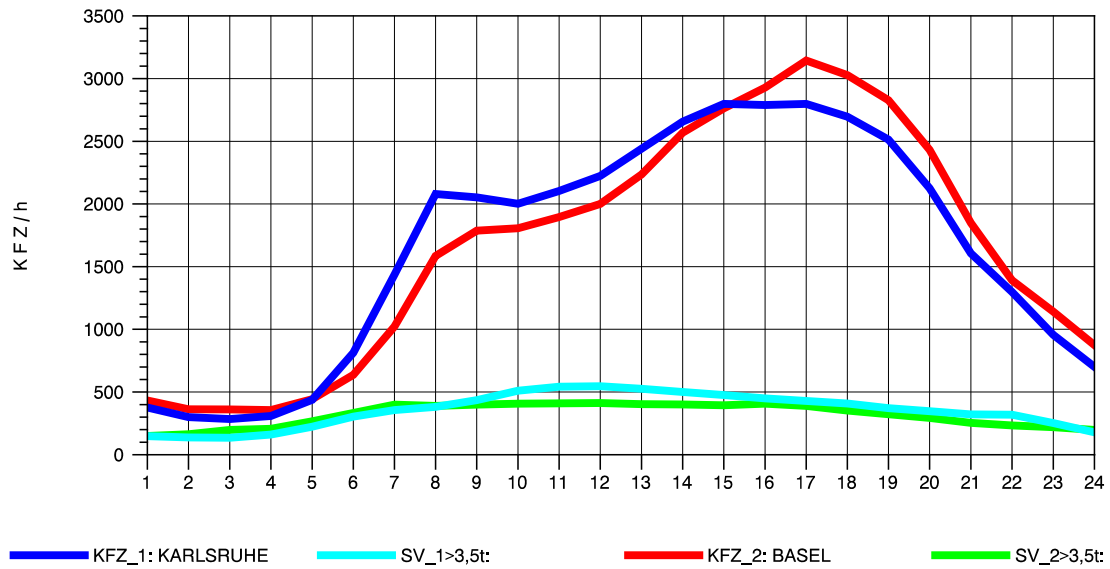

STRASSENVERKEHRSZÄHLUNGEN IN BADEN-WÜRTTEMBERG
ACHERN 73141035 A 5
Freitag, 09. Mai 2014