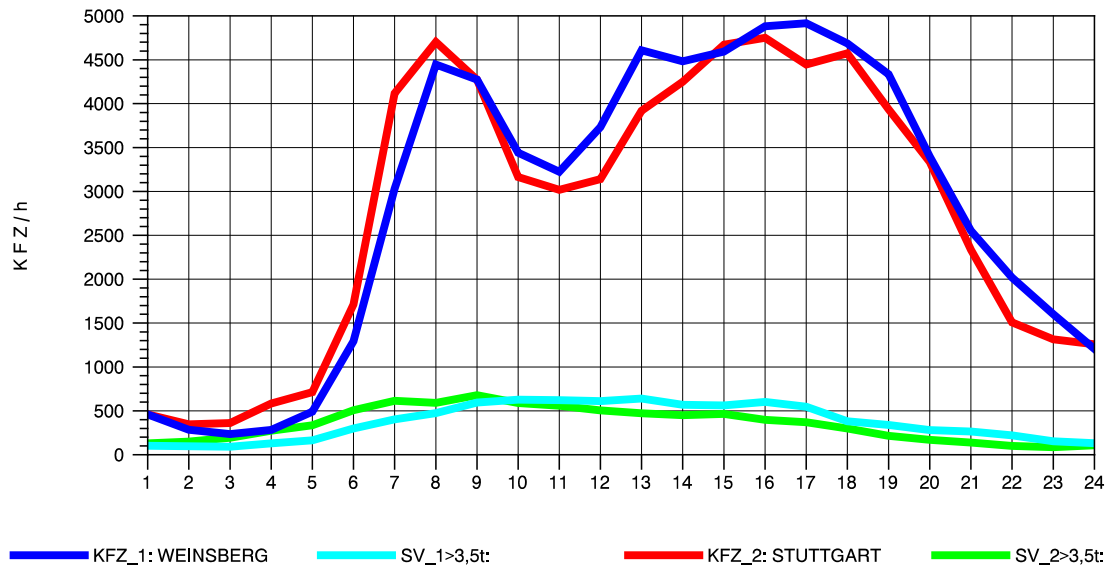

STRASSENVERKEHRSZÄHLUNGEN IN BADEN-WÜRTTEMBERG
S-KORNTAL 71201003 A 81
Freitag, 10. Oktober 2014