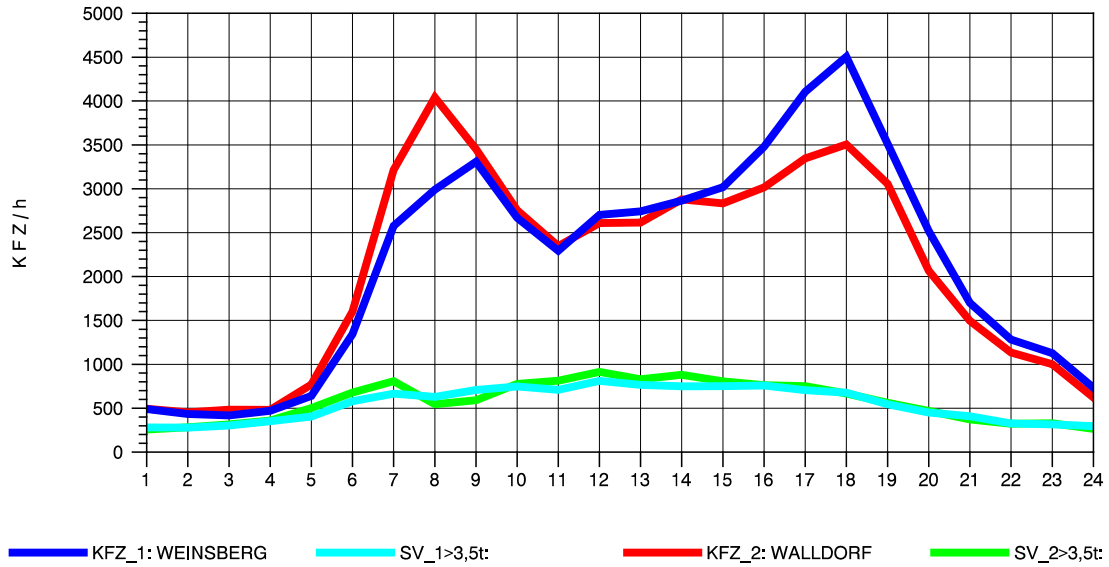

STRASSENVERKEHRSZÄHLUNGEN IN BADEN-WÜRTTEMBERG
NECKARSULM 1 68211059 A 6
Dienstag, 06. Mai 2014