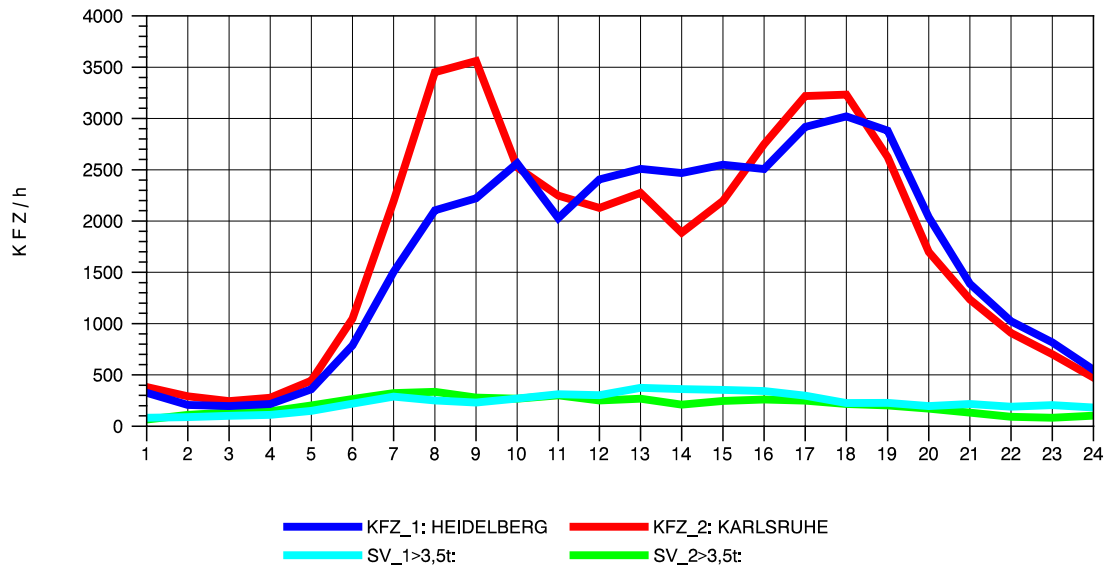

STRASSENVERKEHRSZÄHLUNGEN IN BADEN-WÜRTTEMBERG
EPELHEIM 65171010 A 5
Montag, 05. Mai 2014