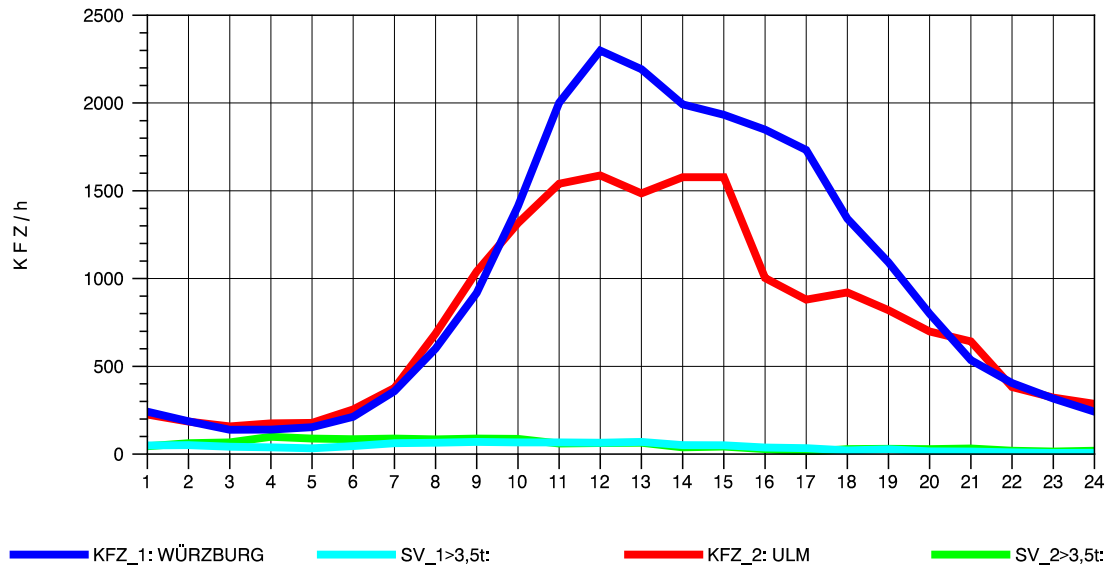

STRASSENVERKEHRSZÄHLUNGEN IN BADEN-WÜRTTEMBERG
LANGENAU 75261061 A 7
Samstag, 11. Oktober 2014