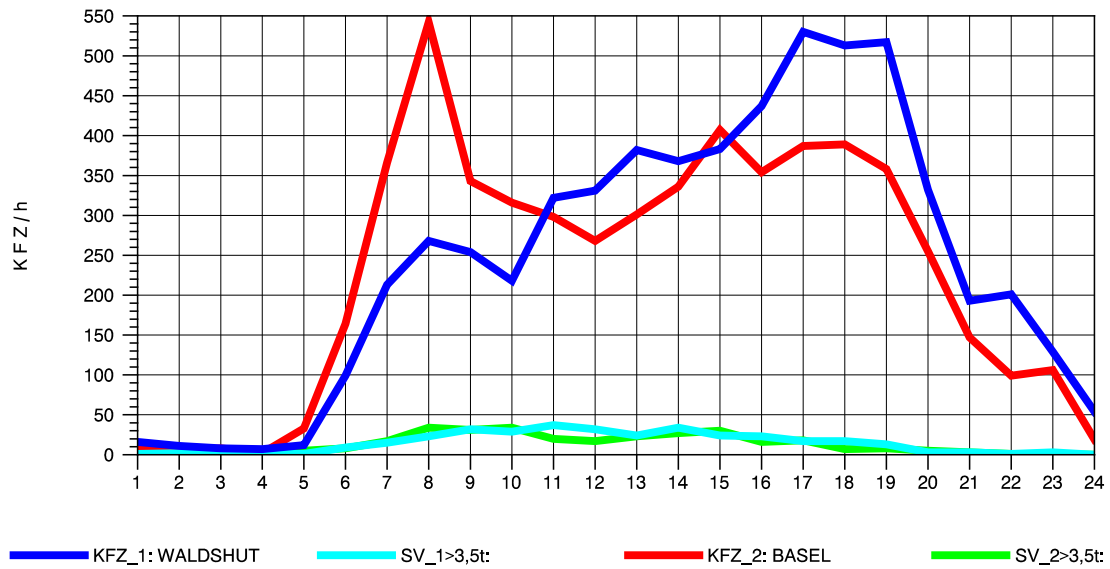

STRASSENVERKEHRSZÄHLUNGEN IN BADEN-WÜRTTEMBERG
BAD SÄCKINGEN 1 84141102 L 154
Mittwoch, 08. Oktober 2014