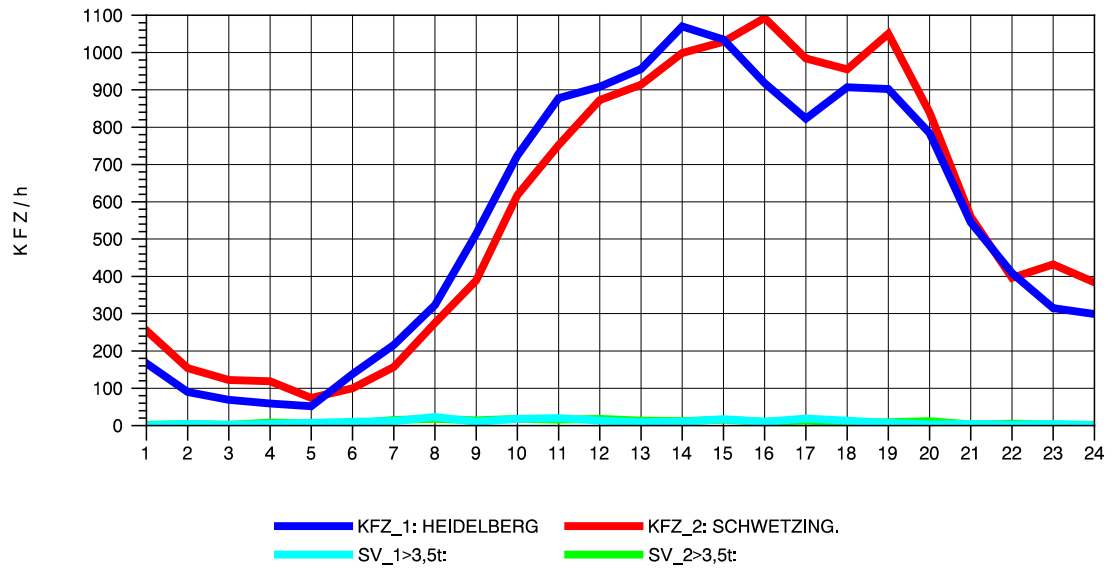

STRASSENVERKEHRSZÄHLUNGEN IN BADEN-WÜRTTEMBERG
HEIDELBERG 2 66171214 L 600A
Samstag, 11. Oktober 2014