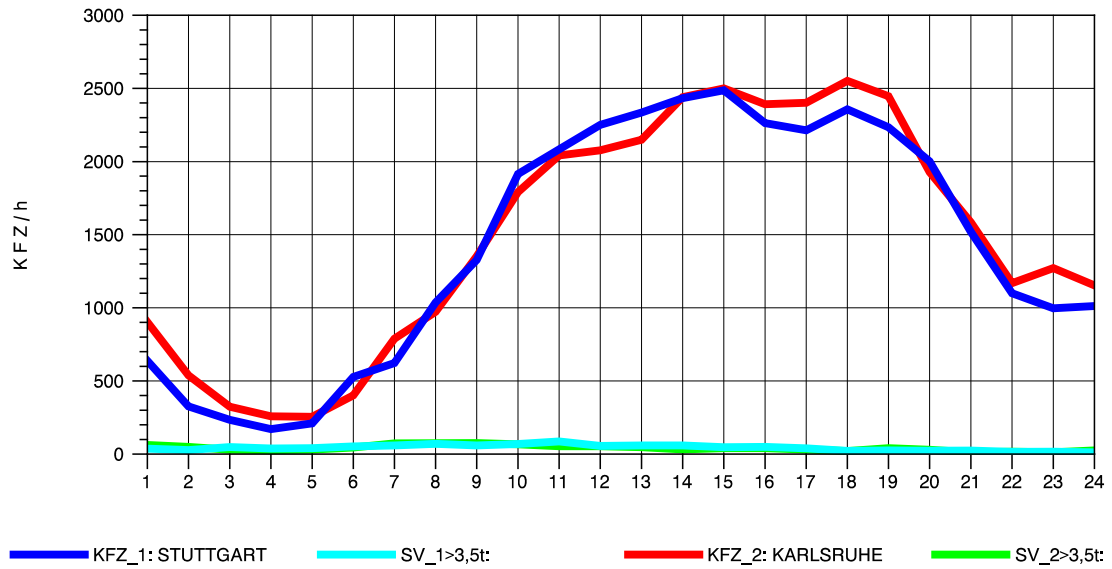

STRASSENVERKEHRSZÄHLUNGEN IN BADEN-WÜRTTEMBERG
S-ZUFFENHAUSEN 71201100 B 10
Samstag, 11. Oktober 2014