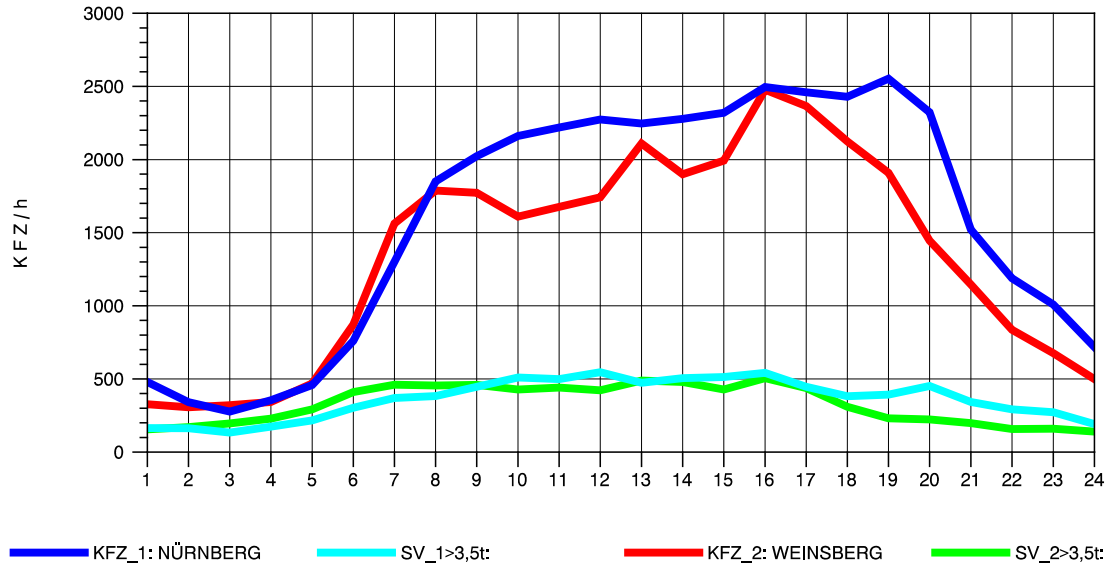

STRASSENVERKEHRSZÄHLUNGEN IN BADEN-WÜRTTEMBERG
SCHWABBACH 68221091 A 6
Donnerstag, 07. August 2014