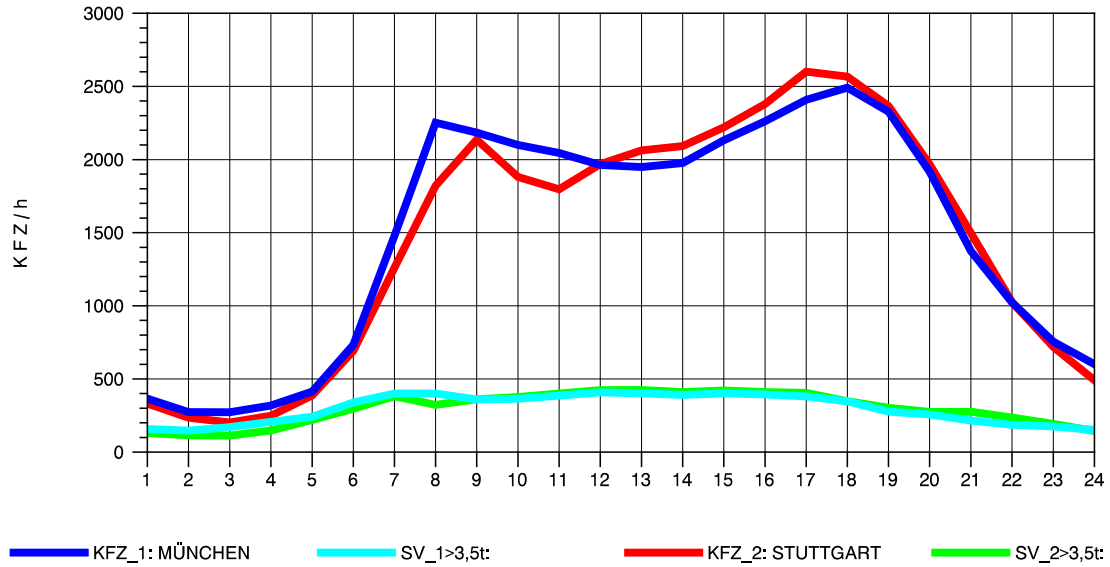

STRASSENVERKEHRSZÄHLUNGEN IN BADEN-WÜRTTEMBERG
MERKLINGEN 74241098 A 8
Donnerstag, 08. Mai 2014