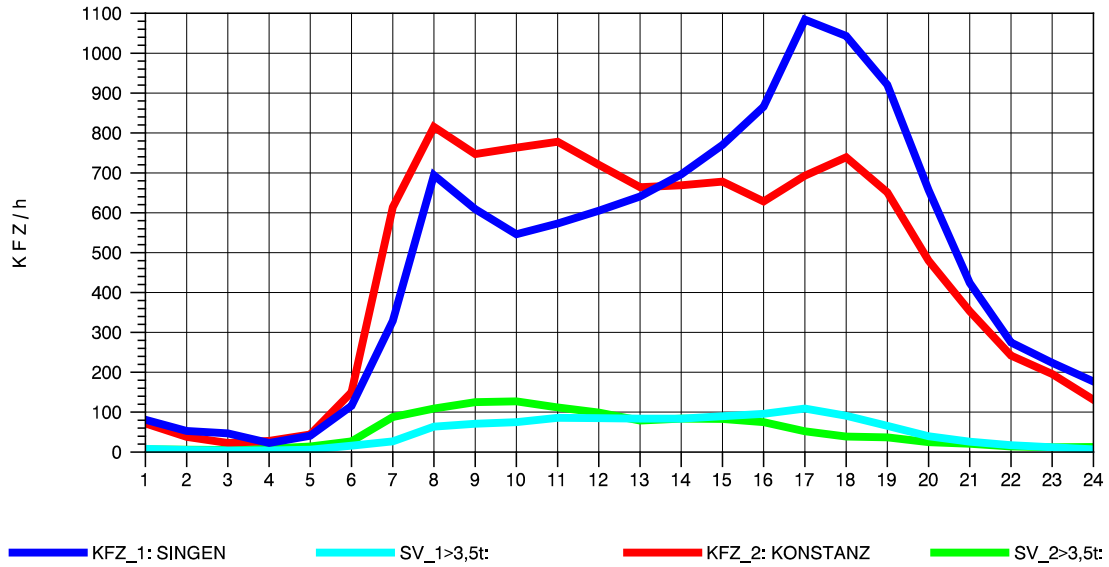

STRASSENVERKEHRSZÄHLUNGEN IN BADEN-WÜRTTEMBERG
RADOLFZELL 2 82201112 B 33
Dienstag, 05. August 2014