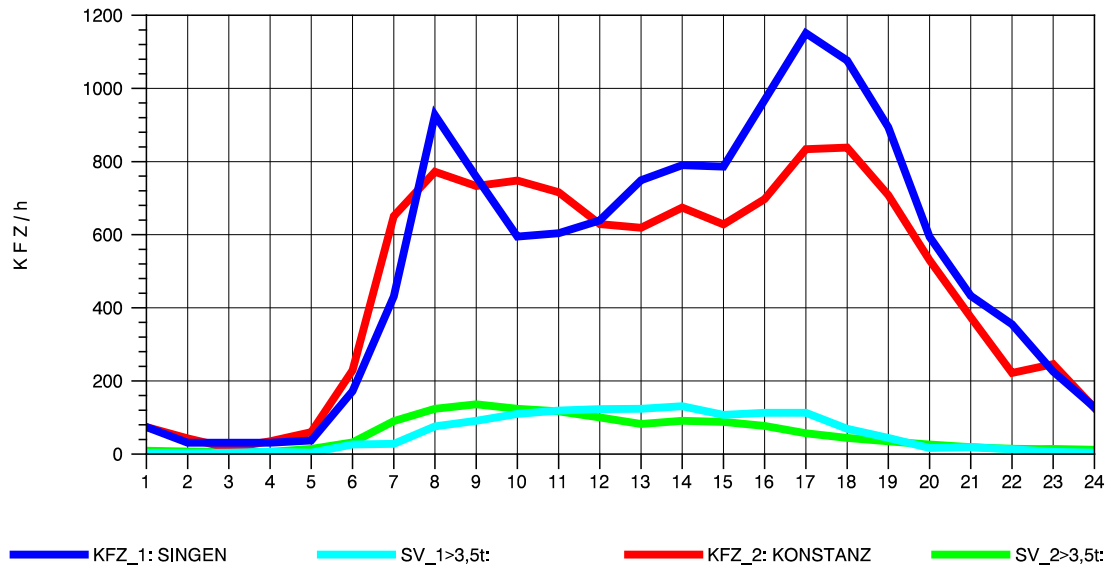

STRASSENVERKEHRSZÄHLUNGEN IN BADEN-WÜRTTEMBERG
RADOLFZELL 2 82201112 B 33
Donnerstag, 08. Mai 2014