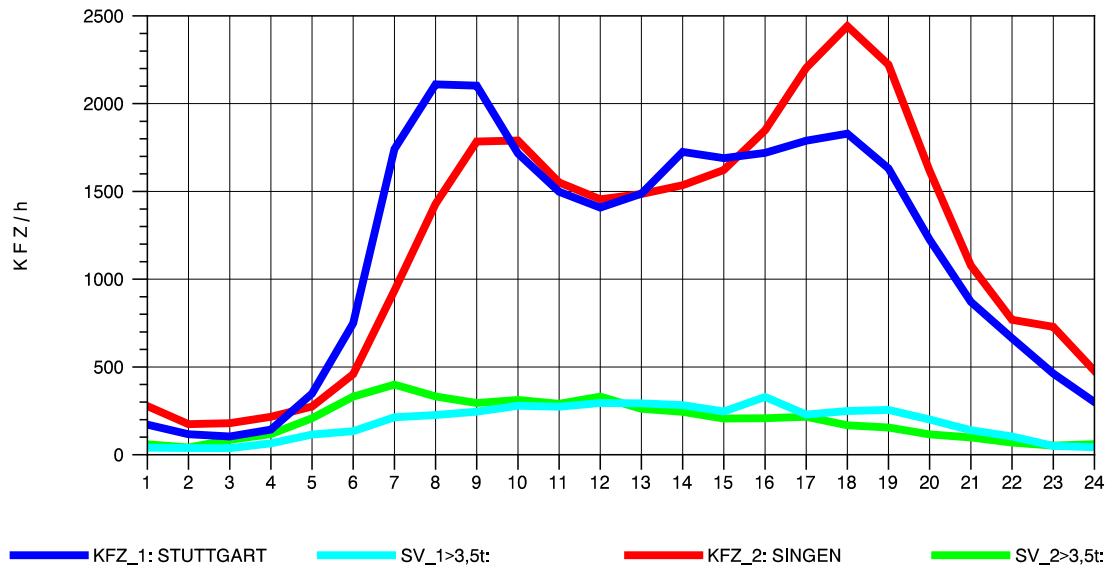

STRASSENVERKEHRSZÄHLUNGEN IN BADEN-WÜRTTEMBERG
HORB 75181028 A 81
Mittwoch, 08. Oktober 2014