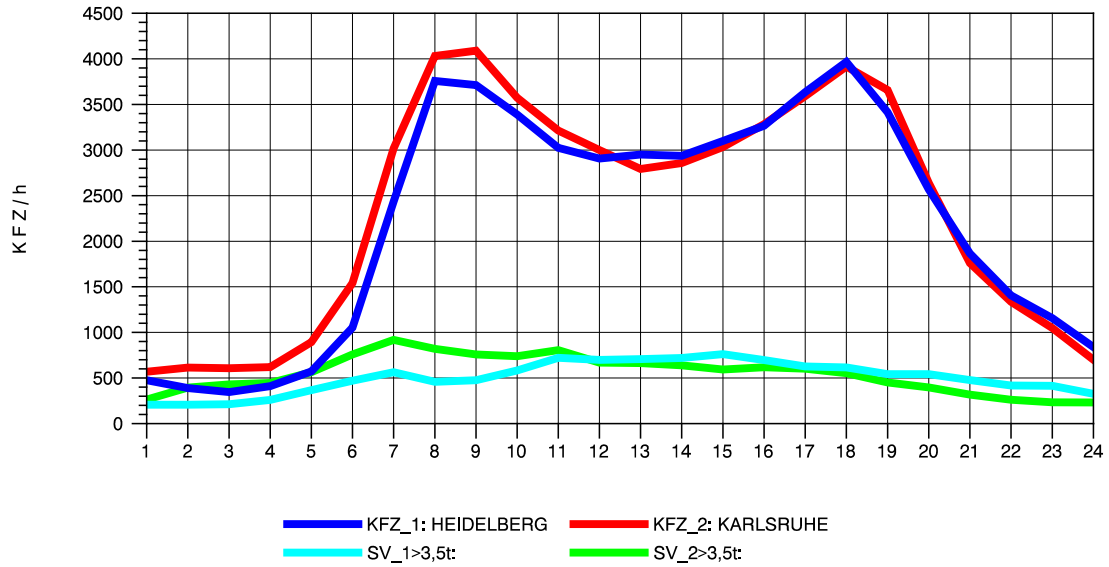

STRASSENVERKEHRSZÄHLUNGEN IN BADEN-WÜRTTEMBERG
ST. LEON 67171018 A 5
Dienstag, 06. Mai 2014