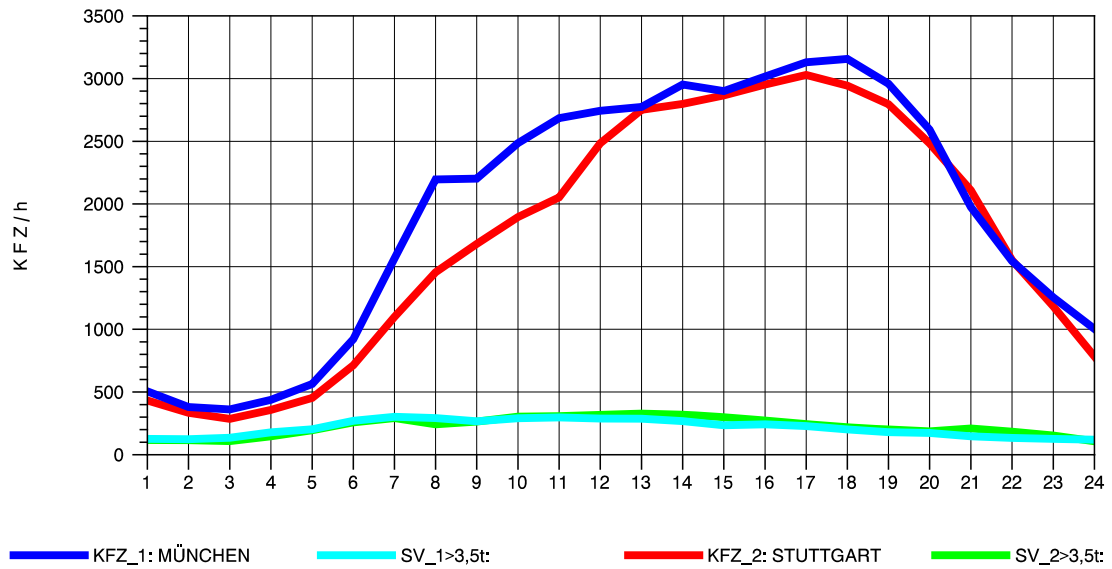

STRASSENVERKEHRSZÄHLUNGEN IN BADEN-WÜRTTEMBERG
MERKLINGEN 74241098 A 8
Freitag, 08. August 2014