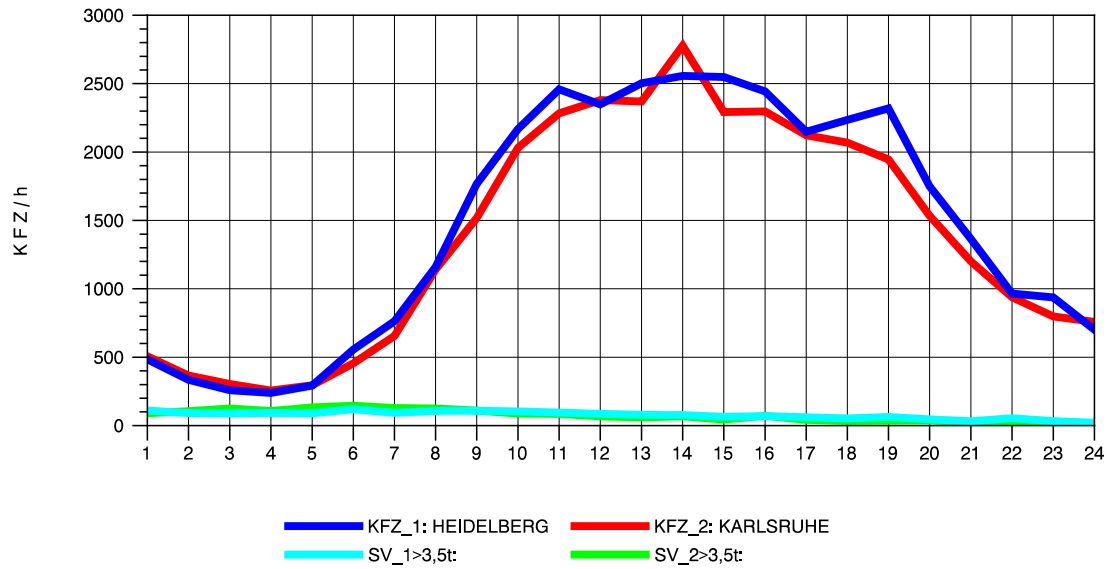

STRASSENVERKEHRSZÄHLUNGEN IN BADEN-WÜRTTEMBERG
EPELHEIM 65171010 A 5
Samstag, 10. Mai 2014