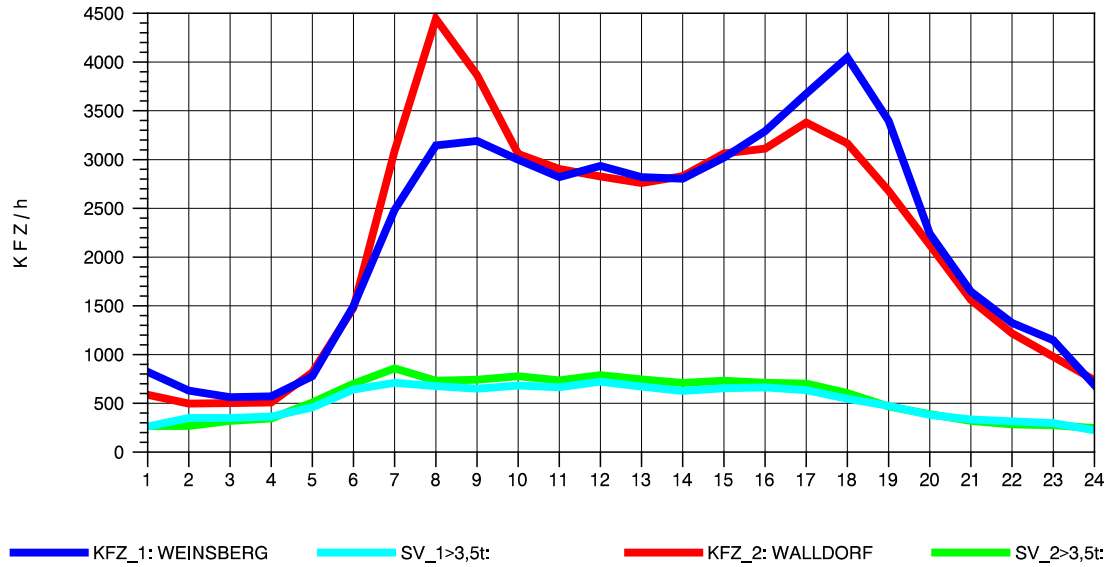

STRASSENVERKEHRSZÄHLUNGEN IN BADEN-WÜRTTEMBERG
NECKARSULM 1 68211059 A 6
Dienstag, 05. August 2014