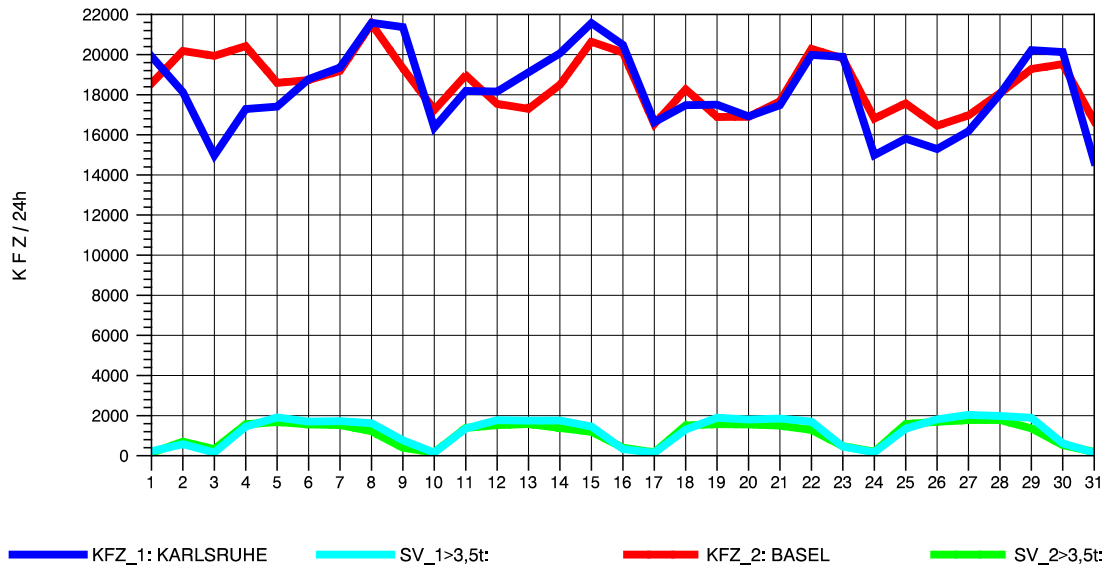

STRASSENVERKEHRSZÄHLUNGEN IN BADEN-WÜRTTEMBERG
WEIL AM RHEIN/GZA 84111099 A 5
TAGESWERTE JE RICHTUNG: August 2014