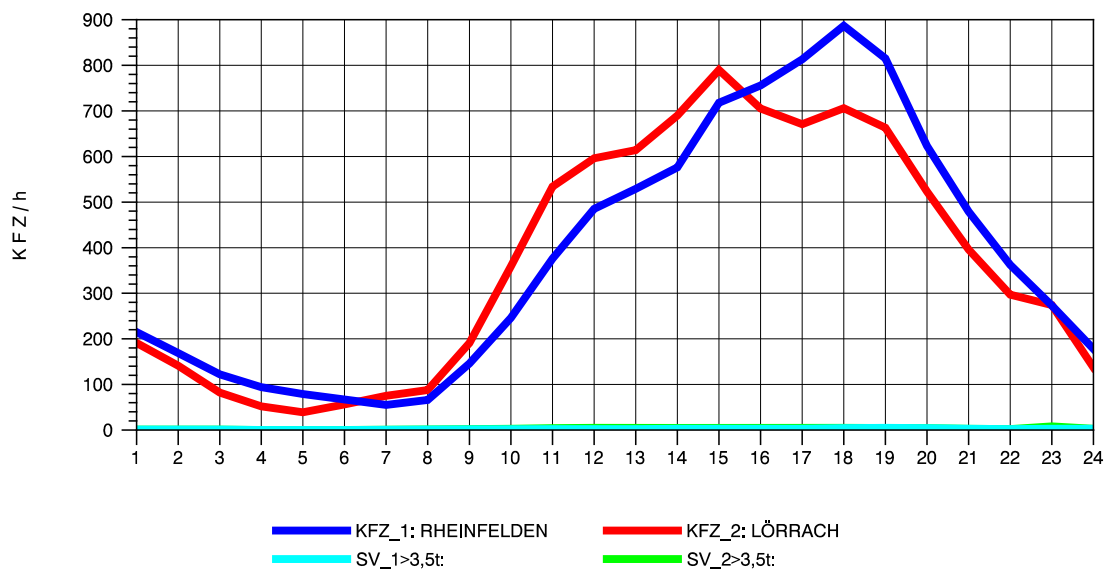

STRASSENVERKEHRSZÄHLUNGEN IN BADEN-WÜRTTEMBERG
LÖRRACH 83121003 A 98
Sonntag, 11. Mai 2014