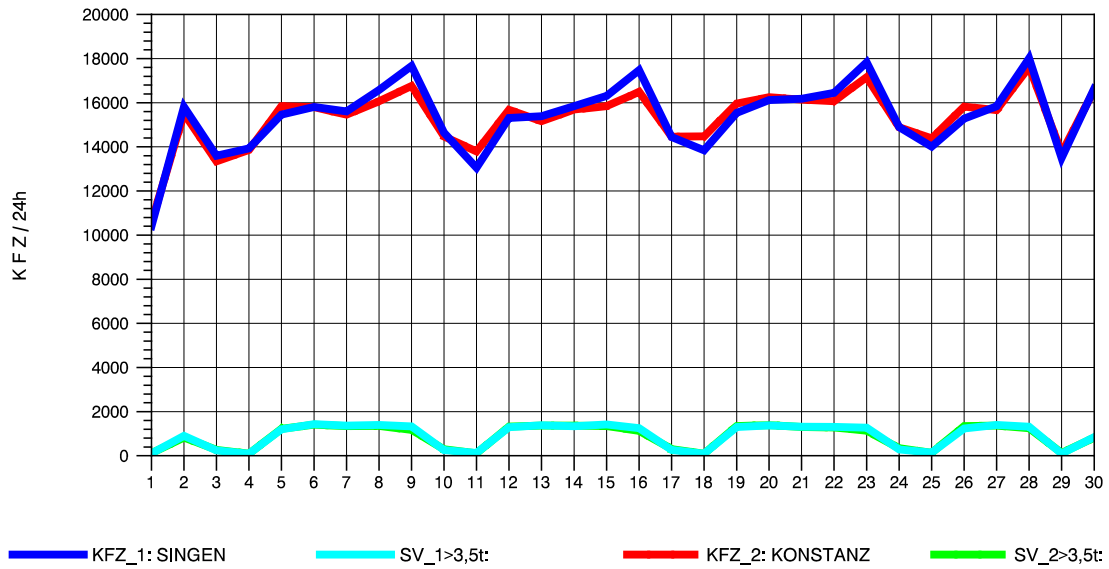

STRASSENVERKEHRSZÄHLUNGEN IN BADEN-WÜRTTEMBERG
KLOSTER HEGNE 82201112 B 33
TAGESWERTE JE RICHTUNG: Mai 2014