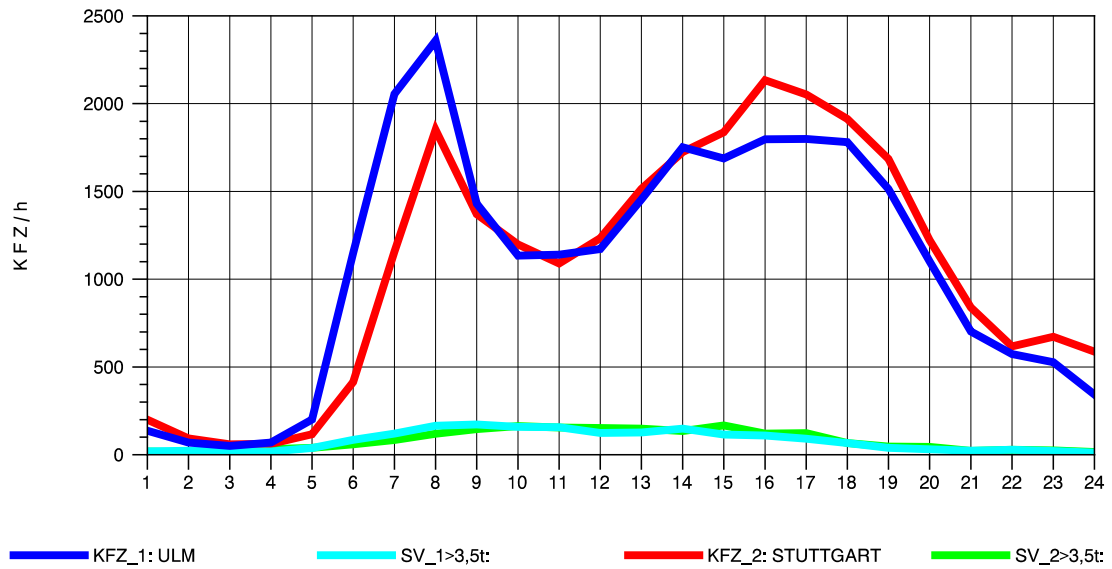

STRASSENVERKEHRSZÄHLUNGEN IN BADEN-WÜRTTEMBERG
GÖPPINGEN 73231100 B 10
Freitag, 10. Oktober 2014