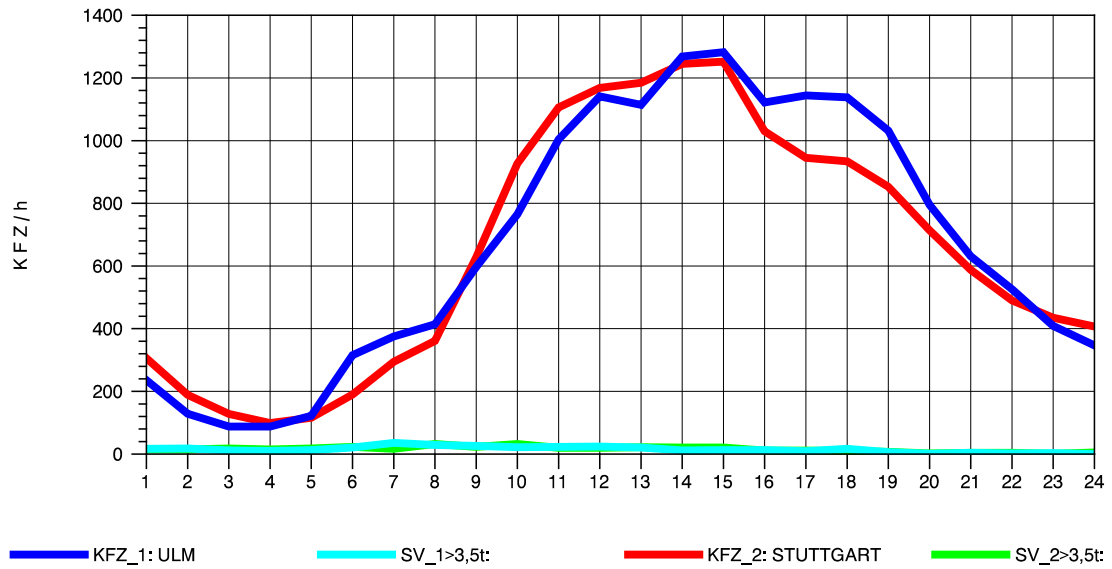

STRASSENVERKEHRSZÄHLUNGEN IN BADEN-WÜRTTEMBERG
GÖPPINGEN 73231100 B 10
Samstag, 09. August 2014