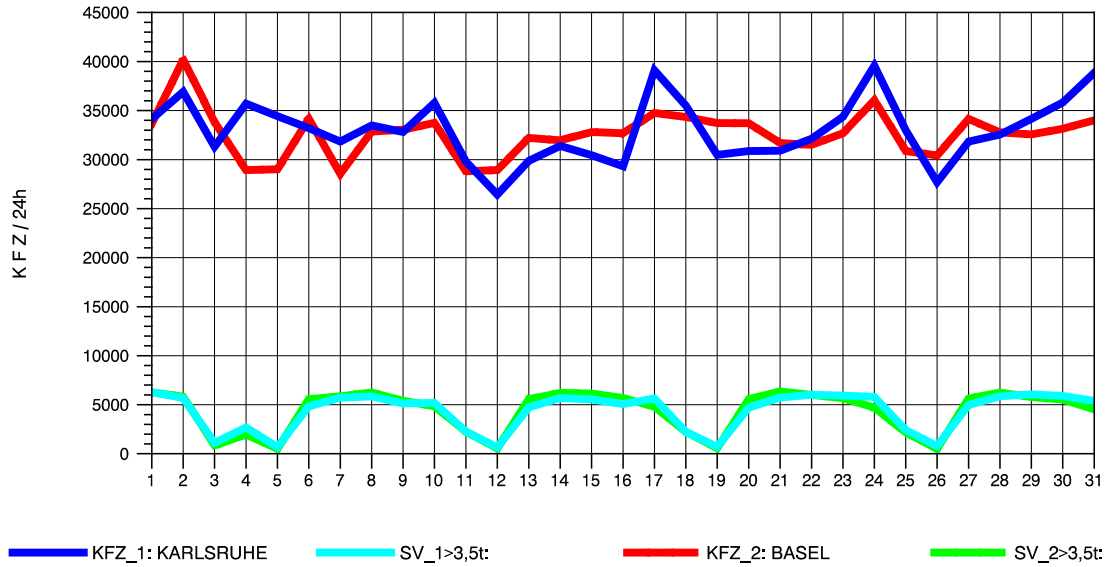

STRASSENVERKEHRSZÄHLUNGEN IN BADEN-WÜRTTEMBERG
T+R BREISGAU 78121047 A 5
TAGESWERTE JE RICHTUNG: Oktober 2014