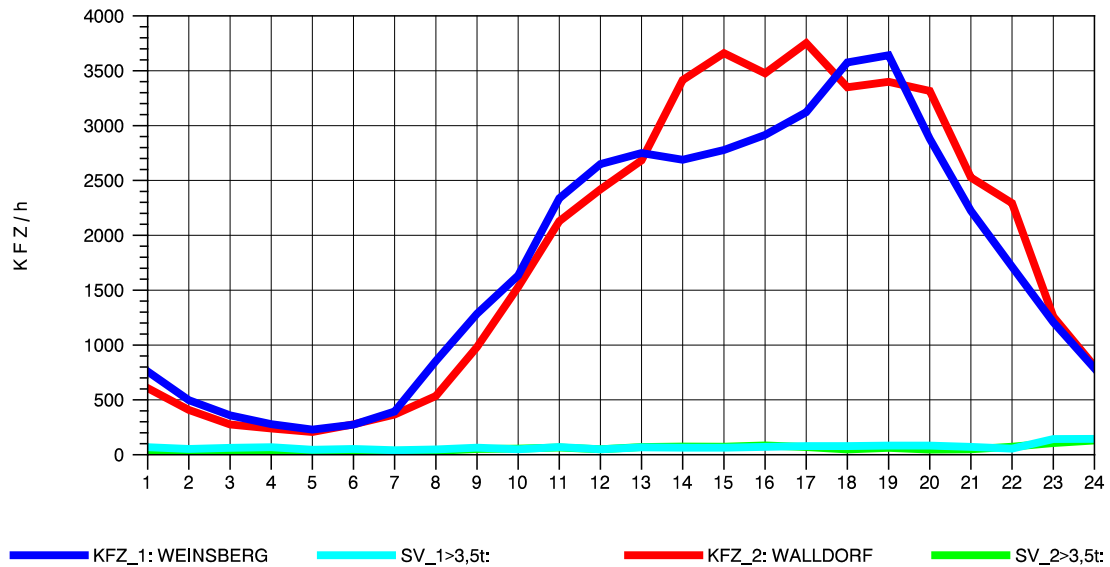

STRASSENVERKEHRSZÄHLUNGEN IN BADEN-WÜRTTEMBERG
WALLDORF 67171016 A 6
Sonntag, 11. Mai 2014