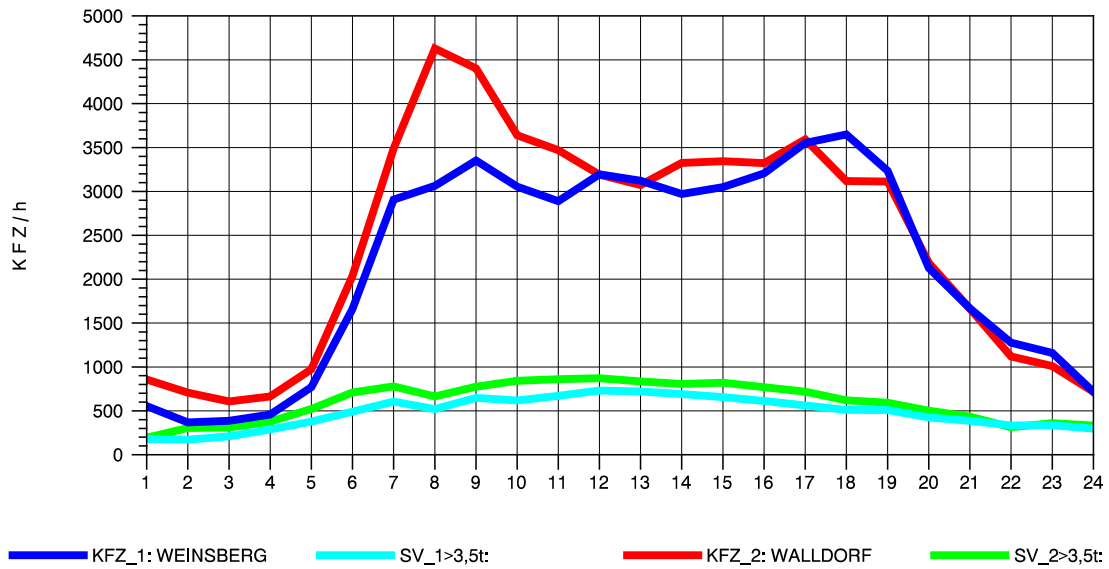

STRASSENVERKEHRSZÄHLUNGEN IN BADEN-WÜRTTEMBERG
NECKARSULM 1 68211059 A 6
Montag, 06. Oktober 2014