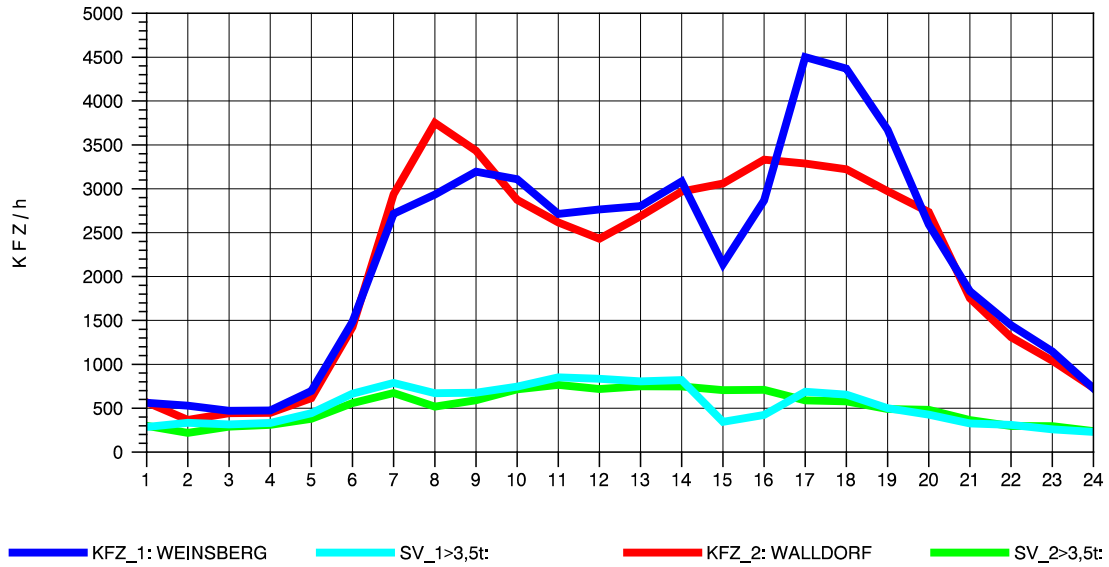

STRASSENVERKEHRSZÄHLUNGEN IN BADEN-WÜRTTEMBERG
NECKARSULM 1 68211059 A 6
Donnerstag, 08. Mai 2014