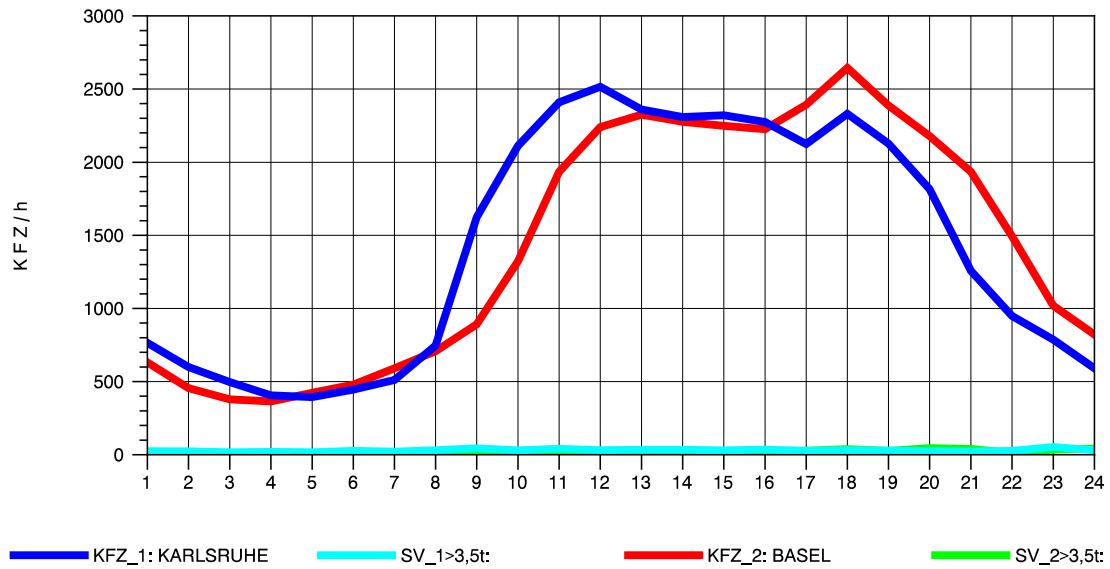

STRASSENVERKEHRSZÄHLUNGEN IN BADEN-WÜRTTEMBERG
T+R BREISGAU 78121047 A 5
Sonntag, 10. August 2014