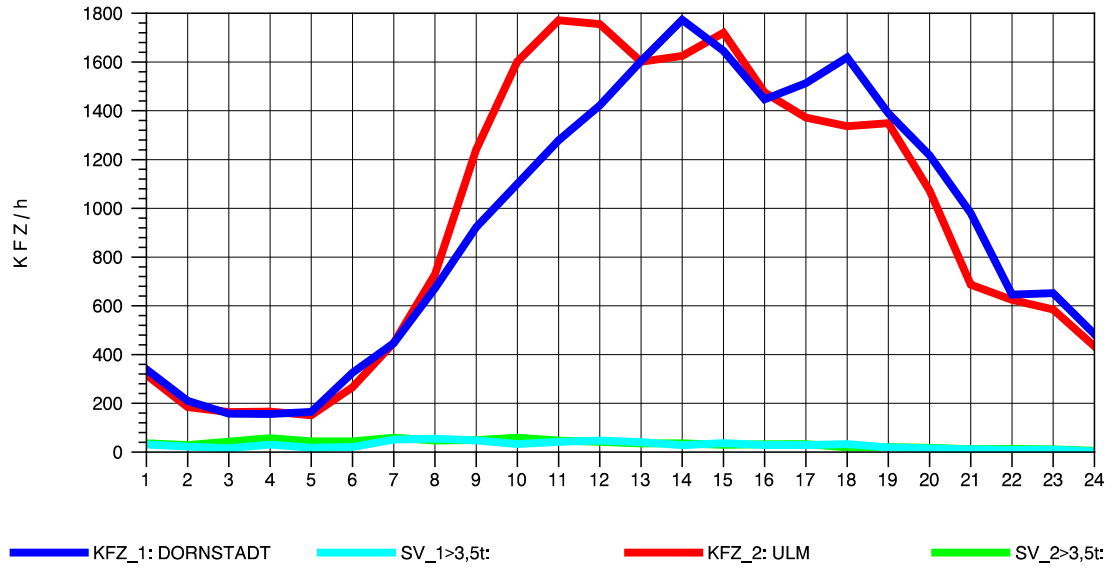

STRASSENVERKEHRSZÄHLUNGEN IN BADEN-WÜRTTEMBERG
ULM-NORD 75251103 B 10
Samstag, 10. Mai 2014