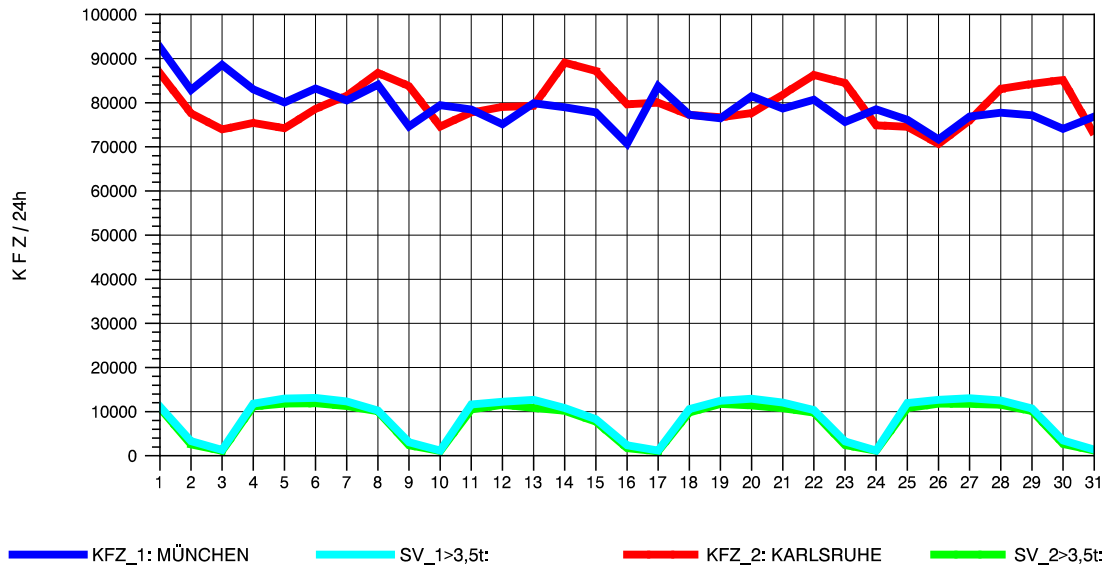

STRASSENVERKEHRSZÄHLUNGEN IN BADEN-WÜRTTEMBERG
STUTTGART-VAIH. 72201073 A 8
TAGESWERTE JE RICHTUNG: August 2014