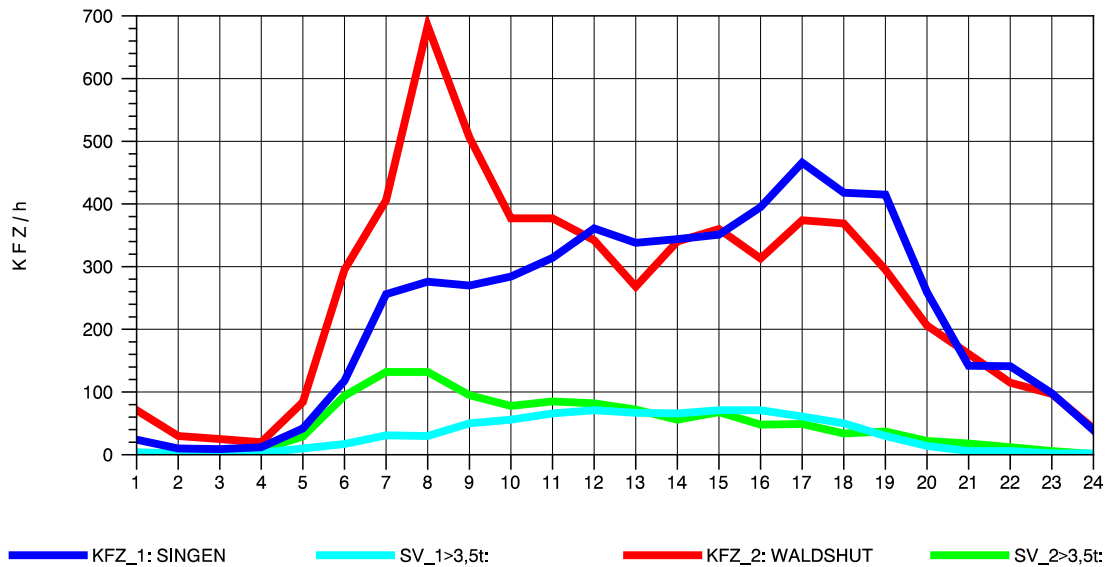

STRASSENVERKEHRSZÄHLUNGEN IN BADEN-WÜRTTEMBERG
LAUCHRINGEN 83151001 A 98
Montag, 05. Mai 2014