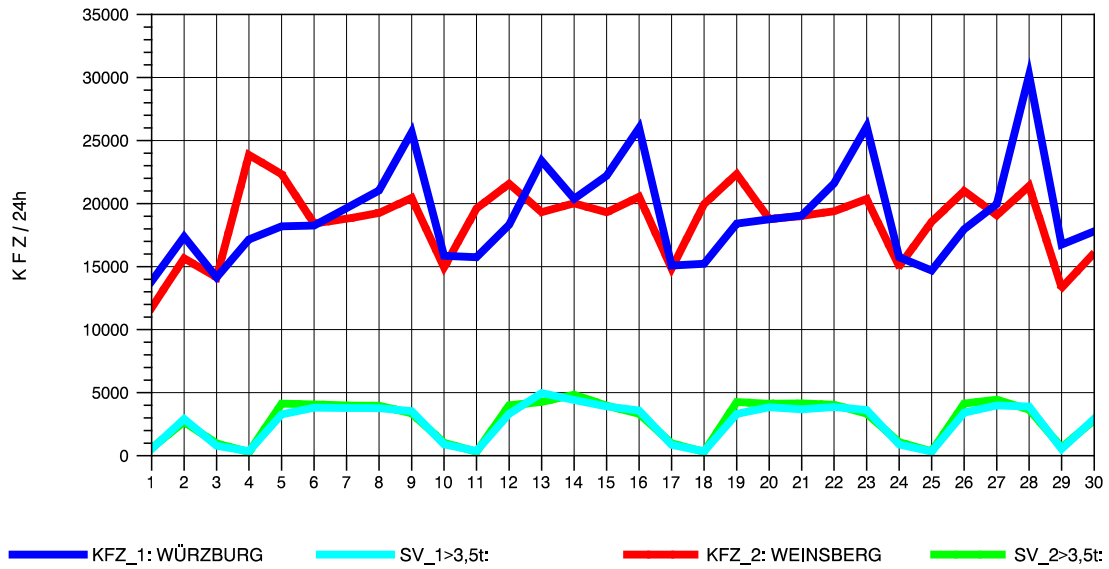

STRASSENVERKEHRSZÄHLUNGEN IN BADEN-WÜRTTEMBERG
NEUENSTADT 67221084 A 81
TAGESWERTE JE RICHTUNG: Mai 2014