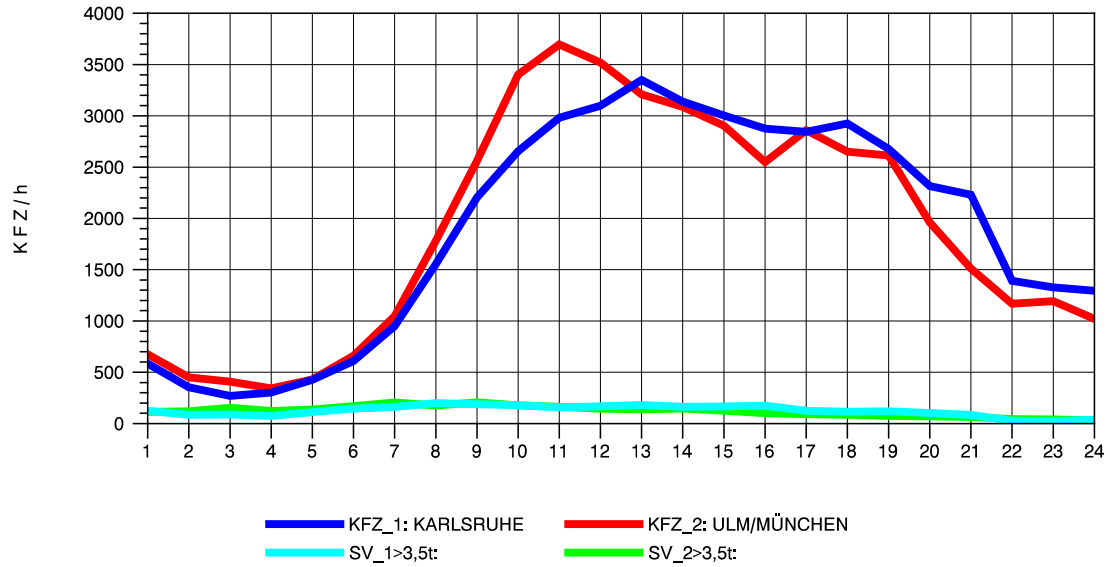

STRASSENVERKEHRSZÄHLUNGEN IN BADEN-WÜRTTEMBERG
DENKENDORF 73211075 A 8
Samstag, 10. Mai 2014