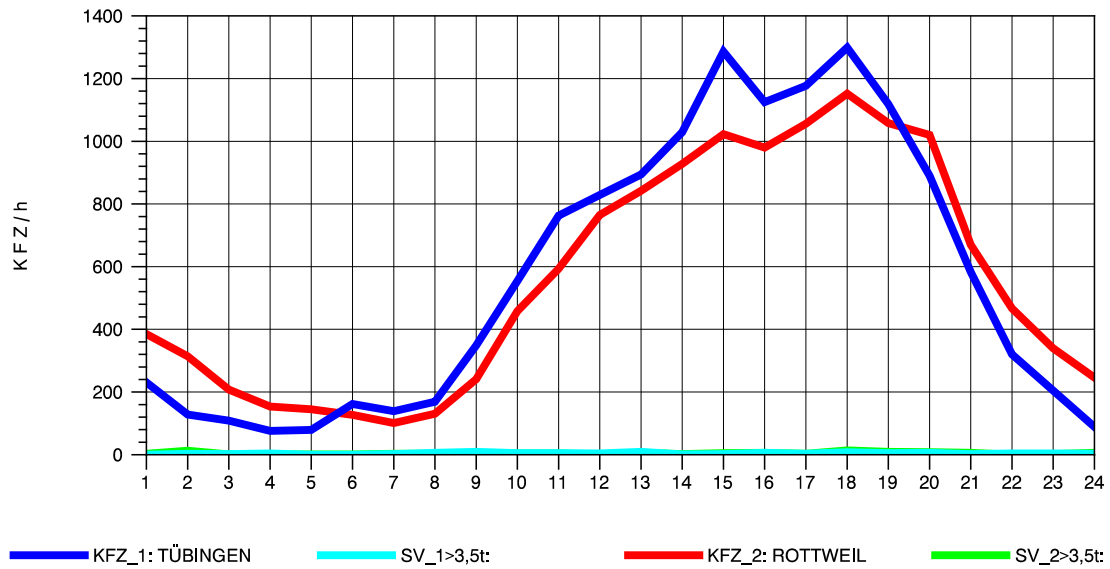

STRASSENVERKEHRSZÄHLUNGEN IN BADEN-WÜRTTEMBERG
TÜBINGEN-SÜD 75201101 B 27
Sonntag, 12. Oktober 2014