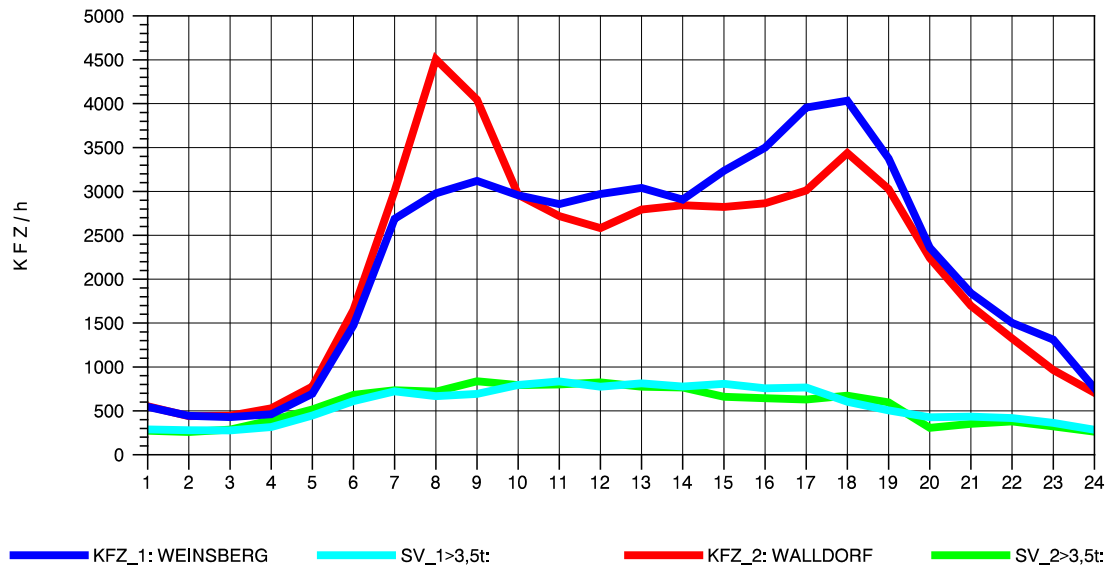

STRASSENVERKEHRSZÄHLUNGEN IN BADEN-WÜRTTEMBERG
NECKARSULM 1 68211059 A 6
Mittwoch, 08. Oktober 2014