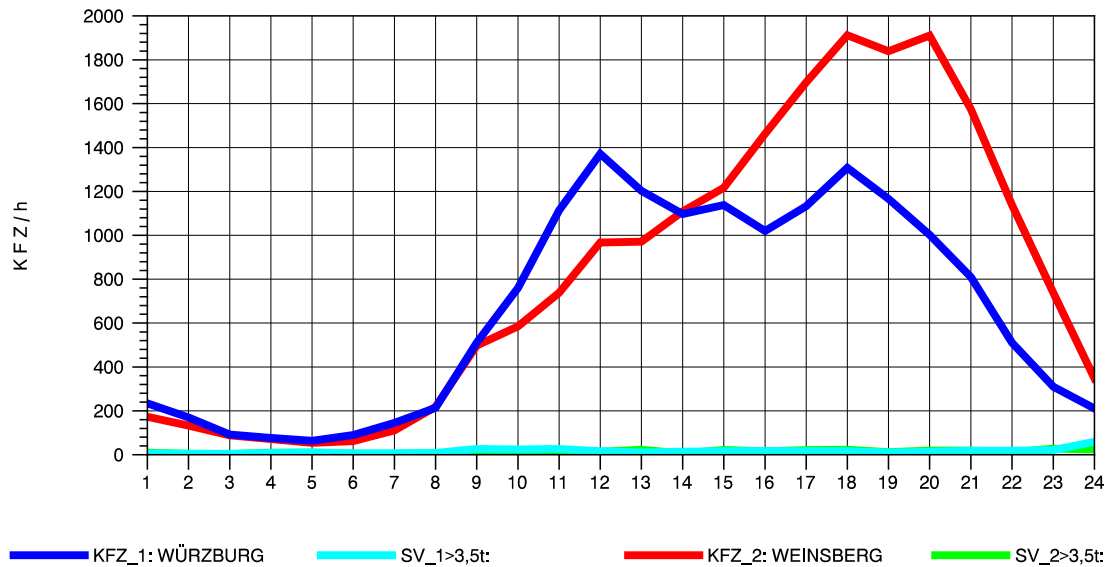

STRASSENVERKEHRSZÄHLUNGEN IN BADEN-WÜRTTEMBERG
NEUENSTADT 67221084 A 81
Sonntag, 11. Mai 2014