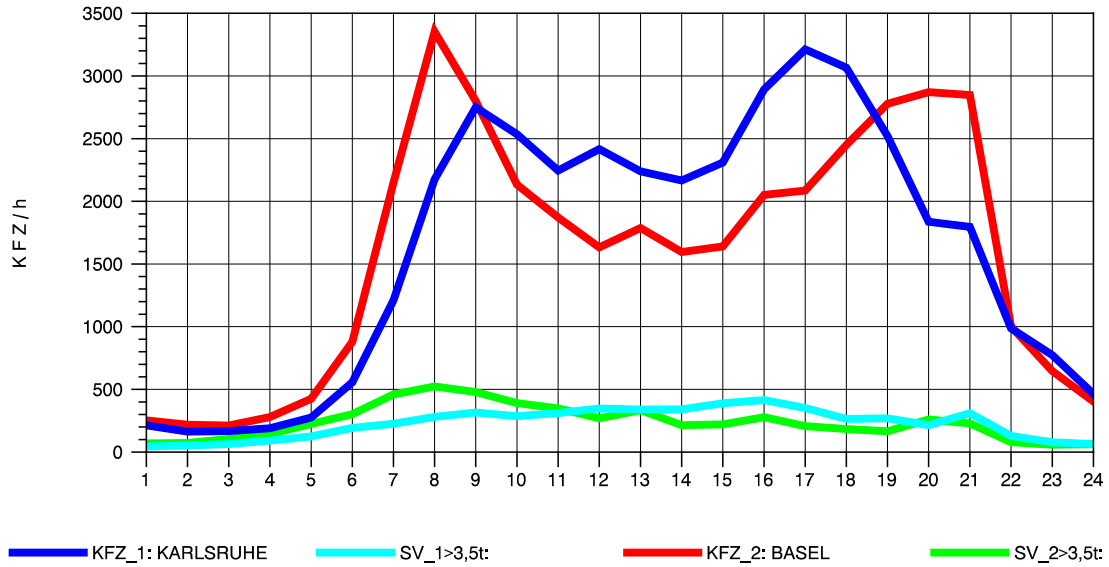

STRASSENVERKEHRSZÄHLUNGEN IN BADEN-WÜRTTEMBERG
NIMBURG 78121047 A 5
Donnerstag, 09. Oktober 2014