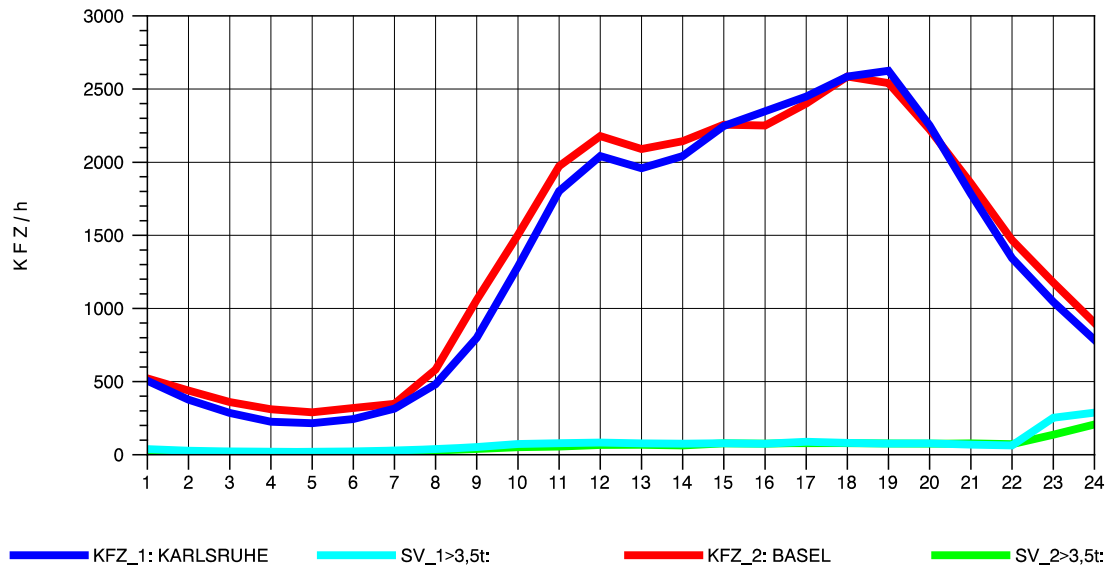

STRASSENVERKEHRSZÄHLUNGEN IN BADEN-WÜRTTEMBERG
ACHERN 73141035 A 5
Sonntag, 12. Oktober 2014