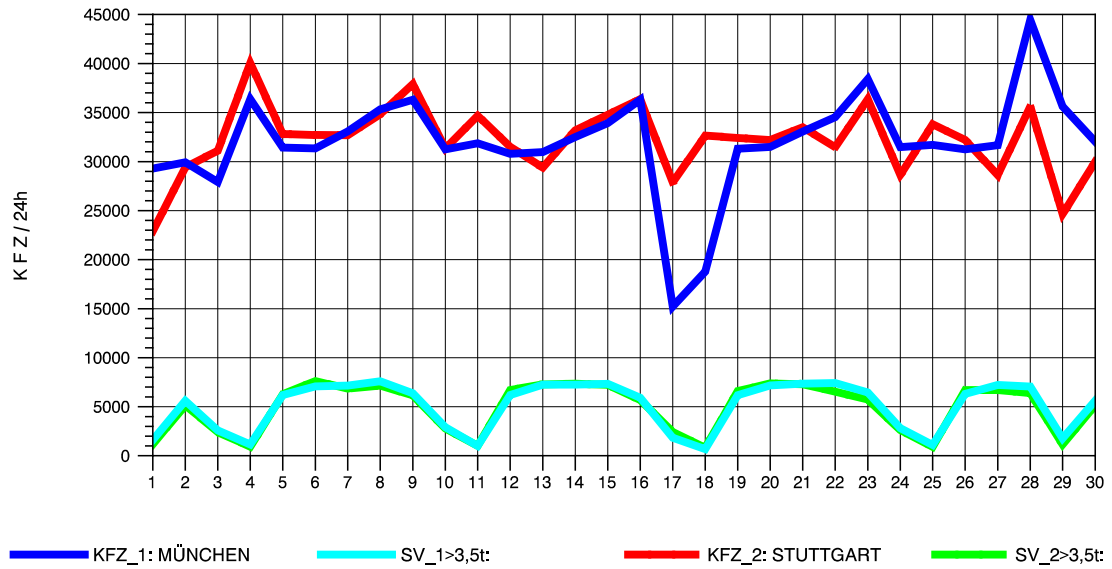

STRASSENVERKEHRSZÄHLUNGEN IN BADEN-WÜRTTEMBERG
AICHELBERG 73231077 A 8
TAGESWERTE JE RICHTUNG: Mai 2014