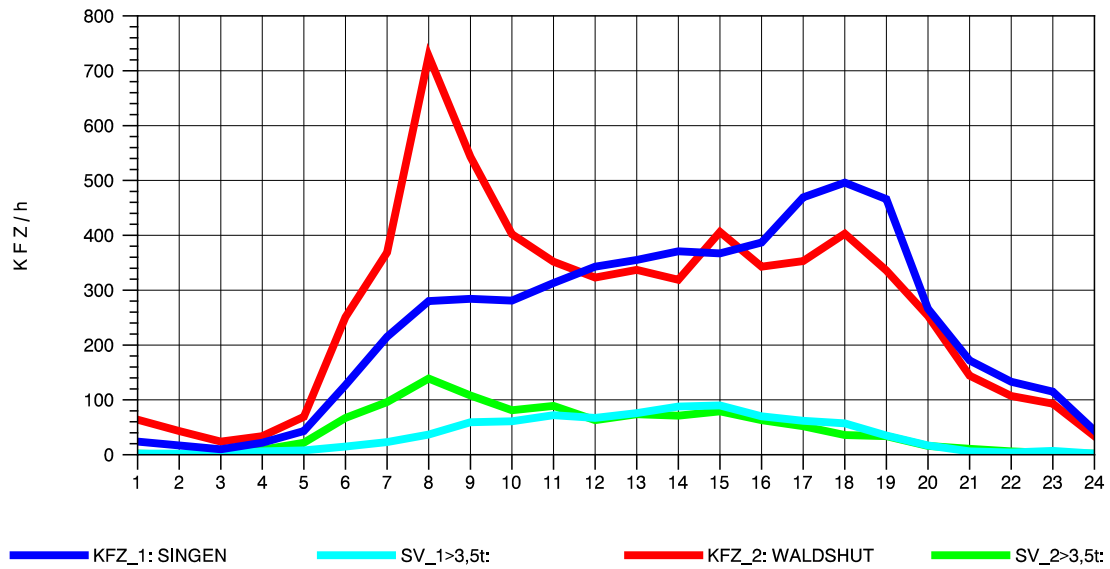

STRASSENVERKEHRSZÄHLUNGEN IN BADEN-WÜRTTEMBERG
LAUCHRINGEN 83151001 A 98
Montag, 06. Oktober 2014