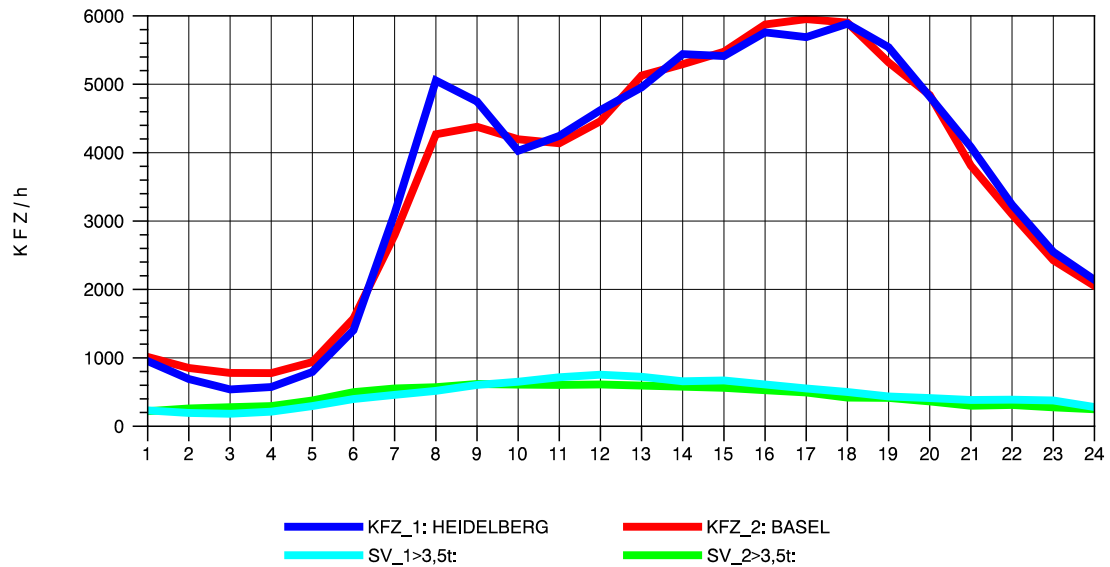

STRASSENVERKEHRSZÄHLUNGEN IN BADEN-WÜRTTEMBERG
KARLSRUHE 1 70161022 A 5
Freitag, 08. August 2014