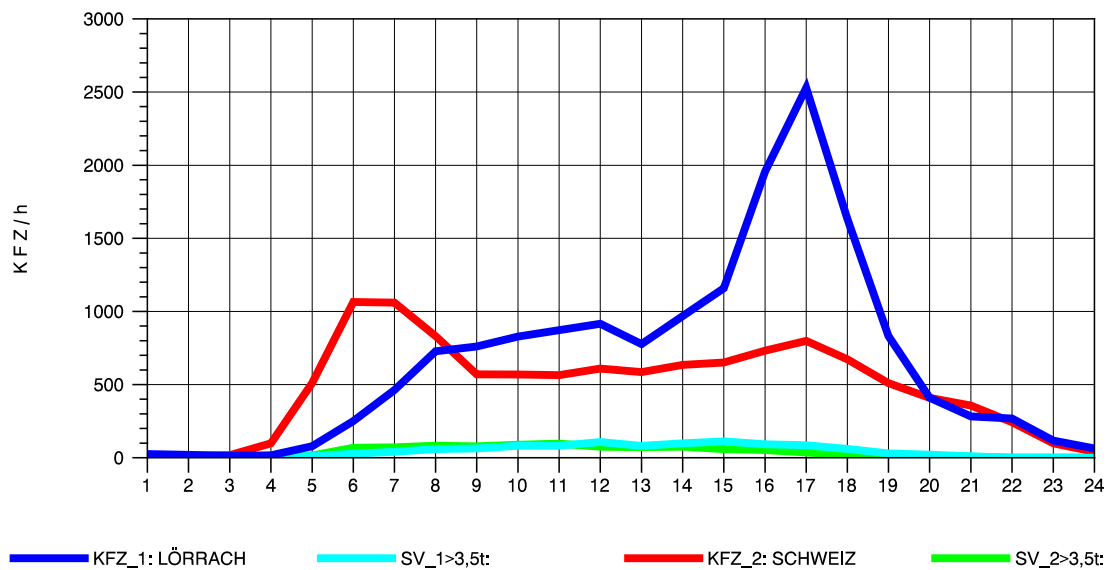

STRASSENVERKEHRSZÄHLUNGEN IN BADEN-WÜRTTEMBERG
RHEINFELDEN 80171034 A 861
Mittwoch, 06. August 2014