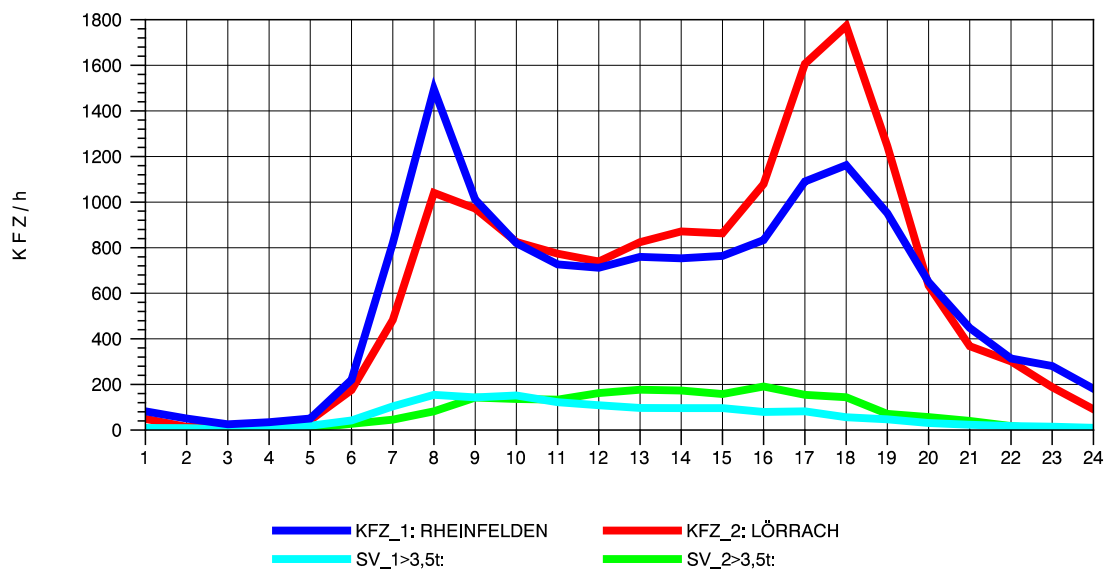

STRASSENVERKEHRSZÄHLUNGEN IN BADEN-WÜRTTEMBERG
LÖRRACH 83121003 A 98
Mittwoch, 08. Oktober 2014