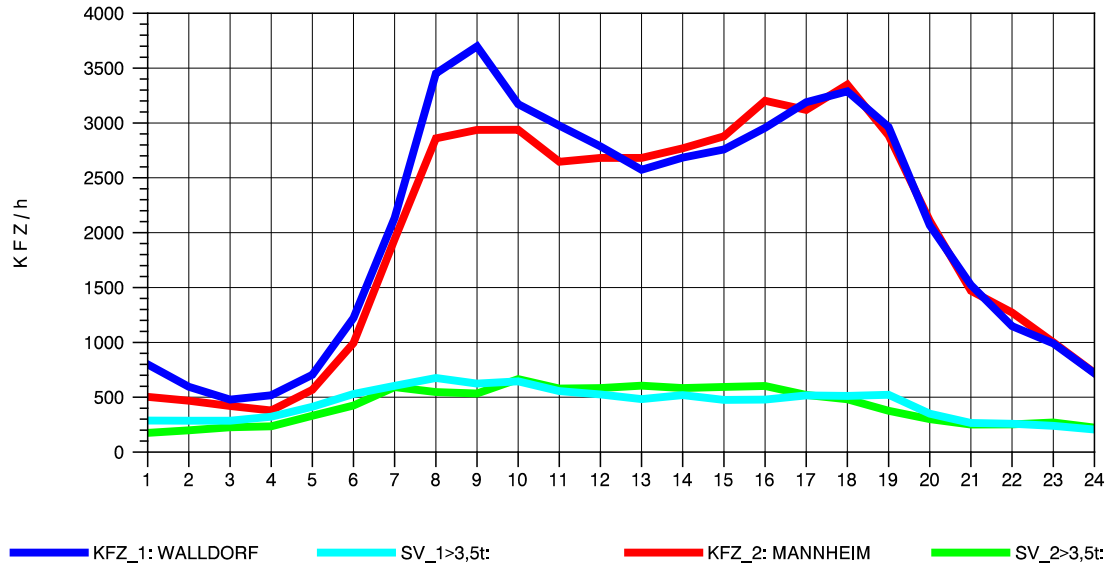

STRASSENVERKEHRSZÄHLUNGEN IN BADEN-WÜRTTEMBERG
HOCKENHEIM 66171025 A 6
Dienstag, 05. August 2014