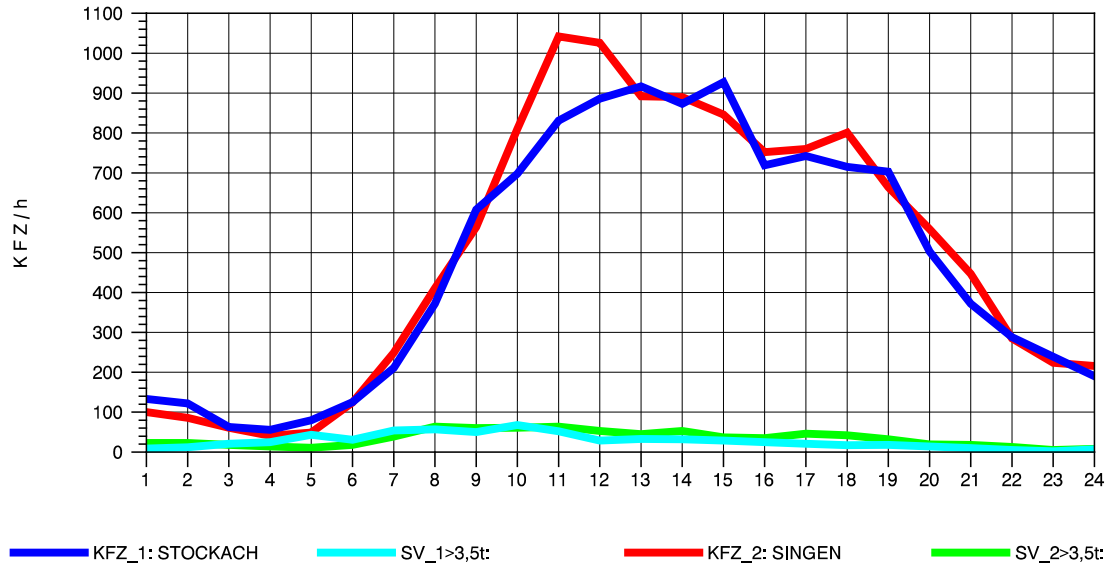

STRASSENVERKEHRSZÄHLUNGEN IN BADEN-WÜRTTEMBERG
STOCKACH 81191040 A 98
Samstag, 11. Oktober 2014