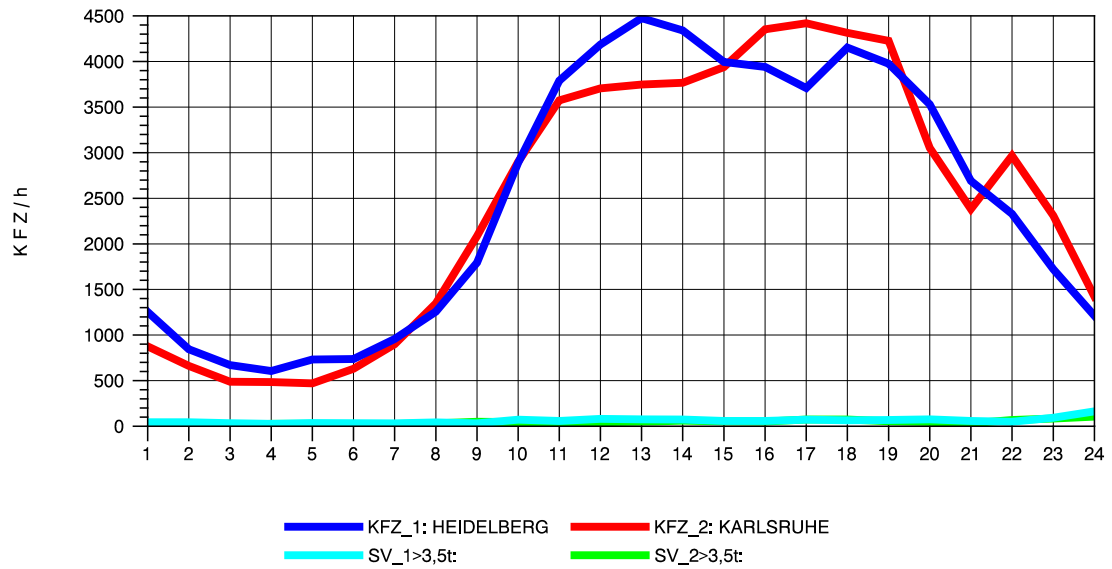

STRASSENVERKEHRSZÄHLUNGEN IN BADEN-WÜRTTEMBERG
ST. LEON 67171018 A 5
Sonntag, 10. August 2014