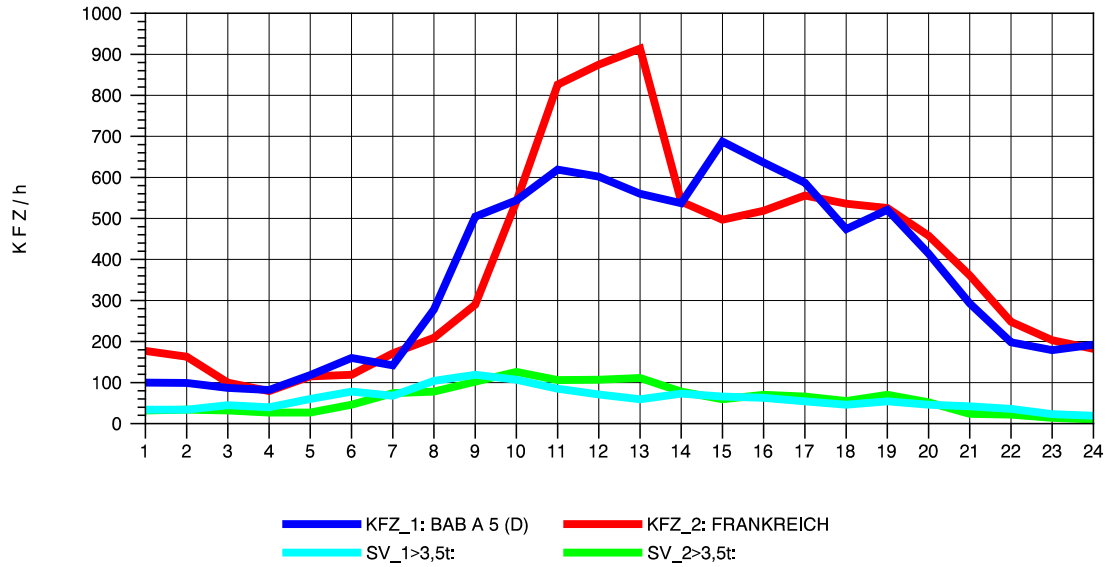

STRASSENVERKEHRSZÄHLUNGEN IN BADEN-WÜRTTEMBERG
NEUENBURG 1 82111052 A 5
Samstag, 11. Oktober 2014