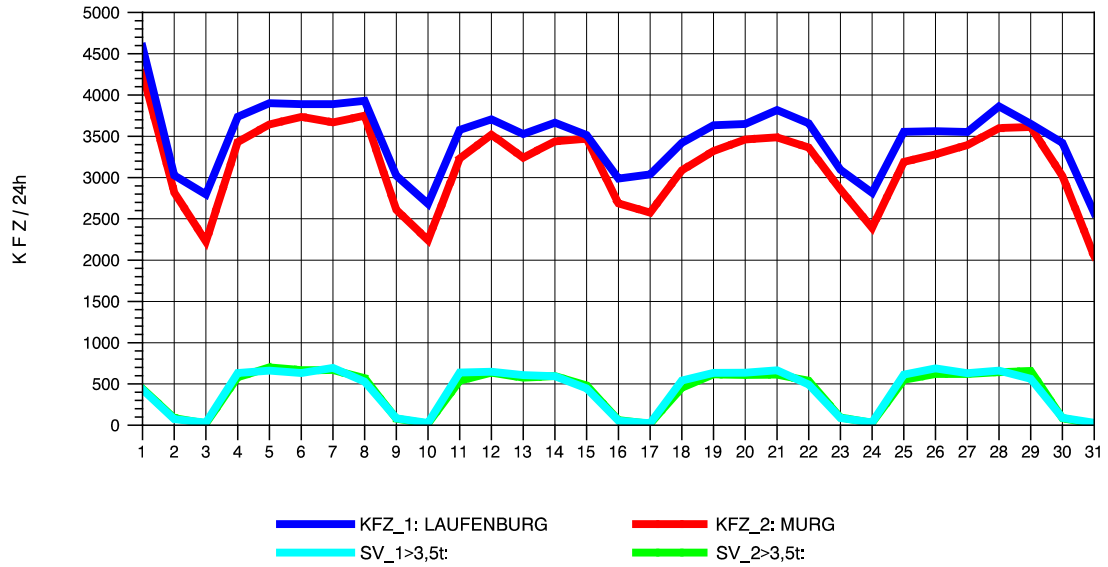

STRASSENVERKEHRSZÄHLUNGEN IN BADEN-WÜRTTEMBERG
MURG 84141001 A 98
TAGESWERTE JE RICHTUNG: August 2014