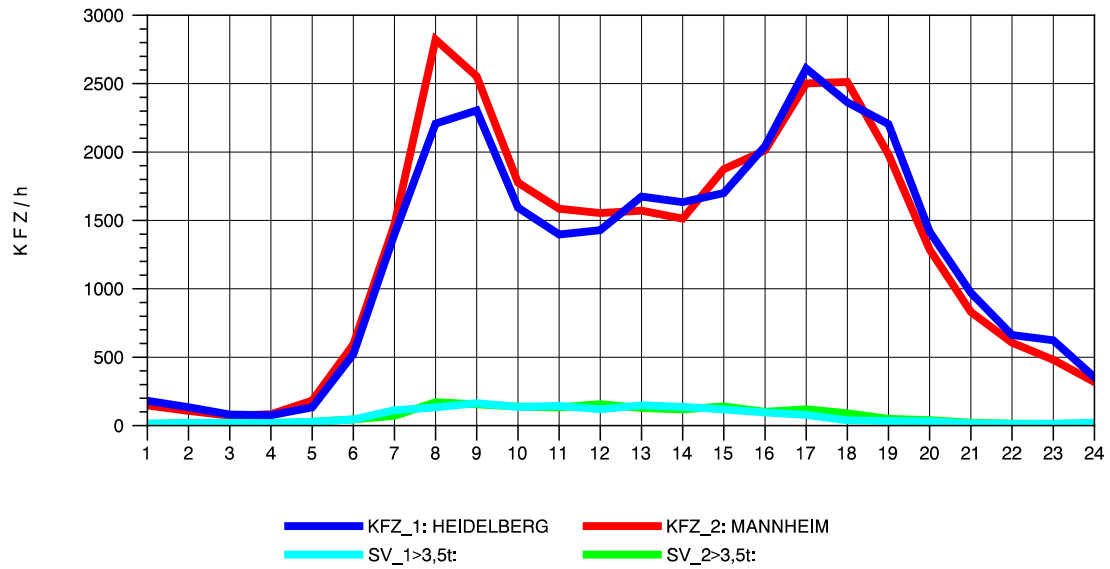

STRASSENVERKEHRSZÄHLUNGEN IN BADEN-WÜRTTEMBERG
MA-SECKENHEIM 65171009 A 656
Dienstag, 05. August 2014