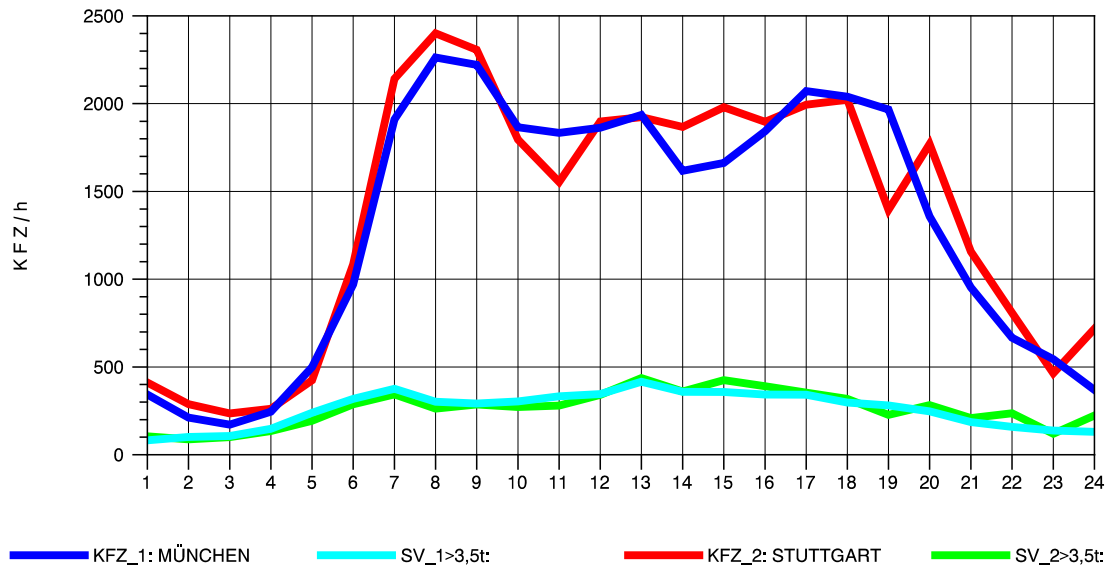

STRASSENVERKEHRSZÄHLUNGEN IN BADEN-WÜRTTEMBERG
AICHELBERG 73231077 A 8
Montag, 05. Mai 2014