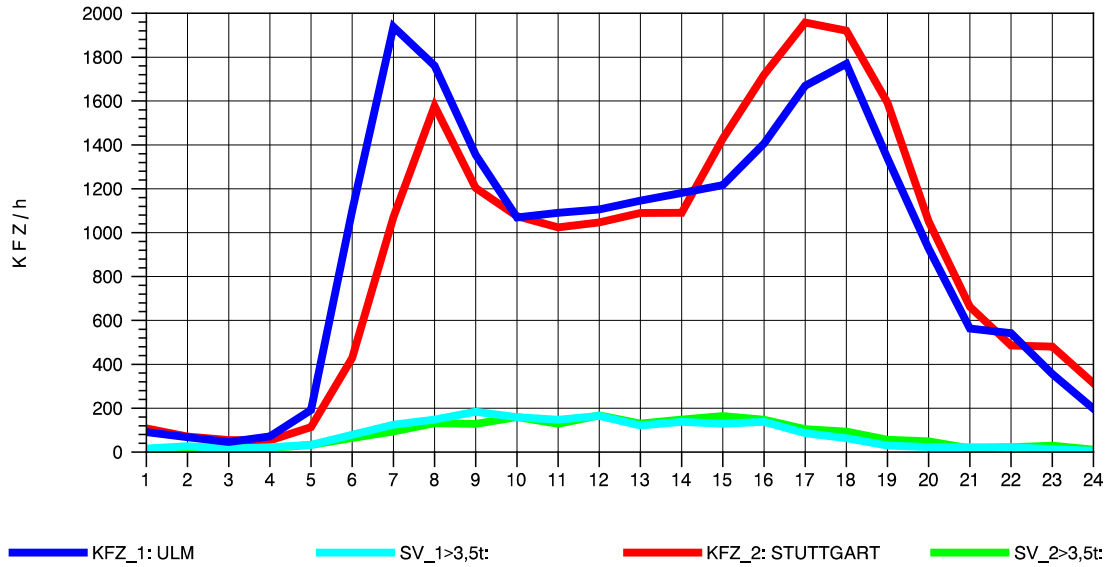

STRASSENVERKEHRSZÄHLUNGEN IN BADEN-WÜRTTEMBERG
GÖPPINGEN 73231100 B 10
Dienstag, 05. August 2014