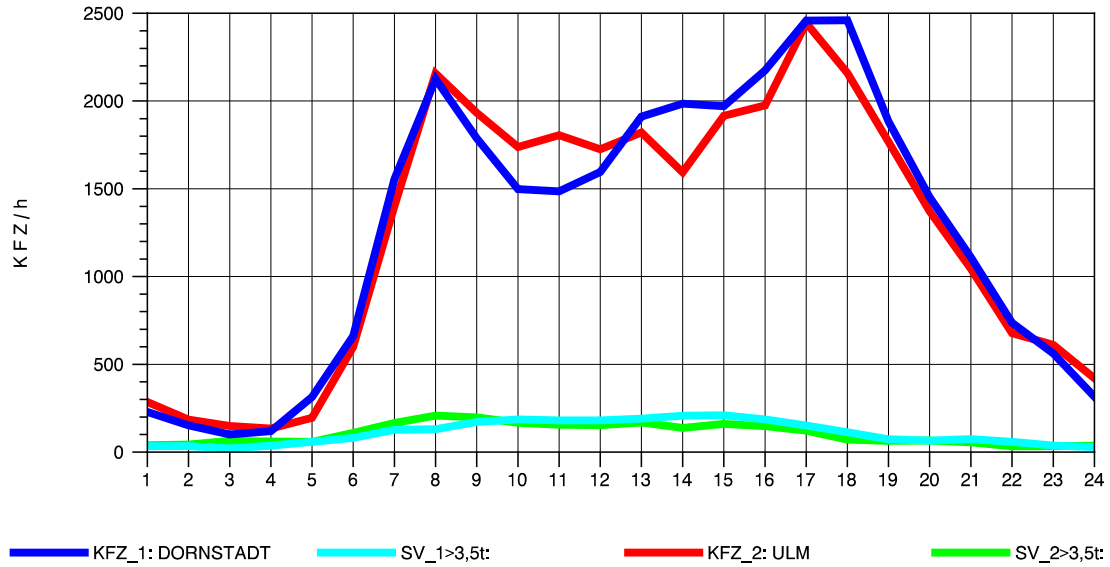

STRASSENVERKEHRSZÄHLUNGEN IN BADEN-WÜRTTEMBERG
ULM-NORD 75251103 B 10
Donnerstag, 07. August 2014