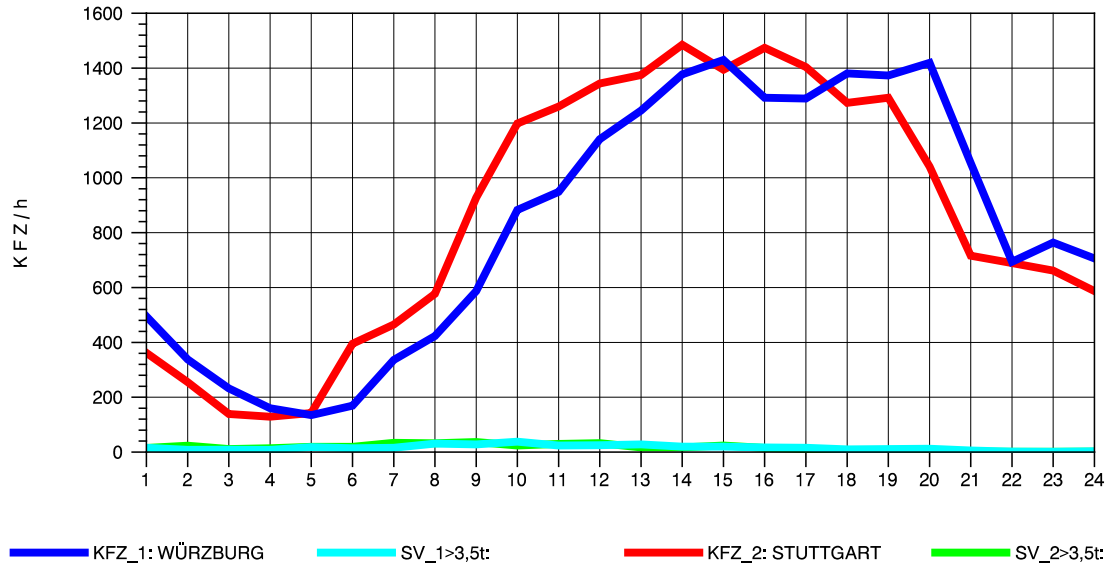

STRASSENVERKEHRSZÄHLUNGEN IN BADEN-WÜRTTEMBERG
KORNWESTHEIM 71211109 B 27
Samstag, 11. Oktober 2014