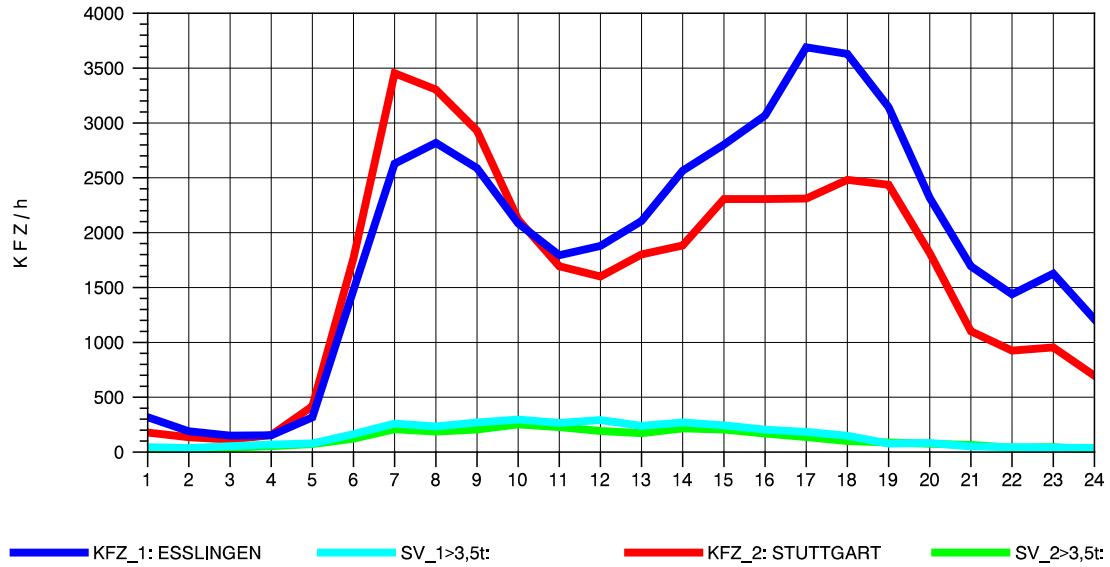

STRASSENVERKEHRSZÄHLUNGEN IN BADEN-WÜRTTEMBERG
S-HEDELFINGEN 72211101 B 10
Donnerstag, 08. Mai 2014