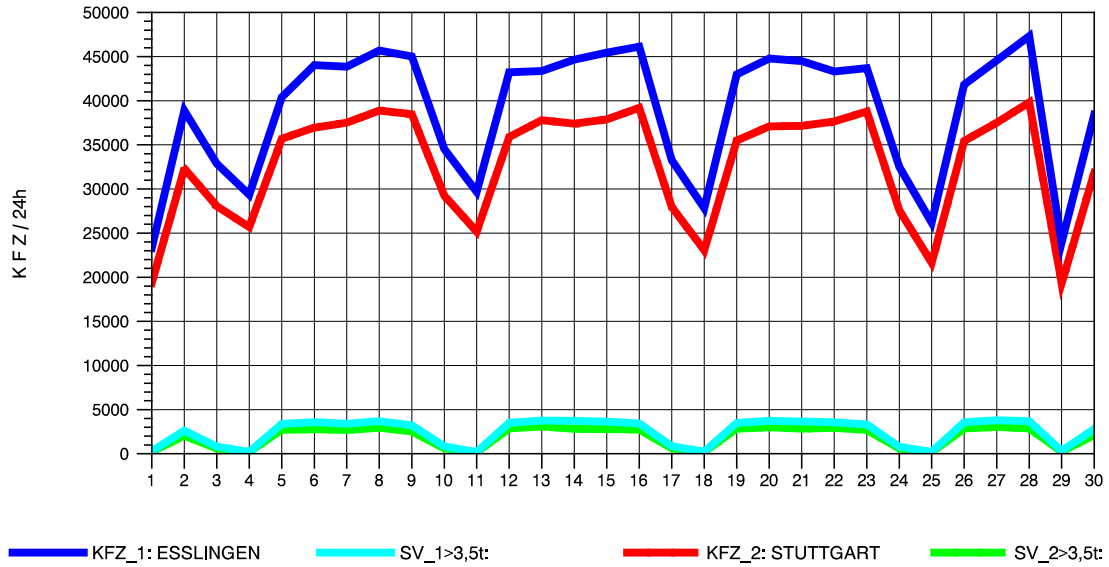

STRASSENVERKEHRSZÄHLUNGEN IN BADEN-WÜRTTEMBERG
S-HEDELFINGEN 72211101 B 10
TAGESWERTE JE RICHTUNG: Mai 2014