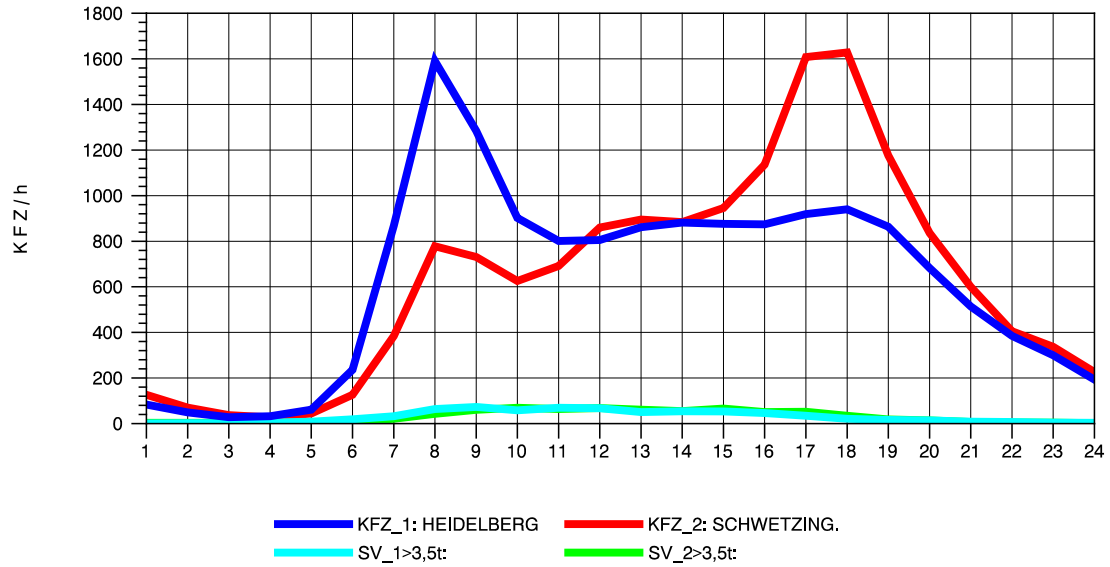

STRASSENVERKEHRSZÄHLUNGEN IN BADEN-WÜRTTEMBERG
HEIDELBERG 2 66171214 L 600A
Dienstag, 05. August 2014