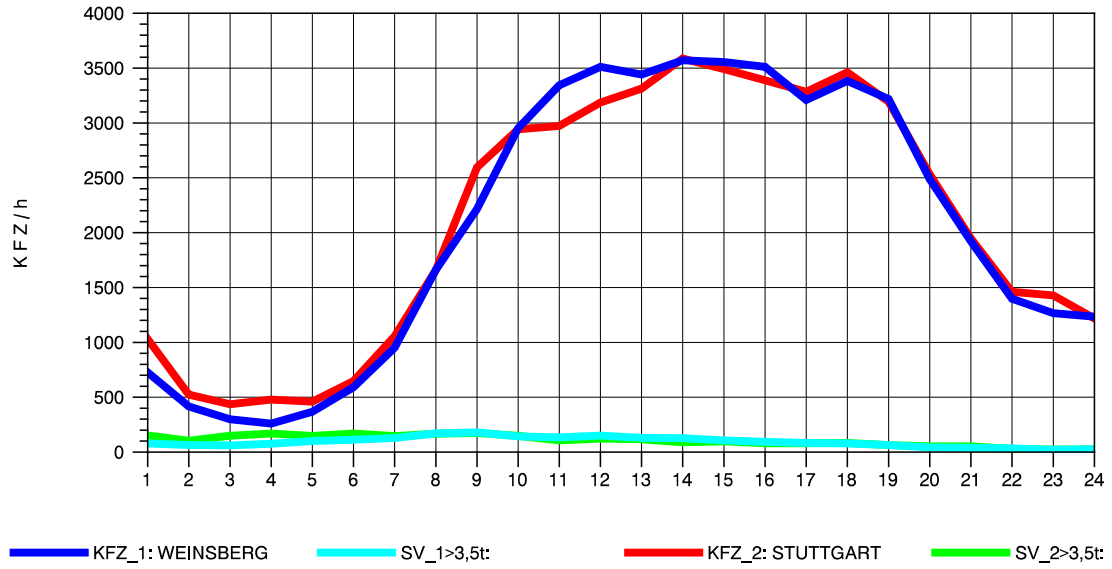

STRASSENVERKEHRSZÄHLUNGEN IN BADEN-WÜRTTEMBERG
S-KORNTAL 71201003 A 81
Samstag, 11. Oktober 2014