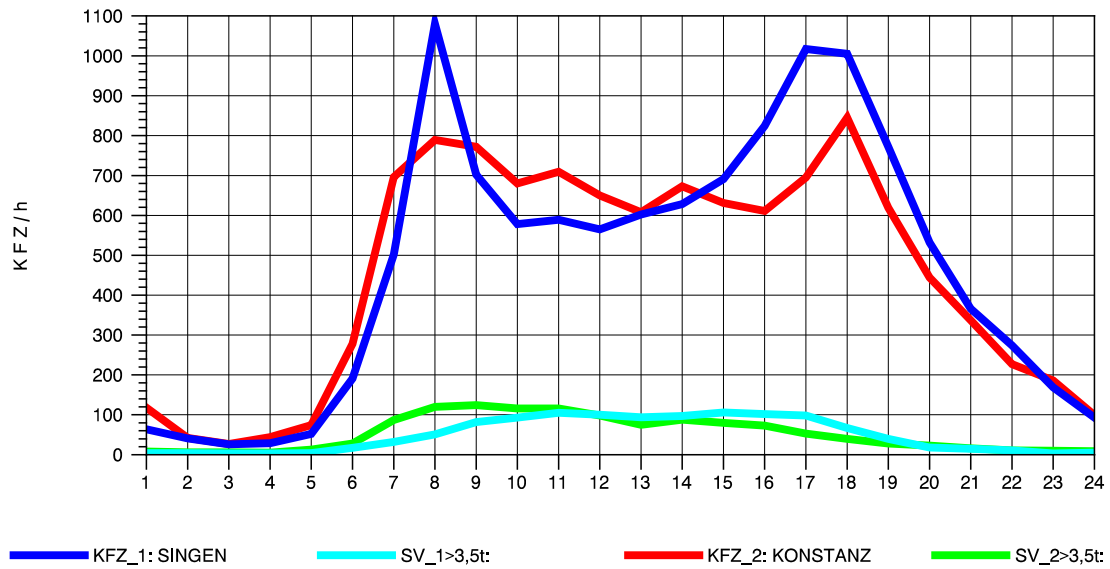

STRASSENVERKEHRSZÄHLUNGEN IN BADEN-WÜRTTEMBERG
RADOLFZELL 2 82201112 B 33
Montag, 05. Mai 2014