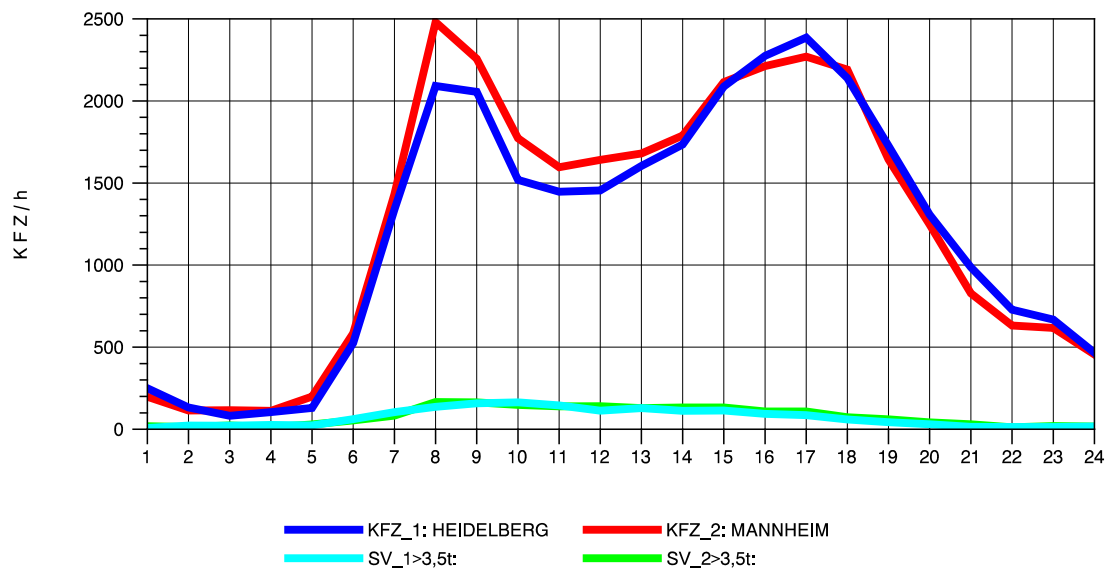

STRASSENVERKEHRSZÄHLUNGEN IN BADEN-WÜRTTEMBERG
MA-SECKENHEIM 65171009 A 656
Freitag, 08. August 2014