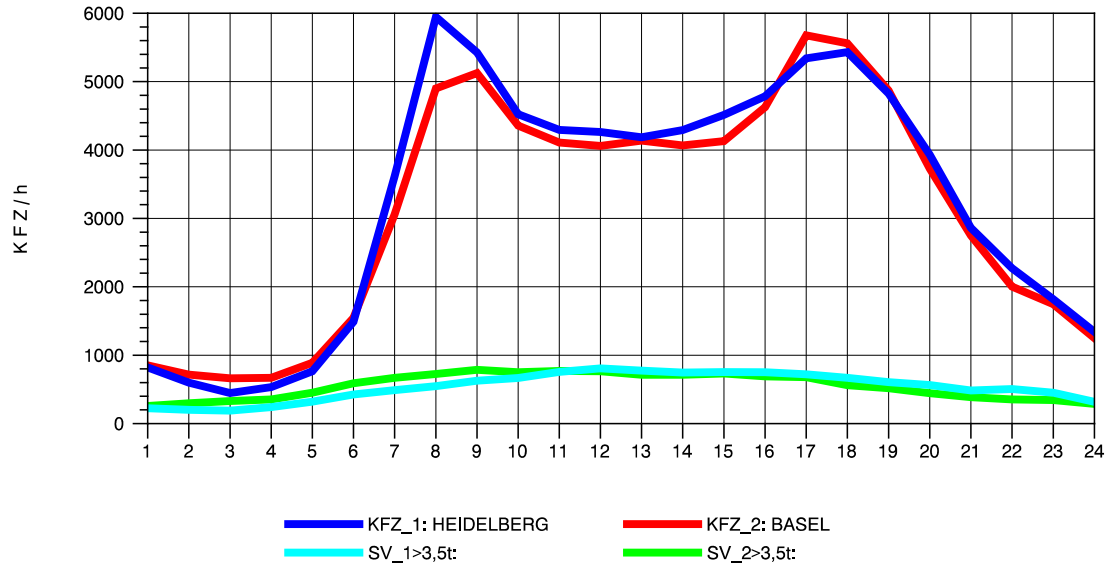

STRASSENVERKEHRSZÄHLUNGEN IN BADEN-WÜRTTEMBERG
KARLSRUHE 1 70161022 A 5
Dienstag, 05. August 2014