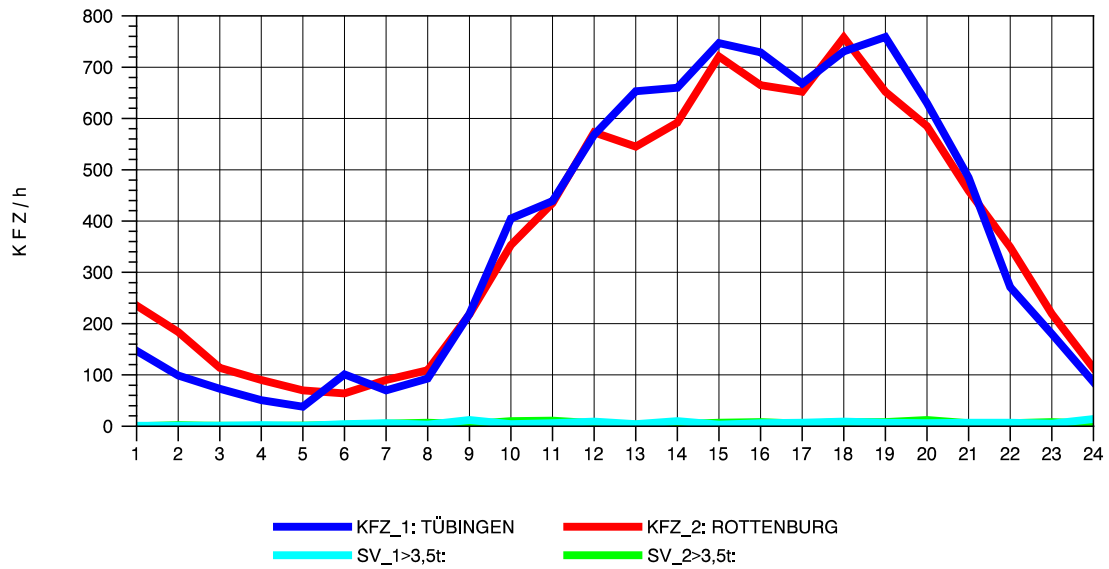

STRASSENVERKEHRSZÄHLUNGEN IN BADEN-WÜRTTEMBERG
TÜBINGEN-WEST 74201200 B 28 A
Sonntag, 11. Mai 2014