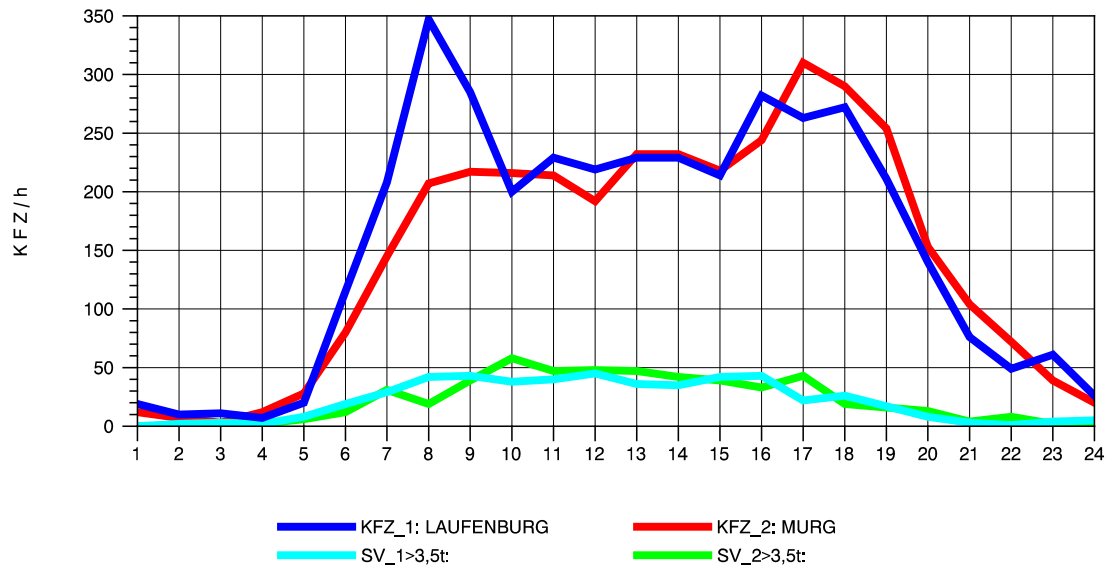

STRASSENVERKEHRSZÄHLUNGEN IN BADEN-WÜRTTEMBERG
MURG 84141001 A 98
Montag, 06. Oktober 2014