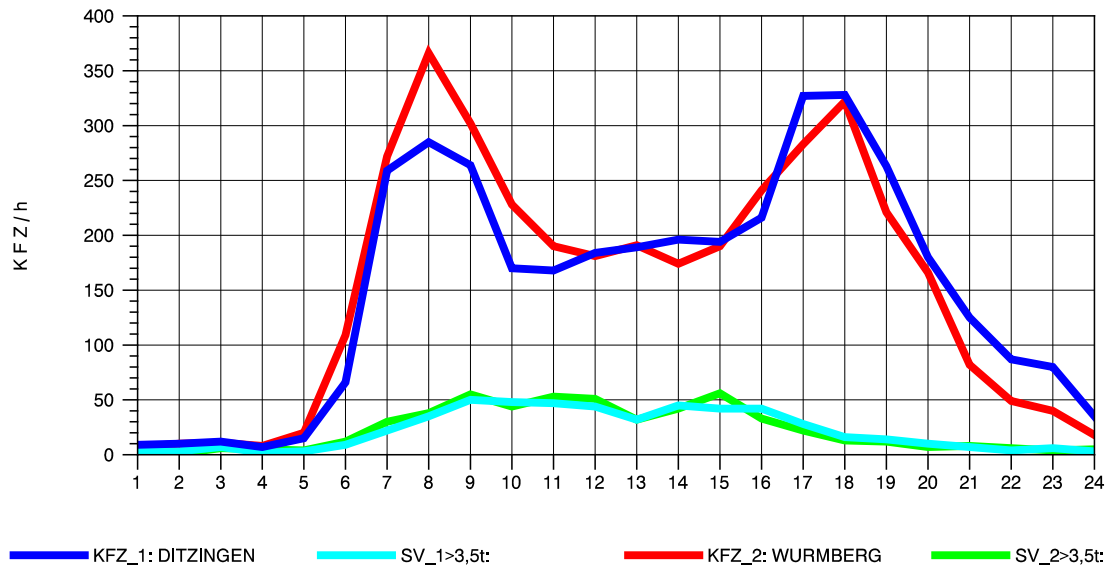

STRASSENVERKEHRSZÄHLUNGEN IN BADEN-WÜRTTEMBERG
HEIMERDINGEN 71201227 L 1177
Mittwoch, 07. Mai 2014