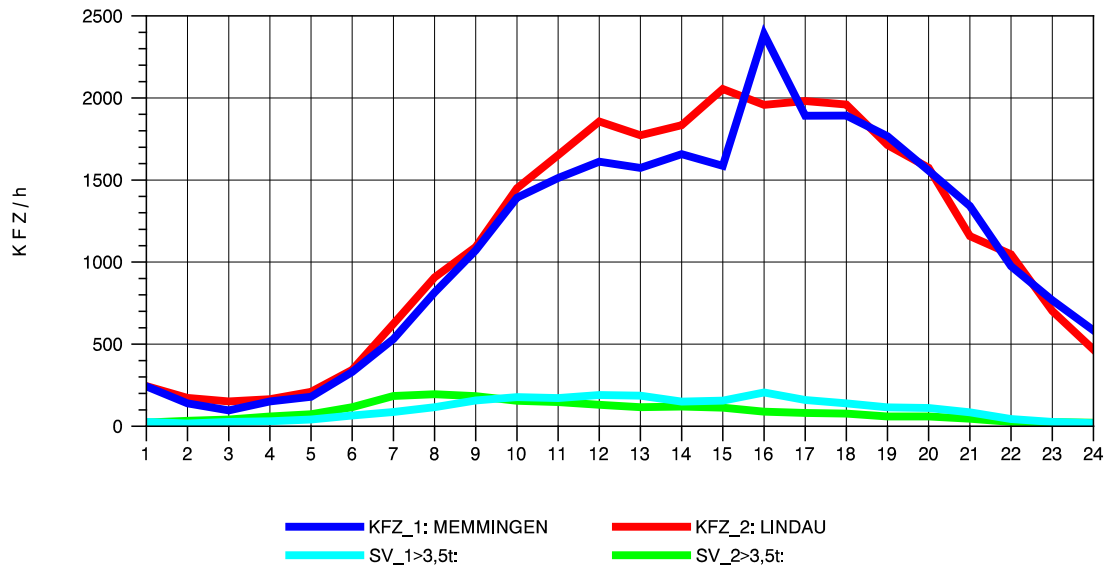

STRASSENVERKEHRSZÄHLUNGEN IN BADEN-WÜRTTEMBERG
LEUTKIRCH-WEST 81261001 A 96
Freitag, 08. August 2014