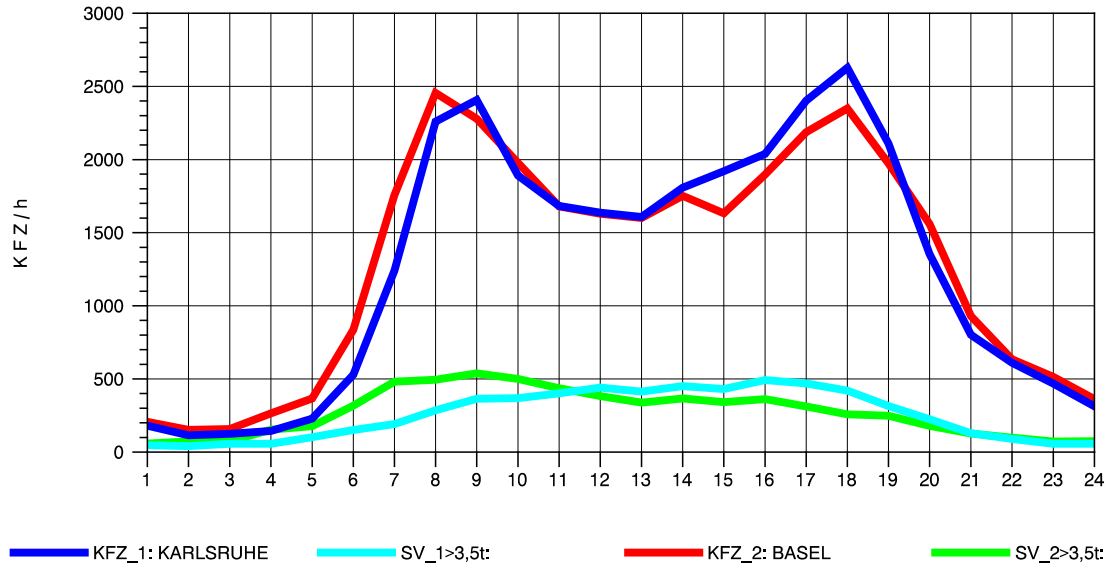

STRASSENVERKEHRSZÄHLUNGEN IN BADEN-WÜRTTEMBERG
T+R BREISGAU 78121047 A 5
Dienstag, 06. Mai 2014