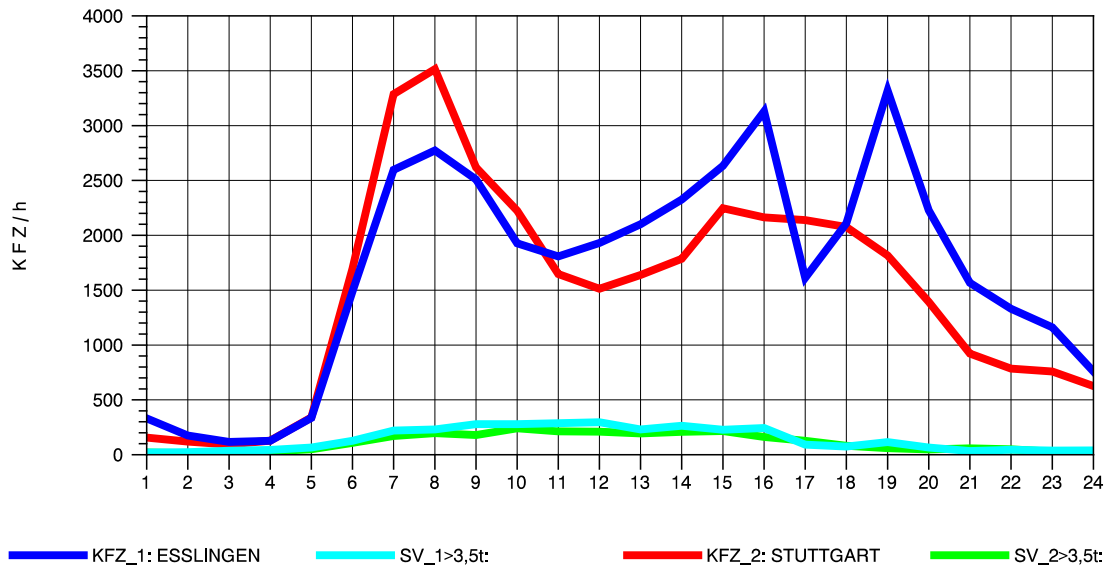

STRASSENVERKEHRSZÄHLUNGEN IN BADEN-WÜRTTEMBERG
S-HEDELFINGEN 72211101 B 10
Montag, 05. Mai 2014