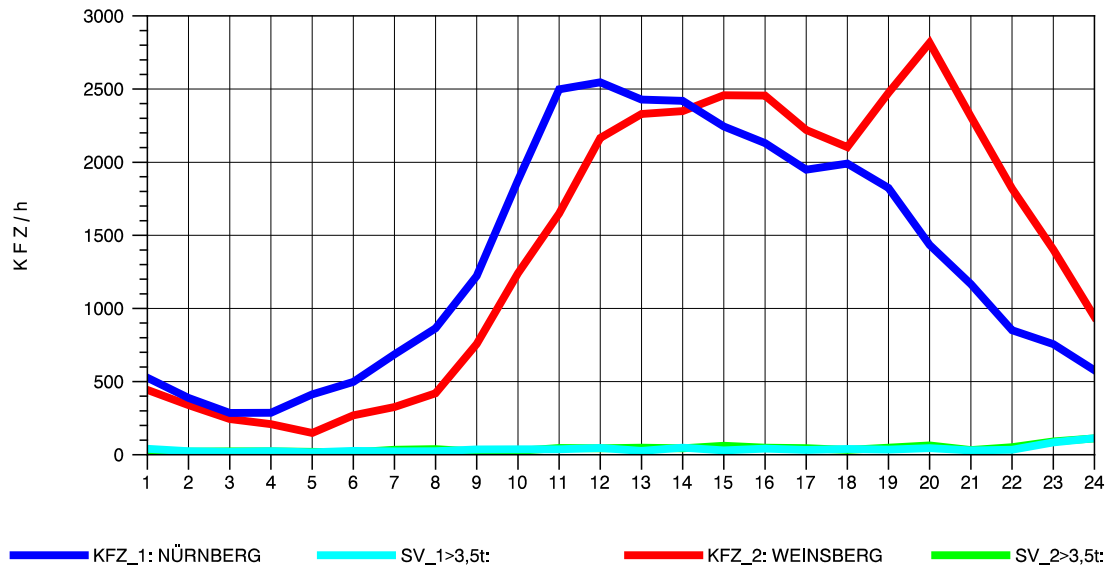

STRASSENVERKEHRSZÄHLUNGEN IN BADEN-WÜRTTEMBERG
SCHWABBACH 68221091 A 6
Sonntag, 10. August 2014