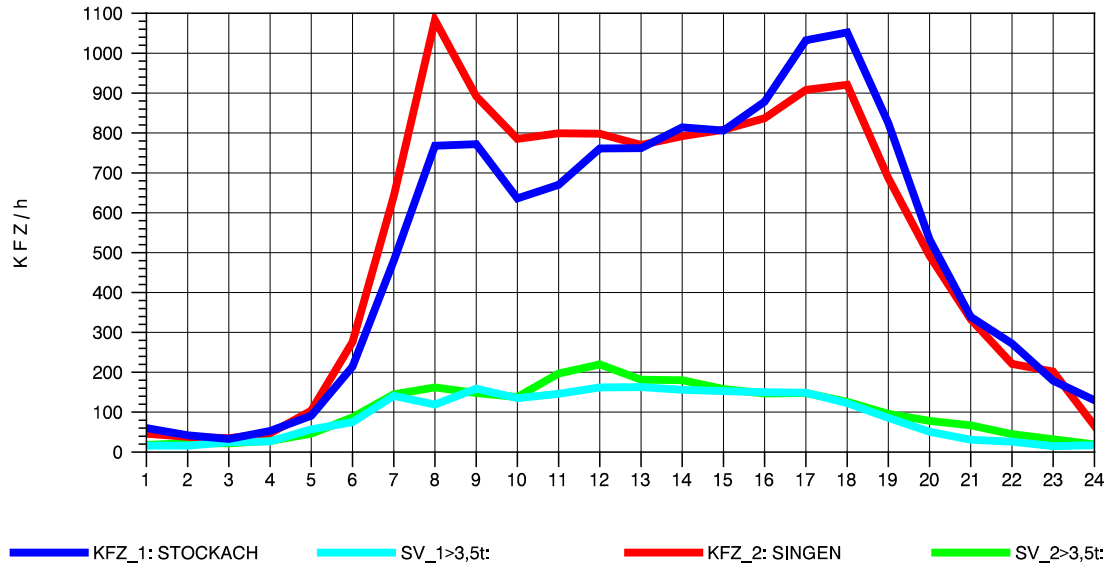

STRASSENVERKEHRSZÄHLUNGEN IN BADEN-WÜRTTEMBERG
STOCKACH 81191040 A 98
Dienstag, 07. Oktober 2014