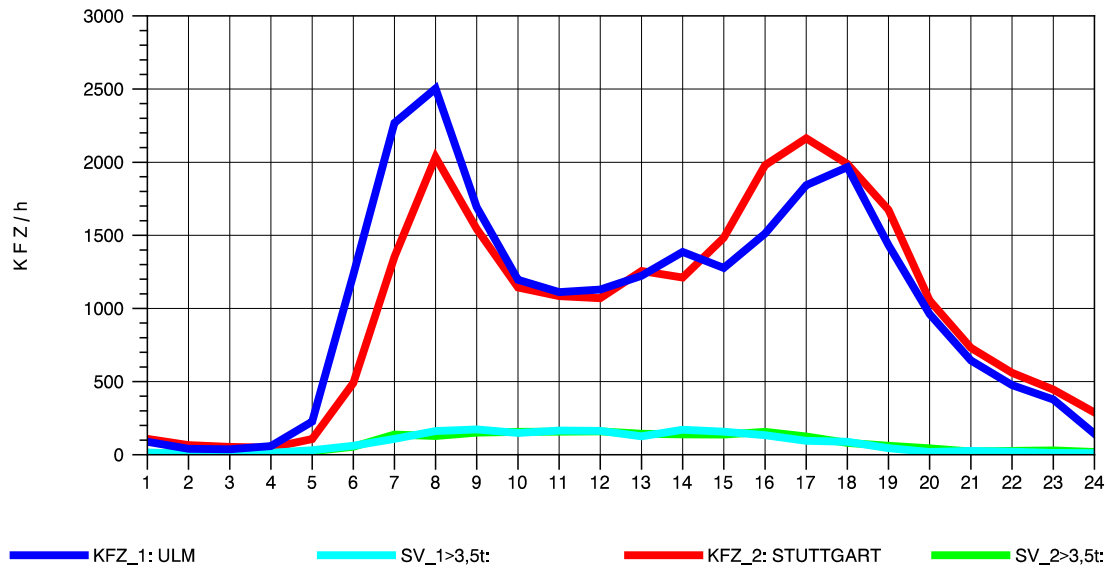

STRASSENVERKEHRSZÄHLUNGEN IN BADEN-WÜRTTEMBERG
GÖPPINGEN 73231100 B 10
Montag, 05. Mai 2014