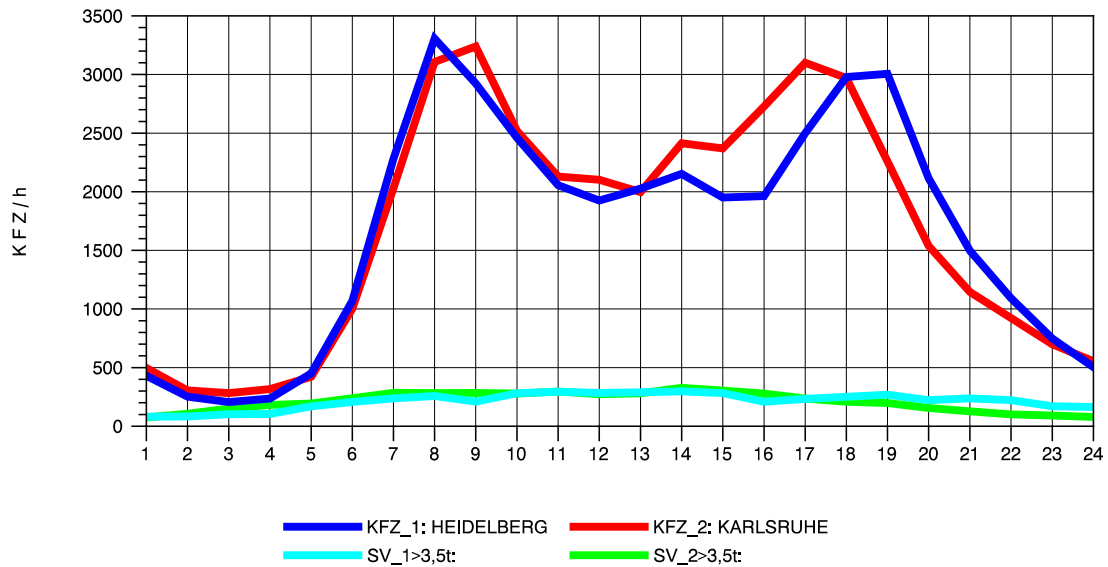

STRASSENVERKEHRSZÄHLUNGEN IN BADEN-WÜRTTEMBERG
EPELHEIM 65171010 A 5
Montag, 06. Oktober 2014