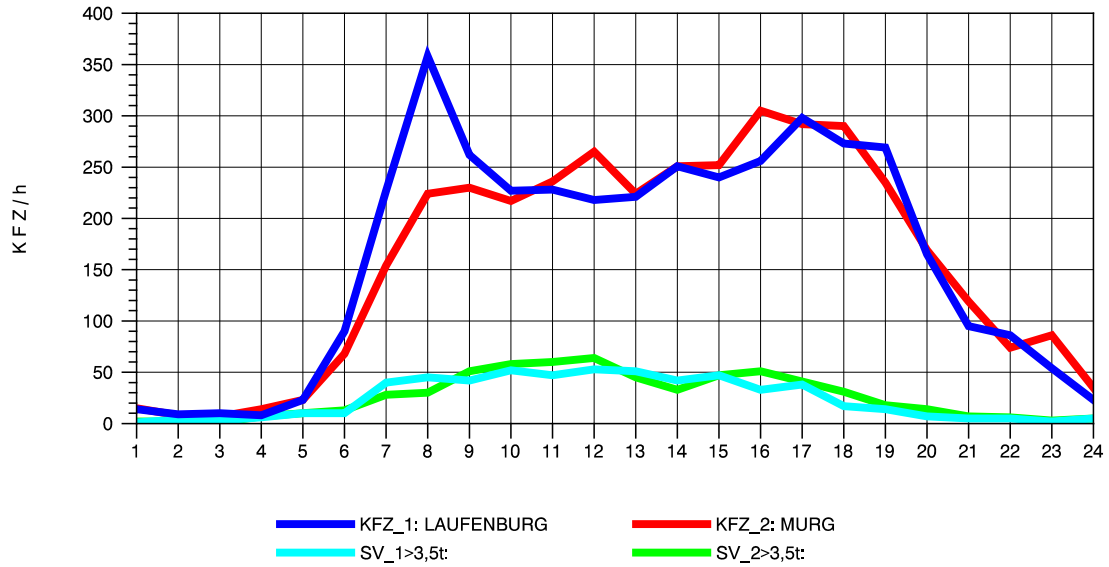

STRASSENVERKEHRSZÄHLUNGEN IN BADEN-WÜRTTEMBERG
MURG 84141001 A 98
Donnerstag, 09. Oktober 2014