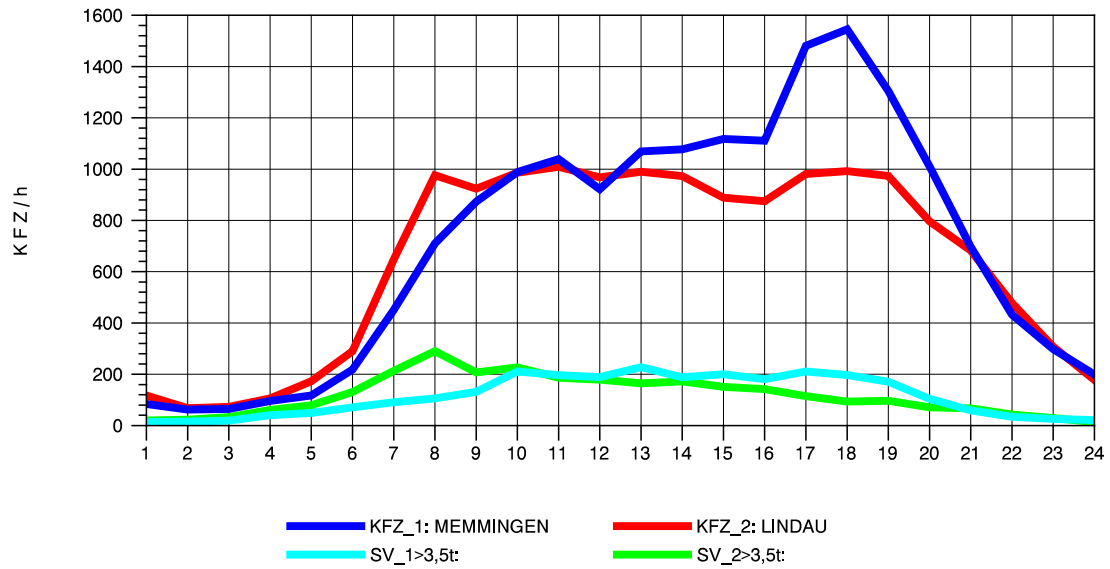

STRASSENVERKEHRSZÄHLUNGEN IN BADEN-WÜRTTEMBERG
WANGEN 82241001 A 96
Donnerstag, 09. Oktober 2014