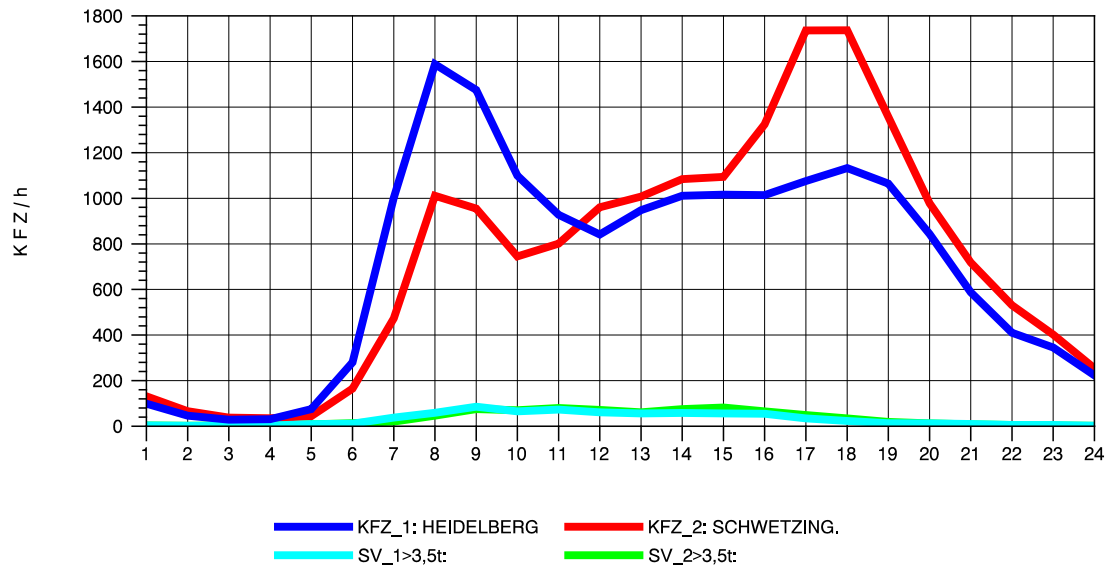

STRASSENVERKEHRSZÄHLUNGEN IN BADEN-WÜRTTEMBERG
HEIDELBERG 2 66171214 L 600A
Mittwoch, 07. Mai 2014