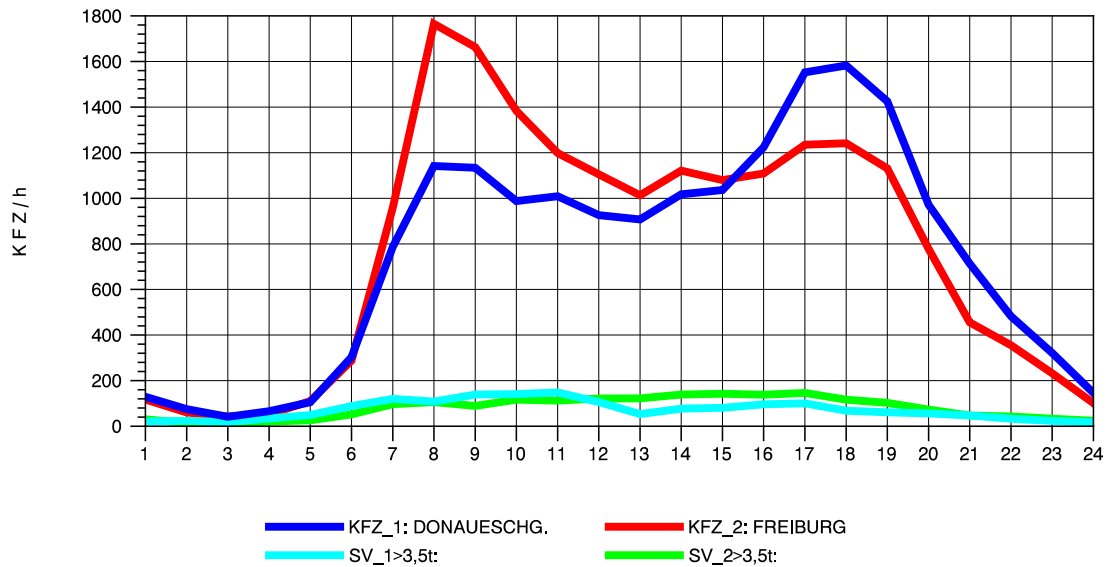

STRASSENVERKEHRSZÄHLUNGEN IN BADEN-WÜRTTEMBERG
FREIBURG-OSTTUNNEL 80131101 B 31 N
Montag, 06. Oktober 2014