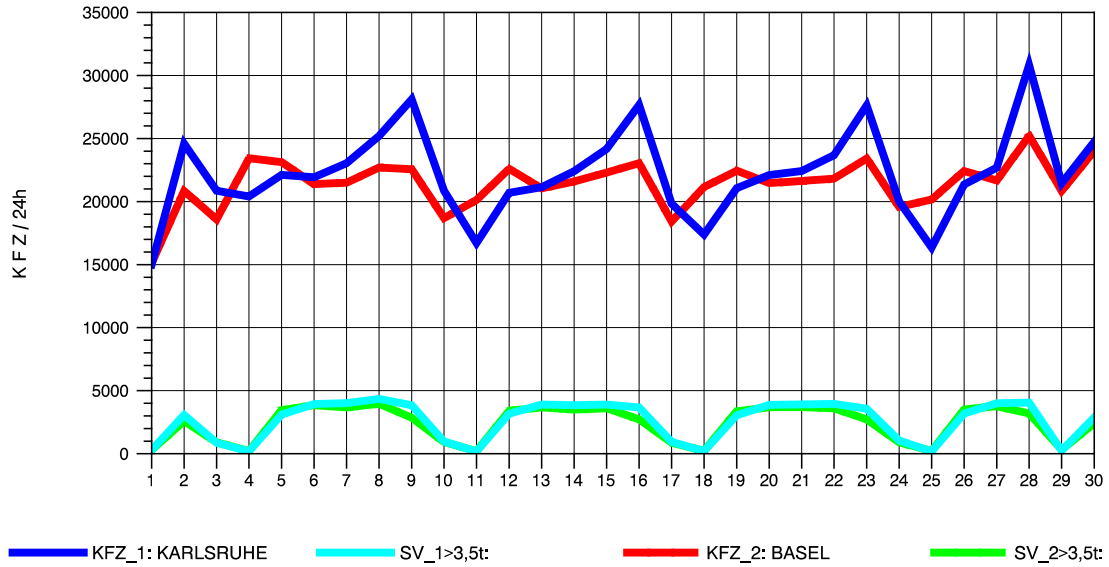

STRASSENVERKEHRSZÄHLUNGEN IN BADEN-WÜRTTEMBERG
KLEINKEMS 83111053 A 5
TAGESWERTE JE RICHTUNG: Mai 2014