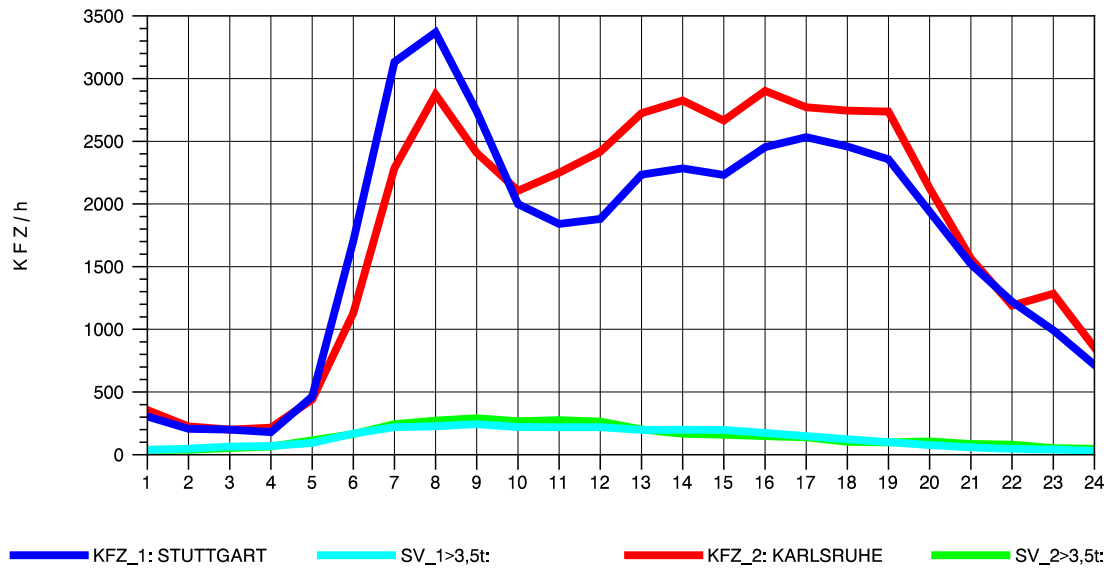

STRASSENVERKEHRSZÄHLUNGEN IN BADEN-WÜRTTEMBERG
S-ZUFFENHAUSEN 71201100 B 10
Freitag, 08. August 2014