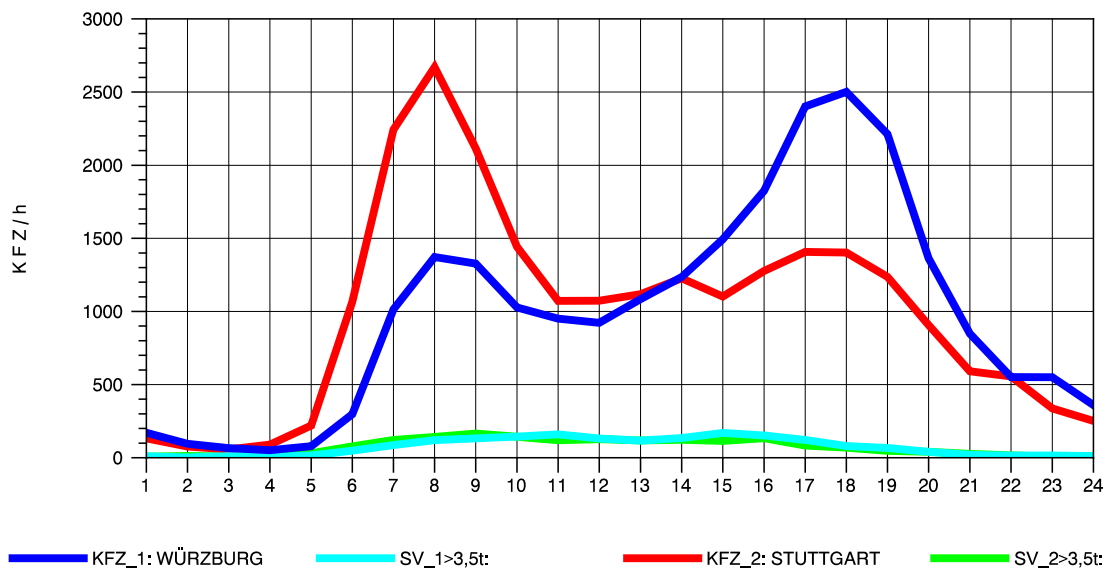

STRASSENVERKEHRSZÄHLUNGEN IN BADEN-WÜRTTEMBERG
KORNWESTHEIM 71211109 B 27
Montag, 04. August 2014