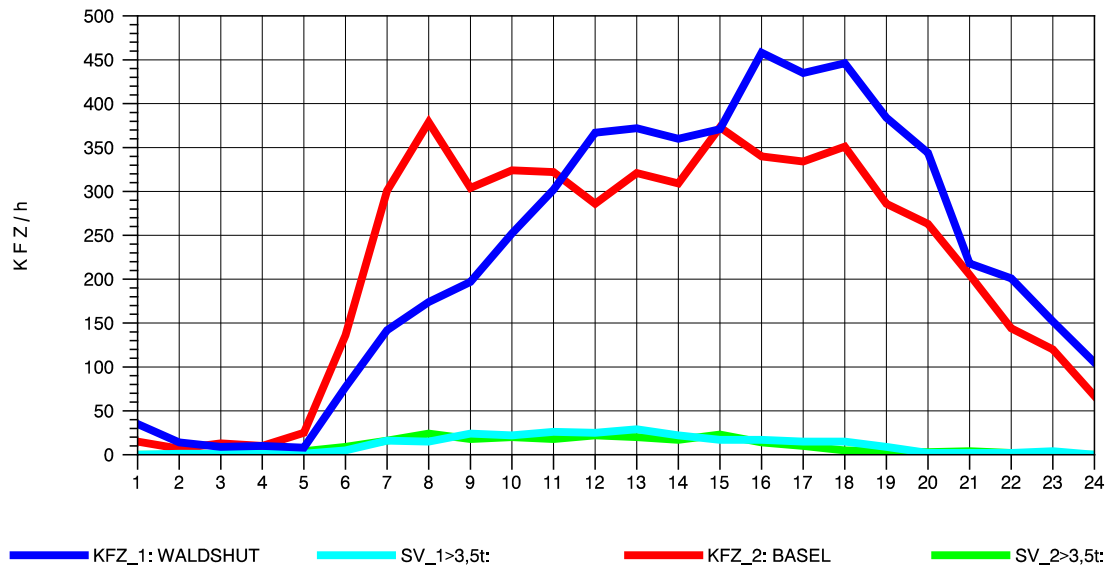

STRASSENVERKEHRSZÄHLUNGEN IN BADEN-WÜRTTEMBERG
BAD SÄCKINGEN 1 84141102 L 154
Freitag, 08. August 2014