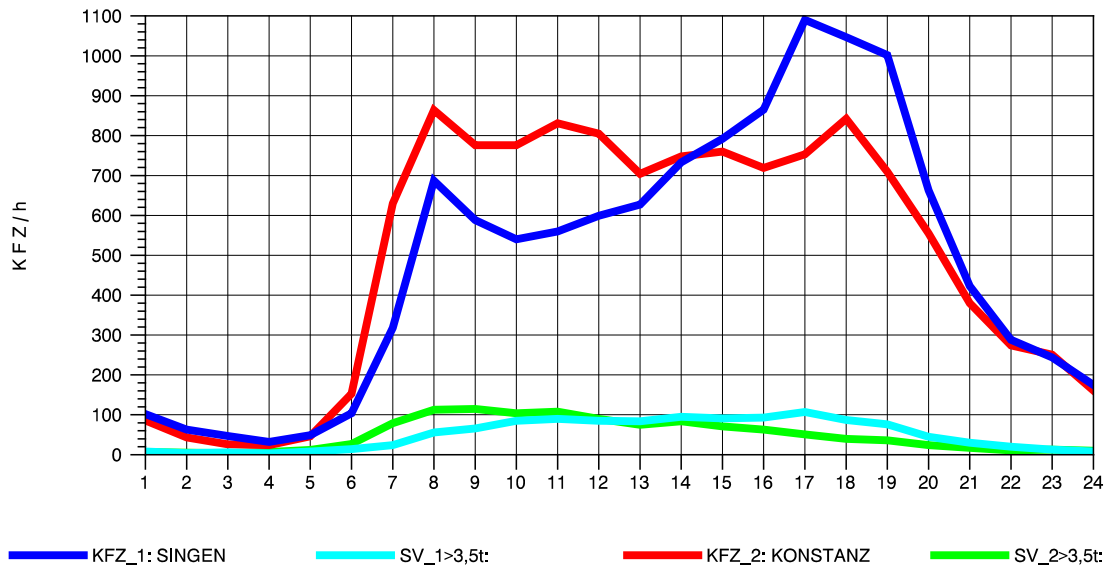

STRASSENVERKEHRSZÄHLUNGEN IN BADEN-WÜRTTEMBERG
RADOLFZELL 2 82201112 B 33
Mittwoch, 06. August 2014