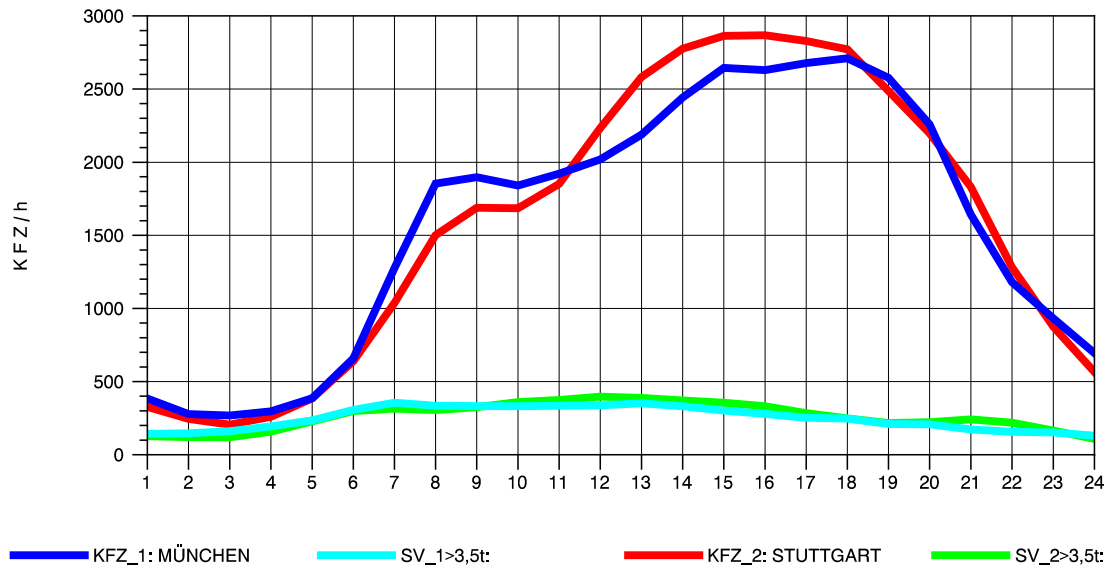

STRASSENVERKEHRSZÄHLUNGEN IN BADEN-WÜRTTEMBERG
MERKLINGEN 74241098 A 8
Freitag, 09. Mai 2014