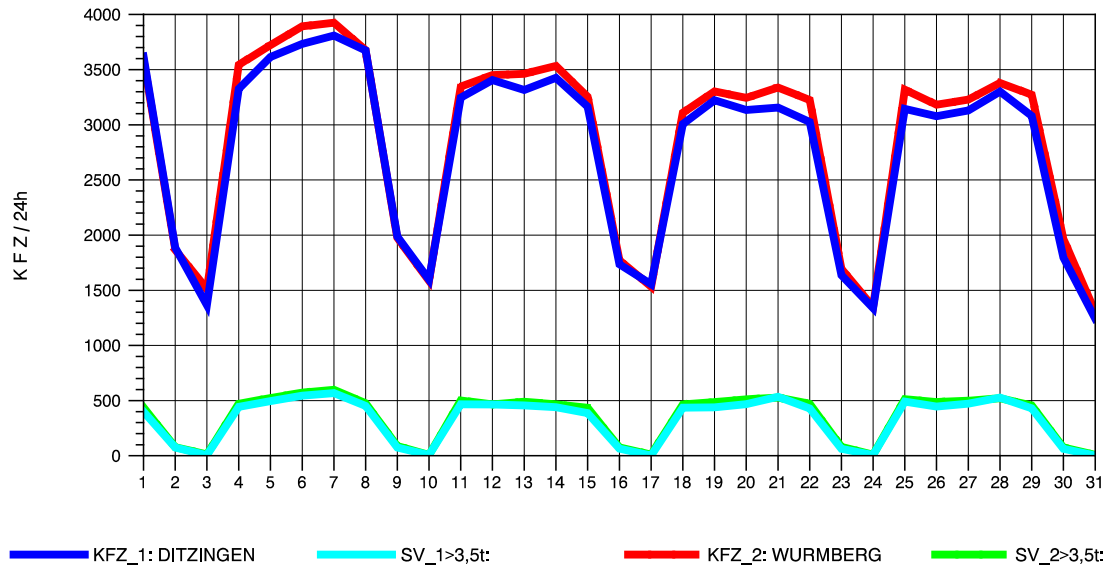

STRASSENVERKEHRSZÄHLUNGEN IN BADEN-WÜRTTEMBERG
HEIMERDINGEN 71201227 L 1177
TAGESWERTE JE RICHTUNG: August 2014