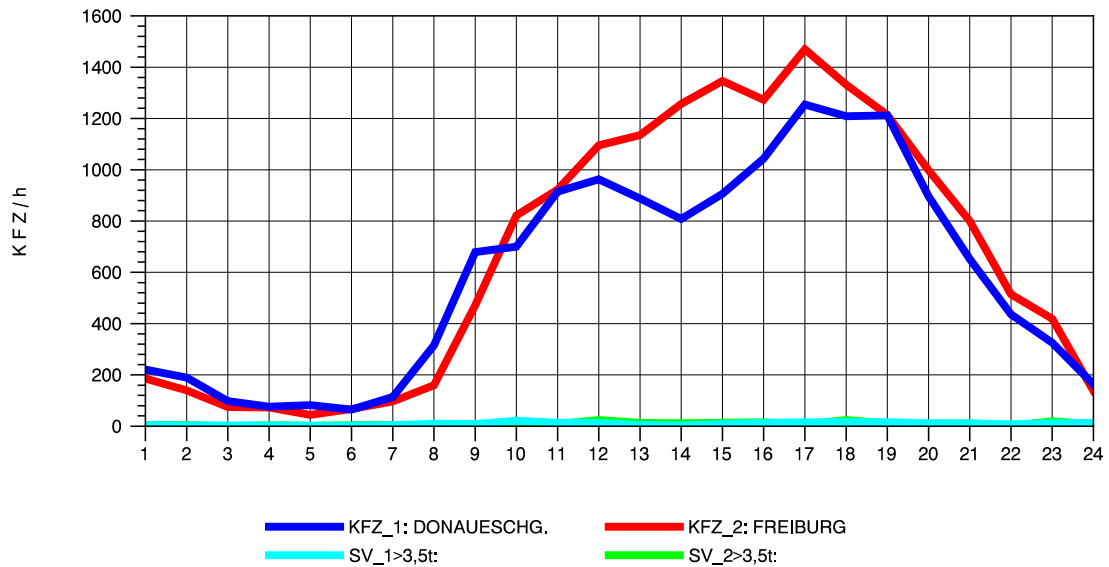

STRASSENVERKEHRSZÄHLUNGEN IN BADEN-WÜRTTEMBERG
FREIBURG-OSTTUNNEL 80131101 B 31 N
Sonntag, 11. Mai 2014