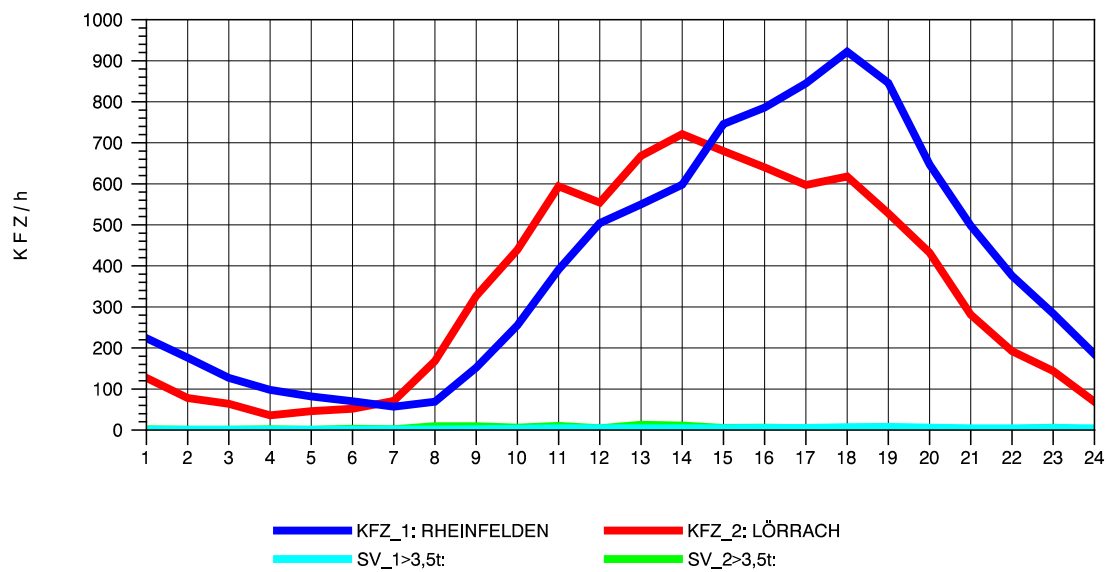

STRASSENVERKEHRSZÄHLUNGEN IN BADEN-WÜRTTEMBERG
LÖRRACH 83121003 A 98
Sonntag, 12. Oktober 2014