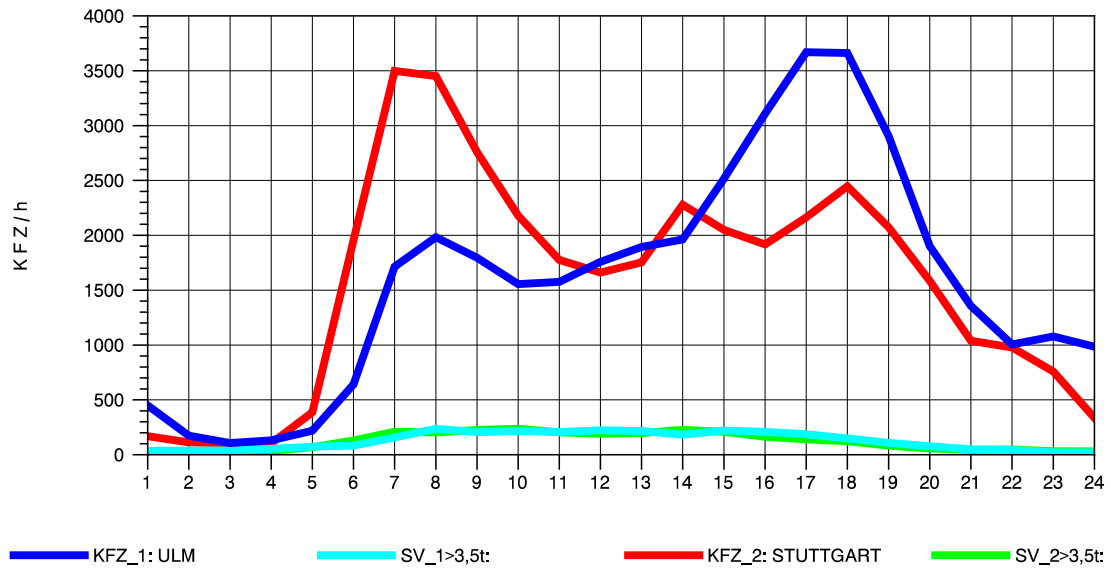

STRASSENVERKEHRSZÄHLUNGEN IN BADEN-WÜRTTEMBERG
PLOCHINGEN 72221100 B 10
Mittwoch, 06. August 2014