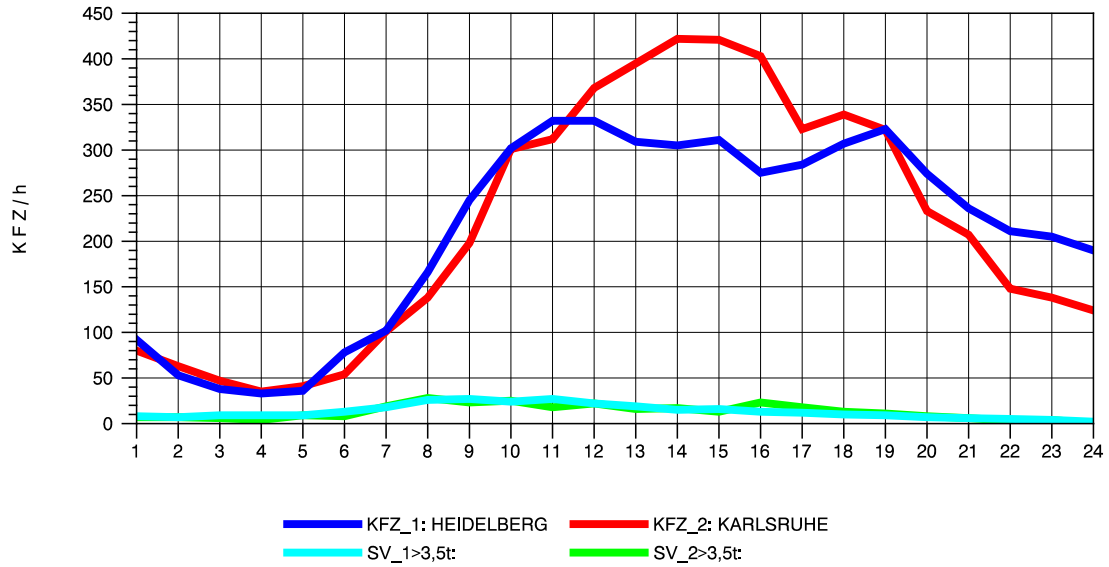

STRASSENVERKEHRSZÄHLUNGEN IN BADEN-WÜRTTEMBERG
VAIHINGEN (ENZ) 70191108 B 10
Samstag, 09. August 2014