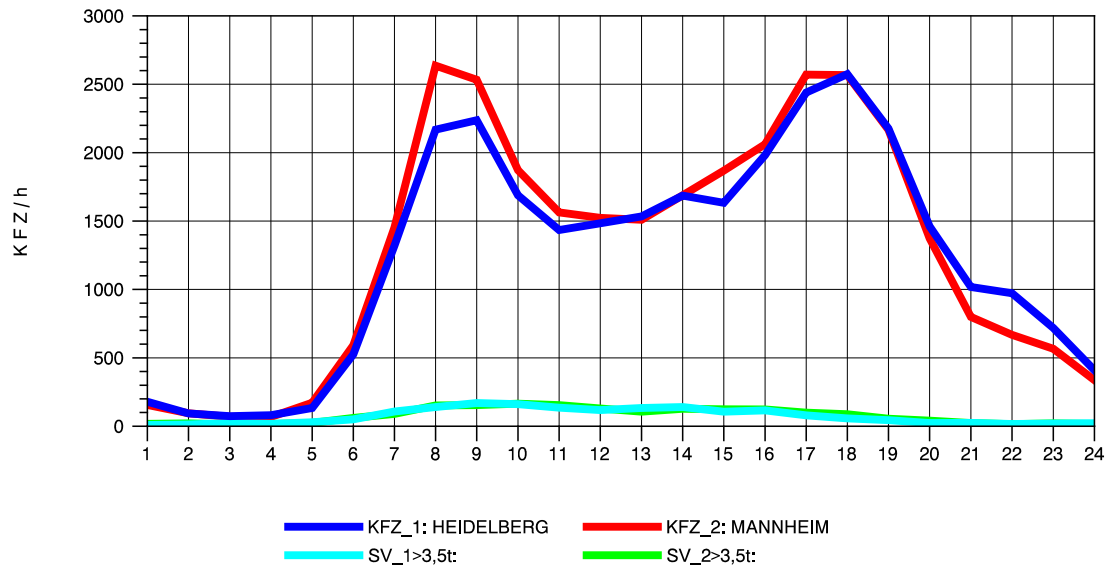

STRASSENVERKEHRSZÄHLUNGEN IN BADEN-WÜRTTEMBERG
MA-SECKENHEIM 65171009 A 656
Mittwoch, 06. August 2014