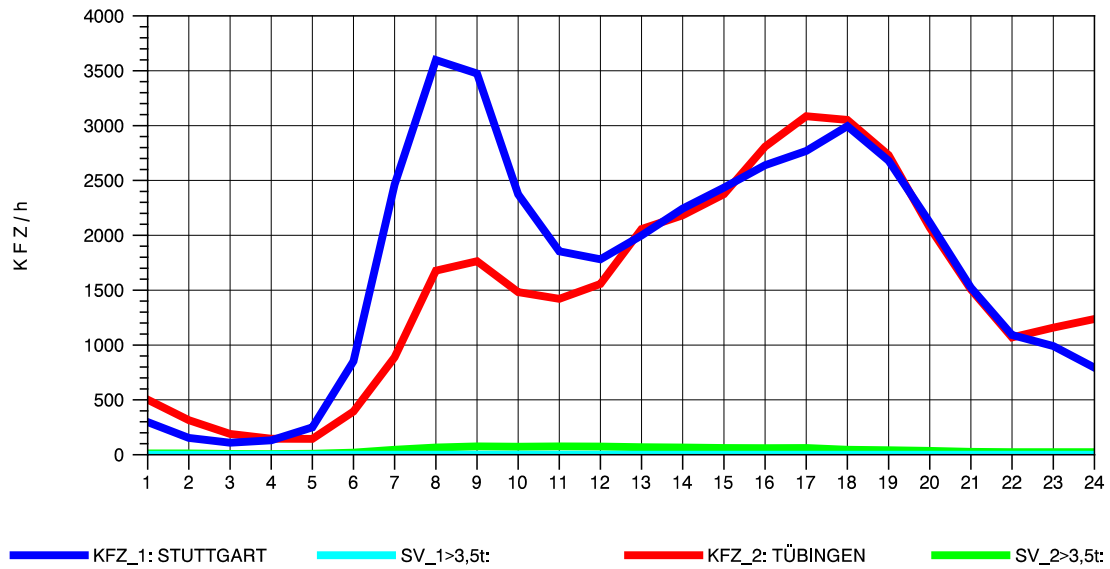

STRASSENVERKEHRSZÄHLUNGEN IN BADEN-WÜRTTEMBERG
ECHTERDINGEN 2 72201103 B 27
Freitag, 10. Oktober 2014