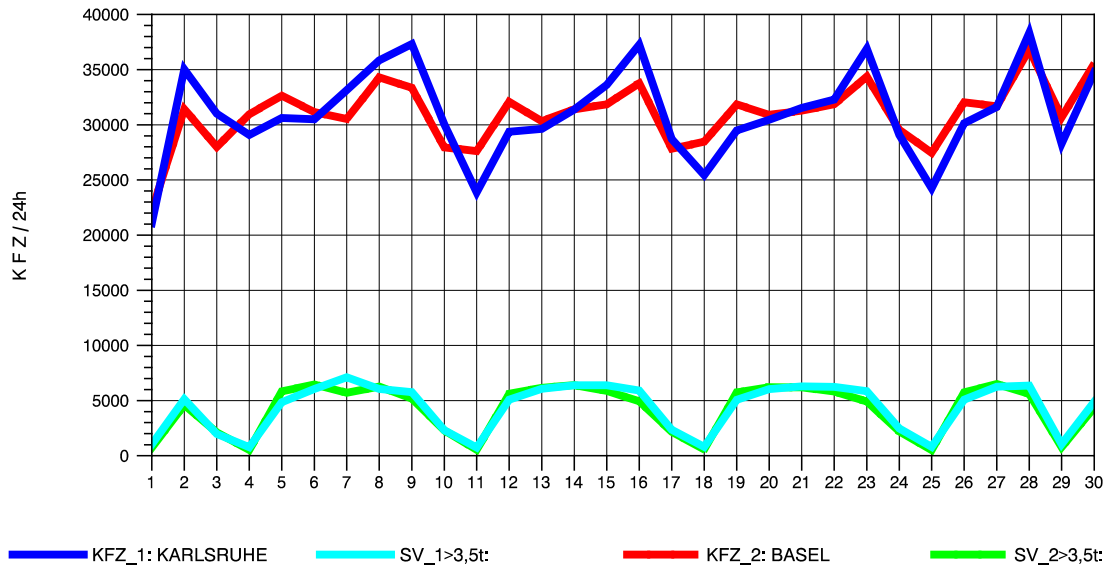

STRASSENVERKEHRSZÄHLUNGEN IN BADEN-WÜRTTEMBERG
T+R BREISGAU 78121047 A 5
TAGESWERTE JE RICHTUNG: Mai 2014