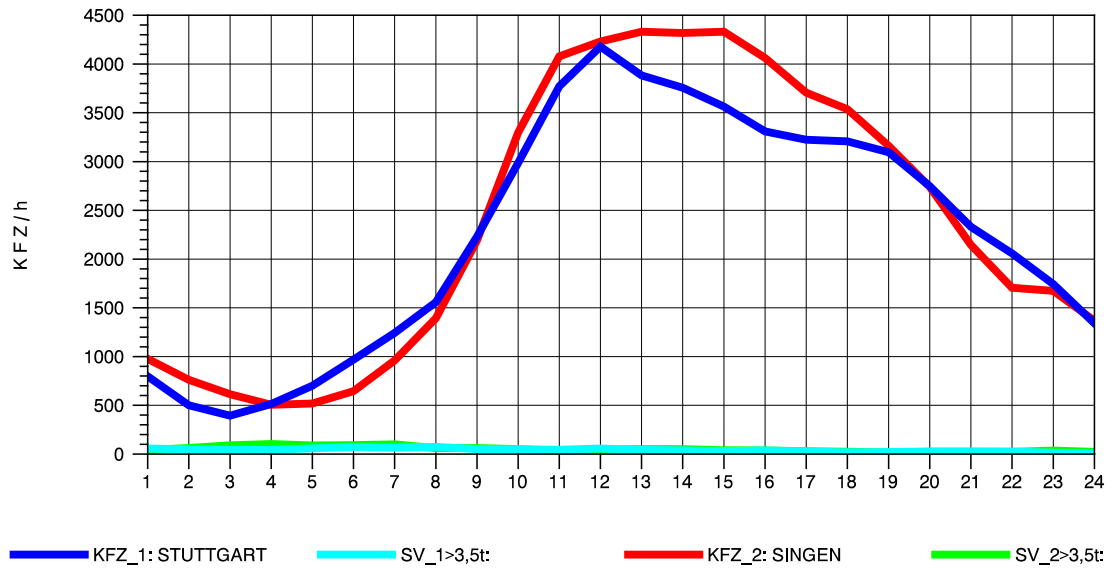

STRASSENVERKEHRSZÄHLUNGEN IN BADEN-WÜRTTEMBERG
BÖBLINGEN 72201011 A 81
Samstag, 09. August 2014