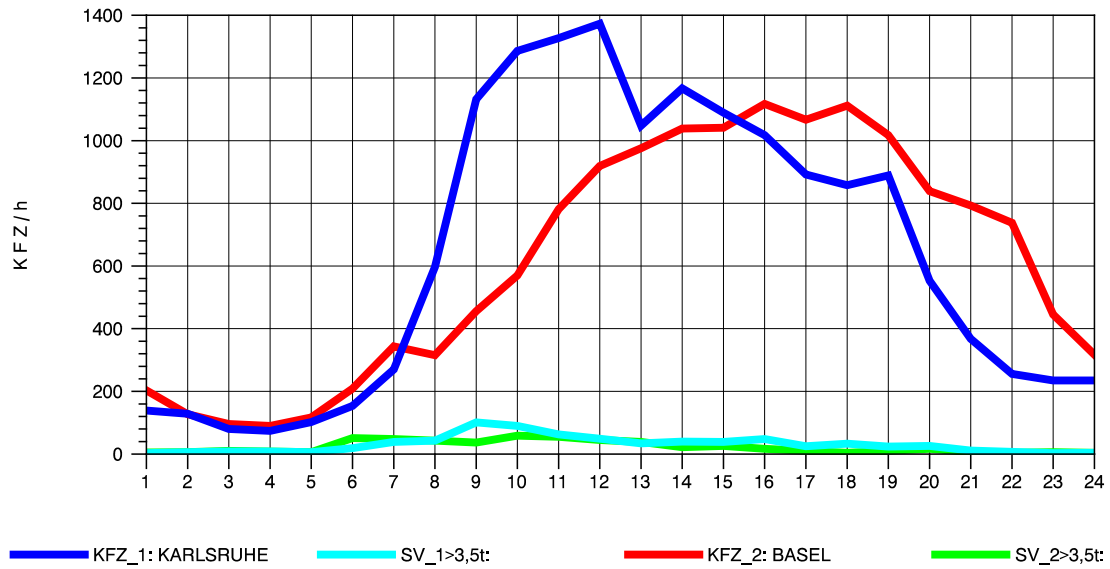

STRASSENVERKEHRSZÄHLUNGEN IN BADEN-WÜRTTEMBERG
WEIL AM RHEIN/GZA 84111099 A 5
Samstag, 11. Oktober 2014