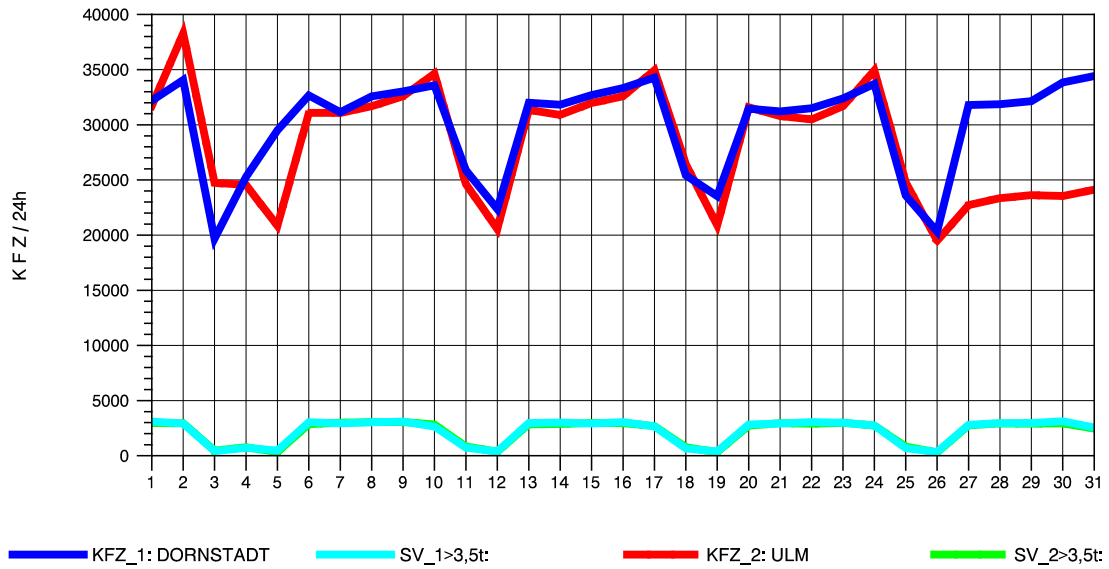

STRASSENVERKEHRSZÄHLUNGEN IN BADEN-WÜRTTEMBERG
ULM-NORD 75251103 B 10
TAGESWERTE JE RICHTUNG: Oktober 2014