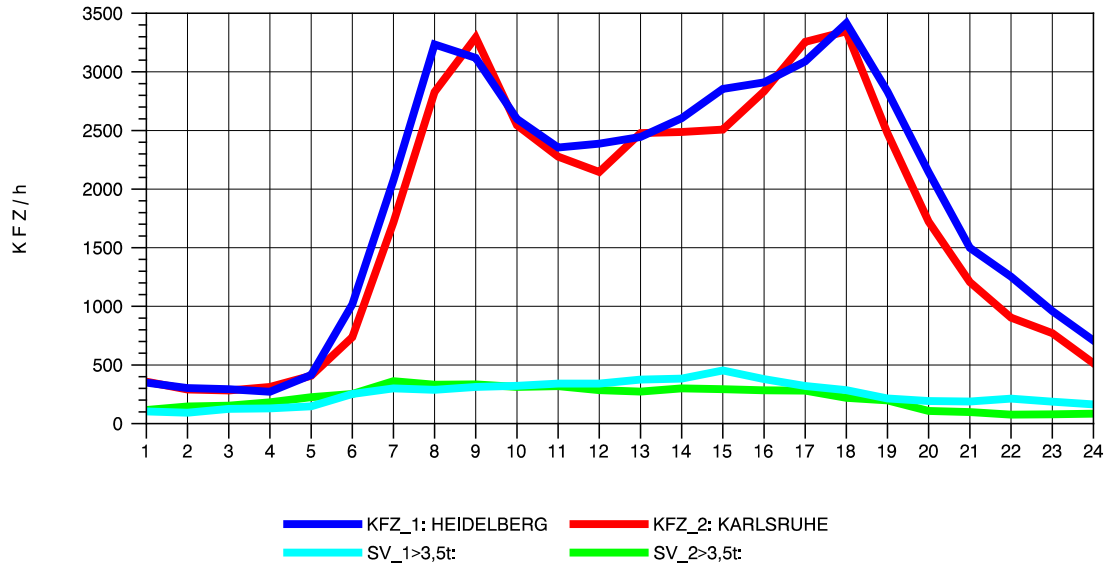

STRASSENVERKEHRSZÄHLUNGEN IN BADEN-WÜRTTEMBERG
EPELHEIM 65171010 A 5
Dienstag, 05. August 2014