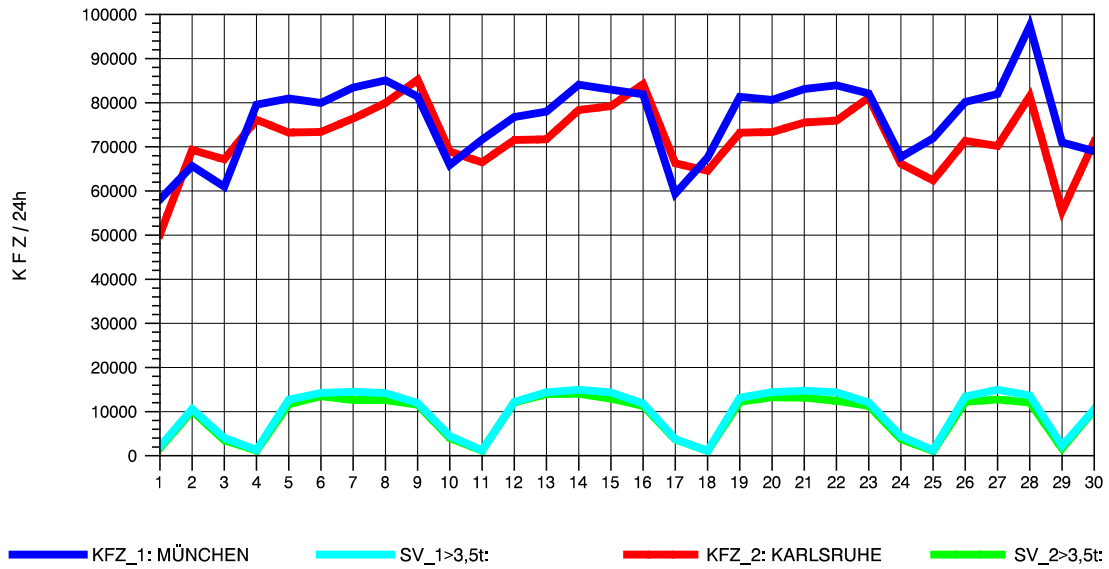

STRASSENVERKEHRSZÄHLUNGEN IN BADEN-WÜRTTEMBERG
STUTTGART-VAIH. 72201073 A 8
TAGESWERTE JE RICHTUNG: Mai 2014