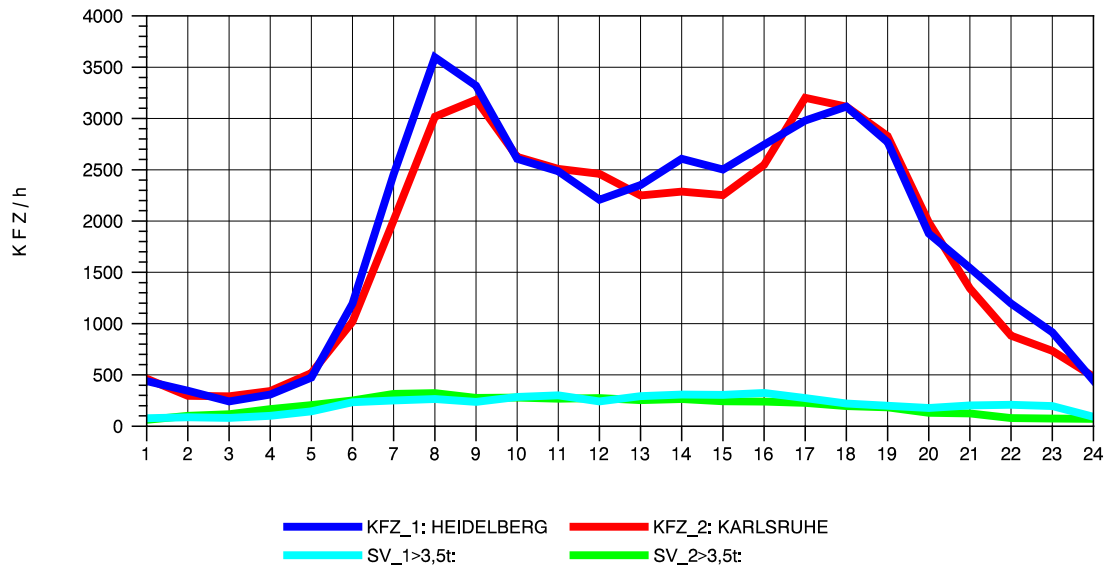

STRASSENVERKEHRSZÄHLUNGEN IN BADEN-WÜRTTEMBERG
EPELHEIM 65171010 A 5
Montag, 04. August 2014