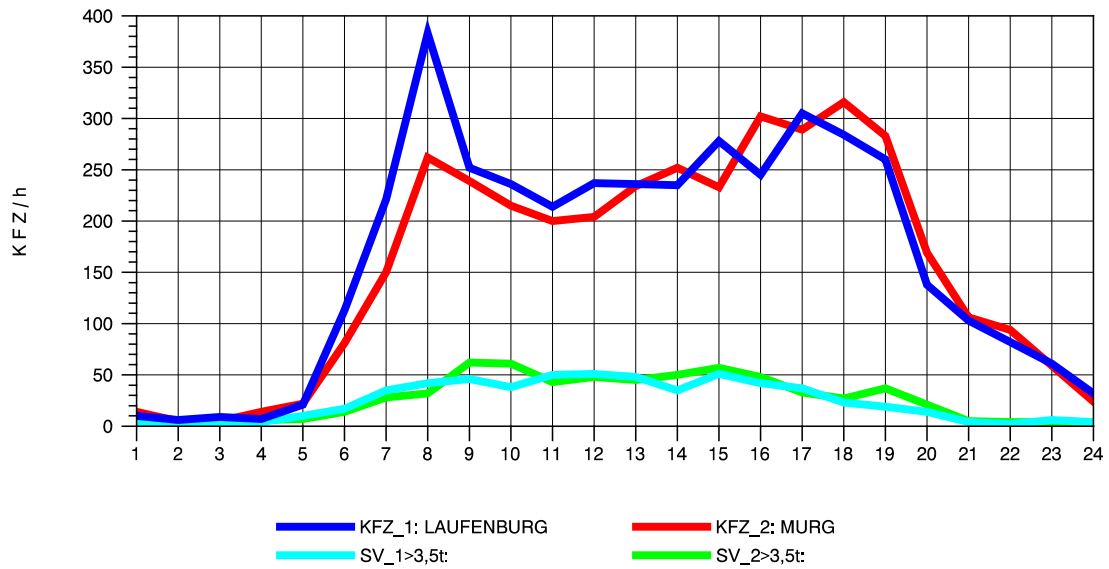

STRASSENVERKEHRSZÄHLUNGEN IN BADEN-WÜRTTEMBERG
MURG 84141001 A 98
Mittwoch, 08. Oktober 2014