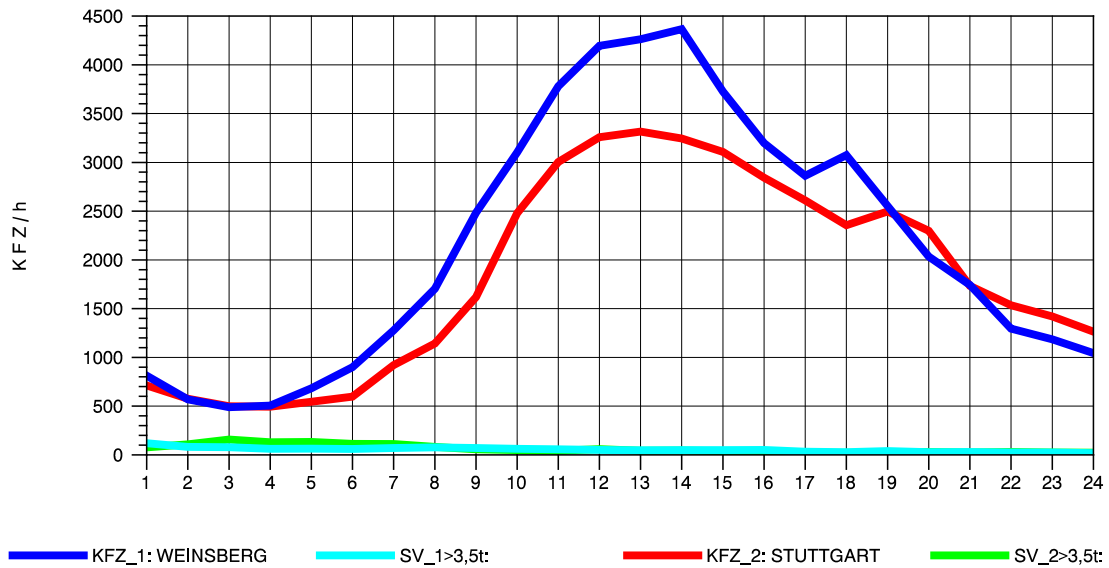

STRASSENVERKEHRSZÄHLUNGEN IN BADEN-WÜRTTEMBERG
PLEIDELSHEIM 70211086 A 81
Samstag, 09. August 2014