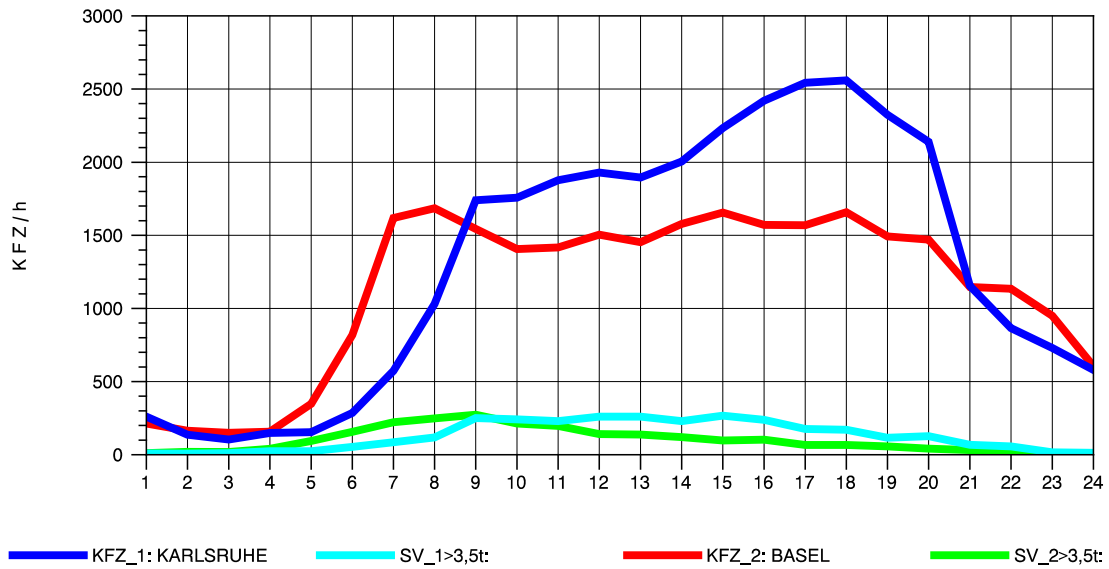

STRASSENVERKEHRSZÄHLUNGEN IN BADEN-WÜRTTEMBERG
KLEINKEMS 83111053 A 5
Freitag, 08. August 2014