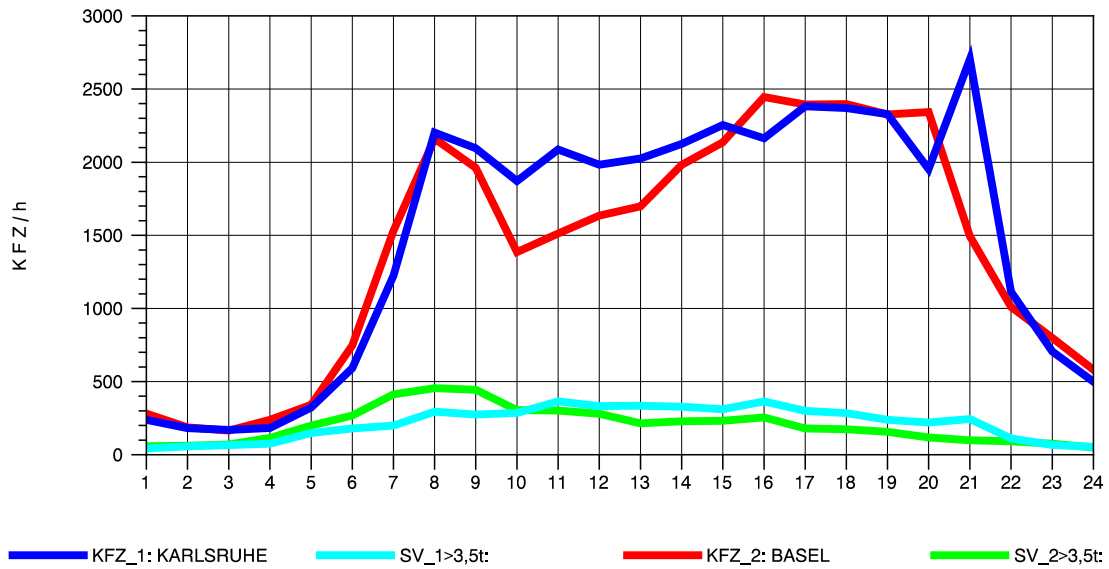

STRASSENVERKEHRSZÄHLUNGEN IN BADEN-WÜRTTEMBERG
T+R BREISGAU 78121047 A 5
Freitag, 10. Oktober 2014