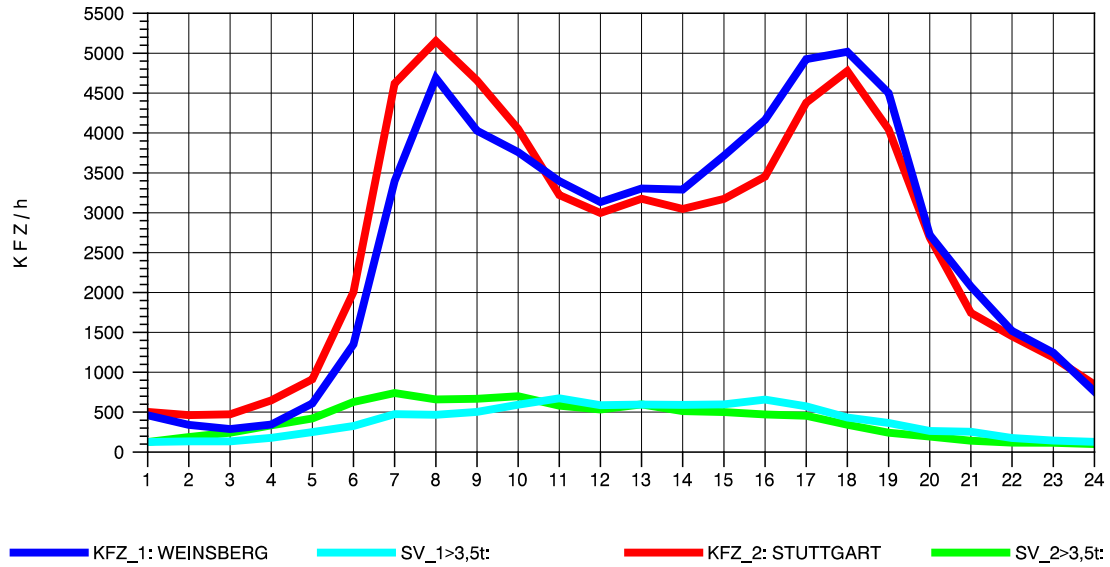

STRASSENVERKEHRSZÄHLUNGEN IN BADEN-WÜRTTEMBERG
S-KORNTAL 71201003 A 81
Dienstag, 05. August 2014