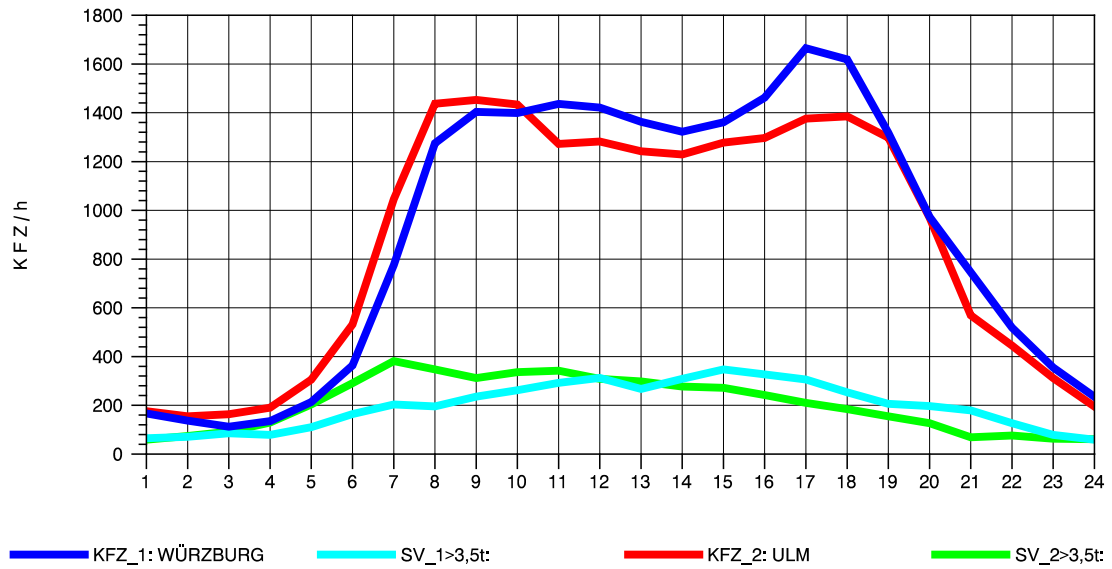

STRASSENVERKEHRSZÄHLUNGEN IN BADEN-WÜRTTEMBERG
LANGENAU 75261061 A 7
Dienstag, 07. Oktober 2014