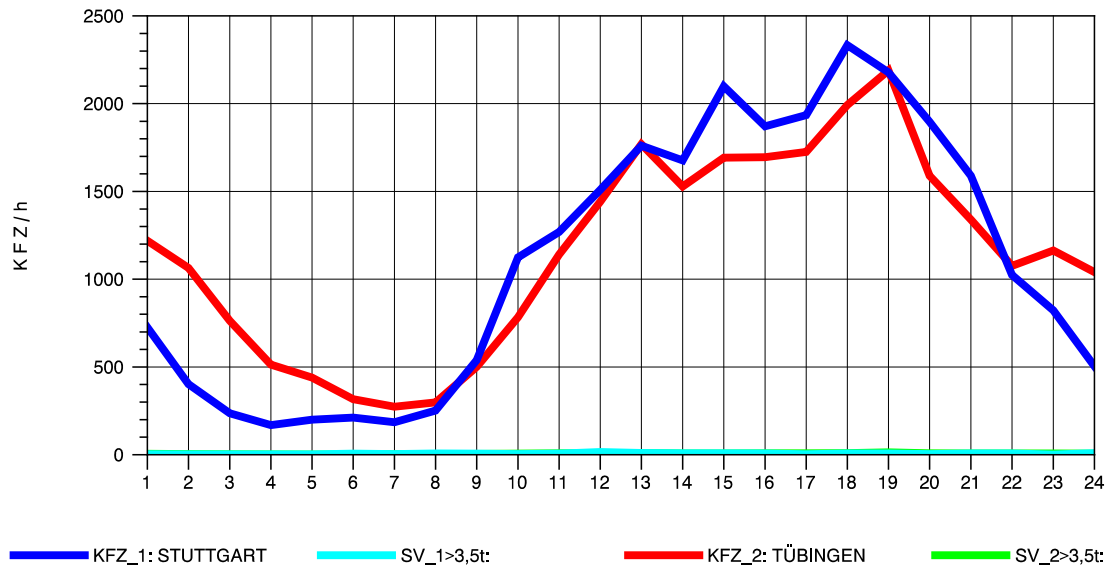

STRASSENVERKEHRSZÄHLUNGEN IN BADEN-WÜRTTEMBERG
ECHTERDINGEN 2 72201103 B 27
Sonntag, 11. Mai 2014