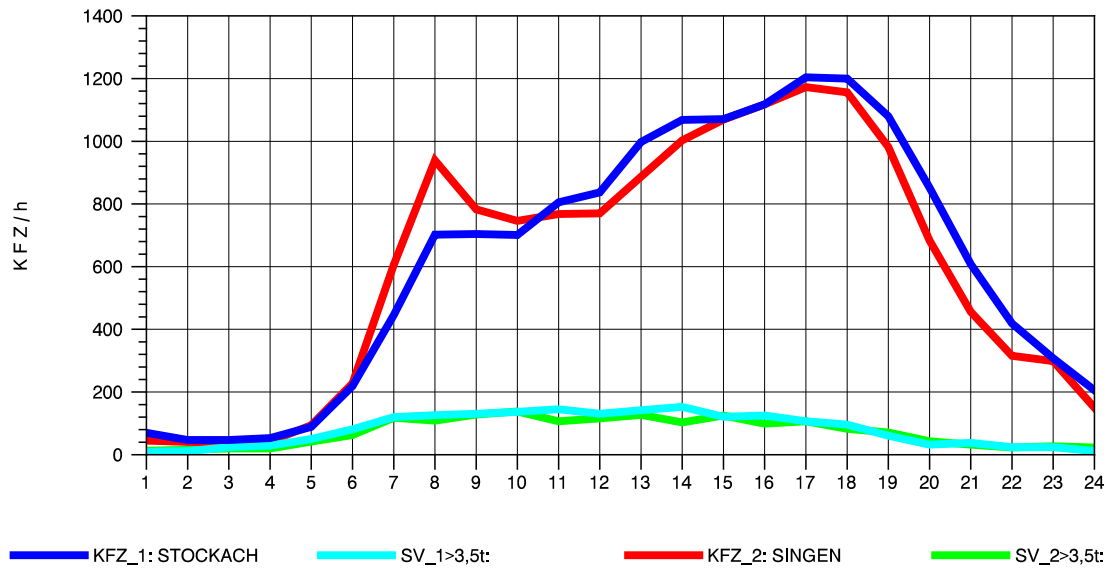

STRASSENVERKEHRSZÄHLUNGEN IN BADEN-WÜRTTEMBERG
STOCKACH 81191040 A 98
Freitag, 10. Oktober 2014