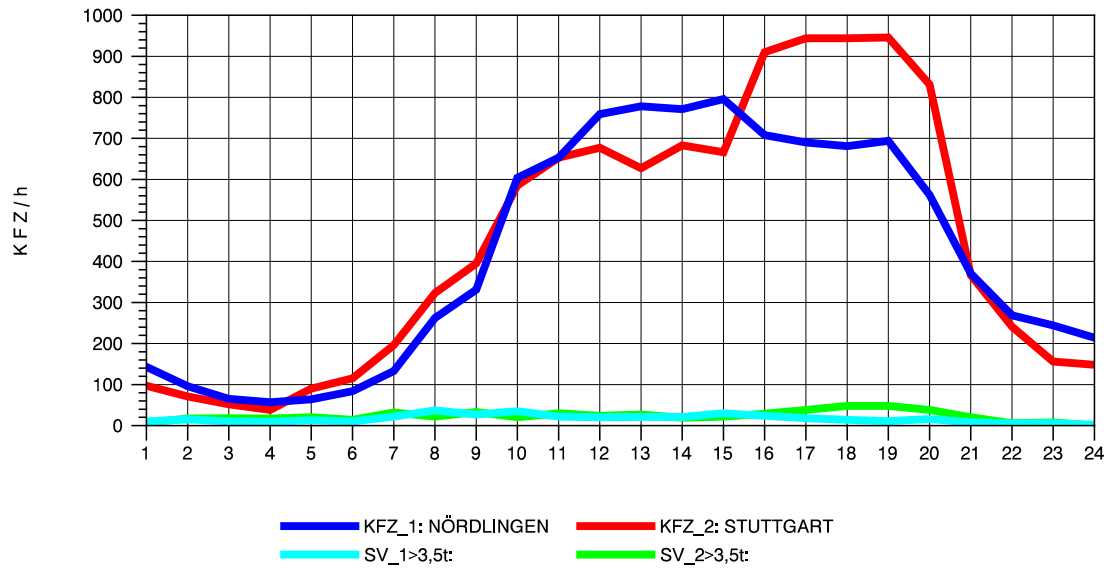

STRASSENVERKEHRSZÄHLUNGEN IN BADEN-WÜRTTEMBERG
AALEN-WESTUMGEHUNG 71261108 B 29n
Samstag, 11. Oktober 2014