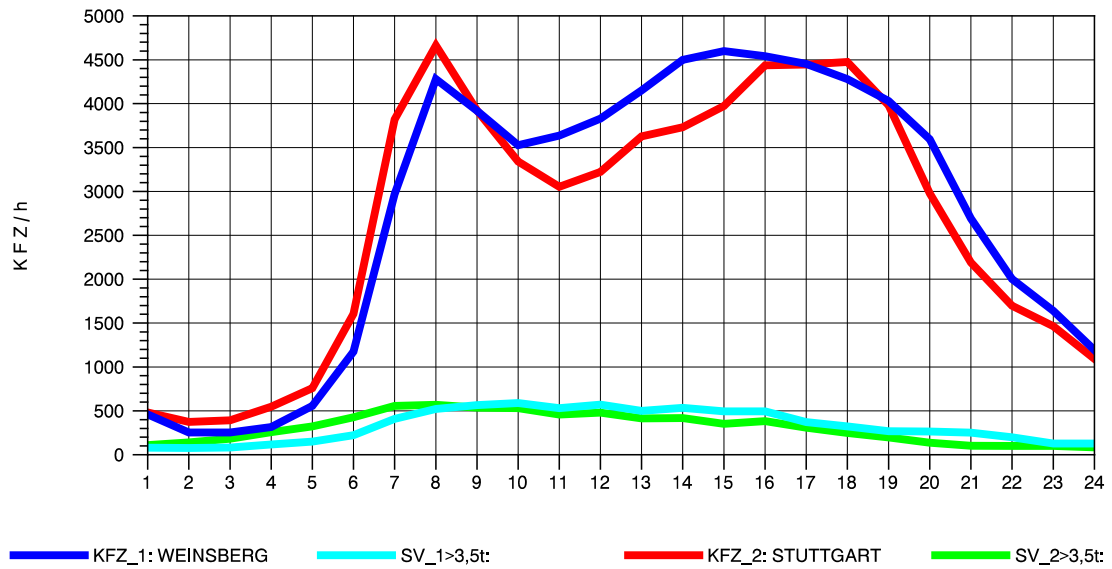

STRASSENVERKEHRSZÄHLUNGEN IN BADEN-WÜRTTEMBERG
S-KORNTAL 71201003 A 81
Freitag, 08. August 2014