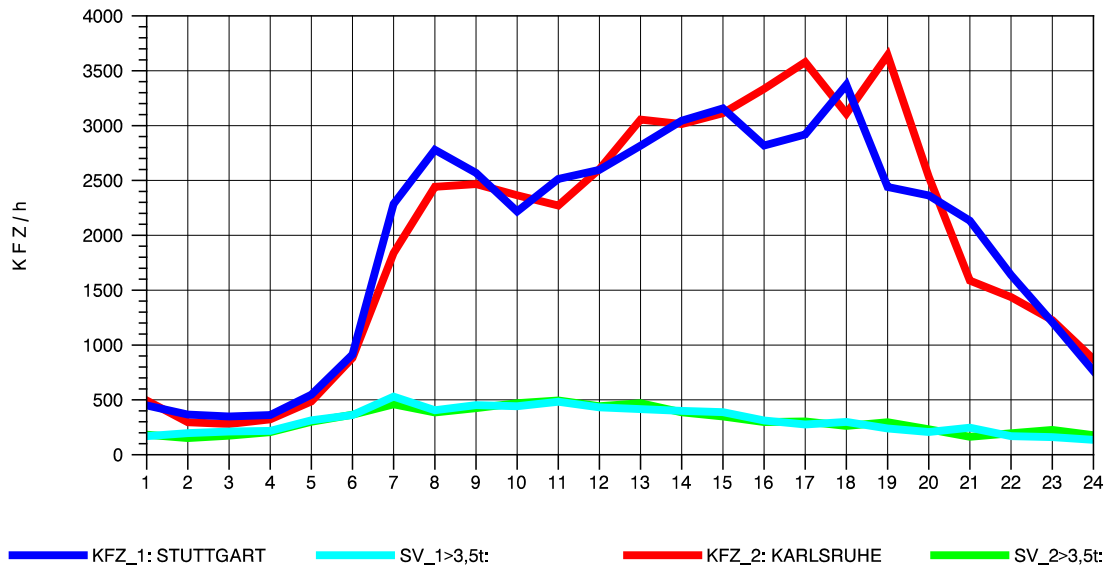

STRASSENVERKEHRSZÄHLUNGEN IN BADEN-WÜRTTEMBERG
PFORZHEIM-OST 70181077 A 8
Freitag, 09. Mai 2014