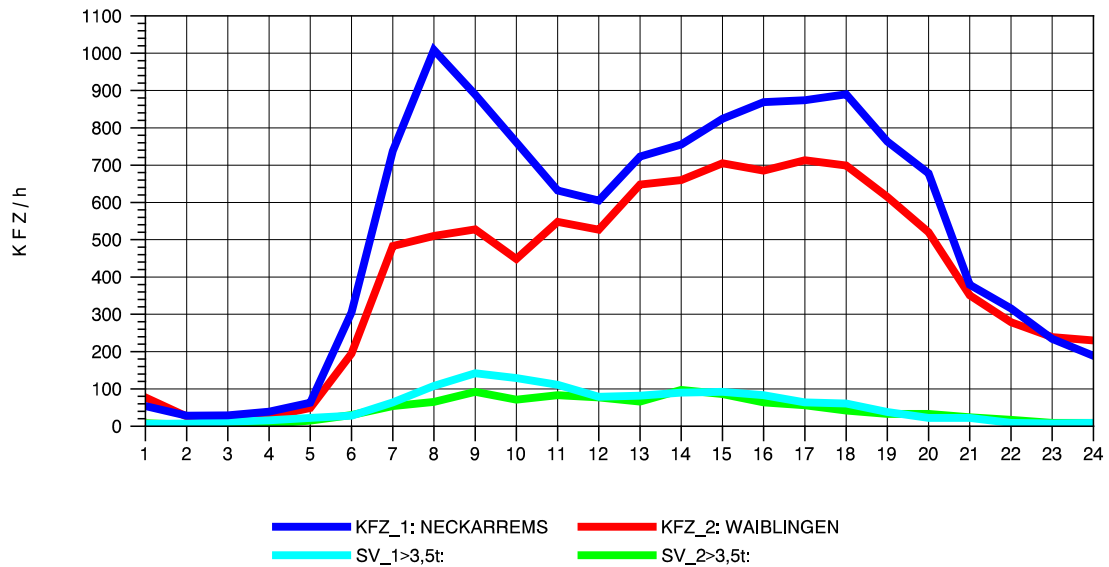

STRASSENVERKEHRSZÄHLUNGEN IN BADEN-WÜRTTEMBERG
HEGNACH 71211211 L 1142
Freitag, 10. Oktober 2014