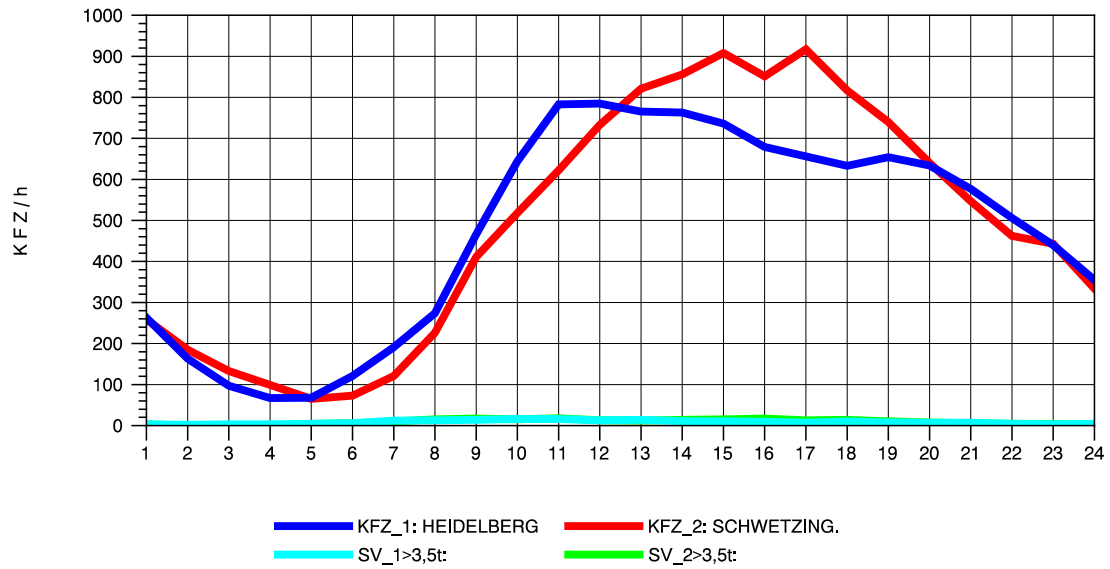

STRASSENVERKEHRSZÄHLUNGEN IN BADEN-WÜRTTEMBERG
HEIDELBERG 2 66171214 L 600A
Samstag, 09. August 2014