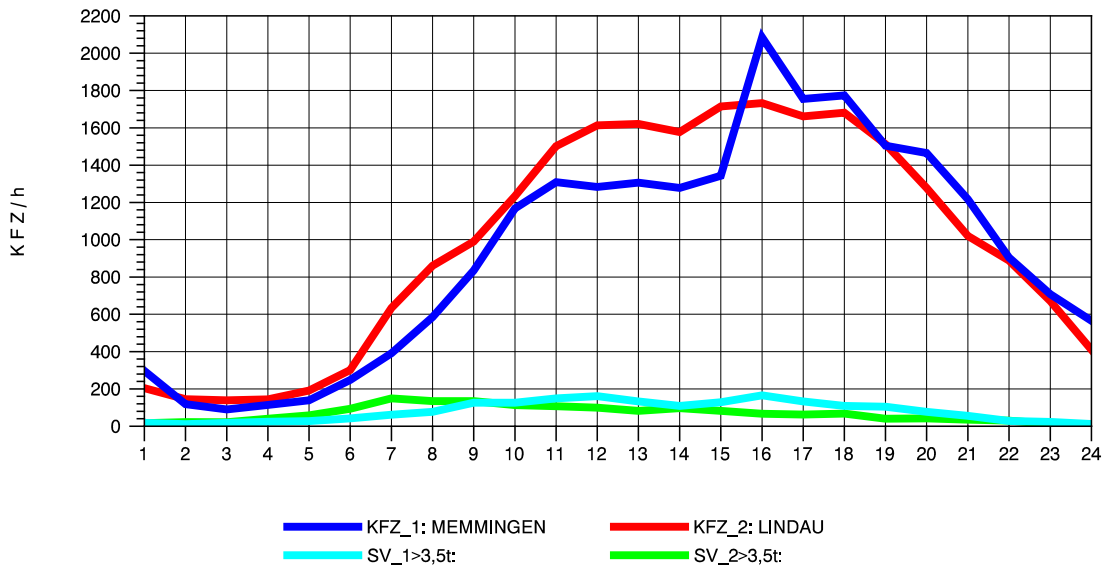

STRASSENVERKEHRSZÄHLUNGEN IN BADEN-WÜRTTEMBERG
WANGEN 82241001 A 96
Freitag, 08. August 2014