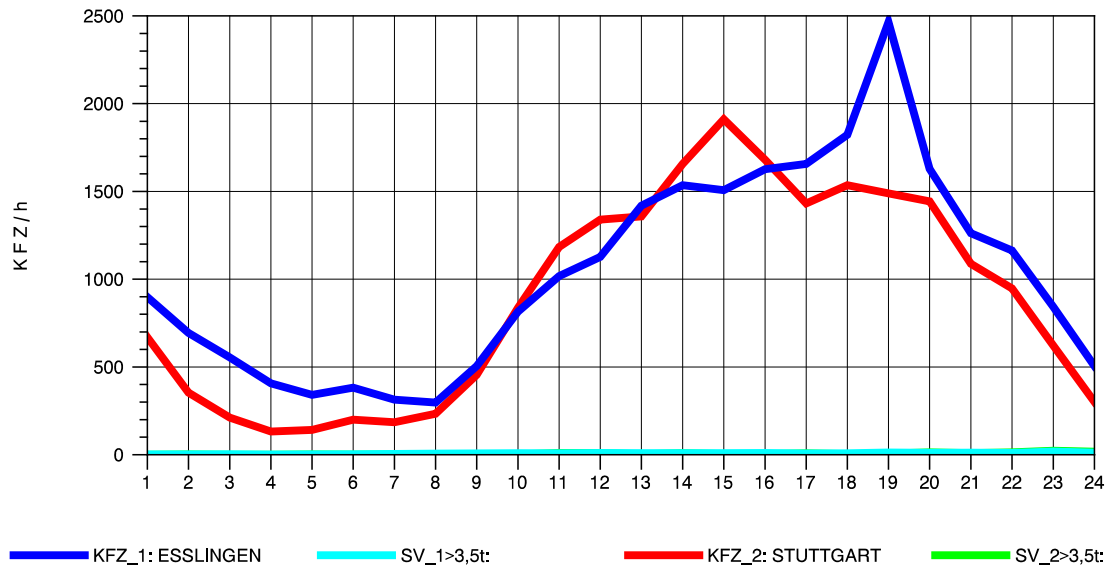

STRASSENVERKEHRSZÄHLUNGEN IN BADEN-WÜRTTEMBERG
S-HEDELFINGEN 72211101 B 10
Sonntag, 10. August 2014