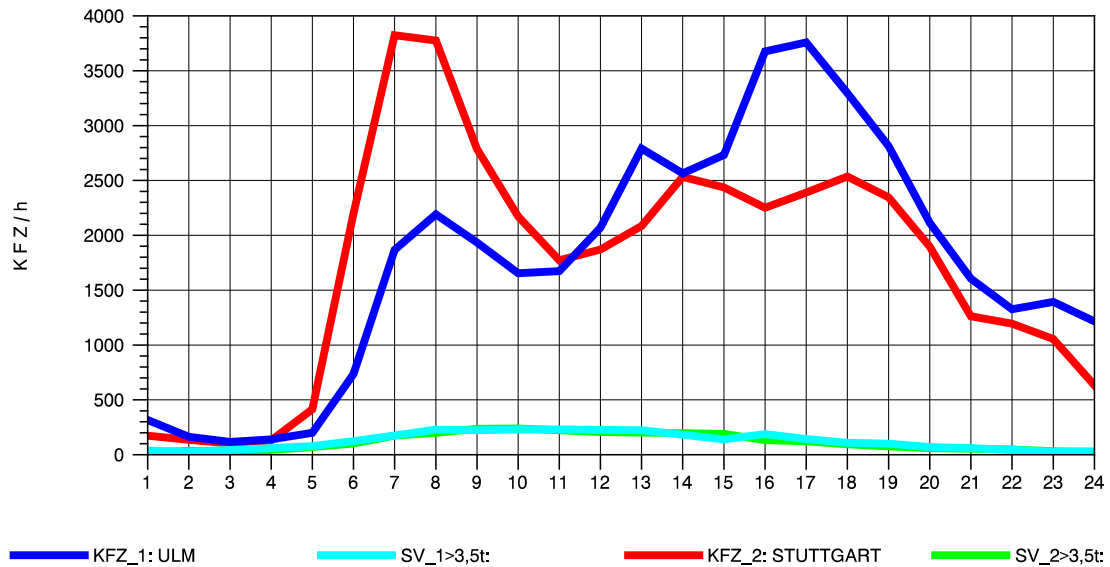

STRASSENVERKEHRSZÄHLUNGEN IN BADEN-WÜRTTEMBERG
PLOCHINGEN 72221100 B 10
Freitag, 09. Mai 2014