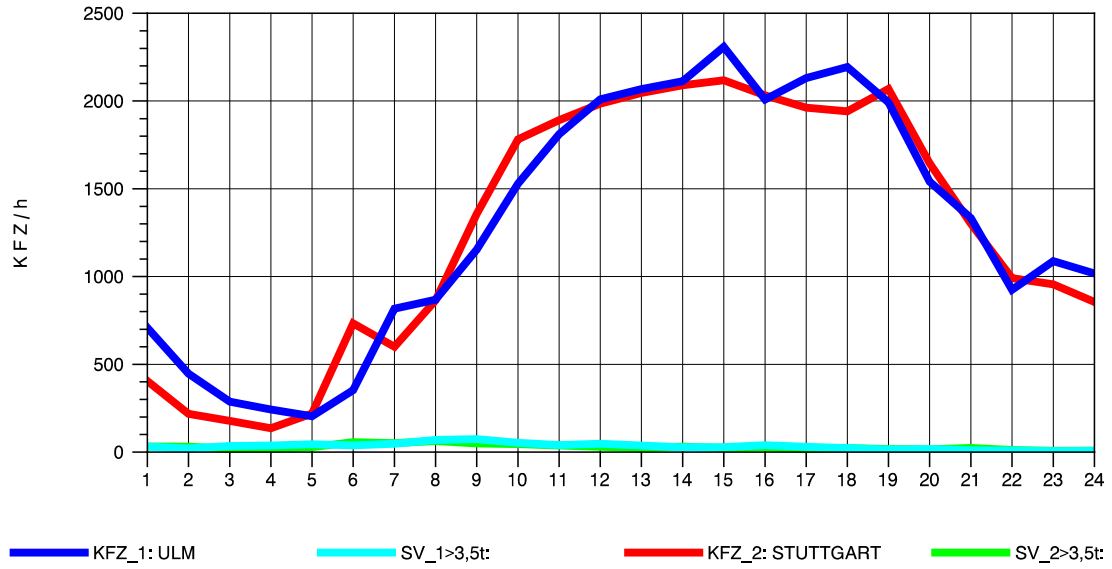

STRASSENVERKEHRSZÄHLUNGEN IN BADEN-WÜRTTEMBERG
PLOCHINGEN 72221100 B 10
Samstag, 10. Mai 2014