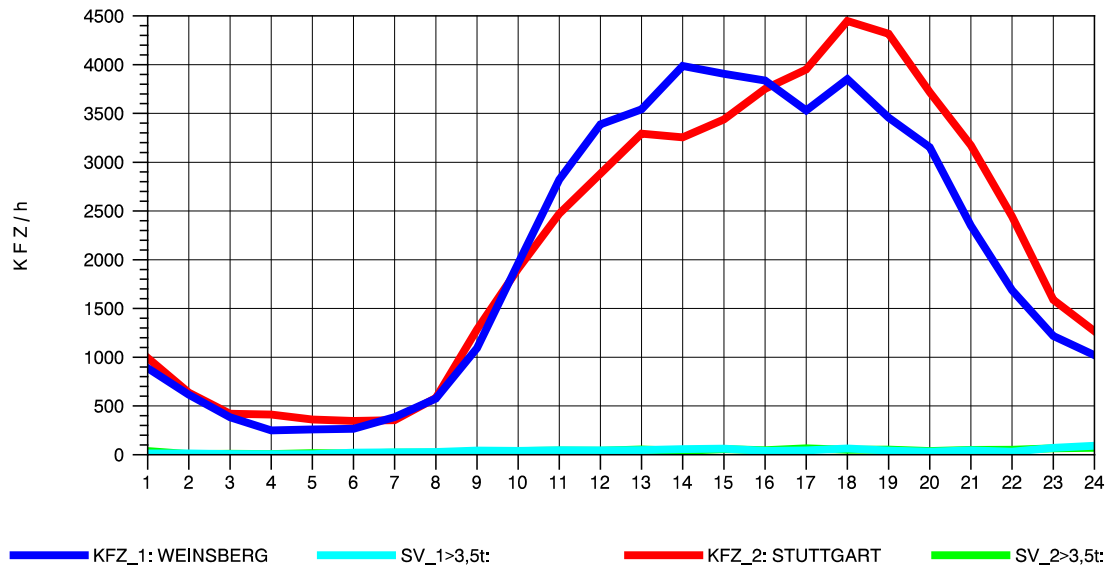

STRASSENVERKEHRSZÄHLUNGEN IN BADEN-WÜRTTEMBERG
S-KORNTAL 71201003 A 81
Sonntag, 12. Oktober 2014