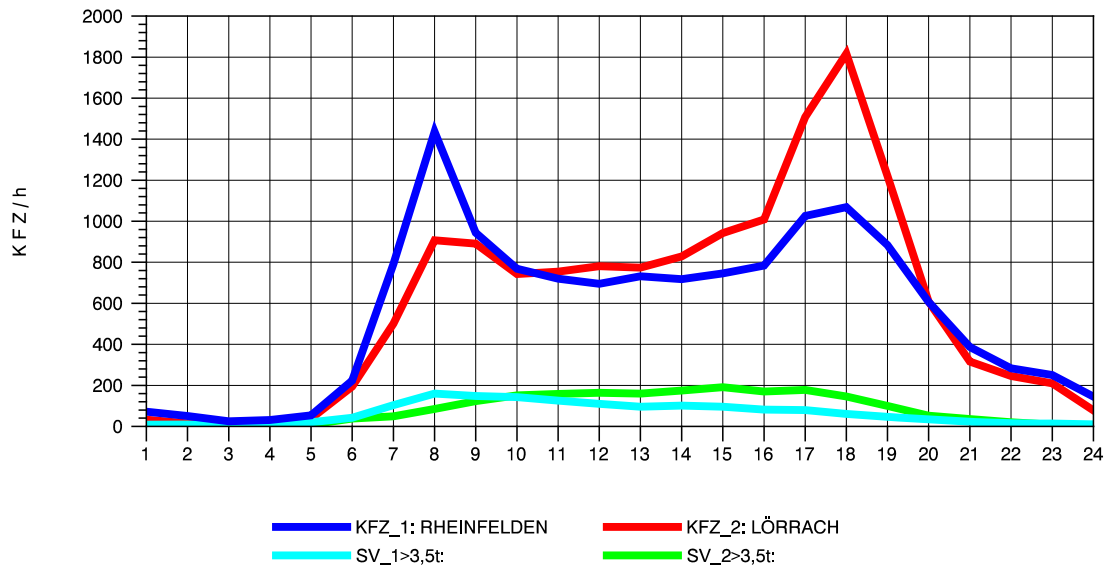

STRASSENVERKEHRSZÄHLUNGEN IN BADEN-WÜRTTEMBERG
LÖRRACH 83121003 A 98
Dienstag, 07. Oktober 2014