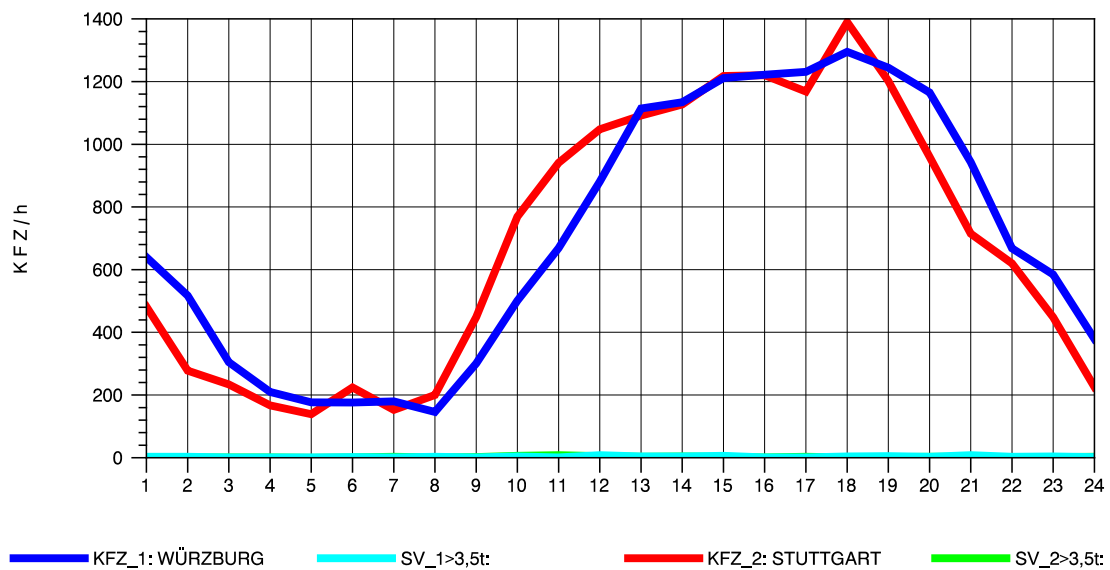

STRASSENVERKEHRSZÄHLUNGEN IN BADEN-WÜRTTEMBERG
KORNWESTHEIM 71211109 B 27
Sonntag, 11. Mai 2014