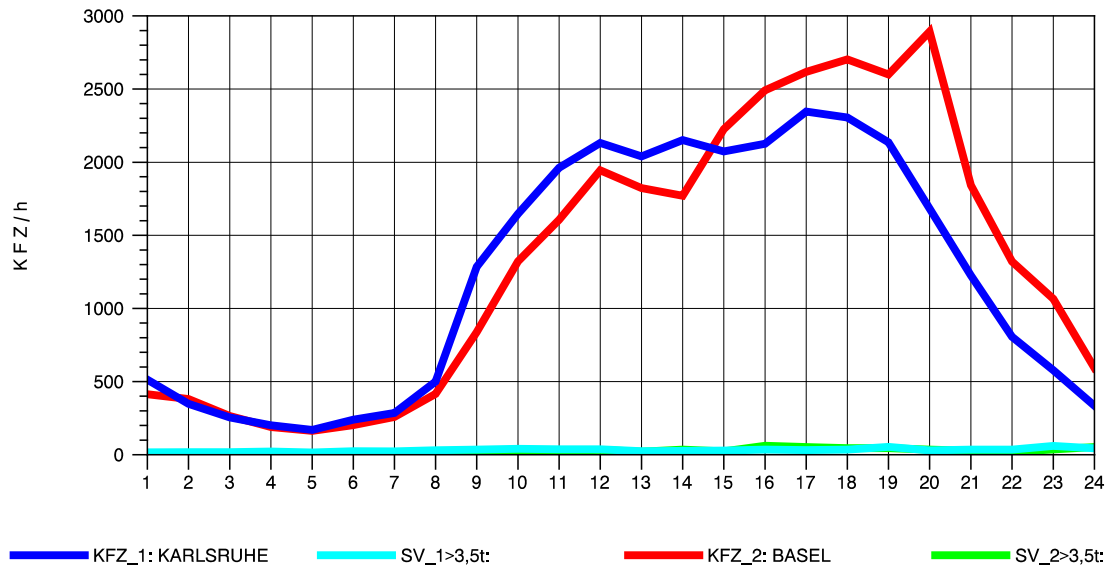

STRASSENVERKEHRSZÄHLUNGEN IN BADEN-WÜRTTEMBERG
NIMBURG 78121047 A 5
Sonntag, 11. Mai 2014