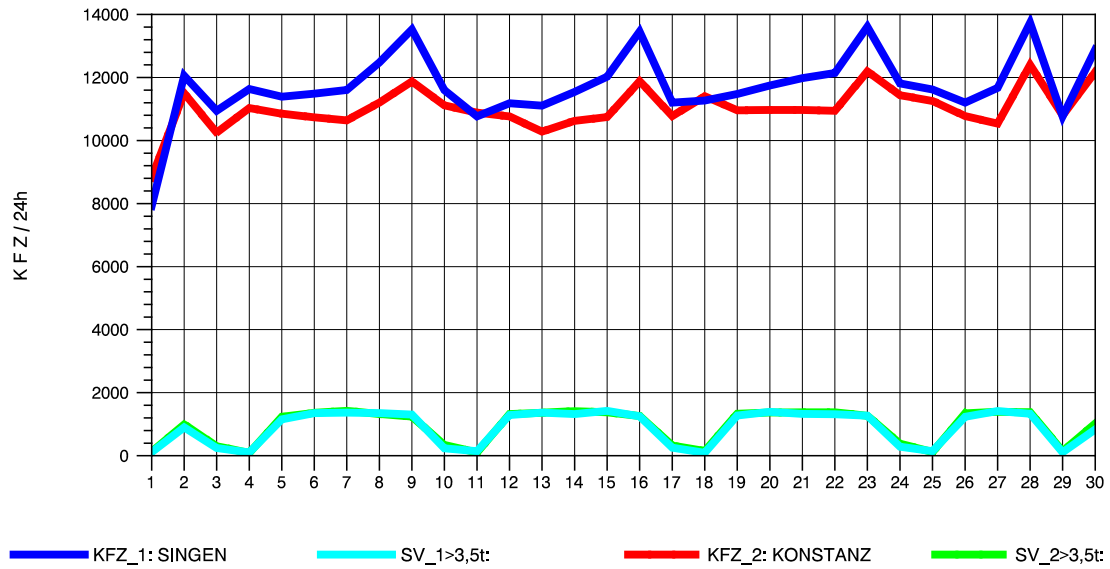

STRASSENVERKEHRSZÄHLUNGEN IN BADEN-WÜRTTEMBERG
RADOLFZELL 2 82201112 B 33
TAGESWERTE JE RICHTUNG: Mai 2014