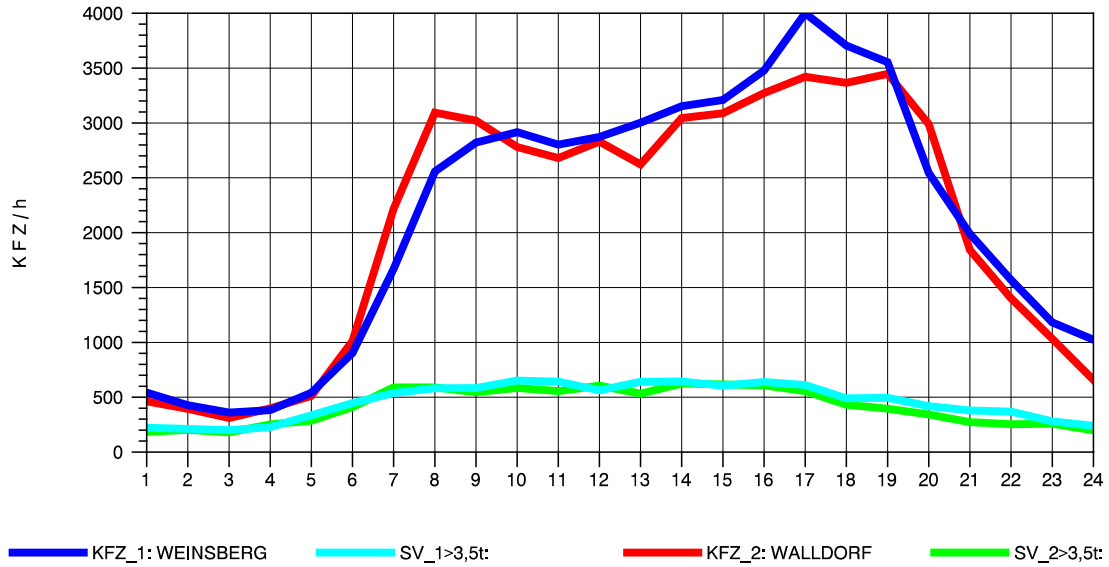

STRASSENVERKEHRSZÄHLUNGEN IN BADEN-WÜRTTEMBERG
WALLDORF 67171016 A 6
Donnerstag, 07. August 2014