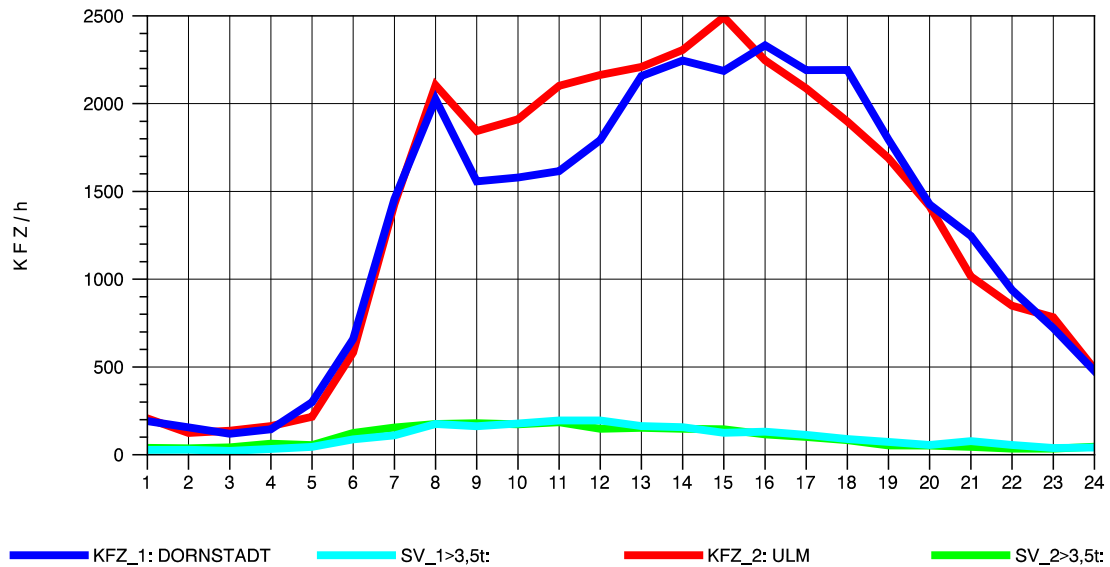

STRASSENVERKEHRSZÄHLUNGEN IN BADEN-WÜRTTEMBERG
ULM-NORD 75251103 B 10
Freitag, 08. August 2014