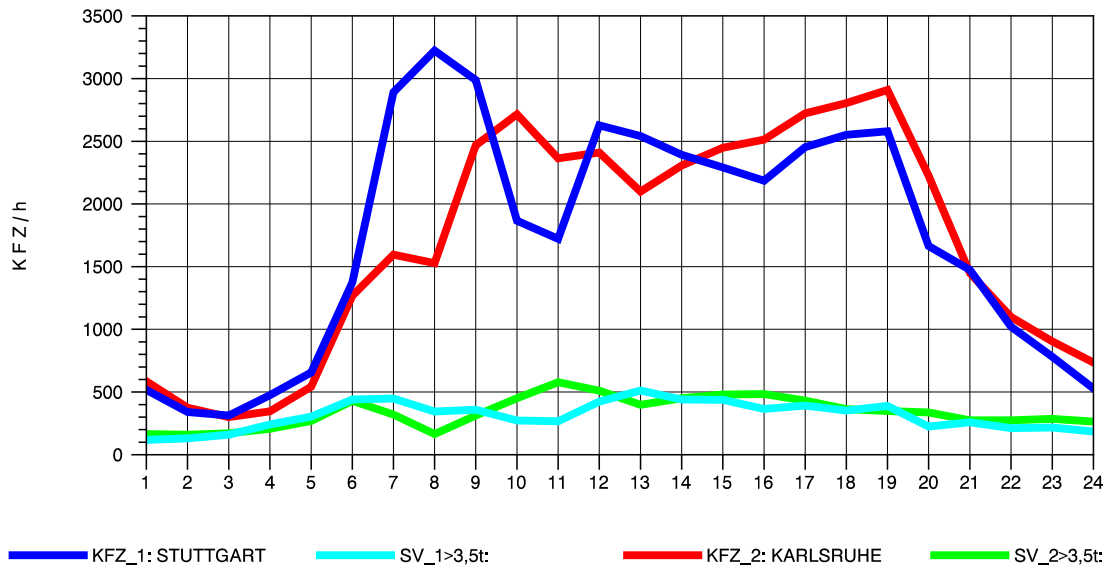

STRASSENVERKEHRSZÄHLUNGEN IN BADEN-WÜRTTEMBERG
PFORZHEIM-OST 70181077 A 8
Montag, 06. Oktober 2014