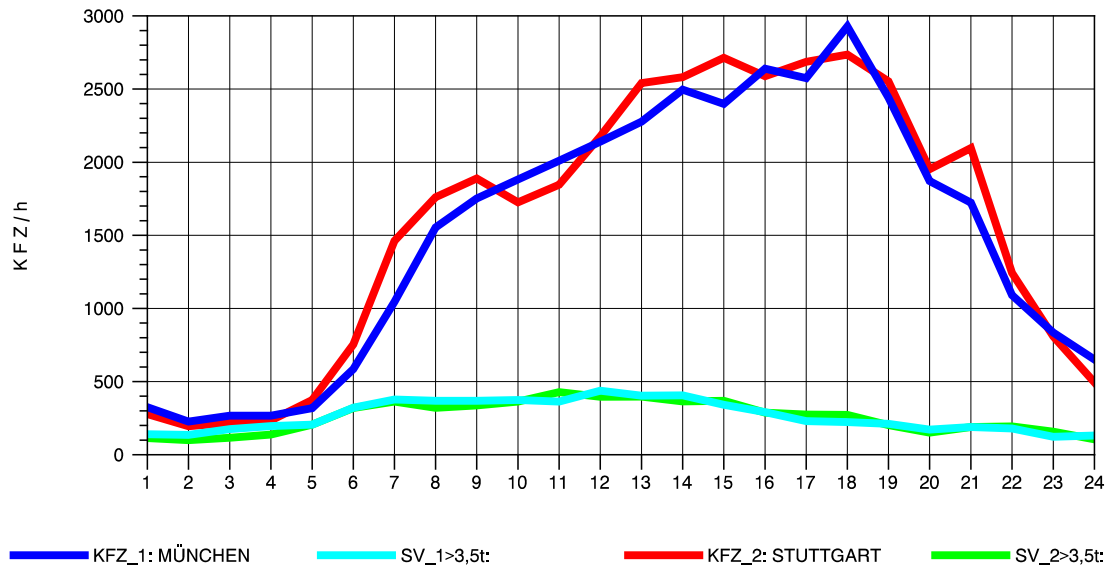

STRASSENVERKEHRSZÄHLUNGEN IN BADEN-WÜRTTEMBERG
AICHELBERG 73231077 A 8
Freitag, 09. Mai 2014