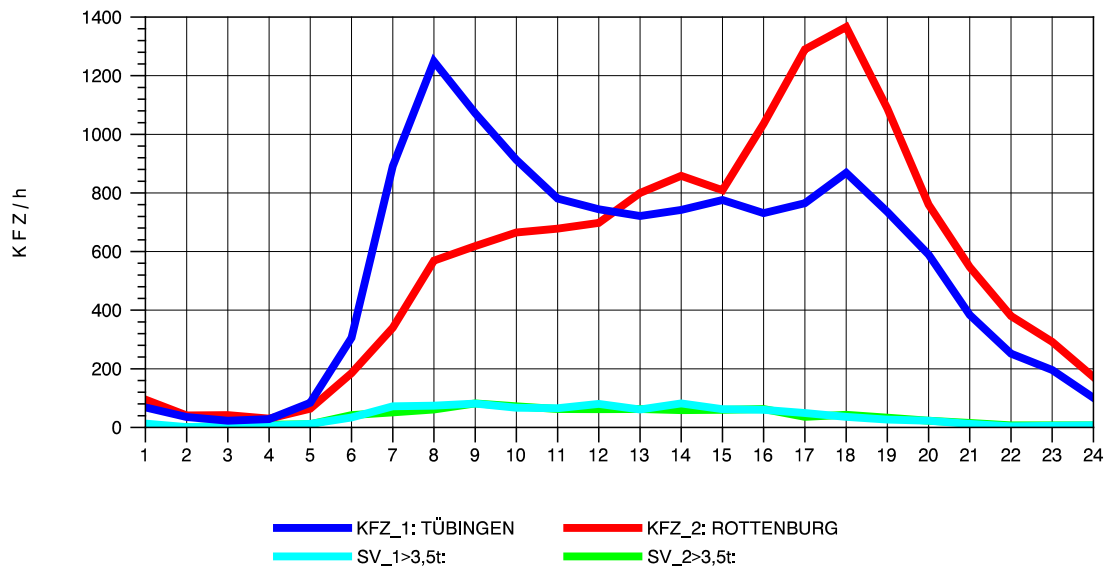

STRASSENVERKEHRSZÄHLUNGEN IN BADEN-WÜRTTEMBERG
TÜBINGEN-WEST 74201200 B 28 A
Mittwoch, 06. August 2014