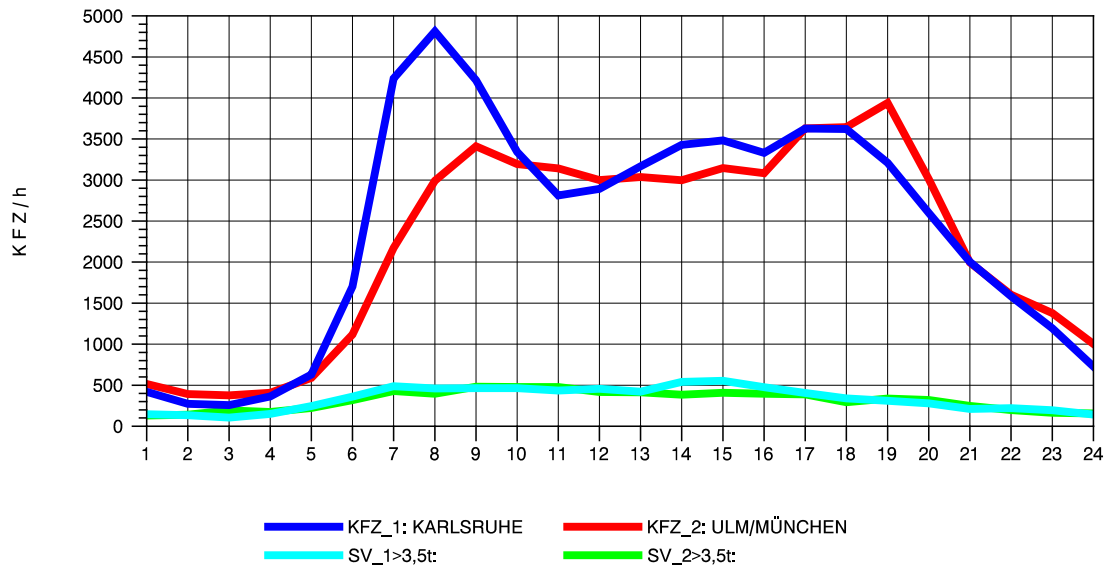

STRASSENVERKEHRSZÄHLUNGEN IN BADEN-WÜRTTEMBERG
DENKENDORF 73211075 A 8
Mittwoch, 06. August 2014