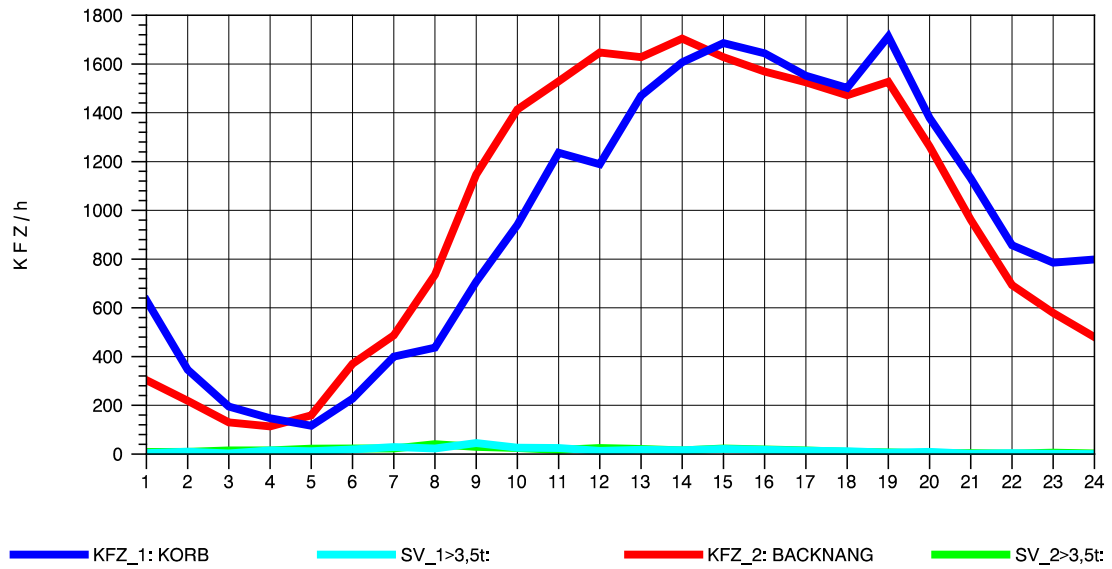

STRASSENVERKEHRSZÄHLUNGEN IN BADEN-WÜRTTEMBERG
KORB 71221100 B 14
Samstag, 11. Oktober 2014