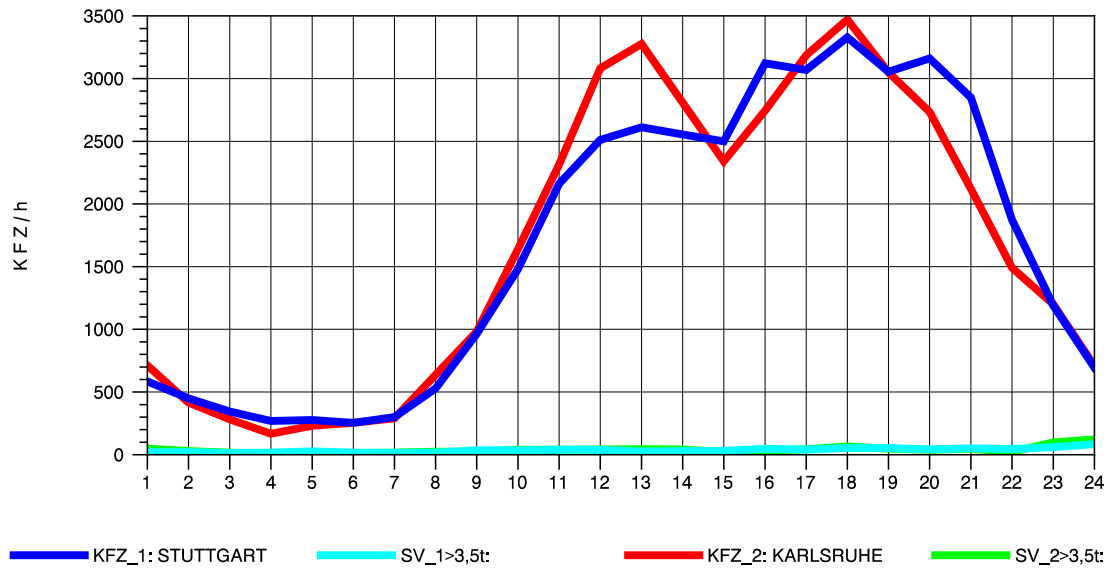

STRASSENVERKEHRSZÄHLUNGEN IN BADEN-WÜRTTEMBERG
PFORZHEIM-OST 70181077 A 8
Sonntag, 12. Oktober 2014