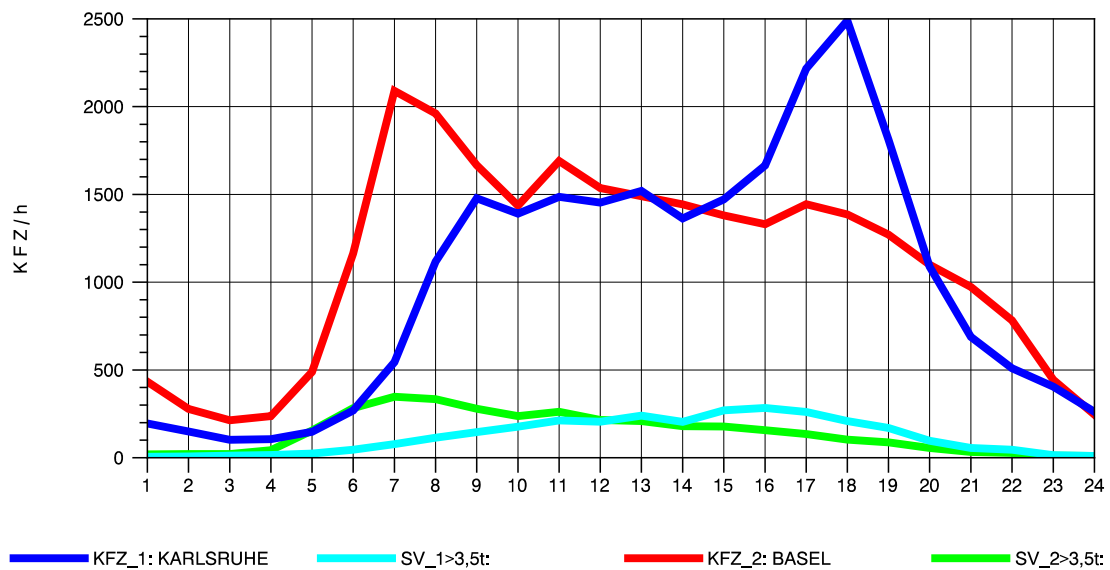

STRASSENVERKEHRSZÄHLUNGEN IN BADEN-WÜRTTEMBERG
KLEINKEMS 83111053 A 5
Montag, 04. August 2014