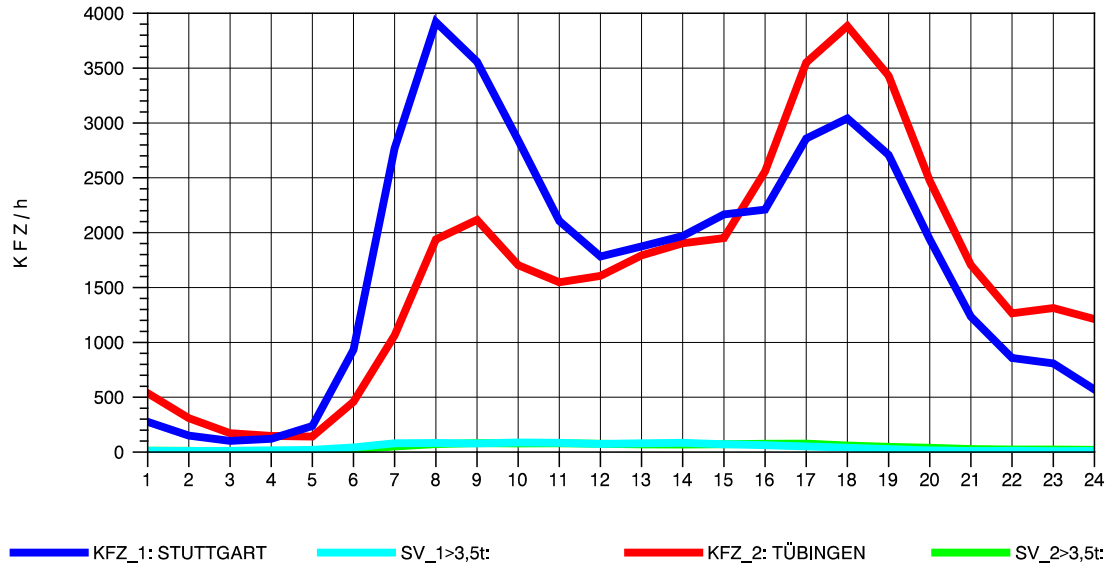

STRASSENVERKEHRSZÄHLUNGEN IN BADEN-WÜRTTEMBERG
ECHTERDINGEN 2 72201103 B 27
Donnerstag, 09. Oktober 2014