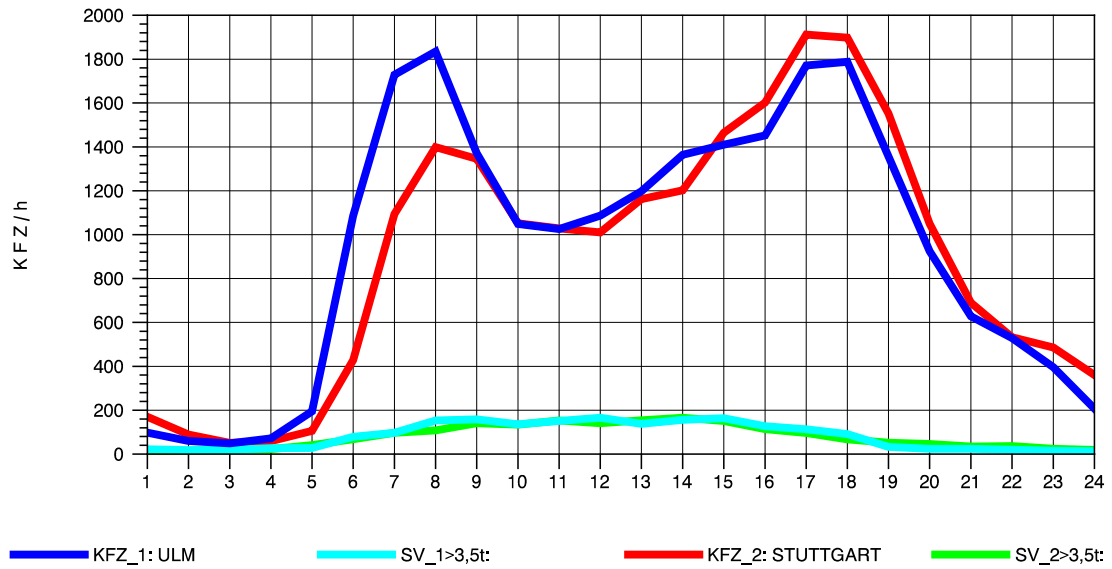

STRASSENVERKEHRSZÄHLUNGEN IN BADEN-WÜRTTEMBERG
GÖPPINGEN 73231100 B 10
Donnerstag, 07. August 2014