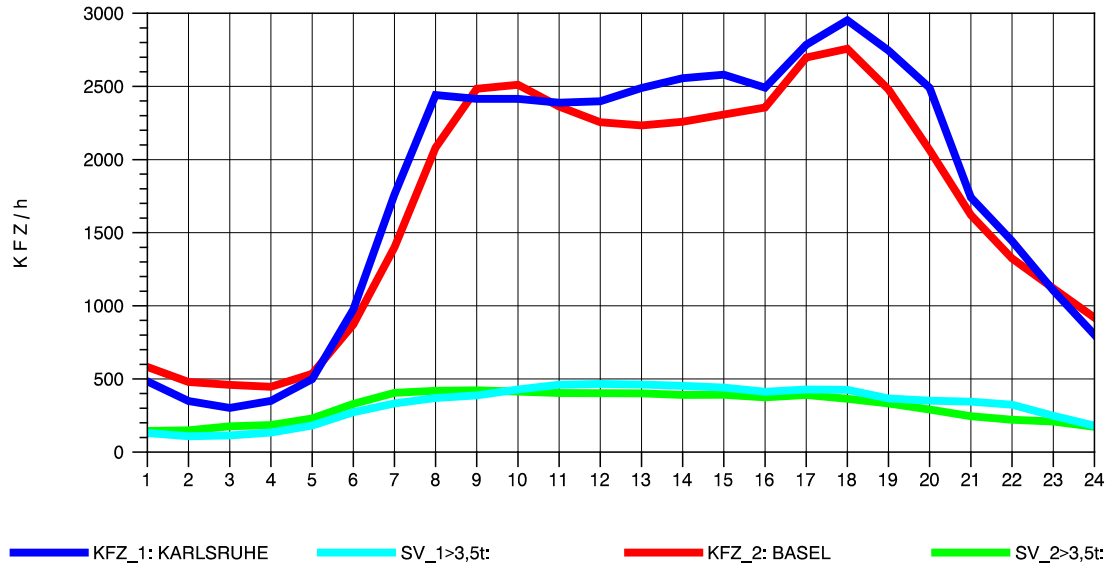

STRASSENVERKEHRSZÄHLUNGEN IN BADEN-WÜRTTEMBERG
ACHERN 73141035 A 5
Donnerstag, 07. August 2014