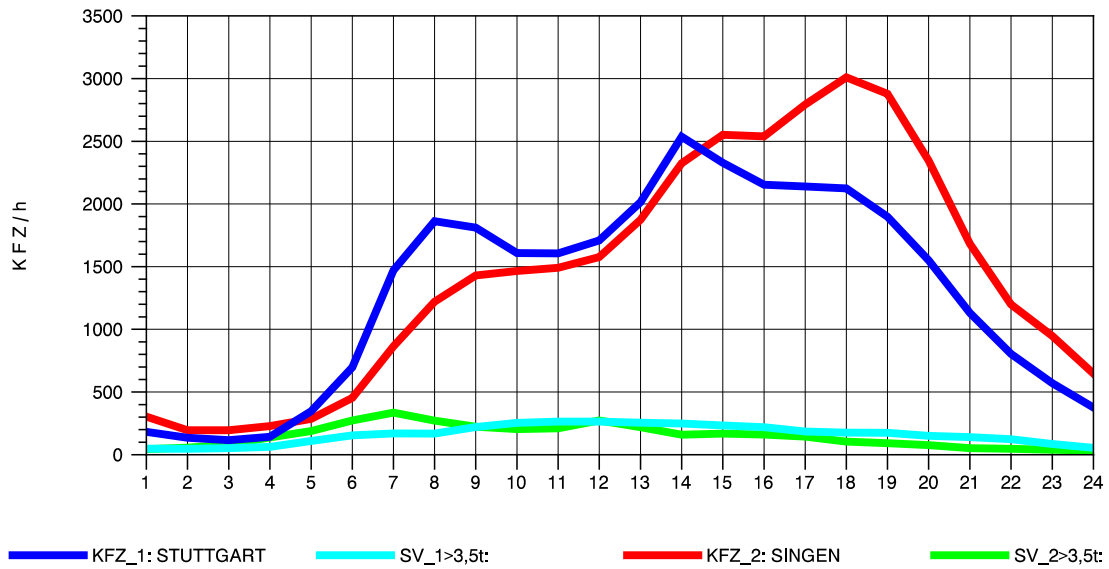

STRASSENVERKEHRSZÄHLUNGEN IN BADEN-WÜRTTEMBERG
HORB 75181028 A 81
Freitag, 10. Oktober 2014