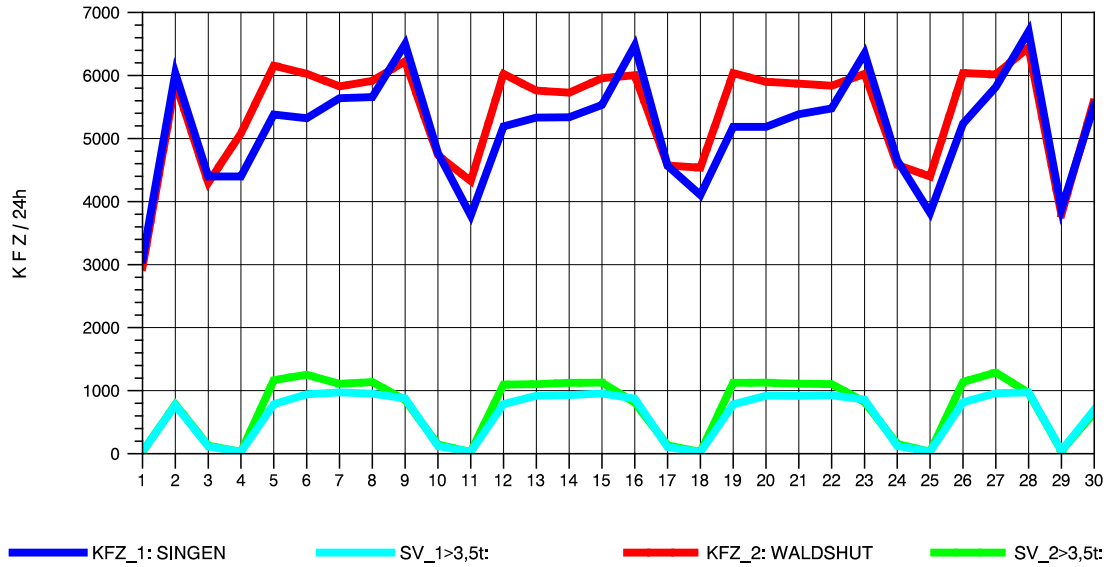

STRASSENVERKEHRSZÄHLUNGEN IN BADEN-WÜRTTEMBERG
LAUCHRINGEN 83151001 A 98
TAGESWERTE JE RICHTUNG: Mai 2014