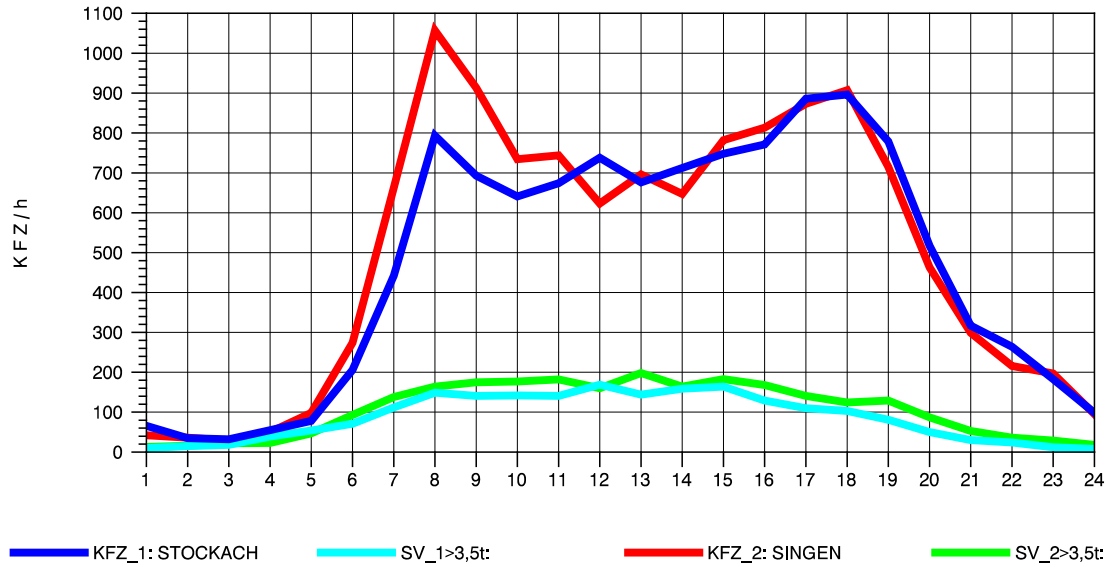

STRASSENVERKEHRSZÄHLUNGEN IN BADEN-WÜRTTEMBERG
STOCKACH 81191040 A 98
Dienstag, 06. Mai 2014