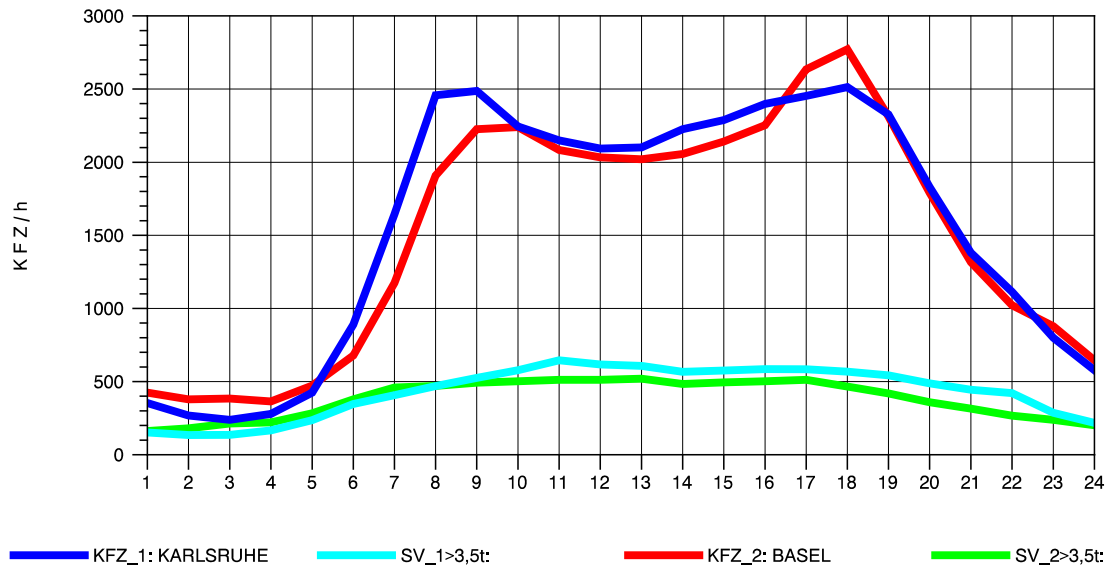

STRASSENVERKEHRSZÄHLUNGEN IN BADEN-WÜRTTEMBERG
ACHERN 73141035 A 5
Mittwoch, 07. Mai 2014