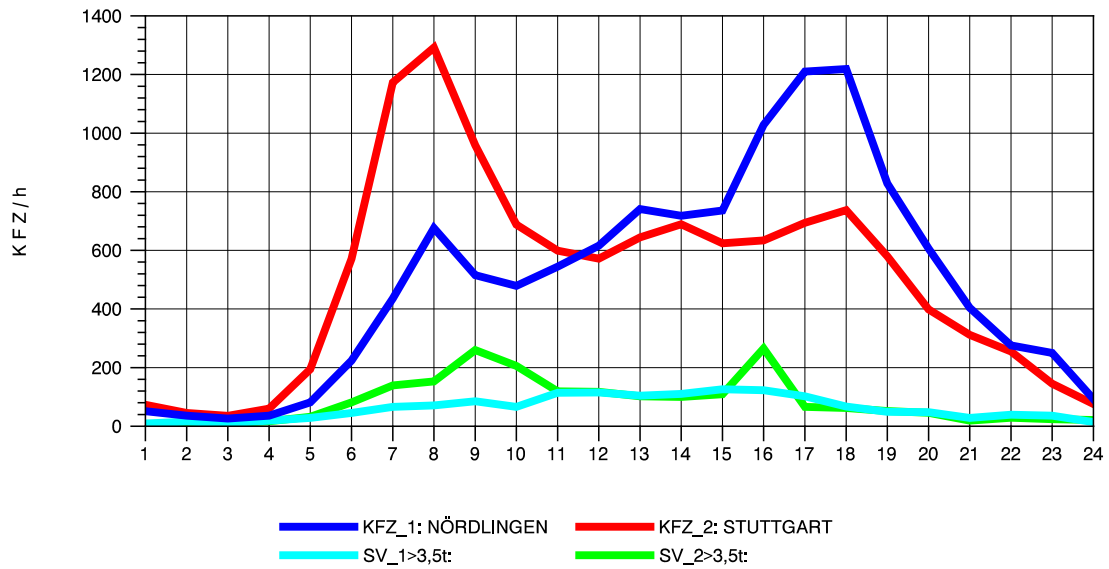

STRASSENVERKEHRSZÄHLUNGEN IN BADEN-WÜRTTEMBERG
AALEN-WESTUMGEHUNG 71261108 B 29n
Montag, 05. Mai 2014