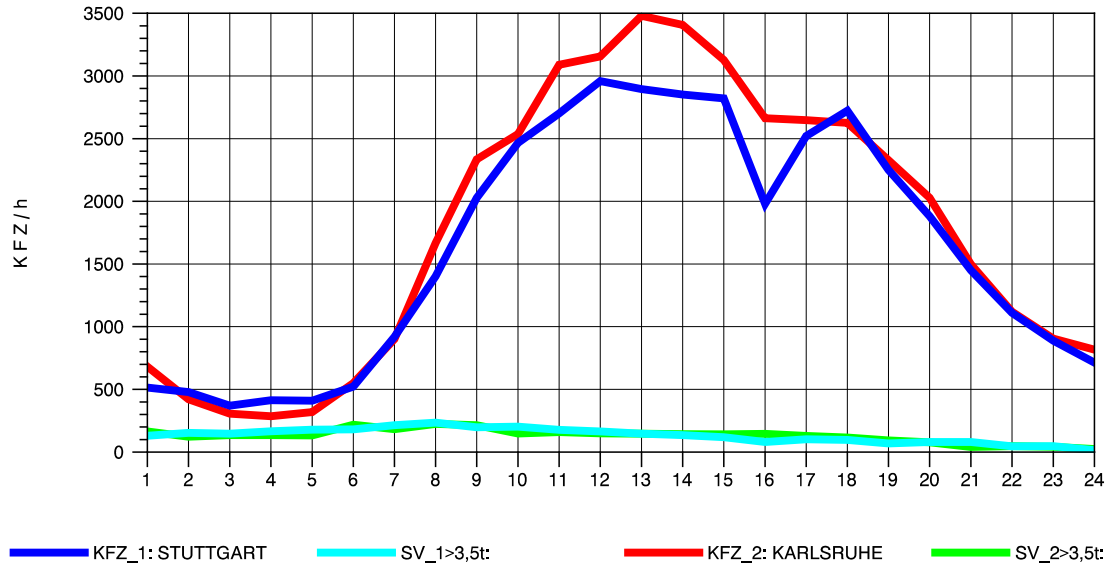

STRASSENVERKEHRSZÄHLUNGEN IN BADEN-WÜRTTEMBERG
PFORZHEIM-OST 70181077 A 8
Samstag, 11. Oktober 2014