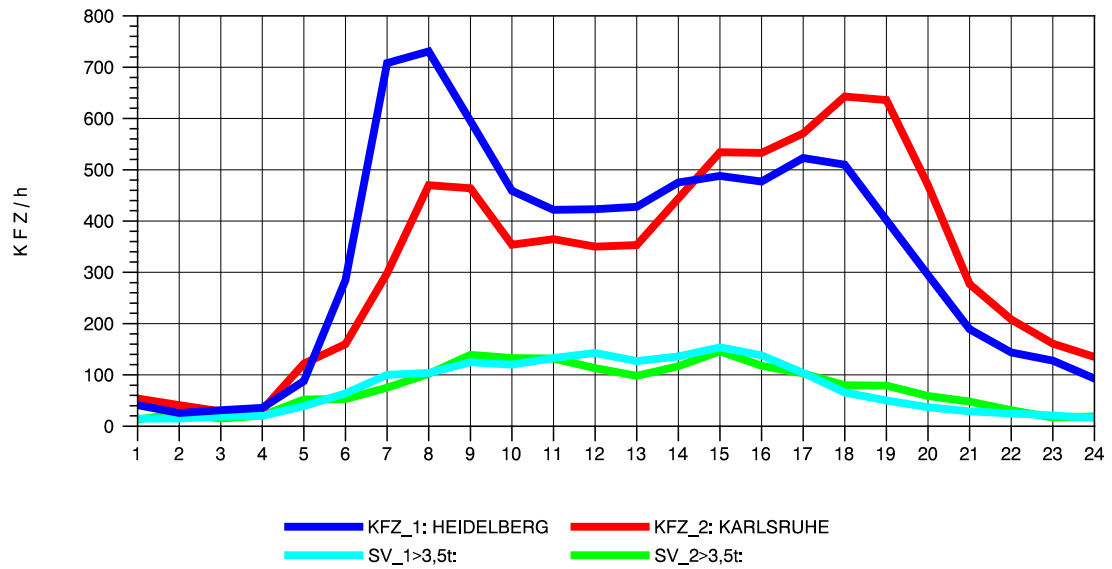

STRASSENVERKEHRSZÄHLUNGEN IN BADEN-WÜRTTEMBERG
VAIHINGEN (ENZ) 70191108 B 10
Mittwoch, 08. Oktober 2014