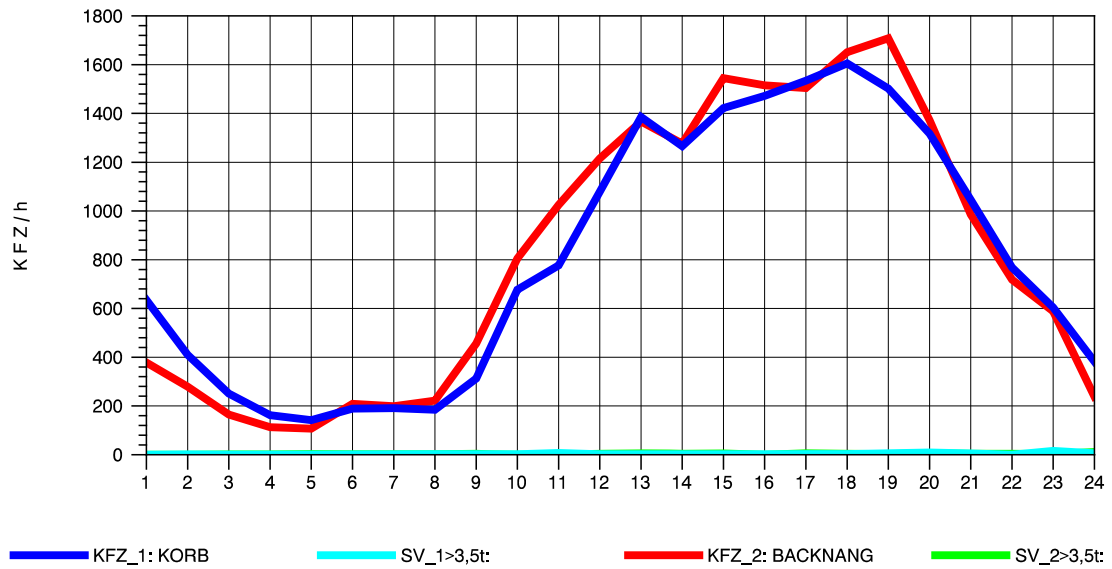

STRASSENVERKEHRSZÄHLUNGEN IN BADEN-WÜRTTEMBERG
KORB 71221100 B 14
Sonntag, 11. Mai 2014