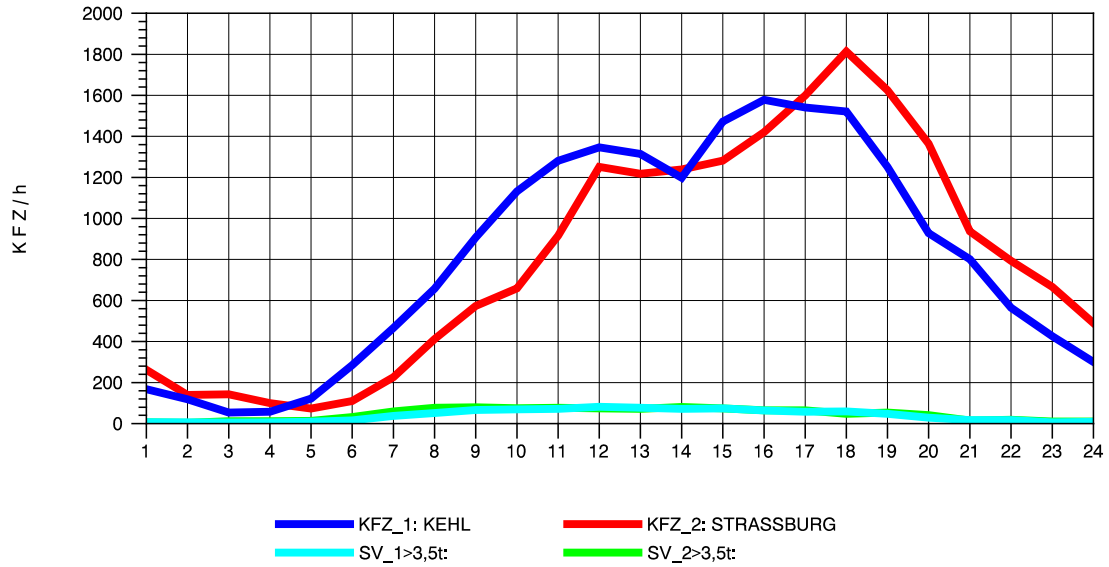

STRASSENVERKEHRSZÄHLUNGEN IN BADEN-WÜRTTEMBERG
KEHL-EUROPABRÜCKE 74121100 B 28
Dienstag, 05. August 2014