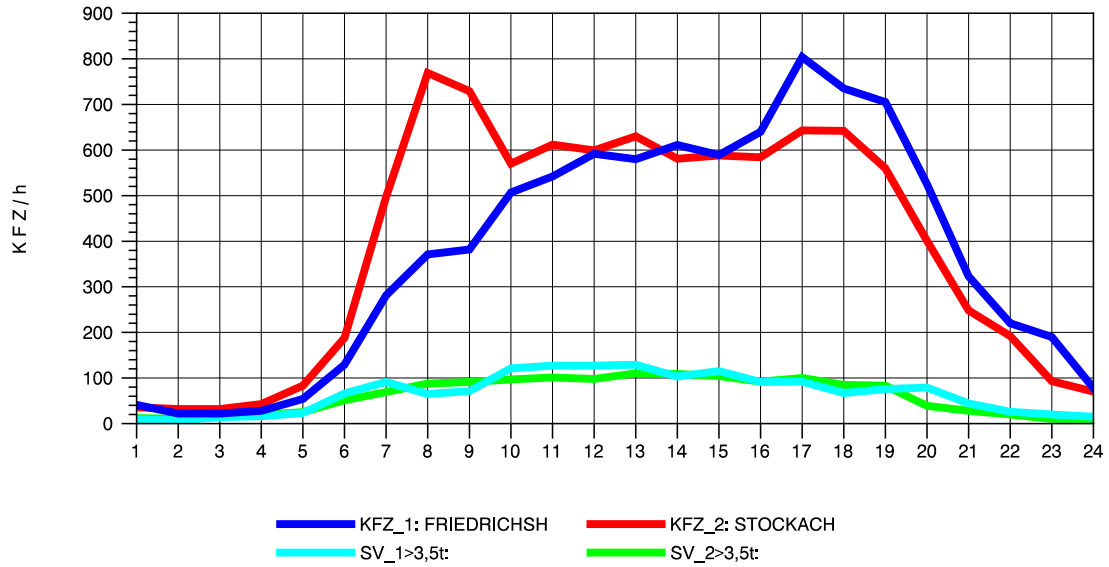

STRASSENVERKEHRSZÄHLUNGEN IN BADEN-WÜRTTEMBERG
HARLACHEN 83211101 B 31
Dienstag, 07. Oktober 2014