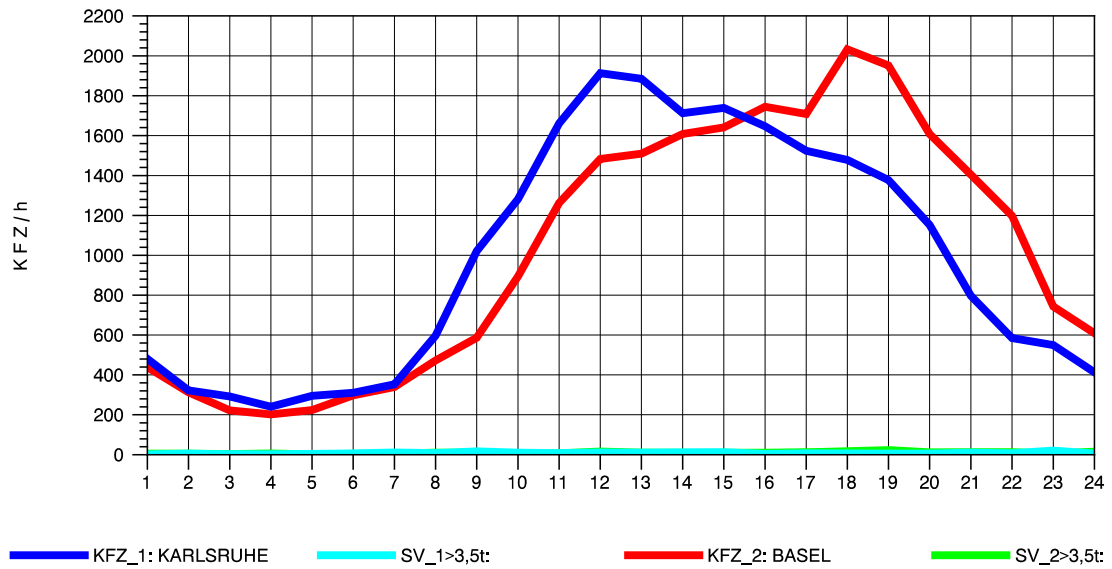

STRASSENVERKEHRSZÄHLUNGEN IN BADEN-WÜRTTEMBERG
KLEINKEMS 83111053 A 5
Sonntag, 10. August 2014