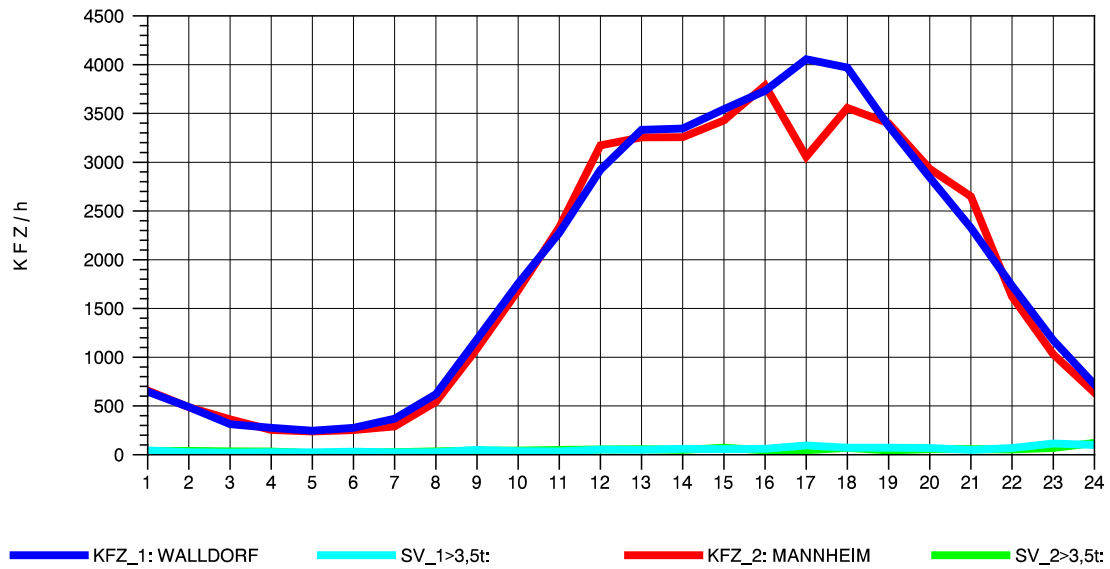

STRASSENVERKEHRSZÄHLUNGEN IN BADEN-WÜRTTEMBERG
HOCKENHEIM 66171025 A 6
Sonntag, 12. Oktober 2014