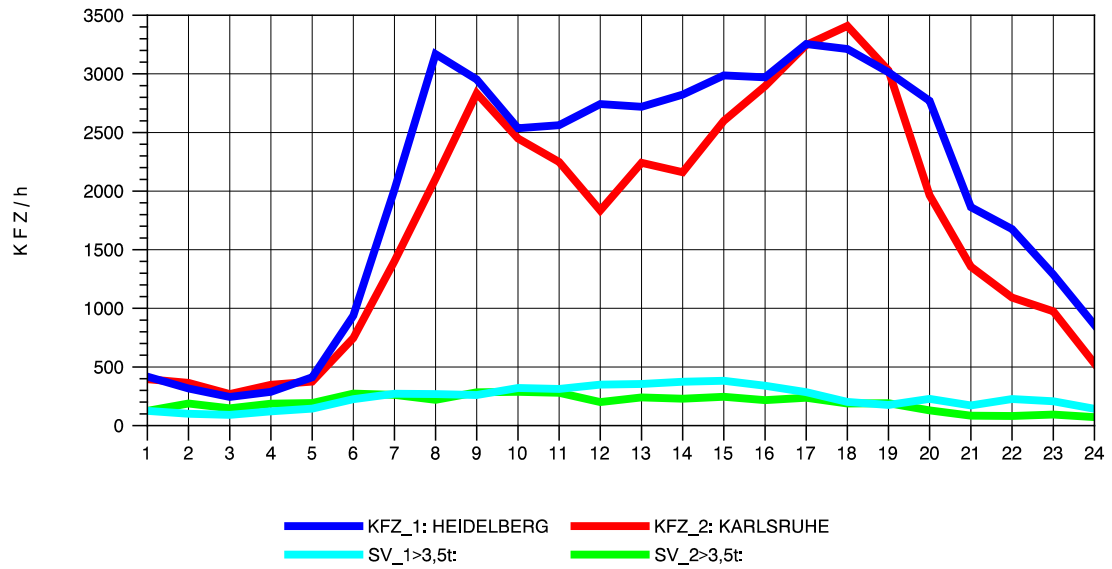

STRASSENVERKEHRSZÄHLUNGEN IN BADEN-WÜRTTEMBERG
EPELHEIM 65171010 A 5
Donnerstag, 07. August 2014