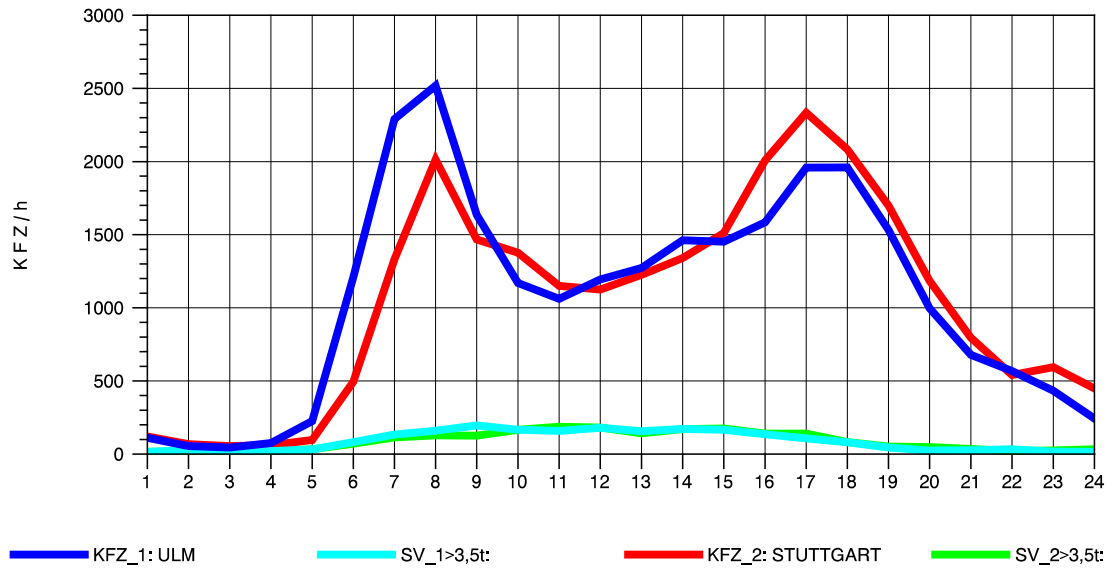

STRASSENVERKEHRSZÄHLUNGEN IN BADEN-WÜRTTEMBERG
GÖPPINGEN 73231100 B 10
Donnerstag, 08. Mai 2014