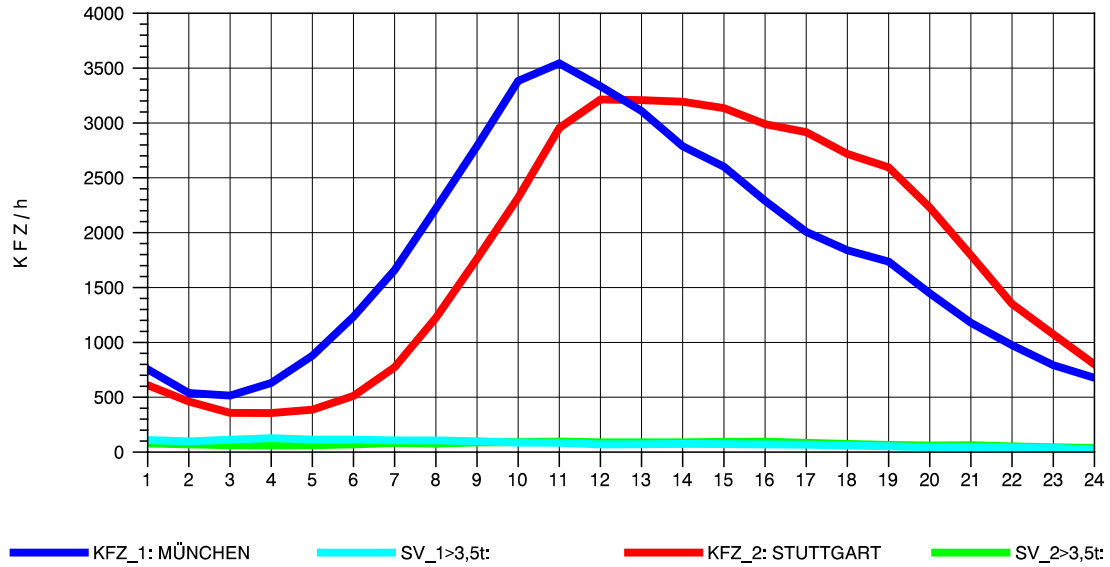

STRASSENVERKEHRSZÄHLUNGEN IN BADEN-WÜRTTEMBERG
MERKLINGEN 74241098 A 8
Samstag, 09. August 2014