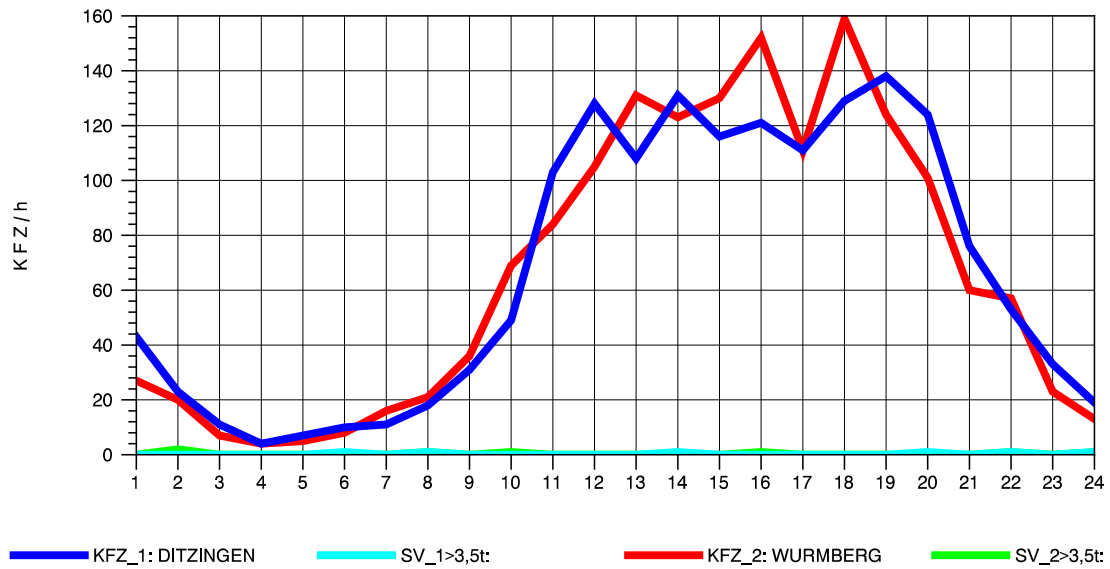

STRASSENVERKEHRSZÄHLUNGEN IN BADEN-WÜRTTEMBERG
HEIMERDINGEN 71201227 L 1177
Sonntag, 10. August 2014