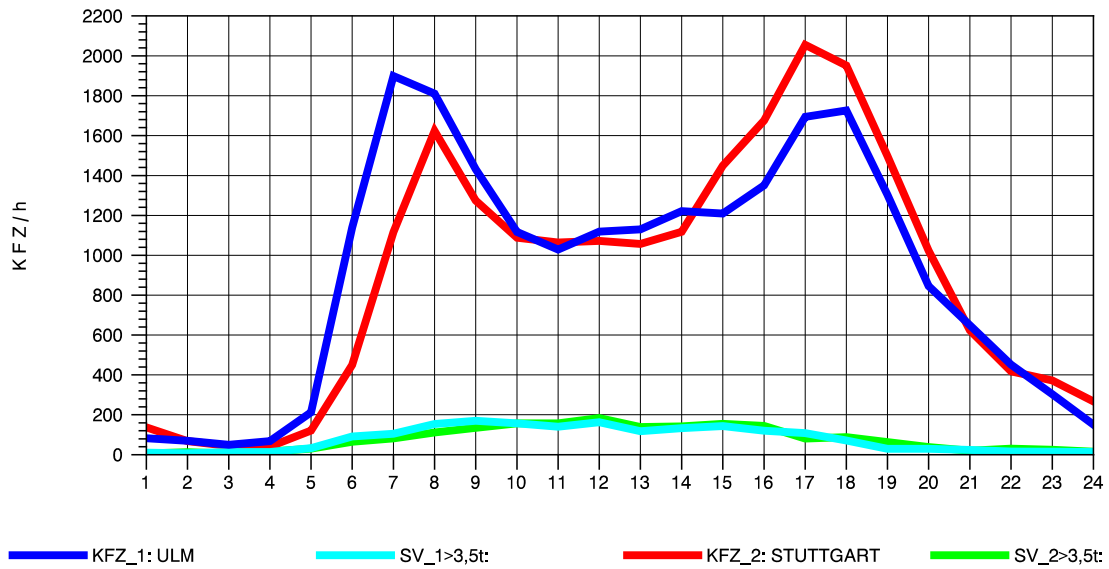

STRASSENVERKEHRSZÄHLUNGEN IN BADEN-WÜRTTEMBERG
GÖPPINGEN 73231100 B 10
Montag, 04. August 2014