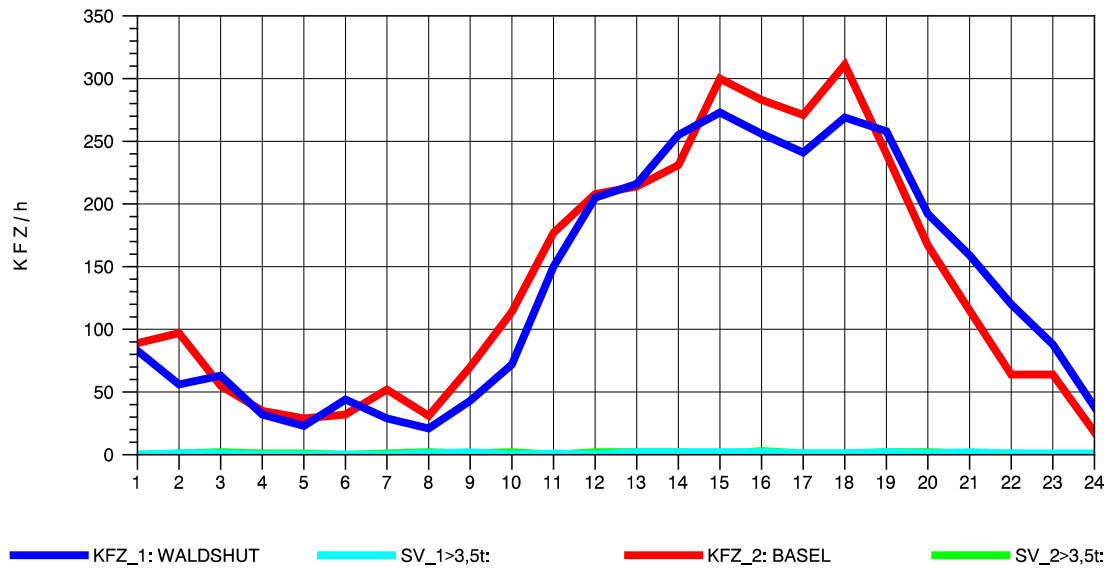

STRASSENVERKEHRSZÄHLUNGEN IN BADEN-WÜRTTEMBERG
BAD SÄCKINGEN 1 84141102 L 154
Sonntag, 12. Oktober 2014