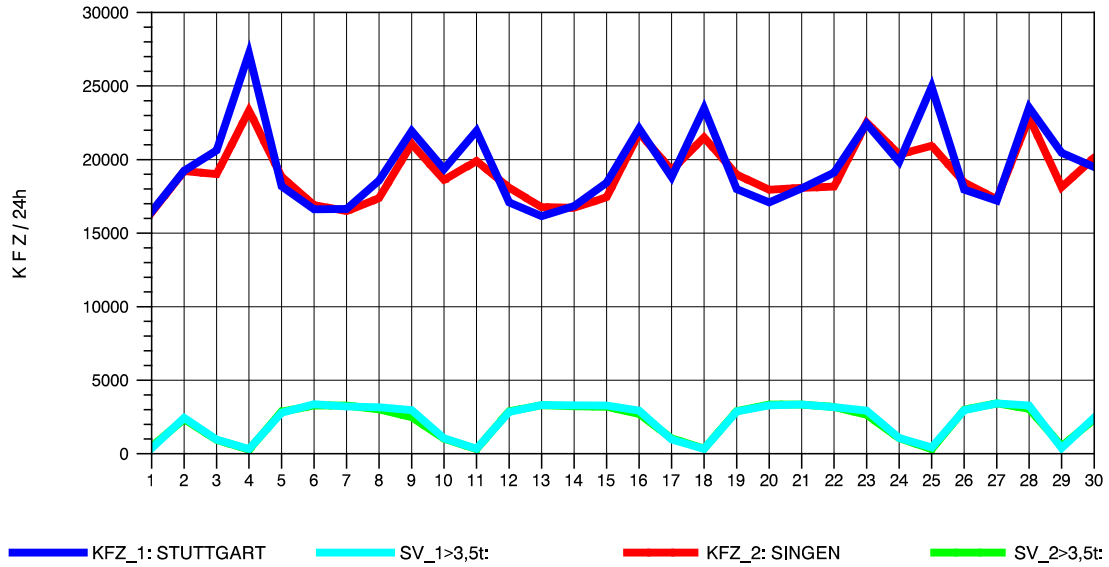

STRASSENVERKEHRSZÄHLUNGEN IN BADEN-WÜRTTEMBERG
GEISINGEN 81181036 A 81
TAGESWERTE JE RICHTUNG: Mai 2014