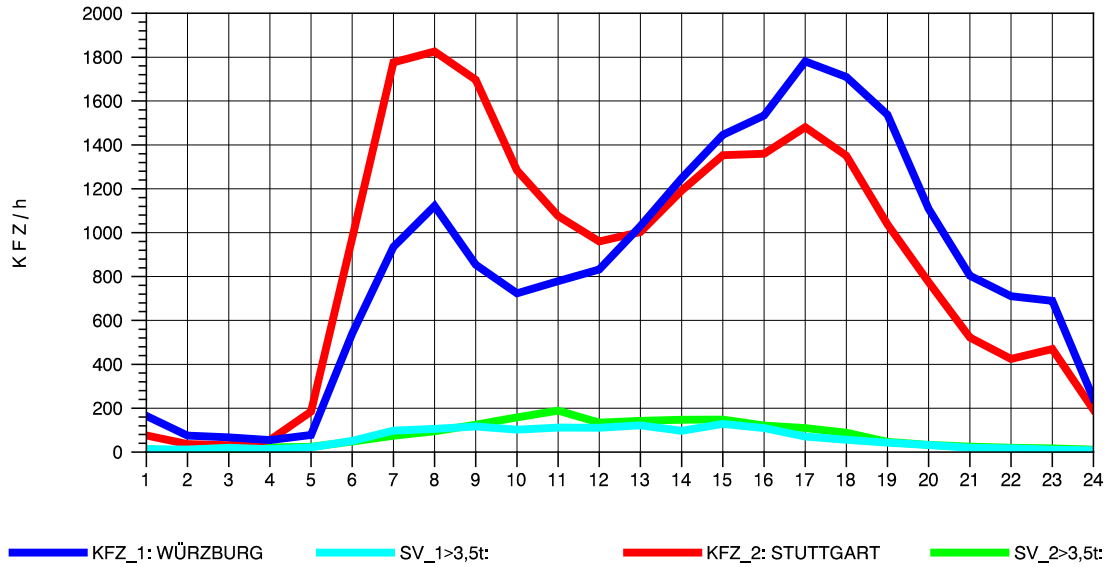

STRASSENVERKEHRSZÄHLUNGEN IN BADEN-WÜRTTEMBERG
NECKARSULM 2 68211102 B 27
Donnerstag, 08. Mai 2014