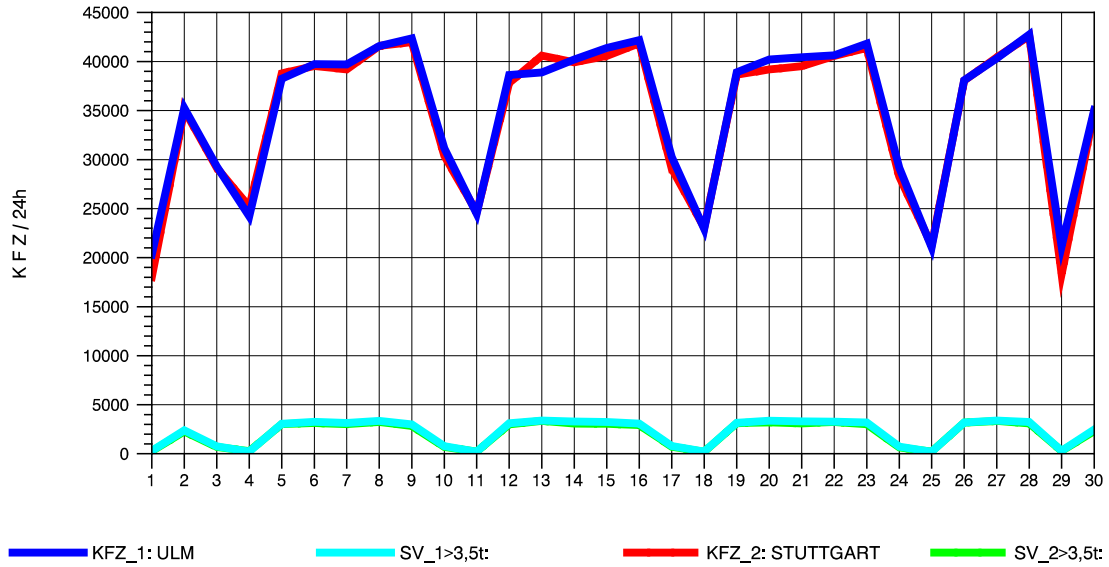

STRASSENVERKEHRSZÄHLUNGEN IN BADEN-WÜRTTEMBERG
PLOCHINGEN 72221100 B 10
TAGESWERTE JE RICHTUNG: Mai 2014