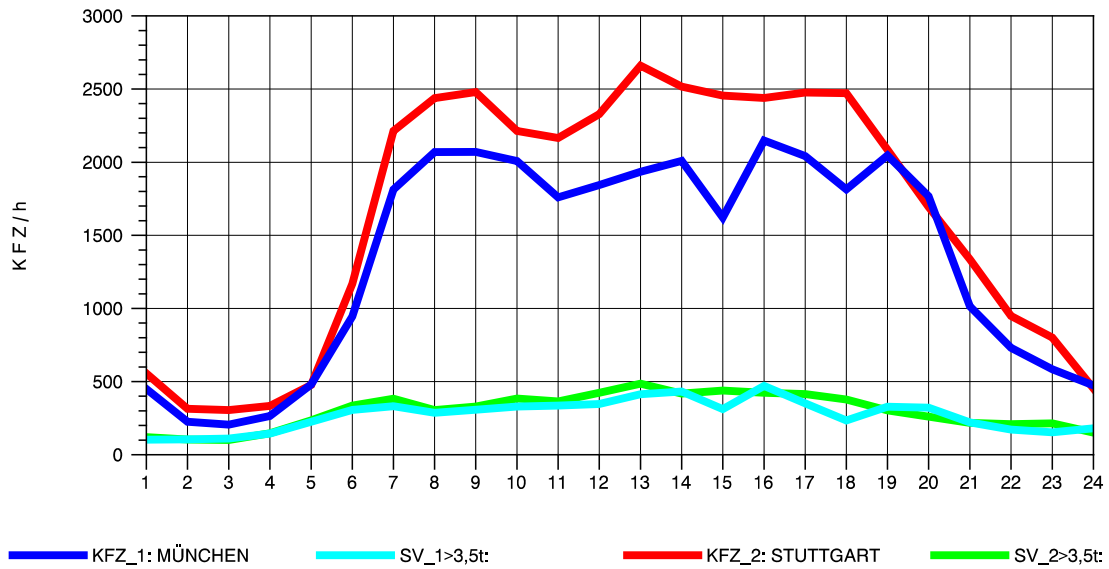

STRASSENVERKEHRSZÄHLUNGEN IN BADEN-WÜRTTEMBERG
AICHELBERG 73231077 A 8
Montag, 06. Oktober 2014