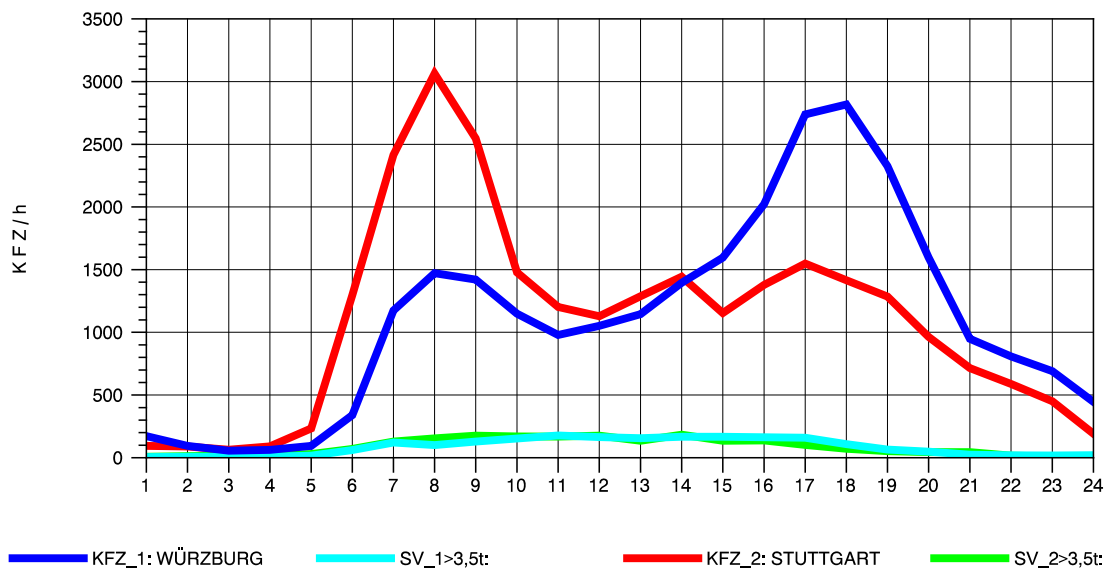

STRASSENVERKEHRSZÄHLUNGEN IN BADEN-WÜRTTEMBERG
KORNWESTHEIM 71211109 B 27
Montag, 06. Oktober 2014