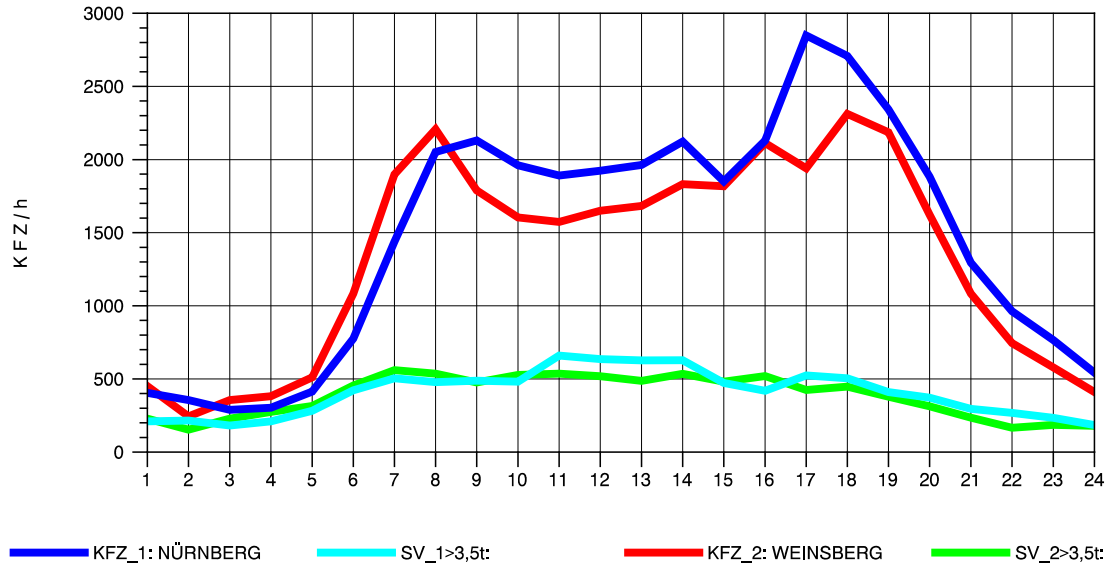

STRASSENVERKEHRSZÄHLUNGEN IN BADEN-WÜRTTEMBERG
SCHWABBACH 68221091 A 6
Donnerstag, 08. Mai 2014