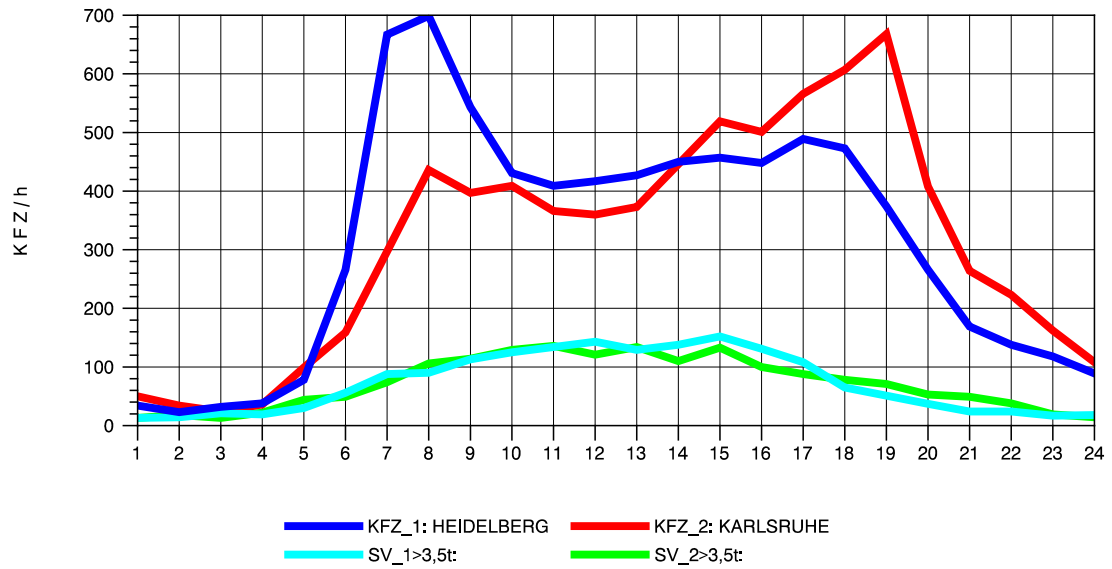

STRASSENVERKEHRSZÄHLUNGEN IN BADEN-WÜRTTEMBERG
VAIHINGEN (ENZ) 70191108 B 10
Dienstag, 07. Oktober 2014