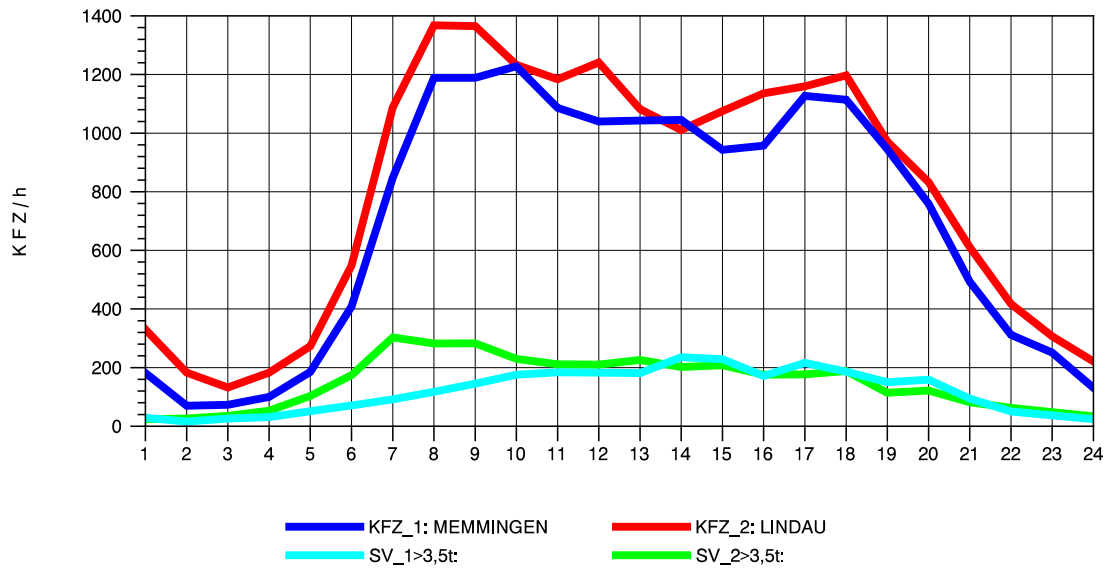

STRASSENVERKEHRSZÄHLUNGEN IN BADEN-WÜRTTEMBERG
LEUTKIRCH-WEST 81261001 A 96
Montag, 05. Mai 2014