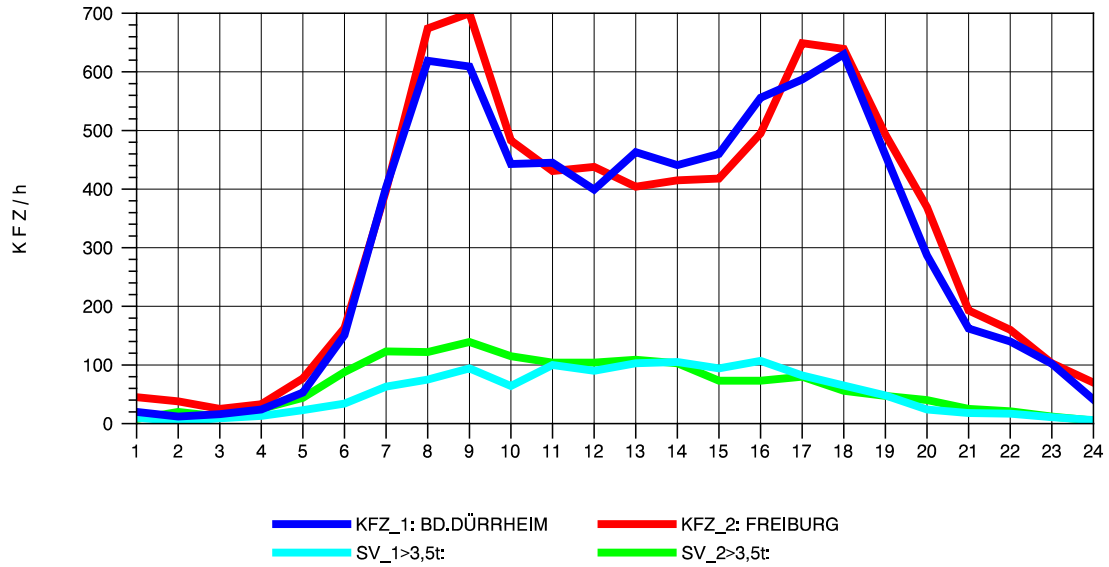

STRASSENVERKEHRSZÄHLUNGEN IN BADEN-WÜRTTEMBERG
BAD DÜRRHEIM 80171034 A 864
Dienstag, 06. Mai 2014