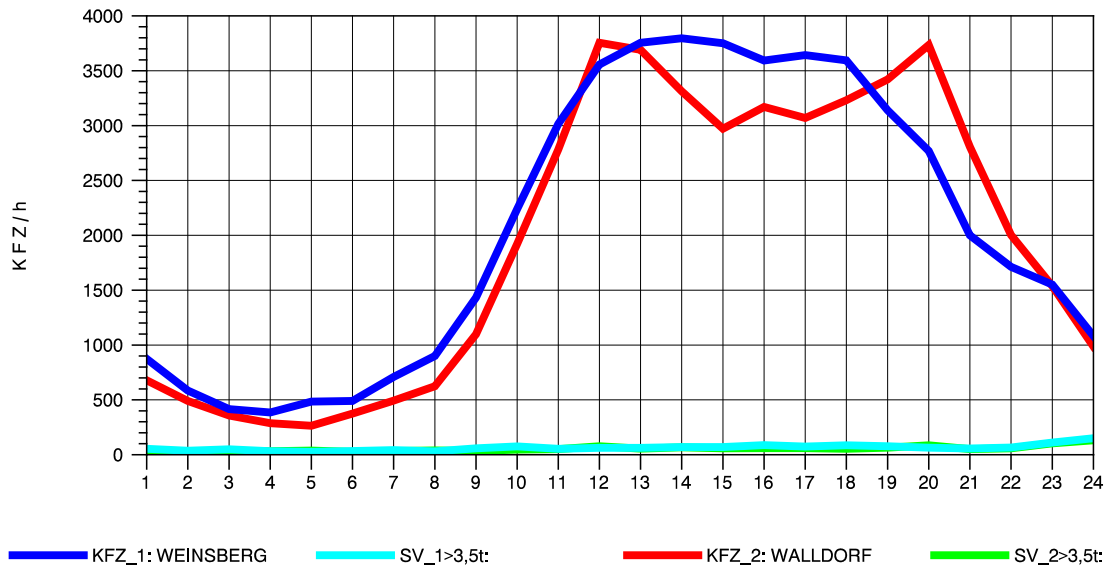

STRASSENVERKEHRSZÄHLUNGEN IN BADEN-WÜRTTEMBERG
NECKARSULM 1 68211059 A 6
Sonntag, 10. August 2014