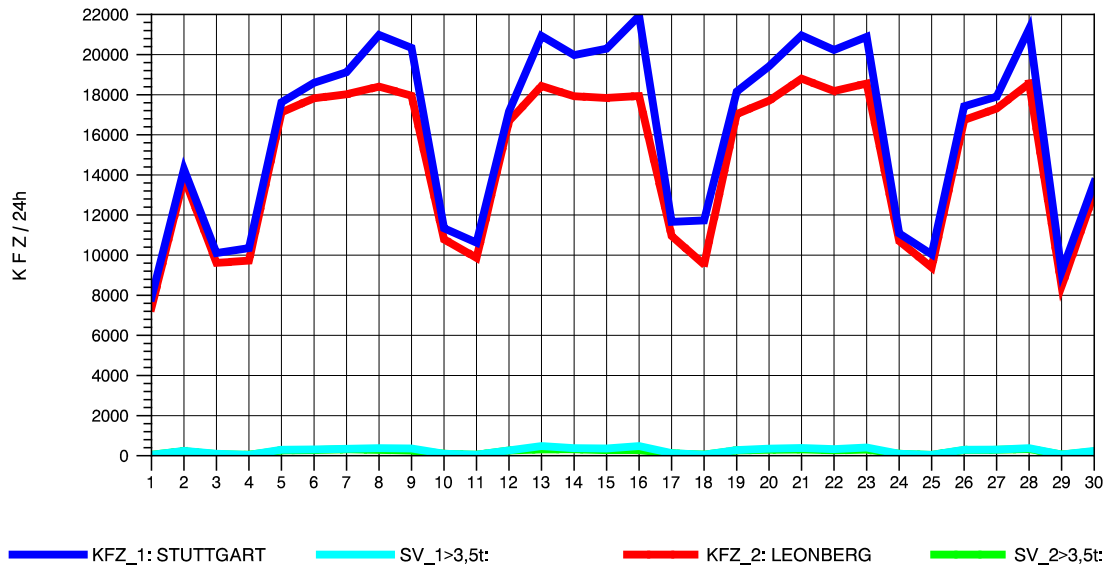

STRASSENVERKEHRSZÄHLUNGEN IN BADEN-WÜRTTEMBERG
SOLITUDE 72201203 L 1180
TAGESWERTE JE RICHTUNG: Mai 2014

— KFZ_1: STUTTGART
— SV_1>3,5t:
— KFZ_2: LEONBERG
— SV_2>3,5t:

GRAFIK: B A S, AACHEN