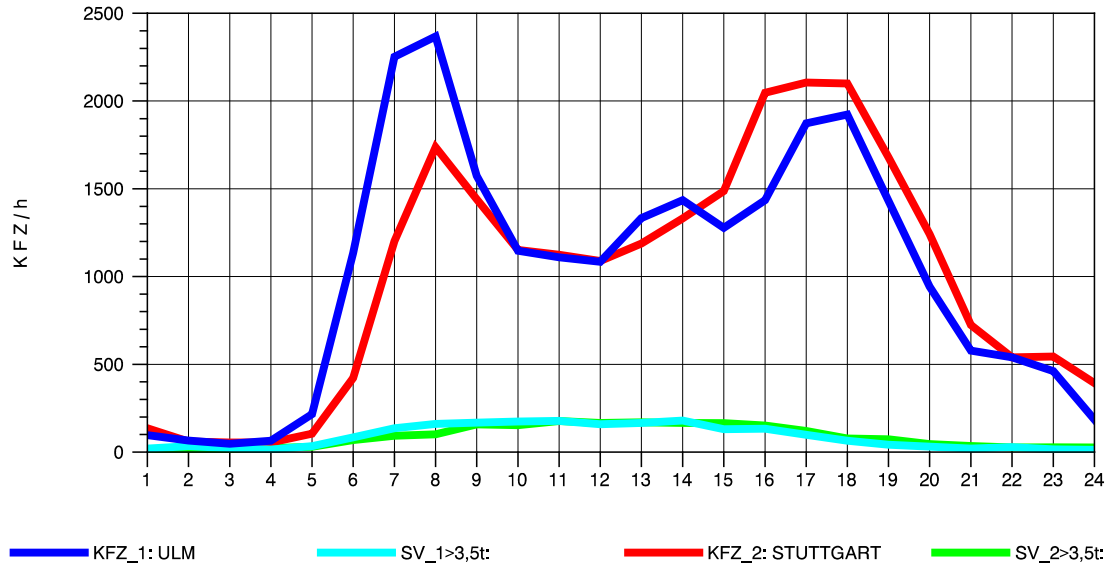

STRASSENVERKEHRSZÄHLUNGEN IN BADEN-WÜRTTEMBERG
GÖPPINGEN 73231100 B 10
Dienstag, 07. Oktober 2014