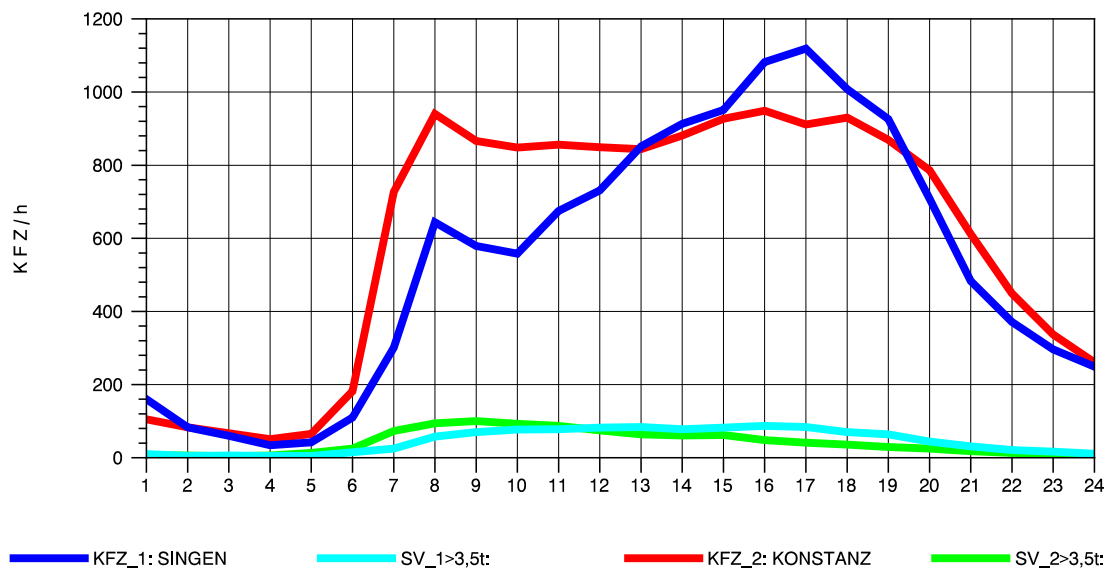

STRASSENVERKEHRSZÄHLUNGEN IN BADEN-WÜRTTEMBERG
RADOLFZELL 2 82201112 B 33
Freitag, 08. August 2014