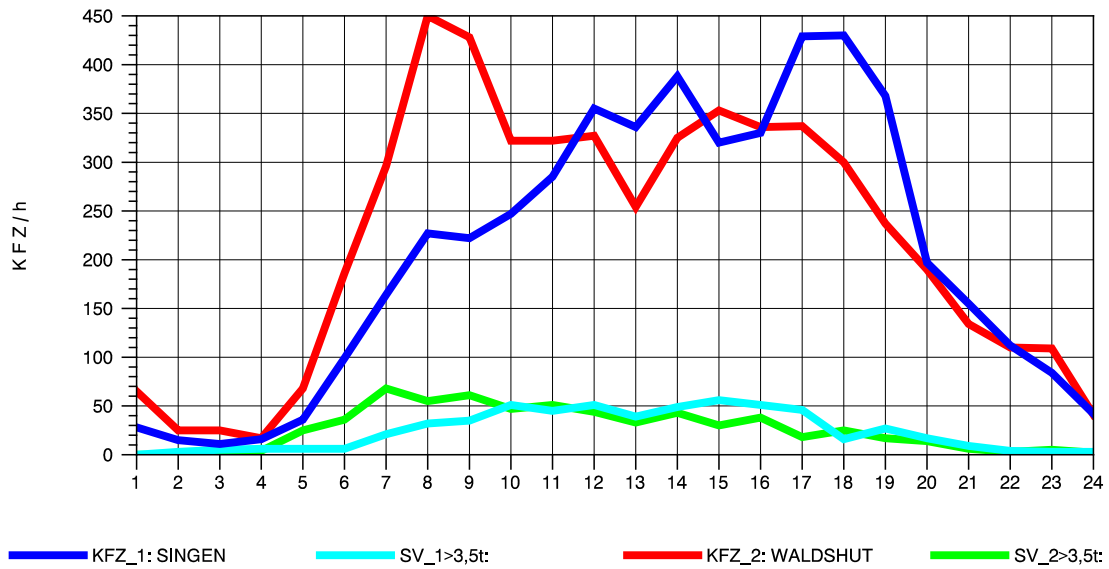

STRASSENVERKEHRSZÄHLUNGEN IN BADEN-WÜRTTEMBERG
LAUCHRINGEN 83151001 A 98
Montag, 04. August 2014