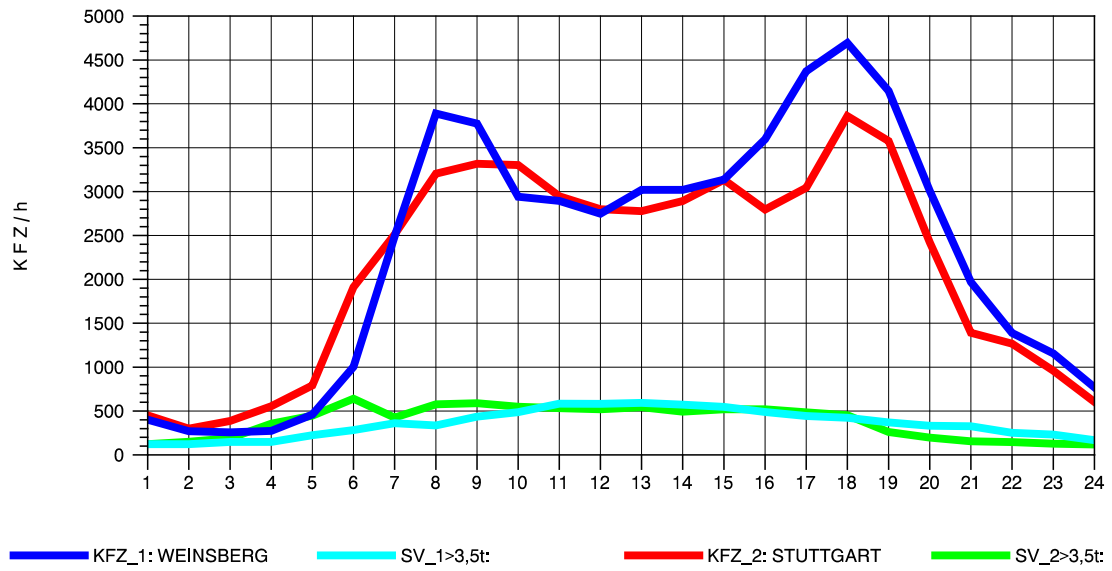

STRASSENVERKEHRSZÄHLUNGEN IN BADEN-WÜRTTEMBERG
PLEIDELSHEIM 70211086 A 81
Dienstag, 07. Oktober 2014