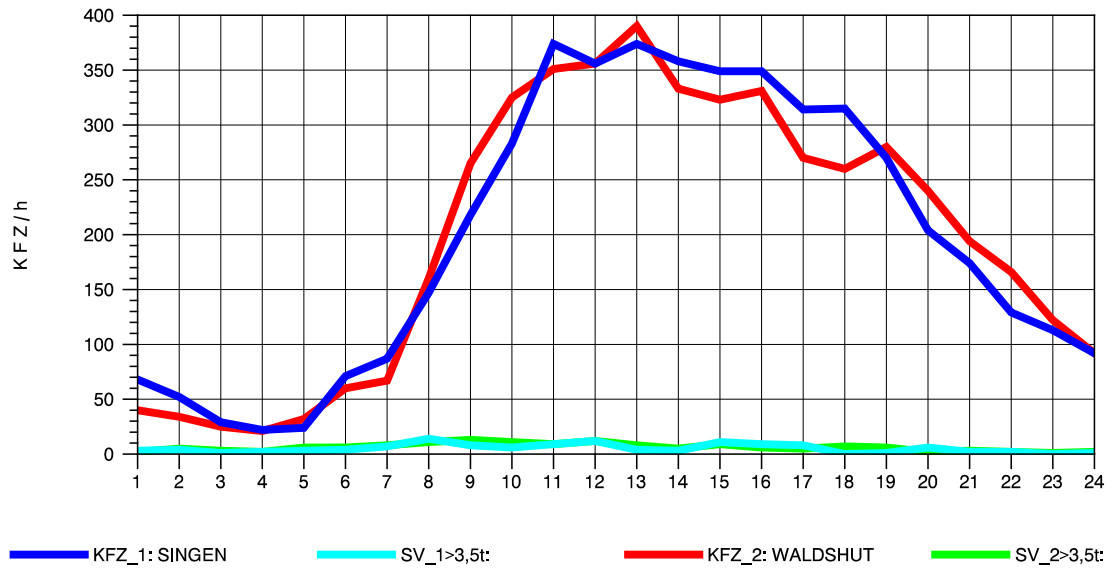

STRASSENVERKEHRSZÄHLUNGEN IN BADEN-WÜRTTEMBERG
LAUCHRINGEN 83151001 A 98
Samstag, 10. Mai 2014