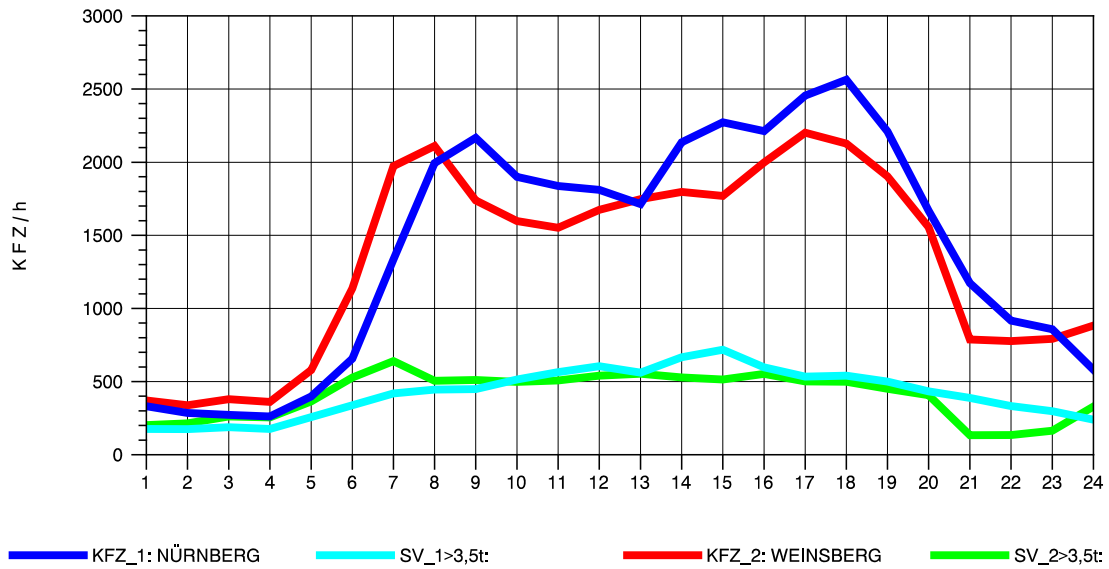

STRASSENVERKEHRSZÄHLUNGEN IN BADEN-WÜRTTEMBERG
SCHWABBACH 68221091 A 6
Mittwoch, 07. Mai 2014