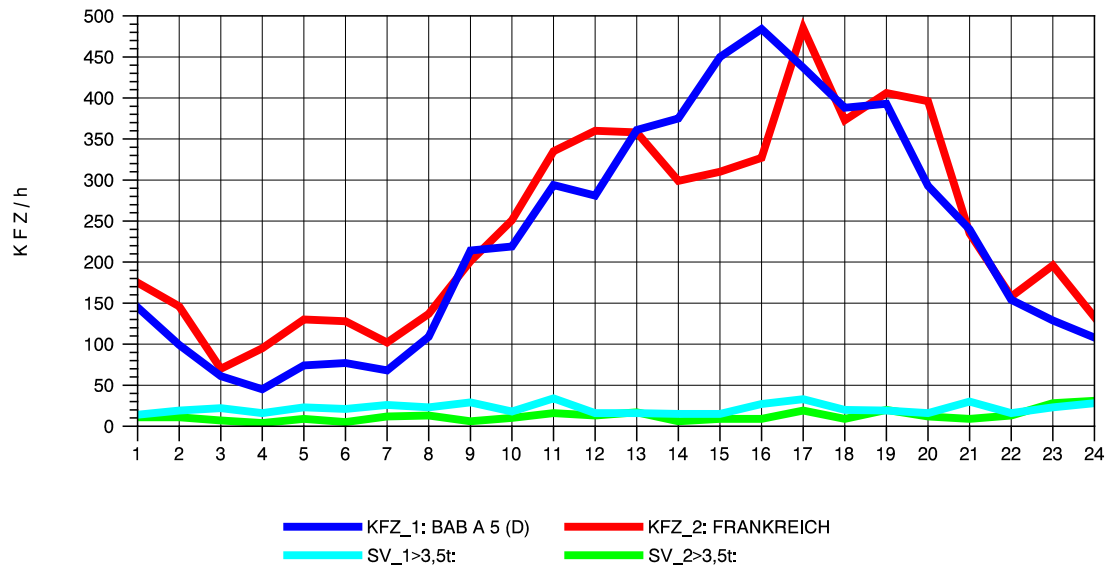

STRASSENVERKEHRSZÄHLUNGEN IN BADEN-WÜRTTEMBERG
NEUENBURG 1 82111052 A 5
Sonntag, 11. Mai 2014