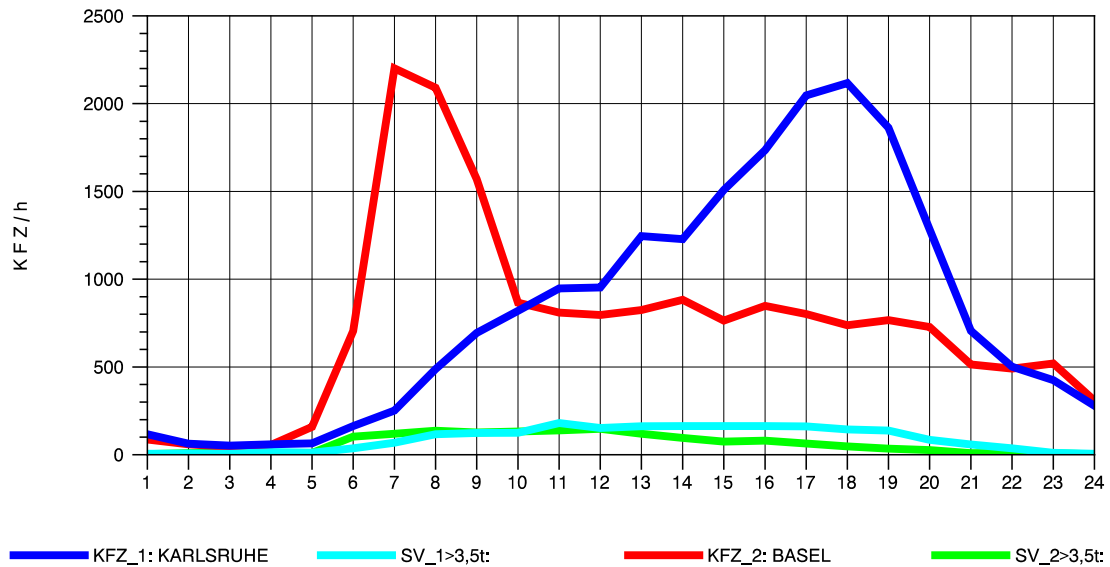

STRASSENVERKEHRSZÄHLUNGEN IN BADEN-WÜRTTEMBERG
WEIL AM RHEIN/GZA 84111099 A 5
Freitag, 09. Mai 2014