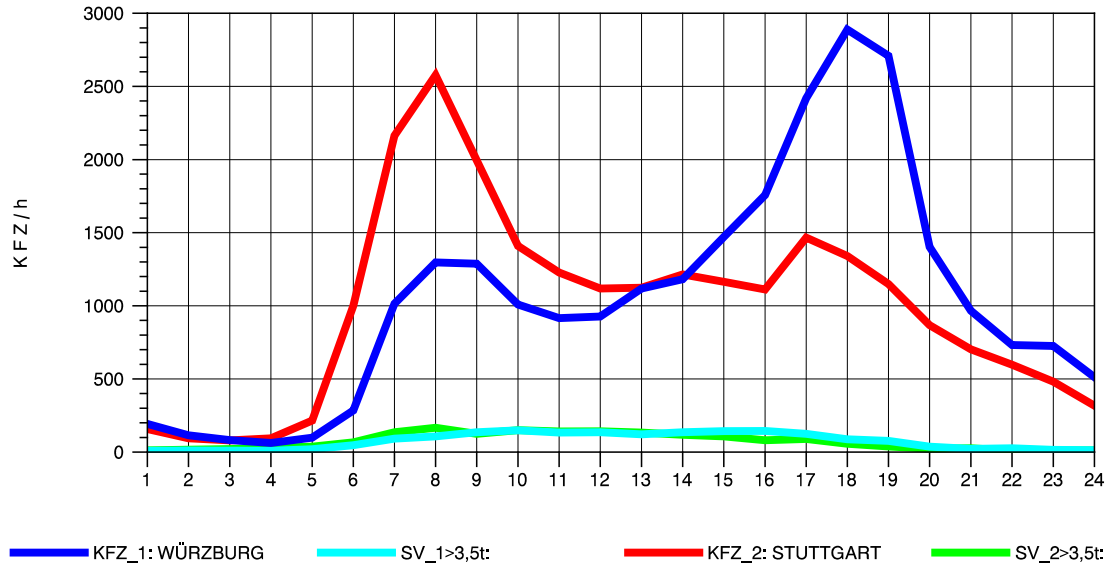

STRASSENVERKEHRSZÄHLUNGEN IN BADEN-WÜRTTEMBERG
KORNWESTHEIM 71211109 B 27
Donnerstag, 07. August 2014