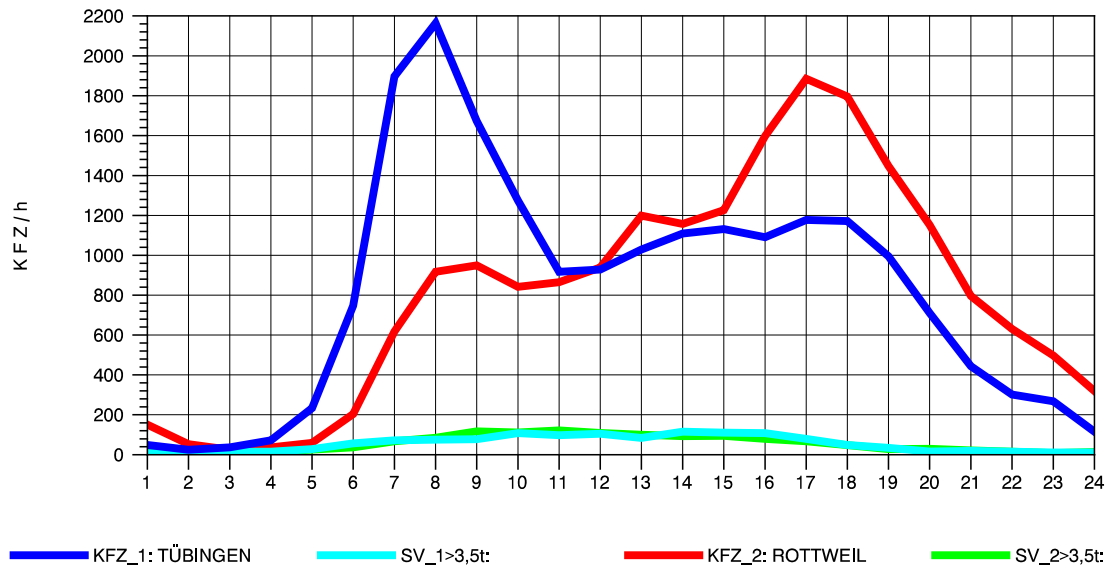

STRASSENVERKEHRSZÄHLUNGEN IN BADEN-WÜRTTEMBERG
TÜBINGEN-SÜD 75201101 B 27
Mittwoch, 08. Oktober 2014