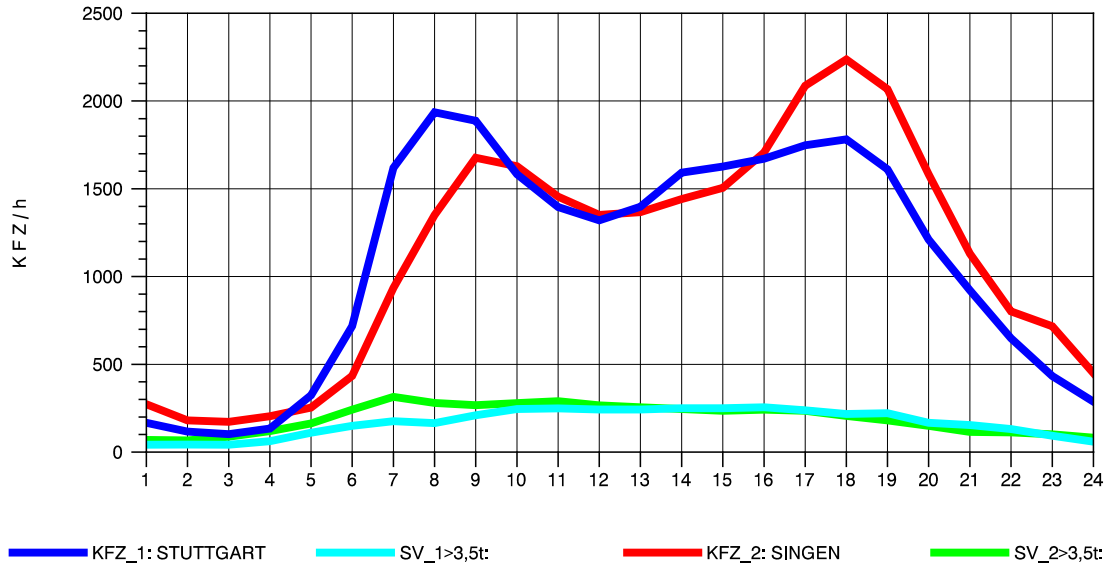

STRASSENVERKEHRSZÄHLUNGEN IN BADEN-WÜRTTEMBERG
HORB 75181028 A 81
Donnerstag, 08. Mai 2014