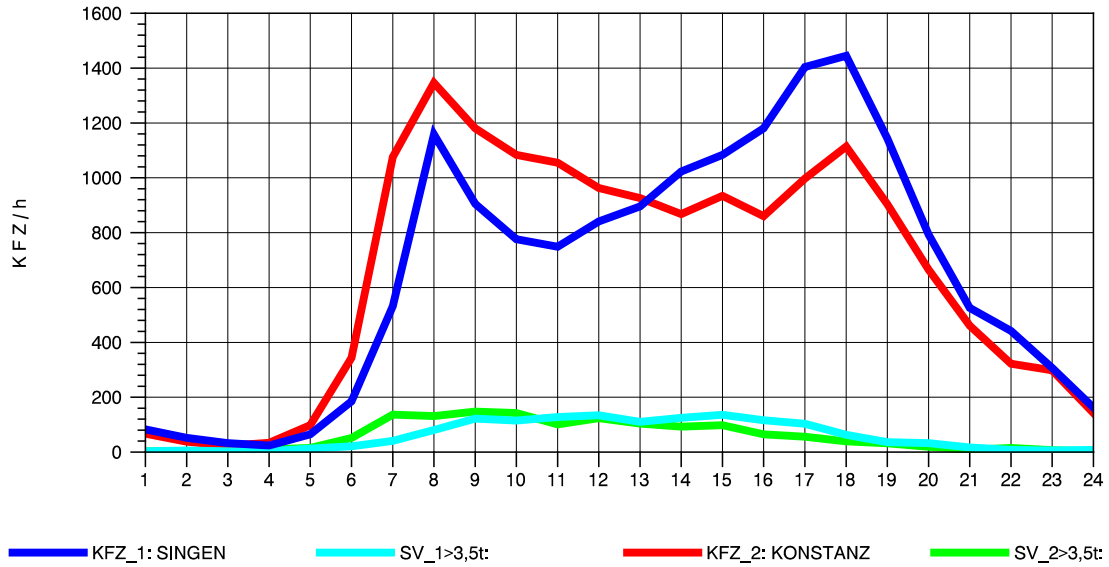

STRASSENVERKEHRSZÄHLUNGEN IN BADEN-WÜRTTEMBERG
KLOSTER HEGNE 82201112 B 33
Dienstag, 06. Mai 2014