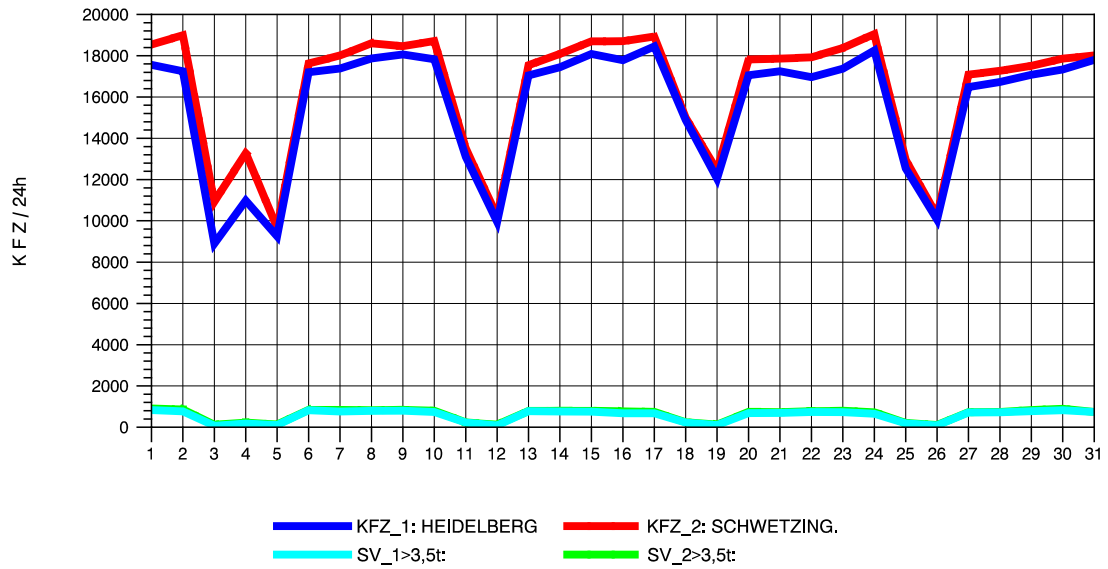

STRASSENVERKEHRSZÄHLUNGEN IN BADEN-WÜRTTEMBERG
HEIDELBERG 2 66171214 L 600A
TAGESWERTE JE RICHTUNG: Oktober 2014