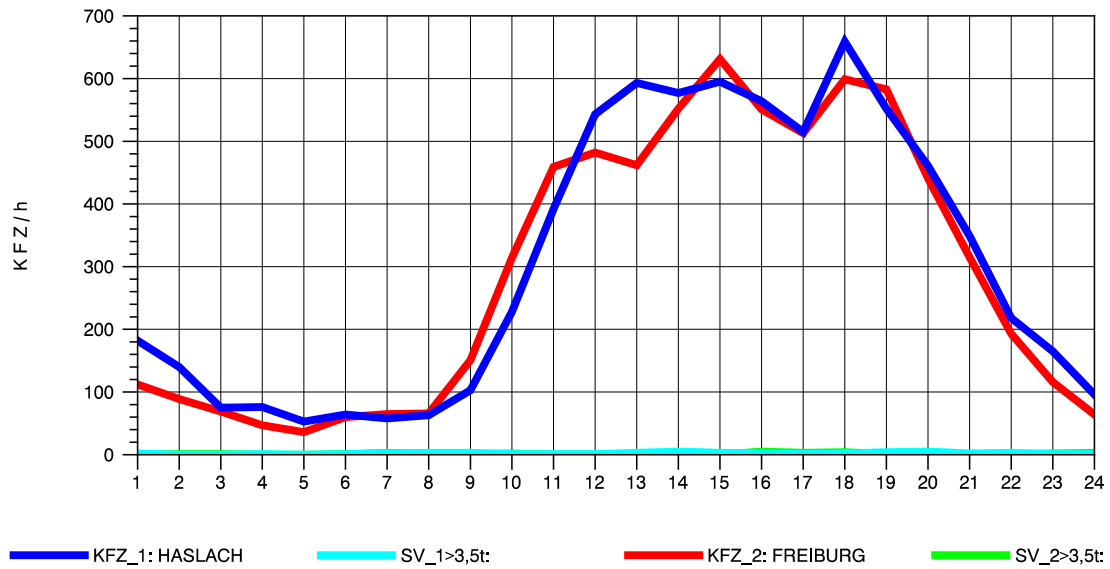

STRASSENVERKEHRSZÄHLUNGEN IN BADEN-WÜRTTEMBERG
WALDKIRCH 2 79131106 B 294
Sonntag, 10. August 2014