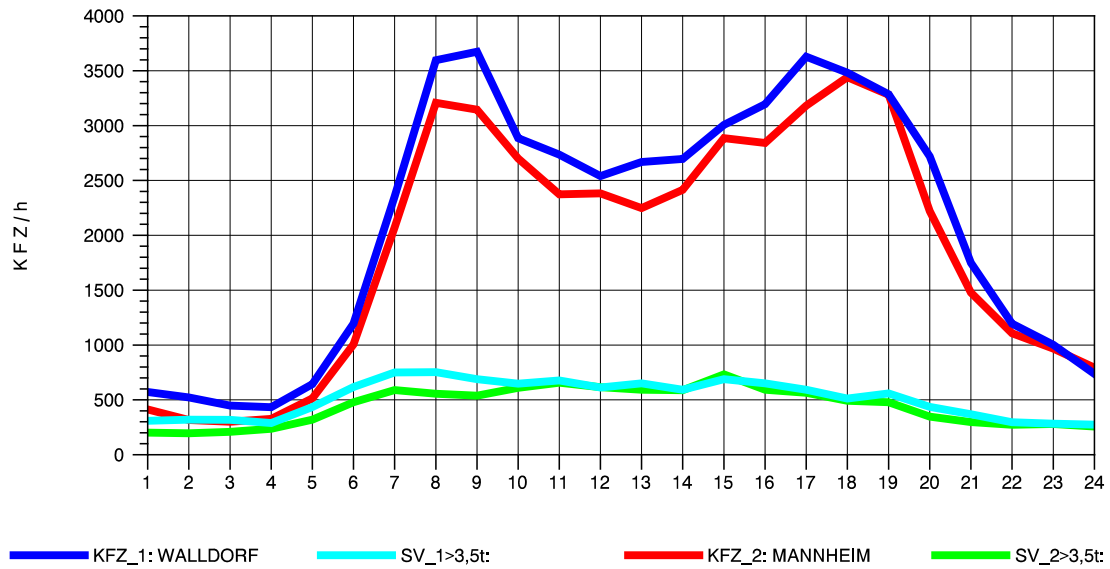

STRASSENVERKEHRSZÄHLUNGEN IN BADEN-WÜRTTEMBERG
HOCKENHEIM 66171025 A 6
Mittwoch, 07. Mai 2014