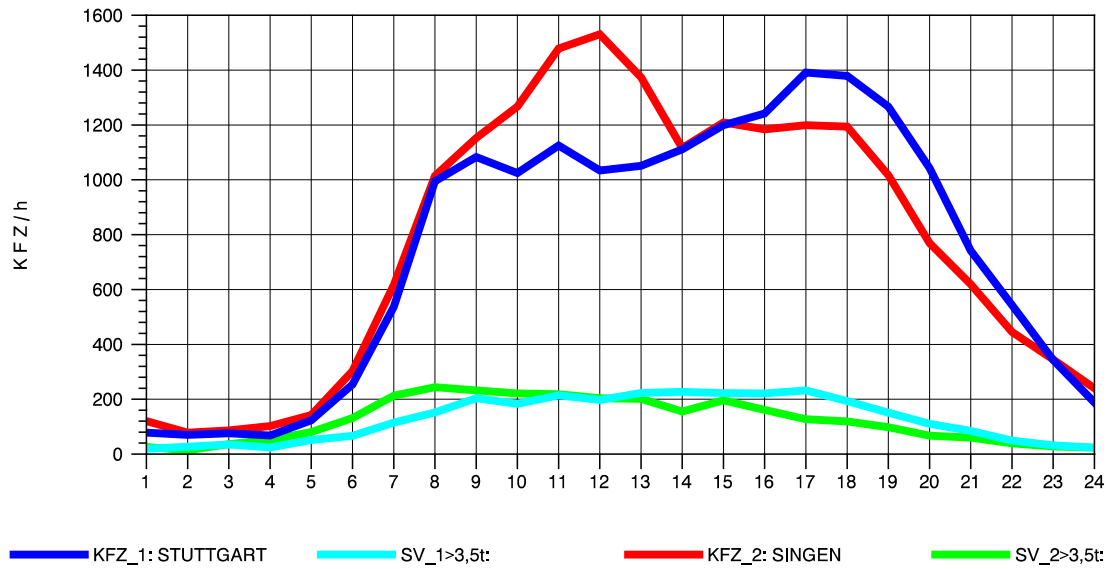

STRASSENVERKEHRSZÄHLUNGEN IN BADEN-WÜRTTEMBERG
T+R HEGAU 81181036 A 81
Dienstag, 05. August 2014