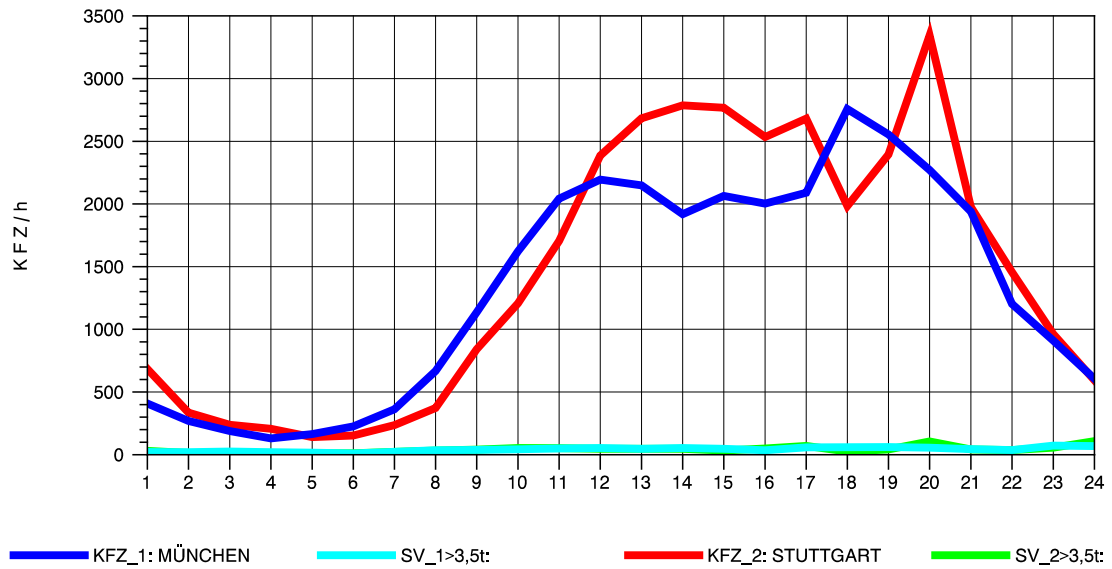

STRASSENVERKEHRSZÄHLUNGEN IN BADEN-WÜRTTEMBERG
AICHELBERG 73231077 A 8
Sonntag, 11. Mai 2014