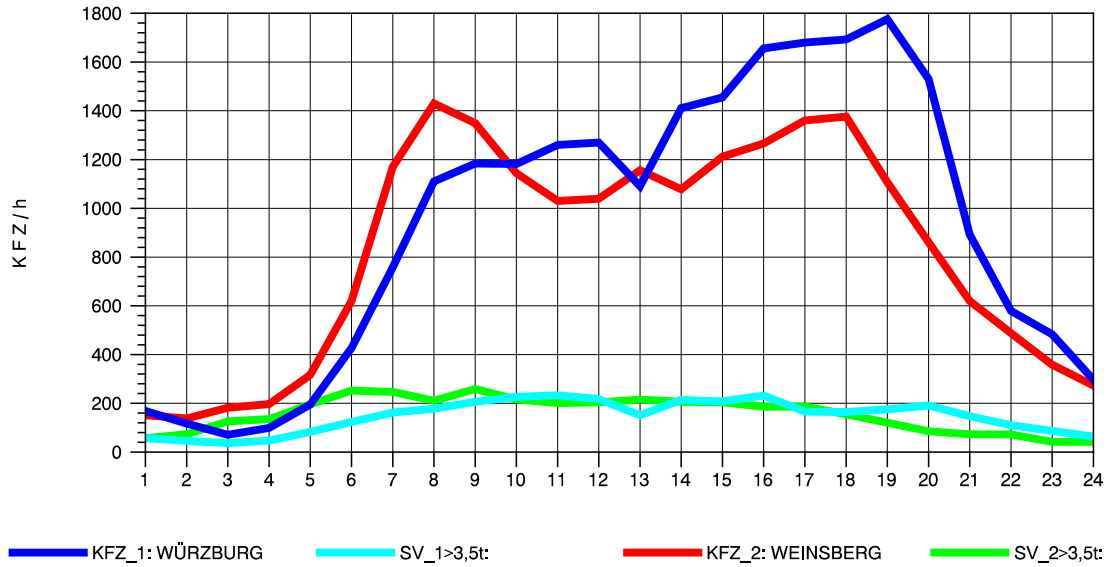

STRASSENVERKEHRSZÄHLUNGEN IN BADEN-WÜRTTEMBERG
NEUENSTADT 67221084 A 81
Donnerstag, 07. August 2014