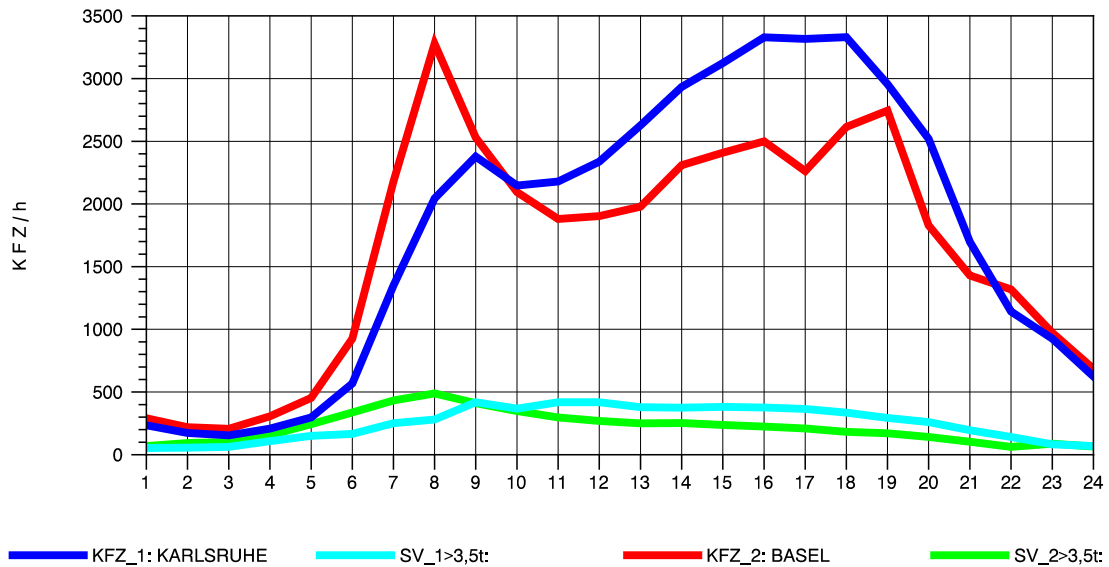

STRASSENVERKEHRSZÄHLUNGEN IN BADEN-WÜRTTEMBERG
NIMBURG 78121047 A 5
Freitag, 09. Mai 2014