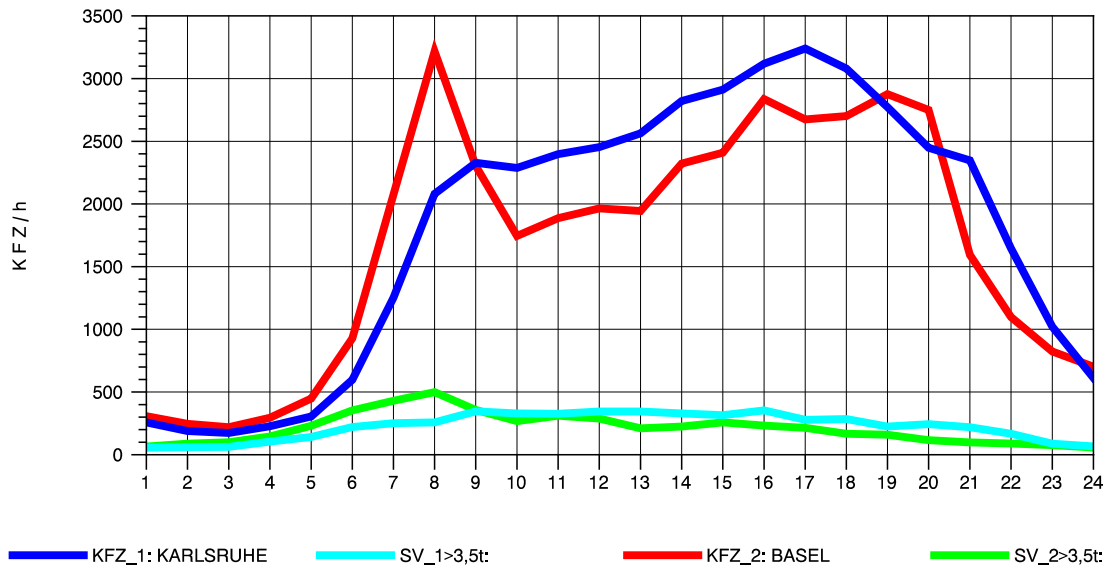

STRASSENVERKEHRSZÄHLUNGEN IN BADEN-WÜRTTEMBERG
NIMBURG 78121047 A 5
Freitag, 10. Oktober 2014