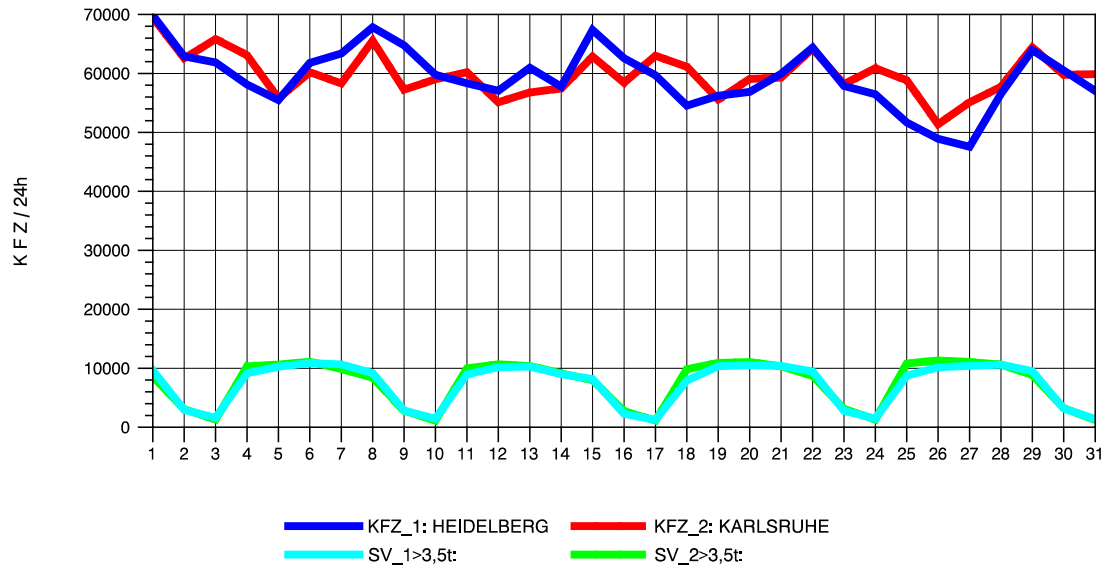

STRASSENVERKEHRSZÄHLUNGEN IN BADEN-WÜRTTEMBERG
ST. LEON 67171018 A 5
TAGESWERTE JE RICHTUNG: August 2014