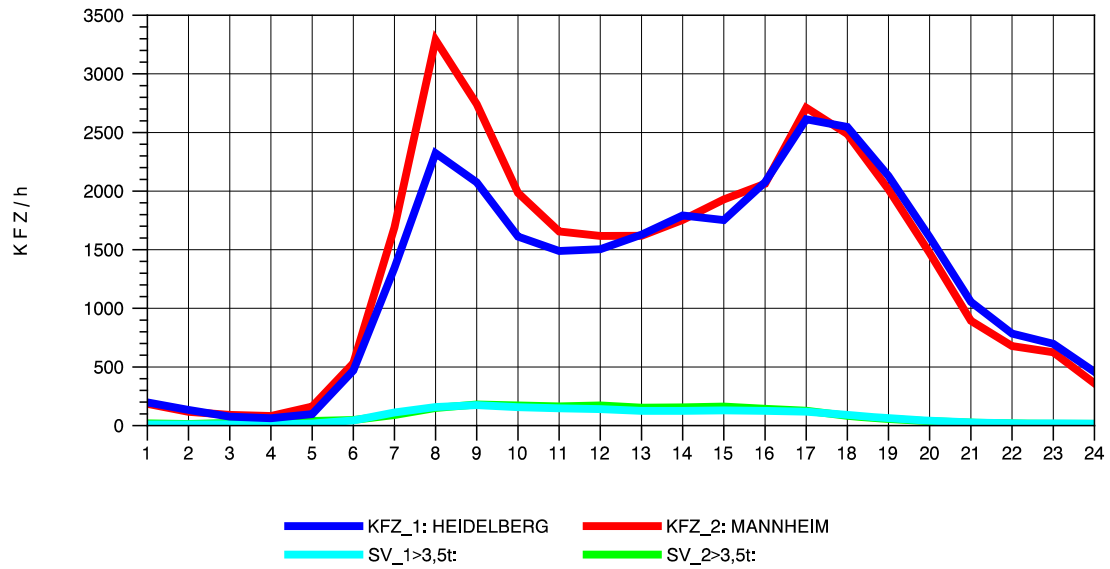

STRASSENVERKEHRSZÄHLUNGEN IN BADEN-WÜRTTEMBERG
MA-SECKENHEIM 65171009 A 656
Dienstag, 07. Oktober 2014