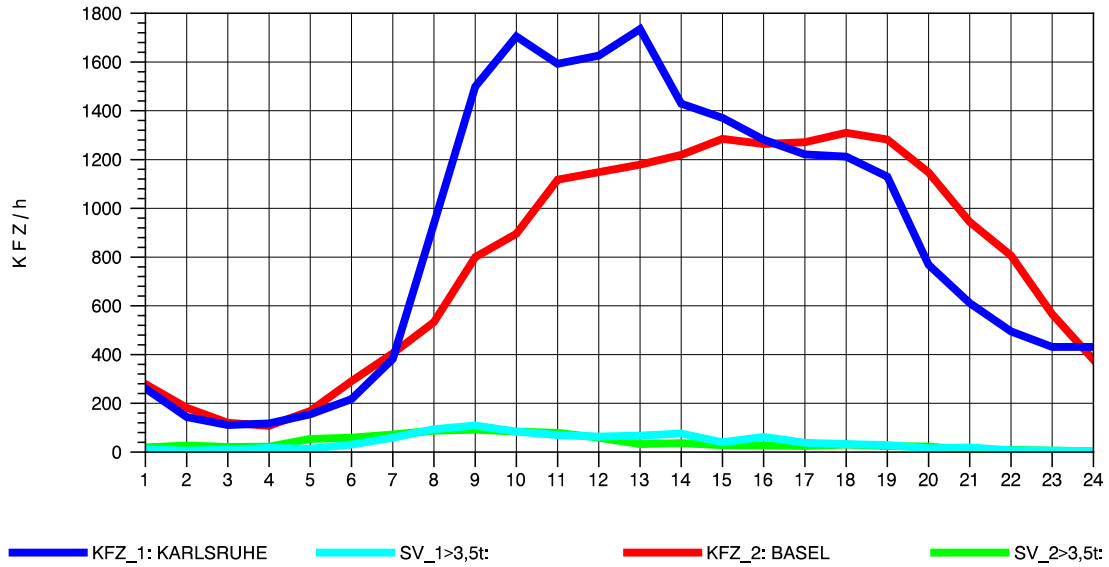

STRASSENVERKEHRSZÄHLUNGEN IN BADEN-WÜRTTEMBERG
KLEINKEMS 83111053 A 5
Samstag, 10. Mai 2014