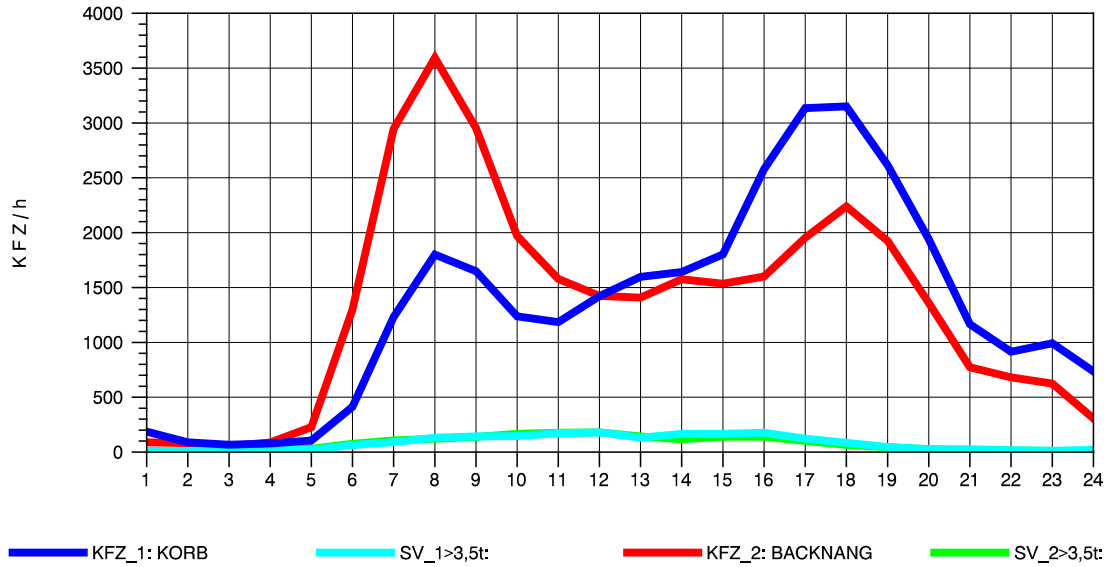

STRASSENVERKEHRSZÄHLUNGEN IN BADEN-WÜRTTEMBERG
KORB 71221100 B 14
Dienstag, 07. Oktober 2014