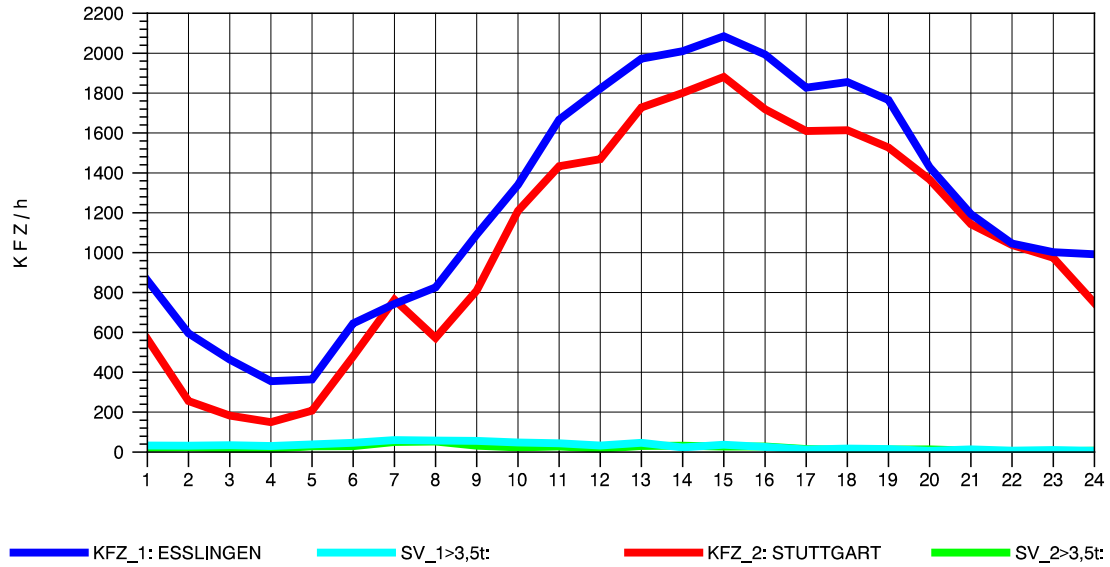

STRASSENVERKEHRSZÄHLUNGEN IN BADEN-WÜRTTEMBERG
S-HEDELFINGEN 72211101 B 10
Samstag, 09. August 2014