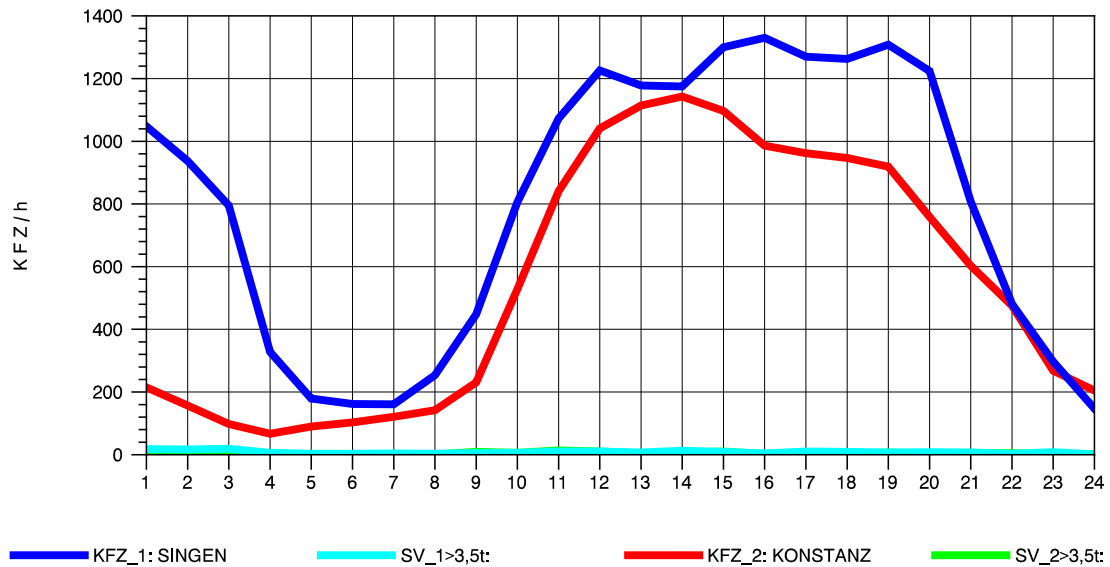

STRASSENVERKEHRSZÄHLUNGEN IN BADEN-WÜRTTEMBERG
KLOSTER HEGNE 82201112 B 33
Sonntag, 10. August 2014