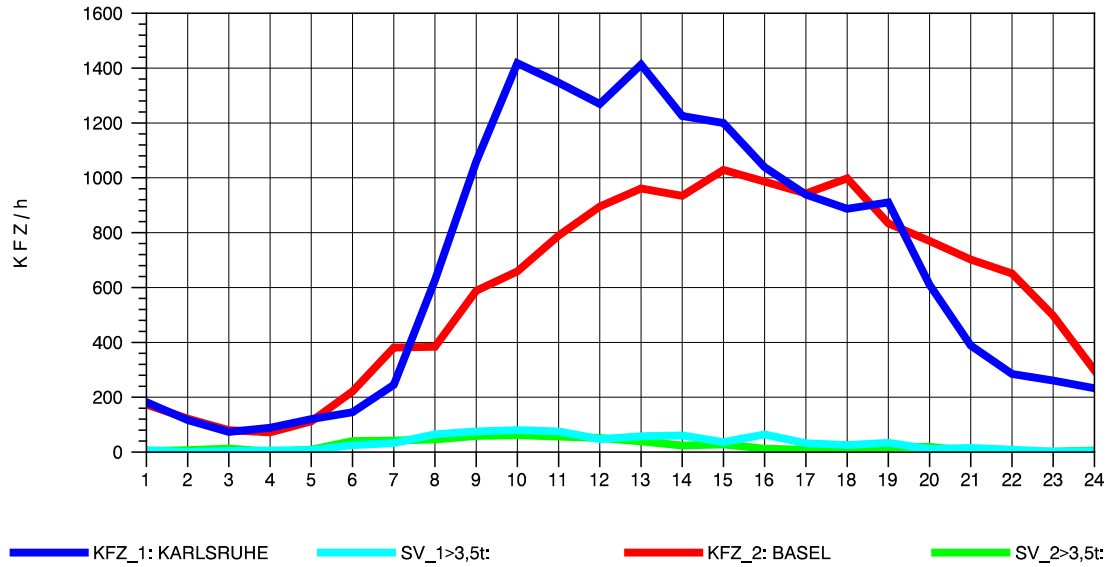

STRASSENVERKEHRSZÄHLUNGEN IN BADEN-WÜRTTEMBERG
WEIL AM RHEIN/GZA 84111099 A 5
Samstag, 10. Mai 2014