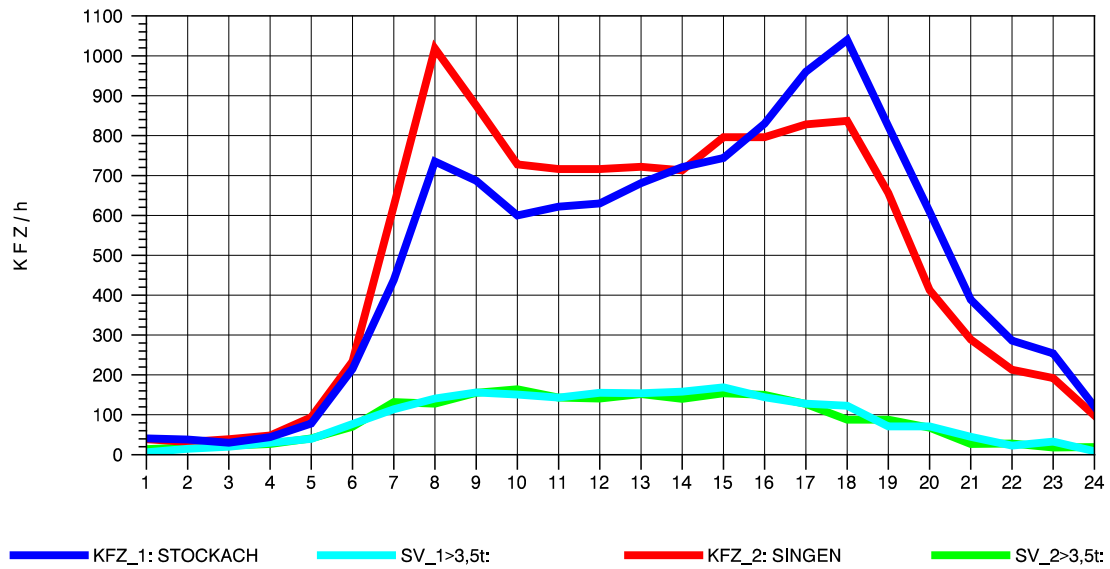

STRASSENVERKEHRSZÄHLUNGEN IN BADEN-WÜRTTEMBERG
STOCKACH 81191040 A 98
Mittwoch, 07. Mai 2014