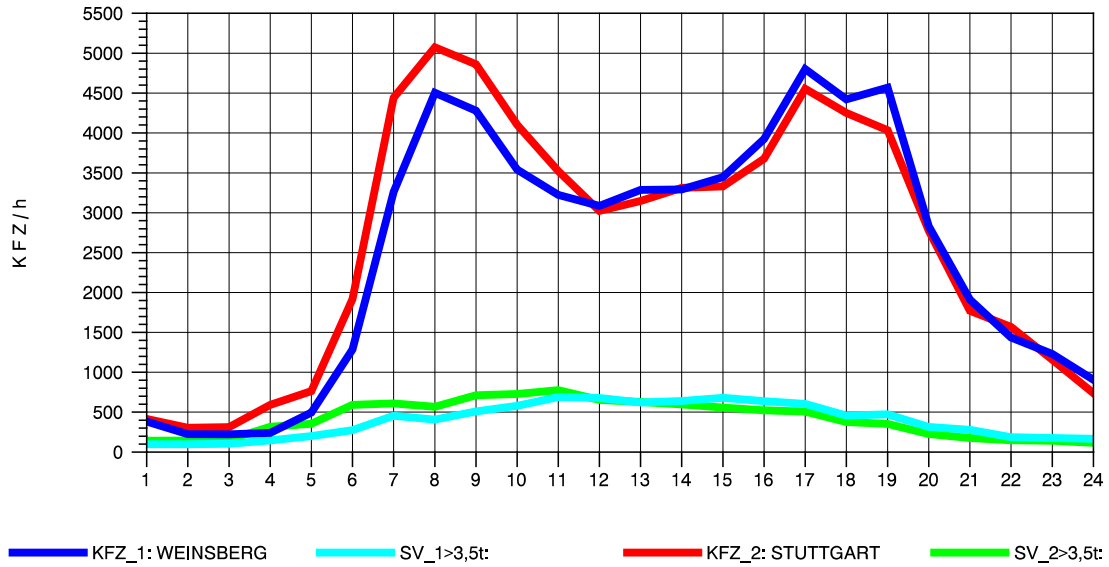

STRASSENVERKEHRSZÄHLUNGEN IN BADEN-WÜRTTEMBERG
S-KORNTAL 71201003 A 81
Dienstag, 07. Oktober 2014