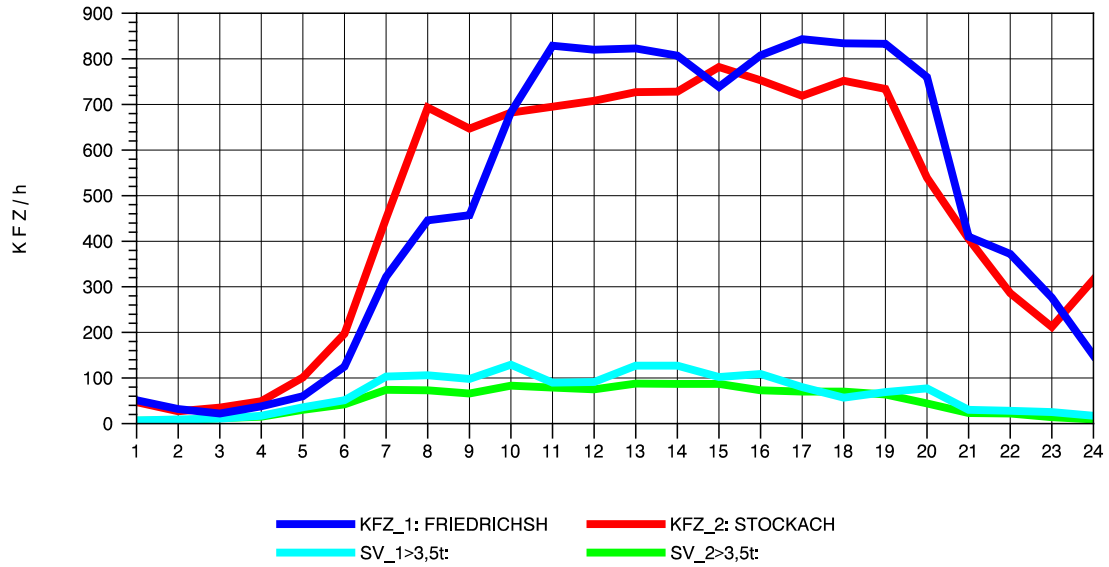

STRASSENVERKEHRSZÄHLUNGEN IN BADEN-WÜRTTEMBERG
HARLACHEN 83211101 B 31
Dienstag, 05. August 2014