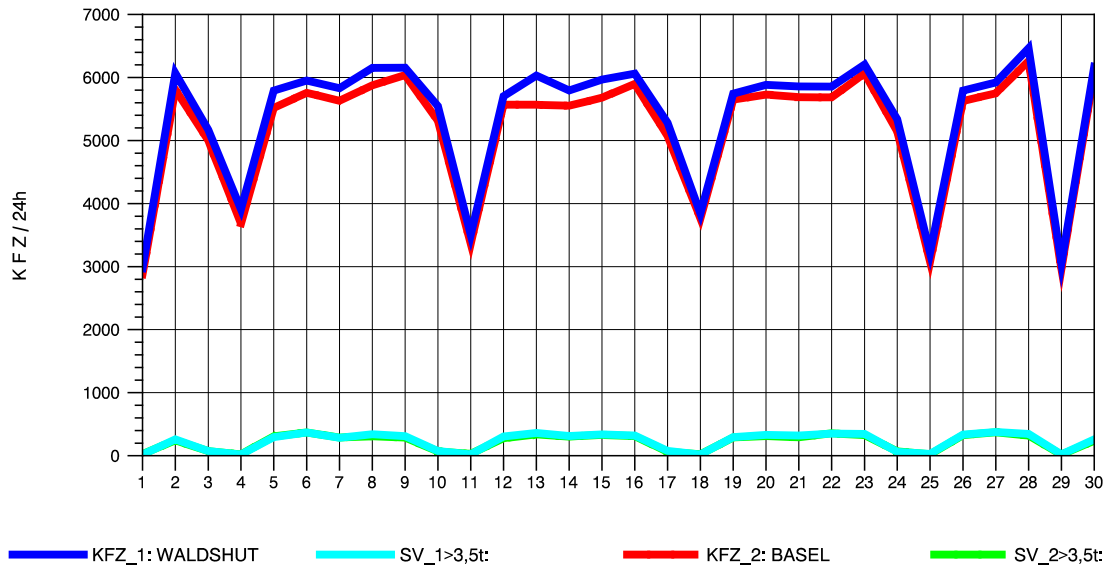

STRASSENVERKEHRSZÄHLUNGEN IN BADEN-WÜRTTEMBERG
BAD SÄCKINGEN 1 84141102 L 154
TAGESWERTE JE RICHTUNG: Mai 2014