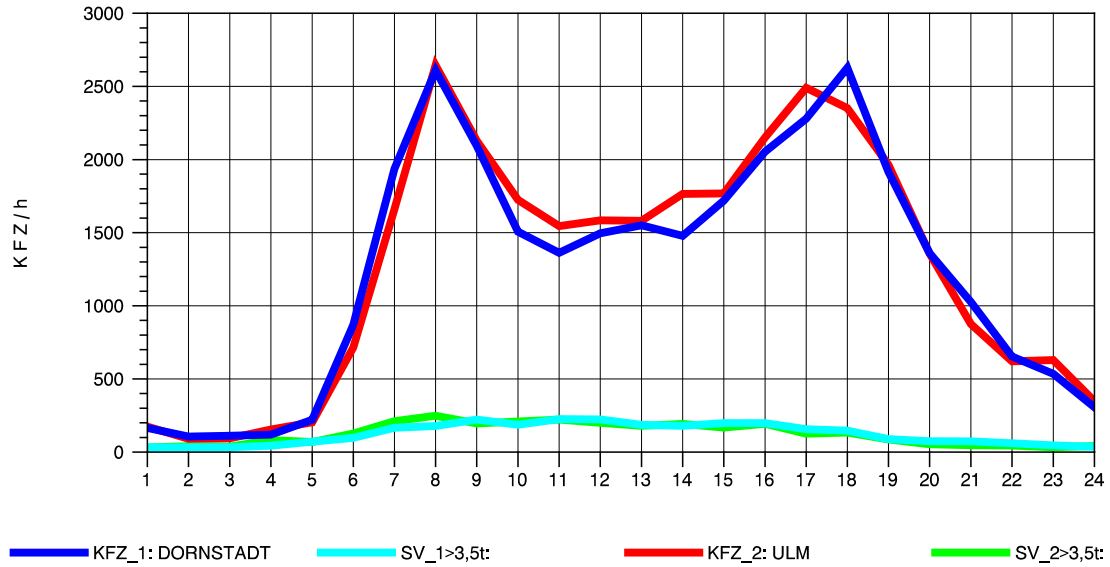

STRASSENVERKEHRSZÄHLUNGEN IN BADEN-WÜRTTEMBERG
ULM-NORD 75251103 B 10
Donnerstag, 08. Mai 2014