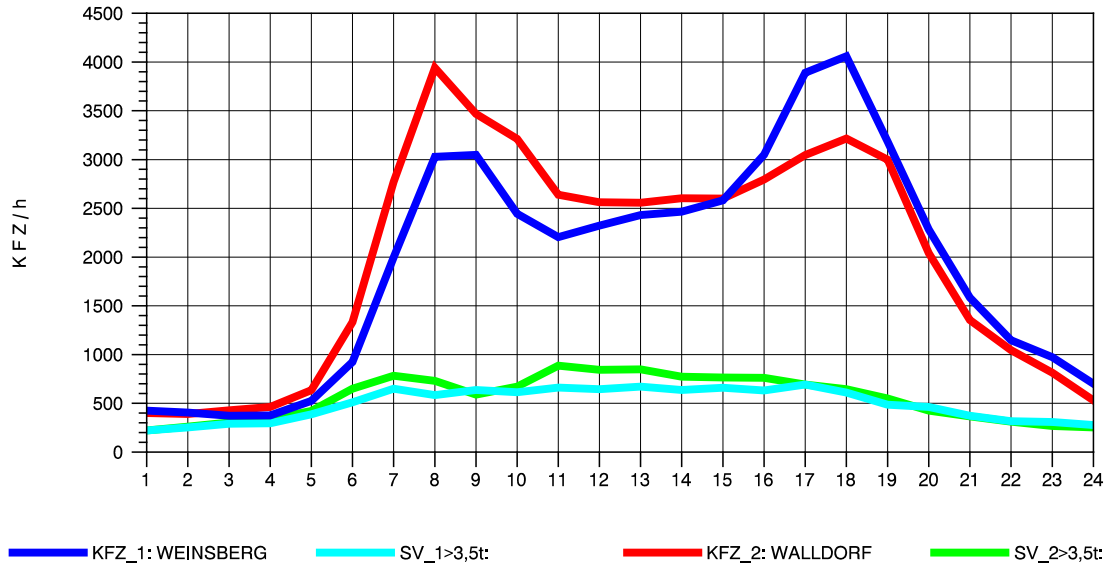

STRASSENVERKEHRSZÄHLUNGEN IN BADEN-WÜRTTEMBERG
WALLDORF 67171016 A 6
Dienstag, 06. Mai 2014