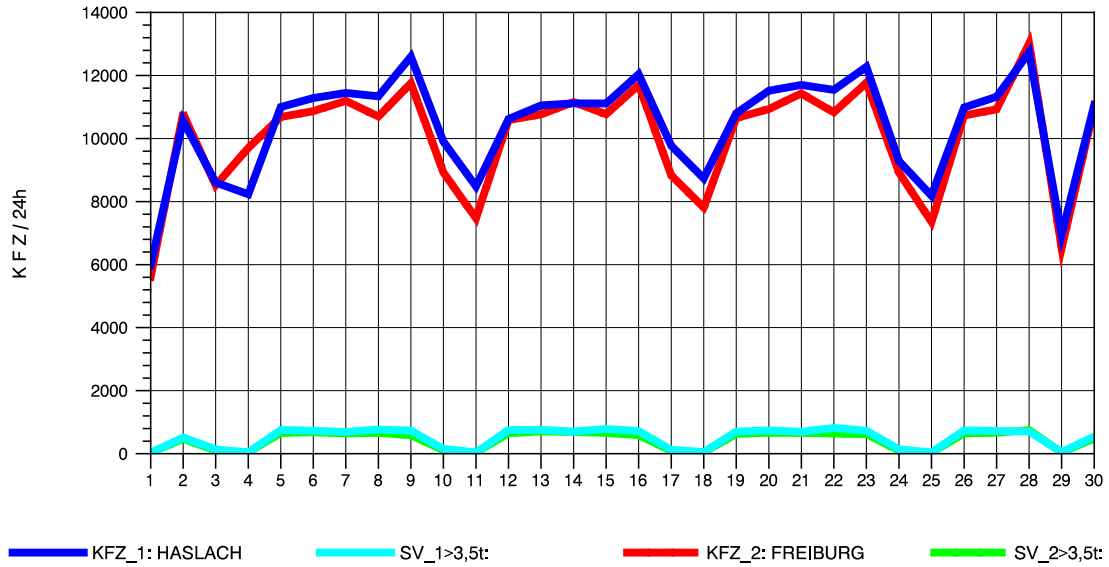

STRASSENVERKEHRSZÄHLUNGEN IN BADEN-WÜRTTEMBERG
WALDKIRCH 2 79131106 B 294
TAGESWERTE JE RICHTUNG: Mai 2014