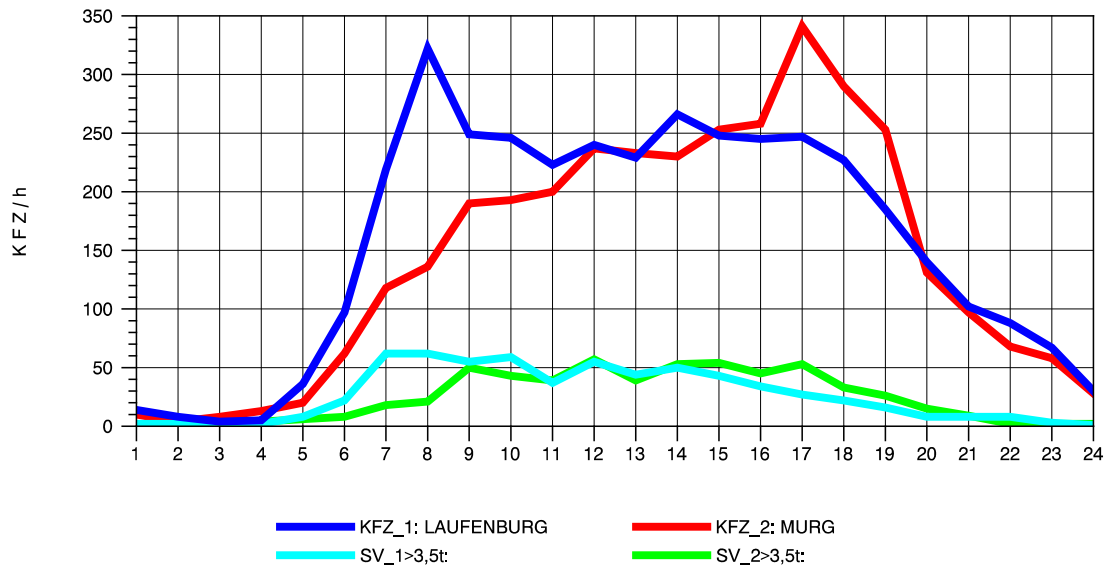

STRASSENVERKEHRSZÄHLUNGEN IN BADEN-WÜRTTEMBERG
MURG 84141001 A 98
Montag, 04. August 2014