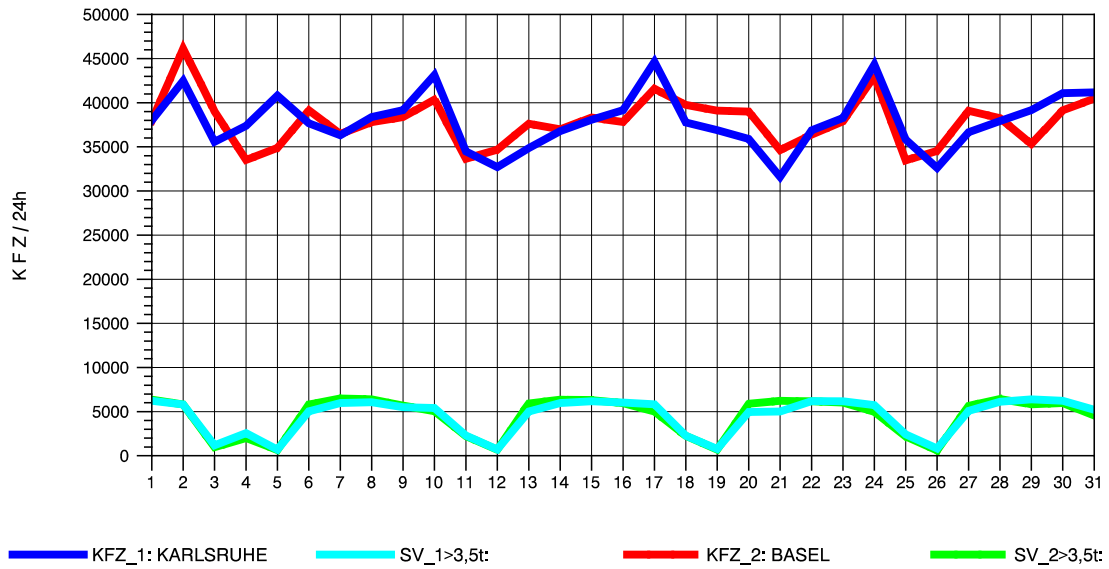

STRASSENVERKEHRSZÄHLUNGEN IN BADEN-WÜRTTEMBERG
NIMBURG 78121047 A 5
TAGESWERTE JE RICHTUNG: Oktober 2014