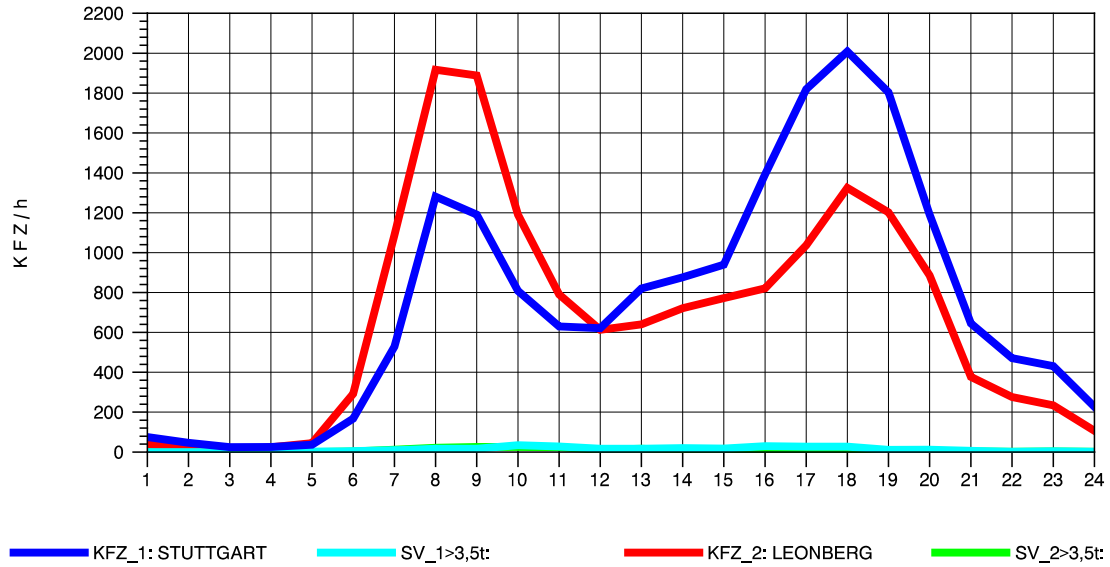

STRASSENVERKEHRSZÄHLUNGEN IN BADEN-WÜRTTEMBERG
SOLITUDE 72201203 L 1180
Dienstag, 07. Oktober 2014