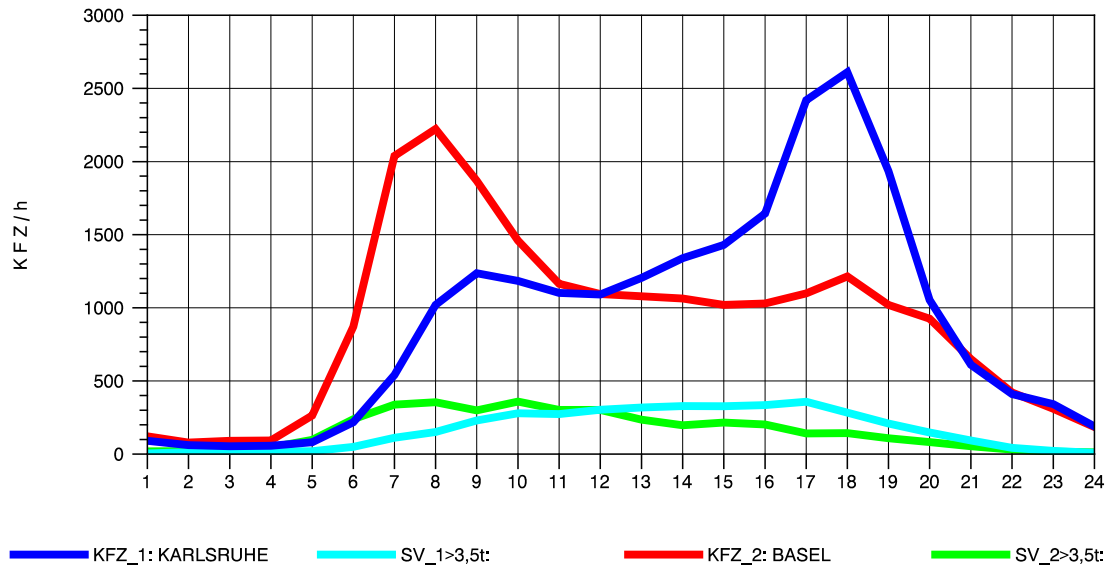

STRASSENVERKEHRSZÄHLUNGEN IN BADEN-WÜRTTEMBERG
KLEINKEMS 83111053 A 5
Dienstag, 06. Mai 2014