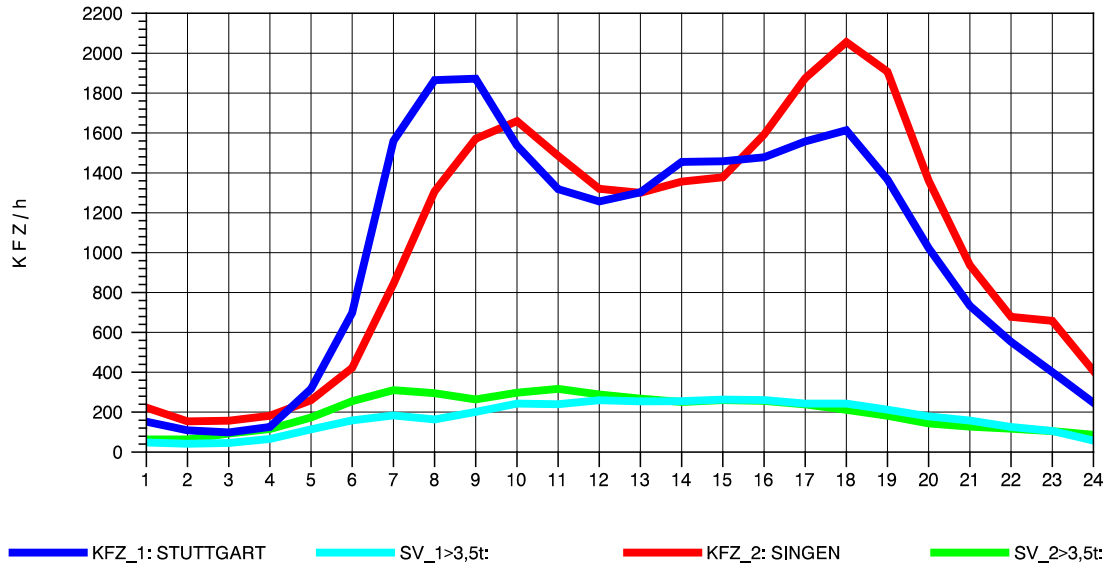

STRASSENVERKEHRSZÄHLUNGEN IN BADEN-WÜRTTEMBERG
HORB 75181028 A 81
Dienstag, 06. Mai 2014