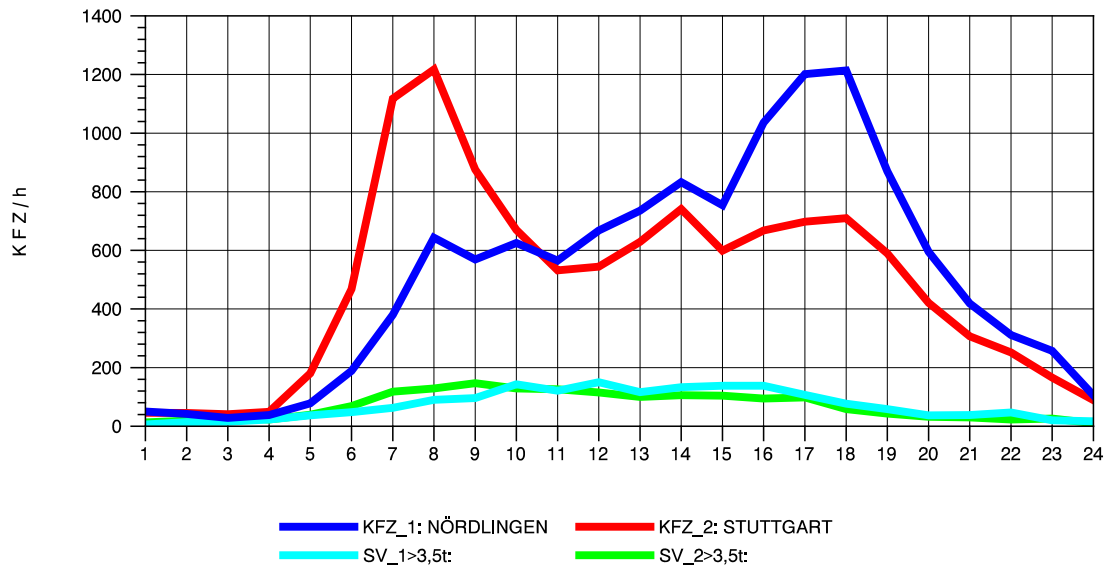

STRASSENVERKEHRSZÄHLUNGEN IN BADEN-WÜRTTEMBERG
AALEN-WESTUMGEHUNG 71261108 B 29n
Mittwoch, 07. Mai 2014