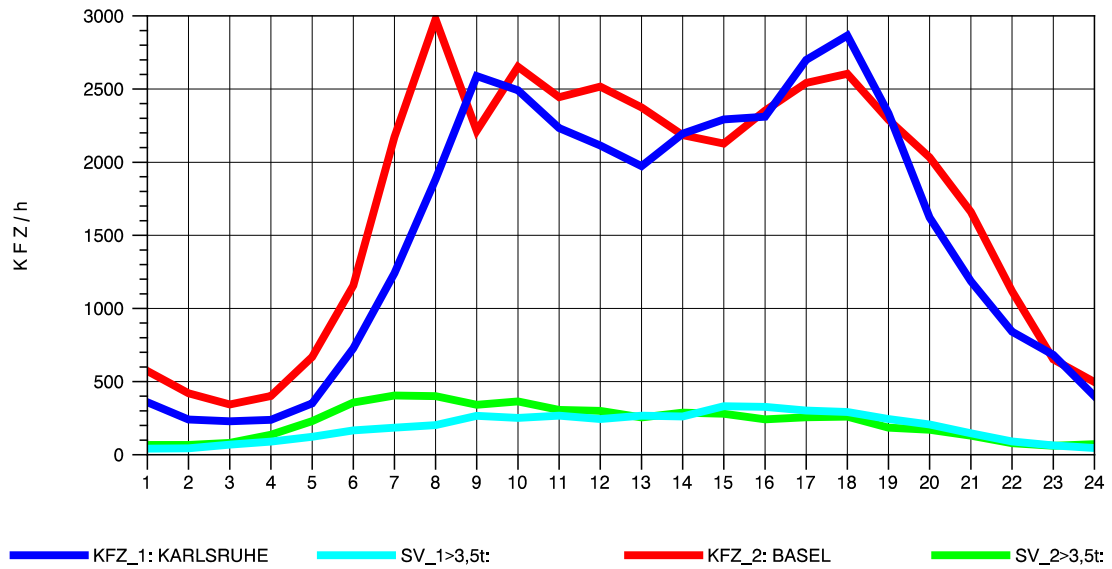

STRASSENVERKEHRSZÄHLUNGEN IN BADEN-WÜRTTEMBERG
NIMBURG 78121047 A 5
Montag, 04. August 2014