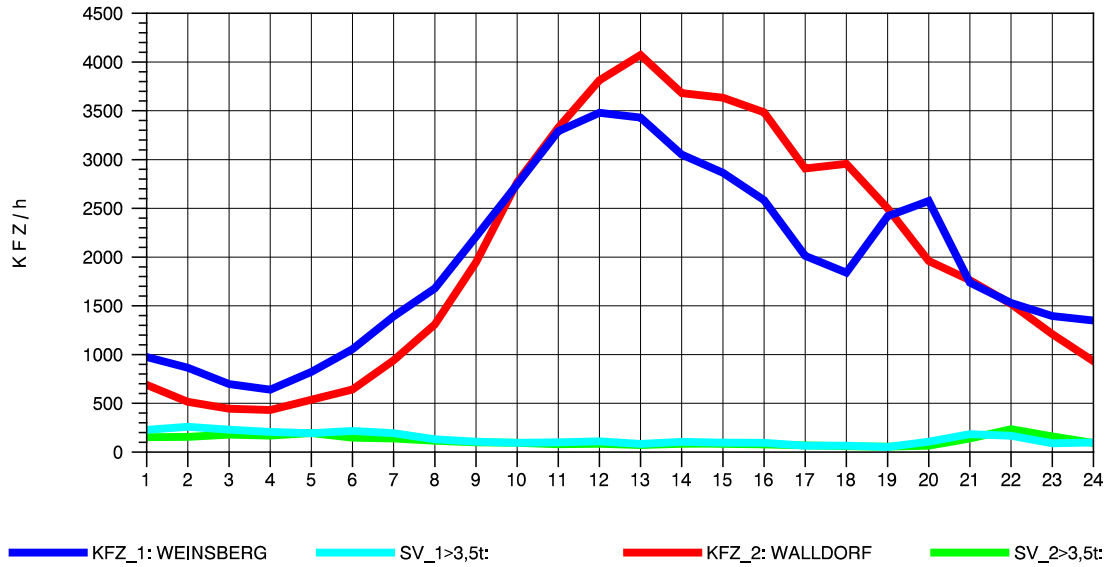

STRASSENVERKEHRSZÄHLUNGEN IN BADEN-WÜRTTEMBERG
NECKARSULM 1 68211059 A 6
Samstag, 09. August 2014