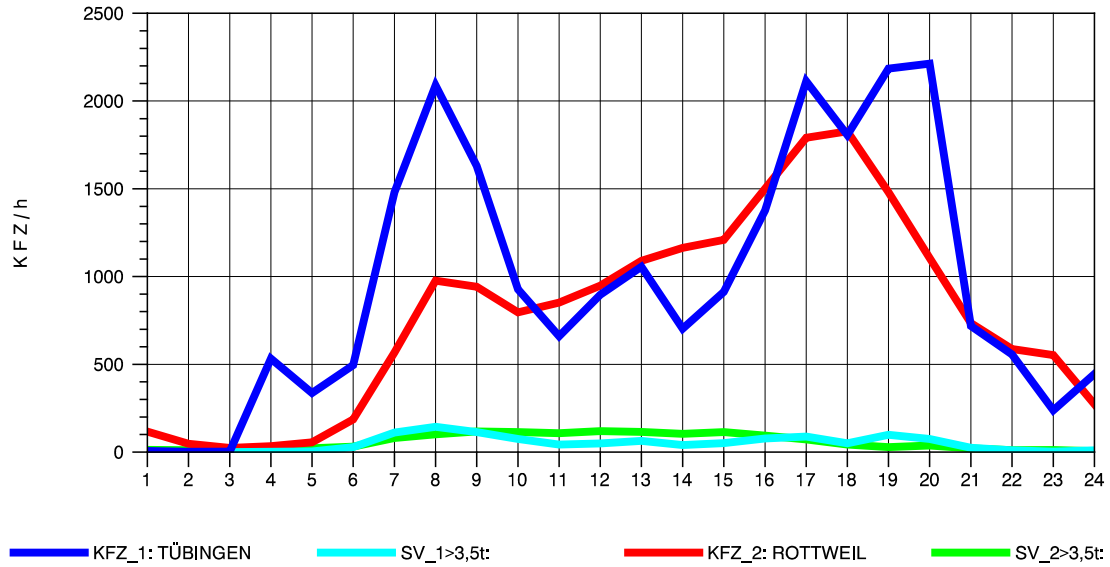

GRAFIK: B A S, AACHEN

STRASSENVERKEHRSZÄHLUNGEN IN BADEN-WÜRTTEMBERG
 TÜBINGEN-SÜD 75201101 B 27
 Montag, 05. Mai 2014

GRAFIK: B A S, AACHEN

STRASSENVERKEHRSZÄHLUNGEN IN BADEN-WÜRTTEMBERG
 TÜBINGEN-SÜD 75201101 B 27
 Dienstag, 06. Mai 2014