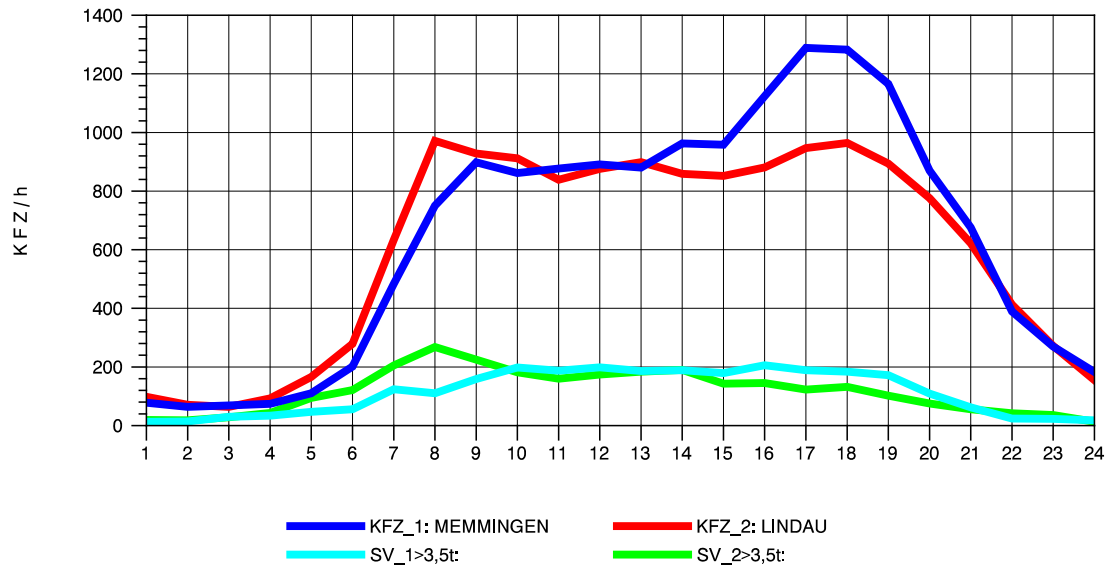

STRASSENVERKEHRSZÄHLUNGEN IN BADEN-WÜRTTEMBERG
WANGEN 82241001 A 96
Donnerstag, 08. Mai 2014