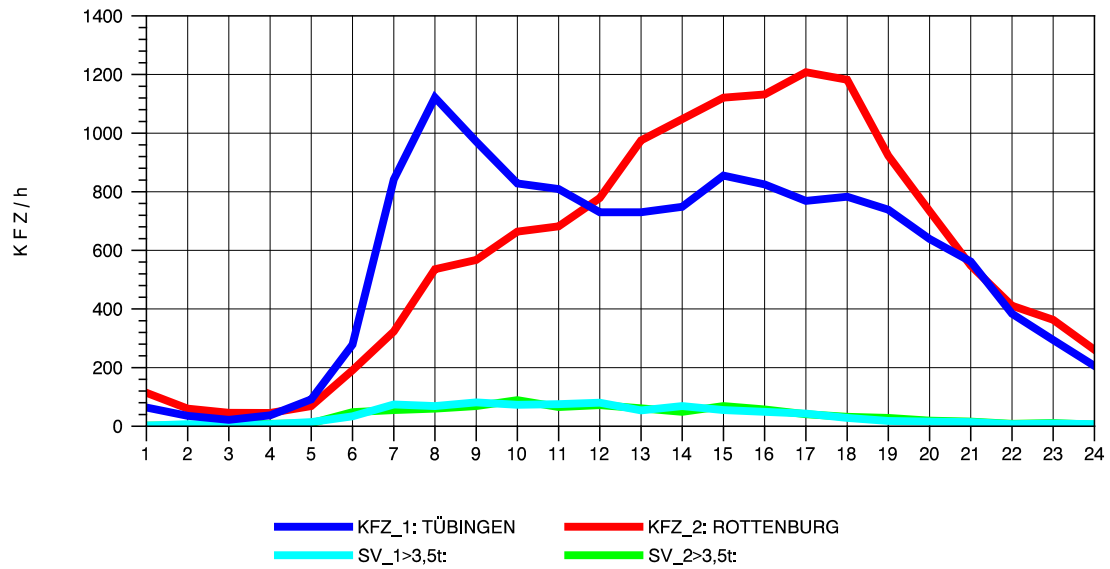

STRASSENVERKEHRSZÄHLUNGEN IN BADEN-WÜRTTEMBERG
TÜBINGEN-WEST 74201200 B 28 A
Freitag, 08. August 2014