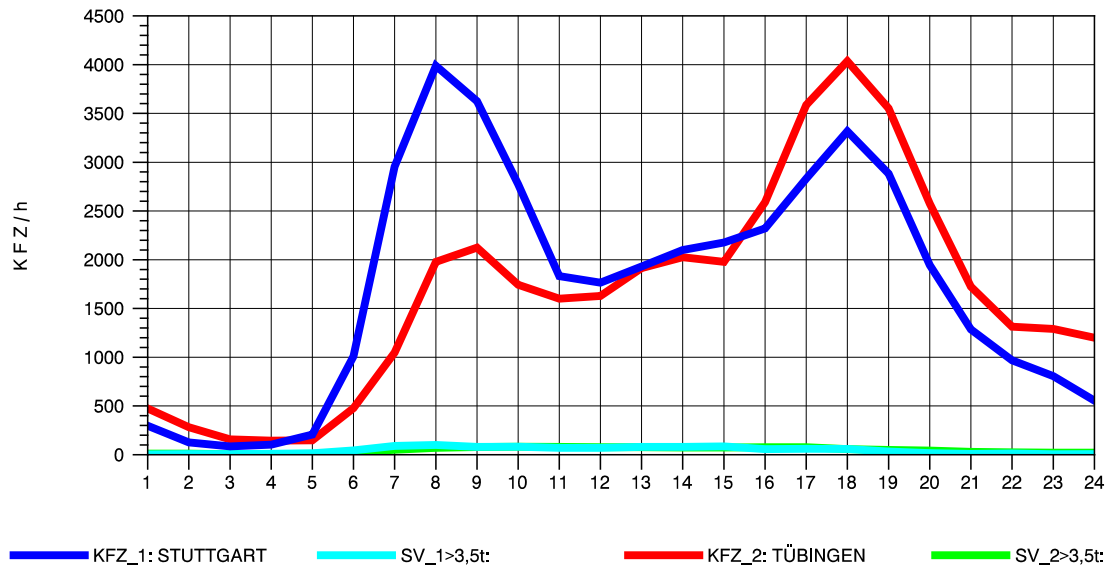

STRASSENVERKEHRSZÄHLUNGEN IN BADEN-WÜRTTEMBERG
ECHTERDINGEN 2 72201103 B 27
Mittwoch, 08. Oktober 2014