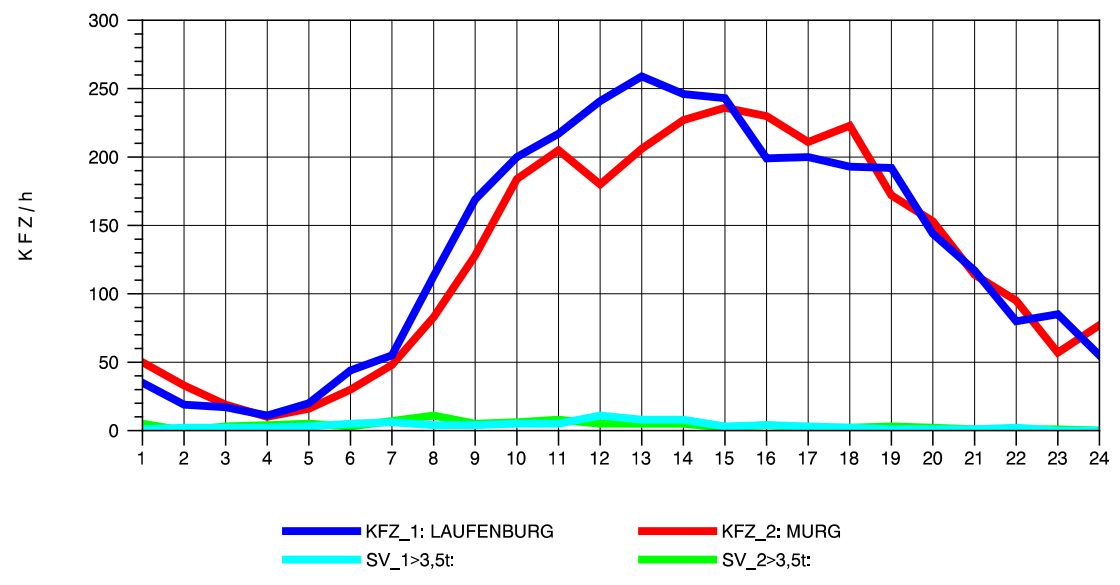

STRASSENVERKEHRSZÄHLUNGEN IN BADEN-WÜRTTEMBERG
MURG 84141001 A 98
Samstag, 10. Mai 2014