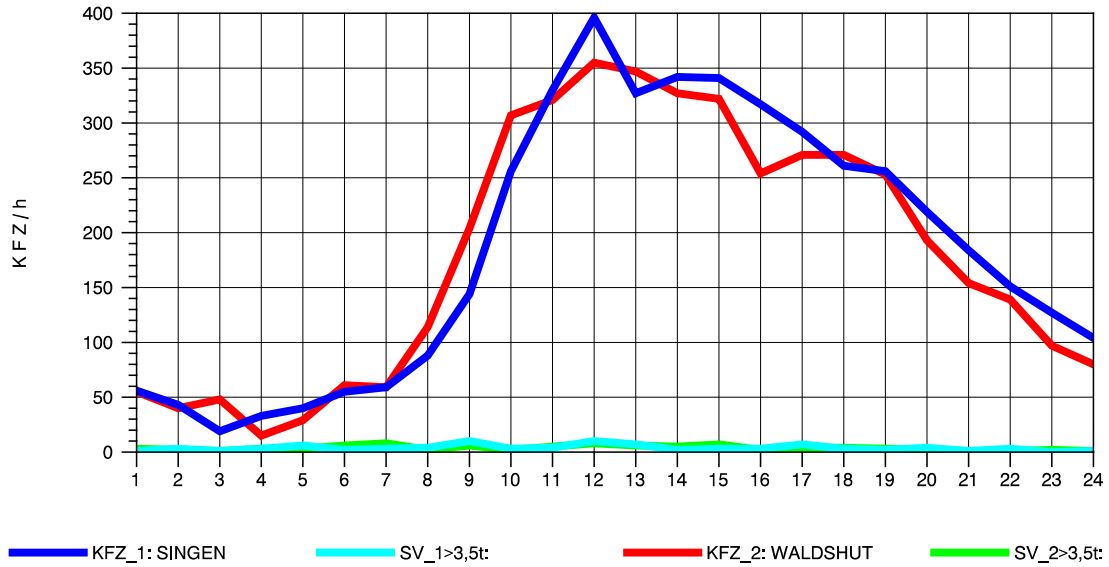

STRASSENVERKEHRSZÄHLUNGEN IN BADEN-WÜRTTEMBERG
LAUCHRINGEN 83151001 A 98
Samstag, 09. August 2014