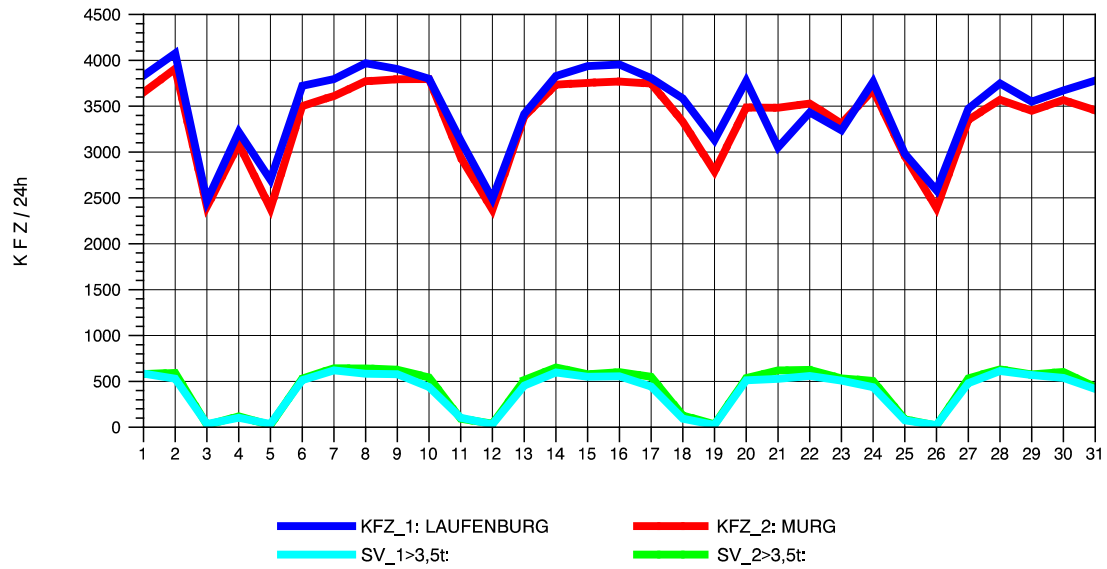

STRASSENVERKEHRSZÄHLUNGEN IN BADEN-WÜRTTEMBERG
MURG 84141001 A 98
TAGESWERTE JE RICHTUNG: Oktober 2014