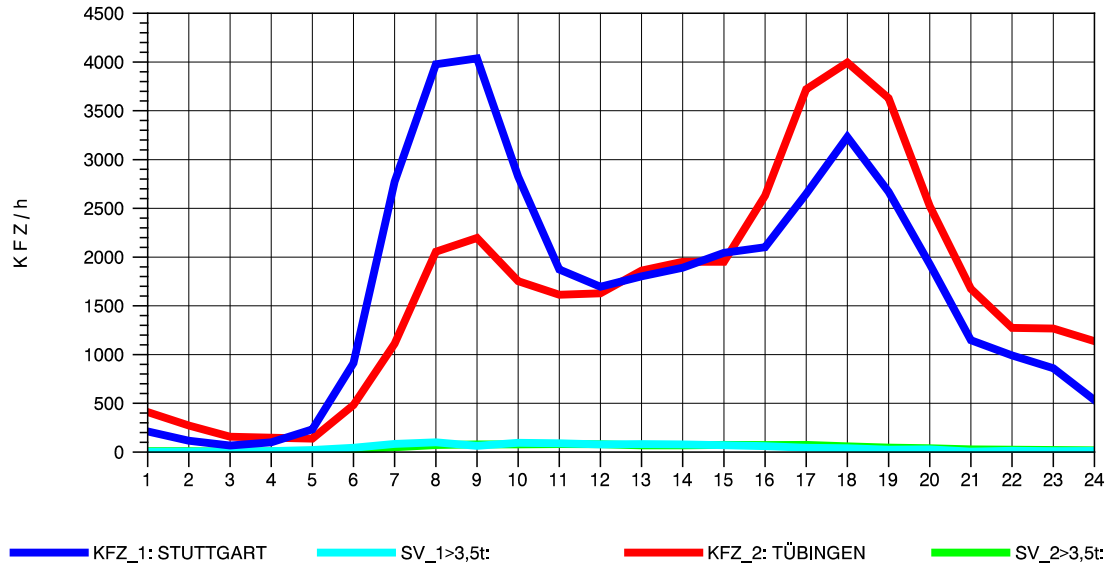

STRASSENVERKEHRSZÄHLUNGEN IN BADEN-WÜRTTEMBERG
ECHTERDINGEN 2 72201103 B 27
Dienstag, 07. Oktober 2014