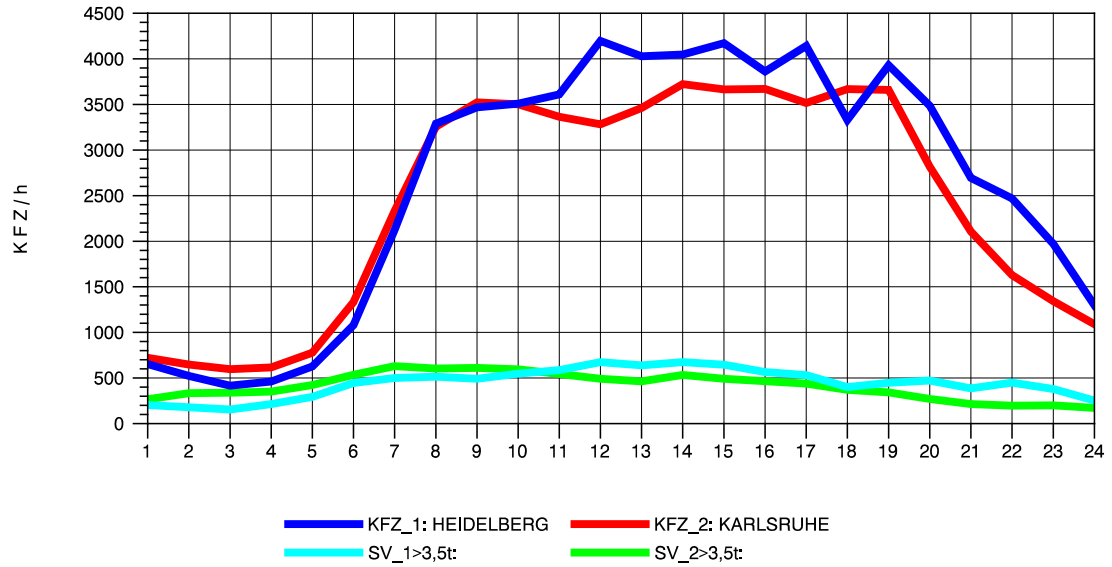

STRASSENVERKEHRSZÄHLUNGEN IN BADEN-WÜRTTEMBERG
ST. LEON 67171018 A 5
Donnerstag, 07. August 2014