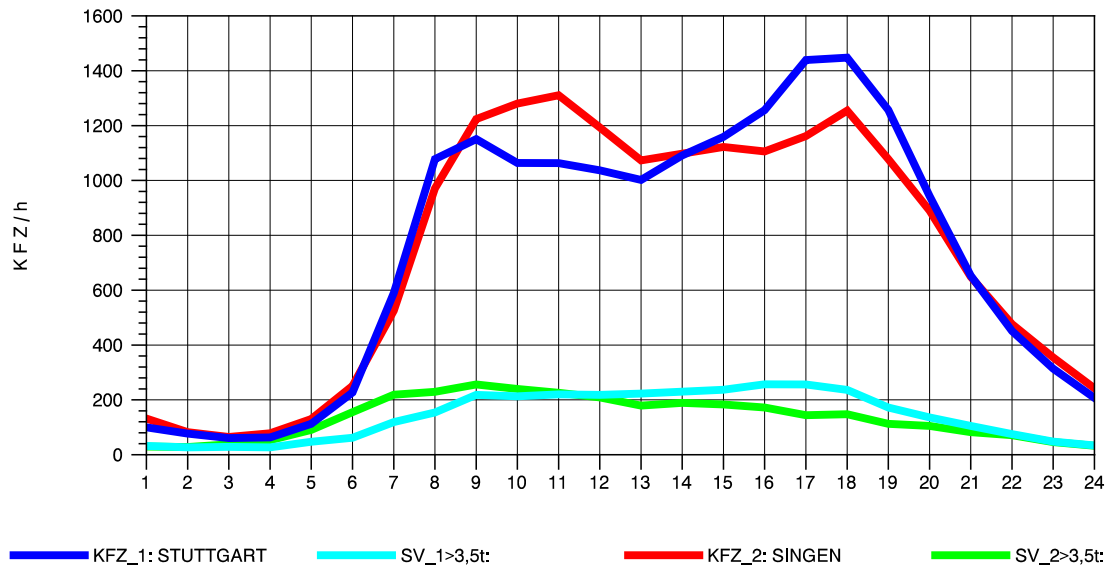

STRASSENVERKEHRSZÄHLUNGEN IN BADEN-WÜRTTEMBERG
T+R HEGAU 81181036 A 81
Mittwoch, 08. Oktober 2014