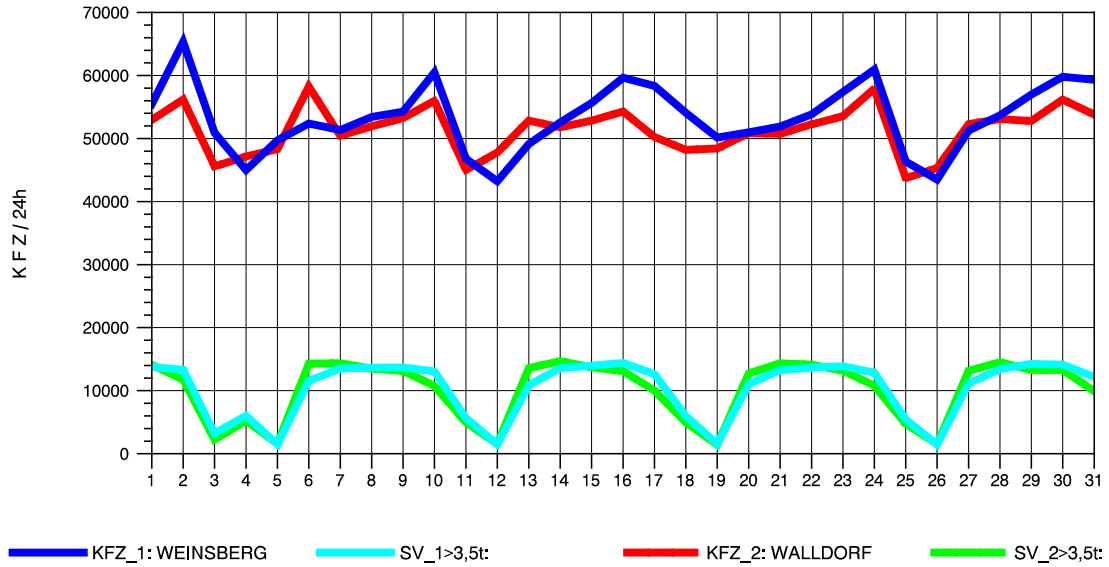

STRASSENVERKEHRSZÄHLUNGEN IN BADEN-WÜRTTEMBERG
NECKARSULM 1 68211059 A 6
TAGESWERTE JE RICHTUNG: Oktober 2014