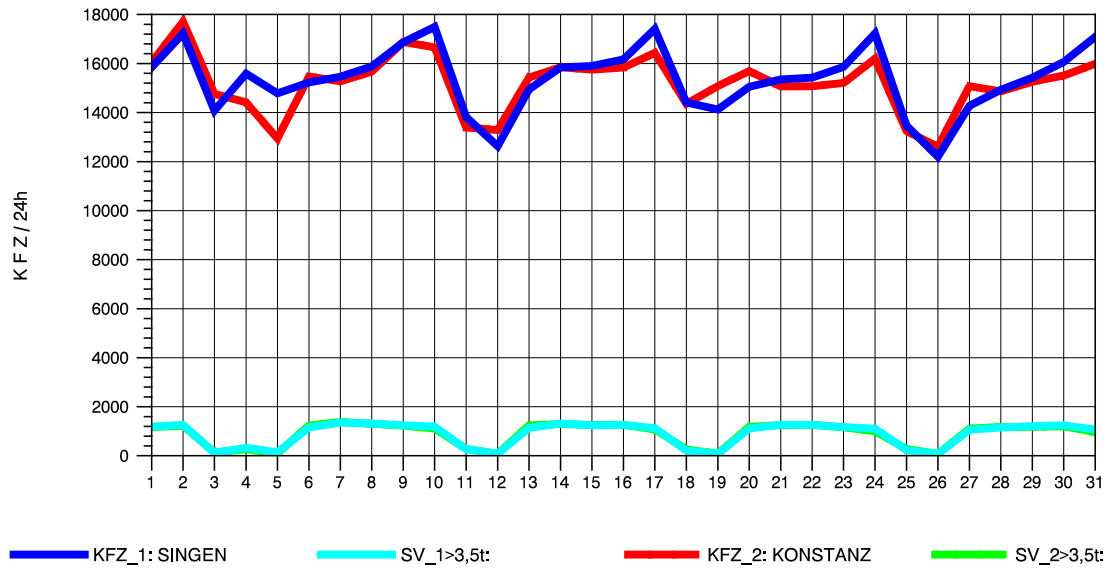

STRASSENVERKEHRSZÄHLUNGEN IN BADEN-WÜRTTEMBERG
KLOSTER HEGNE 82201112 B 33
TAGESWERTE JE RICHTUNG: Oktober 2014