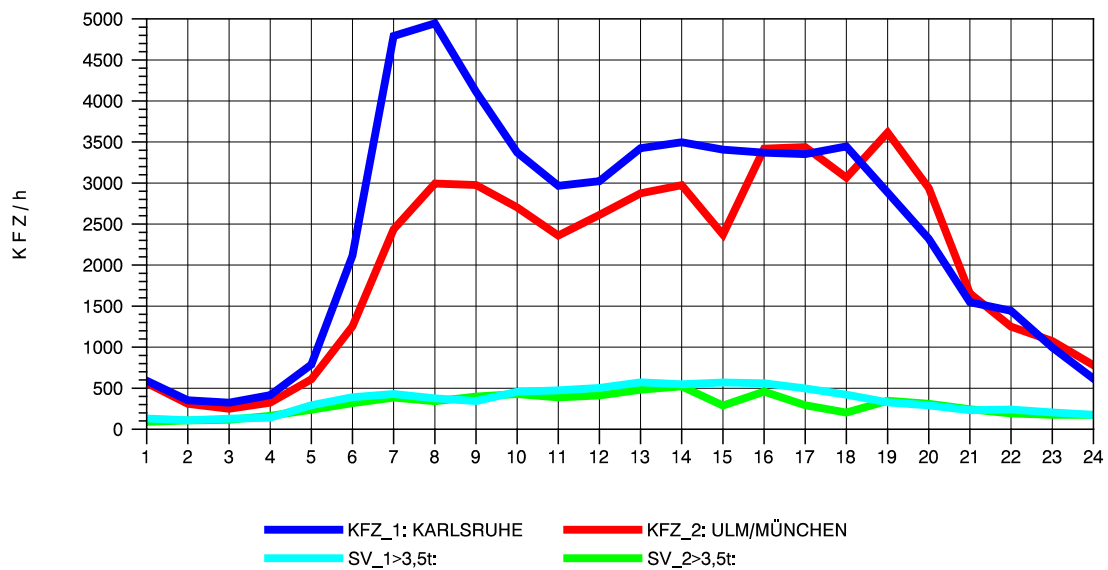

STRASSENVERKEHRSZÄHLUNGEN IN BADEN-WÜRTTEMBERG
DENKENDORF 73211075 A 8
Montag, 06. Oktober 2014