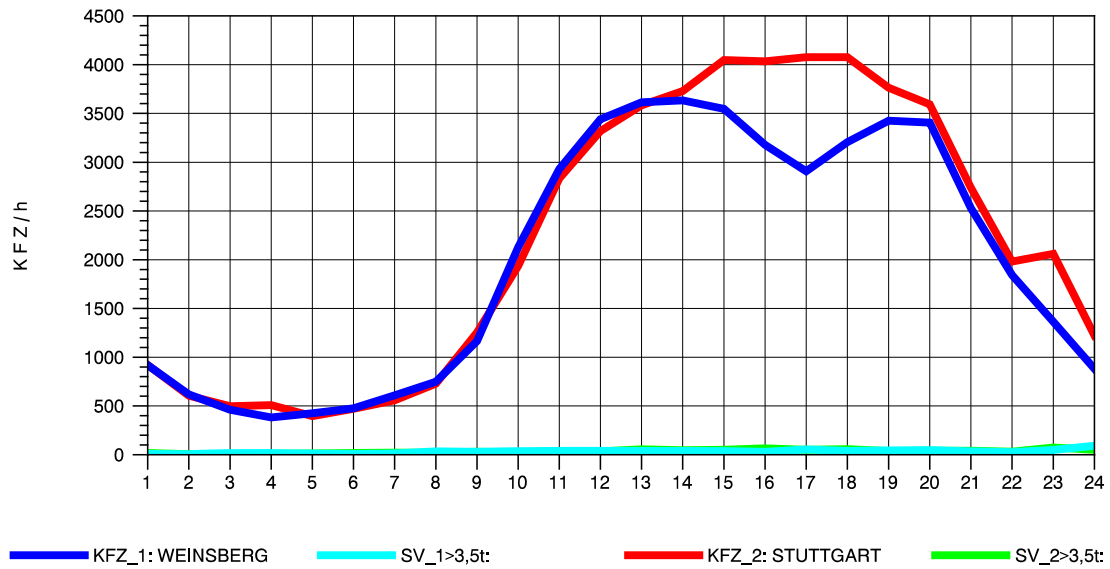

STRASSENVERKEHRSZÄHLUNGEN IN BADEN-WÜRTTEMBERG
S-KORNTAL 71201003 A 81
Sonntag, 10. August 2014