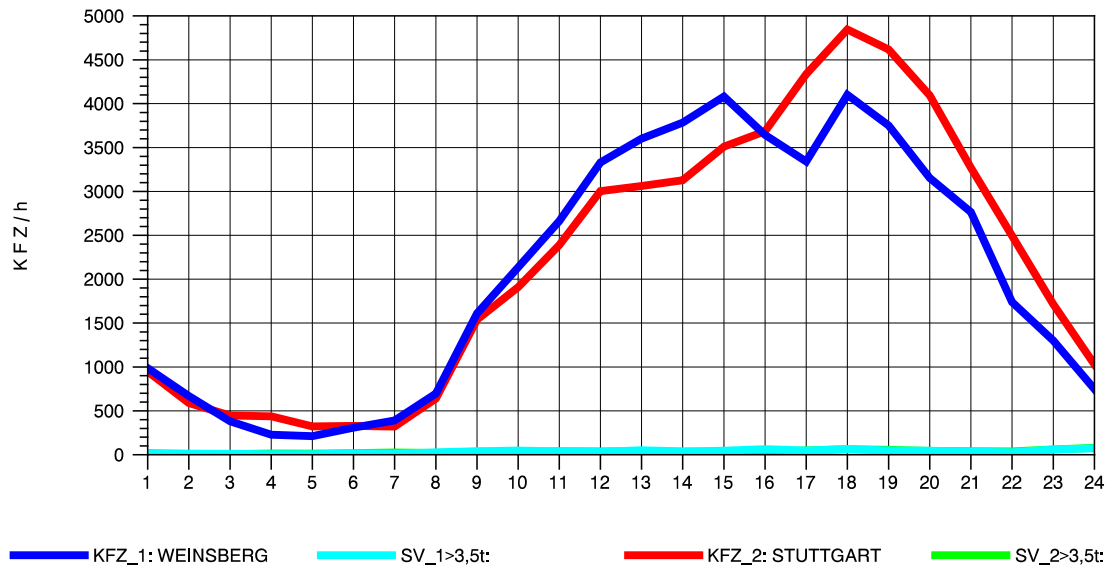

STRASSENVERKEHRSZÄHLUNGEN IN BADEN-WÜRTTEMBERG
S-KORNTAL 71201003 A 81
Sonntag, 11. Mai 2014