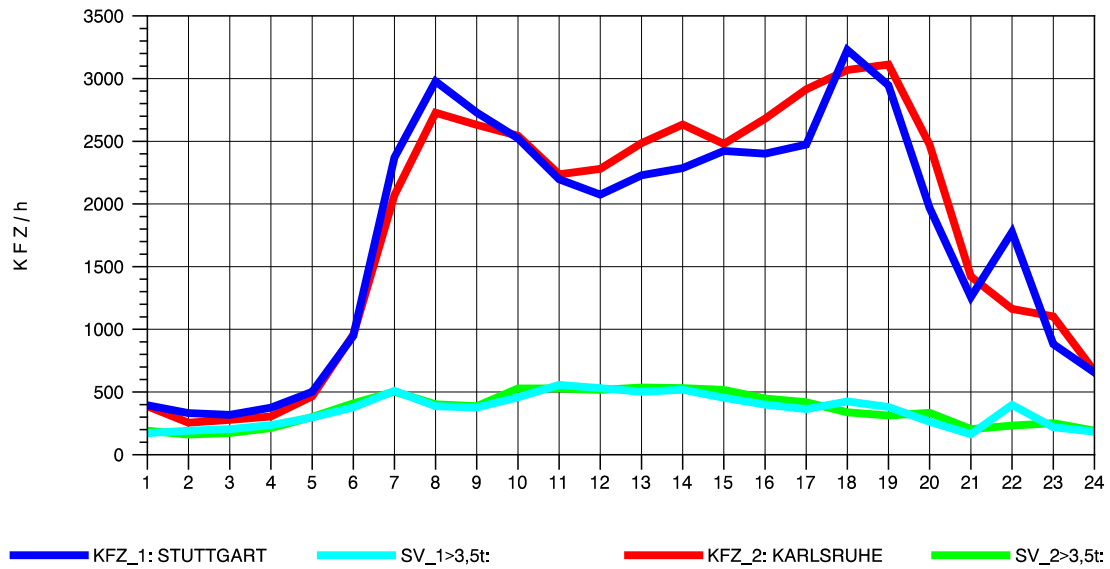

STRASSENVERKEHRSZÄHLUNGEN IN BADEN-WÜRTTEMBERG
PFORZHEIM-OST 70181077 A 8
Mittwoch, 07. Mai 2014