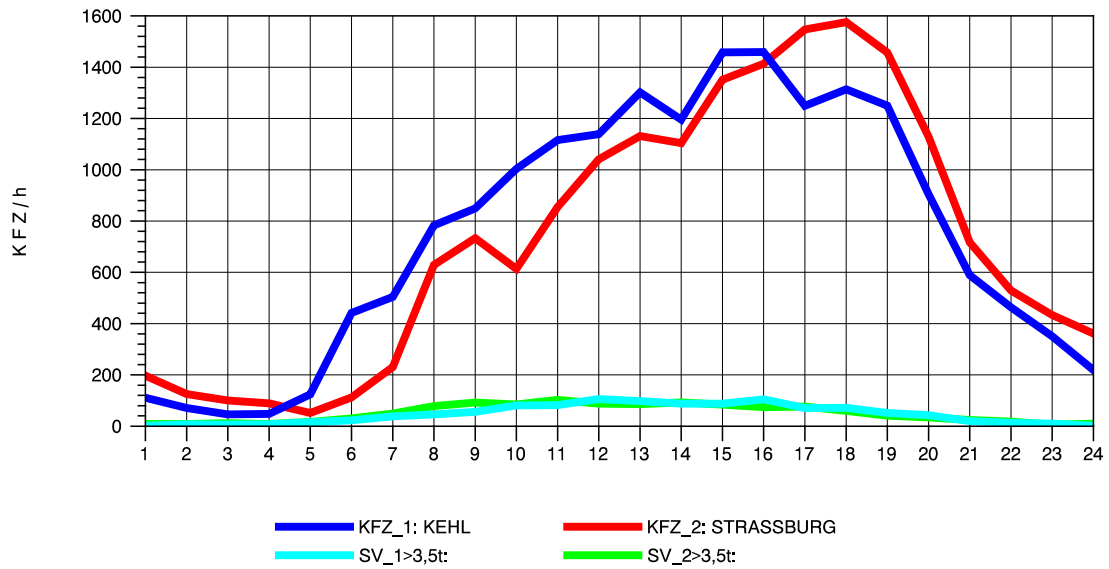

STRASSENVERKEHRSZÄHLUNGEN IN BADEN-WÜRTTEMBERG
KEHL-EUROPABRÜCKE 74121100 B 28
Mittwoch, 08. Oktober 2014