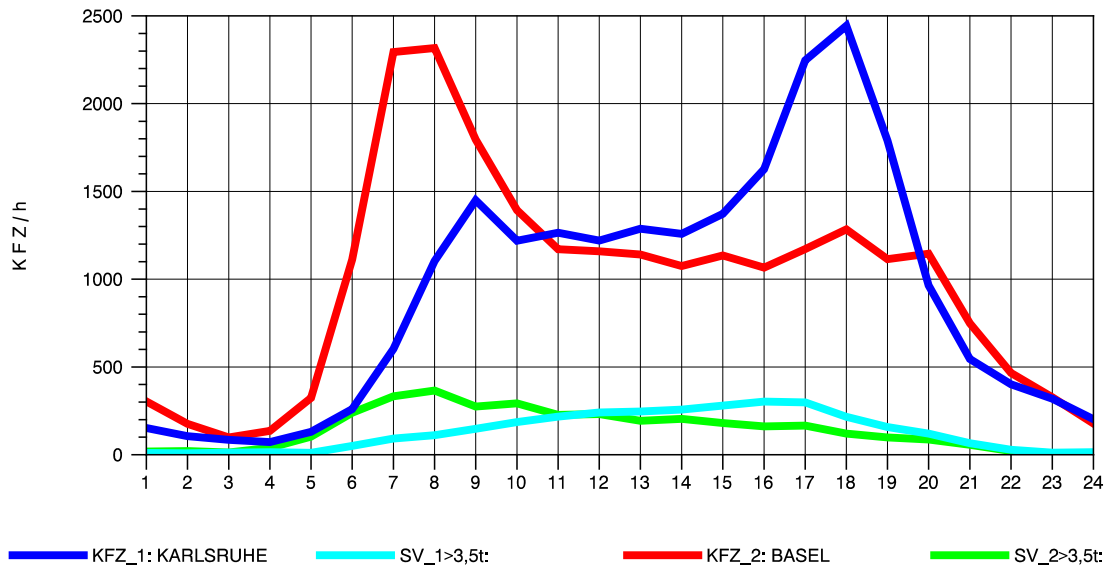

STRASSENVERKEHRSZÄHLUNGEN IN BADEN-WÜRTTEMBERG
KLEINKEMS 83111053 A 5
Montag, 05. Mai 2014