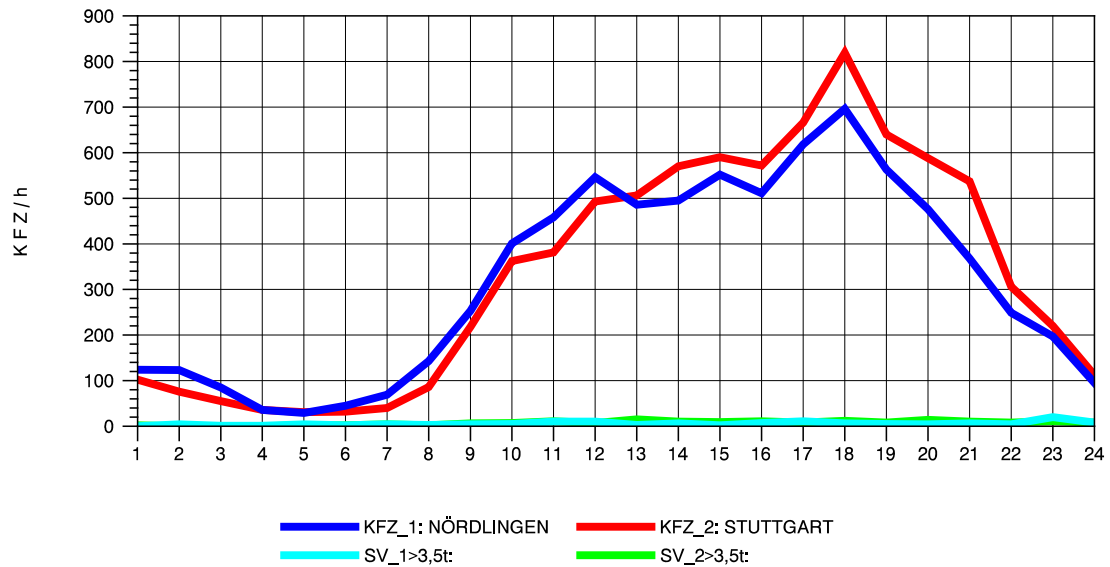

STRASSENVERKEHRSZÄHLUNGEN IN BADEN-WÜRTTEMBERG
AALEN-WESTUMGEHUNG 71261108 B 29n
Sonntag, 11. Mai 2014