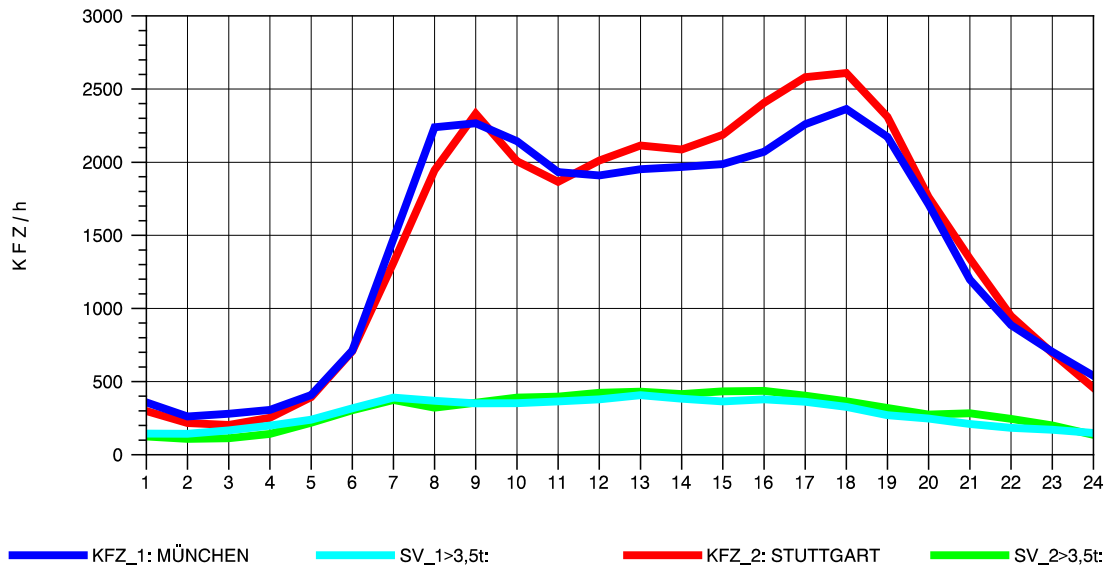

STRASSENVERKEHRSZÄHLUNGEN IN BADEN-WÜRTTEMBERG
MERKLINGEN 74241098 A 8
Mittwoch, 08. Oktober 2014