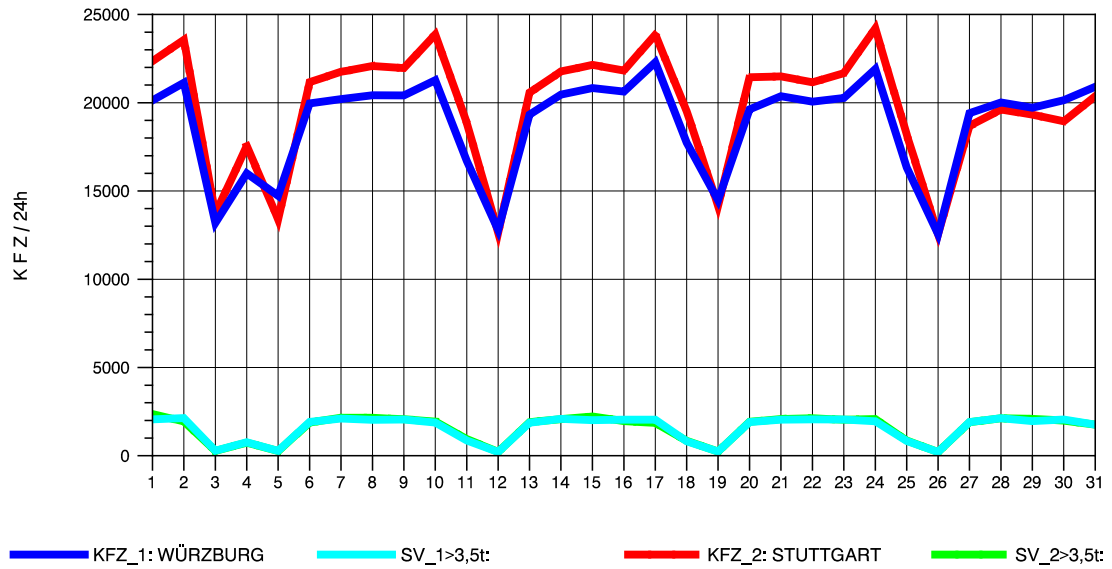

STRASSENVERKEHRSZÄHLUNGEN IN BADEN-WÜRTTEMBERG
NECKARSULM 2 6821102 B 27
TAGESWERTE JE RICHTUNG: Oktober 2014