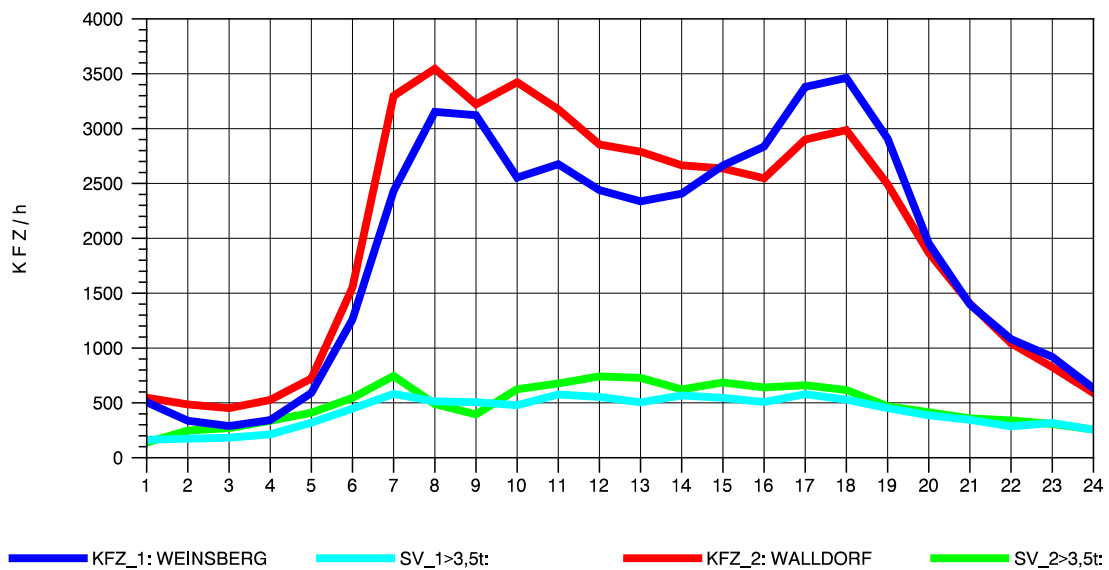

STRASSENVERKEHRSZÄHLUNGEN IN BADEN-WÜRTTEMBERG
WALLDORF 67171016 A 6
Montag, 05. Mai 2014