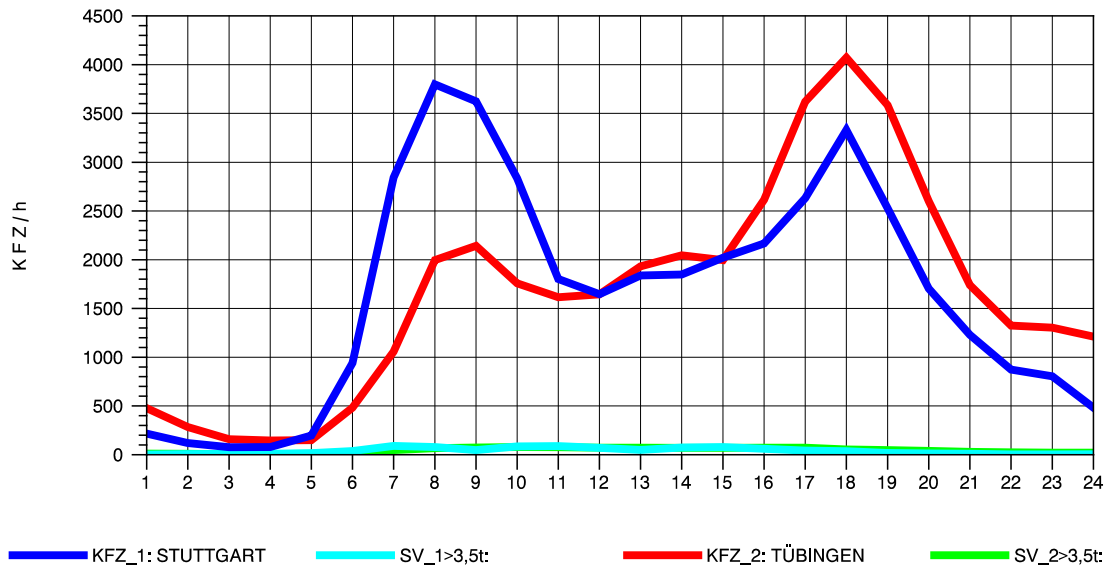

STRASSENVERKEHRSZÄHLUNGEN IN BADEN-WÜRTTEMBERG
ECHTERDINGEN 2 72201103 B 27
Mittwoch, 07. Mai 2014