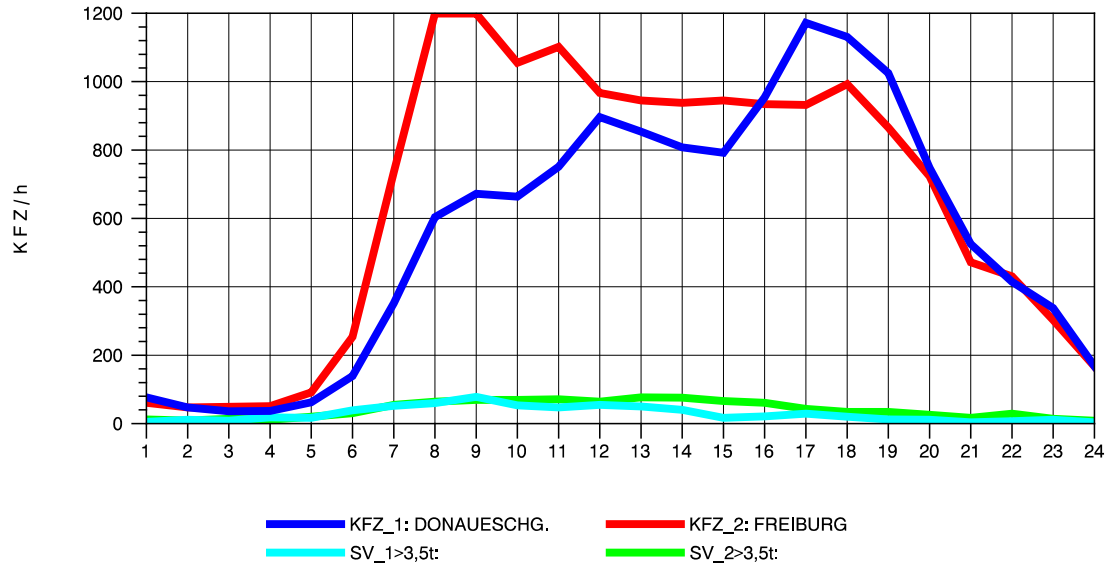

STRASSENVERKEHRSZÄHLUNGEN IN BADEN-WÜRTTEMBERG
FREIBURG-OSTTUNNEL 80131101 B 31 N
Donnerstag, 07. August 2014