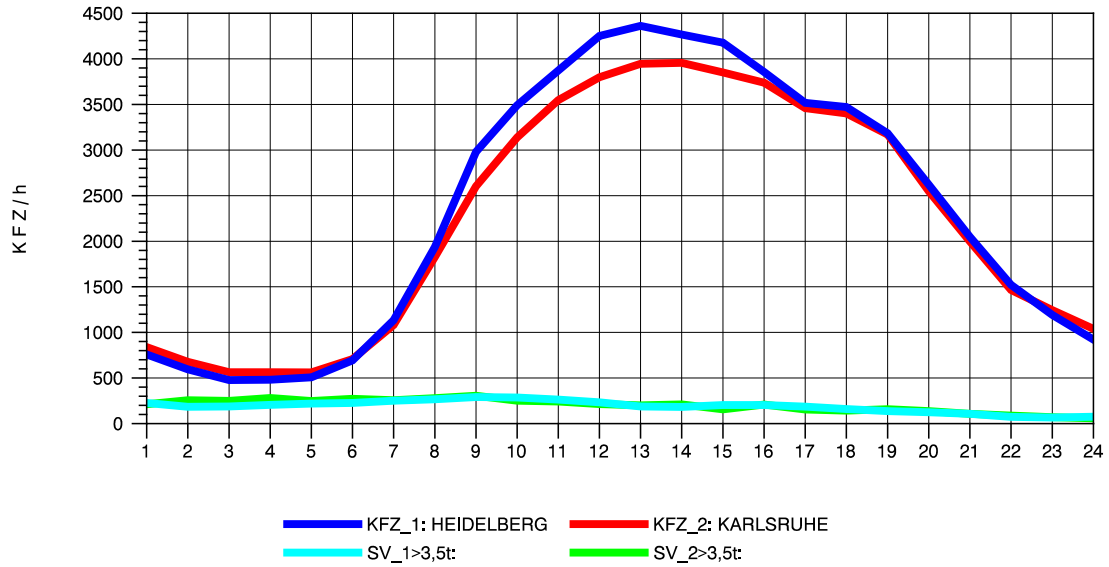

STRASSENVERKEHRSZÄHLUNGEN IN BADEN-WÜRTTEMBERG
ST. LEON 67171018 A 5
Samstag, 11. Oktober 2014