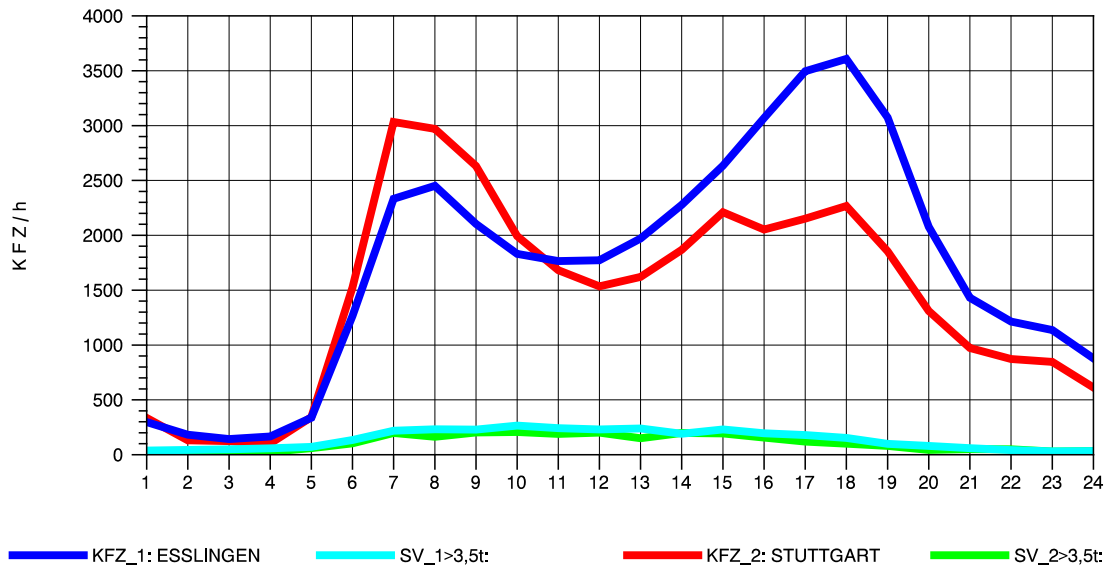

STRASSENVERKEHRSZÄHLUNGEN IN BADEN-WÜRTTEMBERG
S-HEDELFINGEN 72211101 B 10
Mittwoch, 06. August 2014