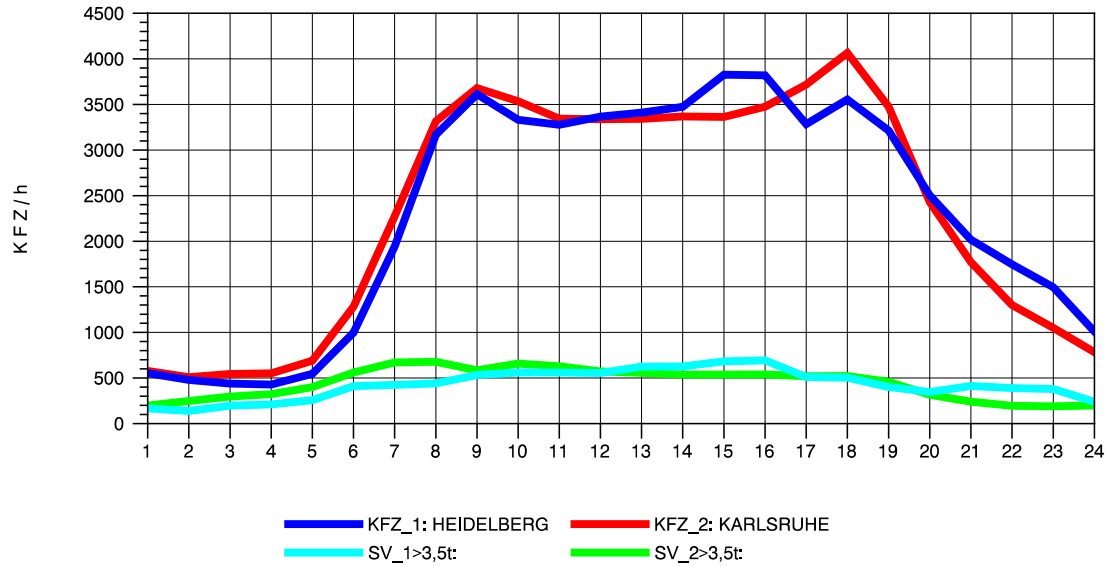

STRASSENVERKEHRSZÄHLUNGEN IN BADEN-WÜRTTEMBERG
ST. LEON 67171018 A 5
Dienstag, 05. August 2014