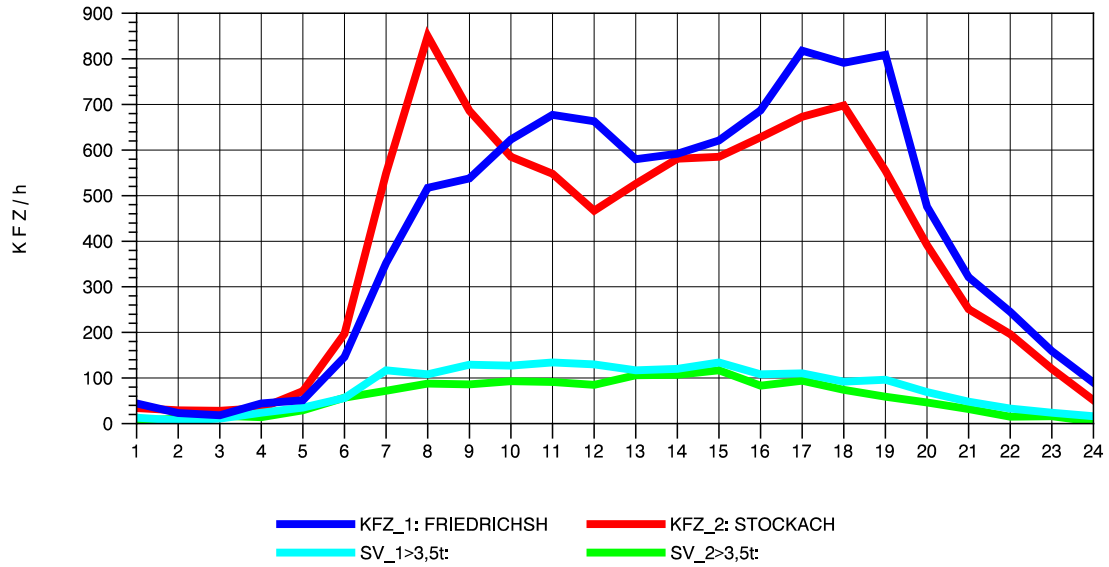

STRASSENVERKEHRSZÄHLUNGEN IN BADEN-WÜRTTEMBERG
HARLACHEN 83211101 B 31
Dienstag, 06. Mai 2014