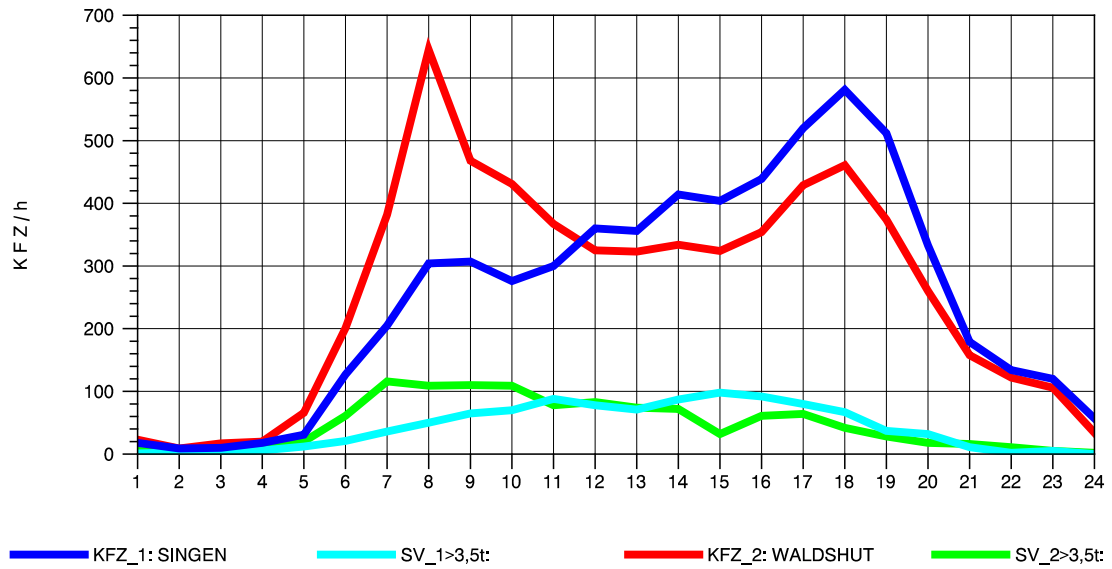

STRASSENVERKEHRSZÄHLUNGEN IN BADEN-WÜRTTEMBERG
LAUCHRINGEN 83151001 A 98
Donnerstag, 09. Oktober 2014