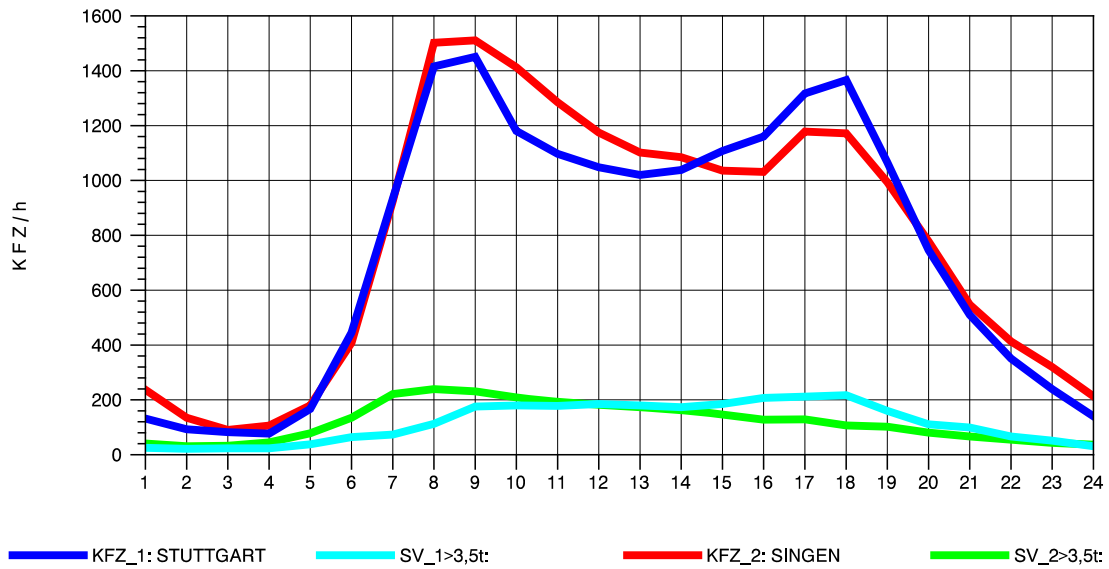

STRASSENVERKEHRSZÄHLUNGEN IN BADEN-WÜRTTEMBERG
GEISINGEN 81181036 A 81
Montag, 05. Mai 2014