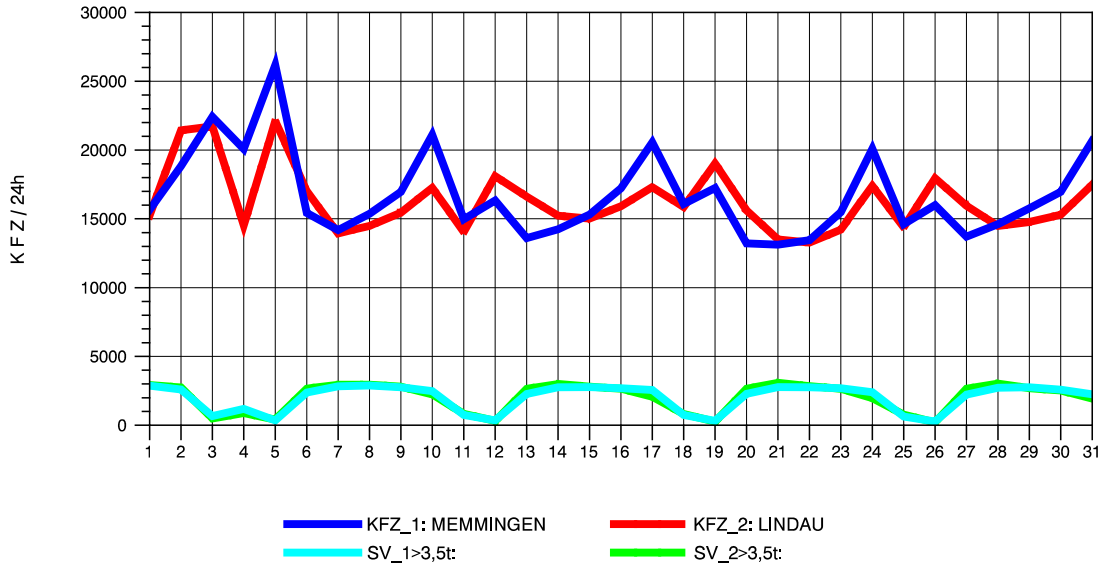

STRASSENVERKEHRSZÄHLUNGEN IN BADEN-WÜRTTEMBERG
WANGEN 82241001 A 96
TAGESWERTE JE RICHTUNG: Oktober 2014