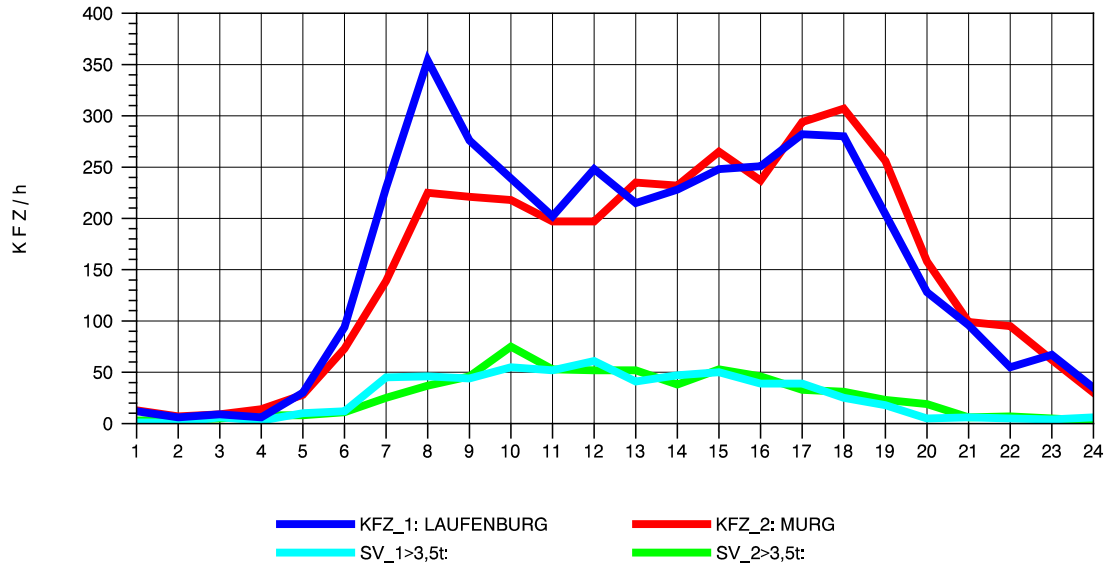

STRASSENVERKEHRSZÄHLUNGEN IN BADEN-WÜRTTEMBERG
MURG 84141001 A 98
Dienstag, 07. Oktober 2014