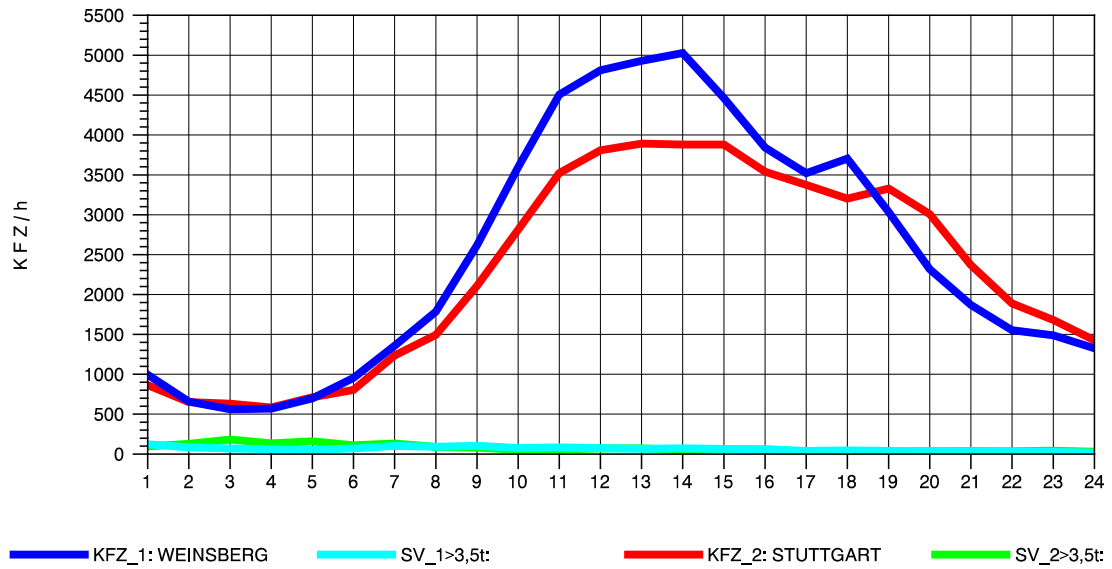

STRASSENVERKEHRSZÄHLUNGEN IN BADEN-WÜRTTEMBERG
LUDWIGSBURG 71201003 A 81
Samstag, 09. August 2014