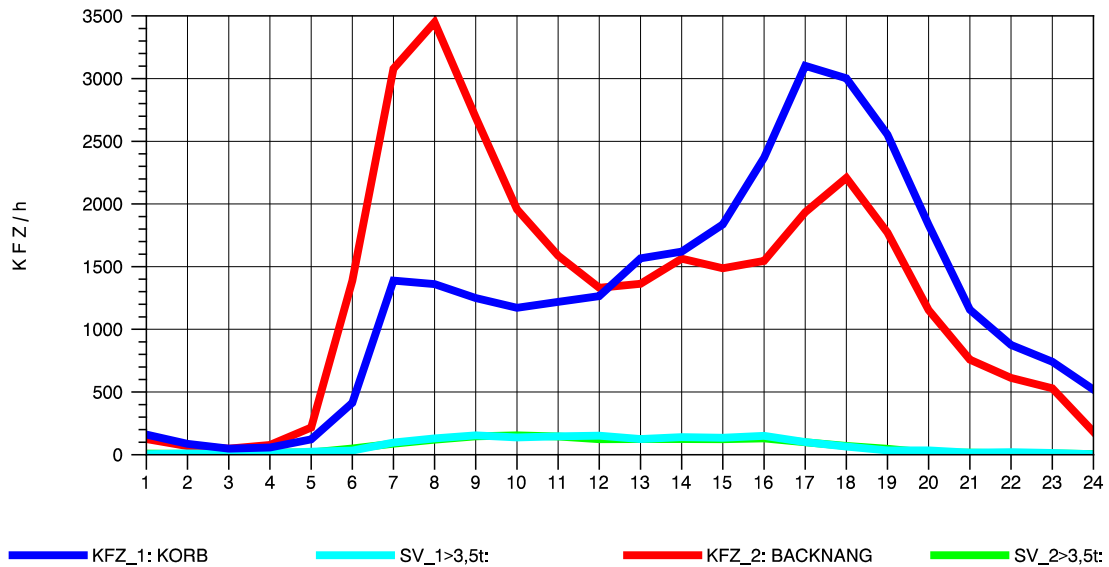

STRASSENVERKEHRSZÄHLUNGEN IN BADEN-WÜRTTEMBERG
KORB 71221100 B 14
Montag, 05. Mai 2014