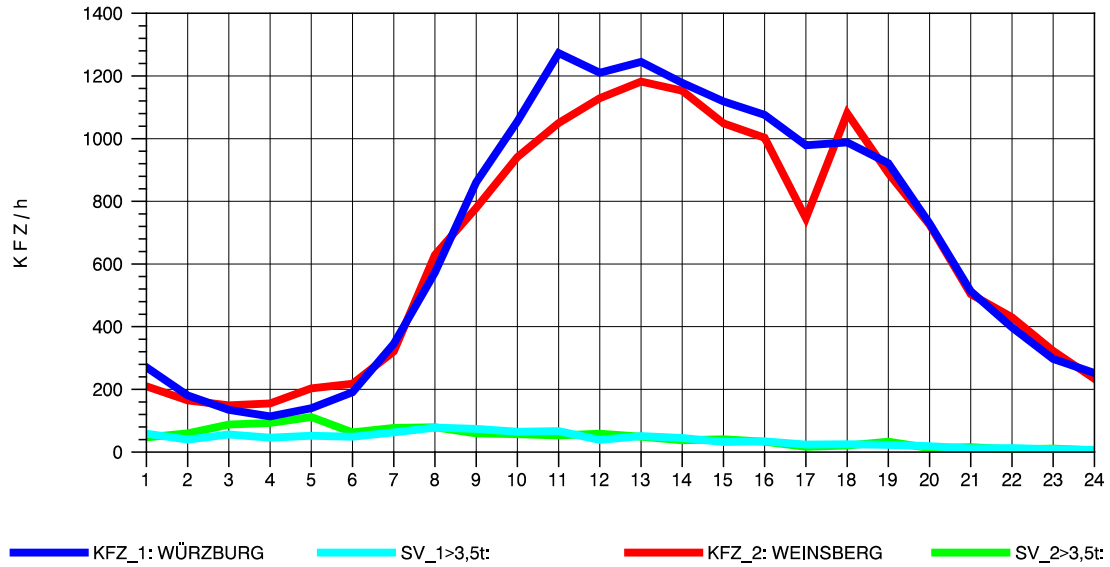

STRASSENVERKEHRSZÄHLUNGEN IN BADEN-WÜRTTEMBERG
NEUENSTADT 67221084 A 81
Samstag, 11. Oktober 2014