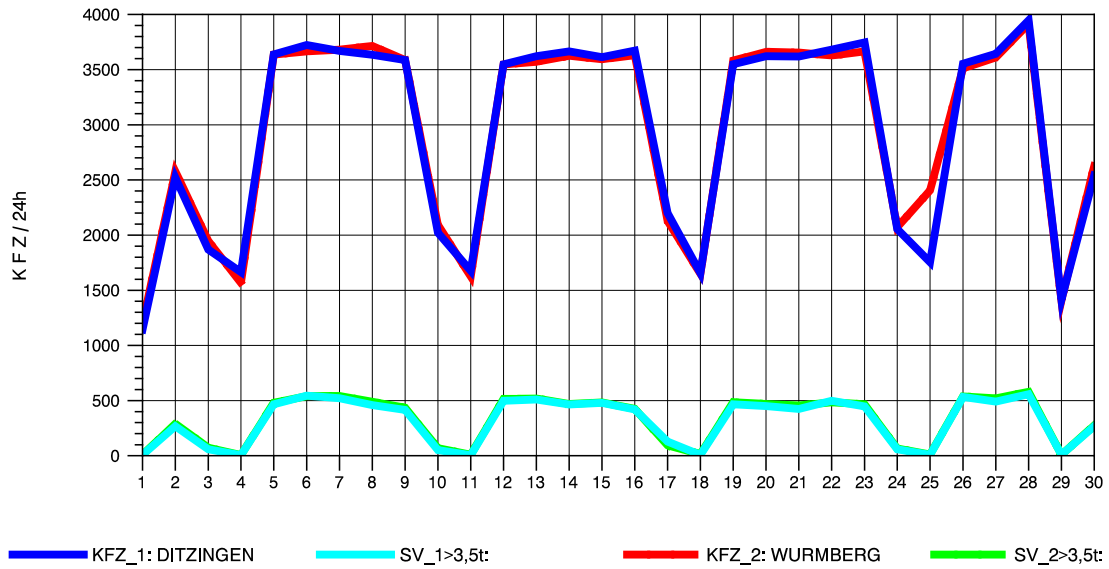

STRASSENVERKEHRSZÄHLUNGEN IN BADEN-WÜRTTEMBERG
HEIMERDINGEN 71201227 L 1177
TAGESWERTE JE RICHTUNG: Mai 2014