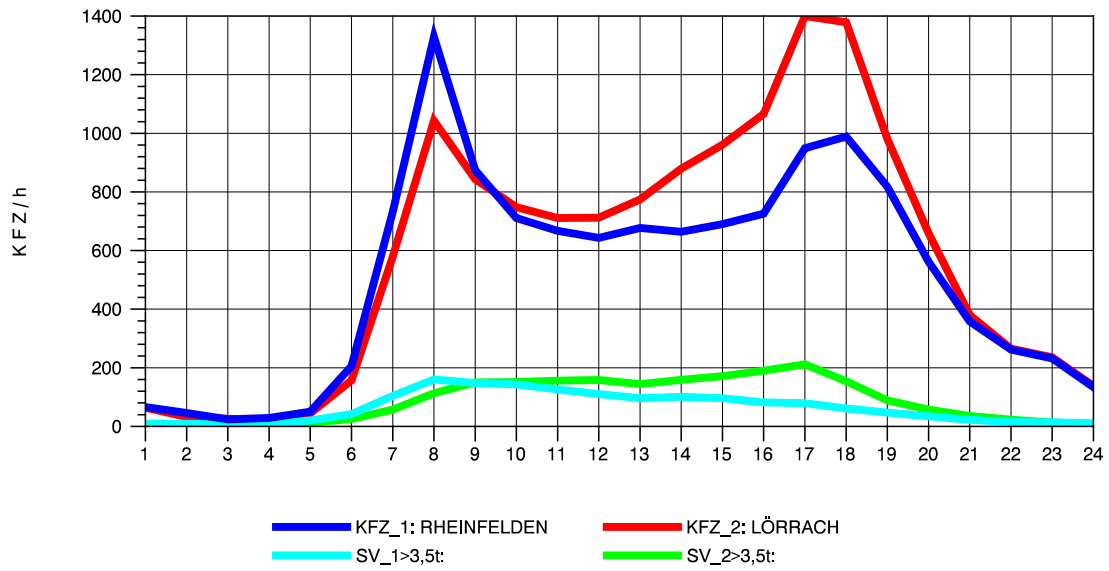

STRASSENVERKEHRSZÄHLUNGEN IN BADEN-WÜRTTEMBERG
LÖRRACH 83121003 A 98
Dienstag, 06. Mai 2014