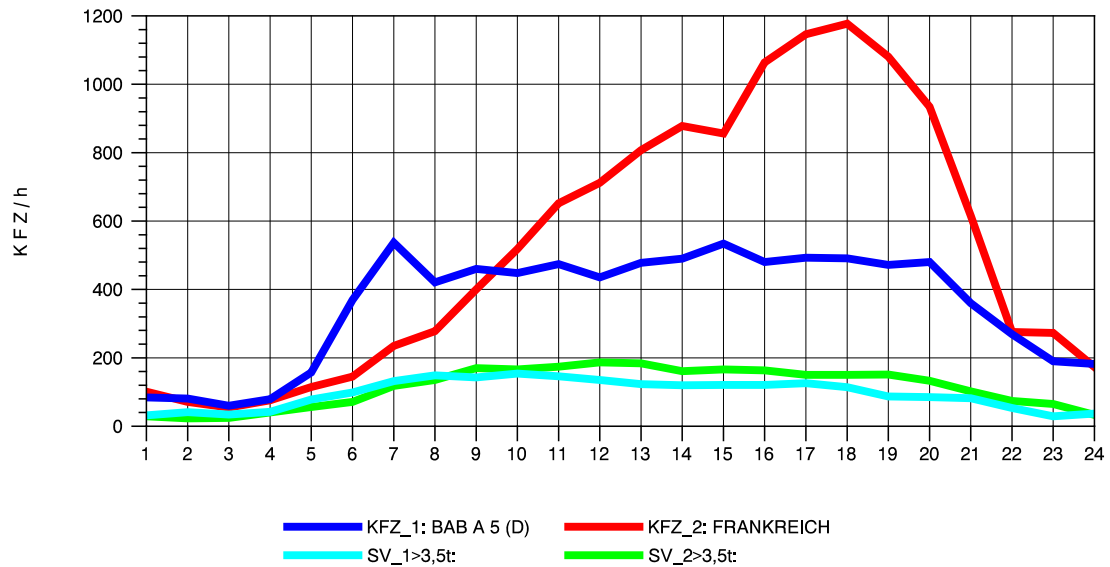

STRASSENVERKEHRSZÄHLUNGEN IN BADEN-WÜRTTEMBERG
NEUENBURG 1 82111052 A 5
Freitag, 10. Oktober 2014