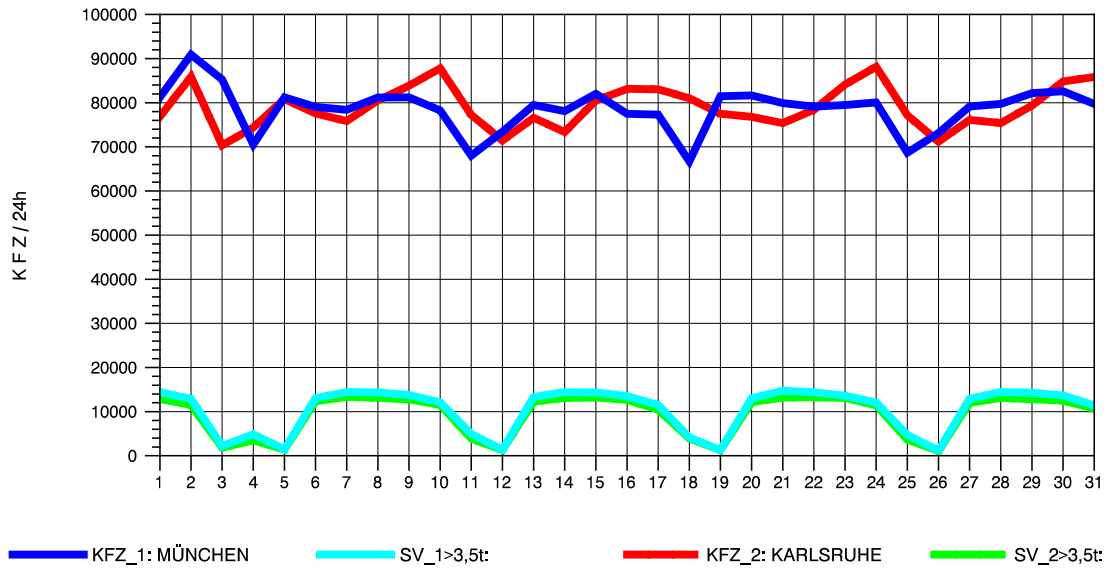

STRASSENVERKEHRSZÄHLUNGEN IN BADEN-WÜRTTEMBERG
STUTTGART-VAIH. 72201073 A 8
TAGESWERTE JE RICHTUNG: Oktober 2014