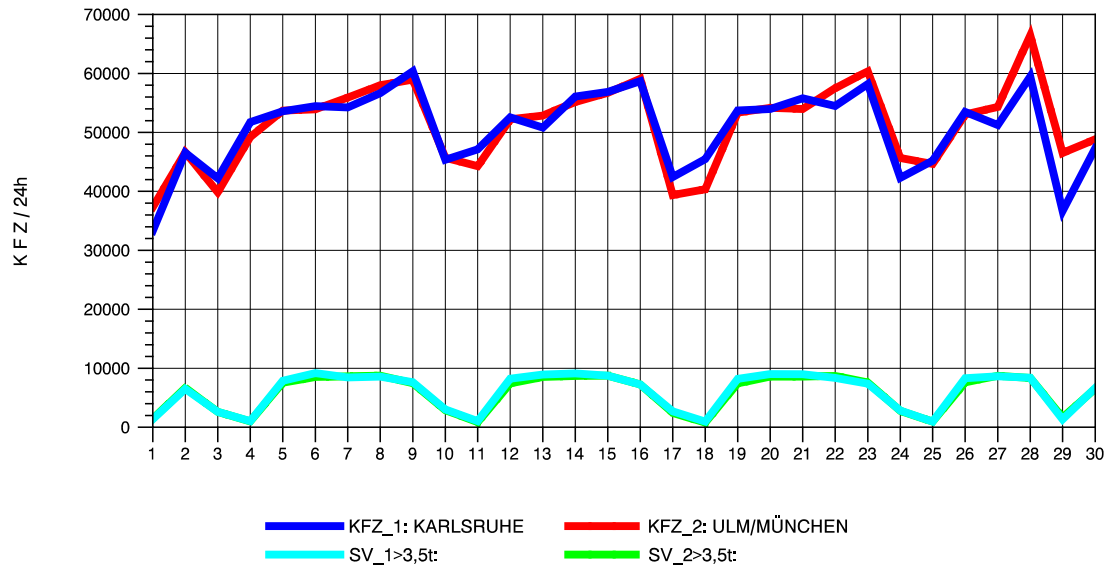

STRASSENVERKEHRSZÄHLUNGEN IN BADEN-WÜRTTEMBERG
DENKENDORF 73211075 A 8
TAGESWERTE JE RICHTUNG: Mai 2014