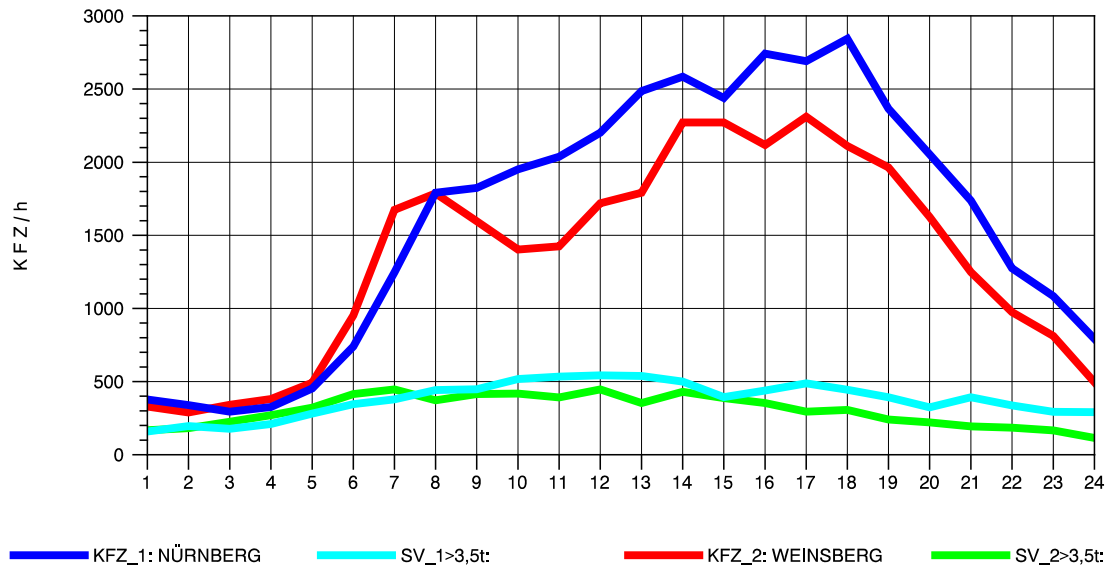

STRASSENVERKEHRSZÄHLUNGEN IN BADEN-WÜRTTEMBERG
SCHWABBACH 68221091 A 6
Freitag, 09. Mai 2014