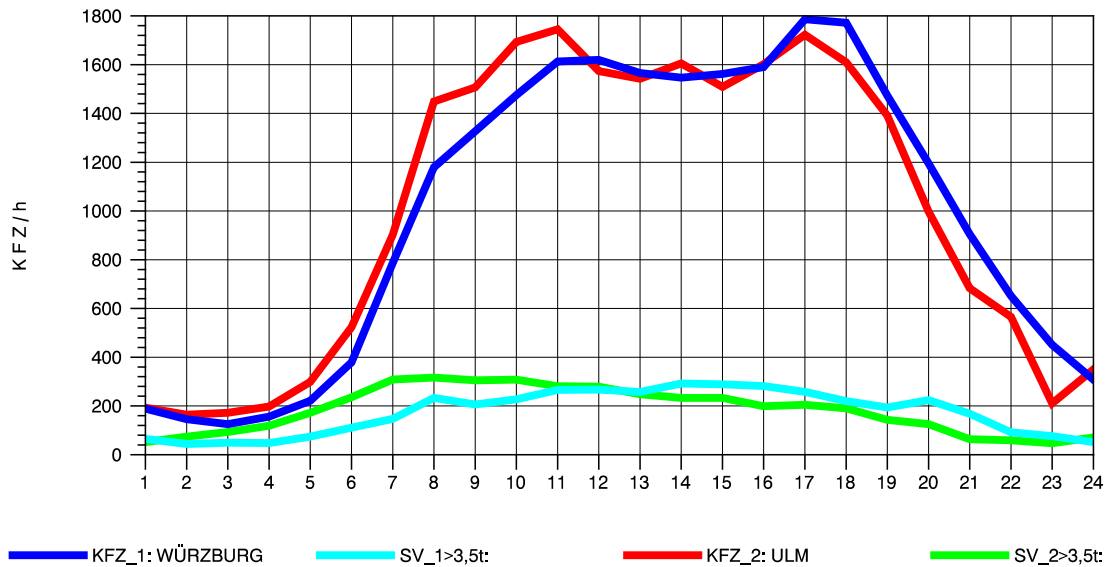

STRASSENVERKEHRSZÄHLUNGEN IN BADEN-WÜRTTEMBERG
LANGENAU 75261061 A 7
Mittwoch, 06. August 2014