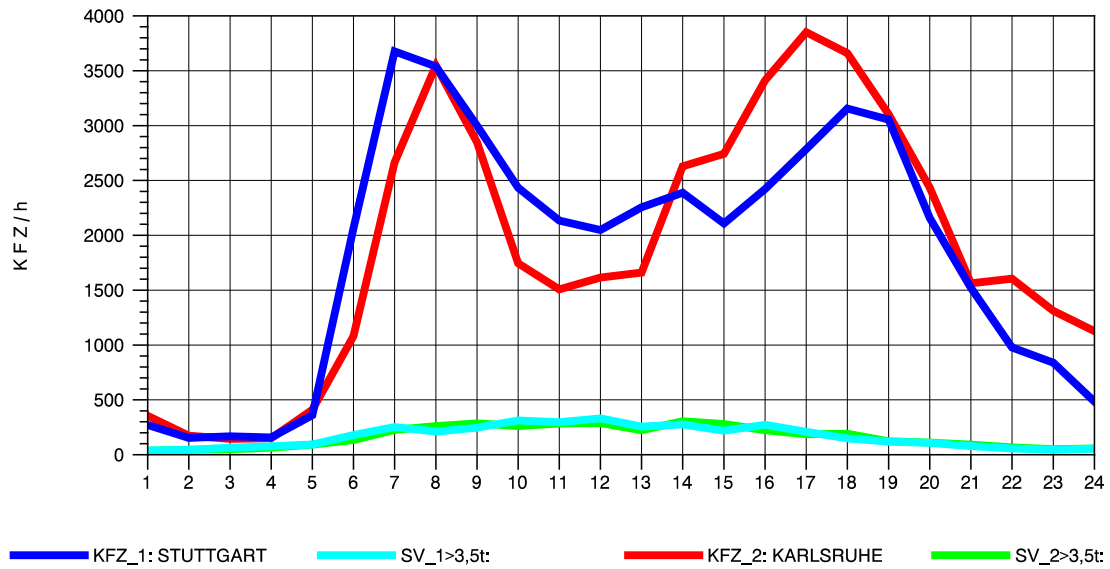

STRASSENVERKEHRSZÄHLUNGEN IN BADEN-WÜRTTEMBERG
S-ZUFFENHAUSEN 71201100 B 10
Mittwoch, 08. Oktober 2014