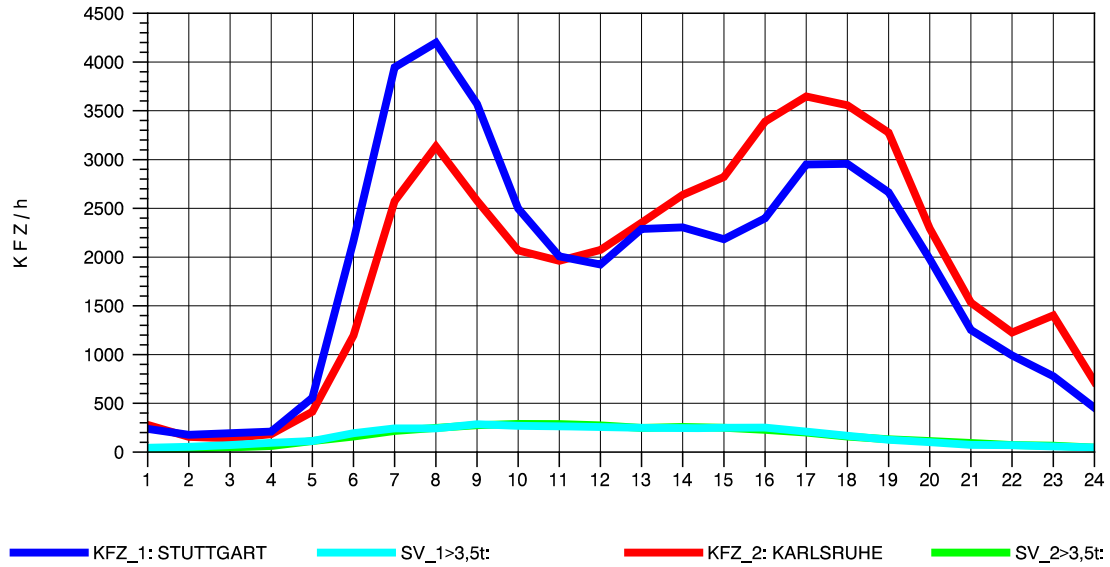

STRASSENVERKEHRSZÄHLUNGEN IN BADEN-WÜRTTEMBERG
S-ZUFFENHAUSEN 71201100 B 10
Dienstag, 06. Mai 2014