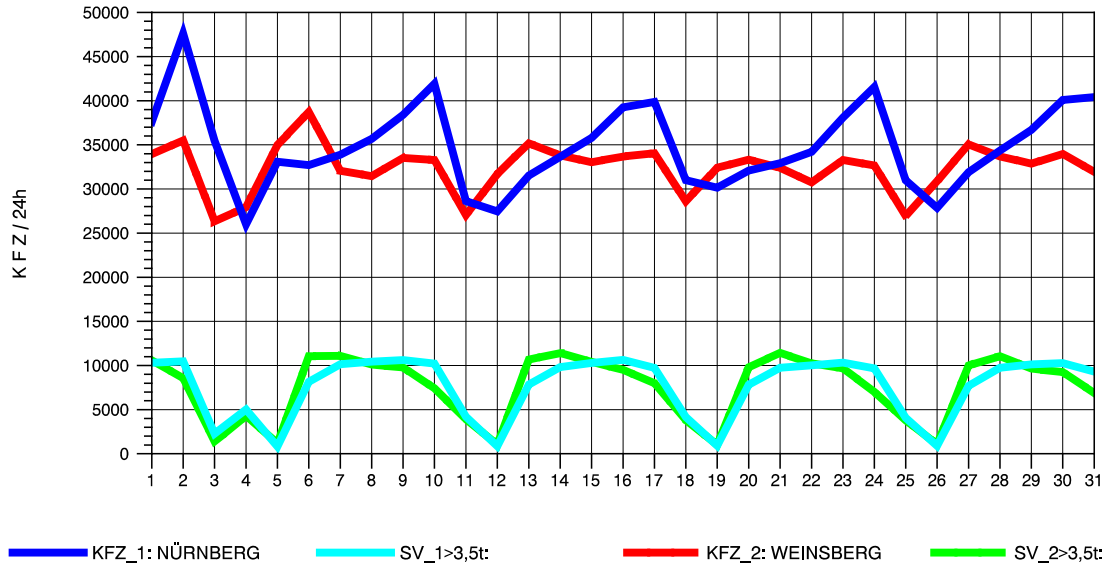

STRASSENVERKEHRSZÄHLUNGEN IN BADEN-WÜRTTEMBERG
SCHWABBACH 68221091 A 6
TAGESWERTE JE RICHTUNG: Oktober 2014