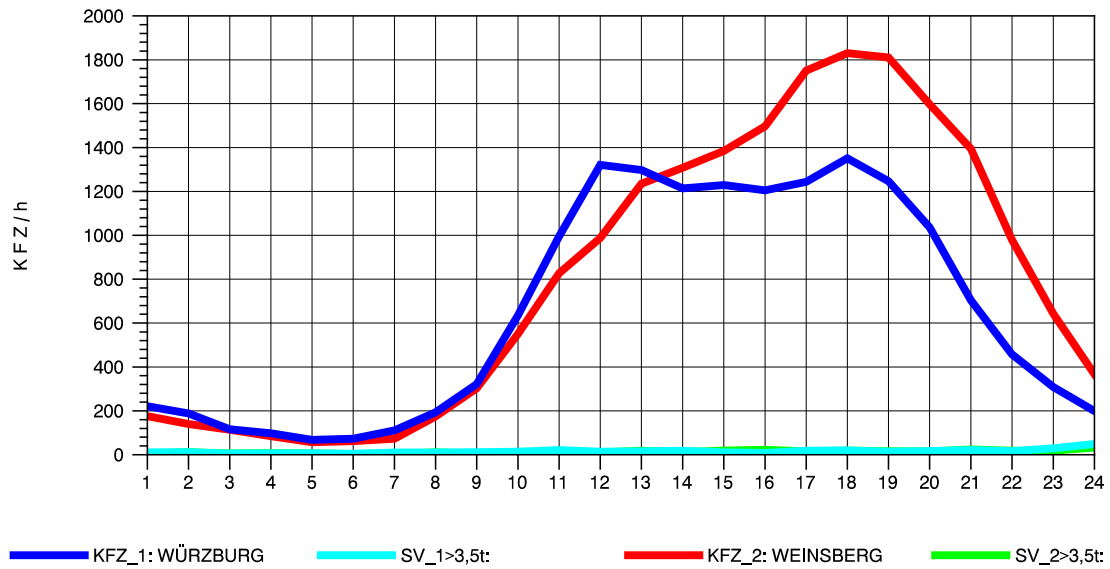

STRASSENVERKEHRSZÄHLUNGEN IN BADEN-WÜRTTEMBERG
NEUENSTADT 67221084 A 81
Sonntag, 12. Oktober 2014