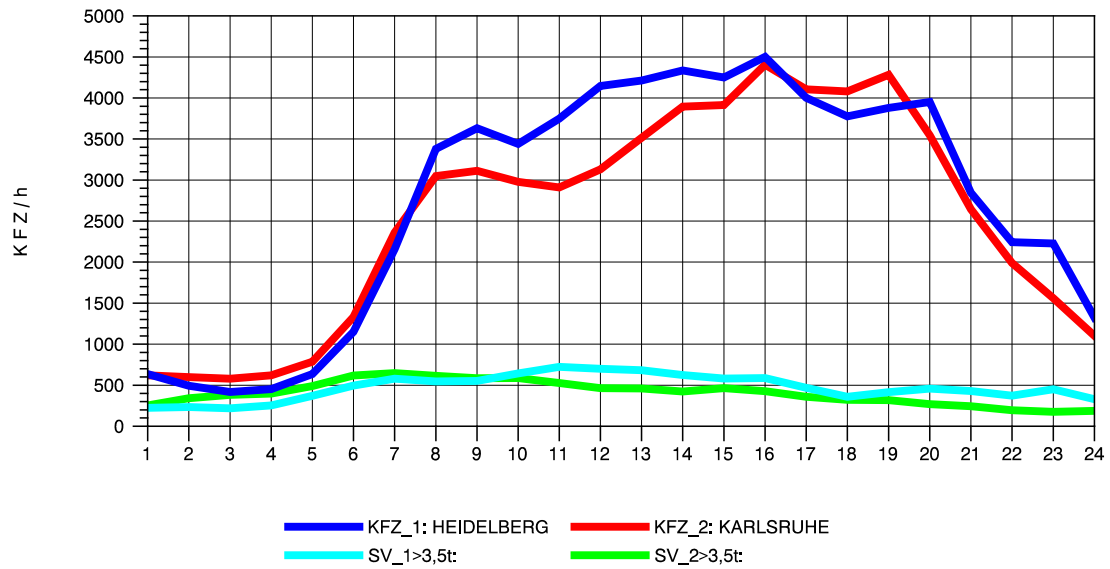

STRASSENVERKEHRSZÄHLUNGEN IN BADEN-WÜRTTEMBERG
ST. LEON 67171018 A 5
Freitag, 10. Oktober 2014