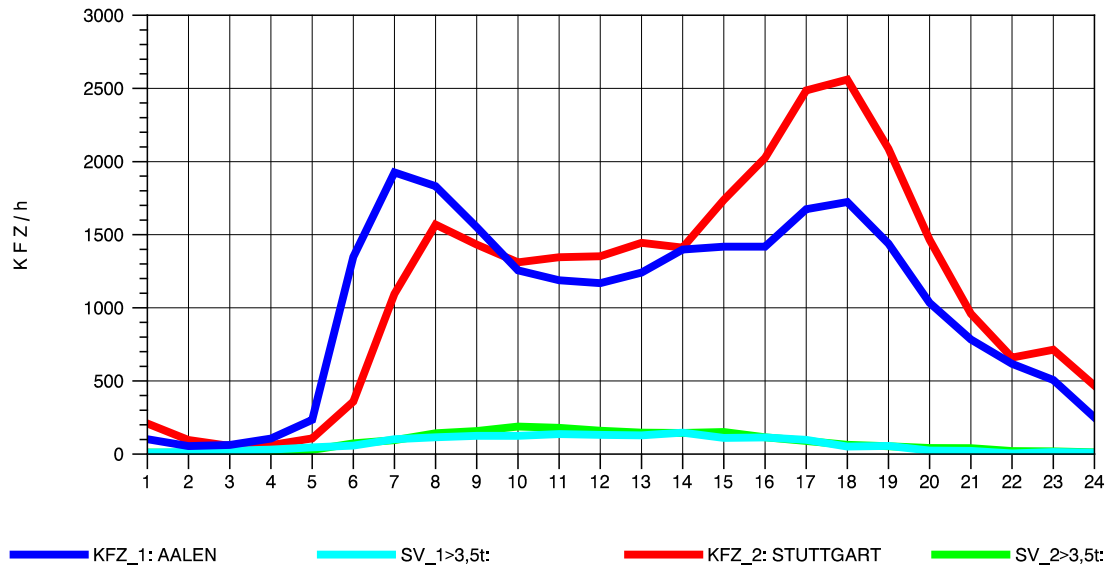

STRASSENVERKEHRSZÄHLUNGEN IN BADEN-WÜRTTEMBERG
GRUNBACH 71221107 B 29
Donnerstag, 07. August 2014