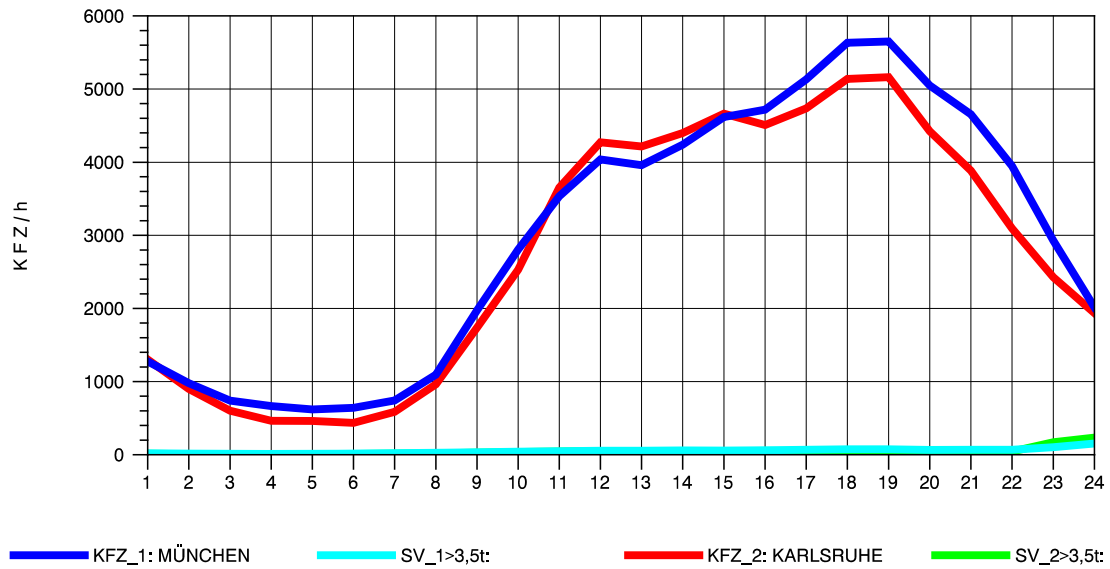

STRASSENVERKEHRSZÄHLUNGEN IN BADEN-WÜRTTEMBERG
STUTTGART-VAIH. 72201073 A 8
Sonntag, 11. Mai 2014