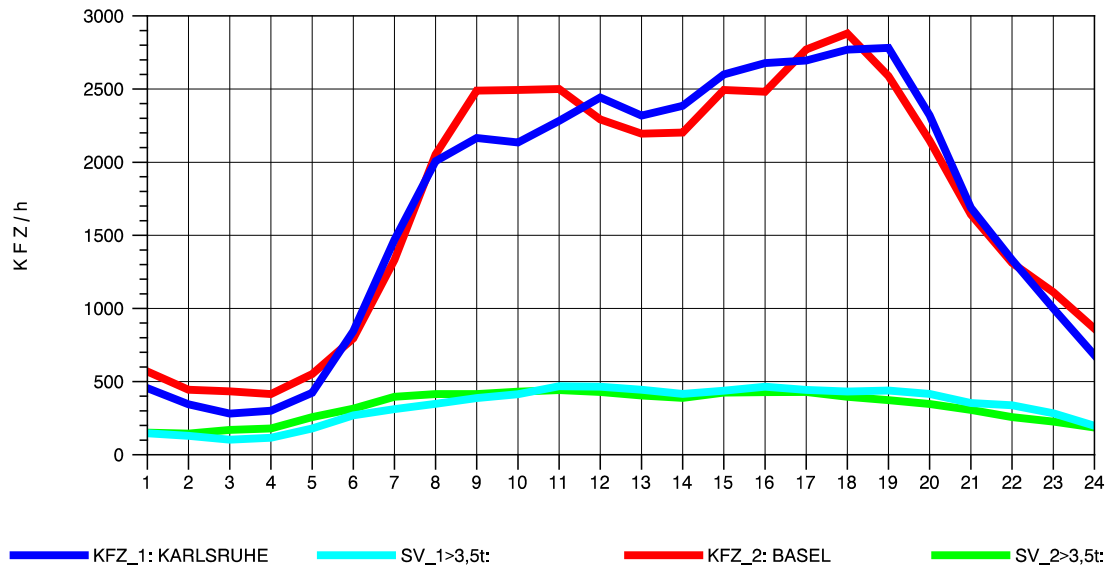

STRASSENVERKEHRSZÄHLUNGEN IN BADEN-WÜRTTEMBERG
ACHERN 73141035 A 5
Mittwoch, 06. August 2014