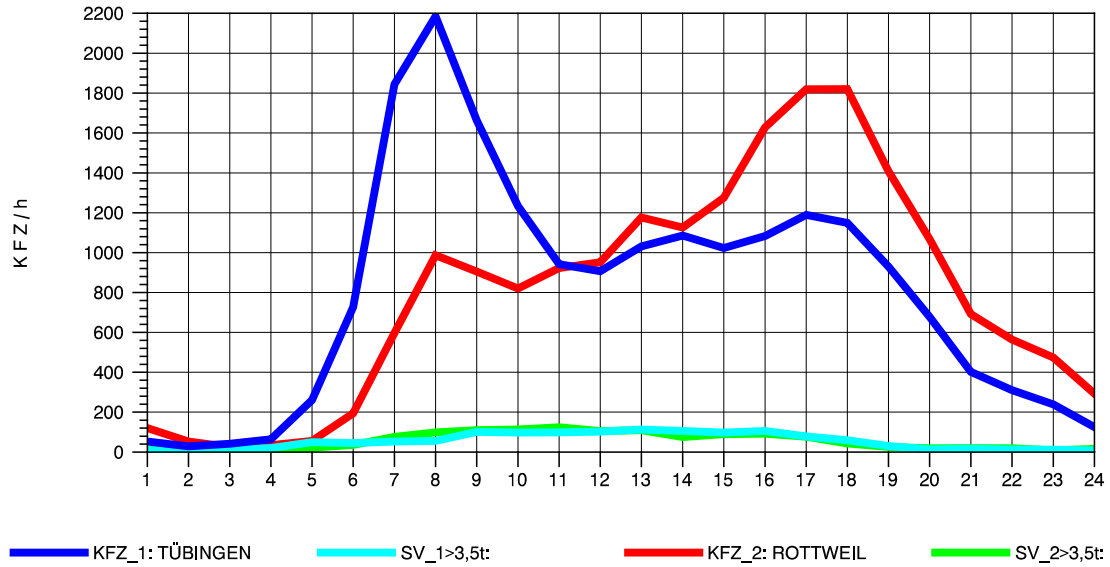

STRASSENVERKEHRSZÄHLUNGEN IN BADEN-WÜRTTEMBERG
TÜBINGEN-SÜD 75201101 B 27
Dienstag, 07. Oktober 2014