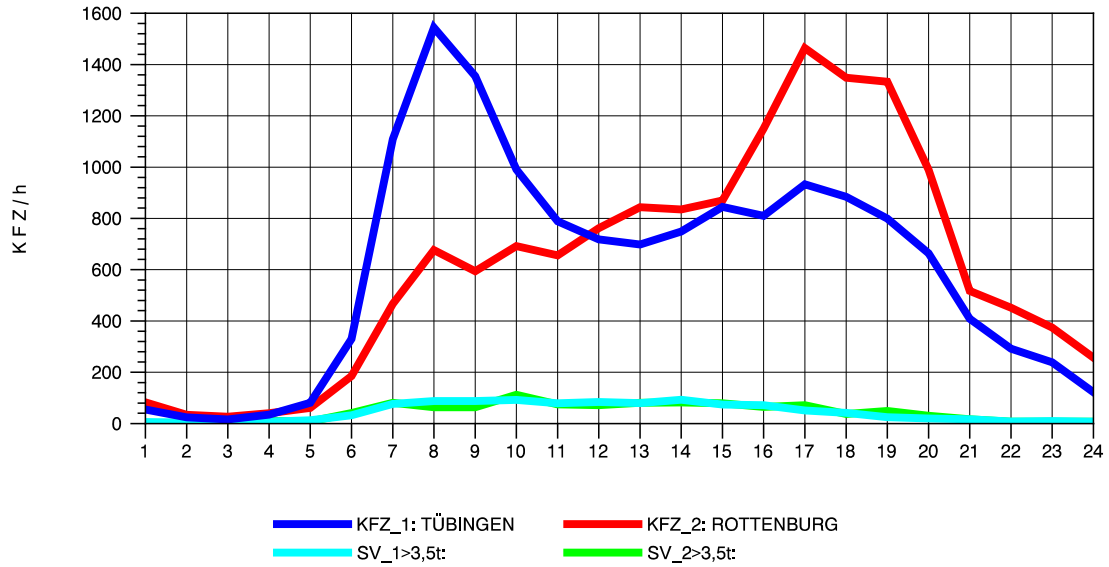

STRASSENVERKEHRSZÄHLUNGEN IN BADEN-WÜRTTEMBERG
TÜBINGEN-WEST 74201200 B 28 A
Donnerstag, 08. Mai 2014