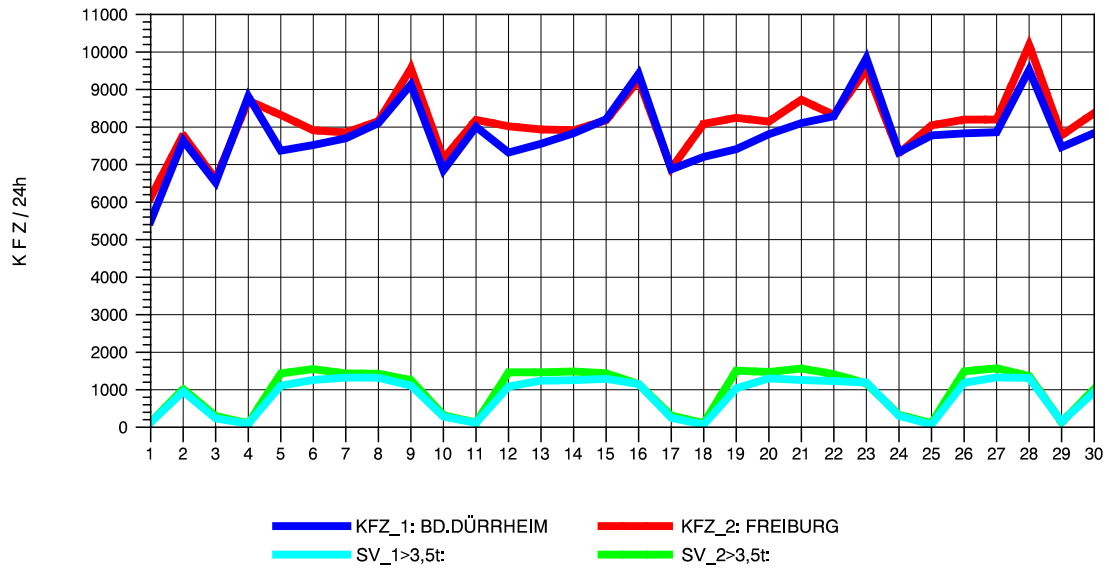

STRASSENVERKEHRSZÄHLUNGEN IN BADEN-WÜRTTEMBERG
BAD DÜRRHEIM 80171034 A 864
TAGESWERTE JE RICHTUNG: Mai 2014