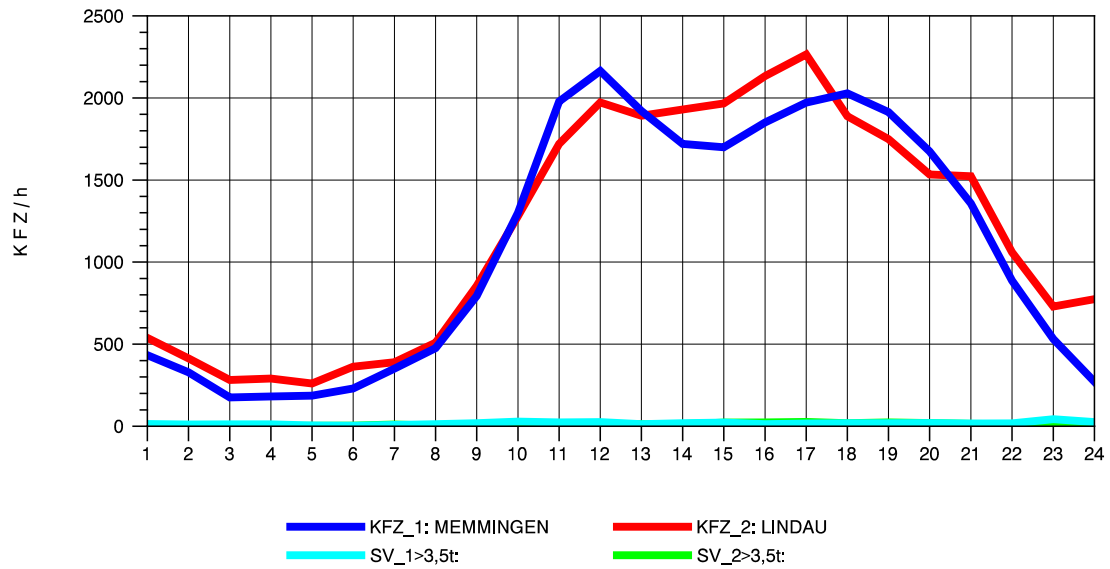

STRASSENVERKEHRSZÄHLUNGEN IN BADEN-WÜRTTEMBERG
LEUTKIRCH-WEST 81261001 A 96
Sonntag, 10. August 2014