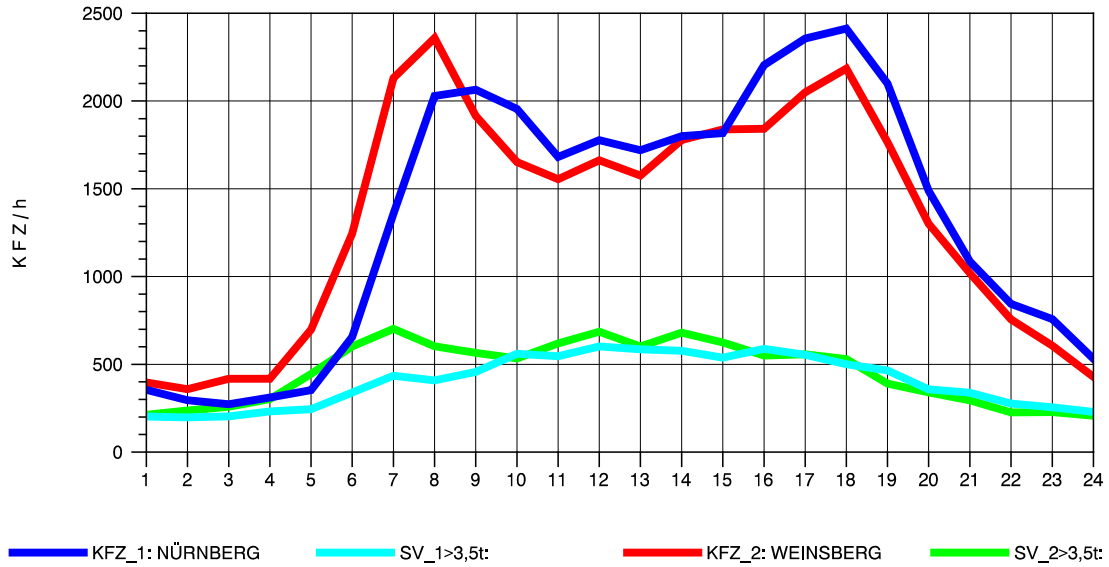

STRASSENVERKEHRSZÄHLUNGEN IN BADEN-WÜRTTEMBERG
SCHWABBACH 68221091 A 6
Dienstag, 06. Mai 2014