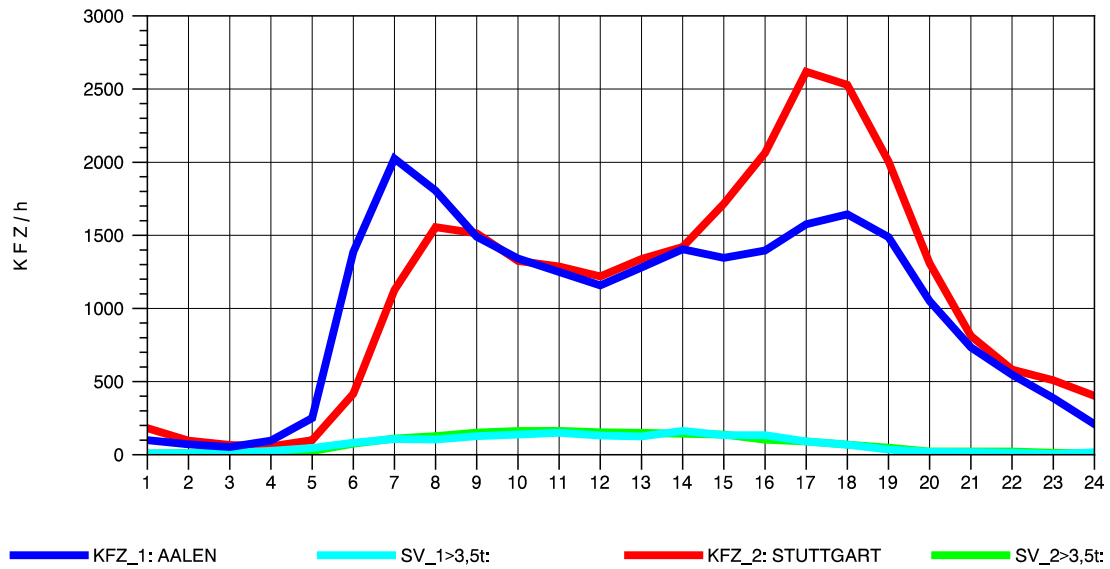

STRASSENVERKEHRSZÄHLUNGEN IN BADEN-WÜRTTEMBERG
GRUNBACH 71221107 B 29
Montag, 04. August 2014