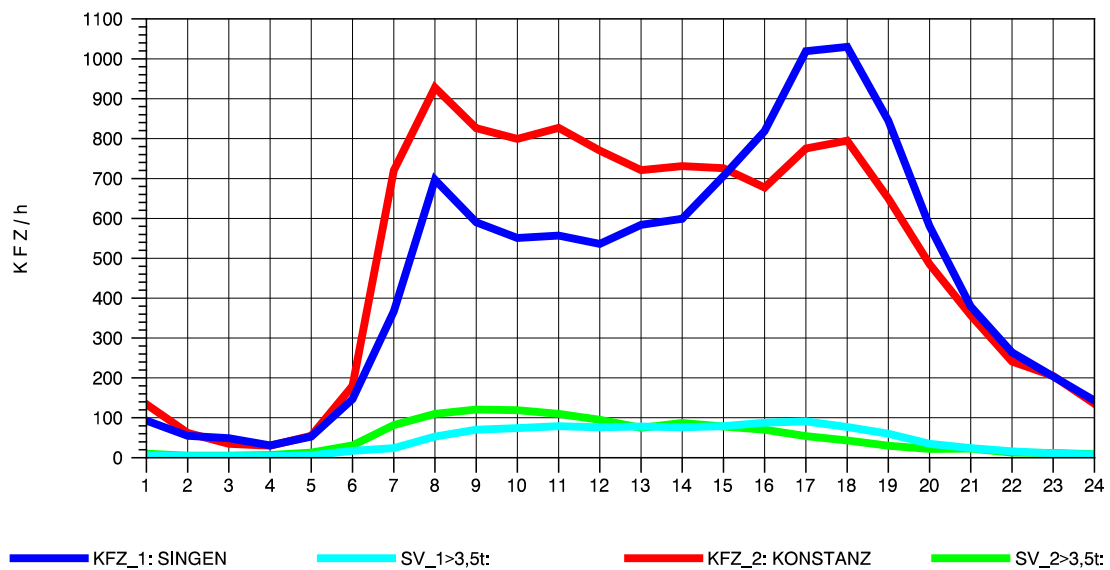

STRASSENVERKEHRSZÄHLUNGEN IN BADEN-WÜRTTEMBERG
RADOLFZELL 2 82201112 B 33
Montag, 04. August 2014