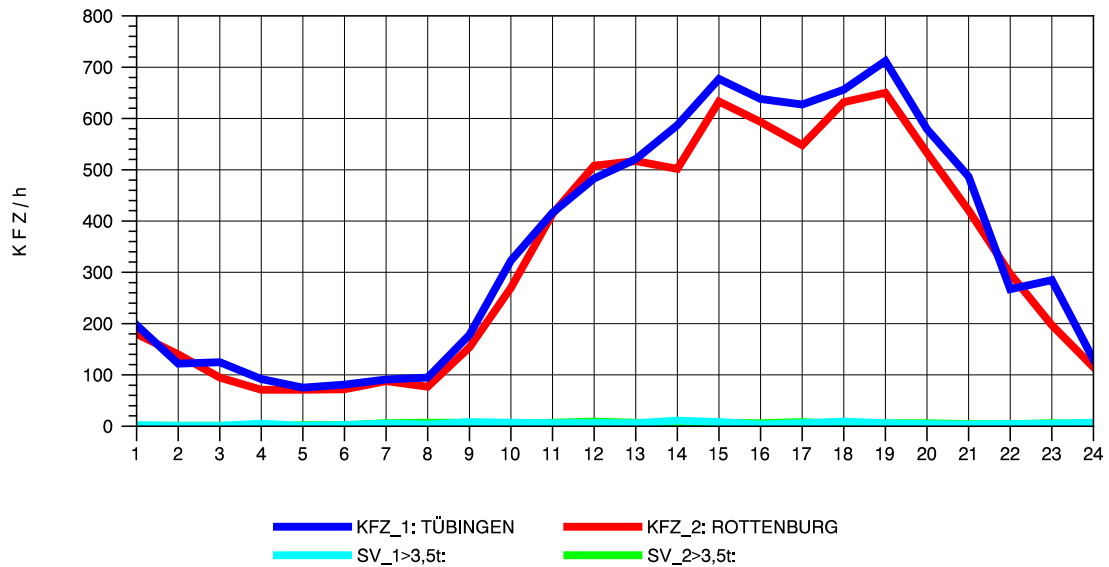

STRASSENVERKEHRSZÄHLUNGEN IN BADEN-WÜRTTEMBERG
TÜBINGEN-WEST 74201200 B 28 A
Sonntag, 10. August 2014