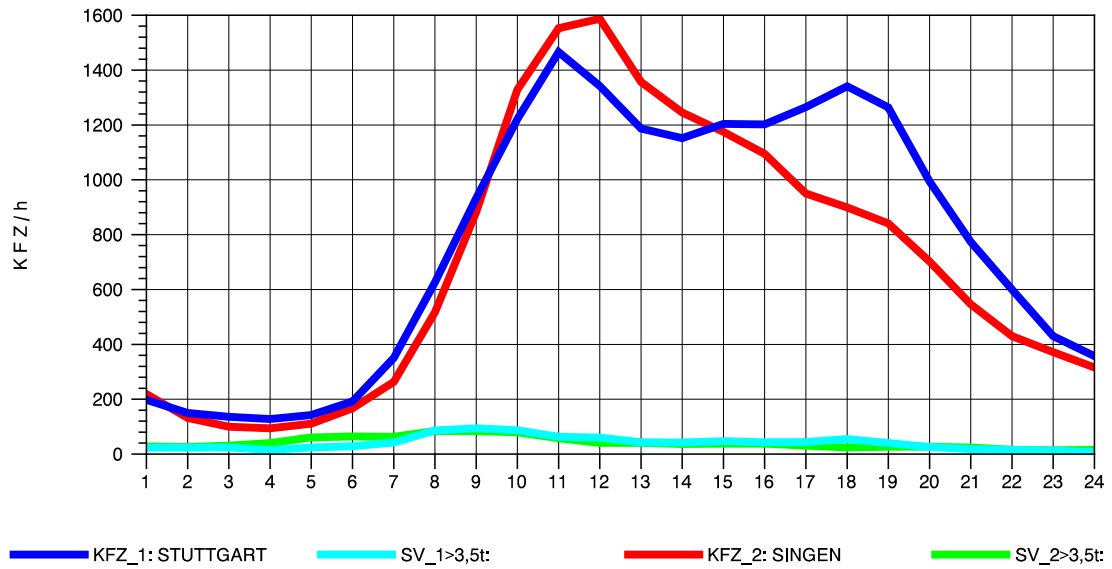

STRASSENVERKEHRSZÄHLUNGEN IN BADEN-WÜRTTEMBERG
T+R HEGAU 81181036 A 81
Samstag, 11. Oktober 2014