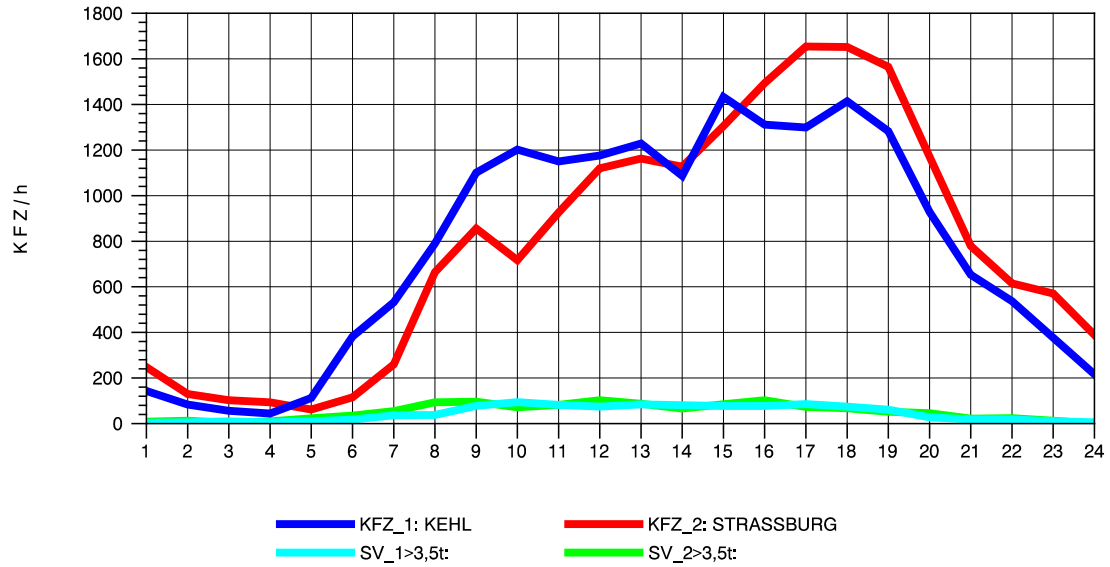

STRASSENVERKEHRSZÄHLUNGEN IN BADEN-WÜRTTEMBERG
KEHL-EUROPABRÜCKE 74121100 B 28
Dienstag, 06. Mai 2014