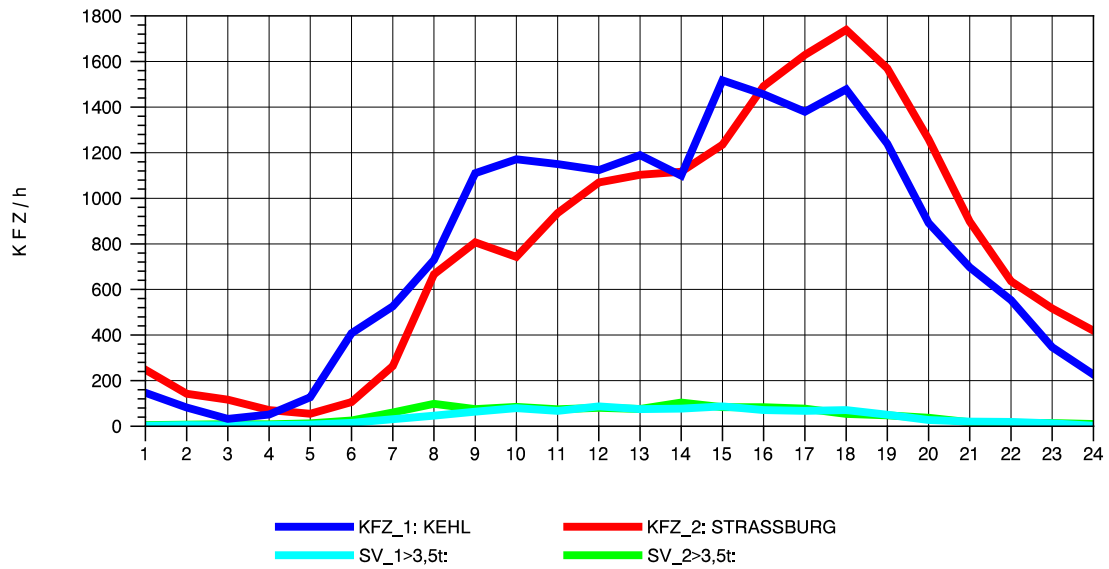

STRASSENVERKEHRSZÄHLUNGEN IN BADEN-WÜRTTEMBERG
KEHL-EUROPABRÜCKE 74121100 B 28
Montag, 05. Mai 2014