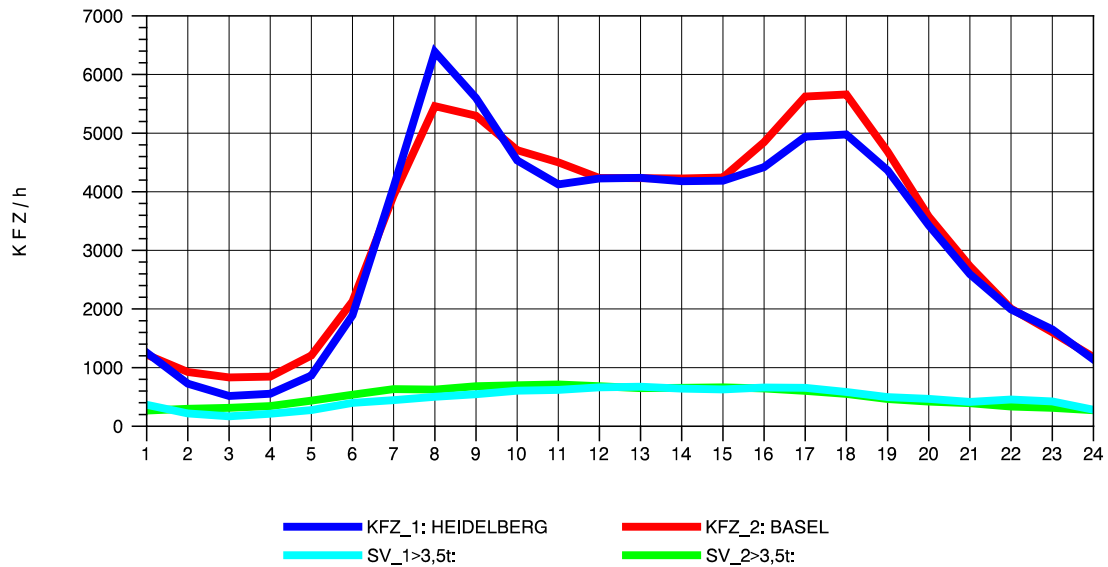

STRASSENVERKEHRSZÄHLUNGEN IN BADEN-WÜRTTEMBERG
KARLSRUHE 1 70161022 A 5
Montag, 04. August 2014