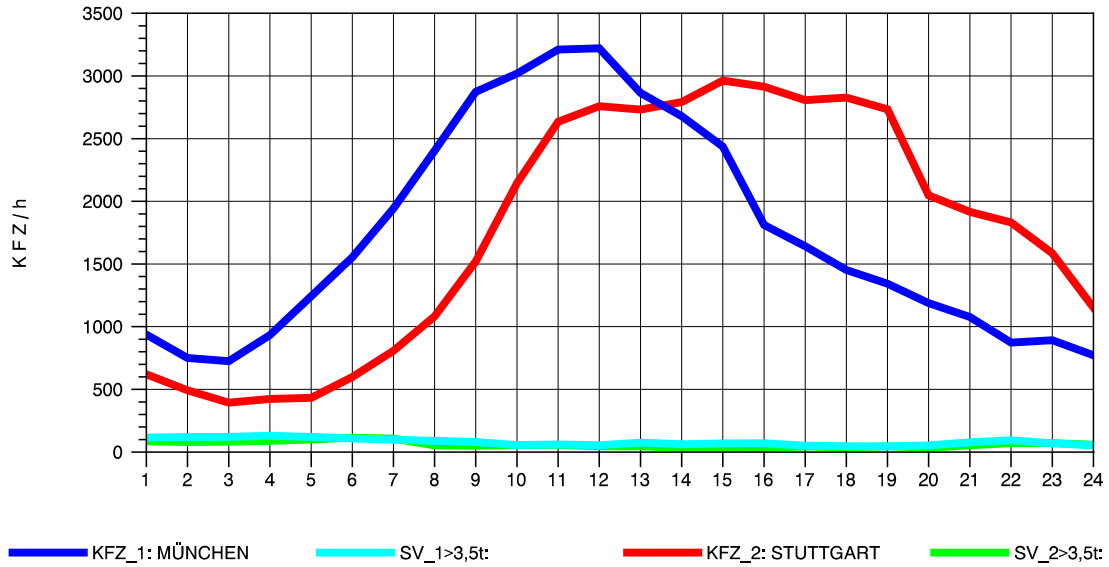

STRASSENVERKEHRSZÄHLUNGEN IN BADEN-WÜRTTEMBERG
AICHELBERG 73231077 A 8
Samstag, 09. August 2014