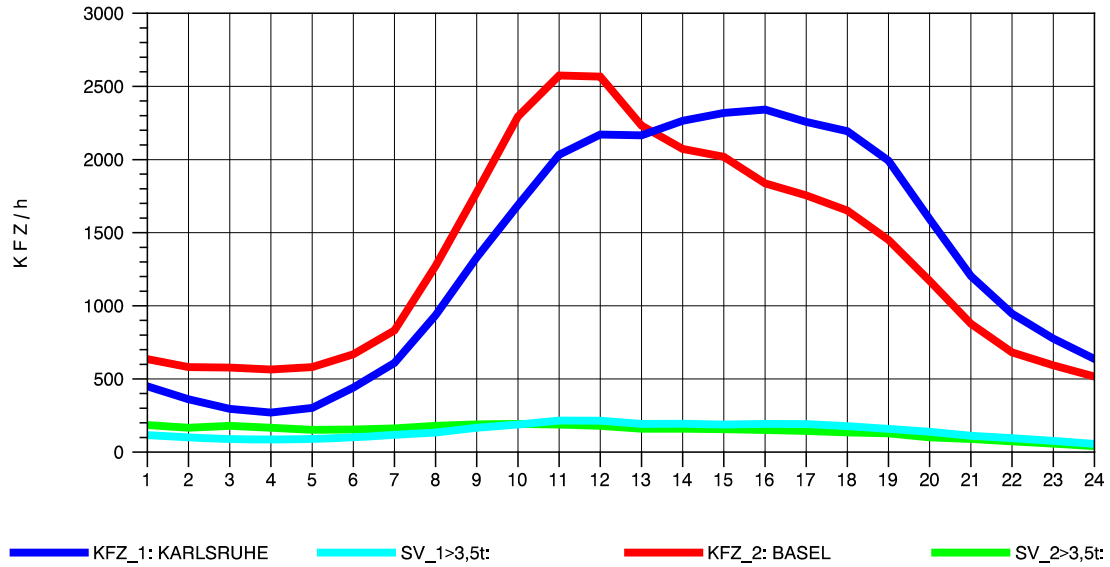

STRASSENVERKEHRSZÄHLUNGEN IN BADEN-WÜRTTEMBERG
ACHERN 73141035 A 5
Samstag, 11. Oktober 2014