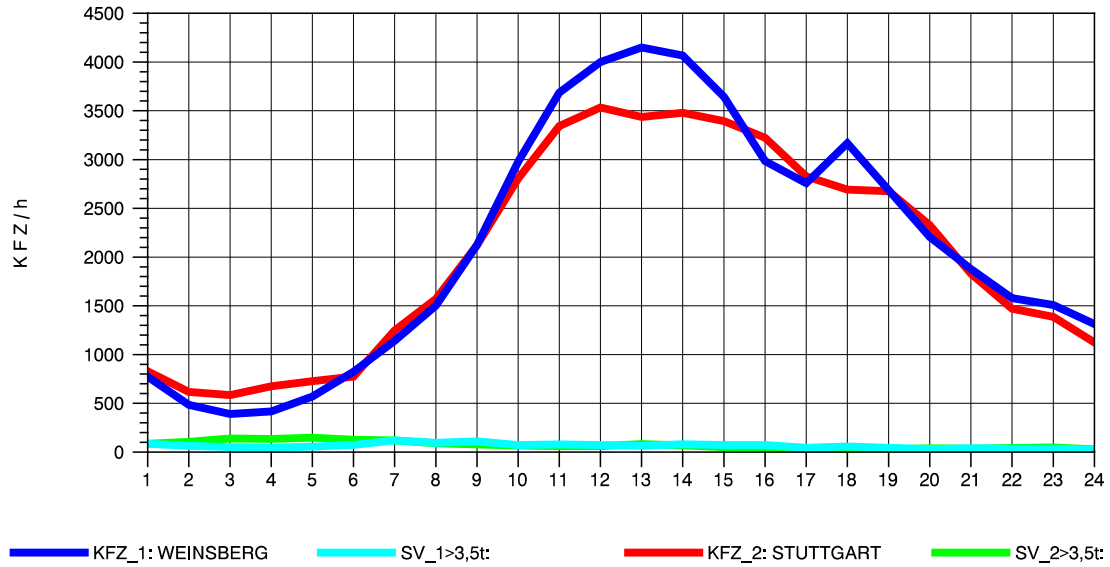

STRASSENVERKEHRSZÄHLUNGEN IN BADEN-WÜRTTEMBERG
S-KORNTAL 71201003 A 81
Samstag, 09. August 2014