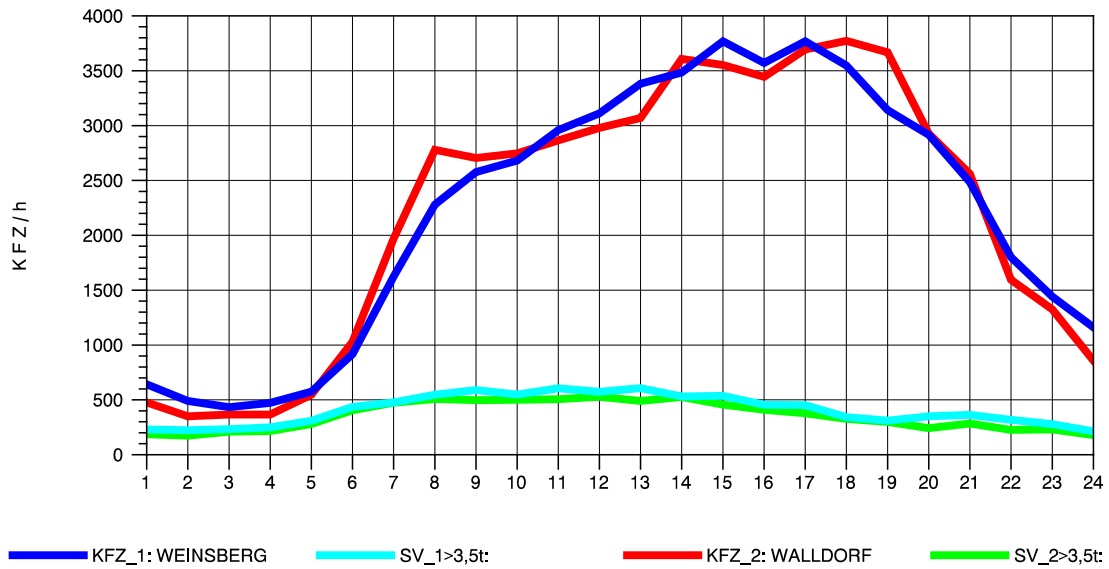

STRASSENVERKEHRSZÄHLUNGEN IN BADEN-WÜRTTEMBERG
WALLDORF 67171016 A 6
Freitag, 08. August 2014