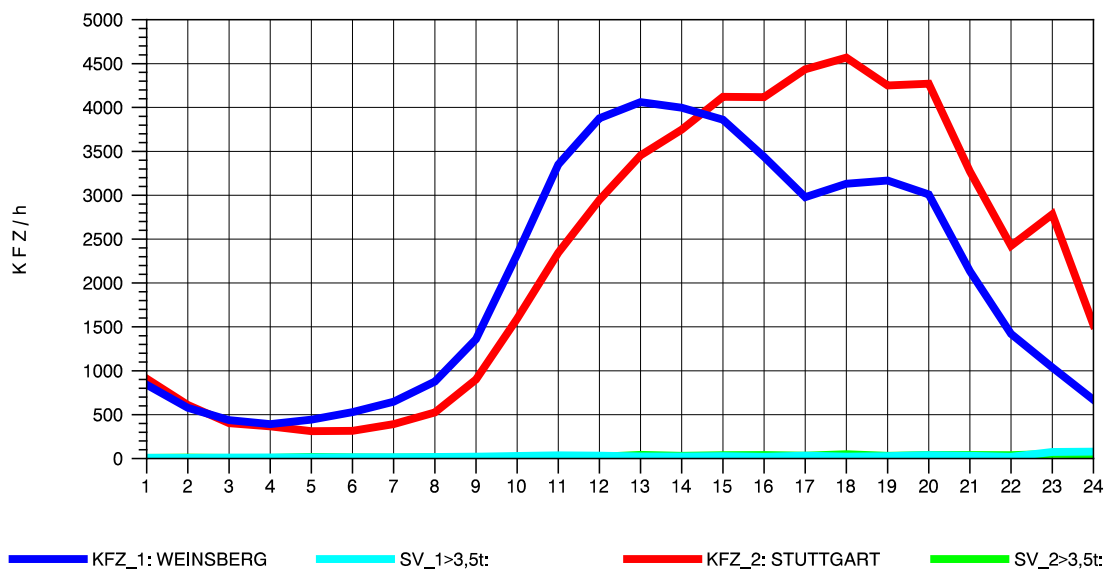

STRASSENVERKEHRSZÄHLUNGEN IN BADEN-WÜRTTEMBERG
PLEIDELSHEIM 70211086 A 81
Sonntag, 10. August 2014