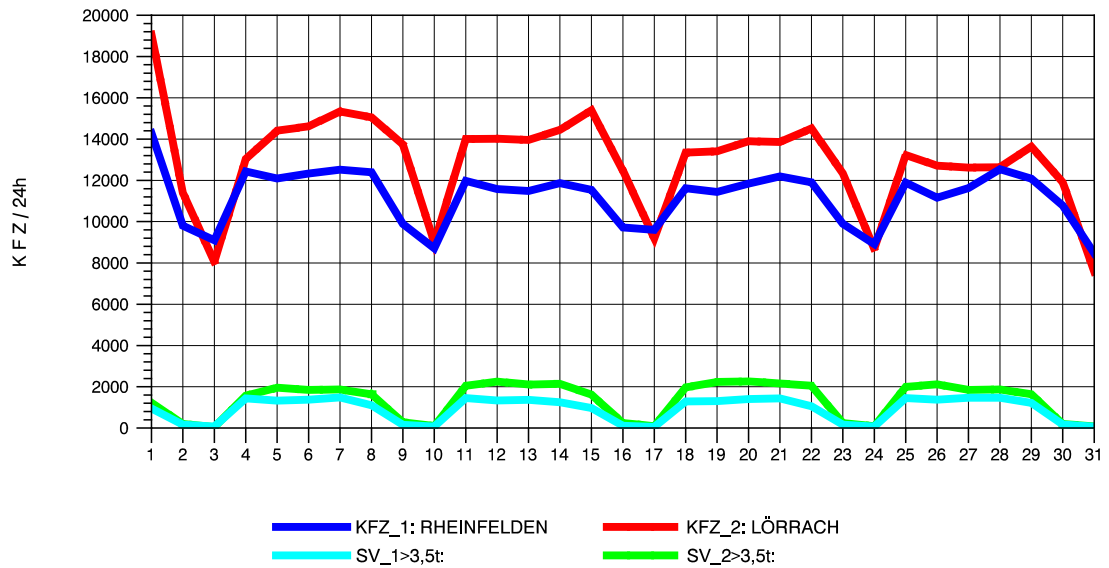

STRASSENVERKEHRSZÄHLUNGEN IN BADEN-WÜRTTEMBERG
LÖRRACH 83121003 A 98
TAGESWERTE JE RICHTUNG: August 2014