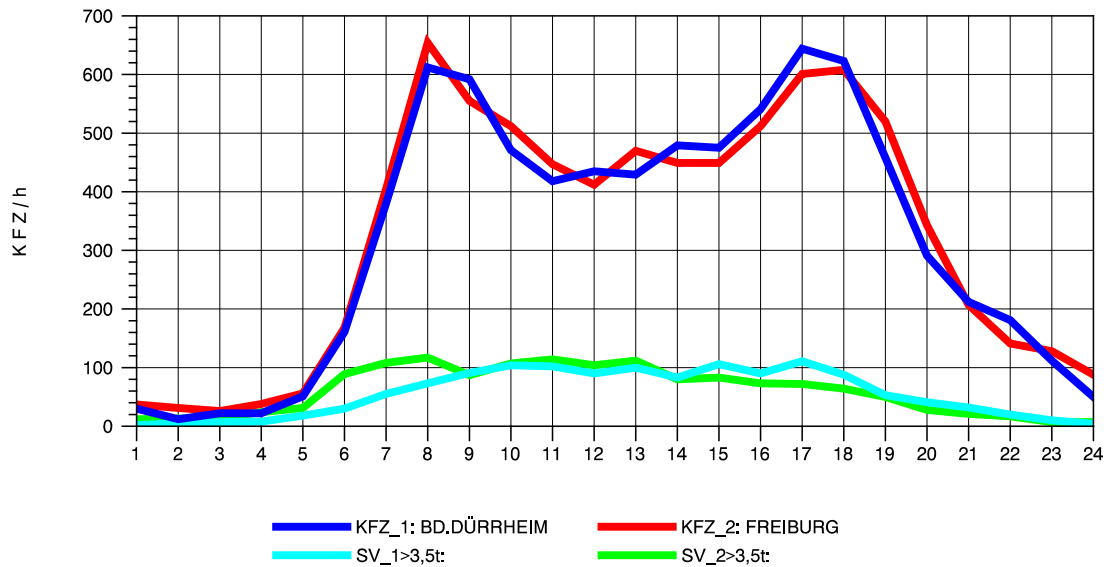

STRASSENVERKEHRSZÄHLUNGEN IN BADEN-WÜRTTEMBERG
BAD DÜRRHEIM 80171034 A 864
Mittwoch, 07. Mai 2014