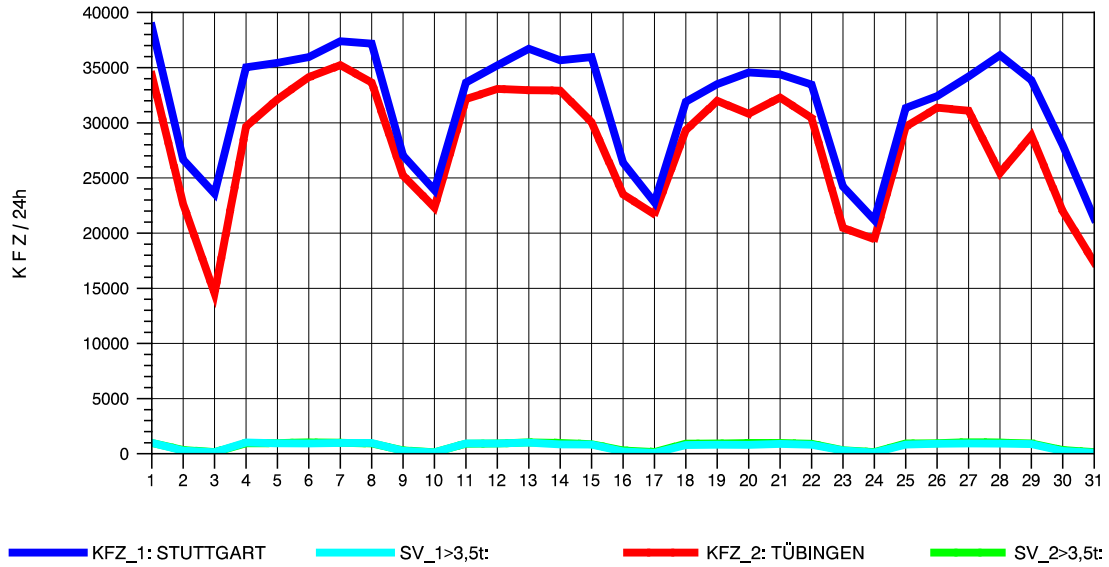

STRASSENVERKEHRSZÄHLUNGEN IN BADEN-WÜRTTEMBERG
ECHTERDINGEN 2 72201103 B 27
TAGESWERTE JE RICHTUNG: August 2014