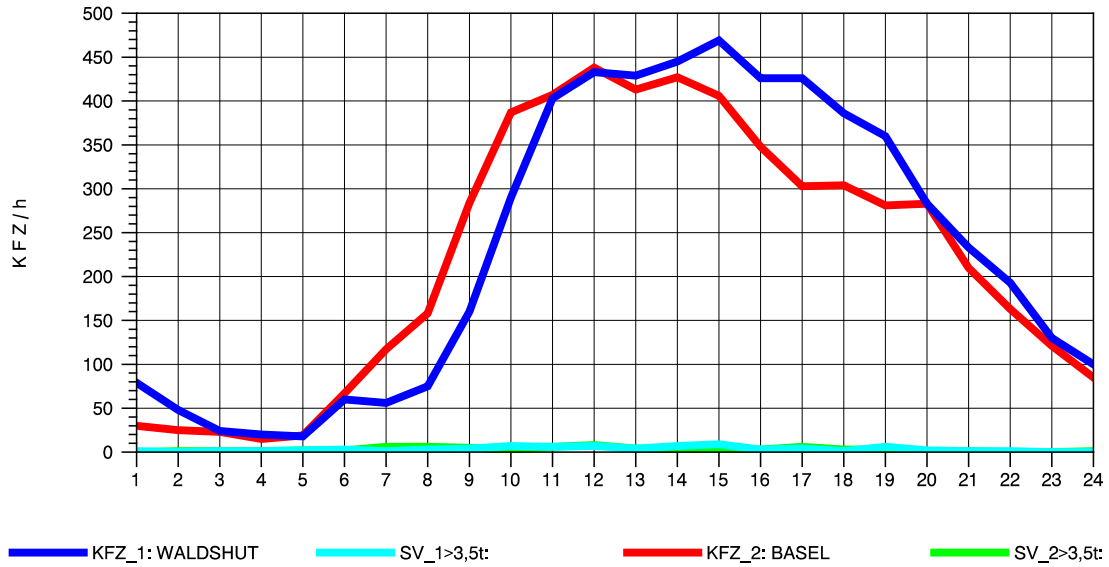

STRASSENVERKEHRSZÄHLUNGEN IN BADEN-WÜRTTEMBERG
BAD SÄCKINGEN 1 84141102 L 154
Samstag, 10. Mai 2014