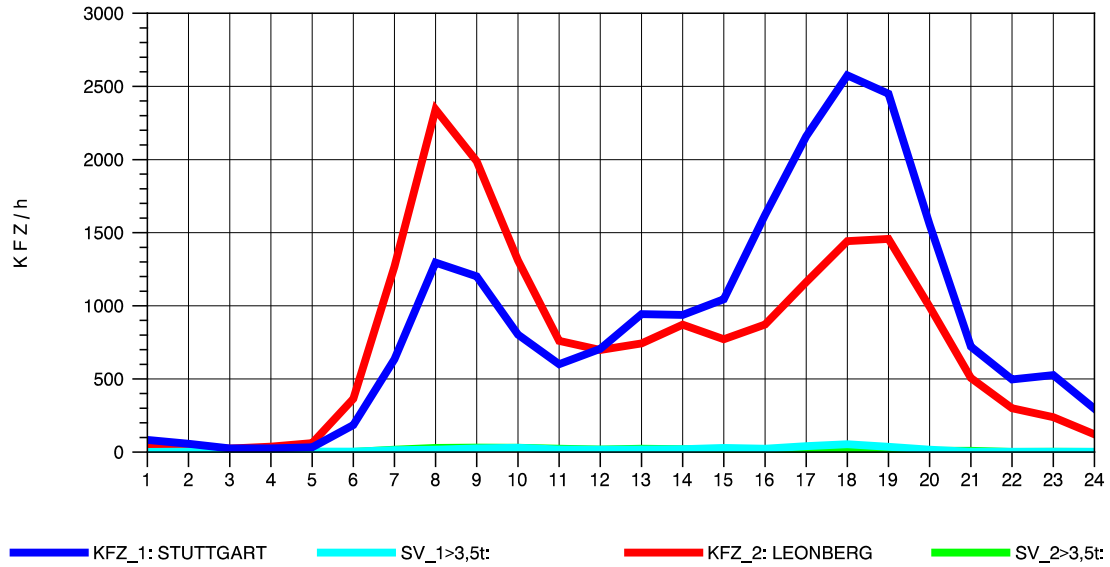

STRASSENVERKEHRSZÄHLUNGEN IN BADEN-WÜRTTEMBERG
SOLITUDE 72201203 L 1180
Donnerstag, 08. Mai 2014