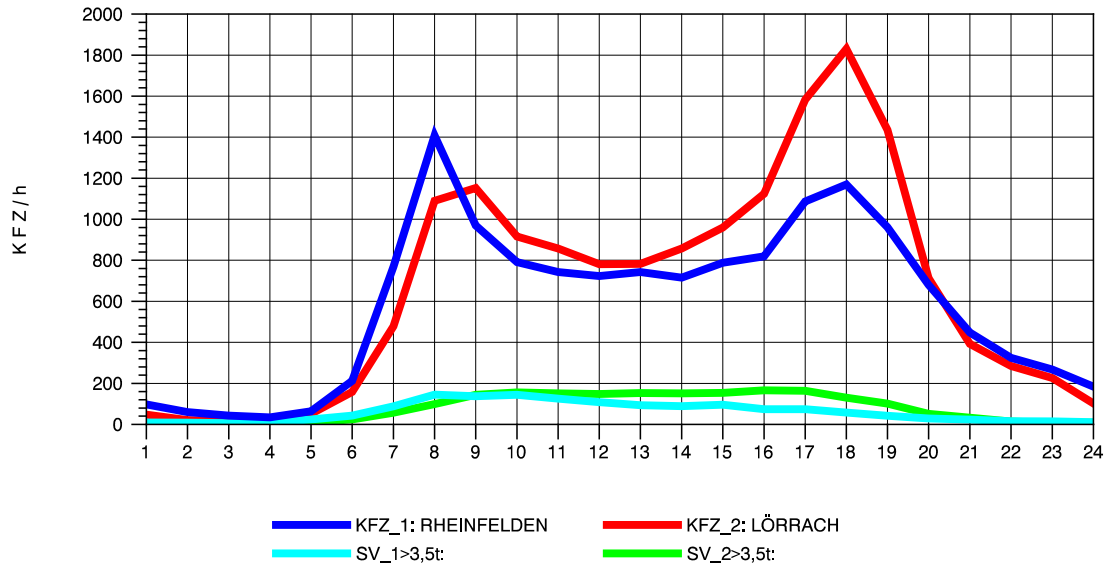

STRASSENVERKEHRSZÄHLUNGEN IN BADEN-WÜRTTEMBERG
LÖRRACH 83121003 A 98
Donnerstag, 09. Oktober 2014