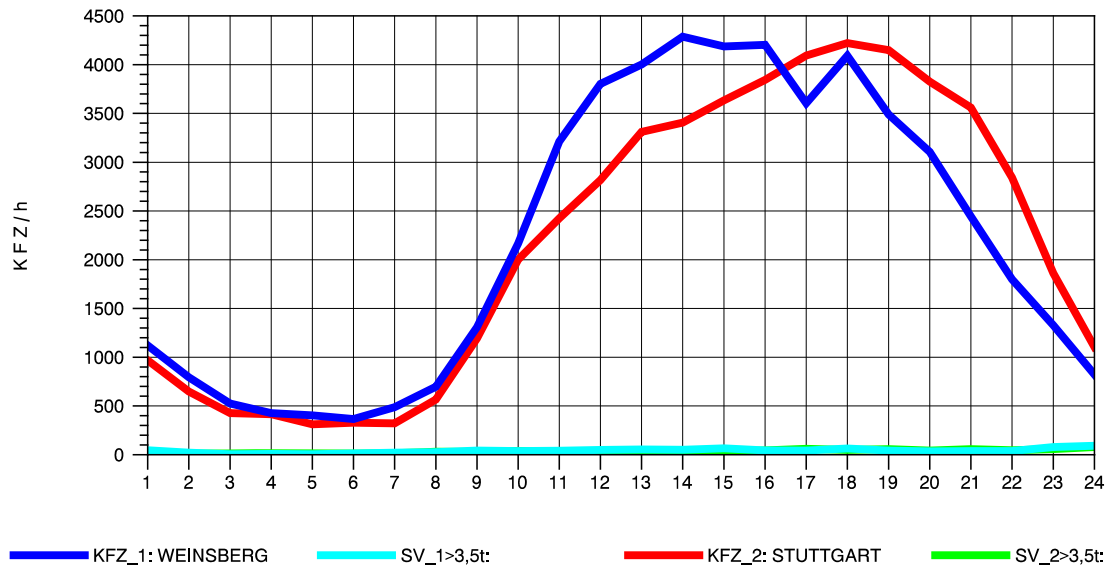

STRASSENVERKEHRSZÄHLUNGEN IN BADEN-WÜRTTEMBERG
LUDWIGSBURG 71201003 A 81
Sonntag, 12. Oktober 2014