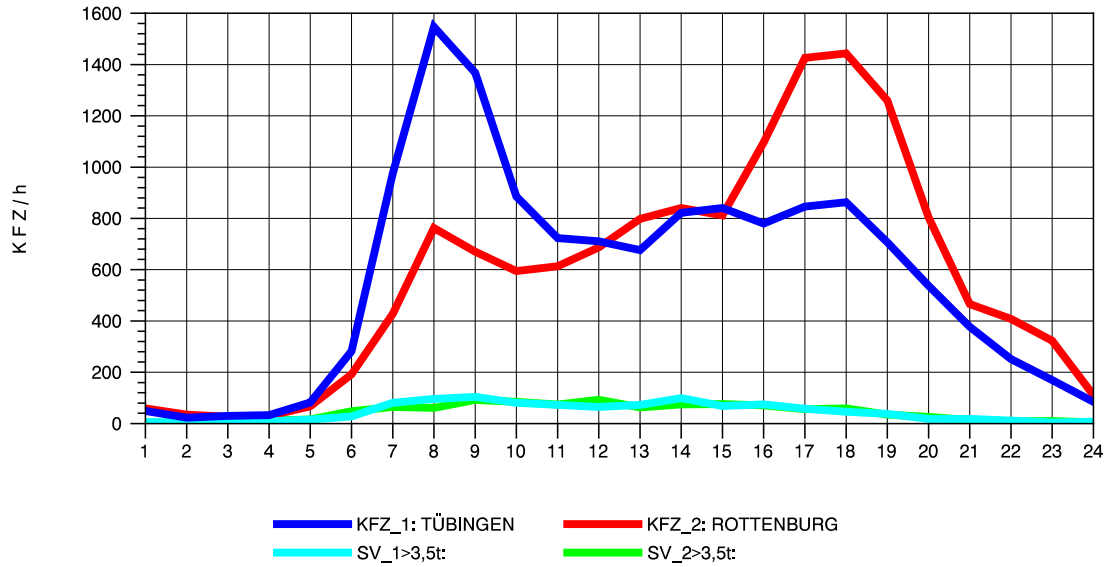

STRASSENVERKEHRSZÄHLUNGEN IN BADEN-WÜRTTEMBERG
TÜBINGEN-WEST 74201200 B 28 A
Dienstag, 07. Oktober 2014