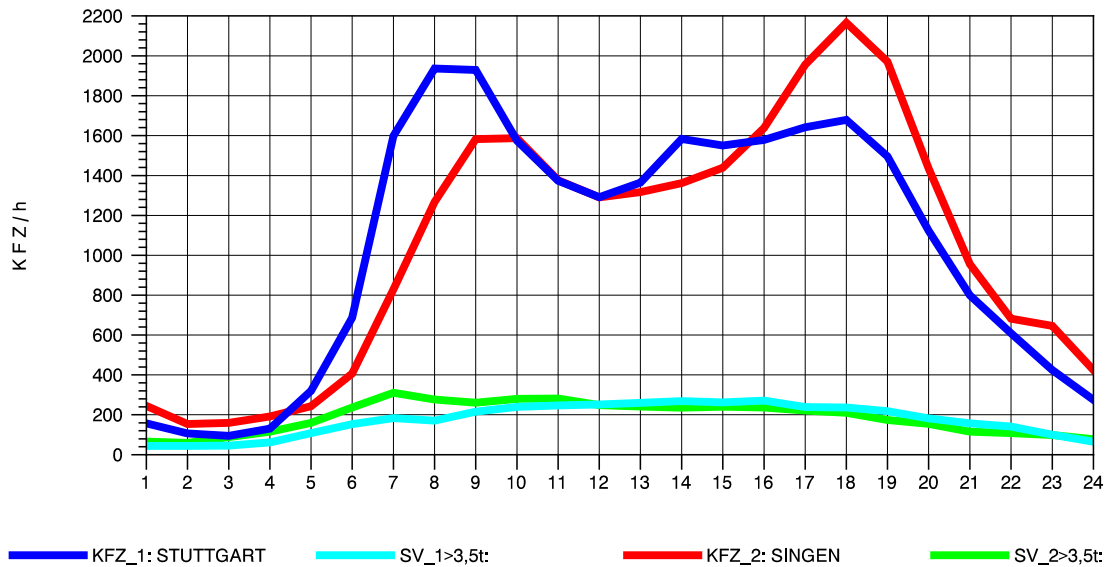

STRASSENVERKEHRSZÄHLUNGEN IN BADEN-WÜRTTEMBERG
HORB 75181028 A 81
Mittwoch, 07. Mai 2014