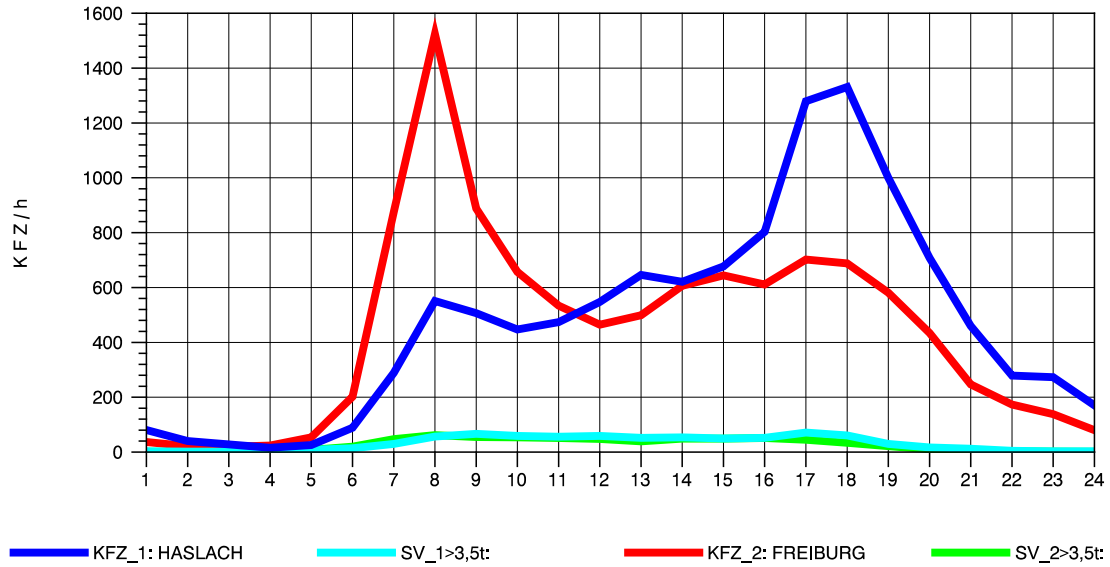

STRASSENVERKEHRSZÄHLUNGEN IN BADEN-WÜRTTEMBERG
WALDKIRCH 2 79131106 B 294
Donnerstag, 08. Mai 2014