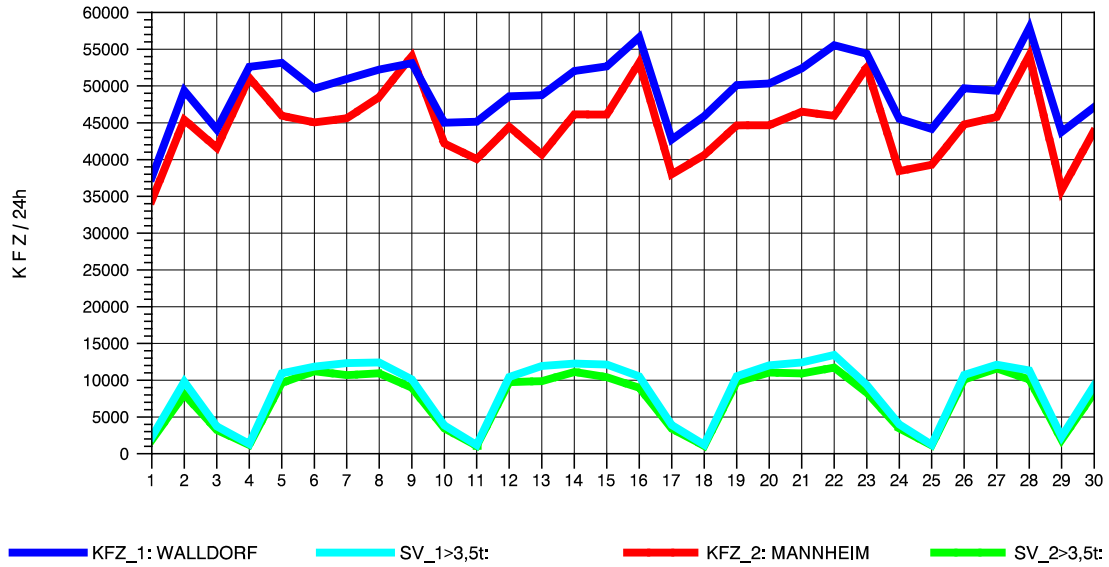

STRASSENVERKEHRSZÄHLUNGEN IN BADEN-WÜRTTEMBERG
HOCKENHEIM 66171025 A 6
TAGESWERTE JE RICHTUNG: Mai 2014