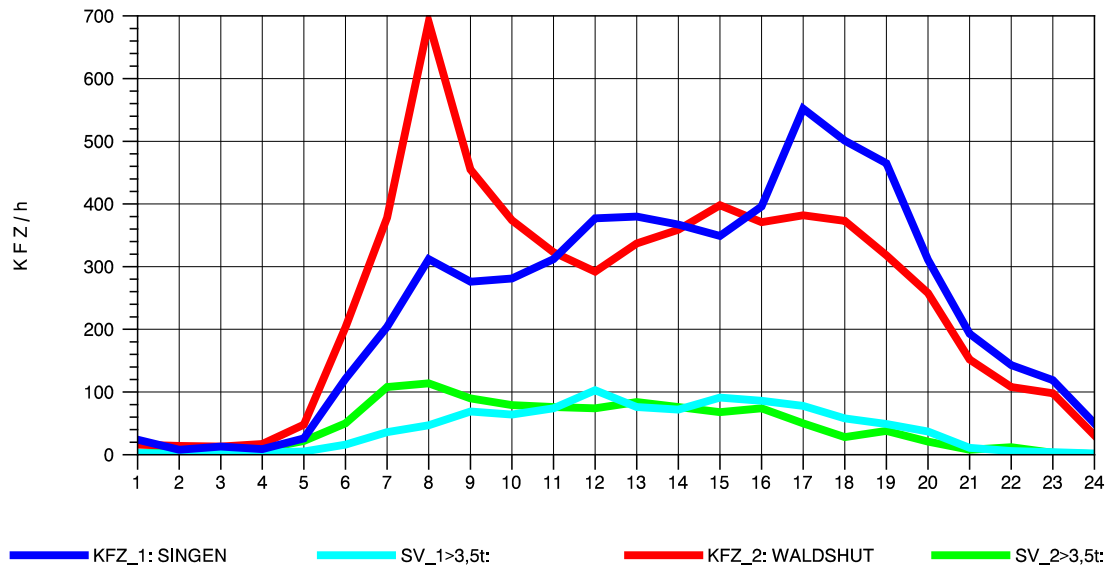

STRASSENVERKEHRSZÄHLUNGEN IN BADEN-WÜRTTEMBERG
LAUCHRINGEN 83151001 A 98
Mittwoch, 08. Oktober 2014