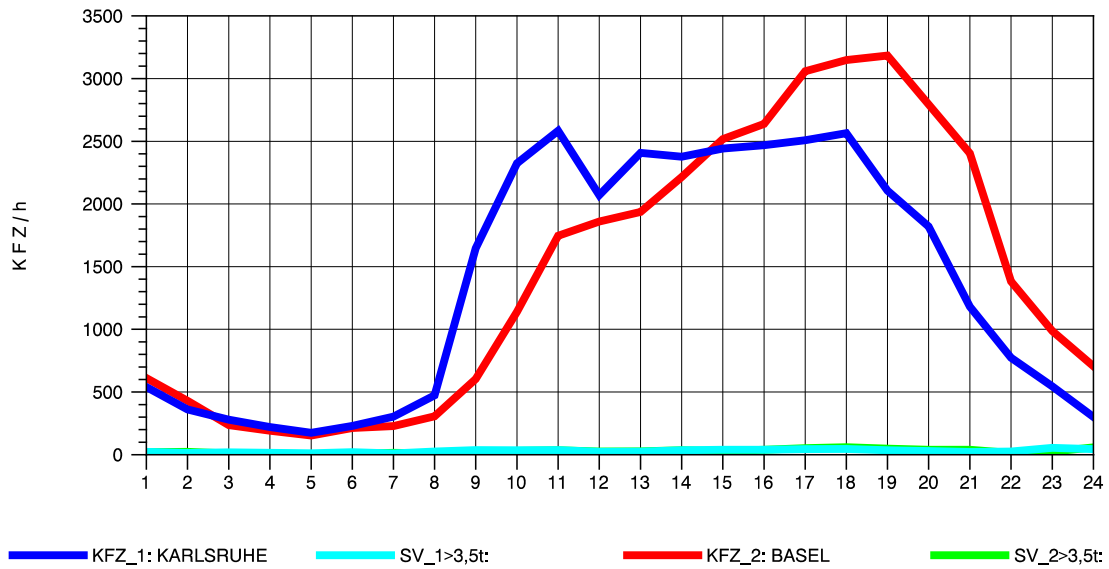

STRASSENVERKEHRSZÄHLUNGEN IN BADEN-WÜRTTEMBERG
NIMBURG 78121047 A 5
Sonntag, 12. Oktober 2014