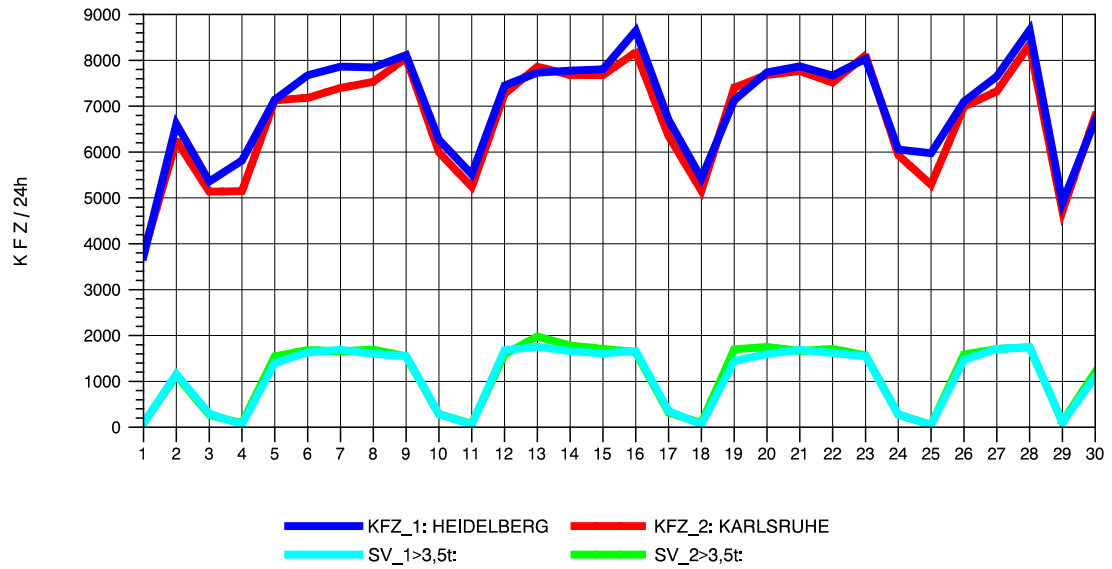

STRASSENVERKEHRSZÄHLUNGEN IN BADEN-WÜRTTEMBERG
VAHINGEN (ENZ) 70191108 B 10
TAGESWERTE JE RICHTUNG: Mai 2014