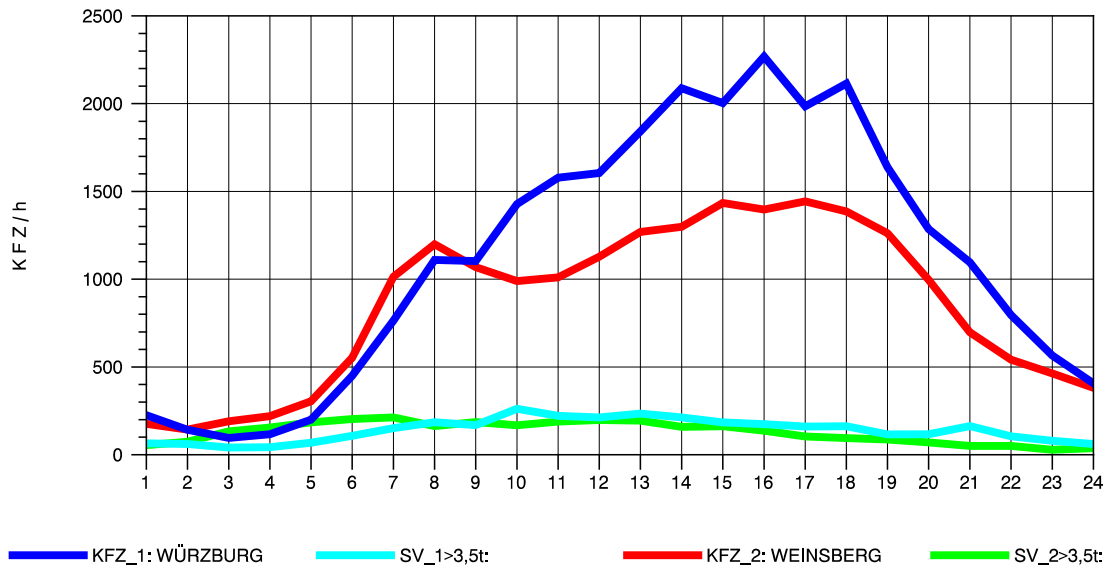

STRASSENVERKEHRSZÄHLUNGEN IN BADEN-WÜRTTEMBERG
NEUENSTADT 67221084 A 81
Freitag, 08. August 2014