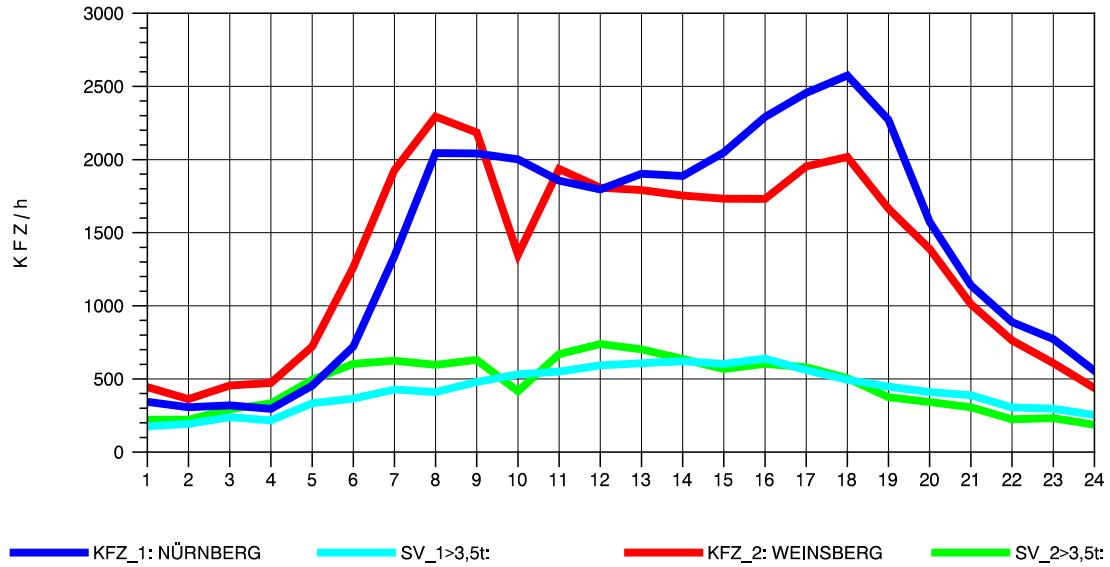

STRASSENVERKEHRSZÄHLUNGEN IN BADEN-WÜRTTEMBERG
SCHWABBACH 68221091 A 6
Dienstag, 07. Oktober 2014