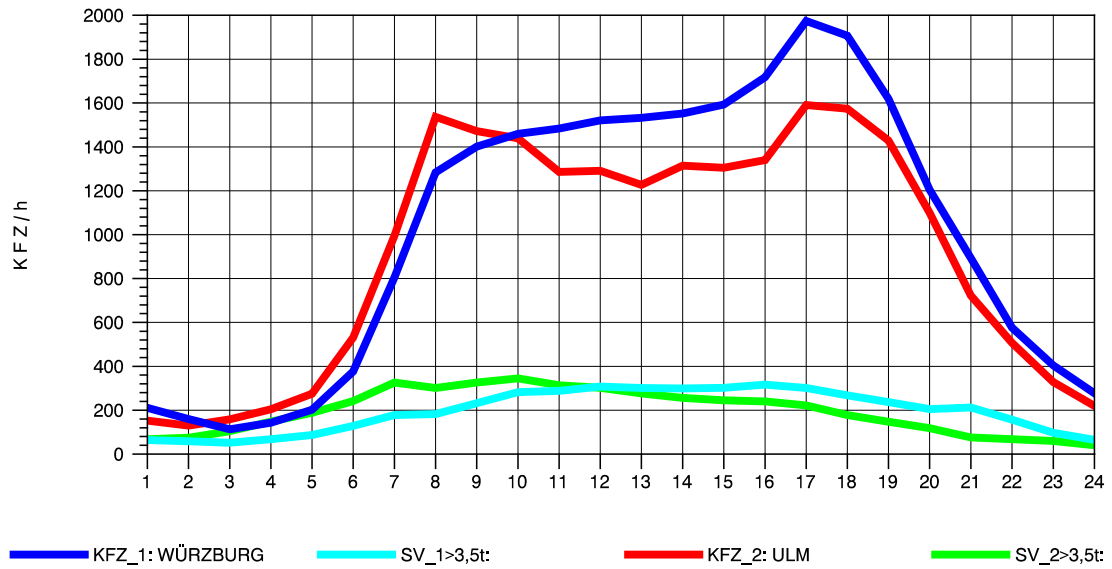

STRASSENVERKEHRSZÄHLUNGEN IN BADEN-WÜRTTEMBERG
LANGENAU 75261061 A 7
Donnerstag, 08. Mai 2014