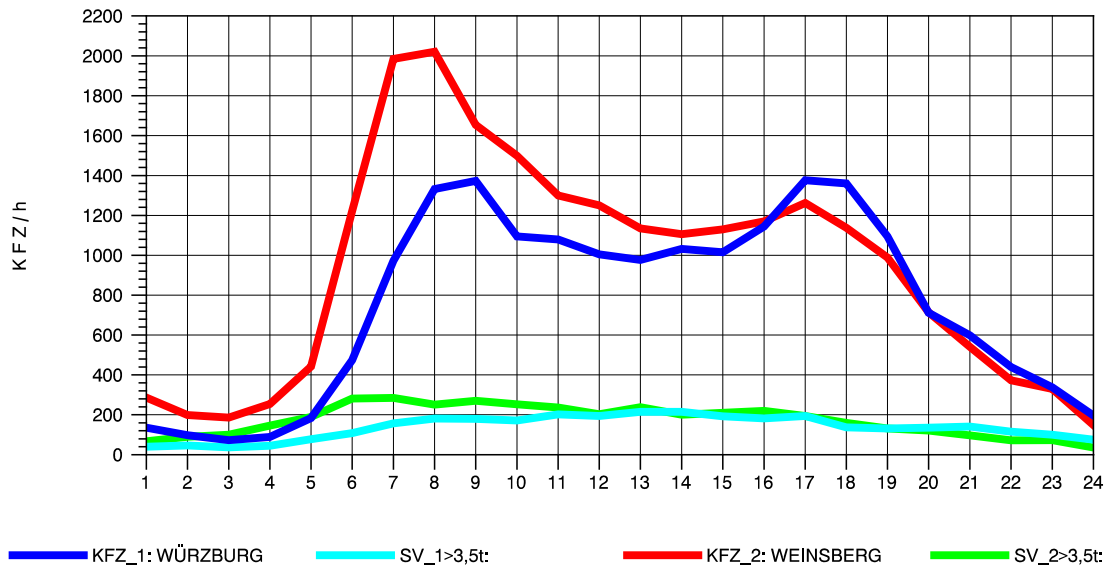

STRASSENVERKEHRSZÄHLUNGEN IN BADEN-WÜRTTEMBERG
NEUENSTADT 67221084 A 81
Montag, 05. Mai 2014