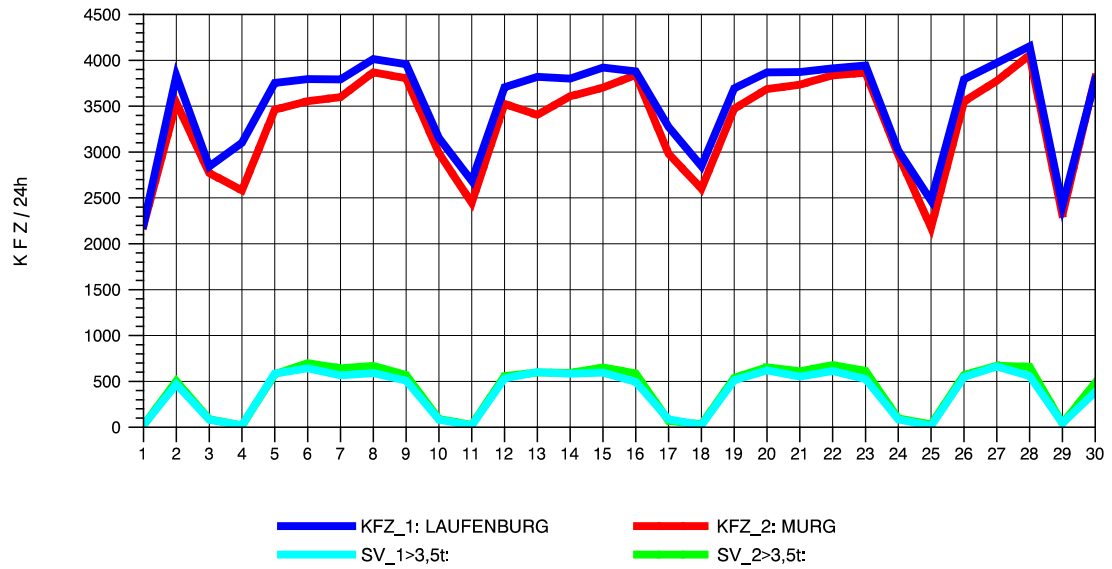

STRASSENVERKEHRSZÄHLUNGEN IN BADEN-WÜRTTEMBERG
MURG 84141001 A 98
TAGESWERTE JE RICHTUNG: Mai 2014