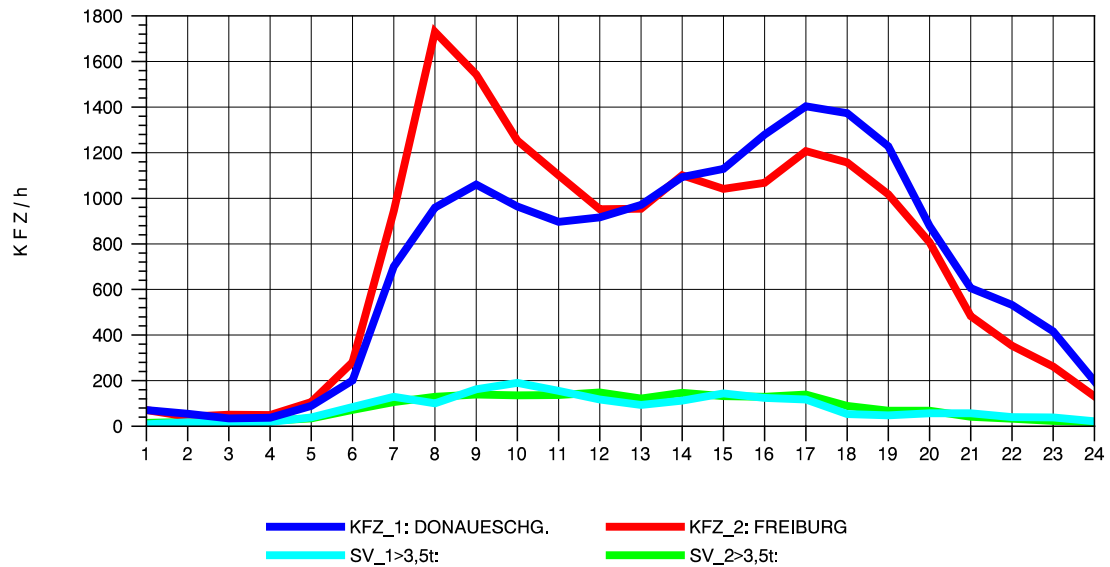

STRASSENVERKEHRSZÄHLUNGEN IN BADEN-WÜRTTEMBERG
FREIBURG-OSTTUNNEL 80131101 B 31 N
Mittwoch, 07. Mai 2014