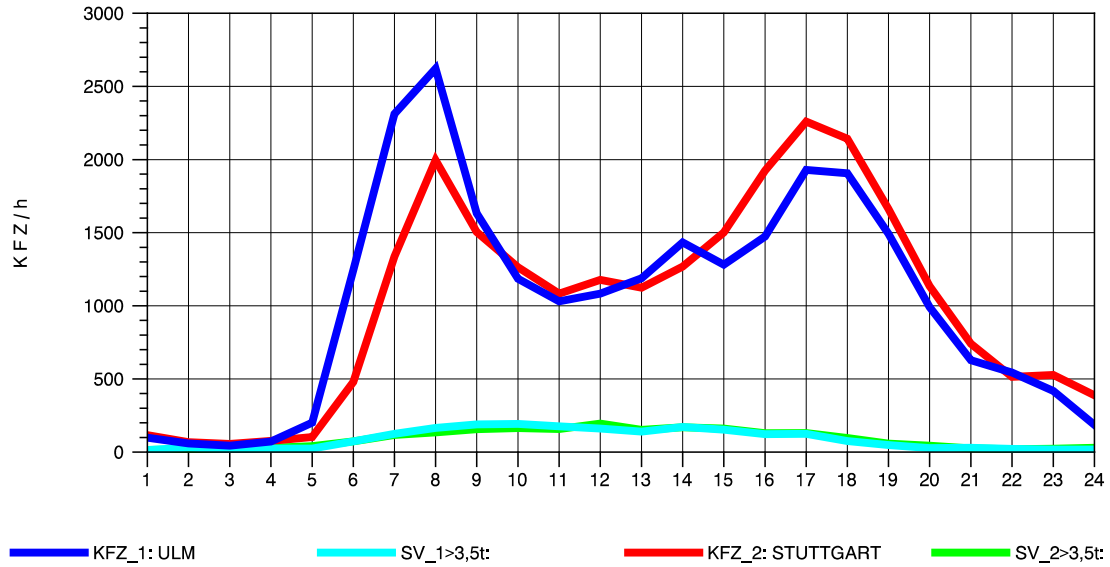

STRASSENVERKEHRSZÄHLUNGEN IN BADEN-WÜRTTEMBERG
GÖPPINGEN 73231100 B 10
Dienstag, 06. Mai 2014