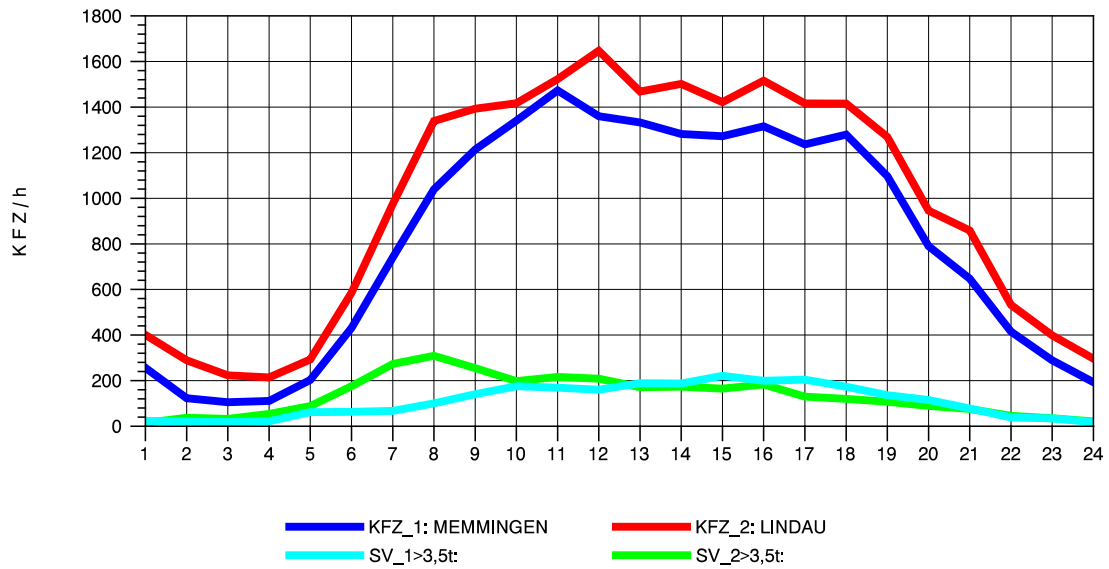

STRASSENVERKEHRSZÄHLUNGEN IN BADEN-WÜRTTEMBERG
LEUTKIRCH-WEST 81261001 A 96
Montag, 04. August 2014