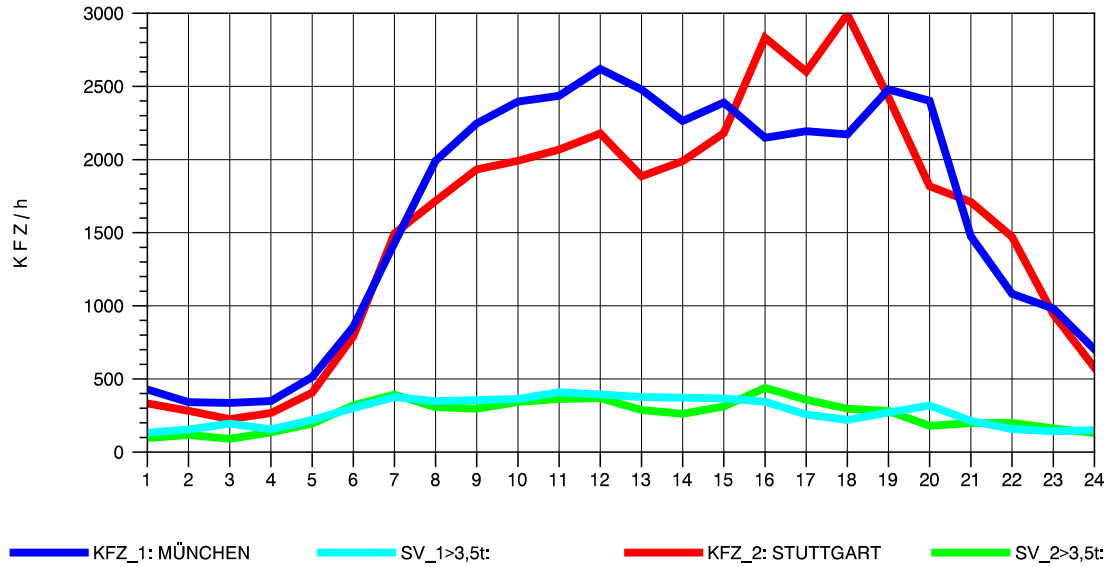

STRASSENVERKEHRSZÄHLUNGEN IN BADEN-WÜRTTEMBERG
AICHELBERG 73231077 A 8
Donnerstag, 07. August 2014