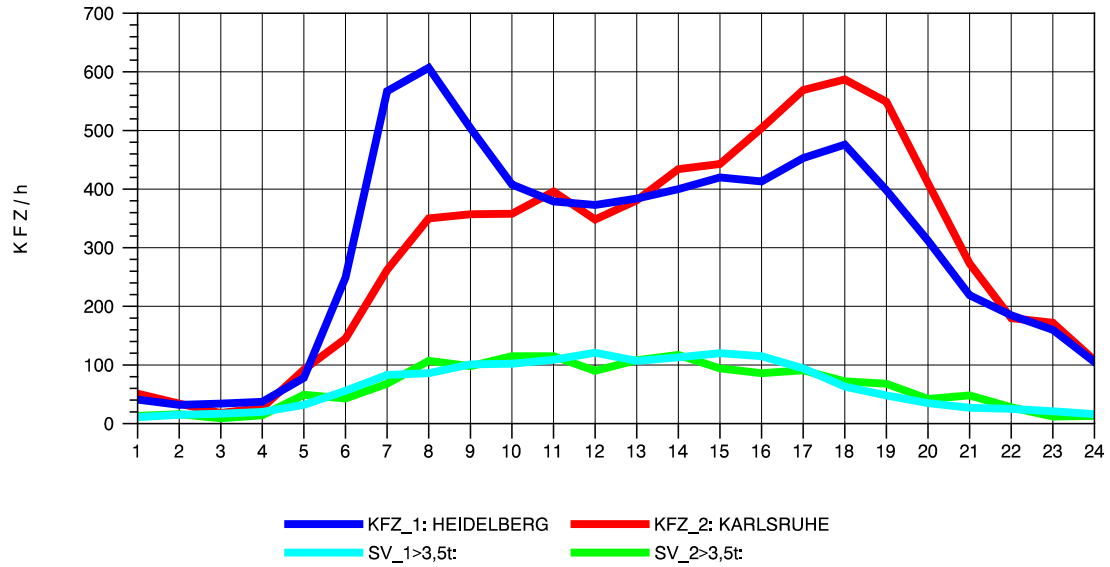

STRASSENVERKEHRSZÄHLUNGEN IN BADEN-WÜRTTEMBERG
VAIHINGEN (ENZ) 70191108 B 10
Donnerstag, 07. August 2014