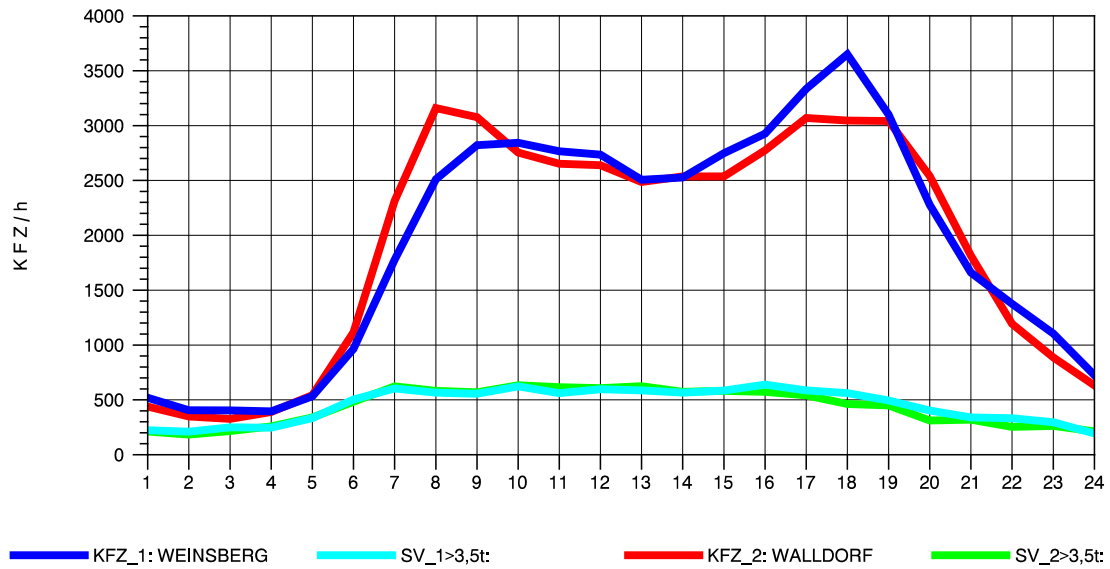

STRASSENVERKEHRSZÄHLUNGEN IN BADEN-WÜRTTEMBERG
WALLDORF 67171016 A 6
Mittwoch, 06. August 2014