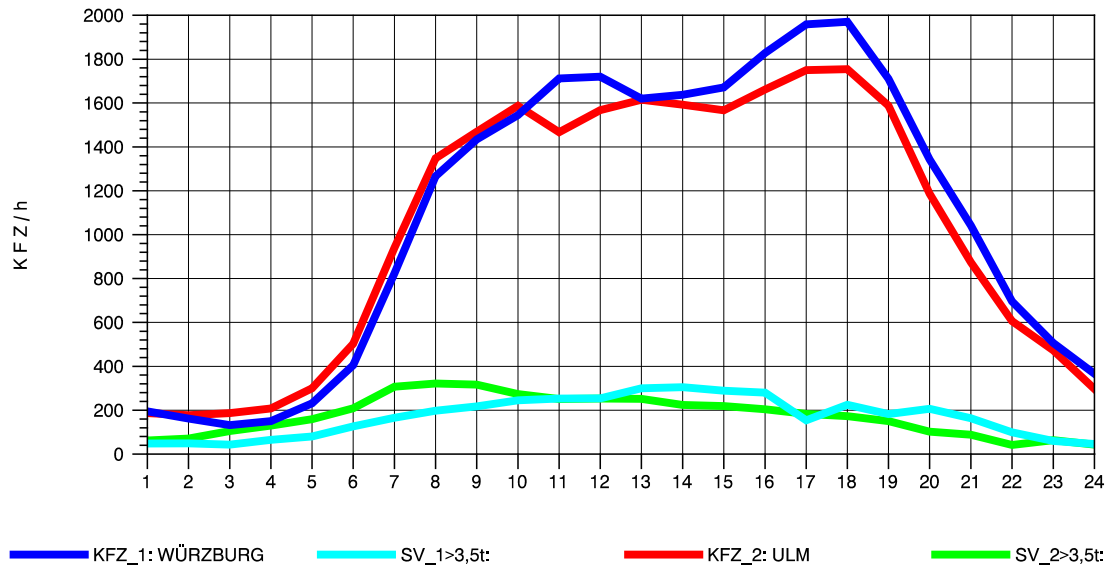

STRASSENVERKEHRSZÄHLUNGEN IN BADEN-WÜRTTEMBERG
LANGENAU 75261061 A 7
Donnerstag, 07. August 2014