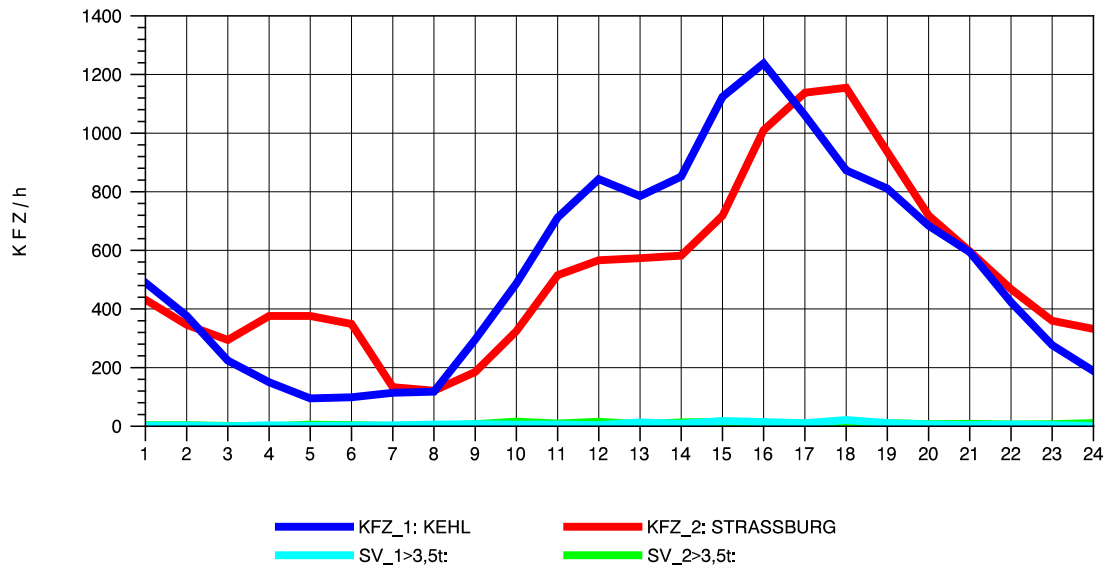

STRASSENVERKEHRSZÄHLUNGEN IN BADEN-WÜRTTEMBERG
KEHL-EUROPABRÜCKE 74121100 B 28
Sonntag, 12. Oktober 2014