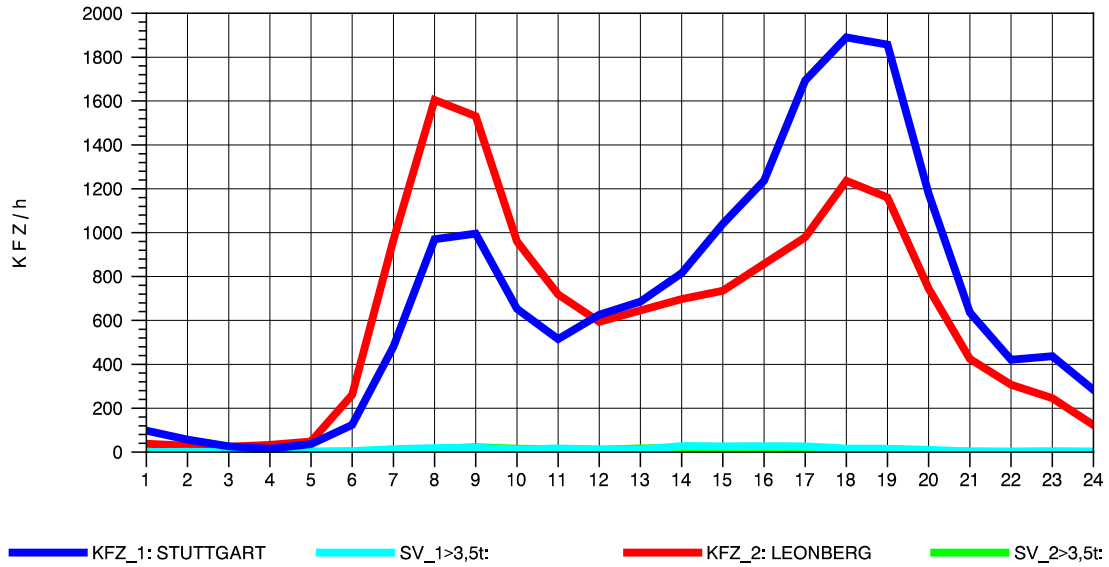

STRASSENVERKEHRSZÄHLUNGEN IN BADEN-WÜRTTEMBERG
SOLITUDE 72201203 L 1180
Donnerstag, 07. August 2014