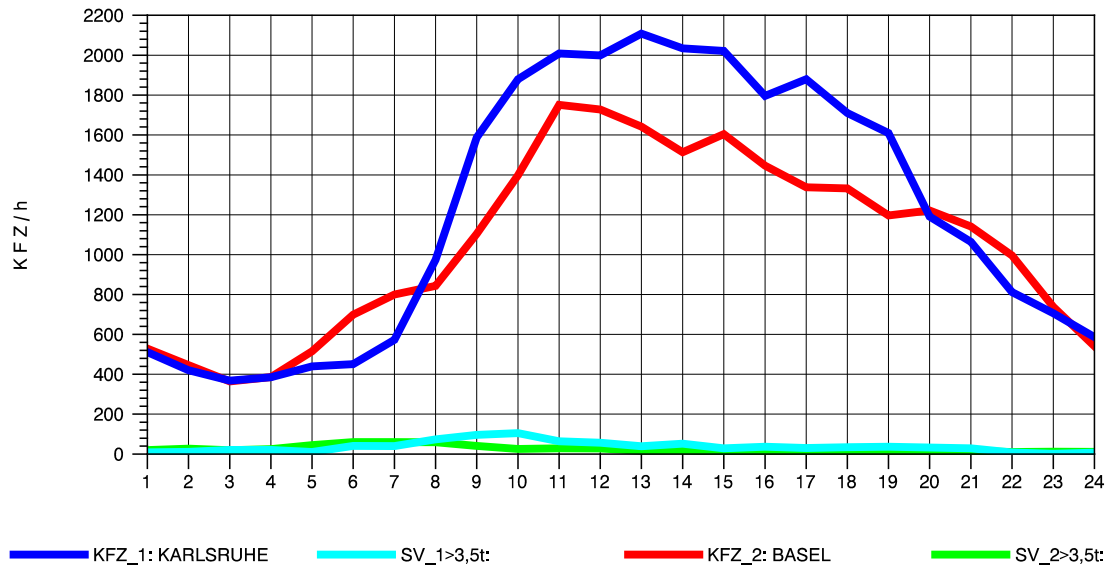

STRASSENVERKEHRSZÄHLUNGEN IN BADEN-WÜRTTEMBERG
KLEINKEMS 83111053 A 5
Samstag, 09. August 2014