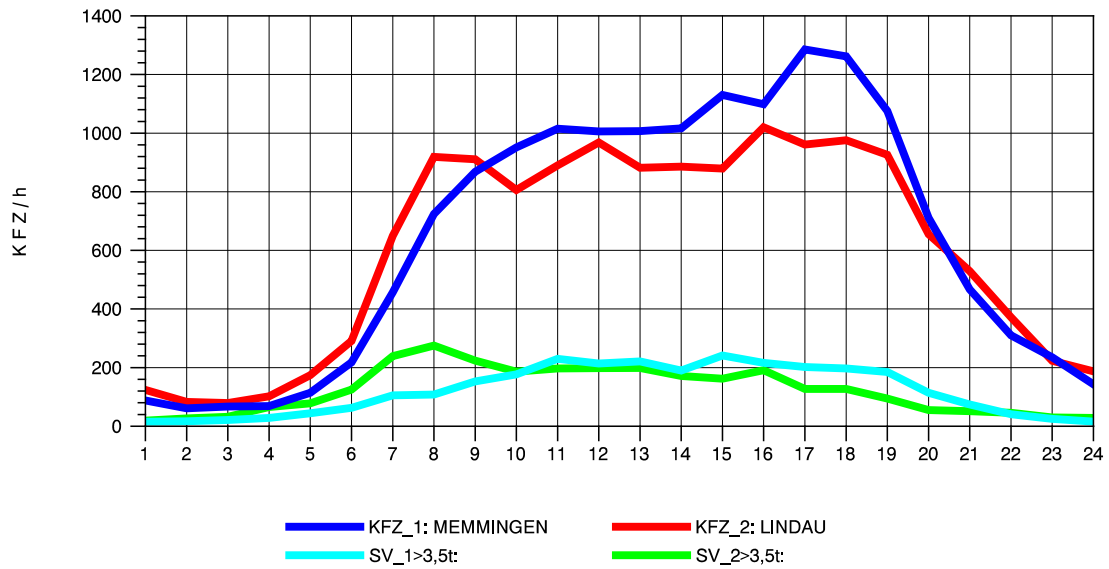

STRASSENVERKEHRSZÄHLUNGEN IN BADEN-WÜRTTEMBERG
WANGEN 82241001 A 96
Mittwoch, 08. Oktober 2014