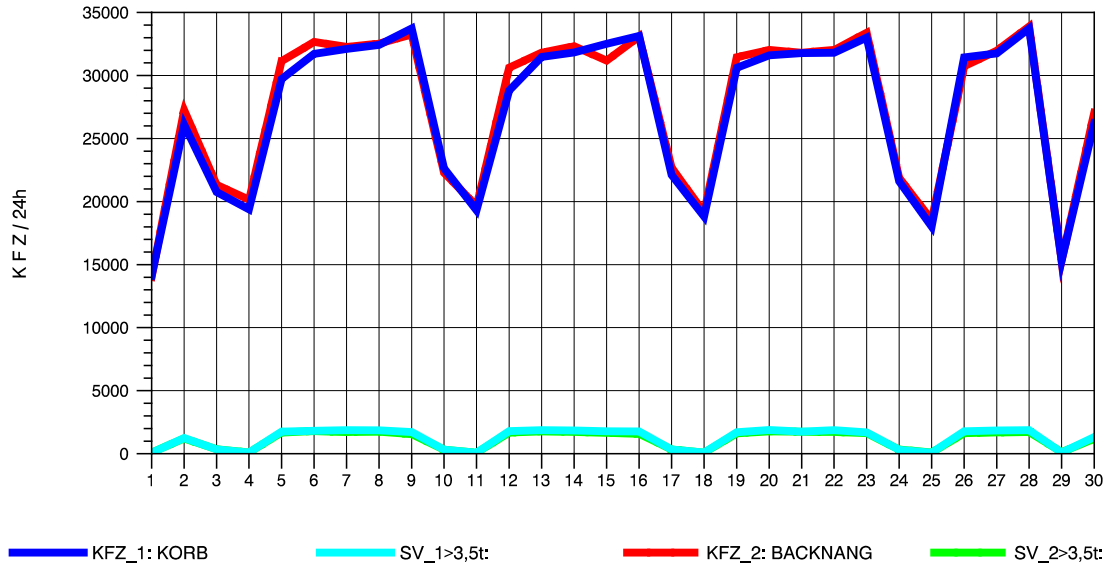

STRASSENVERKEHRSZÄHLUNGEN IN BADEN-WÜRTTEMBERG
KORB 71221100 B 14
TAGESWERTE JE RICHTUNG: Mai 2014