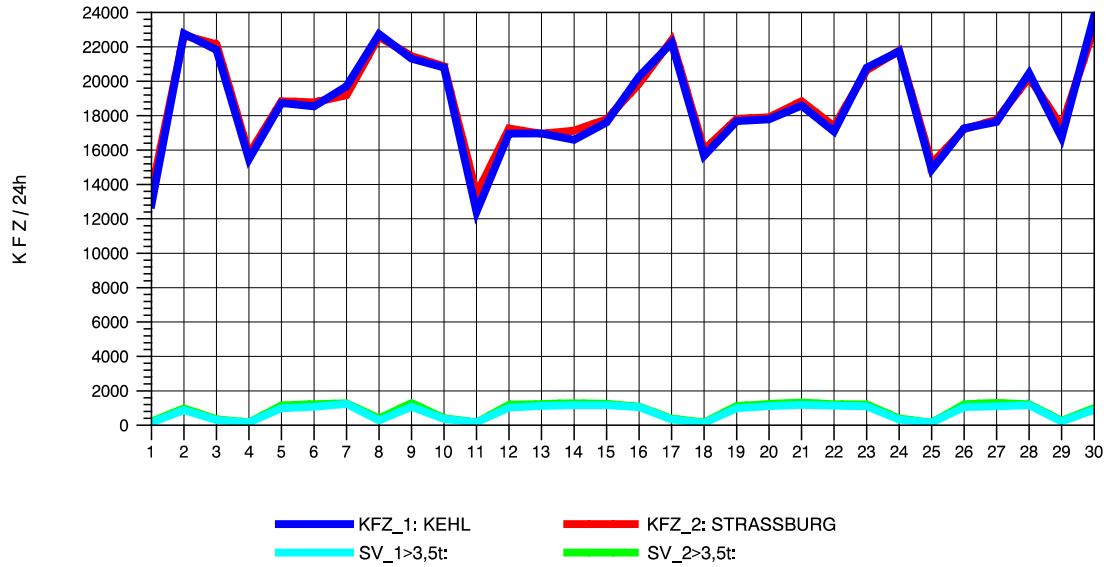

STRASSENVERKEHRSZÄHLUNGEN IN BADEN-WÜRTTEMBERG
KEHL-EUROPABRÜCKE 74121100 B 28
TAGESWERTE JE RICHTUNG: Mai 2014