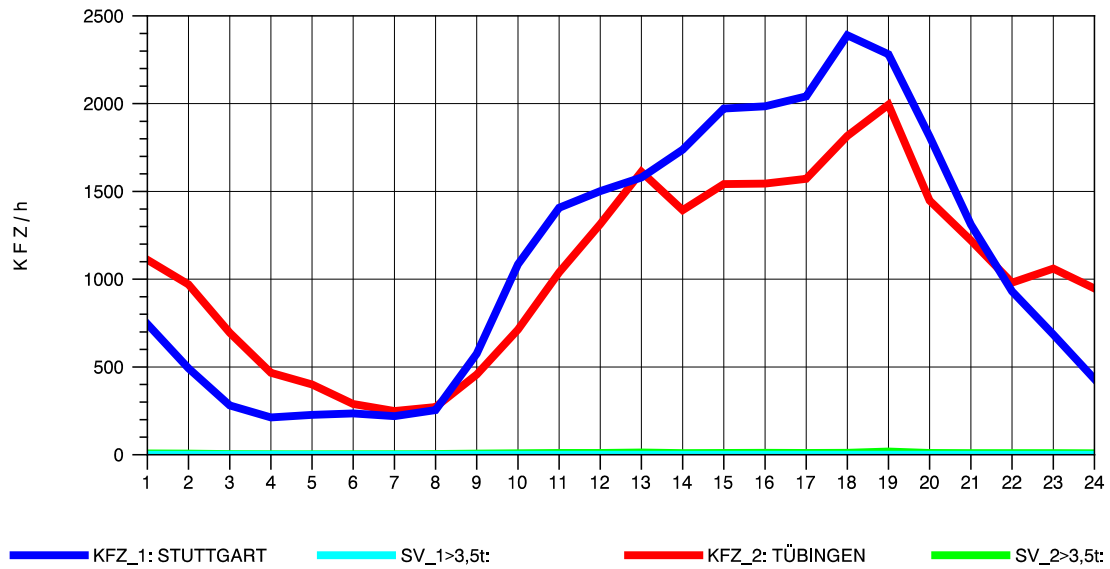

STRASSENVERKEHRSZÄHLUNGEN IN BADEN-WÜRTTEMBERG
ECHTERDINGEN 2 72201103 B 27
Sonntag, 12. Oktober 2014