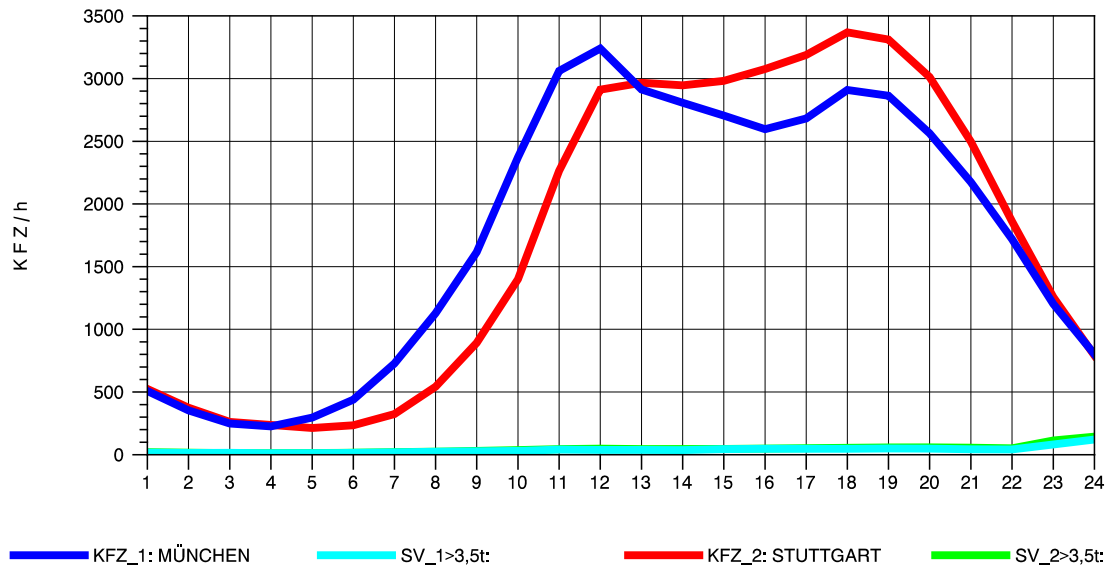

STRASSENVERKEHRSZÄHLUNGEN IN BADEN-WÜRTTEMBERG
MERKLINGEN 74241098 A 8
Sonntag, 10. August 2014