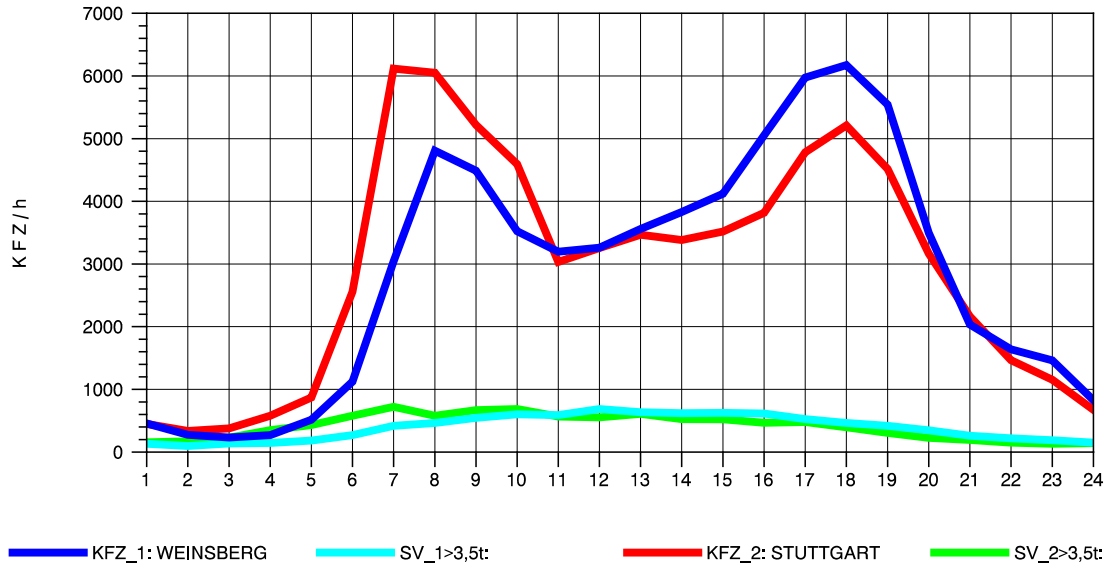

STRASSENVERKEHRSZÄHLUNGEN IN BADEN-WÜRTTEMBERG
LUDWIGSBURG 71201003 A 81
Dienstag, 06. Mai 2014