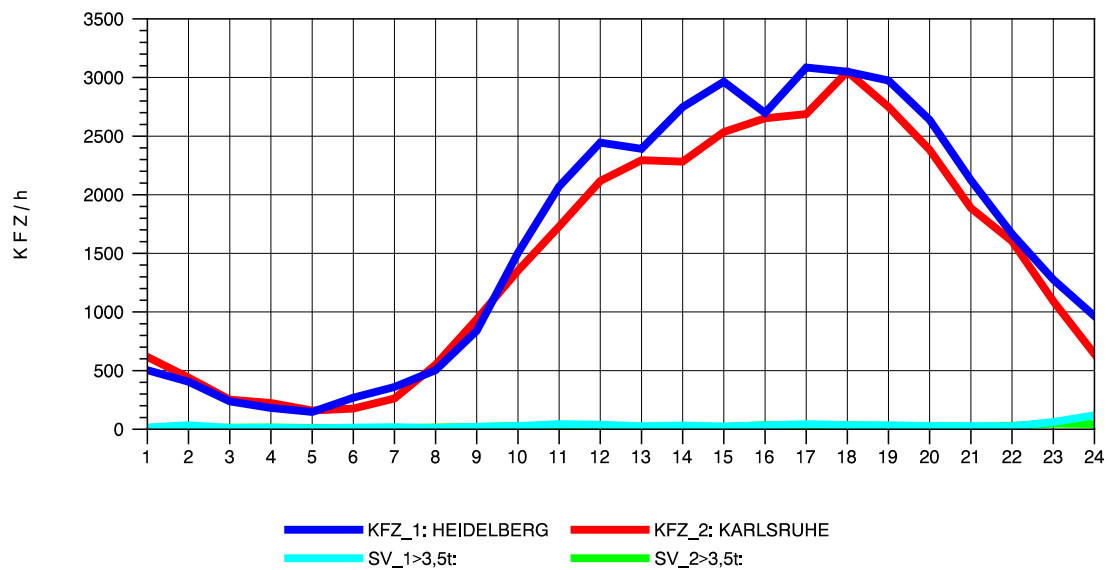

STRASSENVERKEHRSZÄHLUNGEN IN BADEN-WÜRTTEMBERG
EPELHEIM 65171010 A 5
Sonntag, 11. Mai 2014