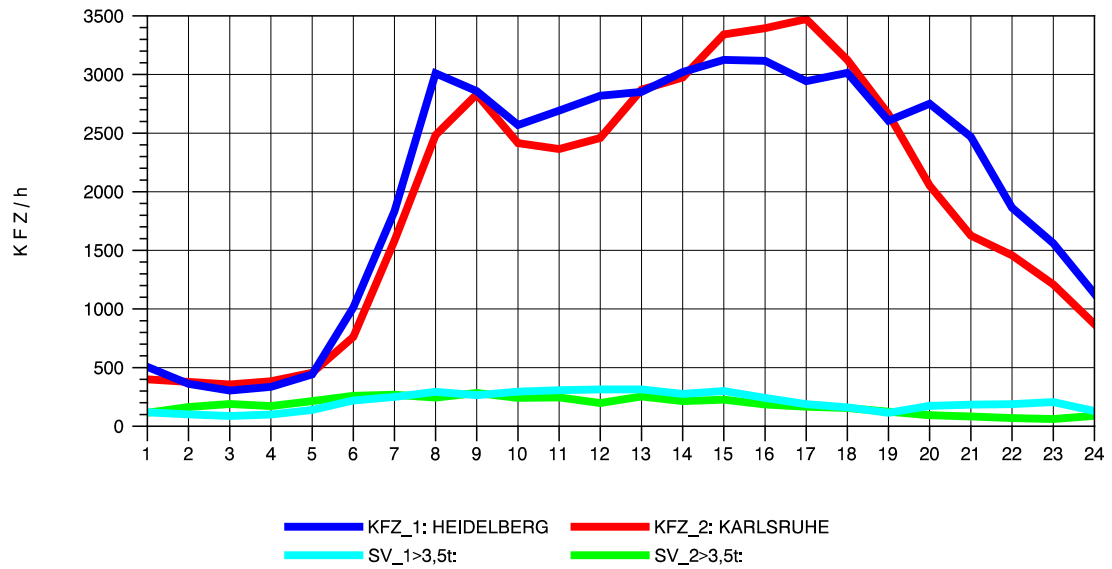

STRASSENVERKEHRSZÄHLUNGEN IN BADEN-WÜRTTEMBERG
EPELHEIM 65171010 A 5
Freitag, 08. August 2014