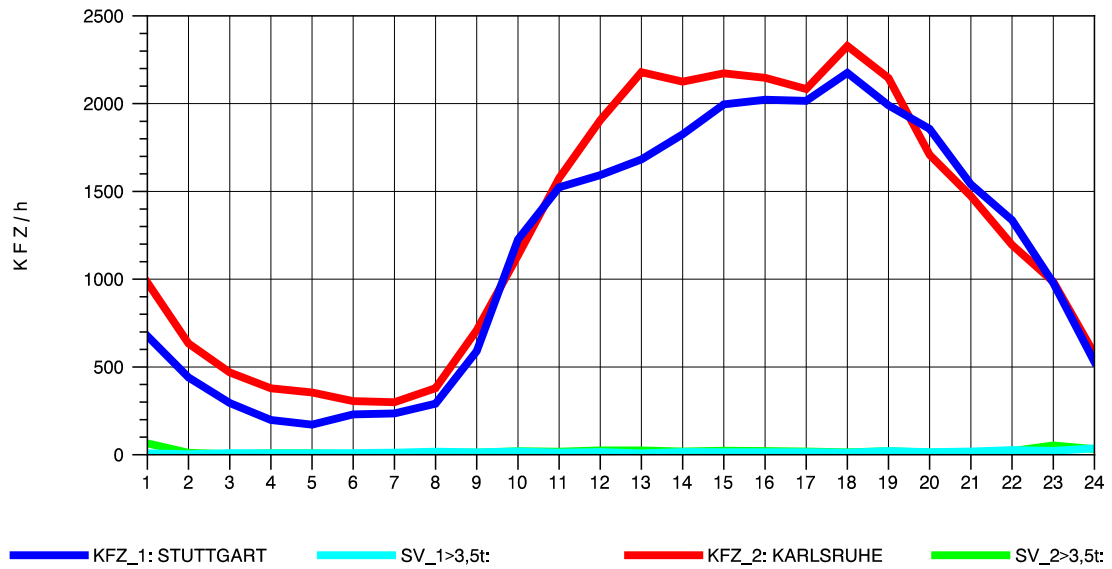

STRASSENVERKEHRSZÄHLUNGEN IN BADEN-WÜRTTEMBERG
S-ZUFFENHAUSEN 71201100 B 10
Sonntag, 12. Oktober 2014