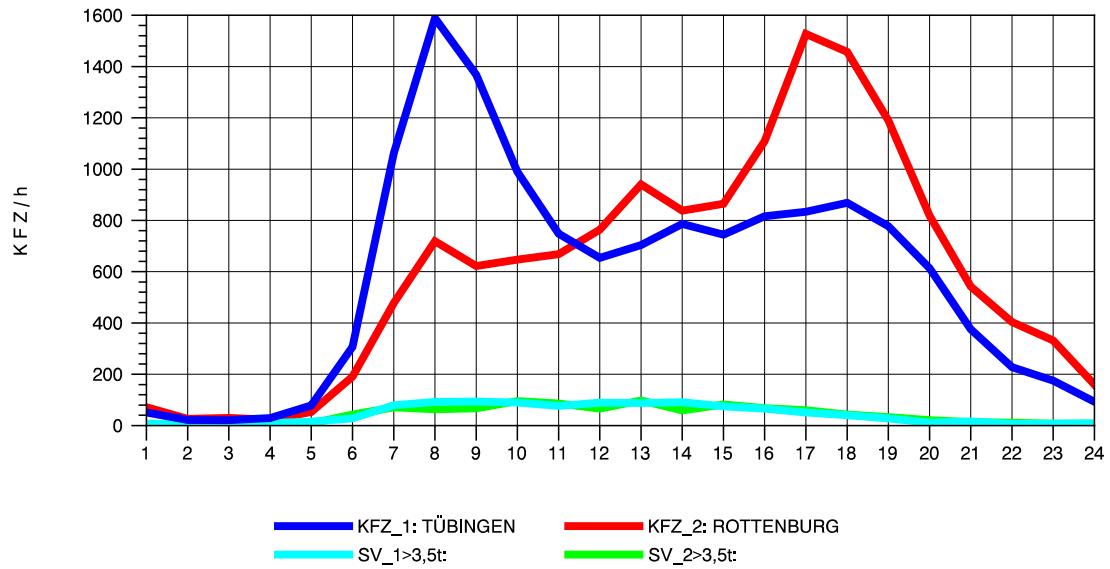

STRASSENVERKEHRSZÄHLUNGEN IN BADEN-WÜRTTEMBERG
TÜBINGEN-WEST 74201200 B 28 A
Dienstag, 06. Mai 2014