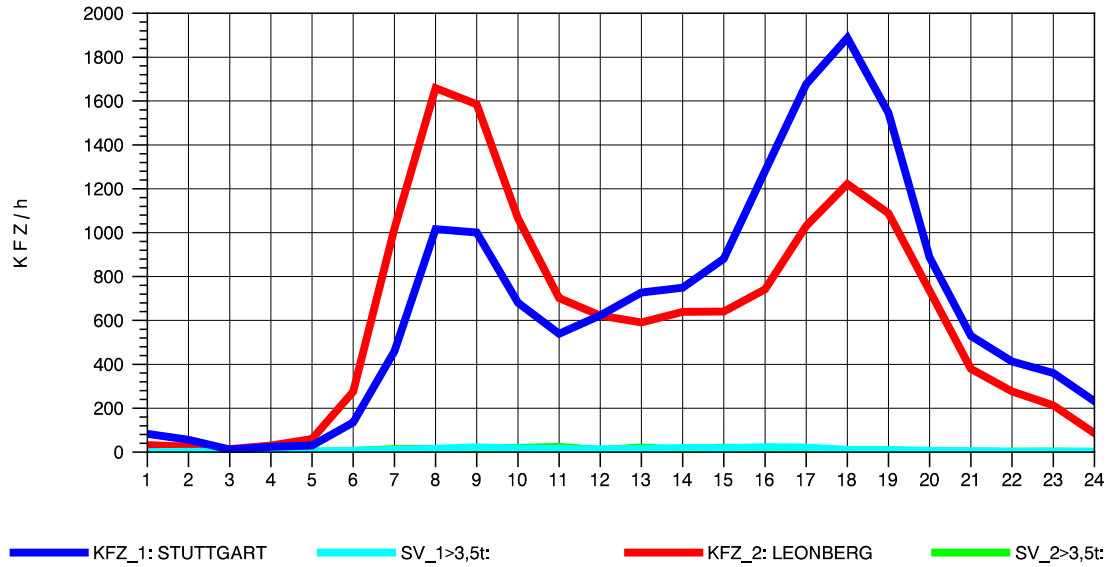

GRAFIK: B A S, AACHEN

STRASSENVERKEHRSZÄHLUNGEN IN BADEN-WÜRTTEMBERG
 SOLITUDE 72201203 L 1180
 Dienstag, 05. August 2014

GRAFIK: B A S, AACHEN

STRASSENVERKEHRSZÄHLUNGEN IN BADEN-WÜRTTEMBERG
 SOLITUDE 72201203 L 1180
 Mittwoch, 06. August 2014