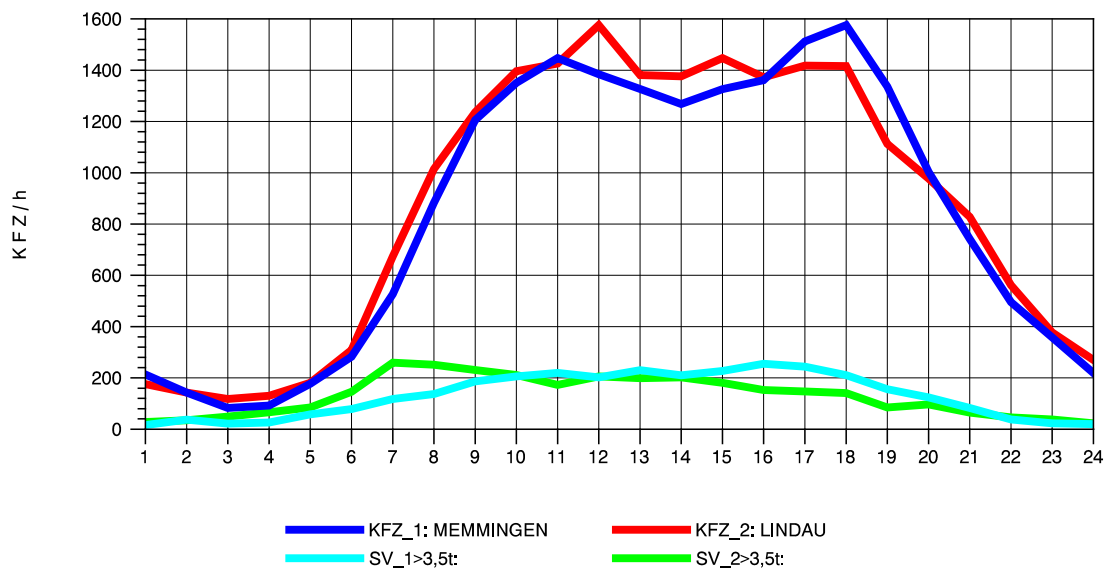

STRASSENVERKEHRSZÄHLUNGEN IN BADEN-WÜRTTEMBERG
LEUTKIRCH-WEST 81261001 A 96
Mittwoch, 06. August 2014