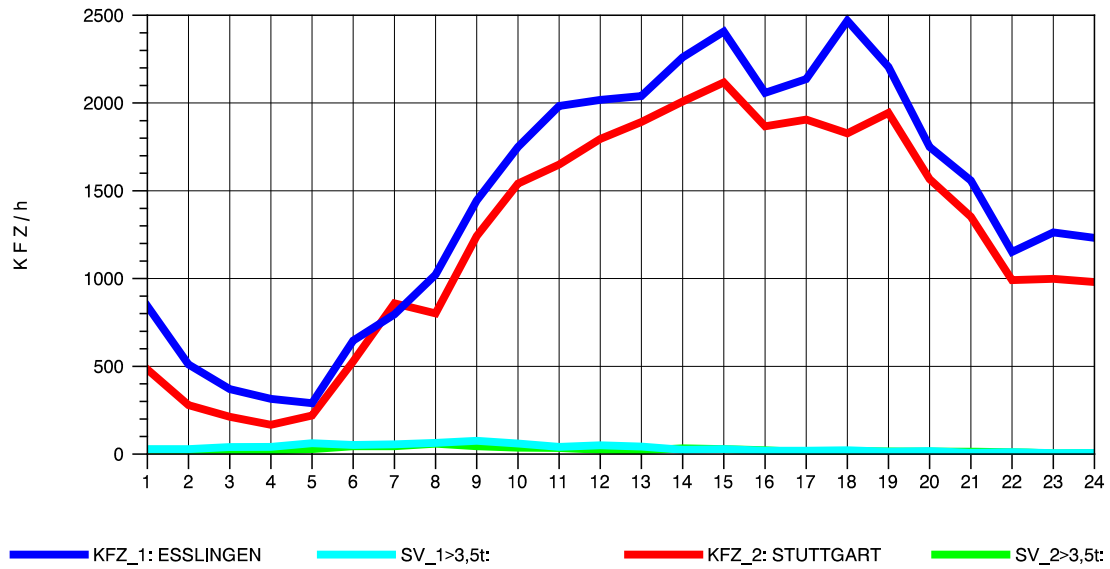

STRASSENVERKEHRSZÄHLUNGEN IN BADEN-WÜRTTEMBERG
S-HEDELFFINGEN 72211101 B 10
Samstag, 10. Mai 2014