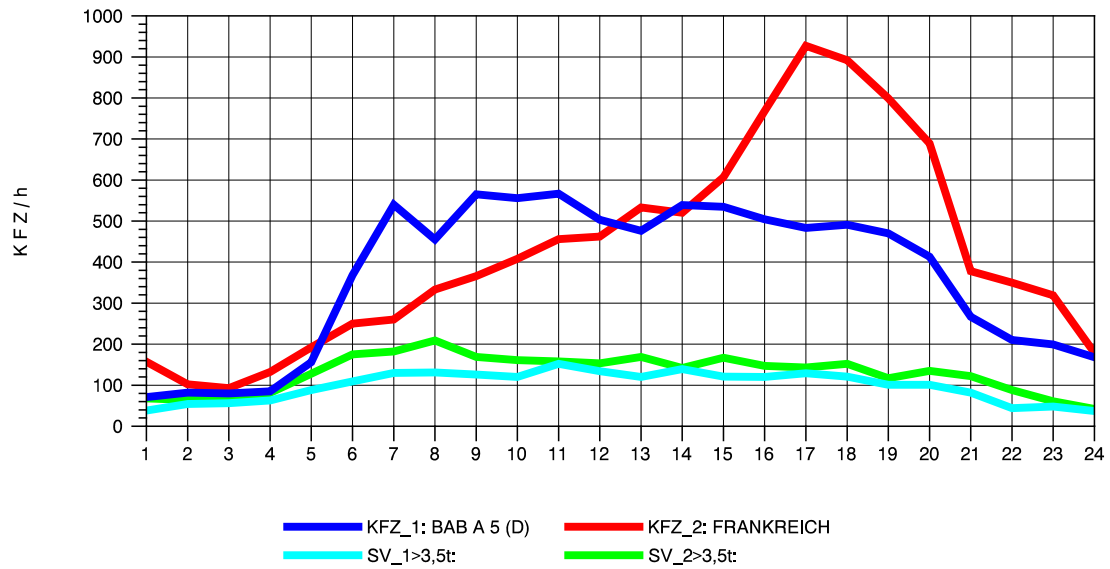

STRASSENVERKEHRSZÄHLUNGEN IN BADEN-WÜRTTEMBERG
NEUENBURG 1 82111052 A 5
Freitag, 09. Mai 2014