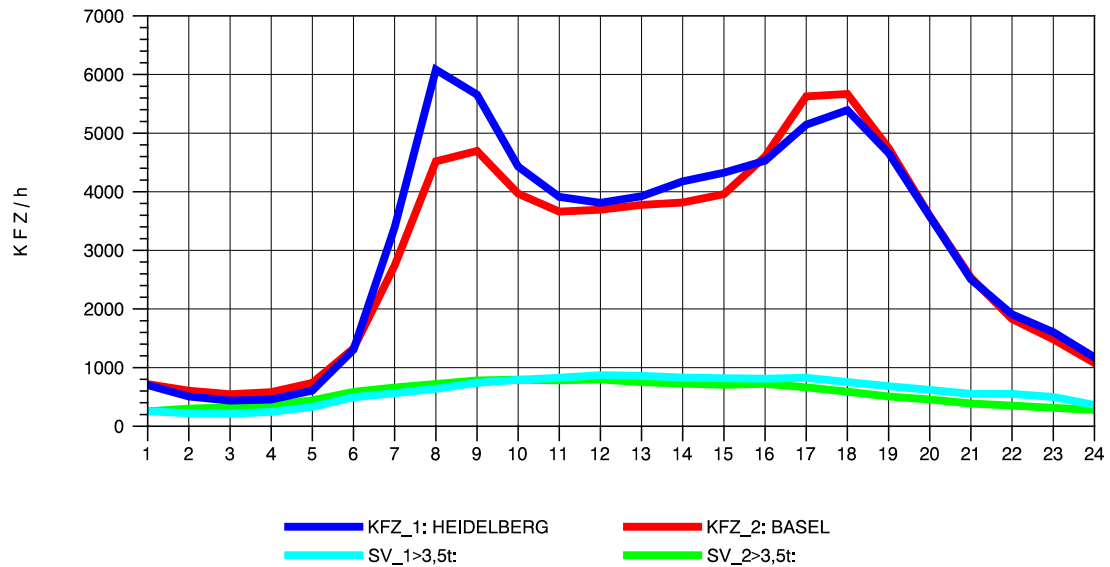

STRASSENVERKEHRSZÄHLUNGEN IN BADEN-WÜRTTEMBERG
KARLSRUHE 1 70161022 A 5
Mittwoch, 07. Mai 2014