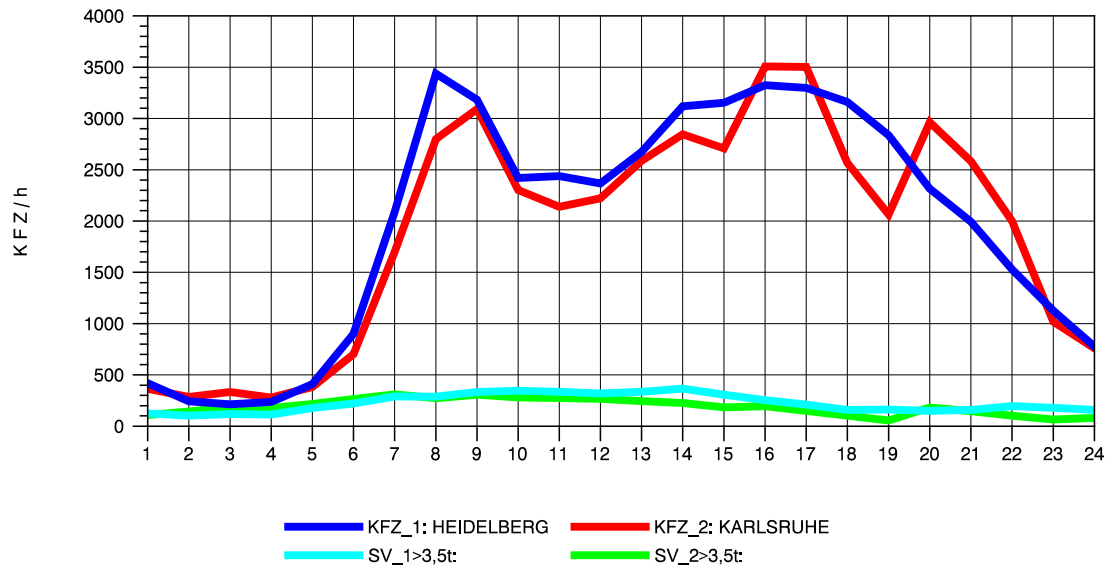

STRASSENVERKEHRSZÄHLUNGEN IN BADEN-WÜRTTEMBERG
EPELHEIM 65171010 A 5
Freitag, 09. Mai 2014