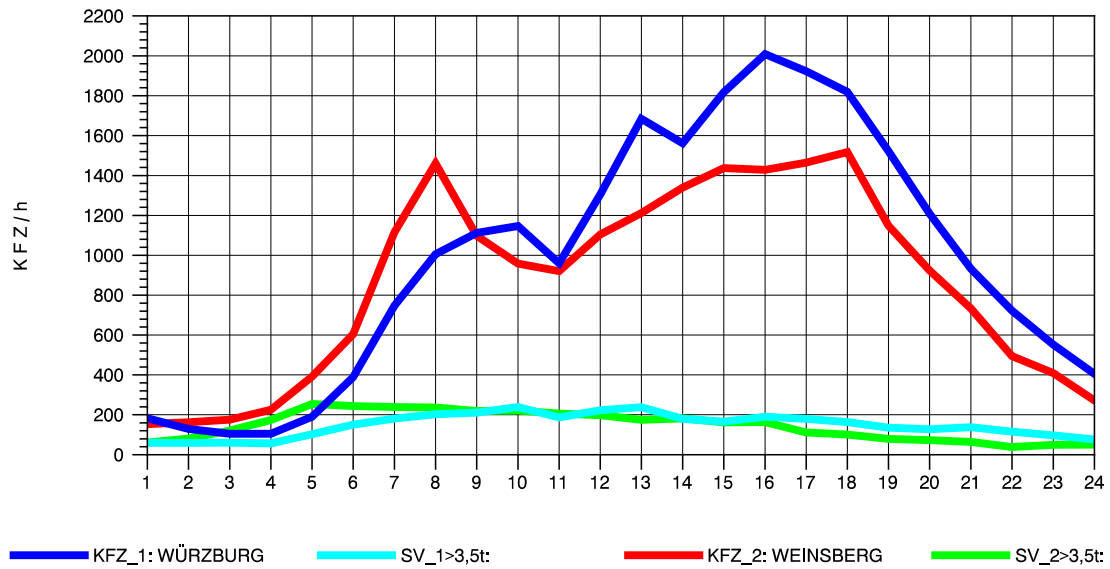

STRASSENVERKEHRSZÄHLUNGEN IN BADEN-WÜRTTEMBERG
NEUENSTADT 67221084 A 81
Freitag, 10. Oktober 2014