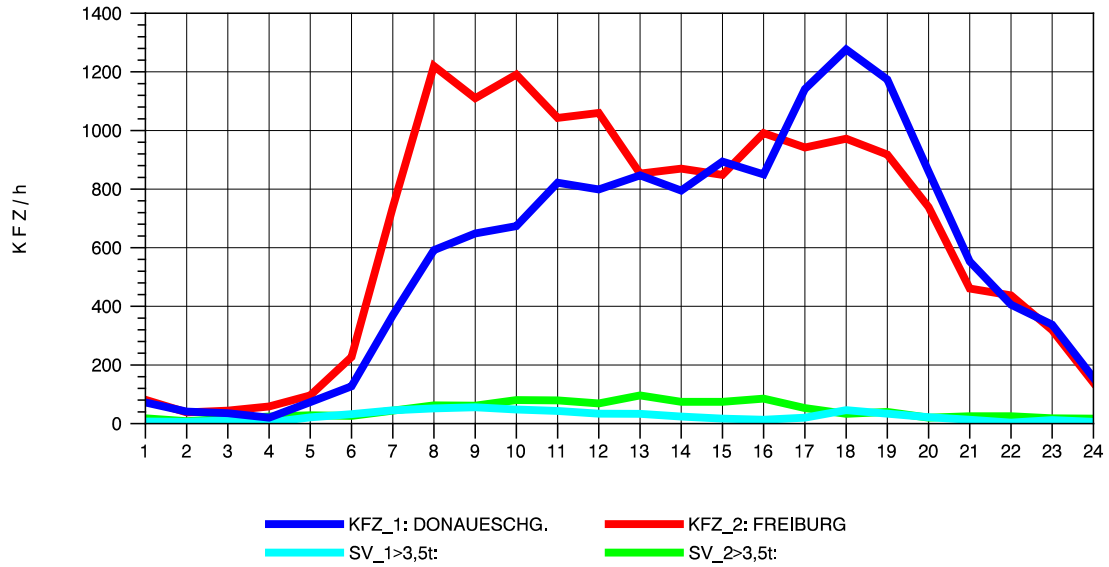

STRASSENVERKEHRSZÄHLUNGEN IN BADEN-WÜRTTEMBERG
FREIBURG-OSTTUNNEL 80131101 B 31 N
Dienstag, 05. August 2014