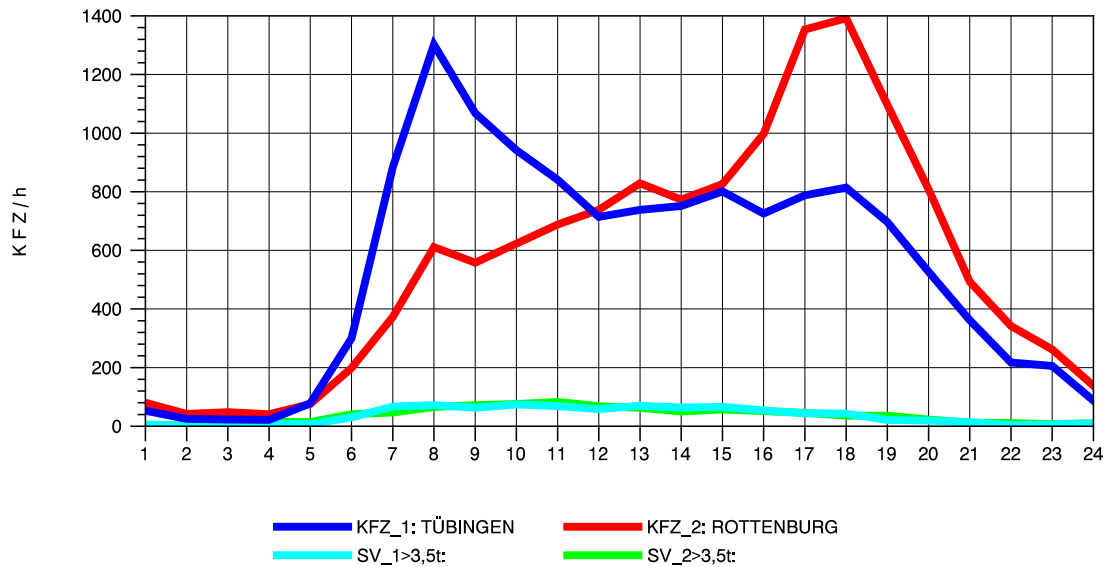

STRASSENVERKEHRSZÄHLUNGEN IN BADEN-WÜRTTEMBERG
TÜBINGEN-WEST 74201200 B 28 A
Montag, 04. August 2014