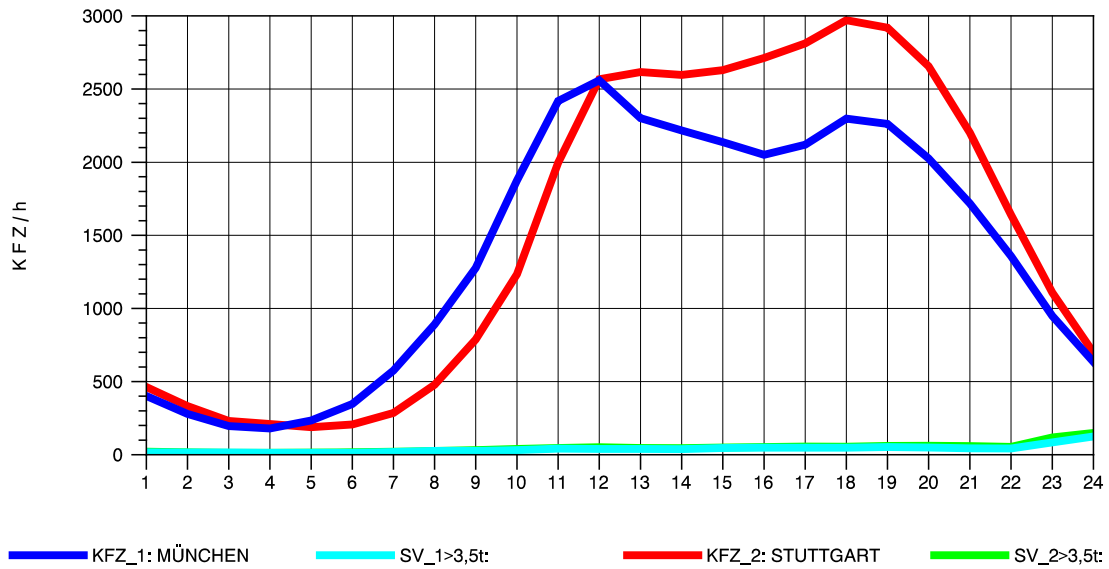

STRASSENVERKEHRSZÄHLUNGEN IN BADEN-WÜRTTEMBERG
MERKLINGEN 74241098 A 8
Sonntag, 12. Oktober 2014