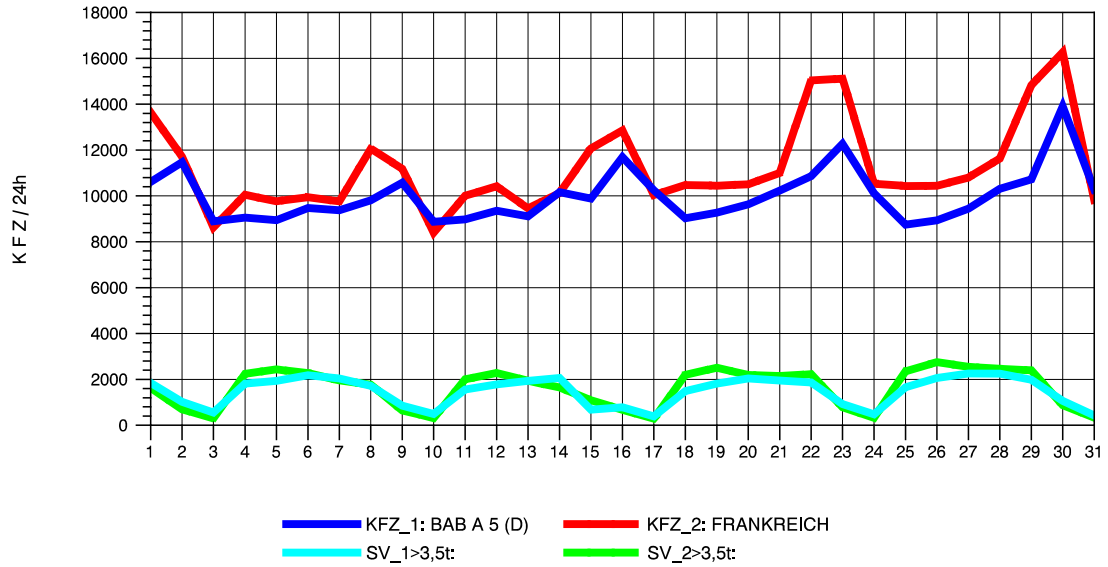

STRASSENVERKEHRSZÄHLUNGEN IN BADEN-WÜRTTEMBERG
NEUENBURG 1 82111052 A 5
TAGESWERTE JE RICHTUNG: August 2014