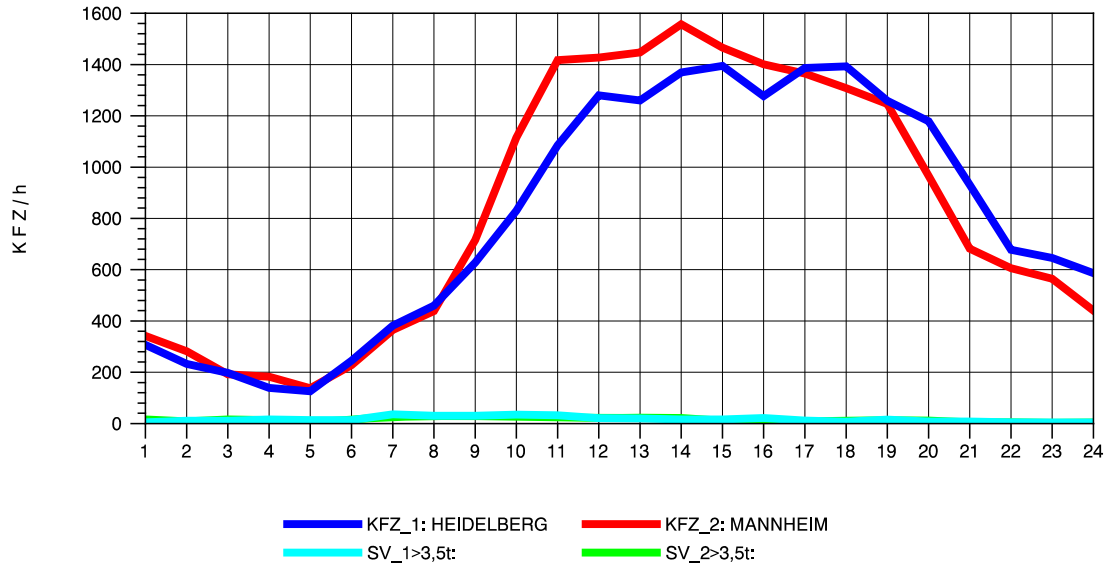

STRASSENVERKEHRSZÄHLUNGEN IN BADEN-WÜRTTEMBERG
MA-SECKENHEIM 65171009 A 656
Samstag, 09. August 2014