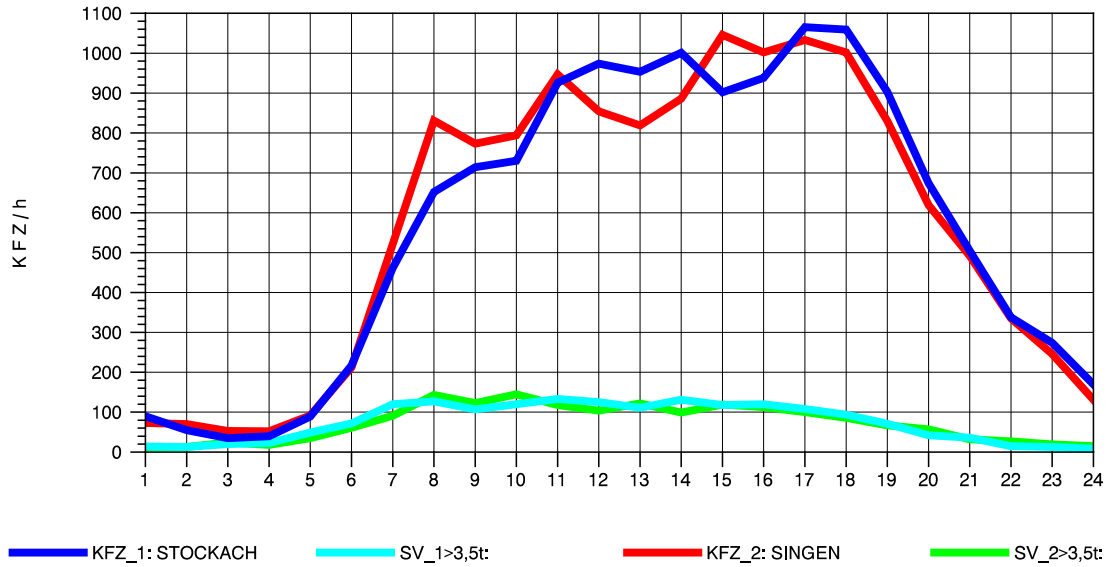

STRASSENVERKEHRSZÄHLUNGEN IN BADEN-WÜRTTEMBERG
STOCKACH 81191040 A 98
Donnerstag, 07. August 2014