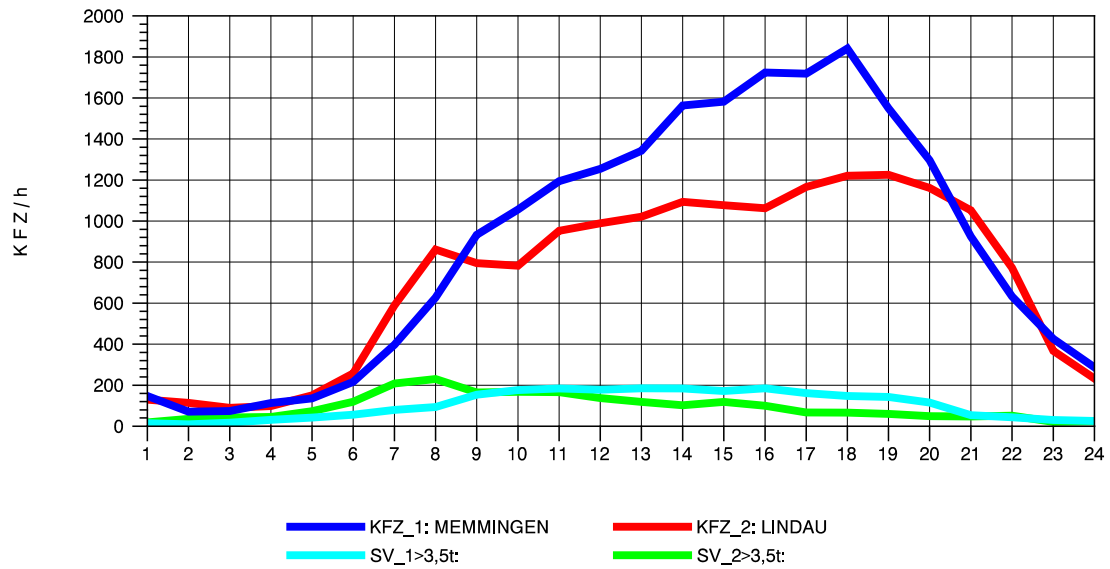

STRASSENVERKEHRSZÄHLUNGEN IN BADEN-WÜRTTEMBERG
WANGEN 82241001 A 96
Freitag, 10. Oktober 2014