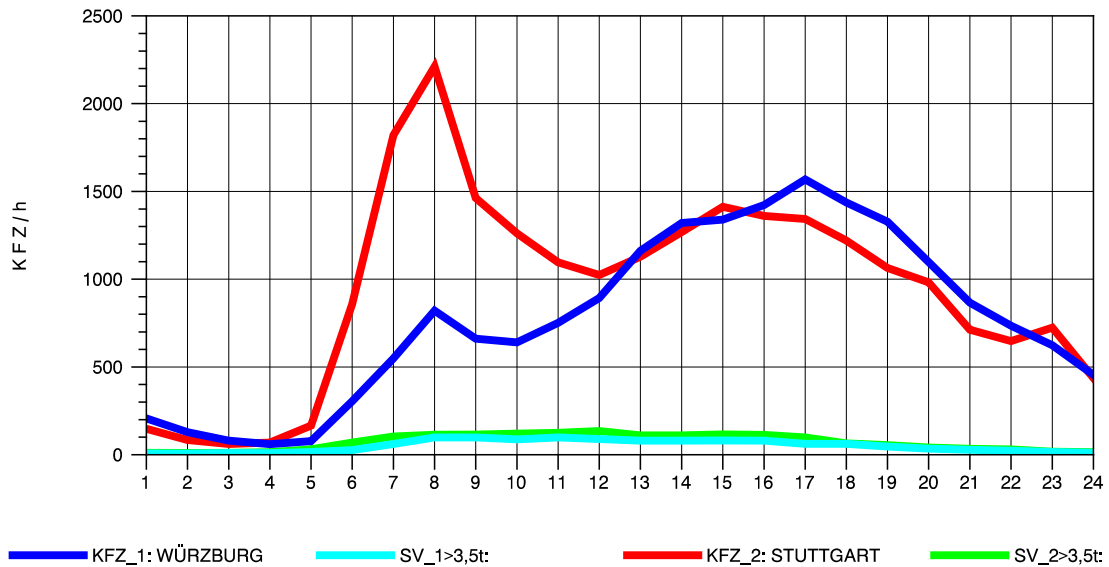

STRASSENVERKEHRSZÄHLUNGEN IN BADEN-WÜRTTEMBERG
NECKARSULM 2 68211102 B 27
Freitag, 08. August 2014