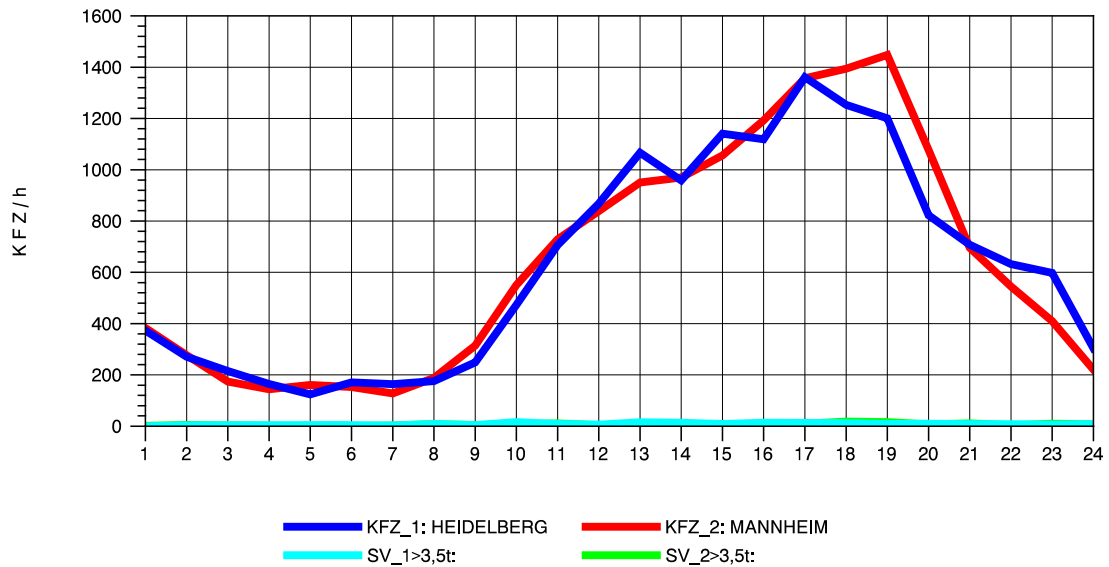

STRASSENVERKEHRSZÄHLUNGEN IN BADEN-WÜRTTEMBERG
MA-SECKENHEIM 65171009 A 656
Sonntag, 10. August 2014