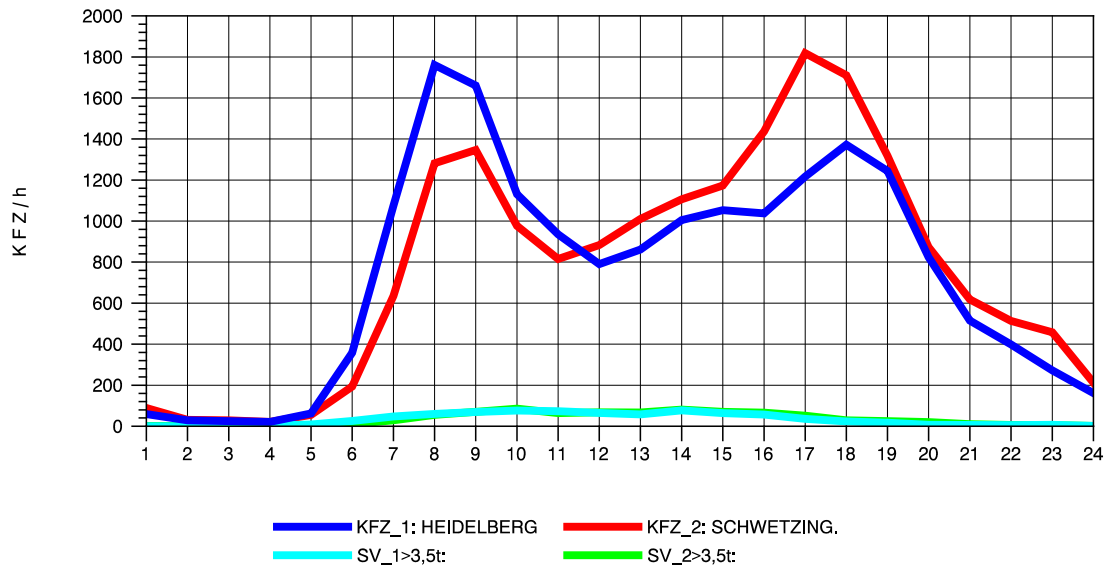

STRASSENVERKEHRSZÄHLUNGEN IN BADEN-WÜRTTEMBERG
HEIDELBERG 2 66171214 L 600A
Mittwoch, 08. Oktober 2014