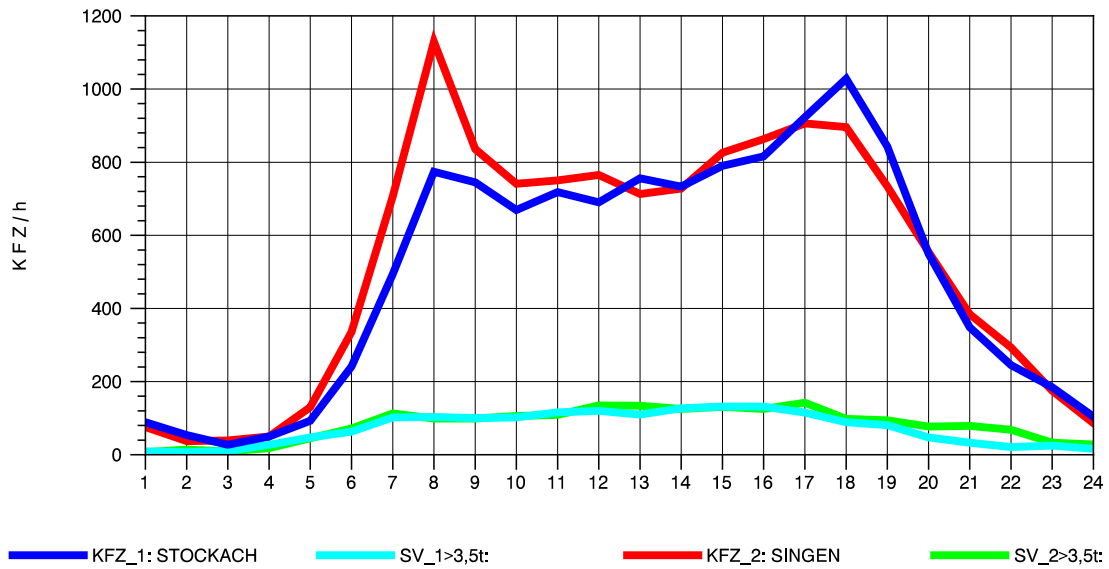

STRASSENVERKEHRSZÄHLUNGEN IN BADEN-WÜRTTEMBERG
STOCKACH 81191040 A 98
Montag, 06. Oktober 2014