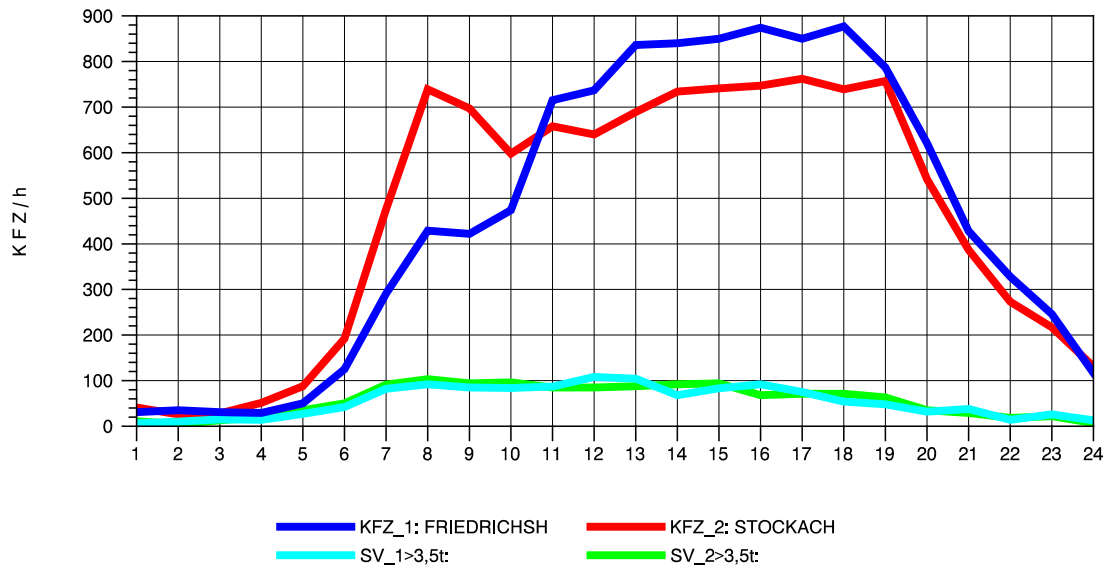

STRASSENVERKEHRSZÄHLUNGEN IN BADEN-WÜRTTEMBERG
HARLACHEN 83211101 B 31
Freitag, 10. Oktober 2014