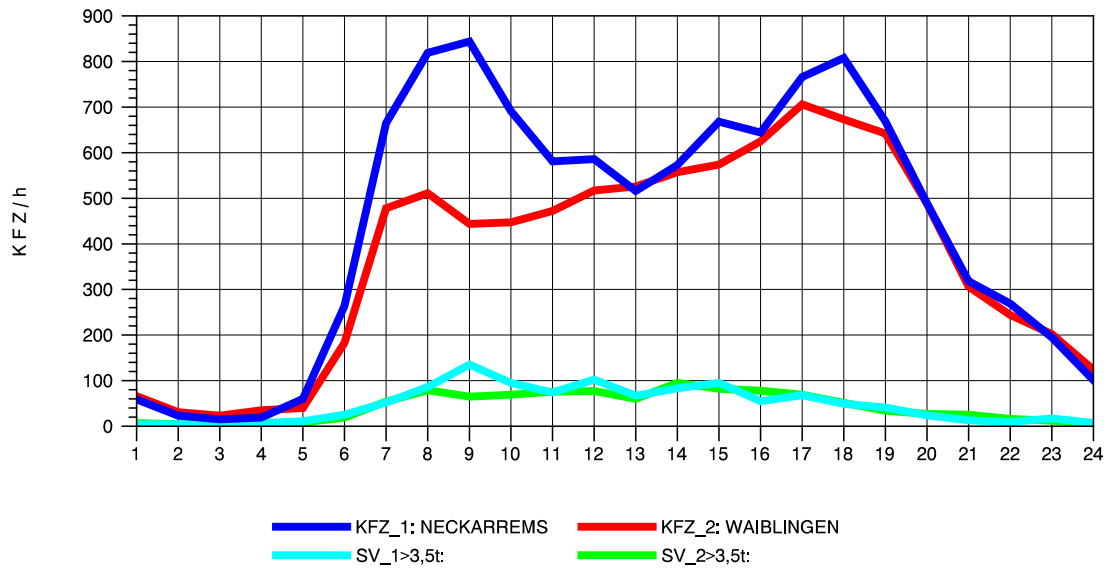

STRASSENVERKEHRSZÄHLUNGEN IN BADEN-WÜRTTEMBERG
HEGNACH 71211211 L 1142
Montag, 04. August 2014