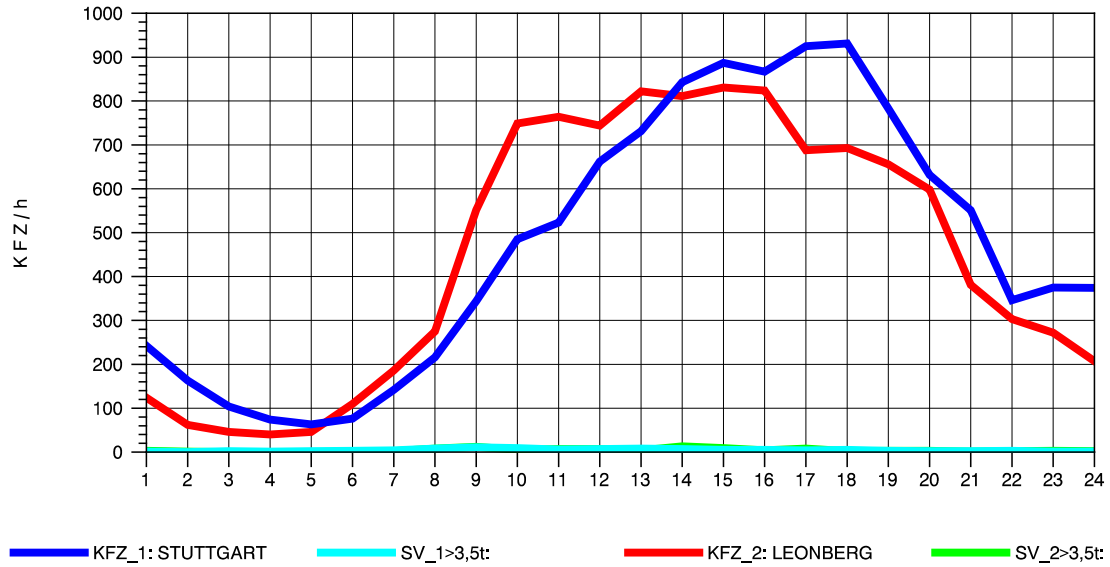

STRASSENVERKEHRSZÄHLUNGEN IN BADEN-WÜRTTEMBERG
SOLITUDE 72201203 L 1180
Samstag, 10. Mai 2014