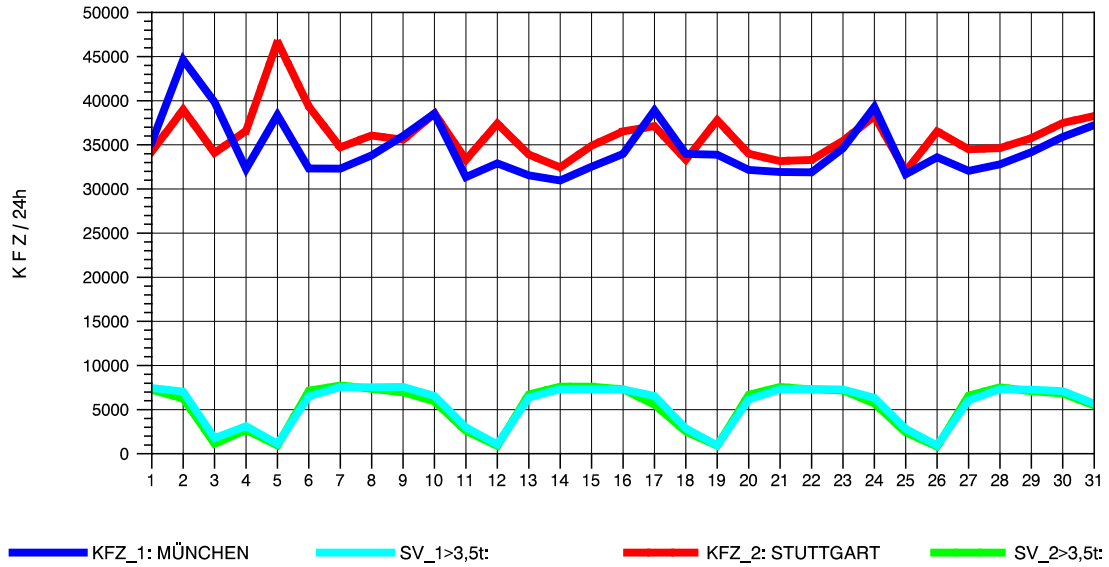

STRASSENVERKEHRSZÄHLUNGEN IN BADEN-WÜRTTEMBERG
AICHELBERG 73231077 A 8
TAGESWERTE JE RICHTUNG: Oktober 2014