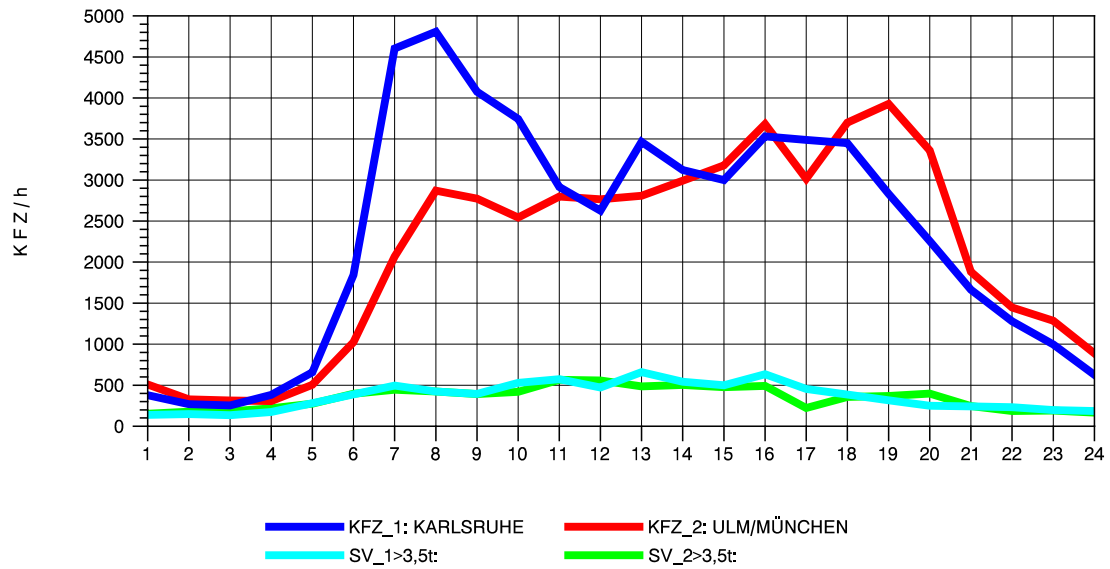

STRASSENVERKEHRSZÄHLUNGEN IN BADEN-WÜRTTEMBERG
DENKENDORF 73211075 A 8
Mittwoch, 08. Oktober 2014