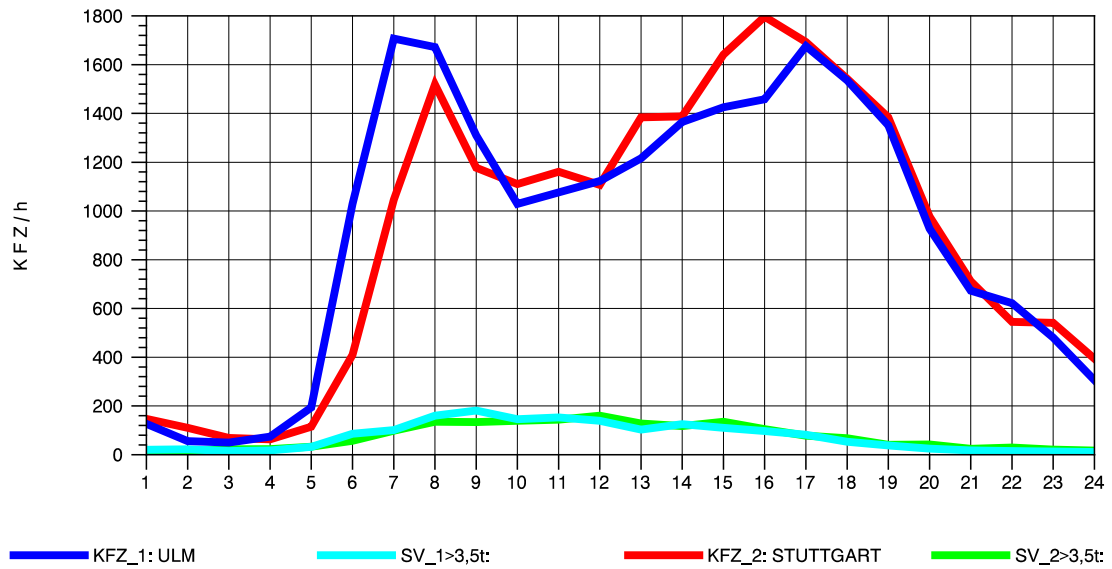

STRASSENVERKEHRSZÄHLUNGEN IN BADEN-WÜRTTEMBERG
GÖPPINGEN 73231100 B 10
Freitag, 08. August 2014