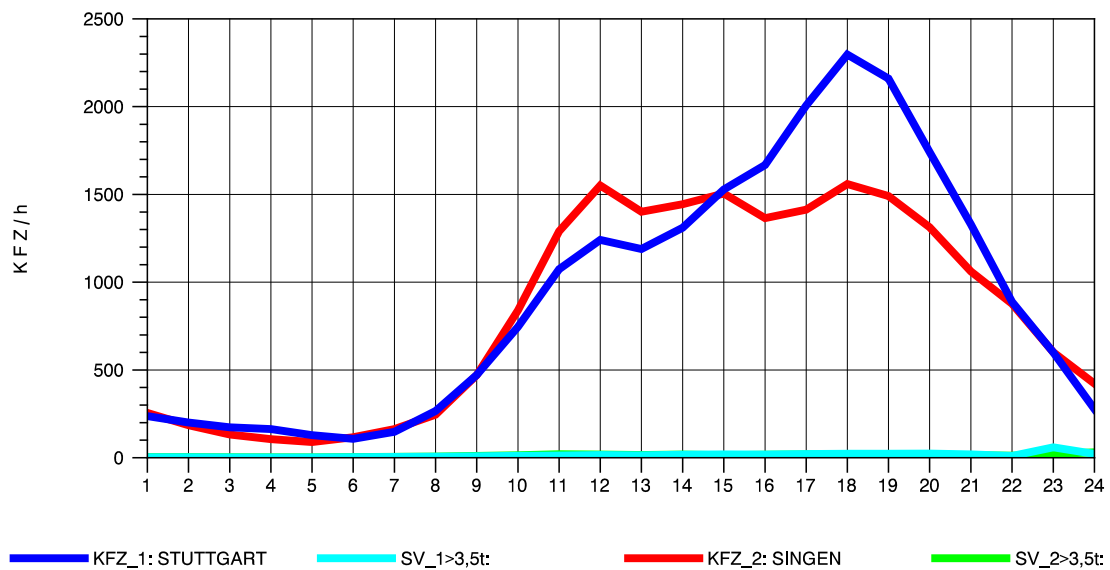

STRASSENVERKEHRSZÄHLUNGEN IN BADEN-WÜRTTEMBERG
GEISINGEN 81181036 A 81
Sonntag, 11. Mai 2014