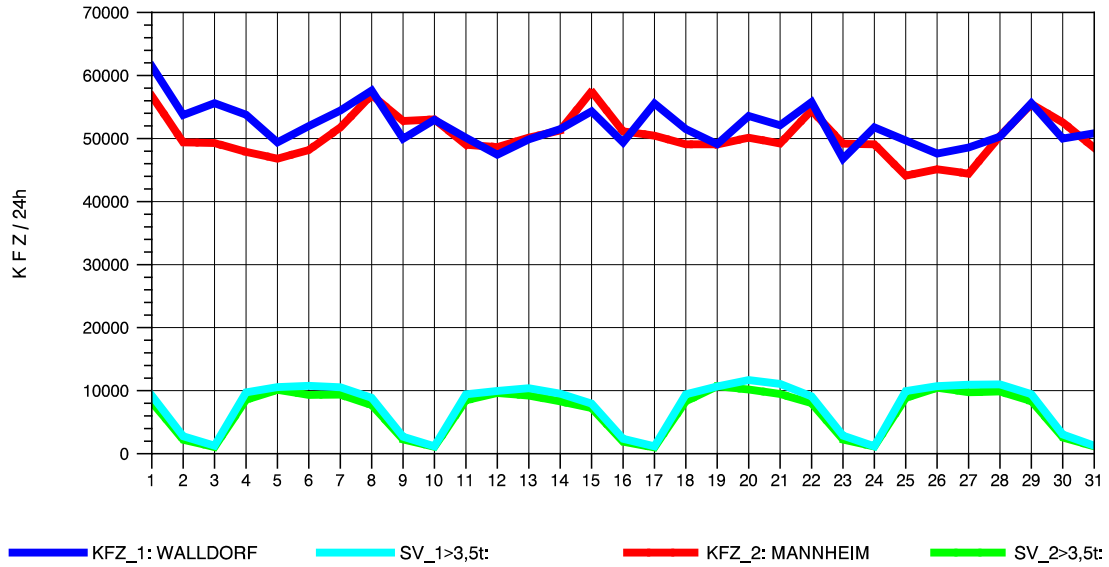

STRASSENVERKEHRSZÄHLUNGEN IN BADEN-WÜRTTEMBERG
HOCKENHEIM 66171025 A 6
TAGESWERTE JE RICHTUNG: August 2014