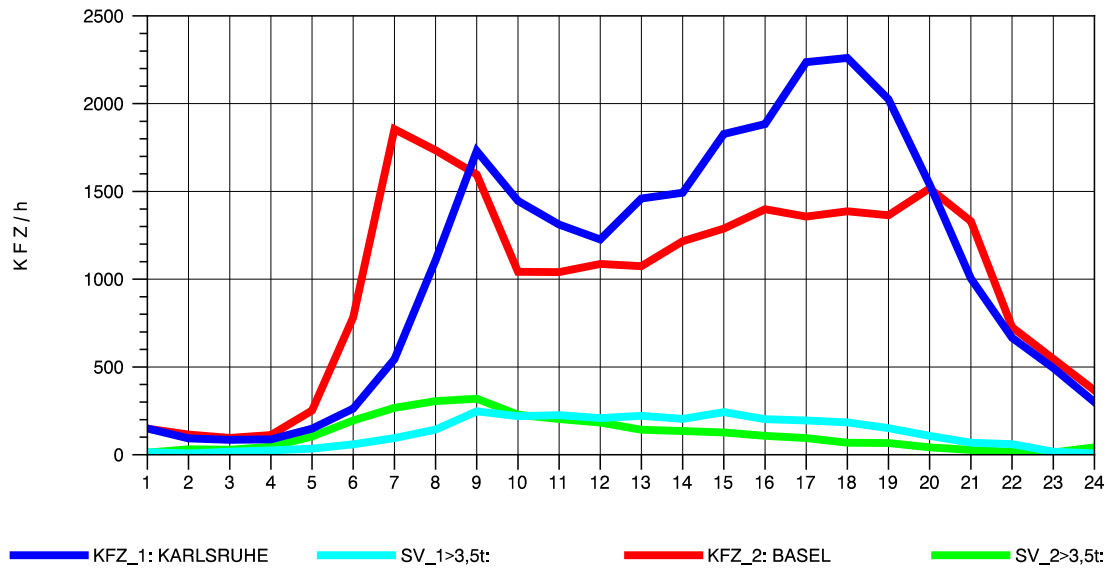

STRASSENVERKEHRSZÄHLUNGEN IN BADEN-WÜRTTEMBERG
KLEINKEMS 83111053 A 5
Freitag, 10. Oktober 2014