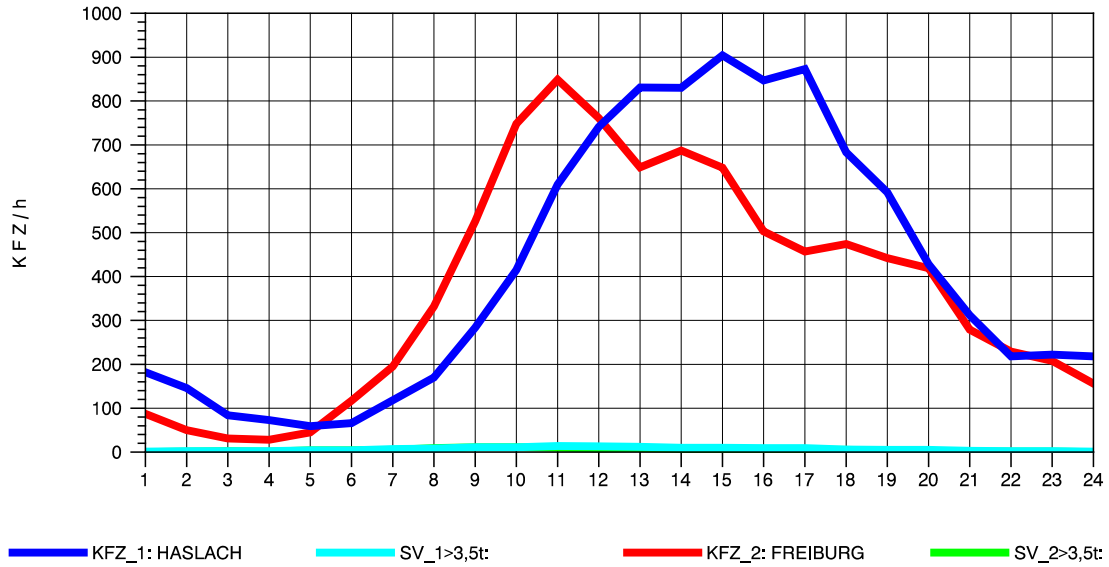

STRASSENVERKEHRSZÄHLUNGEN IN BADEN-WÜRTTEMBERG
WALDKIRCH 2 79131106 B 294
Samstag, 10. Mai 2014