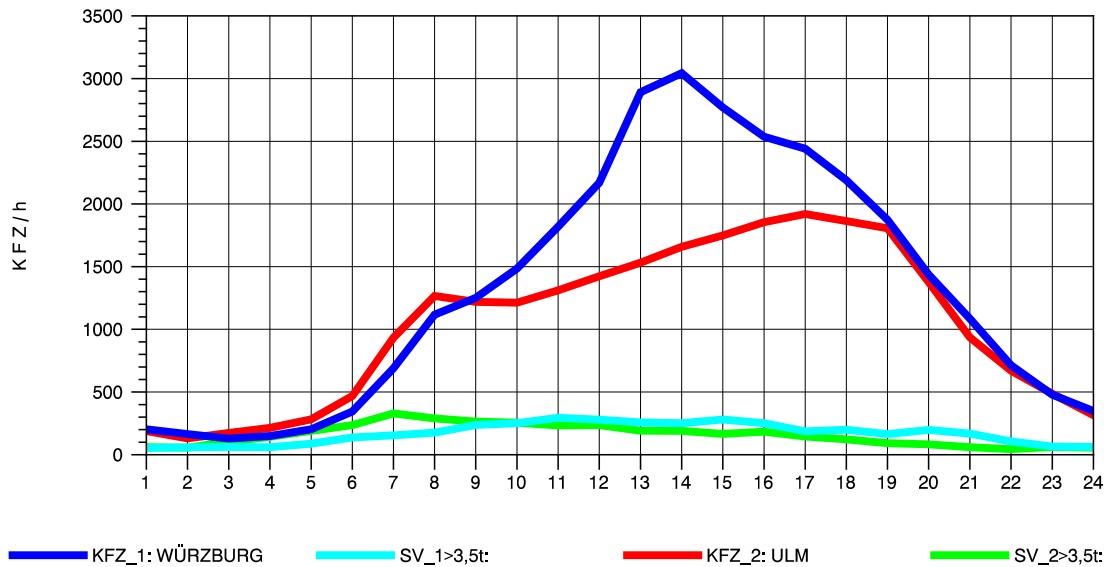

STRASSENVERKEHRSZÄHLUNGEN IN BADEN-WÜRTTEMBERG
LANGENAU 75261061 A 7
Freitag, 10. Oktober 2014