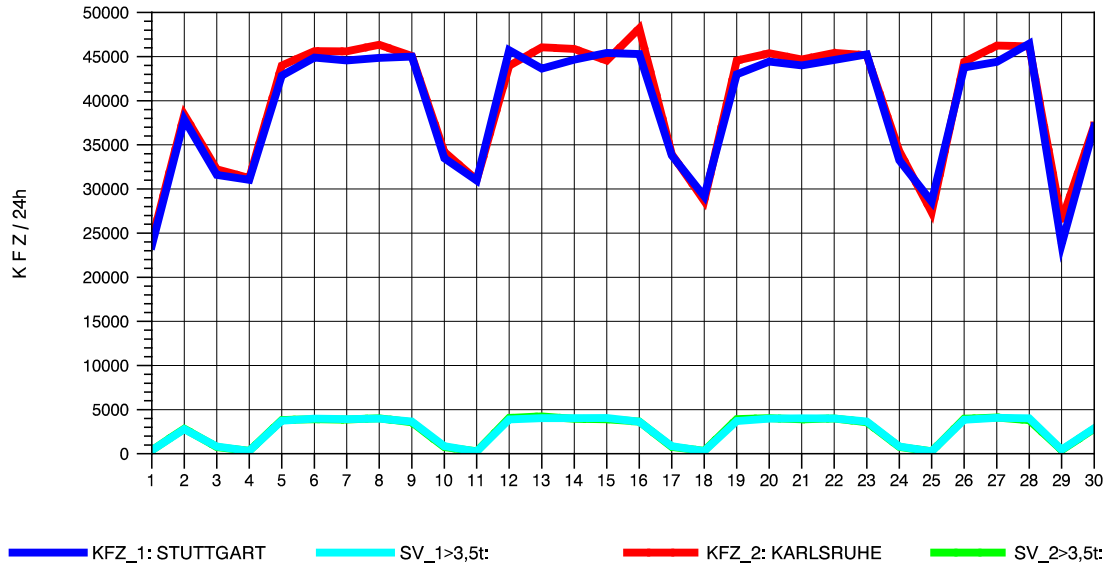

STRASSENVERKEHRSZÄHLUNGEN IN BADEN-WÜRTTEMBERG
S-ZUFFENHAUSEN 71201100 B 10
TAGESWERTE JE RICHTUNG: Mai 2014