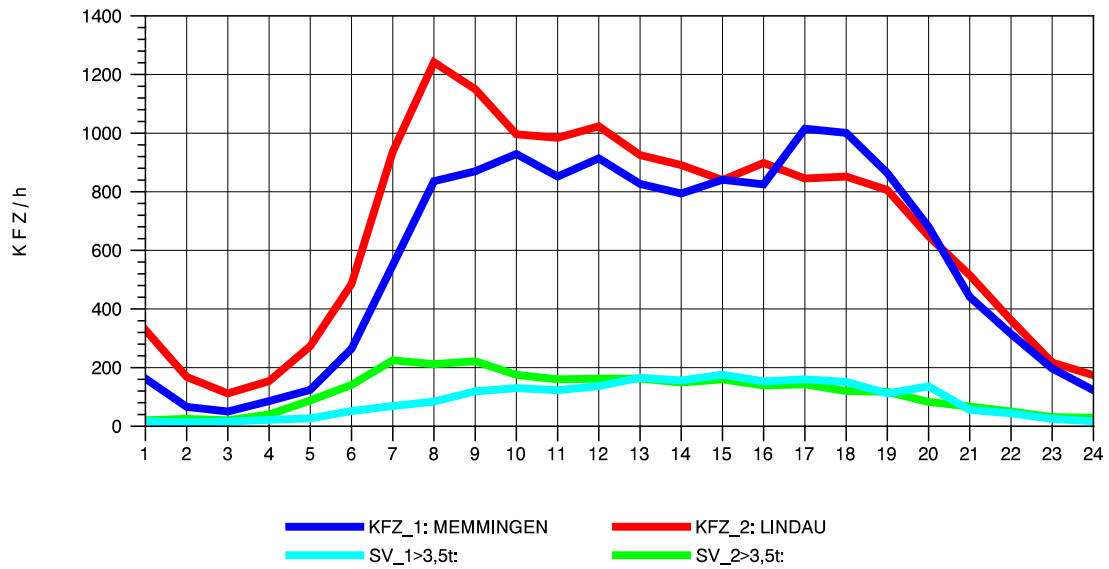

STRASSENVERKEHRSZÄHLUNGEN IN BADEN-WÜRTTEMBERG
WANGEN 82241001 A 96
Montag, 05. Mai 2014