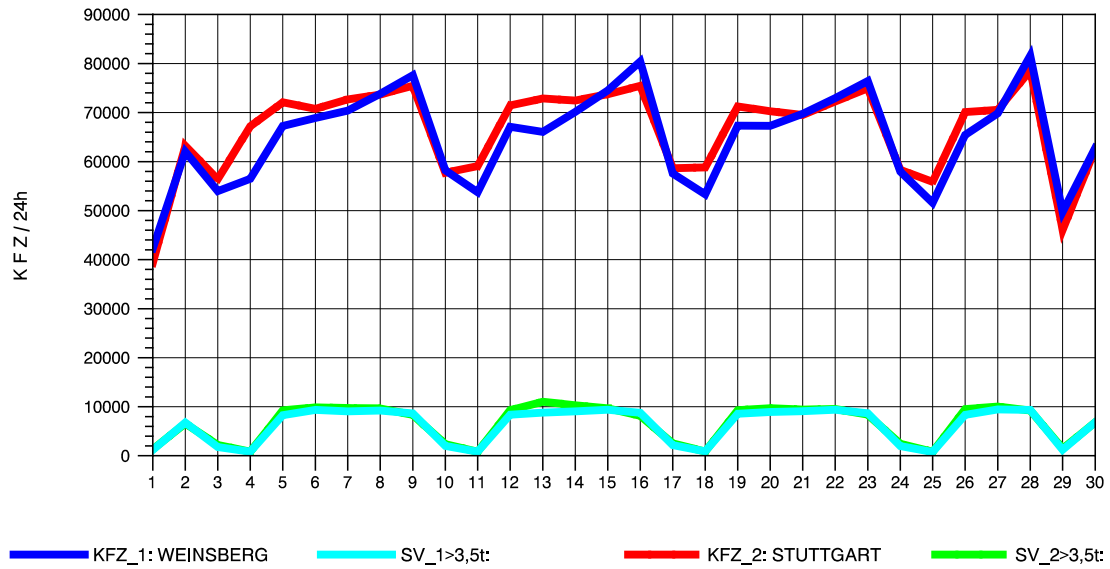

STRASSENVERKEHRSZÄHLUNGEN IN BADEN-WÜRTTEMBERG
LUDWIGSBURG 71201003 A 81
TAGESWERTE JE RICHTUNG: Mai 2014