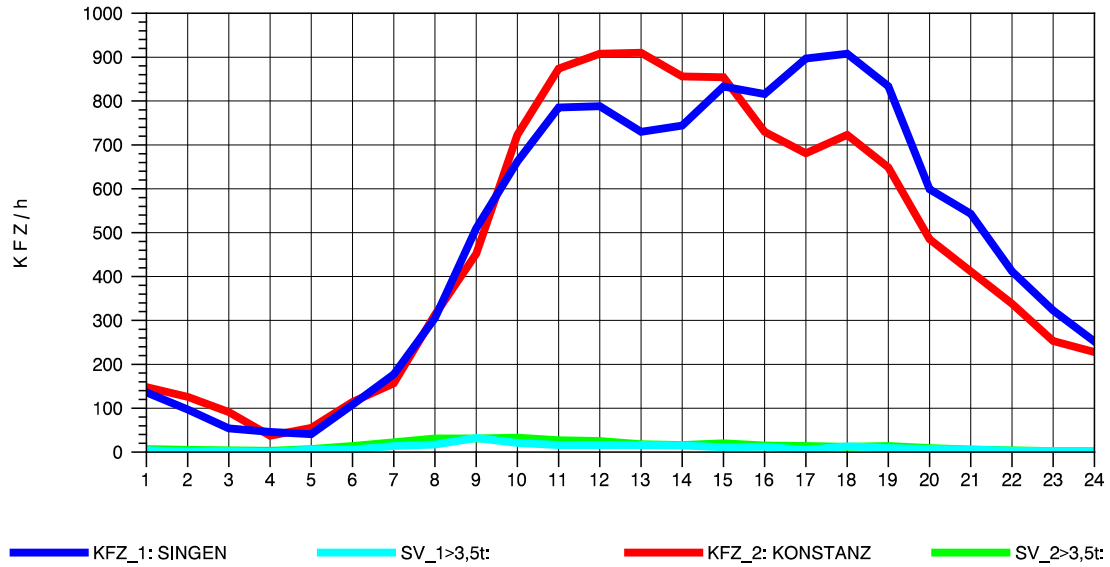

STRASSENVERKEHRSZÄHLUNGEN IN BADEN-WÜRTTEMBERG
RADOLFZELL 2 82201112 B 33
Samstag, 10. Mai 2014