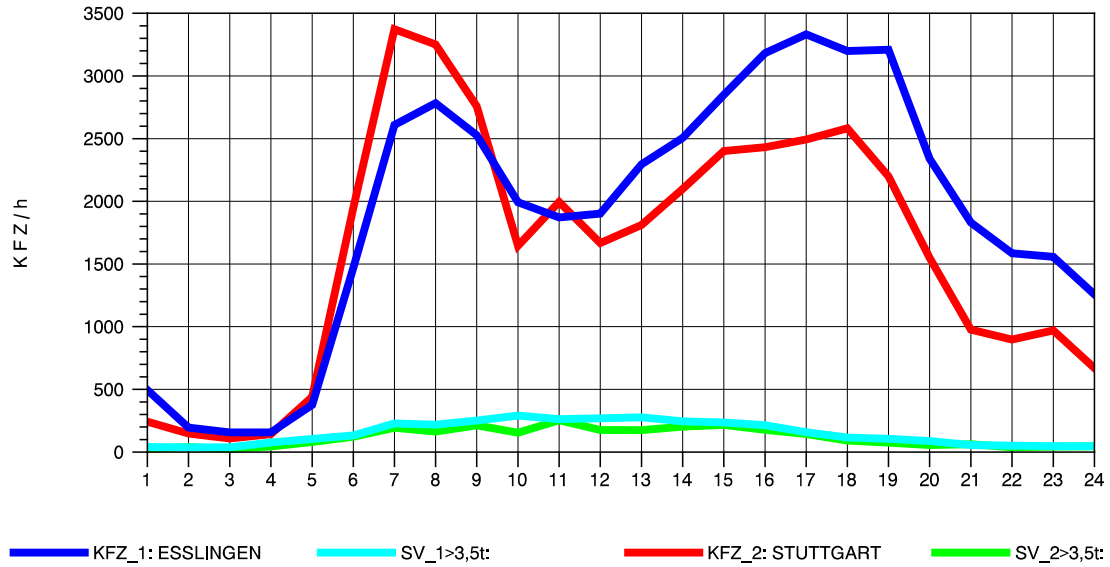

STRASSENVERKEHRSZÄHLUNGEN IN BADEN-WÜRTTEMBERG
S-HEDELFFINGEN 72211101 B 10
Donnerstag, 09. Oktober 2014