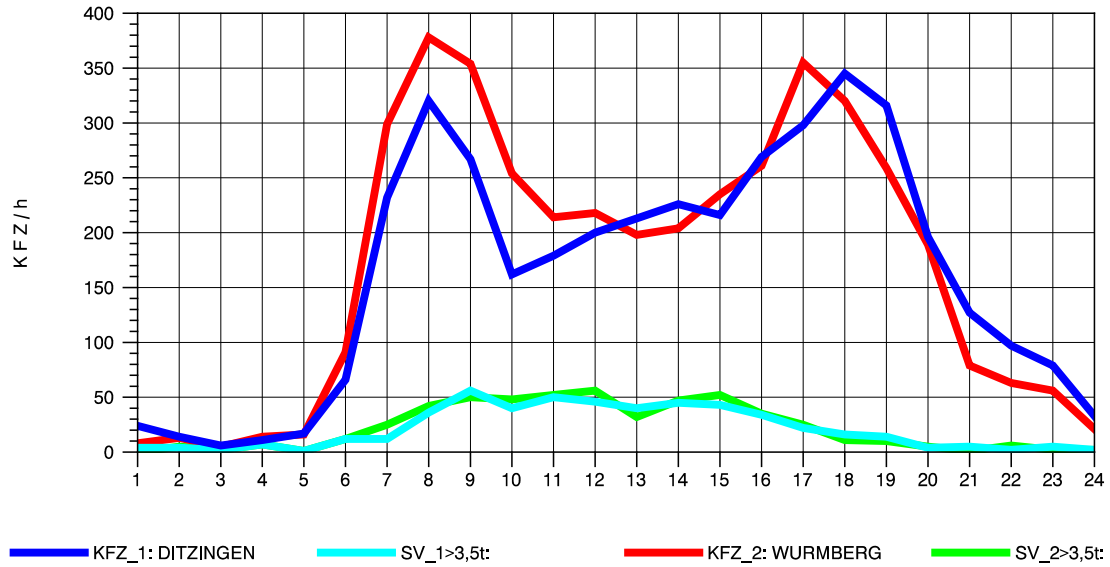

STRASSENVERKEHRSZÄHLUNGEN IN BADEN-WÜRTTEMBERG
HEIMERDINGEN 71201227 L 1177
Donnerstag, 09. Oktober 2014