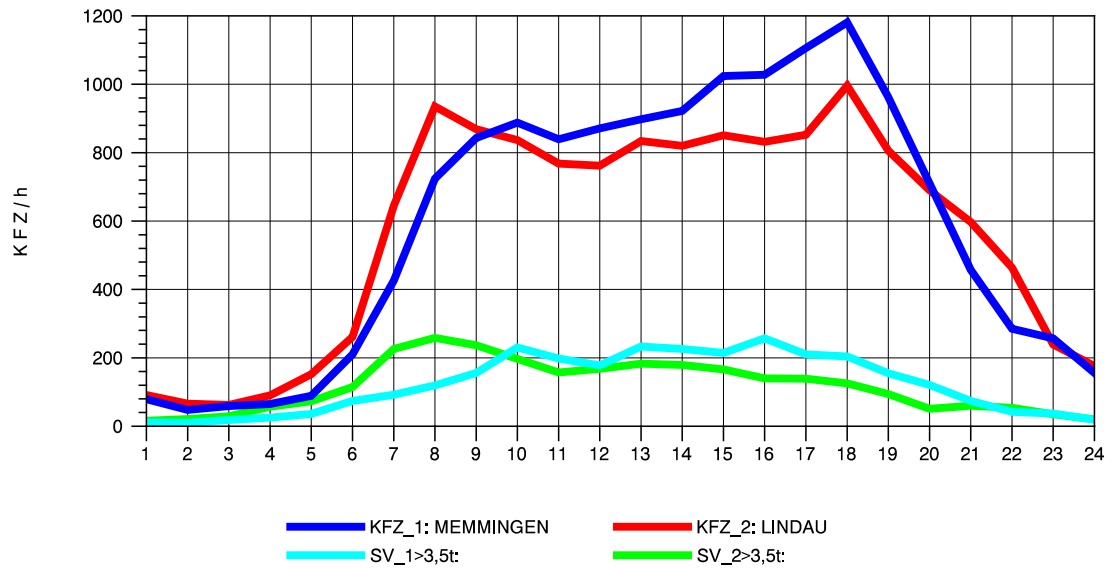

STRASSENVERKEHRSZÄHLUNGEN IN BADEN-WÜRTTEMBERG
WANGEN 82241001 A 96
Mittwoch, 07. Mai 2014