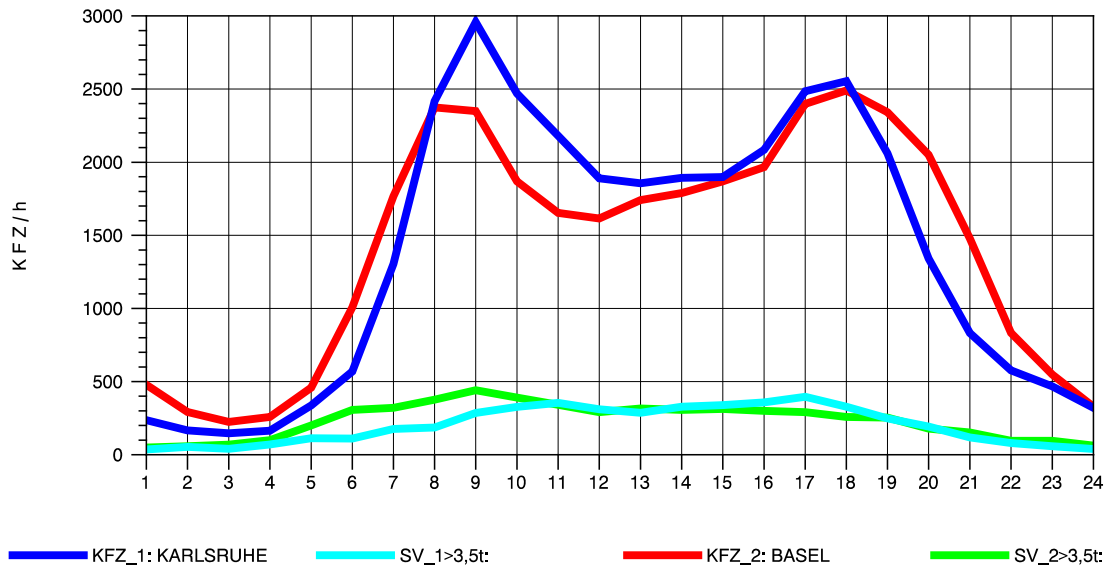

STRASSENVERKEHRSZÄHLUNGEN IN BADEN-WÜRTTEMBERG
T+R BREISGAU 78121047 A 5
Montag, 06. Oktober 2014