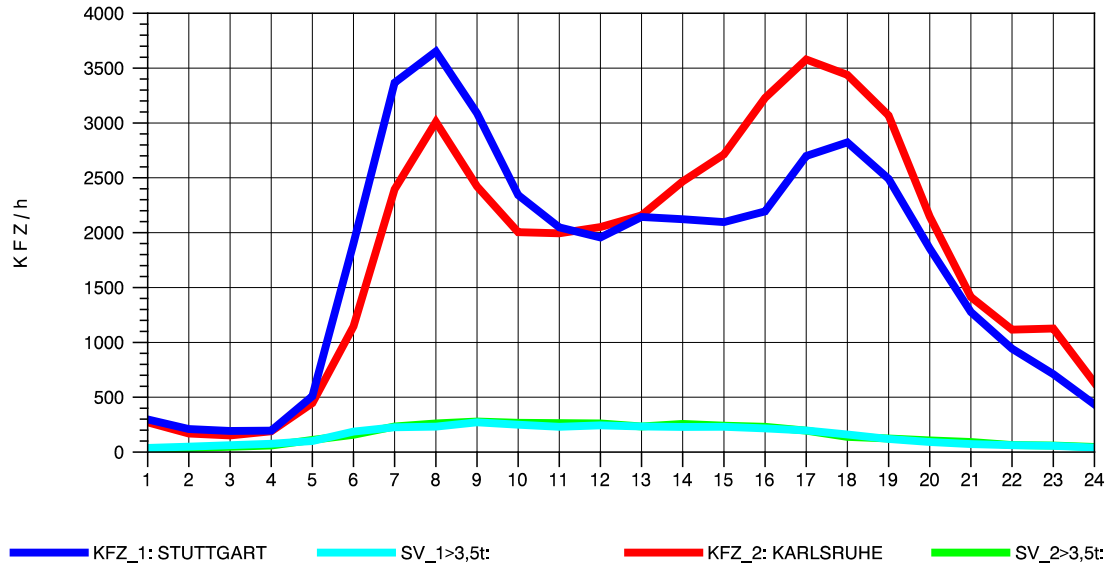

STRASSENVERKEHRSZÄHLUNGEN IN BADEN-WÜRTTEMBERG
S-ZUFFENHAUSEN 71201100 B 10
Dienstag, 05. August 2014