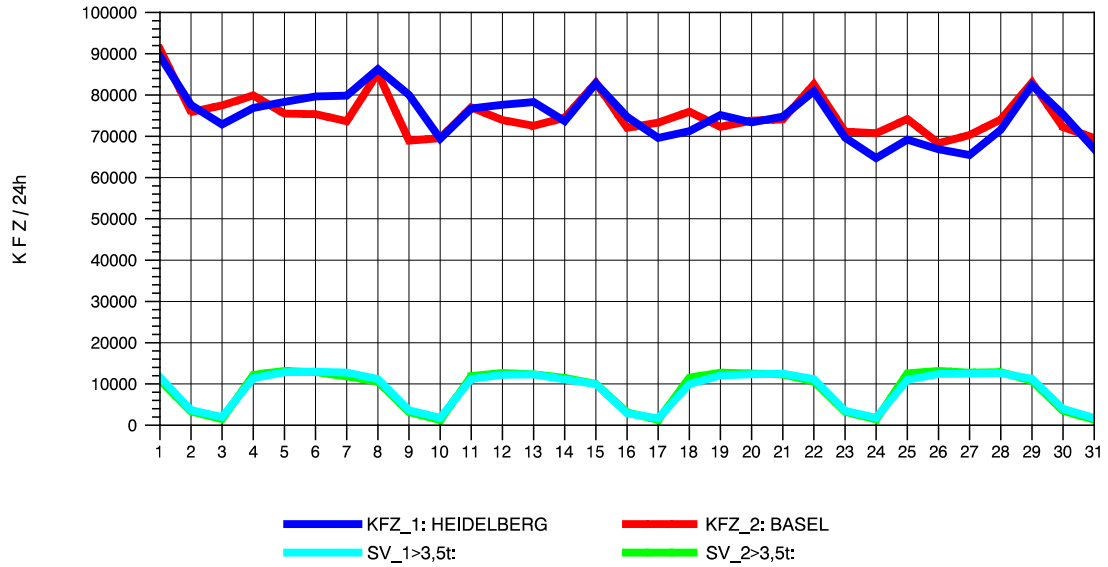

STRASSENVERKEHRSZÄHLUNGEN IN BADEN-WÜRTTEMBERG
KARLSRUHE 1 70161022 A 5
TAGESWERTE JE RICHTUNG: August 2014