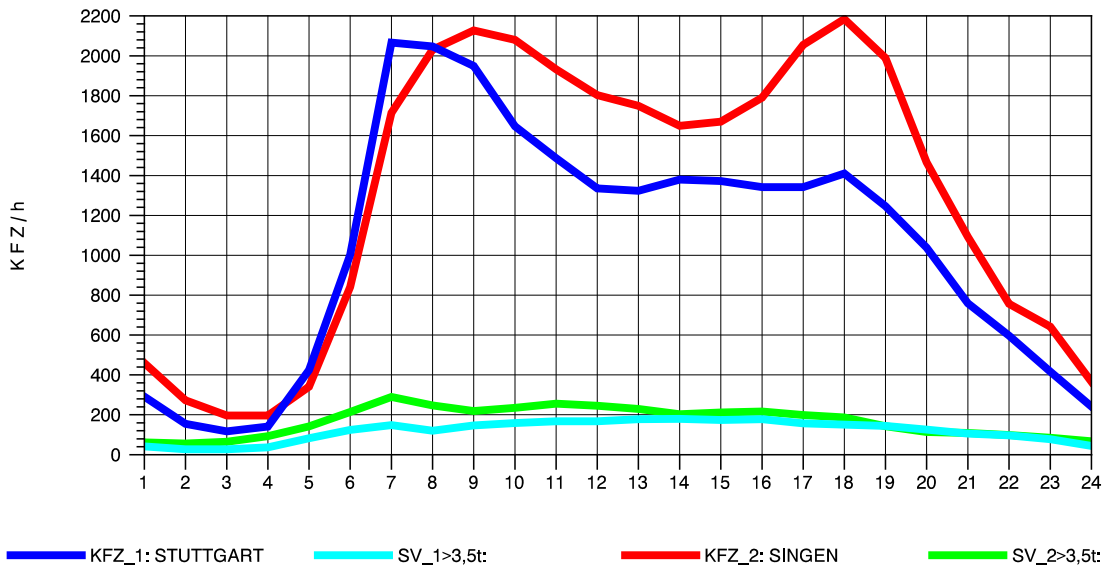

STRASSENVERKEHRSZÄHLUNGEN IN BADEN-WÜRTTEMBERG
HORB 75181028 A 81
Montag, 04. August 2014