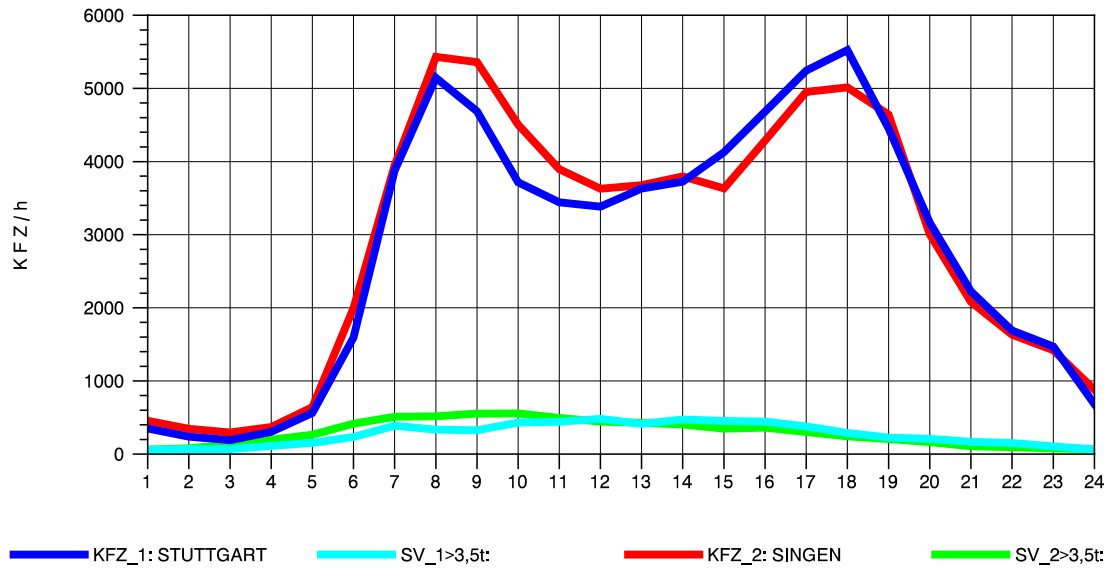

STRASSENVERKEHRSZÄHLUNGEN IN BADEN-WÜRTTEMBERG
BÖBLINGEN 72201011 A 81
Dienstag, 05. August 2014