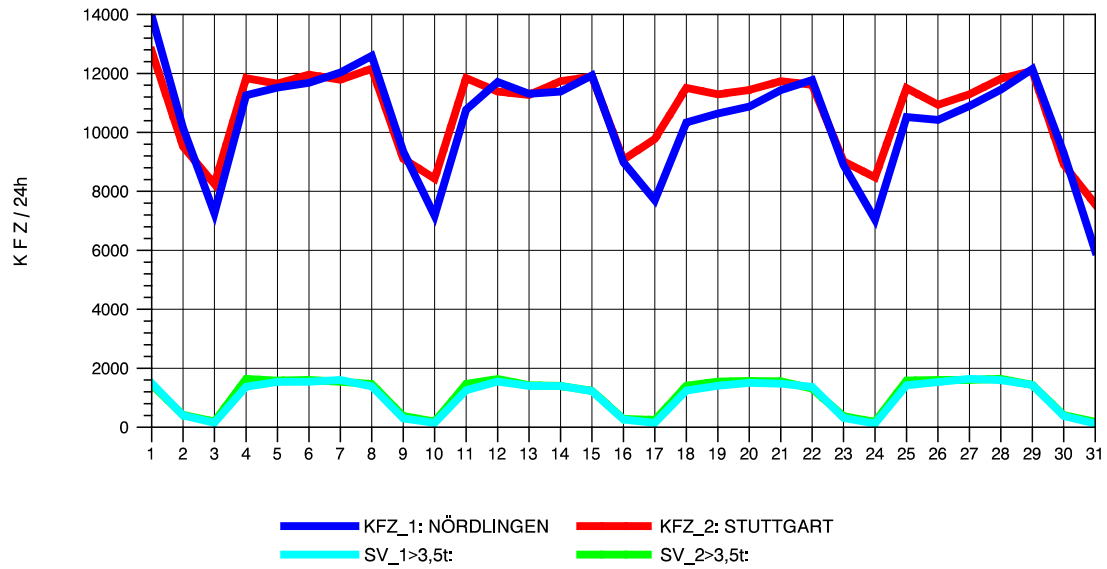

STRASSENVERKEHRSZÄHLUNGEN IN BADEN-WÜRTTEMBERG
AALEN-WESTUMGEHUNG 71261108 B 29n
TAGESWERTE JE RICHTUNG: August 2014