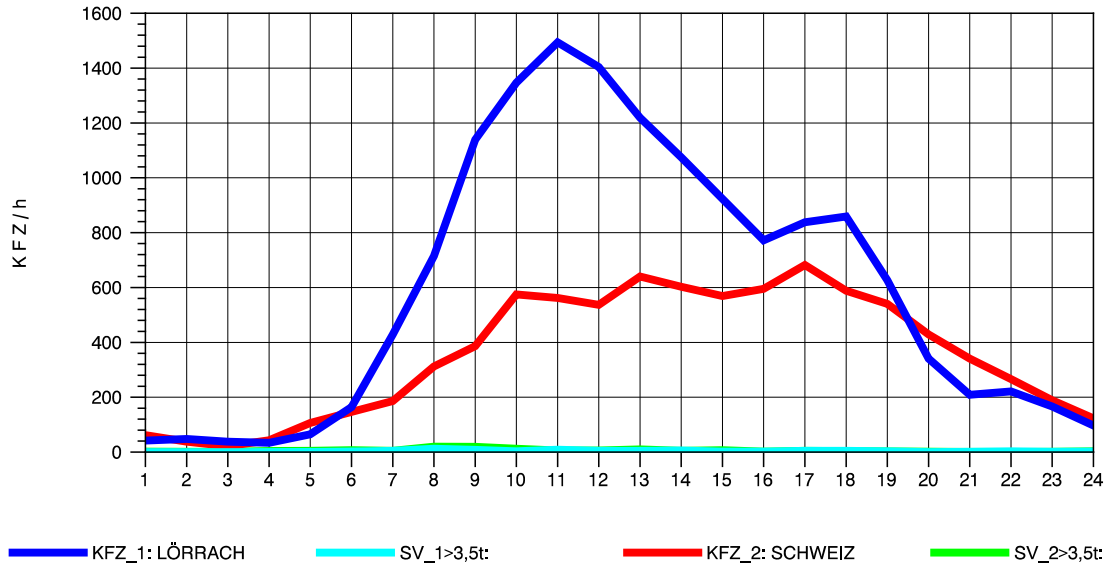

STRASSENVERKEHRSZÄHLUNGEN IN BADEN-WÜRTTEMBERG
RHEINFELDEN 80171034 A 861
Samstag, 11. Oktober 2014