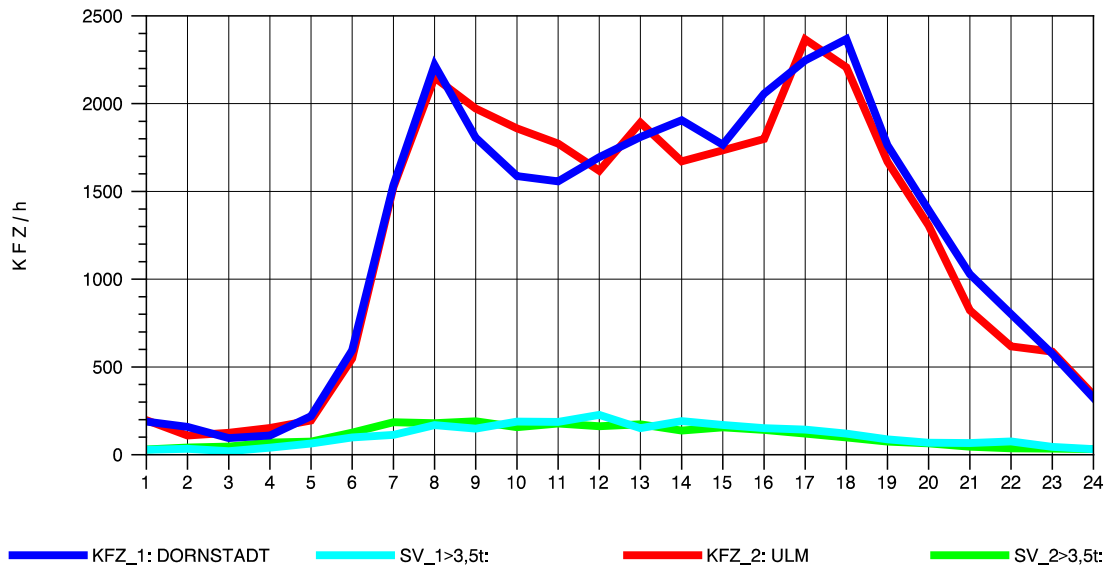

STRASSENVERKEHRSZÄHLUNGEN IN BADEN-WÜRTTEMBERG
ULM-NORD 75251103 B 10
Mittwoch, 06. August 2014