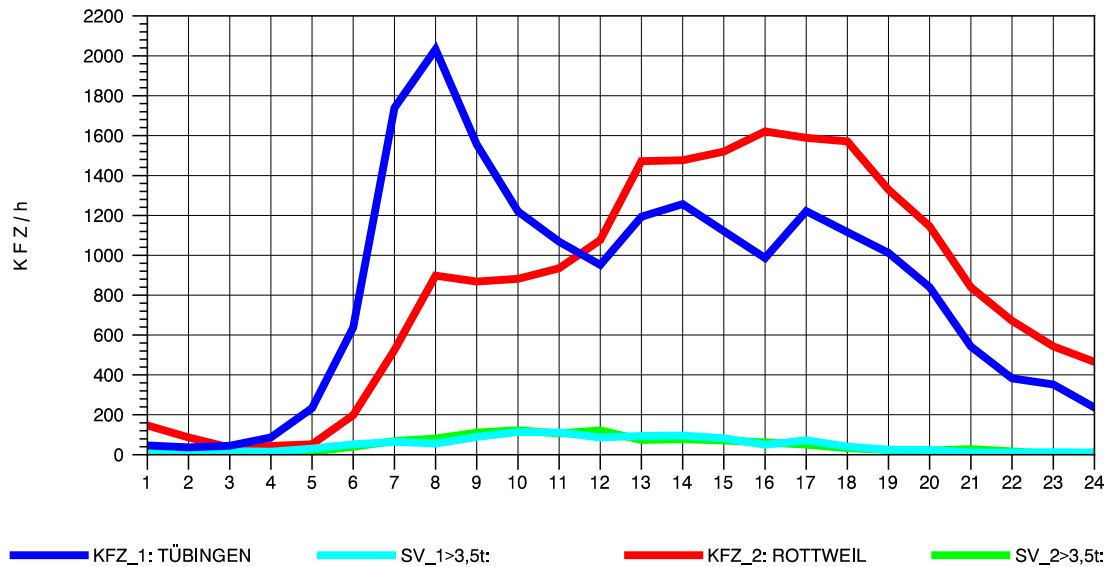

STRASSENVERKEHRSZÄHLUNGEN IN BADEN-WÜRTTEMBERG
TÜBINGEN-SÜD 75201101 B 27
Freitag, 10. Oktober 2014