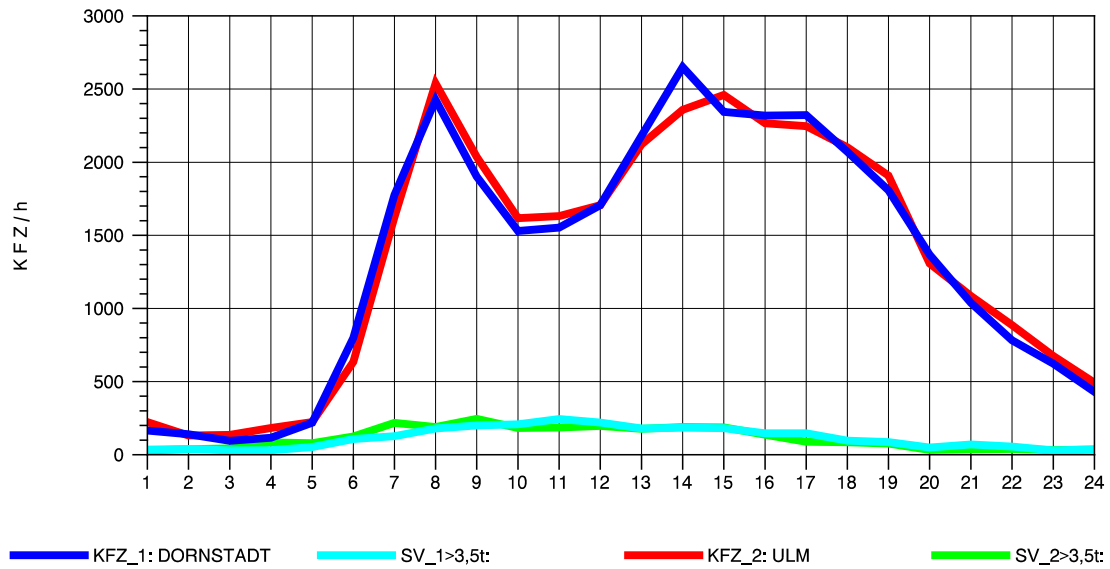

STRASSENVERKEHRSZÄHLUNGEN IN BADEN-WÜRTTEMBERG
ULM-NORD 75251103 B 10
Freitag, 09. Mai 2014