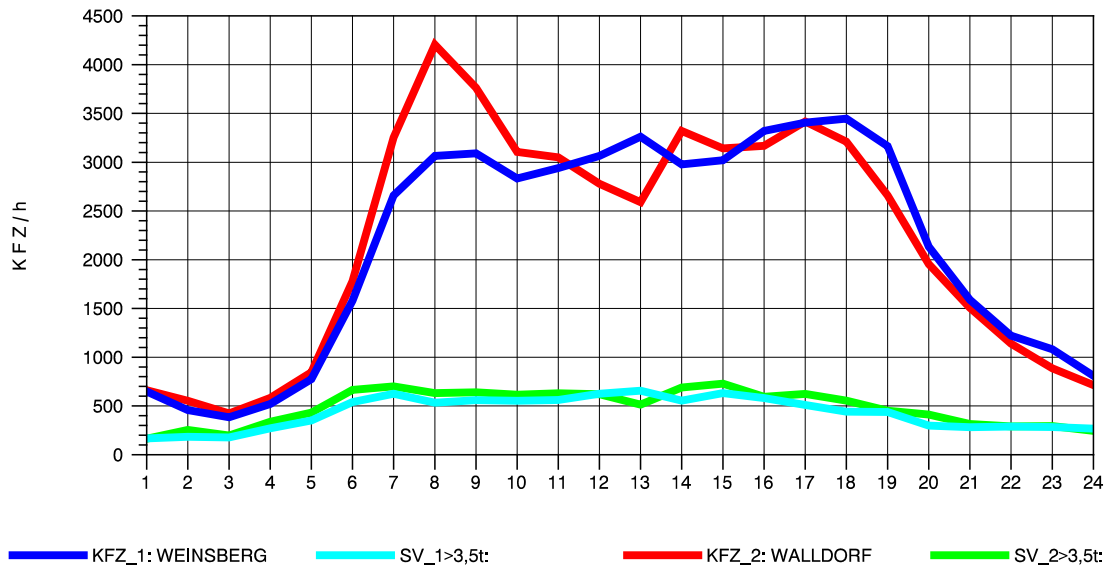

STRASSENVERKEHRSZÄHLUNGEN IN BADEN-WÜRTTEMBERG
NECKARSULM 1 68211059 A 6
Montag, 04. August 2014