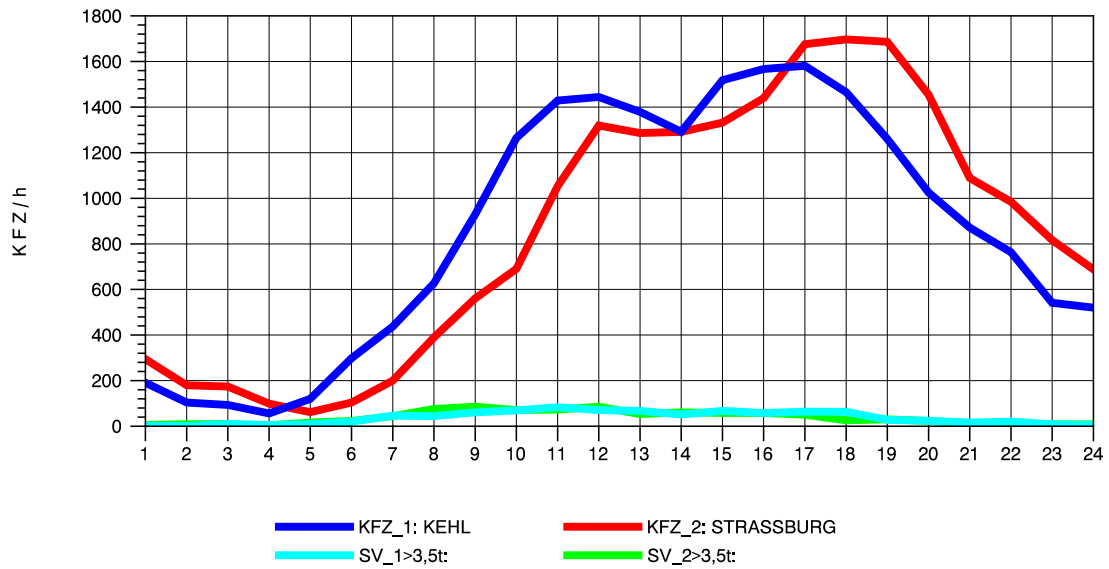

STRASSENVERKEHRSZÄHLUNGEN IN BADEN-WÜRTTEMBERG
KEHL-EUROPABRÜCKE 74121100 B 28
Freitag, 08. August 2014