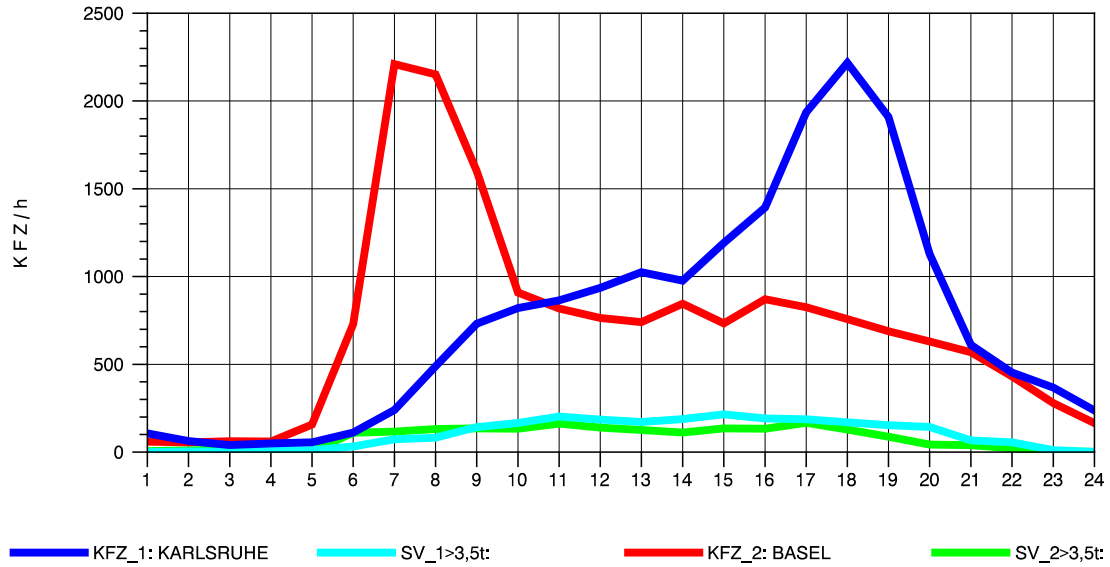

STRASSENVERKEHRSZÄHLUNGEN IN BADEN-WÜRTTEMBERG
WEIL AM RHEIN/GZA 84111099 A 5
Donnerstag, 08. Mai 2014