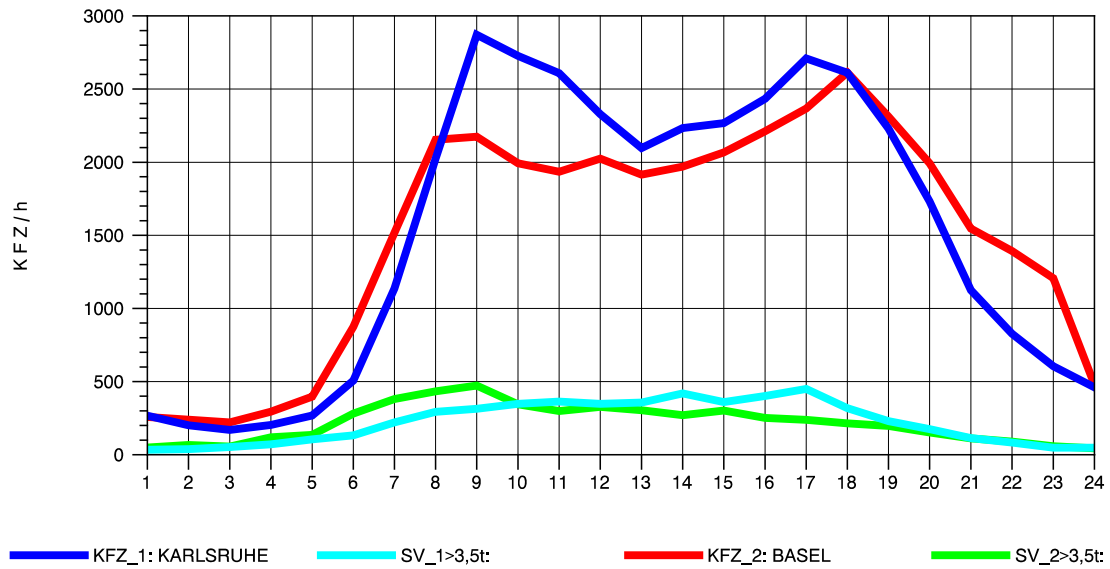

STRASSENVERKEHRSZÄHLUNGEN IN BADEN-WÜRTTEMBERG
T+R BREISGAU 78121047 A 5
Mittwoch, 06. August 2014