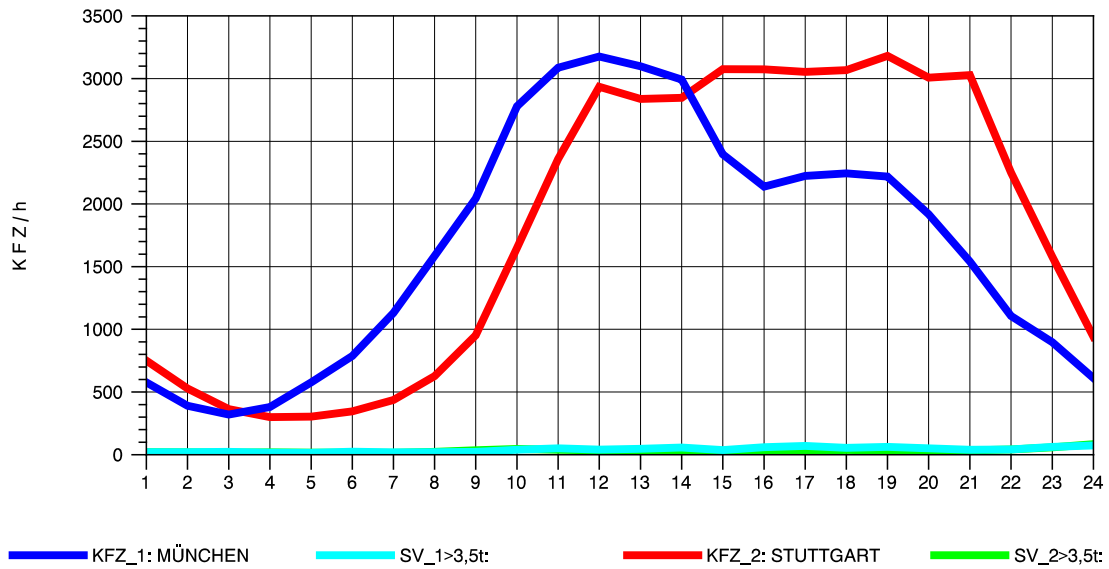

STRASSENVERKEHRSZÄHLUNGEN IN BADEN-WÜRTTEMBERG
AICHELBERG 73231077 A 8
Sonntag, 10. August 2014