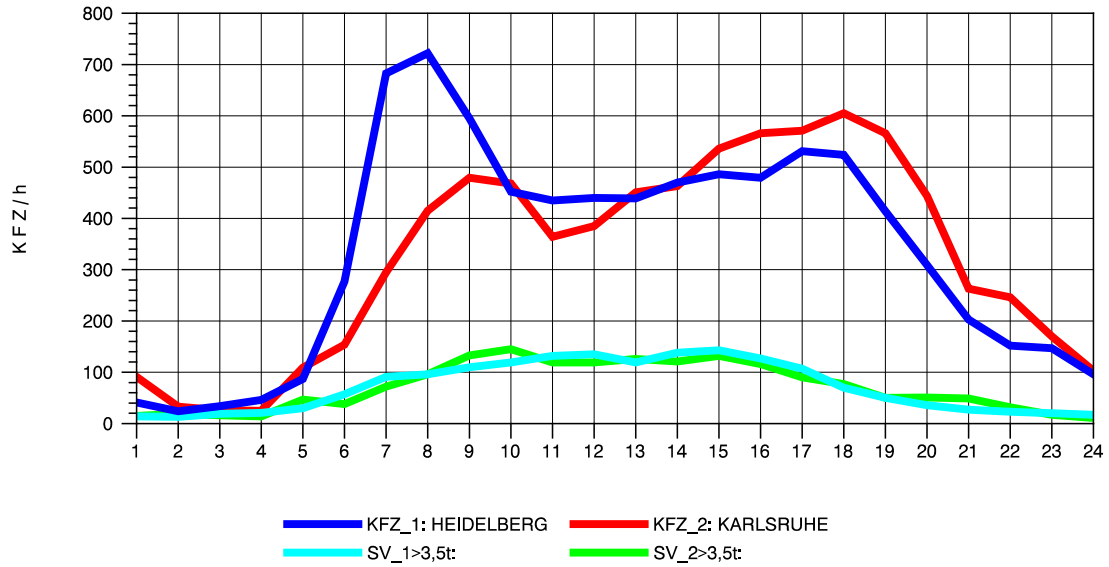

STRASSENVERKEHRSZÄHLUNGEN IN BADEN-WÜRTTEMBERG
VAIHINGEN (ENZ) 70191108 B 10
Donnerstag, 09. Oktober 2014