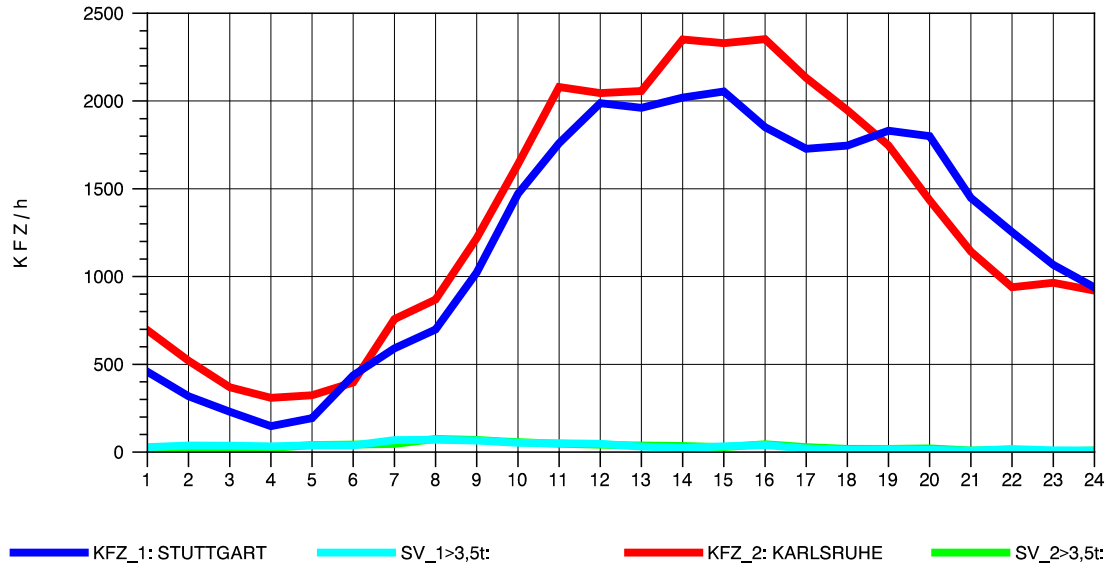

STRASSENVERKEHRSZÄHLUNGEN IN BADEN-WÜRTTEMBERG
S-ZUFFENHAUSEN 71201100 B 10
Samstag, 09. August 2014