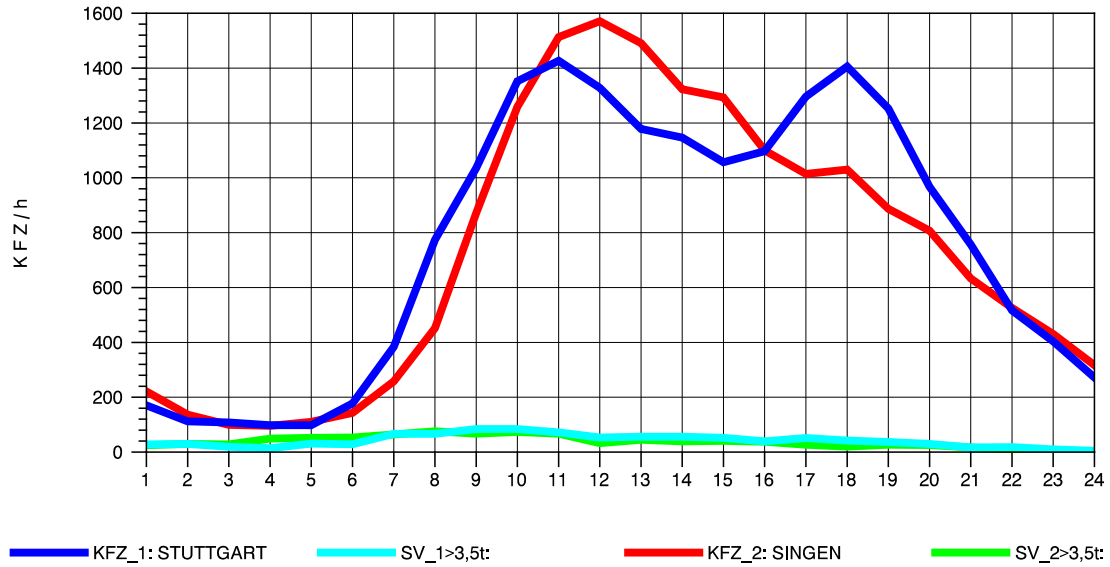

STRASSENVERKEHRSZÄHLUNGEN IN BADEN-WÜRTTEMBERG
T+R HEGAU 81181036 A 81
Samstag, 10. Mai 2014