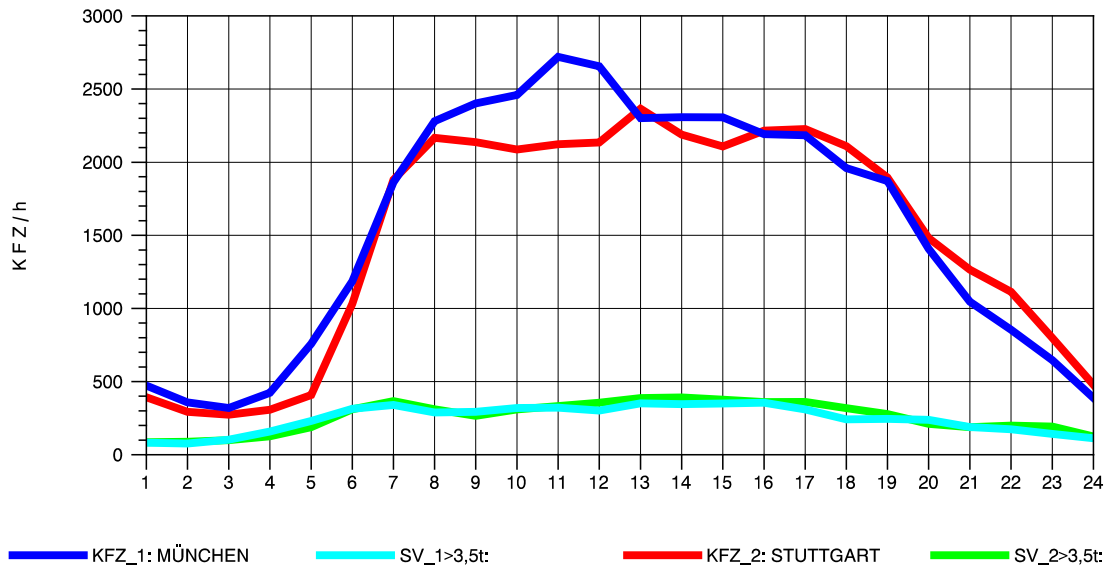

STRASSENVERKEHRSZÄHLUNGEN IN BADEN-WÜRTTEMBERG
AICHELBERG 73231077 A 8
Montag, 04. August 2014