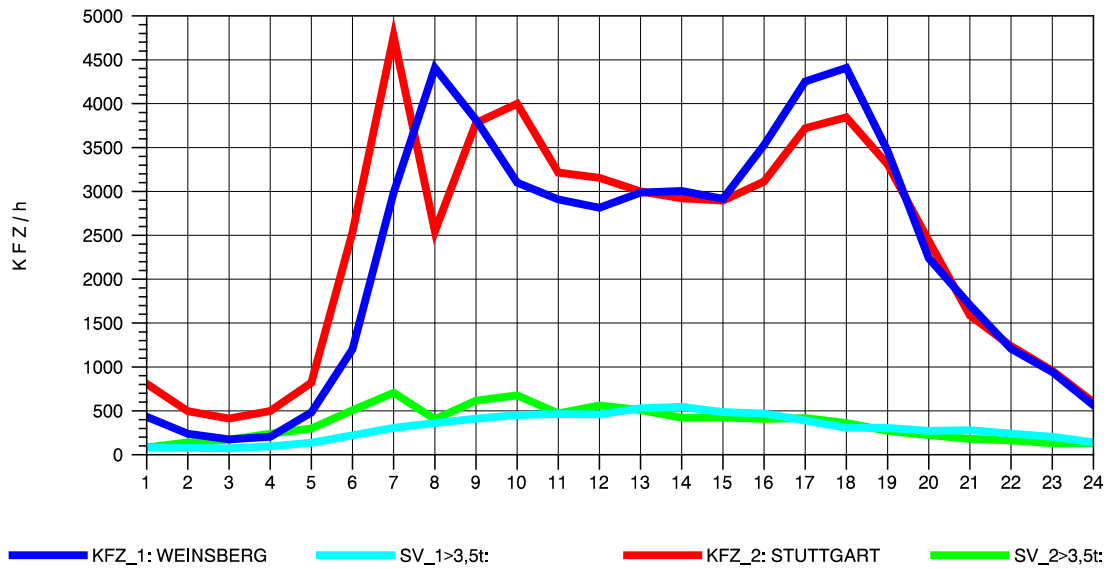

STRASSENVERKEHRSZÄHLUNGEN IN BADEN-WÜRTTEMBERG
PLEIDELSHEIM 70211086 A 81
Montag, 05. Mai 2014