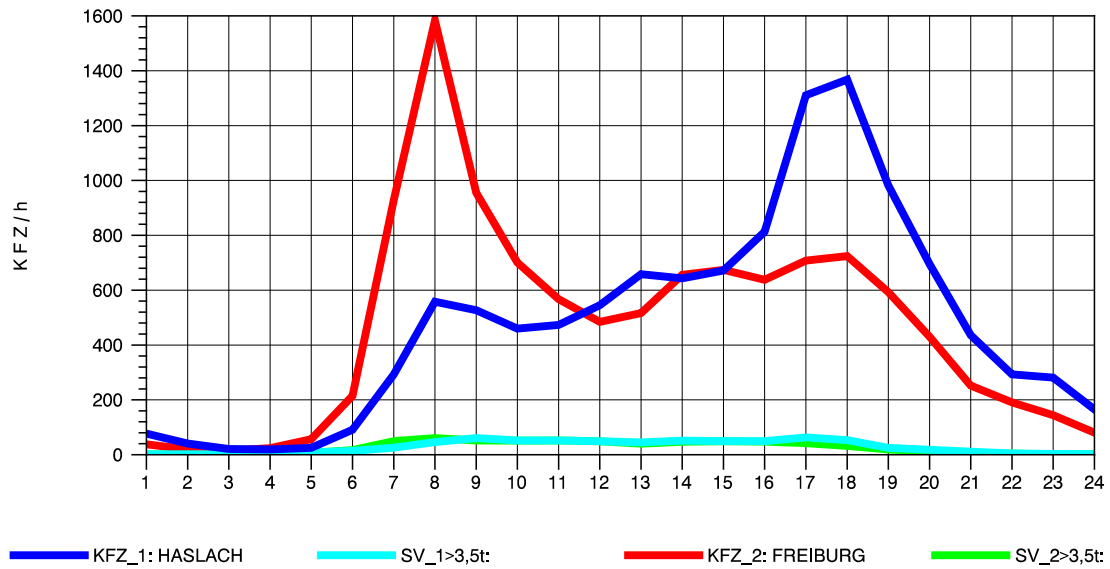

STRASSENVERKEHRSZÄHLUNGEN IN BADEN-WÜRTTEMBERG
WALDKIRCH 2 79131106 B 294
Mittwoch, 07. Mai 2014