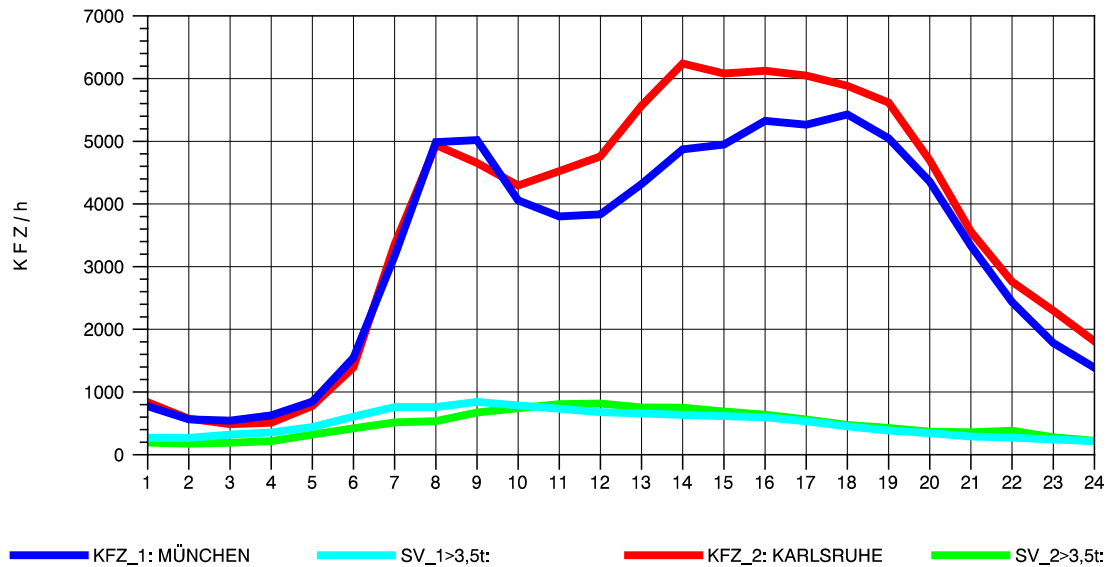

STRASSENVERKEHRSZÄHLUNGEN IN BADEN-WÜRTTEMBERG
STUTTGART-VAIH. 72201073 A 8
Freitag, 10. Oktober 2014