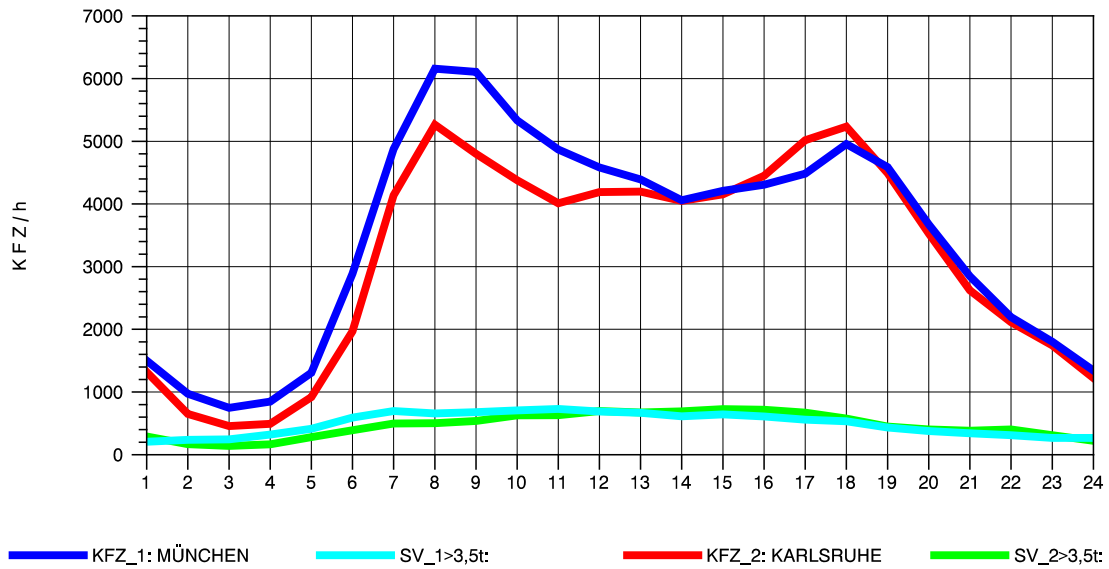

STRASSENVERKEHRSZÄHLUNGEN IN BADEN-WÜRTTEMBERG
STUTTGART-VAIH. 72201073 A 8
Montag, 04. August 2014