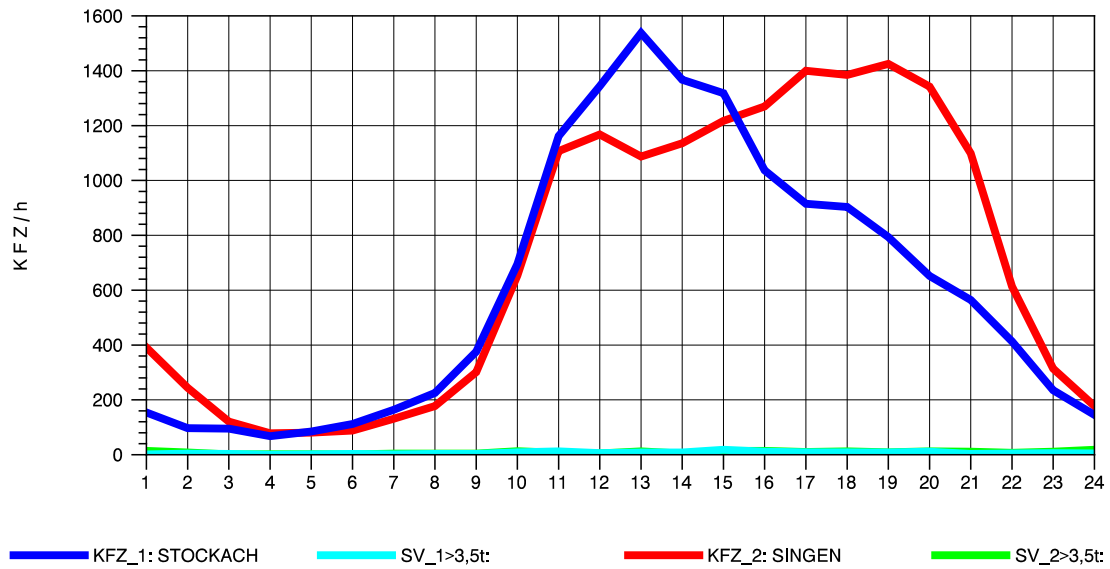

STRASSENVERKEHRSZÄHLUNGEN IN BADEN-WÜRTTEMBERG
STOCKACH 81191040 A 98
Sonntag, 10. August 2014