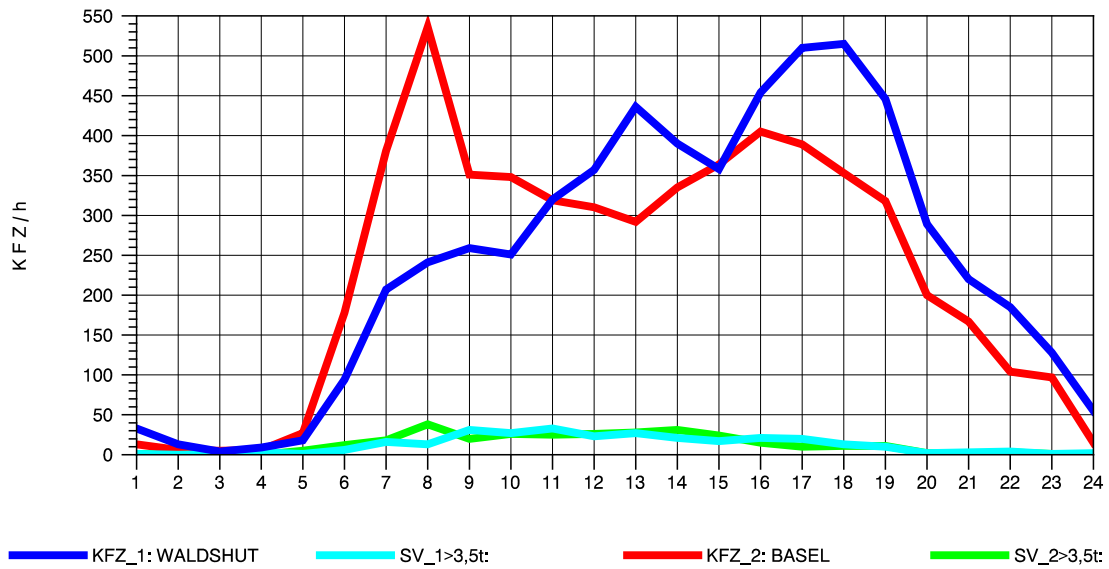

STRASSENVERKEHRSZÄHLUNGEN IN BADEN-WÜRTTEMBERG
BAD SÄCKINGEN 1 84141102 L 154
Montag, 05. Mai 2014