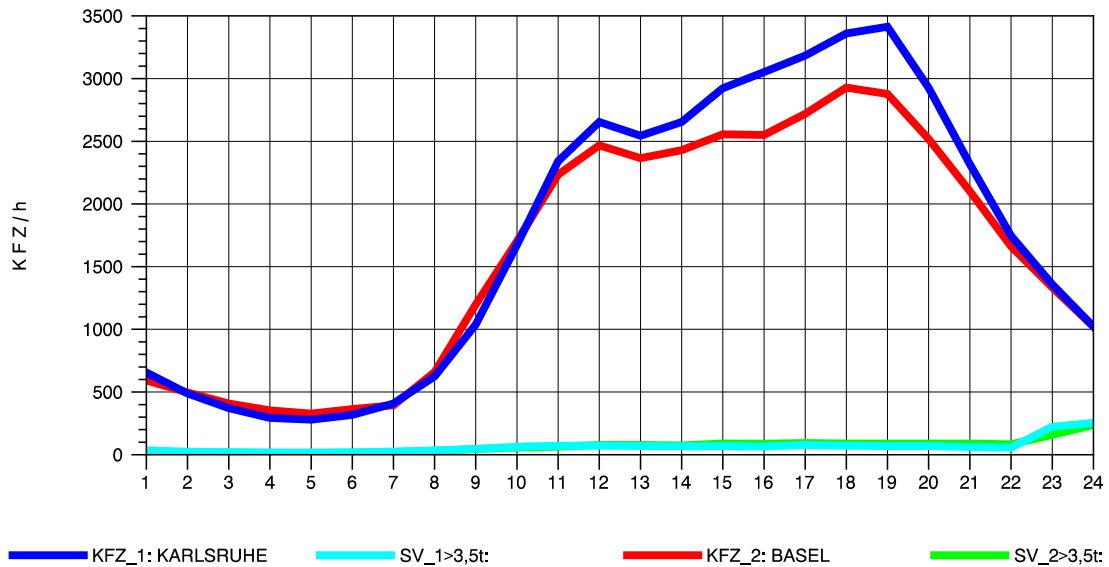

STRASSENVERKEHRSZÄHLUNGEN IN BADEN-WÜRTTEMBERG
ACHERN 73141035 A 5
Sonntag, 10. August 2014