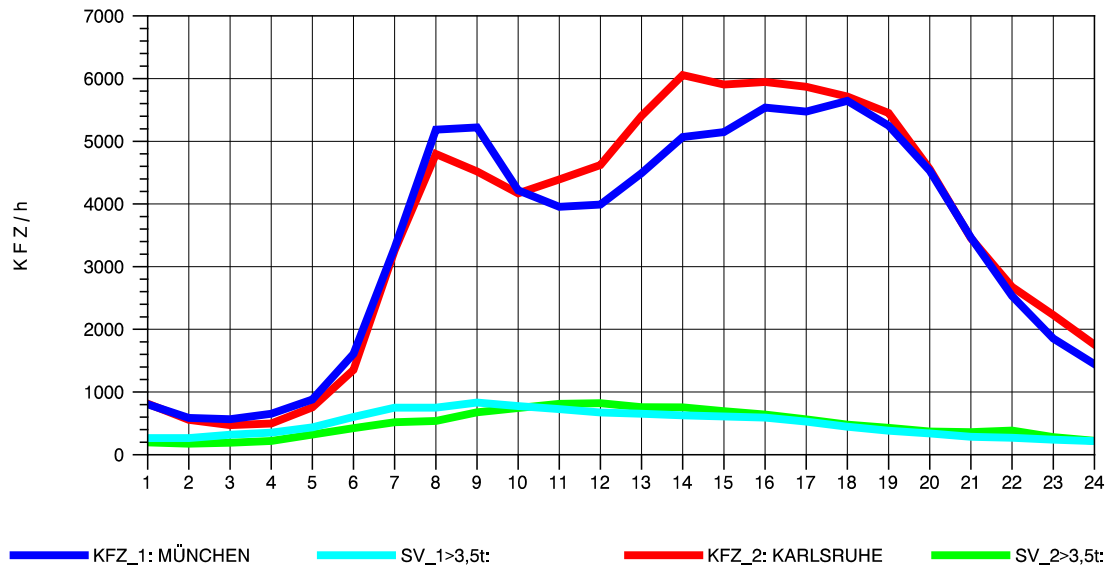

STRASSENVERKEHRSZÄHLUNGEN IN BADEN-WÜRTTEMBERG
STUTTGART-VAIH. 72201073 A 8
Freitag, 09. Mai 2014