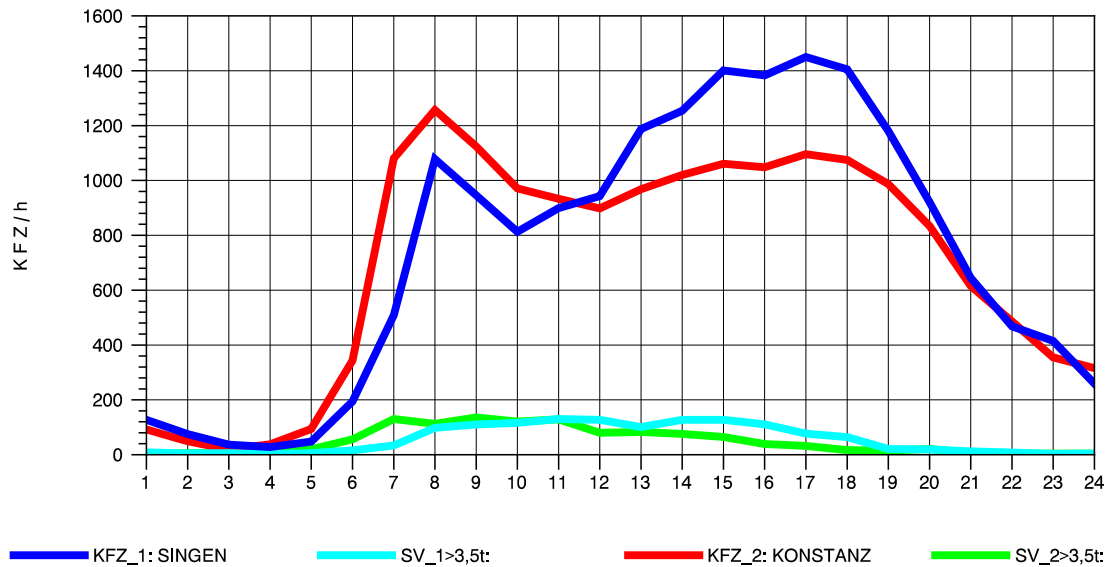

STRASSENVERKEHRSZÄHLUNGEN IN BADEN-WÜRTTEMBERG
KLOSTER HEGNE 82201112 B 33
Freitag, 09. Mai 2014