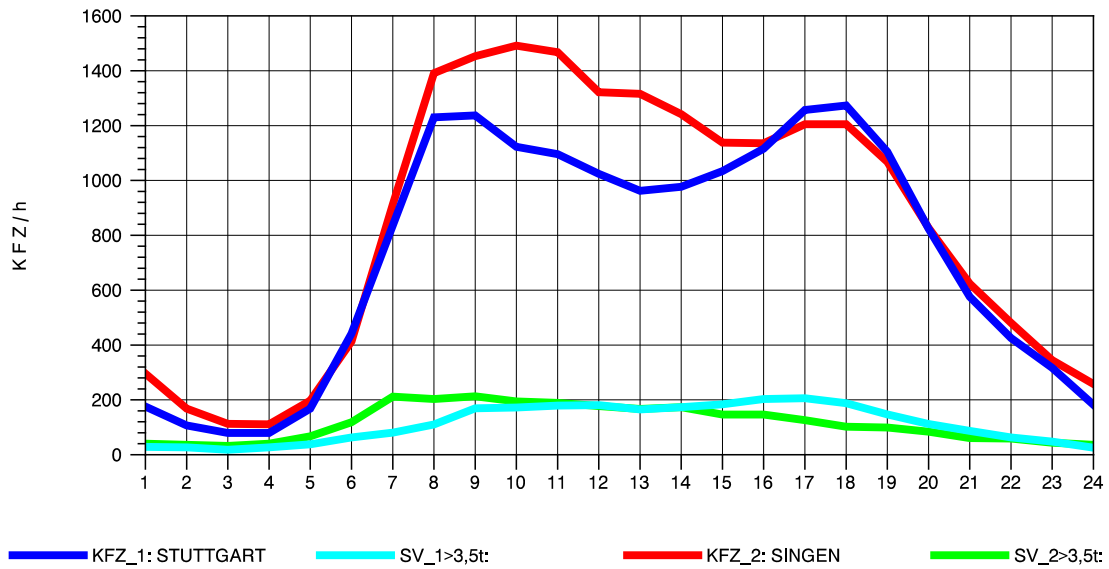

STRASSENVERKEHRSZÄHLUNGEN IN BADEN-WÜRTTEMBERG
GEISINGEN 81181036 A 81
Montag, 04. August 2014