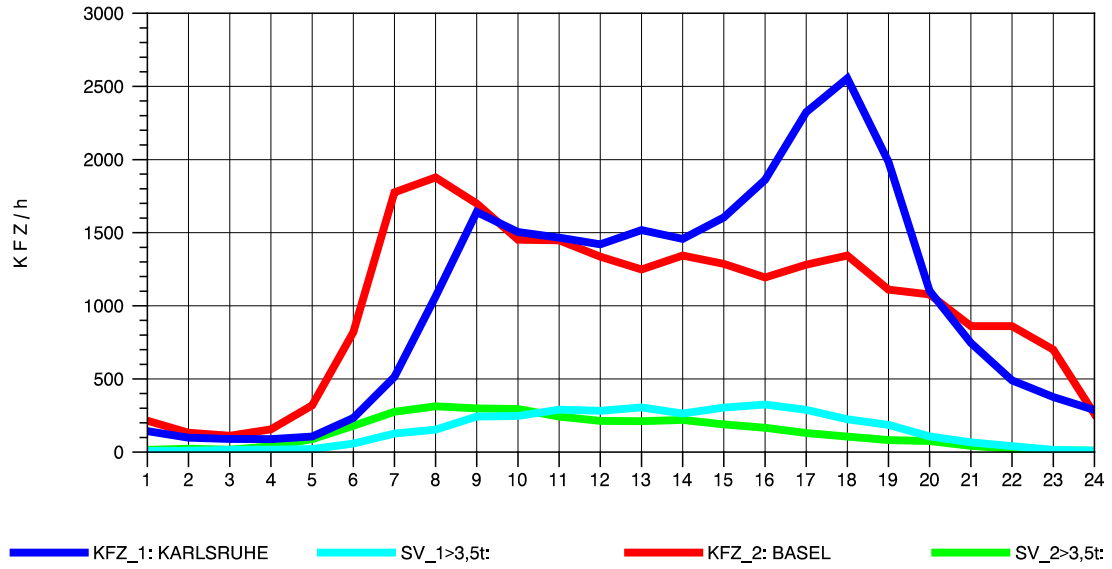

STRASSENVERKEHRSZÄHLUNGEN IN BADEN-WÜRTTEMBERG
KLEINKEMS 83111053 A 5
Dienstag, 05. August 2014