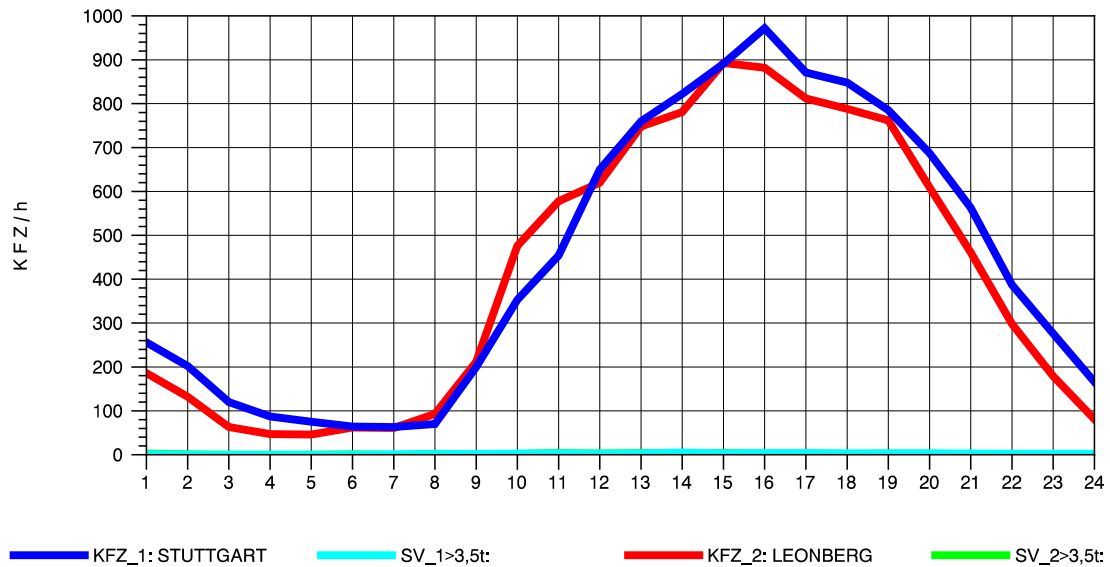

STRASSENVERKEHRSZÄHLUNGEN IN BADEN-WÜRTTEMBERG
SOLITUDE 72201203 L 1180
Sonntag, 11. Mai 2014