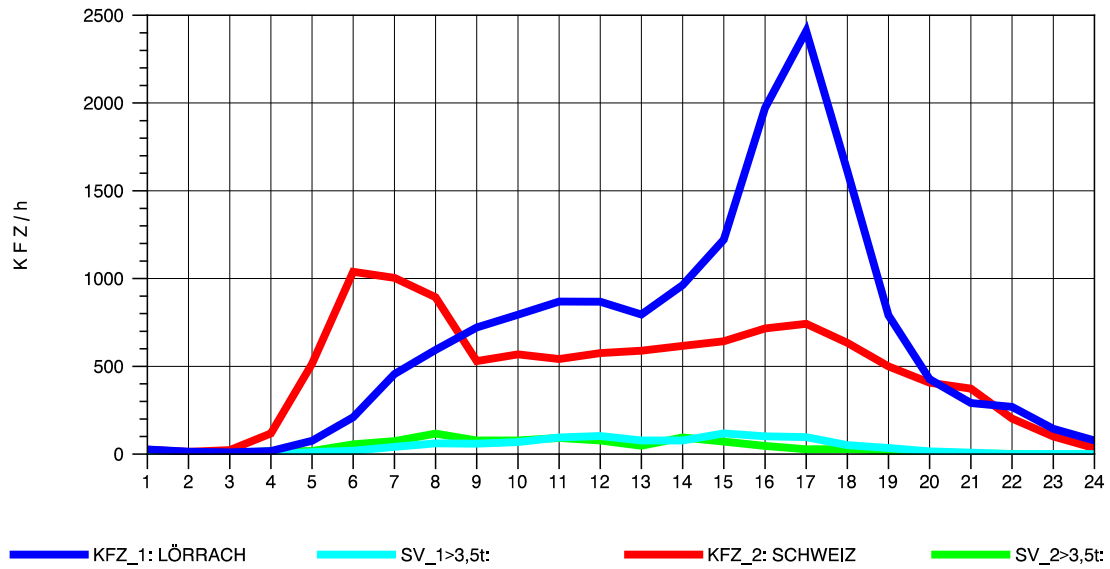

STRASSENVERKEHRSZÄHLUNGEN IN BADEN-WÜRTTEMBERG
RHEINFELDEN 80171034 A 861
Dienstag, 05. August 2014