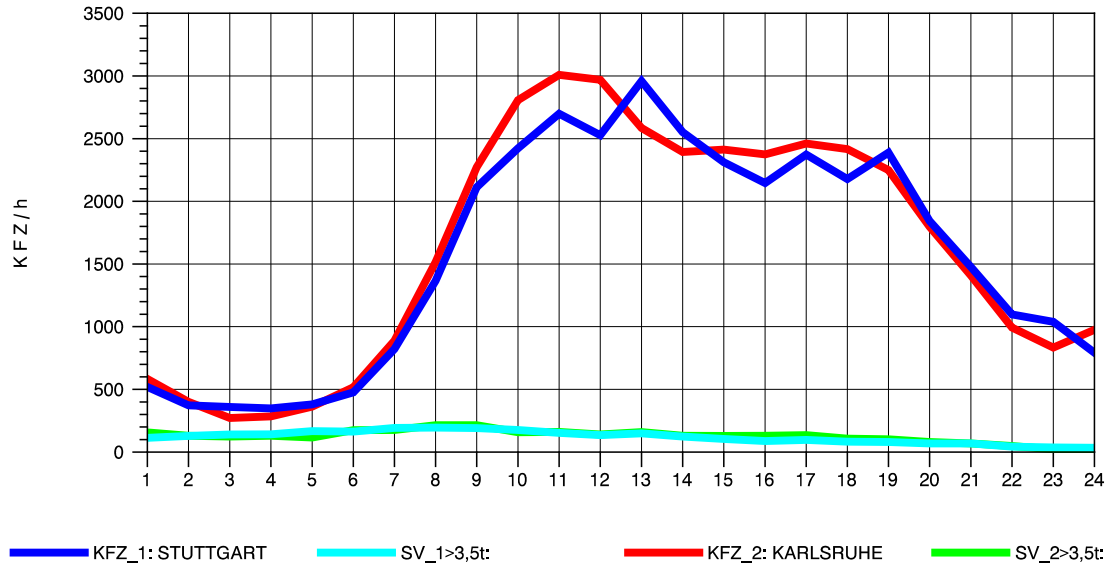

STRASSENVERKEHRSZÄHLUNGEN IN BADEN-WÜRTTEMBERG
PFORZHEIM-OST 70181077 A 8
Samstag, 10. Mai 2014