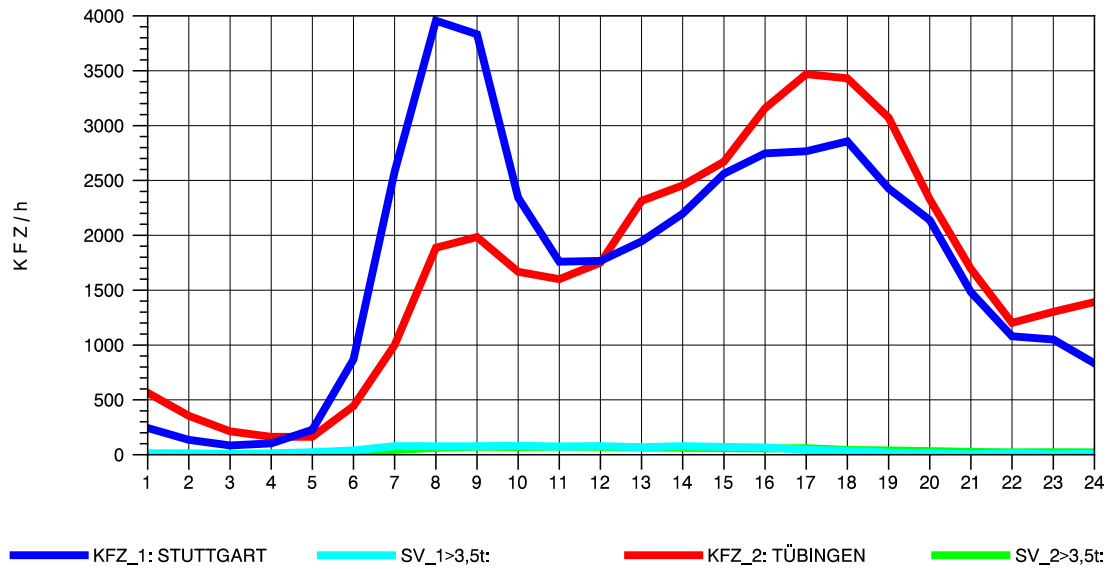

STRASSENVERKEHRSZÄHLUNGEN IN BADEN-WÜRTTEMBERG
ECHTERDINGEN 2 72201103 B 27
Freitag, 09. Mai 2014