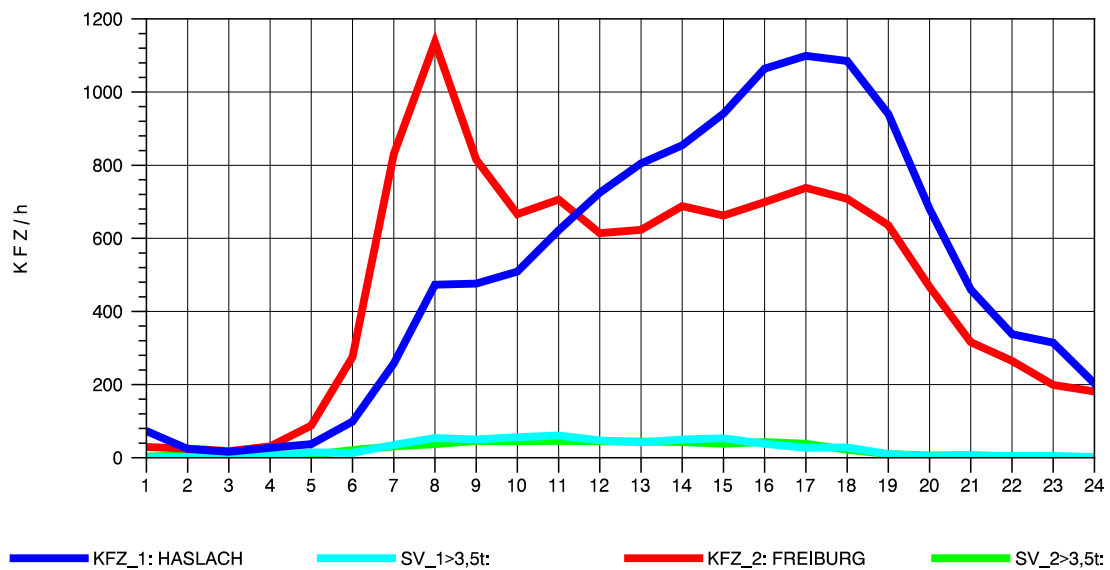

STRASSENVERKEHRSZÄHLUNGEN IN BADEN-WÜRTTEMBERG
WALDKIRCH 2 79131106 B 294
Freitag, 08. August 2014