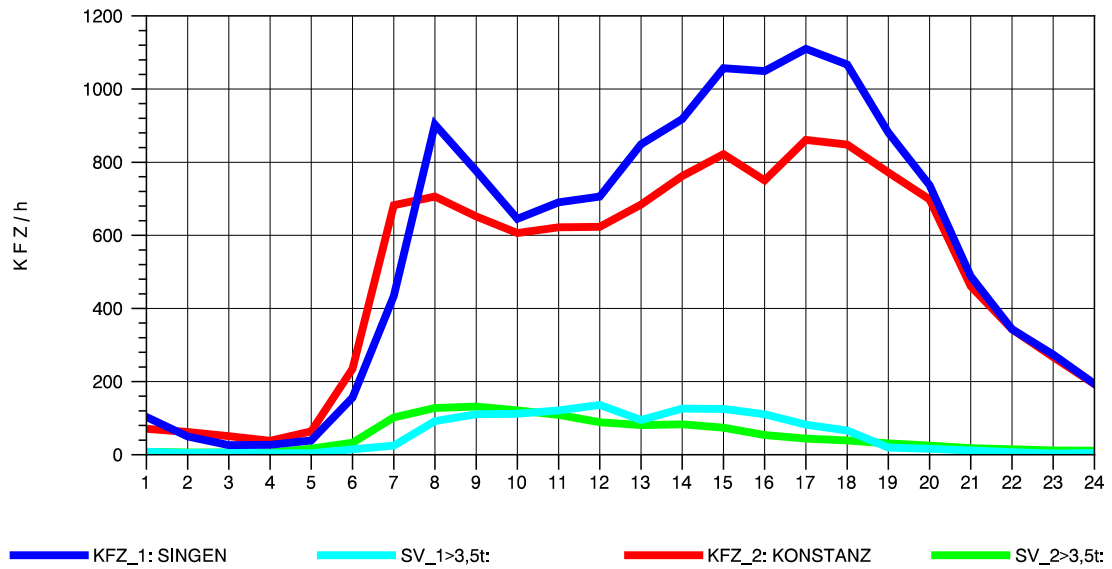

STRASSENVERKEHRSZÄHLUNGEN IN BADEN-WÜRTTEMBERG
RADOLFZELL 2 82201112 B 33
Freitag, 09. Mai 2014