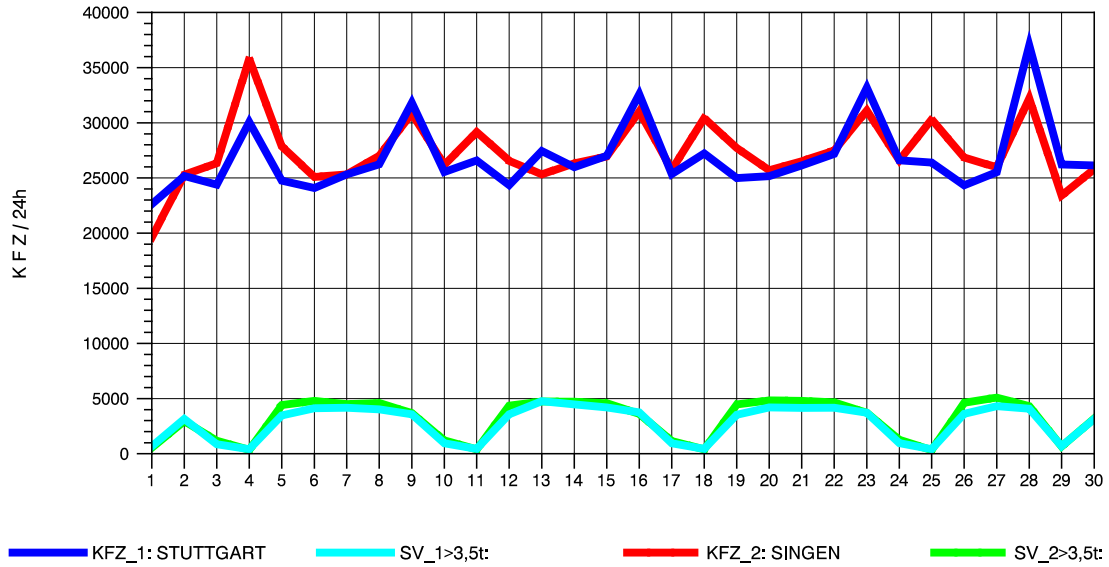

STRASSENVERKEHRSZÄHLUNGEN IN BADEN-WÜRTTEMBERG
HORB 75181028 A 81
TAGESWERTE JE RICHTUNG: Mai 2014