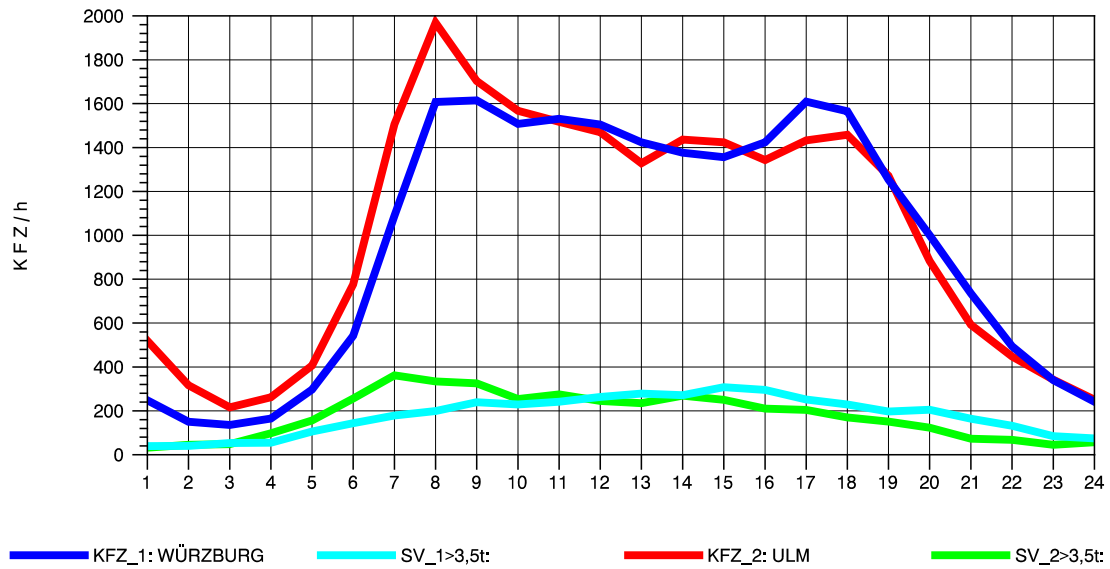

STRASSENVERKEHRSZÄHLUNGEN IN BADEN-WÜRTTEMBERG
LANGENAU 75261061 A 7
Montag, 06. Oktober 2014