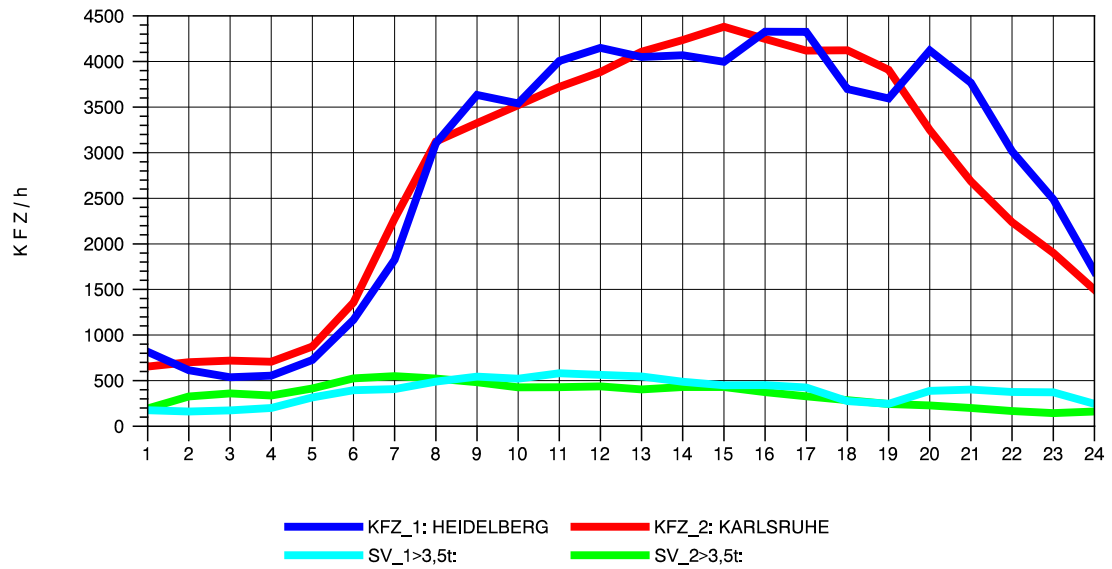

STRASSENVERKEHRSZÄHLUNGEN IN BADEN-WÜRTTEMBERG
ST. LEON 67171018 A 5
Freitag, 08. August 2014