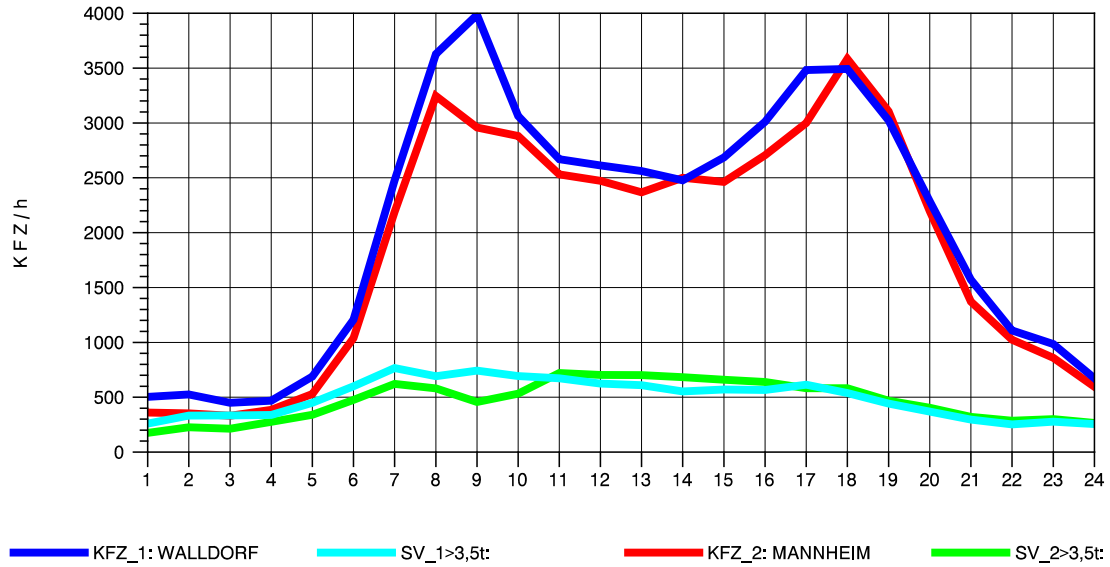

STRASSENVERKEHRSZÄHLUNGEN IN BADEN-WÜRTTEMBERG
HOCKENHEIM 66171025 A 6
Dienstag, 06. Mai 2014