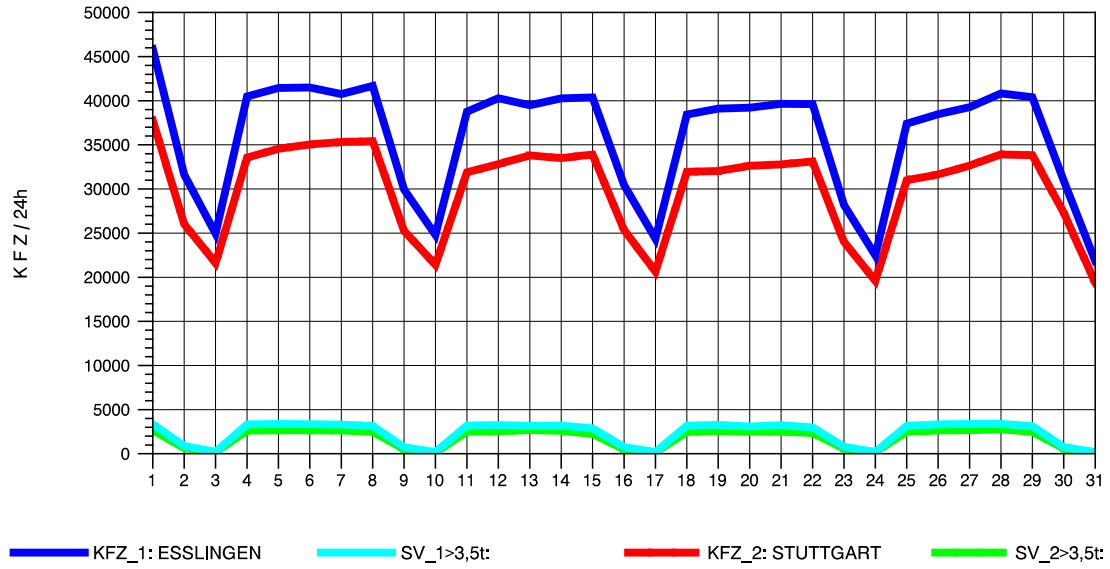

STRASSENVERKEHRSZÄHLUNGEN IN BADEN-WÜRTTEMBERG
S-HEDELFINGEN 72211101 B 10
TAGESWERTE JE RICHTUNG: August 2014