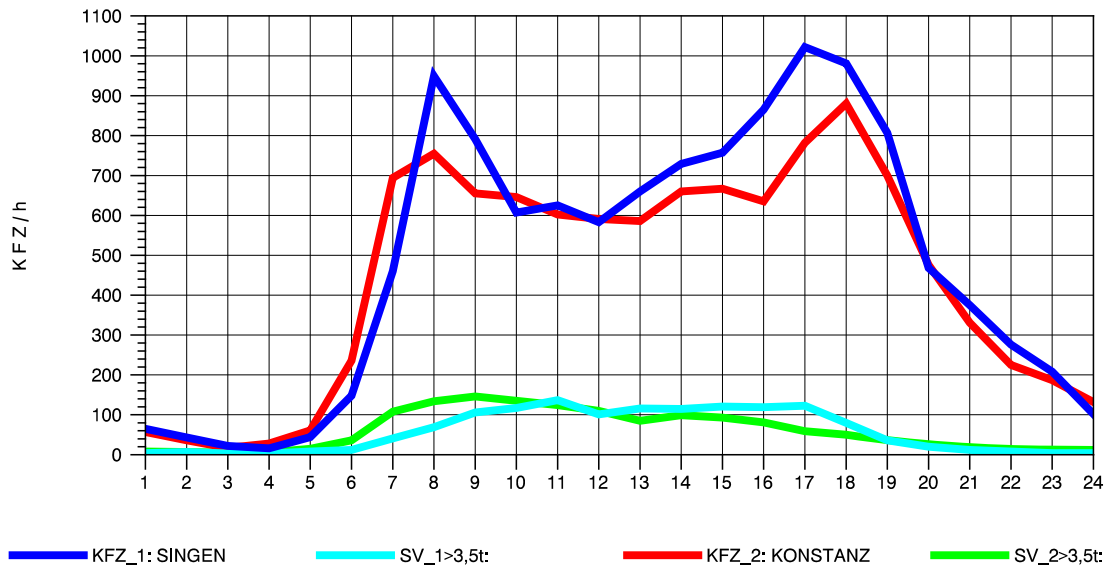

STRASSENVERKEHRSZÄHLUNGEN IN BADEN-WÜRTTEMBERG
RADOLFZELL 2 82201112 B 33
Mittwoch, 07. Mai 2014