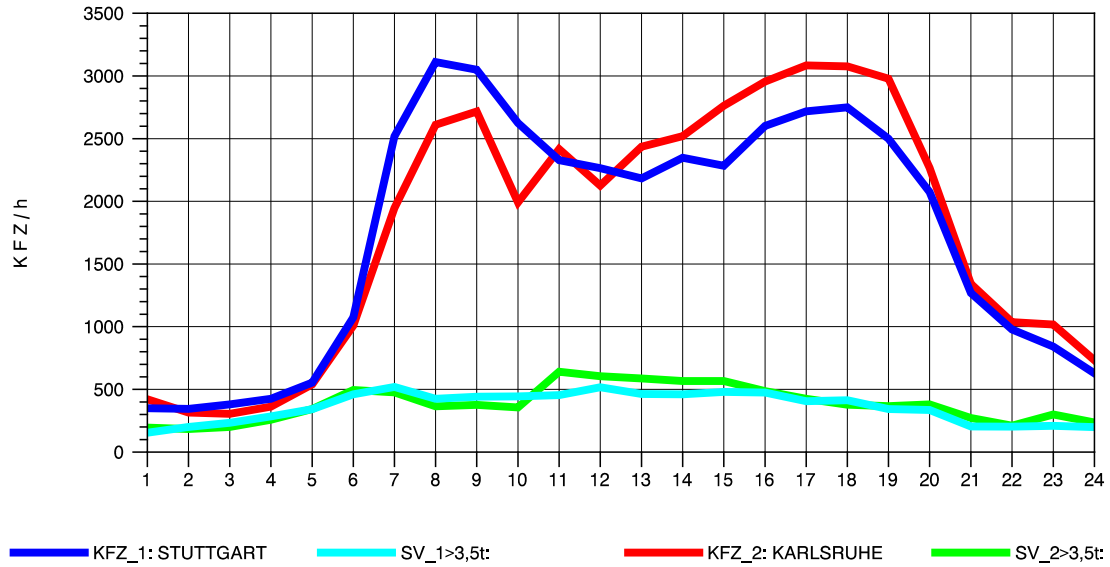

STRASSENVERKEHRSZÄHLUNGEN IN BADEN-WÜRTTEMBERG
PFORZHEIM-OST 70181077 A 8
Dienstag, 07. Oktober 2014