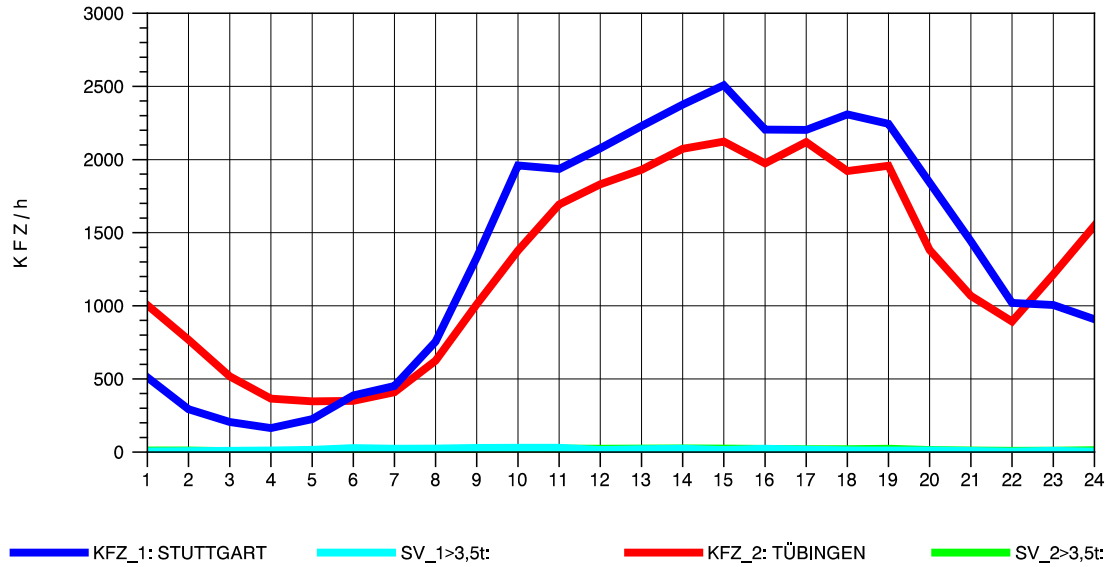

STRASSENVERKEHRSZÄHLUNGEN IN BADEN-WÜRTTEMBERG
ECHTERDINGEN 2 72201103 B 27
Samstag, 11. Oktober 2014