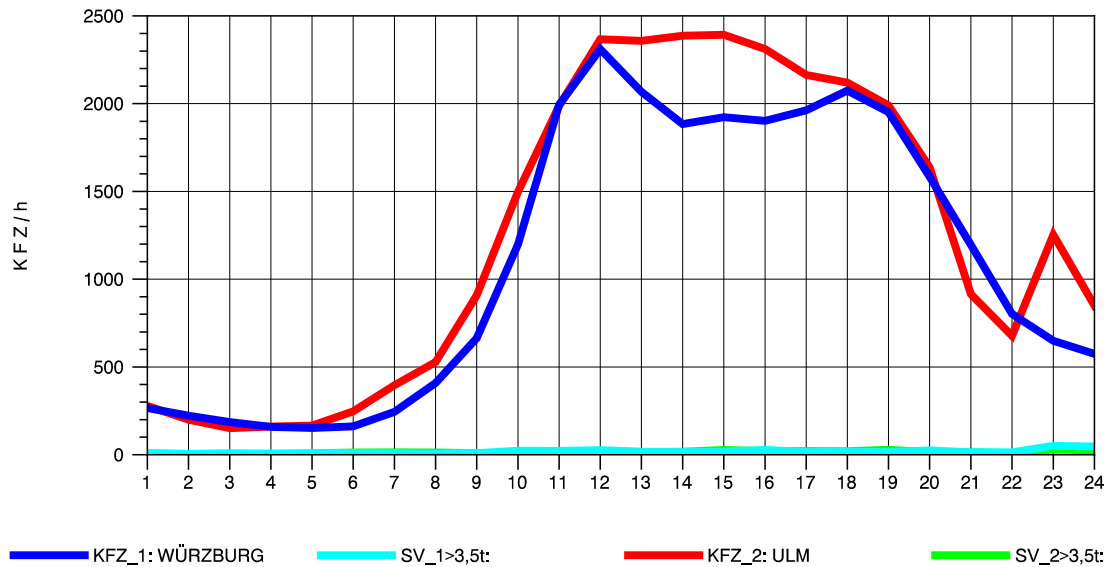

STRASSENVERKEHRSZÄHLUNGEN IN BADEN-WÜRTTEMBERG
LANGENAU 75261061 A 7
Sonntag, 10. August 2014