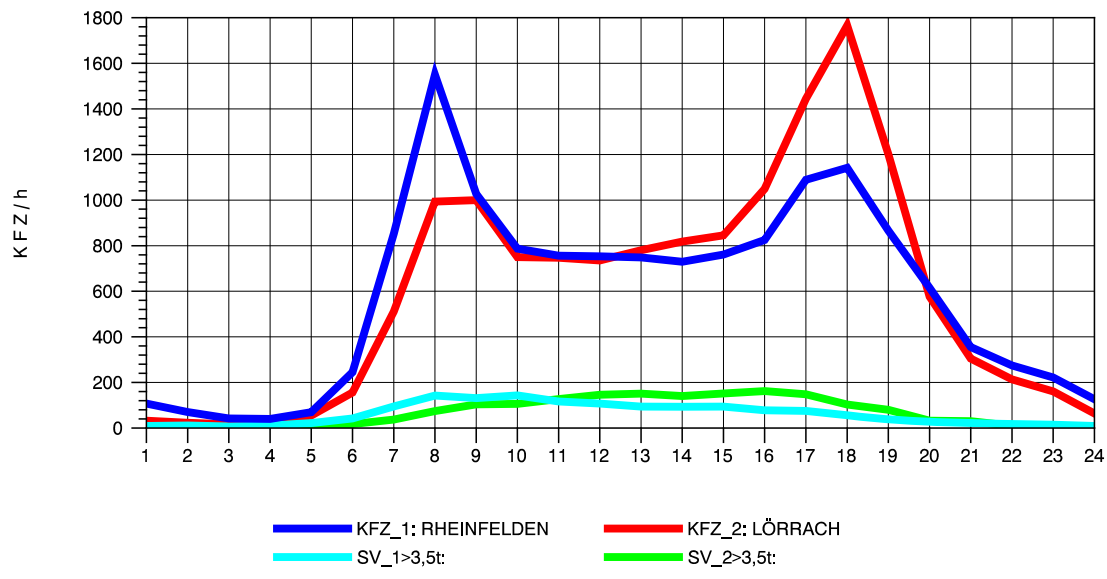

STRASSENVERKEHRSZÄHLUNGEN IN BADEN-WÜRTTEMBERG
LÖRRACH 83121003 A 98
Montag, 06. Oktober 2014