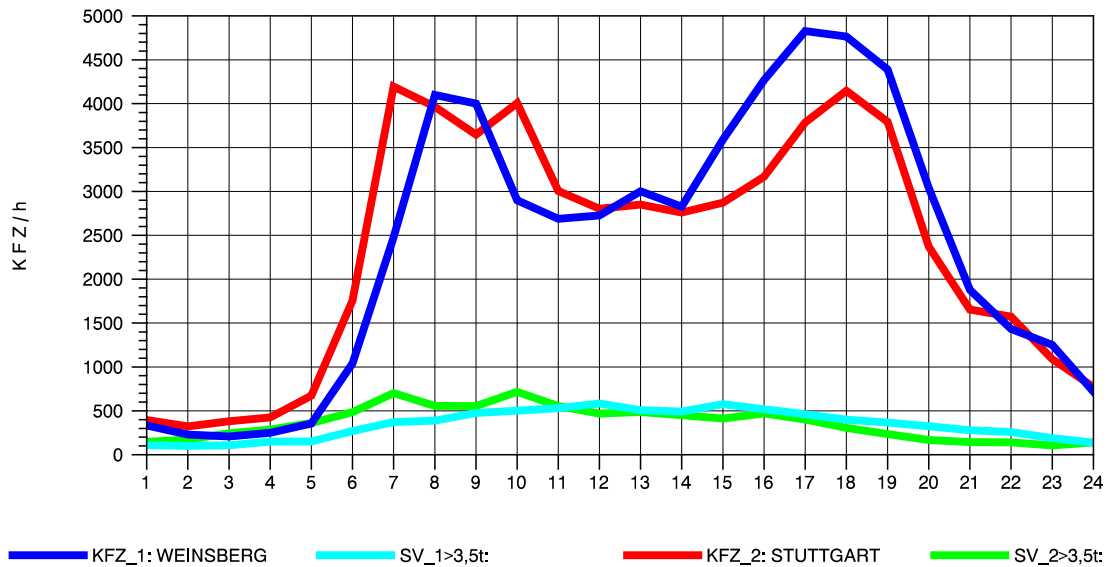

STRASSENVERKEHRSZÄHLUNGEN IN BADEN-WÜRTTEMBERG
PLEIDELSHEIM 70211086 A 81
Mittwoch, 07. Mai 2014