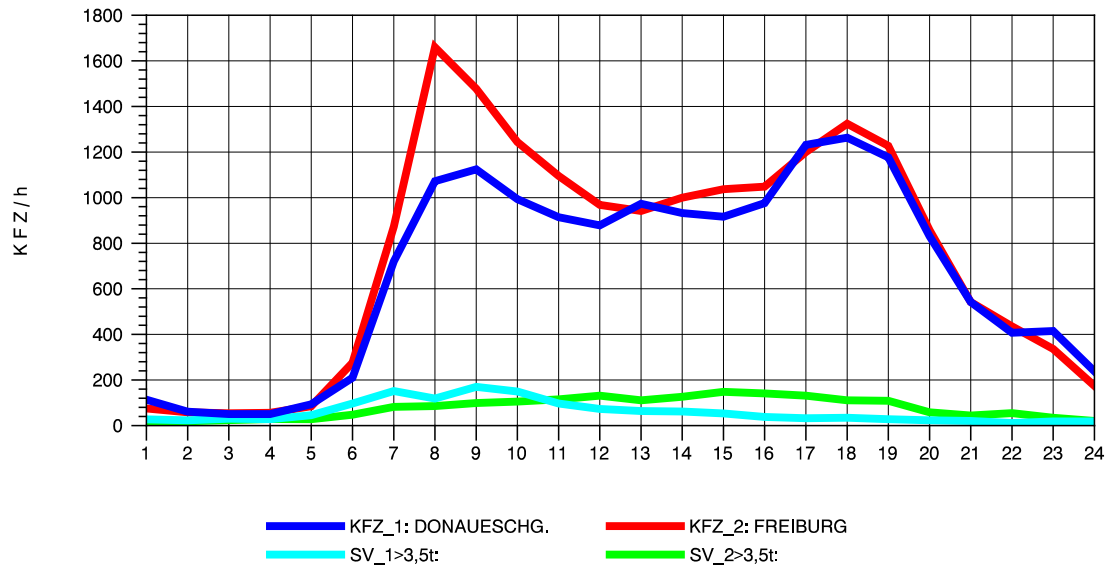

STRASSENVERKEHRSZÄHLUNGEN IN BADEN-WÜRTTEMBERG
FREIBURG-OSTTUNNEL 80131101 B 31 N
Donnerstag, 08. Mai 2014