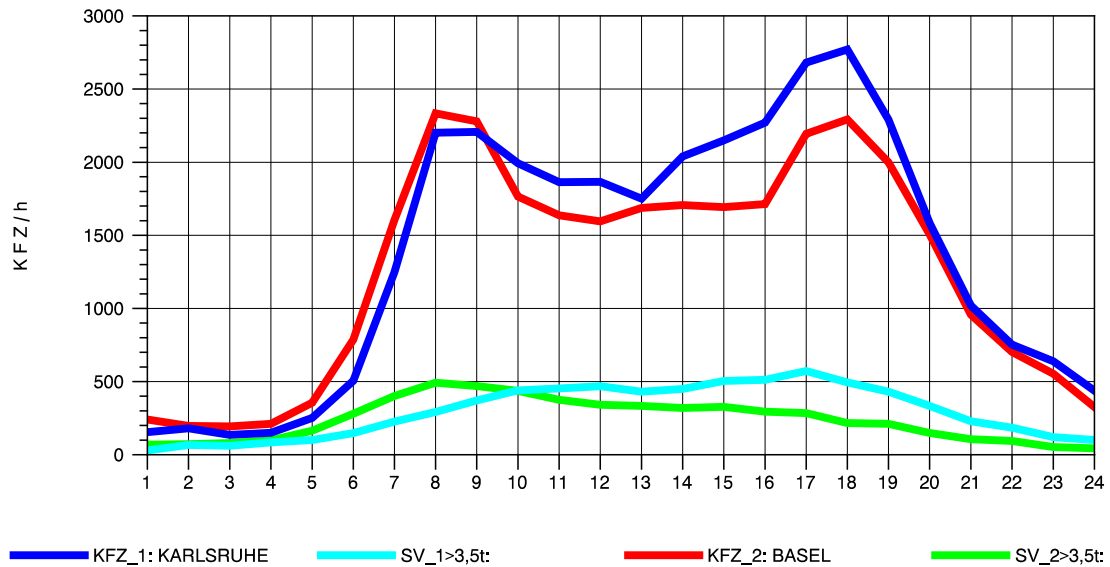

STRASSENVERKEHRSZÄHLUNGEN IN BADEN-WÜRTTEMBERG
T+R BREISGAU 78121047 A 5
Mittwoch, 07. Mai 2014