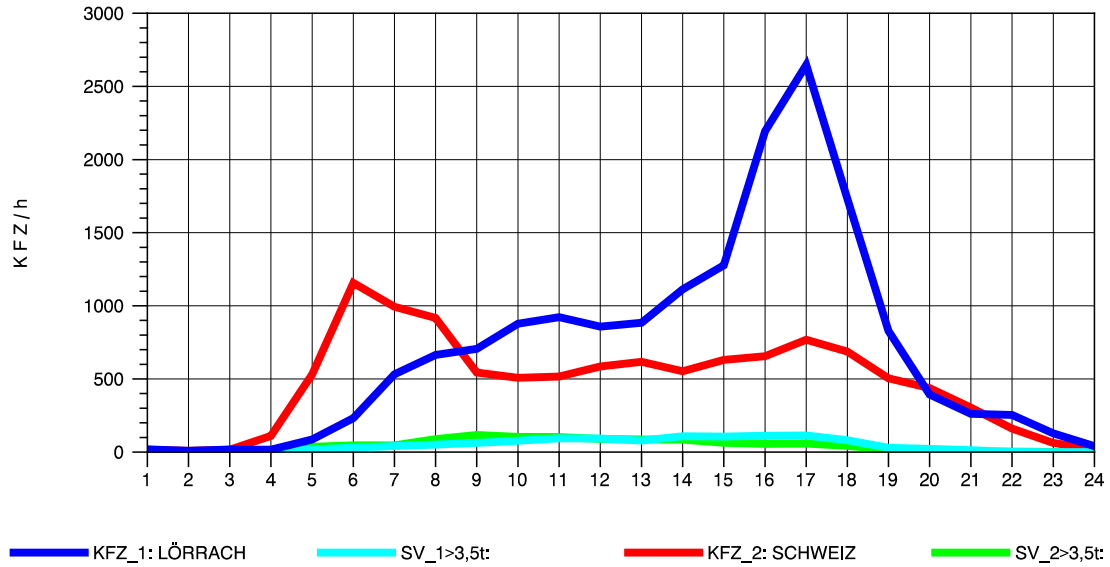

STRASSENVERKEHRSZÄHLUNGEN IN BADEN-WÜRTTEMBERG
RHEINFELDEN 80171034 A 861
Dienstag, 07. Oktober 2014