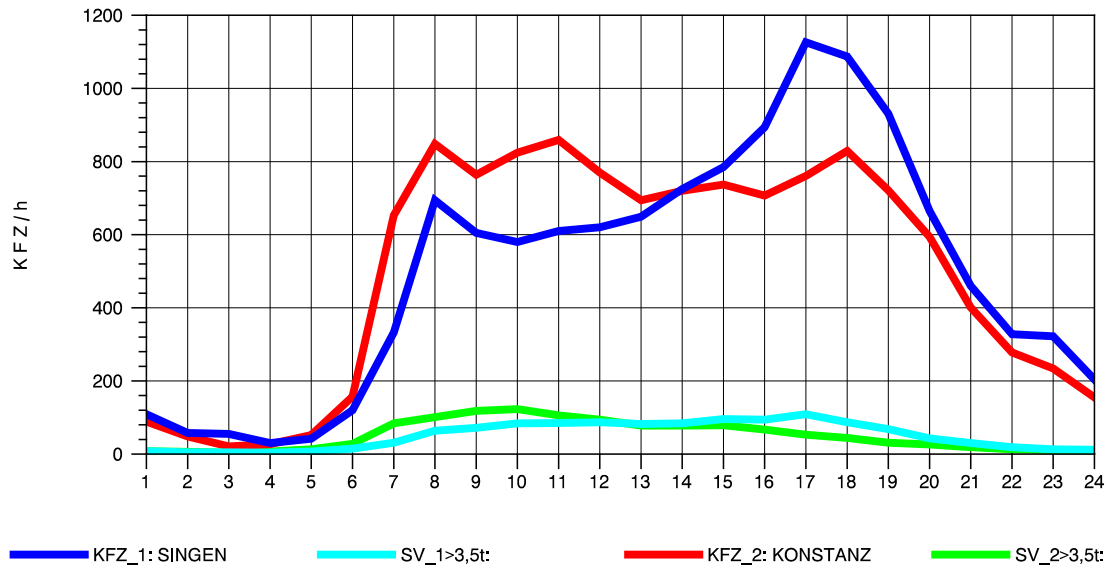

STRASSENVERKEHRSZÄHLUNGEN IN BADEN-WÜRTTEMBERG
RADOLFZELL 2 82201112 B 33
Donnerstag, 07. August 2014