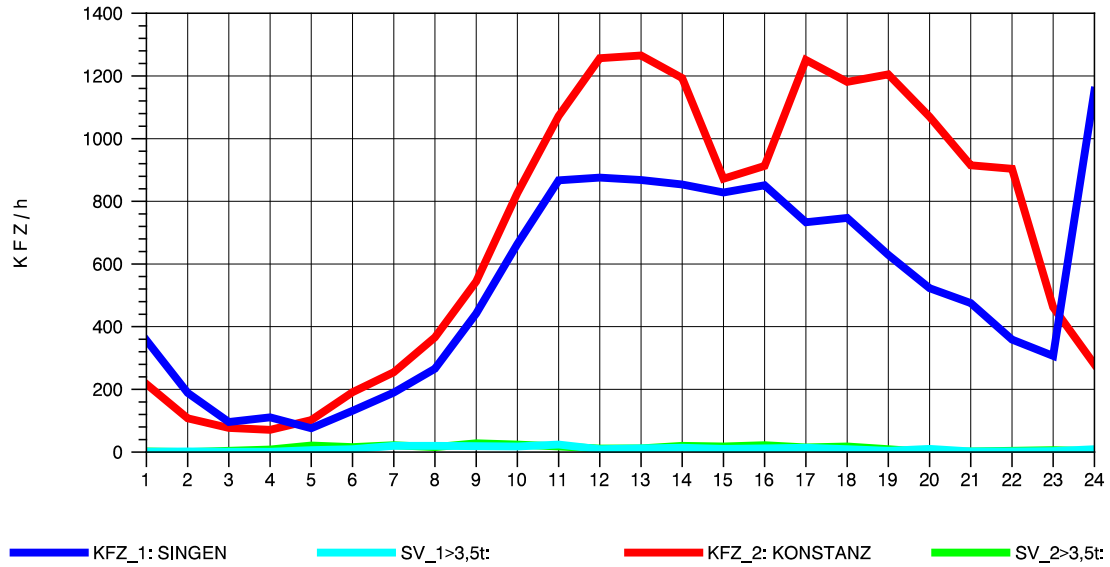

STRASSENVERKEHRSZÄHLUNGEN IN BADEN-WÜRTTEMBERG
KLOSTER HEGNE 82201112 B 33
Samstag, 09. August 2014