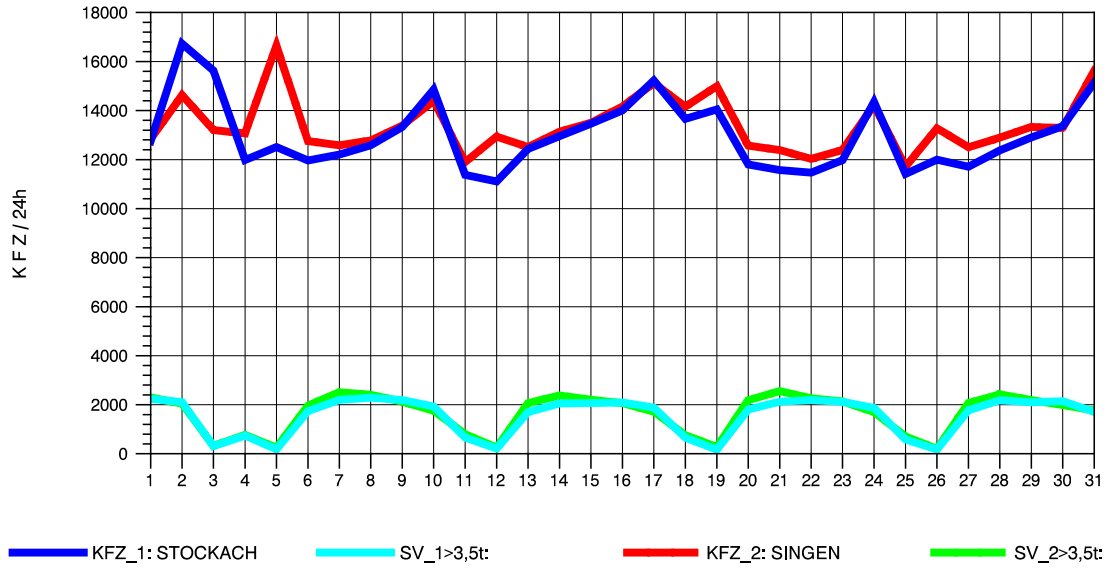

STRASSENVERKEHRSZÄHLUNGEN IN BADEN-WÜRTTEMBERG
STOCKACH 81191040 A 98
TAGESWERTE JE RICHTUNG: Oktober 2014