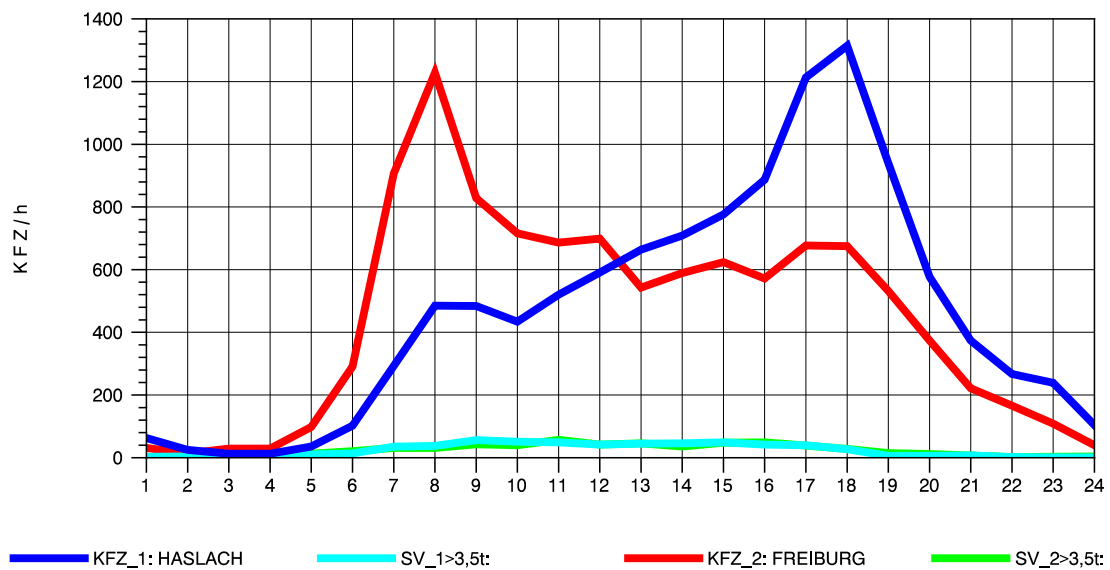

STRASSENVERKEHRSZÄHLUNGEN IN BADEN-WÜRTTEMBERG
WALDKIRCH 2 79131106 B 294
Montag, 04. August 2014