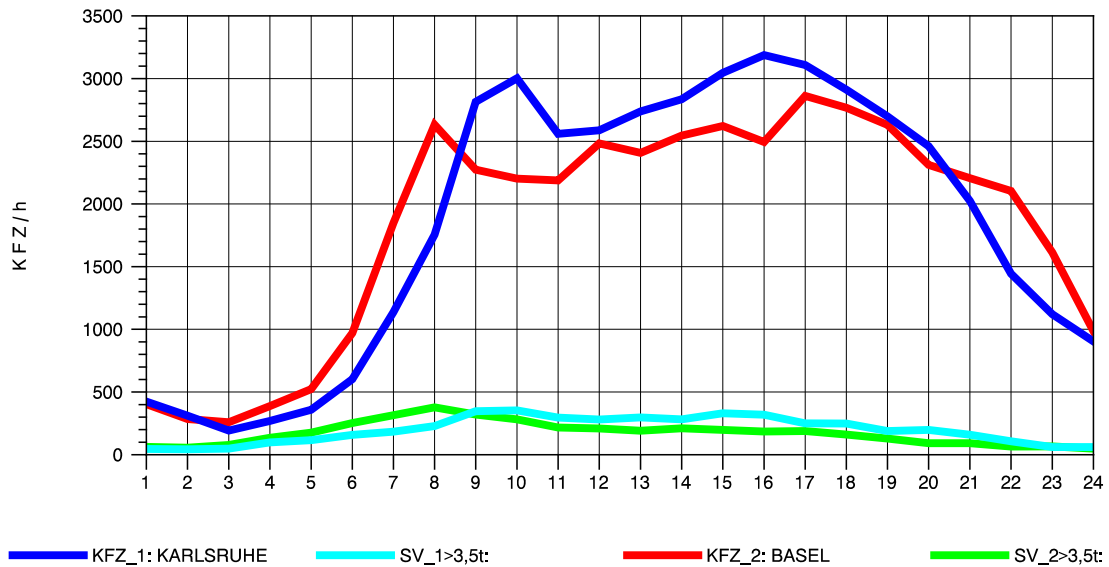

STRASSENVERKEHRSZÄHLUNGEN IN BADEN-WÜRTTEMBERG
NIMBURG 78121047 A 5
Freitag, 08. August 2014