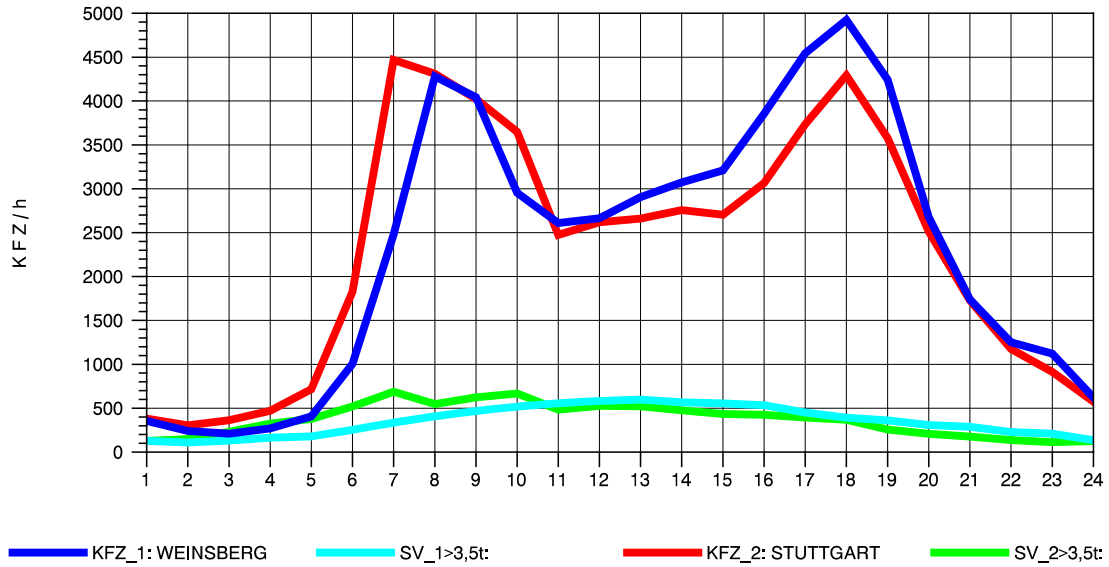

STRASSENVERKEHRSZÄHLUNGEN IN BADEN-WÜRTTEMBERG
PLEIDELSHEIM 70211086 A 81
Dienstag, 06. Mai 2014