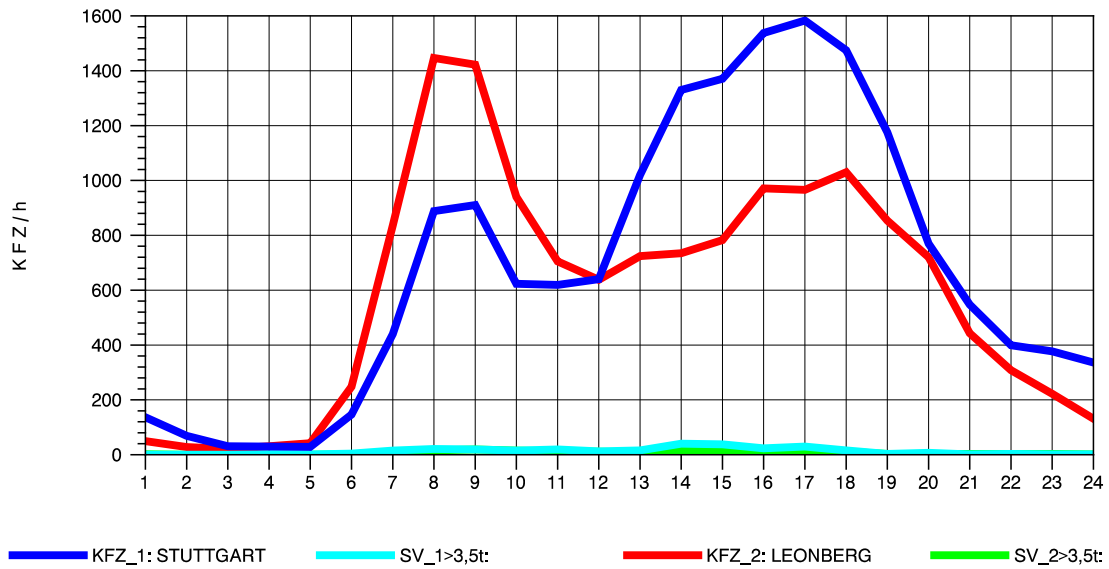

STRASSENVERKEHRSZÄHLUNGEN IN BADEN-WÜRTTEMBERG
SOLITUDE 72201203 L 1180
Freitag, 08. August 2014