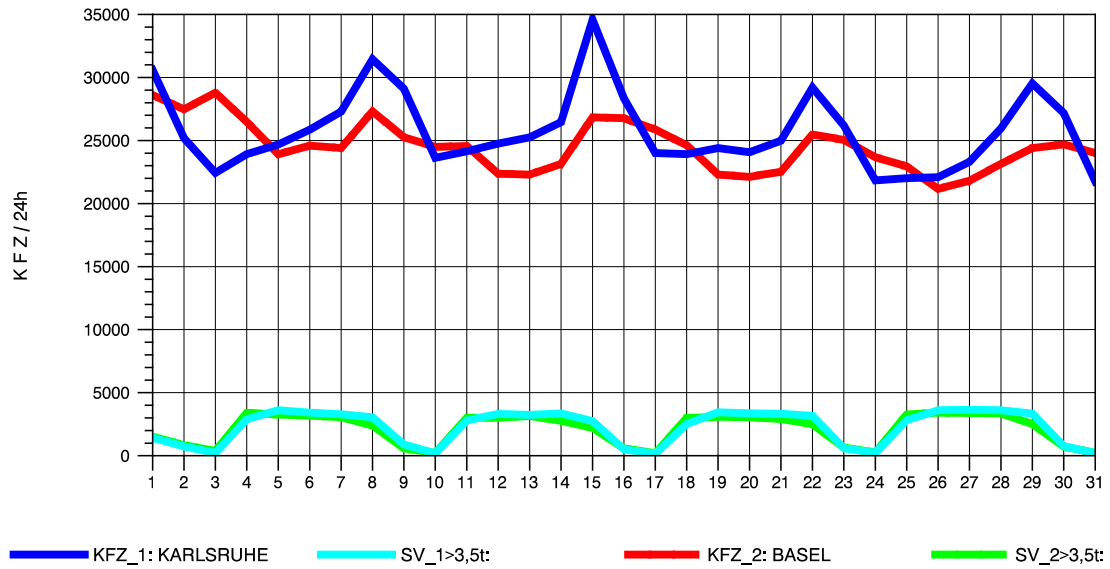

STRASSENVERKEHRSZÄHLUNGEN IN BADEN-WÜRTTEMBERG
KLEINKEMS 83111053 A 5
TAGESWERTE JE RICHTUNG: August 2014