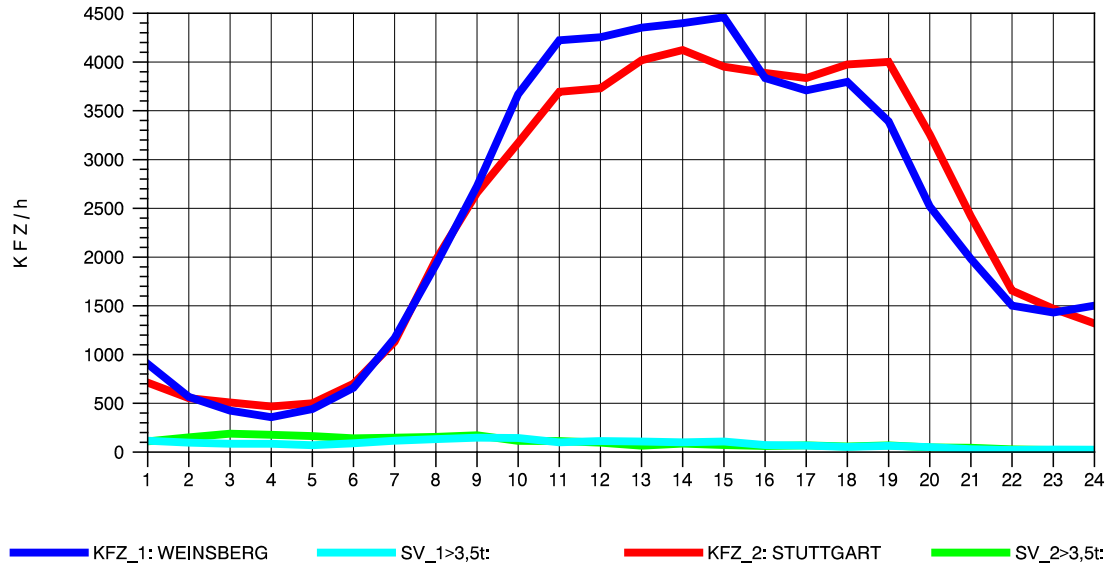

STRASSENVERKEHRSZÄHLUNGEN IN BADEN-WÜRTTEMBERG
LUDWIGSBURG 71201003 A 81
Samstag, 10. Mai 2014