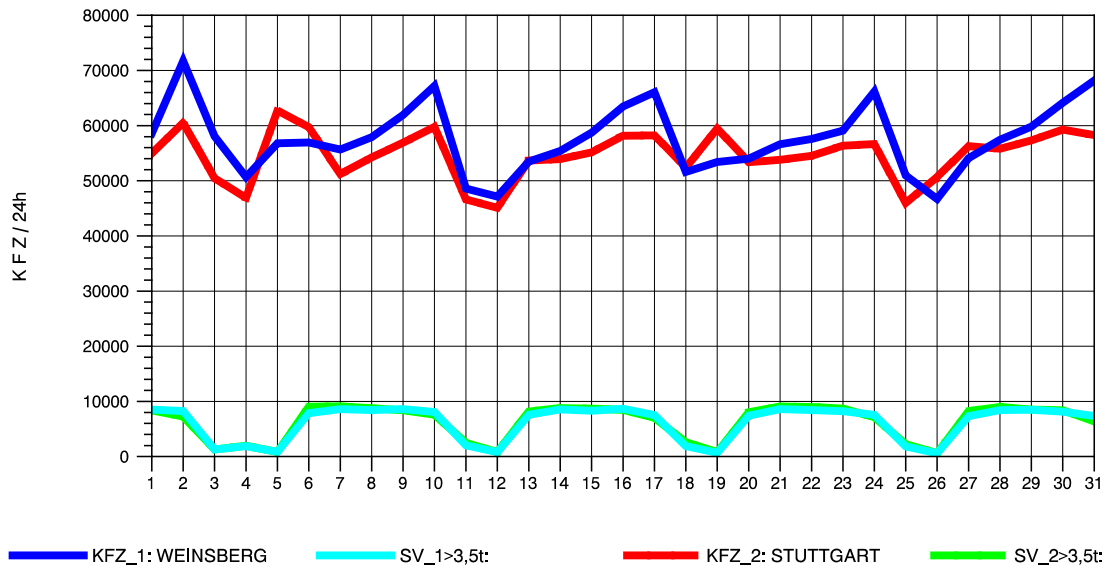

STRASSENVERKEHRSZÄHLUNGEN IN BADEN-WÜRTTEMBERG
PLEIDELSHEIM 70211086 A 81
TAGESWERTE JE RICHTUNG: Oktober 2014