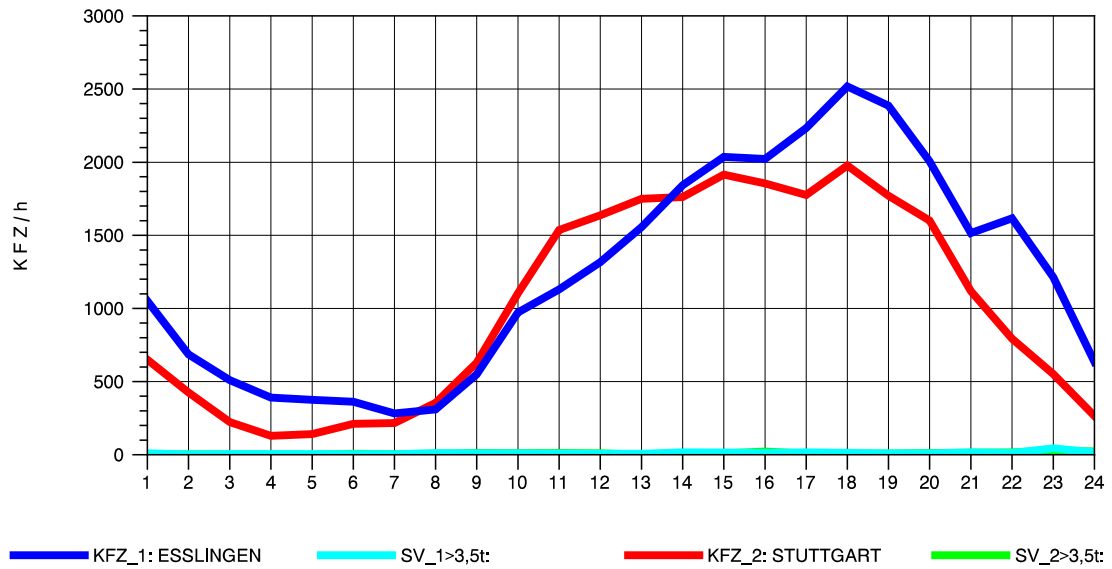

STRASSENVERKEHRSZÄHLUNGEN IN BADEN-WÜRTTEMBERG
S-HEDELFINGEN 72211101 B 10
Sonntag, 12. Oktober 2014