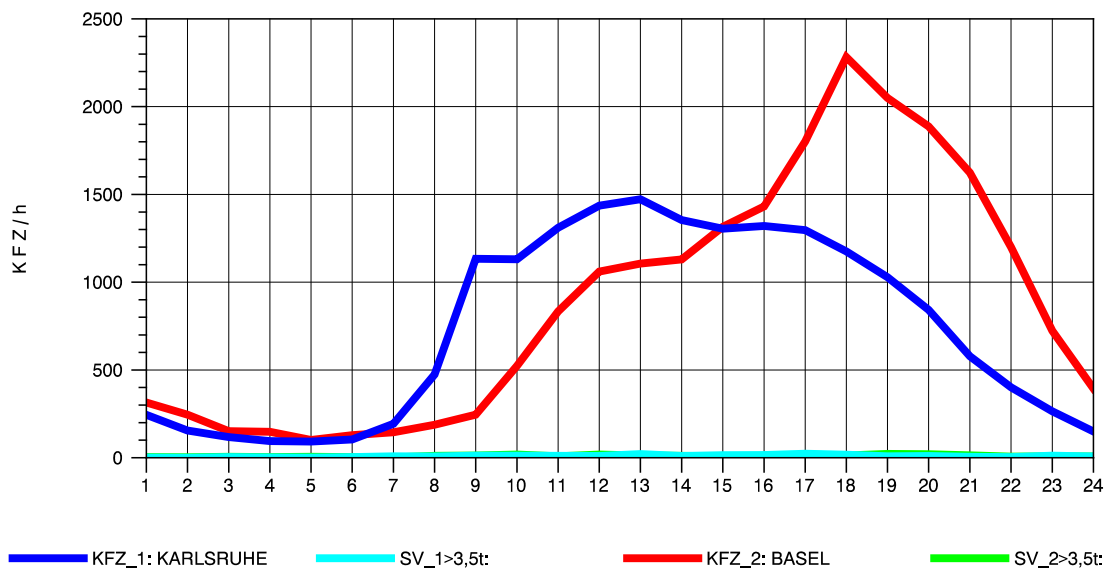

STRASSENVERKEHRSZÄHLUNGEN IN BADEN-WÜRTTEMBERG
KLEINKEMS 83111053 A 5
Sonntag, 12. Oktober 2014