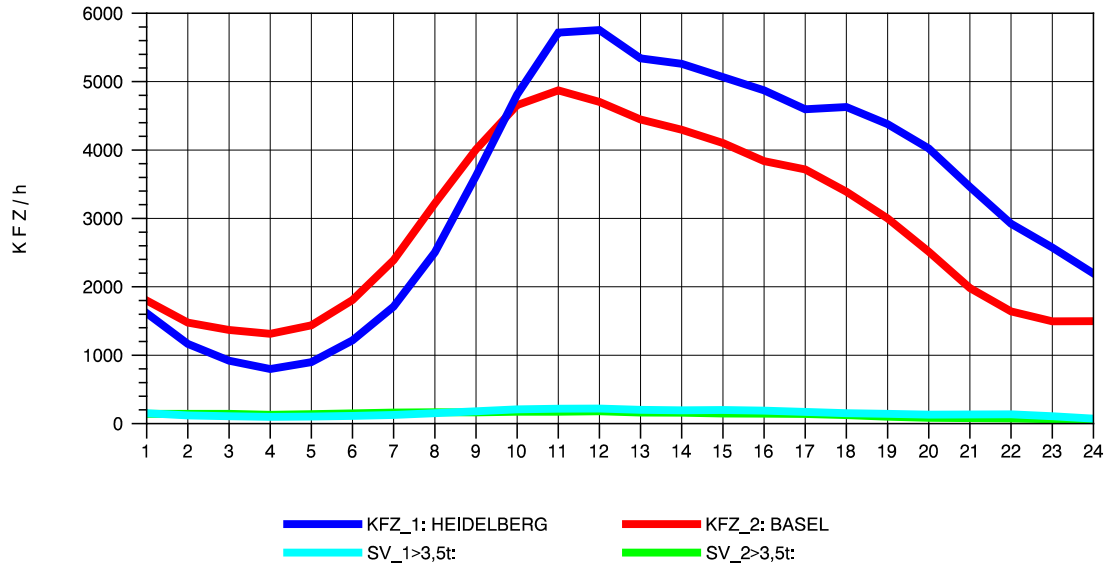

STRASSENVERKEHRSZÄHLUNGEN IN BADEN-WÜRTTEMBERG
KARLSRUHE 1 70161022 A 5
Samstag, 09. August 2014