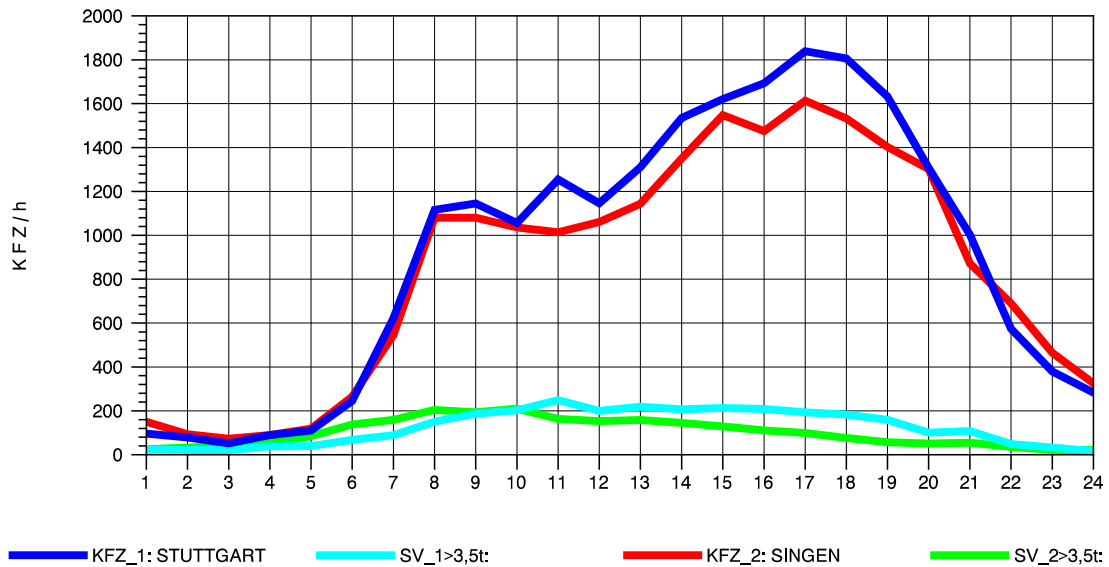

STRASSENVERKEHRSZÄHLUNGEN IN BADEN-WÜRTTEMBERG
T+R HEGAU 81181036 A 81
Freitag, 09. Mai 2014