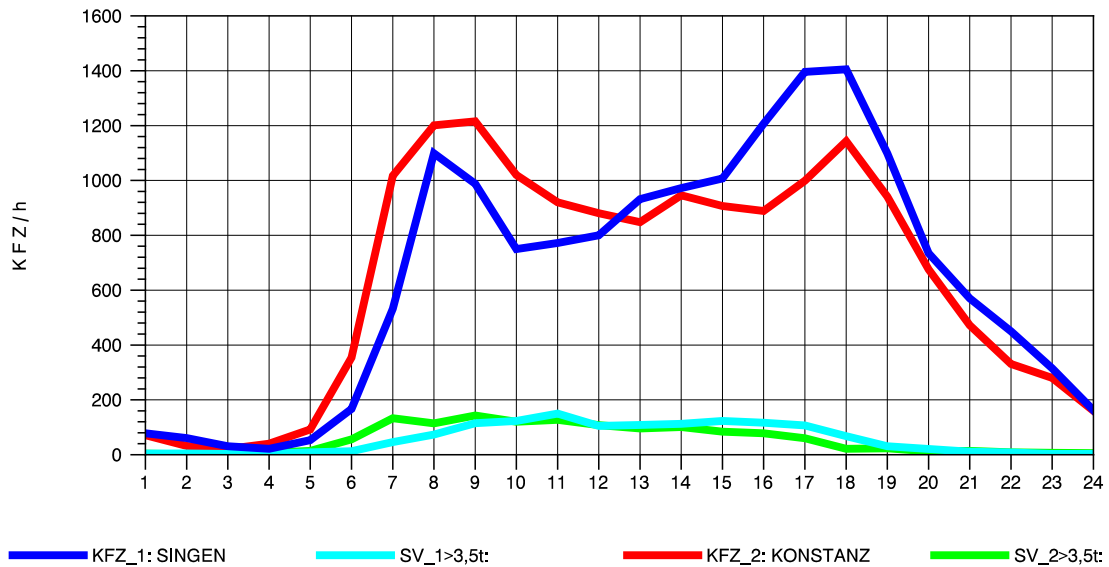

STRASSENVERKEHRSZÄHLUNGEN IN BADEN-WÜRTTEMBERG
KLOSTER HEGNE 82201112 B 33
Mittwoch, 07. Mai 2014