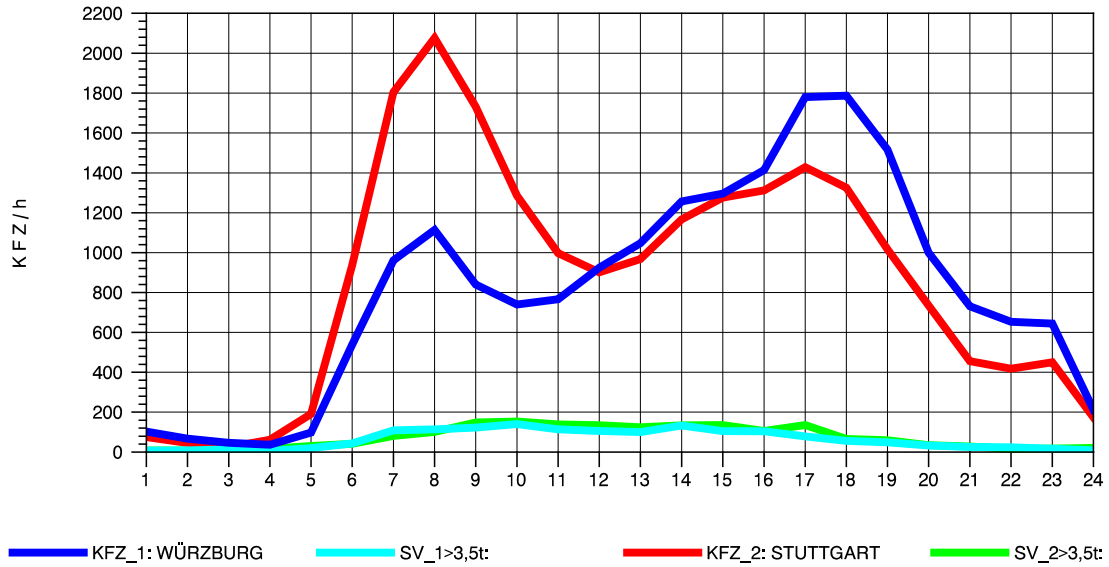

STRASSENVERKEHRSZÄHLUNGEN IN BADEN-WÜRTTEMBERG
NECKARSULM 2 68211102 B 27
Dienstag, 06. Mai 2014