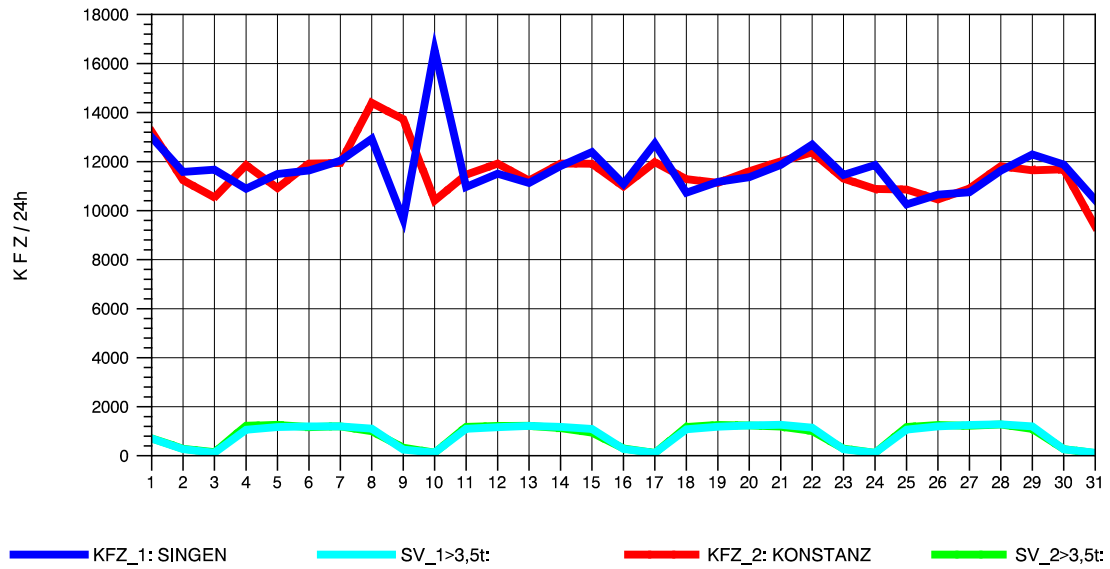

STRASSENVERKEHRSZÄHLUNGEN IN BADEN-WÜRTTEMBERG
RADOLFZELL 2 82201112 B 33
TAGESWERTE JE RICHTUNG: August 2014