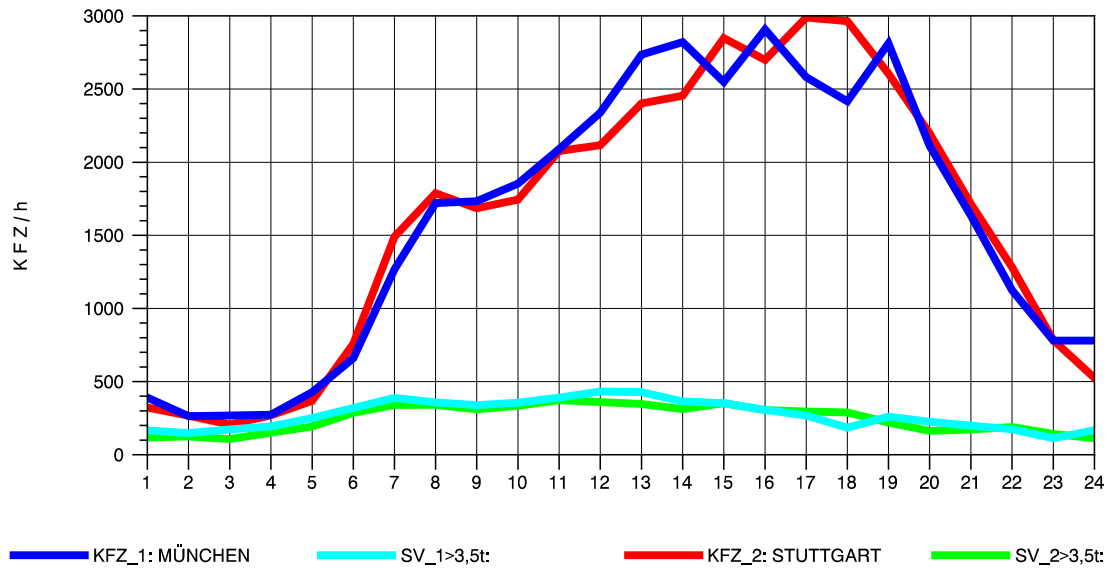

STRASSENVERKEHRSZÄHLUNGEN IN BADEN-WÜRTTEMBERG
AICHELBERG 73231077 A 8
Freitag, 10. Oktober 2014