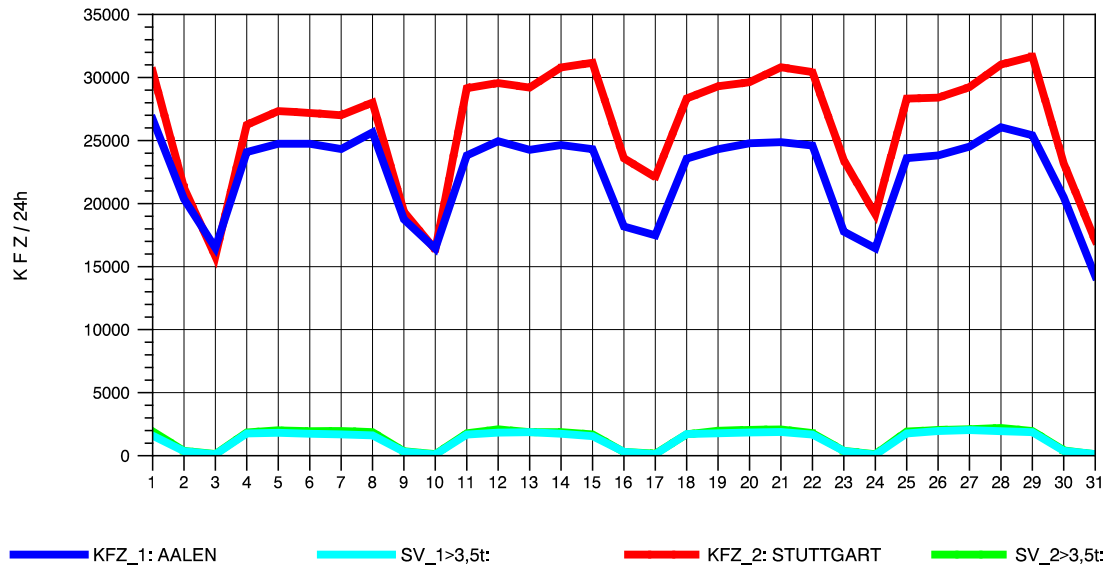

STRASSENVERKEHRSZÄHLUNGEN IN BADEN-WÜRTTEMBERG
GRUNBACH 71221107 B 29
TAGESWERTE JE RICHTUNG: August 2014