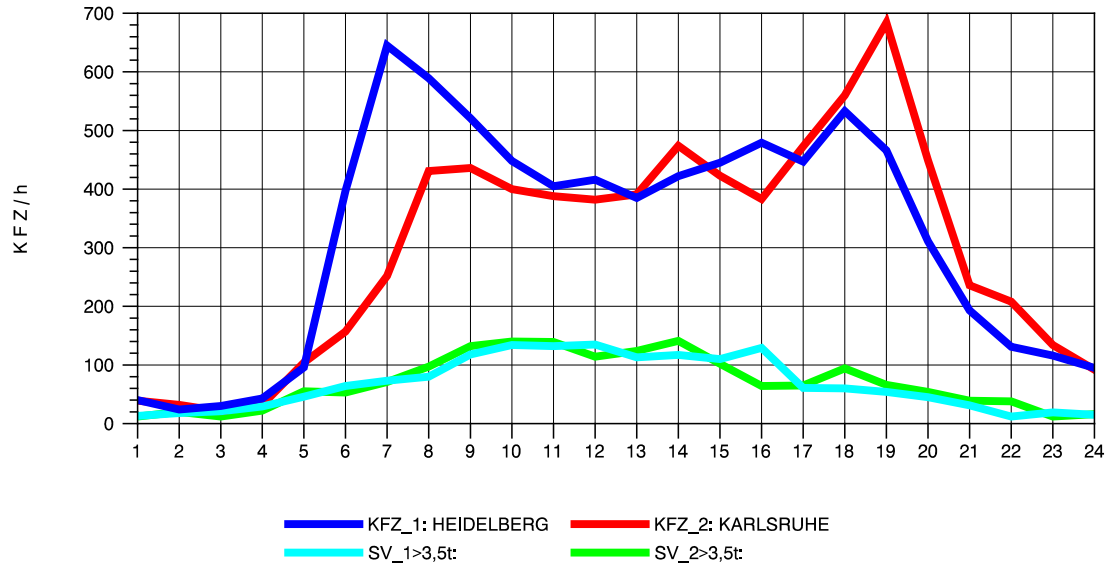

STRASSENVERKEHRSZÄHLUNGEN IN BADEN-WÜRTTEMBERG
VAIHINGEN (ENZ) 70191108 B 10
Dienstag, 06. Mai 2014