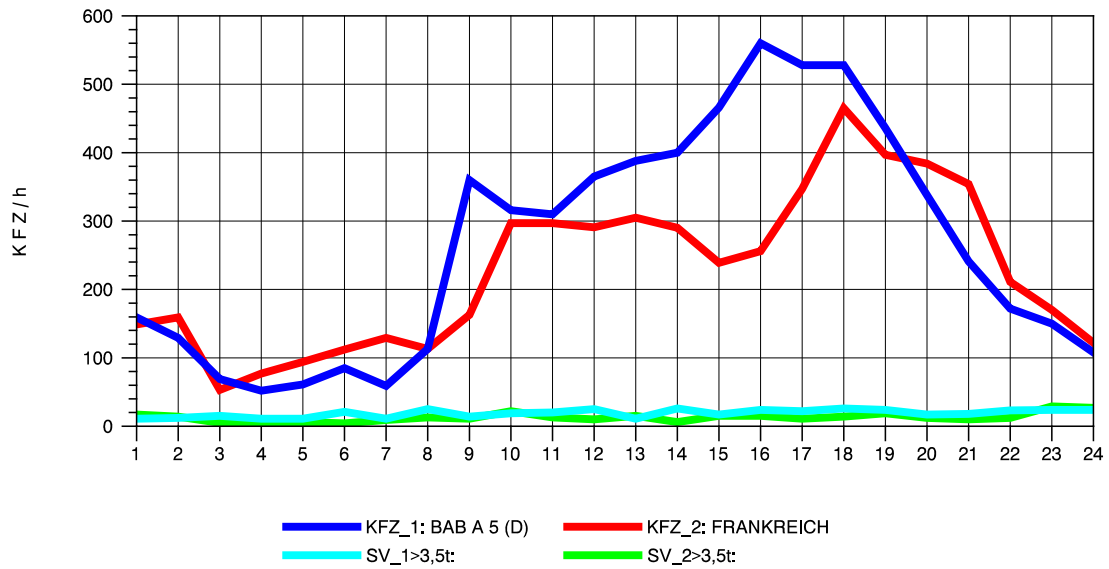

STRASSENVERKEHRSZÄHLUNGEN IN BADEN-WÜRTTEMBERG
NEUENBURG 1 82111052 A 5
Sonntag, 12. Oktober 2014