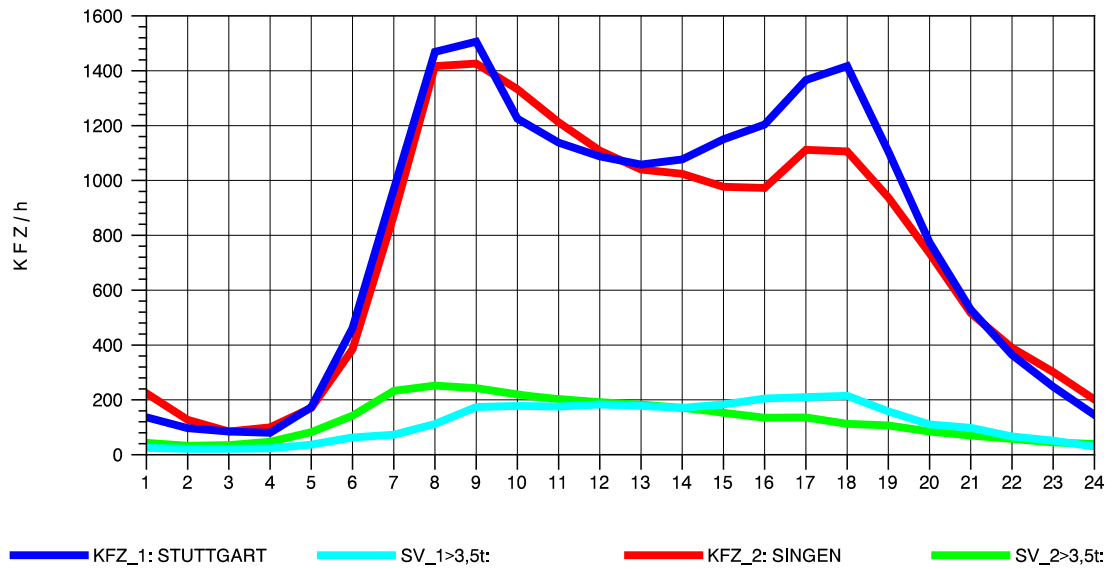

STRASSENVERKEHRSZÄHLUNGEN IN BADEN-WÜRTTEMBERG
GEISINGEN 81181036 A 81
Montag, 06. Oktober 2014