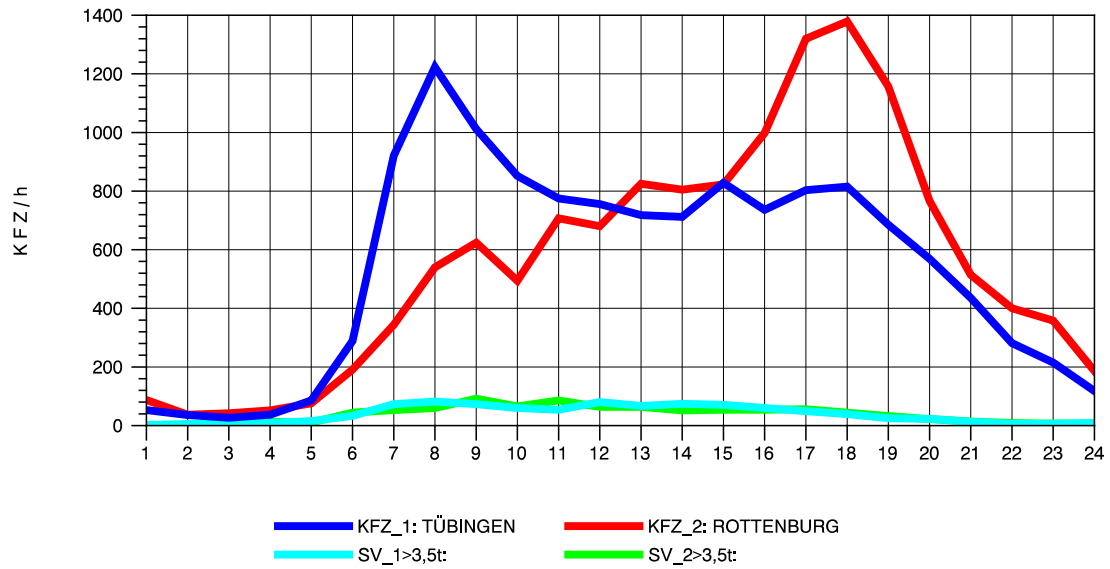

STRASSENVERKEHRSZÄHLUNGEN IN BADEN-WÜRTTEMBERG
TÜBINGEN-WEST 74201200 B 28 A
Donnerstag, 07. August 2014