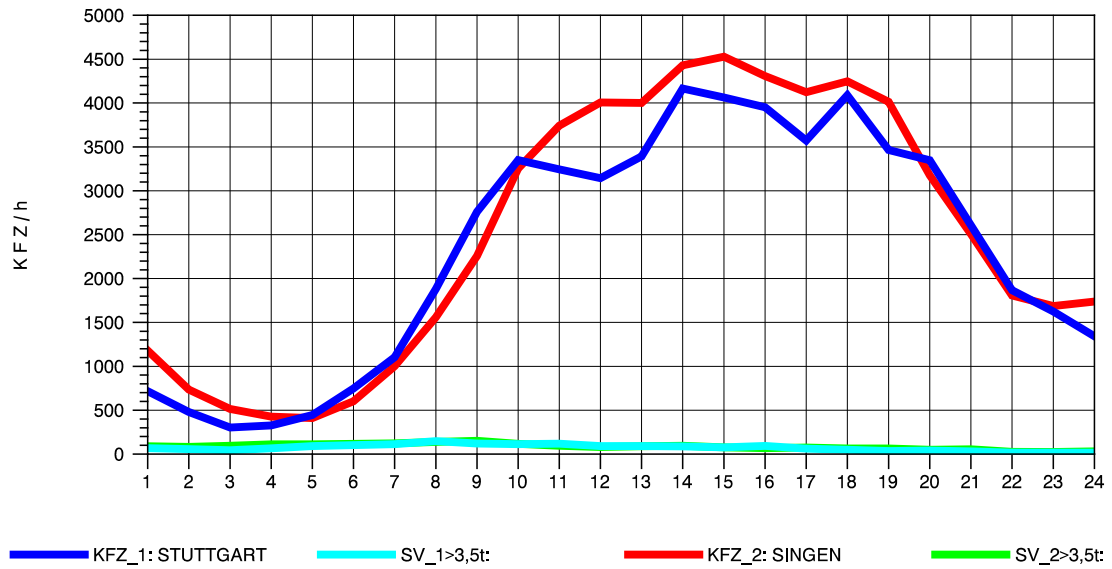

STRASSENVERKEHRSZÄHLUNGEN IN BADEN-WÜRTTEMBERG
BÖBLINGEN 72201011 A 81
Samstag, 11. Oktober 2014