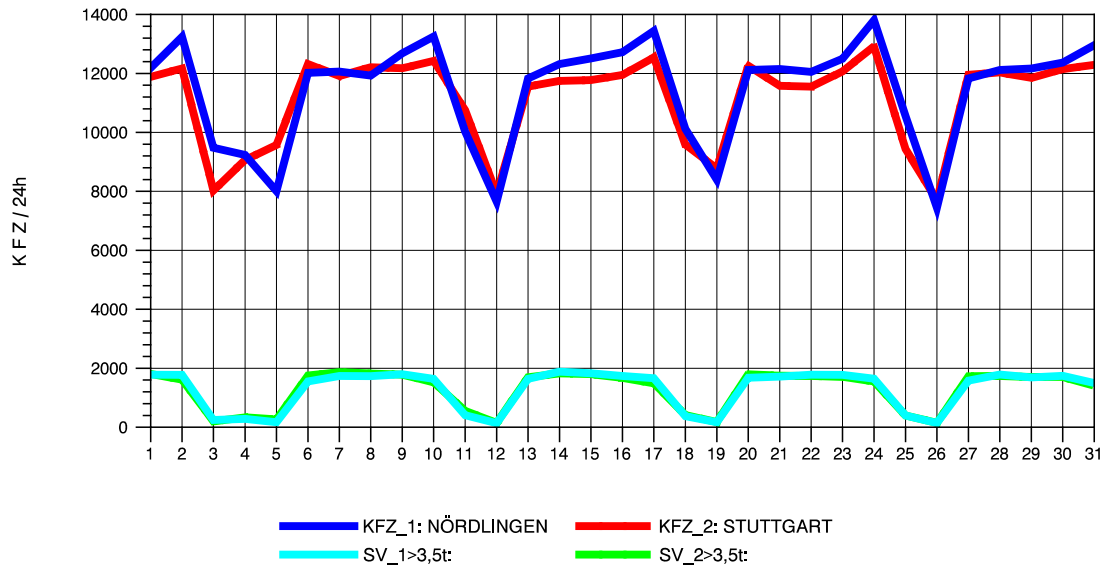

STRASSENVERKEHRSZÄHLUNGEN IN BADEN-WÜRTTEMBERG
AALEN-WESTUMGEHUNG 71261108 B 29n
TAGESWERTE JE RICHTUNG: Oktober 2014