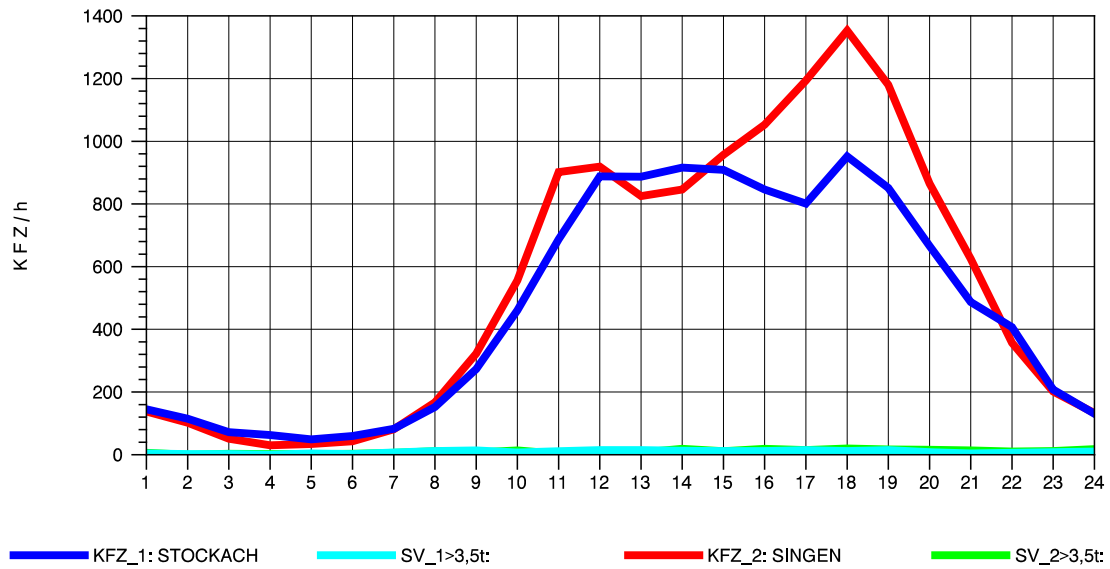

STRASSENVERKEHRSZÄHLUNGEN IN BADEN-WÜRTTEMBERG
STOCKACH 81191040 A 98
Sonntag, 12. Oktober 2014