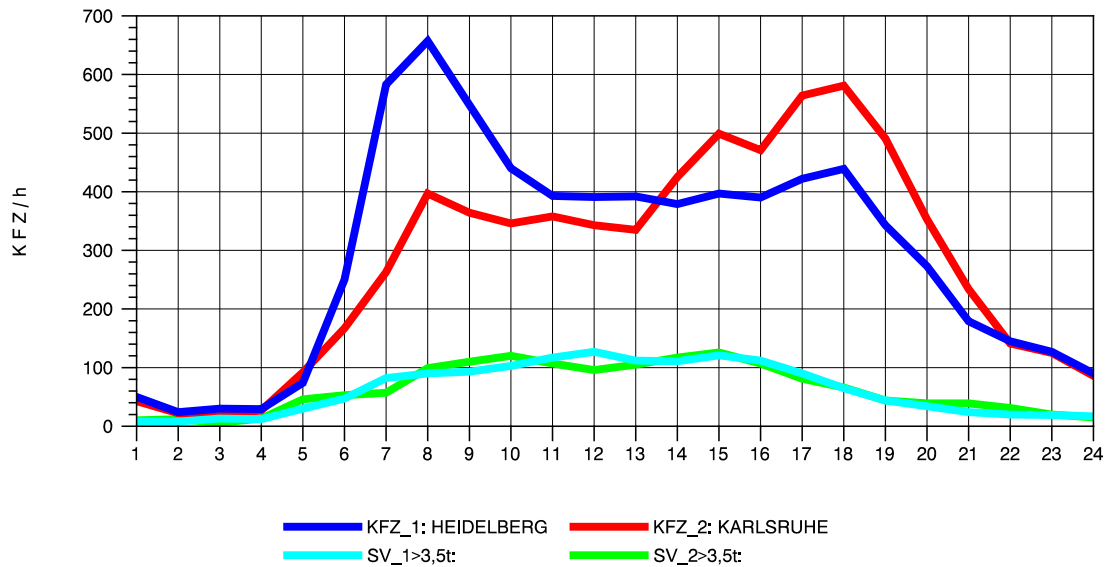

STRASSENVERKEHRSZÄHLUNGEN IN BADEN-WÜRTTEMBERG
VAIHINGEN (ENZ) 70191108 B 10
Montag, 04. August 2014