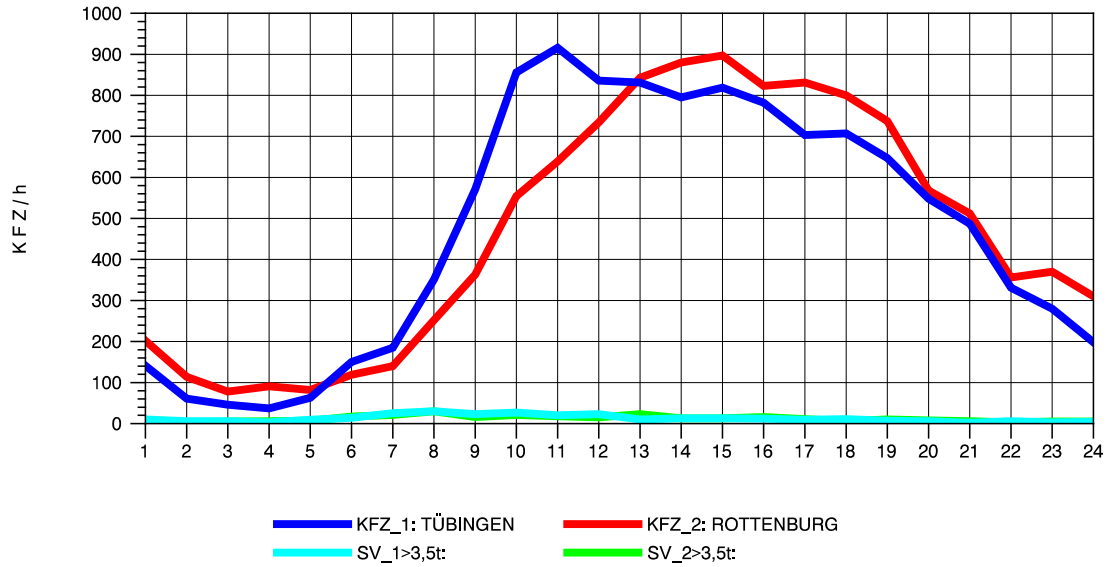

STRASSENVERKEHRSZÄHLUNGEN IN BADEN-WÜRTTEMBERG
TÜBINGEN-WEST 74201200 B 28 A
Samstag, 10. Mai 2014