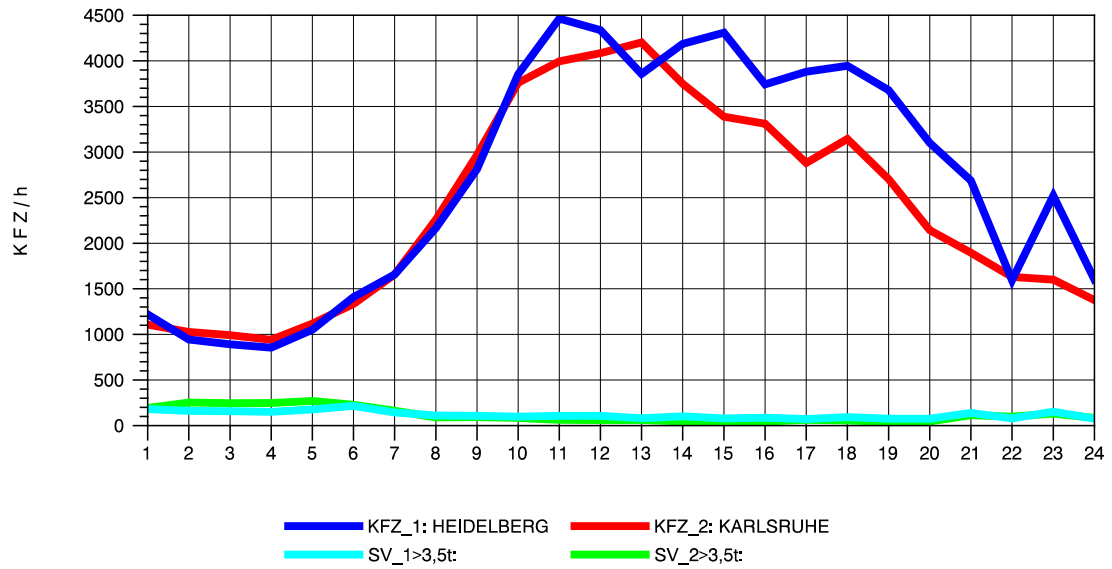

STRASSENVERKEHRSZÄHLUNGEN IN BADEN-WÜRTTEMBERG
ST. LEON 67171018 A 5
Samstag, 09. August 2014