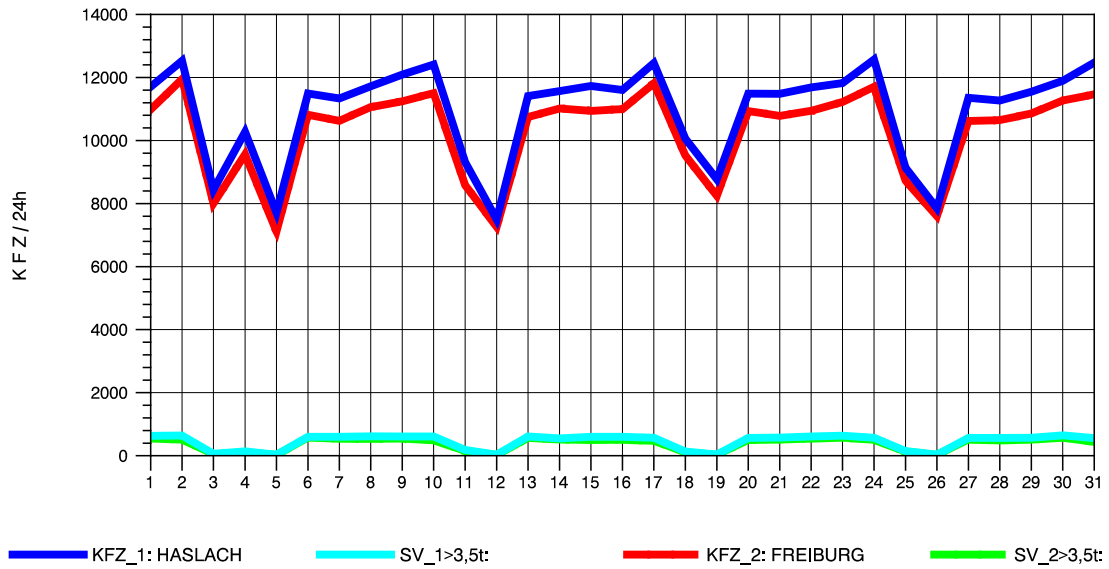

STRASSENVERKEHRSZÄHLUNGEN IN BADEN-WÜRTTEMBERG
WALDKIRCH 2 79131106 B 294
TAGESWERTE JE RICHTUNG: Oktober 2014