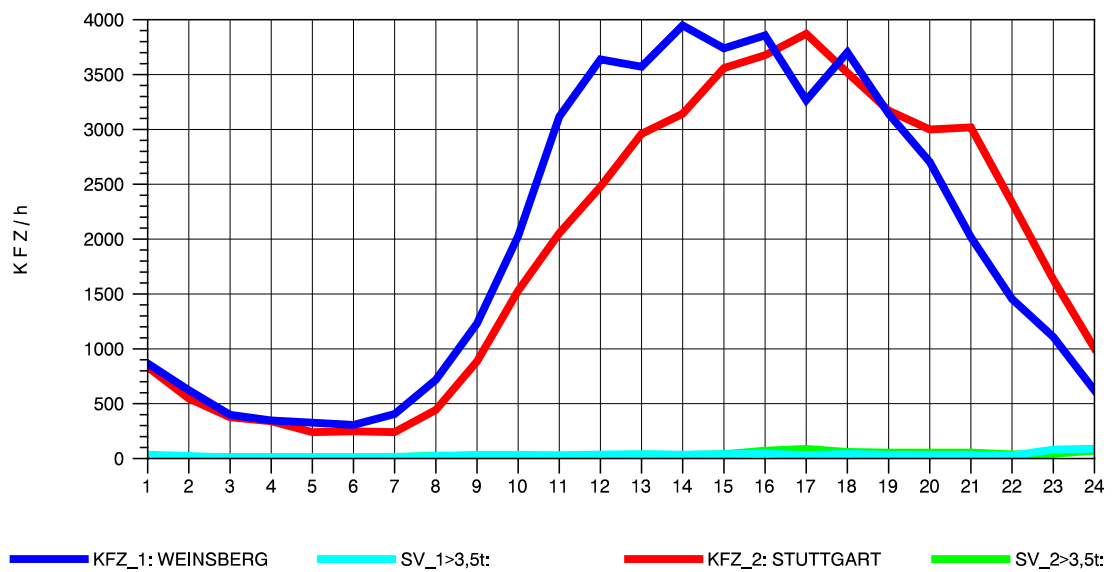

STRASSENVERKEHRSZÄHLUNGEN IN BADEN-WÜRTTEMBERG
PLEIDELSHEIM 70211086 A 81
Sonntag, 12. Oktober 2014