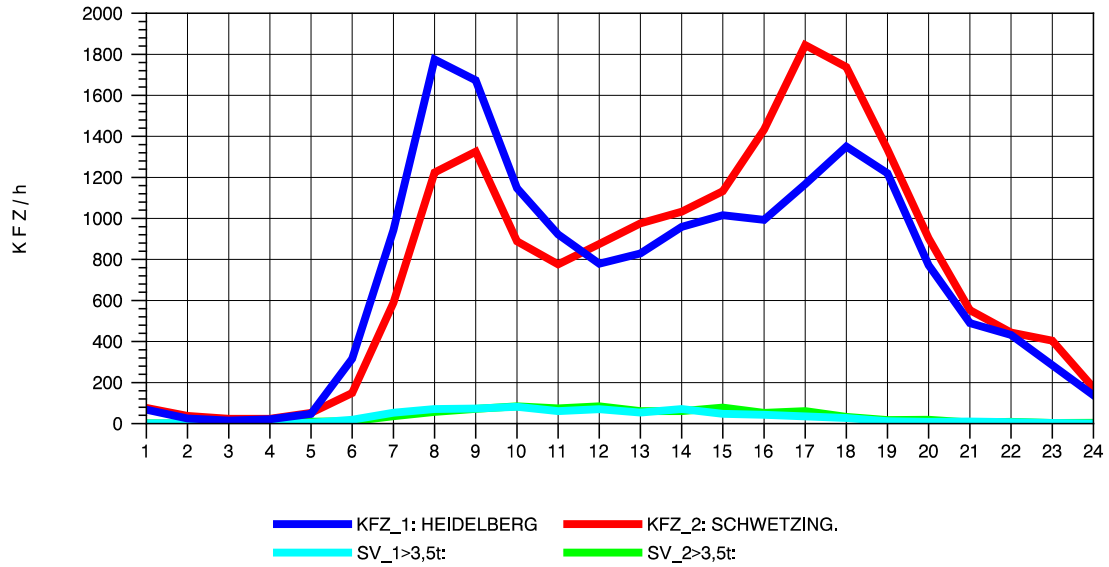

STRASSENVERKEHRSZÄHLUNGEN IN BADEN-WÜRTTEMBERG
HEIDELBERG 2 66171214 L 600A
Dienstag, 07. Oktober 2014