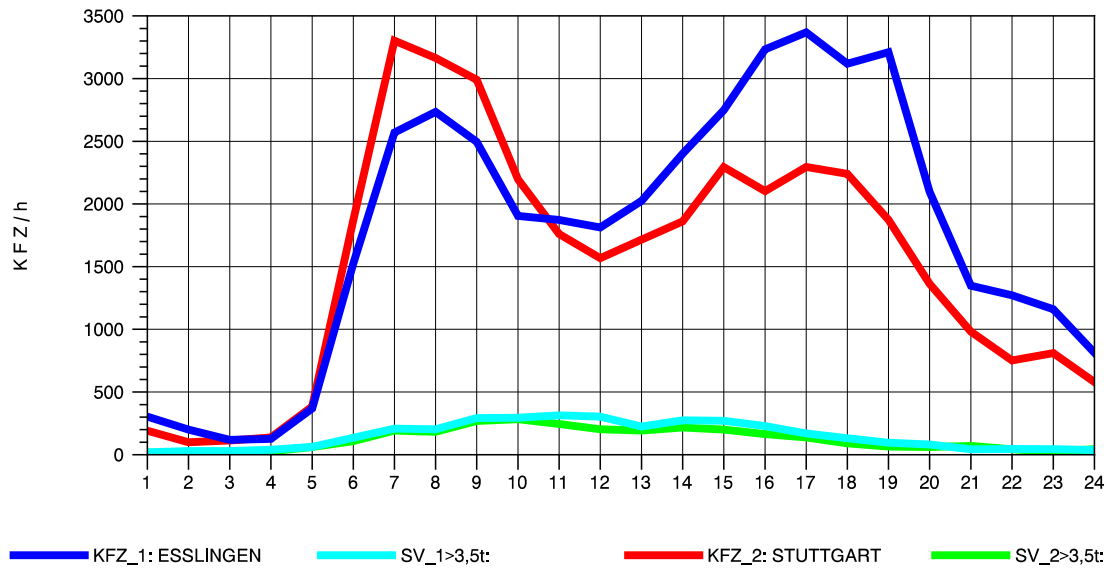

STRASSENVERKEHRSZÄHLUNGEN IN BADEN-WÜRTTEMBERG
S-HEDELFINGEN 72211101 B 10
Montag, 06. Oktober 2014