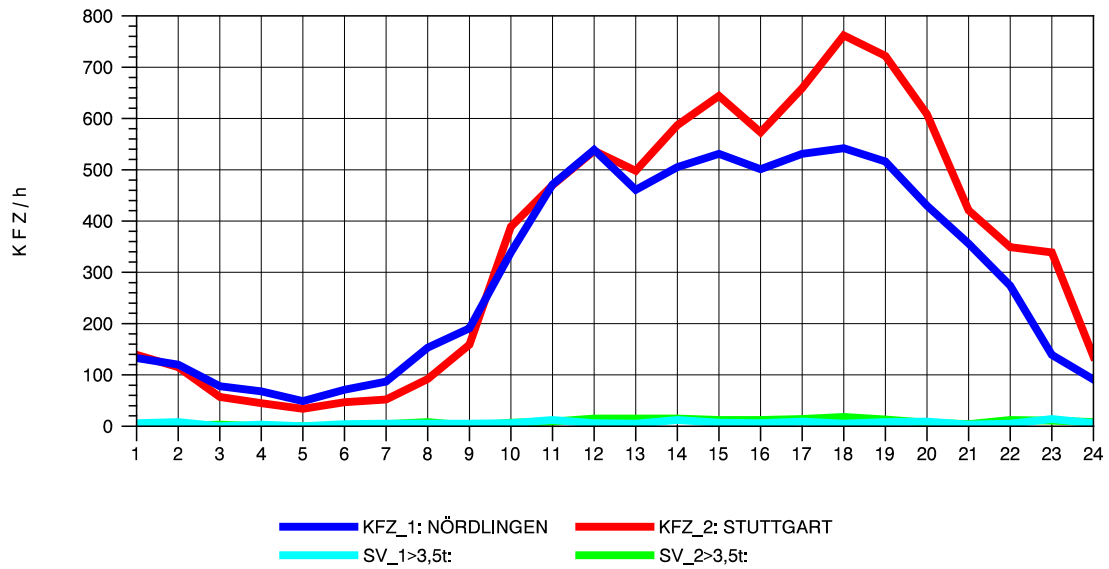

STRASSENVERKEHRSZÄHLUNGEN IN BADEN-WÜRTTEMBERG
AALEN-WESTUMGEHUNG 71261108 B 29n
Sonntag, 10. August 2014