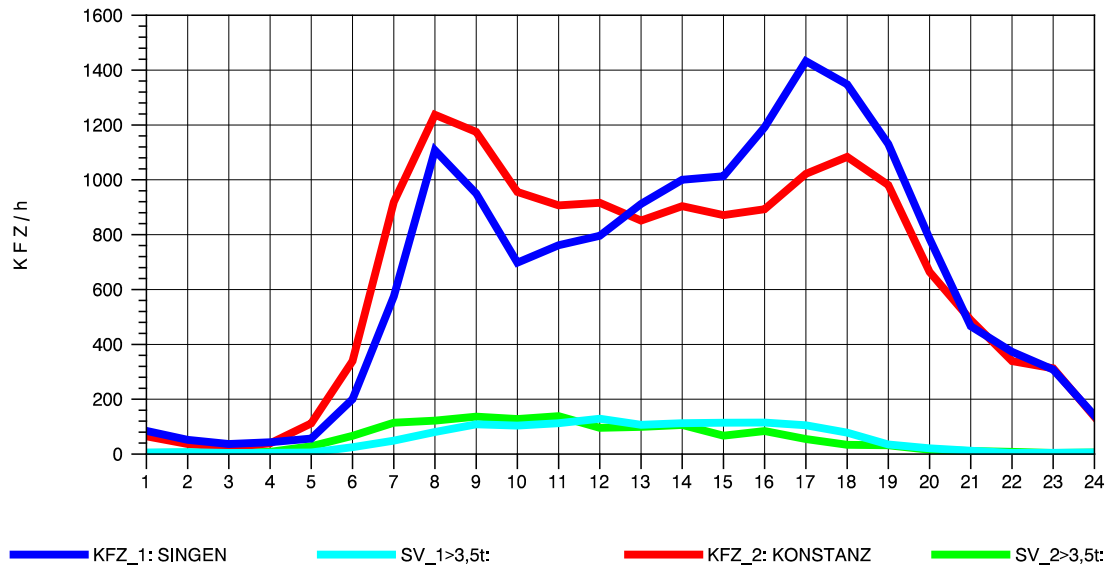

STRASSENVERKEHRSZÄHLUNGEN IN BADEN-WÜRTTEMBERG
KLOSTER HEGNE 82201112 B 33
Dienstag, 07. Oktober 2014