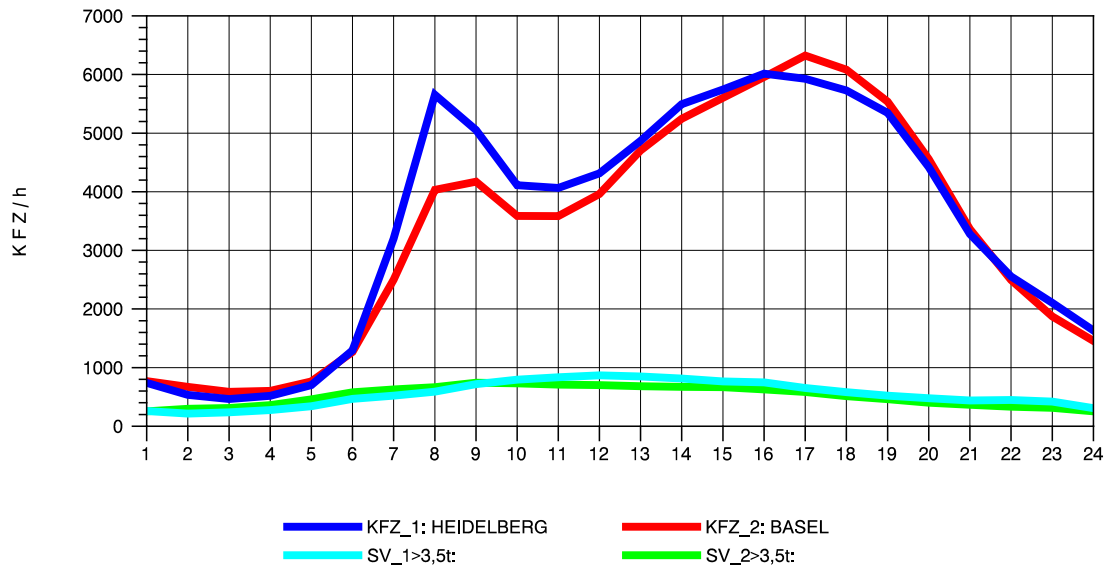

STRASSENVERKEHRSZÄHLUNGEN IN BADEN-WÜRTTEMBERG
KARLSRUHE 1 70161022 A 5
Freitag, 10. Oktober 2014