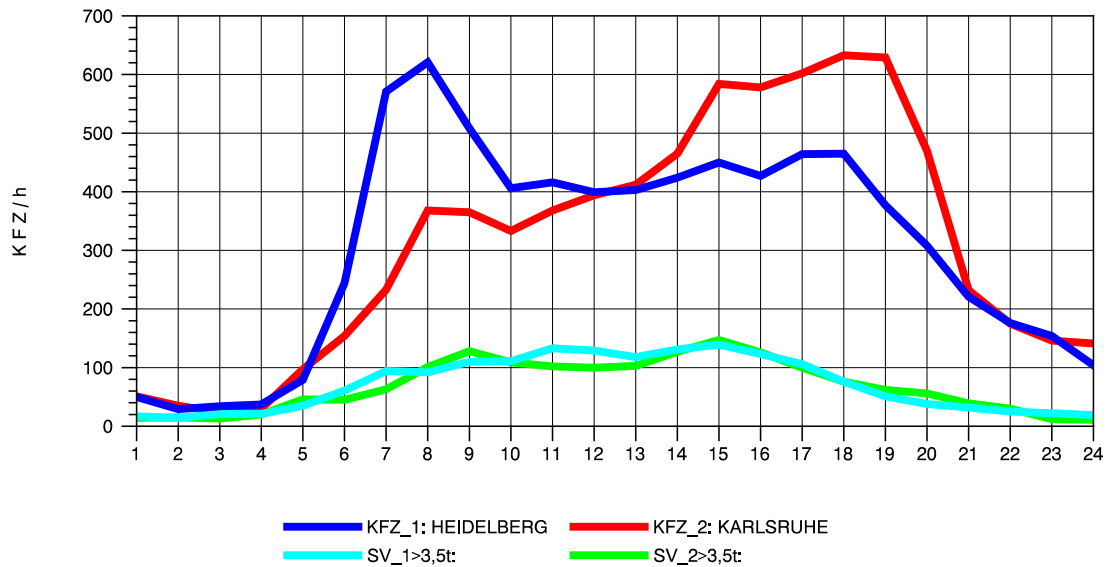

STRASSENVERKEHRSZÄHLUNGEN IN BADEN-WÜRTTEMBERG
VAIHINGEN (ENZ) 70191108 B 10
Mittwoch, 06. August 2014