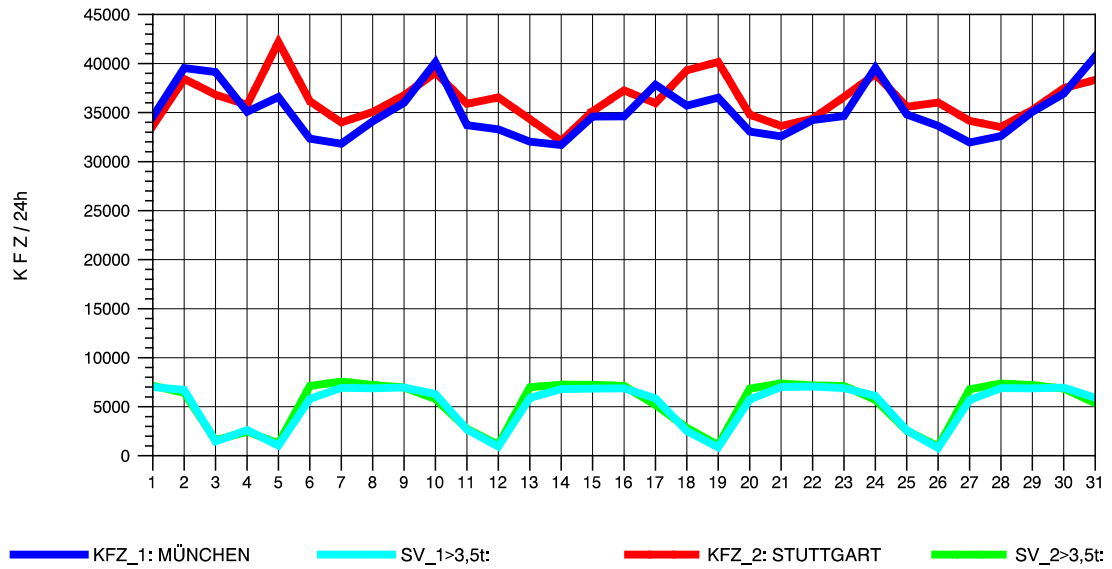

STRASSENVERKEHRSZÄHLUNGEN IN BADEN-WÜRTTEMBERG
MERKLINGEN 74241098 A 8
TAGESWERTE JE RICHTUNG: Oktober 2014