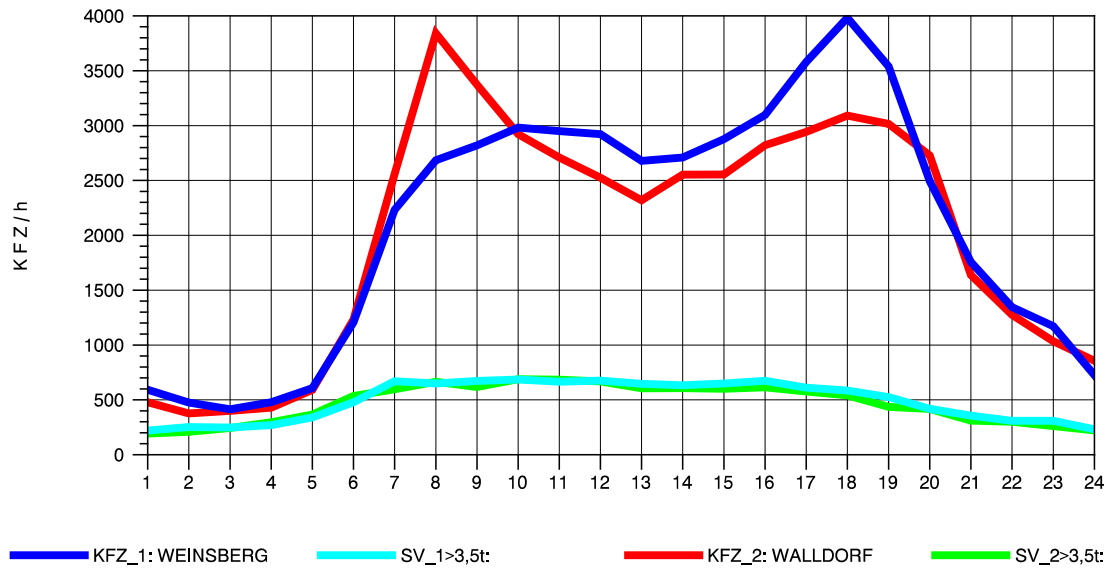

STRASSENVERKEHRSZÄHLUNGEN IN BADEN-WÜRTTEMBERG
NECKARSULM 1 68211059 A 6
Mittwoch, 06. August 2014