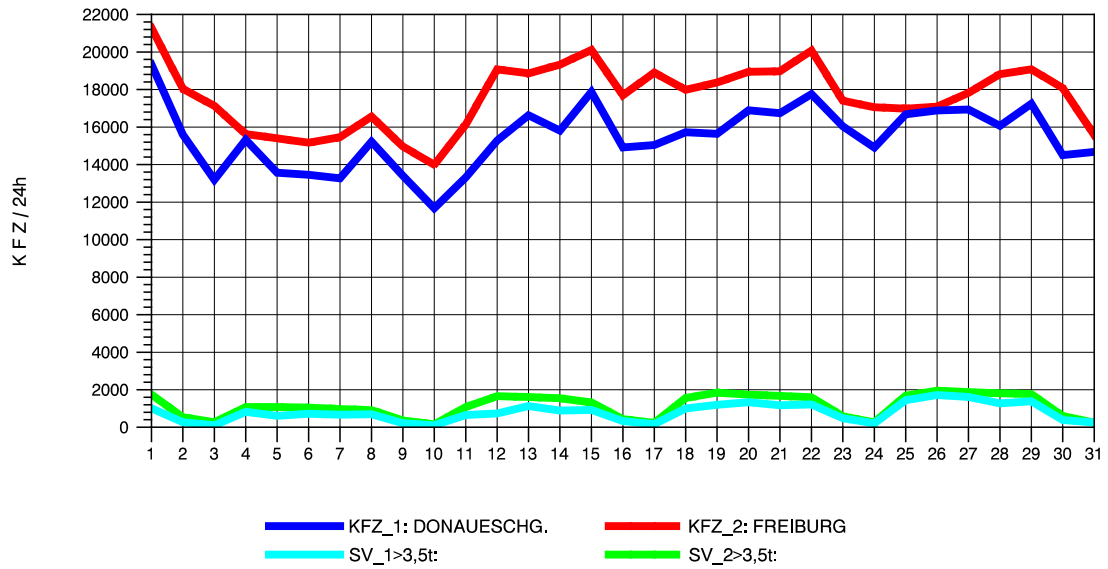

STRASSENVERKEHRSZÄHLUNGEN IN BADEN-WÜRTTEMBERG
FREIBURG-OSTTUNNEL 80131101 B 31 N
TAGESWERTE JE RICHTUNG: August 2014