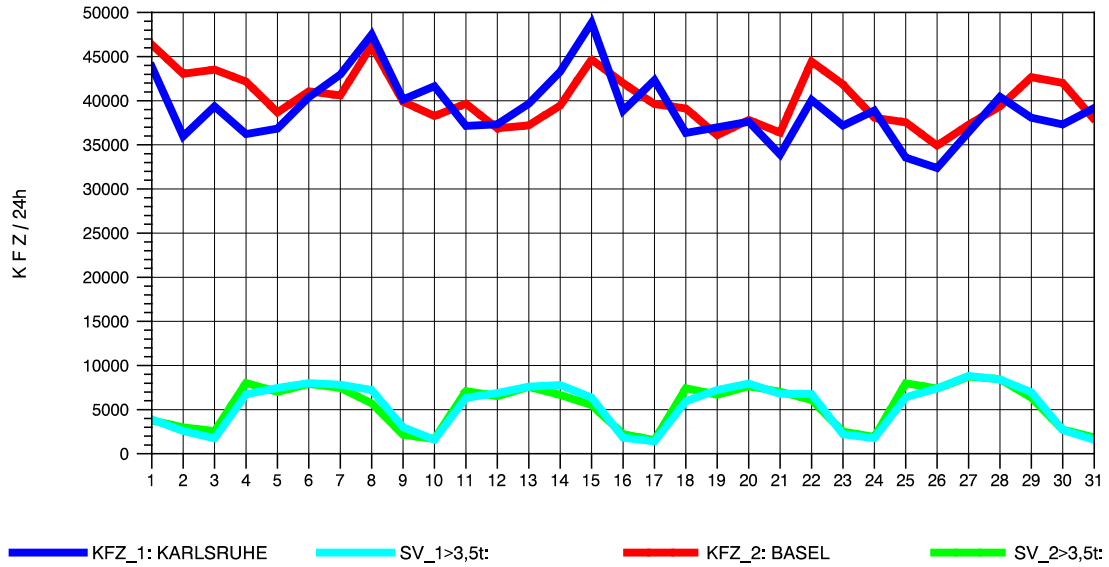

STRASSENVERKEHRSZÄHLUNGEN IN BADEN-WÜRTTEMBERG
ACHERN 73141035 A 5
TAGESWERTE JE RICHTUNG: August 2014