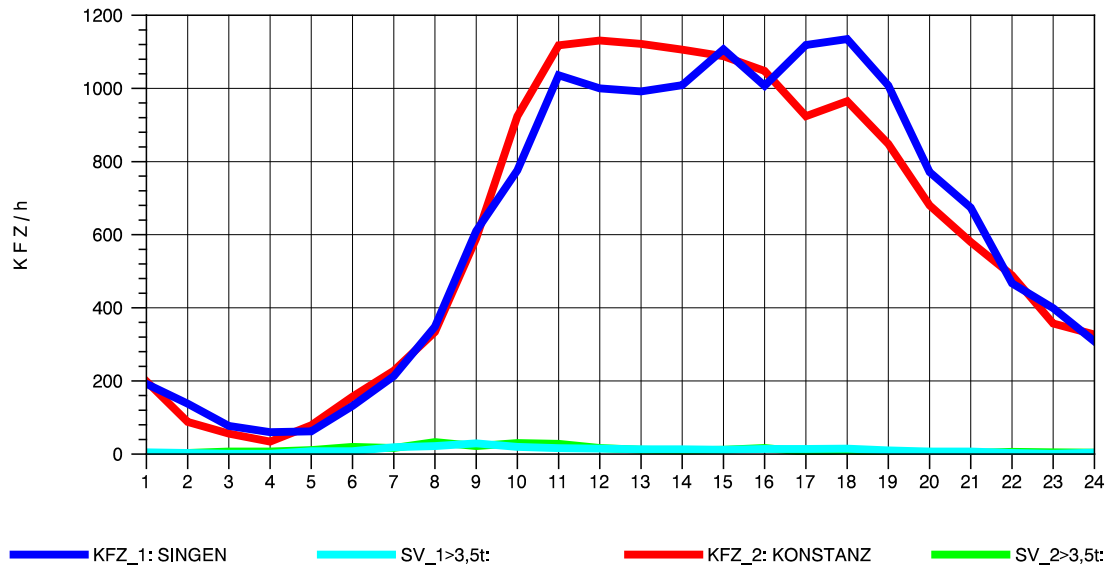

STRASSENVERKEHRSZÄHLUNGEN IN BADEN-WÜRTTEMBERG
KLOSTER HEGNE 82201112 B 33
Samstag, 10. Mai 2014