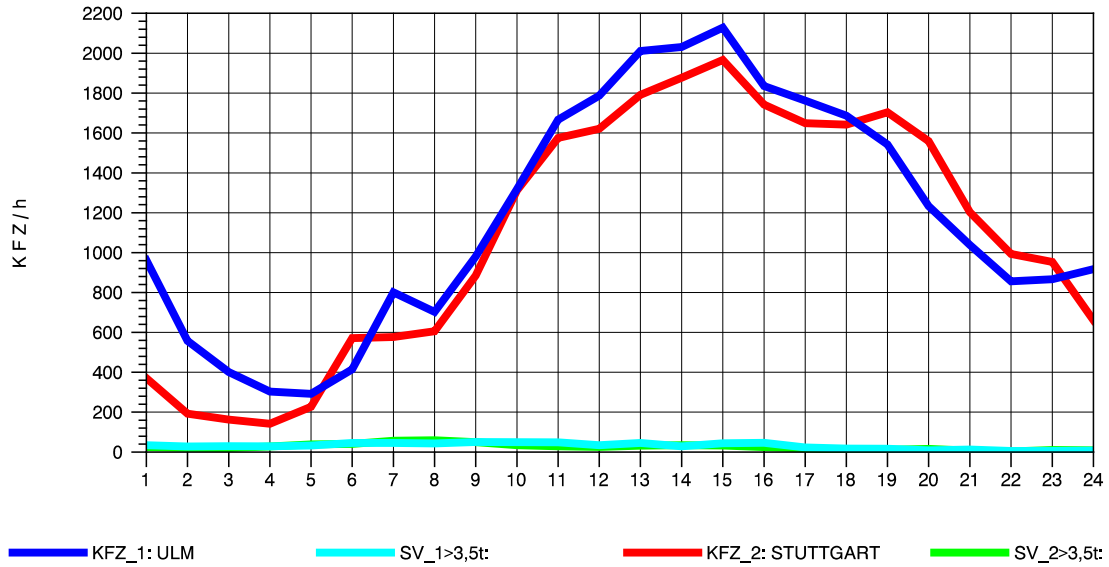

STRASSENVERKEHRSZÄHLUNGEN IN BADEN-WÜRTTEMBERG
PLOCHINGEN 72221100 B 10
Samstag, 09. August 2014