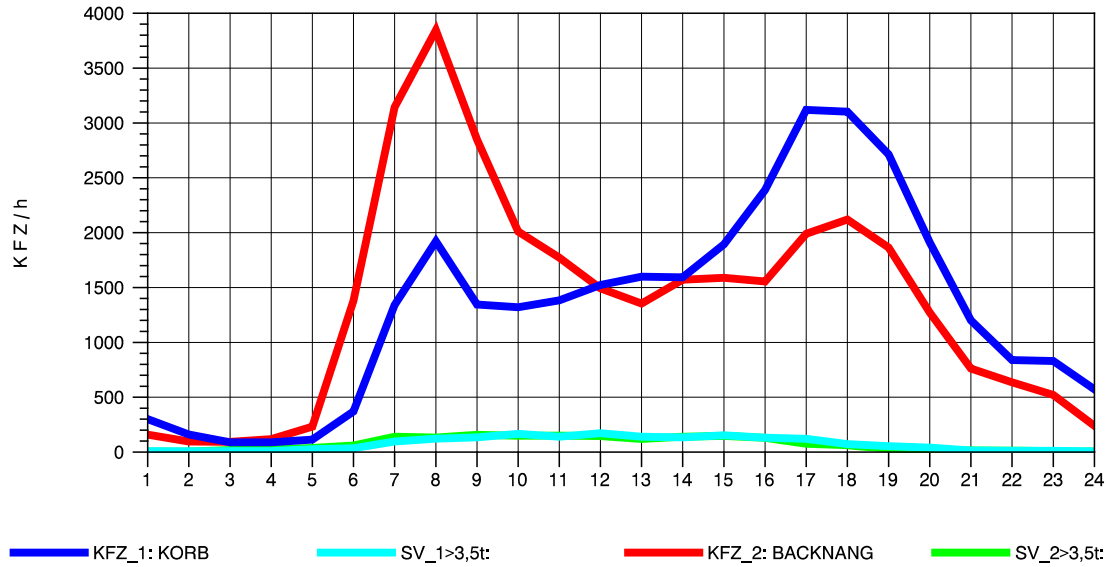

STRASSENVERKEHRSZÄHLUNGEN IN BADEN-WÜRTTEMBERG
KORB 71221100 B 14
Dienstag, 06. Mai 2014