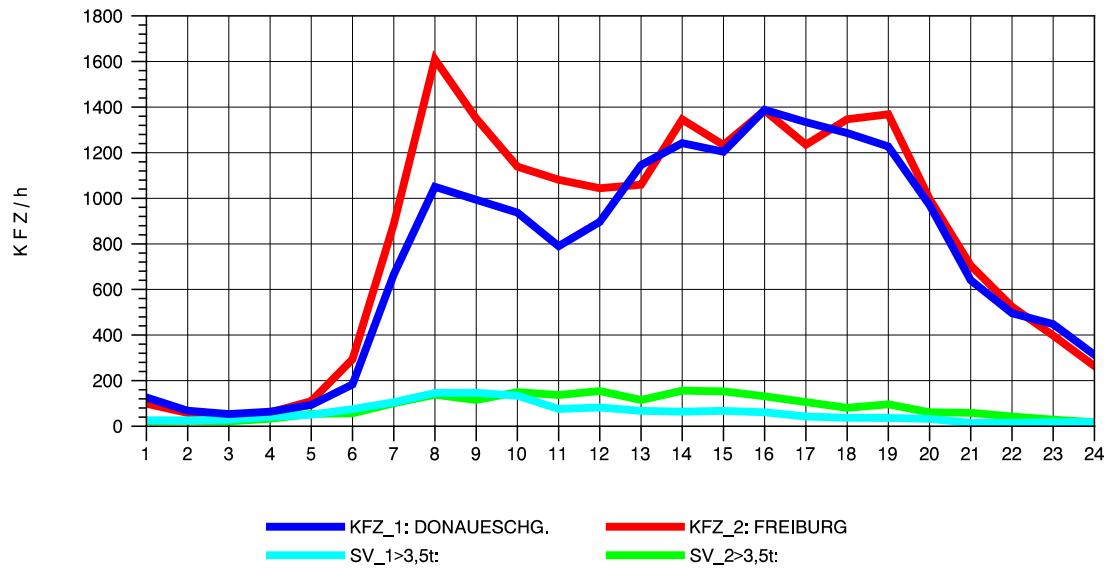

STRASSENVERKEHRSZÄHLUNGEN IN BADEN-WÜRTTEMBERG
FREIBURG-OSTTUNNEL 80131101 B 31 N
Freitag, 09. Mai 2014