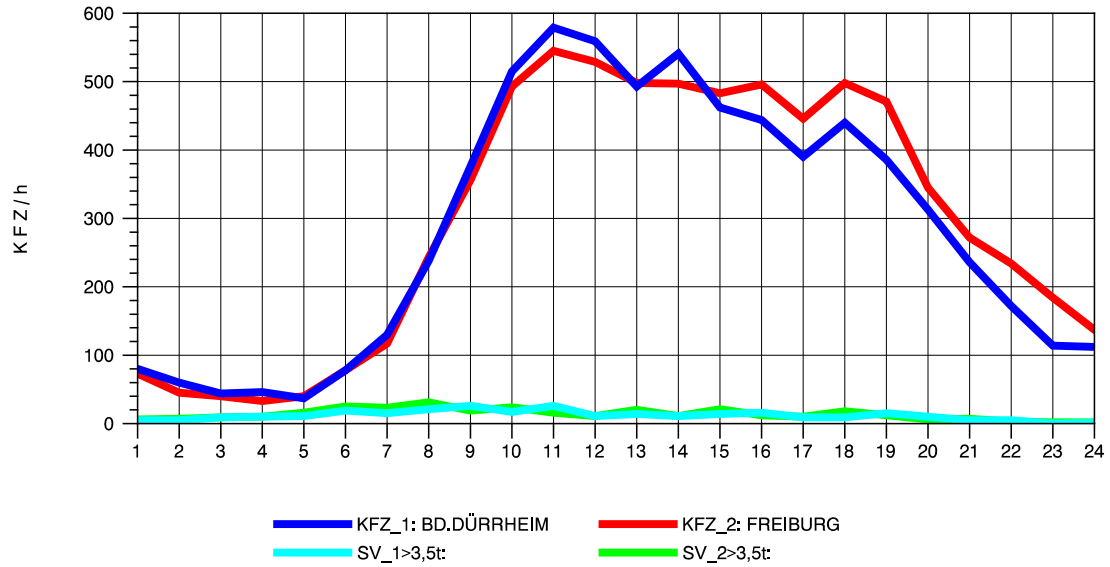

STRASSENVERKEHRSZÄHLUNGEN IN BADEN-WÜRTTEMBERG
BAD DÜRRHEIM 80171034 A 864
Samstag, 10. Mai 2014