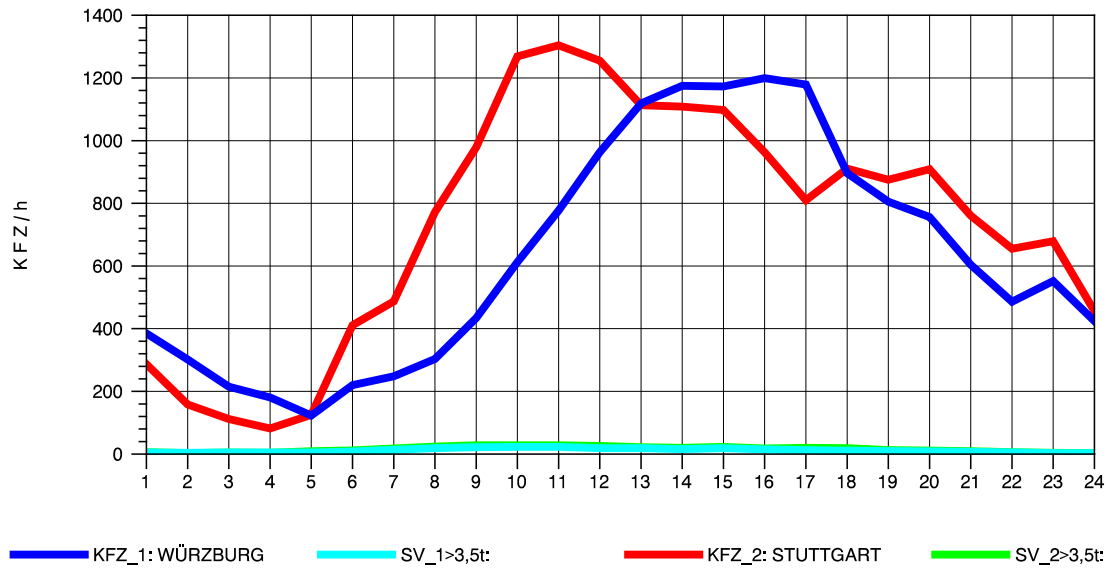

STRASSENVERKEHRSZÄHLUNGEN IN BADEN-WÜRTTEMBERG
NECKARSULM 2 6821102 B 27
Samstag, 09. August 2014