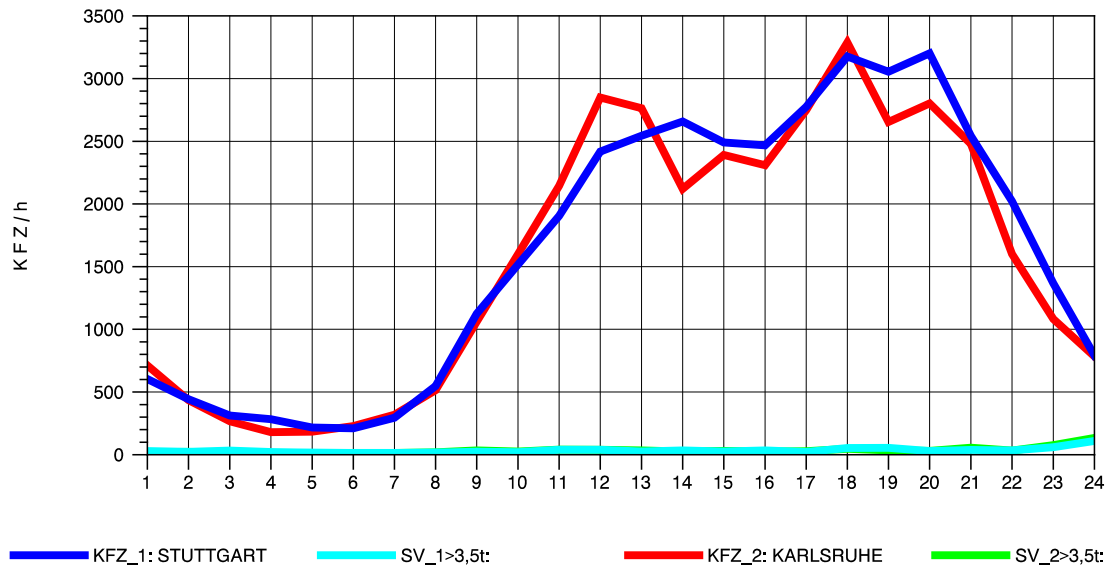

STRASSENVERKEHRSZÄHLUNGEN IN BADEN-WÜRTTEMBERG
PFORZHEIM-OST 70181077 A 8
Sonntag, 11. Mai 2014