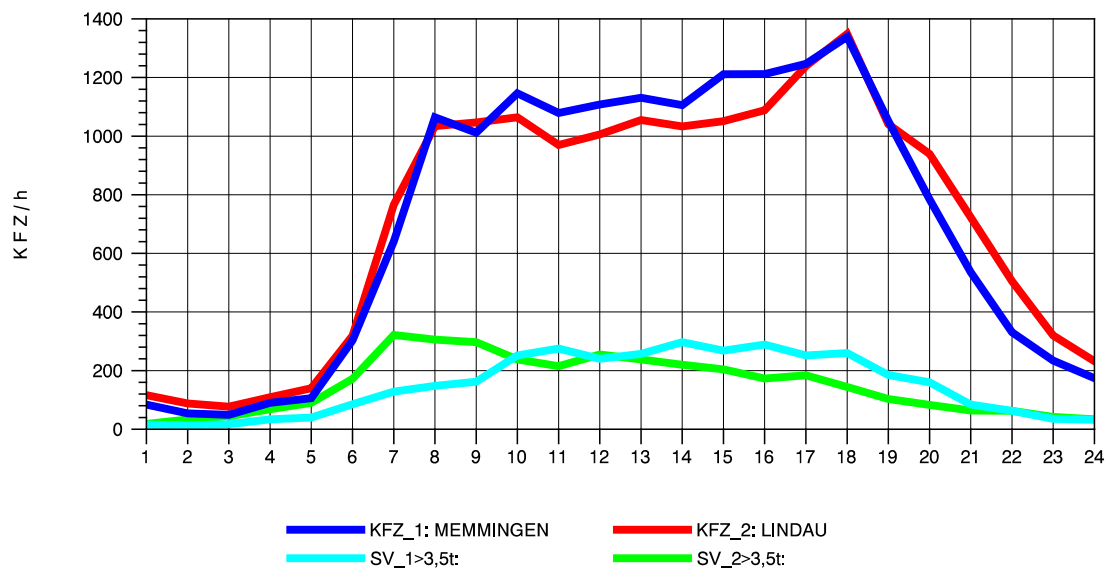

STRASSENVERKEHRSZÄHLUNGEN IN BADEN-WÜRTTEMBERG
LEUTKIRCH-WEST 81261001 A 96
Mittwoch, 07. Mai 2014