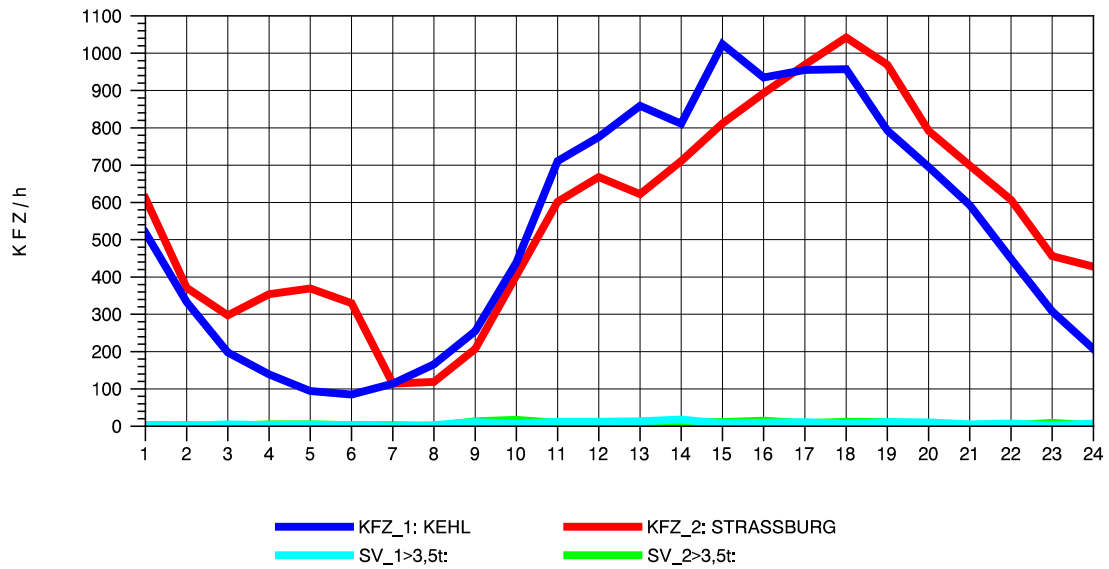

STRASSENVERKEHRSZÄHLUNGEN IN BADEN-WÜRTTEMBERG
KEHL-EUROPABRÜCKE 74121100 B 28
Sonntag, 11. Mai 2014