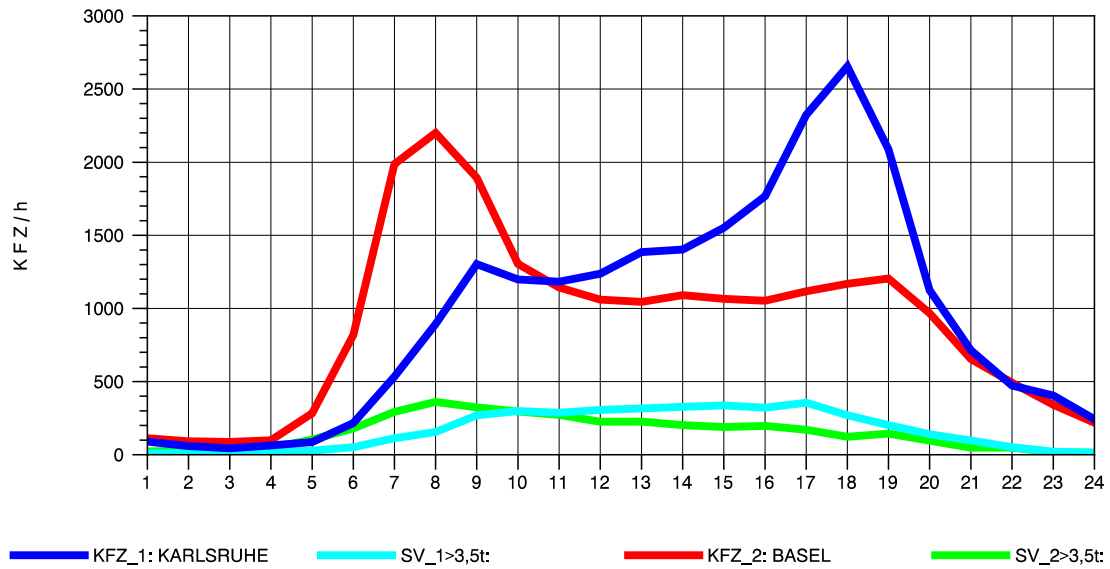

STRASSENVERKEHRSZÄHLUNGEN IN BADEN-WÜRTTEMBERG
KLEINKEMS 83111053 A 5
Mittwoch, 07. Mai 2014