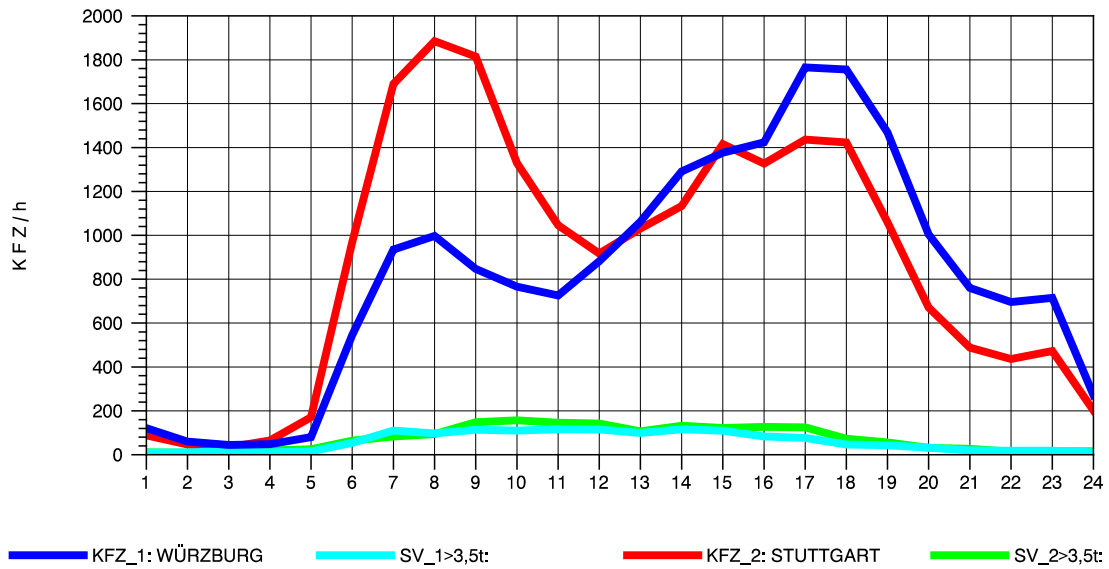

STRASSENVERKEHRSZÄHLUNGEN IN BADEN-WÜRTTEMBERG
NECKARSULM 2 68211102 B 27
Mittwoch, 07. Mai 2014