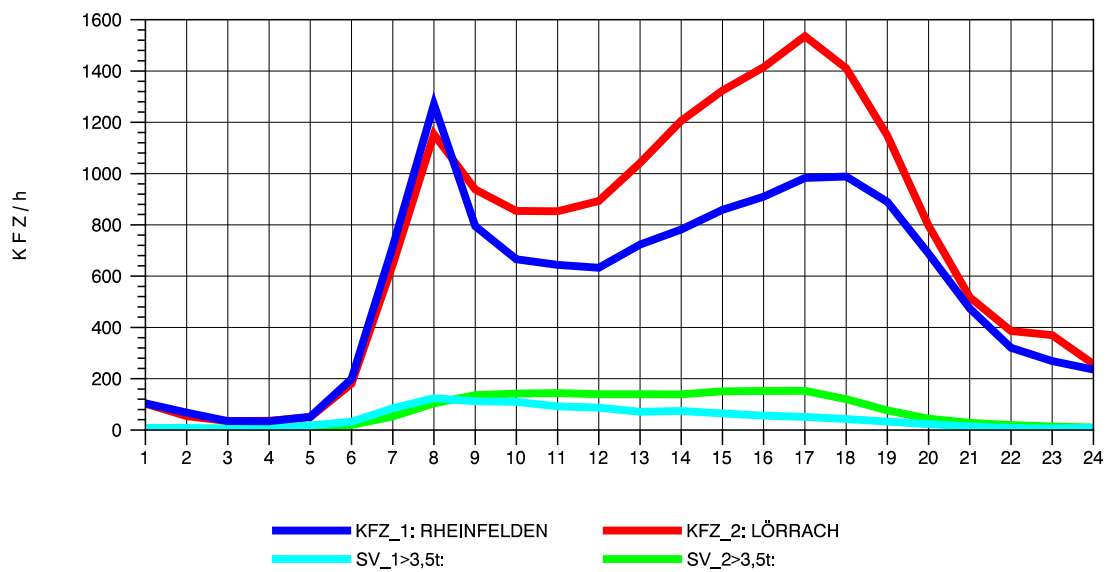

STRASSENVERKEHRSZÄHLUNGEN IN BADEN-WÜRTTEMBERG
LÖRRACH 83121003 A 98
Freitag, 09. Mai 2014