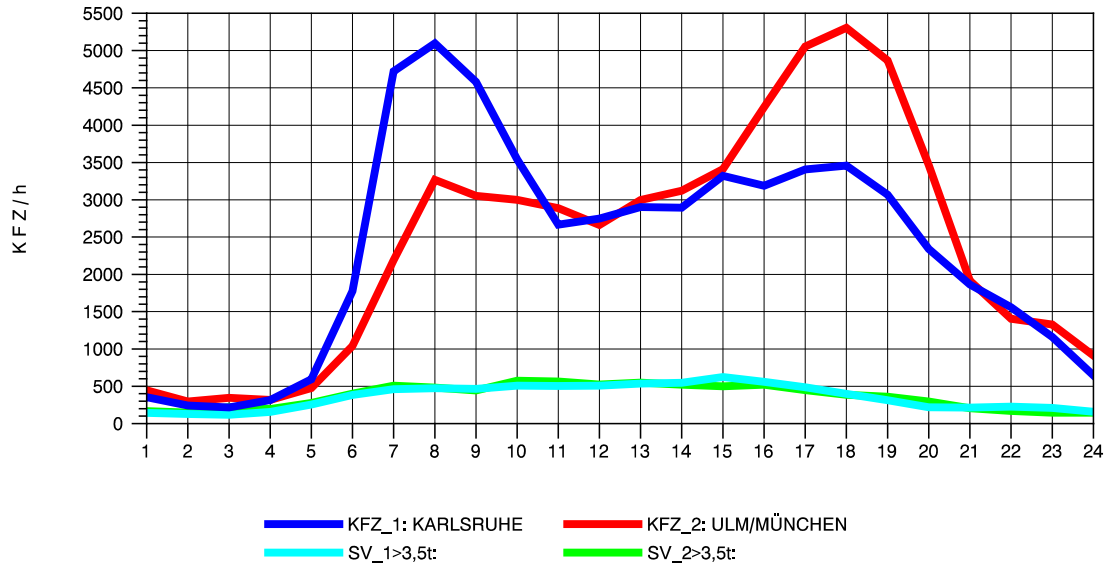

STRASSENVERKEHRSZÄHLUNGEN IN BADEN-WÜRTTEMBERG
DENKENDORF 73211075 A 8
Donnerstag, 08. Mai 2014