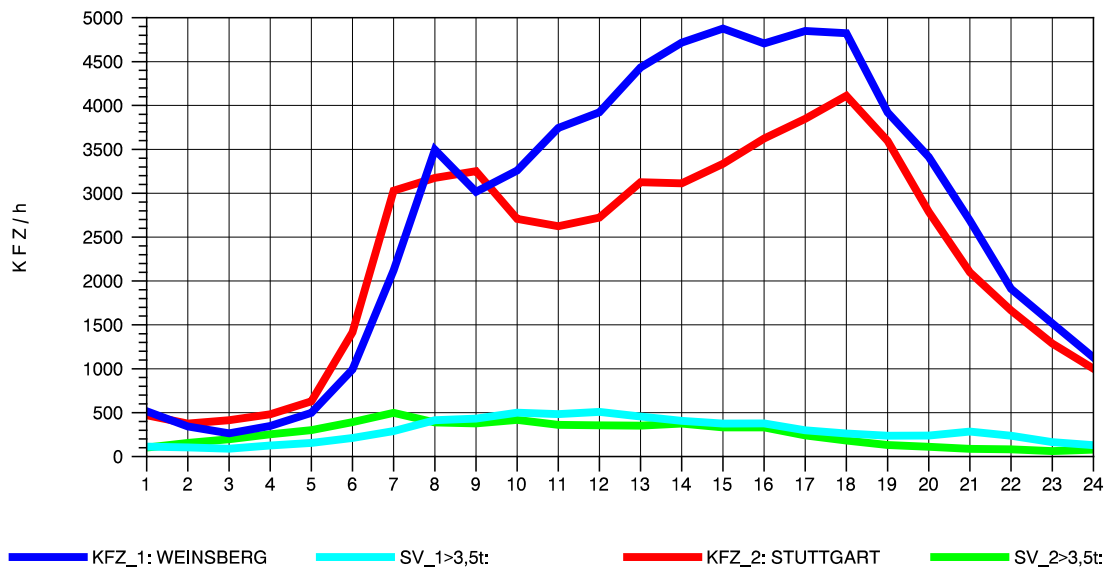

STRASSENVERKEHRSZÄHLUNGEN IN BADEN-WÜRTTEMBERG
PLEIDELSHEIM 70211086 A 81
Freitag, 08. August 2014