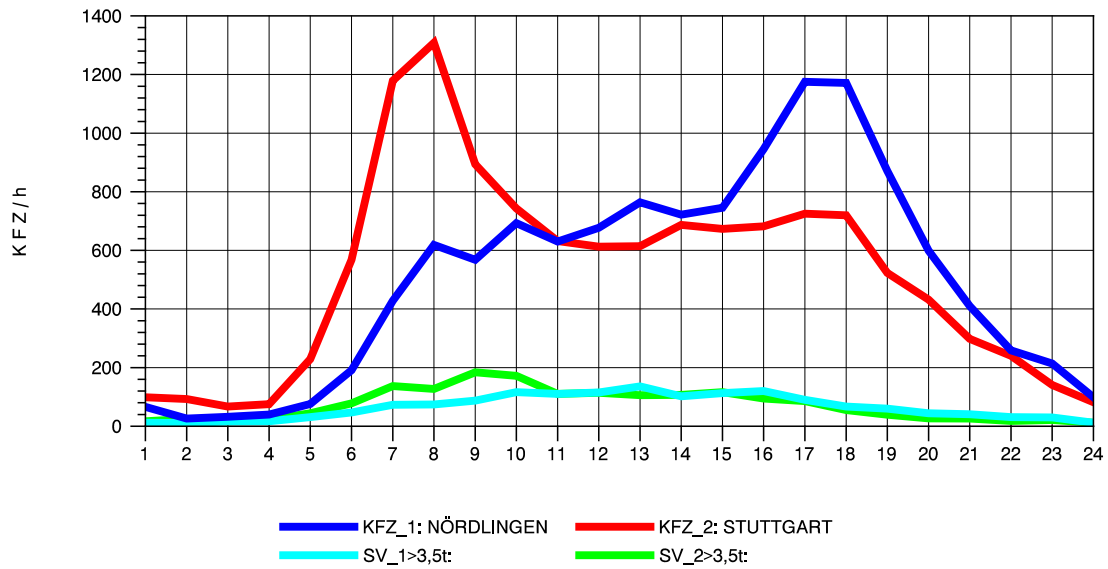

STRASSENVERKEHRSZÄHLUNGEN IN BADEN-WÜRTTEMBERG
AALEN-WESTUMGEHUNG 71261108 B 29n
Montag, 06. Oktober 2014