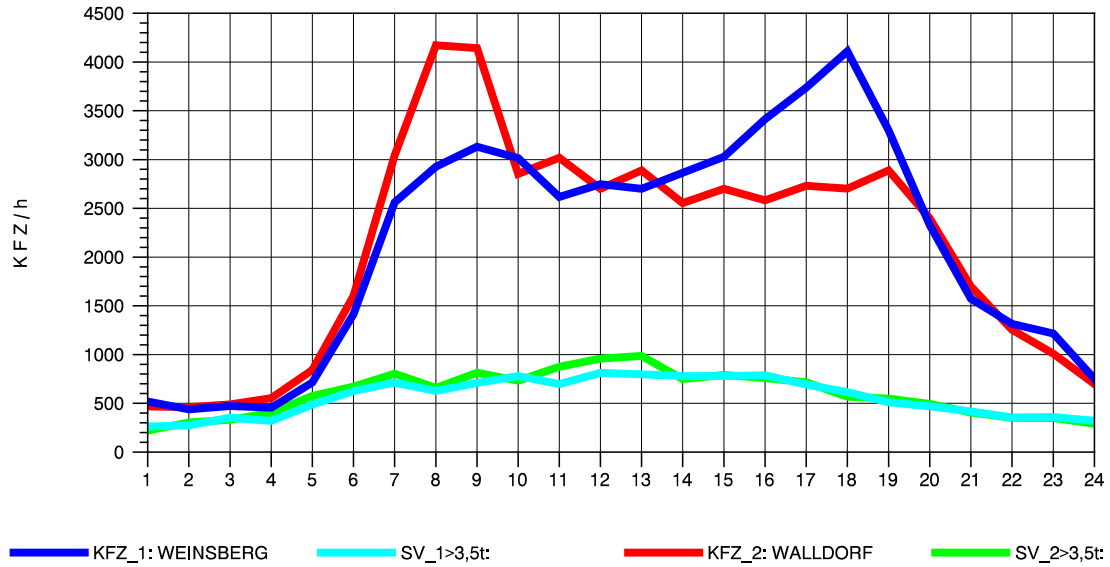

STRASSENVERKEHRSZÄHLUNGEN IN BADEN-WÜRTTEMBERG
NECKARSULM 1 68211059 A 6
Dienstag, 07. Oktober 2014