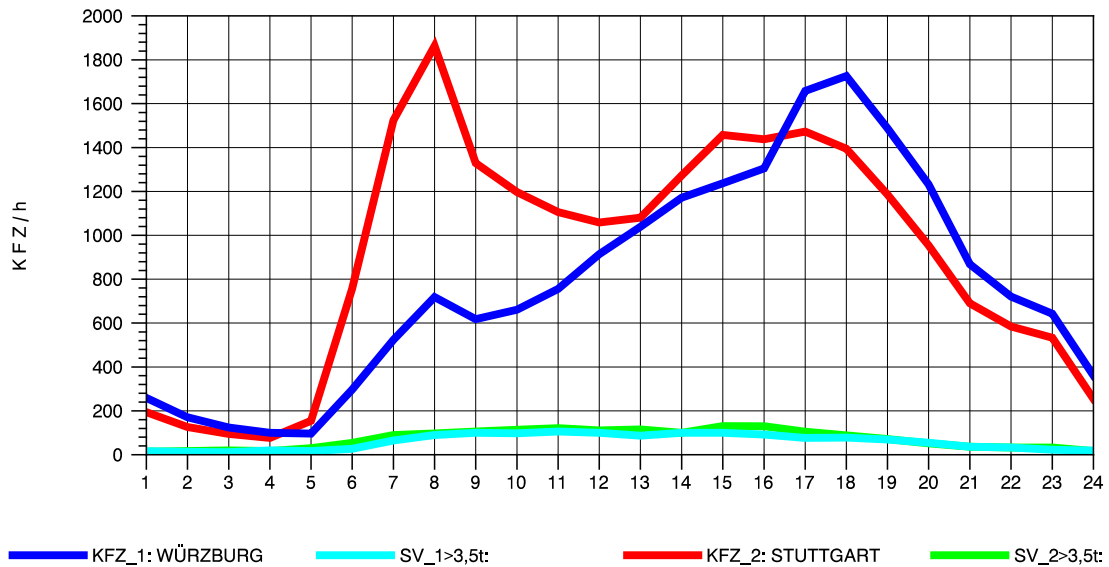

STRASSENVERKEHRSZÄHLUNGEN IN BADEN-WÜRTTEMBERG
NECKARSULM 2 68211102 B 27
Mittwoch, 06. August 2014