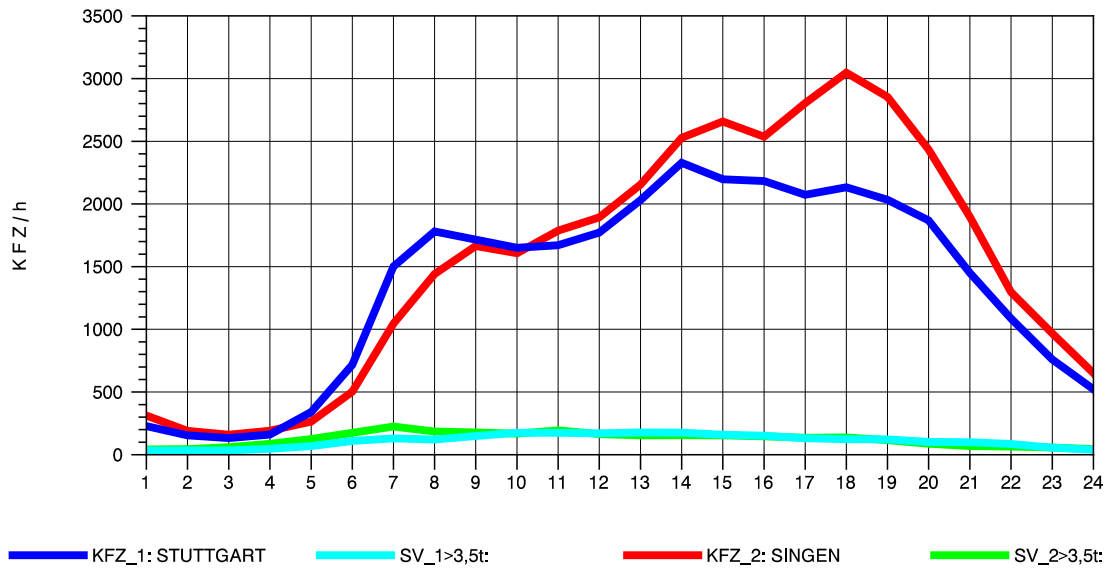

STRASSENVERKEHRSZÄHLUNGEN IN BADEN-WÜRTTEMBERG
HORB 75181028 A 81
Freitag, 08. August 2014