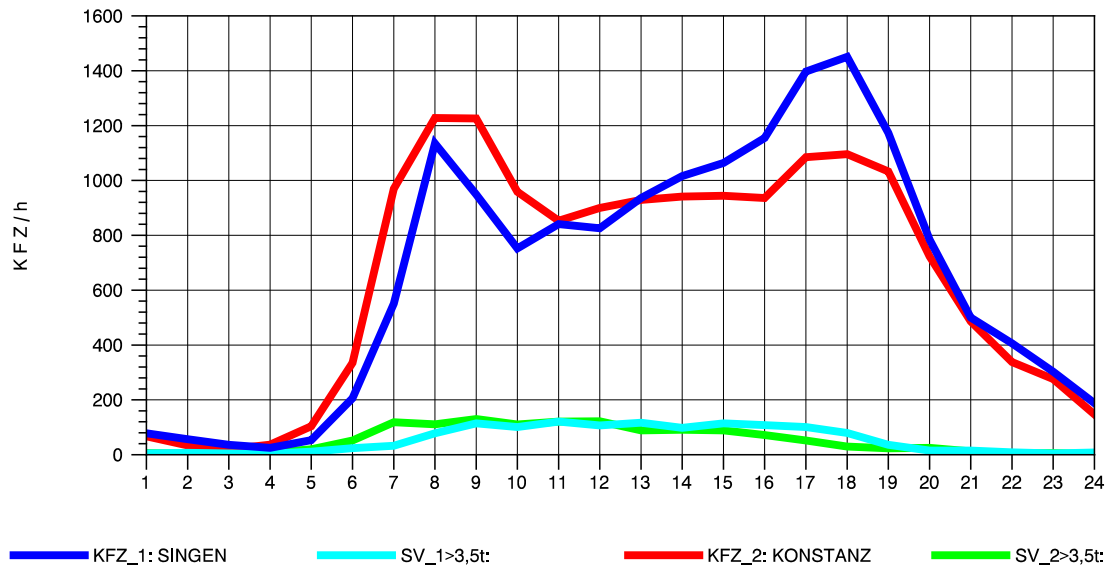

STRASSENVERKEHRSZÄHLUNGEN IN BADEN-WÜRTTEMBERG
KLOSTER HEGNE 82201112 B 33
Mittwoch, 08. Oktober 2014