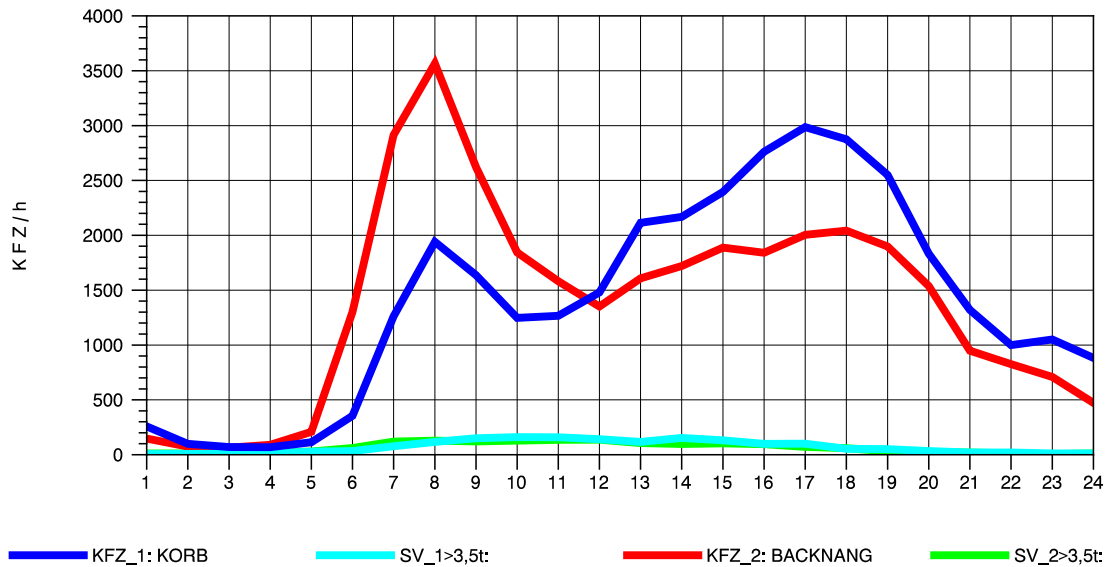

STRASSENVERKEHRSZÄHLUNGEN IN BADEN-WÜRTTEMBERG
KORB 71221100 B 14
Freitag, 09. Mai 2014