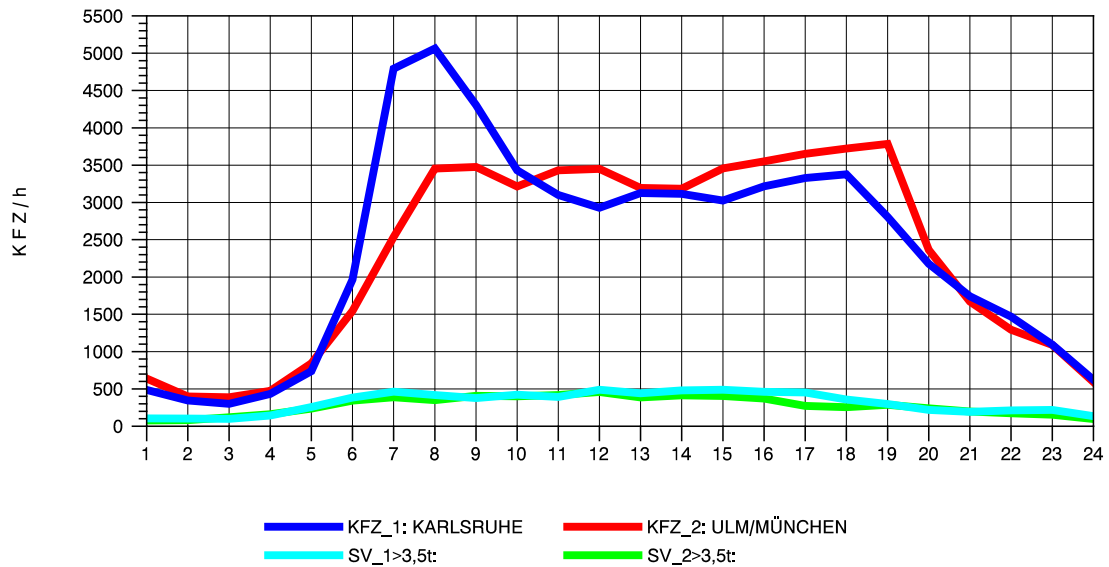

STRASSENVERKEHRSZÄHLUNGEN IN BADEN-WÜRTTEMBERG
DENKENDORF 73211075 A 8
Montag, 04. August 2014