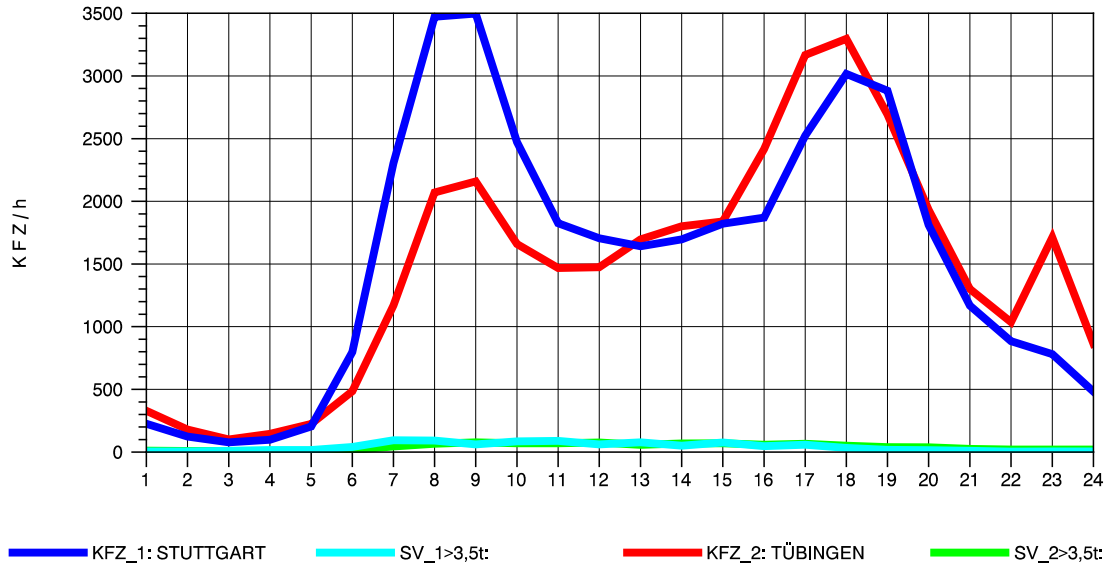

STRASSENVERKEHRSZÄHLUNGEN IN BADEN-WÜRTTEMBERG
ECHTERDINGEN 2 72201103 B 27
Donnerstag, 07. August 2014