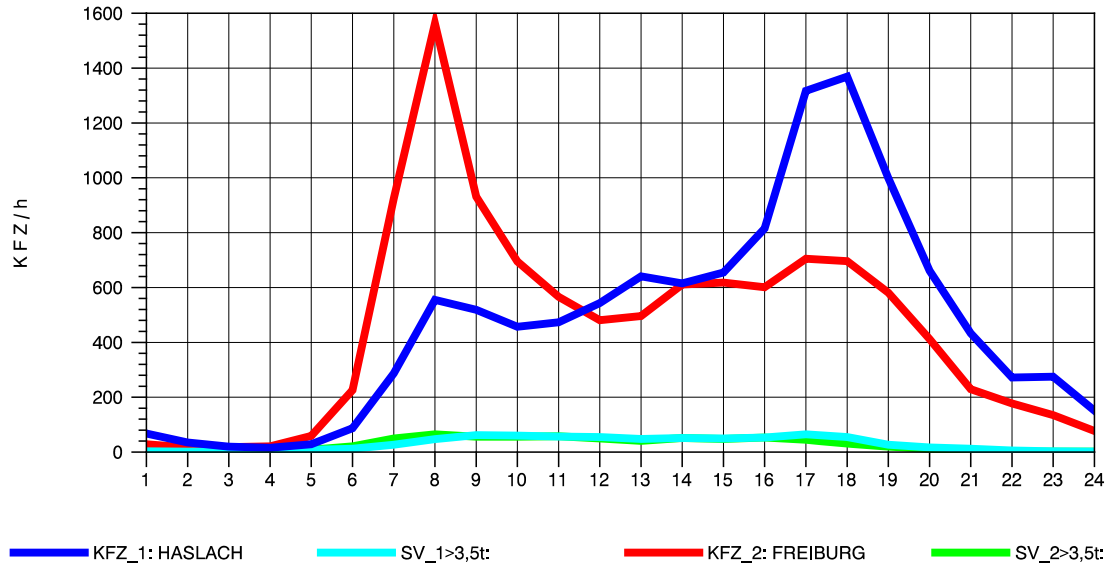

STRASSENVERKEHRSZÄHLUNGEN IN BADEN-WÜRTTEMBERG
WALDKIRCH 2 79131106 B 294
Dienstag, 06. Mai 2014