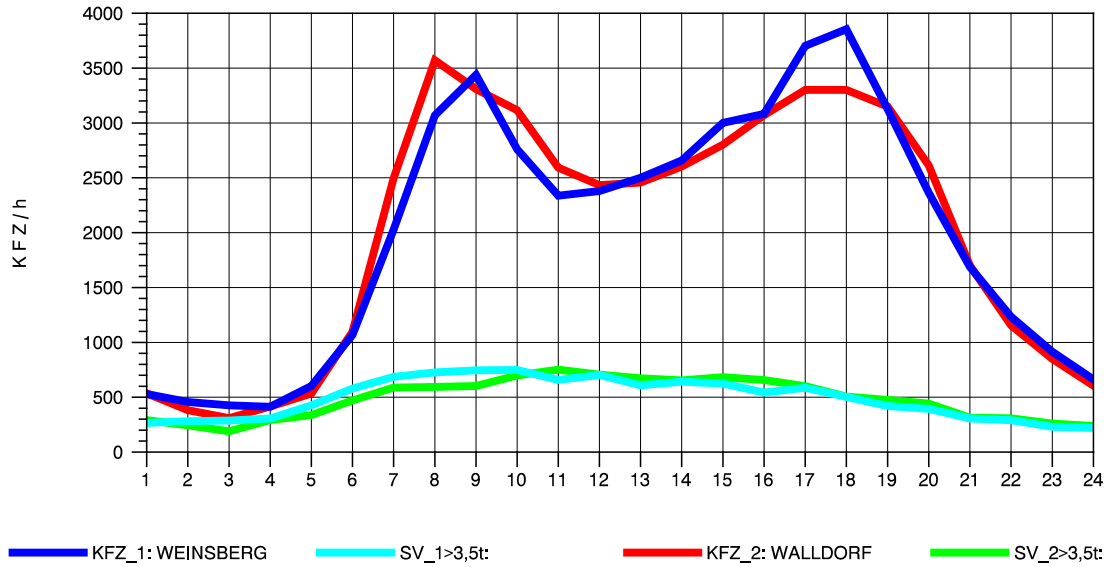

STRASSENVERKEHRSZÄHLUNGEN IN BADEN-WÜRTTEMBERG
WALLDORF 67171016 A 6
Donnerstag, 08. Mai 2014