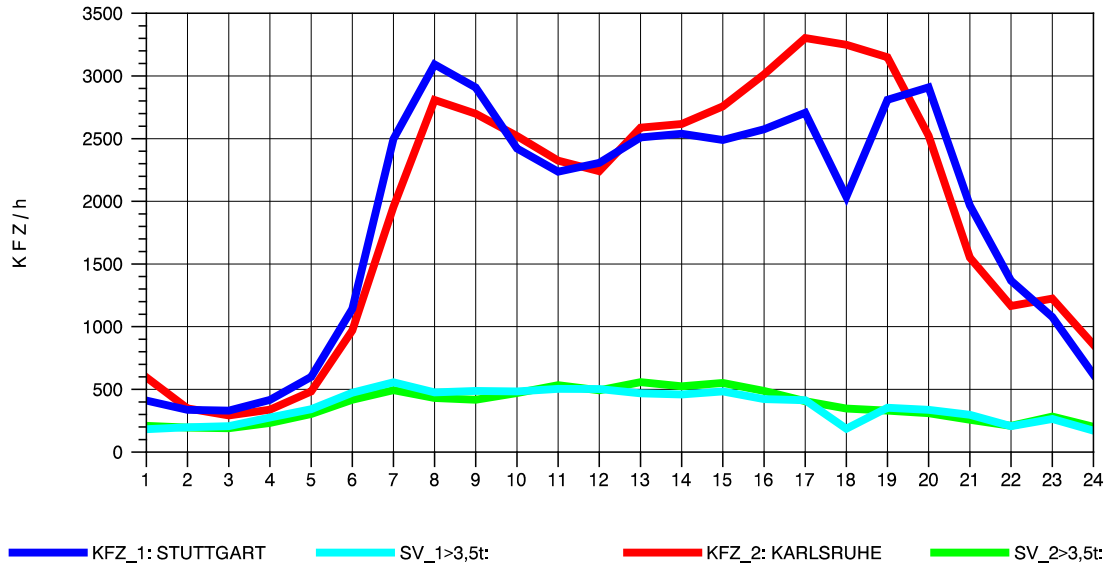

STRASSENVERKEHRSZÄHLUNGEN IN BADEN-WÜRTTEMBERG
PFORZHEIM-OST 70181077 A 8
Donnerstag, 09. Oktober 2014