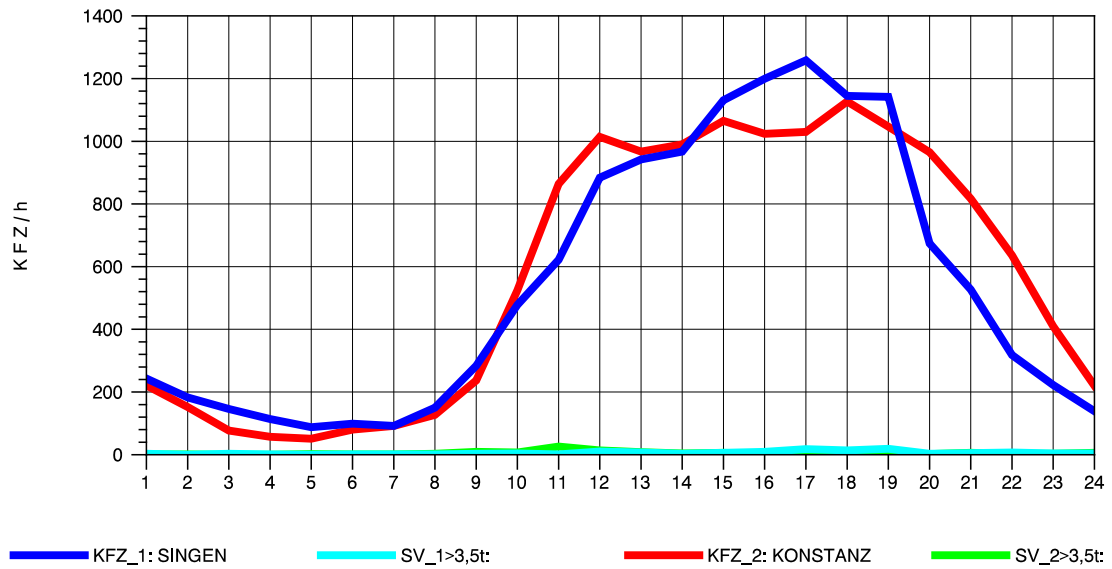

STRASSENVERKEHRSZÄHLUNGEN IN BADEN-WÜRTTEMBERG
KLOSTER HEGNE 82201112 B 33
Sonntag, 11. Mai 2014