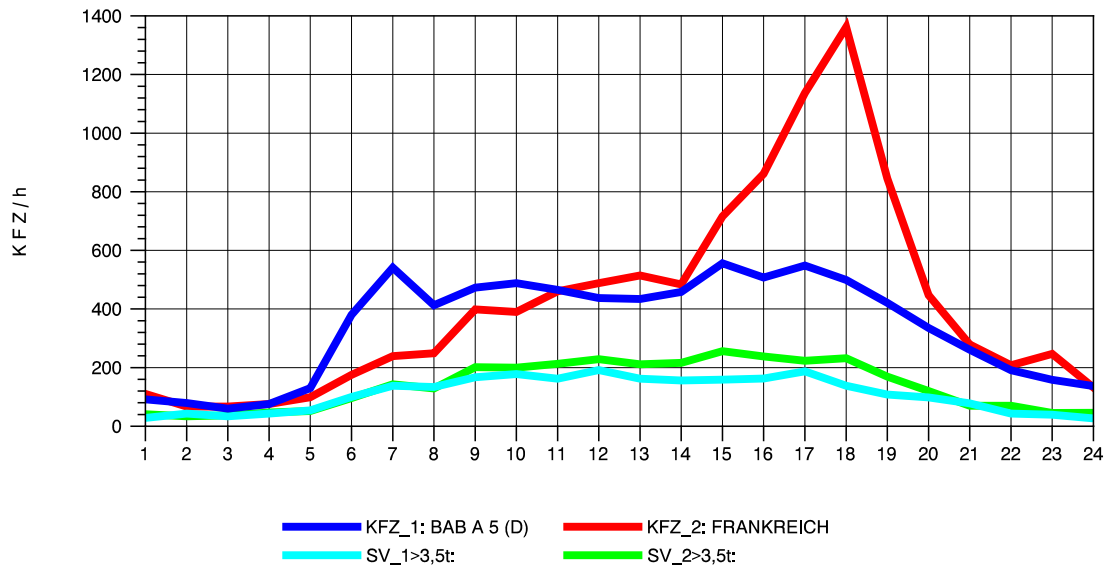

STRASSENVERKEHRSZÄHLUNGEN IN BADEN-WÜRTTEMBERG
NEUENBURG 1 82111052 A 5
Mittwoch, 08. Oktober 2014