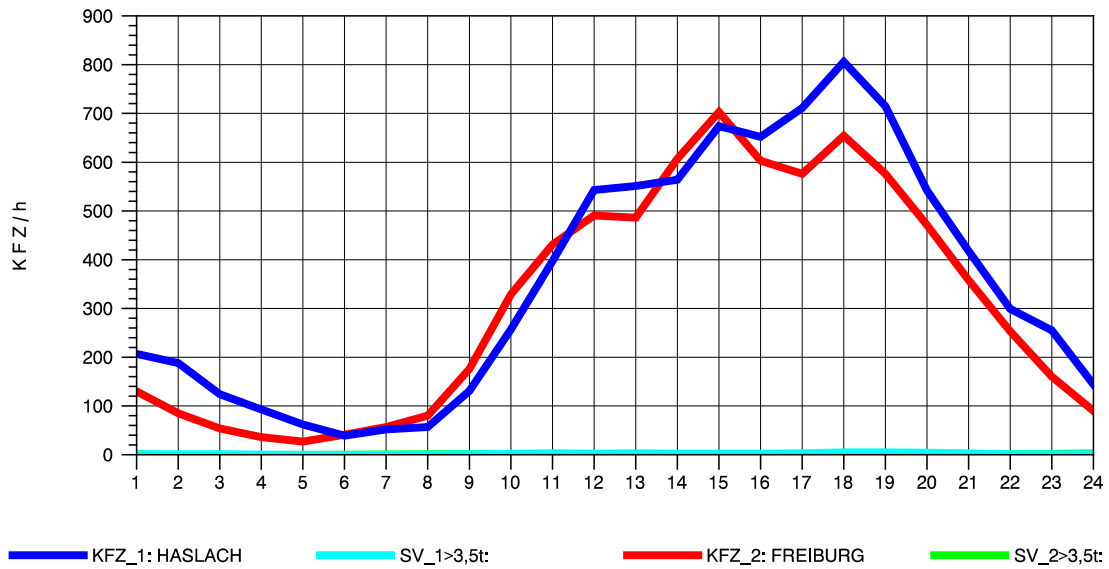

STRASSENVERKEHRSZÄHLUNGEN IN BADEN-WÜRTTEMBERG
WALDKIRCH 2 79131106 B 294
Sonntag, 11. Mai 2014