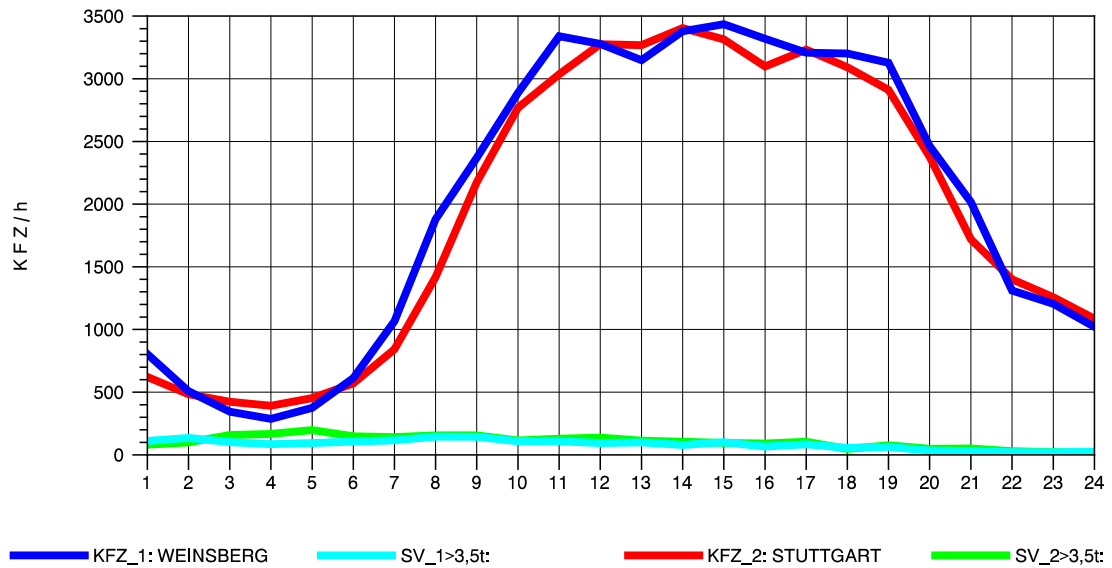

STRASSENVERKEHRSZÄHLUNGEN IN BADEN-WÜRTTEMBERG
PLEIDELSHEIM 70211086 A 81
Samstag, 11. Oktober 2014