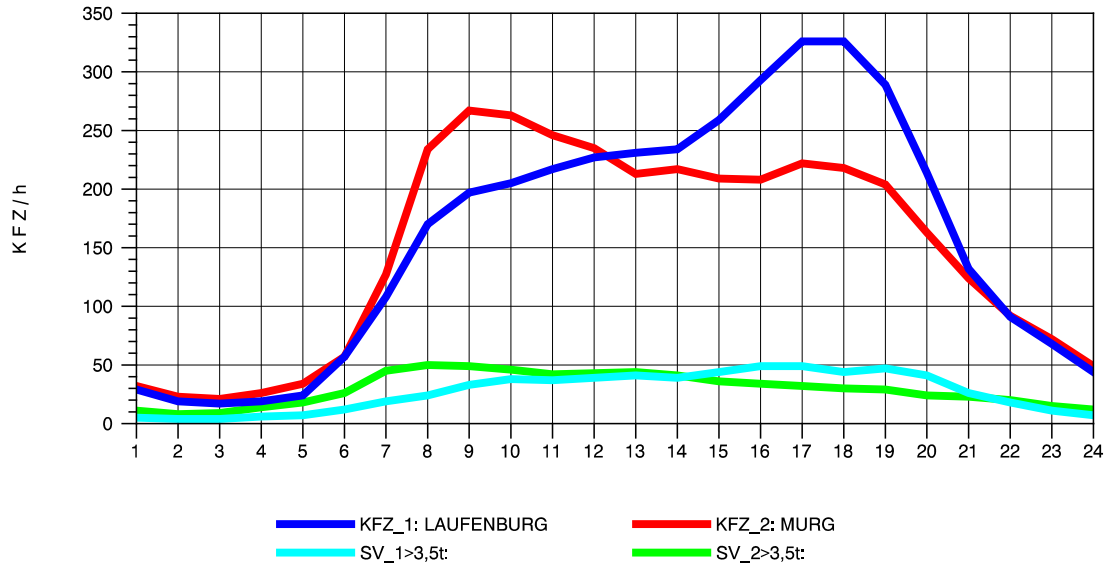

STRASSENVERKEHRSZÄHLUNGEN IN BADEN-WÜRTTEMBERG
MURG 84141001 A 98
Dienstag, 06. Mai 2014