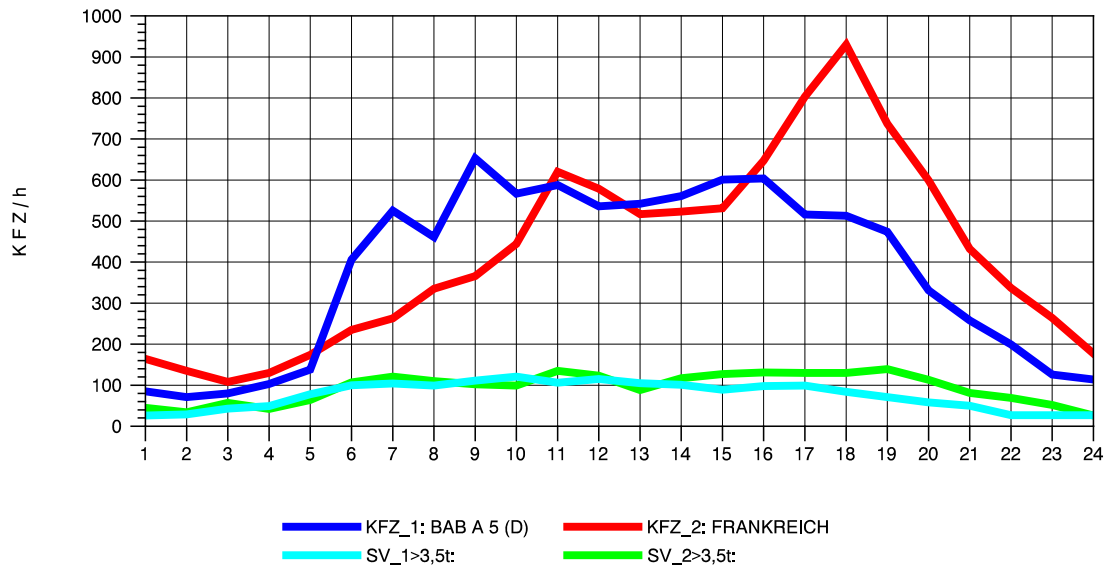

STRASSENVERKEHRSZÄHLUNGEN IN BADEN-WÜRTTEMBERG
NEUENBURG 1 82111052 A 5
Montag, 04. August 2014