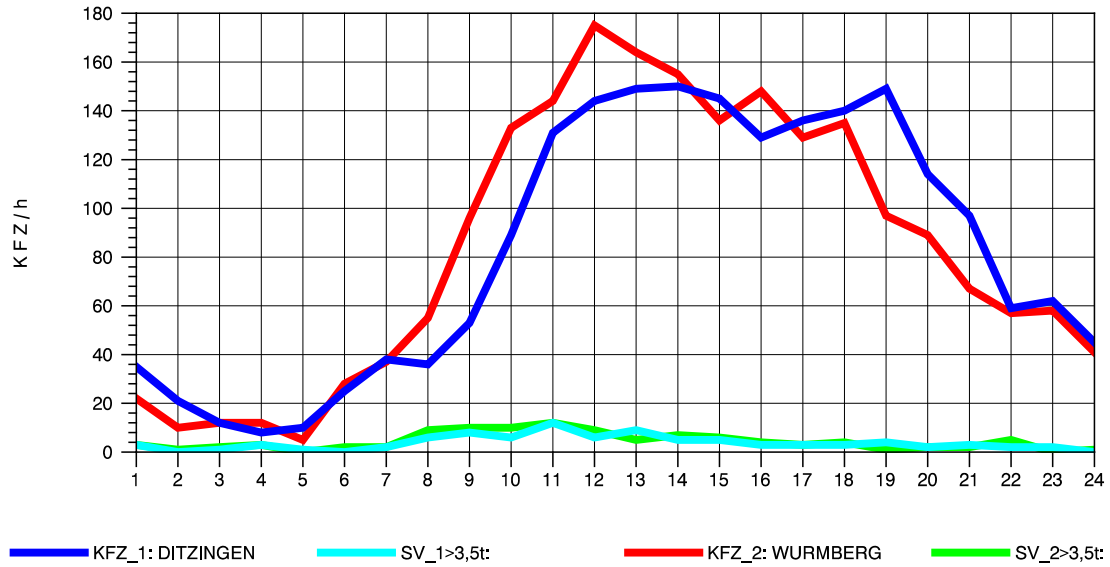

STRASSENVERKEHRSZÄHLUNGEN IN BADEN-WÜRTTEMBERG
HEIMERDINGEN 71201227 L 1177
Samstag, 11. Oktober 2014