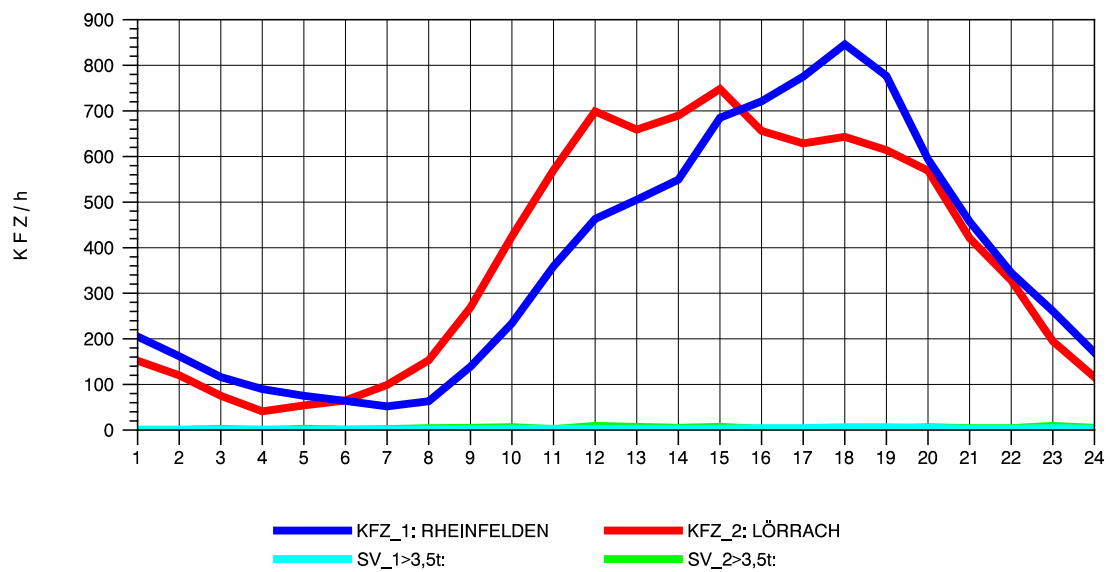

STRASSENVERKEHRSZÄHLUNGEN IN BADEN-WÜRTTEMBERG
LÖRRACH 83121003 A 98
Sonntag, 10. August 2014