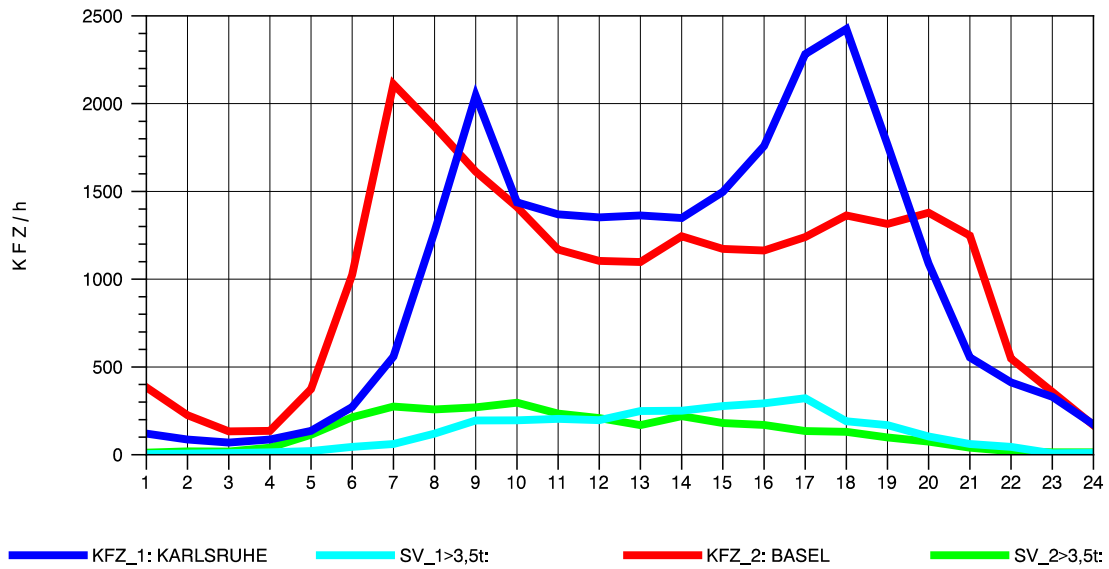

STRASSENVERKEHRSZÄHLUNGEN IN BADEN-WÜRTTEMBERG
KLEINKEMS 83111053 A 5
Montag, 06. Oktober 2014