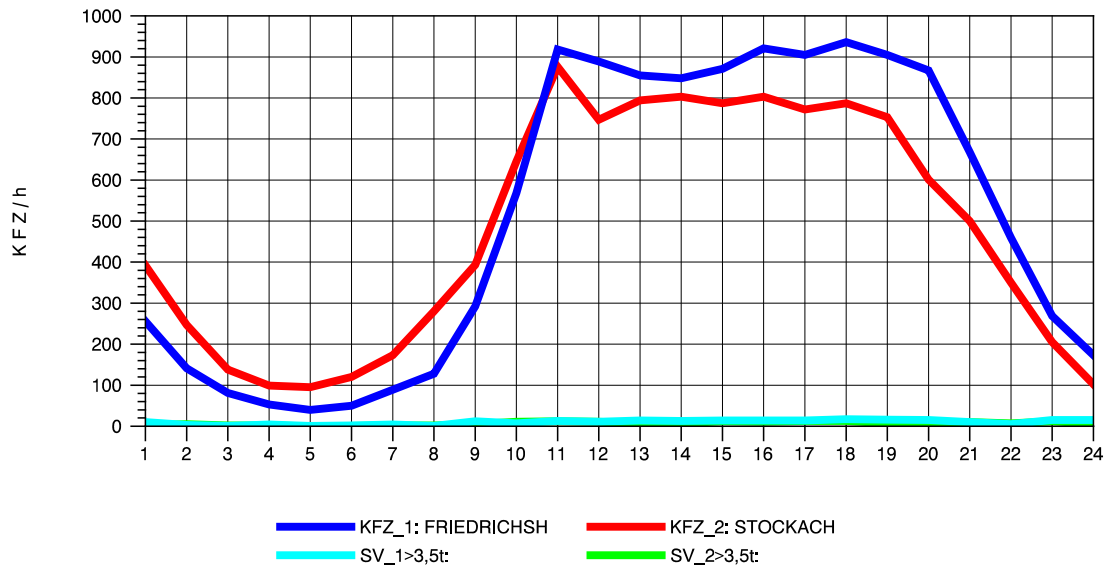

STRASSENVERKEHRSZÄHLUNGEN IN BADEN-WÜRTTEMBERG
HARLACHEN 83211101 B 31
Sonntag, 10. August 2014