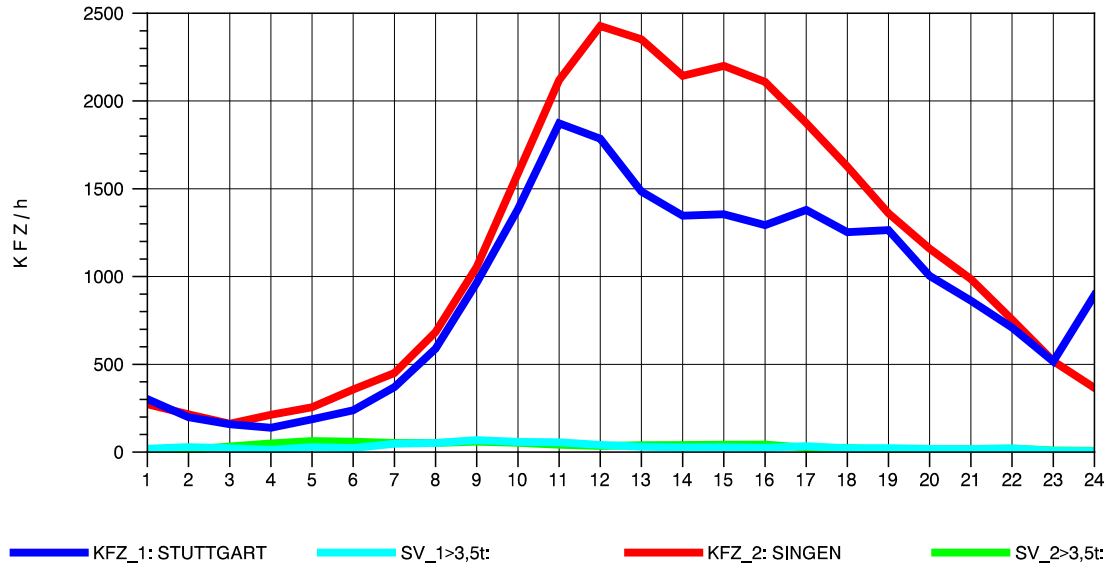

STRASSENVERKEHRSZÄHLUNGEN IN BADEN-WÜRTTEMBERG
T+R HEGAU 81181036 A 81
Samstag, 09. August 2014