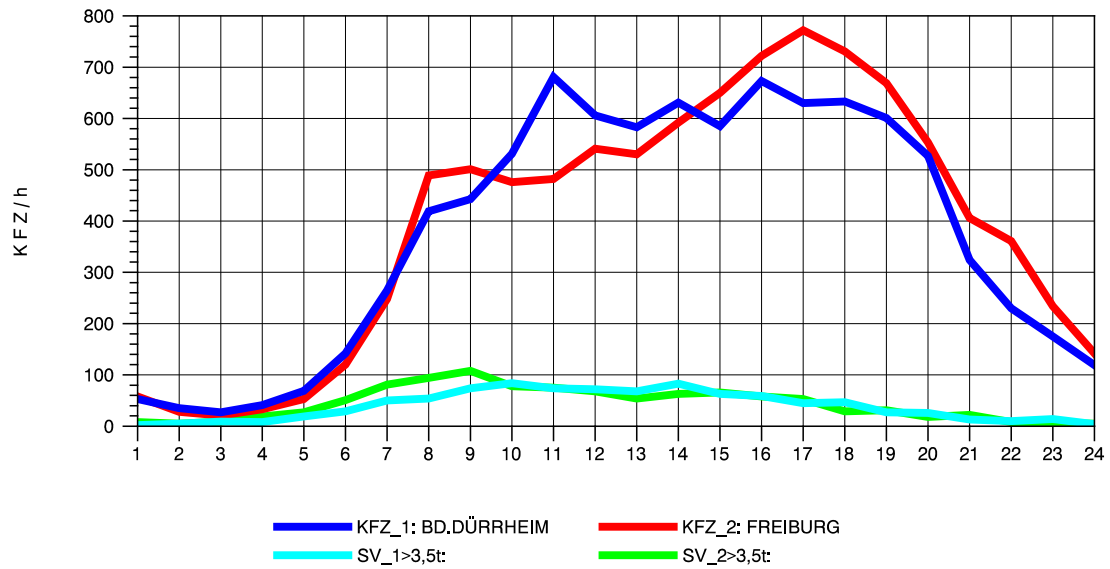

STRASSENVERKEHRSZÄHLUNGEN IN BADEN-WÜRTTEMBERG
BAD DÜRRHEIM 80171034 A 864
Freitag, 08. August 2014