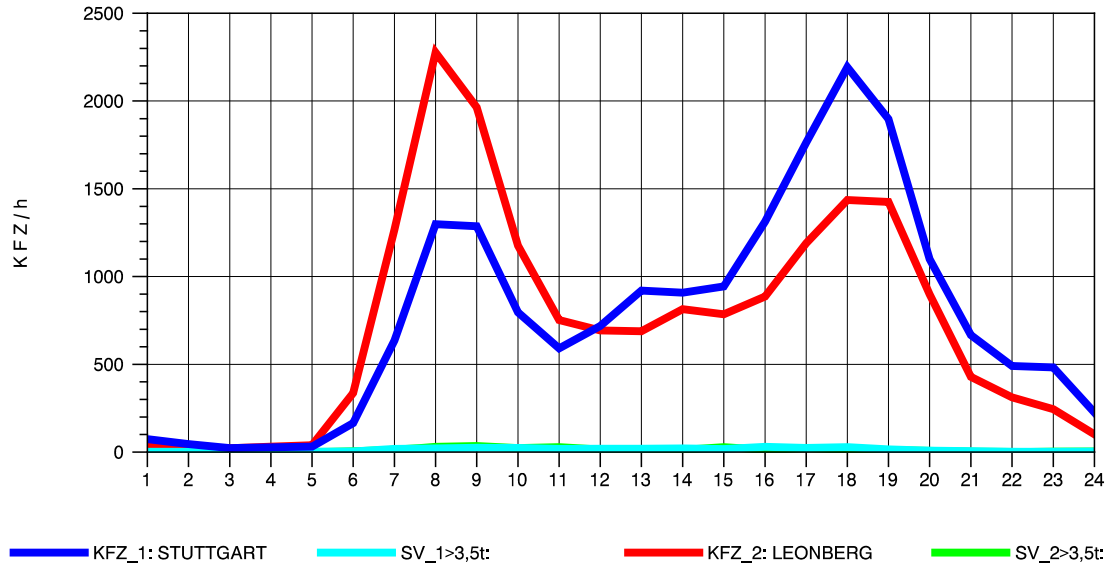

STRASSENVERKEHRSZÄHLUNGEN IN BADEN-WÜRTTEMBERG
SOLITUDE 72201203 L 1180
Dienstag, 06. Mai 2014