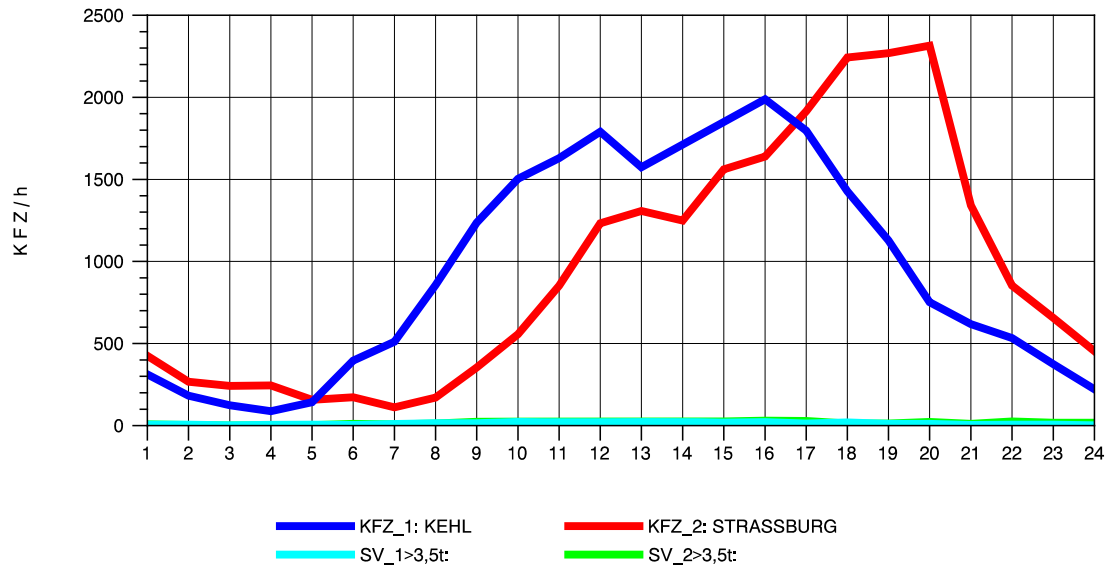

STRASSENVERKEHRSZÄHLUNGEN IN BADEN-WÜRTTEMBERG
KEHL-EUROPABRÜCKE 74121100 B 28
Donnerstag, 08. Mai 2014