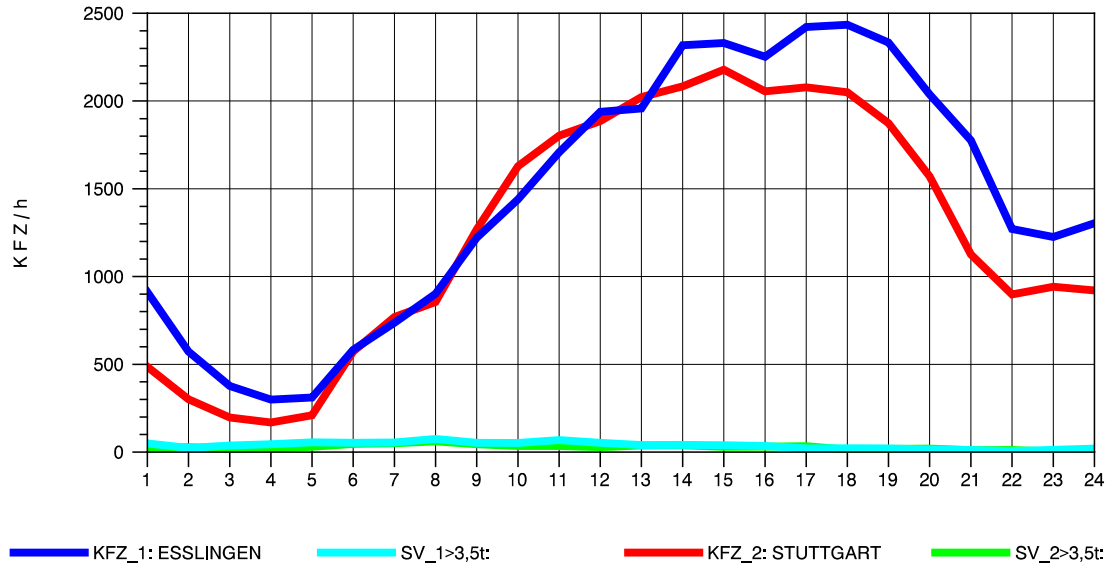

STRASSENVERKEHRSZÄHLUNGEN IN BADEN-WÜRTTEMBERG
S-HEDELFINGEN 72211101 B 10
Samstag, 11. Oktober 2014