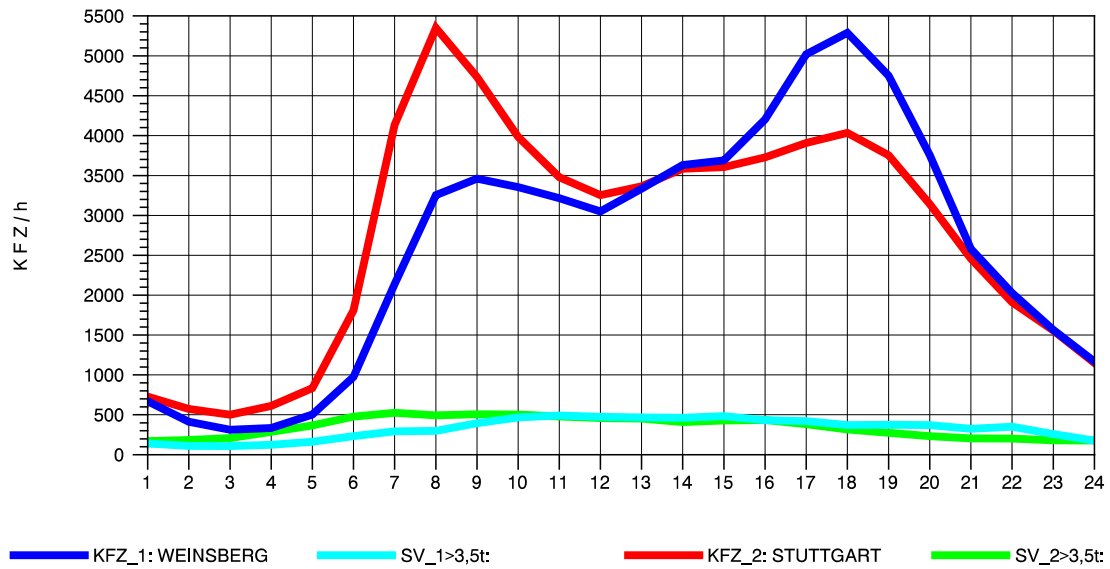

STRASSENVERKEHRSZÄHLUNGEN IN BADEN-WÜRTTEMBERG
LUDWIGSBURG 71201003 A 81
Mittwoch, 06. August 2014