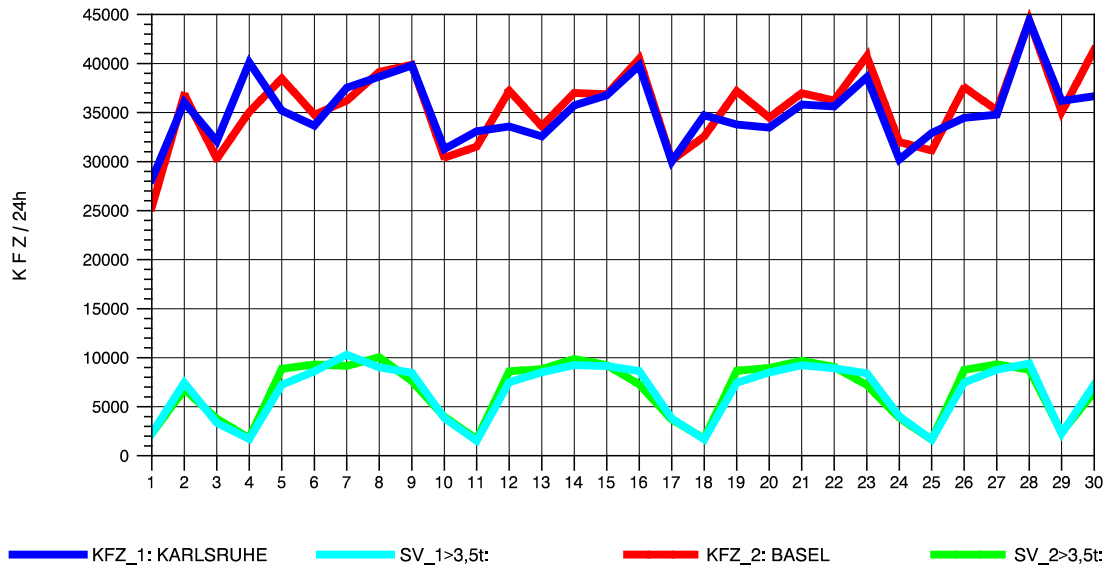

STRASSENVERKEHRSZÄHLUNGEN IN BADEN-WÜRTTEMBERG
ACHERN 73141035 A 5
TAGESWERTE JE RICHTUNG: Mai 2014