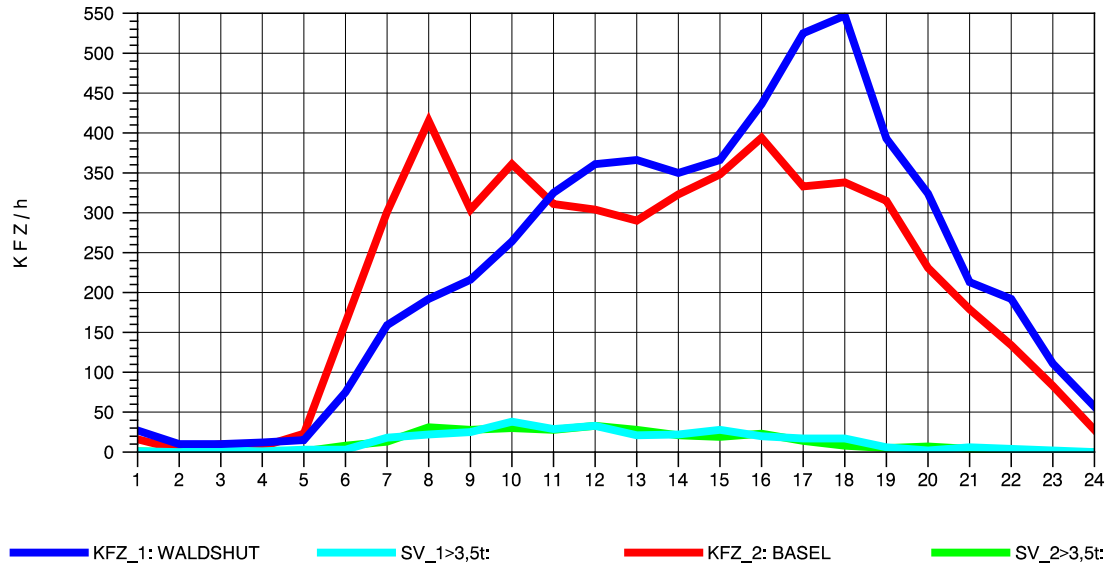

STRASSENVERKEHRSZÄHLUNGEN IN BADEN-WÜRTTEMBERG
BAD SÄCKINGEN 1 84141102 L 154
Dienstag, 05. August 2014