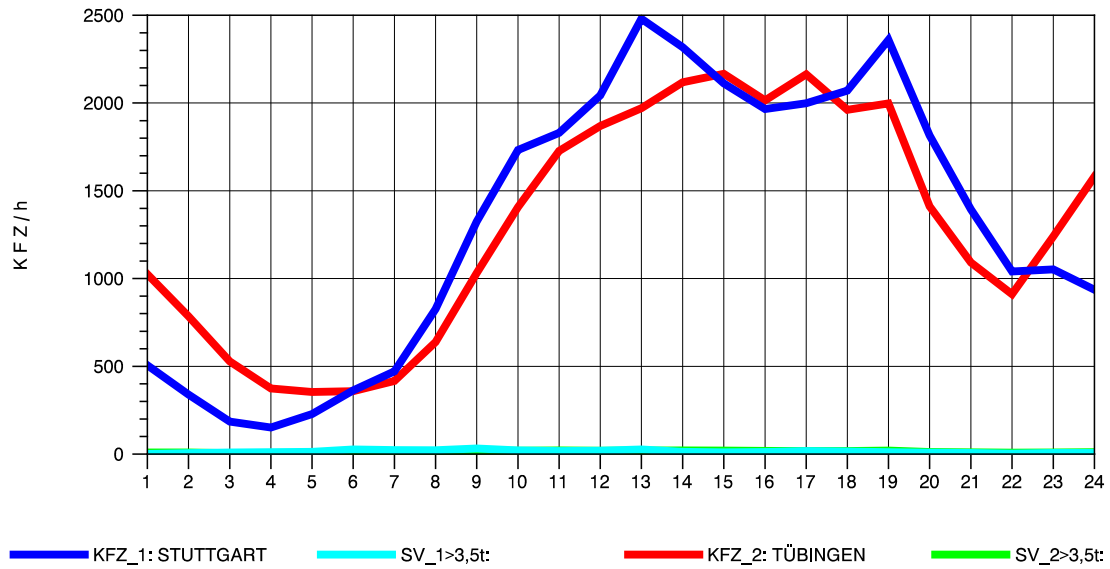

STRASSENVERKEHRSZÄHLUNGEN IN BADEN-WÜRTTEMBERG
ECHTERDINGEN 2 72201103 B 27
Samstag, 10. Mai 2014