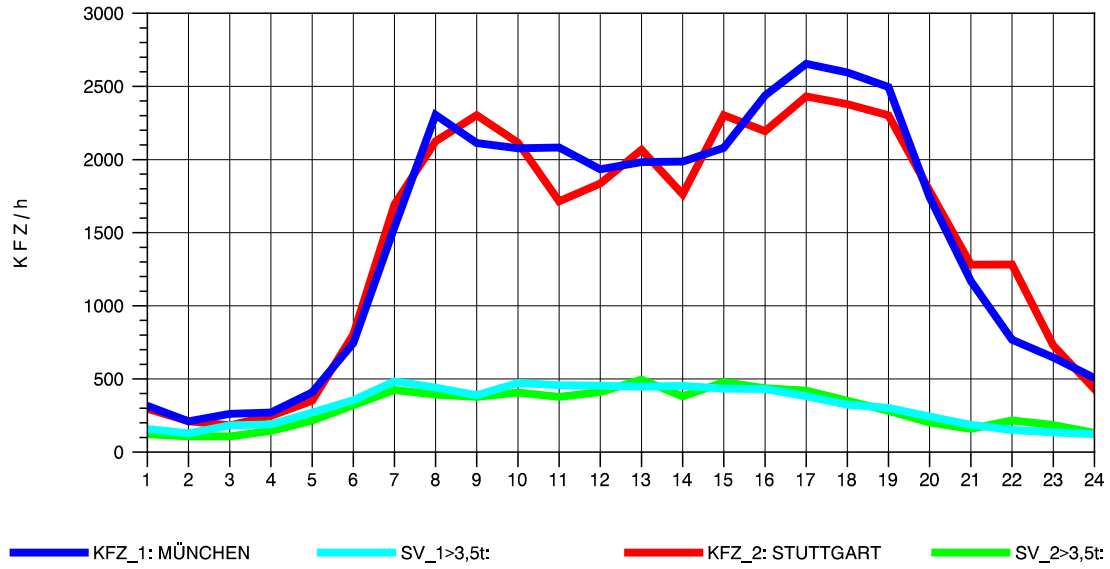

STRASSENVERKEHRSZÄHLUNGEN IN BADEN-WÜRTTEMBERG
AICHELBERG 73231077 A 8
Donnerstag, 08. Mai 2014