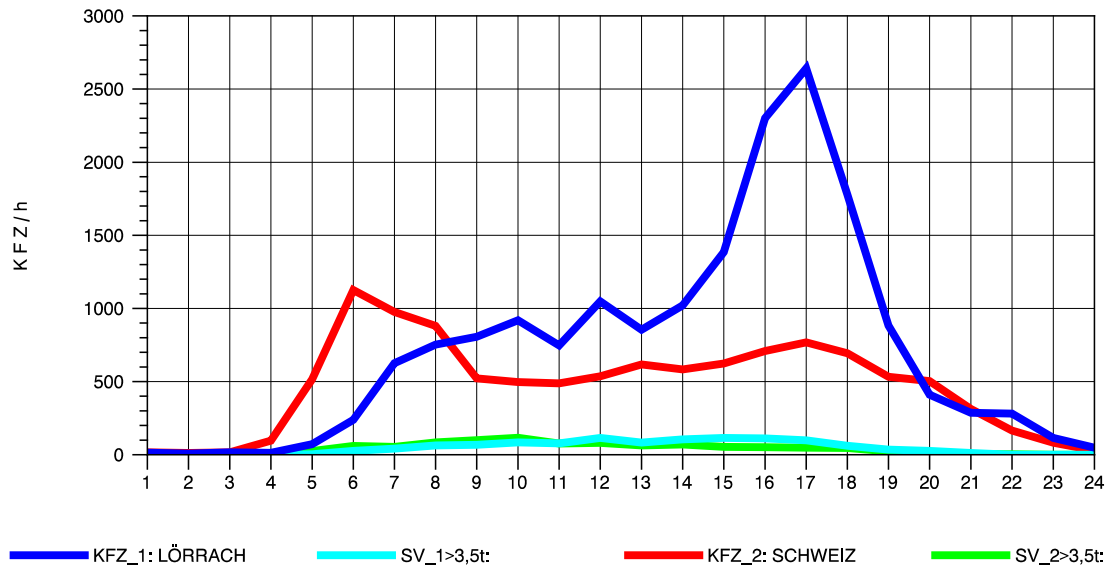

STRASSENVERKEHRSZÄHLUNGEN IN BADEN-WÜRTTEMBERG
RHEINFELDEN 80171034 A 861
Mittwoch, 08. Oktober 2014