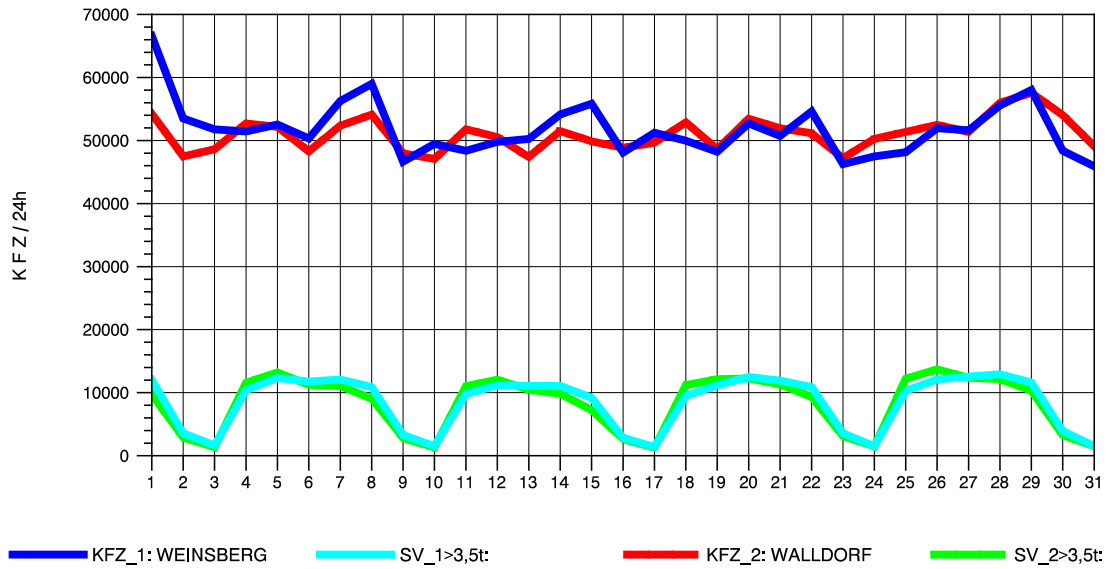

STRASSENVERKEHRSZÄHLUNGEN IN BADEN-WÜRTTEMBERG
NECKARSULM 1 68211059 A 6
TAGESWERTE JE RICHTUNG: August 2014