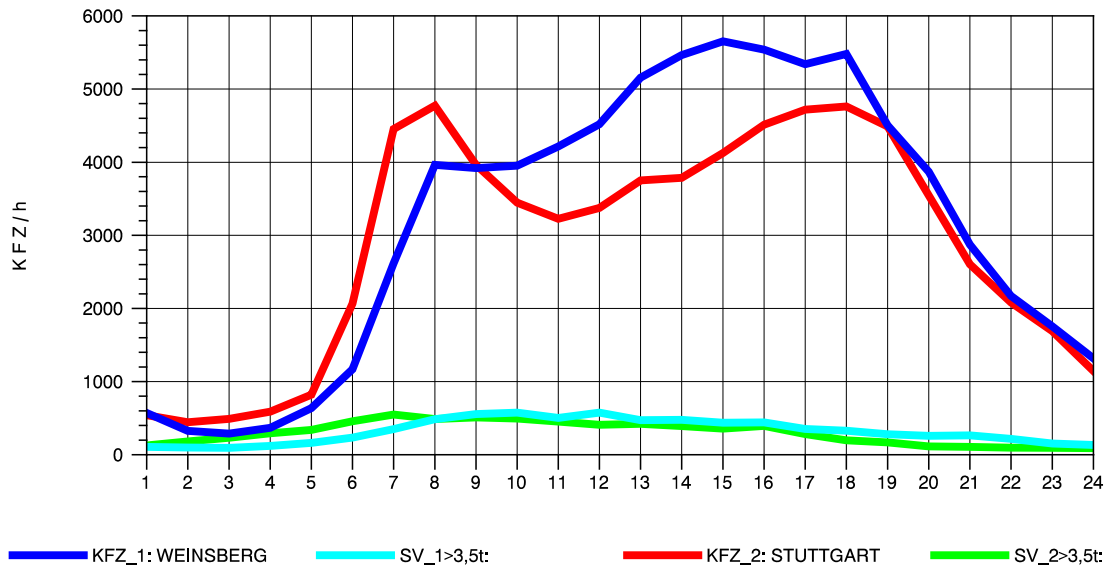

STRASSENVERKEHRSZÄHLUNGEN IN BADEN-WÜRTTEMBERG
LUDWIGSBURG 71201003 A 81
Freitag, 08. August 2014