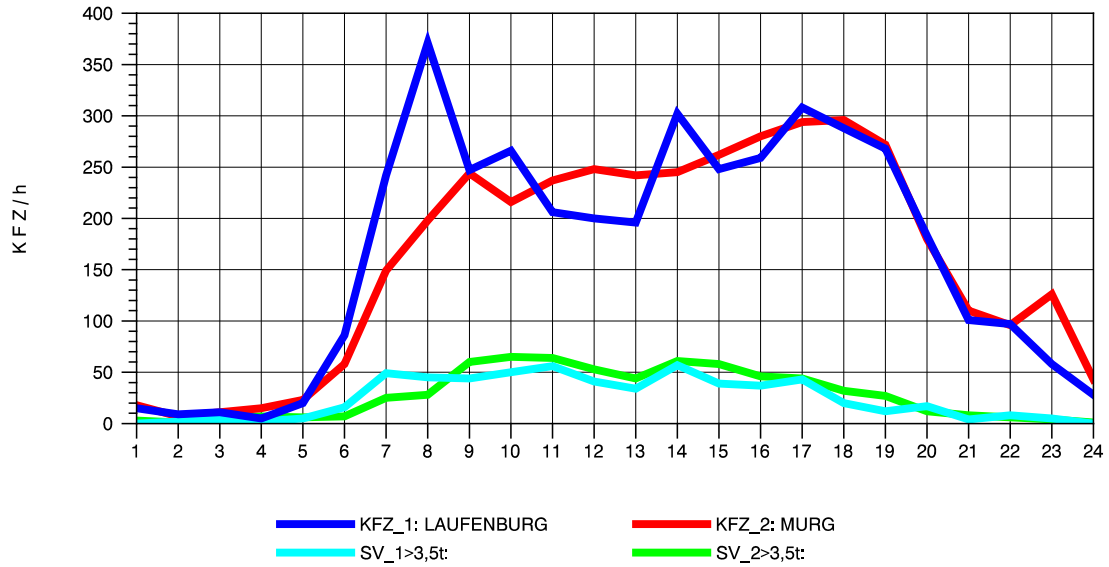

STRASSENVERKEHRSZÄHLUNGEN IN BADEN-WÜRTTEMBERG
MURG 84141001 A 98
Donnerstag, 08. Mai 2014