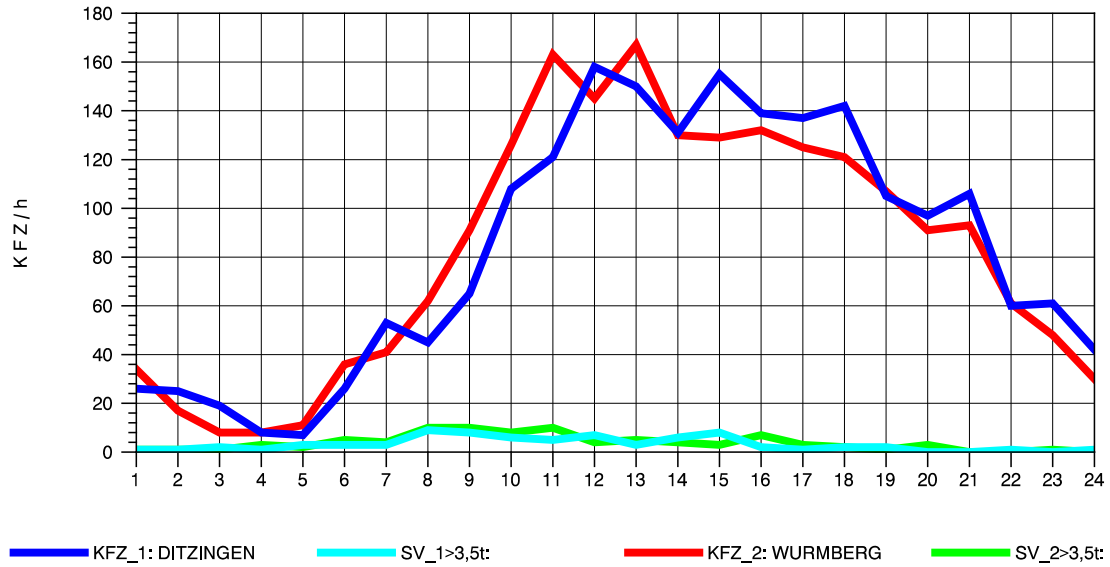

STRASSENVERKEHRSZÄHLUNGEN IN BADEN-WÜRTTEMBERG
HEIMERDINGEN 71201227 L 1177
Samstag, 09. August 2014