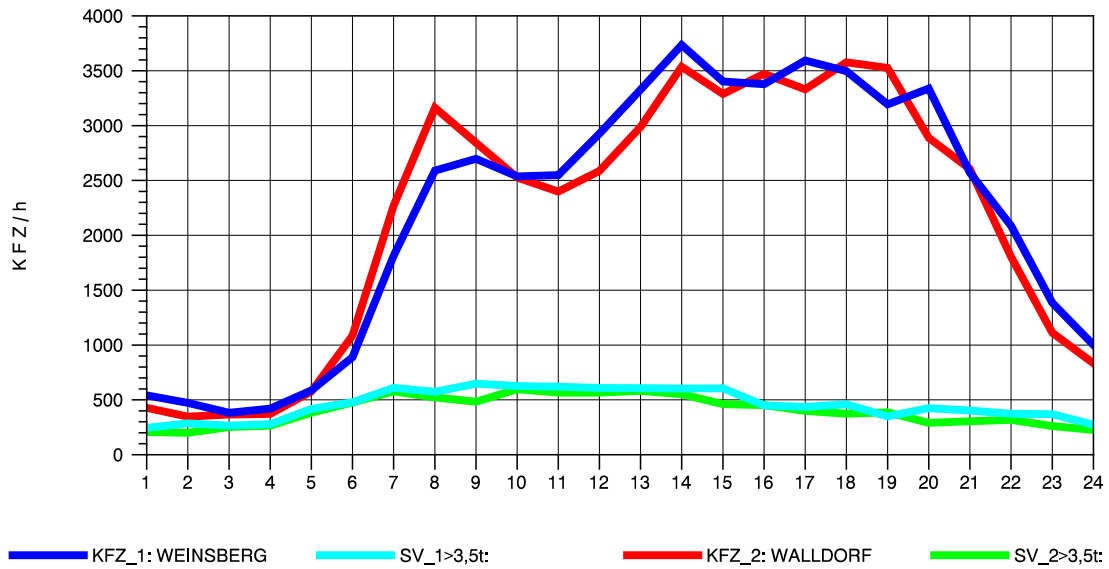

STRASSENVERKEHRSZÄHLUNGEN IN BADEN-WÜRTTEMBERG
WALLDORF 67171016 A 6
Freitag, 09. Mai 2014