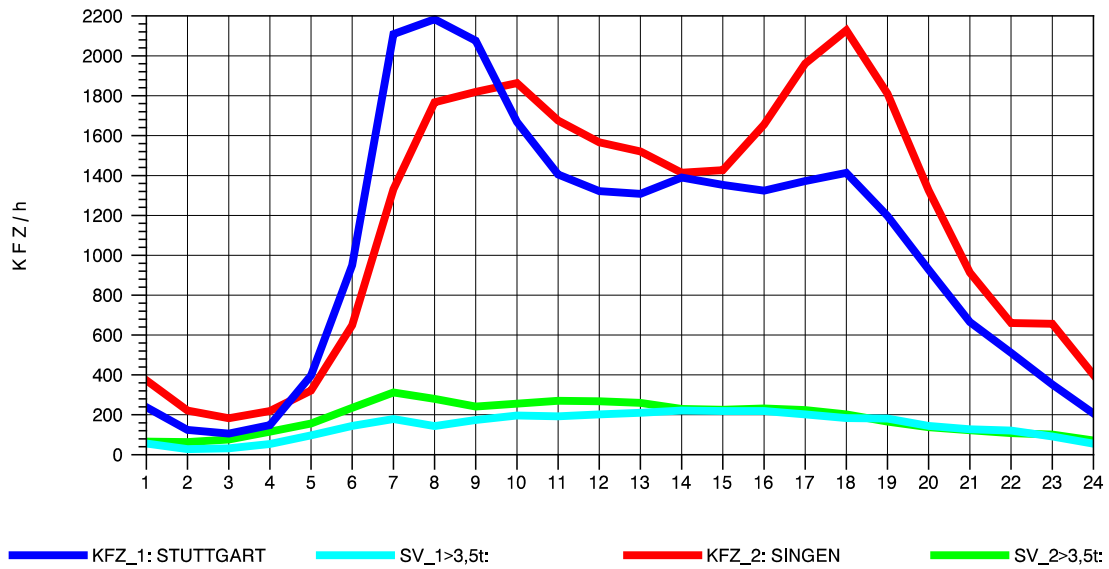

STRASSENVERKEHRSZÄHLUNGEN IN BADEN-WÜRTTEMBERG
HORB 75181028 A 81
Montag, 05. Mai 2014