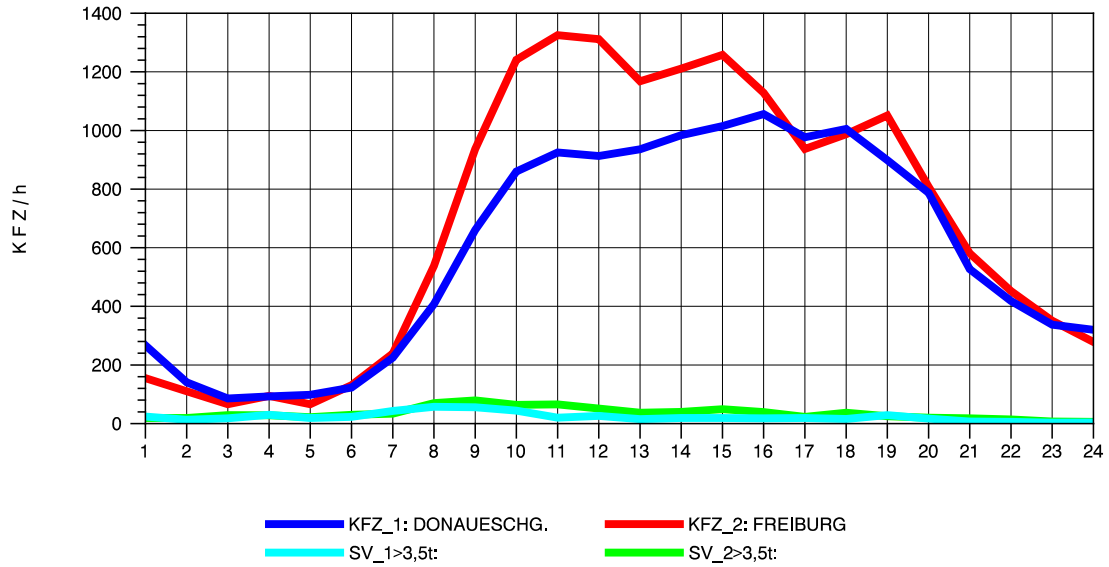

STRASSENVERKEHRSZÄHLUNGEN IN BADEN-WÜRTTEMBERG
FREIBURG-OSTTUNNEL 80131101 B 31 N
Samstag, 10. Mai 2014