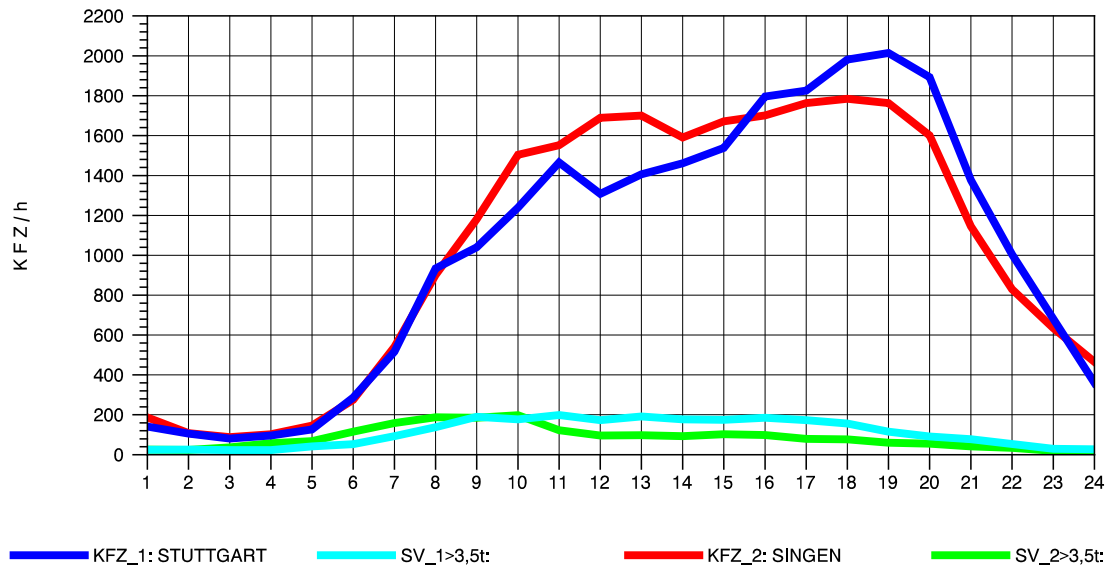

STRASSENVERKEHRSZÄHLUNGEN IN BADEN-WÜRTTEMBERG
T+R HEGAU 81181036 A 81
Freitag, 08. August 2014