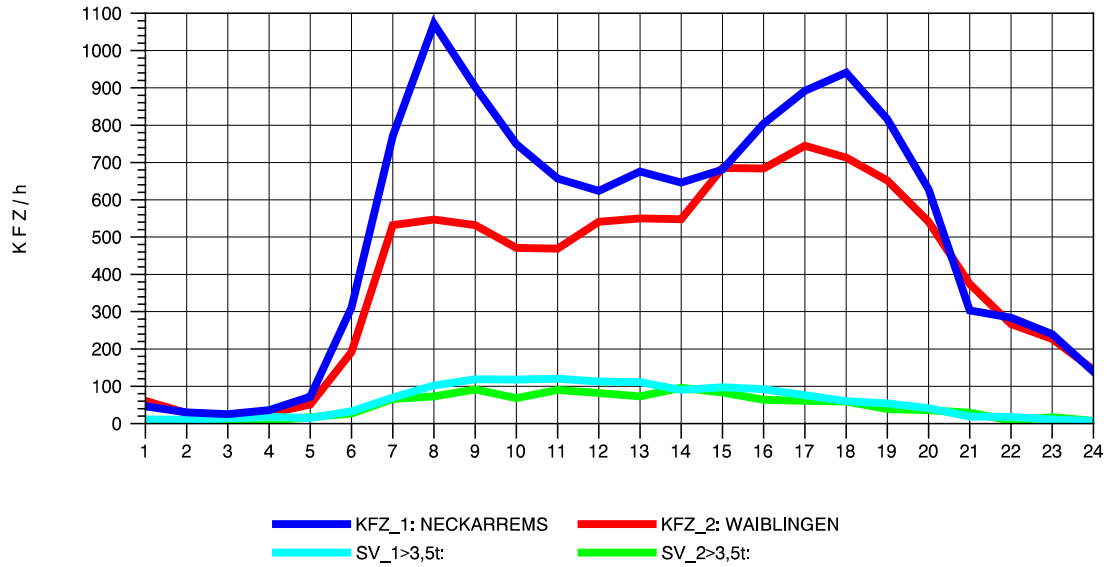

STRASSENVERKEHRSZÄHLUNGEN IN BADEN-WÜRTTEMBERG
HEGNACH 71211211 L 1142
Donnerstag, 09. Oktober 2014