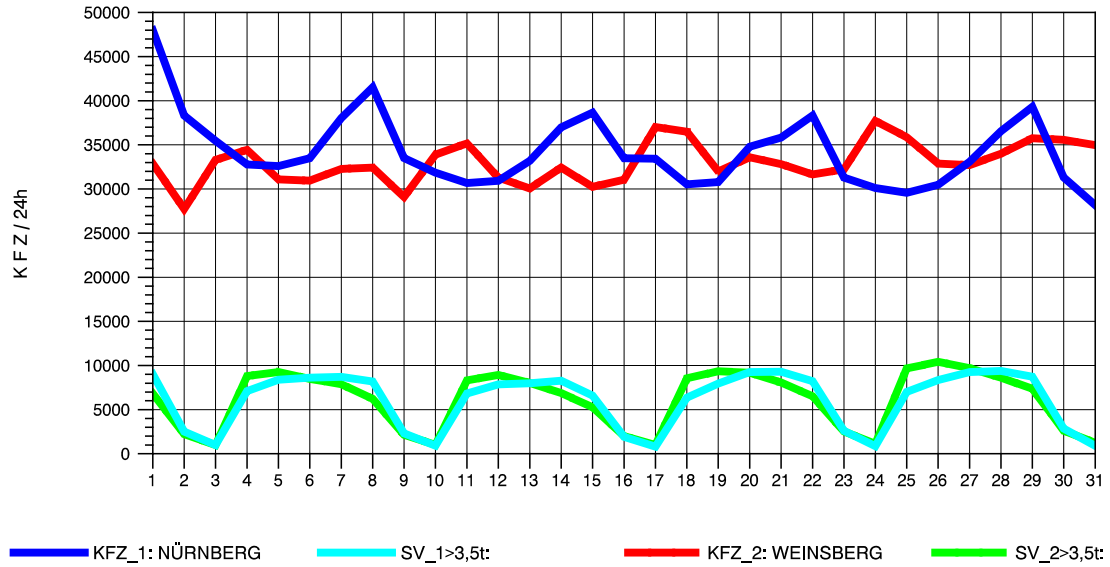

STRASSENVERKEHRSZÄHLUNGEN IN BADEN-WÜRTTEMBERG
SCHWABBACH 68221091 A 6
TAGESWERTE JE RICHTUNG: August 2014