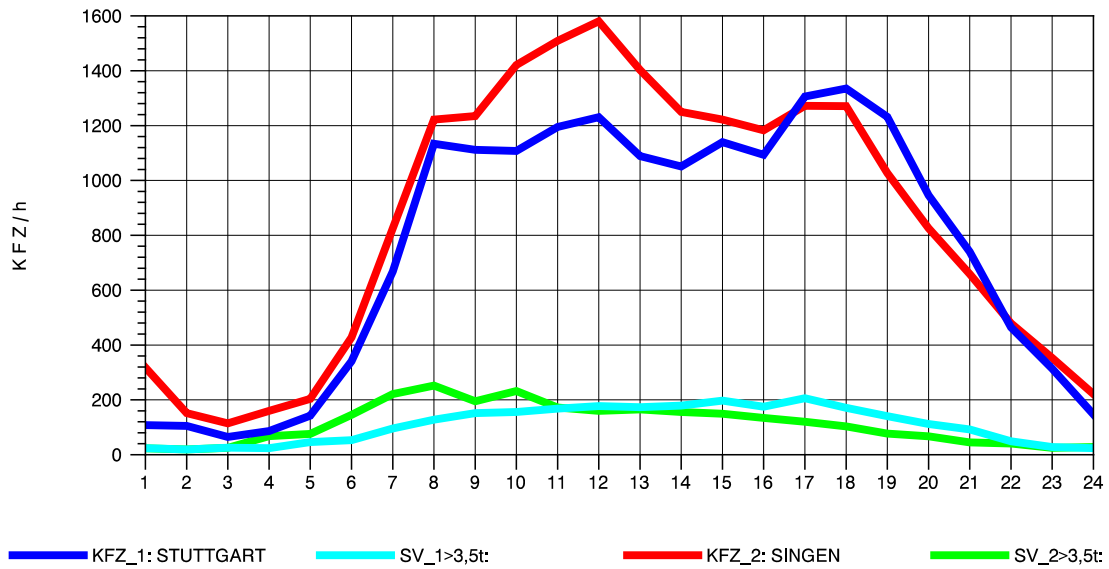

STRASSENVERKEHRSZÄHLUNGEN IN BADEN-WÜRTTEMBERG
T+R HEGAU 81181036 A 81
Montag, 04. August 2014