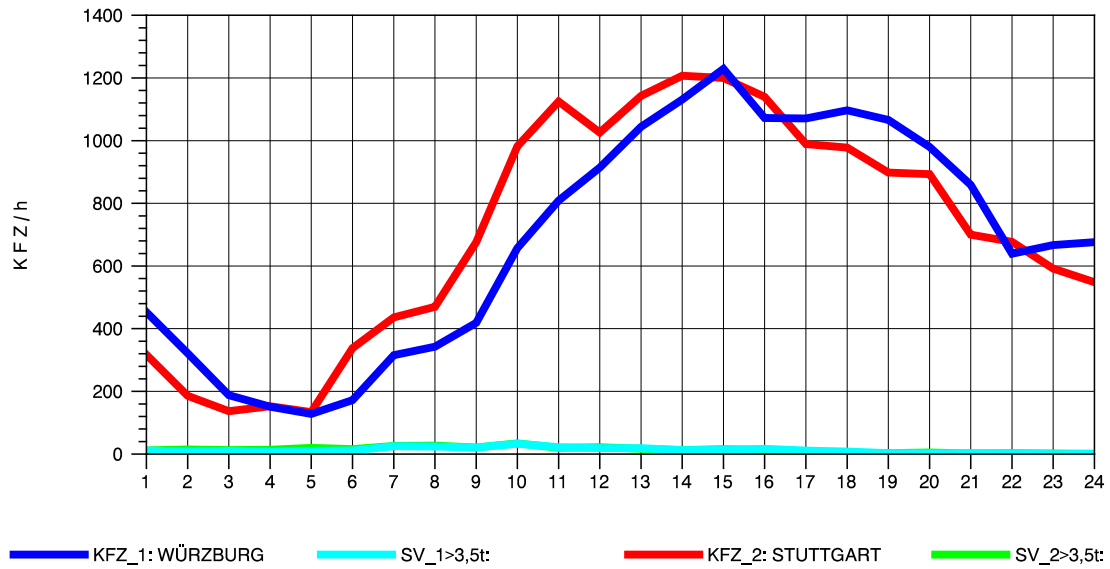

STRASSENVERKEHRSZÄHLUNGEN IN BADEN-WÜRTTEMBERG
KORNWESTHEIM 71211109 B 27
Samstag, 09. August 2014