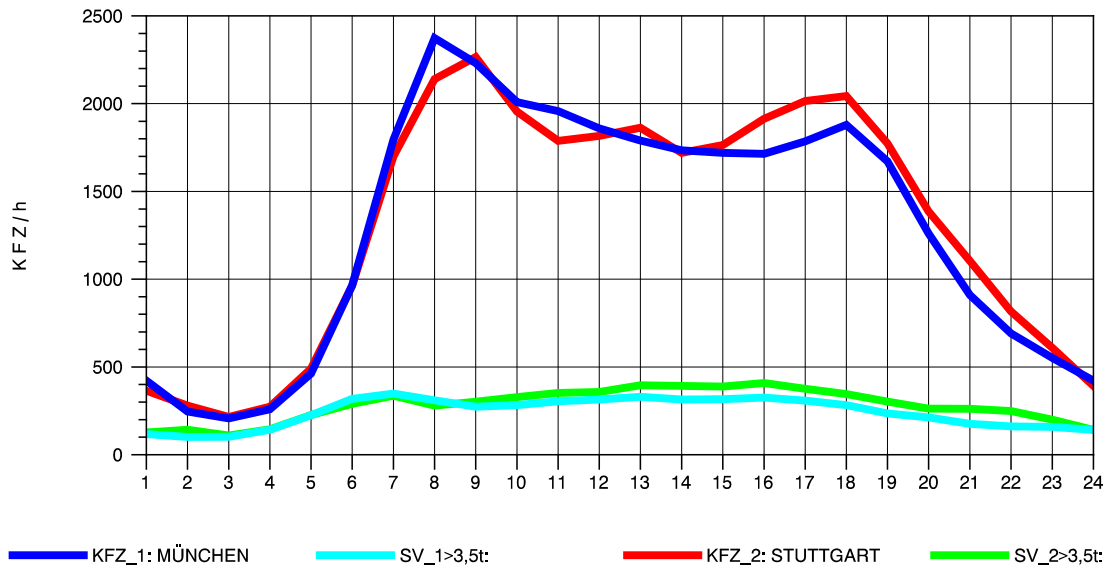

STRASSENVERKEHRSZÄHLUNGEN IN BADEN-WÜRTTEMBERG
MERKLINGEN 74241098 A 8
Montag, 05. Mai 2014