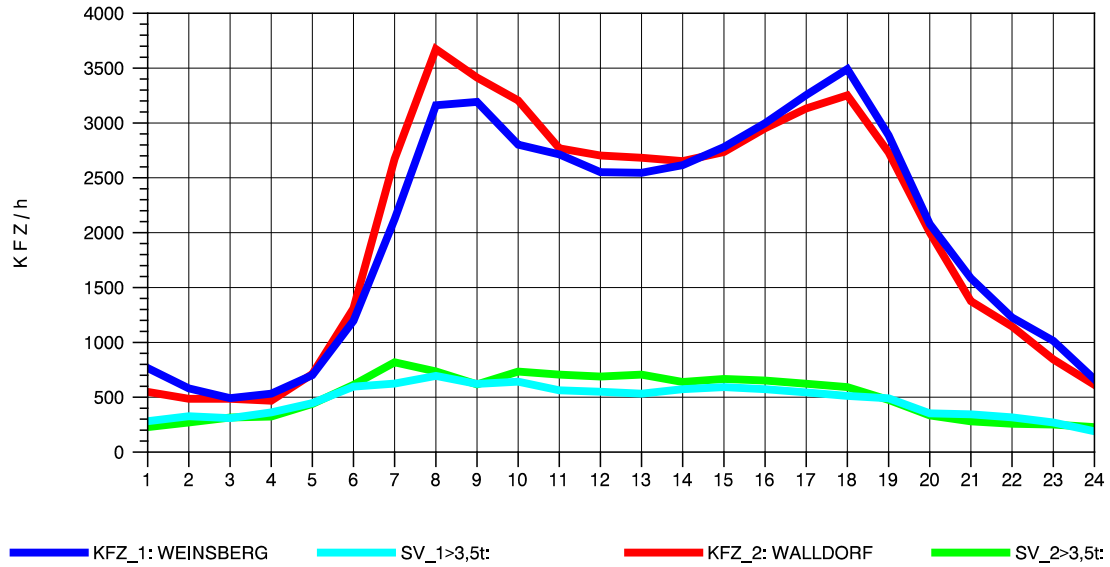

STRASSENVERKEHRSZÄHLUNGEN IN BADEN-WÜRTTEMBERG
WALLDORF 67171016 A 6
Dienstag, 05. August 2014