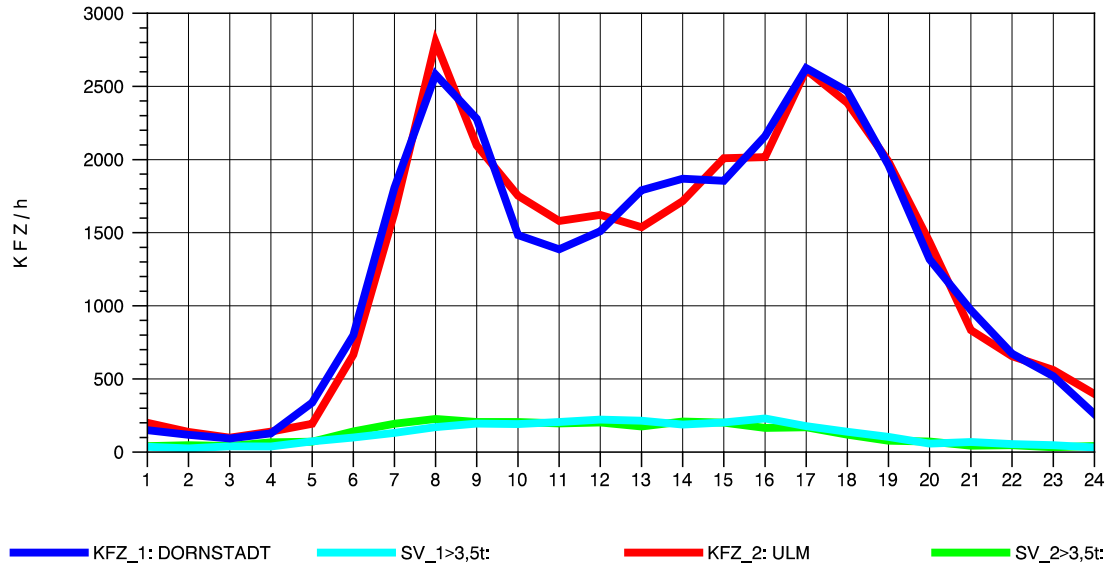

STRASSENVERKEHRSZÄHLUNGEN IN BADEN-WÜRTTEMBERG
ULM-NORD 75251103 B 10
Dienstag, 07. Oktober 2014