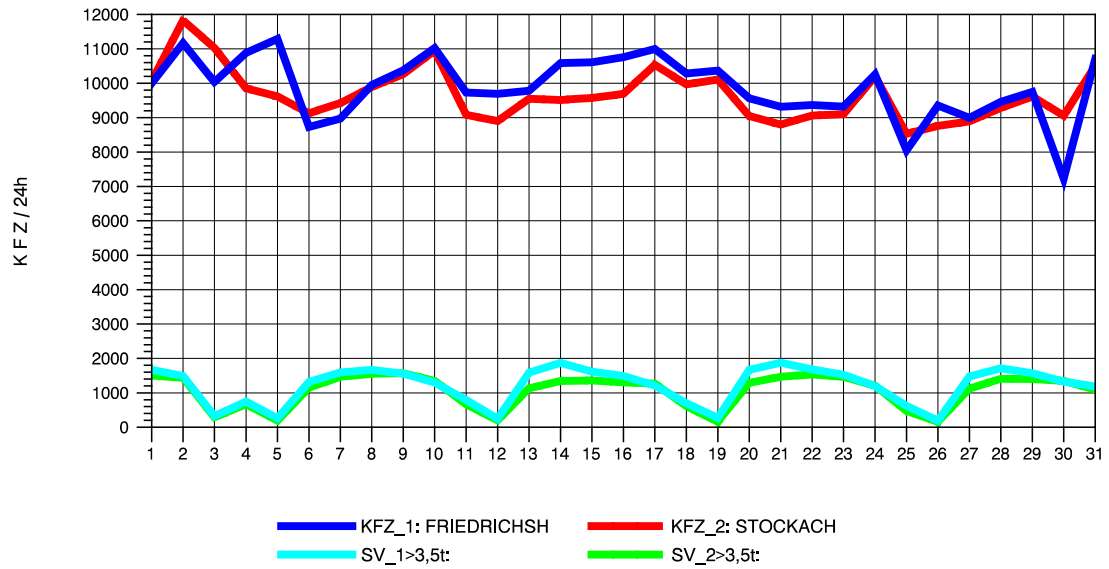

STRASSENVERKEHRSZÄHLUNGEN IN BADEN-WÜRTTEMBERG
HARLACHEN 83211101 B 31
TAGESWERTE JE RICHTUNG: Oktober 2014