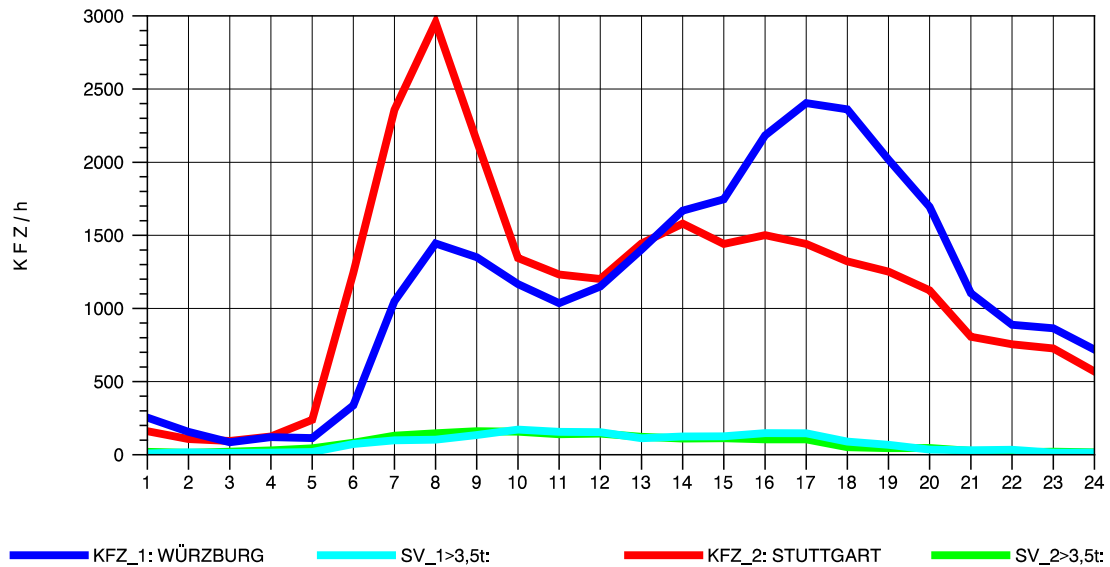

STRASSENVERKEHRSZÄHLUNGEN IN BADEN-WÜRTTEMBERG
KORNWESTHEIM 7121109 B 27
Freitag, 10. Oktober 2014