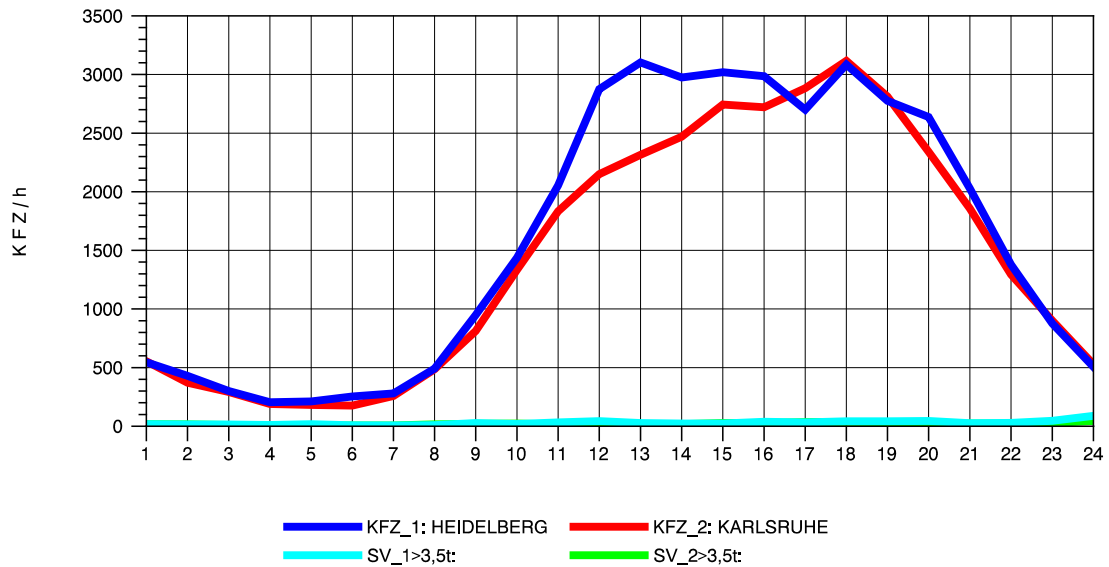

STRASSENVERKEHRSZÄHLUNGEN IN BADEN-WÜRTTEMBERG
EPELHEIM 65171010 A 5
Sonntag, 12. Oktober 2014