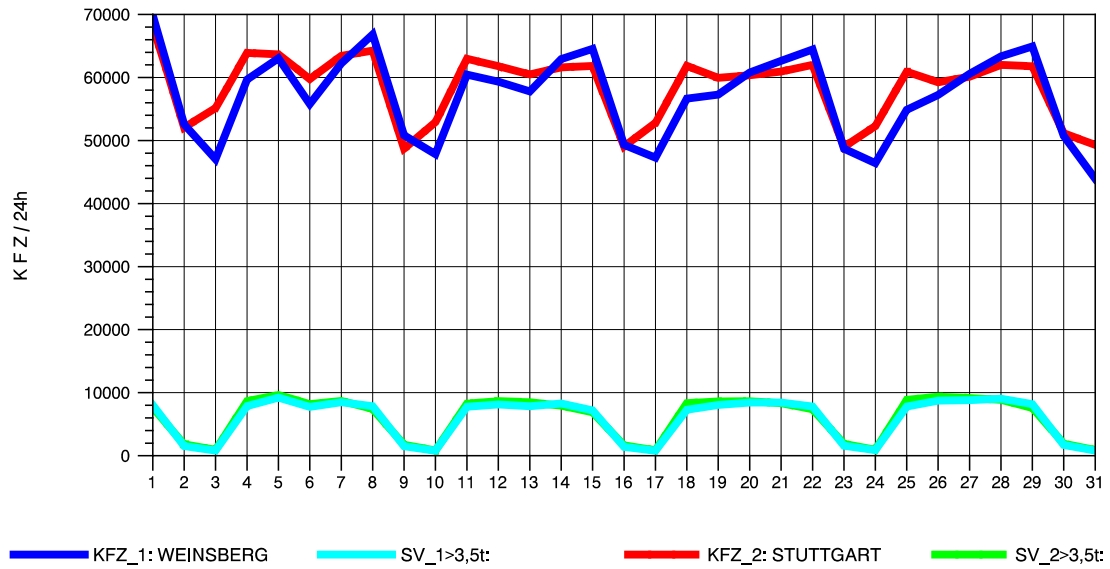

STRASSENVERKEHRSZÄHLUNGEN IN BADEN-WÜRTTEMBERG
S-KORNTAL 71201003 A 81
TAGESWERTE JE RICHTUNG: August 2014