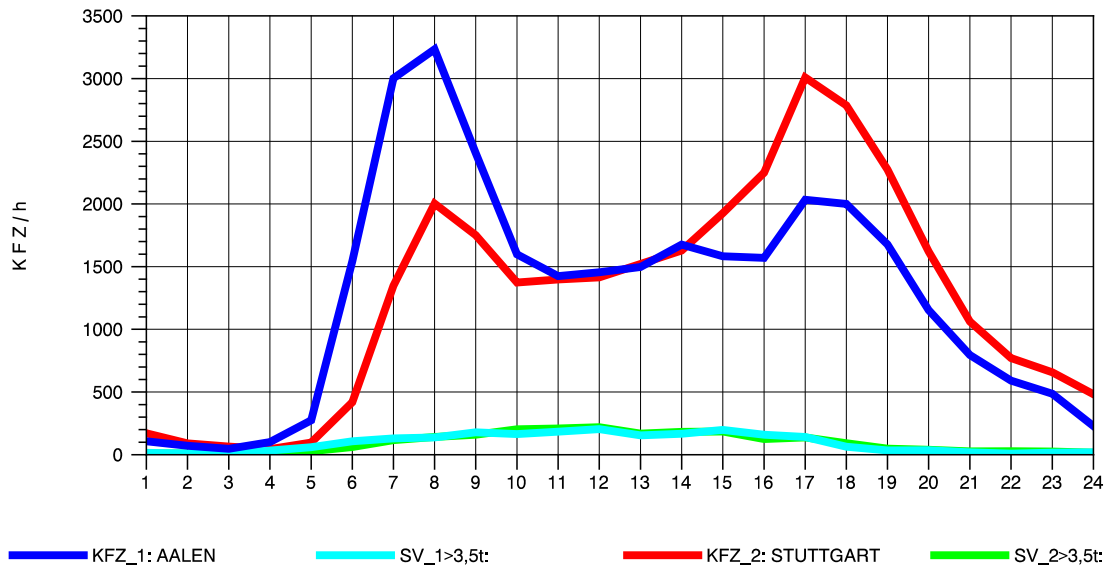

STRASSENVERKEHRSZÄHLUNGEN IN BADEN-WÜRTTEMBERG
GRUNBACH 71221107 B 29
Montag, 05. Mai 2014