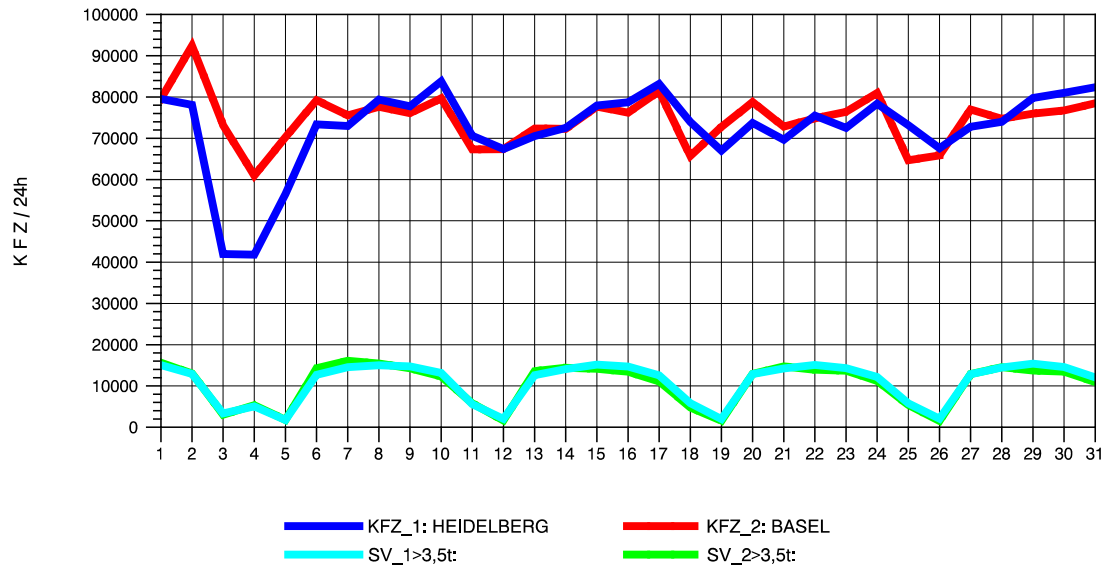

STRASSENVERKEHRSZÄHLUNGEN IN BADEN-WÜRTTEMBERG
KARLSRUHE 1 70161022 A 5
TAGESWERTE JE RICHTUNG: Oktober 2014