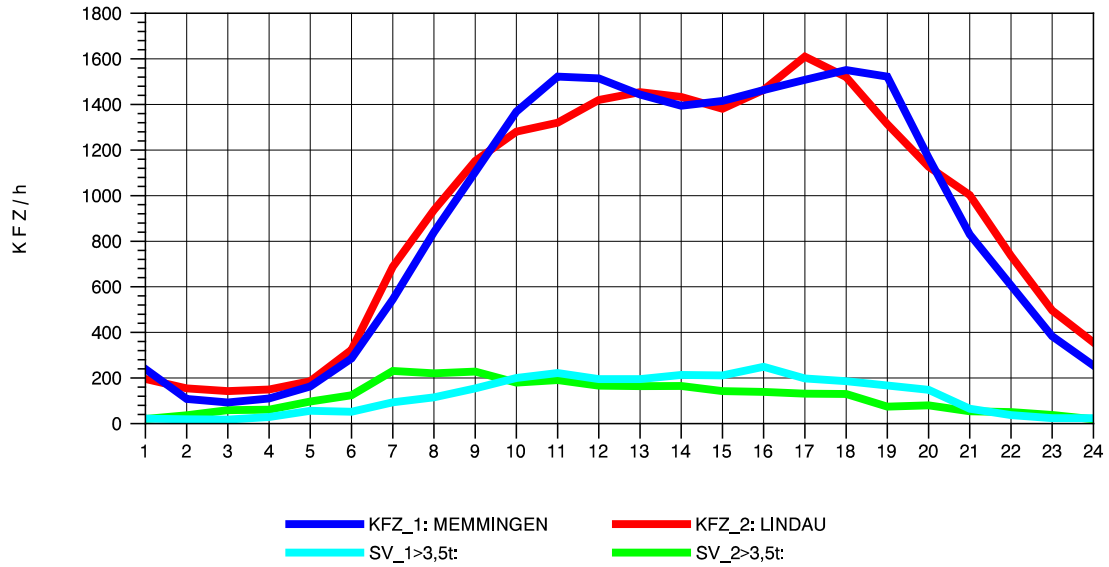

STRASSENVERKEHRSZÄHLUNGEN IN BADEN-WÜRTTEMBERG
LEUTKIRCH-WEST 81261001 A 96
Donnerstag, 07. August 2014