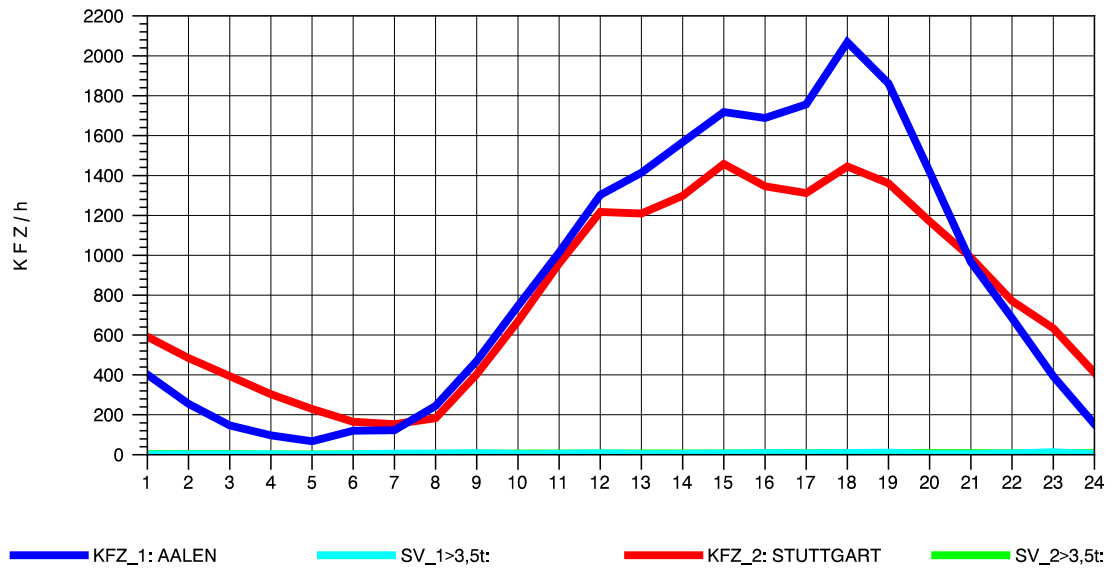

STRASSENVERKEHRSZÄHLUNGEN IN BADEN-WÜRTTEMBERG
GRUNBACH 71221107 B 29
Sonntag, 12. Oktober 2014