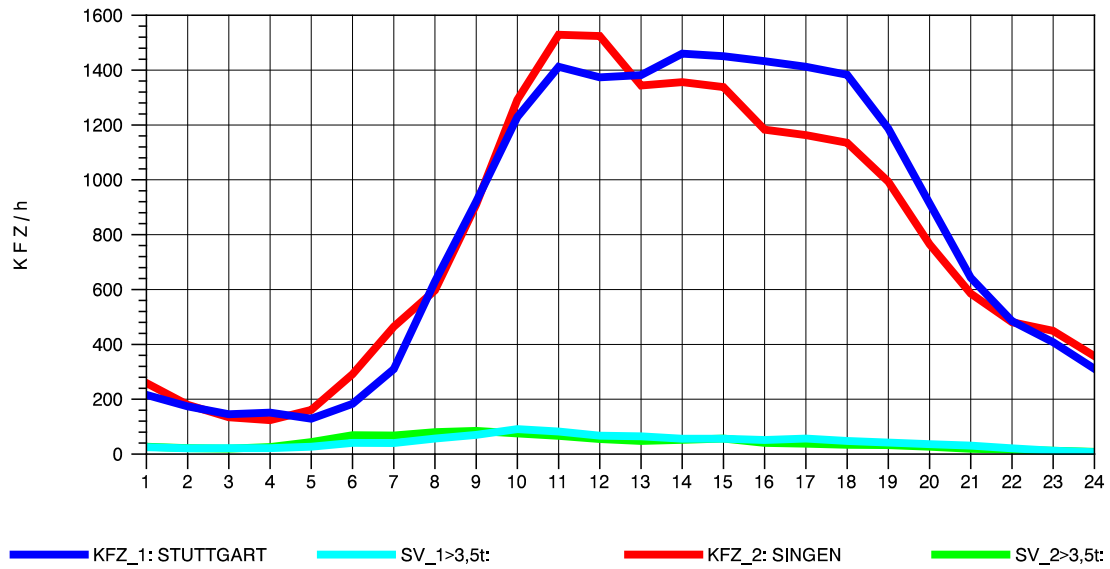

STRASSENVERKEHRSZÄHLUNGEN IN BADEN-WÜRTTEMBERG
GEISINGEN 81181036 A 81
Samstag, 10. Mai 2014