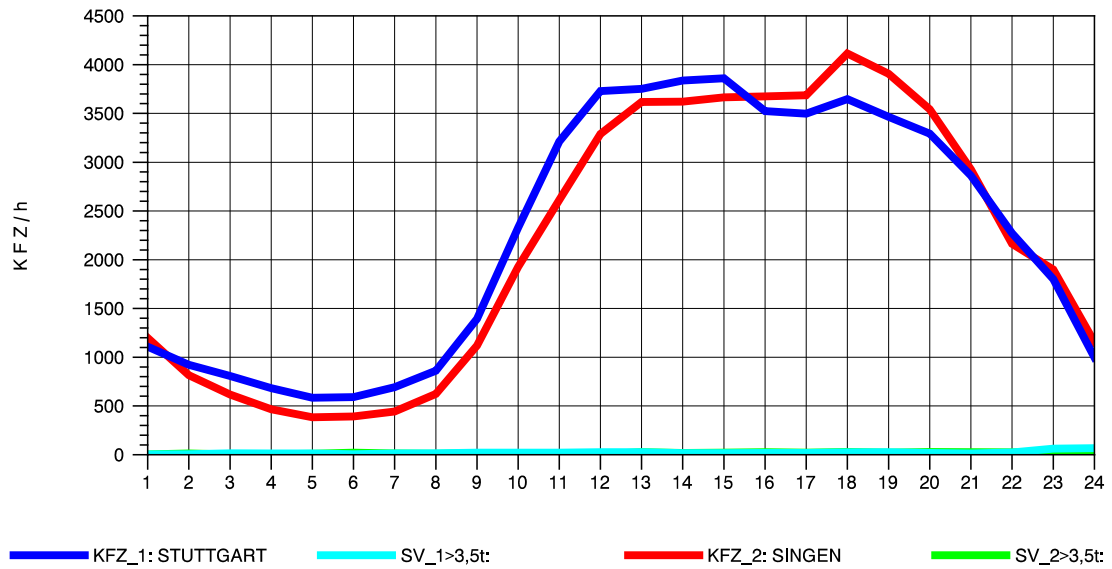

STRASSENVERKEHRSZÄHLUNGEN IN BADEN-WÜRTTEMBERG
BÖBLINGEN 72201011 A 81
Sonntag, 10. August 2014