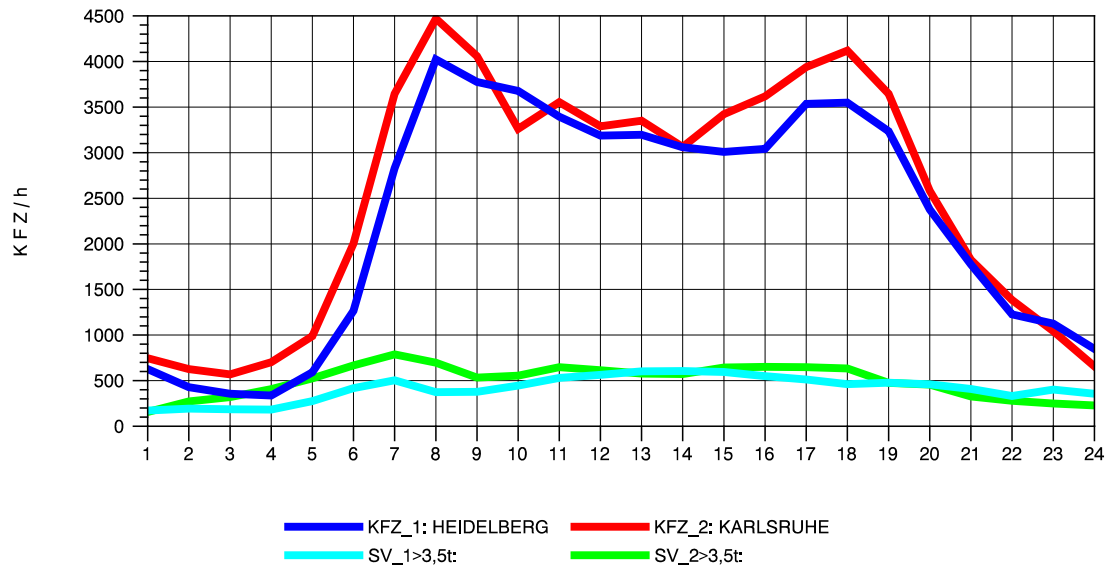

STRASSENVERKEHRSZÄHLUNGEN IN BADEN-WÜRTTEMBERG
ST. LEON 67171018 A 5
Montag, 05. Mai 2014