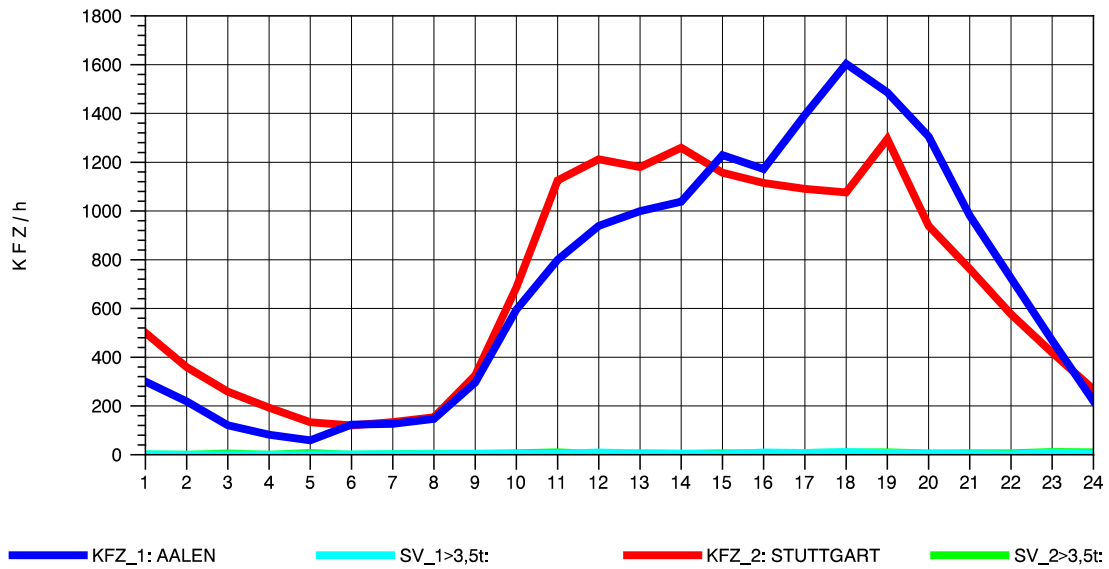

STRASSENVERKEHRSZÄHLUNGEN IN BADEN-WÜRTTEMBERG
GRUNBACH 71221107 B 29
Sonntag, 10. August 2014