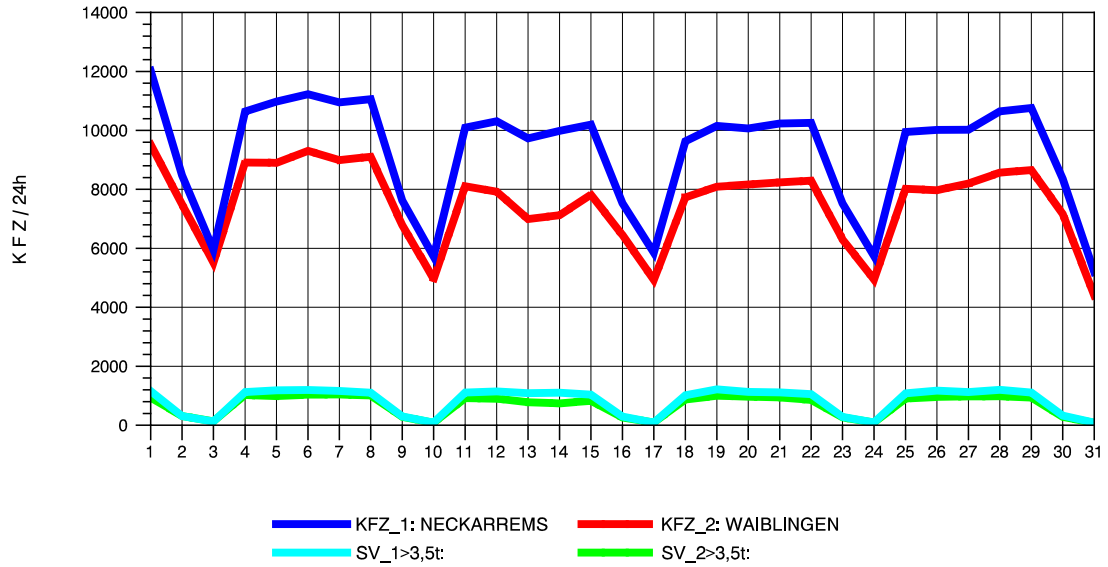

STRASSENVERKEHRSZÄHLUNGEN IN BADEN-WÜRTTEMBERG
HEGNACH 71211211 L 1142
TAGESWERTE JE RICHTUNG: August 2014