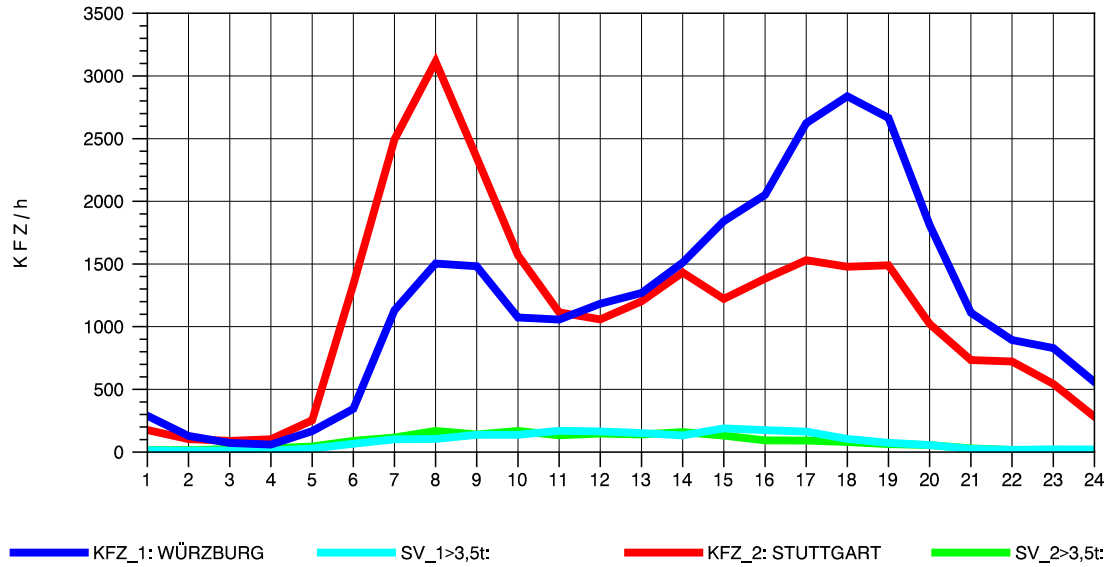

STRASSENVERKEHRSZÄHLUNGEN IN BADEN-WÜRTTEMBERG
KORNWESTHEIM 7121109 B 27
Donnerstag, 09. Oktober 2014