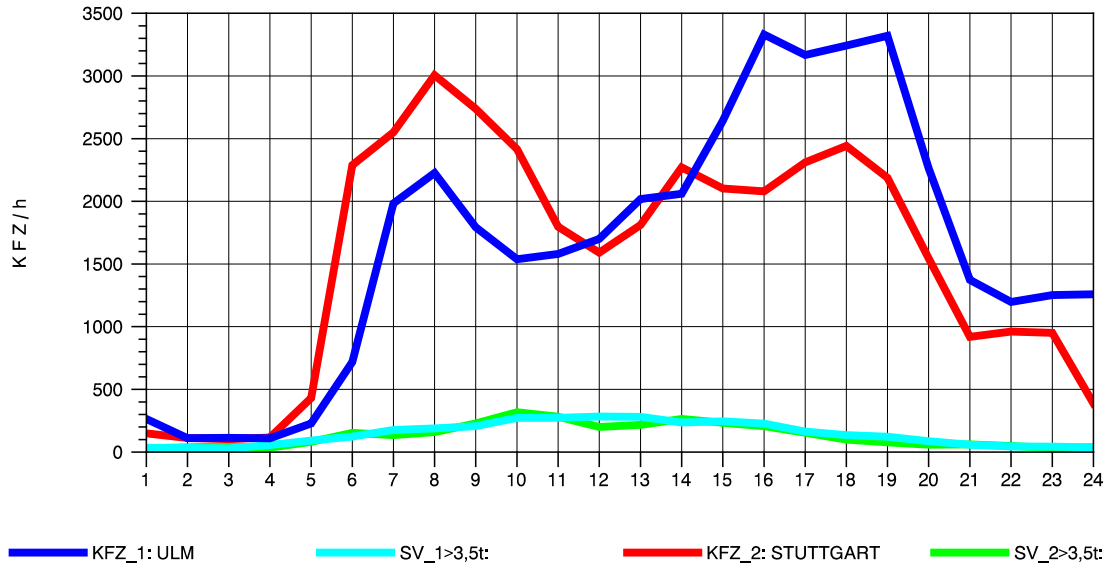

STRASSENVERKEHRSZÄHLUNGEN IN BADEN-WÜRTTEMBERG
PLOCHINGEN 72221100 B 10
Dienstag, 07. Oktober 2014