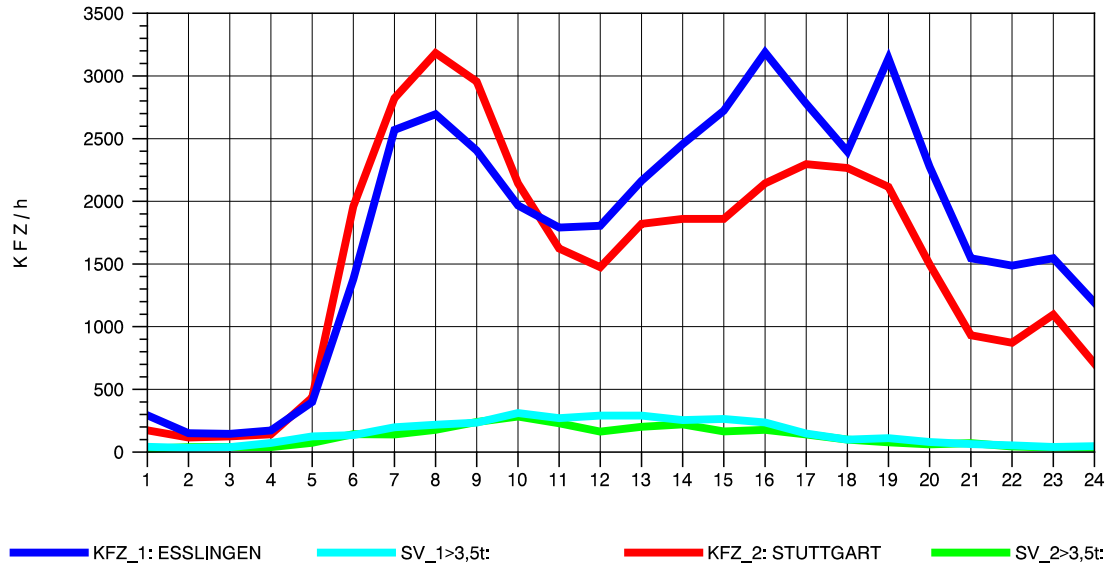

STRASSENVERKEHRSZÄHLUNGEN IN BADEN-WÜRTTEMBERG
S-HEDELFINGEN 72211101 B 10
Dienstag, 07. Oktober 2014