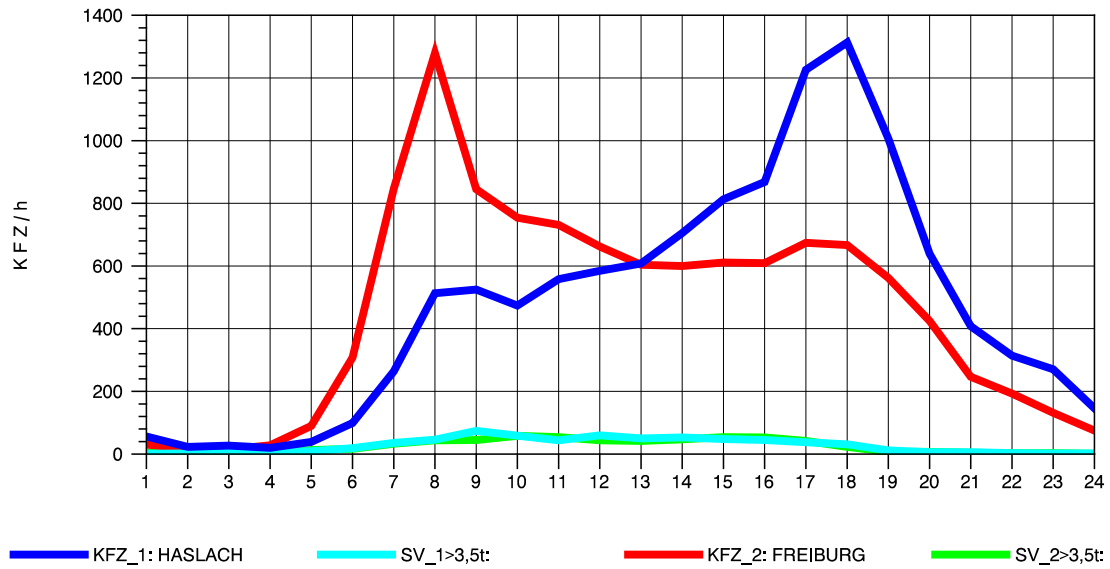

STRASSENVERKEHRSZÄHLUNGEN IN BADEN-WÜRTTEMBERG
WALDKIRCH 2 79131106 B 294
Donnerstag, 07. August 2014