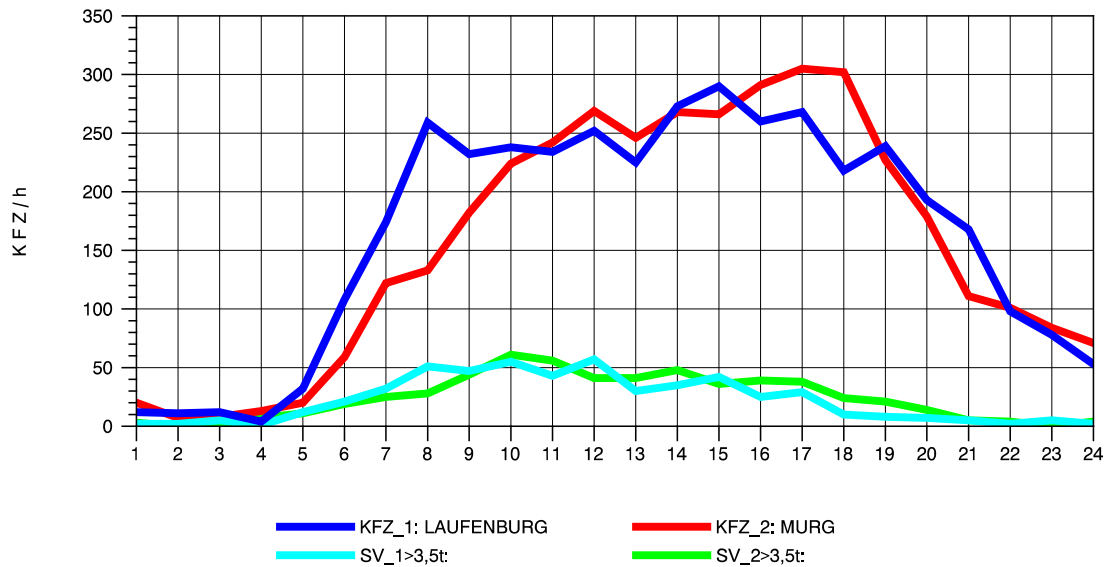

STRASSENVERKEHRSZÄHLUNGEN IN BADEN-WÜRTTEMBERG
MURG 84141001 A 98
Freitag, 08. August 2014