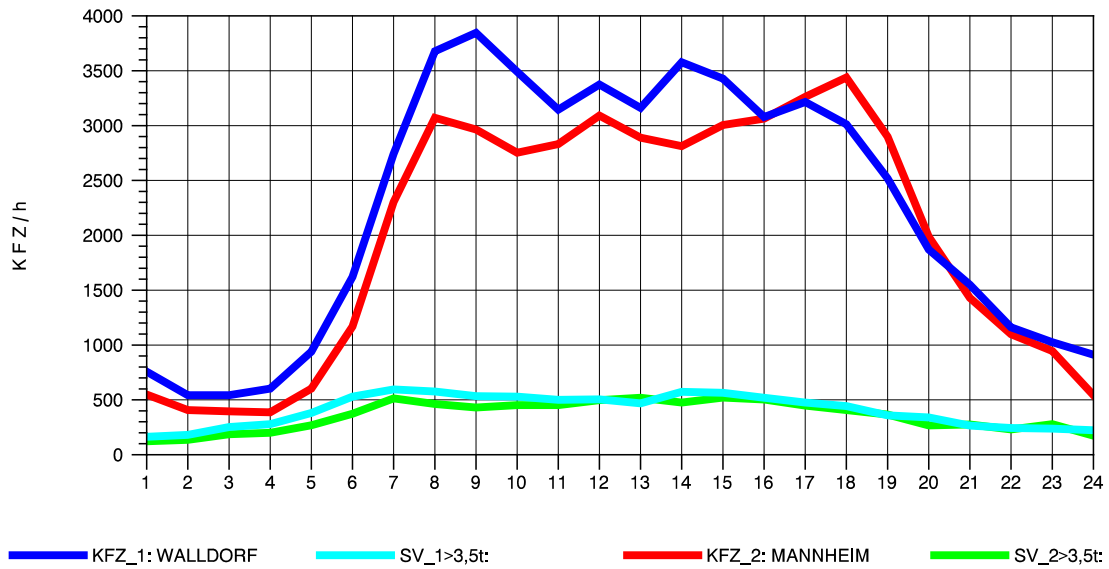

STRASSENVERKEHRSZÄHLUNGEN IN BADEN-WÜRTTEMBERG
HOCKENHEIM 66171025 A 6
Montag, 04. August 2014