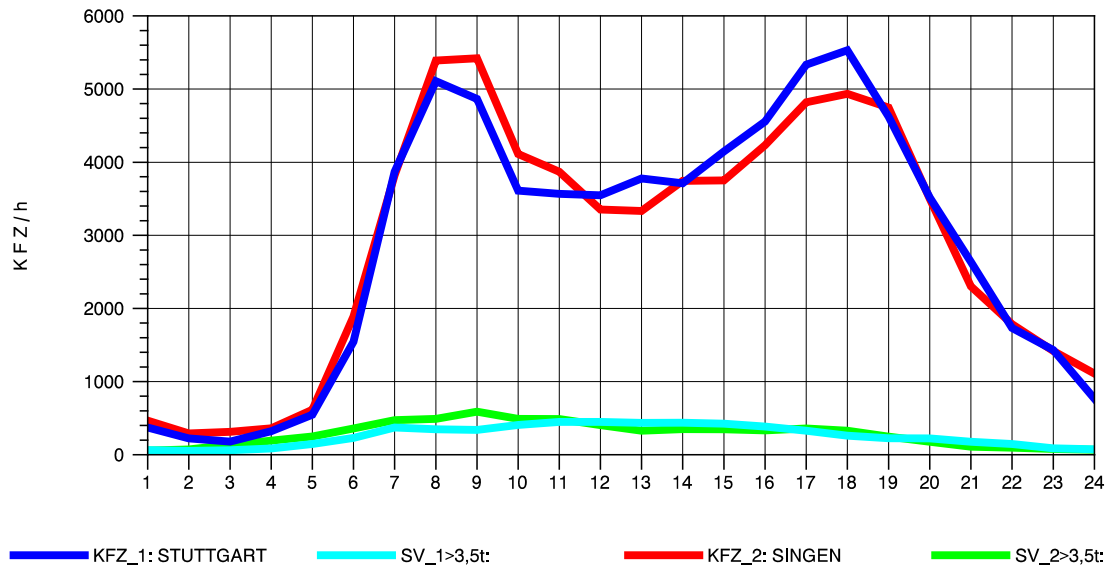

STRASSENVERKEHRSZÄHLUNGEN IN BADEN-WÜRTTEMBERG
BÖBLINGEN 72201011 A 81
Mittwoch, 06. August 2014