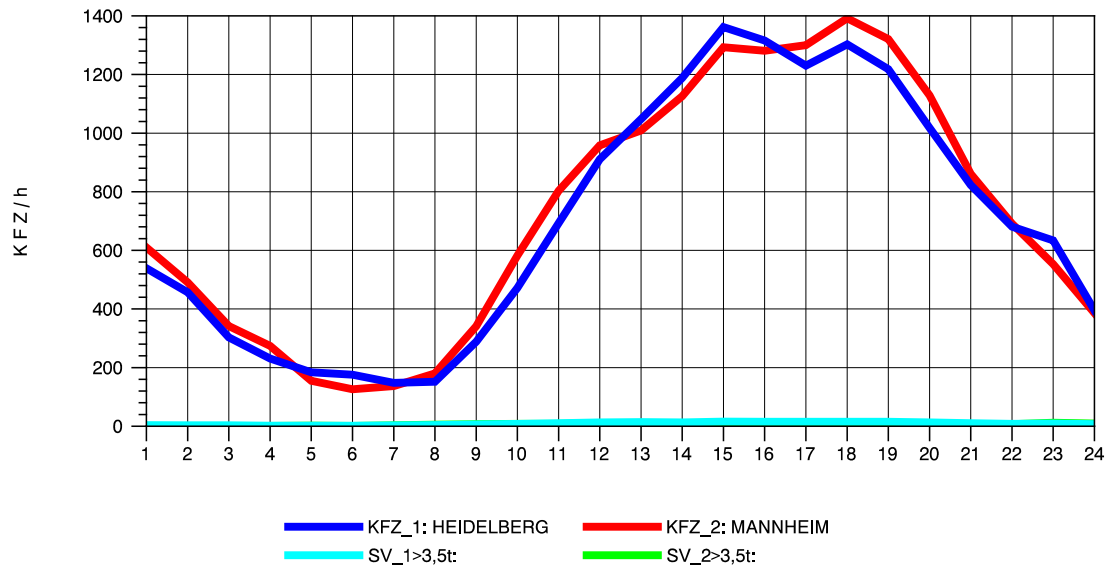

STRASSENVERKEHRSZÄHLUNGEN IN BADEN-WÜRTTEMBERG
MA-SECKENHEIM 65171009 A 656
Sonntag, 12. Oktober 2014