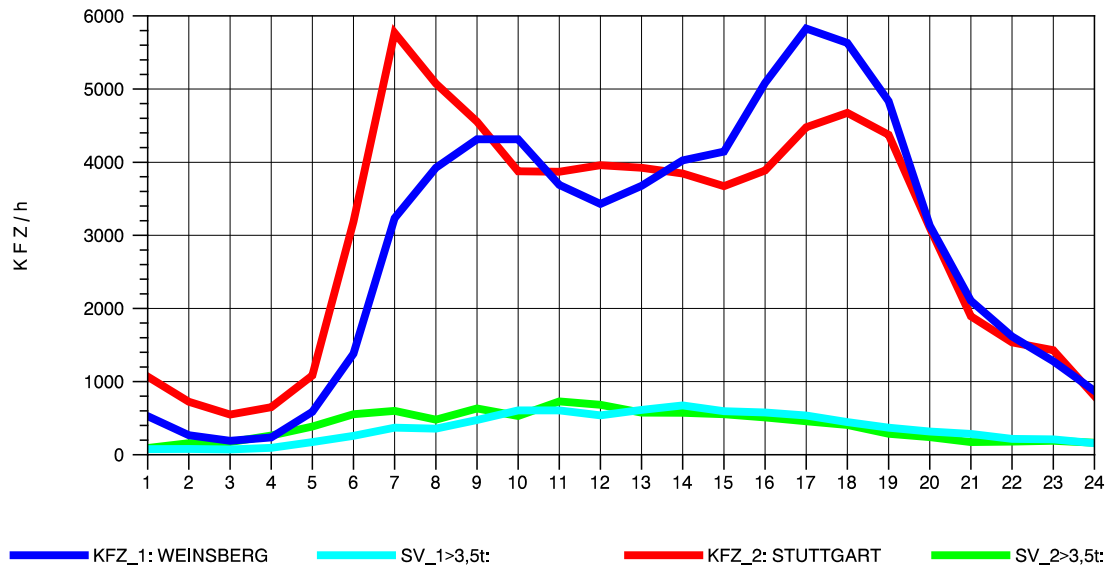

STRASSENVERKEHRSZÄHLUNGEN IN BADEN-WÜRTTEMBERG
LUDWIGSBURG 71201003 A 81
Montag, 06. Oktober 2014