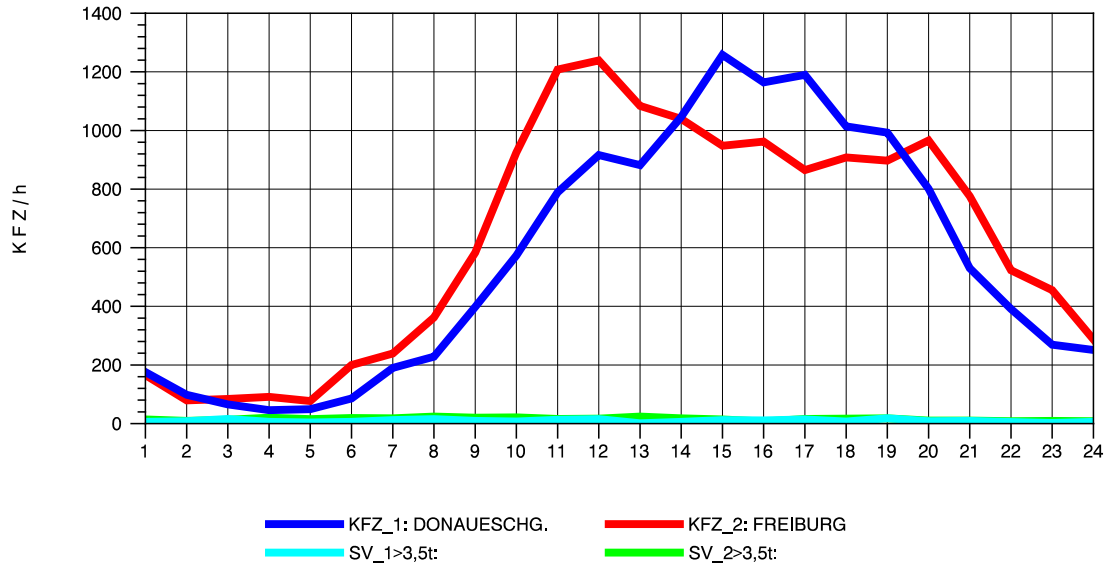

STRASSENVERKEHRSZÄHLUNGEN IN BADEN-WÜRTTEMBERG
FREIBURG-OSTTUNNEL 80131101 B 31 N
Samstag, 09. August 2014