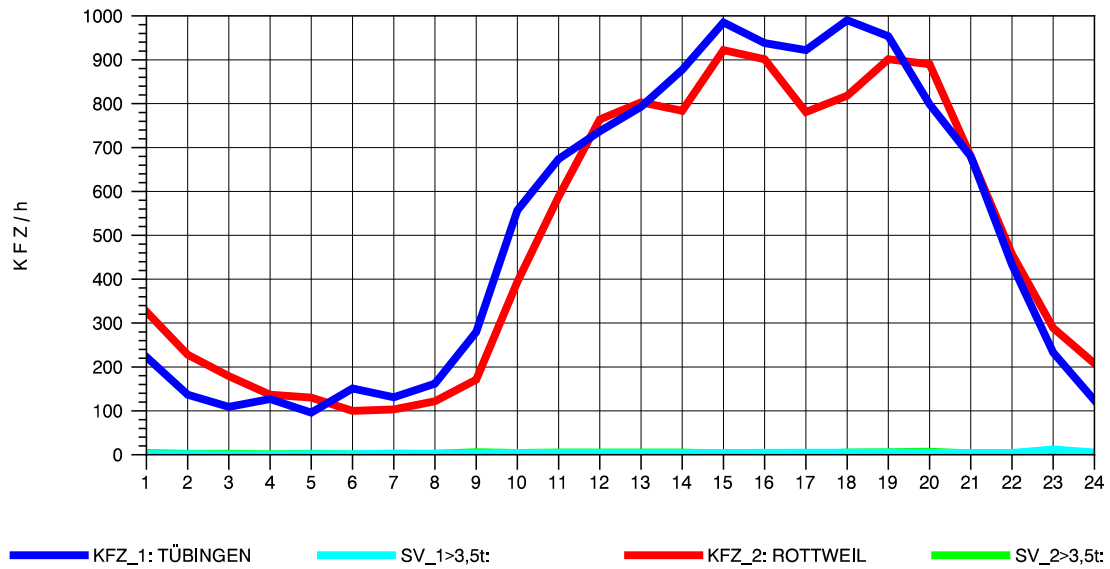

STRASSENVERKEHRSZÄHLUNGEN IN BADEN-WÜRTTEMBERG
TÜBINGEN-SÜD 75201101 B 27
Sonntag, 10. August 2014