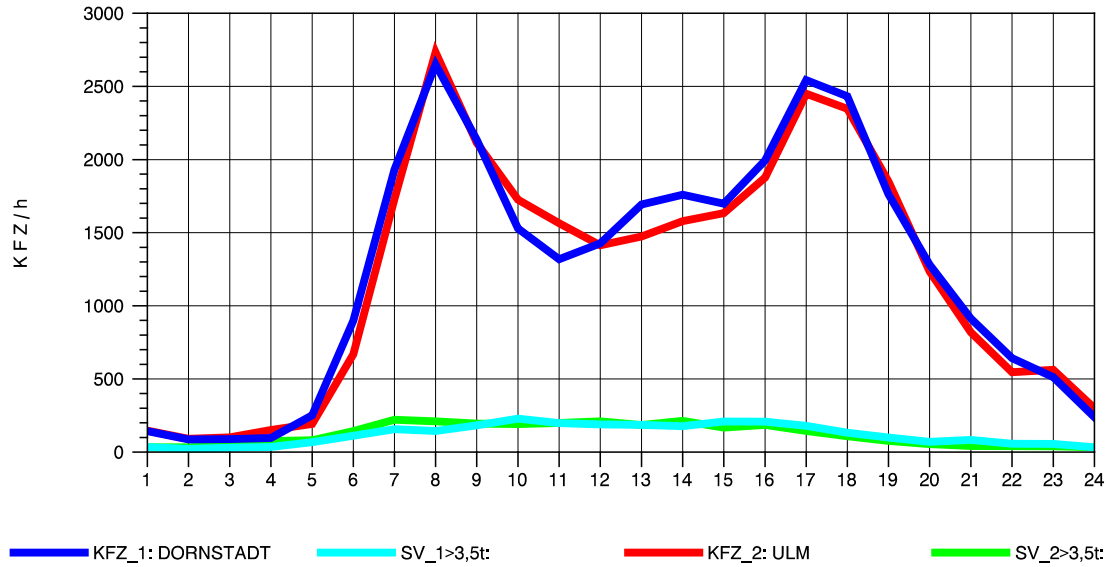

STRASSENVERKEHRSZÄHLUNGEN IN BADEN-WÜRTTEMBERG
ULM-NORD 75251103 B 10
Dienstag, 06. Mai 2014