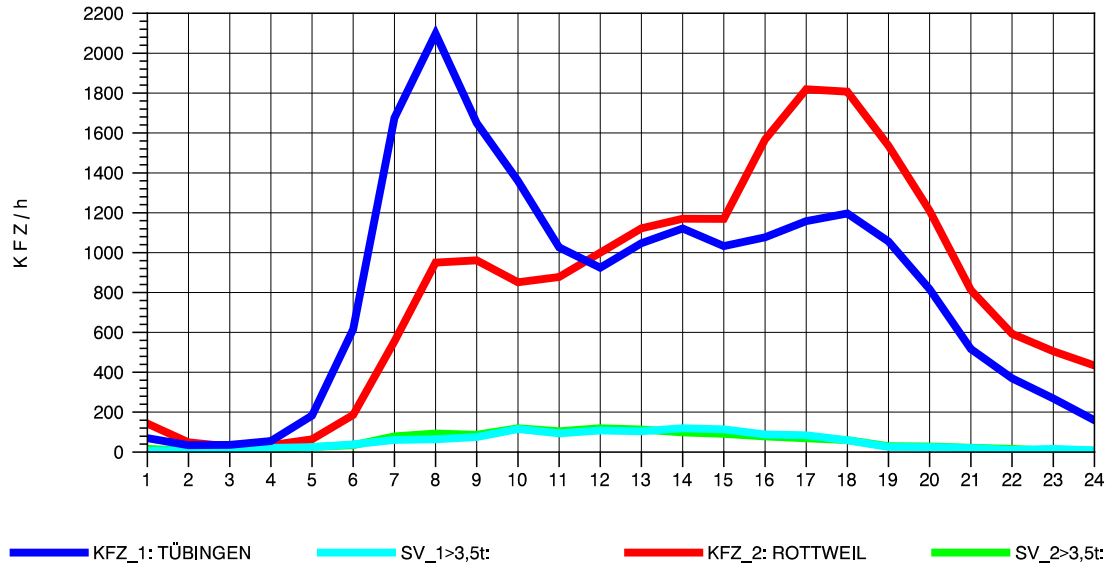

STRASSENVERKEHRSZÄHLUNGEN IN BADEN-WÜRTTEMBERG
TÜBINGEN-SÜD 75201101 B 27
Donnerstag, 08. Mai 2014