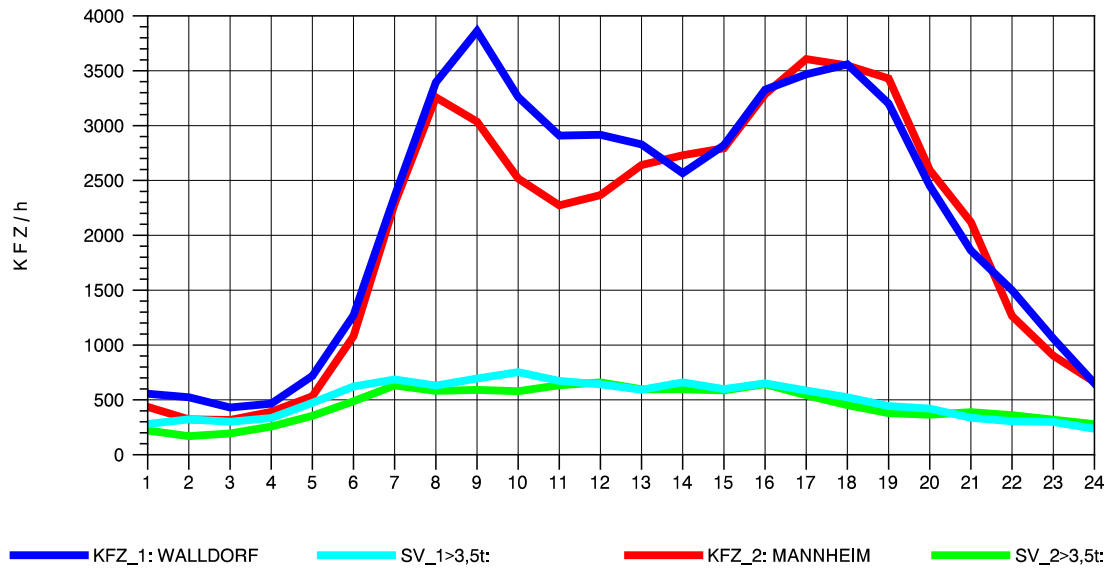

STRASSENVERKEHRSZÄHLUNGEN IN BADEN-WÜRTTEMBERG
HOCKENHEIM 66171025 A 6
Mittwoch, 08. Oktober 2014