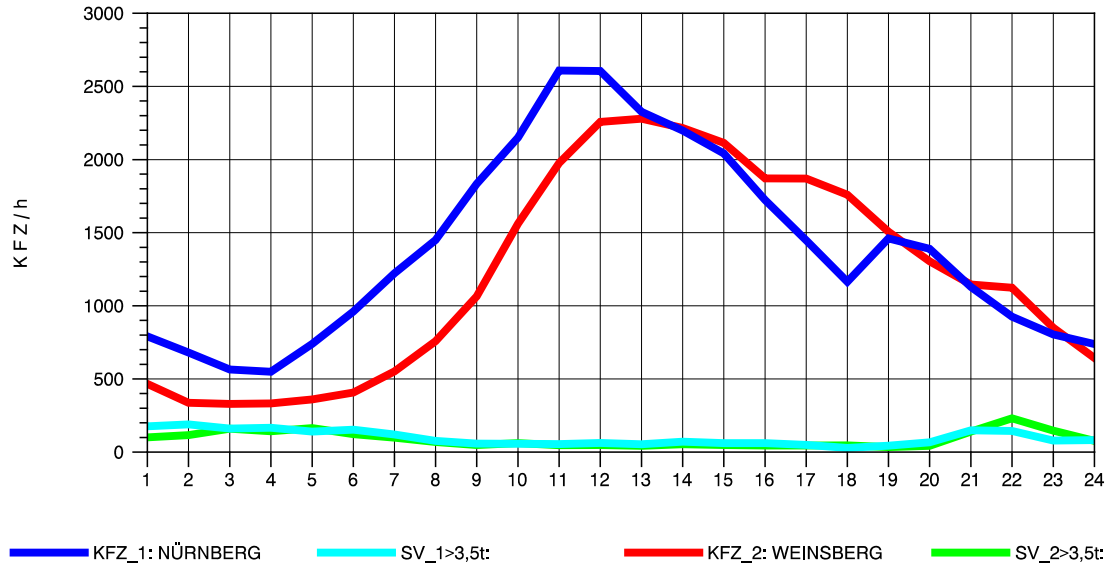

STRASSENVERKEHRSZÄHLUNGEN IN BADEN-WÜRTTEMBERG
SCHWABBACH 68221091 A 6
Samstag, 09. August 2014