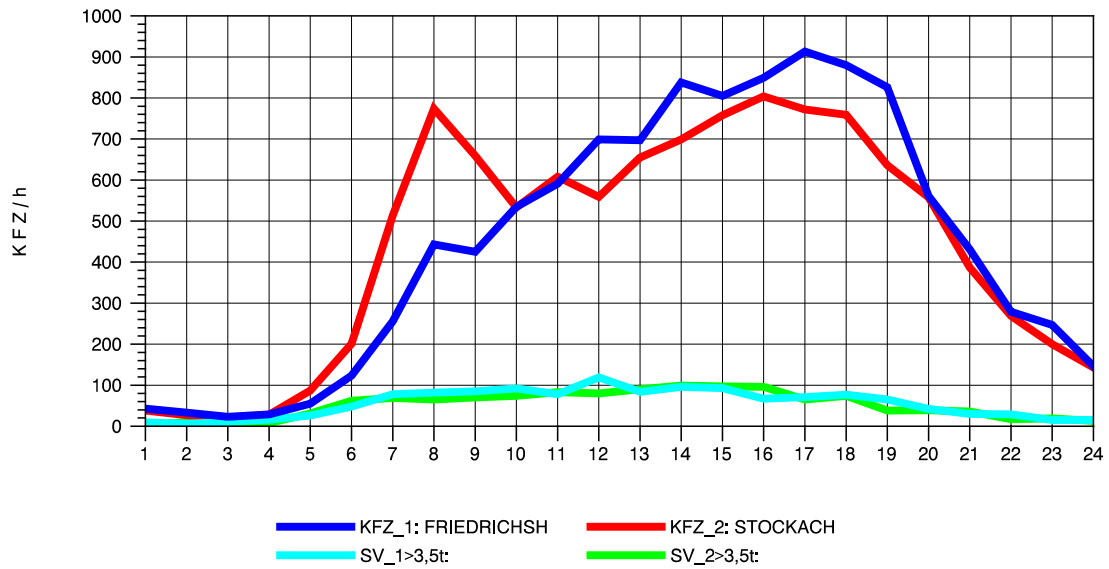

STRASSENVERKEHRSZÄHLUNGEN IN BADEN-WÜRTTEMBERG
HARLACHEN 83211101 B 31
Freitag, 09. Mai 2014