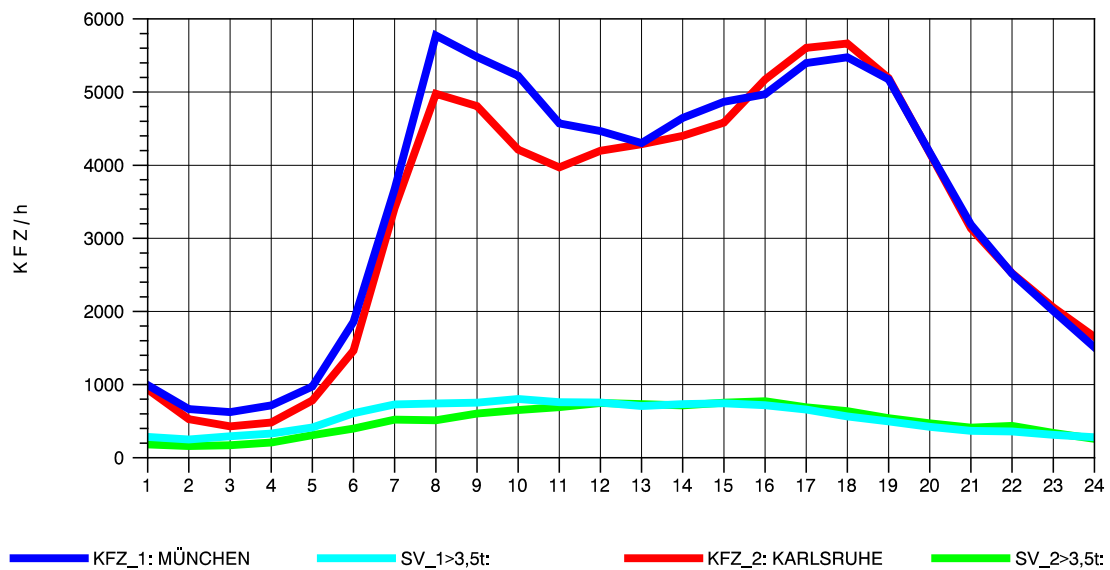

STRASSENVERKEHRSZÄHLUNGEN IN BADEN-WÜRTTEMBERG
STUTTGART-VAIH. 72201073 A 8
Mittwoch, 06. August 2014