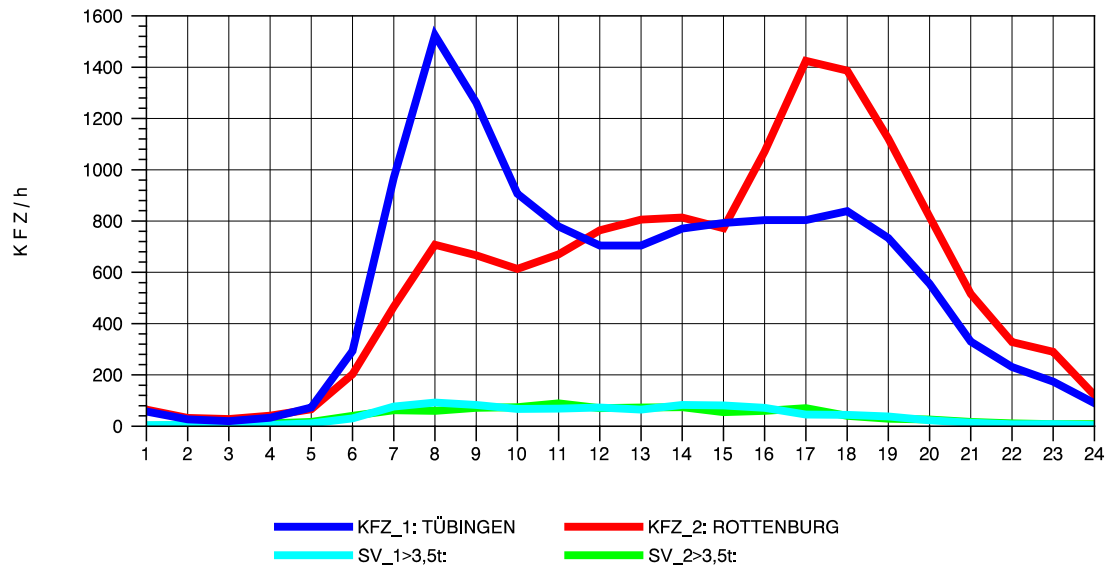

STRASSENVERKEHRSZÄHLUNGEN IN BADEN-WÜRTTEMBERG
TÜBINGEN-WEST 74201200 B 28 A
Montag, 06. Oktober 2014