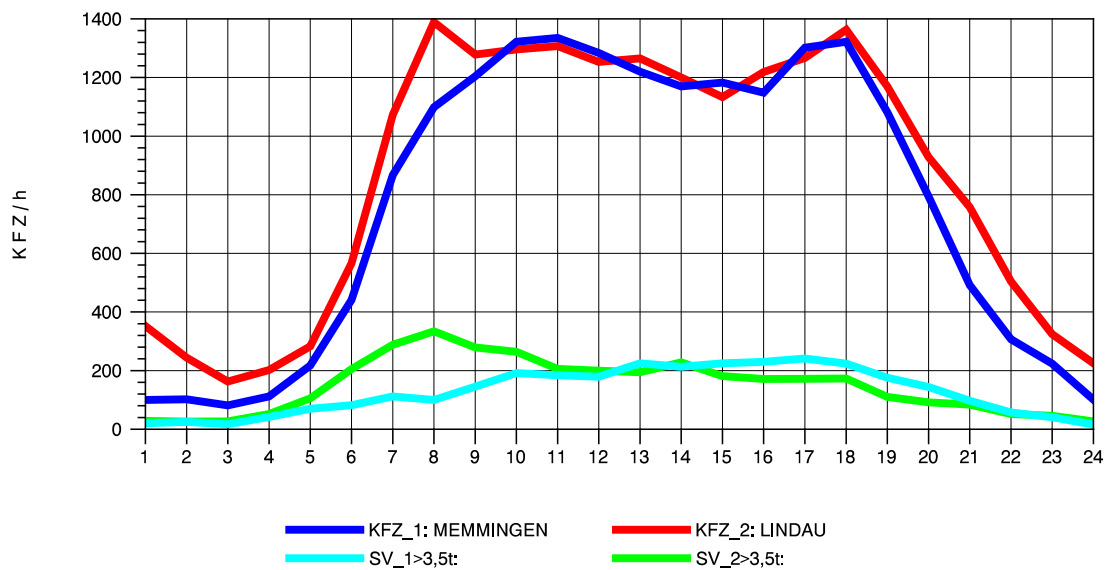

STRASSENVERKEHRSZÄHLUNGEN IN BADEN-WÜRTTEMBERG
LEUTKIRCH-WEST 81261001 A 96
Montag, 06. Oktober 2014