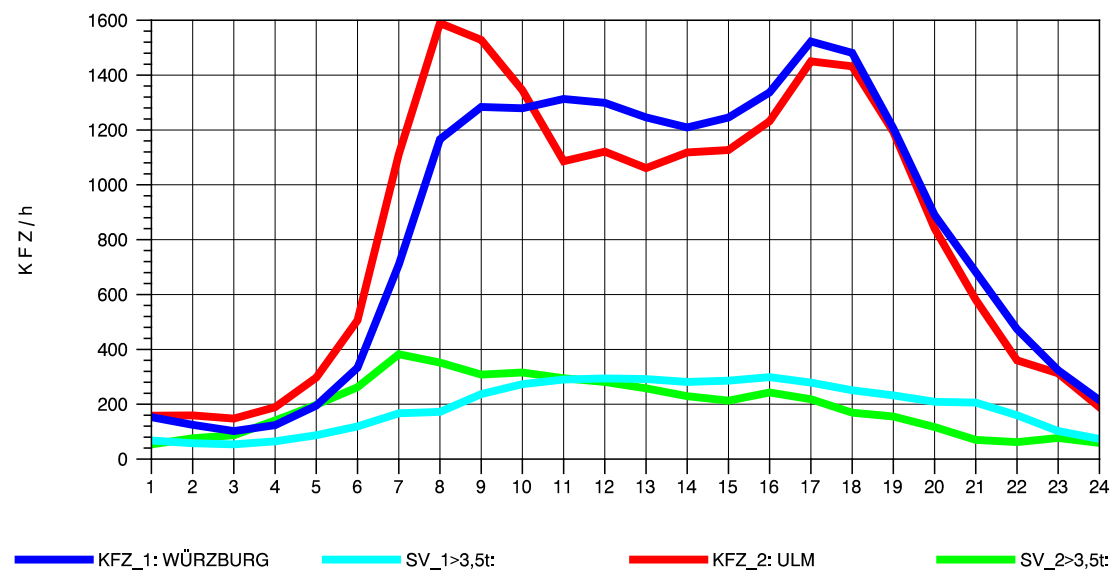

STRASSENVERKEHRSZÄHLUNGEN IN BADEN-WÜRTTEMBERG
LANGENAU 75261061 A 7
Dienstag, 06. Mai 2014