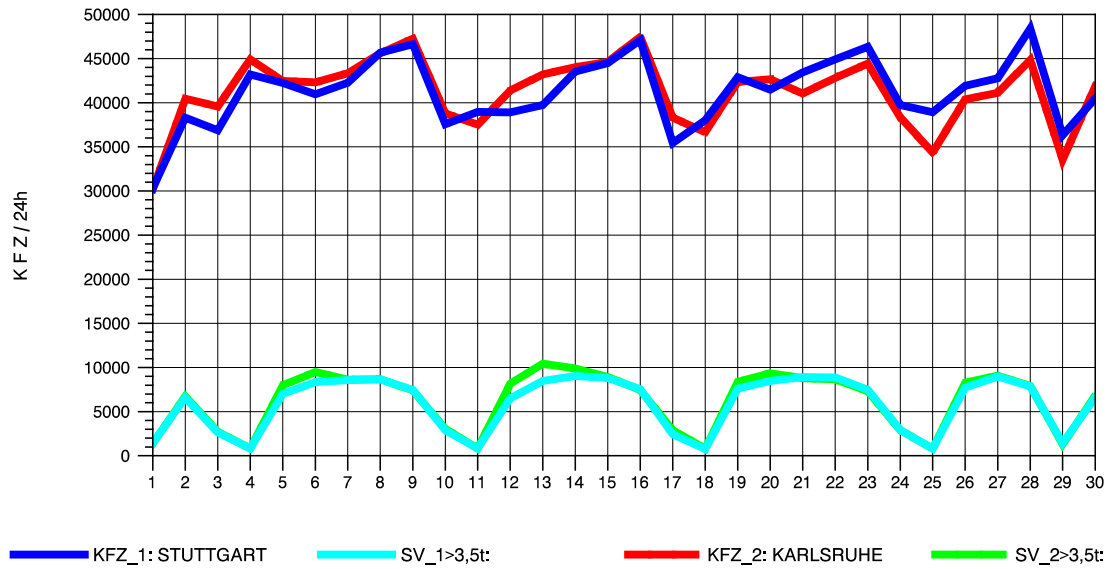

STRASSENVERKEHRSZÄHLUNGEN IN BADEN-WÜRTTEMBERG
PFORZHEIM-OST 70181077 A 8
TAGESWERTE JE RICHTUNG: Mai 2014