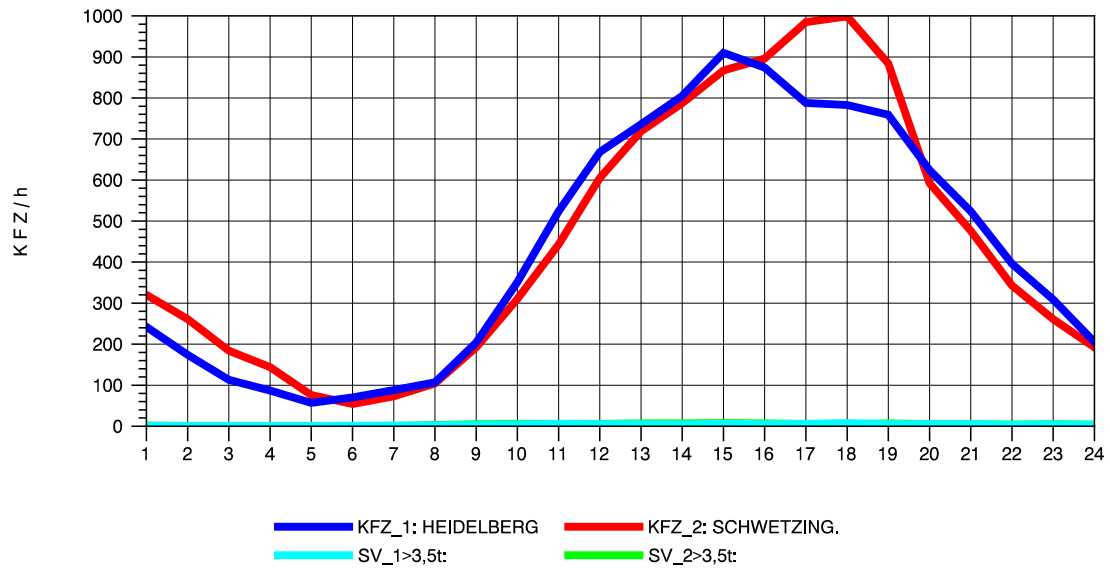

STRASSENVERKEHRSZÄHLUNGEN IN BADEN-WÜRTTEMBERG
HEIDELBERG 2 66171214 L 600A
Sonntag, 11. Mai 2014