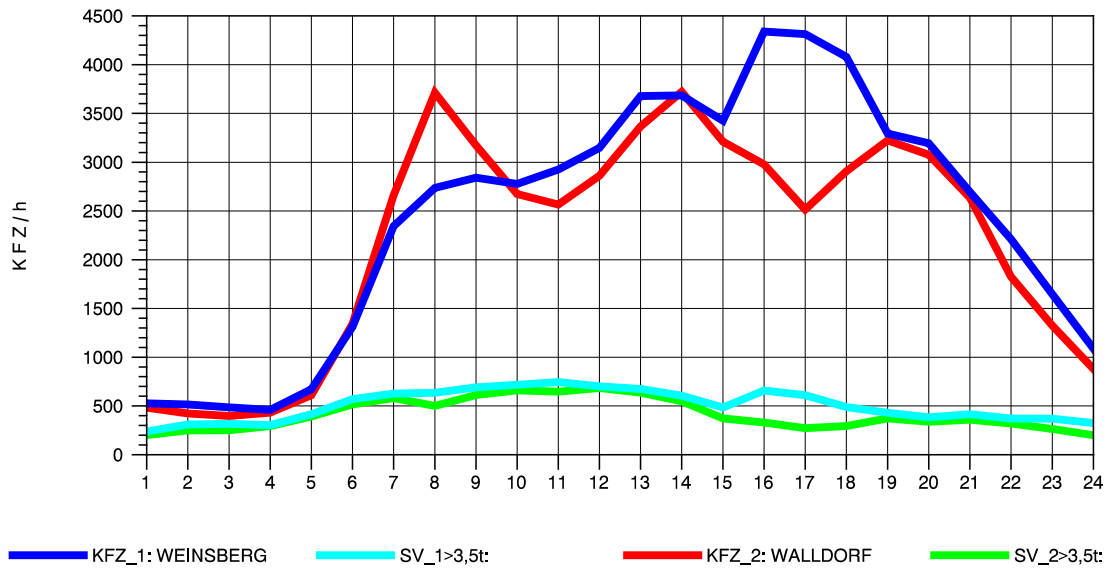

STRASSENVERKEHRSZÄHLUNGEN IN BADEN-WÜRTTEMBERG
NECKARSULM 1 68211059 A 6
Freitag, 09. Mai 2014