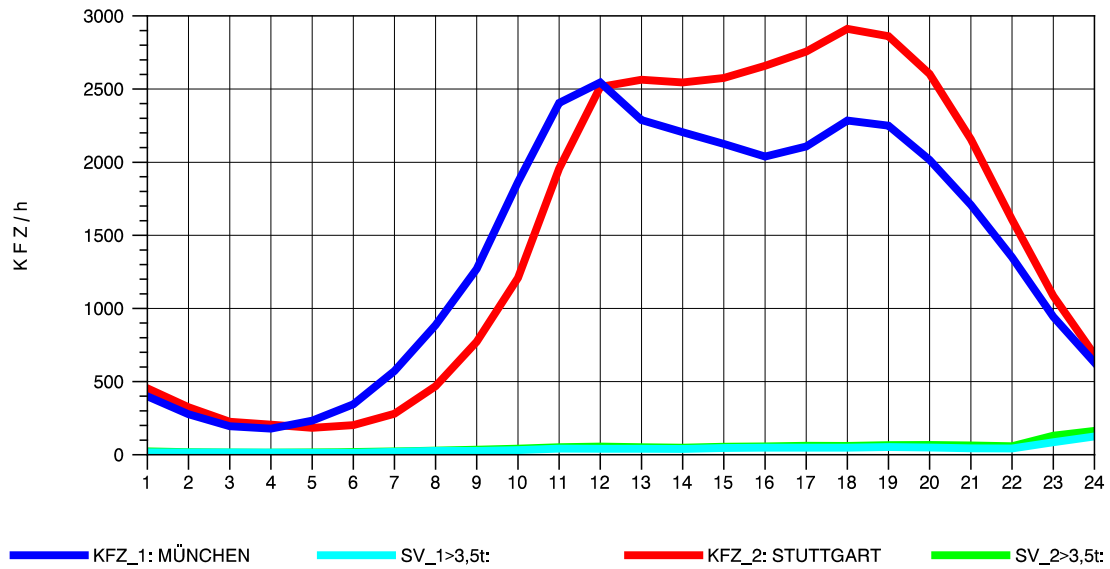

STRASSENVERKEHRSZÄHLUNGEN IN BADEN-WÜRTTEMBERG
MERKLINGEN 74241098 A 8
Sonntag, 11. Mai 2014