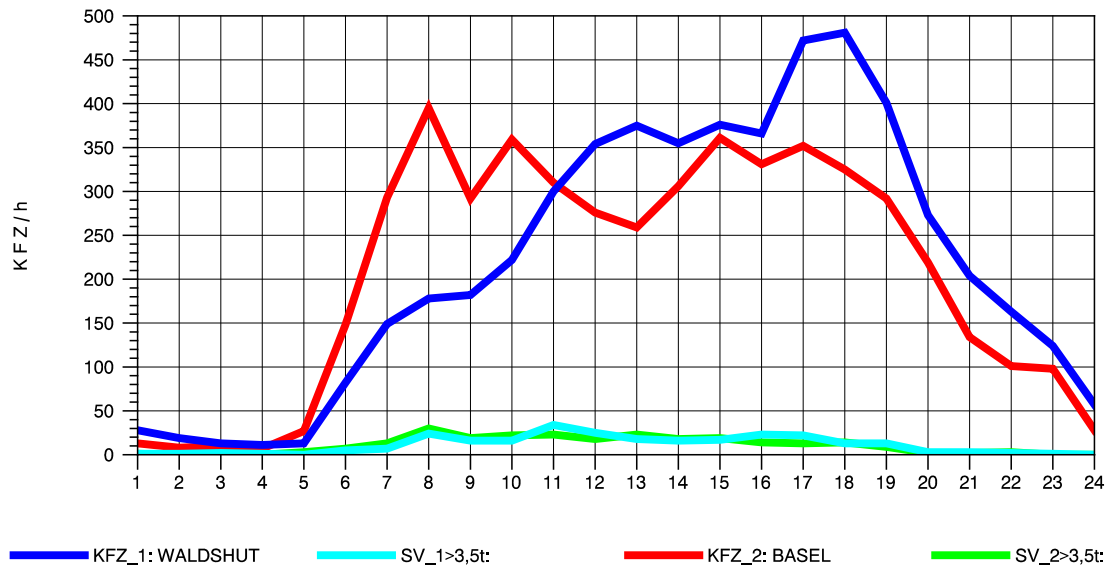

STRASSENVERKEHRSZÄHLUNGEN IN BADEN-WÜRTTEMBERG
BAD SÄCKINGEN 1 84141102 L 154
Mittwoch, 06. August 2014