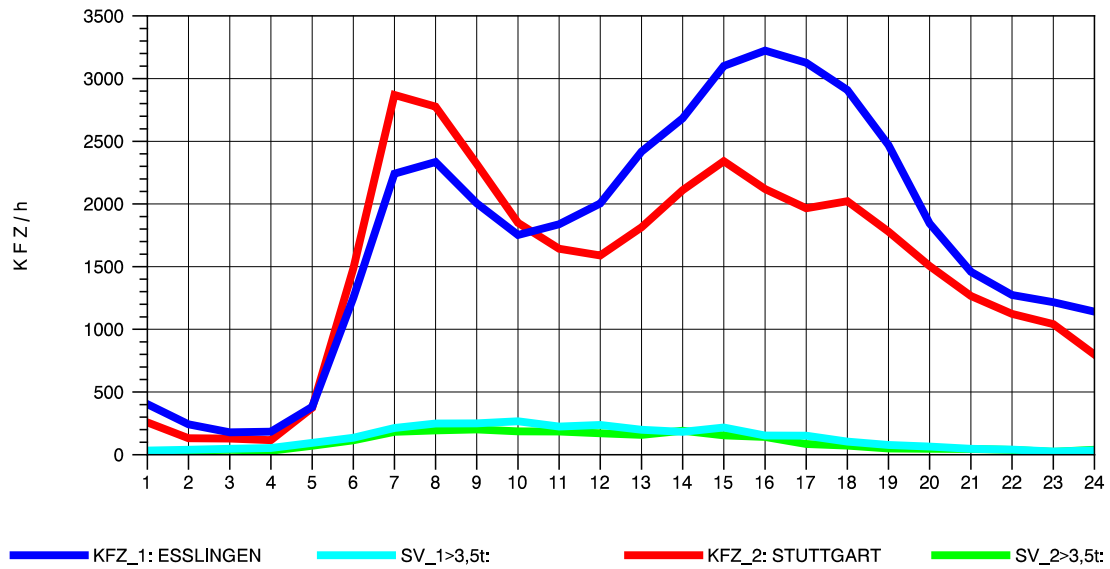

STRASSENVERKEHRSZÄHLUNGEN IN BADEN-WÜRTTEMBERG
S-HEDELFINGEN 72211101 B 10
Freitag, 08. August 2014