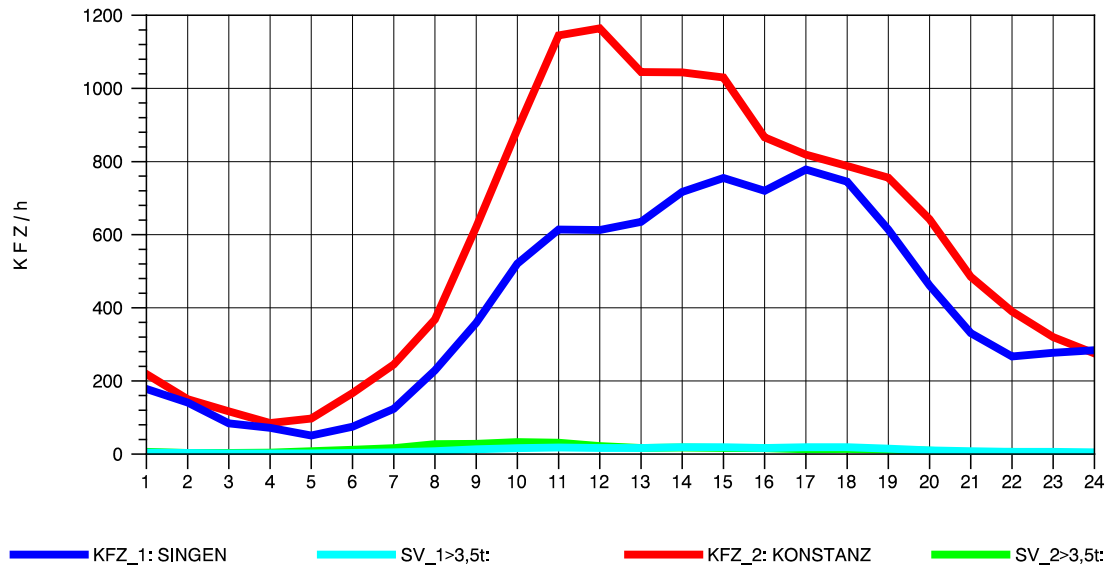

STRASSENVERKEHRSZÄHLUNGEN IN BADEN-WÜRTTEMBERG
RADOLFZELL 2 82201112 B 33
Samstag, 09. August 2014