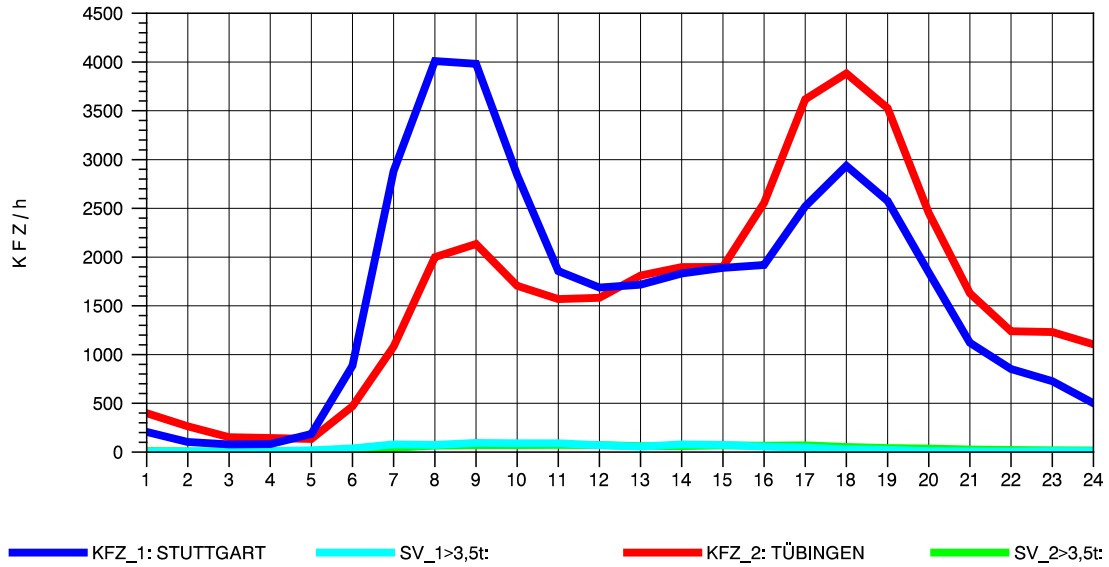

STRASSENVERKEHRSZÄHLUNGEN IN BADEN-WÜRTTEMBERG
ECHTERDINGEN 2 72201103 B 27
Dienstag, 06. Mai 2014