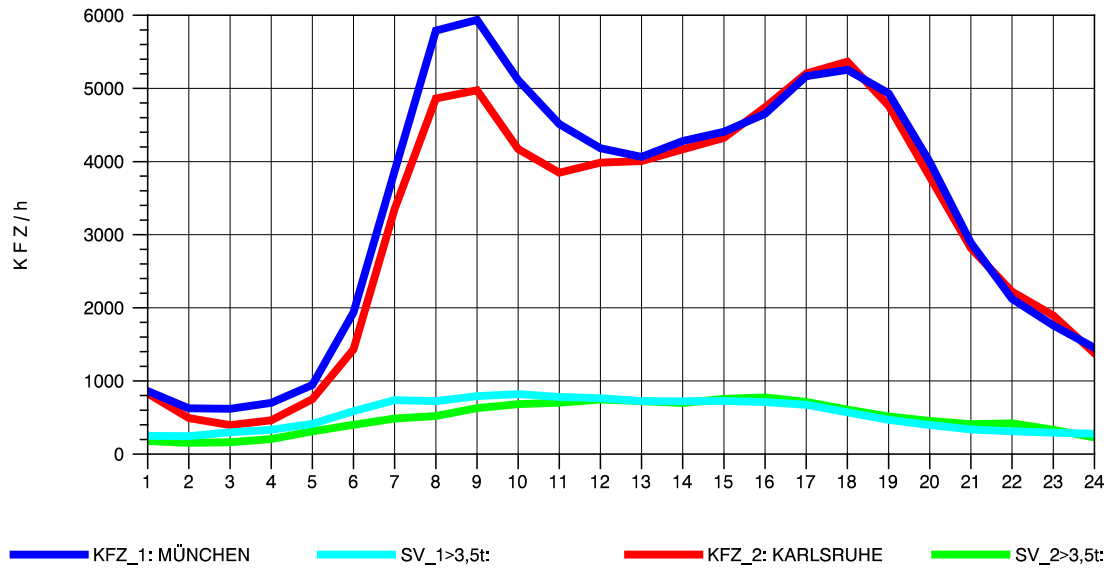

STRASSENVERKEHRSZÄHLUNGEN IN BADEN-WÜRTTEMBERG
STUTTGART-VAIH. 72201073 A 8
Dienstag, 05. August 2014