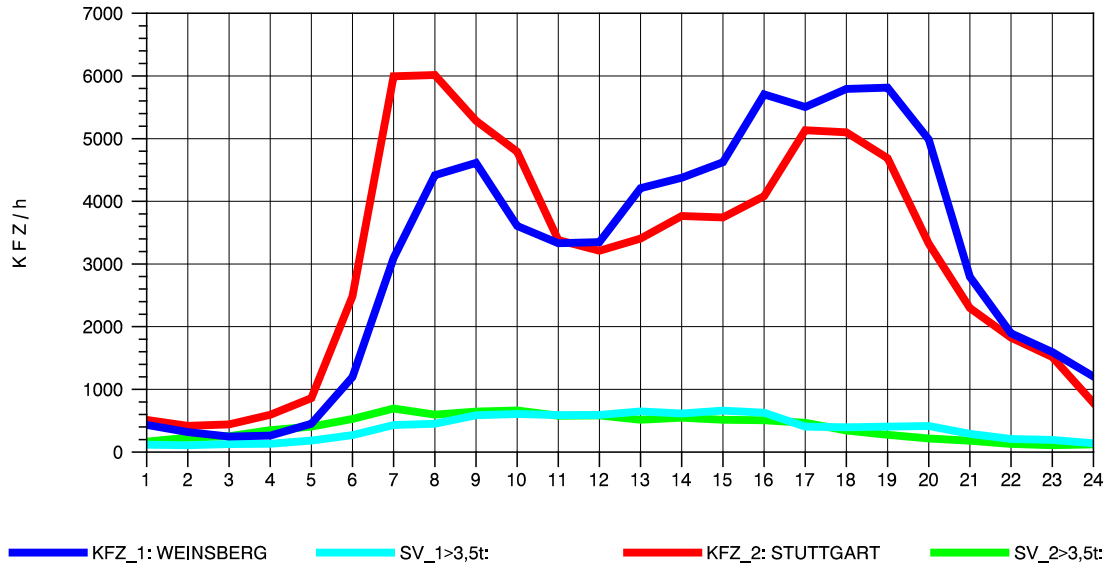

STRASSENVERKEHRSZÄHLUNGEN IN BADEN-WÜRTTEMBERG
LUDWIGSBURG 71201003 A 81
Donnerstag, 08. Mai 2014