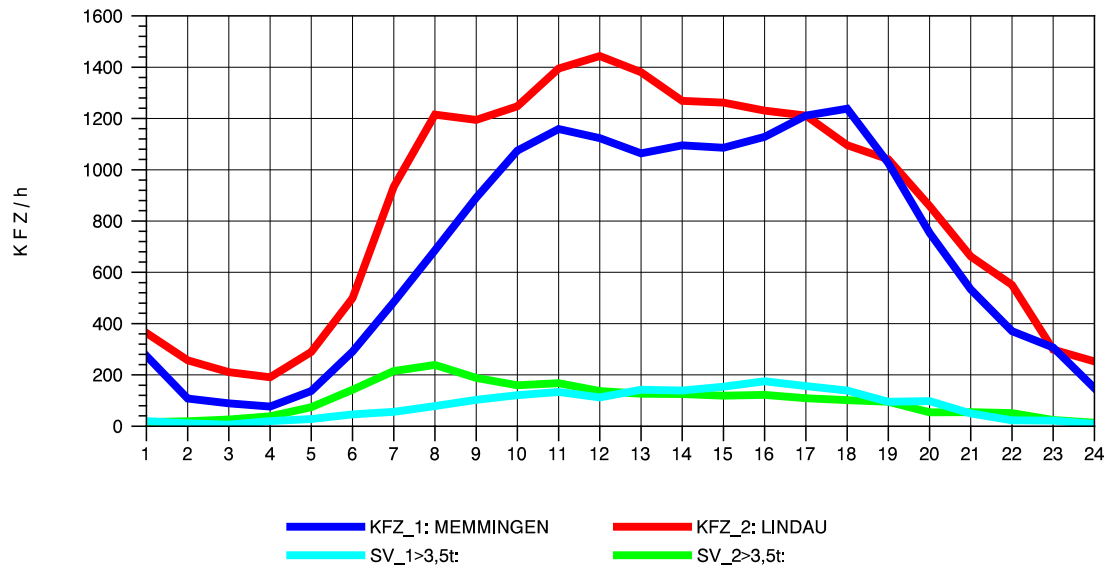

STRASSENVERKEHRSZÄHLUNGEN IN BADEN-WÜRTTEMBERG
WANGEN 82241001 A 96
Montag, 04. August 2014