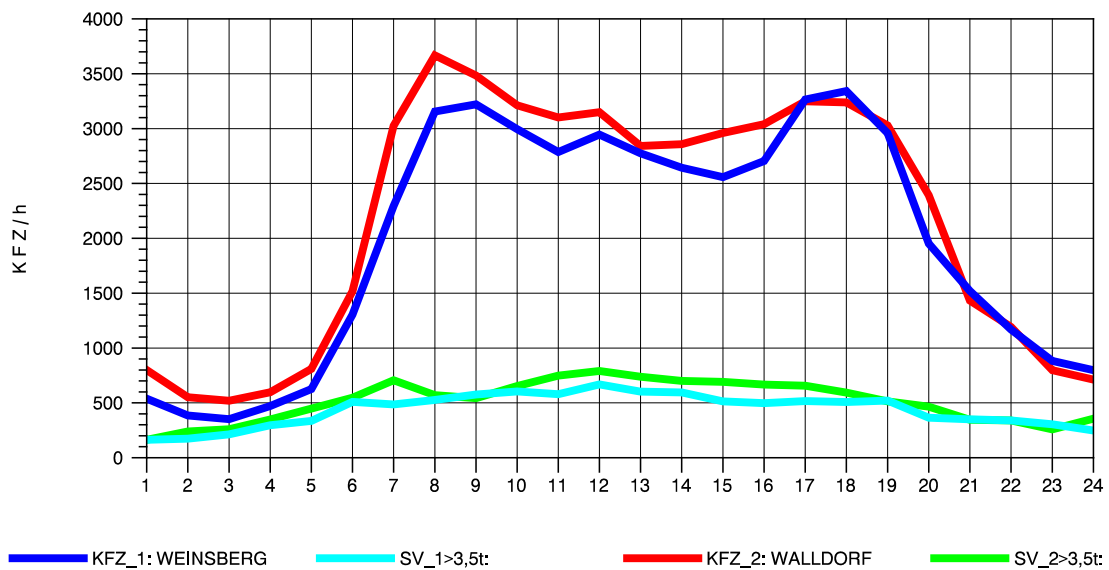

STRASSENVERKEHRSZÄHLUNGEN IN BADEN-WÜRTTEMBERG
WALLDORF 67171016 A 6
Montag, 06. Oktober 2014