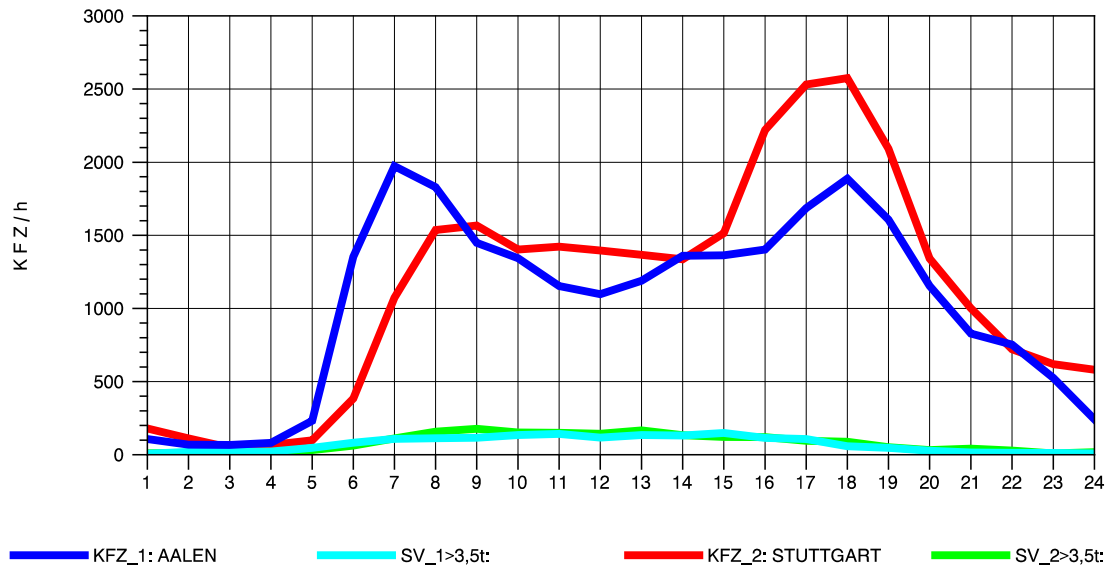

STRASSENVERKEHRSZÄHLUNGEN IN BADEN-WÜRTTEMBERG
GRUNBACH 71221107 B 29
Mittwoch, 06. August 2014