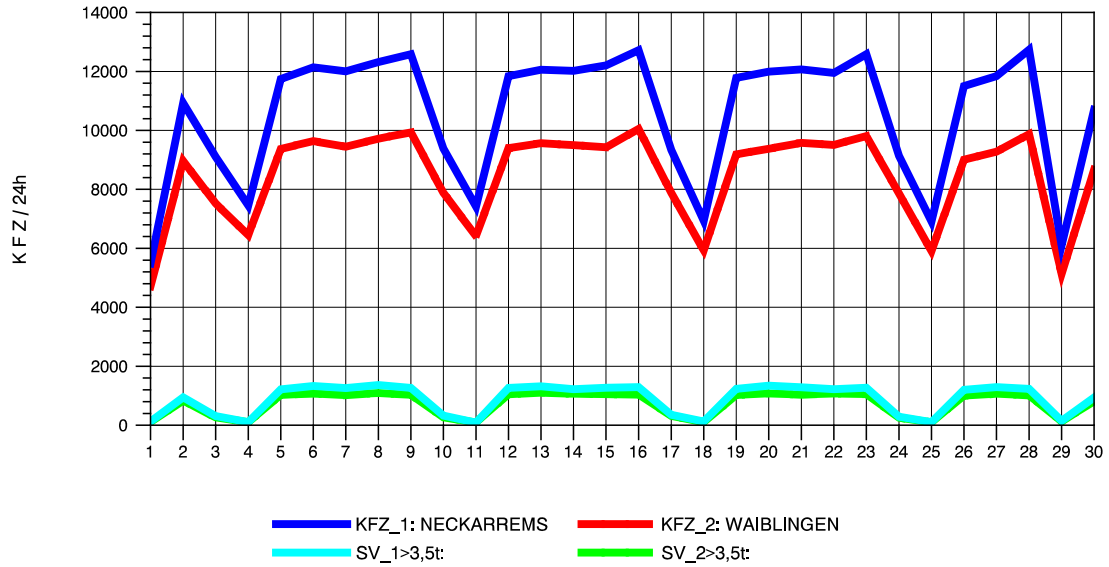

STRASSENVERKEHRSZÄHLUNGEN IN BADEN-WÜRTTEMBERG
HEGNÄCH 71211211 L 1142
TAGESWERTE JE RICHTUNG: Mai 2014