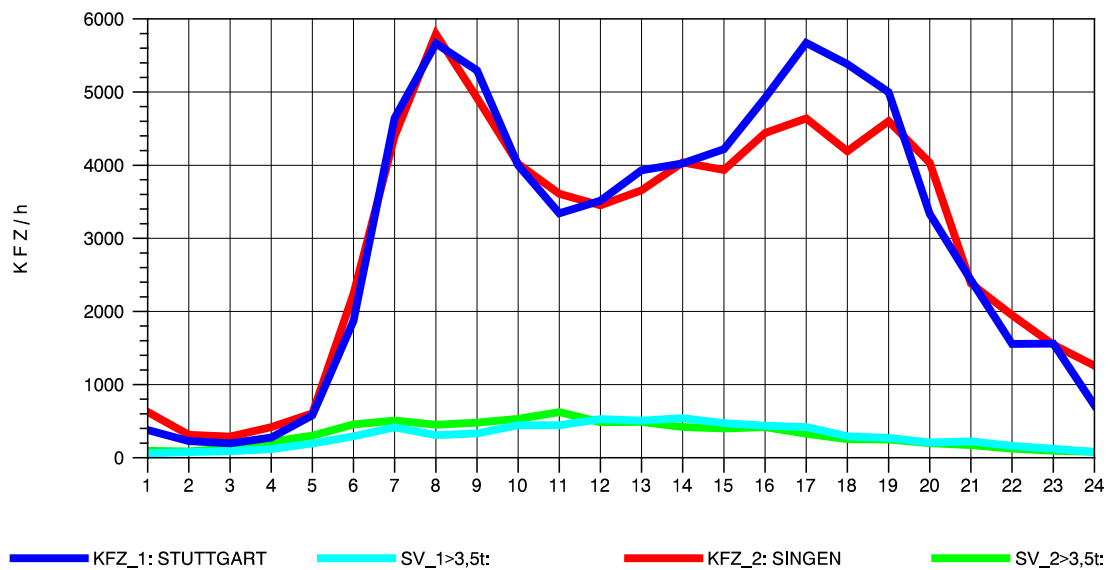

STRASSENVERKEHRSZÄHLUNGEN IN BADEN-WÜRTTEMBERG
BÖBLINGEN 72201011 A 81
Mittwoch, 08. Oktober 2014