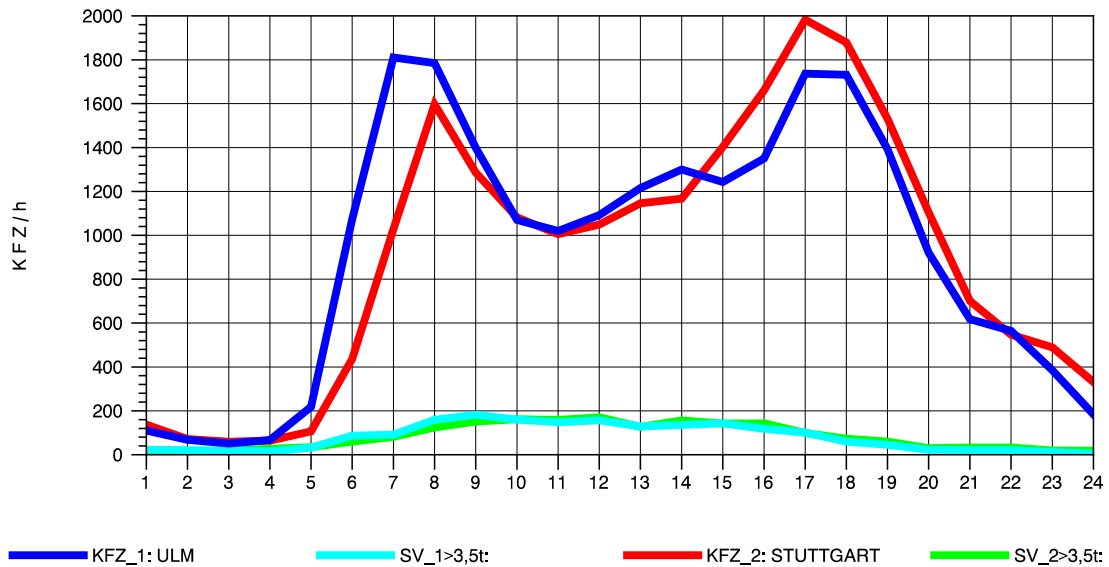

STRASSENVERKEHRSZÄHLUNGEN IN BADEN-WÜRTTEMBERG
GÖPPINGEN 73231100 B 10
Mittwoch, 06. August 2014