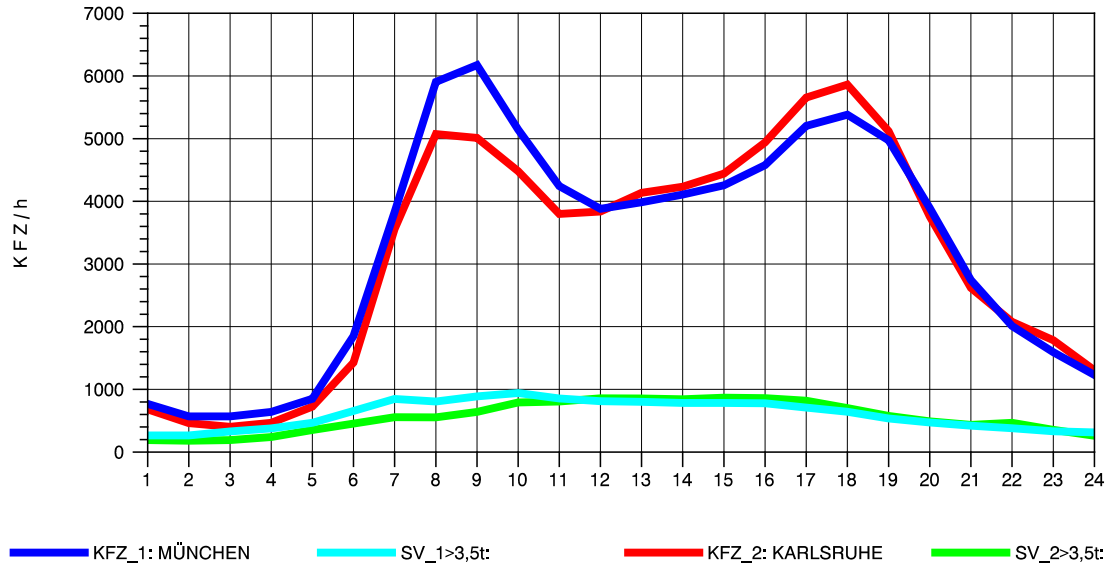

STRASSENVERKEHRSZÄHLUNGEN IN BADEN-WÜRTTEMBERG
STUTTGART-VAIH. 72201073 A 8
Dienstag, 07. Oktober 2014