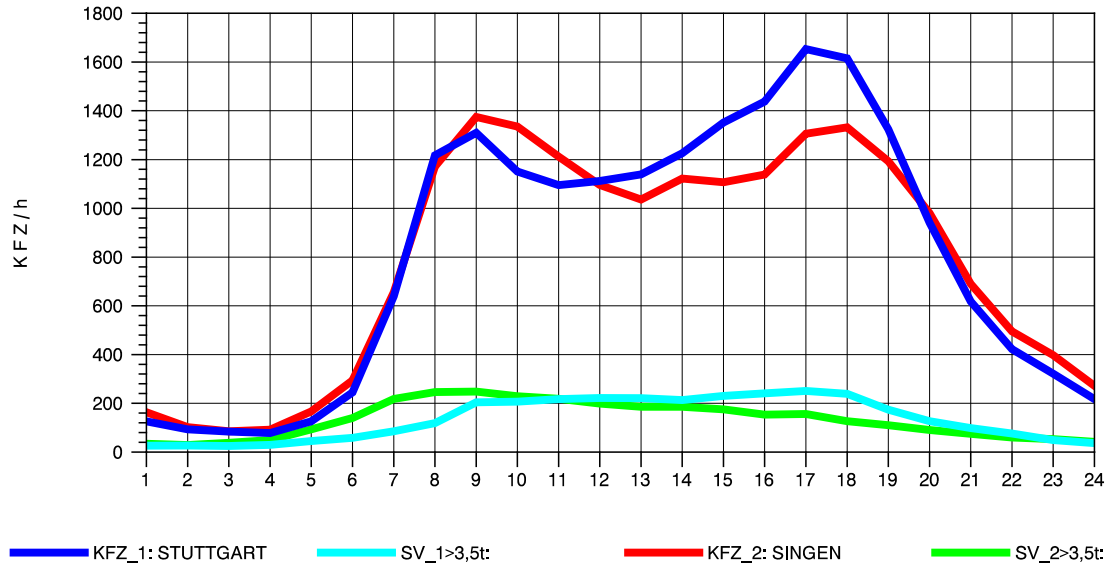

STRASSENVERKEHRSZÄHLUNGEN IN BADEN-WÜRTTEMBERG
GEISINGEN 81181036 A 81
Donnerstag, 09. Oktober 2014