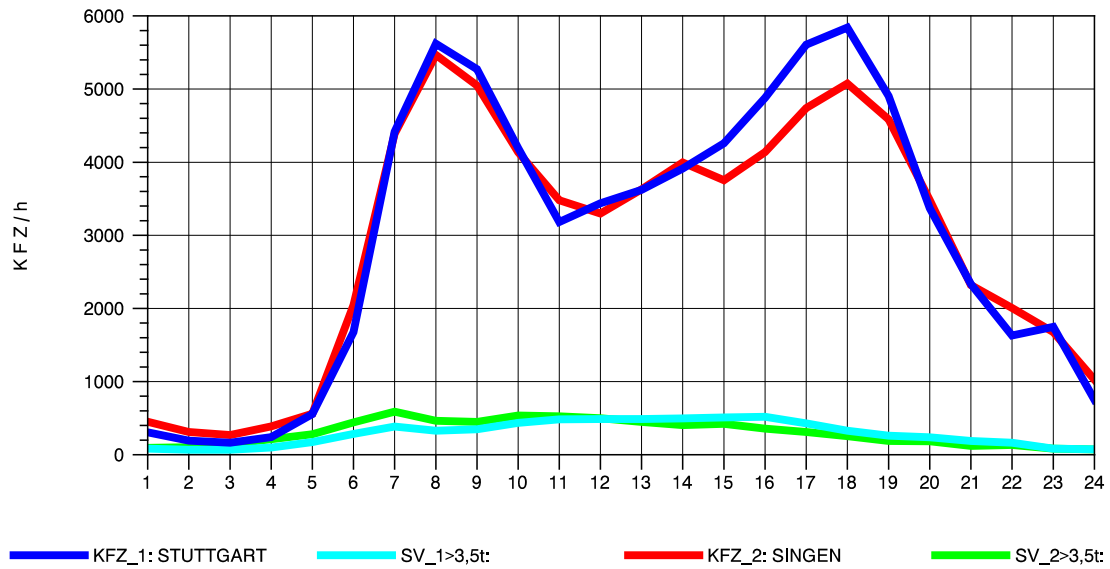

STRASSENVERKEHRSZÄHLUNGEN IN BADEN-WÜRTTEMBERG
BÖBLINGEN 72201011 A 81
Mittwoch, 07. Mai 2014