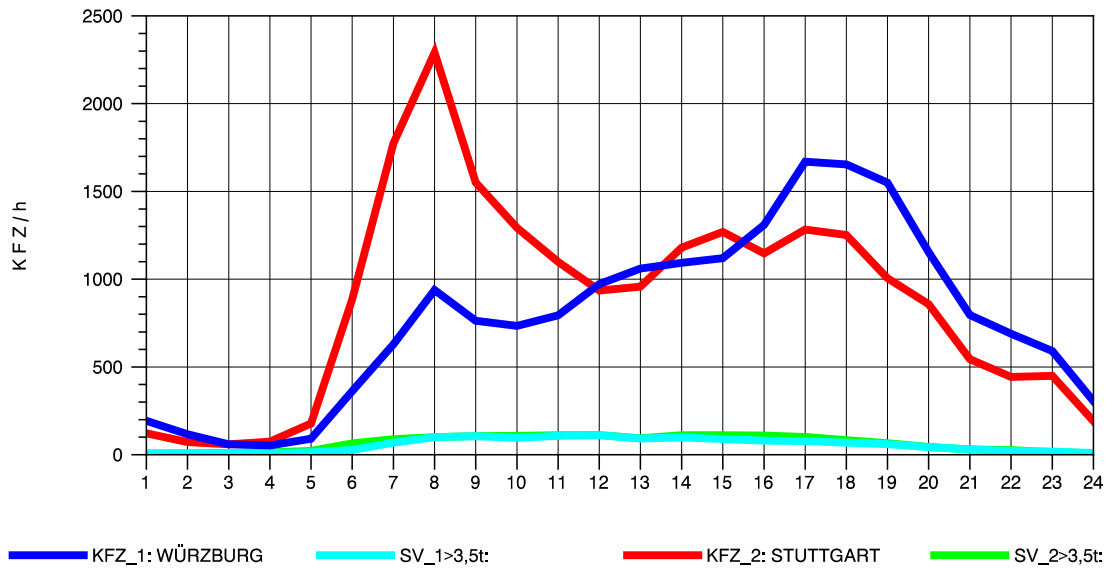

STRASSENVERKEHRSZÄHLUNGEN IN BADEN-WÜRTTEMBERG
NECKARSULM 2 68211102 B 27
Montag, 04. August 2014