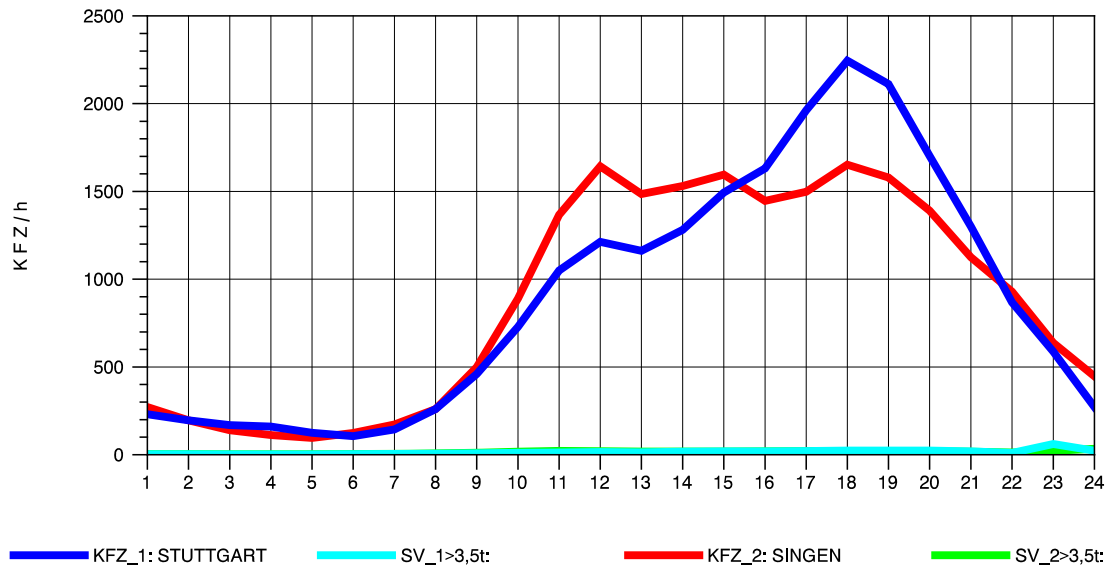

STRASSENVERKEHRSZÄHLUNGEN IN BADEN-WÜRTTEMBERG
GEISINGEN 81181036 A 81
Sonntag, 12. Oktober 2014