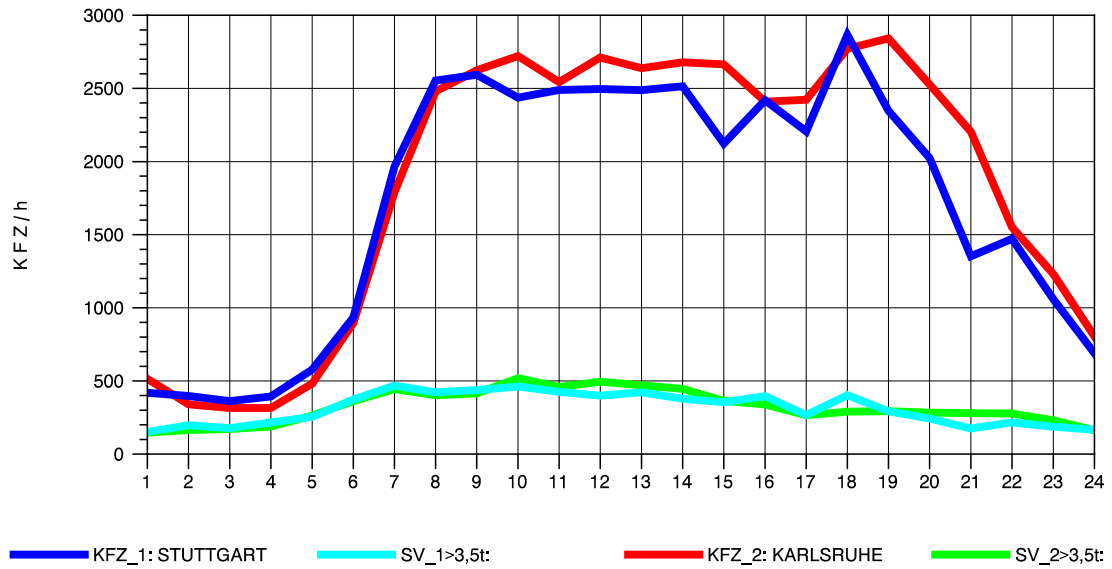

STRASSENVERKEHRSZÄHLUNGEN IN BADEN-WÜRTTEMBERG
PFORZHEIM-OST 70181077 A 8
Donnerstag, 07. August 2014