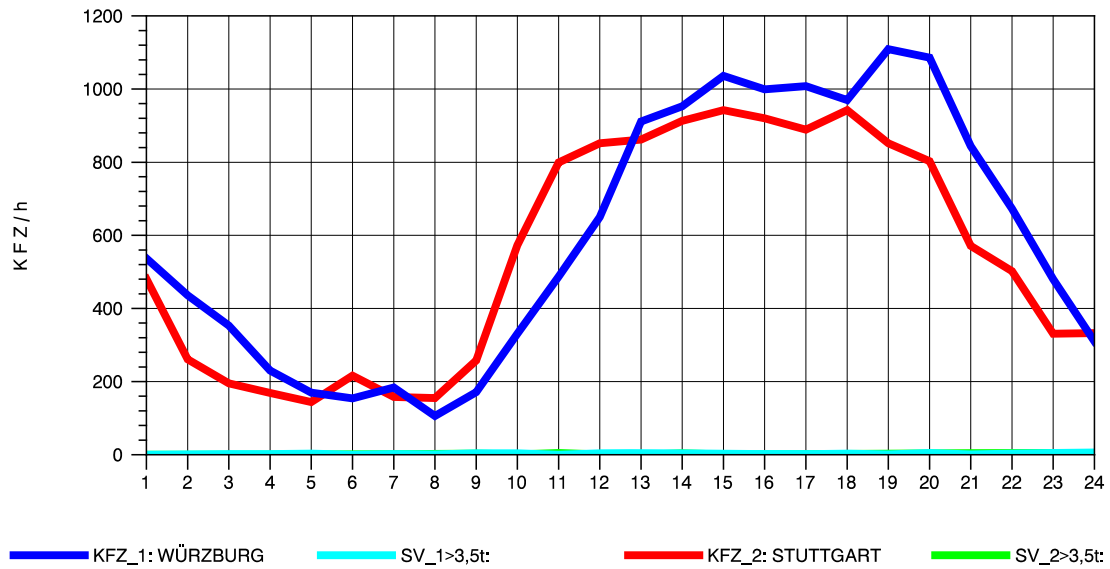

STRASSENVERKEHRSZÄHLUNGEN IN BADEN-WÜRTTEMBERG
KORNWESTHEIM 71211109 B 27
Sonntag, 10. August 2014