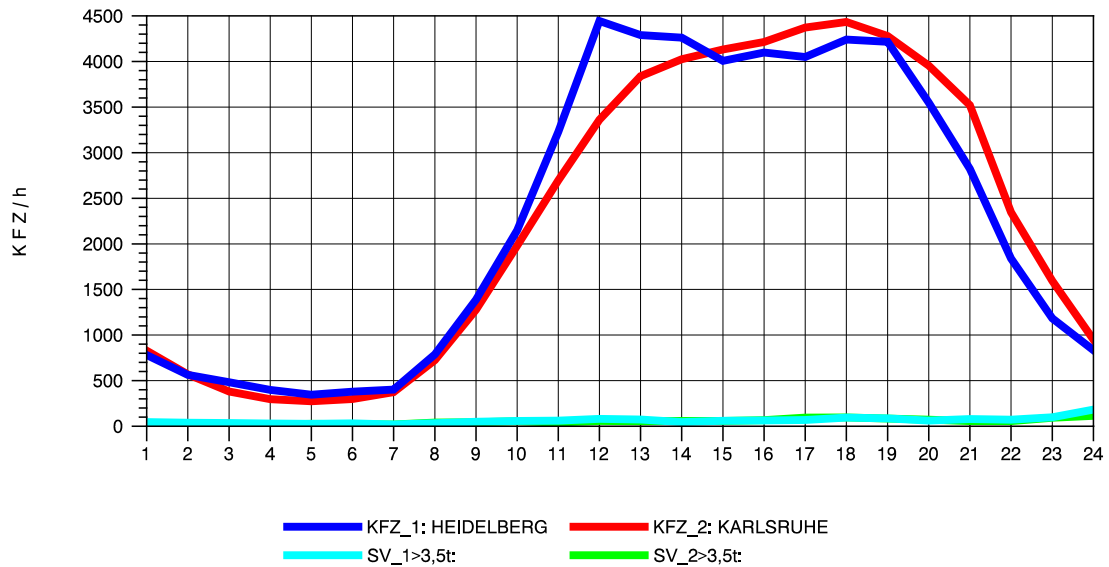

STRASSENVERKEHRSZÄHLUNGEN IN BADEN-WÜRTTEMBERG
ST. LEON 67171018 A 5
Sonntag, 12. Oktober 2014