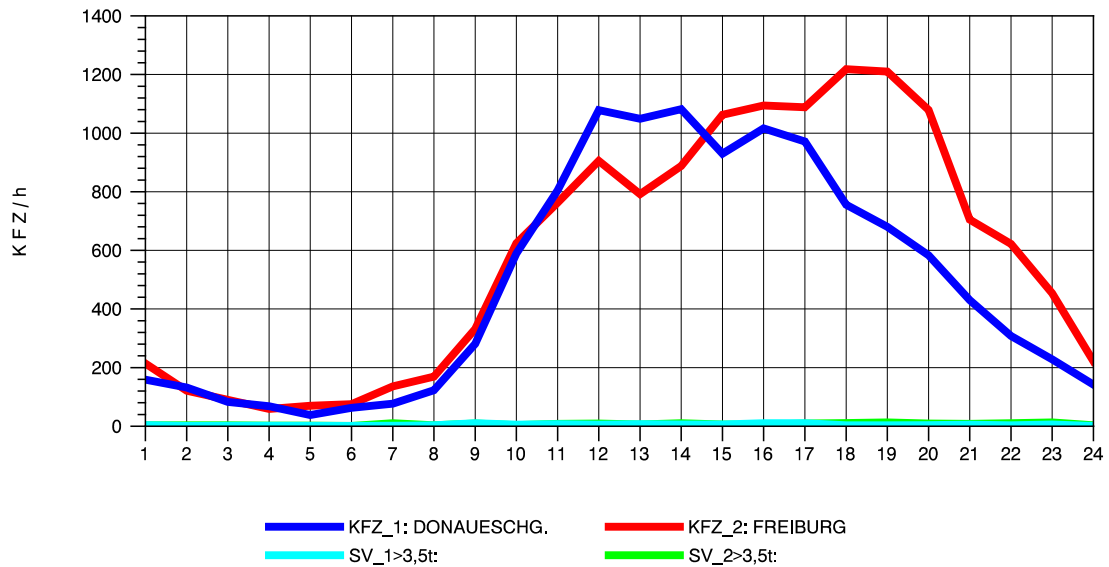

STRASSENVERKEHRSZÄHLUNGEN IN BADEN-WÜRTTEMBERG
FREIBURG-OSTTUNNEL 80131101 B 31 N
Sonntag, 10. August 2014