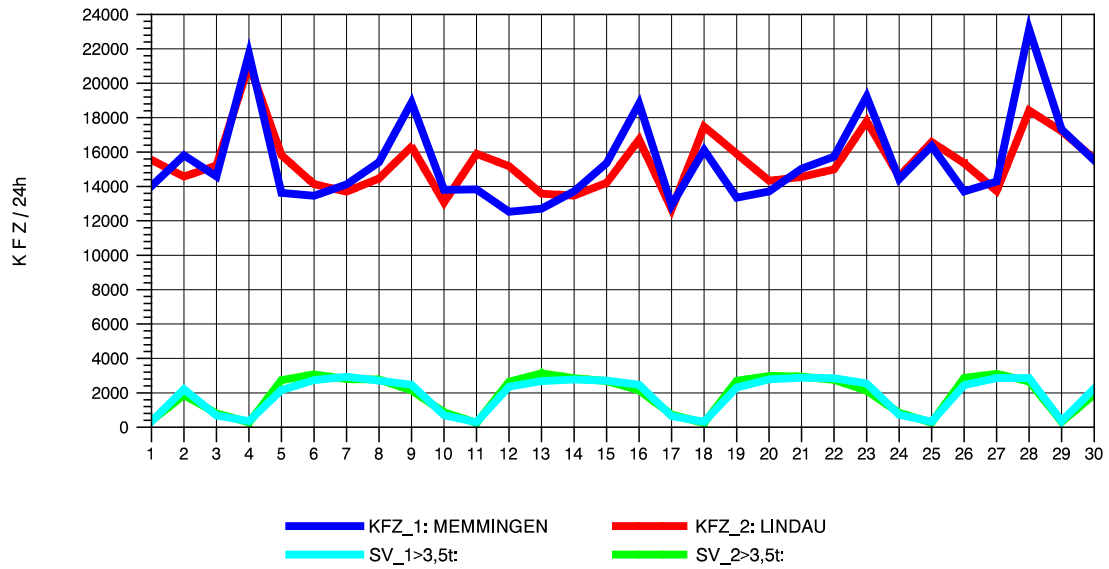

STRASSENVERKEHRSZÄHLUNGEN IN BADEN-WÜRTTEMBERG
WANGEN 82241001 A 96
TAGESWERTE JE RICHTUNG: Mai 2014