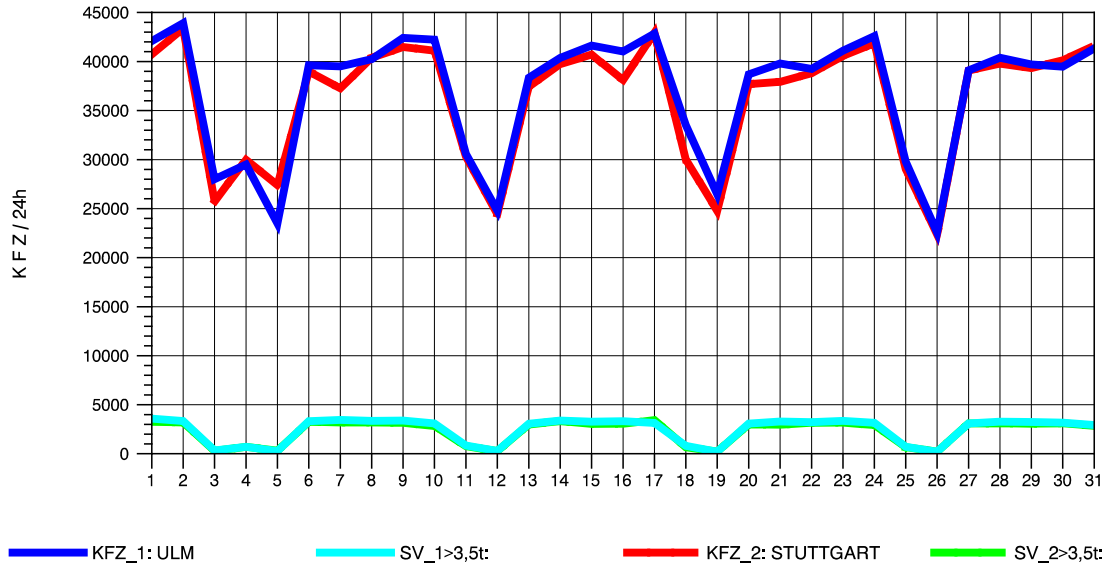

STRASSENVERKEHRSZÄHLUNGEN IN BADEN-WÜRTTEMBERG
PLOCHINGEN 72221100 B 10
TAGESWERTE JE RICHTUNG: Oktober 2014