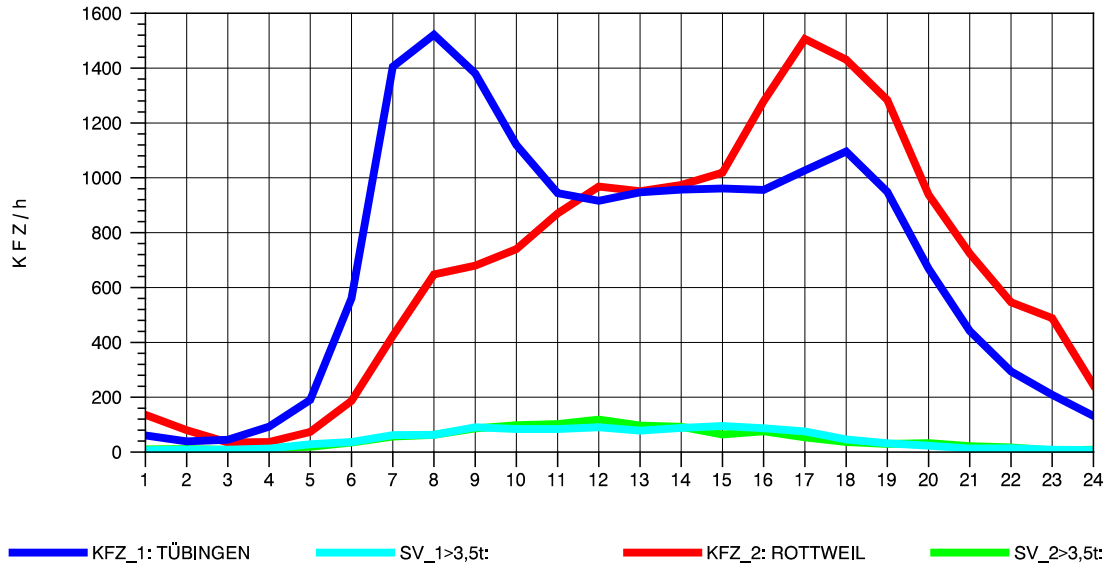

STRASSENVERKEHRSZÄHLUNGEN IN BADEN-WÜRTTEMBERG
TÜBINGEN-SÜD 75201101 B 27
Dienstag, 05. August 2014