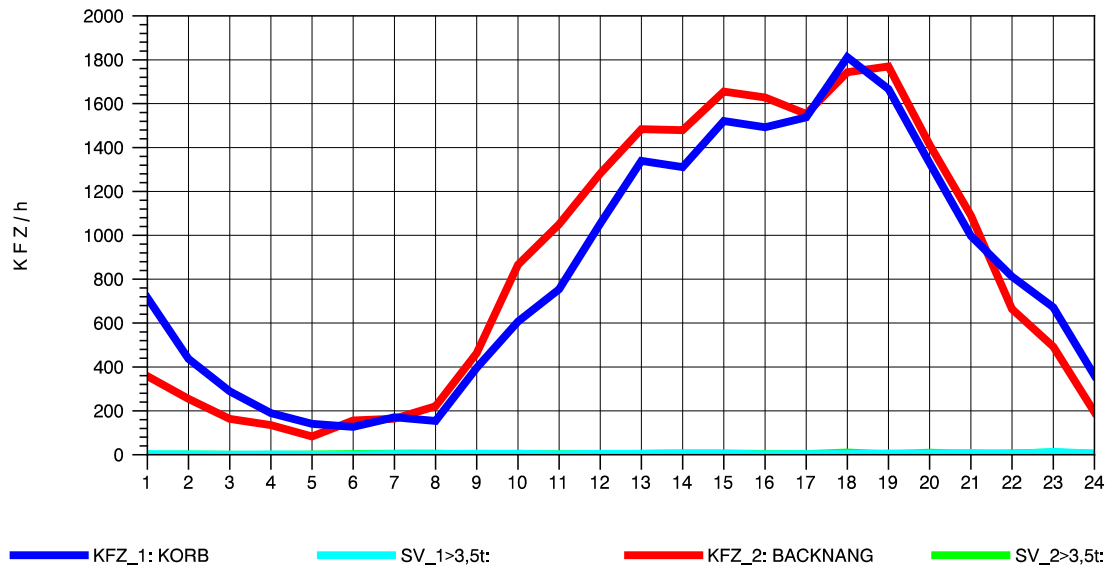

STRASSENVERKEHRSZÄHLUNGEN IN BADEN-WÜRTTEMBERG
KORB 71221100 B 14
Sonntag, 12. Oktober 2014