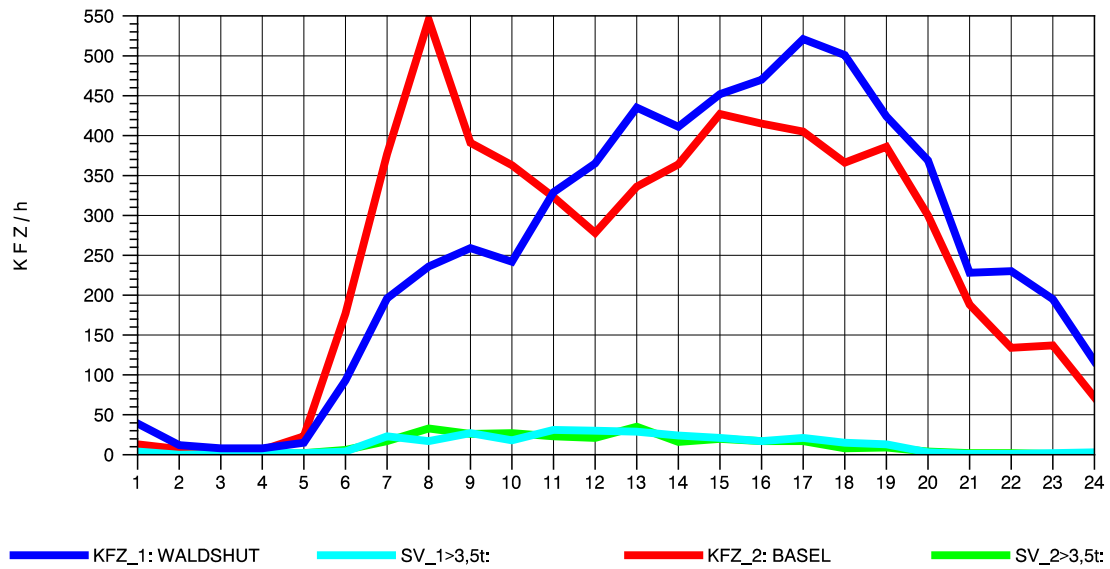

STRASSENVERKEHRSZÄHLUNGEN IN BADEN-WÜRTTEMBERG
BAD SÄCKINGEN 1 84141102 L 154
Freitag, 09. Mai 2014