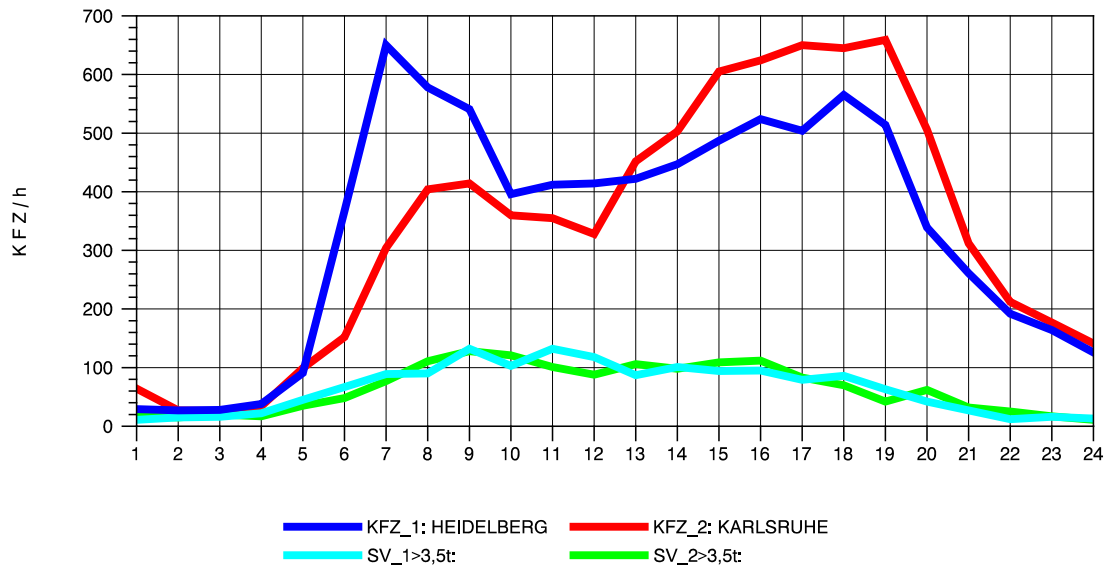

STRASSENVERKEHRSZÄHLUNGEN IN BADEN-WÜRTTEMBERG
VAIHINGEN (ENZ) 70191108 B 10
Freitag, 09. Mai 2014