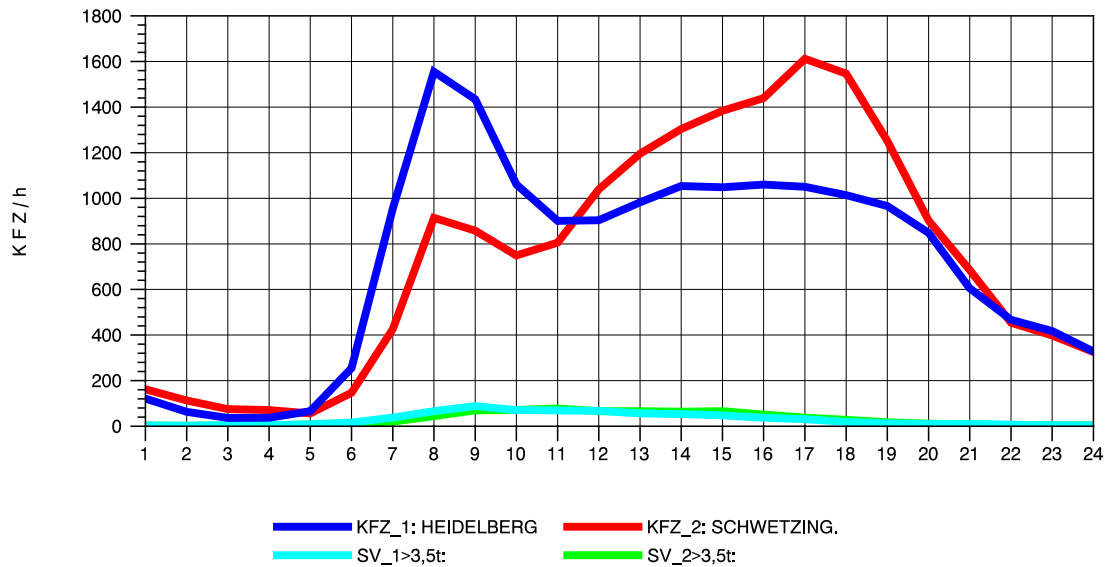

STRASSENVERKEHRSZÄHLUNGEN IN BADEN-WÜRTTEMBERG
HEIDELBERG 2 66171214 L 600A
Freitag, 09. Mai 2014