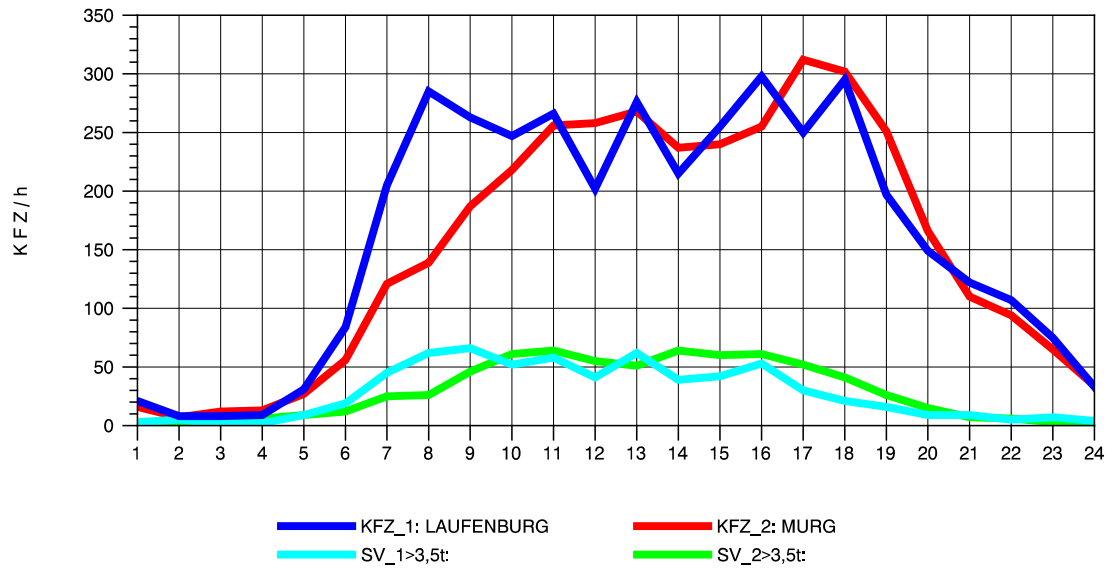

STRASSENVERKEHRSZÄHLUNGEN IN BADEN-WÜRTTEMBERG
MURG 84141001 A 98
Dienstag, 05. August 2014