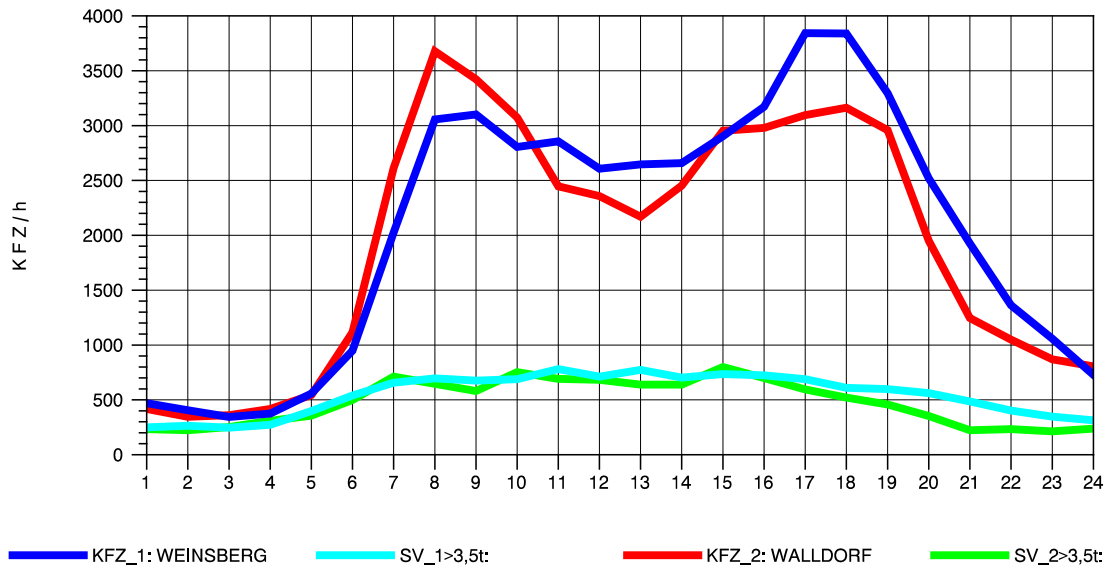

STRASSENVERKEHRSZÄHLUNGEN IN BADEN-WÜRTTEMBERG
WALLDORF 67171016 A 6
Mittwoch, 07. Mai 2014