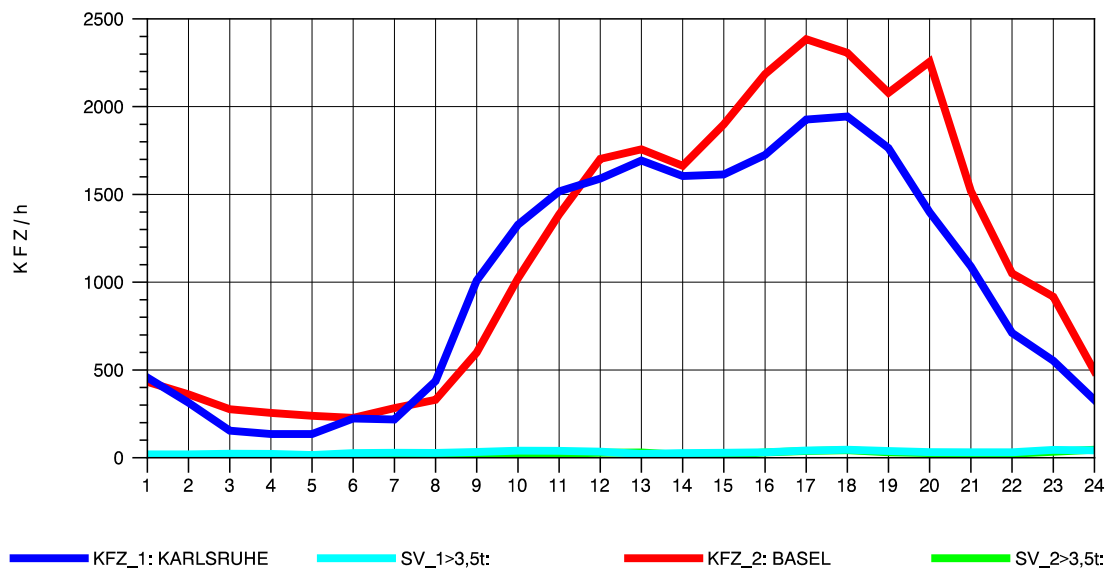

STRASSENVERKEHRSZÄHLUNGEN IN BADEN-WÜRTTEMBERG
T+R BREISGAU 78121047 A 5
Sonntag, 11. Mai 2014