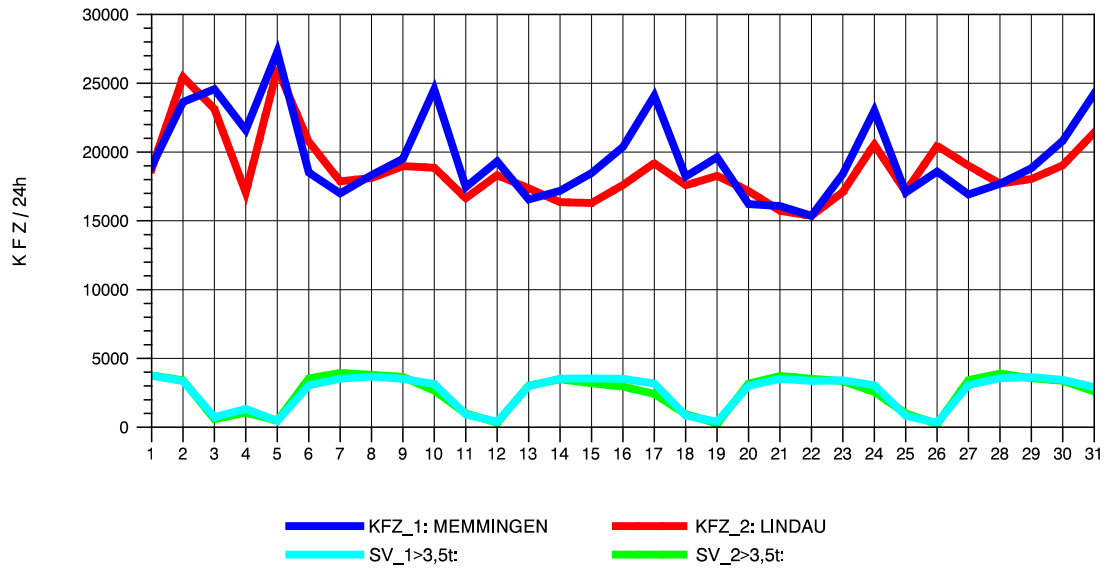

STRASSENVERKEHRSZÄHLUNGEN IN BADEN-WÜRTTEMBERG
LEUTKIRCH-WEST 81261001 A 96
TAGESWERTE JE RICHTUNG: Oktober 2014