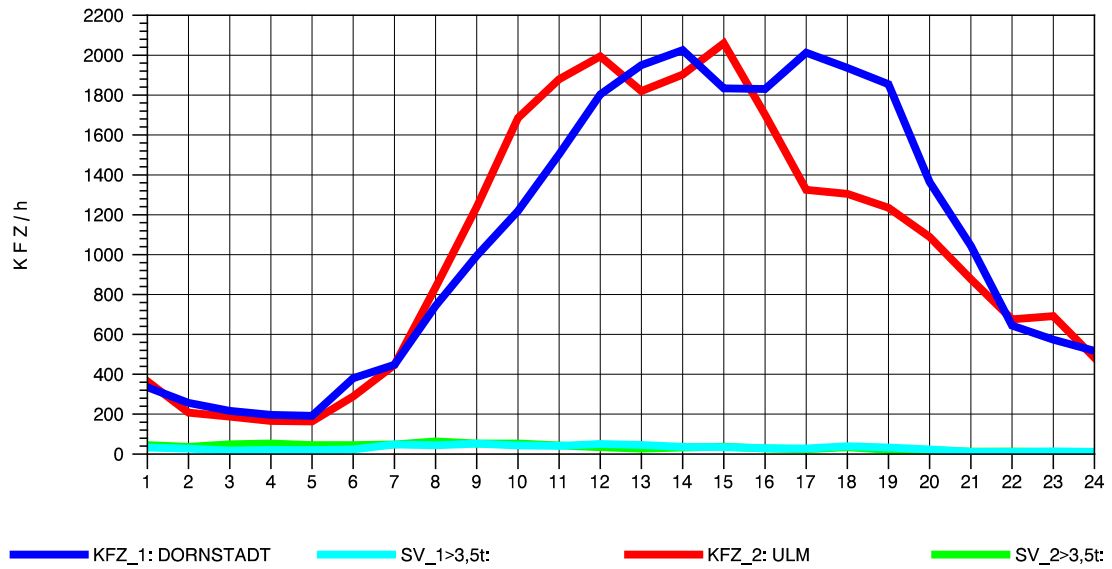

STRASSENVERKEHRSZÄHLUNGEN IN BADEN-WÜRTTEMBERG
ULM-NORD 75251103 B 10
Samstag, 11. Oktober 2014