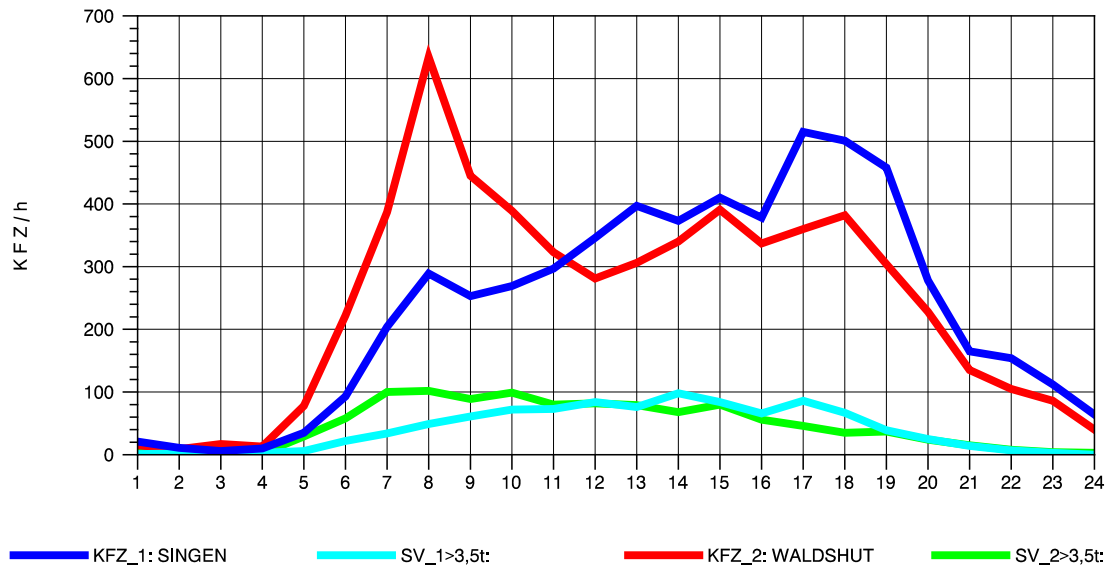

STRASSENVERKEHRSZÄHLUNGEN IN BADEN-WÜRTTEMBERG
LAUCHRINGEN 83151001 A 98
Mittwoch, 07. Mai 2014