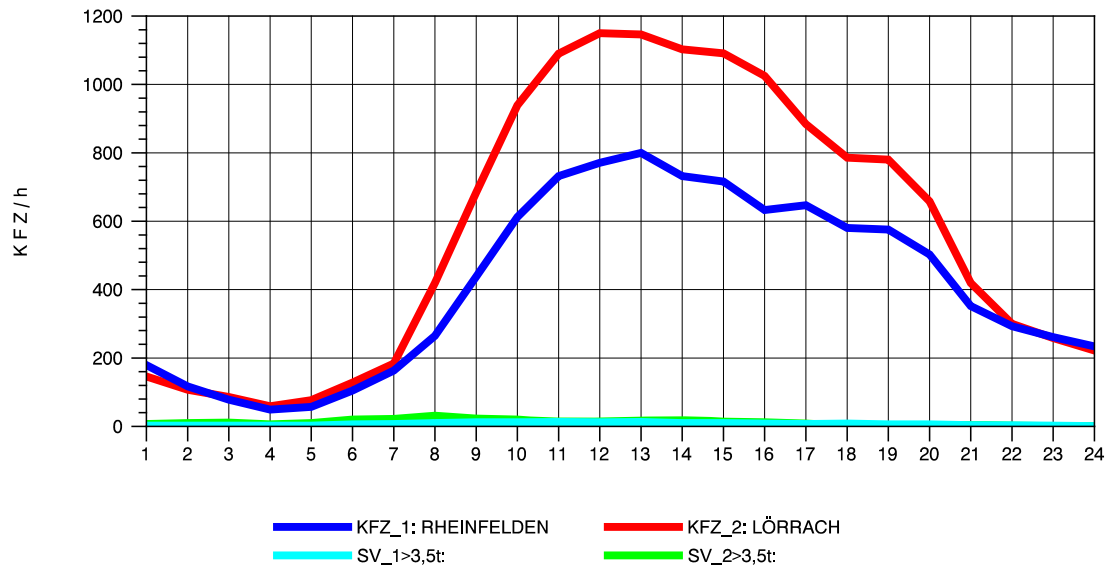

STRASSENVERKEHRSZÄHLUNGEN IN BADEN-WÜRTTEMBERG
LÖRRACH 83121003 A 98
Samstag, 09. August 2014