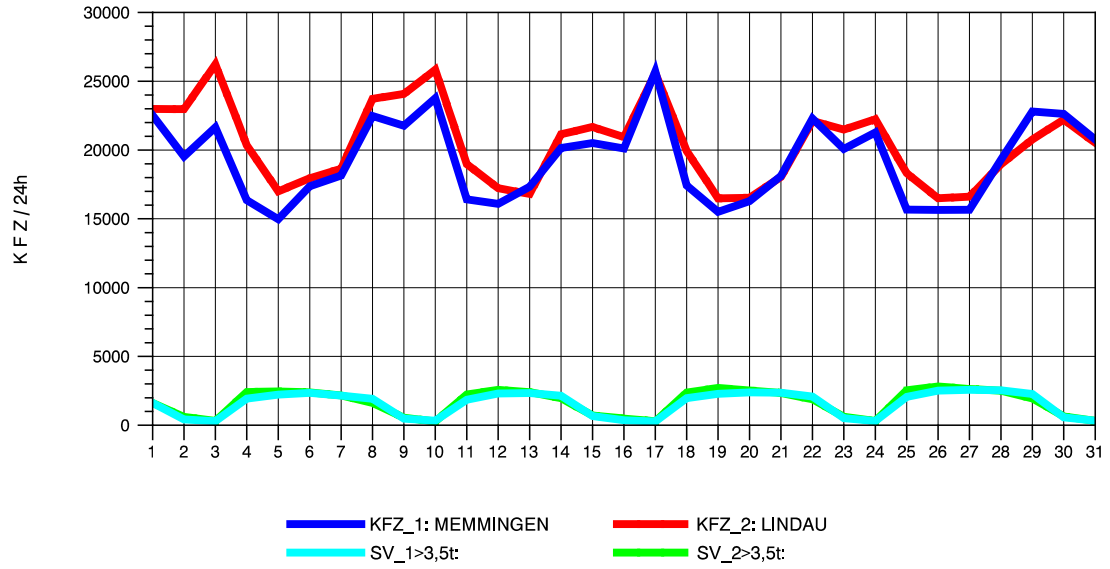

STRASSENVERKEHRSZÄHLUNGEN IN BADEN-WÜRTTEMBERG
WANGEN 82241001 A 96
TAGESWERTE JE RICHTUNG: August 2014