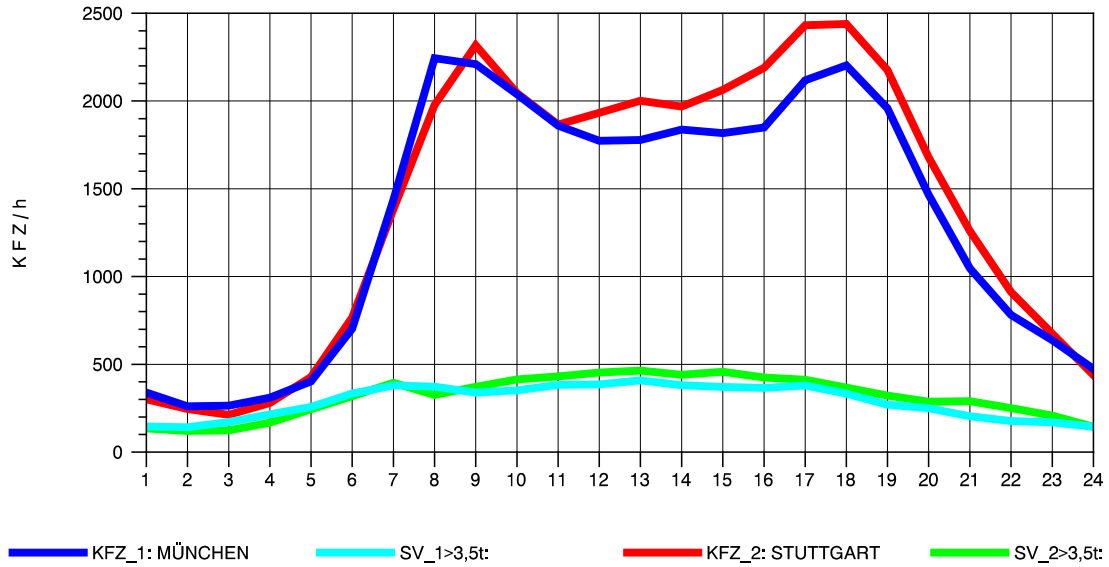

STRASSENVERKEHRSZÄHLUNGEN IN BADEN-WÜRTTEMBERG
MERKLINGEN 74241098 A 8
Dienstag, 07. Oktober 2014