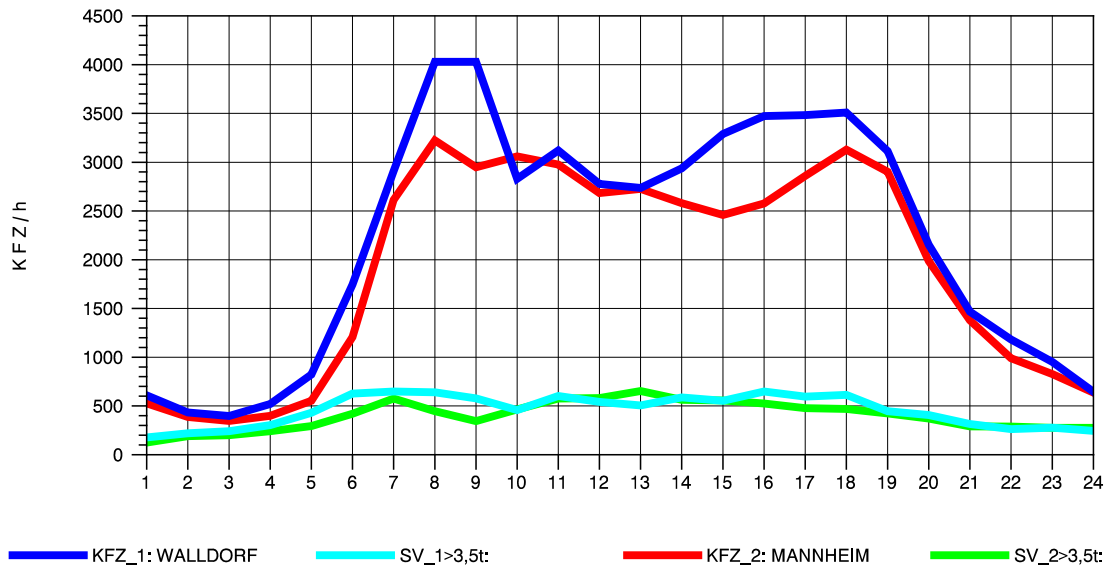

STRASSENVERKEHRSZÄHLUNGEN IN BADEN-WÜRTTEMBERG
HOCKENHEIM 66171025 A 6
Montag, 05. Mai 2014