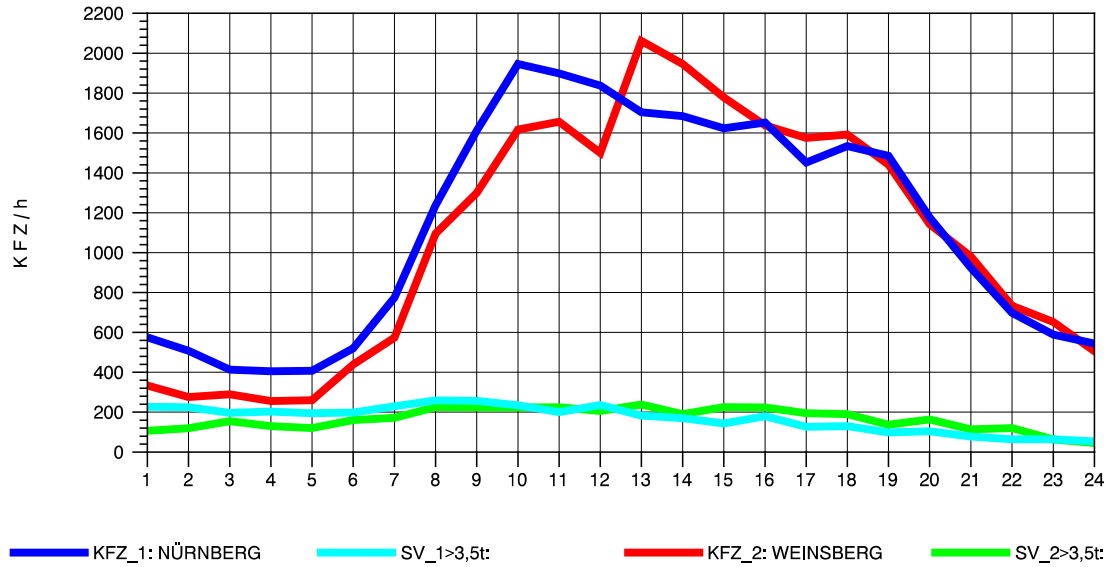

STRASSENVERKEHRSZÄHLUNGEN IN BADEN-WÜRTTEMBERG
SCHWABBACH 68221091 A 6
Samstag, 10. Mai 2014