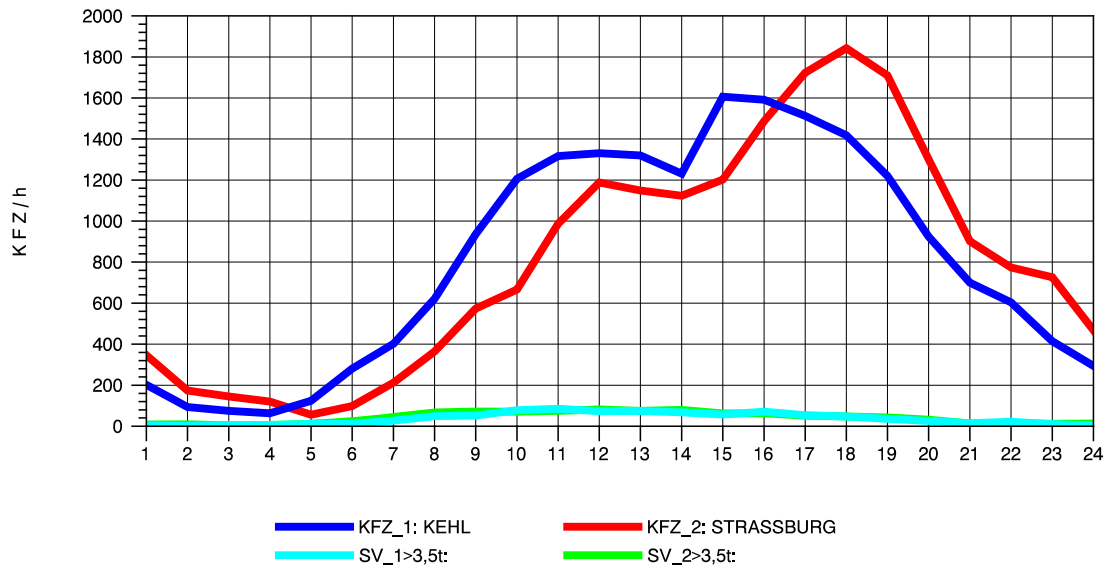

STRASSENVERKEHRSZÄHLUNGEN IN BADEN-WÜRTTEMBERG
KEHL-EUROPABRÜCKE 74121100 B 28
Mittwoch, 06. August 2014