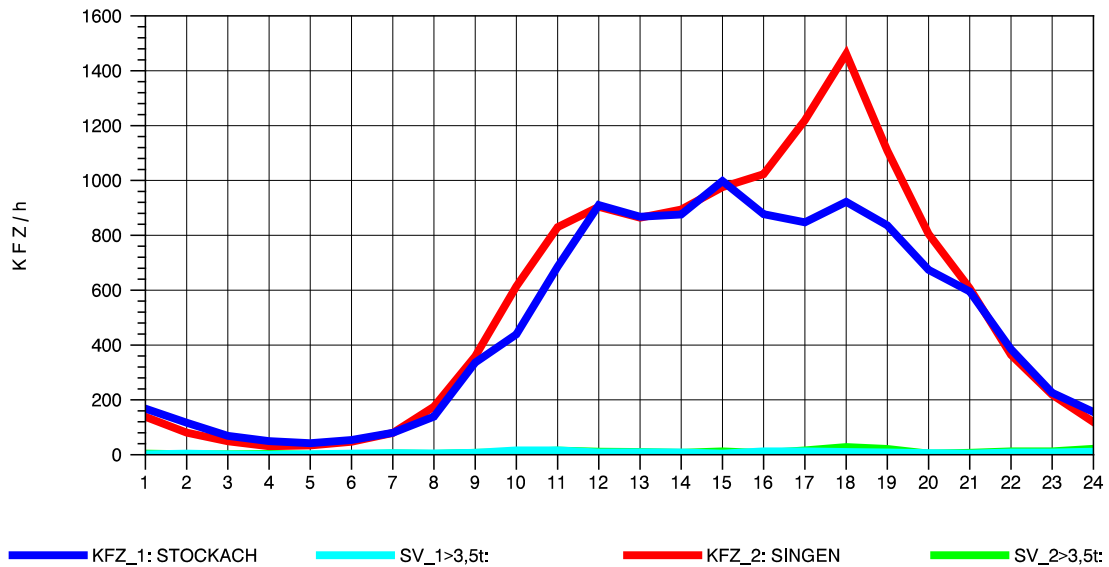

STRASSENVERKEHRSZÄHLUNGEN IN BADEN-WÜRTTEMBERG
STOCKACH 81191040 A 98
Sonntag, 11. Mai 2014