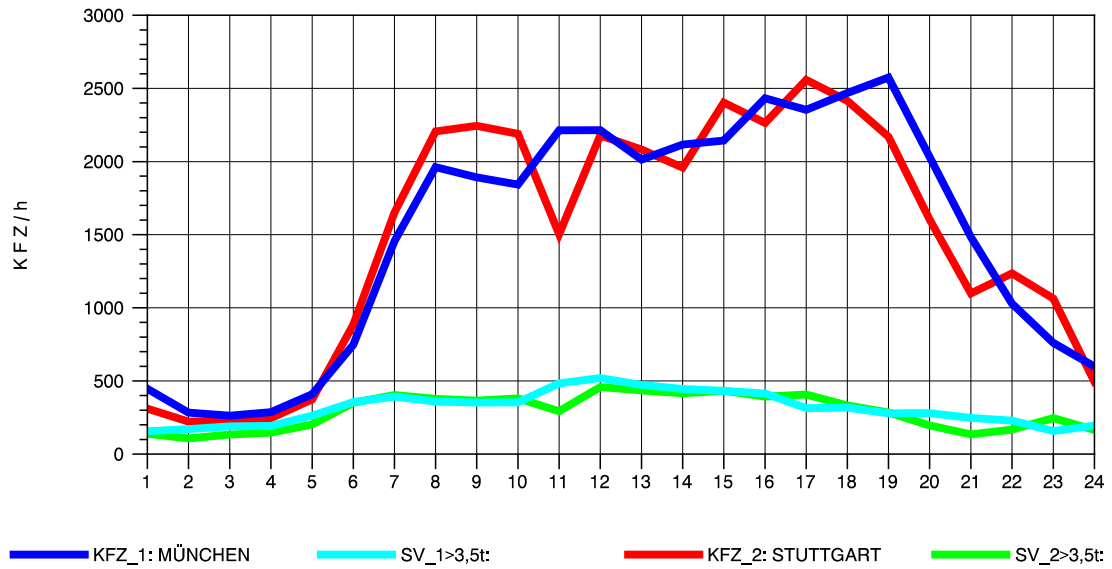

STRASSENVERKEHRSZÄHLUNGEN IN BADEN-WÜRTTEMBERG
AICHELBERG 73231077 A 8
Donnerstag, 09. Oktober 2014