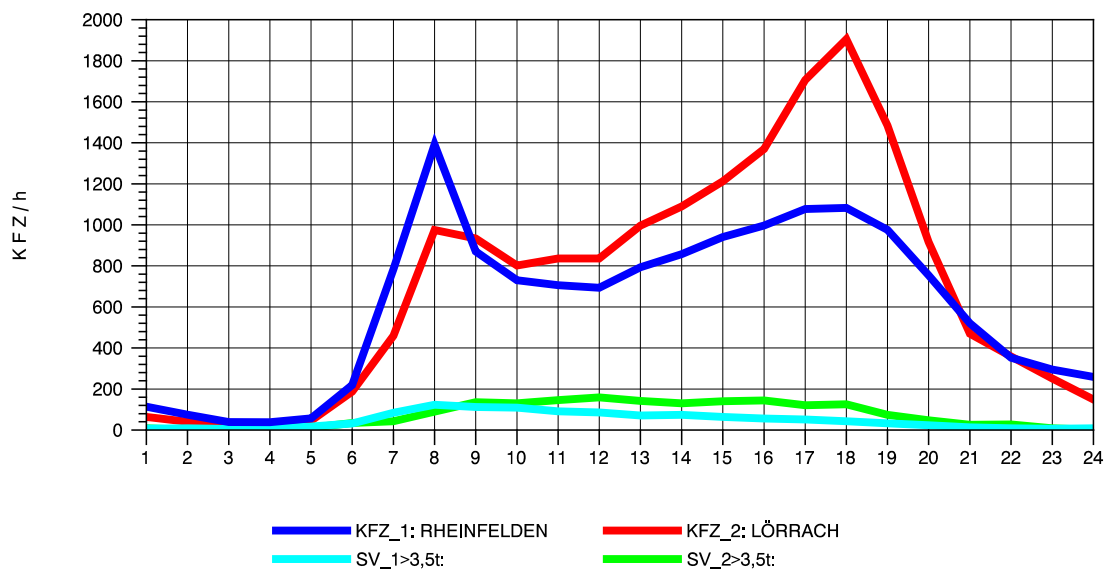

STRASSENVERKEHRSZÄHLUNGEN IN BADEN-WÜRTTEMBERG
LÖRRACH 83121003 A 98
Freitag, 10. Oktober 2014