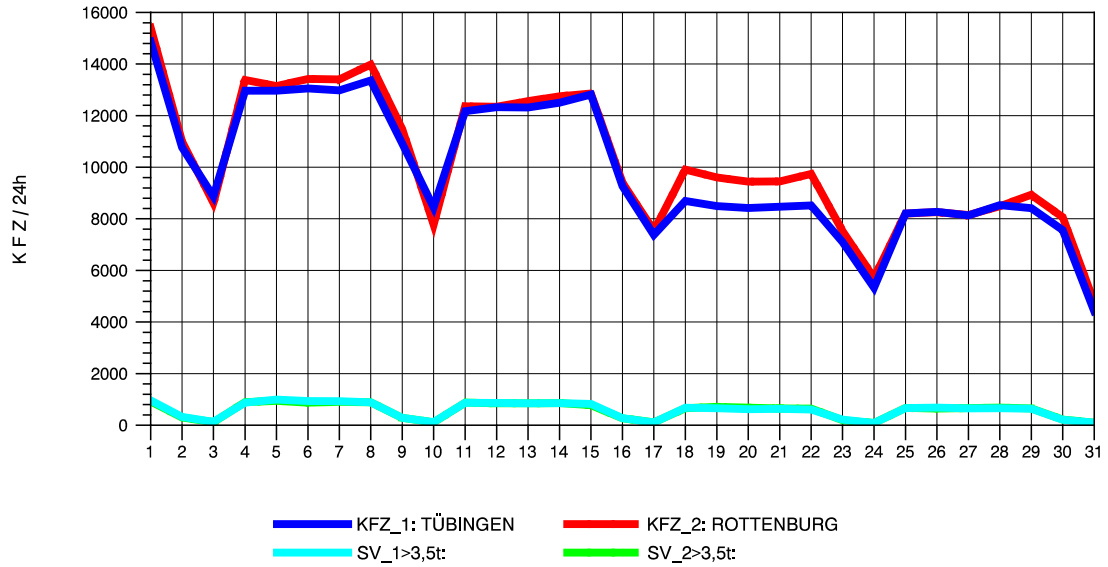

STRASSENVERKEHRSZÄHLUNGEN IN BADEN-WÜRTTEMBERG
TÜBINGEN-WEST 74201200 B 28 A
TAGESWERTE JE RICHTUNG: August 2014