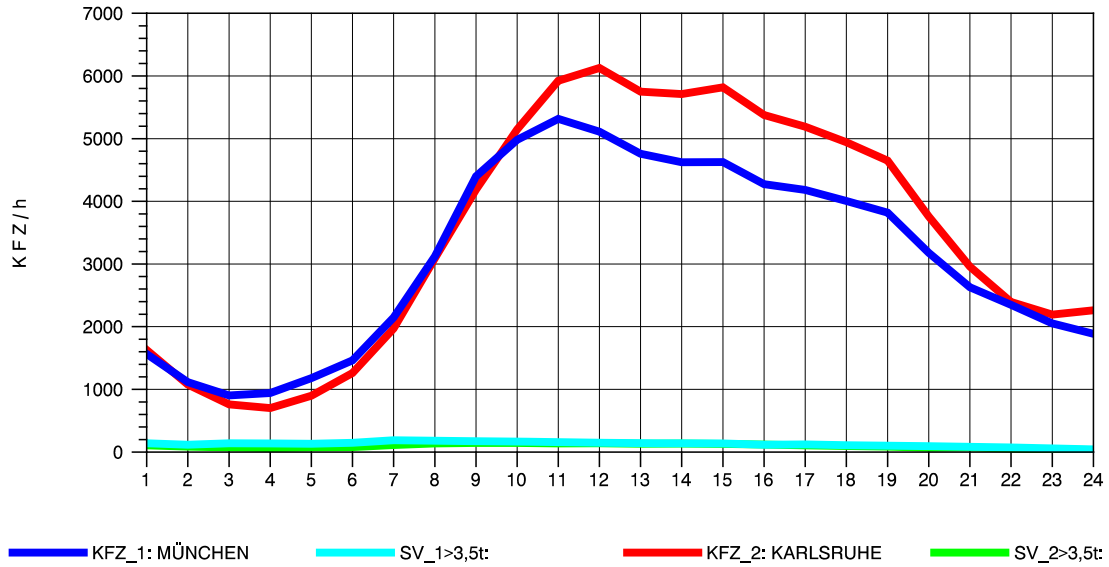

STRASSENVERKEHRSZÄHLUNGEN IN BADEN-WÜRTTEMBERG
STUTTGART-VAIH. 72201073 A 8
Samstag, 09. August 2014