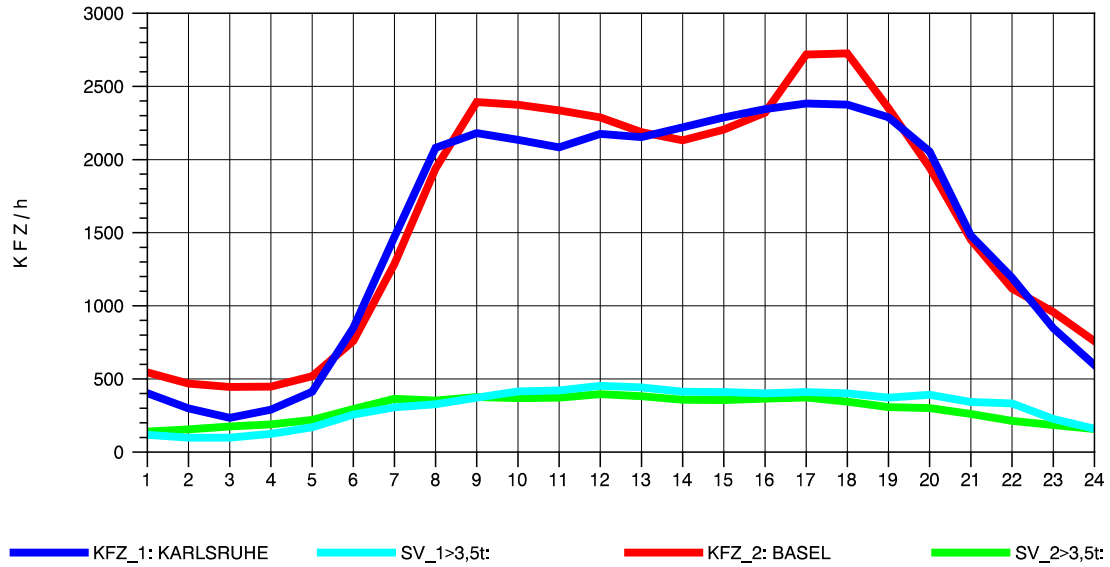

STRASSENVERKEHRSZÄHLUNGEN IN BADEN-WÜRTTEMBERG
ACHERN 73141035 A 5
Dienstag, 05. August 2014