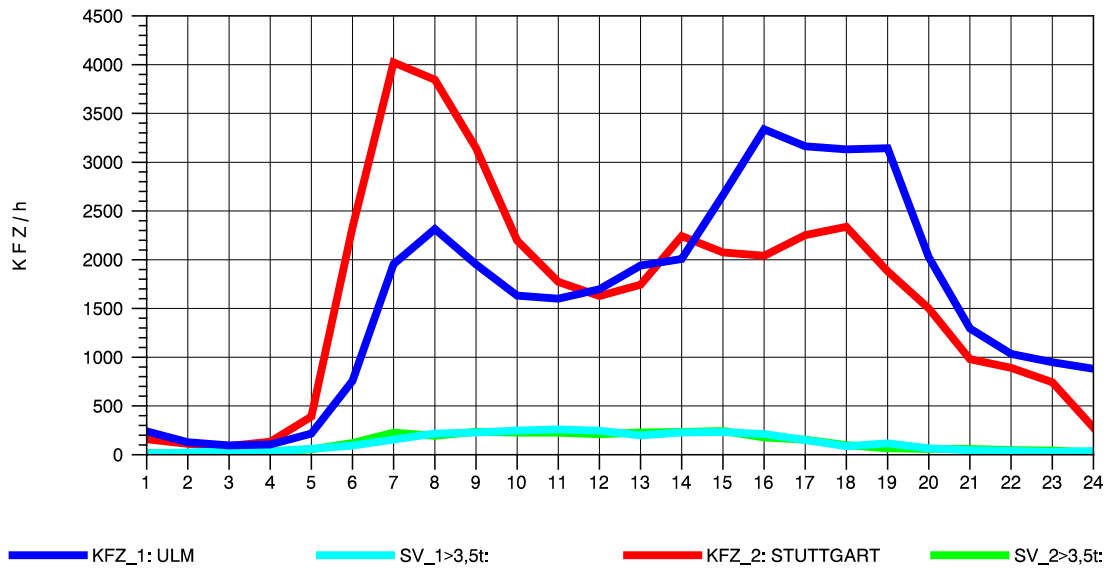

STRASSENVERKEHRSZÄHLUNGEN IN BADEN-WÜRTTEMBERG
PLOCHINGEN 72221100 B 10
Montag, 05. Mai 2014