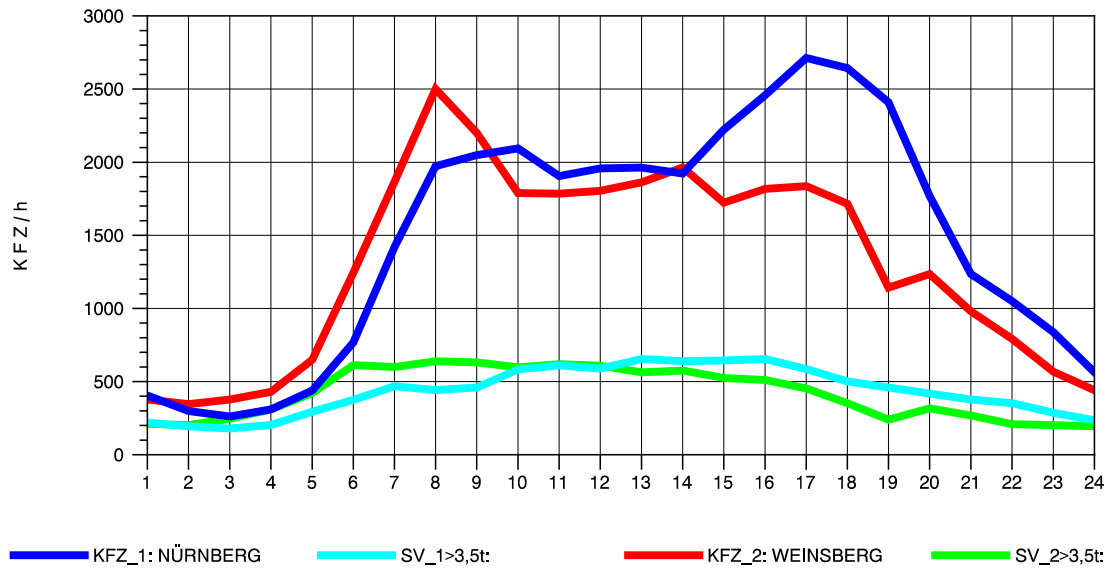

STRASSENVERKEHRSZÄHLUNGEN IN BADEN-WÜRTTEMBERG
SCHWABBACH 68221091 A 6
Mittwoch, 08. Oktober 2014