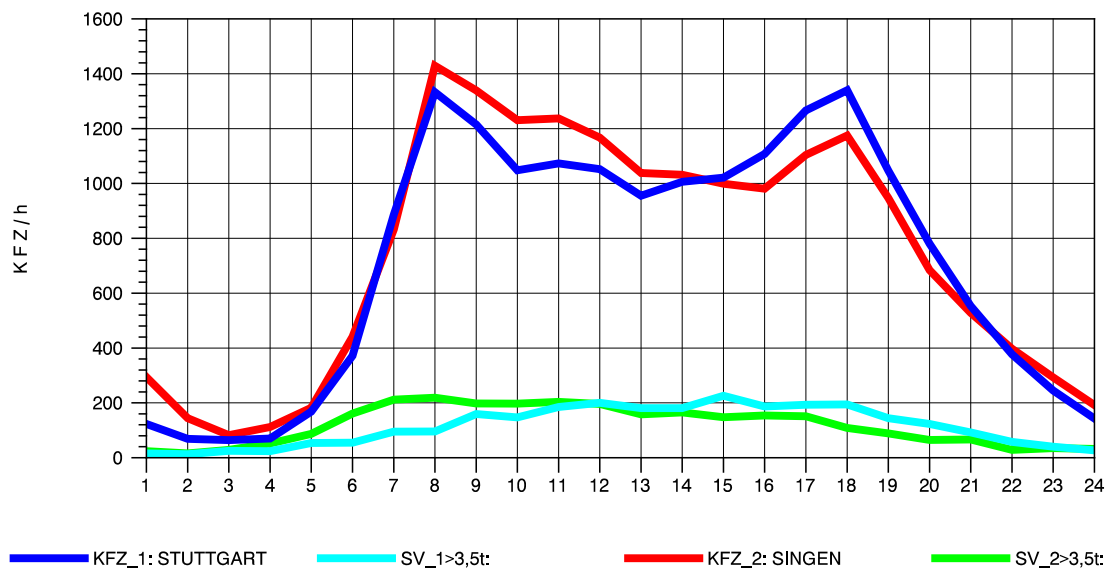

STRASSENVERKEHRSZÄHLUNGEN IN BADEN-WÜRTTEMBERG
T+R HEGAU 81181036 A 81
Montag, 05. Mai 2014