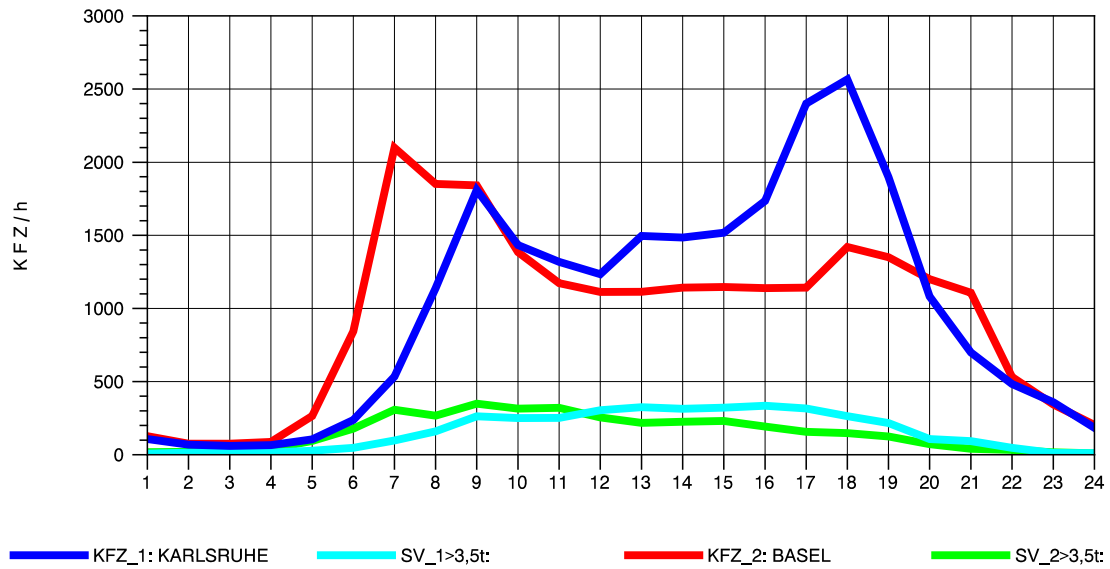

STRASSENVERKEHRSZÄHLUNGEN IN BADEN-WÜRTTEMBERG
KLEINKEMS 83111053 A 5
Mittwoch, 08. Oktober 2014