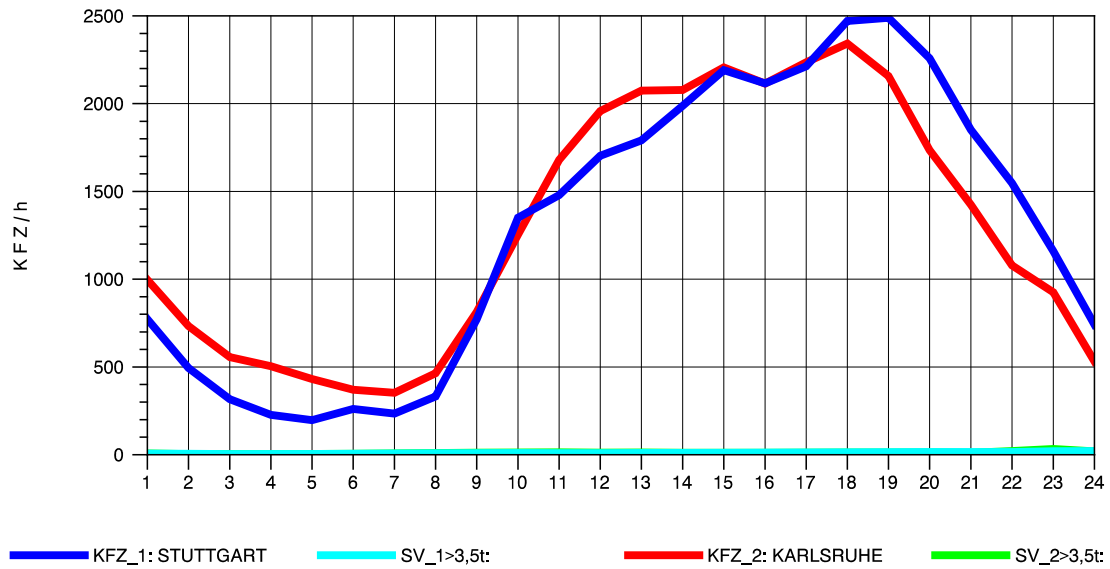

STRASSENVERKEHRSZÄHLUNGEN IN BADEN-WÜRTTEMBERG
S-ZUFFENHAUSEN 71201100 B 10
Sonntag, 11. Mai 2014