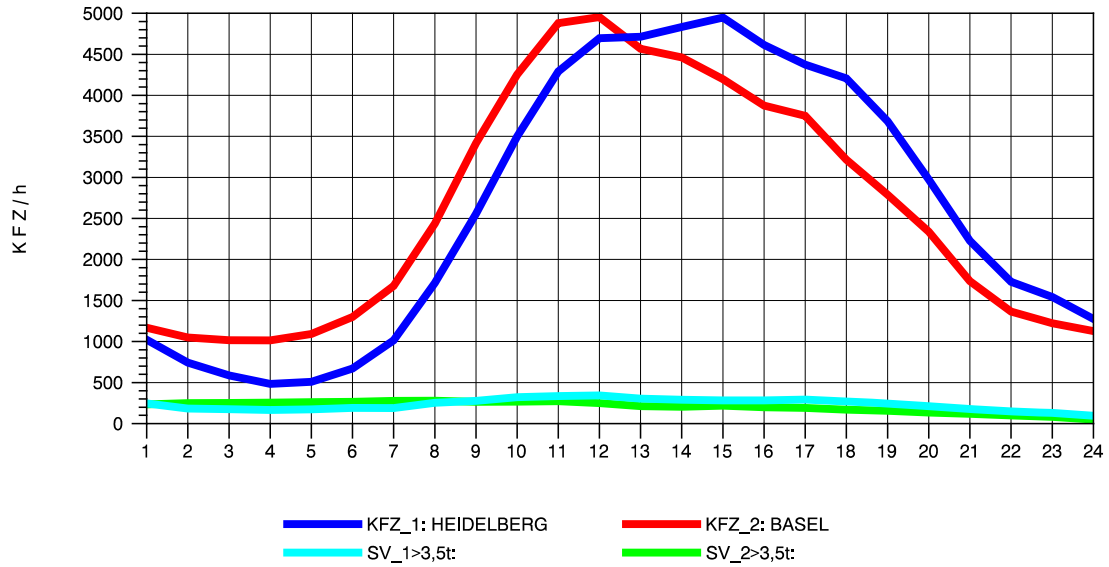

STRASSENVERKEHRSZÄHLUNGEN IN BADEN-WÜRTTEMBERG
KARLSRUHE 1 70161022 A 5
Samstag, 10. Mai 2014