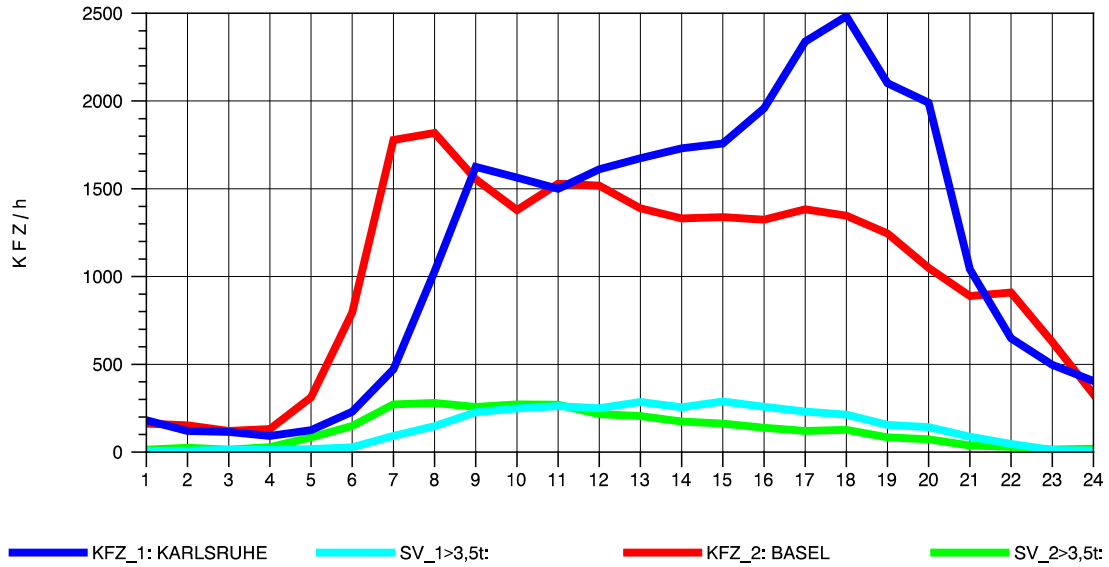

STRASSENVERKEHRSZÄHLUNGEN IN BADEN-WÜRTTEMBERG
KLEINKEMS 83111053 A 5
Donnerstag, 07. August 2014