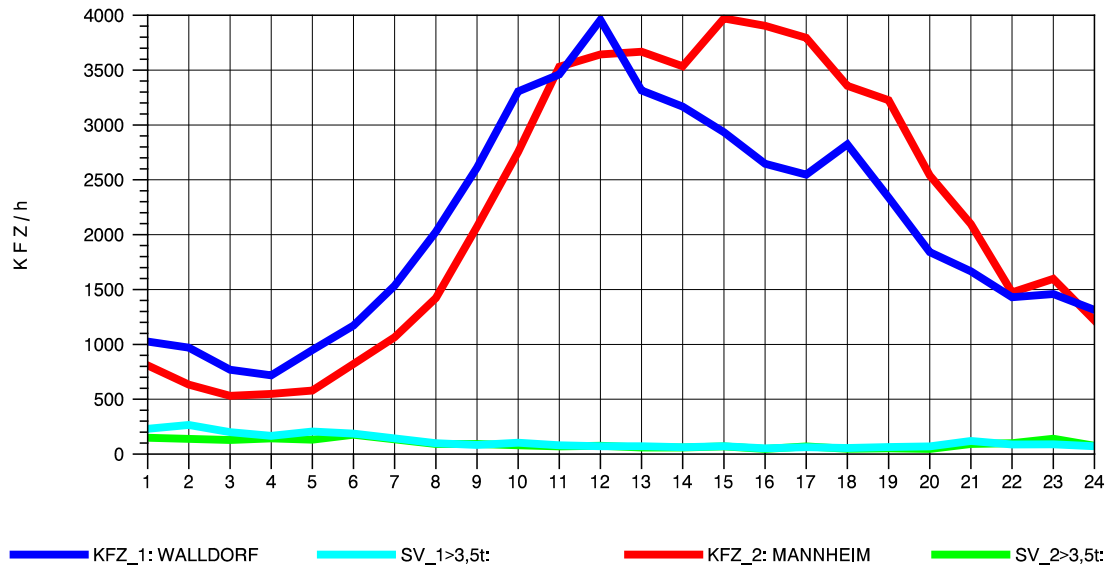

STRASSENVERKEHRSZÄHLUNGEN IN BADEN-WÜRTTEMBERG
HOCKENHEIM 66171025 A 6
Samstag, 09. August 2014