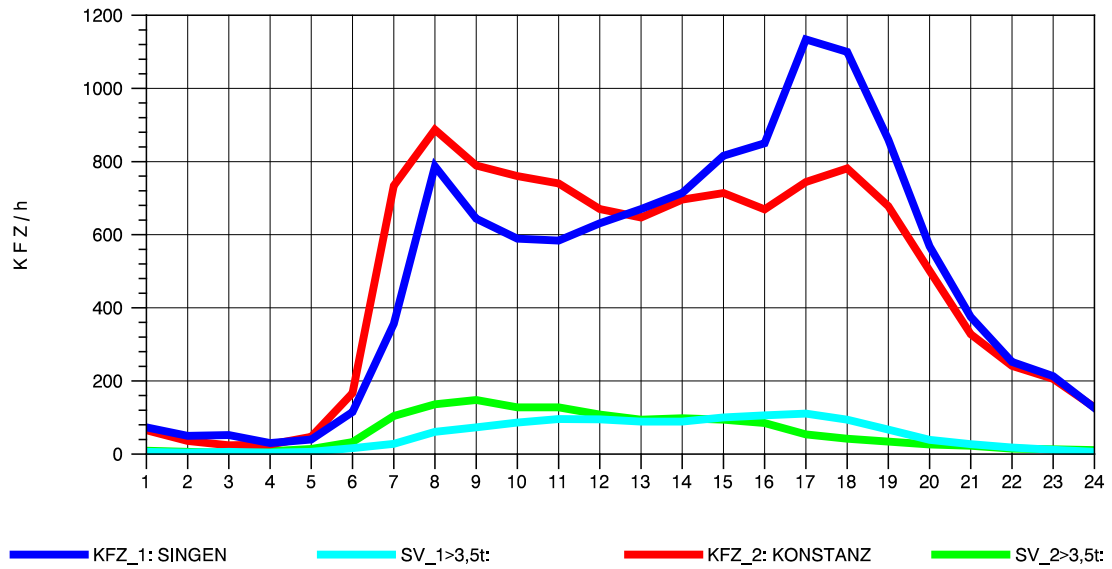

STRASSENVERKEHRSZÄHLUNGEN IN BADEN-WÜRTTEMBERG
RADOLFZELL 2 82201112 B 33
Dienstag, 07. Oktober 2014