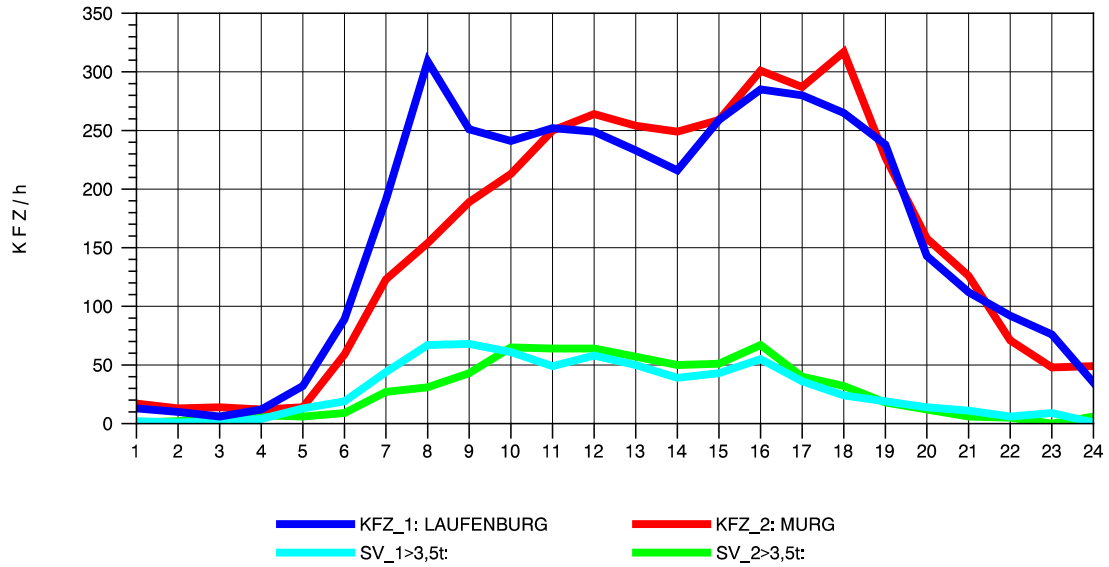

STRASSENVERKEHRSZÄHLUNGEN IN BADEN-WÜRTTEMBERG
MURG 84141001 A 98
Donnerstag, 07. August 2014