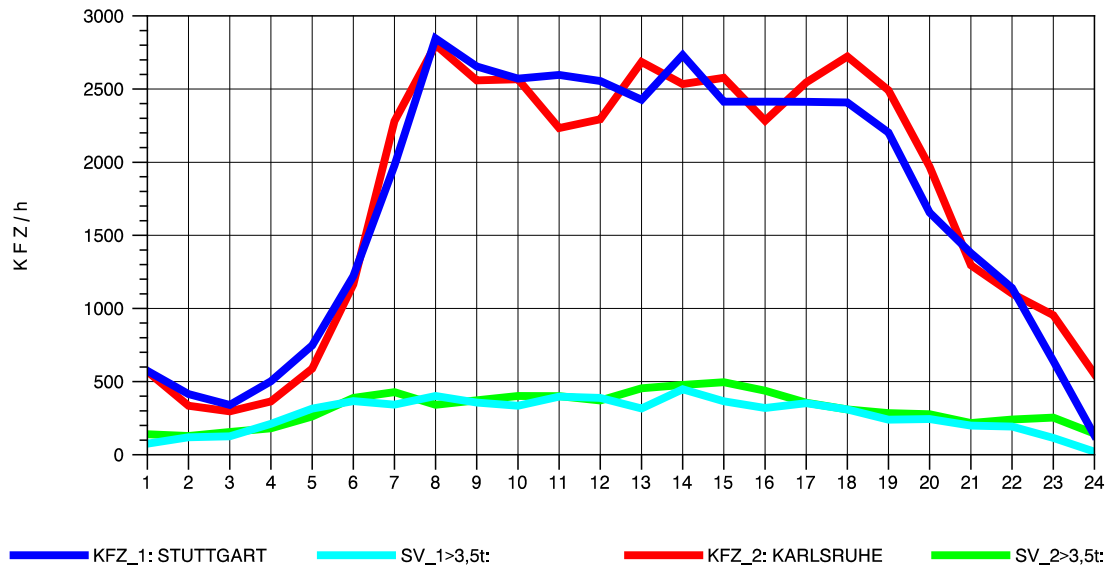

STRASSENVERKEHRSZÄHLUNGEN IN BADEN-WÜRTTEMBERG
PFORZHEIM-OST 70181077 A 8
Montag, 04. August 2014