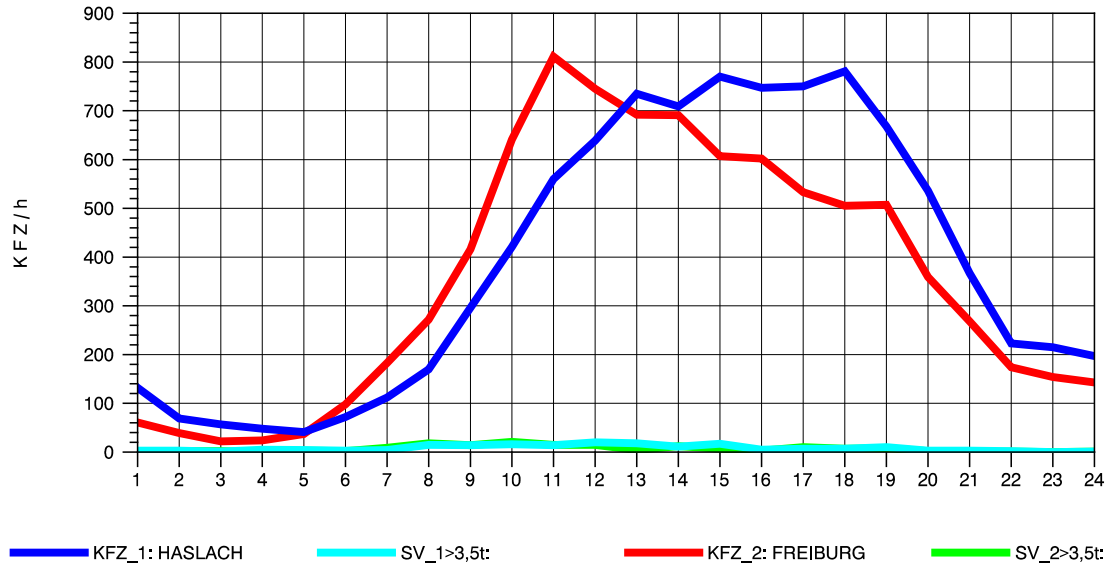

STRASSENVERKEHRSZÄHLUNGEN IN BADEN-WÜRTTEMBERG
WALDKIRCH 2 79131106 B 294
Samstag, 11. Oktober 2014