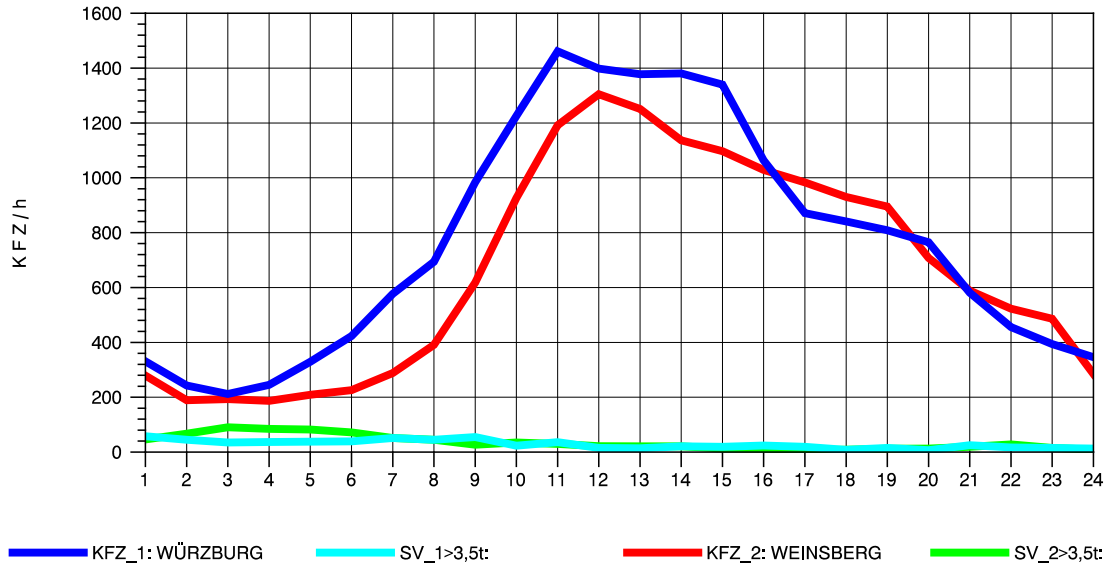

STRASSENVERKEHRSZÄHLUNGEN IN BADEN-WÜRTTEMBERG
NEUENSTADT 67221084 A 81
Samstag, 09. August 2014