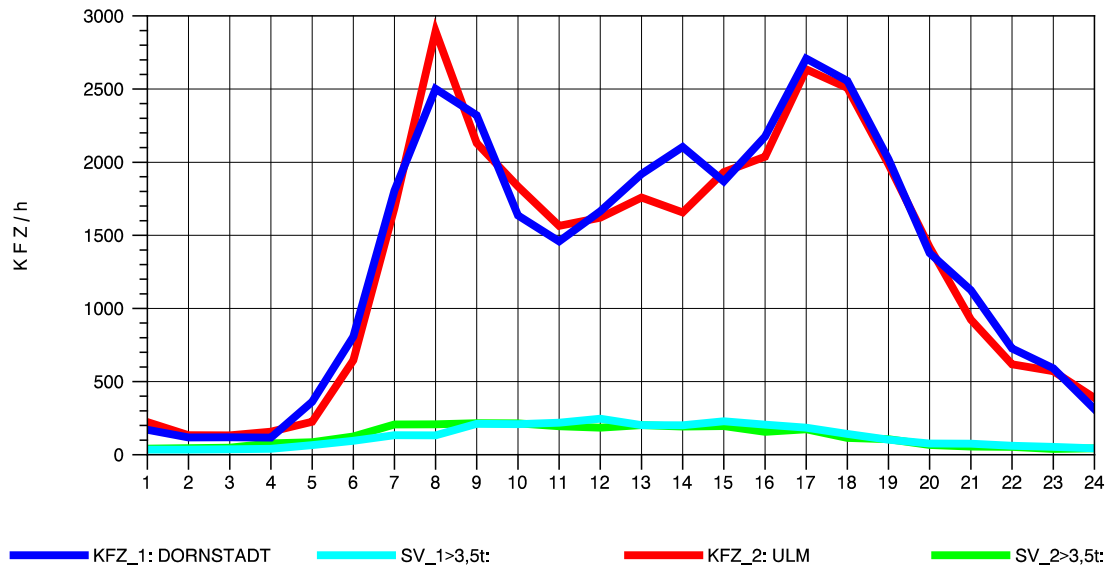

STRASSENVERKEHRSZÄHLUNGEN IN BADEN-WÜRTTEMBERG
ULM-NORD 75251103 B 10
Mittwoch, 08. Oktober 2014