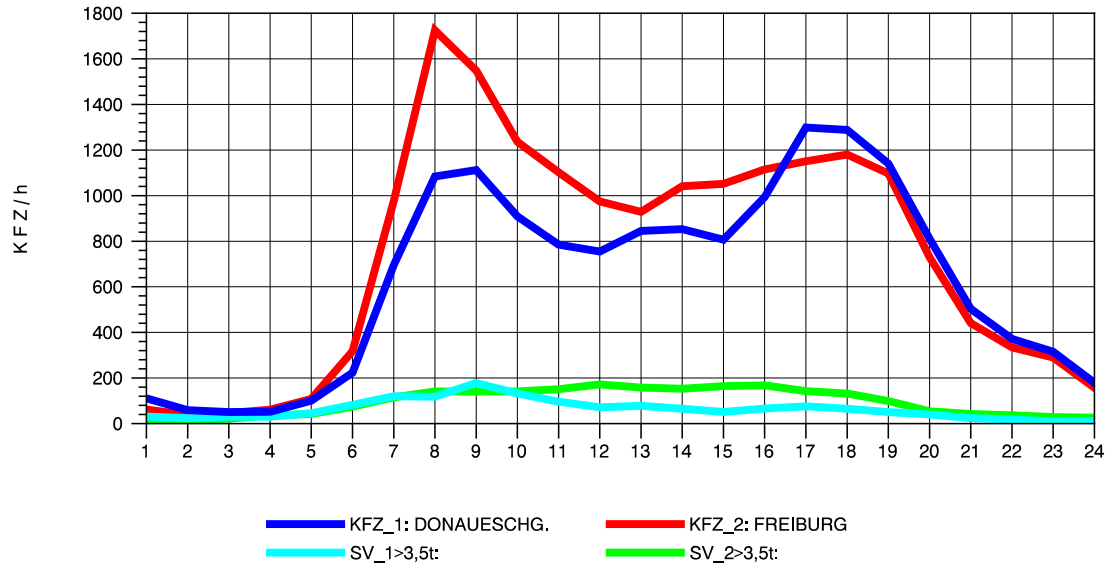

STRASSENVERKEHRSZÄHLUNGEN IN BADEN-WÜRTTEMBERG
FREIBURG-OSTTUNNEL 80131101 B 31 N
Dienstag, 06. Mai 2014