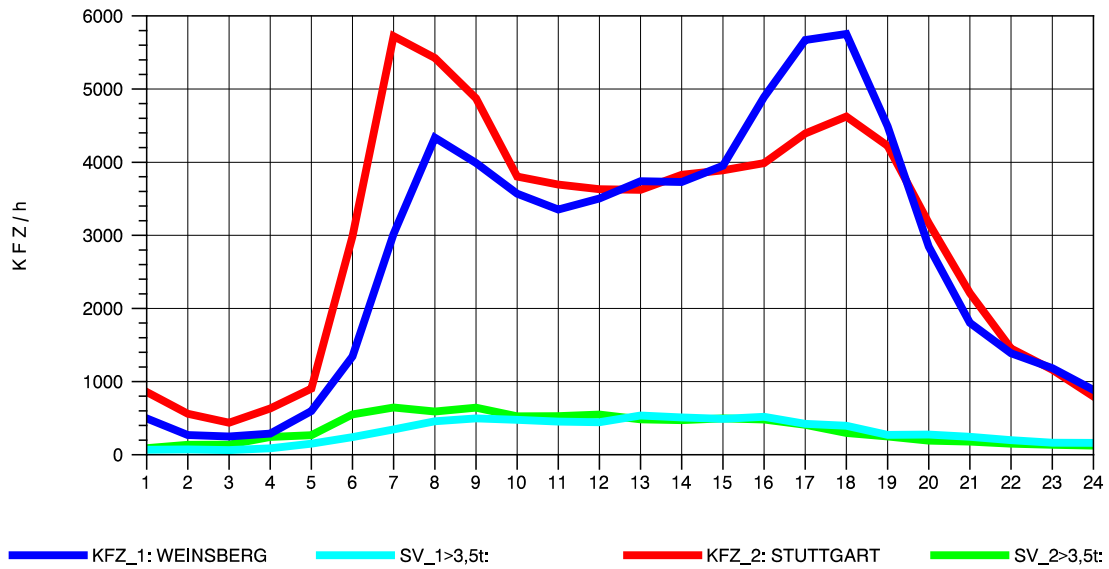

STRASSENVERKEHRSZÄHLUNGEN IN BADEN-WÜRTTEMBERG
LUDWIGSBURG 71201003 A 81
Montag, 04. August 2014