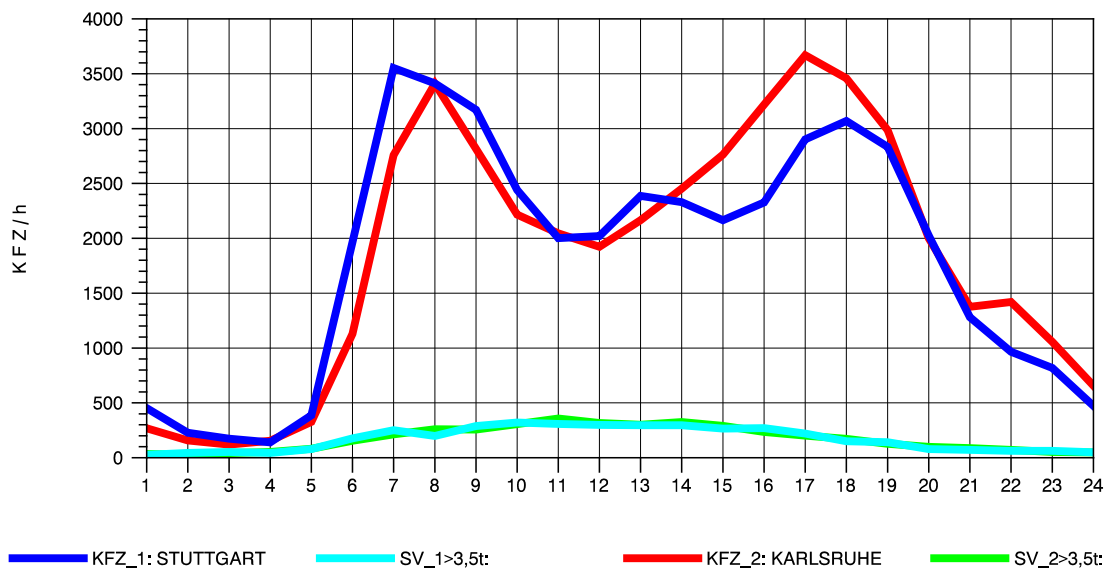

STRASSENVERKEHRSZÄHLUNGEN IN BADEN-WÜRTTEMBERG
S-ZUFFENHAUSEN 71201100 B 10
Montag, 06. Oktober 2014