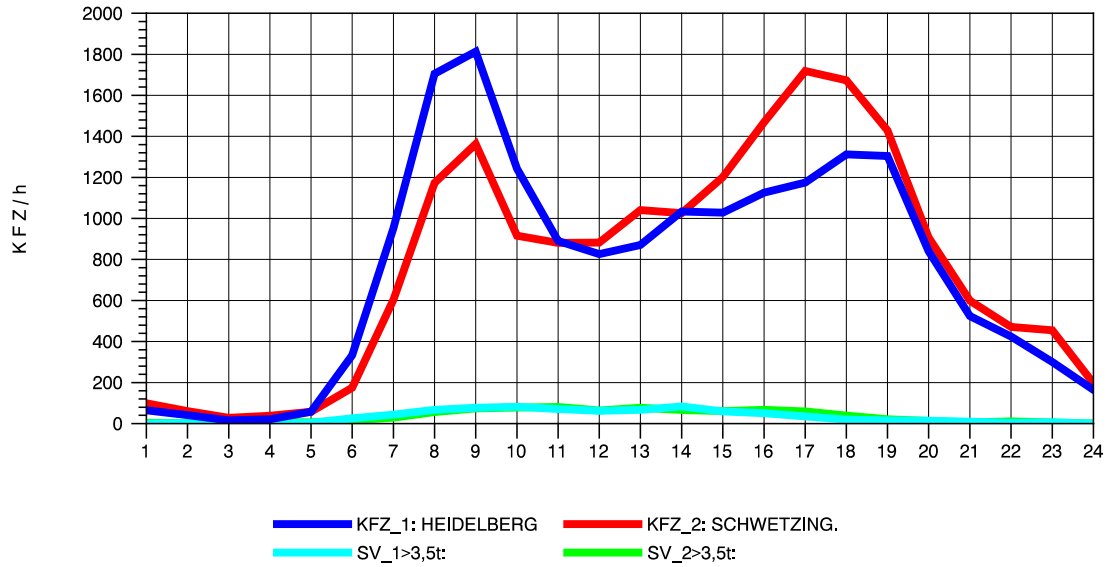

STRASSENVERKEHRSZÄHLUNGEN IN BADEN-WÜRTTEMBERG
HEIDELBERG 2 66171214 L 600A
Donnerstag, 09. Oktober 2014