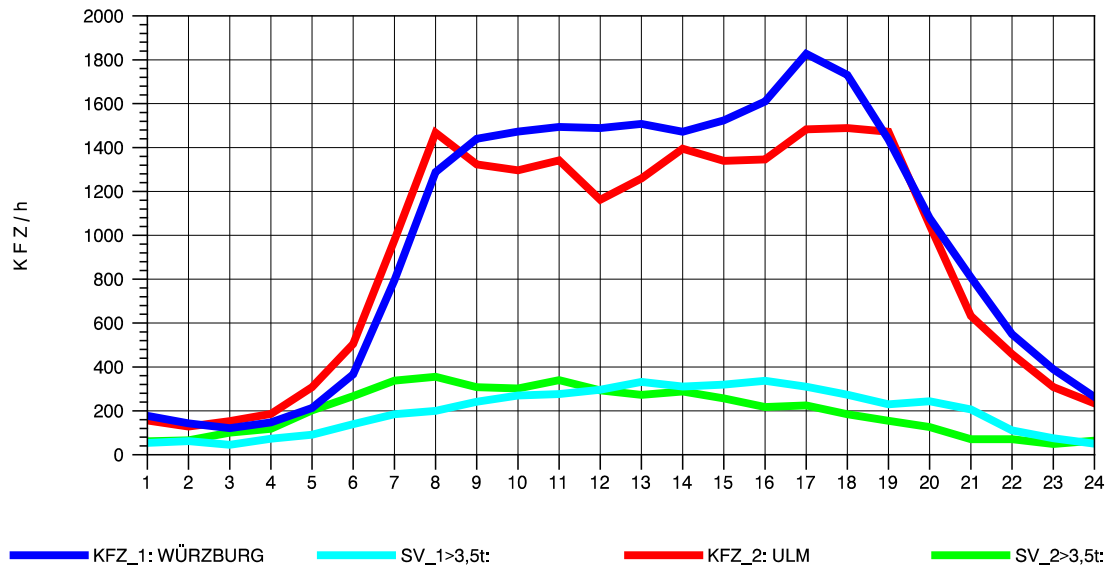

STRASSENVERKEHRSZÄHLUNGEN IN BADEN-WÜRTTEMBERG
LANGENAU 75261061 A 7
Mittwoch, 08. Oktober 2014