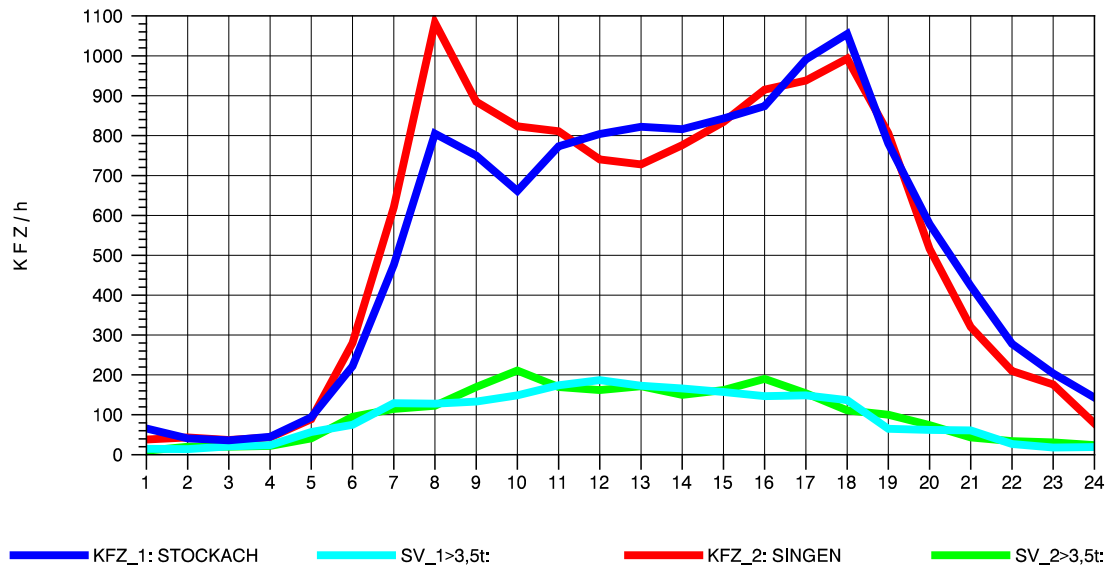

STRASSENVERKEHRSZÄHLUNGEN IN BADEN-WÜRTTEMBERG
STOCKACH 81191040 A 98
Mittwoch, 08. Oktober 2014