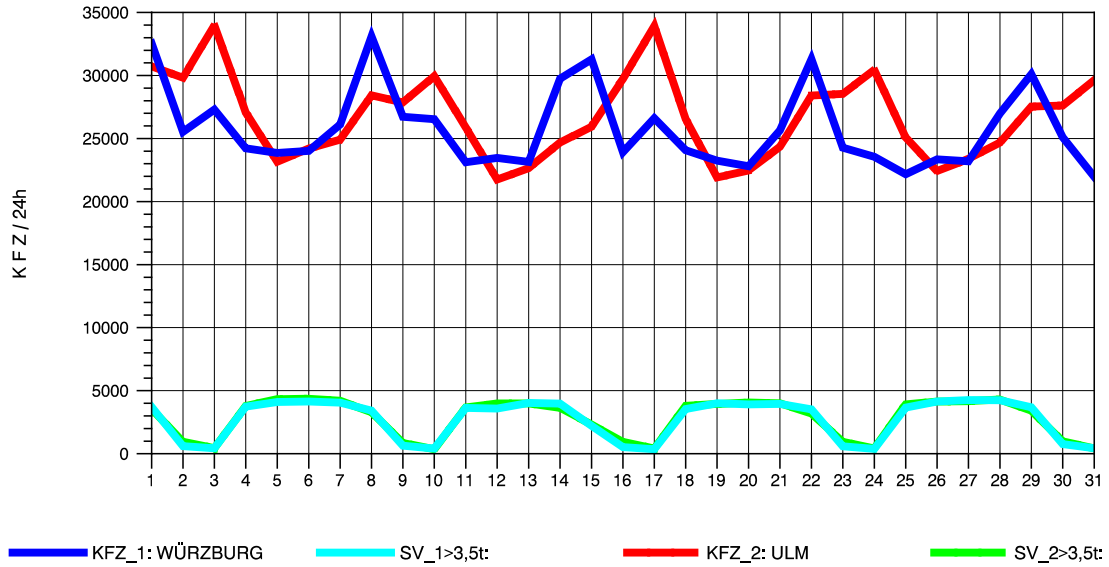

STRASSENVERKEHRSZÄHLUNGEN IN BADEN-WÜRTTEMBERG
LANGENAU 75261061 A 7
TAGESWERTE JE RICHTUNG: August 2014