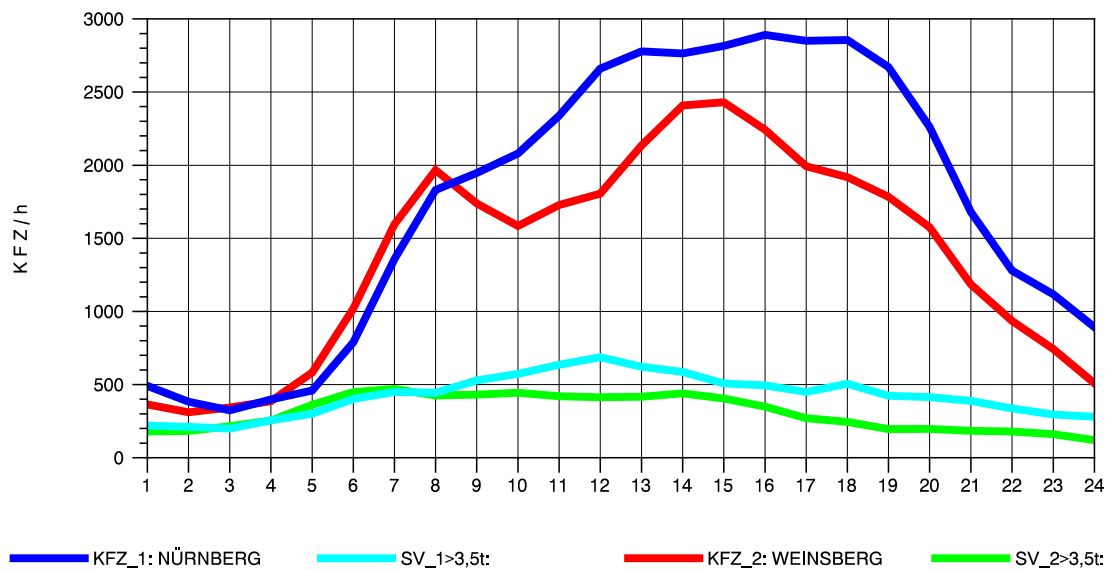

STRASSENVERKEHRSZÄHLUNGEN IN BADEN-WÜRTTEMBERG
SCHWABBACH 68221091 A 6
Freitag, 10. Oktober 2014