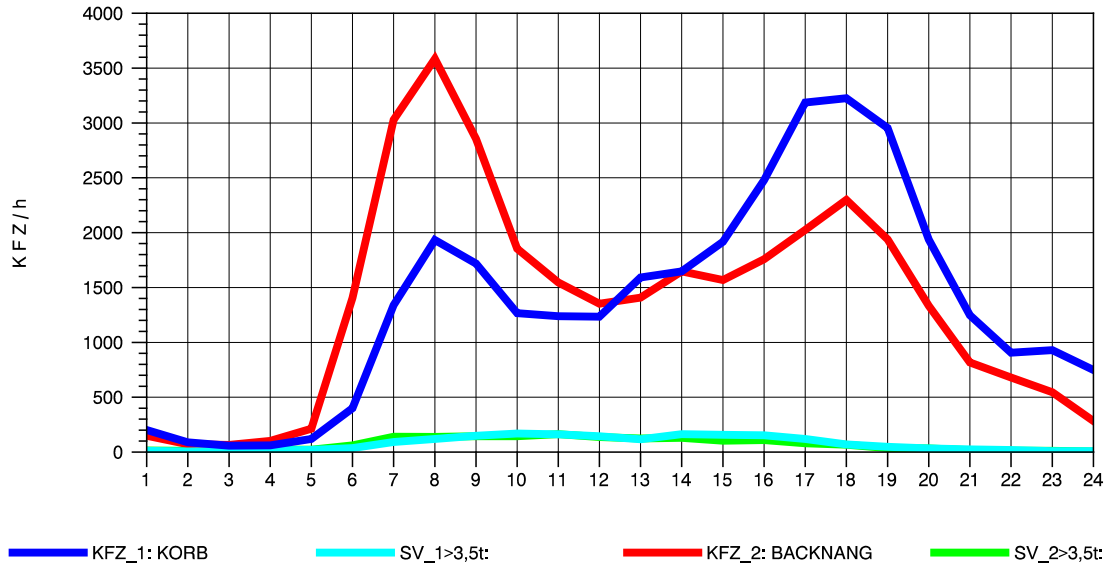

STRASSENVERKEHRSZÄHLUNGEN IN BADEN-WÜRTTEMBERG
KORB 71221100 B 14
Donnerstag, 08. Mai 2014