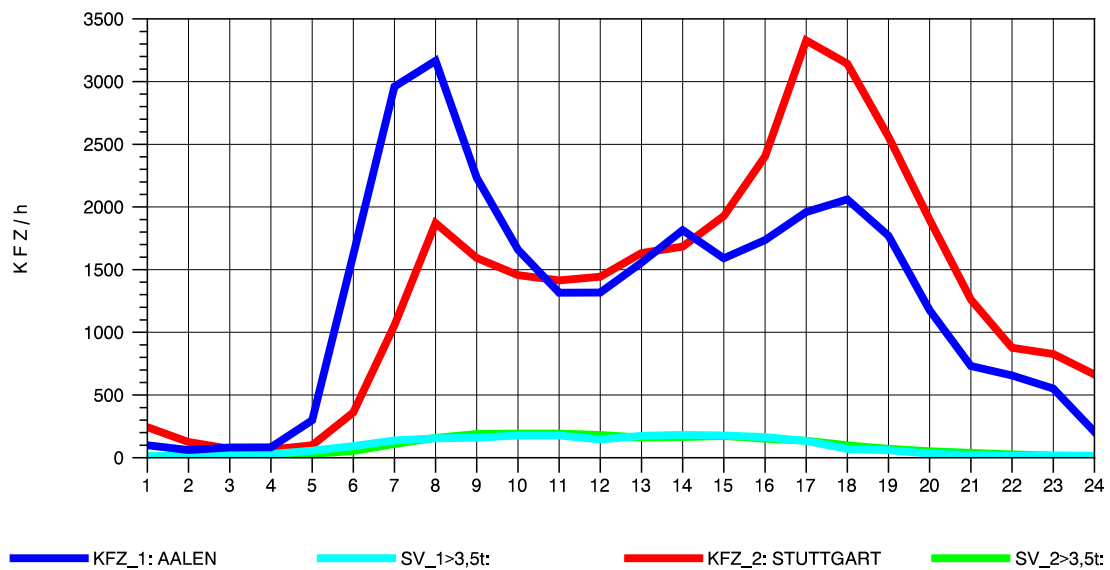

STRASSENVERKEHRSZÄHLUNGEN IN BADEN-WÜRTTEMBERG
GRUNBACH 71221107 B 29
Mittwoch, 08. Oktober 2014