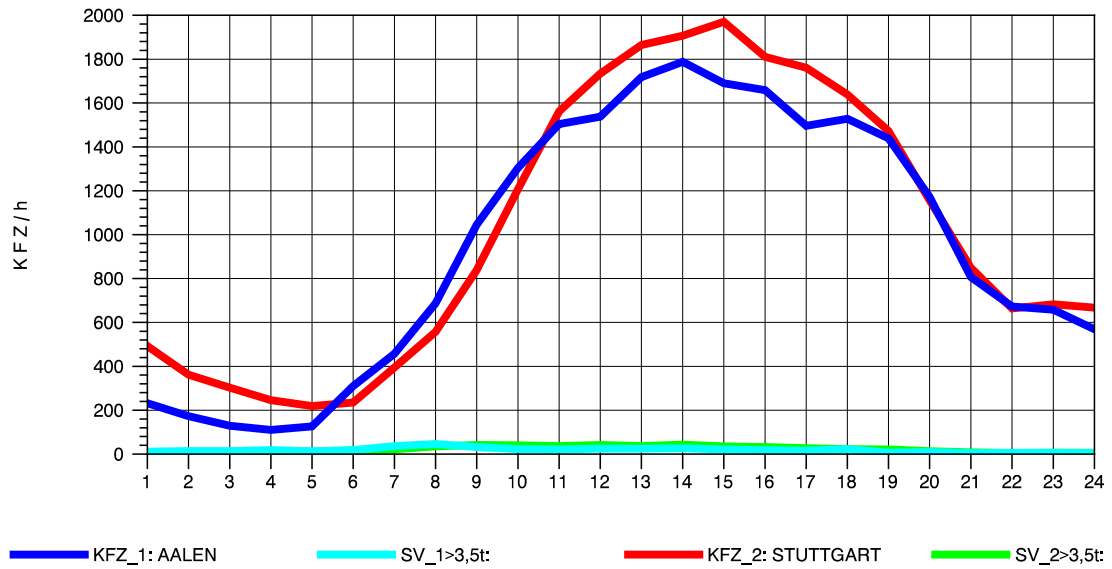

STRASSENVERKEHRSZÄHLUNGEN IN BADEN-WÜRTTEMBERG
GRUNBACH 71221107 B 29
Samstag, 11. Oktober 2014