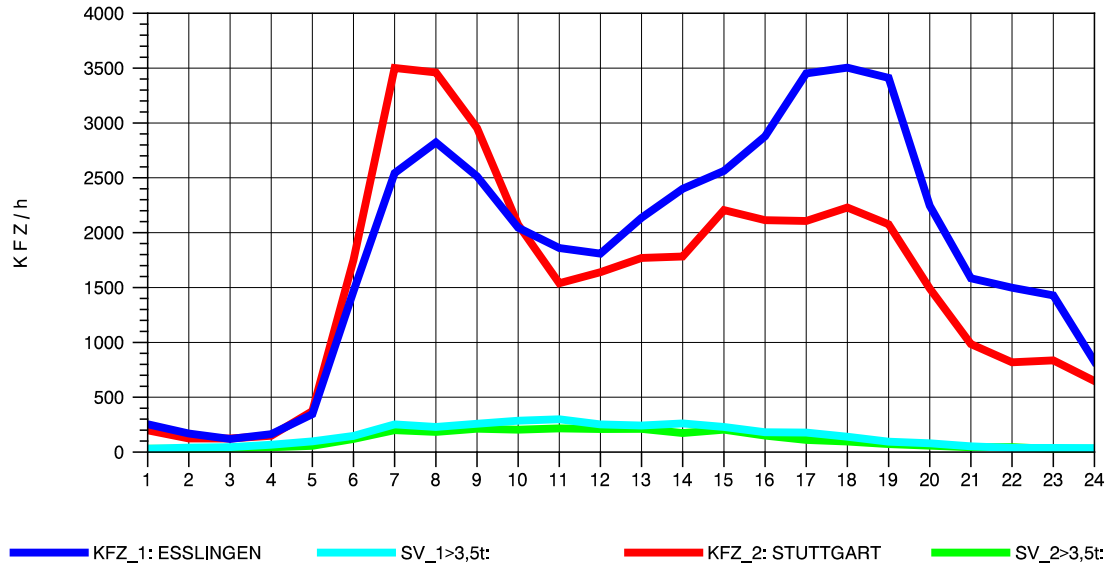

STRASSENVERKEHRSZÄHLUNGEN IN BADEN-WÜRTTEMBERG
S-HEDELFINGEN 72211101 B 10
Dienstag, 06. Mai 2014