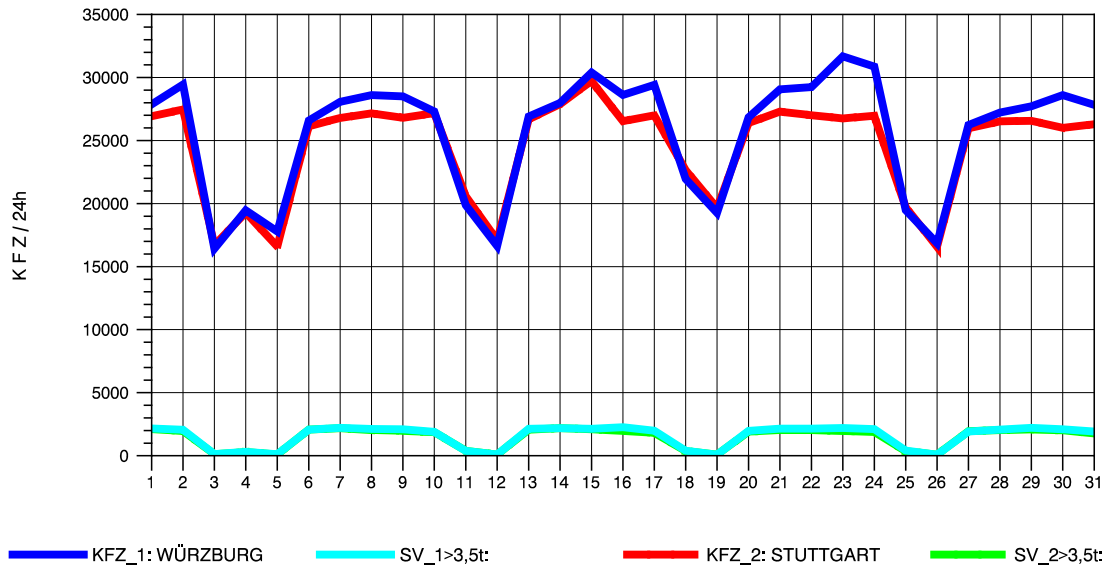

STRASSENVERKEHRSZÄHLUNGEN IN BADEN-WÜRTTEMBERG
KORNWESTHEIM 71211109 B 27
TAGESWERTE JE RICHTUNG: Oktober 2014