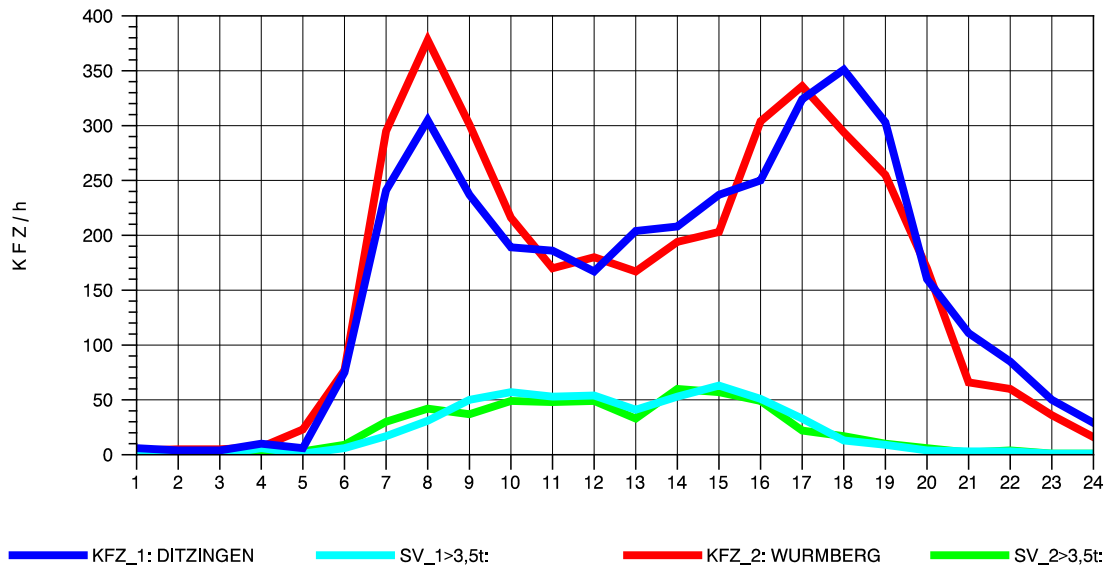

STRASSENVERKEHRSZÄHLUNGEN IN BADEN-WÜRTTEMBERG
HEIMERDINGEN 71201227 L 1177
Montag, 06. Oktober 2014