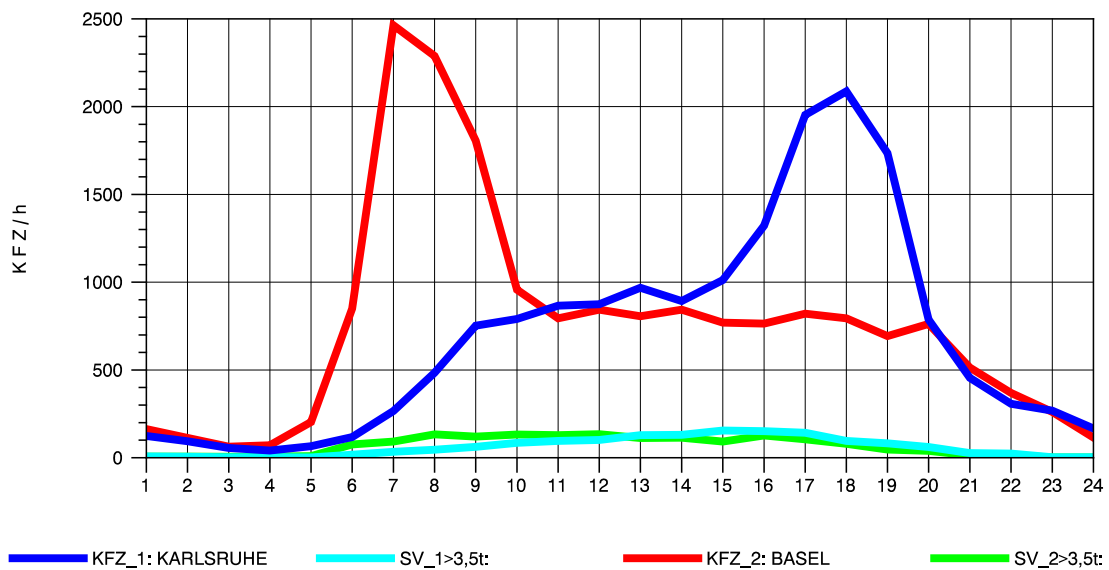

STRASSENVERKEHRSZÄHLUNGEN IN BADEN-WÜRTTEMBERG
WEIL AM RHEIN/GZA 84111099 A 5
Montag, 05. Mai 2014