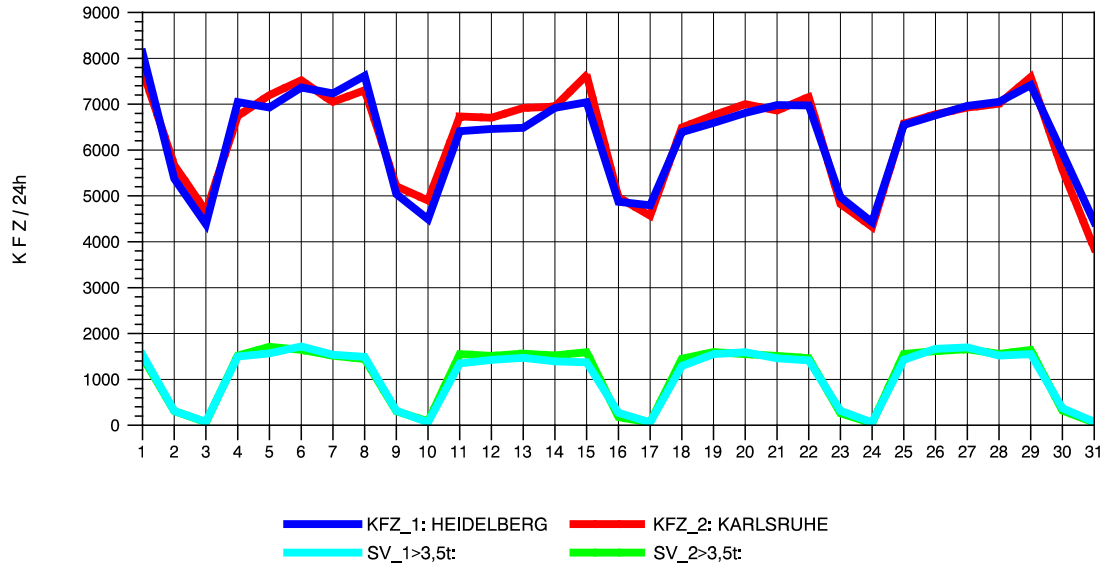

STRASSENVERKEHRSZÄHLUNGEN IN BADEN-WÜRTTEMBERG
VAIHINGEN (ENZ) 70191108 B 10
TAGESWERTE JE RICHTUNG: August 2014