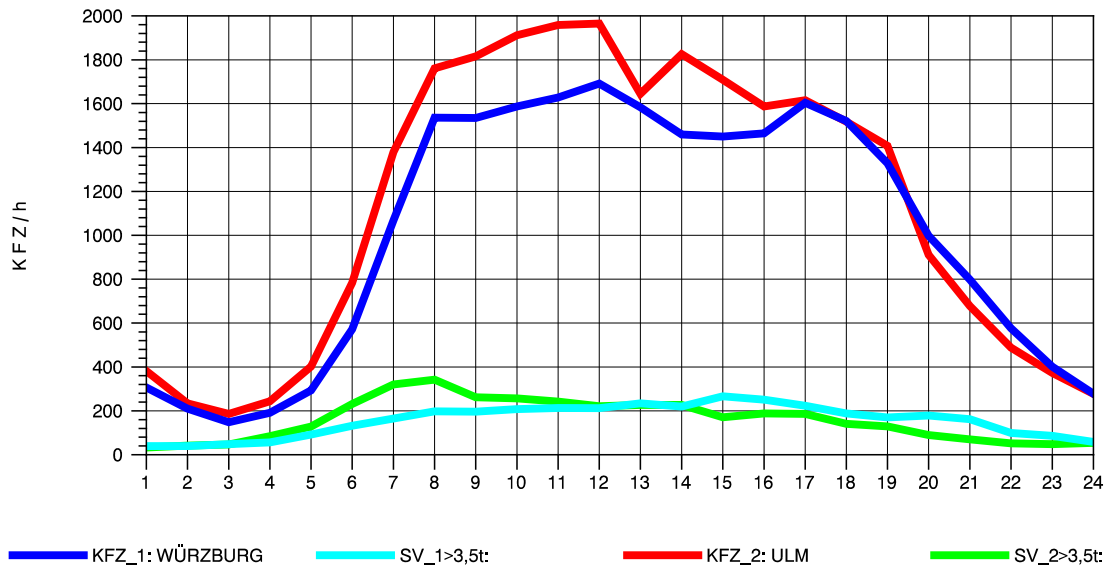

STRASSENVERKEHRSZÄHLUNGEN IN BADEN-WÜRTTEMBERG
LANGENAU 75261061 A 7
Montag, 04. August 2014