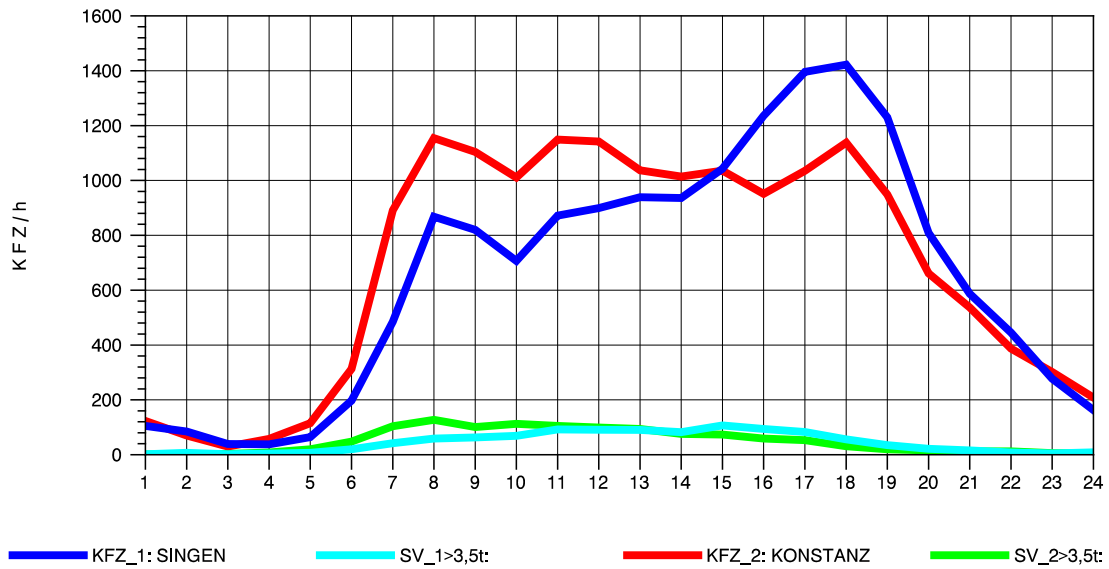

STRASSENVERKEHRSZÄHLUNGEN IN BADEN-WÜRTTEMBERG
KLOSTER HEGNE 82201112 B 33
Montag, 04. August 2014