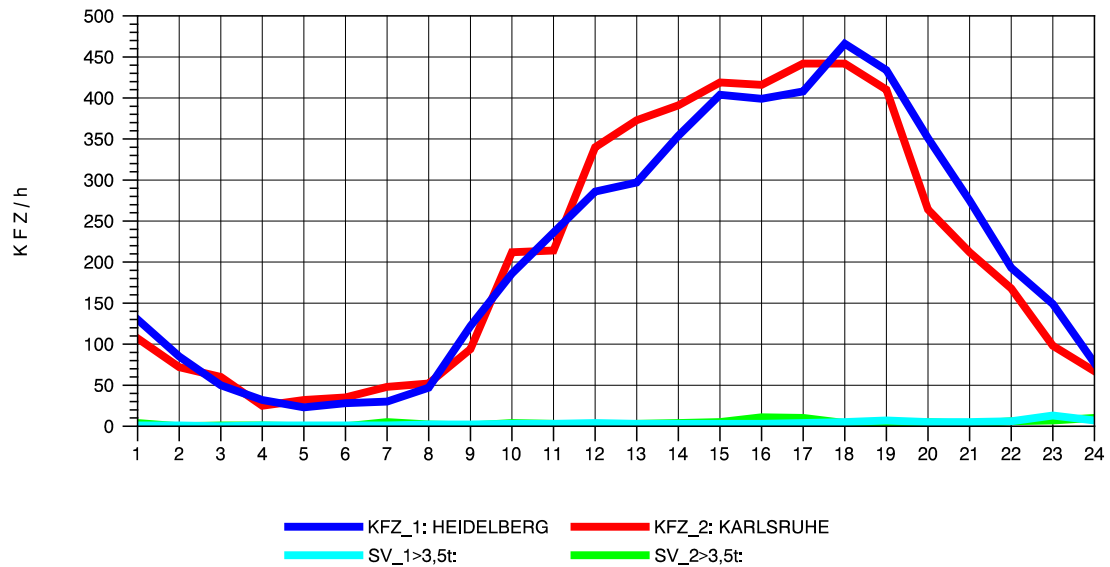

STRASSENVERKEHRSZÄHLUNGEN IN BADEN-WÜRTTEMBERG
VAIHINGEN (ENZ) 70191108 B 10
Sonntag, 12. Oktober 2014