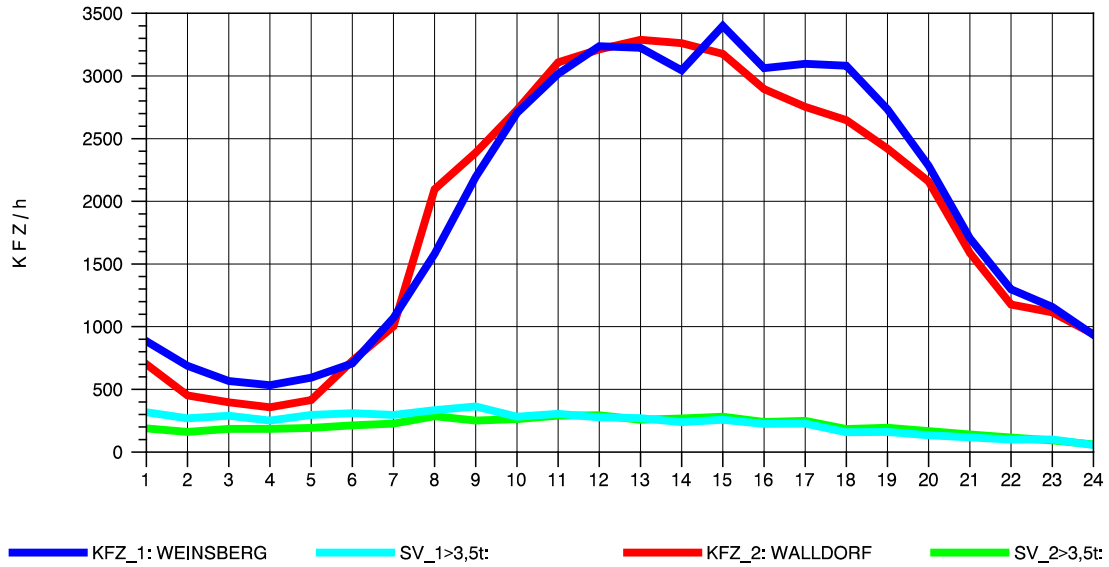

STRASSENVERKEHRSZÄHLUNGEN IN BADEN-WÜRTTEMBERG
NECKARSULM 1 68211059 A 6
Samstag, 11. Oktober 2014