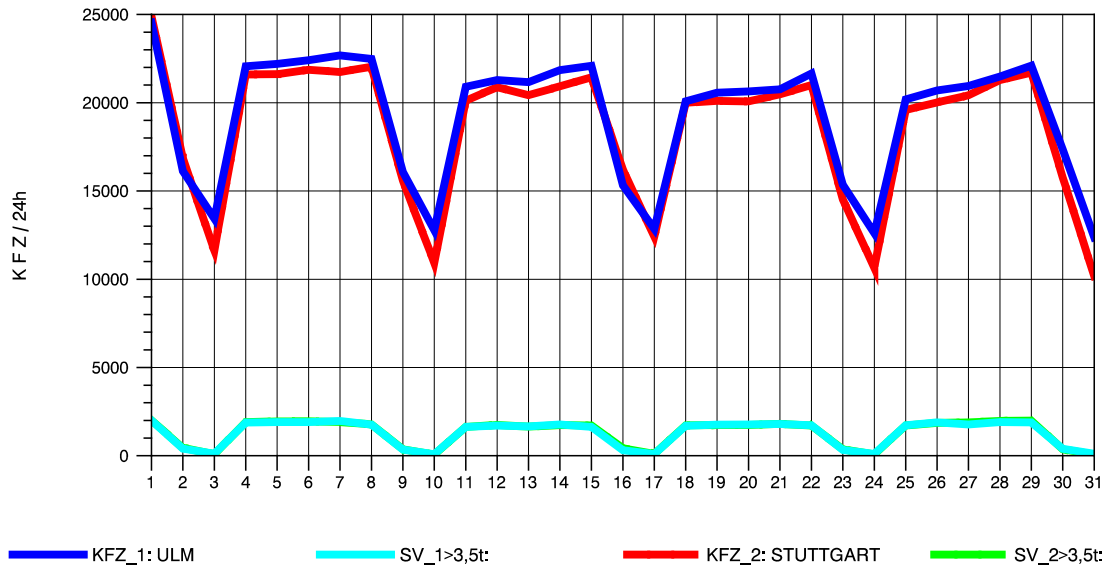

STRASSENVERKEHRSZÄHLUNGEN IN BADEN-WÜRTTEMBERG
GÖPPINGEN 73231100 B 10
TAGESWERTE JE RICHTUNG: August 2014