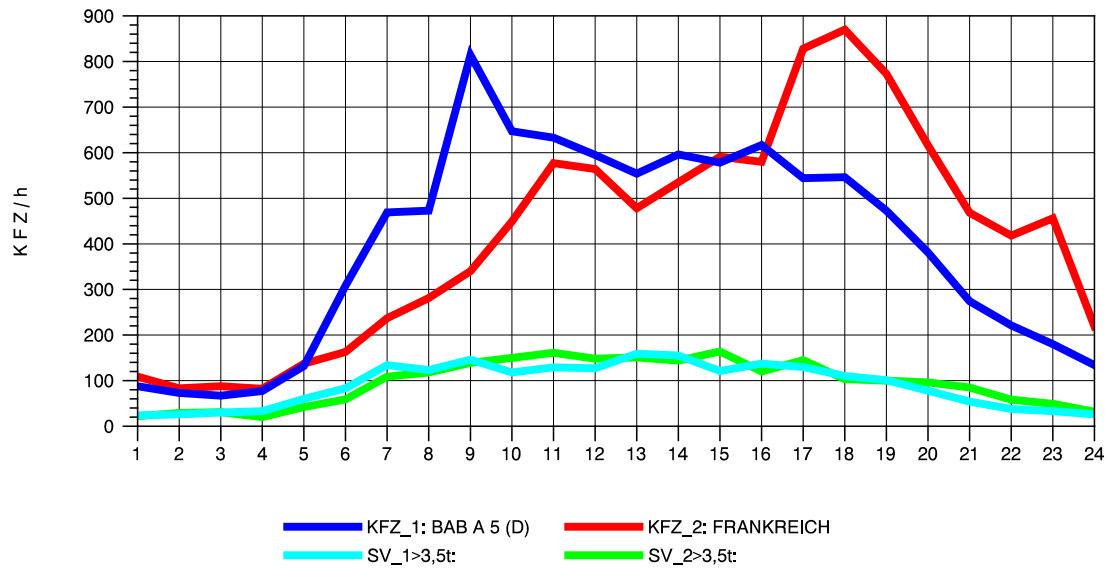

STRASSENVERKEHRSZÄHLUNGEN IN BADEN-WÜRTTEMBERG
NEUENBURG 1 82111052 A 5
Mittwoch, 06. August 2014