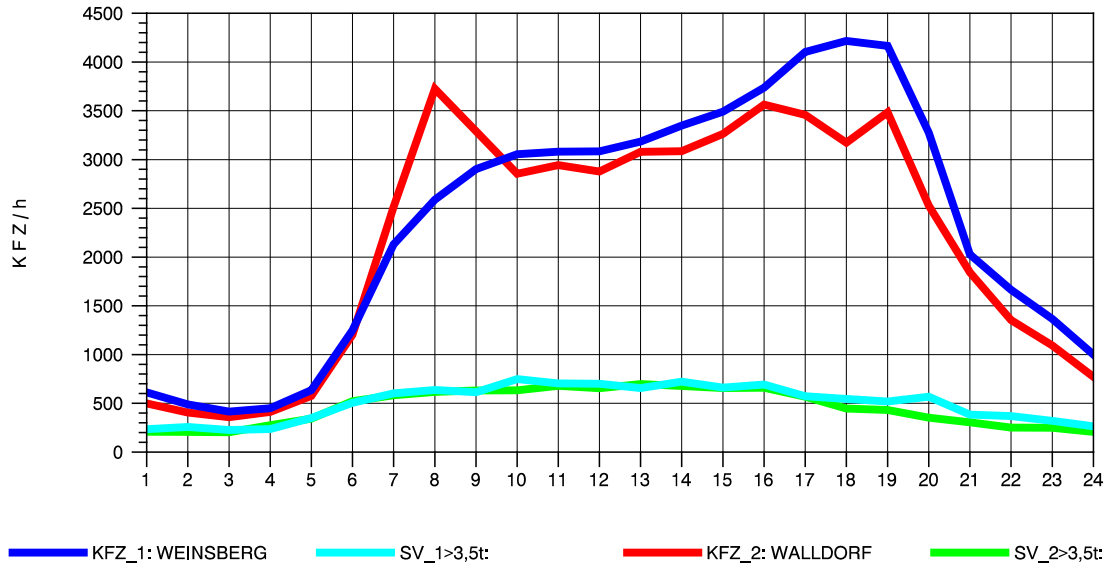

STRASSENVERKEHRSZÄHLUNGEN IN BADEN-WÜRTTEMBERG
NECKARSULM 1 68211059 A 6
Donnerstag, 07. August 2014