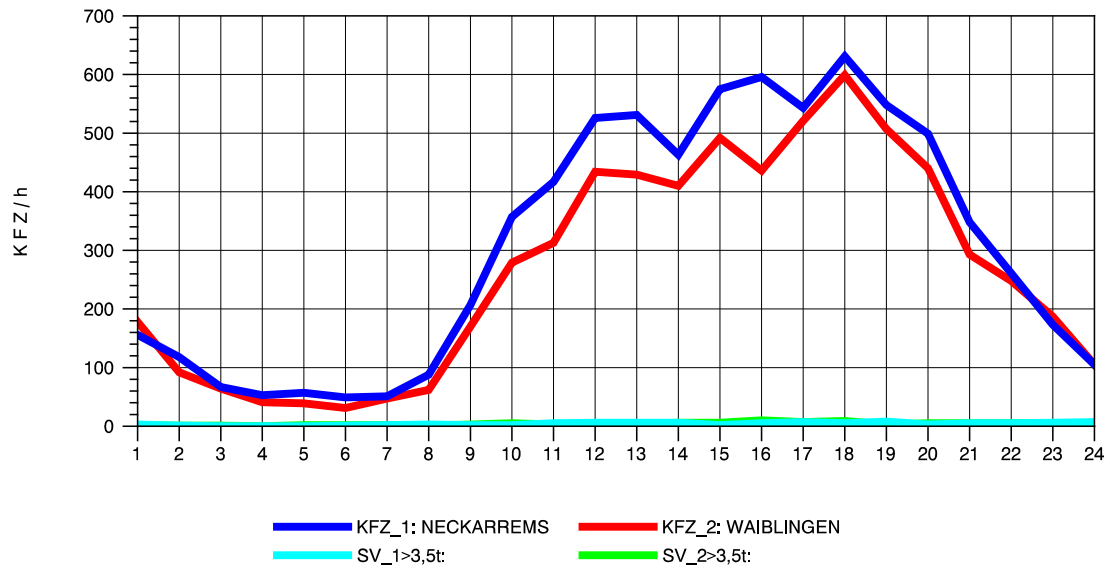

STRASSENVERKEHRSZÄHLUNGEN IN BADEN-WÜRTTEMBERG
HEGNACH 71211211 L 1142
Sonntag, 11. Mai 2014