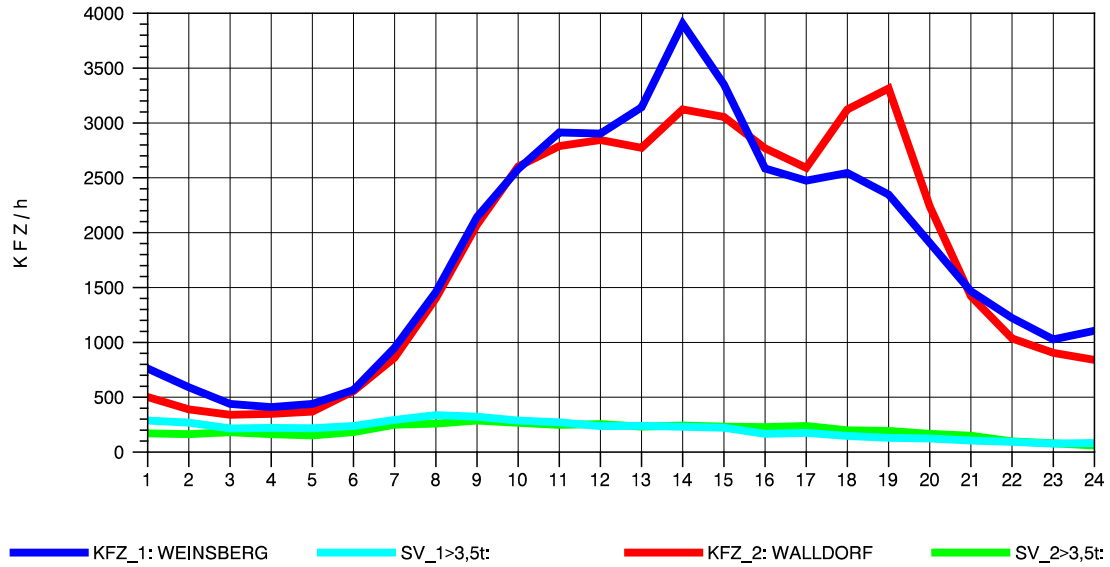

STRASSENVERKEHRSZÄHLUNGEN IN BADEN-WÜRTTEMBERG
WALLDORF 67171016 A 6
Samstag, 10. Mai 2014