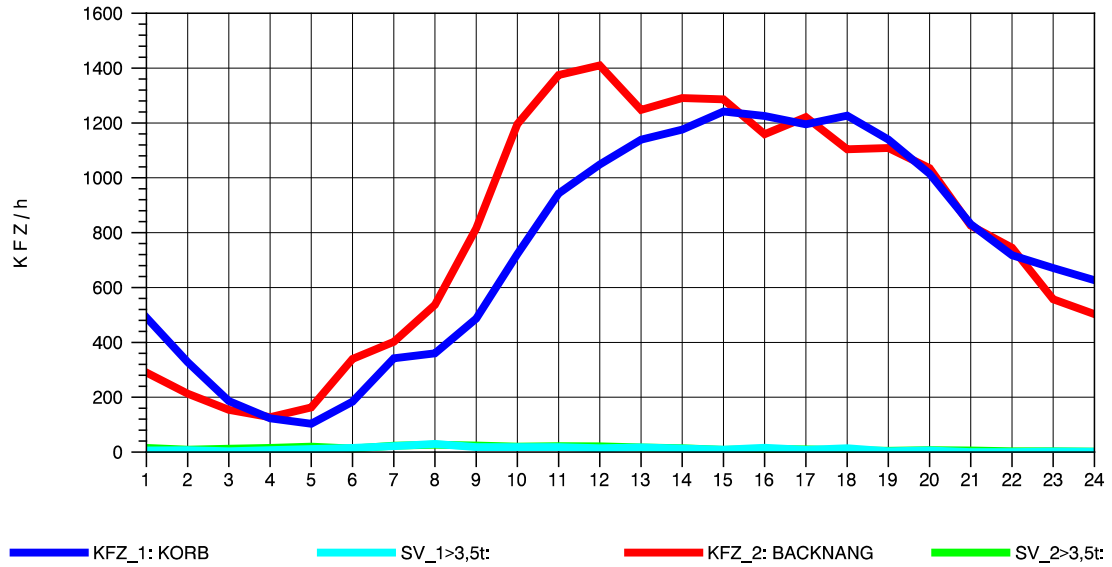

STRASSENVERKEHRSZÄHLUNGEN IN BADEN-WÜRTTEMBERG
KORB 71221100 B 14
Samstag, 09. August 2014