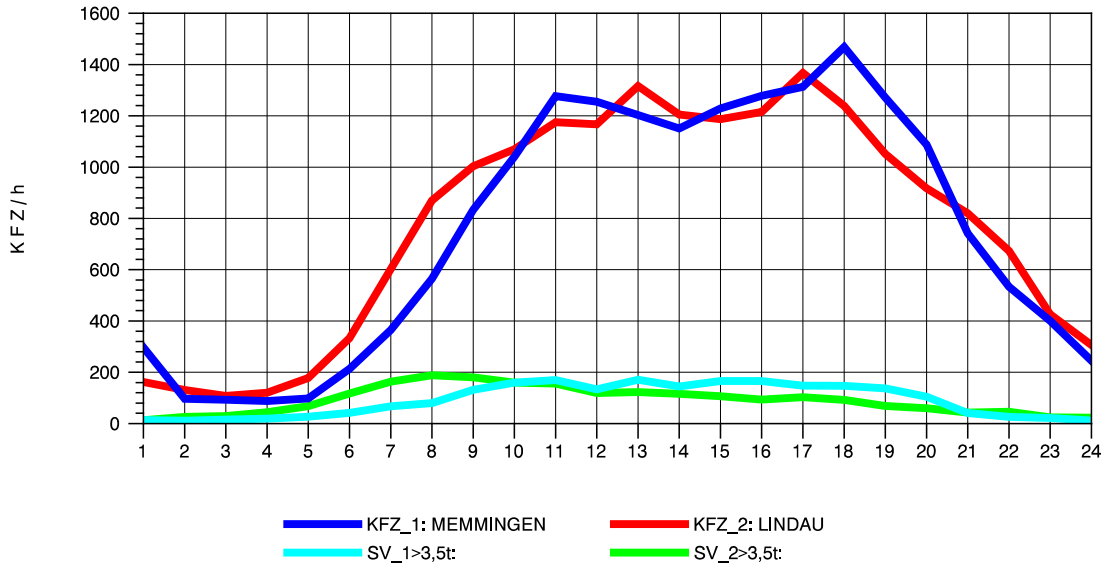

STRASSENVERKEHRSZÄHLUNGEN IN BADEN-WÜRTTEMBERG
WANGEN 82241001 A 96
Donnerstag, 07. August 2014