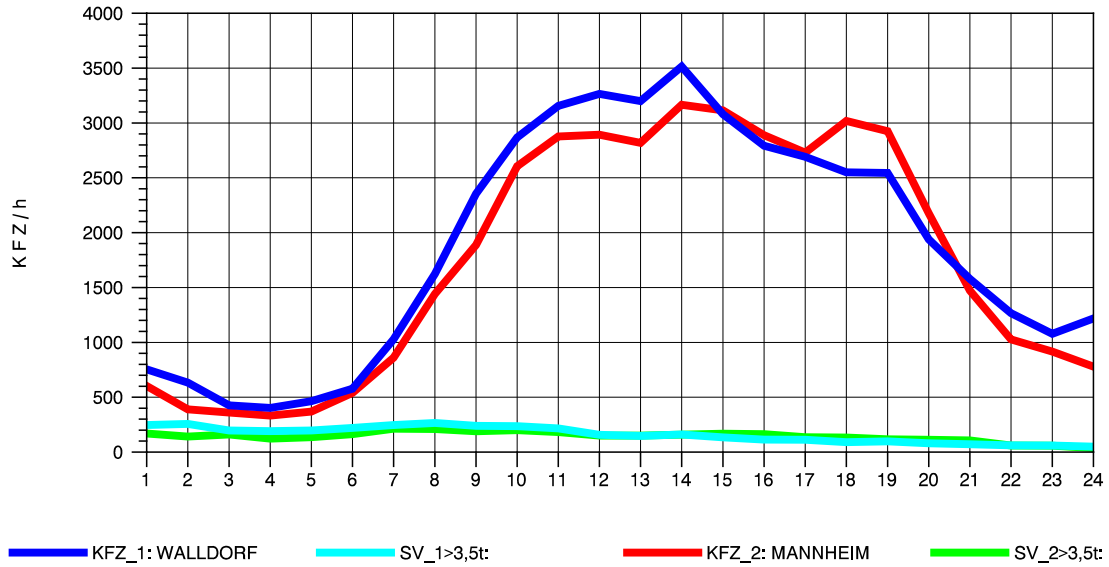

STRASSENVERKEHRSZÄHLUNGEN IN BADEN-WÜRTTEMBERG
HOCKENHEIM 66171025 A 6
Samstag, 10. Mai 2014