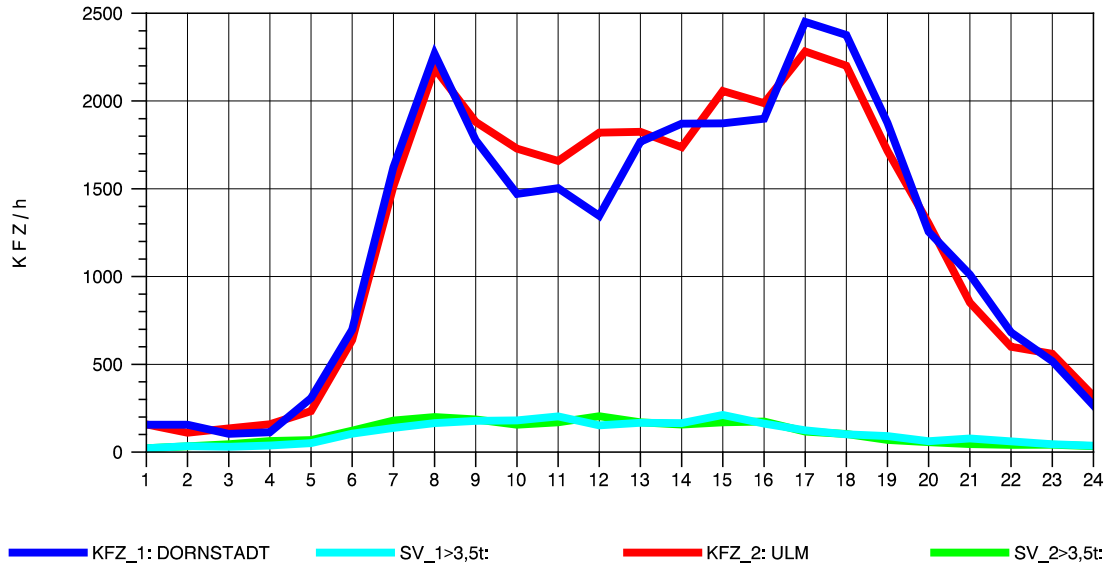

STRASSENVERKEHRSZÄHLUNGEN IN BADEN-WÜRTTEMBERG
ULM-NORD 75251103 B 10
Dienstag, 05. August 2014