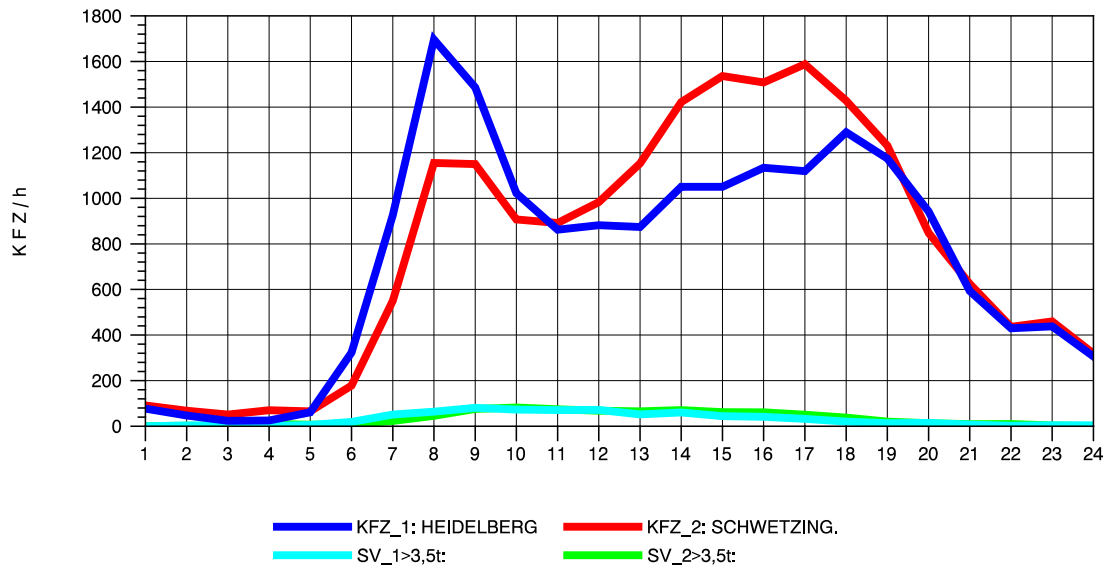

STRASSENVERKEHRSZÄHLUNGEN IN BADEN-WÜRTTEMBERG
HEIDELBERG 2 66171214 L 600A
Freitag, 10. Oktober 2014