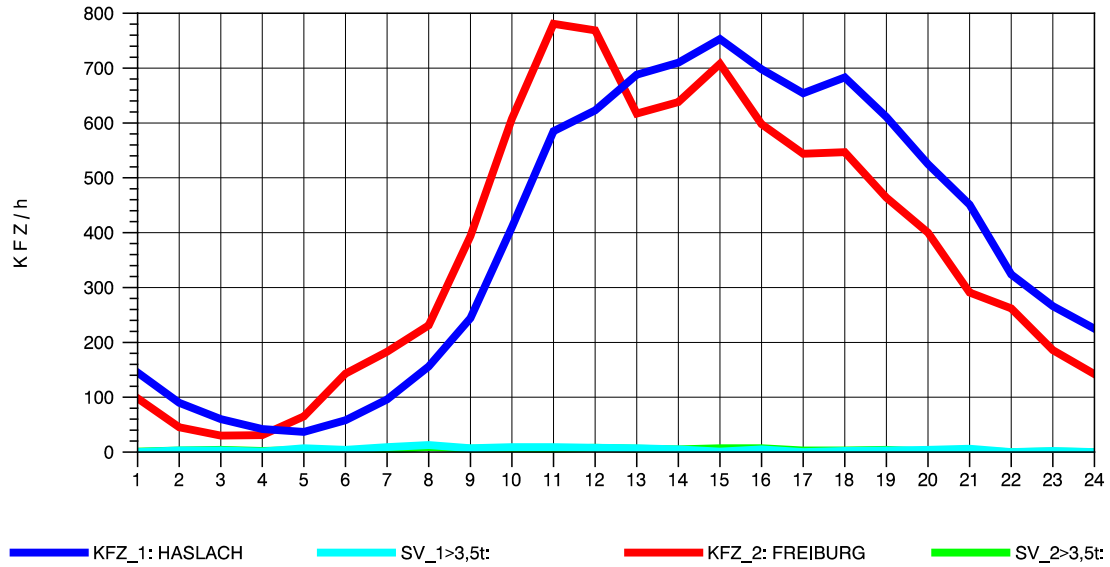

STRASSENVERKEHRSZÄHLUNGEN IN BADEN-WÜRTTEMBERG
WALDKIRCH 2 79131106 B 294
Samstag, 09. August 2014