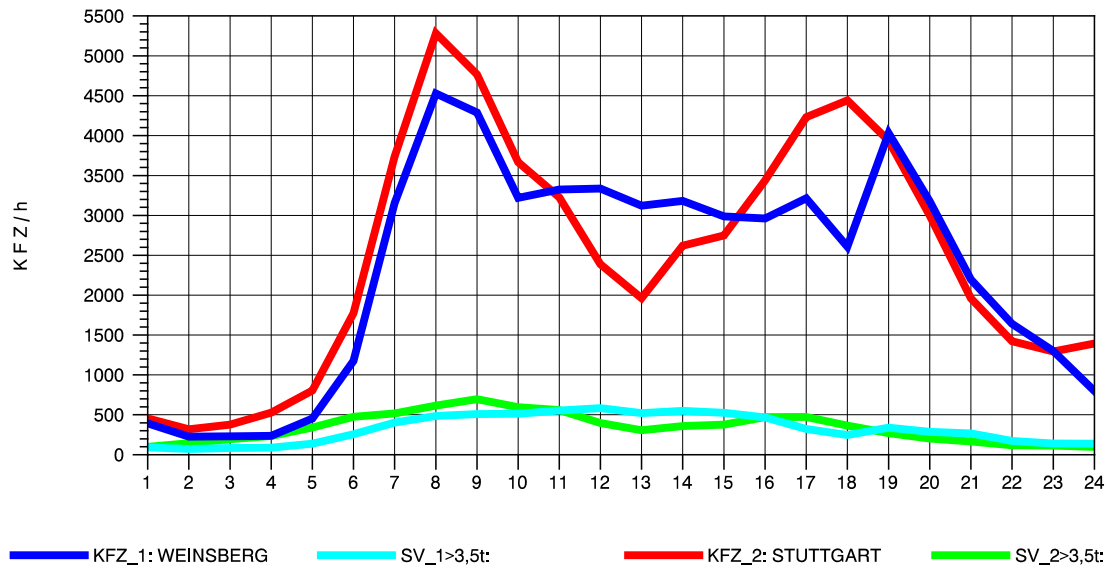

STRASSENVERKEHRSZÄHLUNGEN IN BADEN-WÜRTTEMBERG
S-KORNTAL 71201003 A 81
Mittwoch, 06. August 2014