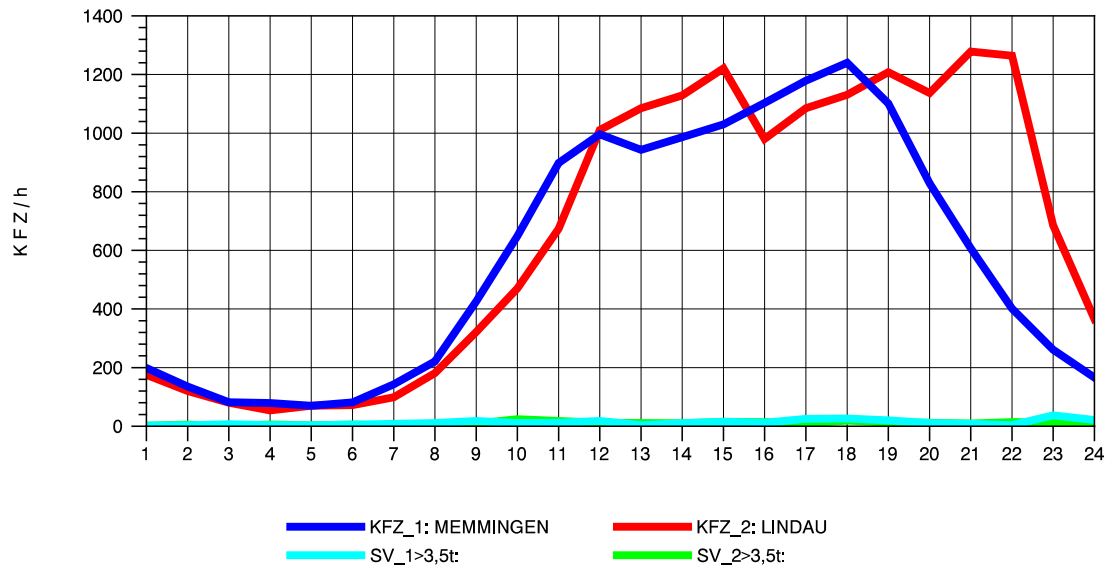

STRASSENVERKEHRSZÄHLUNGEN IN BADEN-WÜRTTEMBERG
WANGEN 82241001 A 96
Sonntag, 11. Mai 2014