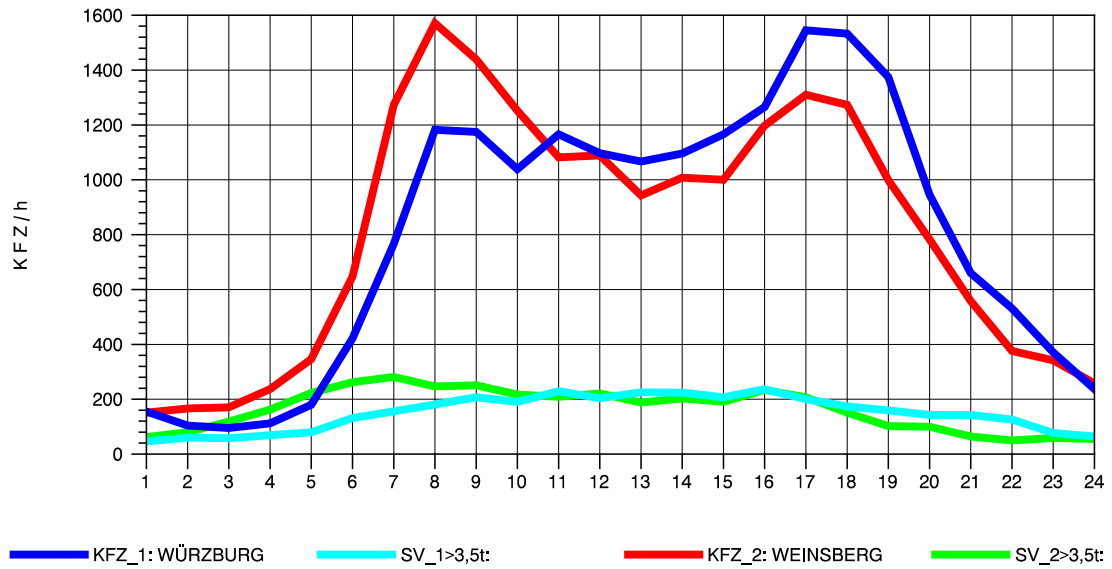

STRASSENVERKEHRSZÄHLUNGEN IN BADEN-WÜRTTEMBERG
NEUENSTADT 67221084 A 81
Dienstag, 05. August 2014