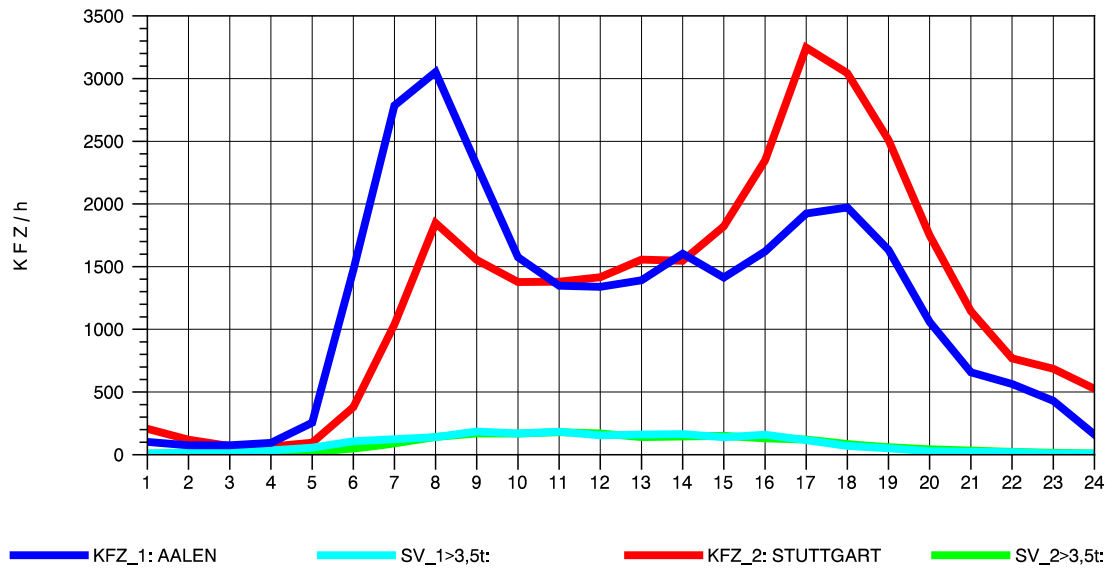

STRASSENVERKEHRSZÄHLUNGEN IN BADEN-WÜRTTEMBERG
GRUNBACH 71221107 B 29
Montag, 06. Oktober 2014