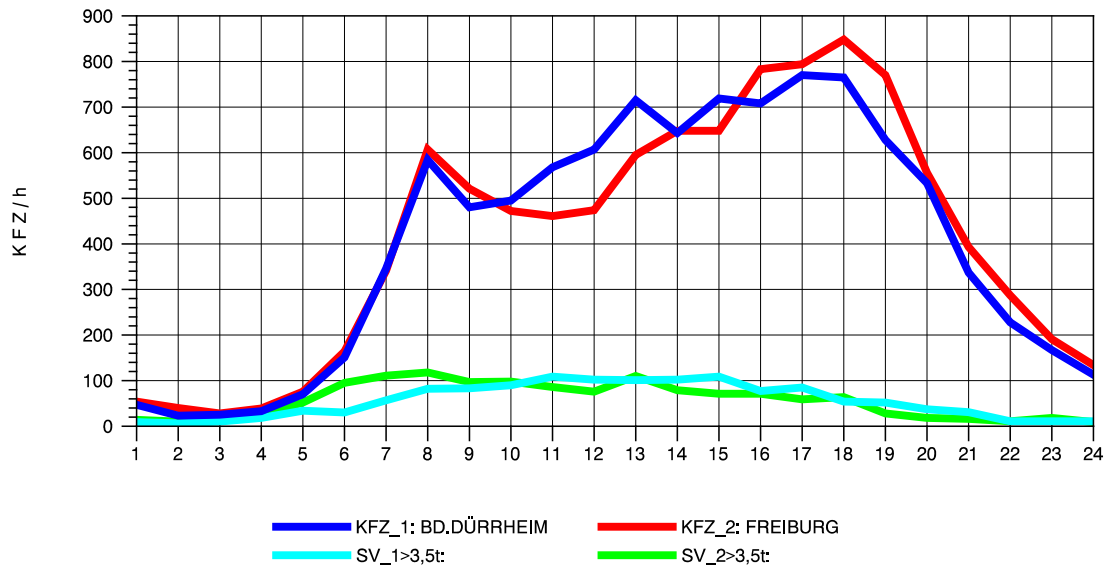

STRASSENVERKEHRSZÄHLUNGEN IN BADEN-WÜRTTEMBERG
BAD DÜRRHEIM 80171034 A 864
Freitag, 10. Oktober 2014