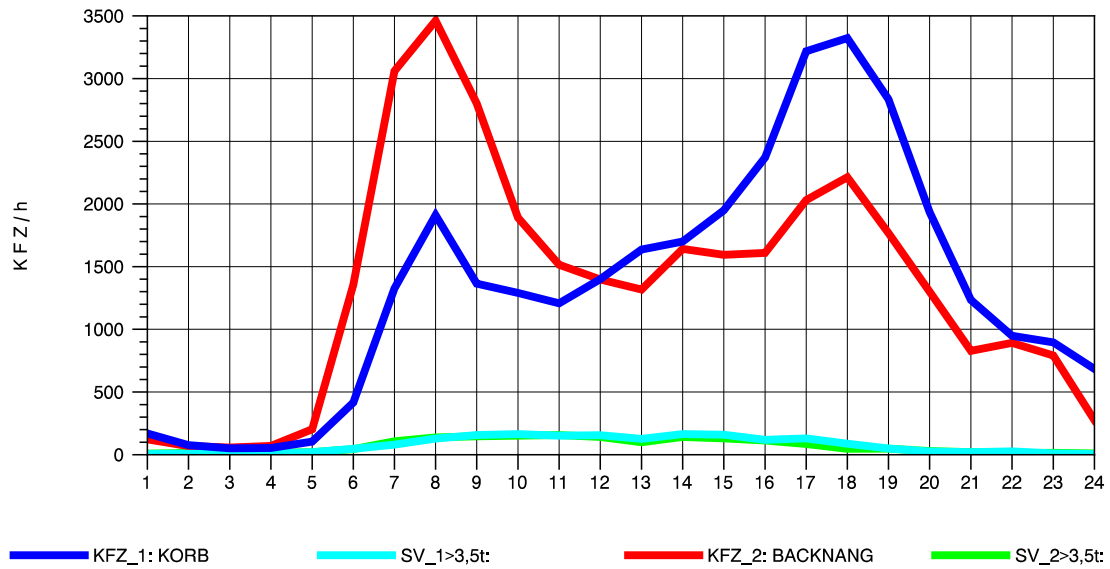

STRASSENVERKEHRSZÄHLUNGEN IN BADEN-WÜRTTEMBERG
KORB 71221100 B 14
Mittwoch, 07. Mai 2014