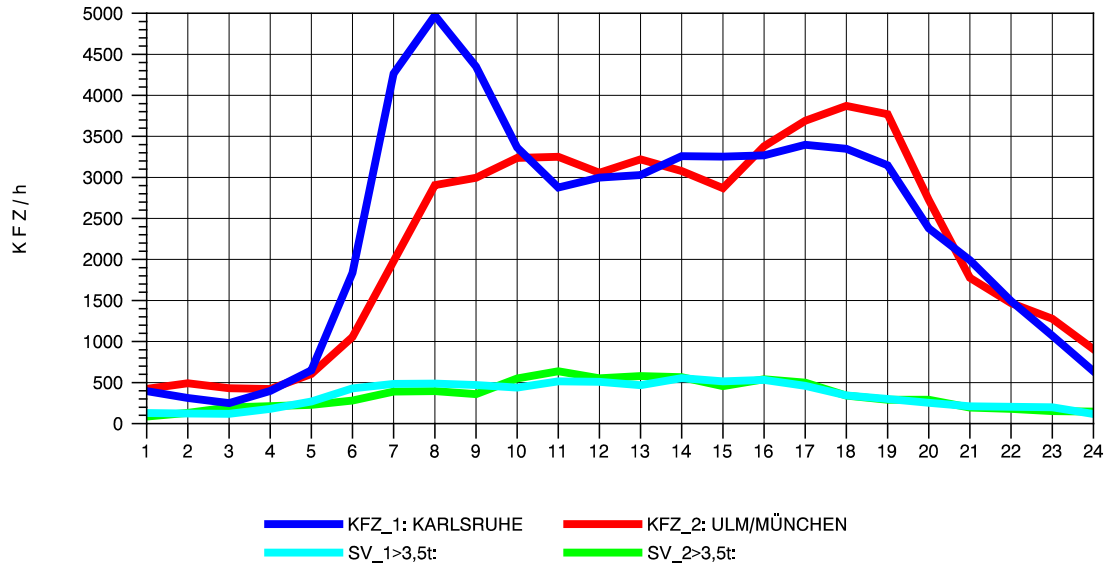

STRASSENVERKEHRSZÄHLUNGEN IN BADEN-WÜRTTEMBERG
DENKENDORF 73211075 A 8
Dienstag, 05. August 2014