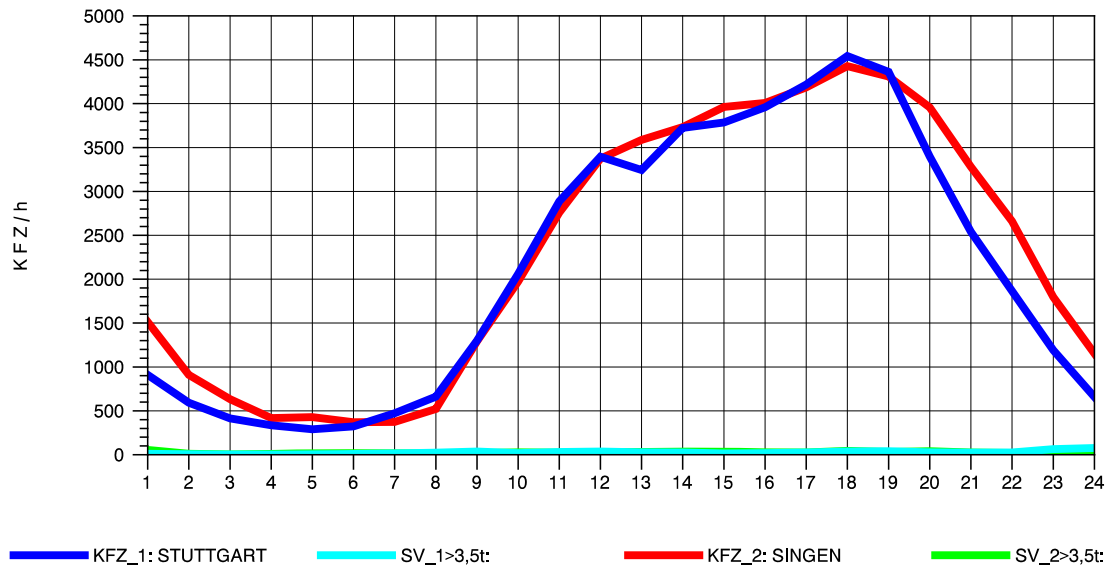

STRASSENVERKEHRSZÄHLUNGEN IN BADEN-WÜRTTEMBERG
BÖBLINGEN 72201011 A 81
Sonntag, 12. Oktober 2014