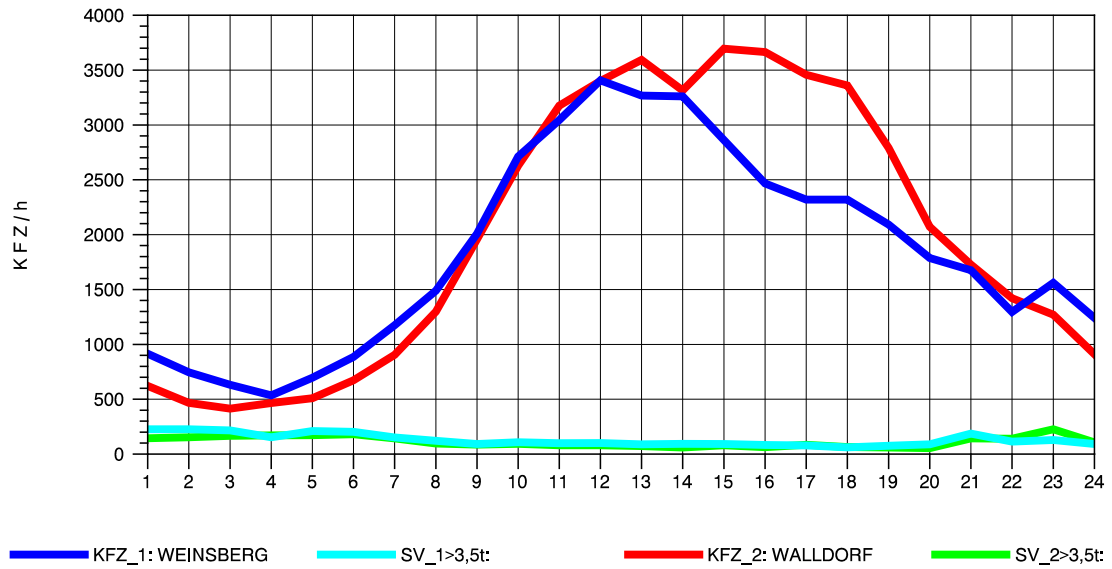

STRASSENVERKEHRSZÄHLUNGEN IN BADEN-WÜRTTEMBERG
WALLDORF 67171016 A 6
Samstag, 09. August 2014