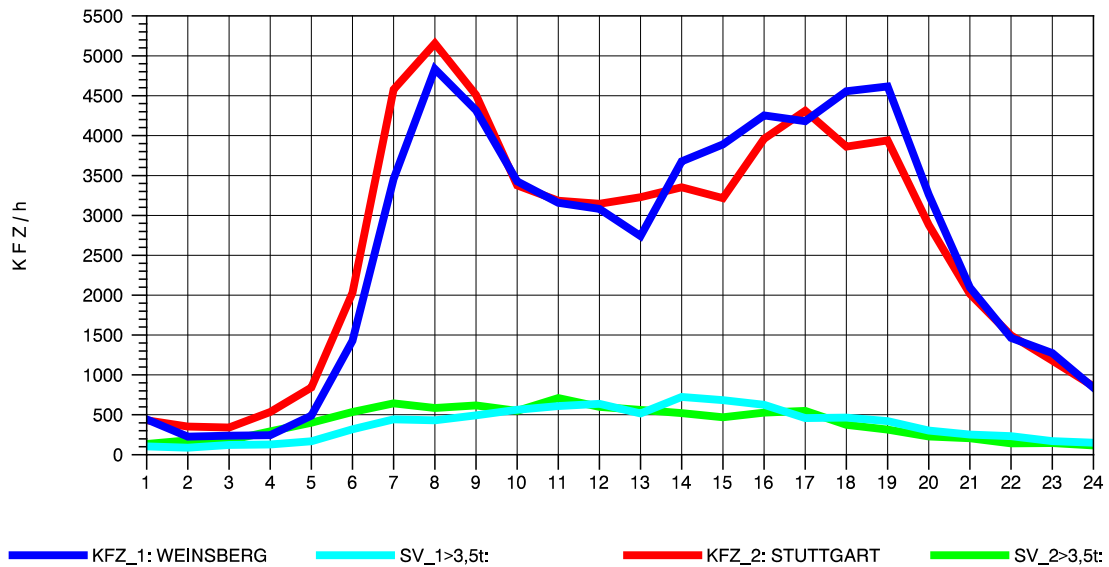

STRASSENVERKEHRSZÄHLUNGEN IN BADEN-WÜRTTEMBERG
S-KORNTAL 71201003 A 81
Mittwoch, 08. Oktober 2014