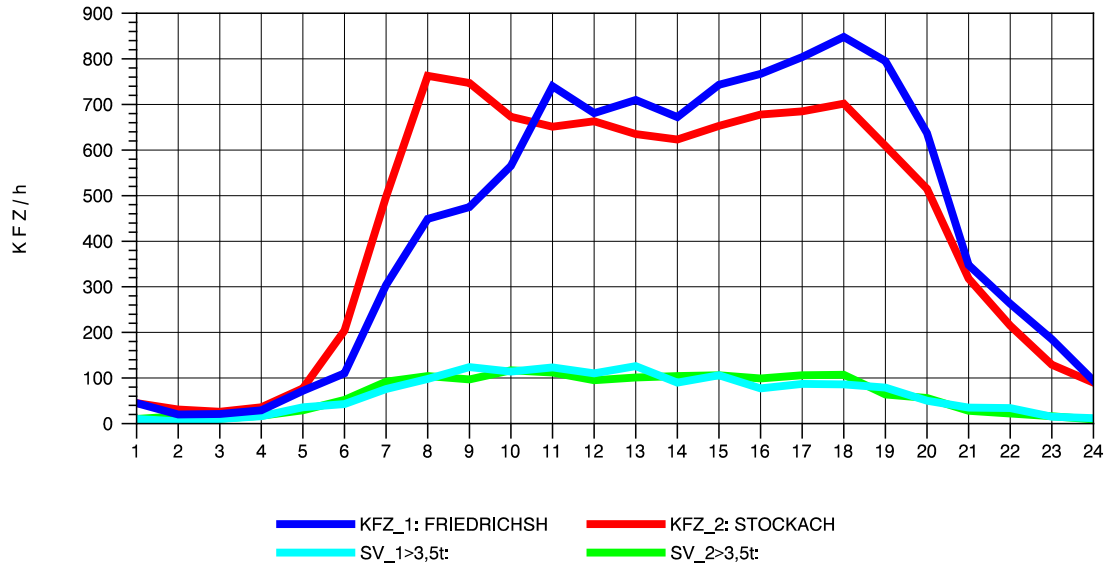

STRASSENVERKEHRSZÄHLUNGEN IN BADEN-WÜRTTEMBERG
HARLACHEN 83211101 B 31
Donnerstag, 09. Oktober 2014