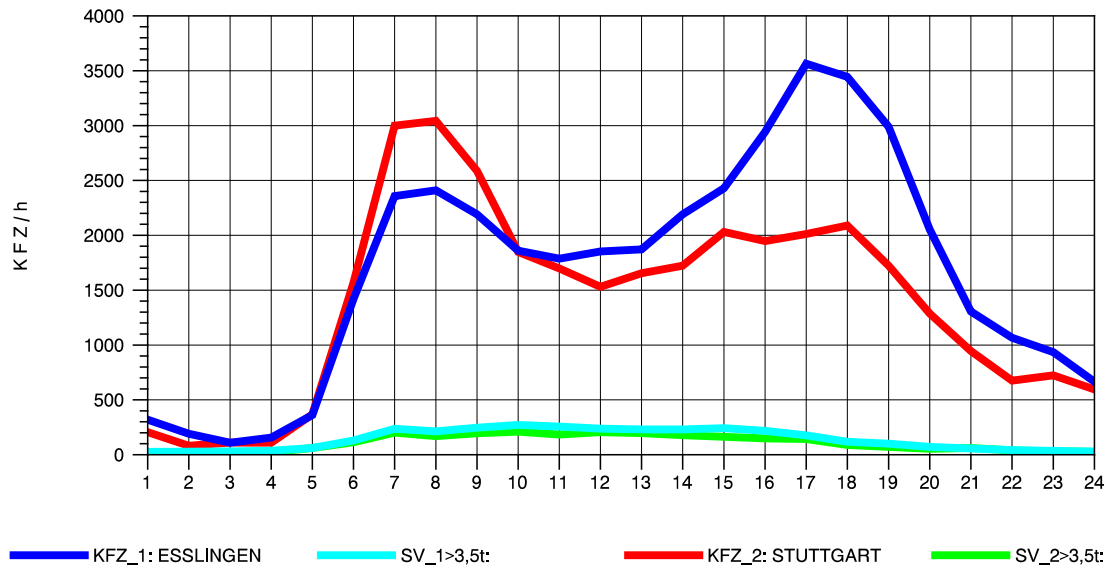

STRASSENVERKEHRSZÄHLUNGEN IN BADEN-WÜRTTEMBERG
S-HEDELFINGEN 72211101 B 10
Montag, 04. August 2014