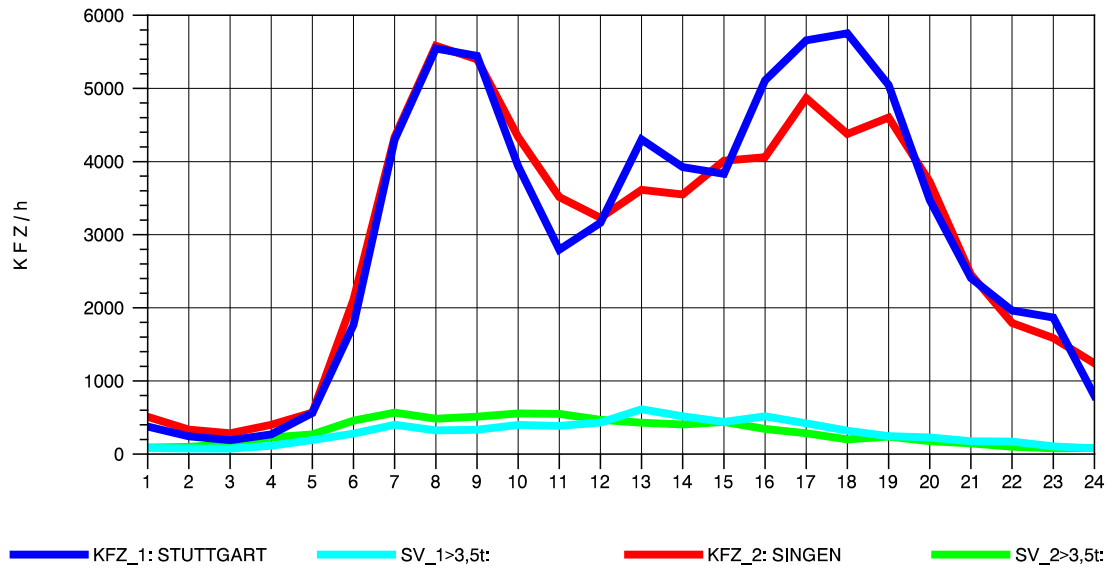

STRASSENVERKEHRSZÄHLUNGEN IN BADEN-WÜRTTEMBERG
BÖBLINGEN 72201011 A 81
Donnerstag, 08. Mai 2014