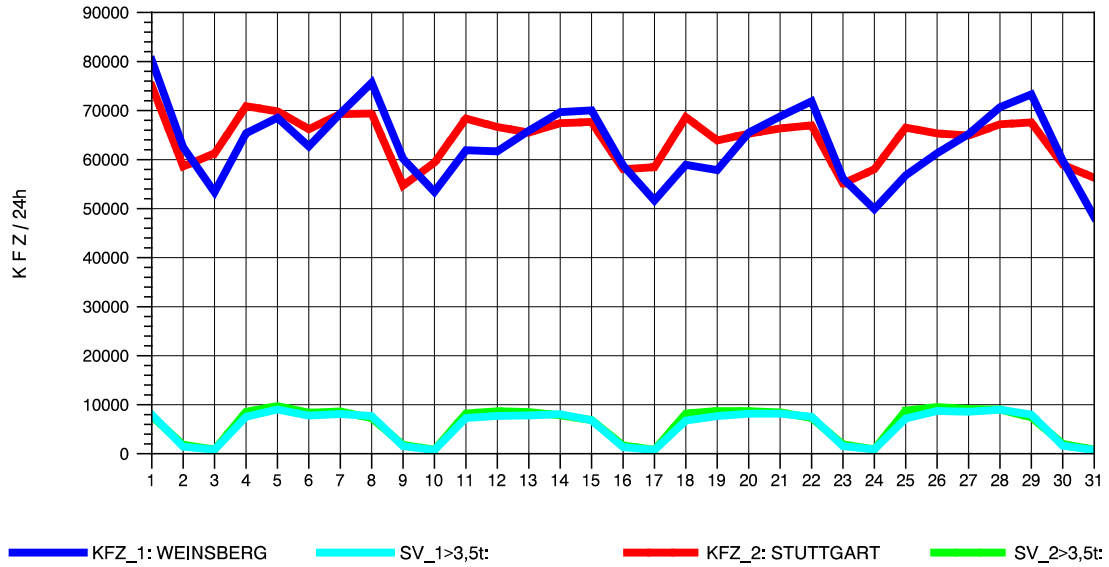

STRASSENVERKEHRSZÄHLUNGEN IN BADEN-WÜRTTEMBERG
LUDWIGSBURG 71201003 A 81
TAGESWERTE JE RICHTUNG: August 2014