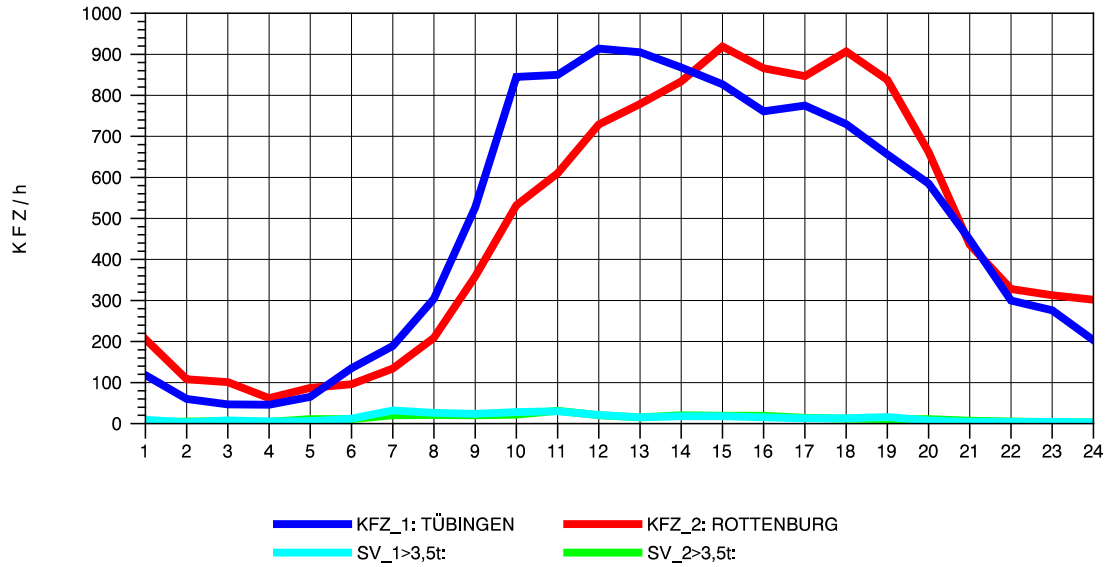

STRASSENVERKEHRSZÄHLUNGEN IN BADEN-WÜRTTEMBERG
TÜBINGEN-WEST 74201200 B 28 A
Samstag, 11. Oktober 2014