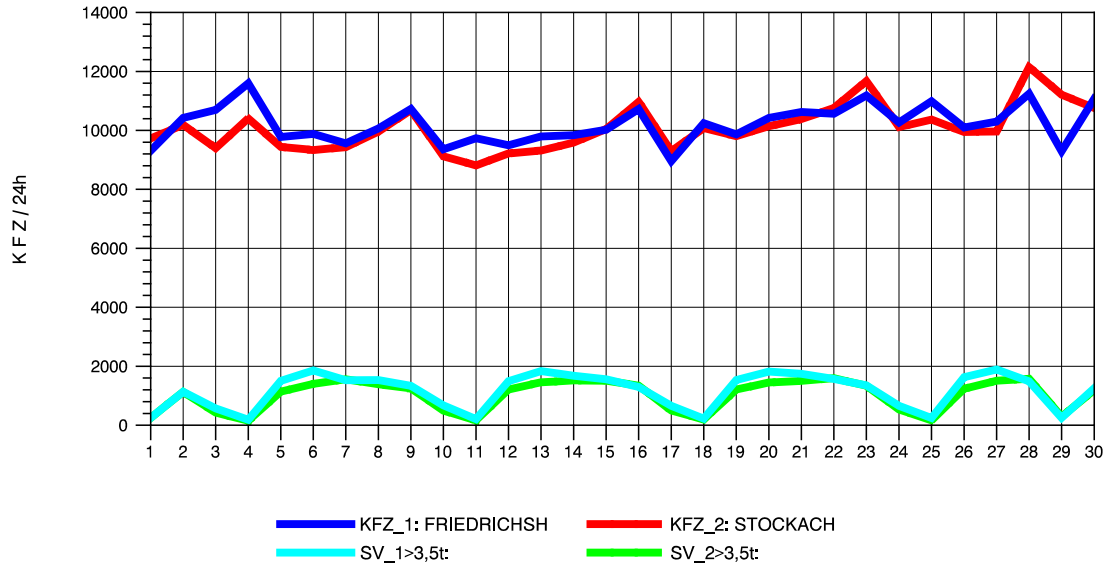

STRASSENVERKEHRSZÄHLUNGEN IN BADEN-WÜRTTEMBERG
HARLACHEN 83211101 B 31
TAGESWERTE JE RICHTUNG: Mai 2014