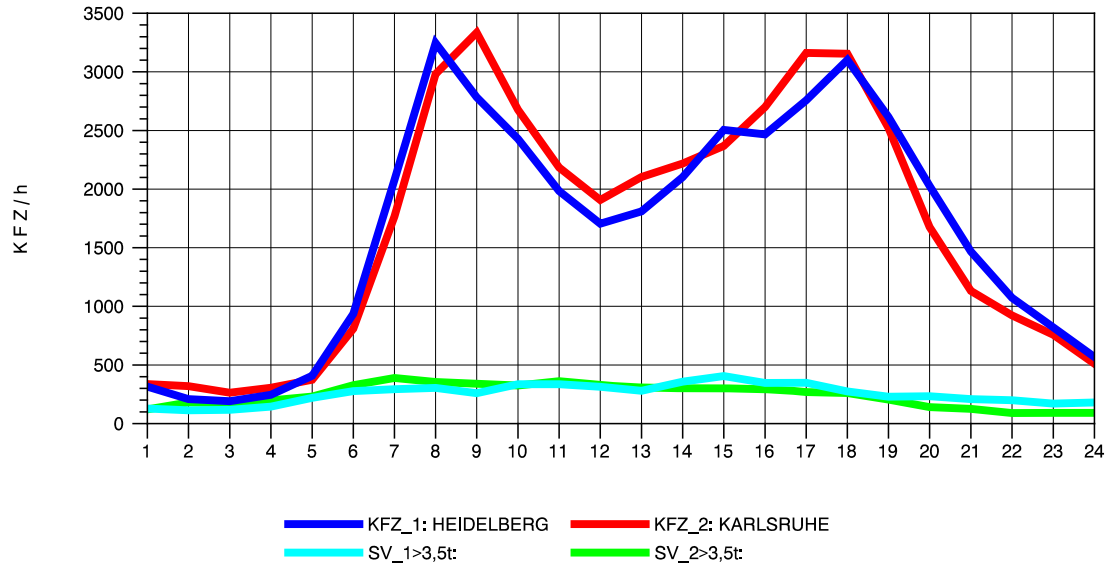

STRASSENVERKEHRSZÄHLUNGEN IN BADEN-WÜRTTEMBERG
EPELHEIM 65171010 A 5
Dienstag, 07. Oktober 2014