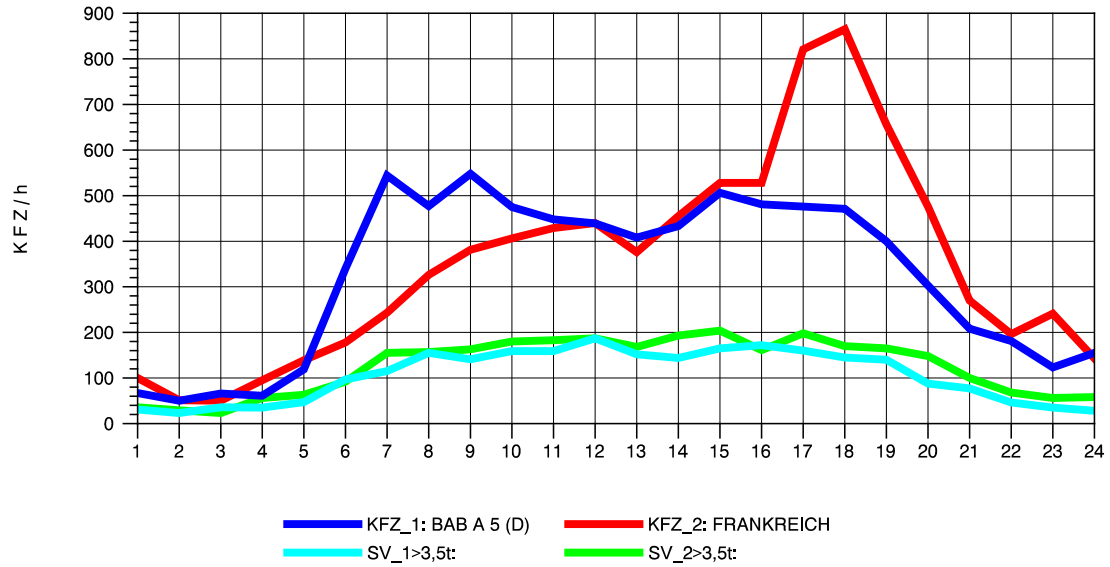

STRASSENVERKEHRSZÄHLUNGEN IN BADEN-WÜRTTEMBERG
NEUENBURG 1 82111052 A 5
Dienstag, 06. Mai 2014