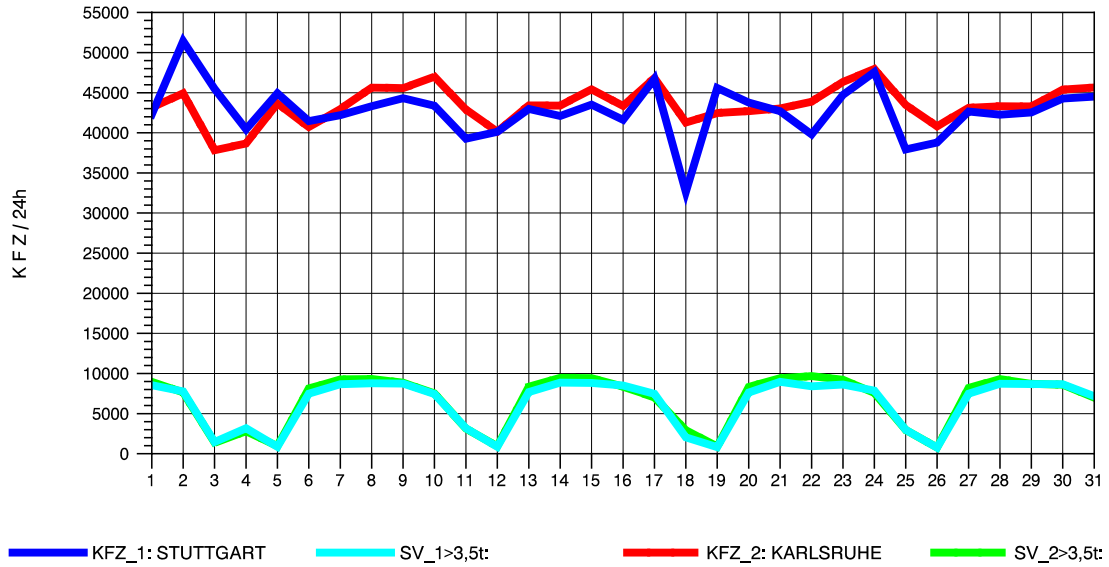

STRASSENVERKEHRSZÄHLUNGEN IN BADEN-WÜRTTEMBERG
PFORZHEIM-OST 70181077 A 8
TAGESWERTE JE RICHTUNG: Oktober 2014