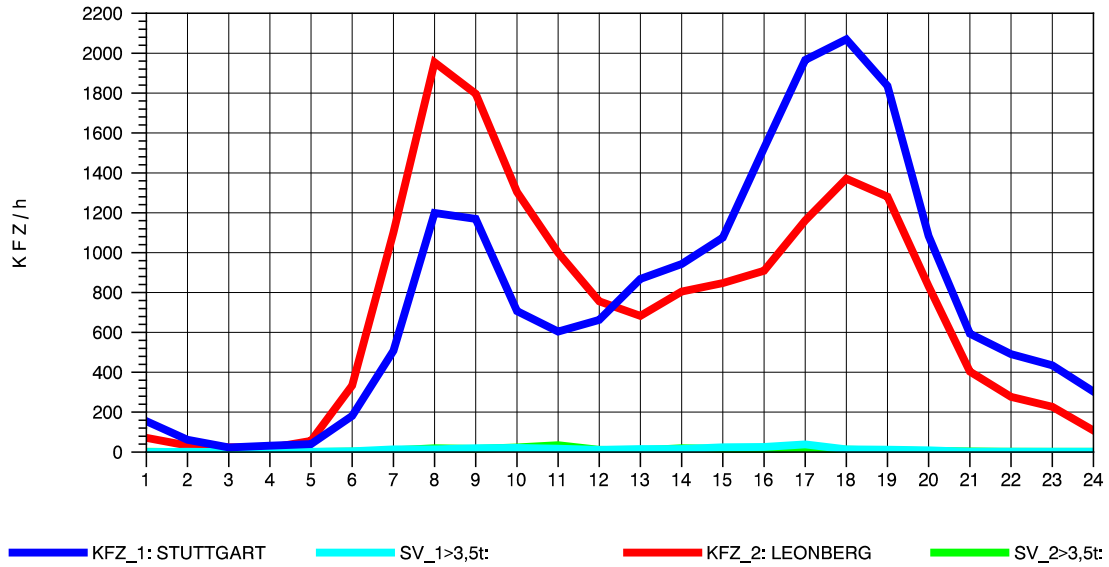

STRASSENVERKEHRSZÄHLUNGEN IN BADEN-WÜRTTEMBERG
SOLITUDE 72201203 L 1180
Donnerstag, 09. Oktober 2014