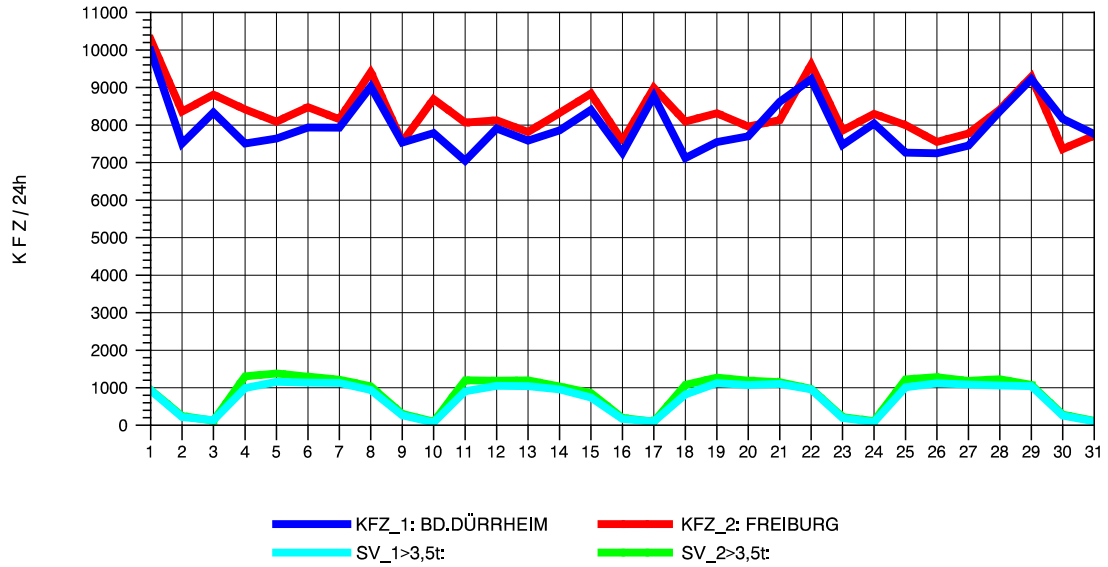

STRASSENVERKEHRSZÄHLUNGEN IN BADEN-WÜRTTEMBERG
BAD DÜRRHEIM 80171034 A 864
TAGESWERTE JE RICHTUNG: August 2014