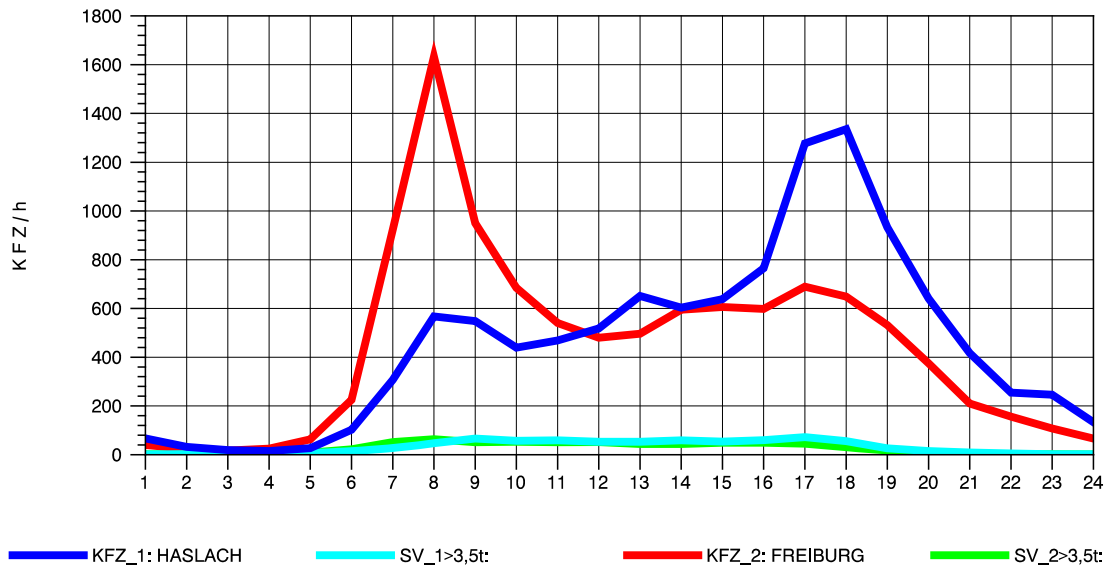

STRASSENVERKEHRSZÄHLUNGEN IN BADEN-WÜRTTEMBERG
WALDKIRCH 2 79131106 B 294
Montag, 05. Mai 2014