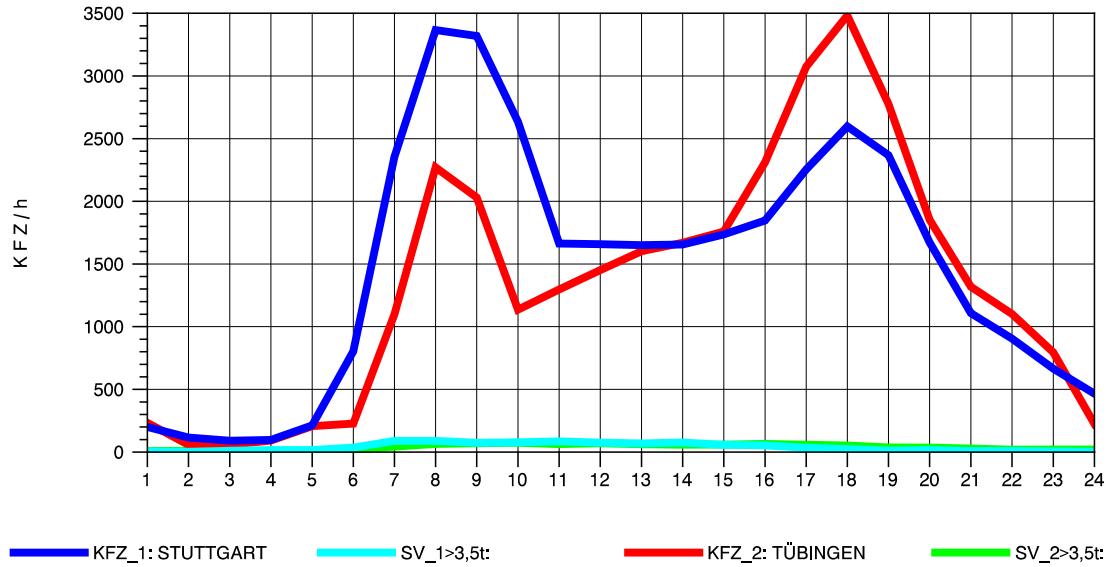

STRASSENVERKEHRSZÄHLUNGEN IN BADEN-WÜRTTEMBERG
ECHTERDINGEN 2 72201103 B 27
Dienstag, 05. August 2014