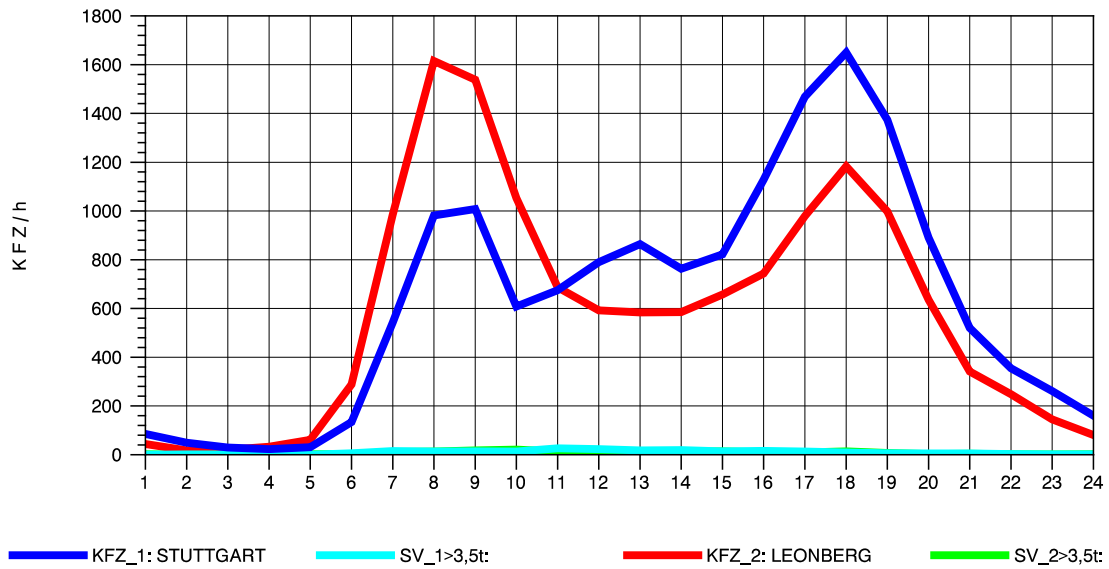

STRASSENVERKEHRSZÄHLUNGEN IN BADEN-WÜRTTEMBERG
SOLITUDE 72201203 L 1180
Montag, 04. August 2014