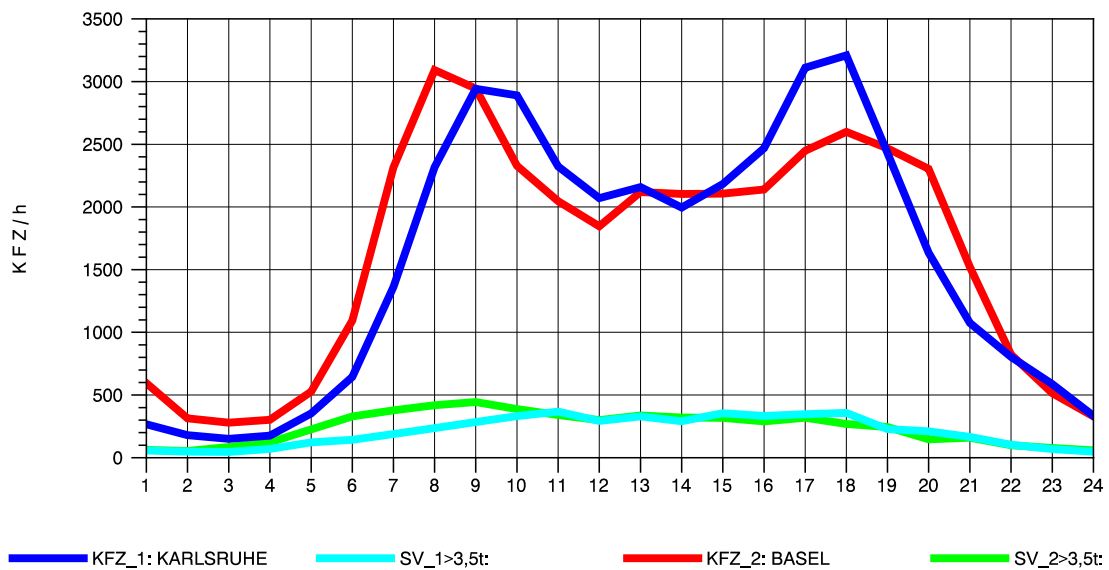

STRASSENVERKEHRSZÄHLUNGEN IN BADEN-WÜRTTEMBERG
NIMBURG 78121047 A 5
Montag, 06. Oktober 2014