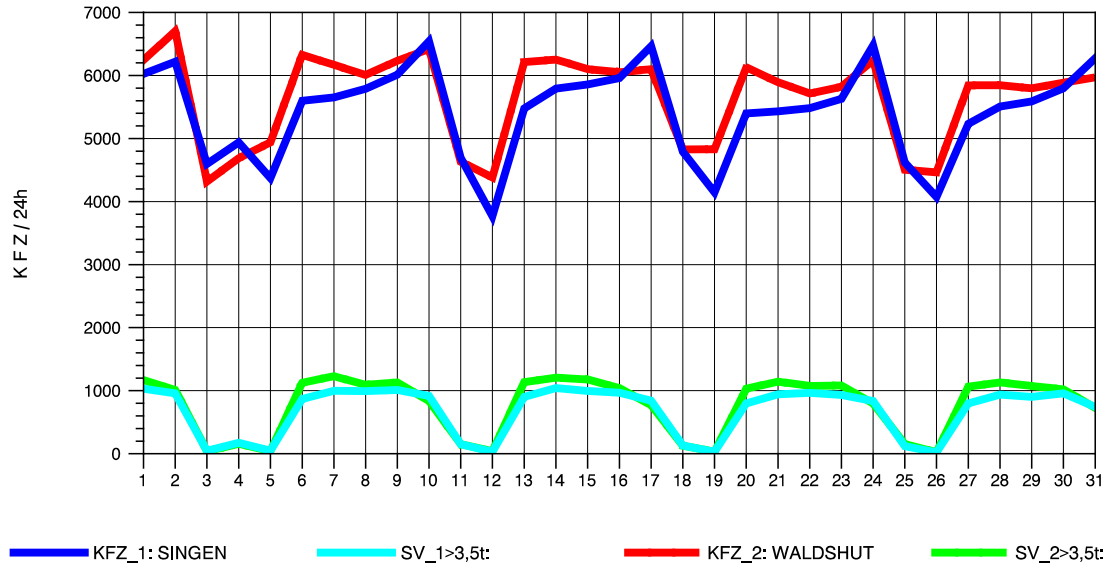

STRASSENVERKEHRSZÄHLUNGEN IN BADEN-WÜRTTEMBERG
LAUCHRINGEN 83151001 A 98
TAGESWERTE JE RICHTUNG: Oktober 2014