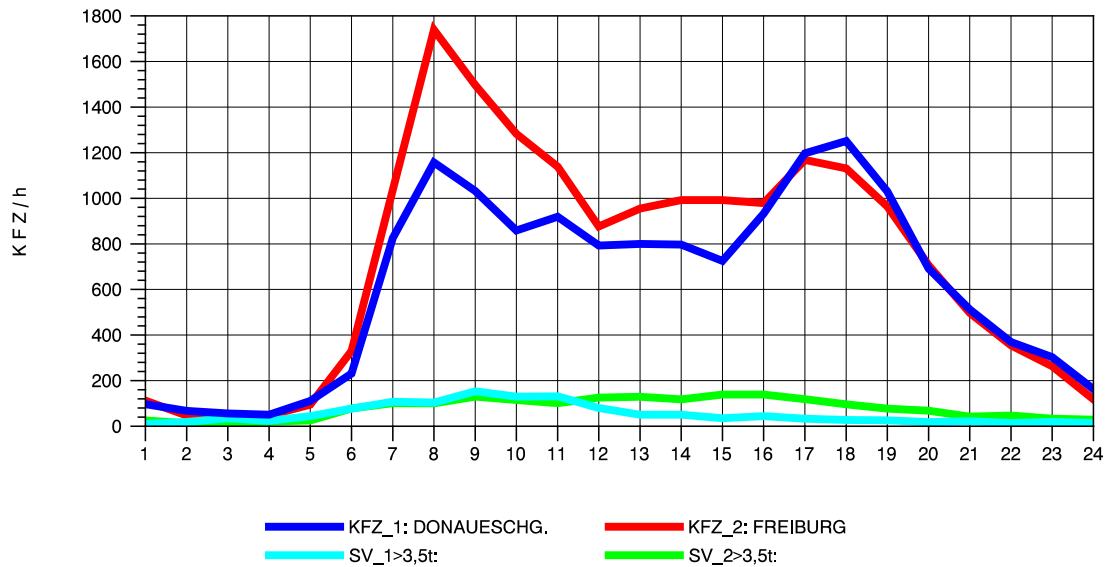

STRASSENVERKEHRSZÄHLUNGEN IN BADEN-WÜRTTEMBERG
FREIBURG-OSTTUNNEL 80131101 B 31 N
Montag, 05. Mai 2014