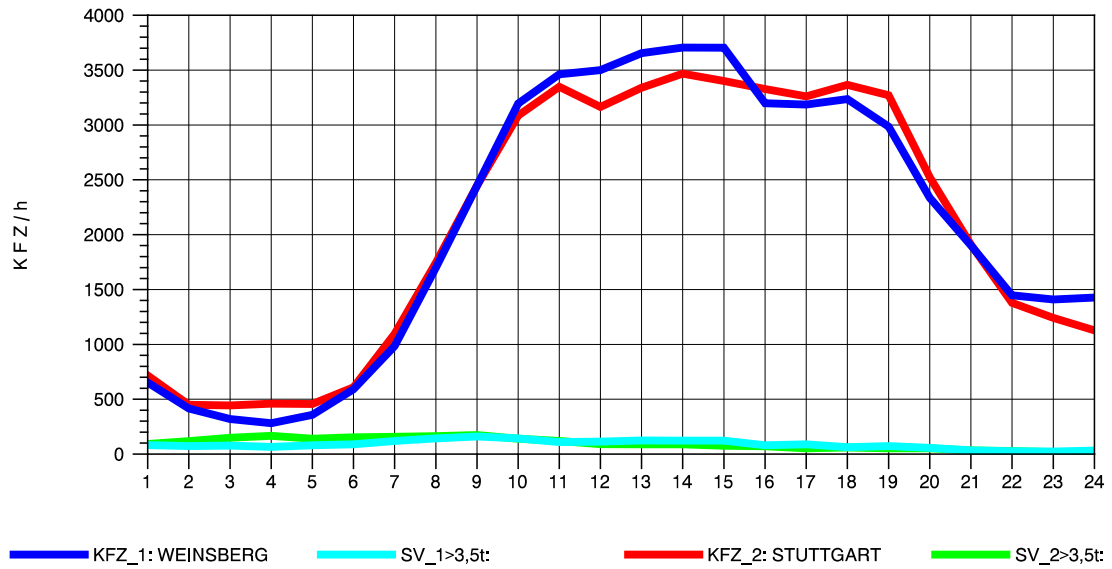

STRASSENVERKEHRSZÄHLUNGEN IN BADEN-WÜRTTEMBERG
S-KORNTAL 71201003 A 81
Samstag, 10. Mai 2014