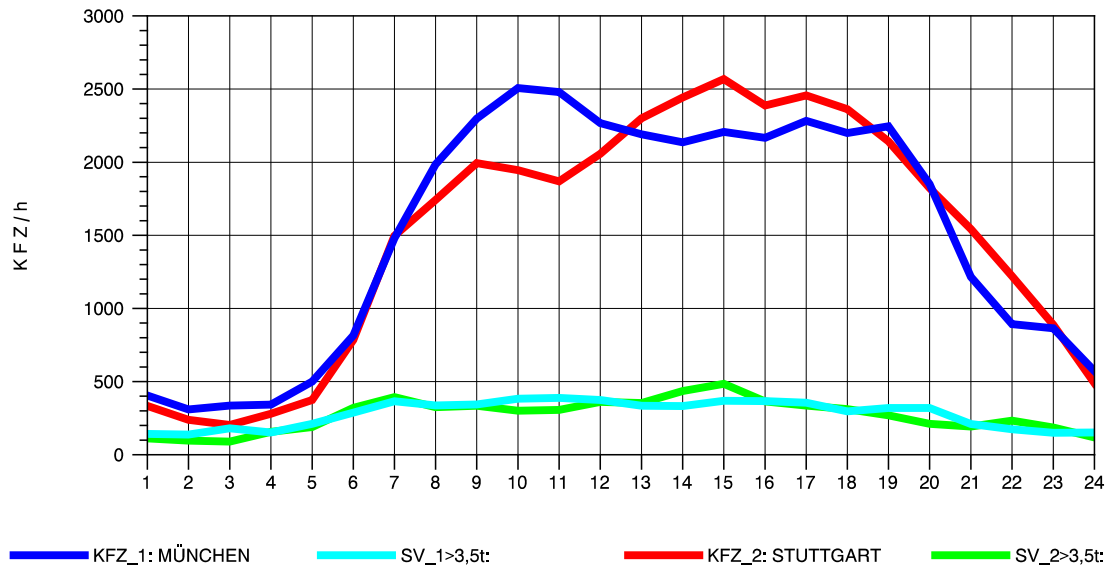

STRASSENVERKEHRSZÄHLUNGEN IN BADEN-WÜRTTEMBERG
AICHELBERG 73231077 A 8
Mittwoch, 06. August 2014