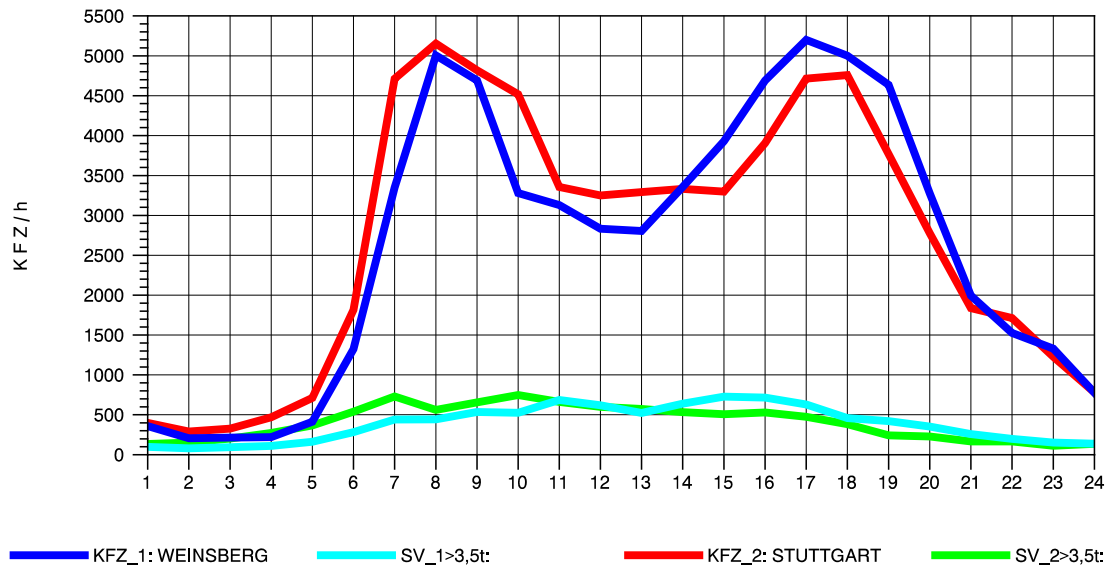

STRASSENVERKEHRSZÄHLUNGEN IN BADEN-WÜRTTEMBERG
S-KORNTAL 71201003 A 81
Mittwoch, 07. Mai 2014