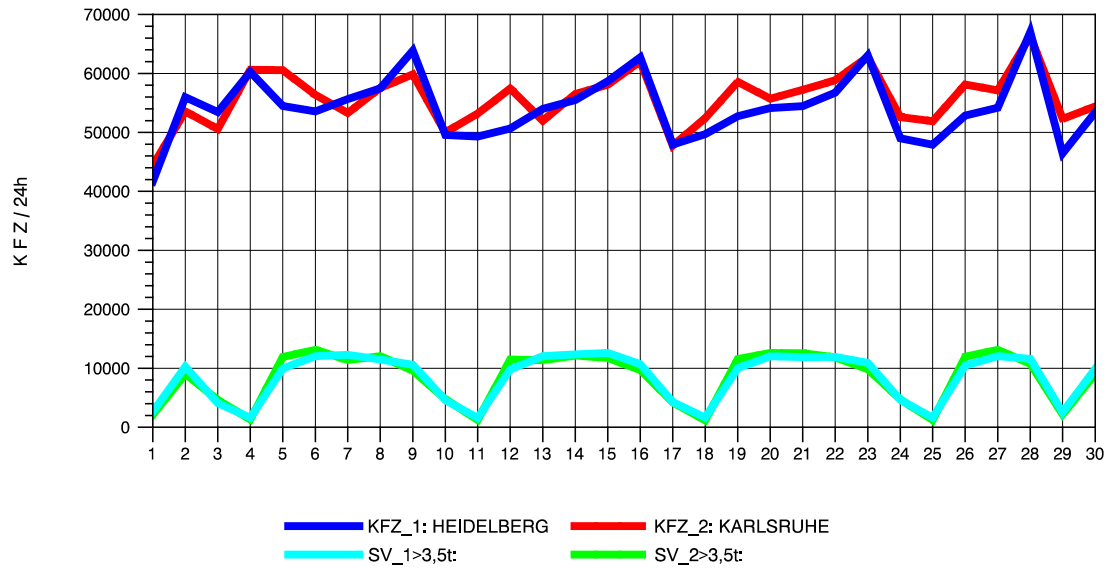

STRASSENVERKEHRSZÄHLUNGEN IN BADEN-WÜRTTEMBERG
ST. LEON 67171018 A 5
TAGESWERTE JE RICHTUNG: Mai 2014