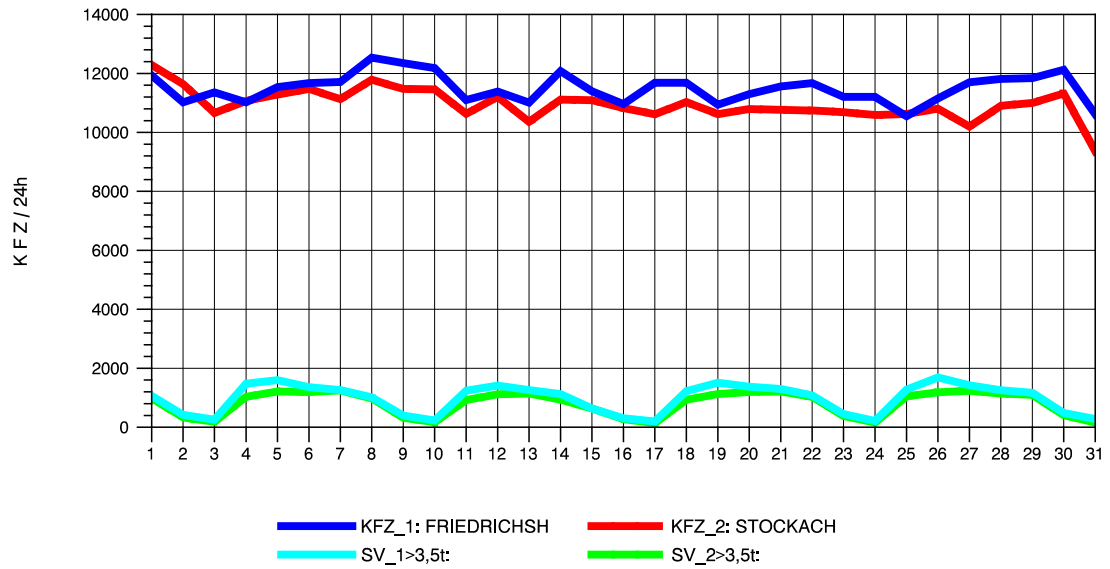

STRASSENVERKEHRSZÄHLUNGEN IN BADEN-WÜRTTEMBERG
HARLACHEN 83211101 B 31
TAGESWERTE JE RICHTUNG: August 2014