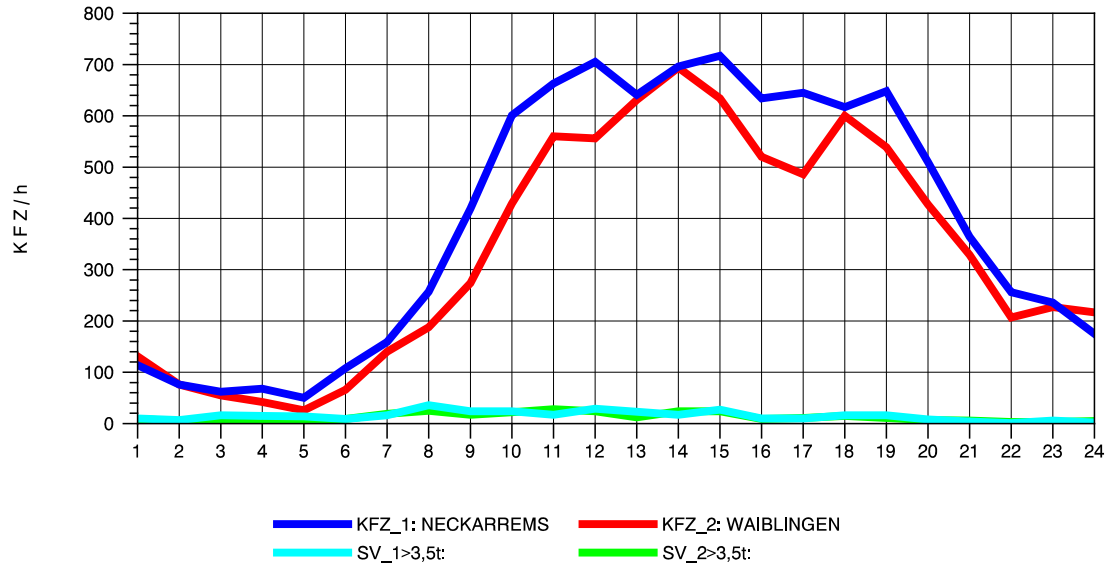

STRASSENVERKEHRSZÄHLUNGEN IN BADEN-WÜRTTEMBERG
HEGNACH 71211211 L 1142
Samstag, 11. Oktober 2014