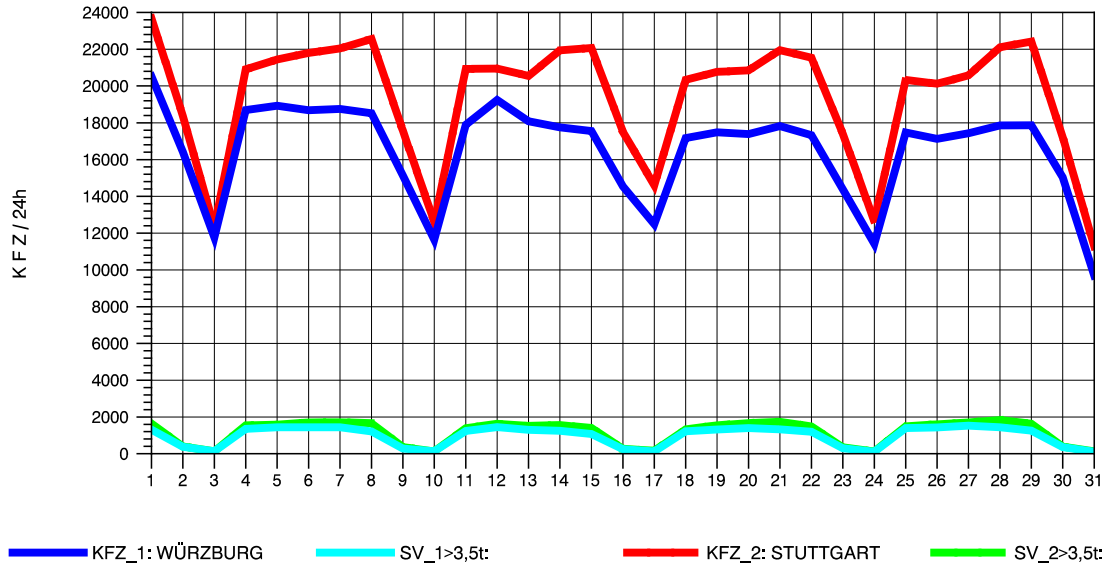

STRASSENVERKEHRSZÄHLUNGEN IN BADEN-WÜRTTEMBERG
NECKARSULM 2 68211102 B 27
TAGESWERTE JE RICHTUNG: August 2014