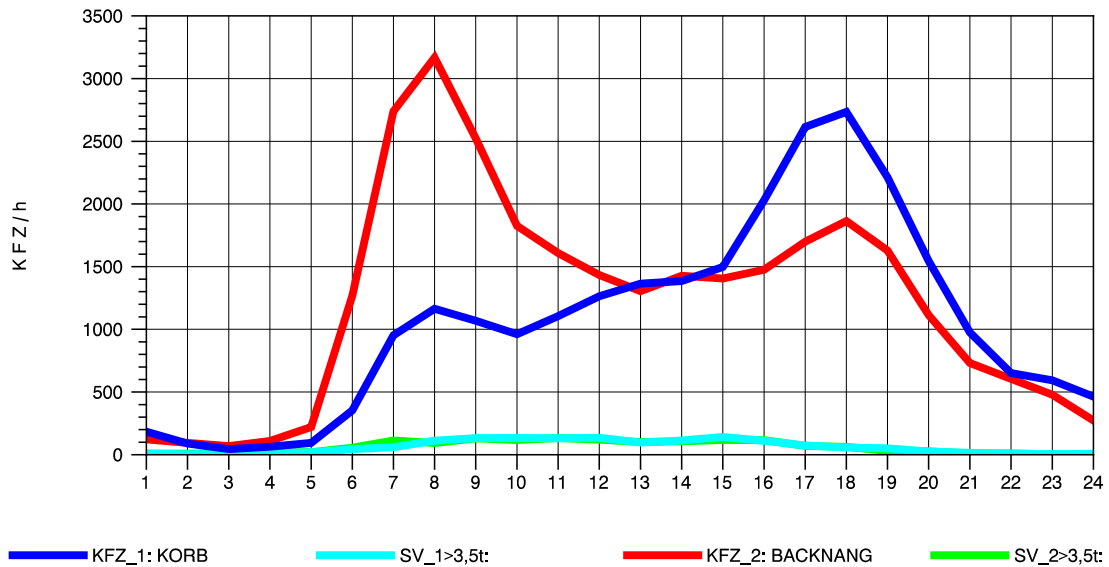

STRASSENVERKEHRSZÄHLUNGEN IN BADEN-WÜRTTEMBERG
KORB 71221100 B 14
Montag, 04. August 2014