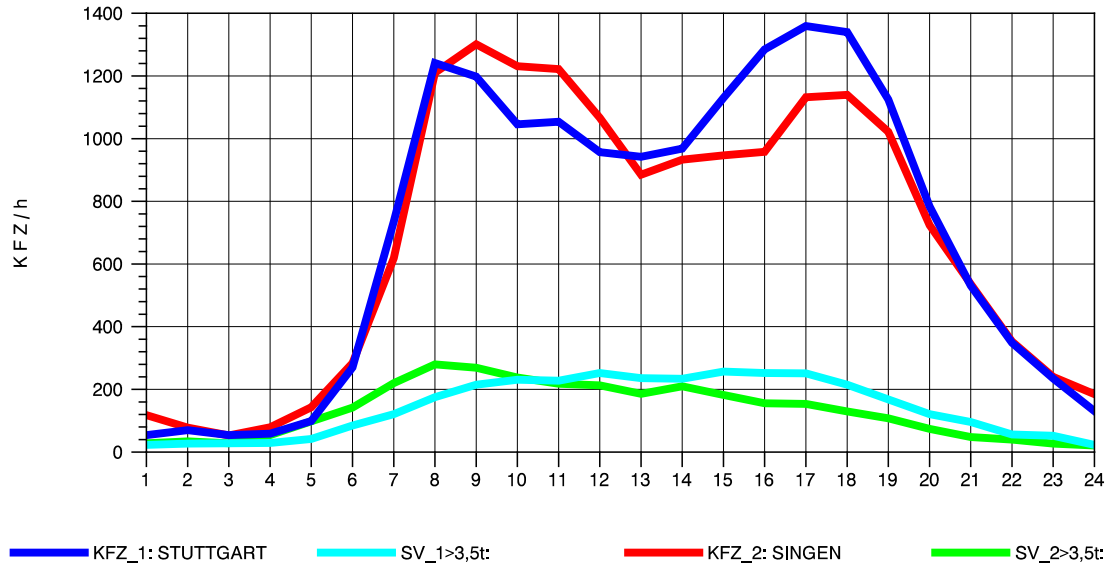

STRASSENVERKEHRSZÄHLUNGEN IN BADEN-WÜRTTEMBERG
T+R HEGAU 81181036 A 81
Dienstag, 06. Mai 2014