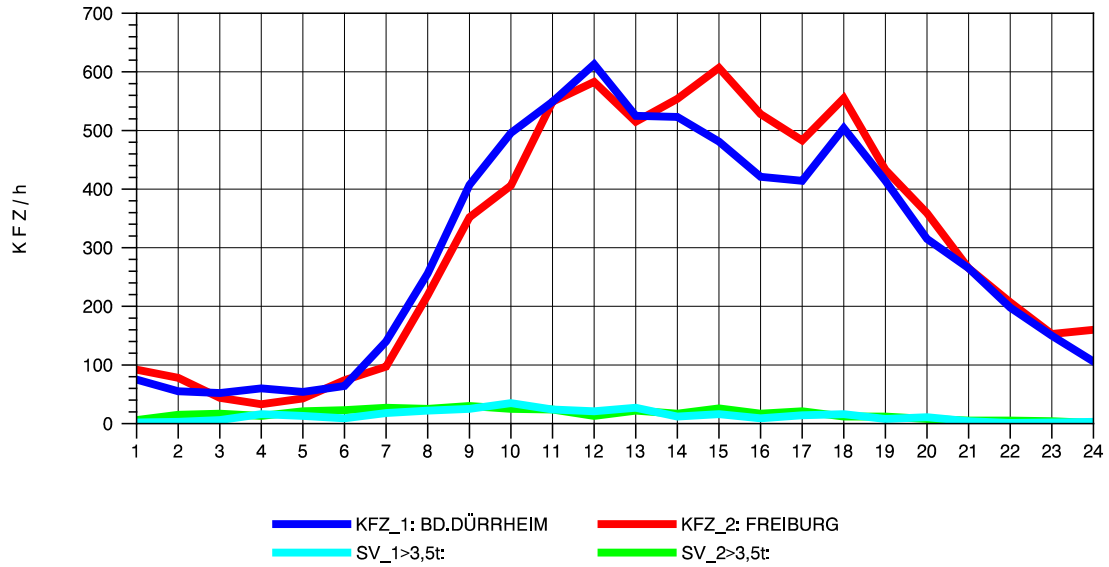

STRASSENVERKEHRSZÄHLUNGEN IN BADEN-WÜRTTEMBERG
BAD DÜRRHEIM 80171034 A 864
Samstag, 11. Oktober 2014