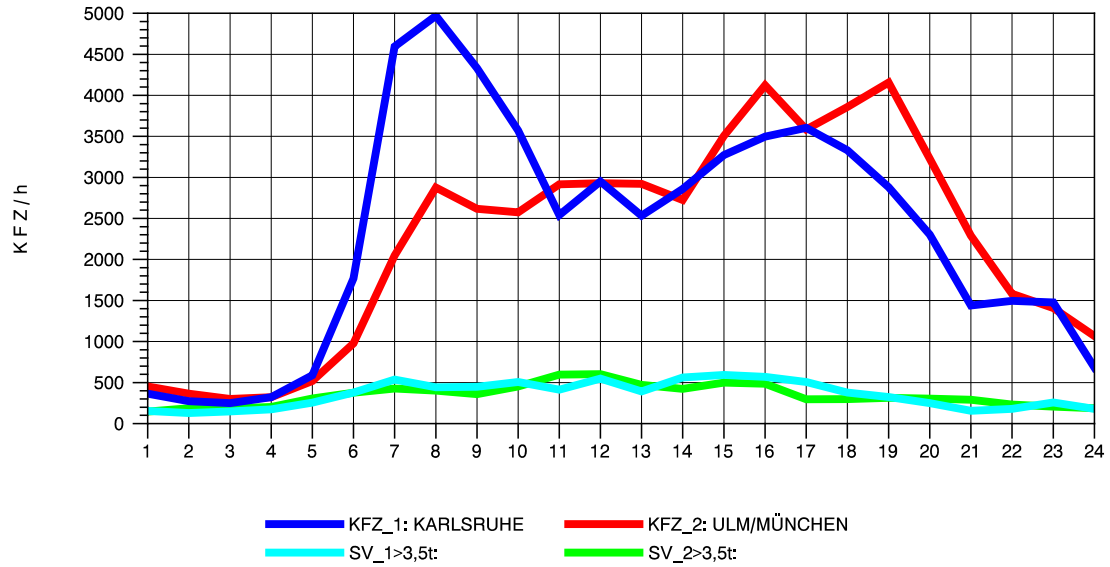

STRASSENVERKEHRSZÄHLUNGEN IN BADEN-WÜRTTEMBERG
DENKENDORF 73211075 A 8
Donnerstag, 09. Oktober 2014