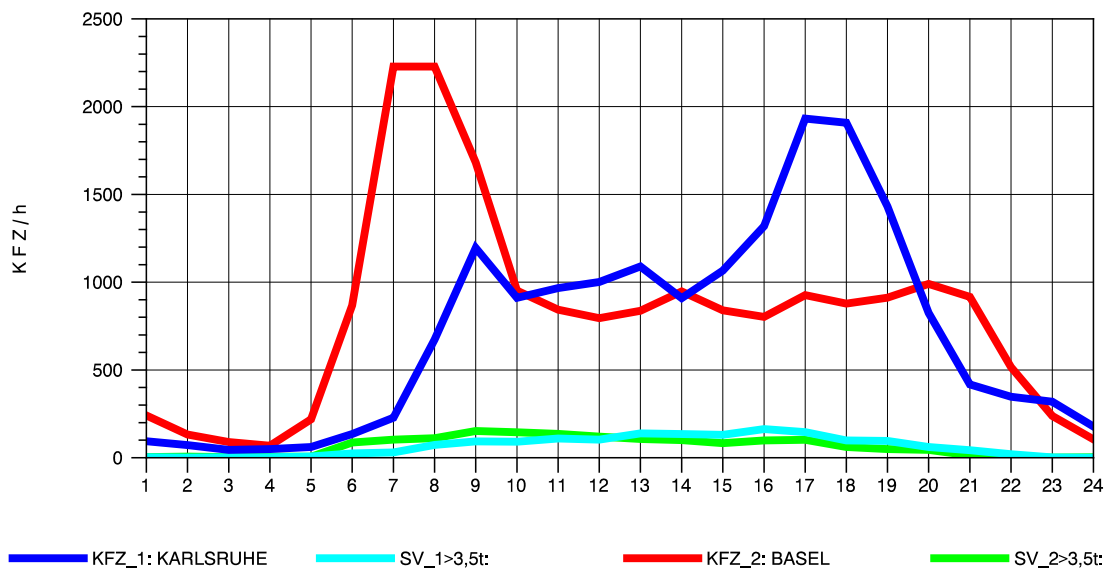

STRASSENVERKEHRSZÄHLUNGEN IN BADEN-WÜRTTEMBERG
WEIL AM RHEIN/GZA 84111099 A 5
Montag, 06. Oktober 2014