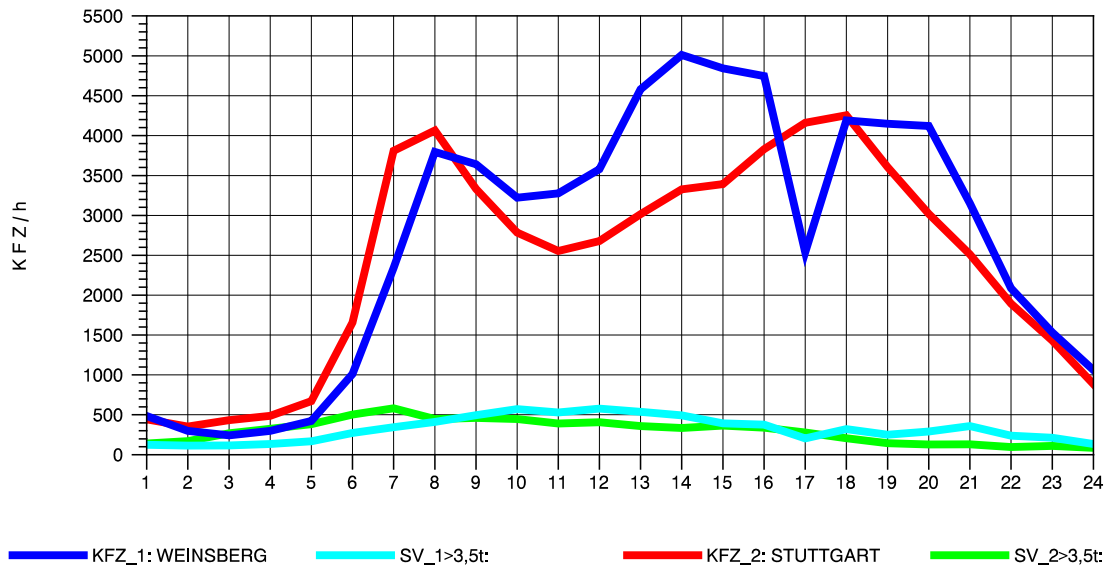

STRASSENVERKEHRSZÄHLUNGEN IN BADEN-WÜRTTEMBERG
PLEIDELSHEIM 70211086 A 81
Freitag, 09. Mai 2014