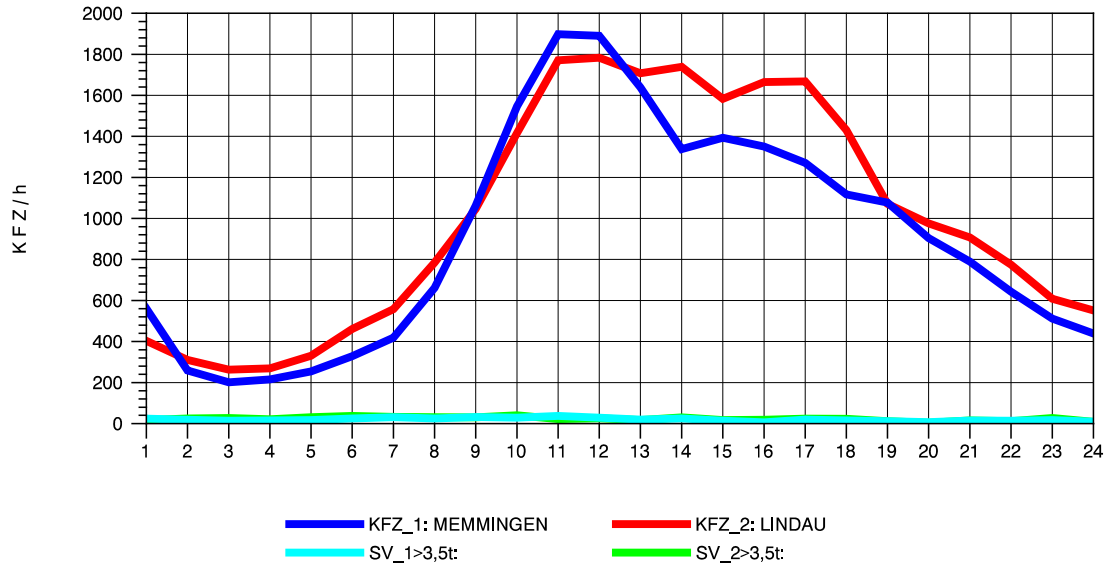

STRASSENVERKEHRSZÄHLUNGEN IN BADEN-WÜRTTEMBERG
WANGEN 82241001 A 96
Samstag, 09. August 2014