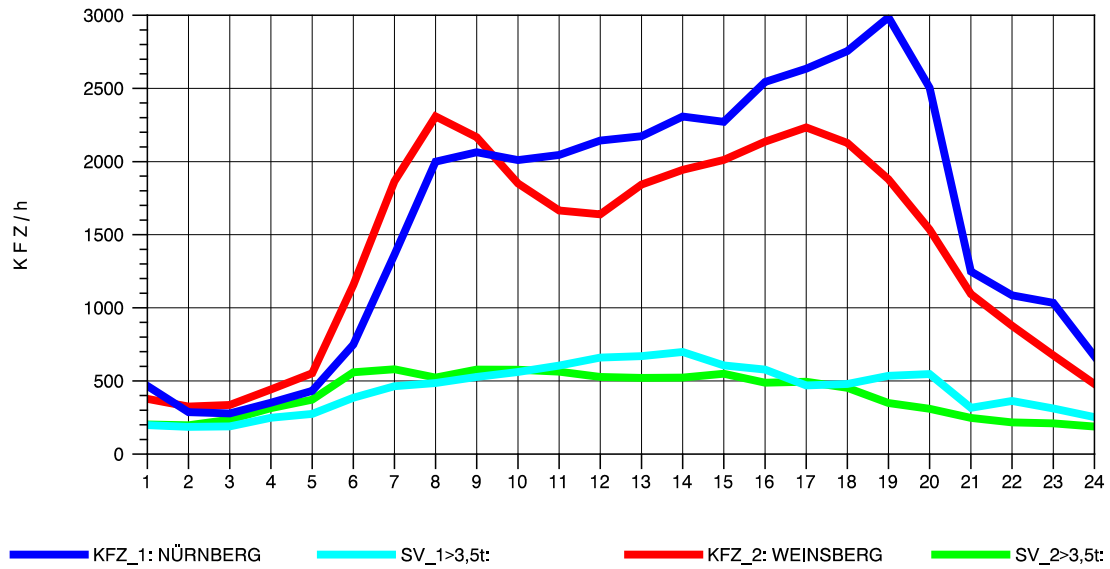

STRASSENVERKEHRSZÄHLUNGEN IN BADEN-WÜRTTEMBERG
SCHWABBACH 68221091 A 6
Donnerstag, 09. Oktober 2014