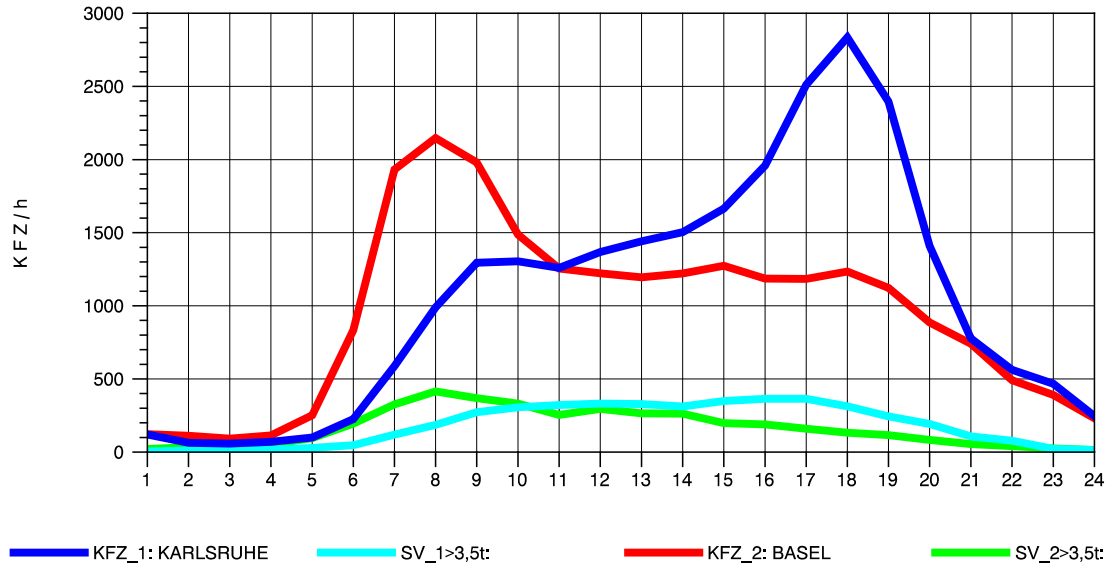

STRASSENVERKEHRSZÄHLUNGEN IN BADEN-WÜRTTEMBERG
KLEINKEMS 83111053 A 5
Donnerstag, 08. Mai 2014