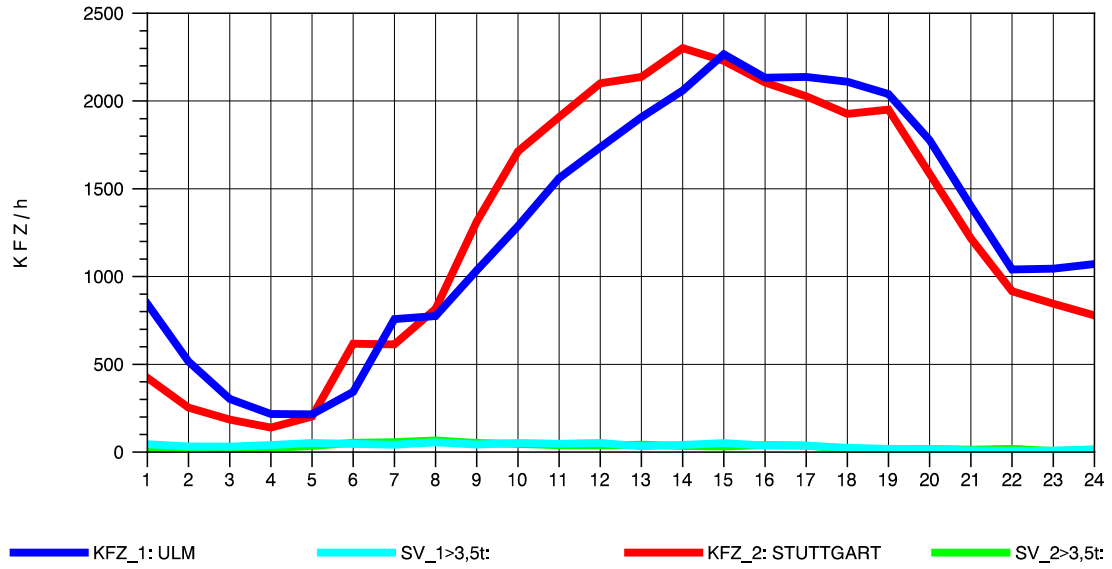

STRASSENVERKEHRSZÄHLUNGEN IN BADEN-WÜRTTEMBERG
PLOCHINGEN 72221100 B 10
Samstag, 11. Oktober 2014