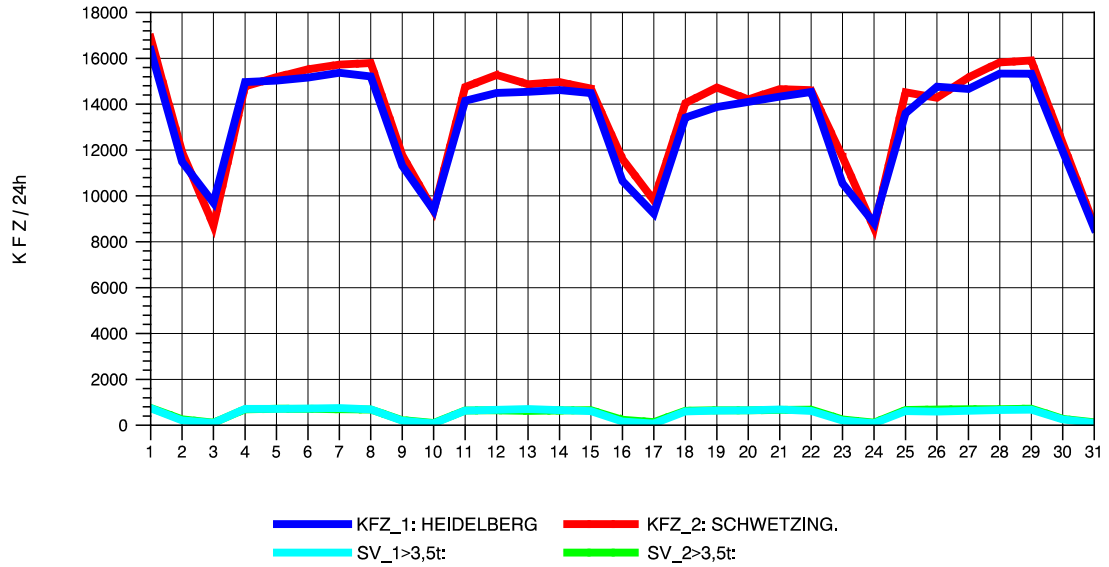

STRASSENVERKEHRSZÄHLUNGEN IN BADEN-WÜRTTEMBERG
HEIDELBERG 2 66171214 L 600A
TAGESWERTE JE RICHTUNG: August 2014