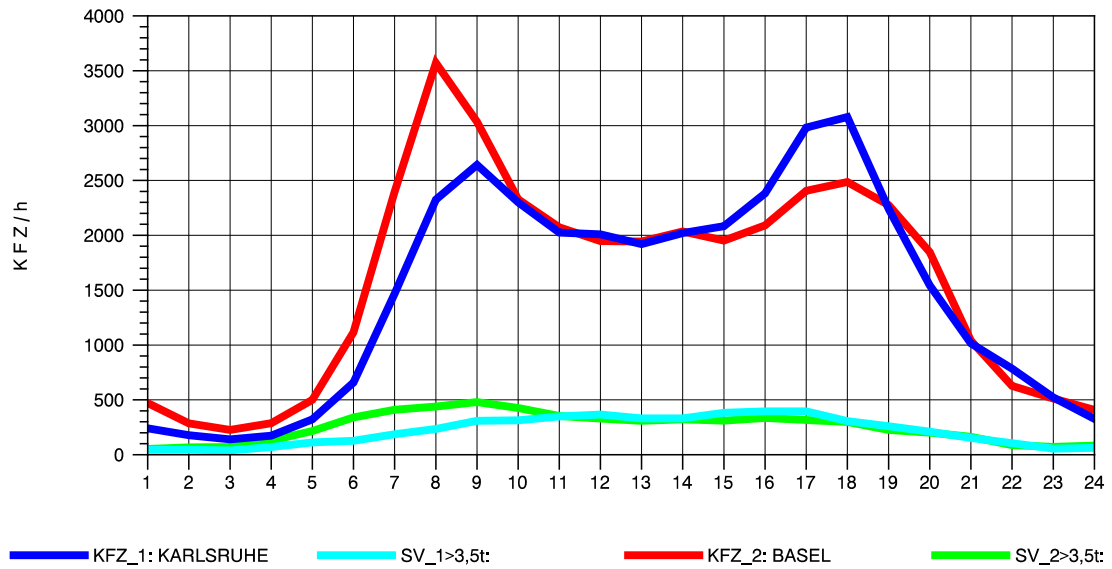

STRASSENVERKEHRSZÄHLUNGEN IN BADEN-WÜRTTEMBERG
NIMBURG 78121047 A 5
Montag, 05. Mai 2014