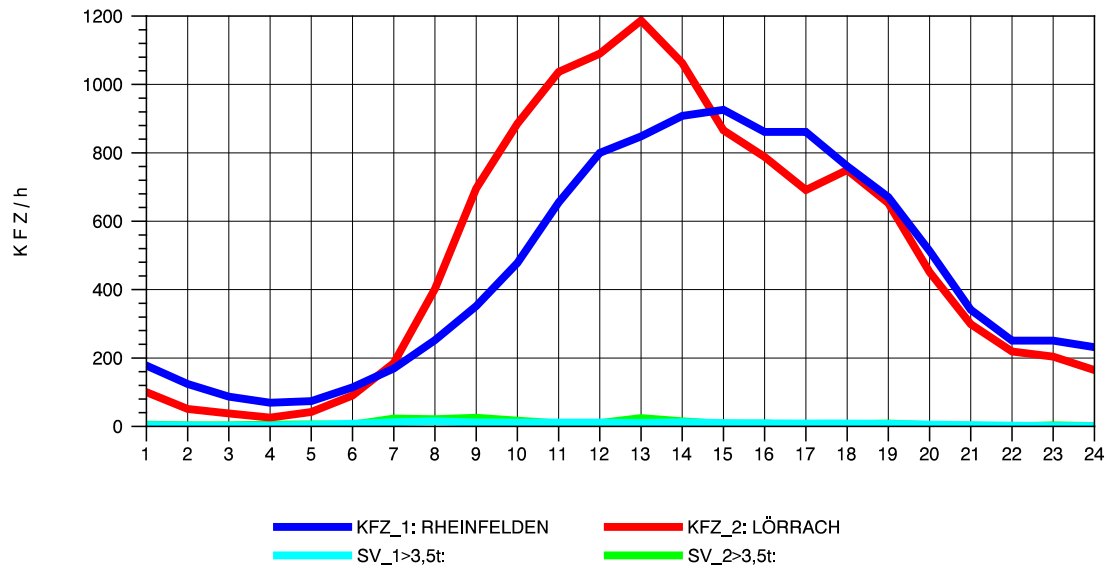

STRASSENVERKEHRSZÄHLUNGEN IN BADEN-WÜRTTEMBERG
LÖRRACH 83121003 A 98
Samstag, 11. Oktober 2014