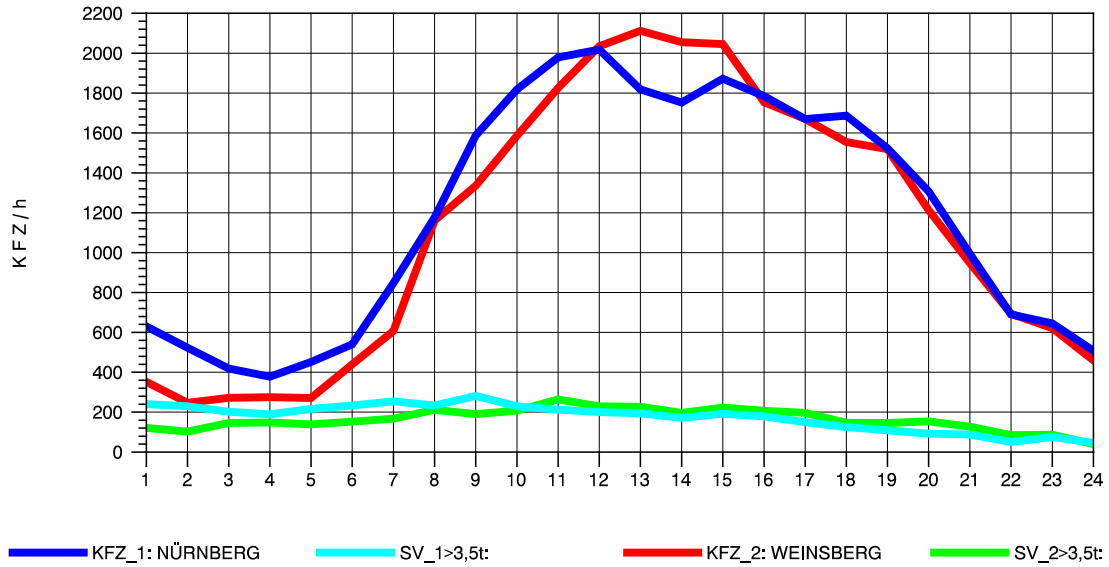

STRASSENVERKEHRSZÄHLUNGEN IN BADEN-WÜRTTEMBERG
SCHWABBACH 68221091 A 6
Samstag, 11. Oktober 2014