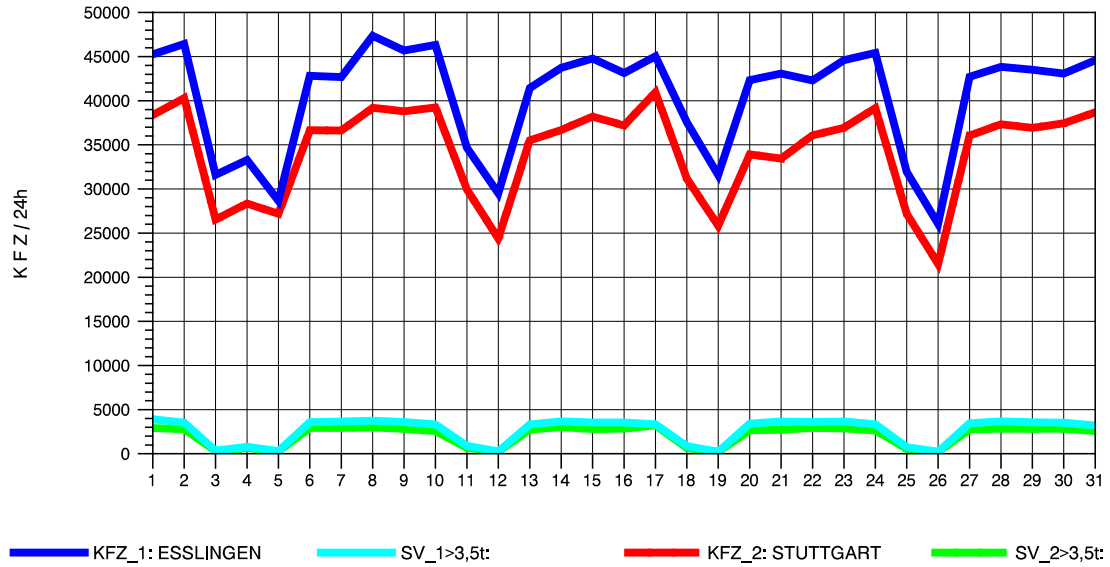

STRASSENVERKEHRSZÄHLUNGEN IN BADEN-WÜRTTEMBERG
S-HEDELFINGEN 72211101 B 10
TAGESWERTE JE RICHTUNG: Oktober 2014