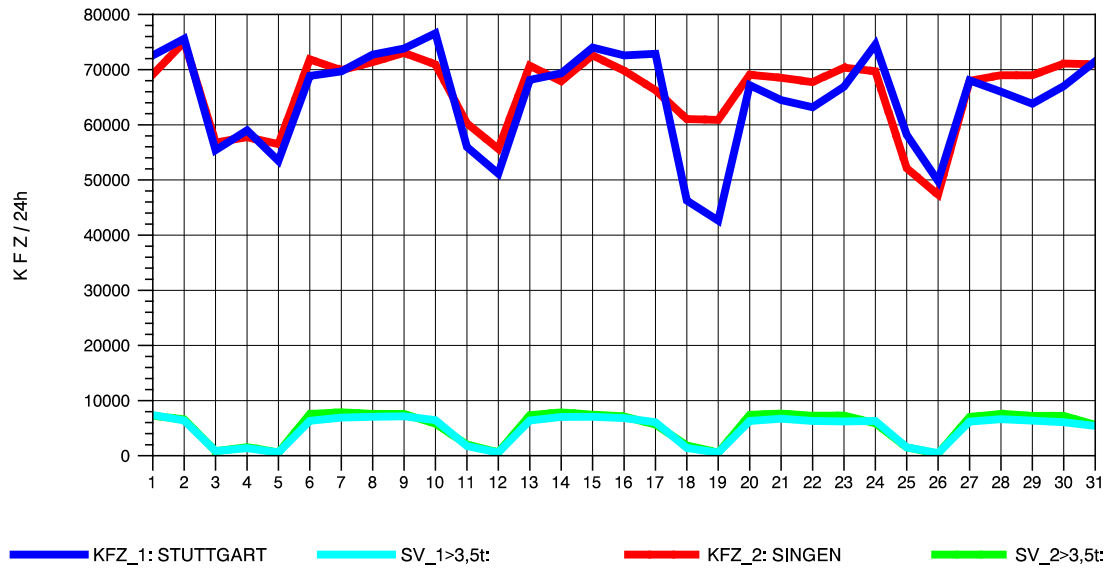

STRASSENVERKEHRSZÄHLUNGEN IN BADEN-WÜRTTEMBERG
BÖBLINGEN 72201011 A 81
TAGESWERTE JE RICHTUNG: Oktober 2014