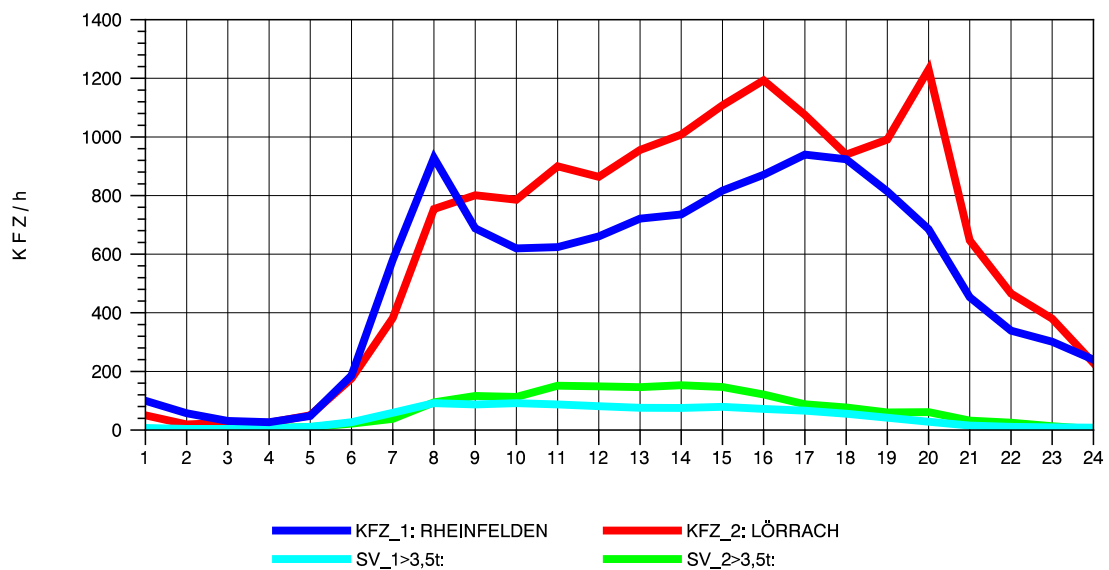

STRASSENVERKEHRSZÄHLUNGEN IN BADEN-WÜRTTEMBERG
LÖRRACH 83121003 A 98
Freitag, 08. August 2014