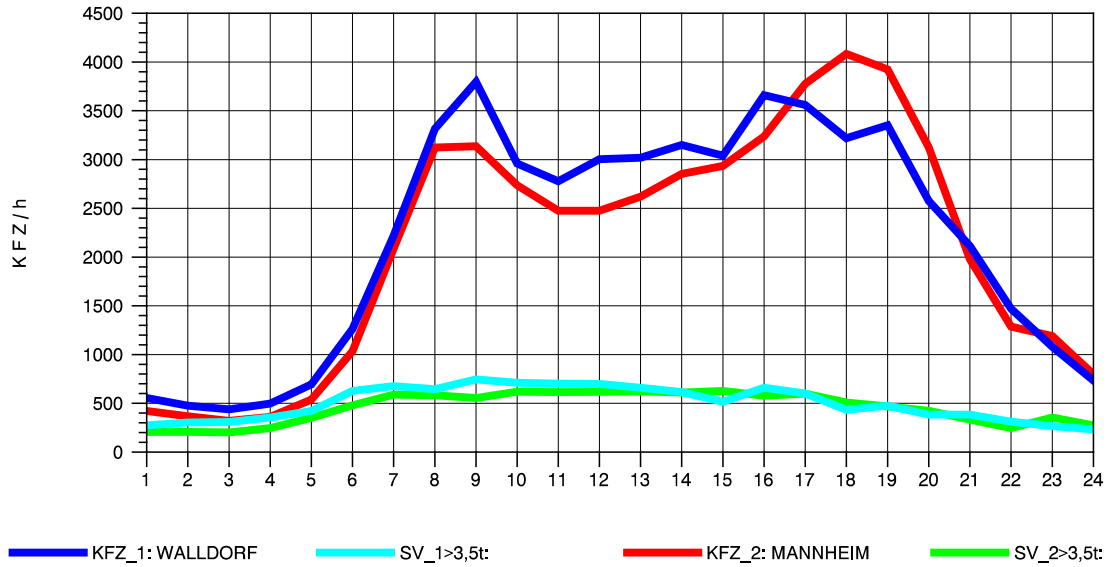

STRASSENVERKEHRSZÄHLUNGEN IN BADEN-WÜRTTEMBERG
HOCKENHEIM 66171025 A 6
Donnerstag, 09. Oktober 2014