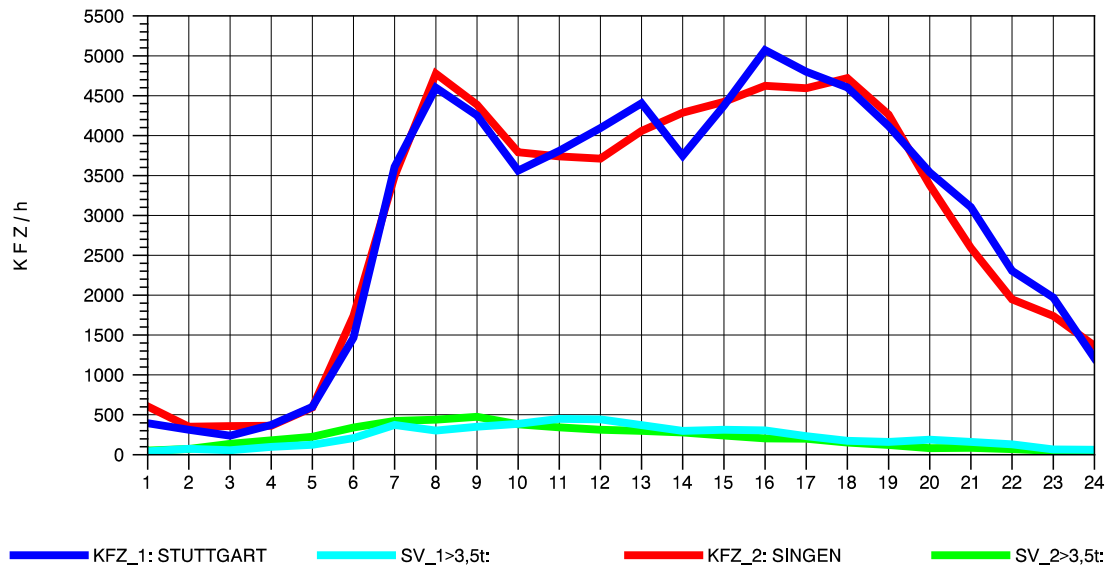

STRASSENVERKEHRSZÄHLUNGEN IN BADEN-WÜRTTEMBERG
BÖBLINGEN 72201011 A 81
Freitag, 08. August 2014