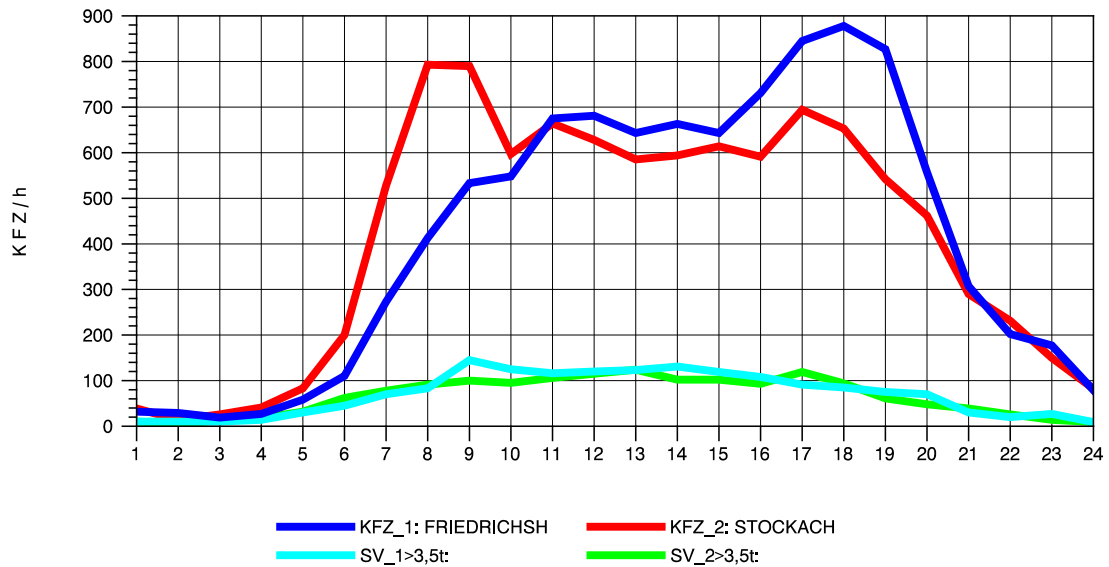

STRASSENVERKEHRSZÄHLUNGEN IN BADEN-WÜRTTEMBERG
HARLACHEN 83211101 B 31
Mittwoch, 08. Oktober 2014