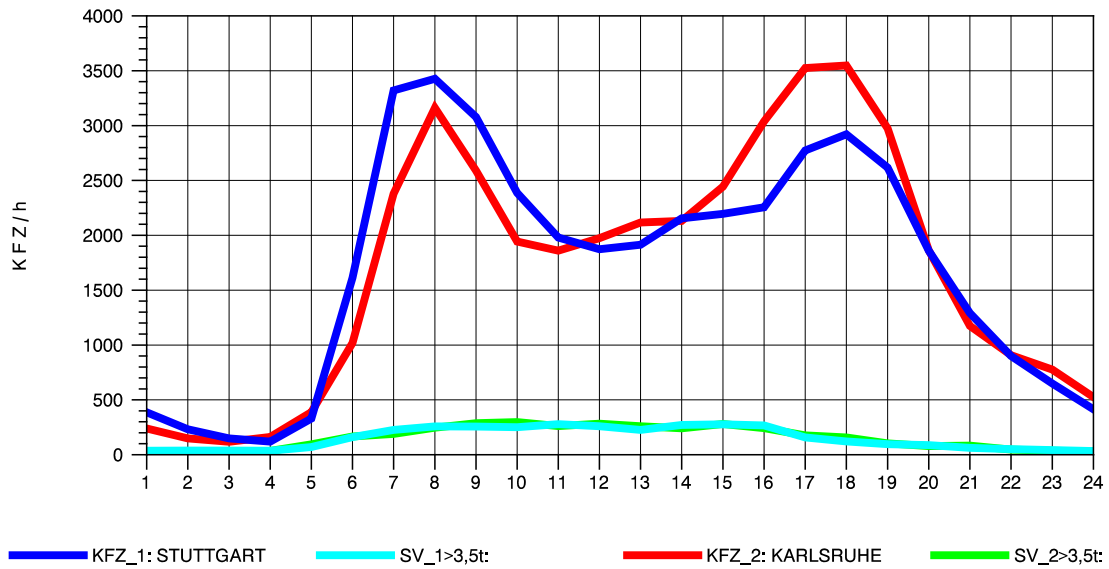

STRASSENVERKEHRSZÄHLUNGEN IN BADEN-WÜRTTEMBERG
S-ZUFFENHAUSEN 71201100 B 10
Montag, 04. August 2014