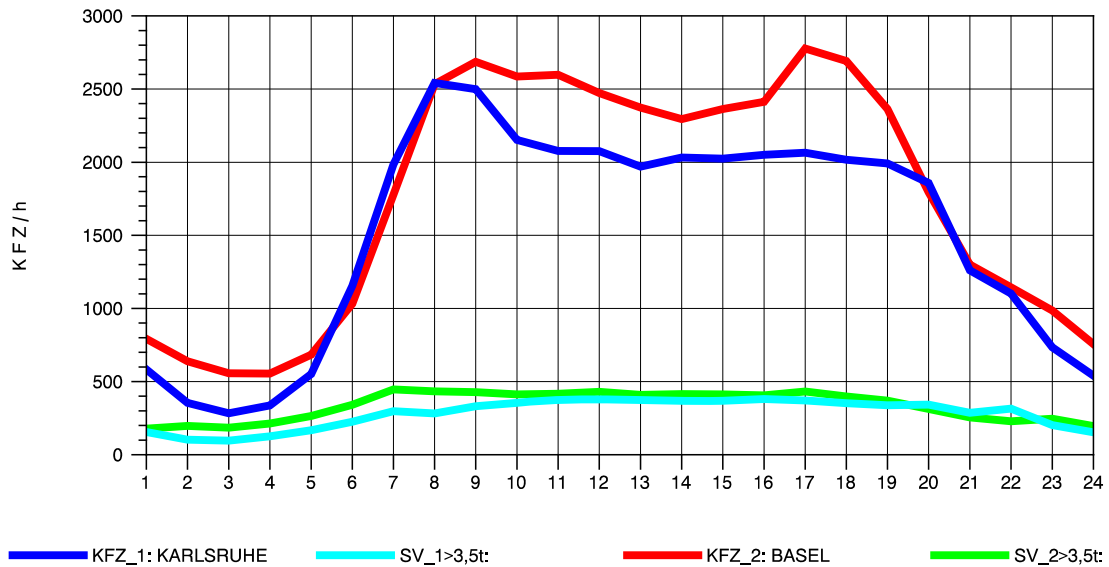

STRASSENVERKEHRSZÄHLUNGEN IN BADEN-WÜRTTEMBERG
ACHERN 73141035 A 5
Montag, 04. August 2014