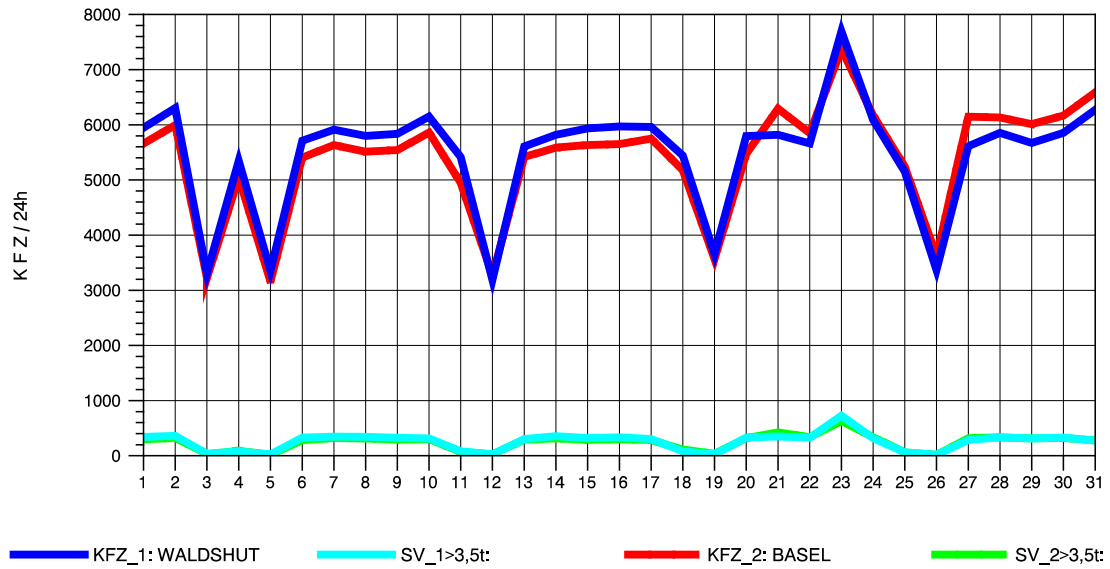

STRASSENVERKEHRSZÄHLUNGEN IN BADEN-WÜRTTEMBERG
BAD SÄCKINGEN 1 84141102 L 154
TAGESWERTE JE RICHTUNG: Oktober 2014