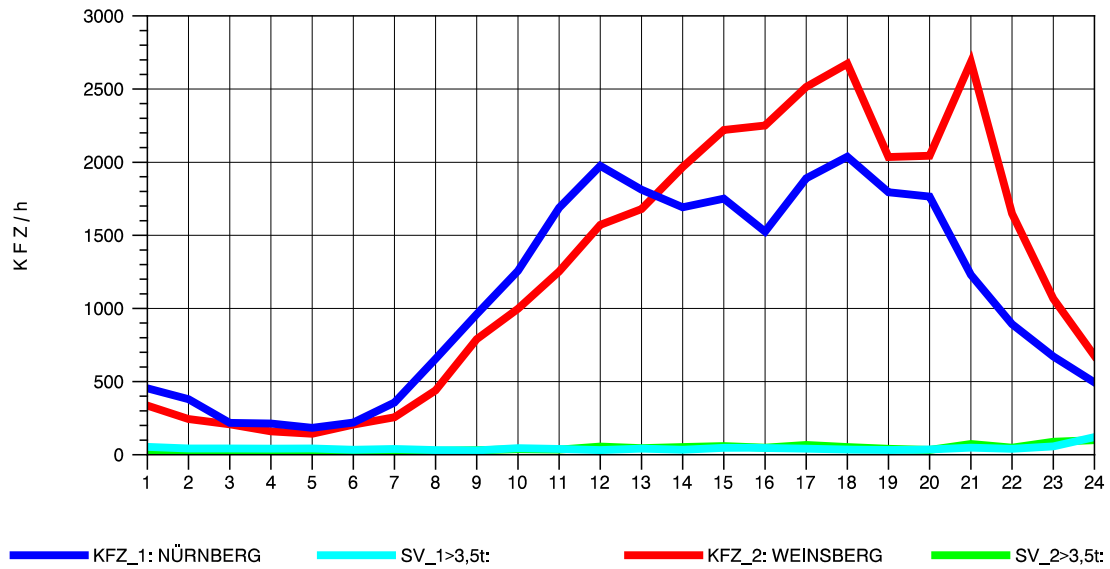

STRASSENVERKEHRSZÄHLUNGEN IN BADEN-WÜRTTEMBERG
SCHWABBACH 68221091 A 6
Sonntag, 11. Mai 2014