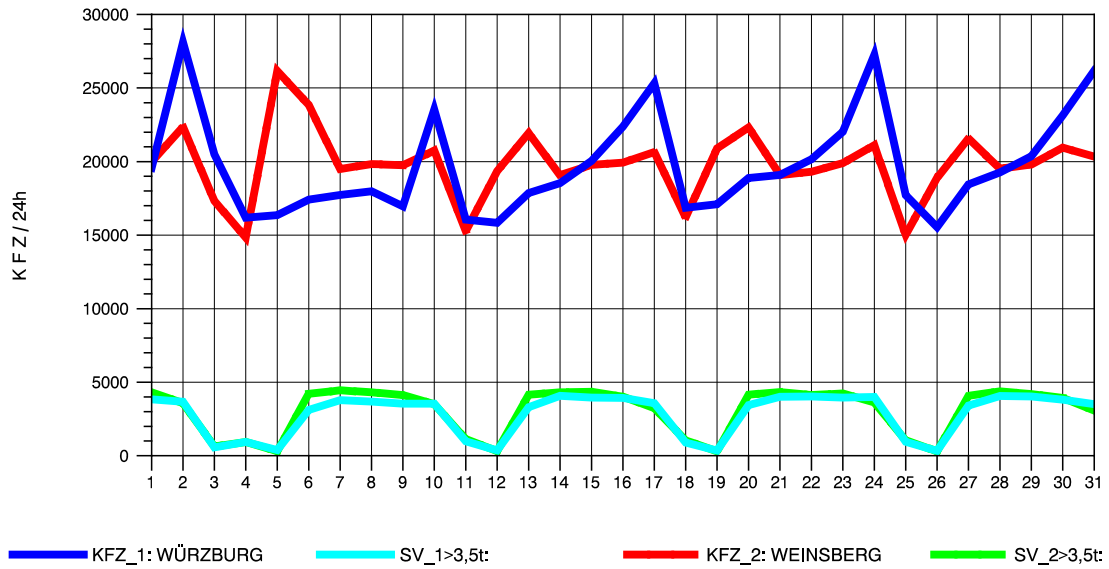

STRASSENVERKEHRSZÄHLUNGEN IN BADEN-WÜRTTEMBERG
NEUENSTADT 67221084 A 81
TAGESWERTE JE RICHTUNG: Oktober 2014