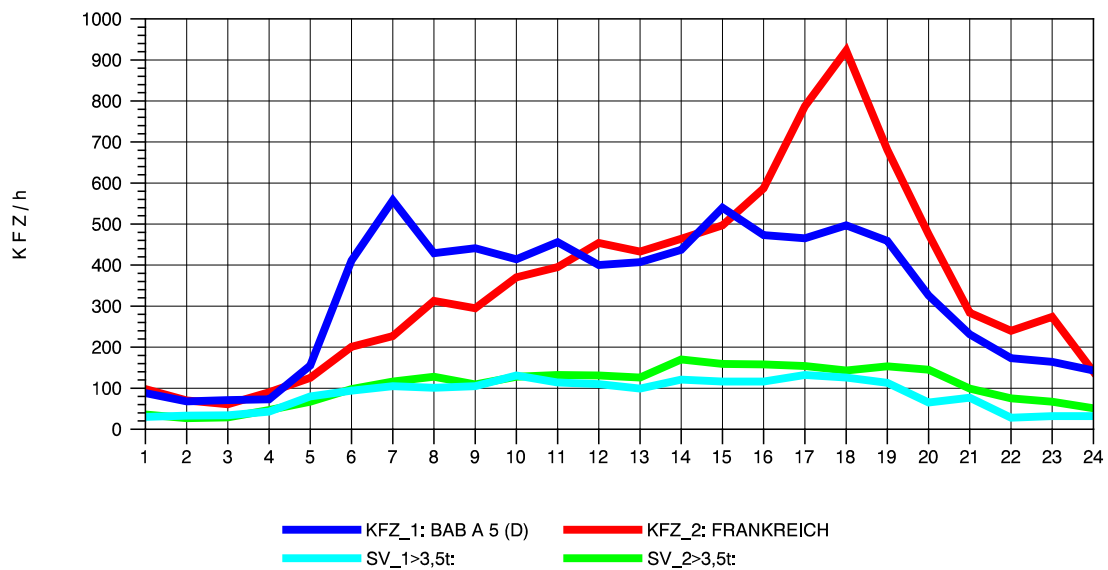

STRASSENVERKEHRSZÄHLUNGEN IN BADEN-WÜRTTEMBERG
NEUENBURG 1 82111052 A 5
Montag, 06. Oktober 2014