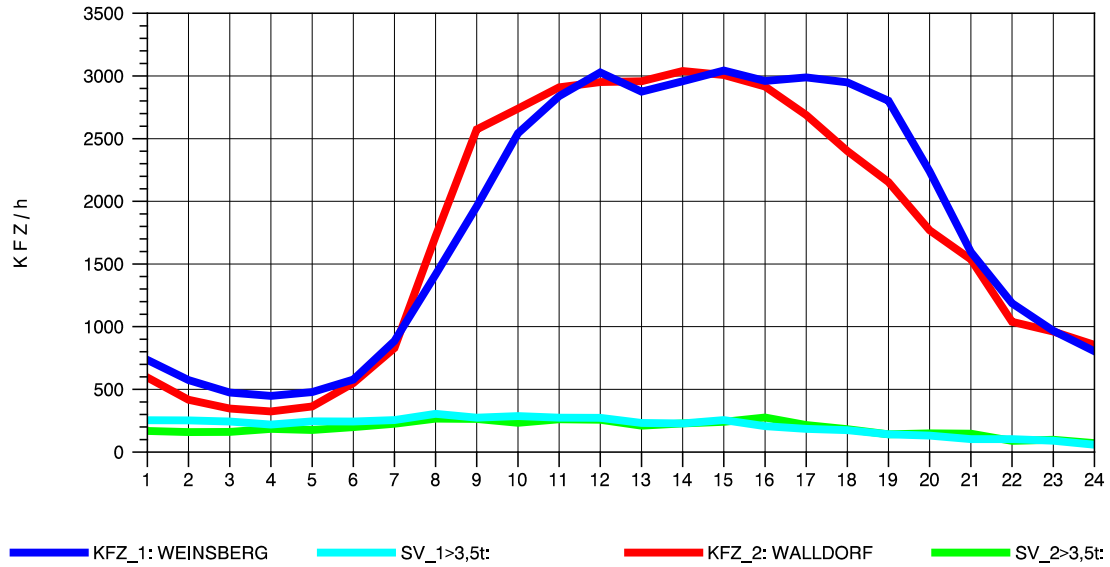

STRASSENVERKEHRSZÄHLUNGEN IN BADEN-WÜRTTEMBERG
WALLDORF 67171016 A 6
Samstag, 11. Oktober 2014