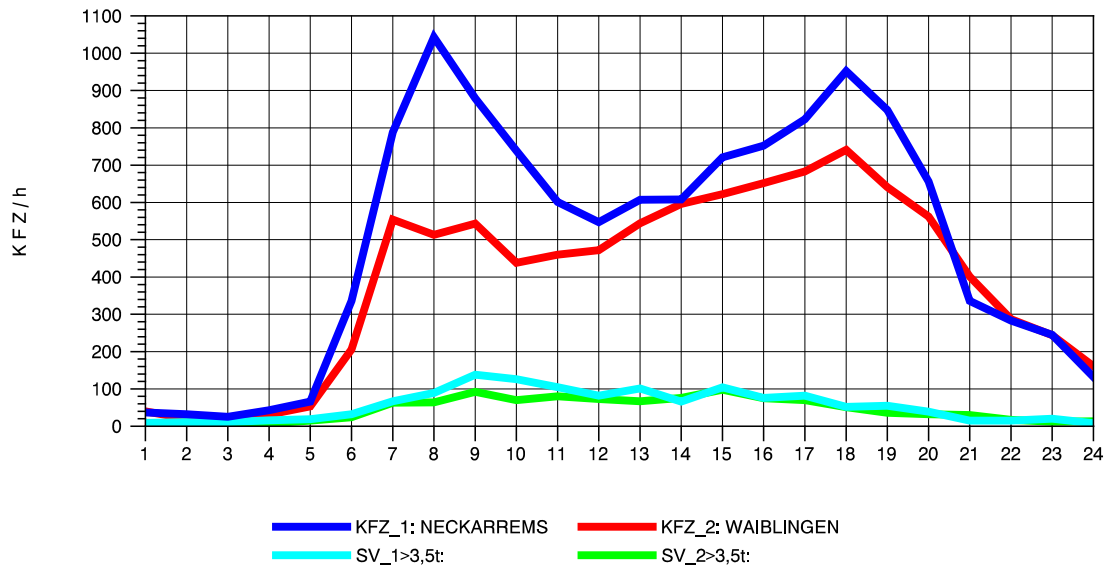

STRASSENVERKEHRSZÄHLUNGEN IN BADEN-WÜRTTEMBERG
HEGNACH 71211211 L 1142
Mittwoch, 08. Oktober 2014