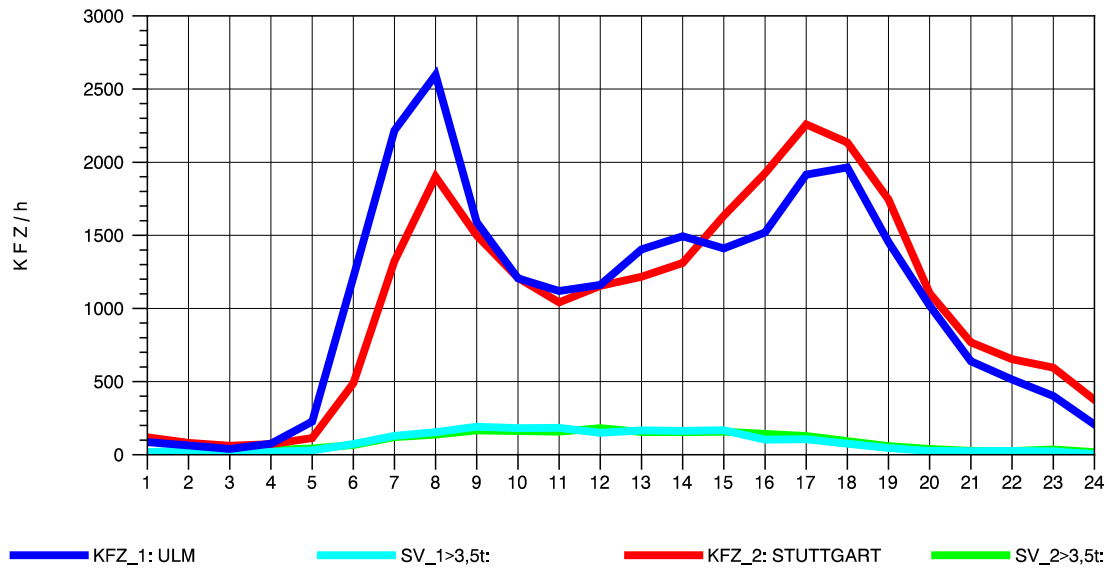

STRASSENVERKEHRSZÄHLUNGEN IN BADEN-WÜRTTEMBERG
GÖPPINGEN 73231100 B 10
Mittwoch, 07. Mai 2014