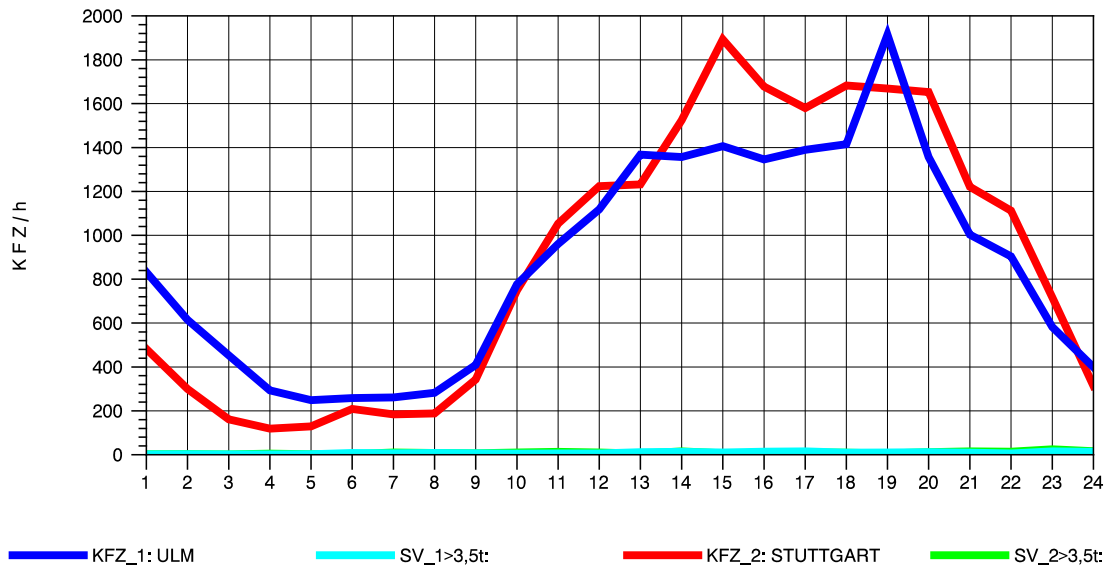

STRASSENVERKEHRSZÄHLUNGEN IN BADEN-WÜRTTEMBERG
PLOCHINGEN 72221100 B 10
Sonntag, 10. August 2014