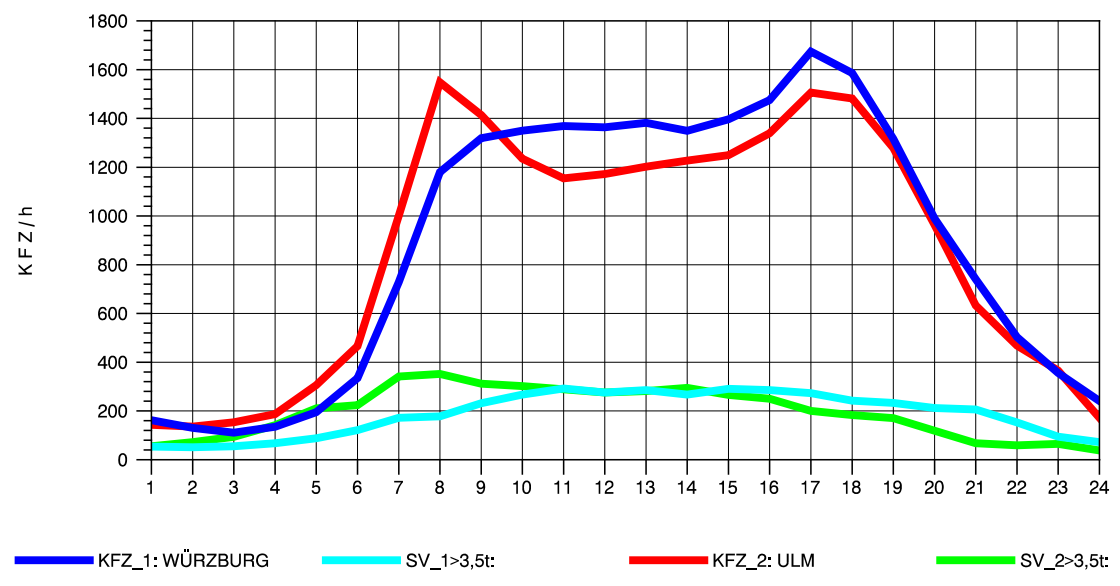

STRASSENVERKEHRSZÄHLUNGEN IN BADEN-WÜRTTEMBERG
LANGENAU 75261061 A 7
Mittwoch, 07. Mai 2014