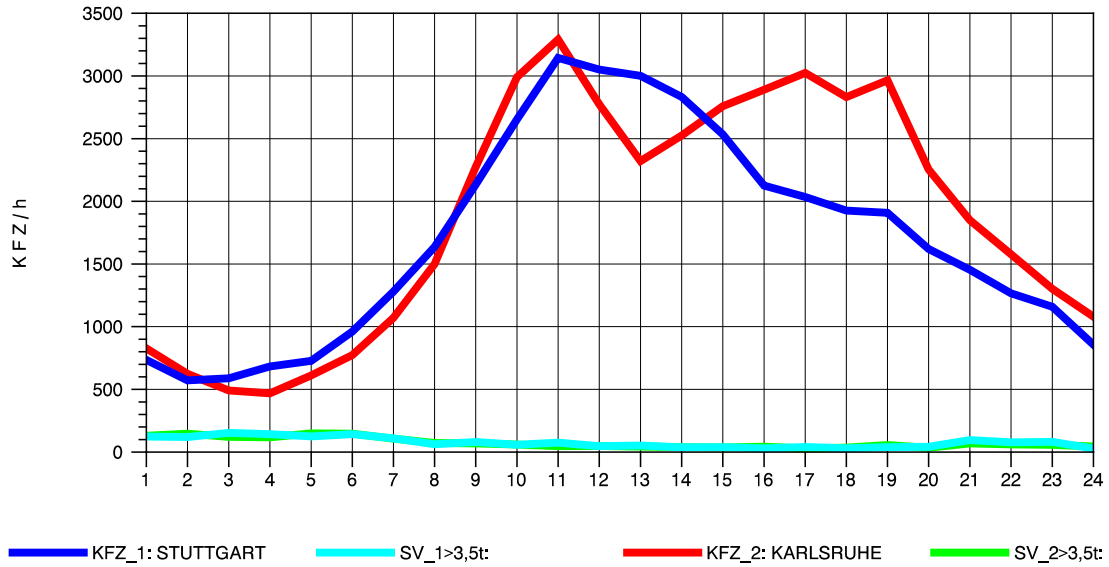

STRASSENVERKEHRSZÄHLUNGEN IN BADEN-WÜRTTEMBERG
PFORZHEIM-OST 70181077 A 8
Samstag, 09. August 2014