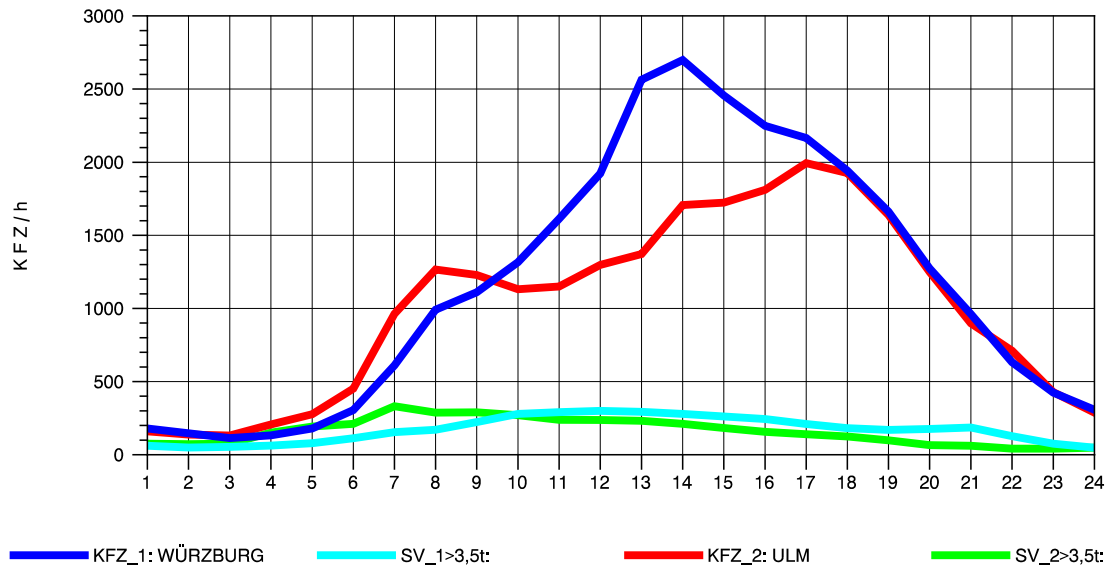

STRASSENVERKEHRSZÄHLUNGEN IN BADEN-WÜRTTEMBERG
LANGENAU 75261061 A 7
Freitag, 09. Mai 2014