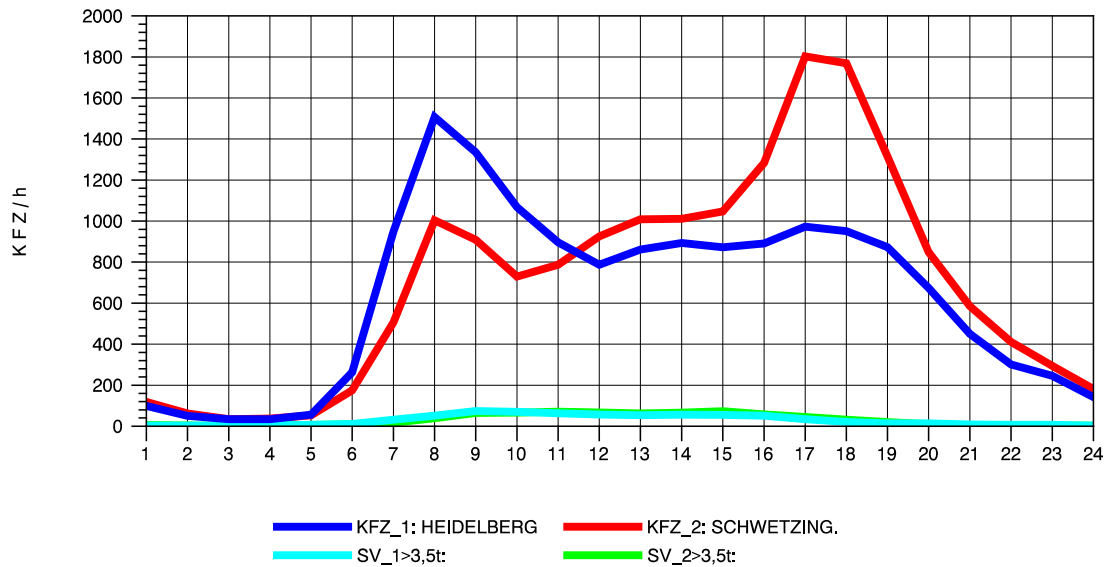

GRAFIK: B A S, AACHEN

STRASSENVERKEHRSZÄHLUNGEN IN BADEN-WÜRTTEMBERG
 HEIDELBERG 2 66171214 L 600A
 Montag, 05. Mai 2014

GRAFIK: B A S, AACHEN

STRASSENVERKEHRSZÄHLUNGEN IN BADEN-WÜRTTEMBERG
 HEIDELBERG 2 66171214 L 600A
 Dienstag, 06. Mai 2014