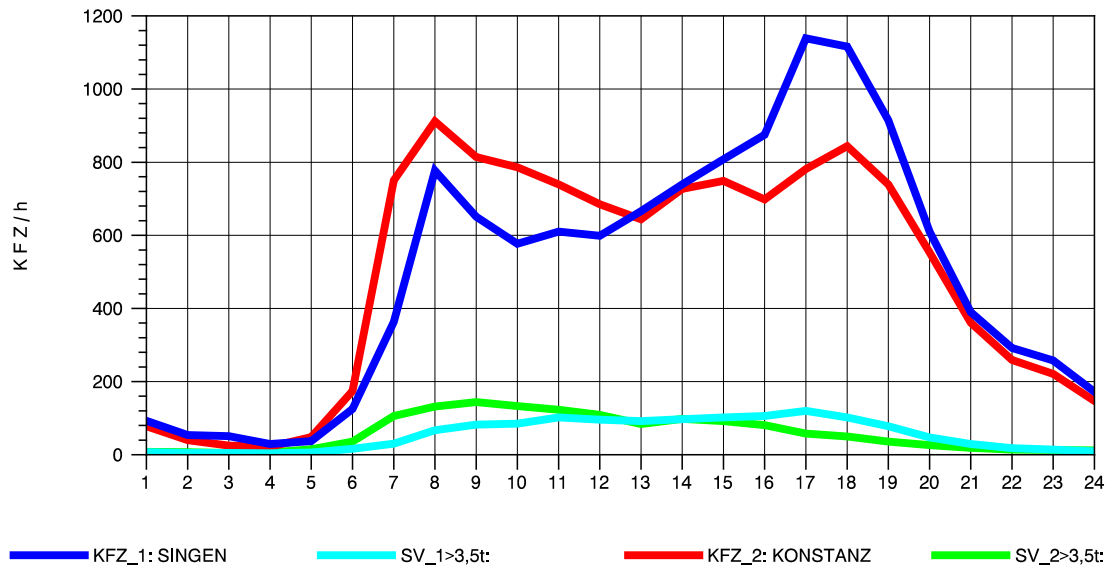

STRASSENVERKEHRSZÄHLUNGEN IN BADEN-WÜRTTEMBERG
RADOLFZELL 2 82201112 B 33
Mittwoch, 08. Oktober 2014