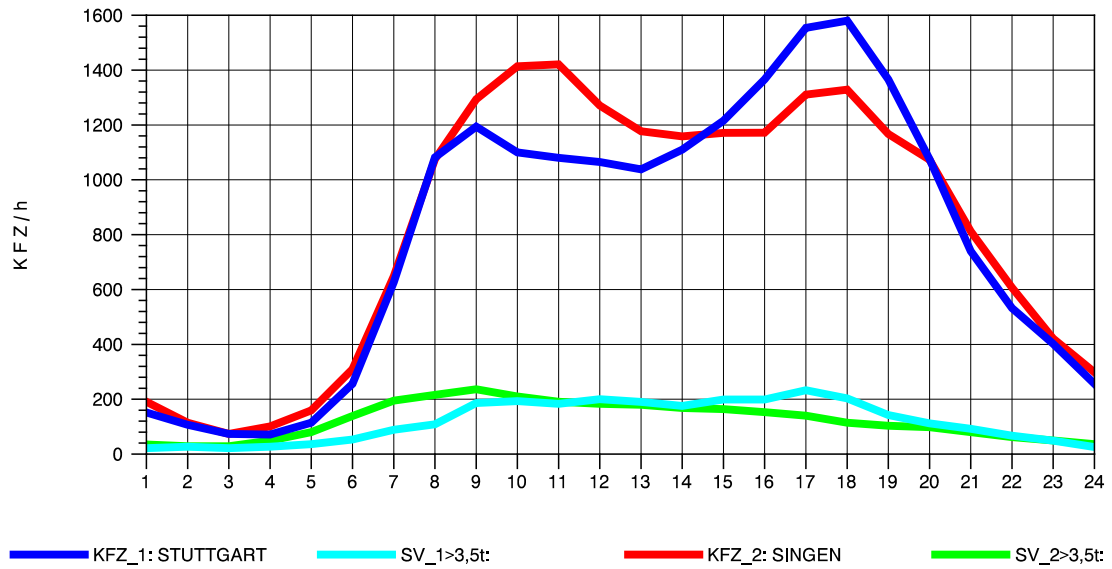

STRASSENVERKEHRSZÄHLUNGEN IN BADEN-WÜRTTEMBERG
GEISINGEN 81181036 A 81
Donnerstag, 07. August 2014