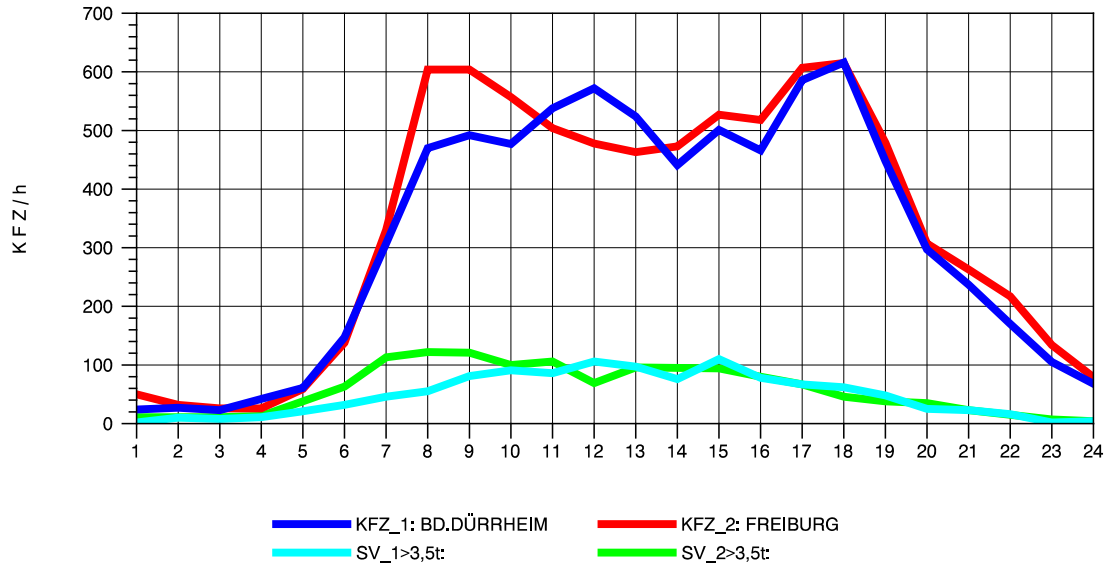

STRASSENVERKEHRSZÄHLUNGEN IN BADEN-WÜRTTEMBERG
BAD DÜRRHEIM 80171034 A 864
Dienstag, 05. August 2014