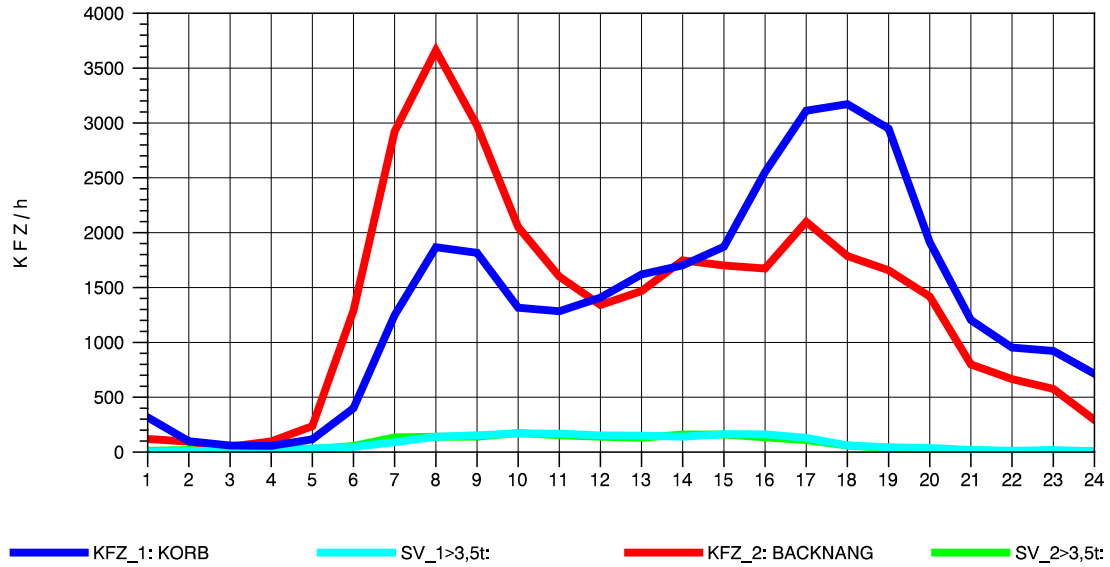

STRASSENVERKEHRSZÄHLUNGEN IN BADEN-WÜRTTEMBERG
KORB 71221100 B 14
Donnerstag, 09. Oktober 2014