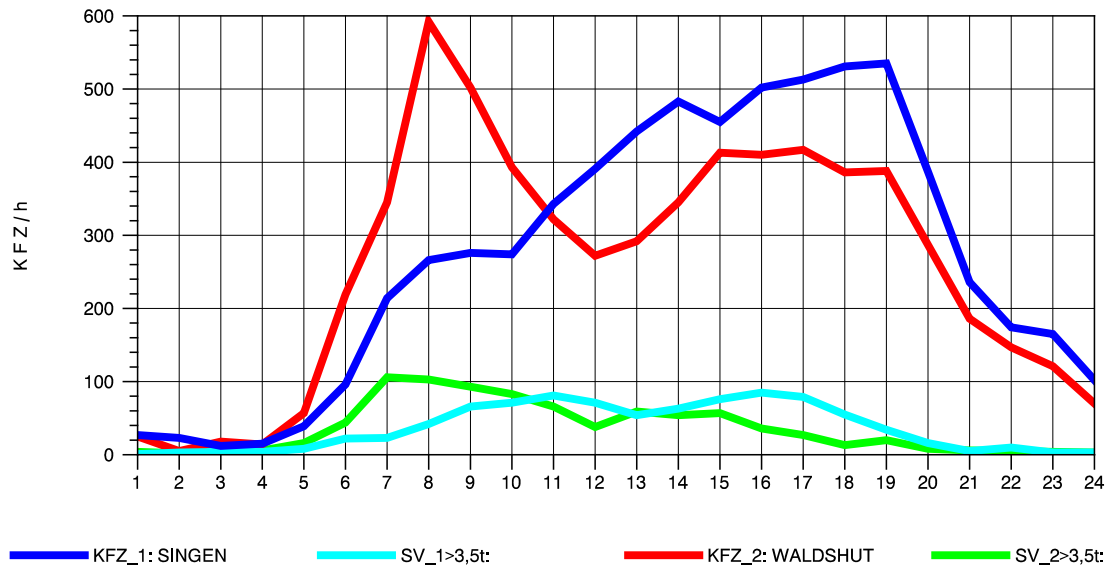

STRASSENVERKEHRSZÄHLUNGEN IN BADEN-WÜRTTEMBERG
LAUCHRINGEN 83151001 A 98
Freitag, 09. Mai 2014