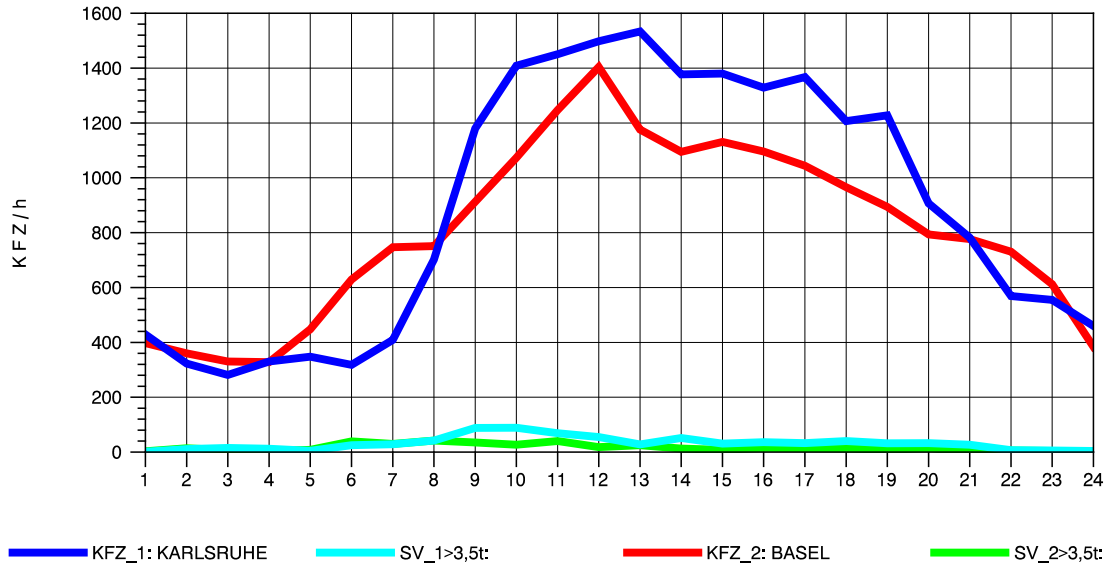

STRASSENVERKEHRSZÄHLUNGEN IN BADEN-WÜRTTEMBERG
WEIL AM RHEIN/GZA 84111099 A 5
Samstag, 09. August 2014