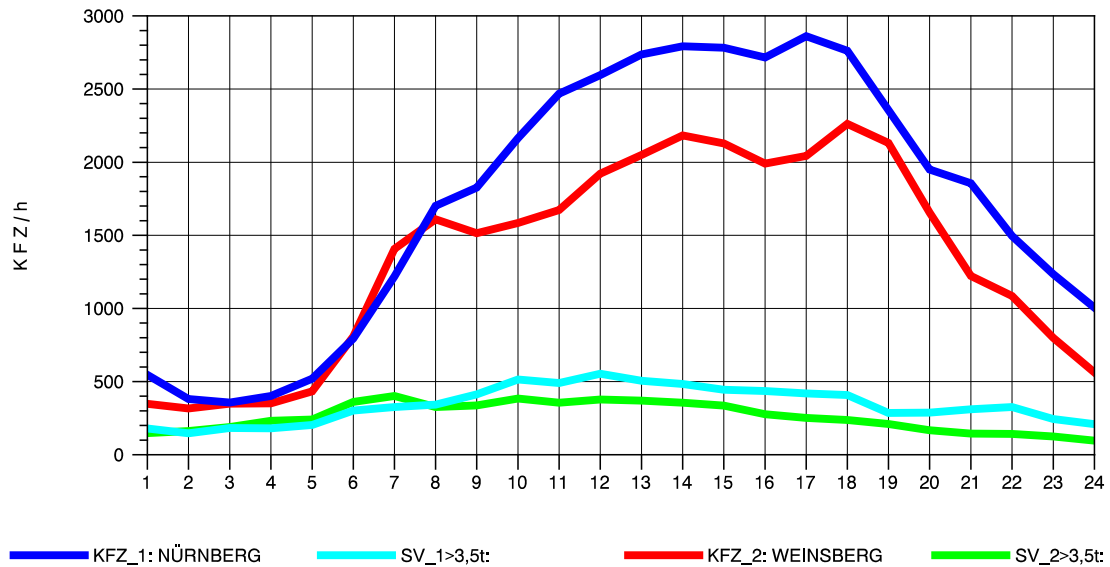

STRASSENVERKEHRSZÄHLUNGEN IN BADEN-WÜRTTEMBERG
SCHWABBACH 68221091 A 6
Freitag, 08. August 2014