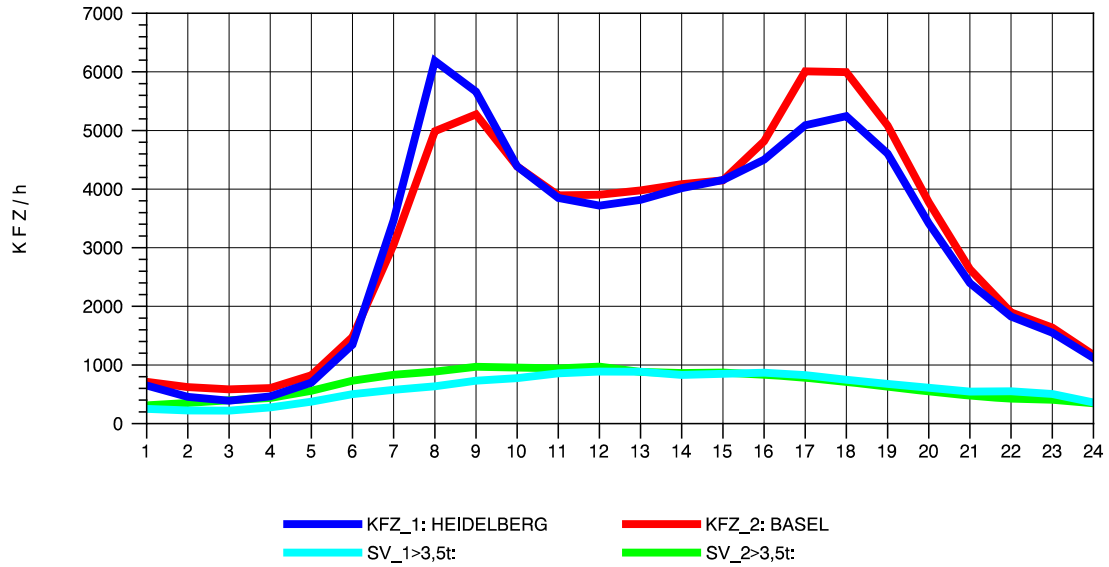

STRASSENVERKEHRSZÄHLUNGEN IN BADEN-WÜRTTEMBERG
KARLSRUHE 1 70161022 A 5
Dienstag, 07. Oktober 2014