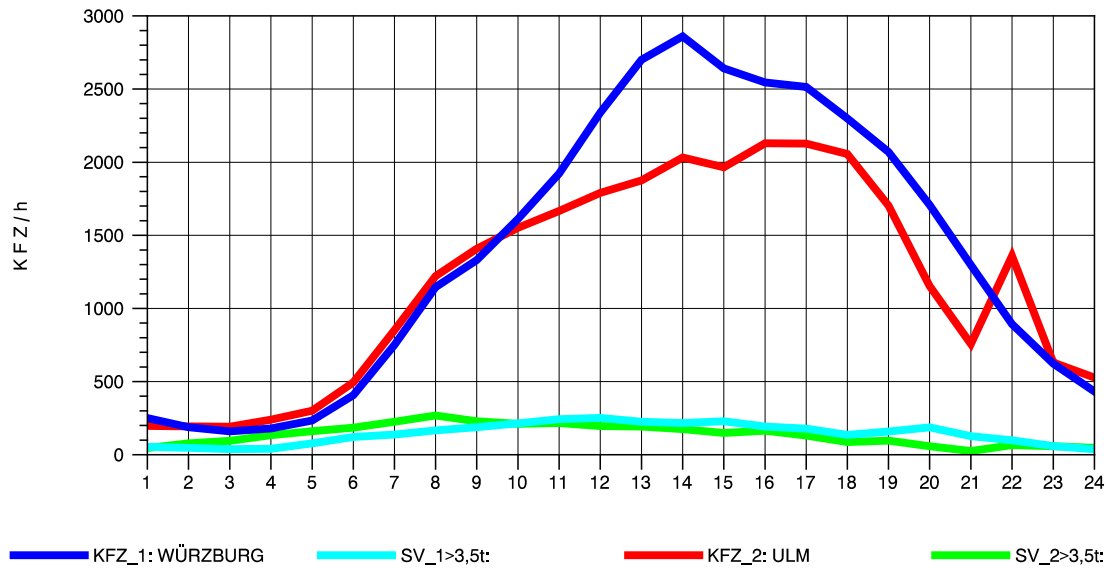

STRASSENVERKEHRSZÄHLUNGEN IN BADEN-WÜRTTEMBERG
LANGENAU 75261061 A 7
Freitag, 08. August 2014