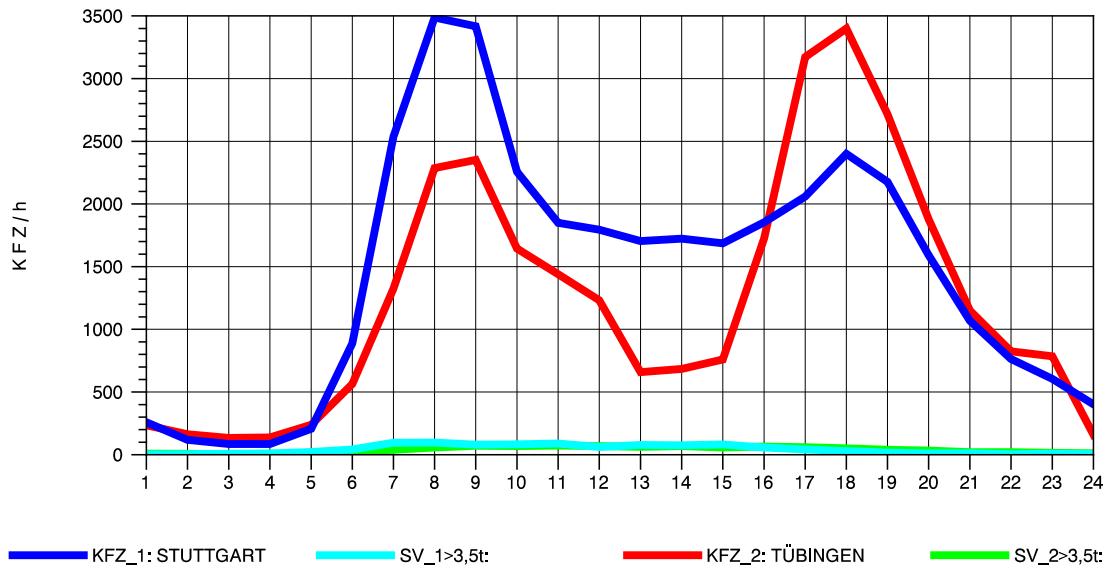

STRASSENVERKEHRSZÄHLUNGEN IN BADEN-WÜRTTEMBERG
ECHTERDINGEN 2 72201103 B 27
Montag, 04. August 2014