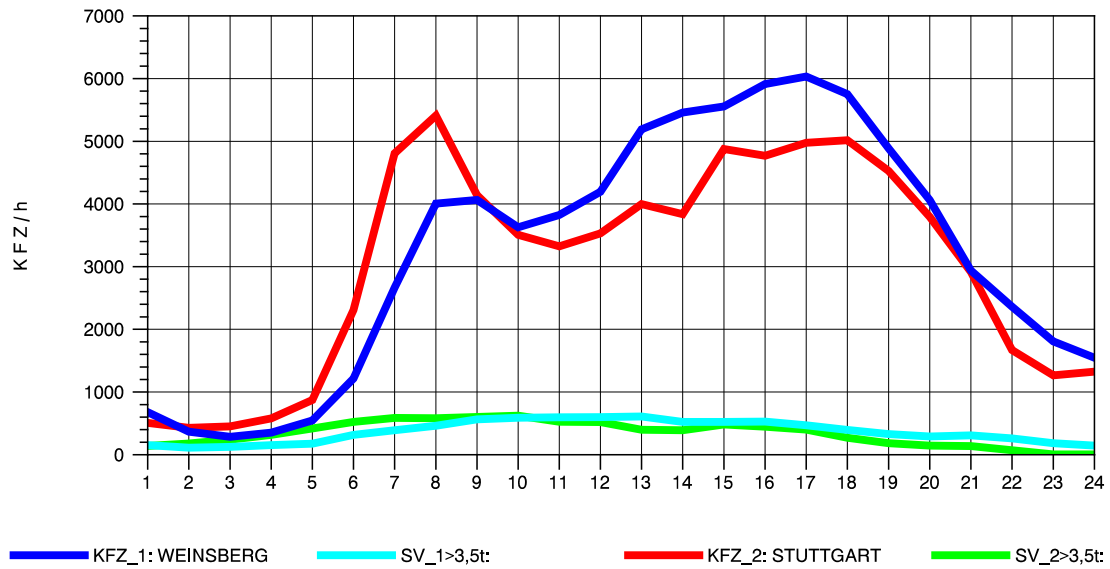

STRASSENVERKEHRSZÄHLUNGEN IN BADEN-WÜRTTEMBERG
LUDWIGSBURG 71201003 A 81
Freitag, 10. Oktober 2014