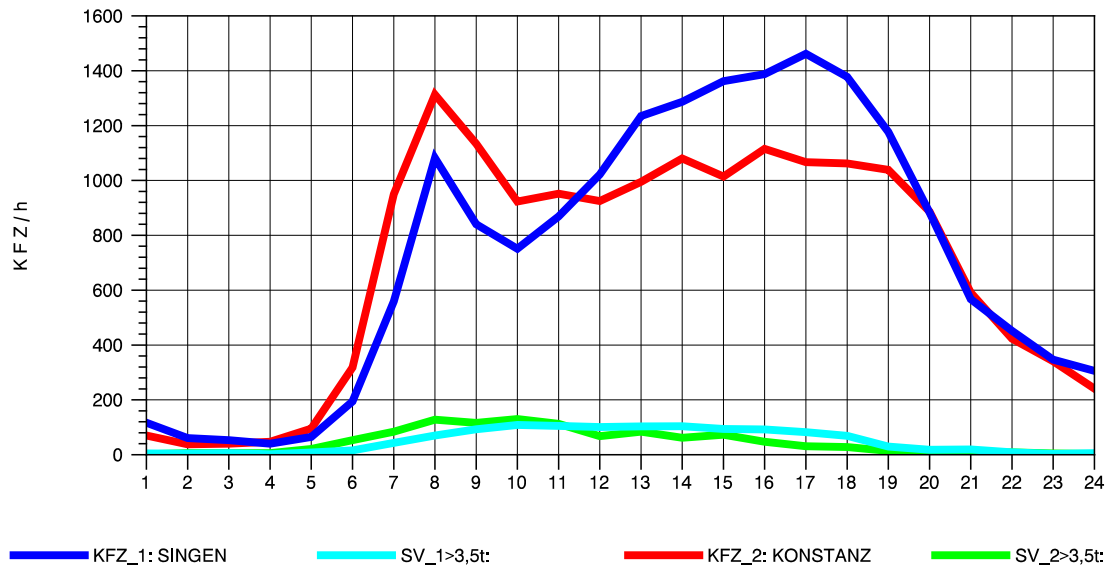

STRASSENVERKEHRSZÄHLUNGEN IN BADEN-WÜRTTEMBERG
KLOSTER HEGNE 82201112 B 33
Freitag, 10. Oktober 2014