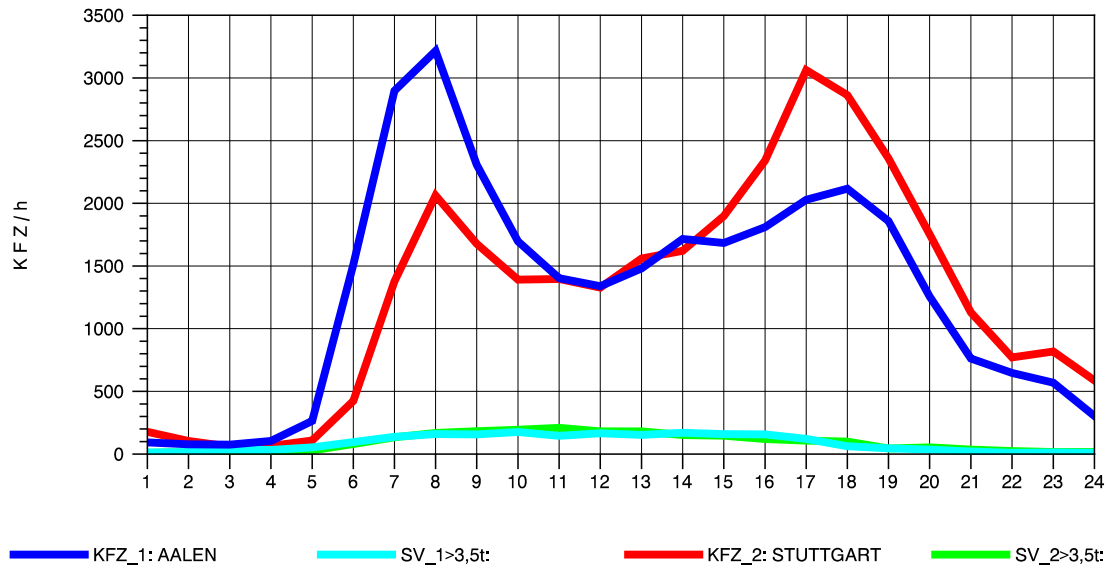

STRASSENVERKEHRSZÄHLUNGEN IN BADEN-WÜRTTEMBERG
GRUNBACH 71221107 B 29
Donnerstag, 08. Mai 2014