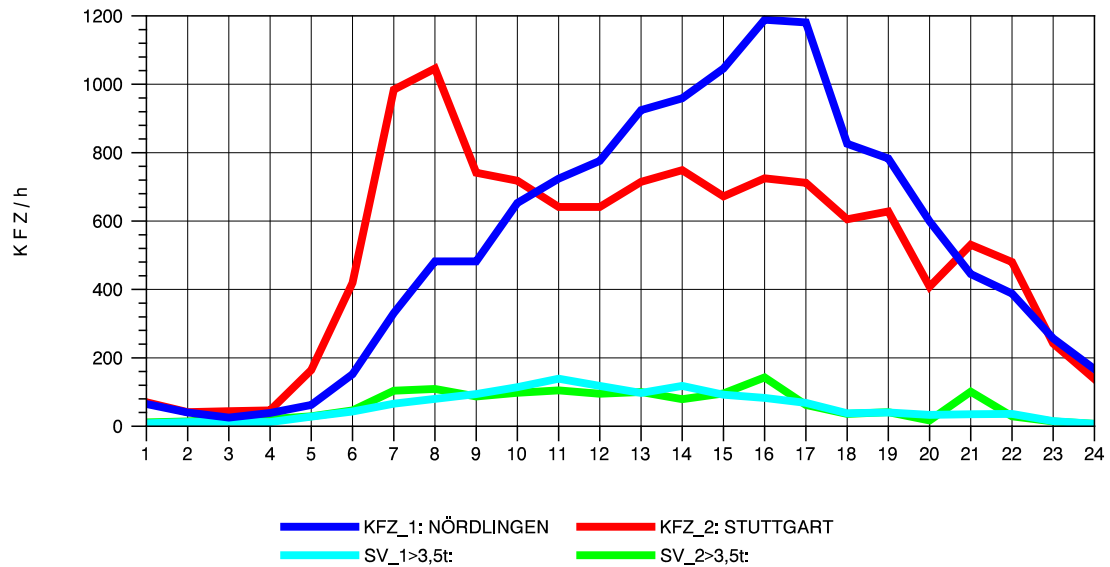

STRASSENVERKEHRSZÄHLUNGEN IN BADEN-WÜRTTEMBERG
AALEN-WESTUMGEHUNG 71261108 B 29n
Freitag, 08. August 2014