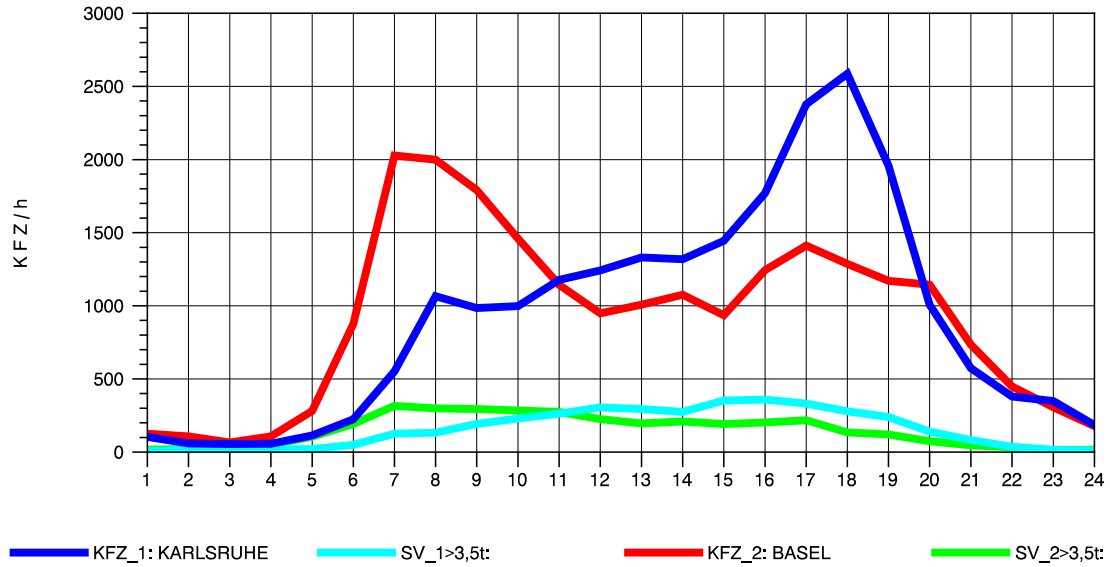

STRASSENVERKEHRSZÄHLUNGEN IN BADEN-WÜRTTEMBERG
KLEINKEMS 83111053 A 5
Dienstag, 07. Oktober 2014