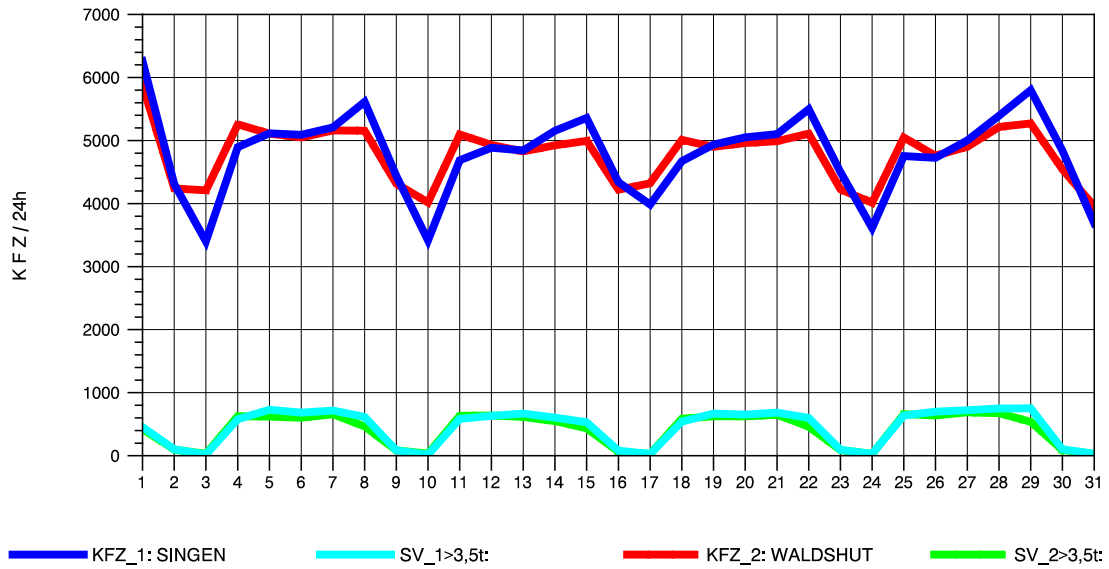

STRASSENVERKEHRSZÄHLUNGEN IN BADEN-WÜRTTEMBERG
LAUCHRINGEN 83151001 A 98
TAGESWERTE JE RICHTUNG: August 2014