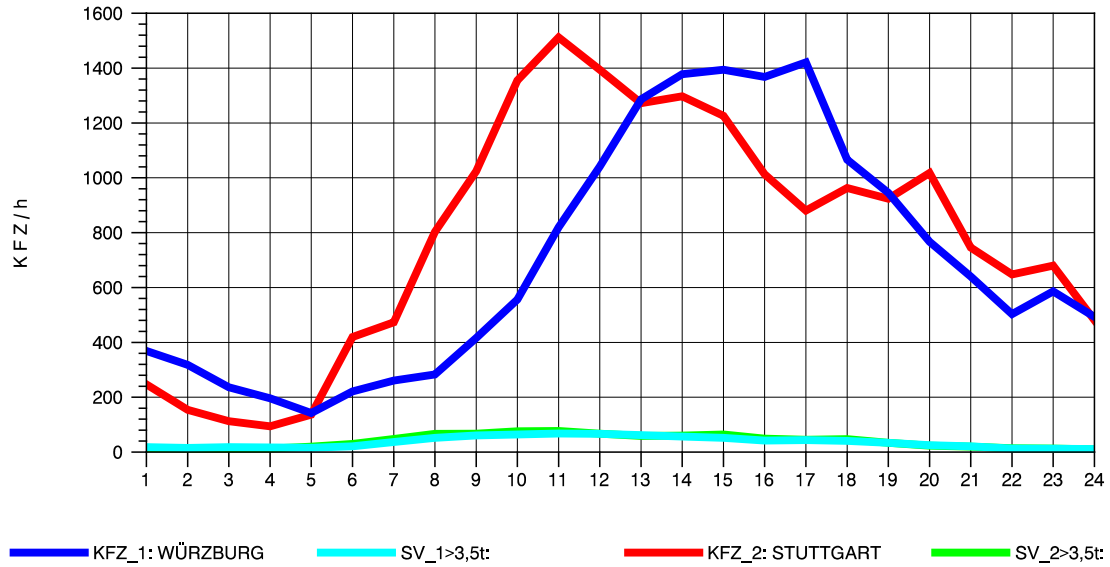

STRASSENVERKEHRSZÄHLUNGEN IN BADEN-WÜRTTEMBERG
NECKARSULM 2 68211102 B 27
Samstag, 11. Oktober 2014