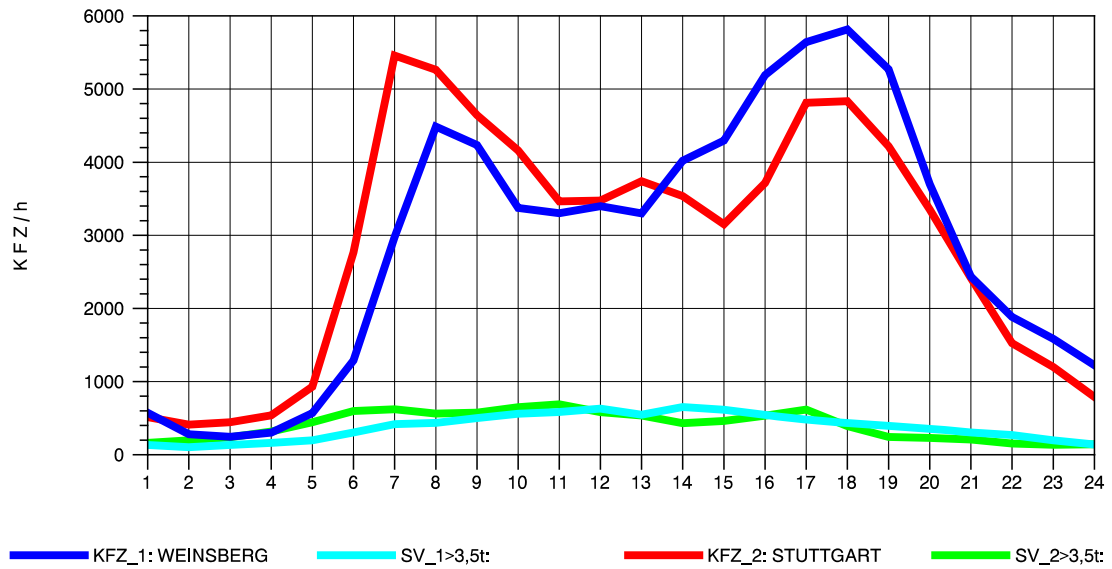

STRASSENVERKEHRSZÄHLUNGEN IN BADEN-WÜRTTEMBERG
LUDWIGSBURG 71201003 A 81
Mittwoch, 08. Oktober 2014