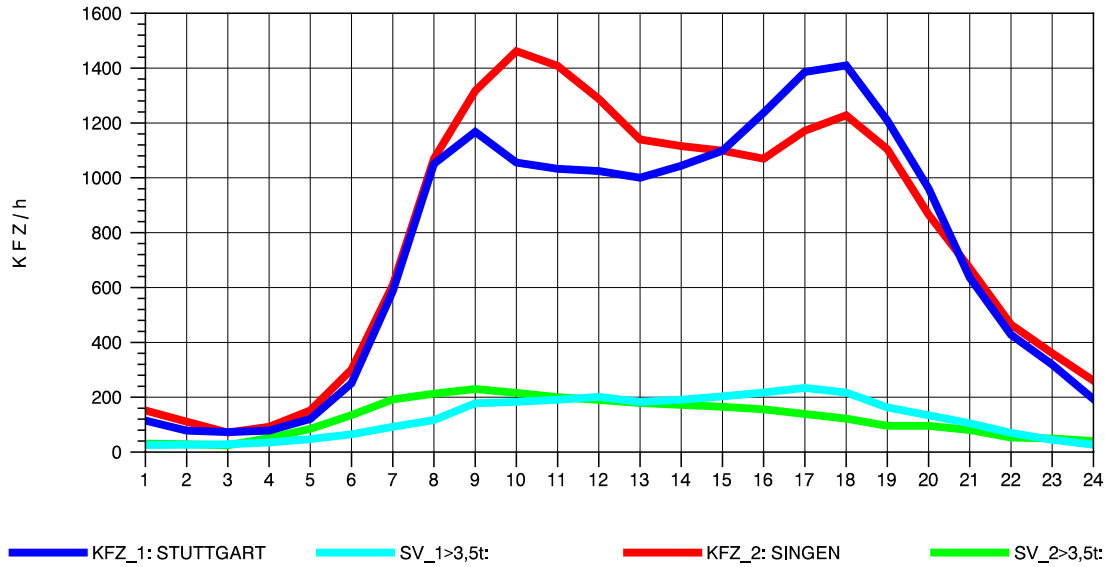

STRASSENVERKEHRSZÄHLUNGEN IN BADEN-WÜRTTEMBERG
GEISINGEN 81181036 A 81
Dienstag, 05. August 2014