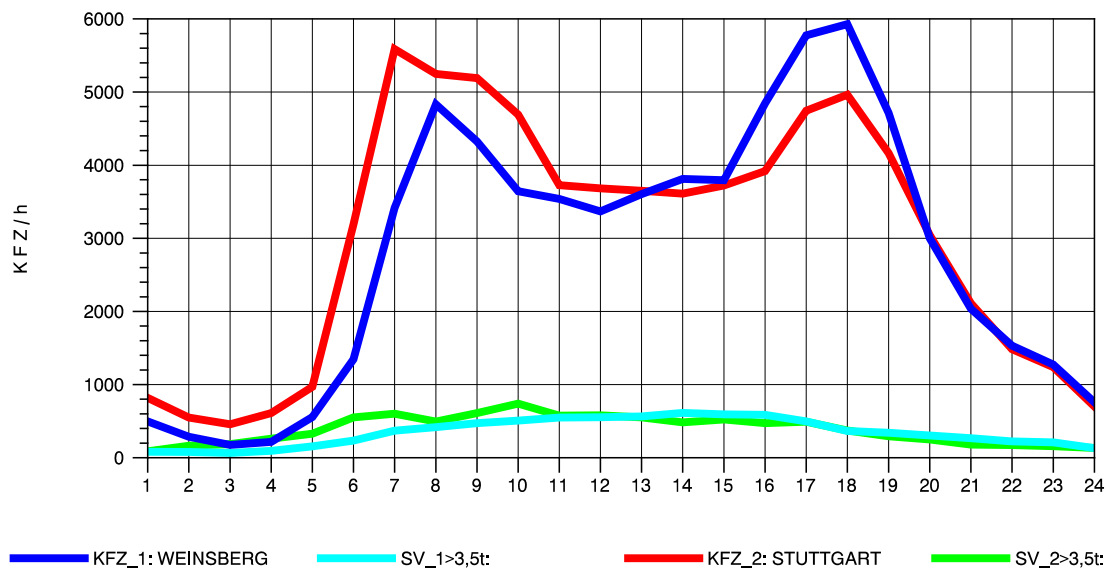

STRASSENVERKEHRSZÄHLUNGEN IN BADEN-WÜRTTEMBERG
LUDWIGSBURG 71201003 A 81
Montag, 05. Mai 2014