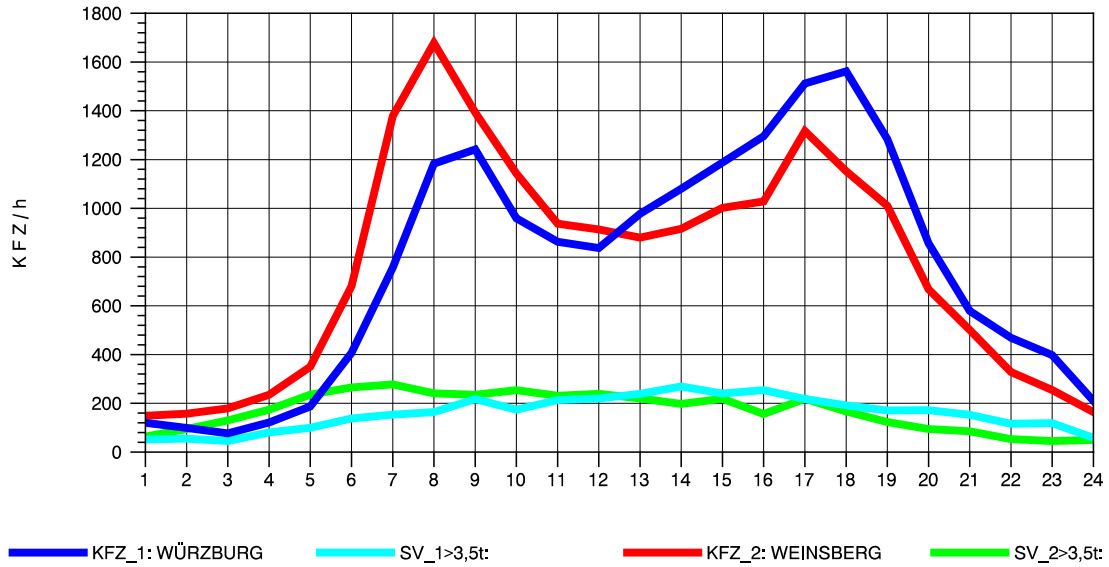

STRASSENVERKEHRSZÄHLUNGEN IN BADEN-WÜRTTEMBERG
NEUENSTADT 67221084 A 81
Dienstag, 06. Mai 2014