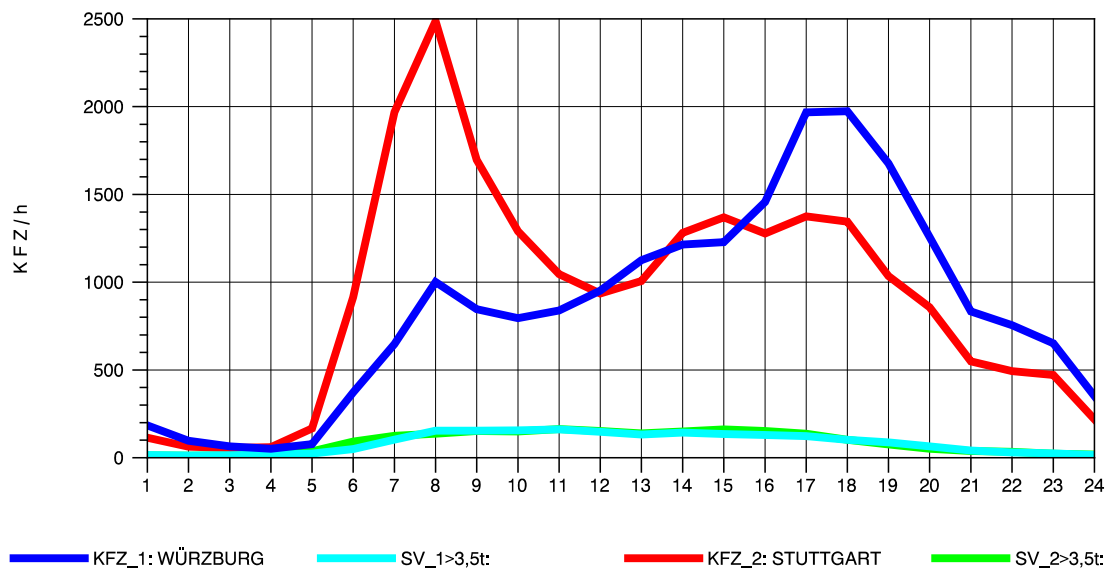

STRASSENVERKEHRSZÄHLUNGEN IN BADEN-WÜRTTEMBERG
NECKARSULM 2 6821102 B 27
Mittwoch, 08. Oktober 2014