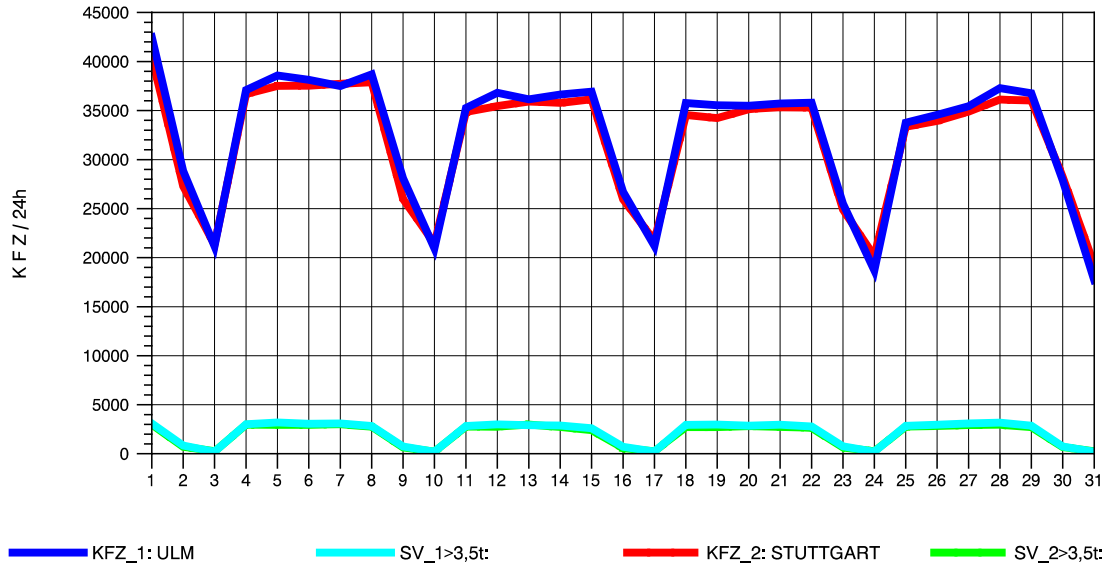

STRASSENVERKEHRSZÄHLUNGEN IN BADEN-WÜRTTEMBERG
PLOCHINGEN 72221100 B 10
TAGESWERTE JE RICHTUNG: August 2014