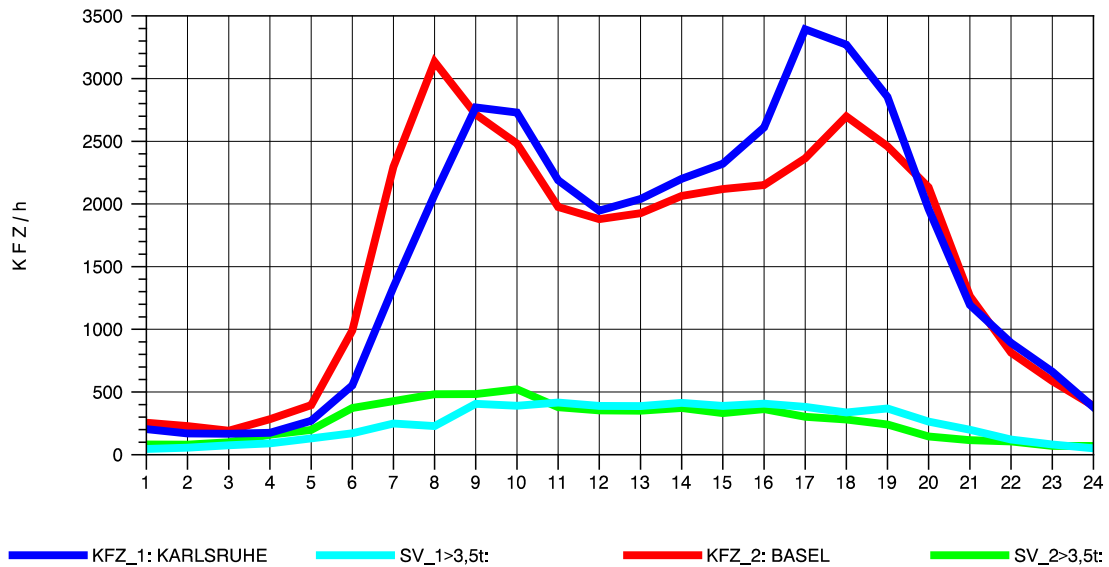

STRASSENVERKEHRSZÄHLUNGEN IN BADEN-WÜRTTEMBERG
NIMBURG 78121047 A 5
Mittwoch, 08. Oktober 2014