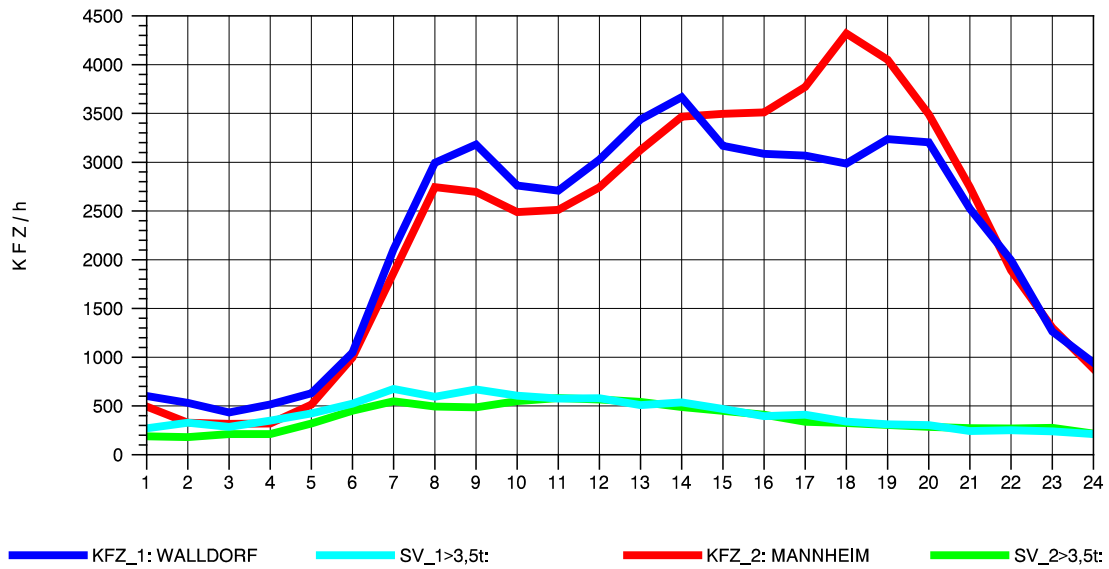

STRASSENVERKEHRSZÄHLUNGEN IN BADEN-WÜRTTEMBERG
HOCKENHEIM 66171025 A 6
Freitag, 09. Mai 2014