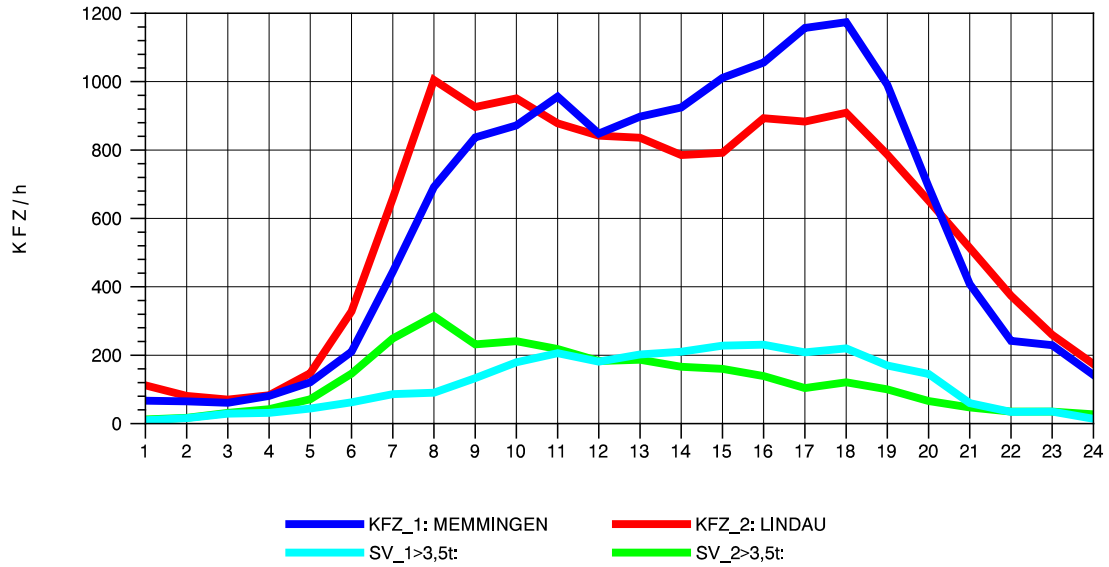

STRASSENVERKEHRSZÄHLUNGEN IN BADEN-WÜRTTEMBERG
WANGEN 82241001 A 96
Dienstag, 07. Oktober 2014