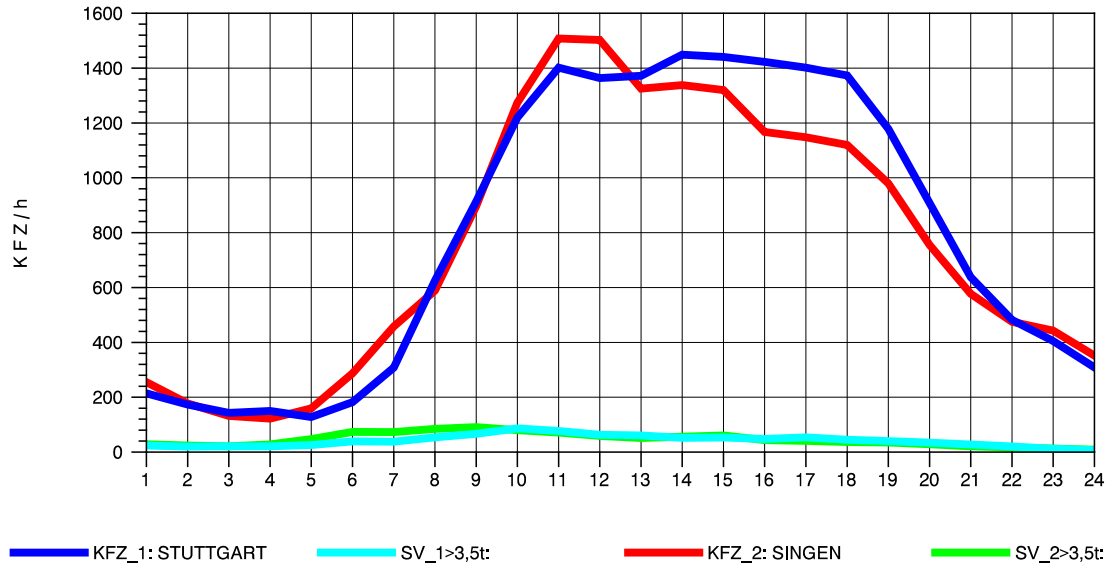

STRASSENVERKEHRSZÄHLUNGEN IN BADEN-WÜRTTEMBERG
GEISINGEN 81181036 A 81
Samstag, 11. Oktober 2014