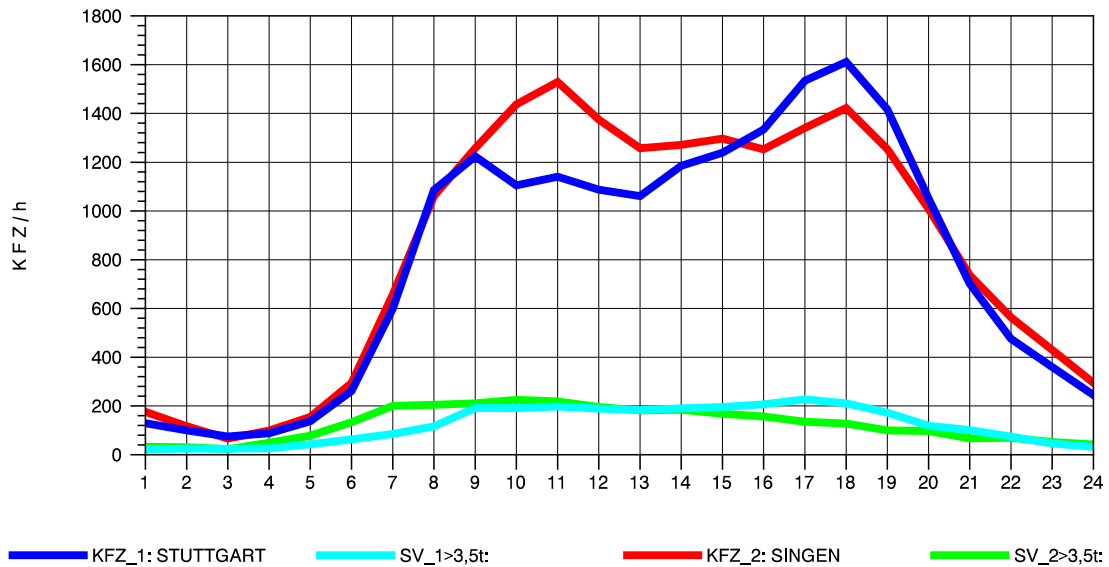

STRASSENVERKEHRSZÄHLUNGEN IN BADEN-WÜRTTEMBERG
GEISINGEN 81181036 A 81
Mittwoch, 06. August 2014