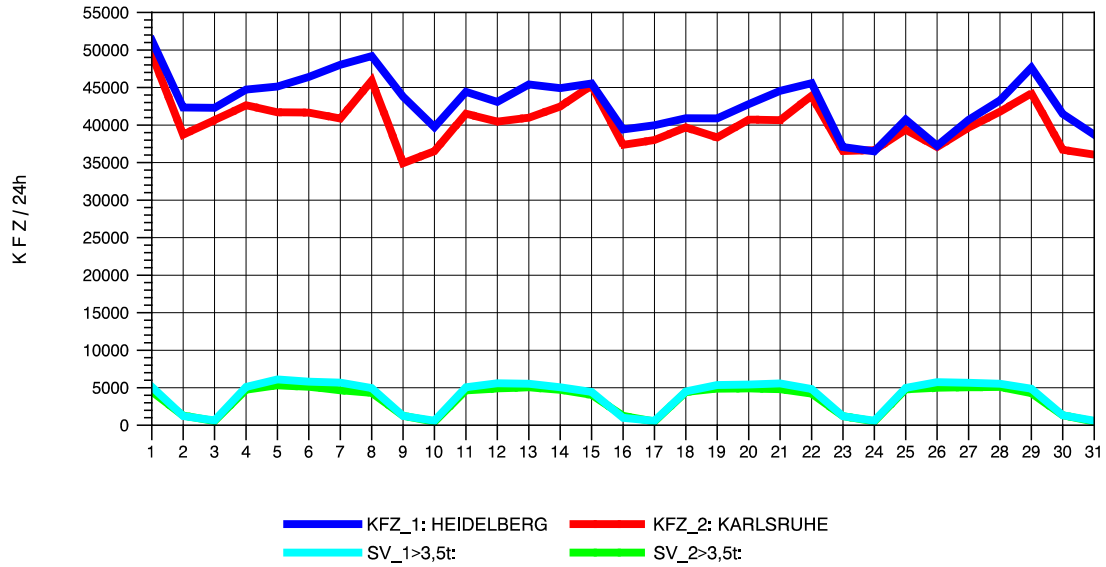

STRASSENVERKEHRSZÄHLUNGEN IN BADEN-WÜRTTEMBERG
EPELHEIM 65171010 A 5
TAGESWERTE JE RICHTUNG: August 2014