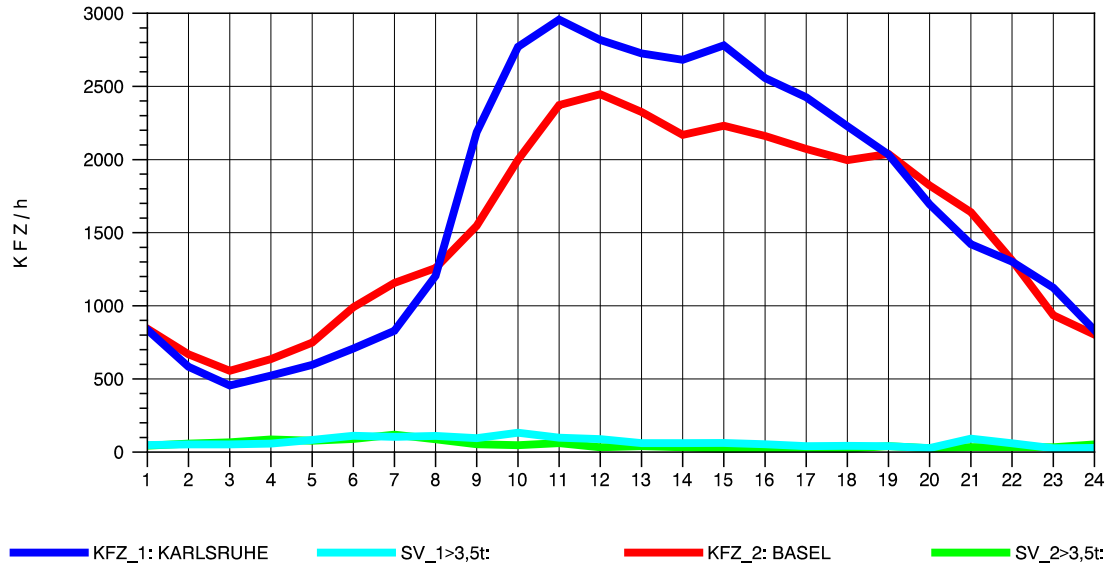

STRASSENVERKEHRSZÄHLUNGEN IN BADEN-WÜRTTEMBERG
T+R BREISGAU 78121047 A 5
Samstag, 09. August 2014