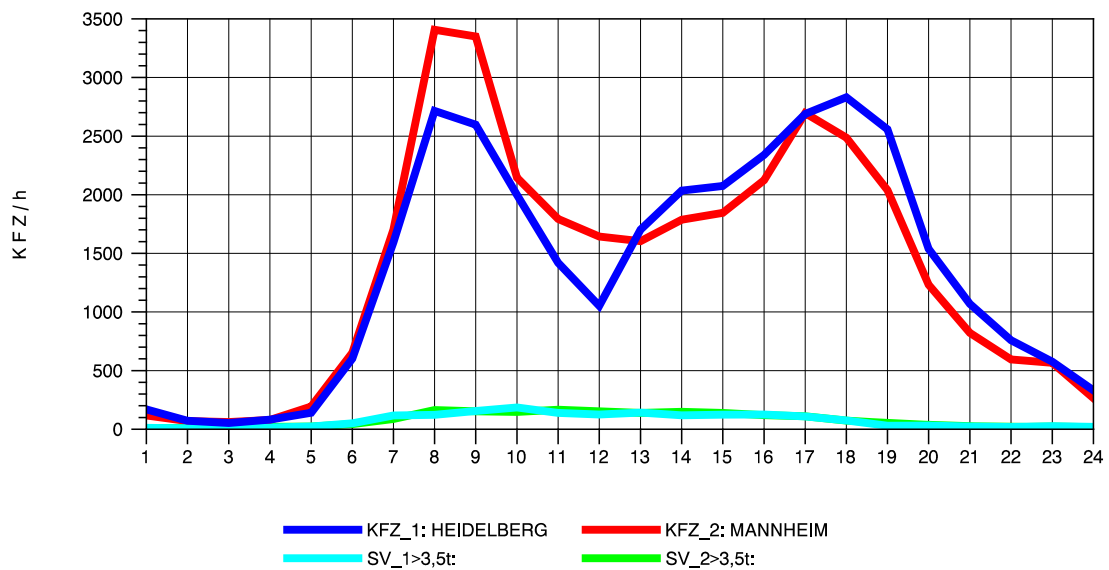

STRASSENVERKEHRSZÄHLUNGEN IN BADEN-WÜRTTEMBERG
MA-SECKENHEIM 65171009 A 656
Montag, 05. Mai 2014