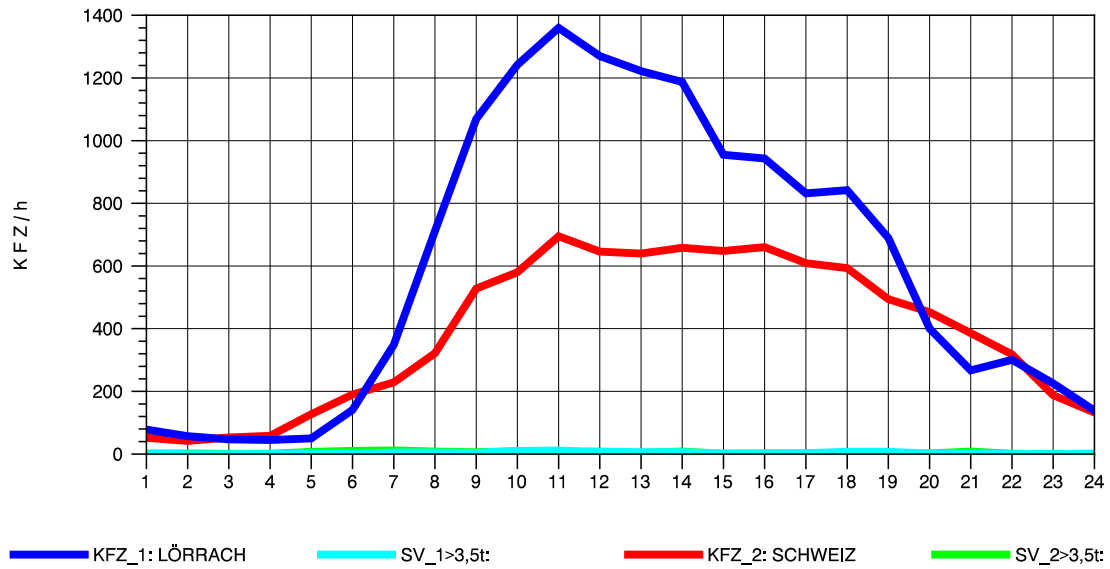

STRASSENVERKEHRSZÄHLUNGEN IN BADEN-WÜRTTEMBERG
RHEINFELDEN 80171034 A 861
Samstag, 09. August 2014