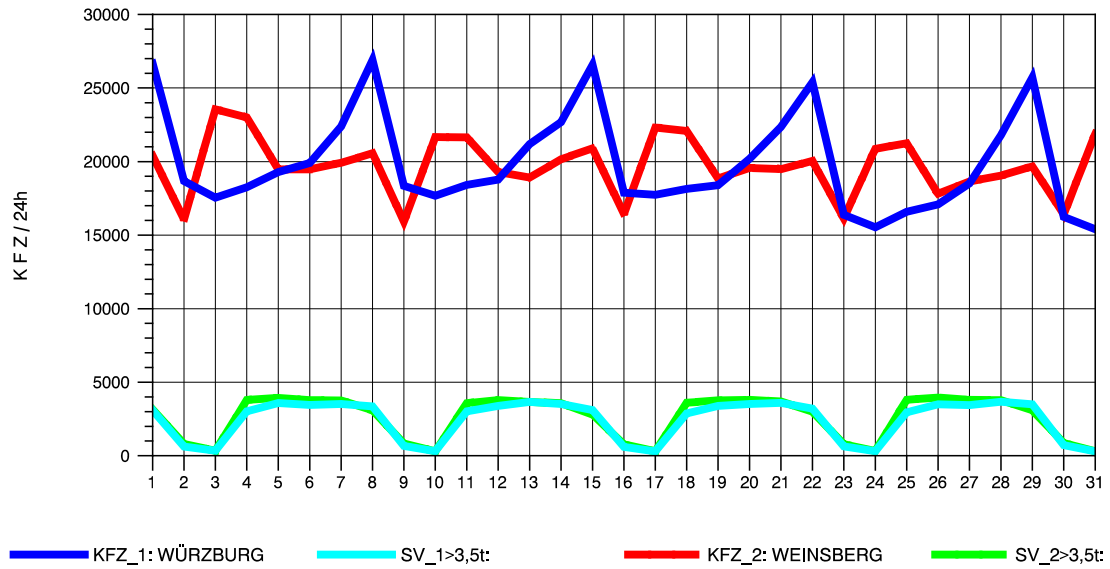

STRASSENVERKEHRSZÄHLUNGEN IN BADEN-WÜRTTEMBERG
NEUENSTADT 67221084 A 81
TAGESWERTE JE RICHTUNG: August 2014