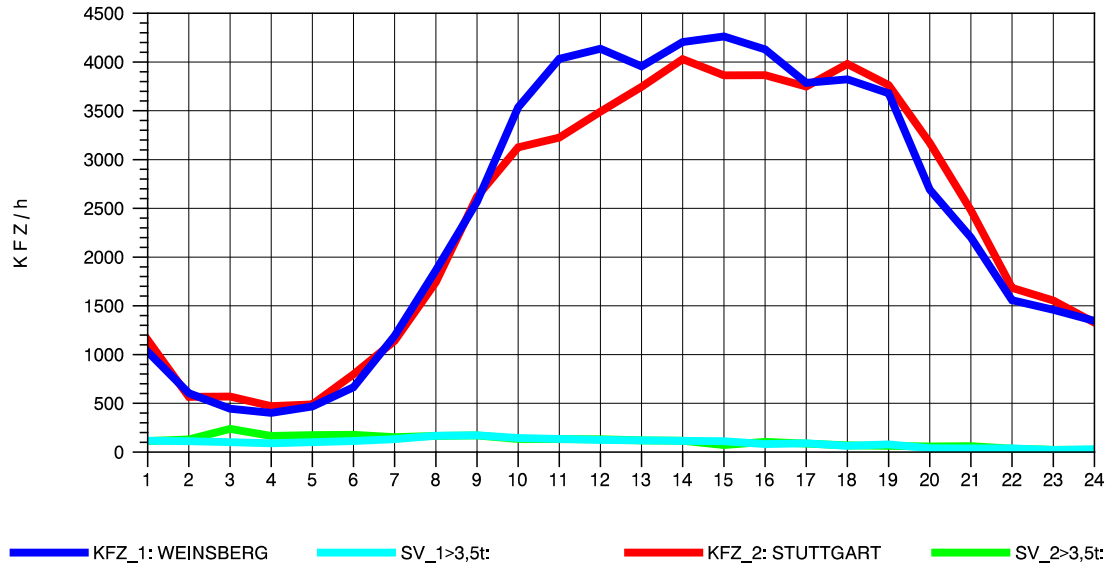

STRASSENVERKEHRSZÄHLUNGEN IN BADEN-WÜRTTEMBERG
LUDWIGSBURG 71201003 A 81
Samstag, 11. Oktober 2014