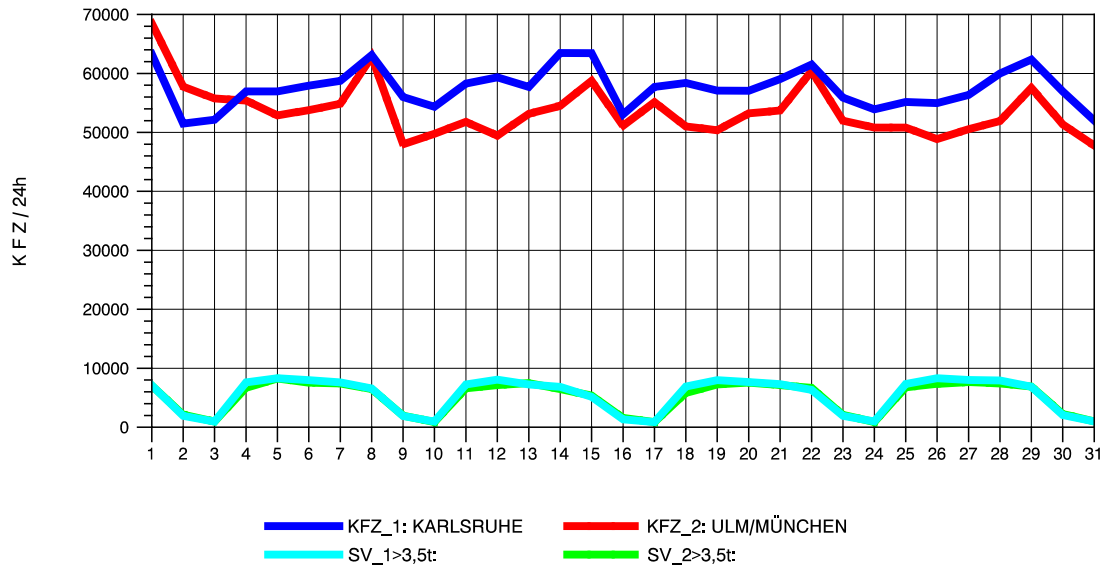

STRASSENVERKEHRSZÄHLUNGEN IN BADEN-WÜRTTEMBERG
DENKENDORF 73211075 A 8
TAGESWERTE JE RICHTUNG: August 2014