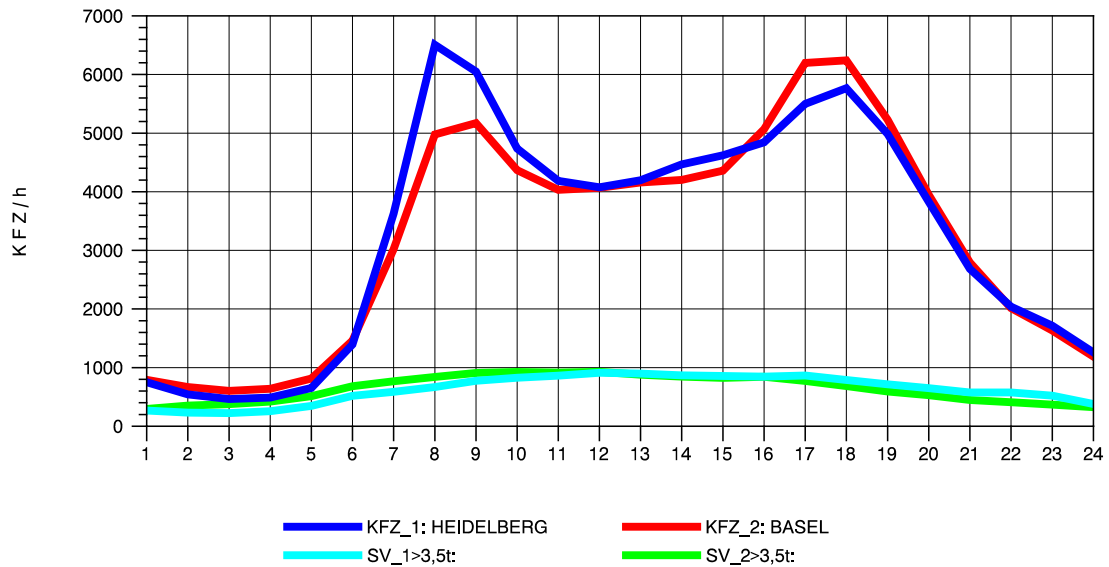

STRASSENVERKEHRSZÄHLUNGEN IN BADEN-WÜRTTEMBERG
KARLSRUHE 1 70161022 A 5
Mittwoch, 08. Oktober 2014