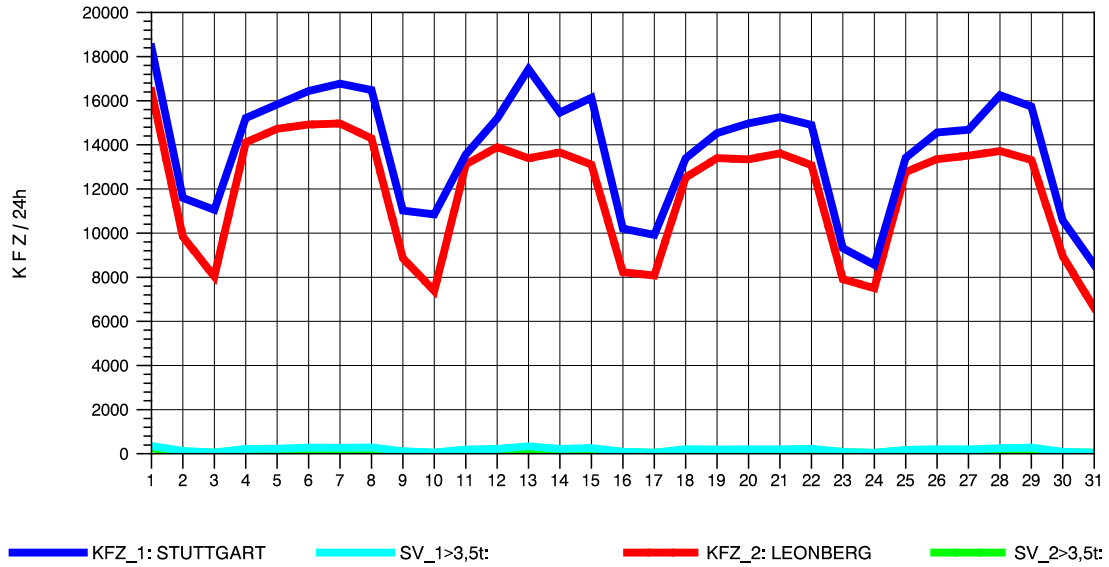

STRASSENVERKEHRSZÄHLUNGEN IN BADEN-WÜRTTEMBERG
SOLITUDE 72201203 L 1180
TAGESWERTE JE RICHTUNG: August 2014