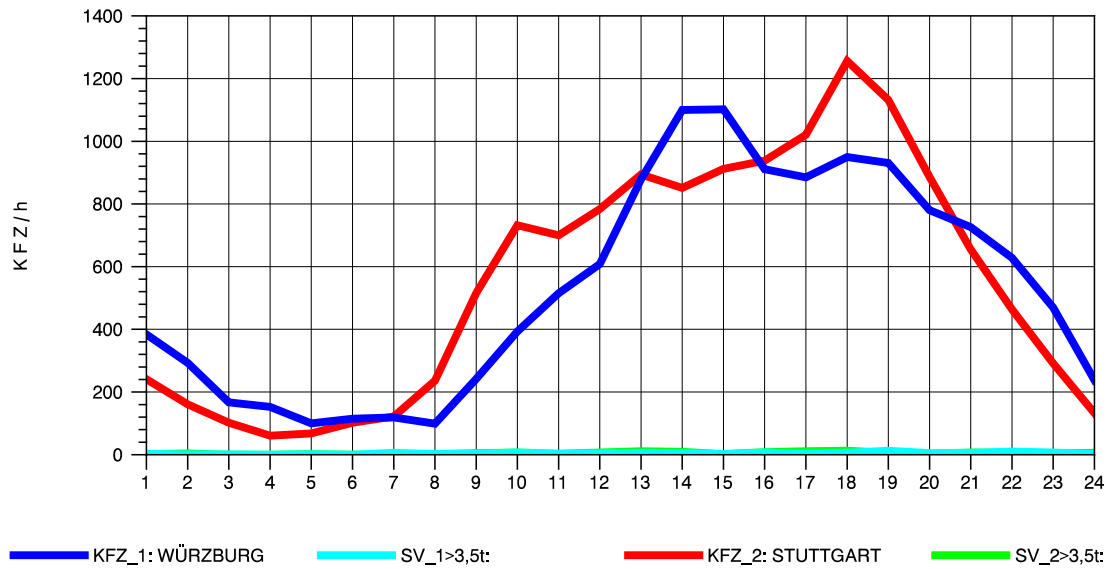

STRASSENVERKEHRSZÄHLUNGEN IN BADEN-WÜRTTEMBERG
NECKARSULM 2 68211102 B 27
Sonntag, 11. Mai 2014