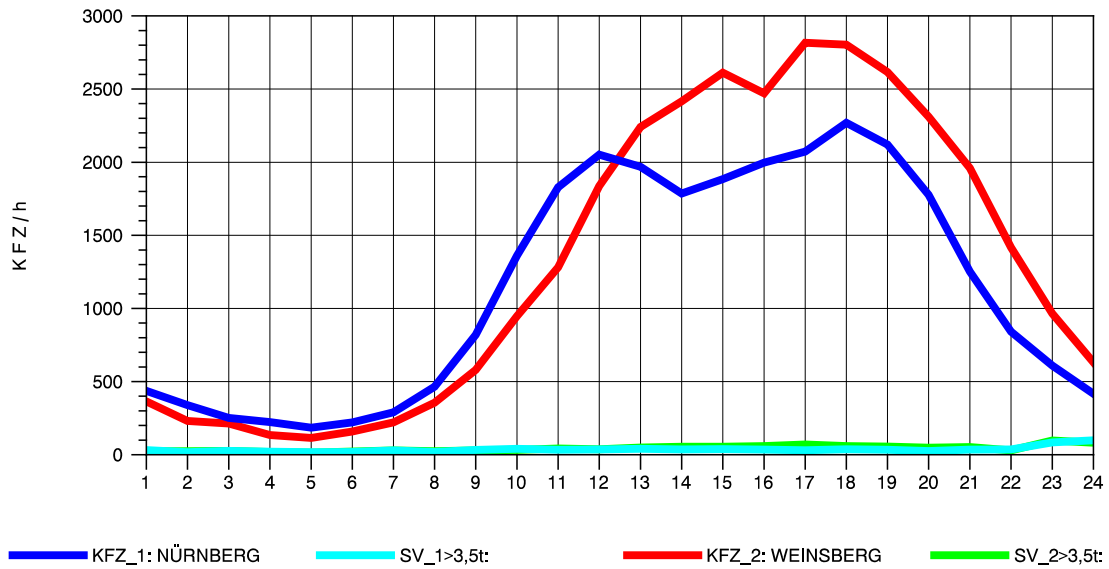

STRASSENVERKEHRSZÄHLUNGEN IN BADEN-WÜRTTEMBERG
SCHWABBACH 68221091 A 6
Sonntag, 12. Oktober 2014