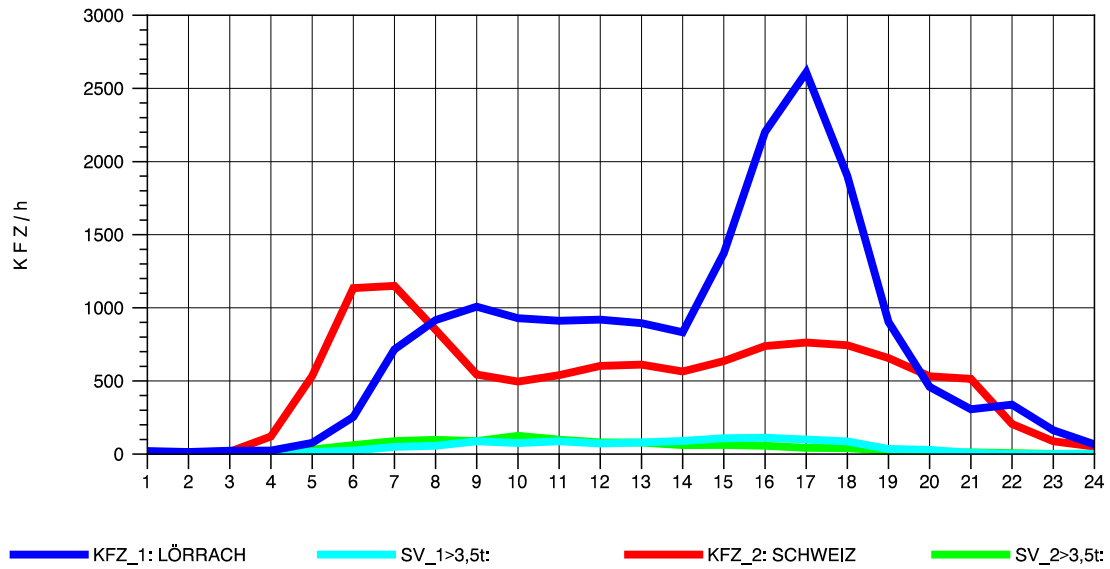

STRASSENVERKEHRSZÄHLUNGEN IN BADEN-WÜRTTEMBERG
RHEINFELDEN 80171034 A 861
Donnerstag, 09. Oktober 2014