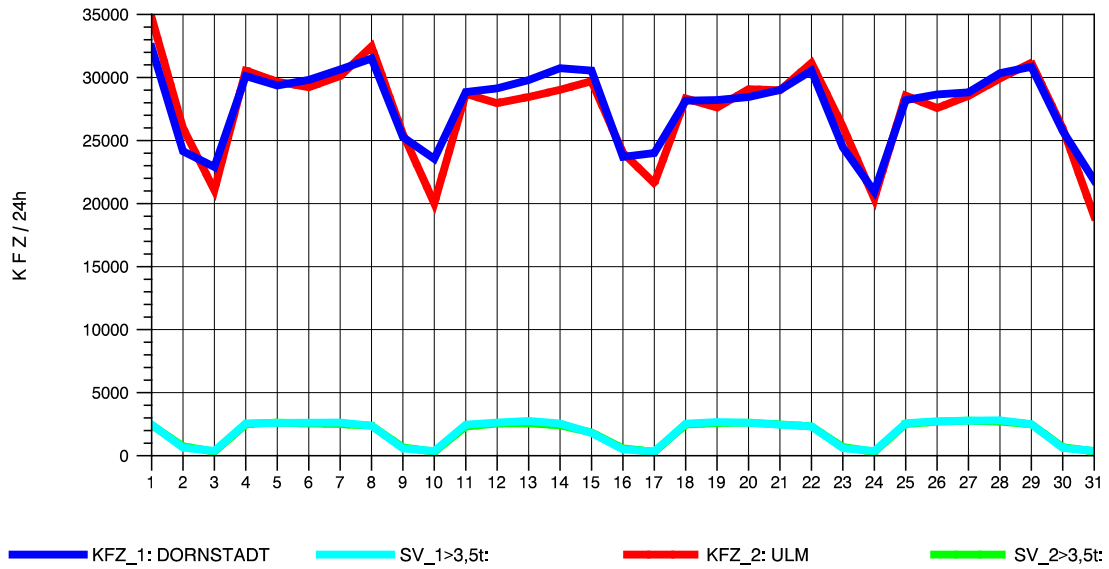

STRASSENVERKEHRSZÄHLUNGEN IN BADEN-WÜRTTEMBERG
ULM-NORD 75251103 B 10
TAGESWERTE JE RICHTUNG: August 2014