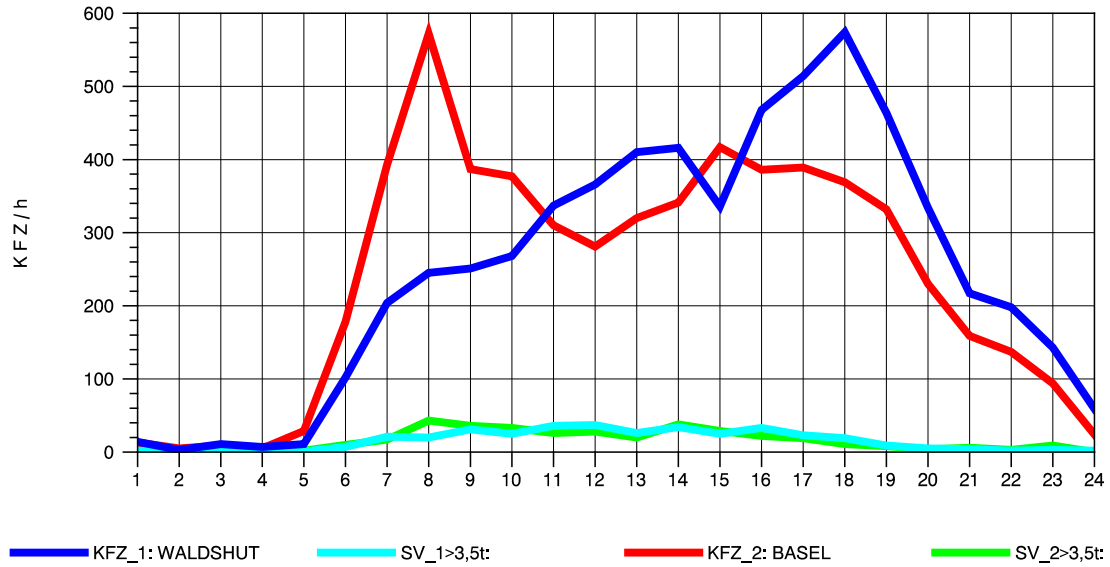

STRASSENVERKEHRSZÄHLUNGEN IN BADEN-WÜRTTEMBERG
BAD SÄCKINGEN 1 84141102 L 154
Dienstag, 06. Mai 2014