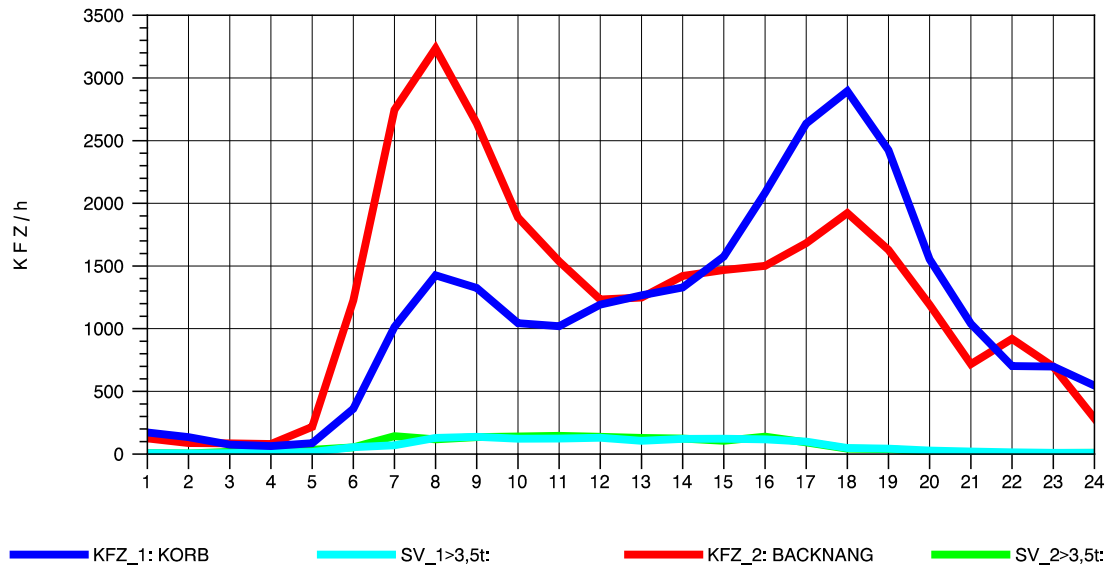

STRASSENVERKEHRSZÄHLUNGEN IN BADEN-WÜRTTEMBERG
KORB 71221100 B 14
Dienstag, 05. August 2014