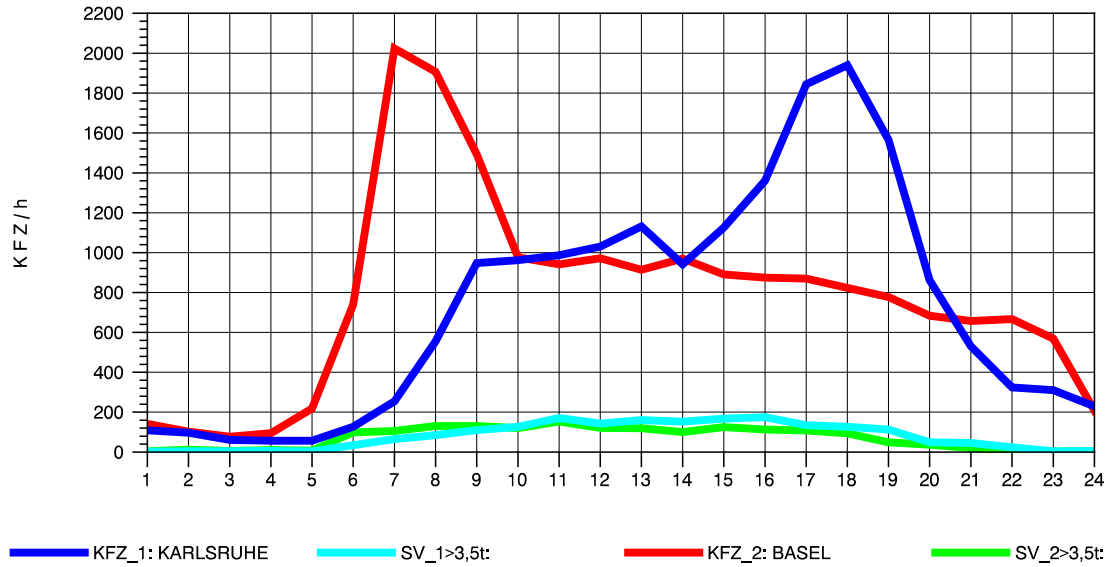

STRASSENVERKEHRSZÄHLUNGEN IN BADEN-WÜRTTEMBERG
WEIL AM RHEIN/GZA 84111099 A 5
Dienstag, 05. August 2014