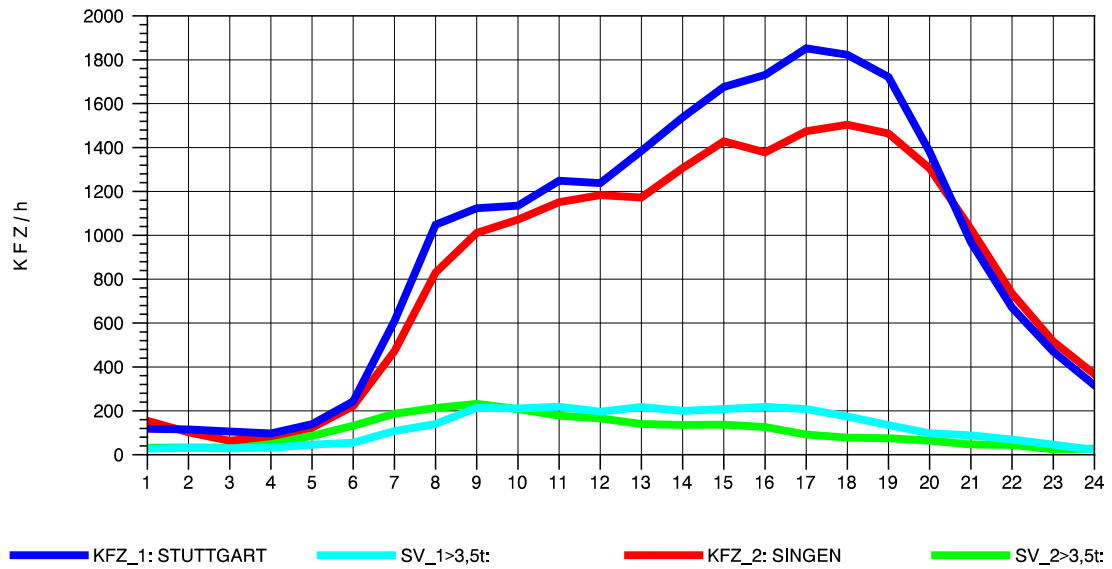

STRASSENVERKEHRSZÄHLUNGEN IN BADEN-WÜRTTEMBERG
T+R HEGAU 81181036 A 81
Freitag, 10. Oktober 2014