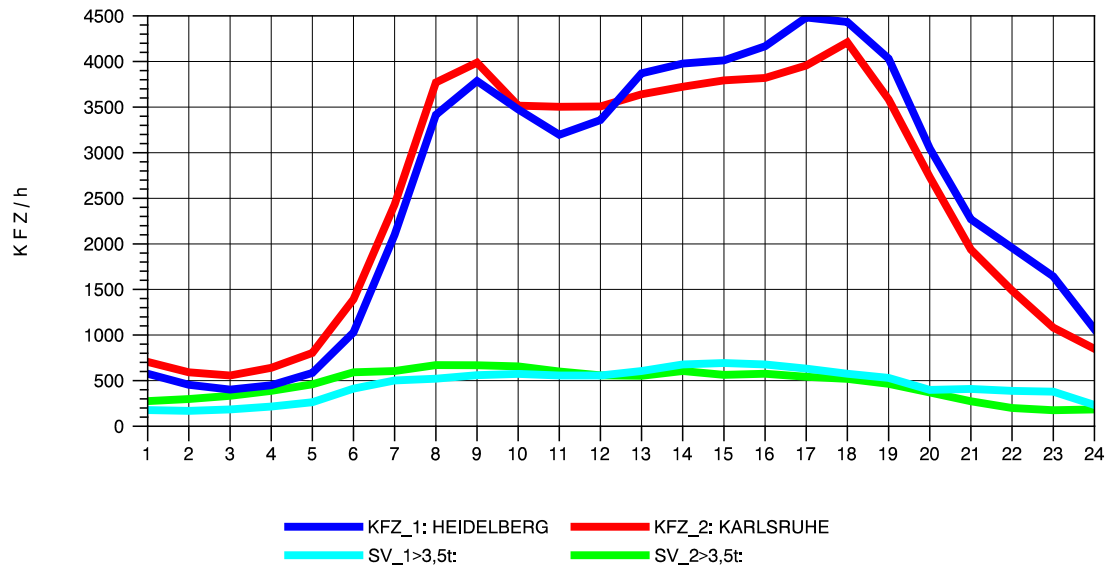

STRASSENVERKEHRSZÄHLUNGEN IN BADEN-WÜRTTEMBERG
ST. LEON 67171018 A 5
Mittwoch, 06. August 2014