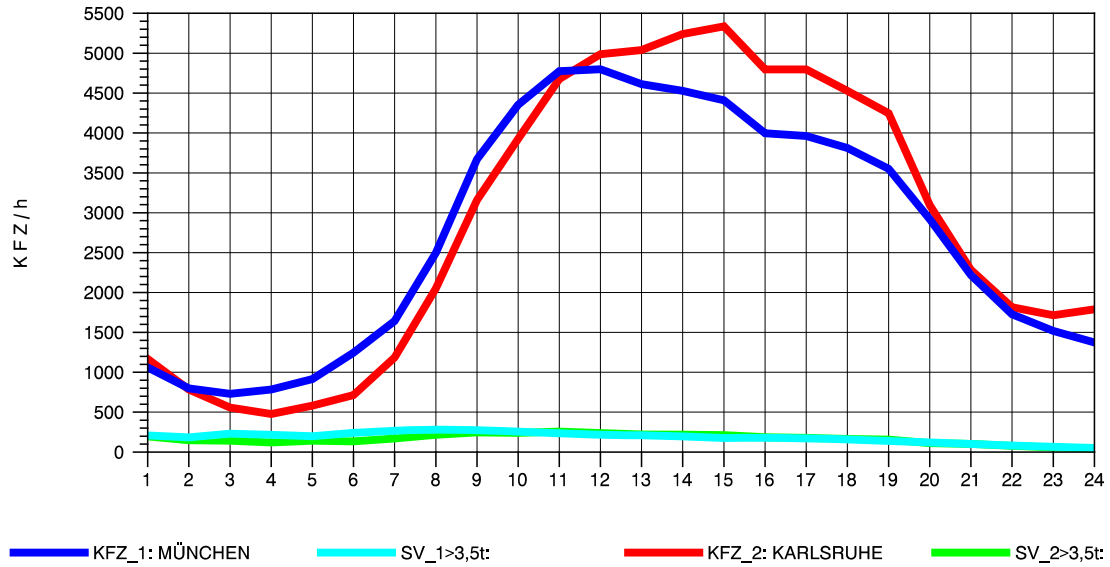

STRASSENVERKEHRSZÄHLUNGEN IN BADEN-WÜRTTEMBERG
STUTTGART-VAIH. 72201073 A 8
Samstag, 10. Mai 2014