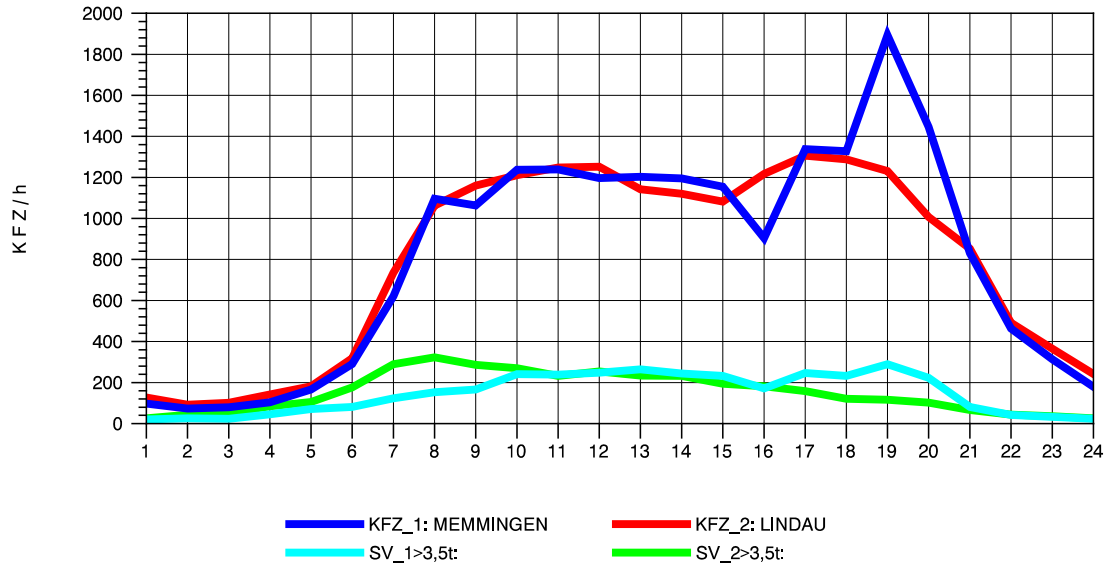

STRASSENVERKEHRSZÄHLUNGEN IN BADEN-WÜRTTEMBERG
LEUTKIRCH-WEST 81261001 A 96
Donnerstag, 09. Oktober 2014