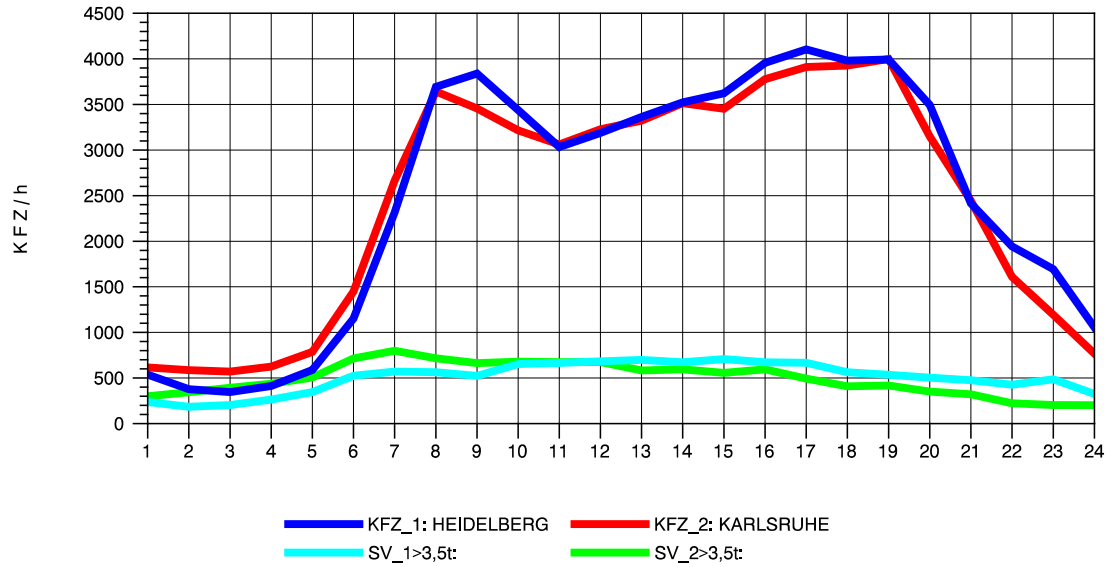

STRASSENVERKEHRSZÄHLUNGEN IN BADEN-WÜRTTEMBERG
ST. LEON 67171018 A 5
Donnerstag, 09. Oktober 2014