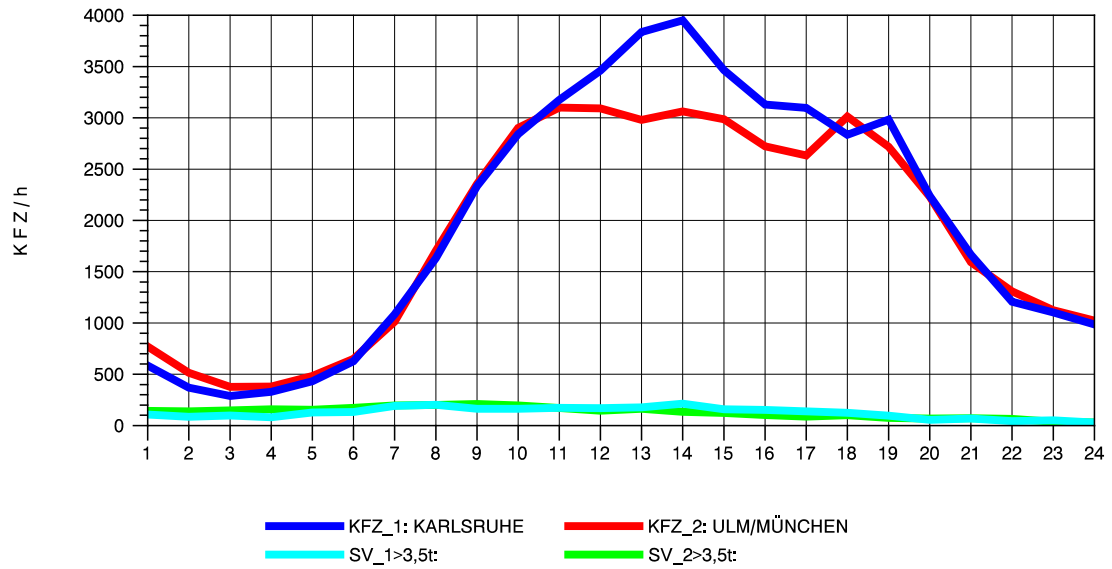

STRASSENVERKEHRSZÄHLUNGEN IN BADEN-WÜRTTEMBERG
DENKENDORF 73211075 A 8
Samstag, 11. Oktober 2014