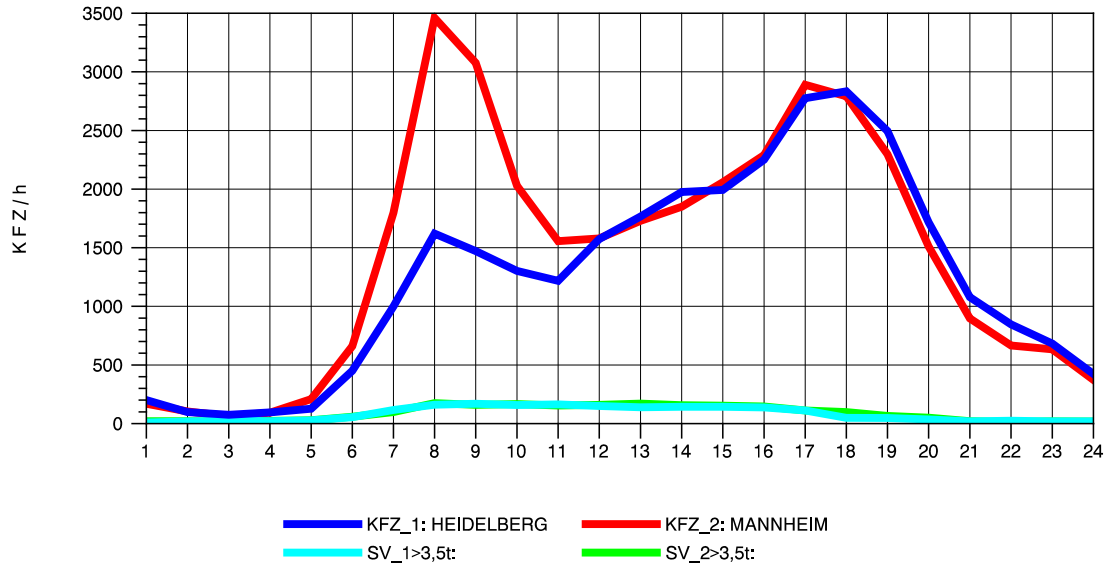

STRASSENVERKEHRSZÄHLUNGEN IN BADEN-WÜRTTEMBERG
MA-SECKENHEIM 65171009 A 656
Donnerstag, 08. Mai 2014