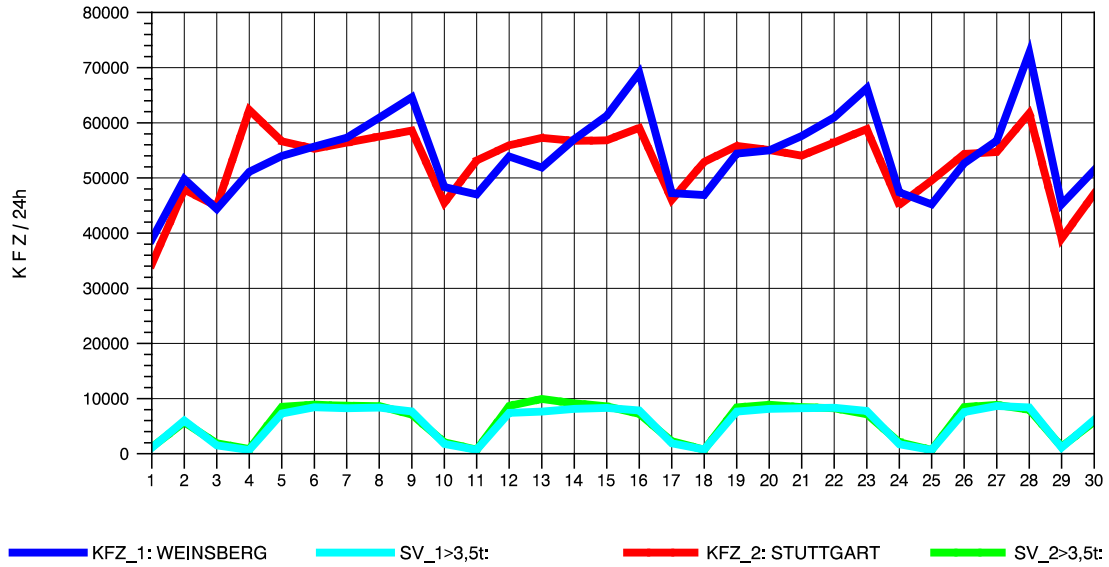

STRASSENVERKEHRSZÄHLUNGEN IN BADEN-WÜRTTEMBERG
PLEIDELSHEIM 70211086 A 81
TAGESWERTE JE RICHTUNG: Mai 2014