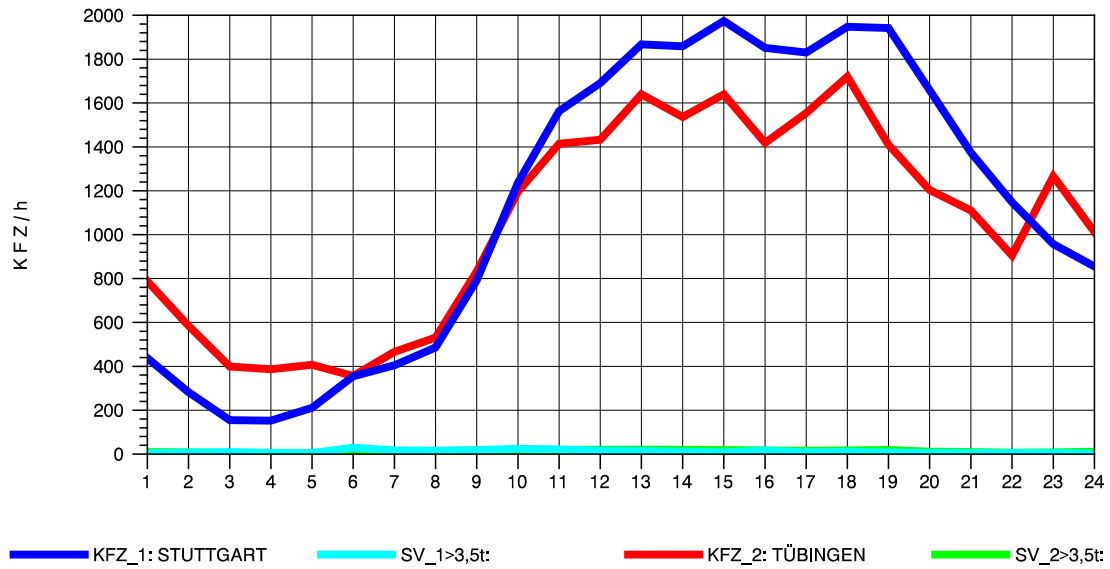

STRASSENVERKEHRSZÄHLUNGEN IN BADEN-WÜRTTEMBERG
ECHTERDINGEN 2 72201103 B 27
Samstag, 09. August 2014