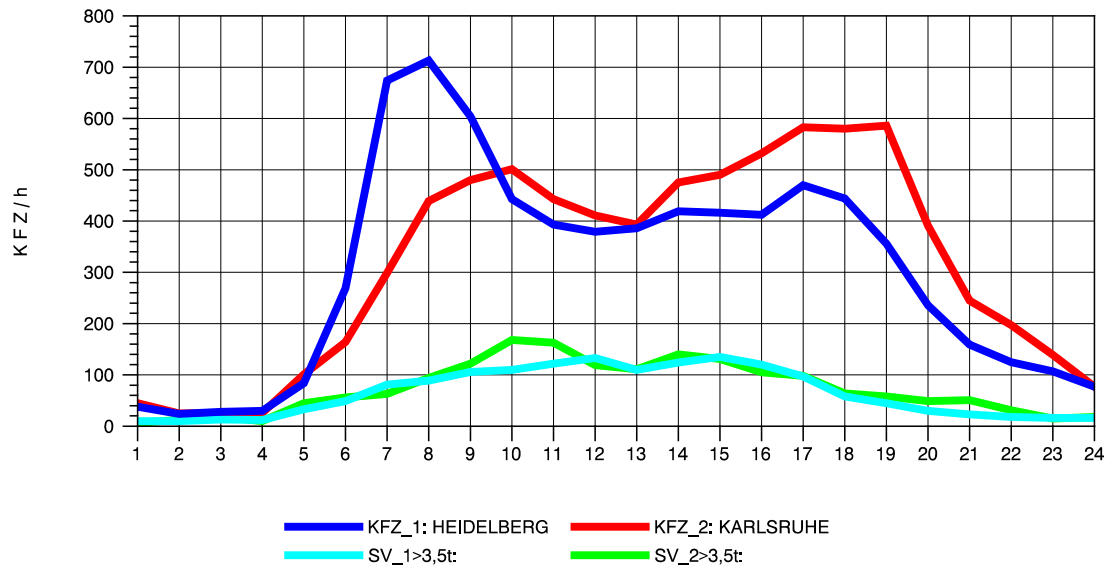

STRASSENVERKEHRSZÄHLUNGEN IN BADEN-WÜRTTEMBERG
VAIHINGEN (ENZ) 70191108 B 10
Montag, 06. Oktober 2014