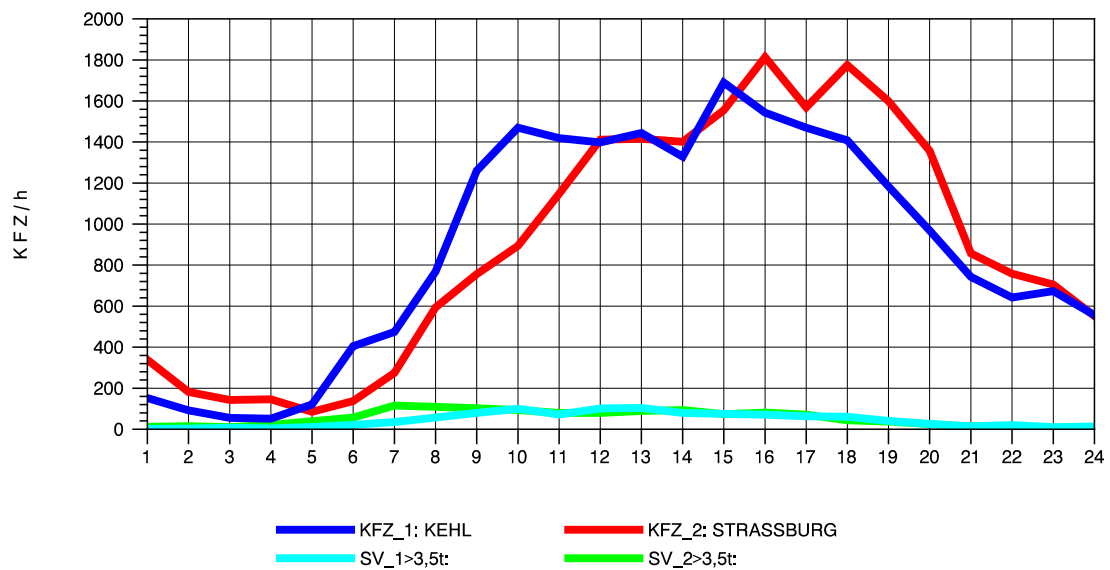

STRASSENVERKEHRSZÄHLUNGEN IN BADEN-WÜRTTEMBERG
KEHL-EUROPABRÜCKE 74121100 B 28
Freitag, 09. Mai 2014