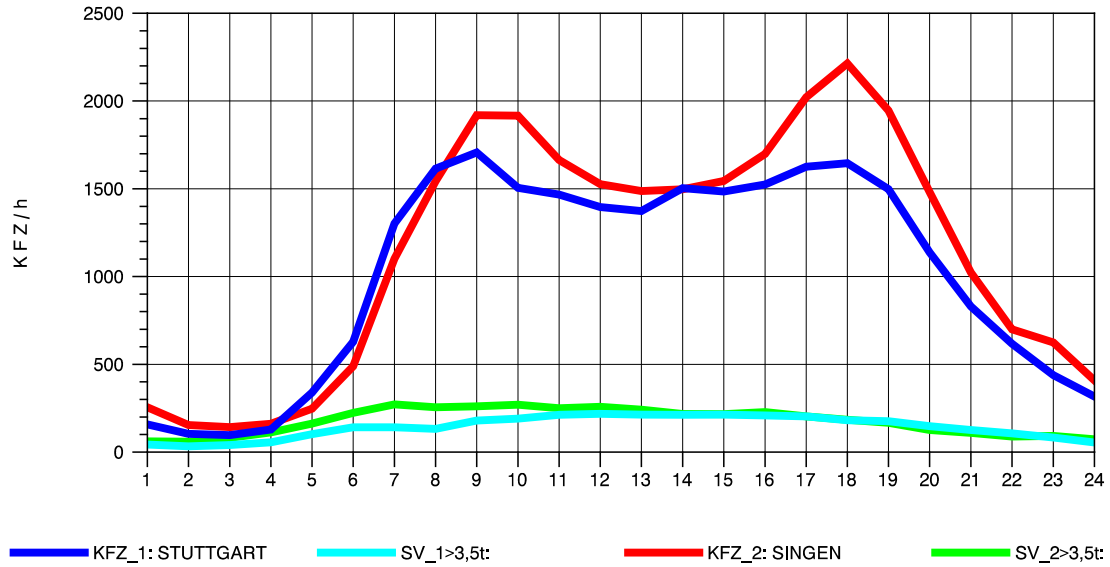

STRASSENVERKEHRSZÄHLUNGEN IN BADEN-WÜRTTEMBERG
HORB 75181028 A 81
Dienstag, 05. August 2014