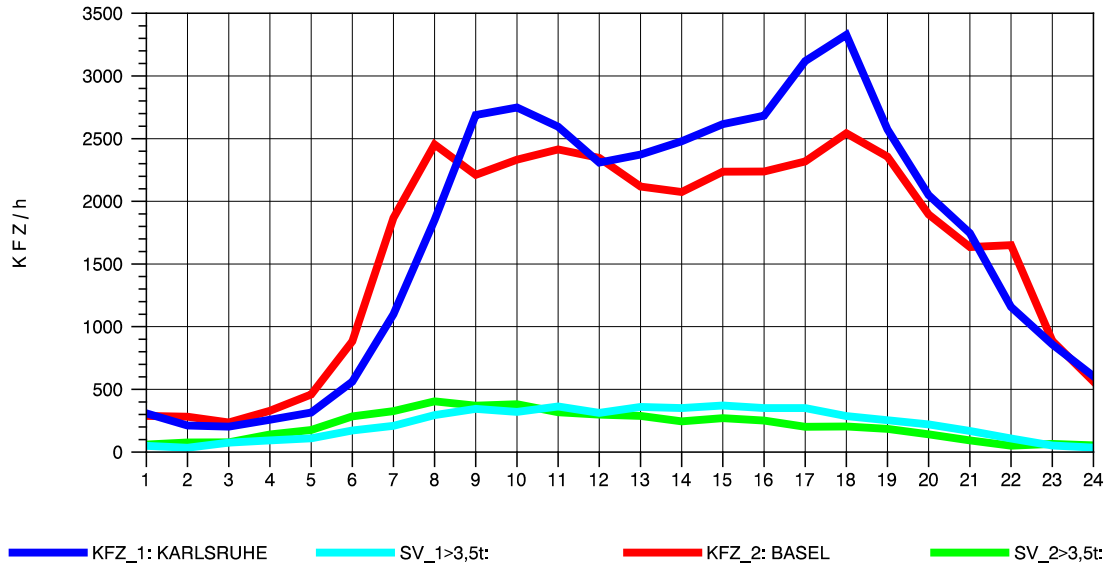

STRASSENVERKEHRSZÄHLUNGEN IN BADEN-WÜRTTEMBERG
NIMBURG 78121047 A 5
Donnerstag, 07. August 2014