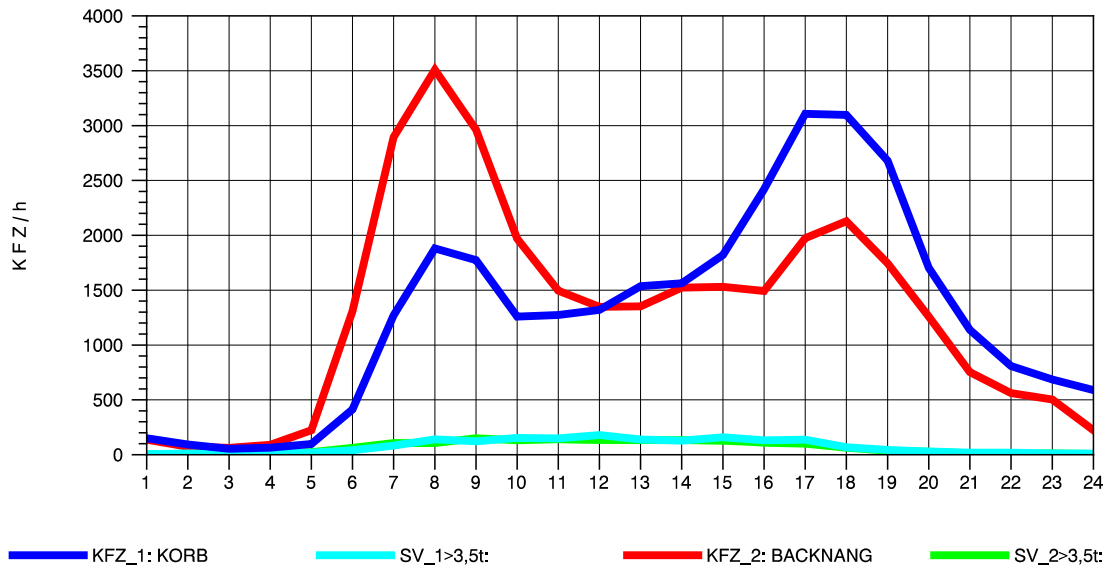

STRASSENVERKEHRSZÄHLUNGEN IN BADEN-WÜRTTEMBERG
KORB 71221100 B 14
Montag, 06. Oktober 2014