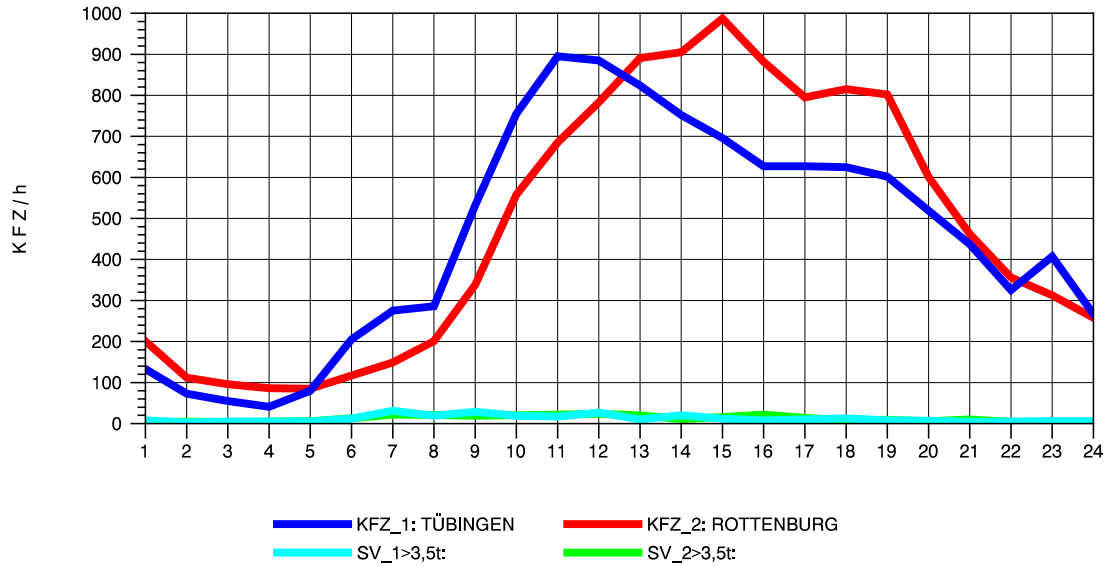

STRASSENVERKEHRSZÄHLUNGEN IN BADEN-WÜRTTEMBERG
TÜBINGEN-WEST 74201200 B 28 A
Samstag, 09. August 2014