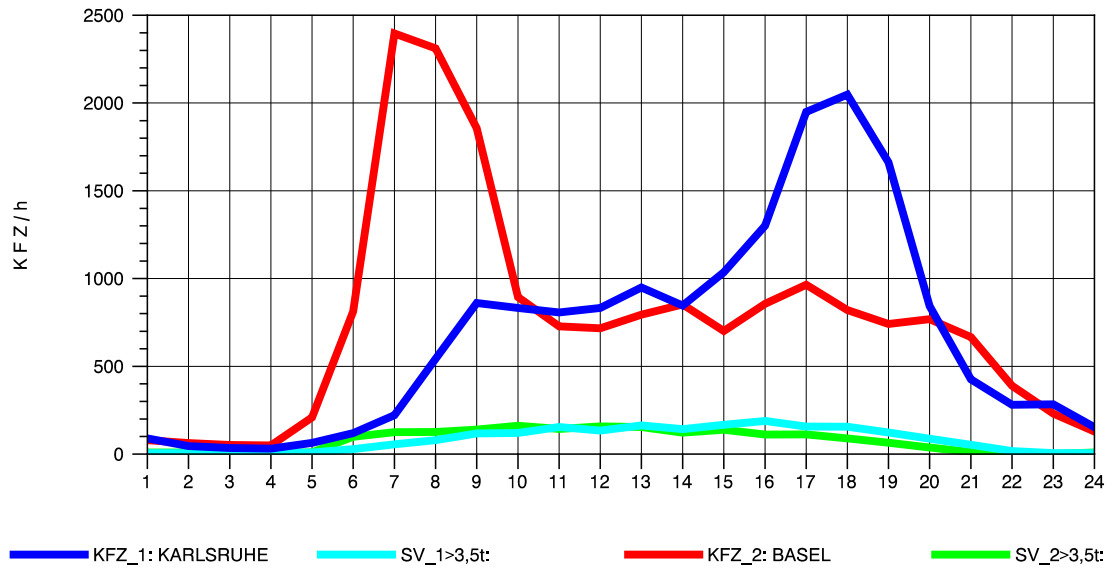

STRASSENVERKEHRSZÄHLUNGEN IN BADEN-WÜRTTEMBERG
WEIL AM RHEIN/GZA 84111099 A 5
Dienstag, 07. Oktober 2014