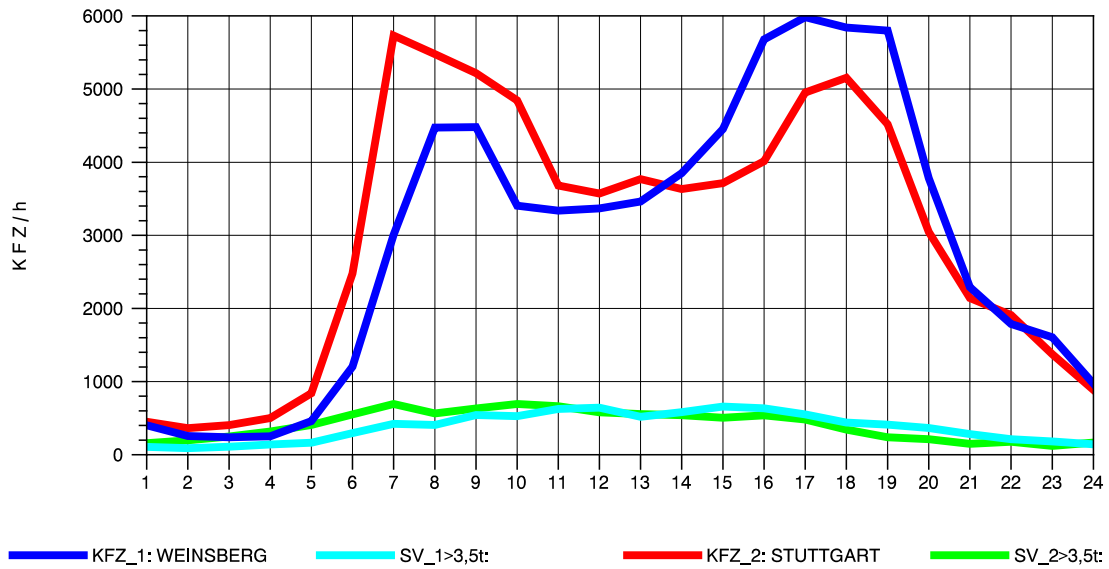

STRASSENVERKEHRSZÄHLUNGEN IN BADEN-WÜRTTEMBERG
LUDWIGSBURG 71201003 A 81
Mittwoch, 07. Mai 2014