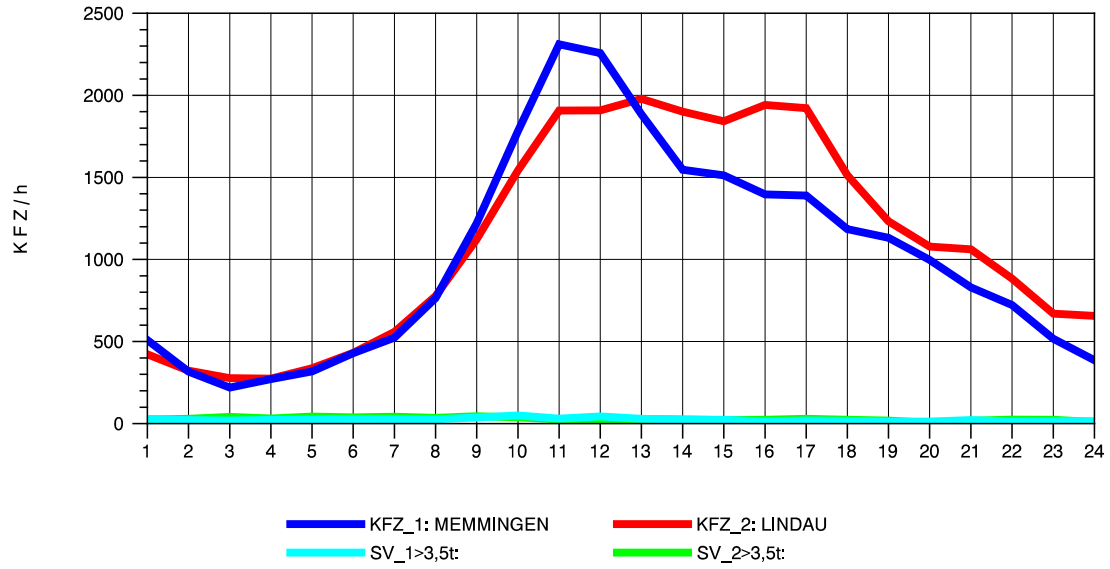

STRASSENVERKEHRSZÄHLUNGEN IN BADEN-WÜRTTEMBERG
LEUTKIRCH-WEST 81261001 A 96
Samstag, 09. August 2014