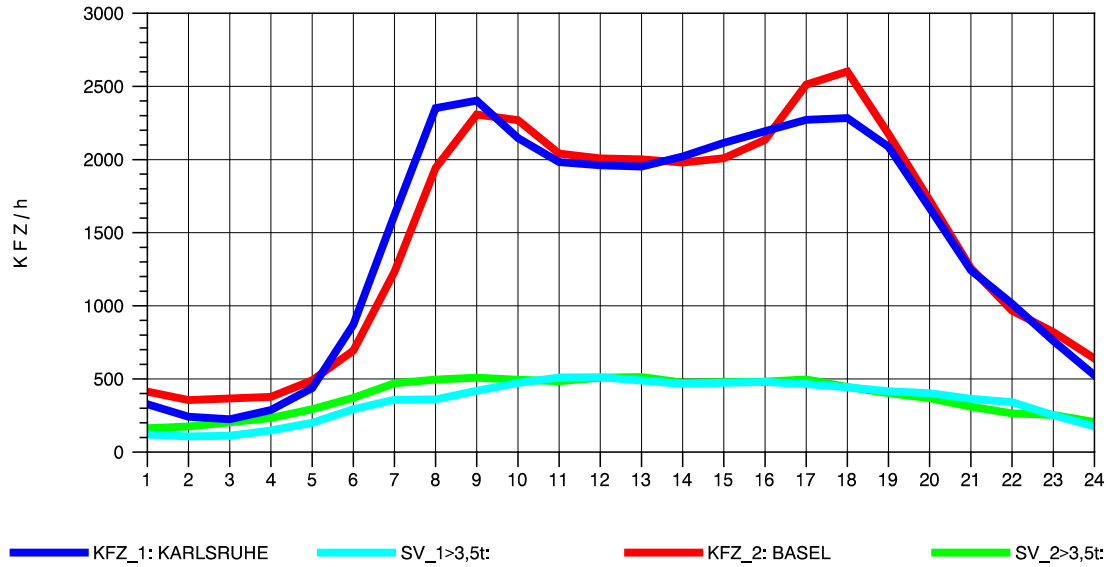

STRASSENVERKEHRSZÄHLUNGEN IN BADEN-WÜRTTEMBERG
ACHERN 73141035 A 5
Dienstag, 07. Oktober 2014