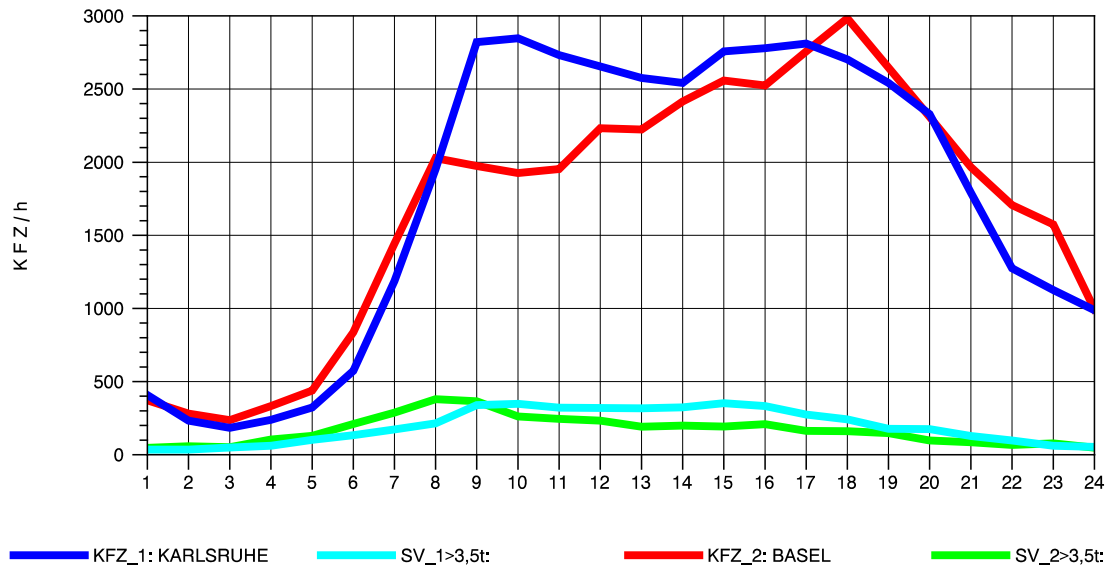

STRASSENVERKEHRSZÄHLUNGEN IN BADEN-WÜRTTEMBERG
T+R BREISGAU 78121047 A 5
Freitag, 08. August 2014