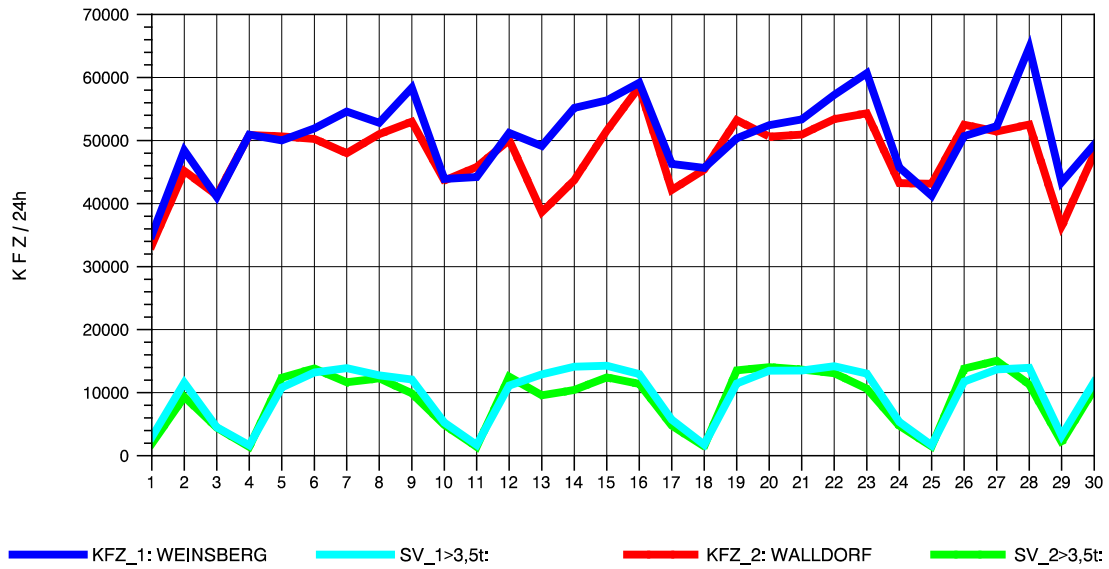

STRASSENVERKEHRSZÄHLUNGEN IN BADEN-WÜRTTEMBERG
NECKARSULM 1 68211059 A 6
TAGESWERTE JE RICHTUNG: Mai 2014