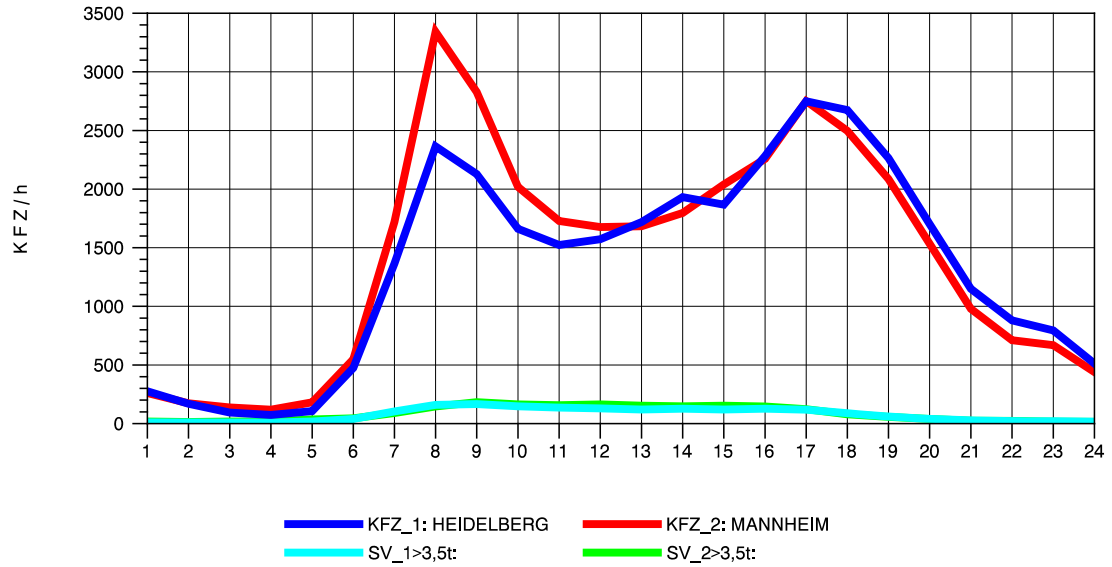

STRASSENVERKEHRSZÄHLUNGEN IN BADEN-WÜRTTEMBERG
MA-SECKENHEIM 65171009 A 656
Donnerstag, 09. Oktober 2014