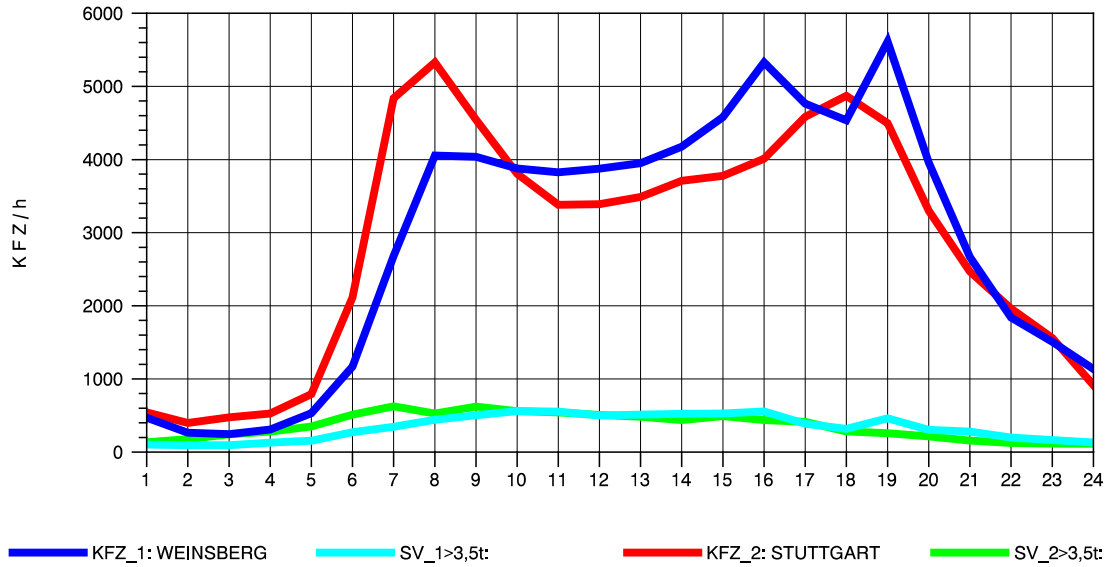

STRASSENVERKEHRSZÄHLUNGEN IN BADEN-WÜRTTEMBERG
LUDWIGSBURG 71201003 A 81
Donnerstag, 07. August 2014