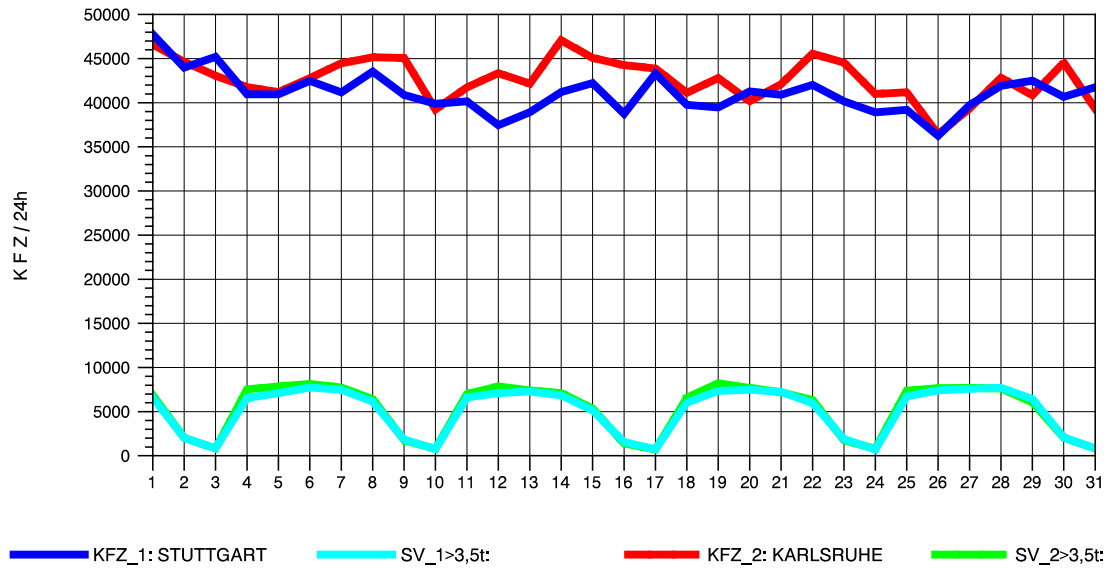

STRASSENVERKEHRSZÄHLUNGEN IN BADEN-WÜRTTEMBERG
PFORZHEIM-OST 70181077 A 8
TAGESWERTE JE RICHTUNG: August 2014