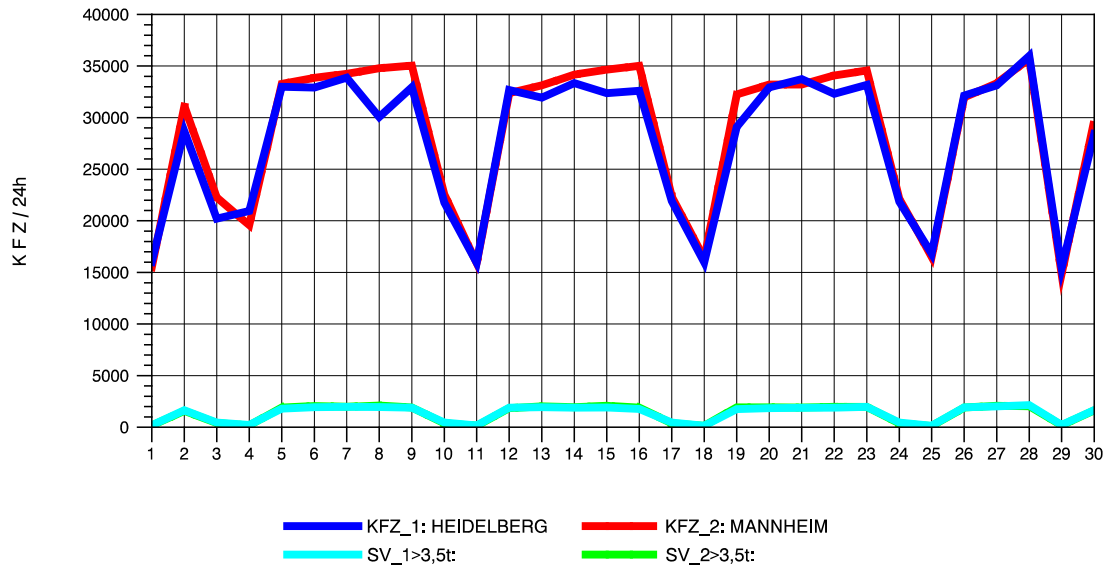

STRASSENVERKEHRSZÄHLUNGEN IN BADEN-WÜRTTEMBERG
MA-SECKENHEIM 65171009 A 656
TAGESWERTE JE RICHTUNG: Mai 2014