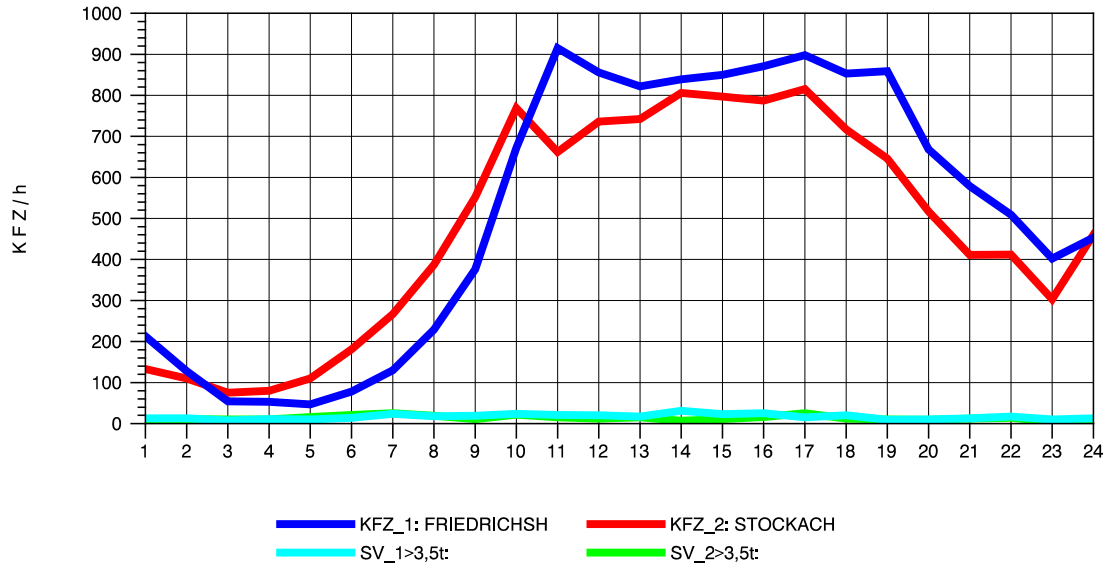

STRASSENVERKEHRSZÄHLUNGEN IN BADEN-WÜRTTEMBERG
HARLACHEN 83211101 B 31
Samstag, 09. August 2014