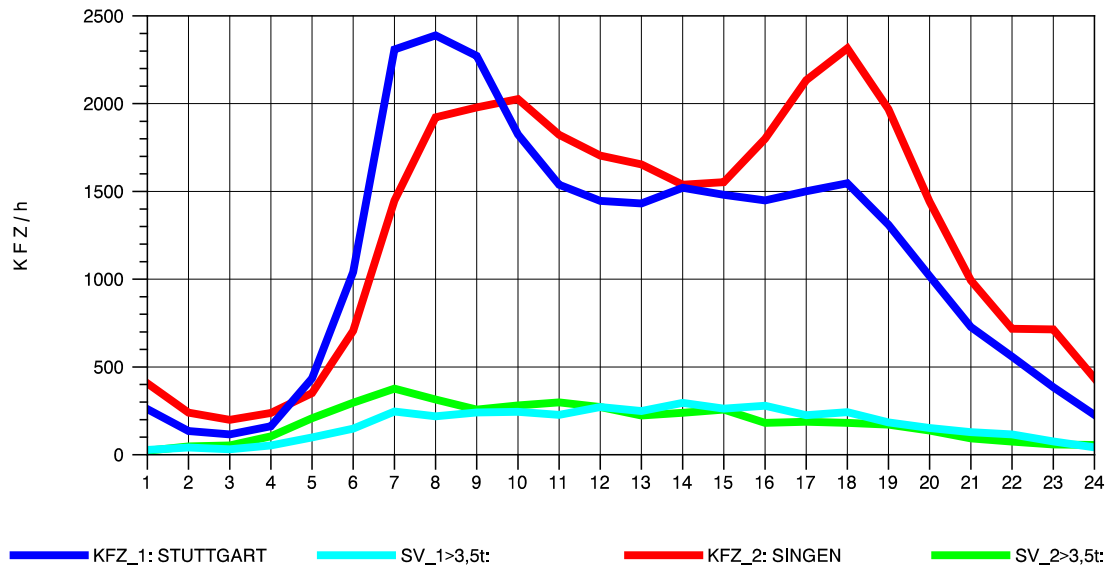

STRASSENVERKEHRSZÄHLUNGEN IN BADEN-WÜRTTEMBERG
HORB 75181028 A 81
Montag, 06. Oktober 2014