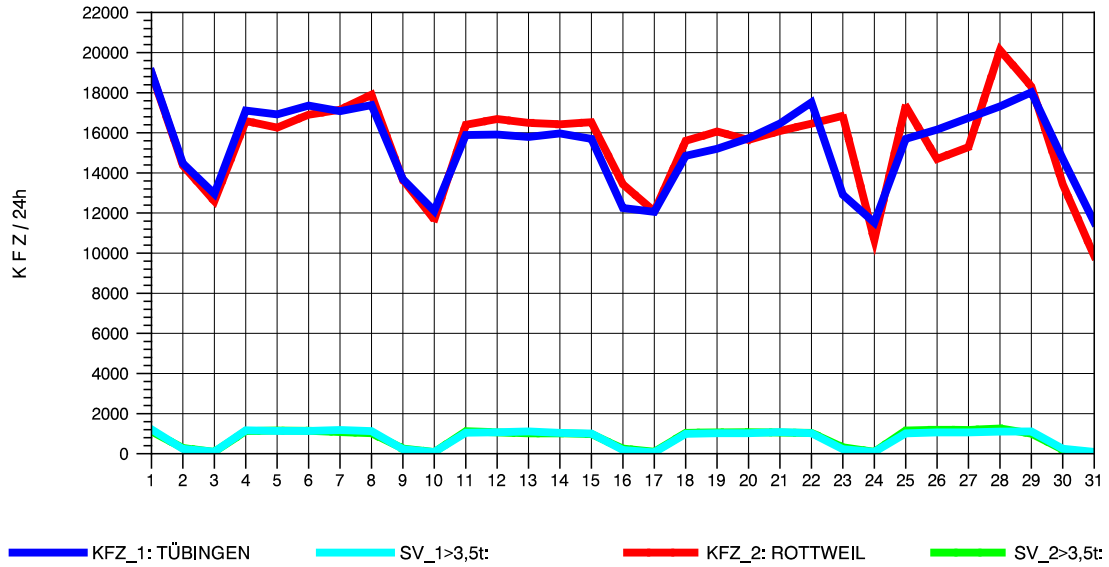

STRASSENVERKEHRSZÄHLUNGEN IN BADEN-WÜRTTEMBERG
TÜBINGEN-SÜD 75201101 B 27
TAGESWERTE JE RICHTUNG: August 2014