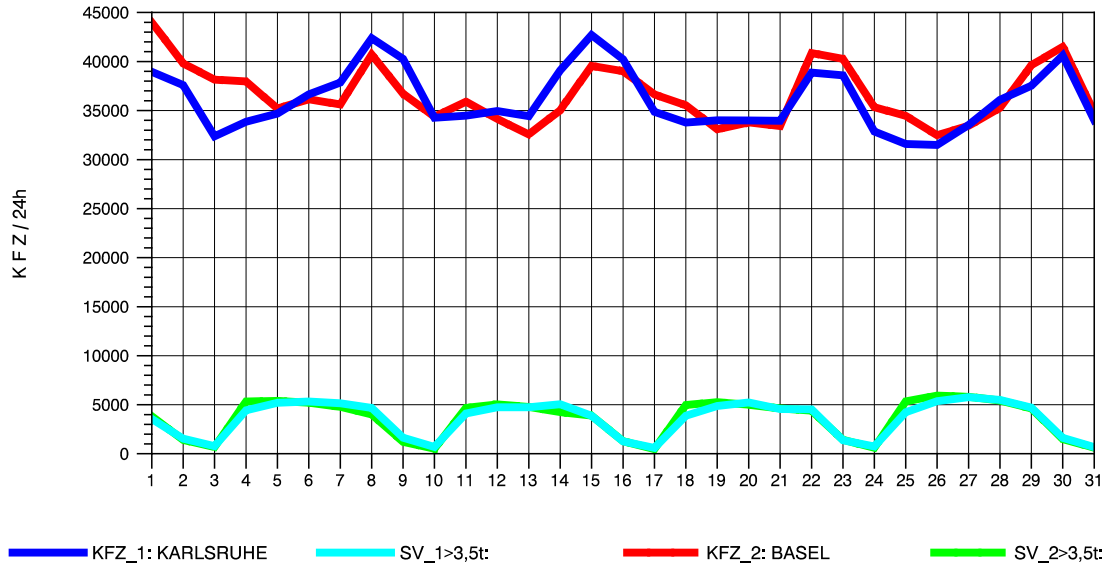

STRASSENVERKEHRSZÄHLUNGEN IN BADEN-WÜRTTEMBERG
T+R BREISGAU 78121047 A 5
TAGESWERTE JE RICHTUNG: August 2014