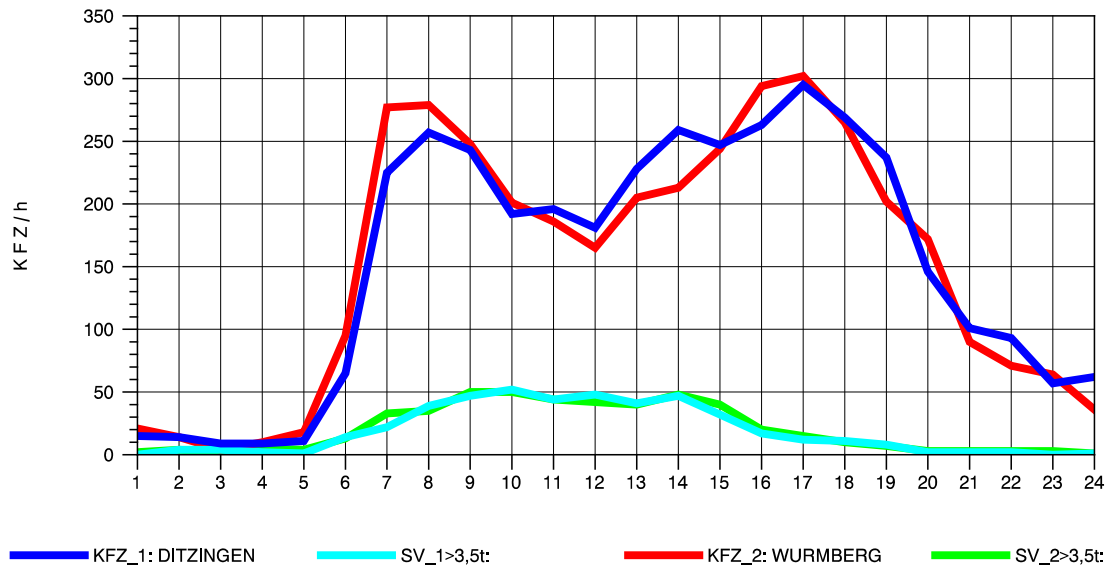

STRASSENVERKEHRSZÄHLUNGEN IN BADEN-WÜRTTEMBERG
HEIMERDINGEN 71201227 L 1177
Freitag, 08. August 2014