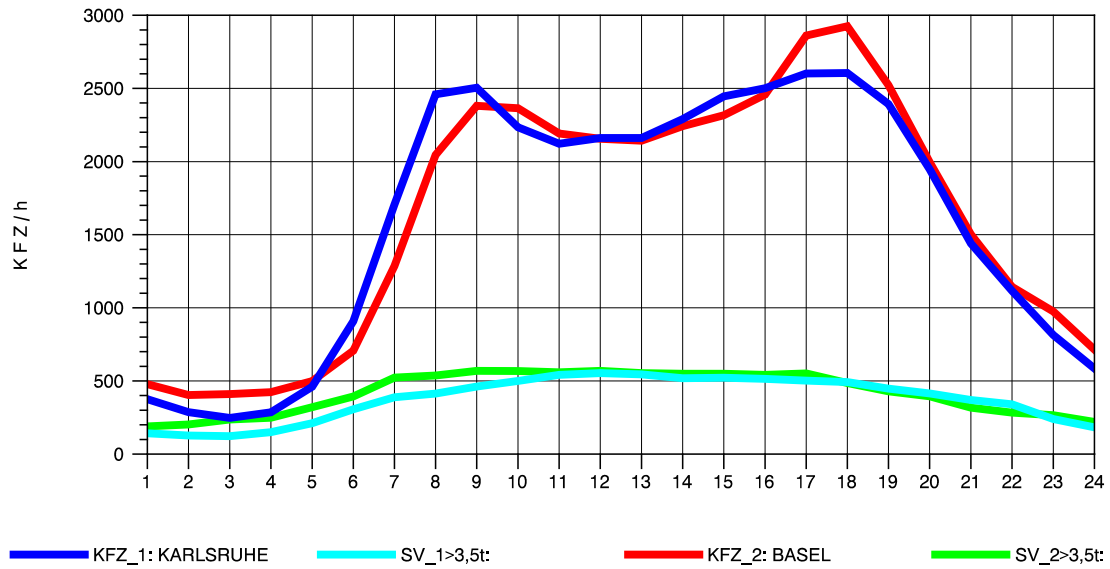

STRASSENVERKEHRSZÄHLUNGEN IN BADEN-WÜRTTEMBERG
ACHERN 73141035 A 5
Donnerstag, 08. Mai 2014