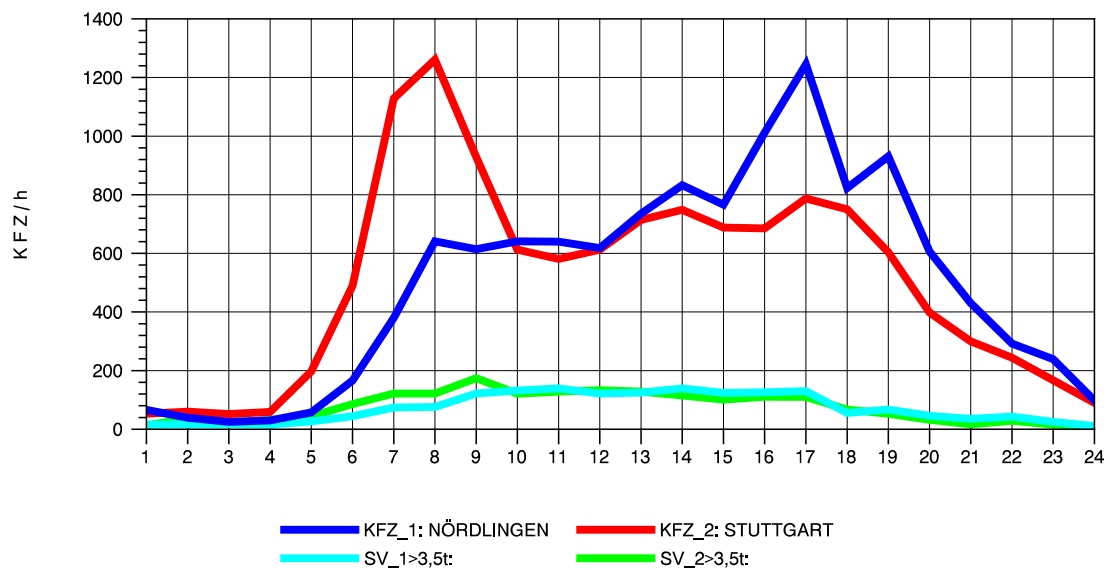

STRASSENVERKEHRSZÄHLUNGEN IN BADEN-WÜRTTEMBERG
AALEN-WESTUMGEHUNG 71261108 B 29n
Mittwoch, 08. Oktober 2014