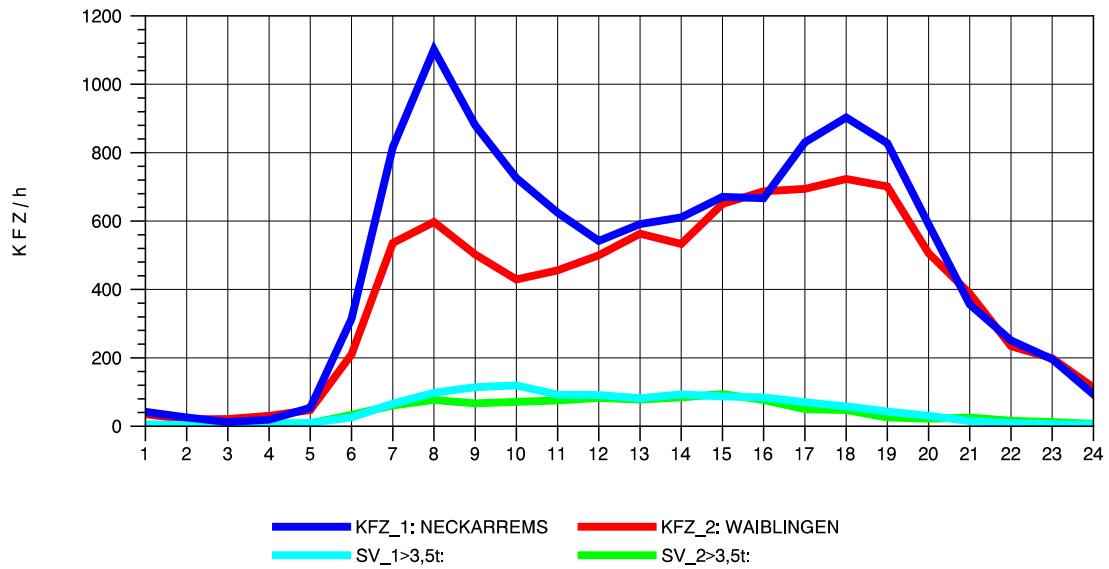

STRASSENVERKEHRSZÄHLUNGEN IN BADEN-WÜRTTEMBERG
HEGNÄCH 71211211 L 1142
Montag, 05. Mai 2014