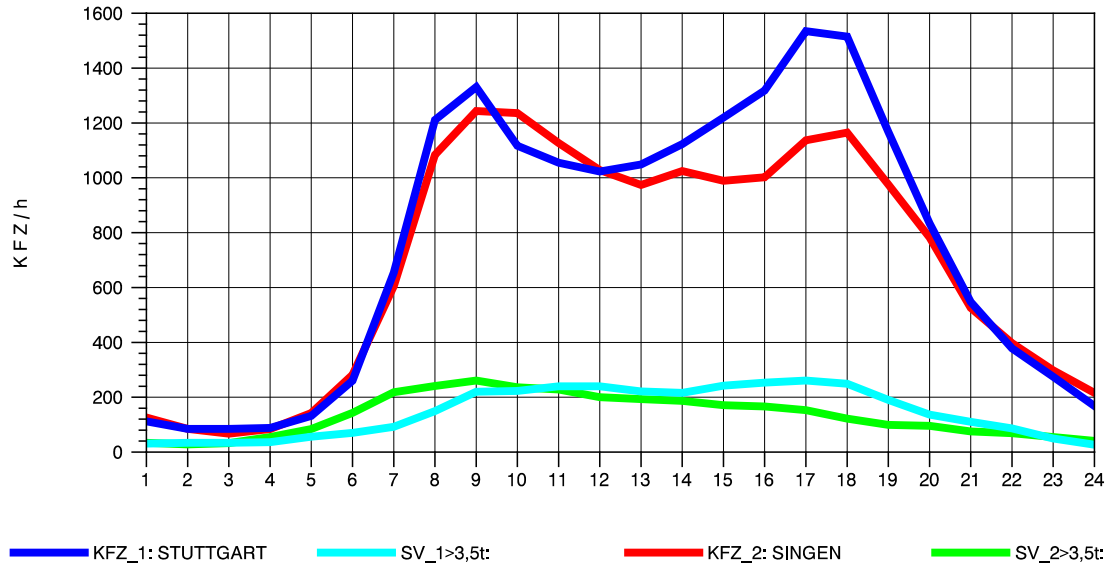

STRASSENVERKEHRSZÄHLUNGEN IN BADEN-WÜRTTEMBERG
GEISINGEN 81181036 A 81
Dienstag, 07. Oktober 2014