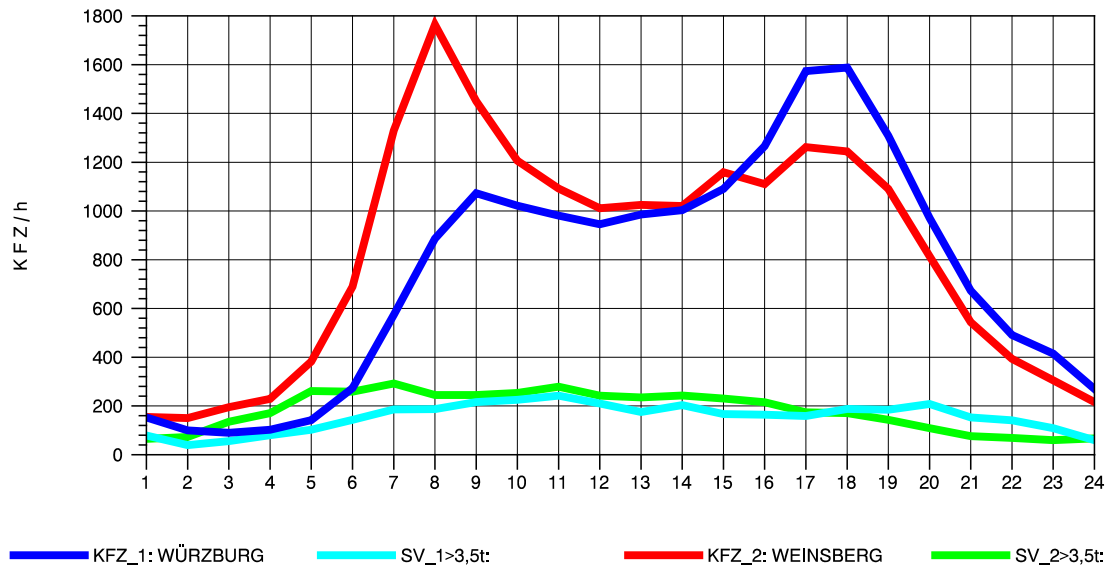

STRASSENVERKEHRSZÄHLUNGEN IN BADEN-WÜRTTEMBERG
NEUENSTADT 67221084 A 81
Mittwoch, 08. Oktober 2014