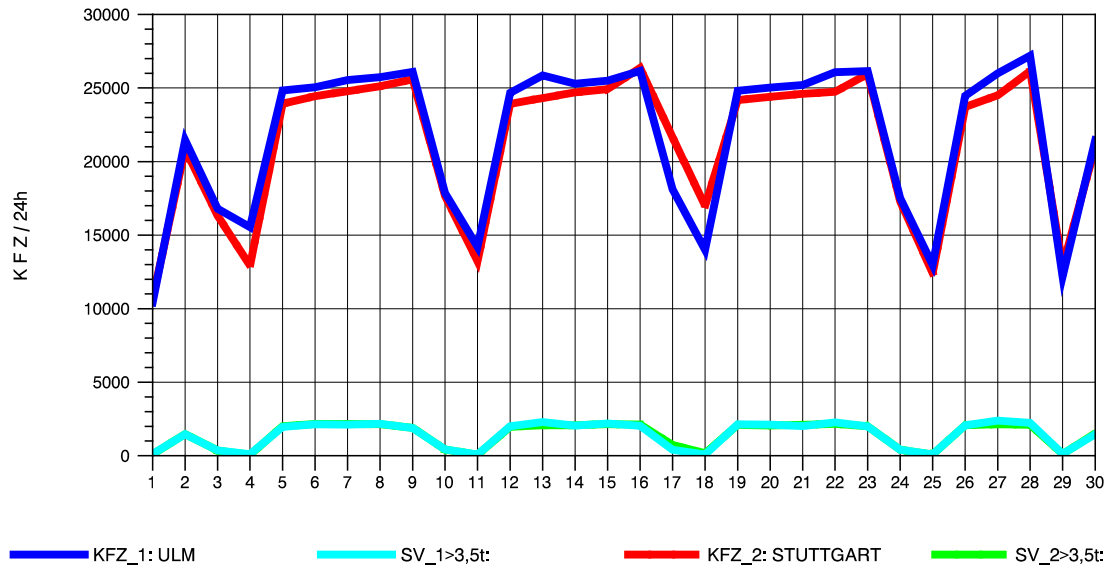

STRASSENVERKEHRSZÄHLUNGEN IN BADEN-WÜRTTEMBERG
GÖPPINGEN 73231100 B 10
TAGESWERTE JE RICHTUNG: Mai 2014