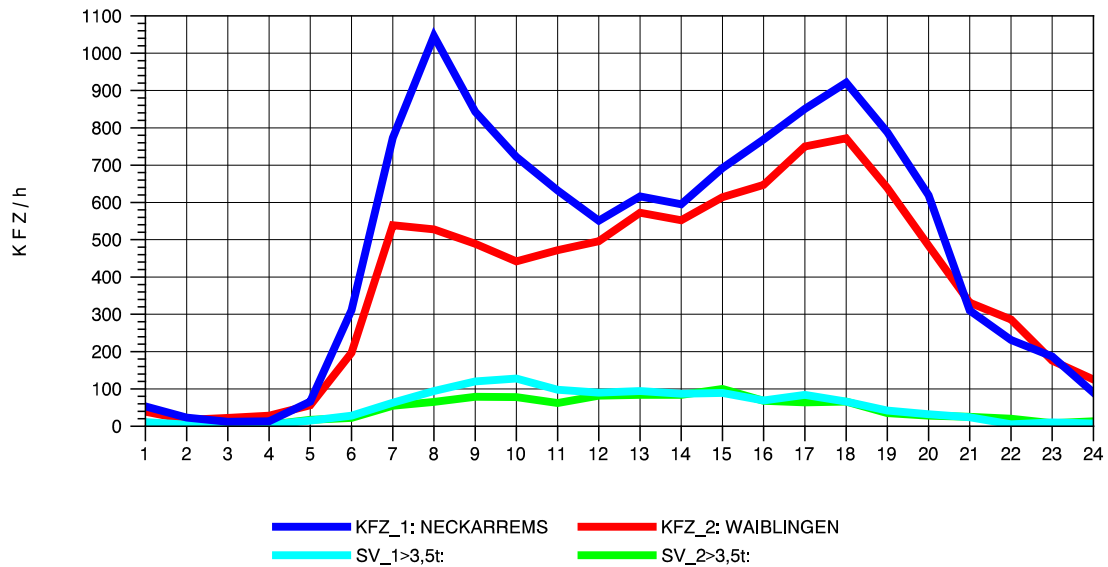

STRASSENVERKEHRSZÄHLUNGEN IN BADEN-WÜRTTEMBERG
HEGNACH 71211211 L 1142
Montag, 06. Oktober 2014