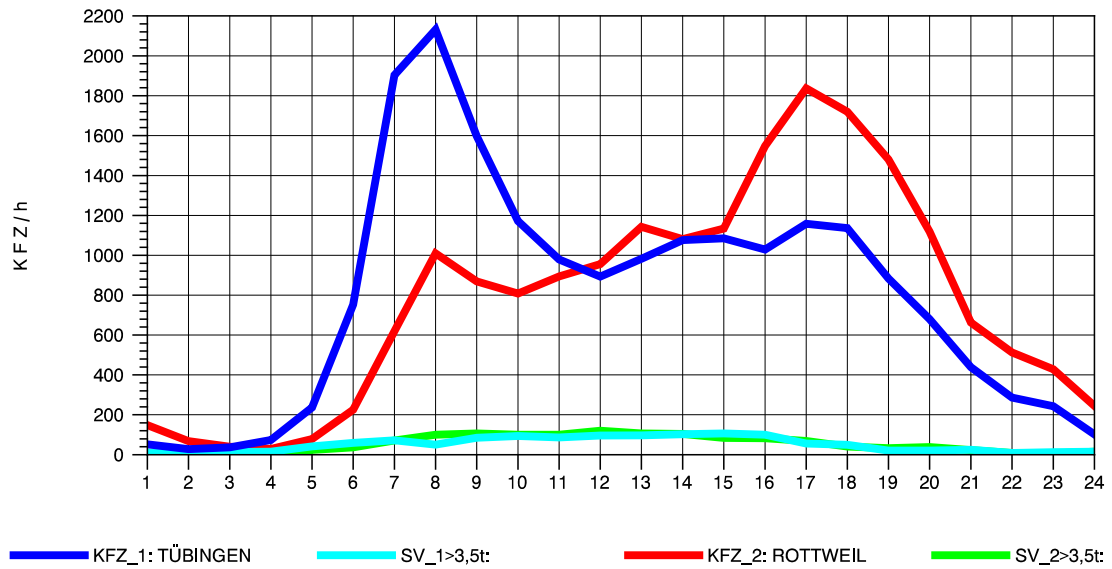

STRASSENVERKEHRSZÄHLUNGEN IN BADEN-WÜRTTEMBERG
TÜBINGEN-SÜD 75201101 B 27
Montag, 06. Oktober 2014