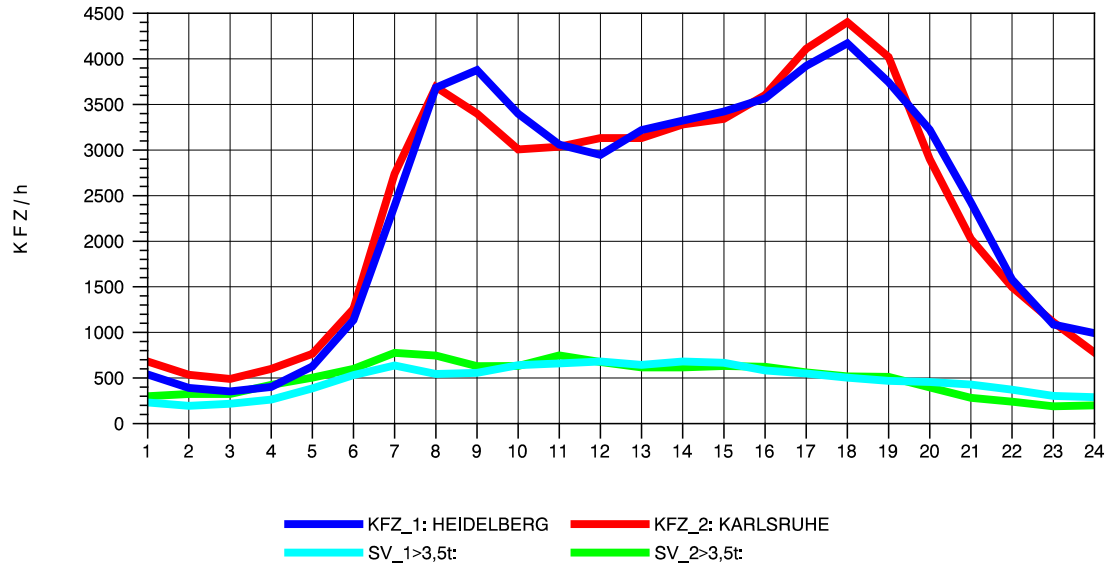

STRASSENVERKEHRSZÄHLUNGEN IN BADEN-WÜRTTEMBERG
ST. LEON 67171018 A 5
Donnerstag, 08. Mai 2014