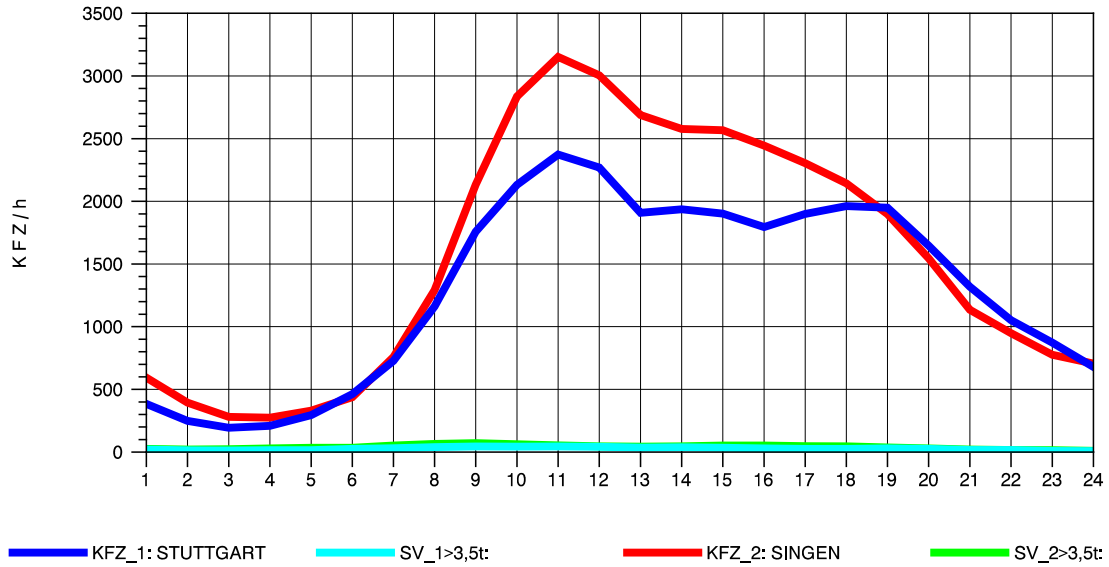

STRASSENVERKEHRSZÄHLUNGEN IN BADEN-WÜRTTEMBERG
HORB 75181028 A 81
Samstag, 09. August 2014