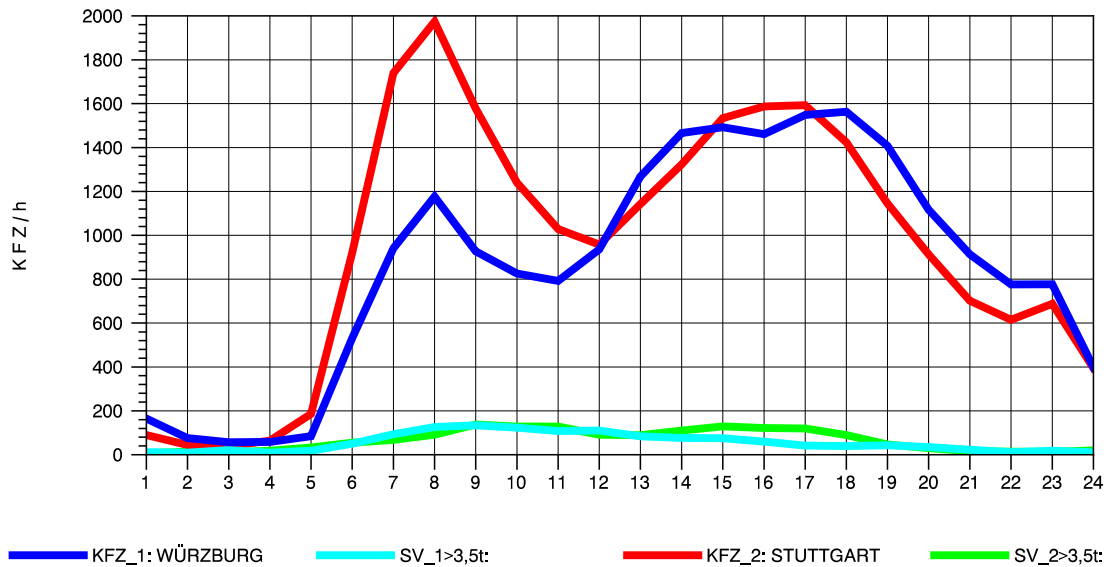

STRASSENVERKEHRSZÄHLUNGEN IN BADEN-WÜRTTEMBERG
NECKARSULM 2 68211102 B 27
Freitag, 09. Mai 2014