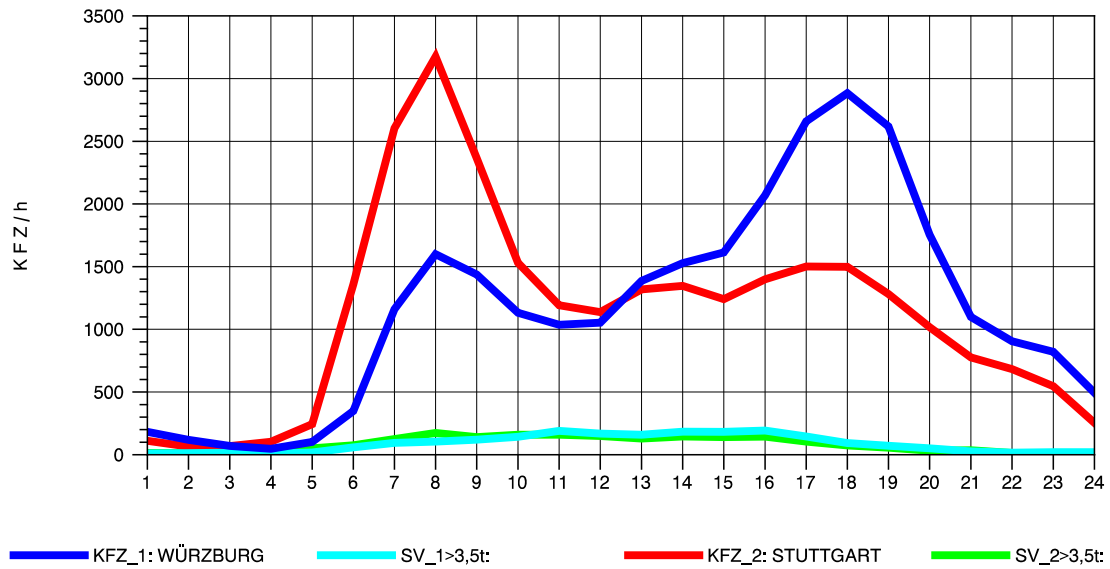

STRASSENVERKEHRSZÄHLUNGEN IN BADEN-WÜRTTEMBERG
KORNWESTHEIM 71211109 B 27
Mittwoch, 07. Mai 2014