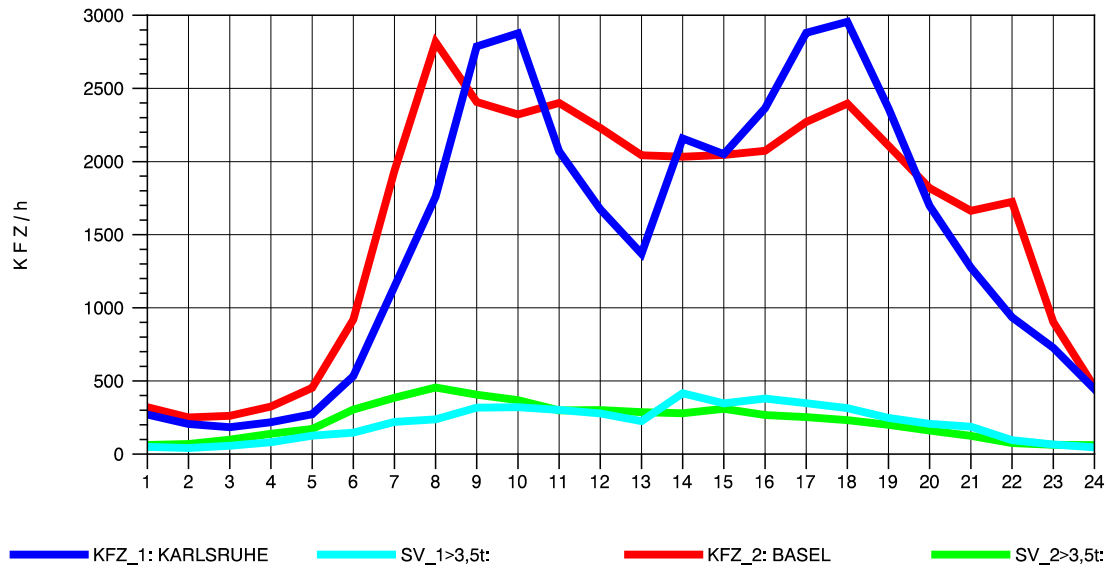

STRASSENVERKEHRSZÄHLUNGEN IN BADEN-WÜRTTEMBERG
NIMBURG 78121047 A 5
Dienstag, 05. August 2014