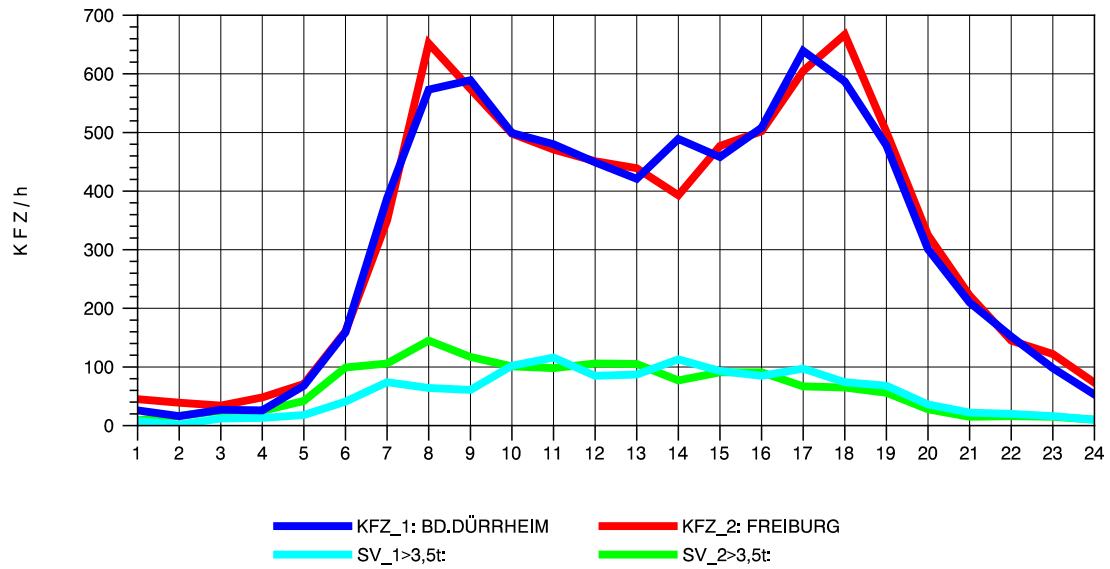

STRASSENVERKEHRSZÄHLUNGEN IN BADEN-WÜRTTEMBERG
BAD DÜRRHEIM 80171034 A 864
Dienstag, 07. Oktober 2014