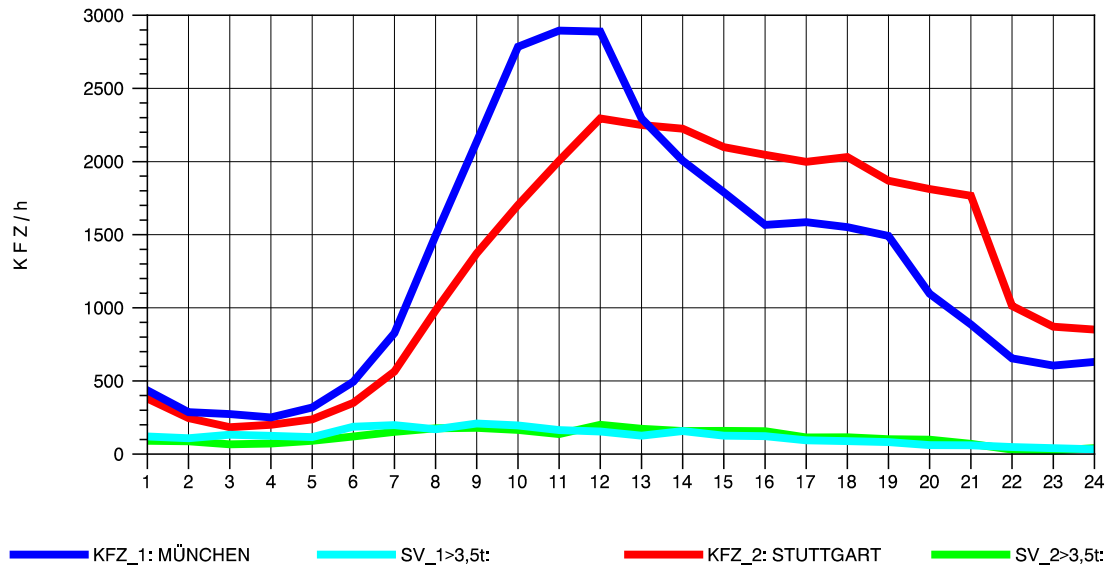

STRASSENVERKEHRSZÄHLUNGEN IN BADEN-WÜRTTEMBERG
AICHELBERG 73231077 A 8
Samstag, 10. Mai 2014