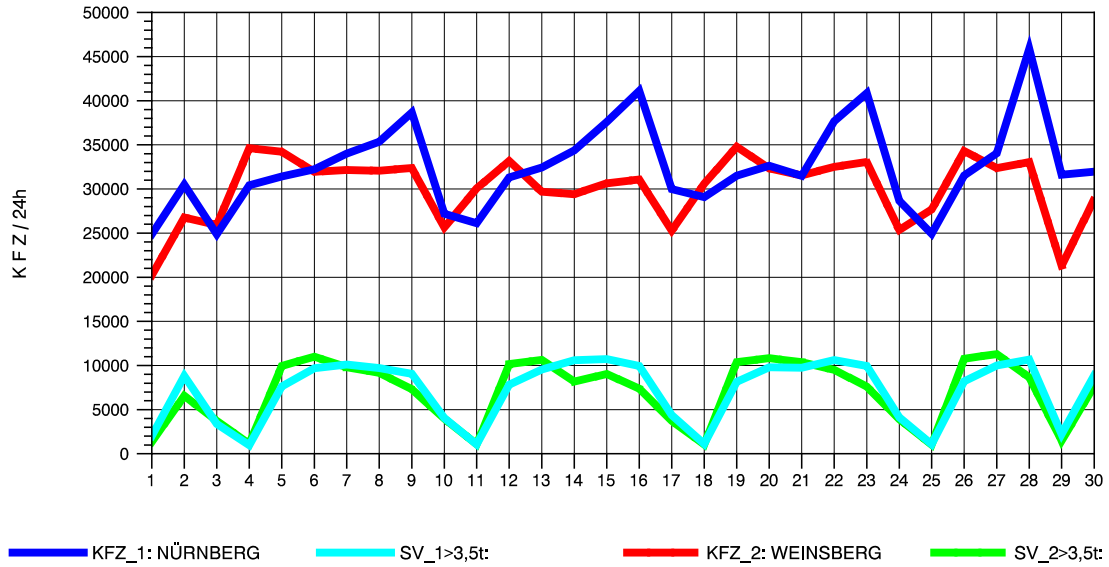

STRASSENVERKEHRSZÄHLUNGEN IN BADEN-WÜRTTEMBERG
SCHWABBACH 68221091 A 6
TAGESWERTE JE RICHTUNG: Mai 2014