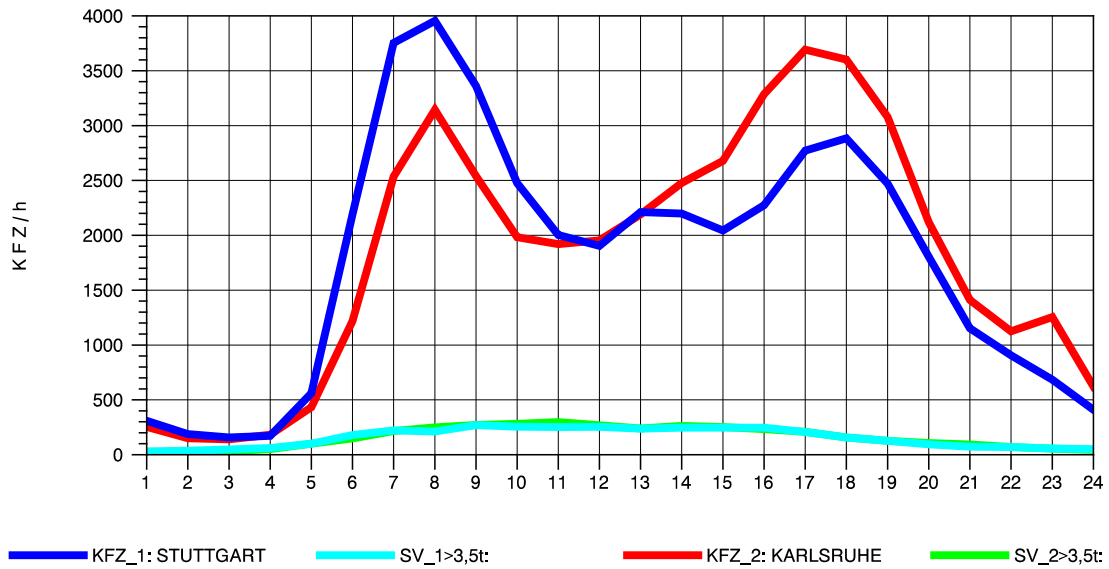

STRASSENVERKEHRSZÄHLUNGEN IN BADEN-WÜRTTEMBERG
S-ZUFFENHAUSEN 71201100 B 10
Montag, 05. Mai 2014