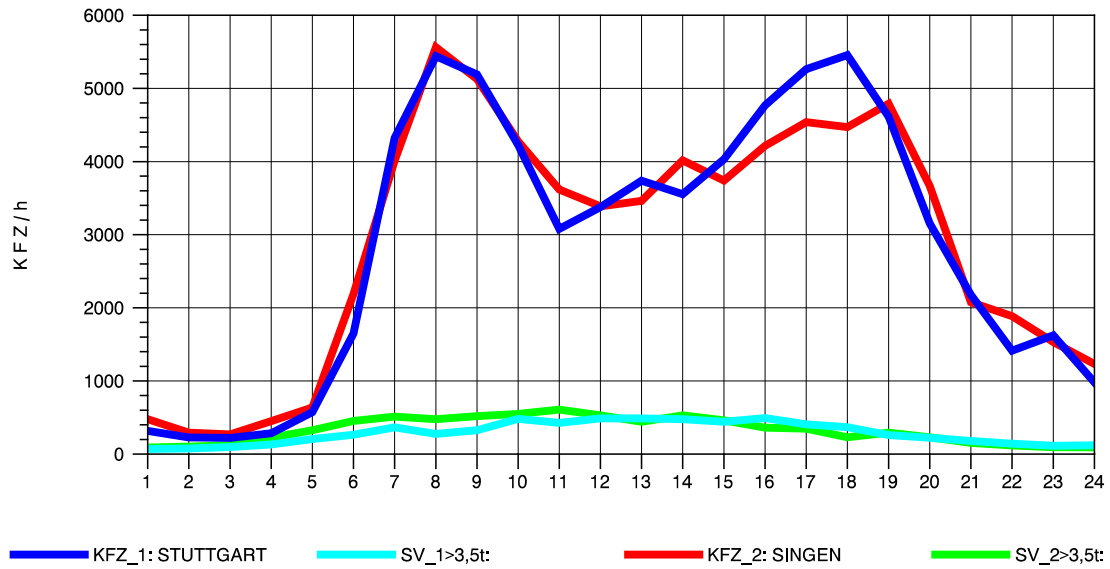

STRASSENVERKEHRSZÄHLUNGEN IN BADEN-WÜRTTEMBERG
BÖBLINGEN 72201011 A 81
Dienstag, 07. Oktober 2014