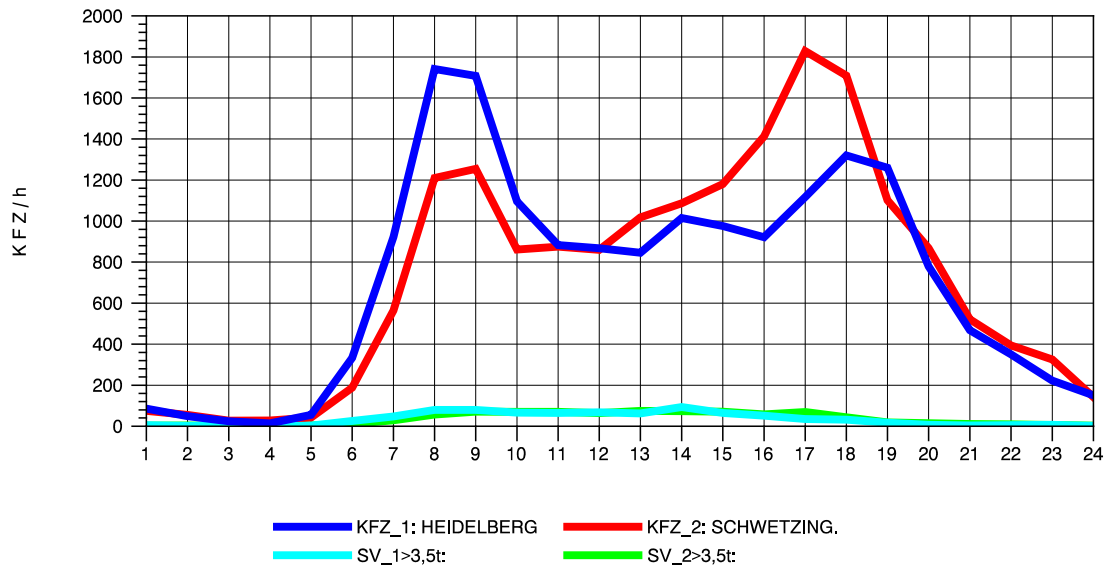

STRASSENVERKEHRSZÄHLUNGEN IN BADEN-WÜRTTEMBERG
HEIDELBERG 2 66171214 L 600A
Montag, 06. Oktober 2014