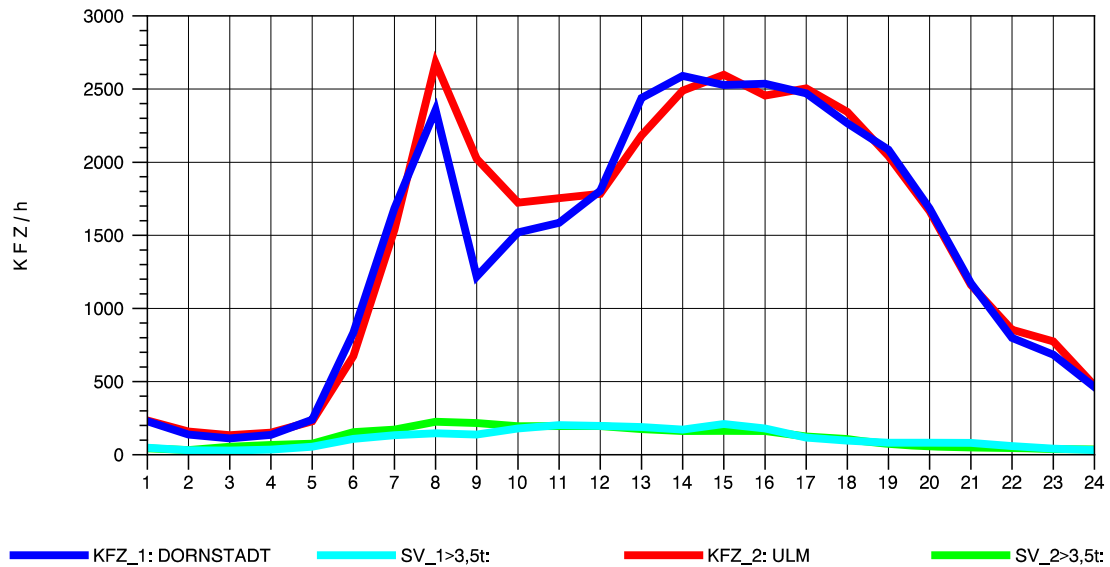

STRASSENVERKEHRSZÄHLUNGEN IN BADEN-WÜRTTEMBERG
ULM-NORD 75251103 B 10
Freitag, 10. Oktober 2014