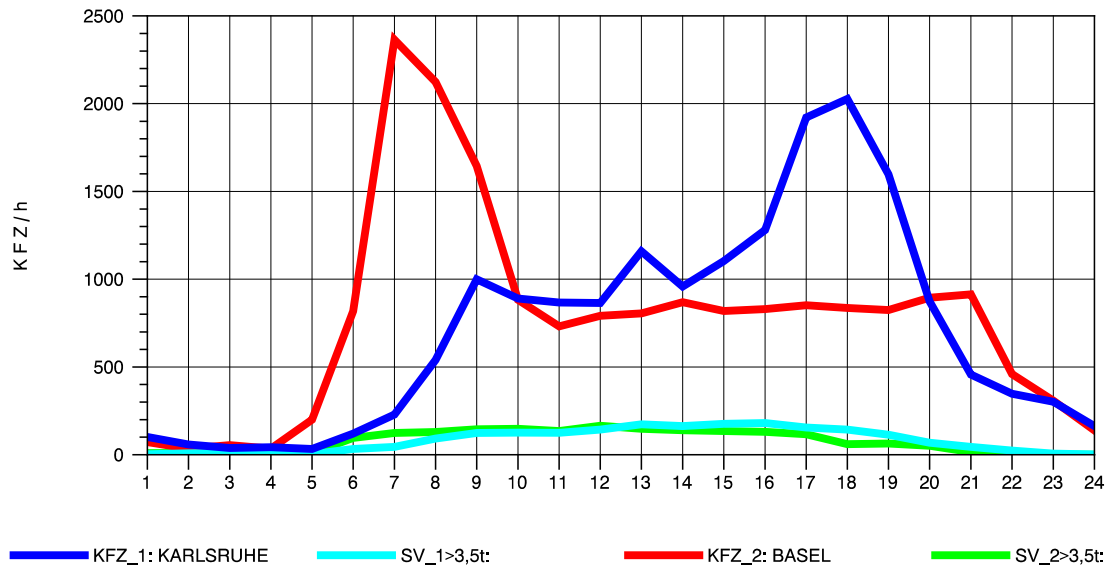

STRASSENVERKEHRSZÄHLUNGEN IN BADEN-WÜRTTEMBERG
WEIL AM RHEIN/GZA 84111099 A 5
Mittwoch, 08. Oktober 2014