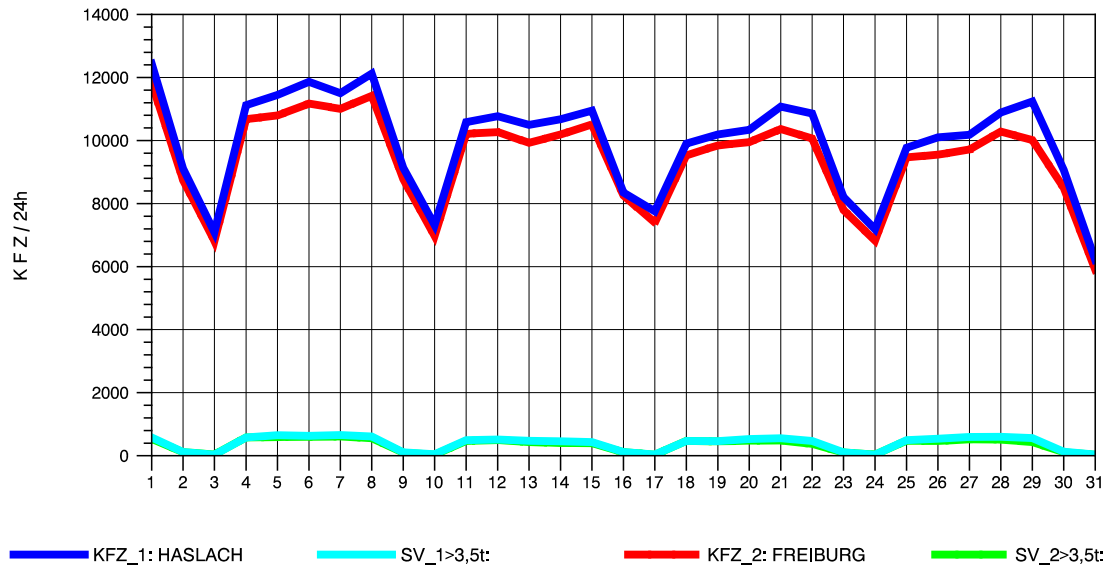

STRASSENVERKEHRSZÄHLUNGEN IN BADEN-WÜRTTEMBERG
WALDKIRCH 2 79131106 B 294
TAGESWERTE JE RICHTUNG: August 2014