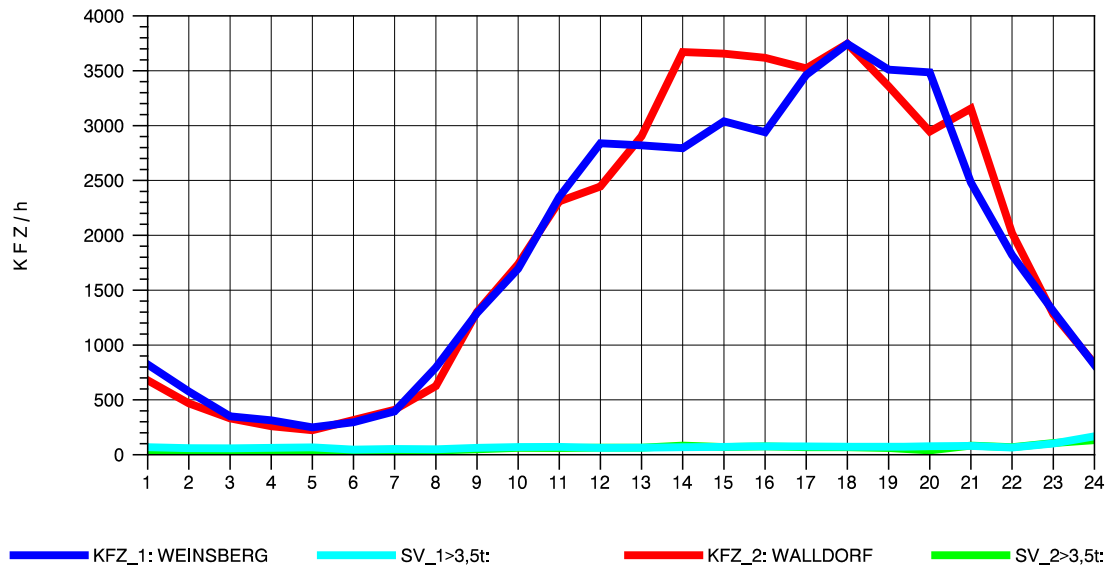

STRASSENVERKEHRSZÄHLUNGEN IN BADEN-WÜRTTEMBERG
NECKARSULM 1 68211059 A 6
Sonntag, 11. Mai 2014