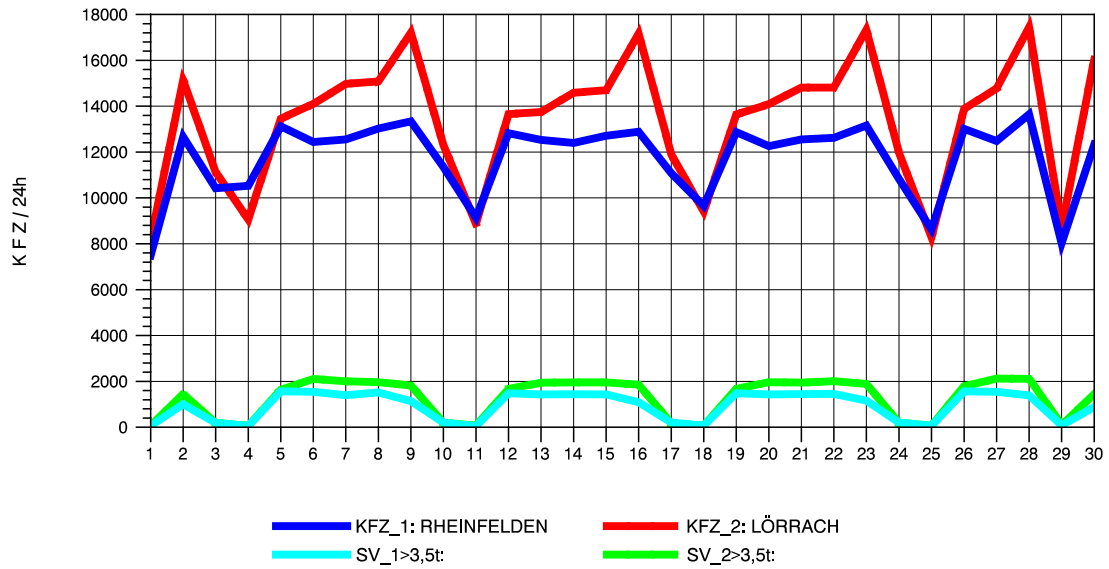

STRASSENVERKEHRSZÄHLUNGEN IN BADEN-WÜRTTEMBERG
LÖRRACH 83121003 A 98
TAGESWERTE JE RICHTUNG: Mai 2014