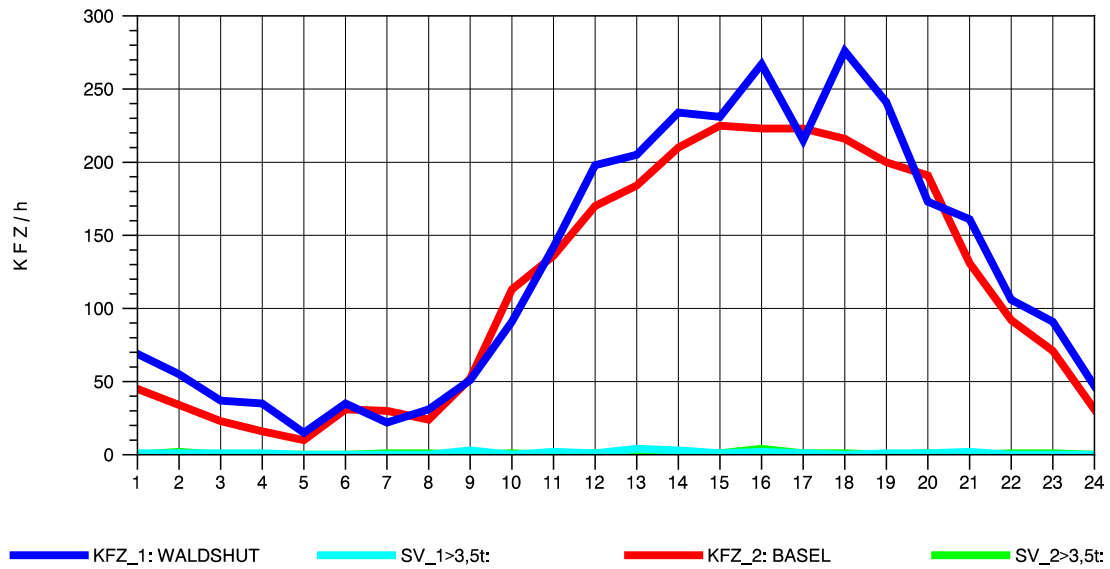

STRASSENVERKEHRSZÄHLUNGEN IN BADEN-WÜRTTEMBERG
BAD SÄCKINGEN 1 84141102 L 154
Sonntag, 10. August 2014