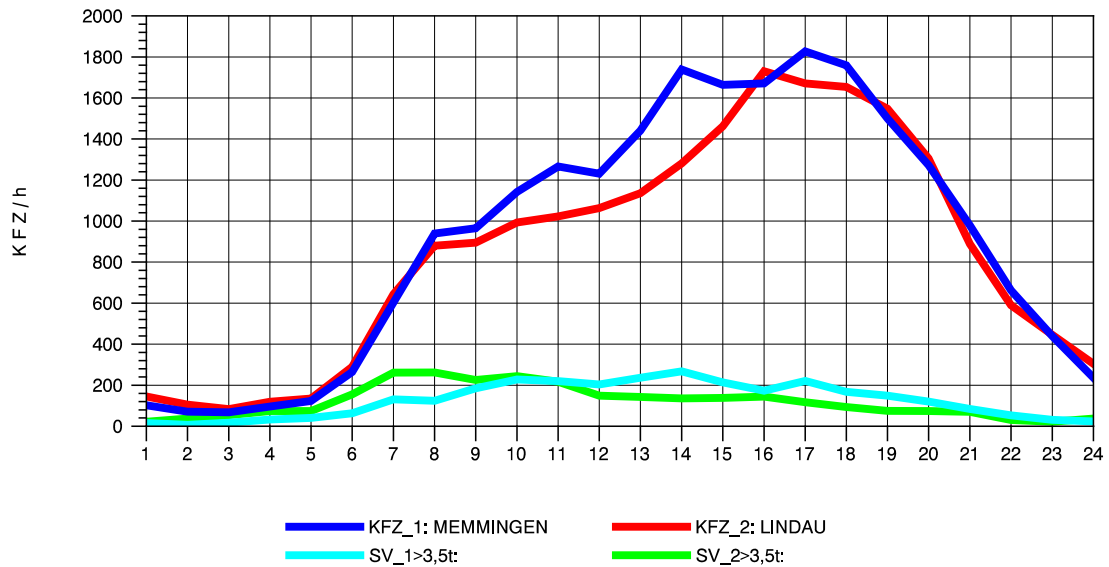

STRASSENVERKEHRSZÄHLUNGEN IN BADEN-WÜRTTEMBERG
LEUTKIRCH-WEST 81261001 A 96
Freitag, 09. Mai 2014