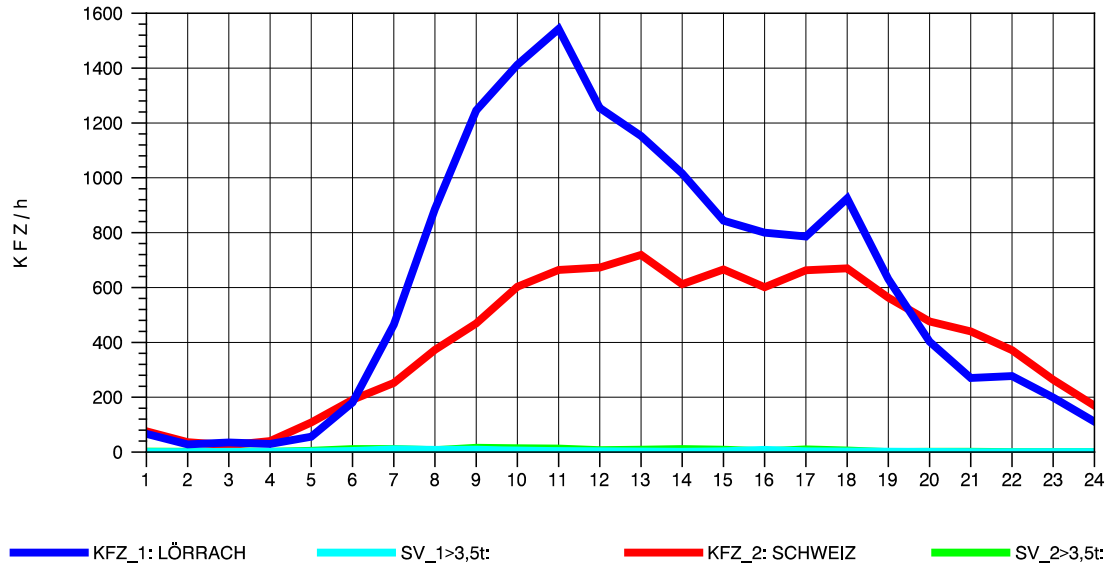

STRASSENVERKEHRSZÄHLUNGEN IN BADEN-WÜRTTEMBERG
RHEINFELDEN 80171034 A 861
Samstag, 10. Mai 2014