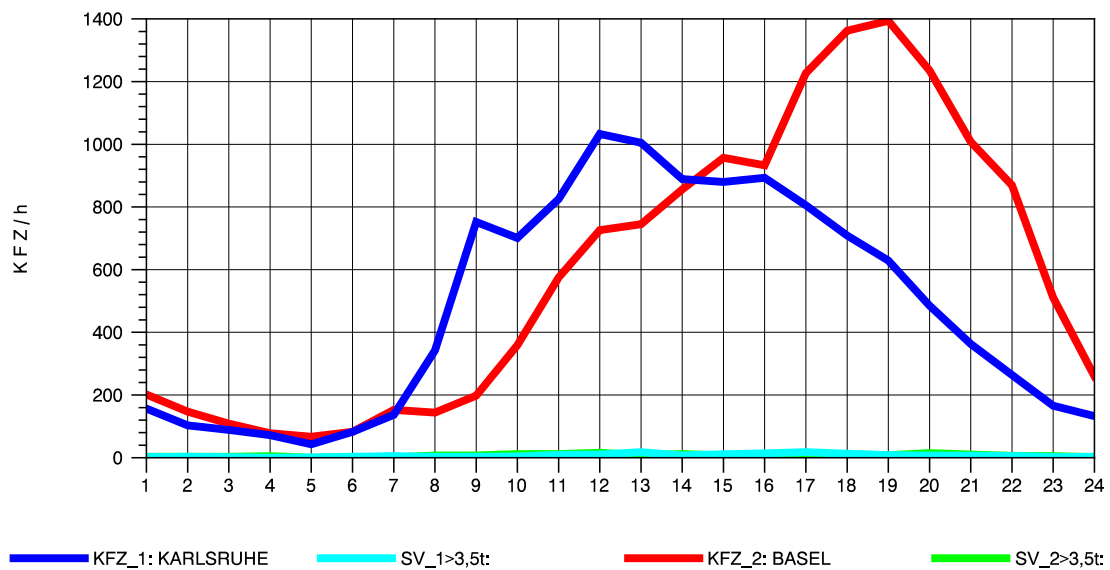

STRASSENVERKEHRSZÄHLUNGEN IN BADEN-WÜRTTEMBERG
WEIL AM RHEIN/GZA 84111099 A 5
Sonntag, 12. Oktober 2014