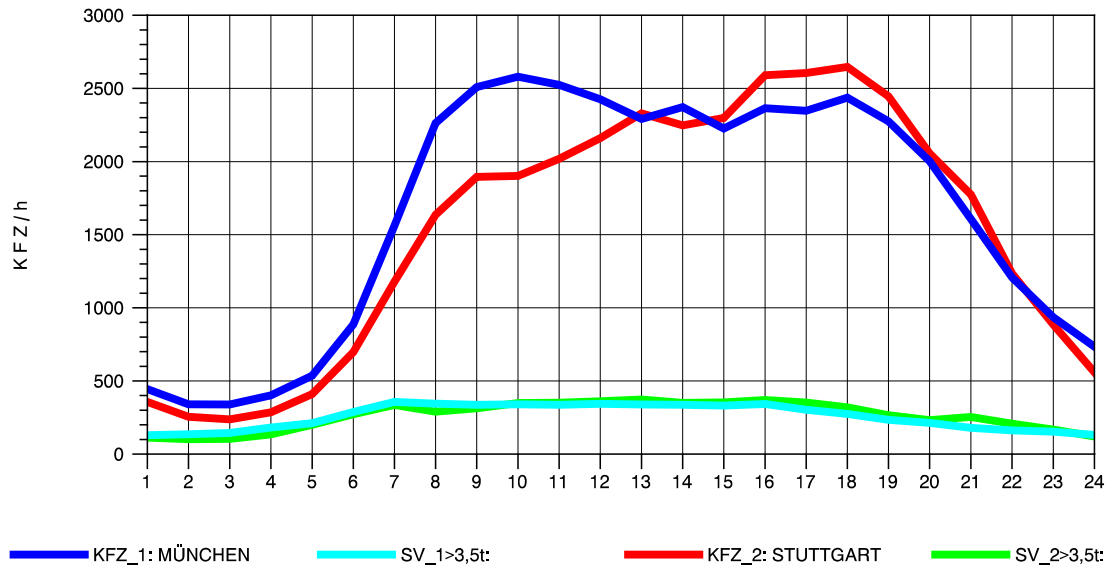

STRASSENVERKEHRSZÄHLUNGEN IN BADEN-WÜRTTEMBERG
MERKLINGEN 74241098 A 8
Donnerstag, 07. August 2014