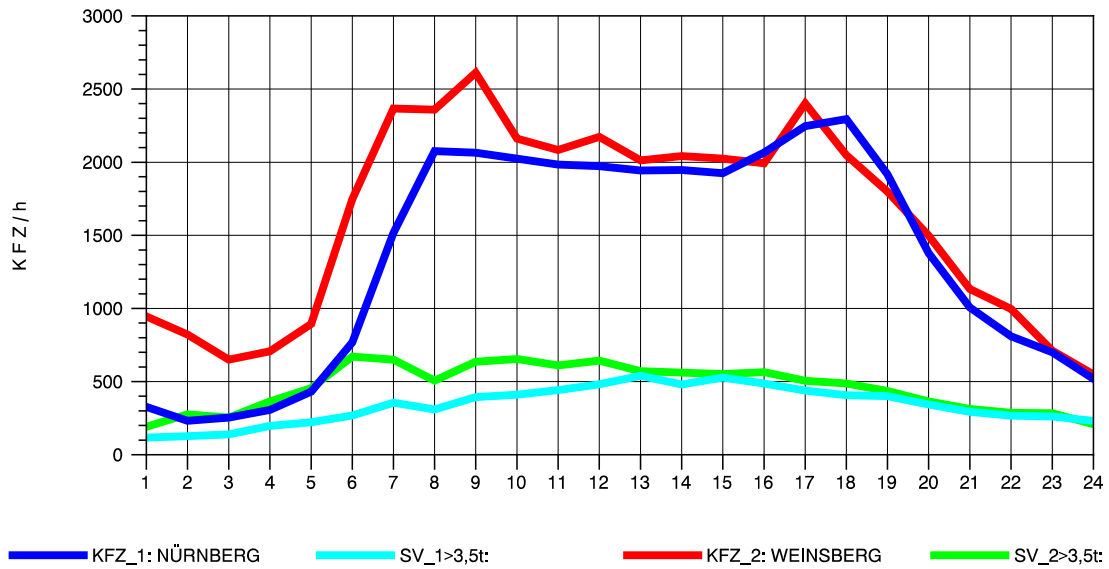

STRASSENVERKEHRSZÄHLUNGEN IN BADEN-WÜRTTEMBERG
SCHWABBACH 68221091 A 6
Montag, 06. Oktober 2014