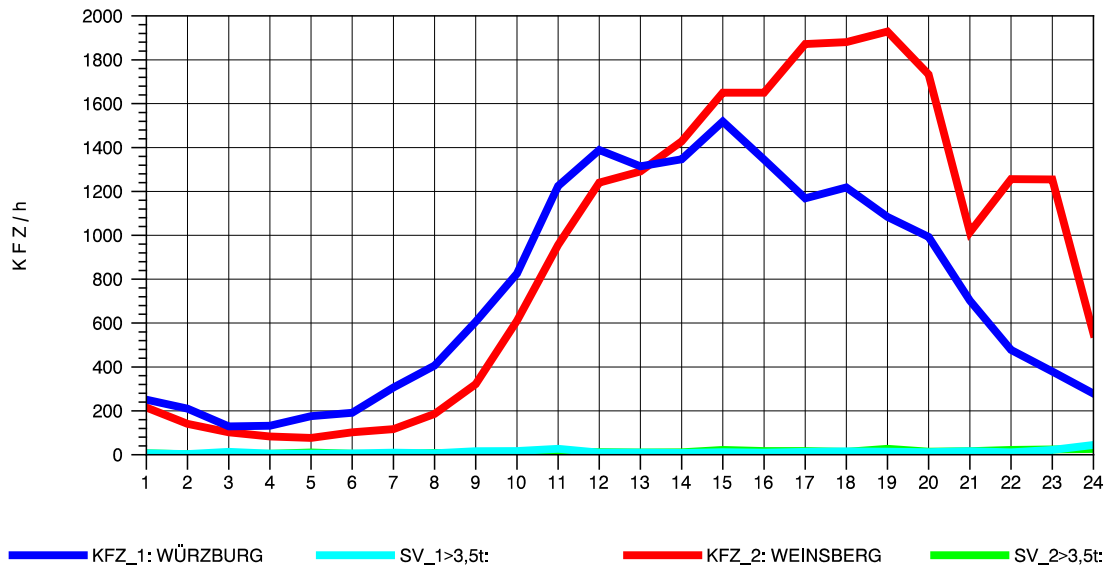

STRASSENVERKEHRSZÄHLUNGEN IN BADEN-WÜRTTEMBERG
NEUENSTADT 67221084 A 81
Sonntag, 10. August 2014