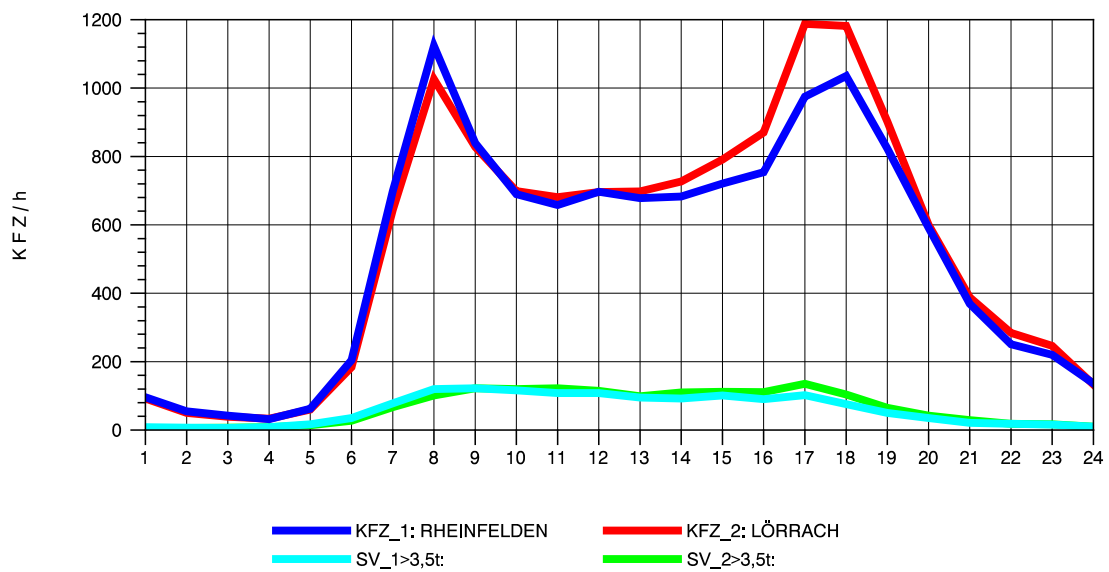

STRASSENVERKEHRSZÄHLUNGEN IN BADEN-WÜRTTEMBERG
LÖRRACH 83121003 A 98
Montag, 04. August 2014