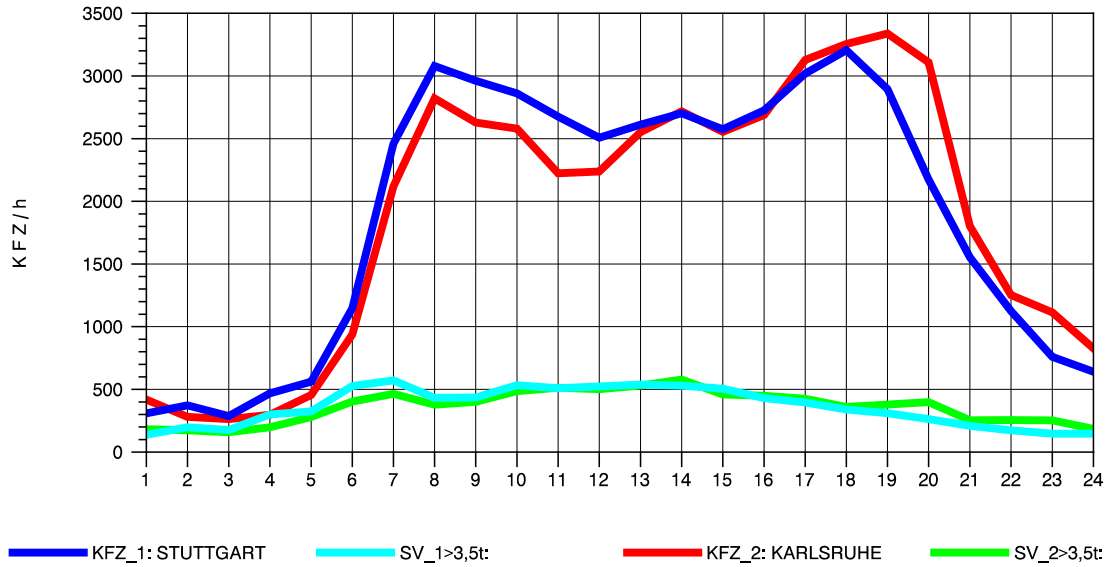

STRASSENVERKEHRSZÄHLUNGEN IN BADEN-WÜRTTEMBERG
PFORZHEIM-OST 70181077 A 8
Donnerstag, 08. Mai 2014