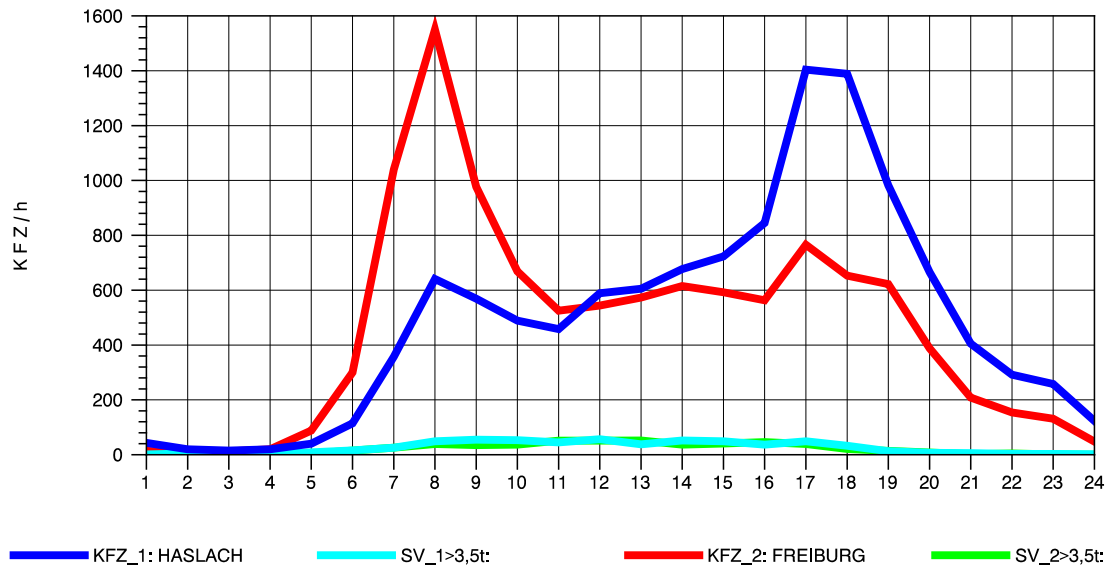

STRASSENVERKEHRSZÄHLUNGEN IN BADEN-WÜRTTEMBERG
WALDKIRCH 2 79131106 B 294
Mittwoch, 08. Oktober 2014