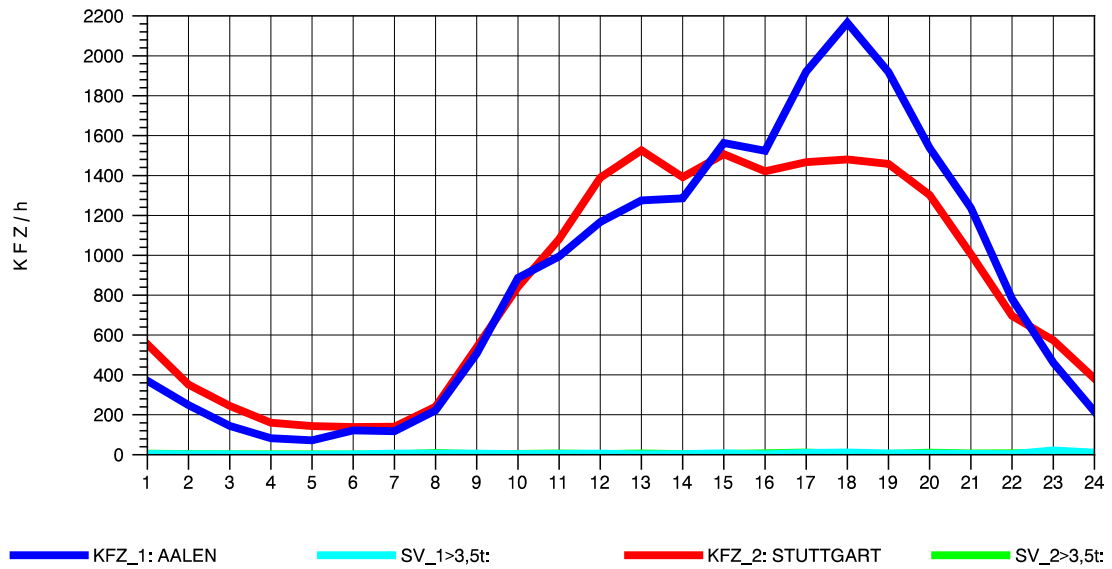

STRASSENVERKEHRSZÄHLUNGEN IN BADEN-WÜRTTEMBERG
GRUNBACH 71221107 B 29
Sonntag, 11. Mai 2014