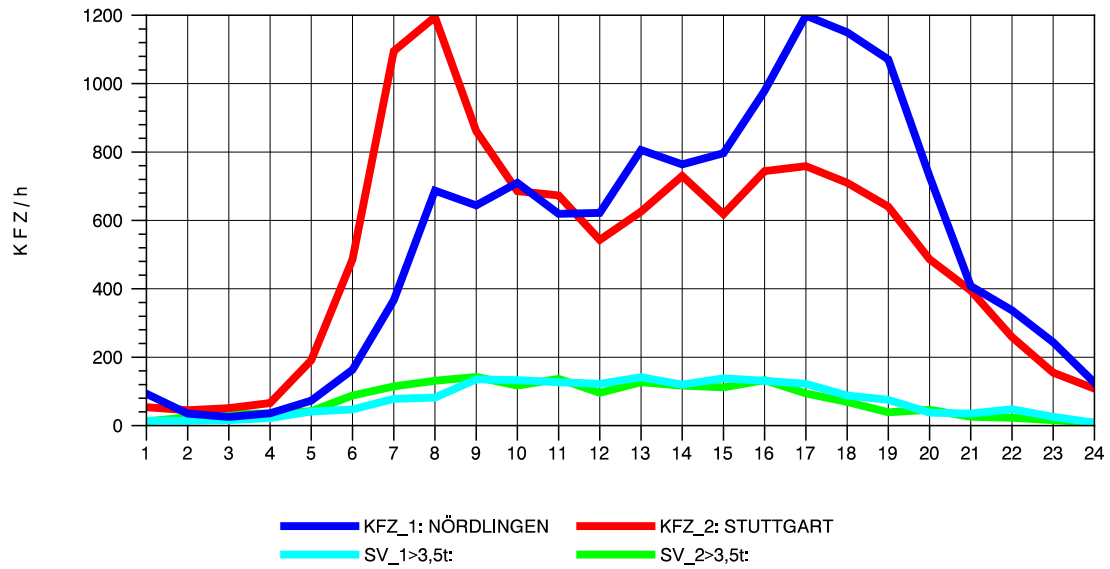

STRASSENVERKEHRSZÄHLUNGEN IN BADEN-WÜRTTEMBERG
AALEN-WESTUMGEHUNG 71261108 B 29n
Donnerstag, 09. Oktober 2014