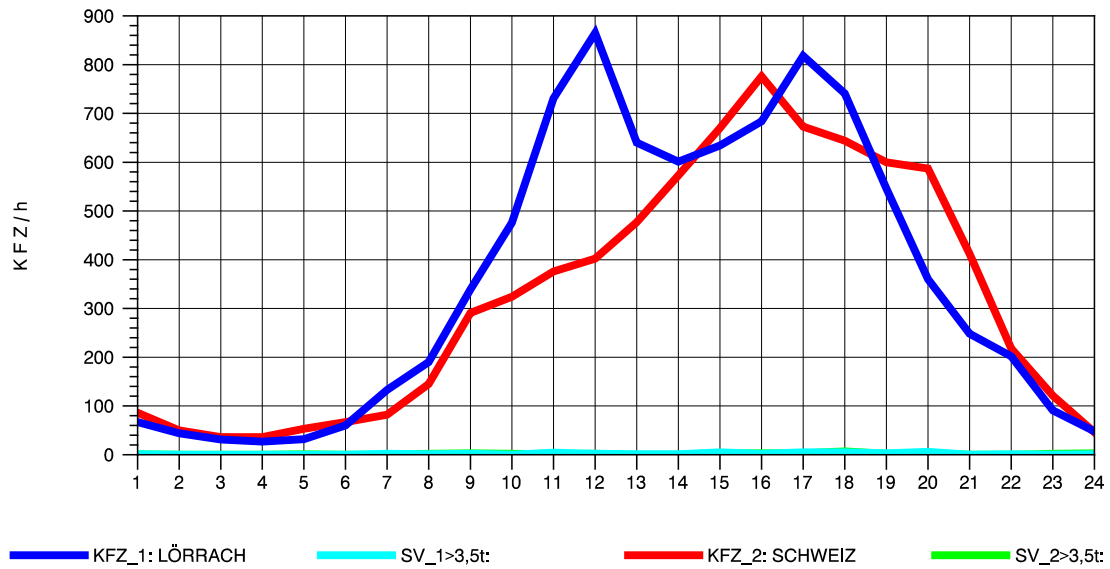

STRASSENVERKEHRSZÄHLUNGEN IN BADEN-WÜRTTEMBERG
RHEINFELDEN 80171034 A 861
Sonntag, 11. Mai 2014