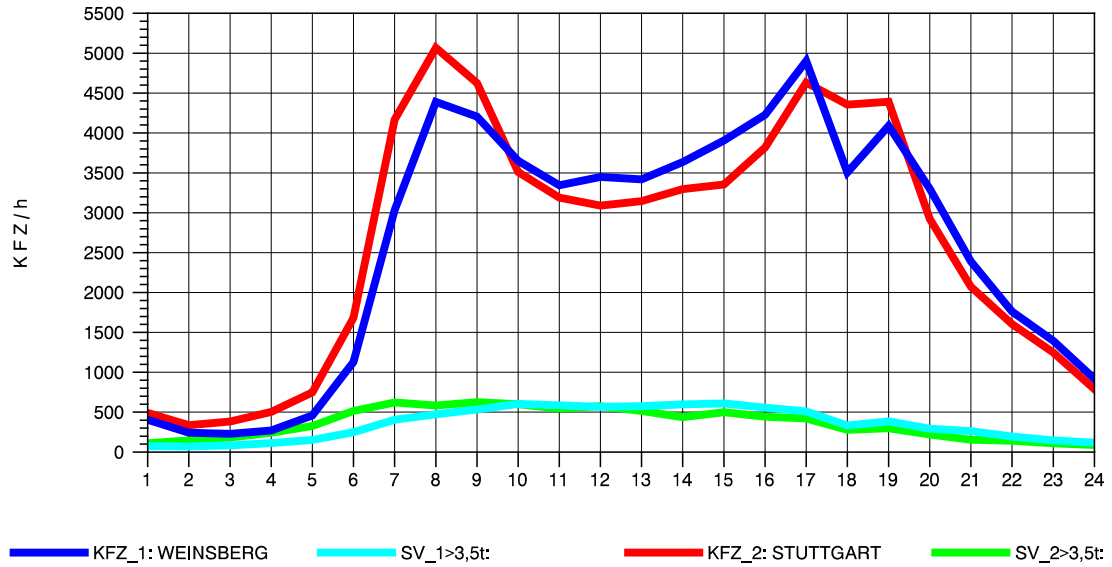

STRASSENVERKEHRSZÄHLUNGEN IN BADEN-WÜRTTEMBERG
S-KORNTAL 71201003 A 81
Donnerstag, 07. August 2014