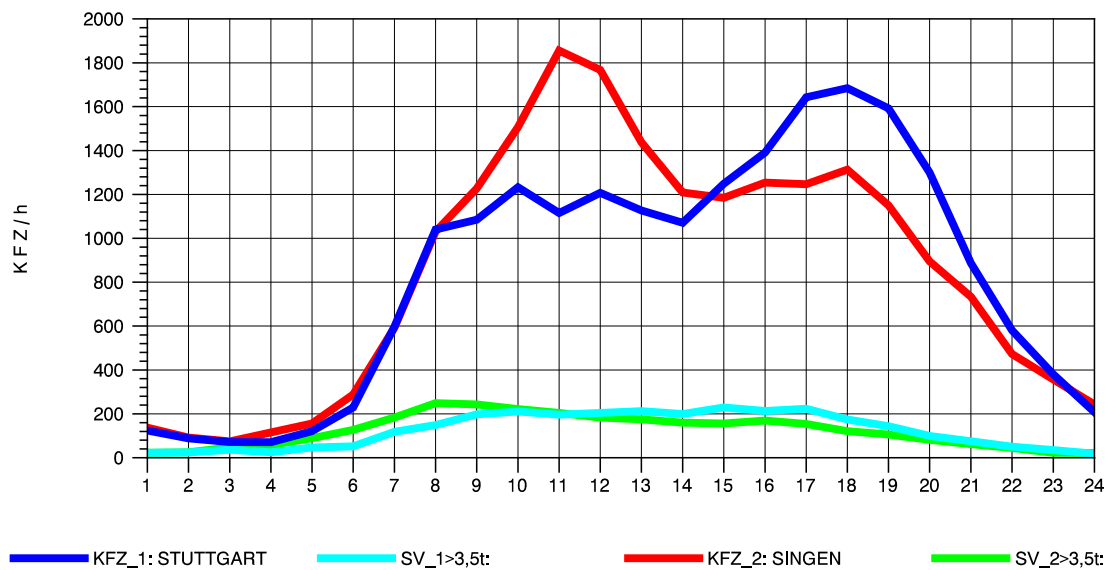

STRASSENVERKEHRSZÄHLUNGEN IN BADEN-WÜRTTEMBERG
T+R HEGAU 81181036 A 81
Mittwoch, 06. August 2014