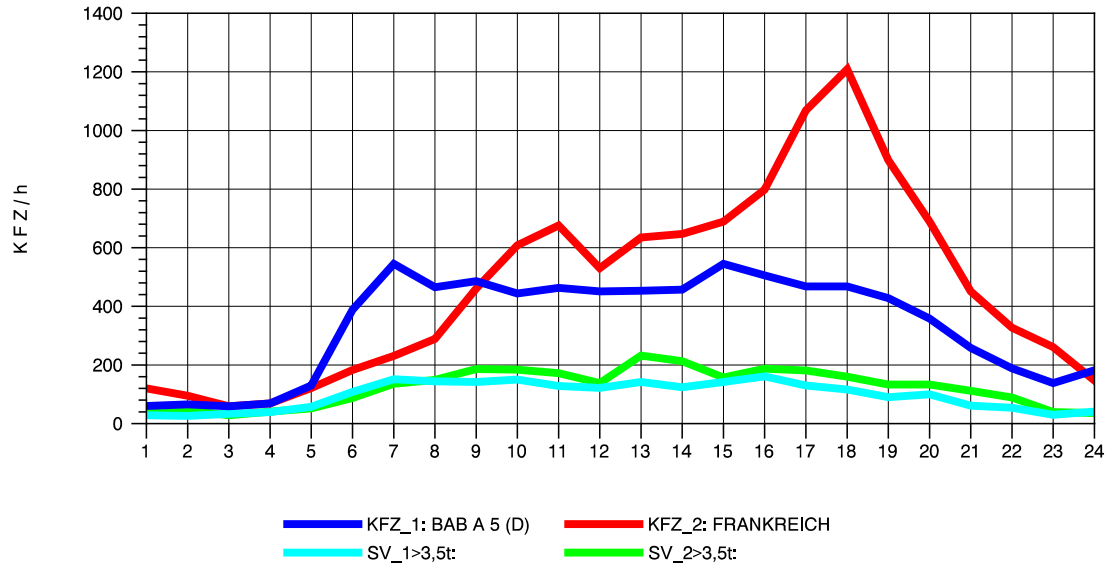

STRASSENVERKEHRSZÄHLUNGEN IN BADEN-WÜRTTEMBERG
NEUENBURG 1 82111052 A 5
Donnerstag, 09. Oktober 2014