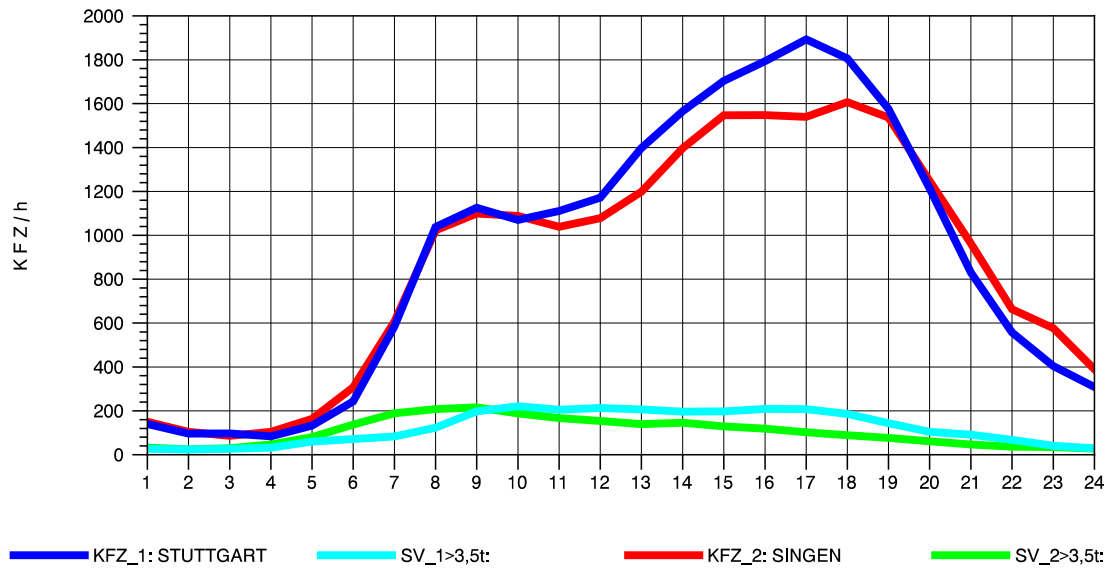

STRASSENVERKEHRSZÄHLUNGEN IN BADEN-WÜRTTEMBERG
GEISINGEN 81181036 A 81
Freitag, 09. Mai 2014