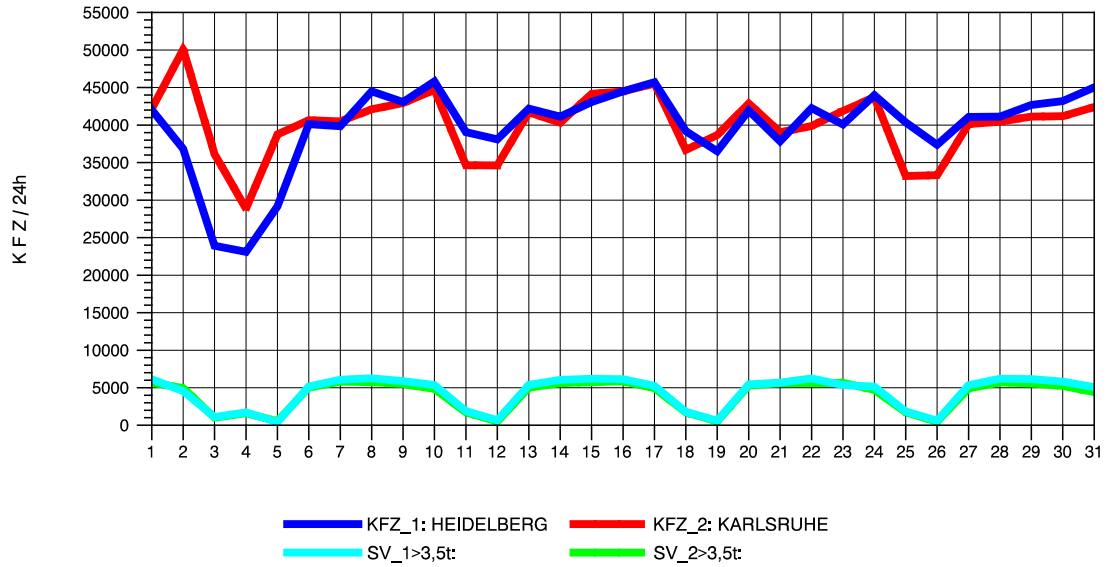

STRASSENVERKEHRSZÄHLUNGEN IN BADEN-WÜRTTEMBERG
EPELHEIM 65171010 A 5
TAGESWERTE JE RICHTUNG: Oktober 2014