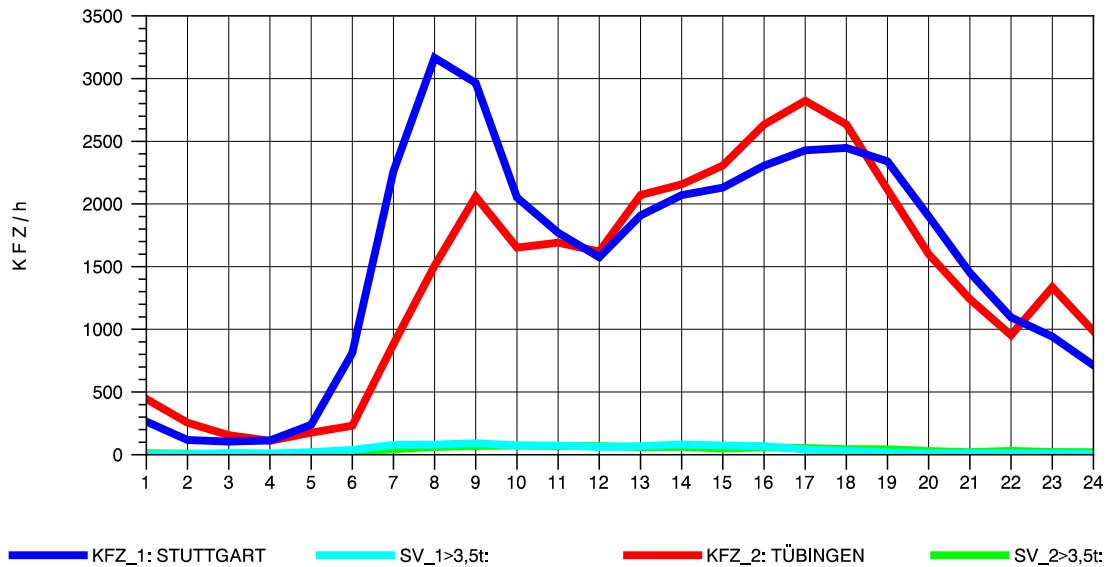

STRASSENVERKEHRSZÄHLUNGEN IN BADEN-WÜRTTEMBERG
ECHTERDINGEN 2 72201103 B 27
Freitag, 08. August 2014