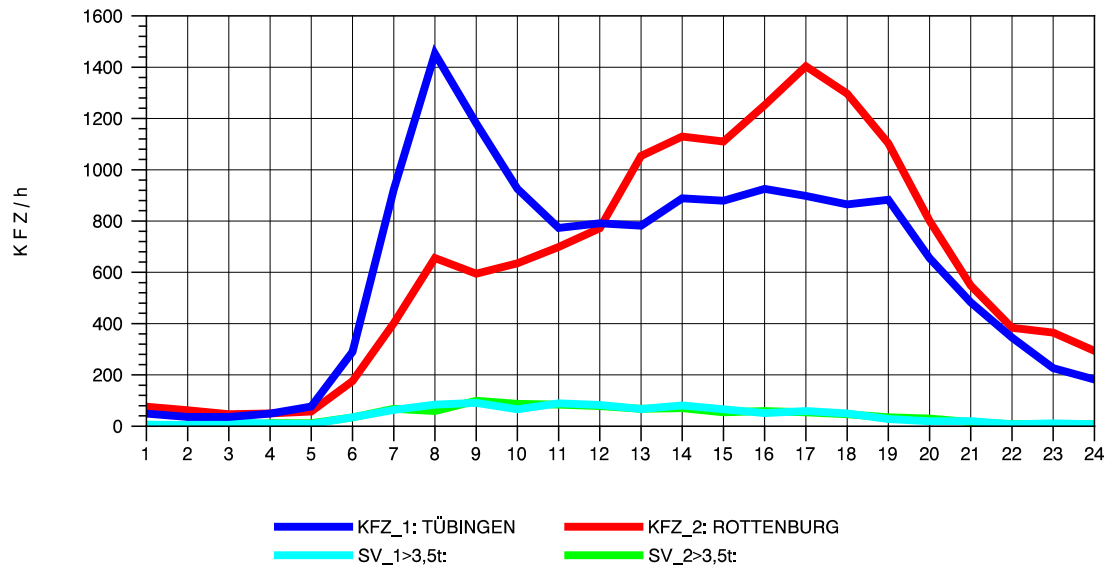

STRASSENVERKEHRSZÄHLUNGEN IN BADEN-WÜRTTEMBERG
TÜBINGEN-WEST 74201200 B 28 A
Freitag, 10. Oktober 2014