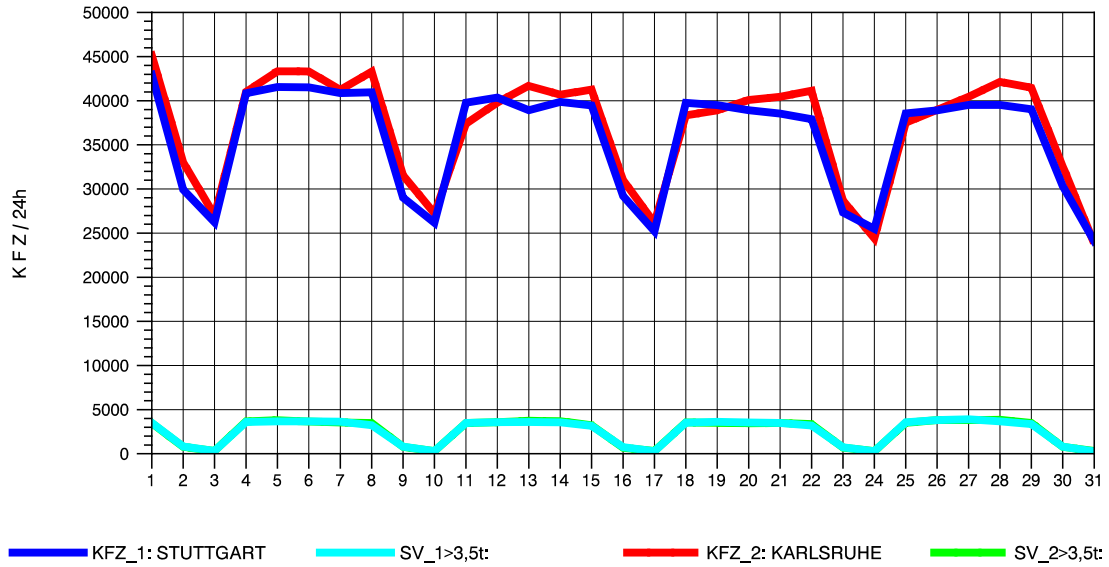

STRASSENVERKEHRSZÄHLUNGEN IN BADEN-WÜRTTEMBERG
S-ZUFFENHAUSEN 71201100 B 10
TAGESWERTE JE RICHTUNG: August 2014