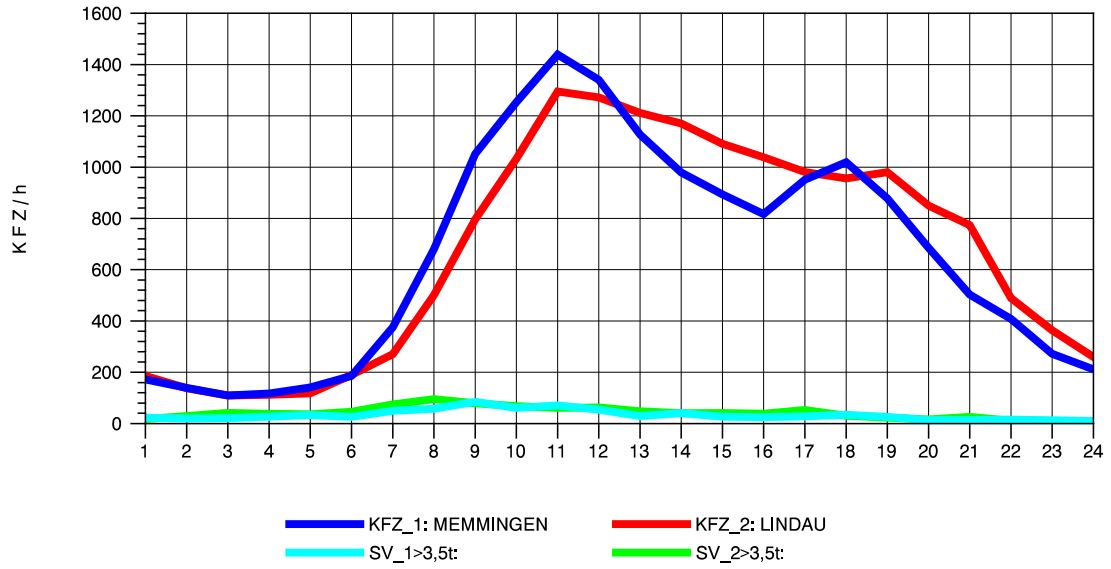

STRASSENVERKEHRSZÄHLUNGEN IN BADEN-WÜRTTEMBERG
LEUTKIRCH-WEST 81261001 A 96
Samstag, 10. Mai 2014