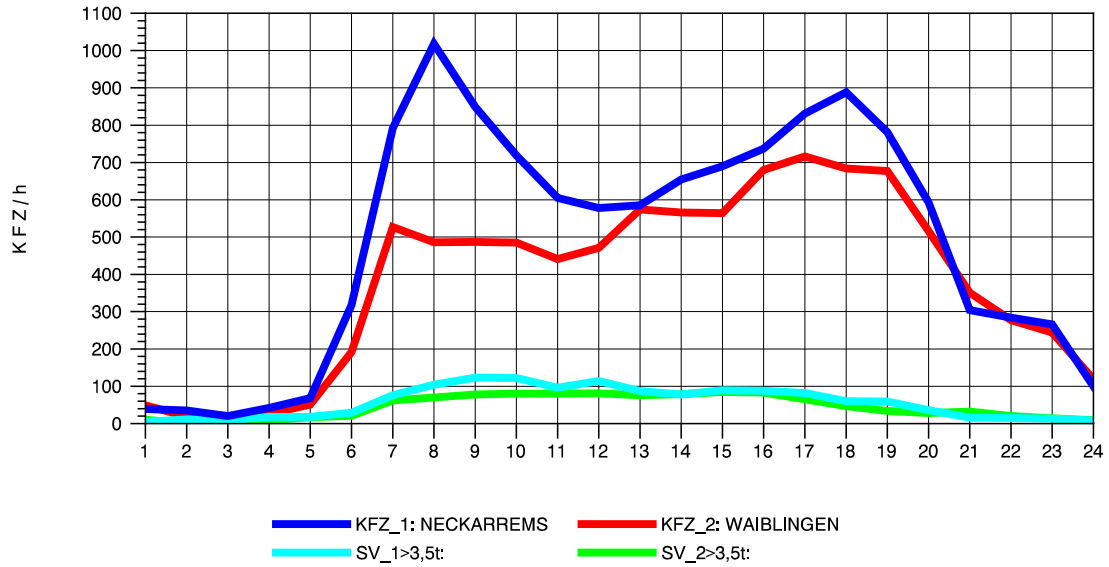

STRASSENVERKEHRSZÄHLUNGEN IN BADEN-WÜRTTEMBERG
HEGNACH 71211211 L 1142
Dienstag, 07. Oktober 2014