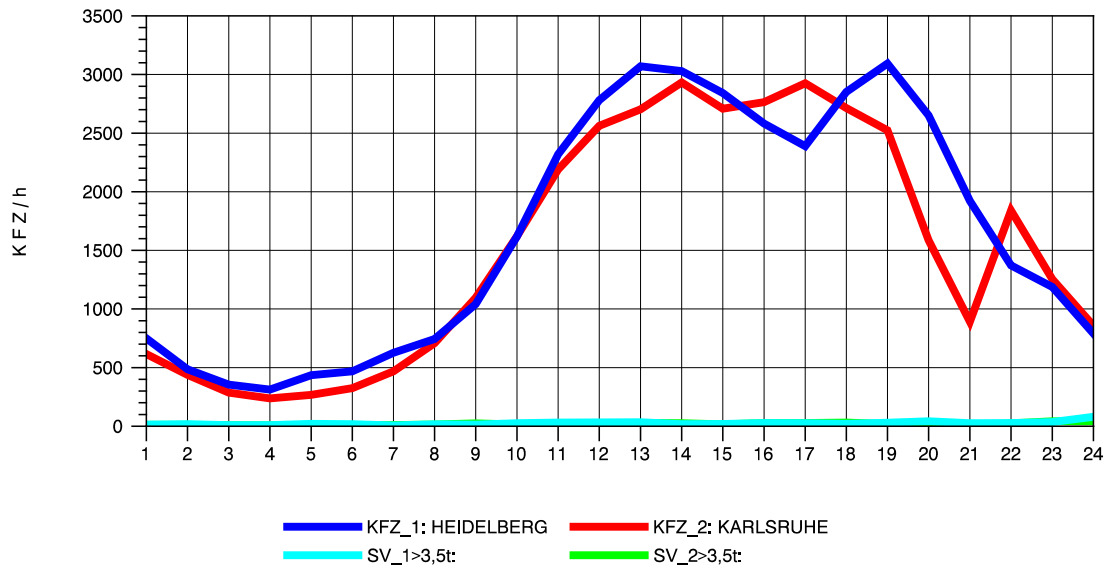

STRASSENVERKEHRSZÄHLUNGEN IN BADEN-WÜRTTEMBERG
EPELHEIM 65171010 A 5
Sonntag, 10. August 2014