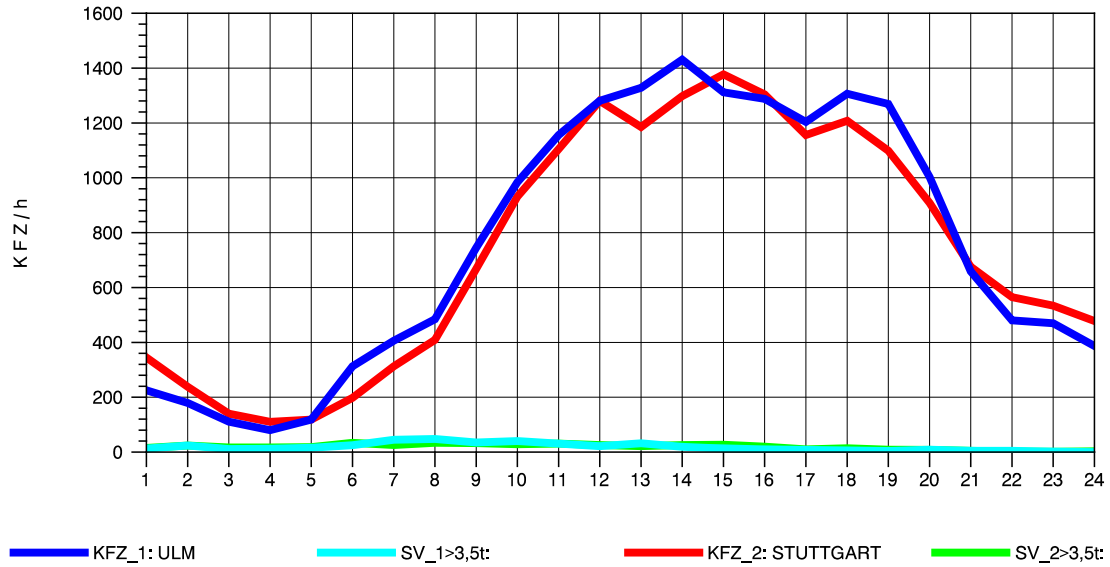

STRASSENVERKEHRSZÄHLUNGEN IN BADEN-WÜRTTEMBERG
GÖPPINGEN 73231100 B 10
Samstag, 11. Oktober 2014