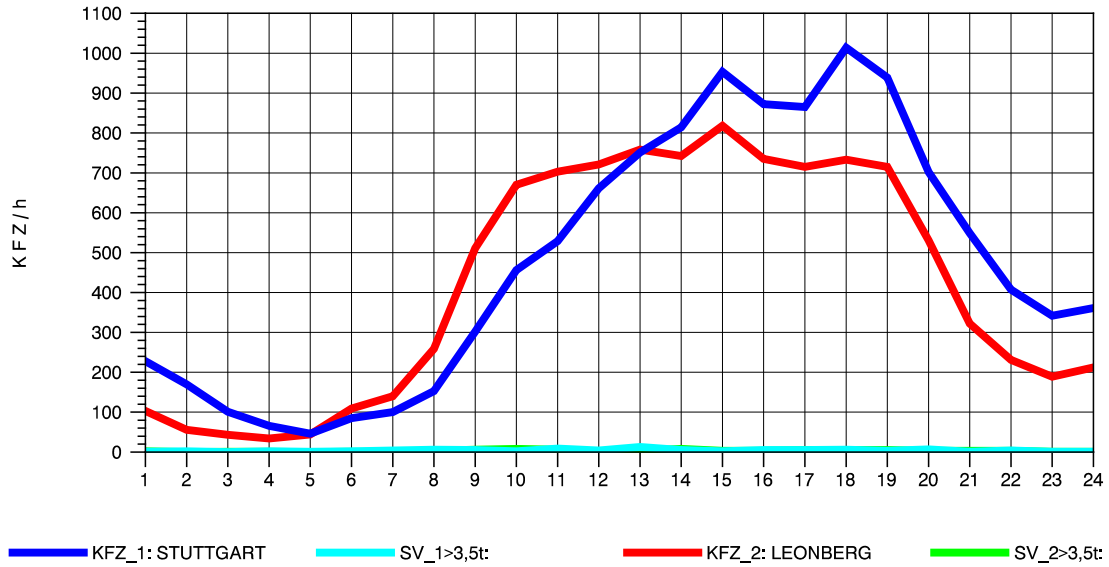

STRASSENVERKEHRSZÄHLUNGEN IN BADEN-WÜRTTEMBERG
SOLITUDE 72201203 L 1180
Samstag, 11. Oktober 2014