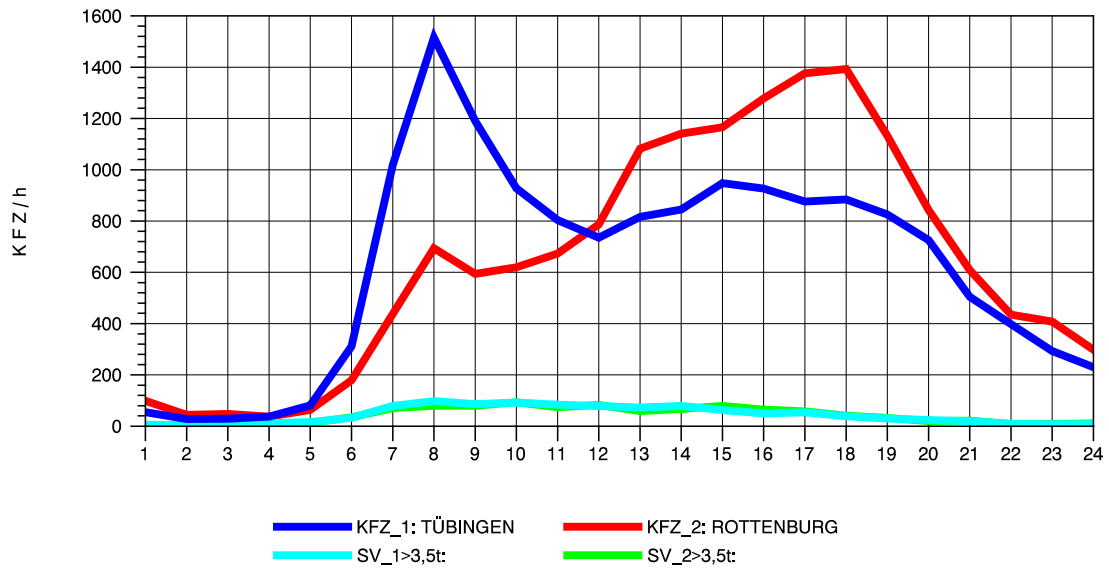

STRASSENVERKEHRSZÄHLUNGEN IN BADEN-WÜRTTEMBERG
TÜBINGEN-WEST 74201200 B 28 A
Freitag, 09. Mai 2014