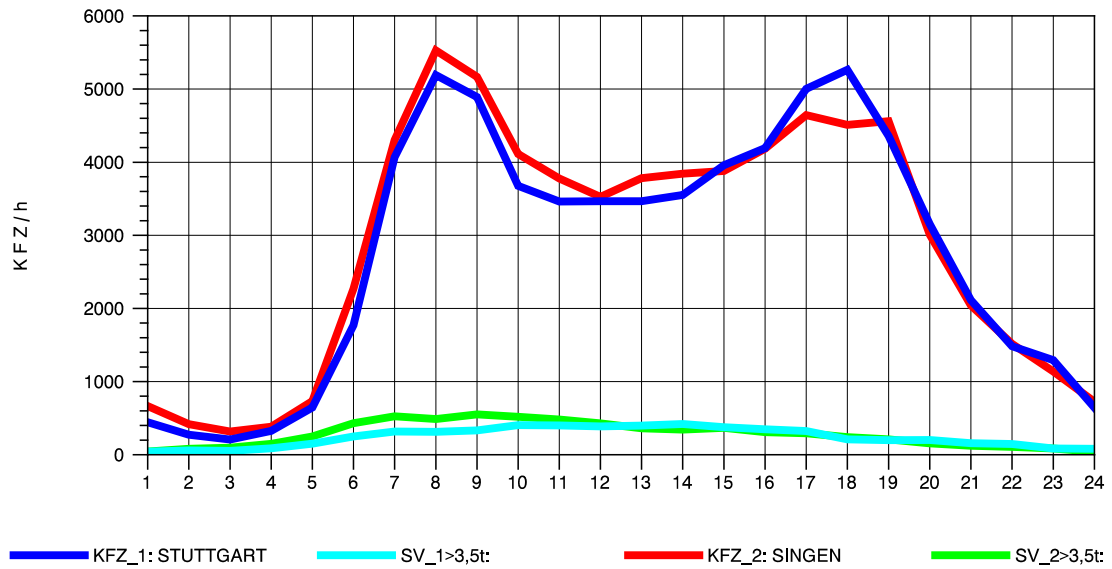

STRASSENVERKEHRSZÄHLUNGEN IN BADEN-WÜRTTEMBERG
BÖBLINGEN 72201011 A 81
Montag, 04. August 2014