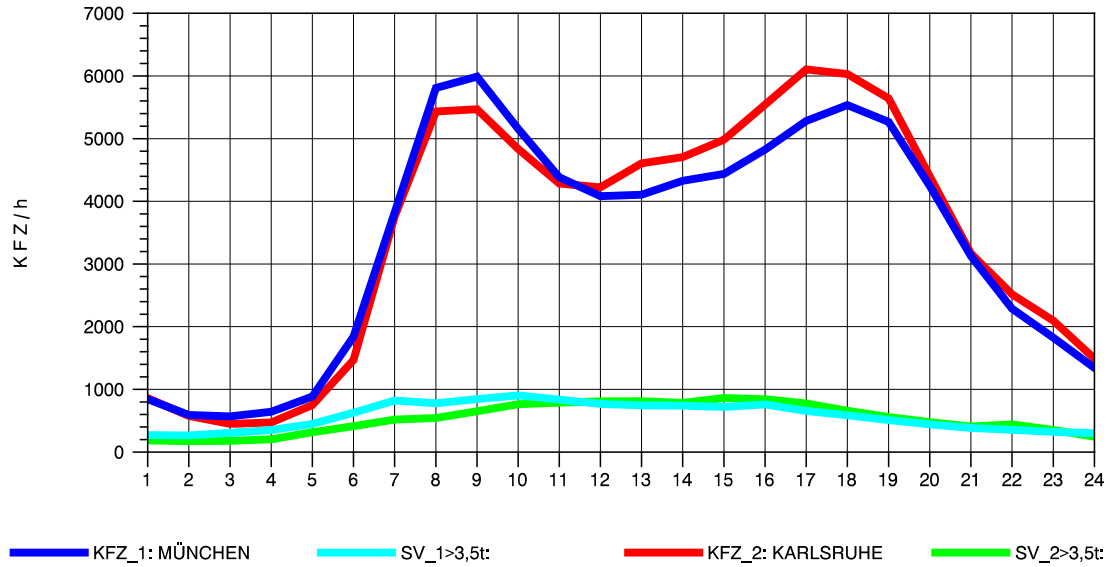

STRASSENVERKEHRSZÄHLUNGEN IN BADEN-WÜRTTEMBERG
STUTTGART-VAIH. 72201073 A 8
Donnerstag, 09. Oktober 2014