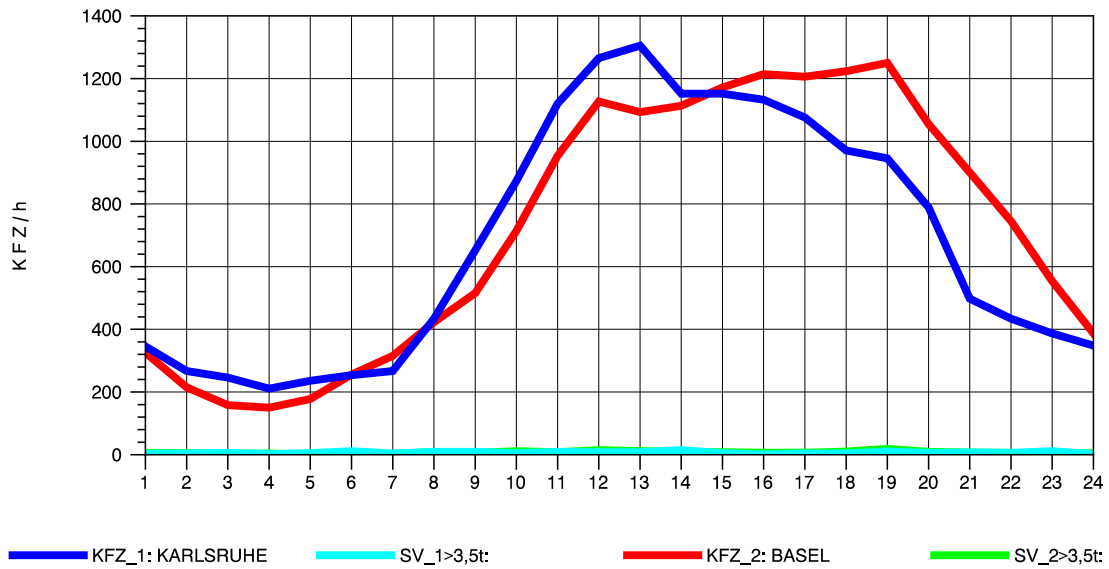

STRASSENVERKEHRSZÄHLUNGEN IN BADEN-WÜRTTEMBERG
WEIL AM RHEIN/GZA 84111099 A 5
Sonntag, 10. August 2014