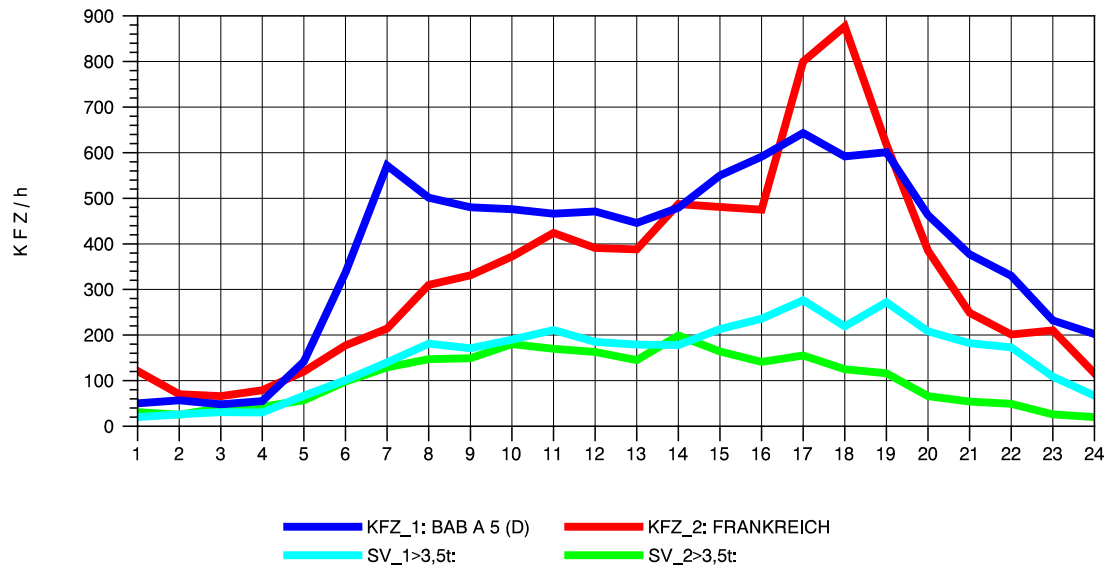

STRASSENVERKEHRSZÄHLUNGEN IN BADEN-WÜRTTEMBERG
NEUENBURG 1 82111052 A 5
Mittwoch, 07. Mai 2014