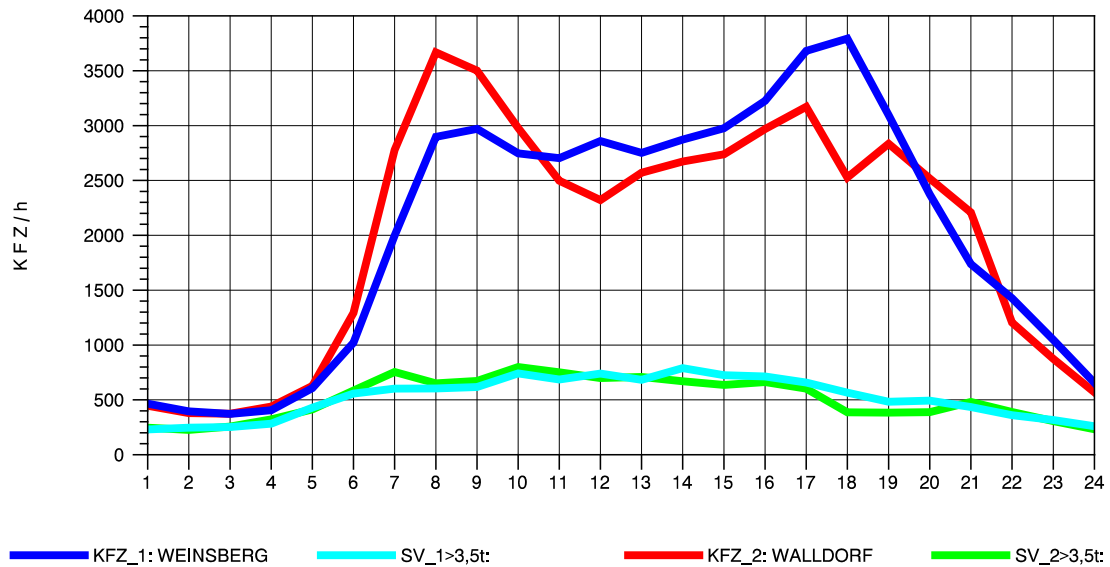

STRASSENVERKEHRSZÄHLUNGEN IN BADEN-WÜRTTEMBERG
WALLDORF 67171016 A 6
Mittwoch, 08. Oktober 2014