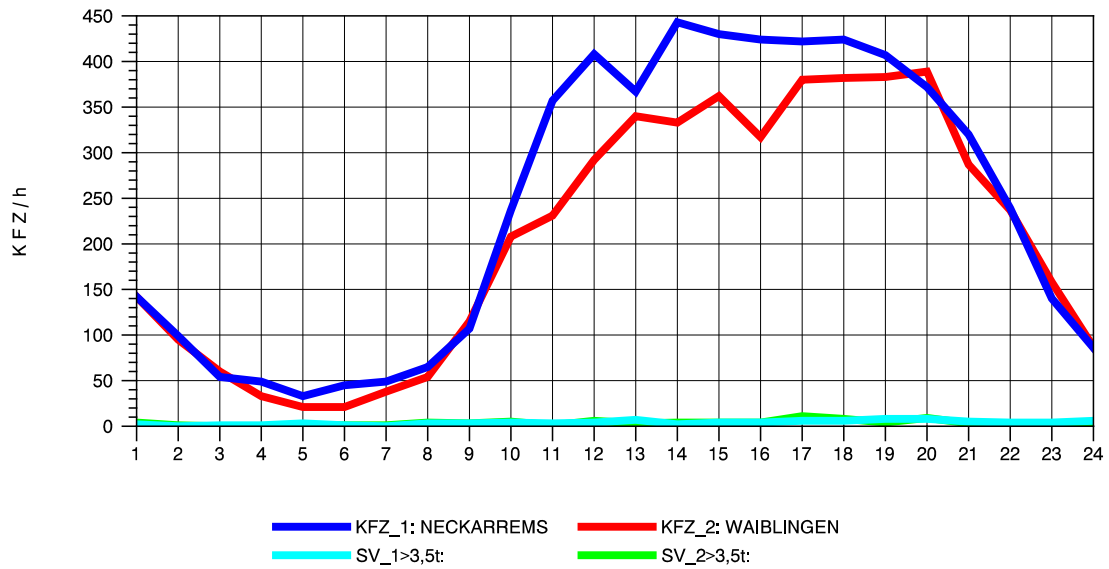

STRASSENVERKEHRSZÄHLUNGEN IN BADEN-WÜRTTEMBERG
HEGNACH 71211211 L 1142
Sonntag, 10. August 2014