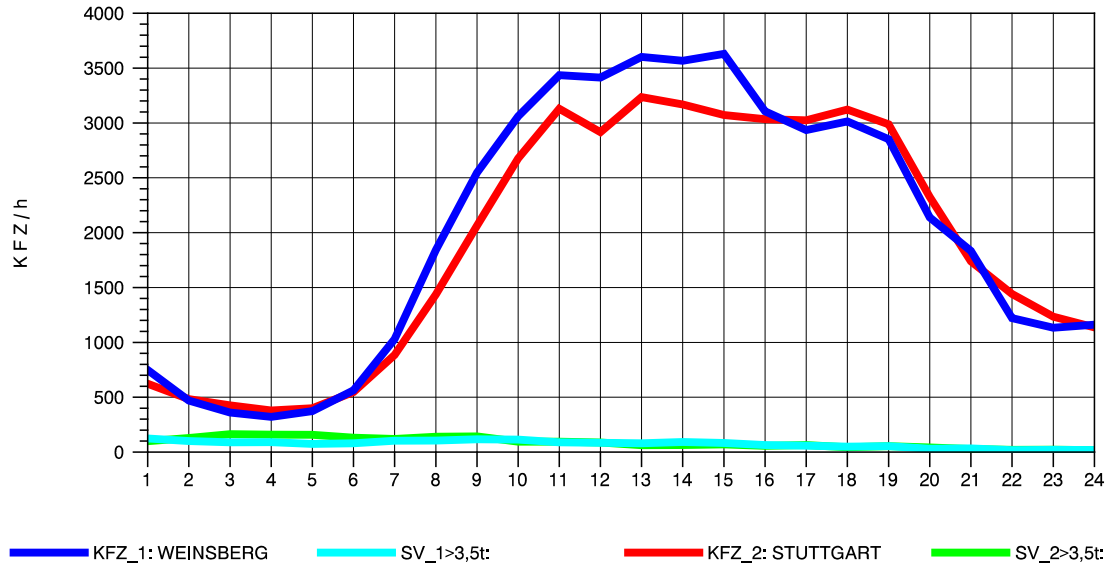

STRASSENVERKEHRSZÄHLUNGEN IN BADEN-WÜRTTEMBERG
PLEIDELSHEIM 70211086 A 81
Samstag, 10. Mai 2014