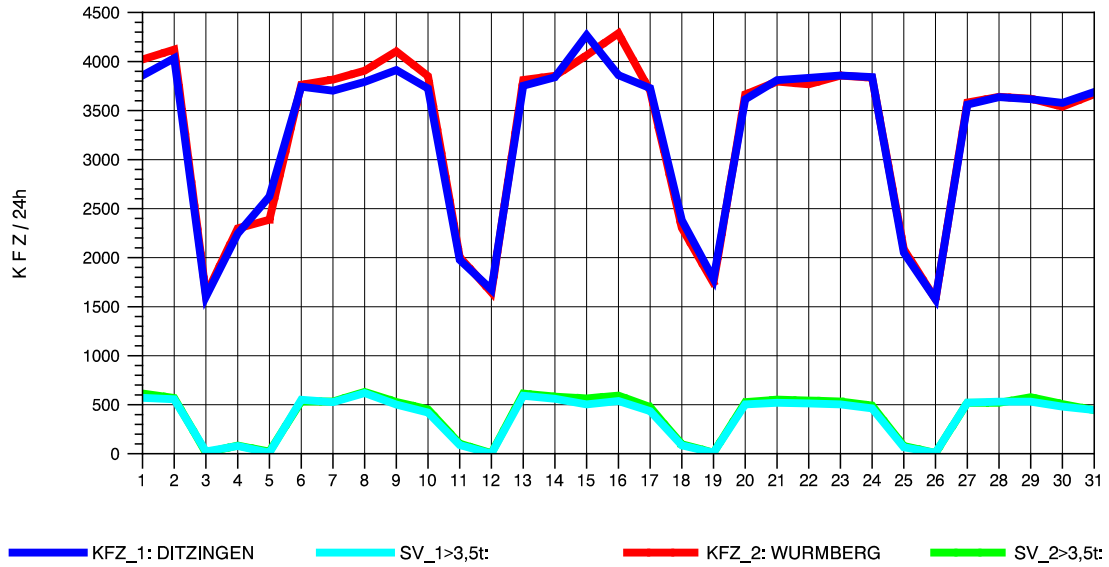

STRASSENVERKEHRSZÄHLUNGEN IN BADEN-WÜRTTEMBERG
HEIMERDINGEN 71201227 L 1177
TAGESWERTE JE RICHTUNG: Oktober 2014