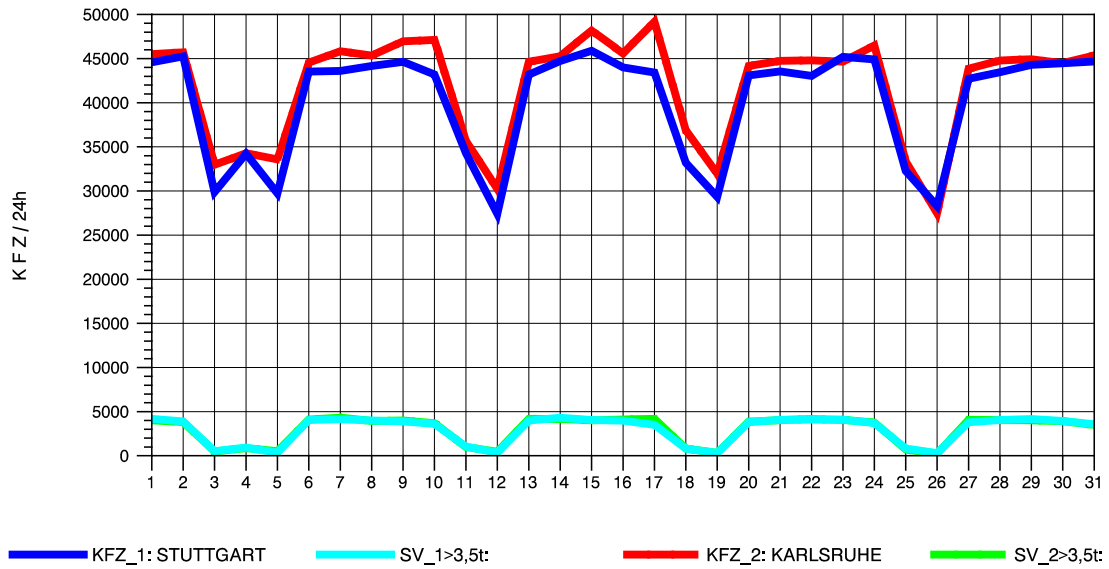

STRASSENVERKEHRSZÄHLUNGEN IN BADEN-WÜRTTEMBERG
S-ZUFFENHAUSEN 71201100 B 10
TAGESWERTE JE RICHTUNG: Oktober 2014