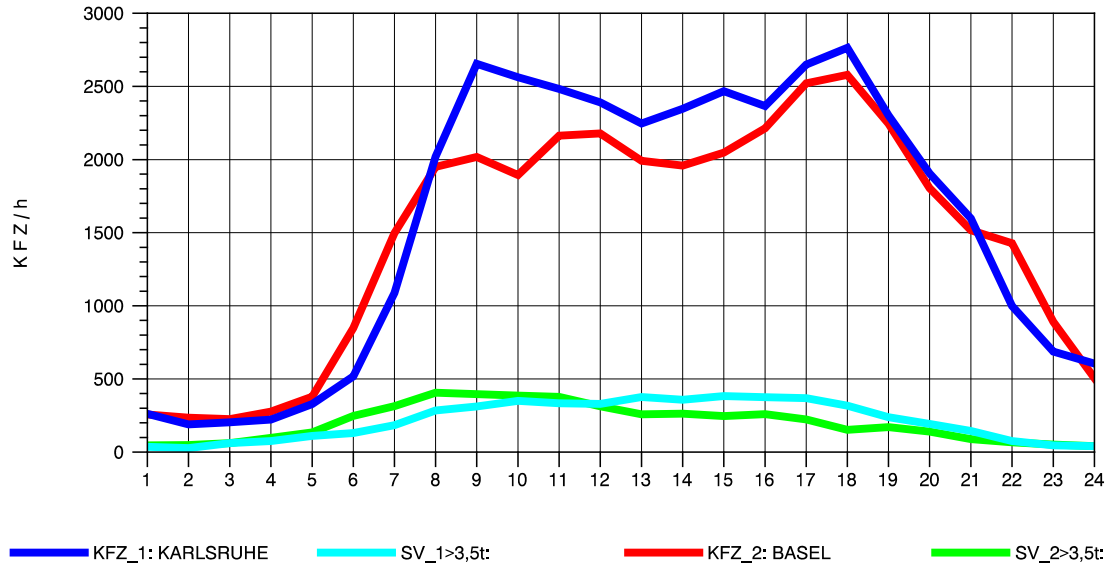

STRASSENVERKEHRSZÄHLUNGEN IN BADEN-WÜRTTEMBERG
T+R BREISGAU 78121047 A 5
Donnerstag, 07. August 2014