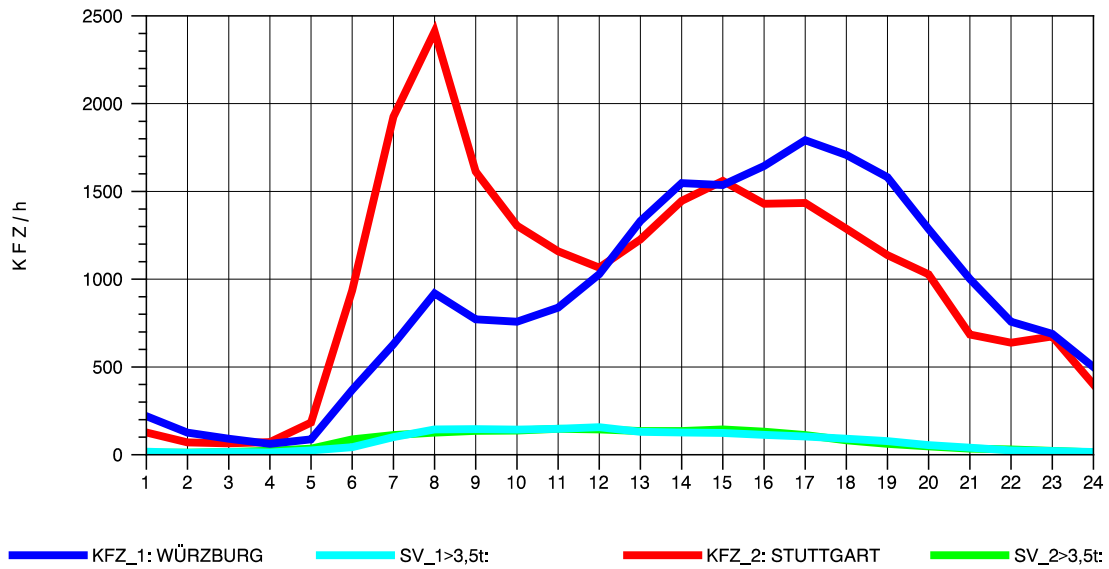

STRASSENVERKEHRSZÄHLUNGEN IN BADEN-WÜRTTEMBERG
NECKARSULM 2 6821102 B 27
Freitag, 10. Oktober 2014