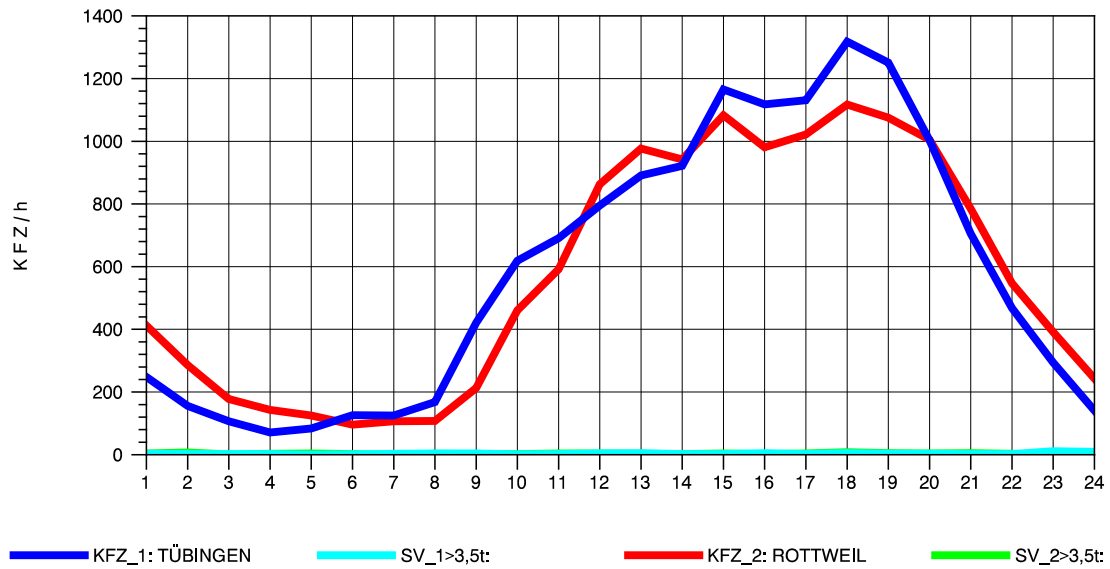

STRASSENVERKEHRSZÄHLUNGEN IN BADEN-WÜRTTEMBERG
TÜBINGEN-SÜD 75201101 B 27
Sonntag, 11. Mai 2014