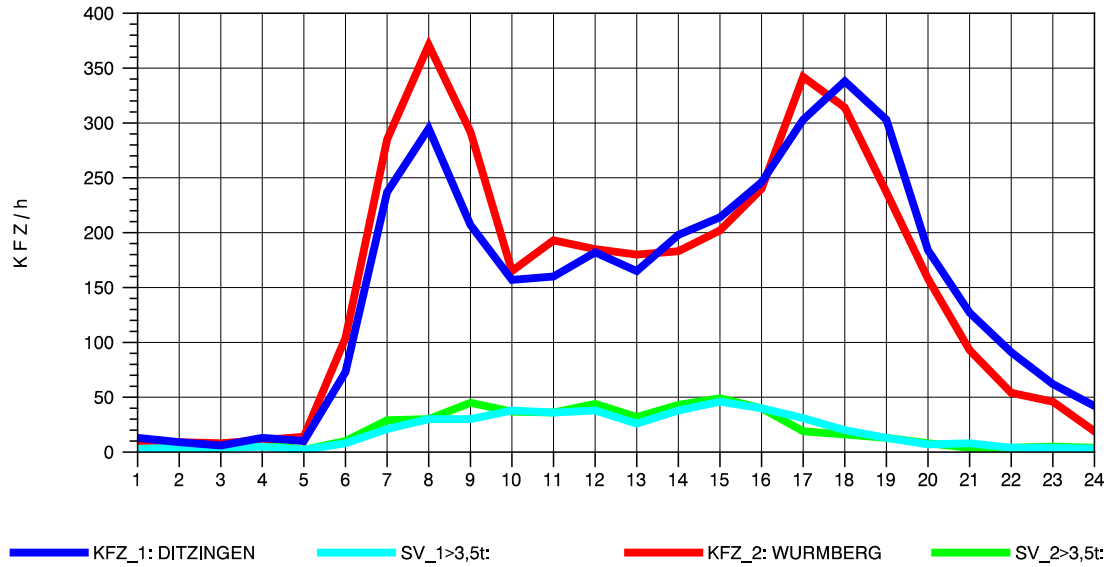

STRASSENVERKEHRSZÄHLUNGEN IN BADEN-WÜRTTEMBERG
HEIMERDINGEN 71201227 L 1177
Donnerstag, 08. Mai 2014