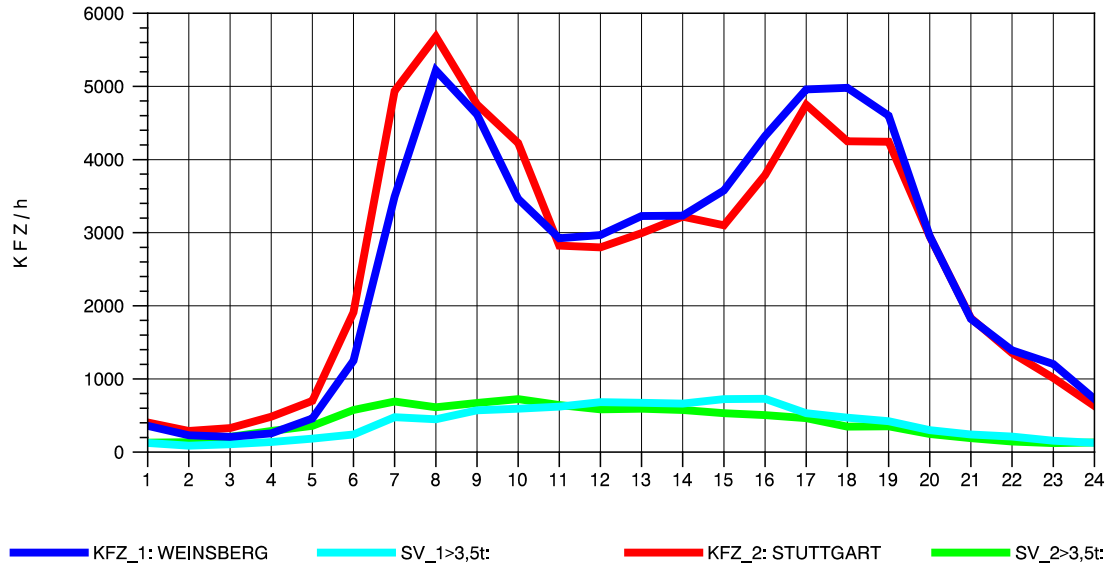

STRASSENVERKEHRSZÄHLUNGEN IN BADEN-WÜRTTEMBERG
S-KORNTAL 71201003 A 81
Dienstag, 06. Mai 2014