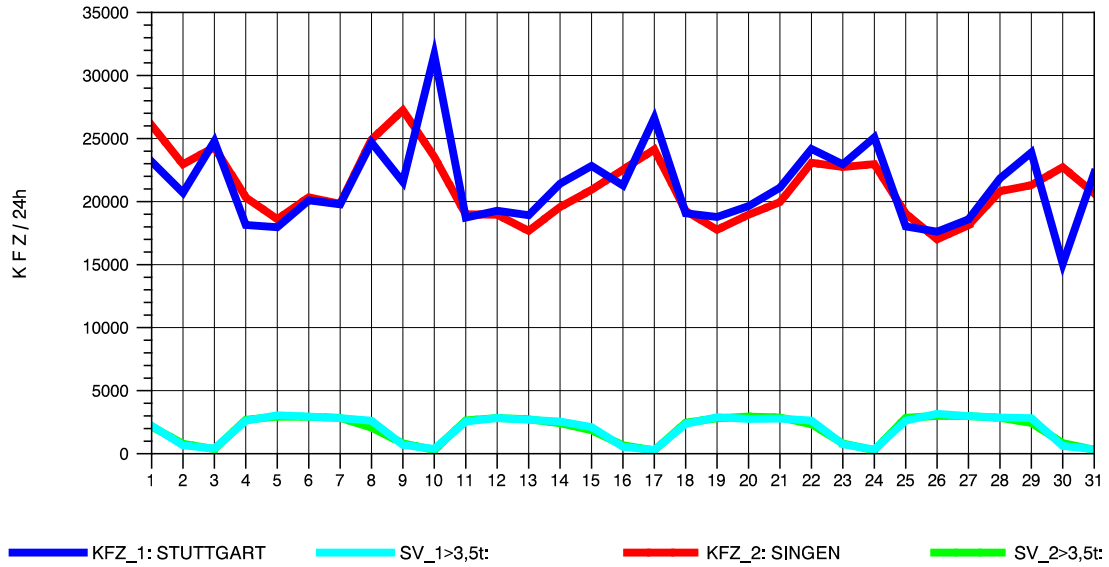

STRASSENVERKEHRSZÄHLUNGEN IN BADEN-WÜRTTEMBERG
T+R HEGAU 81181036 A 81
TAGESWERTE JE RICHTUNG: August 2014