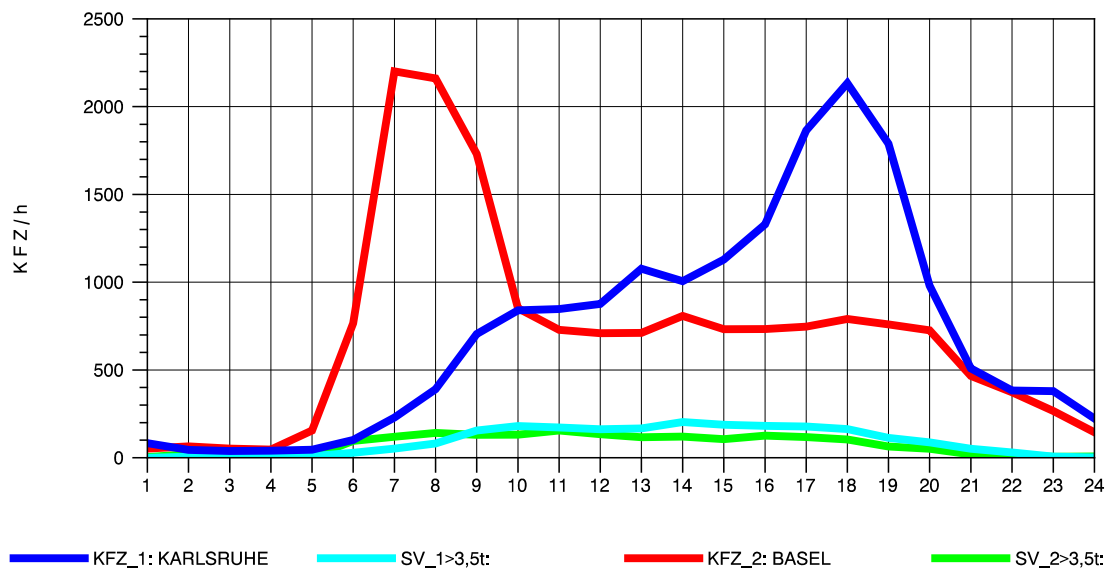

STRASSENVERKEHRSZÄHLUNGEN IN BADEN-WÜRTTEMBERG
WEIL AM RHEIN/GZA 84111099 A 5
Mittwoch, 07. Mai 2014