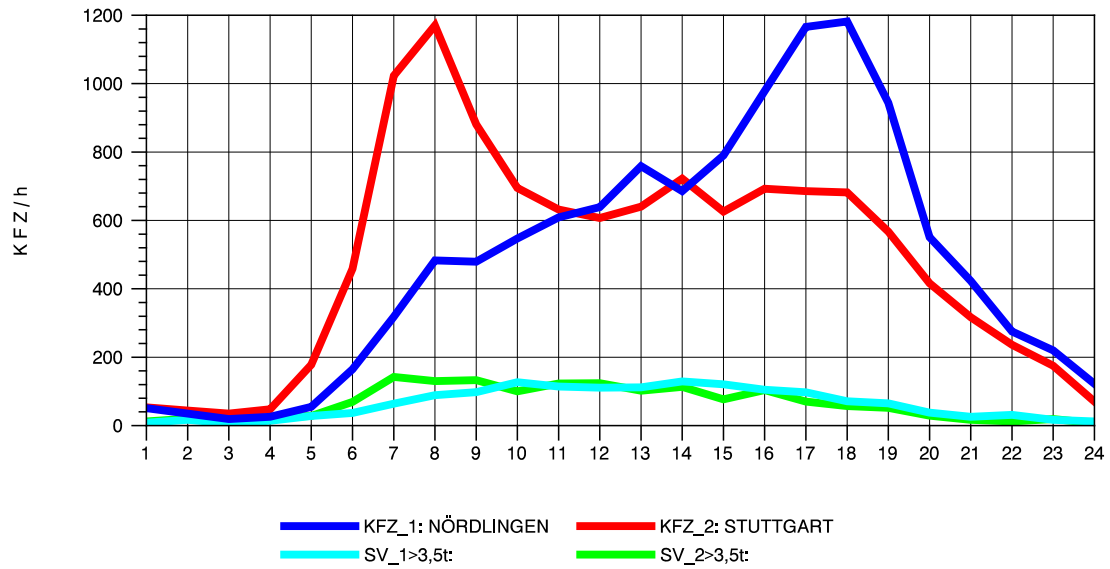

STRASSENVERKEHRSZÄHLUNGEN IN BADEN-WÜRTTEMBERG
AALEN-WESTUMGEHUNG 71261108 B 29n
Dienstag, 05. August 2014