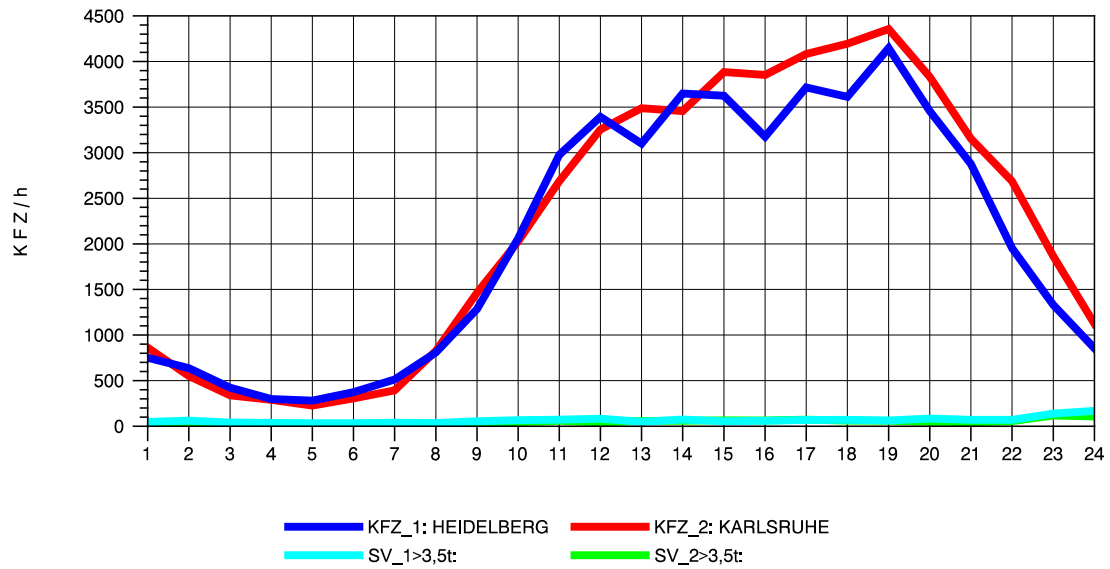

STRASSENVERKEHRSZÄHLUNGEN IN BADEN-WÜRTTEMBERG
ST. LEON 67171018 A 5
Sonntag, 11. Mai 2014