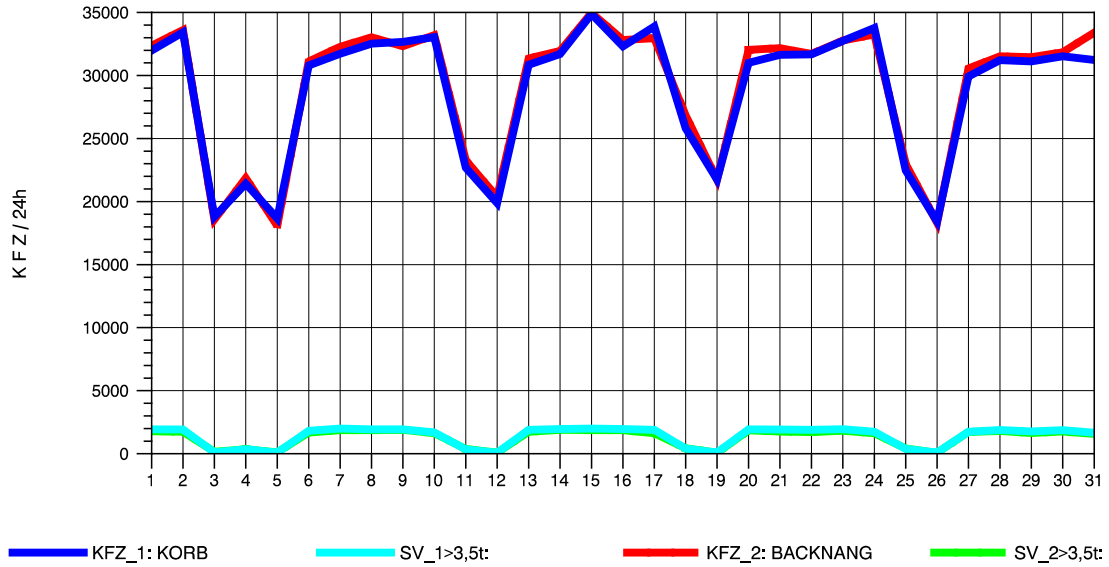

STRASSENVERKEHRSZÄHLUNGEN IN BADEN-WÜRTTEMBERG
KORB 71221100 B 14
TAGESWERTE JE RICHTUNG: Oktober 2014