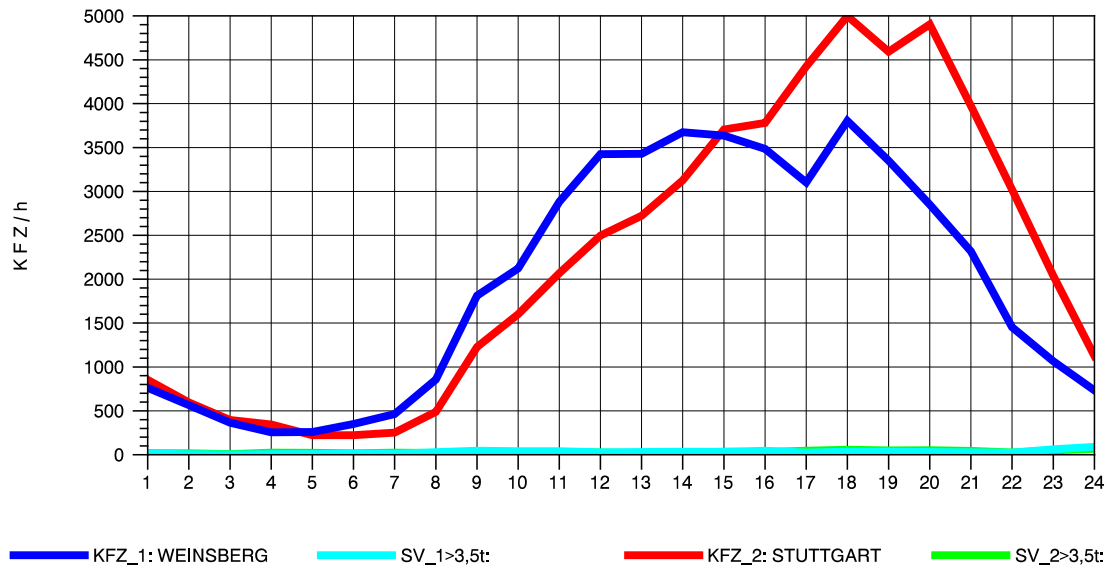

STRASSENVERKEHRSZÄHLUNGEN IN BADEN-WÜRTTEMBERG
PLEIDELSHEIM 70211086 A 81
Sonntag, 11. Mai 2014