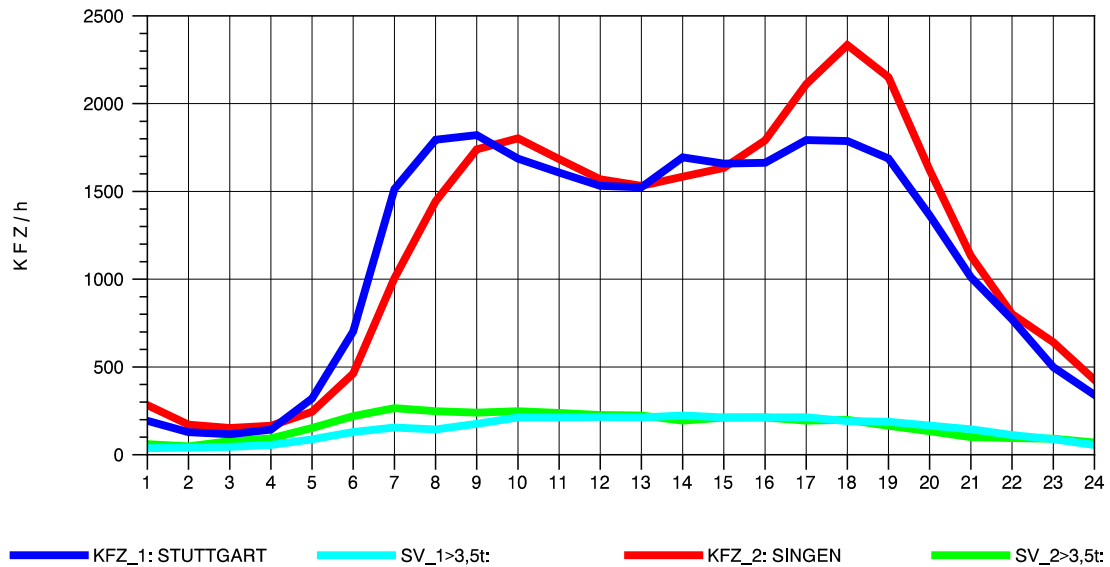

STRASSENVERKEHRSZÄHLUNGEN IN BADEN-WÜRTTEMBERG
HORB 75181028 A 81
Mittwoch, 06. August 2014