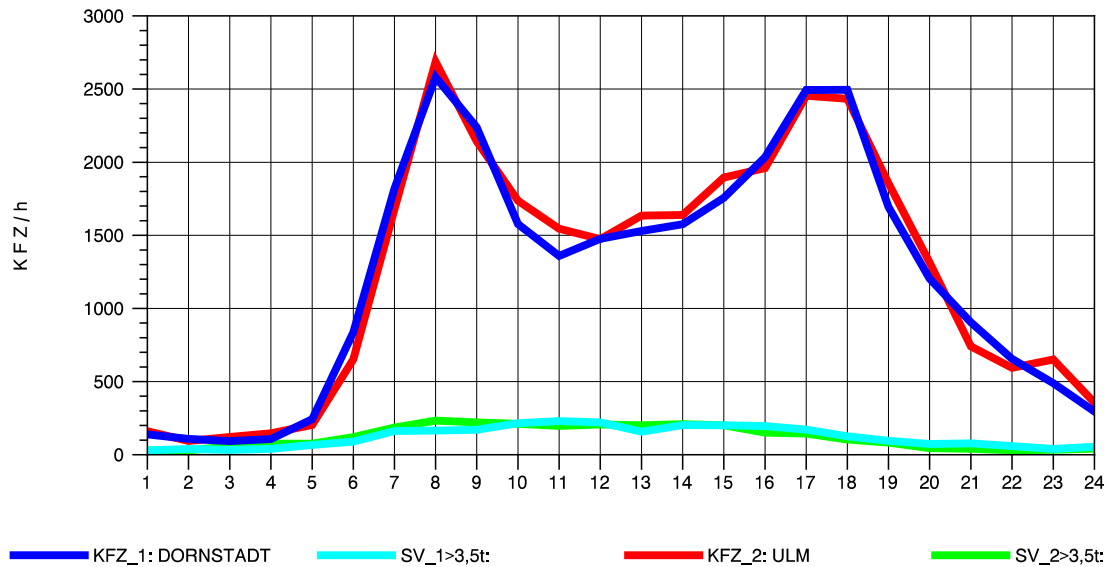

STRASSENVERKEHRSZÄHLUNGEN IN BADEN-WÜRTTEMBERG
ULM-NORD 75251103 B 10
Mittwoch, 07. Mai 2014