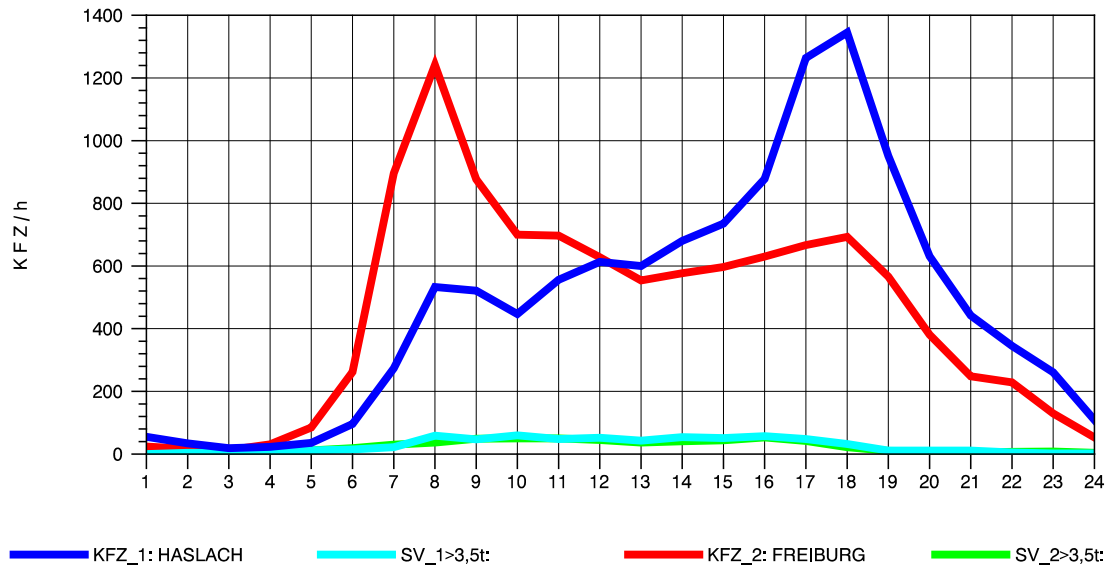

STRASSENVERKEHRSZÄHLUNGEN IN BADEN-WÜRTTEMBERG
WALDKIRCH 2 79131106 B 294
Dienstag, 05. August 2014