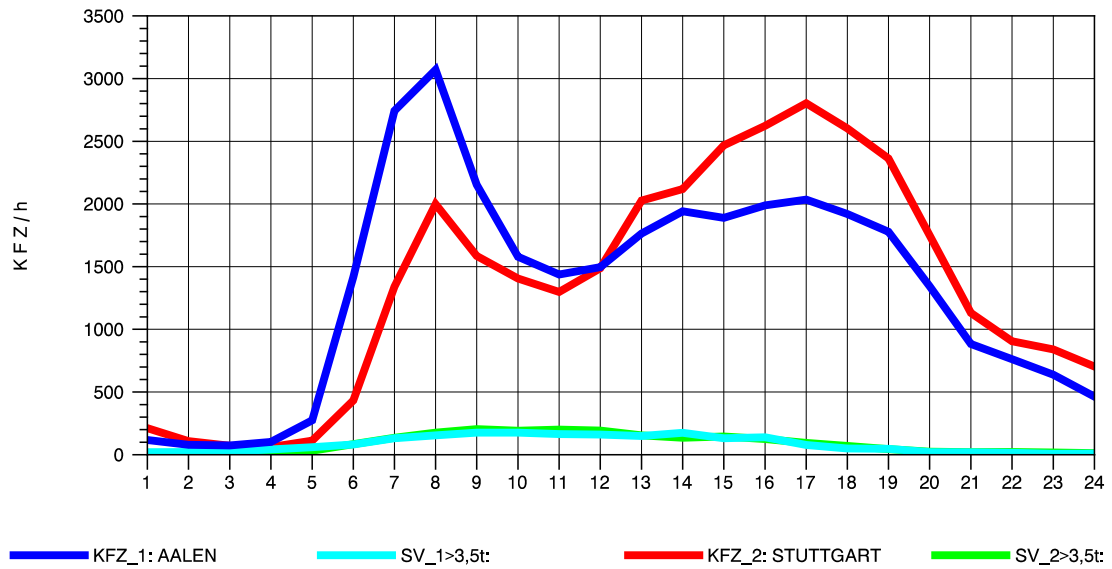

STRASSENVERKEHRSZÄHLUNGEN IN BADEN-WÜRTTEMBERG
GRUNBACH 71221107 B 29
Freitag, 09. Mai 2014