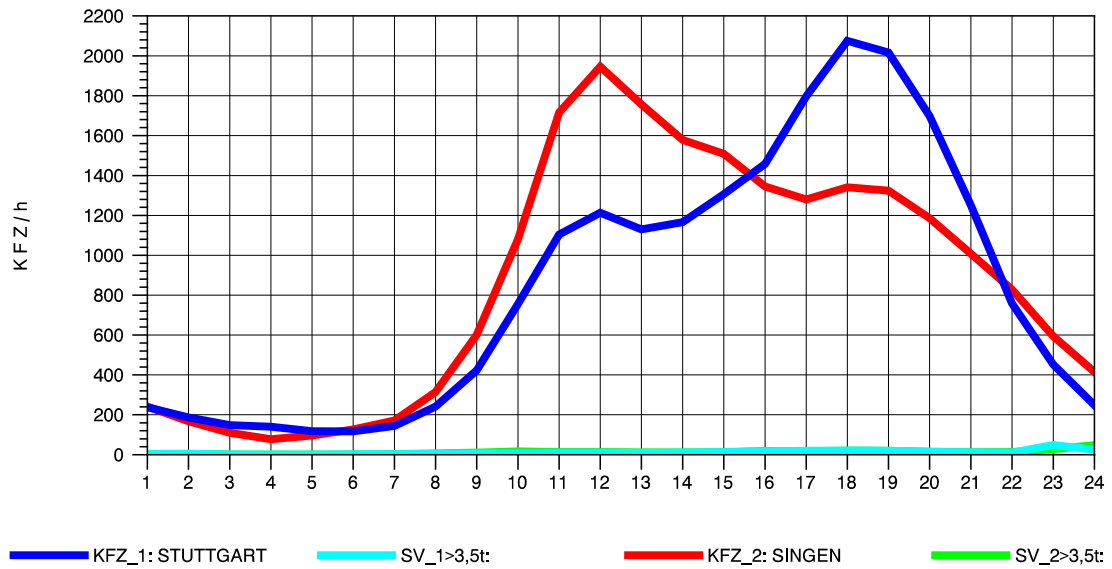

STRASSENVERKEHRSZÄHLUNGEN IN BADEN-WÜRTTEMBERG
T+R HEGAU 81181036 A 81
Sonntag, 12. Oktober 2014