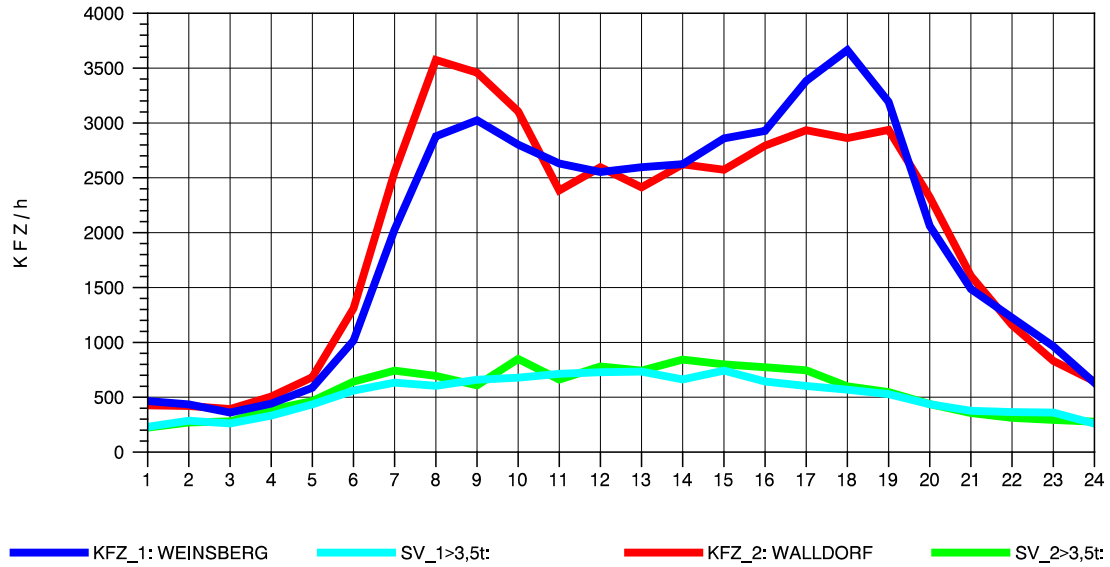

STRASSENVERKEHRSZÄHLUNGEN IN BADEN-WÜRTTEMBERG
WALLDORF 67171016 A 6
Dienstag, 07. Oktober 2014