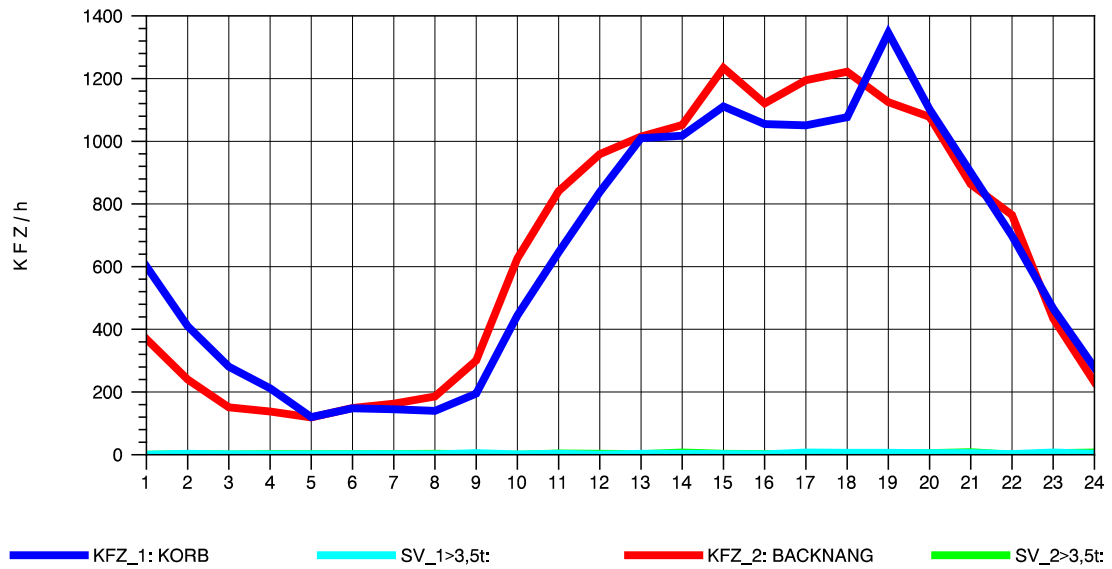

STRASSENVERKEHRSZÄHLUNGEN IN BADEN-WÜRTTEMBERG
KORB 71221100 B 14
Sonntag, 10. August 2014