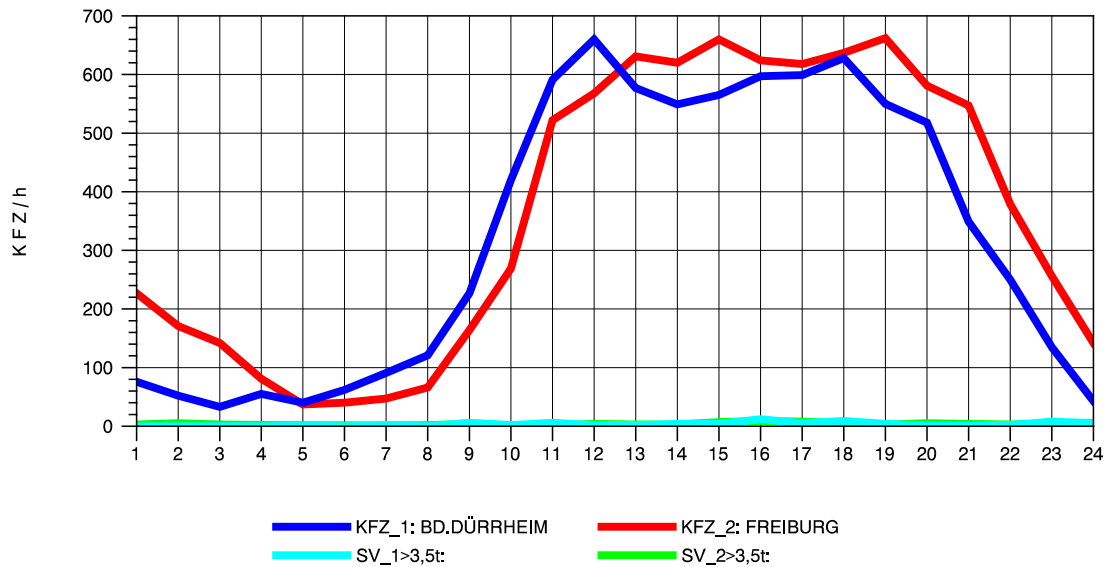

STRASSENVERKEHRSZÄHLUNGEN IN BADEN-WÜRTTEMBERG
BAD DÜRRHEIM 80171034 A 864
Sonntag, 10. August 2014