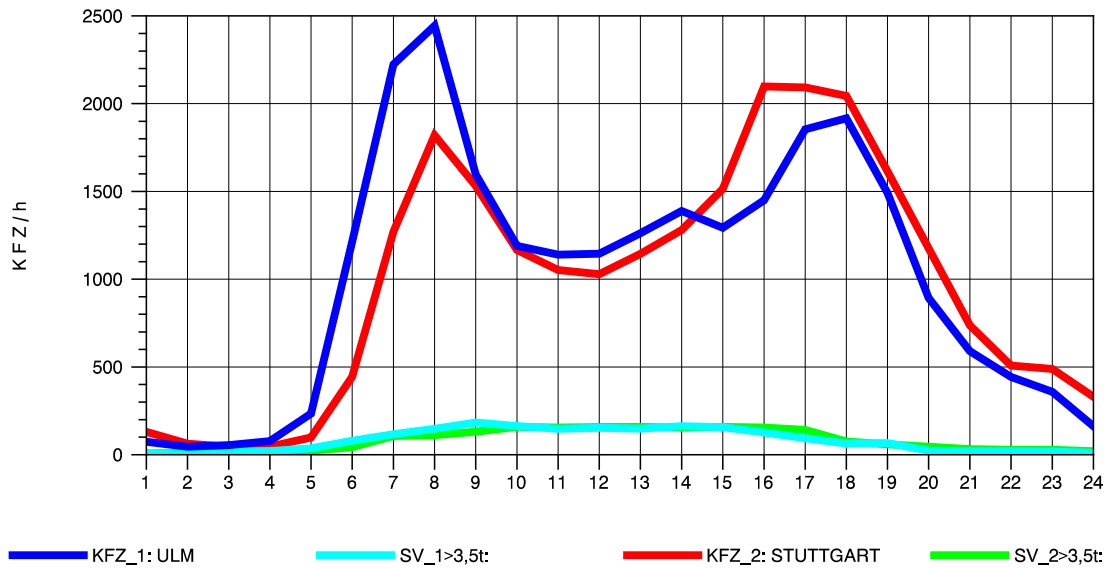

STRASSENVERKEHRSZÄHLUNGEN IN BADEN-WÜRTTEMBERG
GÖPPINGEN 73231100 B 10
Montag, 06. Oktober 2014