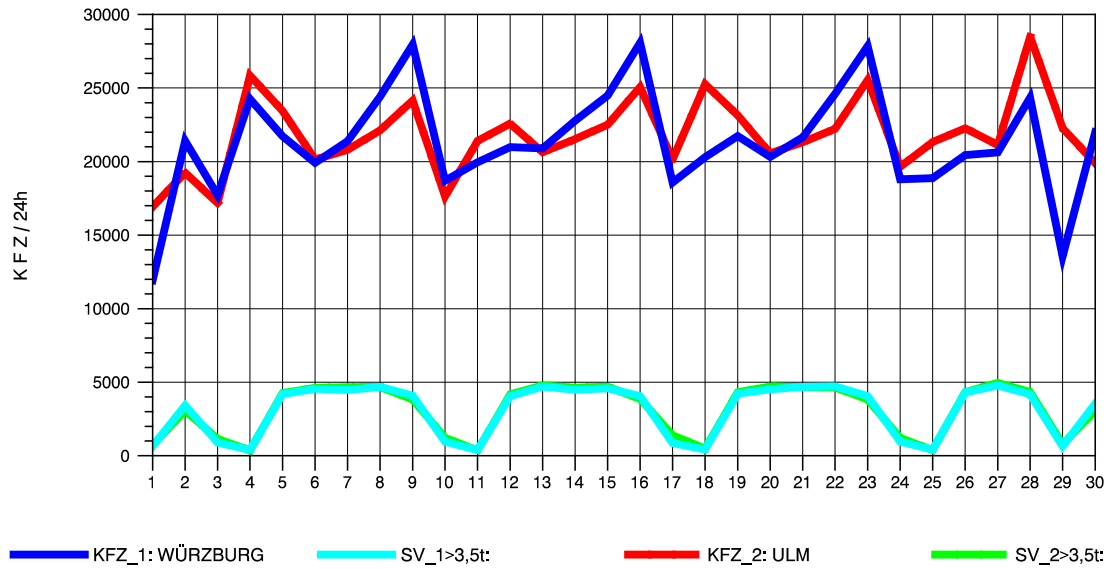

STRASSENVERKEHRSZÄHLUNGEN IN BADEN-WÜRTTEMBERG
LANGENAU 75261061 A 7
TAGESWERTE JE RICHTUNG: Mai 2014