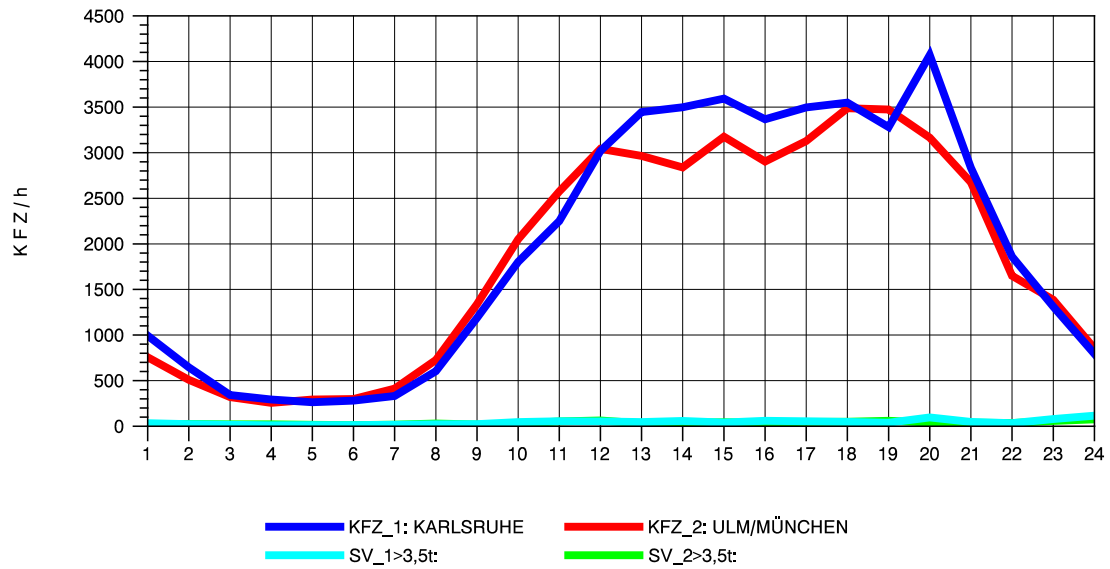

STRASSENVERKEHRSZÄHLUNGEN IN BADEN-WÜRTTEMBERG
DENKENDORF 73211075 A 8
Sonntag, 11. Mai 2014