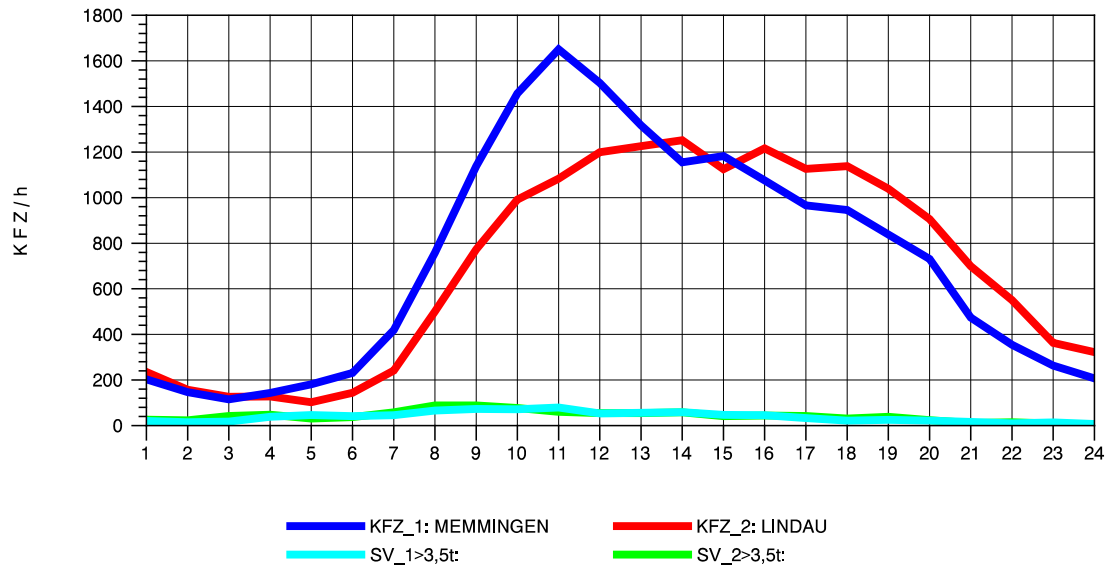

STRASSENVERKEHRSZÄHLUNGEN IN BADEN-WÜRTTEMBERG
LEUTKIRCH-WEST 81261001 A 96
Samstag, 11. Oktober 2014