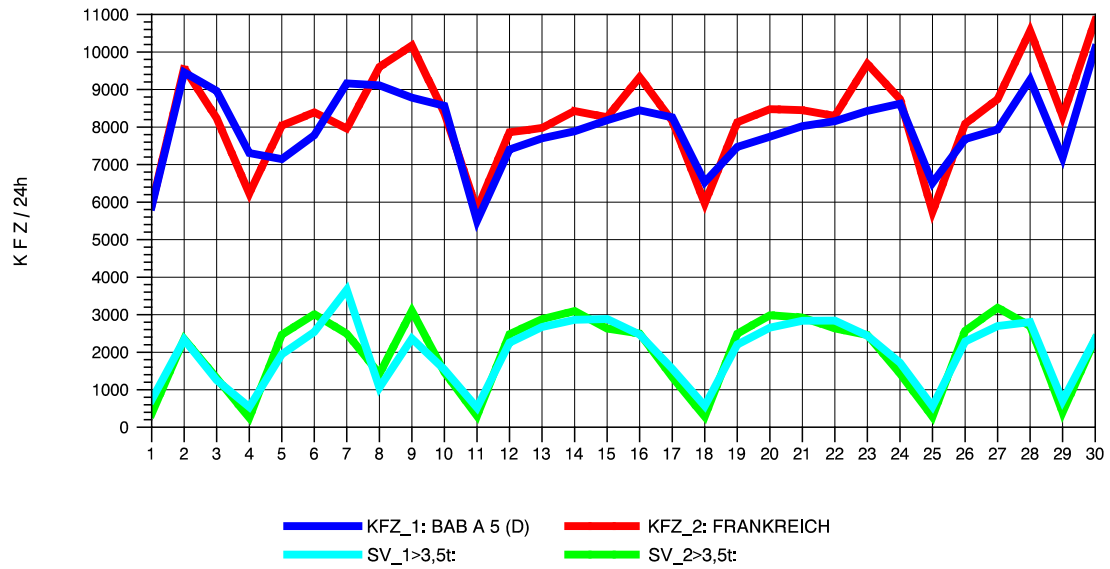

STRASSENVERKEHRSZÄHLUNGEN IN BADEN-WÜRTTEMBERG
NEUENBURG 1 82111052 A 5
TAGESWERTE JE RICHTUNG: Mai 2014