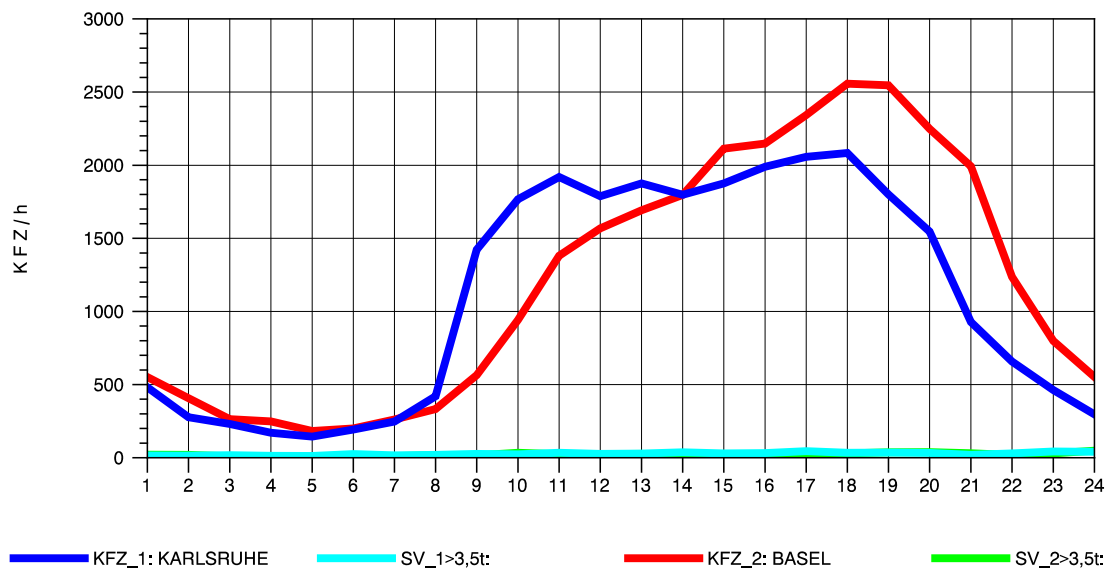

STRASSENVERKEHRSZÄHLUNGEN IN BADEN-WÜRTTEMBERG
T+R BREISGAU 78121047 A 5
Sonntag, 12. Oktober 2014