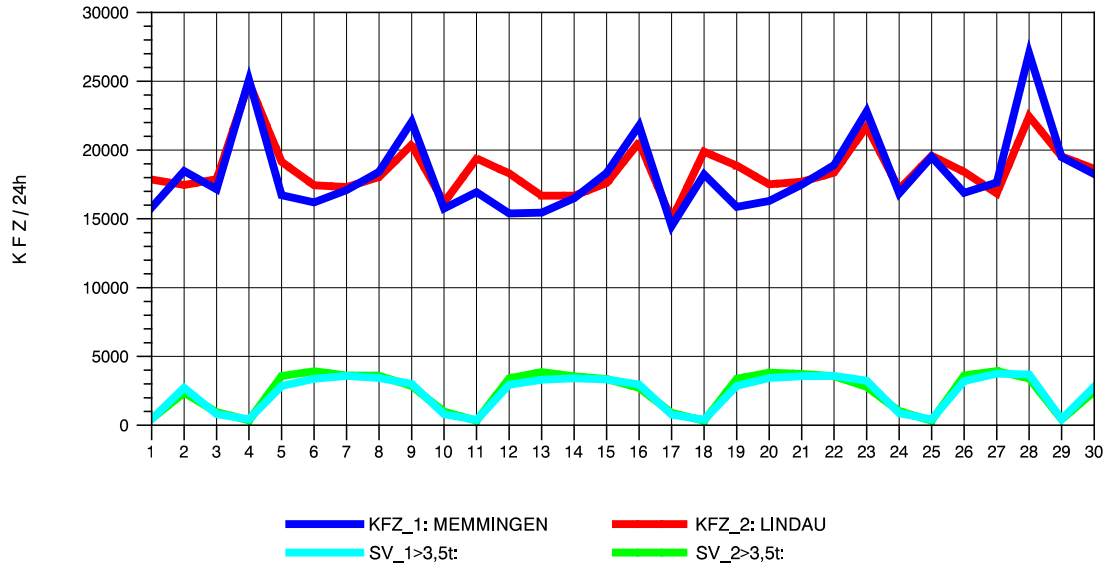

STRASSENVERKEHRSZÄHLUNGEN IN BADEN-WÜRTTEMBERG
LEUTKIRCH-WEST 81261001 A 96
TAGESWERTE JE RICHTUNG: Mai 2014