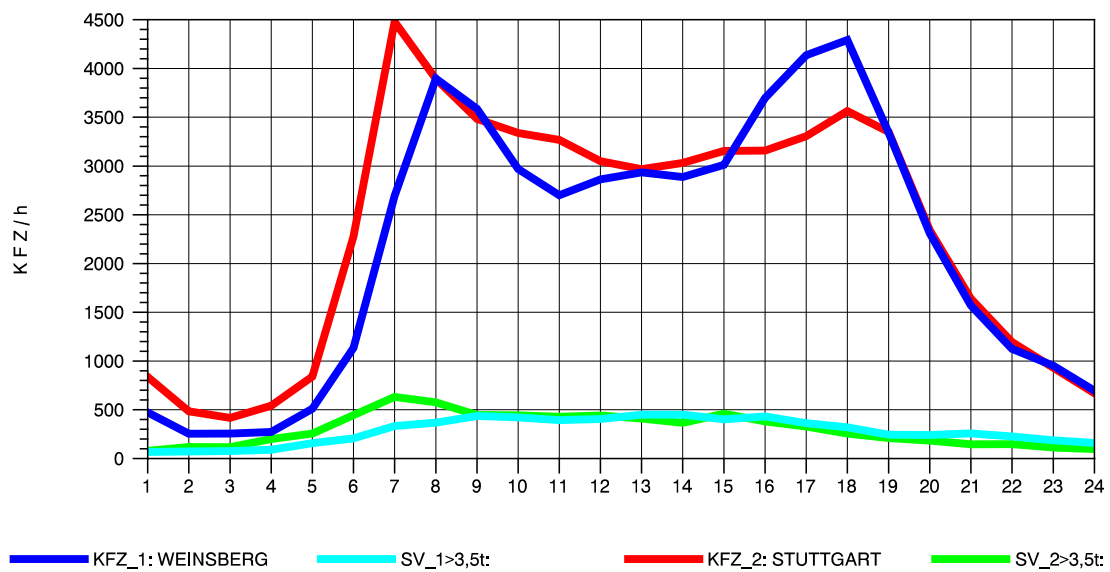

STRASSENVERKEHRSZÄHLUNGEN IN BADEN-WÜRTTEMBERG
PLEIDELSHEIM 70211086 A 81
Montag, 04. August 2014