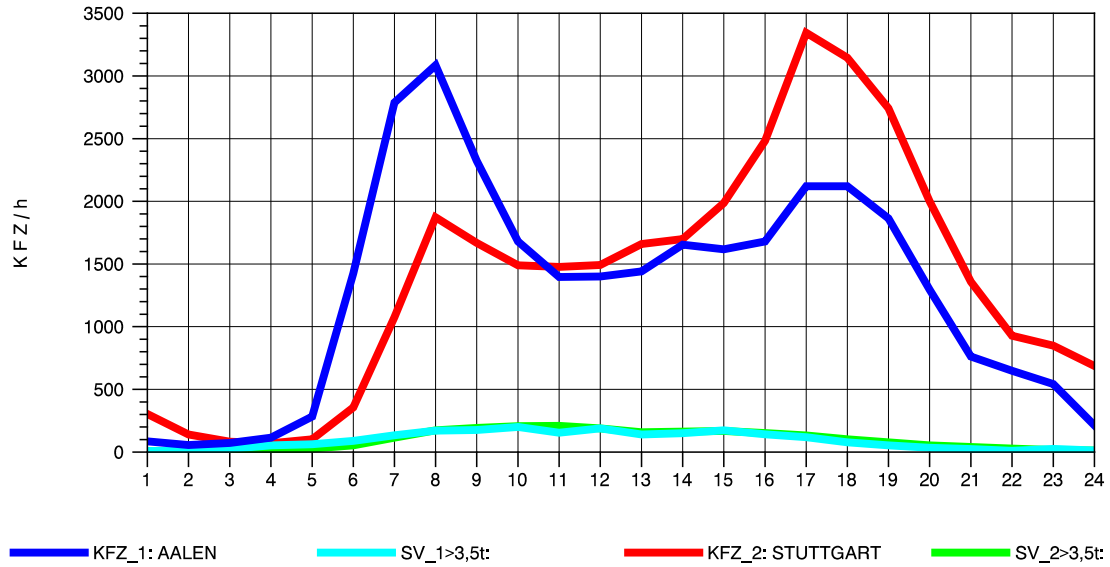

STRASSENVERKEHRSZÄHLUNGEN IN BADEN-WÜRTTEMBERG
GRUNBACH 71221107 B 29
Donnerstag, 09. Oktober 2014