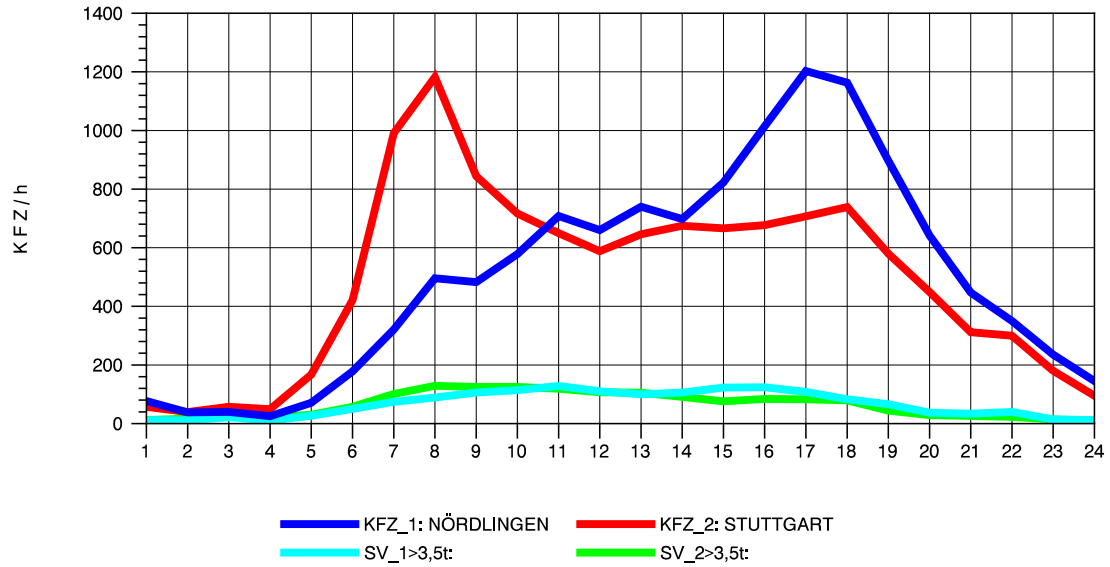

STRASSENVERKEHRSZÄHLUNGEN IN BADEN-WÜRTTEMBERG
AALEN-WESTUMGEHUNG 71261108 B 29n
Donnerstag, 07. August 2014