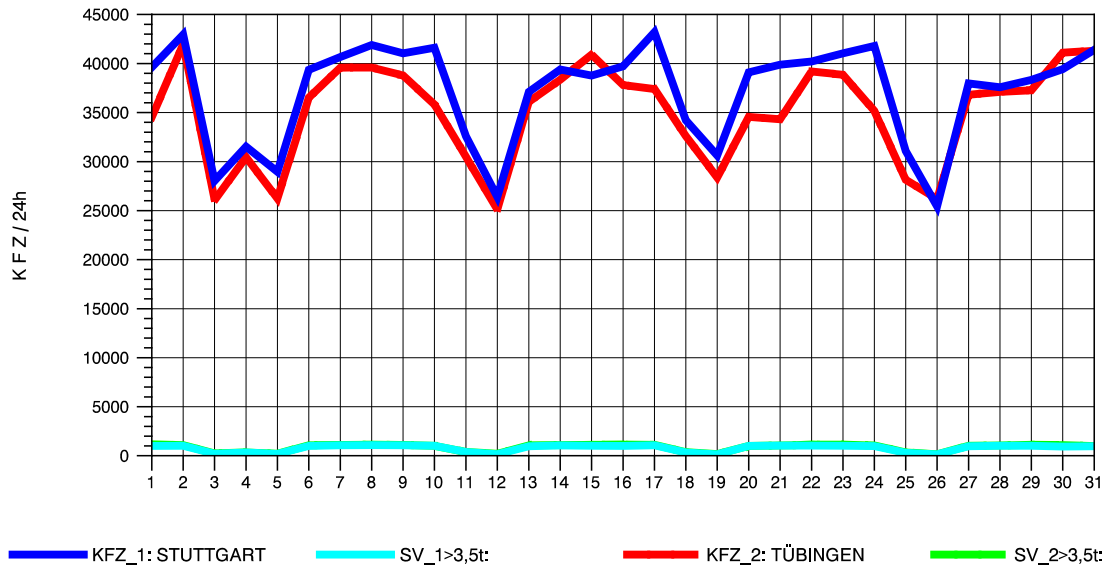

STRASSENVERKEHRSZÄHLUNGEN IN BADEN-WÜRTTEMBERG
ECHTERDINGEN 2 72201103 B 27
TAGESWERTE JE RICHTUNG: Oktober 2014