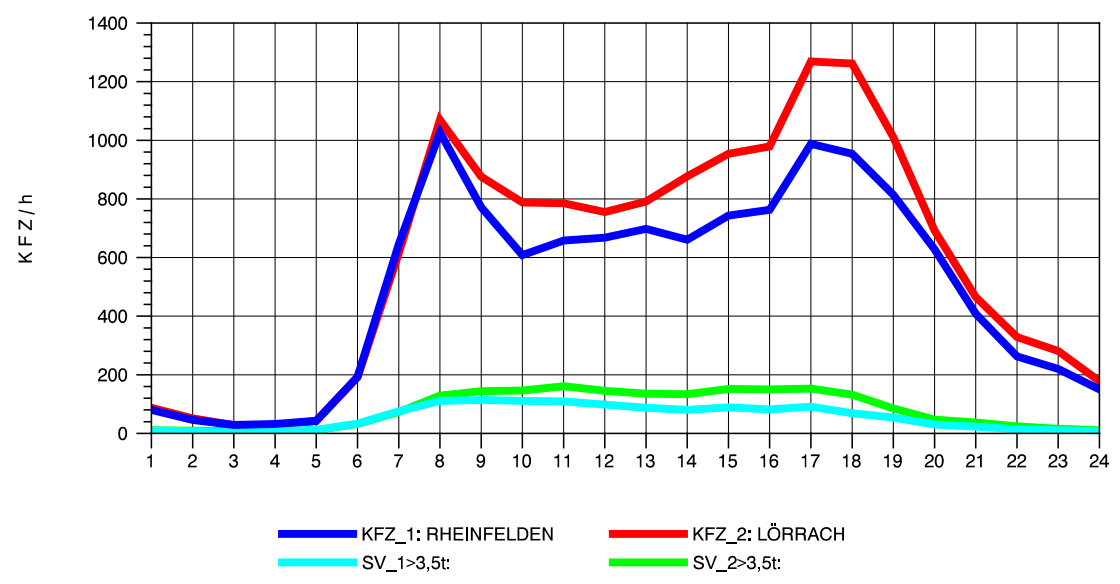

STRASSENVERKEHRSZÄHLUNGEN IN BADEN-WÜRTTEMBERG
LÖRRACH 83121003 A 98
Dienstag, 05. August 2014