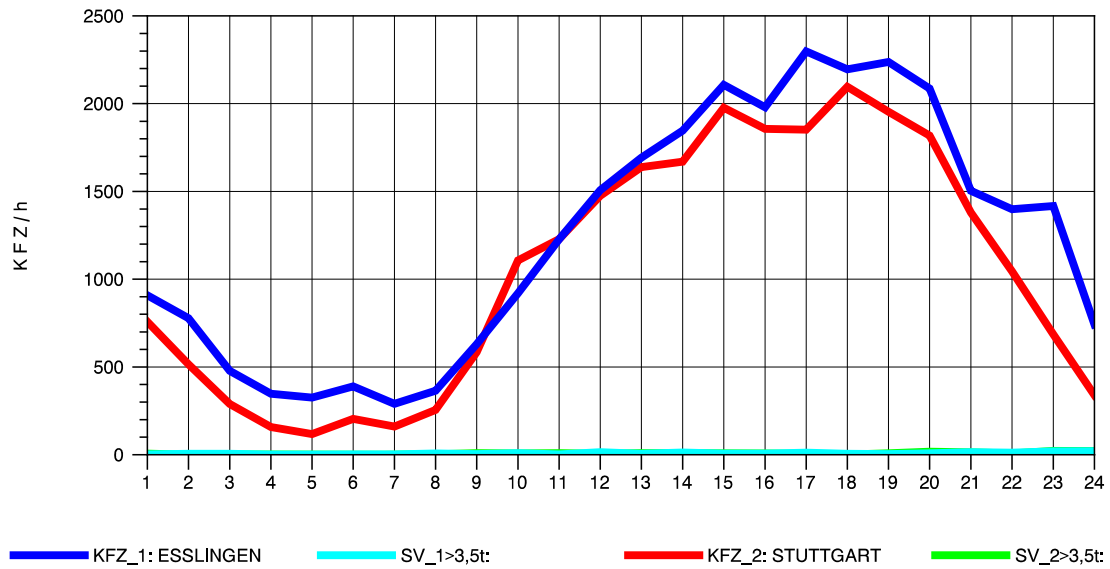

STRASSENVERKEHRSZÄHLUNGEN IN BADEN-WÜRTTEMBERG
S-HEDELFFINGEN 72211101 B 10
Sonntag, 11. Mai 2014