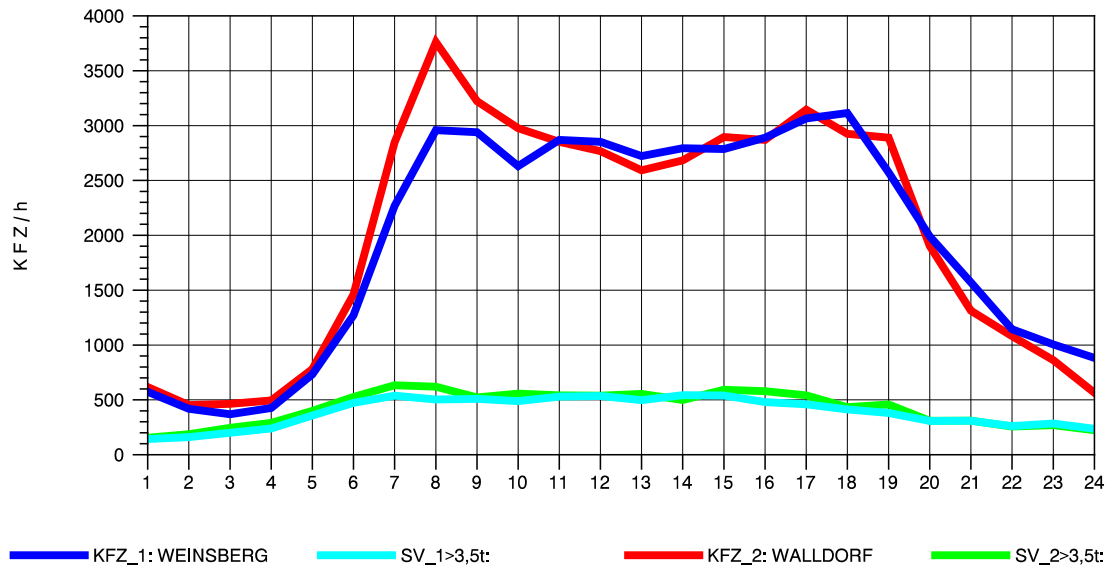

STRASSENVERKEHRSZÄHLUNGEN IN BADEN-WÜRTTEMBERG
WALLDORF 67171016 A 6
Montag, 04. August 2014