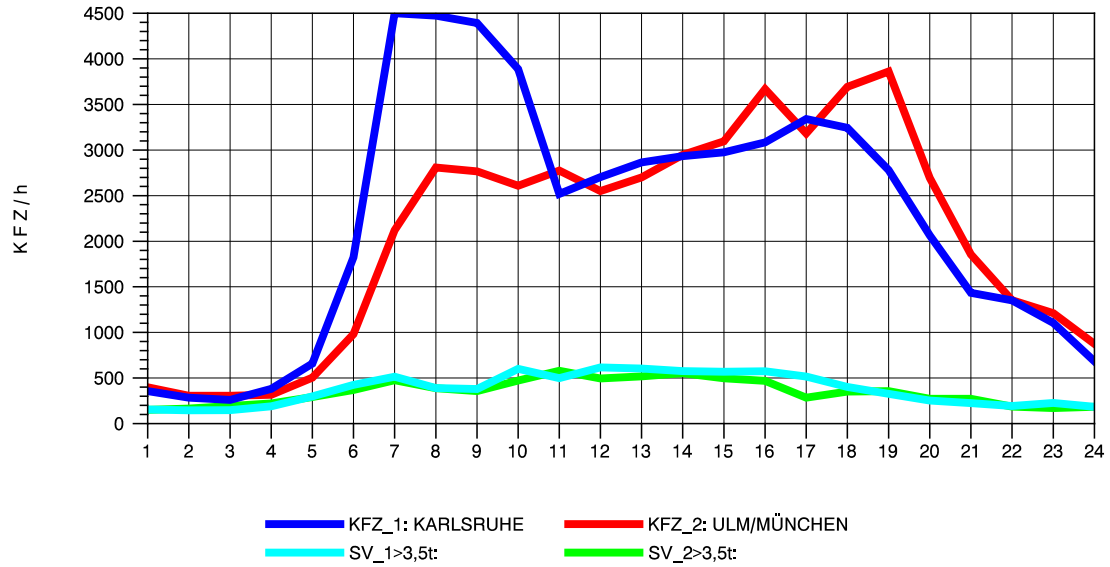

STRASSENVERKEHRSZÄHLUNGEN IN BADEN-WÜRTTEMBERG
DENKENDORF 73211075 A 8
Dienstag, 07. Oktober 2014