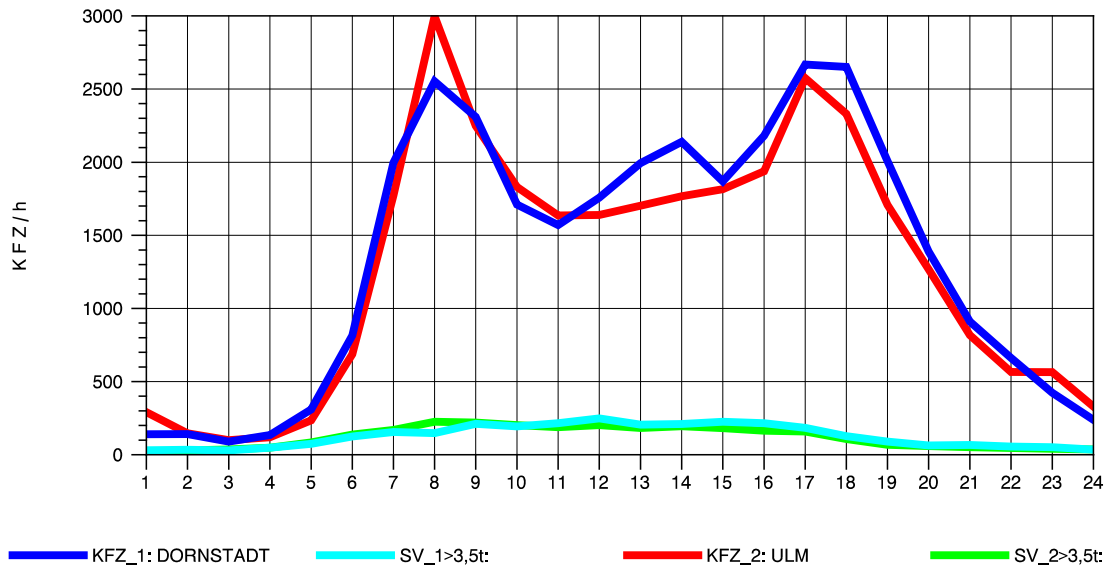

STRASSENVERKEHRSZÄHLUNGEN IN BADEN-WÜRTTEMBERG
ULM-NORD 75251103 B 10
Montag, 06. Oktober 2014