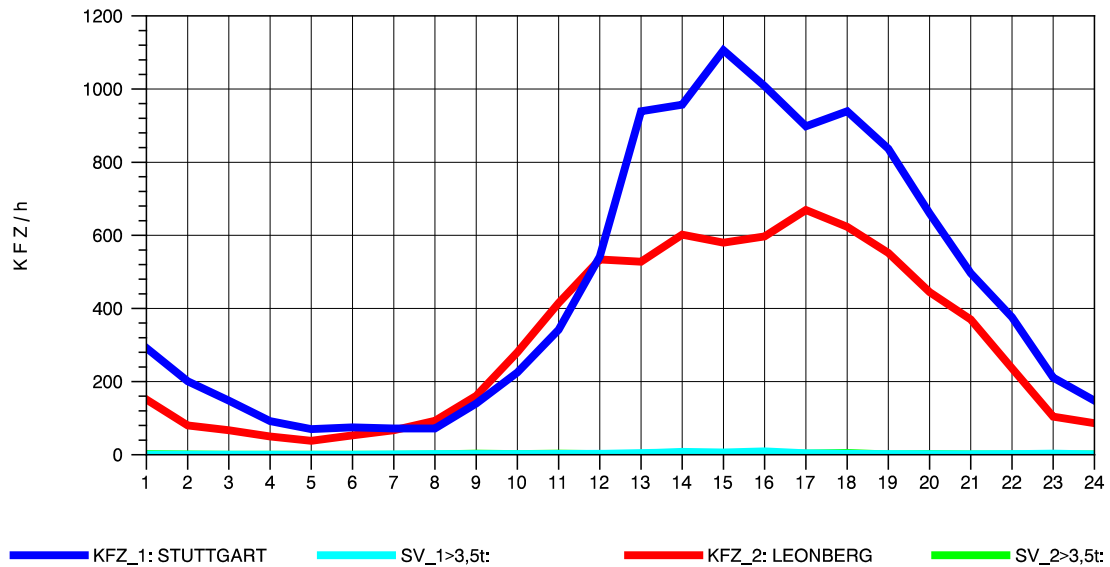

STRASSENVERKEHRSZÄHLUNGEN IN BADEN-WÜRTTEMBERG
SOLITUDE 72201203 L 1180
Sonntag, 10. August 2014