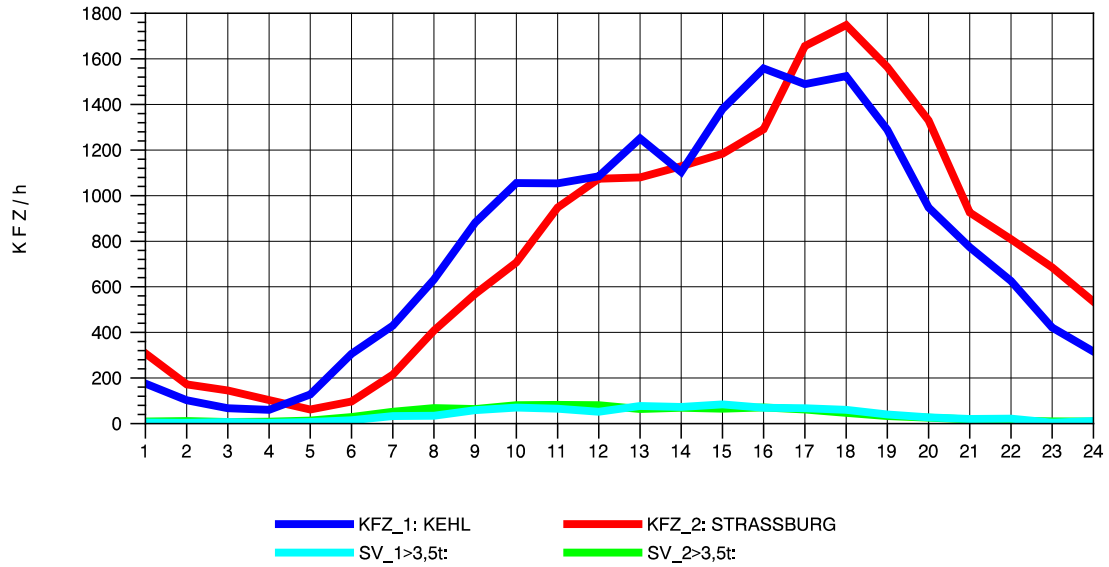

STRASSENVERKEHRSZÄHLUNGEN IN BADEN-WÜRTTEMBERG
KEHL-EUROPABRÜCKE 74121100 B 28
Donnerstag, 07. August 2014