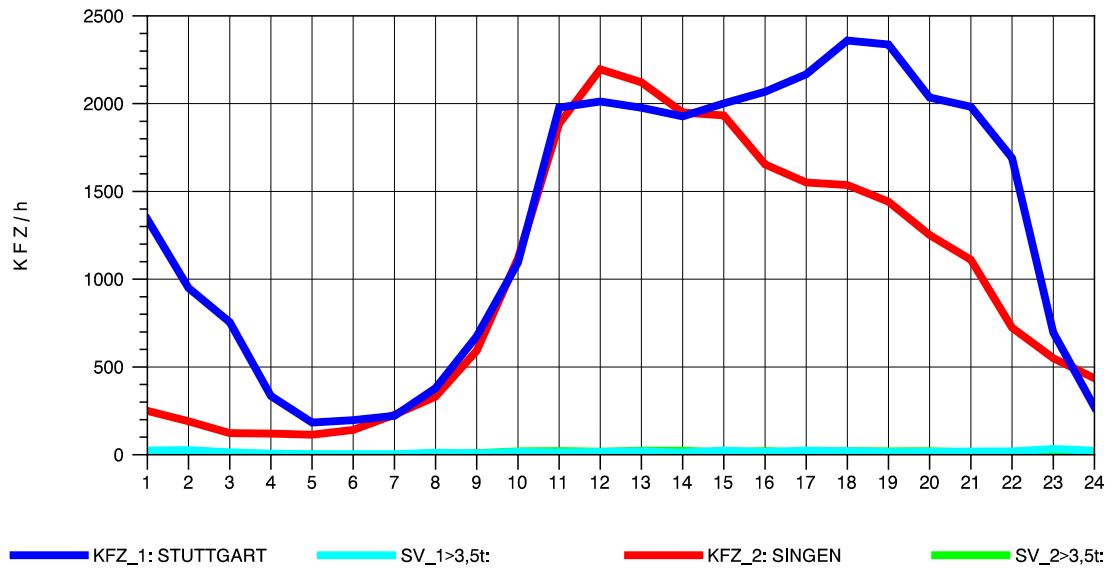

STRASSENVERKEHRSZÄHLUNGEN IN BADEN-WÜRTTEMBERG
T+R HEGAU 81181036 A 81
Sonntag, 10. August 2014