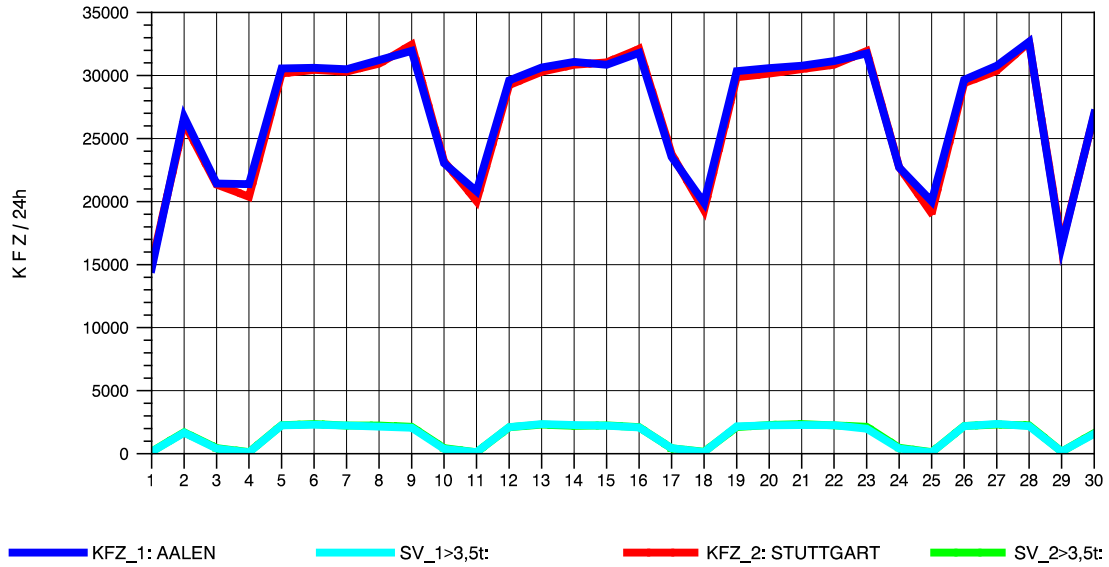

STRASSENVERKEHRSZÄHLUNGEN IN BADEN-WÜRTTEMBERG
GRUNBACH 71221107 B 29
TAGESWERTE JE RICHTUNG: Mai 2014