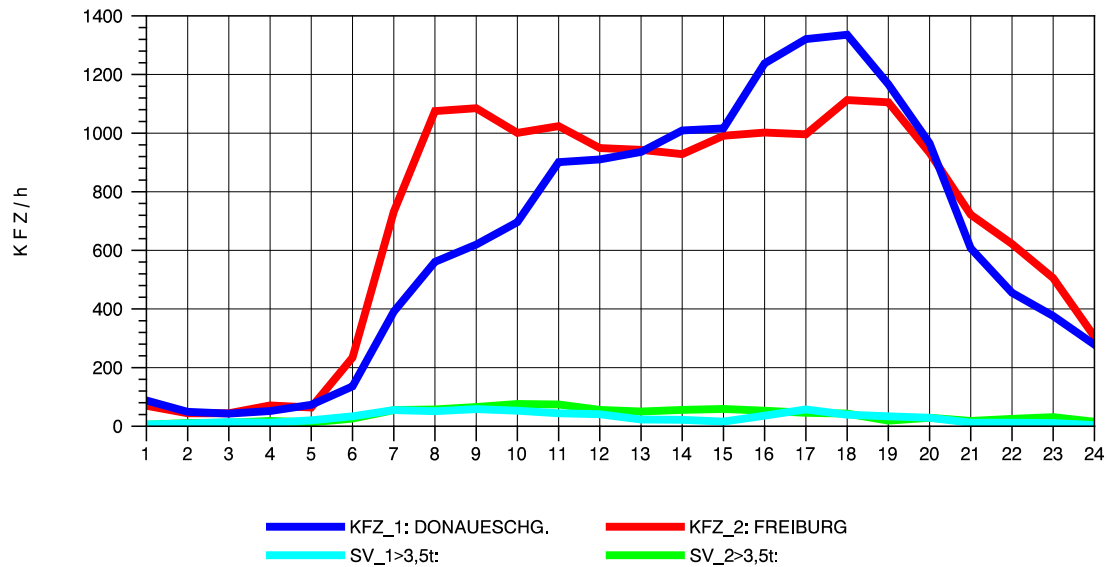

STRASSENVERKEHRSZÄHLUNGEN IN BADEN-WÜRTTEMBERG
FREIBURG-OSTTUNNEL 80131101 B 31 N
Freitag, 08. August 2014