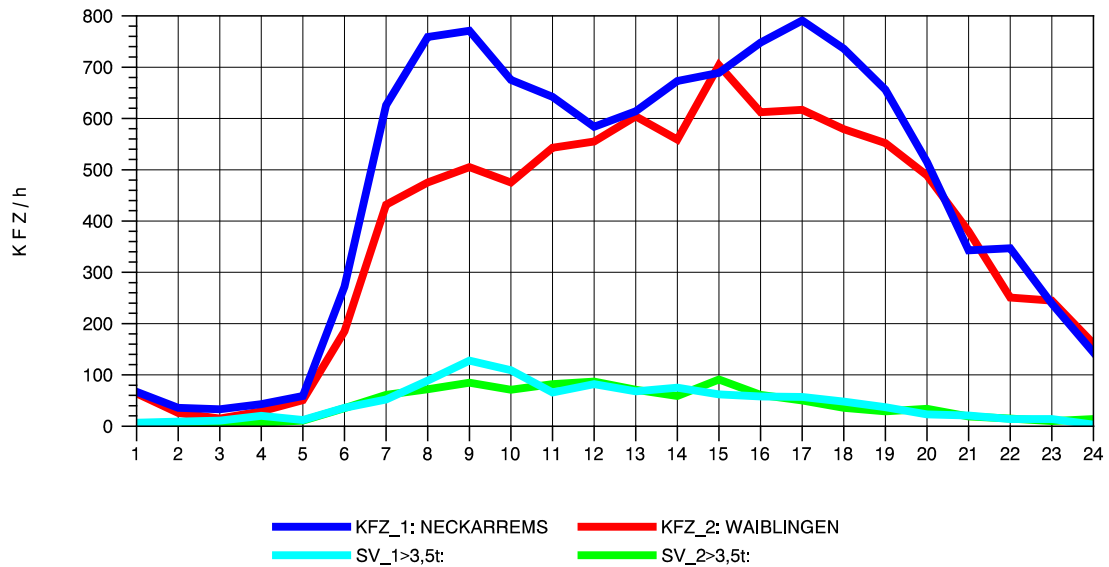

STRASSENVERKEHRSZÄHLUNGEN IN BADEN-WÜRTTEMBERG
HEGNACH 71211211 L 1142
Freitag, 08. August 2014