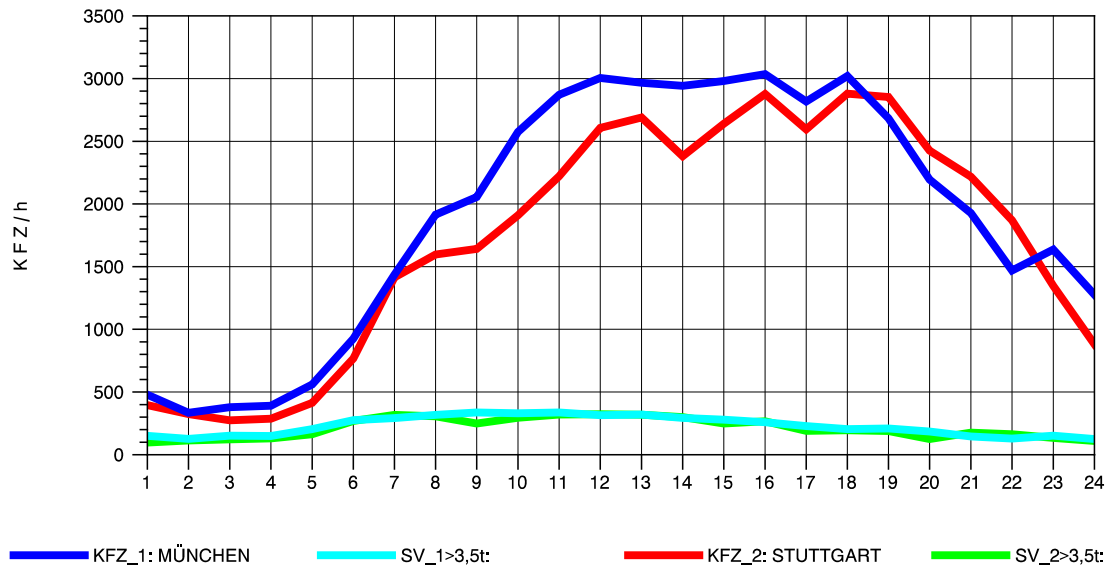

STRASSENVERKEHRSZÄHLUNGEN IN BADEN-WÜRTTEMBERG
AICHELBERG 73231077 A 8
Freitag, 08. August 2014