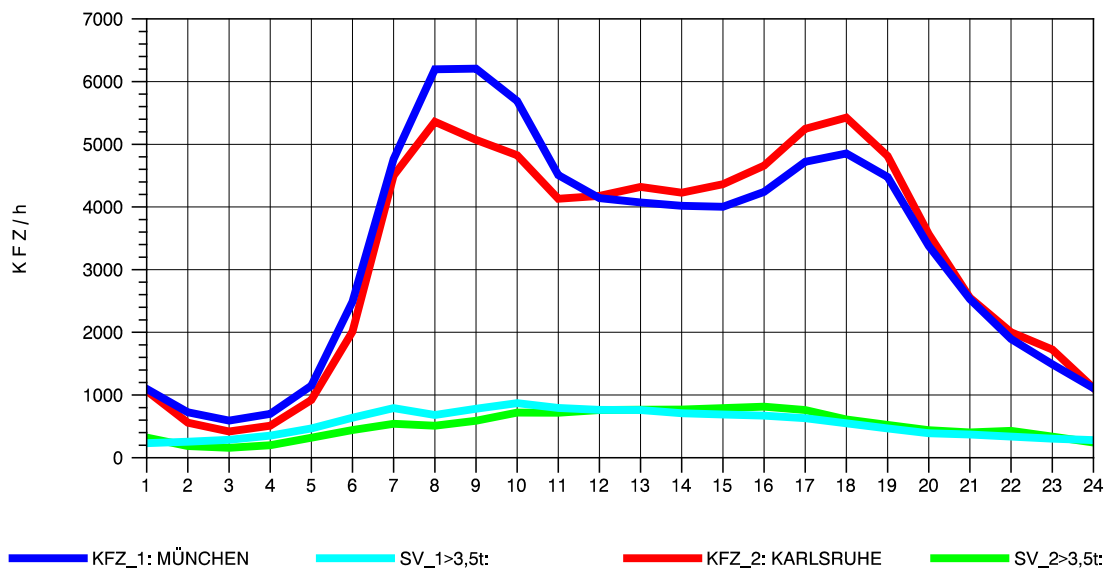

STRASSENVERKEHRSZÄHLUNGEN IN BADEN-WÜRTTEMBERG
STUTTGART-VAIH. 72201073 A 8
Montag, 06. Oktober 2014