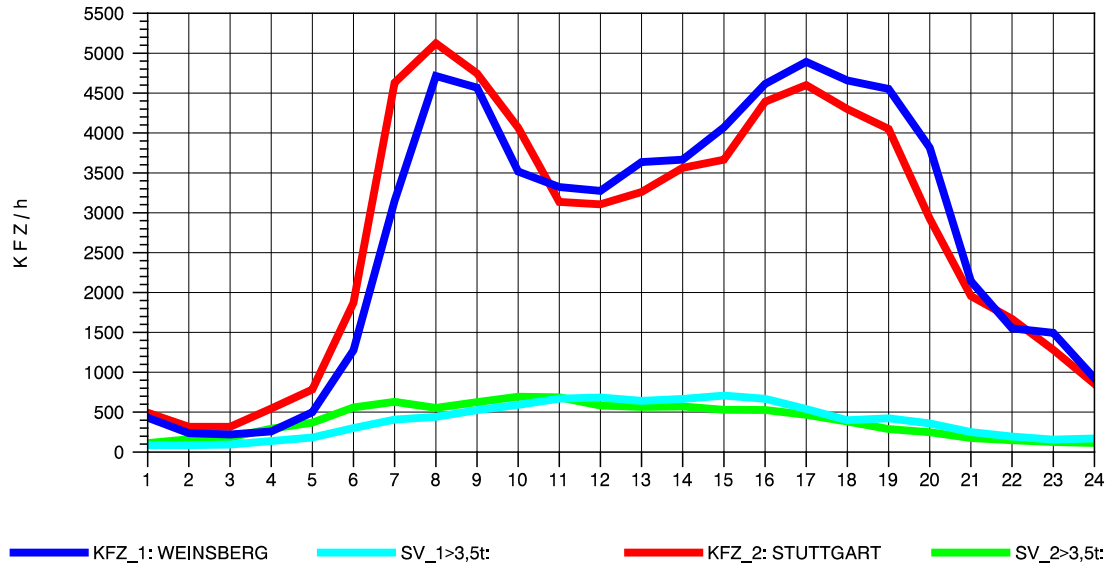

STRASSENVERKEHRSZÄHLUNGEN IN BADEN-WÜRTTEMBERG
S-KORNTAL 71201003 A 81
Donnerstag, 09. Oktober 2014