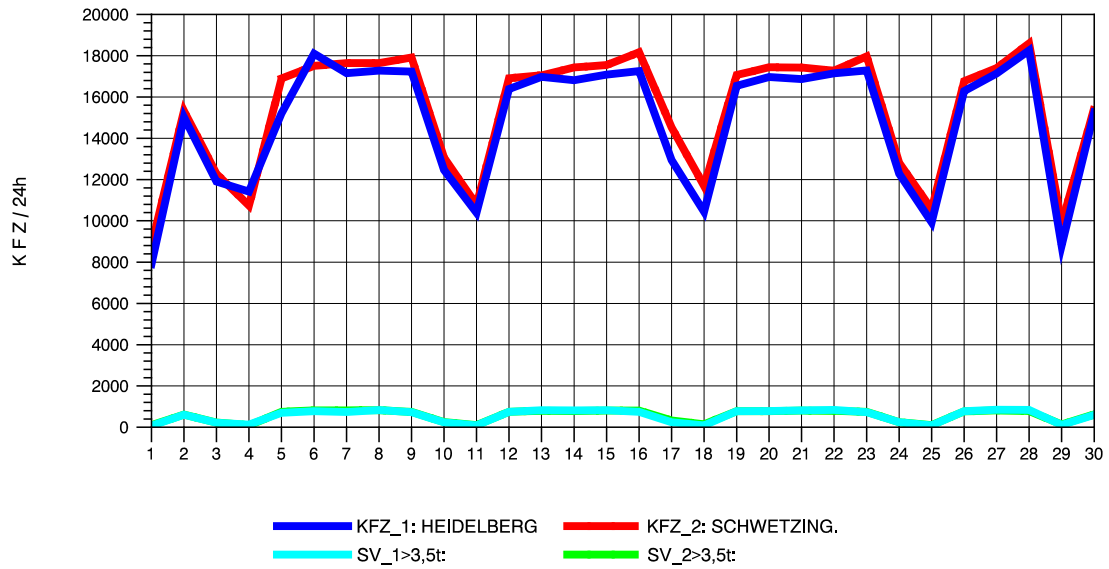

GRAFIK: B A S, AACHEN

STRASSENVERKEHRSZÄHLUNGEN IN BADEN-WÜRTTEMBERG
 HEIDELBERG 2 66171214 L 600A
 Montag, 05. Mai 2014

GRAFIK: B A S, AACHEN

STRASSENVERKEHRSZÄHLUNGEN IN BADEN-WÜRTTEMBERG
 HEIDELBERG 2 66171214 L 600A
 Dienstag, 06. Mai 2014