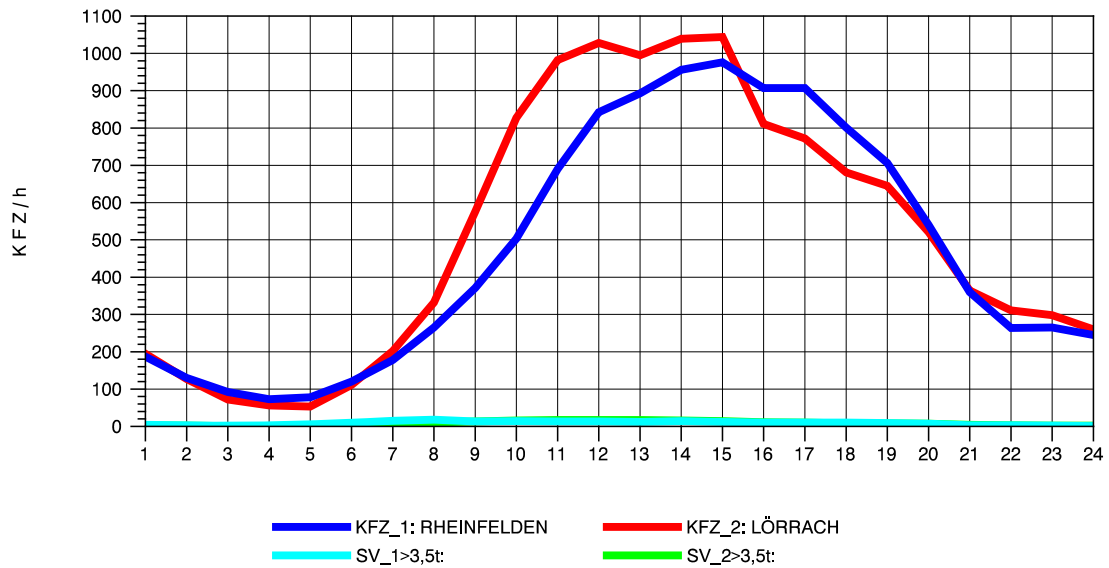

STRASSENVERKEHRSZÄHLUNGEN IN BADEN-WÜRTTEMBERG
LÖRRACH 83121003 A 98
Samstag, 10. Mai 2014