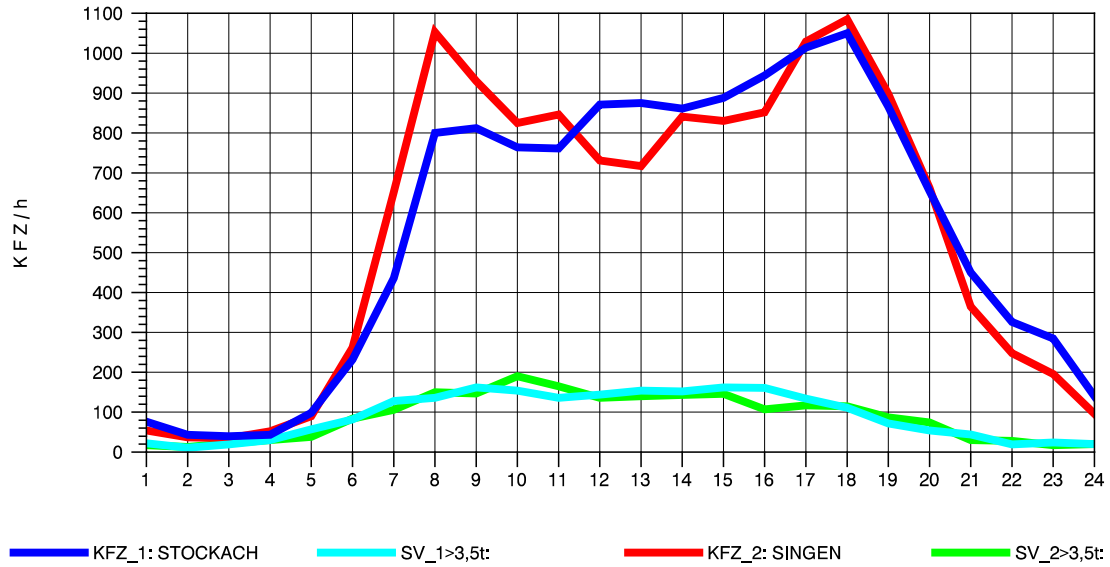

STRASSENVERKEHRSZÄHLUNGEN IN BADEN-WÜRTTEMBERG
STOCKACH 81191040 A 98
Donnerstag, 09. Oktober 2014