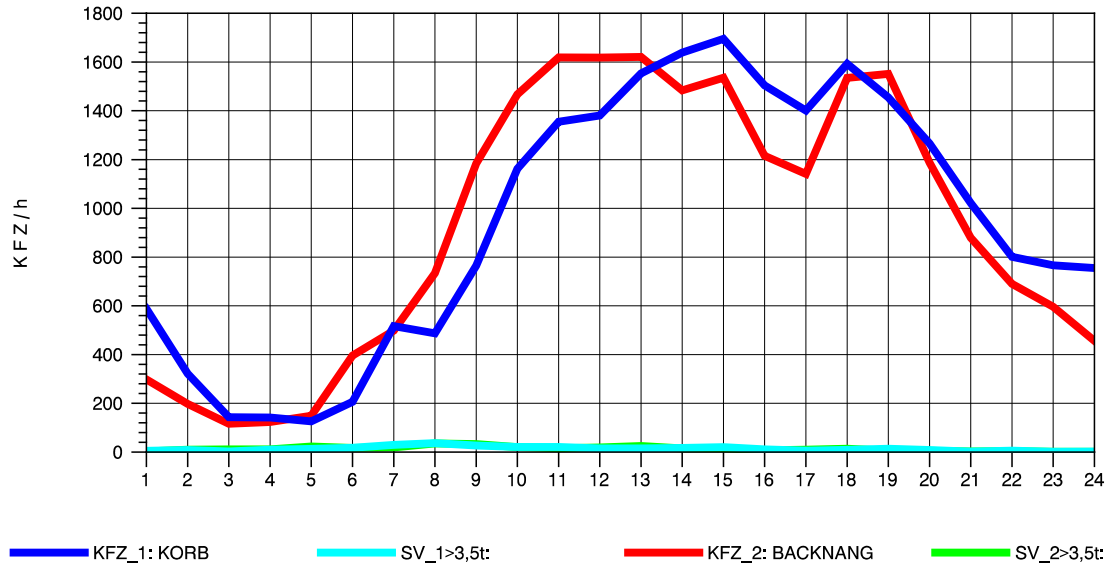

STRASSENVERKEHRSZÄHLUNGEN IN BADEN-WÜRTTEMBERG
KORB 71221100 B 14
Samstag, 10. Mai 2014