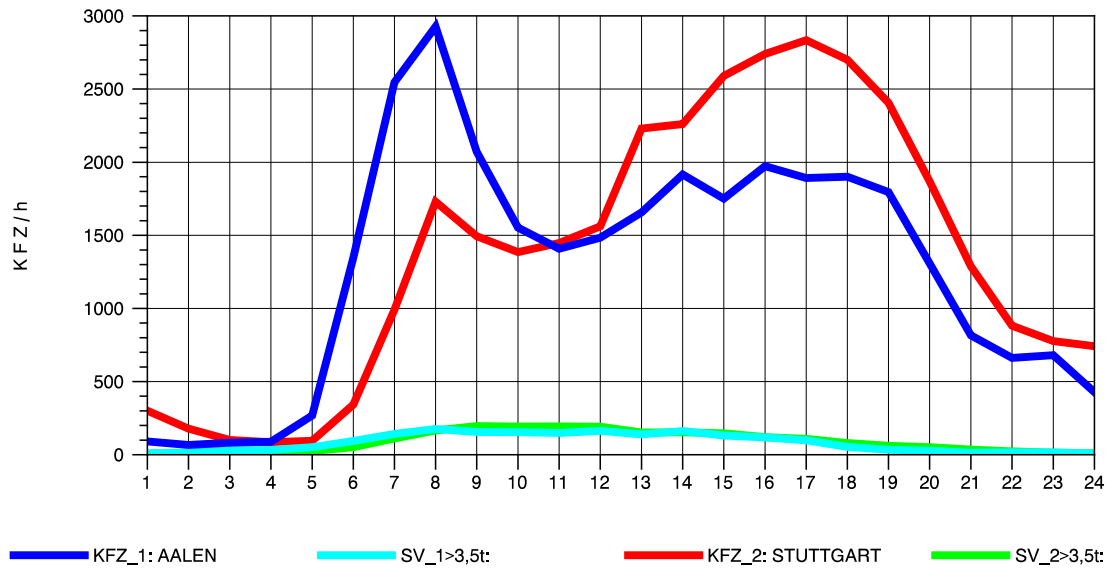

STRASSENVERKEHRSZÄHLUNGEN IN BADEN-WÜRTTEMBERG
GRUNBACH 71221107 B 29
Freitag, 10. Oktober 2014