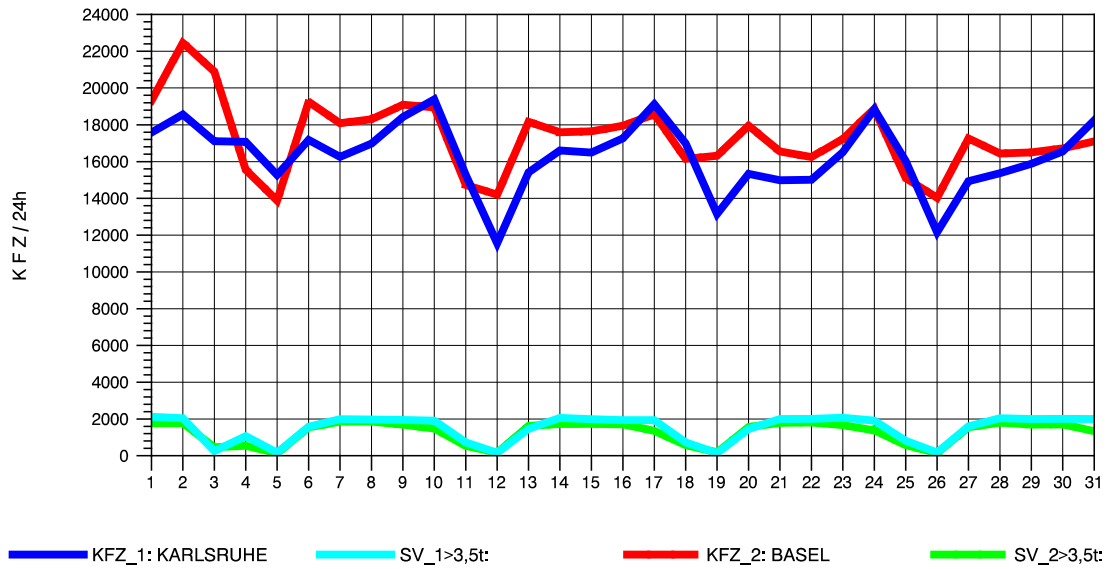

STRASSENVERKEHRSZÄHLUNGEN IN BADEN-WÜRTTEMBERG
WEIL AM RHEIN/GZA 84111099 A 5
TAGESWERTE JE RICHTUNG: Oktober 2014