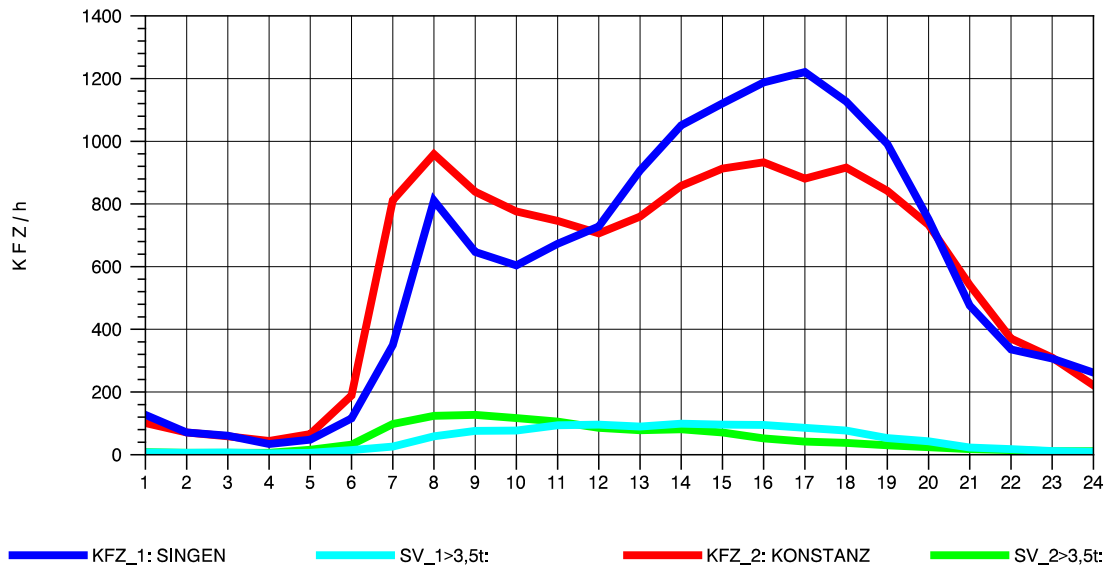

STRASSENVERKEHRSZÄHLUNGEN IN BADEN-WÜRTTEMBERG
RADOLFZELL 2 82201112 B 33
Freitag, 10. Oktober 2014