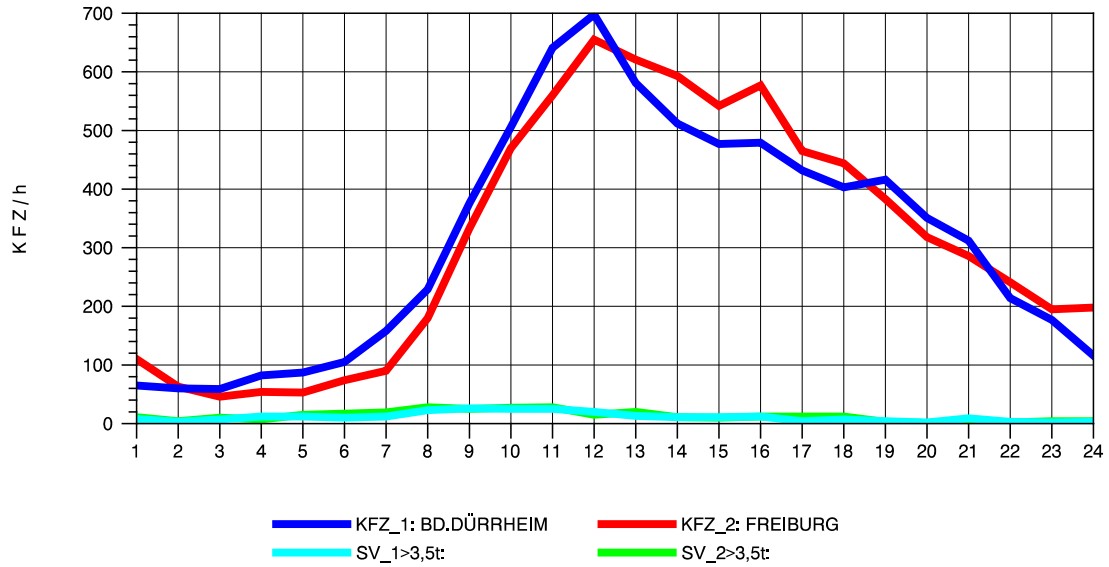

STRASSENVERKEHRSZÄHLUNGEN IN BADEN-WÜRTTEMBERG
BAD DÜRRHEIM 80171034 A 864
Samstag, 09. August 2014