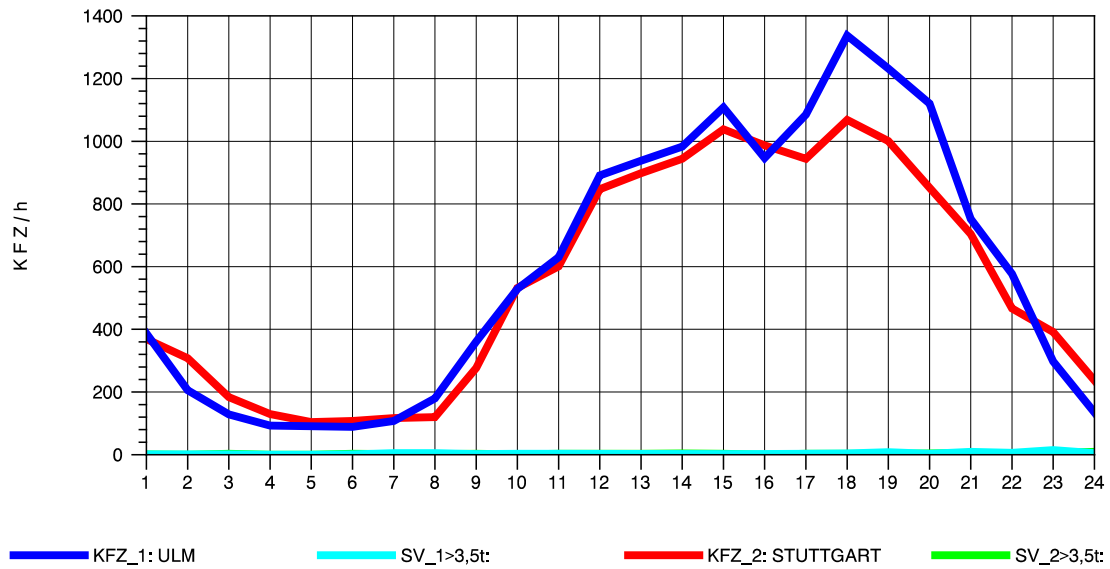

STRASSENVERKEHRSZÄHLUNGEN IN BADEN-WÜRTTEMBERG
GÖPPINGEN 73231100 B 10
Sonntag, 11. Mai 2014