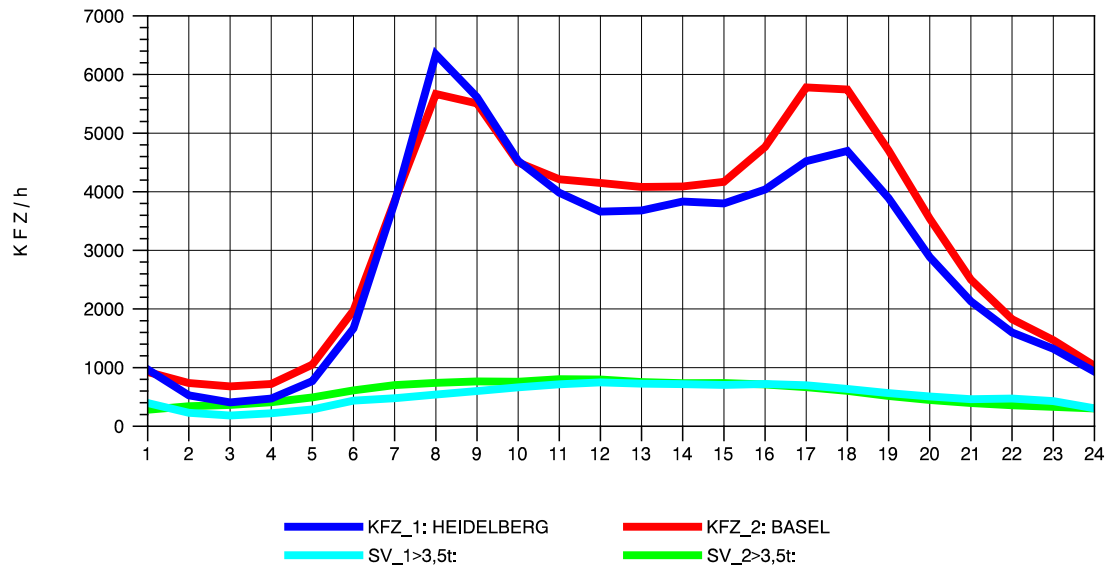

STRASSENVERKEHRSZÄHLUNGEN IN BADEN-WÜRTTEMBERG
KARLSRUHE 1 70161022 A 5
Montag, 05. Mai 2014