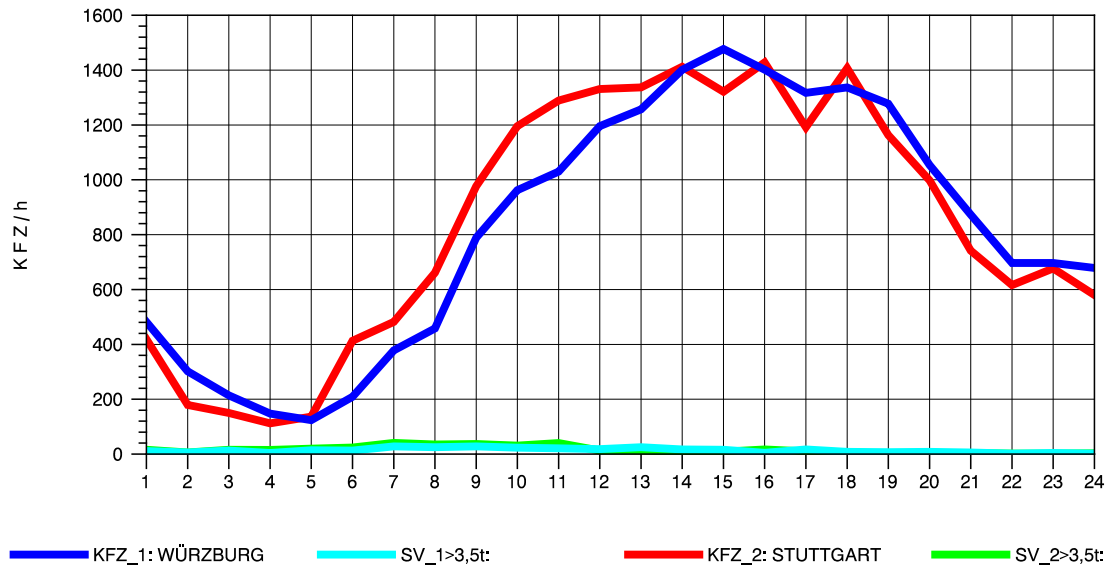

STRASSENVERKEHRSZÄHLUNGEN IN BADEN-WÜRTTEMBERG
KORNWESTHEIM 71211109 B 27
Samstag, 10. Mai 2014