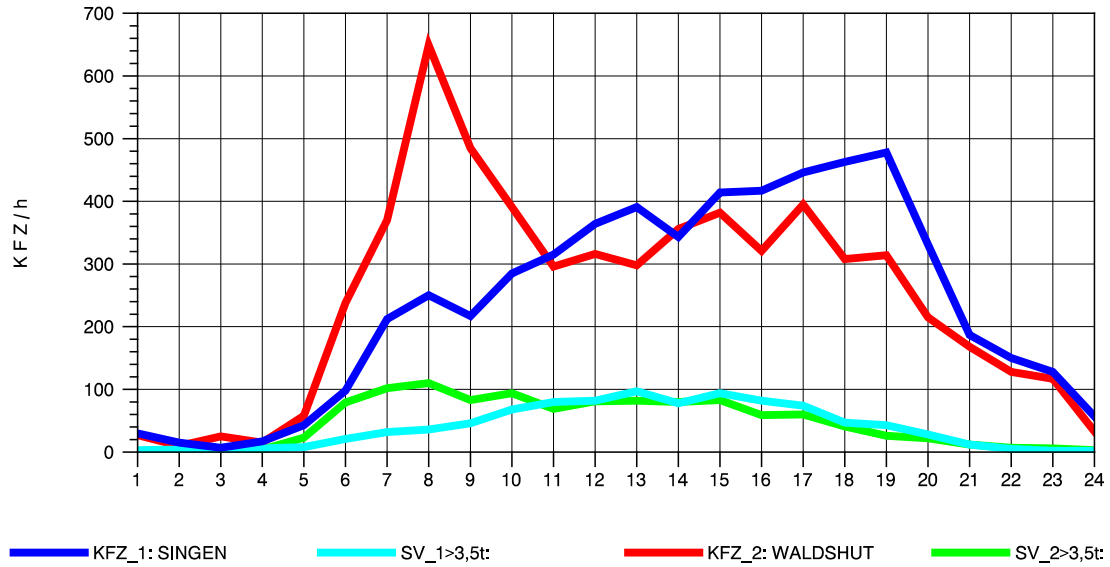

STRASSENVERKEHRSZÄHLUNGEN IN BADEN-WÜRTTEMBERG
LAUCHRINGEN 83151001 A 98
Donnerstag, 08. Mai 2014