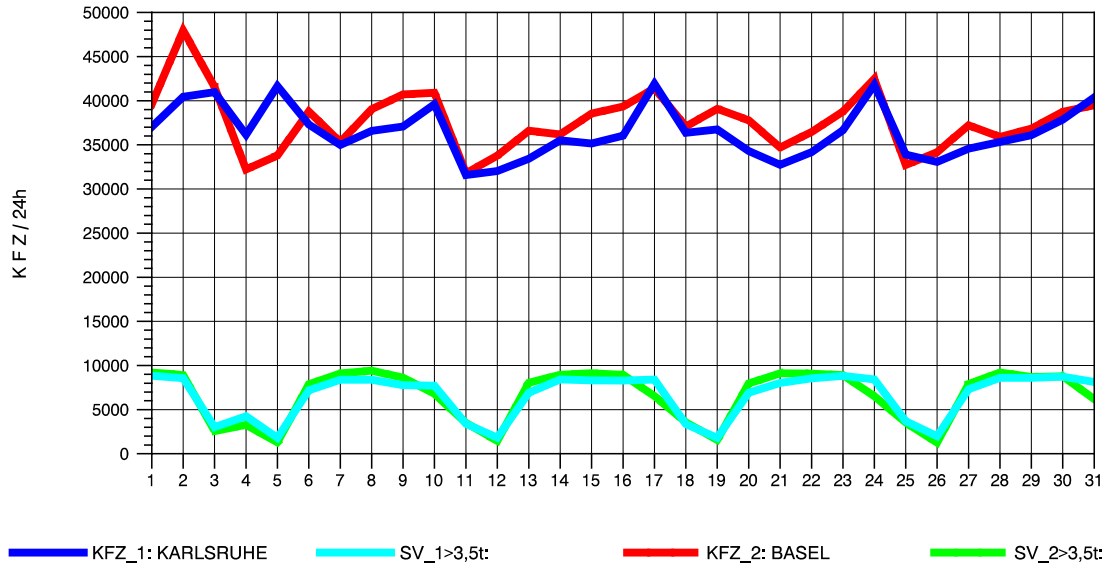

STRASSENVERKEHRSZÄHLUNGEN IN BADEN-WÜRTTEMBERG
ACHERN 73141035 A 5
TAGESWERTE JE RICHTUNG: Oktober 2014