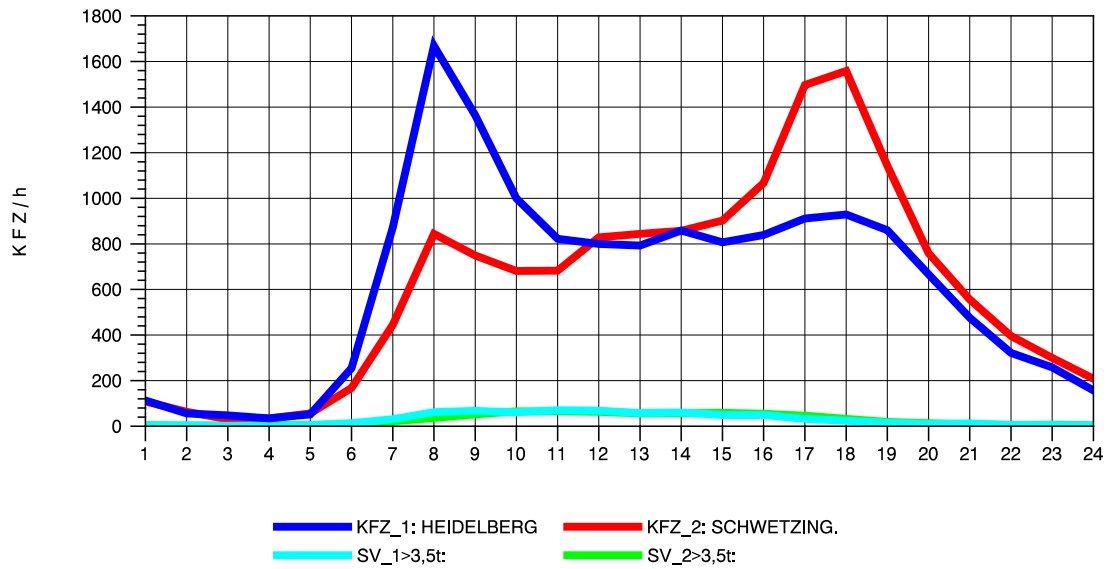

STRASSENVERKEHRSZÄHLUNGEN IN BADEN-WÜRTTEMBERG
HEIDELBERG 2 66171214 L 600A
Montag, 04. August 2014