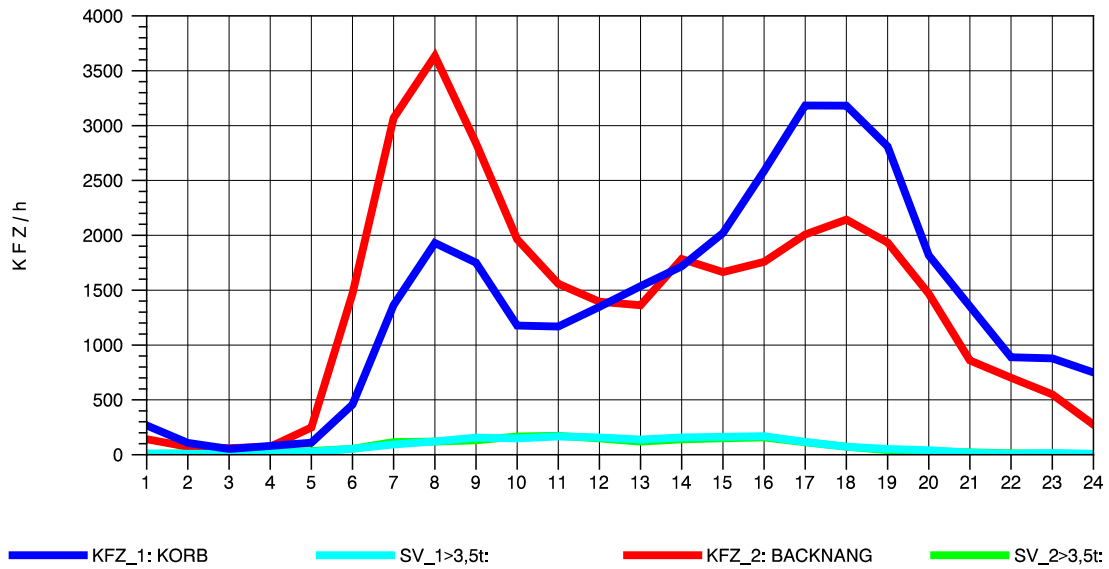

STRASSENVERKEHRSZÄHLUNGEN IN BADEN-WÜRTTEMBERG
KORB 71221100 B 14
Mittwoch, 08. Oktober 2014