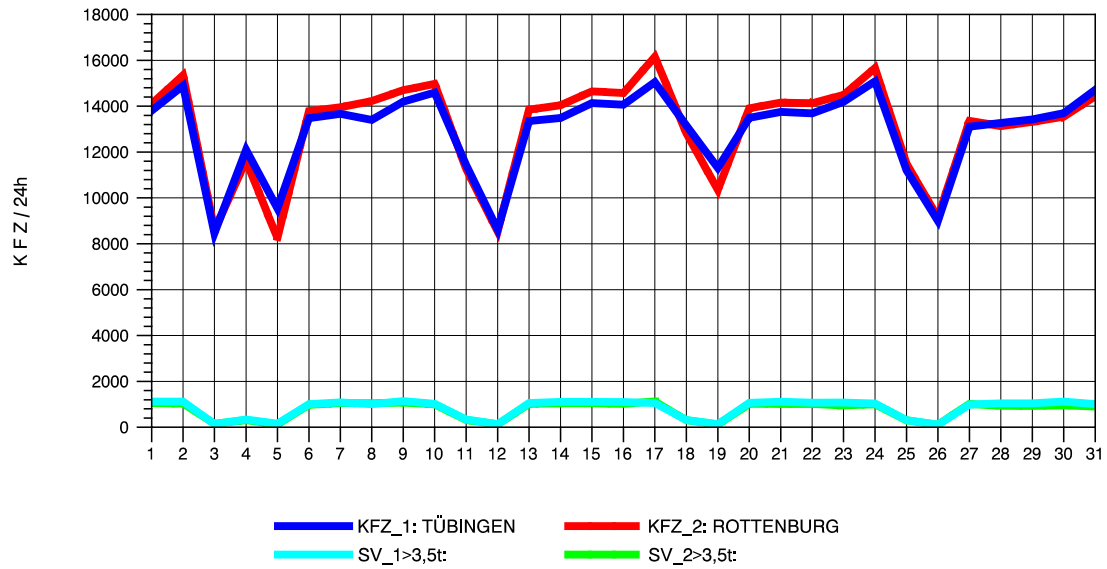

STRASSENVERKEHRSZÄHLUNGEN IN BADEN-WÜRTTEMBERG
TÜBINGEN-WEST 74201200 B 28 A
TAGESWERTE JE RICHTUNG: Oktober 2014