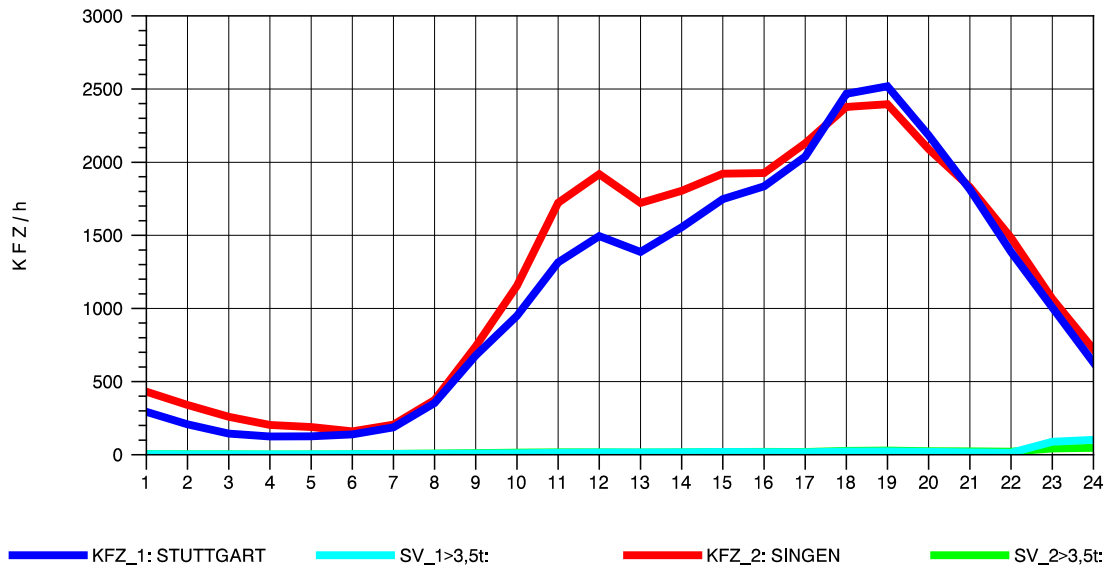

STRASSENVERKEHRSZÄHLUNGEN IN BADEN-WÜRTTEMBERG
HORB 75181028 A 81
Sonntag, 11. Mai 2014