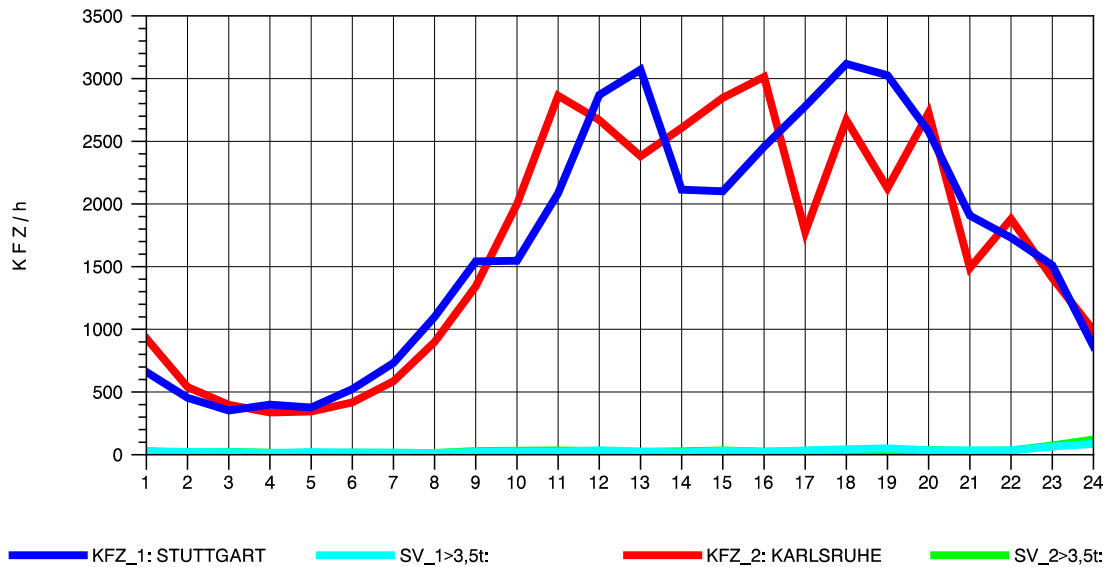

STRASSENVERKEHRSZÄHLUNGEN IN BADEN-WÜRTTEMBERG
PFORZHEIM-OST 70181077 A 8
Sonntag, 10. August 2014