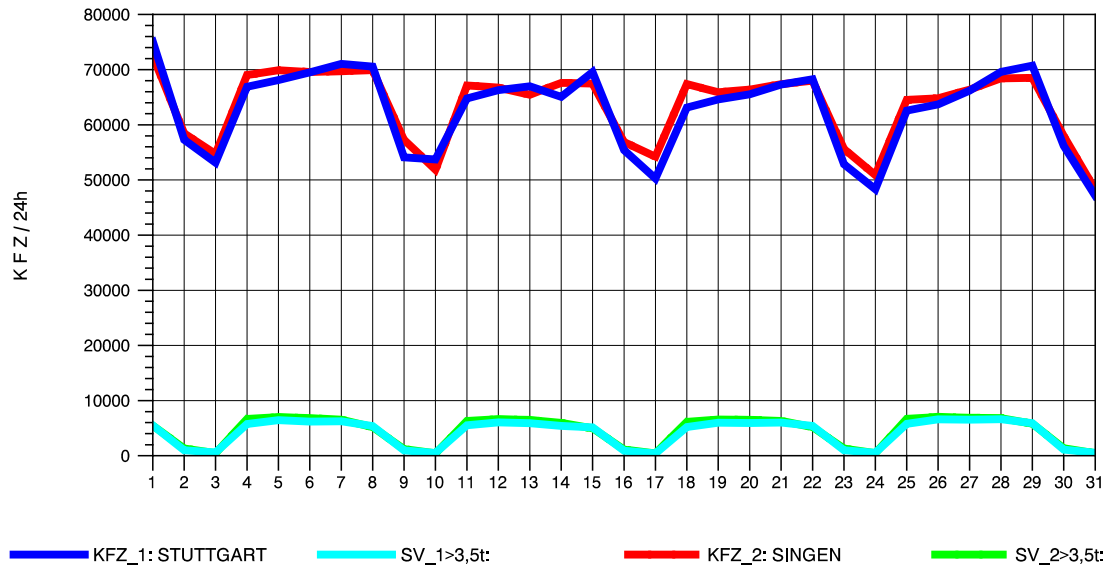

STRASSENVERKEHRSZÄHLUNGEN IN BADEN-WÜRTTEMBERG
BÖBLINGEN 72201011 A 81
TAGESWERTE JE RICHTUNG: August 2014