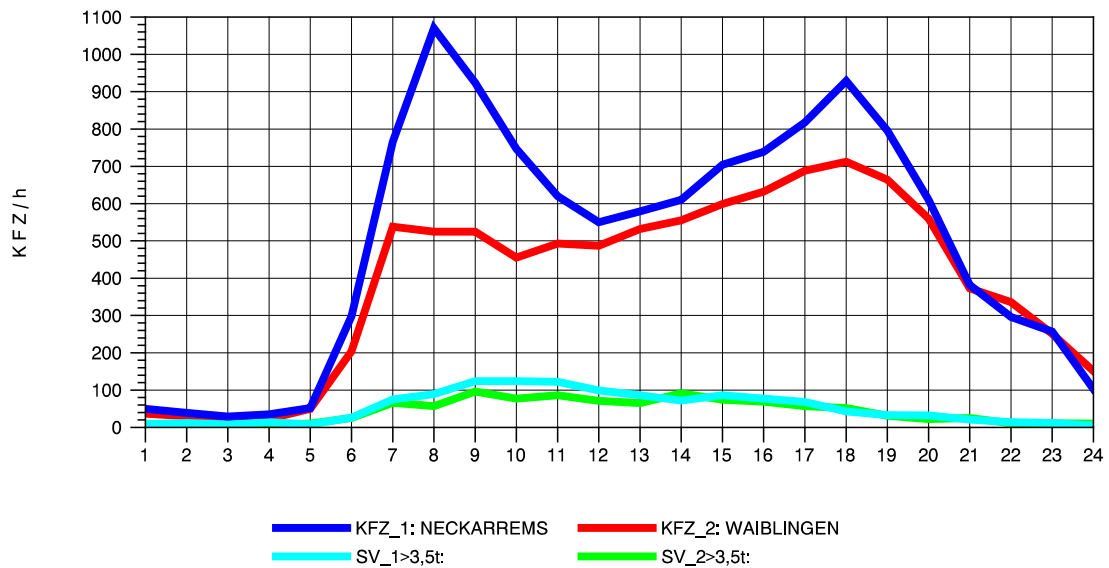

STRASSENVERKEHRSZÄHLUNGEN IN BADEN-WÜRTTEMBERG
HEGNACH 71211211 L 1142
Mittwoch, 07. Mai 2014