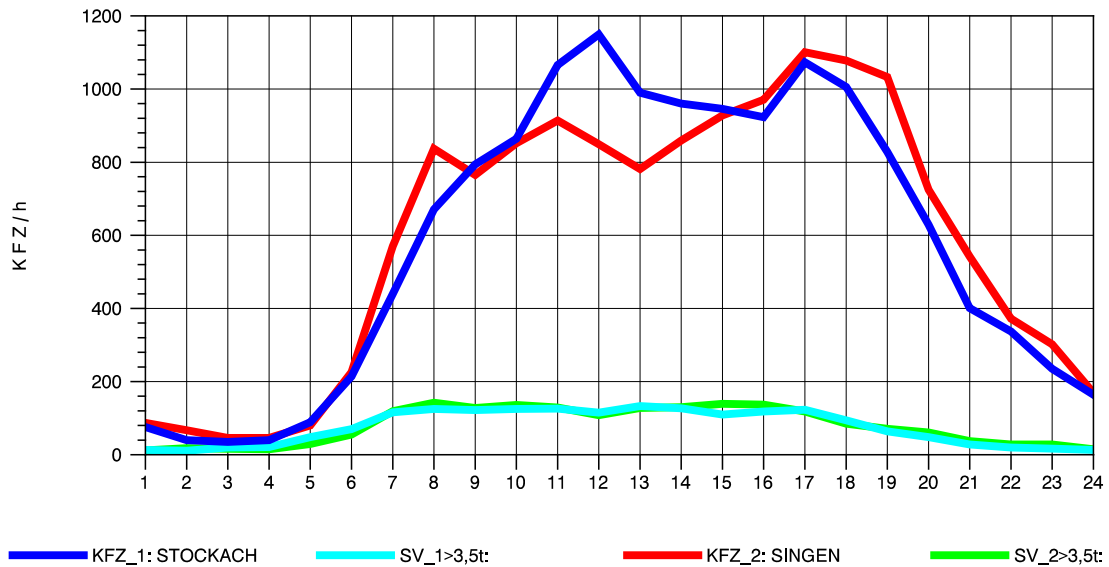

STRASSENVERKEHRSZÄHLUNGEN IN BADEN-WÜRTTEMBERG
STOCKACH 81191040 A 98
Mittwoch, 06. August 2014