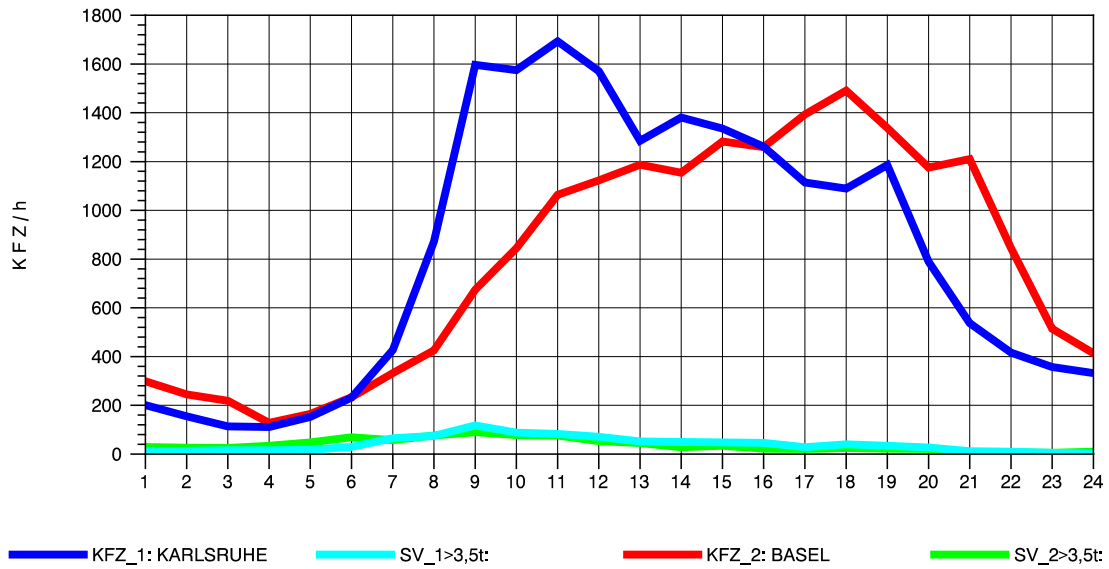

STRASSENVERKEHRSZÄHLUNGEN IN BADEN-WÜRTTEMBERG
KLEINKEMS 83111053 A 5
Samstag, 11. Oktober 2014