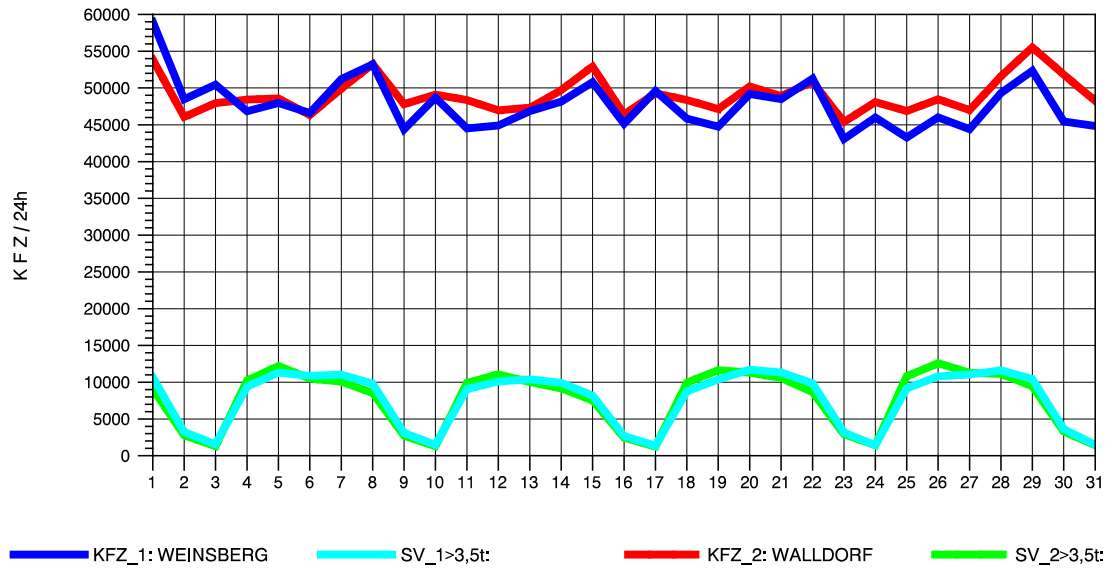

STRASSENVERKEHRSZÄHLUNGEN IN BADEN-WÜRTTEMBERG
WALLDORF 67171016 A 6
TAGESWERTE JE RICHTUNG: August 2014