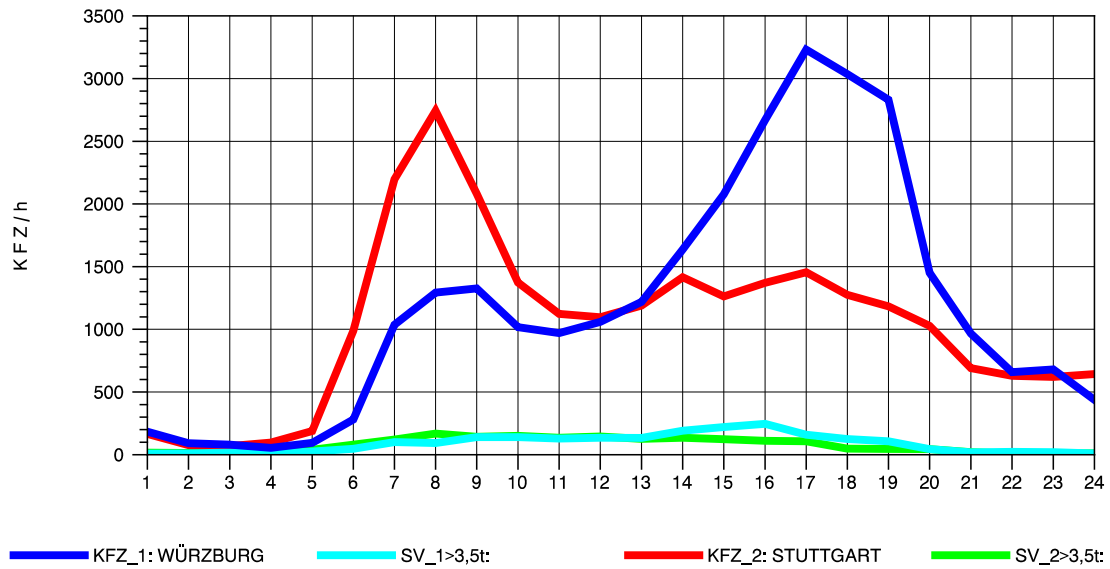

STRASSENVERKEHRSZÄHLUNGEN IN BADEN-WÜRTTEMBERG
KORNWESTHEIM 71211109 B 27
Mittwoch, 06. August 2014