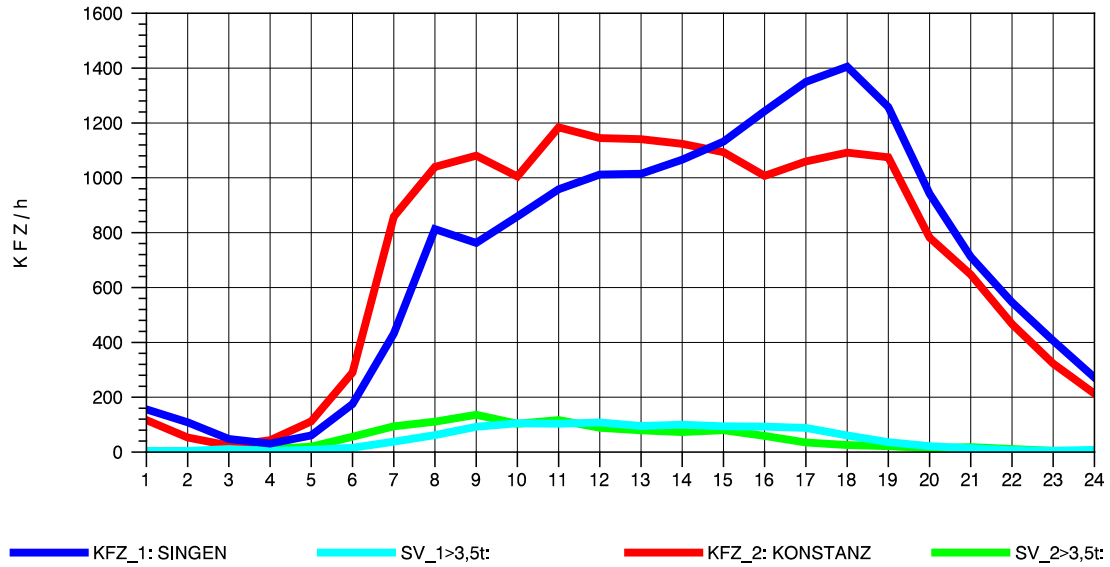

STRASSENVERKEHRSZÄHLUNGEN IN BADEN-WÜRTTEMBERG
KLOSTER HEGNE 82201112 B 33
Donnerstag, 07. August 2014