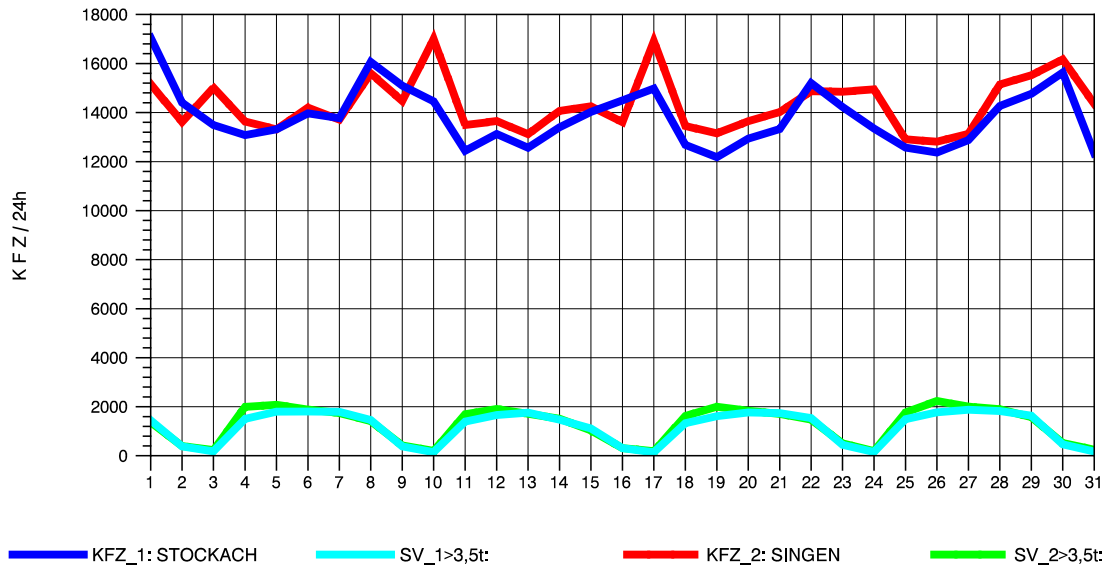

STRASSENVERKEHRSZÄHLUNGEN IN BADEN-WÜRTTEMBERG
STOCKACH 81191040 A 98
TAGESWERTE JE RICHTUNG: August 2014