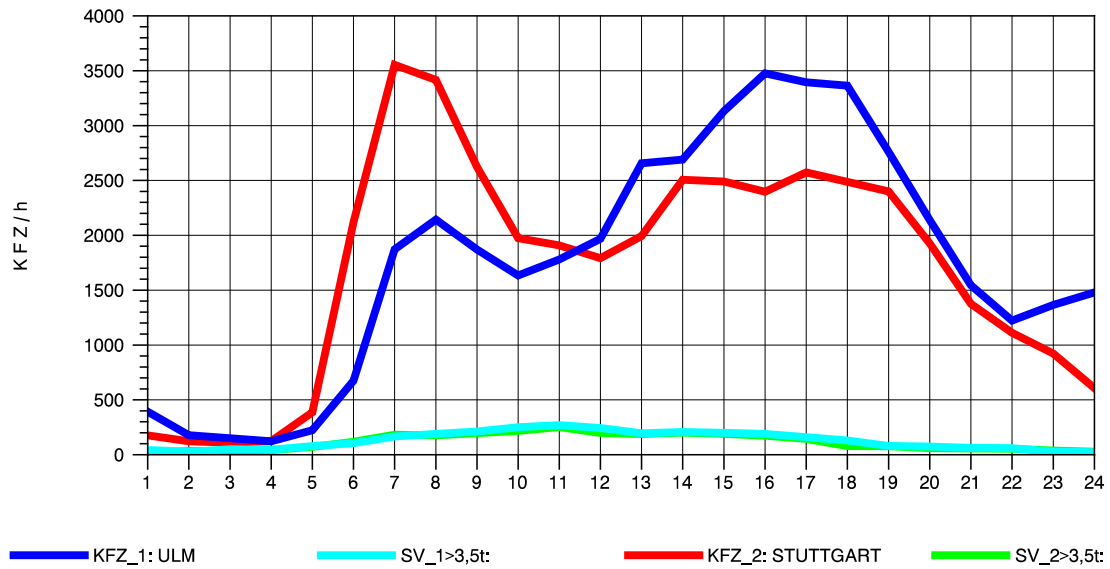

STRASSENVERKEHRSZÄHLUNGEN IN BADEN-WÜRTTEMBERG
PLOCHINGEN 72221100 B 10
Freitag, 10. Oktober 2014