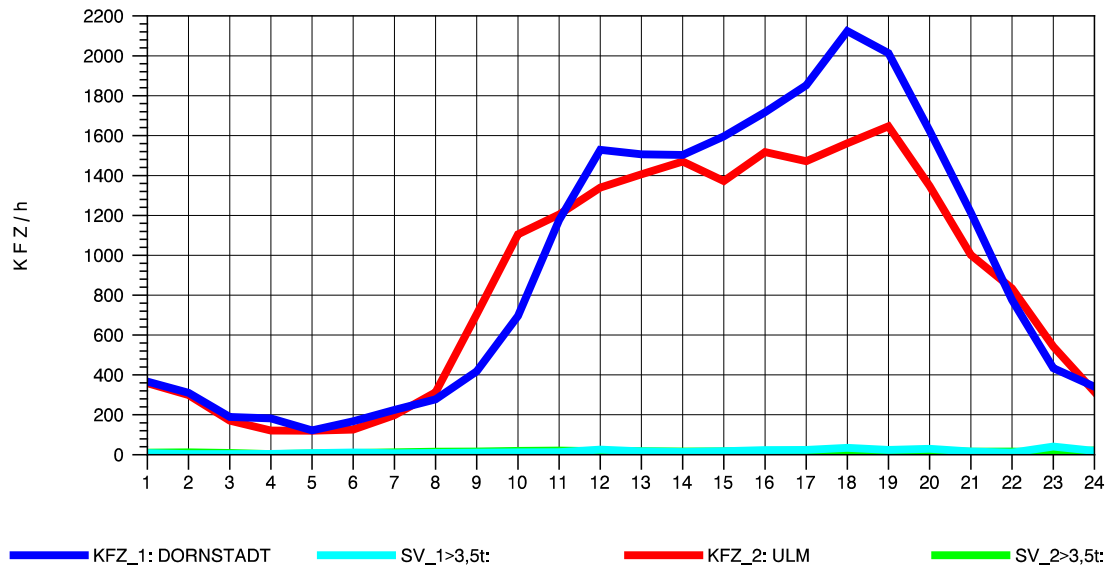

STRASSENVERKEHRSZÄHLUNGEN IN BADEN-WÜRTTEMBERG
ULM-NORD 75251103 B 10
Sonntag, 12. Oktober 2014