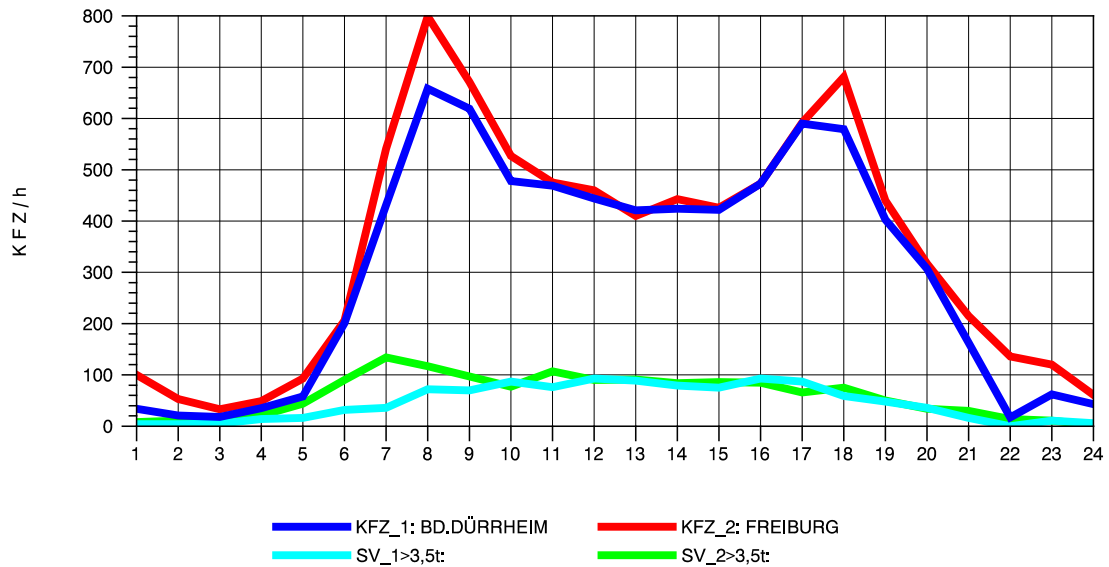

STRASSENVERKEHRSZÄHLUNGEN IN BADEN-WÜRTTEMBERG
BAD DÜRRHEIM 80171034 A 864
Montag, 05. Mai 2014