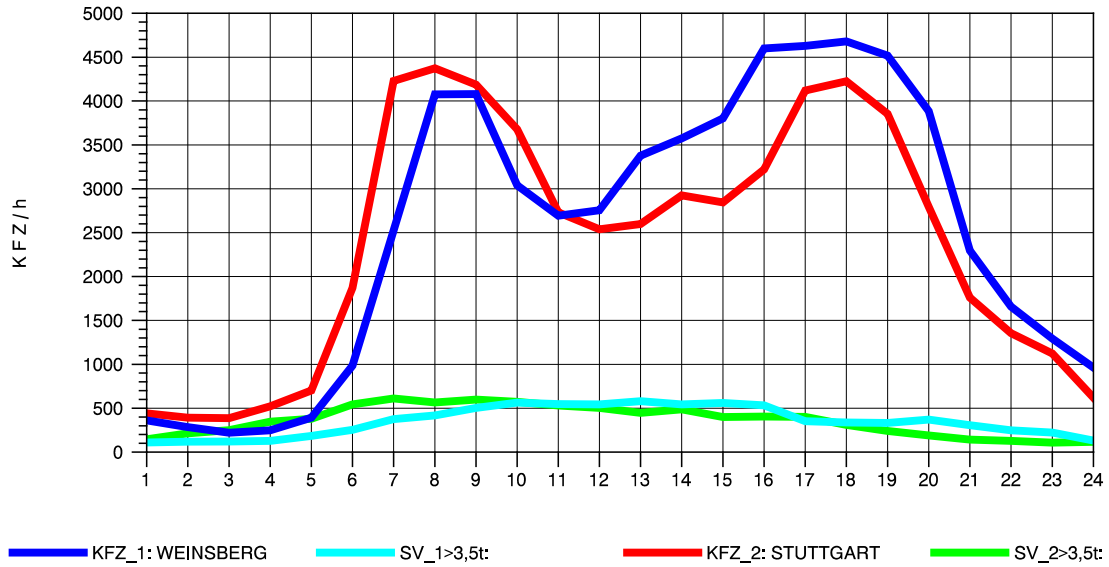

STRASSENVERKEHRSZÄHLUNGEN IN BADEN-WÜRTTEMBERG
PLEIDELSHEIM 70211086 A 81
Donnerstag, 08. Mai 2014