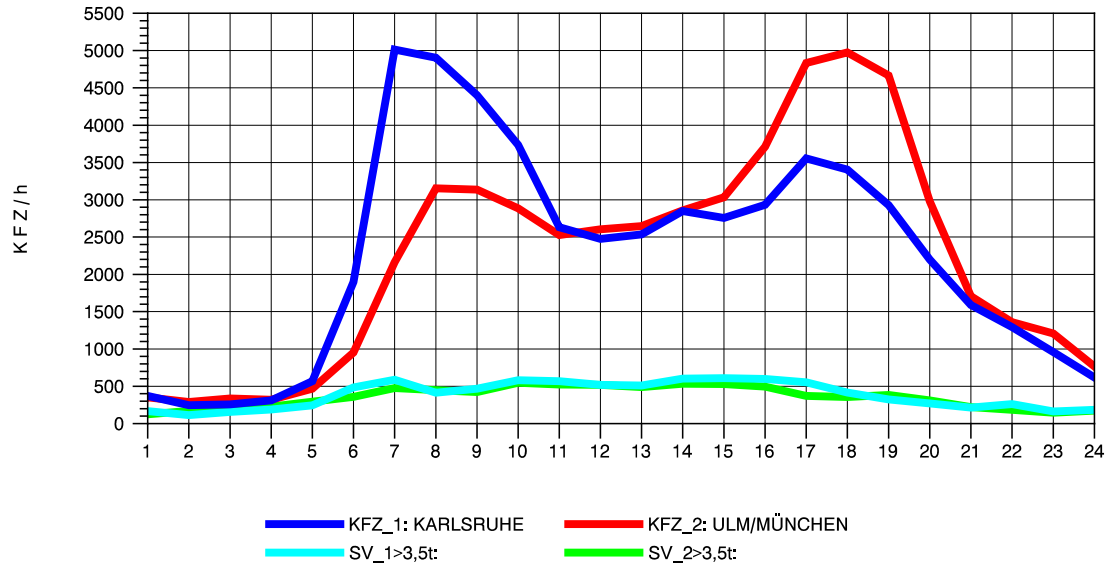

STRASSENVERKEHRSZÄHLUNGEN IN BADEN-WÜRTTEMBERG
DENKENDORF 73211075 A 8
Dienstag, 06. Mai 2014