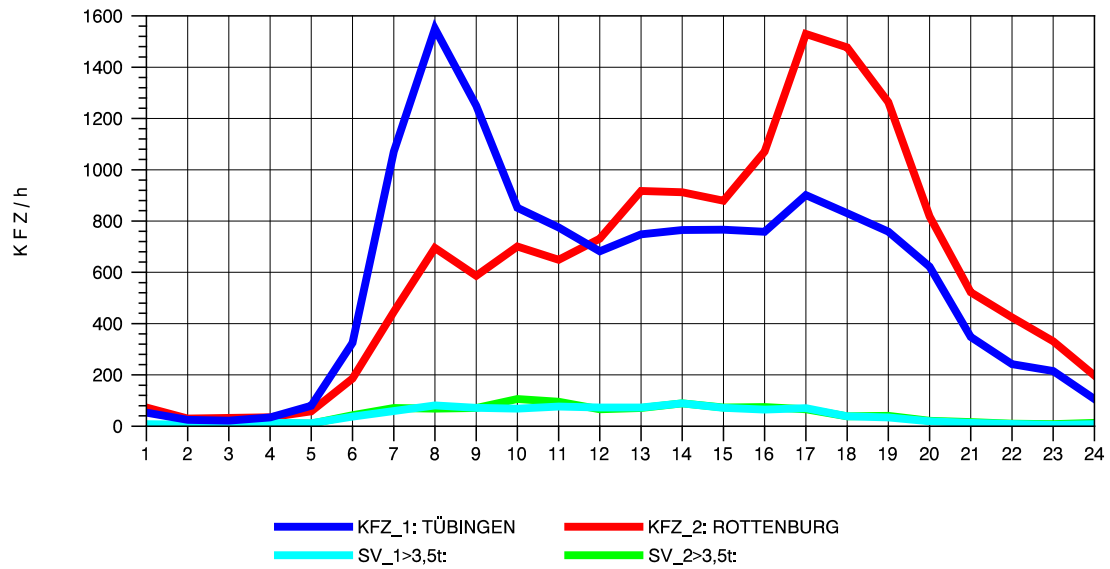

STRASSENVERKEHRSZÄHLUNGEN IN BADEN-WÜRTTEMBERG
TÜBINGEN-WEST 74201200 B 28 A
Mittwoch, 07. Mai 2014