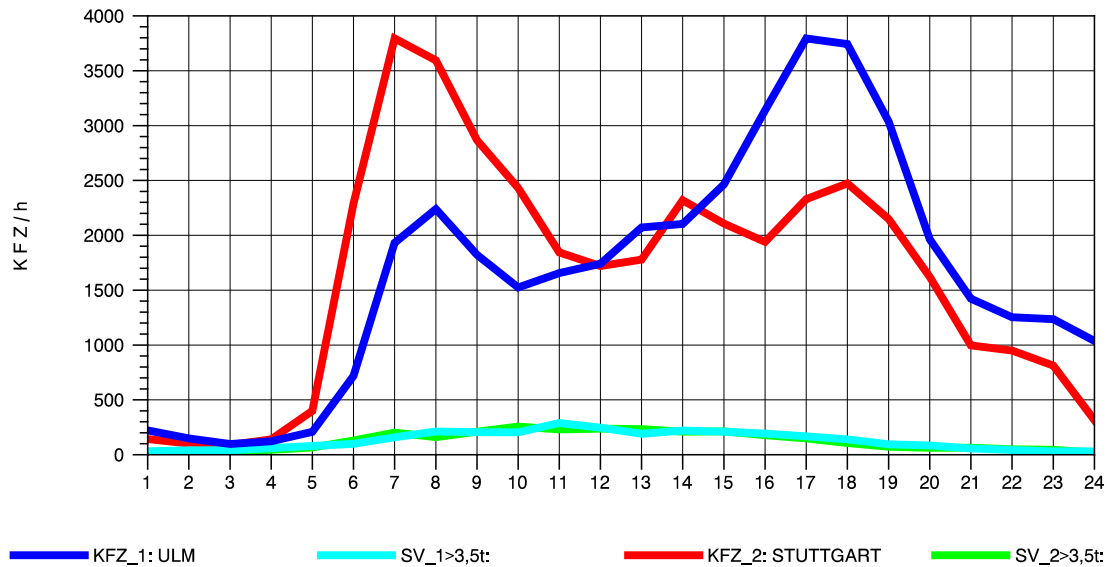

STRASSENVERKEHRSZÄHLUNGEN IN BADEN-WÜRTTEMBERG
PLOCHINGEN 72221100 B 10
Mittwoch, 07. Mai 2014