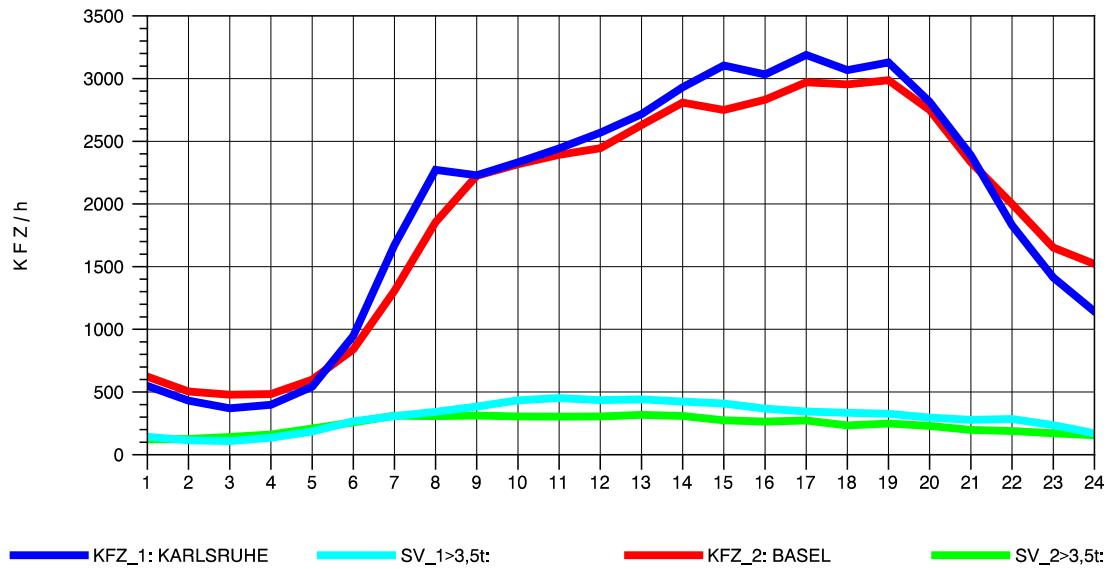

STRASSENVERKEHRSZÄHLUNGEN IN BADEN-WÜRTTEMBERG
ACHERN 73141035 A 5
Freitag, 08. August 2014