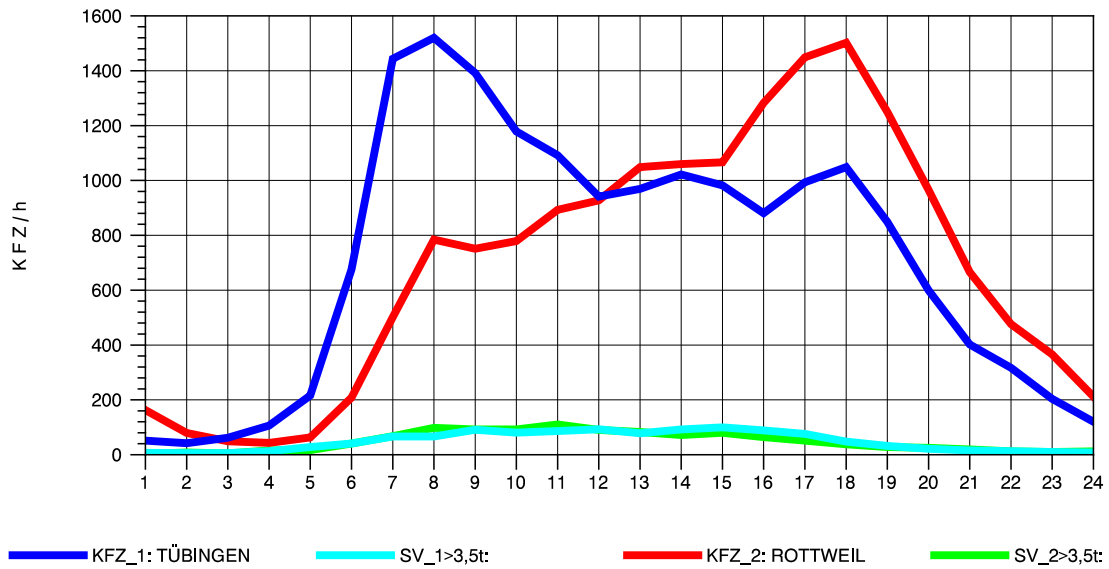

STRASSENVERKEHRSZÄHLUNGEN IN BADEN-WÜRTTEMBERG
TÜBINGEN-SÜD 75201101 B 27
Montag, 04. August 2014