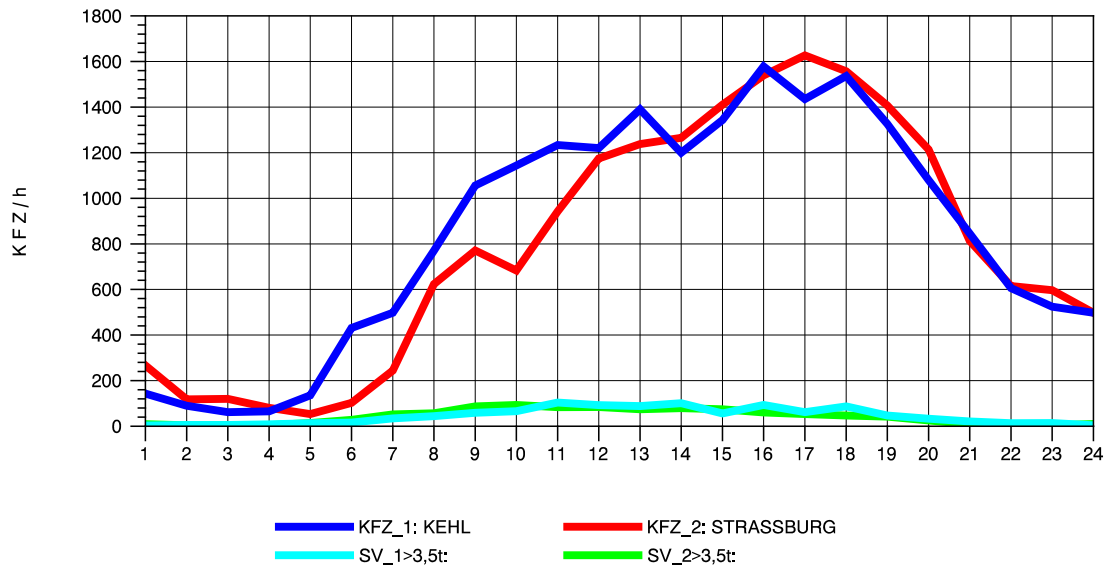

STRASSENVERKEHRSZÄHLUNGEN IN BADEN-WÜRTTEMBERG
KEHL-EUROPABRÜCKE 74121100 B 28
Freitag, 10. Oktober 2014