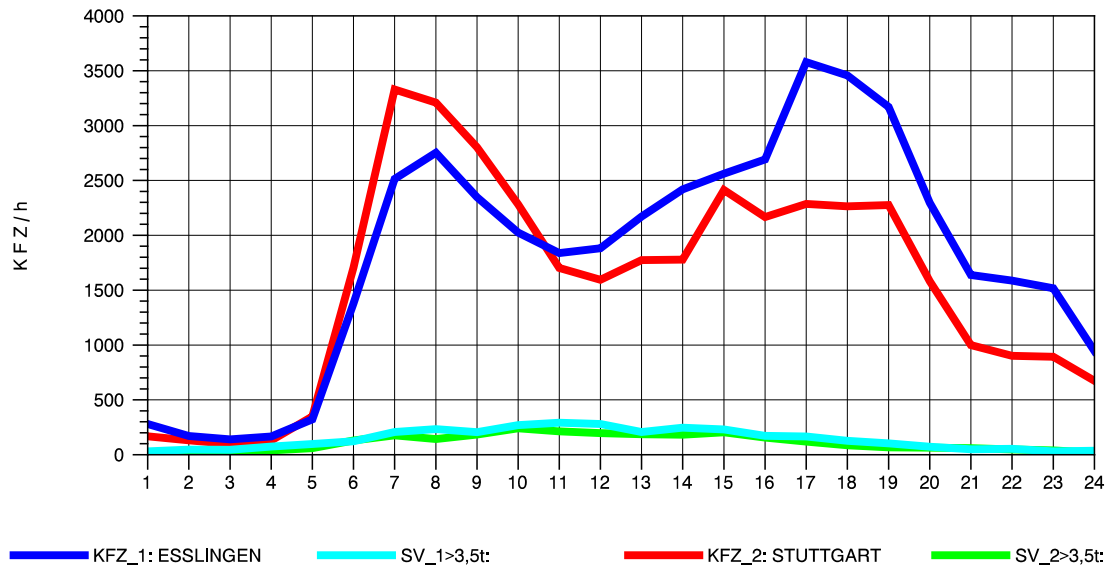

STRASSENVERKEHRSZÄHLUNGEN IN BADEN-WÜRTTEMBERG
S-HEDELFINGEN 72211101 B 10
Mittwoch, 07. Mai 2014