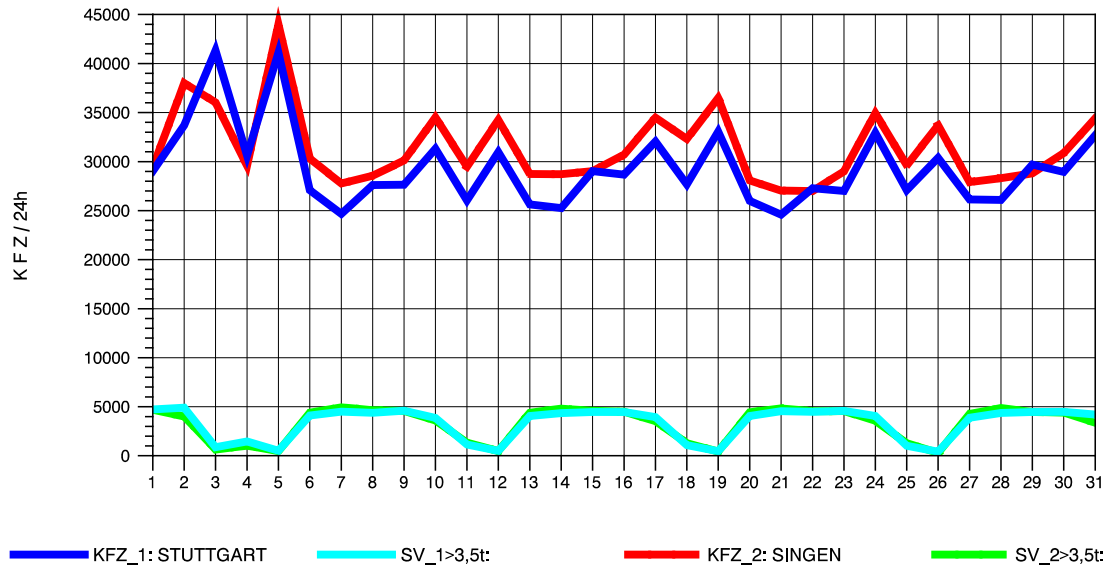

STRASSENVERKEHRSZÄHLUNGEN IN BADEN-WÜRTTEMBERG
HORB 75181028 A 81
TAGESWERTE JE RICHTUNG: Oktober 2014