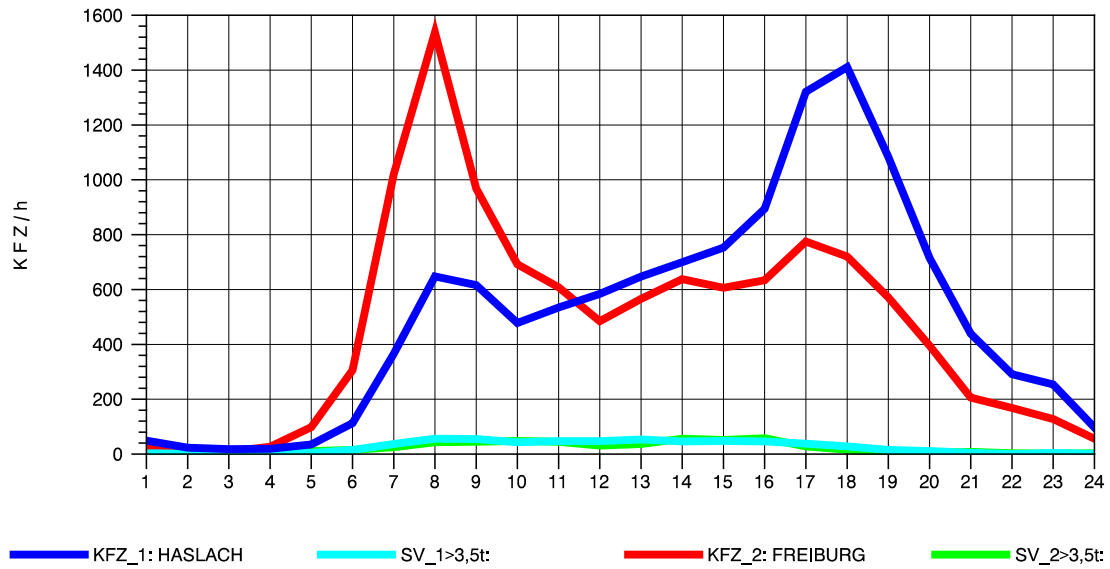

STRASSENVERKEHRSZÄHLUNGEN IN BADEN-WÜRTTEMBERG
WALDKIRCH 2 79131106 B 294
Donnerstag, 09. Oktober 2014