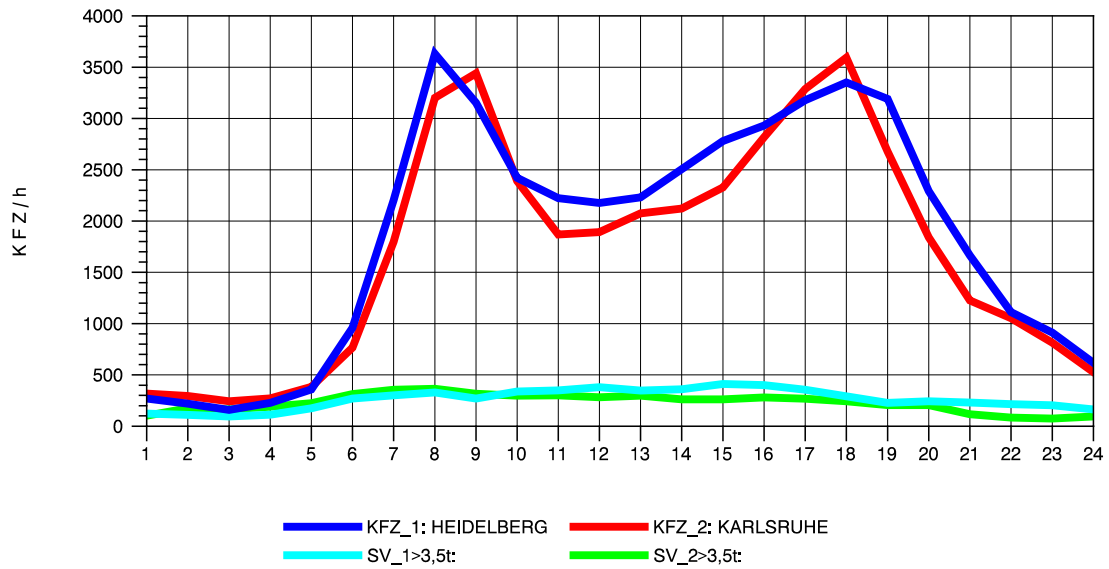

STRASSENVERKEHRSZÄHLUNGEN IN BADEN-WÜRTTEMBERG
EPELHEIM 65171010 A 5
Mittwoch, 07. Mai 2014