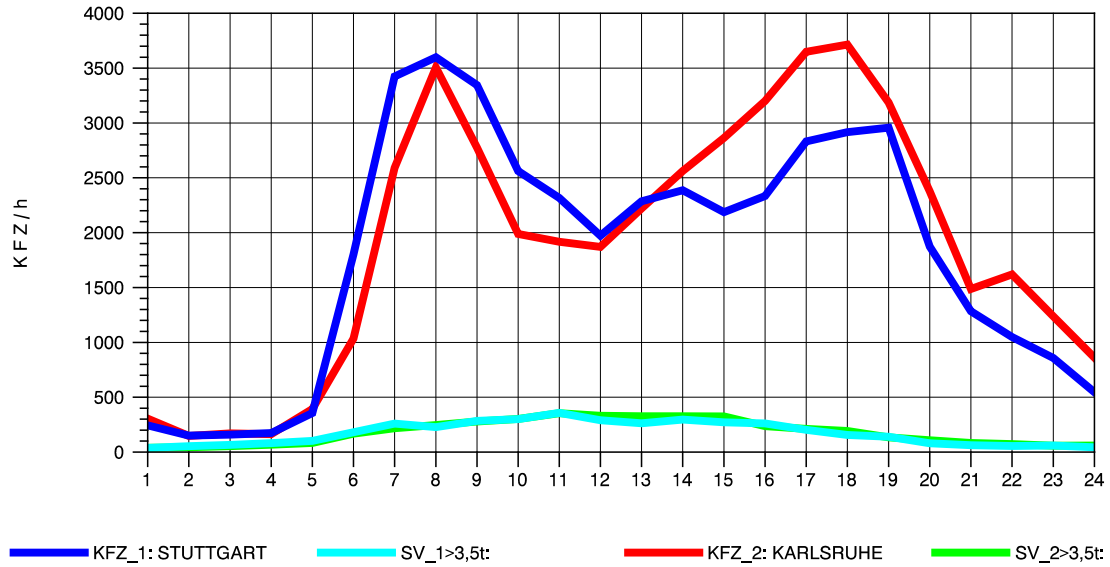

STRASSENVERKEHRSZÄHLUNGEN IN BADEN-WÜRTTEMBERG
S-ZUFFENHAUSEN 71201100 B 10
Dienstag, 07. Oktober 2014