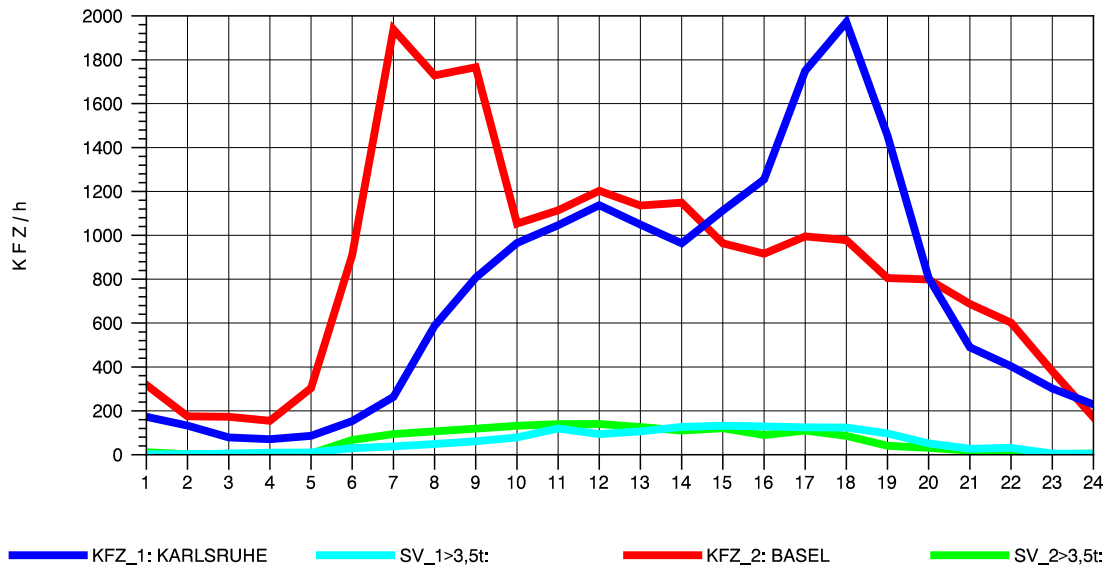

STRASSENVERKEHRSZÄHLUNGEN IN BADEN-WÜRTTEMBERG
WEIL AM RHEIN/GZA 84111099 A 5
Montag, 04. August 2014