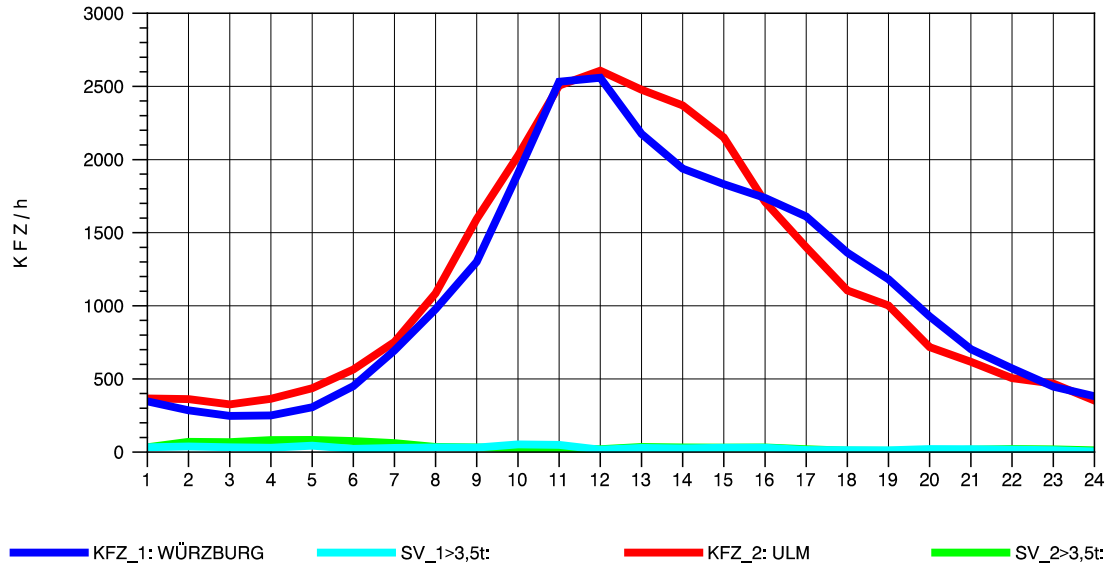

STRASSENVERKEHRSZÄHLUNGEN IN BADEN-WÜRTTEMBERG
LANGENAU 75261061 A 7
Samstag, 09. August 2014