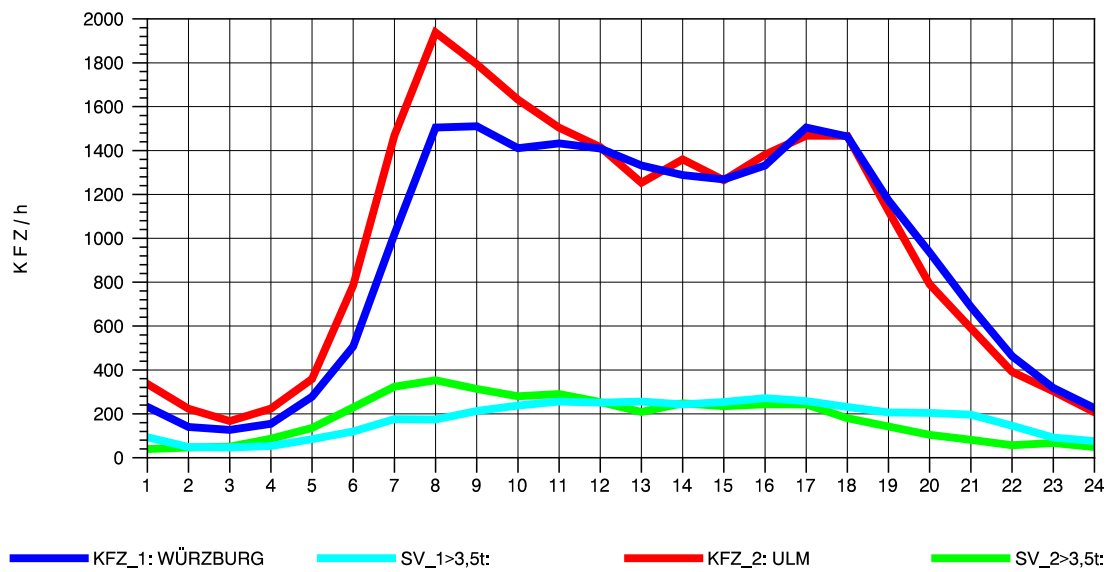

STRASSENVERKEHRSZÄHLUNGEN IN BADEN-WÜRTTEMBERG
LANGENAU 75261061 A 7
Montag, 05. Mai 2014