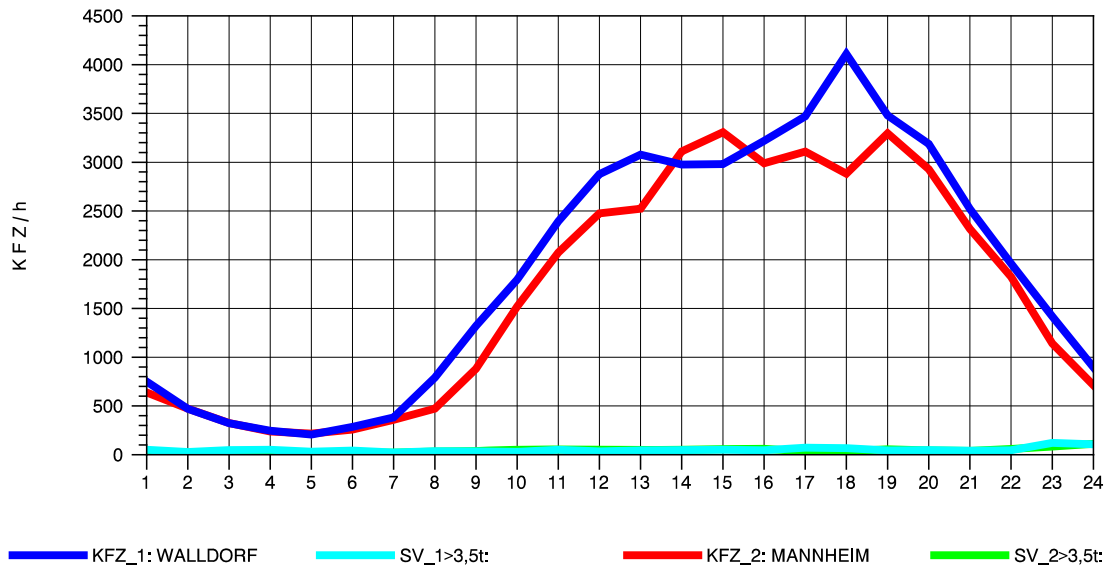

STRASSENVERKEHRSZÄHLUNGEN IN BADEN-WÜRTTEMBERG
HOCKENHEIM 66171025 A 6
Sonntag, 11. Mai 2014