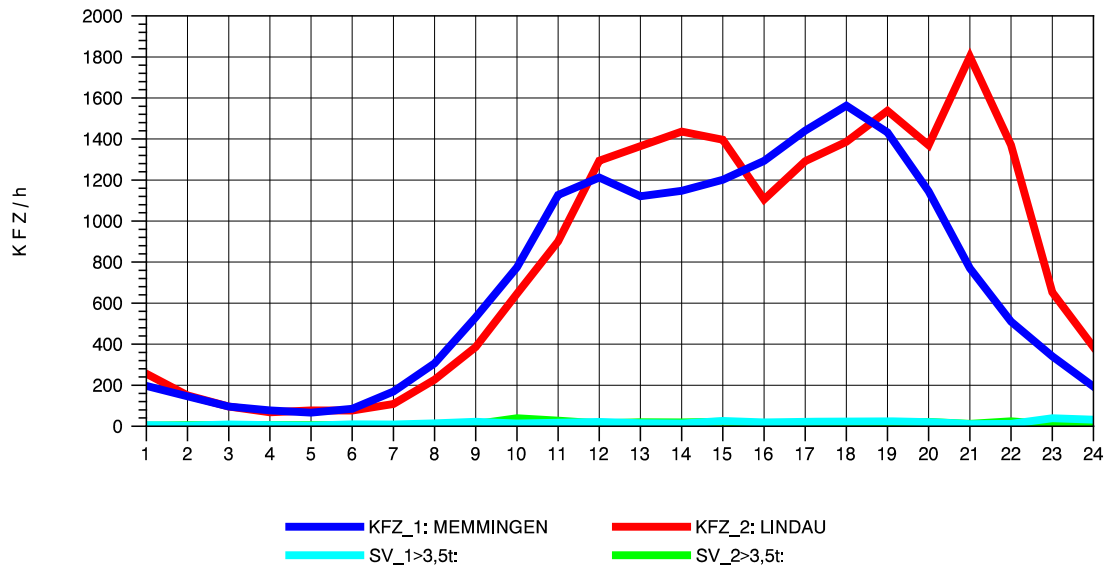

STRASSENVERKEHRSZÄHLUNGEN IN BADEN-WÜRTTEMBERG
LEUTKIRCH-WEST 81261001 A 96
Sonntag, 11. Mai 2014