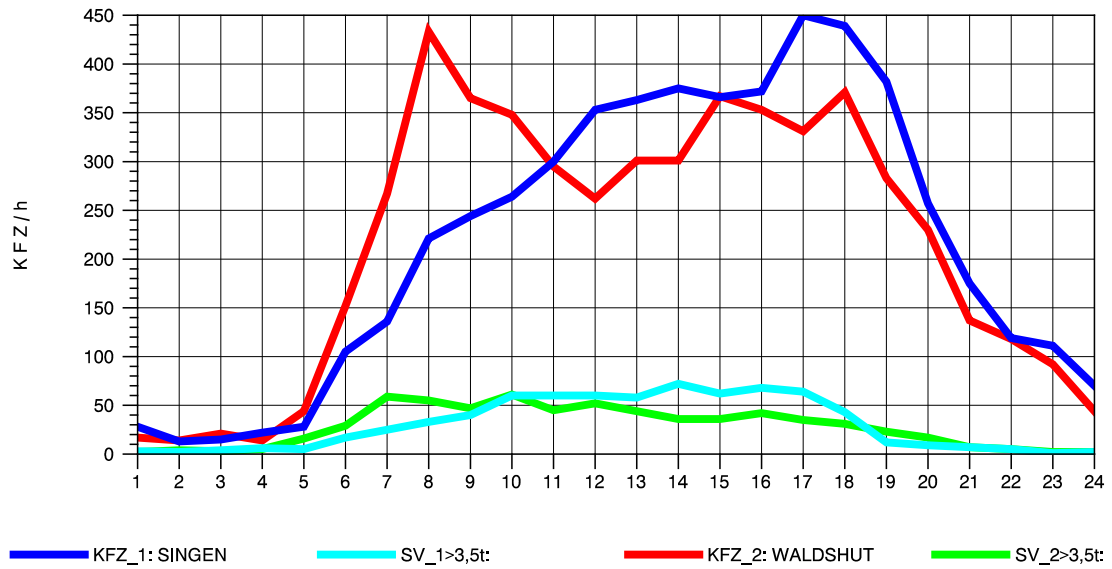

STRASSENVERKEHRSZÄHLUNGEN IN BADEN-WÜRTTEMBERG
LAUCHRINGEN 83151001 A 98
Donnerstag, 07. August 2014