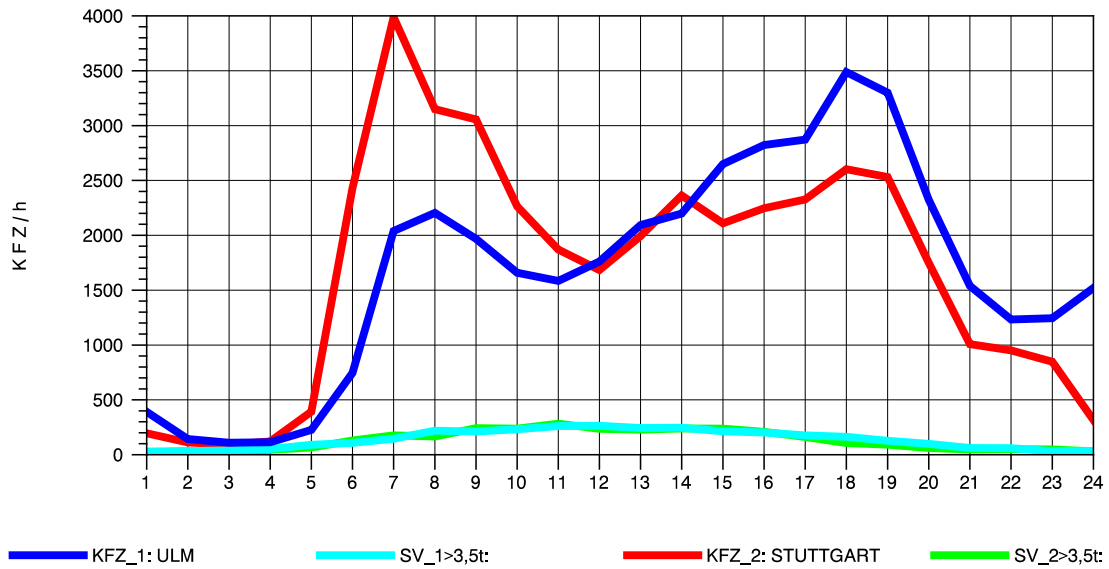

STRASSENVERKEHRSZÄHLUNGEN IN BADEN-WÜRTTEMBERG
PLOCHINGEN 72221100 B 10
Mittwoch, 08. Oktober 2014