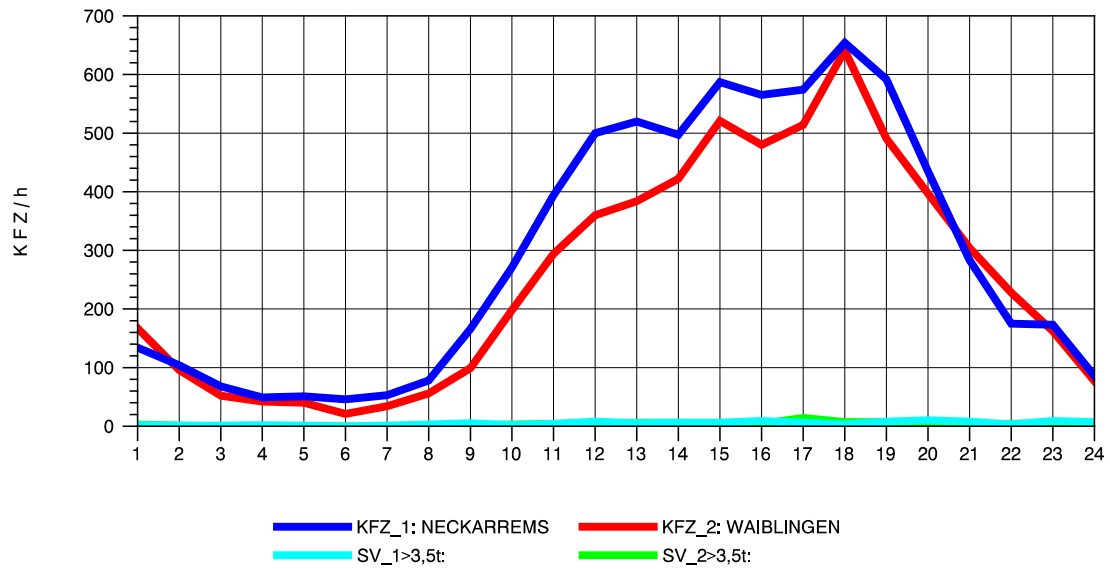

STRASSENVERKEHRSZÄHLUNGEN IN BADEN-WÜRTTEMBERG
HEGNACH 71211211 L 1142
Sonntag, 12. Oktober 2014