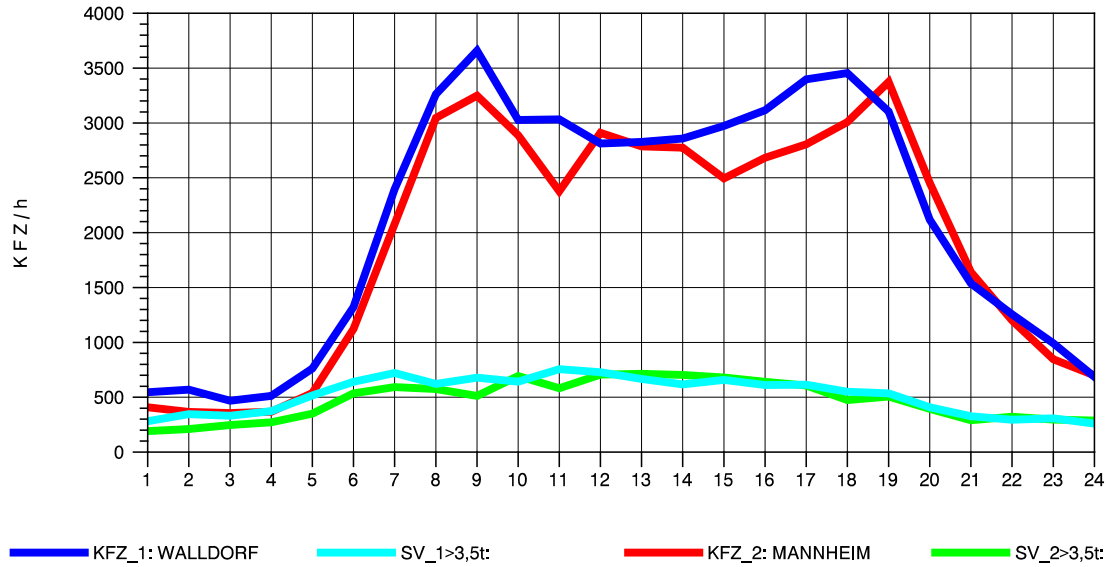

STRASSENVERKEHRSZÄHLUNGEN IN BADEN-WÜRTTEMBERG
HOCKENHEIM 66171025 A 6
Dienstag, 07. Oktober 2014