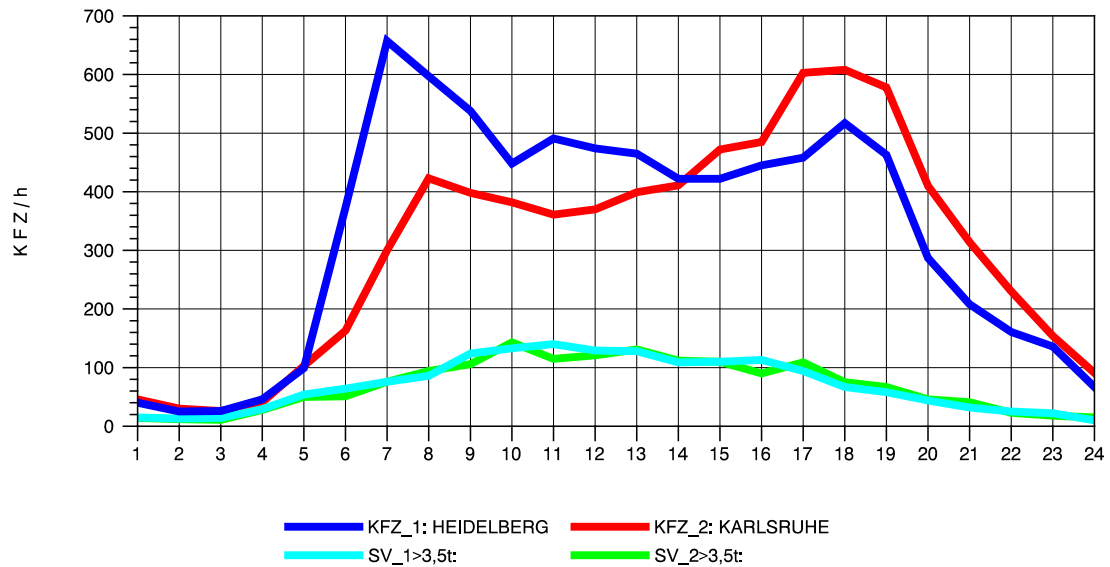

STRASSENVERKEHRSZÄHLUNGEN IN BADEN-WÜRTTEMBERG
VAIHINGEN (ENZ) 70191108 B 10
Mittwoch, 07. Mai 2014