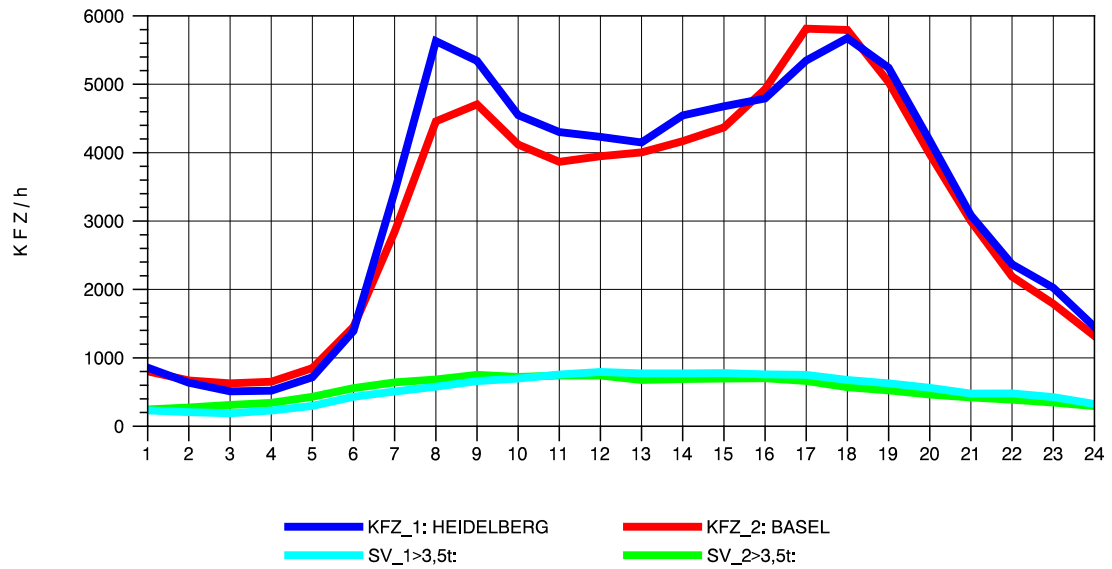

STRASSENVERKEHRSZÄHLUNGEN IN BADEN-WÜRTTEMBERG
KARLSRUHE 1 70161022 A 5
Mittwoch, 06. August 2014