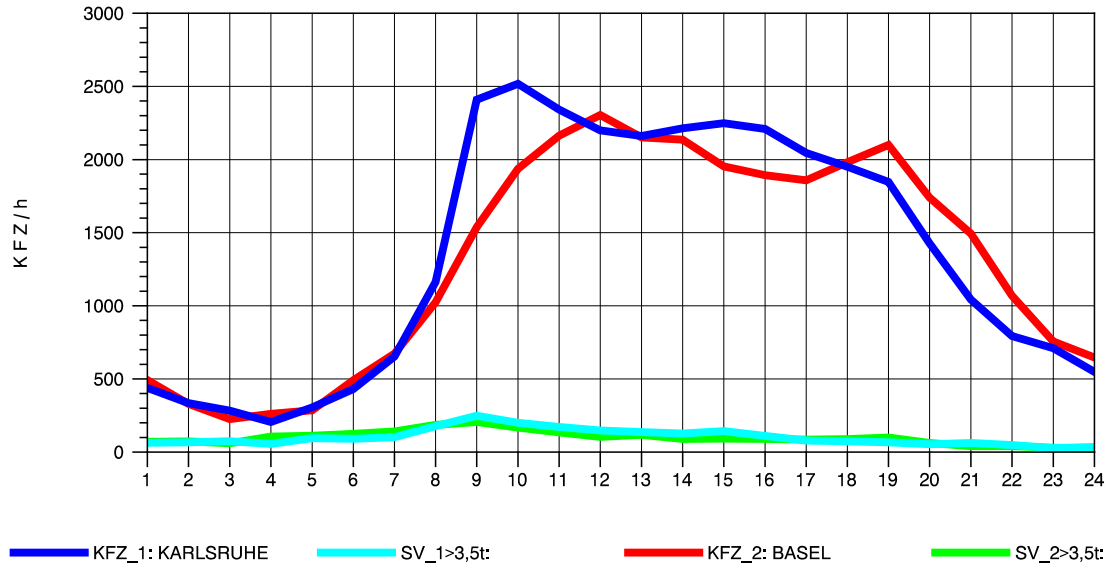

STRASSENVERKEHRSZÄHLUNGEN IN BADEN-WÜRTTEMBERG
NIMBURG 78121047 A 5
Samstag, 10. Mai 2014