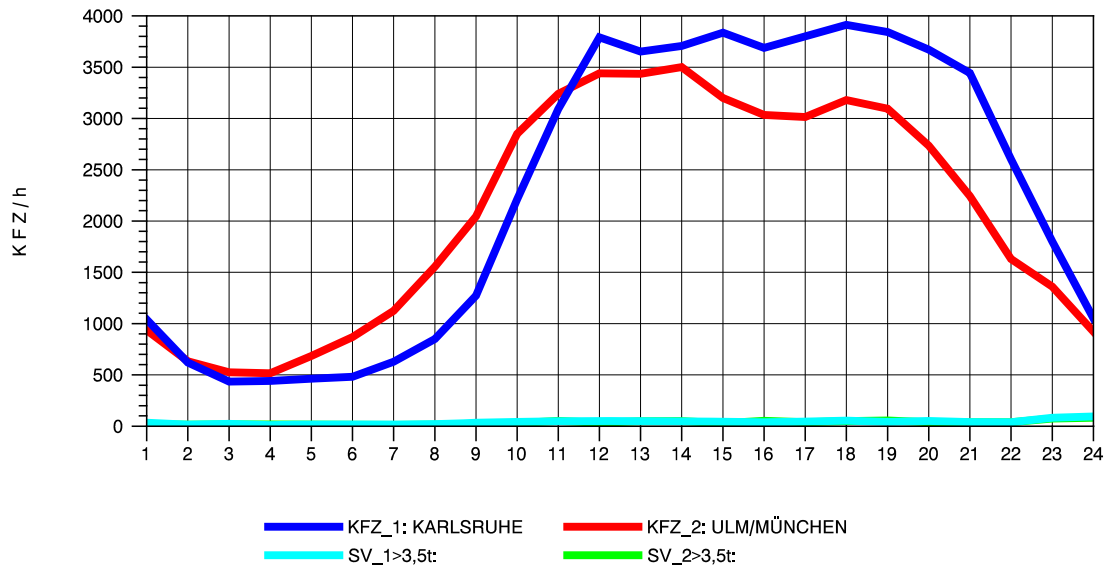

STRASSENVERKEHRSZÄHLUNGEN IN BADEN-WÜRTTEMBERG
DENKENDORF 73211075 A 8
Sonntag, 10. August 2014