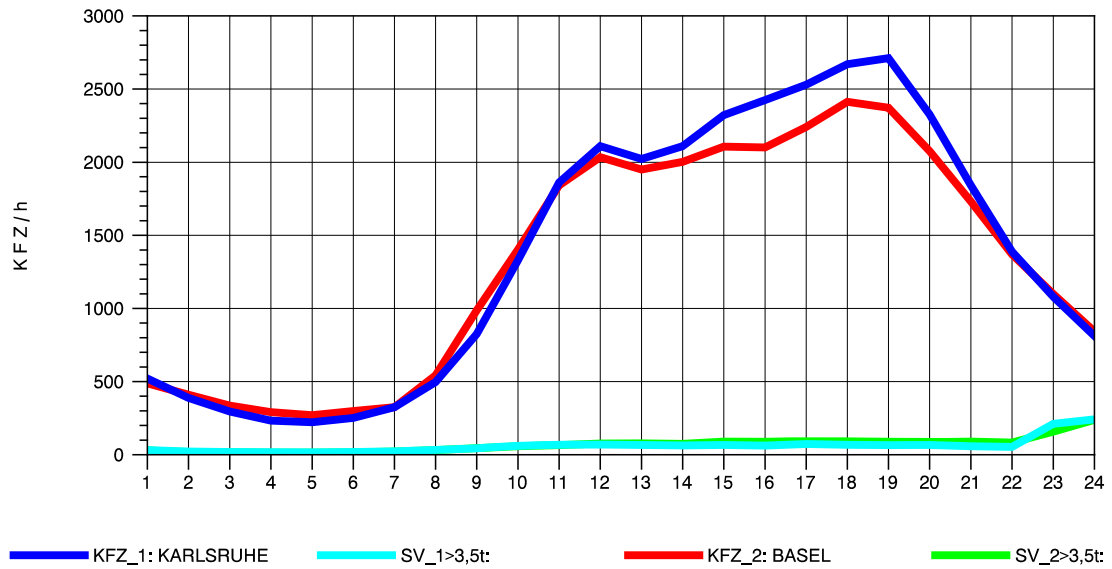

STRASSENVERKEHRSZÄHLUNGEN IN BADEN-WÜRTTEMBERG
ACHERN 73141035 A 5
Sonntag, 11. Mai 2014