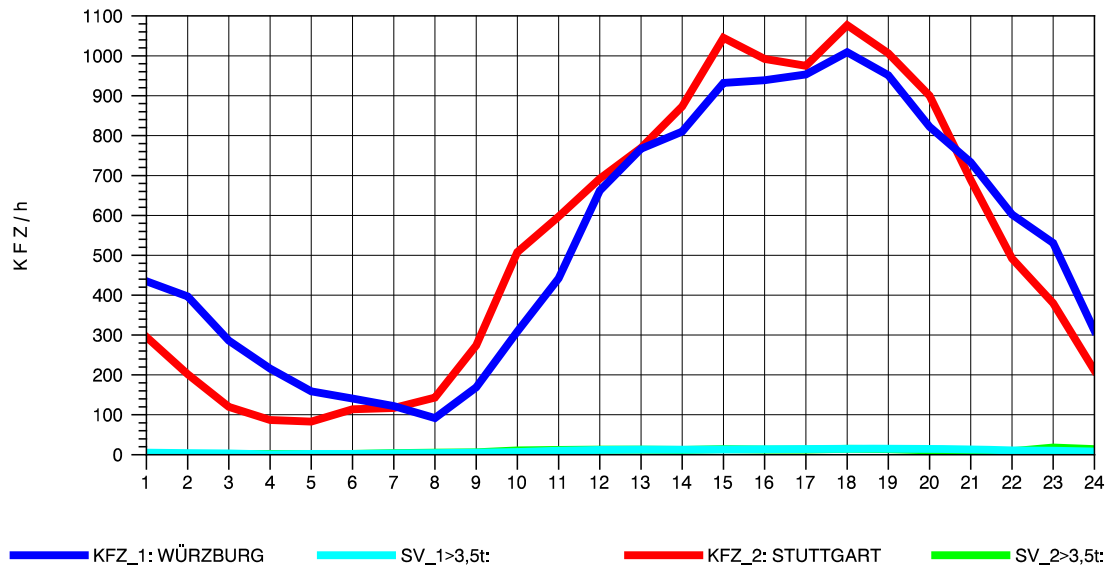

STRASSENVERKEHRSZÄHLUNGEN IN BADEN-WÜRTTEMBERG
NECKARSULM 2 68211102 B 27
Sonntag, 12. Oktober 2014