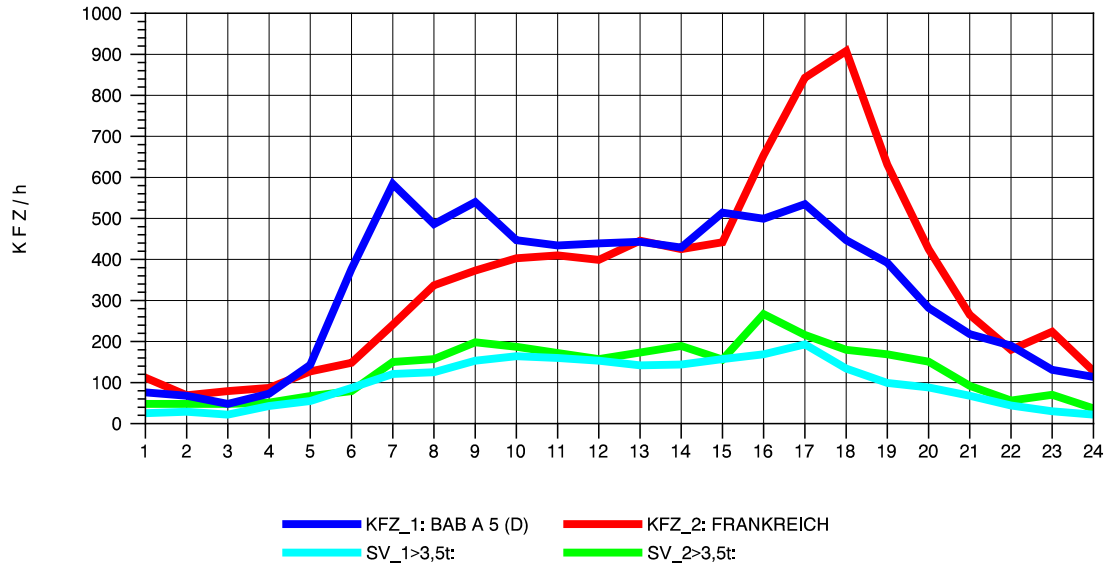

STRASSENVERKEHRSZÄHLUNGEN IN BADEN-WÜRTTEMBERG
NEUENBURG 1 82111052 A 5
Dienstag, 07. Oktober 2014