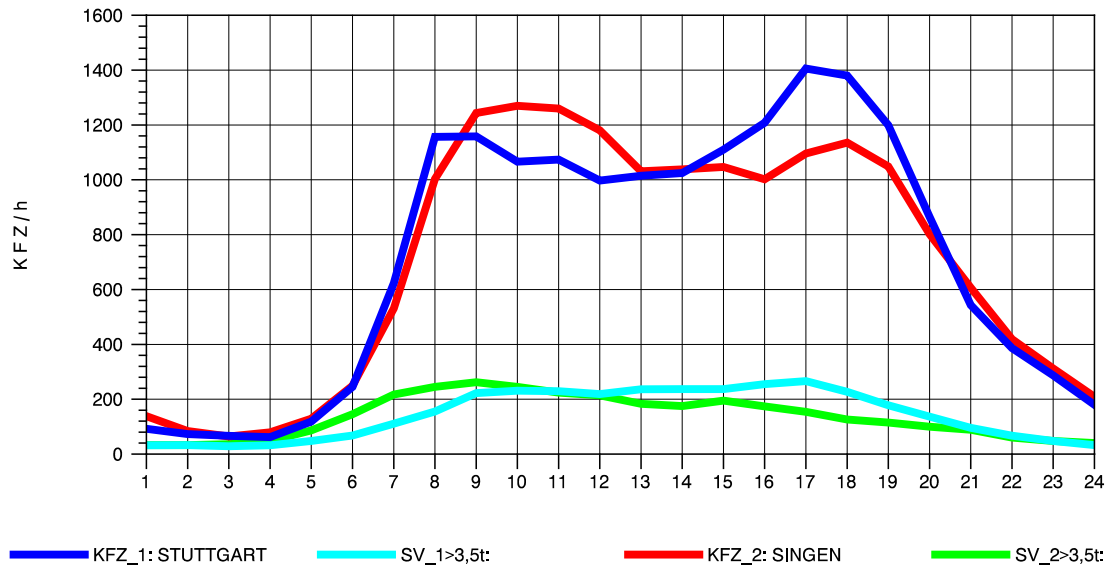

STRASSENVERKEHRSZÄHLUNGEN IN BADEN-WÜRTTEMBERG
T+R HEGAU 81181036 A 81
Dienstag, 07. Oktober 2014