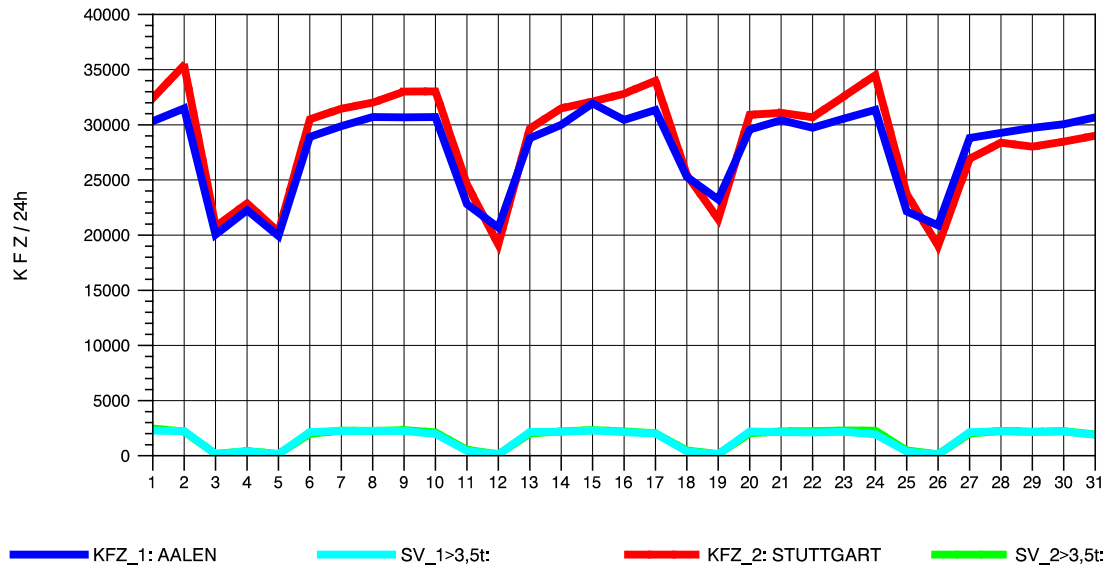

STRASSENVERKEHRSZÄHLUNGEN IN BADEN-WÜRTTEMBERG
GRUNBACH 71221107 B 29
TAGESWERTE JE RICHTUNG: Oktober 2014