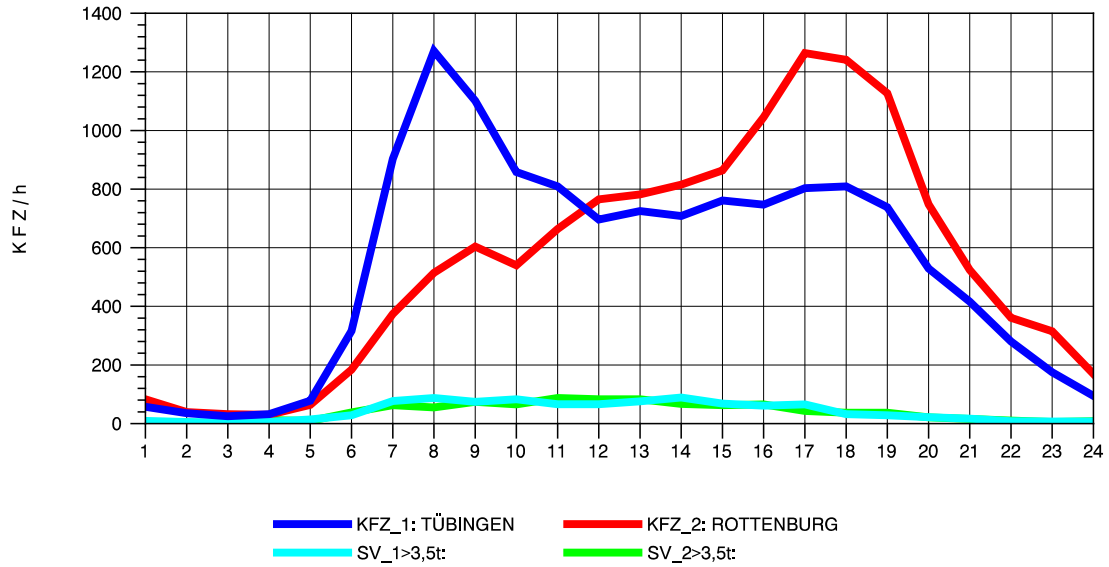

STRASSENVERKEHRSZÄHLUNGEN IN BADEN-WÜRTTEMBERG
TÜBINGEN-WEST 74201200 B 28 A
Dienstag, 05. August 2014