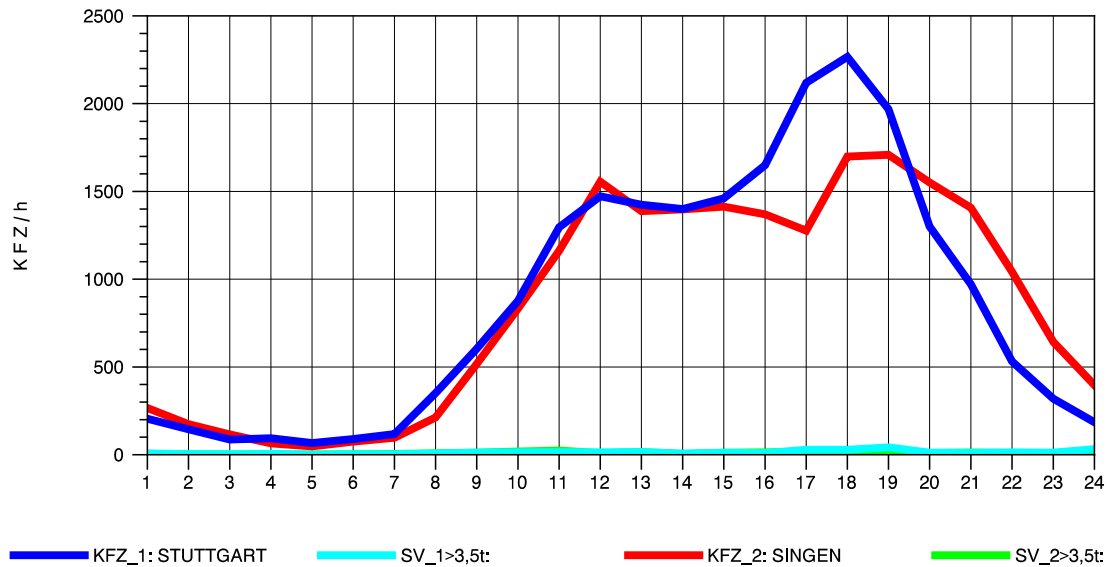

STRASSENVERKEHRSZÄHLUNGEN IN BADEN-WÜRTTEMBERG
T+R HEGAU 81181036 A 81
Sonntag, 11. Mai 2014