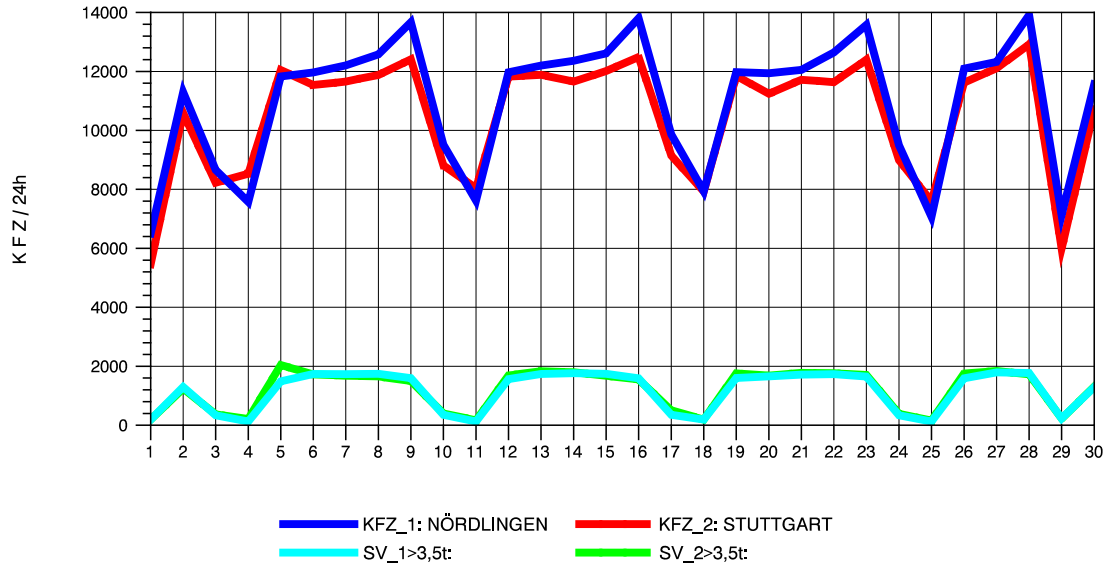

STRASSENVERKEHRSZÄHLUNGEN IN BADEN-WÜRTTEMBERG
AALEN-WESTUMGEHUNG 71261108 B 29n
TAGESWERTE JE RICHTUNG: Mai 2014