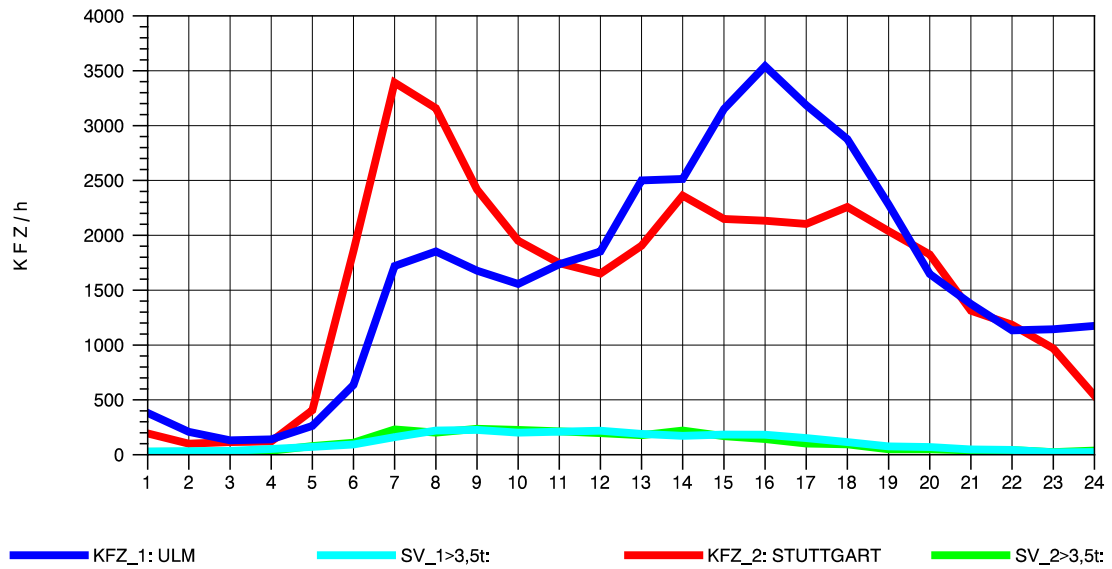

STRASSENVERKEHRSZÄHLUNGEN IN BADEN-WÜRTTEMBERG
PLOCHINGEN 72221100 B 10
Freitag, 08. August 2014