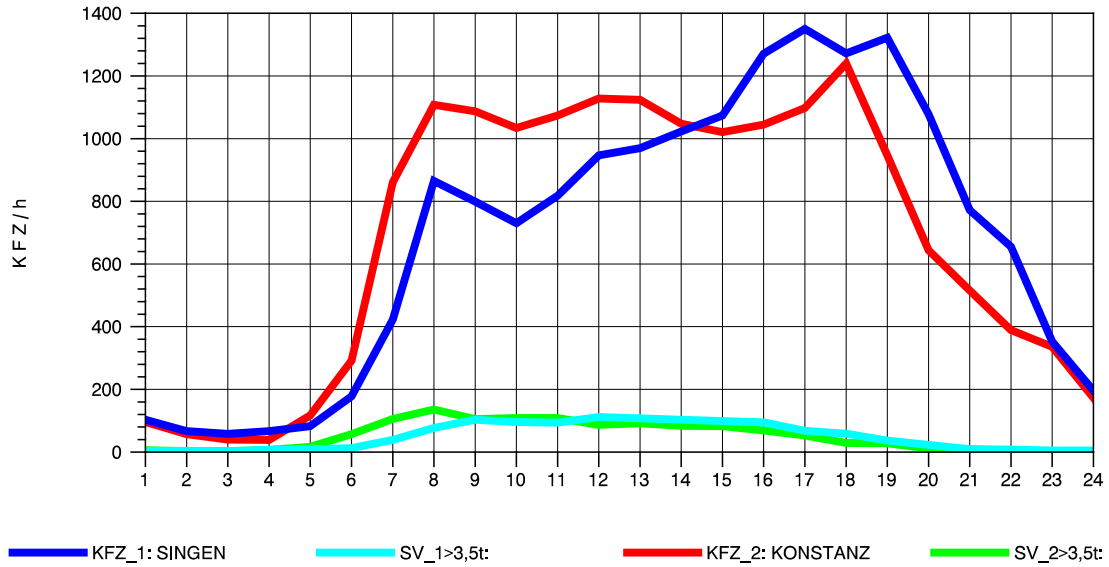

STRASSENVERKEHRSZÄHLUNGEN IN BADEN-WÜRTTEMBERG
KLOSTER HEGNE 82201112 B 33
Dienstag, 05. August 2014