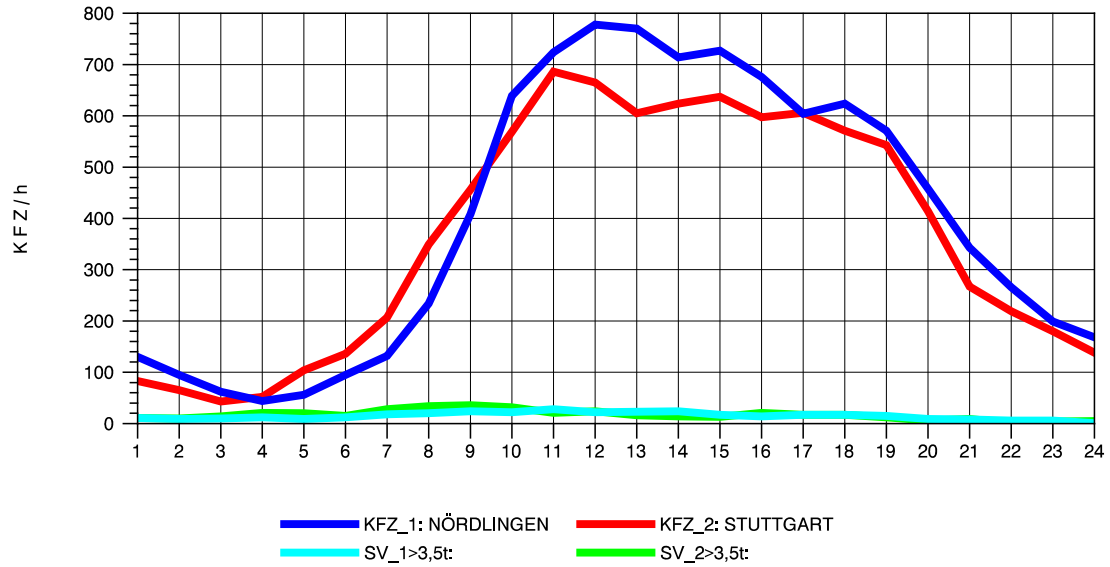

STRASSENVERKEHRSZÄHLUNGEN IN BADEN-WÜRTTEMBERG
AALEN-WESTUMGEHUNG 71261108 B 29n
Samstag, 10. Mai 2014