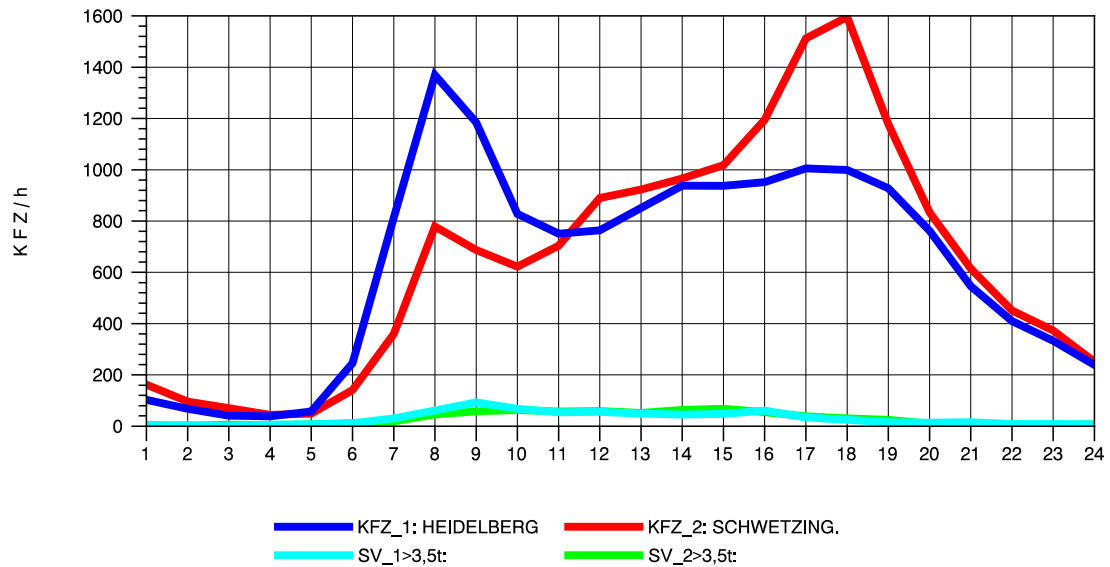

STRASSENVERKEHRSZÄHLUNGEN IN BADEN-WÜRTTEMBERG
HEIDELBERG 2 66171214 L 600A
Mittwoch, 06. August 2014