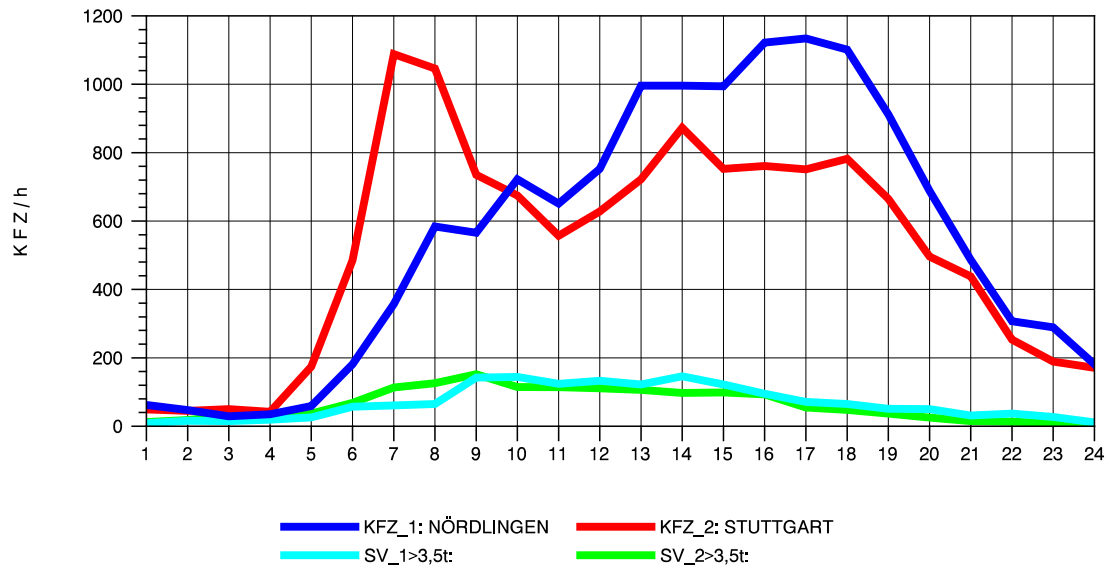

STRASSENVERKEHRSZÄHLUNGEN IN BADEN-WÜRTTEMBERG
AALEN-WESTUMGEHUNG 71261108 B 29n
Freitag, 10. Oktober 2014