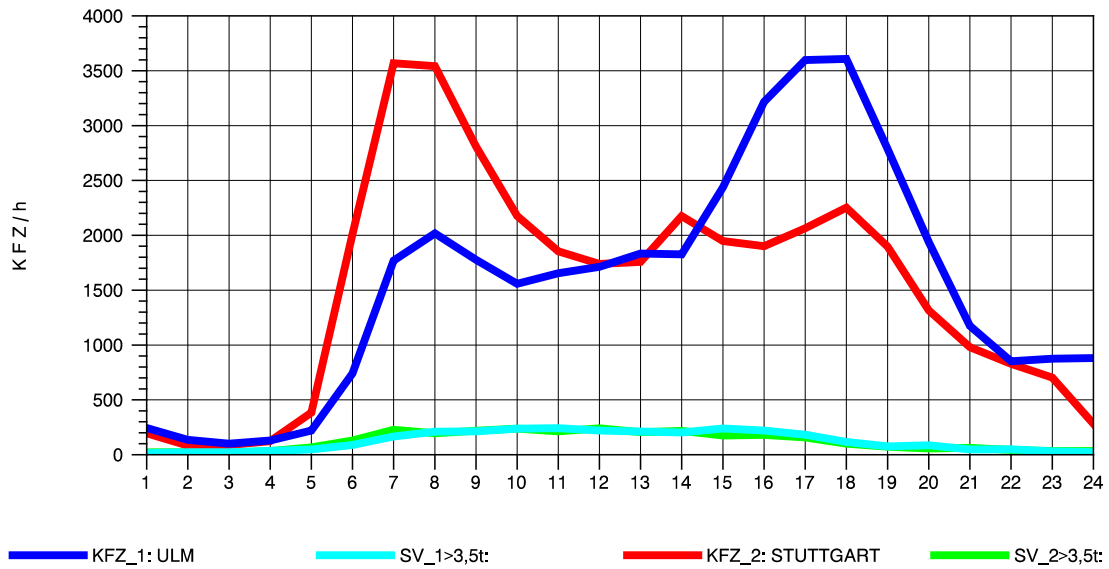

STRASSENVERKEHRSZÄHLUNGEN IN BADEN-WÜRTTEMBERG
PLOCHINGEN 72221100 B 10
Montag, 04. August 2014