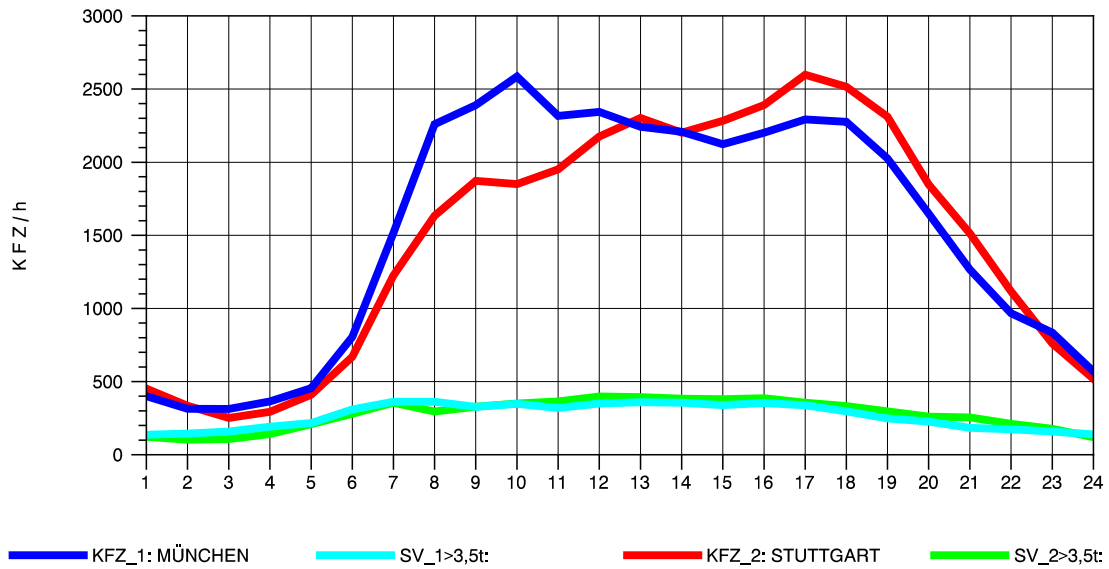

STRASSENVERKEHRSZÄHLUNGEN IN BADEN-WÜRTTEMBERG
MERKLINGEN 74241098 A 8
Mittwoch, 06. August 2014