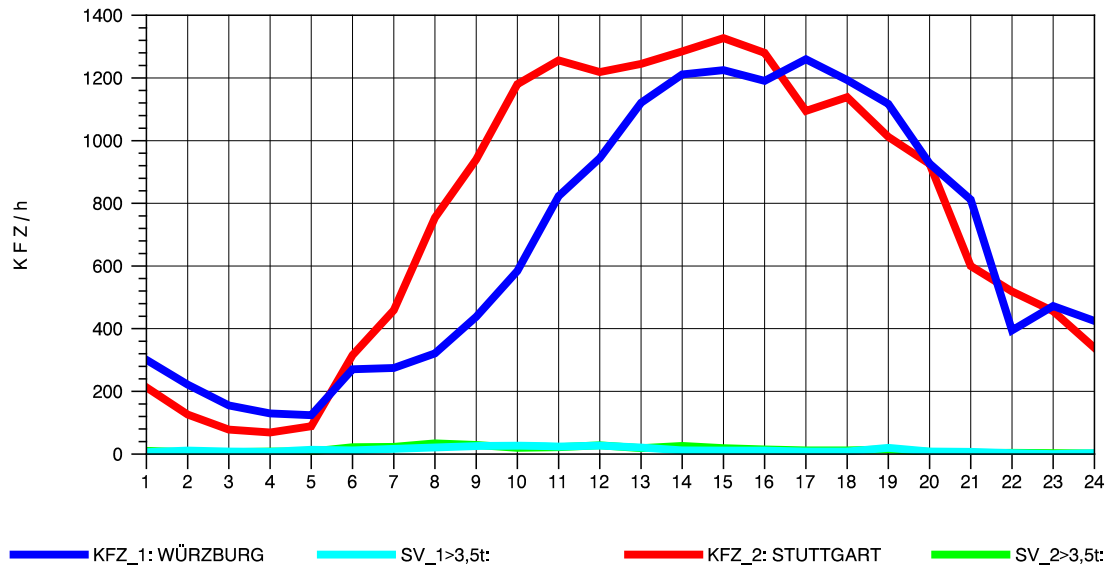

STRASSENVERKEHRSZÄHLUNGEN IN BADEN-WÜRTTEMBERG
NECKARSULM 2 68211102 B 27
Samstag, 10. Mai 2014