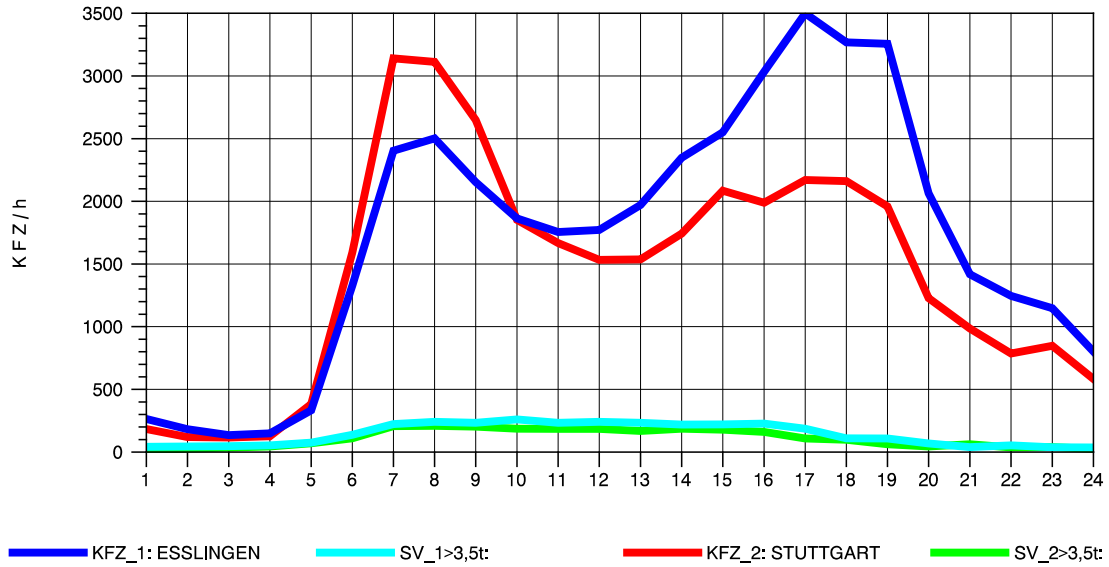

STRASSENVERKEHRSZÄHLUNGEN IN BADEN-WÜRTTEMBERG
S-HEDELFINGEN 72211101 B 10
Dienstag, 05. August 2014