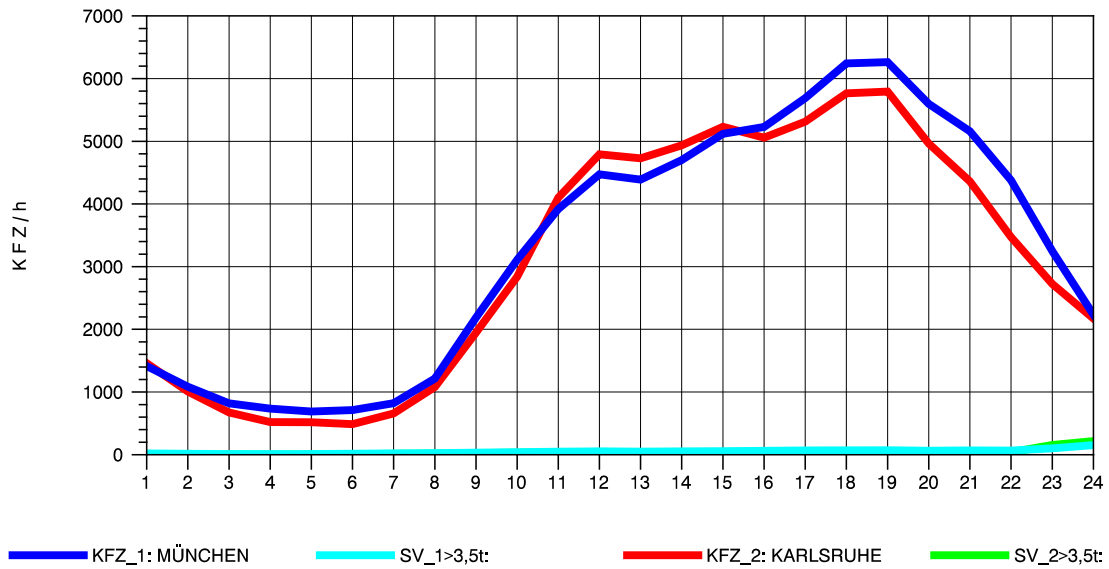

STRASSENVERKEHRSZÄHLUNGEN IN BADEN-WÜRTTEMBERG
STUTTGART-VAIH. 72201073 A 8
Sonntag, 10. August 2014