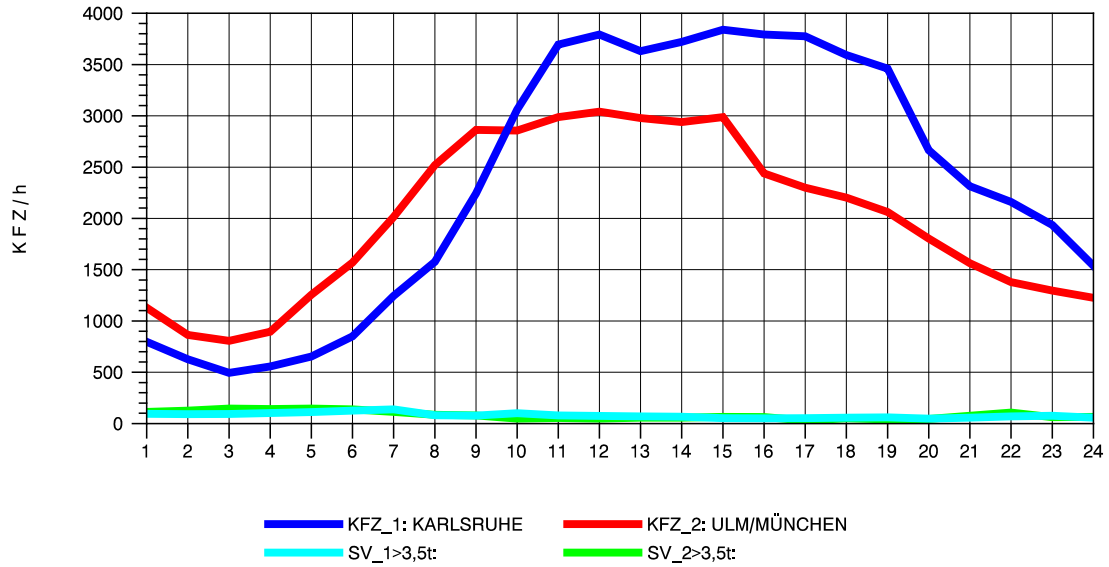

STRASSENVERKEHRSZÄHLUNGEN IN BADEN-WÜRTTEMBERG
DENKENDORF 73211075 A 8
Samstag, 09. August 2014