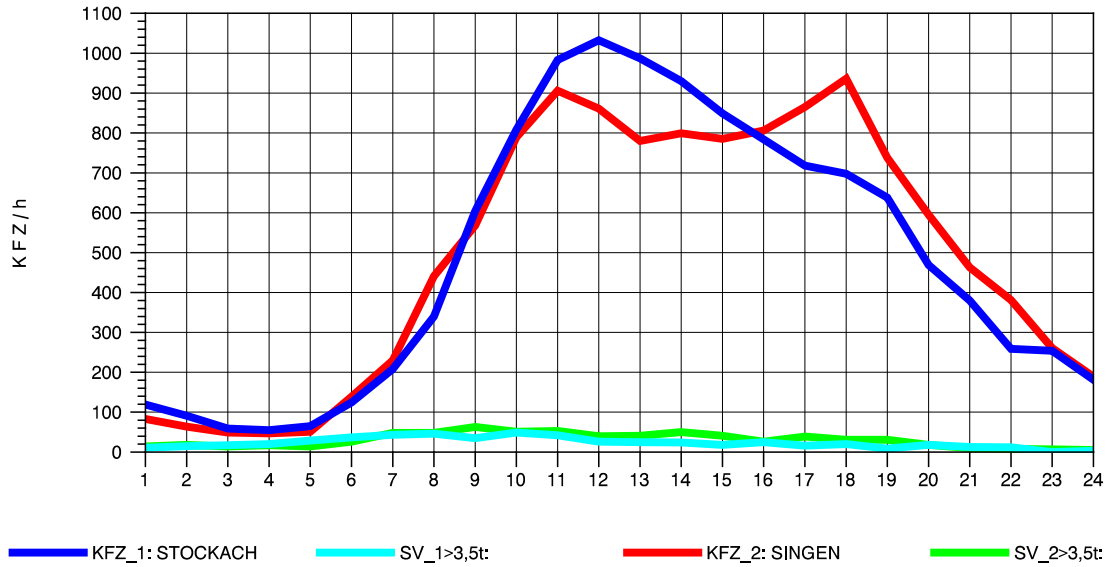

STRASSENVERKEHRSZÄHLUNGEN IN BADEN-WÜRTTEMBERG
STOCKACH 81191040 A 98
Samstag, 10. Mai 2014