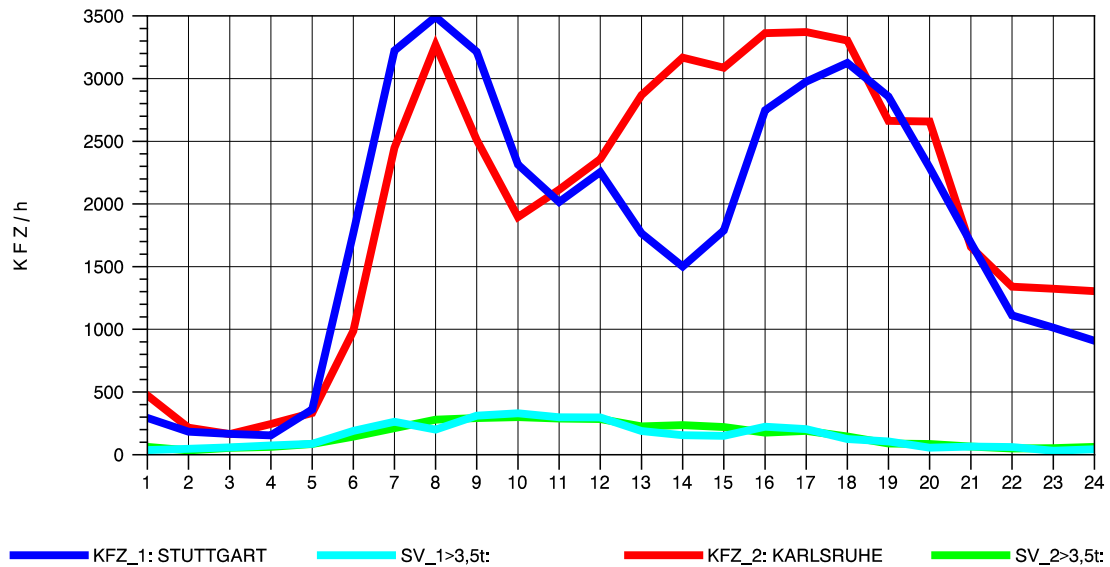

STRASSENVERKEHRSZÄHLUNGEN IN BADEN-WÜRTTEMBERG
S-ZUFFENHAUSEN 71201100 B 10
Freitag, 10. Oktober 2014