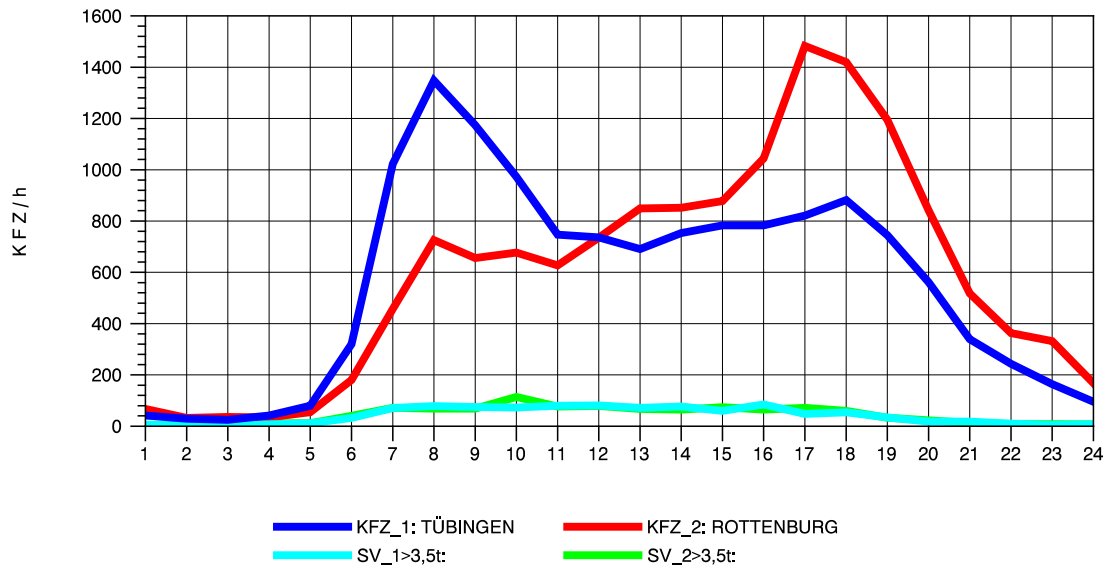

STRASSENVERKEHRSZÄHLUNGEN IN BADEN-WÜRTTEMBERG
TÜBINGEN-WEST 74201200 B 28 A
Mittwoch, 08. Oktober 2014