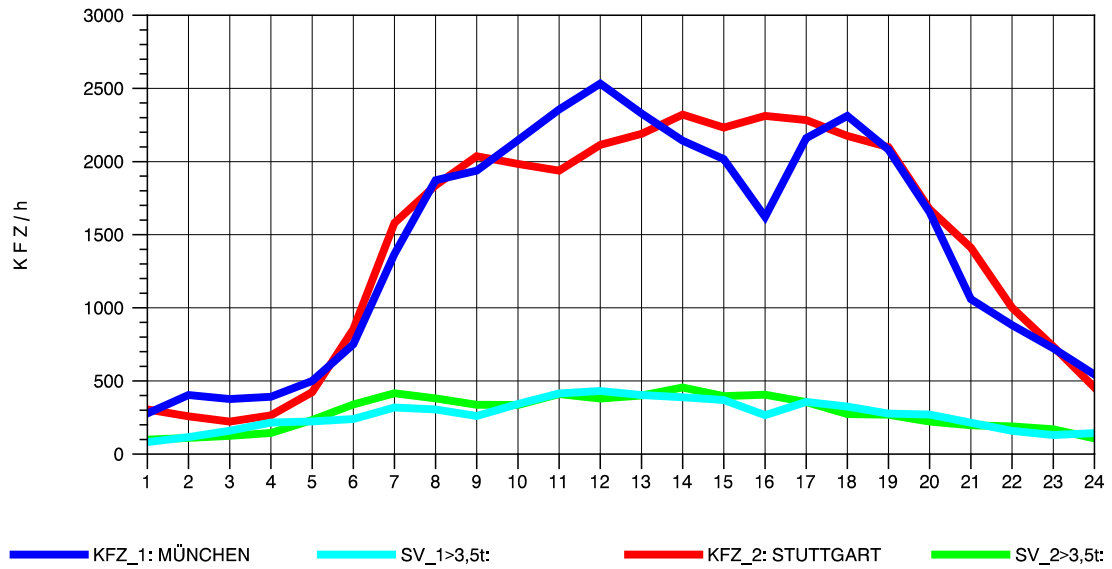

STRASSENVERKEHRSZÄHLUNGEN IN BADEN-WÜRTTEMBERG
AICHELBERG 73231077 A 8
Dienstag, 05. August 2014