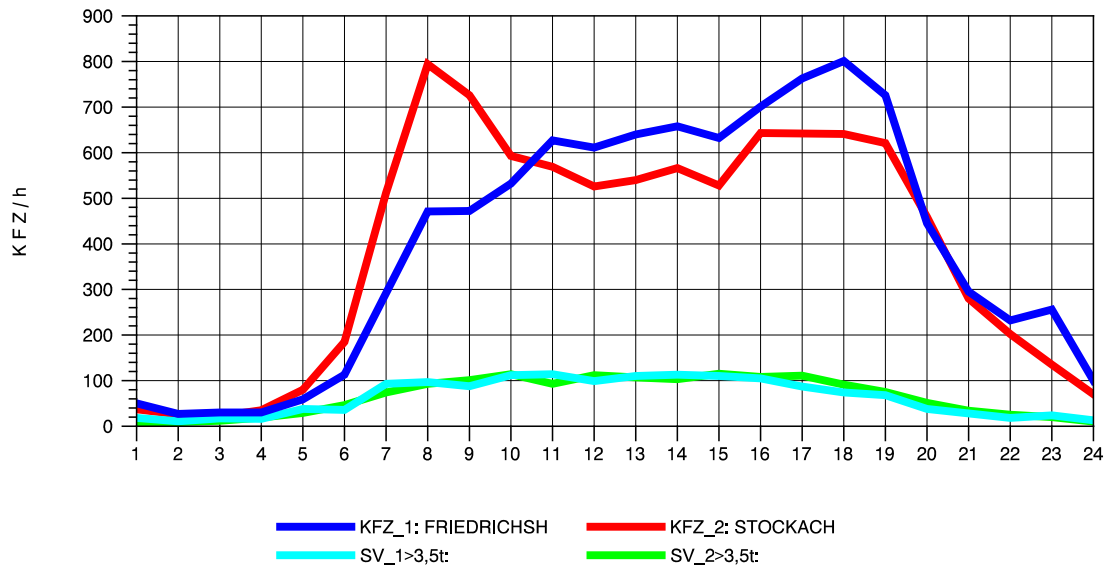

STRASSENVERKEHRSZÄHLUNGEN IN BADEN-WÜRTTEMBERG
HARLACHEN 83211101 B 31
Mittwoch, 07. Mai 2014