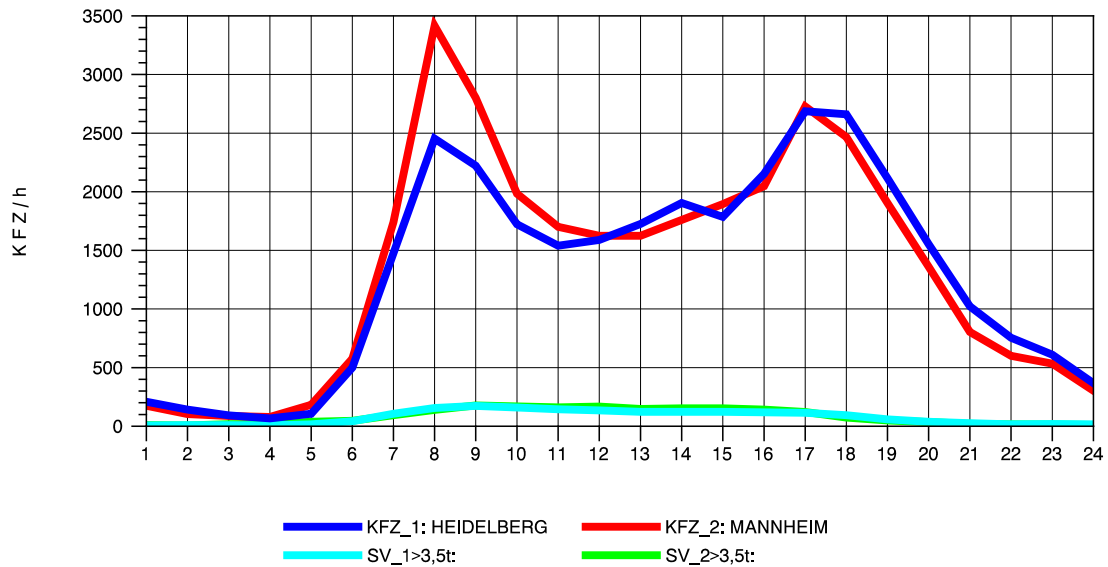

STRASSENVERKEHRSZÄHLUNGEN IN BADEN-WÜRTTEMBERG
MA-SECKENHEIM 65171009 A 656
Montag, 06. Oktober 2014