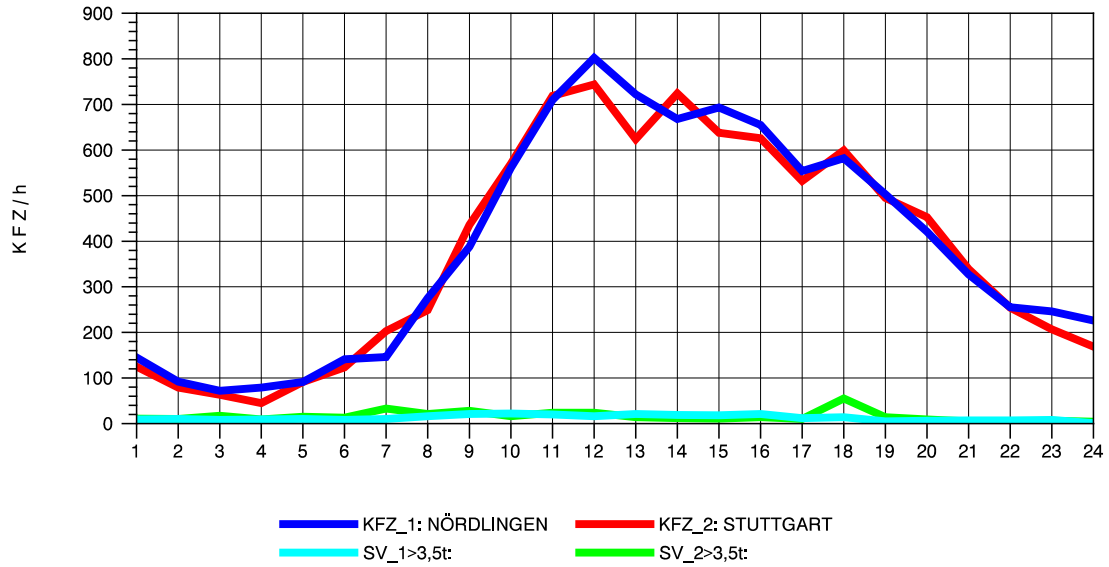

STRASSENVERKEHRSZÄHLUNGEN IN BADEN-WÜRTTEMBERG
AALEN-WESTUMGEHUNG 71261108 B 29n
Samstag, 09. August 2014