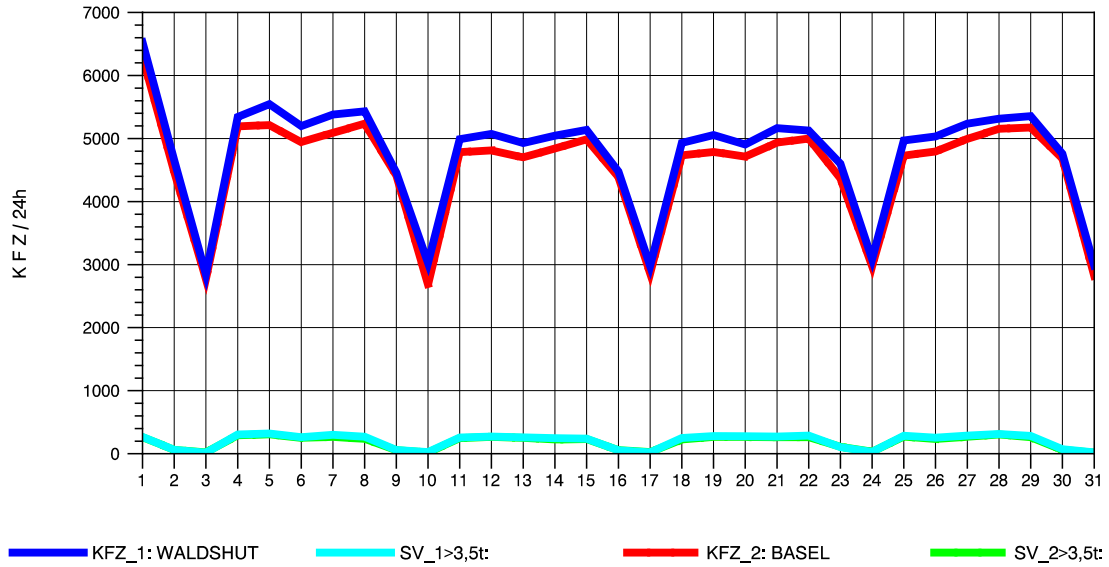

STRASSENVERKEHRSZÄHLUNGEN IN BADEN-WÜRTTEMBERG
BAD SÄCKINGEN 1 84141102 L 154
TAGESWERTE JE RICHTUNG: August 2014