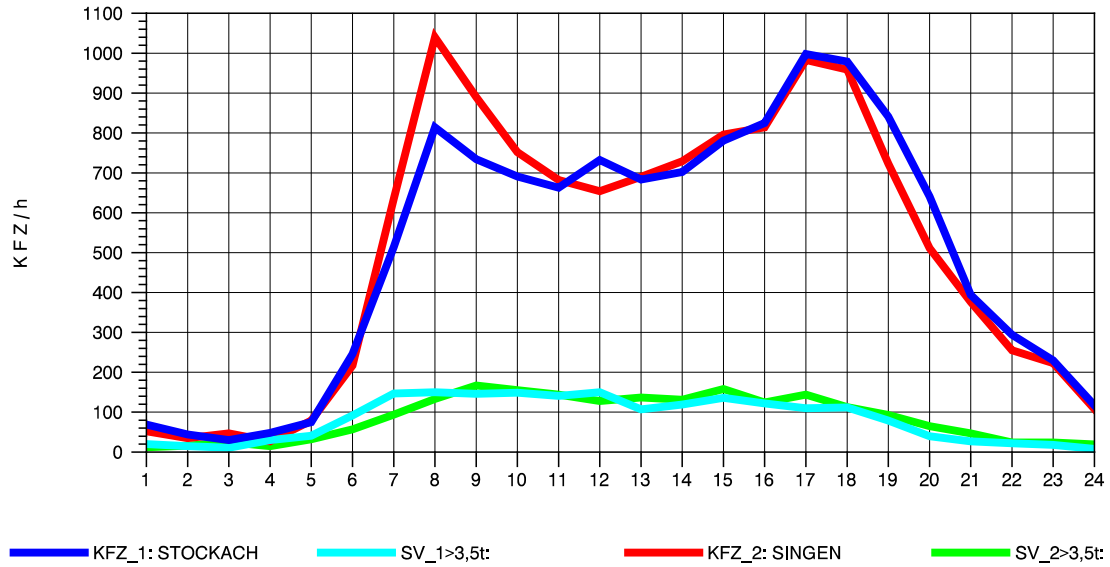

STRASSENVERKEHRSZÄHLUNGEN IN BADEN-WÜRTTEMBERG
STOCKACH 81191040 A 98
Donnerstag, 08. Mai 2014