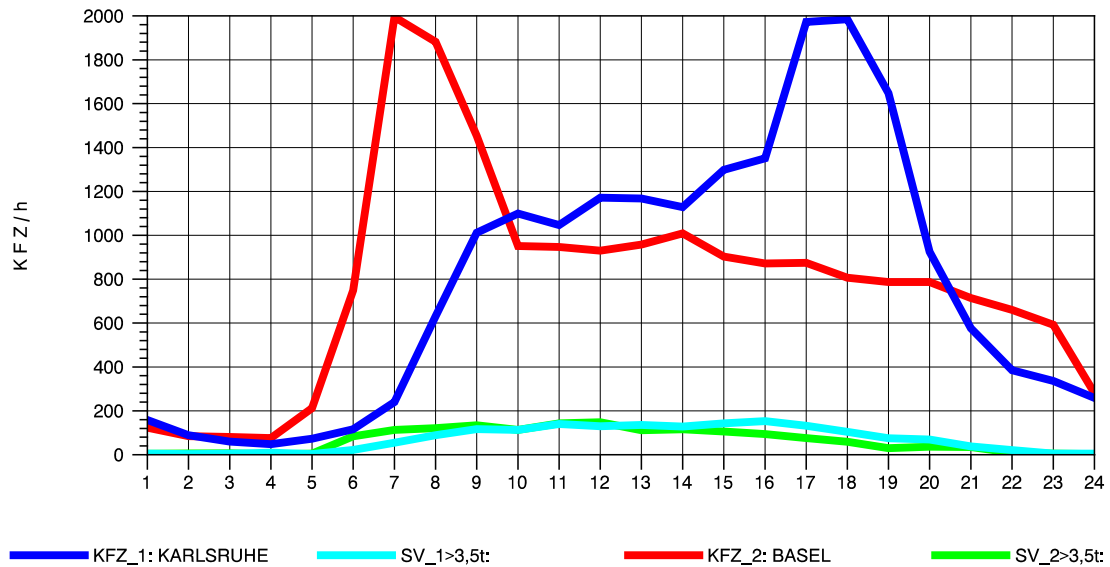

STRASSENVERKEHRSZÄHLUNGEN IN BADEN-WÜRTTEMBERG
WEIL AM RHEIN/GZA 84111099 A 5
Mittwoch, 06. August 2014