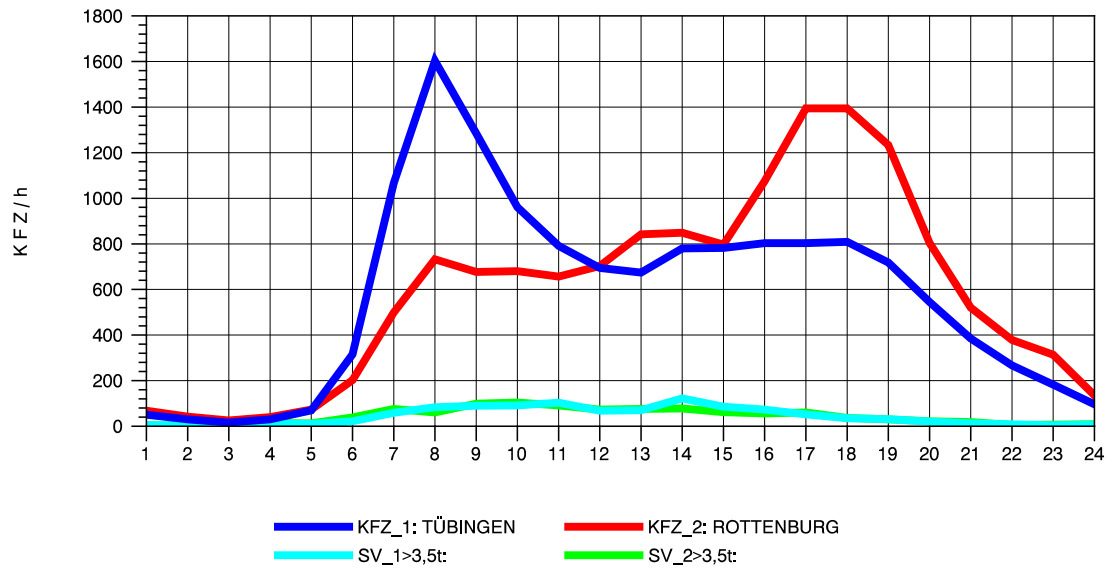

STRASSENVERKEHRSZÄHLUNGEN IN BADEN-WÜRTTEMBERG
TÜBINGEN-WEST 74201200 B 28 A
Montag, 05. Mai 2014