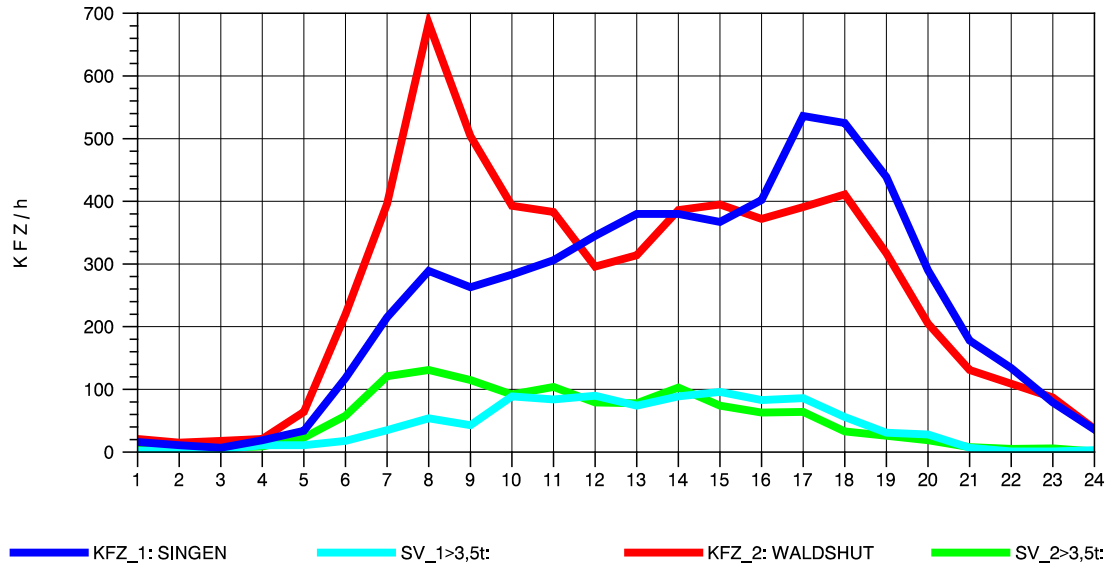

STRASSENVERKEHRSZÄHLUNGEN IN BADEN-WÜRTTEMBERG
LAUCHRINGEN 83151001 A 98
Dienstag, 07. Oktober 2014