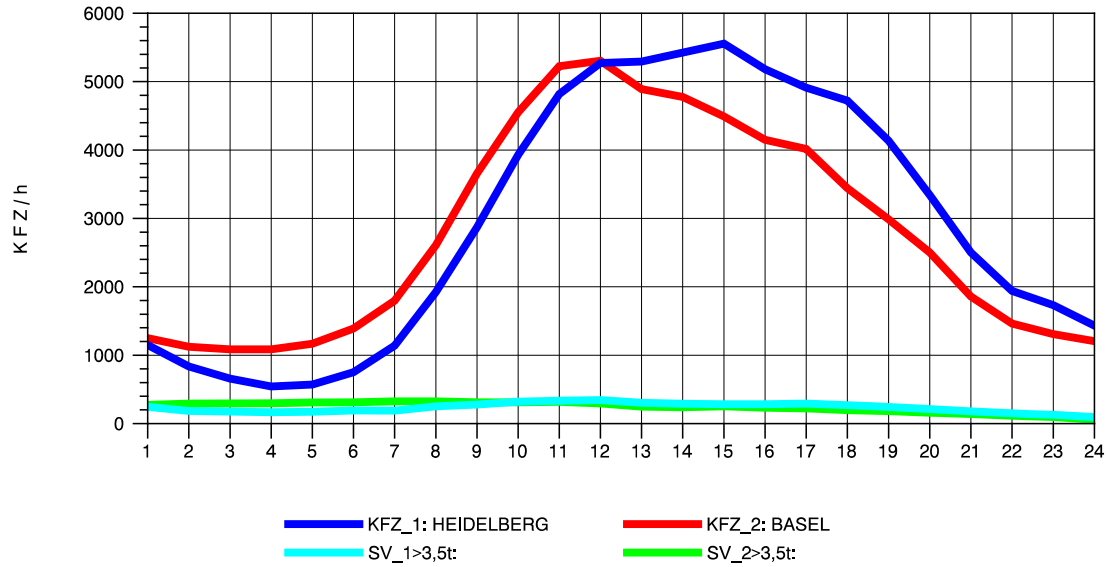

STRASSENVERKEHRSZÄHLUNGEN IN BADEN-WÜRTTEMBERG
KARLSRUHE 1 70161022 A 5
Samstag, 11. Oktober 2014