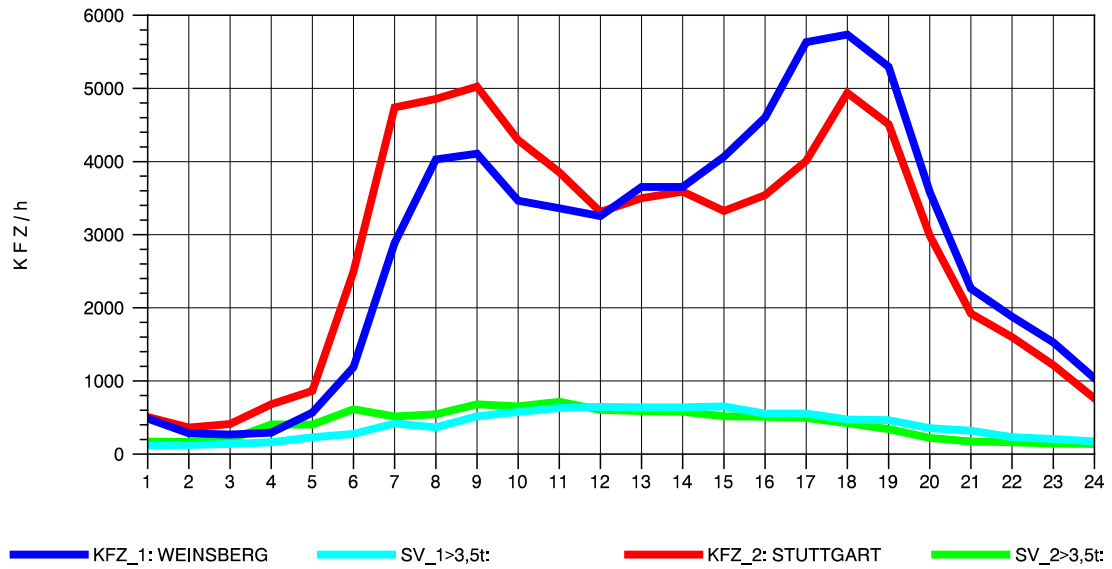

STRASSENVERKEHRSZÄHLUNGEN IN BADEN-WÜRTTEMBERG
LUDWIGSBURG 71201003 A 81
Dienstag, 07. Oktober 2014