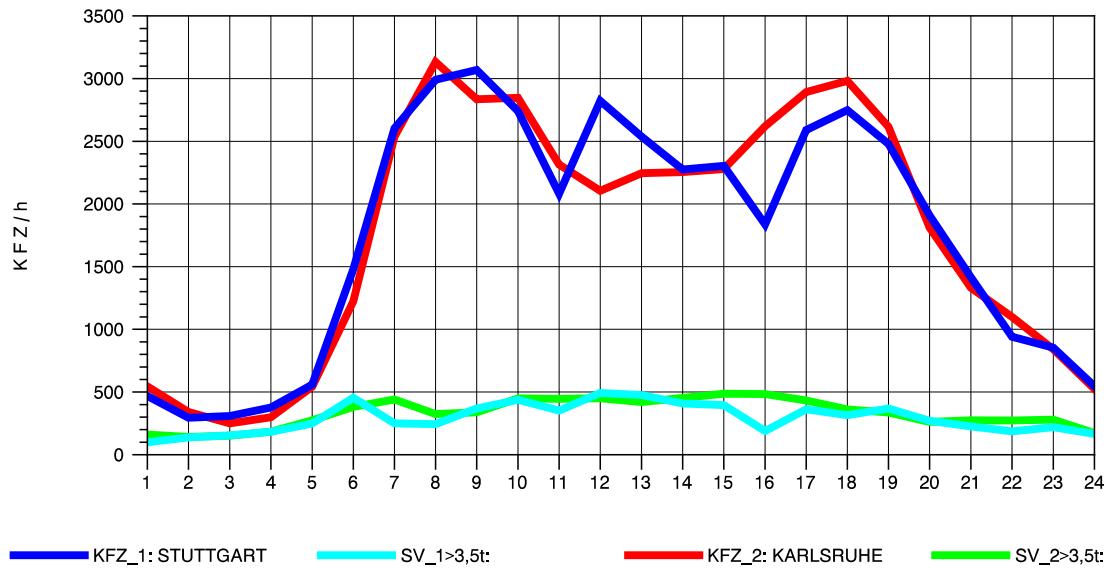

STRASSENVERKEHRSZÄHLUNGEN IN BADEN-WÜRTTEMBERG
PFORZHEIM-OST 70181077 A 8
Montag, 05. Mai 2014