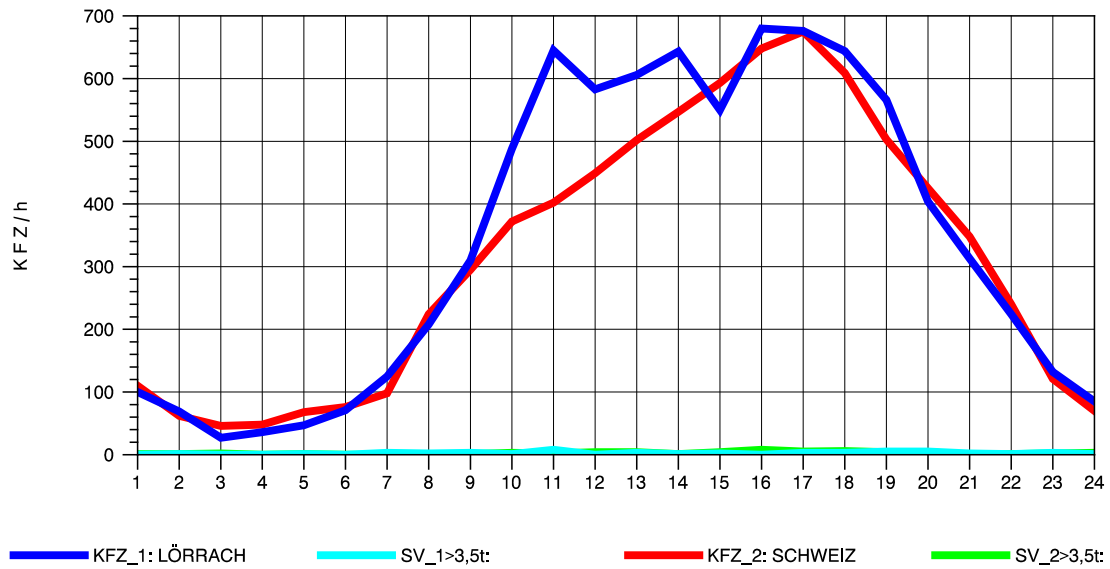

STRASSENVERKEHRSZÄHLUNGEN IN BADEN-WÜRTTEMBERG
RHEINFELDEN 80171034 A 861
Sonntag, 10. August 2014