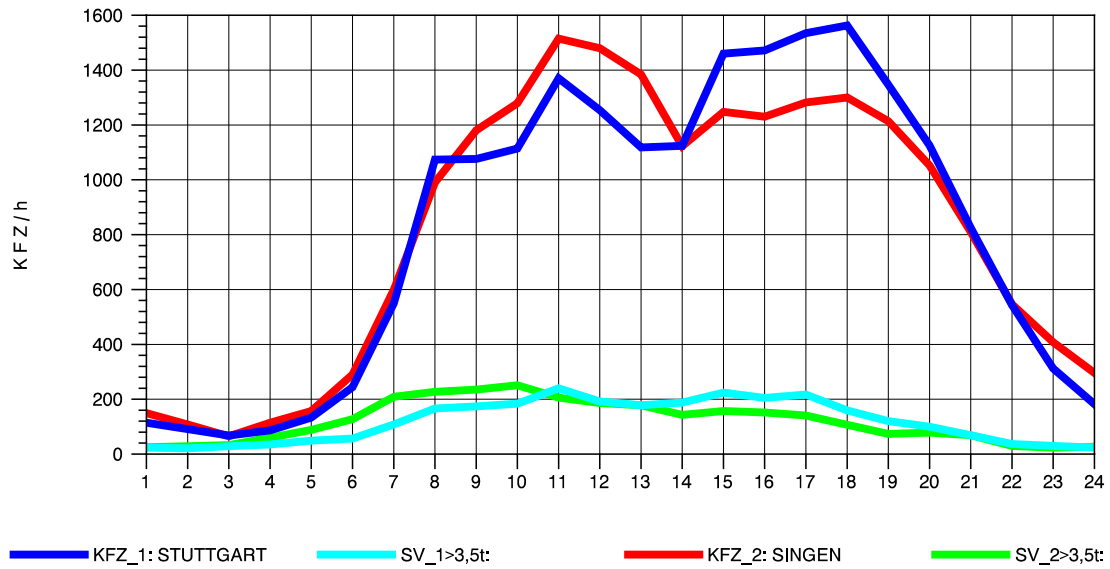

STRASSENVERKEHRSZÄHLUNGEN IN BADEN-WÜRTTEMBERG
T+R HEGAU 81181036 A 81
Donnerstag, 07. August 2014