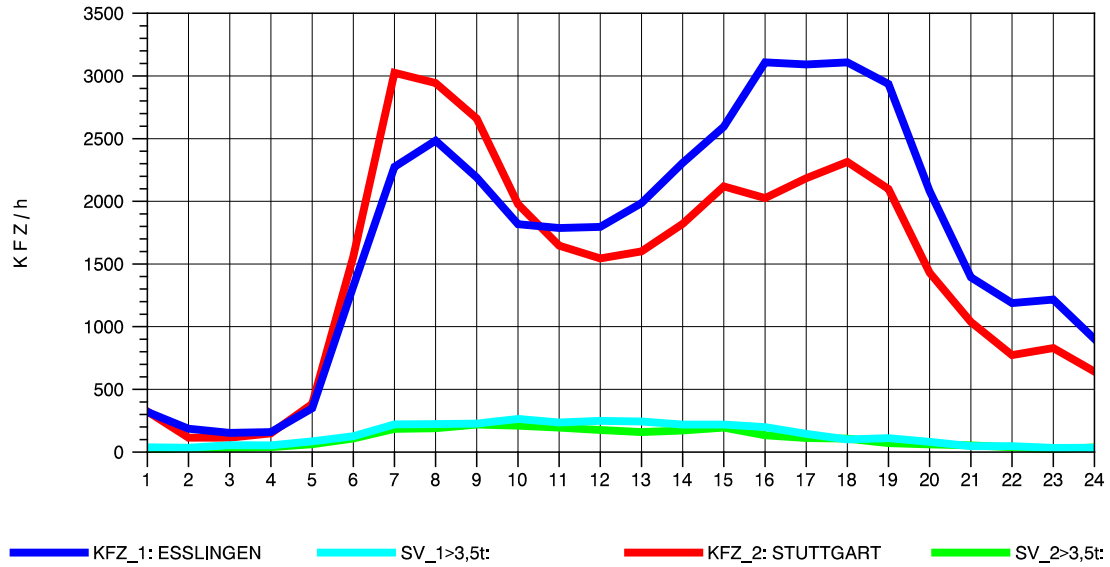

STRASSENVERKEHRSZÄHLUNGEN IN BADEN-WÜRTTEMBERG
S-HEDELFINGEN 72211101 B 10
Donnerstag, 07. August 2014