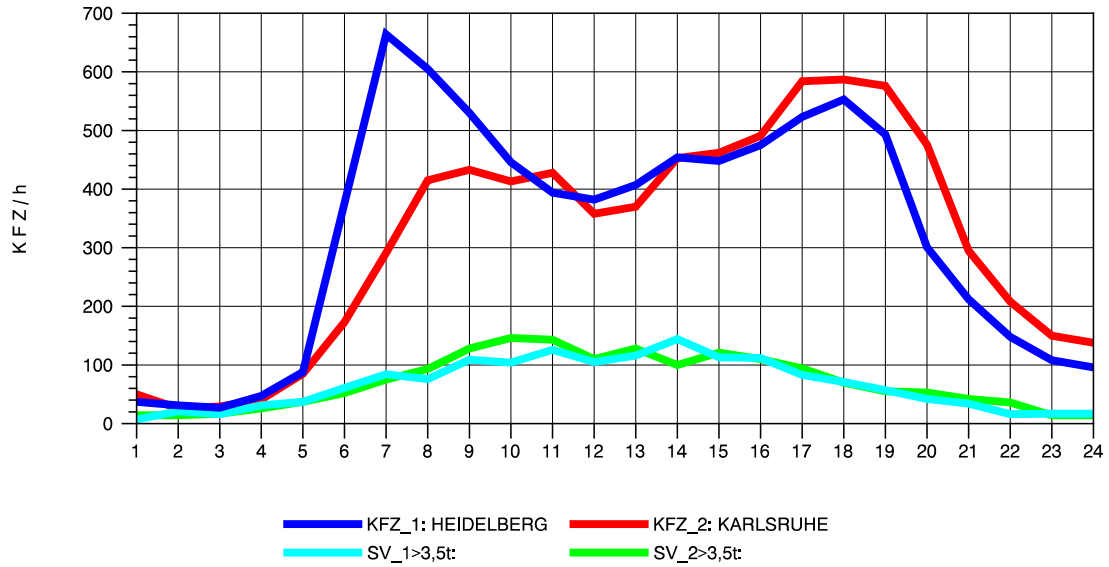

STRASSENVERKEHRSZÄHLUNGEN IN BADEN-WÜRTTEMBERG
VAIHINGEN (ENZ) 70191108 B 10
Donnerstag, 08. Mai 2014