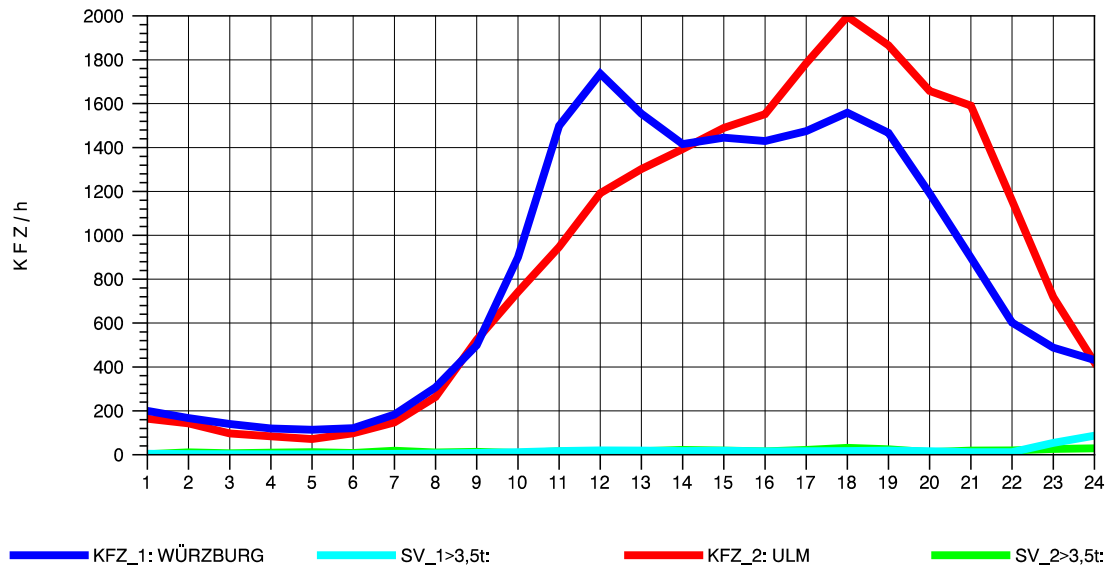

STRASSENVERKEHRSZÄHLUNGEN IN BADEN-WÜRTTEMBERG
LANGENAU 75261061 A 7
Sonntag, 11. Mai 2014