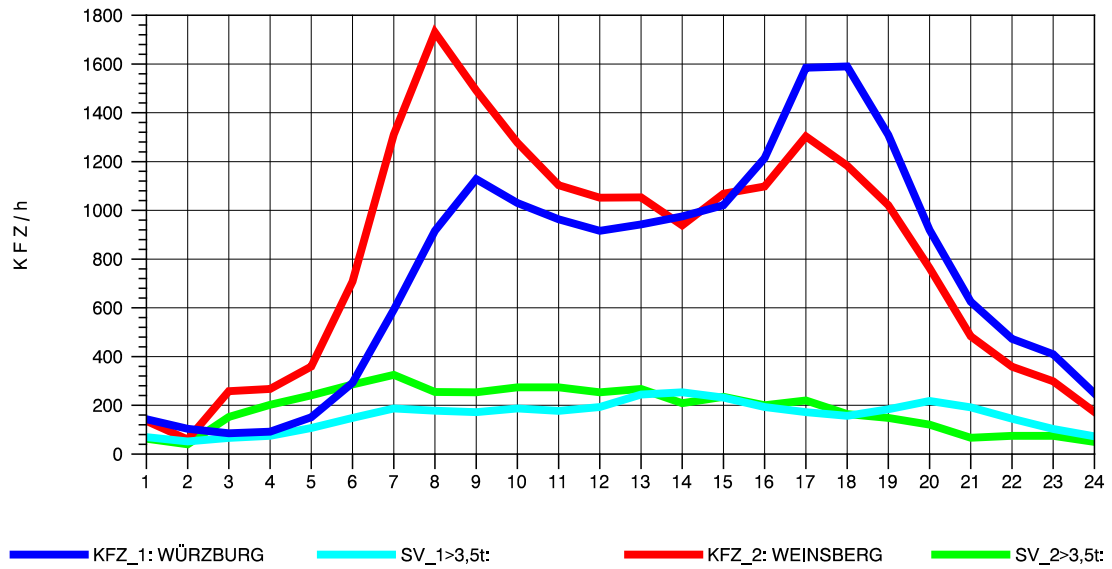

STRASSENVERKEHRSZÄHLUNGEN IN BADEN-WÜRTTEMBERG
NEUENSTADT 67221084 A 81
Dienstag, 07. Oktober 2014