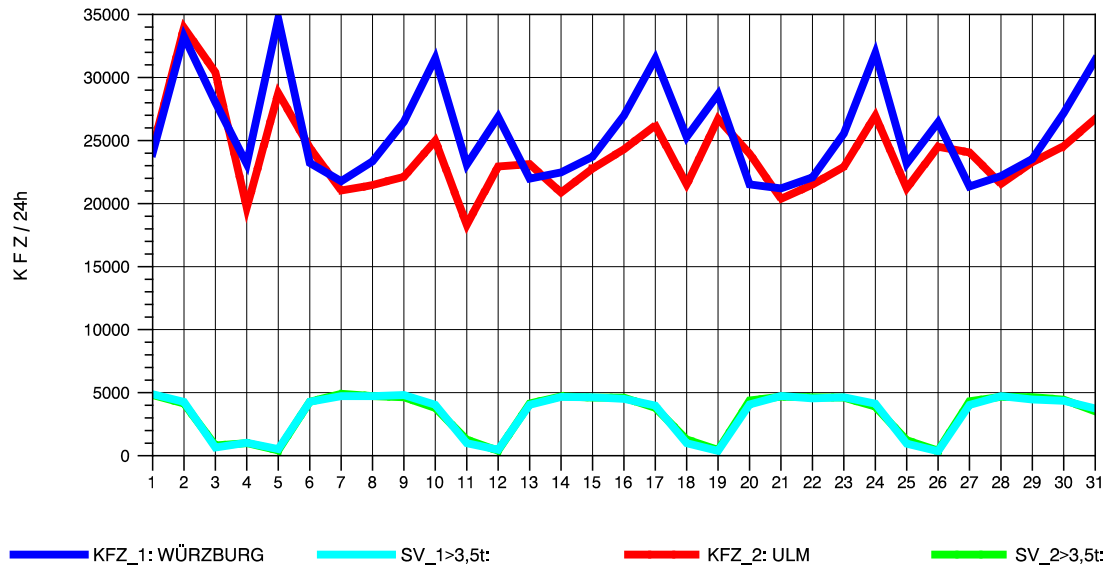

STRASSENVERKEHRSZÄHLUNGEN IN BADEN-WÜRTTEMBERG
LANGENAU 75261061 A 7
TAGESWERTE JE RICHTUNG: Oktober 2014