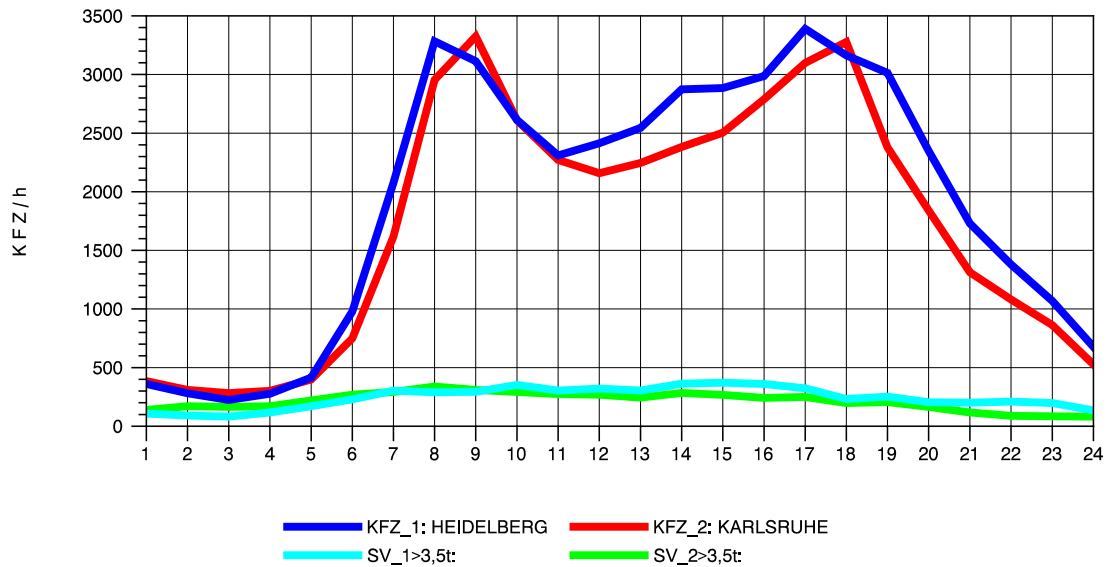

STRASSENVERKEHRSZÄHLUNGEN IN BADEN-WÜRTTEMBERG
EPELHEIM 65171010 A 5
Mittwoch, 06. August 2014