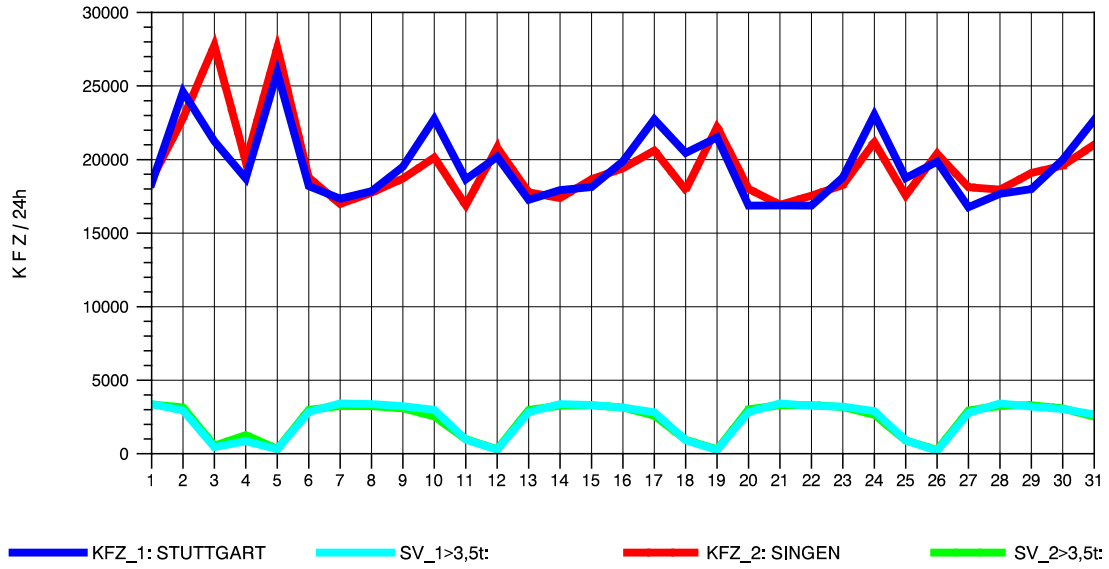

STRASSENVERKEHRSZÄHLUNGEN IN BADEN-WÜRTTEMBERG
T+R HEGAU 81181036 A 81
TAGESWERTE JE RICHTUNG: Oktober 2014