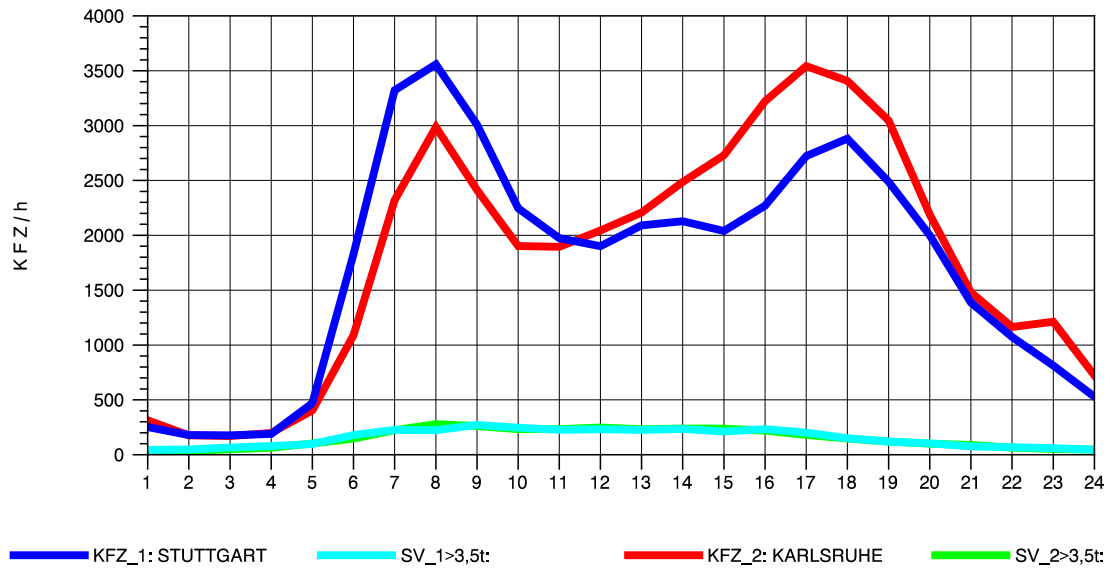

STRASSENVERKEHRSZÄHLUNGEN IN BADEN-WÜRTTEMBERG
S-ZUFFENHAUSEN 71201100 B 10
Mittwoch, 06. August 2014