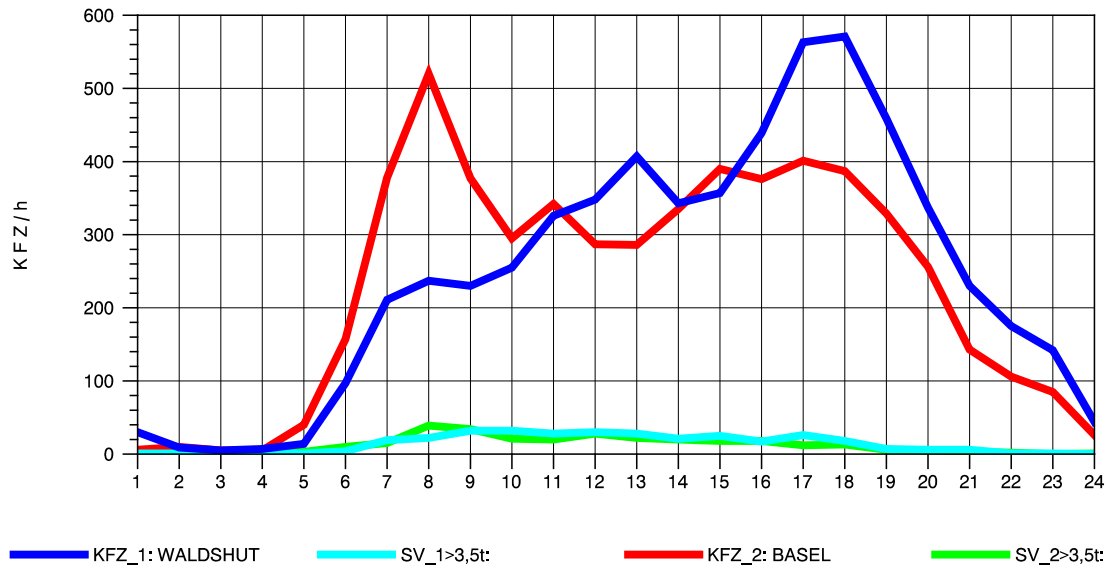

STRASSENVERKEHRSZÄHLUNGEN IN BADEN-WÜRTTEMBERG
BAD SÄCKINGEN 1 84141102 L 154
Donnerstag, 09. Oktober 2014