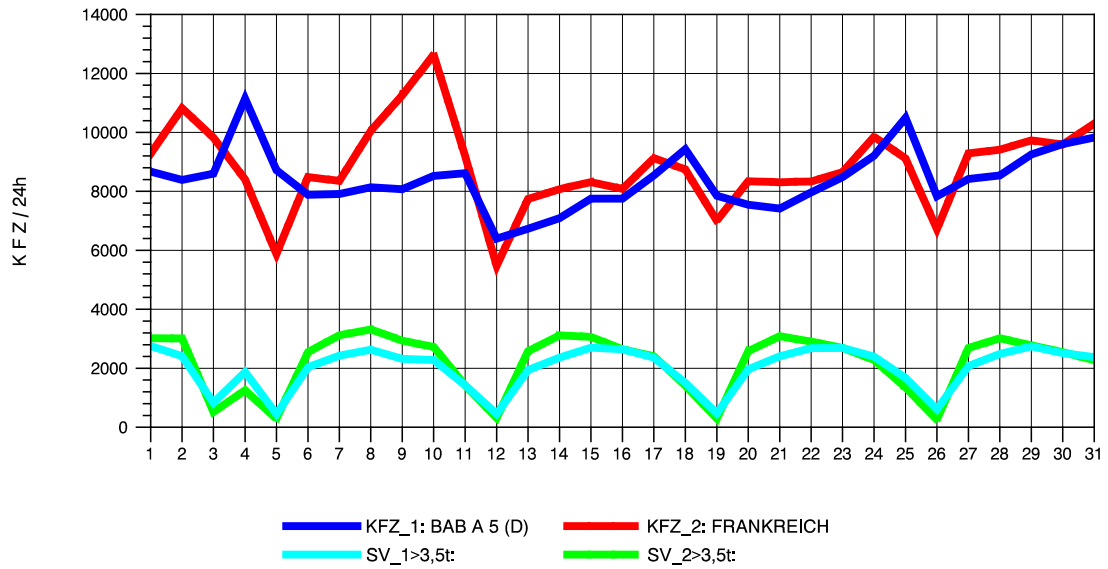

STRASSENVERKEHRSZÄHLUNGEN IN BADEN-WÜRTTEMBERG
NEUENBURG 1 82111052 A 5
TAGESWERTE JE RICHTUNG: Oktober 2014