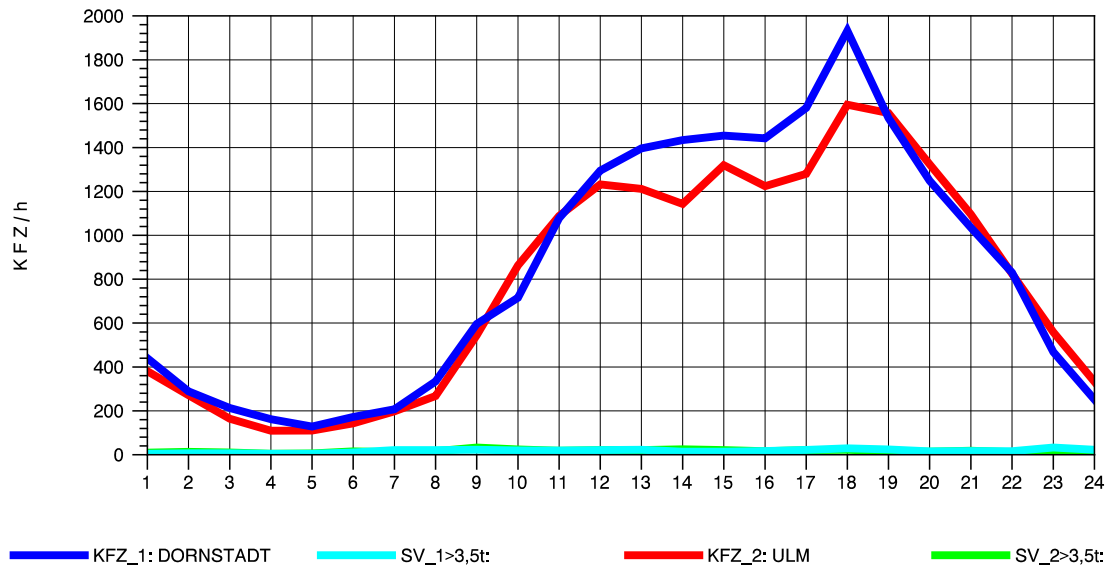

STRASSENVERKEHRSZÄHLUNGEN IN BADEN-WÜRTTEMBERG
ULM-NORD 75251103 B 10
Sonntag, 11. Mai 2014