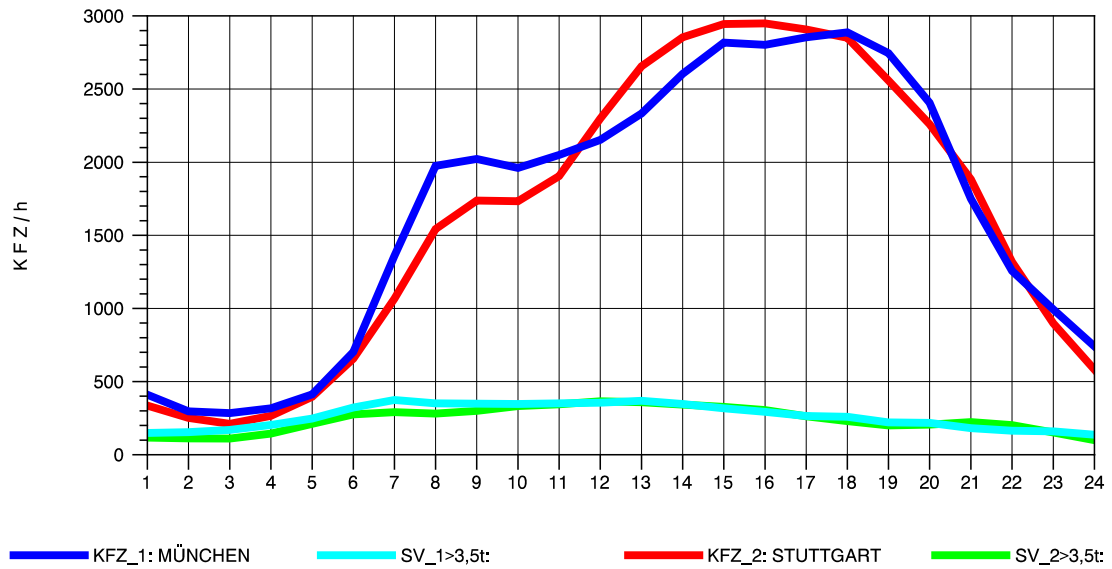

STRASSENVERKEHRSZÄHLUNGEN IN BADEN-WÜRTTEMBERG
MERKLINGEN 74241098 A 8
Freitag, 10. Oktober 2014