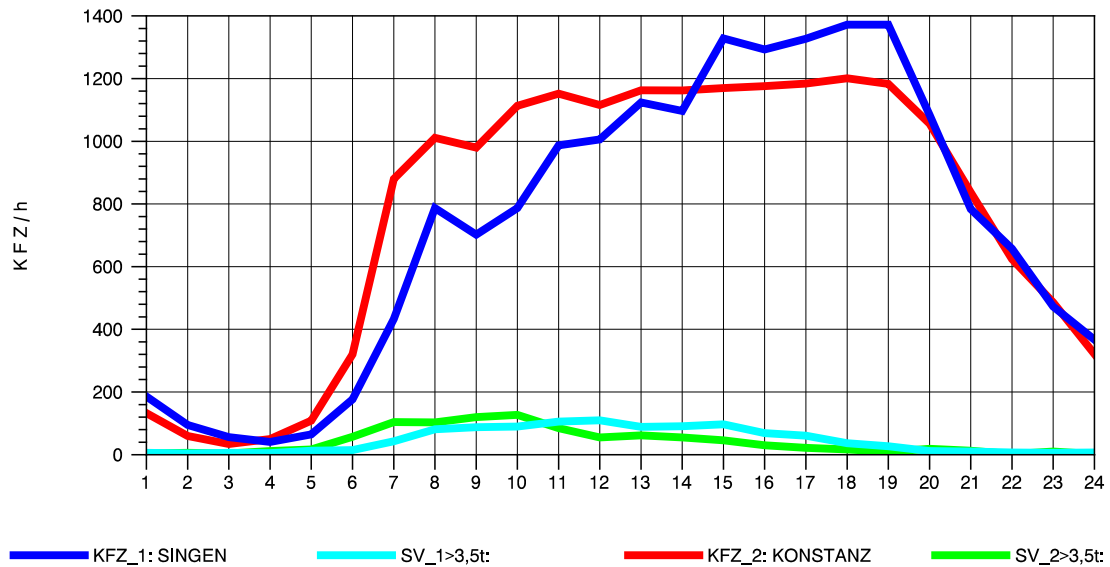

STRASSENVERKEHRSZÄHLUNGEN IN BADEN-WÜRTTEMBERG
KLOSTER HEGNE 82201112 B 33
Freitag, 08. August 2014