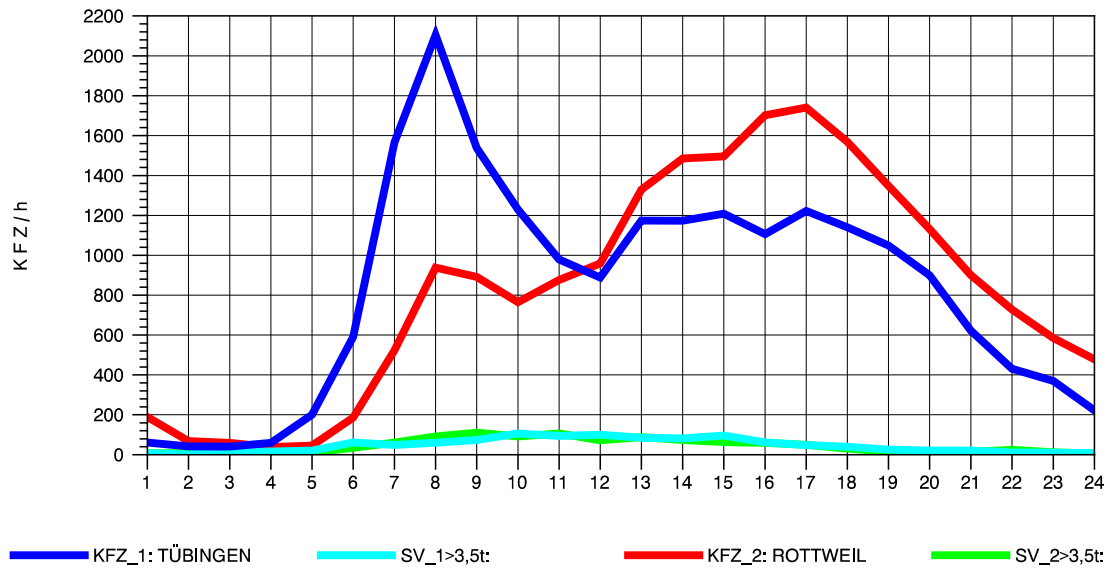

STRASSENVERKEHRSZÄHLUNGEN IN BADEN-WÜRTTEMBERG
TÜBINGEN-SÜD 75201101 B 27
Freitag, 09. Mai 2014