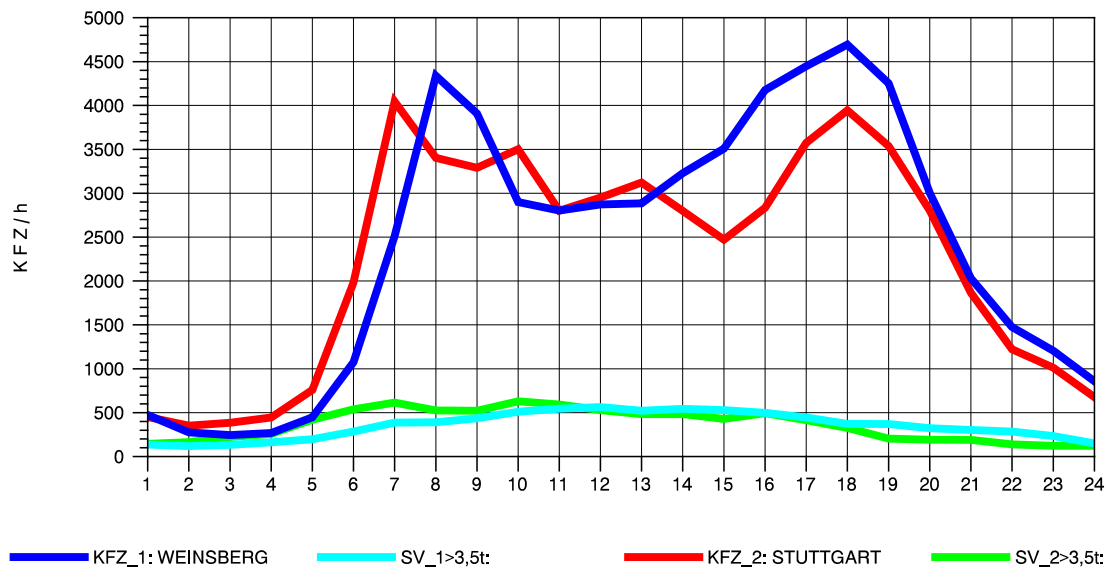

STRASSENVERKEHRSZÄHLUNGEN IN BADEN-WÜRTTEMBERG
PLEIDELSHEIM 70211086 A 81
Mittwoch, 08. Oktober 2014