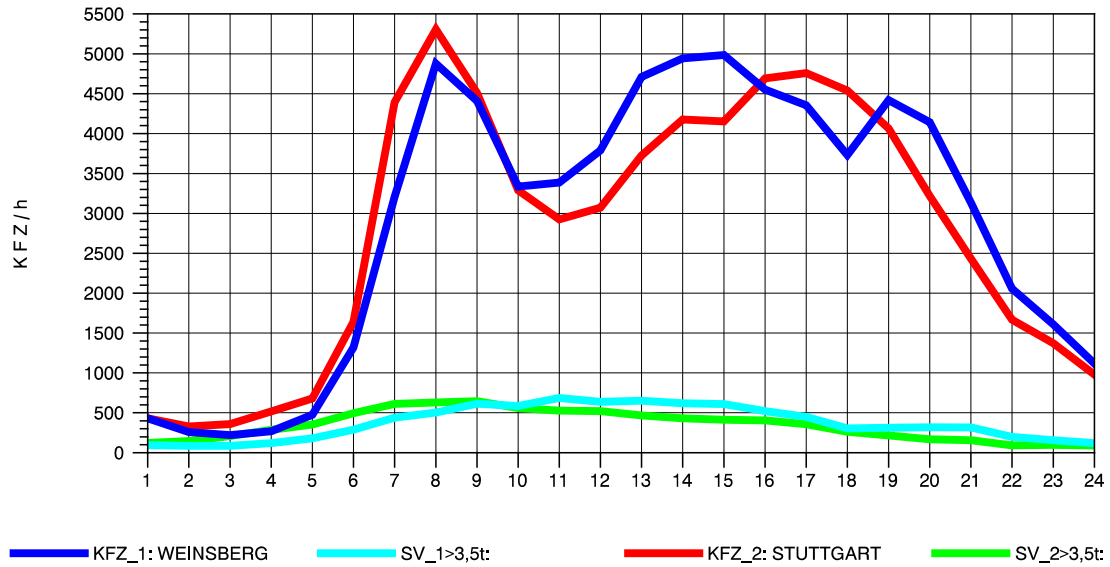

STRASSENVERKEHRSZÄHLUNGEN IN BADEN-WÜRTTEMBERG
S-KORNTAL 71201003 A 81
Freitag, 09. Mai 2014