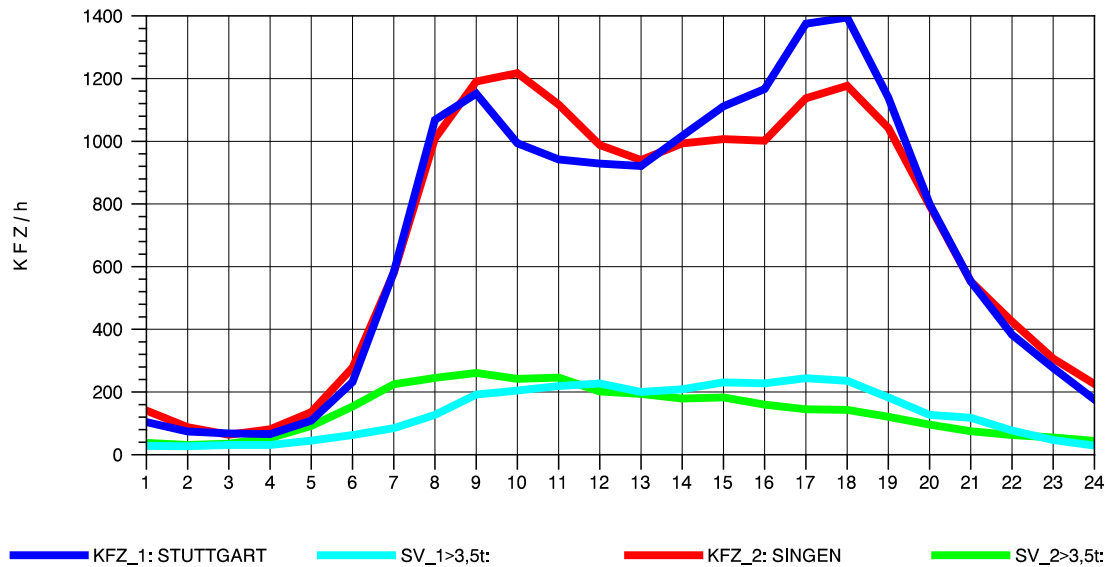

STRASSENVERKEHRSZÄHLUNGEN IN BADEN-WÜRTTEMBERG
GEISINGEN 81181036 A 81
Mittwoch, 07. Mai 2014