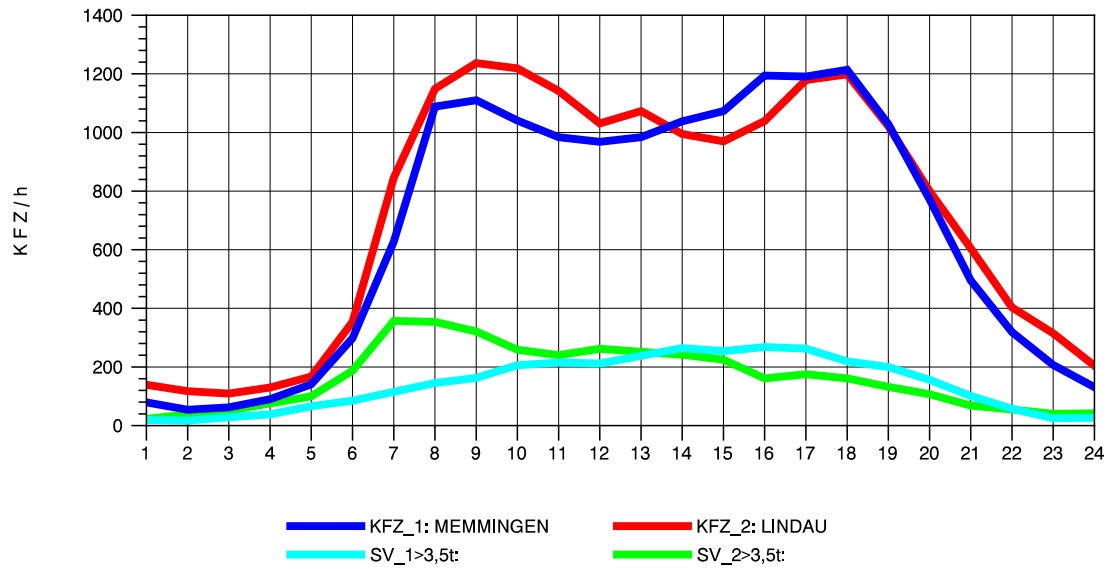

STRASSENVERKEHRSZÄHLUNGEN IN BADEN-WÜRTTEMBERG
LEUTKIRCH-WEST 81261001 A 96
Dienstag, 06. Mai 2014