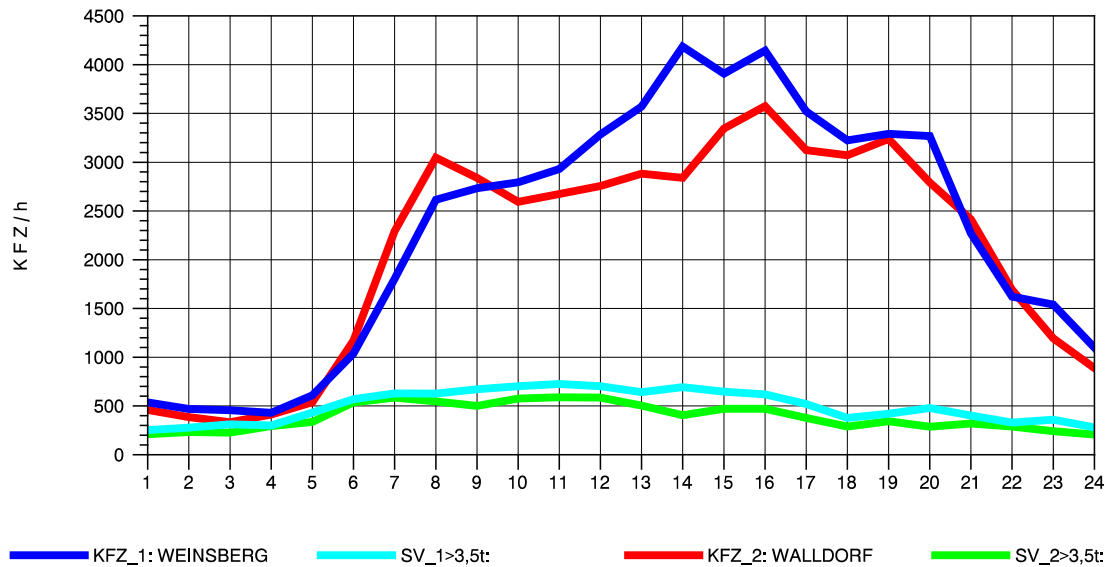

STRASSENVERKEHRSZÄHLUNGEN IN BADEN-WÜRTTEMBERG
WALLDORF 67171016 A 6
Freitag, 10. Oktober 2014