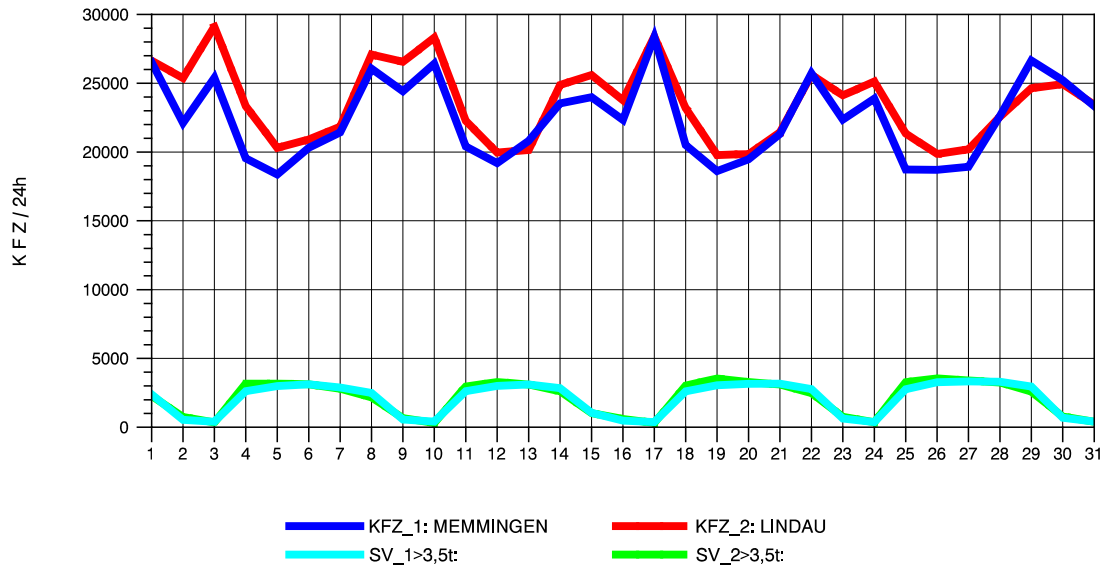

STRASSENVERKEHRSZÄHLUNGEN IN BADEN-WÜRTTEMBERG
LEUTKIRCH-WEST 81261001 A 96
TAGESWERTE JE RICHTUNG: August 2014