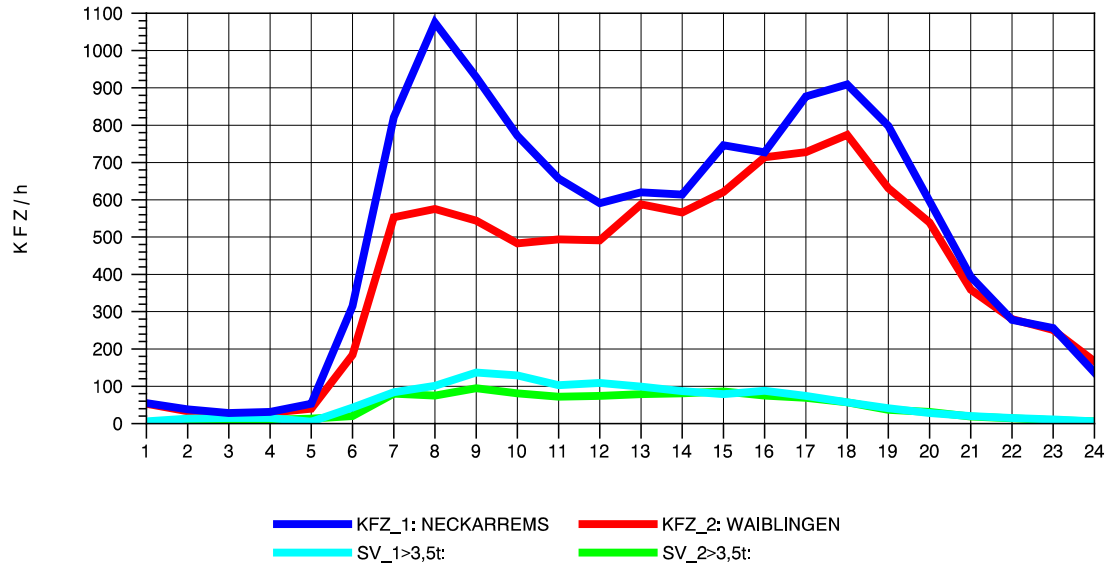

STRASSENVERKEHRSZÄHLUNGEN IN BADEN-WÜRTTEMBERG
HEGNACH 71211211 L 1142
Donnerstag, 08. Mai 2014