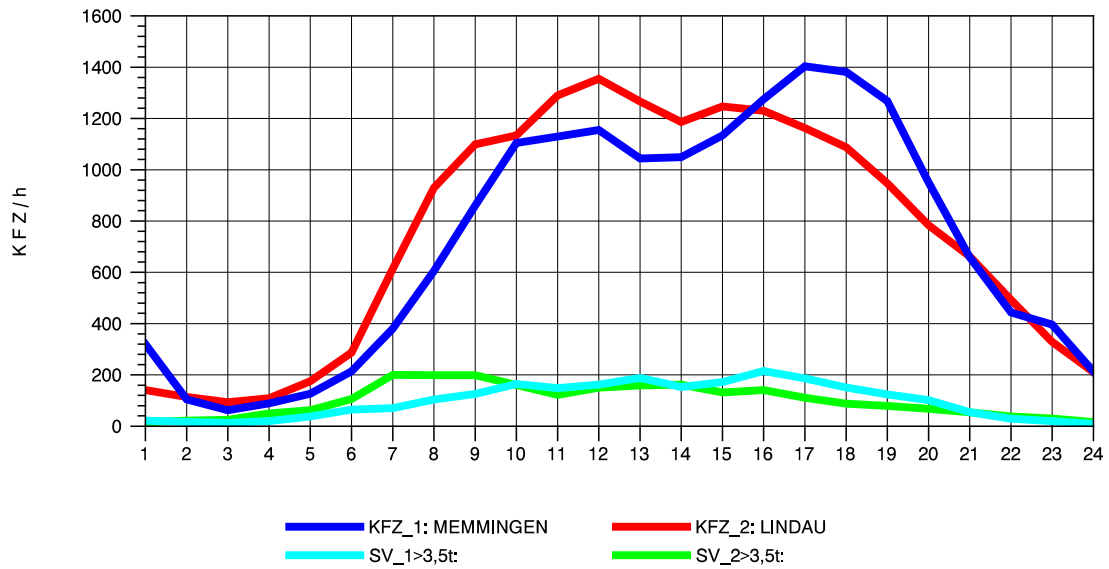

STRASSENVERKEHRSZÄHLUNGEN IN BADEN-WÜRTTEMBERG
WANGEN 82241001 A 96
Mittwoch, 06. August 2014