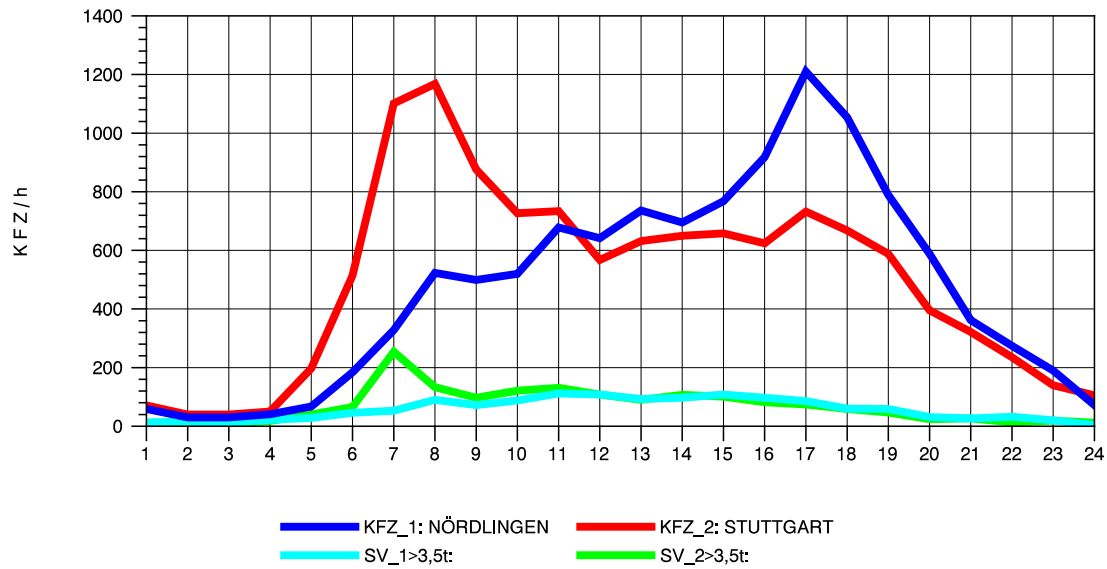

STRASSENVERKEHRSZÄHLUNGEN IN BADEN-WÜRTTEMBERG
AALEN-WESTUMGEHUNG 71261108 B 29n
Montag, 04. August 2014