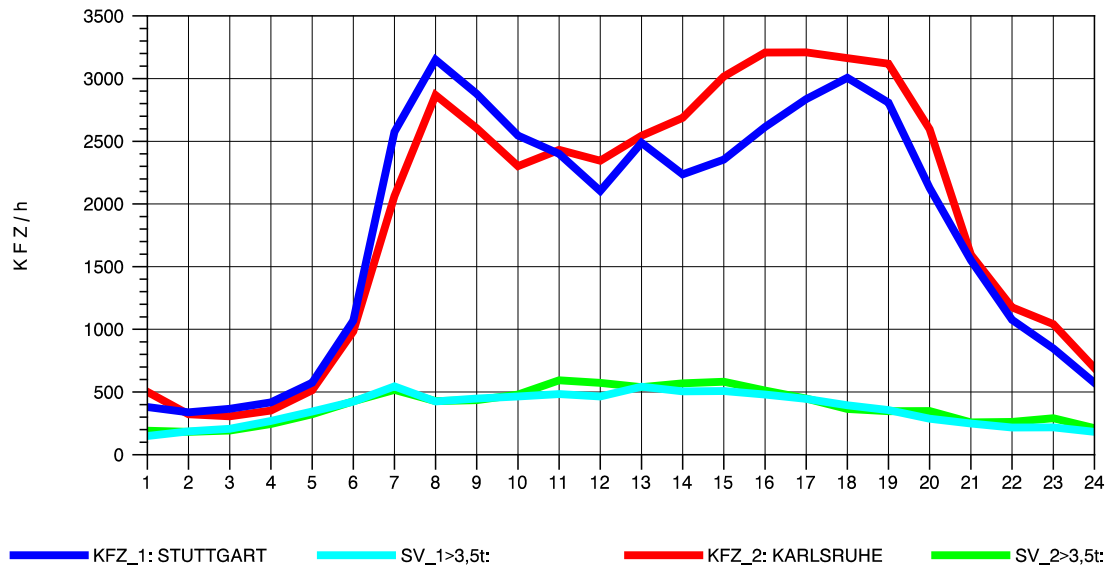

STRASSENVERKEHRSZÄHLUNGEN IN BADEN-WÜRTTEMBERG
PFORZHEIM-OST 70181077 A 8
Mittwoch, 08. Oktober 2014