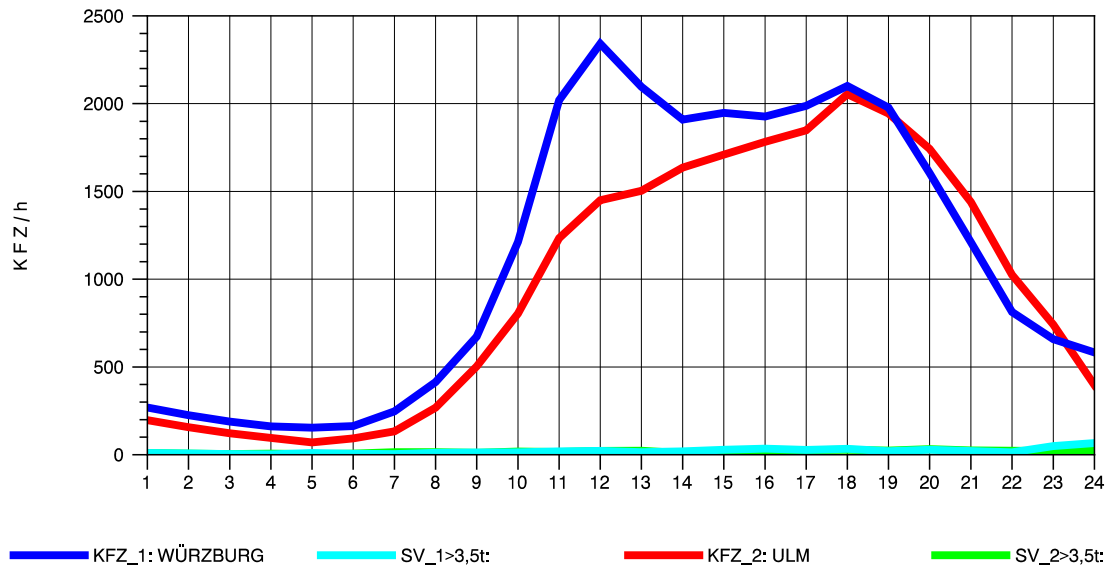

STRASSENVERKEHRSZÄHLUNGEN IN BADEN-WÜRTTEMBERG
LANGENAU 75261061 A 7
Sonntag, 12. Oktober 2014