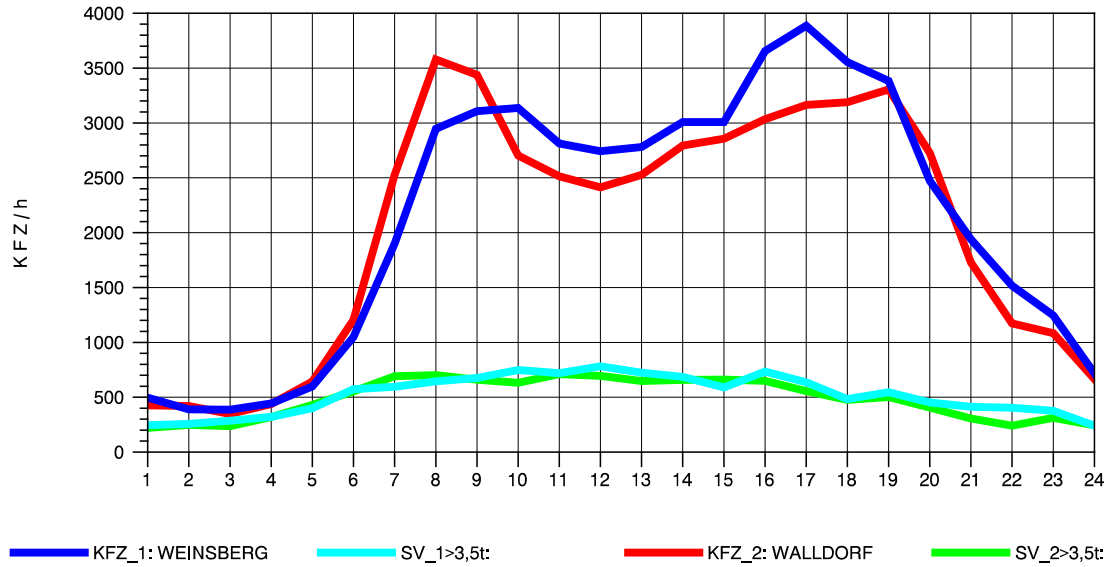

STRASSENVERKEHRSZÄHLUNGEN IN BADEN-WÜRTTEMBERG
WALLDORF 67171016 A 6
Donnerstag, 09. Oktober 2014