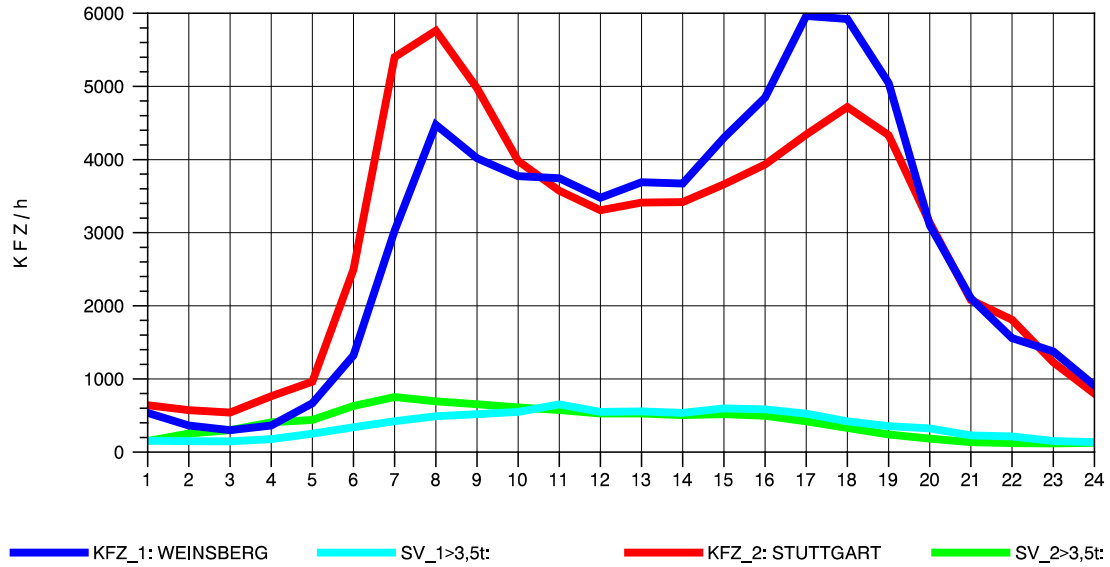

STRASSENVERKEHRSZÄHLUNGEN IN BADEN-WÜRTTEMBERG
LUDWIGSBURG 71201003 A 81
Dienstag, 05. August 2014