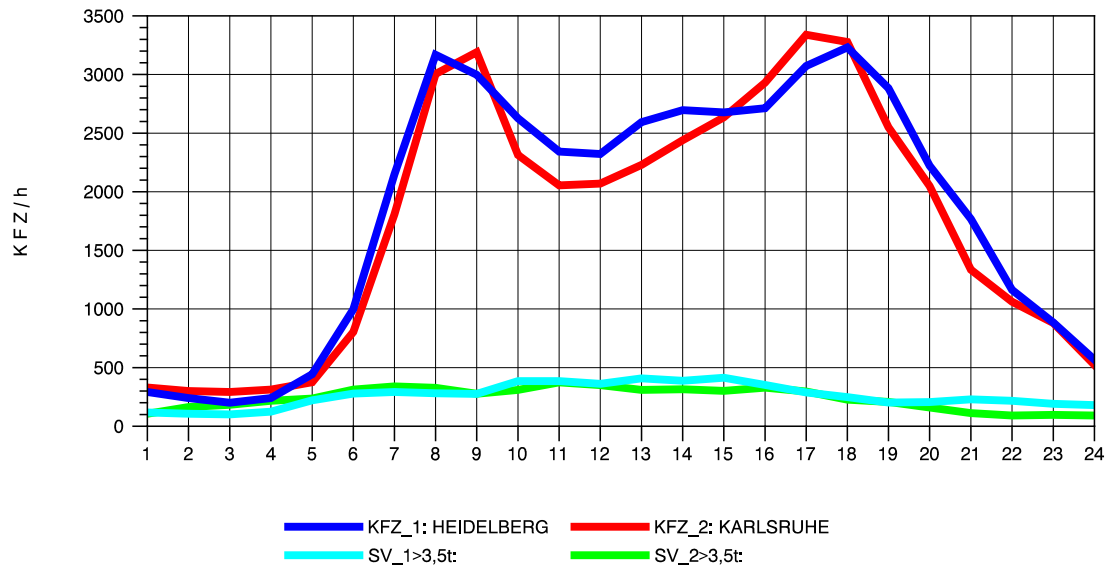

STRASSENVERKEHRSZÄHLUNGEN IN BADEN-WÜRTTEMBERG
EPELHEIM 65171010 A 5
Mittwoch, 08. Oktober 2014