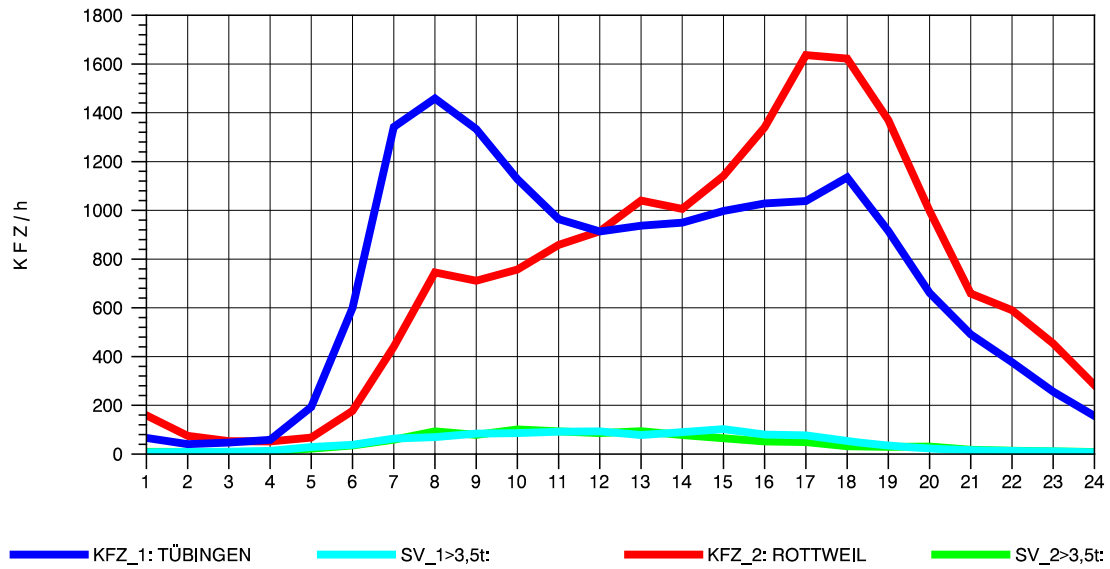

STRASSENVERKEHRSZÄHLUNGEN IN BADEN-WÜRTTEMBERG
TÜBINGEN-SÜD 75201101 B 27
Donnerstag, 07. August 2014