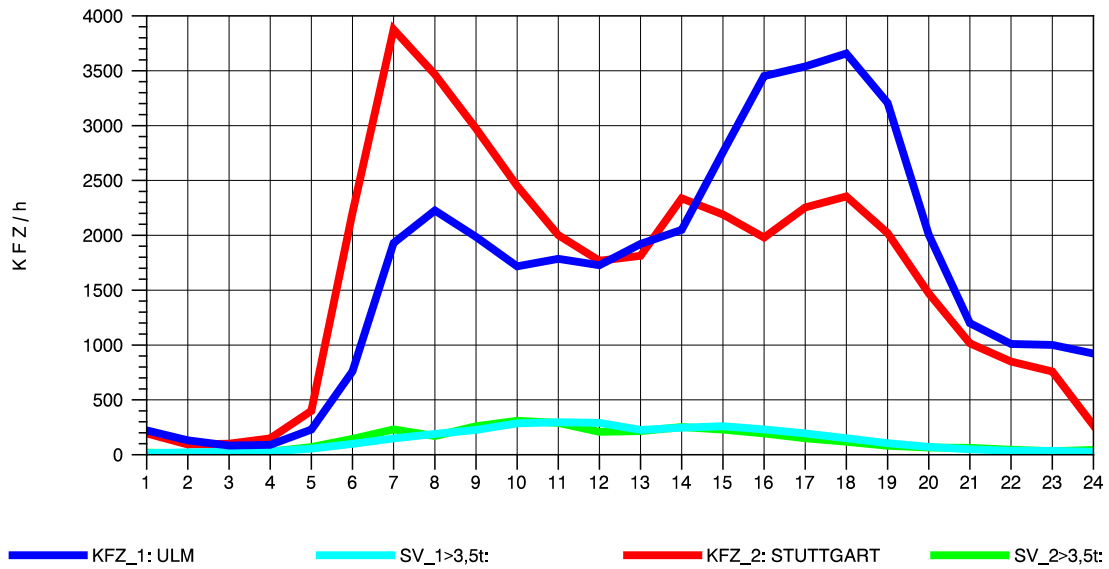

STRASSENVERKEHRSZÄHLUNGEN IN BADEN-WÜRTTEMBERG
PLOCHINGEN 72221100 B 10
Montag, 06. Oktober 2014