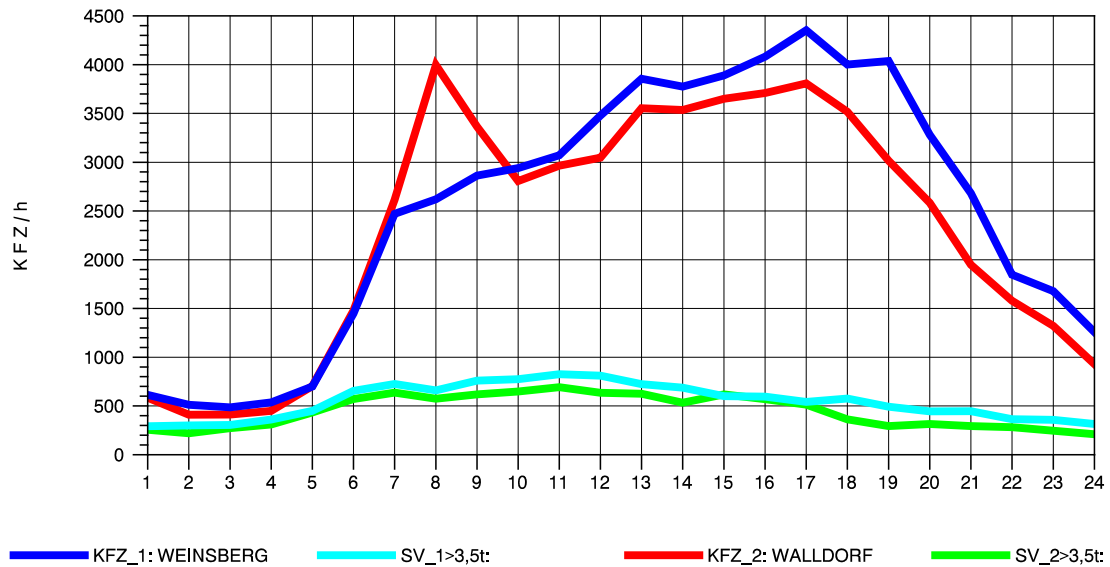

STRASSENVERKEHRSZÄHLUNGEN IN BADEN-WÜRTTEMBERG
NECKARSULM 1 68211059 A 6
Freitag, 10. Oktober 2014